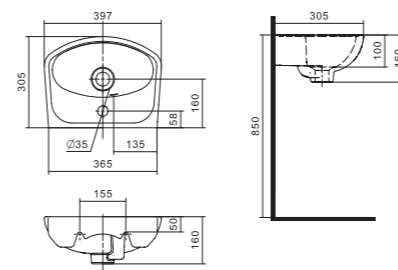

1.WH11.0.490	Умывальник Анимо-40	397x305x160	с отверстием	
1.WH11.0.487	Умывальник Анимо-40	397x305x160	без отверстия	
1.WH11.0.496	Умывальник Анимо-50	500x392x190	с отверстием	1.WH11.0.587 Постамент Анимо
1.WH11.0.493	Умывальник Анимо-50	500x392x190	без отверстия	1.WH11.0.587 Постамент Анимо
1.WH11.0.502	Умывальник Анимо-55	550x440x205	с отверстием	1.WH11.0.587 Постамент Анимо
1.WH11.0.499	Умывальник Анимо-55	550x440x205	без отверстия	1.WH11.0.587 Постамент Анимо
1.WH11.0.508	Умывальник Анимо-60	585x475x202	с отверстием	1.WH11.0.587 Постамент Анимо
1.WH11.0.505	Умывальник Анимо-60	585x475x202	без отверстия	1.WH11.0.587 Постамент Анимо
1.WH11.0.587	Постамент Анимо			

Чертеж умывальника Анимо-40