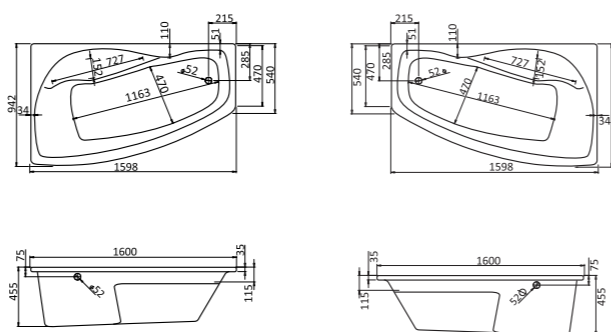

Асимметричная ванна Майорка XL 160x95

Артикул	Название	Глубина, мм	Объем, л	Комплектация
1.WH11.1.991	Майорка XL 160x95 левосторонняя	455	220	1.WH11.2.429 Монтажный комплект 1.WH50.1.649 Фронтальная панель
1.WH11.1.990	Майорка XL 160x95 правосторонняя	455	220	1.WH11.2.429 Монтажный комплект 1.WH50.1.650 Фронтальная панель