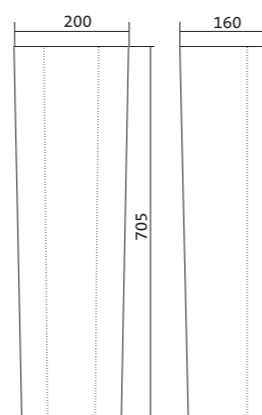

Чертеж умывальника Лонги-45

Чертеж умывальников Лонги-50, Лонги-55

Умывальник Бореаль

1.WH11.0.484	Умывальник Бореаль-60	585x475x205	с отверстием	1.WH11.0.591 Постамент БСК
1.WH11.0.481	Умывальник Бореаль-60	585x475x205	без отверстия	1.WH11.0.591 Постамент БСК
1.WH11.0.591	Постамент БСК			