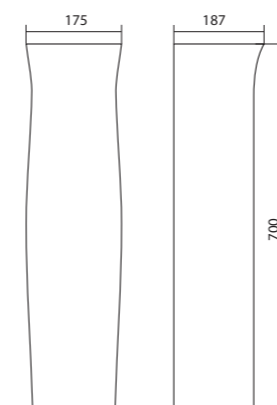

Чертеж умывальника Лонги-45