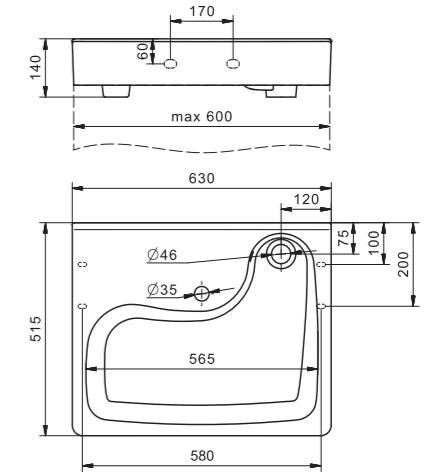

Умывальник Одри 420x420

1.WH50.1.709 Умывальник Одри-42 420x420x130

Умывальник Одри 620x420

1.WH50.1.710 Умывальник Одри-62 620x420x130

Специальные умывальники

Умывальник Клио-50

1.WH50.1769	Умывальник Клио-50	630x515x140	
1.WH50.1770	Умывальник Клио-50	630x515x140	с кронштейном