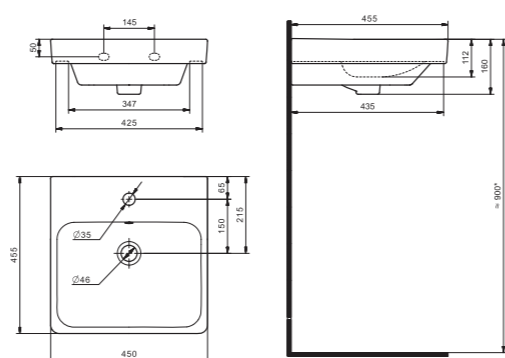

Умывальник Адриана-45

1.WH50.1.630 Умывальник Адриана-45 450x455x160