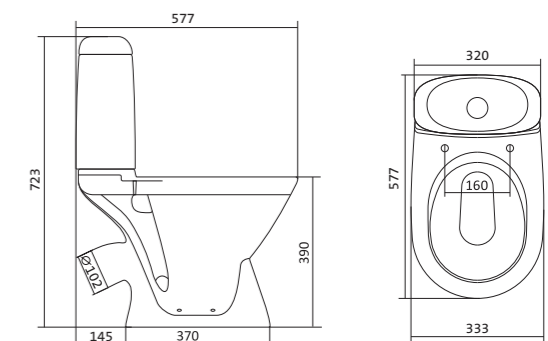

Унитаз-компакт Бореаль

	габариты, мм			тип монтажа
	длина	высота	ширина	
Унитаз-компакт Бореаль с диагональным выпуском «Антивсплеск»	653	780	370	открытый

Артикул	Комплектация		
1.WH30.1.704	1.WH11.1.553	чаша унитаза Бореаль антивсплеск	1.WH10.7.275 однорежимная арматура
	1.WH11.0.642	бачок Бореаль	1.WH30.1.949 полипропиленовое сиденье
	1.WH10.8.693	комплект крепления к полу	
1.WH30.2.143	1.WH11.1.553	чаша унитаза Бореаль антивсплеск	1.WH50.1.711 двухрежимная арматура
	1.WH11.0.642	бачок Бореаль	1.WH10.6.915 дюропластовое сиденье
	1.WH10.8.693	комплект крепления к полу	
1.WH30.2.146	1.WH11.1.553	чаша унитаза Бореаль антивсплеск	1.WH50.1.711 двухрежимная арматура
	1.WH11.0.642	бачок Бореаль	1.WH30.2.050 дюропластовое сиденье с функцией мягкого закрывания и быстрого снятия
	1.WH10.8.693	комплект крепления к полу	

Унитаз-компакт Римини

	габариты, мм			тип монтажа
	длина	высота	ширина	
Унитаз-компакт Римини	577	723	333	открытый

Артикул	Комплектация		
1.WH11.1.758	1.WH11.0.427	чаша унитаза Римини	1.WH10.7.275 однорежимная арматура
	1.WH11.0.673	бачок Римини	1.WH30.1.948 полипропиленовое сиденье
	1.WH10.8.693	комплект креплений к полу	
1.WH50.1.523	1.WH11.0.427	чаша унитаза Римини	1.WH30.1.957 двухрежимная арматура
	1.WH11.0.673	бачок Римини	1.WH30.1.948 полипропиленовое сиденье
	1.WH10.8.693	комплект креплений к полу	
1.WH30.2.130	1.WH11.0.427	чаша унитаза Римини	1.WH30.2.451 двухрежимная арматура
	1.WH11.0.673	бачок Римини	1.WH10.6.924 дюропластовое сиденье
	1.WH10.8.693	комплект креплений к полу	