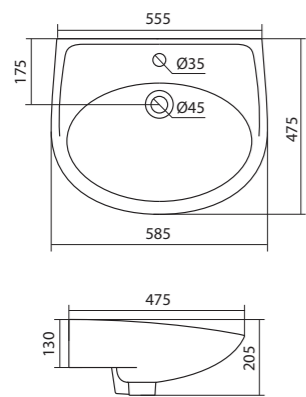

Чертеж умывальника Лонги-45

Чертеж умывальников Лонги-50, Лонги-55

Умывальник Бореаль

1.WH11.0.484	Умывальник Бореаль-60	585x475x205	с отверстием	1.WH11.0.591 Постамент БСК
1.WH11.0.481	Умывальник Бореаль-60	585x475x205	без отверстия	1.WH11.0.591 Постамент БСК
1.WH11.0.591	Постамент БСК			