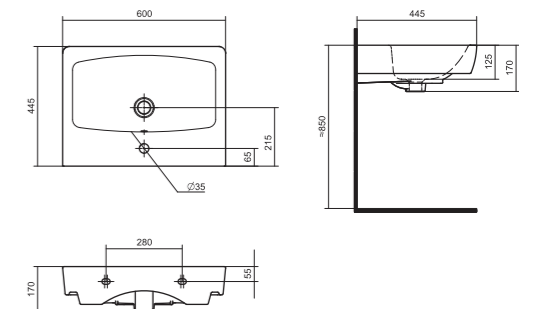

Умывальник Балтика-60

1.WH11.0.246 Умывальник Балтика-60 610x445x184

Умывальник Тигода-55

1.WH30.2.126 Умывальник Тигода-55 550x475x180

Умывальник Нео-60

1.WH30.2.186 Умывальник Нео-60 600x445x170

Умывальник Байкал-60