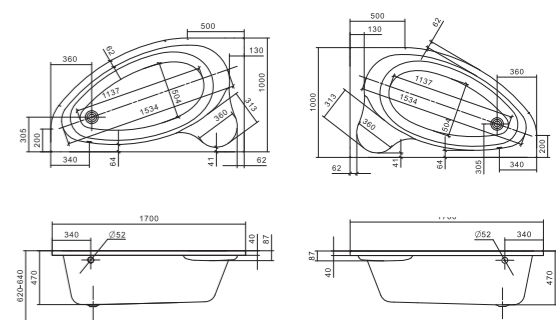

Асимметричная ванна Эдера 170x100

Артикул	Название	Глубина, мм	Объем, л	Комплектация
1.WH50.1.662	Эдера 170x100 левосторонняя	470	255	1.WH50.1.666 Монтажный комплект 1.WH50.1.664 Фронтальная панель
1.WH50.1.663	Эдера 170x100 правосторонняя	470	255	1.WH50.1.666 Монтажный комплект 1.WH50.1.664 Фронтальная панель