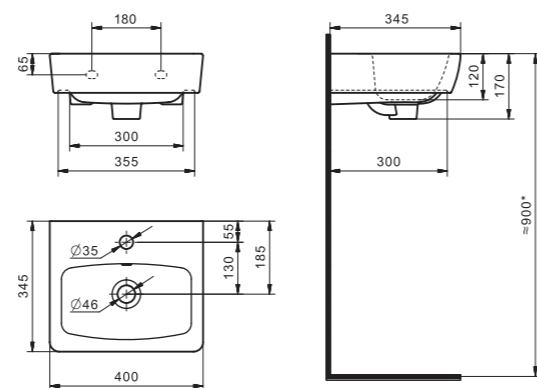

Умывальник Нео-40

1.WH30.2.183 Умывальник Нео-40 400x345x170