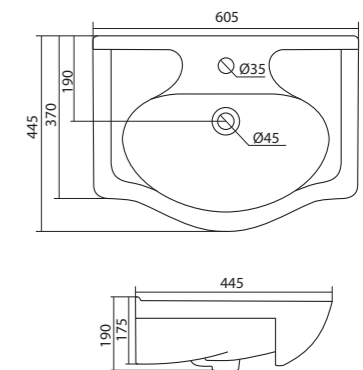

Умывальник Селигер-60

1.WH11.0.268 Умывальник Селигер-60 605x445x190