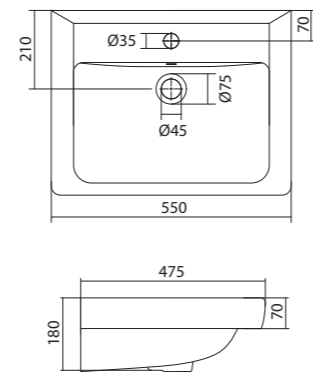

Умывальник Тигода-55

1.WH30.2.126 Умывальник Тигода-55 550x475x180