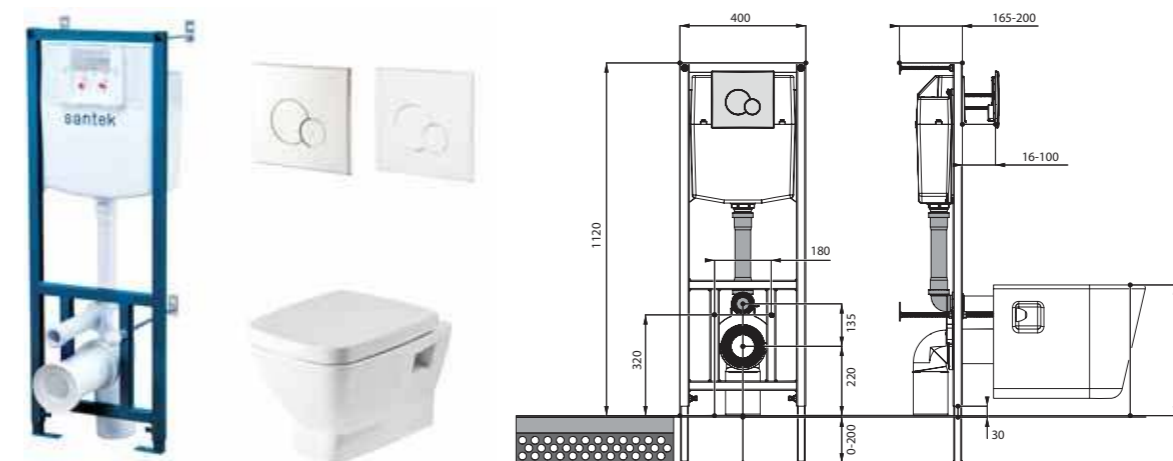

Готовое решение Neо

Артикул	Комплектация	Комплектация	
1.WH30.2.463	Пэк Neо (подвесной унитаз с сиденьем, инсталляция, панель белого цвета)	1.WH30.2.430	чаша унитаза подвесного Neо
		1.WH30.2.479	сиденье Neо с функцией мягкого закрывания и быстрого снятия
		1.WH50.1.761	инсталляция для унитаза Бореаль / Neо, панель белого цвета
1.WH50.1.543	Пэк Neо (подвесной унитаз с сиденьем, инсталляция, панель хром глянец)	1.WH30.2.430	чаша унитаза подвесного Neо
		1.WH30.2.479	сиденье Neо с функцией мягкого закрывания и быстрого снятия
		1.WH50.1.762	инсталляция для унитаза Бореаль / Neо, панель хром глянец