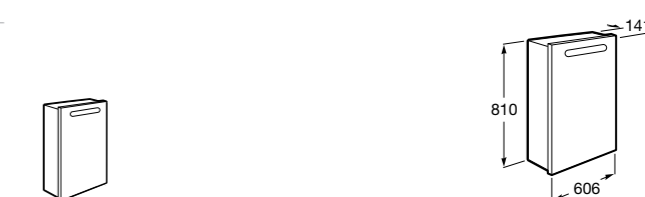

Victoria Nord

Зеркальный шкаф с LED-светильником и регулируемыми по высоте стеклянными полочками.

ZRU9000029	Левый.
ZRU9000030	Правый.