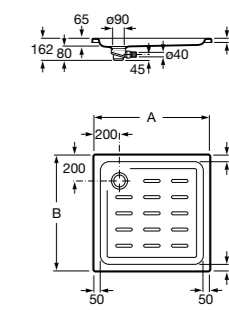

**Malta Walk-In**

Керамический душевой поддон с противоскользящим покрытием и с платформой венге.

373524000

**Керамические душевые поддоны**