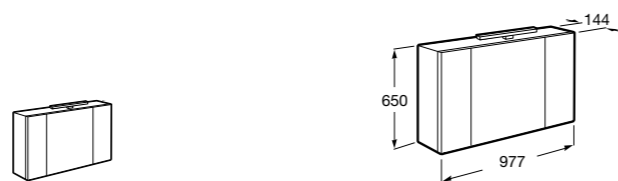

## Etna

Зеркальный шкаф с LED-светильником и регулируемыми по высоте стеклянными полочками.

<b>857304806</b>	Белый глянец.
<b>857304445</b>	Дуб верона.