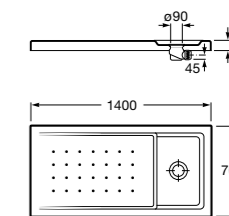

**Malta Walk-In**

Керамический душевой поддон с противоскользящим покрытием и с платформой венге.

373524000

**Керамические душевые поддоны**