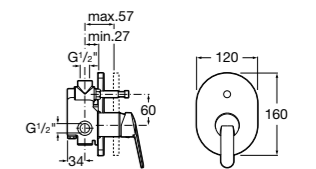

Victoria

1. **5A0625C00** Встраиваемый смеситель для ванны-душа с переключателем потока.