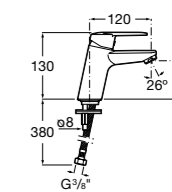

- 5A3J25C0M** Смеситель для раковины, с донным клапаном и гибкой подводкой.

**Victoria**

- 5A3H25C0M** Смеситель для раковины, гладкий корпус, с гибкой подводкой.

**Brava**

- 5A4230C00** Кран для раковины (синий указатель).  
**5A4330C00** Кран для раковины (красный указатель).