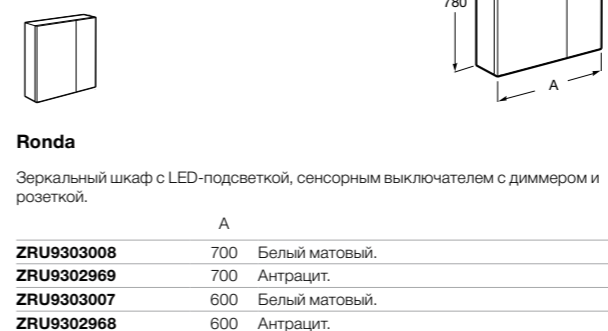

Victoria Nord

Зеркальный шкаф с LED-светильником и регулируемыми по высоте стеклянными полочками.

ZRU9000029	Левый.
ZRU9000030	Правый.

The Gap Original

Зеркальный шкаф с LED-подсветкой и розеткой.

	A
ZRU9302750	800 Белый матовый.
ZRU9302887	800 Белый глянцевый.
ZRU9302753	800 Фиолетовый.
ZRU9302749	700 Белый матовый.
ZRU9302886	700 Белый глянцевый.
ZRU9302752	700 Фиолетовый.

Mini

856692XXX Зеркальный шкафчик.