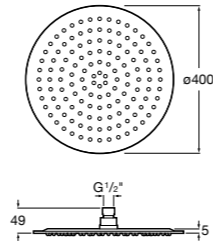

Душевые насадки / встраиваемые

Raindream

5B2650C00 Круглая душевая насадка. Хромированная нержавеющая сталь. Кронштейн покупается отдельно.

Raindream

5B3150C00 Круглая душевая насадка. Хромированная нержавеющая сталь. Крепится к потолку.

Raindream

5B3250C00 Квадратная душевая насадка. Хромированная нержавеющая сталь. Крепится к потолку.

Душевые насадки / крепление к потолочному или настенному держателю

Raindream

5B2850C00 Квадратная душевая насадка. Хромированная нержавеющая сталь. Кронштейн покупается отдельно.

Raindream

5B2450C00 Квадратная душевая насадка. Хромированная нержавеющая сталь. Кронштейн покупается отдельно.

Raindream

5B2550C00 Круглая душевая насадка. Хромированная нержавеющая сталь. Кронштейн покупается отдельно.

Raindream

5B2750C00 Квадратная душевая насадка. Хромированная нержавеющая сталь. Кронштейн покупается отдельно.

Rainsense

5B3950.0 Круглая душевая насадка. Покрытие Everflux. Кронштейн покупается отдельно.

Rainsense

5B4050.0 Квадратная душевая насадка. Покрытие Everflux. Кронштейн покупается отдельно.

Rainsense

5B3050C00 Прямоугольная душевая насадка. Хромированный ABS-пластик. Кронштейн покупается отдельно.

Rainsense

5B2250C00 Круглая душевая насадка. Хромированный ABS-пластик. Кронштейн покупается отдельно.

Rainsense

5B2350C00 Квадратная душевая насадка. Хромированный ABS-пластик. Кронштейн покупается отдельно.

Rainsense

5B2950C00 Круглая душевая насадка. Хромированная нержавеющая сталь. Кронштейн покупается отдельно.

Rainsense

5B3350C00 Круглая душевая насадка. Хромированный ABS-пластик.

Stella

5B103C00 Душевая насадка с тремя функциями (Rain, Soft и Pulse).
5B103C00 Душевая насадка с одной функцией (Rain).