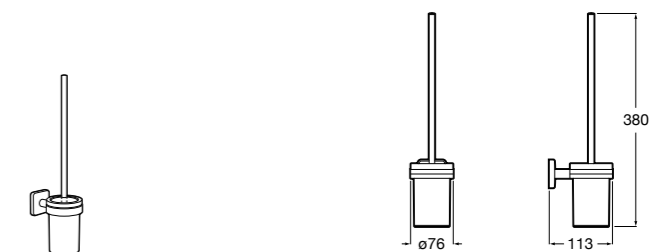

Размеры в мм

**Victoria**  
**816666001** Настенный держатель для щетки. Крепление на болты или клей.

**Victoria**  
**816667001** Настенный держатель для щетки. Крепление на болты или клей.

**Onda ®**  
**3870ZE000** Настенный держатель для щетки.