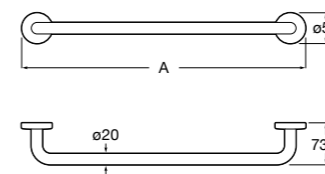

Hotel's

Полотенцедержатель.

	A
816376001	750
816729001	600
816728001	450
816727001	300