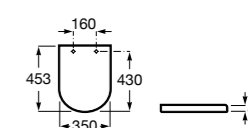

Debbia Square ©

1. **8019D200B** SQUARE - Сиденье и крышка с механизмом «мягкое закрытие» для унитаза. Материал SUPRALIT®.
2. **8019D000B** SQUARE - Сиденье и крышка с креплениями из нержавеющей стали для унитаза. Материал SUPRALIT®.

Inspira Square

1. **801532..B** SQUARE - Сиденье и крышка с механизмом «мягкое закрытие» для унитаза. Материал SUPRALIT®.

Meridian-N Comfort ©

1. **8012AC..B** Сиденье и крышка с креплениями из нержавеющей стали и механизмом «мягкое закрытие» для укороченного унитаза.
2. **8012AB..B** Сиденье и крышка с креплениями из нержавеющей стали для укороченного унитаза. Материал SUPRALIT®.

The Gap Round compacto

1. **801D22..1** Сиденье и крышка с механизмом «мягкое закрытие» для унитаза.
2. **801D20..1** Сиденье и крышка для унитаза.

Debbia Round ©

1. **801B2200B** Сиденье и крышка с механизмом «мягкое закрытие» для унитаза. Материал SUPRALIT®.
2. **801B2000B** Сиденье и крышка с креплениями из нержавеющей стали для унитаза. Материал SUPRALIT®.

Inspira Round

1. **801522..B** ROUND - Сиденье и крышка с механизмом «мягкое закрытие» для унитаза. Материал SUPRALIT®.

Meridian-N ограниченная подвижность

1. **801230..4** Крышка и не цельное сиденье с креплениями из нержавеющей стали.
2. **80123D..4** Не цельное сиденье с креплениями из нержавеющей стали.

The Gap Comfort

1. **801472..4** Сиденье и крышка с механизмом «мягкое закрытие» для унитаза.
2. **801470..4** Сиденье и крышка для унитаза.

Hall

1. **801620..4** Сиденье и крышка с креплениями из нержавеющей стали для укороченного унитаза.
2. **801622..4** Сиденье и крышка с механизмом «мягкое закрытие».

Inspira Round compacto

1. **80152C..B** ROUND - Сиденье и крышка с механизмом «мягкое закрытие» для унитаза-компакт. Материал SUPRALIT®.

The Gap Square

1. **801470..4** Сиденье и крышка для унитаза.
2. **801472..4** Сиденье и крышка с механизмом «мягкое закрытие» для унитаза.