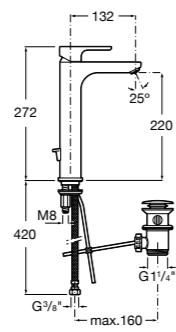

L20

5A3C09C00 Смеситель для раковины с высоким изливом, донным клапаном и гибкой подводкой. Cold start.

5A3H09C00 Смеситель для раковины с высоким изливом, гладкий корпус, с гибкой подводкой.