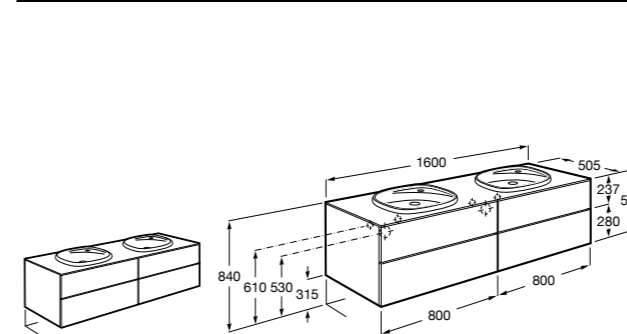

Мебель для ванных комнат, зеркала и светильники

Мебельные модули для двух раковин

Beyond

851395XXX UNIK - Комплект из мебельного модуля с 4 ящиками и двойной раковины из материала Surfex®. Ножки и смеситель не входят в комплект.