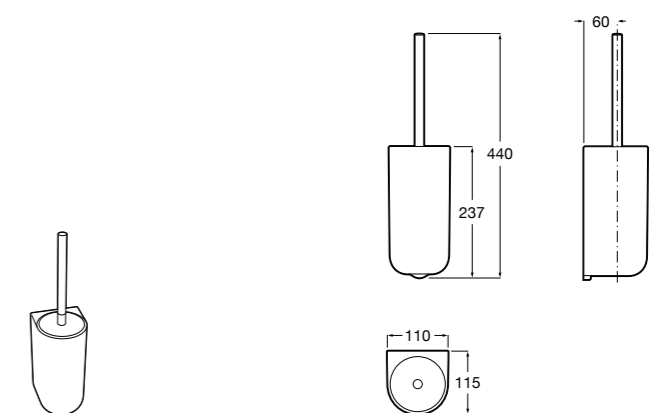

Размеры в мм

**Victoria**  
**816666001** Настенный держатель для щетки. Крепление на болты или клей.

**Victoria**  
**816667001** Настенный держатель для щетки. Крепление на болты или клей.

**Onda ®**  
**3870ZE000** Настенный держатель для щетки.