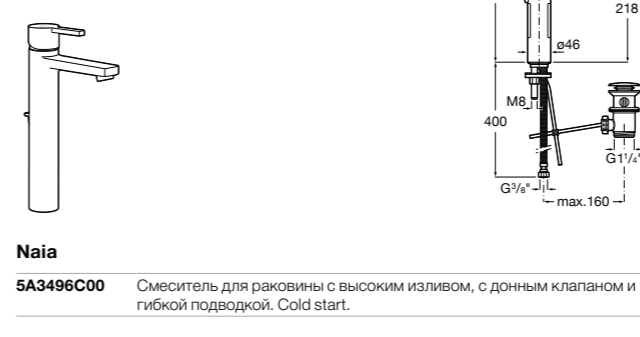

Naia

5A3496C00 Смеситель для раковины с высоким изливом, с донным клапаном и гибкой подводкой. Cold start.