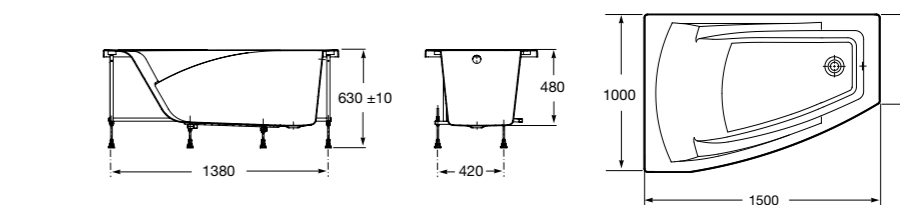

**Merida**

Акриловая ванна асимметричная, глубина 48 см. Монтажный комплект заказывается отдельно.

		A	B	Объем, л
<b>248644000</b>	Левая	1360	985	310
<b>248645000</b>	Правая	1360	985	310

<b>24F187000</b>	Монтажный комплект (каркас, комплект креплений к стене, система слив-перелив полуавтомат).
<b>259135000</b>	Фронтальная панель левая.