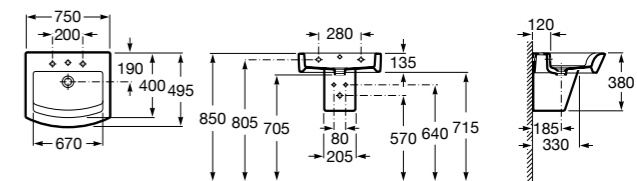

Prisma

327545000 Настенная или накладная керамическая раковина. Смеситель не входит в комплект.