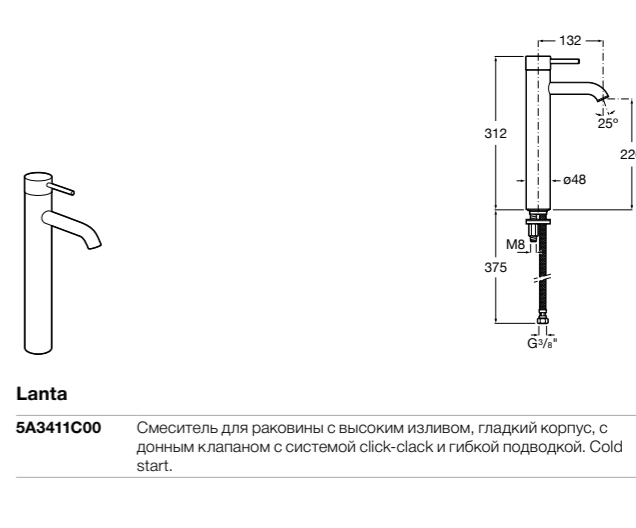

Lanta

5A3411C00 Смеситель для раковины с высоким изливом, гладкий корпус, с донным клапаном с системой click-clack и гибкой подводкой. Cold start.