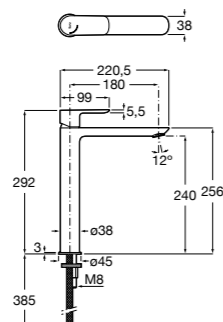

Cala ©

5A346EC00 Смеситель для раковины с высоким изливом, гладкий корпус, с гибкой подводкой. Cold start.