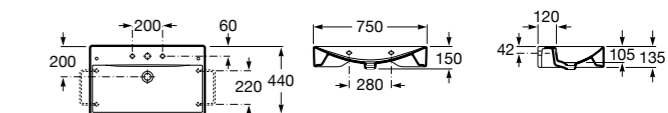

**Diverta**

**327110000** Настенная или накладная керамическая раковина. Смеситель не входит в комплект.

Размеры в мм

**Dama Retro**

**320321001** Настенная керамическая раковина. Пьедестал и смеситель не входят в комплект.