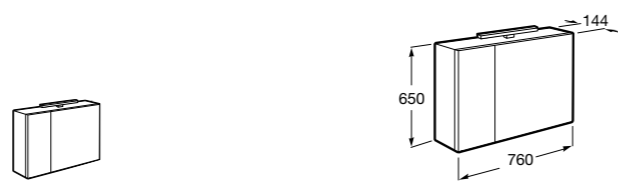

## Etna

Зеркальный шкаф с LED-светильником и регулируемыми по высоте стеклянными полочками.

<b>857304806</b>	Белый глянец.
<b>857304445</b>	Дуб верона.