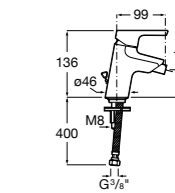

Malva

5A613BC00 Смеситель для биде с регулятором направления потока, цепочкой и гибкой подводкой.