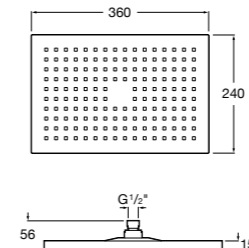

Rainsense

5B3050C00 Прямоугольная душевая насадка. Хромированный ABS-пластик. Кронштейн покупается отдельно.