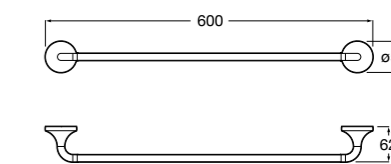

Classica

816812001 Полотенцедержатель.