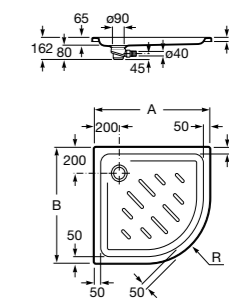

**Malta Walk-In**

Керамический душевой поддон с противоскользящим покрытием и с платформой венге.

373524000

**Керамические душевые поддоны**