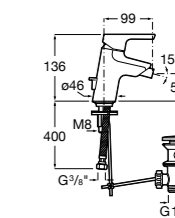

Malva

5A603BC00 Смеситель для биде с регулятором направления потока, донным клапаном и гибкой подводкой.