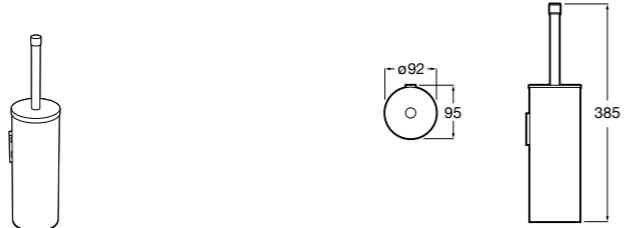

Superinox
817305002 Настенный держатель для щетки.