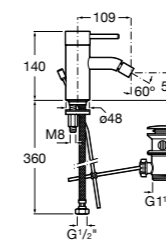

Lanta

5A6011C00 Смеситель для биде с регулятором направления потока, донным клапаном и гибкой подводкой.