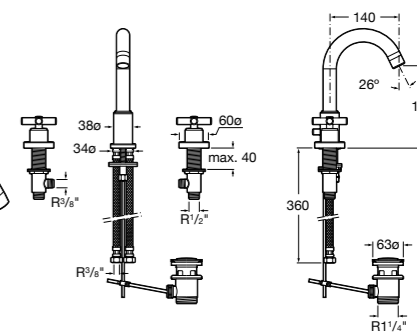

Loft

1. **5A443C00** Монтируемый на раковину смеситель с центральным поворотным изливом, донным клапаном и гибкой подводкой.