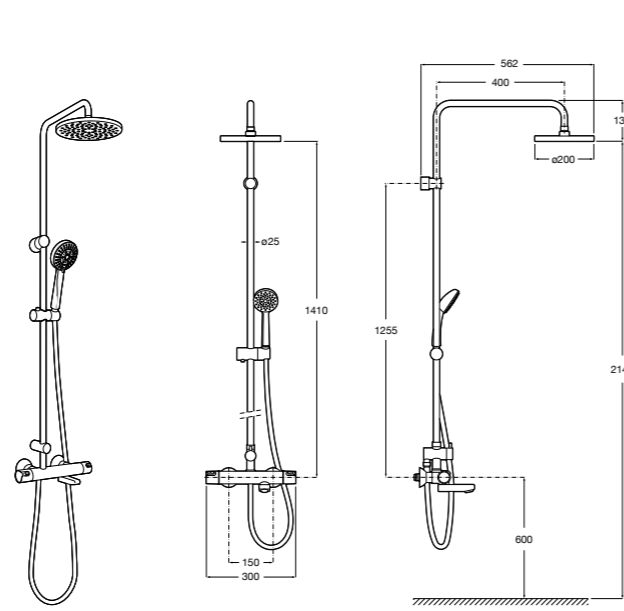

Victoria-T

5A2718C00* Душевая стойка со смесителем и термостатом для ванны и душа. С поворотным изливом. Включает: верхний душ диаметром 200 мм, ручной душ диаметром 100 мм с одним режимом напора воды, гибкий металлический шланг 1,7 м и держатель с возможностью регулировки наклона и высоты.

Размеры в мм
*до окончания складских запасов