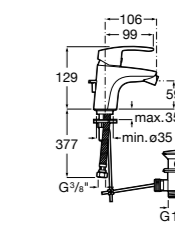

Monodin-N

5A6098C00 Смеситель для биде с регулятором направления потока, донным клапаном и гибкой подводкой.