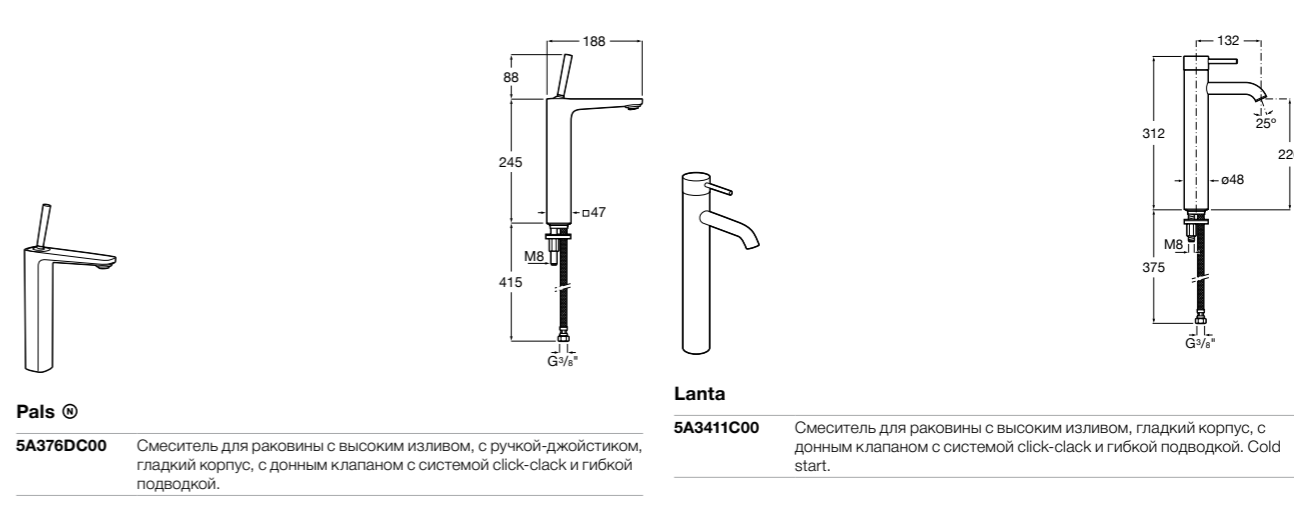

Pals ©

5A376DC00 Смеситель для раковины с высоким изливом, с ручкой-джойстиком, гладкий корпус, с донным клапаном с системой click-clack и гибкой подводкой.