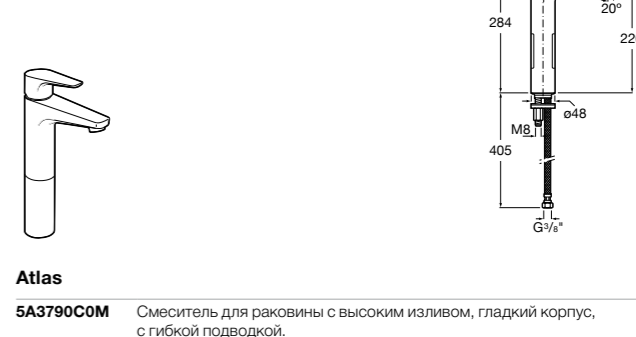

Atlas

5A3790C0M Смеситель для раковины с высоким изливом, гладкий корпус, с гибкой подводкой.
5A3790C00 Смеситель для раковины с высоким изливом, гладкий корпус, с гибкой подводкой. Cold start.