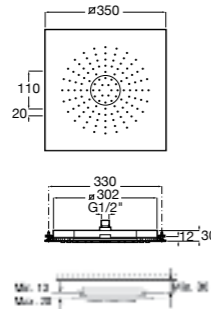

Raindream

5B3150C00 Круглая душевая насадка. Хромированная нержавеющая сталь. Крепится к потолку.