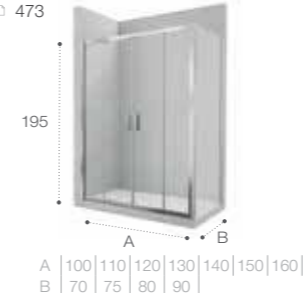

L3-E+LF-C Easy
□ 449

L4-E+LF-C Ura
□ 473