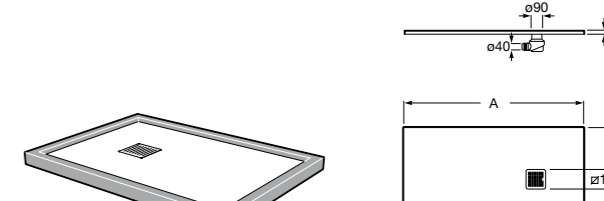

Terran (с рамкой)

Ультралюсший душевой поддон, материал STONEX®, с рамкой.

	A	B	C
До 1800 x 900 x 41	1800	900	41
До 1600 x 900 x 41	1600	900	41
До 1400 x 900 x 41	1400	900	41
До 1200 x 900 x 38	1200	900	38
До 1000 x 900 x 36	1000	900	36
До 1800 x 800 x 41	1800	800	41
До 1600 x 800 x 41	1600	800	41
До 1400 x 800 x 41	1400	800	41
До 1200 x 800 x 38	1200	800	38
До 1000 x 800 x 36	1000	800	36
До 1800 x 750 x 41	1800	750	41
До 1600 x 750 x 41	1600	750	41
До 1400 x 750 x 41	1400	750	41
До 1200 x 750 x 38	1200	750	38
До 1000 x 750 x 36	1000	750	36
До 1800 x 700 x 41	1800	700	41
До 1600 x 700 x 41	1600	700	41
До 1400 x 700 x 41	1400	700	41
До 1200 x 700 x 38	1200	700	38
До 1000 x 700 x 36	1000	700	36

Размеры в мм