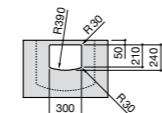

### Hall

**327621000** Настенная или накладная керамическая раковина. Смеситель не входит в комплект.

Размеры в мм

**Hall**

**327620000** Настенная или накладная керамическая раковина. Смеситель не входит в комплект.