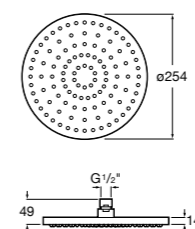

Rainsense

5B2250C00 Круглая душевая насадка. Хромированный ABS-пластик. Кронштейн покупается отдельно.