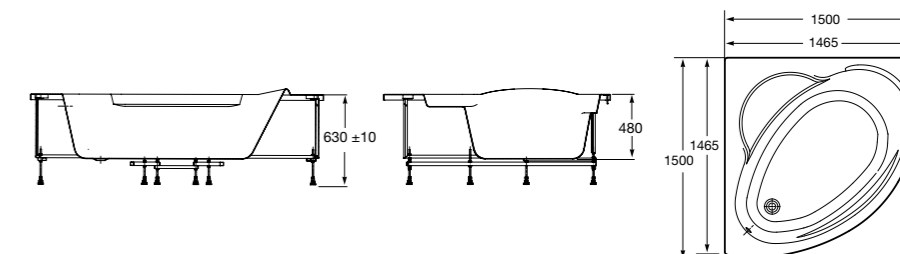

Genova, Genova-N

Акриловая ванна прямоугольная, глубина 45 см. Монтажный комплект заказывается отдельно.

	A	B	C	Объем, л
ZRU9302894	1500	750	1390	235
ZRU9302973	1600	700	1490	230

ZRU9302895	Монтажный комплект 1500 (каркас, комплект креплений к стене, система слив-перелив полуавтомат).
ZRU9302974	Монтажный комплект 1600 (каркас, комплект креплений к стене, система слив-перелив полуавтомат).
ZRU9302896	Фронтальная панель 1500.
ZRU9302975	Фронтальная панель 1600.
ZRU9302897	Боковая панель 750, левая.
ZRU9302898	Боковая панель 750, правая.
ZRU9302976	Боковая панель 700, левая.
ZRU9302977	Боковая панель 700, правая.

Easy

Акриловая ванна прямоугольная, глубина 45 см. Монтажный комплект заказывается отдельно.

	A	B	C	D	Объем, л
ZRU9302904	1500	700	1390	620	190
ZRU9302905	1700	700	1590	620	250
ZRU9302899	1700	750	1590	670	260
248618000	1800	800	1690	690	275

ZRU9302906	Монтажный комплект 1500 (каркас, комплект креплений к стене, система слив-перелив полуавтомат).
ZRU9302907	Монтажный комплект 1700x700 (каркас, комплект креплений к стене, система слив-перелив полуавтомат).
ZRU9302900	Монтажный комплект 1700x750 (каркас, комплект креплений к стене, система слив-перелив полуавтомат).
25P028000	Монтажный комплект 1800x750 (каркас, комплект креплений к стене, система слив-перелив полуавтомат).
ZRU9302908	Фронтальная панель 1500.
ZRU9302901	Фронтальная панель 1700.
259121000	Фронтальная панель 1800.
ZRU9302909	Боковая панель 700, левая.
ZRU9302910	Боковая панель 700, правая.
ZRU9302902	Боковая панель 750, левая.
ZRU9302903	Боковая панель 750, правая.
259123000	Боковая панель 800, левая.
259122000	Боковая панель 800, правая.

Bali