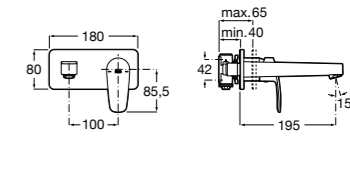

Monodin ©

5A3L98C00 Встраиваемый смеситель для раковины.

525220603 Универсальный монтажный блок для встраиваемого смесителя для раковины.