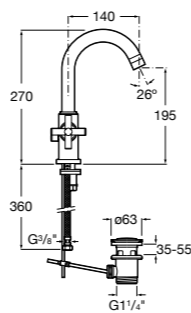

Loft

5A3043C00 Смеситель для раковины с высоким поворотным изливом, донным клапаном и гибкой подводкой.