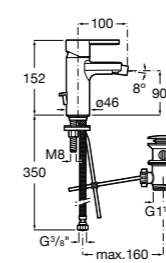

Naia

5A6096C00 Смеситель для биде с регулятором направления потока, донным клапаном и гибкой подводкой.

5A6A96..0 Смеситель для биде с регулятором направления потока и гибкой подводкой. Не включает донный клапан. Покрытие Everlux.