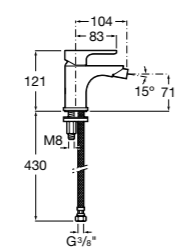

Смесители для биде / монтаж на бортик / двухвентильные

L20

5A6B09C00 Смеситель для биде с регулятором направления потока, держателем для цепочки и гибкой подводкой.

Loft

5A6043C00 Смеситель для биде с регулятором направления потока, донным клапаном и гибкой подводкой.