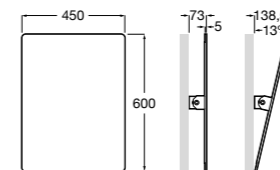

Доступность / аксессуары / откидные зеркала