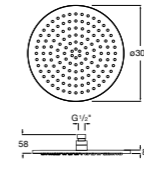

Rainsense

5B3950.0 Круглая душевая насадка. Покрытие Everflux. Кронштейн покупается отдельно.