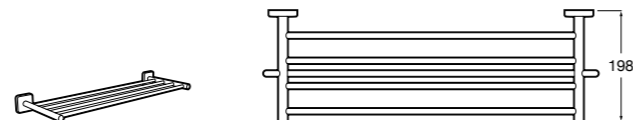

Victoria

1. 816660001 Решетка для полотенец, Крепление на болты или клей.