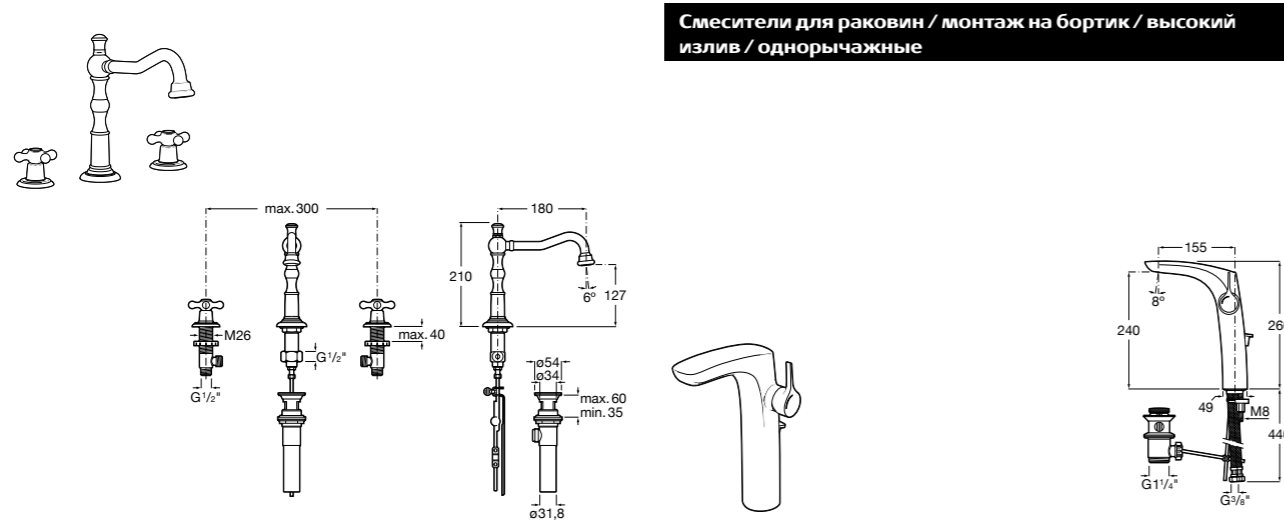

Carmen

5A444BC00 Монтируемый на раковину смеситель с центральным поворотным изливом, донным клапаном и гибкой подводкой.