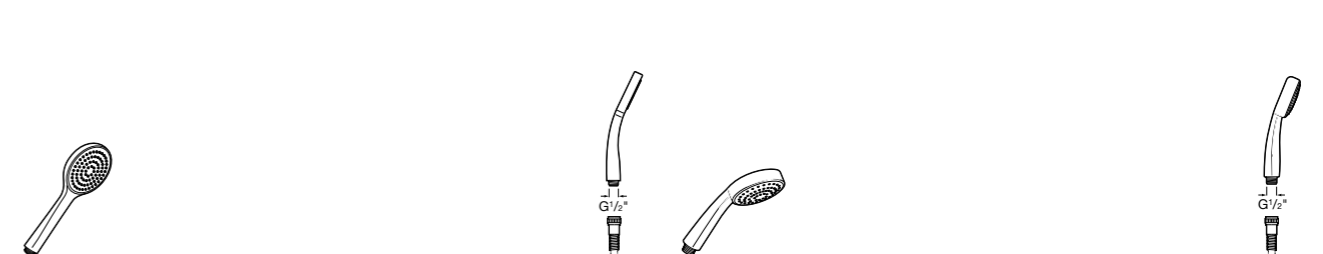

Loft 18/1

505319400 Душевая лейка с 1 функцией.

L90 100/1

5B9105BC0 Душевая лейка с 1 функцией.