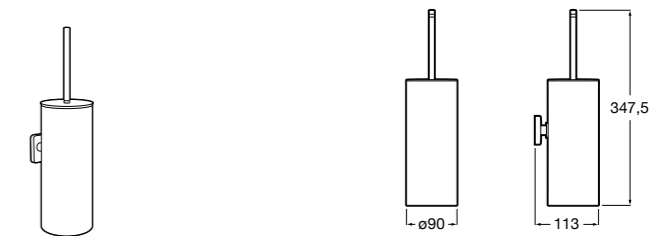

Размеры в мм

**Victoria**  
**816666001** Настенный держатель для щетки. Крепление на болты или клей.

**Victoria**  
**816667001** Настенный держатель для щетки. Крепление на болты или клей.

**Onda ®**  
**3870ZE000** Настенный держатель для щетки.