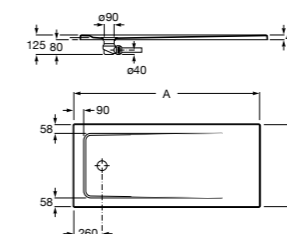

Easy STA

Акриловый душевой поддон с противоскользящим покрытием. Включает сливной комплект.

	A	B
276081000	900	900
276080000	800	800
276079000	750	750

Easy STA

Угловой акриловый душевой поддон с противоскользящим покрытием. Включает сливной комплект.

	A	B	R
276085000	900	900	504
276084000	800	800	504
276083000	750	750	373

Malta Walk-In

Керамический душевой поддон с противоскользящим покрытием и с платформой венге.

373524000