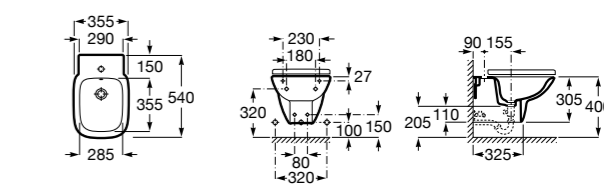

### Debba Square

**355995000** Подвесное биде без крышки. Смеситель не входит в комплект.

**8069D2004** Крышка для биде с механизмом «мягкое закрывание».

**8069D0004** Крышка для биде.

**8069D200B** Крышка для биде с механизмом «мягкое закрывание».