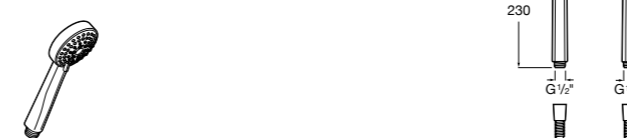

Stella 80/3

5B1103C00 Душевая лейка с 3 функциями.

5B1103C07* Душевая лейка с 3 функциями. Упаковка блистер.