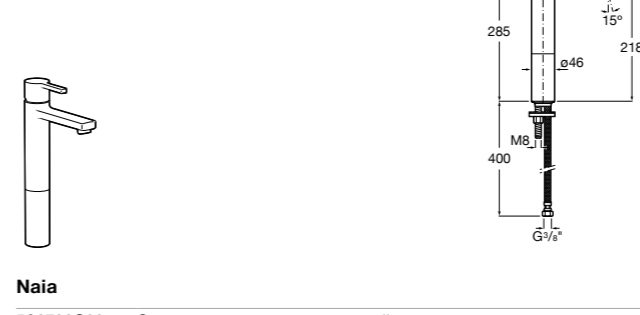

Naia

5A3796C00 Смеситель для раковины, гладкий корпус, с высоким изливом, с донным клапаном с системой click-clack, гибкой подводкой. Cold start.
5A3B96..0 Смеситель для раковины, гладкий корпус, с высоким изливом, с гибкой подводкой. Cold start. Покрытие Everlux.