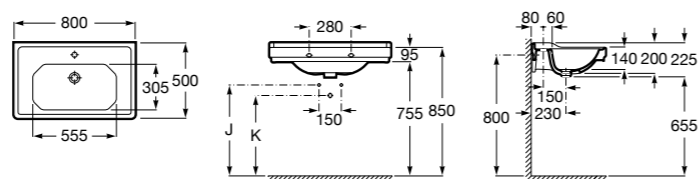

Meridian

32724D000 Настенная керамическая раковина. Смеситель не входит в комплект.

335240000 Пьедестал для керамической раковины.

337241000 Полупьедестал для керамической раковины.