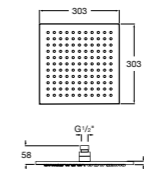

Rainsense

5B4050.0 Квадратная душевая насадка. Покрытие Everflux. Кронштейн покупается отдельно.