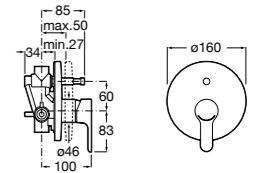

L20

1. **5A0A09C00** Встраиваемый смеситель для ванны-душа с переключателем потока.