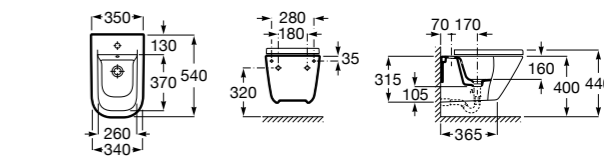

The Gap Square

357476000 Подвесное биде без крышки. Включает: комплект скрытого крепления. Смеситель не входит в комплект.

806472004 Крышка для биде с механизмом «мягкое закрывание».

806470004 Крышка для биде.