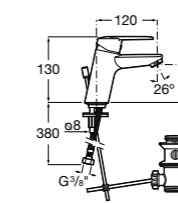

- 5A3J25C0M** Смеситель для раковины, с донным клапаном и гибкой подводкой.

**Victoria**

- 5A3H25C0M** Смеситель для раковины, гладкий корпус, с гибкой подводкой.

**Brava**

- 5A4230C00** Кран для раковины (синий указатель).  
**5A4330C00** Кран для раковины (красный указатель).