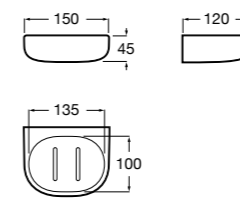

Victoria

816683001 Настенная мыльница. Крепление на болты или клей.

Onda ©

3870Z4000 Настенная мыльница.