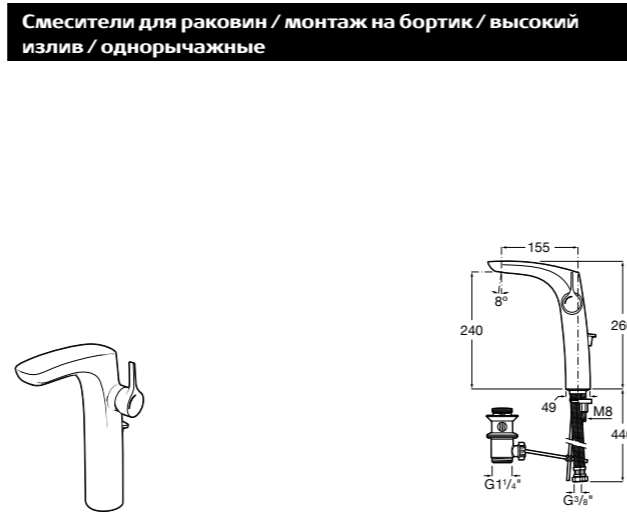

Insignia

5A343AC00 Смеситель для раковины с высоким изливом, с донным клапаном и гибкой подводкой. Cold start.