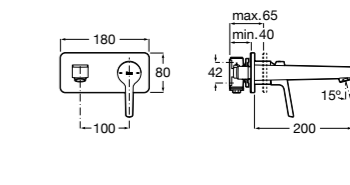

Malva ©

5A3L3BC00 Встраиваемый смеситель для раковины.

525220603 Универсальный монтажный блок для встраиваемого смесителя для раковины.