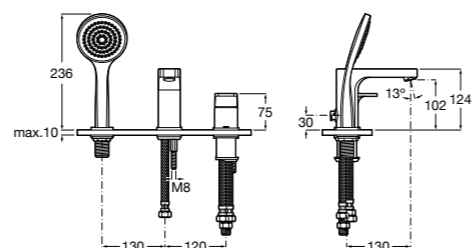

L90

5A9801C00 Монтируемый на край ванны двухвентильный смеситель для ванны-душа с изливом 197 мм, с душевой лейкой и гибким шлангом.