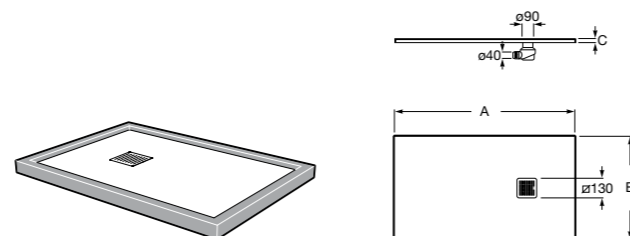

Terran (с рамкой)

Ультралюсший душевой поддон, материал STONEX®, с рамкой.

	A	B	C
P10270838441..0	1800	900	41
P10264038441..0	1600	900	41
P10257838441..0	1400	900	41
P1024B038441..0	1200	900	38
P1023E838441..0	1000	900	36
P10270832041..0	1800	800	41
P10264032041..0	1600	800	41
P10257832041..0	1400	800	41
P1024B032041..0	1200	800	38
P1023E832041..0	1000	800	36
P1027082EE41..0	1800	750	41
P1026402EE41..0	1600	750	41
P1025782EE41..0	1400	750	41
P1024B02EE41..0	1200	750	38
P1023E82EE41..0	1000	750	36
P1027082BC41..0	1800	700	41
P1026402BC41..0	1600	700	41
P1025782BC41..0	1400	700	41
P1024B02BC41..0	1200	700	38
P1023E82BC41..0	1000	700	36

Terran

Ультралюсший душевой поддон, материал STONEX®. Противоскользящая поверхность с текстурой под камень. Включает слив gran saudal.

	A	B	C
AP1033E83E801..0	1000	1000	31
AP10338438401..0	900	900	28
AP10332032001..0	800	800	26

Terran 1/4 круга

Ультралюсший душевой поддон, материал STONEX®. Противоскользящая поверхность с текстурой под камень. Включает слив gran saudal.

	A	B	C
AP10538438401..0	900	900	28

Акриловые душевые поддоны

Neo Daiquiri

Сверхтонкий акриловый душевой поддон, включает слив диаметром 90 с крышкой того же цвета, что и поддон.

	A	B	C
276167..0	1800	800	40
276323..0	1400	800	40
276183..0	1200	800	40
276187..0	1000	800	40
276169..0	1700	750	40
276173..0	1600	750	40
276177..0	1500	750	40
276209..0	1200	750	40
276191..0	900	750	40
276171..0	1700	700	40
276175..0	1600	700	40
276179..0	1500	700	40
276181..0	1400	700	40
276185..0	1200	700	40
276189..0	1000	700	40
276193..0	900	700	40

Easy STA

Акриловый душевой поддон с противоскользящим покрытием. Включает сливной комплект.

	A	B
276088000	1000	700
276087000	900	750