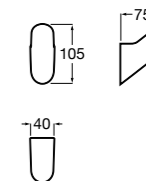

**Compas**

**817431001** Крючок.

**Compas**

**817431001** Крючок.

**Аксессуары / Полотенцедержатель-штанга**

**Cubica**

816819001 Крючок.

**Tempo**