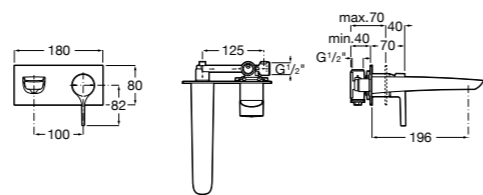

Смесители для раковин / монтаж на бортик / высокий излив / двухвентильные

Cala ©

5A346EC00 Смеситель для раковины с высоким изливом, гладкий корпус, с гибкой подводкой. Cold start.

Loft

5A3043C00 Смеситель для раковины с высоким поворотным изливом, донным клапаном и гибкой подводкой.

L20

5A3C09C00 Смеситель для раковины с высоким изливом, донным клапаном и гибкой подводкой. Cold start.

5A3H09C00 Смеситель для раковины с высоким изливом, гладкий корпус, с гибкой подводкой.

Carmen

5A384BC00 Смеситель для раковины с высоким поворотным изливом, донным клапаном click-clack и гибкой подводкой.

Смесители для раковин / встраиваемые / однорычажные

L20

5A4009C00 Смеситель со средней высотой излива, гибкой подводкой. Cold start.

Insignia

5A353AC00 Встраиваемый смеситель для раковины. Для установки вместе с арт. 525220603.

5A353A..0 Встраиваемый смеситель для раковины. Покрытие Everlux. Для установки вместе с арт. 5252206...

525220603 Универсальный монтажный блок для встраиваемого смесителя для раковины.

5252206.. Универсальный монтажный блок для встраиваемого смесителя для раковины. Покрытие Everlux.

L90

5A3L20C00 Встраиваемый смеситель для раковины. Для установки вместе с арт. 525220603.

525220603 Универсальный монтажный блок для встраиваемого смесителя для раковины.

Atlas

5A3590C00 Встраиваемый смеситель для раковины. Для установки вместе с арт. 525220603.

525220603 Универсальный монтажный блок для встраиваемого смесителя для раковины.

Pals ©

5A356DC00 Встраиваемый смеситель для раковины.

525220603 Универсальный монтажный блок для встраиваемого смесителя для раковины.

Malva ©

5A3L3BC00 Встраиваемый смеситель для раковины.