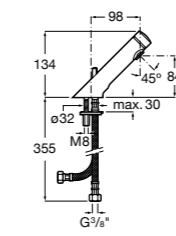

Avant

1. **5A3179C00** Смеситель для раковины, с аэратором и гибкой подводкой. Боковая ручка для регулировки температуры воды.