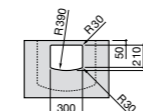

Prisma

327545000 Настенная или накладная керамическая раковина. Смеситель не входит в комплект.