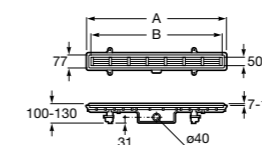

Malta

Керамический душевой поддон.

	A	B	C	D
373516000	1200	800	65	180
373517000	1000	800	65	180
373505000	1200	750	65	175
373506000	1000	750	65	170
37450C000	1200	700	65	175
37450D000	1000	700	65	170
37450E000	900	700	65	170
373513000	1200	700	80	175
373512000	1000	700	80	170
373519000	900	700	80	170

Malta

Угловой керамический душевой поддон.

	A	B	Rad
37450A000	1000	1000	504
37450B000	900	900	504

Italia

Прямоугольный керамический душевой поддон.

	A	B	C	D
3740HP000	1200	800	80	170
3740HS000	1000	800	80	170
3740HG000	1400	700	80	170
3740HR000	1200	700	80	170
3740HT000	1000	700	80	170
3740HU000	900	720	80	170

Italia

Угловой керамический душевой поддон.

	A	B	C	D	Rad
3740HL000	900	900	80	625	550
3740HM000	800	800	80	525	550

Сливы для керамических душевых поддонов

Сливы ультраплоские

27L026000	высота: 60 мм
27L018000	высота: 80 мм

Сливы

506404400	Слив Ø 90 для душевых поддонов.
P0005900R	Слив Ø 65 для душевых поддонов.
506404500	Слив Ø 52 для душевых поддонов.

Italia

Квадратный керамический душевой поддон.

	A	B
3740NH000	900	900
3740NJ000	800	800
3740NK000	700	700

Сливные системы In-Drain

In-Drain Channel

IN-DRAIN CHANNEL - Сливной комплект с прокладкой из геотекстиля.

	A	B
276091000	950 x 50	990
276153000	850 x 50	890
276090000	750 x 50	790
276089000	650 x 50	690

In-Drain X3

IN-DRAIN X3 - Сливной комплект с прокладкой из геотекстиля. Реверсивная керамическая панель (не входит в комплект).

	A	B
276131000	950 x 50	990
276130000	850 x 50	890
276129000	750 x 50	790
276128000	650 x 50	690

Plate X1

PLATE X1 - Крышка сливного отверстия, совместима с In-Drain Channel.

	A	B
276095000	950 x 50	990
276155000	850 x 50	890
276094000	750 x 50	790
276093000	650 x 50	690

Plate X2

PLATE X2 - Крышка с решёткой для сливного отверстия, совместима с In-Drain Channel.