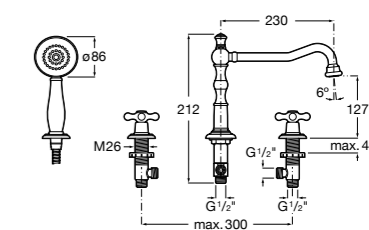

Loft

5A0943C00 Монтируемый на край ванны смеситель с высоким изливом для ванны и душа с переключателем, душевой лейкой и гибким душевым шлангом 1,75 м.