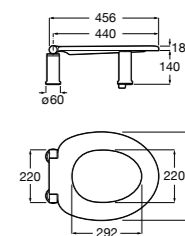

Debbia Square ©

1. **8019D200B** SQUARE - Сиденье и крышка с механизмом «мягкое закрытие» для унитаза. Материал SUPRALIT®.
2. **8019D000B** SQUARE - Сиденье и крышка с креплениями из нержавеющей стали для унитаза. Материал SUPRALIT®.

Inspira Square

1. **801532..B** SQUARE - Сиденье и крышка с механизмом «мягкое закрытие» для унитаза. Материал SUPRALIT®.

Meridian-N Comfort ©

1. **8012AC..B** Сиденье и крышка с креплениями из нержавеющей стали и механизмом «мягкое закрытие» для укороченного унитаза.
2. **8012AB..B** Сиденье и крышка с креплениями из нержавеющей стали для укороченного унитаза. Материал SUPRALIT®.

The Gap Round compacto

1. **801D22..1** Сиденье и крышка с механизмом «мягкое закрытие» для унитаза.
2. **801D20..1** Сиденье и крышка для унитаза.

Debbia Round ©

1. **801B2200B** Сиденье и крышка с механизмом «мягкое закрытие» для унитаза. Материал SUPRALIT®.
2. **801B2000B** Сиденье и крышка с креплениями из нержавеющей стали для унитаза. Материал SUPRALIT®.

Inspira Round

1. **801522..B** ROUND - Сиденье и крышка с механизмом «мягкое закрытие» для унитаза. Материал SUPRALIT®.

Meridian-N ограниченная подвижность

1. **801230..4** Крышка и не цельное сиденье с креплениями из нержавеющей стали.
2. **80123D..4** Не цельное сиденье с креплениями из нержавеющей стали.

The Gap Comfort

1. **801472..4** Сиденье и крышка с механизмом «мягкое закрытие» для унитаза.
2. **801470..4** Сиденье и крышка для унитаза.

Hall

1. **801620..4** Сиденье и крышка с креплениями из нержавеющей стали для укороченного унитаза.
2. **801622..4** Сиденье и крышка с механизмом «мягкое закрытие».

Inspira Round compacto

1. **80152C..B** ROUND - Сиденье и крышка с механизмом «мягкое закрытие» для унитаза-компакт. Материал SUPRALIT®.

The Gap Square

1. **801470..4** Сиденье и крышка для унитаза.
2. **801472..4** Сиденье и крышка с механизмом «мягкое закрытие» для унитаза.