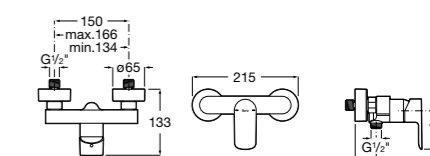

Cala ©

5A216EC00 Монтируемый на стену смеситель для душа.

L20

5A2009C0M* Монтируемый на стену смеситель для душа с гибким душевым шлангом 1,50 м, душевой лейкой Stella 80/1 и поворотным настенным держателем.

5A2109C0M Монтируемый на стену смеситель для душа.