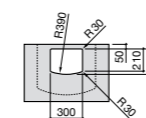

Hall

32762G000 Настенная или накладная керамическая раковина. Смеситель не входит в комплект.