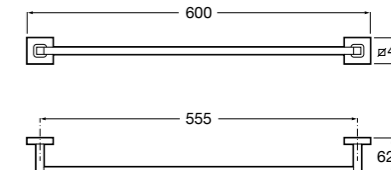

Cubica

816823001 Полотенцедержатель.