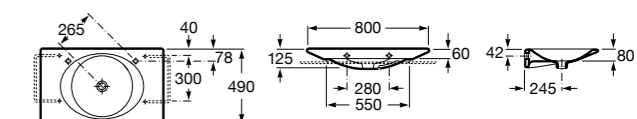

Kalahari

32787800H Настенная или накладная керамическая раковина. Смеситель не входит в комплект.

327878000 Настенная или накладная керамическая раковина без отверстия под смеситель.