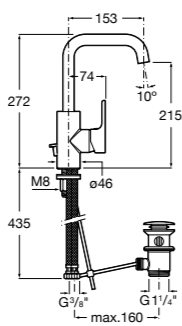

Смесители для раковин / встраиваемые / однорычажные

L20

5A4009C00 Смеситель со средней высотой излива, гибкой подводкой. Cold start.

Insignia

5A353AC00 Встраиваемый смеситель для раковины. Для установки вместе с арт. 525220603.

5A353A..0 Встраиваемый смеситель для раковины. Покрытие Everlux. Для установки вместе с арт. 5252206...

525220603 Универсальный монтажный блок для встраиваемого смесителя для раковины.

5252206.. Универсальный монтажный блок для встраиваемого смесителя для раковины. Покрытие Everlux.