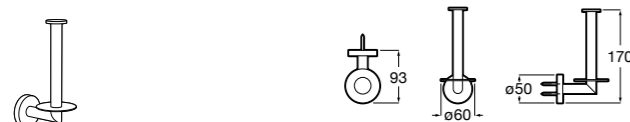

Compas
817366001 Держатель для туалетной бумаги без крышки.