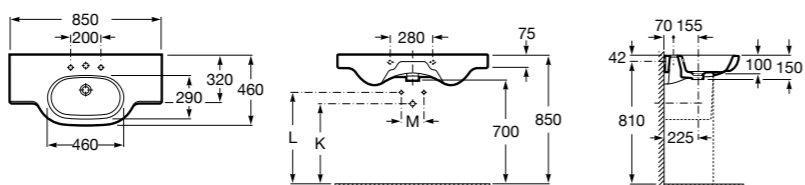

**Dama**

**327810000** Настенная керамическая раковина. Смеситель не входит в комплект.

**337470000** Пьедестал для керамической раковины.

**337471000** Полупьедестал для керамической раковины.

**Meridian**