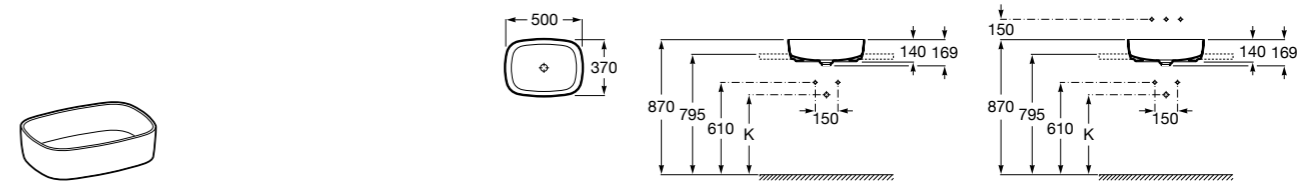

Inspira Soft

327500..0 SOFT - Накладная раковина из материала FINECERAMIC® с фиксированным открытым керамическим выпуском. Смеситель не входит в комплект.