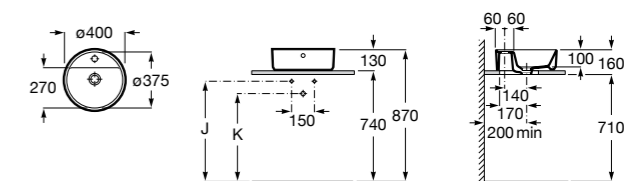

The Gap Round

3270MK000 Накладная или встраиваемая керамическая раковина с отверстием под смеситель. Смеситель не входит в комплект.