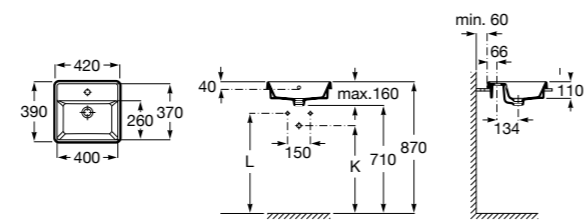

**The Gap Square**

3270Y9000 Раковина керамическая врезная. Смеситель не входит в комплект.

Размеры в мм

**The Gap Round**

3270Y4000 Раковина керамическая врезная. Смеситель не входит в комплект.

**Foro**

327872000 Раковина керамическая врезная. Смеситель не входит в комплект.