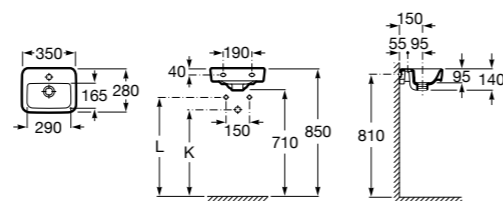

Размеры в мм

Senso Square

32751D000 Настенная или накладная керамическая раковина. Смеситель не входит в комплект.

Раковины подвесные угловые

The Gap Original

32747R000 Настенная керамическая раковина. Смеситель не входит в комплект.