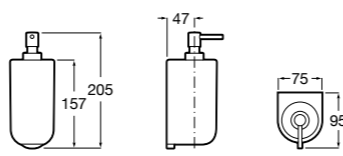

Onda ©

3870ZC000 Настенный диспенсер.