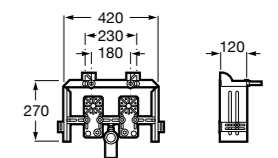

Duplo Bide

890091200 DUPLO BIDE - Встраиваемый каркас для подвесного биде. Металлический профиль с максимальной нагрузкой 400 кг. Минимальная глубина 80 мм. Межосевое расстояние 180 мм или 230 мм. Регулируемые ножки 0-200 мм. Верхнее гидравлическое соединение.