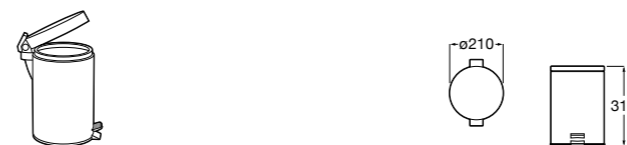

Аксессуары / мусорные контейнеры

Hotel's
815489001 Мусорный контейнер, 5 литров.