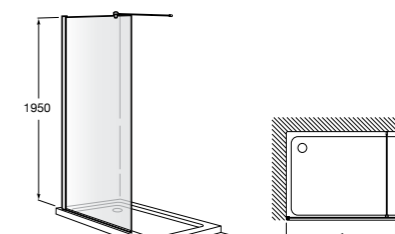

Easy DF

Фиксированная панель.

DF (A)	От 600 до 800
	От 801 до 1000
	От 1001 до 1200