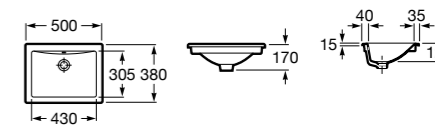

Diverta

327114000 Раковина керамическая врезная или встраиваемая снизу. Смеситель не входит в комплект.