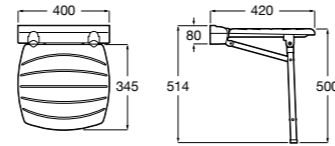

Access Comfort

816913009 COMFORT - Складное сиденье с ножками.