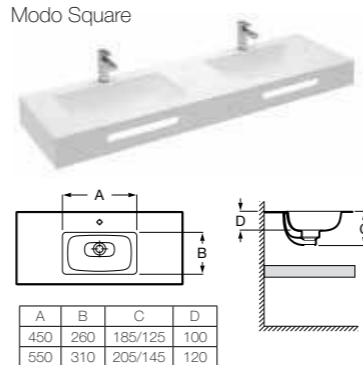

Дополнительная полочка
 Доступна шириной 385 мм и высотой 50 мм

Модели чаш

Modo Round

Modo Soft

Modo Square

Beyond

Комбинируемость чаш по высоте столешницы

Размер чаши (мм)	Ширина столешницы (мм)		Минимальная длина столешницы (мм)			
	450	500	1 чаша	2 чаши	3 чаши	4 чаши
ø 370	НЕТ	ДА	○	○	○	○
Modo	450 x 260	ДА	ДА	○	○	○
	550 x 310	ДА	ДА	○	○	○
Beyond	500 x 420	НЕТ	ДА	○	○	○