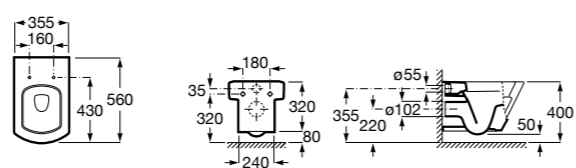

Beyond

3460B7..0 Подвесная чаша Rimless с горизонтальным выпуском, со скрытым креплением. Включает: крепежный комплект. Для установки выберите систему инсталляции Rosa для подвесных унитазов.

801B82..B Сиденье и крышка с механизмом «мягкое закрывание» для унитаза. Материал SUPRALIT®.