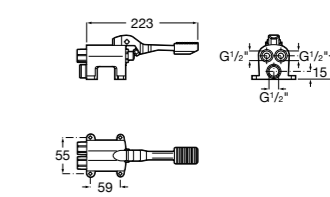

Instant Foot

505128800 Педальный смеситель с прогрессивным смешиванием. Установка на полу.