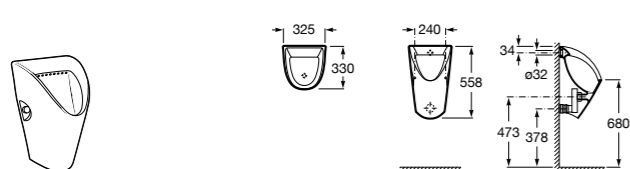

Pack Chic + Fluent

35T45L000 Готовое решение, состоящее из писсуара Chic, крана Fluent, внешней трубки, комплекта для фиксации писсуара и сифона.