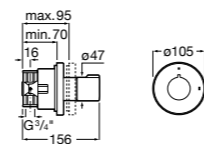

Aqualine Round

5A084AC00 ROUND - Встраиваемый запорный клапан. Установка с Арт. 525166703.

525166703 Скрытый монтажный блок для запорного клапана на 1 выход 3/4".