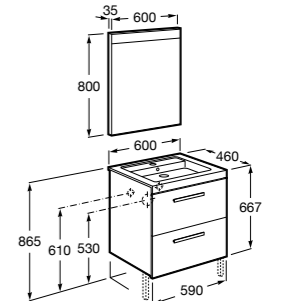

Prisma

1. **855951XXX** UNIK - Комплект мебели и раковины. Компактный сифон. Ножки и смеситель не входят в комплект.
   855935XXX PACK - Комплект мебели, раковины и зеркала Prisma Basic со встроенной LED-подсветкой. Компактный сифон. Ножки и смеситель не входят в комплект.
   816764339 Комплект из 2-х ножек.