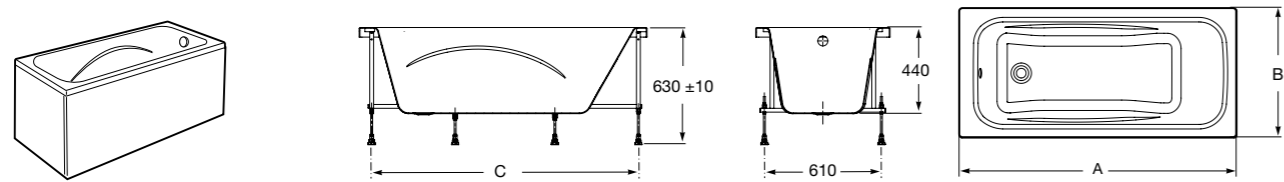

Line

Акриловая ванна прямоугольная, глубина 44 см. Монтажный комплект заказывается отдельно.

	A	B	C	Объем, л
ZRU9302982	1500	700	1390	200
ZRU9302985	1600	700	1490	210
ZRU9302924	1700	700	1590	220

ZRU9302983	Монтажный комплект 1500 (каркас, комплект креплений к стене, система слив-перелив полуавтомат).			
ZRU9302986	Монтажный комплект 1600 (каркас, комплект креплений к стене, система слив-перелив полуавтомат).			
ZRU9302925	Монтажный комплект 1700 (каркас, комплект креплений к стене, система слив-перелив полуавтомат).			
ZRU9302984	Фронтальная панель 1500.			
ZRU9302987	Фронтальная панель 1600.			
ZRU9302926	Фронтальная панель 1700.			
ZRU9302927	Боковая панель 700, левая.			
ZRU9302928	Боковая панель 700, правая.