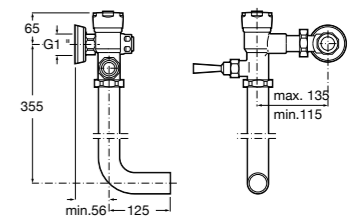

**Aqualine Confort**

5A9177C00 Нажимной смывной кран для писсуара

**Смывные краны для унитазов / настенные краны****Gem**

526900610 Смывной кран для унитаза. Изогнутая сливная труба 1".

**Aqualine Plus**

5A9577C00 Смывной кран 3/4" для унитаза. Механизм двойного слива 6/3 литра.