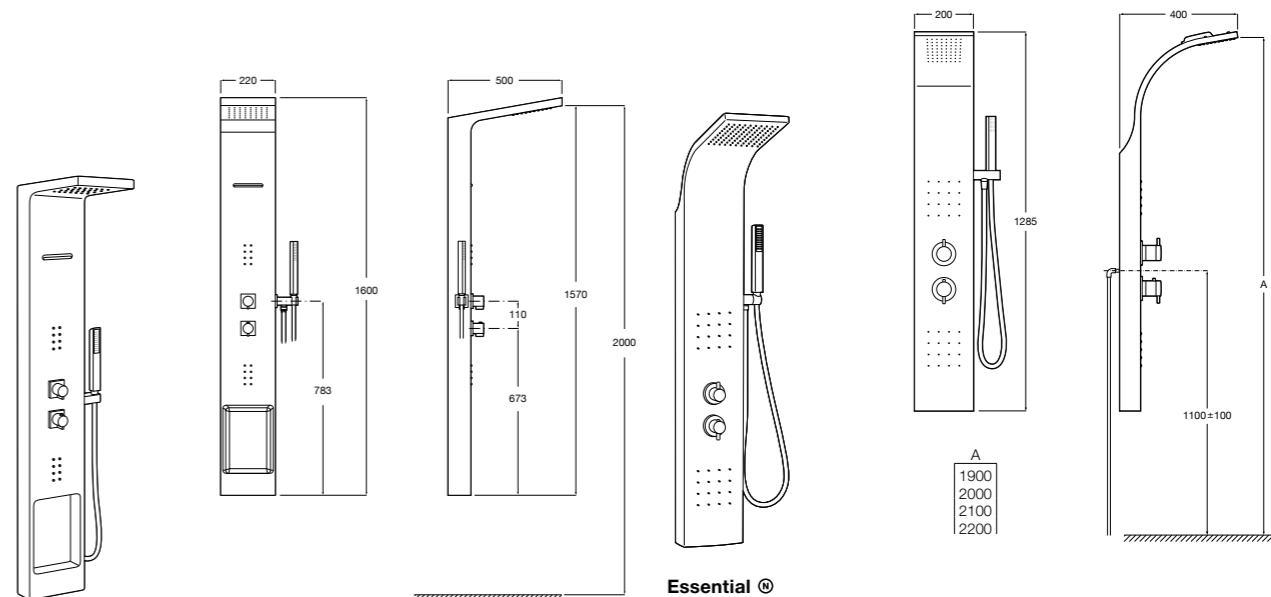

Aqualine Round 2 положения

5A154AC00 ROUND - Встраиваемый переключатель (2 положения) для ванны или душа. Установка с Арт. 525166803.

525166803 Скрытый монтажный блок для дивертора на 2 выхода 1/2".

Aqualine Square 3 положения

5A194AC00 SQUARE - Встраиваемый переключатель (3 положения) для ванны или душа. Установка с Арт. 525166803.

525166903 Скрытый монтажный блок для дивертора на 3 выхода 1/2".

Aqualine Soft 3 положения

5A1B4AC00 SOFT - Встраиваемый переключатель (3 положения) для ванны или душа. Установка с Арт. 525166803.

525166903 Скрытый монтажный блок для дивертора на 3 выхода 1/2".

Aqualine Round 3 положения

5A184AC00 ROUND - Встраиваемый переключатель (3 положения) для ванны или душа. Установка с Арт. 525166803.

525166903 Скрытый монтажный блок для дивертора на 3 выхода 1/2".

Aqualine Square

5A094AC00 SQUARE - Встраиваемый запорный клапан. Установка с Арт. 525166703.

525166703 Скрытый монтажный блок для запорного клапана на 1 выход 3/4".

Aqualine Soft

5A0A4AC00 SOFT - Встраиваемый запорный клапан. Установка с Арт. 525166703.

525166703 Скрытый монтажный блок для запорного клапана на 1 выход 3/4".

Aqualine Round

5A084AC00 ROUND - Встраиваемый запорный клапан. Установка с Арт. 525166703.

525166703 Скрытый монтажный блок для запорного клапана на 1 выход 3/4".

Настенная душевая панель с гидромассажем

Eternal

5A978BC00 Гидромассажная панель из материала SURFEX®.

Essential ©

5A9A8BC00 Гидромассажная панель.

525994103 Дополнительный монтажный комплект для угловой установки панели Essential.

5B4863TP0 Полочка. Для установки с гидромассажной душевой панелью Essential или Evolution.