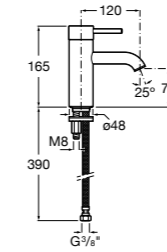

Lanta

5A3A11C00 Смеситель для раковины с аэратором, гладкий корпус, с донным клапаном с системой click-clack и гибкой подводкой. Cold start.