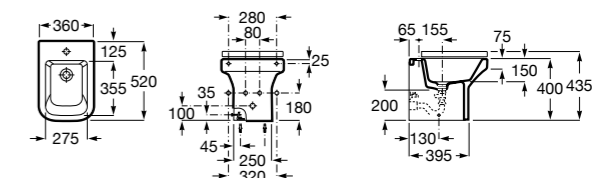

Dama

357787000 Биде укороченное приставное к стене, без крышки. Смеситель не входит в комплект.

80678C004 Крышка для укороченного биде с механизмом «мягкое закрывание».

80678B004 Крышка для укороченного биде.