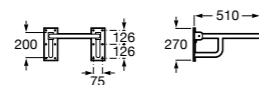

**Voylet**

818001000 Физиологическая подставка для ног.

**Общественные пространства / раковины****Access**

Настенная раковина без отверстий под смеситель.

	A	B
368PB8000	1000	928
368PB9000	600	528

Общественные пространства / писсуары**Proton**