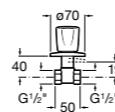

Brava

5A1530C00 Встраиваемый вентиль. 1/2". Синий указатель (холодная).

5A0530C00 Встраиваемый вентиль. 1/2". Красный указатель (горячая).