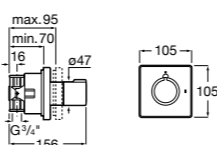

Aqualine Soft

5A0A4AC00 SOFT - Встраиваемый запорный клапан. Установка с Арт. 525166703.

525166703 Скрытый монтажный блок для запорного клапана на 1 выход 3/4".