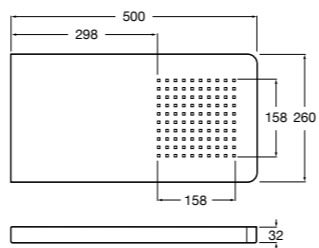

Fit

5B6661C00 Антивандальная душевая насадка.

Душевые форсунки

Форсунка Square

5B3778C00 SQUARE - Душевая форсунка с изменяемым углом потока. Хром.

Форсунка Round

5B3878C00 ROUND - Душевая форсунка с изменяемым углом потока. Хром.