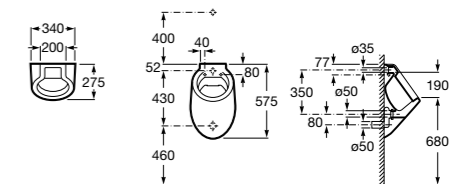

Spun

353148000 Писсуар с задним подводом воды с крышкой. Включает в себя: систему крепления, сливной сифон и шланг 1/2" с заглушкой.

353147000 Писсуар с задним подводом воды без крышки. Включает в себя: систему крепления, сливной сифон и шланг 1/2" с заглушкой.

353149000 Писсуар с верхним подводом воды без крышки. Включает в себя: систему крепления, сливной сифон и шланг 1/2" с заглушкой.