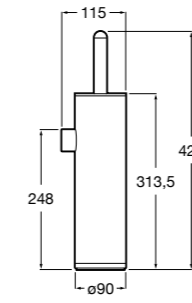

**Victoria**

816663001 Держатель для туалетной бумаги без крышки. Крепление на болты или клей.

Размеры в мм

Аксессуары / настенные держатели для щеток

**Victoria****816665001** Резервный держатель для туалетной бумаги. Крепление на болты или клей.**Compas****817357001** Держатель для туалетной бумаги без крышки.**Compas****817443001** Держатель для туалетной бумаги без крышки.**Compas****817437001** Держатель для туалетной бумаги без крышки.**Compas****817366001** Держатель для туалетной бумаги без крышки.**Cubica****817417002** Двойной держатель для туалетной бумаги без крышки.**Record ®****817666001** Держатель для туалетной бумаги без крышки.**Tempo****817036001** Настенный держатель для щетки. Хром.
817036022 Настенный держатель для щетки. Покрытие Everlux титановый черный.**Carmen****817008001** Настенный держатель для щетки.**Superinox****817305002** Настенный держатель для щетки.**Nuova****816530001** Настенный держатель для щетки.**Hotel's****816726001** Настенный держатель для щетки.**Victoria****816666001** Настенный держатель для щетки. Крепление на болты или клей.**Hotel's Classic****815480001** Настенный держатель для щетки.**Victoria****816667001** Настенный держатель для щетки. Крепление на болты или клей.**Rubik****816851001** Настенный держатель для щетки. Хром.
816851024 Настенный держатель для щетки. Черный цвет. ®**Onda ®****3870ZE000** Настенный держатель для щетки.**Twin****816715001** Настенный держатель для щетки. Крепление на болты или клей.**Compas****817434001** Настенный держатель для щетки.