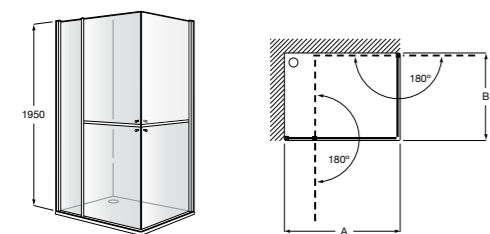

Access PLF + PL

Угловой душ. 1 распашной элемент из 2-х частей + 1 неподвижный фронтальный элемент с 1 створкой из 2-х частей.

PLF (A)	От 970 до 1100
	От 1101 до 1200
	От 1201 до 1400
PL (B)	От 600 до 800
	От 801 до 1000