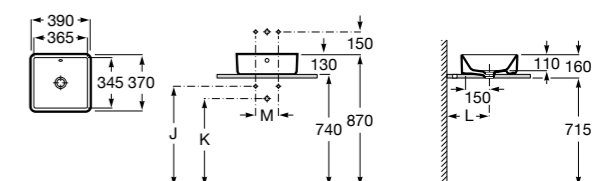

The Gap Square

3270ML000 Накладная керамическая раковина. Смеситель не входит в комплект.