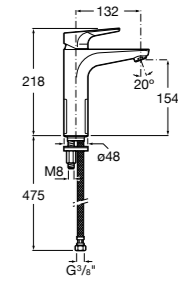

Atlas

5A3D90C00 Смеситель для раковины, гладкий корпус, Mezzo Plus, с гибкой подводкой. Cold start.