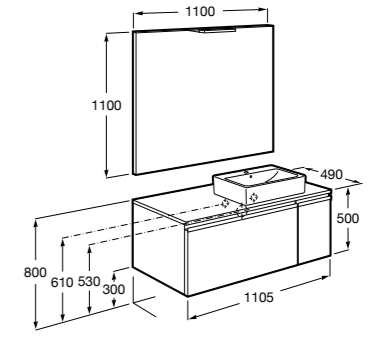

Heima раковина справа

851005XXX Мебельный модуль для раковины с рабочей поверхностью. Раковина и смеситель не входят в комплект. Модуль дополнительно обработан защитой от влаги.

851043XXX PASC - Комплект мебели, раковины и зеркала с подсветкой LED Smartlight. Компактный сифон. Раковина, ножки и смеситель не входят в комплект. Модуль дополнительно обработан защитой от влаги.

856925331 Комплект из 2-х ножек.