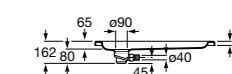

Керамические душевые поддоны**Malta Walk-In**

Керамический душевой поддон с противоскользящим покрытием и с платформой венге.

373524000

Malta

Керамический душевой поддон.

	A	B	C	D
373516000	1200	800	65	180
373517000	1000	800	65	180
373505000	1200	750	65	175
373506000	1000	750	65	170
37450C000	1200	700	65	175
37450D000	1000	700	65	170
37450E000	900	700	65	170
373513000	1200	700	80	175
373512000	1000	700	80	170
373519000	900	700	80	170