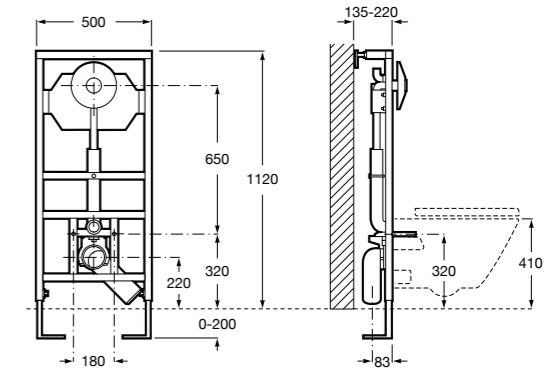

Duplo WC Fluxor-E (Электронная / механическая панель смыва)

890092200 DUPLO WC Fluxor Electronic - Каркас со встроенным бачком, встраиваемым клапаном двойного смыва и установочными крепежами. Минимальная глубина 140 мм, патрубок Ø 90/100. Электронная и механическая панель смыва. Осевое расстояние 180 мм.