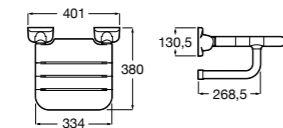

Access Comfort

816914009 COMFORT - Табурет для ванны.

Access Comfort

816913009 COMFORT - Складное сиденье с ножками.

Zen

2H0432000 Сиденье.

Access Comfort

801B60001 COMFORT - Детское сиденье.

Access Pro

816962009 Сиденье откидное для душа.

816987009 Сиденье откидное для душа. Антибактериальное покрытие.

Access Comfort

816918009 COMFORT - Спинка.

Access Comfort

816912009 COMFORT - Сиденье откидное для душа.

Access Comfort

816919009 COMFORT - Подставка для ног.

Access Comfort

816322000 Складное сиденье для душа из нержавеющей стали.

Voylet

818001000 Физиологическая подставка для ног.

Общественные пространства / раковины

Access

Настенная раковина без отверстий под смеситель.

	A	B
368PB8000	1000	928
368PB9000	600	528

Общественные пространства / писсуары

Proton

3590J4000 Безободковый керамический писсуар с верхним подводом воды.

3590J5000 Безободковый керамический писсуар с задним подводом воды.

Proton

3590J3000 Электронный писсуар с задним подводом воды, безободковый, питание от батареек.

Proton

3590J2000 Электронный писсуар с задним подводом воды, безободковый, питание от сети, 230V.

Site

359605000 Писсуар с задним подводом воды. В комплект входит: сифон, патрубок и сливная крышка.

359607001 Писсуар с верхним подводом воды. В комплект входит: сифон, патрубок и сливная крышка. Может использоваться с настенным сливом Mural.

359607000 Писсуар с верхним подводом воды. В комплект входит: сифон, патрубок и сливная крышка.

Euret

35945E000 Электронный писсуар с задним подводом воды, питание от 4 щелочных батареек 1,5 V LRG (AA). Включает: запорный кран, комплект для фиксации сифона, сливную пробку, гибкий источник питания и электронный приемник-передатчик.