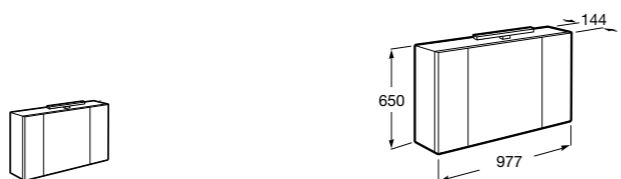

Etna

Зеркальный шкаф с LED-светильником и регулируемыми по высоте стеклянными полочками.

857304806	Белый глянец.
857304445	Дуб верона.

Etna

Зеркальный шкаф с LED-светильником и регулируемыми по высоте стеклянными полочками.