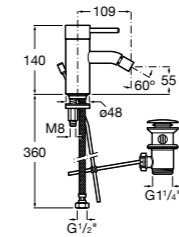

Lanta

5A6011C00 Смеситель для биде с регулятором направления потока, донным клапаном и гибкой подводкой.