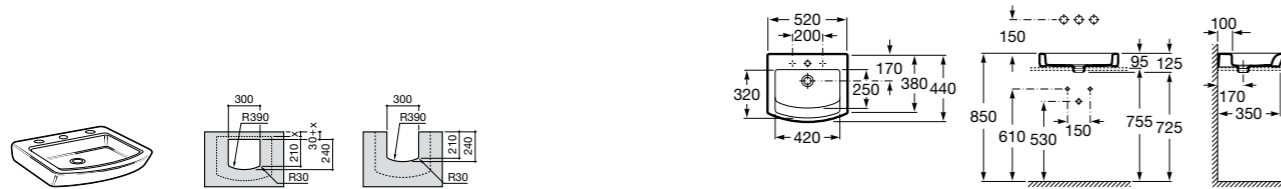

Hall

327882000 Накладная керамическая раковина. Смеситель не входит в комплект.

32788200H Накладная керамическая раковина. Смеситель не входит в комплект.