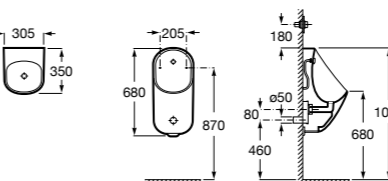

Proton

3590J3000 Электронный писсуар с задним подводом воды, безободковый, питание от батареек.