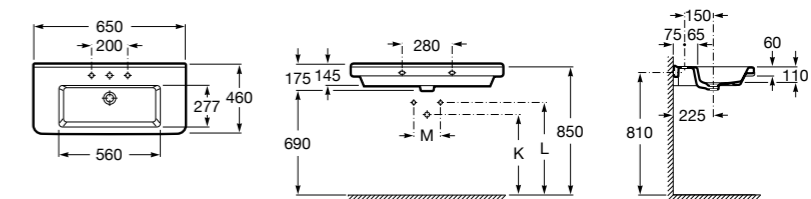

Dama

327783000 Настенная керамическая раковина. Смеситель не входит в комплект.

337470000 Пьедестал для керамической раковины.

337471000 Полупьедестал для керамической раковины.

Размеры в мм

Meridian

- 325241000** Настенная керамическая раковина. Смеситель не входит в комплект.
335240000 Пьедестал для керамической раковины.
337241000 Полупьедестал для керамической раковины.