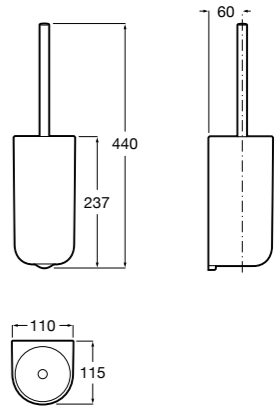

**Victoria**

816663001 Держатель для туалетной бумаги без крышки. Крепление на болты или клей.

Размеры в мм

Аксессуары / настенные держатели для щеток

**Victoria****816665001** Резервный держатель для туалетной бумаги. Крепление на болты или клей.**Compas****817357001** Держатель для туалетной бумаги без крышки.**Compas****817443001** Держатель для туалетной бумаги без крышки.**Compas****817437001** Держатель для туалетной бумаги без крышки.**Compas****817366001** Держатель для туалетной бумаги без крышки.**Cubica****817417002** Двойной держатель для туалетной бумаги без крышки.**Record ®****817666001** Держатель для туалетной бумаги без крышки.**Tempo****817036001** Настенный держатель для щетки. Хром.
817036022 Настенный держатель для щетки. Покрытие Everlux титановый черный.**Carmen****817008001** Настенный держатель для щетки.**Superinox****817305002** Настенный держатель для щетки.**Nuova****816530001** Настенный держатель для щетки.**Hotel's****816726001** Настенный держатель для щетки.**Victoria****816666001** Настенный держатель для щетки. Крепление на болты или клей.**Hotel's Classic****815480001** Настенный держатель для щетки.**Victoria****816667001** Настенный держатель для щетки. Крепление на болты или клей.**Rubik****816851001** Настенный держатель для щетки. Хром.
816851024 Настенный держатель для щетки. Черный цвет. ®**Onda ®****3870ZE000** Настенный держатель для щетки.**Twin****816715001** Настенный держатель для щетки. Крепление на болты или клей.**Compas****817434001** Настенный держатель для щетки.