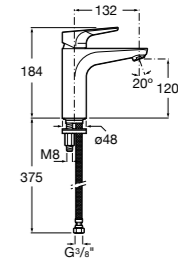

Atlas

5A3990C00 Смеситель для раковины, гладкий корпус, Mezzo, с аэратором и гибкой подводкой. Cold start.