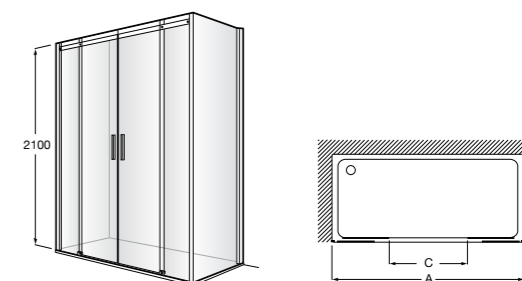

Душевые ограждения / 3 стены / фронтальное расположение / складные двери**Easy PP-E**

Фронтальное расположение с 2 складными элементами.

PP-E (A)	От 600 до 800
	От 801 до 1000

Душевые ограждения / 2 стены / раздвижные двери**Aerea L4 + LF**