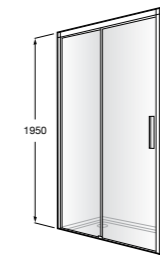

Fusion-N L2-E

Фронтальное расположение. Один раздвижной элемент + 1 фиксированный элемент.

Минимальное открытие (C)

L2-E (A)	От 970 до 1300	408
	От 1301 до 1600	533
	От 1601 до 2000	783