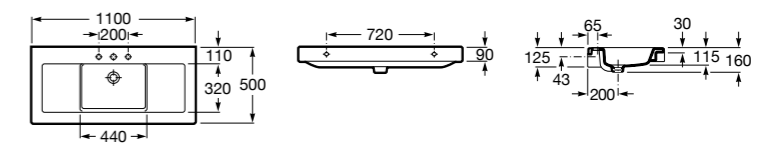

Раковины подвесные

Stratum

327631000 Настенная или накладная керамическая раковина. Смеситель не входит в комплект.