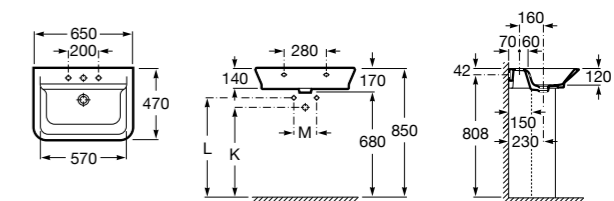

Dama Retro

320321001 Настенная керамическая раковина. Пьедестал и смеситель не входят в комплект.

331325001 Пьедестал для керамической раковины.

Dama

327782000 Настенная керамическая раковина. Смеситель не входит в комплект.

337470000 Пьедестал для керамической раковины.

337471000 Полупьедестал для керамической раковины.

Meridian

327240000 Настенная керамическая раковина. Смеситель не входит в комплект.

335240000 Пьедестал для керамической раковины.

337241000 Полупьедестал для керамической раковины.

Victoria

325391.0 Настенная керамическая раковина. Смеситель не входит в комплект.

337390000 Пьедестал для керамической раковины.

33739200Y Полупьедестал для керамической раковины.

Hall

327621000 Настенная или накладная керамическая раковина. Смеситель не входит в комплект.

337621000 Полупьедестал для керамической раковины.

Размеры в мм

Carmen

3270A1.0 Настенная керамическая раковина под пьедестал с установочным комплектом и одним отверстием под смеситель. Смеситель и пьедестал не входят в комплект.

3270A1.3 Настенная керамическая раковина под пьедестал с установочным комплектом и тремя отверстиями под смеситель. Смеситель и пьедестал не входят в комплект.

3370A0.0 Керамический пьедестал для раковины. Монтажный комплект не входит.

Debba

325993000 Настенная керамическая раковина. Смеситель не входит в комплект.

33799000Y Пьедестал для керамической раковины.

33799100Y Полупьедестал для керамической раковины.

The Gap Original

327473000 Настенная керамическая раковина. Смеситель не входит в комплект.

337470000 Пьедестал для керамической раковины.

337471000 Полупьедестал для керамической раковины.

Dama

327783000 Настенная керамическая раковина. Смеситель не входит в комплект.