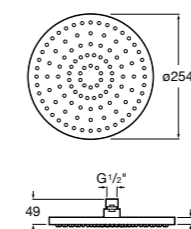

Rainsense

5B2250C00 Круглая душевая насадка. Хромированный ABS-пластик. Кронштейн покупается отдельно.