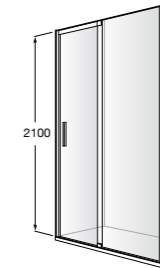

Aerea L2-E

Фронтальное расположение. Один раздвижной элемент + 1 фиксированный элемент.

Минимальное открытие (C)

L2-E (A)	От 1170 до 1400	448
	От 1401 до 1700	563
	От 1701 до 2000	713