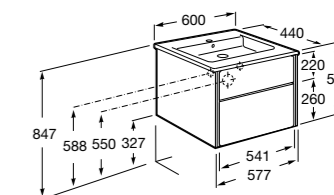

Ronda

ZRU9303002	Мебельный модуль бетон/белый матовый.
ZRU9302963	Мебельный модуль белый глянец/антрацит.
327472000	Раковина The Gap Original 600.