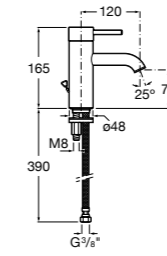

Lanta

5A3111C00 Смеситель для раковины с аэратором, цепочкой и гибкой подводкой. Cold start.

Atlas

5A3290C0M Смеситель для раковины, гладкий корпус, с аэратором, гибкой подводкой.

5A3290C00 Смеситель для раковины, гладкий корпус, с аэратором, гибкой подводкой. Cold start.