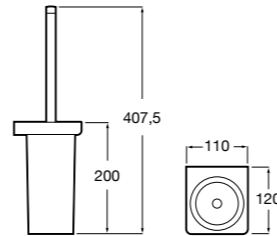

**Victoria**

816663001 Держатель для туалетной бумаги без крышки. Крепление на болты или клей.

Размеры в мм

Аксессуары / настенные держатели для щеток

**Victoria****816665001** Резервный держатель для туалетной бумаги. Крепление на болты или клей.**Compas****817357001** Держатель для туалетной бумаги без крышки.**Compas****817443001** Держатель для туалетной бумаги без крышки.**Compas****817437001** Держатель для туалетной бумаги без крышки.**Compas****817366001** Держатель для туалетной бумаги без крышки.**Cubica****817417002** Двойной держатель для туалетной бумаги без крышки.**Record ®****817666001** Держатель для туалетной бумаги без крышки.**Tempo****817036001** Настенный держатель для щетки. Хром.
817036022 Настенный держатель для щетки. Покрытие Everlux титановый черный.**Carmen****817008001** Настенный держатель для щетки.**Superinox****817305002** Настенный держатель для щетки.**Nuova****816530001** Настенный держатель для щетки.**Hotel's****816726001** Настенный держатель для щетки.**Victoria****816666001** Настенный держатель для щетки. Крепление на болты или клей.**Hotel's Classic****815480001** Настенный держатель для щетки.**Victoria****816667001** Настенный держатель для щетки. Крепление на болты или клей.**Rubik****816851001** Настенный держатель для щетки. Хром.
816851024 Настенный держатель для щетки. Черный цвет. ®**Onda ®****3870ZE000** Настенный держатель для щетки.**Twin****816715001** Настенный держатель для щетки. Крепление на болты или клей.**Compas****817434001** Настенный держатель для щетки.