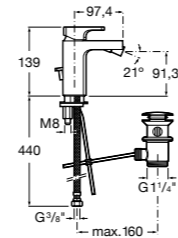

L90

5A6001C00 Смеситель для биде с регулятором направления потока, донным клапаном и гибкой подводкой.