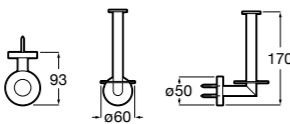

**Victoria**

816663001 Держатель для туалетной бумаги без крышки. Крепление на болты или клей.

Размеры в мм

Аксессуары / настенные держатели для щеток

**Victoria****816665001** Резервный держатель для туалетной бумаги. Крепление на болты или клей.**Compas****817357001** Держатель для туалетной бумаги без крышки.**Compas****817443001** Держатель для туалетной бумаги без крышки.**Compas****817437001** Держатель для туалетной бумаги без крышки.**Compas****817366001** Держатель для туалетной бумаги без крышки.**Cubica****817417002** Двойной держатель для туалетной бумаги без крышки.**Record ®****817666001** Держатель для туалетной бумаги без крышки.**Tempo****817036001** Настенный держатель для щетки. Хром.
817036022 Настенный держатель для щетки. Покрытие Everlux титановый черный.**Carmen****817008001** Настенный держатель для щетки.**Superinox****817305002** Настенный держатель для щетки.**Nuova****816530001** Настенный держатель для щетки.**Hotel's****816726001** Настенный держатель для щетки.**Victoria****816666001** Настенный держатель для щетки. Крепление на болты или клей.**Hotel's Classic****815480001** Настенный держатель для щетки.**Victoria****816667001** Настенный держатель для щетки. Крепление на болты или клей.**Rubik****816851001** Настенный держатель для щетки. Хром.
816851024 Настенный держатель для щетки. Черный цвет. ®**Onda ®****3870ZE000** Настенный держатель для щетки.**Twin****816715001** Настенный держатель для щетки. Крепление на болты или клей.**Compas****817434001** Настенный держатель для щетки.