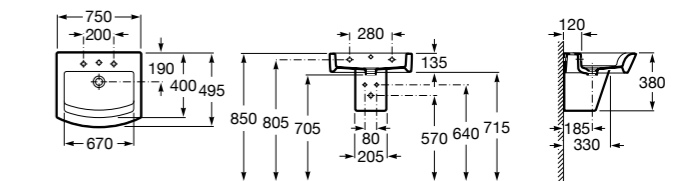

**Diverta**

327110000 Настенная или накладная керамическая раковина. Смеситель не входит в комплект.

Размеры в мм

Dama Retro

320321001 Настенная керамическая раковина. Пьедестал и смеситель не входят в комплект.