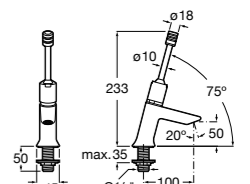

**Instant Care**

- 5A4377C00** Кран для раковины с аэратором. Подвод одной воды.

**Fluent**

5A4A24C00 Кран для раковины с аэратором. Подвод одной воды. Ограничитель расхода 5 л/мин.

**Avant**

5A7979C00 Кран для раковины, встраиваемый в стену, с длинным изливом, 190 мм. С аэратором.