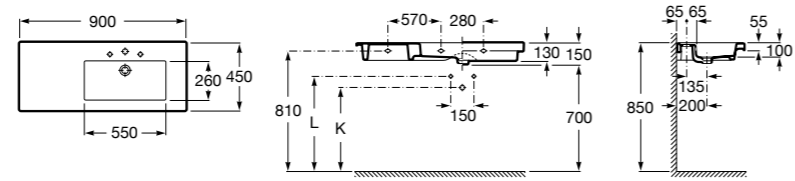

Prisma

327543000 Настенная или накладная керамическая раковина. Смеситель не входит в комплект.