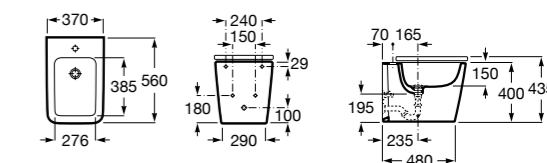

Carmen

3570A4..0 Биде без крышки с одним отверстием под смеситель. Включает: установочный комплект. Смеситель не входит в комплект.
3570A4..3 Биде без крышки с одним отверстием под смеситель. Включает: установочный комплект. Смеситель не входит в комплект.
806B50..B Крышка для биде с креплениями из нержавеющей стали. Материал SUPRALIT®.