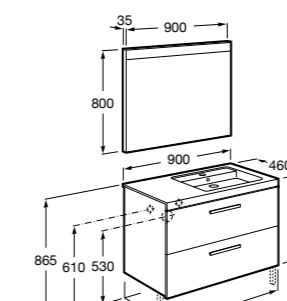

Prisma раковина справа

1. **855954XXX** UNIK - Комплект мебели и раковины. Компактный сифон. Ножки и смеситель не входят в комплект.
   855938XXX PACK - Комплект мебели, раковины и зеркала Prisma Basic со встроенной LED-подсветкой. Компактный сифон. Ножки и смеситель не входят в комплект.
   816764339 Комплект из 2-х ножек.