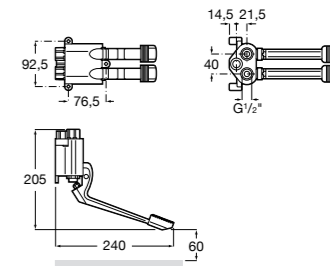

Instant Foot

505128700 Педальный смеситель. Установка на стене.