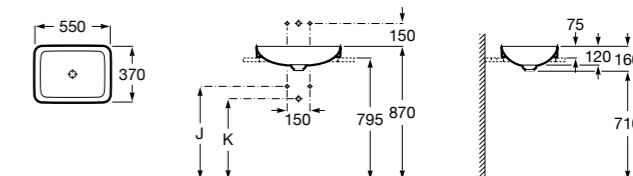

Inspira Square

327534..0 SQUARE - Полуистраиваемая раковина из материала FINECERAMIC® с фиксированным открытым керамическим выпуском и монтажным креплением. Смеситель не входит в комплект.