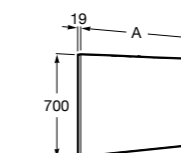

Luna

Зеркало круглое.

	A
812194000	Ø 750
812193000	Ø 550