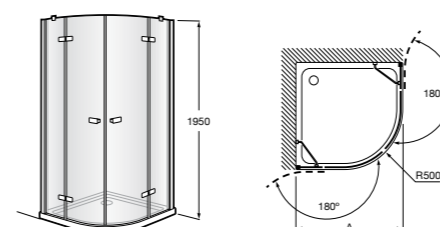

Душевые ограждения / 2 стены / угловое / распашные двери

Vela MRF

Угловой душ с 2 распашными элементами + 2 фиксированных элемента.

		Минимальное открытие (C)
MRF (A)	От 750 до 900	760
	От 901 до 1100	760