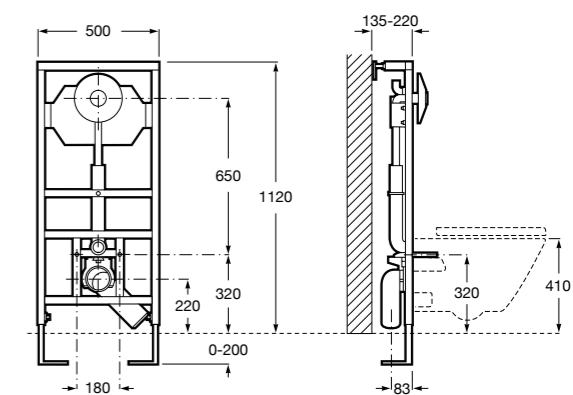

Duplo WC Fluxor

890092100 DUPLO WC FLUXOR - Каркас со встроенным бачком, с клапаном двойного смыва и установочными крепежами. Минимальная глубина 140 мм. Патрубок Ø 90 и 100. Осевое расстояние 180 мм. Максимальная нагрузка 400 кг, регулируемые ножки 0-200 мм.

890065004 Антивандальный комплект из нержавеющей стали для DUPLO WC FLUXOR.