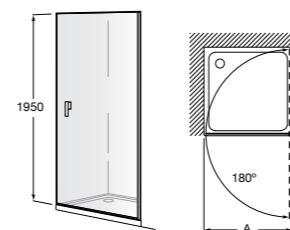

Easy PE

Фронтальное расположение. 1 распашной элемент.

PE (A)	От 670 до 800
	От 801 до 1000