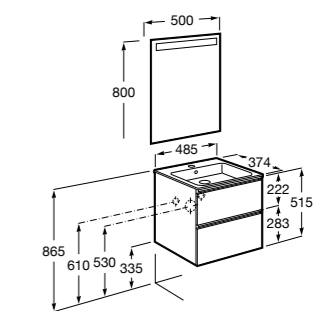

The Gap Compact ®

1. **851494XXX** UNIK - Комплект мебели с 2 ящиками и раковиной (смеситель располагается по центру).
   851525XXX PASC - Комплект мебели с 2 ящиками и раковиной (смеситель располагается по центру) и зеркала Eidos.
   816826339 Набор из 2 ножек 335 мм для мебели UNIK с 2 ящиками.
   816826458 Набор из 2 ножек 335 мм для мебели UNIK с 2 ящиками.