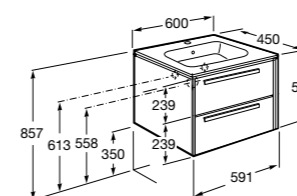

**Lago**

857295806	Мебельный модуль белый глянец.
857295444	Мебельный модуль светлый дуб.
32799E000	Раковина Victoria Unik 600.

**Victoria Nord Ice Edition**

ZRU9302730	Мебельный модуль белый глянец.
32799E000	Раковина Victoria Unik 600.