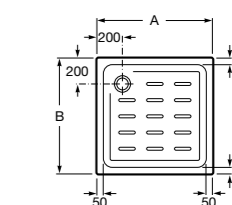

Керамические душевые поддоны**Malta Walk-In**

Керамический душевой поддон с противоскользящим покрытием и с платформой венге.

373524000

Malta

Керамический душевой поддон.

	A	B	C	D
373516000	1200	800	65	180
373517000	1000	800	65	180
373505000	1200	750	65	175
373506000	1000	750	65	170
37450C000	1200	700	65	175
37450D000	1000	700	65	170
37450E000	900	700	65	170
373513000	1200	700	80	175
373512000	1000	700	80	170
373519000	900	700	80	170