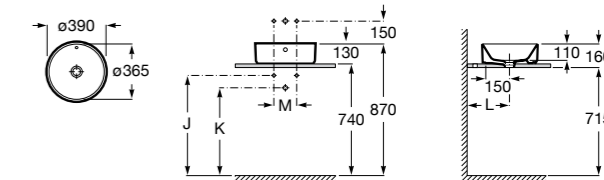

The Gap Round

3270MJ000 Накладная керамическая раковина. Смеситель не входит в комплект.