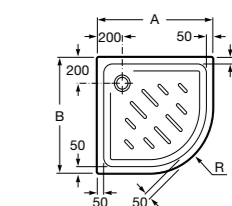

Керамические душевые поддоны**Malta Walk-In**

Керамический душевой поддон с противоскользящим покрытием и с платформой венге.

373524000

Malta

Керамический душевой поддон.

	A	B	C	D
373516000	1200	800	65	180
373517000	1000	800	65	180
373505000	1200	750	65	175
373506000	1000	750	65	170
37450C000	1200	700	65	175
37450D000	1000	700	65	170
37450E000	900	700	65	170
373513000	1200	700	80	175
373512000	1000	700	80	170
373519000	900	700	80	170