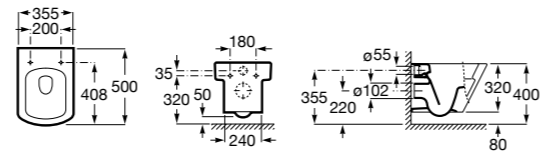

Размеры в мм

Унитазы подвесные укороченные

Hall

346627000 Подвесная укороченная чаша с горизонтальным выпуском. Включает: крепежный комплект. Для установки выберите систему инсталляции Rosa для подвесных унитазов.