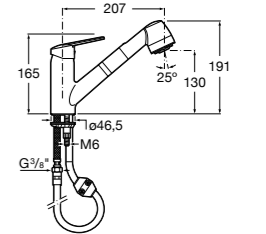

Victoria

5A8125C00 Смеситель для кухни с поворотным изливом, выдвижным душем и гибкой подводкой.