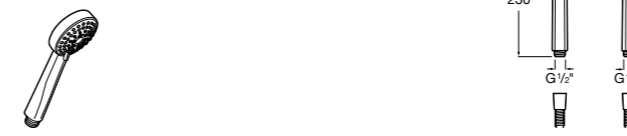

5B1103C07 * Душевая лейка с 3 функциями. Упаковка блистер.

**Stella Stick Square**

5B9L61C00 STICK SQUARE - Душевая лейка с 1 функцией Rain.

**Stella 80/1**

5B9103C00 Душевая лейка с 1 функцией.

5B9103C07 * Душевая лейка с 1 функцией. Упаковка блистер.