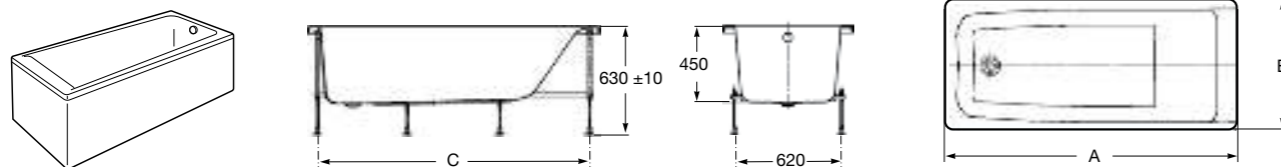

Elba

Акриловая ванна прямоугольная, глубина 45 см. Монтажный комплект заказывается отдельно.

	A	B	C	Объем, л
7248509000	1500	750	1390	220
7248619000	1600	750	1490	230
7248507000	1700	750	1590	250
7248514000	Монтажный комплект 1500 (каркас, комплект креплений к стене, система слив-перелив полуавтомат).			
725P029000	Монтажный комплект 1600 (каркас, комплект креплений к стене, система слив-перелив полуавтомат).			
7248513000	Монтажный комплект 1700 (каркас, комплект креплений к стене, система слив-перелив полуавтомат).			
7248510000	Фронтальная панель 1500.			
7259124000	Фронтальная панель 1600.			
7248508000	Фронтальная панель 1700.			
7248511000	Боковая панель 750, левая.			
7248512000	Боковая панель 750, правая.			

Размеры в мм