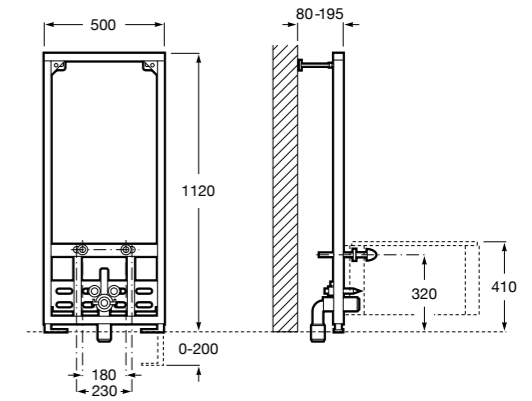

Системы инсталляции / подвесное биде

Duplo Bide

890091200 DUPLO BIDE - Встраиваемый каркас для подвесного биде. Металлический профиль с максимальной нагрузкой 400 кг. Минимальная глубина 80 мм. Межосевое расстояние 180 мм или 230 мм. Регулируемые ножки 0-200 мм. Верхнее гидравлическое соединение.

Basic Bide

890091100 BASIC BIDE - Встраиваемый каркас для подвесного биде. Максимальная нагрузка 400 кг. Минимальная глубина 120 мм. Межосевое расстояние 180 мм или 230 мм. Верхнее гидравлическое соединение.