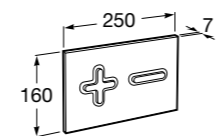

PL6 Dual ©

8901850.. PL6 DUAL - Двойной смыв.