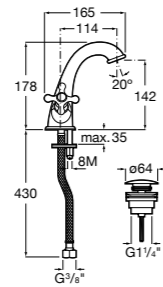

Insignia

5A343AC00 Смеситель для раковины с высоким изливом, с донным клапаном и гибкой подводкой. Cold start.