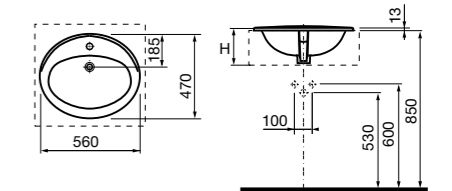

Beyond

3270B8..0 Накладная раковина из материала FINECERAMIC®. Универсальный выпуск с керамической крышкой Ø 72 мм. Смеситель не входит в комплект.