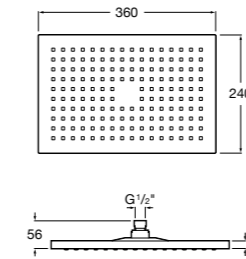

Rainsense

5B3050C00 Прямоугольная душевая насадка. Хромированный ABS-пластик. Кронштейн покупается отдельно.