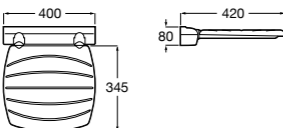

Access Comfort

816912009 COMFORT - Сиденье откидное для душа.