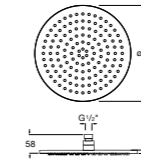

Rainsense

5B3950.0 Круглая душевая насадка. Покрытие Everlux. Кронштейн покупается отдельно.