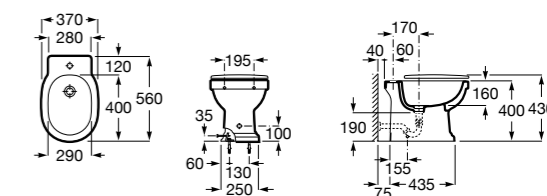

Размеры в мм

Гофра для унитазов и систем инсталляции Duplo

Tubo flexible

890068000 Гофра для унитазов и систем инсталляции Duplo.

Биде напольные

Beyond

3570B8..0 Керамическое биде. Включает: крышку, сифон и установочный комплект.
806B82..B Крышка для биде с механизмом «мягкое закрывание». Материал SUPRALIT®.