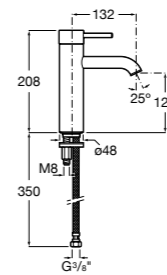

Lanta

5A3C11C00 Смеситель для раковины с аэратором, гладкий корпус, Mezzo, с донным клапаном с системой click-clack и гибкой подводкой. Cold start.