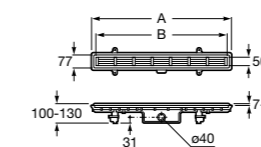

Malta

Керамический душевой поддон.

	A	B	C	D
373516000	1200	800	65	180
373517000	1000	800	65	180
373505000	1200	750	65	175
373506000	1000	750	65	170
37450C000	1200	700	65	175
37450D000	1000	700	65	170
37450E000	900	700	65	170
373513000	1200	700	80	175
373512000	1000	700	80	170
373519000	900	700	80	170

Malta

Угловой керамический душевой поддон.

	A	B	Rad
37450A000	1000	1000	504
37450B000	900	900	504

Italia

Прямоугольный керамический душевой поддон.

	A	B	C	D
3740HP000	1200	800	80	170
3740HS000	1000	800	80	170
3740HG000	1400	700	80	170
3740HR000	1200	700	80	170
3740HT000	1000	700	80	170
3740HU000	900	720	80	170

Italia

Угловой керамический душевой поддон.

	A	B	C	D	Rad
3740HL000	900	900	80	625	550
3740HM000	800	800	80	525	550

Сливы для керамических душевых поддонов

Сливы ультраплоские

27L026000	высота: 60 мм
27L018000	высота: 80 мм

Сливы

506404400	Слив Ø 90 для душевых поддонов.
P0005900R	Слив Ø 65 для душевых поддонов.
506404500	Слив Ø 52 для душевых поддонов.

Italia

Квадратный керамический душевой поддон.

	A	B
3740NH000	900	900
3740NJ000	800	800
3740NK000	700	700

Сливные системы In-Drain

In-Drain Channel

IN-DRAIN CHANNEL - Сливной комплект с прокладкой из геотекстиля.

	A	B
276091000	950 x 50	990 950
276153000	850 x 50	890 850
276090000	750 x 50	790 750
276089000	650 x 50	690 650

In-Drain X3

IN-DRAIN X3 - Сливной комплект с прокладкой из геотекстиля. Реверсивная керамическая панель (не входит в комплект).

	A	B
276131000	950 x 50	990 950
276130000	850 x 50	890 850
276129000	750 x 50	790 750
276128000	650 x 50	690 650

Plate X1

PLATE X1 - Крышка сливного отверстия, совместима с In-Drain Channel.

	A	B
276095000	950 x 50	990 950
276155000	850 x 50	890 850
276094000	750 x 50	790 750
276093000	650 x 50	690 650

Plate X2

PLATE X2 - Крышка с решёткой для сливного отверстия, совместима с In-Drain Channel.