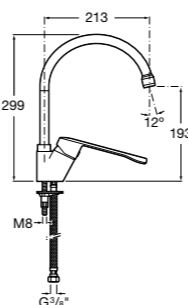

Доступность / смесители для кухни / на край мойки

Victoria Pro

5A8423C00 PRO - Однорычажный кухонный смеситель с поворотным изливом, ручкой для людей ограниченными возможностями.