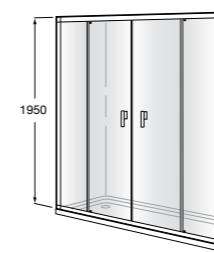

Fusion-N L4-E

Фронтальное расположение. Два раздвижных элемента + 2 фиксированных элемента.

Минимальное открытие (C)

L4-E (A)	От 1170 а 1400	420
	От 1401 а 1800	519
	От 1801 а 2000	719

Easy L4-E

Фронтальное расположение. Два раздвижных элемента + 2 фиксированных элемента.

Минимальное открытие (C)

L4-E (A)	От 1170 а 1400	390
	От 1401 а 1800	490
	От 1801 а 2000	690