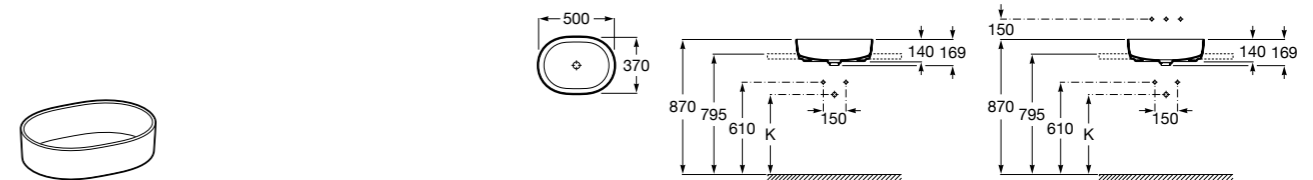

Inspira Round

327520..0 ROUND - Накладная раковина из материала FINECERAMIC® с фиксированным открытым керамическим выпуском. Смеситель не входит в комплект.