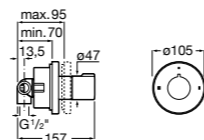

Aqualine Round 2 положения

5A154AC00 ROUND - Встраиваемый переключатель (2 положения) для ванны или душа. Установка с Арт. 525166803.

525166803 Скрытый монтажный блок для дивертора на 2 выхода 1/2".

Aqualine Square 3 положения

5A194AC00 SQUARE - Встраиваемый переключатель (3 положения) для ванны или душа. Установка с Арт. 525166803.

525166903 Скрытый монтажный блок для дивертора на 3 выхода 1/2".