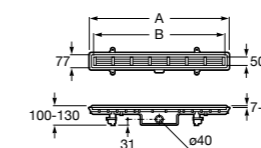

In-Drain X3

IN-DRAIN X3 - Сливной комплект с прокладкой из геотекстиля. Реверсивная керамическая панель (не входит в комплект).

	A	B
276131000	950 x 50	990 950
276130000	850 x 50	890 850
276129000	750 x 50	790 750
276128000	650 x 50	690 650