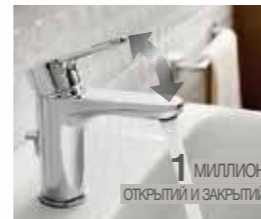

Экономия

Технология Cold Start позволяет уменьшить потребление энергии.