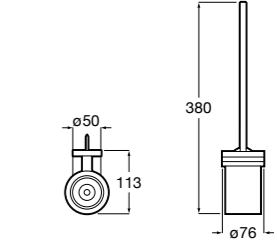

**Victoria**

816663001 Держатель для туалетной бумаги без крышки. Крепление на болты или клей.

Размеры в мм

Аксессуары / настенные держатели для щеток

**Victoria****816665001** Резервный держатель для туалетной бумаги. Крепление на болты или клей.**Compas****817357001** Держатель для туалетной бумаги без крышки.**Compas****817443001** Держатель для туалетной бумаги без крышки.**Compas****817437001** Держатель для туалетной бумаги без крышки.**Compas****817366001** Держатель для туалетной бумаги без крышки.**Cubica****817417002** Двойной держатель для туалетной бумаги без крышки.**Record ®****817666001** Держатель для туалетной бумаги без крышки.**Tempo****817036001** Настенный держатель для щетки. Хром.
817036022 Настенный держатель для щетки. Покрытие Everlux титановый черный.**Carmen****817008001** Настенный держатель для щетки.**Superinox****817305002** Настенный держатель для щетки.**Nuova****816530001** Настенный держатель для щетки.**Hotel's****816726001** Настенный держатель для щетки.**Victoria****816666001** Настенный держатель для щетки. Крепление на болты или клей.**Hotel's Classic****815480001** Настенный держатель для щетки.**Victoria****816667001** Настенный держатель для щетки. Крепление на болты или клей.**Rubik****816851001** Настенный держатель для щетки. Хром.
816851024 Настенный держатель для щетки. Черный цвет. ®**Onda ®****3870ZE000** Настенный держатель для щетки.**Twin****816715001** Настенный держатель для щетки. Крепление на болты или клей.**Compas****817434001** Настенный держатель для щетки.