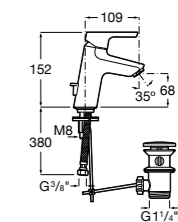

Malva

5A303BC0M Смеситель для раковины с донным клапаном и гибкой подводкой.

5A303BC00 Смеситель для раковины с донным клапаном и гибкой подводкой. Cold start.