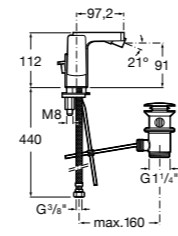

L90

5A6301C00 Смеситель для биде с рычагом сбоку, регулятором направления потока, донным клапаном и гибкой подводкой. Cold start.