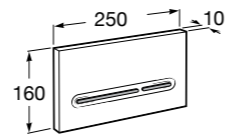

PL5 Dual ©

8901990.. PL5 DUAL - Двойной смыв.