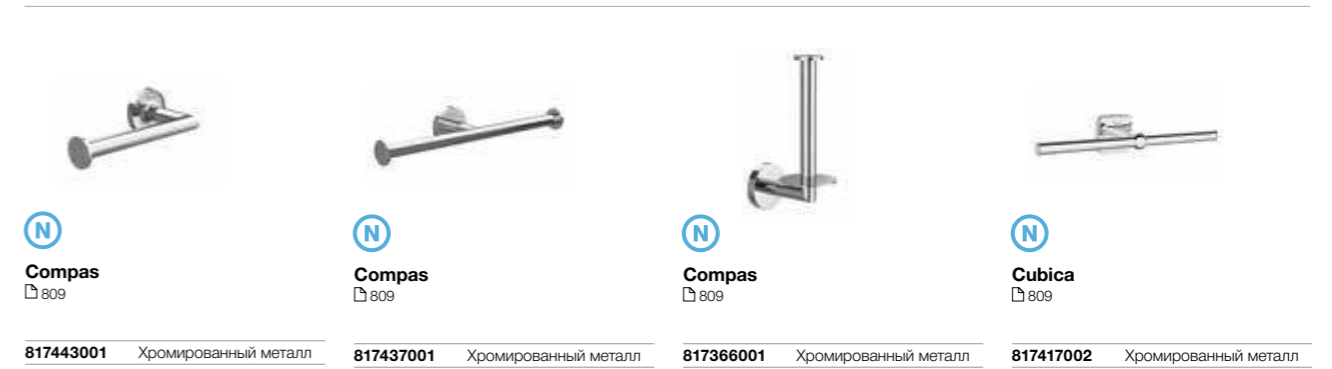

Tempo
808

817034... Металл

Аксессуары /
настенные
держатели
для щетки

Victoria
813

816679001 Хромированный металл

Onda
813

3870ZD000 Керамика

Ice
813