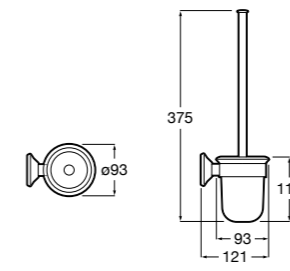

**Victoria**

816663001 Держатель для туалетной бумаги без крышки. Крепление на болты или клей.

Размеры в мм

Аксессуары / настенные держатели для щеток

**Victoria****816665001** Резервный держатель для туалетной бумаги. Крепление на болты или клей.**Compas****817357001** Держатель для туалетной бумаги без крышки.**Compas****817443001** Держатель для туалетной бумаги без крышки.**Compas****817437001** Держатель для туалетной бумаги без крышки.**Compas****817366001** Держатель для туалетной бумаги без крышки.**Cubica****817417002** Двойной держатель для туалетной бумаги без крышки.**Record ®****817666001** Держатель для туалетной бумаги без крышки.**Tempo****817036001** Настенный держатель для щетки. Хром.
817036022 Настенный держатель для щетки. Покрытие Everlux титановый черный.**Carmen****817008001** Настенный держатель для щетки.**Superinox****817305002** Настенный держатель для щетки.**Nuova****816530001** Настенный держатель для щетки.**Hotel's****816726001** Настенный держатель для щетки.**Victoria****816666001** Настенный держатель для щетки. Крепление на болты или клей.**Hotel's Classic****815480001** Настенный держатель для щетки.**Victoria****816667001** Настенный держатель для щетки. Крепление на болты или клей.**Rubik****816851001** Настенный держатель для щетки. Хром.
816851024 Настенный держатель для щетки. Черный цвет. ®**Onda ®****3870ZE000** Настенный держатель для щетки.**Twin****816715001** Настенный держатель для щетки. Крепление на болты или клей.**Compas****817434001** Настенный держатель для щетки.