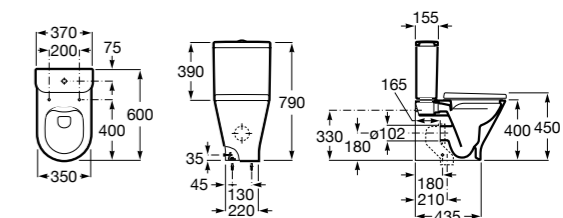

The Gap Round

3420N7000 Чаша унитаза Rimless укороченная приставная с двойным выпуском.

3410N1000 Бачок с механизмом двойного смыва 4,5/3 литра с боковым подводом воды и механизмом для двойного смыва.

3410N0000 Бачок с механизмом двойного смыва 4,5/3 литра с нижним подводом воды и механизмом для двойного смыва.

801D22001 Сиденье и крышка с механизмом «мягкое закрывание» для унитаза.

801D20001 Сиденье и крышка для унитаза.