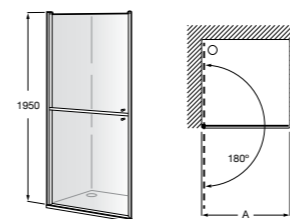

Access PE

Фронтальное расположение. 1 распашной элемент из 2-х частей.

PE (A)	От 670 до 800
	От 801 до 1000