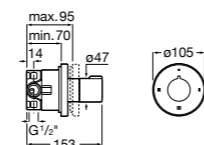

Aqualine Round 2 положения

5A154AC00 ROUND - Встраиваемый переключатель (2 положения) для ванны или душа. Установка с Арт. 525166803.

525166803 Скрытый монтажный блок для дивертора на 2 выхода 1/2".

Aqualine Square 3 положения

5A194AC00 SQUARE - Встраиваемый переключатель (3 положения) для ванны или душа. Установка с Арт. 525166803.

525166903 Скрытый монтажный блок для дивертора на 3 выхода 1/2".

Aqualine Soft 3 положения

5A1B4AC00 SOFT - Встраиваемый переключатель (3 положения) для ванны или душа. Установка с Арт. 525166803.

525166903 Скрытый монтажный блок для дивертора на 3 выхода 1/2".

Aqualine Round 3 положения

5A184AC00 ROUND - Встраиваемый переключатель (3 положения) для ванны или душа. Установка с Арт. 525166803.

525166903 Скрытый монтажный блок для дивертора на 3 выхода 1/2".

Aqualine Square

5A094AC00 SQUARE - Встраиваемый запорный клапан. Установка с Арт. 525166703.

525166703 Скрытый монтажный блок для запорного клапана на 1 выход 3/4".

Aqualine Soft

5A0A4AC00 SOFT - Встраиваемый запорный клапан. Установка с Арт. 525166703.

525166703 Скрытый монтажный блок для запорного клапана на 1 выход 3/4".

Aqualine Round

5A084AC00 ROUND - Встраиваемый запорный клапан. Установка с Арт. 525166703.

525166703 Скрытый монтажный блок для запорного клапана на 1 выход 3/4".

Настенная душевая панель с гидромассажем

Eternal

5A978BC00 Гидромассажная панель из материала SURFEX®.

Essential ©

5A9A8BC00 Гидромассажная панель.

525994103 Дополнительный монтажный комплект для угловой установки панели Essential.

5B4863TP0 Полочка. Для установки с гидромассажной душевой панелью Essential или Evolution.

Душевые стойки / смеситель-термостат

Evolution ©

5A9B8BC00 Гидромассажная панель с каскадным режимом.