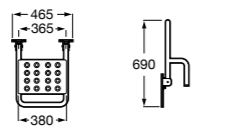

**Voylet**

818001000 Физиологическая подставка для ног.

**Общественные пространства / раковины****Access**

Настенная раковина без отверстий под смеситель.

	A	B
368PB8000	1000	928
368PB9000	600	528

Общественные пространства / писсуары**Proton**