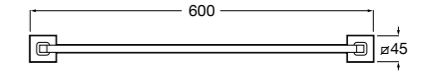

Аксессуары / Полотенцедержатель-штанга

Cubica

816819001 Крючок.

Tempo

Полотенцедержатель. Хром.

	A
817030001	600
817029001	450
817039001	300

Cubica

816834001 Крючок.

Полотенцедержатель. Покрытие Everlux титановый черный.

	A
817029022	450
817030022	600
817039022	300

Carmen

817003001 Полотенцедержатель.

Classica

816808001 Крючок.

Superinox

Полотенцедержатель.

	A
817308002	600
817307002	400

Record ®

A817661001 Двойной крючок.

Nuova

Полотенцедержатель.

	A
816527001	600
816526001	400
816525001	300

Record ®

817660001 Крючок.

Размеры в мм

Hotel's

Полотенцедержатель.

	A
816376001	750
816729001	600
816728001	450
816727001	300

Compas

Полотенцедержатель.

	A
817360001	800
817359001	600
817444001	400

Hotel's

816386001 Полотенцедержатель двойной.

Cubica

816823001 Полотенцедержатель.

Hotel's Classic

Полотенцедержатель.

	A
815422001	600
815420001	450

Classica

816812001 Полотенцедержатель.

Rubik

Полотенцедержатель. Хром. Крепление на болты или клей.

	A
816845001	600
816846001	400

Record ®

Полотенцедержатель.

	A
817664001	400
817663001	300

Размеры в мм