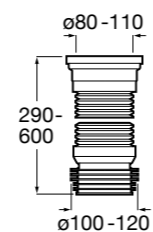

Размеры в мм

Гофра для унитазов и систем инсталляции Duplo

Tubo flexible

890068000 Гофра для унитазов и систем инсталляции Duplo.

Биде напольные

Beyond

3570B8..0 Керамическое биде. Включает: крышку, сифон и установочный комплект.
806B82..B Крышка для биде с механизмом «мягкое закрывание». Материал SUPRALIT®.