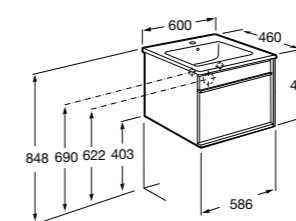

Aneto

857429806	Мебельный модуль белый глянец/черный матовый.
32799E000	Раковина Victoria Unik 600.