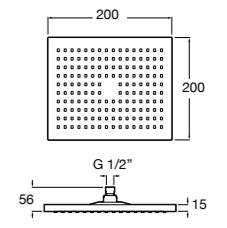

Rainsense

5B2350C00 Квадратная душевая насадка. Хромированный ABS-пластик. Кронштейн покупается отдельно.