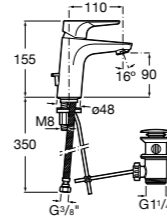

Atlas

5A3090C0M Смеситель для раковины с аэратором, донным клапаном и гибкой подводкой.

5A3090C00 Смеситель для раковины с аэратором, донным клапаном и гибкой подводкой. Cold start.