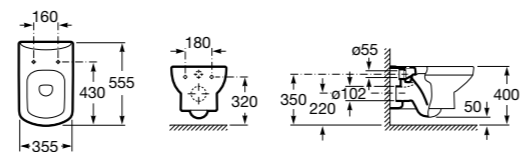

801782004 Сиденье и крышка с механизмом «мягкое закрывание» для унитаза.

801780004 Сиденье и крышка для унитаза.

Размеры в мм

Dama Senso

346517000 Подвесная чаша с горизонтальным выпуском.

ZRU9000040 Сиденье и крышка с механизмом «мягкое закрывание» и быстрого снятия для унитаза.