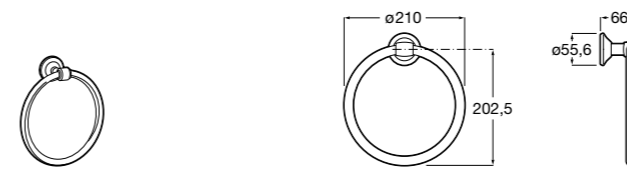

Hotel's Classic
815425001 Полотенцедержатель в форме кольца.

Cubica
816824001 Полотенцедержатель в форме кольца.

Rubik
816847001 Полотенцедержатель в форме кольца. Хром. Крепление на болты или клей.
816847024 Полотенцедержатель в форме кольца. Черный. Крепление на болты или клей. ®