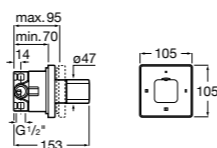

Aqualine Soft 3 положения

5A1B4AC00 SOFT - Встраиваемый переключатель (3 положения) для ванны или душа. Установка с Арт. 525166803.

525166903 Скрытый монтажный блок для дивертора на 3 выхода 1/2".