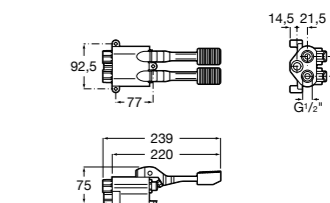

Смесители для раковин / педаль монтируемая в пол

Instant Foot

505128600 Педальный смеситель. Установка на полу.