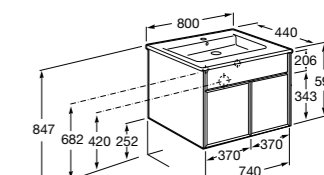

Up

ZRU9303012	Мебельный модуль белый глянцев.
327470000	Раковина The Gap Original 800.