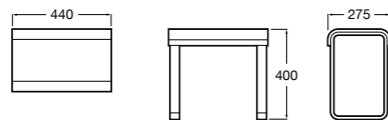

Zen

2H0432000 Сиденье.

Access Comfort

801B60001 COMFORT - Детское сиденье.