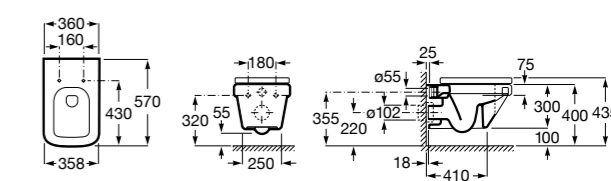

Dama

346787000 Подвесная чаша с горизонтальным выпуском. Для установки выберите систему инсталляции Rosa для подвесных унитазов.

801782004 Сиденье и крышка с механизмом «мягкое закрывание» для унитаза.

801780004 Сиденье и крышка для унитаза.

Размеры в мм