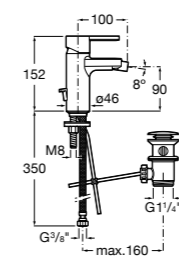

Naia

5A6096C00 Смеситель для биде с регулятором направления потока, донным клапаном и гибкой подводкой.

5A6A96..0 Смеситель для биде с регулятором направления потока и гибкой подводкой. Не включает донный клапан. Покрытие Everlux.