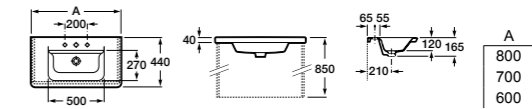

Раковина The Gap Original

Стр. 126

Арт. 327470000 80 см
Арт. 327471000 70 см
Арт. 327472000 60 см