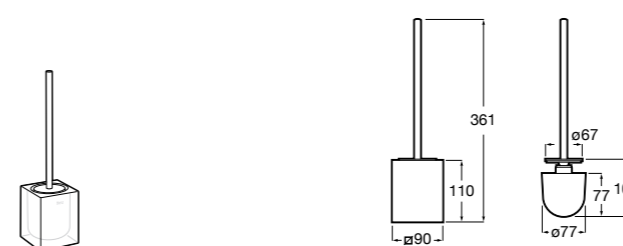

816668001 Напольный держатель для щеток.

Размеры в мм

**Onda**

3870ZF000 Напольный держатель для щеток.

**Hotel's**

816390001 Диспенсер на столешницу.

**Ice**816863012 Напольный держатель для щеток. Черный цвет.
816863009 Напольный держатель для щеток. Белый цвет.
816863013 Напольный держатель для щеток. Синий цвет.**Rubik**816841001 Диспенсер на столешницу. Хром.
816841024 Диспенсер на столешницу. Черный цвет. ®**Twin**