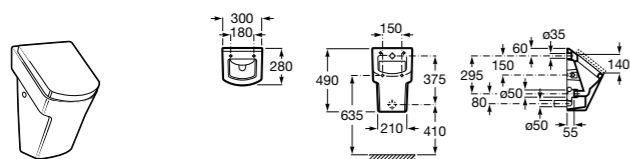

Hall

35362E000 Писсуар с задним подводом воды с крышкой. Включает в себя: систему крепления и втулку для подключения питания. Необходим сифон V0020700R.

353623000 Писсуар с задним подводом воды без крышки. Включает в себя: систему крепления и втулку для подключения питания. Необходим сифон V0020700R.

V0020700R Сифон.