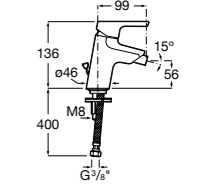

Malva

5A613BC00 Смеситель для биде с регулятором направления потока, цепочкой и гибкой подводкой.