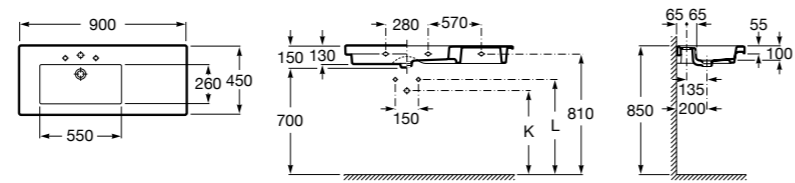

Prisma

327544000 Настенная или накладная керамическая раковина. Смеситель не входит в комплект.