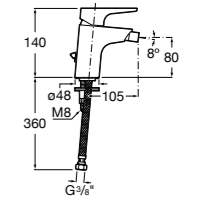

Atlas

5A6190C00 Смеситель для биде с регулятором направления потока, цепочкой и гибкой подводкой.