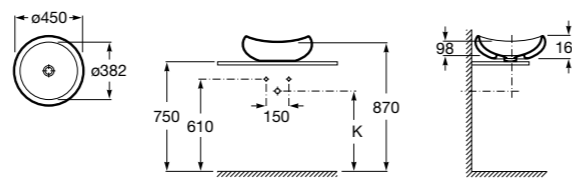

Urbi 1

327225000 Накладная керамическая раковина. Смеситель не входит в комплект.