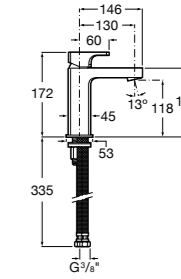

L90C

5A3C01C00 Смеситель для раковины компактный, гладкий корпус, с донным клапаном системы click-clack и гибкой подводкой. Cold start.