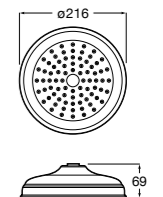

5B2150C00

Rainsense

5B3350C00 Круглая душевая насадка. Хромированный ABS-пластик.