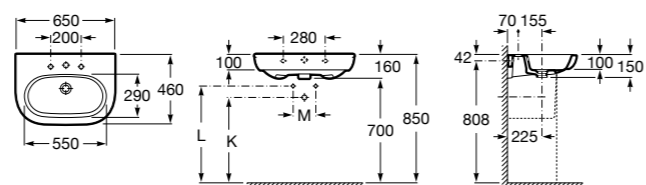

Dama

327783000 Настенная керамическая раковина. Смеситель не входит в комплект.

337470000 Пьедестал для керамической раковины.

337471000 Полупьедестал для керамической раковины.

Размеры в мм

Meridian

- 325241000** Настенная керамическая раковина. Смеситель не входит в комплект.
335240000 Пьедестал для керамической раковины.
337241000 Полупьедестал для керамической раковины.