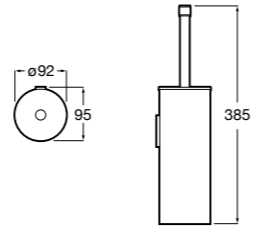

**Victoria**

816663001 Держатель для туалетной бумаги без крышки. Крепление на болты или клей.

Размеры в мм

Аксессуары / настенные держатели для щеток

**Victoria****816665001** Резервный держатель для туалетной бумаги. Крепление на болты или клей.**Compas****817357001** Держатель для туалетной бумаги без крышки.**Compas****817443001** Держатель для туалетной бумаги без крышки.**Compas****817437001** Держатель для туалетной бумаги без крышки.**Compas****817366001** Держатель для туалетной бумаги без крышки.**Cubica****817417002** Двойной держатель для туалетной бумаги без крышки.**Record ®****817666001** Держатель для туалетной бумаги без крышки.**Tempo****817036001** Настенный держатель для щетки. Хром.
817036022 Настенный держатель для щетки. Покрытие Everlux титановый черный.**Carmen****817008001** Настенный держатель для щетки.**Superinox****817305002** Настенный держатель для щетки.**Nuova****816530001** Настенный держатель для щетки.**Hotel's****816726001** Настенный держатель для щетки.**Victoria****816666001** Настенный держатель для щетки. Крепление на болты или клей.**Hotel's Classic****815480001** Настенный держатель для щетки.**Victoria****816667001** Настенный держатель для щетки. Крепление на болты или клей.**Rubik****816851001** Настенный держатель для щетки. Хром.
816851024 Настенный держатель для щетки. Черный цвет. ®**Onda ®****3870ZE000** Настенный держатель для щетки.**Twin****816715001** Настенный держатель для щетки. Крепление на болты или клей.**Compas****817434001** Настенный держатель для щетки.