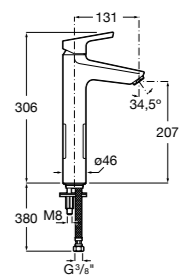

Malva

5A373BC0M Смеситель для раковины с высоким изливом, гладкий корпус, с гибкой подводкой.
5A373BC00 Смеситель для раковины, гладкий корпус, с высоким изливом, с гибкой подводкой. Cold start.