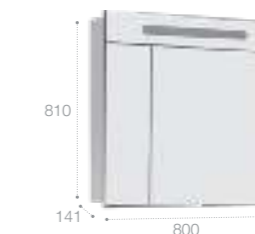

Зеркальный шкаф

Светодиодная подсветка
Стр. 252
Арт. ZRU9000033 80 см, белый глянец