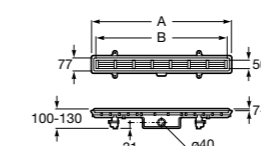

Plate X1

PLATE X1 - Крышка сливного отверстия, совместима с In-Drain Channel.

	A	B
276095000	950 x 50	990 950
276155000	850 x 50	890 850
276094000	750 x 50	790 750
276093000	650 x 50	690 650