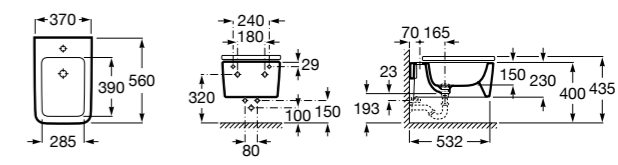

Hall

35762K000 Подвесное биде без крышки. Смеситель не входит в комплект. Для установки подвесных биде необходима совместимая система инсталляции Rosa.

80662B004 Крышка для биде с металлическими креплениями.