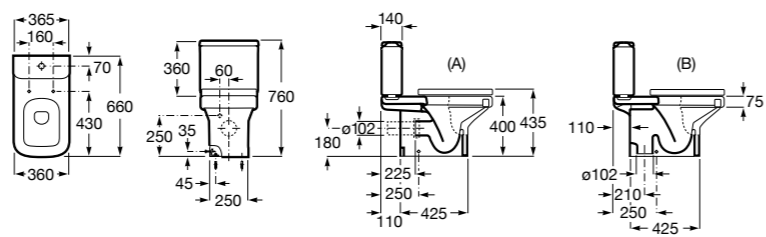

Meridian

342247000	Чаша унитаза с двойным выпуском для унитаза с низким бачком. Включен установочный комплект.
341241000	Бачок с механизмом двойного смыва 4,5/3 литра с нижним подводом воды. Включен установочный комплект, механизм для подвода воды и механизм смыва.
8012A2..B	Сиденье и крышка с механизмом «мягкое закрытие» для унитаза. Материал SUPRALIT®. ©
8012A0..B	Сиденье и крышка с креплениями из нержавеющей стали для унитаза. Материал SUPRALIT®. ©
801D12003	Сиденье и крышка с креплениями из нержавеющей стали для унитаза.
V0007900R	Патрубок для вертикального выпуска. Расстояние до стены в собранном виде 120 мм.

Dama

342787000	Чаша унитаза с горизонтальным выпуском. Включен установочный комплект (A).
342788000	Чаша унитаза с вертикальным выпуском. Включен установочный комплект (B).
341782000	Бачок с механизмом двойного смыва 4,5/3 литра с боковым подводом воды. Включен установочный комплект, механизм для подвода воды и механизм смыва.
341786000	Бачок с механизмом двойного смыва 4,5/3 литра с нижним подводом воды. Включен установочный комплект, механизм для подвода воды и механизм смыва.
341784000	Бачок-моноблок (без крышки) с механизмом двойного смыва 4,5/3 литра с нижним подводом воды для укороченного унитаза. Включен установочный комплект, механизмы для подвода воды и смыва.
801782004	Сиденье и крышка с механизмом «мягкое закрытие» для унитаза.
801780004	Сиденье и крышка для унитаза.

Размеры в мм