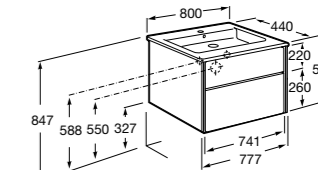

Ronda

ZRU9303004	Мебельный модуль бетон/белый матовый.
ZRU9302965	Мебельный модуль белый глянцев/антрацит.
327470000	Раковина The Gap Original 800.