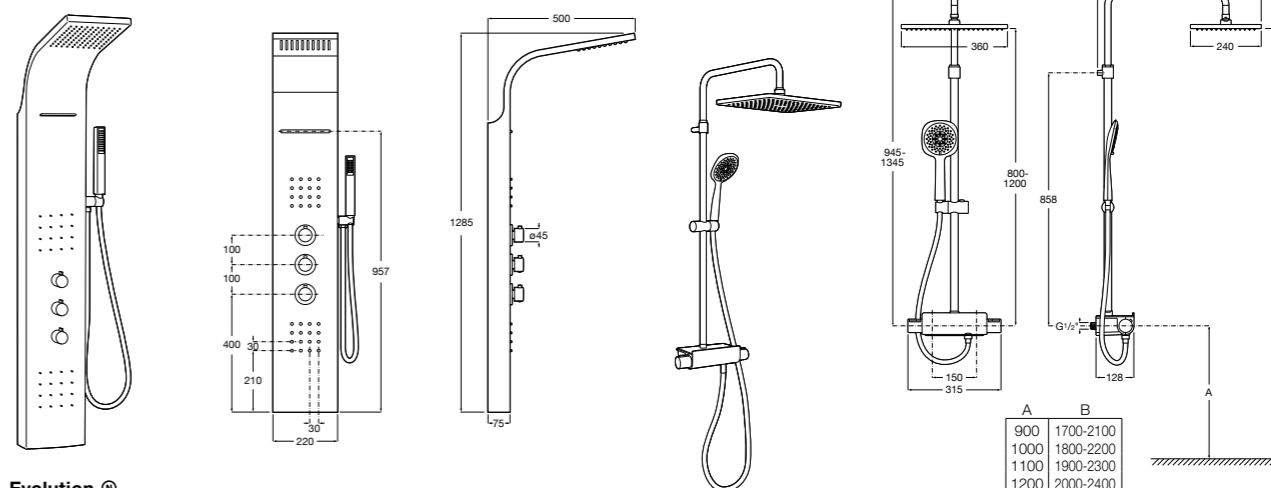

Душевые стойки / смеситель-термостат

Evolution ©

5A9B8BC00 Гидромассажная панель с каскадным режимом.

525994103 Дополнительный монтажный комплект для угловой установки панели Evolution.

5B4863TP0 Полочка. Для установки с гидромассажной душевой панелью Essential или Evolution.

Deck-T Square

5A9C88C00 SQUARE - Душевая стойка со смесителем-термостатом и полочкой. Включает: верхний душ размером 360x240 мм, ручной душ диаметром 130 мм с 4 режимами потока, гибкий шланг 1,75 м и держатель с возможностью регулировки наклона.