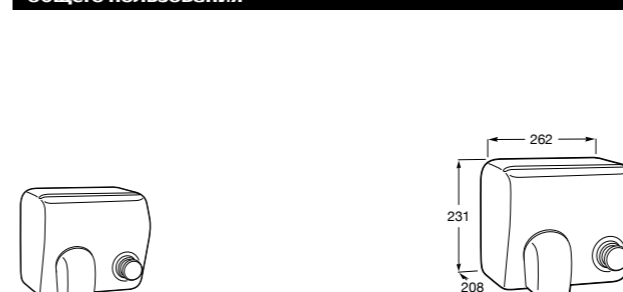

Общественные пространства / аксессуары для зон общего пользования**Public**

817400001 Сушилка для рук с насадкой. Глянцевая отделка. ☉

817400002 Сушилка для рук с насадкой. Отделка сталь-сатин.

**Public**