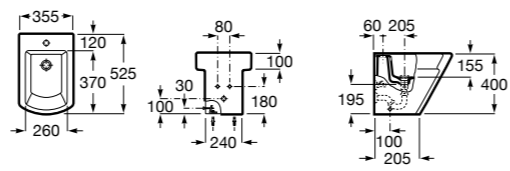

Биде напольные укороченные