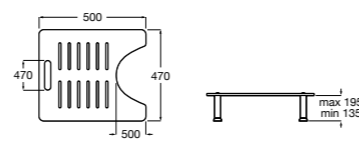

Access Comfort

816919009 COMFORT - Подставка для ног.