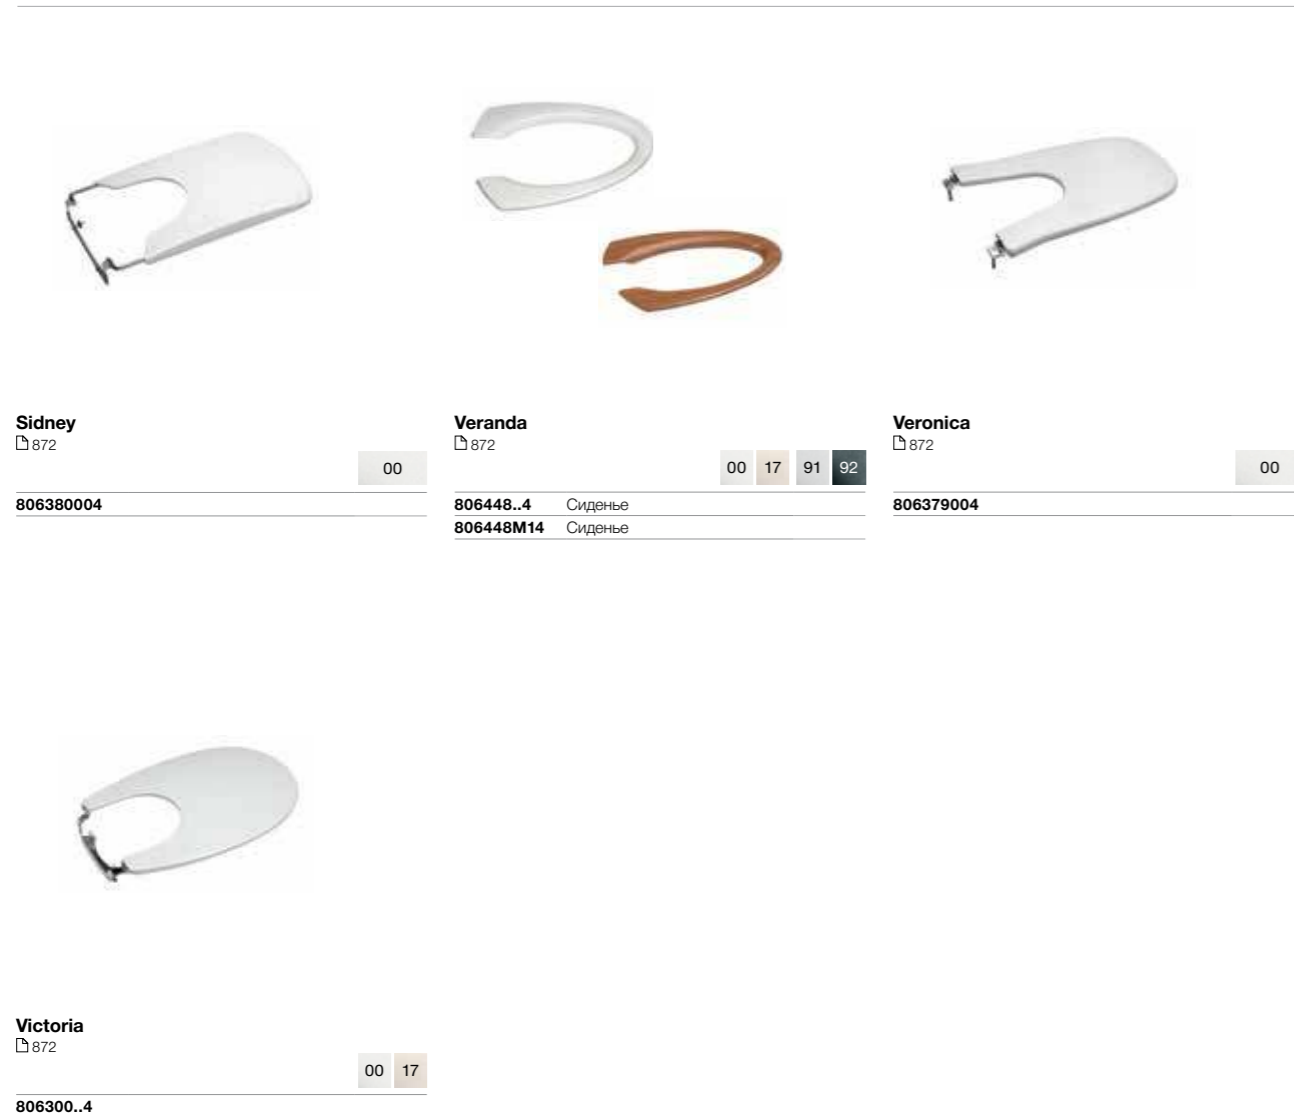

📄 Более подробную информацию см. на указанной странице / В артикуле продукта замените .. на код выбранного цвета

Виды креплений крышек и сидений на унитаз

Комплект петель			
Тип	Для унитаза/биде		
Для сиденья	Механизм «мягкое закрывание»	America, Happening, Hall, Sidney, Meridian, Dama Senso, Dama Senso Compact, Giralda	I0001200R
		Frontalis, Element	I0001300R
		Khroma	I0003800R
		Veranda	I0003100R
		Meridian-N, Dama	I0012400R
		Комплект креплений для механизма «мягкое закрывание»	I0001100R
Сталь	Gondola		I0006700R
	Access		I0009600R
	Meridian		I0006300R
	Meridian-N / Dama		I0012500R
	America, Georgia, Giralda, Hall, Sidney		I0006500R
	Veranda		I0006600R
Ацетал	Magnum		I0006800R
	Victoria		I0002900R
Ацетал съемный	Dama Retro	Белый	I0005800R
		Светлый кремовый	I0005900R
		Норка	I0006000R
		Серый	I0006100R
Съемный	Dama Senso, Giralda		I0002100R
Пластик	Happening Baby		I0003400R