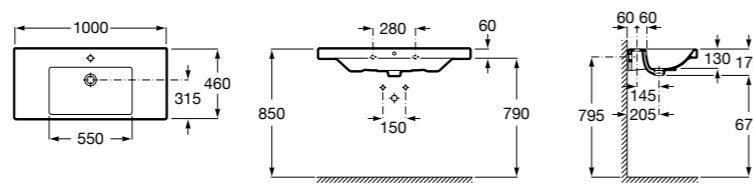

Inspira

32752A.0 Настенная или накладная керамическая раковина из материала FINECERAMIC®. Смеситель не входит в комплект.

The Gap

3270MA000 Настенная или накладная керамическая раковина. Смеситель не входит в комплект.

Размеры в мм