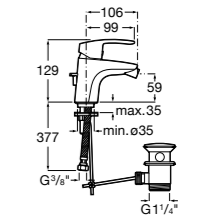

Monodin-N

5A6098C00 Смеситель для биде с регулятором направления потока, донным клапаном и гибкой подводкой.