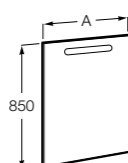

Зеркала

The Gap Original

Прямоугольное зеркало с LED-подсветкой, системой антизапотевания и сенсорным выключателем.

	A
ZRU9302809	1000
ZRU9302689	800
ZRU9302688	600

Eidos

Прямоугольное зеркало с LED-подсветкой для прямого подключения к общему выключателю ванной комнаты.

	A
812358000	1200
812361000 ©	1100
812357000	1000
812360000 ©	900
812356000	800
812359000	700
812355000	600
812354000	500