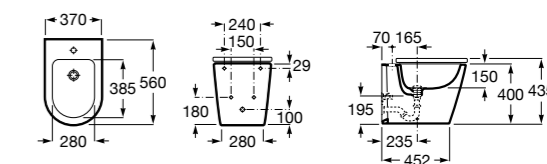

Inspira Square

357537..0 SQUARE - Биде без крышки приставное к стене. Включает: установочный комплект. Смеситель не входит в комплект.
806532..B SQUARE - Крышка для биде с механизмом «мягкое закрывание». Материал SUPRALIT®.