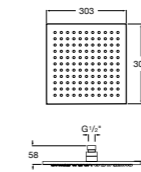

Rainsense

5B4050.0 Квадратная душевая насадка. Покрытие Everlux. Кронштейн покупается отдельно.