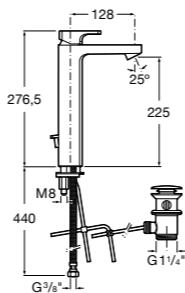

Brava

5A3130C00 Смеситель для раковины с держателем для цепочки и гибкой подводкой.