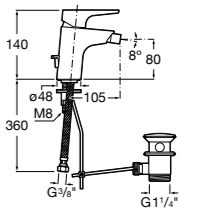

Atlas

5A6090C00 Смеситель для биде с регулятором направления потока, донным клапаном и гибкой подводкой.