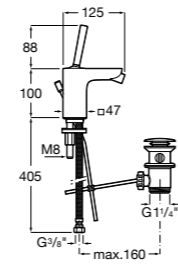

Pais ®

5A606DC00 Смеситель для биде с ручкой-джойстиком, регулятором направления потока, донным клапаном и гибкой подводкой.