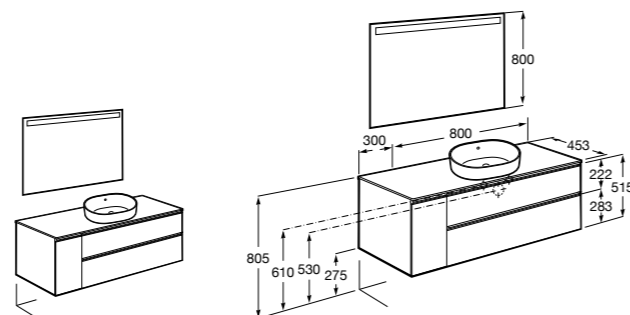

The Gap раковина слева

851505XXX UNIK - мебельный модуль для раковины слева. Базовый набор включает 2 ящика, 1 дверцу и столешницу, обработанную защитой от влаги.

851536XXX PASC - мебельный модуль для раковины слева. Базовый набор включает 2 ящика, 1 дверцу, столешницу, обработанную защитой от влаги и зеркало Eidos.

816829339 Набор из 2 ножек 275 мм для мебели со столешницей.

816829458 Набор из 2 ножек 275 мм для мебели со столешницей.

Prisma раковина справа

855956XXX UNIK - Комплект мебели и раковины. Компактный сифон. Ножки и смеситель не входят в комплект.

855940XXX PASC - Комплект мебели, раковины и зеркала Prisma Basic со встроенной LED-подсветкой. Компактный сифон. Ножки и смеситель не входят в комплект.

816764339 Комплект из 2-х ножек.

Мебельные модули для одной раковины 1000 мм

Beyond

851454XXX UNIK - Комплект мебели с двумя ящиками с ручками и раковиной из материала FINECERAMIC®.

Beyond

851358XXX UNIK - Комплект мебели с двумя ящиками и раковиной из материала FINECERAMIC®. Ножки и смеситель не входят в комплект.

Beyond раковина справа

851390XXX UNIK - Комплект мебели с двумя ящиками и модулем с дверцей, раковина из материала SURFEX®. Ножки и смеситель не входят в комплект.

Beyond раковина слева

851389XXX UNIK - Комплект мебели с двумя ящиками и модулем с дверцей, раковина из материала SURFEX®. Ножки и смеситель не входят в комплект.

Beyond раковина справа

851397XXX Мебельный модуль для накладной раковины 455 (см. совместимость). Раковина и смеситель не входят в комплект.

Beyond раковина слева

851396XXX Мебельный модуль для накладной раковины 455 (см. совместимость). Раковина и смеситель не входят в комплект.

Beyond раковина справа

851409XXX Мебельный модуль для врезной раковины 450 (см. совместимость). Раковина и смеситель не входят в комплект.

Beyond раковина слева

851408XXX Мебельный модуль для врезной раковины 450 (см. совместимость). Раковина и смеситель не входят в комплект.

Inspira

851077XXX UNIK - Комплект мебели и раковины. Компактный сифон. Ножки и смеситель не входят в комплект.

816815339 Комплект из 2-х ножек.