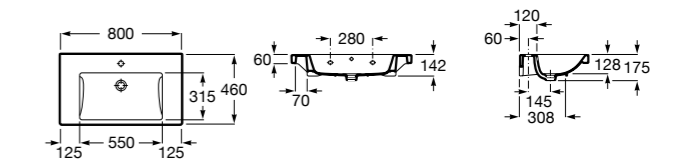

The Gap

3270M0000 Настенная или накладная керамическая раковина. Смеситель не входит в комплект.