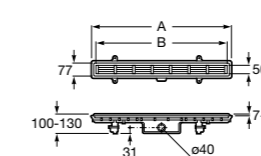

Plate X2

PLATE X2 - Крышка с решёткой для сливного отверстия, совместима с In-Drain Channel.

	A	B
276098000	950 x 50	990 950
276154000	850 x 50	890 850
276097000	750 x 50	790 750
276096000	650 x 50	690 650