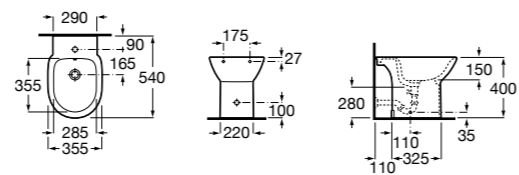

8069D200B Крышка для биде с механизмом «мягкое закрывание». ©

8069D000B Крышка для биде. ©

8069D2004 Крышка для биде с механизмом «мягкое закрывание».

8069D0004 Крышка для биде.

Размеры в мм

**Debba Round** ©