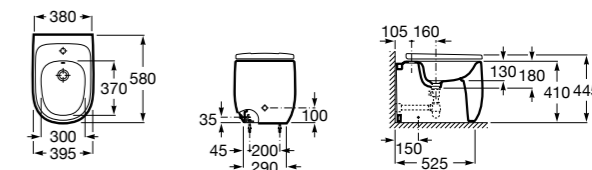

Размеры в мм

Гофра для унитазов и систем инсталляции Duplo

Tubo flexible

890068000 Гофра для унитазов и систем инсталляции Duplo.

Биде напольные

Beyond

3570B8..0 Керамическое биде. Включает: крышку, сифон и установочный комплект.
806B82..B Крышка для биде с механизмом «мягкое закрывание». Материал SUPRALIT®.