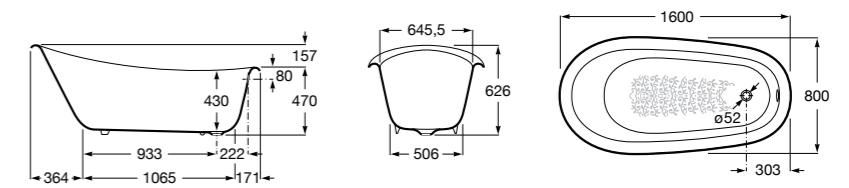

Luna

Акриловая ванна асимметричная, глубина 48 см. Монтажный комплект заказывается отдельно.

	A	B	Объем, л	
7248640000	Левая	1700	1150	350
7248641000	Правая	1700	1150	350

724F185000	Монтажный комплект (каркас, комплект креплений к стене, система слив-перелив полуавтомат).
7259132000	Фронтальная панель левая.
7259133000	Фронтальная панель правая.

Welna

Акриловая ванна асимметричная, глубина 48 см. Монтажный комплект заказывается отдельно.

	A	B	Объем, л	
7248642000	Левая	1600	1000	280
7248643000	Правая	1600	1000	280

724F186000	Монтажный комплект.
7259137000	Фронтальная панель левая.
7259138000	Фронтальная панель правая.

Чугунные ванны

Newcast

233650007	Овальная чугунная эмалированная ванна с противоскользящим покрытием дна, внешнее покрытие белого цвета. Ножки и слив не включены.
233650002	Овальная чугунная эмалированная ванна с противоскользящим покрытием дна, внешнее покрытие черного цвета. Ножки и слив не включены.
233650003	Овальная чугунная эмалированная ванна с противоскользящим покрытием дна, внешнее покрытие бордового цвета. Ножки и слив не включены.
233650004	Овальная чугунная эмалированная ванна с противоскользящим покрытием дна, внешнее покрытие синего цвета. Ножки и слив не включены.
233650000	Овальная чугунная эмалированная ванна с противоскользящим покрытием дна, внешнее покрытие серого цвета. Ножки и слив не включены.
233650008	Овальная чугунная эмалированная ванна с противоскользящим покрытием дна, внешнее покрытие медного цвета. Ножки и слив не включены.

Carmen