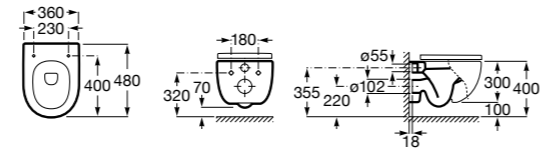

Inspira Round

346528..0 ROUND - Подвесная укороченная чаша Rimless с горизонтальным выпуском. Включает: крепежный комплект. Для установки выберите систему инсталляции Rosa для подвесных унитазов.

80152C..B ROUND - Сиденье и крышка с механизмом «мягкое закрывание» для укороченного унитаза. Материал SUPRALIT®.

Meridian

346248000 Подвесная чаша укороченная с горизонтальным выпуском. Для установки выберите систему инсталляции Rosa для подвесных унитазов.

8012AC..B Сиденье и крышка с креплениями из нержавеющей стали и механизмом «мягкое закрывание» для укороченного унитаза. Материал SUPRALIT®. ©

8012AB..B Сиденье и крышка с креплениями из нержавеющей стали для укороченного унитаза. Материал SUPRALIT®. ©

8012B2002 Сиденье и крышка для унитаза.