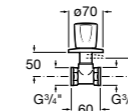

Brava

5A1630C00 Встраиваемый вентиль. 3/4". Синий указатель (холодная).

5A0630C00 Встраиваемый вентиль. 3/4". Красный указатель (горячая).