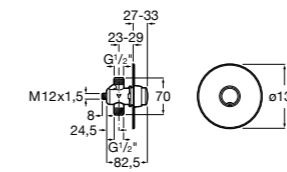

Avant

5A9079C00 Встраиваемый смывной кран для писсуара.