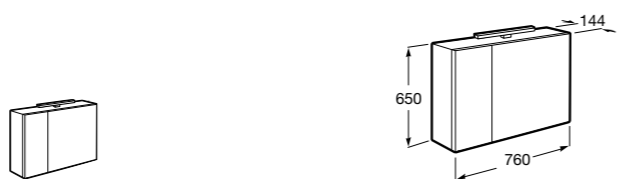

Etna

Зеркальный шкаф с LED-светильником и регулируемыми по высоте стеклянными полочками.

857304806	Белый глянец.
857304445	Дуб верона.

Etna

Зеркальный шкаф с LED-светильником и регулируемыми по высоте стеклянными полочками.