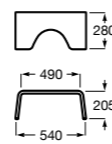

**Voylet**

818001000 Физиологическая подставка для ног.

**Общественные пространства / раковины****Access**

Настенная раковина без отверстий под смеситель.

	A	B
368PB8000	1000	928
368PB9000	600	528

Общественные пространства / писсуары**Proton**