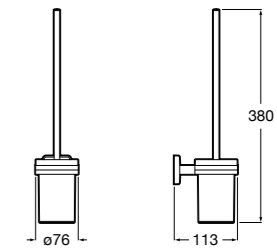

**Victoria**

816663001 Держатель для туалетной бумаги без крышки. Крепление на болты или клей.

Размеры в мм

Аксессуары / настенные держатели для щеток

**Victoria****816665001** Резервный держатель для туалетной бумаги. Крепление на болты или клей.**Compas****817357001** Держатель для туалетной бумаги без крышки.**Compas****817443001** Держатель для туалетной бумаги без крышки.**Compas****817437001** Держатель для туалетной бумаги без крышки.**Compas****817366001** Держатель для туалетной бумаги без крышки.**Cubica****817417002** Двойной держатель для туалетной бумаги без крышки.**Record ®****817666001** Держатель для туалетной бумаги без крышки.**Tempo****817036001** Настенный держатель для щетки. Хром.
817036022 Настенный держатель для щетки. Покрытие Everlux титановый черный.**Carmen****817008001** Настенный держатель для щетки.**Superinox****817305002** Настенный держатель для щетки.**Nuova****816530001** Настенный держатель для щетки.**Hotel's****816726001** Настенный держатель для щетки.**Victoria****816666001** Настенный держатель для щетки. Крепление на болты или клей.**Hotel's Classic****815480001** Настенный держатель для щетки.**Victoria****816667001** Настенный держатель для щетки. Крепление на болты или клей.**Rubik****816851001** Настенный держатель для щетки. Хром.
816851024 Настенный держатель для щетки. Черный цвет. ®**Onda ®****3870ZE000** Настенный держатель для щетки.**Twin****816715001** Настенный держатель для щетки. Крепление на болты или клей.**Compas****817434001** Настенный держатель для щетки.