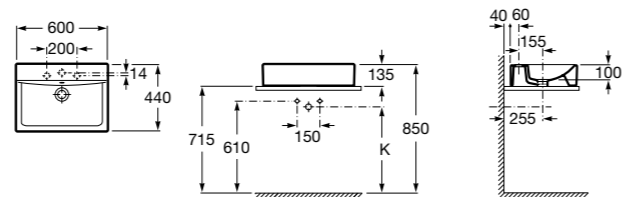

Fontana

327877000 Настенная или накладная керамическая раковина. Смеситель не входит в комплект.