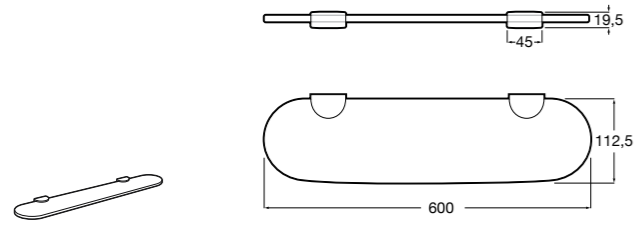

	A
817027022	600
817040022	300

**Victoria**

816683001 Настенная мыльница. Крепление на болты или клей.

**Onda ©**

3870Z4000 Настенная мыльница.

**Nuova**

816524001 Полочка.

Hotel's
816372001 Полочка. Крепления в комплекте.