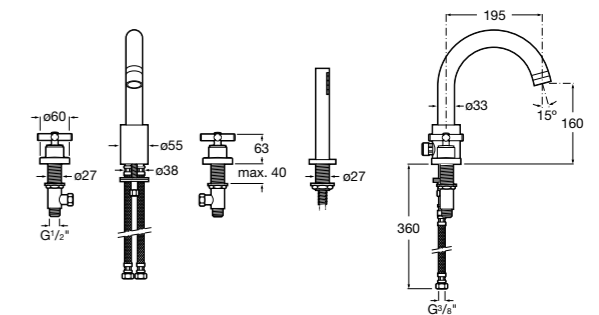

Pals

5A986DC00 Монтируемый на край ванны смеситель для ванны-душа с центральным изливом, с переключателем и душевой лейкой.