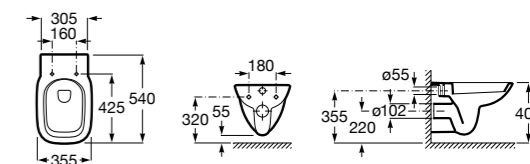

Debba Square

34699L00Y Подвесная чаша Rimless с горизонтальным выпуском.

8019D2003 Сиденье и крышка тонкие с механизмом «мягкое закрывание» и быстрого снятия для унитаза.

ZRU9302826 Сиденье и крышка с механизмом «мягкое закрывание» и быстрого снятия для унитаза.

Debba Square

346997000 Подвесная чаша с горизонтальным выпуском. Для установки выберите систему инсталляции Роса для подвесных унитазов.

8019D0004 Сиденье и крышка с креплениями из нержавеющей стали для унитаза.

8019D0004 Сиденье и крышка с креплениями из нержавеющей стали для унитаза.

8019D2003 Сиденье и крышка тонкие с механизмом «мягкое закрывание» и быстрого снятия для унитаза.

ZRU9302826 Сиденье и крышка с механизмом «мягкое закрывание» и быстрого снятия для унитаза.

8019D2005 Сиденье и крышка для унитаза.