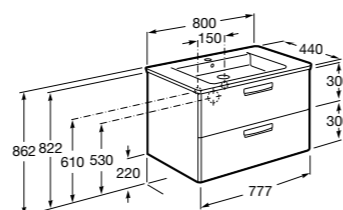

The Gap Original

ZRU9302732	Мебельный модуль белый матовый.
ZRU9302877	Мебельный модуль белый глянцевый.
ZRU9302740	Мебельный модуль фиолетовый.
327470000	Раковина The Gap Original 800.