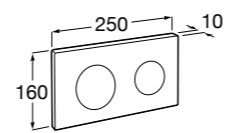

PL10 Dual ©

8901890.. PL10 DUAL - Двойной смыв.
8901892.. PL10 DUAL - Двойной смыв. Матовая отделка.
8901893.. PL10 DUAL - Двойной смыв. Глянцевая отделка.
890189304 PL10 Антивандальный - Двойной смыв. Отделка из нержавеющей стали.