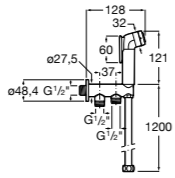

Be Fresh One

5B9N30C00 Комплект гигиенического душа (2 выхода). Включает: душевую лейку, настенный держатель с предохранительным клапаном и металлический гибкий шланг.