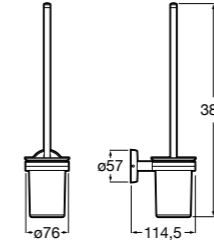

**Victoria**

816663001 Держатель для туалетной бумаги без крышки. Крепление на болты или клей.

Размеры в мм

Аксессуары / настенные держатели для щеток

**Victoria****816665001** Резервный держатель для туалетной бумаги. Крепление на болты или клей.**Compas****817357001** Держатель для туалетной бумаги без крышки.**Compas****817443001** Держатель для туалетной бумаги без крышки.**Compas****817437001** Держатель для туалетной бумаги без крышки.**Compas****817366001** Держатель для туалетной бумаги без крышки.**Cubica****817417002** Двойной держатель для туалетной бумаги без крышки.**Record ®****817666001** Держатель для туалетной бумаги без крышки.**Tempo****817036001** Настенный держатель для щетки. Хром.
817036022 Настенный держатель для щетки. Покрытие Everlux титановый черный.**Carmen****817008001** Настенный держатель для щетки.**Superinox****817305002** Настенный держатель для щетки.**Nuova****816530001** Настенный держатель для щетки.**Hotel's****816726001** Настенный держатель для щетки.**Victoria****816666001** Настенный держатель для щетки. Крепление на болты или клей.**Hotel's Classic****815480001** Настенный держатель для щетки.**Victoria****816667001** Настенный держатель для щетки. Крепление на болты или клей.**Rubik****816851001** Настенный держатель для щетки. Хром.
816851024 Настенный держатель для щетки. Черный цвет. ®**Onda ®****3870ZE000** Настенный держатель для щетки.**Twin****816715001** Настенный держатель для щетки. Крепление на болты или клей.**Compas****817434001** Настенный держатель для щетки.