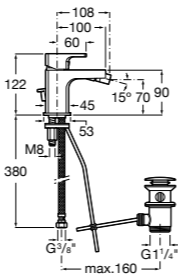

L90C

5A6A01C00 Смеситель для биде с регулятором направления потока, донным клапаном и гибкой подводкой. Cold start.