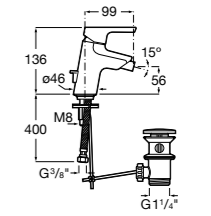

Malva

5A603BC00 Смеситель для биде с регулятором направления потока, донным клапаном и гибкой подводкой.