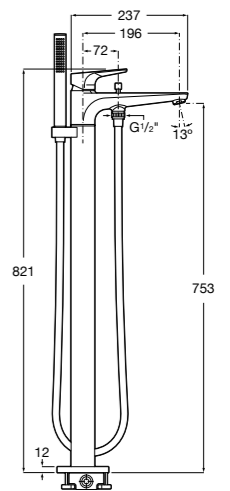

Размеры в мм

Carmen

5A274BC00 Напольный смеситель для ванны и душа с ручным переключателем, гибким душевым шлангом 1,50 м, душевой лейкой, встроенным держателем.

Atlas ©

5A2790C00 Напольный однорычажный смеситель с автоматическим переключателем, душевой лейкой, встроенным держателем для душа и гибким шлангом.