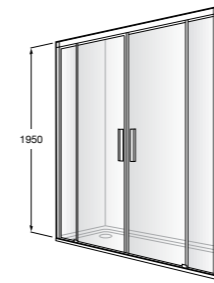

Aerea L4-E

Фронтальное расположение. Два раздвижных элемента + 2 фиксированных элемента.

Минимальное открытие (C)

L4-E (A)	От 1570 а 1800	556
	От 1801 а 2000	671