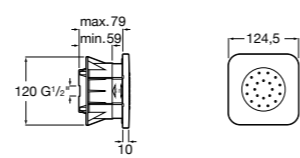

Fit

5B6661C00 Антивандальная душевая насадка.

Душевые форсунки

Форсунка Square

5B3778C00 SQUARE - Душевая форсунка с изменяемым углом потока. Хром.

Форсунка Round

5B3878C00 ROUND - Душевая форсунка с изменяемым углом потока. Хром.