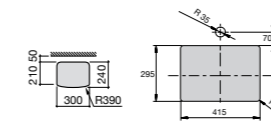

Diverta

327114000 Раковина керамическая врезная или встраиваемая снизу. Смеситель не входит в комплект.

Inspira

327536..0 Раковина из материала FINECERAMIC®, встраиваемая снизу, с монтажным креплением.