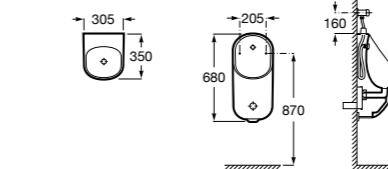

Proton

3590J2000 Электронный писсуар с задним подводом воды, безободковый, питание от сети, 230V.