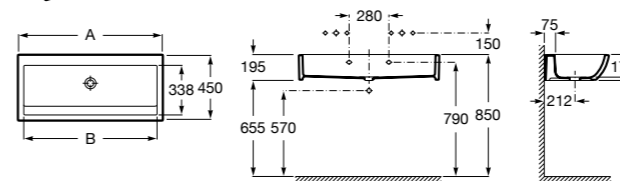

**Voylet**

818001000 Физиологическая подставка для ног.

**Общественные пространства / раковины****Access**

Настенная раковина без отверстий под смеситель.

	A	B
368PB8000	1000	928
368PB9000	600	528

Общественные пространства / писсуары**Proton**