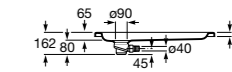

Керамические душевые поддоны**Malta Walk-In**

Керамический душевой поддон с противоскользящим покрытием и с платформой венге.

373524000

Malta

Керамический душевой поддон.

	A	B	C	D
373516000	1200	800	65	180
373517000	1000	800	65	180
373505000	1200	750	65	175
373506000	1000	750	65	170
37450C000	1200	700	65	175
37450D000	1000	700	65	170
37450E000	900	700	65	170
373513000	1200	700	80	175
373512000	1000	700	80	170
373519000	900	700	80	170