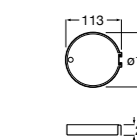

Мыльница

5B5150TP0 Прозрачная мыльница для душа.

5B0250C00 Хромированная мыльница для душа.

Аксессуары для душа / шланги

Neo-Flex

5B2016C00	Пластиковый гибкий душевой шланг 2 м. Сатин. Система против закручивания шланга Antitwist.
5B2116C00	Пластиковый гибкий душевой шланг 1,75 м. Сатин. Система против закручивания шланга Antitwist.
5B2216C00	Пластиковый гибкий душевой шланг 1,50 м. Сатин. Система против закручивания шланга Antitwist.