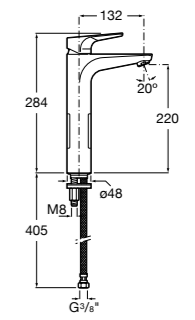

Atlas

5A3790C0M Смеситель для раковины с высоким изливом, гладкий корпус, с гибкой подводкой.
5A3790C00 Смеситель для раковины с высоким изливом, гладкий корпус, с гибкой подводкой. Cold start.