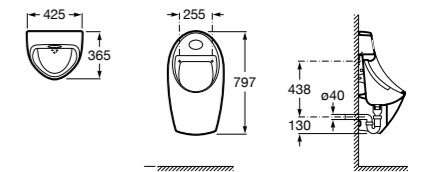

Euret

35945E000 Электронный писсуар с задним подводом воды, питание от 4 щелочных батареек 1,5 V LRG (AA). Включает: запорный кран, комплект для фиксации сифона, сливную пробку, гибкий источник питания и электронный приемник-передатчик.

35945M000 Электронный писсуар с задним подводом воды, питание от сети 230 V. Включает: запорный кран, сифон, крепежный комплект, сливную пробку, гибкий источник питания и электронный приемник-передатчик.