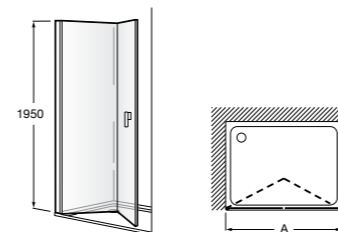

Душевые ограждения / 3 стены / фронтальное расположение / складные двери**Easy PP-E**

Фронтальное расположение с 2 складными элементами.

PP-E (A)	От 600 до 800
	От 801 до 1000

Душевые ограждения / 2 стены / раздвижные двери**Aerea L4 + LF**