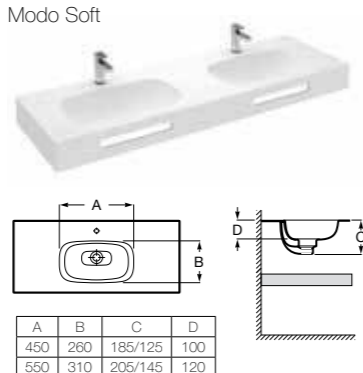

Раковины индивидуального размера Modo и Beyond

Возможные модификации

Форма чаши
Modo Round ø 370 мм
Modo Soft 450 и 550 мм
Modo Square 450 и 550 мм
Beyond 500 мм

Возможность размещения до 4 чаш на одной столешнице

Возможны различные варианты расположения отверстий под смесители и слива-перелива

Доступна в белом цвете

Столешница
Доступная ширина: 450 и 500 мм

Передний бортик - опционально
Без переднего бортика высота 12 мм
С передним бортиком 50 или 125 мм

Полотенцедержатель - опционально
Для раковин с передним бортиком 125 мм

Дополнительная полочка
Доступна шириной 385 мм и высотой 50 мм

Модели чаш

Modo Soft

Комбинируемость чаш по высоте столешницы

Размер чаши (мм)	Ширина столешницы (мм)		Минимальная длина столешницы (мм)			
	450	500	1 чаша	2 чаши	3 чаши	4 чаши
ø 370	НЕТ	ДА	○	○	○	○
Modo	450 x 260	ДА	ДА	○	○	○
	550 x 310	ДА	ДА	○	○	○
Beyond	500 x 420	НЕТ	ДА	○	○	○

Выберите столешницу

Длина, мм	Столешница	
	Ширина 450 мм	Ширина 500 мм
580 - 800	○	○
801 - 1000	○	○
1001 - 1100	○	○
1101 - 1200	○	○
1201 - 1400	○	○
1401 - 1600	○	○
1601 - 1800	○	○
1801 - 2000	○	○
2001 - 2200	○	○
2201 - 2400	○	○
2401 - 2600	○	○
2601 - 2800	○	○

Выберите чашу

Укажите количество чаш.

Чаша	Модель	
	Modo	Beyond
Без перелива, без слива. Не включает крышку.	○	○
Без перелива, фиксированный открытый сток. Включает крышку Surfex®.	○	○
Со скрытым переливом, без слива. Включает крышку Surfex®.	○	○
Со скрытым переливом, донный клапан с системой click-clack. Включает крышку Surfex®.	○	○
Со скрытым переливом, фиксированный открытый слив. Включает крышку Surfex®.	○	○

Передний бортик - опционально

Без переднего бортика высота столешницы составляет 12 мм.
Для раковин с передним бортиком 125 мм возможно исполнение с полотенцедержателем или без него.