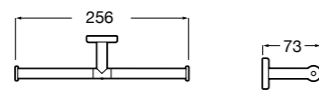

**Victoria**

816663001 Держатель для туалетной бумаги без крышки. Крепление на болты или клей.

Размеры в мм

Аксессуары / настенные держатели для щеток

**Victoria****816665001** Резервный держатель для туалетной бумаги. Крепление на болты или клей.**Compas****817357001** Держатель для туалетной бумаги без крышки.**Compas****817443001** Держатель для туалетной бумаги без крышки.**Compas****817437001** Держатель для туалетной бумаги без крышки.**Compas****817366001** Держатель для туалетной бумаги без крышки.**Cubica****817417002** Двойной держатель для туалетной бумаги без крышки.**Record ®****817666001** Держатель для туалетной бумаги без крышки.**Tempo****817036001** Настенный держатель для щетки. Хром.
817036022 Настенный держатель для щетки. Покрытие Everlux титановый черный.**Carmen****817008001** Настенный держатель для щетки.**Superinox****817305002** Настенный держатель для щетки.**Nuova****816530001** Настенный держатель для щетки.**Hotel's****816726001** Настенный держатель для щетки.**Victoria****816666001** Настенный держатель для щетки. Крепление на болты или клей.**Hotel's Classic****815480001** Настенный держатель для щетки.**Victoria****816667001** Настенный держатель для щетки. Крепление на болты или клей.**Rubik****816851001** Настенный держатель для щетки. Хром.
816851024 Настенный держатель для щетки. Черный цвет. ®**Onda ®****3870ZE000** Настенный держатель для щетки.**Twin****816715001** Настенный держатель для щетки. Крепление на болты или клей.**Compas****817434001** Настенный держатель для щетки.