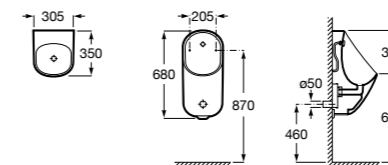

Access Comfort

816914009 COMFORT - Табурет для ванны.

Access Comfort

816913009 COMFORT - Складное сиденье с ножками.

Zen

2H0432000 Сиденье.

Access Comfort

801B60001 COMFORT - Детское сиденье.

Access Pro

816962009 Сиденье откидное для душа.

816987009 Сиденье откидное для душа. Антибактериальное покрытие.

Access Comfort

816918009 COMFORT - Спинка.

Access Comfort

816912009 COMFORT - Сиденье откидное для душа.

Access Comfort

816919009 COMFORT - Подставка для ног.

Access Comfort

816322000 Складное сиденье для душа из нержавеющей стали.

Voylet

818001000 Физиологическая подставка для ног.

Общественные пространства / раковины

Access

Настенная раковина без отверстий под смеситель.

	A	B
368PB8000	1000	928
368PB9000	600	528

Общественные пространства / писсуары

Proton

3590J4000 Безободковый керамический писсуар с верхним подводом воды.

3590J5000 Безободковый керамический писсуар с задним подводом воды.

Proton

3590J3000 Электронный писсуар с задним подводом воды, безободковый, питание от батареек.

Proton

3590J2000 Электронный писсуар с задним подводом воды, безободковый, питание от сети, 230V.

Site

359605000 Писсуар с задним подводом воды. В комплект входит: сифон, патрубок и сливная крышка.

359607001 Писсуар с верхним подводом воды. В комплект входит: сифон, патрубок и сливная крышка. Может использоваться с настенным сливом Mural.

359607000 Писсуар с верхним подводом воды. В комплект входит: сифон, патрубок и сливная крышка.

Euret

35945E000 Электронный писсуар с задним подводом воды, питание от 4 щелочных батареек 1,5 V LRG (AA). Включает: запорный кран, комплект для фиксации сифона, сливную пробку, гибкий источник питания и электронный приемник-передатчик.