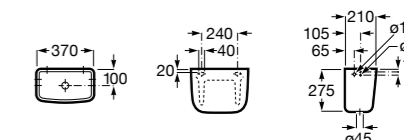

Высокорасполагаемые бачки