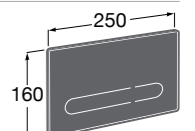

EP-1 Dual Electronica ©

890104008 EP1 - Двойной смыв, электронная, отделка стекло. Автоматический или ручной смыв. Настраиваемая цветная подсветка. Совместима со всеми системами инсталляций Роса. Бесконтактный смыв с помощью датчика присутствия. Подходит для установки в частных и общественных местах.