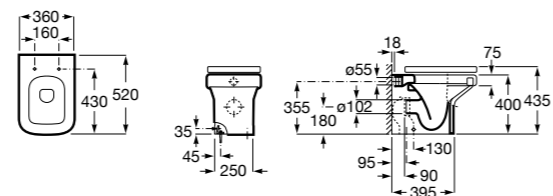

Meridian

347247000	Чаша унитаза укороченная с двойным выпуском. В комплект включен выпускной патрубок, крепление для патрубка и установочный комплект.
8012A2..B	Сиденье и крышка с механизмом «мягкое закрывание» для унитаза. Материал SUPRALIT®. ©
8012A0..B	Сиденье и крышка с креплениями из нержавеющей стали для унитаза. Материал SUPRALIT®. ©
801D12003	Сиденье и крышка для унитаза.
V0007900R	Патрубок для вертикального выпуска. Расстояние до стены в собранном виде 120 мм.
V0007700R	Патрубок для вертикального выпуска. Расстояние до стены 150 мм.
V0013100R	Настенный установочный комплект для патрубка.

Dama

347787000	Чаша унитаза укороченная с двойным выпуском. В комплект включен установочный комплект.
801782004	Сиденье и крышка с механизмом «мягкое закрывание» для унитаза.
801780004	Сиденье и крышка для унитаза.
V0007900R	Патрубок для вертикального выпуска. Расстояние до стены в собранном виде 120 мм.