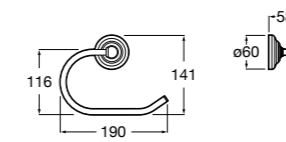

Carmen

817004001 Держатель для туалетной бумаги без крышки.