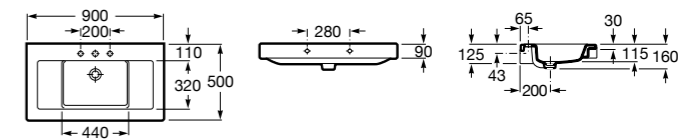

Stratum

327632000 Настенная или накладная керамическая раковина. Смеситель не входит в комплект.

Размеры в мм