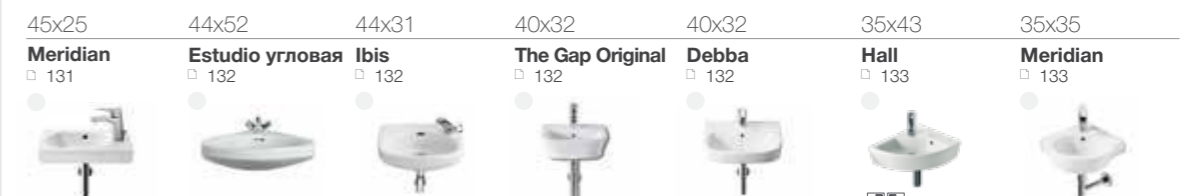

Раковины

ОБЗОР ПРОДУКЦИИ

длина x ширина

Раковины подвесные

100-140

70-99

60-69

60-69

50-59

35-49