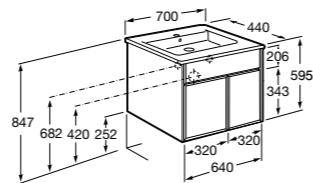

Ronda

1. **ZRU9303003** Мебельный модуль бетон/белый матовый.
   ZRU9302964 Мебельный модуль белый глянцевый/антрацит.
   327471000 Раковина The Gap Original 700.