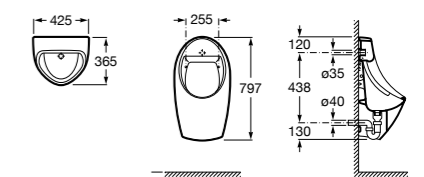

Euret

35945F000 Писсуар с задним подводом воды. Включает в комплект: патрубок, сифон, крепежный комплект и сливную пробку.

35945H000 Писсуар с верхним подводом воды. Включает в комплект: патрубок, сифон, крепежный комплект и сливную пробку.