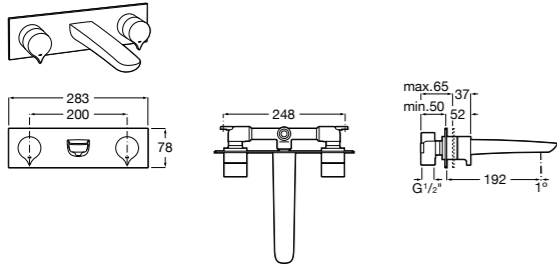

**Смесители для раковин / встраиваемые /
двухвентильные**

Insignia

5A453AC00 Встраиваемый смеситель для раковины.