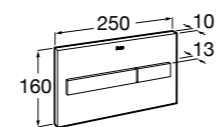

PL7 Dual ©

8901882.. PL7 DUAL - Двойной смыв.