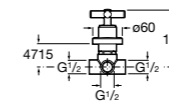

Встраиваемые переключатели

Loft

5A9043C00 1/2" встраиваемый переключатель (2 положения) для ванны или душа.

5A9143C00 1/2" встраиваемый переключатель (3 положения) для ванны или душа.