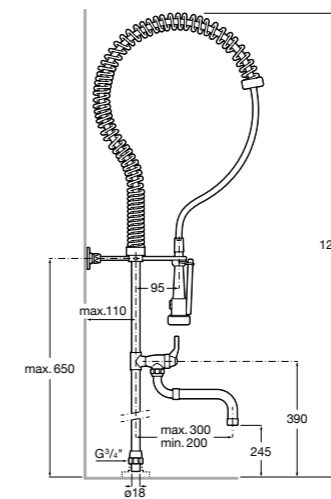

Instant Pro

1. **5A8664C00** Промышленный излив 1200 мм с 2 выходами.

Instant Pro

1. **5A8764C00** Адаптер для установки промышленного спирального излива 1200 мм (см. информацию о совместимости).