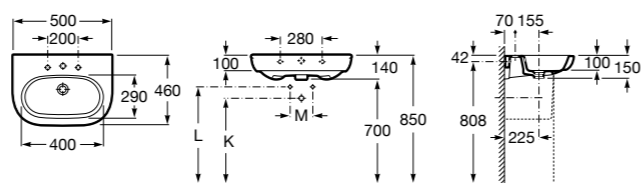

Meridian

325244000 Настенная керамическая раковина. Смеситель не входит в комплект.

335240000 Пьедестал для керамической раковины.

337241000 Полуьпедестал для керамической раковины.

Размеры в мм

The Gap Original