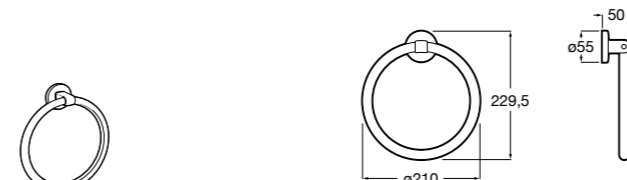

Hotel's
816724001 Полотенцедержатель в форме кольца.