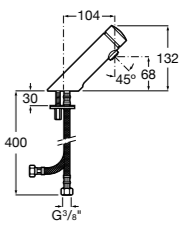

Atlas-E

1. **5A5690C00** Электронный кран для раковины с высоким изливом для подвода одной воды. Сенсор приближения. Питание от четырех щелочных батареек 1,5V LRG (AA). Батарейки не включены в комплект.
2. **5A5790C00** Электронный кран для раковины с высоким изливом для подвода одной воды. Сенсор приближения. Питание от сети 230 V. Источник питания включен в комплект.

L20-E

1. **5A5609C00** Электронный кран для раковины для подвода одной воды. Ограничитель потока воды 5,7 л/мин, гибкая подводка. Питание от четырех щелочных батареек 1,5V LRG (AA). Батарейки не включены в комплект.
2. **5A5709C00** Электронный кран для раковины для подвода одной воды. Ограничитель потока воды 5,7 л/мин, гибкая подводка. Питание от сети 230 V. Источник питания включен в комплект.

Смесители для раковины / монтируемые на край раковины / порционно-нажимные

Loft-E

1. **5A4243C00** Электронный кран для раковины с высоким изливом для подвода одной воды. Сенсор приближения. Питание от четырех щелочных батареек 1,5V LRG (AA). Батарейки не включены в комплект.
2. **5A4343C00** Электронный кран для раковины с высоким изливом для подвода одной воды. Сенсор приближения. Питание от сети 230 V. Источник питания включен в комплект.

Instant

1. **5A3177C00** Смеситель для раковины с аэратором и гибкой подводкой. Ограничитель расхода 6 л/мин. Автоматическое закрытие через 15 секунд.

L70-E

1. **5A5C09C00** Электронный кран для раковины для подвода одной воды. Ограничитель потока воды 5 л/мин, гибкая подводка. Питание от четырех щелочных батареек 1,5V LRG (AA). Батарейки не включены в комплект.
2. **5A5D09C00** Электронный кран для раковины для подвода одной воды. Ограничитель потока воды 5 л/мин, гибкая подводка. Питание от сети 230 V. Источник питания включен в комплект.

Instant