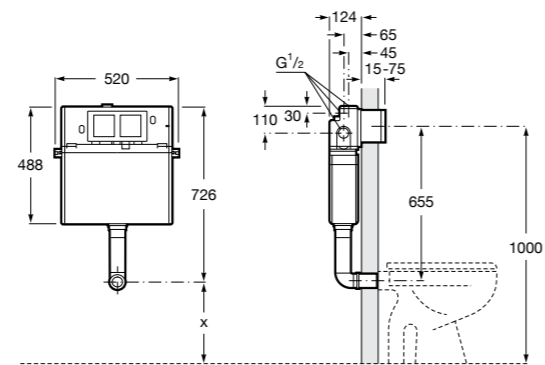

Системы инсталляции Duplo / для высокорасполагаемых бачков