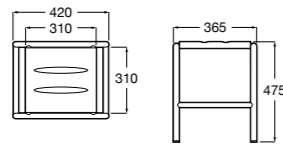

Access Comfort

816914009 COMFORT - Табурет для ванны.