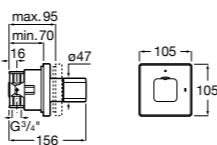

Aqualine Square

5A094AC00 SQUARE - Встраиваемый запорный клапан. Установка с Арт. 525166703.

525166703 Скрытый монтажный блок для запорного клапана на 1 выход 3/4".