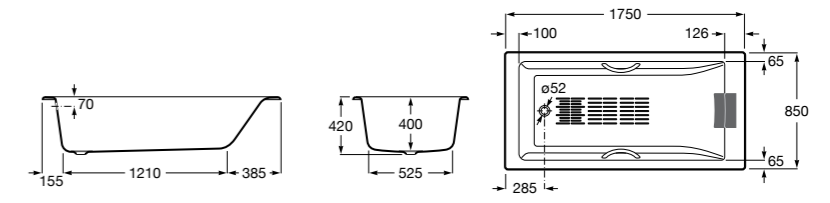

Carmen

234250007	Овальная чугунная эмалированная ванна с противоскользящим покрытием дна, внешнее покрытие белого цвета. Ножки и слив не включены.
234250002	Овальная чугунная эмалированная ванна с противоскользящим покрытием дна, внешнее покрытие черного цвета. Ножки и слив не включены.
234250003	Овальная чугунная эмалированная ванна с противоскользящим покрытием дна, внешнее покрытие бордового цвета. Ножки и слив не включены.
234250004	Овальная чугунная эмалированная ванна с противоскользящим покрытием дна, внешнее покрытие синего цвета. Ножки и слив не включены.
234250000	Овальная чугунная эмалированная ванна с противоскользящим покрытием дна, внешнее покрытие серого цвета. Ножки и слив не включены.
234250008	Овальная чугунная эмалированная ванна с противоскользящим покрытием дна, внешнее покрытие медного цвета. Ножки и слив не включены.