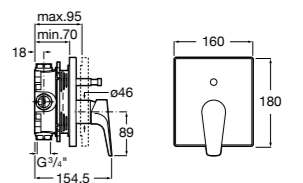

Atlas

5A0B90C00 Встраиваемый смеситель для ванны-душа с переключателем потока. Установка с RocaBox Арт. 525869403.