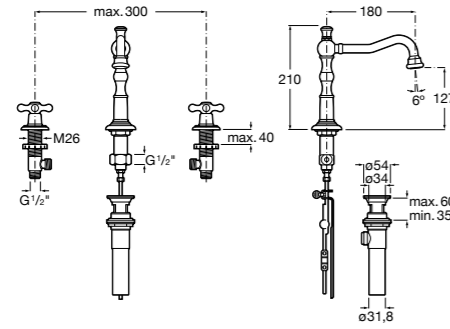

Carmen

5A444BC00 Монтируемый на раковину смеситель с центральным поворотным изливом, донным клапаном и гибкой подводкой.

Смесители для раковин / монтаж на бортик / высокий излив / однорычажные

Insignia

5A343AC00 Смеситель для раковины с высоким изливом, с донным клапаном и гибкой подводкой. Cold start.

Carmen

5A3A4BC00 Смеситель для раковины, гладкий корпус, с донным клапаном click-clack и гибкой подводкой.
5A3B4BC00 Смеситель для раковины, гладкий корпус, с гибкой подводкой.

Insignia

5A3A3AC00 Смеситель для раковины с высоким изливом, гладкий корпус, с донным клапаном с системой click-clack и гибкой подводкой. Cold start.
5A3C3A..0 Смеситель для раковины с высоким изливом, гладкий корпус, с гибкой подводкой. Cold start. Покрытие Everlux.

Brava

5A3130C00 Смеситель для раковины с держателем для цепочки и гибкой подводкой.

L90

5A3G01C00 Смеситель для раковины с высоким изливом, донным клапаном и гибкой подводкой, Cold start.

Pals ©

5A376DC00 Смеситель для раковины с высоким изливом, с ручкой-джойстиком, гладкий корпус, с донным клапаном с системой click-clack и гибкой подводкой.

Lanta

5A3411C00 Смеситель для раковины с высоким изливом, гладкий корпус, с донным клапаном с системой click-clack и гибкой подводкой. Cold start.