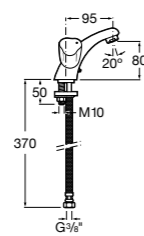

Insignia

5A3A3AC00 Смеситель для раковины с высоким изливом, гладкий корпус, с донным клапаном с системой click-clack и гибкой подводкой. Cold start.
5A3C3A..0 Смеситель для раковины с высоким изливом, гладкий корпус, с гибкой подводкой. Cold start. Покрытие Everlux.