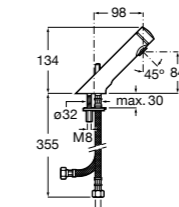

Avant

1. **5A3179C00** Смеситель для раковины, с аэратором и гибкой подводкой. Боковая ручка для регулировки температуры воды.