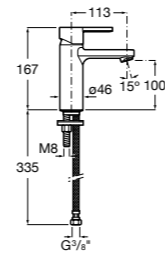

Pals ©

5A306DC00 Смеситель для раковины с ручкой-джойстиком, донным клапаном и гибкой подводкой.

Naia

5A3296C00 Смеситель для раковины, гладкий корпус, с донным клапаном с системой click-clack и гибкой подводкой. Cold start.

5A3A96.0 Смеситель для раковины, гладкий корпус, с гибкой подводкой. Cold start. Покрытие Everlux.

Pals ©

5A326DC00 Смеситель для раковины с ручкой-джойстиком, гладкий корпус, с донным клапаном системы click-clack и гибкой подводкой.

Naia

5A3996C00 Смеситель для раковины, гладкий корпус, Mezzo, с донным клапаном с системой click-clack и гибкой подводкой. Cold start.

Carmen

5A304BC00 Смеситель для раковины, гладкий корпус, с донным клапаном с системой click-clack и гибкой подводкой.

5A314BC00 Смеситель для раковины, гладкий корпус, без донного клапана и с гибкой подводкой.

Naia

5A3D96C00 Смеситель для раковины с аэратором, гладкий корпус, Mezzo Plus, с донным клапаном с системой click-clack и гибкой подводкой. Cold start.

Naia

5A3096C00 Смеситель для раковины с донным клапаном с системой click-clack и гибкой подводкой, Cold start.

Lanta

5A3011C00 Смеситель для раковины с аэратором, с донным клапаном и гибкой подводкой. Cold start.

Lanta

5A3111C00 Смеситель для раковины с аэратором, цепочкой и гибкой подводкой. Cold start.

Atlas

5A3290C0M Смеситель для раковины, гладкий корпус, с аэратором, гибкой подводкой.

5A3290C00 Смеситель для раковины, гладкий корпус, с аэратором, гибкой подводкой. Cold start.

Lanta

5A3A11C00 Смеситель для раковины с аэратором, гладкий корпус, с донным клапаном с системой click-clack и гибкой подводкой. Cold start.

Atlas

5A3990C00 Смеситель для раковины, гладкий корпус, Mezzo, с аэратором и гибкой подводкой. Cold start.

Lanta