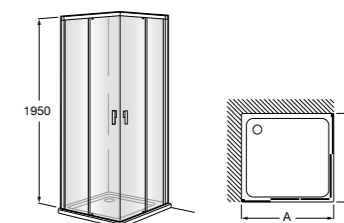

Easy 2L2

Угловой душ с 2 раздвижными элементами + 2 фиксированных элемента.

2L2 (A и B)	От 650 до 1000
	От 1001 до 1179
	От 1180 до 1200
	От 1201 до 1400