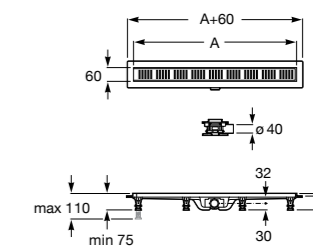

Malta

Керамический душевой поддон.

	A	B	C	D
373516000	1200	800	65	180
373517000	1000	800	65	180
373505000	1200	750	65	175
373506000	1000	750	65	170
37450C000	1200	700	65	175
37450D000	1000	700	65	170
37450E000	900	700	65	170
373513000	1200	700	80	175
373512000	1000	700	80	170
373519000	900	700	80	170

Malta

Угловой керамический душевой поддон.

	A	B	Rad
37450A000	1000	1000	504
37450B000	900	900	504

Italia

Прямоугольный керамический душевой поддон.

	A	B	C	D
3740HP000	1200	800	80	170
3740HS000	1000	800	80	170
3740HG000	1400	700	80	170
3740HR000	1200	700	80	170
3740HT000	1000	700	80	170
3740HU000	900	720	80	170

Italia

Угловой керамический душевой поддон.

	A	B	C	D	Rad
3740HL000	900	900	80	625	550
3740HM000	800	800	80	525	550

Сливы для керамических душевых поддонов

Сливы ультраплоские

27L026000	высота: 60 мм
27L018000	высота: 80 мм

Сливы

506404400	Слив Ø 90 для душевых поддонов.
P0005900R	Слив Ø 65 для душевых поддонов.
506404500	Слив Ø 52 для душевых поддонов.

Italia

Квадратный керамический душевой поддон.

	A	B
3740NH000	900	900
3740NJ000	800	800
3740NK000	700	700

Сливные системы In-Drain

In-Drain Channel

IN-DRAIN CHANNEL - Сливной комплект с прокладкой из геотекстиля.

	A	B
276091000	950 x 50	990 950
276153000	850 x 50	890 850
276090000	750 x 50	790 750
276089000	650 x 50	690 650

In-Drain X3

IN-DRAIN X3 - Сливной комплект с прокладкой из геотекстиля. Реверсивная керамическая панель (не входит в комплект).

	A	B
276131000	950 x 50	990 950
276130000	850 x 50	890 850
276129000	750 x 50	790 750
276128000	650 x 50	690 650

Plate X1

PLATE X1 - Крышка сливного отверстия, совместима с In-Drain Channel.

	A	B
276095000	950 x 50	990 950
276155000	850 x 50	890 850
276094000	750 x 50	790 750
276093000	650 x 50	690 650

Plate X2

PLATE X2 - Крышка с решёткой для сливного отверстия, совместима с In-Drain Channel.