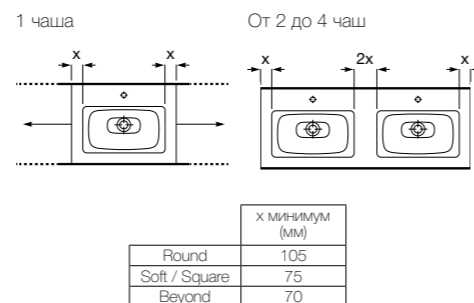

Дополнительная полочка
 Доступна шириной 385 мм и высотой 50 мм

Модели чаш

Modo Round

Modo Soft

Modo Square

Beyond

Комбинируемость чаш по высоте столешницы

Размер чаши (мм)	Ширина столешницы (мм)		Минимальная длина столешницы (мм)			
	450	500	1 чаша	2 чаши	3 чаши	4 чаши
ø 370	НЕТ	ДА	○	○	○	○
Modo	450 x 260	ДА	ДА	○	○	○
	550 x 310	ДА	ДА	○	○	○
Beyond	500 x 420	НЕТ	ДА	○	○	○