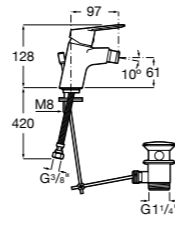

Monodin-N

5A6198C00 Смеситель для биде с цепочкой, регулятором направления потока и гибкой подводкой.

Alfa

5A6F25C00 Смеситель для биде с регулятором направления потока, донным клапаном и гибкой подводкой.

Cala

5A606EC00 Смеситель для биде с регулятором направления потока, донным клапаном и гибкой подводкой.

Victoria

5A6N25C0M Смеситель для биде с регулятором направления потока, донным клапаном и гибкой подводкой.

L20

5A6A09C0M Смеситель для биде с регулятором направления потока, донным клапаном и гибкой подводкой.

Victoria

5A6125C0M Смеситель для биде с регулятором направления потока, держателем для цепочки и гибкой подводкой.

Смесители для биде / монтаж на бортик / двухвентильные

L20

5A6B09C00 Смеситель для биде с регулятором направления потока, держателем для цепочки и гибкой подводкой.

Loft

5A6043C00 Смеситель для биде с регулятором направления потока, донным клапаном и гибкой подводкой.

Carmen

5A6A4BC00 Смеситель для биде с регулятором направления потока, донным клапаном click-clack и гибкой подводкой воды.

Brava

5A6130C00 Смеситель для биде с регулятором направления потока и гибкой подводкой.

Brava

5A6530C00 Встраиваемый вентиль для биде, синий указатель (холодный).
5A6630C00 Встраиваемый вентиль для биде, красный указатель (горячий).