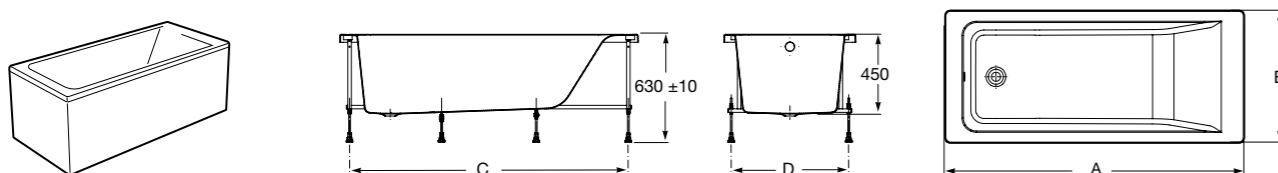

Easy

Акриловая ванна прямоугольная, глубина 45 см. Монтажный комплект заказывается отдельно.

	A	B	C	D	Объем, л
ZRU9302904	1500	700	1390	620	190
ZRU9302905	1700	700	1590	620	250
ZRU9302899	1700	750	1590	670	260
248618000	1800	800	1690	690	275

ZRU9302906	Монтажный комплект 1500 (каркас, комплект креплений к стене, система слив-перелив полуавтомат).
ZRU9302907	Монтажный комплект 1700x700 (каркас, комплект креплений к стене, система слив-перелив полуавтомат).
ZRU9302900	Монтажный комплект 1700x750 (каркас, комплект креплений к стене, система слив-перелив полуавтомат).
25P028000	Монтажный комплект 1800x750 (каркас, комплект креплений к стене, система слив-перелив полуавтомат).
ZRU9302908	Фронтальная панель 1500.
ZRU9302901	Фронтальная панель 1700.
259121000	Фронтальная панель 1800.
ZRU9302909	Боковая панель 700, левая.
ZRU9302910	Боковая панель 700, правая.
ZRU9302902	Боковая панель 750, левая.
ZRU9302903	Боковая панель 750, правая.
259123000	Боковая панель 800, левая.
259122000	Боковая панель 800, правая.

Bali

Акриловая ванна асимметричная, глубина 48 см. Монтажный комплект заказывается отдельно.

	A	B	Объем, л
7248639000	1500	1500	400

724F184000	Монтажный комплект.
7259134000	Фронтальная панель.