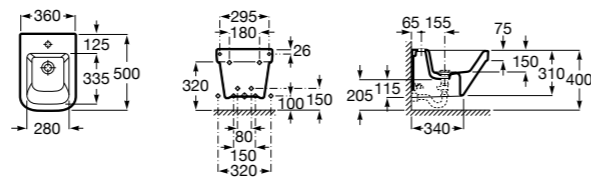

**Dama**

357786000 Подвесное укороченное биде без крышки. Смеситель не входит в комплект.

Мебель для ванных комнат, зеркала и светильники**Мебельные модули для двух раковин****Beyond**

851395XXX UNIK - Комплект из мебельного модуля с 4 ящиками и двойной раковины из материала Surfex®. Ножки и смеситель не входят в комплект.