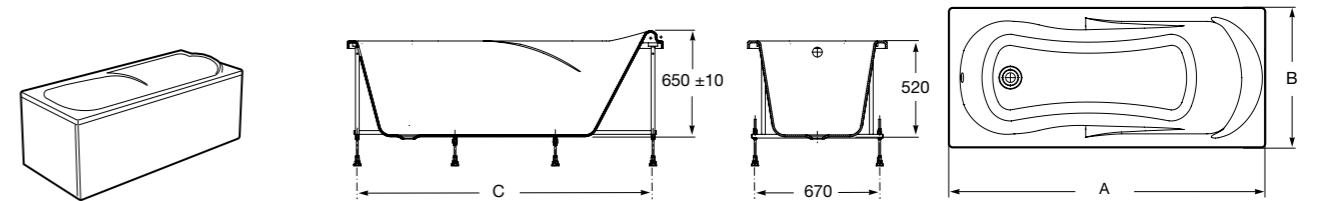

Uno

Акриловая ванна прямоугольная, глубина 50,5 см. Монтажный комплект заказывается отдельно.

	A	B	C	Объем, л
ZRU9302869	1600	750	1490	240
ZRU9302870	1700	750	1590	280

ZRU9302875	Монтажный комплект 1600 (каркас, комплект креплений к стене, система слив-перелив полуавтомат).			
ZRU9302876	Монтажный комплект 1700 (каркас, комплект креплений к стене, система слив-перелив полуавтомат).			
ZRU9303038	Фронтальная панель 1600.			
ZRU9303039	Фронтальная панель 1700.			
ZRU9303040	Боковая панель 750, левая.			
ZRU9303041	Боковая панель 750, правая.