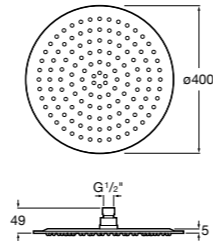

Raindream

5B2650C00 Круглая душевая насадка. Хромированная нержавеющая сталь. Кронштейн покупается отдельно.