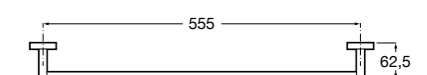

Аксессуары / Полотенцедержатель-штанга

Cubica

816819001 Крючок.

Tempo

Полотенцедержатель. Хром.

	A
817030001	600
817029001	450
817039001	300

Cubica

816834001 Крючок.

Полотенцедержатель. Покрытие Everlux титановый черный.

	A
817029022	450
817030022	600
817039022	300

Carmen

817003001 Полотенцедержатель.

Classica

816808001 Крючок.

Superinox

Полотенцедержатель.

	A
817308002	600
817307002	400

Record ®

A817661001 Двойной крючок.

Nuova

Полотенцедержатель.

	A
816527001	600
816526001	400
816525001	300

Record ®

817660001 Крючок.

Размеры в мм

Hotel's

Полотенцедержатель.

	A
816376001	750
816729001	600
816728001	450
816727001	300

Compas

Полотенцедержатель.

	A
817360001	800
817359001	600
817444001	400

Hotel's

816386001 Полотенцедержатель двойной.

Cubica

816823001 Полотенцедержатель.

Hotel's Classic

Полотенцедержатель.

	A
815422001	600
815420001	450

Classica

816812001 Полотенцедержатель.

Rubik

Полотенцедержатель. Хром. Крепление на болты или клей.

	A
816845001	600
816846001	400

Record ®

Полотенцедержатель.

	A
817664001	400
817663001	300

Размеры в мм