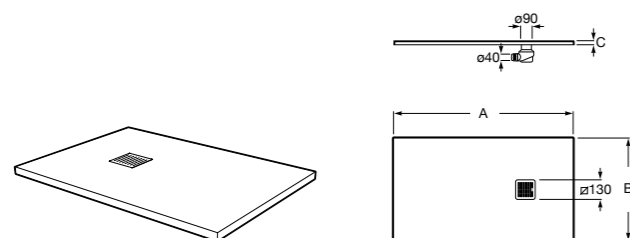

Размеры в мм

**Terran**

Ультратонкий душевой поддон, материал STONEX®. Противоскользящая поверхность с текстурой под камень. Включает слив gran saudal. Сифон и решетка в комплекте.

	A	B	C
AP1017D057801..0	2000	1400	33,5
AP10164057801..0	1600	1400	31,6
AP1017D03E801..0	2000	1000	31
AP1017083E801..0	1800	1000	31
AP1016403E801..0	1600	1000	31
AP1015783E801..0	1400	1000	31
AP1014B03E801..0	1200	1000	31
AP10170838401..0	1800	900	31
AP10164038401..0	1600	900	31
AP10157838401..0	1400	900	31
AP1014B038401..0	1200	900	28
AP1013E838401..0	1000	900	26
AP10170832001..0	1800	800	31
AP10164032001..0	1600	800	31
AP10157832001..0	1400	800	31
AP1014B032001..0	1200	800	28
AP1013E832001..0	1000	800	26
AP1017082EE01..0	1800	750	31
AP1016402EE01..0	1600	750	31
AP1015782EE01..0	1400	750	31
AP1014B02EE01..0	1200	750	28
AP1013E82EE01..0	1000	750	26
AP1017082BC01..0	1800	700	31
AP1016402BC01..0	1600	700	31
AP1015782BC01..0	1400	700	31
AP1014B02BC01..0	1200	700	28
PO13E82BC01..0	1000	700	26