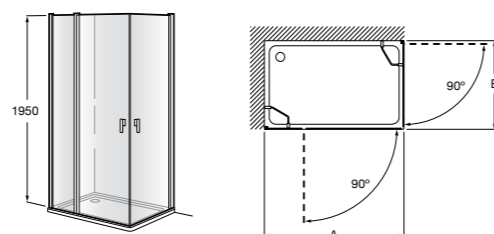

Easy PLF + PL

Фронтальное расположение. 1 распашной элемент + 1 фиксированный элемент + 1 фиксированный элемент сбоку.

		Минимальное открытие (C)
PLF (A)	От 970 до 1100	615
	От 1101 до 1200	640
	От 1201 до 1400	645
PL (B)	От 600 до 800	-
	От 801 до 1000	-