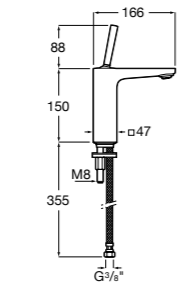

Pals ©

5A326DC00 Смеситель для раковины с ручкой-джойстиком, гладкий корпус, с донным клапаном системы click-clack и гибкой подводкой.