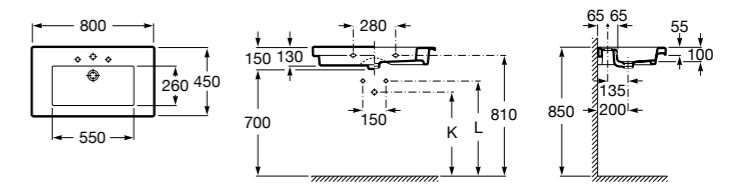

Prisma

327545000 Настенная или накладная керамическая раковина. Смеситель не входит в комплект.