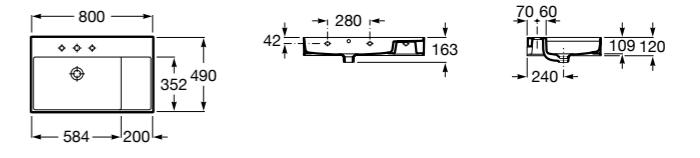

Inspira

32752B..0 Настенная или накладная керамическая раковина из материала FINECERAMIC®. Смеситель не входит в комплект.