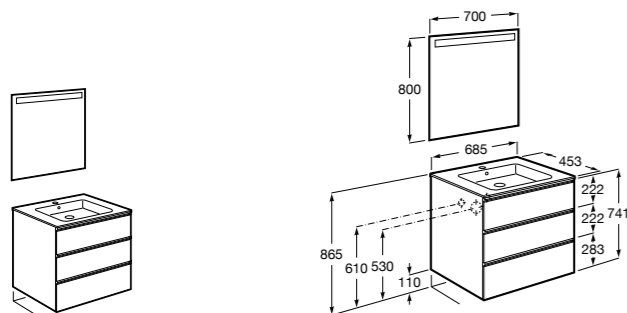

The Gap ©

1. **851485XXX** UNIK - Комплект мебели с 3 ящиками и раковины.
   851518XXX PACK - Комплект мебели с 3 ящиками, раковины и зеркала Eidos.
   816827339 Набор из 4 ножек 110 мм для мебели UNIK с 3 ящиками.
   816827458 Набор из 4 ножек 110 мм для мебели UNIK с 3 ящиками.

Мебельные модули для одной раковины 600 мм

Beyond ©

1. **851452XXX** UNIK - Комплект мебели с двумя ящиками с ручками и раковиной из материала FINECERAMIC®.

Beyond

1. **851356XXX** UNIK - Комплект мебели с двумя ящиками и раковиной из материала FINECERAMIC®. Ножки и смеситель не входят в комплект.

Inspira

1. **851075XXX** UNIK - Комплект мебели и раковины. Компактный сифон. Ножки и смеситель не входят в комплект.
   816815339 Комплект из 2-х ножек.

Inspira

1. **851079XXX** Мебельный модуль для накладной раковины. Раковина и смеситель не входят в комплект. Влагостойкая столешница.
   816815339 Комплект из 2-х ножек.

Inspira

1. **851087XXX** Мебельный модуль, совместим с полустраиваемыми раковинами формы ROUND / SOFT. Раковина и смеситель не входят в комплект. Влагостойкая столешница.
   851095XXX Мебельный модуль, совместим с полустраиваемыми раковинами формы SQUARE. Раковина и смеситель не входят в комплект. Влагостойкая столешница.
   816815339 Комплект из 2-х ножек.

Heima

1. **851001XXX** Мебельный модуль для раковины с рабочей поверхностью. Раковина и смеситель не входят в комплект. Модуль дополнительно обработан защитой от влаги.
   851039XXX PACK - Комплект мебели, раковины и зеркала с подсветкой LED Smartlight. Компактный сифон. Раковина, ножки и смеситель не входят в комплект. Модуль дополнительно обработан защитой от влаги.
   856925331 Комплект из 2-х ножек.