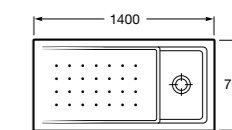

Керамические душевые поддоны**Malta Walk-In**

Керамический душевой поддон с противоскользящим покрытием и с платформой венге.

373524000

Malta

Керамический душевой поддон.

	A	B	C	D
373516000	1200	800	65	180
373517000	1000	800	65	180
373505000	1200	750	65	175
373506000	1000	750	65	170
37450C000	1200	700	65	175
37450D000	1000	700	65	170
37450E000	900	700	65	170
373513000	1200	700	80	175
373512000	1000	700	80	170
373519000	900	700	80	170