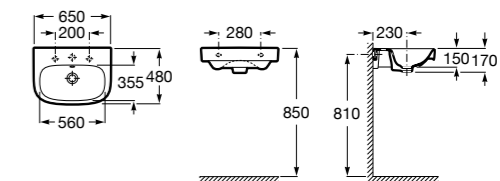

Carmen

3270A1.0 Настенная керамическая раковина под пьедестал с установочным комплектом и одним отверстием под смеситель. Смеситель и пьедестал не входят в комплект.

3270A1.3 Настенная керамическая раковина под пьедестал с установочным комплектом и тремя отверстиями под смеситель. Смеситель и пьедестал не входят в комплект.

3370A0.0 Керамический пьедестал для раковины. Монтажный комплект не входит.

Debba

325993000 Настенная керамическая раковина. Смеситель не входит в комплект.

33799000Y Пьедестал для керамической раковины.

33799100Y Полупьедестал для керамической раковины.