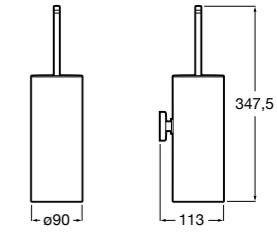

**Victoria**

816663001 Держатель для туалетной бумаги без крышки. Крепление на болты или клей.

Размеры в мм

Аксессуары / настенные держатели для щеток

**Victoria****816665001** Резервный держатель для туалетной бумаги. Крепление на болты или клей.**Compas****817357001** Держатель для туалетной бумаги без крышки.**Compas****817443001** Держатель для туалетной бумаги без крышки.**Compas****817437001** Держатель для туалетной бумаги без крышки.**Compas****817366001** Держатель для туалетной бумаги без крышки.**Cubica****817417002** Двойной держатель для туалетной бумаги без крышки.**Record ®****817666001** Держатель для туалетной бумаги без крышки.**Tempo****817036001** Настенный держатель для щетки. Хром.
817036022 Настенный держатель для щетки. Покрытие Everlux титановый черный.**Carmen****817008001** Настенный держатель для щетки.**Superinox****817305002** Настенный держатель для щетки.**Nuova****816530001** Настенный держатель для щетки.**Hotel's****816726001** Настенный держатель для щетки.**Victoria****816666001** Настенный держатель для щетки. Крепление на болты или клей.**Hotel's Classic****815480001** Настенный держатель для щетки.**Victoria****816667001** Настенный держатель для щетки. Крепление на болты или клей.**Rubik****816851001** Настенный держатель для щетки. Хром.
816851024 Настенный держатель для щетки. Черный цвет. ®**Onda ®****3870ZE000** Настенный держатель для щетки.**Twin****816715001** Настенный держатель для щетки. Крепление на болты или клей.**Compas****817434001** Настенный держатель для щетки.