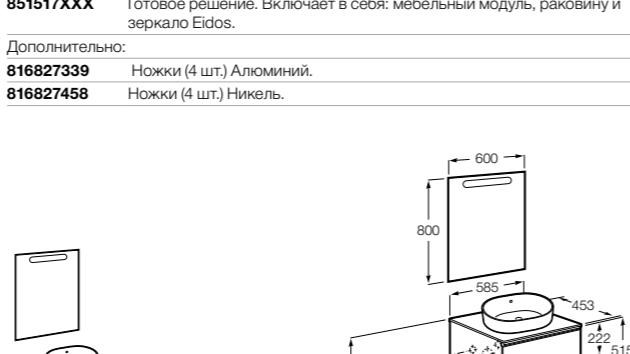

Lander

851424XXX	UNIK - Комплект мебели и раковины. Ножки и смеситель не входят в комплект. Встроенная розетка. Модуль дополнительно обработан защитой от влаги.
851429XXX	РАСК - Комплект мебели, раковины и зеркала Eidos. Ножки и смеситель не входят в комплект. Встроенная розетка. Модуль дополнительно обработан защитой от влаги.
816824339	Комплект из 2-х ножек.

The Gap ®

857552806	Мебельный модуль.
3279A8000	Раковина The Gap 600.
ZRU9302688	Зеркало The Gap Original 600.
ZRU9302885	Зеркальный шкаф The Gap Original 600.
Также возможна комплектация раковинами	
3270M1004	Раковина мебельная The Gap Plus 600x460.
32799E000	Victoria Unik 600.
851484XXX	Комплект. Включает в себя: мебельный модуль и раковину.
851517XXX	Готовое решение. Включает в себя: мебельный модуль, раковину и зеркало Eidos.
Дополнительно:	
816827339	Ножки (4 шт.) Алюминий.
816827458	Ножки (4 шт.) Никель.

Anima

851029XXX	UNIK - Комплект мебели и раковины. Компактный сифон. Ножки и смеситель не входят в комплект.
851033XXX	РАСК - Комплект мебели, раковины, зеркала и настенного LED-светильника. Сифон не включен в комплект. Ножки и смеситель не входят в комплект.
816757339	Комплект из 2-х ножек.

The Gap ®

851500XXX	UNIK - Мебельный модуль для раковины с рабочей поверхностью. Раковина и смеситель не входят в комплект. Столешница дополнительно обработана защитой от влаги.
851531XXX	РАСК - Мебельный модуль для раковины с рабочей поверхностью и зеркалом Eidos. Раковина и смеситель не входят в комплект. Столешница дополнительно обработана защитой от влаги.
816829339	Набор из 2 ножек 275 мм для мебели со столешницей.
816829458	Набор из 2 ножек 275 мм для мебели со столешницей.

The Gap ®