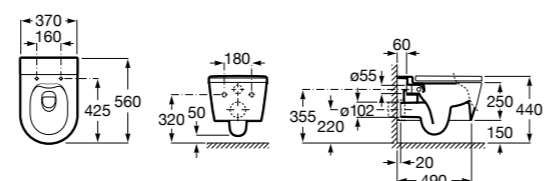

Inspira Square

346537..0 SQUARE - Подвесная чаша Rimless с горизонтальным выпуском. Включает: крепежный комплект. Для установки выберите систему инсталляции Rosa для подвесных унитазов.

801532..B SQUARE - Сиденье и крышка с механизмом «мягкое закрывание» для унитаза. Материал SUPRALIT®.

Inspira Round

346527..0 ROUND - Подвесная чаша Rimless с горизонтальным выпуском. Включает: крепежный комплект. Для установки выберите систему инсталляции Rosa для подвесных унитазов.

801522..B ROUND - Сиденье и крышка с механизмом «мягкое закрывание» для унитаза. Материал SUPRALIT®.

Размеры в мм