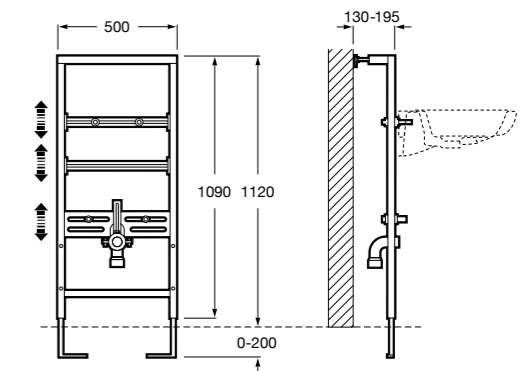

Системы инсталляции / раковины

Duplo раковина

890093000 DUPLO Раковина - Инсталляционная система для настенной раковины. Металлический каркас с максимальной нагрузкой 150 кг. Минимальная глубина 130 мм. Регулируемые ножки 0-200 мм. Верхнее гидравлическое соединение.