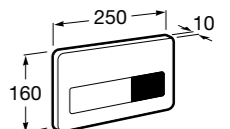

PL3 Dual Electronica ©

890097500 PL3-E - Двойной смыв, электронная, из нержавеющей стали. Автоматический или ручной смыв.