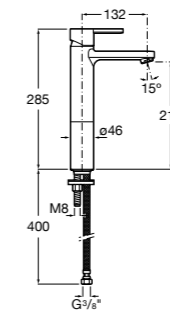

Naia

5A3796C00 Смеситель для раковины, гладкий корпус, с высоким изливом, с донным клапаном с системой click-clack, гибкой подводкой. Cold start.
5A3B96..0 Смеситель для раковины, гладкий корпус, с высоким изливом, с гибкой подводкой. Cold start. Покрытие Everlux.