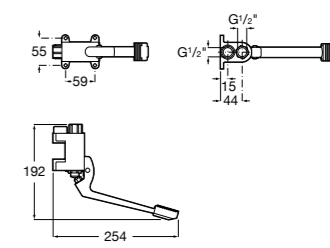

Instant Foot

505127900 Педальный кран. Установка на стене. Подвод одной воды.