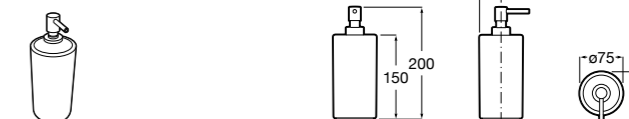

Onda

3870ZD000 Диспенсер на столешницу.