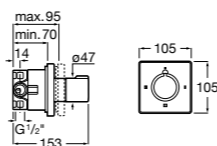

Aqualine Round 3 положения

5A184AC00 ROUND - Встраиваемый переключатель (3 положения) для ванны или душа. Установка с Арт. 525166803.

525166903 Скрытый монтажный блок для дивертора на 3 выхода 1/2".