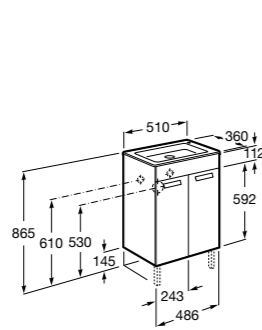

Debbba Compact

ZRU9302710 Мебельный модуль белый глянец.
32799J00Y Раковина Debbba Unik 500.

Natura

UNIK - Каркас под раковину из натурального дерева с полочкой, раковиной и полотенцедержателем. Сифон не входит в комплект.

	A
851056392	850
851055392	650

Mini

855873XXX Комплект мебели с раковиной. Сифон в комплекте.
855866XXX ПАСК - Комплект мебели с раковиной и зеркального шкафа. Сифон в комплекте.
855865XXX ПАСК - Комплект мебели с раковиной и зеркала. Сифон в комплекте.

Carmen

851370425 UNIK - Каркас с полочкой и встроенным полотенцедержателем, раковина с одним отверстием под смеситель. Смеситель не входит в комплект.
851372425 UNIK - Каркас с полочкой и встроенным полотенцедержателем, раковина с тремя отверстиями под смеситель. Смеситель не входит в комплект.

Столешницы для раковин

Каркасы для раковин

Prisma

Каркас под раковину с полотенцедержателем и полочкой под раковиной. Раковина и смеситель не входят в комплект.

	A
856749001	1100
856748001	900
856747001	800
856746001	600

Savana

Влагостойкая столешница из древесных материалов. В комплект входят кронштейны для крепления к стене.

	A
857322XXX	1400
857321XXX	1205
857320XXX	1004
857319XXX	804
857318XXX	604

Тумбы

Suma

Тумба с возможностью крепления к стене, с ножками/колесами. В комплект входит система крепления к стене и набор ножек. Колеса не входят в комплект.

	A
857077XXX	800
857076XXX	600

4 колеса - опционально.

816821000

Carmen

857137XXX Шкаф-колонна на ножках с верхней стеклянной дверцей и внутренней подсветкой.

Inspira

857004XXX Шкаф-колонна левая, с зеркалом и подсветкой внутри (активируется при открытии дверцы). Регулируемые по высоте стеклянные полочки в комплекте.