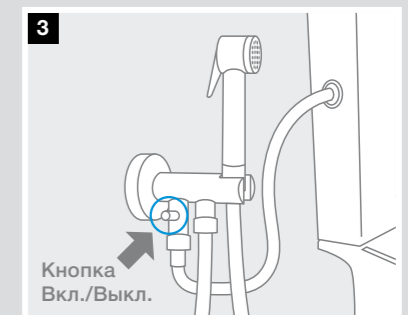

Пример установки с двумя выпусками