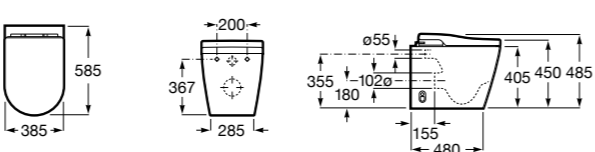

In-Wash® Inspira подвесной

803060001 In-Wash® - Smart-унитаз Rimless подвесной с выпуском в стену. Включает: крышку и сиденье с функцией мытья и сушки. Требуется подключение к сети. Для установки рекомендуется использовать систему инсталляции Duplo WC Smart (890090800), оснащенную механизмом двойного смыва и шлангом для подвода воды в Smart-унитазов.

Inspira In-Wash® In-Tank приставной для высокорасполагаемого бачка ©

803063001 In-Wash® - Smart-унитаз приставной Rimless, для высокорасполагаемого бачка. Включает: крышку и сиденье с функцией мытья и сушки. Требуется подключение к сети. Для установки рекомендуются системы инсталляции Basic Tank.

Размеры в мм