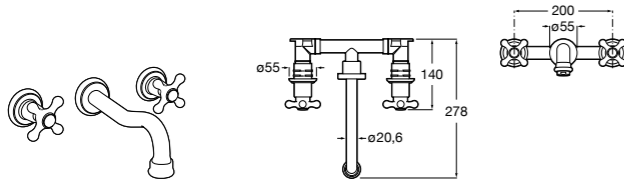

Carmen

5A474BC00 Встраиваемый в стену смеситель для раковины.

Смесители для биде / монтаж на бортик / однорычажные