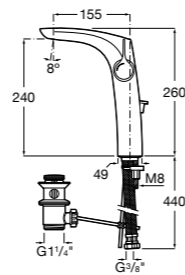

Carmen

5A444BC00 Монтируемый на раковину смеситель с центральным поворотным изливом, донным клапаном и гибкой подводкой.

Смесители для раковин / монтаж на бортик / высокий излив / однорычажные

Insignia

5A343AC00 Смеситель для раковины с высоким изливом, с донным клапаном и гибкой подводкой. Cold start.

Carmen

5A3A4BC00 Смеситель для раковины, гладкий корпус, с донным клапаном click-clack и гибкой подводкой.
5A3B4BC00 Смеситель для раковины, гладкий корпус, с гибкой подводкой.

Insignia

5A3A3AC00 Смеситель для раковины с высоким изливом, гладкий корпус, с донным клапаном с системой click-clack и гибкой подводкой. Cold start.
5A3C3A..0 Смеситель для раковины с высоким изливом, гладкий корпус, с гибкой подводкой. Cold start. Покрытие Everlux.

Brava

5A3130C00 Смеситель для раковины с держателем для цепочки и гибкой подводкой.

L90

5A3G01C00 Смеситель для раковины с высоким изливом, донным клапаном и гибкой подводкой, Cold start.

Pals ©

5A376DC00 Смеситель для раковины с высоким изливом, с ручкой-джойстиком, гладкий корпус, с донным клапаном с системой click-clack и гибкой подводкой.

Lanta

5A3411C00 Смеситель для раковины с высоким изливом, гладкий корпус, с донным клапаном с системой click-clack и гибкой подводкой. Cold start.

Naia

5A3496C00 Смеситель для раковины с высоким изливом, с донным клапаном и гибкой подводкой. Cold start.

Atlas

5A3790C0M Смеситель для раковины с высоким изливом, гладкий корпус, с гибкой подводкой.
5A3790C00 Смеситель для раковины с высоким изливом, гладкий корпус, с гибкой подводкой. Cold start.

Naia