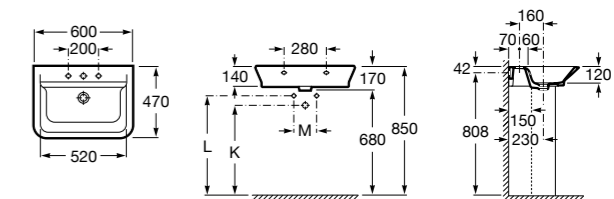

Dama

- 327784000** Настенная керамическая раковина. Смеситель не входит в комплект.
337470000 Пьедестал для керамической раковины.
337471000 Полупьедестал для керамической раковины.

Размеры в мм

Meridian