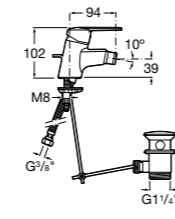

Monodin-N

5A6198C00 Смеситель для биде с цепочкой, регулятором направления потока и гибкой подводкой.

Alfa

5A6F25C00 Смеситель для биде с регулятором направления потока, донным клапаном и гибкой подводкой.

Cala

5A606EC00 Смеситель для биде с регулятором направления потока, донным клапаном и гибкой подводкой.

Victoria

5A6N25C0M Смеситель для биде с регулятором направления потока, донным клапаном и гибкой подводкой.

L20

5A6A09C0M Смеситель для биде с регулятором направления потока, донным клапаном и гибкой подводкой.

Victoria

5A6125C0M Смеситель для биде с регулятором направления потока, держателем для цепочки и гибкой подводкой.

Смесители для биде / монтаж на бортик / двухвентильные

L20

5A6B09C00 Смеситель для биде с регулятором направления потока, держателем для цепочки и гибкой подводкой.

Loft

5A6043C00 Смеситель для биде с регулятором направления потока, донным клапаном и гибкой подводкой.

Carmen

5A6A4BC00 Смеситель для биде с регулятором направления потока, донным клапаном click-clack и гибкой подводкой воды.

Brava

5A6130C00 Смеситель для биде с регулятором направления потока и гибкой подводкой.

Brava

5A6530C00 Встраиваемый вентиль для биде, синий указатель (холодный).
5A6630C00 Встраиваемый вентиль для биде, красный указатель (горячий).