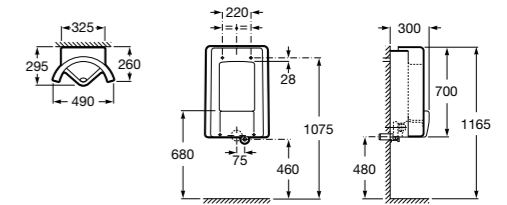

Site

359605000 Писсуар с задним подводом воды. В комплект входит: сифон, патрубок и сливная крышка.

359607001 Писсуар с верхним подводом воды. В комплект входит: сифон, патрубок и сливная крышка. Может использоваться с настенным сливом Mural.

359607000 Писсуар с верхним подводом воды. В комплект входит: сифон, патрубок и сливная крышка.