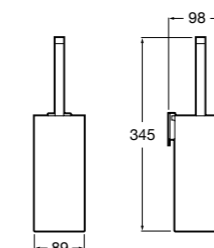

**Victoria**

816663001 Держатель для туалетной бумаги без крышки. Крепление на болты или клей.

Размеры в мм

Аксессуары / настенные держатели для щеток

**Victoria****816665001** Резервный держатель для туалетной бумаги. Крепление на болты или клей.**Compas****817357001** Держатель для туалетной бумаги без крышки.**Compas****817443001** Держатель для туалетной бумаги без крышки.**Compas****817437001** Держатель для туалетной бумаги без крышки.**Compas****817366001** Держатель для туалетной бумаги без крышки.**Cubica****817417002** Двойной держатель для туалетной бумаги без крышки.**Record ®****817666001** Держатель для туалетной бумаги без крышки.**Tempo****817036001** Настенный держатель для щетки. Хром.
817036022 Настенный держатель для щетки. Покрытие Everlux титановый черный.**Carmen****817008001** Настенный держатель для щетки.**Superinox****817305002** Настенный держатель для щетки.**Nuova****816530001** Настенный держатель для щетки.**Hotel's****816726001** Настенный держатель для щетки.**Victoria****816666001** Настенный держатель для щетки. Крепление на болты или клей.**Hotel's Classic****815480001** Настенный держатель для щетки.**Victoria****816667001** Настенный держатель для щетки. Крепление на болты или клей.**Rubik****816851001** Настенный держатель для щетки. Хром.
816851024 Настенный держатель для щетки. Черный цвет. ®**Onda ®****3870ZE000** Настенный держатель для щетки.**Twin****816715001** Настенный держатель для щетки. Крепление на болты или клей.**Compas****817434001** Настенный держатель для щетки.