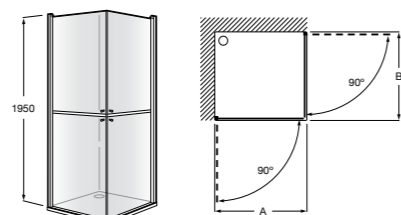

Access 2PL

Угловой душ с 2 распашными элементами, разделенными на 2 части.

2PL (A и B)	От 600 до 800
	От 801 до 1000