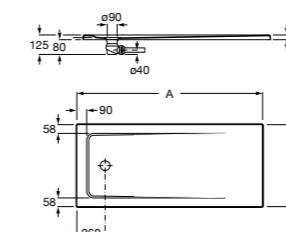

Easy STA

Акриловый душевой поддон с противоскользящим покрытием. Включает сливной комплект.

	A	B
276088000	1000	700
276087000	900	750