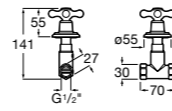

Carmen

5A154BC00 Встраиваемый вентиль.