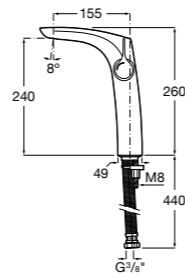

Carmen

5A3A4BC00 Смеситель для раковины, гладкий корпус, с донным клапаном click-clack и гибкой подводкой.
5A3B4BC00 Смеситель для раковины, гладкий корпус, с гибкой подводкой.