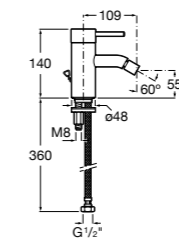

Lanta

5A6111C00 Смеситель для биде с регулятором направления потока, цепочкой и гибкой подводкой.