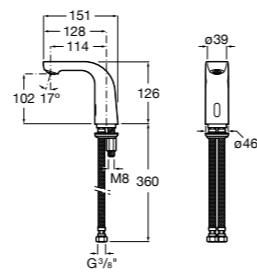

L20-E

1. **5A5609C00** Электронный кран для раковины для подвода одной воды. Ограничитель потока воды 5,7 л/мин, гибкая подводка. Питание от четырех щелочных батареек 1,5V LRG (AA). Батарейки не включены в комплект.
2. **5A5709C00** Электронный кран для раковины для подвода одной воды. Ограничитель потока воды 5,7 л/мин, гибкая подводка. Питание от сети 230 V. Источник питания включен в комплект.