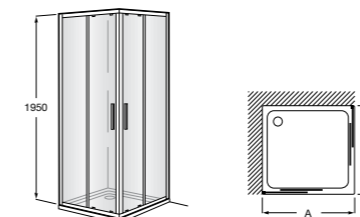

Victoria Standard 2L2

L2 - Боковой душ с 1 раздвижным элементом + 1 фиксируемая панель.

	Ширина (A и B)
AM18807012	700
AM18807512	750
AM18808012	800
AM18809012	900
AM18810012	1000
AM18812012	1200

Размеры в мм