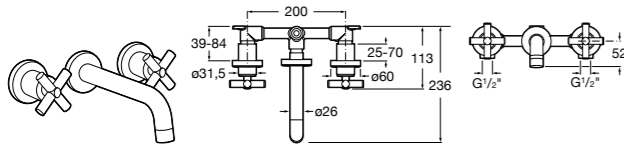

Loft

5A4743C00 Встраиваемый в стену смеситель для раковины с изливом 190 мм.