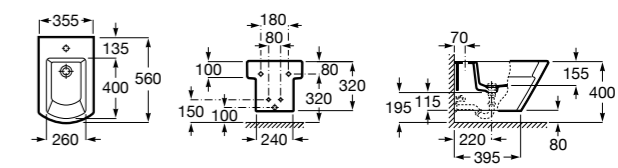

Beyond

3570B6..0 Подвесное биде без крышки. Включает: установочный комплект.

806B82..B Крышка для биде с механизмом «мягкое закрывание». Материал SUPRALIT®.