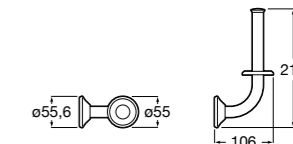

Hotel's Classic

815436001 Резервный держатель для туалетной бумаги.