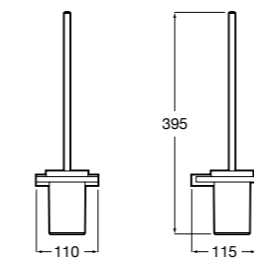

**Victoria**

816663001 Держатель для туалетной бумаги без крышки. Крепление на болты или клей.

Размеры в мм

Аксессуары / настенные держатели для щеток

**Victoria****816665001** Резервный держатель для туалетной бумаги. Крепление на болты или клей.**Compas****817357001** Держатель для туалетной бумаги без крышки.**Compas****817443001** Держатель для туалетной бумаги без крышки.**Compas****817437001** Держатель для туалетной бумаги без крышки.**Compas****817366001** Держатель для туалетной бумаги без крышки.**Cubica****817417002** Двойной держатель для туалетной бумаги без крышки.**Record ®****817666001** Держатель для туалетной бумаги без крышки.**Tempo****817036001** Настенный держатель для щетки. Хром.
817036022 Настенный держатель для щетки. Покрытие Everlux титановый черный.**Carmen****817008001** Настенный держатель для щетки.**Superinox****817305002** Настенный держатель для щетки.**Nuova****816530001** Настенный держатель для щетки.**Hotel's****816726001** Настенный держатель для щетки.**Victoria****816666001** Настенный держатель для щетки. Крепление на болты или клей.**Hotel's Classic****815480001** Настенный держатель для щетки.**Victoria****816667001** Настенный держатель для щетки. Крепление на болты или клей.**Rubik****816851001** Настенный держатель для щетки. Хром.
816851024 Настенный держатель для щетки. Черный цвет. ®**Onda ®****3870ZE000** Настенный держатель для щетки.**Twin****816715001** Настенный держатель для щетки. Крепление на болты или клей.**Compas****817434001** Настенный держатель для щетки.