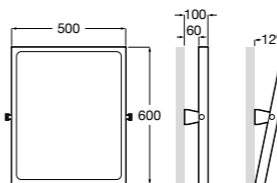

Access Pro

1. **816965009** PRO - Регулируемое зеркало под наклоном.

Access Comfort

1. **816915009** COMFORT - Зеркало регулируемое.