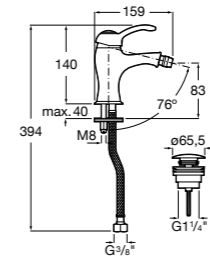

Carmen

5A604BC00 Смеситель для биде с регулятором направления потока, гладким корпусом, донным клапаном click-clack и гибкой подводкой.