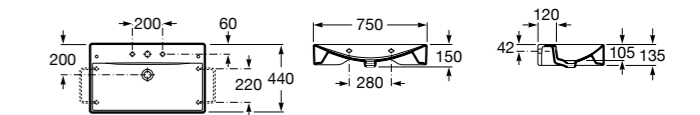

**Diverta**

327110000 Настенная или накладная керамическая раковина. Смеситель не входит в комплект.

Размеры в мм

Dama Retro

320321001 Настенная керамическая раковина. Пьедестал и смеситель не входят в комплект.