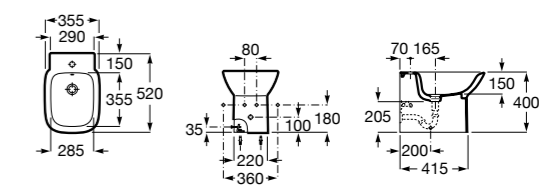

Debba Square

355997000 Биде укороченное приставное к стене, без крышки. Смеситель не входит в комплект.