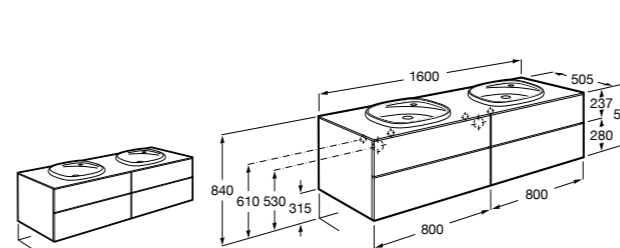

**Dama**

357786000 Подвесное укороченное биде без крышки. Смеситель не входит в комплект.

Мебель для ванных комнат, зеркала и светильники**Мебельные модули для двух раковин****Beyond**

851395XXX UNIK - Комплект из мебельного модуля с 4 ящиками и двойной раковины из материала Surfex®. Ножки и смеситель не входят в комплект.