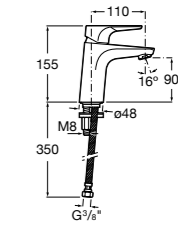

Pals ©

5A306DC00 Смеситель для раковины с ручкой-джойстиком, донным клапаном и гибкой подводкой.

Naia

5A3296C00 Смеситель для раковины, гладкий корпус, с донным клапаном с системой click-clack и гибкой подводкой. Cold start.

5A3A96.0 Смеситель для раковины, гладкий корпус, с гибкой подводкой. Cold start. Покрытие Everlux.

Pals ©

5A326DC00 Смеситель для раковины с ручкой-джойстиком, гладкий корпус, с донным клапаном системы click-clack и гибкой подводкой.

Naia

5A3996C00 Смеситель для раковины, гладкий корпус, Mezzo, с донным клапаном с системой click-clack и гибкой подводкой. Cold start.

Carmen

5A304BC00 Смеситель для раковины, гладкий корпус, с донным клапаном с системой click-clack и гибкой подводкой.

5A314BC00 Смеситель для раковины, гладкий корпус, без донного клапана и с гибкой подводкой.

Naia

5A3D96C00 Смеситель для раковины с аэратором, гладкий корпус, Mezzo Plus, с донным клапаном с системой click-clack и гибкой подводкой. Cold start.

Naia

5A3096C00 Смеситель для раковины с донным клапаном с системой click-clack и гибкой подводкой, Cold start.

Lanta

5A3011C00 Смеситель для раковины с аэратором, с донным клапаном и гибкой подводкой. Cold start.

Lanta

5A3111C00 Смеситель для раковины с аэратором, цепочкой и гибкой подводкой. Cold start.

Atlas

5A3290C0M Смеситель для раковины, гладкий корпус, с аэратором, гибкой подводкой.

5A3290C00 Смеситель для раковины, гладкий корпус, с аэратором, гибкой подводкой. Cold start.

Lanta

5A3A11C00 Смеситель для раковины с аэратором, гладкий корпус, с донным клапаном с системой click-clack и гибкой подводкой. Cold start.

Atlas

5A3990C00 Смеситель для раковины, гладкий корпус, Mezzo, с аэратором и гибкой подводкой. Cold start.

Lanta