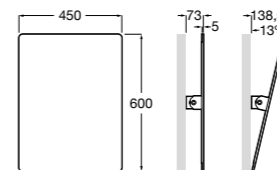

Access Comfort / Pro

1. **816931001** COMFORT - Угловой поручень для ванны 135° для людей с ограниченными возможностями. Крепления входят в комплект. Цвет: нержавеющая сталь.
2. **816931002** COMFORT - Угловой поручень для ванны 135° для людей с ограниченными возможностями. Крепления входят в комплект. Цвет: нержавеющая сталь, сатин.
3. **816905009** COMFORT - Угловой поручень для ванны 135° для людей с ограниченными возможностями. Крепления входят в комплект. Цвет: белый винил.
4. **816982009** PRO - Угловой поручень для ванны 135° с антибактериальным покрытием для людей с ограниченными возможностями. Крепления входят в комплект. Цвет: нержавеющая сталь.
5. **816957009** PRO - Угловой поручень для ванны 135° с антибактериальным покрытием для людей с ограниченными возможностями. Крепления входят в комплект. Цвет: белый винил.

Access Comfort / Pro

1. **816906009** COMFORT - Левый угловой поручень для ванны 90° для людей с ограниченными возможностями. Крепления входят в комплект. Цвет: белый винил.
2. **816907009** COMFORT - Правый угловой поручень для ванны 90° для людей с ограниченными возможностями. Крепления входят в комплект. Цвет: белый винил.
3. **816958009** PRO - Левый угловой поручень для ванны 90° для людей с ограниченными возможностями. Крепления входят в комплект.
4. **816959009** PRO - Правый угловой поручень для ванны 90° для людей с ограниченными возможностями. Крепления входят в комплект.

Доступность / аксессуары / поручни откидные

Access Comfort / Pro