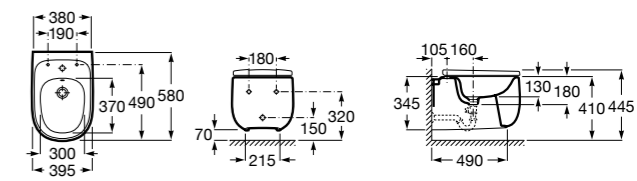

80678B004 Крышка для укороченного биде.

**Debba Square**

355997000 Биде укороченное приставное к стене, без крышки. Смеситель не входит в комплект.

Биде подвесные**Beyond**

3570B6..0 Подвесное биде без крышки. Включает: установочный комплект.