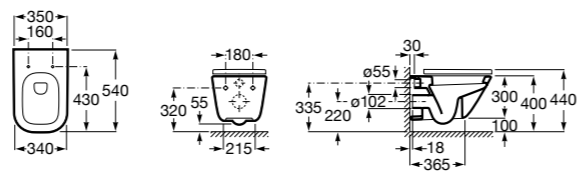

Dama Senso

346517000 Подвесная чаша с горизонтальным выпуском.

ZRU9000040 Сиденье и крышка с механизмом «мягкое закрывание» и быстрого снятия для унитаза.

ZRU9302991 Сиденье и крышка тонкие с механизмом «мягкое закрывание» и быстрого снятия для унитаза.