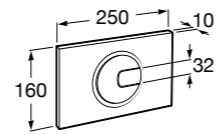

PL4 Dual ©

8901980.. PL4 DUAL - Двойной смыв.