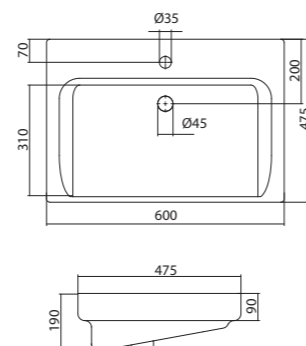

Умывальник Тигода-60

1.WH30.2.082 Умывальник Тигода-60 600x475x190