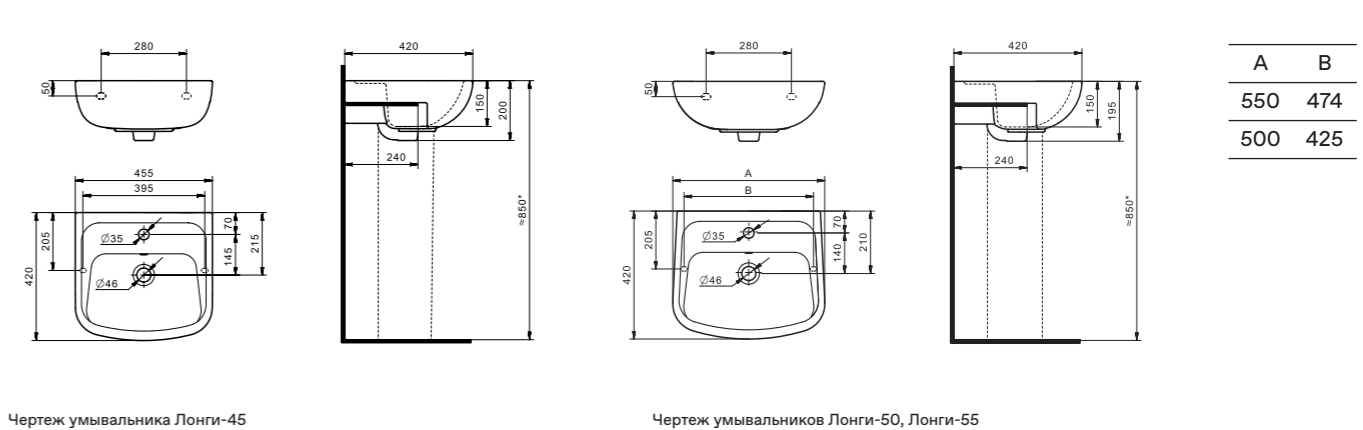

1.WH50.1.753	Умывальник Лонги-45	455x420x200	с отверстием	1.WH11.0.587 Постамент Анимо
1.WH50.1.754	Умывальник Лонги-50	500x420x195	с отверстием	1.WH11.0.587 Постамент Анимо
1.WH50.1.755	Умывальник Лонги-55	550x420x195	с отверстием	1.WH11.0.587 Постамент Анимо
1.WH11.0.587	Постамент Анимо			
1.WH50.1.771	Комплект кронштейнов 250 мм			

Чертеж умывальников Лонги-50, Лонги-55