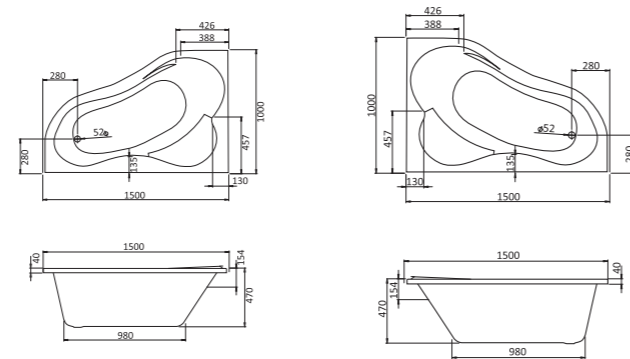

Асимметричная ванна Ибица 150x100

Артикул	Название	Глубина, мм	Объем, л	Комплектация
1.WH11.2.034	Ибица 150x100 левосторонняя	470	230	1.WH11.2.433 Монтажный комплект 1.WH11.2.087 Фронтальная панель
1.WH11.2.035	Ибица 150x100 правосторонняя	470	230	1.WH11.2.433 Монтажный комплект 1.WH11.2.205 Фронтальная панель