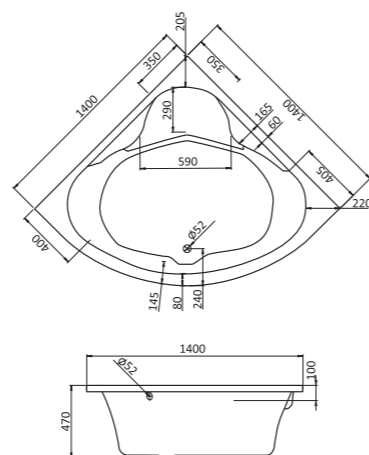

КАРИБЫ

МЕЛВИЛЛ

КАННЫ

САН-ПАУЛУ

Симметричная ванна Карибы 140x140

Артикул	Название	Глубина, мм	Объем, л	Комплектация
1.WH11.1.982	Карибы 140x140	470	320	1.WH11.2.430 Монтажный комплект 1.WH11.2.082 Фронтальная панель