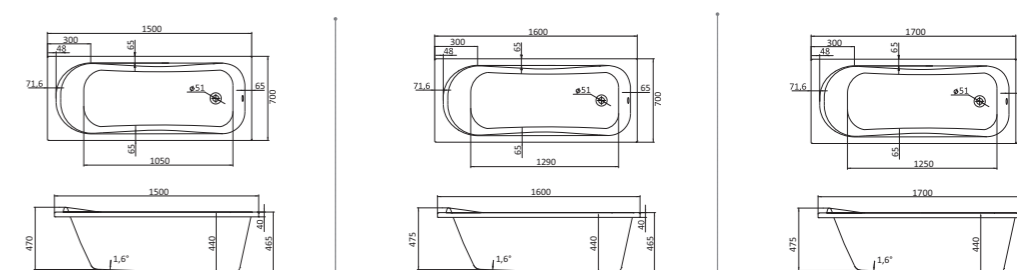

Артикул	Название	Глубина, мм	Объем, л	Комплектация
1.WH30.2.213	Тенерифе 150x70	440	180	1.WH11.2.424 Монтажный комплект 1.WH30.2.498 Фронтальная панель 1.WH20.7.787 Боковая панель, левая 1.WH20.7.788 Боковая панель, правая
1.WH30.2.357	Тенерифе 160x70	440	200	1.WH11.2.425 Монтажный комплект 1.WH30.2.495 Фронтальная панель 1.WH20.7.787 Боковая панель, левая 1.WH20.7.788 Боковая панель, правая
1.WH30.2.207	Тенерифе 170x70	440	220	1.WH11.2.421 Монтажный комплект 1.WH30.2.489 Фронтальная панель 1.WH20.7.787 Боковая панель, левая 1.WH20.7.788 Боковая панель, правая