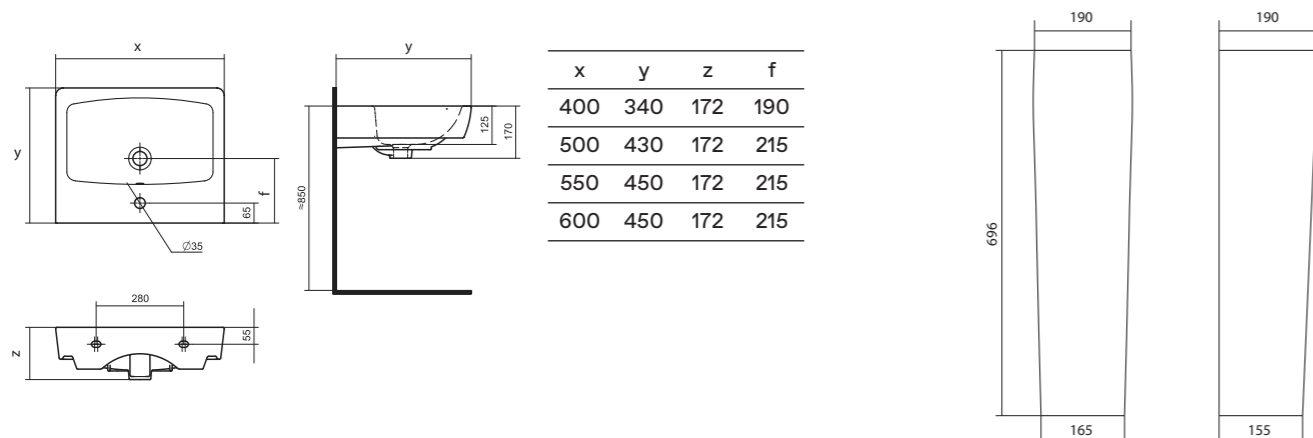

Коллекционные решения

Коллекция Нео

Умывальник Нео

1.WH30.2.183	Умывальник Нео-40	400x340x172	с отверстием	
1.WH30.2.184	Умывальник Нео-50	500x430x172	с отверстием	1.WH30.2.182 Постамент Нео
1.WH30.2.185	Умывальник Нео-55	550x450x172	с отверстием	1.WH30.2.182 Постамент Нео
1.WH30.2.186	Умывальник Нео-60	600x450x172	с отверстием	1.WH30.2.182 Постамент Нео
1.WH30.2.182	Постамент Нео			