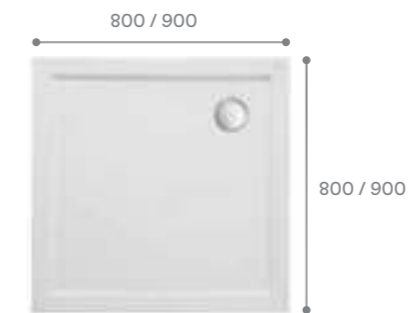

Душевые ПОДДОНЫ

Надежность и лаконичность

Душевые поддоны — новая товарная категория в ассортименте Santek, которая за короткое время успела завоевать популярность потребителей. Выполнены из 100% литьевого акрила. Лаконичные современные формы, продуманная высота и функциональность отвечают запросам современного жилья. Мы позаботились, чтобы все необходимое для установки было в одной коробке! Ножки, регулируемые по высоте, и надежный сифон поставляются в комплекте с поддоном.

ПАЛЕРМО