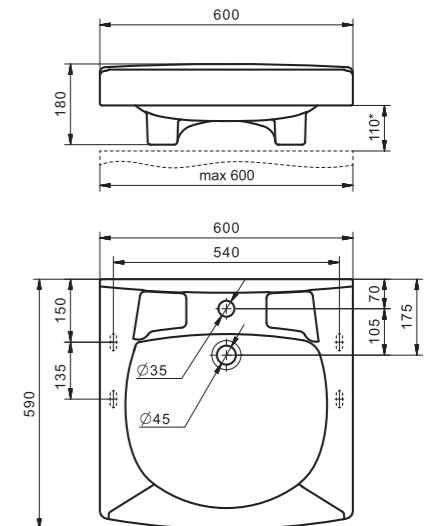

Умывальник Пилот-60

1.WH30.1.971	Умывальник Пилот-60	600x590x180	с кронштейном, крепежом и сифоном
1.WH11.0.572	Умывальник Пилот-60	600x590x180