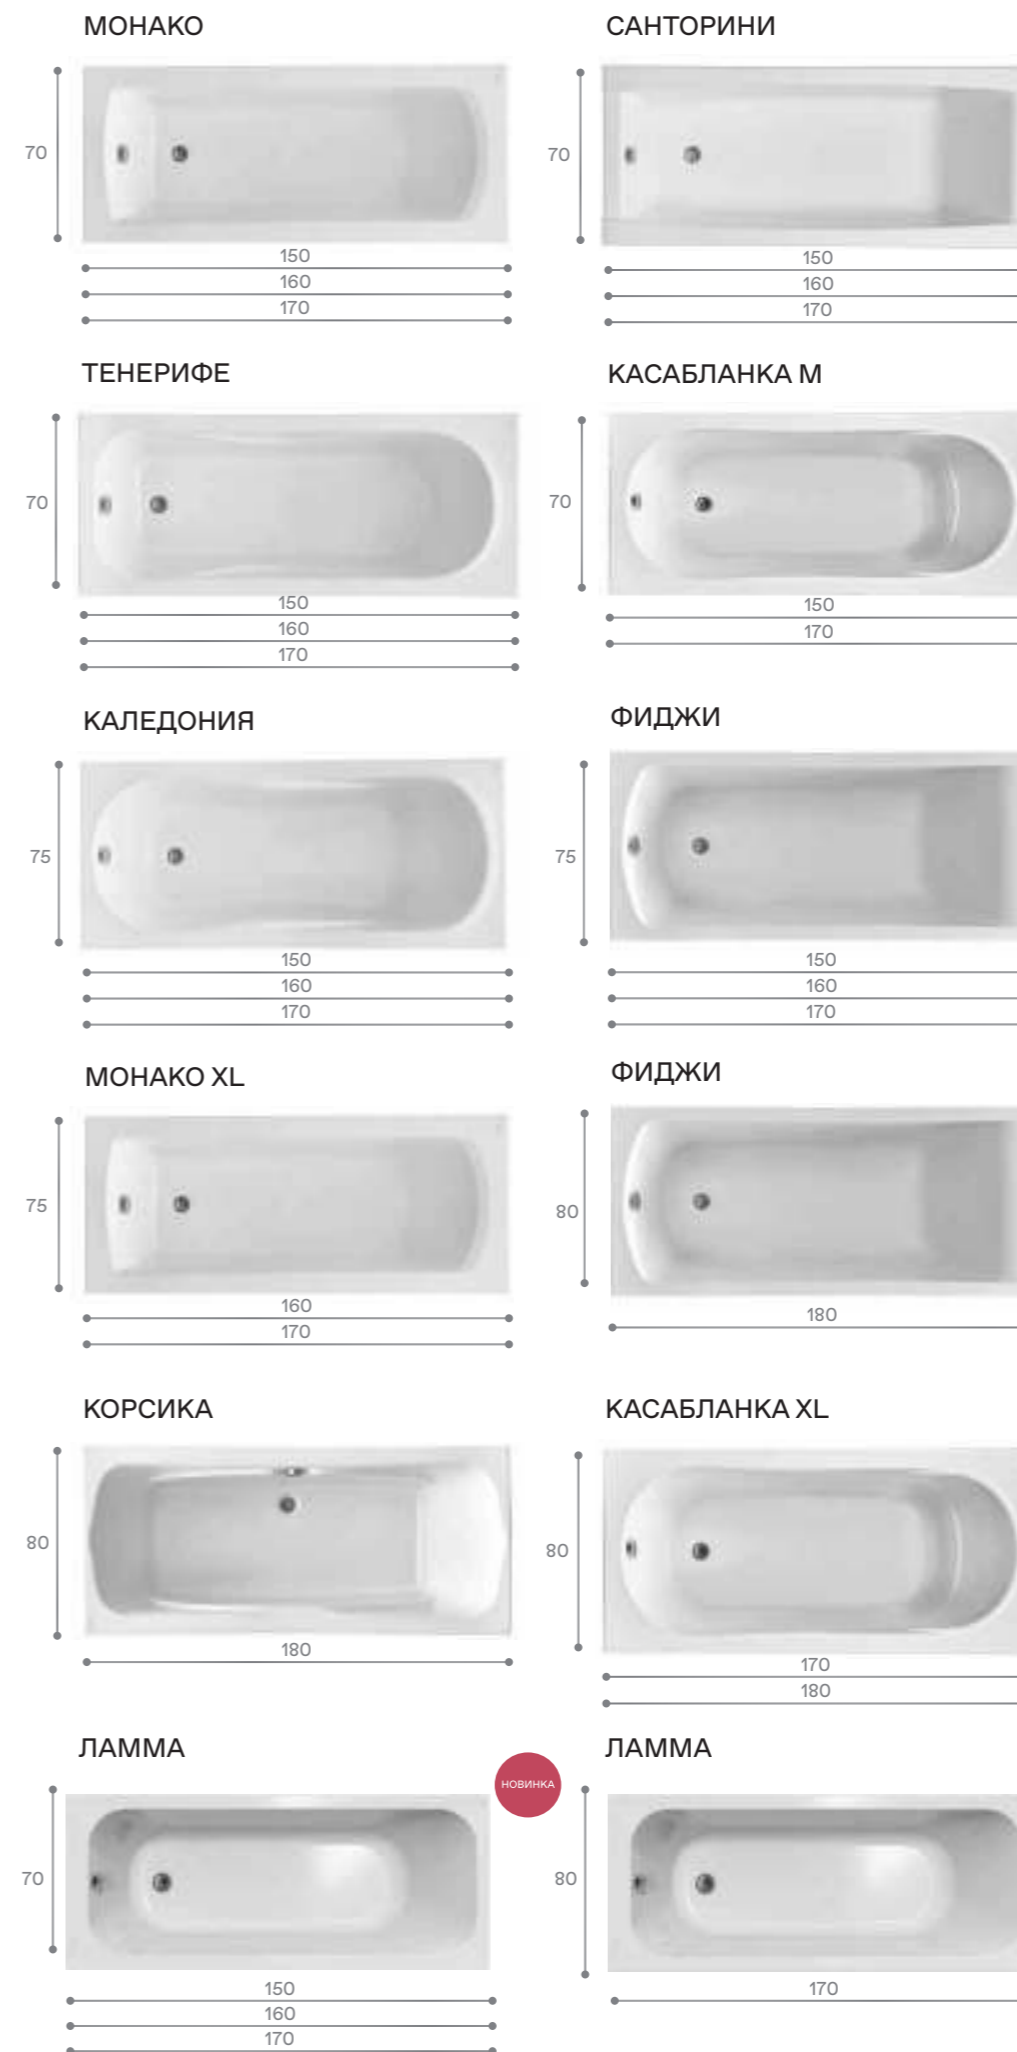

Каркас для прямоугольной ванны

Каркас для асимметричной ванны

Каркас для симметричной ванны

Элегантность и функциональность

Дизайн ванн Santek создается на основе изучения потребительских предпочтений и пожеланий. Для помещения любого размера легко выбрать классическую прямоугольную ванну, которая впишется в любой интерьер ванной комнаты и создаст атмосферу уравновешенности и спокойствия. Все модели ванн Santek отличаются своей функциональностью, практичностью и прослужат вам долгие годы.