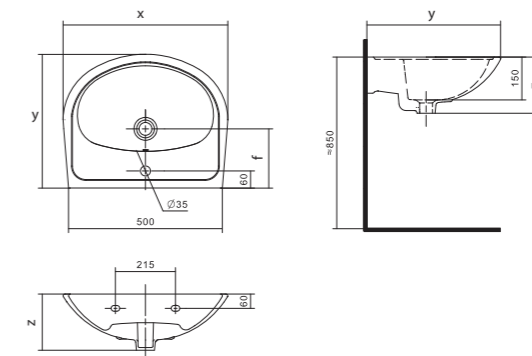

Чертеж умывальников Анимо-50, Анимо-55, Анимо-60

x	y	z	f
500	392	190	170
550	440	205	200
585	475	202	200