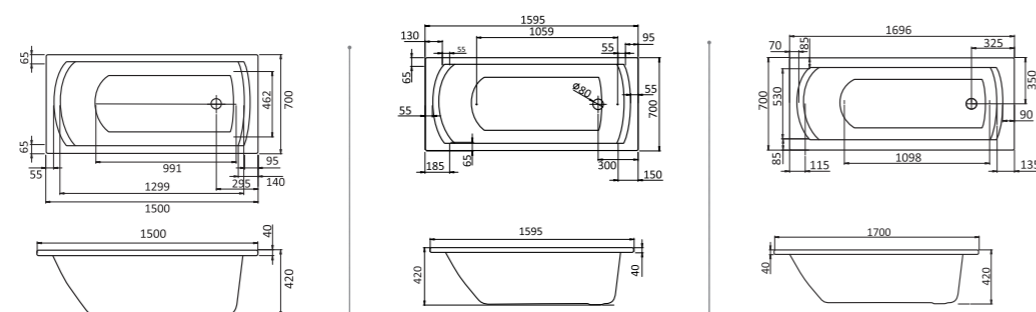

Артикул	Название	Глубина, мм	Объем, л	Комплектация
1.WH11.1.976	Монако 150x70	420	180	1.WH11.2.424 Монтажный комплект 1.WH30.2.498 Фронтальная панель 1.WH20.7.787 Боковая панель, левая 1.WH20.7.788 Боковая панель, правая
1.WH11.1.977	Монако 160x70	420	190	1.WH11.2.425 Монтажный комплект 1.WH30.2.495 Фронтальная панель 1.WH20.7.787 Боковая панель, левая 1.WH20.7.788 Боковая панель, правая
1.WH11.1.979	Монако 170x70	420	200	1.WH11.2.421 Монтажный комплект 1.WH30.2.489 Фронтальная панель 1.WH20.7.787 Боковая панель, левая 1.WH20.7.788 Боковая панель, правая