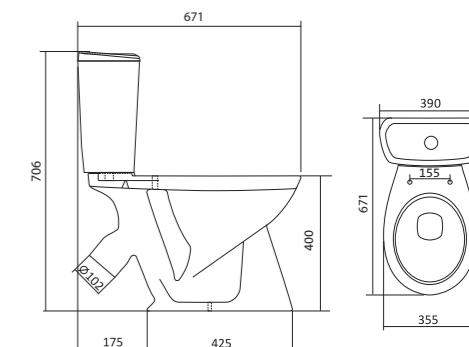

x	y	z	f
500	360	170	148
552	451	198	165
595	488	212	212

Чертеж умывальника Бриз-40

Чертеж умывальников Бриз-50, Бриз-55, Бриз-60

Унитаз-компакт Бриз

	габариты, мм			тип монтажа
	длина	высота	ширина	
Унитаз-компакт Бриз	671	706	390	открытый