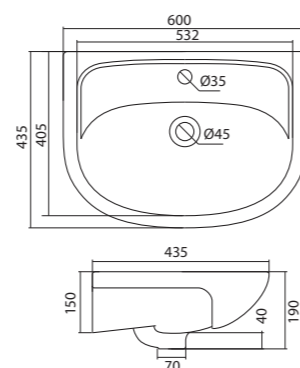

Умывальник Эллада-60

1.WH11.0.198 Умывальник Эллада-60 600x435x190