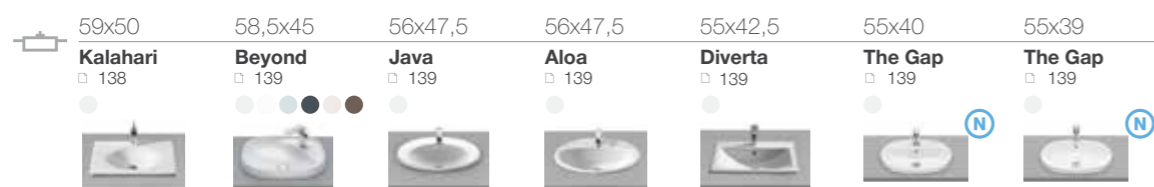

## Раковины для установки на столешницу

65-75

60-64

55-59

55-59

50-54