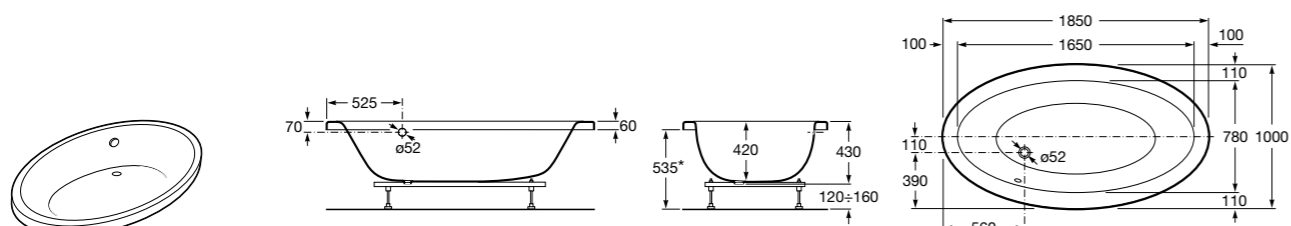

## Georgia

- 248159001** Целая овальная акриловая ванна на едином каркасе, со встроенной панелью и донным клапаном.