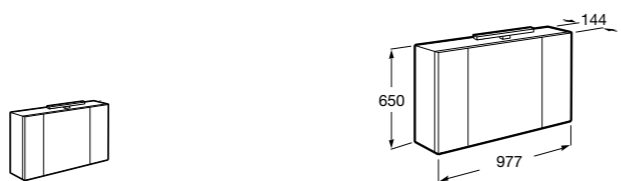

## Etna

Зеркальный шкаф с LED-светильником и регулируемыми по высоте стеклянными полочками.

<b>857304806</b>	Белый глянец.
<b>857304445</b>	Дуб верона.