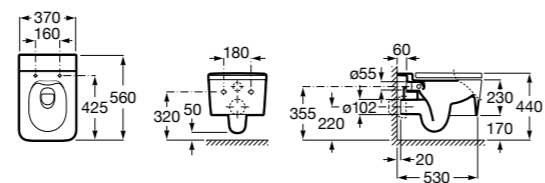

## Inspira Square

**346537..0** SQUARE - Подвесная чаша Rimless с горизонтальным выпуском. Включает: крепежный комплект. Для установки выберите систему инсталляции Rosa для подвесных унитазов.

**801532..B** SQUARE - Сиденье и крышка с механизмом «мягкое закрытие» для унитаза. Материал SUPRALIT®.