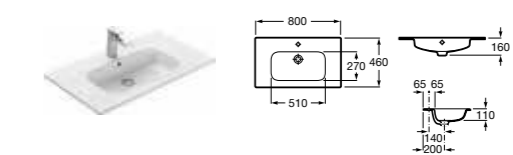

Раковина

Арт. 32799C000 Victoria-N Unik, 80 см