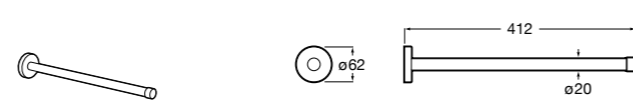

Superinox

817310002 Полотенцедержатель настенный.