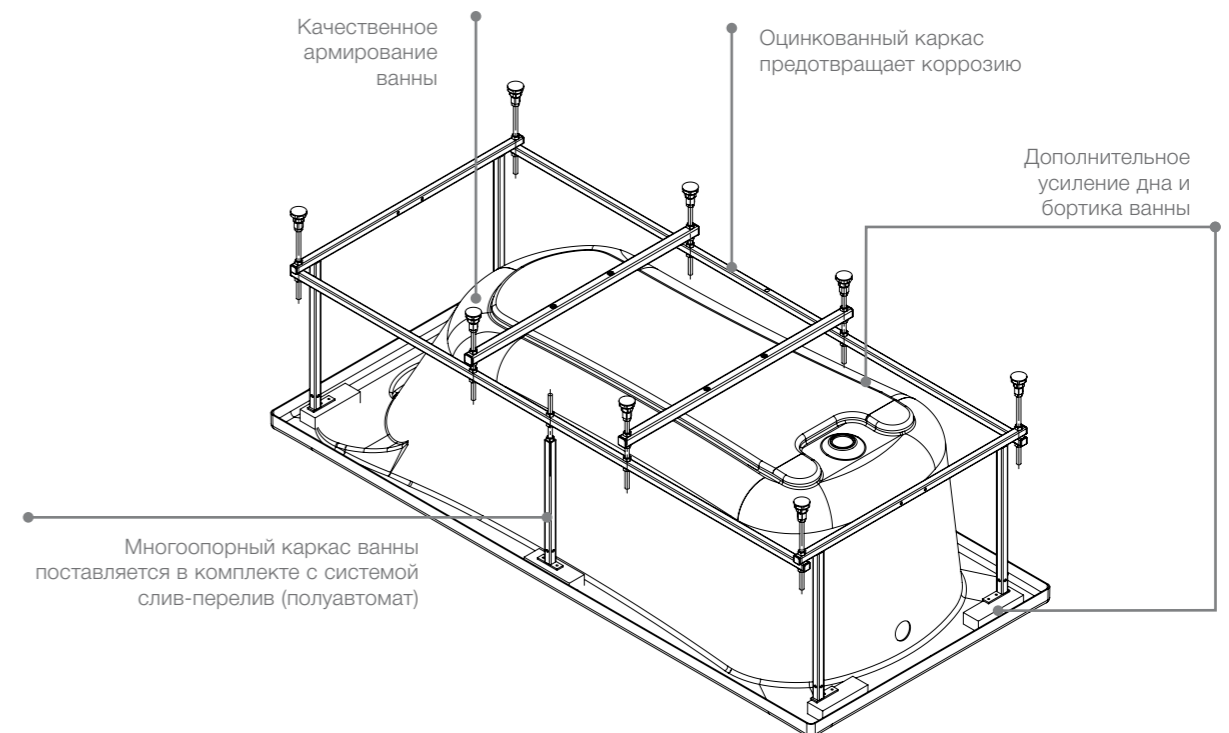

Характеристики и преимущества

Рекомендуемая высота установки для акриловых ванн составляет 62-64 см от уровня пола до верхней точки бортика ванны, за исключением ванны Уло. За счет своей глубины данную ванну рекомендовано выставлять на высоту 66 см.