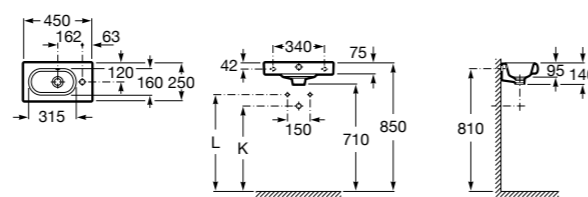

Meridian

327248000 Настенная керамическая раковина. Смеситель не входит в комплект.