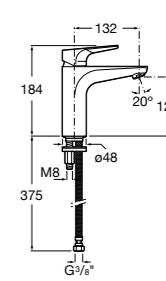

Atlas

5A3990C00 Смеситель для раковины, гладкий корпус, Mezzo, с аэратором и гибкой подводкой. Cold start.