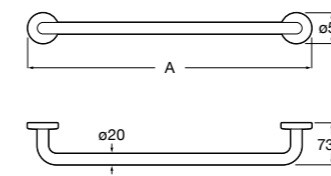

Hotel's

Полотенцедержатель.

	A
816376001	750
816729001	600
816728001	450
816727001	300

Compas

Полотенцедержатель.

	A
817360001	800
817359001	600
817444001	400