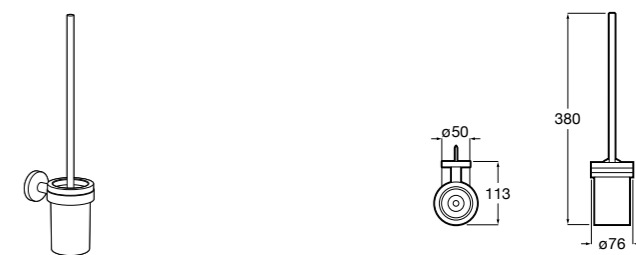

Размеры в мм

**Victoria**  
**816666001** Настенный держатель для щетки. Крепление на болты или клей.

**Victoria**  
**816667001** Настенный держатель для щетки. Крепление на болты или клей.

**Onda**  
**3870ZE000** Настенный держатель для щетки.