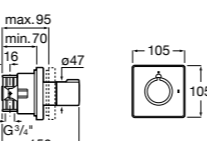

Aqualine Soft

5A0A4AC00 SOFT - Встраиваемый запорный клапан. Установка с Арт. 525166703.

525166703 Скрытый монтажный блок для запорного клапана на 1 выход 3/4".