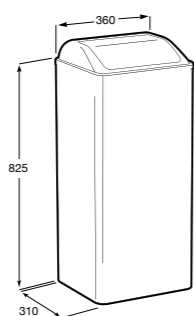

Public

1. **817412001** Мусорный контейнер с крышкой. 80 литров. Глянцевая отделка.
2. **817412002** Мусорный контейнер с крышкой. 80 литров. Отделка сталь-сатин.

Public

1. **817413002** Урна для мусора с крышкой, отделка сталь-сатин. 3 литра.
2. **817414002** Урна для мусора с крышкой, отделка сталь-сатин. 5 литров.

Public

1. **817415002** Урна для мусора без крышки, отделка сталь-сатин. 6 литров.

Смесители для раковины/ монтируемые на край раковины / электронные

L90-E

1. **5A5301C00** Электронный смеситель для раковины с гибкой подводкой, ограничитель потока воды 5,7 л/мин. Питание от четырех щелочных батареек 1,5V LRG (AA). Батарейки не включены в комплект.
2. **5A5501C00** Электронный смеситель для раковины с гибкой подводкой, ограничитель потока воды 5,7 л/мин. Питание от сети 230 V. Источник питания включен в комплект.

M3-E

1. **5A5302C00** Электронный смеситель для раковины с гибкой подводкой, ограничитель потока воды 5,7 л/мин. Питание от четырех щелочных батареек 1,5V LRG (AA). Батарейки не включены в комплект.
2. **5A5502C00** Электронный смеситель для раковины с гибкой подводкой, ограничитель потока воды 5,7 л/мин. Питание от сети 230 V. Источник питания включен в комплект.

Loft-E

1. **5A3743C00** Электронный смеситель для раковины с высоким изливом. С блоком предварительного смешивания горячей и холодной воды. Ограничитель потока воды 5,7 л/мин. Сенсор приближения. Питание от четырех щелочных батареек 1,5V LRG (AA). Батарейки не включены в комплект.
2. **5A3843C00** Электронный смеситель для раковины с высоким изливом. С блоком предварительного смешивания горячей и холодной воды. Ограничитель потока воды 5,7 л/мин. Сенсор приближения. Питание от сети 230 V. Источник питания включен в комплект.

Loft-E