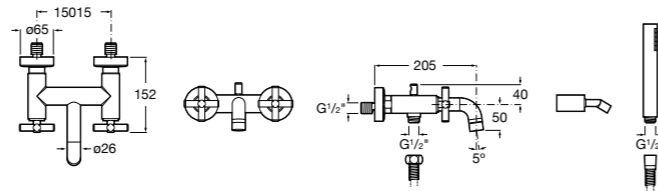

Смесители для ванны и душа / настенные / двухвентильные