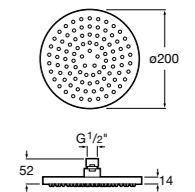

Rainsense

5B2950C00 Круглая душевая насадка. Хромированная нержавеющая сталь. Кронштейн покупается отдельно.

5B2150C00 Круглая душевая насадка. Хромированный ABS-пластик. Кронштейн покупается отдельно.