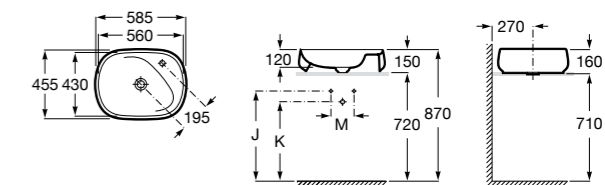

The Gap Square ®

3270Y2000 Накладная керамическая раковина. Смеситель не входит в комплект.