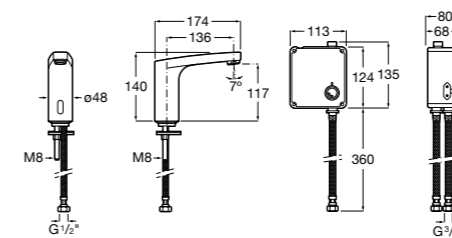

L70-E

1. **5A5A09C00** Электронный смеситель для раковины, ограничитель потока воды 5 л/мин. С блоком предварительного смешивания горячей и холодной воды. Питание от четырех щелочных батареек 1,5V LRG (AA). Батарейки не включены в комплект.
2. **5A5B09C00** Электронный смеситель для раковины, ограничитель потока воды 5 л/мин. С блоком предварительного смешивания горячей и холодной воды. Питание от сети 230 V. Источник питания включен в комплект.