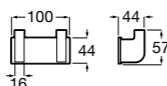

Record ®

A817661001 Двойной крючок.

Superinox

Полотенцедержатель.

	A
817308002	600
817307002	400