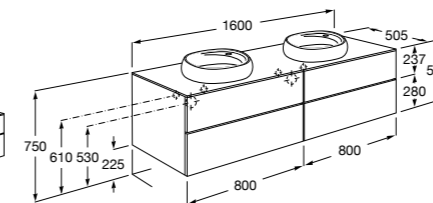

Beyond

851406XXX Мебельный модуль для двух накладных раковин 455 мм (необходимо уточнить совместимость). Раковины и смесители не входят в комплект.