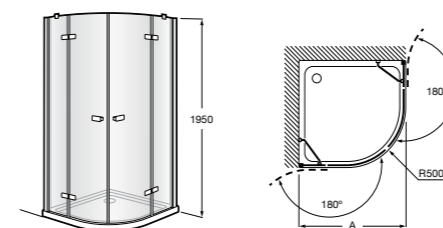

Душевые ограждения / 2 стены / угловое / распашные двери

Vela MRF

Угловой душ с 2 распашными элементами + 2 фиксированных элемента.

		Минимальное открытие (C)
MRF (A)	От 750 до 900	760
	От 901 до 1100	760