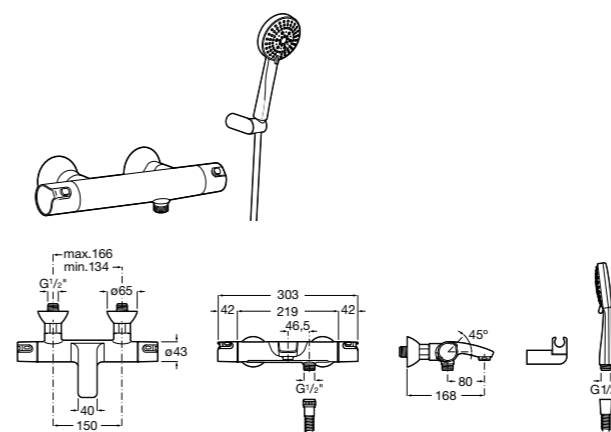

T-500

5D1118C00

Комплект состоит из внешнего термостатического смесителя для душа и набора для душа с ручным душем 100 мм с 3 режимами потока, держателя для ручного душа и гибкого шланга 1,70 м.

Смесители для ванны и душа / встраиваемые комплекты

T-500

5D0618C00

Комплект встраиваемый с термостатическим смесителем.

Monodin-N

5D0518C00

Комплект встраиваемый с однорычажным смесителем.

T-1000 Round

5D1009C00

Комплект встраиваемый с термостатическим смесителем.

T-2000

5D1088C00

Комплект встраиваемый с термостатическим смесителем.

Душевые комплекты

Plenum Square 140/3

5B1A10C00

SQUARE - Душевой комплект. Включает в себя: ручной душ 140 мм с 3 функциями, штангу 800 мм, регулируемый держатель для ручного душа, мыльницу и гибкий шланг 1,70 м. Хром.

5B1A10CB0

SQUARE - Душевой комплект. Включает в себя: ручной душ 140 мм с 3 функциями, штангу 800 мм, регулируемый держатель для ручного душа, мыльницу и гибкий шланг 1,70 м. Хром, белый.

Plenum Round 140/3

5B1411C00

ROUND - Душевой комплект. Включает в себя: ручной душ 140 мм с 3 функциями, штангу 800 мм, регулируемый держатель для ручного душа, мыльницу и гибкий шланг 1,70 м. Хром.

5B1411CB0

ROUND - Душевой комплект. Включает в себя: ручной душ 140 мм с 3 функциями, штангу 800 мм, регулируемый держатель для ручного душа, мыльницу и гибкий шланг 1,70 м. Хром, белый.