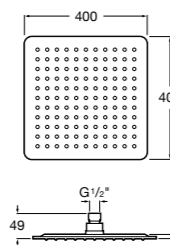

Raindream

5B2850C00 Квадратная душевая насадка. Хромированная нержавеющая сталь. Кронштейн покупается отдельно.