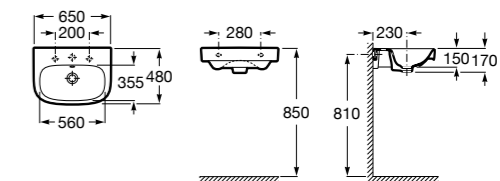

Carmen

3270A1.0 Настенная керамическая раковина под пьедестал с установочным комплектом и одним отверстием под смеситель. Смеситель и пьедестал не входят в комплект.

3270A1.3 Настенная керамическая раковина под пьедестал с установочным комплектом и тремя отверстиями под смеситель. Смеситель и пьедестал не входят в комплект.

3370A0.0 Керамический пьедестал для раковины. Монтажный комплект не входит.