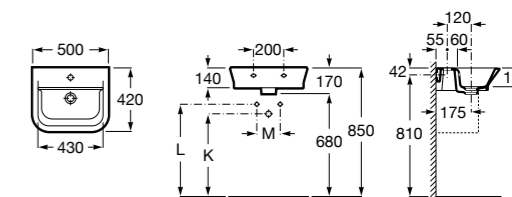

The Gap Original

327476000 Настенная или накладная керамическая раковина. Смеситель не входит в комплект.

337470000 Пьедестал для керамической раковины.

337471000 Полуьпедестал для керамической раковины.