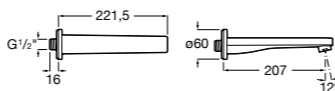

Square

525308900 Излив, монтируемый на стену.

5253089.. Излив, монтируемый на стену. Покрытие Everlux.