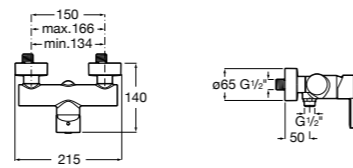

Naia

5A2196C00 Монтируемый на стену смеситель для душа.

5A2196..0 Монтируемый на стену смеситель для душа. Покрытие Everlux.

Lanta

5A2111C00 Монтируемый на стену смеситель для душа.