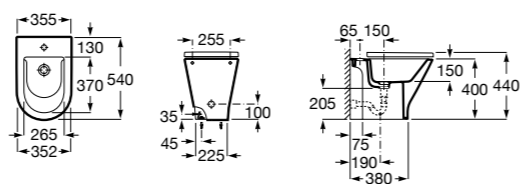

### The Gap Square

**357474000** Биде керамическое без крышки.

**806472004** Крышка для биде с механизмом «мягкое закрывание».

**806470004** Крышка для биде.