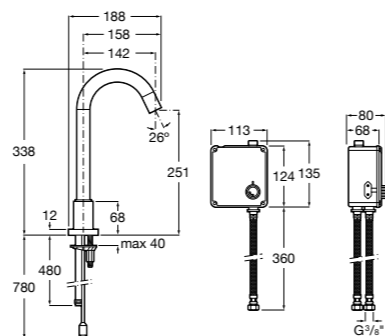

Loft-E

1. **5A3743C00** Электронный смеситель для раковины с высоким изливом. С блоком предварительного смешивания горячей и холодной воды. Ограничитель потока воды 5,7 л/мин. Сенсор приближения. Питание от четырех щелочных батареек 1,5V LRG (AA). Батарейки не включены в комплект.
2. **5A3843C00** Электронный смеситель для раковины с высоким изливом. С блоком предварительного смешивания горячей и холодной воды. Ограничитель потока воды 5,7 л/мин. Сенсор приближения. Питание от сети 230 V. Источник питания включен в комплект.