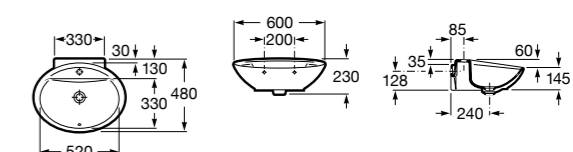

Fontana

1. **327877000** Настенная или накладная керамическая раковина. Смеситель не входит в комплект.