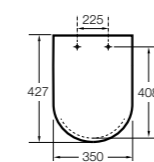

The Gap Square compacto

1. **801730..4** Сиденье и крышка для укороченного унитаза.
2. **801732..4** Сиденье и крышка с механизмом «мягкое закрытие».