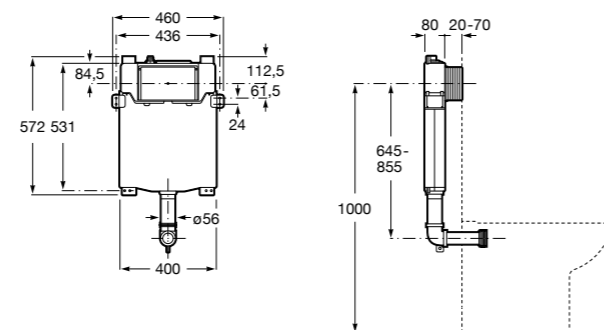

Системы инсталляции Duplo One / для высокорасполагаемых бачков

Basic Tank One Compact ©

890070200 Встроенный компактный бачок с системой двойного смыва для унитаза с высокорасполагаемым бачком, минимальная глубина 80 мм. Патрубок 90 ø / 110 ø. Верхнее и боковое гидравлическое соединение. Может быть укомплектован совместимой панелью смыва Roca (в комплект не входит).

Размеры в мм

Панели смыва для систем Duplo One / одинарные

PL1 Single ©

890195100 PL1 SINGLE - Одинарный смыв.

PL2 Single ©

890196100 PL2 SINGLE - Одинарный смыв.

PL3 Single ©

890197104 PL3 SINGLE - Антивандальная панель смыва. Одинарный смыв.

Панели смыва для систем Duplo One / двойной смыв

PL1 Dual ©

8901950.. PL1 DUAL - Двойной смыв.

PL2 Dual ©

8901960.. PL2 DUAL - Двойной смыв.

PL3 Dual ©

890197004 PL3 DUAL - Антивандальная панель смыва. Двойной смыв.

Размеры в мм