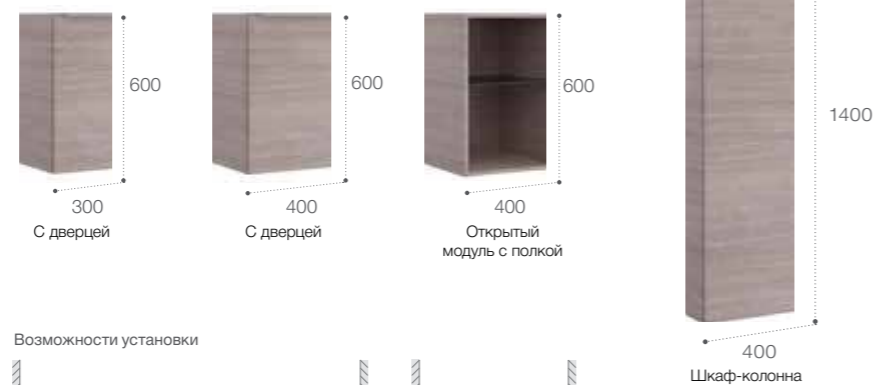

Возможности установки