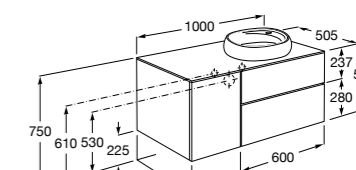

Beyond раковина справа

851397XXX Мебельный модуль для накладной раковины 455 (см. совместимость). Раковина и смеситель не входят в комплект.