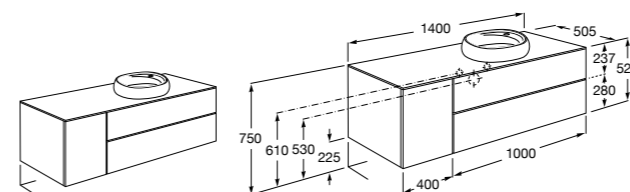

Beyond раковина справа

851405XXX Мебельный модуль для размещения накладной раковины 585 мм справа. Раковина и смесители не входят в комплект.