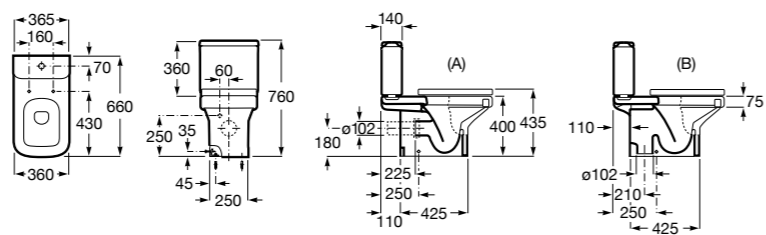

Meridian

342247000	Чаша унитаза с двойным выпуском для унитаза с низким бачком. Включен установочный комплект.
341241000	Бачок с механизмом двойного смыва 4,5/3 литра с нижним подводом воды. Включен установочный комплект, механизм для подвода воды и механизм смыва.
8012A2..B	Сиденье и крышка с механизмом «мягкое закрывание» для унитаза. Материал SUPRALIT®. ©
8012A0..B	Сиденье и крышка с креплениями из нержавеющей стали для унитаза. Материал SUPRALIT®. ©
801D12003	Сиденье и крышка с креплениями из нержавеющей стали для унитаза.
V0007900R	Патрубок для вертикального выпуска. Расстояние до стены в собранном виде 120 мм.

Dama

342787000	Чаша унитаза с горизонтальным выпуском. Включен установочный комплект (A).
342788000	Чаша унитаза с вертикальным выпуском. Включен установочный комплект (B).
341782000	Бачок с механизмом двойного смыва 4,5/3 литра с боковым подводом воды. Включен установочный комплект, механизм для подвода воды и механизм смыва.
341786000	Бачок с механизмом двойного смыва 4,5/3 литра с нижним подводом воды. Включен установочный комплект, механизм для подвода воды и механизм смыва.
341784000	Бачок-моноблок (без крышки) с механизмом двойного смыва 4,5/3 литра с нижним подводом воды для укороченного унитаза. Включен установочный комплект, механизмы для подвода воды и смыва.
801782004	Сиденье и крышка с механизмом «мягкое закрывание» для унитаза.
801780004	Сиденье и крышка для унитаза.

Размеры в мм