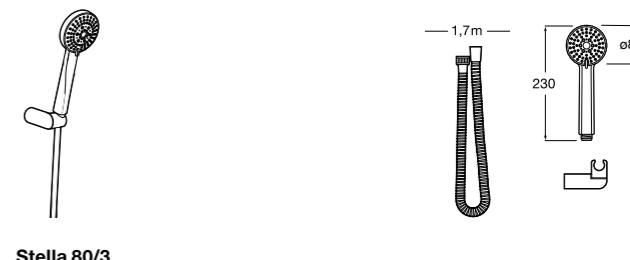

**5B1308C00** SQUARE - Душевой комплект. Включает в себя: ручной душ 130 мм с 4 функциями, настенный держатель для ручного душа и гибкий шланг 1,70 м.

**Stella 80/3**

**5B1303C00** Душевой комплект. Включает в себя: ручной душ 80 мм с 3 функциями, настенный держатель для ручного душа и гибкий шланг 1,70 м.