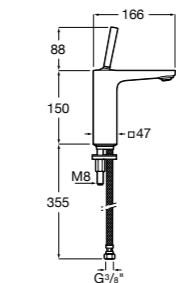

Pais ©

5A326DC00 Смеситель для раковины с ручкой-джойстиком, гладкий корпус, с донным клапаном системы click-clack и гибкой подводкой.