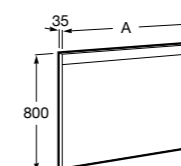

Romea ©

Зеркало.

	A
812384XXX	1000
812383XXX	800
812382XXX	600

Victoria-N

Зеркало.

	A
812336406	1200
812335406	1000
812334406	900
812333406	800
812332406	700
812331406	600
812345406	500