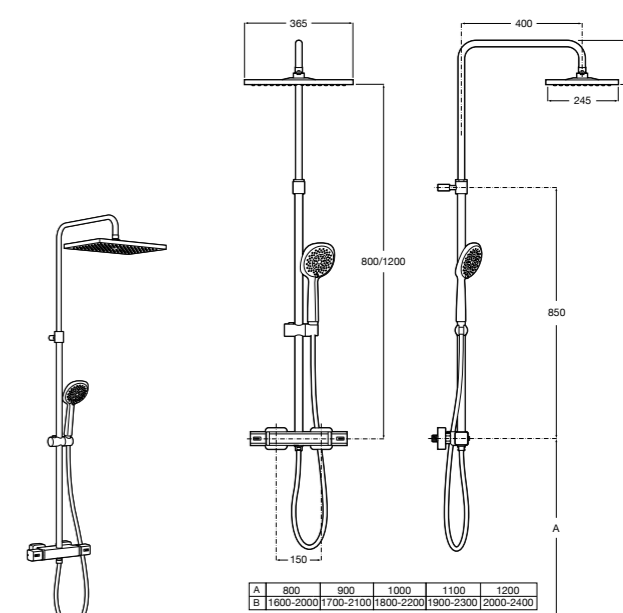

Level-T

5A201AC00 Душевая стойка со смесителем-термостатом. Регулируемая высота. Включает: верхний душ 365x245 мм, ручной душ диаметром 130 мм с тремя режимами напора воды, гибкий шланг 1,75 м и держатель с возможностью регулировки наклона и высоты.

Размеры в мм
*до окончания складских запасов