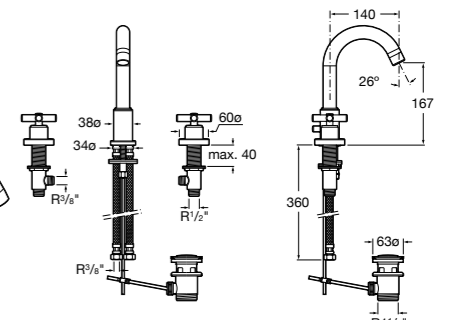

Loft

1. **5A443C00** Монтируемый на раковину смеситель с центральным поворотным изливом, донным клапаном и гибкой подводкой.