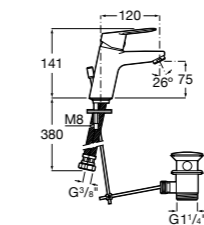

Alfa ®

1. **5A3P25C00** Смеситель для раковины с донным клапаном и гибкой подводкой. Cold start.