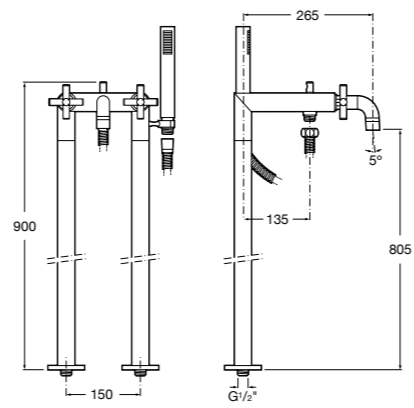

5A2743C00 Напольный смеситель для ванны и душа с автоматическим переключателем, гибким душевым шлангом 1,75 м, душевой лейкой, встроенным держателем и вертикальными колонками подвода воды.