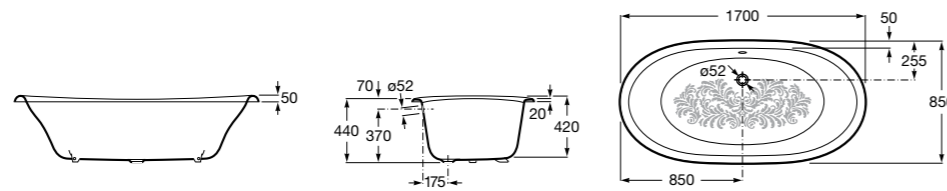

Чугунные ванны

Newcast

233650007	Овальная чугунная эмалированная ванна с противоскользящим покрытием дна, внешнее покрытие белого цвета. Ножки и слив не включены.
233650002	Овальная чугунная эмалированная ванна с противоскользящим покрытием дна, внешнее покрытие черного цвета. Ножки и слив не включены.
233650003	Овальная чугунная эмалированная ванна с противоскользящим покрытием дна, внешнее покрытие бордового цвета. Ножки и слив не включены.
233650004	Овальная чугунная эмалированная ванна с противоскользящим покрытием дна, внешнее покрытие синего цвета. Ножки и слив не включены.
233650000	Овальная чугунная эмалированная ванна с противоскользящим покрытием дна, внешнее покрытие серого цвета. Ножки и слив не включены.
233650008	Овальная чугунная эмалированная ванна с противоскользящим покрытием дна, внешнее покрытие медного цвета. Ножки и слив не включены.