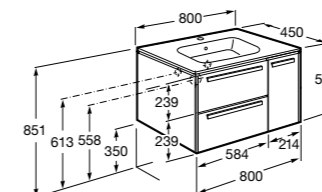

Lago

857296806	Мебельный модуль белый глянцев.
857296444	Мебельный модуль светлый дуб.
32799C000	Раковина Victoria Unik 800.