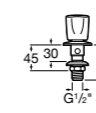

Brava

5A6530C00 Встраиваемый вентиль для биде, синий указатель (холодный).
5A6630C00 Встраиваемый вентиль для биде, красный указатель (горячий).