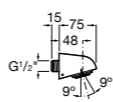

Держатели для душевых насадок

Потолочный держатель

Потолочный держатель для душевой насадки. Совместим с RainDream и RainSense.

	A	
5B0650C00	300	
5B0550C00	200	
5B0450C00	100	
5B0550..0 ☉	200	Покрытие Everlux.

Потолочный держатель

Потолочный держатель для душевой насадки 100 мм. Совместим с RainDream и RainSense.

5B1050C00	

Настенный держатель

Настенный держатель для душевой насадки. Совместим с RainDream и RainSense.

	A	
5B0350C00	500	
5B0250C00	400	
5B0150C00	300	
5B0250..0	400	Покрытие Everlux.

Настенный держатель

5B0750C00 Настенный держатель для душевой насадки. Совместим с Stella.

Настенный держатель

5B0950C00 Настенный держатель для душевой насадки 400 мм. Совместим с RainDream и RainSense.

Душевые насадки, монтаж к стене

Puzzle

5A9978C00 Монтируемая к стене душевая насадка из нержавеющей стали с функцией каскадного потока.

Puzzle

5A9878C00 Монтируемая к стене душевая насадка из нержавеющей стали.

Fit

5B6661C00 Антивандальная душевая насадка.

Душевые форсунки

Форсунка Square

5B3778C00 SQUARE - Душевая форсунка с изменяемым углом потока. Хром.

Форсунка Round

5B3878C00 ROUND - Душевая форсунка с изменяемым углом потока. Хром.

Аксессуары для душа / Штанги

Sensum

5B0405C00 Штанга 800 мм с регулируемым держателем для душа.

5B0405..0 Штанга 800 мм с регулируемым держателем для душа. Покрытие Everlux. ☉

Stella

Душевая штанга с регулируемым держателем для ручного душа.

	A	B
5B0305C00	900	846
5B0205C00	700	646

Minimal

Душевая штанга с регулируемым держателем для ручного душа.

	A
5B0605C00	900
5B0505C00	700

Clasica

5B3450C00 Классическая душевая штанга 700 мм с регулируемым держателем для ручного душа. Хром.

Мыльница

5B5150TP0 Прозрачная мыльница для душа.

5B5150C00 Хромированная мыльница для душа.