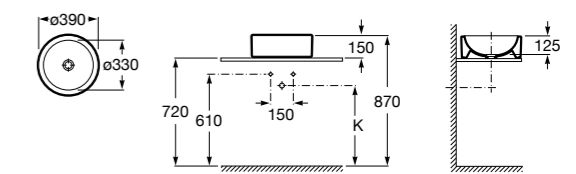

Terra

32722D000 Накладная керамическая раковина. Смеситель не входит в комплект.