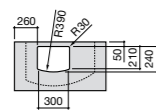

### Hall

**327621000** Настенная или накладная керамическая раковина. Смеситель не входит в комплект.

Размеры в мм

**Hall**

**327620000** Настенная или накладная керамическая раковина. Смеситель не входит в комплект.