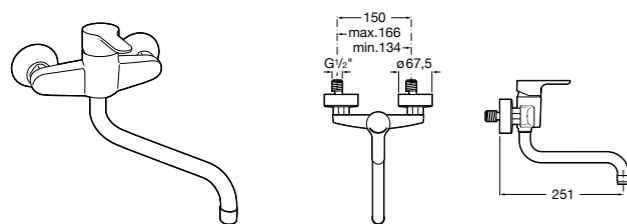

Смесители для кухни / монтируемые на стену / однорычажные

L20

5A7609C00 Монтируемый на стену смеситель для кухни с поворотным изливом и аэратором.