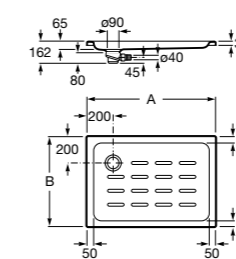

**Керамические душевые поддоны****Malta Walk-In**

Керамический душевой поддон с противоскользящим покрытием и с платформой венге.

373524000