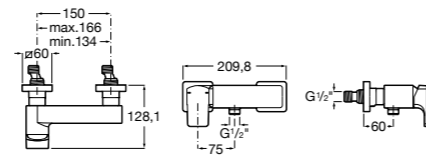

L90

5A2D01C00 Монтируемый на стену смеситель для душа.