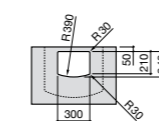

Victoria

32739300Y Настенная керамическая раковина. Смеситель не входит в комплект.

337390000 Пьедестал для керамической раковины.

33739200Y Полупьедестал для керамической раковины.

Hall

327881000 Настенная или накладная керамическая раковина. Смеситель не входит в комплект.

337621000 Полупьедестал для керамической раковины.