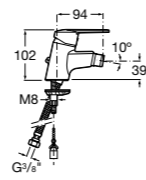

Victoria

5A6125C0M Смеситель для биде с регулятором направления потока, держателем для цепочки и гибкой подводкой.