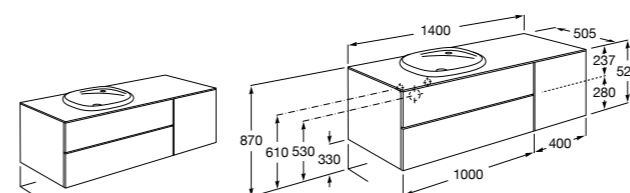

Beyond раковина слева

851393XXX UNIK - Комплект мебели из двух ящиков и шкафа с одной дверцей и раковины слева. Материал раковины Surfex®. Раковины и смесители не входят в комплект.