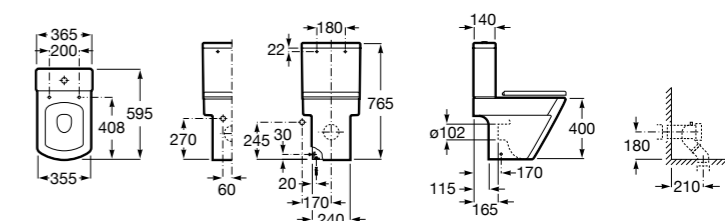

Hall

1. **342628000** Чаша унитаза укороченная приставная с двойным выпуском. Включен патрубок с крепежом к стене и установочный комплект.
   342629000 Чаша унитаза укороченная приставная с двойным выпуском.
   341620000 Бачок с механизмом двойного смыва 6/3 литра с нижним подводом воды. Включен установочный комплект, механизм для подвода воды и механизм смыва.
   801622004 Сиденье и крышка с механизмом «мягкое закрывание».
   801620004 Сиденье и крышка с креплениями из нержавеющей стали для укороченного унитаза.

Hall

1. **342627000** Чаша унитаза укороченная с двойным выпуском. Включен патрубок и установочный комплект.
   341620000 Бачок с механизмом двойного смыва 6/3 литра с нижним подводом воды. Включен установочный комплект, механизм для подвода воды и механизм смыва.
   801622004 Сиденье и крышка с механизмом «мягкое закрывание».
   801620004 Сиденье и крышка с креплениями из нержавеющей стали для укороченного унитаза.