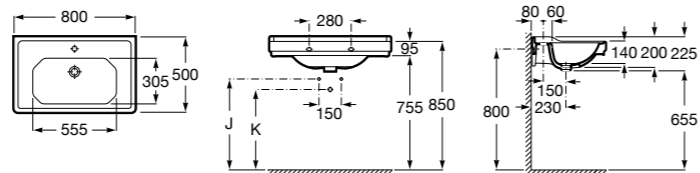

Carmen

3270A0..0 Настенная керамическая раковина под пьедестал с установочным комплектом и одним отверстием под смеситель. Смеситель и пьедестал не входят в комплект.

3270A0..3 Настенная керамическая раковина под пьедестал с установочным комплектом и тремя отверстиями под смеситель. Смеситель и пьедестал не входят в комплект.

3370A0..0 Керамический пьедестал для раковины. Монтажный комплект не входит.