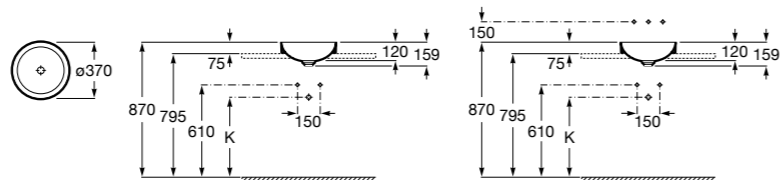

Inspira Round

32752R..0 ROUND - Полувстраиваемая раковина из материала FINECERAMIC® с фиксированным открытым керамическим выпуском. Смеситель не входит в комплект.