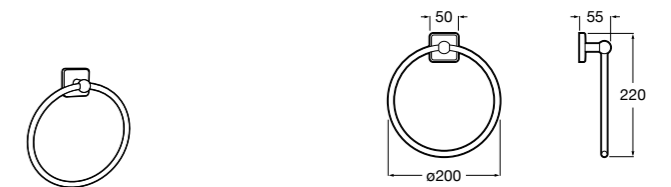

Victoria

816659001 Полотенцедержатель в форме кольца. Крепление на болты или клей.