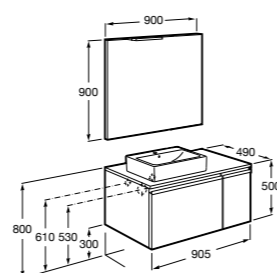

Heima раковина слева

1. **851004XXX** Мебельный модуль для раковины с рабочей поверхностью. Раковина и смеситель не входят в комплект. Модуль дополнительно обработан защитой от влаги.
   851042XXX PACK - Комплект мебели, раковины и зеркала с подсветкой LED Smartlight. Компактный сифон. Раковина, ножки и смеситель не входят в комплект. Модуль дополнительно обработан защитой от влаги.
   856925331 Комплект из 2-х ножек.