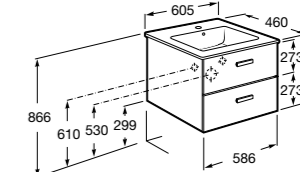

Victoria Nord

ZRU9000028 Мебельный модуль белый глянец.

ZRU9000027 Мебельный модуль венге.

32799E000 Раковина Victoria Unik 600.