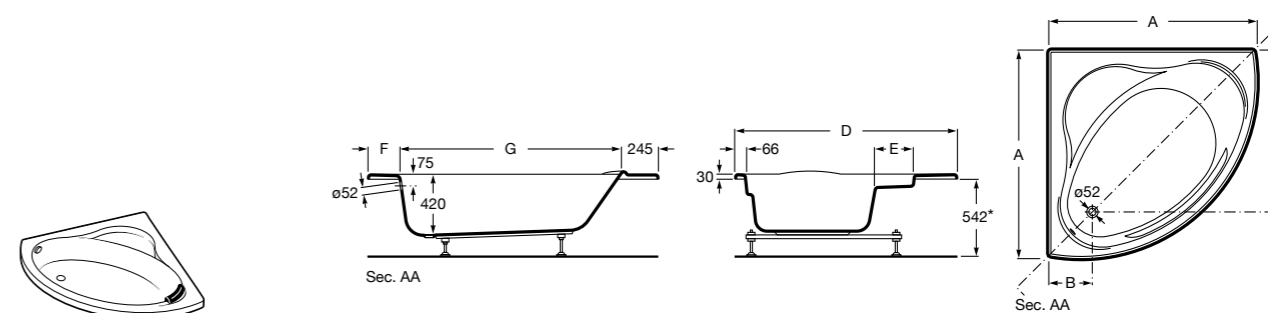

Bali

Угловая симметричная акриловая ванна с гидромассажем Total с донным клапаном.

	A	B	C	D	E	F	G
248064001	1450	305	1125	1535	270	215	1550
248101001	1300	294	980	1325	260	210	1365

Угловая симметричная акриловая ванна с гидромассажем Topic с донным клапаном.

	A	B	C	D	E	F	G
248063001	1450	305	1125	1535	270	215	1550
248100001	1300	294	980	1325	260	210	1365

Симметричная угловая акриловая ванна.

	A	B	C	D	E	F	G
247661000	1450	305	1125	1535	270	215	1550
248070000	1300	294	980	1325	260	210	1365

Панель для акриловой ванны.

1. **259856000** 1450
   259855000 1300