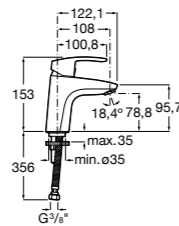

Monodin-N

1. **5A3B98C0M** Смеситель для раковины, гладкий корпус, с гибкой подводкой.
   5A3298C00 Смеситель для раковины, гладкий корпус, с гибкой подводкой. Cold start.