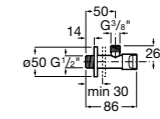

Угловые запорные краны для смесителей

Запорный кран

525164400 Угловой запорный кран 1/2" - 3/8" (керамический механизм, металлическая ручка).

525164500 Угловой запорный кран 1/2" - 1/2" (керамический механизм, металлическая ручка).