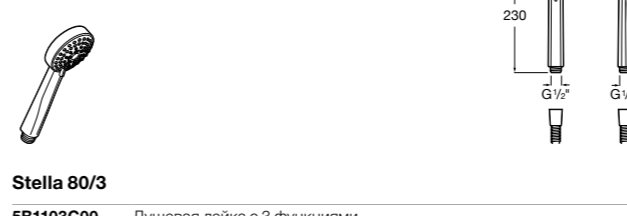

Stella 80/3

5B1103C00 Душевая лейка с 3 функциями.

5B1103C07 * Душевая лейка с 3 функциями. Упаковка блистер.