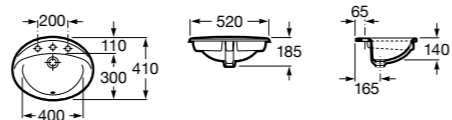

Rodeo

327866000 Раковина керамическая врезная. Смеситель не входит в комплект.

Neo Selene

322307000 Раковина керамическая врезная или встраиваемая снизу. Смеситель не входит в комплект.

Diverta

327114000 Раковина керамическая врезная или встраиваемая снизу. Смеситель не входит в комплект.

Debba

32799M000 Раковина керамическая врезная. Смеситель не входит в комплект.

Beyond

3270B7.0 Полувстраиваемая раковина из материала FINECERAMIC®. Универсальный выпуск с керамической крышкой Ø 72мм. Смеситель не входит в комплект.

The Gap Square ©

3270Y9000 Раковина керамическая врезная. Смеситель не входит в комплект.

Размеры в мм

The Gap Round ©

3270Y4000 Раковина керамическая врезная. Смеситель не входит в комплект.

Foro

327872000 Раковина керамическая врезная. Смеситель не входит в комплект.

The Gap Square ©

3270Y7000 Раковина керамическая врезная. Смеситель не входит в комплект.

The Gap Round ©

3270Y3000 Раковина керамическая врезная. Смеситель не входит в комплект.

Inspira Square

32753R.0 SQUARE - Полувстраиваемая раковина из материала FINECERAMIC® с фиксированным открытым керамическим выпуском. Смеситель не входит в комплект.

Inspira Soft

32750R.0 SOFT - Полувстраиваемая раковина из материала FINECERAMIC® с фиксированным открытым керамическим выпуском. Смеситель не входит в комплект.

Размеры в мм