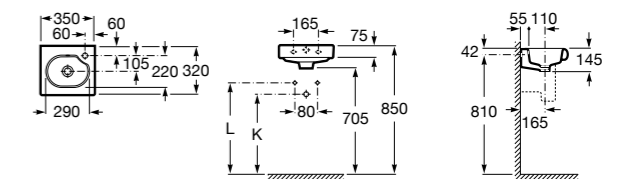

Meridian

327249000 Настенная керамическая раковина. Смеситель не входит в комплект.

337242000 Полуьпедестал для керамической раковины компакт.