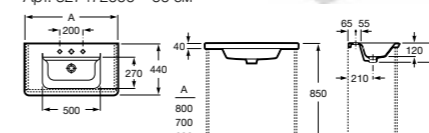

Раковина The Gap Original

Стр. 126
Арт. 327470000 80 см
Арт. 327471000 70 см
Арт. 327472000 60 см