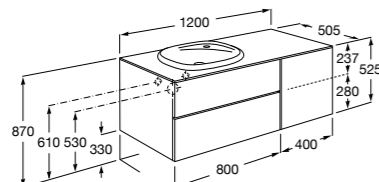

Beyond раковина слева

851391XXX UNIK - Комплект мебели из двух ящиков и шкафа с одной дверцей и раковины слева. Материал раковины Surfex®. Смеситель и ножки не входят в комплект.