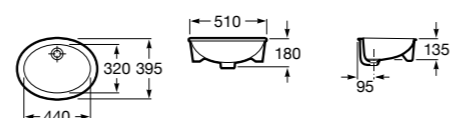

Rodeo

327866000 Раковина керамическая врезная. Смеситель не входит в комплект.