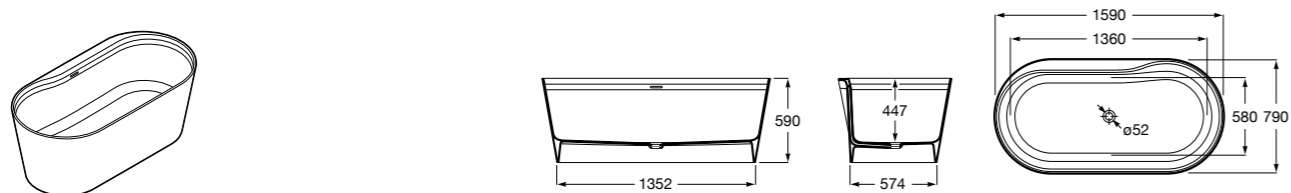

Alena

248467000 Овальная ванна SURFEX®. Интегрированный слив-перелив, донный клапан с системой click-clack, с крышкой Surfex®.