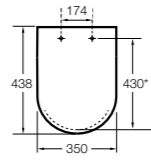

Debbba Square ©

1. **8019D200B** SQUARE - Сиденье и крышка с механизмом «мягкое закрытие» для унитаза. Материал SUPRALIT®.
2. **8019D000B** SQUARE - Сиденье и крышка с креплениями из нержавеющей стали для унитаза. Материал SUPRALIT®.