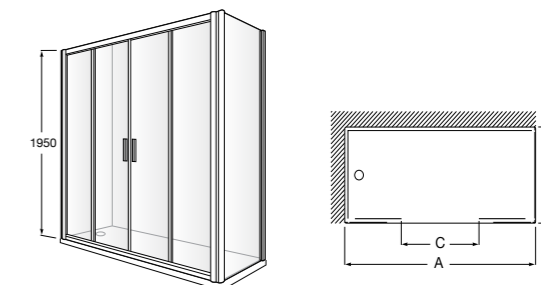

Душевые ограждения / 2 стены / фронтальное расположение / раздвижные двери

Ura Standard L4-E + LF-C

L4-E - Фронтальное расположение. 2 раздвижных элемента + 2 фиксированных элемента для установки между стенами или 1 боковым фиксированным элементом LF. Прозрачное стекло, цвет профиля: блестящее серебро. Предел до стены в открытом виде 25 мм. Включает обработку Maxiclean.

	Ширина (A)	Открытие (C)
L4-E	A	
AM16316012M	1600	610
AM16317012M	1700	660
AM16318012M	1800	710
AM16319012M	1900	710
AM16320012M	2000	710
LF (B)	B	
AM16407012M	700	
AM16407512M	750	
AM16408012M	800	
AM16409012M	900