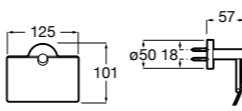

Compas

1. **817358001** Держатель для туалетной бумаги с крышкой.