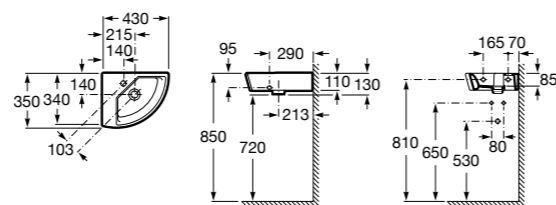

### Hall

**327623000** Настенная керамическая раковина. Смеситель не входит в комплект.

Размеры в мм