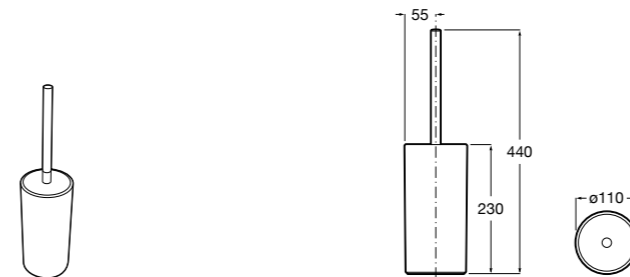

Onda

3870ZF000 Напольный держатель для щеток.