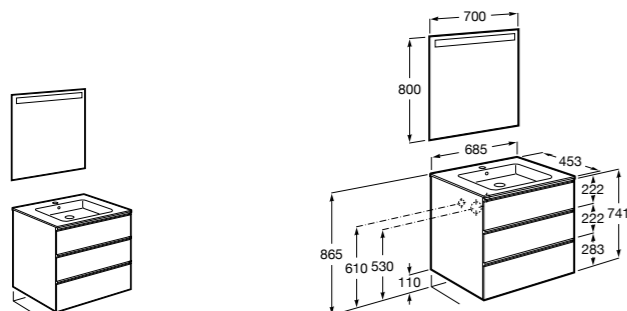

Domi ©

1. **857536806** Мебельный модуль.
   3270M0004 Раковина мебельная The Gap Plus 800x460.
   ZRU9302689 Зеркало The Gap Original 800.

Также возможна комплектация раковинами

1. **32799C000** Victoria Unik 800
   3279A4000 Раковина The Gap 800.
   851546XXX Комплект. Включает в себя: мебельный модуль и раковину.
   851539XXX Готовое решение. Включает в себя: мебельный модуль, раковину и зеркало Eidos.

Дополнительно:

1. **816830485** Каркас без полотенцедержателя (1 шт.).
   816831485 Каркас с полотенцедержателем (1 шт.).

Romea ©

1. **851582XXX** UNIK - Модуль для раковины с 2 ящиками и раковина.
   851589XXX Готовое решение - модуль для раковины с двумя ящиками, раковина, зеркало.

The Gap Original

1. **ZRU9302733** Мебельный модуль белый матовый.
   ZRU9302878 Мебельный модуль белый глянцевый.
   ZRU9302741 Мебельный модуль фиолетовый.
   327471000 Раковина The Gap Original 700.

Ronda

1. **ZRU9303003** Мебельный модуль бетон/белый матовый.
   ZRU9302964 Мебельный модуль белый глянцевый/антрацит.
   327471000 Раковина The Gap Original 700.

Up

1. **ZRU9303011** Мебельный модуль белый глянцевый.
   327471000 Раковина The Gap Original 700.

Мебельные модули для одной раковины 700 мм

The Gap ©

1. **851477XXX** UNIK - Комплект мебели с 2 ящиками и раковины.
   851510XXX PACK - Комплект мебели с 2 ящиками, раковины и зеркала Eidos.
   816826339 Набор из 2 ножек 335 мм для мебели UNIK с 2 ящиками.
   816826458 Набор из 2 ножек 335 мм для мебели UNIK с 2 ящиками.

The Gap ©

1. **851485XXX** UNIK - Комплект мебели с 3 ящиками и раковины.
   851518XXX PACK - Комплект мебели с 3 ящиками, раковины и зеркала Eidos.
   816827339 Набор из 4 ножек 110 мм для мебели UNIK с 3 ящиками.
   816827458 Набор из 4 ножек 110 мм для мебели UNIK с 3 ящиками.

Мебельные модули для одной раковины 600 мм

Beyond ©