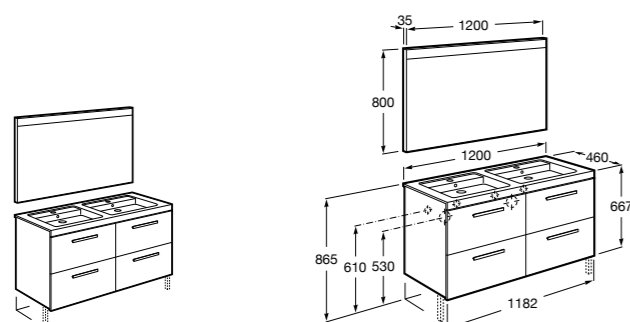

Prisma

855957XXX UNIK - Комплект из мебельного модуля и раковины с двумя чашами. Включает: компактный сифон. Ножки и смеситель не входят в комплект.

855941XXX PASC - Комплект из мебельного модуля, раковины с двумя чашами и зеркала Prisma Basic со светодиодной подсветкой, встроенной на внешнюю часть. Включает: компактный сифон. Ножки и смеситель не входят в комплект.

816764339 Комплект из 2-х ножек.