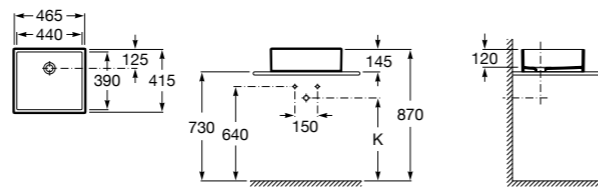

Sofia

327720000 Накладная керамическая раковина. Смеситель не входит в комплект.