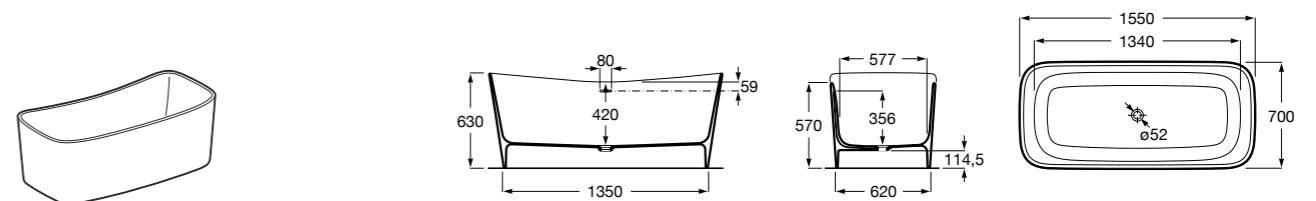

Maui Square ©

248502000 Прямоугольная ванна STONEX®, интегрированный слив-перелив, донный клапан с системой click-clack.