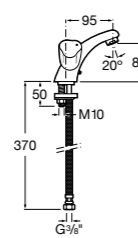

Carmen

5A444BC00 Монтируемый на раковину смеситель с центральным поворотным изливом, донным клапаном и гибкой подводкой.

Смесители для раковин / монтаж на бортик / высокий излив / однорычажные

Insignia

5A343AC00 Смеситель для раковины с высоким изливом, с донным клапаном и гибкой подводкой. Cold start.

Carmen

5A3A4BC00 Смеситель для раковины, гладкий корпус, с донным клапаном click-clack и гибкой подводкой.

5A3B4BC00 Смеситель для раковины, гладкий корпус, с гибкой подводкой.

Insignia

5A3A3AC00 Смеситель для раковины с высоким изливом, гладкий корпус, с донным клапаном с системой click-clack и гибкой подводкой. Cold start.

5A3C3A..0 Смеситель для раковины с высоким изливом, гладкий корпус, с гибкой подводкой. Cold start. Покрытие Everlux.

Brava

5A3130C00 Смеситель для раковины с держателем для цепочки и гибкой подводкой.

L90

5A3G01C00 Смеситель для раковины с высоким изливом, донным клапаном и гибкой подводкой, Cold start.

Pals ©

5A376DC00 Смеситель для раковины с высоким изливом, с ручкой-джойстиком, гладкий корпус, с донным клапаном с системой click-clack и гибкой подводкой.

Lanta

5A3411C00 Смеситель для раковины с высоким изливом, гладкий корпус, с донным клапаном с системой click-clack и гибкой подводкой. Cold start.

Naia

5A3496C00 Смеситель для раковины с высоким изливом, с донным клапаном и гибкой подводкой. Cold start.

Atlas

5A3790COM Смеситель для раковины с высоким изливом, гладкий корпус, с гибкой подводкой.

5A3790C00 Смеситель для раковины с высоким изливом, гладкий корпус, с гибкой подводкой. Cold start.

Naia

5A3796C00 Смеситель для раковины, гладкий корпус, с высоким изливом, с донным клапаном с системой click-clack, гибкой подводкой. Cold start.