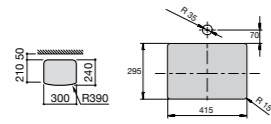

Neo Selene

322307000 Раковина керамическая врезная или встраиваемая снизу. Смеситель не входит в комплект.