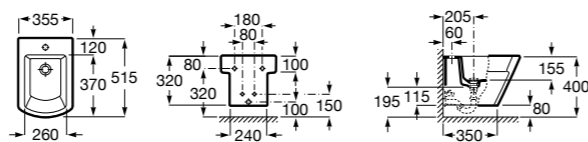

Биде подвесные укороченные