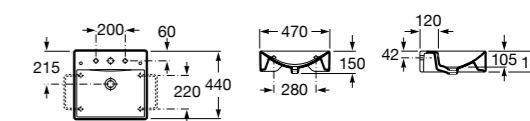

Diverta

327111000 Настенная или накладная керамическая раковина. Смеситель не входит в комплект.