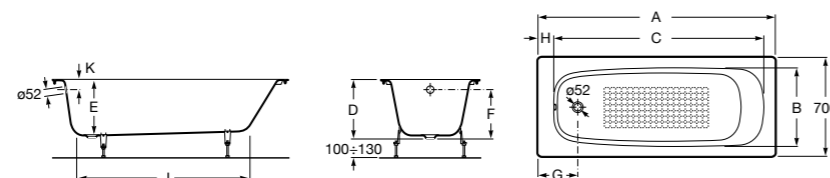

Continental

Прямоугольная чугунная эмалированная ванна.

	A	B	C	D	E	F	G	H	K	J	Объем, л
21291100R	1700	570	1530	420	400	350	285	100	70	1235	182
21291200R	1600	570	1430	420	400	350	285	100	70	1180	170
21291300R	1500	570	1330	420	400	350	285	100	70	1120	161
212914001	1400	560	1230	420	400	350	285	100	70	1020	144
211506001	1200	550	1050	390	370	330	260	75	60	900	117
211507001	1000	550	850	390	370	330	260	75	60	730	95
21290100R	1700	700	1530	420	400	350	285	100	70	1235	182
21290200R	1600	700	1430	420	400	350	285	100	70	1180	170
21290300R	1500	700	1330	420	400	350	285	100	70	1120	161
212904001	1400	700	1230	420	400	350	285	100	70	1020	144

Размеры в мм