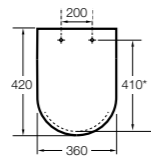

Hall

1. **801620..4** Сиденье и крышка с креплениями из нержавеющей стали для укороченного унитаза.
2. **801622..4** Сиденье и крышка с механизмом «мягкое закрытие».