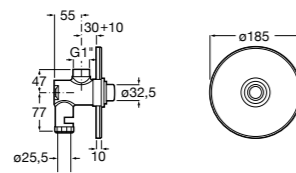

Aqualine

- **5A9677C00** Встраиваемый смывной кран. Механизм слива 6 литров.