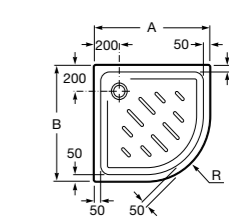

**Керамические душевые поддоны****Malta Walk-In**

Керамический душевой поддон с противоскользящим покрытием и с платформой венге.

373524000