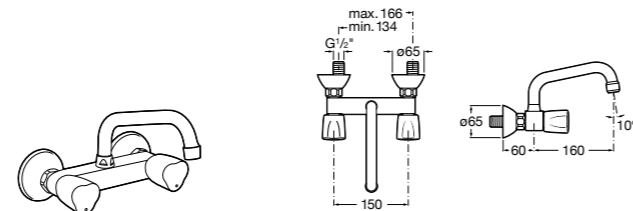

Смесители для кухни / монтируемые на стену / двухвентильные

Brava

5A7430C00 Монтируемый в стену смеситель для кухни с верхним поворотным изливом и аэратором.