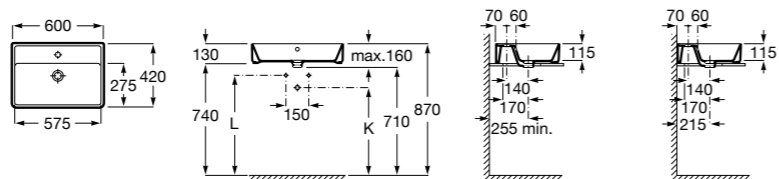

**Diverta**

**32711G000** Накладная керамическая раковина. Смеситель не входит в комплект.

**The Gap Square ®**

**3270MN000** Накладная керамическая раковина. Смеситель не входит в комплект.

Размеры в мм

**The Gap Square ®**