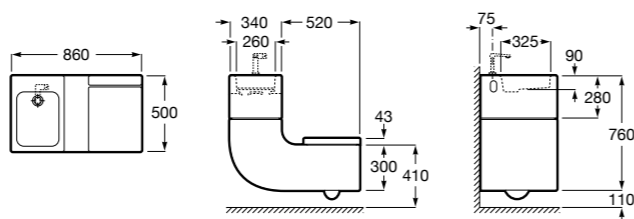

Раковины 2 в 1 (раковина + унитаз)

W + W

893020001 Подвесной унитаз и раковина. В комплект входит крышка для унитаза и смеситель серии Singles.