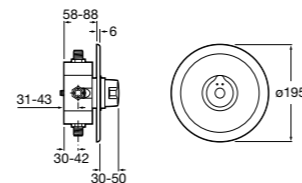

Avant

- **5A2217C00** Встраиваемый смеситель для душа.