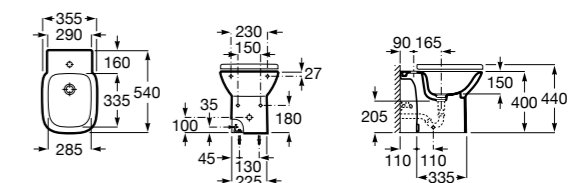

Debba Square

357994000 Биде без крышки. Включает: установочный комплект. Смеситель не входит в комплект.

8069D200B Крышка для биде с механизмом «мягкое закрывание». ©

8069D000B Крышка для биде. ©

8069D2004 Крышка для биде с механизмом «мягкое закрывание».

8069D0004 Крышка для биде.

Размеры в мм