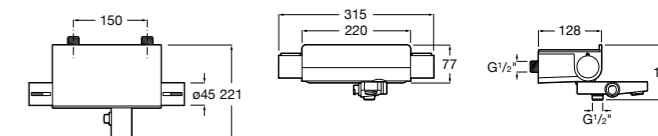

T-2000

5A1288C00 Монтируемый на стену термостат для ванны и душа с изливом и полочкой из закаленного стекла.