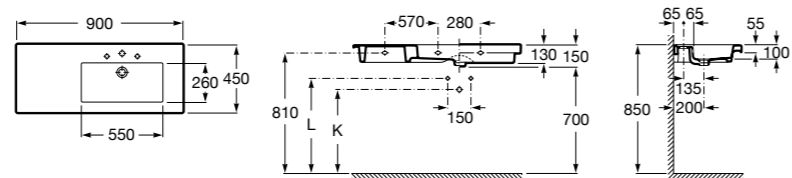

Prisma

327543000 Настенная или накладная керамическая раковина. Смеситель не входит в комплект.