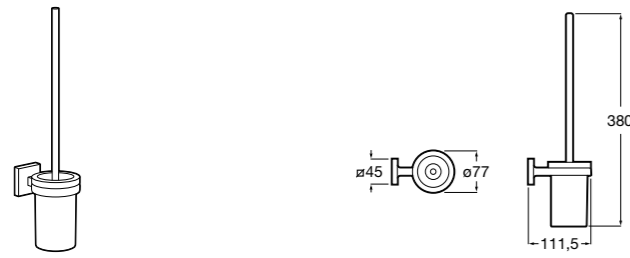

Cubica

816829001 Настенный держатель для щетки.