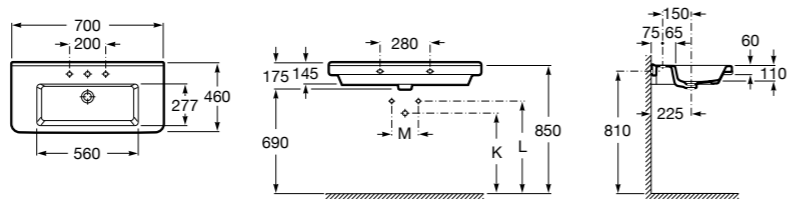

Dama Retro

320321001 Настенная керамическая раковина. Пьедестал и смеситель не входят в комплект.

331325001 Пьедестал для керамической раковины.