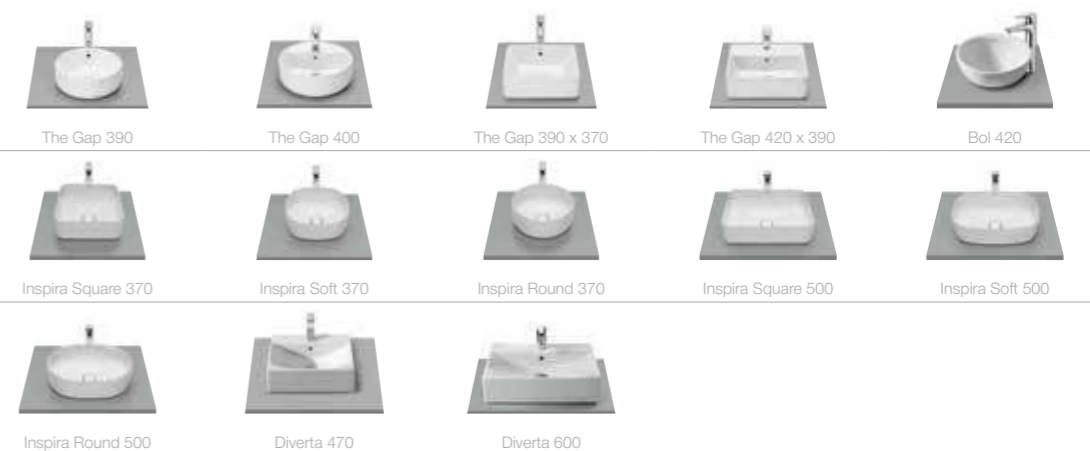

Дополните интерьер ванной комнаты

Примеры накладных раковин. Полный ассортимент смотрите на странице 120.