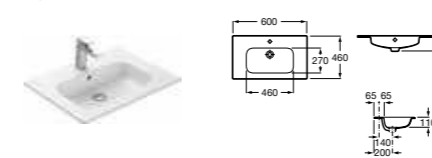

Раковина

Арт. 32799E000 Victoria-N Unik, 60 см