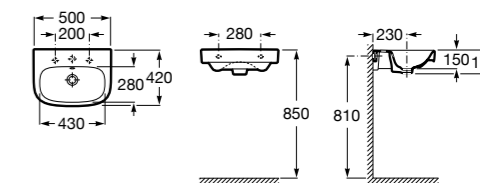

Debba

32799600Y Настенная керамическая раковина. Смеситель не входит в комплект.

33799000Y Пьедестал для керамической раковины.

33799100Y Полуьпедестал для керамической раковины.