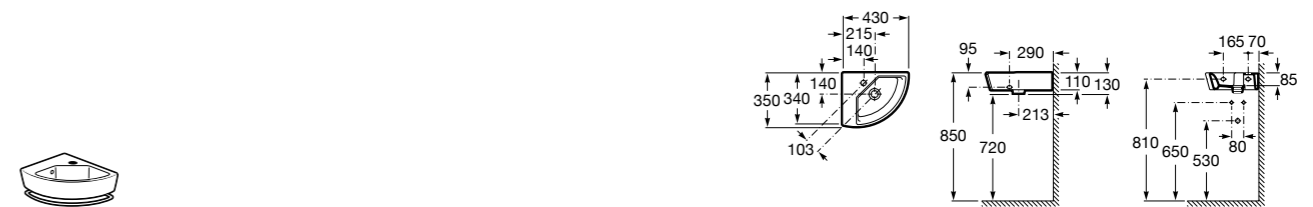

Раковины накладные угловые

Hall

327623000 Настенная керамическая раковина. Смеситель не входит в комплект.

Hall

327622000 Настенная керамическая раковина. Смеситель не входит в комплект.