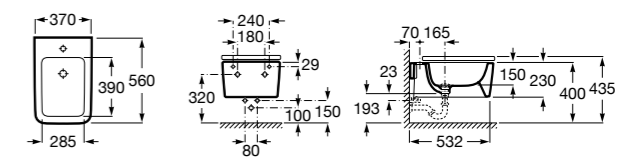

Hall

35762K000 Подвесное биде без крышки. Смеситель не входит в комплект. Для установки подвесных биде необходима совместимая система инсталляции Rosa.
80662B004 Крышка для биде с металлическими креплениями.