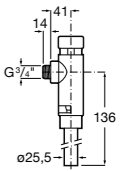

**526900610** Смывной кран для унитаза. Изогнутая сливная труба 1".

**Aqualine Plus**

**5A9577C00** Смывной кран 3/4" для унитаза. Механизм двойного слива 6/3 литра.

**Aqualine Basic**

**5A9477C00** Смывной кран 3/4" для унитаза.