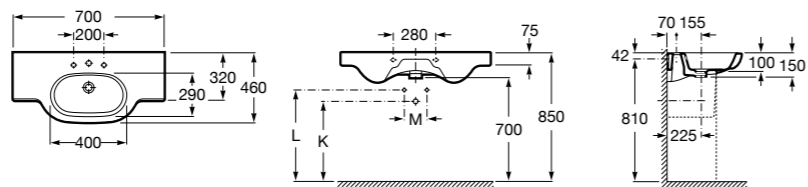

Dama

327782000 Настенная керамическая раковина. Смеситель не входит в комплект.

337470000 Пьедестал для керамической раковины.

337471000 Полупьедестал для керамической раковины.

Meridian

327240000 Настенная керамическая раковина. Смеситель не входит в комплект.

335240000 Пьедестал для керамической раковины.

337241000 Полупьедестал для керамической раковины.