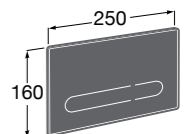

890104008 EP1 - Двойной смыв, электронная, отделка стекло. Автоматический или ручной смыв. Настраиваемая цветная подсветка. Совместима со всеми системами инсталляций Роса. Бесконтактный смыв с помощью датчика присутствия. Подходит для установки в частных и общественных местах.