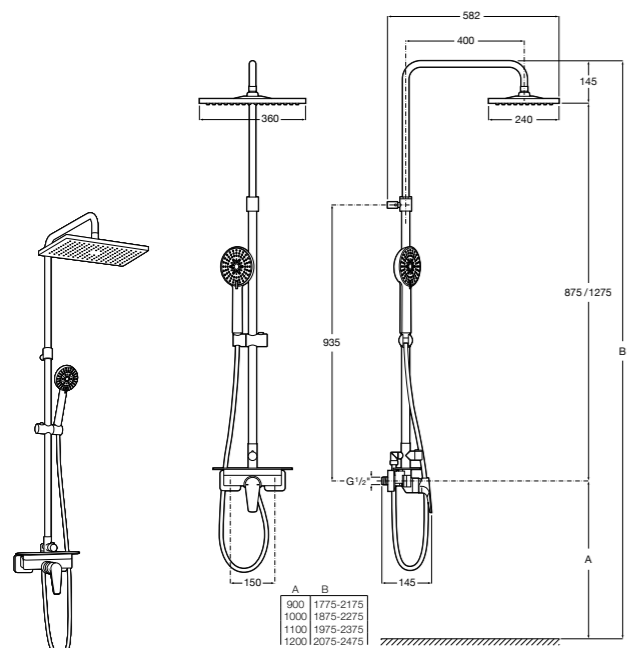

**Even-M Round**

**5A9790C00** Душевая стойка с однорычажным управлением и полочкой. Высота стойки регулируется от 875 мм до 1275 мм. Включает: ручной душ и держатель с возможностью регулировки наклона и высоты.