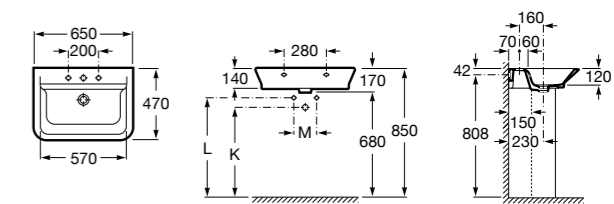

Debba

325993000 Настенная керамическая раковина. Смеситель не входит в комплект.

33799000Y Пьедестал для керамической раковины.

33799100Y Полупьедестал для керамической раковины.