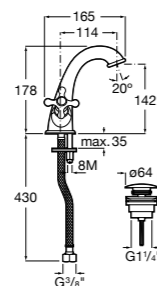

Insignia

5A343AC00 Смеситель для раковины с высоким изливом, с донным клапаном и гибкой подводкой. Cold start.