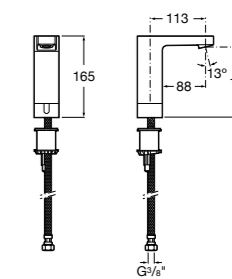

Краны для раковины / монтируемые на край раковины / электронные

L90-E

1. **5A5601C00** Электронный кран для раковины для подвода одной воды. Ограничитель потока воды 5,7 л/мин, гибкая подводка. Питание от четырех щелочных батареек 1,5V LRG (AA). Батарейки не включены в комплект.
2. **5A5701C00** Электронный кран для раковины для подвода одной воды. Ограничитель потока воды 5,7 л/мин, гибкая подводка. Питание от сети 230 V. Источник питания включен в комплект.