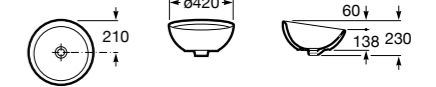

Bol

327876000 Накладная керамическая раковина. Смеситель не входит в комплект.