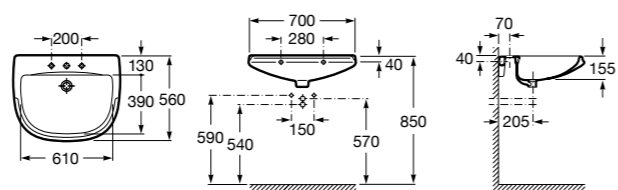

**Diverta**

**327110000** Настенная или накладная керамическая раковина. Смеситель не входит в комплект.

Размеры в мм