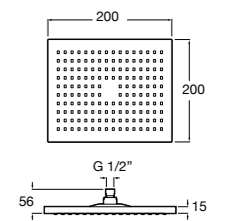

Rainsense

5B2350C00 Квадратная душевая насадка. Хромированный ABS-пластик. Кронштейн покупается отдельно.