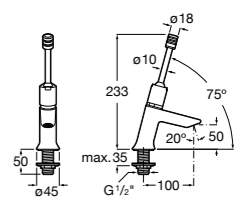

Instant Care

1. **5A4377C00** Кран для раковины с аэратором. Подвод одной воды.