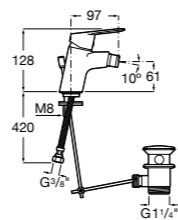

Monodin-N

5A6198C00 Смеситель для биде с цепочкой, регулятором направления потока и гибкой подводкой.

Alfa

5A6F25C00 Смеситель для биде с регулятором направления потока, донным клапаном и гибкой подводкой.

Cala

5A606EC00 Смеситель для биде с регулятором направления потока, донным клапаном и гибкой подводкой.

Victoria

5A6N25C0M Смеситель для биде с регулятором направления потока, донным клапаном и гибкой подводкой.

L20

5A6A09C0M Смеситель для биде с регулятором направления потока, донным клапаном и гибкой подводкой.

Victoria

5A6125C0M Смеситель для биде с регулятором направления потока, держателем для цепочки и гибкой подводкой.

Смесители для биде / монтаж на бортик / двухвентильные

L20

5A6B09C00 Смеситель для биде с регулятором направления потока, держателем для цепочки и гибкой подводкой.

Loft

5A6043C00 Смеситель для биде с регулятором направления потока, донным клапаном и гибкой подводкой.

Carmen

5A6A4BC00 Смеситель для биде с регулятором направления потока, донным клапаном click-clack и гибкой подводкой воды.

Brava

5A6130C00 Смеситель для биде с регулятором направления потока и гибкой подводкой.

Brava

5A6530C00 Встраиваемый вентиль для биде, синий указатель (холодный).
5A6630C00 Встраиваемый вентиль для биде, красный указатель (горячий).