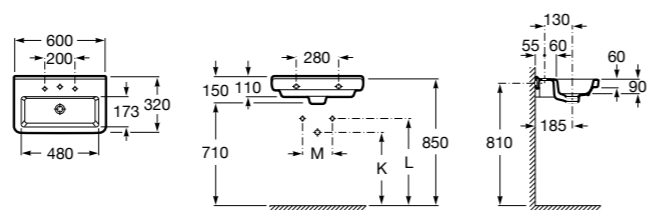

Prisma

327546000 Настенная или накладная керамическая раковина. Смеситель не входит в комплект.