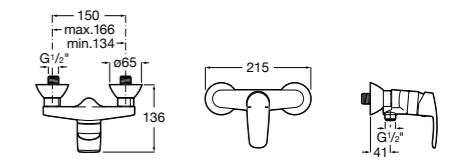

Monodin-N

5A2198C0M Монтируемый на стену смеситель для душа.