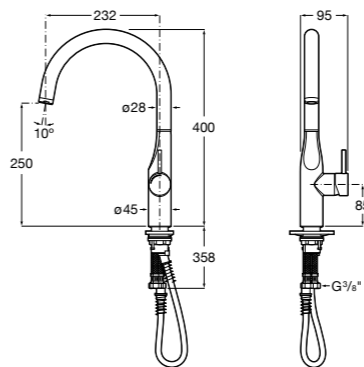

Glera ®

5A844DC00 Смеситель для кухни с поворотным изливом, аэратором и гибкой подводкой. Cold start.