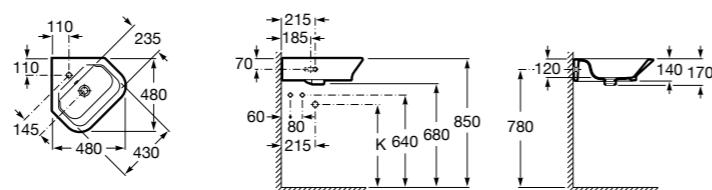

Раковины подвесные угловые

The Gap Original

32747R000 Настенная керамическая раковина. Смеситель не входит в комплект.