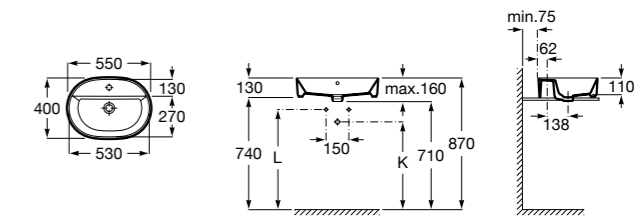

Adora

327203000 Встраиваемая сверху керамическая раковина. Смеситель не входит в комплект.