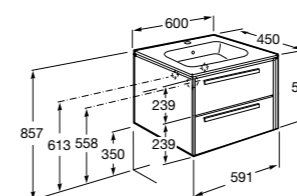

Lander

851424XXX UNIK - Комплект мебели и раковины. Ножки и смеситель не входят в комплект. Встроенная розетка. Модуль дополнительно обработан защитой от влаги.

851429XXX PASC - Комплект мебели, раковины и зеркала Eidos. Ножки и смеситель не входят в комплект. Встроенная розетка. Модуль дополнительно обработан защитой от влаги.

816824339 Комплект из 2-х ножек.

The Gap ®

857552806 Мебельный модуль.

3279A8000 Раковина The Gap 600.

ZRU9302688 Зеркало The Gap Original 600.

ZRU9302885 Зеркальный шкаф The Gap Original 600.

Также возможна комплектация раковинами

3270M1004 Раковина мебельная The Gap Plus 600x460.

32799E000 Victoria Unik 600.

851484XXX Комплект. Включает в себя: мебельный модуль и раковину.

851517XXX Готовое решение. Включает в себя: мебельный модуль, раковину и зеркало Eidos.

Дополнительно:

816827339 Ножки (4 шт.) Алюминий.

816827458 Ножки (4 шт.) Никель.

Anima

851029XXX UNIK - Комплект мебели и раковины. Компактный сифон. Ножки и смеситель не входят в комплект.

851033XXX PASC - Комплект мебели, раковины, зеркала и настенного LED-светильника. Сифон не включен в комплект. Ножки и смеситель не входят в комплект.

816757339 Комплект из 2-х ножек.

The Gap ®

851500XXX UNIK - Мебельный модуль для раковины с рабочей поверхностью. Раковина и смеситель не входят в комплект. Столешница дополнительно обработана защитой от влаги.

851531XXX PASC - Мебельный модуль для раковины с рабочей поверхностью и зеркалом Eidos. Раковина и смеситель не входят в комплект. Столешница дополнительно обработана защитой от влаги.

816829339 Набор из 2 ножек 275 мм для мебели со столешницей.

816829458 Набор из 2 ножек 275 мм для мебели со столешницей.

The Gap ®

857550806 Мебельный модуль.

3279A8000 Раковина The Gap 600.