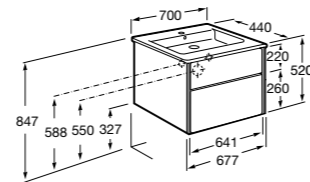

The Gap Original

1. **ZRU9302733** Мебельный модуль белый матовый.
   ZRU9302878 Мебельный модуль белый глянцевый.
   ZRU9302741 Мебельный модуль фиолетовый.
   327471000 Раковина The Gap Original 700.