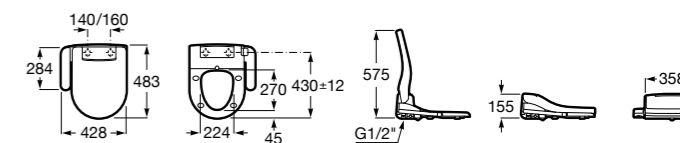

Premium Soft

804008001 Сиденье для унитаза с функцией мытья и сушки, совместим с унитазами Роса формы «soft» (слегка закругленная форма). Для установки и работы необходимо подключение к сети электропитания и подачи воды.