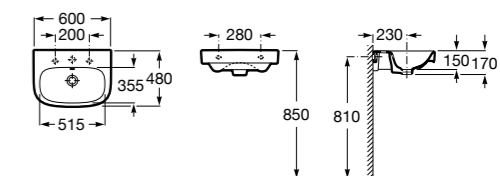

Debba

1. **32799400Y** Настенная керамическая раковина. Смеситель не входит в комплект.
   33799000Y Пьедестал для керамической раковины.
   33799100Y Полупьедестал для керамической раковины.