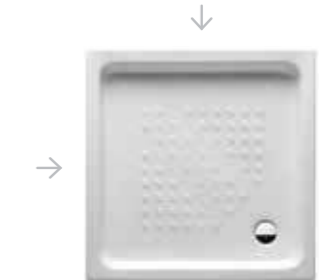

КЕРАМИКА

Italia
762

00

3740HN000 900 x 900 x 80
3740HJ000 800 x 800 x 80
3740HK000 700 x 700 x 80