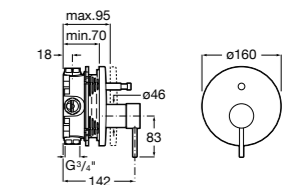

Lanta

5A0B11C00 Встраиваемый смеситель для ванны-душа с переключателем потока. Установка с RocaBox Арт. 525869403.