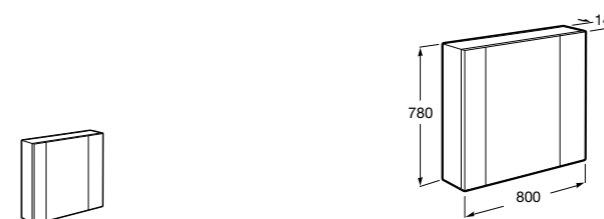

Ronda

Зеркальный шкаф с LED-подсветкой, сенсорным выключателем с диммером и розеткой.

ZRU9303009	Белый матовый.
ZRU9302970	Антрацит.