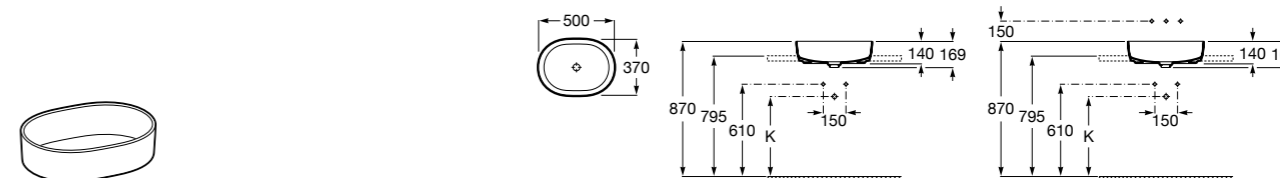

Inspira Round

327520..0 ROUND - Накладная раковина из материала FINECERAMIC® с фиксированным открытым керамическим выпуском. Смеситель не входит в комплект.