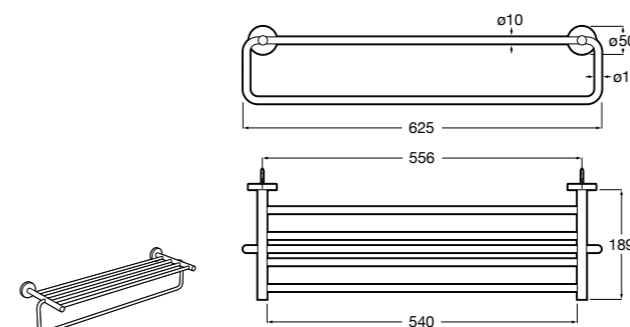

Compas

1. 817438001 Решетка для полотенец.