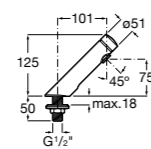

Avant

5A4279C00 Кран для раковины с аэратором. Подвод одной воды.

Sentronic-E

5A4602C00 Электронный смеситель для раковины, монтируемый на стену. Питание от сети 230 V. Включает источник питания. Необходимо укомплектовать 525874603.

525874603 Внутренняя часть электронного смесителя для раковины, монтируемого в стену. Питание от сети 230 V.