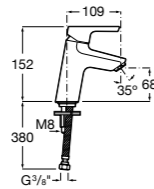

Malva

1. **5A323BC0M** Смеситель для раковины, гладкий корпус, с гибкой подводкой.
   5A323BC00 Смеситель для раковины, гладкий корпус, с гибкой подводкой. Cold start.