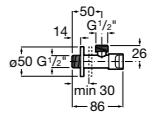

Угловые запорные краны для смесителей

Запорный кран

525164400 Угловой запорный кран 1/2" - 3/8" (керамический механизм, металлическая ручка).

525164500 Угловой запорный кран 1/2" - 1/2" (керамический механизм, металлическая ручка).