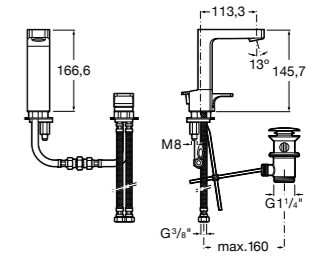

L90

5A3801C00 Смеситель для раковины на два отверстия, с донным клапаном и гибкой подводкой.