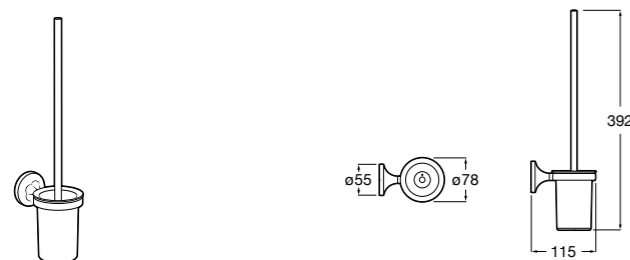

Classica

816818001 Настенный держатель для щетки.