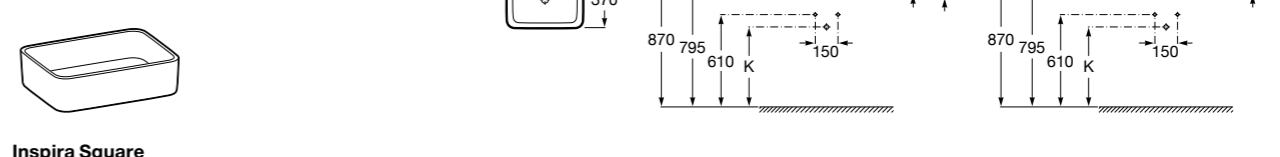

Inspira Square

327530..0 SQUARE - Накладная раковина из материала FINECERAMIC® с фиксированным открытым керамическим выпуском. Смеситель не входит в комплект.