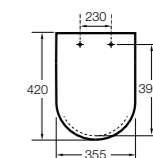

Dama Retro

801327..4 Сиденье и крышка со съемными креплениями.