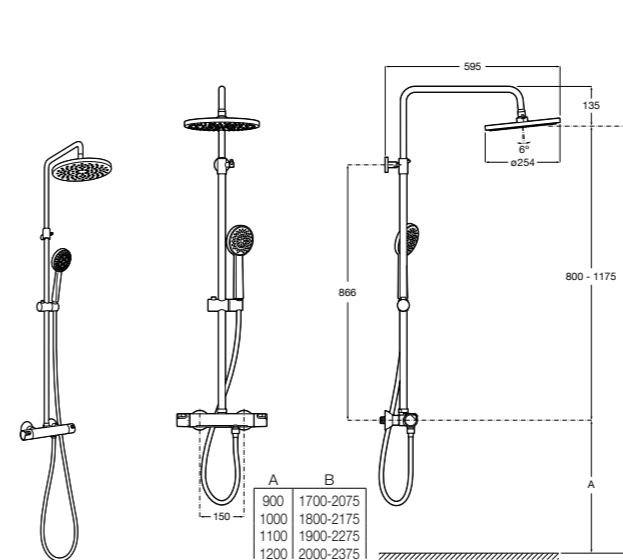

Victoria-T Plus

5A2C18C00* Душевая стойка со смесителем-термостатом, регулируемая высота (800-1200). Включает: верхний душ диаметром 254 мм, ручной душ диаметром 100 мм с одним режимом напора воды, гибкий металлический шланг 1,7 м и держатель с возможностью регулировки наклона и высоты.