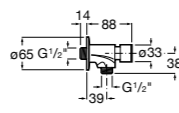

Instant

5A9277C00 Наружный смывной кран для писсуара.

5A9317C00 Внешняя трубка для писсуара.