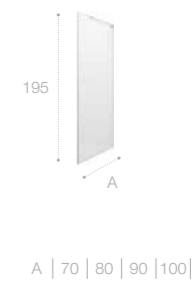

Боковая часть
Стекло прозрачное, профиль хром
Стр. 453