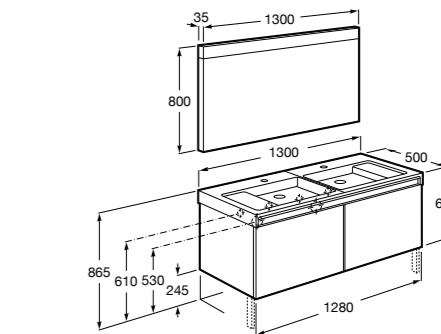

Stratum

851069XXX UNIK - Комплект из мебельного модуля и раковины с двумя чашами. В мебельный модуль встроены колонки Bluetooth®, розетка и освещение. Освещение активируется во время открытия ящика. Включает: компактный сифон. Ножки и смесители не входят в комплект.

851073XXX PASC - Комплект из мебельного модуля и раковины с двумя чашами, зеркала Prisma Comfort с подсветкой и функцией антизапотевания. Система антизапотевания работает от сенсора движения. В мебельный модуль встроены колонки Bluetooth®, розетка и внутренняя подсветка. Внутреннее освещение активируется во время открытия ящика. Включает: компактный сифон. Ножки и смесители не входят в комплект.

816811336 Комплект из 2-х ножек.