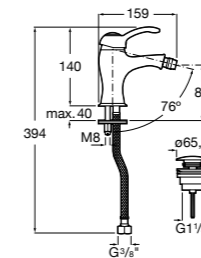

#### Carmen

**5A604BC00** Смеситель для биде с регулятором направления потока, гладким корпусом, донным клапаном click-clack и гибкой подводкой.