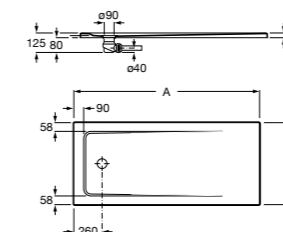

Easy STA

Акриловый душевой поддон с противоскользящим покрытием. Включает сливной комплект.

	A	B
276088000	1000	700
276087000	900	750