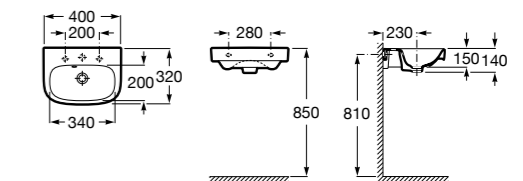

Debba

325998000 Настенная керамическая раковина. Смеситель не входит в комплект.