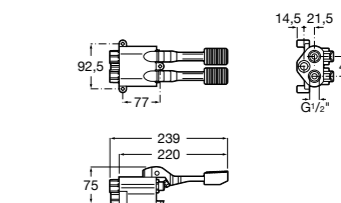

Смесители для раковин / педаль монтируемая в пол

Instant Foot

505128600 Педальный смеситель. Установка на полу.