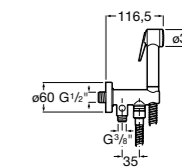

Be Fresh

5B9261C00	Комплект гигиенического душа. Включает: душевую лейку, настенный держатель с предохранительным клапаном и металлический гибкий шланг. Дополнительный выход воды.