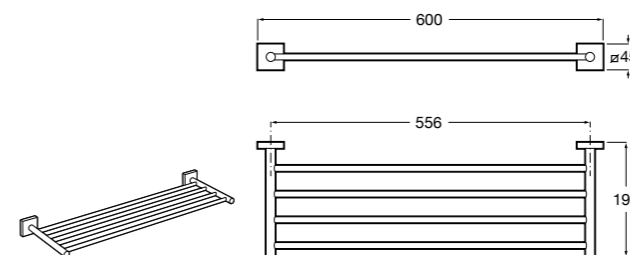

## Cubica

- 816825001 Решетка для полотенец.