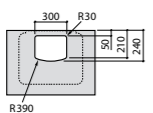

Element

1. **327570000** Настенная или накладная керамическая раковина. Смеситель не входит в комплект.

Размеры в мм