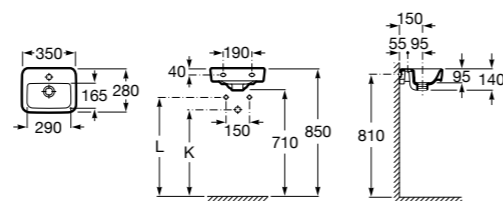

Senso Square

32751D000 Настенная или накладная керамическая раковина. Смеситель не входит в комплект.