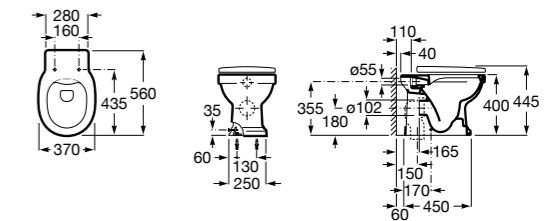

Beyond

3470B7..0 Чаша унитаза Rimless с двойным выпуском. Включает: крепежный комплект.

801B82..B Сиденье и крышка с механизмом «мягкое закрывание» для унитаза. Материал SUPRALIT®.