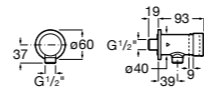

**Fluent**

**5A9B24C00** Наружный смывной кран для писсуара.

**Fluent**

**5A9D24C00** Наружный смывной кран для писсуара. Есо.

**Смесители для раковин / термостаты Micro-T****Avant**

**5A0279C00** Термостат Micro-T для смесителя (холодная вода + предварительно смешанная).