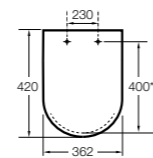

Meridian-N Compacto ©

1. **8012AC..B** Сиденье и крышка с креплениями из нержавеющей стали и механизмом «мягкое закрытие» для укороченного унитаза.
2. **8012AB..B** Сиденье и крышка с креплениями из нержавеющей стали для укороченного унитаза.