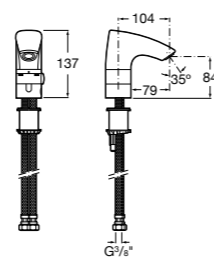

M3-E

1. **5A5302C00** Электронный смеситель для раковины с гибкой подводкой, ограничитель потока воды 5,7 л/мин. Питание от четырех щелочных батареек 1,5V LRG (AA). Батарейки не включены в комплект.
2. **5A5502C00** Электронный смеситель для раковины с гибкой подводкой, ограничитель потока воды 5,7 л/мин. Питание от сети 230 V. Источник питания включен в комплект.