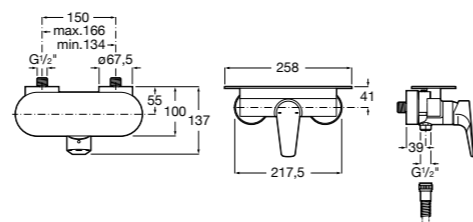

Atlas

5A2190C0M Монтируемый на стену смеситель для душа.

5B4961TP0 Опционально полочка-мыльница.

Размеры в мм