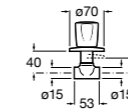

Brava

5A1330C00 Встраиваемый вентиль для сварки 15 мм. Синий указатель (холодная).

5A2330C00 Встраиваемый вентиль для сварки 15 мм. Красный указатель (горячая).