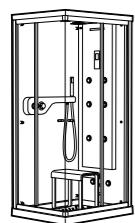

Zen Club

1. **2H0429000** CLUB - Кабина с гидромассажем, правая (панель с форсунками справа).
   2H0428000 CLUB - Кабина с гидромассажем, левая (панель с форсунками слева).
   2H0425000 CLUB - Кабина с гидромассажем, правая (панель с форсунками справа).
   2H0424000 CLUB - Кабина с гидромассажем, левая (панель с форсунками слева).
   2H0432000 Сиденье.