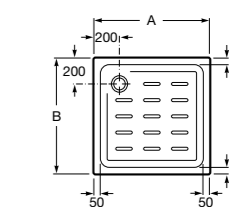

**Керамические душевые поддоны****Malta Walk-In**

Керамический душевой поддон с противоскользящим покрытием и с платформой венге.

373524000