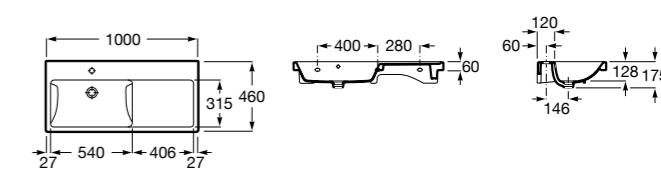

Размеры в мм

**The Gap**

**3270ME000** Настенная или накладная керамическая раковина. Смеситель не входит в комплект.

**The Gap**

**3270MB000** Настенная или накладная керамическая раковина. Смеситель не входит в комплект.