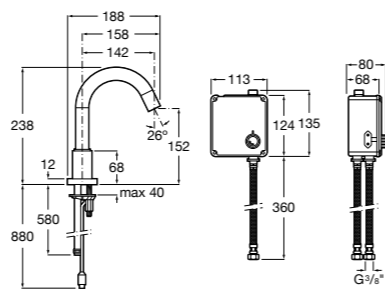

Loft-E

1. **5A3243C00** Электронный смеситель для раковины. С блоком предварительного смешивания горячей и холодной воды. Ограничитель потока воды 5,7 л/мин. Сенсор приближения. Питание от четырех щелочных батареек 1,5V LRG (AA). Батарейки не включены в комплект.
2. **5A3343C00** Электронный смеситель для раковины. С блоком предварительного смешивания горячей и холодной воды. Ограничитель потока воды 5,7 л/мин. Сенсор приближения. Питание от сети 230 V. Источник питания включен в комплект.