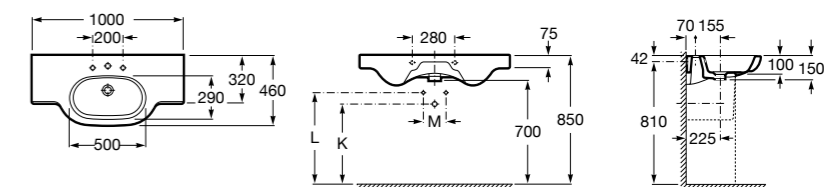

Dama

327780000 Настенная керамическая раковина. Смеситель не входит в комплект.

337470000 Пьедестал для керамической раковины.

337471000 Полупьедестал для керамической раковины.

Meridian

32724B000 Настенная керамическая раковина. Смеситель не входит в комплект.

335240000 Пьедестал для керамической раковины.

337241000 Полупьедестал для керамической раковины.