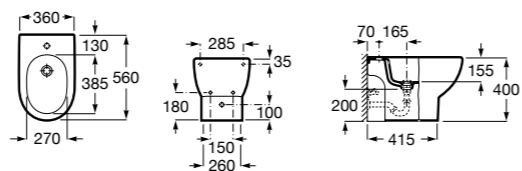

Meridian

355244000 Биде без крышки. Включает: установочный комплект. Смеситель не входит в комплект.

8062A2..B Крышка для биде с механизмом «мягкое закрывание». Материал SUPRALIT®. ©

8062A0..B Крышка для биде с креплениями из нержавеющей стали. Материал SUPRALIT®. ©

Dama

357784000 Биде без крышки. Смеситель не входит в комплект.

806782004 Крышка для биде с механизмом «мягкое закрывание».

806780004 Крышка для биде.

Dama Retro

351324001 Биде без крышки. Включает: установочный комплект. Смеситель не входит в комплект.

806320004 Крышка для биде с креплениями из нержавеющей стали.

The Gap Square

357474000 Биде керамическое без крышки.

806472004 Крышка для биде с механизмом «мягкое закрывание».

806470004 Крышка для биде.

The Gap Round ©

3570N4000 Биде керамическое без крышки.

806D12001 Крышка для биде с механизмом «мягкое закрывание».

806D10001 Крышка для биде.

Размеры в мм

The Gap Square

357477000 Биде приставное к стене, без крышки. Смеситель не входит в комплект.

806472004 Крышка для биде с механизмом «мягкое закрывание».

806470004 Крышка для биде.

The Gap Square

35747C000 Биде приставное к стене, без крышки. Смеситель не входит в комплект.

806472004 Крышка для биде с механизмом «мягкое закрывание».

806470004 Крышка для биде.

The Gap Round

3570N7000 Биде керамическое без крышки.

806D12001 Крышка для биде с механизмом «мягкое закрывание».

806D10001 Крышка для биде.

Debba Square

357994000 Биде без крышки. Включает: установочный комплект. Смеситель не входит в комплект.

8069D200B Крышка для биде с механизмом «мягкое закрывание». ©

8069D000B Крышка для биде. ©

8069D2004 Крышка для биде с механизмом «мягкое закрывание».

8069D0004 Крышка для биде.

Размеры в мм