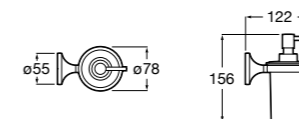

Classica

816817001 Настенный диспенсер.

Onda ©

3870ZK000 Стакан на столешницу.