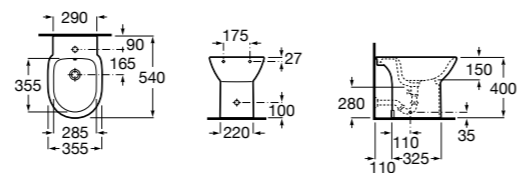

Debba Round ©

355998000 Биде без крышки. Включает: установочный комплект. Смеситель не входит в комплект.
806B2000B Крышка для биде с креплениями из нержавеющей стали. Материал SUPRALIT®.

Victoria

355394..0 Биде без крышки. Включает: установочный комплект. Смеситель не входит в комплект.
806390..4 Крышка для биде с креплениями из нержавеющей стали.

Биде напольные укороченные

Hall

357624000 Биде укороченное приставное без крышки. Включает: установочный комплект. Смеситель не входит в комплект.
806620004 Крышка для укороченного биде с металлическими креплениями.

Meridian

357247000 Биде укороченное приставное без крышки. Включает: установочный комплект. Смеситель не входит в комплект.
8062AC..B Крышка для укороченного биде с механизмом «мягкое закрывание». Материал SUPRALIT®. ©
8062AB..B Крышка для биде с креплениями из нержавеющей стали. Материал SUPRALIT®. ©

Размеры в мм

Dama

357787000 Биде укороченное приставное к стене, без крышки. Смеситель не входит в комплект.
80678C004 Крышка для укороченного биде с механизмом «мягкое закрывание».
80678B004 Крышка для укороченного биде.

Debba Square

355997000 Биде укороченное приставное к стене, без крышки. Смеситель не входит в комплект.

Биде подвесные

Beyond

3570B6..0 Подвесное биде без крышки. Включает: установочный комплект.
806B82..B Крышка для биде с механизмом «мягкое закрывание». Материал SUPRALIT®.

Hall

35762K000 Подвесное биде без крышки. Смеситель не входит в комплект. Для установки подвесных биде необходима совместимая система инсталляции Rosa.
80662B004 Крышка для биде с металлическими креплениями.

Inspira Square