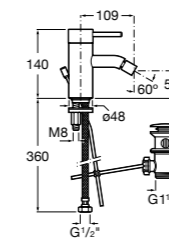

Lanta

5A6011C00 Смеситель для биде с регулятором направления потока, донным клапаном и гибкой подводкой.