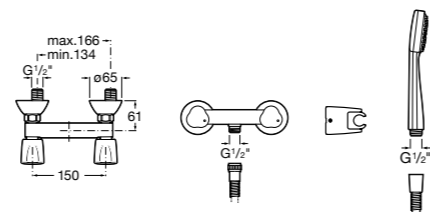

Carmen

5A204BC00 Монтируемый на стену смеситель для душа с гибким душевым шлангом 1,50 м, душевой лейкой и поворотным держателем.

Brava

5A2030C02 Монтируемый на стену смеситель для ванны и душа с автоматическим переключателем с фиксатором, гибким душевым шлангом 1,50 м, душевой лейкой и поворотным держателем.

Размеры в мм
*до окончания складских запасов