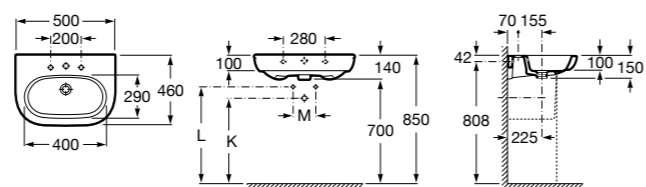

### Meridian

**325244000** Настенная керамическая раковина. Смеситель не входит в комплект.

**335240000** Пьедестал для керамической раковины.

**337241000** Полуьпедестал для керамической раковины.

Размеры в мм