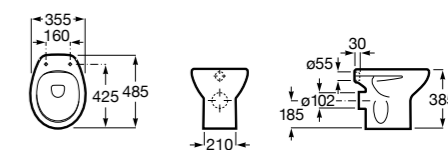

Victoria

344397..0	Чаша унитаза с горизонтальным выпуском. Включает: крепежный комплект.
801B62..B	Сиденье и крышка с механизмом «мягкое закрывание» для унитаза. Материал SUPRALIT®.
801B60..B	Сиденье и крышка с креплениями из нержавеющей стали для унитаза. Материал SUPRALIT®.
801B66..B	Сиденье и крышка с креплениями из пластика. Материал SUPRALIT®.
V0007800R	Манжет прямой.