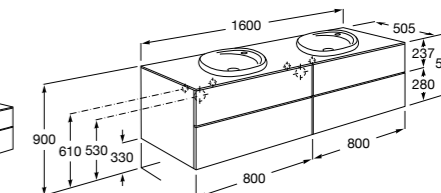

Beyond

851418XXX Мебельный модуль для двух встраиваемых раковин 450 мм. Раковины и смесители не входят в комплект.