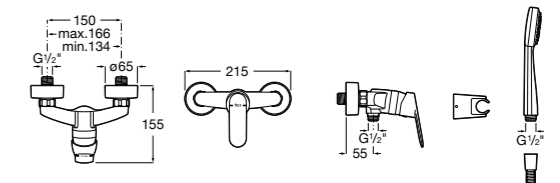

Размеры в мм  
\*до окончания складских запасов

**Victoria**

**5A2025C0M\*** Монтируемый на стену смеситель для душа, душевой лейкой Natura, гибким шлангом 1,50 м и поворотным настенным держателем.  
**5A2125C0M** Монтируемый на стену смеситель для душа.