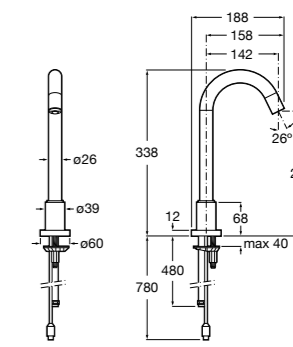

Loft-E

1. **5A3143C00** Электронный смеситель для раковины с высоким изливом для подвода одной воды. Ограничитель потока воды 5,7 л/мин. Сенсор приближения. Питание от четырех щелочных батареек 1,5V LRG (AA). Батарейки не включены в комплект.
2. **5A3943C00** Электронный смеситель для раковины с высоким изливом для подвода одной воды. Ограничитель потока воды 5,7 л/мин. Сенсор приближения. Питание от сети 230 V. Источник питания включен в комплект.