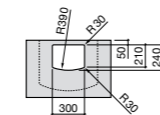

### Hall

**327621000** Настенная или накладная керамическая раковина. Смеситель не входит в комплект.

Размеры в мм

**Hall**

**327620000** Настенная или накладная керамическая раковина. Смеситель не входит в комплект.