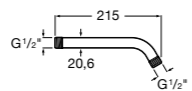

### Настенный держатель

**5B0750C00** Настенный держатель для душевой насадки. Совместим с Stella.