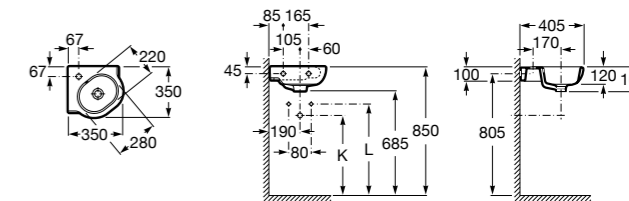

Meridian

32724C000 Настенная керамическая раковина. Смеситель не входит в комплект.