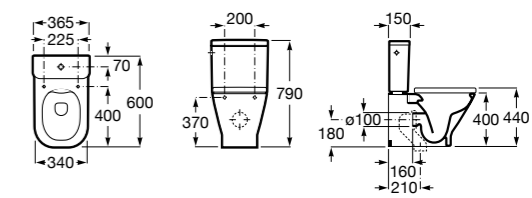

Meridian

34224L000	Чаша унитаза Rimless укороченная приставная с двойным выпуском. Включен установочный комплект.
341241000	Бачок с механизмом двойного смыва 4,5/3 литра с нижним подводом воды для укороченного унитаза. Включен установочный комплект, механизм для подвода воды и механизм смыва.
8012AC..B	Сиденье и крышка с креплениями из нержавеющей стали и механизмом «мягкое закрывание» для укороченного унитаза. Материал SUPRALIT®. ©
8012AB..B	Сиденье и крышка с креплениями из нержавеющей стали для укороченного унитаза. Материал SUPRALIT®. ©
8012B2002	Сиденье и крышка для унитаза.

Meridian

342248000	Чаша унитаза укороченная с двойным выпуском. Включен установочный комплект и крепеж патрубков к стене.
341242000	Бачок с механизмом двойного смыва 4,5/3 литра с нижним подводом воды для укороченного унитаза. Включен установочный комплект, механизм для подвода воды и механизм смыва.
8012AC..B	Сиденье и крышка с креплениями из нержавеющей стали и механизмом «мягкое закрывание» для укороченного унитаза. Материал SUPRALIT®. ©
8012AB..B	Сиденье и крышка с креплениями из нержавеющей стали для укороченного унитаза. Материал SUPRALIT®. ©
8012B2002	Сиденье и крышка для унитаза.

Dama Senso

342518000	Чаша унитаза укороченная приставная с двойным выпуском.
34151B000	Бачок с механизмом двойного смыва 6/3 литра с нижним подводом воды и механизмом для двойного смыва.
ZRU9000040	Сиденье и крышка с функцией быстрого снятия.
ZRU9000041	Сиденье и крышка с механизмом «мягкое закрывание» и быстрого снятия для унитаза.
ZRU9302820	Сиденье и крышка с механизмом «мягкое закрывание» и быстрого снятия для унитаза.
ZRU9302991	Сиденье и крышка тонкие с механизмом «мягкое закрывание» и быстрого снятия для унитаза.

Размеры в мм

The Gap Square