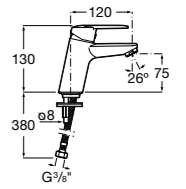

- 5A3J25C0M** Смеситель для раковины, с донным клапаном и гибкой подводкой.

**Victoria**

- 5A3H25C0M** Смеситель для раковины, гладкий корпус, с гибкой подводкой.

**Brava**

- 5A4230C00** Кран для раковины (синий указатель).  
**5A4330C00** Кран для раковины (красный указатель).