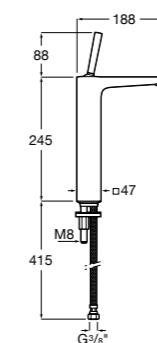

Pals ©

5A376DC00 Смеситель для раковины с высоким изливом, с ручкой-джойстиком, гладкий корпус, с донным клапаном с системой click-clack и гибкой подводкой.