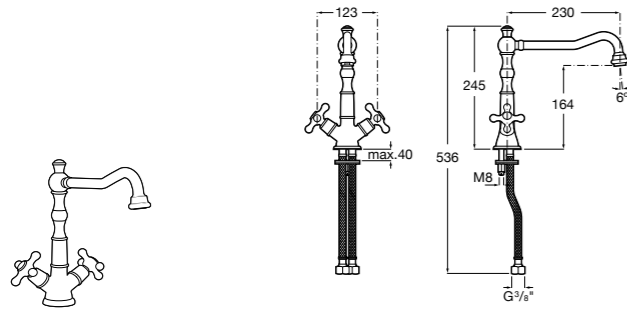

Смесители для кухни / монтируемые на край раковины / двухвентильные

Carmen

5A844BC00 Смеситель для кухни с поворотным изливом, аэратором и гибкой подводкой.