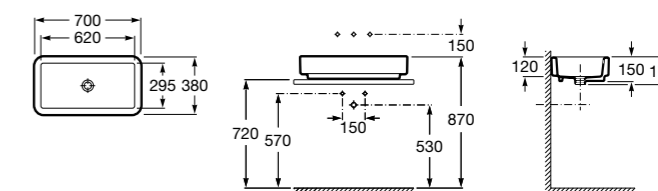

Element

327520000 Накладная керамическая раковина. Смеситель не входит в комплект.