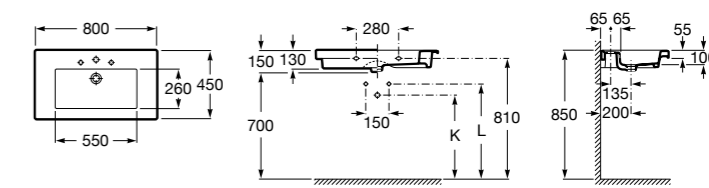

Prisma

327545000 Настенная или накладная керамическая раковина. Смеситель не входит в комплект.