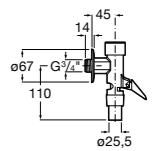

Aqualine Basic

5A9477C00 Смывной кран 3/4" для унитаза.