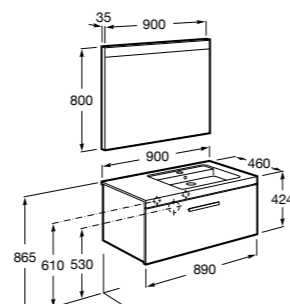

Prisma раковина справа

1. **855947XXX** UNIK - Комплект мебели и раковины. Компактный сифон. Ножки и смеситель не входят в комплект.
   855931XXX PACK - Комплект мебели, раковины и зеркала Prisma Basic со встроенной LED-подсветкой. Компактный сифон. Ножки и смеситель не входят в комплект.