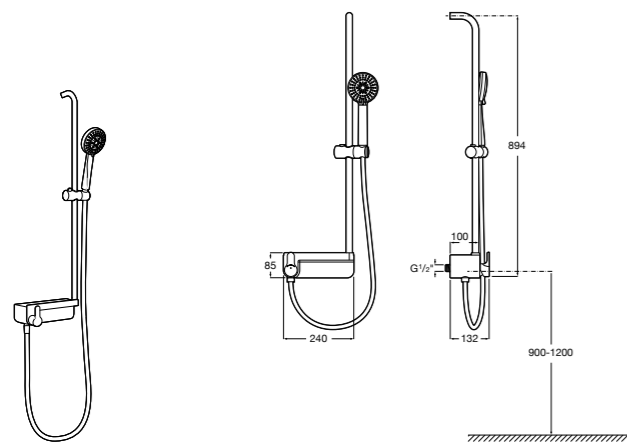

Deck-M

5A9A88C00

Смеситель для душа с интегрированной стойкой, полочкой и однорычажным управлением. Включает: ручной душ диаметром 100 мм, с 3 режимами потока, гибкий пластиковый шланг 1,75 м и держатель с возможностью регулировки наклона и высоты.