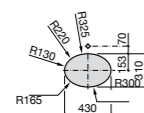

Neo Selene

322307000 Раковина керамическая врезная или встраиваемая снизу. Смеситель не входит в комплект.

Размеры в мм