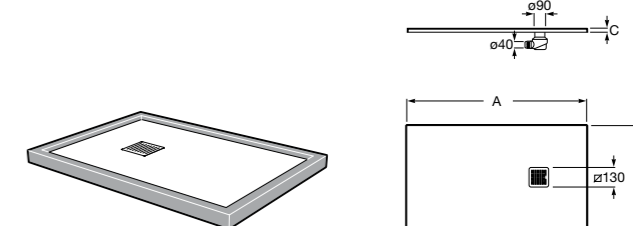

Terran (с рамкой)

Ультралпоский душевой поддон, материал STONEX®, с рамкой.

	A	B	C
До 1800 x 900 x 41	1800	900	41
До 1600 x 900 x 41	1600	900	41
До 1400 x 900 x 41	1400	900	41
До 1200 x 900 x 38	1200	900	38
До 1000 x 900 x 36	1000	900	36
До 1800 x 800 x 41	1800	800	41
До 1600 x 800 x 41	1600	800	41
До 1400 x 800 x 41	1400	800	41
До 1200 x 800 x 38	1200	800	38
До 1000 x 800 x 36	1000	800	36
До 1800 x 750 x 41	1800	750	41
До 1600 x 750 x 41	1600	750	41
До 1400 x 750 x 41	1400	750	41
До 1200 x 750 x 38	1200	750	38
До 1000 x 750 x 36	1000	750	36
До 1800 x 700 x 41	1800	700	41
До 1600 x 700 x 41	1600	700	41
До 1400 x 700 x 41	1400	700	41
До 1200 x 700 x 38	1200	700	38
До 1000 x 700 x 36	1000	700	36

Размеры в мм