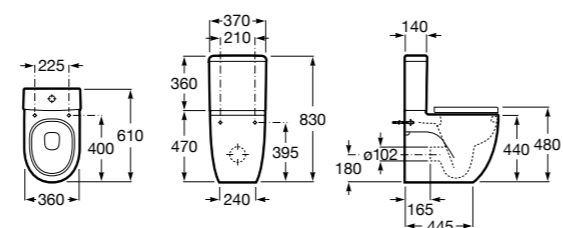

Meridian

34224C00U	Чаша унитаза «комфортная высота» приставная с двойным выпуском. В комплект включен выпускной патрубок и установочный комплект.
341242000	Бачок с механизмом двойного смыва 4,5/3 литра с нижним подводом воды для укороченного унитаза. Включен установочный комплект, механизм для подвода воды и механизм смыва.
8012AC..B	Сиденье и крышка с креплениями из нержавеющей стали и механизмом «мягкое закрывание» для укороченного унитаза. Материал SUPRALIT®. ©
8012AB..B	Сиденье и крышка с креплениями из нержавеющей стали для укороченного унитаза. Материал SUPRALIT®. ©
8012B2002	Сиденье и крышка с креплениями из нержавеющей стали для укороченного унитаза.

Meridian

342247000	Чаша унитаза с двойным выпуском для унитаза с низким бачком. Включен установочный комплект.
341241000	Бачок с механизмом двойного смыва 4,5/3 литра с нижним подводом воды. Включен установочный комплект, механизм для подвода воды и механизм смыва.
8012A2..B	Сиденье и крышка с механизмом «мягкое закрывание» для унитаза. Материал SUPRALIT®. ©
8012A0..B	Сиденье и крышка с креплениями из нержавеющей стали для унитаза. Материал SUPRALIT®. ©
801D12003	Сиденье и крышка с креплениями из нержавеющей стали для унитаза.
V0007900R	Патрубок для вертикального выпуска. Расстояние до стены в собранном виде 120 мм.

Dama