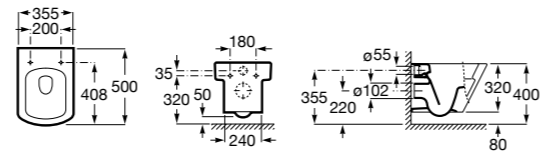

Унитазы подвесные укороченные