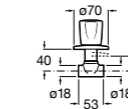

Brava

5A1830C00 Встраиваемый вентиль для сварки 18 мм. Синий указатель (холодная).

5A0830C00 Встраиваемый вентиль для сварки 18 мм. Красный указатель (горячая).