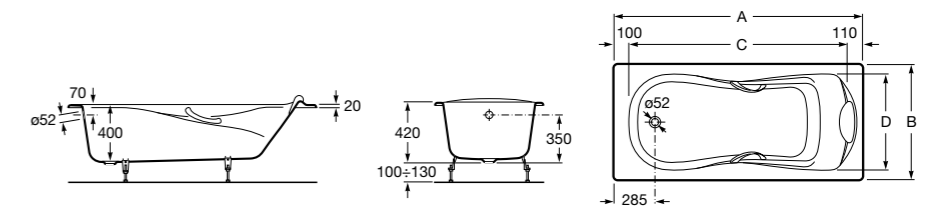

### Haiti

Прямоугольная чугунная эмалированная ванна с противоскользящим покрытием дна и отверстиями для ручек.

	A	B	C	D	E	Объем, л
<b>2327G000R</b>	1700	800	1490	680	1165	180
<b>2330G000R</b>	1600	800	1390	680	1120	177
<b>2332G000R</b>	1500	800	1290	680	1040	170
<b>2331G0000</b>	1400	750	1190	630	980	145