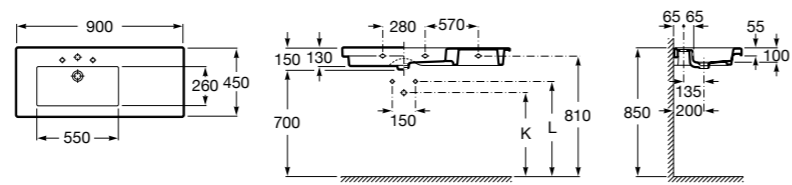

Prisma

327544000 Настенная или накладная керамическая раковина. Смеситель не входит в комплект.