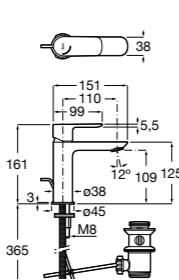

Cala ®

1. **5A306EC00** Смеситель для раковины с донным клапаном и гибкой подводкой. Cold start.