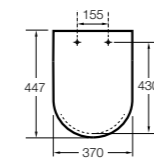

Meridian-N ограниченная подвижность

1. **801230..4** Крышка и не цельное сиденье с креплениями из нержавеющей стали.
2. **80123D..4** Не цельное сиденье с креплениями из нержавеющей стали.