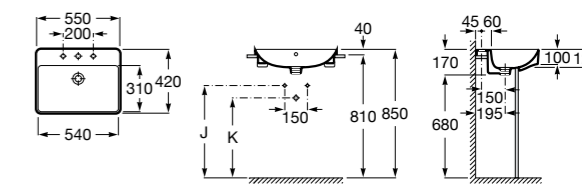

### The Gap Original

**32747S000** Раковина керамическая, полувстраиваемая. Смеситель не входит в комплект.

Размеры в мм

**Diverta**

**32711S000** Раковина керамическая, полувстраиваемая. Смеситель не входит в комплект.