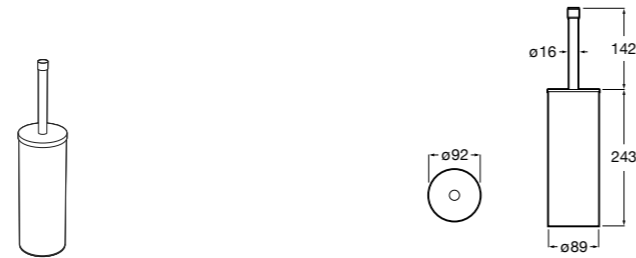

Superinox

817306002 Напольный держатель для щеток.