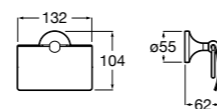

Classica

1. **816811001** Держатель для туалетной бумаги с крышкой.