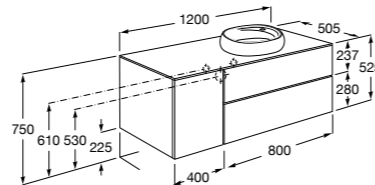

Beyond раковина справа

851399XXX Мебельный модуль для размещения накладной раковины 455 мм справа. Раковины и смесители не входят в комплект.