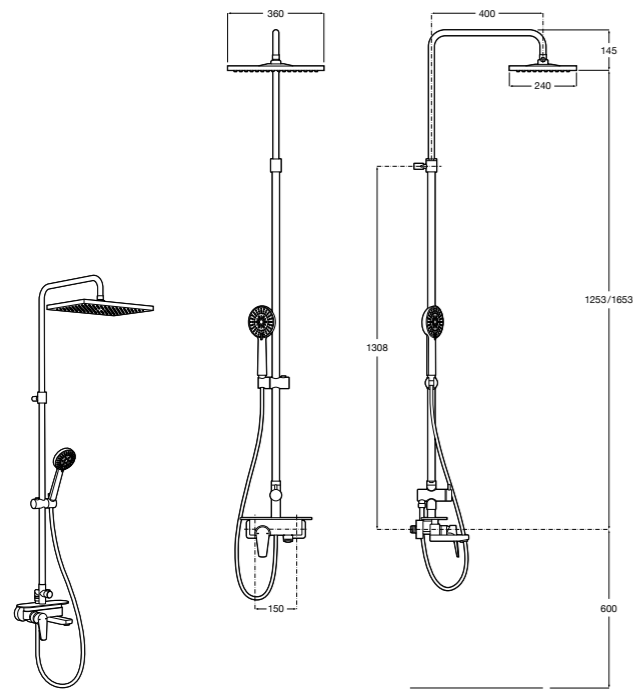

Душевые стойки / однорычажные и двухвентильные смесители

Even-M

5A9C90C00 Душевая стойка для ванны и душа с полочкой с однорычажным управлением. Высота стойки регулируется от 1253 до 1653 мм. Включает: ручной душ и держатель с возможностью регулировки наклона.