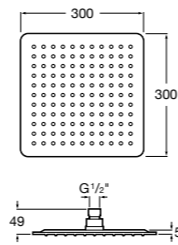

Raindream

5B2650C00 Круглая душевая насадка. Хромированная нержавеющая сталь. Кронштейн покупается отдельно.