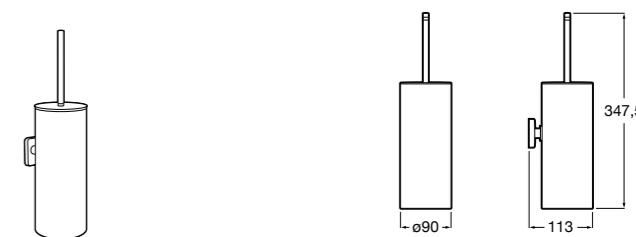

Размеры в мм

**Victoria**  
**816666001** Настенный держатель для щетки. Крепление на болты или клей.

**Victoria**  
**816667001** Настенный держатель для щетки. Крепление на болты или клей.

**Onda**  
**3870ZE000** Настенный держатель для щетки.