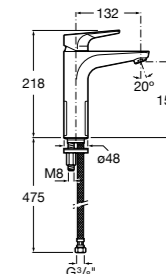

Atlas

5A3D90C00 Смеситель для раковины, гладкий корпус, Mezzo Plus, с гибкой подводкой. Cold start.