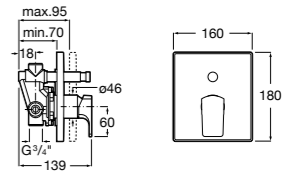

L90

5A0B01C00 Встраиваемый смеситель 1/2" для ванны-душа с переключателем потока. Установка с RocaBox Арт. 525869403.