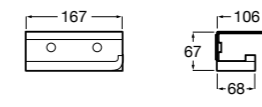

Record ©

1. **817665001** Держатель для туалетной бумаги с крышкой.