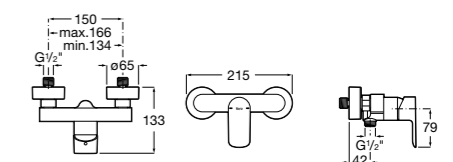

Cala ®

5A216EC00 Монтируемый на стену смеситель для душа.

L20

5A2009C0M* Монтируемый на стену смеситель для душа с гибким душевым шлангом 1,50 м, душевой лейкой Stella 80/1 и поворотным настенным держателем.

5A2109C0M Монтируемый на стену смеситель для душа.