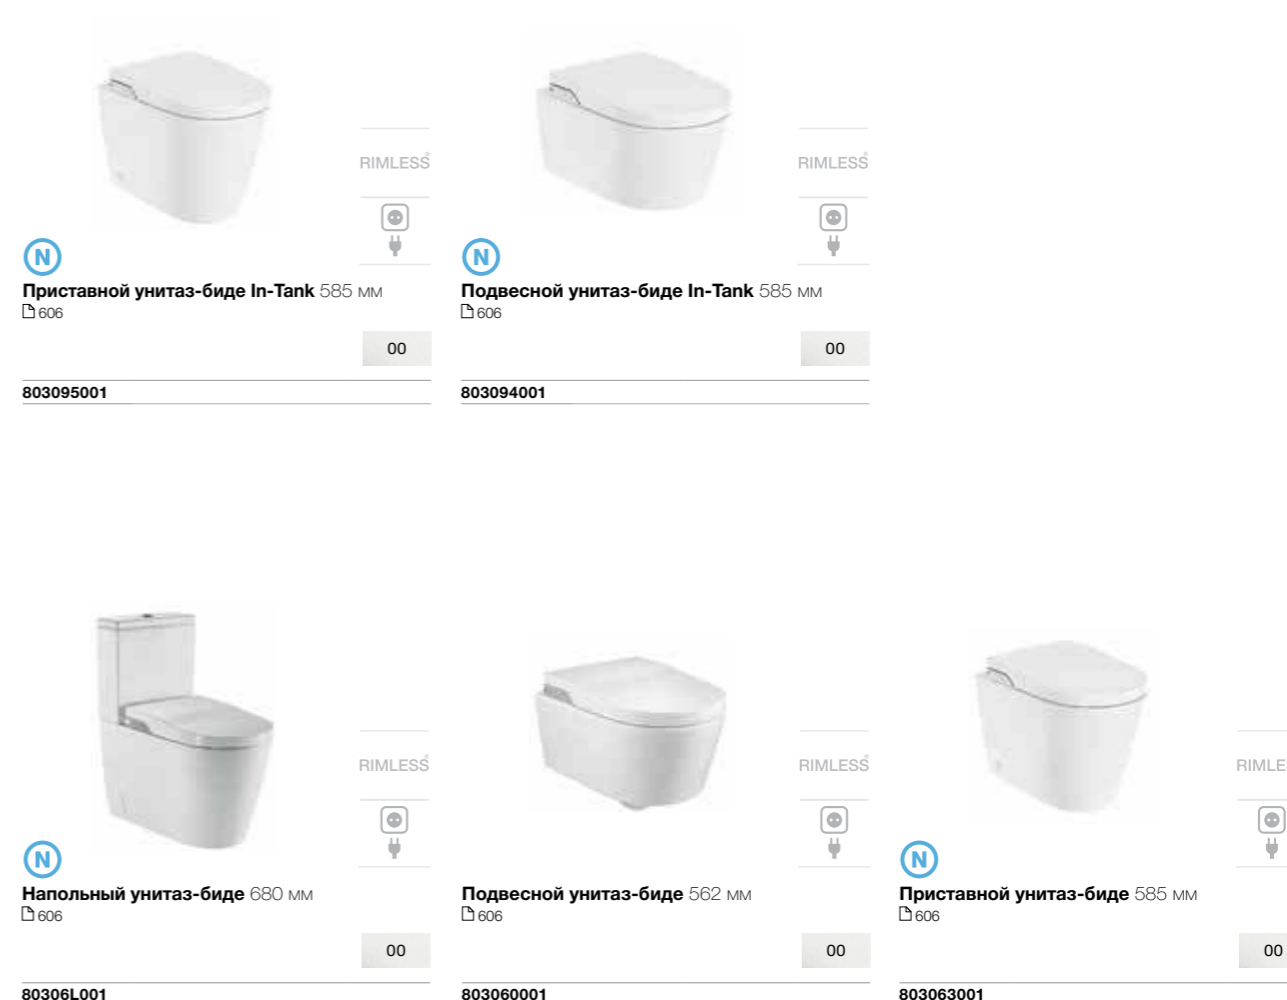

N

Приставной унитаз-биде In-Tank 585 мм
□ 606

RIMLESS

00

803095001

N

Подвесной унитаз-биде In-Tank 585 мм
□ 606

RIMLESS

00

803094001

N

Напольный унитаз-биде 680 мм
□ 606

RIMLESS

00

80306L001

N

Подвесной унитаз-биде 562 мм
□ 606

RIMLESS

00

803060001

N

Приставной унитаз-биде 585 мм
□ 606

RIMLESS

00

803063001

Омывание	Анальная зона	ДА	Пульт управления	Дистанционный	ДА		
	Дамский душ	ДА		Прямой доступ к функциям	ДА		
	Колебательное	ДА		Боковая вспомогательная панель	ДА		
	Подогрев воды	ДА		Разрядка ТОЛЬКО для модели IN-TANK	Бачок интегрирован в чашу	ДА	
	Регулировка температуры воды	3 уровня			Объем смыва	4,5/3 л	
	Регулировка интенсивности (давления) воды	3 уровня			Смыв без электричества	2/3 использования	
	Сушка	Регулировка положения форсунки		5 позиций	Гигиена	Съемное сиденье и крышка	ДА
Съемная форсунка		ДА	Самоочищающийся распылитель	ДА			
Сиденье	Количество форсунок	1	Съемный распылитель	ДА			
	Сушка	Регулировка температуры	3 уровня	Технология Rimless	ДА		
		Обнаружение пользователя	ДА	Скрытые крепления	ДА		
		Система «Мягкое закрывание»	ДА	Энергосбережение	Функция энергосбережения	ДА	
Цветовая гамма		Белый	Кнопка ON/OFF		ДА		
Сиденье	Подсветка	ДА					
	Антибактериальный материал	ДА					
	Широкая и комфортная поверхность	ДА					

□ См. указанную страницу для получения дополнительной информации. Размеры указаны в мм.