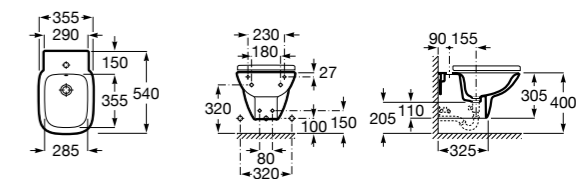

### Debba Square

**355995000** Подвесное биде без крышки. Смеситель не входит в комплект.

**8069D2004** Крышка для биде с механизмом «мягкое закрывание».

**8069D0004** Крышка для биде.

**8069D200B** Крышка для биде с механизмом «мягкое закрывание».