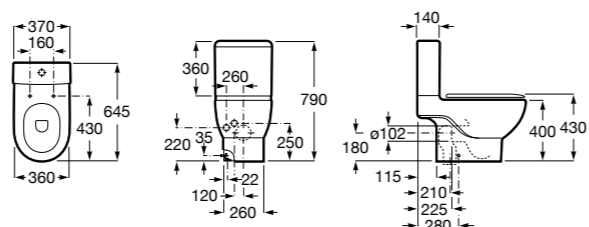

Meridian

34224C00U	Чаша унитаза «комфортная высота» приставная с двойным выпуском. В комплект включен выпускной патрубок и установочный комплект.
341242000	Бачок с механизмом двойного смыва 4,5/3 литра с нижним подводом воды для укороченного унитаза. Включен установочный комплект, механизм для подвода воды и механизм смыва.
8012AC..B	Сиденье и крышка с креплениями из нержавеющей стали и механизмом «мягкое закрывание» для укороченного унитаза. Материал SUPRALIT®. ©
8012AB..B	Сиденье и крышка с креплениями из нержавеющей стали для укороченного унитаза. Материал SUPRALIT®. ©
8012B2002	Сиденье и крышка с креплениями из нержавеющей стали для укороченного унитаза.