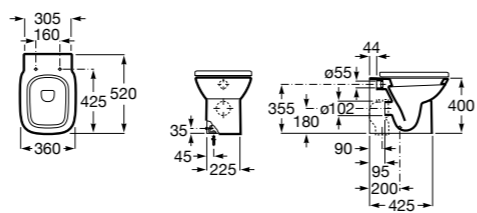

Debba Square

347996000	Чаша унитаза с двойным выпуском. Включает: крепежный комплект.
8019D0004	Сиденье и крышка с креплениями из нержавеющей стали для унитаза.
8019D0004	Сиденье и крышка с креплениями из нержавеющей стали для унитаза.
8019D2005	Сиденье и крышка для унитаза.