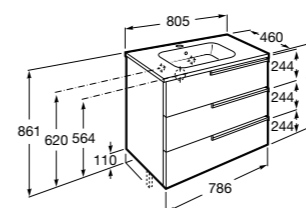

**Ronda**

<b>ZRU9303004</b>	Мебельный модуль бетон/белый матовый.
<b>ZRU9302965</b>	Мебельный модуль белый глянцев/антрацит.
<b>327470000</b>	Раковина The Gap Original 800.

**Victoria Ice Edition 3 ящика**