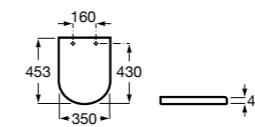

The Gap Round

1. **801D12..1** Сиденье и крышка с механизмом «мягкое закрытие» для унитаза.
2. **801D10..1** Сиденье и крышка для унитаза.