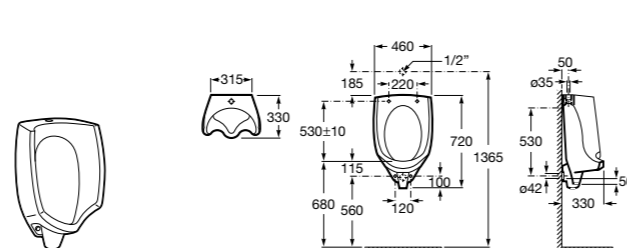

Euret

353330001 Писсуар настенный с манжетой, пробкой для очистки и крепежным комплектом.

526505114 Связующий локоть Mural. Необходим для сборки писсуара Mural.

526505214 Сливной локоть Mural. Необходим для сборки писсуара Mural.