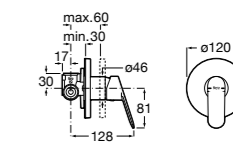

Alfa

5A2A25C00 Встраиваемый смеситель для ванны или душа.