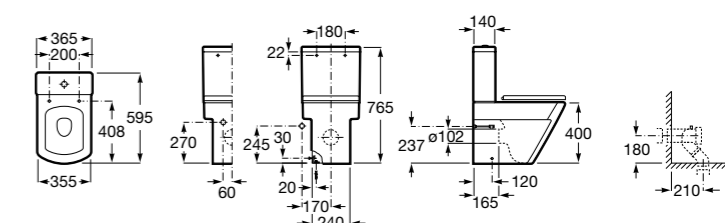

Leon

1. **342649000** Чаша унитаза с универсальным выпуском. Включен установочный комплект.
   341649000 Бачок с механизмом двойного смыва 6/3 литра с нижним подводом воды.
   ZRU9302943 Сиденье с крышкой тонкое.

Giralda

1. **342466000** Чаша SH.
   341469000 Бачок AI.
   ZRU9000046 Сиденье с крышкой.
   ZRU9000047 Сиденье с крышкой.

Унитазы напольные укороченные

Victoria

1. **342394..0** Чаша унитаза с вертикальным выпуском. Включен установочный комплект (B).
   34239U000 Чаша унитаза с косым выпуском. Включен установочный комплект (A).
   342399000 Чаша унитаза с горизонтальным выпуском. Включен установочный комплект (A).
   34139H..0 Бачок с механизмом двойного смыва 6/3 литра с боковым подводом воды. Включен установочный комплект, механизм для подвода воды и механизм смыва.
   34139Z000 Бачок с механизмом двойного смыва 6/3 литра с нижним подводом воды. Включен установочный комплект, механизм для подвода воды и механизм смыва.
   801B62..B Сиденье и крышка с механизмом «мягкое закрывание» для унитаза. Материал SUPRALIT®.
   801B60..B Сиденье и крышка с креплениями из нержавеющей стали для унитаза. Материал SUPRALIT®.
   801B66..B Сиденье и крышка с креплениями из пластика. Материал SUPRALIT®.
   ZRU8013900 Сиденье и крышка с креплениями из нержавеющей стали для унитаза.
   ZRU8013920 Сиденье и крышка с механизмом «мягкое закрывание» быстрого снятия для унитаза.

Hall