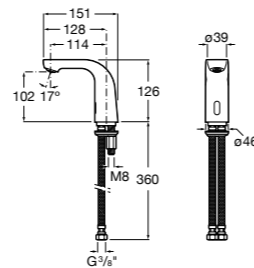

L20-E

1. **5A5609C00** Электронный кран для раковины для подвода одной воды. Ограничитель потока воды 5,7 л/мин, гибкая подводка. Питание от четырех щелочных батареек 1,5V LRG (AA). Батарейки не включены в комплект.
2. **5A5709C00** Электронный кран для раковины для подвода одной воды. Ограничитель потока воды 5,7 л/мин, гибкая подводка. Питание от сети 230 V. Источник питания включен в комплект.