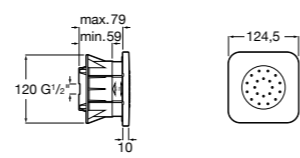

### Форсунка Square

**5B3778C00** SQUARE - Душевая форсунка с изменяемым углом потока. Хром.