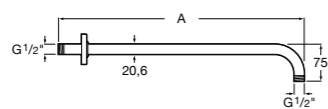

Держатели для душевых насадок

Потолочный держатель

Потолочный держатель для душевой насадки. Совместим с RainDream и RainSense.

	A	
5B0650C00	300	
5B0550C00	200	
5B0450C00	100	
5B0550..0 ☉	200	Покрытие Everlux.

Потолочный держатель

Потолочный держатель для душевой насадки 100 мм. Совместим с RainDream и RainSense.

5B1050C00	

Настенный держатель

Настенный держатель для душевой насадки. Совместим с RainDream и RainSense.

	A	
5B0350C00	500	
5B0250C00	400	
5B0150C00	300	
5B0250..0	400	Покрытие Everlux.