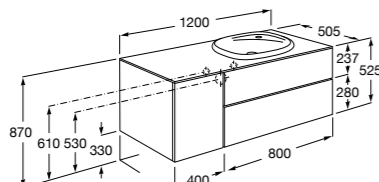

Beyond раковина справа

851392XXX UNIK - Комплект мебели из двух ящиков и шкафа с одной дверцей и раковины справа. Материал раковины Surfex®. Смеситель и ножки не входят в комплект.