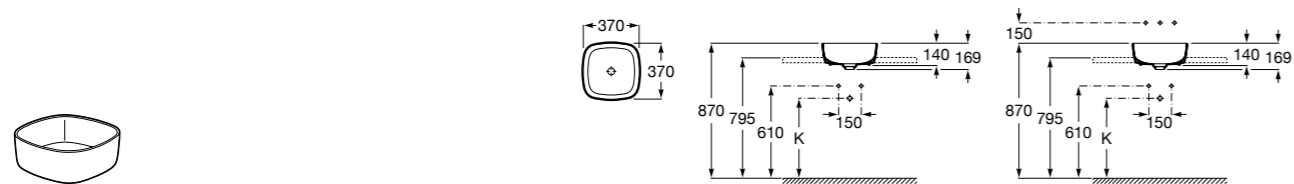

Inspira Soft

327502..0 SOFT - Накладная раковина из материала FINECERAMIC® с фиксированным открытым керамическим выпуском. Смеситель не входит в комплект.