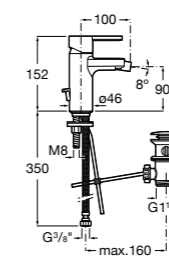

Naia

5A6096C00 Смеситель для биде с регулятором направления потока, донным клапаном и гибкой подводкой.

5A6A96..0 Смеситель для биде с регулятором направления потока и гибкой подводкой. Не включает донный клапан. Покрытие Everlux.