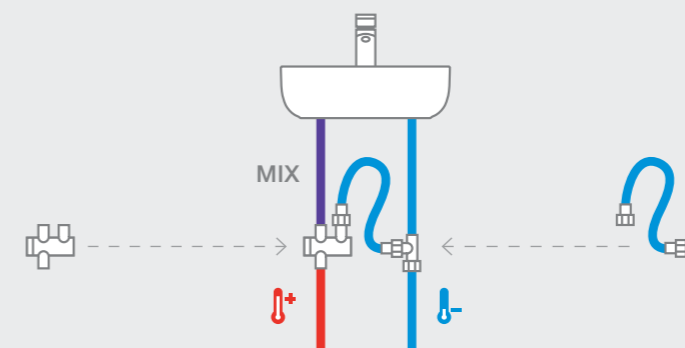

**Смесители для раковин /
педаль, монтируемая
к стене**

505128900

505128700

505127900

один
подвод
воды

**Смесители для раковин /
педаль, монтируемая
в пол**

Instant Foot
855

505128800

Instant Foot
855

505128600

Instant Foot
856

505127800

один
подвод
воды

☐ Более подробную информацию см. на указанной странице / Размеры в мм.

**Смесители для раковин /
термостаты Micro-T**

5A0279C00

Avant
856

5A0179C00

ПРЕДВАРИТЕЛЬНО
СМЕШАНИЕ

**Установка термостата-смесителя для подачи холодной воды + предварительно
смешанной**