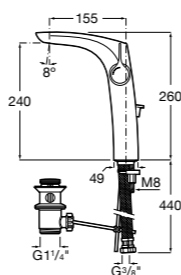

Insignia

5A343AC00 Смеситель для раковины с высоким изливом, с донным клапаном и гибкой подводкой. Cold start.