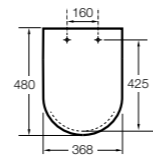

Inspira Round

1. **801522..B** ROUND - Сиденье и крышка с механизмом «мягкое закрытие» для унитаза. Материал SUPRALIT®.