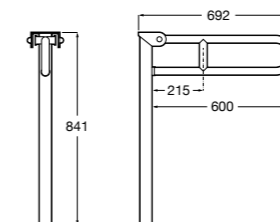

Доступность / аксессуары / поручень и держатель для бумаги

Access Pro

1. **816911009** Держатель для туалетной бумаги, с антибактериальным покрытием. Поручень не входит в комплект.

Access Comfort

1. **816910009** COMFORT - Поручень напольный, складной.