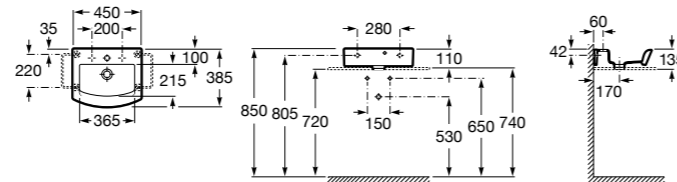

Hall

327624000 Настенная или накладная керамическая раковина. Смеситель не входит в комплект.

337471000 Полуьедестал