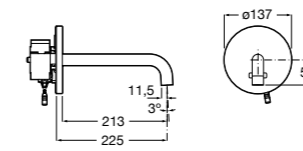

Fluent

5A4A24C00 Кран для раковины с аэратором. Подвод одной воды. Ограничитель расхода 5 л/мин.

Avant

5A7979C00 Кран для раковины, встраиваемый в стену, с длинным изливом, 190 мм. С аэратором.

Fluent

5A4B24C00 Кран для раковины с аэратором. Подвод одной воды. Ограничитель расхода 5 л/мин.

Avant

5A7879C00 Кран для раковины, встраиваемый в стену, с длинным изливом, 150 мм. С аэратором.

Смесители для раковины / встраиваемые / электронные

Avant

5A4279C00 Кран для раковины с аэратором. Подвод одной воды.

Sentronic-E

5A4602C00 Электронный смеситель для раковины, монтируемый на стену. Питание от сети 230 V. Включает источник питания. Необходимо укомплектовать 525874603.

525874603 Внутренняя часть электронного смесителя для раковины, монтируемого в стену. Питание от сети 230 V.

Краны для раковины / монтируемые на стену / порционно-нажимные

Instant

5A7877C00 Монтируемый на стену кран для раковины. С аэратором.

Смесители для раковины / встраиваемые / электронные

Instant Care

5A7977C00 CARE - Монтируемый на стену кран для раковины. С аэратором.

Loft-E

5A3543C00 Встраиваемый электронный смеситель для раковины с сенсором приближения. Питание от четырех щелочных батареек 1,5 V LRG (AA). С блоком предварительного смешивания горячей и холодной воды.

5A3643C00 Встраиваемый электронный смеситель для раковины с сенсором приближения. Питание от сети 230 V. Включает источник питания. С блоком предварительного смешивания горячей и холодной воды.

5A5643C00 Встраиваемый электронный смеситель для раковины с сенсором приближения. Питание от четырех щелочных батареек 1,5 V LRG (AA). Подвод одной воды.