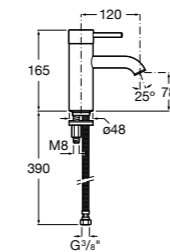

Lanta

5A3A11C00 Смеситель для раковины с аэратором, гладкий корпус, с донным клапаном с системой click-clack и гибкой подводкой. Cold start.