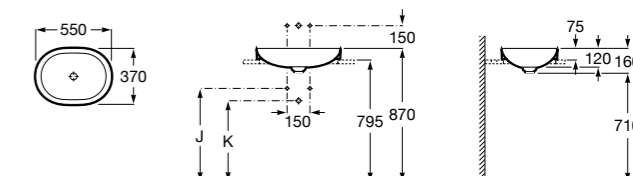

Inspira Round

327527..0 ROUND - Полуистраиваемая раковина из материала FINECERAMIC® с фиксированным открытым керамическим выпуском и монтажным креплением. Смеситель не входит в комплект.