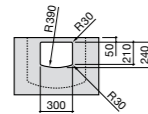

### Hall

**327621000** Настенная или накладная керамическая раковина. Смеситель не входит в комплект.

**337621000** Полупьедестал для керамической раковины.

Размеры в мм