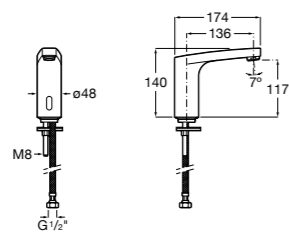

L70-E

1. **5A5C09C00** Электронный кран для раковины для подвода одной воды. Ограничитель потока воды 5 л/мин, гибкая подводка. Питание от четырех щелочных батареек 1,5V LRG (AA). Батарейки не включены в комплект.
2. **5A5D09C00** Электронный кран для раковины для подвода одной воды. Ограничитель потока воды 5 л/мин, гибкая подводка. Питание от сети 230 V. Источник питания включен в комплект.