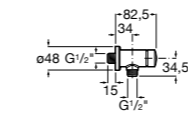

Avant

5A9279C00 Наружный смывной кран для писсуара.

5A9317C00 Внешняя трубка для писсуара.