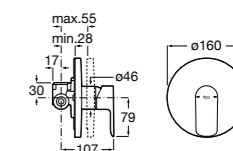

Cala

5A226EC00 Встраиваемый смеситель для ванны или душа.