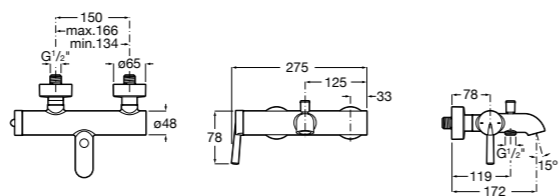

Pals ©

5A026DC00 Монтируемый на стену смеситель для ванны-душа с автоматическим переключателем потока.