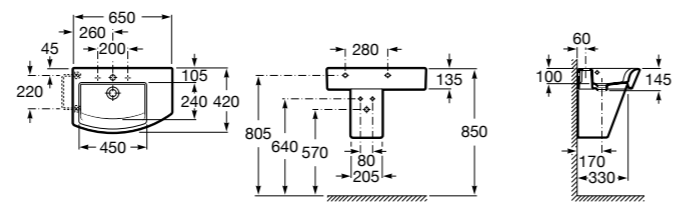

Hall

327620000 Настенная или накладная керамическая раковина. Смеситель не входит в комплект.

Element

327570000 Настенная или накладная керамическая раковина. Смеситель не входит в комплект.

Fontana

327877000 Настенная или накладная керамическая раковина. Смеситель не входит в комплект.

Diverta

32711G000 Накладная керамическая раковина. Смеситель не входит в комплект.

The Gap Square ®

3270MN000 Накладная керамическая раковина. Смеситель не входит в комплект.

Размеры в мм

The Gap Square ®

3270Y2000 Накладная керамическая раковина. Смеситель не входит в комплект.

Beyond

3270B8..0 Накладная раковина из материала FINECERAMIC®. Универсальный выпуск с керамической крышкой Ø 72 мм. Смеситель не входит в комплект.

Adora

327203000 Встраиваемая сверху керамическая раковина. Смеситель не входит в комплект.

The Gap Round ®

3270Y0000 Накладная керамическая раковина. Смеситель не входит в комплект.

The Gap Round ®

3270Y1000 Накладная керамическая раковина. Смеситель не входит в комплект.

Размеры в мм