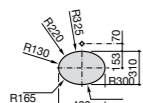

Rodeo

327866000 Раковина керамическая врезная. Смеситель не входит в комплект.