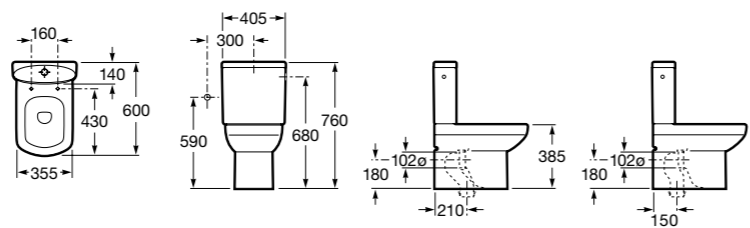

Meridian

342248000	Чаша унитаза укороченная с двойным выпуском. Включен установочный комплект и крепеж патрубков к стене.
341242000	Бачок с механизмом двойного смыва 4,5/3 литра с нижним подводом воды для укороченного унитаза. Включен установочный комплект, механизм для подвода воды и механизм смыва.
8012AC..B	Сиденье и крышка с креплениями из нержавеющей стали и механизмом «мягкое закрывание» для укороченного унитаза. Материал SUPRALIT®. ©
8012AB..B	Сиденье и крышка с креплениями из нержавеющей стали для укороченного унитаза. Материал SUPRALIT®. ©
8012B2002	Сиденье и крышка для унитаза.

Dama Senso

342518000	Чаша унитаза укороченная приставная с двойным выпуском.
34151B000	Бачок с механизмом двойного смыва 6/3 литра с нижним подводом воды и механизмом для двойного смыва.
ZRU9000040	Сиденье и крышка с функцией быстрого снятия.
ZRU9000041	Сиденье и крышка с механизмом «мягкое закрывание» и быстрого снятия для унитаза.
ZRU9302820	Сиденье и крышка с механизмом «мягкое закрывание» и быстрого снятия для унитаза.
ZRU9302991	Сиденье и крышка тонкие с механизмом «мягкое закрывание» и быстрого снятия для унитаза.

Размеры в мм