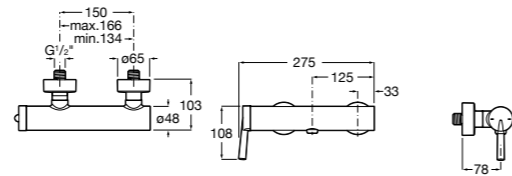

Pals ®

5A216DC00 Монтируемый на стену смеситель для душа.