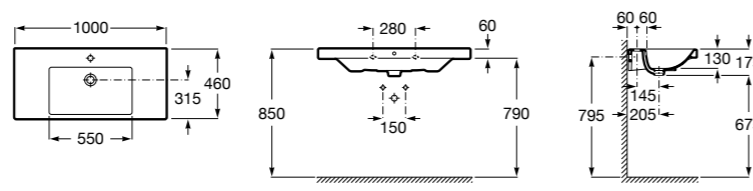

Inspira

32752A.0 Настенная или накладная керамическая раковина из материала FINECERAMIC®. Смеситель не входит в комплект.

The Gap

3270MA000 Настенная или накладная керамическая раковина. Смеситель не входит в комплект.

Размеры в мм