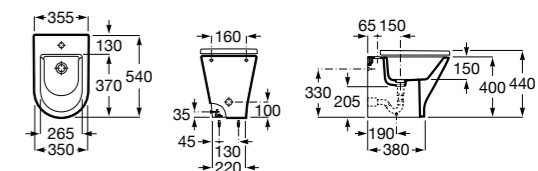

The Gap Round

3570N7000 Биде керамическое без крышки.

806D12001 Крышка для биде с механизмом «мягкое закрывание».

806D10001 Крышка для биде.