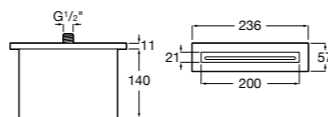

Изливы для ванн / настенный

Flowdream

5A0603C00 Излив, монтируемый на стену.