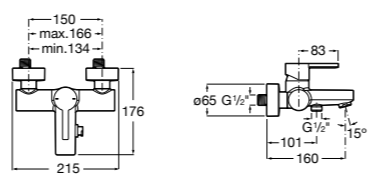

Naia

5A0296C00 Монтируемый на стену смеситель для ванны-душа с автоматическим переключателем потока.

5A0296..0 Монтируемый на стену смеситель для ванны-душа с автоматическим переключателем потока. Покрытие Everlux