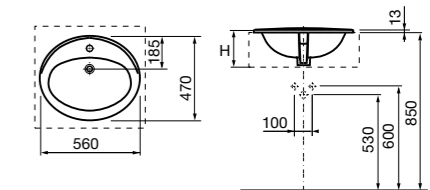

Beyond

3270B8..0 Накладная раковина из материала FINECERAMIC®. Универсальный выпуск с керамической крышкой Ø 72 мм. Смеситель не входит в комплект.