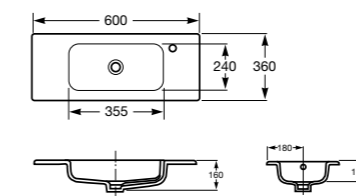

Раковина

Арт. 32799J00Y Debba Unik, 60 см