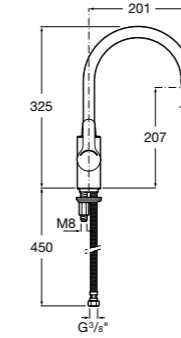

L20

5A8409C0M Смеситель для кухни с высоким поворотным изливом, аэратором и гибкой подводкой.