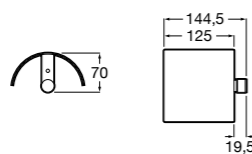

Superinox

1. **817304002** Держатель для туалетной бумаги с крышкой.