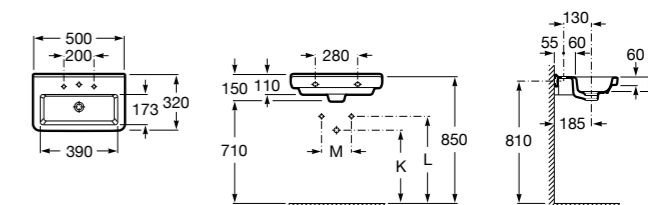

Dama

327788000 Настенная керамическая раковина. Смеситель не входит в комплект.

337782000 Полуьпедестал для керамической раковины компакт.