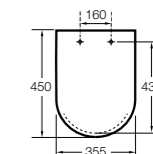

#### Dama

**801782..4** Сиденье и крышка с механизмом «мягкое закрытие» для унитаза.  
**801780..4** Сиденье и крышка для унитаза.