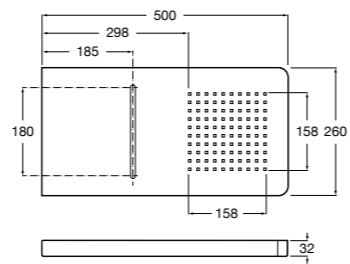

Держатели для душевых насадок

Потолочный держатель

Потолочный держатель для душевой насадки. Совместим с RainDream и RainSense.

	A	
5B0650C00	300	
5B0550C00	200	
5B0450C00	100	
5B0550..0 ☉	200	Покрытие Everlux.

Потолочный держатель

Потолочный держатель для душевой насадки 100 мм. Совместим с RainDream и RainSense.

5B1050C00	

Настенный держатель

Настенный держатель для душевой насадки. Совместим с RainDream и RainSense.

	A	
5B0350C00	500	
5B0250C00	400	
5B0150C00	300	
5B0250..0	400	Покрытие Everlux.

Настенный держатель

5B0750C00 Настенный держатель для душевой насадки. Совместим с Stella.

Настенный держатель

5B0950C00 Настенный держатель для душевой насадки 400 мм. Совместим с RainDream и RainSense.

Душевые насадки, монтаж к стене

Puzzle

5A9978C00 Монтируемая к стене душевая насадка из нержавеющей стали с функцией каскадного потока.