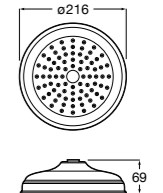

Душевые насадки / встраиваемые

Raindream

5B3150C00 Круглая душевая насадка. Хромированная нержавеющая сталь. Крепится к потолку.

Raindream

5B3250C00 Квадратная душевая насадка. Хромированная нержавеющая сталь. Крепится к потолку.

Raindream

5B2850C00 Квадратная душевая насадка. Хромированная нержавеющая сталь. Кронштейн покупается отдельно.

Raindream

5B2650C00 Круглая душевая насадка. Хромированная нержавеющая сталь. Кронштейн покупается отдельно.

Raindream

5B2750C00 Квадратная душевая насадка. Хромированная нержавеющая сталь. Кронштейн покупается отдельно.

Raindream

5B2550C00 Круглая душевая насадка. Хромированная нержавеющая сталь. Кронштейн покупается отдельно.

Raindream

5B2450C00 Квадратная душевая насадка. Хромированная нержавеющая сталь. Кронштейн покупается отдельно.

Размеры в мм

Rainsense

5B3950.0 Круглая душевая насадка. Покрытие Everlux. Кронштейн покупается отдельно.

Rainsense

5B4050.0 Квадратная душевая насадка. Покрытие Everlux. Кронштейн покупается отдельно.

Rainsense

5B3050C00 Прямоугольная душевая насадка. Хромированный ABS-пластик. Кронштейн покупается отдельно.

Rainsense

5B2250C00 Круглая душевая насадка. Хромированный ABS-пластик. Кронштейн покупается отдельно.

Размеры в мм

Rainsense

5B2350C00 Квадратная душевая насадка. Хромированный ABS-пластик. Кронштейн покупается отдельно.

Rainsense

5B2950C00 Круглая душевая насадка. Хромированная нержавеющая сталь. Кронштейн покупается отдельно.

5B2150C00 Круглая душевая насадка. Хромированный ABS-пластик. Кронштейн покупается отдельно.

Rainsense

5B3350C00 Круглая душевая насадка. Хромированный ABS-пластик.

Stella

5BF103C00 Душевая насадка с тремя функциями (Rain, Soft и Pulse).