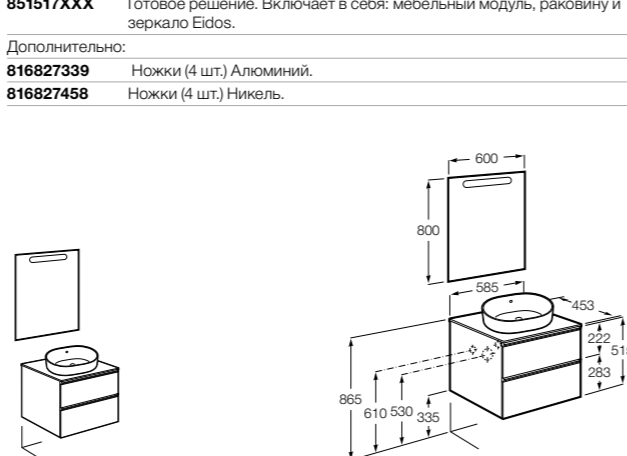

The Gap ®

851500XXX UNIK - Мебельный модуль для раковины с рабочей поверхностью. Раковина и смеситель не входят в комплект. Столешница дополнительно обработана защитой от влаги.

851531XXX PASC - Мебельный модуль для раковины с рабочей поверхностью и зеркалом Eidos. Раковина и смеситель не входят в комплект. Столешница дополнительно обработана защитой от влаги.

816829339 Набор из 2 ножек 275 мм для мебели со столешницей.

816829458 Набор из 2 ножек 275 мм для мебели со столешницей.