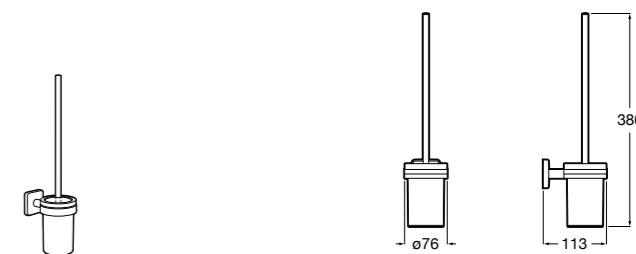

Размеры в мм

**Victoria**  
**816666001** Настенный держатель для щетки. Крепление на болты или клей.

**Victoria**  
**816667001** Настенный держатель для щетки. Крепление на болты или клей.

**Onda**  
**3870ZE000** Настенный держатель для щетки.