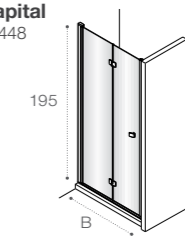

Capital
□ 448

A | 80-90-100