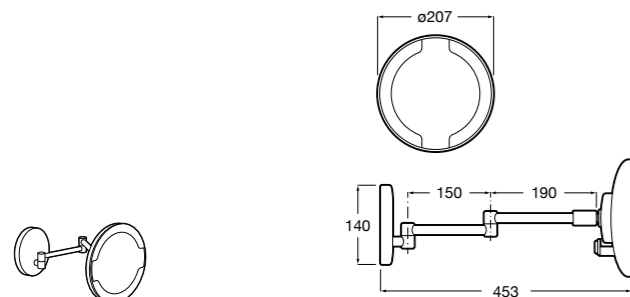

Увеличительные зеркала

Hotel's

816380001 Настенное увеличительное зеркало с подсветкой и поворотным держателем. Крепление включено в комплект.