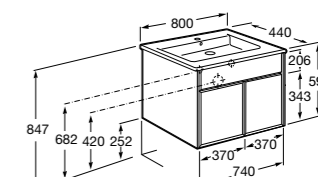

Up

ZRU9303012	Мебельный модуль белый глянцев.
327470000	Раковина The Gap Original 800.