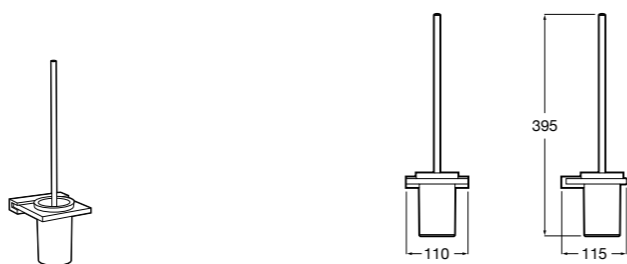

Nuova
816530001 Настенный держатель для щетки.

Размеры в мм