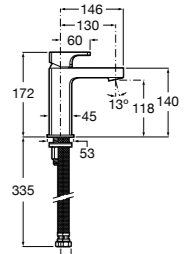

L90C

5A3C01C00 Смеситель для раковины компактный, гладкий корпус, с донным клапаном системы click-clack и гибкой подводкой. Cold start.