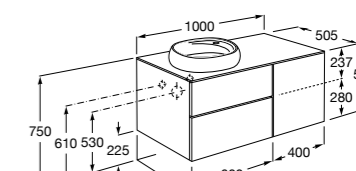

Beyond раковина слева

851396XXX Мебельный модуль для накладной раковины 455 (см. совместимость). Раковина и смеситель не входят в комплект.