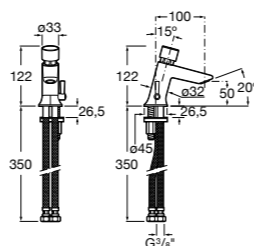

Instant

1. **5A3177C00** Смеситель для раковины с аэратором и гибкой подводкой. Ограничитель расхода 6 л/мин. Автоматическое закрытие через 15 секунд.