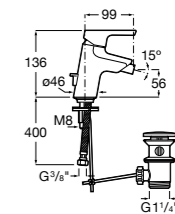

Malva

5A603BC00 Смеситель для биде с регулятором направления потока, донным клапаном и гибкой подводкой.