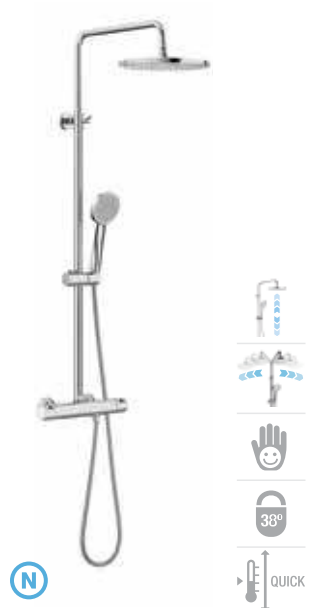

Victoria-T Plus
739
5A2C18C00*