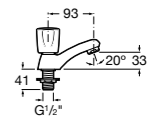

Brava

1. **5A4230C00** Кран для раковины (синий указатель).
   5A4330C00 Кран для раковины (красный указатель).