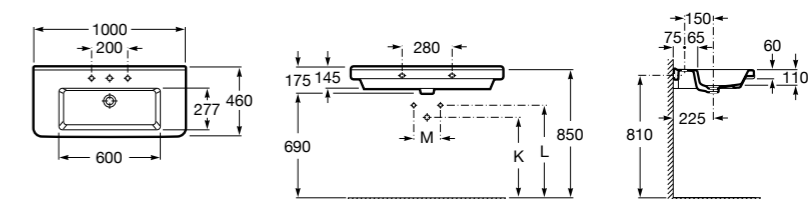

The Gap

3270MB000 Настенная или накладная керамическая раковина. Смеситель не входит в комплект.