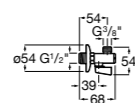

### Запорный кран

- 525168100** Керамический угловой запорный кран 1/2" x 3/8".  
**525170900** Керамический угловой запорный кран 1/2" x 1/2".