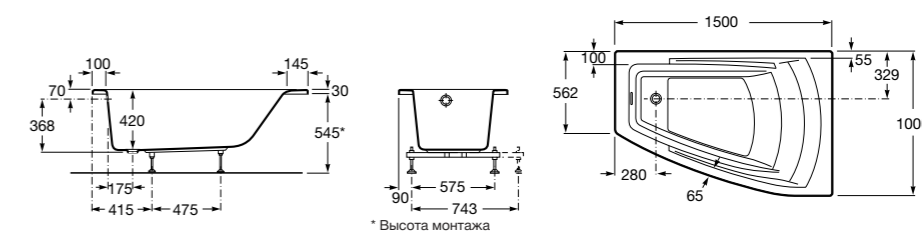

BeCool

Прямоугольная акриловая ванна с гидромассажем Total и набором для слива.

	A	B	C	D	E	F	G	H	I	Объем, л
248046001	1900	900	1695	774	1435	695	85	730	810	300
248048001	1800	800	1595	674	1335	590	80	640	810	240
248050001	1700	800	1495	674	1235	590	80	640	700	255
248342001	1700	700	1495	574	1235	485	70	560	700	200

Прямоугольная акриловая ванна с ручками.

	A	B	C	D	E	F	G	H	I	Объем, л
248340001	1700	700	1495	574	1235	485	70	560	700	200

Hall Biplaza

248170001 Прямоугольная акриловая ванна с гидромассажем Total и набором для слива.

248163000 Прямоугольная акриловая ванна.

Hall

248168001 Прямоугольная акриловая ванна с гидромассажем Total и набором для слива.

Hall

248186001 Левая асимметричная угловая акриловая ванна с гидромассажем Total и набором для слива.

248187001 Правая асимметричная угловая акриловая ванна с гидромассажем Total и набором для слива.

259852000 Панель для левой акриловой ванны.

259853000 Панель для правой акриловой ванны.

Vythos

Прямоугольная акриловая ванна с гидромассажем Total и набором для слива.

	A	B	C	D	E	Объем, л
248062001	1800	900	1520	760	1100	250
248060001	1700	800	1430	660	1002	216

Прямоугольная акриловая ванна с гидромассажем Topic и набором для слива.

	A	B	C	D	E	Объем, л
248061001	1800	900	1520	760	1100	250
248057001	1700	800	1430	660	1002	216

Прямоугольная акриловая ванна.

	A	B	C	D	E	Объем, л
247592000	1800	900	1520	760	1100	250
247701000	1700	800	1430	660	1002	216

Подголовник (белый).

291066000