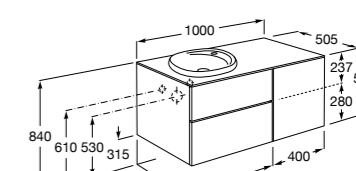

**Beyond раковина слева**

**851408XXX** Мебельный модуль для врезной раковины 450 (см. совместимость). Раковина и смеситель не входят в комплект.

**Inspira**

**851077XXX** UNIK - Комплект мебели и раковины. Компактный сифон. Ножки и смеситель не входят в комплект.