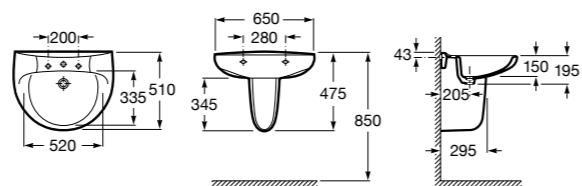

Dama Retro

320321001 Настенная керамическая раковина. Пьедестал и смеситель не входят в комплект.

331325001 Пьедестал для керамической раковины.

Dama

327782000 Настенная керамическая раковина. Смеситель не входит в комплект.

337470000 Пьедестал для керамической раковины.

337471000 Полупьедестал для керамической раковины.

Meridian

327240000 Настенная керамическая раковина. Смеситель не входит в комплект.

335240000 Пьедестал для керамической раковины.

337241000 Полупьедестал для керамической раковины.

Victoria

325391.0 Настенная керамическая раковина. Смеситель не входит в комплект.

337390000 Пьедестал для керамической раковины.

33739200Y Полупьедестал для керамической раковины.

Hall

327621000 Настенная или накладная керамическая раковина. Смеситель не входит в комплект.

337621000 Полупьедестал для керамической раковины.

Размеры в мм

Carmen

3270A1.0 Настенная керамическая раковина под пьедестал с установочным комплектом и одним отверстием под смеситель. Смеситель и пьедестал не входят в комплект.

3270A1.3 Настенная керамическая раковина под пьедестал с установочным комплектом и тремя отверстиями под смеситель. Смеситель и пьедестал не входят в комплект.

3370A0.0 Керамический пьедестал для раковины. Монтажный комплект не входит.

Debba

325993000 Настенная керамическая раковина. Смеситель не входит в комплект.

33799000Y Пьедестал для керамической раковины.

33799100Y Полупьедестал для керамической раковины.

The Gap Original

327473000 Настенная керамическая раковина. Смеситель не входит в комплект.

337470000 Пьедестал для керамической раковины.

337471000 Полупьедестал для керамической раковины.

Dama

327783000 Настенная керамическая раковина. Смеситель не входит в комплект.