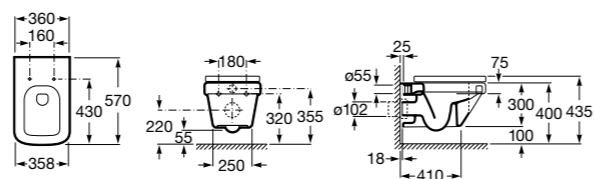

### Dama

**357788000** Подвесное биде со скрытым креплением.

**806782004** Крышка для биде с механизмом «мягкое закрывание».

**806780004** Крышка для биде.