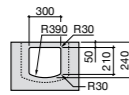

Urbi 1

327225000 Накладная керамическая раковина. Смеситель не входит в комплект.