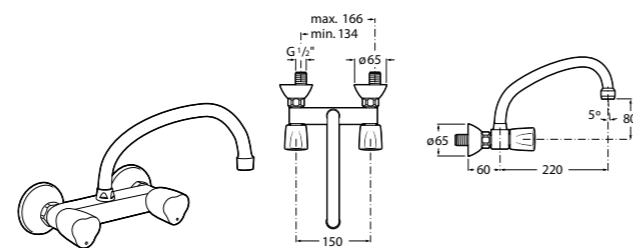

Brava

5A7730C00 Монтируемый на стену смеситель для кухни с верхним поворотным изливом и аэратором.