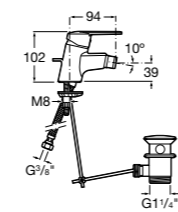

Monodin-N

5A6198C00 Смеситель для биде с цепочкой, регулятором направления потока и гибкой подводкой.

Alfa

5A6F25C00 Смеситель для биде с регулятором направления потока, донным клапаном и гибкой подводкой.

Cala

5A606EC00 Смеситель для биде с регулятором направления потока, донным клапаном и гибкой подводкой.

Victoria

5A6N25C0M Смеситель для биде с регулятором направления потока, донным клапаном и гибкой подводкой.

L20

5A6A09C0M Смеситель для биде с регулятором направления потока, донным клапаном и гибкой подводкой.

Victoria

5A6125C0M Смеситель для биде с регулятором направления потока, держателем для цепочки и гибкой подводкой.

Смесители для биде / монтаж на бортик / двухвентильные

L20

5A6B09C00 Смеситель для биде с регулятором направления потока, держателем для цепочки и гибкой подводкой.

Loft

5A6043C00 Смеситель для биде с регулятором направления потока, донным клапаном и гибкой подводкой.

Carmen

5A6A4BC00 Смеситель для биде с регулятором направления потока, донным клапаном click-clack и гибкой подводкой воды.

Brava

5A6130C00 Смеситель для биде с регулятором направления потока и гибкой подводкой.

Brava

5A6530C00 Встраиваемый вентиль для биде, синий указатель (холодный).
5A6630C00 Встраиваемый вентиль для биде, красный указатель (горячий).