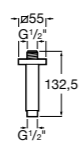

Настенный держатель

Настенный держатель для душевой насадки. Совместим с RainDream и RainSense.

	A	
5B0350C00	500	
5B0250C00	400	
5B0150C00	300	
5B0250..0	400	Покрытие Everlux.