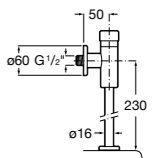

Aqualine Confort

5A9177C00 Нажимной смывной кран для писсуара