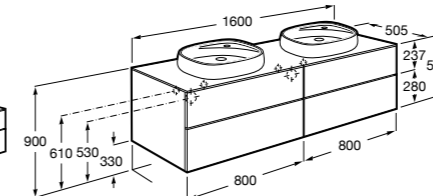

Beyond

851407XXX Мебельный модуль для двух накладных раковин 585 мм (необходимо уточнить совместимость). Раковины и смесители не входят в комплект.