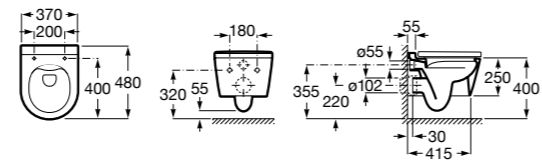

Hall

346627000 Подвесная укороченная чаша с горизонтальным выпуском. Включает: крепежный комплект. Для установки выберите систему инсталляции Роса для подвесных унитазов.

801622004 Сиденье и крышка с механизмом «мягкое закрывание».

801620004 Сиденье и крышка с креплениями из нержавеющей стали для укороченного унитаза.