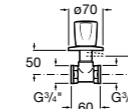

Brava

5A1630C00 Встраиваемый вентиль. 3/4". Синий указатель (холодная).

5A0630C00 Встраиваемый вентиль. 3/4". Красный указатель (горячая).