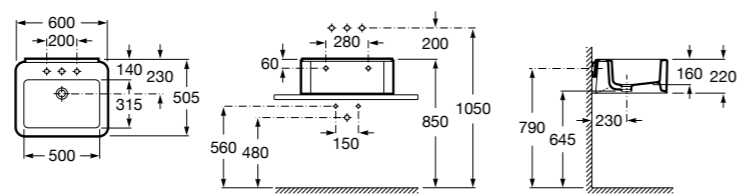

Hall

327620000 Настенная или накладная керамическая раковина. Смеситель не входит в комплект.