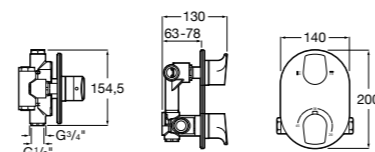

5A0190C00 Встраиваемый термостат для ванны и душа с переключателем потока.