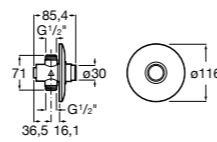

Смесители для душа/ встраиваемые / порционно-нажимные

Instant

- **5A2677C00** Встраиваемый кран для душа.