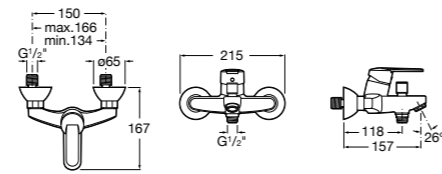

Victoria

5A0225C0M Монтируемый на стену смеситель для ванны и душа с автоматическим переключателем потока.

Смесители для ванны и душа / настенные / двухвентильные

Loft

5A0143C00 Монтируемый на стену смеситель для ванны и душа с автоматическим переключателем с фиксатором, гибким душевым шлангом 1,75 м, душевой лейкой и поворотным держателем.

Carmen

5A014BC00 Монтируемый на стену смеситель для ванны и душа с ручным переключателем, гибким душевым шлангом 1,50 м, душевой лейкой и поворотным держателем.

Brava

5A0130C02 Монтируемый на стену смеситель для ванны и душа с автоматическим переключателем с фиксатором, гибким душевым шлангом 1,50 м, душевой лейкой и поворотным держателем.

Смесители для ванны и душа / встраиваемые (установка с RocaBox)

Insignia

5A0B3AC00 Встраиваемый смеситель для ванны-душа с переключателем потока. Установка с RocaBox Арт. 525869403.

5A0B3A..0 Встраиваемый смеситель для ванны-душа с переключателем потока. Покрытие Everlux. Установка с RocaBox Арт. 525869403.

Размеры в мм

L90

5A0B01C00 Встраиваемый смеситель 1/2" для ванны-душа с переключателем потока. Установка с RocaBox Арт. 525869403.

Pals ©

5A0B6DC00 Встраиваемый смеситель для ванны-душа с переключателем потока. Установка с RocaBox Арт. 525869403.

Naia

5A0B96C00 Встраиваемый смеситель для ванны-душа с переключателем потока. Установка с RocaBox Арт. 525869403.

5A0B96..0 Встраиваемый смеситель для ванны-душа с переключателем потока. Покрытие Everlux. Установка с RocaBox Арт. 525869403.

Lanta

5A0B11C00 Встраиваемый смеситель для ванны-душа с переключателем потока. Установка с RocaBox Арт. 525869403.

Atlas

5A0B90C00 Встраиваемый смеситель для ванны-душа с переключателем потока. Установка с RocaBox Арт. 525869403.

Размеры в мм