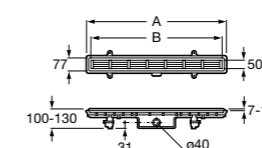

Plate X1

PLATE X1 - Крышка сливного отверстия, совместима с In-Drain Channel.

	A	B
276095000	950 x 50	990
276155000	850 x 50	890
276094000	750 x 50	790
276093000	650 x 50	690