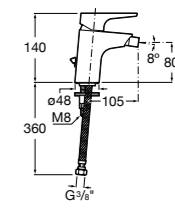

Atlas

5A6190C00 Смеситель для биде с регулятором направления потока, цепочкой и гибкой подводкой.