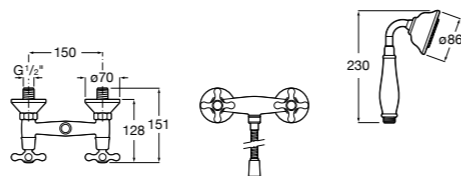

Loft

5A2043C00 Монтируемый на стену смеситель для душа с гибким душевым шлангом 1,50 м, душевой лейкой и поворотным держателем.