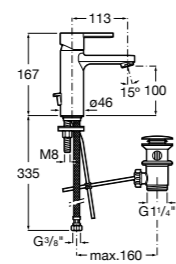

Naia

5A3096C00 Смеситель для раковины с донным клапаном с системой click-clack и гибкой подводкой, Cold start.