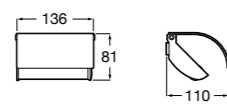

Hotel's Classic

1. **815437001** Держатель для туалетной бумаги с крышкой.