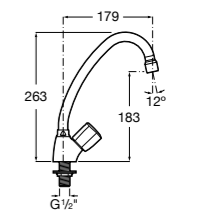

Brava

5A8630C00 Кран вентильный для кухни с одним подводом воды, с поворотным изливом и аэратором.