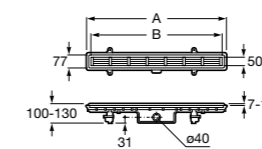

Malta

Керамический душевой поддон.

	A	B	C	D
373516000	1200	800	65	180
373517000	1000	800	65	180
373505000	1200	750	65	175
373506000	1000	750	65	170
37450C000	1200	700	65	175
37450D000	1000	700	65	170
37450E000	900	700	65	170
373513000	1200	700	80	175
373512000	1000	700	80	170
373519000	900	700	80	170

Malta

Угловой керамический душевой поддон.

	A	B	Rad
37450A000	1000	1000	504
37450B000	900	900	504

Italia

Прямоугольный керамический душевой поддон.

	A	B	C	D
3740HP000	1200	800	80	170
3740HS000	1000	800	80	170
3740HG000	1400	700	80	170
3740HR000	1200	700	80	170
3740HT000	1000	700	80	170
3740HU000	900	720	80	170

Italia

Угловой керамический душевой поддон.

	A	B	C	D	Rad
3740HL000	900	900	80	625	550
3740HM000	800	800	80	525	550

Сливы для керамических душевых поддонов

Сливы ультраплоские

27L026000	высота: 60 мм
27L018000	высота: 80 мм

Сливы

506404400	Слив Ø 90 для душевых поддонов.
P0005900R	Слив Ø 65 для душевых поддонов.
506404500	Слив Ø 52 для душевых поддонов.

Italia

Квадратный керамический душевой поддон.

	A	B
3740NH000	900	900
3740NJ000	800	800
3740NK000	700	700

Сливные системы In-Drain

In-Drain Channel

IN-DRAIN CHANNEL - Сливной комплект с прокладкой из геотекстиля.

	A	B
276091000	950 x 50	990
276153000	850 x 50	890
276090000	750 x 50	790
276089000	650 x 50	690

In-Drain X3

IN-DRAIN X3 - Сливной комплект с прокладкой из геотекстиля. Реверсивная керамическая панель (не входит в комплект).

	A	B
276131000	950 x 50	990
276130000	850 x 50	890
276129000	750 x 50	790
276128000	650 x 50	690

Plate X1

PLATE X1 - Крышка сливного отверстия, совместима с In-Drain Channel.

	A	B
276095000	950 x 50	990
276155000	850 x 50	890
276094000	750 x 50	790
276093000	650 x 50	690

Plate X2

PLATE X2 - Крышка с решёткой для сливного отверстия, совместима с In-Drain Channel.