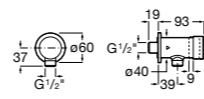

**Fluent**

**5A9B24C00** Наружный смывной кран для писсуара.

**Fluent**

**5A9D24C00** Наружный смывной кран для писсуара. Есо.

**Смесители для раковин / термостаты Micro-T****Avant**

**5A0279C00** Термостат Micro-T для смесителя (холодная вода + предварительно смешанная).