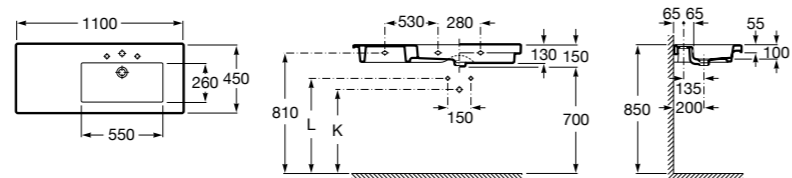

Prisma

327541000 Настенная или накладная керамическая раковина. Смеситель не входит в комплект.

Prisma

327542000 Настенная или накладная керамическая раковина. Смеситель не входит в комплект.

Kalahari

327897000 Настенная или накладная керамическая раковина. Смеситель не входит в комплект.

Inspira

32752A.0 Настенная или накладная керамическая раковина из материала FINECERAMIC®. Смеситель не входит в комплект.

The Gap

3270MA000 Настенная или накладная керамическая раковина. Смеситель не входит в комплект.

Размеры в мм

The Gap

3270ME000 Настенная или накладная керамическая раковина. Смеситель не входит в комплект.

The Gap

3270MB000 Настенная или накладная керамическая раковина. Смеситель не входит в комплект.

Dama

327780000 Настенная керамическая раковина. Смеситель не входит в комплект.

337470000 Пьедестал для керамической раковины.

337471000 Полупьедестал для керамической раковины.

Meridian

32724B000 Настенная керамическая раковина. Смеситель не входит в комплект.

335240000 Пьедестал для керамической раковины.

337241000 Полупьедестал для керамической раковины.

Stratum

327632000 Настенная или накладная керамическая раковина. Смеситель не входит в комплект.

Размеры в мм