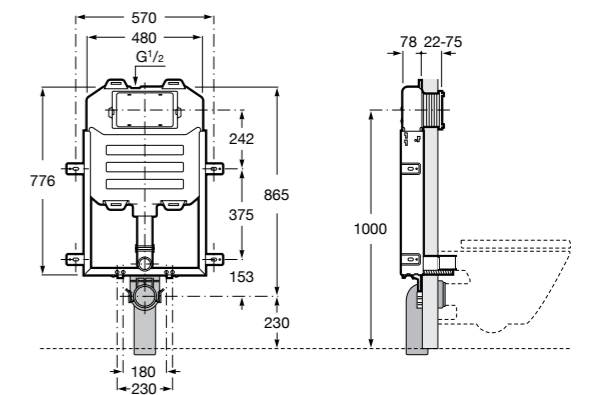

Basic WC

890090120 Каркас со встроенным бачком двойного смыва для подвесного унитаза. Минимальная глубина 140 мм. Патрубок Ø 90 и 110. Межосевое расстояние 180 мм. или 230 мм. Верхнее или заднее гидравлическое соединение. Может быть укомплектован совместимой панелью смыва Roca (в комплект не входит).