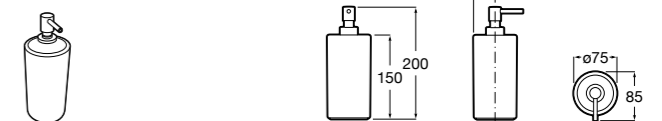

Onda

3870ZD000 Диспенсер на столешницу.