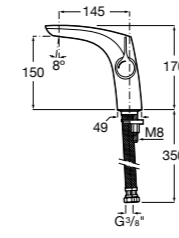

Смесители

Insignia

5A323AC00 Смеситель для раковины, гладкий корпус, с донным клапаном с системой click-clack и гибкой подводкой. Cold start.
5A3B3A..0 Смеситель для раковины, гладкий корпус, с гибкой подводкой. Покрытие Everlux.