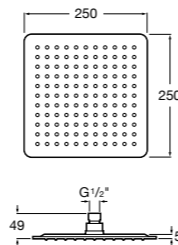

Raindream

5B2550C00 Круглая душевая насадка. Хромированная нержавеющая сталь. Кронштейн покупается отдельно.

Raindream

5B2450C00 Квадратная душевая насадка. Хромированная нержавеющая сталь. Кронштейн покупается отдельно.

Размеры в мм