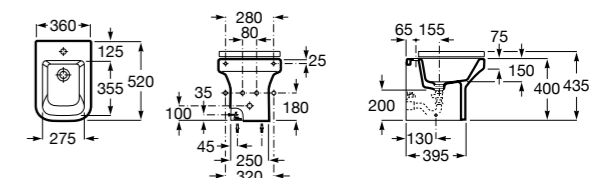

Debba Round ©

355998000 Биде без крышки. Включает: установочный комплект. Смеситель не входит в комплект.
806B2000B Крышка для биде с креплениями из нержавеющей стали. Материал SUPRALIT®.

Victoria

355394..0 Биде без крышки. Включает: установочный комплект. Смеситель не входит в комплект.
806390..4 Крышка для биде с креплениями из нержавеющей стали.

Биде напольные укороченные

Hall

357624000 Биде укороченное приставное без крышки. Включает: установочный комплект. Смеситель не входит в комплект.
806620004 Крышка для укороченного биде с металлическими креплениями.

Meridian

357247000 Биде укороченное приставное без крышки. Включает: установочный комплект. Смеситель не входит в комплект.
8062AC..B Крышка для укороченного биде с механизмом «мягкое закрывание». Материал SUPRALIT®. ©
8062AB..B Крышка для биде с креплениями из нержавеющей стали. Материал SUPRALIT®. ©

Размеры в мм

Dama

357787000 Биде укороченное приставное к стене, без крышки. Смеситель не входит в комплект.
80678C004 Крышка для укороченного биде с механизмом «мягкое закрывание».
80678B004 Крышка для укороченного биде.

Debba Square

355997000 Биде укороченное приставное к стене, без крышки. Смеситель не входит в комплект.

Биде подвесные

Beyond

3570B6..0 Подвесное биде без крышки. Включает: установочный комплект.
806B82..B Крышка для биде с механизмом «мягкое закрывание». Материал SUPRALIT®.

Hall

35762K000 Подвесное биде без крышки. Смеситель не входит в комплект. Для установки подвесных биде необходима совместимая система инсталляции Rosa.
80662B004 Крышка для биде с металлическими креплениями.

Inspira Square