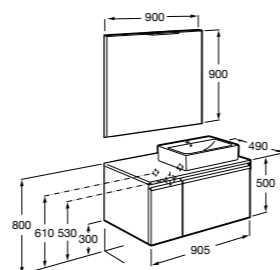

**Heima раковина справа**

- 851003XXX** Мебельный модуль для раковины с рабочей поверхностью. Раковина и смеситель не входят в комплект. Модуль дополнительно обработан защитой от влаги.  
**851041XXX** PACK - Комплект мебели, раковины и зеркала с подсветкой LED Smartlight. Компактный сифон. Раковина, ножки и смеситель не входят в комплект. Модуль дополнительно обработан защитой от влаги.  
**856925331** Комплект из 2-х ножек.