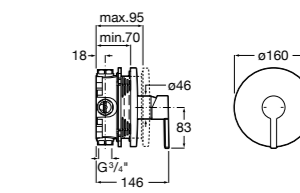

Pals

5A2B6DC00 Встраиваемый смеситель для ванны или душа. Установка с RocaBox Арт. 525869403.