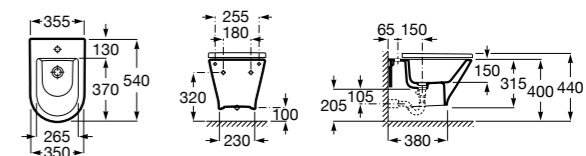

The Gap Round

3570N6000 Подвесное биде без крышки. Включает: комплект скрытого крепления. Смеситель не входит в комплект.

806D12001 Крышка для биде с механизмом «мягкое закрывание».

806D10001 Крышка для биде.