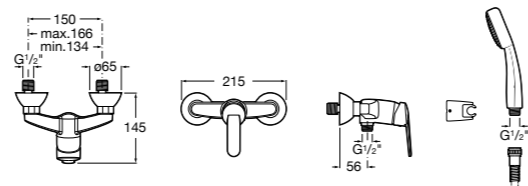

Размеры в мм  
\*до окончания складских запасов

**Victoria**

**5A2025C0M\*** Монтируемый на стену смеситель для душа, душевой лейкой Natura, гибким шлангом 1,50 м и поворотным настенным держателем.  
**5A2125C0M** Монтируемый на стену смеситель для душа.