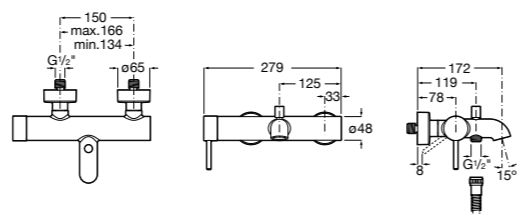

Lanta

5A0211C00 Монтируемый на стену смеситель для ванны-душа с автоматическим переключателем потока.