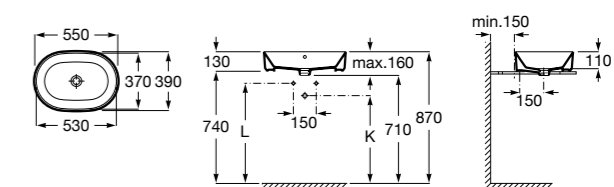

The Gap Round ®

3270Y0000 Накладная керамическая раковина. Смеситель не входит в комплект.