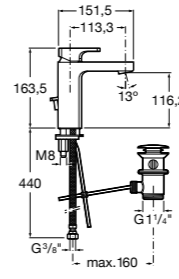

L90

5A3E01C00 Смеситель для раковины с донным клапаном и гибкой подводкой, Cold start.