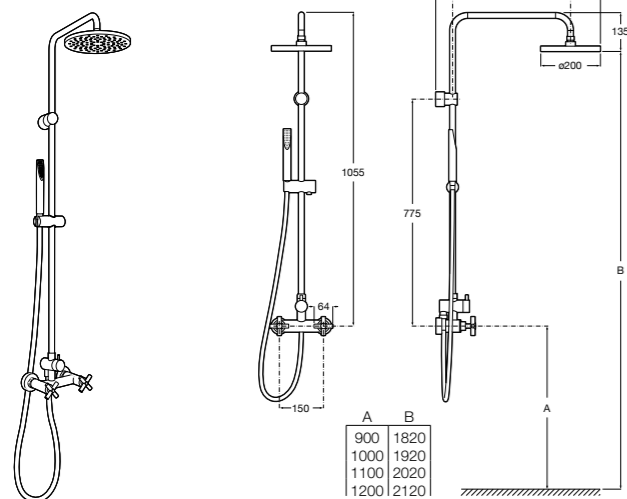

Loft

5A9743C00

Душевая стойка с двухвентильным управлением. Включает: верхний душ диаметром 200 мм, ручной душ 22x180 мм, гибкий металлический шланг 1,7 м и держатель с возможностью регулировки наклона и высоты.