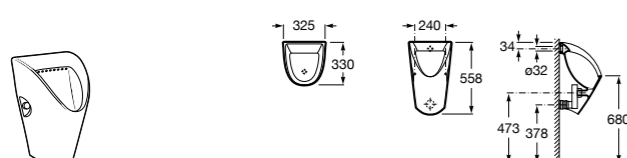

Pack Chic + Fluent

35T45L000 Готовое решение, состоящее из писсуара Chic, крана Fluent, внешней трубки, комплекта для фиксации писсуара и сифона.