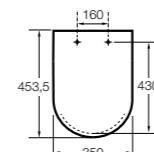

#### The Gap Square

- 801470..4** Сиденье и крышка для унитаза.
- 801472..4** Сиденье и крышка с механизмом «мягкое закрытие» для унитаза.