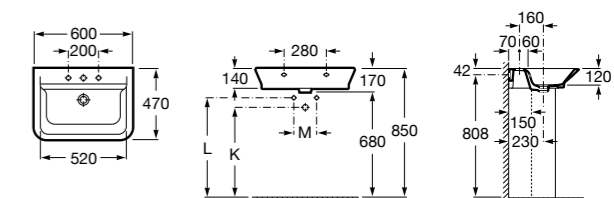

### Dama

- 327784000** Настенная керамическая раковина. Смеситель не входит в комплект.  
**337470000** Пьедестал для керамической раковины.  
**337471000** Полупьедестал для керамической раковины.

Размеры в мм