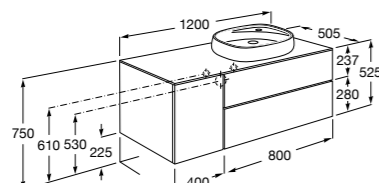

Beyond раковина справа

851401XXX Мебельный модуль для размещения накладной раковины 585 мм справа. Раковина и смесители не входят в комплект.