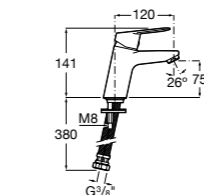

Alfa ®

1. **5A3L25C00** Смеситель для раковины, гладкий корпус, с гибкой подводкой. Cold start.