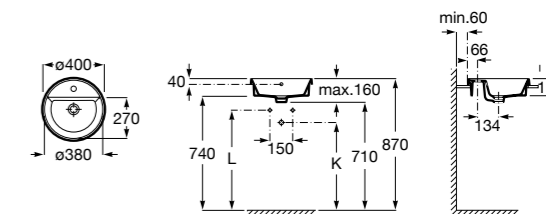

**The Gap Square ©**

**3270Y9000** Раковина керамическая врезная. Смеситель не входит в комплект.

Размеры в мм

**The Gap Round ©**

**3270Y4000** Раковина керамическая врезная. Смеситель не входит в комплект.