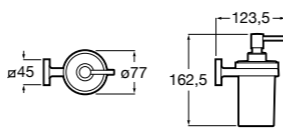

## Cubica

**816828001** Настенный диспенсер.

Размеры в мм