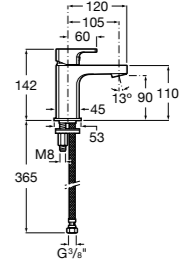

L90C

5A3B01C00 Смеситель для раковины компактный, гладкий корпус, с донным клапаном системы click-clack и гибкой подводкой. Cold start.