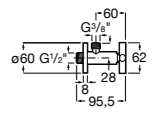

### Запорный кран

- 525168100** Керамический угловой запорный кран 1/2" x 3/8".  
**525170900** Керамический угловой запорный кран 1/2" x 1/2".