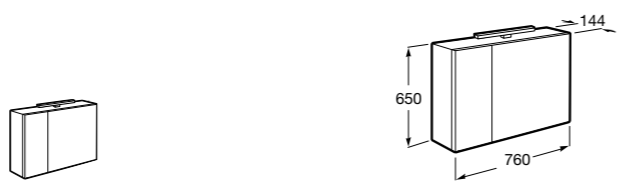

## Etna

Зеркальный шкаф с LED-светильником и регулируемыми по высоте стеклянными полочками.

<b>857304806</b>	Белый глянец.
<b>857304445</b>	Дуб верона.