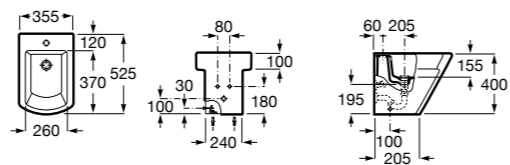

Биде напольные укороченные