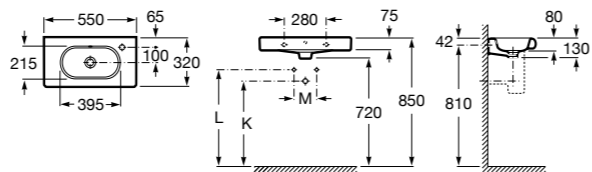

Meridian

32724Y000 Настенная керамическая раковина. Смеситель не входит в комплект.

32724Z000 Настенная керамическая раковина. Смеситель не входит в комплект.

337242000 Полуьпедестал для керамической раковины компакт.