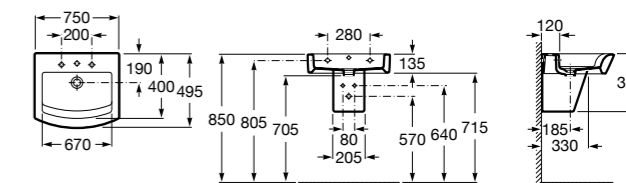

Раковины накладные

Hall

32762G000 Настенная или накладная керамическая раковина. Смеситель не входит в комплект.