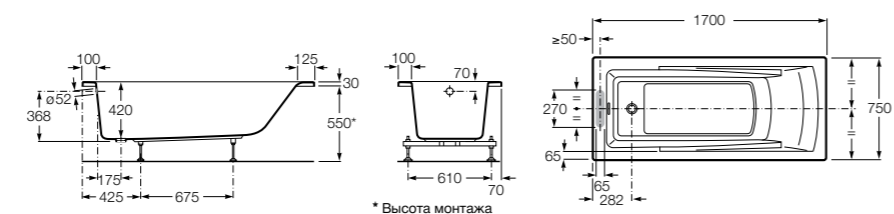

Hall Biplaza

248170001 Прямоугольная акриловая ванна с гидромассажем Total и набором для слива.

248163000 Прямоугольная акриловая ванна.

Hall

248168001 Прямоугольная акриловая ванна с гидромассажем Total и набором для слива.