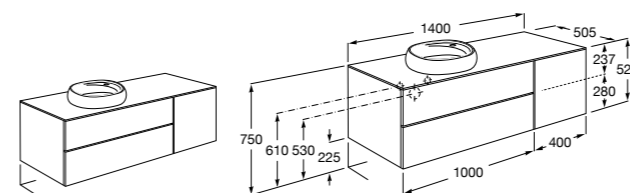

Beyond раковина слева

851404XXX Мебельный модуль для размещения накладной раковины 585 мм слева. Раковины и смесители не входят в комплект.