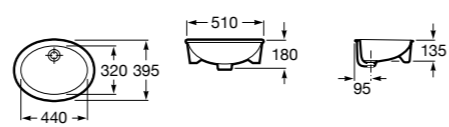

Neo Selene

322307000 Раковина керамическая врезная или встраиваемая снизу. Смеситель не входит в комплект.