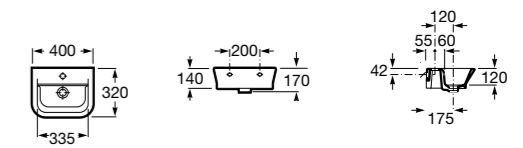

The Gap Original

327478000 Настенная керамическая раковина. Смеситель не входит в комплект.

337472000 Полуьпедестал для керамической раковины компакт.