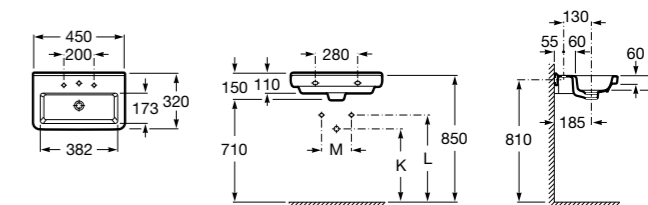

### Dama

**327789000** Настенная керамическая раковина. Смеситель не входит в комплект.

**337782000** Полуьпедестал для керамической раковины компакт.

Размеры в мм