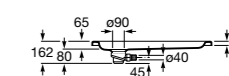

**Керамические душевые поддоны****Malta Walk-In**

Керамический душевой поддон с противоскользящим покрытием и с платформой венге.

373524000