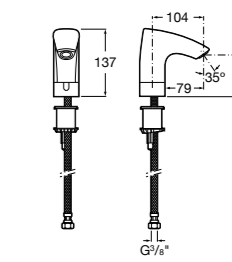

M3-E

1. **5A5602C00** Электронный кран для раковины для подвода одной воды. Ограничитель потока воды 5,7 л/мин, гибкая подводка. Питание от четырех щелочных батареек 1,5V LRG (AA). Батарейки не включены в комплект.
2. **5A5702C00** Электронный кран для раковины для подвода одной воды. Гибкая подводка. Питание от сети 230 V. Источник питания включен в комплект.