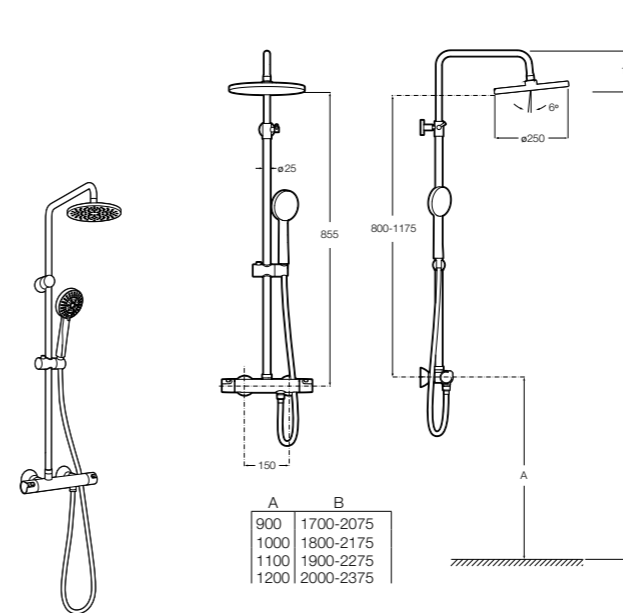

Victoria-T Basic

5A9F18C00 Душевая стойка со смесителем-термостатом. Включает верхний душ диаметром 250 мм, ручной душ диаметром 100 мм с одним режимом напора воды, гибкий металлический шланг 1,7 м и держатель с возможностью регулировки наклона и высоты.