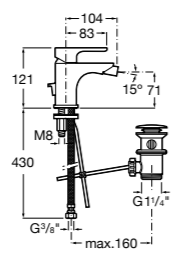

L20

5A6A09C0M Смеситель для биде с регулятором направления потока, донным клапаном и гибкой подводкой.

Victoria

5A6125C0M Смеситель для биде с регулятором направления потока, держателем для цепочки и гибкой подводкой.