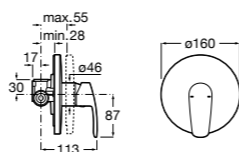

Monodin-N

5A2298C00 Встраиваемый смеситель для ванны или душа.