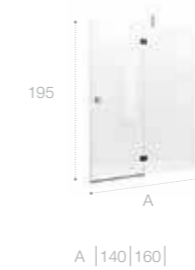

Дверь распашная с кронштейном
Стекло прозрачное, профиль хром
Стр. 446