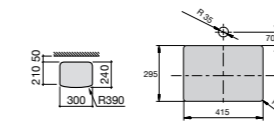

Diverta

327114000 Раковина керамическая врезная или встраиваемая снизу. Смеситель не входит в комплект.

Inspira

327536..0 Раковина из материала FINECERAMIC®, встраиваемая снизу, с монтажным креплением.