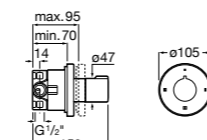

### Aqualine Square

**5A094AC00** SQUARE - Встраиваемый запорный клапан. Установка с Арт. 525166703.

**525166703** Скрытый монтажный блок для запорного клапана на 1 выход 3/4".