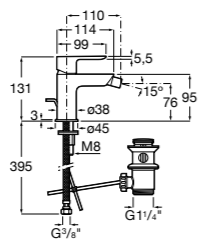

Cala

5A606EC00 Смеситель для биде с регулятором направления потока, донным клапаном и гибкой подводкой.

Victoria

5A6N25C0M Смеситель для биде с регулятором направления потока, донным клапаном и гибкой подводкой.