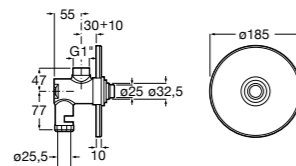

**Смывные краны для унитазов / встраиваемые краны**

**Aqua**

- 5A9779C00** Встраиваемый смывной кран 3/4" для унитаза. Механизм двойного слива 6/3 литра.

**Aqualine**

- 5A9777C00** Встраиваемый смывной кран. Механизм двойного слива 6/3 литра.