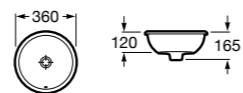

Foro

327880000 Раковина керамическая врезная. Смеситель не входит в комплект.