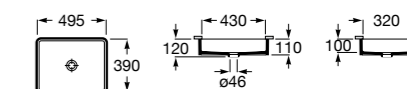

Inspira Round

32752R..0 ROUND - Полувстраиваемая раковина из материала FINECERAMIC® с фиксированным открытым керамическим выпуском. Смеситель не входит в комплект.

Foro

327880000 Раковина керамическая врезная. Смеситель не входит в комплект.

Раковины, встраиваемые снизу

Grand Berna

327899000 Раковина керамическая, встраиваемая снизу. Смеситель не входит в комплект.

Inspira

327535..0 Раковина из материала FINECERAMIC®, встраиваемая снизу с монтажным креплением.

Berna

327871001 Раковина керамическая, встраиваемая снизу. Смеситель не входит в комплект.

Neo Selene

322307000 Раковина керамическая врезная или встраиваемая снизу. Смеситель не входит в комплект.

Размеры в мм

Diverta

327114000 Раковина керамическая врезная или встраиваемая снизу. Смеситель не входит в комплект.

Inspira

327536..0 Раковина из материала FINECERAMIC®, встраиваемая снизу, с монтажным креплением.

Foro

327884000 Раковина керамическая, встраиваемая снизу. Смеситель не входит в комплект.

Раковины полувстраиваемые

Senso Square

32751S000 Раковина керамическая, полувстраиваемая. Смеситель не входит в комплект.

Inspira

32753S..0 Полувстраиваемая раковина из материала FINECERAMIC®. Смеситель не входит в комплект.

The Gap Original

32747S000 Раковина керамическая, полувстраиваемая. Смеситель не входит в комплект.

Размеры в мм