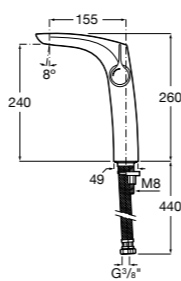

Carmen

5A444BC00 Монтируемый на раковину смеситель с центральным поворотным изливом, донным клапаном и гибкой подводкой.

Смесители для раковин / монтаж на бортик / высокий излив / однорычажные

Insignia

5A343AC00 Смеситель для раковины с высоким изливом, с донным клапаном и гибкой подводкой. Cold start.

Carmen

5A3A4BC00 Смеситель для раковины, гладкий корпус, с донным клапаном click-clack и гибкой подводкой.

5A3B4BC00 Смеситель для раковины, гладкий корпус, с гибкой подводкой.

Insignia

5A3A3AC00 Смеситель для раковины с высоким изливом, гладкий корпус, с донным клапаном с системой click-clack и гибкой подводкой. Cold start.

5A3C3A..0 Смеситель для раковины с высоким изливом, гладкий корпус, с гибкой подводкой. Cold start. Покрытие Everlux.

Brava

5A3130C00 Смеситель для раковины с держателем для цепочки и гибкой подводкой.

L90

5A3G01C00 Смеситель для раковины с высоким изливом, донным клапаном и гибкой подводкой, Cold start.

Pals ©

5A376DC00 Смеситель для раковины с высоким изливом, с ручкой-джойстиком, гладкий корпус, с донным клапаном с системой click-clack и гибкой подводкой.

Lanta

5A3411C00 Смеситель для раковины с высоким изливом, гладкий корпус, с донным клапаном с системой click-clack и гибкой подводкой. Cold start.

Naia

5A3496C00 Смеситель для раковины с высоким изливом, с донным клапаном и гибкой подводкой. Cold start.

Atlas

5A3790COM Смеситель для раковины с высоким изливом, гладкий корпус, с гибкой подводкой.

5A3790C00 Смеситель для раковины с высоким изливом, гладкий корпус, с гибкой подводкой. Cold start.

Naia

5A3796C00 Смеситель для раковины, гладкий корпус, с высоким изливом, с донным клапаном с системой click-clack, гибкой подводкой. Cold start.