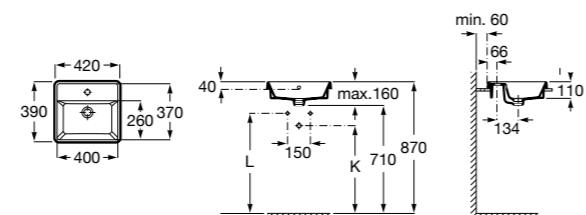

**The Gap Square ©**

**3270Y9000** Раковина керамическая врезная. Смеситель не входит в комплект.

Размеры в мм

**The Gap Round ©**

**3270Y4000** Раковина керамическая врезная. Смеситель не входит в комплект.