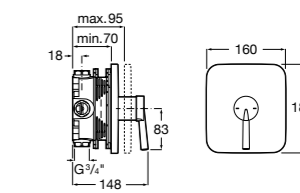

L90

5A2B01C00 Встраиваемый смеситель 1/2" для ванны или душа. Установка с RocaBox Арт. 525869403.