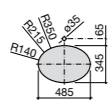

Berna

327871001 Раковина керамическая, встраиваемая снизу. Смеситель не входит в комплект.