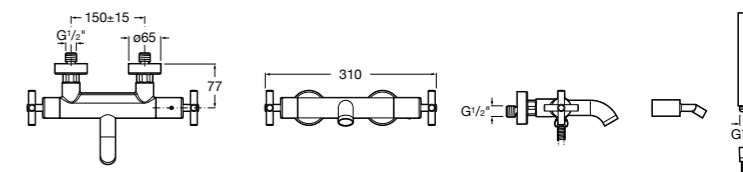

Смесители для ванны и душа / термостатические / настенные

Loft-T

5A1143C00 Монтируемый на стену термостат для ванны и душа с переключателем потока, гибким душевым шлангом 1,70 м, душевой лейкой и поворотным держателем.