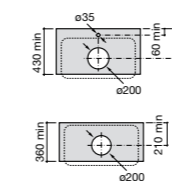

Element

327520000 Накладная керамическая раковина. Смеситель не входит в комплект.