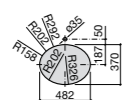

Rodeo

327866000 Раковина керамическая врезная. Смеситель не входит в комплект.

Neo Selene

322307000 Раковина керамическая врезная или встраиваемая снизу. Смеситель не входит в комплект.

Diverta

327114000 Раковина керамическая врезная или встраиваемая снизу. Смеситель не входит в комплект.

Debba

32799M000 Раковина керамическая врезная. Смеситель не входит в комплект.

Beyond

3270B7.0 Полувстраиваемая раковина из материала FINECERAMIC®. Универсальный выпуск с керамической крышкой Ø 72мм. Смеситель не входит в комплект.

The Gap Square ©

3270Y9000 Раковина керамическая врезная. Смеситель не входит в комплект.

Размеры в мм

The Gap Round ©

3270Y4000 Раковина керамическая врезная. Смеситель не входит в комплект.

Foro

327872000 Раковина керамическая врезная. Смеситель не входит в комплект.

The Gap Square ©

3270Y7000 Раковина керамическая врезная. Смеситель не входит в комплект.

The Gap Round ©

3270Y3000 Раковина керамическая врезная. Смеситель не входит в комплект.

Inspira Square

32753R.0 SQUARE - Полувстраиваемая раковина из материала FINECERAMIC® с фиксированным открытым керамическим выпуском. Смеситель не входит в комплект.

Inspira Soft

32750R.0 SOFT - Полувстраиваемая раковина из материала FINECERAMIC® с фиксированным открытым керамическим выпуском. Смеситель не входит в комплект.

Размеры в мм