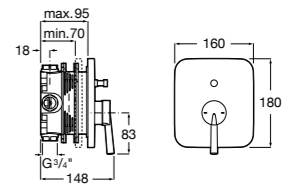

Pals ©

5A0B6DC00 Встраиваемый смеситель для ванны-душа с переключателем потока. Установка с RocaBox Арт. 525869403.