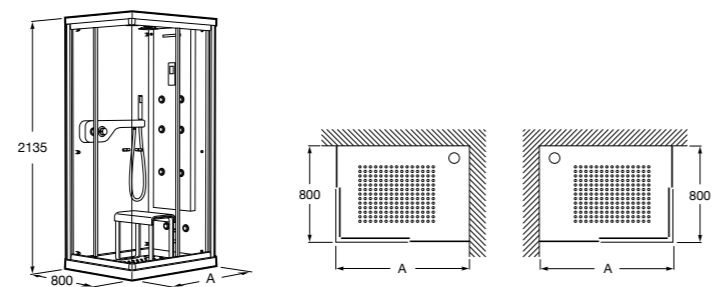

Душевые ограждения

Кабины с гидромассажем