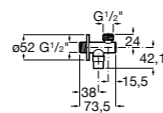

Запорный кран с фильтром

1. **525168300** Угловой запорный кран 1/2" x 3/8", керамический механизм, фильтр.
   525171100 Угловой запорный кран 1/2" x 1/2", керамический механизм, фильтр.