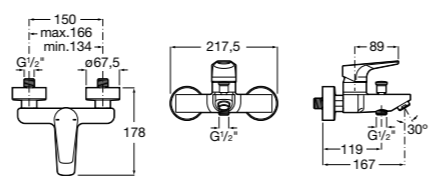

Размеры в мм

**Malva**

**5A023BC0M** Монтируемый на стену смеситель для ванны-душа с автоматическим переключателем потока.

**Monodin-N**

**5A0298C0M** Монтируемый на стену смеситель для ванны-душа с автоматическим переключателем потока.