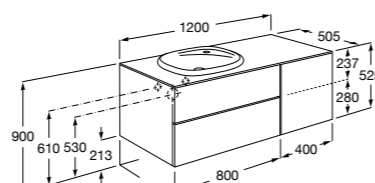

Beyond раковина слева

851412XXX Мебельный модуль для размещения накладной раковины 585 мм слева. Раковины и смесители не входят в комплект.