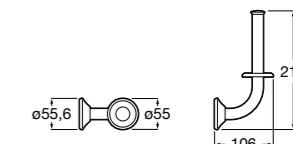

Hotel's Classic

1. **815436001** Резервный держатель для туалетной бумаги.