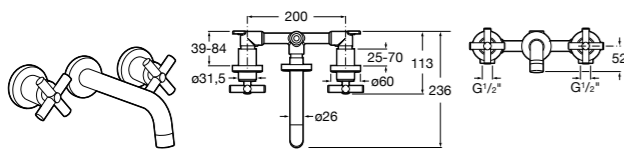

Loft

5A4743C00 Встраиваемый в стену смеситель для раковины с изливом 190 мм.