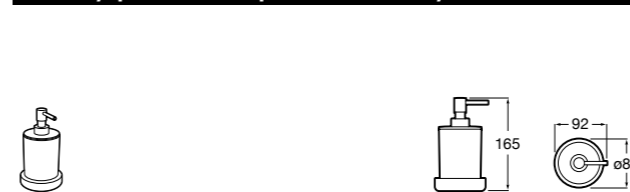

Аксессуары / диспенсеры на столешницу

Tempo

817026001 Диспенсер на столешницу. Хром.
817026022 Диспенсер на столешницу. Покрытие Everlux титановый черный.