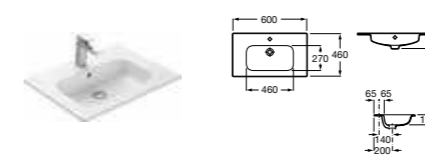

### Раковина

Арт. 32799E000 Victoria-N Unik, 60 см