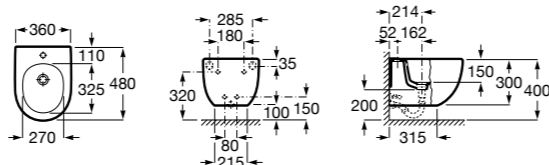

Hall

357625000 Подвесное укороченное биде без крышки. Смеситель не входит в комплект.

806620004 Крышка для укороченного биде с металлическими креплениями.