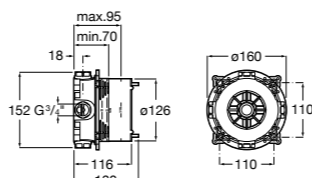

RocaBox Universal

525869403 RocaBox - Универсальный монтажный блок для встраиваемых смесителей. Установка с монтируемым на стену термостатом или смесителем для ванны или душа. Смеситель не входит в комплект.

525564303 Набор для удлинения на 20 мм. Подходит для увеличения встраиваемого механизма с максимальной глубиной 95 мм, с последующим удлинением до 115 мм.

525564600 ROUND - Набор круглой формы для внешнего удлинения встраиваемого механизма на 20 мм. Подходит для встраиваемого механизма с максимальной глубиной 50 мм, с последующим удлинением до 70 мм.

525564700 SQUARE - Набор для внешнего удлинения встраиваемого механизма на 20 мм. Подходит для встраиваемого механизма с максимальной глубиной 50 мм, с последующим удлинением до 70 мм.