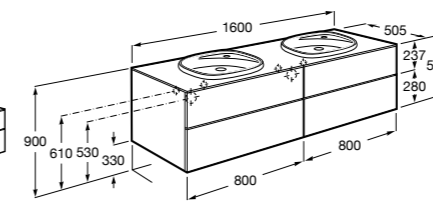

Beyond

851419XXX Мебельный модуль для двух встраиваемых раковин 585 мм. Раковины и смесители не входят в комплект.

Размеры в мм