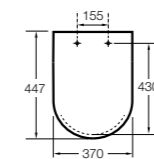

Размеры в мм