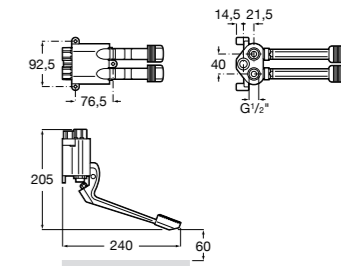

Instant Foot

505128700 Педальный смеситель. Установка на стене.