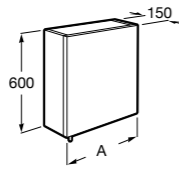

Luna

Зеркальный шкафчик.

	A
856840XXX	500
856839XXX	400