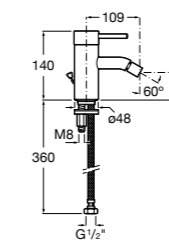

Lanta

5A6111C00 Смеситель для биде с регулятором направления потока, цепочкой и гибкой подводкой.