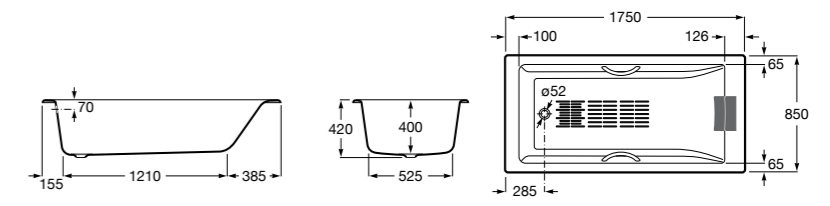

Carmen

234250007	Овальная чугунная эмалированная ванна с противоскользящим покрытием дна, внешнее покрытие белого цвета. Ножки и слив не включены.
234250002	Овальная чугунная эмалированная ванна с противоскользящим покрытием дна, внешнее покрытие черного цвета. Ножки и слив не включены.
234250003	Овальная чугунная эмалированная ванна с противоскользящим покрытием дна, внешнее покрытие бордового цвета. Ножки и слив не включены.
234250004	Овальная чугунная эмалированная ванна с противоскользящим покрытием дна, внешнее покрытие синего цвета. Ножки и слив не включены.
234250000	Овальная чугунная эмалированная ванна с противоскользящим покрытием дна, внешнее покрытие серого цвета. Ножки и слив не включены.
234250008	Овальная чугунная эмалированная ванна с противоскользящим покрытием дна, внешнее покрытие медного цвета. Ножки и слив не включены.