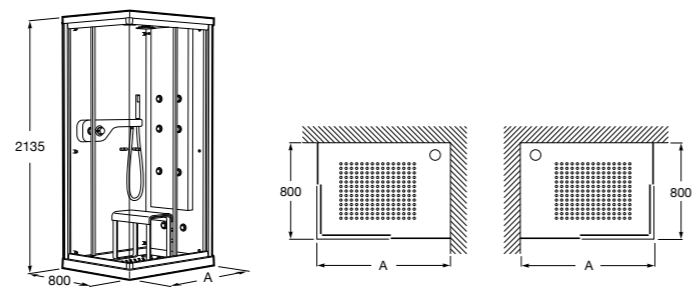

Zen Club

1. **2H0429000** CLUB - Кабина с гидромассажем, правая (панель с форсунками справа).
   2H0428000 CLUB - Кабина с гидромассажем, левая (панель с форсунками слева).
   2H0425000 CLUB - Кабина с гидромассажем, правая (панель с форсунками справа).
   2H0424000 CLUB - Кабина с гидромассажем, левая (панель с форсунками слева).
   2H0432000 Сиденье.