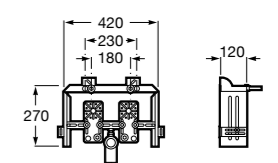

Duplo Bide

890091200 DUPLO BIDE - Встраиваемый каркас для подвесного биде. Металлический профиль с максимальной нагрузкой 400 кг. Минимальная глубина 80 мм. Межосевое расстояние 180 мм или 230 мм. Регулируемые ножки 0-200 мм. Верхнее гидравлическое соединение.