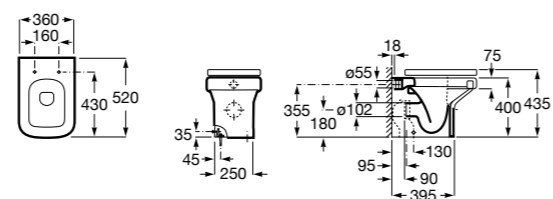

Meridian

347247000	Чаша унитаза укороченная с двойным выпуском. В комплект включен выпускной патрубок, крепление для патрубков и установочный комплект.
8012A2..B	Сиденье и крышка с механизмом «мягкое закрывание» для унитаза. Материал SUPRALIT®. ©
8012A0..B	Сиденье и крышка с креплениями из нержавеющей стали для унитаза. Материал SUPRALIT®. ©
801D12003	Сиденье и крышка для унитаза.
V0007900R	Патрубок для вертикального выпуска. Расстояние до стены в собранном виде 120 мм.
V0007700R	Патрубок для вертикального выпуска. Расстояние до стены 150 мм.
V0013100R	Настенный установочный комплект для патрубка.

Dama

347787000	Чаша унитаза укороченная с двойным выпуском. В комплект включен установочный комплект.
801782004	Сиденье и крышка с механизмом «мягкое закрывание» для унитаза.
801780004	Сиденье и крышка для унитаза.
V0007900R	Патрубок для вертикального выпуска. Расстояние до стены в собранном виде 120 мм.