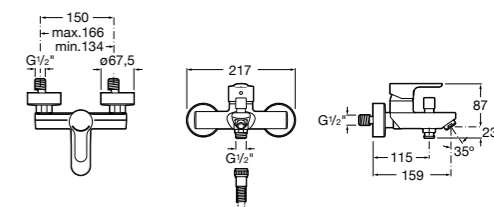

L20

5A0209C0M Монтируемый на стену смеситель для ванны и душа с автоматическим переключателем потока.