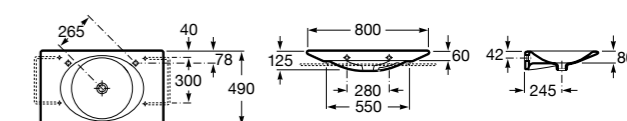

Kalahari

32787800H Настенная или накладная керамическая раковина. Смеситель не входит в комплект.

327878000 Настенная или накладная керамическая раковина без отверстия под смеситель.