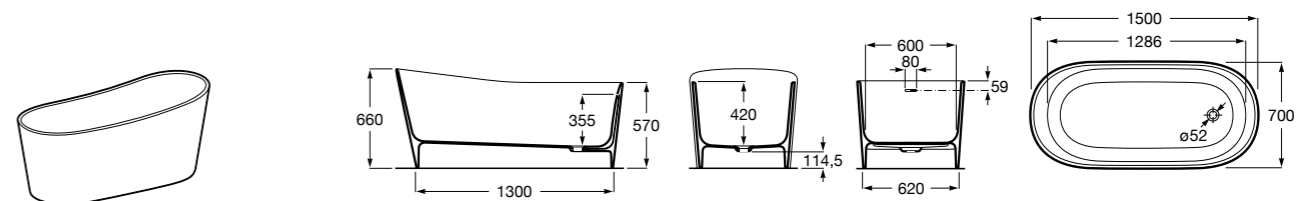

Maui Round ©

248499000 Овальная ванна STONEX®, интегрированный слив-перелив, донный клапан с системой click-clack.