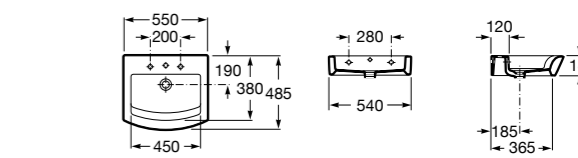

Meridian

325242000 Настенная керамическая раковина. Смеситель не входит в комплект.

335240000 Пьедестал для керамической раковины.

337241000 Полупьедестал для керамической раковины.

The Gap

3270M1000 Настенная или накладная керамическая раковина. Смеситель не входит в комплект.

Prisma

327546000 Настенная или накладная керамическая раковина. Смеситель не входит в комплект.

Dama

327850000 Настенная керамическая раковина. Смеситель не входит в комплект.

337820000 Полупьедестал для керамической раковины компакт.

Meridian

32724T000 Настенная керамическая раковина. Смеситель не входит в комплект.

32724X000 Настенная керамическая раковина. Смеситель не входит в комплект.

337242000 Полупьедестал для керамической раковины компакт.

Размеры в мм

Victoria

32739300Y Настенная керамическая раковина. Смеситель не входит в комплект.

337390000 Пьедестал для керамической раковины.

33739200Y Полупьедестал для керамической раковины.

Hall

327881000 Настенная или накладная керамическая раковина. Смеситель не входит в комплект.

337621000 Полупьедестал для керамической раковины.

The Gap Original

327475000 Настенная или накладная керамическая раковина. Смеситель не входит в комплект.

337470000 Пьедестал для керамической раковины.

337471000 Полупьедестал для керамической раковины.

Dama

327786000 Настенная керамическая раковина. Смеситель не входит в комплект.

337470000 Пьедестал для керамической раковины.

337471000 Полупьедестал для керамической раковины.

Meridian

325243000 Настенная керамическая раковина. Смеситель не входит в комплект.

335240000 Пьедестал для керамической раковины.

337241000 Полупьедестал для керамической раковины.

Размеры в мм