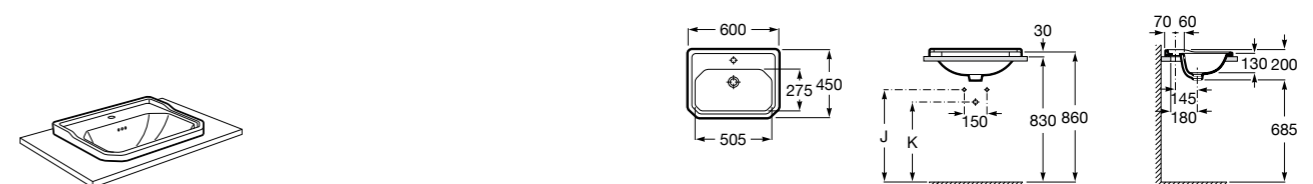

Раковины врезные

Carmen

3270A5..0 Раковина керамическая врезная, 1 отверстие под смеситель. Смеситель не входит в комплект.

3270A5..3 Раковина керамическая врезная, 3 отверстия под смеситель. Смеситель не входит в комплект.