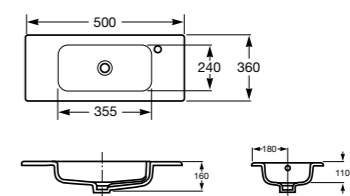

Раковина

Арт. 32799J00Y Debba Unik, 50 см