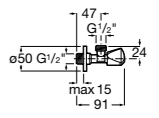

Запорный кран

525166000 Угловой запорный кран 1/2" - 3/8" (шаровый механизм, металлическая ручка).

525166100 Угловой запорный кран 1/2" - 1/2" (шаровый механизм, металлическая ручка).