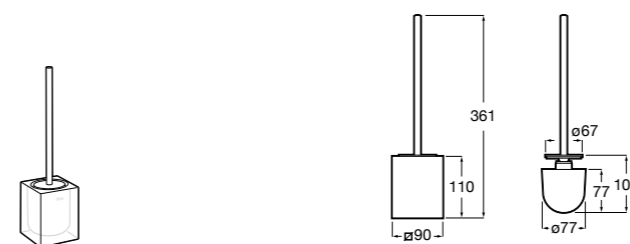

Ice

816863012 Напольный держатель для щеток. Черный цвет.
816863009 Напольный держатель для щеток. Белый цвет.
816863013 Напольный держатель для щеток. Синий цвет.