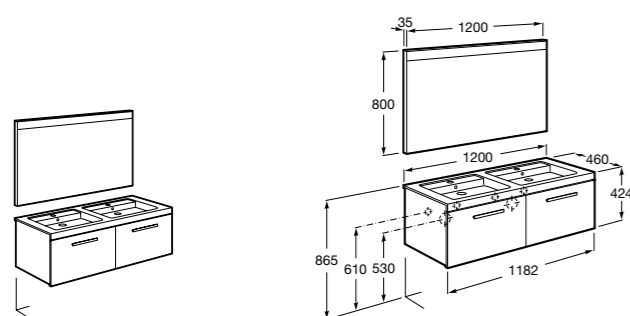

Prisma

855950XXX UNIK - Комплект из мебельного модуля и раковины с двумя чашами. Включает: компактный сифон. Ножки и смеситель не входят в комплект.

855934XXX PASC - Комплект из мебельного модуля, раковины с двумя чашами и зеркала Prisma Basic со светодиодной подсветкой, встроенной на внешнюю часть. Включает: компактный сифон. Ножки и смеситель не входят в комплект.