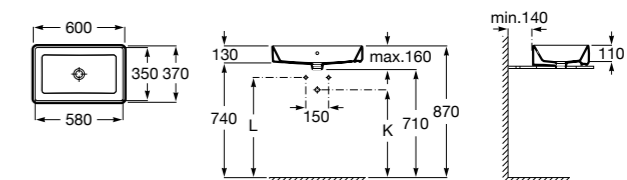

**Diverta**

**32711G000** Накладная керамическая раковина. Смеситель не входит в комплект.

**The Gap Square ®**

**3270MN000** Накладная керамическая раковина. Смеситель не входит в комплект.

Размеры в мм

**The Gap Square ®**