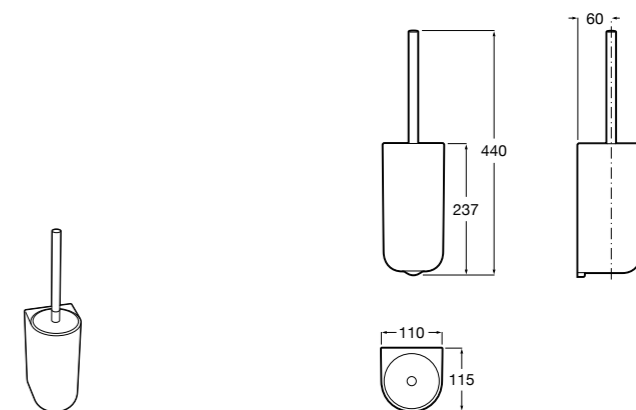

Размеры в мм

**Victoria**  
**816666001** Настенный держатель для щетки. Крепление на болты или клей.

**Victoria**  
**816667001** Настенный держатель для щетки. Крепление на болты или клей.

**Onda**  
**3870ZE000** Настенный держатель для щетки.