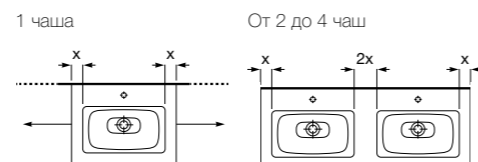

x минимум (мм)
Round	105
Soft / Square	75
Beyond	70

По умолчанию раковина поставляется без сифона. Опционально могут поставляться указанные сливы. Артикулы и цены предоставляются по запросу. Раковины и полки включают соответствующие кронштейны для установки. Важно: не принимается возврат раковин и полок индивидуального размера.

Выберите столешницу

Длина, мм	Столешница	
	Ширина 450 мм	Ширина 500 мм
580 - 800	○	○
801 - 1000	○	○
1001 - 1100	○	○
1101 - 1200	○	○
1201 - 1400	○	○
1401 - 1600	○	○
1601 - 1800	○	○
1801 - 2000	○	○
2001 - 2200	○	○
2201 - 2400	○	○
2401 - 2600	○	○
2601 - 2800	○	○

Выберите чашу

Укажите количество чаш.

Чаша	Модель	
	Modo	Beyond
Без перелива, без слива. Не включает крышку.	○	○
Без перелива, фиксированный открытый сток. Включает крышку Surfex®.	○	○
Со скрытым переливом, без слива. Включает крышку Surfex®.	○	○
Со скрытым переливом, донный клапан с системой click-clack. Включает крышку Surfex®.	○	○
Со скрытым переливом, фиксированный открытый слив. Включает крышку Surfex®.	○	○

Передний бортик - опционально

Без переднего бортика высота столешницы составляет 12 мм.

Для раковин с передним бортиком 125 мм возможно исполнение с полотенцедержателем или без него.

Длина, мм	Передний бортик	
	Высота 50 мм	Высота 125 мм
580 - 800	○	○
801 - 1000	○	○
1001 - 1100	○	○
1101 - 1200	○	○
1201 - 1400	○	○
1401 - 1600	○	○
1601 - 1800	○	○
1801 - 2000	○	○
2001 - 2200	○	○
2201 - 2400	○	○
2401 - 2600	○	○
2601 - 2800	○	○

Модификация со скрытым сливом-переливом – это альтернатива обычному сливу-переливу. Данная система незаметна снаружи и позволяет обходиться без заметных отверстий слива-перелива, улучшая эстетические и гигиенические характеристики изделия.

Функциональность: вода поднимается по встроенному каналу в раковину параллельно уровню воды в чаше и, достигнув максимального уровня, переливается в слив.

Добавьте полку

Полка
Ширина 385 мм - Высота 50 мм
Длина мм
580 - 800
801 - 1000
1001 - 1100
1101 - 1200
1201 - 1400
1401 - 1600
1601 - 1800
1801 - 2000
2001 - 2200
2201 - 2400
2401 - 2600
2601 - 2800