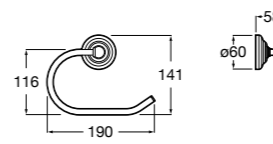

Carmen

1. **817004001** Держатель для туалетной бумаги без крышки.