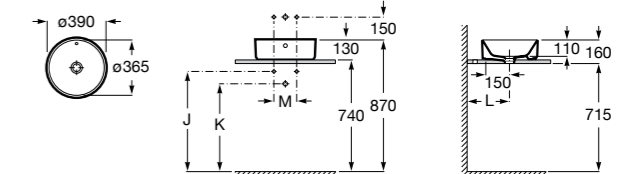

The Gap Round

3270MJ000 Накладная керамическая раковина. Смеситель не входит в комплект.