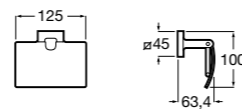

Cubica

1. **816822001** Держатель для туалетной бумаги с крышкой.