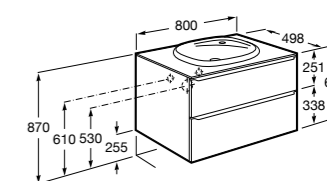

Мебельные модули для одной раковины 800 мм

Beyond ®

1. **851453XXX** UNIK - Комплект мебели с двумя ящиками с ручками и раковиной из материала FINECERAMIC®.