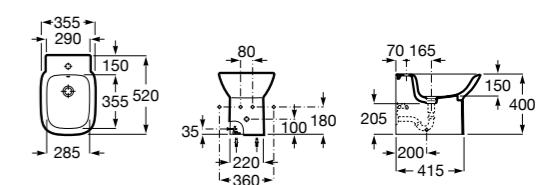

Dama

357787000 Биде укороченное приставное к стене, без крышки. Смеситель не входит в комплект.
80678C004 Крышка для укороченного биде с механизмом «мягкое закрывание».
80678B004 Крышка для укороченного биде.

Debba Square

355997000 Биде укороченное приставное к стене, без крышки. Смеситель не входит в комплект.