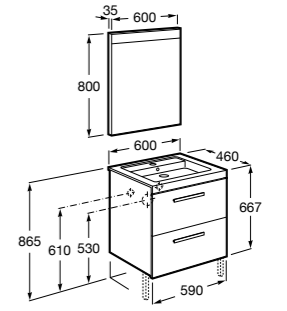

Prisma

1. **855951XXX** UNIK - Комплект мебели и раковины. Компактный сифон. Ножки и смеситель не входят в комплект.
   855935XXX PACK - Комплект мебели, раковины и зеркала Prisma Basic со встроенной LED-подсветкой. Компактный сифон. Ножки и смеситель не входят в комплект.
   816764339 Комплект из 2-х ножек.