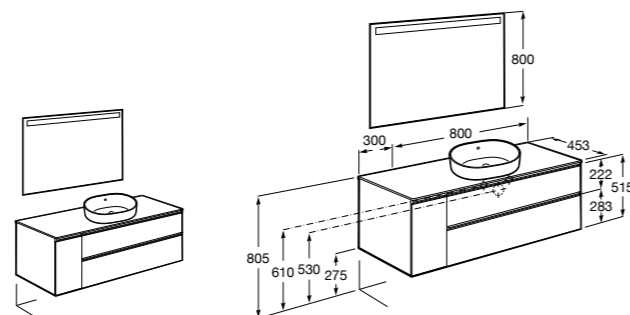

The Gap раковина слева

851505XXX UNIK - мебельный модуль для раковины слева. Базовый набор включает 2 ящика, 1 дверцу и столешницу, обработанную защитой от влаги.

851536XXX PASC - мебельный модуль для раковины слева. Базовый набор включает 2 ящика, 1 дверцу, столешницу, обработанную защитой от влаги и зеркало Eidos.

816829339 Набор из 2 ножек 275 мм для мебели со столешницей.

816829458 Набор из 2 ножек 275 мм для мебели со столешницей.

Мебельные модули для одной раковины 1000 мм

Beyond

851454XXX UNIK - Комплект мебели с двумя ящиками с ручками и раковиной из материала FINECERAMIC®.

Beyond

851358XXX UNIK - Комплект мебели с двумя ящиками и раковиной из материала FINECERAMIC®. Ножки и смеситель не входят в комплект.

Beyond раковина справа

851390XXX UNIK - Комплект мебели с двумя ящиками и модулем с дверцей, раковина из материала SURFEX®. Ножки и смеситель не входят в комплект.

Beyond раковина слева

851389XXX UNIK - Комплект мебели с двумя ящиками и модулем с дверцей, раковина из материала SURFEX®. Ножки и смеситель не входят в комплект.

Beyond раковина справа

851397XXX Мебельный модуль для накладной раковины 455 (см. совместимость). Раковина и смеситель не входят в комплект.

Beyond раковина слева

851396XXX Мебельный модуль для накладной раковины 455 (см. совместимость). Раковина и смеситель не входят в комплект.

Beyond раковина справа

851409XXX Мебельный модуль для врезной раковины 450 (см. совместимость). Раковина и смеситель не входят в комплект.

Beyond раковина слева

851408XXX Мебельный модуль для врезной раковины 450 (см. совместимость). Раковина и смеситель не входят в комплект.

Inspira

851077XXX UNIK - Комплект мебели и раковины. Компактный сифон. Ножки и смеситель не входят в комплект.

816815339 Комплект из 2-х ножек.