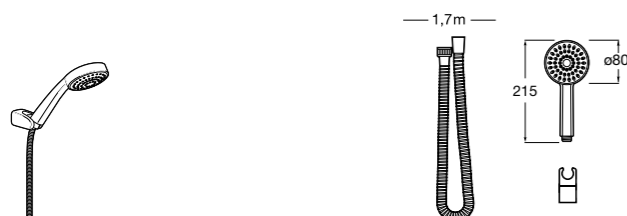

Natura 80/1

5B9302C00 Душевой комплект. Включает в себя: ручной душ 80 мм с 1 функцией, настенный держатель для ручного душа и гибкий шланг 1,70 м.