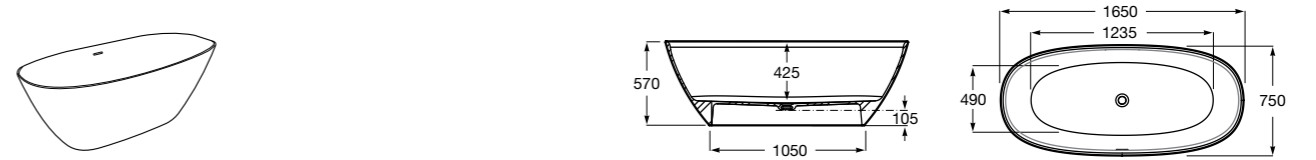

Ванны из материала Stonex®

Ariane

248470000 Свободностоящая ванна STONEX®, объем 240 л. Интегрированный слив-перелив, донный клапан с системой click-clack.