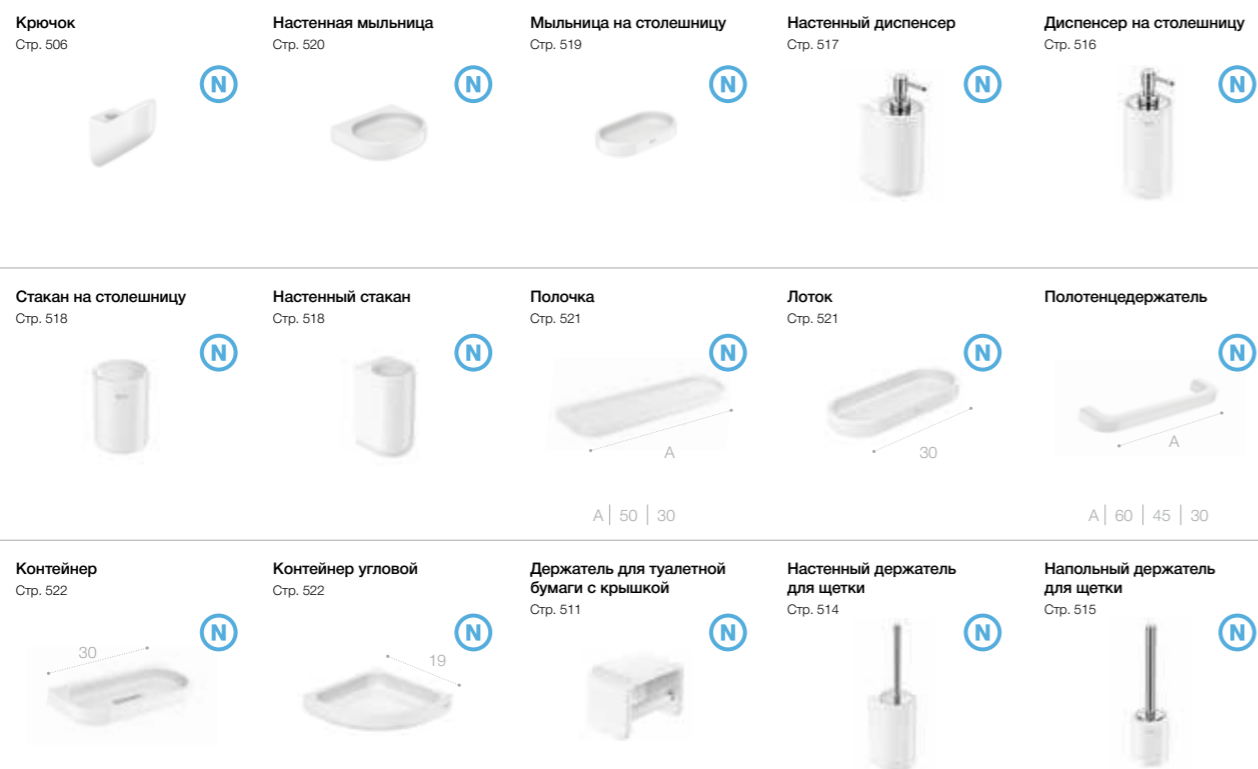

Ассортимент продукции