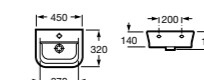

Раковина

Стр. 111
Арт. 327477000 45 см