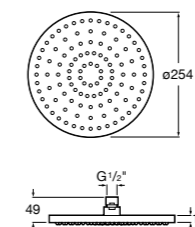

Rainsense

5B2250C00 Круглая душевая насадка. Хромированный ABS-пластик. Кронштейн покупается отдельно.

Размеры в мм