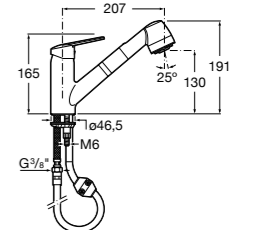

Victoria

5A8125C00 Смеситель для кухни с поворотным изливом, выдвижным душем и гибкой подводкой.