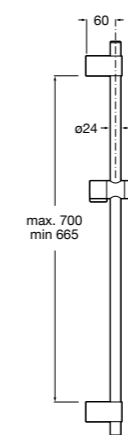

Аксессуары для душа / Штанги

Sensum

5B0405C00 Штанга 800 мм с регулируемым держателем для душа.

5B0405..0 Штанга 800 мм с регулируемым держателем для душа. Покрытие Everlux. ☉

Stella

Душевая штанга с регулируемым держателем для ручного душа.

	A	B
5B0305C00	900	846
5B0205C00	700	646

Minimal

Душевая штанга с регулируемым держателем для ручного душа.

	A
5B0605C00	900
5B0505C00	700

Clasica

5B3450C00 Классическая душевая штанга 700 мм с регулируемым держателем для ручного душа. Хром.