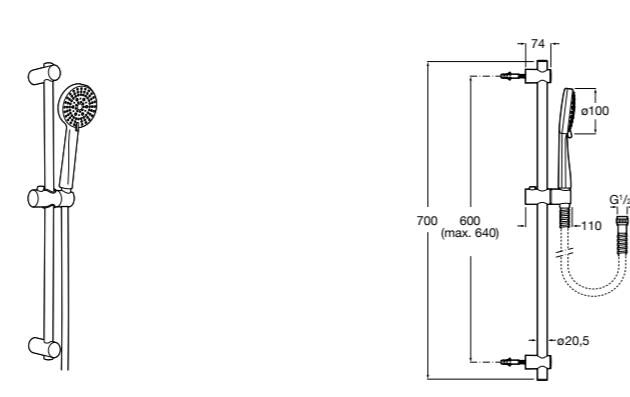

Stella 100/1

5B9D03C00 Душевой комплект. Включает в себя: ручной душ 100 мм с 1 функцией, штангу 700 мм, регулируемый держатель для ручного душа и гибкий шланг 1,70 м.