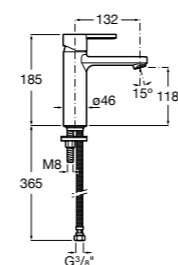

Naia

5A3996C00 Смеситель для раковины, гладкий корпус, Mezzo, с донным клапаном с системой click-clack и гибкой подводкой. Cold start.