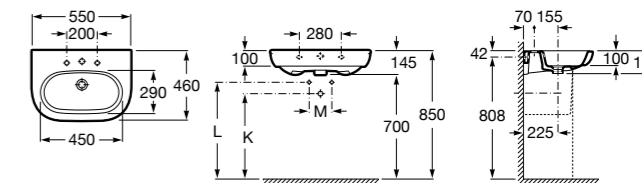

Dama

327786000 Настенная керамическая раковина. Смеситель не входит в комплект.

337470000 Пьедестал для керамической раковины.

337471000 Полупьедестал для керамической раковины.