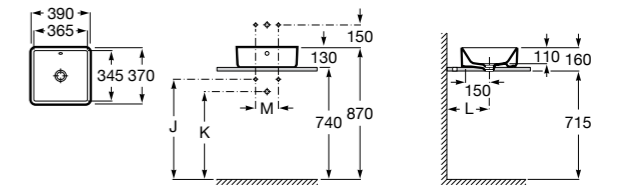

The Gap Square

3270ML000 Накладная керамическая раковина. Смеситель не входит в комплект.