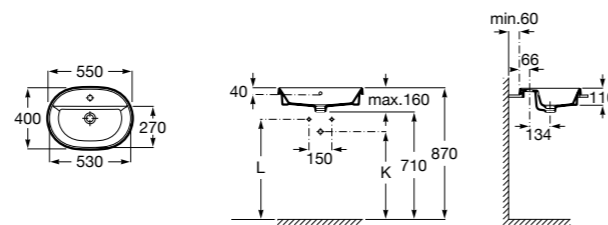

The Gap Round ®

3270Y6000 Раковина керамическая врезная. Смеситель не входит в комплект.