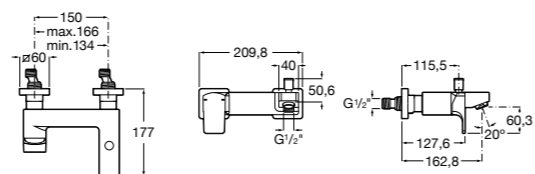

Смесители для ванны и душа / настенные / однорычажные

L90

5A0D01C00 Монтируемый на стену смеситель для ванны-душа с автоматическим переключателем потока.