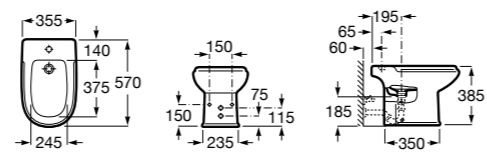

### Dama

**357784000** Биде без крышки. Смеситель не входит в комплект.

**806782004** Крышка для биде с механизмом «мягкое закрывание».

**806780004** Крышка для биде.