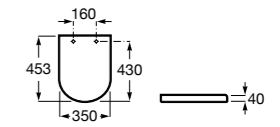

The Gap Round compacto

1. **801D22..1** Сиденье и крышка с механизмом «мягкое закрытие» для унитаза.
2. **801D20..1** Сиденье и крышка для унитаза.