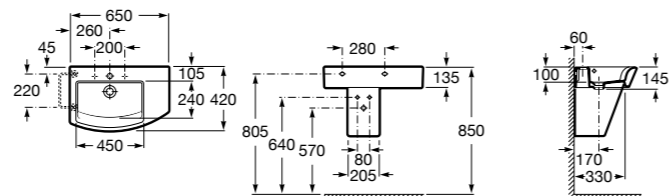

Hall Asimetrico

1. **327620000** Настенная или накладная керамическая раковина. Смеситель не входит в комплект.
   337621000 Полупьедестал для керамической раковины.