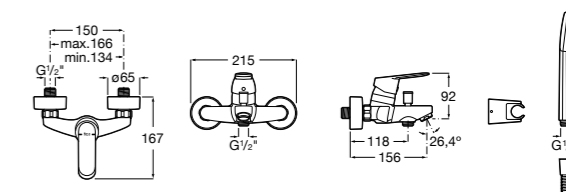

Alfa ©

5A0425C00 Монтируемый на стену смеситель для ванны-душа с автоматическим переключателем потока, с ручным душем, шлангом 1,7 м и регулируемым настенным держателем.