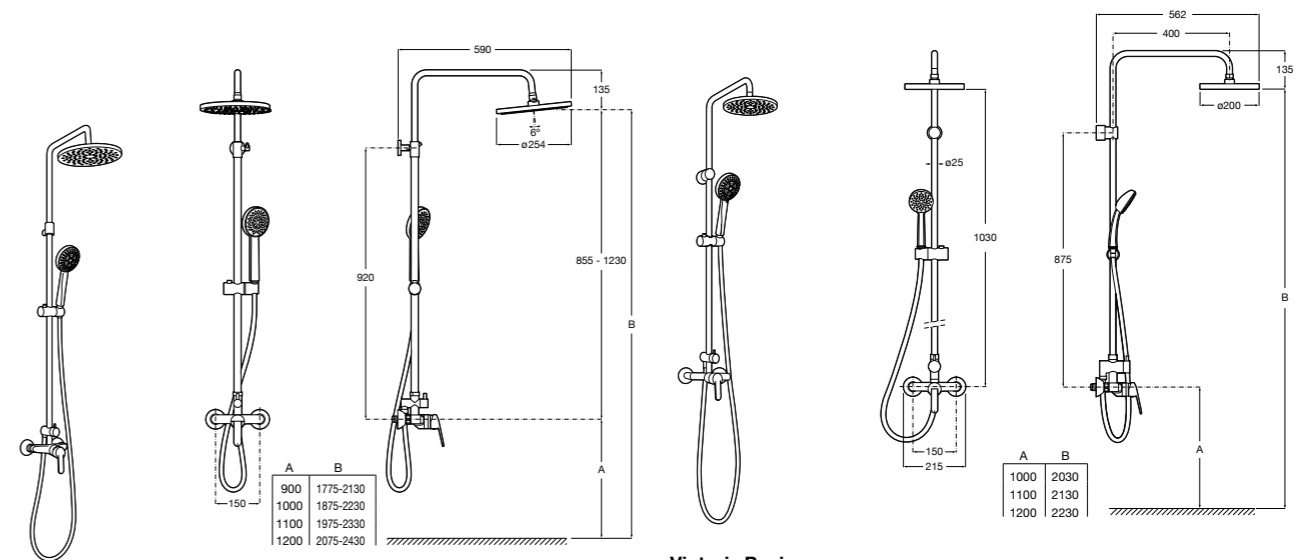

Victoria Plus

5A9A25C00 Душевая стойка с однорычажным управлением. Включает: верхний душ диаметром 250 мм, ручной душ диаметром 100 мм с 1 режимом потока, гибкий металлический шланг 1,5 м и держатель с возможностью регулировки наклона и высоты. Высота стойки регулируется от 855 до 1230 мм.

Victoria Basic

5A9725C00 Душевая стойка без смесителя. Включает: верхний душ диаметром 200 мм, ручной душ диаметром 100 мм с 1 режимом потока, гибкий металлический шланг 1,5 м.

Victoria Connect

5B9961C00* Душевая стойка. Включает: верхний душ диаметром 200 мм, ручной душ диаметром 100 мм, с 1 режимом потока, гибкий металлический шланг 1,5 м, держатель с возможностью регулировки наклона и высоты.

Victoria Connect Plus

5B9M61C00 Душевая стойка без смесителя. Включает: верхний душ диаметром 250 мм, ручной душ диаметром 100 мм, с 1 режимом потока, гибкий металлический шланг 1,5 м, держатель с возможностью регулировки наклона и высоты.