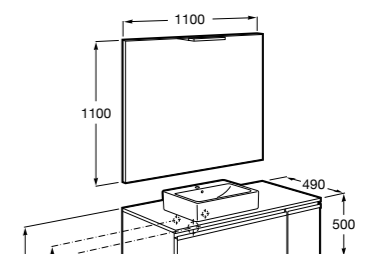

Heima раковина слева

851006XXX Мебельный модуль для раковины с рабочей поверхностью. Раковина и смеситель не входят в комплект. Модуль дополнительно обработан защитой от влаги.

851044XXX PASC - Комплект мебели, раковины и зеркала с подсветкой LED Smartlight. Компактный сифон. Раковина, ножки и смеситель не входят в комплект. Модуль дополнительно обработан защитой от влаги.

856925331 Комплект из 2-х ножек.