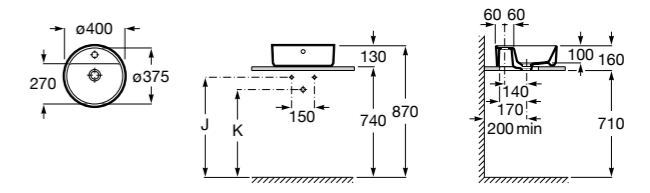

The Gap Round

3270MK000 Накладная или встраиваемая керамическая раковина с отверстием под смеситель. Смеситель не входит в комплект.