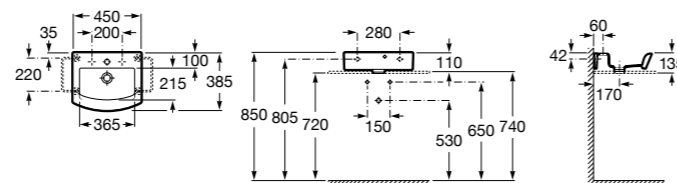

Hall

327624000 Настенная или накладная керамическая раковина. Смеситель не входит в комплект.