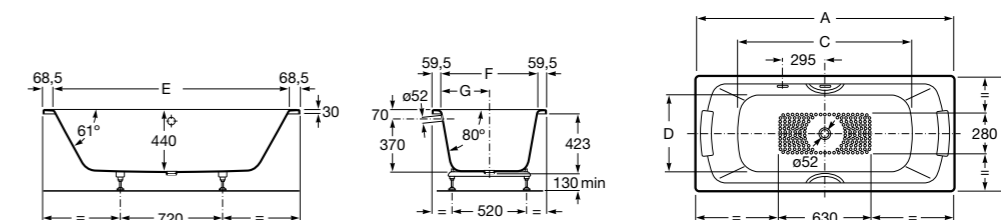

Стальные ванны

Lun Plus

Прямоугольная стальная ванна с противоскользящим покрытием дна (стальной лист 3,5 мм) и ручками.

	A	B	C	D	E	F	G	Объем, л
221250001	1800	800	1198	522	1663	681	328	264
221350001	1700	750	1096	472	1563	631	303	225

Прямоугольная стальная ванна с противоскользящим покрытием дна (стальной лист 3,5 мм).

	A	B	C	D	E	F	G	Объем, л
221270000	1800	800	1198	522	1663	681	328	264
221370000	1700	750	1096	472	1563	631	303	225