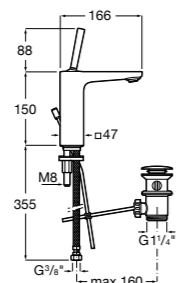

Pais ©

5A306DC00 Смеситель для раковины с ручкой-джойстиком, донным клапаном и гибкой подводкой.

Naia

5A3296C00 Смеситель для раковины, гладкий корпус, с донным клапаном с системой click-clack и гибкой подводкой. Cold start.

5A3A96.0 Смеситель для раковины, гладкий корпус, с гибкой подводкой. Cold start. Покрытие Everflux.