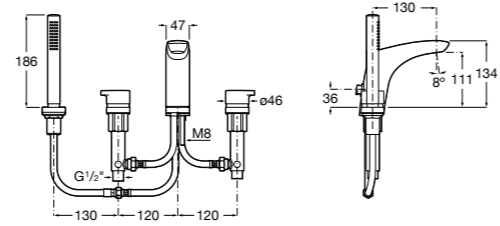

Insignia

5A183AC00 Монтируемый на край ванны двухвентильный смеситель для ванны-душа с изливом 130 мм, с душевой лейкой и гибким шлангом.

L90

5A9801C00 Монтируемый на край ванны двухвентильный смеситель для ванны-душа с изливом 197 мм, с душевой лейкой и гибким шлангом.

L90

5A9901C00 Монтируемый на край ванны двухвентильный смеситель для ванны-душа с изливом 130 мм, с душевой лейкой и гибким шлангом.

L90

5A0901C00 Монтируемый на край ванны однорычажный смеситель для ванны-душа, гибкая душевая лейка L90 1,75 м. Излив 197 мм.

Размеры в мм

L90

5A1801C00 Монтируемый на край ванны двухвентильный смеситель для ванны-душа с изливом 130 мм, с душевой лейкой и гибким шлангом.

Pals ©

5A986DC00 Монтируемый на край ванны смеситель для ванны-душа с центральным изливом, с переключателем и душевой лейкой.

Loft

5A0943C00 Монтируемый на край ванны смеситель с высоким изливом для ванны и душа с переключателем, душевой лейкой и гибким душевым шлангом 1,75 м.

Carmen

5A094BC00 Встраиваемый смеситель для ванны-душа с переключателем потока.

Размеры в мм