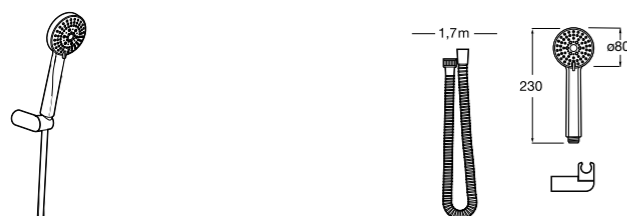

Stella 80/1

5B9303C00 Душевой комплект. Включает в себя: ручной душ 80 мм с 1 функцией, настенный держатель для ручного душа и гибкий шланг 1,70 м.