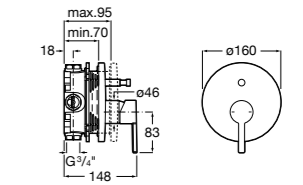

Naia

5A0B96C00 Встраиваемый смеситель для ванны-душа с переключателем потока. Установка с RocaBox Арт. 525869403.

5A0B96..0 Встраиваемый смеситель для ванны-душа с переключателем потока. Покрытие Everlux. Установка с RocaBox Арт. 525869403.