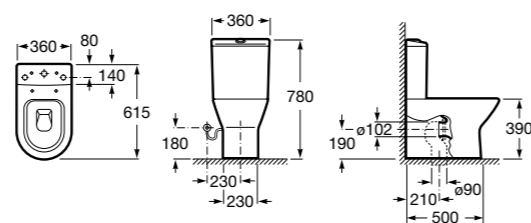

Leon

1. **342649000** Чаша унитаза с универсальным выпуском. Включен установочный комплект.
   341649000 Бачок с механизмом двойного смыва 6/3 литра с нижним подводом воды.
   ZRU9302943 Сиденье с крышкой тонкое.