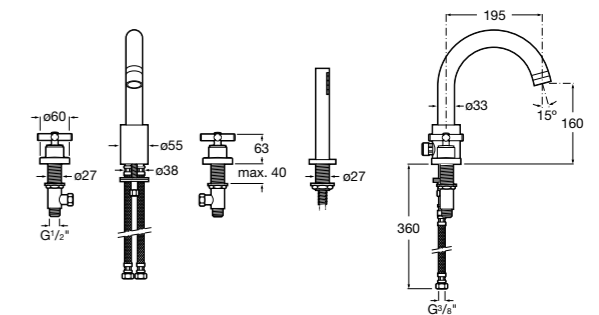

Pals ©

5A986DC00 Монтируемый на край ванны смеситель для ванны-душа с центральным изливом, с переключателем и душевой лейкой.