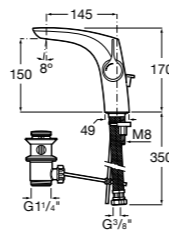

Insignia

5A333AC00 Смеситель для раковины с донным клапаном с системой click-clack и гибкой подводкой, Cold start.