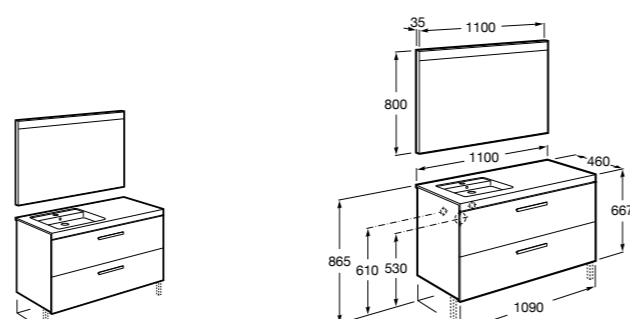

Prisma раковина слева

855955XXX UNIK - Комплект мебели и раковины. Компактный сифон. Ножки и смеситель не входят в комплект.

855939XXX PASC - Комплект мебели, раковины и зеркала Prisma Basic со встроенной LED-подсветкой. Компактный сифон. Ножки и смеситель не входят в комплект.

816764339 Комплект из 2-х ножек.