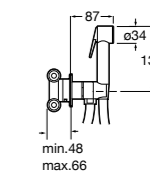

Be Fresh

5B9361C00	Комплект гигиенического душа со смесителем, встраиваемый. Включает: душевую лейку и гибкий шланг.