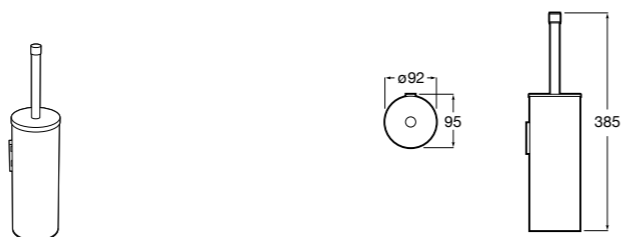

Superinox
817305002 Настенный держатель для щетки.