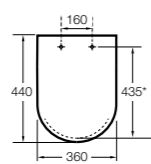

Hall

1. **80162B..4** Сиденье и крышка с креплениями из нержавеющей стали для унитаза.
2. **80162C..4** Сиденье и крышка с механизмом «мягкое закрытие» для унитаза.