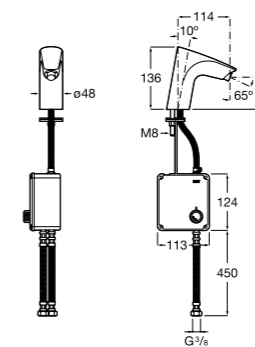

Atlas-E

1. **5A5390C00** Электронный смеситель для раковины, ограничитель потока воды 5 л/мин. С блоком предварительного смешивания горячей и холодной воды. Питание от четырех щелочных батареек 1,5V LRG (AA). Батарейки не включены в комплект.
2. **5A5590C00** Электронный смеситель для раковины, ограничитель потока воды 5 л/мин. С блоком предварительного смешивания горячей и холодной воды. Питание от сети 230 V. Источник питания включен в комплект.