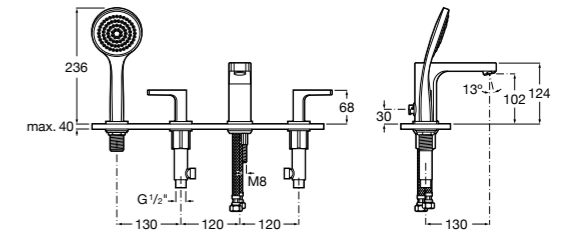

Insignia

5A183AC00 Монтируемый на край ванны двухвентильный смеситель для ванны-душа с изливом 130 мм, с душевой лейкой и гибким шлангом.

L90

5A9801C00 Монтируемый на край ванны двухвентильный смеситель для ванны-душа с изливом 197 мм, с душевой лейкой и гибким шлангом.

L90

5A9901C00 Монтируемый на край ванны двухвентильный смеситель для ванны-душа с изливом 130 мм, с душевой лейкой и гибким шлангом.

L90

5A0901C00 Монтируемый на край ванны однорычажный смеситель для ванны-душа, гибкая душевая лейка L90 1,75 м. Излив 197 мм.

Размеры в мм

L90

5A1801C00 Монтируемый на край ванны двухвентильный смеситель для ванны-душа с изливом 130 мм, с душевой лейкой и гибким шлангом.

Pals ©

5A986DC00 Монтируемый на край ванны смеситель для ванны-душа с центральным изливом, с переключателем и душевой лейкой.

Loft

5A0943C00 Монтируемый на край ванны смеситель с высоким изливом для ванны и душа с переключателем, душевой лейкой и гибким душевым шлангом 1,75 м.

Carmen

5A094BC00 Встраиваемый смеситель для ванны-душа с переключателем потока.

Размеры в мм