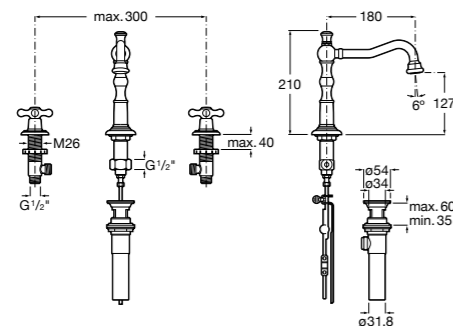

Carmen

5A444BC00 Монтируемый на раковину смеситель с центральным поворотным изливом, донным клапаном и гибкой подводкой.

Смесители для раковин / монтаж на бортик / высокий излив / однорычажные

Insignia

5A343AC00 Смеситель для раковины с высоким изливом, с донным клапаном и гибкой подводкой. Cold start.

Carmen

5A3A4BC00 Смеситель для раковины, гладкий корпус, с донным клапаном click-clack и гибкой подводкой.

5A3B4BC00 Смеситель для раковины, гладкий корпус, с гибкой подводкой.

Insignia

5A3A3AC00 Смеситель для раковины с высоким изливом, гладкий корпус, с донным клапаном с системой click-clack и гибкой подводкой. Cold start.

5A3C3A..0 Смеситель для раковины с высоким изливом, гладкий корпус, с гибкой подводкой. Cold start. Покрытие Everlux.

Brava

5A3130C00 Смеситель для раковины с держателем для цепочки и гибкой подводкой.

L90

5A3G01C00 Смеситель для раковины с высоким изливом, донным клапаном и гибкой подводкой, Cold start.

Pals ©

5A376DC00 Смеситель для раковины с высоким изливом, с ручкой-джойстиком, гладкий корпус, с донным клапаном с системой click-clack и гибкой подводкой.

Lanta

5A3411C00 Смеситель для раковины с высоким изливом, гладкий корпус, с донным клапаном с системой click-clack и гибкой подводкой. Cold start.

Naia

5A3496C00 Смеситель для раковины с высоким изливом, с донным клапаном и гибкой подводкой. Cold start.

Atlas

5A3790COM Смеситель для раковины с высоким изливом, гладкий корпус, с гибкой подводкой.

5A3790C00 Смеситель для раковины с высоким изливом, гладкий корпус, с гибкой подводкой. Cold start.

Naia

5A3796C00 Смеситель для раковины, гладкий корпус, с высоким изливом, с донным клапаном с системой click-clack, гибкой подводкой. Cold start.

5A3B96..0 Смеситель для раковины, гладкий корпус, с высоким изливом, с гибкой подводкой. Cold start. Покрытие Everlux.

Malva

5A373BC0M Смеситель для раковины с высоким изливом, гладкий корпус, с гибкой подводкой.

5A373BC00 Смеситель для раковины, гладкий корпус, с высоким изливом, с гибкой подводкой. Cold start.