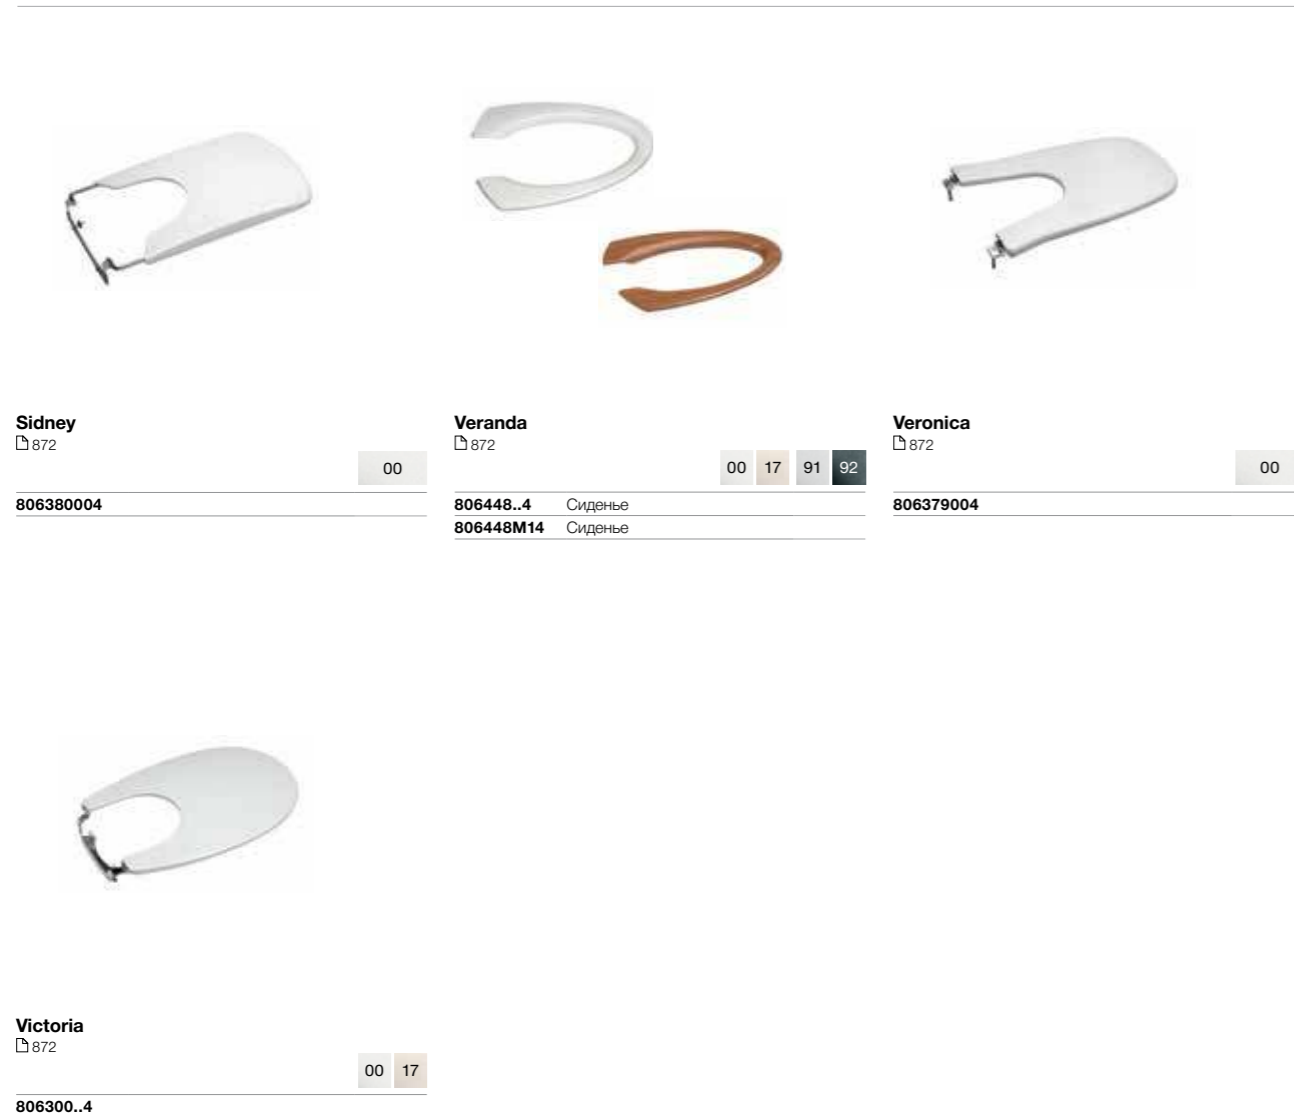

☐ Более подробную информацию см. на указанной странице / В артикуле продукта замените .. на код выбранного цвета

Виды креплений крышек и сидений на унитаз

Комплект петель			
Тип	Для унитаза/биде		
Для сиденья	Механизм «мягкое закрывание»	America, Happening, Hall, Sidney, Meridian, Dama Senso, Dama Senso Compact, Giralda	I0001200R
		Frontalis, Element	I0001300R
		Khroma	I0003800R
		Veranda	I0003100R
		Meridian-N, Dama	I0012400R
		Комплект креплений для механизма «мягкое закрывание»	I0001100R
Сталь	Gondola		I0006700R
	Access		I0009600R
	Meridian		I0006300R
	Meridian-N / Dama		I0012500R
	America, Georgia, Giralda, Hall, Sidney		I0006500R
	Veranda		I0006600R
Ацетал	Magnum		I0006800R
	Victoria		I0002900R
Ацетал съемный	Dama Retro	Белый	I0005800R
		Светлый кремовый	I0005900R
		Норка	I0006000R
		Серый	I0006100R
Съемный	Dama Senso, Giralda		I0002100R
Пластик	Happening Baby		I0003400R

Комплект петель и креплений				
Тип	Для унитаза/биде			
Для сиденья	Механизм «мягкое закрывание»	Veranda	I0003700R	
		Frontalis, Element, Khroma, America, Happening, Veronica, Hall, Sidney, Meridian, Meridian-N, Dama, Dama Senso, Dama Senso Compact, Dama Retro, The Gap, Giralda и Victoria	I0000400R	
		Ацетал съемный	Dama Retro белый	I0001800R
Съемный	Dama Senso, Giralda		I0002500R	
Общие	Meridian, Hall, Georgia, Sidney, Giralda, America, Veranda, Veronica		I0002400R	

Пластиковые заглушки			
Тип	Для унитаза/биде		
Сиденья и крышки	Сиденье	Для остальных серий (4 шт.)	I0009100R
	Сиденье и крышка	Для остальных серий	I0009000R

☐ Более подробную информацию см. на указанной странице / Размеры в мм