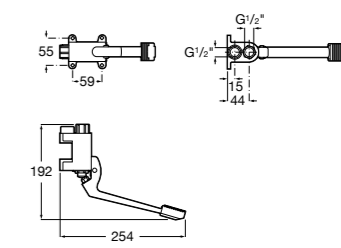

Instant Foot

505127900 Педальный кран. Установка на стене. Подвод одной воды.