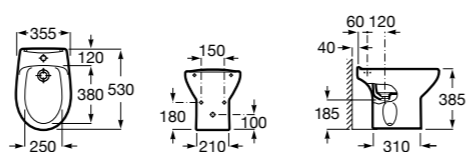

Debba Round ©

355998000 Биде без крышки. Включает: установочный комплект. Смеситель не входит в комплект.
806B2000B Крышка для биде с креплениями из нержавеющей стали. Материал SUPRALIT®.

Victoria

355394..0 Биде без крышки. Включает: установочный комплект. Смеситель не входит в комплект.
806390..4 Крышка для биде с креплениями из нержавеющей стали.