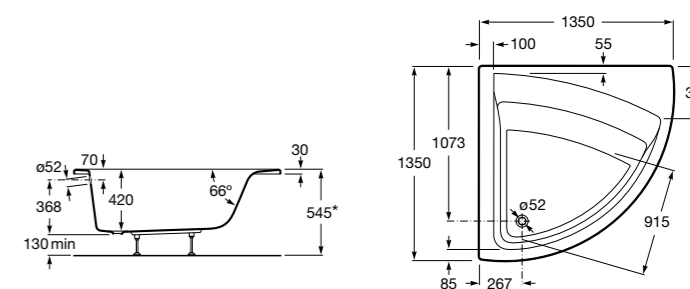

### Easy Угловая

**248188001** Симметричная угловая акриловая ванна с гидромассажем Tonis.

**248189000** Симметричная угловая акриловая ванна.

**259861000** Панель для акриловой ванны.

Размеры в мм

**Genova-N**