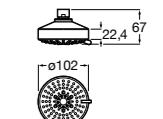

Rainsense

5B3350C00 Круглая душевая насадка. Хромированный ABS-пластик.