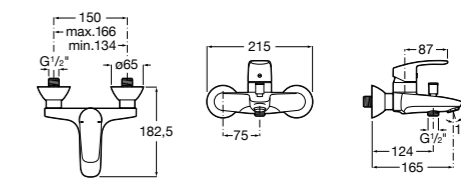

Monodin-N

5A0298C0M Монтируемый на стену смеситель для ванны-душа с автоматическим переключателем потока.