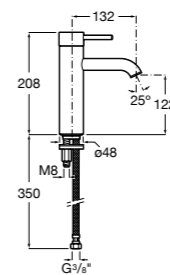

Lanta

5A3C11C00 Смеситель для раковины с аэратором, гладкий корпус, Mezzo, с донным клапаном с системой click-clack и гибкой подводкой. Cold start.