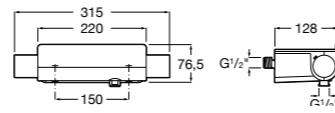

5A2A88C00 Монтируемый на стену термостат для душа с полочкой из закаленного стекла.