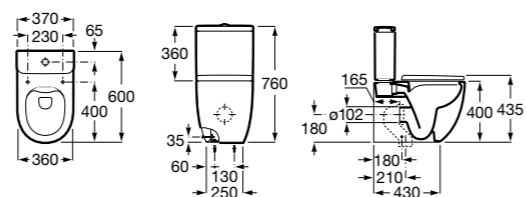

Meridian

34224L000	Чаша унитаза Rimless укороченная приставная с двойным выпуском. Включен установочный комплект.
341241000	Бачок с механизмом двойного смыва 4,5/3 литра с нижним подводом воды для укороченного унитаза. Включен установочный комплект, механизм для подвода воды и механизм смыва.
8012AC..B	Сиденье и крышка с креплениями из нержавеющей стали и механизмом «мягкое закрывание» для укороченного унитаза. Материал SUPRALIT®. ©
8012AB..B	Сиденье и крышка с креплениями из нержавеющей стали для укороченного унитаза. Материал SUPRALIT®. ©
8012B2002	Сиденье и крышка для унитаза.

Meridian

342248000	Чаша унитаза укороченная с двойным выпуском. Включен установочный комплект и крепеж патрубков к стене.
341242000	Бачок с механизмом двойного смыва 4,5/3 литра с нижним подводом воды для укороченного унитаза. Включен установочный комплект, механизм для подвода воды и механизм смыва.
8012AC..B	Сиденье и крышка с креплениями из нержавеющей стали и механизмом «мягкое закрывание» для укороченного унитаза. Материал SUPRALIT®. ©
8012AB..B	Сиденье и крышка с креплениями из нержавеющей стали для укороченного унитаза. Материал SUPRALIT®. ©
8012B2002	Сиденье и крышка для унитаза.

Dama Senso

342518000	Чаша унитаза укороченная приставная с двойным выпуском.
34151B000	Бачок с механизмом двойного смыва 6/3 литра с нижним подводом воды и механизмом для двойного смыва.
ZRU9000040	Сиденье и крышка с функцией быстрого снятия.
ZRU9000041	Сиденье и крышка с механизмом «мягкое закрывание» и быстрого снятия для унитаза.
ZRU9302820	Сиденье и крышка с механизмом «мягкое закрывание» и быстрого снятия для унитаза.
ZRU9302991	Сиденье и крышка тонкие с механизмом «мягкое закрывание» и быстрого снятия для унитаза.

Размеры в мм

The Gap Square