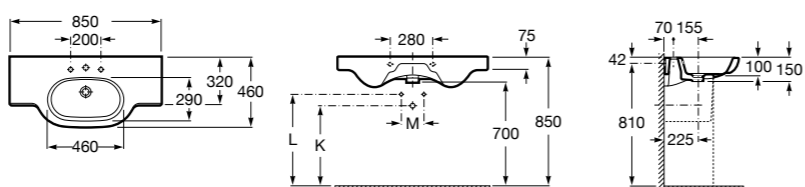

Meridian

32724D000 Настенная керамическая раковина. Смеситель не входит в комплект.

335240000 Пьедестал для керамической раковины.

337241000 Полупьедестал для керамической раковины.