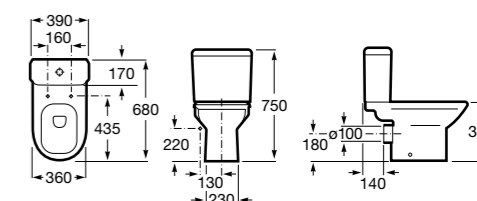

Giralda

1. **342466000** Чаша SH.
   341469000 Бачок AI.
   ZRU9000046 Сиденье с крышкой.
   ZRU9000047 Сиденье с крышкой.