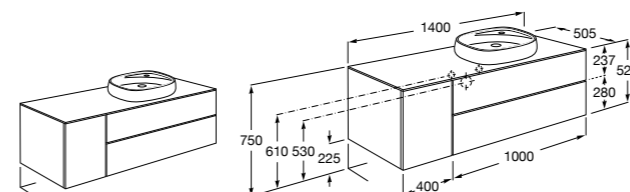

Beyond раковина справа

851403XXX Мебельный модуль для размещения накладной раковины 455 мм справа. Раковины и смесители не входят в комплект.