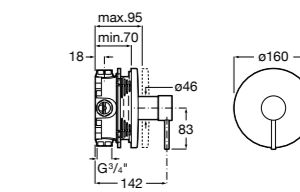

Naia

5A2B96C00 Встраиваемый смеситель для ванны или душа. Установка с RocaBox Арт. 525869403.
5A2B96..0 Встраиваемый смеситель для ванны или душа. Покрытие Everlux. Установка с RocaBox Арт. 525869403.