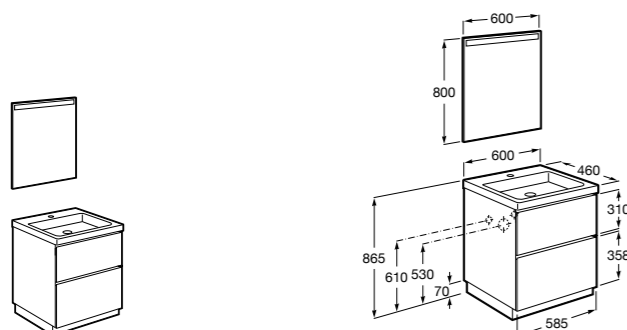

Lander

851424XXX UNIK - Комплект мебели и раковины. Ножки и смеситель не входят в комплект. Встроенная розетка. Модуль дополнительно обработан защитой от влаги.

851429XXX PASC - Комплект мебели, раковины и зеркала Eidos. Ножки и смеситель не входят в комплект. Встроенная розетка. Модуль дополнительно обработан защитой от влаги.

816824339 Комплект из 2-х ножек.