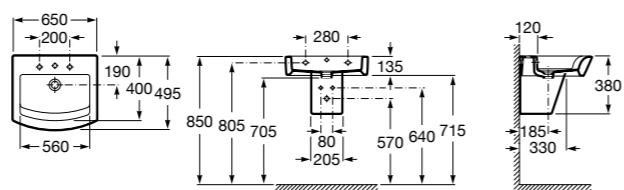

Victoria

325391.0 Настенная керамическая раковина. Смеситель не входит в комплект.

337390000 Пьедестал для керамической раковины.

33739200Y Полупьедестал для керамической раковины.

Hall

327621000 Настенная или накладная керамическая раковина. Смеситель не входит в комплект.

337621000 Полупьедестал для керамической раковины.

Размеры в мм