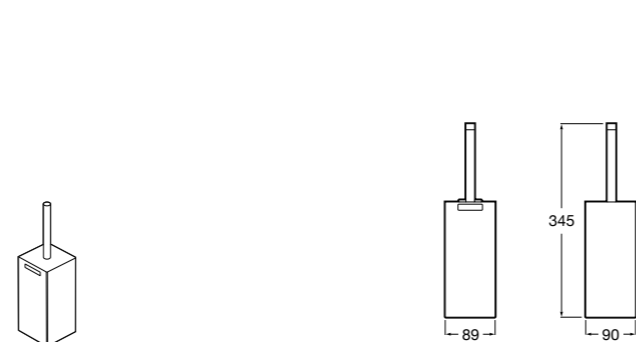

Rubik

816852001 Напольный держатель для щеток. Хром.
816852024 Напольный держатель для щеток. Черный цвет. ®