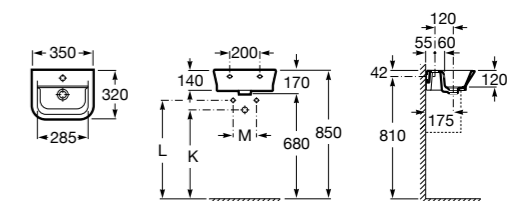

The Gap Original

327479000 Настенная керамическая раковина. Смеситель не входит в комплект.

337472000 Полуьпедестал для керамической раковины компакт.