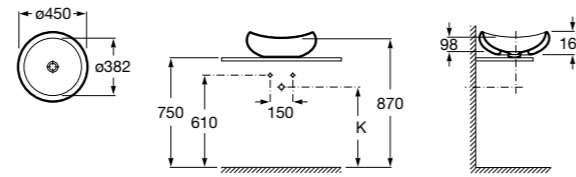

Urbi 1

327225000 Накладная керамическая раковина. Смеситель не входит в комплект.