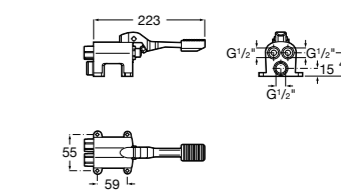

Instant Foot

505128800 Педальный смеситель с прогрессивным смешиванием. Установка на полу.