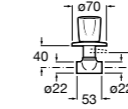

Brava

5A1930C00 Встраиваемый вентиль для сварки 22 мм. Синий указатель (холодная).

5A0930C00 Встраиваемый вентиль для сварки 22 мм. Красный указатель (горячая).