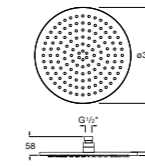

Душевые насадки / встраиваемые

Raindream

5B3150C00 Круглая душевая насадка. Хромированная нержавеющая сталь. Крепится к потолку.

Raindream

5B3250C00 Квадратная душевая насадка. Хромированная нержавеющая сталь. Крепится к потолку.

Raindream

5B2850C00 Квадратная душевая насадка. Хромированная нержавеющая сталь. Кронштейн покупается отдельно.

Raindream

5B2650C00 Круглая душевая насадка. Хромированная нержавеющая сталь. Кронштейн покупается отдельно.

Raindream

5B2750C00 Квадратная душевая насадка. Хромированная нержавеющая сталь. Кронштейн покупается отдельно.

Raindream

5B2550C00 Круглая душевая насадка. Хромированная нержавеющая сталь. Кронштейн покупается отдельно.

Raindream

5B2450C00 Квадратная душевая насадка. Хромированная нержавеющая сталь. Кронштейн покупается отдельно.

Размеры в мм

Rainsense

5B3950.0 Круглая душевая насадка. Покрытие Everlux. Кронштейн покупается отдельно.

Rainsense

5B4050.0 Квадратная душевая насадка. Покрытие Everlux. Кронштейн покупается отдельно.

Rainsense

5B3050C00 Прямоугольная душевая насадка. Хромированный ABS-пластик. Кронштейн покупается отдельно.

Rainsense

5B2250C00 Круглая душевая насадка. Хромированный ABS-пластик. Кронштейн покупается отдельно.

Размеры в мм

Rainsense

5B2350C00 Квадратная душевая насадка. Хромированный ABS-пластик. Кронштейн покупается отдельно.

Rainsense

5B2950C00 Круглая душевая насадка. Хромированная нержавеющая сталь. Кронштейн покупается отдельно.

5B2150C00 Круглая душевая насадка. Хромированный ABS-пластик. Кронштейн покупается отдельно.

Rainsense

5B3350C00 Круглая душевая насадка. Хромированный ABS-пластик.

Stella

5BF103C00 Душевая насадка с тремя функциями (Rain, Soft и Pulse).