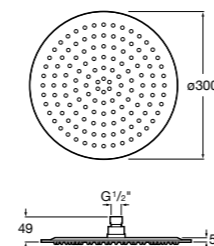

Raindream

5B2750C00 Квадратная душевая насадка. Хромированная нержавеющая сталь. Кронштейн покупается отдельно.