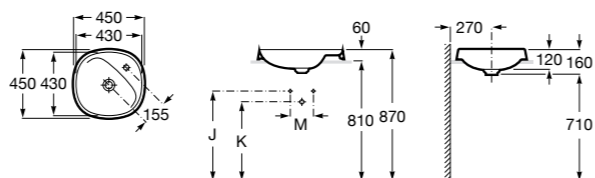

Debba

32799M000 Раковина керамическая врезная. Смеситель не входит в комплект.