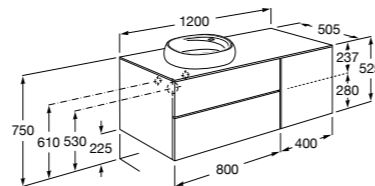

Beyond раковина слева

851398XXX Мебельный модуль для размещения накладной раковины 455 мм слева. Раковины и смесители не входят в комплект.