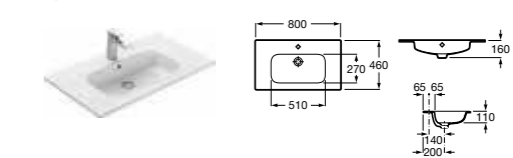

Раковина

Арт. 32799C000 Victoria-N Unik, 80 см