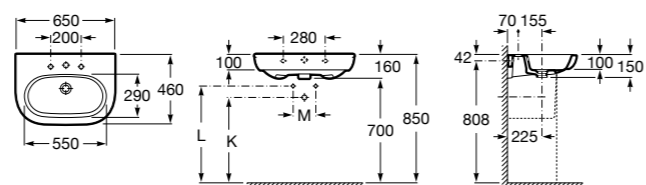

Meridian

1. **325241000** Настенная керамическая раковина. Смеситель не входит в комплект.
   335240000 Пьедестал для керамической раковины.
   337241000 Полупьедестал для керамической раковины.