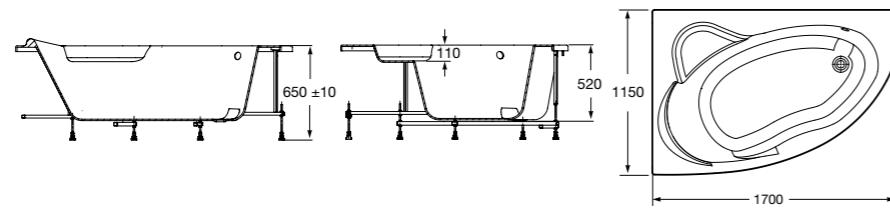

Luna

Акриловая ванна асимметричная, глубина 48 см. Монтажный комплект заказывается отдельно.

	A	B	Объем, л	
7248640000	Левая	1700	1150	350
7248641000	Правая	1700	1150	350

724F185000	Монтажный комплект (каркас, комплект креплений к стене, система слив-перелив полуавтомат).
7259132000	Фронтальная панель левая.
7259133000	Фронтальная панель правая.

Welna

Акриловая ванна асимметричная, глубина 48 см. Монтажный комплект заказывается отдельно.

	A	B	Объем, л	
7248642000	Левая	1600	1000	280
7248643000	Правая	1600	1000	280

724F186000	Монтажный комплект.
7259137000	Фронтальная панель левая.
7259138000	Фронтальная панель правая.

Чугунные ванны

Newcast

233650007	Овальная чугунная эмалированная ванна с противоскользящим покрытием дна, внешнее покрытие белого цвета. Ножки и слив не включены.
233650002	Овальная чугунная эмалированная ванна с противоскользящим покрытием дна, внешнее покрытие черного цвета. Ножки и слив не включены.
233650003	Овальная чугунная эмалированная ванна с противоскользящим покрытием дна, внешнее покрытие бордового цвета. Ножки и слив не включены.
233650004	Овальная чугунная эмалированная ванна с противоскользящим покрытием дна, внешнее покрытие синего цвета. Ножки и слив не включены.
233650000	Овальная чугунная эмалированная ванна с противоскользящим покрытием дна, внешнее покрытие серого цвета. Ножки и слив не включены.
233650008	Овальная чугунная эмалированная ванна с противоскользящим покрытием дна, внешнее покрытие медного цвета. Ножки и слив не включены.

Carmen