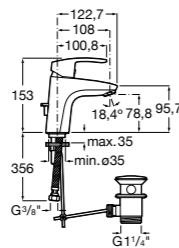

Monodin-N

1. **5A3A98C0M** Смеситель для раковины с донным клапаном и гибкой подводкой.
   5A3098C00 Смеситель для раковины с донным клапаном и гибкой подводкой. Cold start.