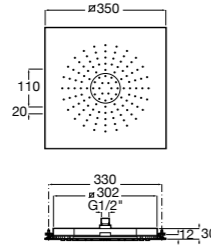

Raindream

5B3150C00 Круглая душевая насадка. Хромированная нержавеющая сталь. Крепится к потолку.

Raindream

5B3250C00 Квадратная душевая насадка. Хромированная нержавеющая сталь. Крепится к потолку.