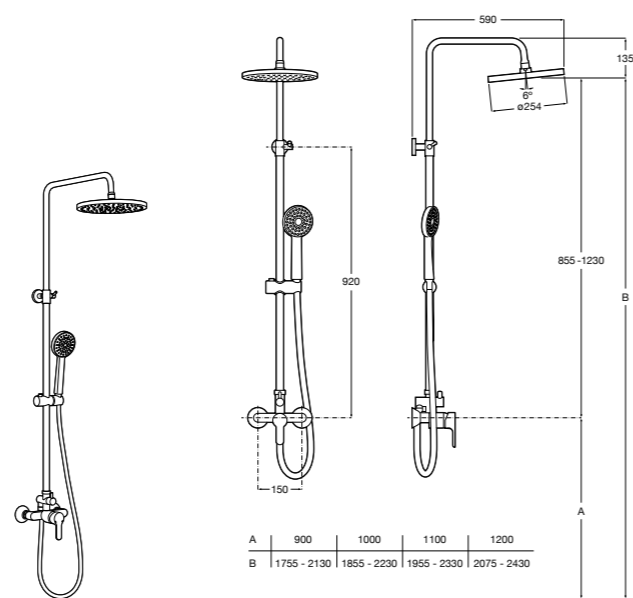

**Even-M Square**

**5A9B90C00** Душевая стойка с полочкой с однорычажным управлением. Высота стойки регулируется от 875 мм до 1275 мм. Включает: ручной душ и держатель с возможностью регулировки наклона.