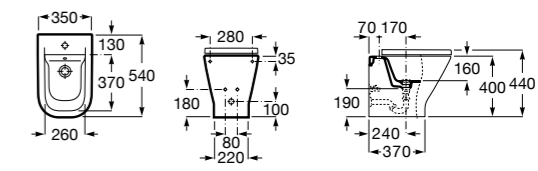

The Gap Square

357477000 Биде приставное к стене, без крышки. Смеситель не входит в комплект.

806472004 Крышка для биде с механизмом «мягкое закрывание».

806470004 Крышка для биде.