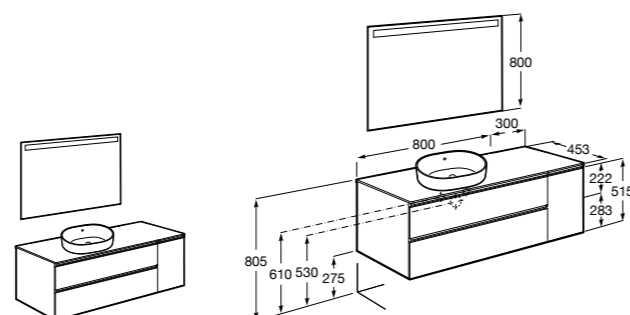

The Gap раковина справа

851504XXX UNIK - мебельный модуль для раковины справа. Базовый набор включает 2 ящика, 1 дверцу и столешницу, обработанную защитой от влаги.

851535XXX PASC - мебельный модуль для раковины справа. Базовый набор включает 2 ящика, 1 дверцу, столешницу, обработанную защитой от влаги и зеркало Eidos.

816829339 Набор из 2 ножек 275 мм для мебели со столешницей.

816829458 Набор из 2 ножек 275 мм для мебели со столешницей.