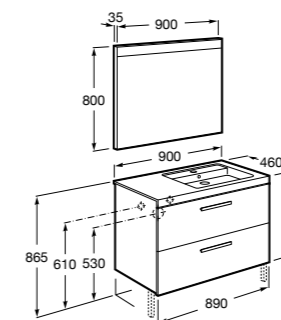

Prisma раковина справа

1. **855954XXX** UNIK - Комплект мебели и раковины. Компактный сифон. Ножки и смеситель не входят в комплект.
   855938XXX PACK - Комплект мебели, раковины и зеркала Prisma Basic со встроенной LED-подсветкой. Компактный сифон. Ножки и смеситель не входят в комплект.
   816764339 Комплект из 2-х ножек.