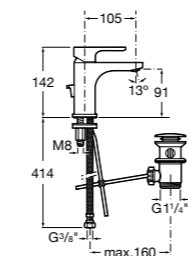

L20

1. **5A3A09C0M** Смеситель для раковины с донным клапаном и гибкой подводкой.
   5A3I09C00 Смеситель для раковины с донным клапаном и гибкой подводкой. Cold start.