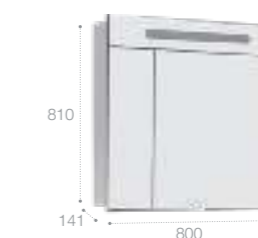

Зеркальный шкаф

Светодиодная подсветка
Стр. 252
Арт. ZRU9000033 80 см, белый глянец