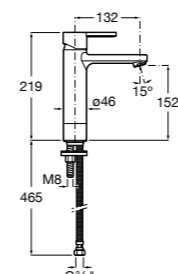

Naia

5A3D96C00 Смеситель для раковины с аэратором, гладкий корпус, Mezzo Plus, с донным клапаном с системой click-clack и гибкой подводкой. Cold start.