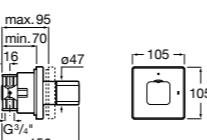

### Aqualine Square

**5A094AC00** SQUARE - Встраиваемый запорный клапан. Установка с Арт. 525166703.

**525166703** Скрытый монтажный блок для запорного клапана на 1 выход 3/4".