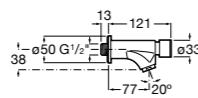

Краны для раковины / монтируемые на стену / порционно-нажимные

Instant

5A7877C00 Монтируемый на стену кран для раковины. С аэратором.

Смесители для раковины / встраиваемые / электронные