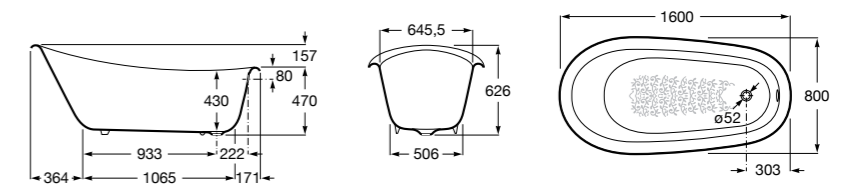

Luna

Акриловая ванна асимметричная, глубина 48 см. Монтажный комплект заказывается отдельно.

	A	B	Объем, л	
7248640000	Левая	1700	1150	350
7248641000	Правая	1700	1150	350

724F185000	Монтажный комплект (каркас, комплект креплений к стене, система слив-перелив полуавтомат).
7259132000	Фронтальная панель левая.
7259133000	Фронтальная панель правая.

Welna

Акриловая ванна асимметричная, глубина 48 см. Монтажный комплект заказывается отдельно.

	A	B	Объем, л	
7248642000	Левая	1600	1000	280
7248643000	Правая	1600	1000	280

724F186000	Монтажный комплект.
7259137000	Фронтальная панель левая.
7259138000	Фронтальная панель правая.

Чугунные ванны

Newcast

233650007	Овальная чугунная эмалированная ванна с противоскользящим покрытием дна, внешнее покрытие белого цвета. Ножки и слив не включены.
233650002	Овальная чугунная эмалированная ванна с противоскользящим покрытием дна, внешнее покрытие черного цвета. Ножки и слив не включены.
233650003	Овальная чугунная эмалированная ванна с противоскользящим покрытием дна, внешнее покрытие бордового цвета. Ножки и слив не включены.
233650004	Овальная чугунная эмалированная ванна с противоскользящим покрытием дна, внешнее покрытие синего цвета. Ножки и слив не включены.
233650000	Овальная чугунная эмалированная ванна с противоскользящим покрытием дна, внешнее покрытие серого цвета. Ножки и слив не включены.
233650008	Овальная чугунная эмалированная ванна с противоскользящим покрытием дна, внешнее покрытие медного цвета. Ножки и слив не включены.

Carmen