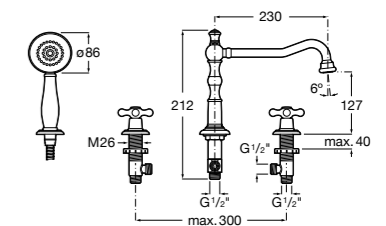

Loft

5A0943C00 Монтируемый на край ванны смеситель с высоким изливом для ванны и душа с переключателем, душевой лейкой и гибким душевым шлангом 1,75 м.