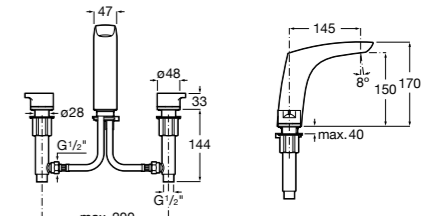

Смесители для раковин / монтаж на бортик / двухвентильные

Insignia

1. **5A443AC00** Монтируемый на раковину смеситель с центральным изливом, донным клапаном и гибкой подводкой.