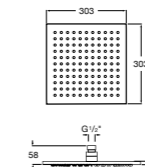

Rainsense

5B3950.0 Круглая душевая насадка. Покрытие Everlux. Кронштейн покупается отдельно.

Rainsense

5B4050.0 Квадратная душевая насадка. Покрытие Everlux. Кронштейн покупается отдельно.