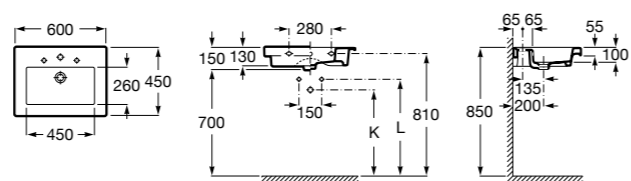

The Gap

3270M1000 Настенная или накладная керамическая раковина. Смеситель не входит в комплект.