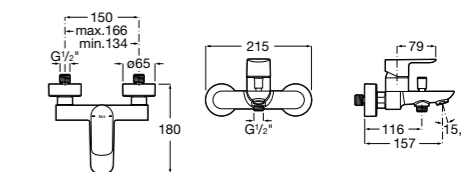

Cala

5A026EC00 Монтируемый на стену смеситель для ванны-душа с автоматическим переключателем потока.