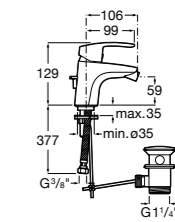

Monodin-N

5A6098C00 Смеситель для биде с регулятором направления потока, донным клапаном и гибкой подводкой.