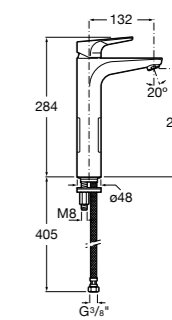

Atlas

5A3790COM Смеситель для раковины с высоким изливом, гладкий корпус, с гибкой подводкой.

5A3790C00 Смеситель для раковины с высоким изливом, гладкий корпус, с гибкой подводкой. Cold start.