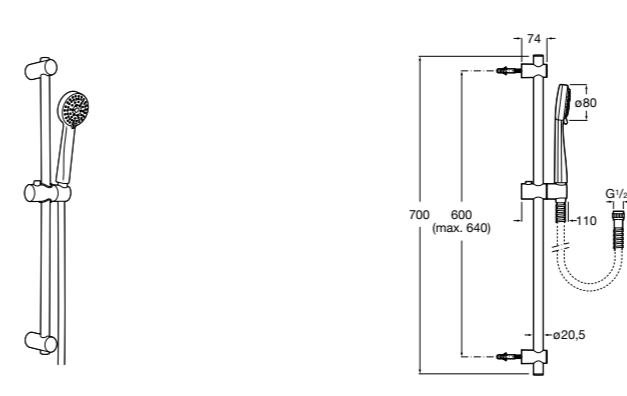

Stella 80/1

5B9403C00 Душевой комплект. Включает в себя: ручной душ 80 мм с 1 функцией, штангу 700 мм, регулируемый держатель для ручного душа и гибкий шланг 1,70 м.