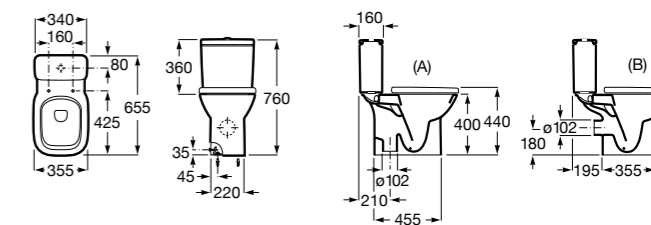

Debba Square

34299B00U	Чаша унитаза приставная с двойным выпуском.
341992000	Бачок с механизмом двойного смыва 4,5/3 литра с боковым подводом воды. Включен установочный комплект, механизм для подвода воды и механизм смыва.
341993000	Бачок с механизмом двойного смыва 4,5/3 литра с нижним подводом воды. Включен установочный комплект, механизм для подвода воды и механизм смыва.
8019D200B	Сиденье и крышка с механизмом «мягкое закрывание» для унитаза. ©
8019D000B	Сиденье и крышка с креплениями из нержавеющей стали для унитаза. ©
8019D0004	Сиденье и крышка с креплениями из нержавеющей стали для унитаза.