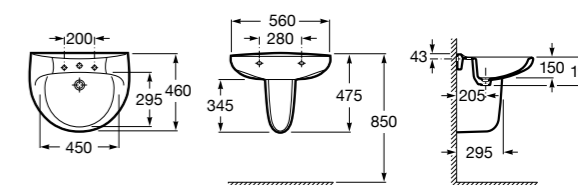

**32724X000** Настенная керамическая раковина. Смеситель не входит в комплект.

**337242000** Полупьедестал для керамической раковины компакт.

Размеры в мм

**Victoria**

**32739300Y** Настенная керамическая раковина. Смеситель не входит в комплект.