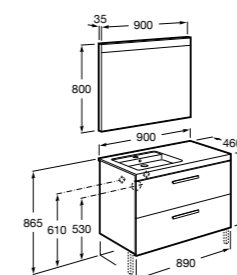

Prisma раковина слева

1. **855953XXX** UNIK - Комплект мебели и раковины. Компактный сифон. Ножки и смеситель не входят в комплект.
   855937XXX PACK - Комплект мебели, раковины и зеркала Prisma Basic со встроенной LED-подсветкой. Компактный сифон. Ножки и смеситель не входят в комплект.
   816764339 Комплект из 2-х ножек.