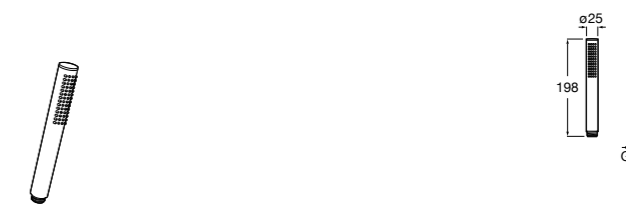

Stella Stick Round

5B9B61C00 STICK ROUND - Душевая лейка с 1 функцией Rain.

5B3750..0 STICK ROUND - Душевая лейка с 1 функцией Rain. Покрытие Everlux.