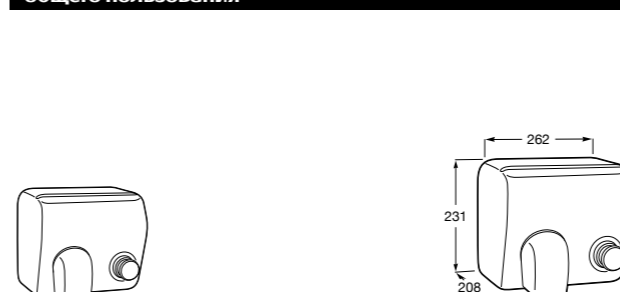

**817405001** Диспенсер для жидкого мыла с нажимной кнопкой. 1,25 л. Глянцевая отделка. ☉

**817405002** Диспенсер для жидкого мыла с нажимной кнопкой. 1,25 л. Отделка сталь-сатин.

**Общественные пространства / аксессуары для зон общего пользования****Public**