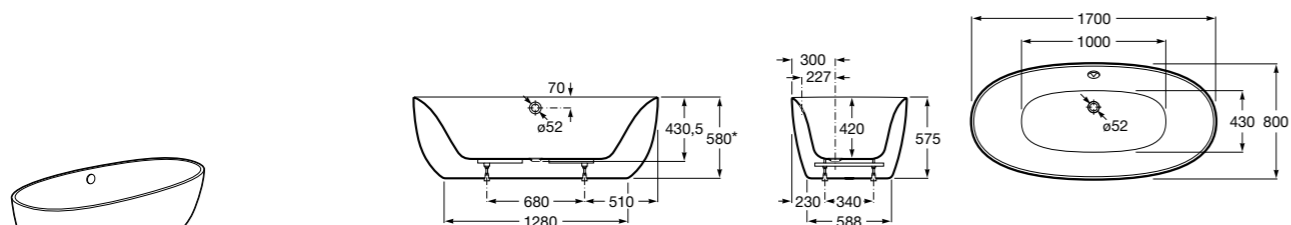

Virginia One piece ®

1. **248313000** Овальная акриловая ванна с автоматическим сливом и сифоном.

Размеры в мм