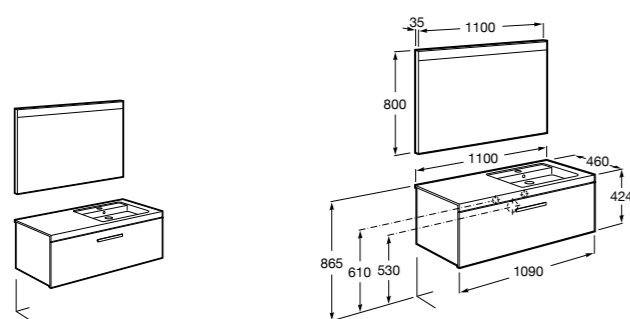

Prisma раковина справа

855949XXX UNIK - Комплект мебели и раковины. Компактный сифон. Ножки и смеситель не входят в комплект.

855933XXX PASC - Комплект мебели, раковины и зеркала Prisma Basic со встроенной LED-подсветкой. Компактный сифон. Ножки и смеситель не входят в комплект.