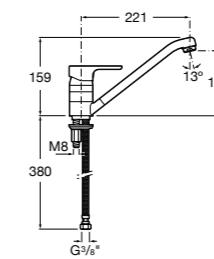

L20

5A8909C00 Смеситель для кухни с поворотным изливом, аэратором и гибкой подводкой. Cold start.