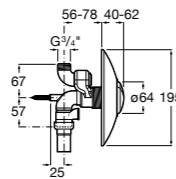

**Смывные краны для унитазов / встраиваемые краны**

**Aqua**

- 5A9779C00** Встраиваемый смывной кран 3/4" для унитаза. Механизм двойного слива 6/3 литра.

**Aqualine**

- 5A9777C00** Встраиваемый смывной кран. Механизм двойного слива 6/3 литра.