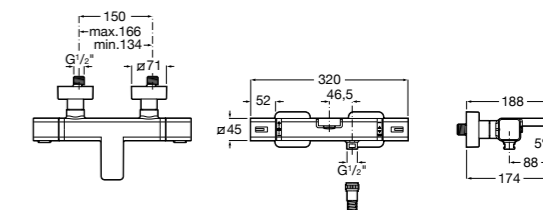

T-1000 Square

5A121AC00 Монтируемый на стену термостат для ванны и душа с переключателем потока.