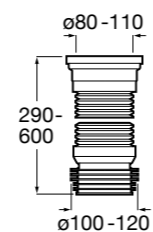

#### Tubo flexible

**890068000** Гофра для унитазов и систем инсталляции Duplo.