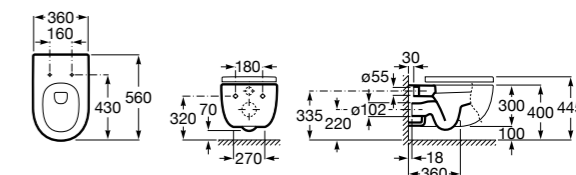

Meridian

346247000 Подвесная чаша с горизонтальным выпуском. Для установки выберите систему инсталляции Rosa для подвесных унитазов.

8012A2..B Сиденье и крышка с механизмом «мягкое закрытие» для унитаза. Материал SUPRALIT®.

8012A0..B Сиденье и крышка с креплениями из нержавеющей стали для унитаза. Материал SUPRALIT®.

801D12003 Сиденье и крышка для унитаза.