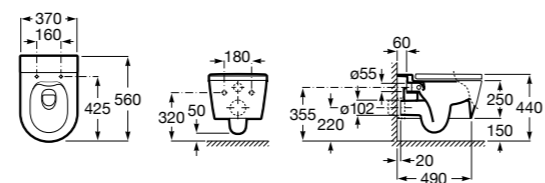

## Inspira Square

**346537..0** SQUARE - Подвесная чаша Rimless с горизонтальным выпуском. Включает: крепежный комплект. Для установки выберите систему инсталляции Rosa для подвесных унитазов.

**801532..B** SQUARE - Сиденье и крышка с механизмом «мягкое закрытие» для унитаза. Материал SUPRALIT®.