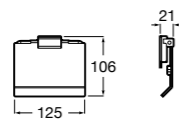

Rubik

1. **816849001** Держатель для туалетной бумаги с крышкой. Хром. Крепление на болты или клей.
   816849024 Держатель для туалетной бумаги с крышкой. Черный цвет. Крепление на болты или клей. ©