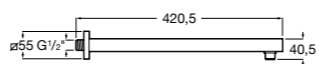

Настенный держатель

5B0950C00 Настенный держатель для душевой насадки 400 мм. Совместим с RainDream и RainSense.