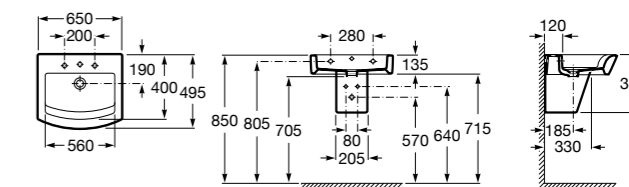

Hall

327621000 Настенная или накладная керамическая раковина. Смеситель не входит в комплект.