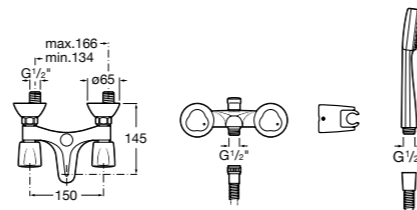

Carmen

5A014BC00 Монтируемый на стену смеситель для ванны и душа с ручным переключателем, гибким душевым шлангом 1,50 м, душевой лейкой и поворотным держателем.