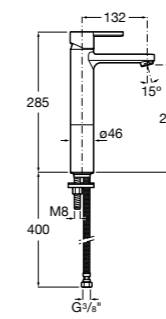

Naia

5A3796C00 Смеситель для раковины, гладкий корпус, с высоким изливом, с донным клапаном с системой click-clack, гибкой подводкой. Cold start.

5A3B96..0 Смеситель для раковины, гладкий корпус, с высоким изливом, с гибкой подводкой. Cold start. Покрытие Everlux.