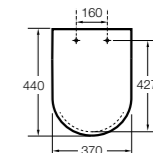

#### Dama

**801782..4** Сиденье и крышка с механизмом «мягкое закрытие» для унитаза.  
**801780..4** Сиденье и крышка для унитаза.