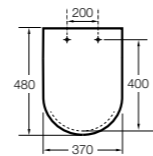

Inspira Round compacto

1. **80152C..B** ROUND - Сиденье и крышка с механизмом «мягкое закрытие» для унитаза-компакт. Материал SUPRALIT®.