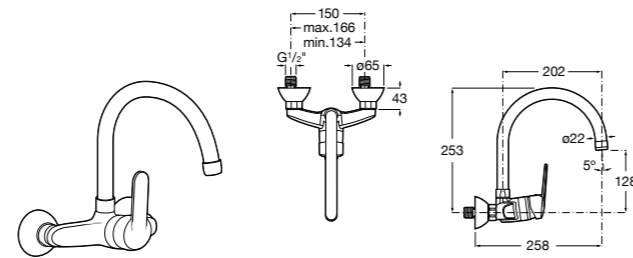

Victoria

5A7G25C00 Монтируемый в стену смеситель для кухни с верхним поворотным изливом и аэратором.