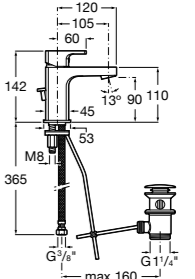

L90C

5A3A01C00 Смеситель для раковины компактный, с донным клапаном и гибкой подводкой. Cold start.