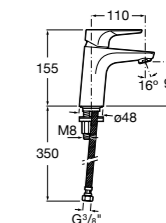

Pais ©

5A306DC00 Смеситель для раковины с ручкой-джойстиком, донным клапаном и гибкой подводкой.

Naia

5A3296C00 Смеситель для раковины, гладкий корпус, с донным клапаном с системой click-clack и гибкой подводкой. Cold start.

5A3A96.0 Смеситель для раковины, гладкий корпус, с гибкой подводкой. Cold start. Покрытие Everflux.

Pais ©

5A326DC00 Смеситель для раковины с ручкой-джойстиком, гладкий корпус, с донным клапаном системы click-clack и гибкой подводкой.

Naia

5A3996C00 Смеситель для раковины, гладкий корпус, Mezzo, с донным клапаном с системой click-clack и гибкой подводкой. Cold start.

Carmen

5A304BC00 Смеситель для раковины, гладкий корпус, с донным клапаном с системой click-clack и гибкой подводкой.

5A314BC00 Смеситель для раковины, гладкий корпус, без донного клапана и с гибкой подводкой.

Naia

5A3D96C00 Смеситель для раковины с аэратором, гладкий корпус, Mezzo Plus, с донным клапаном с системой click-clack и гибкой подводкой. Cold start.

Naia

5A3096C00 Смеситель для раковины с донным клапаном с системой click-clack и гибкой подводкой, Cold start.

Lanta

5A3011C00 Смеситель для раковины с аэратором, с донным клапаном и гибкой подводкой. Cold start.

Lanta

5A3111C00 Смеситель для раковины с аэратором, цепочкой и гибкой подводкой. Cold start.

Atlas

5A3290C0M Смеситель для раковины, гладкий корпус, с аэратором, гибкой подводкой.

5A3290C00 Смеситель для раковины, гладкий корпус, с аэратором, гибкой подводкой. Cold start.

Lanta

5A3A11C00 Смеситель для раковины с аэратором, гладкий корпус, с донным клапаном с системой click-clack и гибкой подводкой. Cold start.

Atlas

5A3990C00 Смеситель для раковины, гладкий корпус, Mezzo, с аэратором и гибкой подводкой. Cold start.

Lanta