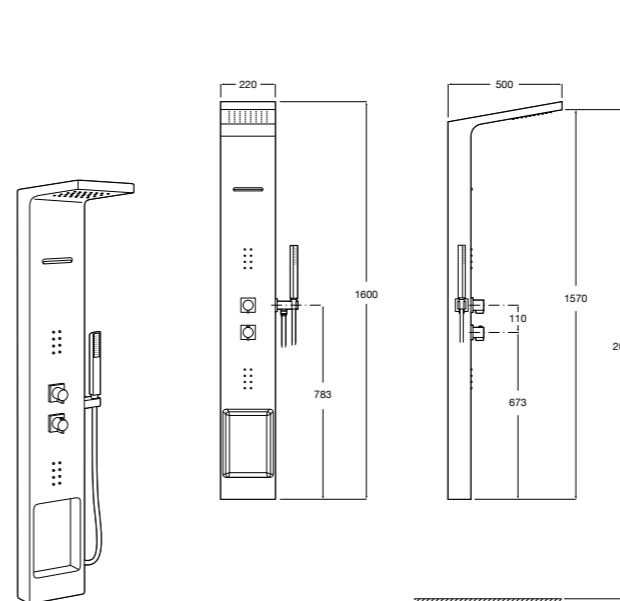

Aqualine Round 2 положения

5A154AC00 ROUND - Встраиваемый переключатель (2 положения) для ванны или душа. Установка с Арт. 525166803.

525166803 Скрытый монтажный блок для дивертора на 2 выхода 1/2".

Aqualine Square 3 положения

5A194AC00 SQUARE - Встраиваемый переключатель (3 положения) для ванны или душа. Установка с Арт. 525166803.

525166903 Скрытый монтажный блок для дивертора на 3 выхода 1/2".

Aqualine Soft 3 положения

5A1B4AC00 SOFT - Встраиваемый переключатель (3 положения) для ванны или душа. Установка с Арт. 525166803.

525166903 Скрытый монтажный блок для дивертора на 3 выхода 1/2".

Aqualine Round 3 положения

5A184AC00 ROUND - Встраиваемый переключатель (3 положения) для ванны или душа. Установка с Арт. 525166803.

525166903 Скрытый монтажный блок для дивертора на 3 выхода 1/2".

Aqualine Square

5A094AC00 SQUARE - Встраиваемый запорный клапан. Установка с Арт. 525166703.

525166703 Скрытый монтажный блок для запорного клапана на 1 выход 3/4".

Aqualine Soft

5A0A4AC00 SOFT - Встраиваемый запорный клапан. Установка с Арт. 525166703.

525166703 Скрытый монтажный блок для запорного клапана на 1 выход 3/4".

Aqualine Round

5A084AC00 ROUND - Встраиваемый запорный клапан. Установка с Арт. 525166703.

525166703 Скрытый монтажный блок для запорного клапана на 1 выход 3/4".

Настенная душевая панель с гидромассажем

Eternal

5A978BC00 Гидромассажная панель из материала SURFEX®.