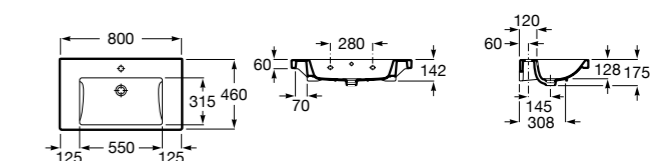

The Gap

3270M0000 Настенная или накладная керамическая раковина. Смеситель не входит в комплект.