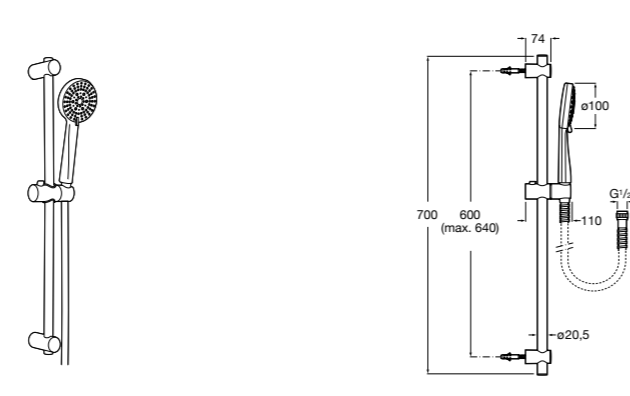

Stella 100/3

5B1D03C00 Душевой комплект. Включает в себя: ручной душ 100 мм с 3 функциями, штангу 700 мм, регулируемый держатель для ручного душа и гибкий шланг 1,70 м.