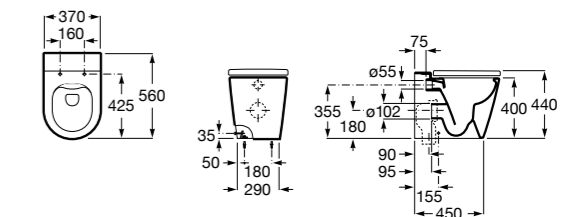

## Inspira Square

**347537..0** Чаша унитаза Rimless с двойным выпуском. Включает: крепежный комплект.

**801532..B** SQUARE - Сиденье и крышка с механизмом «мягкое закрывание» для унитаза. Материал SUPRALIT®.