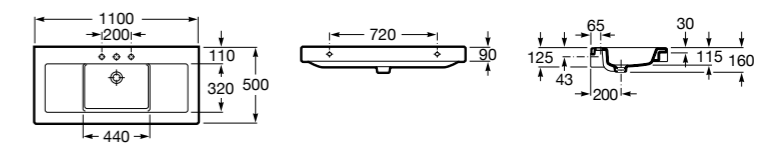

Раковины подвесные

Stratum

327631000 Настенная или накладная керамическая раковина. Смеситель не входит в комплект.