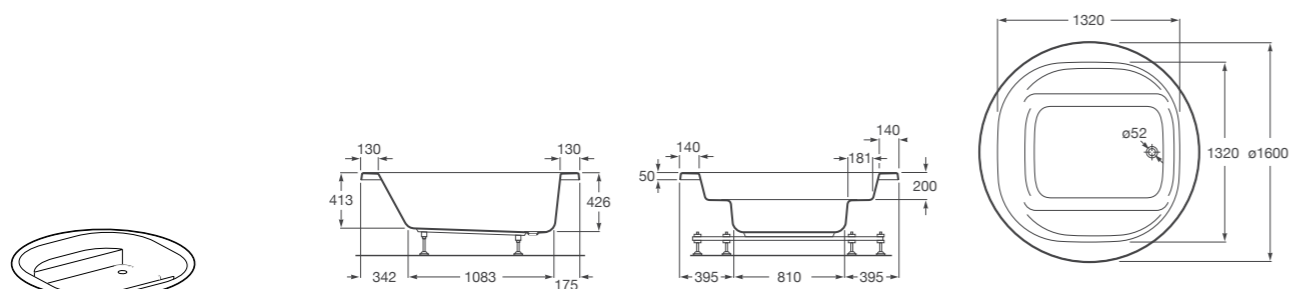

Акриловые ванны

Waikiki-N

1. **248429001** Акриловая круглая ванна со встроенной спинкой и сиденьями, с системой гидромассажа Total и донным клапаном.
   248345000 Акриловая круглая ванна со встроенной спинкой и сиденьями.