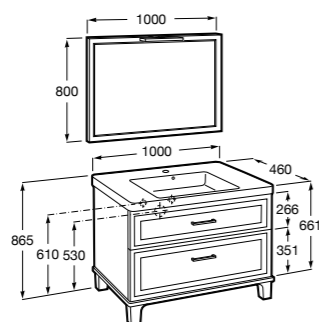

Romea ®

1. **851583XXX** UNIK – Комплект мебели с двумя ящиками и раковины.
   851591XXX PACK – Комплект мебели с двумя ящиками, раковины и зеркала.