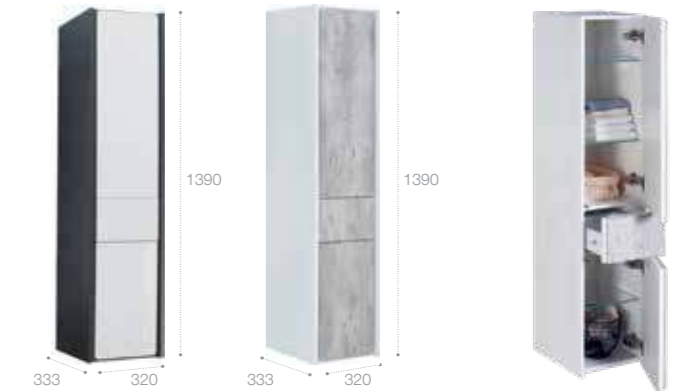

Шкаф-колонна

Стр. 248

Арт. ZRU9302967 правая, белый глянец/антрацит
Арт. ZRU9302966 левая, белый глянец/антрацит
Арт. ZRU9303006 правая, бетон/белый матовый
Арт. ZRU9303005 левая, бетон/белый матовый