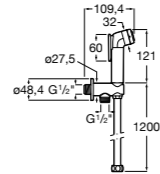

Be Fresh One

5B9D30C00 Комплект гигиенического душа. Включает: душевую лейку, настенный держатель с предохранительным клапаном и металлический гибкий шланг.