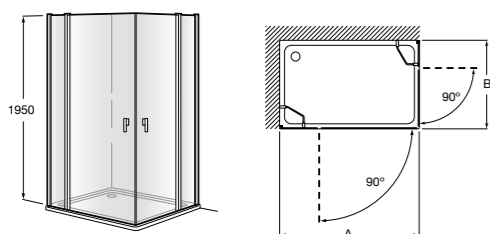

Easy 2PLF

Угловой душ с 2 распашными элементами + 2 фиксированных элемента.

		Минимальное открытие (C)
2PLF (A-B)	От 970 до 1100	615
	От 1101 до 1200	640
	От 1201 до 1400	645