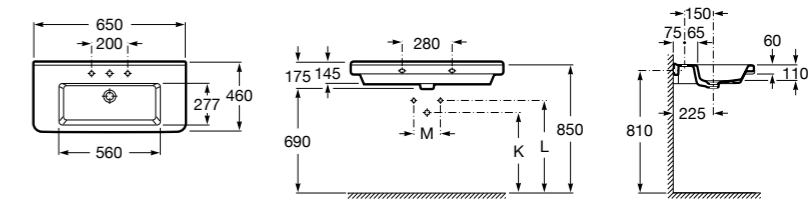

### Dama

**327783000** Настенная керамическая раковина. Смеситель не входит в комплект.

**337470000** Пьедестал для керамической раковины.

**337471000** Полупьедестал для керамической раковины.

Размеры в мм