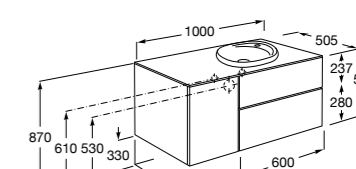

**Beyond раковина слева**

**851408XXX** Мебельный модуль для врезной раковины 450 (см. совместимость). Раковина и смеситель не входят в комплект.

**Inspira**

**851077XXX** UNIK - Комплект мебели и раковины. Компактный сифон. Ножки и смеситель не входят в комплект.