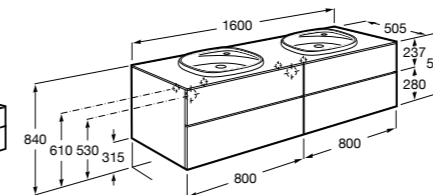

**Dama**

**357786000** Подвесное укороченное биде без крышки. Смеситель не входит в комплект.

Размеры в мм

**Мебель для ванных комнат, зеркала и светильники****Мебельные модули для двух раковин****Beyond**