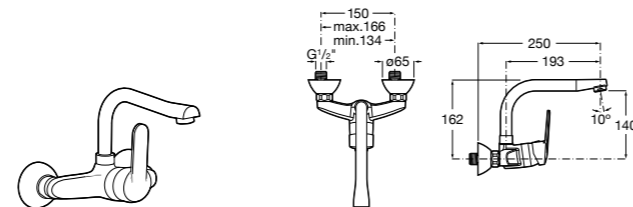

Victoria

5A7725C00 Монтируемый в стену смеситель для кухни с верхним поворотным изливом и аэратором.