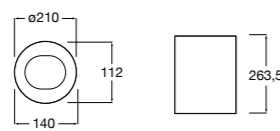

**Public**

- 817413002** Урна для мусора с крышкой, отделка сталь-сатин. 3 литра.
- 817414002** Урна для мусора с крышкой, отделка сталь-сатин. 5 литров.

**Public**

- 817415002** Урна для мусора без крышки, отделка сталь-сатин. 6 литров.