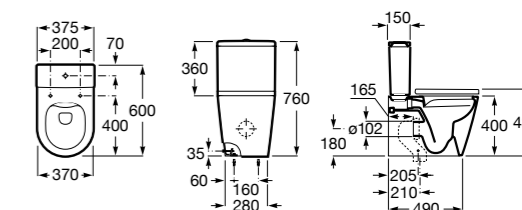

Inspira Round

1. **342529..0** Чаша унитаза Rimless с двойным выпуском.
   341520..0 Бачок с механизмом двойного смыва 4,5/3 литра с нижним подводом воды. Включен установочный комплект, механизм для подвода воды и механизм смыва.
   80152C..B ROUND - Сиденье и крышка с механизмом «мягкое закрывание» для укороченного унитаза. Материал SUPRALIT®.