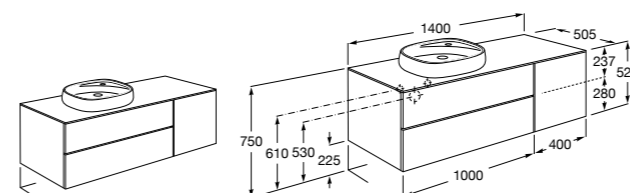

Beyond раковина слева

851402XXX Мебельный модуль для размещения накладной раковины 455 мм слева. Раковины и смесители не входят в комплект.