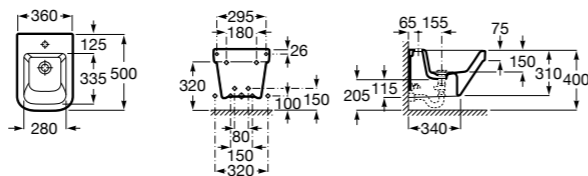

**Dama**

**357786000** Подвесное укороченное биде без крышки. Смеситель не входит в комплект.

Размеры в мм

**Мебель для ванных комнат, зеркала и светильники****Мебельные модули для двух раковин****Beyond**