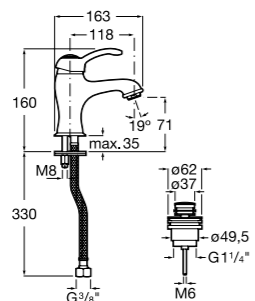

Carmen

5A304BC00 Смеситель для раковины, гладкий корпус, с донным клапаном с системой click-clack и гибкой подводкой.

5A314BC00 Смеситель для раковины, гладкий корпус, без донного клапана и с гибкой подводкой.