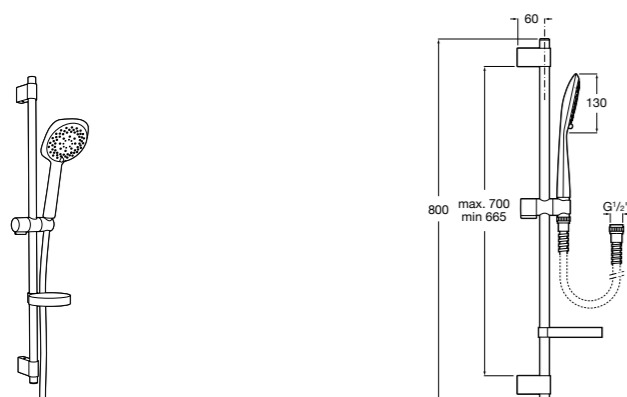

**Stella 100/3**

**5B1D03C00** Душевой комплект. Включает в себя: ручной душ 100 мм с 3 функциями, штангу 700 мм, регулируемый держатель для ручного душа и гибкий шланг 1,70 м.

**Sensum Square 130/4**

**5B1408C00** SQUARE - Душевой комплект. Включает в себя: ручной душ 130 мм с 4 функциями, штангу 800 мм, регулируемый держатель для ручного душа, мыльницу и гибкий шланг 1,70 м.