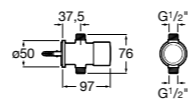

Sprint

5A9124C00 Наружный смывной кран для писсуара.

5A9317C00 Внешняя трубка для писсуара.