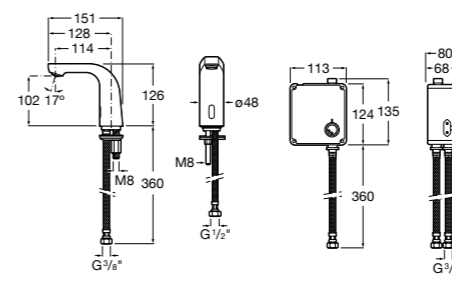

L20-E

1. **5A5309C00** Электронный смеситель для раковины с гибкой подводкой. С блоком предварительного смешивания горячей и холодной воды. Питание от четырех щелочных батареек 1,5V LRG (AA). Батарейки не включены в комплект.
2. **5A5509C00** Электронный смеситель для раковины с гибкой подводкой. С блоком предварительного смешивания горячей и холодной воды. Питание от сети 230 V. Источник питания включен в комплект.