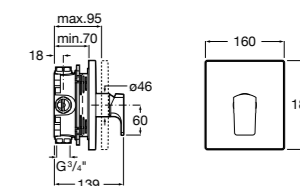

Insignia

5A2B3AC00 Встраиваемый смеситель для ванны или душа. Установка с RocaBox Арт. 525869403.
5A2B3A..0 Встраиваемый смеситель для ванны или душа. Покрытие Everlux. Установка с RocaBox Арт. 525869403.