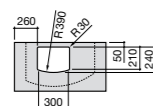

Hall Asimetrico

1. **327620000** Настенная или накладная керамическая раковина. Смеситель не входит в комплект.
   337621000 Полупьедестал для керамической раковины.