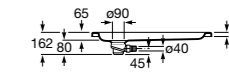

**Керамические душевые поддоны****Malta Walk-In**

Керамический душевой поддон с противоскользящим покрытием и с платформой венге.

373524000