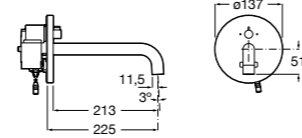

Fluent

5A4A24C00 Кран для раковины с аэратором. Подвод одной воды. Ограничитель расхода 5 л/мин.

Avant

5A7979C00 Кран для раковины, встраиваемый в стену, с длинным изливом, 190 мм. С аэратором.

Fluent

5A4B24C00 Кран для раковины с аэратором. Подвод одной воды. Ограничитель расхода 5 л/мин.

Avant

5A7879C00 Кран для раковины, встраиваемый в стену, с длинным изливом, 150 мм. С аэратором.

Смесители для раковины / встраиваемые / электронные

Avant

5A4279C00 Кран для раковины с аэратором. Подвод одной воды.

Sentronic-E

5A4602C00 Электронный смеситель для раковины, монтируемый на стену. Питание от сети 230 V. Включает источник питания. Необходимо укомплектовать 525874603.

525874603 Внутренняя часть электронного смесителя для раковины, монтируемого в стену. Питание от сети 230 V.

Краны для раковины / монтируемые на стену / порционно-нажимные

Instant

5A7877C00 Монтируемый на стену кран для раковины. С аэратором.

Смесители для раковины / встраиваемые / электронные

Instant Care

5A7977C00 CARE - Монтируемый на стену кран для раковины. С аэратором.

Loft-E

5A3543C00 Встраиваемый электронный смеситель для раковины с сенсором приближения. Питание от четырех щелочных батареек 1,5 V LRG (AA). С блоком предварительного смешивания горячей и холодной воды.

5A3643C00 Встраиваемый электронный смеситель для раковины с сенсором приближения. Питание от сети 230 V. Включает источник питания. С блоком предварительного смешивания горячей и холодной воды.

5A5643C00 Встраиваемый электронный смеситель для раковины с сенсором приближения. Питание от четырех щелочных батареек 1,5 V LRG (AA). Подвод одной воды.