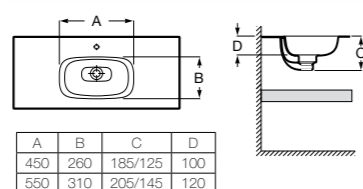

Модели чаш

	B
Мин	315
Макс	2485

Комбинируемость чаш по высоте столешницы

Размер чаши (мм)	Ширина столешницы (мм)		Минимальная длина столешницы (мм)			
	450	500	1 чаша	2 чаши	3 чаши	4 чаши
ø 370	НЕТ	ДА	○	○	○	○
Modo	450 x 260	ДА	ДА	○	○	○
	550 x 310	ДА	ДА	○	○	○
Beyond	500 x 420	НЕТ	ДА	○	○	○