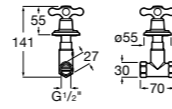

Carmen

5A154BC00 Встраиваемый вентиль.