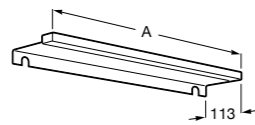

Delight

LED-подсветка 12 Вт.

		A
813055001	12W	800
813054001	8,6W	500
813053001	7,2W	280
813052001	4W	150