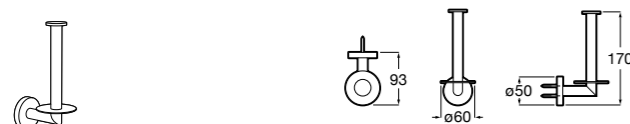

Compas
817366001 Держатель для туалетной бумаги без крышки.