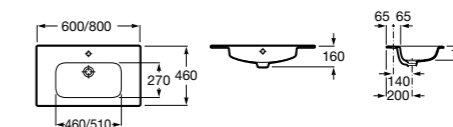

Раковина

Арт. 32799E000 60 x 46 см
Арт. 327827000 60 x 46 см, овал
Арт. 32799C000 80 x 46 см
Арт. 327826000 80 x 46 см, овал