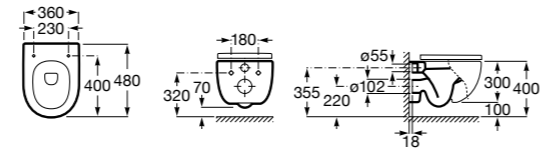

Inspira Round

346528..0 ROUND - Подвесная укороченная чаша Rimless с горизонтальным выпуском. Включает: крепежный комплект. Для установки выберите систему инсталляции Роса для подвесных унитазов.

80152C..B ROUND - Сиденье и крышка с механизмом «мягкое закрывание» для укороченного унитаза. Материал SUPRALIT®.

Meridian

346248000 Подвесная чаша укороченная с горизонтальным выпуском. Для установки выберите систему инсталляции Роса для подвесных унитазов.

8012AC..B Сиденье и крышка с креплениями из нержавеющей стали и механизмом «мягкое закрывание» для укороченного унитаза. Материал SUPRALIT®. ©

8012AB..B Сиденье и крышка с креплениями из нержавеющей стали для укороченного унитаза. Материал SUPRALIT®. ©

8012B2002 Сиденье и крышка для унитаза.