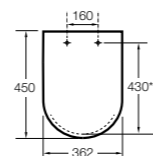

Meridian-N ©

1. **8012A2..B** Сиденье и крышка с механизмом «мягкое закрытие» для унитаза.
2. **8012A0..B** Сиденье и крышка с креплениями из нержавеющей стали для унитаза.