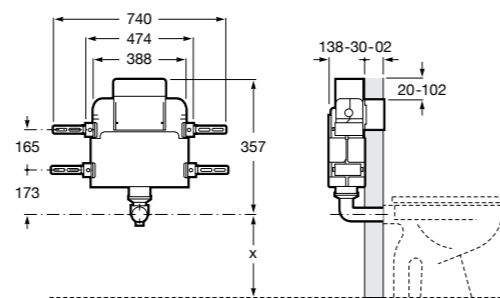

Basic Tank Compact

890080200 BASIC TANK COMPACT - Встраиваемый бачок с двойным смывом для унитаза с высоким или встраиваемым бачком. Минимальная глубина 80 мм. Верхнее гидравлическое соединение. Может быть укомплектован совместимой панелью смыва Roca (в комплект не входит).

Basic Tank под окно

890121200 BASIC TANK ПОД ОКНО - Встраиваемый бачок с двойным смывом для унитаза с высоким или встраиваемым бачком. Минимальная глубина 140 мм. Боковое гидравлическое соединение. Позволяет установить панель смыва сбоку или на фронтальной части. Включает установочный комплект. Может быть укомплектован совместимой панелью смыва Roca (в комплект не входит).