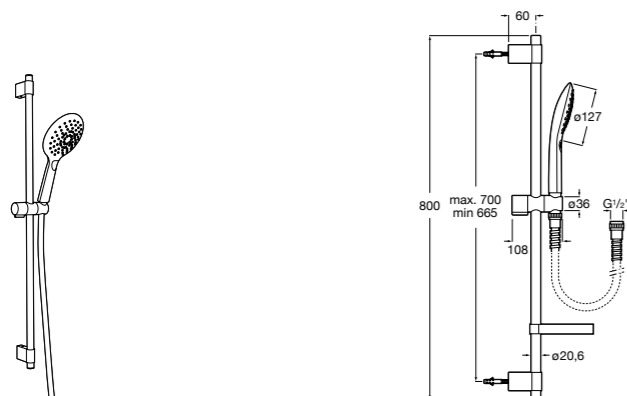

Plenum Go 120/3

5B1P11C00 GO ROUND - Душевой комплект. Включает в себя: ручной душ 120 мм с 3 функциями (rain, rainstorm и pulse), штангу 800 мм, регулируемый держатель для ручного душа, мыльницу и гибкий шланг 1,70 м. Хром.

5B1P11CB0 GO ROUND - Душевой комплект. Включает в себя: ручной душ 120 мм с 3 функциями (rain, rainstorm и pulse), штангу 800 мм, регулируемый держатель для ручного душа, мыльницу и гибкий шланг 1,70 м. Хром, белый.