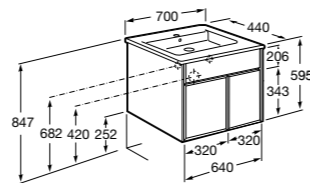

Ronda

1. **ZRU9303003** Мебельный модуль бетон/белый матовый.
   ZRU9302964 Мебельный модуль белый глянцевый/антрацит.
   327471000 Раковина The Gap Original 700.