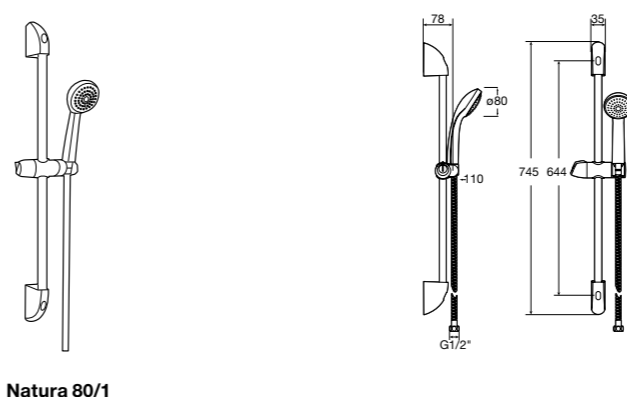

Natura 80/1

5B9402C07 Душевой комплект. Включает в себя: ручной душ 80 мм с 1 функцией, штангу 700 мм, регулируемый держатель для ручного душа и гибкий шланг 1,70 м.