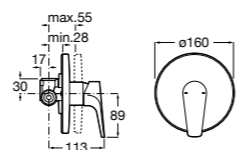

Смесители для душа / встраиваемые (с внутренней частью в комплекте)

Atlas

5A2290C00 Встраиваемый смеситель для ванны или душа.