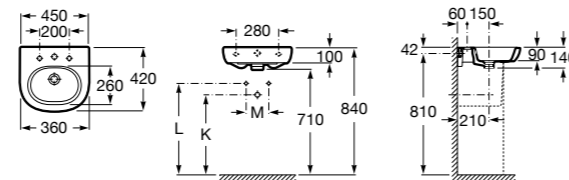

Meridian

325245000 Настенная керамическая раковина. Смеситель не входит в комплект.

335240000 Пьедестал для керамической раковины.

337241000 Полуьпедестал для керамической раковины.