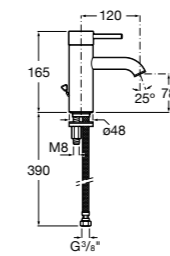

Lanta

5A3111C00 Смеситель для раковины с аэратором, цепочкой и гибкой подводкой. Cold start.

Atlas

5A3290C0M Смеситель для раковины, гладкий корпус, с аэратором, гибкой подводкой.

5A3290C00 Смеситель для раковины, гладкий корпус, с аэратором, гибкой подводкой. Cold start.