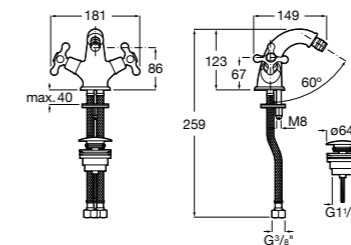

Carmen

5A6A4BC00 Смеситель для биде с регулятором направления потока, донным клапаном click-clack и гибкой подводкой воды.