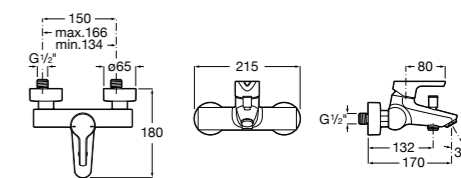

Размеры в мм

**Malva**

**5A023BC0M** Монтируемый на стену смеситель для ванны-душа с автоматическим переключателем потока.

**Monodin-N**

**5A0298C0M** Монтируемый на стену смеситель для ванны-душа с автоматическим переключателем потока.