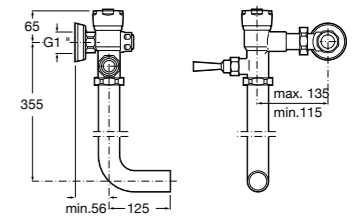

**526900610** Смывной кран для унитаза. Изогнутая сливная труба 1".

**Aqualine Plus**

**5A9577C00** Смывной кран 3/4" для унитаза. Механизм двойного слива 6/3 литра.

**Aqualine Basic**

**5A9477C00** Смывной кран 3/4" для унитаза.