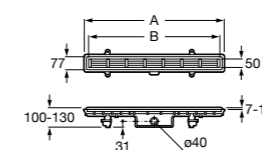

In-Drain X3

IN-DRAIN X3 - Сливной комплект с прокладкой из геотекстиля. Реверсивная керамическая панель (не входит в комплект).

	A	B
276131000	950 x 50	990
276130000	850 x 50	890
276129000	750 x 50	790
276128000	650 x 50	690