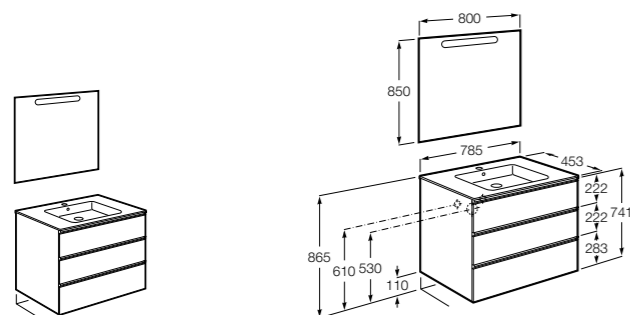

The Gap ®

857553806	Мебельный модуль.
3279A4000	Раковина The Gap 800.
ZRU9302689	Зеркало The Gap Original 800.
ZRU9302887	Зеркальный шкаф The Gap Original 800.
Также возможна комплектация раковинами	
3270M0004	Раковина мебельная The Gap Plus 800.
32799C000	Victoria Unik 800.
851486XXX	Комплект: раковина в центре. Включает в себя: мебельный модуль с раковиной в центре.
851519XXX	Готовое решение: раковина в центре. Включает в себя: мебельный модуль, раковину и зеркало Eidos.
Дополнительно:	
816827339	Ножки (4 шт.) Алюминий.
816827458	Ножки (4 шт.) Никель.