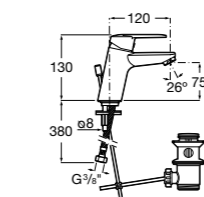

- 5A3J25C0M** Смеситель для раковины, с донным клапаном и гибкой подводкой.

**Victoria**

- 5A3H25C0M** Смеситель для раковины, гладкий корпус, с гибкой подводкой.

**Brava**

- 5A4230C00** Кран для раковины (синий указатель).  
**5A4330C00** Кран для раковины (красный указатель).