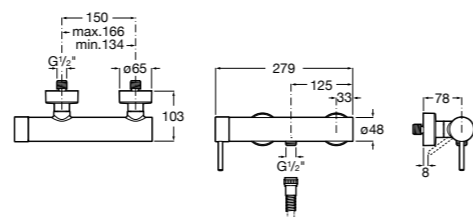

Lanta

5A2111C00 Монтируемый на стену смеситель для душа.