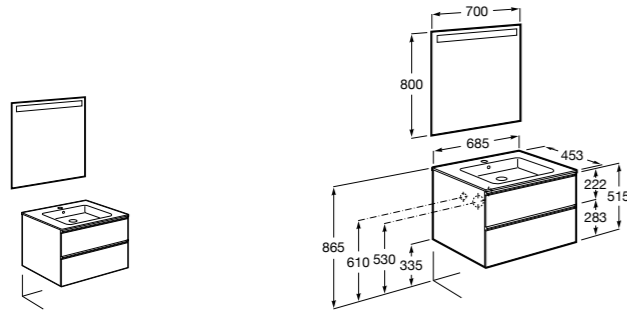

Мебельные модули для одной раковины 700 мм

The Gap ©

1. **851477XXX** UNIK - Комплект мебели с 2 ящиками и раковины.
   851510XXX PACK - Комплект мебели с 2 ящиками, раковины и зеркала Eidos.
   816826339 Набор из 2 ножек 335 мм для мебели UNIK с 2 ящиками.
   816826458 Набор из 2 ножек 335 мм для мебели UNIK с 2 ящиками.