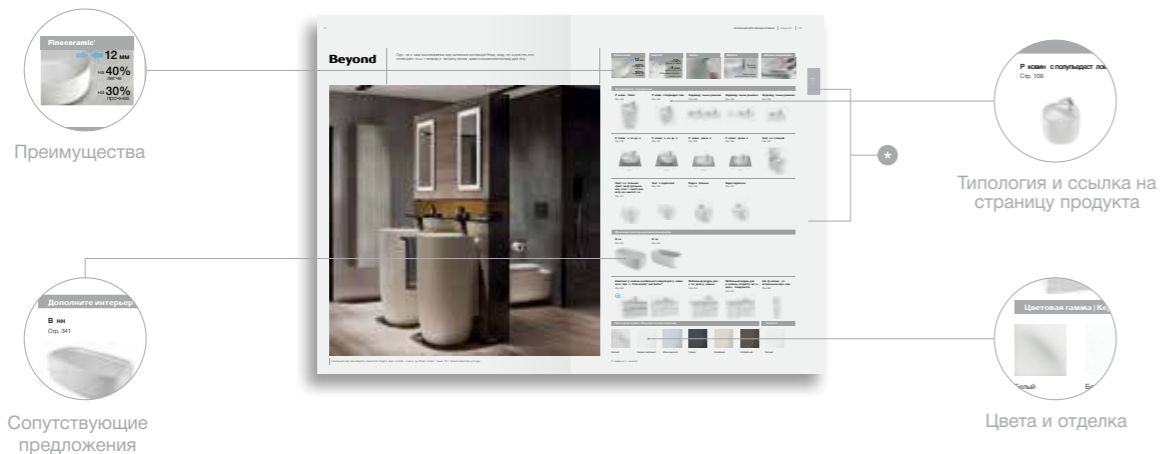

Путеводитель

ПРЕДСТАВЛЕНИЕ ПРОДУКТОВ ПО КОЛЛЕКЦИЯМ

Краткое описание характеристик каждой коллекции, оттенков и текстур.