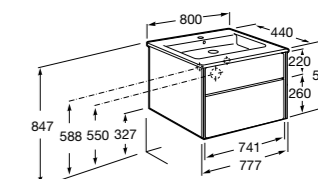

**Ronda**

<b>ZRU9303004</b>	Мебельный модуль бетон/белый матовый.
<b>ZRU9302965</b>	Мебельный модуль белый глянцев/антрацит.
<b>327470000</b>	Раковина The Gap Original 800.

**Victoria Ice Edition 3 ящика**