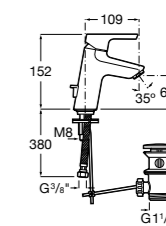

Malva

5A303BC0M Смеситель для раковины с донным клапаном и гибкой подводкой.

5A303BC00 Смеситель для раковины с донным клапаном и гибкой подводкой. Cold start.