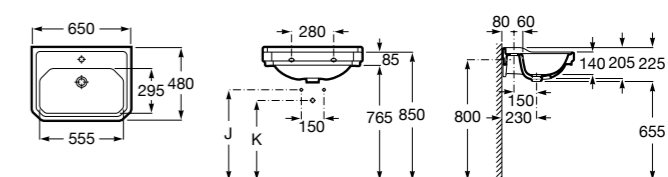

Dama Retro

320321001 Настенная керамическая раковина. Пьедестал и смеситель не входят в комплект.

331325001 Пьедестал для керамической раковины.

Dama

327782000 Настенная керамическая раковина. Смеситель не входит в комплект.

337470000 Пьедестал для керамической раковины.

337471000 Полупьедестал для керамической раковины.

Meridian

327240000 Настенная керамическая раковина. Смеситель не входит в комплект.

335240000 Пьедестал для керамической раковины.

337241000 Полупьедестал для керамической раковины.

Victoria

325391.0 Настенная керамическая раковина. Смеситель не входит в комплект.

337390000 Пьедестал для керамической раковины.

33739200Y Полупьедестал для керамической раковины.

Hall

327621000 Настенная или накладная керамическая раковина. Смеситель не входит в комплект.

337621000 Полупьедестал для керамической раковины.

Размеры в мм

Carmen

3270A1.0 Настенная керамическая раковина под пьедестал с установочным комплектом и одним отверстием под смеситель. Смеситель и пьедестал не входят в комплект.

3270A1.3 Настенная керамическая раковина под пьедестал с установочным комплектом и тремя отверстиями под смеситель. Смеситель и пьедестал не входят в комплект.

3370A0.0 Керамический пьедестал для раковины. Монтажный комплект не входит.

Debba

325993000 Настенная керамическая раковина. Смеситель не входит в комплект.

33799000Y Пьедестал для керамической раковины.

33799100Y Полупьедестал для керамической раковины.

The Gap Original

327473000 Настенная керамическая раковина. Смеситель не входит в комплект.

337470000 Пьедестал для керамической раковины.

337471000 Полупьедестал для керамической раковины.

Dama

327783000 Настенная керамическая раковина. Смеситель не входит в комплект.