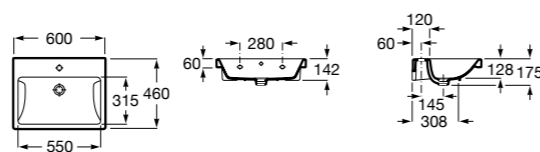

Meridian

325242000 Настенная керамическая раковина. Смеситель не входит в комплект.

335240000 Пьедестал для керамической раковины.

337241000 Полупьедестал для керамической раковины.

The Gap

3270M1000 Настенная или накладная керамическая раковина. Смеситель не входит в комплект.

Prisma

327546000 Настенная или накладная керамическая раковина. Смеситель не входит в комплект.

Dama

327850000 Настенная керамическая раковина. Смеситель не входит в комплект.

337820000 Полупьедестал для керамической раковины компакт.

Meridian

32724T000 Настенная керамическая раковина. Смеситель не входит в комплект.

32724X000 Настенная керамическая раковина. Смеситель не входит в комплект.

337242000 Полупьедестал для керамической раковины компакт.

Размеры в мм

Victoria

32739300Y Настенная керамическая раковина. Смеситель не входит в комплект.

337390000 Пьедестал для керамической раковины.

33739200Y Полупьедестал для керамической раковины.

Hall

327881000 Настенная или накладная керамическая раковина. Смеситель не входит в комплект.

337621000 Полупьедестал для керамической раковины.

The Gap Original

327475000 Настенная или накладная керамическая раковина. Смеситель не входит в комплект.

337470000 Пьедестал для керамической раковины.

337471000 Полупьедестал для керамической раковины.

Dama

327786000 Настенная керамическая раковина. Смеситель не входит в комплект.

337470000 Пьедестал для керамической раковины.

337471000 Полупьедестал для керамической раковины.

Meridian

325243000 Настенная керамическая раковина. Смеситель не входит в комплект.

335240000 Пьедестал для керамической раковины.

337241000 Полупьедестал для керамической раковины.

Размеры в мм