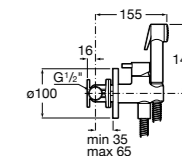

Be Fresh

5B9361C00	Комплект гигиенического душа со смесителем, встраиваемый. Включает: душевую лейку и гибкий шланг.