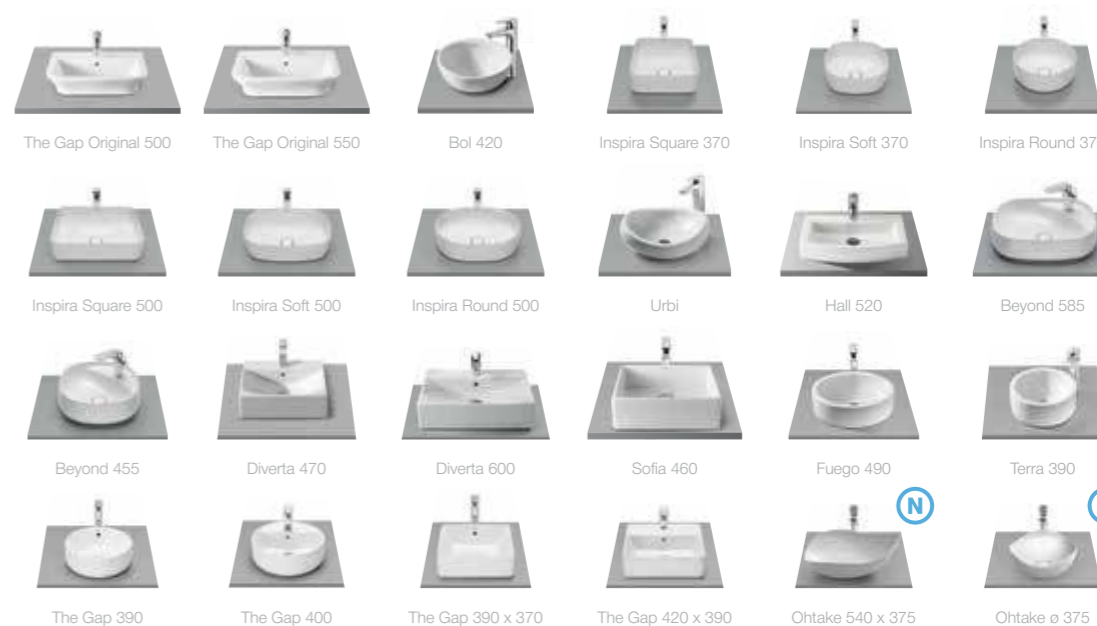

Дополните интерьер ванной комнаты

Примеры накладных раковин. Полный ассортимент смотрите на странице 120.

Тумба Suma
Стр. 246

A | 80 | 60

Настенная мыльница Nuova
Стр. 519

Стакан на столешницу Nuova
Стр. 517

Цветовая гамма | Мебель

Глянцевый
белый

Городской
дуб

Размеры указаны в см.