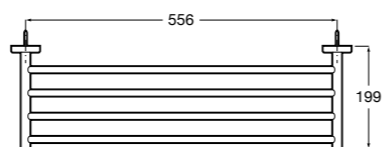

Compas

1. 817361001 Решетка для полотенец.

Размеры в мм