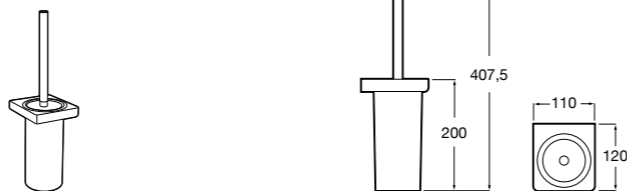

Tempo
817036001 Настенный держатель для щетки. Хром.
817036022 Настенный держатель для щетки. Покрытие Everlux титановый черный.