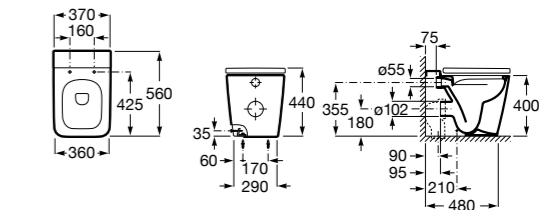

Carmen

3440A9..0 Чаша унитаза Rimless с двойным выпуском. Включает: крепежный комплект.

801B52..B Сиденье и крышка с механизмом «мягкое закрывание» для унитаза. Материал SUPRALIT®.