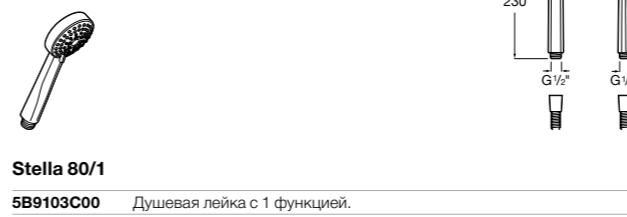

Stella Stick Square

5B9L61C00 STICK SQUARE - Душевая лейка с 1 функцией Rain.

Stella 80/1

5B9103C00 Душевая лейка с 1 функцией.

5B9103C07 * Душевая лейка с 1 функцией. Упаковка блистер.