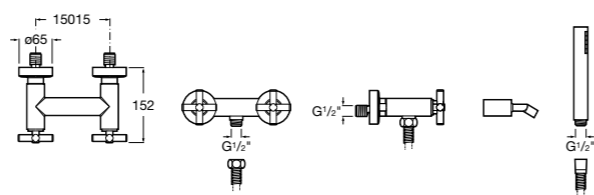

Смесители для душа / настенные / двухвентильные