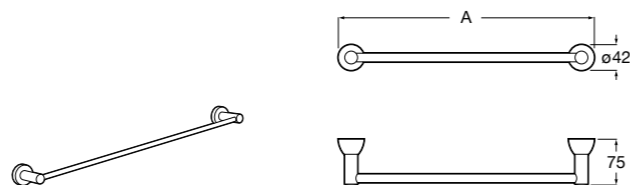

Carmen

817003001 Полотенцедержатель.