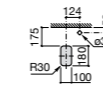

Sofia

327720000 Накладная керамическая раковина. Смеситель не входит в комплект.

Beyond

3270B9..0 Накладная раковина из материала FINECERAMIC®. Универсальный выпуск с керамической крышкой Ø 72 мм. Смеситель не входит в комплект.

Hall

327624000 Настенная или накладная керамическая раковина. Смеситель не входит в комплект.

337471000 Полуьедестал

Urbi 1

327225000 Накладная керамическая раковина. Смеситель не входит в комплект.

The Gap Square

3270MM000 Накладная или встраиваемая керамическая раковина с отверстием под смеситель. Смеситель не входит в комплект.

Размеры в мм

Bol

327876000 Накладная керамическая раковина. Смеситель не входит в комплект.

The Gap Round

3270MK000 Накладная или встраиваемая керамическая раковина с отверстием под смеситель. Смеситель не входит в комплект.

The Gap Square

3270ML000 Накладная керамическая раковина. Смеситель не входит в комплект.

The Gap Round

3270MJ000 Накладная керамическая раковина. Смеситель не входит в комплект.

Terra

32722D000 Накладная керамическая раковина. Смеситель не входит в комплект.

Размеры в мм