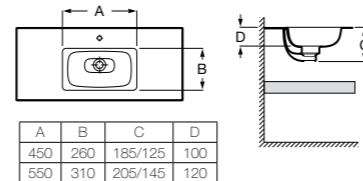

Модели чаш

	B
Мин	315
Макс	2485

Комбинируемость чаш по высоте столешницы

Размер чаши (мм)	Ширина столешницы (мм)		Минимальная длина столешницы (мм)			
	450	500	1 чаша	2 чаши	3 чаши	4 чаши
ø 370	НЕТ	ДА	○	○	○	○
Modo	450 x 260	ДА	ДА	○	○	○
	550 x 310	ДА	ДА	○	○	○
Beyond	500 x 420	НЕТ	ДА	○	○	○