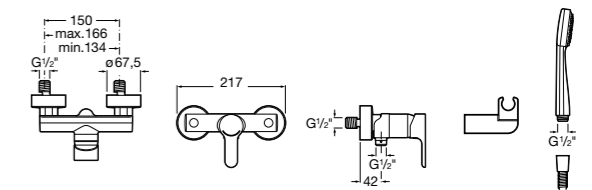

L20

5A2009C0M* Монтируемый на стену смеситель для душа с гибким душевым шлангом 1,50 м, душевой лейкой Stella 80/1 и поворотным настенным держателем.

5A2109C0M Монтируемый на стену смеситель для душа.