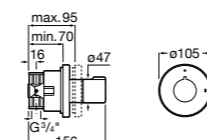

Aqualine Round

5A084AC00 ROUND - Встраиваемый запорный клапан. Установка с Арт. 525166703.

525166703 Скрытый монтажный блок для запорного клапана на 1 выход 3/4".