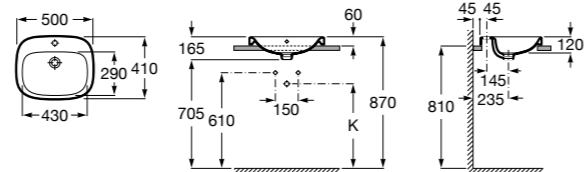

Diverta

327114000 Раковина керамическая врезная или встраиваемая снизу. Смеситель не входит в комплект.