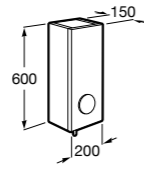

Luna

856841XXX Шкаф-зеркало с эффектом увеличения. Открытие слева.
856843XXX Шкаф-зеркало с эффектом увеличения. Открытие справа.

Moonlight

813083000 LED-подсветка 6 Вт.
813087000 LED-подсветка 6 Вт с держателем.