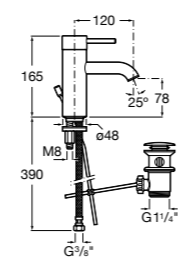

Lanta

5A3011C00 Смеситель для раковины с аэратором, с донным клапаном и гибкой подводкой. Cold start.