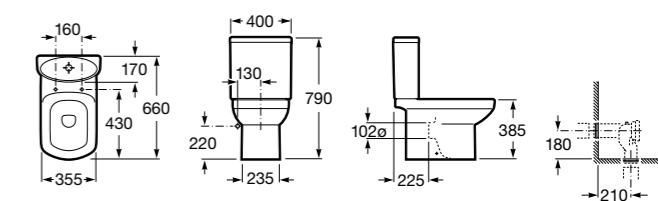

Dama Senso

342517000	Чаша SD.
341517000	Бачок AI.
ZRU9000040	Сиденье с крышкой.
ZRU9000041	Сиденье с крышкой.
ZRU9302820	Сиденье с крышкой.
ZRU9302991	Сиденье с крышкой тонкое.