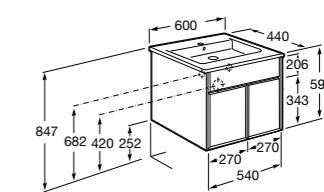

Up

ZRU9303010 Мебельный модуль белый глянец.

327472000 Раковина The Gap Original 600.