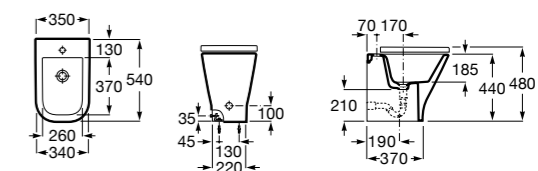

The Gap Square

35747C000 Биде приставное к стене, без крышки. Смеситель не входит в комплект.

806472004 Крышка для биде с механизмом «мягкое закрывание».

806470004 Крышка для биде.