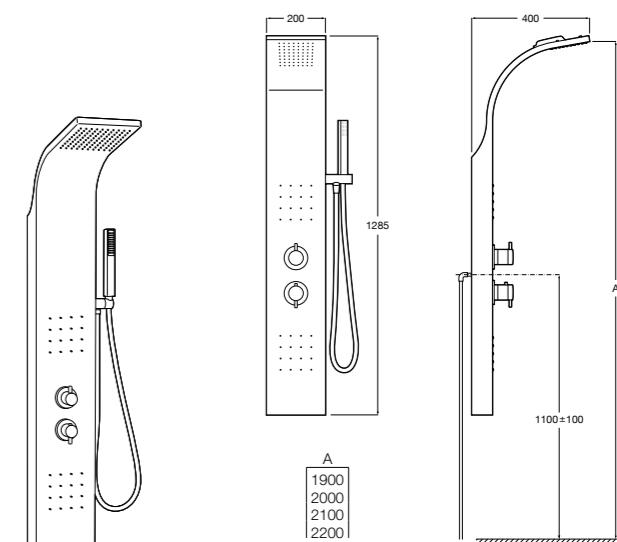

Essential ®

5A9A8BC00 Гидромассажная панель.

525994103 Дополнительный монтажный комплект для угловой установки панели Essential.

5B4863TP0 Полочка. Для установки с гидромассажной душевой панелью Essential или Evolution.