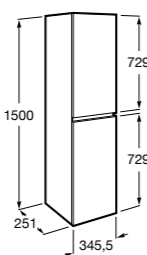

Anima

856931XXX Реверсивная шкаф-колонна с регулируемыми по высоте полочками.

Aneto

857431806 Шкаф-колонна левая.
857467806 Шкаф-колонна правая.