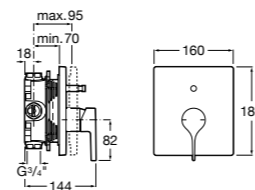

Смесители для ванны и душа / встраиваемые (установка с RocaBox)