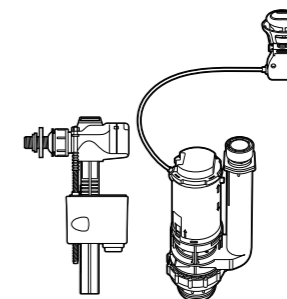

Комплект кабельной арматуры ©

822505900 Впускной клапан A8L_m, боковой подвод с металлической резьбой, механизм двойного смыва с кабелем, кнопкой, прокладкой и креплениями.