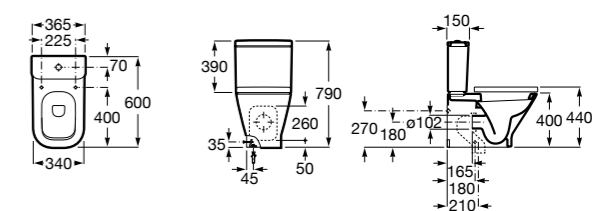

The Gap Square

342472000	Чаша унитаза укороченная приставная с двойным выпуском.
341471000	Бачок с механизмом двойного смыва 4,5/3 литра с боковым подводом воды. Включен установочный комплект, механизм для подвода воды и механизм смыва.
34147000Y	Бачок с механизмом двойного смыва 4,5/3 литра с нижним подводом воды. Включен установочный комплект, механизм для подвода воды и механизм смыва.
801732004	Сиденье и крышка с механизмом «мягкое закрывание».
801730004	Сиденье и крышка для укороченного унитаза.
801732001	Сиденье и крышка для унитаза.