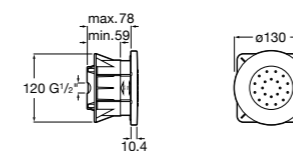

Форсунка Round

5B3878C00 ROUND - Душевая форсунка с изменяемым углом потока. Хром.