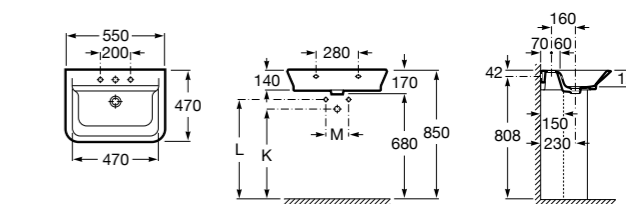

The Gap Original

327475000 Настенная или накладная керамическая раковина. Смеситель не входит в комплект.

337470000 Пьедестал для керамической раковины.

337471000 Полупьедестал для керамической раковины.