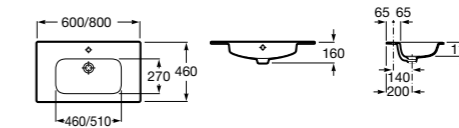

### Раковина

Арт. 32799E000 60 x 46 см

Арт. 32799C000 80 x 46 см