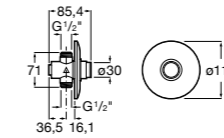

Смывные краны для писсуаров / встраиваемые / порционно-нажимные

Instant

5A9077C00 Встраиваемый смывной кран для писсуара.