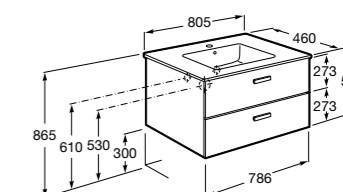

Victoria Nord

ZRU9000032	Мебельный модуль белый глянцев.
ZRU9000031	Мебельный модуль венге.
32799C000	Раковина Victoria Unik 800.