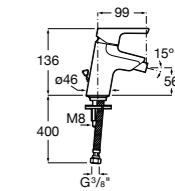

Malva

5A613BC00 Смеситель для биде с регулятором направления потока, цепочкой и гибкой подводкой.