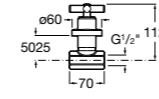

Loft

5A1543C00 Встраиваемый вентиль. 1/2". F-указатель (холодная).

5A1843C00 Встраиваемый вентиль. 1/2". C-указатель (горячая).