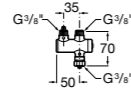

Смесители для раковин / термостаты Micro-T

Avant

5A0279C00 Термостат Micro-T для смесителя (холодная вода + предварительно смешанная).