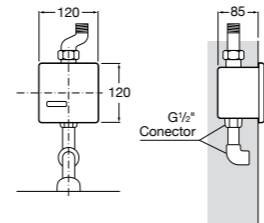

Instant Foot

505127800 Педальный кран. Установка на полу. Подвод одной воды.

Fluent

5A9B24C00 Наружный смывной кран для писсуара.

Fluent

5A9D24C00 Наружный смывной кран для писсуара. Есо.

Смесители для раковин / термостаты Micro-T

Avant

5A0279C00 Термостат Micro-T для смесителя (холодная вода + предварительно смешанная).

Sprint

5A9124C00 Наружный смывной кран для писсуара.

5A9317C00 Внешняя трубка для писсуара.

Avant

5A0179C00 Термостат Micro-T для смесителя с одним подводом воды.

Avant

5A9279C00 Наружный смывной кран для писсуара.

5A9317C00 Внешняя трубка для писсуара.

Avant

505326203 Установочный комплект для Micro-T. Гибкий шланг и подсоединения.

Смывные краны для писсуаров / встраиваемые / электронные

Sentronic-S

5A8102C00 Электронный смывной кран для писсуара. Наружная панель. Хром.

5A8102CM0 Электронный смывной кран для писсуара. Наружная панель. Матовый.

5A8102B00 Электронный смывной кран для писсуара. Наружная панель. Белый.

525165203 Питание от четырех щелочных батареек 1,5 В. Батарейки не включены в комплект. Встраиваемый блок.

525165303 Питание от сети 230 V. Встраиваемый блок.

Instant

5A9277C00 Наружный смывной кран для писсуара.

5A9317C00 Внешняя трубка для писсуара.

Смывные краны для писсуаров / встраиваемые / порционно-нажимные

Instant

5A9077C00 Встраиваемый смывной кран для писсуара.

Fluent

5A9C24C00 Встраиваемый смывной кран для писсуара.

Avant

5A9079C00 Встраиваемый смывной кран для писсуара.

Смывные краны для писсуаров / настенные краны

Sentronic-V

5A9A79C00 Электронный смывной клапан для писсуара. Питание от одной щелочной батареи 9 V.

525081207 Дистанционный пульт управления для регулировки чувствительной зоны и времени слива сливного клапана Sentronic-V.

Aqualine Confort