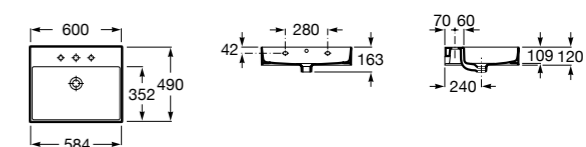

Inspira

1. **32752C..0** Настенная или накладная керамическая раковина из материала FINECERAMIC®. Смеситель не входит в комплект.