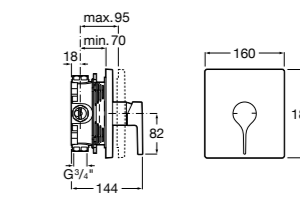

Смесители для душа / встраиваемые (установка с RocaBox)