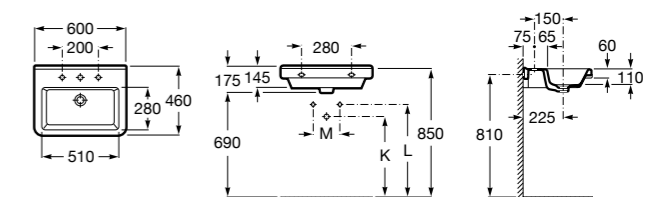

### Dama

- 327784000** Настенная керамическая раковина. Смеситель не входит в комплект.  
**337470000** Пьедестал для керамической раковины.  
**337471000** Полупьедестал для керамической раковины.

Размеры в мм