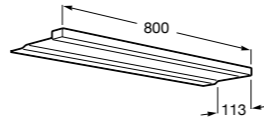

Delight

813070000 LED-подсветка для шкафа-зеркало. Мощность 12 Вт.