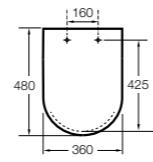

Inspira Square

1. **801532..B** SQUARE - Сиденье и крышка с механизмом «мягкое закрытие» для унитаза. Материал SUPRALIT®.