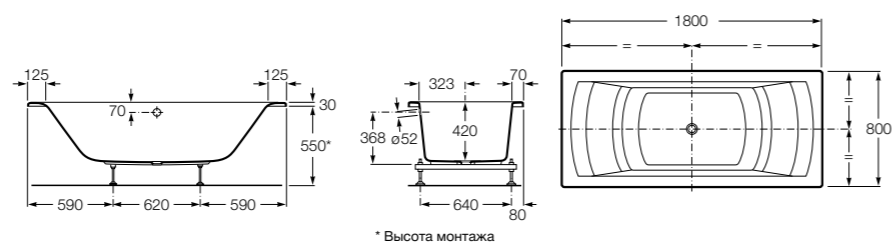

BeCool

Прямоугольная акриловая ванна с гидромассажем Total и набором для слива.

	A	B	C	D	E	F	G	H	I	Объем, л
248046001	1900	900	1695	774	1435	695	85	730	810	300
248048001	1800	800	1595	674	1335	590	80	640	810	240
248050001	1700	800	1495	674	1235	590	80	640	700	255
248342001	1700	700	1495	574	1235	485	70	560	700	200

Прямоугольная акриловая ванна с ручками.

	A	B	C	D	E	F	G	H	I	Объем, л
248340001	1700	700	1495	574	1235	485	70	560	700	200

Hall Biplaza

248170001 Прямоугольная акриловая ванна с гидромассажем Total и набором для слива.

248163000 Прямоугольная акриловая ванна.

Hall

248168001 Прямоугольная акриловая ванна с гидромассажем Total и набором для слива.

Hall

248186001 Левая асимметричная угловая акриловая ванна с гидромассажем Total и набором для слива.

248187001 Правая асимметричная угловая акриловая ванна с гидромассажем Total и набором для слива.

259852000 Панель для левой акриловой ванны.

259853000 Панель для правой акриловой ванны.

Vythos

Прямоугольная акриловая ванна с гидромассажем Total и набором для слива.

	A	B	C	D	E	Объем, л
248062001	1800	900	1520	760	1100	250
248060001	1700	800	1430	660	1002	216

Прямоугольная акриловая ванна с гидромассажем Topic и набором для слива.

	A	B	C	D	E	Объем, л
248061001	1800	900	1520	760	1100	250
248057001	1700	800	1430	660	1002	216

Прямоугольная акриловая ванна.

	A	B	C	D	E	Объем, л
247592000	1800	900	1520	760	1100	250
247701000	1700	800	1430	660	1002	216

Подголовник (белый).

291066000