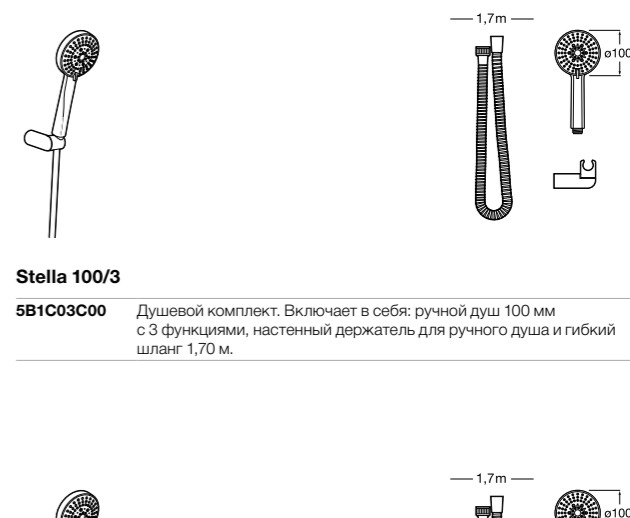

Stella 100/3

5B1C03C00 Душевой комплект. Включает в себя: ручной душ 100 мм с 3 функциями, настенный держатель для ручного душа и гибкий шланг 1,70 м.