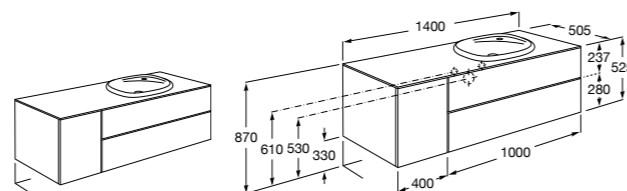

Beyond раковина справа

851394XXX UNIK - Комплект мебели из двух ящиков и шкафа с одной дверцей и раковины справа. Материал раковины Surfex®. Ножки и смеситель не входят в комплект.