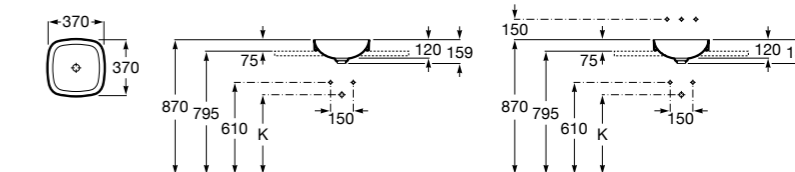

Inspira Square

32753R.0 SQUARE - Полувстраиваемая раковина из материала FINECERAMIC® с фиксированным открытым керамическим выпуском. Смеситель не входит в комплект.