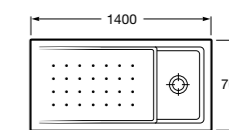

**Керамические душевые поддоны****Malta Walk-In**

Керамический душевой поддон с противоскользящим покрытием и с платформой венге.

373524000