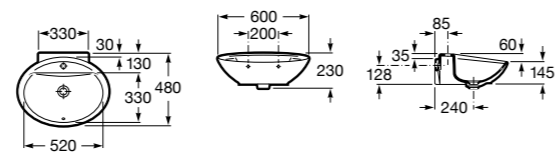

Element

327570000 Настенная или накладная керамическая раковина. Смеситель не входит в комплект.