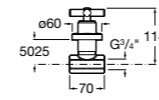

Loft

5A1643C00 Встраиваемый вентиль. 3/4". F-указатель (холодная).

5A1943C00 Встраиваемый вентиль. 3/4". C-указатель (горячая).