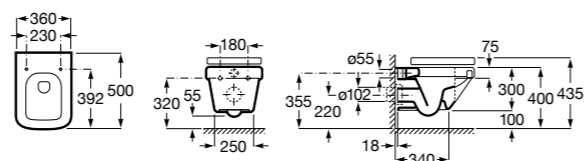

Dama

346788000 Подвесная чаша укороченная с горизонтальным выпуском. Для установки выберите систему инсталляции Роса для подвесных унитазов.

80178C004 Сиденье и крышка с механизмом «мягкое закрывание».

80178B004 Сиденье и крышка для укороченного унитаза.

Размеры в мм