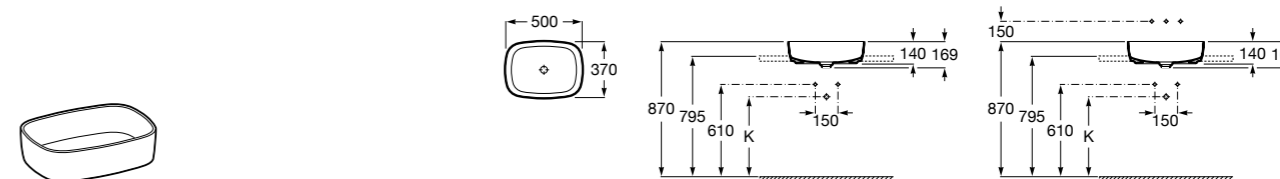

Inspira Soft

327500..0 SOFT - Накладная раковина из материала FINECERAMIC® с фиксированным открытым керамическим выпуском. Смеситель не входит в комплект.