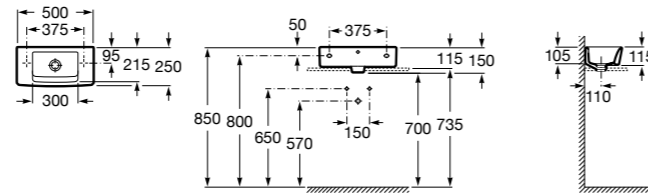

Мини-раковины

Hall

325883000 Настенная или накладная керамическая раковина. Смеситель не входит в комплект.