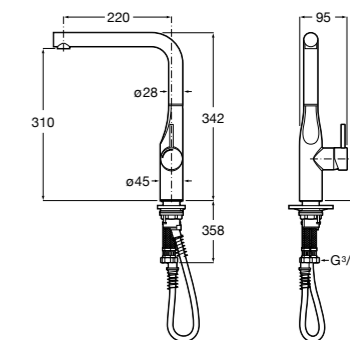

Glera ®

5A834DC00 Смеситель для кухни с прямым поворотным изливом, аэратором и гибкой подводкой. Cold start.