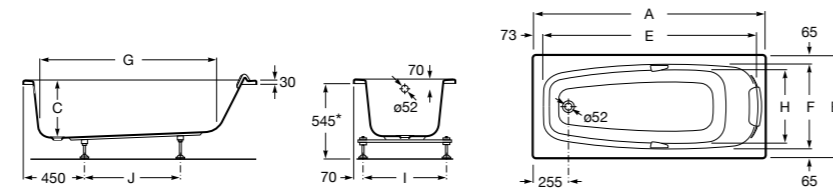

Sureste-N

Прямоугольная акриловая ванна с гидромассажем Total и набором для слива.

	A	B	C	E	F	G	H	I	J	Объем, л
248044001	1700	750	420	1540	620	1155	530	610	700	218
248042001	1700	700	420	1540	570	1155	465	560	700	198
248043001	1600	750	420	1440	620	1055	530	610	600	202
248041001	1600	700	420	1440	570	1055	465	560	600	183

Прямоугольная акриловая ванна с гидромассажем Tonis и набором для слива.

	A	B	C	E	F	G	H	I	J	Объем, л
248040001	1700	750	420	1540	620	1155	530	610	700	218
248038001	1700	700	420	1540	570	1155	465	560	700	198
248039001	1600	750	420	1440	620	1055	530	610	600	202
248037001	1600	700	420	1440	570	1055	465	560	600	183
248036001	1500	700	400	1340	570	965	465	560	500	160
248035001	1400	700	400	1240	570	865	465	560	400	145

Прямоугольная акриловая ванна с ручками.

	A	B	C	E	F	G	H	I	J	Объем, л
248001001	1700	750	420	1540	620	1155	530	610	700	218
248002001	1600	750	420	1440	620	1055	530	610	600	202
248006001	1400	700	400	1240	570	865	465	560	400	145

Размеры в мм