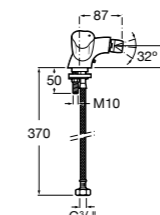

Brava

5A6130C00 Смеситель для биде с регулятором направления потока и гибкой подводкой.

Brava

5A6530C00 Встраиваемый вентиль для биде, синий указатель (холодный).
5A6630C00 Встраиваемый вентиль для биде, красный указатель (горячий).