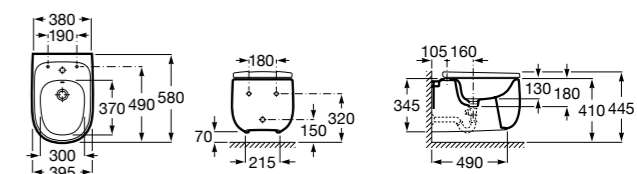

Биде подвесные