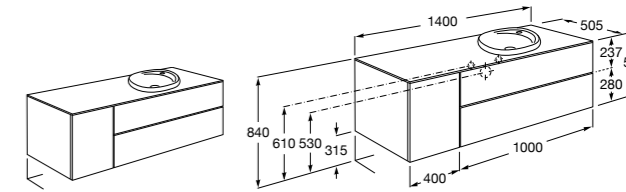

Beyond раковина справа

851415XXX Мебельный модуль для размещения встраиваемой раковины 455 мм справа. Раковины и смесители не входят в комплект.