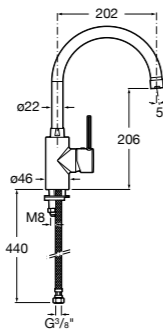

Targa

5A8460C0M Смеситель для кухни с поворотным изливом, аэратором и гибкой подводкой.