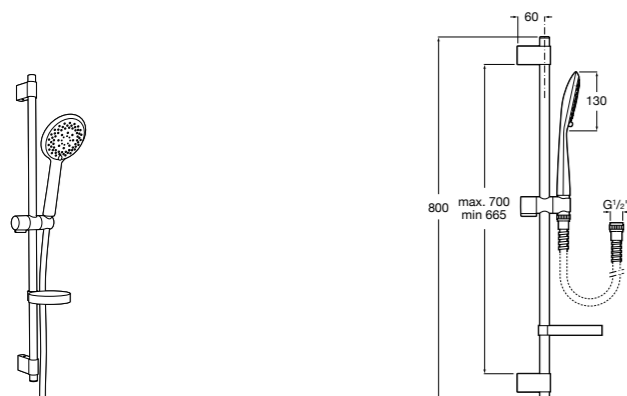

Sensum Round 130/4

5B1407C00 ROUND - Душевой комплект. Включает в себя: ручной душ 130 мм с 4 функциями, штангу 800 мм, регулируемый держатель для ручного душа, мыльницу и гибкий шланг 1,70 м.