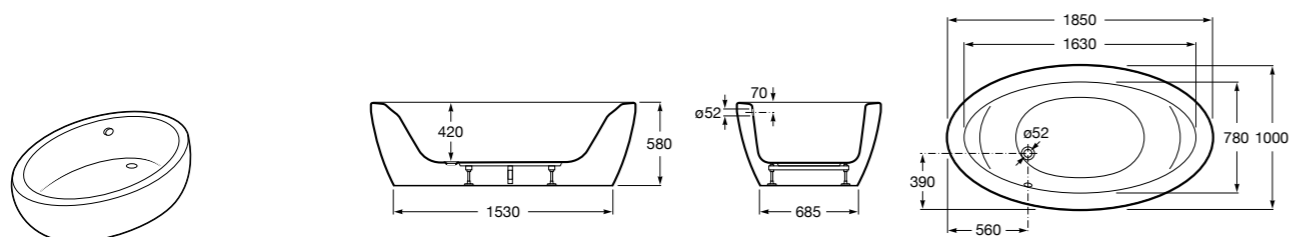

## Georgia

- 248159001** Целая овальная акриловая ванна на едином каркасе, со встроенной панелью и донным клапаном.