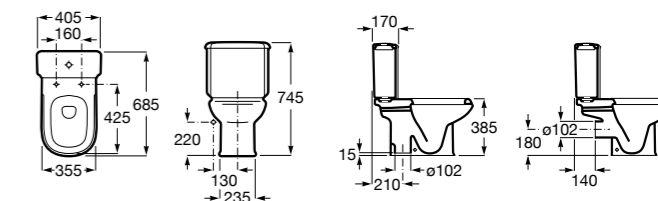

Dama Retro

342321001	Чаша унитаза с вертикальным выпуском. Включен установочный комплект.
342320001	Чаша унитаза с горизонтальным выпуском. Включен установочный комплект.
341325000	Бачок с механизмом двойного смыва 6/3 литра с нижним подводом воды. Включен установочный комплект, механизм для подвода воды и механизм смыва.
801327004	Сиденье и крышка со съемными креплениями.
V0007800R	Манжет прямой.