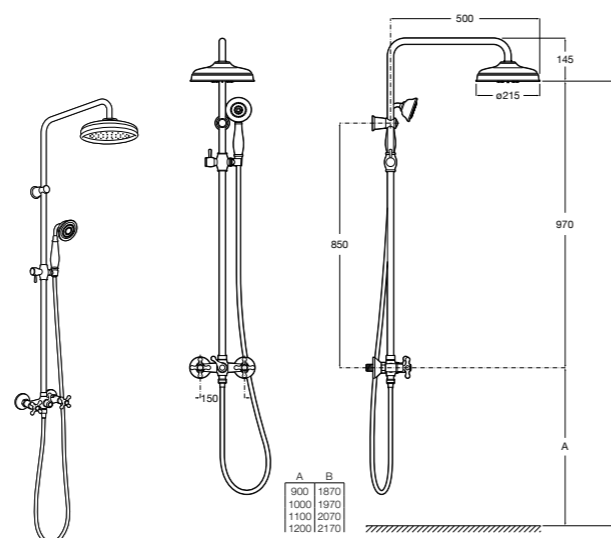

Carmen

5A974BC00

Душевая стойка с двухвентильным управлением. Включает: верхний душ диаметром 200 мм, ручной душ, гибкий металлический шланг 1,5 м и регулируемый держатель для ручного душа.

Смесители для ванны и душа / комплекты с внешним термостатом