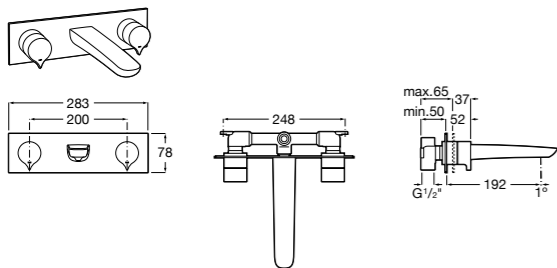

Смесители для раковин / встраиваемые / двухвентильные

Insignia

5A453AC00 Встраиваемый смеситель для раковины.