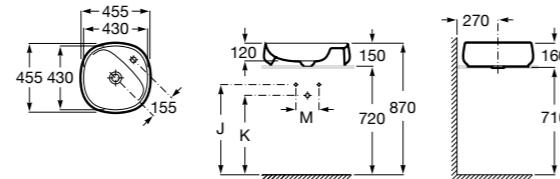

Beyond

3270B9..0 Накладная раковина из материала FINECERAMIC®. Универсальный выпуск с керамической крышкой Ø 72 мм. Смеситель не входит в комплект.