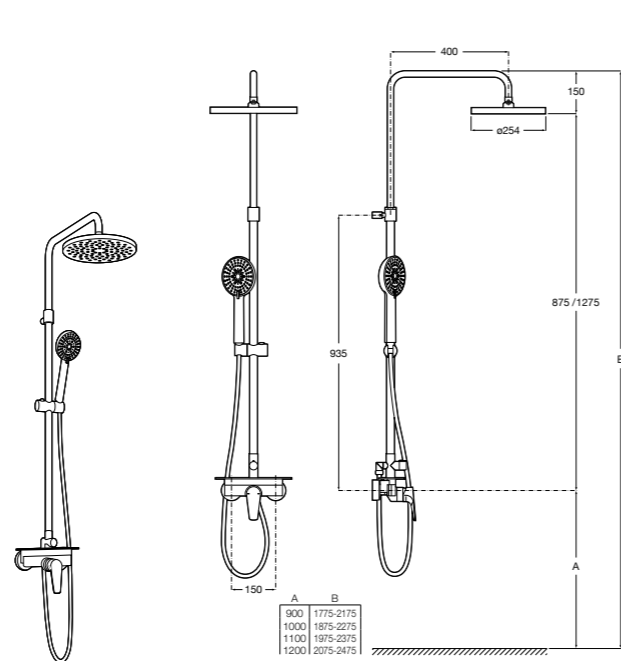

Even-M Round

5A9790C00 Душевая стойка с однорычажным управлением и полочкой. Высота стойки регулируется от 875 мм до 1275 мм. Включает: ручной душ и держатель с возможностью регулировки наклона и высоты.