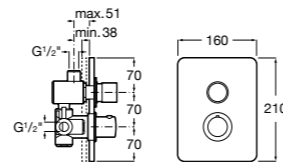

Смесители для душа/ встраиваемые / с термостатом

Avant

- **5A0679C00** Встраиваемый смеситель-термостат для душа.