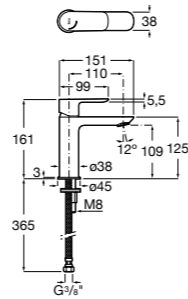

Cala ®

1. **5A326EC00** Смеситель для раковины, гладкий корпус, с гибкой подводкой. Cold start.