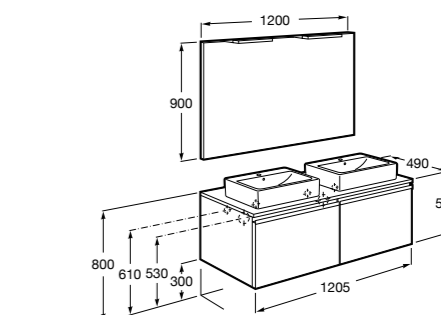

Heima

851007XXX Мебельный модуль для двух накладных или встраиваемых раковин. Раковины и смесители не входят в комплект.

851045XXX PASC - Комплект из мебельного модуля, раковины с двумя чашами и зеркала со светодиодной подсветкой для двоих с регулируемой интенсивностью света и индикатором температуры. Включает: пульт управления и компактный сифон. Раковины, смеситель и ножки не входят в комплект.

856925331 Комплект из 2-х ножек.

Размеры в мм