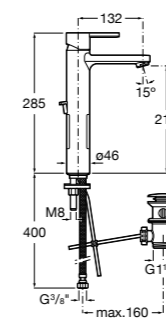

Naia

5A3496C00 Смеситель для раковины с высоким изливом, с донным клапаном и гибкой подводкой. Cold start.