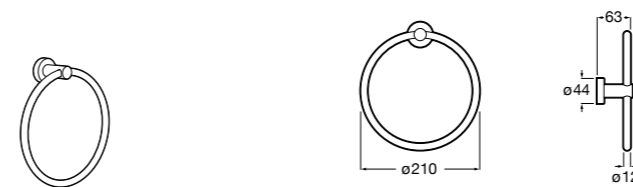

Superinox

817309002 Полотенцедержатель в форме кольца.