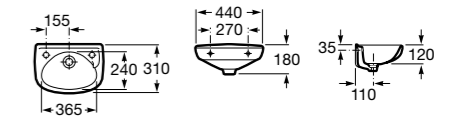

Ibis

320841001 Настенная керамическая раковина. Смеситель не входит в комплект.