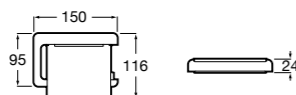

Аксессуары / держатель для туалетной бумаги с крышкой

Tempo

1. **817033001** Держатель для туалетной бумаги с крышкой. Хром.
   817033022 Держатель для туалетной бумаги с крышкой. Покрытие Everlux титановый черный.