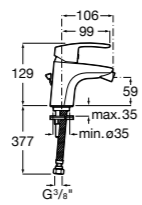

Monodin-N

5A6198C00 Смеситель для биде с цепочкой, регулятором направления потока и гибкой подводкой.

Alfa

5A6F25C00 Смеситель для биде с регулятором направления потока, донным клапаном и гибкой подводкой.