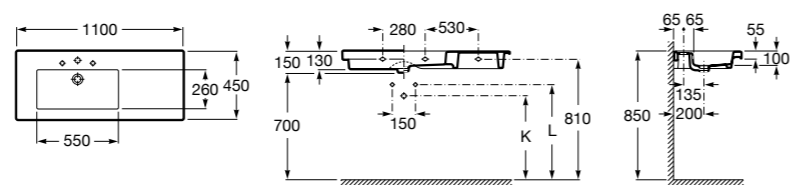

Prisma

327541000 Настенная или накладная керамическая раковина. Смеситель не входит в комплект.