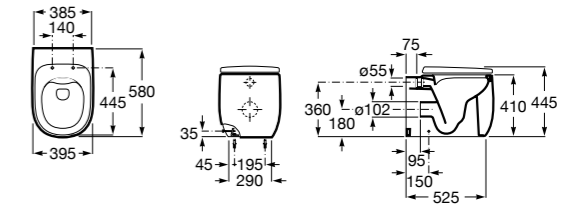

Унитазы напольные для высокорасположаемого или встраиваемого бачка