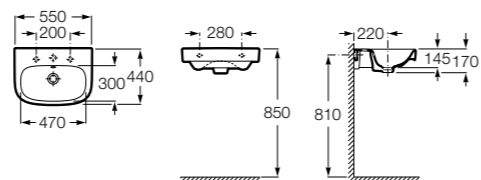

Debba

32799500Y Настенная керамическая раковина 550. Смеситель не входит в комплект.

33799000Y Пьедестал для керамической раковины.

33799100Y Полуьпедестал для керамической раковины.