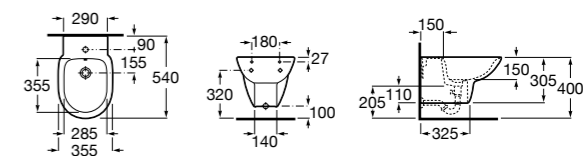

Debba Round ©

357999000 Подвесное биде без крышки. Смеситель не входит в комплект. Для установки подвесных биде необходима совместимая система инсталляции Rosa.

806B2000B Крышка для биде с креплениями из нержавеющей стали. Материал SUPRALIT®.

Размеры в мм