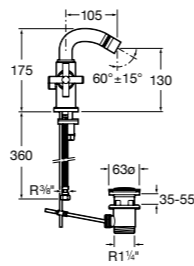

Monodin-N

5A6198C00 Смеситель для биде с цепочкой, регулятором направления потока и гибкой подводкой.

Alfa

5A6F25C00 Смеситель для биде с регулятором направления потока, донным клапаном и гибкой подводкой.

Cala

5A606EC00 Смеситель для биде с регулятором направления потока, донным клапаном и гибкой подводкой.

Victoria

5A6N25C0M Смеситель для биде с регулятором направления потока, донным клапаном и гибкой подводкой.

L20

5A6A09C0M Смеситель для биде с регулятором направления потока, донным клапаном и гибкой подводкой.

Victoria

5A6125C0M Смеситель для биде с регулятором направления потока, держателем для цепочки и гибкой подводкой.

Смесители для биде / монтаж на бортик / двухвентильные

L20

5A6B09C00 Смеситель для биде с регулятором направления потока, держателем для цепочки и гибкой подводкой.

Loft

5A6043C00 Смеситель для биде с регулятором направления потока, донным клапаном и гибкой подводкой.

Carmen

5A6A4BC00 Смеситель для биде с регулятором направления потока, донным клапаном click-clack и гибкой подводкой воды.

Brava

5A6130C00 Смеситель для биде с регулятором направления потока и гибкой подводкой.

Brava

5A6530C00 Встраиваемый вентиль для биде, синий указатель (холодный).
5A6630C00 Встраиваемый вентиль для биде, красный указатель (горячий).