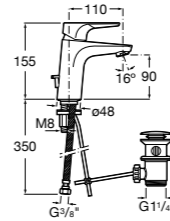

Atlas

5A3090C0M Смеситель для раковины с аэратором, донным клапаном и гибкой подводкой.

5A3090C00 Смеситель для раковины с аэратором, донным клапаном и гибкой подводкой. Cold start.