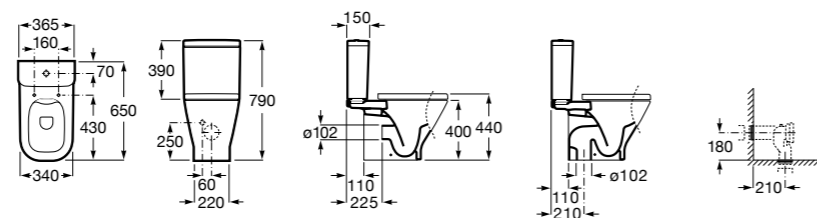

The Gap Square

342479000	Чаша унитаза Rimless с двойным выпуском.
341471000	Бачок с механизмом двойного смыва 4,5/3 литра с боковым подводом воды. Включен установочный комплект, механизм для подвода воды и механизм смыва.
34147000Y	Бачок с механизмом двойного смыва 4,5/3 литра с нижним подводом воды. Включен установочный комплект, механизм для подвода воды и механизм смыва.
801472004	Сиденье и крышка с механизмом «мягкое закрывание» для унитаза.
801470004	Сиденье и крышка для унитаза.
801472003	Сиденье и крышка для унитаза.
801472001	Сиденье и крышка тонкие с механизмом «мягкое закрывание» и быстрое снятие для унитаза.