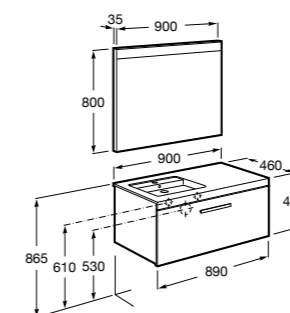

Prisma раковина слева

1. **855946XXX** UNIK - Комплект мебели и раковины. Компактный сифон. Ножки и смеситель не входят в комплект.
   855930XXX PACK - Комплект мебели, раковины и зеркала Prisma Basic со встроенной LED-подсветкой. Компактный сифон. Ножки и смеситель не входят в комплект.