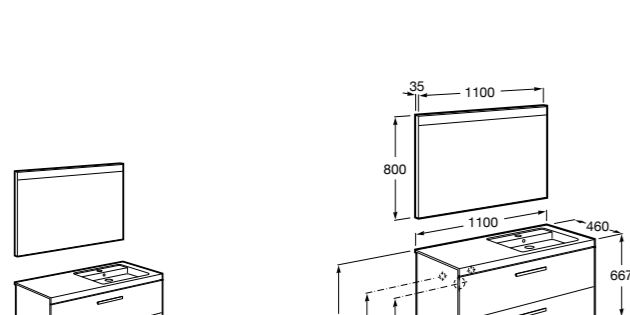

Prisma раковина справа

855956XXX UNIK - Комплект мебели и раковины. Компактный сифон. Ножки и смеситель не входят в комплект.

855940XXX PASC - Комплект мебели, раковины и зеркала Prisma Basic со встроенной LED-подсветкой. Компактный сифон. Ножки и смеситель не входят в комплект.

816764339 Комплект из 2-х ножек.