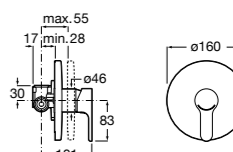

L20

5A2A09C00 Встраиваемый смеситель для ванны или душа.