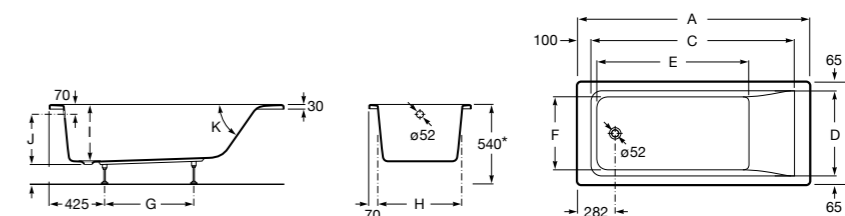

Vythos

Прямоугольная акриловая ванна с гидромассажем Total и набором для слива.

	A	B	C	D	E	Объем, л
248059001	1700	700	1450	560	1185	185
248058001	1600	700	1350	560	1085	170

Прямоугольная акриловая ванна с гидромассажем Tonis и набором для слива.

	A	B	C	D	E	Объем, л
248056001	1700	700	1450	560	1185	185
248055001	1600	700	1350	560	1085	170

Прямоугольная акриловая ванна.

	A	B	C	D	E	Объем, л
247844000	1700	700	1450	560	1185	185
247942000	1600	700	1350	560	1085	170

Подголовник (белый).

291066000

Sureste-N

Прямоугольная акриловая ванна с гидромассажем Total и набором для слива.

	A	B	C	E	F	G	H	I	J	Объем, л
248044001	1700	750	420	1540	620	1155	530	610	700	218
248042001	1700	700	420	1540	570	1155	465	560	700	198
248043001	1600	750	420	1440	620	1055	530	610	600	202
248041001	1600	700	420	1440	570	1055	465	560	600	183

Прямоугольная акриловая ванна с гидромассажем Tonis и набором для слива.

	A	B	C	E	F	G	H	I	J	Объем, л
248040001	1700	750	420	1540	620	1155	530	610	700	218
248038001	1700	700	420	1540	570	1155	465	560	700	198
248039001	1600	750	420	1440	620	1055	530	610	600	202
248037001	1600	700	420	1440	570	1055	465	560	600	183
248036001	1500	700	400	1340	570	965	465	560	500	160
248035001	1400	700	400	1240	570	865	465	560	400	145

Прямоугольная акриловая ванна с ручками.

	A	B	C	E	F	G	H	I	J	Объем, л
248001001	1700	750	420	1540	620	1155	530	610	700	218
248002001	1600	750	420	1440	620	1055	530	610	600	202
248006001	1400	700	400	1240	570	865	465	560	400	145

Размеры в мм

Easy

Прямоугольная акриловая ванна с гидромассажем Tonis.