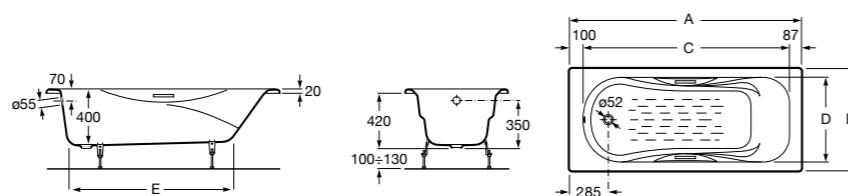

Malibu

Прямоугольная чугунная эмалированная ванна с противоскользящим покрытием дна и отверстиями для ручек.

	A	B	C	D	E	Объем, л
2309G000R	1700	750	1513	630	1175	185
2310G000R	1600	750	1413	630	1075	171
2315G000R	1500	750	1313	630	1040	165
2333G0000	1700	700	1513	580	1175	178
2334G0000	1600	700	1413	580	1075	162

Прямоугольная чугунная эмалированная ванна с противоскользящим покрытием дна.

	A	B	C	D	E	Объем, л
230960000	1700	750	1513	630	1175	185
231060000	1600	750	1413	630	1075	171
231560000	1500	750	1313	630	1040	165
233360000	1700	700	1513	580	1175	178
233460000	1600	700	1413	580	1075	162

291053100	Подголовник (черный).
526803010	Ручки для ванны Malibu, хром.
52680301P	Ручки для ванны Malibu, золото.