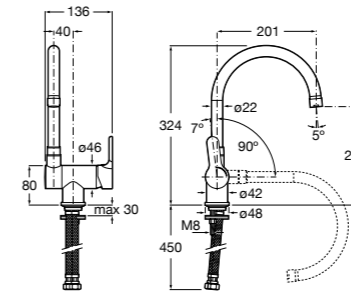

L20

5A8209C00 Смеситель для кухни со складывающимся изливом, аэратором и гибкой подводкой. Cold start.