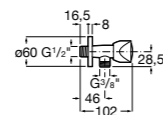

### Запорный кран

- 525168100** Керамический угловой запорный кран 1/2" x 3/8".  
**525170900** Керамический угловой запорный кран 1/2" x 1/2".