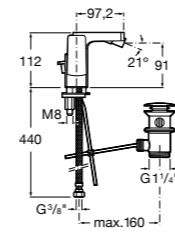

L90

5A6301C00 Смеситель для биде с рычагом сбоку, регулятором направления потока, донным клапаном и гибкой подводкой. Cold start.