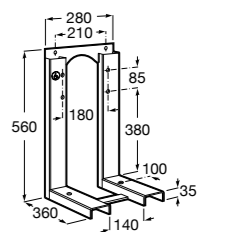

Basic WC Compact

890080120 Каркас со встроенным бачком двойного смыва для подвесного унитаза. Патрубок Ø 90 и 110. Межосевое расстояние 180 мм или 230 мм. Верхнее гидравлическое соединение. Может быть укомплектован совместимой панелью смыва Roca (в комплект не входит).