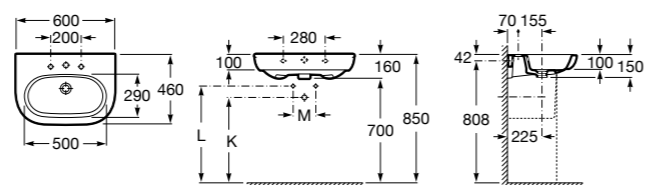

Meridian

325242000 Настенная керамическая раковина. Смеситель не входит в комплект.

335240000 Пьедестал для керамической раковины.

337241000 Полупьедестал для керамической раковины.