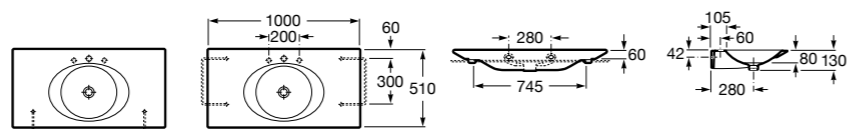

Prisma

327542000 Настенная или накладная керамическая раковина. Смеситель не входит в комплект.