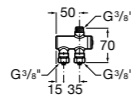

Avant

5A0179C00 Термостат Micro-T для смесителя с одним подводом воды.