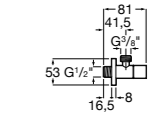

Запорный кран Square

525167900 Керамический угловой запорный кран 1/2" x 3/8".

5251679.. Керамический угловой запорный кран 1/2" x 3/8". Покрытие Everlux.

525170700 Керамический угловой запорный кран 1/2" x 1/2".

5251707.. Керамический угловой запорный кран 1/2" x 1/2". Покрытие Everlux.