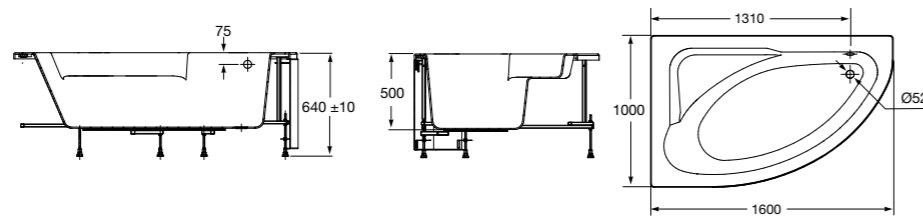

Luna

Акриловая ванна асимметричная, глубина 48 см. Монтажный комплект заказывается отдельно.

	A	B	Объем, л	
7248640000	Левая	1700	1150	350
7248641000	Правая	1700	1150	350

724F185000	Монтажный комплект (каркас, комплект креплений к стене, система слив-перелив полуавтомат).
7259132000	Фронтальная панель левая.
7259133000	Фронтальная панель правая.

Welna

Акриловая ванна асимметричная, глубина 48 см. Монтажный комплект заказывается отдельно.

	A	B	Объем, л	
7248642000	Левая	1600	1000	280
7248643000	Правая	1600	1000	280

724F186000	Монтажный комплект.
7259137000	Фронтальная панель левая.
7259138000	Фронтальная панель правая.