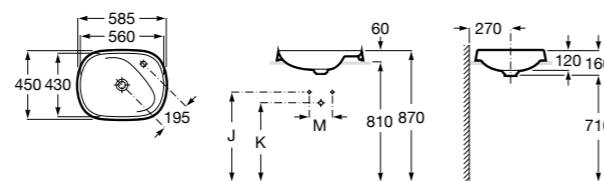

Beyond

3270B6..0 Полуистраиваемая раковина из материала FINECERAMIC®. Универсальный выпуск с керамической крышкой Ø 72мм. Смеситель не входит в комплект.