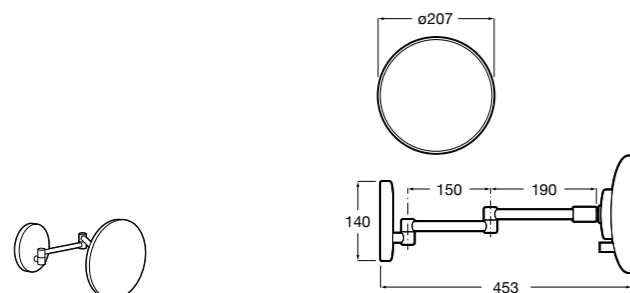

Hotel's

816381001 Настенное увеличительное зеркало поворотным держателем. Крепление включено в комплект.