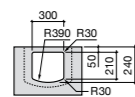

Мини-раковины

Hall

325883000 Настенная или накладная керамическая раковина. Смеситель не входит в комплект.

Meridian

325245000 Настенная керамическая раковина. Смеситель не входит в комплект.

335240000 Пьедестал для керамической раковины.

337241000 Полуьпедестал для керамической раковины.

The Gap Original

327477000 Настенная или накладная керамическая раковина. Смеситель не входит в комплект.

Hall

327624000 Настенная или накладная керамическая раковина. Смеситель не входит в комплект.

Meridian

327248000 Настенная керамическая раковина. Смеситель не входит в комплект.

Размеры в мм

Ibis

320841001 Настенная керамическая раковина. Смеситель не входит в комплект.

The Gap Original

327478000 Настенная керамическая раковина. Смеситель не входит в комплект.

337472000 Полуьпедестал для керамической раковины компакт.

Debba

325998000 Настенная керамическая раковина. Смеситель не входит в комплект.

Meridian

327249000 Настенная керамическая раковина. Смеситель не входит в комплект.

337242000 Полуьпедестал для керамической раковины компакт.

The Gap Original

327479000 Настенная керамическая раковина. Смеситель не входит в комплект.

337472000 Полуьпедестал для керамической раковины компакт.

Размеры в мм