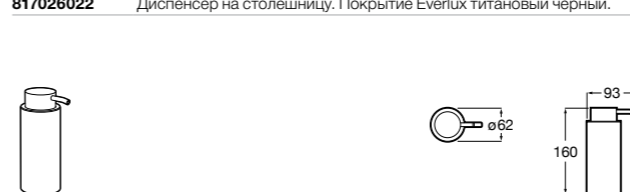

Superinox

817312002 Диспенсер на столешницу.