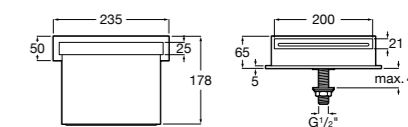

Изливы для ванн / монтаж на бортик

Flowdream

5A0503C00 Излив, монтируемый на край ванны.