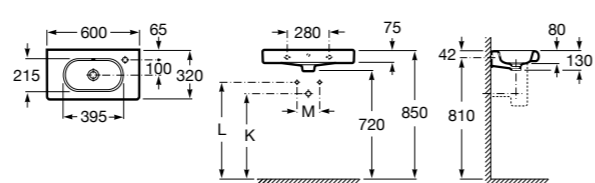

Dama

327850000 Настенная керамическая раковина. Смеситель не входит в комплект.

337820000 Полупьедестал для керамической раковины компакт.

Meridian

32724T000 Настенная керамическая раковина. Смеситель не входит в комплект.

32724X000 Настенная керамическая раковина. Смеситель не входит в комплект.

337242000 Полупьедестал для керамической раковины компакт.

Размеры в мм