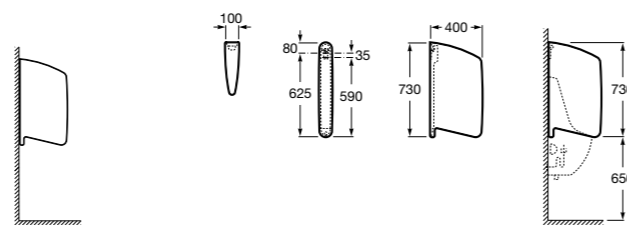

Wing

387090000 Разделитель для писсуаров.