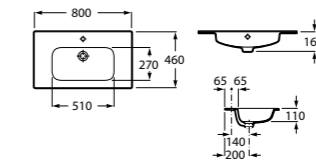

Victoria Nord Black Edition

Коллекция мебели Victoria Nord Black Edition является прекрасным образцом сочетания дизайна и функциональности. Насыщенный черный глянцевый цвет идеально подойдет для создания контрастного цветового решения в ванной комнате.

В зеркальный шкафчик для удобства интегрирована LED-подсветка.

Два вместительных ящика в модуле под раковину оснащены механизмом плавного закрывания.

Фасады тумбы и шкафа-колонны дополнены элегантной врезной ручкой.

Подвесная шкаф-колонна реверсивна, что дает возможность выбрать удобный способ открывания фасадов (фасады могут открываться как в правую, так и в левую сторону).

Ассортимент

Модуль для раковины

Стр. 237

Арт. ZRU9000097 80 см, черный глянец

Раковина

Арт. 32799C000 80 x 46 см

Арт. 327826000 80 x 45 см, овал

Шкаф-колонна

Стр. 248

Арт. ZRU9000095 черный глянец

Общая ширина шкафчика в открытом положении составит 32 см.

Зеркальный шкаф

LED-подсветка сверху, включение от общего выключателя

Арт. ZRU9000100 80 см, черный глянец

Общая ширина зеркального шкафчика в открытом положении составит 105 см.

Цветовая гамма отделки:

Черный
глянец

Размеры в описаниях указаны в см, на чертежах – в мм.