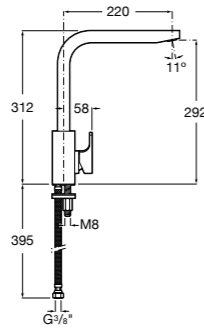

L90

5A8501C00 Смеситель для кухни с поворотным изливом, аэратором и гибкой подводкой. Cold start.