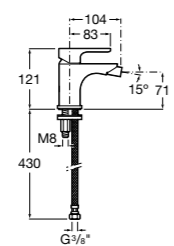

Смесители для биде / монтаж на бортик / двухвентильные

L20

5A6B09C00 Смеситель для биде с регулятором направления потока, держателем для цепочки и гибкой подводкой.

Loft

5A6043C00 Смеситель для биде с регулятором направления потока, донным клапаном и гибкой подводкой.