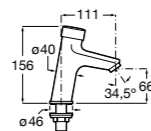

Fluent

5A4A24C00 Кран для раковины с аэратором. Подвод одной воды. Ограничитель расхода 5 л/мин.