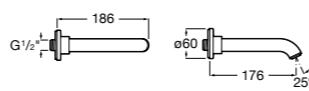

Lanta

5A0803C00 Излив, монтируемый на стену.