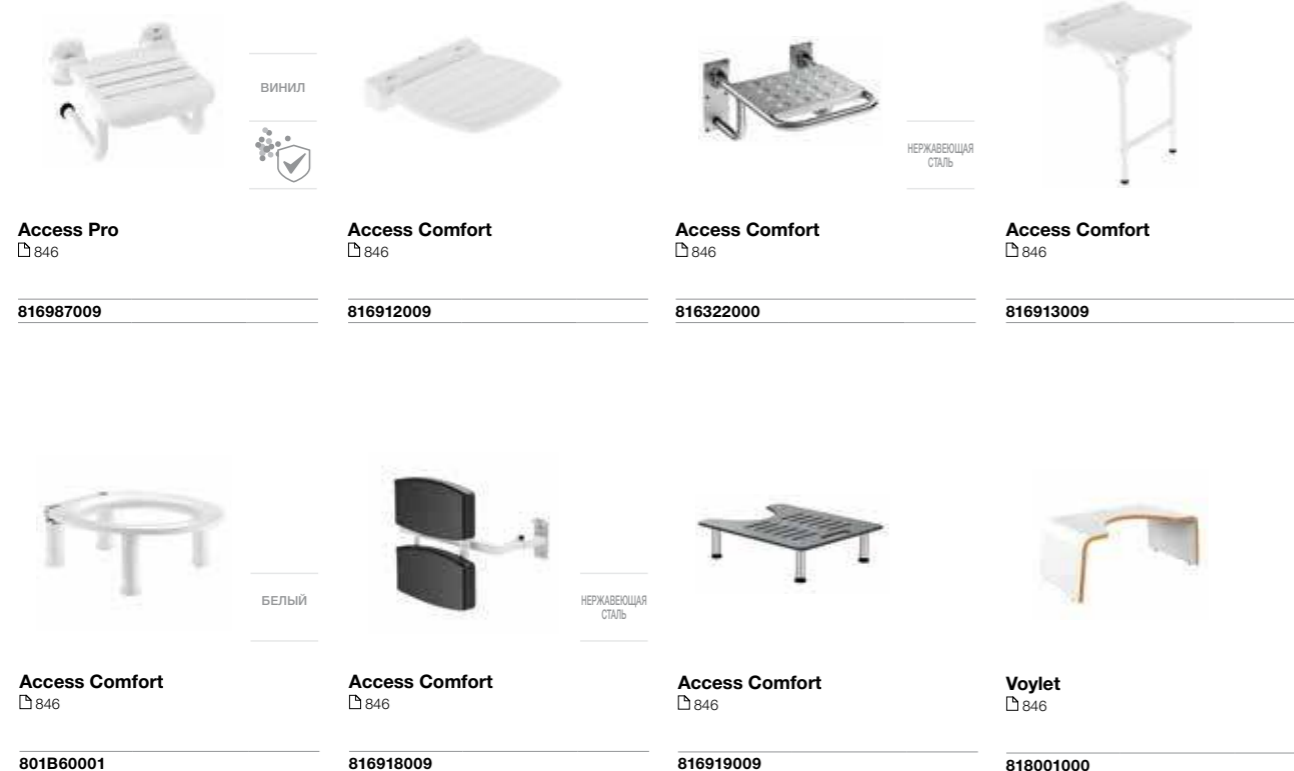

Общественные пространства

Экономия воды

Широкий выбор электронных и самозакрывающихся смесителей, которые гарантируют большую экономию воды.

Под размер

Раковины из материала Surfex® могут быть изготовлены на заказ в необходимом размере и стиле.

Износостойкость

Высококачественные материалы, которые гарантируют максимальную долговечность и безупречную работоспособность изделия с течением времени.