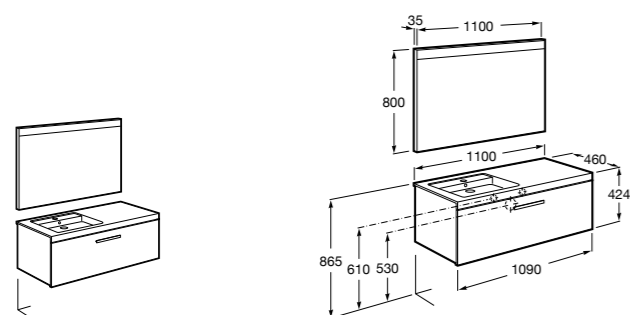

Prisma раковина слева

855948XXX UNIK - Комплект мебели и раковины. Компактный сифон. Ножки и смеситель не входят в комплект.

855932XXX PASC - Комплект мебели, раковины и зеркала Prisma Basic со встроенной LED-подсветкой. Компактный сифон. Ножки и смеситель не входят в комплект.