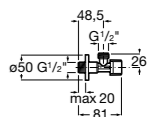

Запорный кран

525165800 Угловой запорный кран 1/2" - 3/8" (шаровый механизм, пластиковая ручка).

525165900 Угловой запорный кран 1/2" - 1/2" (шаровый механизм, пластиковая ручка).