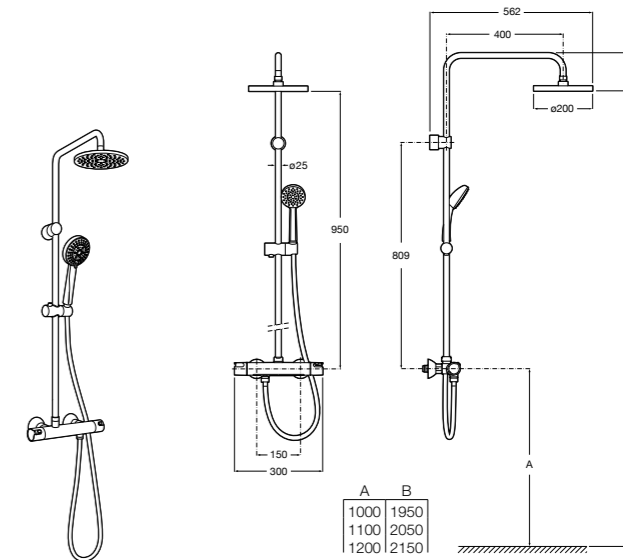

Victoria-T Basic

5A9718C00* Душевая стойка со смесителем-термостатом. Включает: верхний душ диаметром 200 мм, ручной душ диаметром 100 мм с одним режимом напора воды, гибкий металлический шланг 1,7 м и держатель с возможностью регулировки наклона и высоты.