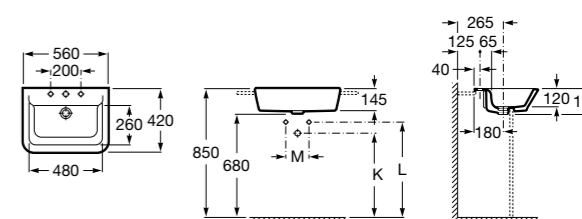

### The Gap Original

**32747S000** Раковина керамическая, полувстраиваемая. Смеситель не входит в комплект.

Размеры в мм

**Diverta**

**32711S000** Раковина керамическая, полувстраиваемая. Смеситель не входит в комплект.