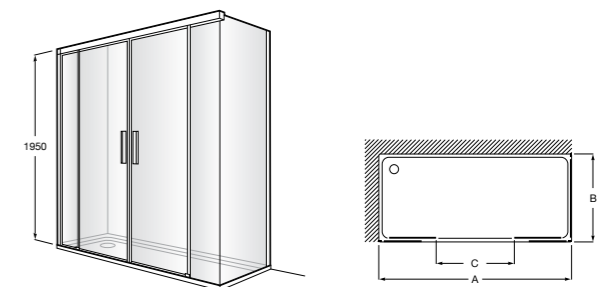

Fusion-N L4 + LF

Фронтальное расположение. 2 раздвижных элемента + 2 фиксированных элемента + 1 фиксированный элемент сбоку.

		Минимальное открытие (C)
L4 (A)	От 1170 до 1400	420
	От 1401 до 1800	519
	От 1801 до 2000	719
LF (B)	От 200 до 500	-
	От 501 до 800	-
	От 801 до 1000	-