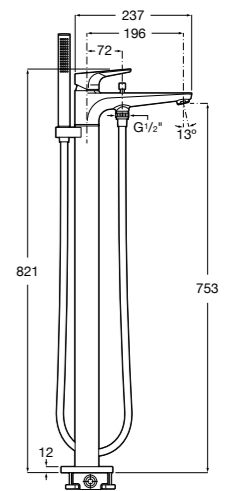

5A2790C00 Напольный однорычажный смеситель с автоматическим переключателем, душевой лейкой, встроенным держателем для душа и гибким шлангом.