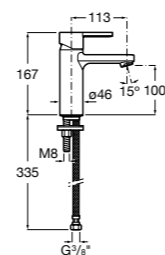

Pais ©

5A306DC00 Смеситель для раковины с ручкой-джойстиком, донным клапаном и гибкой подводкой.

Naia

5A3296C00 Смеситель для раковины, гладкий корпус, с донным клапаном с системой click-clack и гибкой подводкой. Cold start.

5A3A96.0 Смеситель для раковины, гладкий корпус, с гибкой подводкой. Cold start. Покрытие Everflux.

Pais ©

5A326DC00 Смеситель для раковины с ручкой-джойстиком, гладкий корпус, с донным клапаном системы click-clack и гибкой подводкой.

Naia

5A3996C00 Смеситель для раковины, гладкий корпус, Mezzo, с донным клапаном с системой click-clack и гибкой подводкой. Cold start.

Carmen

5A304BC00 Смеситель для раковины, гладкий корпус, с донным клапаном с системой click-clack и гибкой подводкой.

5A314BC00 Смеситель для раковины, гладкий корпус, без донного клапана и с гибкой подводкой.

Naia

5A3D96C00 Смеситель для раковины с аэратором, гладкий корпус, Mezzo Plus, с донным клапаном с системой click-clack и гибкой подводкой. Cold start.

Naia

5A3096C00 Смеситель для раковины с донным клапаном с системой click-clack и гибкой подводкой, Cold start.

Lanta

5A3011C00 Смеситель для раковины с аэратором, с донным клапаном и гибкой подводкой. Cold start.

Lanta

5A3111C00 Смеситель для раковины с аэратором, цепочкой и гибкой подводкой. Cold start.

Atlas

5A3290C0M Смеситель для раковины, гладкий корпус, с аэратором, гибкой подводкой.

5A3290C00 Смеситель для раковины, гладкий корпус, с аэратором, гибкой подводкой. Cold start.

Lanta

5A3A11C00 Смеситель для раковины с аэратором, гладкий корпус, с донным клапаном с системой click-clack и гибкой подводкой. Cold start.

Atlas

5A3990C00 Смеситель для раковины, гладкий корпус, Mezzo, с аэратором и гибкой подводкой. Cold start.

Lanta