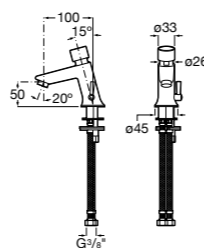

Instant

1. **5A3377C00** Смеситель для раковины с аэратором и гибкой подводкой. Ограничитель расхода 2 л/мин. Автоматическое закрытие через 15 секунд.