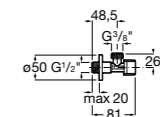

Запорный кран

525165800 Угловой запорный кран 1/2" - 3/8" (шаровый механизм, пластиковая ручка).

525165900 Угловой запорный кран 1/2" - 1/2" (шаровый механизм, пластиковая ручка).