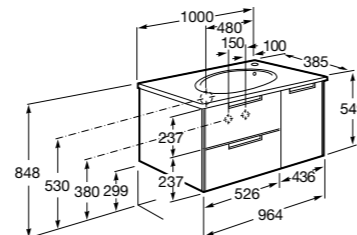

Дополнительно:

1. **816830485** Каркас без полотенцедержателя (1 шт.).
   816831485 Каркас с полотенцедержателем (1 шт.).

Etna

1. **857302806** Мебельный модуль белый глянец.
   857302445 Мебельный модуль дуб верона.
   327009000 Раковина Etna 1000.