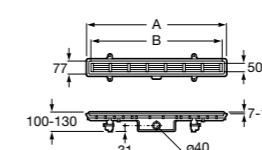

Plate X2

PLATE X2 - Крышка с решёткой для сливного отверстия, совместима с In-Drain Channel.

	A	B
276098000	950 x 50	990
276154000	850 x 50	890
276097000	750 x 50	790
276096000	650 x 50	690