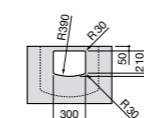

Hall

32762G000 Настенная или накладная керамическая раковина. Смеситель не входит в комплект.