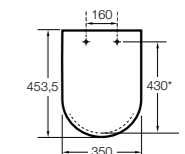

The Gap Comfort

1. **801472..4** Сиденье и крышка с механизмом «мягкое закрытие» для унитаза.
2. **801470..4** Сиденье и крышка для унитаза.