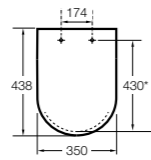

Debbba Round ©

1. **801B2200B** Сиденье и крышка с механизмом «мягкое закрытие» для унитаза. Материал SUPRALIT®.
2. **801B2000B** Сиденье и крышка с креплениями из нержавеющей стали для унитаза. Материал SUPRALIT®.