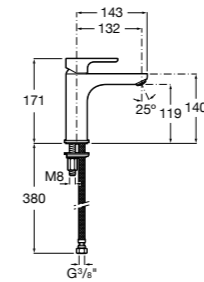

L20

1. **5A3B09C00** Смеситель для раковины, гладкий корпус, Mezzo, с гибкой подводкой. Cold start.
   5A3F09C00 Смеситель для раковины, Mezzo, с донным клапаном и гибкой подводкой.