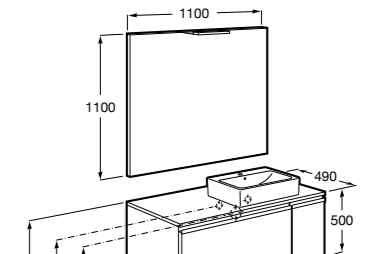

#### Heima раковина справа

**851005XXX** Мебельный модуль для раковины с рабочей поверхностью. Раковина и смеситель не входят в комплект. Модуль дополнительно обработан защитой от влаги.

**851043XXX** PASC - Комплект мебели, раковины и зеркала с подсветкой LED Smartlight. Компактный сифон. Раковина, ножки и смеситель не входят в комплект. Модуль дополнительно обработан защитой от влаги.