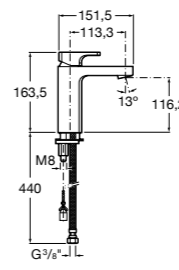

L90

5A3F01C00 Смеситель для раковины с донным клапаном с системой click-clack и гибкой подводкой, Cold start.