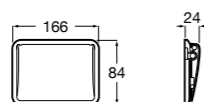

Hotel's

1. **816720001** Держатель для туалетной бумаги с крышкой.