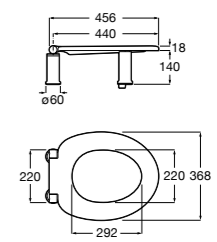

Access Comfort

1. **801B60001** Детские сиденья для унитаза и сиденье на ножках.