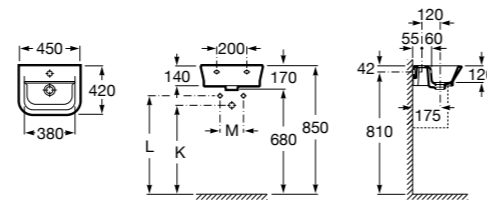

The Gap Original

327477000 Настенная или накладная керамическая раковина. Смеситель не входит в комплект.