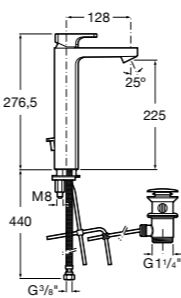

L90

5A3G01C00 Смеситель для раковины с высоким изливом, донным клапаном и гибкой подводкой, Cold start.