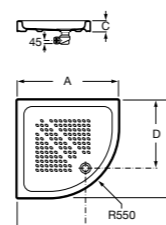

Malta

Керамический душевой поддон.

	A	B	C	D
373516000	1200	800	65	180
373517000	1000	800	65	180
373505000	1200	750	65	175
373506000	1000	750	65	170
37450C000	1200	700	65	175
37450D000	1000	700	65	170
37450E000	900	700	65	170
373513000	1200	700	80	175
373512000	1000	700	80	170
373519000	900	700	80	170

Malta

Угловой керамический душевой поддон.

	A	B	Rad
37450A000	1000	1000	504
37450B000	900	900	504

Italia

Прямоугольный керамический душевой поддон.

	A	B	C	D
3740HP000	1200	800	80	170
3740HS000	1000	800	80	170
3740HG000	1400	700	80	170
3740HR000	1200	700	80	170
3740HT000	1000	700	80	170
3740HU000	900	720	80	170

Italia

Угловой керамический душевой поддон.

	A	B	C	D	Rad
3740HL000	900	900	80	625	550
3740HM000	800	800	80	525	550

Сливы для керамических душевых поддонов

Сливы ультраплоские

27L026000	высота: 60 мм
27L018000	высота: 80 мм

Сливы

506404400	Слив Ø 90 для душевых поддонов.
P0005900R	Слив Ø 65 для душевых поддонов.
506404500	Слив Ø 52 для душевых поддонов.

Italia

Квадратный керамический душевой поддон.

	A	B
3740NH000	900	900
3740NJ000	800	800
3740NK000	700	700

Сливные системы In-Drain

In-Drain Channel

IN-DRAIN CHANNEL - Сливной комплект с прокладкой из геотекстиля.

	A	B
276091000	950 x 50	990
276153000	850 x 50	890
276090000	750 x 50	790
276089000	650 x 50	690

In-Drain X3

IN-DRAIN X3 - Сливной комплект с прокладкой из геотекстиля. Реверсивная керамическая панель (не входит в комплект).

	A	B
276131000	950 x 50	990
276130000	850 x 50	890
276129000	750 x 50	790
276128000	650 x 50	690

Plate X1

PLATE X1 - Крышка сливного отверстия, совместима с In-Drain Channel.

	A	B
276095000	950 x 50	990
276155000	850 x 50	890
276094000	750 x 50	790
276093000	650 x 50	690

Plate X2

PLATE X2 - Крышка с решёткой для сливного отверстия, совместима с In-Drain Channel.