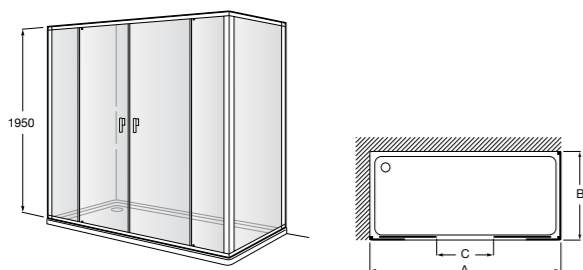

Easy L4-E + LF-C

Фронтальное расположение. 2 раздвижных элемента + 2 фиксированных элемента + 1 фиксированный элемент сбоку.

		Минимальное открытие (C)
L4-E (A)	От 1170 до 1400	390
	От 1401 до 1800	490
LF-C (B)	От 1801 до 2000	690
	От 200 до 500	-
	От 501 до 800	-
	От 801 до 1000	-