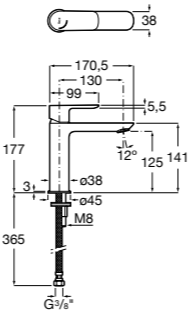

Cala ®

1. **5A336EC00** Смеситель для раковины, гладкий корпус, Mezzo, с гибкой подводкой. Cold start.