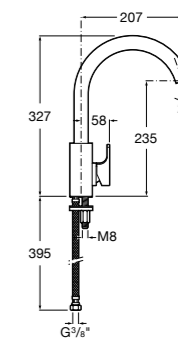

L90

5A8301C00 Смеситель для кухни с поворотным изливом, аэратором и гибкой подводкой. Cold start.