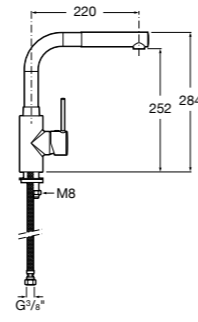

Targa

5A8560C00 Смеситель для кухни с поворотным изливом, с выдвижным душем, аэратором и гибкой подводкой.