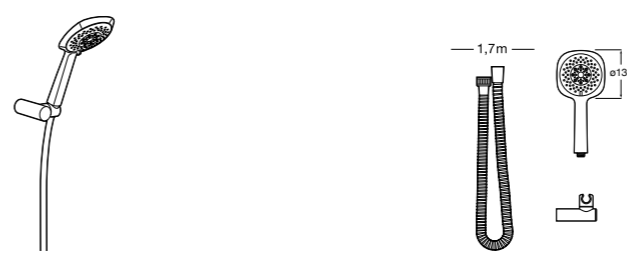

Душевые комплекты

Sensum Square 130/4

5B1308C00 SQUARE - Душевой комплект. Включает в себя: ручной душ 130 мм с 4 функциями, настенный держатель для ручного душа и гибкий шланг 1,70 м.