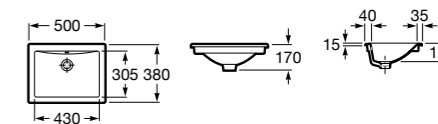

Diverta

327114000 Раковина керамическая врезная или встраиваемая снизу. Смеситель не входит в комплект.