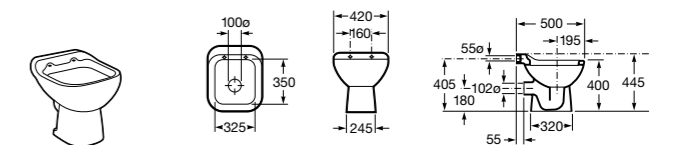

Смывные краны для унитазов / дополнения для кранов

Дополнения для смывных кранов

- **AG0094703R** Дополнительная сливная труба. Прямой сливной кран.
- **505521600** Изогнутая труба.
- **525936100** Обратный клапан для смывного крана.
- **V0016200R** Вставка смывного крана для подвешенного унитаза.

Смывные краны для унитазов / встраиваемые краны

Aqua

- **5A9779C00** Встраиваемый смывной кран 3/4" для унитаза. Механизм двойного слива 6/3 литра.

Aqualine

- **5A9777C00** Встраиваемый смывной кран. Механизм двойного слива 6/3 литра.

Aqualine

- **5A9677C00** Встраиваемый смывной кран. Механизм слива 6 литров.

Смесители для душа / настенные / порционно-нажимные

Instant

- **5A2777C00** Наружный угловой кран для душа.

Смесители для душа/ встраиваемые / порционно-нажимные

Instant

- **5A2677C00** Встраиваемый кран для душа.

Avant

- **5A2217C00** Встраиваемый смеситель для душа.

Смесители для душа/ встраиваемые / с термостатом

Avant

- **5A0679C00** Встраиваемый смеситель-термостат для душа.

Профессионал / аксессуары для кухонных смесителей

Instant Pro

- **5A8564C00** Промышленный излив 1200 мм с 1 выходом.

Instant Pro

- **5A8664C00** Промышленный излив 1200 мм с 2 выходами.

Instant Pro

- **5A8764C00** Адаптер для установки промышленного спирального излива 1200 мм (см. информацию о совместимости).

Instant Pro

- **5A8064C00** PRO - Однорычажный кухонный смеситель для промышленного излива 1200 мм. Излив в комплект не входит (см. информацию о совместимости).

Слив

Garda

- **371055000** Слив. Включает в комплект: керамическую решетку, резиновое выпускное соединение и установочный комплект.
- **526005510** Решетка из нержавеющей стали с резиновой вставкой.

Хозяйственные мойки

Unik Henares

- **851028806** Тумба под мойку.

Henares

- **368951001** Хозяйственная мойка.

Henares

- **856897806** Шкафчик.