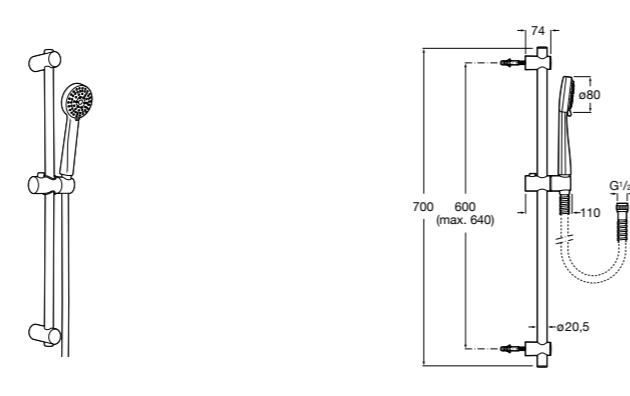

Stella 80/3

5B1403C00 Душевой комплект. Включает в себя: ручной душ 80 мм с 3 функциями, штангу 700 мм, регулируемый держатель для ручного душа и гибкий шланг 1,70 м.

Размеры в мм