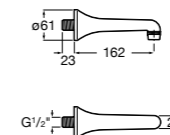

Fluent

5A4A24C00 Кран для раковины с аэратором. Подвод одной воды. Ограничитель расхода 5 л/мин.

Avant

5A7979C00 Кран для раковины, встраиваемый в стену, с длинным изливом, 190 мм. С аэратором.

Fluent

5A4B24C00 Кран для раковины с аэратором. Подвод одной воды. Ограничитель расхода 5 л/мин.

Avant

5A7879C00 Кран для раковины, встраиваемый в стену, с длинным изливом, 150 мм. С аэратором.

Смесители для раковины / встраиваемые / электронные

Avant

5A4279C00 Кран для раковины с аэратором. Подвод одной воды.

Sentronic-E

5A4602C00 Электронный смеситель для раковины, монтируемый на стену. Питание от сети 230 V. Включает источник питания. Необходимо укомплектовать 525874603.

525874603 Внутренняя часть электронного смесителя для раковины, монтируемого в стену. Питание от сети 230 V.

Краны для раковины / монтируемые на стену / порционно-нажимные

Instant

5A7877C00 Монтируемый на стену кран для раковины. С аэратором.

Смесители для раковины / встраиваемые / электронные

Instant Care

5A7977C00 CARE - Монтируемый на стену кран для раковины. С аэратором.

Loft-E

5A3543C00 Встраиваемый электронный смеситель для раковины с сенсором приближения. Питание от четырех щелочных батареек 1,5 V LRG (AA). С блоком предварительного смешивания горячей и холодной воды.

5A3643C00 Встраиваемый электронный смеситель для раковины с сенсором приближения. Питание от сети 230 V. Включает источник питания. С блоком предварительного смешивания горячей и холодной воды.

5A5643C00 Встраиваемый электронный смеситель для раковины с сенсором приближения. Питание от четырех щелочных батареек 1,5 V LRG (AA). Подвод одной воды.