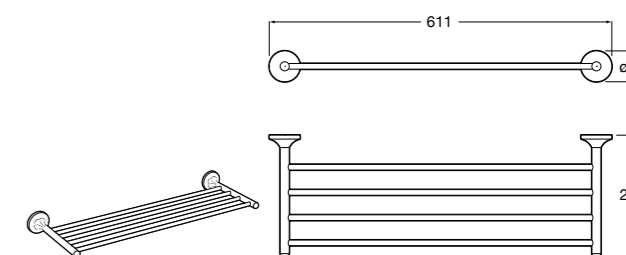

Classica

1. 816814001 Решетка для полотенец.

Размеры в мм