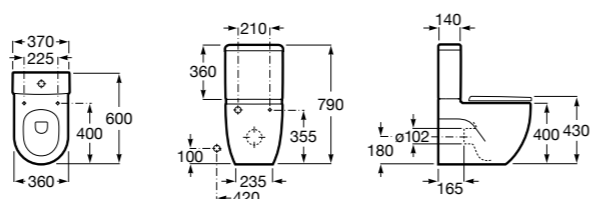

Meridian

34224L000	Чаша унитаза Rimless укороченная приставная с двойным выпуском. Включен установочный комплект.
341241000	Бачок с механизмом двойного смыва 4,5/3 литра с нижним подводом воды для укороченного унитаза. Включен установочный комплект, механизм для подвода воды и механизм смыва.
8012AC..B	Сиденье и крышка с креплениями из нержавеющей стали и механизмом «мягкое закрывание» для укороченного унитаза. Материал SUPRALIT®. ©
8012AB..B	Сиденье и крышка с креплениями из нержавеющей стали для укороченного унитаза. Материал SUPRALIT®. ©
8012B2002	Сиденье и крышка для унитаза.