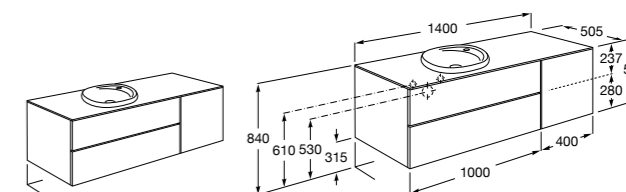

Beyond раковина слева

851414XXX Мебельный модуль для размещения встраиваемой раковины 455 мм слева. Раковины и смесители не входят в комплект.