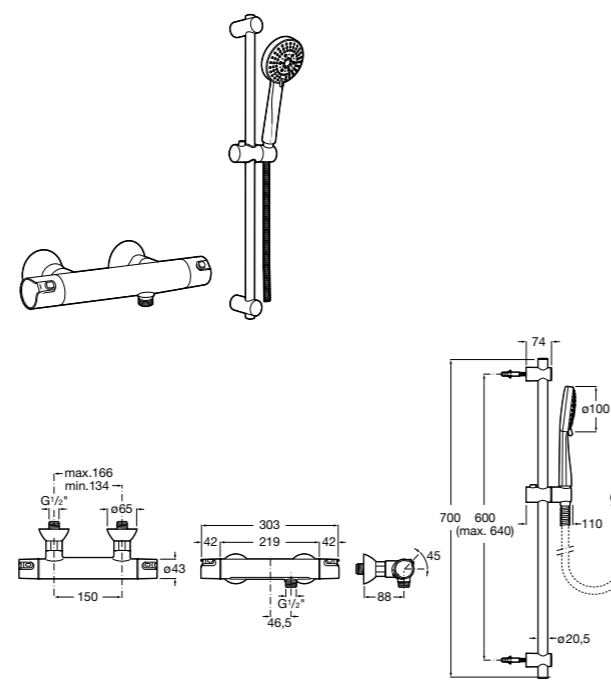

T-500

5D0418C00

Комплект состоит из внешнего термостатического смесителя для душа и набора для душа с ручным душем 100 мм с 3 режимами потока, штанги 700 мм, регулируемого держателя для ручного душа и гибкого шланга 1,70 м.