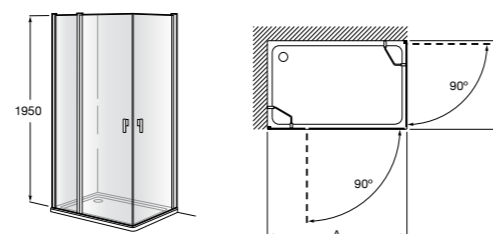

Easy PLF + PL

Фронтальное расположение. 1 распашной элемент + 1 фиксированный элемент + 1 фиксированный элемент сбоку.

		Минимальное открытие (C)
PLF (A)	От 970 до 1100	615
	От 1101 до 1200	640
	От 1201 до 1400	645
PL (B)	От 600 до 800	-
	От 801 до 1000	-