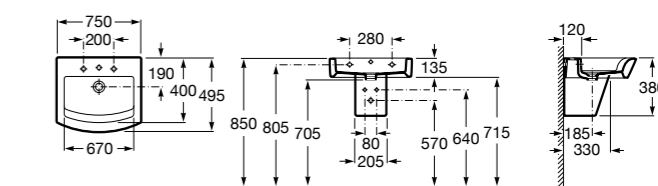

**Diverta**

**327110000** Настенная или накладная керамическая раковина. Смеситель не входит в комплект.

Размеры в мм