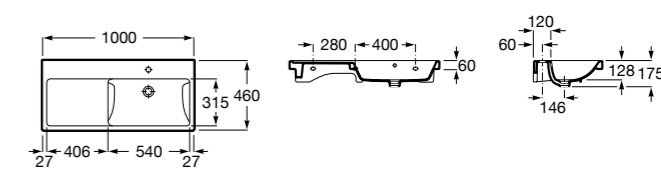

Размеры в мм

**The Gap**

**3270ME000** Настенная или накладная керамическая раковина. Смеситель не входит в комплект.

**The Gap**

**3270MB000** Настенная или накладная керамическая раковина. Смеситель не входит в комплект.