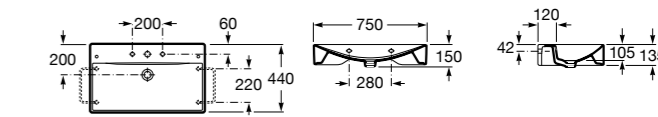

**Diverta**

**327110000** Настенная или накладная керамическая раковина. Смеситель не входит в комплект.

Размеры в мм