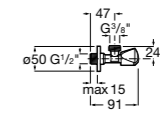

Запорный кран

525166000 Угловой запорный кран 1/2" - 3/8" (шаровый механизм, металлическая ручка).

525166100 Угловой запорный кран 1/2" - 1/2" (шаровый механизм, металлическая ручка).