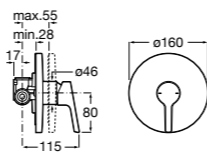

Malva

5A223BC00 Встраиваемый смеситель для ванны или душа.