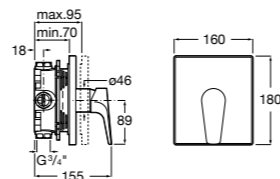

Atlas

5A2B90C00 Встраиваемый смеситель для ванны или душа. Установка с RocaBox Арт. 525869403