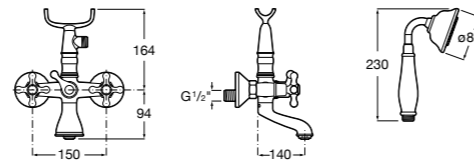

Loft

5A0143C00 Монтируемый на стену смеситель для ванны и душа с автоматическим переключателем с фиксатором, гибким душевым шлангом 1,75 м, душевой лейкой и поворотным держателем.