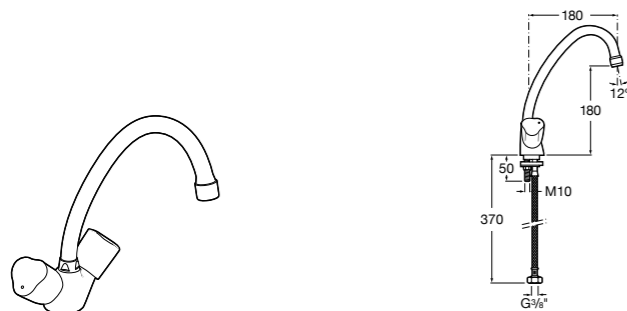

Brava

5A8430C00 Смеситель для кухни с высоким поворотным изливом, аэратором и гибкой подводкой.