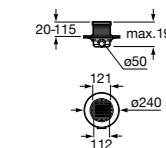

In-Drain Shower SQ

IN-DRAIN SHOWER SQ - Сливной комплект с прокладкой из геотекстиля и крышкой.

276092000	113 x 113

In-Drain Basic

IN-DRAIN BASIC - сливной комплект с прокладкой и с крышкой.

	A
276308000	950 x 60
276307000	850 x 60
276306000	750 x 60
276305000	650 x 60