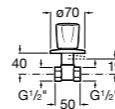

Brava

5A1530C00 Встраиваемый вентиль. 1/2". Синий указатель (холодная).

5A0530C00 Встраиваемый вентиль. 1/2". Красный указатель (горячая).