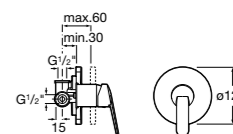

Victoria

5A2225C00 Встраиваемый смеситель для ванны или душа.