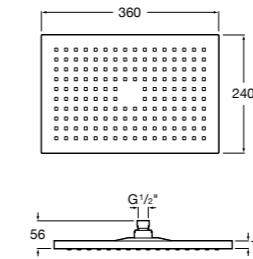

Rainsense

5B4050.0 Квадратная душевая насадка. Покрытие Everlux. Кронштейн покупается отдельно.

Rainsense

5B3050C00 Прямоугольная душевая насадка. Хромированный ABS-пластик. Кронштейн покупается отдельно.