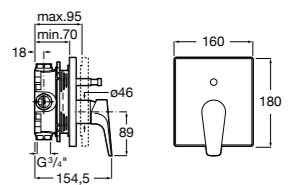

Atlas

5A0B90C00 Встраиваемый смеситель для ванны-душа с переключателем потока. Установка с RocaBox Арт. 525869403.