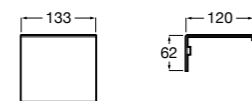

Nuova

1. **816529001** Держатель для туалетной бумаги с крышкой.

Onda ©

1. **3870ZB000** Держатель для туалетной бумаги с крышкой.