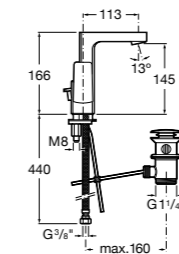

L90

5A4001C00 Смеситель для раковины с рычагом сбоку, донным клапаном и гибкой подводкой.