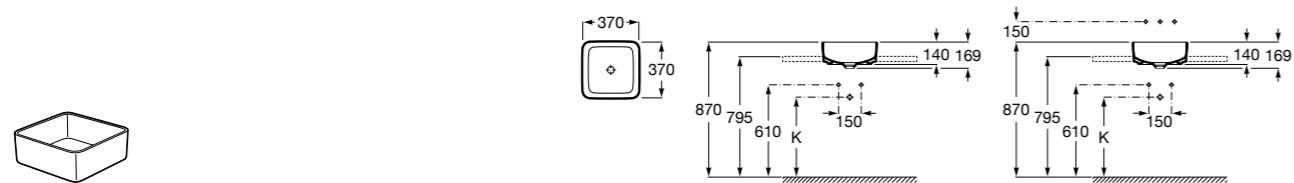

Ohtake ®

327A15..0 Накладная керамическая раковина. Смеситель не входит в комплект.

Inspira Square

327532..0 SQUARE - Накладная раковина из материала FINECERAMIC® с фиксированным открытым керамическим выпуском. Смеситель не входит в комплект.