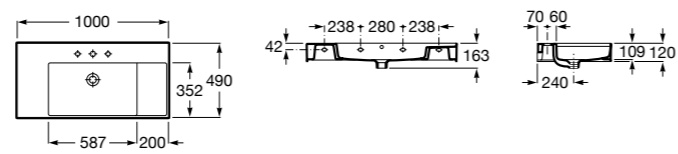

Kalahari

327897000 Настенная или накладная керамическая раковина. Смеситель не входит в комплект.