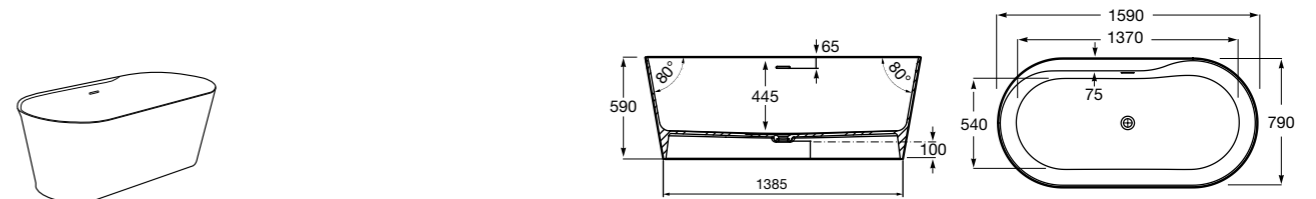

Raina

248466000 Свободностоящая ванна STONEX®, объем 318 л. Интегрированный слив-перелив, донный клапан с системой click-clack.