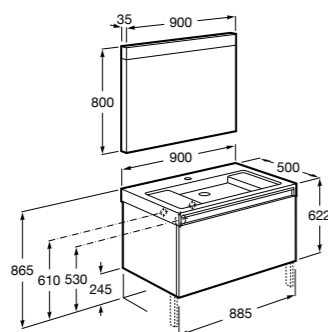

Мебельные модули для одной раковины 900 мм

Stratum

1. **851067XXX** UNIK - Комплект мебели и раковины. Встроенные динамики Bluetooth®, внутреннее освещение (зеркало Prisma Comfort), фиксированное или активируемое при открытии ящика. Встроенная розетка. Компактный сифон. Ножки и смеситель не входят в комплект.
   851071XXX PACK - Комплект мебели, раковины и зеркала с подсветкой и системой антизапотевания, активируемой датчиками движения. Встроенные динамики Bluetooth®, внутреннее освещение (фиксированное или активируемое при открытии ящика). Встроенная розетка. Компактный сифон. Ножки и смеситель не входят в комплект.
   816811336 Комплект из 2-х ножек.