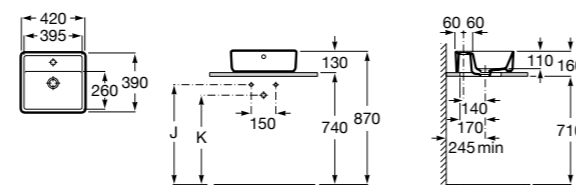

The Gap Square

3270MM000 Накладная или встраиваемая керамическая раковина с отверстием под смеситель. Смеситель не входит в комплект.