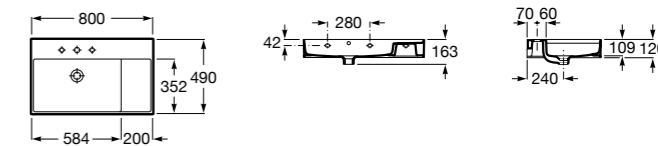

Inspira

32752B..0 Настенная или накладная керамическая раковина из материала FINECERAMIC®. Смеситель не входит в комплект.