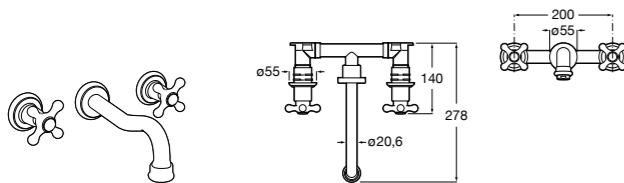

Carmen

5A474BC00 Встраиваемый в стену смеситель для раковины.

Смесители для биде / монтаж на бортик / однорычажные