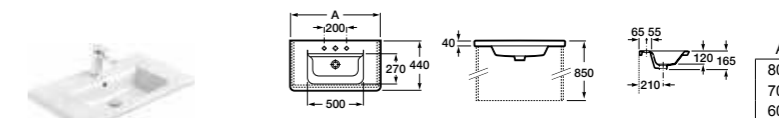

Раковина The Gap Original

Стр. 126
Арт. 327470000 80 см
Арт. 327471000 70 см
Арт. 327472000 60 см