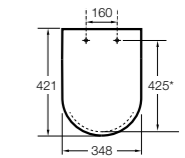

Victoria

1. **801B60..B** Сиденье и крышка с креплениями из нержавеющей стали для унитаза. Материал SUPRALIT®.
2. **801B66..B** Сиденье и крышка с креплениями из пластика. Материал SUPRALIT®.
3. **801B62..B** Сиденье и крышка с механизмом «мягкое закрытие» для унитаза. Материал SUPRALIT®.
4. **801398004** Сиденье и крышка для унитаза, пластик.