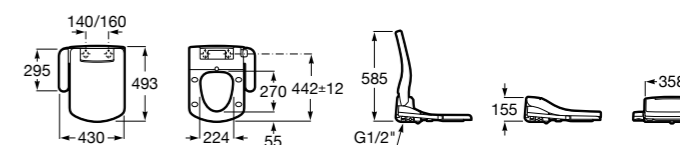

Advance Round

804001001 Сиденье для унитаза с функцией мытья и сушки, совместим с унитазами Роса круглой формы. Для установки и работы необходимо подключение к сети электропитания и подачи воды.