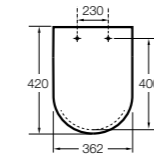

Meridian-N Comfort ©

1. **8012AC..B** Сиденье и крышка с креплениями из нержавеющей стали и механизмом «мягкое закрытие» для укороченного унитаза.
2. **8012AB..B** Сиденье и крышка с креплениями из нержавеющей стали для укороченного унитаза. Материал SUPRALIT®.