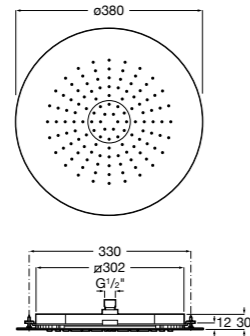

Душевые насадки / встраиваемые