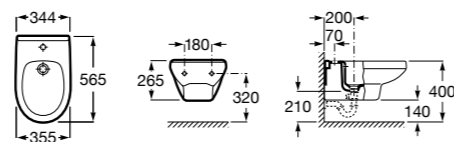

Victoria

355305..S Подвесное биде без крышки. Смеситель не входит в комплект. Для установки подвесных биде необходима совместимая система инсталляции Rosa.