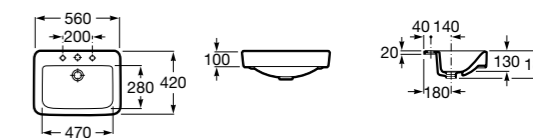

Раковины полувстраиваемые

Senso Square

32751S000 Раковина керамическая, полувстраиваемая. Смеситель не входит в комплект.