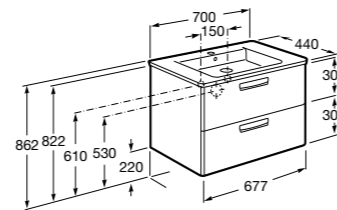

Domi ©

1. **857536806** Мебельный модуль.
   3270M0004 Раковина мебельная The Gap Plus 800x460.
   ZRU9302689 Зеркало The Gap Original 800.

Также возможна комплектация раковинами

1. **32799C000** Victoria Unik 800
   3279A4000 Раковина The Gap 800.
   851546XXX Комплект. Включает в себя: мебельный модуль и раковину.
   851539XXX Готовое решение. Включает в себя: мебельный модуль, раковину и зеркало Eidos.

Дополнительно:

1. **816830485** Каркас без полотенцедержателя (1 шт.).
   816831485 Каркас с полотенцедержателем (1 шт.).

Romea ©

1. **851582XXX** UNIK - Модуль для раковины с 2 ящиками и раковина.
   851589XXX Готовое решение - модуль для раковины с двумя ящиками, раковина, зеркало.

The Gap Original

1. **ZRU9302733** Мебельный модуль белый матовый.
   ZRU9302878 Мебельный модуль белый глянцевый.
   ZRU9302741 Мебельный модуль фиолетовый.
   327471000 Раковина The Gap Original 700.

Ronda

1. **ZRU9303003** Мебельный модуль бетон/белый матовый.
   ZRU9302964 Мебельный модуль белый глянцевый/антрацит.
   327471000 Раковина The Gap Original 700.

Up

1. **ZRU9303011** Мебельный модуль белый глянцевый.
   327471000 Раковина The Gap Original 700.

Мебельные модули для одной раковины 700 мм

The Gap ©

1. **851477XXX** UNIK - Комплект мебели с 2 ящиками и раковины.
   851510XXX PACK - Комплект мебели с 2 ящиками, раковины и зеркала Eidos.
   816826339 Набор из 2 ножек 335 мм для мебели UNIK с 2 ящиками.
   816826458 Набор из 2 ножек 335 мм для мебели UNIK с 2 ящиками.

The Gap ©

1. **851485XXX** UNIK - Комплект мебели с 3 ящиками и раковины.
   851518XXX PACK - Комплект мебели с 3 ящиками, раковины и зеркала Eidos.
   816827339 Набор из 4 ножек 110 мм для мебели UNIK с 3 ящиками.
   816827458 Набор из 4 ножек 110 мм для мебели UNIK с 3 ящиками.

Мебельные модули для одной раковины 600 мм

Beyond ©