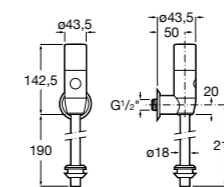

Смывные краны для писсуаров / настенные краны

Sentronic-V

5A9A79C00 Электронный смывной клапан для писсуара. Питание от одной щелочной батареи 9 V.

525081207 Дистанционный пульт управления для регулировки чувствительной зоны и времени слива сливного клапана Sentronic-V.