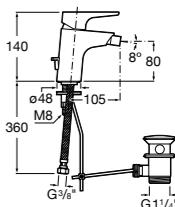

Atlas

5A6090C00 Смеситель для биде с регулятором направления потока, донным клапаном и гибкой подводкой.