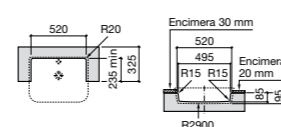

### The Gap Original

**32747S000** Раковина керамическая, полувстраиваемая. Смеситель не входит в комплект.

Размеры в мм

**Diverta**

**32711S000** Раковина керамическая, полувстраиваемая. Смеситель не входит в комплект.