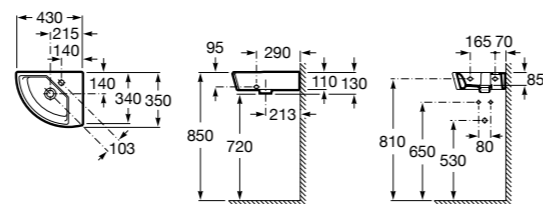

Hall

327622000 Настенная керамическая раковина. Смеситель не входит в комплект.