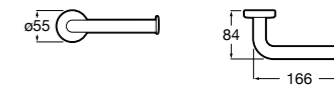

Hotel's

1. **816725001** Резервный держатель для туалетной бумаги.