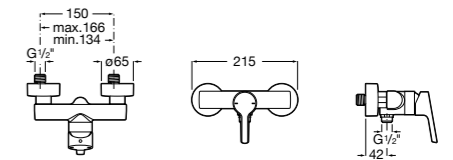

Malva

5A213BC0M Монтируемый на стену смеситель для душа.