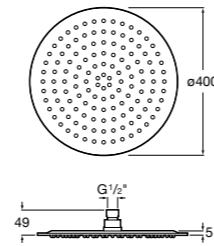

Душевые насадки / встраиваемые

Raindream

5B3150C00 Круглая душевая насадка. Хромированная нержавеющая сталь. Крепится к потолку.

Raindream

5B3250C00 Квадратная душевая насадка. Хромированная нержавеющая сталь. Крепится к потолку.

Raindream

5B2850C00 Квадратная душевая насадка. Хромированная нержавеющая сталь. Кронштейн покупается отдельно.

Raindream

5B2650C00 Круглая душевая насадка. Хромированная нержавеющая сталь. Кронштейн покупается отдельно.

Raindream

5B2750C00 Квадратная душевая насадка. Хромированная нержавеющая сталь. Кронштейн покупается отдельно.

Raindream

5B2550C00 Круглая душевая насадка. Хромированная нержавеющая сталь. Кронштейн покупается отдельно.

Raindream

5B2450C00 Квадратная душевая насадка. Хромированная нержавеющая сталь. Кронштейн покупается отдельно.

Размеры в мм

Rainsense

5B3950.0 Круглая душевая насадка. Покрытие Everlux. Кронштейн покупается отдельно.

Rainsense

5B4050.0 Квадратная душевая насадка. Покрытие Everlux. Кронштейн покупается отдельно.

Rainsense

5B3050C00 Прямоугольная душевая насадка. Хромированный ABS-пластик. Кронштейн покупается отдельно.

Rainsense

5B2250C00 Круглая душевая насадка. Хромированный ABS-пластик. Кронштейн покупается отдельно.

Размеры в мм

Rainsense

5B2350C00 Квадратная душевая насадка. Хромированный ABS-пластик. Кронштейн покупается отдельно.

Rainsense

5B2950C00 Круглая душевая насадка. Хромированная нержавеющая сталь. Кронштейн покупается отдельно.

5B2150C00 Круглая душевая насадка. Хромированный ABS-пластик. Кронштейн покупается отдельно.

Rainsense

5B3350C00 Круглая душевая насадка. Хромированный ABS-пластик.

Stella

5BF103C00 Душевая насадка с тремя функциями (Rain, Soft и Pulse).