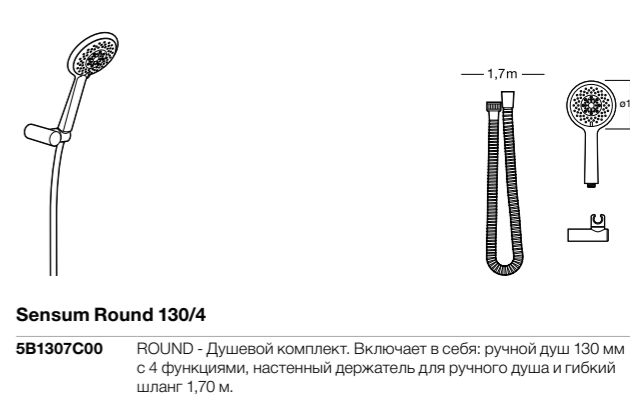

Sensum Round 130/4

5B1307C00 ROUND - Душевой комплект. Включает в себя: ручной душ 130 мм с 4 функциями, настенный держатель для ручного душа и гибкий шланг 1,70 м.