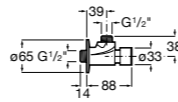

Смесители для душа / настенные / порционно-нажимные

Instant

- **5A2777C00** Наружный угловой кран для душа.