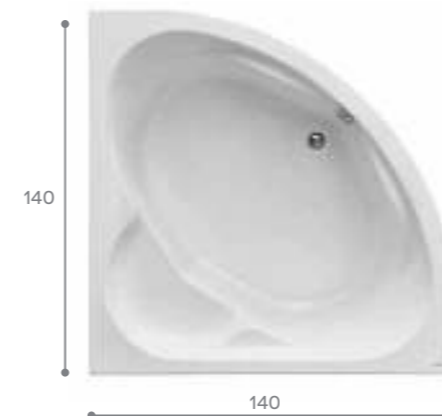

Индивидуальность

Угловая ванна поможет придать вашей ванной комнате индивидуальность. Симметричные модели подойдут для просторных помещений. Такие размеры позволяют чувствовать себя очень комфортно, даже если вы принимаете ее вдвоем. Элегантность и эргономичность ванн Santek позволяют говорить о процессе принятия ванны, как об истинном удовольствии, доступном широкому кругу потребителей.

КАРИБЫ