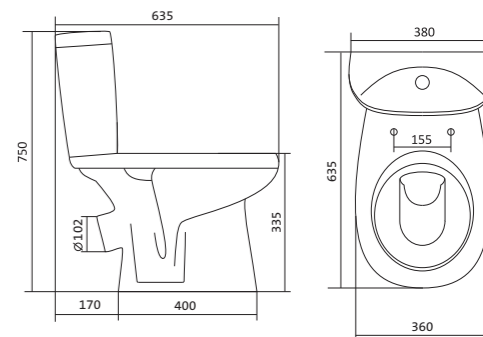

Коллекция АНИМО

Умывальник Анимо

1.WH11.0.490	Умывальник Анимо-40	397x305x160	с отверстием	
1.WH11.0.487	Умывальник Анимо-40	397x305x160	без отверстия	
1.WH11.0.496	Умывальник Анимо-50	500x392x190	с отверстием	1.WH11.0.587 Постамент Анимо
1.WH11.0.493	Умывальник Анимо-50	500x392x190	без отверстия	1.WH11.0.587 Постамент Анимо
1.WH11.0.502	Умывальник Анимо-55	550x440x205	с отверстием	1.WH11.0.587 Постамент Анимо
1.WH11.0.499	Умывальник Анимо-55	550x440x205	без отверстия	1.WH11.0.587 Постамент Анимо
1.WH11.0.508	Умывальник Анимо-60	585x475x202	с отверстием	1.WH11.0.587 Постамент Анимо
1.WH11.0.505	Умывальник Анимо-60	585x475x202	без отверстия	1.WH11.0.587 Постамент Анимо
1.WH11.0.587	Постамент Анимо			

Чертеж умывальника Анимо-40

Чертеж умывальников Анимо-50, Анимо-55, Анимо-60

x	y	z	f
500	392	190	170
550	440	205	200
585	475	202	200

Унитаз-компакт Анимо

	габариты, мм			тип монтажа
	длина	высота	ширина	
Унитаз-компакт Анимо с диагональным выпуском	635	750	380	открытый