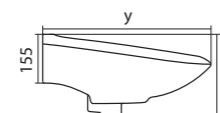

Умывальник Бриз

1.WH11.0.442	Умывальник Бриз-40	400x265x153	левое отверстие	
1.WH11.0.445	Умывальник Бриз-40	400x265x153	правое отверстие	
1.WH11.0.439	Умывальник Бриз-40	400x265x153	без отверстия	
1.WH11.0.451	Умывальник Бриз-50	500x360x170	с отверстием	1.WH11.0.595 Постамент БИЦ
1.WH11.0.448	Умывальник Бриз-50	500x360x170	без отверстия	1.WH11.0.595 Постамент БИЦ
1.WH11.0.460	Умывальник Бриз-55	552x451x198	с отверстием	1.WH11.0.595 Постамент БИЦ
1.WH11.0.457	Умывальник Бриз-55	552x451x198	без отверстия	1.WH11.0.595 Постамент БИЦ
1.WH11.0.466	Умывальник Бриз-60	595x488x212	с отверстием	1.WH11.0.595 Постамент БИЦ
1.WH11.0.463	Умывальник Бриз-60	595x488x212	без отверстия	1.WH11.0.595 Постамент БИЦ
1.WH11.0.595	Постамент БИЦ			

x	y	z	f
500	360	170	148
552	451	198	165
595	488	212	212