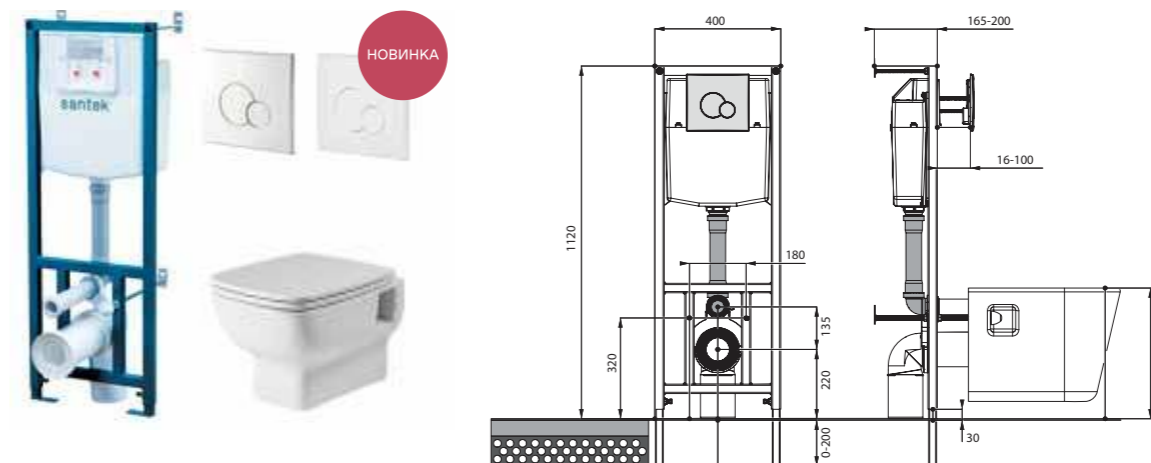

Нео rimless

Артикул	Комплектация
1.WH50.1.758	Пэк Нео rimless (подвесной безободковый унитаз с сиденьем, инсталляция, панель белого цвета)
	1.WH50.1.761 инсталляция для унитаза Нео rimless, панель белого цвета
	1.WH50.1.604 чаша подвесного безободкового унитаза Нео rimless
1.WH50.1.572	ПЭК Нео rimless (подвесной безободковый унитаз с сиденьем, инсталляция, панель хром глянец)
	1.WH50.1.762 инсталляция для унитаза Нео rimless, панель хром глянец
	1.WH50.1.604 чаша подвесного безободкового унитаза Нео rimless
1.WH50.1.758	1.WH30.2.450 тонкое сиденье Нео с функцией мягкого закрывания и быстрого снятия
	1.WH50.1.762 инсталляция для унитаза Нео rimless, панель хром глянец
	1.WH50.1.604 чаша подвесного безободкового унитаза Нео rimless
1.WH50.1.572	1.WH30.2.450 тонкое сиденье Нео с функцией мягкого закрывания и быстрого снятия
	1.WH50.1.762 инсталляция для унитаза Нео rimless, панель хром глянец
	1.WH50.1.604 чаша подвесного безободкового унитаза Нео rimless