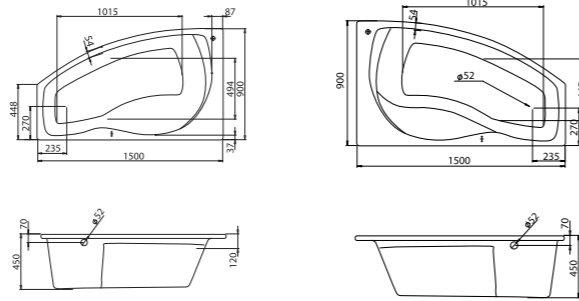

Асимметричная ванна Майорка 150x90

Артикул	Название	Глубина, мм	Объем, л	Комплектация
1.WH11.1.984	Майорка 150x90 левосторонняя	450	200	1.WH11.2.431 Монтажный комплект 1.WH50.1.647 Фронтальная панель
1.WH11.1.985	Майорка 150x90 правосторонняя	450	200	1.WH11.2.431 Монтажный комплект 1.WH50.1.648 Фронтальная панель