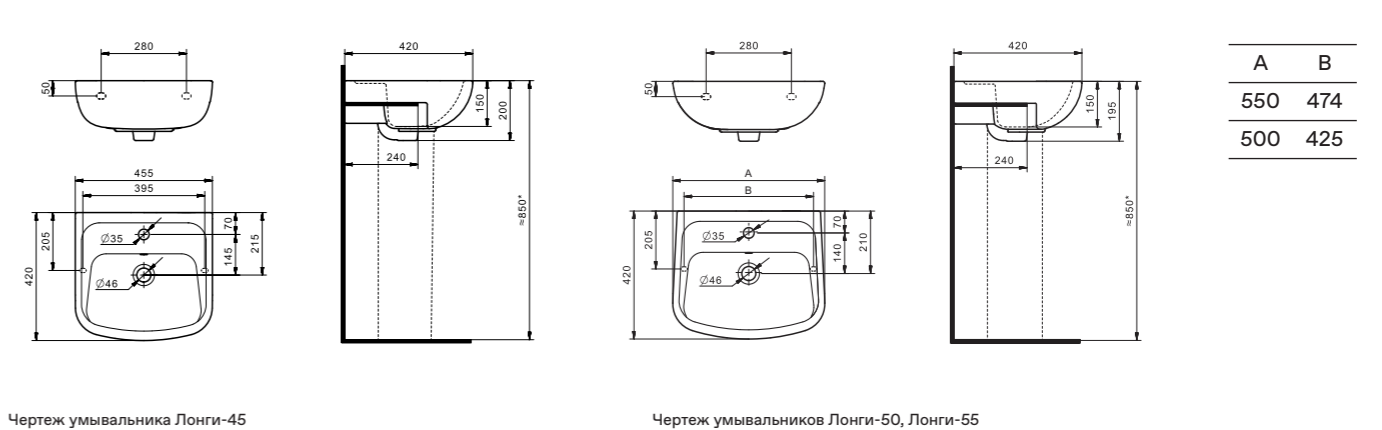

1.WH50.1.753	Умывальник Лонги-45	455x420x200	с отверстием	1.WH11.0.587 Постамент Анимо
1.WH50.1.754	Умывальник Лонги-50	500x420x195	с отверстием	1.WH11.0.587 Постамент Анимо
1.WH50.1.755	Умывальник Лонги-55	550x420x195	с отверстием	1.WH11.0.587 Постамент Анимо
1.WH11.0.587	Постамент Анимо			
1.WH50.1.771	Комплект кронштейнов 250 мм