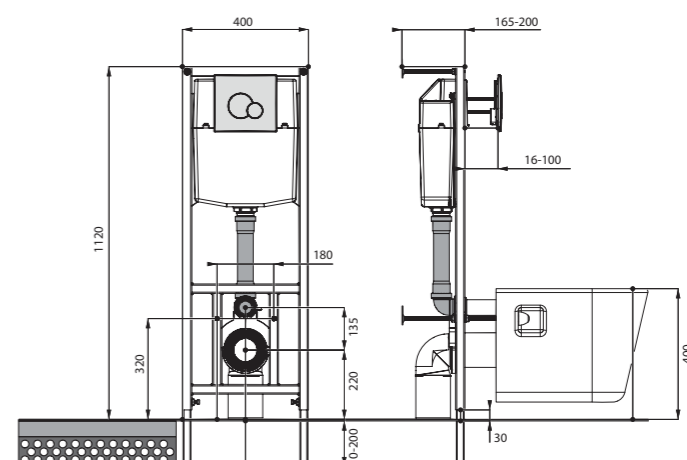

Готовое решение Neо rimless

Артикул	Комплектация	Комплектация	
1.WH50.1.758	Пэк Neо rimless (подвесной безободковый унитаз с сиденьем, инсталляция, панель белого цвета)	1.WH50.1.761	инсталляция для унитаза Neо rimless, панель белого цвета
		1.WH50.1.604	чаша подвесного безободкового унитаза Neо rimless
		1.WH30.2.450	тонкое сиденье Neо с функцией мягкого закрывания и быстрого снятия
1.WH50.1.572	ПЭК Neо rimless (подвесной безободковый унитаз с сиденьем, инсталляция, панель хром глянец)	1.WH50.1.762	инсталляция для унитаза Neо rimless, панель хром глянец
		1.WH50.1.604	чаша подвесного безободкового унитаза Neо rimless
		1.WH30.2.450	тонкое сиденье Neо с функцией мягкого закрывания и быстрого снятия