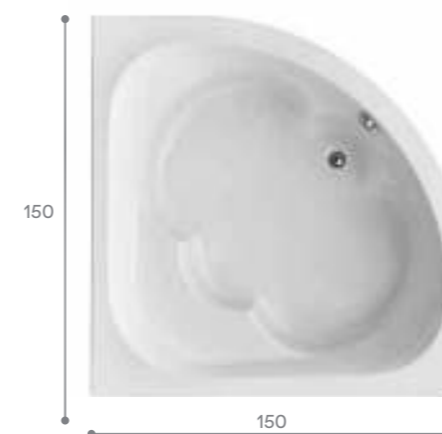

Индивидуальность

Угловая ванна поможет придать вашей ванной комнате индивидуальность. Симметричные модели подойдут для просторных помещений. Такие размеры позволяют чувствовать себя очень комфортно, даже если вы принимаете ее вдвоем. Элегантность и эргономичность ванн Santek позволяют говорить о процессе принятия ванны, как об истинном удовольствии, доступном широкому кругу потребителей.

КАННЫ

Симметричные ванны