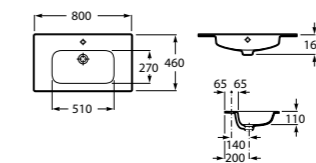

Victoria Nord Black Edition

Коллекция мебели Victoria Nord Black Edition является прекрасным образцом сочетания дизайна и функциональности. Насыщенный черный глянцевый цвет идеально подойдет для создания контрастного цветового решения в ванной комнате.

В зеркальный шкафчик для удобства интегрирована LED-подсветка.

Два вместительных ящика в модуле под раковину оснащены механизмом плавного закрывания.

Фасады тумбы и шкафа-колонны дополнены элегантной врезной ручкой.

Подвесная шкаф-колонна реверсивна, что дает возможность выбрать удобный способ открывания фасадов (фасады могут открываться как в правую, так и в левую сторону).

Ассортимент

Модуль для раковины

Арт. ZRU9000097 800 мм, черный глянец

Раковина

Арт. 32799C000 800 x 450 мм

Арт. 327826000 800 x 450 мм, овал

Шкаф-колонна

Арт. ZRU9000095 черный глянец

Общая ширина шкафчика в открытом положении составит 320 мм.

Зеркальный шкаф

С LED-светильником

Арт. ZRU9000100 800 мм, черный глянец

Общая ширина зеркального шкафчика в открытом положении составит 1050 мм.

Цветовая гамма отделки:

Черный глянец

Размеры в мм.