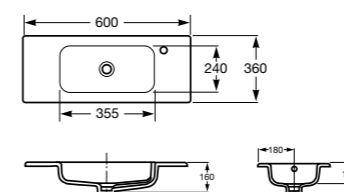

Модуль для раковины

Арт. ZRU9302708 600 мм, 2 ящика, ножки, белый глянец

Ассортимент

Модуль для раковины

Арт. ZRU9302710 500 мм, 2 створки, ножки, белый глянец

Раковина

Арт. 32799H00Y Debba Unik, 600 мм

Раковина