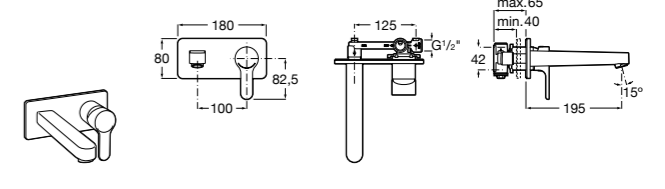

L20

5A3L09C00 Встраиваемый смеситель для раковины. Для установки вместе с арт. 525220603.

525220603 Универсальный монтажный блок для встраиваемого смесителя для раковины.