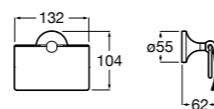

**Classica**

816811001 Держатель для туалетной бумаги с крышкой.

Размеры в мм

**Record**

817665001 Держатель для туалетной бумаги с крышкой.

**Hotel's**

816383001 Держатель для туалетной бумаги без крышки.

Аксессуары / держатели для туалетной бумаги без крышки и резервные