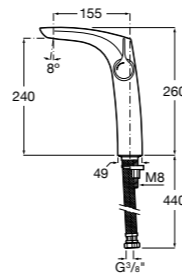

Carmen

5A444BC00 Монтируемый на раковину смеситель с центральным поворотным изливом, донным клапаном и гибкой подводкой.

Смесители для раковин / монтаж на бортик / высокий излив / однорычажные

Insignia

5A343AC00 Смеситель для раковины с высоким изливом, с донным клапаном и гибкой подводкой. Cold start.

Carmen

5A3A4BC00 Смеситель для раковины, гладкий корпус, с донным клапаном click-clack и гибкой подводкой.
5A3B4BC00 Смеситель для раковины, гладкий корпус, с гибкой подводкой.

Insignia

5A3A3AC00 Смеситель для раковины с высоким изливом, гладкий корпус, с донным клапаном с системой click-clack и гибкой подводкой. Cold start.

5A3C3A..0 Смеситель для раковины с высоким изливом, гладкий корпус, с гибкой подводкой. Cold start. Покрытие Everlux.

Brava

5A3130C00 Смеситель для раковины с держателем для цепочки и гибкой подводкой.

L90

5A3G01C00 Смеситель для раковины с высоким изливом, донным клапаном и гибкой подводкой, Cold start.

Pals ©

5A376DC00 Смеситель для раковины с высоким изливом, с ручкой-джойстиком, гладкий корпус, с донным клапаном с системой click-clack и гибкой подводкой.

Lanta

5A3411C00 Смеситель для раковины с высоким изливом, гладкий корпус, с донным клапаном с системой click-clack и гибкой подводкой. Cold start.

Naia

5A3496C00 Смеситель для раковины с высоким изливом, с донным клапаном и гибкой подводкой. Cold start.

Atlas

5A3790COM Смеситель для раковины с высоким изливом, гладкий корпус, с гибкой подводкой.

5A3790C00 Смеситель для раковины с высоким изливом, гладкий корпус, с гибкой подводкой. Cold start.

Naia

5A3796C00 Смеситель для раковины, гладкий корпус, с высоким изливом, с донным клапаном с системой click-clack, гибкой подводкой. Cold start.