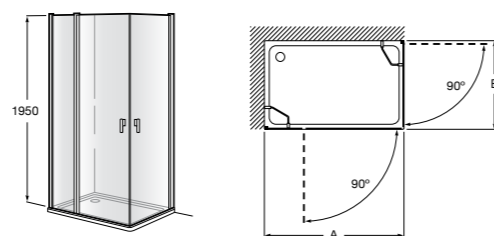

Easy PLF + PL

Фронтальное расположение. 1 распашной элемент + 1 фиксированный элемент + 1 фиксированный элемент сбоку.

		Минимальное открытие (C)
PLF (A)	От 970 до 1100	615
	От 1101 до 1200	640
	От 1201 до 1400	645
PL (B)	От 600 до 800	-
	От 801 до 1000	-