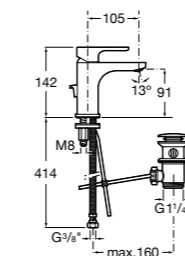

Malva

1. **5A323BC0M** Смеситель для раковины, гладкий корпус, с гибкой подводкой.
   5A323BC00 Смеситель для раковины, гладкий корпус, с гибкой подводкой. Cold start.

Cala

1. **5A326EC00** Смеситель для раковины, гладкий корпус, с гибкой подводкой. Cold start.

Monodin-N

1. **5A3A98C0M** Смеситель для раковины с донным клапаном и гибкой подводкой.
   5A3098C00 Смеситель для раковины с донным клапаном и гибкой подводкой. Cold start.

Monodin-N

1. **5A3B98C0M** Смеситель для раковины, гладкий корпус, с гибкой подводкой.
   5A3298C00 Смеситель для раковины, гладкий корпус, с гибкой подводкой. Cold start.

Cala

1. **5A336EC00** Смеситель для раковины, гладкий корпус, Mezzo, с гибкой подводкой. Cold start.

Cala

1. **5A306EC00** Смеситель для раковины с донным клапаном и гибкой подводкой. Cold start.

L20

1. **5A3A09C0M** Смеситель для раковины с донным клапаном и гибкой подводкой.
   5A3I09C00 Смеситель для раковины с донным клапаном и гибкой подводкой. Cold start.

L20

1. **5A3B98C0M** Смеситель для раковины, гладкий корпус, с гибкой подводкой.
   5A3K09C00 Смеситель для раковины, гладкий корпус, с гибкой подводкой. Cold start.

L20

1. **5A3B09C00** Смеситель для раковины, гладкий корпус, Mezzo, с гибкой подводкой. Cold start.
   5A3F09C00 Смеситель для раковины, Mezzo, с донным клапаном и гибкой подводкой.

Victoria

1. **5A3H25C0M** Смеситель для раковины, гладкий корпус, с гибкой подводкой.

Brava

1. **5A4230C00** Кран для раковины (синий указатель).
   5A4330C00 Кран для раковины (красный указатель).

Alfa

1. **5A3P25C00** Смеситель для раковины с донным клапаном и гибкой подводкой. Cold start.

Alfa

1. **5A3L25C00** Смеситель для раковины, гладкий корпус, с гибкой подводкой. Cold start.

Victoria

1. **5A3J25C0M** Смеситель для раковины, с донным клапаном и гибкой подводкой.

Смесители для раковин / монтаж на бортик / двухвентильные