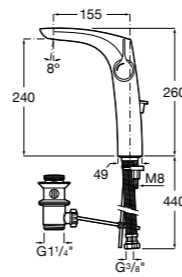

Insignia

5A343AC00 Смеситель для раковины с высоким изливом, с донным клапаном и гибкой подводкой. Cold start.