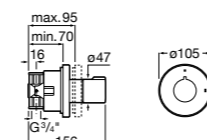

Aqualine Round

1. **5A084AC00** ROUND - Встраиваемый запорный клапан. Установка с Арт. 525166703.
   525166703 Скрытый монтажный блок для запорного клапана на 1 выход 3/4".