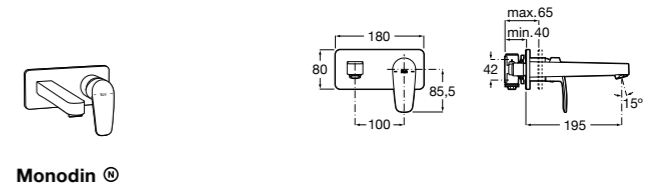

Monodin ©

5A3L98C00 Встраиваемый смеситель для раковины.

525220603 Универсальный монтажный блок для встраиваемого смесителя для раковины.