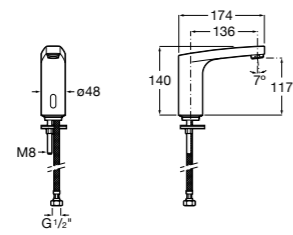

L70-E ®

1. **5A5C09C00** Электронный кран для раковины для подвода одной воды. Ограничитель потока воды 5 л/мин, гибкая подводка. Питание от четырех щелочных батареек 1,5V LRG (AA). Батарейки не включены в комплект.
2. **5A5D09C00** Электронный кран для раковины для подвода одной воды. Ограничитель потока воды 5 л/мин, гибкая подводка. Питание от сети 230 V. Источник питания включен в комплект.