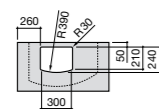

Hall Asimetrico

1. **327620000** Настенная или накладная керамическая раковина. Смеситель не входит в комплект.
   337621000 Полуьпедестал для керамической раковины.