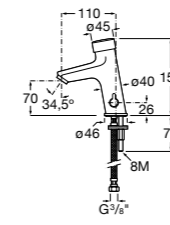

Fluent

1. **5A3B24C00** Смеситель для раковины с аэратором и гибкой подводкой. Ограничитель расхода 2 л/мин.