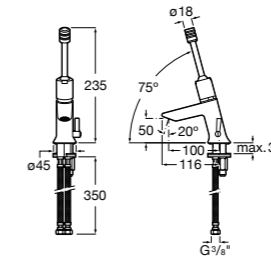

Instant Care

1. **5A3277C00** CARE - Смеситель для раковины с аэратором.