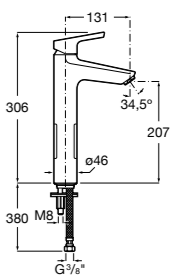

Malva

5A373BC0M Смеситель для раковины с высоким изливом, гладкий корпус, с гибкой подводкой.

5A373BC00 Смеситель для раковины, гладкий корпус, с высоким изливом, с гибкой подводкой. Cold start.