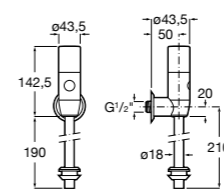

Aqualine Confort

5A9177C00 Нажимной смывной кран для писсуара

Смывные краны для унитазов / настенные краны

Gem

526900610 Смывной кран для унитаза. Изогнутая сливная труба 1".

Aqualine Plus

5A9577C00 Смывной кран 3/4" для унитаза. Механизм двойного слива 6/3 литра.