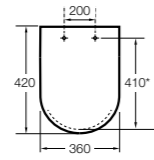

Hall

801620..4 Сиденье и крышка с креплениями из нержавеющей стали для укороченного унитаза.
801622..4 Сиденье и крышка с механизмом «мягкое закрытие».