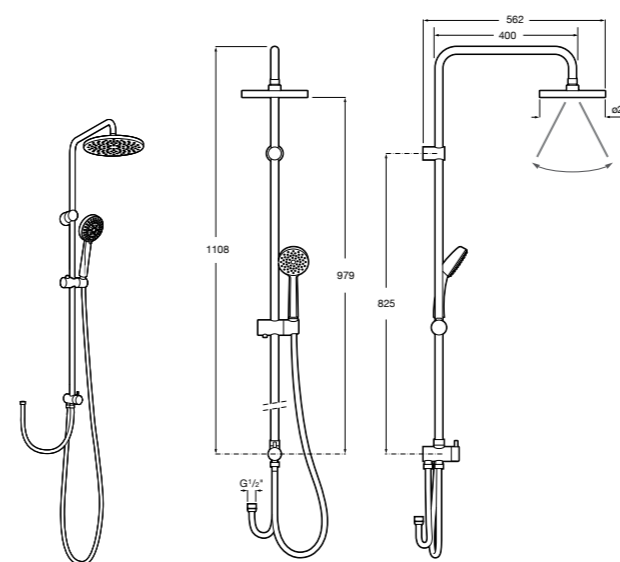

Victoria Connect

5B9961C00* Душевая стойка. Включает: верхний душ диаметром 200 мм, ручной душ диаметром 100 мм, с 1 режимом потока, гибкий металлический шланг 1,5 м, держатель с возможностью регулировки наклона и высоты.