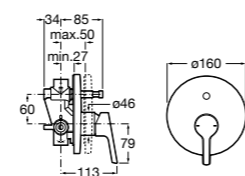

Malva

1. **5A063BC00** Встраиваемый смеситель для ванны-душа с переключателем потока.