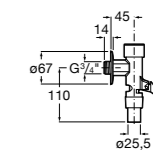

Aqualine Basic

5A9477C00 Смывной кран 3/4" для унитаза.