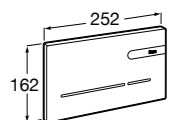

PL4 Dual ©

8901980.. PL4 DUAL - Двойной смыв.

PL5 Dual ©

8901990.. PL5 DUAL - Двойной смыв.

PL6 Dual ©

8901850.. PL6 DUAL - Двойной смыв.

PL7 Dual ©

8901882.. PL7 DUAL - Двойной смыв.

PL7 Dual ©

8901883.. PL7 DUAL - Двойной смыв. Глянцевая отделка.

PL10 Dual ©

8901890.. PL10 DUAL - Двойной смыв.
8901892.. PL10 DUAL - Двойной смыв. Матовая отделка.
8901893.. PL10 DUAL - Двойной смыв. Глянцевая отделка.
890189304 PL10 Антивандальный - Двойной смыв. Отделка из нержавеющей стали.

Панели смыва для систем Duplo One / двойной смыв, электронные

PL10-E Dual Electronic ©

890189510 Электронная панель с двойным смывом.

PL10-E PRO Dual Electronic ©

890189500 Электронная панель с двойным смывом.

PL3 Dual Electronica ©

890097500 PL3-E - Двойной смыв, электронная, из нержавеющей стали. Автоматический или ручной смыв.

EP-1 Dual Electronica ©

890104008 EP1 - Двойной смыв, электронная, отделка стекло. Автоматический или ручной смыв. Настраиваемая цветная подсветка. Совместима со всеми системами инсталляций Роса. Бесконтактный смыв с помощью датчика присутствия. Подходит для установки в частных и общественных местах.

EP-2 Dual Electronica ©

890104009 EP2 - двойной смыв, электронная, отделка стекло. Автоматический или ручной смыв. Настраиваемая цветная подсветка. Бесконтактный смыв с помощью датчика присутствия.

Панели смыва для систем Duplo One / Совместимость с системами инсталляций Duplo

Комплект для адаптации ©

890064010 Тип А; для панелей смыва PL3 / PL5.