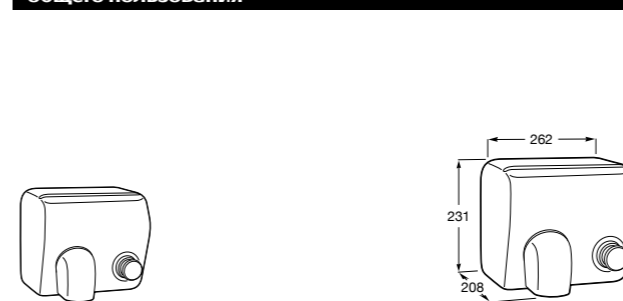

817405002 Диспенсер для жидкого мыла с нажимной кнопкой. 1,25 л. Отделка сталь-сатин.

Общественные пространства / аксессуары для зон общего пользования**Public**

817400001 Сушилка для рук с насадкой. Глянцевая отделка. ☺