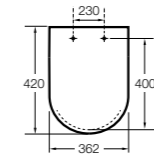

Debba Square ©

8019D200B SQUARE - Сиденье и крышка с механизмом «мягкое закрытие» для унитаза. Материал SUPRALIT®.
8019D000B SQUARE - Сиденье и крышка с креплениями из нержавеющей стали для унитаза. Материал SUPRALIT®.

Inspira Square

801532..B SQUARE - Сиденье и крышка с механизмом «мягкое закрытие» для унитаза. Материал SUPRALIT®.

Debba Round ©

801B2200B Сиденье и крышка с механизмом «мягкое закрытие» для унитаза. Материал SUPRALIT®.
801B2000B Сиденье и крышка с креплениями из нержавеющей стали для унитаза. Материал SUPRALIT®.

Inspira Round

801522..B ROUND - Сиденье и крышка с механизмом «мягкое закрытие» для унитаза. Материал SUPRALIT®.

Hall

801620..4 Сиденье и крышка с креплениями из нержавеющей стали для укороченного унитаза.
801622..4 Сиденье и крышка с механизмом «мягкое закрытие».

Inspira Round compacto

80152C..B ROUND - Сиденье и крышка с механизмом «мягкое закрытие» для унитаза-компакт. Материал SUPRALIT®.

Hall

80162B..4 Сиденье и крышка с креплениями из нержавеющей стали для унитаза.
80162C..4 Сиденье и крышка с механизмом «мягкое закрытие» для унитаза.

Meridian-N ©

8012A2..B Сиденье и крышка с механизмом «мягкое закрытие» для унитаза.
8012A0..B Сиденье и крышка с креплениями из нержавеющей стали для унитаза.

Happening infantil

801116..4 Сиденье и крышка с механизмом «мягкое закрытие» для унитаза.

Meridian-N Compacto ©

8012AC..B Сиденье и крышка с креплениями из нержавеющей стали и механизмом «мягкое закрытие» для укороченного унитаза.
8012AB..B Сиденье и крышка с креплениями из нержавеющей стали для укороченного унитаза.

Meridian-N Comfort ©