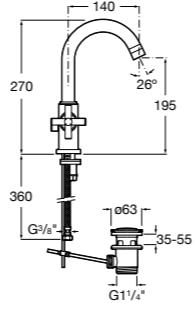

Смесители для раковин / монтаж на бортик / высокий излив / двухвентильные

5A346EC00 Смеситель для раковины с высоким изливом, гладкий корпус, с гибкой подводкой. Cold start.

5A3043C00 Смеситель для раковины с высоким поворотным изливом, донным клапаном и гибкой подводкой.

5A3C09C00 Смеситель для раковины с высоким изливом, донным клапаном и гибкой подводкой. Cold start.

5A3H09C00 Смеситель для раковины с высоким изливом, гладкий корпус, с гибкой подводкой.

5A384BC00 Смеситель для раковины с высоким поворотным изливом, донным клапаном click-clack и гибкой подводкой.

Смесители для раковин / встраиваемые / однорычажные

5A4009C00 Смеситель со средней высотой излива, гибкой подводкой. Cold start.

5A353AC00 Встраиваемый смеситель для раковины. Для установки вместе с арт. 525220603.

5A353A..0 Встраиваемый смеситель для раковины. Покрытие Everlux. Для установки вместе с арт. 5252206...

525220603 Универсальный монтажный блок для встраиваемого смесителя для раковины.

5252206.. Универсальный монтажный блок для встраиваемого смесителя для раковины. Покрытие Everlux.

5A3L20C00 Встраиваемый смеситель для раковины. Для установки вместе с арт. 525220603.

525220603 Универсальный монтажный блок для встраиваемого смесителя для раковины.

5A3590C00 Встраиваемый смеситель для раковины. Для установки вместе с арт. 525220603.

525220603 Универсальный монтажный блок для встраиваемого смесителя для раковины.

5A3L3BC00 Встраиваемый смеситель для раковины.

525220603 Универсальный монтажный блок для встраиваемого смесителя для раковины.

5A356DC00 Встраиваемый смеситель для раковины.

525220603 Универсальный монтажный блок для встраиваемого смесителя для раковины.