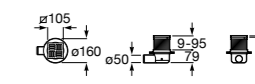

In-Drain Basic SQ

276309000 IN-DRAIN BASIC SQ - сливной комплект с прокладкой и с крышкой.

276309000	IN-DRAIN BASIC SQ - сливной комплект с прокладкой и с крышкой.