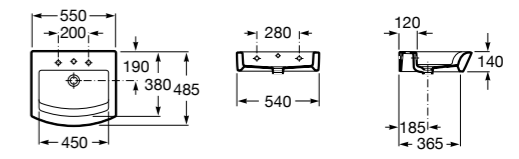

Meridian

1. **325242000** Настенная керамическая раковина. Смеситель не входит в комплект.
   335240000 Пьедестал для керамической раковины.
   337241000 Полупьедестал для керамической раковины.

Victoria

1. **32739300Y** Настенная керамическая раковина. Смеситель не входит в комплект.
   337390000 Пьедестал для керамической раковины.
   33739200Y Полупьедестал для керамической раковины.

The Gap

1. **3270M1000** Настенная или накладная керамическая раковина. Смеситель не входит в комплект.

Hall

1. **327881000** Настенная или накладная керамическая раковина. Смеситель не входит в комплект.
   337621000 Полупьедестал для керамической раковины.

Prisma

1. **327546000** Настенная или накладная керамическая раковина. Смеситель не входит в комплект.

The Gap Original

1. **327475000** Настенная или накладная керамическая раковина. Смеситель не входит в комплект.
   337470000 Пьедестал для керамической раковины.
   337471000 Полупьедестал для керамической раковины.

Dama

1. **327785000** Настенная керамическая раковина. Смеситель не входит в комплект.
   337782000 Полупьедестал для керамической раковины компакт.

Dama

1. **327786000** Настенная керамическая раковина. Смеситель не входит в комплект.
   337470000 Пьедестал для керамической раковины.
   337471000 Полупьедестал для керамической раковины.

Meridian

1. **32724T000** Настенная керамическая раковина. Смеситель не входит в комплект.
   32724X000 Настенная керамическая раковина. Смеситель не входит в комплект.
   337242000 Полупьедестал для керамической раковины компакт.

Meridian

1. **325243000** Настенная керамическая раковина. Смеситель не входит в комплект.
   335240000 Пьедестал для керамической раковины.
   337241000 Полупьедестал для керамической раковины.