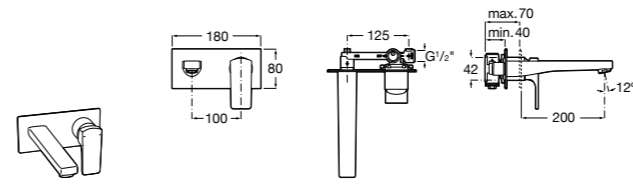

L90

5A3L20C00 Встраиваемый смеситель для раковины. Для установки вместе с арт. 525220603.

525220603 Универсальный монтажный блок для встраиваемого смесителя для раковины.