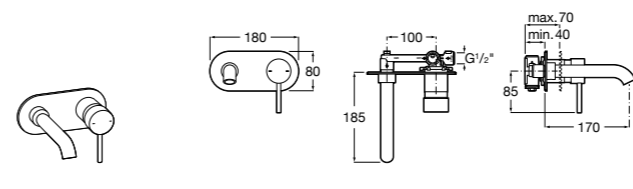

Lanta

5A3511C00 Встраиваемый смеситель для раковины. Для установки вместе с арт. 525220603.

525220603 Универсальный монтажный блок для встраиваемого смесителя для раковины.