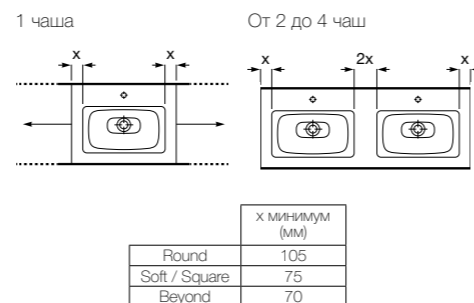

Раковины индивидуального размера Modo и Beyond

Возможные модификации

Форма чаши
Modo Round ø 370 мм
Modo Soft 450 и 550 мм
Modo Square 450 и 550 мм
Beyond 500 мм

Возможность размещения до 4 чаш на одной столешнице

Возможны различные варианты расположения отверстий под смесители и слива-перелива

Доступна в белом цвете

Столешница
Доступная ширина: 450 и 500 мм

Передний бортик - опционально
Без переднего бортика высота 12 мм
С передним бортиком 50 или 125 мм

Полотенцедержатель - опционально
Для раковин с передним бортиком 125 мм

Дополнительная полочка
Доступна шириной 385 мм и высотой 50 мм

Модели чаш

Комбинируемость чаш по высоте столешницы

Размер чаши (мм)	Ширина столешницы (мм)		Минимальная длина столешницы (мм)			
	450	500	1 чаша	2 чаши	3 чаши	4 чаши
ø 370	НЕТ	ДА	○	○	○	○
Modo	450 x 260	ДА	ДА	○	○	○
	550 x 310	ДА	ДА	○	○	○
Beyond	500 x 420	НЕТ	ДА	○	○	○

Выберите столешницу

Длина, мм	Столешница	
	Ширина 450 мм	Ширина 500 мм
580 - 800	○	○
801 - 1000	○	○
1001 - 1100	○	○
1101 - 1200	○	○
1201 - 1400	○	○
1401 - 1600	○	○
1601 - 1800	○	○
1801 - 2000	○	○
2001 - 2200	○	○
2201 - 2400	○	○
2401 - 2600	○	○
2601 - 2800	○	○

Выберите чашу

Укажите количество чаш.

Чаша	Модель	
	Modo	Beyond
Без перелива, без слива. Не включает крышку.	○	○
Без перелива, фиксированный открытый сток. Включает крышку Surfex®.	○	○
Со скрытым переливом, без слива. Включает крышку Surfex®.	○	○
Со скрытым переливом, донный клапан с системой click-clack. Включает крышку Surfex®.	○	○
Со скрытым переливом, фиксированный открытый слив. Включает крышку Surfex®.	○	○

Передний бортик - опционально

Без переднего бортика высота столешницы составляет 12 мм.

Для раковин с передним бортиком 125 мм возможно исполнение с полотенцедержателем или без него.