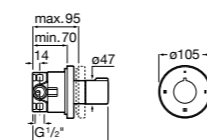

- 5A184AC00** ROUND - Встраиваемый переключатель (3 положения) для ванны или душа. Установка с Арт. 525166803.
525166903 Скрытый монтажный блок для дивертора на 3 выхода 1/2".

Aqualine Square

- 5A094AC00** SQUARE - Встраиваемый запорный клапан. Установка с Арт. 525166703.
525166703 Скрытый монтажный блок для запорного клапана на 1 выход 3/4".