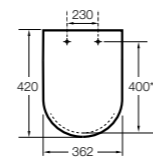

Meridian-N Compacto ©

8012AC..B Сиденье и крышка с креплениями из нержавеющей стали и механизмом «мягкое закрытие» для укороченного унитаза.
8012AB..B Сиденье и крышка с креплениями из нержавеющей стали для укороченного унитаза.