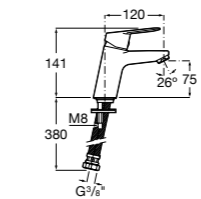

Alfa

1. **5A3L25C00** Смеситель для раковины, гладкий корпус, с гибкой подводкой. Cold start.