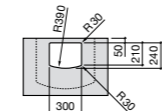

Hall

327621000 Настенная или накладная керамическая раковина. Смеситель не входит в комплект.