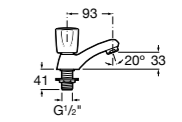

**Victoria**

- 5A3H25C0M** Смеситель для раковины, гладкий корпус, с гибкой подводкой.

**Brava**

- 5A4230C00** Кран для раковины (синий указатель).
5A4330C00 Кран для раковины (красный указатель).

**Alfa**