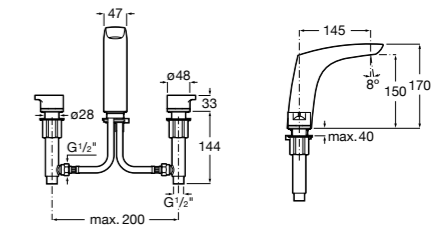

Смесители для раковин / монтаж на бортик / двухвентильные

Insignia

1. **5A443AC00** Монтируемый на раковину смеситель с центральным изливом, донным клапаном и гибкой подводкой.