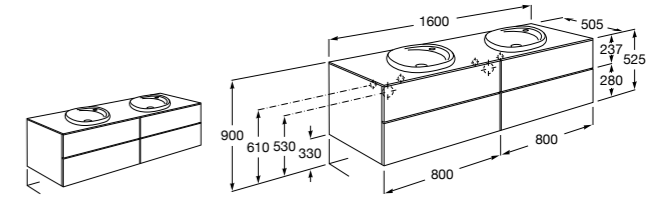

Beyond

851418XXX Мебельный модуль для двух встраиваемых раковин 450 мм. Раковины и смесители не входят в комплект.