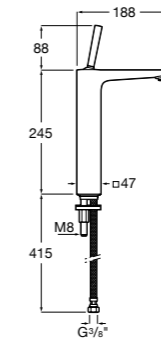

Pals ©

5A376DC00 Смеситель для раковины с высоким изливом, с ручкой-джойстиком, гладкий корпус, с донным клапаном с системой click-clack и гибкой подводкой.