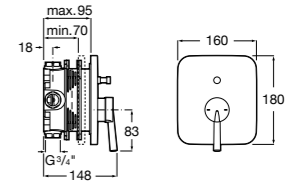

Pals ©

5A0B6DC00 Встраиваемый смеситель для ванны-душа с переключателем потока. Установка с RocaBox Арт. 525869403.