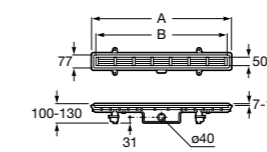

Malta

Керамический душевой поддон.

	A	B	C	D
373516000	1200	800	65	180
373517000	1000	800	65	180
373505000	1200	750	65	175
373506000	1000	750	65	170
37450C000	1200	700	65	175
37450D000	1000	700	65	170
37450E000	900	700	65	170
373513000	1200	700	80	175
373512000	1000	700	80	170
373519000	900	700	80	170

Malta

Угловой керамический душевой поддон.

	A	B	Rad
37450A000	1000	1000	504
37450B000	900	900	504

Italia

Прямоугольный керамический душевой поддон.

	A	B	C	D
3740HP000	1200	800	80	170
3740HS000	1000	800	80	170
3740HG000	1400	700	80	170
3740HR000	1200	700	80	170
3740HT000	1000	700	80	170
3740HU000	900	720	80	170

Italia

Угловой керамический душевой поддон.

	A	B	C	D	Rad
3740HL000	900	900	80	625	550
3740HM000	800	800	80	525	550

Сливы для керамических душевых поддонов

Сливы ультраплоские

27L026000	высота: 60 мм
27L018000	высота: 80 мм

Сливы

506404400	Слив Ø 90 для душевых поддонов.
P0005900R	Слив Ø 65 для душевых поддонов.
506404500	Слив Ø 52 для душевых поддонов.

Italia

Квадратный керамический душевой поддон.

	A	B
3740NH000	900	900
3740NJ000	800	800
3740NK000	700	700

Сливные системы In-Drain

In-Drain Channel

IN-DRAIN CHANNEL - Сливной комплект с прокладкой из геотекстиля.

	A	B
276091000	950 x 50	990
276153000	850 x 50	890
276090000	750 x 50	790
276089000	650 x 50	690

In-Drain X3

IN-DRAIN X3 - Сливной комплект с прокладкой из геотекстиля. Реверсивная керамическая панель (не входит в комплект).

	A	B
276131000	950 x 50	990
276130000	850 x 50	890
276129000	750 x 50	790
276128000	650 x 50	690

Plate X1

PLATE X1 - Крышка сливного отверстия, совместима с In-Drain Channel.

	A	B
276095000	950 x 50	990
276155000	850 x 50	890
276094000	750 x 50	790
276093000	650 x 50	690

Plate X2

PLATE X2 - Крышка с решёткой для сливного отверстия, совместима с In-Drain Channel.