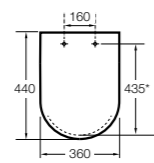

Hall

80162B..4 Сиденье и крышка с креплениями из нержавеющей стали для унитаза.
80162C..4 Сиденье и крышка с механизмом «мягкое закрытие» для унитаза.