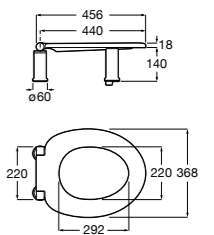

Сиденье на ножках

Access Comfort

801B60001 Детские сиденья для унитаза и сиденье на ножках.

Сиденья и крышки для унитазов, снятых с производства

America

801492..4 Сиденье и крышка с механизмом «мягкое закрытие» для унитаза.
801492M14 Сиденье и крышка с механизмом «мягкое закрытие» для унитаза.
801490..4 Сиденье и крышка для унитаза.
801490M14 Сиденье и крышка для унитаза.