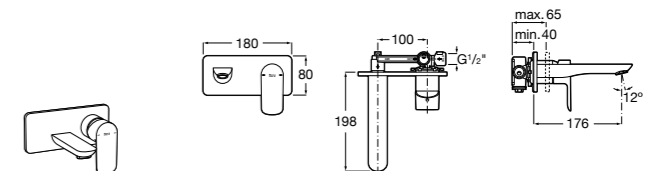

Cala ©

5A356EC00 Встраиваемый смеситель для раковины.

525220603 Универсальный монтажный блок для встраиваемого смесителя для раковины.