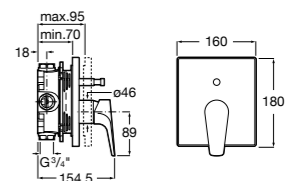

Atlas

5A0B90C00 Встраиваемый смеситель для ванны-душа с переключателем потока. Установка с RocaBox Арт. 525869403.