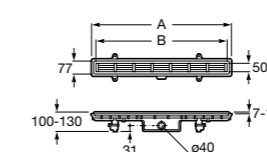

Plate X2

PLATE X2 - Крышка с решёткой для сливного отверстия, совместима с In-Drain Channel.

	A	B
276098000	950 x 50	990
276154000	850 x 50	890
276097000	750 x 50	790
276096000	650 x 50	690