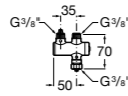

Смесители для раковин / термостаты Micro-T

Avant

5A0279C00 Термостат Micro-T для смесителя (холодная вода + предварительно смешанная).