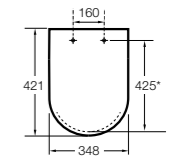

The Gap Comfort

801472..4 Сиденье и крышка с механизмом «мягкое закрытие» для унитаза.
801470..4 Сиденье и крышка для унитаза.