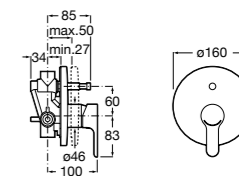

Alfa

- 5A0A25C00** Встраиваемый смеситель для ванны-душа с переключателем потока.

Victoria

- 5A0625C00** Встраиваемый смеситель для ванны-душа с переключателем потока.

Смесители для ванны и душа / монтаж на бортик