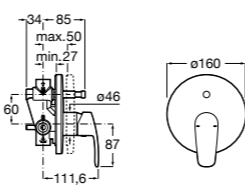

Monodin-N

1. **5A0698C00** Встраиваемый смеситель для ванны-душа с переключателем потока.