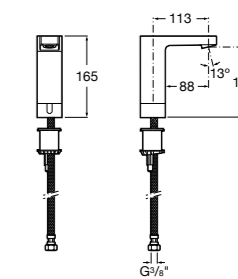

L90-E

1. **5A5601C00** Электронный кран для раковины для подвода одной воды. Ограничитель потока воды 5,7 л/мин, гибкая подводка. Питание от четырех щелочных батареек 1,5V LRG (AA). Батарейки не включены в комплект.
2. **5A5701C00** Электронный кран для раковины для подвода одной воды. Ограничитель потока воды 5,7 л/мин, гибкая подводка. Питание от сети 230 V. Источник питания включен в комплект.