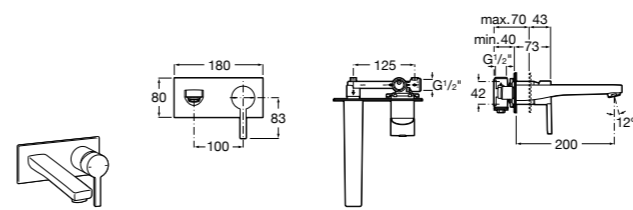

Monodin ©

Naia

5A3596C00 Встраиваемый смеситель для раковины. Для установки вместе с арт. 525220603.

5A3596..0 Встраиваемый смеситель для раковины. Покрытие Everlux. Для установки вместе с арт. 5252206...

525220603 Универсальный монтажный блок для встраиваемого смесителя для раковины.

5252206.. Универсальный монтажный блок для встраиваемого смесителя для раковины. Покрытие Everlux.