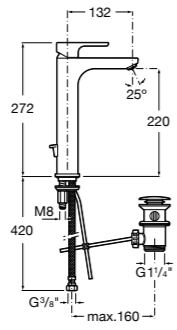

5A3C09C00 Смеситель для раковины с высоким изливом, донным клапаном и гибкой подводкой. Cold start.

5A3H09C00 Смеситель для раковины с высоким изливом, гладкий корпус, с гибкой подводкой.

5A384BC00 Смеситель для раковины с высоким поворотным изливом, донным клапаном click-clack и гибкой подводкой.