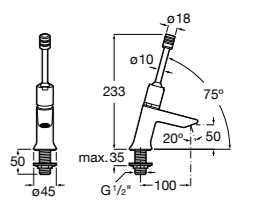

Instant Care

1. **5A4377C00** Кран для раковины с аэратором. Подвод одной воды.