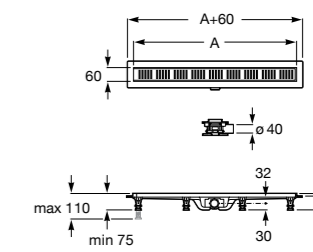

Malta

Керамический душевой поддон.

	A	B	C	D
373516000	1200	800	65	180
373517000	1000	800	65	180
373505000	1200	750	65	175
373506000	1000	750	65	170
37450C000	1200	700	65	175
37450D000	1000	700	65	170
37450E000	900	700	65	170
373513000	1200	700	80	175
373512000	1000	700	80	170
373519000	900	700	80	170

Malta

Угловой керамический душевой поддон.

	A	B	Rad
37450A000	1000	1000	504
37450B000	900	900	504

Italia

Прямоугольный керамический душевой поддон.

	A	B	C	D
3740HP000	1200	800	80	170
3740HS000	1000	800	80	170
3740HG000	1400	700	80	170
3740HR000	1200	700	80	170
3740HT000	1000	700	80	170
3740HU000	900	720	80	170

Italia

Угловой керамический душевой поддон.

	A	B	C	D	Rad
3740HL000	900	900	80	625	550
3740HM000	800	800	80	525	550

Сливы для керамических душевых поддонов

Сливы ультраплоские

27L026000	высота: 60 мм
27L018000	высота: 80 мм

Сливы

506404400	Слив Ø 90 для душевых поддонов.
P0005900R	Слив Ø 65 для душевых поддонов.
506404500	Слив Ø 52 для душевых поддонов.

Italia

Квадратный керамический душевой поддон.

	A	B
3740NH000	900	900
3740NJ000	800	800
3740NK000	700	700

Сливные системы In-Drain

In-Drain Channel

IN-DRAIN CHANNEL - Сливной комплект с прокладкой из геотекстиля.

	A	B
276091000	950 x 50	990
276153000	850 x 50	890
276090000	750 x 50	790
276089000	650 x 50	690

In-Drain X3

IN-DRAIN X3 - Сливной комплект с прокладкой из геотекстиля. Реверсивная керамическая панель (не входит в комплект).

	A	B
276131000	950 x 50	990
276130000	850 x 50	890
276129000	750 x 50	790
276128000	650 x 50	690

Plate X1

PLATE X1 - Крышка сливного отверстия, совместима с In-Drain Channel.

	A	B
276095000	950 x 50	990
276155000	850 x 50	890
276094000	750 x 50	790
276093000	650 x 50	690

Plate X2

PLATE X2 - Крышка с решёткой для сливного отверстия, совместима с In-Drain Channel.