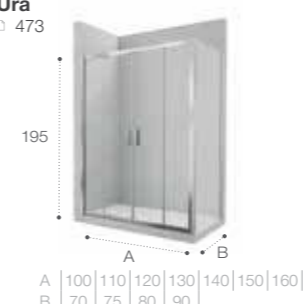

L4-E+LF-C Ura
□ 473

L3-E+LF-C Easy
□ 449

L2+LF Aerea
□ 449

L2+LF-F Fusion-N
□ 450

Душевые ограждения ОБЗОР ПРОДУКЦИИ

<p>L2-E+LF-C Easy □ 450</p>  <p>A 97-200 B 20-100 </p>	<p>L2-E + LF Naray □ 474</p>  <p>A 100 110 120 130 140 150 160 170 180 B 70 80 90 90 </p>	<p>L2-E+LF-C Ura □ 474</p>  <p>A 100 110 120 130 140 150 160 B 70 75 80 90 </p>	<p>L2-E+LF Victoria □ 474</p>  <p>A 100 110 120 130 140 150 160 B 70 75 80 90 </p>
--	---	---	--