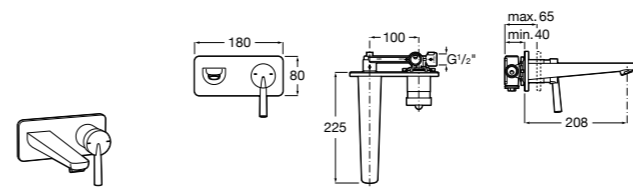

Malva ©

5A3L3BC00 Встраиваемый смеситель для раковины.

525220603 Универсальный монтажный блок для встраиваемого смесителя для раковины.

Pals ©

5A356DC00 Встраиваемый смеситель для раковины.

525220603 Универсальный монтажный блок для встраиваемого смесителя для раковины.