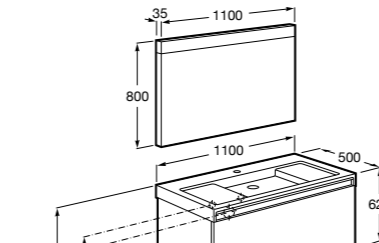

Мебельные модули для одной раковины 1100 мм

Stratum

851068XXX UNIK - Комплект мебели и раковины. Встроенные динамики Bluetooth®, внутреннее освещение (фиксированное или активируемое при открытии ящика). Встроенная розетка. Компактный сифон. Ножки и смеситель не входят в комплект.

851072XXX PASC - Комплект мебели, раковины и зеркала Prisma Comfort с подсветкой и системой антизапотевания, активируемой датчиками движения. Встроенные динамики Bluetooth®, внутреннее освещение (фиксированное или активируемое при открытии ящика). Встроенная розетка. Компактный сифон. Ножки и смеситель не входят в комплект.

816811336 Комплект из 2-х ножек.

Размеры в мм