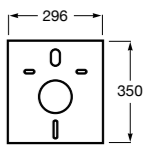

Silent in wall

890063000 SILENT IN WALL - звукоизоляционная прокладка для подвесного унитаза или подвесного биде. Предназначена для поглощения звука во время смыва.