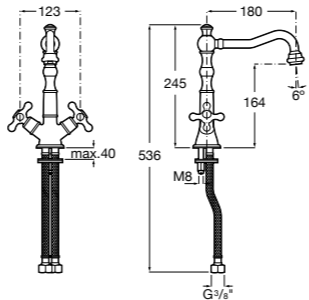

Смесители для раковин / монтаж на бортик / высокий излив / двухвентильные

5A346EC00 Смеситель для раковины с высоким изливом, гладкий корпус, с гибкой подводкой. Cold start.

5A3043C00 Смеситель для раковины с высоким поворотным изливом, донным клапаном и гибкой подводкой.

5A3C09C00 Смеситель для раковины с высоким изливом, донным клапаном и гибкой подводкой. Cold start.

5A3H09C00 Смеситель для раковины с высоким изливом, гладкий корпус, с гибкой подводкой.

5A384BC00 Смеситель для раковины с высоким поворотным изливом, донным клапаном click-clack и гибкой подводкой.

Смесители для раковин / встраиваемые / однорычажные

5A4009C00 Смеситель со средней высотой излива, гибкой подводкой. Cold start.

5A353AC00 Встраиваемый смеситель для раковины. Для установки вместе с арт. 525220603.

5A353A..0 Встраиваемый смеситель для раковины. Покрытие Everlux. Для установки вместе с арт. 5252206...

525220603 Универсальный монтажный блок для встраиваемого смесителя для раковины.

5252206.. Универсальный монтажный блок для встраиваемого смесителя для раковины. Покрытие Everlux.

5A3L20C00 Встраиваемый смеситель для раковины. Для установки вместе с арт. 525220603.

525220603 Универсальный монтажный блок для встраиваемого смесителя для раковины.

5A3590C00 Встраиваемый смеситель для раковины. Для установки вместе с арт. 525220603.

525220603 Универсальный монтажный блок для встраиваемого смесителя для раковины.

5A3L3BC00 Встраиваемый смеситель для раковины.

525220603 Универсальный монтажный блок для встраиваемого смесителя для раковины.

5A356DC00 Встраиваемый смеситель для раковины.

525220603 Универсальный монтажный блок для встраиваемого смесителя для раковины.