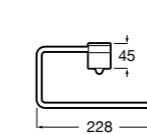

Rubik
816847001 Полотенцедержатель в форме кольца. Хром. Крепление на болты или клей.
816847024 Полотенцедержатель в форме кольца. Черный. Крепление на болты или клей. ®