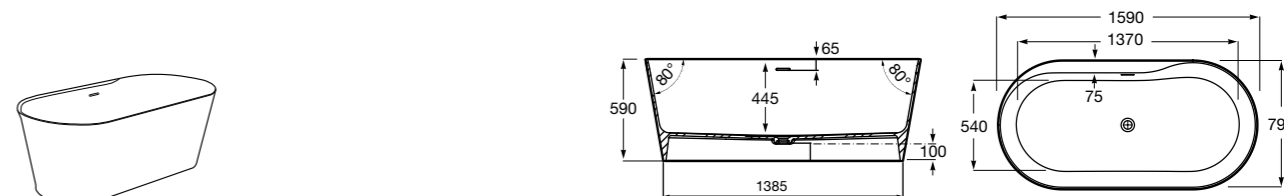

Raina

248466000 Свободнстоящая ванна STONEX®, объем 318 л. Интегрированный слив-перелив, донный клапан с системой click-clack.