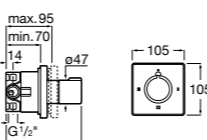

Aqualine Soft 3 положения

1. **5A1B4AC00** SOFT - Встраиваемый переключатель (3 положения) для ванны или душа. Установка с Арт. 525166803.
   525166903 Скрытый монтажный блок для дивертора на 3 выхода 1/2".