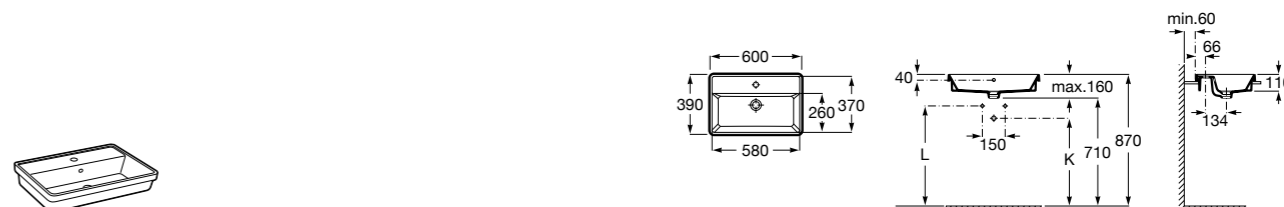

**The Gap Square**

3270YA000 Раковина керамическая врезная. Смеситель не входит в комплект.

**The Gap Square**

3270Y8000 Раковина керамическая врезная. Смеситель не входит в комплект.

Размеры в мм

**Meridian**