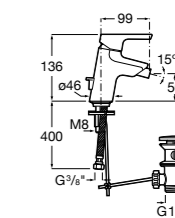

Malva

5A613BC00 Смеситель для биде с регулятором направления потока, цепочкой и гибкой подводкой.

Monodin-N

5A6098C00 Смеситель для биде с регулятором направления потока, донным клапаном и гибкой подводкой.