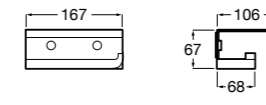

**Classica**

816811001 Держатель для туалетной бумаги с крышкой.

Размеры в мм

**Record**

817665001 Держатель для туалетной бумаги с крышкой.

**Hotel's**

816383001 Держатель для туалетной бумаги без крышки.

Аксессуары / держатели для туалетной бумаги без крышки и резервные