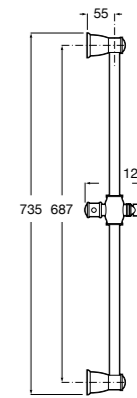

Мыльница

5B5150TP0 Прозрачная мыльница для душа.

5B5150C00 Хромированная мыльница для душа.

Аксессуары для душа / шланги

Neo-Flex

5B2016C00	Пластиковый гибкий душевой шланг 2 м. Сатин. Система против закручивания шланга Antitwist.
5B2116C00	Пластиковый гибкий душевой шланг 1,75 м. Сатин. Система против закручивания шланга Antitwist.
5B2216C00	Пластиковый гибкий душевой шланг 1,50 м. Сатин. Система против закручивания шланга Antitwist.