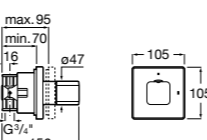

- 5A184AC00** ROUND - Встраиваемый переключатель (3 положения) для ванны или душа. Установка с Арт. 525166803.
525166903 Скрытый монтажный блок для дивертора на 3 выхода 1/2".

Aqualine Square

- 5A094AC00** SQUARE - Встраиваемый запорный клапан. Установка с Арт. 525166703.
525166703 Скрытый монтажный блок для запорного клапана на 1 выход 3/4".