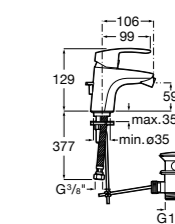

Malva

5A613BC00 Смеситель для биде с регулятором направления потока, цепочкой и гибкой подводкой.

Monodin-N

5A6098C00 Смеситель для биде с регулятором направления потока, донным клапаном и гибкой подводкой.