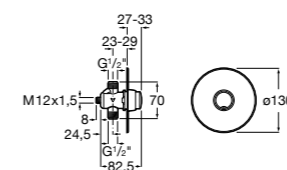

Avant

5A9079C00 Встраиваемый смывной кран для писсуара.