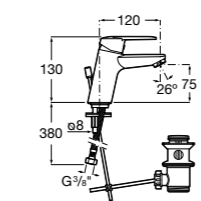

Victoria

1. **5A3J25C0M** Смеситель для раковины, с донным клапаном и гибкой подводкой.