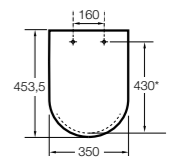

Debba Square ©

8019D200B SQUARE - Сиденье и крышка с механизмом «мягкое закрытие» для унитаза. Материал SUPRALIT®.
8019D000B SQUARE - Сиденье и крышка с креплениями из нержавеющей стали для унитаза. Материал SUPRALIT®.

Inspira Square

801532..B SQUARE - Сиденье и крышка с механизмом «мягкое закрытие» для унитаза. Материал SUPRALIT®.

Debba Round ©

801B2200B Сиденье и крышка с механизмом «мягкое закрытие» для унитаза. Материал SUPRALIT®.
801B2000B Сиденье и крышка с креплениями из нержавеющей стали для унитаза. Материал SUPRALIT®.

Inspira Round

801522..B ROUND - Сиденье и крышка с механизмом «мягкое закрытие» для унитаза. Материал SUPRALIT®.

Hall

801620..4 Сиденье и крышка с креплениями из нержавеющей стали для укороченного унитаза.
801622..4 Сиденье и крышка с механизмом «мягкое закрытие».

Inspira Round compacto

80152C..B ROUND - Сиденье и крышка с механизмом «мягкое закрытие» для унитаза-компакт. Материал SUPRALIT®.

Hall

80162B..4 Сиденье и крышка с креплениями из нержавеющей стали для унитаза.
80162C..4 Сиденье и крышка с механизмом «мягкое закрытие» для унитаза.

Meridian-N ©

8012A2..B Сиденье и крышка с механизмом «мягкое закрытие» для унитаза.
8012A0..B Сиденье и крышка с креплениями из нержавеющей стали для унитаза.

Happening infantil

801116..4 Сиденье и крышка с механизмом «мягкое закрытие» для унитаза.

Meridian-N Compacto ©

8012AC..B Сиденье и крышка с креплениями из нержавеющей стали и механизмом «мягкое закрытие» для укороченного унитаза.
8012AB..B Сиденье и крышка с креплениями из нержавеющей стали для укороченного унитаза.

Meridian-N Comfort ©