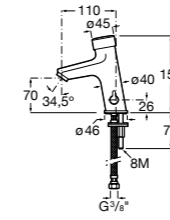

Fluent

1. **5A3A24C00** Смеситель для раковины с аэратором и гибкой подводкой. Ограничитель расхода 5 л/мин.