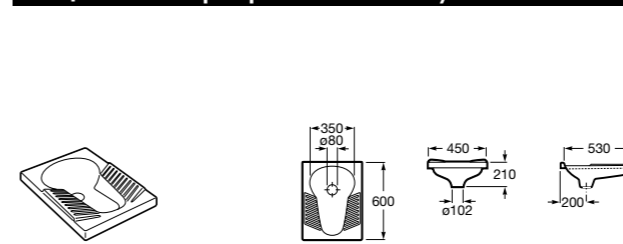

Общественные пространства / чаша Генуя

Oriental

345090001 Чаша Генуя.