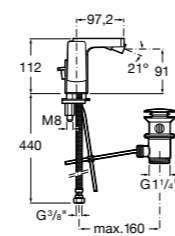

L90

5A6301C00 Смеситель для биде с рычагом сбоку, регулятором направления потока, донным клапаном и гибкой подводкой. Cold start.