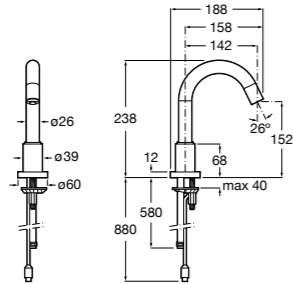

Смесители для раковины / монтируемые на край раковины / порционно-нажимные

Loft-E

1. **5A4243C00** Электронный кран для раковины с высоким изливом для подвода одной воды. Сенсор приближения. Питание от четырех щелочных батареек 1,5V LRG (AA). Батарейки не включены в комплект.
2. **5A4343C00** Электронный кран для раковины с высоким изливом для подвода одной воды. Сенсор приближения. Питание от сети 230 V. Источник питания включен в комплект.