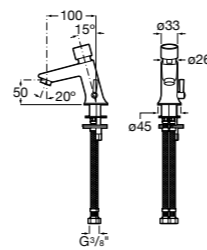

Instant

1. **5A3377C00** Смеситель для раковины с аэратором и гибкой подводкой. Ограничитель расхода 2 л/мин. Автоматическое закрытие через 15 секунд.