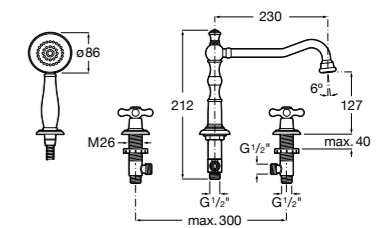

Loft

5A0943C00 Монтируемый на край ванны смеситель с высоким изливом для ванны и душа с переключателем, душевой лейкой и гибким душевым шлангом 1,75 м.