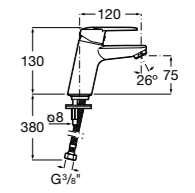

**Victoria**

- 5A3H25C0M** Смеситель для раковины, гладкий корпус, с гибкой подводкой.

**Brava**

- 5A4230C00** Кран для раковины (синий указатель).
5A4330C00 Кран для раковины (красный указатель).

**Alfa**