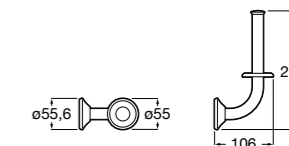

Hotel's Classic

815436001 Резервный держатель для туалетной бумаги.