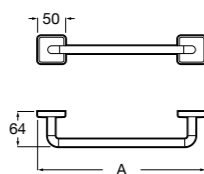

Twin
Полотенцедержатель. Крепление на болты или клей.

	A
816710001	600
816709001	400

Superinox
817310002 Полотенцедержатель настенный.

Victoria
Полотенцедержатель. Крепление на болты или клей.

	A
816656001	600
816655001	500
816654001	400
816653001	300