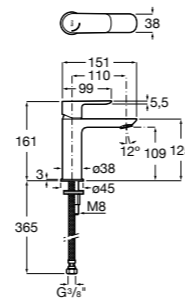

Malva

1. **5A323BC0M** Смеситель для раковины, гладкий корпус, с гибкой подводкой.
   5A323BC00 Смеситель для раковины, гладкий корпус, с гибкой подводкой. Cold start.