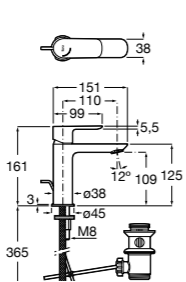

Cala

1. **5A336EC00** Смеситель для раковины, гладкий корпус, Mezzo, с гибкой подводкой. Cold start.

Cala

1. **5A306EC00** Смеситель для раковины с донным клапаном и гибкой подводкой. Cold start.