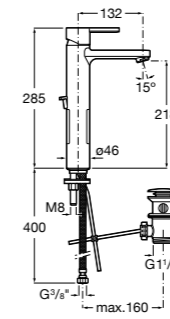

Naia

5A3496C00 Смеситель для раковины с высоким изливом, с донным клапаном и гибкой подводкой. Cold start.