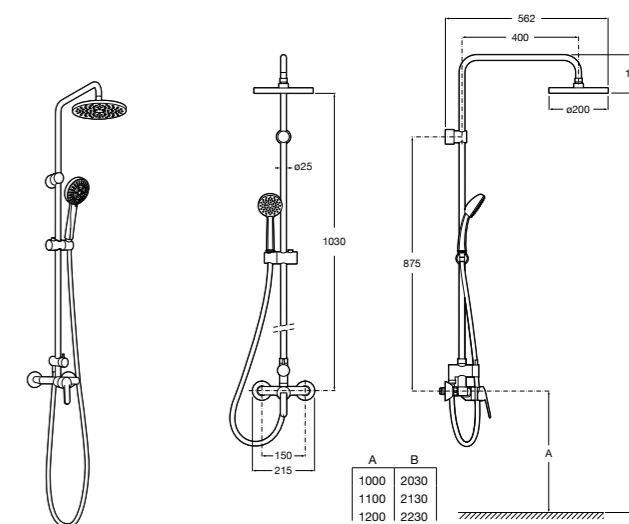

Victoria Basic

5A9725C00 Душевая стойка без смесителя. Включает: верхний душ диаметром 200 мм, ручной душ диаметром 100 мм с 1 режимом потока, гибкий металлический шланг 1,5 м.