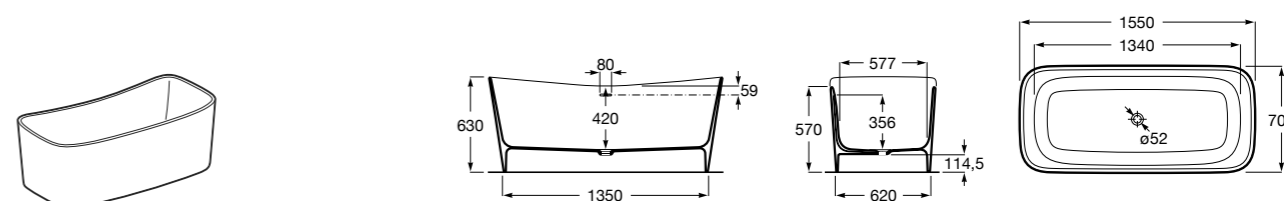

Maui Square ©

248502000 Прямоугольная ванна STONEX®, интегрированный слив-перелив, донный клапан с системой click-clack.