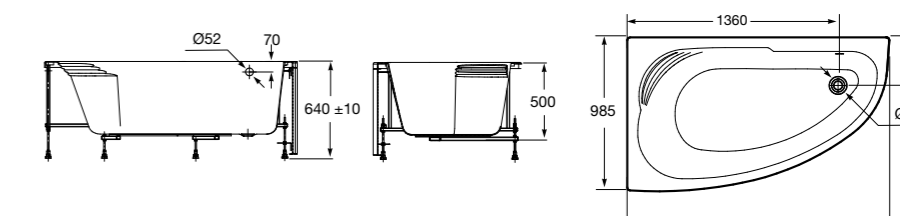

**Merida**

Акриловая ванна асимметричная, глубина 48 см. Монтажный комплект заказывается отдельно.

		A	B	Объем, л
248644000	Левая	1360	985	310
248645000	Правая	1360	985	310

24F187000	Монтажный комплект (каркас, комплект креплений к стене, система слив-перелив полуавтомат).		
259135000	Фронтальная панель левая.		