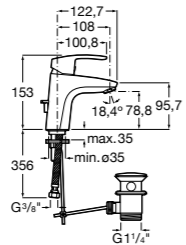

Cala

1. **5A326EC00** Смеситель для раковины, гладкий корпус, с гибкой подводкой. Cold start.