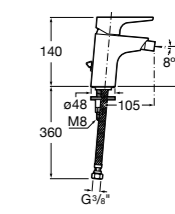

Malva

5A613BC00 Смеситель для биде с регулятором направления потока, цепочкой и гибкой подводкой.

Monodin-N

5A6098C00 Смеситель для биде с регулятором направления потока, донным клапаном и гибкой подводкой.