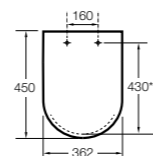

Hall

80162B..4 Сиденье и крышка с креплениями из нержавеющей стали для унитаза.
80162C..4 Сиденье и крышка с механизмом «мягкое закрытие» для унитаза.

Meridian-N ©

8012A2..B Сиденье и крышка с механизмом «мягкое закрытие» для унитаза.
8012A0..B Сиденье и крышка с креплениями из нержавеющей стали для унитаза.