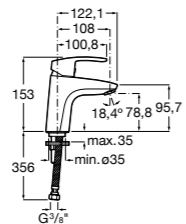

Monodin-N

1. **5A3A98C0M** Смеситель для раковины с донным клапаном и гибкой подводкой.
   5A3098C00 Смеситель для раковины с донным клапаном и гибкой подводкой. Cold start.