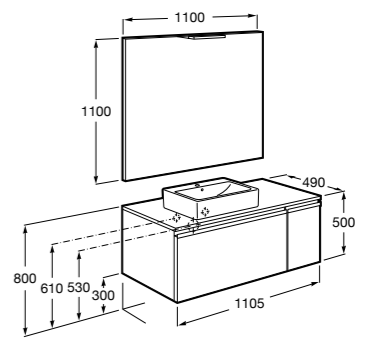

Heima раковина слева

851006XXX Мебельный модуль для раковины с рабочей поверхностью. Раковина и смеситель не входят в комплект. Модуль дополнительно обработан защитой от влаги.

851044XXX PASC - Комплект мебели, раковины и зеркала с подсветкой LED Smartlight. Компактный сифон. Раковина, ножки и смеситель не входят в комплект. Модуль дополнительно обработан защитой от влаги.

856925331 Комплект из 2-х ножек.

Размеры в мм