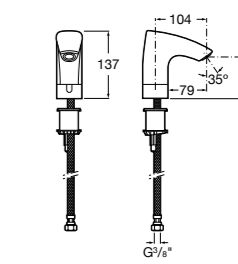

M3-E

1. **5A5602C00** Электронный кран для раковины для подвода одной воды. Ограничитель потока воды 5,7 л/мин, гибкая подводка. Питание от четырех щелочных батареек 1,5V LRG (AA). Батарейки не включены в комплект.
2. **5A5702C00** Электронный кран для раковины для подвода одной воды. Гибкая подводка. Питание от сети 230 V. Источник питания включен в комплект.