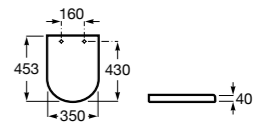

Meridian-N Comfort ©

8012AC..B Сиденье и крышка с креплениями из нержавеющей стали и механизмом «мягкое закрытие» для укороченного унитаза.
8012AB..B Сиденье и крышка с креплениями из нержавеющей стали для укороченного унитаза. Материал SUPRALIT®.

The Gap Round compacto

801D22..1 Сиденье и крышка с механизмом «мягкое закрытие» для унитаза.
801D20..1 Сиденье и крышка для унитаза.