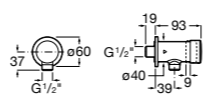

Fluent

5A9B24C00 Наружный смывной кран для писсуара.