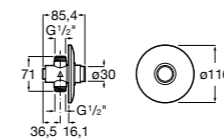

Смывные краны для писсуаров / встраиваемые / порционно-нажимные

Instant

5A9077C00 Встраиваемый смывной кран для писсуара.