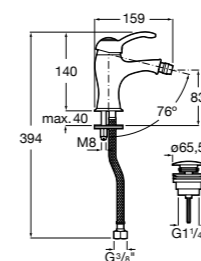

Lanta

5A6111C00 Смеситель для биде с регулятором направления потока, цепочкой и гибкой подводкой.

Atlas

5A6090C00 Смеситель для биде с регулятором направления потока, донным клапаном и гибкой подводкой.

Atlas

5A6190C00 Смеситель для биде с регулятором направления потока, цепочкой и гибкой подводкой.

Malva

5A603BC00 Смеситель для биде с регулятором направления потока, донным клапаном и гибкой подводкой.

Malva

5A613BC00 Смеситель для биде с регулятором направления потока, цепочкой и гибкой подводкой.

Monodin-N

5A6098C00 Смеситель для биде с регулятором направления потока, донным клапаном и гибкой подводкой.