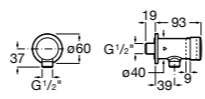

Fluent

5A9D24C00 Наружный смывной кран для писсуара. Есо.