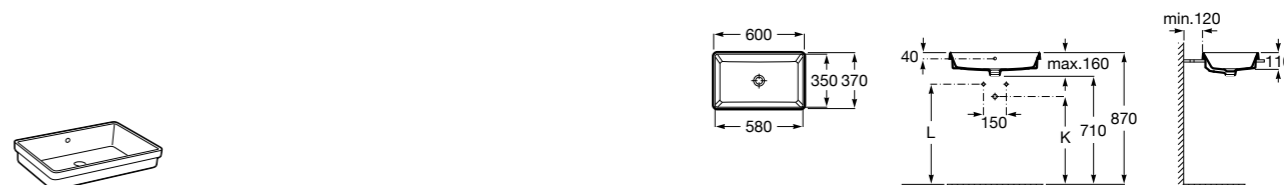

**The Gap Square**

3270YA000 Раковина керамическая врезная. Смеситель не входит в комплект.

**The Gap Square**

3270Y8000 Раковина керамическая врезная. Смеситель не входит в комплект.

Размеры в мм

**Meridian**