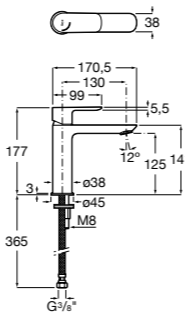

Malva

1. **5A323BC0M** Смеситель для раковины, гладкий корпус, с гибкой подводкой.
   5A323BC00 Смеситель для раковины, гладкий корпус, с гибкой подводкой. Cold start.

Cala

1. **5A326EC00** Смеситель для раковины, гладкий корпус, с гибкой подводкой. Cold start.

Monodin-N

1. **5A3A98C0M** Смеситель для раковины с донным клапаном и гибкой подводкой.
   5A3098C00 Смеситель для раковины с донным клапаном и гибкой подводкой. Cold start.

Monodin-N

1. **5A3B98C0M** Смеситель для раковины, гладкий корпус, с гибкой подводкой.
   5A3298C00 Смеситель для раковины, гладкий корпус, с гибкой подводкой. Cold start.

Cala

1. **5A336EC00** Смеситель для раковины, гладкий корпус, Mezzo, с гибкой подводкой. Cold start.

Cala

1. **5A306EC00** Смеситель для раковины с донным клапаном и гибкой подводкой. Cold start.

L20

1. **5A3A09C0M** Смеситель для раковины с донным клапаном и гибкой подводкой.
   5A3I09C00 Смеситель для раковины с донным клапаном и гибкой подводкой. Cold start.

L20

1. **5A3B98C0M** Смеситель для раковины, гладкий корпус, с гибкой подводкой.
   5A3K09C00 Смеситель для раковины, гладкий корпус, с гибкой подводкой. Cold start.

L20

1. **5A3B09C00** Смеситель для раковины, гладкий корпус, Mezzo, с гибкой подводкой. Cold start.
   5A3F09C00 Смеситель для раковины, Mezzo, с донным клапаном и гибкой подводкой.

Victoria

1. **5A3H25C0M** Смеситель для раковины, гладкий корпус, с гибкой подводкой.

Brava

1. **5A4230C00** Кран для раковины (синий указатель).
   5A4330C00 Кран для раковины (красный указатель).

Alfa

1. **5A3P25C00** Смеситель для раковины с донным клапаном и гибкой подводкой. Cold start.

Alfa

1. **5A3L25C00** Смеситель для раковины, гладкий корпус, с гибкой подводкой. Cold start.

Victoria

1. **5A3J25C0M** Смеситель для раковины, с донным клапаном и гибкой подводкой.

Смесители для раковин / монтаж на бортик / двухвентильные