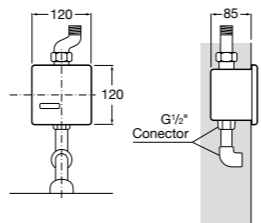

Instant Foot

505127800 Педальный кран. Установка на полу. Подвод одной воды.

Fluent

5A9B24C00 Наружный смывной кран для писсуара.

Fluent

5A9D24C00 Наружный смывной кран для писсуара. Есо.

Смесители для раковин / термостаты Micro-T

Avant

5A0279C00 Термостат Micro-T для смесителя (холодная вода + предварительно смешанная).

Sprint

5A9124C00 Наружный смывной кран для писсуара.

5A9317C00 Внешняя трубка для писсуара.

Avant

5A0179C00 Термостат Micro-T для смесителя с одним подводом воды.

Avant

5A9279C00 Наружный смывной кран для писсуара.

5A9317C00 Внешняя трубка для писсуара.

Avant

505326203 Установочный комплект для Micro-T. Гибкий шланг и подсоединения.

Смывные краны для писсуаров / встраиваемые / электронные

Sentronic-S

5A8102C00 Электронный смывной кран для писсуара. Наружная панель. Хром.

5A8102CM0 Электронный смывной кран для писсуара. Наружная панель. Матовый.

5A8102B00 Электронный смывной кран для писсуара. Наружная панель. Белый.

525165203 Питание от четырех щелочных батареек 1,5 В. Батарейки не включены в комплект. Встраиваемый блок.

525165303 Питание от сети 230 V. Встраиваемый блок.

Смывные краны для писсуаров / монтируемые на стену / порционно-нажимные

Instant

5A9277C00 Наружный смывной кран для писсуара.

5A9317C00 Внешняя трубка для писсуара.

Смывные краны для писсуаров / встраиваемые / порционно-нажимные

Instant

5A9077C00 Встраиваемый смывной кран для писсуара.

Fluent

5A9C24C00 Встраиваемый смывной кран для писсуара.

Avant

5A9079C00 Встраиваемый смывной кран для писсуара.

Смывные краны для писсуаров / настенные краны

Sentronic-V

5A9A79C00 Электронный смывной клапан для писсуара. Питание от одной щелочной батареи 9 V.