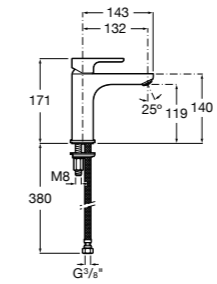

L20

1. **5A3B09C00** Смеситель для раковины, гладкий корпус, Mezzo, с гибкой подводкой. Cold start.
   5A3F09C00 Смеситель для раковины, Mezzo, с донным клапаном и гибкой подводкой.

Victoria

1. **5A3H25C0M** Смеситель для раковины, гладкий корпус, с гибкой подводкой.