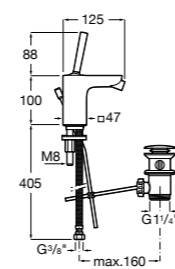

Pais ®

5A606DC00 Смеситель для биде с ручкой-джойстиком, регулятором направления потока, донным клапаном и гибкой подводкой.