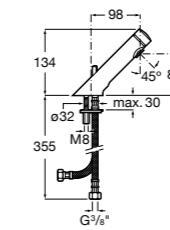

Avant

1. **5A3179C00** Смеситель для раковины, с аэратором и гибкой подводкой. Боковая ручка для регулировки температуры воды.