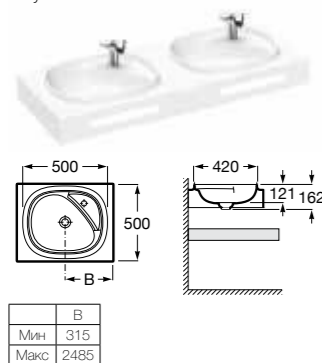

Полотенцедержатель - опционально
 Для раковин с передним бортиком 125 мм

Дополнительная полочка
 Доступна шириной 385 мм и высотой 50 мм

Модели чаш

Modo Round

Modo Soft

Modo Square

Beyond

Комбинируемость чаш по высоте столешницы