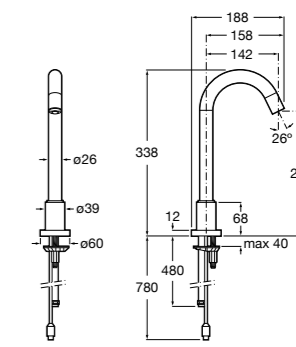

Loft-E

1. **5A3143C00** Электронный смеситель для раковины с высоким изливом для подвода одной воды. Ограничитель потока воды 5,7 л/мин. Сенсор приближения. Питание от четырех щелочных батареек 1,5V LRG (AA). Батарейки не включены в комплект.
2. **5A3943C00** Электронный смеситель для раковины с высоким изливом для подвода одной воды. Ограничитель потока воды 5,7 л/мин. Сенсор приближения. Питание от сети 230 V. Источник питания включен в комплект.