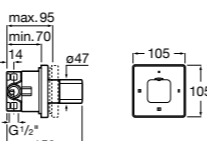

Aqualine Square 3 положения

1. **5A194AC00** SQUARE - Встраиваемый переключатель (3 положения) для ванны или душа. Установка с Арт. 525166803.
   525166903 Скрытый монтажный блок для дивертора на 3 выхода 1/2".