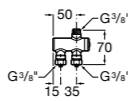

Avant

5A0179C00 Термостат Micro-T для смесителя с одним подводом воды.