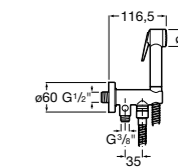

Be Fresh

5B9261C00	Комплект гигиенического душа. Включает: душевую лейку, настенный держатель с предохранительным клапаном и металлический гибкий шланг. Дополнительный выход воды.