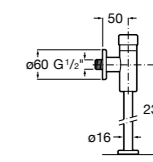

Aqualine Confort

5A9177C00 Нажимной смывной кран для писсуара

Смывные краны для унитазов / настенные краны

Gem

526900610 Смывной кран для унитаза. Изогнутая сливная труба 1".

Aqualine Plus

5A9577C00 Смывной кран 3/4" для унитаза. Механизм двойного слива 6/3 литра.