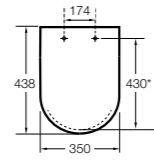

Debba Square ©

8019D200B SQUARE - Сиденье и крышка с механизмом «мягкое закрытие» для унитаза. Материал SUPRALIT®.
8019D000B SQUARE - Сиденье и крышка с креплениями из нержавеющей стали для унитаза. Материал SUPRALIT®.

Inspira Square

801532..B SQUARE - Сиденье и крышка с механизмом «мягкое закрытие» для унитаза. Материал SUPRALIT®.

Debba Round ©

801B2200B Сиденье и крышка с механизмом «мягкое закрытие» для унитаза. Материал SUPRALIT®.
801B2000B Сиденье и крышка с креплениями из нержавеющей стали для унитаза. Материал SUPRALIT®.

Inspira Round

801522..B ROUND - Сиденье и крышка с механизмом «мягкое закрытие» для унитаза. Материал SUPRALIT®.

Hall

801620..4 Сиденье и крышка с креплениями из нержавеющей стали для укороченного унитаза.
801622..4 Сиденье и крышка с механизмом «мягкое закрытие».

Inspira Round compacto

80152C..B ROUND - Сиденье и крышка с механизмом «мягкое закрытие» для унитаза-компакт. Материал SUPRALIT®.

Hall

80162B..4 Сиденье и крышка с креплениями из нержавеющей стали для унитаза.
80162C..4 Сиденье и крышка с механизмом «мягкое закрытие» для унитаза.

Meridian-N ©

8012A2..B Сиденье и крышка с механизмом «мягкое закрытие» для унитаза.
8012A0..B Сиденье и крышка с креплениями из нержавеющей стали для унитаза.

Happening infantil

801116..4 Сиденье и крышка с механизмом «мягкое закрытие» для унитаза.

Meridian-N Compacto ©

8012AC..B Сиденье и крышка с креплениями из нержавеющей стали и механизмом «мягкое закрытие» для укороченного унитаза.
8012AB..B Сиденье и крышка с креплениями из нержавеющей стали для укороченного унитаза.

Meridian-N Comfort ©