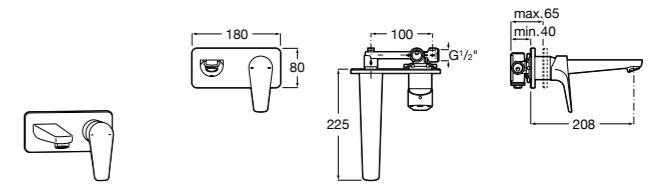

Atlas

5A3590C00 Встраиваемый смеситель для раковины. Для установки вместе с арт. 525220603.

525220603 Универсальный монтажный блок для встраиваемого смесителя для раковины.