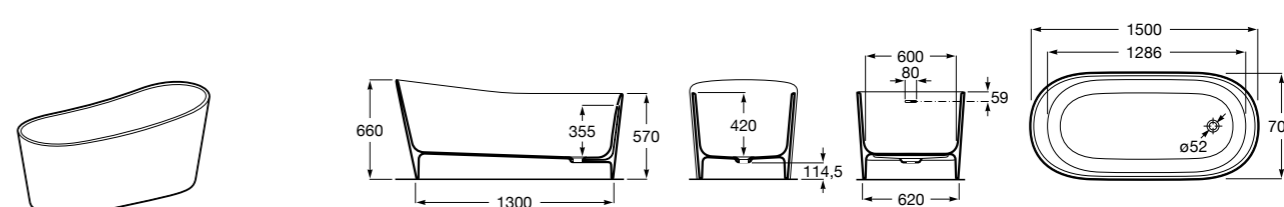

Maui Round ©

248499000 Овальная ванна STONEX®, интегрированный слив-перелив, донный клапан с системой click-clack.