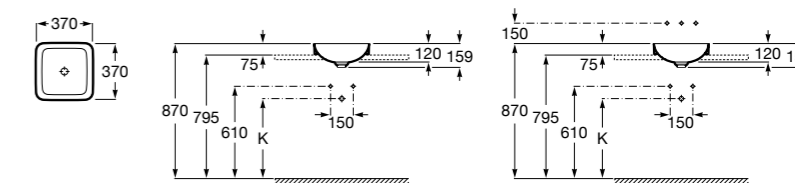

The Gap Round ©

3270Y3000 Раковина керамическая врезная. Смеситель не входит в комплект.