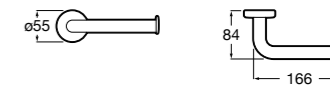

Hotel's

816725001 Резервный держатель для туалетной бумаги.