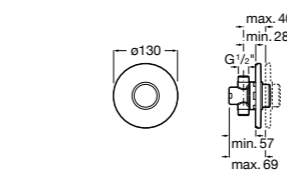

Fluent

5A9C24C00 Встраиваемый смывной кран для писсуара.