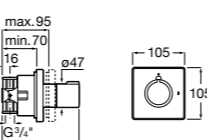

Aqualine Soft

1. **5A0A4AC00** SOFT - Встраиваемый запорный клапан. Установка с Арт. 525166703.
   525166703 Скрытый монтажный блок для запорного клапана на 1 выход 3/4".