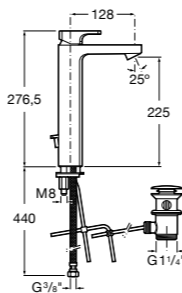

L90

5A3G01C00 Смеситель для раковины с высоким изливом, донным клапаном и гибкой подводкой, Cold start.