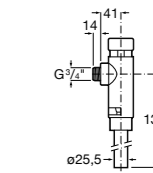

Aqualine Confort

5A9177C00 Нажимной смывной кран для писсуара

Смывные краны для унитазов / настенные краны

Gem

526900610 Смывной кран для унитаза. Изогнутая сливная труба 1".

Aqualine Plus

5A9577C00 Смывной кран 3/4" для унитаза. Механизм двойного слива 6/3 литра.