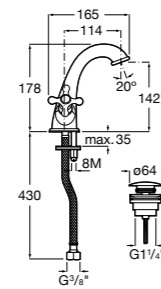

Carmen

5A3A4BC00 Смеситель для раковины, гладкий корпус, с донным клапаном click-clack и гибкой подводкой.
5A3B4BC00 Смеситель для раковины, гладкий корпус, с гибкой подводкой.

Insignia

5A3A3AC00 Смеситель для раковины с высоким изливом, гладкий корпус, с донным клапаном с системой click-clack и гибкой подводкой. Cold start.

5A3C3A..0 Смеситель для раковины с высоким изливом, гладкий корпус, с гибкой подводкой. Cold start. Покрытие Everlux.