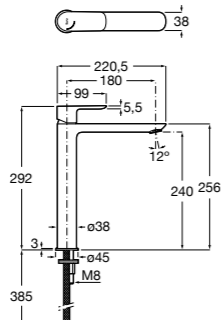

Loft

5A3043C00 Смеситель для раковины с высоким поворотным изливом, донным клапаном и гибкой подводкой.