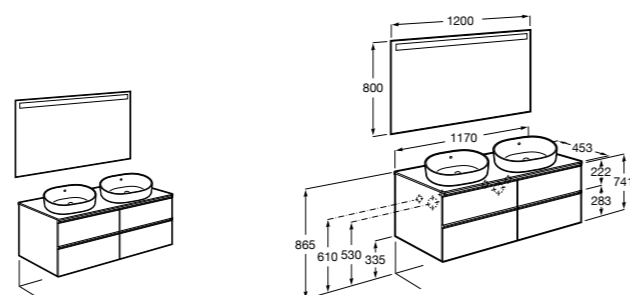

The Gap

851506XXX UNIK - Мебельный модуль для двух накладных или встраиваемых раковин. Базовый набор с 4 ящиками и столешницей, обработанной от влаги.

851537XXX PASC - Мебельный модуль для двух накладных или встраиваемых раковин. Базовый набор с 4 ящиками и столешницей, обработанной от влаги, зеркало Eidos.

816829339 Набор из 2 ножек 275 мм для мебели со столешницей.

816829458 Набор из 2 ножек 275 мм для мебели со столешницей.