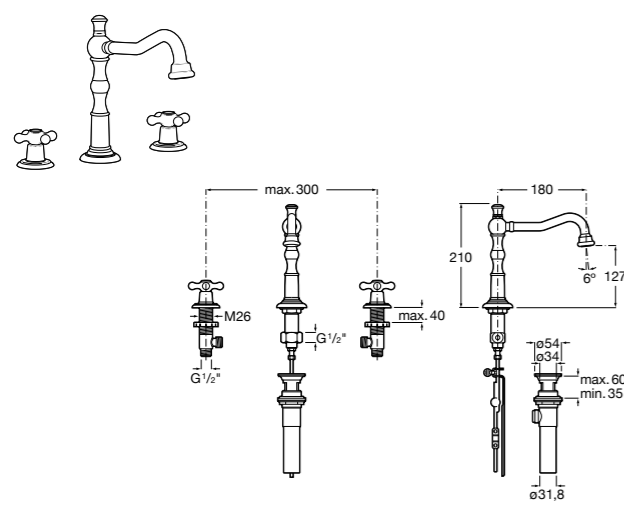

Carmen

5A444BC00 Монтируемый на раковину смеситель с центральным поворотным изливом, донным клапаном и гибкой подводкой.

Смесители для раковин / монтаж на бортик / высокий излив / однорычажные

Insignia

5A343AC00 Смеситель для раковины с высоким изливом, с донным клапаном и гибкой подводкой. Cold start.

Carmen

5A3A4BC00 Смеситель для раковины, гладкий корпус, с донным клапаном click-clack и гибкой подводкой.
5A3B4BC00 Смеситель для раковины, гладкий корпус, с гибкой подводкой.

Insignia

5A3A3AC00 Смеситель для раковины с высоким изливом, гладкий корпус, с донным клапаном с системой click-clack и гибкой подводкой. Cold start.

5A3C3A..0 Смеситель для раковины с высоким изливом, гладкий корпус, с гибкой подводкой. Cold start. Покрытие Everlux.

Brava

5A3130C00 Смеситель для раковины с держателем для цепочки и гибкой подводкой.

L90

5A3G01C00 Смеситель для раковины с высоким изливом, донным клапаном и гибкой подводкой, Cold start.

Pals ©

5A376DC00 Смеситель для раковины с высоким изливом, с ручкой-джойстиком, гладкий корпус, с донным клапаном с системой click-clack и гибкой подводкой.

Lanta

5A3411C00 Смеситель для раковины с высоким изливом, гладкий корпус, с донным клапаном с системой click-clack и гибкой подводкой. Cold start.

Naia

5A3496C00 Смеситель для раковины с высоким изливом, с донным клапаном и гибкой подводкой. Cold start.

Atlas

5A3790COM Смеситель для раковины с высоким изливом, гладкий корпус, с гибкой подводкой.

5A3790C00 Смеситель для раковины с высоким изливом, гладкий корпус, с гибкой подводкой. Cold start.

Naia

5A3796C00 Смеситель для раковины, гладкий корпус, с высоким изливом, с донным клапаном с системой click-clack, гибкой подводкой. Cold start.

5A3B96..0 Смеситель для раковины, гладкий корпус, с высоким изливом, с гибкой подводкой. Cold start. Покрытие Everlux.

Malva

5A373BC0M Смеситель для раковины с высоким изливом, гладкий корпус, с гибкой подводкой.

5A373BC00 Смеситель для раковины, гладкий корпус, с высоким изливом, с гибкой подводкой. Cold start.