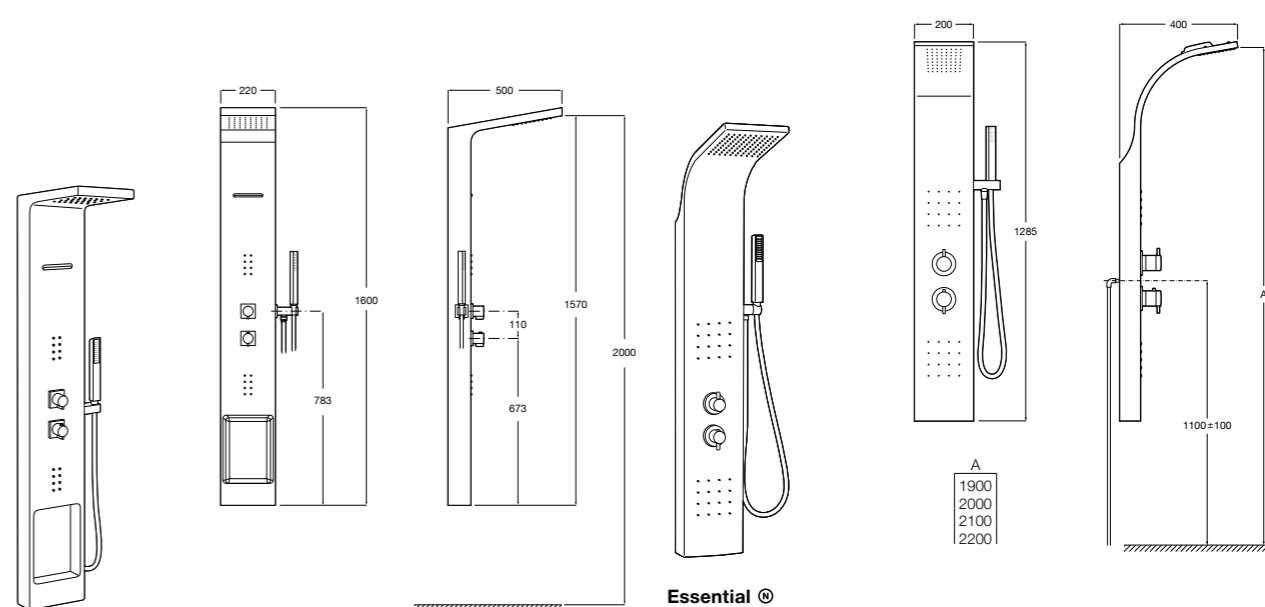

Aqualine Round 2 положения

1. **5A154AC00** ROUND - Встраиваемый переключатель (2 положения) для ванны или душа. Установка с Арт. 525166803.
   525166803 Скрытый монтажный блок для дивертора на 2 выхода 1/2".

Aqualine Square 3 положения

1. **5A194AC00** SQUARE - Встраиваемый переключатель (3 положения) для ванны или душа. Установка с Арт. 525166803.
   525166903 Скрытый монтажный блок для дивертора на 3 выхода 1/2".

Aqualine Soft 3 положения

1. **5A1B4AC00** SOFT - Встраиваемый переключатель (3 положения) для ванны или душа. Установка с Арт. 525166803.
   525166903 Скрытый монтажный блок для дивертора на 3 выхода 1/2".

Aqualine Round 3 положения

1. **5A184AC00** ROUND - Встраиваемый переключатель (3 положения) для ванны или душа. Установка с Арт. 525166803.
   525166903 Скрытый монтажный блок для дивертора на 3 выхода 1/2".

Aqualine Square

1. **5A094AC00** SQUARE - Встраиваемый запорный клапан. Установка с Арт. 525166703.
   525166703 Скрытый монтажный блок для запорного клапана на 1 выход 3/4".

Aqualine Soft

1. **5A0A4AC00** SOFT - Встраиваемый запорный клапан. Установка с Арт. 525166703.
   525166703 Скрытый монтажный блок для запорного клапана на 1 выход 3/4".

Aqualine Round

1. **5A084AC00** ROUND - Встраиваемый запорный клапан. Установка с Арт. 525166703.
   525166703 Скрытый монтажный блок для запорного клапана на 1 выход 3/4".

Настенная душевая панель с гидромассажем

Eternal

1. **5A978BC00** Гидромассажная панель из материала SURFEX®.

Essential ®

1. **5A9A8BC00** Гидромассажная панель.
   525994103 Дополнительный монтажный комплект для угловой установки панели Essential.
   5B4863TP0 Полочка. Для установки с гидромассажной душевой панелью Essential или Evolution.