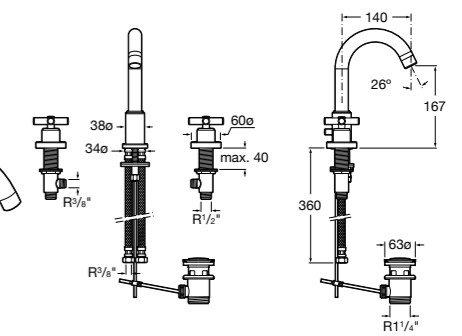

Loft

1. **5A443C00** Монтируемый на раковину смеситель с центральным поворотным изливом, донным клапаном и гибкой подводкой.