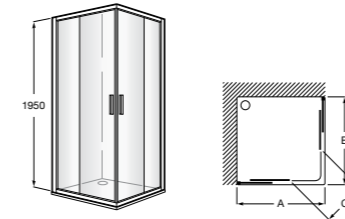

Ura Standard 2L2

L2 - Боковой душ с 1 раздвижным элементом + 1 фиксируемая панель. Для установки еще одного элемента L2, создавая прямой угол 2L2. Прозрачное стекло, профиль цвета – блестящий хром. Предел до стены в открытом виде 25 мм.

Для создания угла Ura 2L2 необходимо заказать 2 элемента Ura L2. Элементы возможно комбинировать между собой или другими совместимыми с Naray L2.

	Ширина (A и B)
AM16507012M	700
AM16507512M	750
AM16508012M	800
AM16509012M	900
AM16510012M	1000
AM16512012M	1200