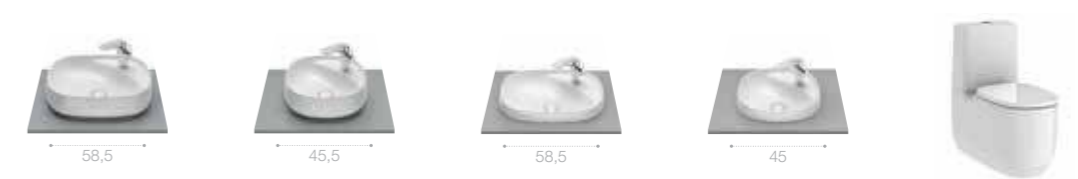

Раковина накладная Стр. 134   Раковина накладная Стр. 136   Раковина врезная Стр. 139   Раковина врезная Стр. 140   Унитаз напольный Стр. 148