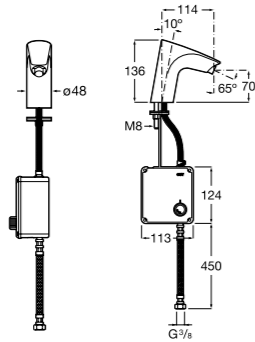

Atlas-E

1. **5A5690C00** Электронный кран для раковины с высоким изливом для подвода одной воды. Сенсор приближения. Питание от четырех щелочных батареек 1,5V LRG (AA). Батарейки не включены в комплект.
2. **5A5790C00** Электронный кран для раковины с высоким изливом для подвода одной воды. Сенсор приближения. Питание от сети 230 V. Источник питания включен в комплект.