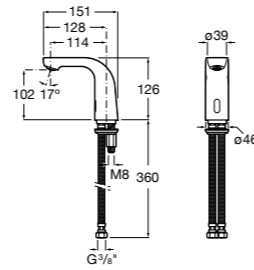

L20-E

1. **5A5609C00** Электронный кран для раковины для подвода одной воды. Ограничитель потока воды 5,7 л/мин, гибкая подводка. Питание от четырех щелочных батареек 1,5V LRG (AA). Батарейки не включены в комплект.
2. **5A5709C00** Электронный кран для раковины для подвода одной воды. Ограничитель потока воды 5,7 л/мин, гибкая подводка. Питание от сети 230 V. Источник питания включен в комплект.