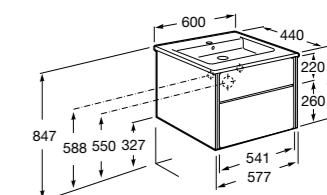

Ronda

ZRU9303002	Мебельный модуль бетон/белый матовый.
ZRU9302963	Мебельный модуль белый глянец/антрацит.
327472000	Раковина The Gap Original 600.