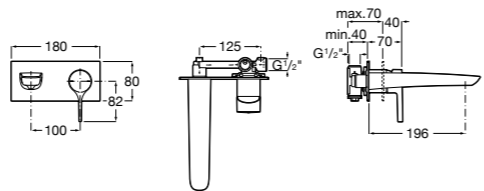

L90

5A3L20C00 Встраиваемый смеситель для раковины. Для установки вместе с арт. 525220603.

525220603 Универсальный монтажный блок для встраиваемого смесителя для раковины.