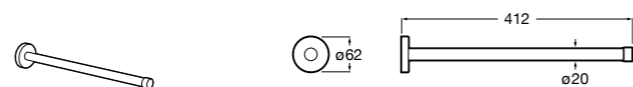

Twin
Полотенцедержатель. Крепление на болты или клей.

	A
816710001	600
816709001	400

Superinox
817310002 Полотенцедержатель настенный.

Victoria
Полотенцедержатель. Крепление на болты или клей.

	A
816656001	600
816655001	500
816654001	400
816653001	300