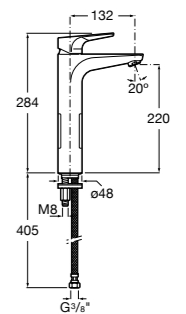

Atlas

5A3790COM Смеситель для раковины с высоким изливом, гладкий корпус, с гибкой подводкой.

5A3790C00 Смеситель для раковины с высоким изливом, гладкий корпус, с гибкой подводкой. Cold start.