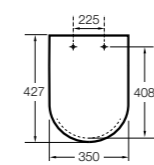

The Gap Square

801470..4 Сиденье и крышка для унитаза.
801472..4 Сиденье и крышка с механизмом «мягкое закрытие» для унитаза.

The Gap Square compacto

801730..4 Сиденье и крышка для укороченного унитаза.
801732..4 Сиденье и крышка с механизмом «мягкое закрытие».