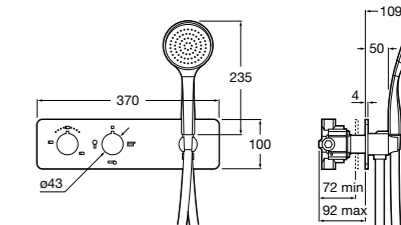

**Puzzle-T****5A2778C00** Встраиваемый термостат для душа. 3-поточный переключатель.**Insignia****5A213AC00** Встраиваемый термостат для душа. 3-поточный переключатель.**L90****5A2101C00** Встраиваемый термостат для душа. 3-поточный переключатель.**Naia****5A2196C00** Встраиваемый термостат для душа. 3-поточный переключатель.**Atlas****5A2190C00** Встраиваемый термостат для душа. 3-поточный переключатель.**Смесители для душа / термостатические / встраиваемые / 4-поточный переключатель****Puzzle-T****5A2878C00** Встраиваемый термостат для душа. 4-поточный переключатель.**Смесители для душа / термостатические / встраиваемые / 5-поточный переключатель****Puzzle-T****5A2978C00** Встраиваемый термостат для душа. 5-поточный переключатель.**Центральные термостаты****Gran Caudal Square****5A9B4AC00** Встраиваемый центральный термостат для душа высокой пропускной способности. Для установки с RosaBox Арт. 525869403**Gran Caudal Round****5A9A4AC00** Встраиваемый центральный термостат для душа высокой пропускной способности. Для установки с RosaBox Арт. 525869403**Переключатели и вентили****Aqualine Square 2 положения****5A164AC00** SQUARE - Встраиваемый переключатель (2 положения) для ванны или душа. Установка с Арт. 525166803.**525166803** Скрытый монтажный блок для дивертора на 2 выхода 1/2".**Aqualine Soft 2 положения****5A1A4AC00** SOFT - Встраиваемый переключатель (2 положения) для ванны или душа. Установка с Арт. 525166803.**525166803** Скрытый монтажный блок для дивертора на 2 выхода 1/2".