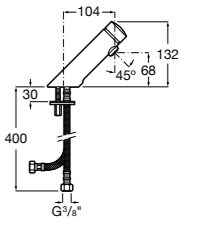

Avant

1. **5A3279C00** Смеситель для раковины, с аэратором и гибкой подводкой. Встроенный регулятор температуры воды.