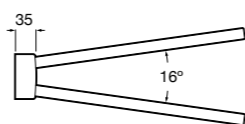

Hotel's Classic
815429001 Полотенцедержатель настенный.

	A	B
3870ZH000	600	560
3870ZG000	450	420
3870ZJ000	300	260