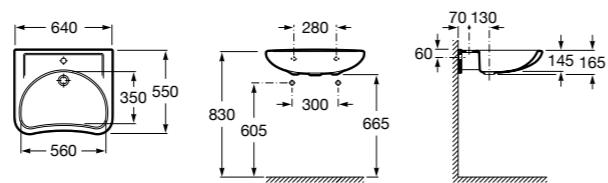

Доступность / раковины и регулируемый каркас для раковин

Access

327230000 Настенная керамическая раковина. Смеситель не входит в комплект.

506403207 Выпуск с внутренним переливом и встроенным сифоном.

892814000 Выпуск со встроенным гибким сифоном.