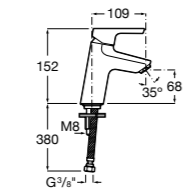

Malva

1. **5A323BC0M** Смеситель для раковины, гладкий корпус, с гибкой подводкой.
   5A323BC00 Смеситель для раковины, гладкий корпус, с гибкой подводкой. Cold start.