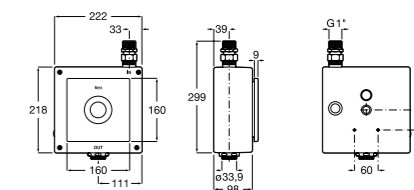

Краны для унитазов / встраиваемые краны / электронные

Sentronic-R

5A9102C00 Электронный смывной кран для унитаза. Слив с регулировкой 6 л или 3 л.