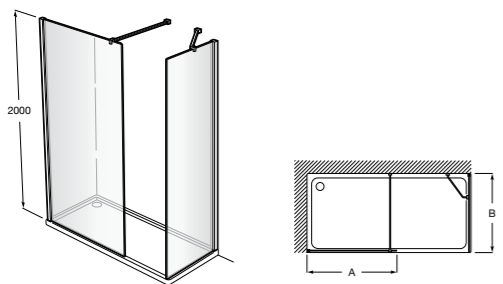

Line DF + LF

Фиксированная панель + 1 фиксированная сторона.

D1HF (A)	От 700 до 900
	От 901 до 1200
LF (B)	От 700 до 900
	От 901 до 1000