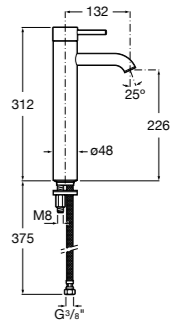

Lanta

5A3411C00 Смеситель для раковины с высоким изливом, гладкий корпус, с донным клапаном с системой click-clack и гибкой подводкой. Cold start.