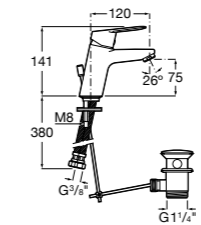

Alfa

1. **5A3P25C00** Смеситель для раковины с донным клапаном и гибкой подводкой. Cold start.