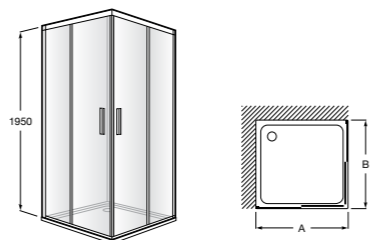

Душевые ограждения / 2 стены / угловые / раздвижные двери

Naray Standard 2L2

L2 - Боковой душ с 1 раздвижным элементом + 1 фиксируемый элемент для установки с еще одним элементом L2, создавая прямой угол (2L2). Прозрачное стекло, профиль цвета – блестящее серебро. Предел до стены в открытом виде 50 мм. Включает обработку Maxiclean.

Для создания угла Naray 2L2 необходимо заказать 2 элемента Naray L2. Элементы возможно комбинировать между собой или другими совместимыми с Naray L2.

	Ширина (A и B)
AM14607012M	700
AM14607512M	750
AM14608012M	800
AM14608512M	850
AM14609012M	900
AM14610012M	1000
AM14611012M	1100
AM14612012M	1200