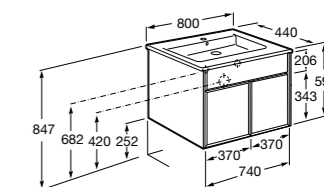

Up

ZRU9303012	Мебельный модуль белый глянцев.
327470000	Раковина The Gap Original 800.