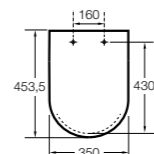

The Gap Square

801470..4 Сиденье и крышка для унитаза.
801472..4 Сиденье и крышка с механизмом «мягкое закрытие» для унитаза.

The Gap Square compacto

801730..4 Сиденье и крышка для укороченного унитаза.
801732..4 Сиденье и крышка с механизмом «мягкое закрытие».