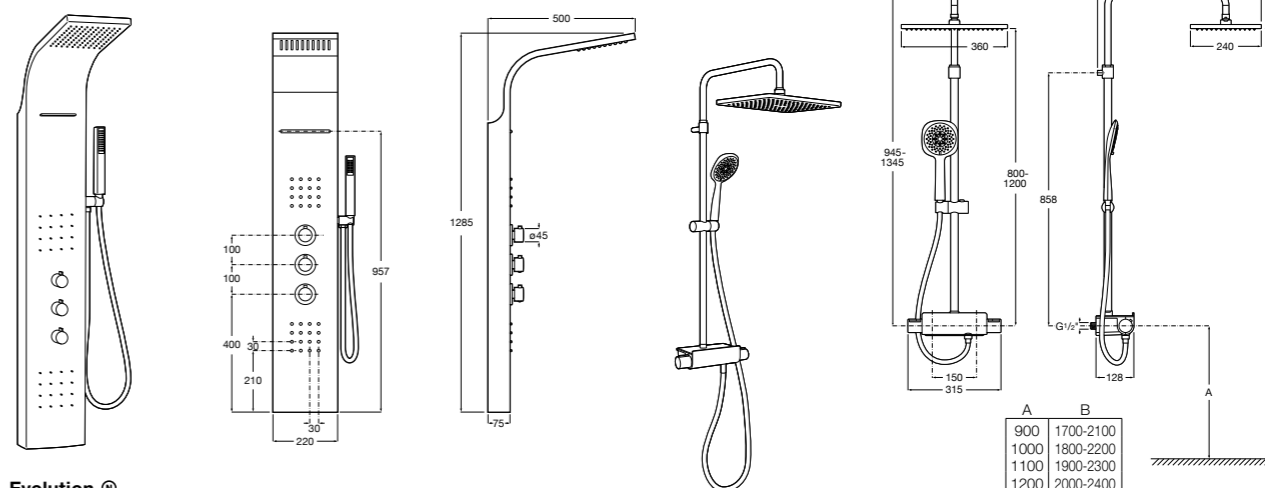

Душевые стойки / смеситель-термостат

Evolution ®

1. **5A9B8BC00** Гидромассажная панель с каскадным режимом.
   525994103 Дополнительный монтажный комплект для угловой установки панели Evolution.
   5B4863TP0 Полочка. Для установки с гидромассажной душевой панелью Essential или Evolution.

Deck-T Square

1. **5A9C8BC00** SQUARE - Душевая стойка со смесителем-термостатом и полочкой. Включает: верхний душ размером 360x240 мм, ручной душ диаметром 130 мм с 4 режимами потока, гибкий шланг 1,75 м и держатель с возможностью регулировки наклона.