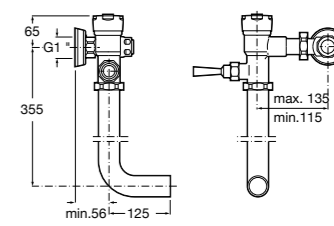

Aqualine Confort

5A9177C00 Нажимной смывной кран для писсуара

Смывные краны для унитазов / настенные краны

Gem

526900610 Смывной кран для унитаза. Изогнутая сливная труба 1".

Aqualine Plus

5A9577C00 Смывной кран 3/4" для унитаза. Механизм двойного слива 6/3 литра.