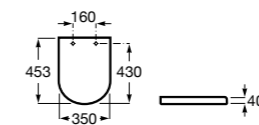

The Gap Square

801470..4 Сиденье и крышка для унитаза.
801472..4 Сиденье и крышка с механизмом «мягкое закрытие» для унитаза.

The Gap Square compacto

801730..4 Сиденье и крышка для укороченного унитаза.
801732..4 Сиденье и крышка с механизмом «мягкое закрытие».