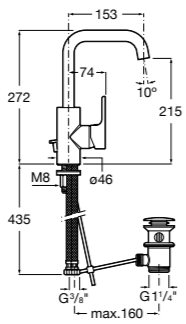

Смесители для раковин / встраиваемые / однорычажные

5A4009C00 Смеситель со средней высотой излива, гибкой подводкой. Cold start.

5A353AC00 Встраиваемый смеситель для раковины. Для установки вместе с арт. 525220603.

5A353A..0 Встраиваемый смеситель для раковины. Покрытие Everlux. Для установки вместе с арт. 5252206...

525220603 Универсальный монтажный блок для встраиваемого смесителя для раковины.

5252206.. Универсальный монтажный блок для встраиваемого смесителя для раковины. Покрытие Everlux.