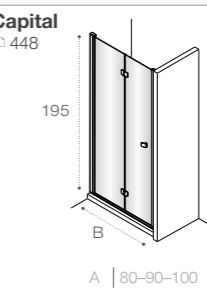

Capital
□ 448