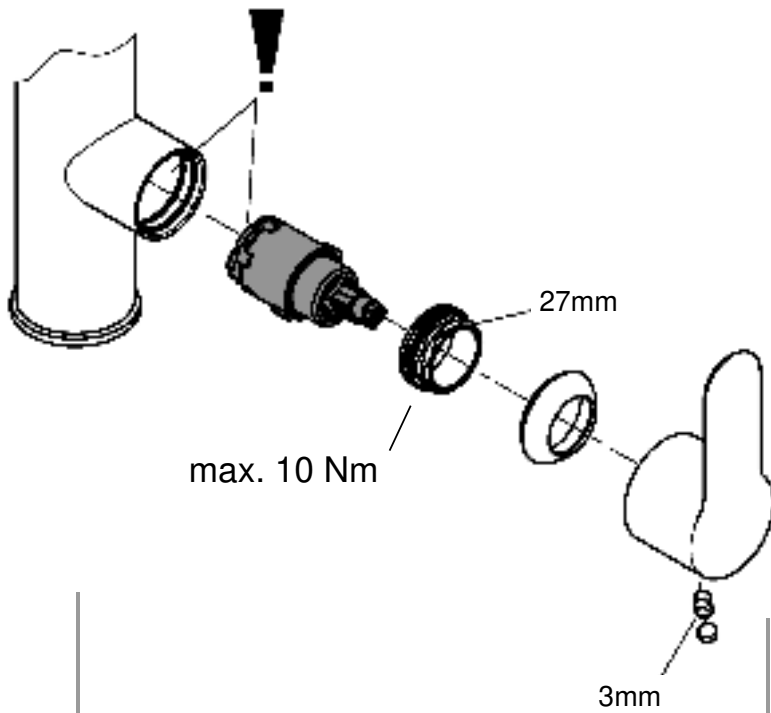

# i

DIN  
1988

DIN EN  
806

max.  
70°

1

2

3

Pure Freude  
an Wasser