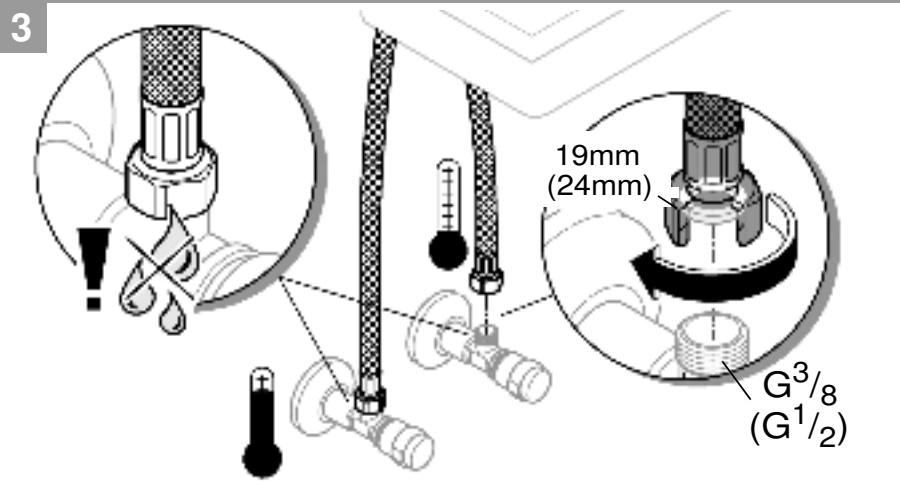

# i

DIN  
1988

DIN EN  
806

max.  
70°

1

2

3

Pure Freude  
an Wasser