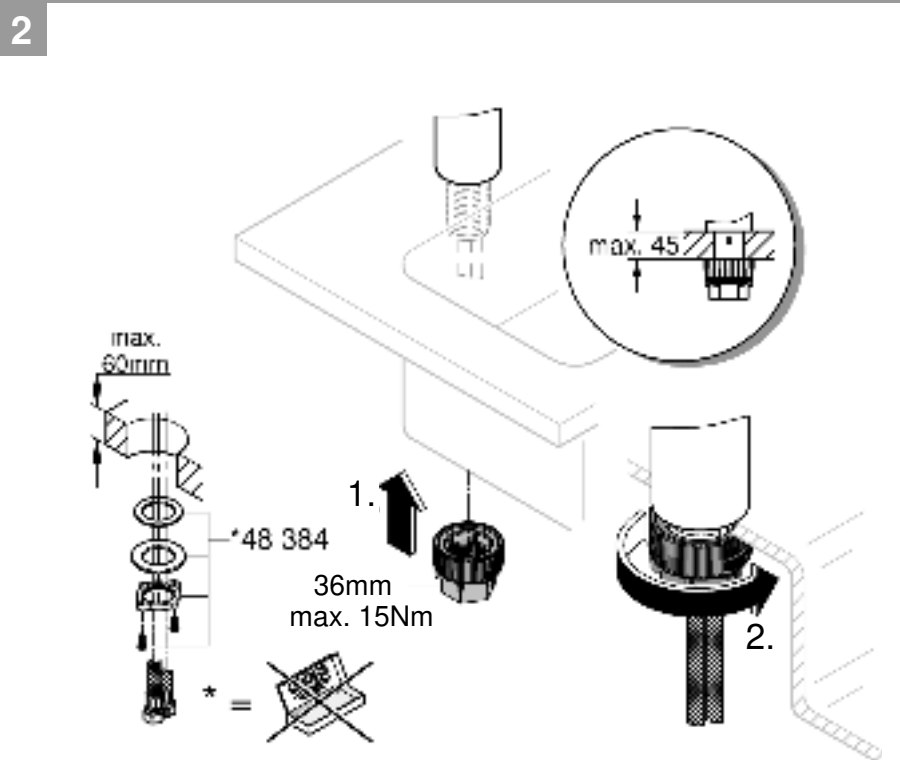

# i

DIN  
1988

DIN EN  
806

max.  
70°

1

2

3

Pure Freude  
an Wasser