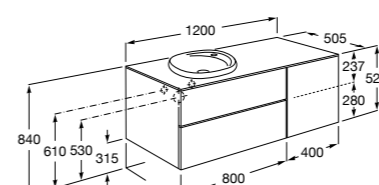

Beyond раковина слева

851410XXX Мебельный модуль для размещения накладной раковины 450 мм слева. Раковины и смесители не входят в комплект.