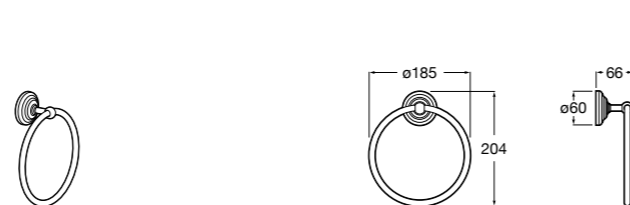

Victoria

816658001 Двойной вращающийся полотенцедержатель.

Аксессуары / Настенные полотенцедержатели

Аксессуары / полотенцедержатели в форме кольца

Tempo

817031001 Полотенцедержатель двойной. Хром.
817031022 Полотенцедержатель двойной. Покрытие Everlux титановый черный. ©