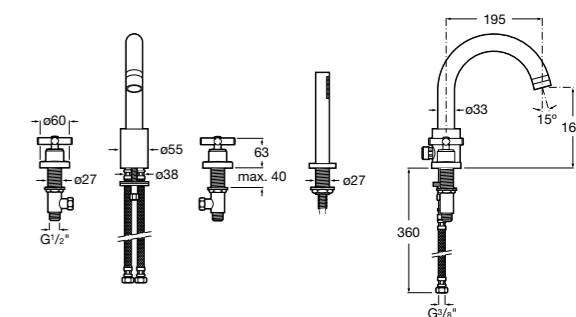

Pals

5A986DC00 Монтируемый на край ванны смеситель для ванны-душа с центральным изливом, с переключателем и душевой лейкой.