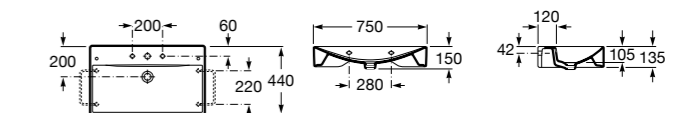

**Diverta**

327110000 Настенная или накладная керамическая раковина. Смеситель не входит в комплект.

Размеры в мм

**Dama Retro**

320321001 Настенная керамическая раковина. Пьедестал и смеситель не входят в комплект.