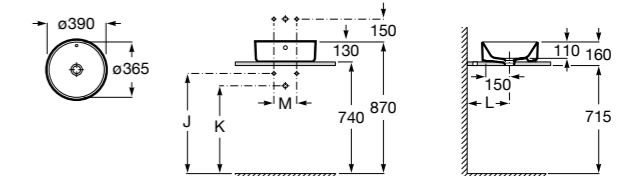

The Gap Round

3270MJ000 Накладная керамическая раковина. Смеситель не входит в комплект.