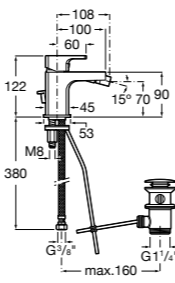

L90C

5A6A01C00 Смеситель для биде с регулятором направления потока, донным клапаном и гибкой подводкой. Cold start.