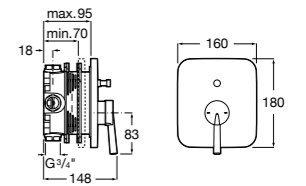

Pals ©

5A0B6DC00 Встраиваемый смеситель для ванны-душа с переключателем потока. Установка с RocaBox Арт. 525869403.