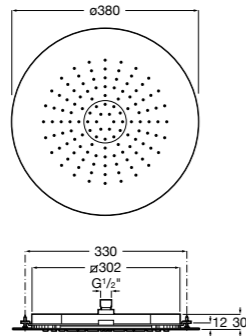

Душевые насадки / встраиваемые