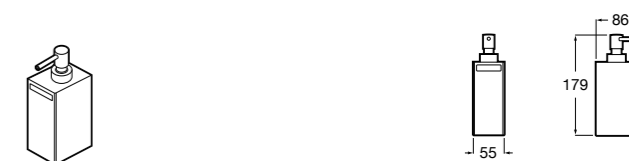

816668001 Напольный держатель для щеток.

Размеры в мм

**Onda**

3870ZF000 Напольный держатель для щеток.

**Hotel's**

816390001 Диспенсер на столешницу.

**Ice**816863012 Напольный держатель для щеток. Черный цвет.
816863009 Напольный держатель для щеток. Белый цвет.
816863013 Напольный держатель для щеток. Синий цвет.**Rubik**816841001 Диспенсер на столешницу. Хром.
816841024 Диспенсер на столешницу. Черный цвет. ®**Twin**