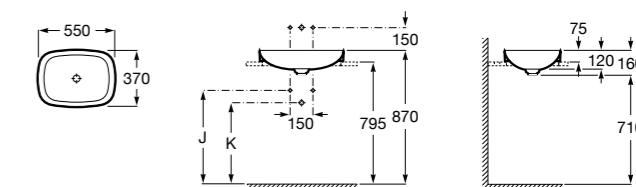

Inspira Soft

327504..0 SOFT - Полуистраиваемая раковина из материала FINECERAMIC® с фиксированным открытым керамическим выпуском и монтажным креплением. Смеситель не входит в комплект.