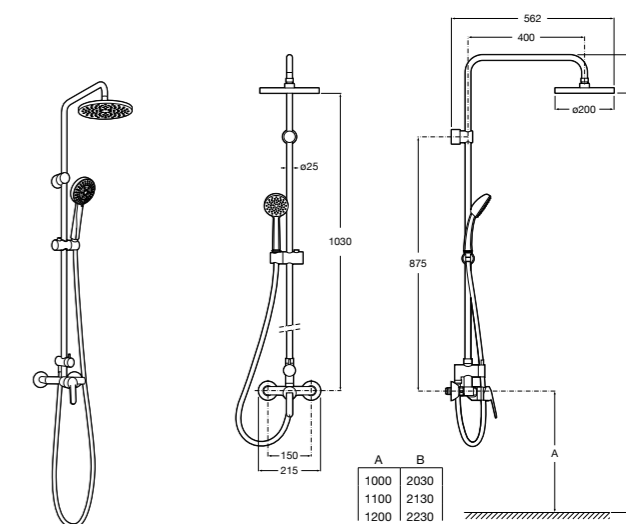

Victoria Basic

5A9725C00 Душевая стойка без смесителя. Включает: верхний душ диаметром 200 мм, ручной душ диаметром 100 мм с 1 режимом потока, гибкий металлический шланг 1,5 м.