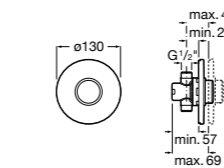

Fluent

5A9C24C00 Встраиваемый смывной кран для писсуара.