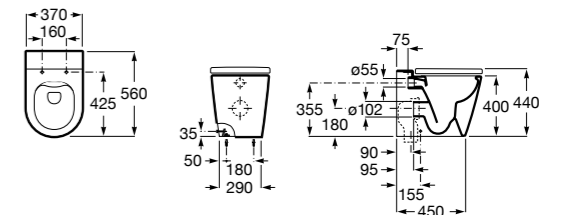

Inspira Square

347537..0 Чаша унитаза Rimless с двойным выпуском. Включает: крепежный комплект.

801532..B SQUARE - Сиденье и крышка с механизмом «мягкое закрывание» для унитаза. Материал SUPRALIT®.

Inspira Round