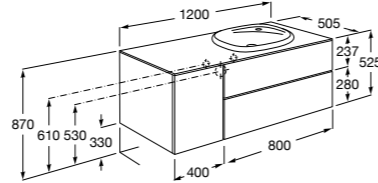

Beyond раковина справа

851413XXX Мебельный модуль для размещения встраиваемой раковины 585 мм справа. Раковины и смесители не входят в комплект.