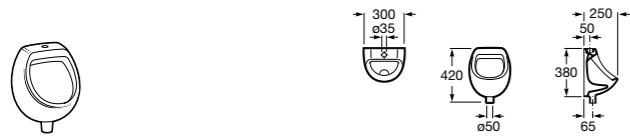

Mini

- **353145000** Писсуар с верхним подводом воды. Включает в комплект: разъем электропитания.