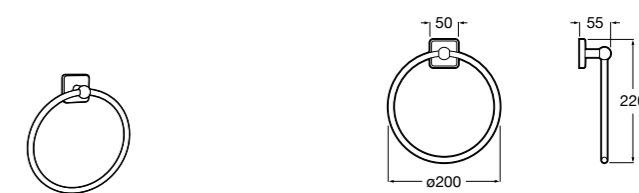

Victoria

816659001 Полотенцедержатель в форме кольца. Крепление на болты или клей.