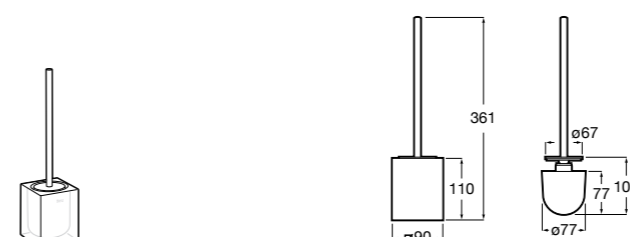

816668001 Напольный держатель для щеток.

Размеры в мм

**Onda**

3870ZF000 Напольный держатель для щеток.

**Hotel's**

816390001 Диспенсер на столешницу.

**Ice**816863012 Напольный держатель для щеток. Черный цвет.
816863009 Напольный держатель для щеток. Белый цвет.
816863013 Напольный держатель для щеток. Синий цвет.**Rubik**816841001 Диспенсер на столешницу. Хром.
816841024 Диспенсер на столешницу. Черный цвет. ®**Twin**