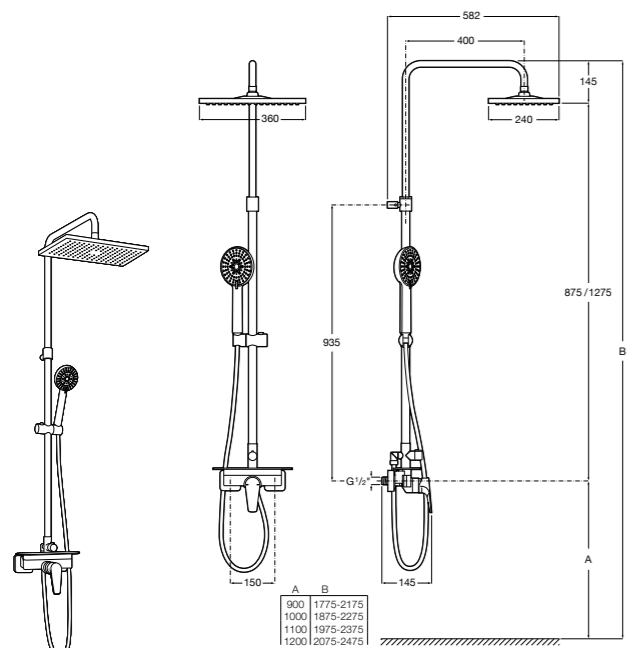

Even-M Round

5A9790C00 Душевая стойка с однорычажным управлением и полочкой. Высота стойки регулируется от 875 мм до 1275 мм. Включает: ручной душ и держатель с возможностью регулировки наклона и высоты.