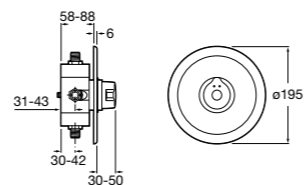

Avant

- **5A2217C00** Встраиваемый смеситель для душа.