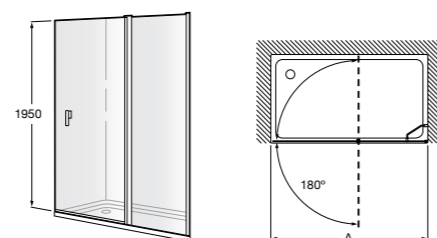

Easy PEF

Фронтальное расположение. 1 распашной элемент + 1 фиксированный элемент.

		Минимальное открытие (C)
PEF (A)	От 770 до 1200	510
	От 1201 до 1600	610
	От 1601 до 2000	810