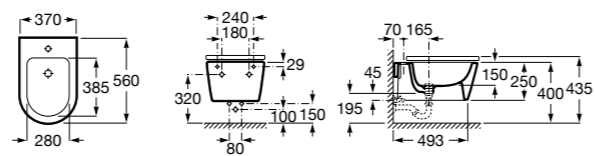

Размеры в мм

Inspira Round

357525..0 ROUND - Подвесное биде без крышки. Включает: комплект для крепления. Смеситель не входит в комплект.

806522..B ROUND - Крышка для биде с механизмом «мягкое закрывание». Материал SUPRALIT®.