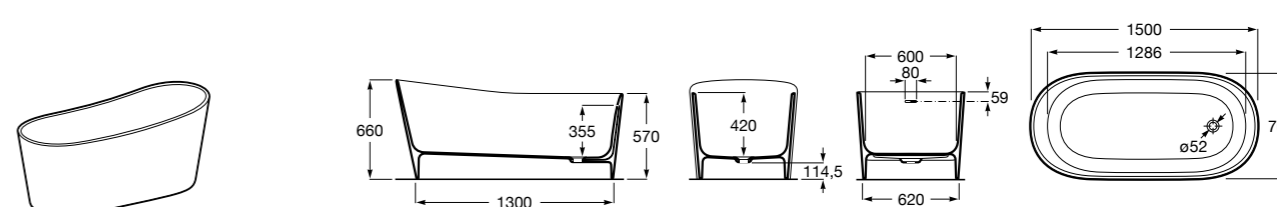

Maui Round ©

248499000 Овальная ванна STONEX®, интегрированный слив-перелив, донный клапан с системой click-clack.