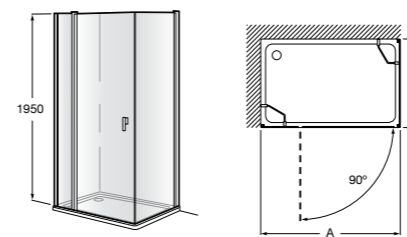

Easy PLF + LF

Фронтальное расположение. 1 распашной элемент + 1 фиксированный элемент + 1 фиксированный элемент сбоку.

		Минимальное открытие (С)
PLF (A)	От 970 до 1100	615
	От 1101 до 1200	640
	От 1201 до 1400	645
LF (B)	От 670 до 800	-
	От 801 до 900	-
	От 901 до 1000	-