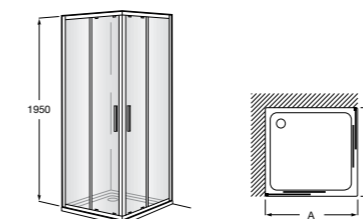

Victoria Standard 2L2

L2 - Боковой душ с 1 раздвижным элементом + 1 фиксируемая панель.

	Ширина (A и B)
AM18807012	700
AM18807512	750
AM18808012	800
AM18809012	900
AM18810012	1000
AM18812012	1200

Размеры в мм