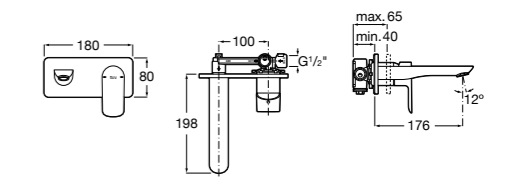

Cala ©

5A356EC00 Встраиваемый смеситель для раковины.

525220603 Универсальный монтажный блок для встраиваемого смесителя для раковины.