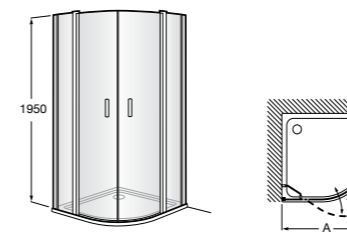

Easy MRF

Угловой душ с 2 распашными элементами + 2 фиксированных элемента.

		Минимальное открытие (C)
MRF (A)	От 750 до 900	650
	От 901 до 1100	650