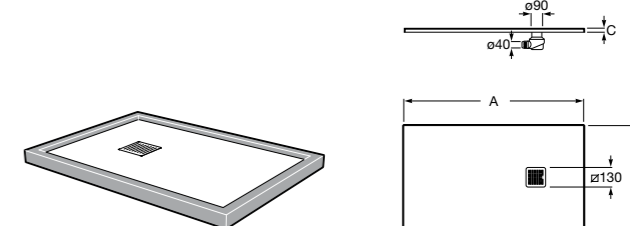

Terran (с рамкой)

Ультралпоский душевой поддон, материал STONEX®, с рамкой.

	A	B	C
До 1800 x 900 x 41	1800	900	41
До 1600 x 900 x 41	1600	900	41
До 1400 x 900 x 41	1400	900	41
До 1200 x 900 x 38	1200	900	38
До 1000 x 900 x 36	1000	900	36
До 1800 x 800 x 41	1800	800	41
До 1600 x 800 x 41	1600	800	41
До 1400 x 800 x 41	1400	800	41
До 1200 x 800 x 38	1200	800	38
До 1000 x 800 x 36	1000	800	36
До 1800 x 750 x 41	1800	750	41
До 1600 x 750 x 41	1600	750	41
До 1400 x 750 x 41	1400	750	41
До 1200 x 750 x 38	1200	750	38
До 1000 x 750 x 36	1000	750	36
До 1800 x 700 x 41	1800	700	41
До 1600 x 700 x 41	1600	700	41
До 1400 x 700 x 41	1400	700	41
До 1200 x 700 x 38	1200	700	38
До 1000 x 700 x 36	1000	700	36

Размеры в мм