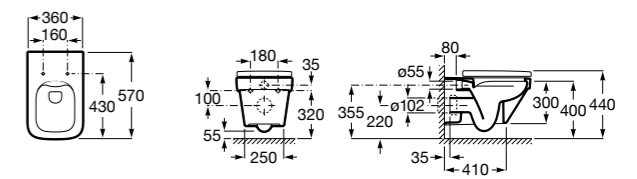

Dama

34678L000 Подвесная чаша Rimless со скрытым креплением. Включает: крепежный комплект. Для установки выберите систему инсталляции Rosa для подвесных унитазов.

801782004 Сиденье и крышка с механизмом «мягкое закрывание» для унитаза.

801780004 Сиденье и крышка для унитаза.