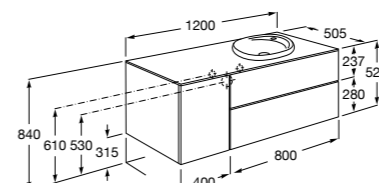

Beyond раковина справа

851411XXX Мебельный модуль для размещения накладной раковины 450 мм справа. Раковины и смесители не входят в комплект.