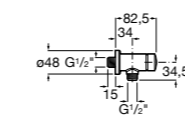

Avant

5A9279C00 Наружный смывной кран для писсуара.

5A9317C00 Внешняя трубка для писсуара.