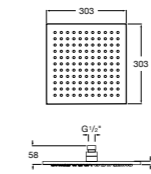

Rainsense

5B3950.0 Круглая душевая насадка. Покрытие Everlux. Кронштейн покупается отдельно.