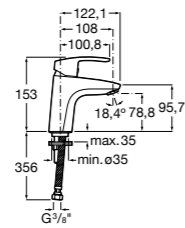

Monodin-N

1. **5A3B98C0M** Смеситель для раковины, гладкий корпус, с гибкой подводкой.
   5A3298C00 Смеситель для раковины, гладкий корпус, с гибкой подводкой. Cold start.