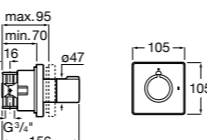

5A094AC00 SQUARE - Встраиваемый запорный клапан. Установка с Арт. 525166703.
525166703 Скрытый монтажный блок для запорного клапана на 1 выход 3/4".

Aqualine Soft

5A0A4AC00 SOFT - Встраиваемый запорный клапан. Установка с Арт. 525166703.
525166703 Скрытый монтажный блок для запорного клапана на 1 выход 3/4".