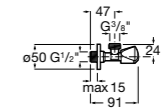

Запорный кран

525166000 Угловой запорный кран 1/2" - 3/8" (шаровый механизм, металлическая ручка).

525166100 Угловой запорный кран 1/2" - 1/2" (шаровый механизм, металлическая ручка).