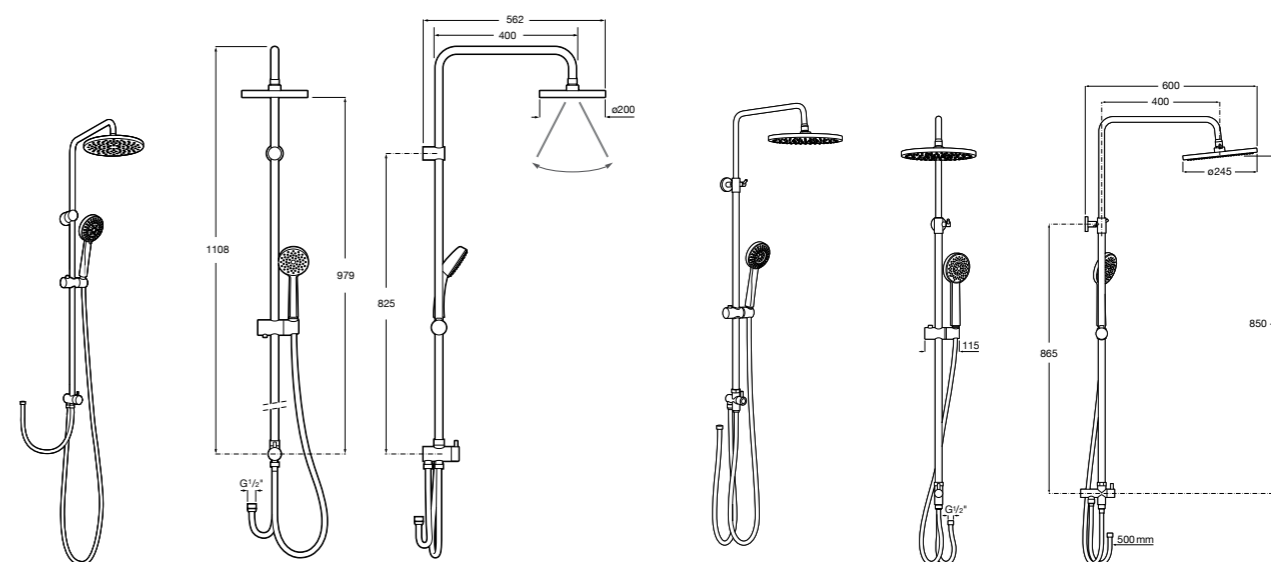

Victoria Connect

5B9961C00* Душевая стойка. Включает: верхний душ диаметром 200 мм, ручной душ диаметром 100 мм, с 1 режимом потока, гибкий металлический шланг 1,5 м, держатель с возможностью регулировки наклона и высоты.

Victoria Connect Plus

5B9M61C00 Душевая стойка без смесителя. Включает: верхний душ диаметром 250 мм, ручной душ диаметром 100 мм, с 1 режимом потока, гибкий металлический шланг 1,5 м, держатель с возможностью регулировки наклона и высоты.

Размеры в мм
*до окончания складских запасов