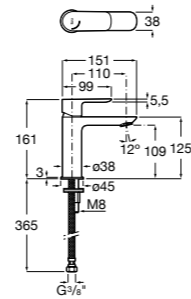

Cala ©

1. **5A326EC00** Смеситель для раковины, гладкий корпус, с гибкой подводкой. Cold start.