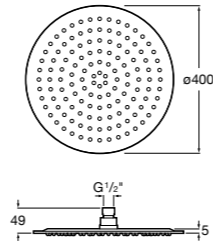

Душевые насадки / встраиваемые

Raindream

5B3150C00 Круглая душевая насадка. Хромированная нержавеющая сталь. Крепится к потолку.

Raindream

5B3250C00 Квадратная душевая насадка. Хромированная нержавеющая сталь. Крепится к потолку.

Raindream

5B2650C00 Круглая душевая насадка. Хромированная нержавеющая сталь. Кронштейн покупается отдельно.

Raindream

5B2750C00 Квадратная душевая насадка. Хромированная нержавеющая сталь. Кронштейн покупается отдельно.

Raindream

5B2550C00 Круглая душевая насадка. Хромированная нержавеющая сталь. Кронштейн покупается отдельно.

Raindream

5B2850C00 Квадратная душевая насадка. Хромированная нержавеющая сталь. Кронштейн покупается отдельно.

Raindream

5B2450C00 Квадратная душевая насадка. Хромированная нержавеющая сталь. Кронштейн покупается отдельно.

Размеры в мм

Rainsense

5B3950.0 Круглая душевая насадка. Покрытие Everlux. Кронштейн покупается отдельно.

Rainsense

5B4050.0 Квадратная душевая насадка. Покрытие Everlux. Кронштейн покупается отдельно.

Rainsense

5B3050C00 Прямоугольная душевая насадка. Хромированный ABS-пластик. Кронштейн покупается отдельно.

Rainsense

5B2250C00 Круглая душевая насадка. Хромированный ABS-пластик. Кронштейн покупается отдельно.

Размеры в мм

Rainsense

5B2350C00 Квадратная душевая насадка. Хромированный ABS-пластик. Кронштейн покупается отдельно.

Rainsense

5B2950C00 Круглая душевая насадка. Хромированная нержавеющая сталь. Кронштейн покупается отдельно.

5B2150C00 Круглая душевая насадка. Хромированный ABS-пластик. Кронштейн покупается отдельно.

Rainsense

5B3350C00 Круглая душевая насадка. Хромированный ABS-пластик.

Stella

5BF103C00 Душевая насадка с тремя функциями (Rain, Soft и Pulse).