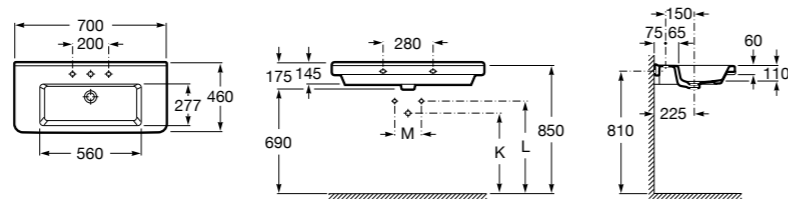

Dama Retro

320321001 Настенная керамическая раковина. Пьедестал и смеситель не входят в комплект.

331325001 Пьедестал для керамической раковины.