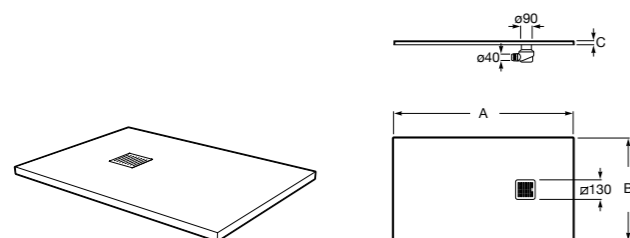

Размеры в мм

**Terran**

Ультратонкий душевой поддон, материал STONEX®. Противоскользящая поверхность с текстурой под камень. Включает слив gran saudal. Сифон и решетка в комплекте.

	A	B	C
AP1017D057801..0	2000	1400	33,5
AP10164057801..0	1600	1400	31,6
AP1017D03E801..0	2000	1000	31
AP1017083E801..0	1800	1000	31
AP1016403E801..0	1600	1000	31
AP1015783E801..0	1400	1000	31
AP1014B03E801..0	1200	1000	31
AP10170838401..0	1800	900	31
AP10164038401..0	1600	900	31
AP10157838401..0	1400	900	31
AP1014B038401..0	1200	900	28
AP1013E838401..0	1000	900	26
AP10170832001..0	1800	800	31
AP10164032001..0	1600	800	31
AP10157832001..0	1400	800	31
AP1014B032001..0	1200	800	28
AP1013E832001..0	1000	800	26
AP1017082EE01..0	1800	750	31
AP1016402EE01..0	1600	750	31
AP1015782EE01..0	1400	750	31
AP1014B02EE01..0	1200	750	28
AP1013E82EE01..0	1000	750	26
AP1017082BC01..0	1800	700	31
AP1016402BC01..0	1600	700	31
AP1015782BC01..0	1400	700	31
AP1014B02BC01..0	1200	700	28
P013E82BC01..0	1000	700	26