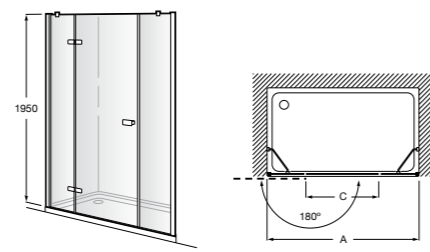

Vela P2F

Фронтальное расположение. Один открывающийся элемент + 2 фиксированных элемента.

		Минимальное открытие (C)
P2F (A)	От 1160 до 1300	600
	От 1301 до 1500	700
	От 1501 до 1800	700
	От 1801 до 2000	700