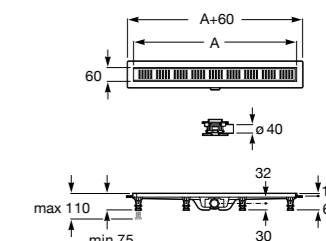

Malta

Керамический душевой поддон.

	A	B	C	D
373516000	1200	800	65	180
373517000	1000	800	65	180
373505000	1200	750	65	175
373506000	1000	750	65	170
37450C000	1200	700	65	175
37450D000	1000	700	65	170
37450E000	900	700	65	170
373513000	1200	700	80	175
373512000	1000	700	80	170
373519000	900	700	80	170

Malta

Угловой керамический душевой поддон.

	A	B	Rad
37450A000	1000	1000	504
37450B000	900	900	504

Italia

Прямоугольный керамический душевой поддон.

	A	B	C	D
3740HP000	1200	800	80	170
3740HS000	1000	800	80	170
3740HG000	1400	700	80	170
3740HR000	1200	700	80	170
3740HT000	1000	700	80	170
3740HU000	900	720	80	170

Italia

Угловой керамический душевой поддон.

	A	B	C	D	Rad
3740HL000	900	900	80	625	550
3740HM000	800	800	80	525	550

Сливы для керамических душевых поддонов

Сливы ультраплоские

27L026000	высота: 60 мм
27L018000	высота: 80 мм

Сливы

506404400	Слив Ø 90 для душевых поддонов.
P0005900R	Слив Ø 65 для душевых поддонов.
506404500	Слив Ø 52 для душевых поддонов.

Italia

Квадратный керамический душевой поддон.

	A	B
3740NH000	900	900
3740NJ000	800	800
3740NK000	700	700

Сливные системы In-Drain

In-Drain Channel

IN-DRAIN CHANNEL - Сливной комплект с прокладкой из геотекстиля.

	A	B
276091000	950 x 50	990
276153000	850 x 50	890
276090000	750 x 50	790
276089000	650 x 50	690

In-Drain X3

IN-DRAIN X3 - Сливной комплект с прокладкой из геотекстиля. Реверсивная керамическая панель (не входит в комплект).

	A	B
276131000	950 x 50	990
276130000	850 x 50	890
276129000	750 x 50	790
276128000	650 x 50	690

Plate X1

PLATE X1 - Крышка сливного отверстия, совместима с In-Drain Channel.

	A	B
276095000	950 x 50	990
276155000	850 x 50	890
276094000	750 x 50	790
276093000	650 x 50	690

Plate X2

PLATE X2 - Крышка с решёткой для сливного отверстия, совместима с In-Drain Channel.