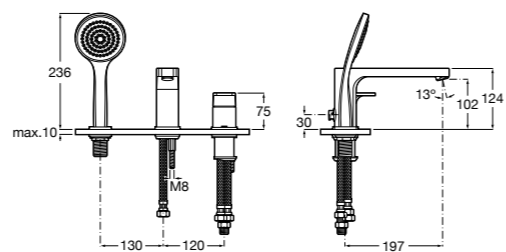

Insignia

5A183AC00 Монтируемый на край ванны двухвентильный смеситель для ванны-душа с изливом 130 мм, с душевой лейкой и гибким шлангом.