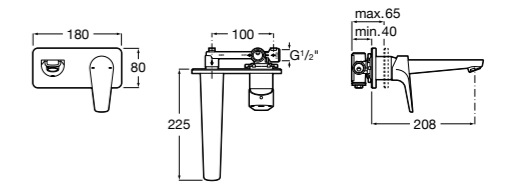

Atlas

5A3590C00 Встраиваемый смеситель для раковины. Для установки вместе с арт. 525220603.

525220603 Универсальный монтажный блок для встраиваемого смесителя для раковины.