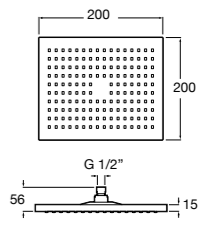

Rainsense

5B2350C00 Квадратная душевая насадка. Хромированный ABS-пластик. Кронштейн покупается отдельно.