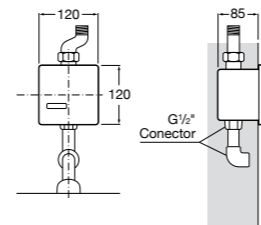

Смывные краны для писсуаров / встраиваемые / электронные

Sentronic-S

5A8102C00 Электронный смывной кран для писсуара. Наружная панель. Хром.

5A8102CM0 Электронный смывной кран для писсуара. Наружная панель. Матовый.

5A8102B00 Электронный смывной кран для писсуара. Наружная панель. Белый.

525165203 Питание от четырех щелочных батареек 1,5 В. Батарейки не включены в комплект. Встраиваемый блок.

525165303 Питание от сети 230 В. Встраиваемый блок.