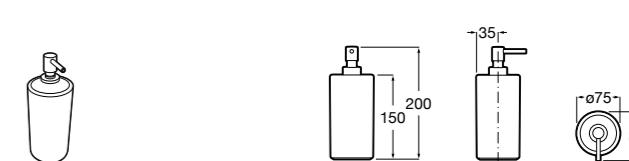

Onda

3870ZD000 Диспенсер на столешницу.