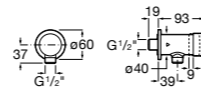

Fluent

5A9D24C00 Наружный смывной кран для писсуара. Есо.