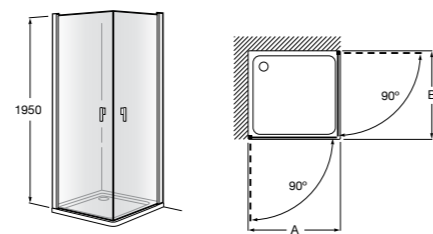

Easy 2PL

Угловой душ с 2 распашными элементами.

2PL (A и B)	От 600 до 800
	От 801 до 1000