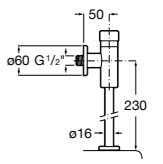

Aqualine Confort

5A9177C00 Нажимной смывной кран для писсуара