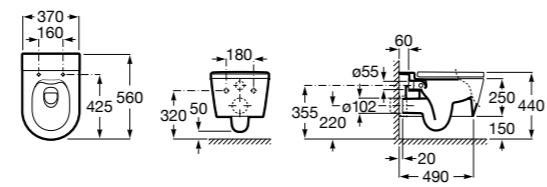

Inspira Square

346537..0 SQUARE - Подвесная чаша Rimless с горизонтальным выпуском. Включает: крепежный комплект. Для установки выберите систему инсталляции Rosa для подвесных унитазов.

801532..B SQUARE - Сиденье и крышка с механизмом «мягкое закрывание» для унитаза. Материал SUPRALIT®.

Inspira Round

346527..0 ROUND - Подвесная чаша Rimless с горизонтальным выпуском. Включает: крепежный комплект. Для установки выберите систему инсталляции Rosa для подвесных унитазов.

801522..B ROUND - Сиденье и крышка с механизмом «мягкое закрывание» для унитаза. Материал SUPRALIT®.

Размеры в мм