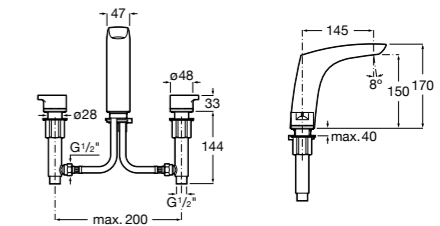

Смесители для раковин / монтаж на бортик / двухвентильные

Insignia

1. **5A443AC00** Монтируемый на раковину смеситель с центральным изливом, донным клапаном и гибкой подводкой.