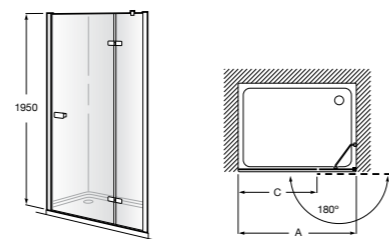

Vela PEF

Фронтальное расположение. 1 распашной элемент + 1 фиксированный элемент.

		Минимальное открытие (C)
PEF (A)	От 760 до 900	500
	От 901 до 1300	600
	От 1301 до 1400	700