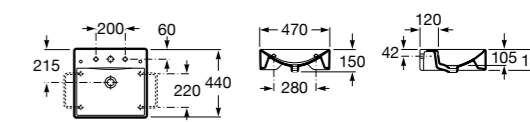

**Diverta**

327111000 Настенная или накладная керамическая раковина. Смеситель не входит в комплект.

Размеры в мм

**Sofia**

327720000 Накладная керамическая раковина. Смеситель не входит в комплект.

**Beyond**