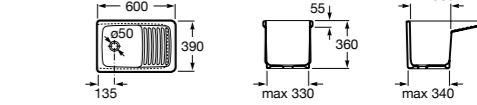

Henares

- **368951001** Хозяйственная мойка.