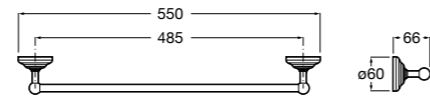

Cubica
816819001 Крючок.

Tempo

Полотенцедержатель. Хром.

	A
817030001	600
817029001	450
817039001	300

Cubica
816834001 Крючок.

Полотенцедержатель. Покрытие Everlux титановый черный.

	A
817029022	450
817030022	600
817039022	300