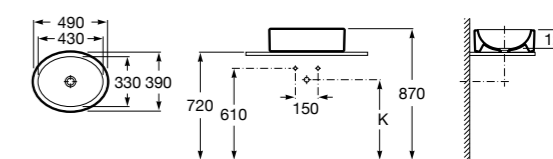

**Diverta**

327111000 Настенная или накладная керамическая раковина. Смеситель не входит в комплект.

Размеры в мм

**Sofia**

327720000 Накладная керамическая раковина. Смеситель не входит в комплект.

**Beyond**