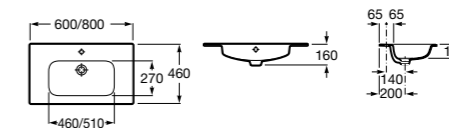

Раковина

Арт. 32799E000 60 x 46 см

Арт. 32799C000 80 x 46 см