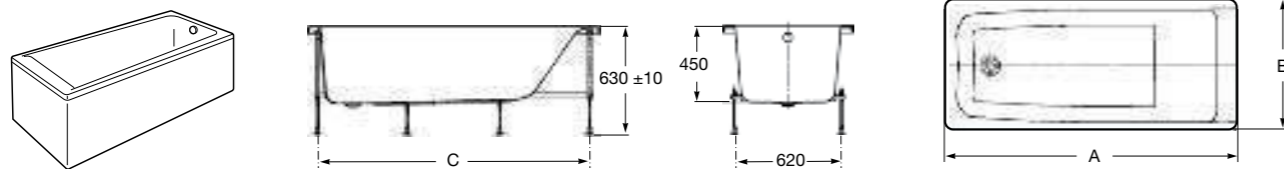

Elba

Акриловая ванна прямоугольная, глубина 45 см. Монтажный комплект заказывается отдельно.

	A	B	C	Объем, л
7248509000	1500	750	1390	220
7248619000	1600	750	1490	230
7248507000	1700	750	1590	250
7248514000	Монтажный комплект 1500 (каркас, комплект креплений к стене, система слив-перелив полуавтомат).			
725P029000	Монтажный комплект 1600 (каркас, комплект креплений к стене, система слив-перелив полуавтомат).			
7248513000	Монтажный комплект 1700 (каркас, комплект креплений к стене, система слив-перелив полуавтомат).			
7248510000	Фронтальная панель 1500.			
7259124000	Фронтальная панель 1600.			
7248508000	Фронтальная панель 1700.			
7248511000	Боковая панель 750, левая.			
7248512000	Боковая панель 750, правая.