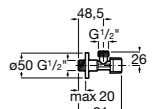

Запорный кран

525165800 Угловой запорный кран 1/2" - 3/8" (шаровый механизм, пластиковая ручка).

525165900 Угловой запорный кран 1/2" - 1/2" (шаровый механизм, пластиковая ручка).