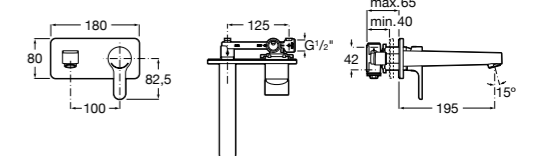

525220603 Универсальный монтажный блок для встраиваемого смесителя для раковины.

**Смесители для раковин / встраиваемые /
двухвентильные**

Insignia
5A453AC00 Встраиваемый смеситель для раковины.

Loft
5A4743C00 Встраиваемый в стену смеситель для раковины с изливом 190 мм.