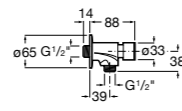

Смывные краны для писсуаров / монтируемые на стену / порционно-нажимные

Instant

5A9277C00 Наружный смывной кран для писсуара.

5A9317C00 Внешняя трубка для писсуара.