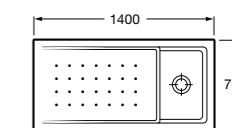

Керамические душевые поддоны**Malta Walk-In**

Керамический душевой поддон с противоскользящим покрытием и с платформой венге.

373524000

Malta

Керамический душевой поддон.

	A	B	C	D
373516000	1200	800	65	180
373517000	1000	800	65	180
373505000	1200	750	65	175
373506000	1000	750	65	170
37450C000	1200	700	65	175
37450D000	1000	700	65	170
37450E000	900	700	65	170
373513000	1200	700	80	175
373512000	1000	700	80	170
373519000	900	700	80	170