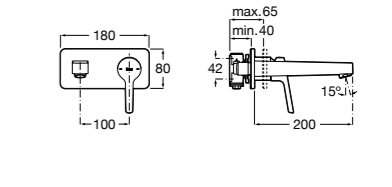

Malva ©

5A3L3BC00 Встраиваемый смеситель для раковины.

525220603 Универсальный монтажный блок для встраиваемого смесителя для раковины.