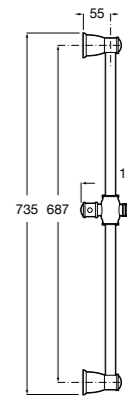

Мыльница

5B5150TP0 Прозрачная мыльница для душа.

5B0250C00 Хромированная мыльница для душа.

Аксессуары для душа / шланги

Neo-Flex

5B2016C00	Пластиковый гибкий душевой шланг 2 м. Сатин. Система против закручивания шланга Antitwist.
5B2116C00	Пластиковый гибкий душевой шланг 1,75 м. Сатин. Система против закручивания шланга Antitwist.
5B2216C00	Пластиковый гибкий душевой шланг 1,50 м. Сатин. Система против закручивания шланга Antitwist.