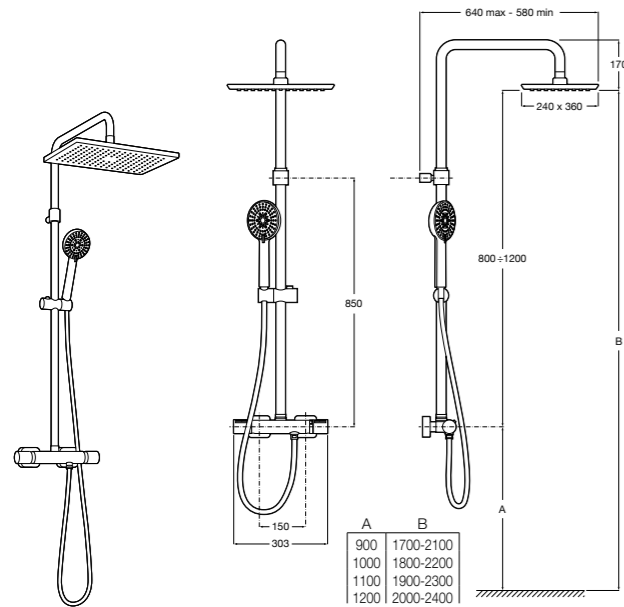

Even-T Square

5A2080C00* SQUARE - Душевая стойка со смесителем-термостатом. Регулируемая высота. Включает: верхний душ размером 360x240 мм, ручной душ диаметром 100 мм с тремя режимами потока, гибкий шланг 1,75 м и держатель с возможностью регулировки высоты и наклона.