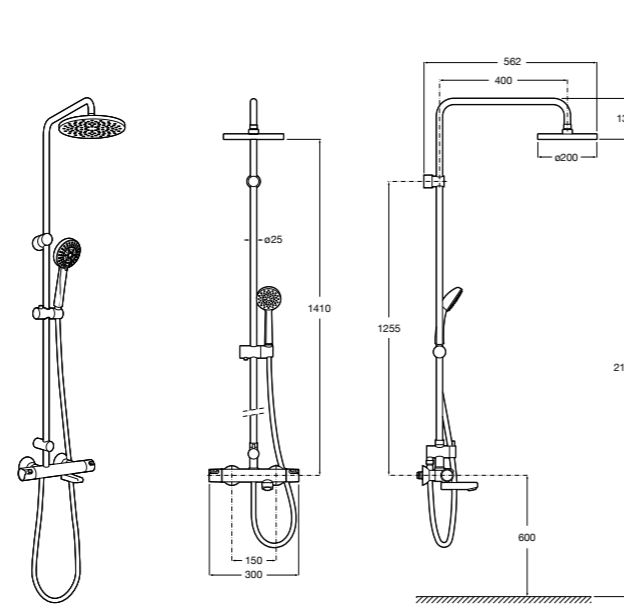

Victoria-T

5A2718C00* Душевая стойка со смесителем и термостатом для ванны и душа. С поворотным изливом. Включает: верхний душ диаметром 200 мм, ручной душ диаметром 100 мм с одним режимом напора воды, гибкий металлический шланг 1,7 м и держатель с возможностью регулировки наклона и высоты.

Размеры в мм
*до окончания складских запасов