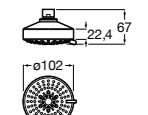

Rainsense

5B3350C00 Круглая душевая насадка. Хромированный ABS-пластик.