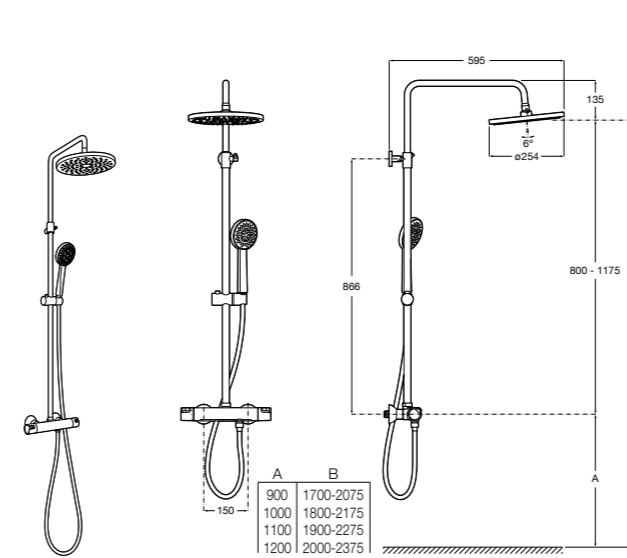

Victoria-T Plus

5A2C18C00* Душевая стойка со смесителем-термостатом, регулируемая высота (800-1200). Включает: верхний душ диаметром 254 мм, ручной душ диаметром 100 мм с одним режимом напора воды, гибкий металлический шланг 1,7 м и держатель с возможностью регулировки наклона и высоты.