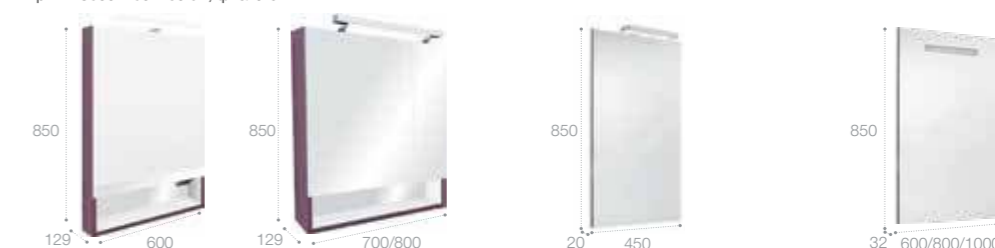

Зеркальный шкаф

LED-светильник, блок с розеткой, включение от общего выключателя
 Стр. 252

Арт. ZRU9302748 60 см, белый матовый
 Арт. ZRU9302885 60 см, белый глянец
 Арт. ZRU9302751 60 см, фиолетовый
 Арт. ZRU9302749 70 см, белый матовый
 Арт. ZRU9302886 70 см, белый глянец
 Арт. ZRU9302752 70 см, фиолетовый
 Арт. ZRU9302750 80 см, белый матовый
 Арт. ZRU9302887 80 см, белый глянец
 Арт. ZRU9302753 80 см, фиолетовый