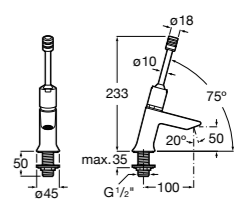

Instant Care

- 5A4377C00** Кран для раковины с аэратором. Подвод одной воды.

**Fluent**

5A4A24C00 Кран для раковины с аэратором. Подвод одной воды. Ограничитель расхода 5 л/мин.

**Avant**

5A7979C00 Кран для раковины, встраиваемый в стену, с длинным изливом, 190 мм. С аэратором.