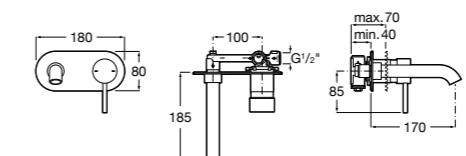

Lanta

5A3511C00 Встраиваемый смеситель для раковины. Для установки вместе с арт. 525220603.

525220603 Универсальный монтажный блок для встраиваемого смесителя для раковины.