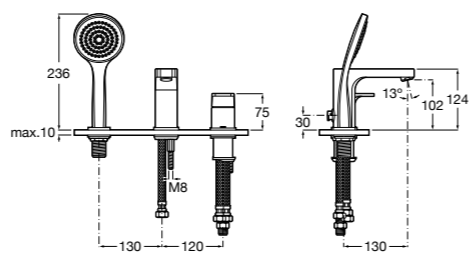

L90

5A9801C00 Монтируемый на край ванны двухвентильный смеситель для ванны-душа с изливом 197 мм, с душевой лейкой и гибким шлангом.