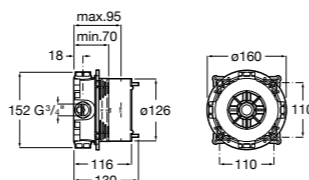

RocaBox Universal

525869403 RocaBox - Универсальный монтажный блок для встраиваемых смесителей. Установка с монтируемым на стену термостатом или смесителем для ванны или душа. Смеситель не входит в комплект.

525564303 Набор для удлинения на 20 мм. Подходит для увеличения встраиваемого механизма с максимальной глубиной 95 мм, с последующим удлинением до 115 мм.

525564600 ROUND - Набор круглой формы для внешнего удлинения встраиваемого механизма на 20 мм. Подходит для встраиваемого механизма с максимальной глубиной 50 мм, с последующим удлинением до 70 мм.

525564700 SQUARE - Набор для внешнего удлинения встраиваемого механизма на 20 мм. Подходит для встраиваемого механизма с максимальной глубиной 50 мм, с последующим удлинением до 70 мм.