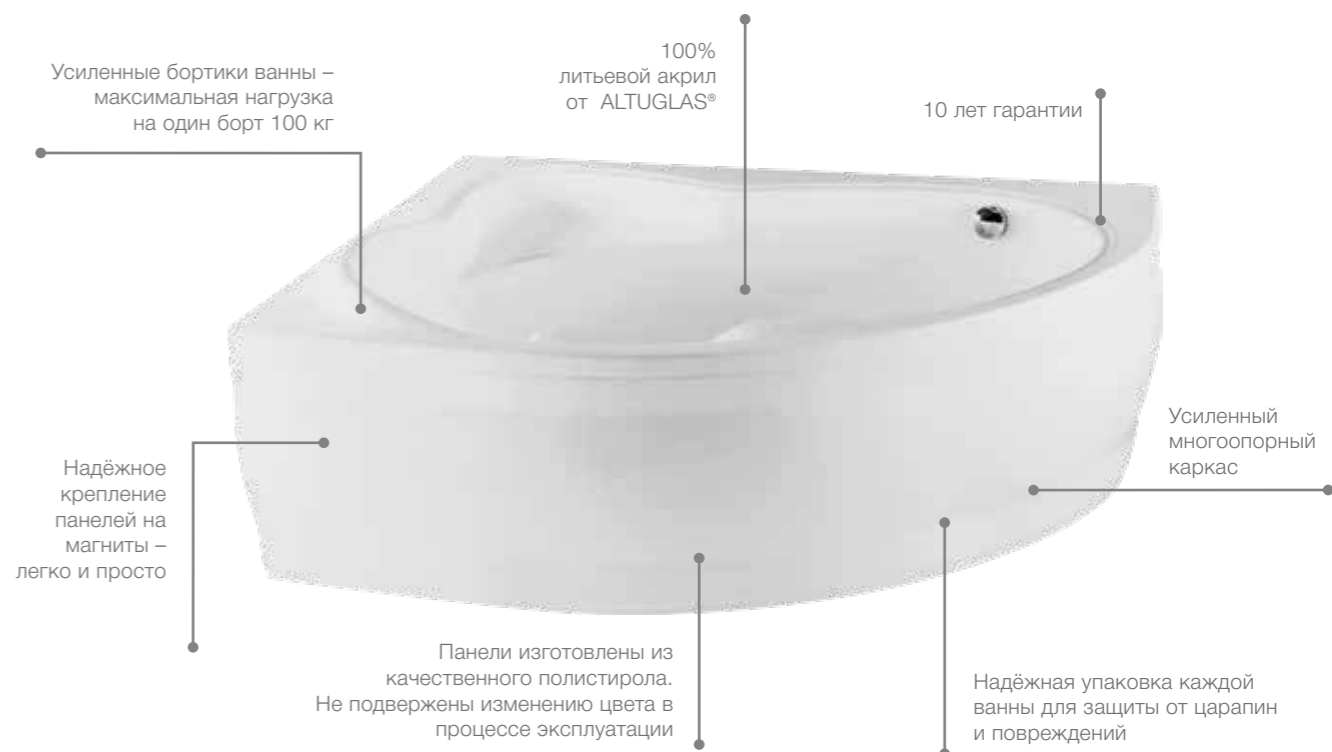

Характеристики и преимущества

Рекомендуемая высота установки для акриловых ванн составляет 62-64 см от уровня пола до верхней точки бортика ванны, за исключением ванны Уло. За счет своей глубины данную ванну рекомендовано выставлять на высоту 66 см.