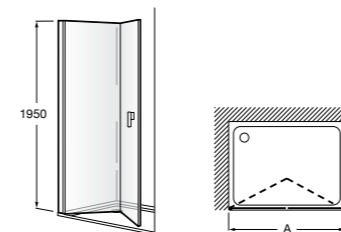

Душевые ограждения / 3 стены / фронтальное расположение / складные двери**Easy PP-E**

Фронтальное расположение с 2 складными элементами.

PP-E (A)	От 600 до 800
	От 801 до 1000

Душевые ограждения / 2 стены / раздвижные двери**Aerea L4 + LF**