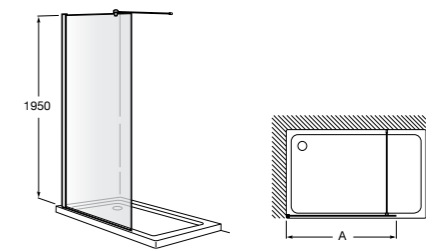

Easy DF

Фиксированная панель.

DF (A)	От 600 до 800
	От 801 до 1000
	От 1001 до 1200