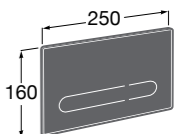

EP-1 Dual Electronica ©

890104008 EP1 - Двойной смыв, электронная, отделка стекло. Автоматический или ручной смыв. Настраиваемая цветная подсветка. Совместима со всеми системами инсталляций Роса. Бесконтактный смыв с помощью датчика присутствия. Подходит для установки в частных и общественных местах.