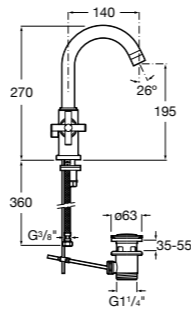

Loft

5A3043C00 Смеситель для раковины с высоким поворотным изливом, донным клапаном и гибкой подводкой.