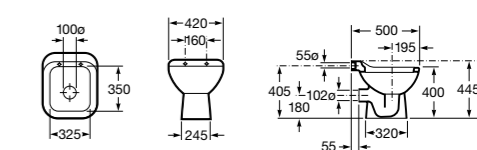

Слив

Garda

- **371055000** Слив. Включает в комплект: керамическую решетку, резиновое выпускное соединение и установочный комплект.
- **526005510** Решетка из нержавеющей стали с резиновой вставкой.