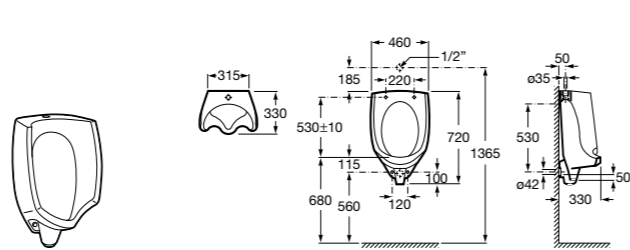

Euret

- **353330001** Писсуар настенный с манжетой, пробкой для очистки и крепежным комплектом.
- **526505114** Связующий локоть Mural. Необходим для сборки писсуара Mural.
- **526505214** Сливной локоть Mural. Необходим для сборки писсуара Mural.