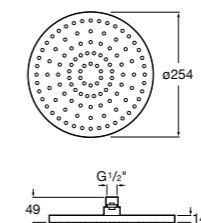

Rainsense

5B2250C00 Круглая душевая насадка. Хромированный ABS-пластик. Кронштейн покупается отдельно.

Размеры в мм