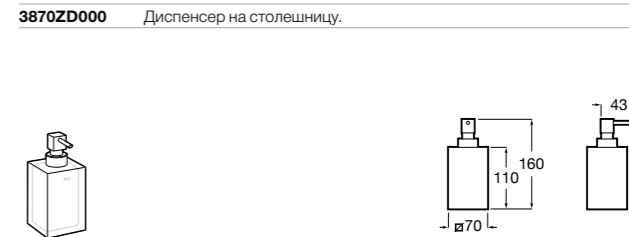

Ice

816861012 Диспенсер на столешницу. Черный цвет.
816861009 Диспенсер на столешницу. Белый цвет.
816861013 Диспенсер на столешницу. Синий цвет.

Размеры в мм