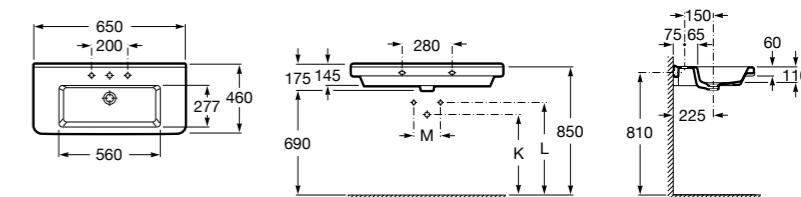

**Dama**

327783000 Настенная керамическая раковина. Смеситель не входит в комплект.

337470000 Пьедестал для керамической раковины.

337471000 Полупьедестал для керамической раковины.

Размеры в мм

Meridian

- 325241000** Настенная керамическая раковина. Смеситель не входит в комплект.
335240000 Пьедестал для керамической раковины.
337241000 Полуьпедестал для керамической раковины.