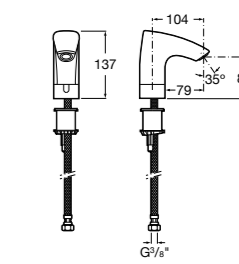

M3-E

1. **5A5602C00** Электронный кран для раковины для подвода одной воды. Ограничитель потока воды 5,7 л/мин, гибкая подводка. Питание от четырех щелочных батареек 1,5V LRG (AA). Батарейки не включены в комплект.
2. **5A5702C00** Электронный кран для раковины для подвода одной воды. Гибкая подводка. Питание от сети 230 V. Источник питания включен в комплект.