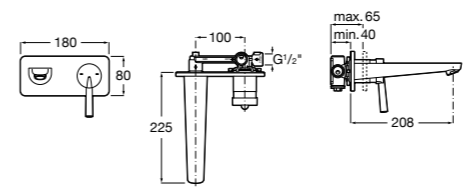

Pals ©

5A356DC00 Встраиваемый смеситель для раковины.

525220603 Универсальный монтажный блок для встраиваемого смесителя для раковины.