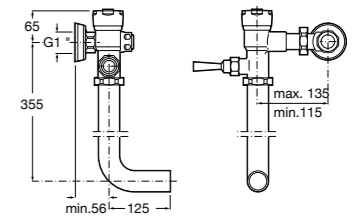

**Aqualine Confort**

5A9177C00 Нажимной смывной кран для писсуара

**Смывные краны для унитазов / настенные краны****Gem**

526900610 Смывной кран для унитаза. Изогнутая сливная труба 1".

**Aqualine Plus**

5A9577C00 Смывной кран 3/4" для унитаза. Механизм двойного слива 6/3 литра.