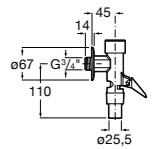

Aqualine Basic

5A9477C00 Смывной кран 3/4" для унитаза.