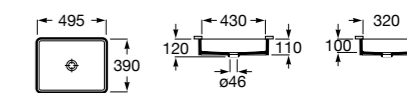

Inspira Round

32752R..0 ROUND - Полувстраиваемая раковина из материала FINECERAMIC® с фиксированным открытым керамическим выпуском. Смеситель не входит в комплект.

Foro

327880000 Раковина керамическая врезная. Смеситель не входит в комплект.

Раковины, встраиваемые снизу

Grand Berna

327899000 Раковина керамическая, встраиваемая снизу. Смеситель не входит в комплект.

Inspira

327535..0 Раковина из материала FINECERAMIC®, встраиваемая снизу с монтажным креплением.

Berna

327871001 Раковина керамическая, встраиваемая снизу. Смеситель не входит в комплект.

Neo Selene

322307000 Раковина керамическая врезная или встраиваемая снизу. Смеситель не входит в комплект.

Размеры в мм

Diverta

327114000 Раковина керамическая врезная или встраиваемая снизу. Смеситель не входит в комплект.

Inspira

327536..0 Раковина из материала FINECERAMIC®, встраиваемая снизу, с монтажным креплением.

Foro

327884000 Раковина керамическая, встраиваемая снизу. Смеситель не входит в комплект.

Раковины полувстраиваемые

Senso Square

32751S000 Раковина керамическая, полувстраиваемая. Смеситель не входит в комплект.

Inspira

32753S..0 Полувстраиваемая раковина из материала FINECERAMIC®. Смеситель не входит в комплект.

The Gap Original

32747S000 Раковина керамическая, полувстраиваемая. Смеситель не входит в комплект.

Размеры в мм