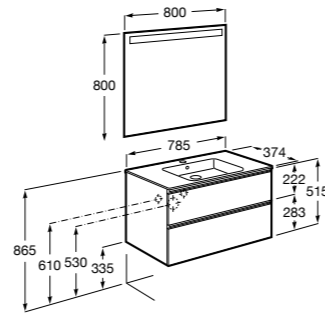

The Gap Compact ®

1. **851497XXX** UNIK - Комплект мебели с 2 ящиками и раковиной (смеситель располагается по центру).
   851528XXX PACK - Комплект мебели с 2 ящиками и раковиной (смеситель располагается по центру) и зеркала Eidos.
   816826339 Набор из 2 ножек 335 мм для мебели UNIK с 2 ящиками.
   816826458 Набор из 2 ножек 335 мм для мебели UNIK с 2 ящиками.