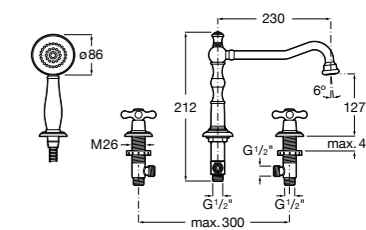

Loft

5A0943C00 Монтируемый на край ванны смеситель с высоким изливом для ванны и душа с переключателем, душевой лейкой и гибким душевым шлангом 1,75 м.