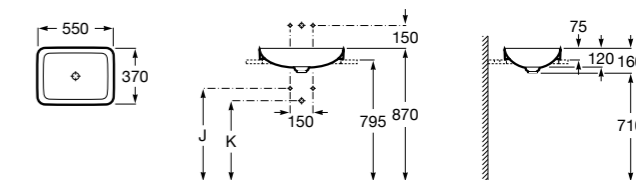

Inspira Square

327534..0 SQUARE - Полуистраиваемая раковина из материала FINECERAMIC® с фиксированным открытым керамическим выпуском и монтажным креплением. Смеситель не входит в комплект.