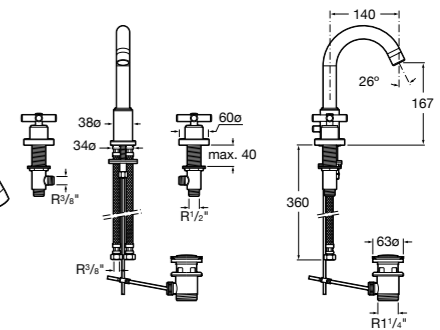

Loft

1. **5A443C00** Монтируемый на раковину смеситель с центральным поворотным изливом, донным клапаном и гибкой подводкой.