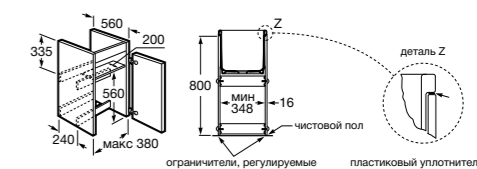

Henares

- **856897806** Шкафчик.