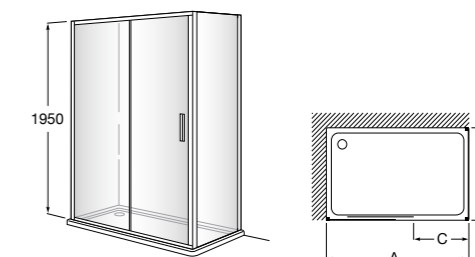

Naray Standard L2-E + LF

L2-E - Фронтальное расположение. 1 раздвижной элемент + 1 фиксированный элемент для установки между стенами или 1 боковым фиксированным элементом LF. Прозрачное стекло, цвет профиля: блестящее серебро. Предел до стены в открытом виде 100 мм. Включает обработку Maxiclean.

LF - Фиксированный боковой элемент, совместим с перегородкой.

	Ширина (A)	Открытие (C)
L2-E	A	
AM14510012M	1000	360
AM14511012M	1100	410
AM14512012M	1200	460
AM14513012M	1300	510
AM14514012M	1400	560
AM14515012M	1500	610
AM14516012M	1600	660
AM14517012M ©	1700	710
AM14518012M ©	1800	760
LF (B)	B	
AM14707012M	700	
AM14708012M	800	
AM14709012M	900	

Размеры в мм