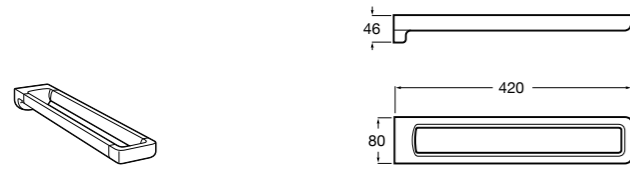

Victoria

816658001 Двойной вращающийся полотенцедержатель.

Аксессуары / Настенные полотенцедержатели

Аксессуары / полотенцедержатели в форме кольца

Tempo

817031001 Полотенцедержатель двойной. Хром.
817031022 Полотенцедержатель двойной. Покрытие Everlux титановый черный. ©