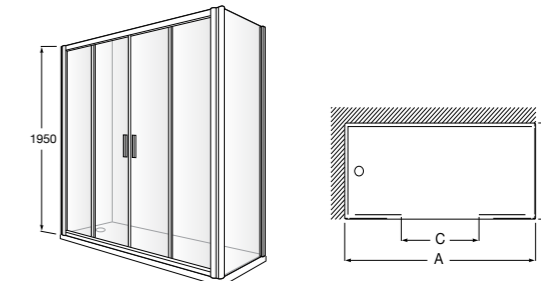

Душевые ограждения / 2 стены / фронтальное расположение / раздвижные двери

Ura Standard L4-E + LF-C

L4-E - Фронтальное расположение. 2 раздвижных элемента + 2 фиксированных элемента для установки между стенами или 1 боковым фиксированным элементом LF. Прозрачное стекло, цвет профиля: блестящее серебро. Предел до стены в открытом виде 25 мм. Включает обработку Maxiclean.

	Ширина (A)	Открытие (C)
L4-E	A	
AM16316012M	1600	610
AM16317012M	1700	660
AM16318012M	1800	710
AM16319012M	1900	710
AM16320012M	2000	710
LF (B)	B	
AM16407012M	700	
AM16407512M	750	
AM16408012M	800	
AM16409012M	900