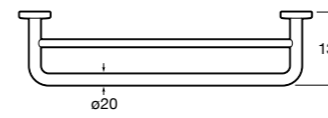

Cubica

816823001 Полотенцедержатель.