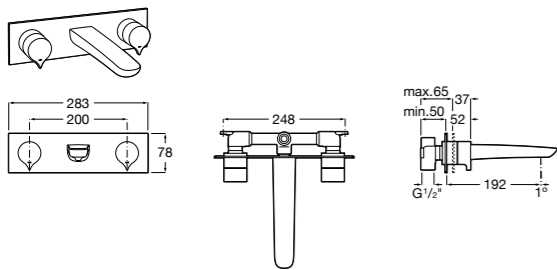

525220603 Универсальный монтажный блок для встраиваемого смесителя для раковины.

**Смесители для раковин / встраиваемые /
двухвентильные**

Insignia
5A453AC00 Встраиваемый смеситель для раковины.

Loft
5A4743C00 Встраиваемый в стену смеситель для раковины с изливом 190 мм.