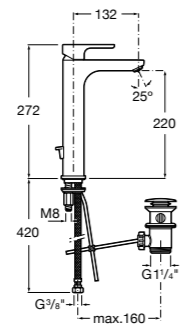

L20

5A3C09C00 Смеситель для раковины с высоким изливом, донным клапаном и гибкой подводкой. Cold start.

5A3H09C00 Смеситель для раковины с высоким изливом, гладкий корпус, с гибкой подводкой.

Carmen

5A384BC00 Смеситель для раковины с высоким поворотным изливом, донным клапаном click-clack и гибкой подводкой.