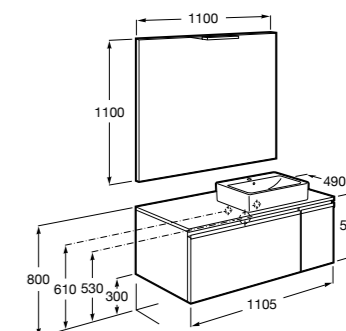

816811336 Комплект из 2-х ножек.

Размеры в мм

Heima раковина справа

851005XXX Мебельный модуль для раковины с рабочей поверхностью. Раковина и смеситель не входят в комплект. Модуль дополнительно обработан защитой от влаги.