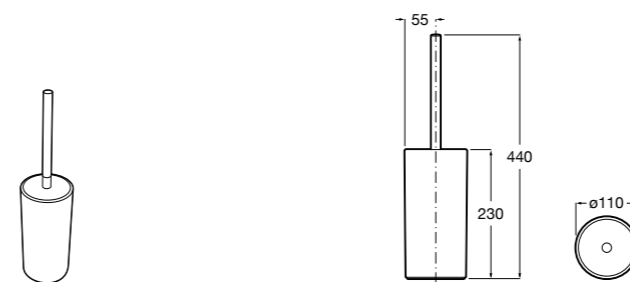

Onda

3870ZF000 Напольный держатель для щеток.