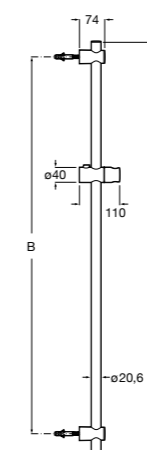

Мыльница

5B5150TP0 Прозрачная мыльница для душа.

5B0250C00 Хромированная мыльница для душа.

Аксессуары для душа / шланги

Neo-Flex

5B2016C00	Пластиковый гибкий душевой шланг 2 м. Сатин. Система против закручивания шланга Antitwist.
5B2116C00	Пластиковый гибкий душевой шланг 1,75 м. Сатин. Система против закручивания шланга Antitwist.
5B2216C00	Пластиковый гибкий душевой шланг 1,50 м. Сатин. Система против закручивания шланга Antitwist.