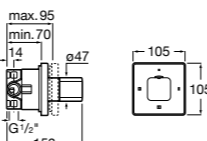

Aqualine Square 3 положения

5A194AC00 SQUARE - Встраиваемый переключатель (3 положения) для ванны или душа. Установка с Арт. 525166803.
525166903 Скрытый монтажный блок для дивертора на 3 выхода 1/2".