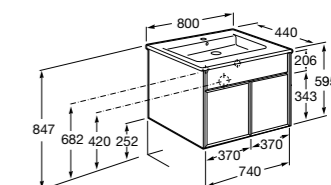

Up

ZRU9303012	Мебельный модуль белый глянцев.
327470000	Раковина The Gap Original 800.