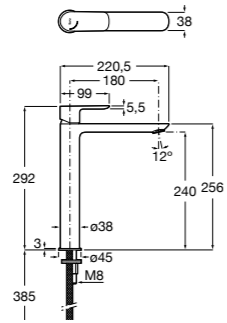

Cala ©

5A346EC00 Смеситель для раковины с высоким изливом, гладкий корпус, с гибкой подводкой. Cold start.