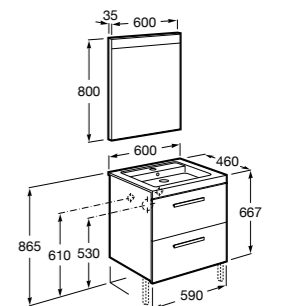

Prisma

1. **855951XXX** UNIK - Комплект мебели и раковины. Компактный сифон. Ножки и смеситель не входят в комплект.
   855935XXX PACK - Комплект мебели, раковины и зеркала Prisma Basic со встроенной LED-подсветкой. Компактный сифон. Ножки и смеситель не входят в комплект.
   816764339 Комплект из 2-х ножек.