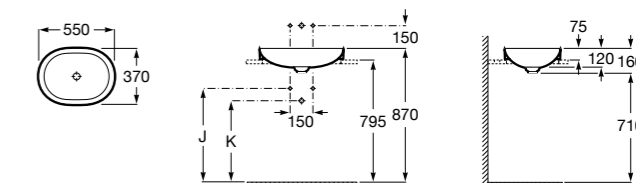

Inspira Round

327527..0 ROUND - Полуистраиваемая раковина из материала FINECERAMIC® с фиксированным открытым керамическим выпуском и монтажным креплением. Смеситель не входит в комплект.