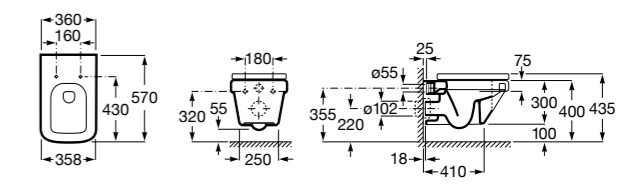

Dama

346787000 Подвесная чаша с горизонтальным выпуском. Для установки выберите систему инсталляции Rosa для подвесных унитазов.

801782004 Сиденье и крышка с механизмом «мягкое закрывание» для унитаза.

801780004 Сиденье и крышка для унитаза.

Размеры в мм