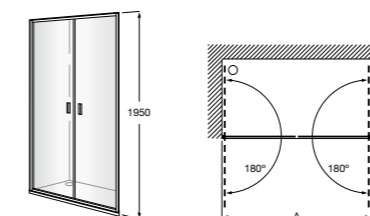

	Ширина (A)	Открытие
AM16708012M	800	650
AM16709012M	900	750
AM16710012M	1000	850

Victoria Standard 2P

Фронтальное расположение душа с 2 складными элементами.

	Ширина (A)
AM19208012	800
AM19209012	900

Размеры в мм