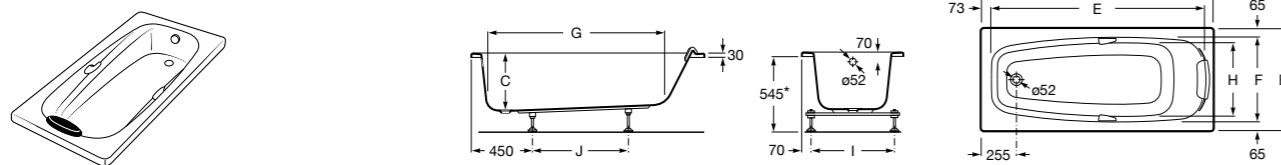

Sureste-N

Прямоугольная акриловая ванна с гидромассажем Total и набором для слива.

	A	B	C	E	F	G	H	I	J	Объем, л
248044001	1700	750	420	1540	620	1155	530	610	700	218
248042001	1700	700	420	1540	570	1155	465	560	700	198
248043001	1600	750	420	1440	620	1055	530	610	600	202
248041001	1600	700	420	1440	570	1055	465	560	600	183

Прямоугольная акриловая ванна с гидромассажем Tonis и набором для слива.

	A	B	C	E	F	G	H	I	J	Объем, л
248040001	1700	750	420	1540	620	1155	530	610	700	218
248038001	1700	700	420	1540	570	1155	465	560	700	198
248039001	1600	750	420	1440	620	1055	530	610	600	202
248037001	1600	700	420	1440	570	1055	465	560	600	183
248036001	1500	700	400	1340	570	965	465	560	500	160
248035001	1400	700	400	1240	570	865	465	560	400	145

Прямоугольная акриловая ванна с ручками.

	A	B	C	E	F	G	H	I	J	Объем, л
248001001	1700	750	420	1540	620	1155	530	610	700	218
248002001	1600	750	420	1440	620	1055	530	610	600	202
248006001	1400	700	400	1240	570	865	465	560	400	145

Размеры в мм