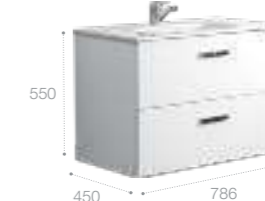

Модуль для раковины

Стр. 237

Арт. ZRU9000031 80 см, подвесной, венге

Арт. ZRU9000032 80 см, подвесной, белый глянец