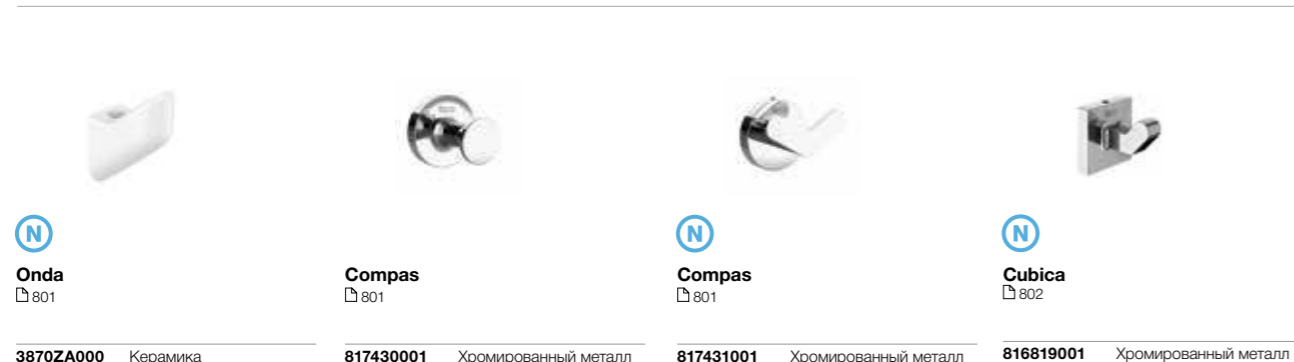

816651001 Хромированный металл

Victoria
□ 801

816650001 Хромированный металл

□ Более подробную информацию см. на указанной странице / Размеры в мм

N

Onda
801**3870ZA000** Керамика**Compas**
801**817430001** Хромированный металл