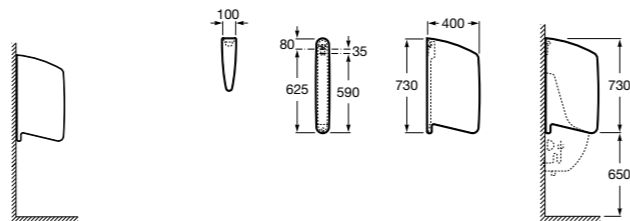

Wing

- **387090000** Разделитель для писсуаров.