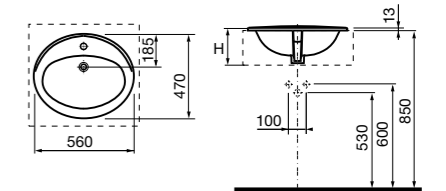

Beyond

3270B8..0 Накладная раковина из материала FINECERAMIC®. Универсальный выпуск с керамической крышкой Ø 72 мм. Смеситель не входит в комплект.