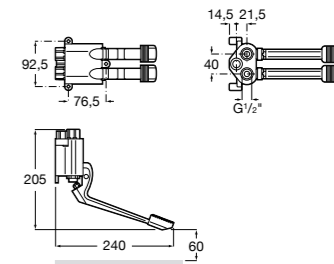

Instant Foot

505128700 Педальный смеситель. Установка на стене.