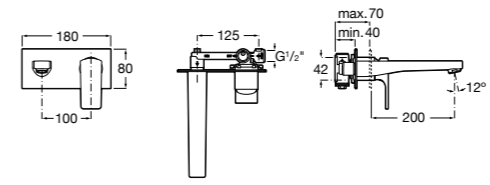

L90

5A3L20C00 Встраиваемый смеситель для раковины. Для установки вместе с арт. 525220603.

525220603 Универсальный монтажный блок для встраиваемого смесителя для раковины.