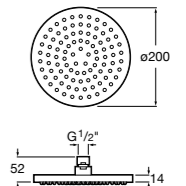

Rainsense

5B2950C00 Круглая душевая насадка. Хромированная нержавеющая сталь. Кронштейн покупается отдельно.

5B2150C00 Круглая душевая насадка. Хромированный ABS-пластик. Кронштейн покупается отдельно.