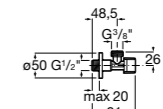

Запорный кран

525165800 Угловой запорный кран 1/2" - 3/8" (шаровый механизм, пластиковая ручка).

525165900 Угловой запорный кран 1/2" - 1/2" (шаровый механизм, пластиковая ручка).