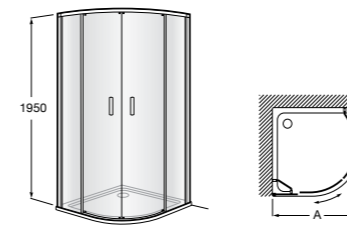

Душевые ограждения / 2 стены / угловое / распашные двери

Easy MR

Угловой душ с 2 раздвижными элементами + 2 фиксированных элемента.

		Минимальное открытие (C)
MR (A)	От 700 до 800	470
	От 801 до 1000	470