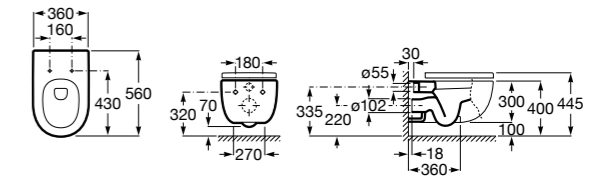

Meridian

346247000 Подвесная чаша с горизонтальным выпуском. Для установки выберите систему инсталляции Rosa для подвесных унитазов.

8012A2..B Сиденье и крышка с механизмом «мягкое закрывание» для унитаза. Материал SUPRALIT®.

8012A0..B Сиденье и крышка с креплениями из нержавеющей стали для унитаза. Материал SUPRALIT®.

801D12003 Сиденье и крышка для унитаза.