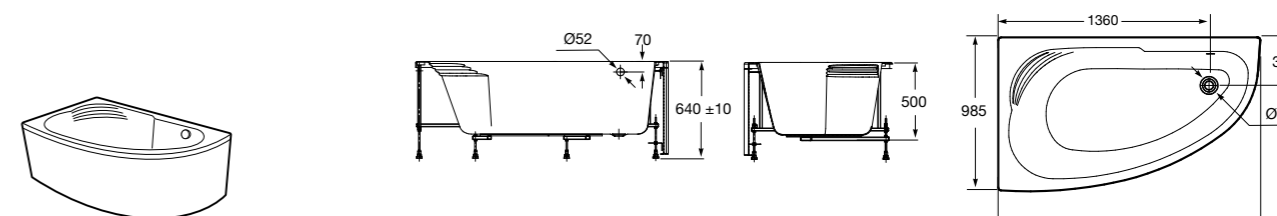

**Merida**

Акриловая ванна асимметричная, глубина 48 см. Монтажный комплект заказывается отдельно.

		A	B	Объем, л
248644000	Левая	1360	985	310
248645000	Правая	1360	985	310

24F187000	Монтажный комплект (каркас, комплект креплений к стене, система слив-перелив полуавтомат).	
259135000	Фронтальная панель левая.	