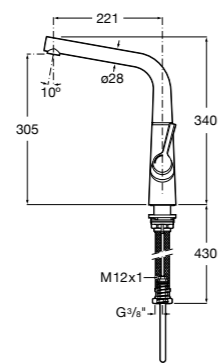

Syra

5A8C2AC00 Смеситель для кухни с поворотным изливом, функцией подключения к фильтру питьевой воды и гибкой подводкой. Cold start.