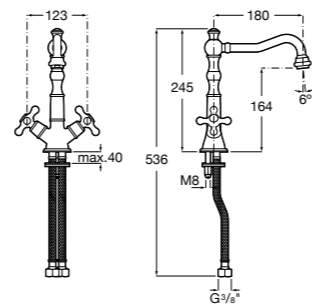

Cala ©

5A346EC00 Смеситель для раковины с высоким изливом, гладкий корпус, с гибкой подводкой. Cold start.

Loft

5A3043C00 Смеситель для раковины с высоким поворотным изливом, донным клапаном и гибкой подводкой.

L20

5A3C09C00 Смеситель для раковины с высоким изливом, донным клапаном и гибкой подводкой. Cold start.

5A3H09C00 Смеситель для раковины с высоким изливом, гладкий корпус, с гибкой подводкой.

Carmen

5A384BC00 Смеситель для раковины с высоким поворотным изливом, донным клапаном click-clack и гибкой подводкой.

Смесители для раковин / встраиваемые / однорычажные

L20

5A4009C00 Смеситель со средней высотой излива, гибкой подводкой. Cold start.

Insignia

5A353AC00 Встраиваемый смеситель для раковины. Для установки вместе с арт. 525220603.

5A353A..0 Встраиваемый смеситель для раковины. Покрытие Everlux. Для установки вместе с арт. 5252206...

525220603 Универсальный монтажный блок для встраиваемого смесителя для раковины.

5252206.. Универсальный монтажный блок для встраиваемого смесителя для раковины. Покрытие Everlux.

L90

5A3L20C00 Встраиваемый смеситель для раковины. Для установки вместе с арт. 525220603.

525220603 Универсальный монтажный блок для встраиваемого смесителя для раковины.

Pals ©

5A356DC00 Встраиваемый смеситель для раковины.

525220603 Универсальный монтажный блок для встраиваемого смесителя для раковины.

Naia

5A3596C00 Встраиваемый смеситель для раковины. Для установки вместе с арт. 525220603.

5A3596..0 Встраиваемый смеситель для раковины. Покрытие Everlux. Для установки вместе с арт. 5252206...

525220603 Универсальный монтажный блок для встраиваемого смесителя для раковины.

5252206.. Универсальный монтажный блок для встраиваемого смесителя для раковины. Покрытие Everlux.