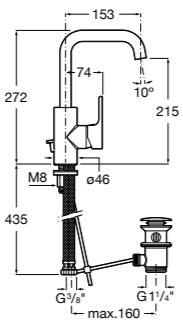

Смесители для раковин / встраиваемые / однорычажные

L20

5A4009C00 Смеситель со средней высотой излива, гибкой подводкой. Cold start.

Insignia

5A353AC00 Встраиваемый смеситель для раковины. Для установки вместе с арт. 525220603.

5A353A..0 Встраиваемый смеситель для раковины. Покрытие Everlux. Для установки вместе с арт. 5252206...

525220603 Универсальный монтажный блок для встраиваемого смесителя для раковины.

5252206.. Универсальный монтажный блок для встраиваемого смесителя для раковины. Покрытие Everlux.