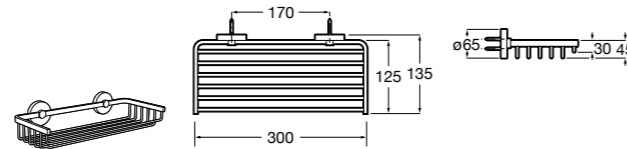

Compas
817440001 Контейнер решетчатый.