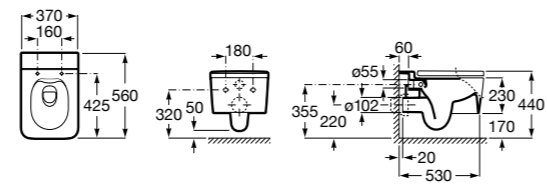

80162C004 Сиденье и крышка с механизмом «мягкое закрывание» для унитаза.

80162B004 Сиденье и крышка с креплениями из нержавеющей стали для унитаза.

Inspira Square

346537..0 SQUARE - Подвесная чаша Rimless с горизонтальным выпуском. Включает: крепежный комплект. Для установки выберите систему инсталляции Rosa для подвесных унитазов.