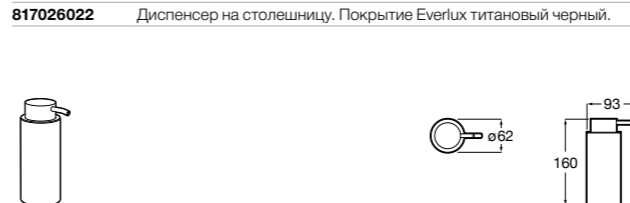

Superinox

817312002 Диспенсер на столешницу.