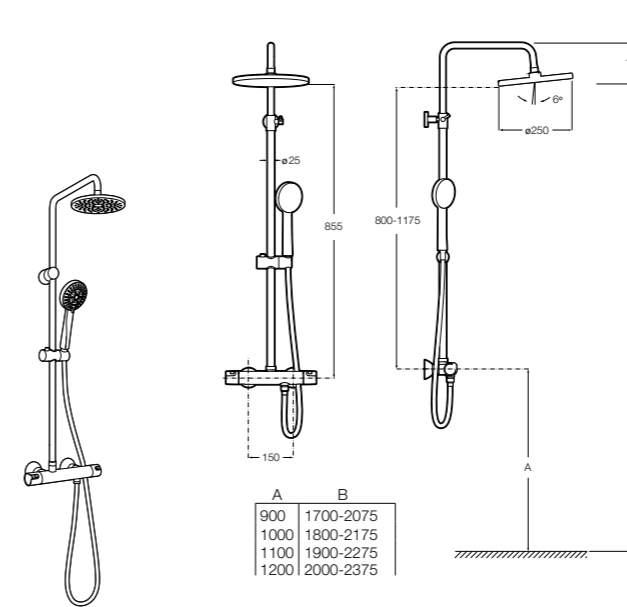

Victoria-T Basic

5A9F18C00 Душевая стойка со смесителем-термостатом. Включает верхний душ диаметром 250 мм, ручной душ диаметром 100 мм с одним режимом напора воды, гибкий металлический шланг 1,7 м и держатель с возможностью регулировки наклона и высоты.