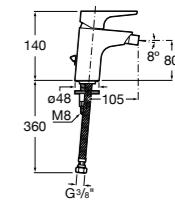

Atlas

5A6190C00 Смеситель для биде с регулятором направления потока, цепочкой и гибкой подводкой.