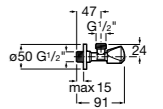

Запорный кран

525166000 Угловой запорный кран 1/2" - 3/8" (шаровый механизм, металлическая ручка).

525166100 Угловой запорный кран 1/2" - 1/2" (шаровый механизм, металлическая ручка).