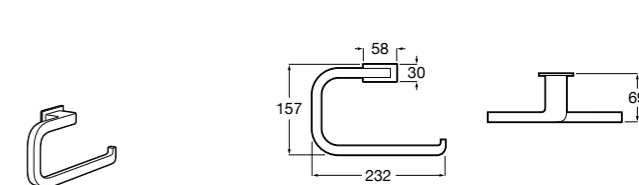

816847024 Полотенцедержатель в форме кольца. Черный. Крепление на болты или клей. ©

Classica

816813001 Полотенцедержатель в форме кольца.

Twin

816711001 Полотенцедержатель в форме кольца. Крепление на болты или клей.