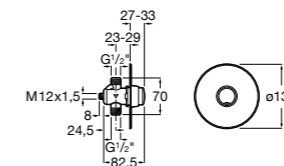

Avant

5A9079C00 Встраиваемый смывной кран для писсуара.