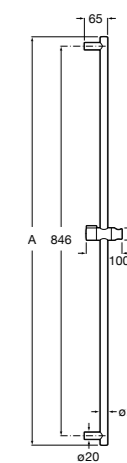

Мыльница

5B5150TP0 Прозрачная мыльница для душа.

5B0250C00 Хромированная мыльница для душа.

Аксессуары для душа / шланги

Neo-Flex

5B2016C00	Пластиковый гибкий душевой шланг 2 м. Сатин. Система против закручивания шланга Antitwist.
5B2116C00	Пластиковый гибкий душевой шланг 1,75 м. Сатин. Система против закручивания шланга Antitwist.
5B2216C00	Пластиковый гибкий душевой шланг 1,50 м. Сатин. Система против закручивания шланга Antitwist.