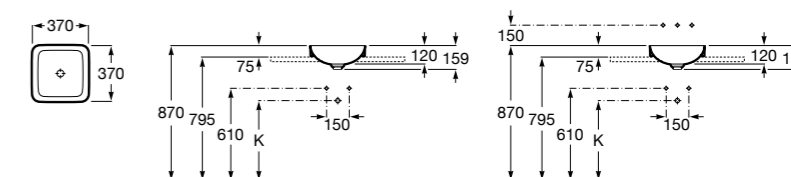

The Gap Round ©

3270Y3000 Раковина керамическая врезная. Смеситель не входит в комплект.