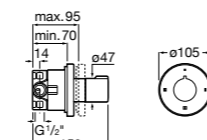

Aqualine Round 3 положения

5A184AC00 ROUND - Встраиваемый переключатель (3 положения) для ванны или душа. Установка с Арт. 525166803.
525166903 Скрытый монтажный блок для дивертора на 3 выхода 1/2".