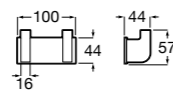

Superinox

Полотенцедержатель.

	A
817308002	600
817307002	400

Record ®
A817661001 Двойной крючок.