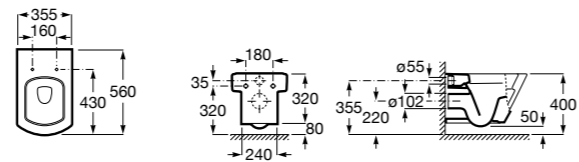

Beyond

3460B7..0 Подвесная чаша Rimless с горизонтальным выпуском, со скрытым креплением. Включает: крепежный комплект. Для установки выберите систему инсталляции Rosa для подвесных унитазов.

801B82..B Сиденье и крышка с механизмом «мягкое закрывание» для унитаза. Материал SUPRALIT®.