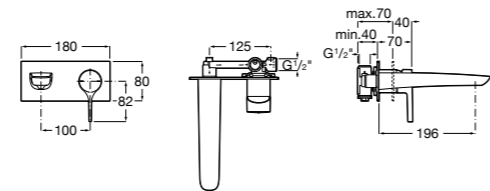

Cala ©

5A346EC00 Смеситель для раковины с высоким изливом, гладкий корпус, с гибкой подводкой. Cold start.

Loft

5A3043C00 Смеситель для раковины с высоким поворотным изливом, донным клапаном и гибкой подводкой.

L20

5A3C09C00 Смеситель для раковины с высоким изливом, донным клапаном и гибкой подводкой. Cold start.

5A3H09C00 Смеситель для раковины с высоким изливом, гладкий корпус, с гибкой подводкой.

Carmen

5A384BC00 Смеситель для раковины с высоким поворотным изливом, донным клапаном click-clack и гибкой подводкой.

Смесители для раковин / встраиваемые / однорычажные

L20

5A4009C00 Смеситель со средней высотой излива, гибкой подводкой. Cold start.

Insignia

5A353AC00 Встраиваемый смеситель для раковины. Для установки вместе с арт. 525220603.

5A353A..0 Встраиваемый смеситель для раковины. Покрытие Everlux. Для установки вместе с арт. 5252206...

525220603 Универсальный монтажный блок для встраиваемого смесителя для раковины.

5252206.. Универсальный монтажный блок для встраиваемого смесителя для раковины. Покрытие Everlux.

L90

5A3L20C00 Встраиваемый смеситель для раковины. Для установки вместе с арт. 525220603.

525220603 Универсальный монтажный блок для встраиваемого смесителя для раковины.

Pals ©

5A356DC00 Встраиваемый смеситель для раковины.

525220603 Универсальный монтажный блок для встраиваемого смесителя для раковины.

Naia

5A3596C00 Встраиваемый смеситель для раковины. Для установки вместе с арт. 525220603.

5A3596..0 Встраиваемый смеситель для раковины. Покрытие Everlux. Для установки вместе с арт. 5252206...

525220603 Универсальный монтажный блок для встраиваемого смесителя для раковины.

5252206.. Универсальный монтажный блок для встраиваемого смесителя для раковины. Покрытие Everlux.