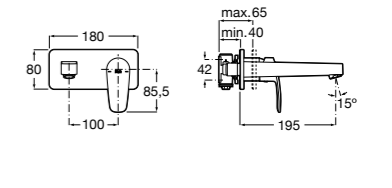

Monodin ©

5A3L98C00 Встраиваемый смеситель для раковины.

525220603 Универсальный монтажный блок для встраиваемого смесителя для раковины.