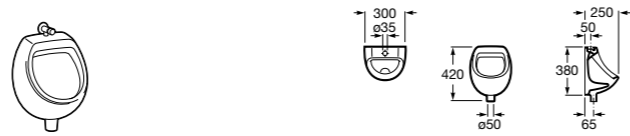

Pack Mini + Instant

- **35T145000** Готовое решение, состоящее из писсуара Mini, сливного клапана Instant, внешней трубки, комплекта для фиксации писсуара и сифона.