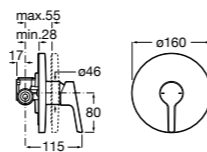

5A2290C00 Встраиваемый смеситель для ванны или душа.

**Malva**

5A223BC00 Встраиваемый смеситель для ванны или душа.

**Monodin-N**

5A2298C00 Встраиваемый смеситель для ванны или душа.

Размеры в мм

**Cala**

5A226EC00 Встраиваемый смеситель для ванны или душа.