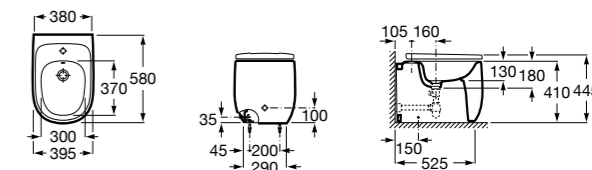

Размеры в мм

Гофра для унитазов и систем инсталляции Duplo

Tubo flexible

890068000 Гофра для унитазов и систем инсталляции Duplo.

Биде напольные

Beyond

3570B8..0 Керамическое биде. Включает: крышку, сифон и установочный комплект.
806B82..B Крышка для биде с механизмом «мягкое закрытие». Материал SUPRALIT®.