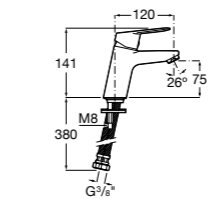

Alfa ©

1. **5A3L25C00** Смеситель для раковины, гладкий корпус, с гибкой подводкой. Cold start.