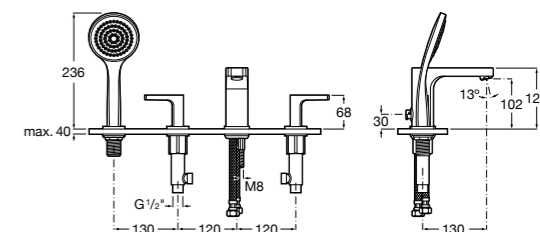

Insignia

5A183AC00 Монтируемый на край ванны двухвентильный смеситель для ванны-душа с изливом 130 мм, с душевой лейкой и гибким шлангом.

L90

5A9801C00 Монтируемый на край ванны двухвентильный смеситель для ванны-душа с изливом 197 мм, с душевой лейкой и гибким шлангом.

L90

5A9901C00 Монтируемый на край ванны двухвентильный смеситель для ванны-душа с изливом 130 мм, с душевой лейкой и гибким шлангом.

L90

5A0901C00 Монтируемый на край ванны однорычажный смеситель для ванны-душа, гибкая душевая лейка L90 1,75 м. Излив 197 мм.

Размеры в мм

L90

5A1801C00 Монтируемый на край ванны двухвентильный смеситель для ванны-душа с изливом 130 мм, с душевой лейкой и гибким шлангом.

Pals

5A986DC00 Монтируемый на край ванны смеситель для ванны-душа с центральным изливом, с переключателем и душевой лейкой.

Loft

5A0943C00 Монтируемый на край ванны смеситель с высоким изливом для ванны и душа с переключателем, душевой лейкой и гибким душевым шлангом 1,75 м.

Carmen

5A094BC00 Встраиваемый смеситель для ванны-душа с переключателем потока.

Размеры в мм