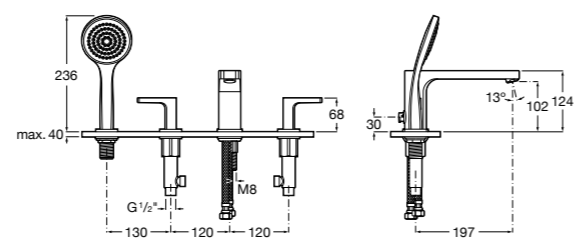

L90

5A9901C00 Монтируемый на край ванны двухвентильный смеситель для ванны-душа с изливом 130 мм, с душевой лейкой и гибким шлангом.

L90

5A0901C00 Монтируемый на край ванны однорычажный смеситель для ванны-душа, гибкая душевая лейка L90 1,75 м. Излив 197 мм.

Размеры в мм