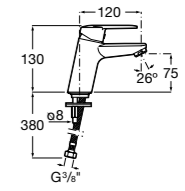

- 5A3J25C0M** Смеситель для раковины, с донным клапаном и гибкой подводкой.

**Victoria**

- 5A3H25C0M** Смеситель для раковины, гладкий корпус, с гибкой подводкой.

**Brava**

- 5A4230C00** Кран для раковины (синий указатель).
5A4330C00 Кран для раковины (красный указатель).