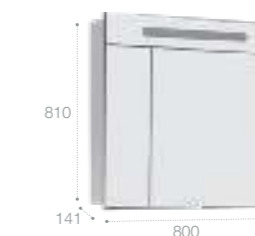

Зеркальный шкаф

Светодиодная подсветка
Стр. 252
Арт. ZRU9000033 80 см, белый глянец