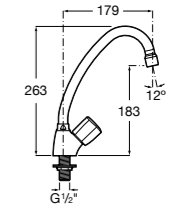

Brava

5A8630C00 Кран вентильный для кухни с одним подводом воды, с поворотным изливом и аэратором.