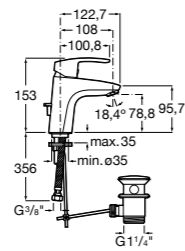

Monodin-N

1. **5A3A98C0M** Смеситель для раковины с донным клапаном и гибкой подводкой.
   5A3098C00 Смеситель для раковины с донным клапаном и гибкой подводкой. Cold start.