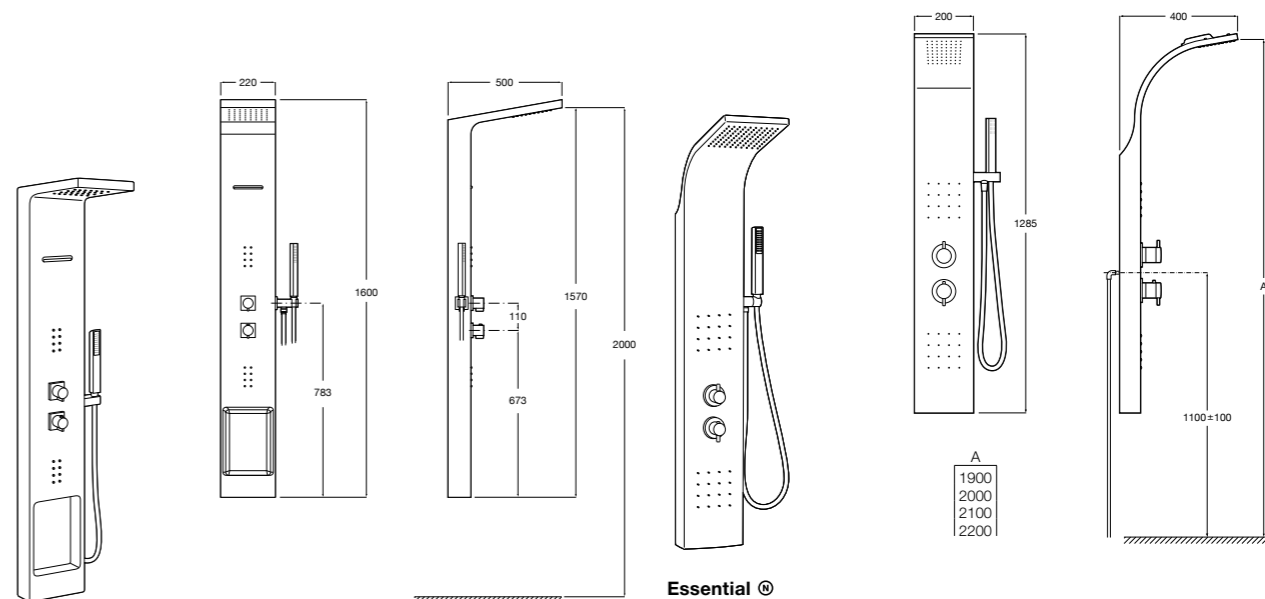

Aqualine Round 2 положения

5A154AC00 ROUND - Встраиваемый переключатель (2 положения) для ванны или душа. Установка с Арт. 525166803.
525166803 Скрытый монтажный блок для дивертора на 2 выхода 1/2".

Aqualine Square 3 положения

5A194AC00 SQUARE - Встраиваемый переключатель (3 положения) для ванны или душа. Установка с Арт. 525166803.
525166903 Скрытый монтажный блок для дивертора на 3 выхода 1/2".

Aqualine Soft 3 положения

5A1B4AC00 SOFT - Встраиваемый переключатель (3 положения) для ванны или душа. Установка с Арт. 525166803.
525166903 Скрытый монтажный блок для дивертора на 3 выхода 1/2".

Aqualine Round 3 положения

5A184AC00 ROUND - Встраиваемый переключатель (3 положения) для ванны или душа. Установка с Арт. 525166803.
525166903 Скрытый монтажный блок для дивертора на 3 выхода 1/2".

Aqualine Square

5A094AC00 SQUARE - Встраиваемый запорный клапан. Установка с Арт. 525166703.
525166703 Скрытый монтажный блок для запорного клапана на 1 выход 3/4".

Aqualine Soft

5A0A4AC00 SOFT - Встраиваемый запорный клапан. Установка с Арт. 525166703.
525166703 Скрытый монтажный блок для запорного клапана на 1 выход 3/4".

Aqualine Round

5A084AC00 ROUND - Встраиваемый запорный клапан. Установка с Арт. 525166703.
525166703 Скрытый монтажный блок для запорного клапана на 1 выход 3/4".

Настенная душевая панель с гидромассажем

Eternal

5A978BC00 Гидромассажная панель из материала SURFEX®.

Essential ®

5A9A8BC00 Гидромассажная панель.
525994103 Дополнительный монтажный комплект для угловой установки панели Essential.
5B4863TP0 Полочка. Для установки с гидромассажной душевой панелью Essential или Evolution.