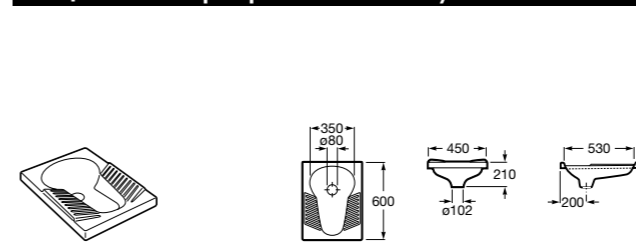

Общественные пространства / чаша Генуя

Oriental

- **345090001** Чаша Генуя.