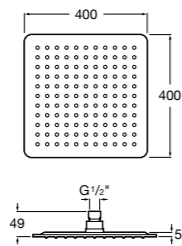

Raindream

5B2550C00 Круглая душевая насадка. Хромированная нержавеющая сталь. Кронштейн покупается отдельно.

Raindream

5B2850C00 Квадратная душевая насадка. Хромированная нержавеющая сталь. Кронштейн покупается отдельно.