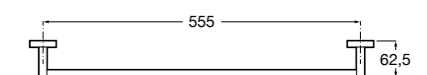

Аксессуары / Полотенцедержатель-штанга

Cubica
816819001 Крючок.

Tempo

Полотенцедержатель. Хром.

	A
817030001	600
817029001	450
817039001	300

Cubica
816834001 Крючок.

Полотенцедержатель. Покрытие Everlux титановый черный.

	A
817029022	450
817030022	600
817039022	300

Carmen

817003001 Полотенцедержатель.

Classica
816808001 Крючок.

Superinox

Полотенцедержатель.

	A
817308002	600
817307002	400

Record ®
A817661001 Двойной крючок.

Nuova

Полотенцедержатель.

	A
816527001	600
816526001	400
816525001	300

Record ®
817660001 Крючок.

Hotel's

Полотенцедержатель.

	A
816376001	750
816729001	600
816728001	450
816727001	300

Compas

Полотенцедержатель.

	A
817360001	800
817359001	600
817444001	400

Hotel's

816386001 Полотенцедержатель двойной.

Cubica

816823001 Полотенцедержатель.

Hotel's Classic

Полотенцедержатель.

	A
815422001	600
815420001	450

Classica

816812001 Полотенцедержатель.

Rubik

Полотенцедержатель. Хром. Крепление на болты или клей.

	A
816845001	600
816846001	400

Record ®

Полотенцедержатель.

	A
817664001	400
817663001	300