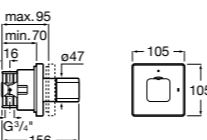

5A094AC00 SQUARE - Встраиваемый запорный клапан. Установка с Арт. 525166703.
525166703 Скрытый монтажный блок для запорного клапана на 1 выход 3/4".

Aqualine Soft

5A0A4AC00 SOFT - Встраиваемый запорный клапан. Установка с Арт. 525166703.
525166703 Скрытый монтажный блок для запорного клапана на 1 выход 3/4".