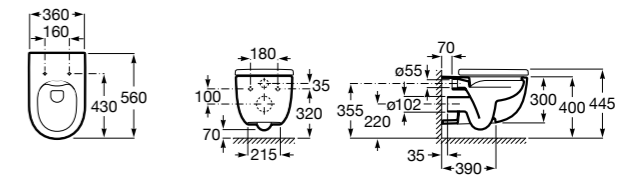

Meridian

34624L000 Подвесная чаша Rimless со скрытым креплением. Включает: крепежный комплект. Для установки выберите систему инсталляции Rosa для подвесных унитазов.

8012A2..B Сиденье и крышка с механизмом «мягкое закрывание» для унитаза. Материал SUPRALIT®.

8012A0..B Сиденье и крышка с креплениями из нержавеющей стали для унитаза. Материал SUPRALIT®.

801D12003 Сиденье и крышка для унитаза.