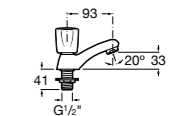

Brava

1. **5A4230C00** Кран для раковины (синий указатель).
   5A4330C00 Кран для раковины (красный указатель).