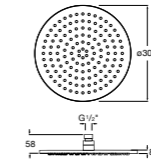

Душевые насадки / встраиваемые

Raindream

5B3150C00 Круглая душевая насадка. Хромированная нержавеющая сталь. Крепится к потолку.

Raindream

5B3250C00 Квадратная душевая насадка. Хромированная нержавеющая сталь. Крепится к потолку.

Raindream

5B2650C00 Круглая душевая насадка. Хромированная нержавеющая сталь. Кронштейн покупается отдельно.

Raindream

5B2750C00 Квадратная душевая насадка. Хромированная нержавеющая сталь. Кронштейн покупается отдельно.

Raindream

5B2550C00 Круглая душевая насадка. Хромированная нержавеющая сталь. Кронштейн покупается отдельно.

Raindream

5B2850C00 Квадратная душевая насадка. Хромированная нержавеющая сталь. Кронштейн покупается отдельно.

Raindream

5B2450C00 Квадратная душевая насадка. Хромированная нержавеющая сталь. Кронштейн покупается отдельно.

Размеры в мм

Rainsense

5B3950.0 Круглая душевая насадка. Покрытие Everlux. Кронштейн покупается отдельно.

Rainsense

5B4050.0 Квадратная душевая насадка. Покрытие Everlux. Кронштейн покупается отдельно.

Rainsense

5B3050C00 Прямоугольная душевая насадка. Хромированный ABS-пластик. Кронштейн покупается отдельно.

Rainsense

5B2250C00 Круглая душевая насадка. Хромированный ABS-пластик. Кронштейн покупается отдельно.

Размеры в мм

Rainsense

5B2350C00 Квадратная душевая насадка. Хромированный ABS-пластик. Кронштейн покупается отдельно.

Rainsense

5B2950C00 Круглая душевая насадка. Хромированная нержавеющая сталь. Кронштейн покупается отдельно.

5B2150C00 Круглая душевая насадка. Хромированный ABS-пластик. Кронштейн покупается отдельно.

Rainsense

5B3350C00 Круглая душевая насадка. Хромированный ABS-пластик.

Stella

5BF103C00 Душевая насадка с тремя функциями (Rain, Soft и Pulse).