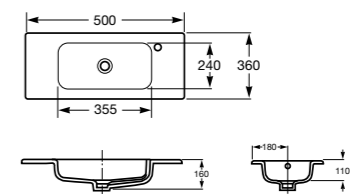

Раковина

Арт. 32799J00Y Debba Unik, 50 см