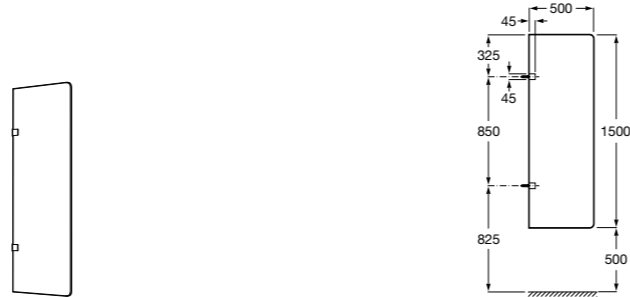

Track ©

- **M25015052** Разделитель для писсуаров, стекло, высота 1500.