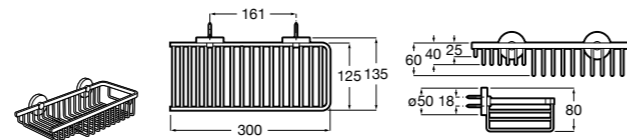

Compas
817442001 Контейнер решетчатый.