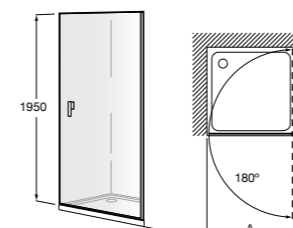

Easy PE

Фронтальное расположение. 1 распашной элемент.

PE (A)	От 670 до 800
	От 801 до 1000