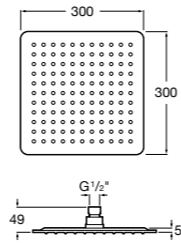

Raindream

5B2650C00 Круглая душевая насадка. Хромированная нержавеющая сталь. Кронштейн покупается отдельно.