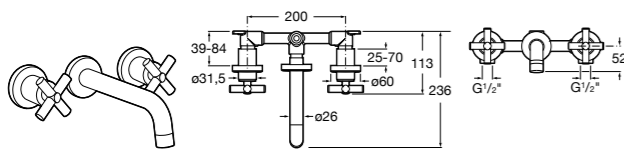

525220603 Универсальный монтажный блок для встраиваемого смесителя для раковины.

**Смесители для раковин / встраиваемые /
двухвентильные**

Insignia
5A453AC00 Встраиваемый смеситель для раковины.

Loft
5A4743C00 Встраиваемый в стену смеситель для раковины с изливом 190 мм.