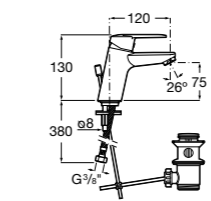

- 5A3J25C0M** Смеситель для раковины, с донным клапаном и гибкой подводкой.

**Victoria**

- 5A3H25C0M** Смеситель для раковины, гладкий корпус, с гибкой подводкой.

**Brava**

- 5A4230C00** Кран для раковины (синий указатель).
5A4330C00 Кран для раковины (красный указатель).