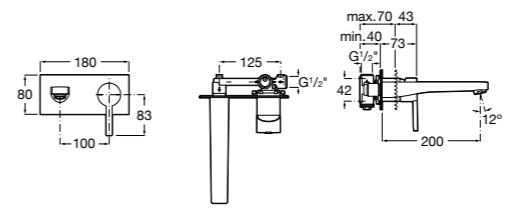

Naia

5A3596C00 Встраиваемый смеситель для раковины. Для установки вместе с арт. 525220603.

5A3596..0 Встраиваемый смеситель для раковины. Покрытие Everlux. Для установки вместе с арт. 5252206...

525220603 Универсальный монтажный блок для встраиваемого смесителя для раковины.

5252206.. Универсальный монтажный блок для встраиваемого смесителя для раковины. Покрытие Everlux.