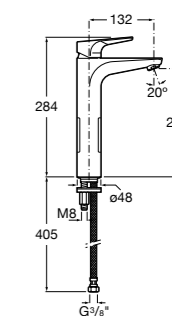

Atlas

5A3790C0M Смеситель для раковины с высоким изливом, гладкий корпус, с гибкой подводкой.

5A3790C00 Смеситель для раковины с высоким изливом, гладкий корпус, с гибкой подводкой. Cold start.