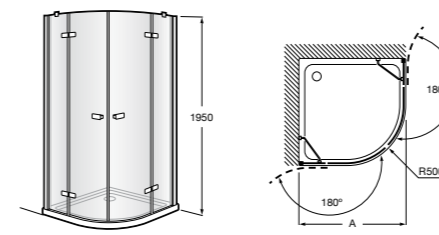

Душевые ограждения / 2 стены / угловое / распашные двери

Vela MRF

Угловой душ с 2 распашными элементами + 2 фиксированных элемента.

		Минимальное открытие (C)
MRF (A)	От 750 до 900	760
	От 901 до 1100	760