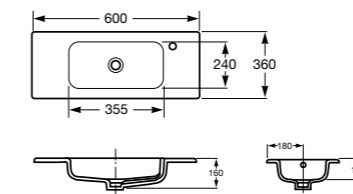

Раковина

Арт. 32799J00Y Debba Unik, 60 см