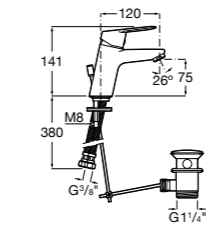

Alfa ©

1. **5A3P25C00** Смеситель для раковины с донным клапаном и гибкой подводкой. Cold start.