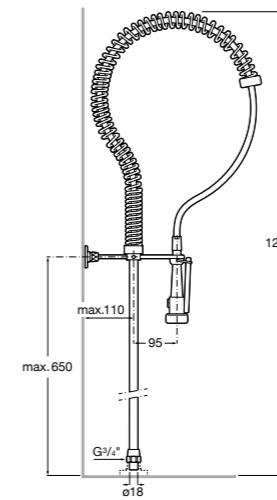

Instant Pro

- **5A8564C00** Промышленный излив 1200 мм с 1 выходом.