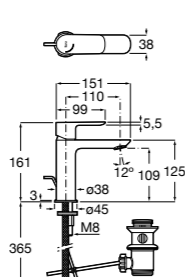

Cala ©

1. **5A306EC00** Смеситель для раковины с донным клапаном и гибкой подводкой. Cold start.