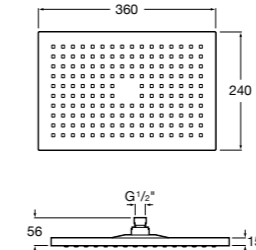

Rainsense

5B4050.0 Квадратная душевая насадка. Покрытие Everlux. Кронштейн покупается отдельно.

Rainsense

5B3050C00 Прямоугольная душевая насадка. Хромированный ABS-пластик. Кронштейн покупается отдельно.