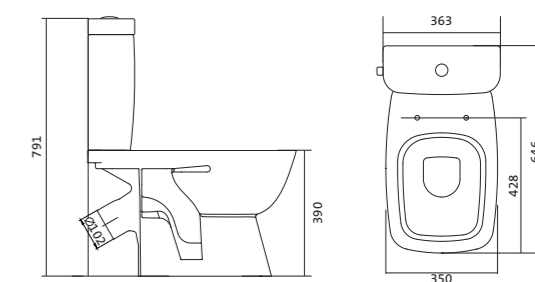

Унитаз-компакт Нео

габариты, мм тип монтажа

Унитаз-компакт Нео	габариты, мм			скрытый
	длина	высота	ширина	
	648	785	365	

Артикул	Комплектация		
1.WH30.2.187	1.WH30.2.188	чаша унитаза Нео	1.WH30.2.299 двухрежимная арматура
	1.WH30.2.189	бачок Нео	1.WH30.2.192 дюропластовое сиденье
	1.WH30.1.852	комплект крепления к полу	
1.WH30.2.194	1.WH30.2.188	чаша унитаза Нео	1.WH30.2.299 двухрежимная арматура
	1.WH30.2.189	бачок Нео	1.WH30.2.193 дюропластовое сиденье с функцией
	1.WH30.1.852	комплект крепления к полу	мягкого закрывания и быстрого снятия
1.WH30.2.470	1.WH30.2.188	чаша унитаза Нео	1.WH30.2.299 двухрежимная арматура 1.WH30.2.450
	1.WH30.2.189	бачок Нео	тонкое дюропластовое сиденье
	1.WH30.1.852	комплект крепления к полу	с функцией мягкого закрывания и быстрого снятия

Унитаз-компакт Нео Лайт

габариты, мм тип монтажа

Унитаз-компакт Нео Лайт	габариты, мм			открытый
	длина	высота	ширина	
	646	791	363	

Артикул	Комплектация		
1.WH30.2.408	1.WH30.2.469	чаша унитаза Нео Лайт	1.WH30.2.299 двухрежимная арматура
	1.WH30.2.189	бачок Нео	1.WH30.2.467 дюропластовое сиденье с функцией
	1.WH10.8.693	комплект крепления к полу	быстрого снятия
1.WH30.2.409	1.WH30.2.469	чаша унитаза Нео Лайт	1.WH30.2.299 двухрежимная арматура
	1.WH30.2.189	бачок Нео	1.WH30.2.466 дюропластовое сиденье с функцией
	1.WH10.8.693	комплект крепления к полу	мягкого закрывания и быстрого снятия
1.WH30.2.471	1.WH30.2.469	чаша унитаза Нео Лайт	1.WH30.2.299 двухрежимная арматура
	1.WH30.2.189	бачок Нео	1.WH30.2.449 тонкое дюропластовое сиденье
	1.WH10.8.693	комплект крепления к полу	с функцией мягкого закрывания и быстрого снятия