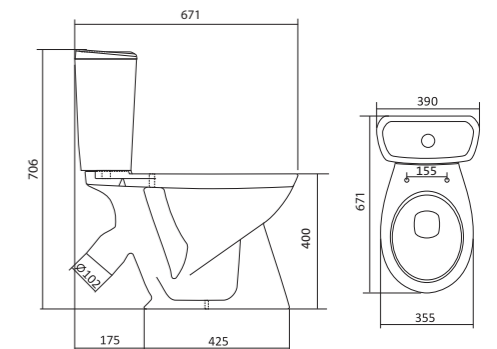

Унитаз-компакт Бриз

	габариты, мм			тип монтажа
	длина	высота	ширина	
Унитаз-компакт Бриз	671	706	390	открытый

Артикул	Комплектация		
1.WH20.2.569	1.WH11.0.384	чаша унитаза Бриз	1.WH10.6.823 однорежимная арматура
	1.WH11.0.639	бачок Бриз	1.WH30.1.947 полипропиленовое сиденье
	1.WH10.8.693	комплект крепления к полу	
1.WH30.2.138	1.WH11.0.384	чаша унитаза Бриз	1.WH30.2.105 двухрежимная арматура
	1.WH11.0.639	бачок Бриз	1.WH10.6.901 дюропластовое сиденье
	1.WH10.8.693	комплект крепления к полу