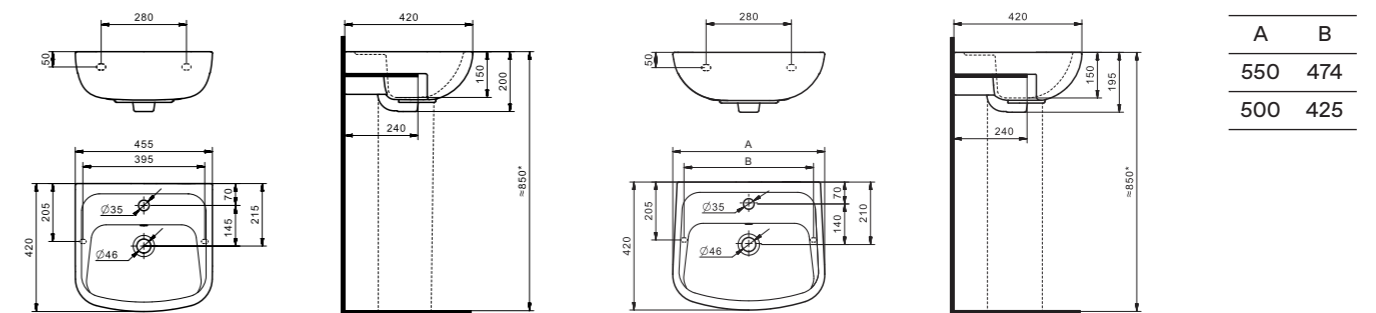

1.WH50.1.753	Умывальник Лонги-45	455x420x200	с отверстием	1.WH11.0.587 Постамент Анимо
1.WH50.1.754	Умывальник Лонги-50	500x420x195	с отверстием	1.WH11.0.587 Постамент Анимо
1.WH50.1.755	Умывальник Лонги-55	550x420x195	с отверстием	1.WH11.0.587 Постамент Анимо
1.WH11.0.587	Постамент Анимо			
1.WH50.1.771	Комплект кронштейнов 250 мм			

Чертеж умывальника Лонги-45

Чертеж умывальников Лонги-50, Лонги-55