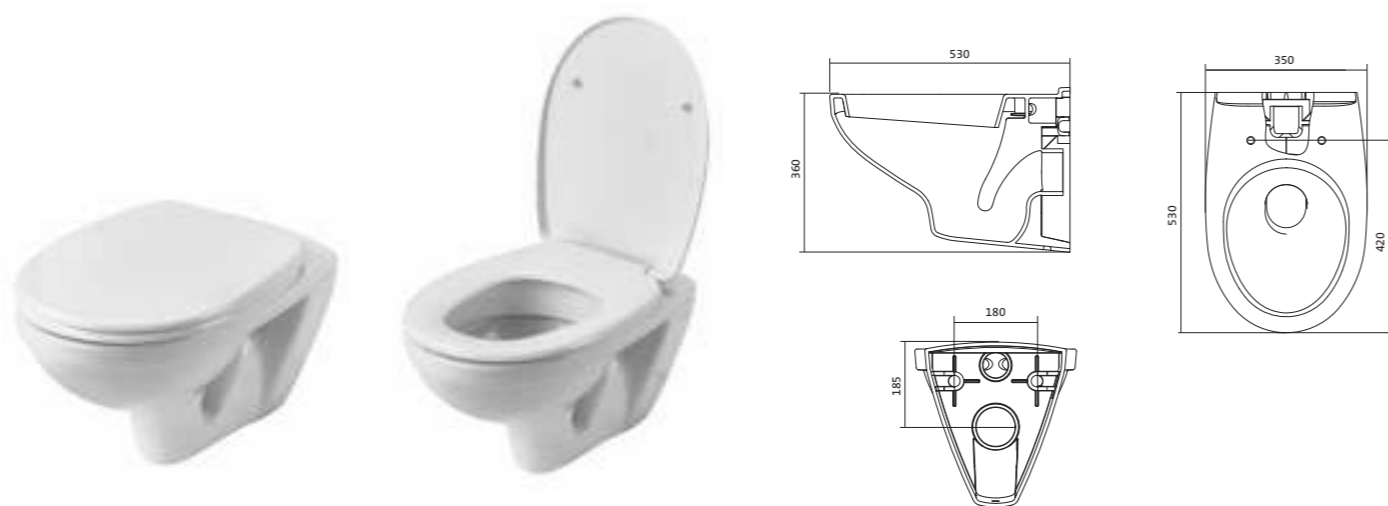

длина	высота	ширина
Унитаз подвесной Бореаль	530	360	350