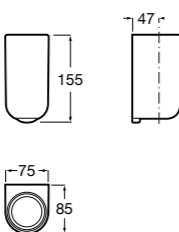

Twin

816702001 Мыльница на столешницу.

Onda ©

3870ZL000 Настенный держатель для щетки.

Onda ©

3870Z5000 Мыльница на столешницу.