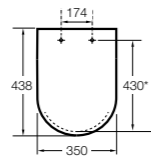

Debbia Round ©

801B2200B Сиденье и крышка с механизмом «мягкое закрывание» для унитаза. Материал SUPRALIT®.

801B2000B Сиденье и крышка с креплениями из нержавеющей стали для унитаза. Материал SUPRALIT®.