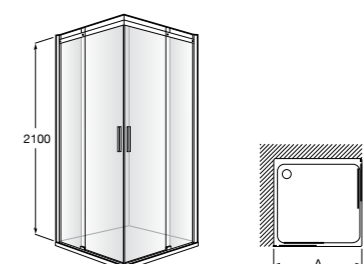

Душевые ограждения / 2 стены / вход с угла / раздвижные двери

Aerea 2L2

Угловой душ с 2 раздвижными элементами + 2 фиксированных элемента.

2L2 (A и B)	От 670 до 1000	
	От 1001 до 1200	
	От 1201 до 1400