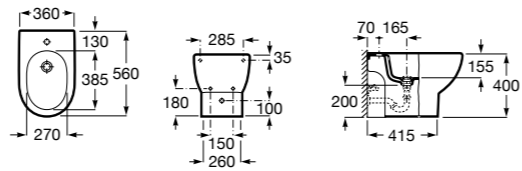

Meridian

355244000 Биде без крышки. Включает: установочный комплект. Смеситель не входит в комплект.

8062A2..B Крышка для биде с механизмом «мягкое закрывание». Материал SUPRALIT®. ©

8062A0..B Крышка для биде с креплениями из нержавеющей стали. Материал SUPRALIT®. ©

Dama

357784000 Биде без крышки. Смеситель не входит в комплект.

806782004 Крышка для биде с механизмом «мягкое закрывание».

806780004 Крышка для биде.

Dama Retro

351324001 Биде без крышки. Включает: установочный комплект. Смеситель не входит в комплект.

806320004 Крышка для биде с креплениями из нержавеющей стали.

The Gap Square

357474000 Биде керамическое без крышки.

806472004 Крышка для биде с механизмом «мягкое закрывание».

806470004 Крышка для биде.

The Gap Round ©

3570N4000 Биде керамическое без крышки.

806D12001 Крышка для биде с механизмом «мягкое закрывание».

806D10001 Крышка для биде.

Размеры в мм

The Gap Square

357477000 Биде приставное к стене, без крышки. Смеситель не входит в комплект.

806472004 Крышка для биде с механизмом «мягкое закрывание».

806470004 Крышка для биде.

The Gap Square

35747C000 Биде приставное к стене, без крышки. Смеситель не входит в комплект.

806472004 Крышка для биде с механизмом «мягкое закрывание».

806470004 Крышка для биде.

The Gap Round

3570N7000 Биде керамическое без крышки.

806D12001 Крышка для биде с механизмом «мягкое закрывание».

806D10001 Крышка для биде.

Debba Square

357994000 Биде без крышки. Включает: установочный комплект. Смеситель не входит в комплект.

8069D200B Крышка для биде с механизмом «мягкое закрывание». ©

8069D000B Крышка для биде. ©

8069D2004 Крышка для биде с механизмом «мягкое закрывание».

8069D0004 Крышка для биде.

Размеры в мм