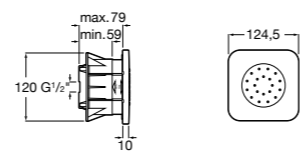

**Fit**

5B6661C00 Антивандальная душевая насадка.

**Душевые форсунки****Форсунка Square**

5B3778C00 SQUARE - Душевая форсунка с изменяемым углом потока. Хром.

**Форсунка Round**

5B3878C00 ROUND - Душевая форсунка с изменяемым углом потока. Хром.