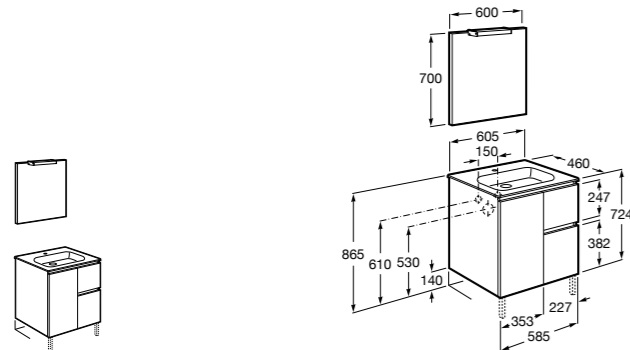

Дополнительно:

816827339 Ножки (4 шт.) Алюминий.

816827458 Ножки (4 шт.) Никель.

**Anima**

851029XXX UNIK - Комплект мебели и раковины. Компактный сифон. Ножки и смеситель не входят в комплект.

851033XXX PASC - Комплект мебели, раковины, зеркала и настенного LED-светильника. Сифон не включен в комплект. Ножки и смеситель не входят в комплект.