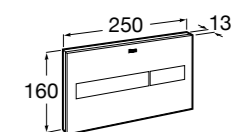

PL7 Dual

8900882.. PL7 DUAL - Двойной смыв.