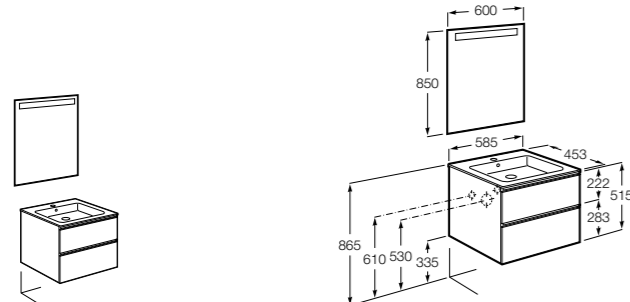

The Gap ®

857550806 Мебельный модуль.

3279A8000 Раковина The Gap 600.

ZRU9302688 Зеркало The Gap Original 600.

ZRU9302885 Зеркальный шкаф The Gap Original 600.

Также возможна комплектация раковинами

3270M1004 Раковина мебельная The Gap Plus 600x460.

32799E000 Victoria Unik 600.

851476XXX Комплект. Включает в себя: мебельный модуль и раковину.

851509XXX Готовое решение. Включает в себя: мебельный модуль, раковину и зеркало Eidos.

Дополнительно:

816826339 Ножки (2 шт.) Алюминий.

816826458 Ножки (2 шт.) Никель.

The Gap Original

ZRU9302734 Мебельный модуль белый матовый.

ZRU9302879 Мебельный модуль белый гляцевый.

ZRU9302742 Мебельный модуль фиолетовый.

327472000 Раковина The Gap Original 600.

Aneto

857429806 Мебельный модуль белый глянец/черный матовый.

32799E000 Раковина Victoria Unik 600.

Lago

857295806 Мебельный модуль белый глянец.

857295444 Мебельный модуль светлый дуб.

32799E000 Раковина Victoria Unik 600.

Victoria Nord Ice Edition

ZRU9302730 Мебельный модуль белый глянец.

32799E000 Раковина Victoria Unik 600.

Victoria Ice Edition 3 ящика

ZRU9302834 Мебельный модуль белый глянец.

32799E000 Раковина Victoria Unik 600.

Victoria Nord

ZRU9000028 Мебельный модуль белый глянец.

ZRU9000027 Мебельный модуль венге.

32799E000 Раковина Victoria Unik 600.

Ronda

ZRU9303002 Мебельный модуль бетон/белый матовый.

ZRU9302963 Мебельный модуль белый глянец/антрацит.

327472000 Раковина The Gap Original 600.

Up

ZRU9303010 Мебельный модуль белый глянец.

327472000 Раковина The Gap Original 600.