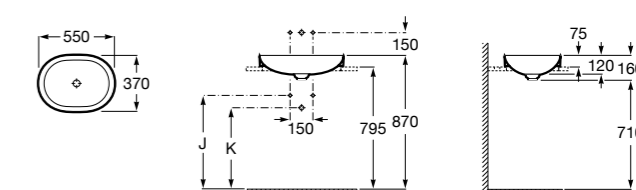

Inspira Round

327527..0 ROUND - Полуистраиваемая раковина из материала FINECERAMIC® с фиксированным открытым керамическим выпуском и монтажным креплением. Смеситель не входит в комплект.