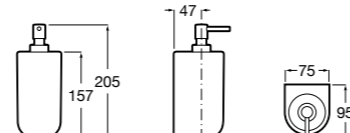

Onda ®

3870ZC000 Настенный диспенсер.