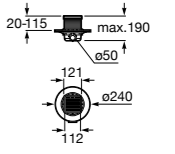

In-Drain Shower SQ

IN-DRAIN SHOWER SQ - Сливной комплект с прокладкой из геотекстиля и крышкой.

276092000	113 x 113

In-Drain Basic

IN-DRAIN BASIC - сливной комплект с прокладкой и с крышкой.

	A
276308000	950 x 60 950
276307000	850 x 60 850
276306000	750 x 60 750
276305000	650 x 60 650