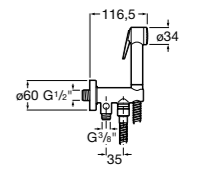

Be Fresh

5B9261C00	Комплект гигиенического душа. Включает: душевую лейку, настенный держатель с предохранительным клапаном и металлический гибкий шланг. Дополнительный выход воды.