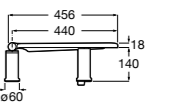

Access Comfort

801B60001 Детские сиденья для унитаза и сиденье на ножках.

Happening infantil

801116..4 Сиденье и крышка с механизмом «мягкое закрывание» для унитаза.

Meridian-N Compacto ©

8012AC..B Сиденье и крышка с креплениями из нержавеющей стали и механизмом «мягкое закрывание» для укороченного унитаза.