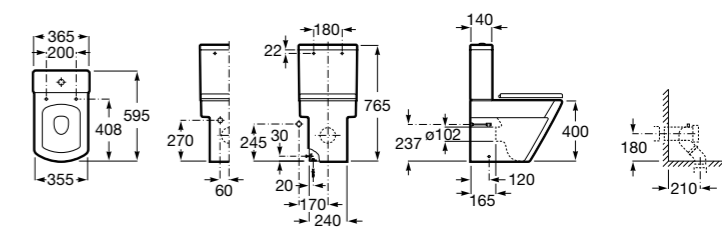

Leon

1. **342649000** Чаша унитаза с универсальным выпуском. Включен установочный комплект.
   341649000 Бачок с механизмом двойного смыва 6/3 литра с нижним подводом воды.
   ZRU9302943 Сиденье с крышкой тонкое.

Giralda

1. **342466000** Чаша SH.
   341469000 Бачок AI.
   ZRU9000046 Сиденье с крышкой.
   ZRU9000047 Сиденье с крышкой.

Унитазы напольные укороченные

Victoria

1. **342394..0** Чаша унитаза с вертикальным выпуском. Включен установочный комплект (B).
   34239U000 Чаша унитаза с косым выпуском. Включен установочный комплект (A).
   342399000 Чаша унитаза с горизонтальным выпуском. Включен установочный комплект (A).
   34139H..0 Бачок с механизмом двойного смыва 6/3 литра с боковым подводом воды. Включен установочный комплект, механизм для подвода воды и механизм смыва.
   34139Z000 Бачок с механизмом двойного смыва 6/3 литра с нижним подводом воды. Включен установочный комплект, механизм для подвода воды и механизм смыва.
   801B62..B Сиденье и крышка с механизмом «мягкое закрывание» для унитаза. Материал SUPRALIT®.
   801B60..B Сиденье и крышка с креплениями из нержавеющей стали для унитаза. Материал SUPRALIT®.
   801B66..B Сиденье и крышка с креплениями из пластика. Материал SUPRALIT®.
   ZRU8013900 Сиденье и крышка с креплениями из нержавеющей стали для унитаза.
   ZRU8013920 Сиденье и крышка с механизмом «мягкое закрывание» быстрого снятия для унитаза.

Hall