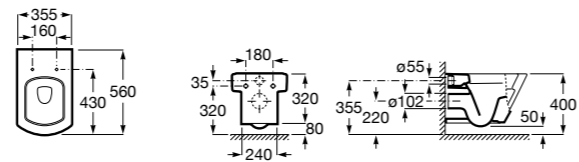

Beyond

3460B7..0 Подвесная чаша Rimless с горизонтальным выпуском, со скрытым креплением. Включает: крепежный комплект. Для установки выберите систему инсталляции Rosa для подвесных унитазов.

801B82..B Сиденье и крышка с механизмом «мягкое закрытие» для унитаза. Материал SUPRALIT®.