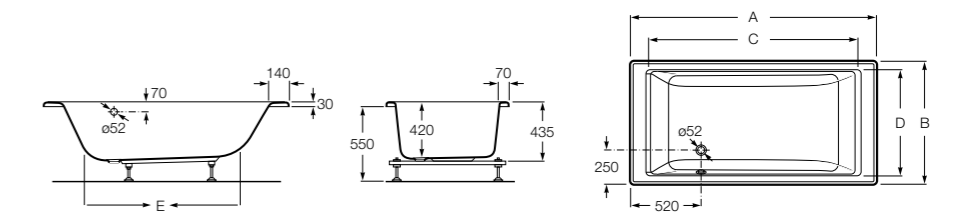

Hall

248186001 Левая асимметричная угловая акриловая ванна с гидромассажем Total и набором для слива.

248187001 Правая асимметричная угловая акриловая ванна с гидромассажем Total и набором для слива.

259852000 Панель для левой акриловой ванны.

259853000 Панель для правой акриловой ванны.