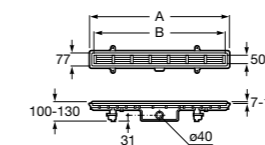

Malta

Керамический душевой поддон.

	A	B	C	D
373516000	1200	800	65	180
373517000	1000	800	65	180
373505000	1200	750	65	175
373506000	1000	750	65	170
37450C000 ©	1200	700	65	175
37450D000 ©	1000	700	65	170
37450E000 ©	900	700	65	170
373513000	1200	700	80	175
373512000	1000	700	80	170
373519000	900	700	80	170

Malta

Угловой керамический душевой поддон.

	A	B	Rad
37450A000	1000	1000	504
37450B000	900	900	504

Italia

Прямоугольный керамический душевой поддон.

	A	B	C	D
3740HP000	1200	800	80	170
3740HS000	1000	800	80	170
3740HG000	1400	700	80	170
3740HR000	1200	700	80	170
3740HT000	1000	700	80	170
3740HU000	900	720	80	170

Italia

Угловой керамический душевой поддон.

	A	B	C	D	Rad
3740HL000	900	900	80	625	550
3740HM000	800	800	80	525	550

Сливы для керамических душевых поддонов

Сливы ультраплоские

27L026000	высота: 60 мм ©
27L018000	высота: 80 мм

Сливы

506404400	Слив Ø 90 для душевых поддонов.
P0005900R	Слив Ø 65 для душевых поддонов.
506404500	Слив Ø 52 для душевых поддонов.

Italia

Квадратный керамический душевой поддон.

	A	B
3740NH000	900	900
3740NJ000	800	800
3740NK000	700	700

Сливные системы In-Drain

In-Drain Channel

IN-DRAIN CHANNEL - Сливной комплект с прокладкой из геотекстиля.

	A	B
276091000	950 x 50	990 950
276153000	850 x 50	890 850
276090000	750 x 50	790 750
276089000	650 x 50	690 650

In-Drain X3

IN-DRAIN X3 - Сливной комплект с прокладкой из геотекстиля. Реверсивная керамическая панель (не входит в комплект).

	A	B
276131000	950 x 50	990 950
276130000	850 x 50	890 850
276129000	750 x 50	790 750
276128000	650 x 50	690 650

Plate X1

PLATE X1 - Крышка сливного отверстия, совместима с In-Drain Channel.

	A	B
276095000	950 x 50	990 950
276155000	850 x 50	890 850
276094000	750 x 50	790 750
276093000	650 x 50	690 650

Plate X2

PLATE X2 - Крышка с решёткой для сливного отверстия, совместима с In-Drain Channel.