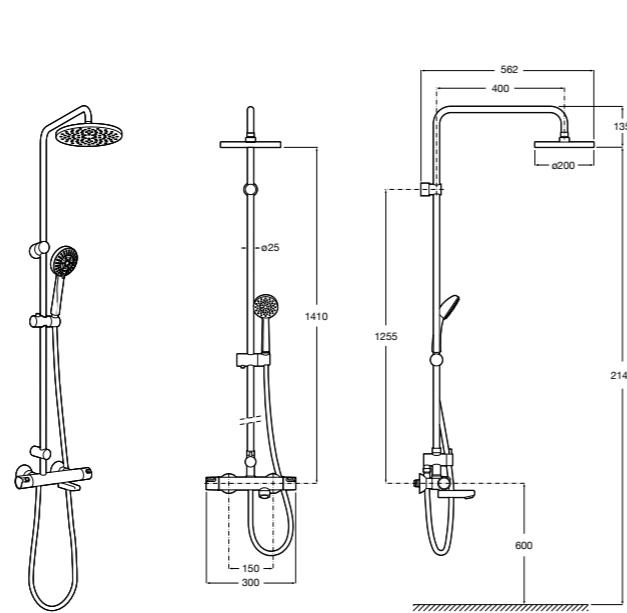

Victoria-T

5A2718C00*

Душевая стойка со смесителем и термостатом для ванны и душа. С поворотным изливом. Включает: верхний душ диаметром 200 мм, ручной душ диаметром 100 мм с одним режимом напора воды, гибкий металлический шланг 1,7 м и держатель с возможностью регулировки наклона и высоты.

Размеры в мм
*до окончания складских запасов