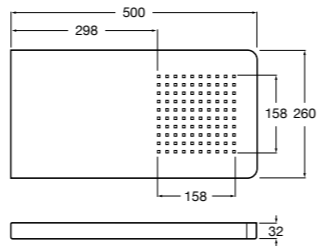

Puzzle

5A9878C00 Монтируемая к стене душевая насадка из нержавеющей стали.

Fit

5B6661C00 Антивандальная душевая насадка.