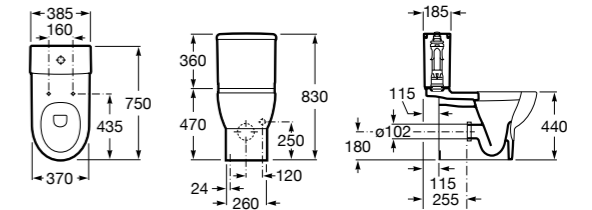

Специальные изделия

Доступность / унитазы

Meridian

34224H000	Чаша унитаза с горизонтальным выпуском для комплектации с низким бачком для людей с ограниченными возможностями. Включен установочный комплект.
34124H000	Бачок с механизмом двойного смыва 4,5/3 литра с нижним подводом воды. Включен установочный комплект, механизм для подвода воды и механизм смыва.
801230004	Крышка и не цельное сиденье с креплениями из нержавеющей стали.
80123D004	Не цельное сиденье с креплениями из нержавеющей стали.