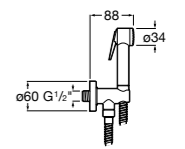

Be Fresh

5B9161C00	Комплект гигиенического душа. Включает: душевую лейку, настенный держатель с предохранительным клапаном и металлический гибкий шланг.