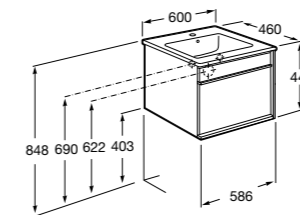

Aneto

857429806 Мебельный модуль белый глянец/черный матовый.

32799E000 Раковина Victoria Unik 600.