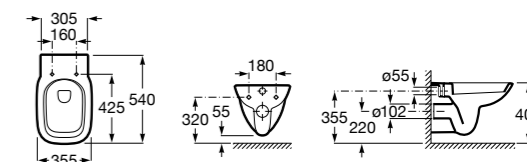

Debba Square

34699L00Y Подвесная чаша Rimless с горизонтальным выпуском.

8019D2003 Сиденье и крышка тонкие с механизмом «мягкое закрывание» и быстрого снятия для унитаза.

ZRU9302826 Сиденье и крышка с механизмом «мягкое закрывание» и быстрого снятия для унитаза.