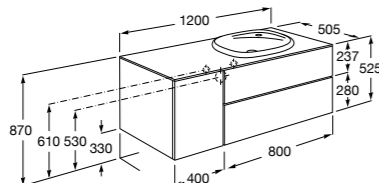

Beyond раковина справа

851392XXX UNIK - Комплект мебели из двух ящиков и шкафа с одной дверцей и раковины справа. Материал раковины Surfex®. Смеситель и ножки не входят в комплект.