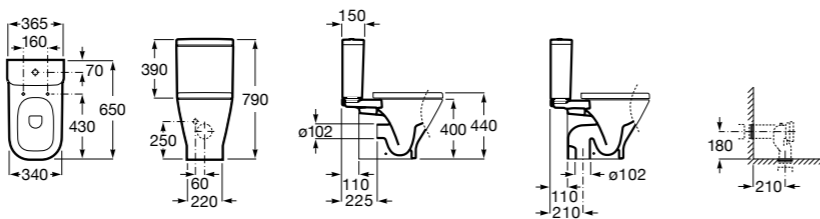

The Gap Square

342477000	Чаша унитаза с горизонтальным выпуском.
342478000	Чаша унитаза с вертикальным выпуском.
341471000	Бачок с механизмом двойного смыва 4,5/3 литра с боковым подводом воды. Включен установочный комплект, механизм для подвода воды и механизм смыва.
34147000Y	Бачок с механизмом двойного смыва 4,5/3 литра с нижним подводом воды. Включен установочный комплект, механизм для подвода воды и механизм смыва.
801472004	Сиденье и крышка с механизмом «мягкое закрывание» для унитаза.
801470004	Сиденье и крышка для унитаза.
801472003	Сиденье и крышка для унитаза.
801472001	Сиденье и крышка тонкие с механизмом «мягкое закрывание» и быстрое снятие для унитаза.