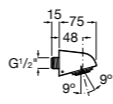

Держатели для душевых насадок

Потолочный держатель

Потолочный держатель для душевой насадки. Совместим с RainDream и RainSense.

	A	
5B0650C00	300	
5B0550C00	200	
5B0450C00	100	
5B0550..0 Ⓞ	200	Покрытие Everlux.

Потолочный держатель

Потолочный держатель для душевой насадки 100 мм. Совместим с RainDream и RainSense.

5B1050C00		

Настенный держатель

Настенный держатель для душевой насадки. Совместим с RainDream и RainSense.

	A	
5B0350C00	500	
5B0250C00	400	
5B0150C00	300	
5B0250..0	400	Покрытие Everlux.

Настенный держатель

5B0750C00 Настенный держатель для душевой насадки. Совместим с Stella.

Настенный держатель

5B0950C00 Настенный держатель для душевой насадки 400 мм. Совместим с RainDream и RainSense.

Душевые насадки, монтаж к стене

Puzzle

5A9978C00 Монтируемая к стене душевая насадка из нержавеющей стали с функцией каскадного потока.

Puzzle

5A9878C00 Монтируемая к стене душевая насадка из нержавеющей стали.

Fit

5B6661C00 Антивандальная душевая насадка.

Душевые форсунки

Форсунка Square

5B3778C00 SQUARE - Душевая форсунка с изменяемым углом потока. Хром.

Форсунка Round

5B3878C00 ROUND - Душевая форсунка с изменяемым углом потока. Хром.

Аксессуары для душа / Штанги

Sensum

5B0405C00 Штанга 800 мм с регулируемым держателем для душа.
5B0405..0 Штанга 800 мм с регулируемым держателем для душа. Покрытие Everlux. Ⓞ

Stella

Душевая штанга с регулируемым держателем для ручного душа.

	A	B
5B0305C00	900	846
5B0205C00	700	646

Minimal

Душевая штанга с регулируемым держателем для ручного душа.

	A
5B0605C00	900
5B0505C00	700

Clasica

5B3450C00 Классическая душевая штанга 700 мм с регулируемым держателем для ручного душа. Хром.

Мыльница

5B5150TP0 Прозрачная мыльница для душа.
5B5150C00 Хромированная мыльница для душа.