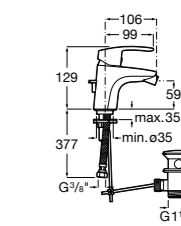

Monodin-N

5A6098C00 Смеситель для биде с регулятором направления потока, донным клапаном и гибкой подводкой.