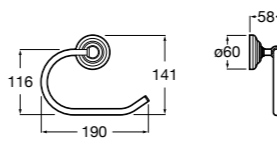

Carmen

817004001 Держатель для туалетной бумаги без крышки.