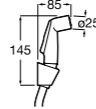

Be Fresh One ®

5B9D30C00 Комплект гигиенического душа. Включает: душевую лейку, настенный держатель с предохранительным клапаном и металлический гибкий шланг.

Be Fresh Go ®

5B9230C00 Комплект гигиенического душа. Включает: душевую лейку, настенный держатель с предохранительным клапаном и металлический гибкий шланг.

Be Fresh One ®

5B9M30C00 Комплект гигиенического душа (1 режим). Включает: душевую лейку, настенный держатель с предохранительным клапаном, угловой запорный кран и металлический гибкий шланг.

Be Fresh One ®

5B9N30C00 Комплект гигиенического душа (2 выхода). Включает: душевую лейку, настенный держатель с предохранительным клапаном и металлический гибкий шланг.

Be Fresh Go

5B9130C00 Комплект гигиенического душа. Включает: душевую лейку, настенный пластиковый держатель и металлический гибкий шланг.

5B9130B00 Комплект гигиенического душа. Включает: душевую лейку, настенный пластиковый держатель и пластиковый гибкий шланг. Белый.

5B9130..0 Комплект гигиенического душа. Включает: душевую лейку, настенный пластиковый держатель и металлический гибкий шланг. Покрытие Everlux.

Вентили

Brava

5A8030C00 Угловой вентиль для стиральной и посудомоечной машин.

Carmen

5A154BC00 Встраиваемый вентиль.

Loft

5A1543C00 Встраиваемый вентиль. 1/2". F-указатель (холодная).

5A1843C00 Встраиваемый вентиль. 1/2". C-указатель (горячая).

Loft

5A1643C00 Встраиваемый вентиль. 3/4". F-указатель (холодная).

5A1943C00 Встраиваемый вентиль. 3/4". C-указатель (горячая).

Brava

5A1530C00 Встраиваемый вентиль. 1/2". Синий указатель (холодная).

5A0530C00 Встраиваемый вентиль. 1/2". Красный указатель (горячая).

Brava

5A1630C00 Встраиваемый вентиль. 3/4". Синий указатель (холодная).