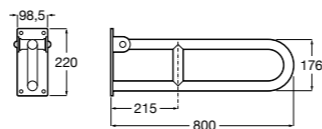

Доступность / аксессуары / угловой поручень с мыльницей

Access Comfort

- 816936001** Угловой поручень для ванны с мыльницей, нержавеющая сталь.

Доступность / аксессуары / поручни откидные

Access Comfort / Pro