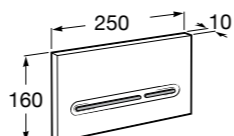

PL4 Dual

8900980.. PL4 DUAL - Двойной смыв.