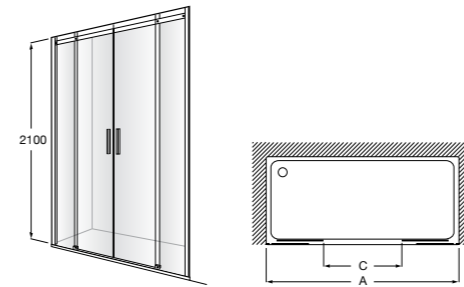

Душевые ограждения / 3 элемента / раздвижные двери

Aerea L4-E

Фронтальное расположение. Два раздвижных элемента + 2 фиксированных элемента.

	Минимальное открытие (С)	
L4-E (A)	От 1570 а 1800	556
	От 1801 а 2000	671