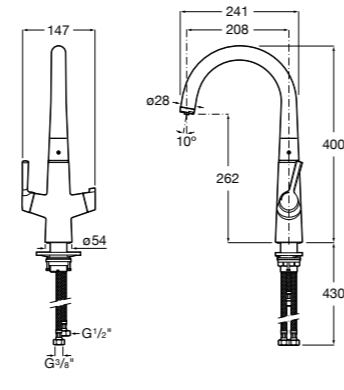

Syra-F ©

5A8C2AC00 Смеситель для кухни с поворотным изливом, функцией подключения к фильтру питьевой воды и гибкой подводкой. В комплекте фильтр с картриджем. Cold start.