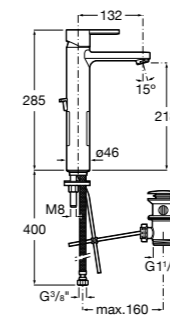

Naia

5A3496C00 Смеситель для раковины с высоким изливом, с донным клапаном и гибкой подводкой. Cold start.