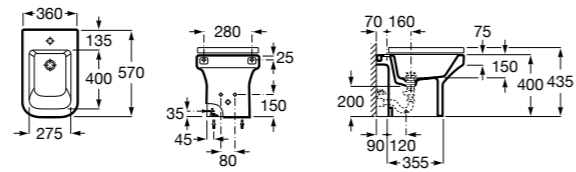

Meridian

355244000 Биде без крышки. Включает: установочный комплект. Смеситель не входит в комплект.

8062A2..B Крышка для биде с механизмом «мягкое закрывание». Материал SUPRALIT®. ©

8062A0..B Крышка для биде с креплениями из нержавеющей стали. Материал SUPRALIT®. ©

Dama

357784000 Биде без крышки. Смеситель не входит в комплект.

806782004 Крышка для биде с механизмом «мягкое закрывание».

806780004 Крышка для биде.