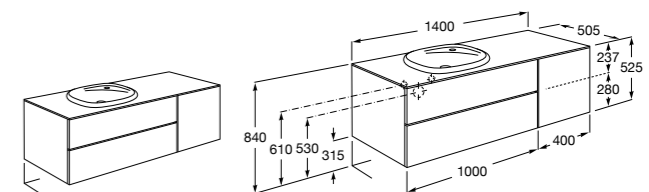

Beyond раковина слева

851416XXX Мебельный модуль для размещения встраиваемой раковины 585 мм слева. Раковины и смесители не входят в комплект.