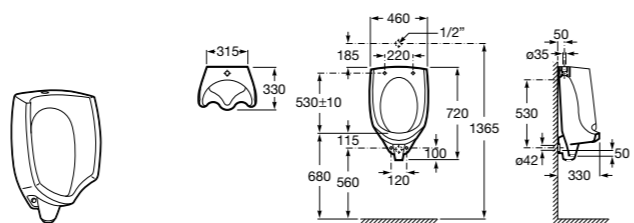

Аксессуары для писсуаров

Mural

353330001 Писсуар настенный с манжетой, пробкой для очистки и крепежным комплектом.

526505114 Связующий локоть Mural. Необходим для сборки писсуара Mural.

526505214 Сливной локоть Mural. Необходим для сборки писсуара Mural.

Аксессуары для слива

Garda

526005510 Решетка из нержавеющей стали с резиновой вставкой.