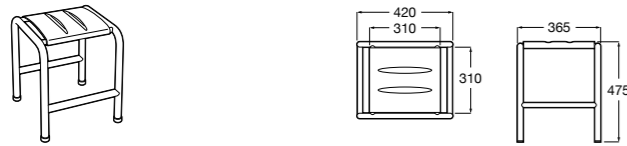

Access Comfort
816914009 COMFORT - Табурет для ванны.

Access Comfort
816913009 COMFORT - Складное сиденье с ножками.

Zen
2H0432000 Сиденье.

Access Comfort
801B60001 COMFORT - Детское сиденье.

Access Pro
816962009 Сиденье откидное для душа.
816987009 Сиденье откидное для душа. Антибактериальное покрытие.