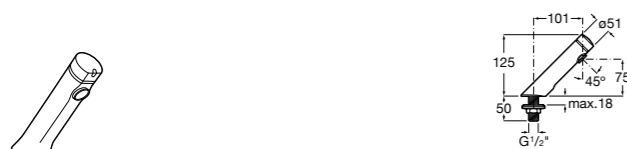

Avant
5A4279C00 Кран для раковины с аэратором. Подвод одной воды.