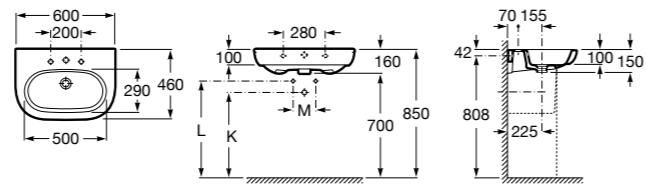

337471000 Полупьедестал для керамической раковины.

Размеры в мм

Meridian

- 325242000** Настенная керамическая раковина. Смеситель не входит в комплект.
335240000 Пьедестал для керамической раковины.
337241000 Полупьедестал для керамической раковины.