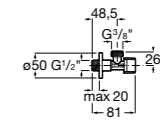

Запорный кран

525165800 Угловой запорный кран 1/2" - 3/8" (шаровый механизм, пластиковая ручка).

525165900 Угловой запорный кран 1/2" - 1/2" (шаровый механизм, пластиковая ручка).