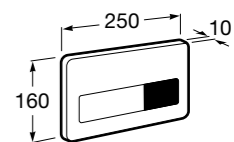

Панели смыва Duplo / двойной смыв, электронные