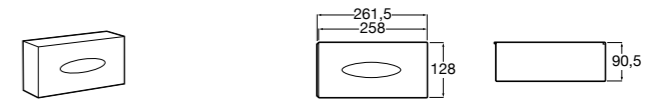

Hotel's

815492001 Контейнер для салфеток.