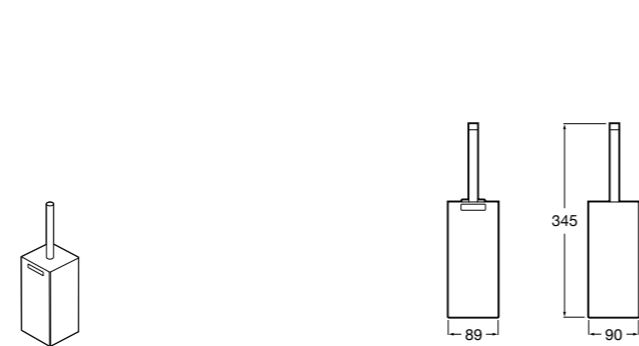

Rubik
816852001 Напольный держатель для щеток. Хром.
816852024 Напольный держатель для щеток. Черный цвет. ®