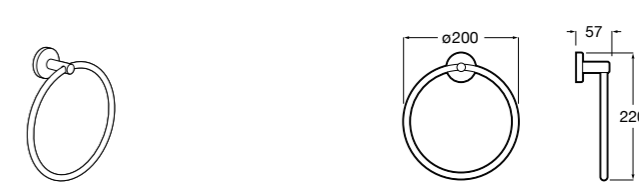

Compas

817362001 Полотенцедержатель в форме кольца.