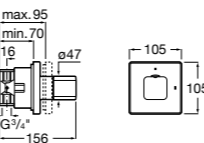

Aqualine Square

1. **5A094AC00** SQUARE - Встраиваемый запорный клапан. Установка с Арт. 525166703.
   525166703 Скрытый монтажный блок для запорного клапана на 1 выход 3/4".