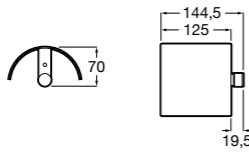

Superinox

817304002 Держатель для туалетной бумаги с крышкой.