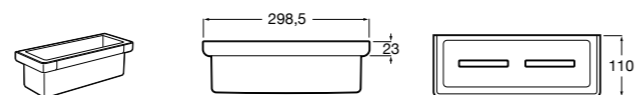

Аксессуары / контейнеры

Tempo
817028001 Контейнер. Хром.
817028002 Контейнер. Покрытие Everlux титановый черный.