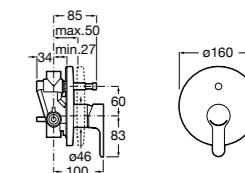

L20

1. **5A0A09C00** Встраиваемый смеситель для ванны-душа с переключателем потока.