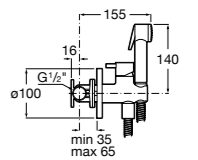

Аксессуары для душа / шланги

Neo-Flex

5B2016C00	Пластиковый гибкий душевой шланг 2 м. Сатин. Система против закручивания шланга Antitwist.
5B2116C00	Пластиковый гибкий душевой шланг 1,75 м. Сатин. Система против закручивания шланга Antitwist.
5B2216C00	Пластиковый гибкий душевой шланг 1,50 м. Сатин. Система против закручивания шланга Antitwist.

Neo-Flex

5B2316C00	Пластиковый гибкий душевой шланг 2 м. Система против закручивания шланга Antitwist.
5B2416C00	Пластиковый гибкий душевой шланг 1,70 м. Система против закручивания шланга Antitwist.
5B2516C00	Пластиковый гибкий душевой шланг 1,50 м. Система против закручивания шланга Antitwist.

Neo-Flex Metal

5B2616C00	Металлический гибкий душевой шланг 2 м.
5B2716C00	Металлический гибкий душевой шланг 1,70 м.
5B2816C00	Металлический гибкий душевой шланг 1,50 м.
5B3850..0	Металлический гибкий душевой шланг 1,70 м. Покрытие Everlux.

Аксессуары для душа / соединения для душевого шланга

Aqua Classic

AG0083700R	1/2" подвод воды.

Размеры в мм

Aqua Round

5B1450C00	1/2" подвод воды.
5B1450..0	1/2" подвод воды. Покрытие Everlux. ©

Aqua Square

5B1150C00	1/2" подвод воды.

Aqua Corner

5B8150C00	1/2" подвод воды.

Aqua Round

5B5250C00	1/2" подвод воды. С держателем ручного душа.
5B5250..0	1/2" подвод воды. С держателем ручного душа. Покрытие Everlux.

Aqua Square

5B0850C00	1/2" подвод воды. С держателем ручного душа.

Аксессуары для душа / держатели для ручного душа

Wall Square

525021600	Регулируемый держатель для ручного душа.

Wall Round

AG0068500R	Регулируемый держатель для ручного душа.

Wall Classic

AG0067000R	Регулируемый держатель для ручного душа.

Wall

5B5350C00	Регулируемый держатель для ручного душа.

Аксессуары для душа / фиксированные держатели для ручного душа

Square