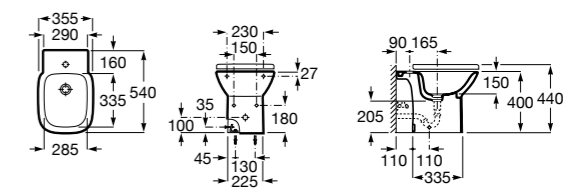

Debba Square

357994000 Биде без крышки. Включает: установочный комплект. Смеситель не входит в комплект.

8069D200B Крышка для биде с механизмом «мягкое закрывание». ©

8069D000B Крышка для биде. ©

8069D2004 Крышка для биде с механизмом «мягкое закрывание».

8069D0004 Крышка для биде.

Размеры в мм