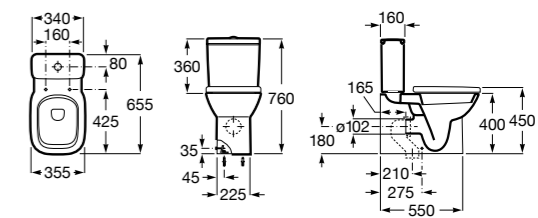

The Gap Square

342479000	Чаша унитаза Rimless с двойным выпуском.
341471000	Бачок с механизмом двойного смыва 4,5/3 литра с боковым подводом воды. Включен установочный комплект, механизм для подвода воды и механизм смыва.
34147000Y	Бачок с механизмом двойного смыва 4,5/3 литра с нижним подводом воды. Включен установочный комплект, механизм для подвода воды и механизм смыва.
801472004	Сиденье и крышка с механизмом «мягкое закрывание» для унитаза.
801470004	Сиденье и крышка для унитаза.
801472003	Сиденье и крышка для унитаза.
801472001	Сиденье и крышка тонкие с механизмом «мягкое закрывание» и быстрое снятие для унитаза.

The Gap Square

342477000	Чаша унитаза с горизонтальным выпуском.
342478000	Чаша унитаза с вертикальным выпуском.
341471000	Бачок с механизмом двойного смыва 4,5/3 литра с боковым подводом воды. Включен установочный комплект, механизм для подвода воды и механизм смыва.
34147000Y	Бачок с механизмом двойного смыва 4,5/3 литра с нижним подводом воды. Включен установочный комплект, механизм для подвода воды и механизм смыва.
801472004	Сиденье и крышка с механизмом «мягкое закрывание» для унитаза.
801470004	Сиденье и крышка для унитаза.
801472003	Сиденье и крышка для унитаза.
801472001	Сиденье и крышка тонкие с механизмом «мягкое закрывание» и быстрое снятие для унитаза.

The Gap Round

3420N8000	Чаша унитаза Rimless с двойным выпуском.
3410N1000	Бачок с механизмом двойного смыва 4,5/3 литра с боковым подводом воды и механизмом для двойного смыва.
3410N0000	Бачок с механизмом двойного смыва 4,5/3 литра с нижним подводом воды и механизмом для двойного смыва.
801D12001	Сиденье и крышка с механизмом «мягкое закрывание» для унитаза.
801D10001	Сиденье и крышка для унитаза.
801D12003	Сиденье и крышка для унитаза.