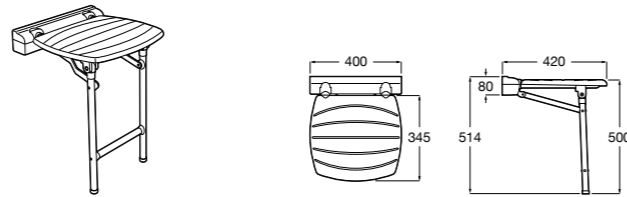

Access Comfort
816914009 COMFORT - Табурет для ванны.

Access Comfort
816913009 COMFORT - Складное сиденье с ножками.

Zen
2H0432000 Сиденье.

Access Comfort
801B60001 COMFORT - Детское сиденье.

Access Pro
816962009 Сиденье откидное для душа.
816987009 Сиденье откидное для душа. Антибактериальное покрытие.