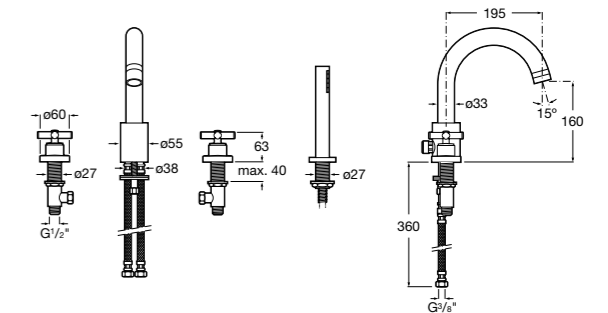

Pals ©

5A986DC00 Монтируемый на край ванны смеситель для ванны-душа с центральным изливом, с переключателем и душевой лейкой.