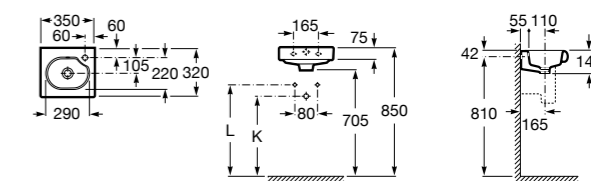

Meridian

327249000 Настенная керамическая раковина. Смеситель не входит в комплект.

337242000 Полуьпедестал для керамической раковины компакт.