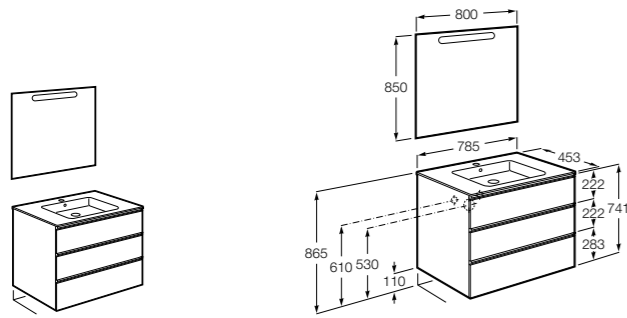

The Gap ®

857553806	Мебельный модуль.
3279A4000	Раковина The Gap 800.
ZRU9302689	Зеркало The Gap Original 800.
ZRU9302887	Зеркальный шкаф The Gap Original 800.
Также возможна комплектация раковинами	
3270M0004	Раковина мебельная The Gap Plus 800.
32799C000	Victoria Unik 800.
851486XXX	Комплект: раковина в центре. Включает в себя: мебельный модуль с раковиной в центре.
851519XXX	Готовое решение: раковина в центре. Включает в себя: мебельный модуль, раковину и зеркало Eidos.
Дополнительно:	
816827339	Ножки (4 шт.) Алюминий.
816827458	Ножки (4 шт.) Никель.

The Gap ®

851501XXX	UNIK - Мебельный модуль для раковины с рабочей поверхностью. Раковина и смеситель не входят в комплект. Столешница дополнительно обработана защитой от влаги.
851532XXX	РАСК - Мебельный модуль для раковины с рабочей поверхностью и зеркалом Eidos. Раковина и смеситель не входят в комплект. Столешница дополнительно обработана защитой от влаги.
816829339	Набор из 2 ножек 275 мм для мебели со столешницей.
816829458	Набор из 2 ножек 275 мм для мебели со столешницей.

Lago

857296806	Мебельный модуль белый глянец.
857296444	Мебельный модуль светлый дуб.
32799C000	Раковина Victoria Unik 800.

Victoria Nord

ZRU9000032	Мебельный модуль белый глянец.
ZRU9000031	Мебельный модуль венге.
32799C000	Раковина Victoria Unik 800.