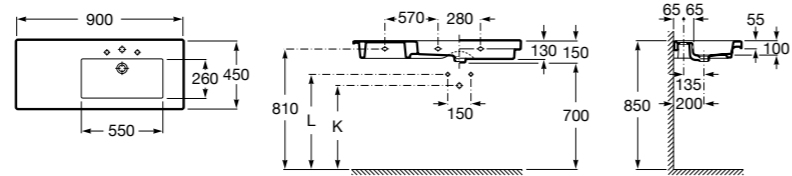

Prisma

327543000 Настенная или накладная керамическая раковина. Смеситель не входит в комплект.