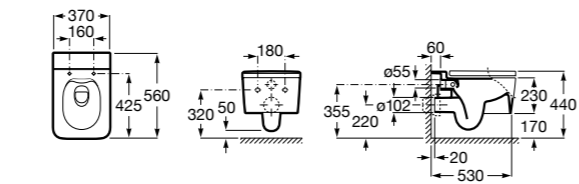

80162C004 Сиденье и крышка с механизмом «мягкое закрытие» для унитаза.

80162B004 Сиденье и крышка с креплениями из нержавеющей стали для унитаза.

Inspira Square

346537..0 SQUARE - Подвесная чаша Rimless с горизонтальным выпуском. Включает: крепежный комплект. Для установки выберите систему инсталляции Rosa для подвесных унитазов.