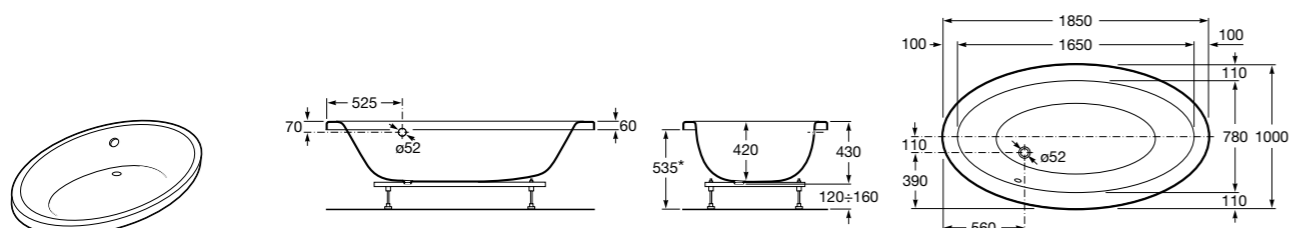

Georgia

- 248159001** Целая овальная акриловая ванна на едином каркасе, со встроенной панелью и донным клапаном.

Georgia

- 248069001** Овальная акриловая ванна с системой гидромассажа Total с донным клапаном.
247566000 Овальная акриловая ванна.
259641000 Панель для акриловой ванны.