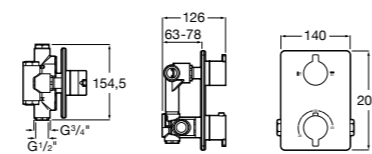

5A0196C00 Встраиваемый термостат для ванны и душа с переключателем потока.