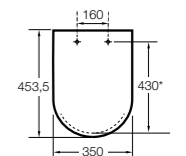

80123D..4 Не цельное сиденье с креплениями из нержавеющей стали.

The Gap Comfort

801472..4 Сиденье и крышка с механизмом «мягкое закрывание» для унитаза.

801470..4 Сиденье и крышка для унитаза.

Hall

801620..4 Сиденье и крышка с креплениями из нержавеющей стали для укороченного унитаза.