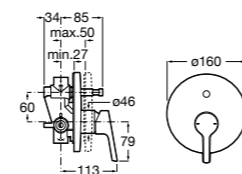

Malva

1. **5A063BC00** Встраиваемый смеситель для ванны-душа с переключателем потока.