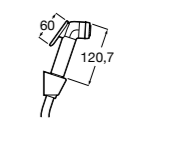

Be Fresh One ©

5B9330C00	Комплект гигиенического душа. Включает: душевую лейку, держатель и металлический гибкий шланг.