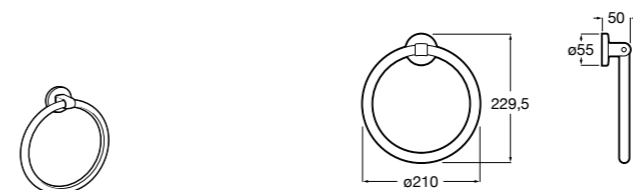

Hotel's

816724001 Полотенцедержатель в форме кольца.