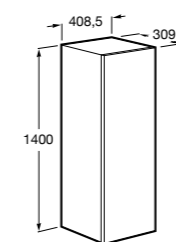

Stratum

856989XXX Реверсивная шкаф-колонна со встроенным зеркалом и с регулируемыми по высоте полочками.