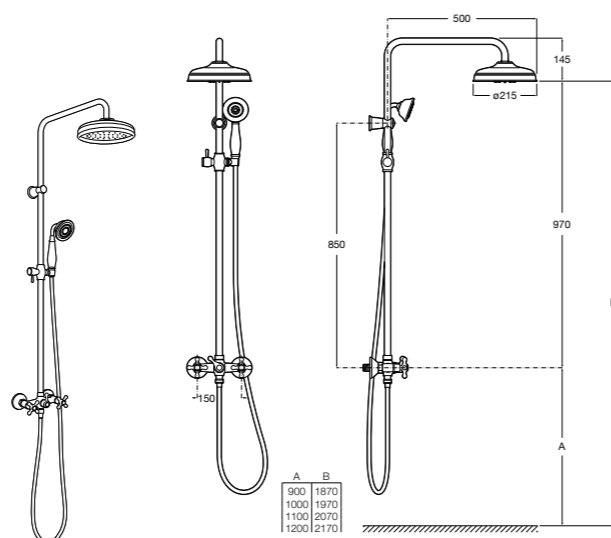

Carmen

5A974BC00

Душевая стойка с двухвентильным управлением. Включает: верхний душ диаметром 200 мм, ручной душ, гибкий металлический шланг 1,5 м и регулируемый держатель для ручного душа.

Смесители для ванны и душа / комплекты с внешним термостатом