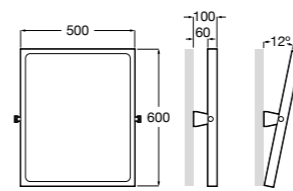

Access Pro

- **816965009** PRO - Регулируемое зеркало под наклоном.

Access Comfort

- **816915009** COMFORT - Зеркало регулируемое.