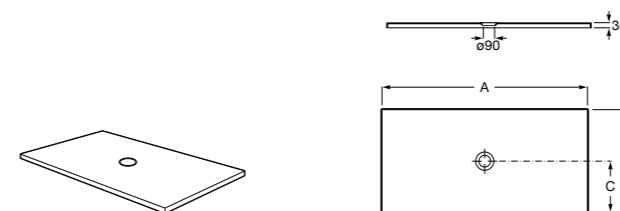

Душевые поддоны Stopex®

Cratos

Ультралплоский душевой поддон из керамики. Противоскользящая текстура. Включает: слив с высокой пропускной способностью и керамическую крышку для сливного отверстия.

	A	B	C
3740L0..0	1800	800	350
3740L2..0	1800	700	350
3740L4..0	1600	800	350
3740L6..0	1600	700	350
3740L8..0	1400	800	350
3740L1..0	1400	700	350
3740L3..0	1200	800	350
3740L5..0	1200	700	350
3740L7..0	1000	800	350
3740L9..0	1000	700	350