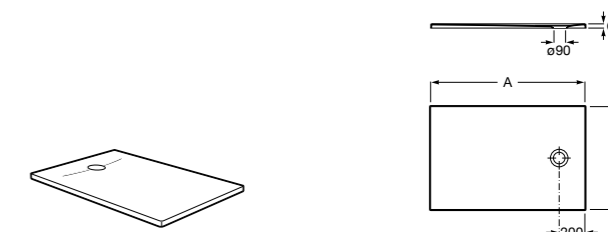

Душевые поддоны Surfex®

Modo

Душевой поддон с противоскользящим покрытием. Материал SURFEX®. Включает слив.

	C
1201 x 600 (A x B)	31
До 1600 x 800 (A x B)	
1001 x 600 (A x B)	28
До 1200 x 800 (A x B)	
800 x 600 (A x B)	26
До 1000 x 800 (A x B)