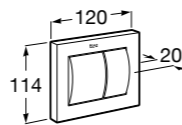

Панели смыва Duplo / двойной смыв / ограниченная подвижность

PL-N1 Dual

890066000	PL-N1 - Вспомогательная панель, двойной смыв, пневматическое управление для людей с ограниченной подвижностью. Устанавливается вместе с любой механической панелью управления Роса. Максимальное расстояние 1500 мм.