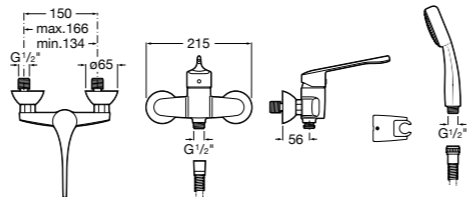

Victoria Pro

5A2023C02 PRO - Однорычажный смеситель для душа с ручным душем, гибкий шланг 1,50 м, регулируемый держатель для душа. Специальный рычаг управления для людей с ограниченными возможностями.