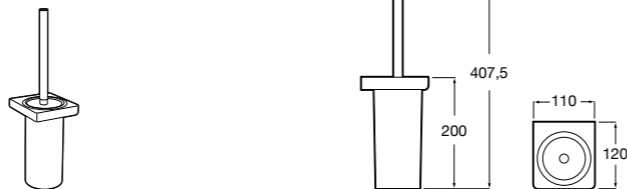

Tempo
817036001 Настенный держатель для щетки. Хром.
817036022 Настенный держатель для щетки. Покрытие Everlux титановый черный.