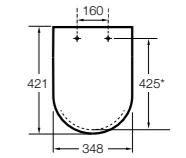

Debbia Square ©

8019D200B SQUARE - Сиденье и крышка с механизмом «мягкое закрывание» для унитаза. Материал SUPRALIT®.

8019D000B SQUARE - Сиденье и крышка с креплениями из нержавеющей стали для унитаза. Материал SUPRALIT®.

Inspira Square

801532..B SQUARE - Сиденье и крышка с механизмом «мягкое закрывание» для унитаза. Материал SUPRALIT®.

Meridian-N Comfort ©

8012AC..B Сиденье и крышка с креплениями из нержавеющей стали и механизмом «мягкое закрывание» для укороченного унитаза.

8012AB..B Сиденье и крышка с креплениями из нержавеющей стали для укороченного унитаза. Материал SUPRALIT®.

The Gap Round compacto

801D22..1 Сиденье и крышка с механизмом «мягкое закрывание» для унитаза.

801D20..1 Сиденье и крышка для унитаза.

Debbia Round ©

801B2200B Сиденье и крышка с механизмом «мягкое закрывание» для унитаза. Материал SUPRALIT®.

801B2000B Сиденье и крышка с креплениями из нержавеющей стали для унитаза. Материал SUPRALIT®.

Inspira Round

801522..B ROUND - Сиденье и крышка с механизмом «мягкое закрывание» для унитаза. Материал SUPRALIT®.

Meridian-N ограниченная подвижность

801230..4 Крышка и не цельное сиденье с креплениями из нержавеющей стали.

80123D..4 Не цельное сиденье с креплениями из нержавеющей стали.

The Gap Comfort

801472..4 Сиденье и крышка с механизмом «мягкое закрывание» для унитаза.

801470..4 Сиденье и крышка для унитаза.

Hall

801620..4 Сиденье и крышка с креплениями из нержавеющей стали для укороченного унитаза.

801622..4 Сиденье и крышка с механизмом «мягкое закрывание».

Inspira Round compacto

80152C..B ROUND - Сиденье и крышка с механизмом «мягкое закрывание» для унитаза-компакт. Материал SUPRALIT®.

The Gap Square

801470..4 Сиденье и крышка для унитаза.