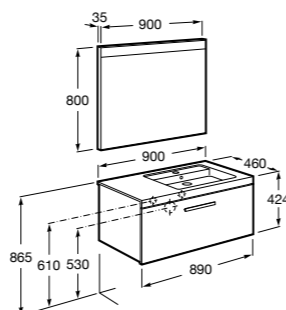

Prisma раковина справа

1. **855947XXX** UNIK - Комплект мебели и раковины. Компактный сифон. Ножки и смеситель не входят в комплект.
   855931XXX PACK - Комплект мебели, раковины и зеркала Prisma Basic со встроенной LED-подсветкой. Компактный сифон. Ножки и смеситель не входят в комплект.