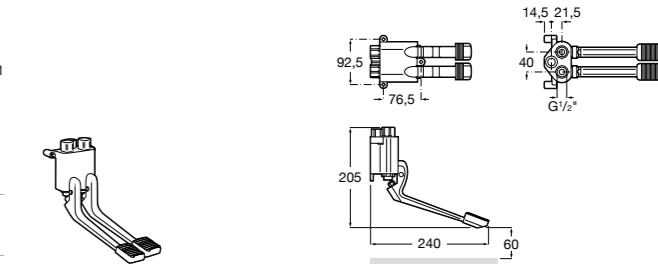

Instant Foot
505128700 Педальный смеситель. Установка на стене.