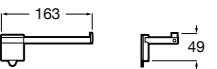

Rubik

816850001 Держатель для туалетной бумаги без крышки. Хром. Крепление на болты или клей.
816850024 Держатель для туалетной бумаги без крышки. Черный цвет. Крепление на болты или клей.

Twin

816712001 Держатель для туалетной бумаги без крышки. Крепление на болты или клей.