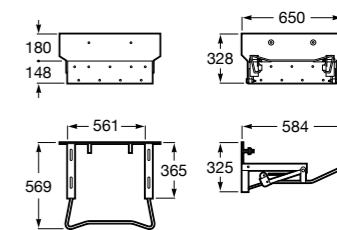

Access

816323000 Регулируемый каркас для настенной раковины.