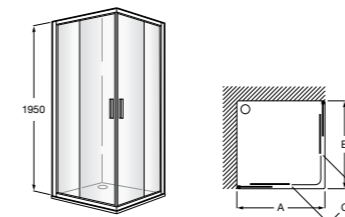

Ura Standard 2L2

L2 - Боковой душ с 1 раздвижным элементом + 1 фиксируемая панель. Для установки еще одного элемента L2, создавая прямой угол 2L2. Прозрачное стекло, профиль цвета - блестящий хром. Предел до стены в открытом виде 25 мм.

Для создания угла Ura 2L2 необходимо заказать 2 элемента Ura L2. Элементы возможно комбинировать между собой или другими совместимыми с Naray L2.

	Ширина (A и B)
AM16507012M	700
AM16507512M	750
AM16508012M	800
AM16509012M	900
AM16510012M	1000
AM16512012M	1200