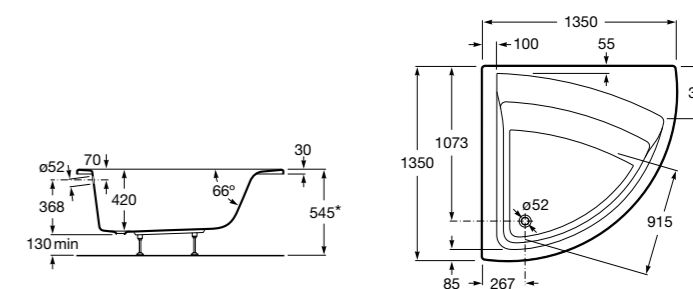

Easy

Прямоугольная акриловая ванна с гидромассажем Tonis.

	A	B	C	D	E	F	G	H	I	J	K	Объем, л
248155001	1700	750	1418	618	1110	540	650	309	420	341	55°	197
248156001	1700	700	1418	568	1110	490	490	284	420	341	55°	180
248171001	1600	750	1318	618	1010	540	650	309	420	341	55°	183
248157001	1600	700	1318	568	1010	490	490	284	420	341	55°	167
248172001	1500	700	1218	568	910	490	470	284	400	341	62°	161
248173001	1400	700	1118	568	810	490	470	284	400	341	62°	146

Прямоугольная акриловая ванна с гидромассажем Basic.

	A	B	C	D	E	F	G	H	I	J	K	Объем, л
248519001 Ⓞ	1700	750	1418	618	1110	540	650	309	420	341	55°	197
248520001 Ⓞ	1700	700	1418	568	1110	490	470	284	420	341	55°	180
248521001 Ⓞ	1600	750	1318	618	1010	540	650	309	420	341	55°	183
248522001 Ⓞ	1600	700	1318	568	1010	490	490	284	420	341	55°	167
248523001 Ⓞ	1500	700	1218	568	910	490	470	284	400	341	62°	161
248524001 Ⓞ	1400	700	1118	568	810	490	470	284	400	341	62°	146

Прямоугольная акриловая ванна.

	A	B	C	D	E	F	G	H	I	J	K	Объем, л
248178000	1600	750	1318	618	1010	540	650	309	420	341	55°	183
248151000	1600	700	1318	568	1010	490	490	284	420	341	55°	167
248180000	1400	700	1118	568	810	490	410	284	400	341	62°	146