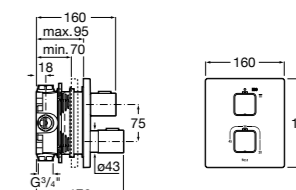

5A2C1AC00 Встраиваемый термостат для душа. Установка с RocaBox Арт. 525869403.