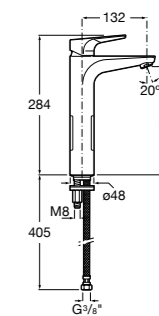

Atlas

5A3790COM Смеситель для раковины с высоким изливом, гладкий корпус, с гибкой подводкой.

5A3790C00 Смеситель для раковины с высоким изливом, гладкий корпус, с гибкой подводкой. Cold start.