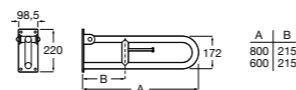

Доступность / аксессуары / поручни откидные / с держателем для бумаги

Access Comfort

- **816934001** COMFORT - Поручень откидной с держателем для туалетной бумаги. Поверхность из полированной нержавеющей стали.
- **816935001** COMFORT - Поручень откидной с держателем для туалетной бумаги. Поверхность из полированной нержавеющей стали.
- **816934002** COMFORT - Поручень откидной с держателем для туалетной бумаги. Поверхность из нержавеющей стали, сатин.
- **816935002** COMFORT - Поручень откидной с держателем для туалетной бумаги. Поверхность из нержавеющей стали, сатин.
- **816916009** COMFORT - Поручень откидной с держателем для туалетной бумаги. Цвет: белый винил.
- **816935009** COMFORT - Поручень откидной с держателем для туалетной бумаги. Цвет: белый винил.