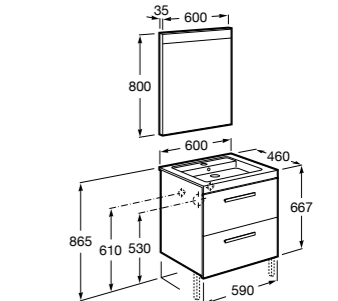

Prisma

1. **855951XXX** UNIK - Комплект мебели и раковины. Компактный сифон. Ножки и смеситель не входят в комплект.
   855935XXX PACK - Комплект мебели, раковины и зеркала Prisma Basic со встроенной LED-подсветкой. Компактный сифон. Ножки и смеситель не входят в комплект.
   816764339 Комплект из 2-х ножек.