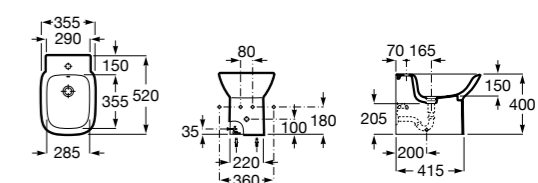

Размеры в мм

Dama

357787000 Биде укороченное приставное к стене, без крышки. Смеситель не входит в комплект.
80678C004 Крышка для укороченного биде с механизмом «мягкое закрывание».
80678B004 Крышка для укороченного биде.