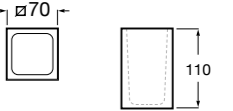

Ice

816860012 Стакан на столешницу. Черный цвет.
816860009 Стакан на столешницу. Белый цвет.
816860013 Стакан на столешницу. Синий цвет.