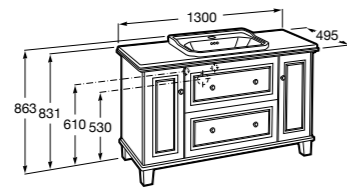

Мебельные модули для одной раковины 1300 мм

Carmen

857136XXX Мебельный модуль для накладной раковины. Раковина, мраморная столешница и смеситель не входят в комплект.

857142421 Столешница из черного мрамора Marquina Black.

857142420 Столешница из белого мрамора Venato White.