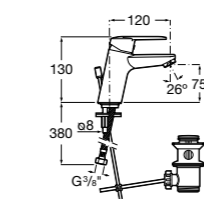

- 5A3J25C0M** Смеситель для раковины, с донным клапаном и гибкой подводкой.

Размеры в мм

**Victoria**

- 5A3H25C0M** Смеситель для раковины, гладкий корпус, с гибкой подводкой.

**Brava**

- 5A4230C00** Кран для раковины (синий указатель).
5A4330C00 Кран для раковины (красный указатель).