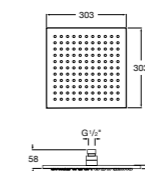

Rainsense

5B4050.0 Квадратная душевая насадка. Покрытие Everlux. Кронштейн покупается отдельно.