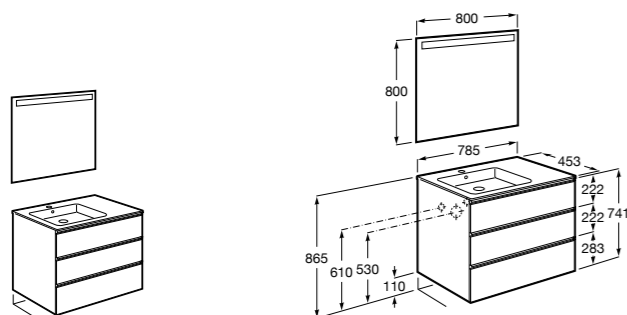

The Gap раковина слева ®

851487XXX	UNIK - Комплект мебели с 3 ящиками и раковины.
851520XXX	РАСК - Комплект мебели с 3 ящиками, раковины и зеркала Eidos.
816827339	Набор из 4 ножек 110 мм для мебели UNIK с 3 ящиками.
816827458	Набор из 4 ножек 110 мм для мебели UNIK с 3 ящиками.

Aneto

857430806	Мебельный модуль белый глянец/черный матовый.
32799C000	Раковина Victoria Unik 800.

Victoria Ice Edition 3 ящика

ZRU9302835	Мебельный модуль белый глянец.
32799C000	Раковина Victoria Unik 800.

Up

ZRU9303012	Мебельный модуль белый глянец.
327470000	Раковина The Gap Original 800.