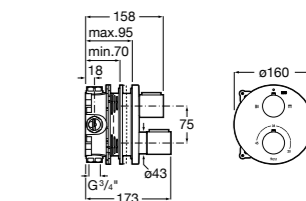

5A0C09C00 Встраиваемый термостат для ванны и душа с переключателем потока. Установка с RocaBox Арт. 525869403.

5A0C09CNO Встраиваемый термостат для ванны и душа с переключателем потока. Покрытие Everlux титановый черный. Для установки с RocaBox Арт. 525869403