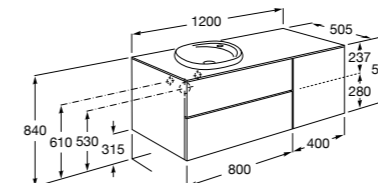

Beyond раковина слева

851410XXX Мебельный модуль для размещения накладной раковины 450 мм слева. Раковины и смесители не входят в комплект.