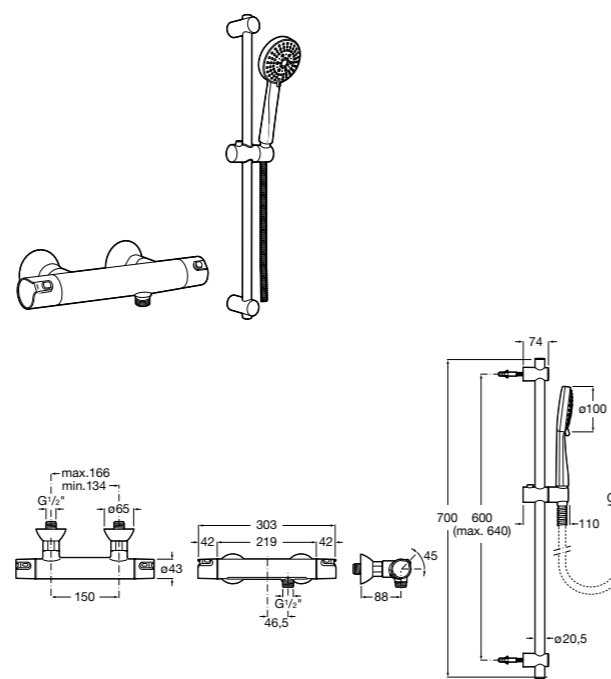

T-500

5D0418C00

Комплект состоит из внешнего термостатического смесителя для душа и набора для душа с ручным душем 100 мм с 3 режимами потока, штанги 700 мм, регулируемого держателя для ручного душа и гибкого шланга 1,70 м.