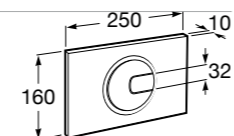

PL3 Dual

8900970.. PL3 DUAL - Антивандальная панель смыва из нержавеющей стали, двойной смыв.