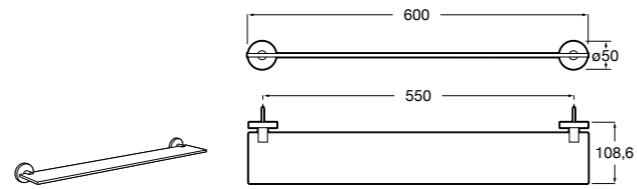

Compas
817436001 Полочка.