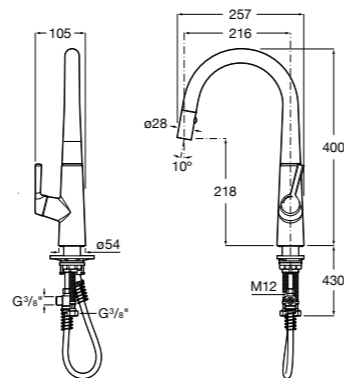

Смесители для кухни

Смесители для кухни / монтируемые на край раковины / однорычажные

Syra

5A812AC00 Смеситель для кухни с поворотным изливом, выдвижным душем, аэратором и гибкой подводкой. Cold start.

Syra

5A832AC00 Смеситель для кухни с высоким поворотным изливом, аэратором и гибкой подводкой. Cold start.

Syra

5A842AC00 Смеситель для кухни с высоким поворотным изливом, аэратором и гибкой подводкой. Cold start.

Syra-E ©

5A82AC00 Электронный смеситель для кухни с поворотным изливом, выдвижным душем, аэратором и гибкой подводкой. Питание от сети 230 V. Включает источник питания. Cold start.

Syra

5A82AC00 Смеситель для кухни с поворотным изливом, выдвижным душем, аэратором и гибкой подводкой. Cold start.

Syra-F ©

5A8C2AC00 Смеситель для кухни с поворотным изливом, функцией подключения к фильтру питьевой воды и гибкой подводкой. В комплекте фильтр с картриджем. Cold start.

5A8B2AC00

Смеситель для кухни с поворотным изливом, функцией подключения к фильтру питьевой воды и гибкой подводкой. Cold start.

Картридж

525898107 Сменный картридж для фильтра (рекомендуется менять каждые 6 месяцев).

Glera ©

5A854DC00 Смеситель для кухни с поворотным изливом с выдвижным душем с 2 функциями и гибкой подводкой. Cold start.

Glera ©

5A814DC00 Смеситель для кухни с поворотным изливом с выдвижным душем с 2 функциями и гибкой подводкой. Cold start.

Glera ©

5A834DC00 Смеситель для кухни с прямым поворотным изливом, аэратором и гибкой подводкой. Cold start.

Glera ©

5A844DC00 Смеситель для кухни с поворотным изливом, аэратором и гибкой подводкой. Cold start.

L90

5A8301C00 Смеситель для кухни с поворотным изливом, аэратором и гибкой подводкой. Cold start.