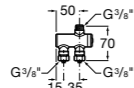

Avant

5A0179C00 Термостат Micro-T для смесителя с одним подводом воды.