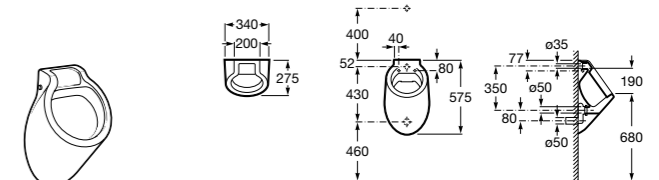

Spun
353148000 Писсуар с задним подводом воды с крышкой. Включает в себя: систему крепления, сливной сифон и шланг 1/2" с заглушкой.
353147000 Писсуар с задним подводом воды без крышки. Включает в себя: систему крепления, сливной сифон и шланг 1/2" с заглушкой.
353149000 Писсуар с верхним подводом воды без крышки. Включает в себя: систему крепления, сливной сифон и шланг 1/2" с заглушкой.