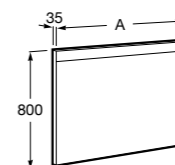

Luna

Зеркало прямоугольное.

	A
812192000	1300
812191000	1200
812190000	1100
812189000	1000
812188000	900
812117000	800
812184000	700
812182000	600