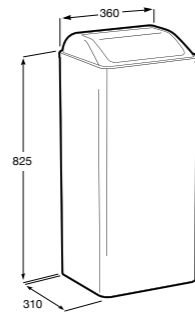

Public

1. **817412001** Мусорный контейнер с крышкой. 80 литров. Глянцевая отделка.
2. **817412002** Мусорный контейнер с крышкой. 80 литров. Отделка сталь-сатин.

Public

1. **817413002** Урна для мусора с крышкой, отделка сталь-сатин. 3 литра.
2. **817414002** Урна для мусора с крышкой, отделка сталь-сатин. 5 литров.

Public

1. **817415002** Урна для мусора без крышки, отделка сталь-сатин. 6 литров.

Смесители для раковины/ монтируемые на край раковины / электронные

L90-E

1. **5A5301C00** Электронный смеситель для раковины с гибкой подводкой, ограничитель потока воды 5,7 л/мин. Питание от четырех щелочных батареек 1,5V LRG (AA). Батарейки не включены в комплект.
2. **5A5501C00** Электронный смеситель для раковины с гибкой подводкой, ограничитель потока воды 5,7 л/мин. Питание от сети 230 V. Источник питания включен в комплект.

M3-E

1. **5A5302C00** Электронный смеситель для раковины с гибкой подводкой, ограничитель потока воды 5,7 л/мин. Питание от четырех щелочных батареек 1,5V LRG (AA). Батарейки не включены в комплект.
2. **5A5502C00** Электронный смеситель для раковины с гибкой подводкой, ограничитель потока воды 5,7 л/мин. Питание от сети 230 V. Источник питания включен в комплект.

Loft-E

1. **5A3743C00** Электронный смеситель для раковины с высоким изливом. С блоком предварительного смешивания горячей и холодной воды. Ограничитель потока воды 5,7 л/мин. Сенсор приближения. Питание от четырех щелочных батареек 1,5V LRG (AA). Батарейки не включены в комплект.
2. **5A3843C00** Электронный смеситель для раковины с высоким изливом. С блоком предварительного смешивания горячей и холодной воды. Ограничитель потока воды 5,7 л/мин. Сенсор приближения. Питание от сети 230 V. Источник питания включен в комплект.

Loft-E