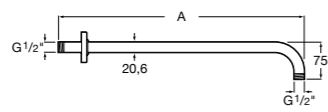

Держатели для душевых насадок

Потолочный держатель

Потолочный держатель для душевой насадки. Совместим с RainDream и RainSense.

	A	
5B0650C00	300	
5B0550C00	200	
5B0450C00	100	
5B0550..0 Ⓞ	200	Покрытие Everlux.

Потолочный держатель

Потолочный держатель для душевой насадки 100 мм. Совместим с RainDream и RainSense.

5B1050C00		

Настенный держатель

Настенный держатель для душевой насадки. Совместим с RainDream и RainSense.

	A	
5B0350C00	500	
5B0250C00	400	
5B0150C00	300	
5B0250..0	400	Покрытие Everlux.