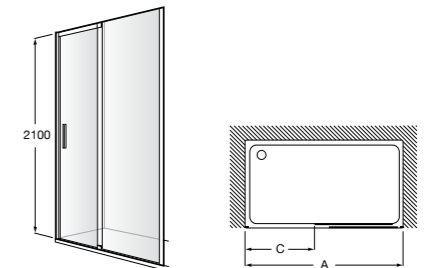

Aerea L2-E

Фронтальное расположение. Один раздвижной элемент + 1 фиксированный элемент.

	Минимальное открытие (С)	
L2-E (A)	От 1170 до 1400	448
	От 1401 до 1700	563
	От 1701 до 2000	713