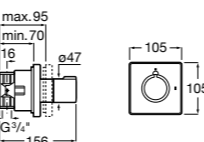

Aqualine Soft

1. **5A0A4AC00** SOFT - Встраиваемый запорный клапан. Установка с Арт. 525166703.
   525166703 Скрытый монтажный блок для запорного клапана на 1 выход 3/4".