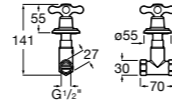

Carmen

5A154BC00 Встраиваемый вентиль.