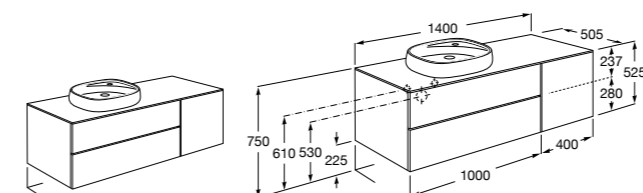

Beyond раковина слева

851402XXX Мебельный модуль для размещения накладной раковины 455 мм слева. Раковины и смесители не входят в комплект.