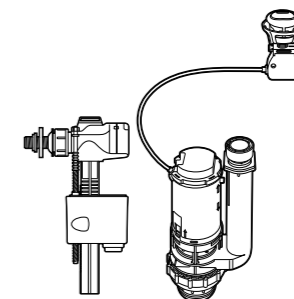

Комплект кабельной арматуры ©

822505900 Впускной клапан A8L_m, боковой подвод с металлической резьбой, механизм двойного смыва с кабелем, кнопкой, прокладкой и креплениями.