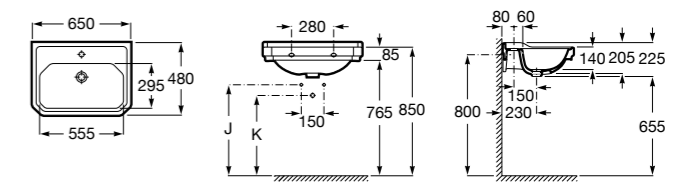

Dama Retro

1. **320321001** Настенная керамическая раковина. Пьедестал и смеситель не входят в комплект.
   331325001 Пьедестал для керамической раковины.

Dama

1. **327782000** Настенная керамическая раковина. Смеситель не входит в комплект.
   337470000 Пьедестал для керамической раковины.
   337471000 Полупьедестал для керамической раковины.

Meridian

1. **327240000** Настенная керамическая раковина. Смеситель не входит в комплект.
   335240000 Пьедестал для керамической раковины.
   337241000 Полупьедестал для керамической раковины.

Victoria

1. **325391.0** Настенная керамическая раковина. Смеситель не входит в комплект.
   337390000 Пьедестал для керамической раковины.
   33739200Y Полупьедестал для керамической раковины.

Hall

1. **327621000** Настенная или накладная керамическая раковина. Смеситель не входит в комплект.
   337621000 Полупьедестал для керамической раковины.

Размеры в мм

Carmen

1. **3270A1.0** Настенная керамическая раковина под пьедестал с установочным комплектом и одним отверстием под смеситель. Смеситель и пьедестал не входят в комплект.
   3270A1.3 Настенная керамическая раковина под пьедестал с установочным комплектом и тремя отверстиями под смеситель. Смеситель и пьедестал не входят в комплект.
   3370A0.0 Керамический пьедестал для раковины. Монтажный комплект не входит.

Debba

1. **325993000** Настенная керамическая раковина. Смеситель не входит в комплект.
   33799000Y Пьедестал для керамической раковины.
   33799100Y Полупьедестал для керамической раковины.

The Gap Original

1. **327473000** Настенная керамическая раковина. Смеситель не входит в комплект.
   337470000 Пьедестал для керамической раковины.
   337471000 Полупьедестал для керамической раковины.

Dama