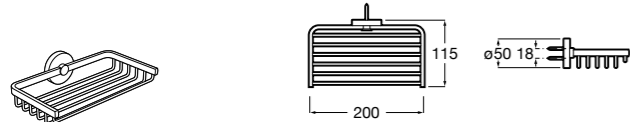

Compas

817363001 Контейнер решетчатый.