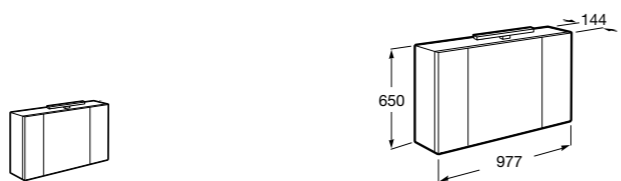

857304806	Белый глянец.
857304445	Дуб верона.

Etna

Зеркальный шкаф с LED-светильником и регулируемыми по высоте стеклянными полочками.

857305806	Белый глянец.
857305445	Дуб верона.

Ronda

Зеркальный шкаф с LED-подсветкой, сенсорным выключателем с диммером и розеткой.