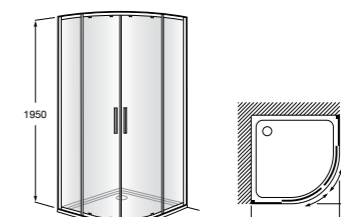

Victoria Standard MR

MR - Угловой душ с 2 раздвижными элементами + 2 фиксируемых элемента. Прозрачное стекло, профиль цвета - блестящий хром. Предел до стены в открытом виде 25 мм.

	Ширина (A)	Открытие (C)
AM18907512	750 (R380)	390
AM18908012	800 (R500)	420
AM19008012	800 (R550)	395
AM18909012	900 (R500)	525
AM19009012	900 (R550)	540
AM18910012	1000 (R500)	540