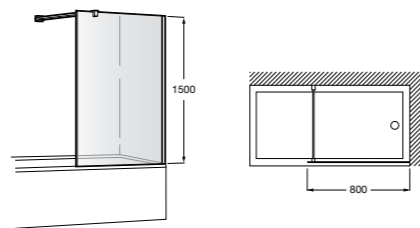

	Ширина	Открытие (C)
AM19510012	1000 (325+675)	650

**Victoria Standard B1H**

B1HF - Фронтальное расположение. 1 распашной элемент. Прозрачное стекло. Компенсация 25 мм.

	Ширина
AM19408512	850

**Victoria Standard BF**