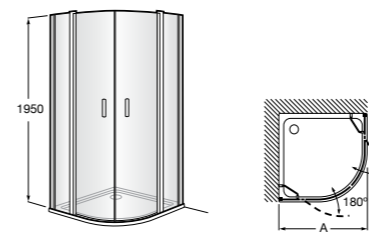

Easy MRF

Угловой душ с 2 распашными элементами + 2 фиксированных элемента.

		Минимальное открытие (C)
MRF (A)	От 750 до 900	650
	От 901 до 1100	650