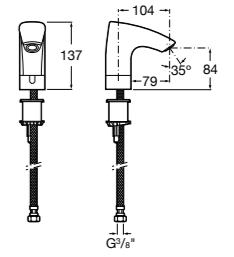

M3-E

1. **5A5602C00** Электронный кран для раковины для подвода одной воды. Ограничитель потока воды 5,7 л/мин, гибкая подводка. Питание от четырех щелочных батареек 1,5V LRG (AA). Батарейки не включены в комплект.
2. **5A5702C00** Электронный кран для раковины для подвода одной воды. Гибкая подводка. Питание от сети 230 V. Источник питания включен в комплект.