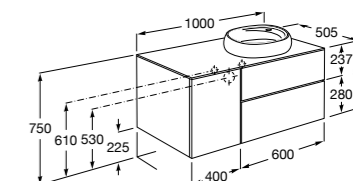

Beyond раковина справа

851397XXX Мебельный модуль для накладной раковины 455 (см. совместимость). Раковина и смеситель не входят в комплект.