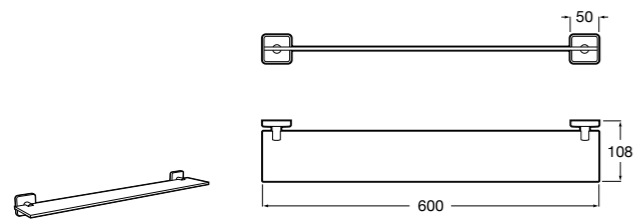

Onda ©

3870Z4000 Настенная мыльница.

Nuova

816524001 Полочка.

Hotel's
816372001 Полочка. Крепления в комплекте.

Twin
816708001 Полочка. Крепления в комплекте.

Victoria
816661001 Полочка. Крепление на болты или клей в комплекте.