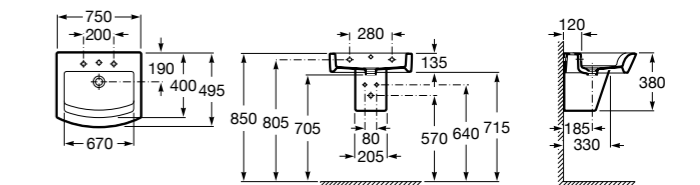

**Diverta**

327110000 Настенная или накладная керамическая раковина. Смеситель не входит в комплект.

Размеры в мм

**Dama Retro**

- 320321001** Настенная керамическая раковина. Пьедестал и смеситель не входят в комплект.
331325001 Пьедестал для керамической раковины.