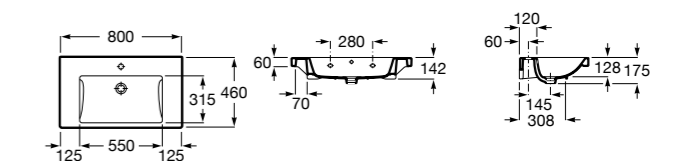

The Gap

3270M0000 Настенная или накладная керамическая раковина. Смеситель не входит в комплект.