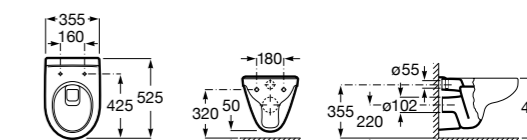

Victoria

34630300R Подвесная чаша с горизонтальным выпуском. Для установки выберите систему инсталляции Роса для подвесных унитазов.

801B62..B Сиденье и крышка с механизмом «мягкое закрывание» для унитаза. Материал SUPRALIT®.

801B60..B Сиденье и крышка с креплениями из нержавеющей стали для унитаза. Материал SUPRALIT®.

801B66..B Сиденье и крышка с креплениями из пластика. Материал SUPRALIT®.

ZRU8013900 Сиденье и крышка с креплениями из нержавеющей стали для унитаза.

ZRU8013920 Сиденье и крышка с механизмом «мягкое закрывание» и быстрого снятия для унитаза.

801392001 Сиденье и крышка для унитаза.