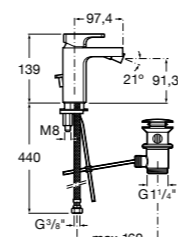

L90

5A6001C00 Смеситель для биде с регулятором направления потока, донным клапаном и гибкой подводкой.