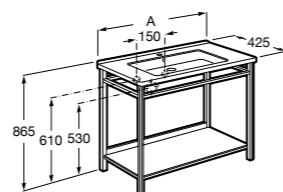

Natura

UNIK - Каркас под раковину из натурального дерева с полочкой, раковиной и полотенцедержателем. Сифон не входит в комплект.

	A
851056392	850
851055392	650