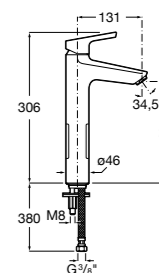

Malva

5A373BC0M Смеситель для раковины с высоким изливом, гладкий корпус, с гибкой подводкой.

5A373BC00 Смеситель для раковины, гладкий корпус, с высоким изливом, с гибкой подводкой. Cold start.