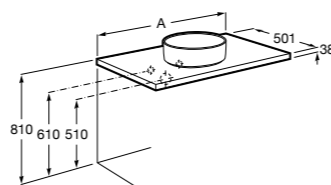

Debba Compact

ZRU9302710 Мебельный модуль белый глянец.
32799J00Y Раковина Debba Unik 500.

Natura

UNIK - Каркас под раковину из натурального дерева с полочкой, раковиной и полотенцедержателем. Сифон не входит в комплект.

	A
851056392	850
851055392	650

Mini

855873XXX Комплект мебели с раковиной. Сифон в комплекте.
855866XXX ПАСК - Комплект мебели с раковиной и зеркального шкафа. Сифон в комплекте.
855865XXX ПАСК - Комплект мебели с раковиной и зеркала. Сифон в комплекте.

Carmen

851370425 UNIK - Каркас с полочкой и встроенным полотенцедержателем, раковина с одним отверстием под смеситель. Смеситель не входит в комплект.
851372425 UNIK - Каркас с полочкой и встроенным полотенцедержателем, раковина с тремя отверстиями под смеситель. Смеситель не входит в комплект.

Столешницы для раковин

Каркасы для раковин

Prisma

Каркас под раковину с полотенцедержателем и полочкой под раковиной. Раковина и смеситель не входят в комплект.

	A
856749001	1100
856748001	900
856747001	800
856746001	600

Savana

Влагостойкая столешница из древесных материалов. В комплект входят кронштейны для крепления к стене.

	A
857322XXX	1400
857321XXX	1205
857320XXX	1004
857319XXX	804
857318XXX	604

Тумбы

Suma

Тумба с возможностью крепления к стене, с ножками/колесами. В комплект входит система крепления к стене и набор ножек. Колеса не входят в комплект.

	A
857077XXX	800
857076XXX	600

4 колеса - опционально.

816821000

Carmen

857137XXX Шкаф-колонна на ножках с верхней стеклянной дверцей и внутренней подсветкой.

Inspira

857004XXX Шкаф-колонна левая, с зеркалом и подсветкой внутри (активируется при открытии дверцы). Регулируемые по высоте стеклянные полочки в комплекте.