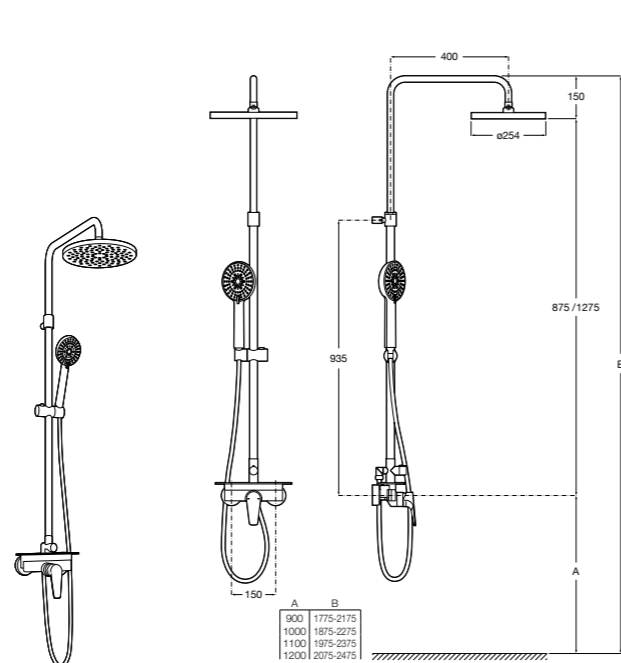

Even-M Round

5A9790C00 Душевая стойка с однорычажным управлением и полочкой. Высота стойки регулируется от 875 мм до 1275 мм. Включает: ручной душ и держатель с возможностью регулировки наклона и высоты.