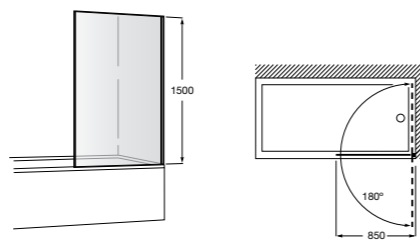

	Ширина	Открытие (C)
AM19510012	1000 (325+675)	650

**Victoria Standard B1H**

B1HF - Фронтальное расположение. 1 распашной элемент. Прозрачное стекло. Компенсация 25 мм.

	Ширина
AM19408512	850

**Victoria Standard BF**