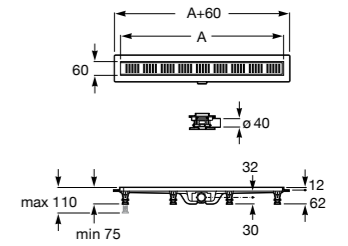

In-Drain Basic SQ

276309000 IN-DRAIN BASIC SQ - сливной комплект с прокладкой и с крышкой.

Manta Geo-Textil

276113000 Геотекстиль.