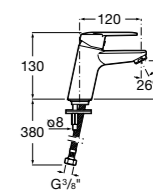

- 5A3J25C0M** Смеситель для раковины, с донным клапаном и гибкой подводкой.

Размеры в мм

**Victoria**

- 5A3H25C0M** Смеситель для раковины, гладкий корпус, с гибкой подводкой.

**Brava**

- 5A4230C00** Кран для раковины (синий указатель).
5A4330C00 Кран для раковины (красный указатель).