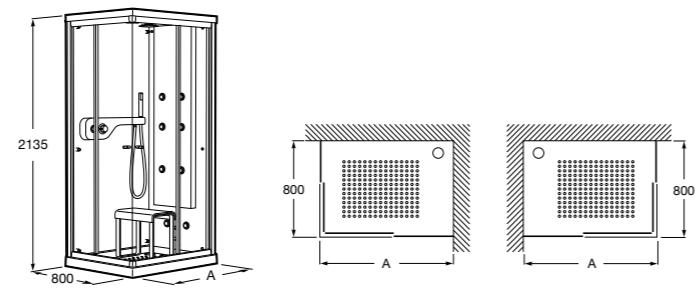

Zen Club

- 2Н0429000 CLUB - Кабина с гидромассажем, правая (панель с форсунками справа).
- 2Н0428000 CLUB - Кабина с гидромассажем, левая (панель с форсунками слева).
- 2Н0425000 CLUB - Кабина с гидромассажем, правая (панель с форсунками справа).
- 2Н0424000 CLUB - Кабина с гидромассажем, левая (панель с форсунками слева).
- 2Н0432000 Сиденье.

Zen Basic

- 2Н0431000 BASIC - Кабина с гидромассажем, правая (панель с форсунками справа).
- 2Н0430000 BASIC - Кабина с гидромассажем, левая (панель с форсунками слева).
- 2Н0427000 BASIC - Кабина с гидромассажем, правая (панель с форсунками справа).
- 2Н0426000 BASIC - Кабина с гидромассажем, левая (панель с форсунками слева).
- 2Н0432000 Сиденье.

Сиденье Zen

- 2Н0432000 Сиденье.