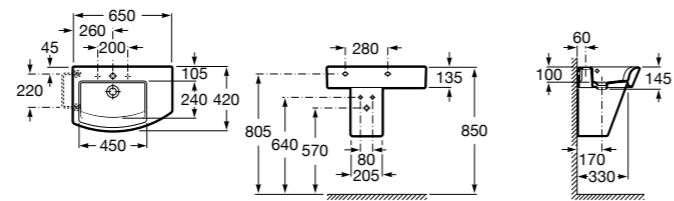

Kalahari

32787400H Настенная или накладная керамическая раковина. Смеситель не входит в комплект.

327874000 Настенная или накладная керамическая раковина без отверстия под смеситель.

Hall Asimetrico

327620000 Настенная или накладная керамическая раковина. Смеситель не входит в комплект.

337621000 Полупьедестал для керамической раковины.