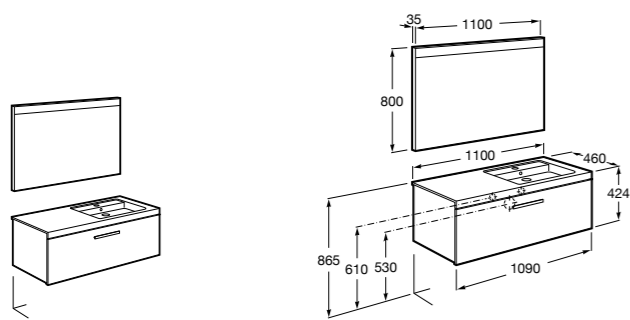

Prisma раковина справа

855949XXX UNIK - Комплект мебели и раковины. Компактный сифон. Ножки и смеситель не входят в комплект.

855933XXX PASC - Комплект мебели, раковины и зеркала Prisma Basic со встроенной LED-подсветкой. Компактный сифон. Ножки и смеситель не входят в комплект.