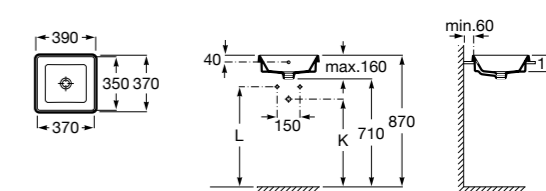

Foro

327872000 Раковина керамическая врезная. Смеситель не входит в комплект.