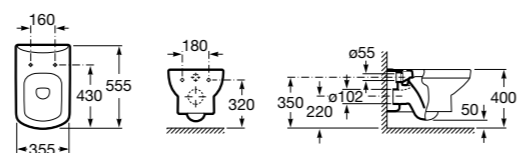

Dama Senso

346517000 Подвесная чаша с горизонтальным выпуском.

ZRU9000040 Сиденье и крышка с механизмом «мягкое закрывание» и быстрого снятия для унитаза.

ZRU9302991 Сиденье и крышка тонкие с механизмом «мягкое закрывание» и быстрого снятия для унитаза.