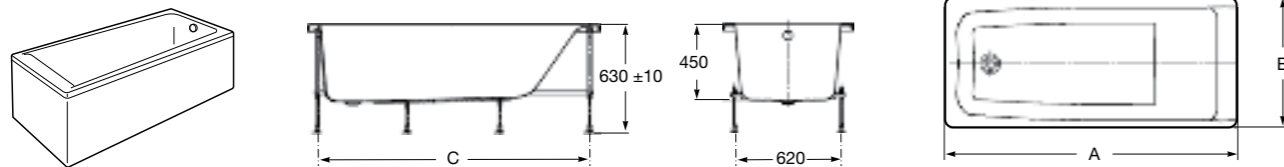

Elba

Акриловая ванна прямоугольная, глубина 45 см. Монтажный комплект заказывается отдельно.

	A	B	C	Объем, л
7248509000	1500	750	1390	220
7248619000	1600	750	1490	230
7248507000	1700	750	1590	250
7248514000	Монтажный комплект 1500 (каркас, комплект креплений к стене, система слив-перелив полуавтомат).			
725P029000	Монтажный комплект 1600 (каркас, комплект креплений к стене, система слив-перелив полуавтомат).			
7248513000	Монтажный комплект 1700 (каркас, комплект креплений к стене, система слив-перелив полуавтомат).			
7248510000	Фронтальная панель 1500.			
7259124000	Фронтальная панель 1600.			
7248508000	Фронтальная панель 1700.			
7248511000	Боковая панель 750, левая.			
7248512000	Боковая панель 750, правая.			

Размеры в мм