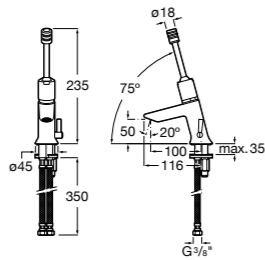

Доступность / смесители, монтируемые на край / порционно-нажимные

Instant Care

5A3277C00 CARE - Самозакрывающийся смеситель, монтируемый на край, с длинным рычагом управления.