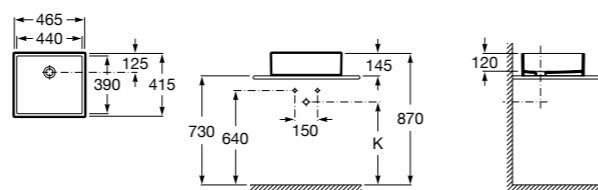

**Diverta**

327111000 Настенная или накладная керамическая раковина. Смеситель не входит в комплект.

Размеры в мм

**Sofia**

327720000 Накладная керамическая раковина. Смеситель не входит в комплект.

**Beyond**