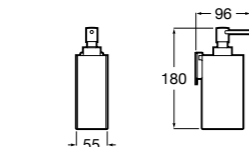

**Cubica**

816828001 Настенный диспенсер.

**Classica**

816817001 Настенный диспенсер.

**Onda ®**

3870ZK000 Стакан на столешницу.

Аксессуары / стаканы на столешницу

**Tempo**