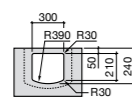

Urbi 1

327225000 Накладная керамическая раковина. Смеситель не входит в комплект.