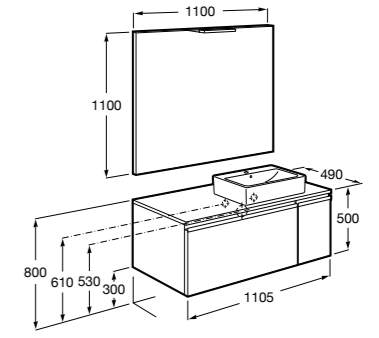

816811336 Комплект из 2-х ножек.

Размеры в мм

Heima раковина справа

851005XXX Мебельный модуль для раковины с рабочей поверхностью. Раковина и смеситель не входят в комплект. Модуль дополнительно обработан защитой от влаги.