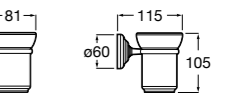

Аксессуары / настенные диспенсеры

Tempo

817037001 Настенный диспенсер. Хром.
817037022 Настенный диспенсер. Покрытие Everlux титановый черный.

Twin

816703001 Настенный диспенсер. Крепление на болты или клей.

Carmen

817006001 Настенный диспенсер.

Victoria

816677001 Настенный диспенсер. Крепление на болты или клей.

Superinox

817301002 Настенный диспенсер.

Victoria

816678001 Настенный диспенсер. Крепление на болты или клей.

Nuova

816522001 Настенный диспенсер.

Onda ®

3870ZC000 Настенный диспенсер.

Hotel's

816722001 Настенный диспенсер.

Compas

817433001 Настенный диспенсер.

Rubik

816842001 Настенный диспенсер. Хром. Крепление на болты или клей.
816842024 Настенный диспенсер. Черный цвет. Крепление на болты или клей. ®

Cubica

816828001 Настенный диспенсер.

Classica

816817001 Настенный диспенсер.

Onda ®

3870ZK000 Стакан на столешницу.

Аксессуары / стаканы на столешницу

Tempo

817022001 Стакан на столешницу с подстаканником. Хром.
817022022 Стакан на столешницу с подстаканником. Покрытие Everlux титановый черный.

Ice

816860012 Стакан на столешницу. Черный цвет.
816860009 Стакан на столешницу. Белый цвет.
816860013 Стакан на столешницу. Синий цвет.

Аксессуары / настенные стаканы

Nuova

816531001 Стакан на столешницу.

Tempo

817021001 Настенный стакан. Хром.
817021022 Настенный стакан. Покрытие Everlux титановый черный.

Hotel's

816388001 Стакан на столешницу.

Carmen

817007001 Настенный стакан.

Rubik

816844001 Стакан на столешницу. Хром.
816844024 Стакан на столешницу. Черный цвет. ®

Nuova

816523001 Настенный стакан.

Twin

816706001 Стакан на столешницу.

Hotel's

816723001 Настенный стакан, крепления в комплекте.