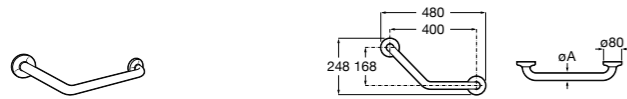

Access Comfort / Pro

- **816931001** COMFORT - Угловой поручень для ванны 135° для людей с ограниченными возможностями. Крепления входят в комплект. Цвет: нержавеющая сталь.
- **816931002** COMFORT - Угловой поручень для ванны 135° для людей с ограниченными возможностями. Крепления входят в комплект. Цвет: нержавеющая сталь, сатин.
- **816905009** COMFORT - Угловой поручень для ванны 135° для людей с ограниченными возможностями. Крепления входят в комплект. Цвет: белый винил.
- **816982009** PRO - Угловой поручень для ванны 135° с антибактериальным покрытием для людей с ограниченными возможностями. Крепления входят в комплект. Цвет: нержавеющая сталь.
- **816957009** PRO - Угловой поручень для ванны 135° с антибактериальным покрытием для людей с ограниченными возможностями. Крепления входят в комплект. Цвет: белый винил.