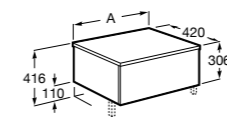

Тумбы

Suma

Тумба с возможностью крепления к стене, с ножками/колесами. В комплект входит система крепления к стене и набор ножек. Колеса не входят в комплект.

	A
857077XXX	800
857076XXX	600

4 колеса - опционально.

816821000