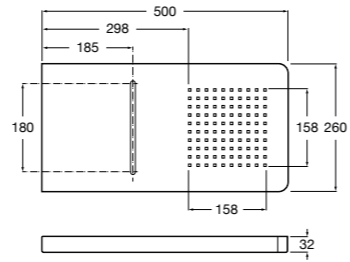

Держатели для душевых насадок

Потолочный держатель

Потолочный держатель для душевой насадки. Совместим с RainDream и RainSense.

	A	
5B0650C00	300	
5B0550C00	200	
5B0450C00	100	
5B0550..0 Ⓞ	200	Покрытие Everlux.

Потолочный держатель

Потолочный держатель для душевой насадки 100 мм. Совместим с RainDream и RainSense.

5B1050C00		

Настенный держатель

Настенный держатель для душевой насадки. Совместим с RainDream и RainSense.

	A	
5B0350C00	500	
5B0250C00	400	
5B0150C00	300	
5B0250..0	400	Покрытие Everlux.

Настенный держатель

5B0750C00 Настенный держатель для душевой насадки. Совместим с Stella.

Настенный держатель

5B0950C00 Настенный держатель для душевой насадки 400 мм. Совместим с RainDream и RainSense.

Душевые насадки, монтаж к стене

Puzzle

5A9978C00 Монтируемая к стене душевая насадка из нержавеющей стали с функцией каскадного потока.