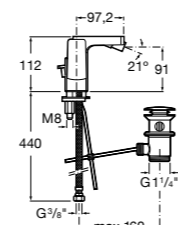

L90

5A6301C00 Смеситель для биде с рычагом сбоку, регулятором направления потока, донным клапаном и гибкой подводкой. Cold start.