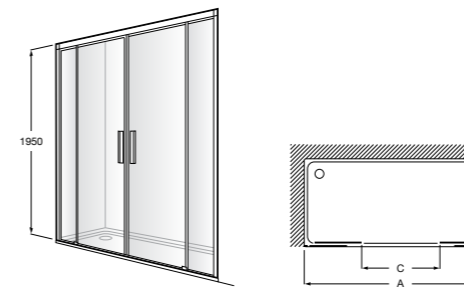

Сиденье Zen

- 2Н0432000 Сиденье.

Душевые ограждения / 3 элемента / раздвижные двери

Aerea L4-E

Фронтальное расположение. Два раздвижных элемента + 2 фиксированных элемента.

	Минимальное открытие (С)	
L4-E (A)	От 1570 а 1800	556
	От 1801 а 2000	671