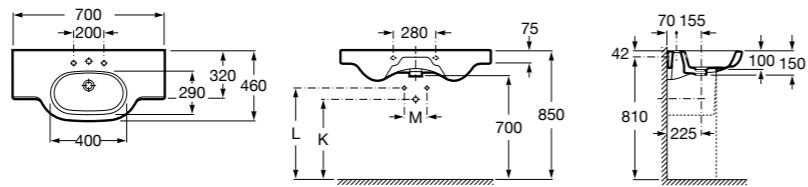

Dama

1. **327782000** Настенная керамическая раковина. Смеситель не входит в комплект.
   337470000 Пьедестал для керамической раковины.
   337471000 Полупьедестал для керамической раковины.