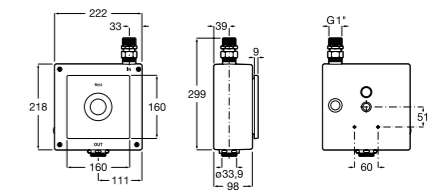

Краны для унитазов / встраиваемые краны / электронные

Sentronic-R

5A9102C00 Электронный смывной кран для унитаза. Слив с регулировкой 6 л или 3 л.