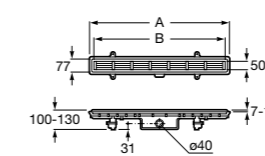

Plate X2

PLATE X2 - Крышка с решёткой для сливного отверстия, совместима с In-Drain Channel.

	A	B
276098000	950 x 50	990 950
276154000	850 x 50	890 850
276097000	750 x 50	790 750
276096000	650 x 50	690 650