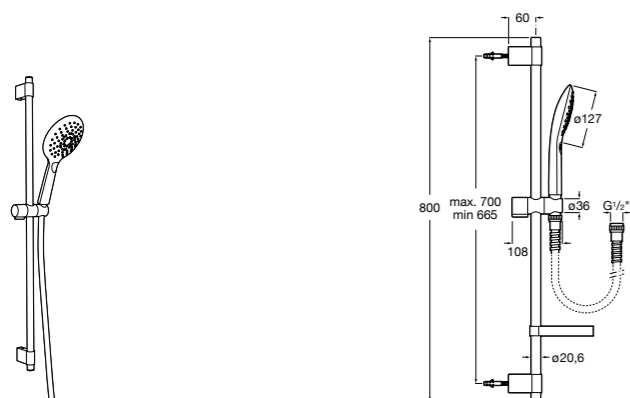

Plenum Go 120/3

5B1P11C00 GO ROUND - Душевой комплект. Включает в себя: ручной душ 120 мм с 3 функциями (rain, rainstorm и pulse), штангу 800 мм, регулируемый держатель для ручного душа, мыльницу и гибкий шланг 1,70 м. Хром.

5B1P11CB0 GO ROUND - Душевой комплект. Включает в себя: ручной душ 120 мм с 3 функциями (rain, rainstorm и pulse), штангу 800 мм, регулируемый держатель для ручного душа, мыльницу и гибкий шланг 1,70 м. Хром, белый.