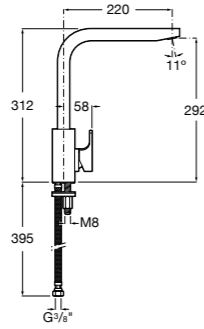

L90

5A8501C00 Смеситель для кухни с поворотным изливом, аэратором и гибкой подводкой. Cold start.