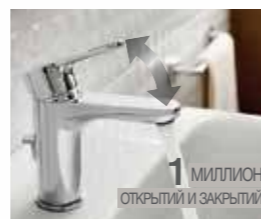

Функция
душа

Новинка

Смесители

для кухни

Экономия

Технология Cold Start позволяет уменьшить потребление энергии.

Долговечность

Керамический картридж проверен более чем одним миллионом циклов открытия и закрытия.