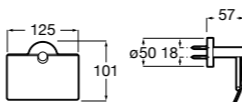

Compas

817358001 Держатель для туалетной бумаги с крышкой.