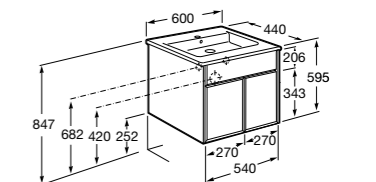

Up

ZRU9303010 Мебельный модуль белый глянец.

327472000 Раковина The Gap Original 600.