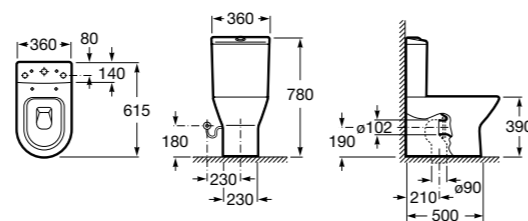

Leon

1. **342649000** Чаша унитаза с универсальным выпуском. Включен установочный комплект.
   341649000 Бачок с механизмом двойного смыва 6/3 литра с нижним подводом воды.
   ZRU9302943 Сиденье с крышкой тонкое.