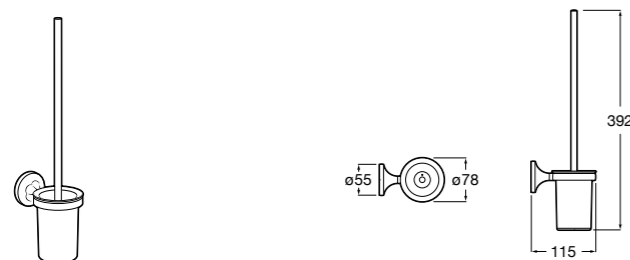

Classica
816818001 Настенный держатель для щетки.