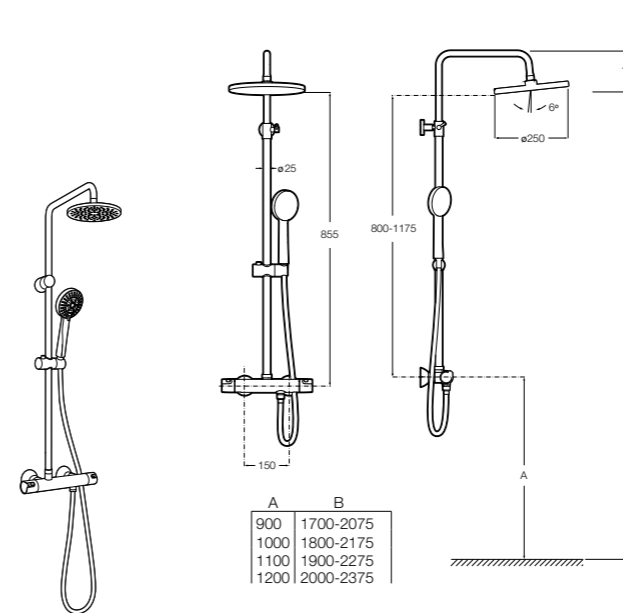

Victoria-T Basic

5A9F18C00

Душевая стойка со смесителем-термостатом. Включает верхний душ диаметром 250 мм, ручной душ диаметром 100 мм с одним режимом напора воды, гибкий металлический шланг 1,7 м и держатель с возможностью регулировки наклона и высоты.