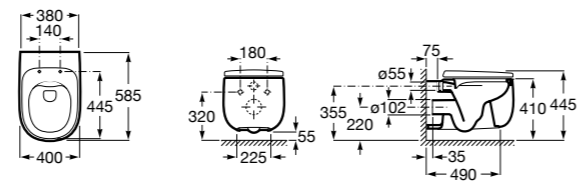

Унитазы подвесные