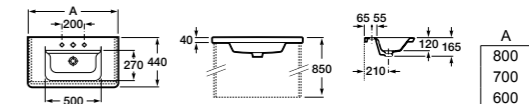

Раковина The Gap Original

Стр. 126

Арт. 327470000 80 см
Арт. 327471000 70 см
Арт. 327472000 60 см