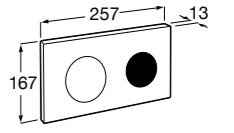

PL10-E PRO Dual Electronic ©

890189500 Электронная панель с двойным смывом.