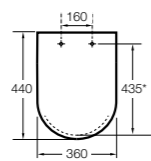

Meridian-N ©

8012A2..B Сиденье и крышка с механизмом «мягкое закрывание» для унитаза.

8012A0..B Сиденье и крышка с креплениями из нержавеющей стали для унитаза.