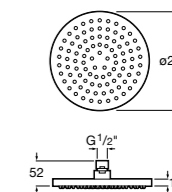

Rainsense

5B2950C00 Круглая душевая насадка. Хромированная нержавеющая сталь. Кронштейн покупается отдельно.