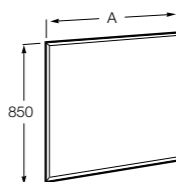

Iridia

Круглое зеркало с LED-подсветкой по периметру зеркала и покрытием, предотвращающим запотевание. Интенсивность подсветки регулируется; система антизапотевания работает от сенсорного выключателя.

	A
812338000	Ø 1000
812337000	Ø 800