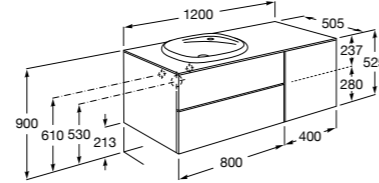

Beyond раковина слева

851412XXX Мебельный модуль для размещения накладной раковины 585 мм слева. Раковины и смесители не входят в комплект.

Размеры в мм