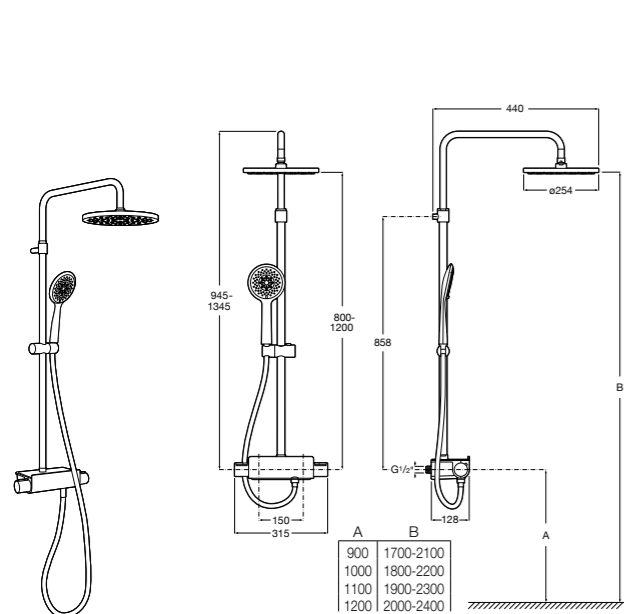

Deck-T Round

5A9788C00

ROUND - Душевая стойка со смесителем-термостатом и полочкой. Регулируемая высота. Включает: верхний душ диаметром 250 мм, ручной душ диаметром 130 мм с 4 режимами потока, гибкий шланг 1,75 м и держатель с возможностью регулировки наклона.