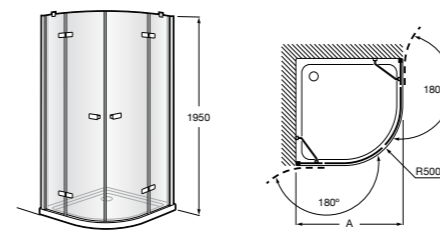

Душевые ограждения / 2 стены / угловое / распашные двери

Vela MRF

Угловой душ с 2 распашными элементами + 2 фиксированных элемента.

		Минимальное открытие (C)
MRF (A)	От 750 до 900	760
	От 901 до 1100	760