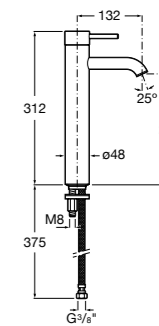

Lanta

5A3411C00 Смеситель для раковины с высоким изливом, гладкий корпус, с донным клапаном с системой click-clack и гибкой подводкой. Cold start.