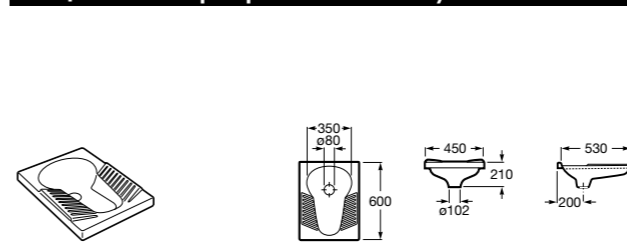

Общественные пространства / чаша Генуя

Oriental

345090001 Чаша Генуя.