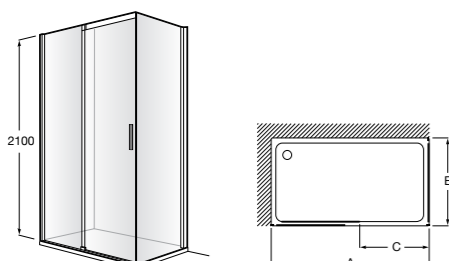

Aerea L2 + LF

Фронтальное расположение. 1 раздвижной элемент + 1 фиксированный элемент + 1 фиксированный элемент сбоку.

		Минимальное открытие (C)
L2 (A)	От 1170 до 1600	467
	От 1601 до 2000	683
LF (B)	От 670 до 800	-
	От 801 до 1000	-