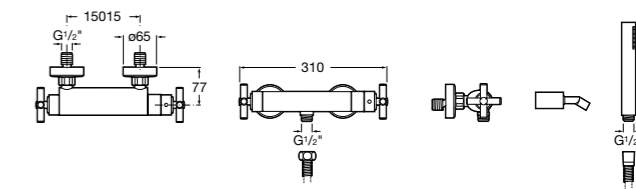

5A1343C00 Монтируемый на стену термостат для душа с гибким душевым шлангом 1,50 м, душевой лейкой и поворотным держателем.