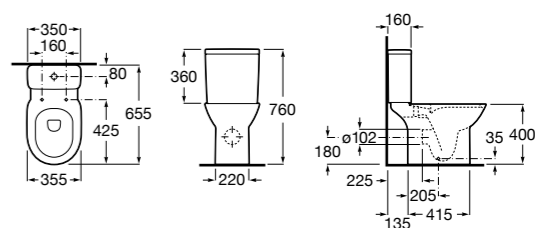

Debba Square

342998000	Чаша унитаза с вертикальным выпуском. Включен установочный комплект (A).
34299700Y	Чаша унитаза с горизонтальным выпуском. Включен установочный комплект (B).
341990000	Бачок с механизмом двойного смыва 4,5/3 литра с боковым подводом воды. Включен установочный комплект, механизм для подвода воды и механизм смыва.
34199100Y	Бачок с механизмом двойного смыва 4,5/3 литра с нижним подводом воды. Включен установочный комплект, механизм для подвода воды и механизм смыва.
8019D0004	Сиденье и крышка с креплениями из нержавеющей стали для унитаза. ©
8019D0004	Сиденье и крышка с креплениями из нержавеющей стали для унитаза.
8019D2003	Сиденье и крышка тонкие с механизмом «мягкое закрывание» и быстрое снятие для унитаза.
ZRU930282B	Сиденье и крышка с механизмом «мягкое закрывание» и быстрое снятие для унитаза.
8019D2005	Сиденье и крышка для унитаза.