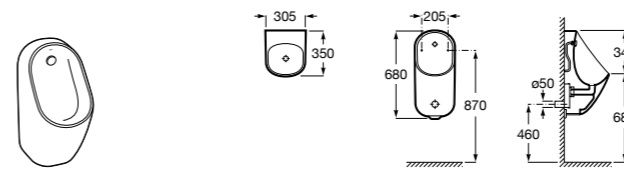

Общественные пространства / писсуары

Proton
3590J4000 Безободковый керамический писсуар с верхним подводом воды.
3590J5000 Безободковый керамический писсуар с задним подводом воды.