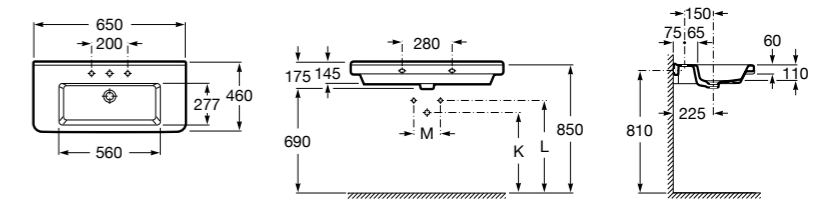

The Gap Original

1. **327473000** Настенная керамическая раковина. Смеситель не входит в комплект.
   337470000 Пьедестал для керамической раковины.
   337471000 Полупьедестал для керамической раковины.