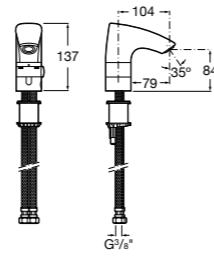

M3-E

1. **5A5302C00** Электронный смеситель для раковины с гибкой подводкой, ограничитель потока воды 5,7 л/мин. Питание от четырех щелочных батареек 1,5V LRG (AA). Батарейки не включены в комплект.
2. **5A5502C00** Электронный смеситель для раковины с гибкой подводкой, ограничитель потока воды 5,7 л/мин. Питание от сети 230 V. Источник питания включен в комплект.