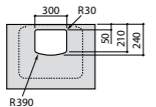

Dama Retro

320322001 Настенная керамическая раковина. Пьедестал и смеситель не входят в комплект.

331325001 Пьедестал для керамической раковины.

Element

327570000 Настенная или накладная керамическая раковина. Смеситель не входит в комплект.

Размеры в мм