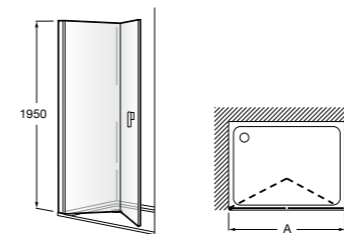

Душевые ограждения / 3 стены / фронтальное расположение / складные двери**Easy PP-E**

Фронтальное расположение с 2 складными элементами.

PP-E (A)	От 600 до 800	
	От 801 до 1000	

Душевые ограждения / 2 стены / раздвижные двери**Aerea L4 + LF**