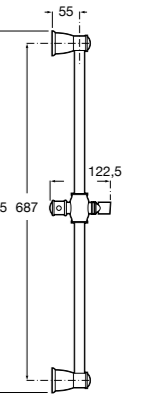

**Мыльница**

5B5150TP0 Прозрачная мыльница для душа.
5B5150C00 Хромированная мыльница для душа.

Аксессуары для душа / шланги

Neo-Flex

5B2016C00	Пластиковый гибкий душевой шланг 2 м. Сатин. Система против закручивания шланга Antitwist.
5B2116C00	Пластиковый гибкий душевой шланг 1,75 м. Сатин. Система против закручивания шланга Antitwist.
5B2216C00	Пластиковый гибкий душевой шланг 1,50 м. Сатин. Система против закручивания шланга Antitwist.