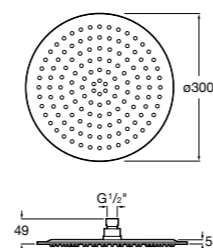

Raindream

5B2550C00 Круглая душевая насадка. Хромированная нержавеющая сталь. Кронштейн покупается отдельно.