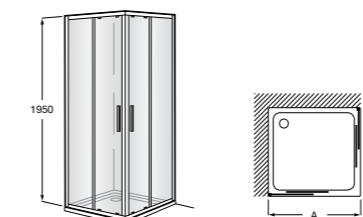

Victoria Standard 2L2

L2 - Боковой душ с 1 раздвижным элементом + 1 фиксируемая панель.

	Ширина (A и B)
AM18807012	700
AM18807512	750
AM18808012	800
AM18809012	900
AM18810012	1000
AM18812012	1200

Размеры в мм