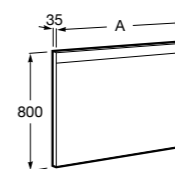

Prisma Comfort

COMFORT - Зеркало с верхней LED-подсветкой, встроенной снизу функцией рассеянного света и системой антизапотевания. Бесконтактное включение с помощью датчика движения.

	A
812277000	1300
812268000	1200
812267000	1100
812266000	1000
812265000	900
812264000	800
812263000	600

Victoria Basic

Зеркало.

	A
812330406	1200
812329406	1000
812328406	800
812327406	700
812326406	600

Prisma Basic

BASIC - Зеркало с LED-подсветкой для прямого подключения к общему выключателю ванной комнаты. Система антизапотевания не входит в комплект.

	A
812262000	1200
812261000	1100
812260000	1000
812259000	900
812258000	800
812257000	600