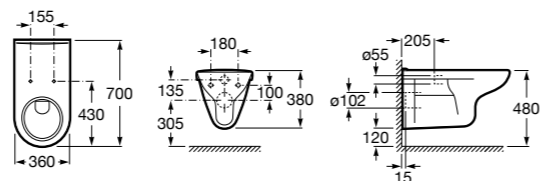

Access

342239000 Чаша унитаза с горизонтальным выпуском для комплектации с низким бачком для людей с ограниченными возможностями. Включен установочный комплект.

341230000 Бачок с механизмом двойного смыва 6/3 литра с боковым подводом воды. Включен установочный комплект, механизм для подвода воды и механизм смыва.

341231000 Бачок с механизмом двойного смыва 6/3 литра с нижним подводом воды. Включен установочный комплект, механизм для подвода воды и механизм смыва.

80123C004 Сиденье и крышка с механизмом «мягкое закрывание» для унитаза.

Access

346237000 Подвесная чаша с горизонтальным выпуском. Включает крепежный комплект. Для установки выберите систему инсталляции Роса для подвесных унитазов.

801232004 Сиденье и крышка с механизмом «мягкое закрывание» для унитаза.

801230004 Крышка и не цельное сиденье с креплениями из нержавеющей стали.

80123A004 Крышка и не цельное сиденье креплениями из нержавеющей стали.

80123D004 Не цельное сиденье с креплениями из нержавеющей стали.

Доступность / панель смыва

PL-N1 Dual

890066000 PL-N1 - Вспомогательная панель, двойной смыв, пневматическое управление для людей с ограниченной подвижностью. Устанавливается вместе с любой механической панелью управления Роса. Максимальное расстояние 1500 мм.