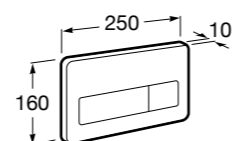

PL2 Dual

8900960.. PL2 DUAL - Двойной смыв.