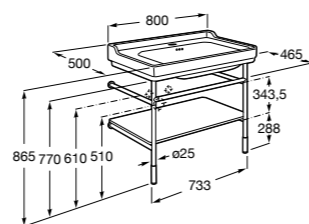

Carmen

851370425 UNIK - Каркас с полочкой и встроенным полотенцедержателем, раковина с одним отверстием под смеситель. Смеситель не входит в комплект.
851372425 UNIK - Каркас с полочкой и встроенным полотенцедержателем, раковина с тремя отверстиями под смеситель. Смеситель не входит в комплект.