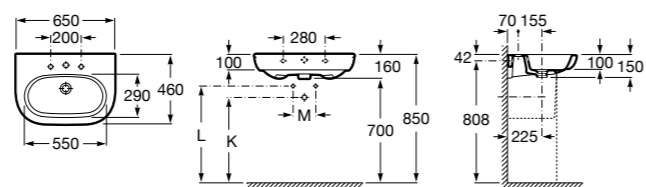

Meridian

325241000 Настенная керамическая раковина. Смеситель не входит в комплект.

335240000 Пьедестал для керамической раковины.

337241000 Полупьедестал для керамической раковины.