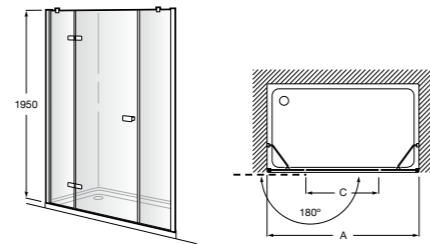

Vela P2F

Фронтальное расположение. Один открывающийся элемент + 2 фиксированных элемента.

		Минимальное открытие (C)
P2F (A)	От 1160 до 1300	600
	От 1301 до 1500	700
	От 1501 до 1800	700
	От 1801 до 2000	700