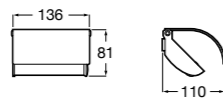

Hotel's Classic

815437001 Держатель для туалетной бумаги с крышкой.