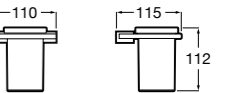

Аксессуары / настенные диспенсеры

Tempo

817037001 Настенный диспенсер. Хром.
817037022 Настенный диспенсер. Покрытие Everlux титановый черный.

Twin

816703001 Настенный диспенсер. Крепление на болты или клей.

Carmen

817006001 Настенный диспенсер.

Victoria

816677001 Настенный диспенсер. Крепление на болты или клей.

Superinox

817301002 Настенный диспенсер.

Victoria

816678001 Настенный диспенсер. Крепление на болты или клей.

Nuova

816522001 Настенный диспенсер.

Onda ®

3870ZC000 Настенный диспенсер.

Hotel's

816722001 Настенный диспенсер.

Compas

817433001 Настенный диспенсер.

Rubik

816842001 Настенный диспенсер. Хром. Крепление на болты или клей.
816842024 Настенный диспенсер. Черный цвет. Крепление на болты или клей. ®

Cubica

816828001 Настенный диспенсер.

Classica

816817001 Настенный диспенсер.

Onda ®

3870ZK000 Стакан на столешницу.

Аксессуары / стаканы на столешницу

Tempo

817022001 Стакан на столешницу с подстаканником. Хром.
817022022 Стакан на столешницу с подстаканником. Покрытие Everlux титановый черный.

Ice

816860012 Стакан на столешницу. Черный цвет.
816860009 Стакан на столешницу. Белый цвет.
816860013 Стакан на столешницу. Синий цвет.

Аксессуары / настенные стаканы

Nuova

816531001 Стакан на столешницу.

Tempo

817021001 Настенный стакан. Хром.
817021022 Настенный стакан. Покрытие Everlux титановый черный.

Hotel's

816388001 Стакан на столешницу.

Carmen

817007001 Настенный стакан.

Rubik

816844001 Стакан на столешницу. Хром.
816844024 Стакан на столешницу. Черный цвет. ®

Nuova

816523001 Настенный стакан.

Twin

816706001 Стакан на столешницу.

Hotel's

816723001 Настенный стакан, крепления в комплекте.