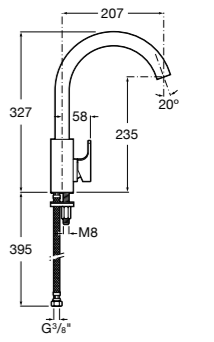

L90

5A8301C00 Смеситель для кухни с поворотным изливом, аэратором и гибкой подводкой. Cold start.