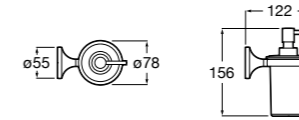

**Cubica**

816828001 Настенный диспенсер.

**Classica**

816817001 Настенный диспенсер.

**Onda ®**

3870ZK000 Стакан на столешницу.

Аксессуары / стаканы на столешницу

**Tempo**