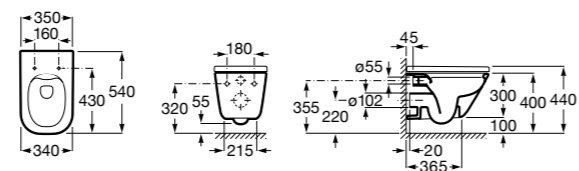

The Gap Square

34647L000 Подвесная чаша Rimless со скрытым креплением. Включает: крепежный комплект. Для установки выберите систему инсталляции Роса для подвесных унитазов.

801472004 Сиденье и крышка с механизмом «мягкое закрывание» для унитаза.

801470004 Сиденье и крышка для унитаза.

801472001 Сиденье и крышка тонкие с механизмом «мягкое закрывание» и быстрого снятия для унитаза.

801472003 Сиденье и крышка для унитаза.