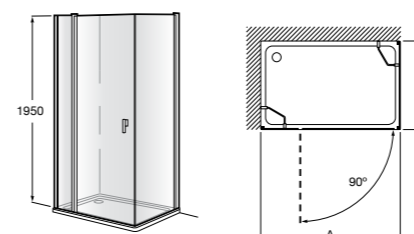

Easy PLF + LF

Фронтальное расположение. 1 распашной элемент + 1 фиксированный элемент + 1 фиксированный элемент сбоку.

		Минимальное открытие (C)
PLF (A)	От 970 до 1100	615
	От 1101 до 1200	640
	От 1201 до 1400	645
LF (B)	От 670 до 800	-
	От 801 до 900	-
	От 901 до 1000	-