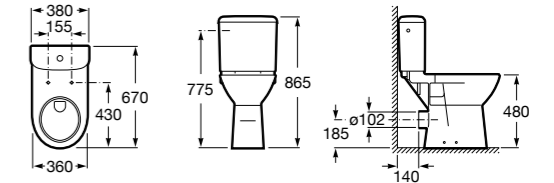

Специальные изделия

Доступность / унитазы

Meridian

34224H000	Чаша унитаза с горизонтальным выпуском для комплектации с низким бачком для людей с ограниченными возможностями. Включен установочный комплект.
34124H000	Бачок с механизмом двойного смыва 4,5/3 литра с нижним подводом воды. Включен установочный комплект, механизм для подвода воды и механизм смыва.
801230004	Крышка и не цельное сиденье с креплениями из нержавеющей стали.
80123D004	Не цельное сиденье с креплениями из нержавеющей стали.