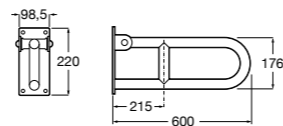

Access Comfort / Pro

- **816932001** COMFORT - Поручень откидной для людей с ограниченными возможностями. Цвет: нержавеющая сталь.
- **816908009** COMFORT - Поручень откидной для людей с ограниченными возможностями. Цвет: белый винил.
- **816932002** COMFORT - Поручень откидной для людей с ограниченными возможностями. Цвет: нержавеющая сталь, сатин.
- **816960009** PRO - Поручень откидной для людей с ограниченными возможностями. Цвет: белый винил.
- **816985009** PRO - Поручень откидной для людей с ограниченными возможностями, антибактериальное покрытие.