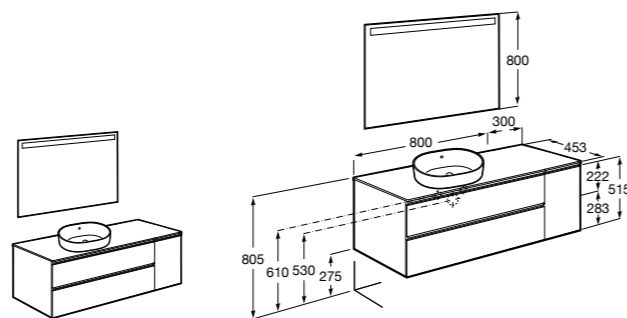

The Gap раковина справа

851504XXX UNIK - мебельный модуль для раковины справа. Базовый набор включает 2 ящика, 1 дверцу и столешницу, обработанную защитой от влаги.

851535XXX PASC - мебельный модуль для раковины справа. Базовый набор включает 2 ящика, 1 дверцу, столешницу, обработанную защитой от влаги и зеркало Eidos.

816829339 Набор из 2 ножек 275 мм для мебели со столешницей.

816829458 Набор из 2 ножек 275 мм для мебели со столешницей.