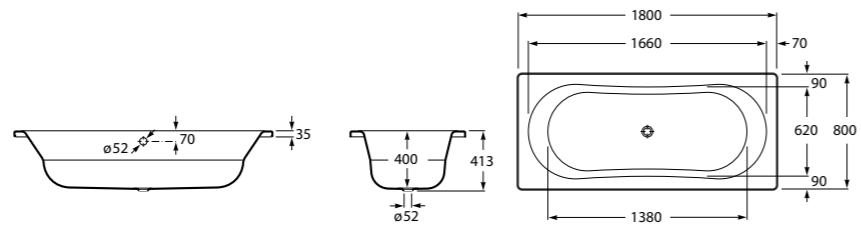

Duo Plus

221670000 Прямоугольная стальная ванна с противоскользящим покрытием дна (стальной лист 3 мм).

Contesa Plus

Прямоугольная стальная ванна с противоскользящим покрытием дна (стальной лист 3,5 мм).

	A	B
237760000	1700	1255
237360000	1600	1157

Princess-N

Прямоугольная стальная ванна с противоскользящим покрытием дна и отверстиями для ручек.

	A	B	C	D	E	F	G	Объем, л
2202E0000	1700	750	1517	620	415	1180	500	215
2203E0000	1600	750	1417	620	415	1135	500	205
2204E0000	1500	750	1317	620	415	1035	500	190
2209E0000	1700	700	1517	575	430	1180	450	190

291053100	Подголовник (черный).
291110000	Хромированные ручки.

Contesa

Прямоугольная стальная ванна.

	A	B	C	D	E	F	G	Объем, л
7235860000	1700	1525	400	300	310	1255	500	195
7235960000	1600	1425	400	300	310	1157	500	180
7236060000	1500	1325	400	300	310	1057	500	165
7236160000	1400	1225	400	300	310	1000	500	150
7212D06001	1200	1045	415	345	290	825	500	130
7212D07001	1000	875	372	300	275	800	500	90

Contesa-Banaseo

213100001 Прямоугольная стальная ванна.