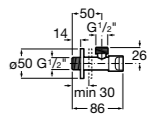

Угловые запорные краны для смесителей

Запорный кран

525164400 Угловой запорный кран 1/2" - 3/8" (керамический механизм, металлическая ручка).

525164500 Угловой запорный кран 1/2" - 1/2" (керамический механизм, металлическая ручка).