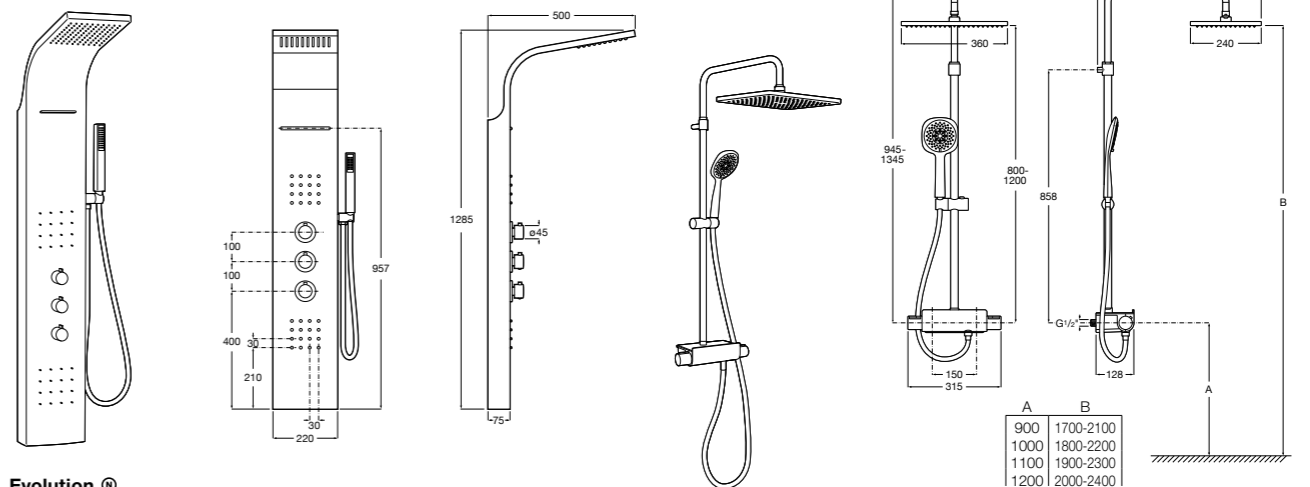

Душевые стойки / смеситель-термостат

Evolution ®

1. **5A9B8BC00** Гидромассажная панель с каскадным режимом.
   525994103 Дополнительный монтажный комплект для угловой установки панели Evolution.
   5B4863TP0 Полочка. Для установки с гидромассажной душевой панелью Essential или Evolution.

Deck-T Square

1. **5A9C8BC00** SQUARE - Душевая стойка со смесителем-термостатом и полочкой. Включает: верхний душ размером 360x240 мм, ручной душ диаметром 130 мм с 4 режимами потока, гибкий шланг 1,75 м и держатель с возможностью регулировки наклона.