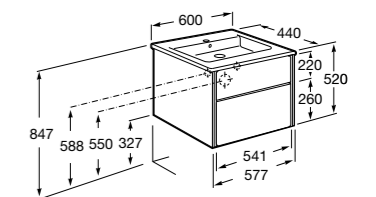

Ronda

ZRU9303002 Мебельный модуль бетон/белый матовый.

ZRU9302963 Мебельный модуль белый глянец/антрацит.

327472000 Раковина The Gap Original 600.