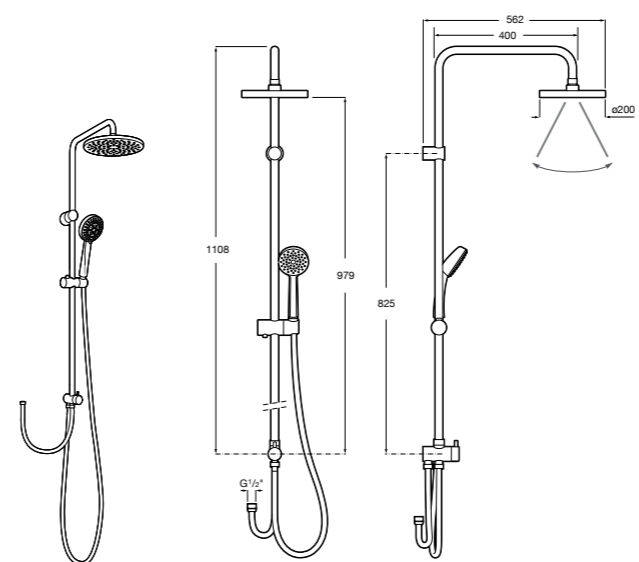

Victoria Connect

5B9961C00* Душевая стойка. Включает: верхний душ диаметром 200 мм, ручной душ диаметром 100 мм, с 1 режимом потока, гибкий металлический шланг 1,5 м, держатель с возможностью регулировки наклона и высоты.