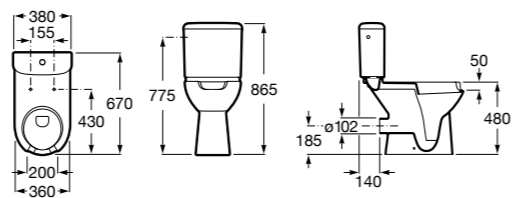

Access

342239000 Чаша унитаза с горизонтальным выпуском для комплектации с низким бачком для людей с ограниченными возможностями. Включен установочный комплект.

341230000 Бачок с механизмом двойного смыва 6/3 литра с боковым подводом воды. Включен установочный комплект, механизм для подвода воды и механизм смыва.

341231000 Бачок с механизмом двойного смыва 6/3 литра с нижним подводом воды. Включен установочный комплект, механизм для подвода воды и механизм смыва.

80123C004 Сиденье и крышка с механизмом «мягкое закрывание» для унитаза.

Access

346237000 Подвесная чаша с горизонтальным выпуском. Включает крепежный комплект. Для установки выберите систему инсталляции Роса для подвесных унитазов.

801232004 Сиденье и крышка с механизмом «мягкое закрывание» для унитаза.

801230004 Крышка и не цельное сиденье с креплениями из нержавеющей стали.

80123A004 Крышка и не цельное сиденье креплениями из нержавеющей стали.

80123D004 Не цельное сиденье с креплениями из нержавеющей стали.

Доступность / панель смыва

PL-N1 Dual

890066000 PL-N1 - Вспомогательная панель, двойной смыв, пневматическое управление для людей с ограниченной подвижностью. Устанавливается вместе с любой механической панелью управления Роса. Максимальное расстояние 1500 мм.

Доступность / раковины и регулируемый каркас для раковин

Access

327230000 Настенная керамическая раковина. Смеситель не входит в комплект.

506403207 Выпуск с внутренним переливом и встроенным сифоном.

892814000 Выпуск со встроенным гибким сифоном.

Meridian

32724H000 Настенная керамическая раковина. Смеситель не входит в комплект.

506403207 Выпуск с внутренним переливом и встроенным сифоном.

892814000 Выпуск со встроенным гибким сифоном.

Access