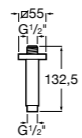

Настенный держатель

Настенный держатель для душевой насадки. Совместим с RainDream и RainSense.

	A	
5B0350C00	500	
5B0250C00	400	
5B0150C00	300	
5B0250..0	400	Покрытие Everlux.