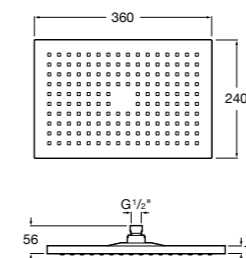

Rainsense

5B3050C00 Прямоугольная душевая насадка. Хромированный ABS-пластик. Кронштейн покупается отдельно.