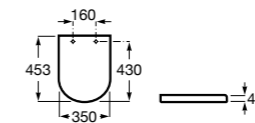

Debbia Square ©

8019D200B SQUARE - Сиденье и крышка с механизмом «мягкое закрывание» для унитаза. Материал SUPRALIT®.

8019D000B SQUARE - Сиденье и крышка с креплениями из нержавеющей стали для унитаза. Материал SUPRALIT®.

Inspira Square

801532..B SQUARE - Сиденье и крышка с механизмом «мягкое закрывание» для унитаза. Материал SUPRALIT®.

Meridian-N Comfort ©

8012AC..B Сиденье и крышка с креплениями из нержавеющей стали и механизмом «мягкое закрывание» для укороченного унитаза.

8012AB..B Сиденье и крышка с креплениями из нержавеющей стали для укороченного унитаза. Материал SUPRALIT®.

The Gap Round compacto

801D22..1 Сиденье и крышка с механизмом «мягкое закрывание» для унитаза.

801D20..1 Сиденье и крышка для унитаза.

Debbia Round ©

801B2200B Сиденье и крышка с механизмом «мягкое закрывание» для унитаза. Материал SUPRALIT®.

801B2000B Сиденье и крышка с креплениями из нержавеющей стали для унитаза. Материал SUPRALIT®.

Inspira Round

801522..B ROUND - Сиденье и крышка с механизмом «мягкое закрывание» для унитаза. Материал SUPRALIT®.

Meridian-N ограниченная подвижность

801230..4 Крышка и не цельное сиденье с креплениями из нержавеющей стали.

80123D..4 Не цельное сиденье с креплениями из нержавеющей стали.

The Gap Comfort

801472..4 Сиденье и крышка с механизмом «мягкое закрывание» для унитаза.

801470..4 Сиденье и крышка для унитаза.

Hall

801620..4 Сиденье и крышка с креплениями из нержавеющей стали для укороченного унитаза.

801622..4 Сиденье и крышка с механизмом «мягкое закрывание».

Inspira Round compacto

80152C..B ROUND - Сиденье и крышка с механизмом «мягкое закрывание» для унитаза-компакт. Материал SUPRALIT®.

The Gap Square

801470..4 Сиденье и крышка для унитаза.