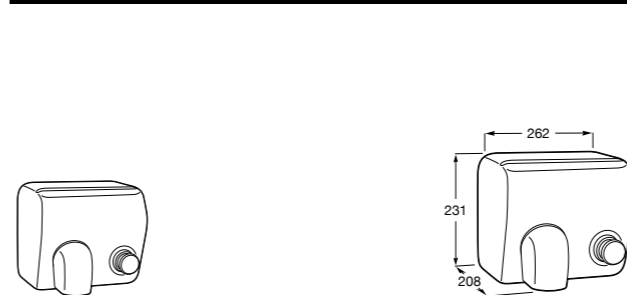

817405001 Диспенсер для жидкого мыла с нажимной кнопкой. 1,25 л. Глянцевая отделка. ©

817405002 Диспенсер для жидкого мыла с нажимной кнопкой. 1,25 л. Отделка сталь-сатин.

Общественные пространства / аксессуары для зон общего пользования**Public**