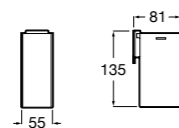

Rubik

816843001 Настенный стакан. Хром. Крепление на болты или клей.
816843024 Настенный стакан. Черный цвет. Крепление на болты или клей. ©

Classica

816810001 Настенный стакан.