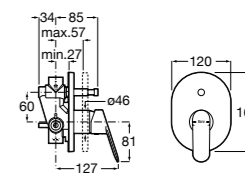

Alfa ©

1. **5A0A25C00** Встраиваемый смеситель для ванны-душа с переключателем потока.