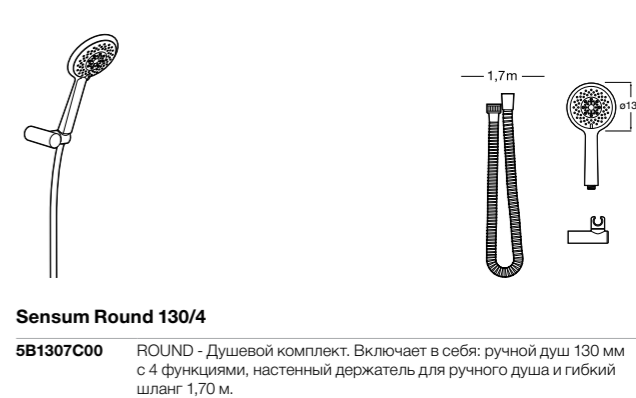

Sensum Round 130/4

5B1307C00 ROUND - Душевой комплект. Включает в себя: ручной душ 130 мм с 4 функциями, настенный держатель для ручного душа и гибкий шланг 1,70 м.