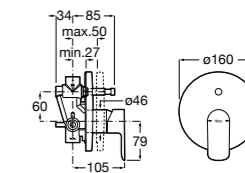

Cala ©

1. **5A066EC00** Встраиваемый смеситель для ванны-душа с переключателем потока.