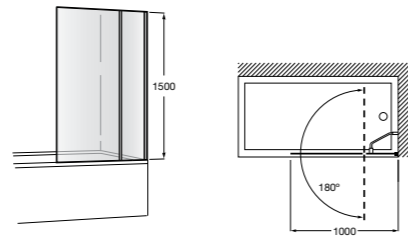

Душевое ограждение для ванны / 2 стены / фронтальное / фиксированное / распашное

Victoria Standard B1HF

B1HF - Фронтальное расположение. 1 элемент распашной + 1 фиксированный элемент. Прозрачное стекло. Компенсация 25 мм.

	Ширина	Открытие (C)
AM19510012	1000 (325+675)	650