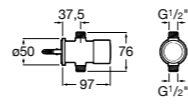

Sprint

5A9124C00 Наружный смывной кран для писсуара.
5A9317C00 Внешняя трубка для писсуара.