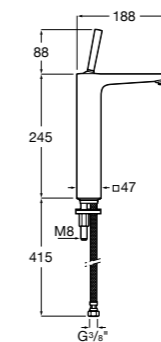

Pals ©

5A376DC00 Смеситель для раковины с высоким изливом, с ручкой-джойстиком, гладкий корпус, с донным клапаном с системой click-clack и гибкой подводкой.