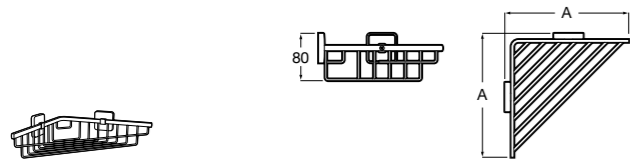

Victoria

Угловой контейнер решетчатый. Крепление на болты или клей.

	A
816686001	260
816685001	210