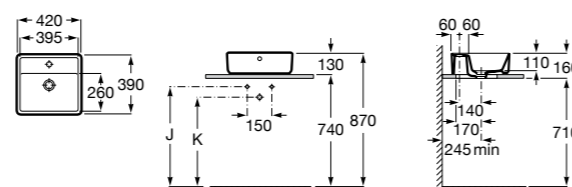

The Gap Square

3270MM000 Накладная или встраиваемая керамическая раковина с отверстием под смеситель. Смеситель не входит в комплект.