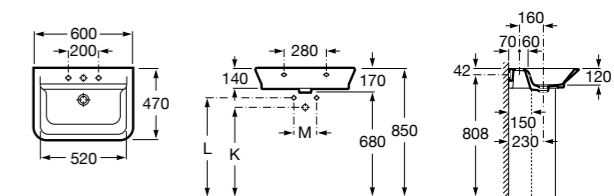

Debba

32799400Y Настенная керамическая раковина. Смеситель не входит в комплект.

33799000Y Пьедестал для керамической раковины.

33799100Y Полупьедестал для керамической раковины.

The Gap Original

327474000 Настенная или накладная керамическая раковина. Смеситель не входит в комплект.

337470000 Пьедестал для керамической раковины.

337471000 Полупьедестал для керамической раковины.