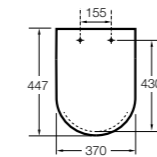

80123D..4 Не цельное сиденье с креплениями из нержавеющей стали.

The Gap Comfort

801472..4 Сиденье и крышка с механизмом «мягкое закрывание» для унитаза.

801470..4 Сиденье и крышка для унитаза.

Hall

801620..4 Сиденье и крышка с креплениями из нержавеющей стали для укороченного унитаза.