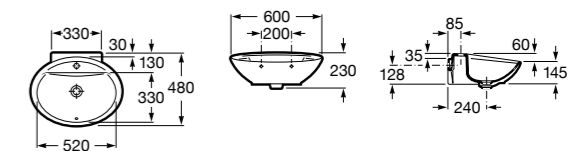

Inspira

32752C..0 Настенная или накладная керамическая раковина из материала FINECERAMIC®. Смеситель не входит в комплект.