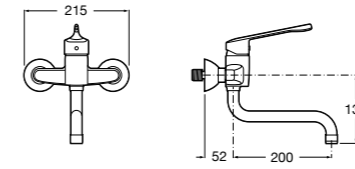

Victoria Pro

5A7623C00 PRO - Однорычажный смеситель с вращающимся изливом для раковины. Специальный рычаг управления для людей с ограниченными возможностями.

Доступность / аксессуары / прямые поручни

Access Pro

PRO - Прямой поручень для ванны для людей с ограниченными возможностями, крепления входят в комплект. Цвет: белый винил.

	A	B	C
816955009	980	900	32/33
816954009	780	700	32/33
816953009	680	600	32/33
816952009	480	400	32/33
816951009	380	300	32/33

PRO - Прямой поручень для ванны для людей с ограниченными возможностями, крепления входят в комплект. Антибактериальное покрытие.

	A	B	C
816980009	980	900	32/33
816979009	780	700	32/33
816978009	680	600	32/33
816977009	480	400	32/33
816976009	380	300	32/33