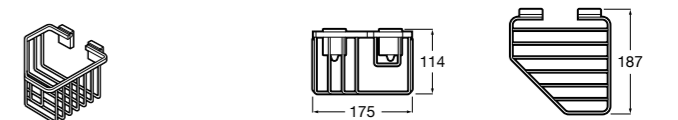

Rubik
816854001 Угловой контейнер решетчатый. Хром. Крепление на болты или клей.
816854024 Угловой контейнер решетчатый. Черный цвет. Крепление на болты или клей. ©