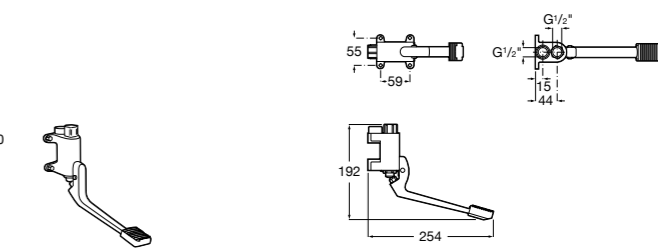

Instant Foot
505127900 Педальный кран. Установка на стене. Подвод одной воды.