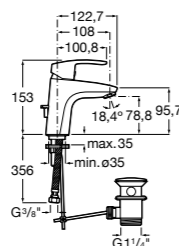

Monodin-N

1. **5A3A98C0M** Смеситель для раковины с донным клапаном и гибкой подводкой.
   5A3098C00 Смеситель для раковины с донным клапаном и гибкой подводкой. Cold start.