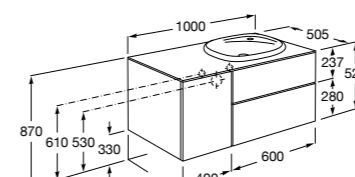

Beyond раковина справа

851390XXX UNIK - Комплект мебели с двумя ящиками и модулем с дверцей, раковина из материала SURFEX®. Ножки и смеситель не входят в комплект.