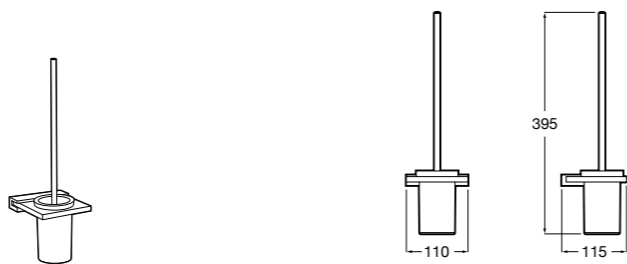

Nuova
816530001 Настенный держатель для щетки.

Размеры в мм

Hotel's
816726001 Настенный держатель для щетки.

Hotel's Classic
815480001 Настенный держатель для щетки.

Rubik
816851001 Настенный держатель для щетки. Хром.
816851024 Настенный держатель для щетки. Черный цвет. ©