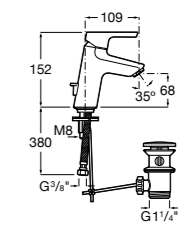

Malva

5A303BC0M Смеситель для раковины с донным клапаном и гибкой подводкой.

5A303BC00 Смеситель для раковины с донным клапаном и гибкой подводкой. Cold start.