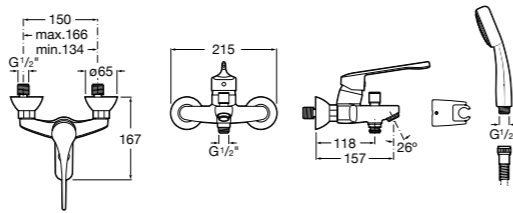

Доступность / настенные смесители / порционно-нажимные

Instant Care

5A7977C00 CARE - Самозакрывающийся смеситель для раковины.

Доступность / смесители для ванны-душа / монтируемые на стену

Victoria Pro

5A0123C02 PRO - Однорычажный смеситель для ванны и душа с автоматическим переключателем, ручной душ, гибкий шланг 1,70 м, регулируемый держатель для душа. Специальный рычаг для людей с ограниченными возможностями.