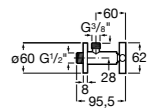

Запорный кран

525168000 Керамический угловой запорный кран 1/2" x 3/8".

525170800 Керамический угловой запорный кран 1/2" x 1/2".