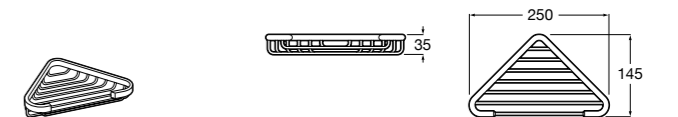

Hotel's Classic
815414001 Угловой контейнер решетчатый.