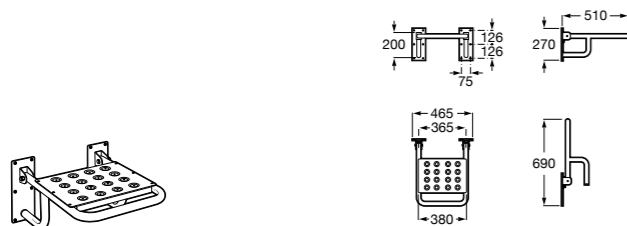

Access Comfort
816322000 Складное сиденье для душа из нержавеющей стали.