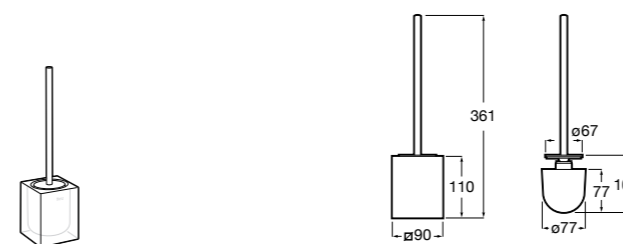

Размеры в мм

Onda
3870ZF000 Напольный держатель для щеток.

Ice
816863012 Напольный держатель для щеток. Черный цвет.
816863009 Напольный держатель для щеток. Белый цвет.
816863013 Напольный держатель для щеток. Синий цвет.