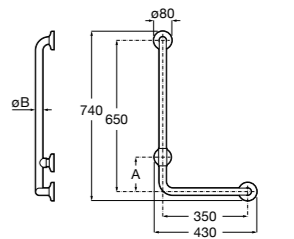

Access Pro

816983009 PRO - Левый угловой поручень для ванны 90° с антибактериальным покрытием для людей с ограниченными возможностями. Крепления входят в комплект.
816984009 PRO - Правый угловой поручень для ванны 90° с антибактериальным покрытием для людей с ограниченными возможностями. Крепления входят в комплект.