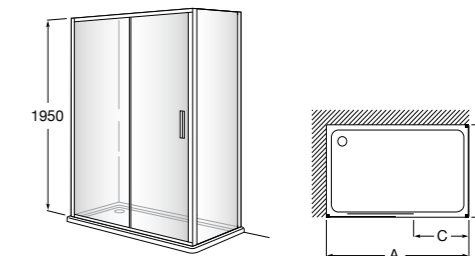

Naray Standard L2-E + LF

L2-E - Фронтальное расположение. 1 раздвижной элемент + 1 фиксированный элемент для установки между стенами или 1 боковым фиксированным элементом LF. Прозрачное стекло, цвет профиля: блестящее серебро. Предел до стены в открытом виде 100 мм. Включает обработку Maxiclean.

LF - Фиксированный боковой элемент, совместим с перегородкой.

	Ширина (A)	Открытие (C)
L2-E	A	
AM14510012M	1000	360
AM14511012M	1100	410
AM14512012M	1200	460
AM14513012M	1300	510
AM14514012M	1400	560
AM14515012M	1500	610
AM14516012M	1600	660
AM14517012M ©	1700	710
AM14518012M ©	1800	760
LF (B)	B	
AM14707012M	700	
AM14708012M	800	
AM14709012M	900	

Размеры в мм