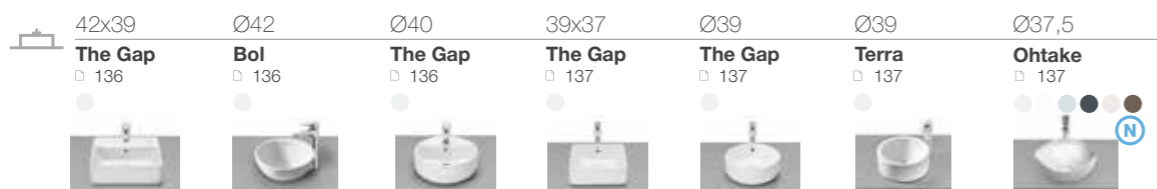

Размеры указаны в см.