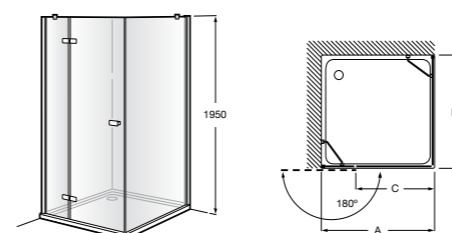

Душевые ограждения / 2 стены / распашные двери

Vela PLF + LF

Фронтальное расположение. 1 распашной элемент + 1 фиксированный элемент + 1 фиксированный элемент сбоку.

		Минимальное открытие (C)
PLF (A)	От 760 до 900	500
	От 901 до 1300	600
	От 1301 до 1400	700
LF (B)	От 200 до 500	-
	От 501 до 900	-
	От 901 до 1100	-