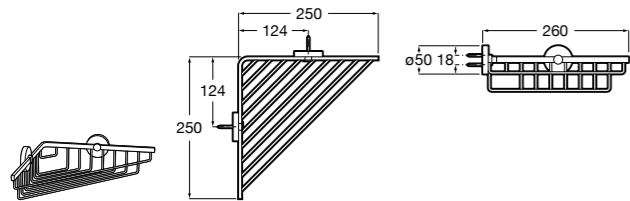

Compas

817441001 Контейнер решетчатый.