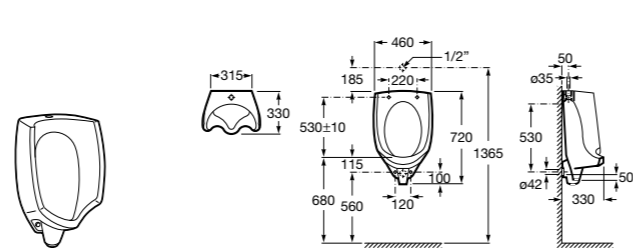

Euret

353330001 Писсуар настенный с манжетой, пробкой для очистки и крепежным комплектом.

526505114 Связующий локоть Mural. Необходим для сборки писсуара Mural.

526505214 Сливной локоть Mural. Необходим для сборки писсуара Mural.