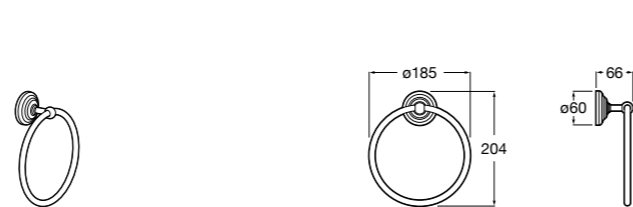

Carmen

817002001 Полотенцедержатель в форме кольца.