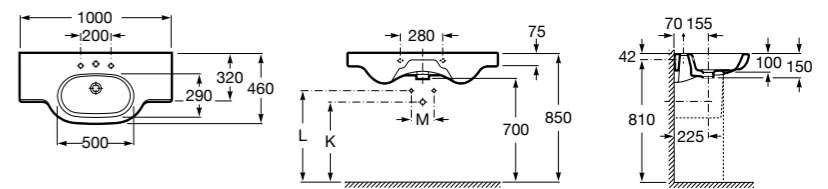

Dama

327780000 Настенная керамическая раковина. Смеситель не входит в комплект.

337470000 Пьедестал для керамической раковины.

337471000 Полупьедестал для керамической раковины.

Meridian

32724B000 Настенная керамическая раковина. Смеситель не входит в комплект.

335240000 Пьедестал для керамической раковины.

337241000 Полупьедестал для керамической раковины.