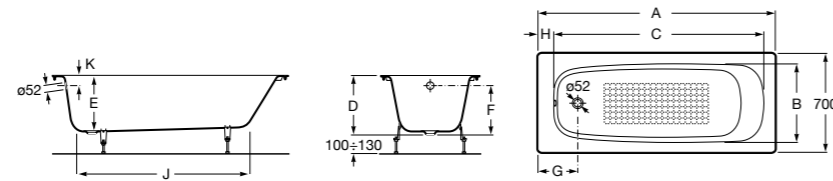

Continental

Прямоугольная чугунная эмалированная ванна.

	A	B	C	D	E	F	G	H	K	J	Объем, л
21291100R	1700	570	1530	420	400	350	285	100	70	1235	182
21291200R	1600	570	1430	420	400	350	285	100	70	1180	170
21291300R	1500	570	1330	420	400	350	285	100	70	1120	161
212914001	1400	560	1230	420	400	350	285	100	70	1020	144
211506001	1200	550	1050	390	370	330	260	75	60	900	117
211507001	1000	550	850	390	370	330	260	75	60	730	95
21290100R	1700	700	1530	420	400	350	285	100	70	1235	182
21290200R	1600	700	1430	420	400	350	285	100	70	1180	170
21290300R	1500	700	1330	420	400	350	285	100	70	1120	161
212904001	1400	700	1230	420	400	350	285	100	70	1020	144