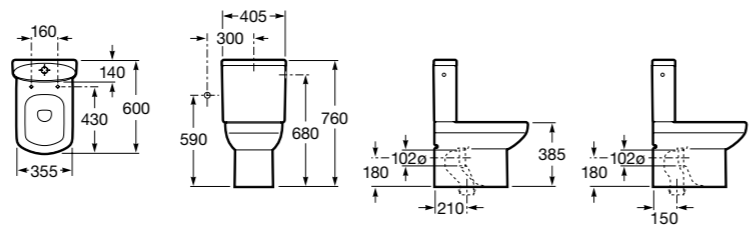

Meridian

342248000	Чаша унитаза укороченная с двойным выпуском. Включен установочный комплект и крепеж патрубков к стене.
341242000	Бачок с механизмом двойного смыва 4,5/3 литра с нижним подводом воды для укороченного унитаза. Включен установочный комплект, механизм для подвода воды и механизм смыва.
8012AC..B	Сиденье и крышка с креплениями из нержавеющей стали и механизмом «мягкое закрывание» для укороченного унитаза. Материал SUPRALIT®. ©
8012AB..B	Сиденье и крышка с креплениями из нержавеющей стали для укороченного унитаза. Материал SUPRALIT®. ©
8012B2002	Сиденье и крышка для унитаза.

Dama Senso

342518000	Чаша унитаза укороченная приставная с двойным выпуском.
34151B000	Бачок с механизмом двойного смыва 6/3 литра с нижним подводом воды и механизмом для двойного смыва.
ZRU9000040	Сиденье и крышка с функцией быстрого снятия.
ZRU9000041	Сиденье и крышка с механизмом «мягкое закрывание» и быстрого снятия для унитаза.
ZRU9302820	Сиденье и крышка с механизмом «мягкое закрывание» и быстрого снятия для унитаза.
ZRU9302991	Сиденье и крышка тонкие с механизмом «мягкое закрывание» и быстрого снятия для унитаза.

Размеры в мм