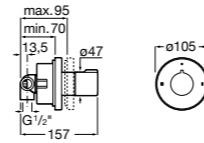

Aqualine Round 2 положения

1. **5A154AC00** ROUND - Встраиваемый переключатель (2 положения) для ванны или душа. Установка с Арт. 525166803.
   525166803 Скрытый монтажный блок для дивертора на 2 выхода 1/2".