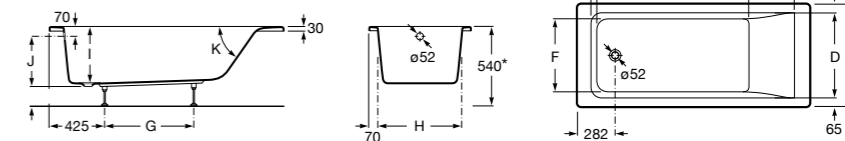

Размеры в мм

**Easy**

Прямоугольная акриловая ванна с гидромассажем Tonis.

	A	B	C	D	E	F	G	H	I	J	K	Объем, л
248155001	1700	750	1418	618	1110	540	650	309	420	341	55°	197
248156001	1700	700	1418	568	1110	490	490	284	420	341	55°	180
248171001	1600	750	1318	618	1010	540	650	309	420	341	55°	183
248157001	1600	700	1318	568	1010	490	490	284	420	341	55°	167
248172001	1500	700	1218	568	910	490	470	284	400	341	62°	161
248173001	1400	700	1118	568	810	490	470	284	400	341	62°	146