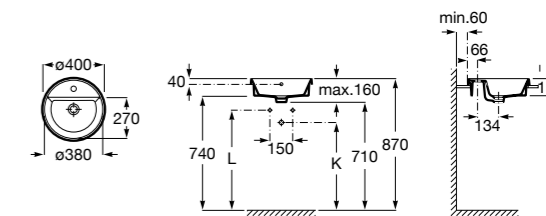

The Gap Round

3270Y4000 Раковина керамическая врезная. Смеситель не входит в комплект.