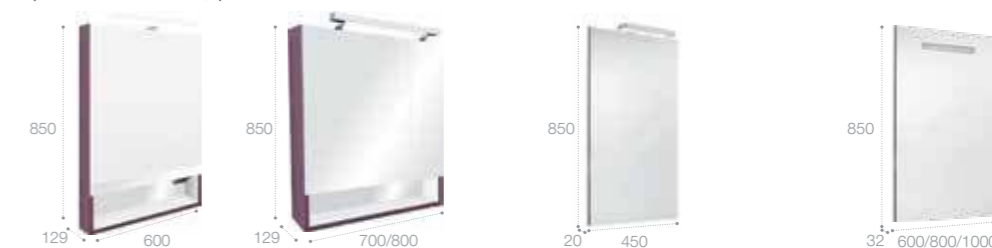

Зеркальный шкаф

LED-светильник, блок с розеткой, включение от общего выключателя
 Стр. 252

Арт. ZRU9302748 60 см, белый матовый
 Арт. ZRU9302885 60 см, белый глянец
 Арт. ZRU9302751 60 см, фиолетовый
 Арт. ZRU9302749 70 см, белый матовый
 Арт. ZRU9302886 70 см, белый глянец
 Арт. ZRU9302752 70 см, фиолетовый
 Арт. ZRU9302750 80 см, белый матовый
 Арт. ZRU9302887 80 см, белый глянец
 Арт. ZRU9302753 80 см, фиолетовый