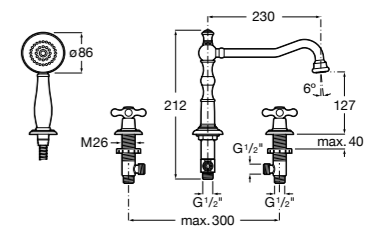

**Carmen**

5A094BC00 Встраиваемый смеситель для ванны-душа с переключателем потока.

Размеры в мм

Смесители для ванны и душа / монтаж в пол

L90

5A2701C00 Напольный однорычажный смеситель с автоматическим переключателем потока, душевой лейкой, встроенным держателем для душа, гибким шлангом 1,50 м.