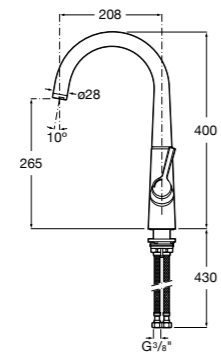

Syra

5A842AC00 Смеситель для кухни с высоким поворотным изливом, аэратором и гибкой подводкой. Cold start.