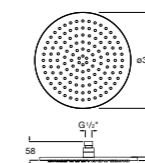

Rainsense

5B3950.0 Круглая душевая насадка. Покрытие Everlux. Кронштейн покупается отдельно.