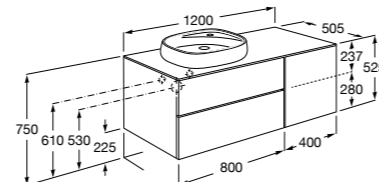

Beyond раковина слева

851400XXX Мебельный модуль для размещения накладной раковины 585 мм слева. Раковины и смесители не входят в комплект.