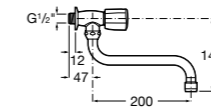

Brava

5A8730C00 Кран вентиляционный для кухни с поворотным изливом и аэратором.