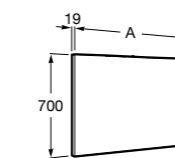

Luna

Зеркало круглое.

	A
812194000	Ø 750
812193000	Ø 550