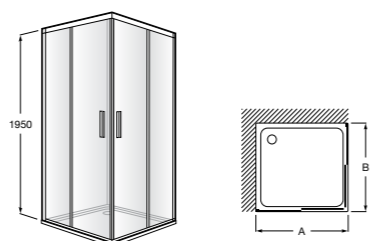

Душевые ограждения / 2 стены / угловые / раздвижные двери

Naray Standard 2L2

L2 - Боковой душ с 1 раздвижным элементом + 1 фиксируемый элемент для установки с еще одним элементом L2, создавая прямой угол (2L2). Прозрачное стекло, профиль цвета - блестящее серебро. Предел до стены в открытом виде 50 мм. Включает обработку Maxiclean.

Для создания угла Naray 2L2 необходимо заказать 2 элемента Naray L2. Элементы возможно комбинировать между собой или другими совместимыми с Naray L2.

	Ширина (A и B)
AM14607012M	700
AM14607512M	750
AM14608012M	800
AM14608512M	850
AM14609012M	900
AM14610012M	1000
AM14611012M	1100
AM14612012M	1200

Размеры в мм