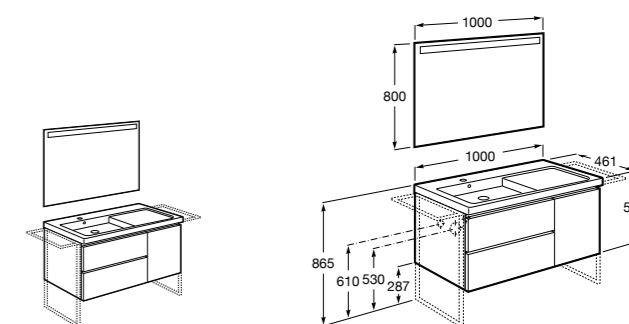

Domi раковина слева

В цвете белый глянец модуль и раковина заказываются отдельно.

857626806 Модуль для раковины слева.

3270MB004 Раковина The Gap Plus левая.

ZRU9302809 Зеркало The Gap Original 1000.

851547XXX Комплект. Включает в себя: мебельный модуль и раковину.

851543XXX Готовое решение. Включает в себя: мебельный модуль, раковину и зеркало Eidos.

Дополнительно:

816830485 Каркас без полотенецдержателя (1 шт.).

816831485 Каркас с полотенецдержателем (1 шт.).