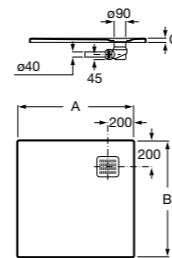

Terran

Ультралпкий душевой поддон, материал STONEX®. Противоскользящая поверхность с текстурой под камень. Включает слив gran saudal. Сифон и решетка в комплекте.

	A	B	C
AP1017D057801..0	2000	1400	33,5
AP10164057801..0	1600	1400	31,6
AP1017D03E801..0	2000	1000	31
AP1017083E801..0	1800	1000	31
AP1016403E801..0	1600	1000	31
AP1015783E801..0	1400	1000	31
AP1014B03E801..0	1200	1000	31
AP10170838401..0	1800	900	31
AP10164038401..0	1600	900	31
AP10157838401..0	1400	900	31
AP1014B038401..0	1200	900	28
AP1013E838401..0	1000	900	26
AP10170832001..0	1800	800	31
AP10164032001..0	1600	800	31
AP10157832001..0	1400	800	31
AP1014B032001..0	1200	800	28
AP1013E832001..0	1000	800	26
AP1017082EE01..0	1800	750	31
AP1016402EE01..0	1600	750	31
AP1015782EE01..0	1400	750	31
AP1014B02EE01..0	1200	750	28
AP1013E82EE01..0	1000	750	26
AP1017082BC01..0	1800	700	31
AP1016402BC01..0	1600	700	31
AP1015782BC01..0	1400	700	31
AP1014B02BC01..0	1200	700	28
P013E82BC01..0	1000	700	26

Terran (с рамкой)

Ультралпкий душевой поддон, материал STONEX®, с рамкой.

	A	B	C
P10270838441..0	1800	900	41
P10264038441..0	1600	900	41
P10257838441..0	1400	900	41
P1024B038441..0	1200	900	38
P1023E838441..0	1000	900	36
P10270832041..0	1800	800	41
P10264032041..0	1600	800	41
P10257832041..0	1400	800	41
P1024B032041..0	1200	800	38
P1023E832041..0	1000	800	36
P1027082EE41..0	1800	750	41
P1026402EE41..0	1600	750	41
P1025782EE41..0	1400	750	41
P1024B02EE41..0	1200	750	38
P1023E82EE41..0	1000	750	36
P1027082BC41..0	1800	700	41
P1026402BC41..0	1600	700	41
P1025782BC41..0	1400	700	41
P1024B02BC41..0	1200	700	38
P1023E82BC41..0	1000	700	36

Terran

Ультралпкий душевой поддон, материал STONEX®. Противоскользящая поверхность с текстурой под камень. Включает слив gran saudal.