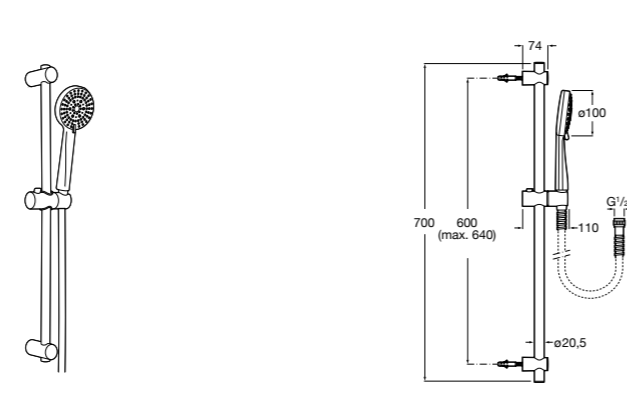

Stella 100/1

5B9D03C00 Душевой комплект. Включает в себя: ручной душ 100 мм с 1 функцией, штангу 700 мм, регулируемый держатель для ручного душа и гибкий шланг 1,70 м.