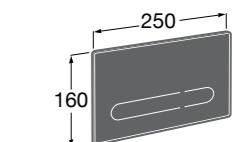

PL3 Dual Electronica

890097400 PL3-E - Двойной смыв, электронная, из нержавеющей стали. Автоматический или ручной смыв.

890097300 PL3-E (для версий компакт) - Двойной смыв, электронная, из нержавеющей стали. Автоматический или ручной смыв. Совместима с системами инсталляций Роса для бачков-компакт.