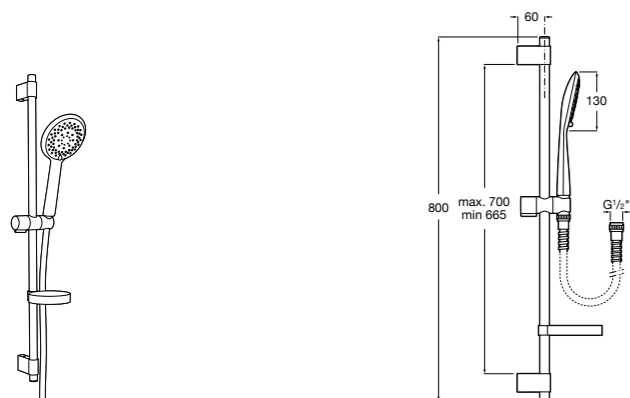

Sensum Round 130/4

5B1407C00 ROUND - Душевой комплект. Включает в себя: ручной душ 130 мм с 4 функциями, штангу 800 мм, регулируемый держатель для ручного душа, мыльницу и гибкий шланг 1,70 м.