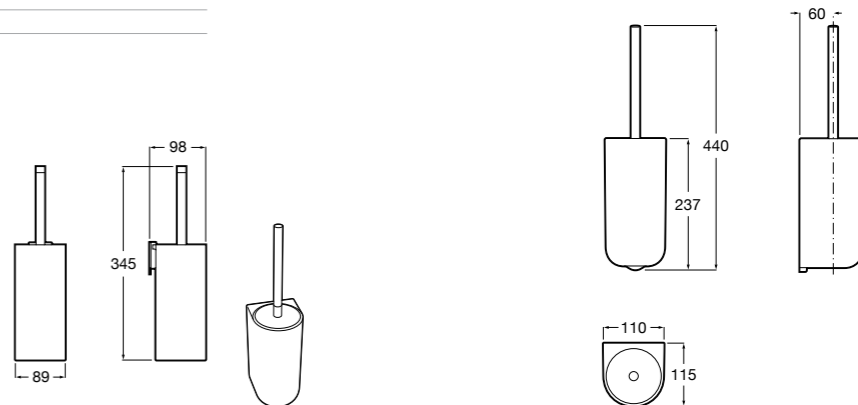

Rubik
816851001 Настенный держатель для щетки. Хром.
816851024 Настенный держатель для щетки. Черный цвет. ©

Onda
3870ZE000 Настенный держатель для щетки.