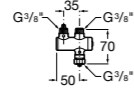

Смесители для раковин / термостаты Micro-T

Avant

5A0279C00 Термостат Micro-T для смесителя (холодная вода + предварительно смешанная).