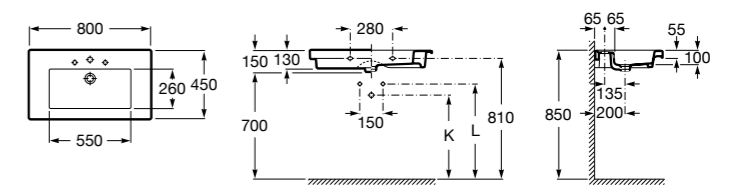

Prisma

327545000 Настенная или накладная керамическая раковина. Смеситель не входит в комплект.