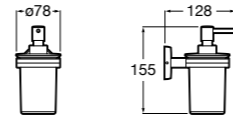

Twin

816703001 Настенный диспенсер. Крепление на болты или клей.