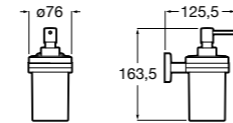

Victoria

816678001 Настенный диспенсер. Крепление на болты или клей.