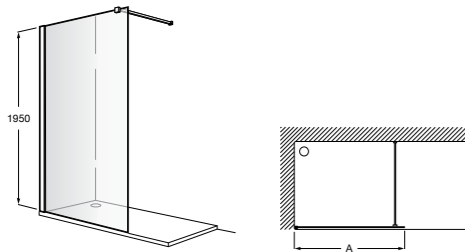

Ura Standard DF

DF - Фиксированное стеклянное ограждение для душа. Прозрачное стекло, профиль цвета – блестящий хром. Предел до стены 25 мм. Включает обработку Maxiclean.

	Ширина (A)
AM16910012M	1000
AM16912012M	1200
AM16914012M	1400