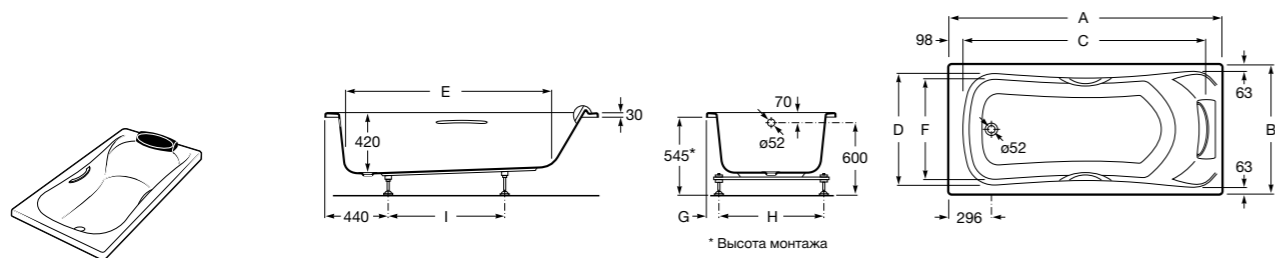

BeCool

Прямоугольная акриловая ванна с гидромассажем Total и набором для слива.

	A	B	C	D	E	F	G	H	I	Объем, л
248046001	1900	900	1695	774	1435	695	85	730	810	300
248048001	1800	800	1595	674	1335	590	80	640	810	240
248050001	1700	800	1495	674	1235	590	80	640	700	255
248342001	1700	700	1495	574	1235	485	70	560	700	200

Прямоугольная акриловая ванна с ручками.

	A	B	C	D	E	F	G	H	I	Объем, л
248340001	1700	700	1495	574	1235	485	70	560	700	200