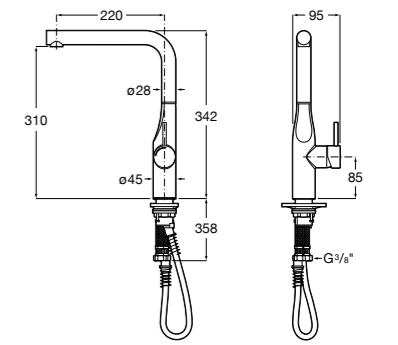

Glera ©

5A834DC00 Смеситель для кухни с прямым поворотным изливом, аэратором и гибкой подводкой. Cold start.