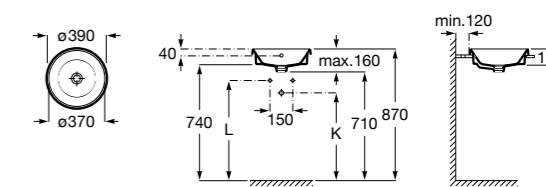

The Gap Square

3270Y7000 Раковина керамическая врезная. Смеситель не входит в комплект.