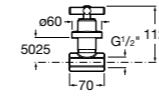

Loft

5A1543C00 Встраиваемый вентиль. 1/2". F-указатель (холодная).

5A1843C00 Встраиваемый вентиль. 1/2". C-указатель (горячая).