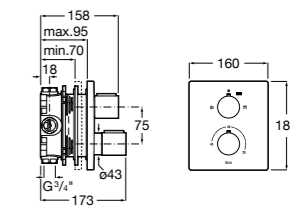

Размеры в мм

5A0C88C00 Встраиваемый термостат для ванны и душа с переключателем потока. Установка с RocaBox Арт. 525869403.