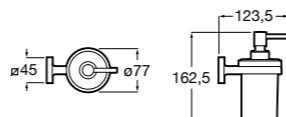

**Cubica**

816828001 Настенный диспенсер.

**Classica**

816817001 Настенный диспенсер.

**Onda ®**

3870ZK000 Стакан на столешницу.

Аксессуары / стаканы на столешницу

**Tempo**