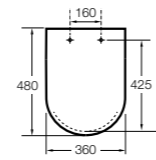

Inspira Square

801532..B SQUARE - Сиденье и крышка с механизмом «мягкое закрывание» для унитаза. Материал SUPRALIT®.

Meridian-N Comfort ©

8012AC..B Сиденье и крышка с креплениями из нержавеющей стали и механизмом «мягкое закрывание» для укороченного унитаза.

8012AB..B Сиденье и крышка с креплениями из нержавеющей стали для укороченного унитаза. Материал SUPRALIT®.