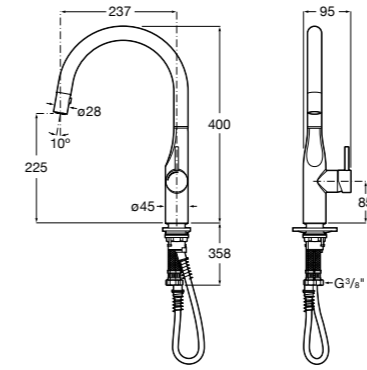

Glera ©

5A814DC00 Смеситель для кухни с поворотным изливом с выдвижным душем с 2 функциями и гибкой подводкой. Cold start.