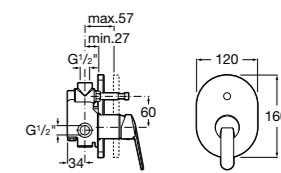

Victoria

1. **5A0625C00** Встраиваемый смеситель для ванны-душа с переключателем потока.