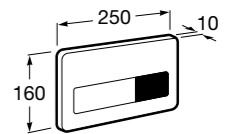

PL3 Dual Electronica ©

890097500 PL3-E - Двойной смыв, электронная, из нержавеющей стали. Автоматический или ручной смыв.