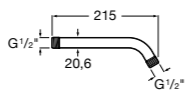

Настенный держатель

5B0750C00 Настенный держатель для душевой насадки. Совместим с Stella.