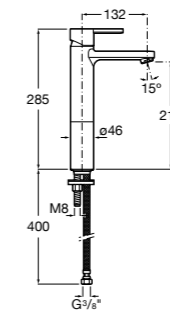

Naia

5A3796C00 Смеситель для раковины, гладкий корпус, с высоким изливом, с донным клапаном с системой click-clack, гибкой подводкой. Cold start.

5A3B96..0 Смеситель для раковины, гладкий корпус, с высоким изливом, с гибкой подводкой. Cold start. Покрытие Everlux.