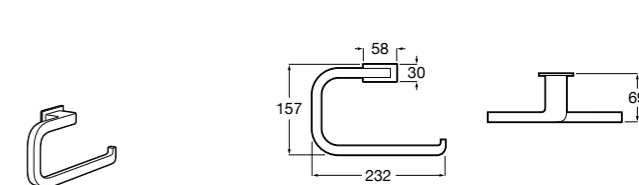

Record

817662001 Полотенцедержатель.