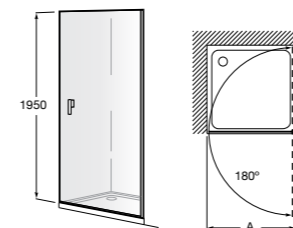

Easy PE

Фронтальное расположение. 1 распашной элемент.

PE (A)	От 670 до 800	
	От 801 до 1000