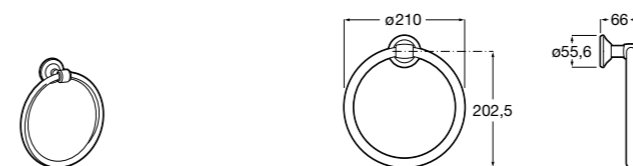

Hotel's Classic

815425001 Полотенцедержатель в форме кольца.

Cubica

816824001 Полотенцедержатель в форме кольца.

Rubik

816847001 Полотенцедержатель в форме кольца. Хром. Крепление на болты или клей.

816847024 Полотенцедержатель в форме кольца. Черный. Крепление на болты или клей. Ⓜ