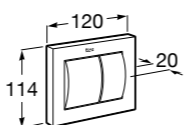

Доступность / панель смыва

PL-N1 Dual

890066000 PL-N1 - Вспомогательная панель, двойной смыв, пневматическое управление для людей с ограниченной подвижностью. Устанавливается вместе с любой механической панелью управления Роса. Максимальное расстояние 1500 мм.