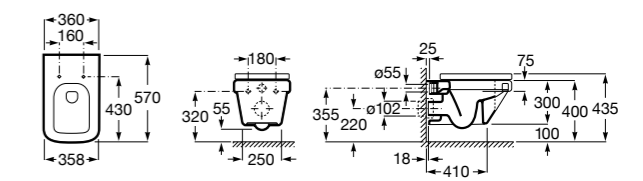

Dama

346787000 Подвесная чаша с горизонтальным выпуском. Для установки выберите систему инсталляции Rosa для подвесных унитазов.

801782004 Сиденье и крышка с механизмом «мягкое закрытие» для унитаза.

801780004 Сиденье и крышка для унитаза.

Размеры в мм