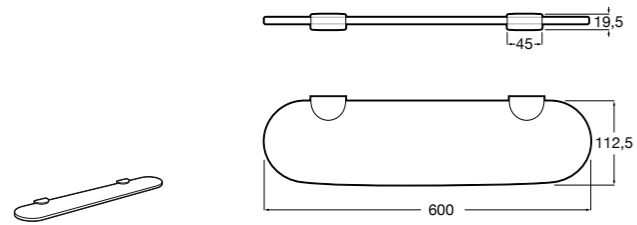

Onda ©

3870Z4000 Настенная мыльница.

Nuova

816524001 Полочка.

Hotel's
816372001 Полочка. Крепления в комплекте.

Twin
816708001 Полочка. Крепления в комплекте.

Victoria
816661001 Полочка. Крепление на болты или клей в комплекте.