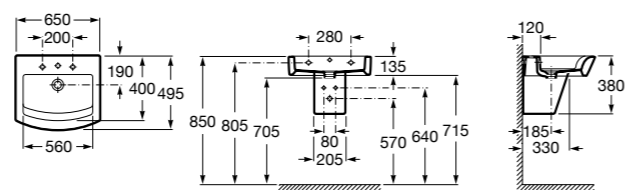

Victoria

1. **325391.0** Настенная керамическая раковина. Смеситель не входит в комплект.
   337390000 Пьедестал для керамической раковины.
   33739200Y Полупьедестал для керамической раковины.

Hall

1. **327621000** Настенная или накладная керамическая раковина. Смеситель не входит в комплект.
   337621000 Полупьедестал для керамической раковины.

Размеры в мм