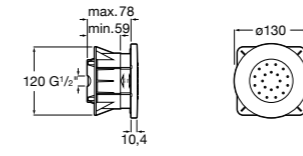

Форсунка Round

5B3878C00 ROUND - Душевая форсунка с изменяемым углом потока. Хром.