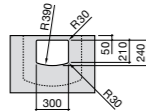

Victoria

1. **325391.0** Настенная керамическая раковина. Смеситель не входит в комплект.
   337390000 Пьедестал для керамической раковины.
   33739200Y Полупьедестал для керамической раковины.

Hall

1. **327621000** Настенная или накладная керамическая раковина. Смеситель не входит в комплект.
   337621000 Полупьедестал для керамической раковины.

Размеры в мм