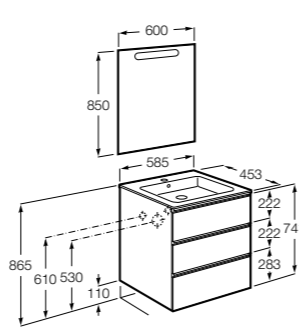

Дополнительно:

816827339 Ножки (4 шт.) Алюминий.

816827458 Ножки (4 шт.) Никель.

**Anima**

851029XXX UNIK - Комплект мебели и раковины. Компактный сифон. Ножки и смеситель не входят в комплект.

851033XXX PASC - Комплект мебели, раковины, зеркала и настенного LED-светильника. Сифон не включен в комплект. Ножки и смеситель не входят в комплект.