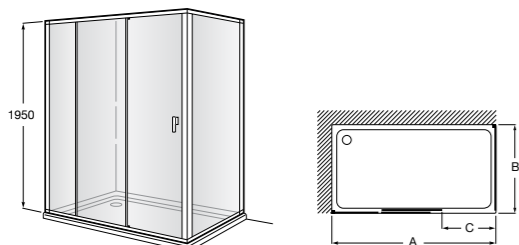

Easy L3-E + LF-C

Фронтальное расположение. 2 раздвижных элемента + 1 фиксированный элемент + 1 фиксированный элемент сбоку.

		Минимальное открытие (C)
L3-E (A)	От 770 до 1000	380
	От 1001 до 1150	480
	От 1151 до 1300	580
	От 1301 до 1600	680
LF-C (B)	От 200 до 500	-
	От 501 до 800	-
	От 801 до 1000	-