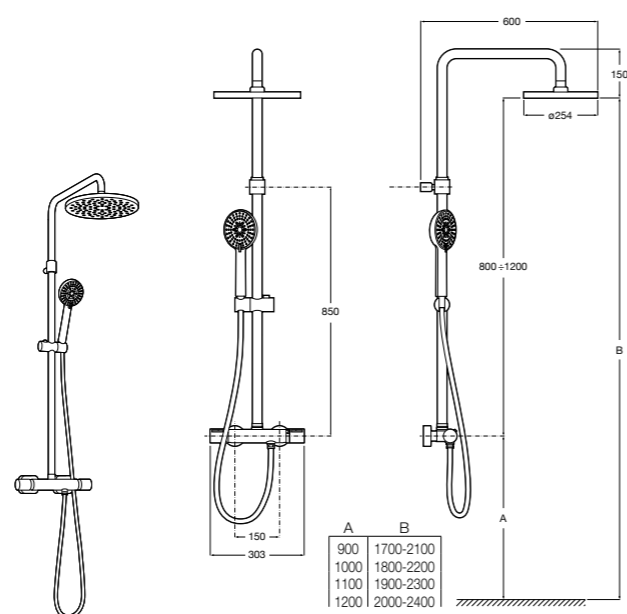

Even-T Round

5A9780C00*

ROUND - Душевая стойка со смесителем-термостатом. Регулируемая высота. Включает: верхний душ диаметром 250 мм, ручной душ диаметром 100 мм с тремя режимами напора воды, гибкий шланг 1,75 м и держатель с возможностью регулировки наклона.