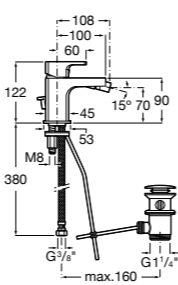

L90C

5A6A01C00 Смеситель для биде с регулятором направления потока, донным клапаном и гибкой подводкой. Cold start.