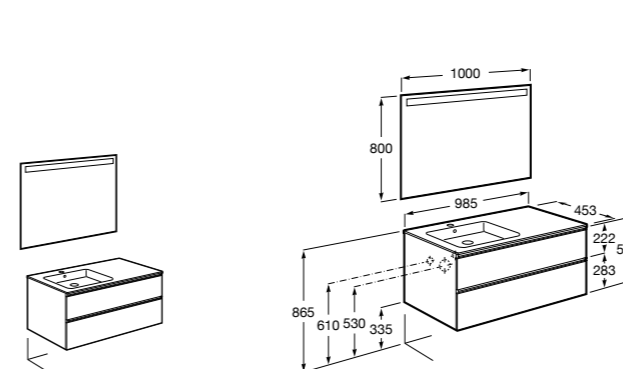

The Gap раковина слева

851481XXX UNIK - Комплект мебели с 2 ящиками и раковины.

851514XXX PASC - Комплект мебели с 2 ящиками, раковины и зеркала Eidos.

816826339 Набор из 2 ножек 335 мм для мебели UNIK с 2 ящиками.

816826458 Набор из 2 ножек 335 мм для мебели UNIK с 2 ящиками.