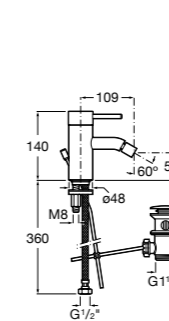

Lanta

5A6011C00 Смеситель для биде с регулятором направления потока, донным клапаном и гибкой подводкой.