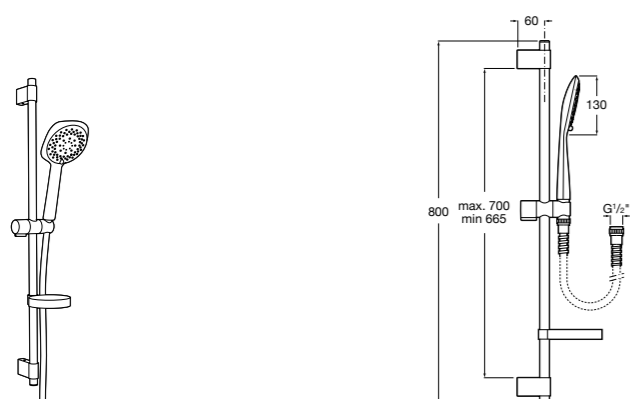

**Stella 100/3**

5B1D03C00 Душевой комплект. Включает в себя: ручной душ 100 мм с 3 функциями, штангу 700 мм, регулируемый держатель для ручного душа и гибкий шланг 1,70 м.

**Sensum Square 130/4**

5B1408C00 SQUARE - Душевой комплект. Включает в себя: ручной душ 130 мм с 4 функциями, штангу 800 мм, регулируемый держатель для ручного душа, мыльницу и гибкий шланг 1,70 м.