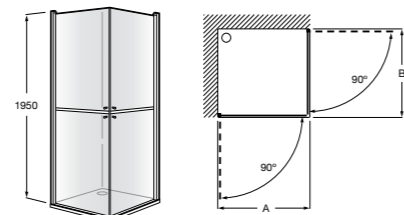

Access 2PL

Угловой душ с 2 распашными элементами, разделенными на 2 части.

2PL (A и B)	От 600 до 800
	От 801 до 1000