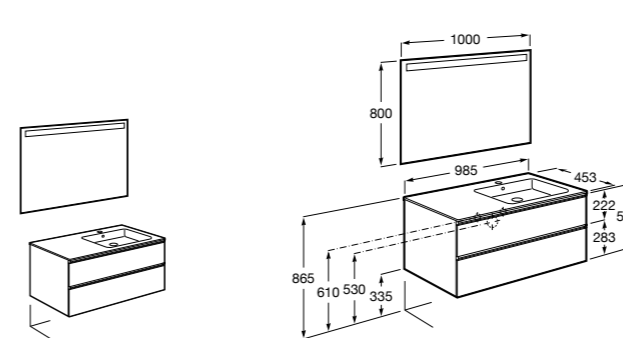

The Gap раковина справа

851482XXX UNIK - Комплект мебели с 2 ящиками и раковины.

851515XXX PASC - Комплект мебели с 2 ящиками, раковины и зеркала Eidos.

816826339 Набор из 2 ножек 335 мм для мебели UNIK с 2 ящиками.

816826458 Набор из 2 ножек 335 мм для мебели UNIK с 2 ящиками.