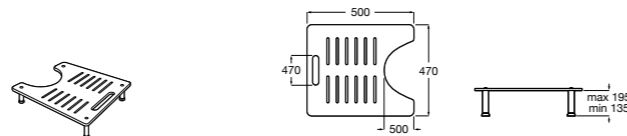

Access Comfort
816919009 COMFORT - Подставка для ног.