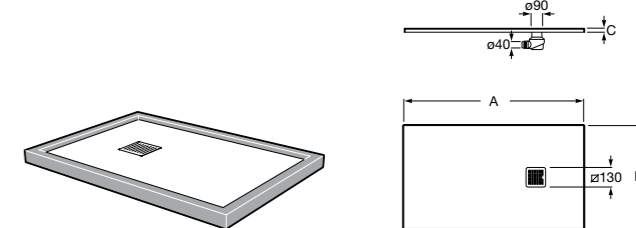

Terran (с рамкой)

Ультралюсший душевой поддон, материал STONEX®, с рамкой.

	A	B	C
До 1800 x 900 x 41	1800	900	41
До 1600 x 900 x 41	1600	900	41
До 1400 x 900 x 41	1400	900	41
До 1200 x 900 x 38	1200	900	38
До 1000 x 900 x 36	1000	900	36
До 1800 x 800 x 41	1800	800	41
До 1600 x 800 x 41	1600	800	41
До 1400 x 800 x 41	1400	800	41
До 1200 x 800 x 38	1200	800	38
До 1000 x 800 x 36	1000	800	36
До 1800 x 750 x 41	1800	750	41
До 1600 x 750 x 41	1600	750	41
До 1400 x 750 x 41	1400	750	41
До 1200 x 750 x 38	1200	750	38
До 1000 x 750 x 36	1000	750	36
До 1800 x 700 x 41	1800	700	41
До 1600 x 700 x 41	1600	700	41
До 1400 x 700 x 41	1400	700	41
До 1200 x 700 x 38	1200	700	38
До 1000 x 700 x 36	1000	700	36

Размеры в мм