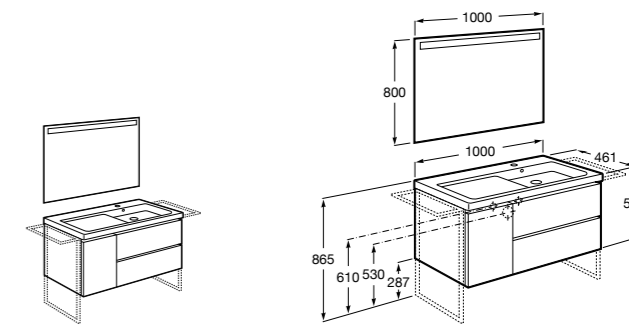

Domi раковина справа

В цвете белый глянец модуль и раковина заказываются отдельно.

857627806 Модуль для раковины справа.

3270ME004 Раковина The Gap Plus правая.

ZRU9302809 Зеркало The Gap Original 1000.

851548XXX Комплект. Включает в себя: мебельный модуль и раковину.

851541XXX Готовое решение. Включает в себя: мебельный модуль, раковину и зеркало Eidos.

Дополнительно:

816830485 Каркас без полотенецдержателя (1 шт.).

816831485 Каркас с полотенецдержателем (1 шт.).