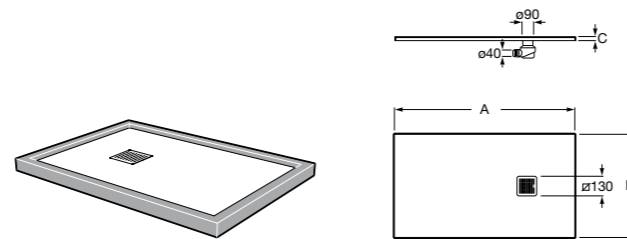

Terran (с рамкой)

Ультралпкий душевой поддон, материал STONEX®, с рамкой.

	A	B	C
P10270838441..0	1800	900	41
P10264038441..0	1600	900	41
P10257838441..0	1400	900	41
P1024B038441..0	1200	900	38
P1023E838441..0	1000	900	36
P10270832041..0	1800	800	41
P10264032041..0	1600	800	41
P10257832041..0	1400	800	41
P1024B032041..0	1200	800	38
P1023E832041..0	1000	800	36
P1027082EE41..0	1800	750	41
P1026402EE41..0	1600	750	41
P1025782EE41..0	1400	750	41
P1024B02EE41..0	1200	750	38
P1023E82EE41..0	1000	750	36
P1027082BC41..0	1800	700	41
P1026402BC41..0	1600	700	41
P1025782BC41..0	1400	700	41
P1024B02BC41..0	1200	700	38
P1023E82BC41..0	1000	700	36

Terran

Ультралпкий душевой поддон, материал STONEX®. Противоскользящая поверхность с текстурой под камень. Включает слив gran saudal.

	A	B	C
AP1033E83E801..0	1000	1000	31
AP10338438401..0	900	900	28
AP10332032001..0	800	800	26

Terran 1/4 круга

Ультралпкий душевой поддон, материал STONEX®. Противоскользящая поверхность с текстурой под камень. Включает слив gran saudal.

	A	B	C
AP10538438401..0	900	900	28

Акриловые душевые поддоны

Neo Daiquiri

Сверхтонкий акриловый душевой поддон, включает слив диаметром 90 с крышкой того же цвета, что и поддон.

	A	B	C
276167..0	1800	800	40
276323..0	1400	800	40
276183..0	1200	800	40
276187..0	1000	800	40
276169..0	1700	750	40
276173..0	1600	750	40
276177..0	1500	750	40
276209..0	1200	750	40
276191..0	900	750	40
276171..0	1700	700	40
276175..0	1600	700	40
276179..0	1500	700	40
276181..0	1400	700	40
276185..0	1200	700	40
276189..0	1000	700	40
276193..0	900	700	40

Easy STA

Акриловый душевой поддон с противоскользящим покрытием. Включает сливной комплект.

	A	B
276088000	1000	700
276087000	900	750