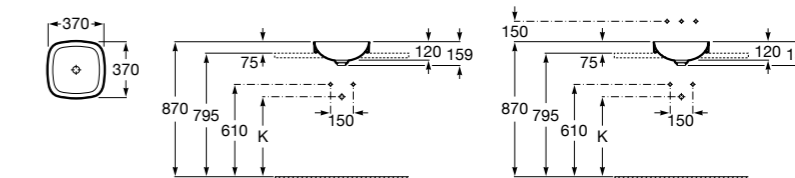

Inspira Square

32753R.0 SQUARE - Полувстраиваемая раковина из материала FINECERAMIC® с фиксированным открытым керамическим выпуском. Смеситель не входит в комплект.