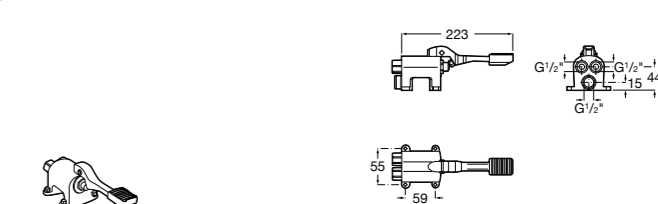

Instant Foot
505128900 Педальный смеситель с прогрессивным смешиванием. Установка на стене.

Instant Foot
505128800 Педальный смеситель с прогрессивным смешиванием. Установка на полу.