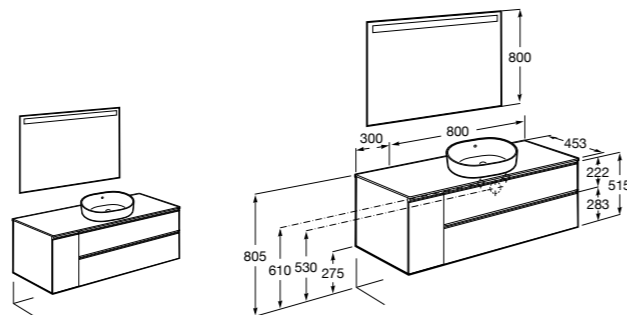

The Gap раковина слева

851505XXX UNIK - мебельный модуль для раковины слева. Базовый набор включает 2 ящика, 1 дверцу и столешницу, обработанную защитой от влаги.

851536XXX PASC - мебельный модуль для раковины слева. Базовый набор включает 2 ящика, 1 дверцу, столешницу, обработанную защитой от влаги и зеркало Eidos.

816829339 Набор из 2 ножек 275 мм для мебели со столешницей.

816829458 Набор из 2 ножек 275 мм для мебели со столешницей.

Мебельные модули для одной раковины 1000 мм

Beyond

851454XXX UNIK - Комплект мебели с двумя ящиками с ручками и раковиной из материала FINECERAMIC®.

Beyond

851358XXX UNIK - Комплект мебели с двумя ящиками и раковиной из материала FINECERAMIC®. Ножки и смеситель не входят в комплект.

Beyond раковина справа

851390XXX UNIK - Комплект мебели с двумя ящиками и модулем с дверцей, раковина из материала SURFEX®. Ножки и смеситель не входят в комплект.

Beyond раковина слева

851389XXX UNIK - Комплект мебели с двумя ящиками и модулем с дверцей, раковина из материала SURFEX®. Ножки и смеситель не входят в комплект.

Beyond раковина справа

851397XXX Мебельный модуль для накладной раковины 455 (см. совместимость). Раковина и смеситель не входят в комплект.

Beyond раковина слева

851396XXX Мебельный модуль для накладной раковины 455 (см. совместимость). Раковина и смеситель не входят в комплект.

Beyond раковина справа

851409XXX Мебельный модуль для врезной раковины 450 (см. совместимость). Раковина и смеситель не входят в комплект.

Beyond раковина слева

851408XXX Мебельный модуль для врезной раковины 450 (см. совместимость). Раковина и смеситель не входят в комплект.

Inspira

851077XXX UNIK - Комплект мебели и раковины. Компактный сифон. Ножки и смеситель не входят в комплект.

816815339 Комплект из 2-х ножек.