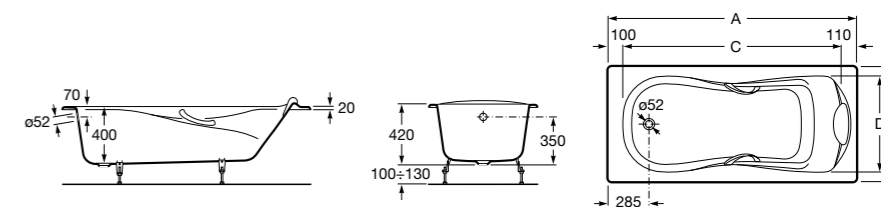

Belice

Прямоугольная чугунная эмалированная ванна с противоскользящим покрытием дна, с ручками и подголовником.