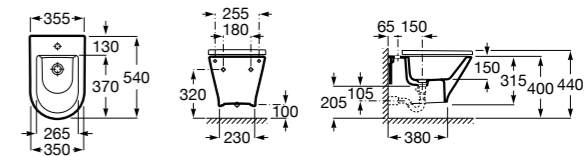

The Gap Round

3570N6000 Подвесное биде без крышки. Включает: комплект скрытого крепления. Смеситель не входит в комплект.

806D12001 Крышка для биде с механизмом «мягкое закрывание».

806D10001 Крышка для биде.