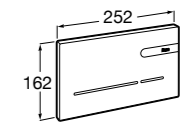

EP-2 Dual Electronica ©

890104009 EP2 - двойной смыв, электронная, отделка стекло. Автоматический или ручной смыв. Настраиваемая цветная подсветка. Бесконтактный смыв с помощью датчика присутствия.