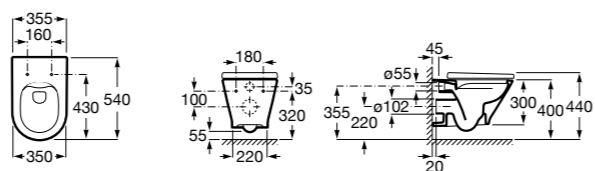

801D12001 Сиденье и крышка с механизмом «мягкое закрывание» для унитаза.

801D10001 Сиденье и крышка для унитаза.

801D12003 Сиденье и крышка для унитаза.

801D12007 Сиденье и крышка для унитаза.

**Debba Square**