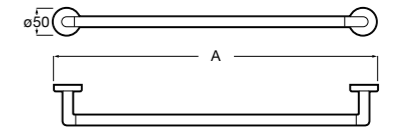

Hotel's

Полотенцедержатель.

	A
816376001	750
816729001	600
816728001	450
816727001	300

Compas

Полотенцедержатель.

	A
817360001	800
817359001	600
817444001	400