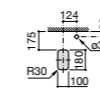

Sofia

327720000 Накладная керамическая раковина. Смеситель не входит в комплект.

Beyond

3270B9..0 Накладная раковина из материала FINECERAMIC®. Универсальный выпуск с керамической крышкой Ø 72 мм. Смеситель не входит в комплект.

Hall

327624000 Настенная или накладная керамическая раковина. Смеситель не входит в комплект.

337471000 Полуьедестал

Urbi 1

327225000 Накладная керамическая раковина. Смеситель не входит в комплект.

The Gap Square

3270MM000 Накладная или встраиваемая керамическая раковина с отверстием под смеситель. Смеситель не входит в комплект.

Размеры в мм

Bol

327876000 Накладная керамическая раковина. Смеситель не входит в комплект.

The Gap Round

3270MK000 Накладная или встраиваемая керамическая раковина с отверстием под смеситель. Смеситель не входит в комплект.

The Gap Square

3270ML000 Накладная керамическая раковина. Смеситель не входит в комплект.

The Gap Round

3270MJ000 Накладная керамическая раковина. Смеситель не входит в комплект.

Terra

32722D000 Накладная керамическая раковина. Смеситель не входит в комплект.

Размеры в мм