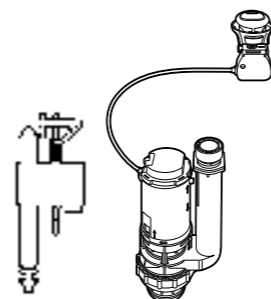

Комплект арматуры с нижним подводом воды

822504200 Комплект сливного механизма с нижним подводом с металлической резьбой и механизмом двойного смыва. См. таблицу совместимости.

Размеры в мм

Арматура двойного смыва ©

822505500 Механизм двойного смыва D8D (6/3 или 4,5/3 литра). Комплект из 2 смывных клавиш (короткая и длинная, ø40 и ø50).