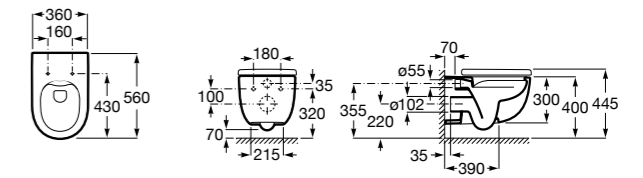

Meridian

34624L000 Подвесная чаша Rimless со скрытым креплением. Включает: крепежный комплект. Для установки выберите систему инсталляции Rosa для подвесных унитазов.

8012A2..B Сиденье и крышка с механизмом «мягкое закрытие» для унитаза. Материал SUPRALIT®.

8012A0..B Сиденье и крышка с креплениями из нержавеющей стали для унитаза. Материал SUPRALIT®.

801D12003 Сиденье и крышка для унитаза.