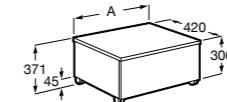

Тумбы

Suma

Тумба с возможностью крепления к стене, с ножками/колесами. В комплект входит система крепления к стене и набор ножек. Колеса не входят в комплект.

	A
857077XXX	800
857076XXX	600

4 колеса - опционально.

816821000