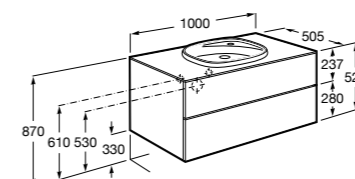

Beyond

851358XXX UNIK - Комплект мебели с двумя ящиками и раковиной из материала FINECERAMIC®. Ножки и смеситель не входят в комплект.