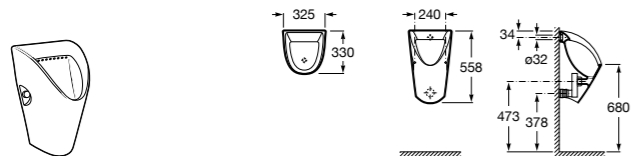

Общественные пространства / писсуары / разделители

Chic

35945J000 Писсуар с задним подводом воды. Включает в комплект: систему крепления, сифон и сливную крышку.

35945L000 Писсуар с верхним подводом воды. Включает в комплект: систему крепления, сифон и сливную крышку.