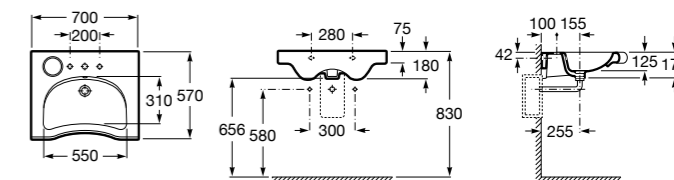

Meridian

32724H000 Настенная керамическая раковина. Смеситель не входит в комплект.

506403207 Выпуск с внутренним переливом и встроенным сифоном.

892814000 Выпуск со встроенным гибким сифоном.