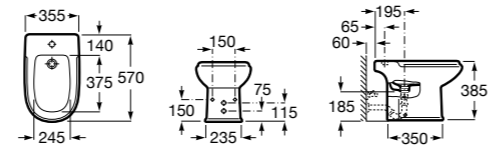

Meridian

355244000 Биде без крышки. Включает: установочный комплект. Смеситель не входит в комплект.

8062A2..B Крышка для биде с механизмом «мягкое закрывание». Материал SUPRALIT®. ©

8062A0..B Крышка для биде с креплениями из нержавеющей стали. Материал SUPRALIT®. ©

Dama

357784000 Биде без крышки. Смеситель не входит в комплект.

806782004 Крышка для биде с механизмом «мягкое закрывание».

806780004 Крышка для биде.

Dama Retro

351324001 Биде без крышки. Включает: установочный комплект. Смеситель не входит в комплект.

806320004 Крышка для биде с креплениями из нержавеющей стали.

The Gap Square

357474000 Биде керамическое без крышки.

806472004 Крышка для биде с механизмом «мягкое закрывание».

806470004 Крышка для биде.

The Gap Round ©

3570N4000 Биде керамическое без крышки.

806D12001 Крышка для биде с механизмом «мягкое закрывание».

806D10001 Крышка для биде.

Размеры в мм

The Gap Square

357477000 Биде приставное к стене, без крышки. Смеситель не входит в комплект.

806472004 Крышка для биде с механизмом «мягкое закрывание».

806470004 Крышка для биде.

The Gap Square

35747C000 Биде приставное к стене, без крышки. Смеситель не входит в комплект.

806472004 Крышка для биде с механизмом «мягкое закрывание».

806470004 Крышка для биде.

The Gap Round

3570N7000 Биде керамическое без крышки.

806D12001 Крышка для биде с механизмом «мягкое закрывание».

806D10001 Крышка для биде.

Debba Square

357994000 Биде без крышки. Включает: установочный комплект. Смеситель не входит в комплект.

8069D200B Крышка для биде с механизмом «мягкое закрывание». ©

8069D000B Крышка для биде. ©

8069D2004 Крышка для биде с механизмом «мягкое закрывание».

8069D0004 Крышка для биде.

Размеры в мм