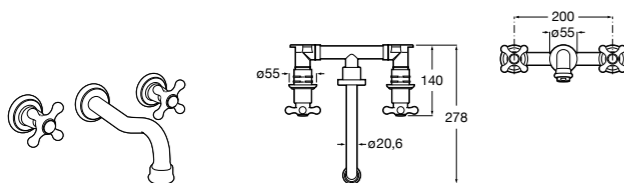

Carmen

5A474BC00 Встраиваемый в стену смеситель для раковины.

Смесители для биде / монтаж на бортик / однорычажные