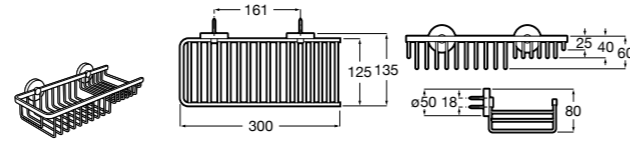

Compas

817365001 Контейнер решетчатый.