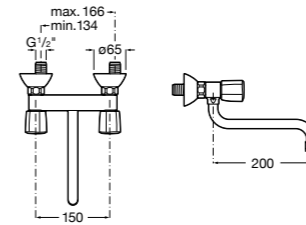

Brava

5A7830C00 Настенный кран (синий указатель).

5A7930C00 Настенный кран (красный указатель).

Краны для раковины / настенные

Brava

5A8530C00 Кран вентиляционный для кухни с поворотным изливом и аэратором.

Brava

5A8730C00 Кран вентиляционный для кухни с поворотным изливом и аэратором.