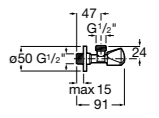

**Запорный кран Square**

525167900 Керамический угловой запорный кран 1/2" x 3/8".

5251679.. Керамический угловой запорный кран 1/2" x 3/8". Покрытие Everlux. ®

525170700 Керамический угловой запорный кран 1/2" x 1/2".