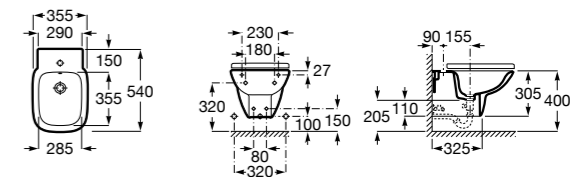

Debba Square

355995000 Подвесное биде без крышки. Смеситель не входит в комплект.

8069D2004 Крышка для биде с механизмом «мягкое закрывание».

8069D0004 Крышка для биде.

8069D200B Крышка для биде с механизмом «мягкое закрывание».

8069D000B Крышка для биде.