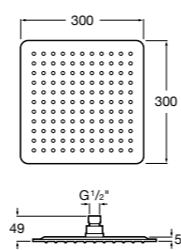

Raindream

5B2750C00 Квадратная душевая насадка. Хромированная нержавеющая сталь. Кронштейн покупается отдельно.