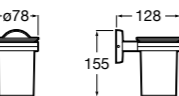

Twin

816705001 Настенный стакан. Крепление на болты или клей.

Tempo

817024001 Мыльница на столешницу. Хром.
817024022 Мыльница на столешницу. Покрытие Everlux титановый черный.