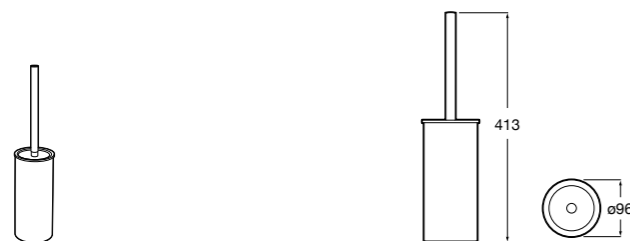

Аксессуары / напольные держатели для щеток

Tempo
817038001 Напольный держатель для щеток. Хром.
817038022 Напольный держатель для щеток. Покрытие Everlux титановый черный.