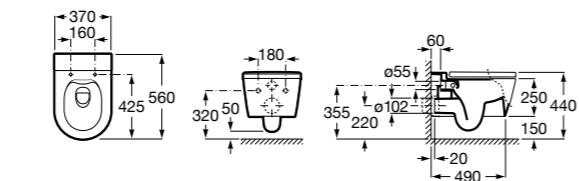

Inspira Square

346537..0 SQUARE - Подвесная чаша Rimless с горизонтальным выпуском. Включает: крепежный комплект. Для установки выберите систему инсталляции Rosa для подвесных унитазов.

801532..B SQUARE - Сиденье и крышка с механизмом «мягкое закрытие» для унитаза. Материал SUPRALIT®.

Inspira Round

346527..0 ROUND - Подвесная чаша Rimless с горизонтальным выпуском. Включает: крепежный комплект. Для установки выберите систему инсталляции Rosa для подвесных унитазов.

801522..B ROUND - Сиденье и крышка с механизмом «мягкое закрытие» для унитаза. Материал SUPRALIT®.

Размеры в мм