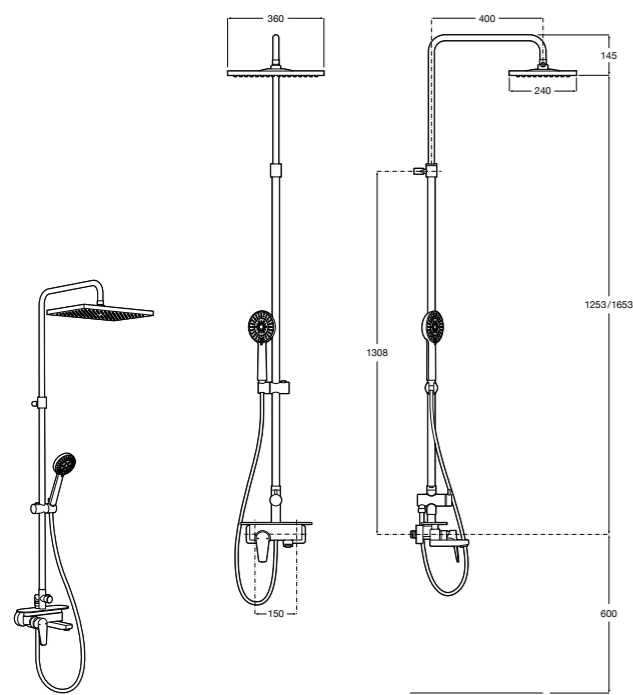

Душевые стойки / однорычажные и двухвентильные смесители

Even-M ®

5A9C90C00 Душевая стойка для ванны и душа с полочкой с однорычажным управлением. Высота стойки регулируется от 1253 до 1653 мм. Включает: ручной душ и держатель с возможностью регулировки наклона.