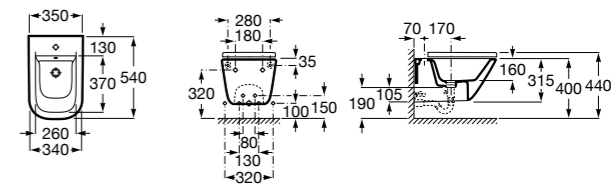

The Gap Square

357475000 Подвесное биде без крышки. Смеситель не входит в комплект. Для установки подвесных биде необходима совместимая система инсталляции Rosa.

806472004 Крышка для биде с механизмом «мягкое закрывание».

806470004 Крышка для биде.