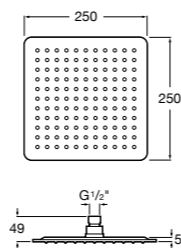

Размеры в мм