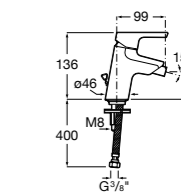

Malva

5A613BC00 Смеситель для биде с регулятором направления потока, цепочкой и гибкой подводкой.