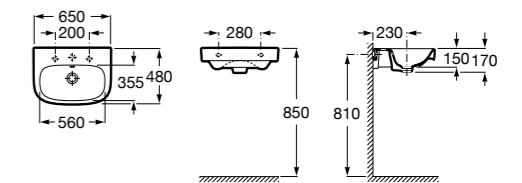

Carmen

1. **3270A1.0** Настенная керамическая раковина под пьедестал с установочным комплектом и одним отверстием под смеситель. Смеситель и пьедестал не входят в комплект.
   3270A1.3 Настенная керамическая раковина под пьедестал с установочным комплектом и тремя отверстиями под смеситель. Смеситель и пьедестал не входят в комплект.
   3370A0.0 Керамический пьедестал для раковины. Монтажный комплект не входит.