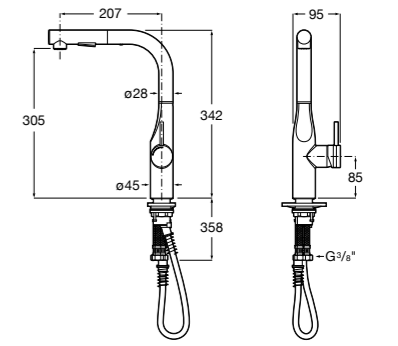

Glera ©

5A854DC00 Смеситель для кухни с поворотным изливом с выдвижным душем с 2 функциями и гибкой подводкой. Cold start.