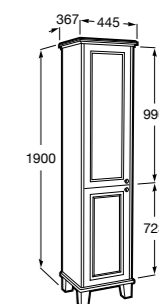

Debba Compact

ZRU9302710 Мебельный модуль белый глянец.
32799J00Y Раковина Debba Unik 500.

Natura

UNIK - Каркас под раковину из натурального дерева с полочкой, раковиной и полотенцедержателем. Сифон не входит в комплект.

	A
851056392	850
851055392	650

Mini

855873XXX Комплект мебели с раковиной. Сифон в комплекте.
855866XXX ПАСК - Комплект мебели с раковиной и зеркального шкафа. Сифон в комплекте.
855865XXX ПАСК - Комплект мебели с раковиной и зеркала. Сифон в комплекте.

Carmen

851370425 UNIK - Каркас с полочкой и встроенным полотенцедержателем, раковина с одним отверстием под смеситель. Смеситель не входит в комплект.
851372425 UNIK - Каркас с полочкой и встроенным полотенцедержателем, раковина с тремя отверстиями под смеситель. Смеситель не входит в комплект.

Столешницы для раковин

Каркасы для раковин

Prisma

Каркас под раковину с полотенцедержателем и полочкой под раковиной. Раковина и смеситель не входят в комплект.

	A
856749001	1100
856748001	900
856747001	800
856746001	600

Savana

Влагостойкая столешница из древесных материалов. В комплект входят кронштейны для крепления к стене.

	A
857322XXX	1400
857321XXX	1205
857320XXX	1004
857319XXX	804
857318XXX	604

Тумбы

Suma

Тумба с возможностью крепления к стене, с ножками/колесами. В комплект входит система крепления к стене и набор ножек. Колеса не входят в комплект.

	A
857077XXX	800
857076XXX	600

4 колеса - опционально.

816821000

Carmen

857137XXX Шкаф-колонна на ножках с верхней стеклянной дверцей и внутренней подсветкой.

Inspira

857004XXX Шкаф-колонна левая, с зеркалом и подсветкой внутри (активируется при открытии дверцы). Регулируемые по высоте стеклянные полочки в комплекте.