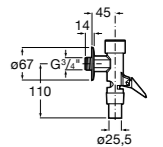

Aqualine Basic

5A9477C00 Смывной кран 3/4" для унитаза.