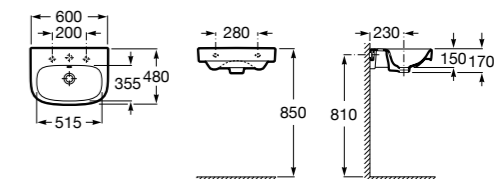

Fontana

327877000 Настенная или накладная керамическая раковина. Смеситель не входит в комплект.