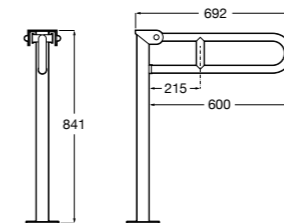

Access Comfort

- **816910009** COMFORT - Поручень напольный, складной.