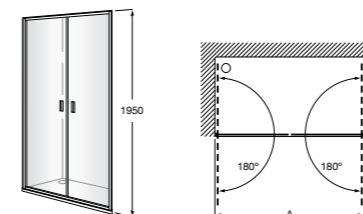

	Ширина (A)	Открытие
AM16708012M	800	650
AM16709012M	900	750
AM16710012M	1000	850

Victoria Standard 2P

Фронтальное расположение душа с 2 складными элементами.

	Ширина (A)
AM19208012	800
AM19209012	900

Размеры в мм