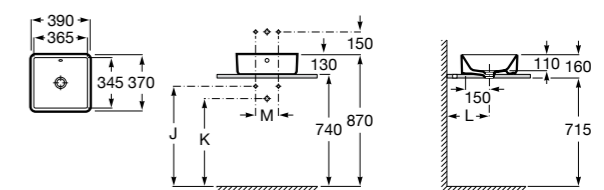

The Gap Square

3270ML000 Накладная керамическая раковина. Смеситель не входит в комплект.