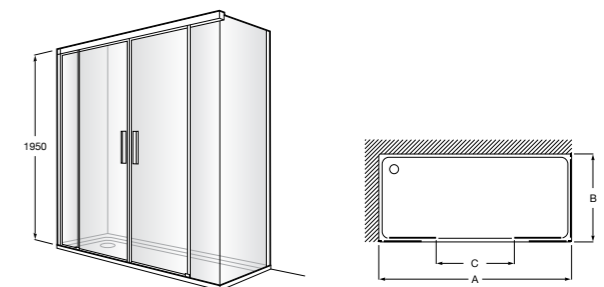

Fusion-N L4 + LF

Фронтальное расположение. 2 раздвижных элемента + 2 фиксированных элемента + 1 фиксированный элемент сбоку.

		Минимальное открытие (C)
L4 (A)	От 1170 до 1400	420
	От 1401 до 1800	519
	От 1801 до 2000	719
LF (B)	От 200 до 500	-
	От 501 до 800	-
	От 801 до 1000	-