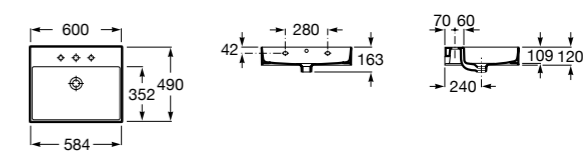

Meridian

325241000 Настенная керамическая раковина. Смеситель не входит в комплект.

335240000 Пьедестал для керамической раковины.

337241000 Полупьедестал для керамической раковины.

Kalahari

32787400H Настенная или накладная керамическая раковина. Смеситель не входит в комплект.

327874000 Настенная или накладная керамическая раковина без отверстия под смеситель.

Hall Asimetrico

327620000 Настенная или накладная керамическая раковина. Смеситель не входит в комплект.

337621000 Полупьедестал для керамической раковины.

Dama Retro

320322001 Настенная керамическая раковина. Пьедестал и смеситель не входят в комплект.

331325001 Пьедестал для керамической раковины.

Element

327570000 Настенная или накладная керамическая раковина. Смеситель не входит в комплект.

Размеры в мм

Inspira

32752C..0 Настенная или накладная керамическая раковина из материала FINECERAMIC®. Смеситель не входит в комплект.

Fontana

327877000 Настенная или накладная керамическая раковина. Смеситель не входит в комплект.

Debba

32799400Y Настенная керамическая раковина. Смеситель не входит в комплект.

33799000Y Пьедестал для керамической раковины.

33799100Y Полупьедестал для керамической раковины.

The Gap Original

327474000 Настенная или накладная керамическая раковина. Смеситель не входит в комплект.

337470000 Пьедестал для керамической раковины.

337471000 Полупьедестал для керамической раковины.

Dama

327784000 Настенная керамическая раковина. Смеситель не входит в комплект.

337470000 Пьедестал для керамической раковины.

337471000 Полупьедестал для керамической раковины.

Размеры в мм