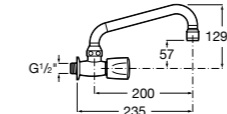

Brava

5A8530C00 Кран вентиляционный для кухни с поворотным изливом и аэратором.