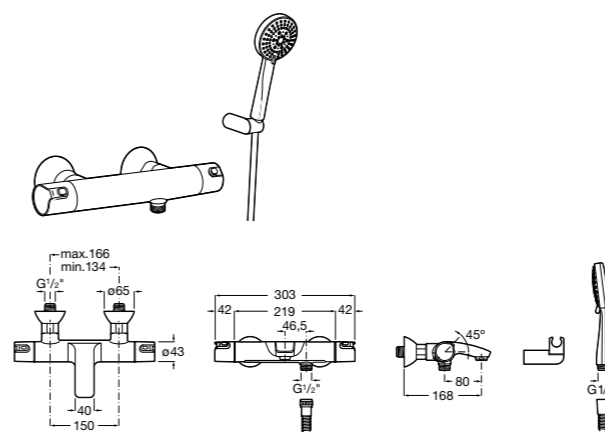

T-500

5D1118C00

Комплект состоит из внешнего термостатического смесителя для душа и набора для душа с ручным душем 100 мм с 3 режимами потока, держателя для ручного душа и гибкого шланга 1,70 м.

Смесители для ванны и душа / встраиваемые комплекты

T-500

5D0618C00

Комплект встраиваемый с термостатическим смесителем.

Monodin-N

5D0518C00

Комплект встраиваемый с однорычажным смесителем.

T-1000 Round

5D1009C00

Комплект встраиваемый с термостатическим смесителем.

T-2000

5D1088C00

Комплект встраиваемый с термостатическим смесителем.

Душевые комплекты

Plenum Square 140/3

5B1A10C00

SQUARE - Душевой комплект. Включает в себя: ручной душ 140 мм с 3 функциями, штангу 800 мм, регулируемый держатель для ручного душа, мыльницу и гибкий шланг 1,70 м. Хром.

5B1A10CB0

SQUARE - Душевой комплект. Включает в себя: ручной душ 140 мм с 3 функциями, штангу 800 мм, регулируемый держатель для ручного душа, мыльницу и гибкий шланг 1,70 м. Хром, белый.

Plenum Round 140/3

5B1411C00

ROUND - Душевой комплект. Включает в себя: ручной душ 140 мм с 3 функциями, штангу 800 мм, регулируемый держатель для ручного душа, мыльницу и гибкий шланг 1,70 м. Хром.

5B1411CB0

ROUND - Душевой комплект. Включает в себя: ручной душ 140 мм с 3 функциями, штангу 800 мм, регулируемый держатель для ручного душа, мыльницу и гибкий шланг 1,70 м. Хром, белый.