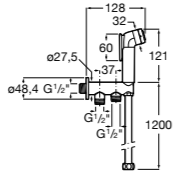

Be Fresh One ®

5B9N30C00 Комплект гигиенического душа (2 выхода). Включает: душевую лейку, настенный держатель с предохранительным клапаном и металлический гибкий шланг.