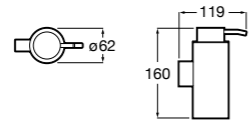

Superinox

817301002 Настенный диспенсер.