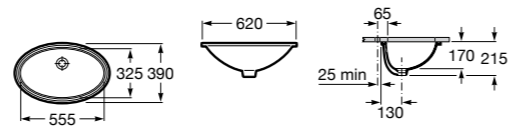

Раковины, встраиваемые снизу

Grand Berna

327899000 Раковина керамическая, встраиваемая снизу. Смеситель не входит в комплект.