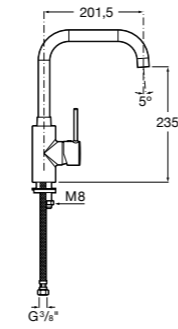

Targa

5A8360C0M Смеситель для кухни с высоким поворотным изливом, аэратором и гибкой подводкой.