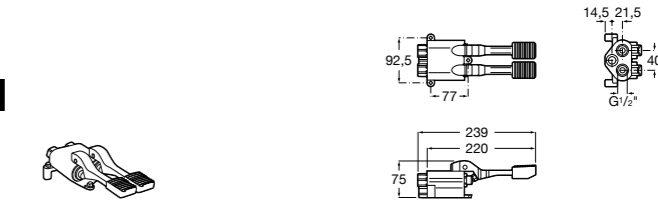

Смесители для раковин / педаль монтируемая в пол

Instant Foot
505128600 Педальный смеситель. Установка на полу.