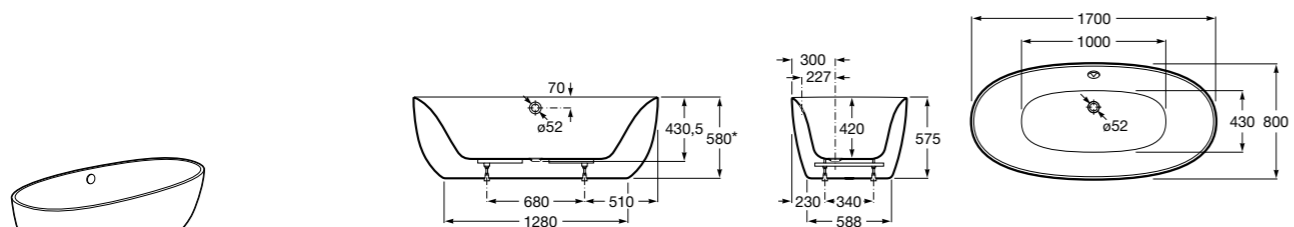

Georgia

- 248159001** Целая овальная акриловая ванна на едином каркасе, со встроенной панелью и донным клапаном.

Georgia

- 248069001** Овальная акриловая ванна с системой гидромассажа Total с донным клапаном.
247566000 Овальная акриловая ванна.
259641000 Панель для акриловой ванны.