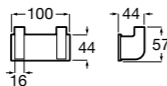

**Record ®**

A817661001 Двойной крючок.

**Nuova**

Полотенцедержатель.

	A
816527001	600
816526001	400
816525001	300

**Record ®**

817660001 Крючок.

Размеры в мм