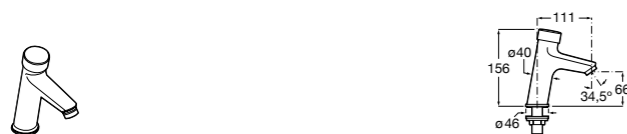

Fluent
5A4B24C00 Кран для раковины с аэратором. Подвод одной воды. Ограничитель расхода 5 л/мин.