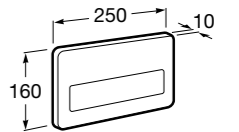

PL3 Single ©

890197104 PL3 SINGLE - Антивандальная панель смыва. Одинарный смыв.