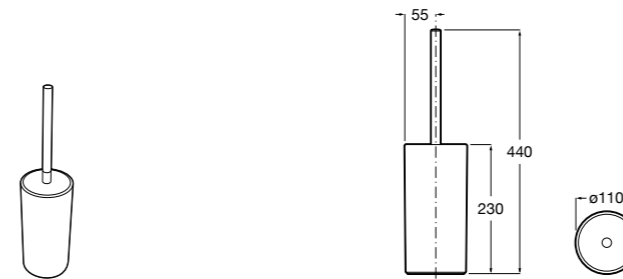

Размеры в мм

Onda
3870ZF000 Напольный держатель для щеток.

Ice
816863012 Напольный держатель для щеток. Черный цвет.
816863009 Напольный держатель для щеток. Белый цвет.
816863013 Напольный держатель для щеток. Синий цвет.