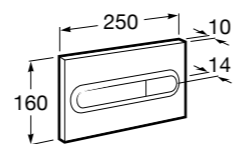

Панели смыва Duplo / двойной смыв