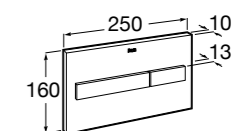

Панели смыва Duplo / двойной смыв

PL1 Dual

8900950.. PL1 DUAL - Двойной смыв.

PL2 Dual

8900960.. PL2 DUAL - Двойной смыв.

PL3 Dual

8900970.. PL3 DUAL - Антивандальная панель смыва из нержавеющей стали, двойной смыв.

PL4 Dual

8900980.. PL4 DUAL - Двойной смыв.

PL5 Dual

8900990.. PL5 DUAL - Двойной смыв.

PL6 Dual

8900850.. PL6 DUAL - Двойной смыв.

PL7 Dual

8900882.. PL7 DUAL - Двойной смыв.

PL7 Dual

8900883.. PL7 DUAL - Двойной смыв. Глянцевая отделка.

PL10 Dual

8900890.. PL10 DUAL - Двойной смыв.

8900892.. PL10 DUAL - Двойной смыв. Матовая отделка.

8900893.. PL10 DUAL - Двойной смыв. Глянцевая отделка.

890089304 PL10 antivandalica - PL10 Антивандальный - Двойной смыв. Отделка из нержавеющей стали.

Панели смыва Duplo / двойной смыв, электронные

PL3 Dual Electronica

890097400 PL3-E - Двойной смыв, электронная, из нержавеющей стали. Автоматический или ручной смыв.

890097300 PL3-E (для версий компакт) - Двойной смыв, электронная, из нержавеющей стали. Автоматический или ручной смыв. Совместима с системами инсталляций Роса для бачков-компакт.

EP-1 Dual Electronica

890102008 EP1 - Двойной смыв, электронная, отделка стекло. Автоматический или ручной смыв. Настраиваемая цветная подсветка. Совместима со всеми системами инсталляций Роса. Бесконтактный смыв с помощью датчика присутствия. Подходит для установки в частных и общественных местах.

890103008 EP1 (для версий компакт) - Двойной смыв, электронная, отделка стекло. Автоматический или ручной смыв. Настраиваемая цветная подсветка. Совместима с системами инсталляций Роса для бачков-компакт. Бесконтактный смыв с помощью датчика присутствия. Подходит для установки в частных и общественных местах.