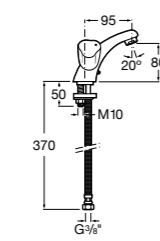

Brava

5A3130C00 Смеситель для раковины с держателем для цепочки и гибкой подводкой.