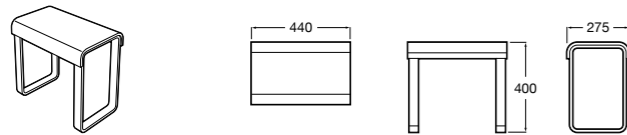

Access Comfort
816914009 COMFORT - Табурет для ванны.

Access Comfort
816913009 COMFORT - Складное сиденье с ножками.

Zen
2H0432000 Сиденье.

Access Comfort
801B60001 COMFORT - Детское сиденье.

Access Pro
816962009 Сиденье откидное для душа.
816987009 Сиденье откидное для душа. Антибактериальное покрытие.