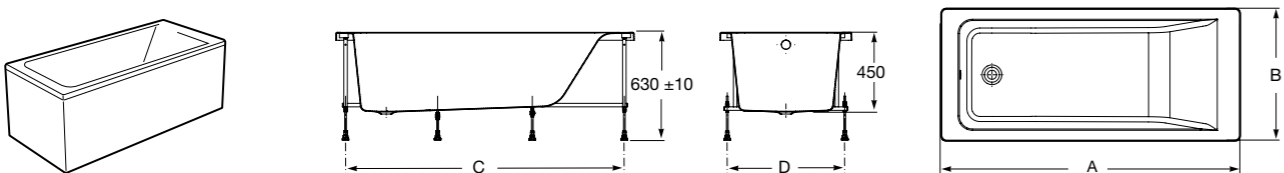

Easy

Акриловая ванна прямоугольная, глубина 45 см. Монтажный комплект заказывается отдельно.

	A	B	C	D	Объем, л
ZRU9302904	1500	700	1390	620	190
ZRU9302905	1700	700	1590	620	250
ZRU9302899	1700	750	1590	670	260
248618000	1800	800	1690	690	275

ZRU9302906	Монтажный комплект 1500 (каркас, комплект креплений к стене, система слив-перелив полуавтомат).			
ZRU9302907	Монтажный комплект 1700x700 (каркас, комплект креплений к стене, система слив-перелив полуавтомат).			
ZRU9302900	Монтажный комплект 1700x750 (каркас, комплект креплений к стене, система слив-перелив полуавтомат).			
25P028000	Монтажный комплект 1800x750 (каркас, комплект креплений к стене, система слив-перелив полуавтомат).			
ZRU9302908	Фронтальная панель 1500.			
ZRU9302901	Фронтальная панель 1700.			
259121000	Фронтальная панель 1800.			
ZRU9302909	Боковая панель 700, левая.			
ZRU9302910	Боковая панель 700, правая.			
ZRU9302902	Боковая панель 750, левая.			
ZRU9302903	Боковая панель 750, правая.			
259123000	Боковая панель 800, левая.			
259122000	Боковая панель 800, правая.			

Размеры в мм

Bali

Акриловая ванна асимметричная, глубина 48 см. Монтажный комплект заказывается отдельно.

	A	B	Объем, л
7248639000	1500	1500	400

724F184000	Монтажный комплект.		
7259134000	Фронтальная панель.