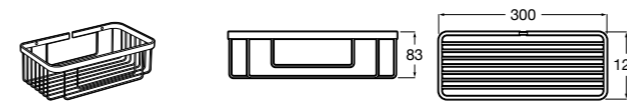

Hotel's
816730001 Контейнер решетчатый.