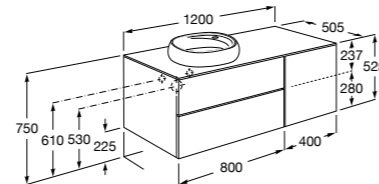

Beyond раковина слева

851398XXX Мебельный модуль для размещения накладной раковины 455 мм слева. Раковины и смесители не входят в комплект.