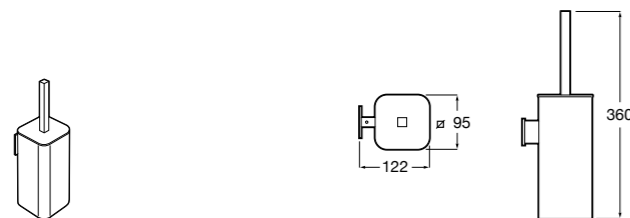

Record
817667001 Настенный держатель для щетки.