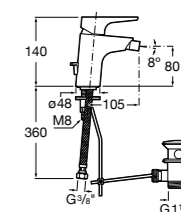

Atlas

5A6090C00 Смеситель для биде с регулятором направления потока, донным клапаном и гибкой подводкой.