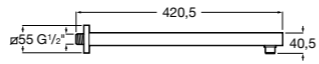

Настенный держатель

5B0950C00 Настенный держатель для душевой насадки 400 мм. Совместим с RainDream и RainSense.