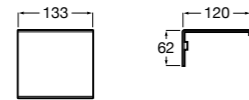

Nuova

816529001 Держатель для туалетной бумаги с крышкой.