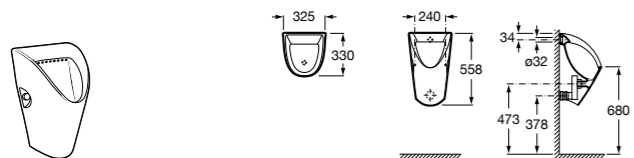

Pack Chic + Fluent ©

35T45L000 Готовое решение, состоящее из писсуара Chic, крана Fluent, внешней трубки, комплекта для фиксации писсуара и сифона.