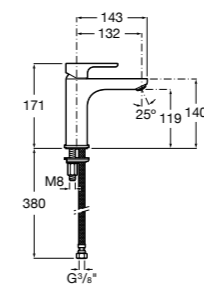

L20

1. **5A3B09C00** Смеситель для раковины, гладкий корпус, Mezzo, с гибкой подводкой. Cold start.
   5A3F09C00 Смеситель для раковины, Mezzo, с донным клапаном и гибкой подводкой.