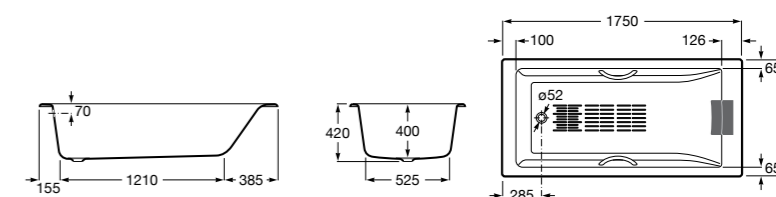

Carmen

234250007	Овальная чугунная эмалированная ванна с противоскользящим покрытием дна, внешнее покрытие белого цвета. Ножки и слив не включены.
234250002	Овальная чугунная эмалированная ванна с противоскользящим покрытием дна, внешнее покрытие черного цвета. Ножки и слив не включены.
234250003	Овальная чугунная эмалированная ванна с противоскользящим покрытием дна, внешнее покрытие бордового цвета. Ножки и слив не включены.
234250004	Овальная чугунная эмалированная ванна с противоскользящим покрытием дна, внешнее покрытие синего цвета. Ножки и слив не включены.
234250000	Овальная чугунная эмалированная ванна с противоскользящим покрытием дна, внешнее покрытие серого цвета. Ножки и слив не включены.
234250008	Овальная чугунная эмалированная ванна с противоскользящим покрытием дна, внешнее покрытие медного цвета. Ножки и слив не включены.