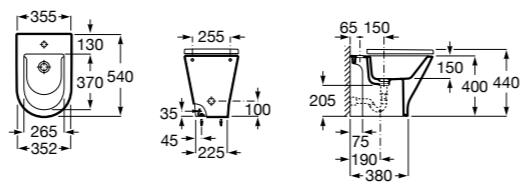

The Gap Round ©

3570N4000 Биде керамическое без крышки.

806D12001 Крышка для биде с механизмом «мягкое закрывание».

806D10001 Крышка для биде.

Размеры в мм