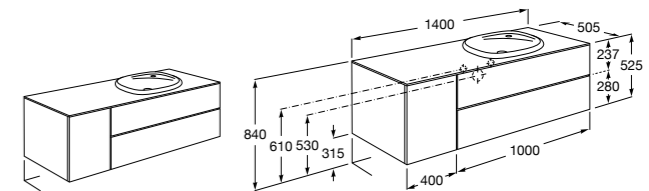

Beyond раковина справа

851417XXX Мебельный модуль для размещения встраиваемой раковины 585 мм справа. Раковины и смесители не входят в комплект.