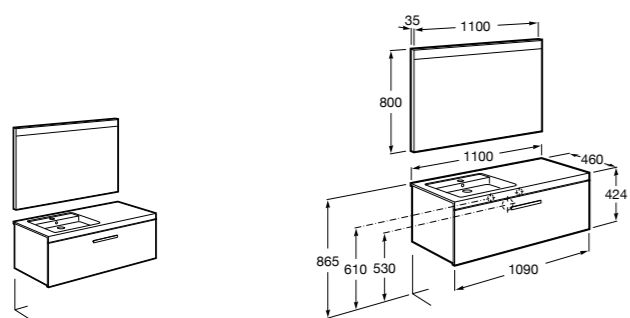

Prisma раковина слева

855948XXX UNIK - Комплект мебели и раковины. Компактный сифон. Ножки и смеситель не входят в комплект.

855932XXX PASC - Комплект мебели, раковины и зеркала Prisma Basic со встроенной LED-подсветкой. Компактный сифон. Ножки и смеситель не входят в комплект.