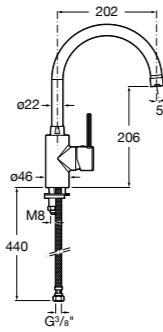

Targa

5A8460C0M Смеситель для кухни с поворотным изливом, аэратором и гибкой подводкой.