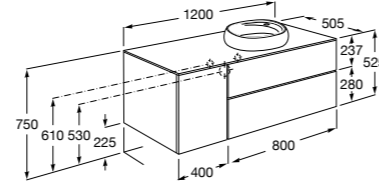

Beyond раковина справа

851399XXX Мебельный модуль для размещения накладной раковины 455 мм справа. Раковины и смесители не входят в комплект.