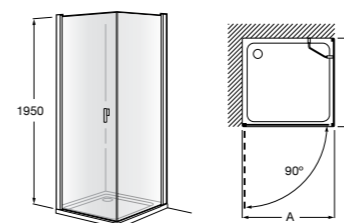

Easy PL + LF

Фронтальное расположение. 1 распашной элемент + 1 фиксированный элемент сбоку.

PL (A)	От 600 до 800	
	От 801 до 1000	
LF (B)	От 670 до 800	
	От 801 до 900	
	От 901 до 1000