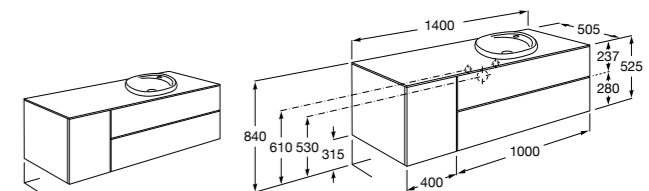

Beyond раковина справа

851415XXX Мебельный модуль для размещения встраиваемой раковины 455 мм справа. Раковины и смесители не входят в комплект.