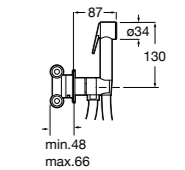

Be Fresh

5B9361C00	Комплект гигиенического душа со смесителем, встраиваемый. Включает: душевую лейку и гибкий шланг.