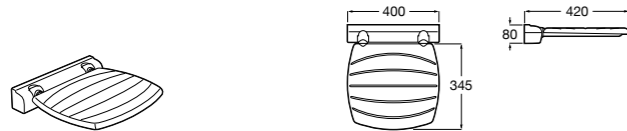

Access Comfort
816912009 COMFORT - Сиденье откидное для душа.