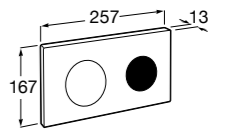

Панели смыва для систем Duplo One / двойной смыв, электронные

PL10-E Dual Electronic ©

890189510 Электронная панель с двойным смывом.