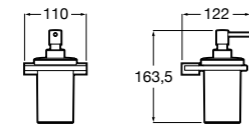

Nuova

816522001 Настенный диспенсер.