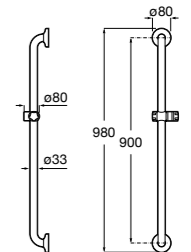

Доступность / аксессуары / поручни для душа

Access Pro

- **816956009** PRO - вертикальный поручень с креплением для душевой лейки. Комплект включает крепления.
- **816981009** PRO - вертикальный поручень с креплением для душевой лейки. Комплект включает крепления. Антибактериальное покрытие.