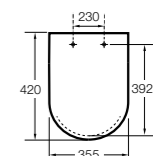

Dama

801782..4 Сиденье и крышка с механизмом «мягкое закрытие» для унитаза.
801780..4 Сиденье и крышка для унитаза.

Dama compacto

80178B..4 Сиденье и крышка для укороченного унитаза.
80178C..4 Сиденье и крышка с механизмом «мягкое закрытие».