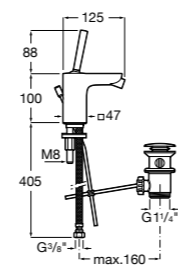

Pais

5A606DC00 Смеситель для биде с ручкой-джойстиком, регулятором направления потока, донным клапаном и гибкой подводкой.