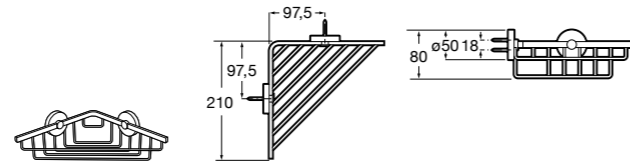

Compas

817364001 Контейнер решетчатый.