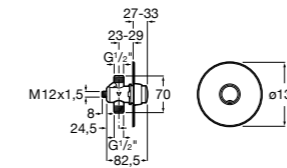

Avant

5A9079C00 Встраиваемый смывной кран для писсуара.