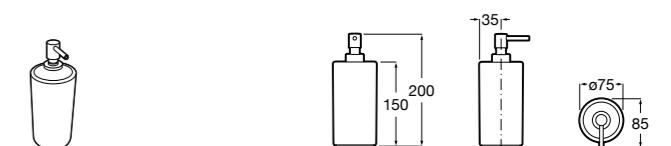

Размеры в мм

Hotel's
816390001 Диспенсер на столешницу.

Rubik
816841001 Диспенсер на столешницу. Хром.
816841024 Диспенсер на столешницу. Черный цвет. ®

Twin
816704001 Диспенсер на столешницу.

Victoria
816679001 Диспенсер на столешницу.