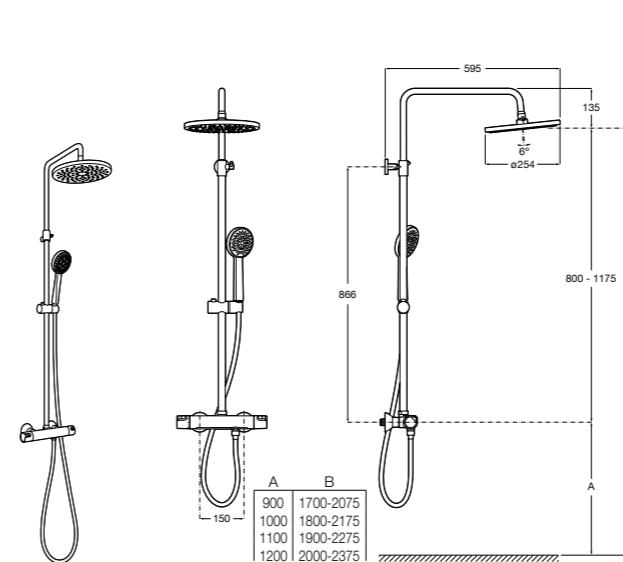

Victoria-T Plus

5A2C18C00*

Душевая стойка со смесителем-термостатом, регулируемая высота (800-1200). Включает: верхний душ диаметром 254 мм, ручной душ диаметром 100 мм с одним режимом напора воды, гибкий металлический шланг 1,7 м и держатель с возможностью регулировки наклона и высоты.