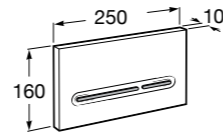

PL5 Dual ©

8901990.. PL5 DUAL - Двойной смыв.