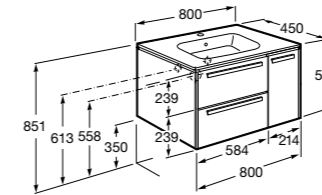

Lago

857296806	Мебельный модуль белый глянец.
857296444	Мебельный модуль светлый дуб.
32799C000	Раковина Victoria Unik 800.