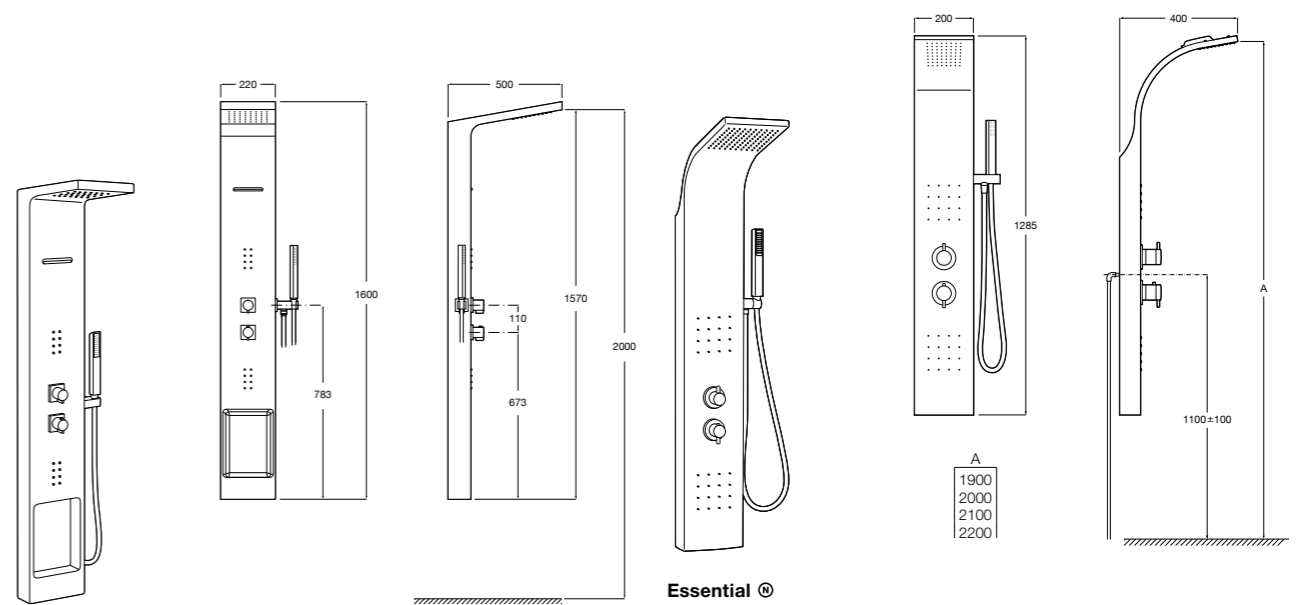

Aqualine Round 2 положения

1. **5A154AC00** ROUND - Встраиваемый переключатель (2 положения) для ванны или душа. Установка с Арт. 525166803.
   525166803 Скрытый монтажный блок для дивертора на 2 выхода 1/2".

Aqualine Square 3 положения

1. **5A194AC00** SQUARE - Встраиваемый переключатель (3 положения) для ванны или душа. Установка с Арт. 525166803.
   525166903 Скрытый монтажный блок для дивертора на 3 выхода 1/2".

Aqualine Soft 3 положения

1. **5A1B4AC00** SOFT - Встраиваемый переключатель (3 положения) для ванны или душа. Установка с Арт. 525166803.
   525166903 Скрытый монтажный блок для дивертора на 3 выхода 1/2".

Aqualine Round 3 положения

1. **5A184AC00** ROUND - Встраиваемый переключатель (3 положения) для ванны или душа. Установка с Арт. 525166803.
   525166903 Скрытый монтажный блок для дивертора на 3 выхода 1/2".

Aqualine Square

1. **5A094AC00** SQUARE - Встраиваемый запорный клапан. Установка с Арт. 525166703.
   525166703 Скрытый монтажный блок для запорного клапана на 1 выход 3/4".

Aqualine Soft

1. **5A0A4AC00** SOFT - Встраиваемый запорный клапан. Установка с Арт. 525166703.
   525166703 Скрытый монтажный блок для запорного клапана на 1 выход 3/4".

Aqualine Round

1. **5A084AC00** ROUND - Встраиваемый запорный клапан. Установка с Арт. 525166703.
   525166703 Скрытый монтажный блок для запорного клапана на 1 выход 3/4".

Настенная душевая панель с гидромассажем

Eternal

1. **5A978BC00** Гидромассажная панель из материала SURFEX®.

Essential ®

1. **5A9A8BC00** Гидромассажная панель.
   525994103 Дополнительный монтажный комплект для угловой установки панели Essential.
   5B4863TP0 Полочка. Для установки с гидромассажной душевой панелью Essential или Evolution.