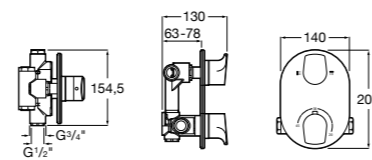

5A0190C00 Встраиваемый термостат для ванны и душа с переключателем потока.