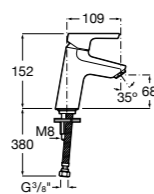

Malva

1. **5A323BC0M** Смеситель для раковины, гладкий корпус, с гибкой подводкой.
   5A323BC00 Смеситель для раковины, гладкий корпус, с гибкой подводкой. Cold start.