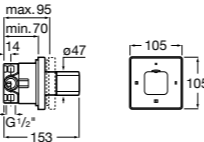

Aqualine Square 3 положения

1. **5A194AC00** SQUARE - Встраиваемый переключатель (3 положения) для ванны или душа. Установка с Арт. 525166803.
   525166903 Скрытый монтажный блок для дивертора на 3 выхода 1/2".