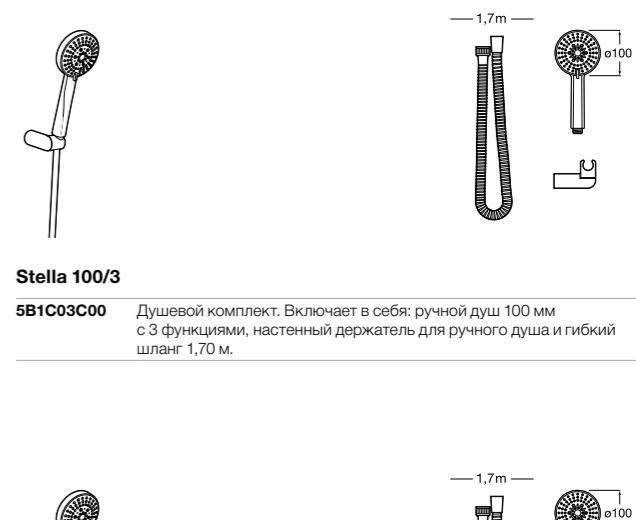

Stella 100/3

5B1C03C00 Душевой комплект. Включает в себя: ручной душ 100 мм с 3 функциями, настенный держатель для ручного душа и гибкий шланг 1,70 м.