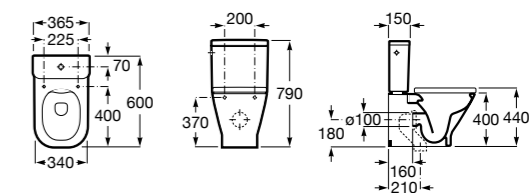

Meridian

34224L000	Чаша унитаза Rimless укороченная приставная с двойным выпуском. Включен установочный комплект.
341241000	Бачок с механизмом двойного смыва 4,5/3 литра с нижним подводом воды для укороченного унитаза. Включен установочный комплект, механизм для подвода воды и механизм смыва.
8012AC..B	Сиденье и крышка с креплениями из нержавеющей стали и механизмом «мягкое закрывание» для укороченного унитаза. Материал SUPRALIT®. ©
8012AB..B	Сиденье и крышка с креплениями из нержавеющей стали для укороченного унитаза. Материал SUPRALIT®. ©
8012B2002	Сиденье и крышка для унитаза.

Meridian

342248000	Чаша унитаза укороченная с двойным выпуском. Включен установочный комплект и крепеж патрубков к стене.
341242000	Бачок с механизмом двойного смыва 4,5/3 литра с нижним подводом воды для укороченного унитаза. Включен установочный комплект, механизм для подвода воды и механизм смыва.
8012AC..B	Сиденье и крышка с креплениями из нержавеющей стали и механизмом «мягкое закрывание» для укороченного унитаза. Материал SUPRALIT®. ©
8012AB..B	Сиденье и крышка с креплениями из нержавеющей стали для укороченного унитаза. Материал SUPRALIT®. ©
8012B2002	Сиденье и крышка для унитаза.

Dama Senso

342518000	Чаша унитаза укороченная приставная с двойным выпуском.
34151B000	Бачок с механизмом двойного смыва 6/3 литра с нижним подводом воды и механизмом для двойного смыва.
ZRU9000040	Сиденье и крышка с функцией быстрого снятия.
ZRU9000041	Сиденье и крышка с механизмом «мягкое закрывание» и быстрого снятия для унитаза.
ZRU9302820	Сиденье и крышка с механизмом «мягкое закрывание» и быстрого снятия для унитаза.
ZRU9302991	Сиденье и крышка тонкие с механизмом «мягкое закрывание» и быстрого снятия для унитаза.

Размеры в мм

The Gap Square