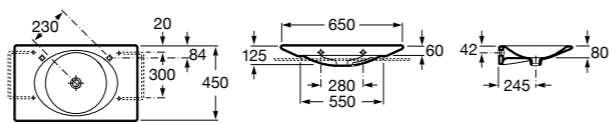

Размеры в мм

Meridian

325241000 Настенная керамическая раковина. Смеситель не входит в комплект.

335240000 Пьедестал для керамической раковины.

337241000 Полупьедестал для керамической раковины.

Kalahari

32787400H Настенная или накладная керамическая раковина. Смеситель не входит в комплект.