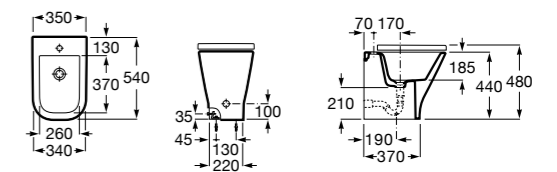

The Gap Square

35747C000 Биде приставное к стене, без крышки. Смеситель не входит в комплект.

806472004 Крышка для биде с механизмом «мягкое закрывание».

806470004 Крышка для биде.