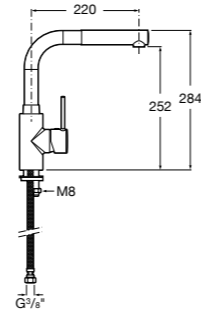

Targa

5A8560C00 Смеситель для кухни с поворотным изливом, с выдвижным душем, аэратором и гибкой подводкой.