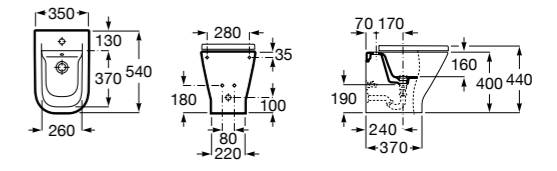

The Gap Square

357477000 Биде приставное к стене, без крышки. Смеситель не входит в комплект.

806472004 Крышка для биде с механизмом «мягкое закрывание».

806470004 Крышка для биде.