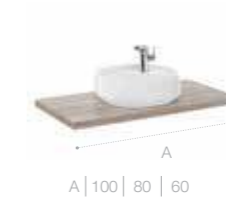

A | 100 | 80 | 60

Цветовая гамма | Мебель

Глянцевый
белый

Антрацит-
вый серый

Внутренняя отделка

Бежевый
текстиль

Размеры указаны в см.