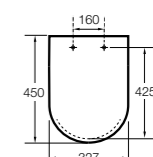

Dama Retro

801327..4 Сиденье и крышка со съемными креплениями.