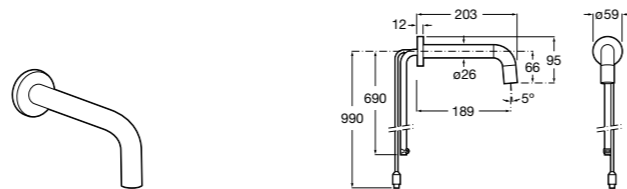

Смесители для раковины / встраиваемые / электронные

Loft-E
5A3543C00 Встраиваемый электронный смеситель для раковины с сенсором приближения. Питание от четырех щелочных батареек 1,5 V LRG (AA). С блоком предварительного смешивания горячей и холодной воды.
5A3643C00 Встраиваемый электронный смеситель для раковины с сенсором приближения. Питание от сети 230 V. Включает источник питания. С блоком предварительного смешивания горячей и холодной воды.
5A5643C00 Встраиваемый электронный смеситель для раковины с сенсором приближения. Питание от четырех щелочных батареек 1,5 V LRG (AA). Подвод одной воды.
5A5743C00 Встраиваемый электронный смеситель для раковины с сенсором приближения. Питание от сети 230 V. Включает источник питания. Подвод одной воды.