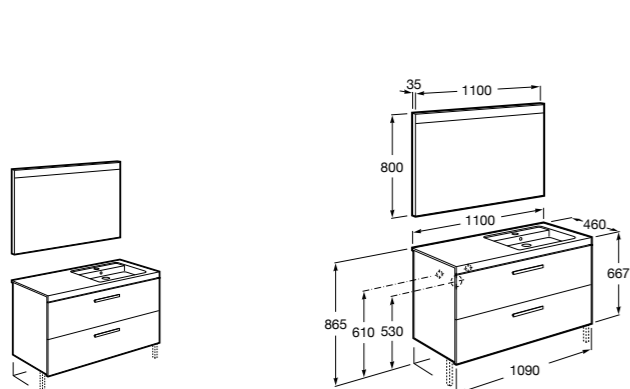

Prisma раковина справа

855956XXX UNIK - Комплект мебели и раковины. Компактный сифон. Ножки и смеситель не входят в комплект.

855940XXX PASC - Комплект мебели, раковины и зеркала Prisma Basic со встроенной LED-подсветкой. Компактный сифон. Ножки и смеситель не входят в комплект.

816764339 Комплект из 2-х ножек.