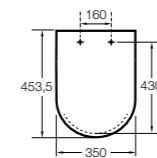

Victoria

801B60..B Сиденье и крышка с креплениями из нержавеющей стали для унитаза. Материал SUPRALIT®.

801B66..B Сиденье и крышка с креплениями из пластика. Материал SUPRALIT®.

801B62..B Сиденье и крышка с механизмом «мягкое закрывание» для унитаза. Материал SUPRALIT®.

801398004 Сиденье и крышка для унитаза, пластик.