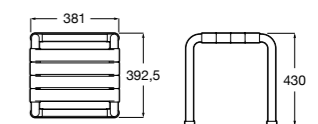

Доступность / аксессуары / сиденья для душа