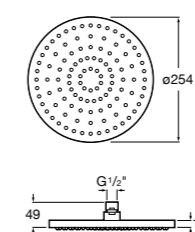

Rainsense

5B2250C00 Круглая душевая насадка. Хромированный ABS-пластик. Кронштейн покупается отдельно.