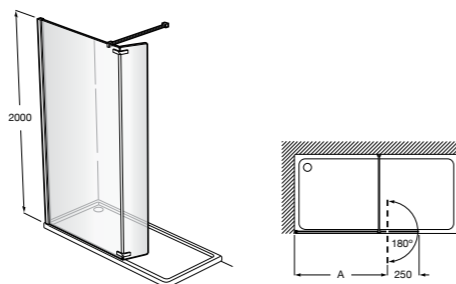

Душевые панели / 1 фиксированная панель

Line D1HF Walk-in

Фиксированная панель + 1 распашной элемент.

D1HF (A)	От 700 до 900 + 250
	От 901 до 1200 + 250