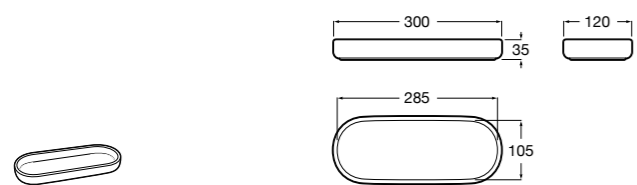

Onda ©
3870Z6000 Полочка.