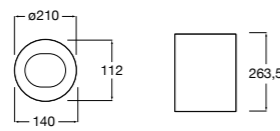

Public

- 817413002** Урна для мусора с крышкой, отделка сталь-сатин. 3 литра.
- 817414002** Урна для мусора с крышкой, отделка сталь-сатин. 5 литров.

Public

- 817415002** Урна для мусора без крышки, отделка сталь-сатин. 6 литров.