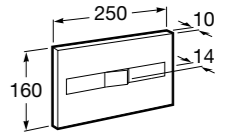

PL2 Single ©

890196100 PL2 SINGLE - Одинарный смыв.