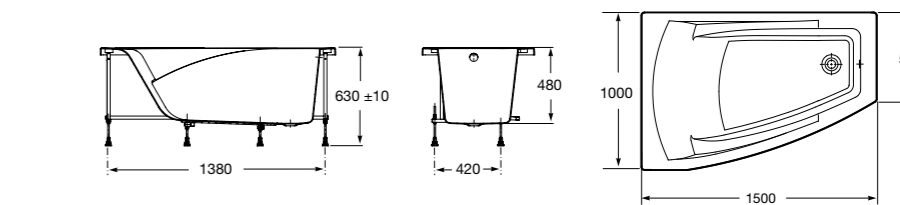

**Merida**

Акриловая ванна асимметричная, глубина 48 см. Монтажный комплект заказывается отдельно.

		A	B	Объем, л
248644000	Левая	1360	985	310
248645000	Правая	1360	985	310

24F187000	Монтажный комплект (каркас, комплект креплений к стене, система слив-перелив полуавтомат).		
259135000	Фронтальная панель левая.		