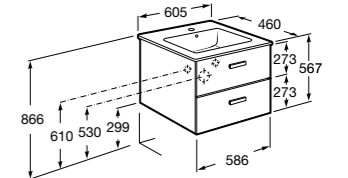

Victoria Nord

ZRU9000028 Мебельный модуль белый глянец.

ZRU9000027 Мебельный модуль венге.

32799E000 Раковина Victoria Unik 600.