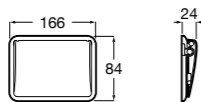

Hotel's

816720001 Держатель для туалетной бумаги с крышкой.