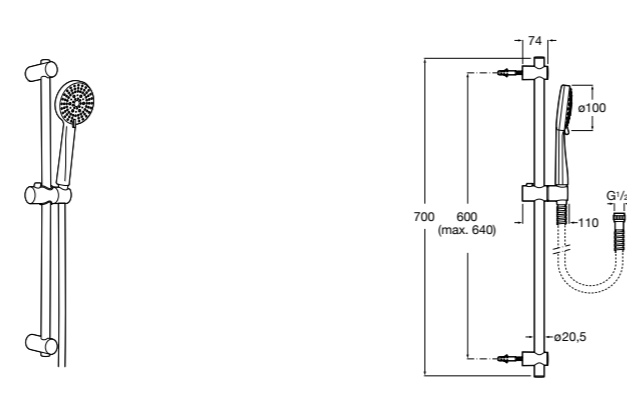

**Stella 100/3**

5B1D03C00 Душевой комплект. Включает в себя: ручной душ 100 мм с 3 функциями, штангу 700 мм, регулируемый держатель для ручного душа и гибкий шланг 1,70 м.

**Sensum Square 130/4**

5B1408C00 SQUARE - Душевой комплект. Включает в себя: ручной душ 130 мм с 4 функциями, штангу 800 мм, регулируемый держатель для ручного душа, мыльницу и гибкий шланг 1,70 м.