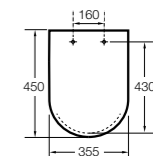

Dama

801782..4 Сиденье и крышка с механизмом «мягкое закрытие» для унитаза.
801780..4 Сиденье и крышка для унитаза.

Dama compacto

80178B..4 Сиденье и крышка для укороченного унитаза.
80178C..4 Сиденье и крышка с механизмом «мягкое закрытие».