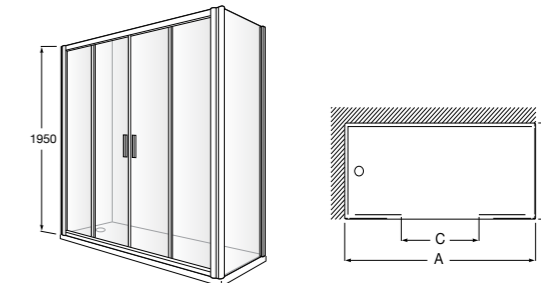

Душевые ограждения / 2 стены / фронтальное расположение / раздвижные двери

Ura Standard L4-E + LF-C

L4-E - Фронтальное расположение. 2 раздвижных элемента + 2 фиксированных элемента для установки между стенами или 1 боковым фиксированным элементом LF. Прозрачное стекло, цвет профиля: блестящее серебро. Предел до стены в открытом виде 25 мм. Включает обработку Maxiclean.

	Ширина (A)	Открытие (C)
L4-E	A	
AM16316012M	1600	610
AM16317012M	1700	660
AM16318012M	1800	710
AM16319012M	1900	710
AM16320012M	2000	710
LF (B)	B	
AM16407012M	700	
AM16407512M	750	
AM16408012M	800	
AM16409012M	900