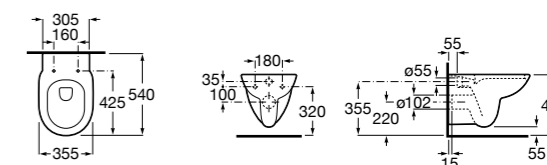

Debba Round

346998000 Подвесная чаша Rimless с горизонтальным выпуском. Для установки выберите систему инсталляции Роса для подвесных унитазов.

801B2200B Сиденье и крышка с механизмом «мягкое закрывание» для унитаза. Материал SUPRALIT®.

801B2000B Сиденье и крышка с креплениями из нержавеющей стали для унитаза. Материал SUPRALIT®.