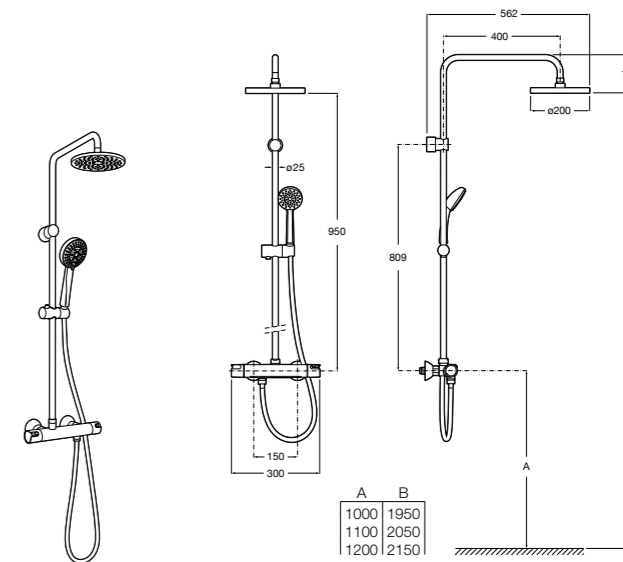

Victoria-T Basic

5A9718C00*

Душевая стойка со смесителем-термостатом. Включает: верхний душ диаметром 200 мм, ручной душ диаметром 100 мм с одним режимом напора воды, гибкий металлический шланг 1,7 м и держатель с возможностью регулировки наклона и высоты.