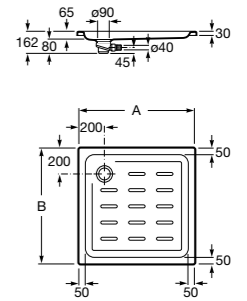

Terran

Ультралпкий душевой поддон, материал STONEX®. Противоскользящая поверхность с текстурой под камень. Включает слив gran saudal. Сифон и решетка в комплекте.

	A	B	C
AP1017D057801..0	2000	1400	33,5
AP10164057801..0	1600	1400	31,6
AP1017D03E801..0	2000	1000	31
AP1017083E801..0	1800	1000	31
AP1016403E801..0	1600	1000	31
AP1015783E801..0	1400	1000	31
AP1014B03E801..0	1200	1000	31
AP10170838401..0	1800	900	31
AP10164038401..0	1600	900	31
AP10157838401..0	1400	900	31
AP1014B038401..0	1200	900	28
AP1013E838401..0	1000	900	26
AP10170832001..0	1800	800	31
AP10164032001..0	1600	800	31
AP10157832001..0	1400	800	31
AP1014B032001..0	1200	800	28
AP1013E832001..0	1000	800	26
AP1017082EE01..0	1800	750	31
AP1016402EE01..0	1600	750	31
AP1015782EE01..0	1400	750	31
AP1014B02EE01..0	1200	750	28
AP1013E82EE01..0	1000	750	26
AP1017082BC01..0	1800	700	31
AP1016402BC01..0	1600	700	31
AP1015782BC01..0	1400	700	31
AP1014B02BC01..0	1200	700	28
P013E82BC01..0	1000	700	26

Terran (с рамкой)

Ультралпкий душевой поддон, материал STONEX®, с рамкой.

	A	B	C
P10270838441..0	1800	900	41
P10264038441..0	1600	900	41
P10257838441..0	1400	900	41
P1024B038441..0	1200	900	38
P1023E838441..0	1000	900	36
P10270832041..0	1800	800	41
P10264032041..0	1600	800	41
P10257832041..0	1400	800	41
P1024B032041..0	1200	800	38
P1023E832041..0	1000	800	36
P1027082EE41..0	1800	750	41
P1026402EE41..0	1600	750	41
P1025782EE41..0	1400	750	41
P1024B02EE41..0	1200	750	38
P1023E82EE41..0	1000	750	36
P1027082BC41..0	1800	700	41
P1026402BC41..0	1600	700	41
P1025782BC41..0	1400	700	41
P1024B02BC41..0	1200	700	38
P1023E82BC41..0	1000	700	36

Terran

Ультралпкий душевой поддон, материал STONEX®. Противоскользящая поверхность с текстурой под камень. Включает слив gran saudal.