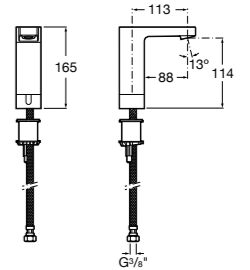

L90-E

1. **5A5601C00** Электронный кран для раковины для подвода одной воды. Ограничитель потока воды 5,7 л/мин, гибкая подводка. Питание от четырех щелочных батареек 1,5V LRG (AA). Батарейки не включены в комплект.
2. **5A5701C00** Электронный кран для раковины для подвода одной воды. Ограничитель потока воды 5,7 л/мин, гибкая подводка. Питание от сети 230 V. Источник питания включен в комплект.