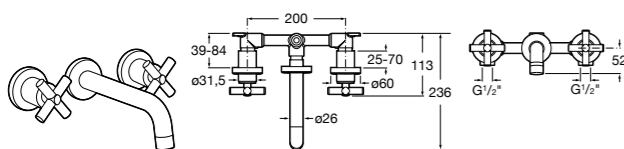

Loft

5A4743C00 Встраиваемый в стену смеситель для раковины с изливом 190 мм.