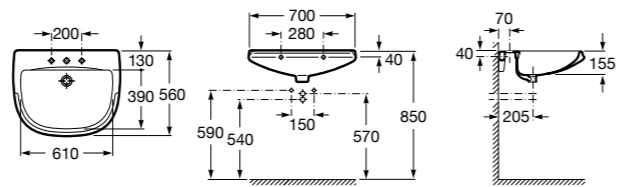

**Diverta**

327110000 Настенная или накладная керамическая раковина. Смеситель не входит в комплект.

Размеры в мм

**Dama Retro**

- 320321001** Настенная керамическая раковина. Пьедестал и смеситель не входят в комплект.
331325001 Пьедестал для керамической раковины.