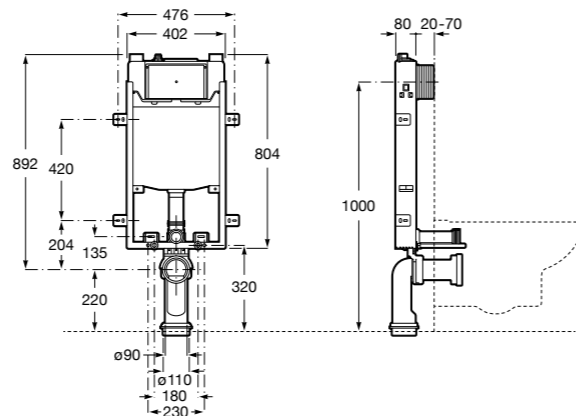

Размеры в мм

Duplo WC One Smart ©

890078020 Каркас с компактным бачком с двойной системой смыва, шланг подачи воды для Smart-унитазов, гофрированная труба и монтажные принадлежности. Минимальная глубина 107 мм, высота 1190 мм, патрубок 90/110 ø. Осевое расстояние 180 и 230 мм. Рекомендуется для установки с подвесным унитазом In-Wash® Inspira. Регулируемые ножки 0-200 мм с тормозной системой. Верхнее гидравлическое соединение. Может быть укомплектован совместимой панелью смыва Roca (в комплект не входит).