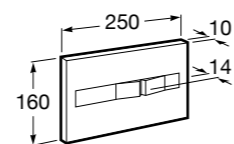

PL1 Dual

8900950.. PL1 DUAL - Двойной смыв.