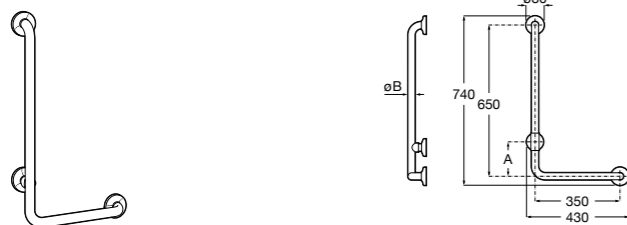

Access Comfort / Pro

- **816906009** COMFORT - Левый угловой поручень для ванны 90° для людей с ограниченными возможностями. Крепления входят в комплект. Цвет: белый винил.
- **816907009** COMFORT - Правый угловой поручень для ванны 90° для людей с ограниченными возможностями. Крепления входят в комплект. Цвет: белый винил.
- **816958009** PRO - Левый угловой поручень для ванны 90° для людей с ограниченными возможностями. Крепления входят в комплект.
- **816959009** PRO - Правый угловой поручень для ванны 90° для людей с ограниченными возможностями. Крепления входят в комплект.

Доступность / аксессуары / угловой поручень с мыльницей

Access Comfort

- **816936001** Угловой поручень для ванны с мыльницей, нержавеющая сталь.

Доступность / аксессуары / поручни откидные

Access Comfort / Pro

- **816933001** COMFORT - Поручень откидной для людей с ограниченными возможностями. Цвет: нержавеющая сталь.
- **816909009** COMFORT - Поручень откидной для людей с ограниченными возможностями. Цвет: белый винил.
- **816933002** COMFORT - Поручень откидной для людей с ограниченными возможностями. Цвет: нержавеющая сталь, сатин.
- **816961009** PRO - Поручень откидной для людей с ограниченными возможностями. Цвет: белый винил.
- **816986009** PRO - Поручень откидной для людей с ограниченными возможностями, антибактериальное покрытие.

Access Comfort / Pro

- **816932001** COMFORT - Поручень откидной для людей с ограниченными возможностями. Цвет: нержавеющая сталь.
- **816908009** COMFORT - Поручень откидной для людей с ограниченными возможностями. Цвет: белый винил.
- **816932002** COMFORT - Поручень откидной для людей с ограниченными возможностями. Цвет: нержавеющая сталь, сатин.
- **816960009** PRO - Поручень откидной для людей с ограниченными возможностями. Цвет: белый винил.
- **816985009** PRO - Поручень откидной для людей с ограниченными возможностями, антибактериальное покрытие.

Доступность / аксессуары / поручни откидные / с держателем для бумаги

Access Comfort

- **816934001** COMFORT - Поручень откидной с держателем для туалетной бумаги. Поверхность из полированной нержавеющей стали.
- **816935001** COMFORT - Поручень откидной с держателем для туалетной бумаги. Поверхность из полированной нержавеющей стали.
- **816934002** COMFORT - Поручень откидной с держателем для туалетной бумаги. Поверхность из нержавеющей стали, сатин.
- **816935002** COMFORT - Поручень откидной с держателем для туалетной бумаги. Поверхность из нержавеющей стали, сатин.
- **816916009** COMFORT - Поручень откидной с держателем для туалетной бумаги. Цвет: белый винил.
- **816935009** COMFORT - Поручень откидной с держателем для туалетной бумаги. Цвет: белый винил.

Доступность / аксессуары / поручень и держатель для бумаги

Access Pro

- **816911009** Держатель для туалетной бумаги, с антибактериальным покрытием. Поручень не входит в комплект.