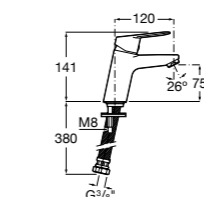

Alfa ®

1. **5A3L25C00** Смеситель для раковины, гладкий корпус, с гибкой подводкой. Cold start.