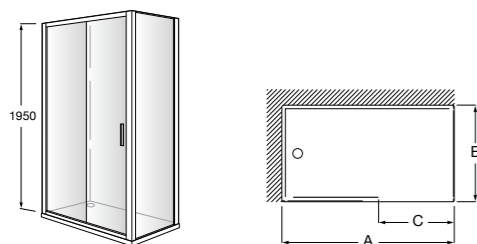

Ura Standard L2-E + LF-C

L2-E - Фронтальное расположение, 1 раздвижной элемент + 1 фиксированный элемент для установки между стенами или 1 боковым фиксированным элементом LF. Прозрачное стекло, цвет профиля: блестящее серебро. Предел до стены в открытом виде 25 мм.

LF - Фиксированный боковой элемент для установки с элементами L2-E или L4-E. Прозрачное стекло.

	Ширина (A)	Открытие (C)
L2-E	A	
AM16210012M	1000	370
AM16211012M	1100	420
AM16212012M	1200	470
AM16213012M	1300	520
AM16214012M	1400	570
AM16215012M	1500	620
AM16216012M	1600	670
LF (B)	B	
AM16407012M	700	
AM16407512M	750	
AM16408012M	800	
AM16409012M	900