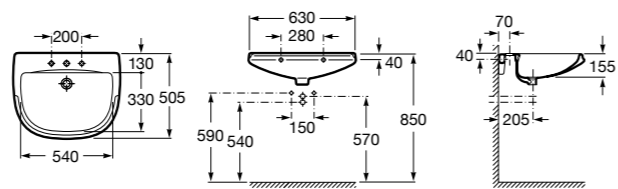

Meridian

325241000 Настенная керамическая раковина. Смеситель не входит в комплект.

335240000 Пьедестал для керамической раковины.

337241000 Полупьедестал для керамической раковины.

Kalahari

32787400H Настенная или накладная керамическая раковина. Смеситель не входит в комплект.

327874000 Настенная или накладная керамическая раковина без отверстия под смеситель.

Hall Asimetrico

327620000 Настенная или накладная керамическая раковина. Смеситель не входит в комплект.

337621000 Полупьедестал для керамической раковины.

Dama Retro

320322001 Настенная керамическая раковина. Пьедестал и смеситель не входят в комплект.

331325001 Пьедестал для керамической раковины.

Element

327570000 Настенная или накладная керамическая раковина. Смеситель не входит в комплект.

Размеры в мм

Inspira

32752C..0 Настенная или накладная керамическая раковина из материала FINECERAMIC®. Смеситель не входит в комплект.

Fontana

327877000 Настенная или накладная керамическая раковина. Смеситель не входит в комплект.

Debba

32799400Y Настенная керамическая раковина. Смеситель не входит в комплект.

33799000Y Пьедестал для керамической раковины.

33799100Y Полупьедестал для керамической раковины.

The Gap Original

327474000 Настенная или накладная керамическая раковина. Смеситель не входит в комплект.

337470000 Пьедестал для керамической раковины.

337471000 Полупьедестал для керамической раковины.

Dama

327784000 Настенная керамическая раковина. Смеситель не входит в комплект.

337470000 Пьедестал для керамической раковины.

337471000 Полупьедестал для керамической раковины.

Размеры в мм