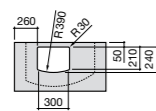

Kalahari

32787400H Настенная или накладная керамическая раковина. Смеситель не входит в комплект.

327874000 Настенная или накладная керамическая раковина без отверстия под смеситель.