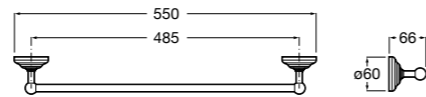

Carmen

817003001 Полотенцедержатель.