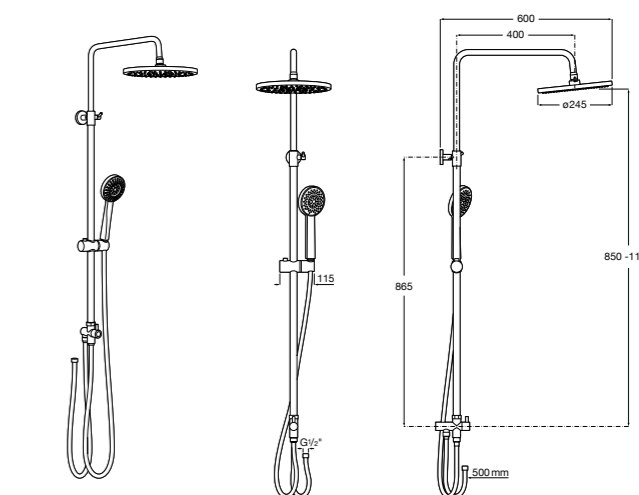

Victoria Connect

5B9961C00* Душевая стойка. Включает: верхний душ диаметром 200 мм, ручной душ диаметром 100 мм, с 1 режимом потока, гибкий металлический шланг 1,5 м, держатель с возможностью регулировки наклона и высоты.