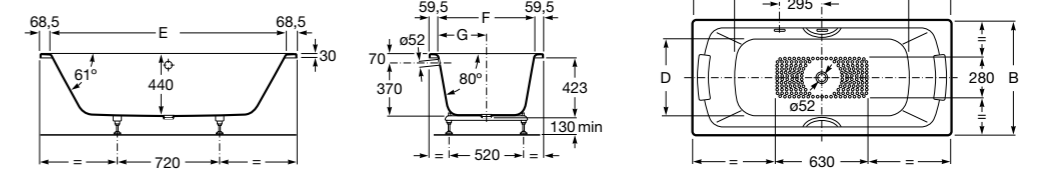

Стальные ванны

Lun Plus

Прямоугольная стальная ванна с противоскользящим покрытием дна (стальной лист 3,5 мм) и ручками.

	A	B	C	D	E	F	G	Объем, л
221250001	1800	800	1198	522	1663	681	328	264
221350001	1700	750	1096	472	1563	631	303	225

Прямоугольная стальная ванна с противоскользящим покрытием дна (стальной лист 3,5 мм).

	A	B	C	D	E	F	G	Объем, л
221270000	1800	800	1198	522	1663	681	328	264
221370000	1700	750	1096	472	1563	631	303	225