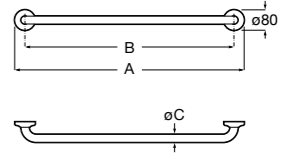

Доступность / смесители, монтируемые на край раковины

Victoria Pro

5A3123C00 PRO - Однорычажный смеситель для раковины с локтевым рычагом управления для людей с ограниченными возможностями, крючком для цепочки и гибкой подводкой.

Доступность / смесители, монтируемые на край / порционно-нажимные

Instant Care

5A3277C00 CARE - Самозакрывающийся смеситель, монтируемый на край, с длинным рычагом управления.

Instant Care

5A4377C00 Самозакрывающийся кран, монтируемый на край, для раковины с длинным рычагом управления.

Доступность / настенные смесители / порционно-нажимные

Instant Care

5A7977C00 CARE - Самозакрывающийся смеситель для раковины.

Доступность / смесители для ванны-душа / монтируемые на стену

Victoria Pro

5A0123C02 PRO - Однорычажный смеситель для ванны и душа с автоматическим переключателем, ручной душ, гибкий шланг 1,70 м, регулируемый держатель для душа. Специальный рычаг для людей с ограниченными возможностями.

Victoria Pro

5A2023C02 PRO - Однорычажный смеситель для душа с ручным душем, гибкий шланг 1,50 м, регулируемый держатель для душа. Специальный рычаг управления для людей с ограниченными возможностями.

Доступность / смесители для кухни / на край мойки

Victoria Pro

5A8423C00 PRO - Однорычажный кухонный смеситель с поворотным изливом, ручкой для людей ограниченными возможностями.

Доступность / смесители для раковины / настенные

Victoria Pro

5A7623C00 PRO - Однорычажный смеситель с вращающимся изливом для раковины. Специальный рычаг управления для людей с ограниченными возможностями.

Доступность / аксессуары / прямые поручни

Access Pro

PRO - Прямой поручень для ванны для людей с ограниченными возможностями, крепления входят в комплект. Цвет: белый винил.