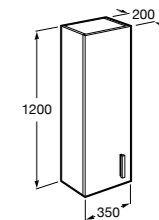

Prisma

856887XXX Реверсивная шкаф-колонна с регулируемыми по высоте металлическими полочками.