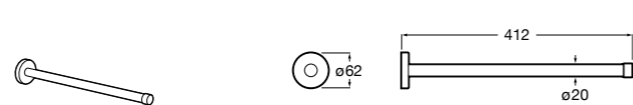

	A
816710001	600
816709001	400

Superinox

817310002 Полотенцедержатель настенный.

Hotel's

816378001 Полотенцедержатель двойной.

Victoria

Полотенцедержатель. Крепление на болты или клей.

	A
816656001	600
816655001	500
816654001	400
816653001	300