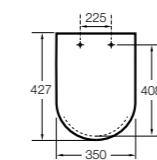

Access Comfort

801B60001 Детские сиденья для унитаза и сиденье на ножках.

Happening infantil

801116..4 Сиденье и крышка с механизмом «мягкое закрывание» для унитаза.

Meridian-N Compacto ©

8012AC..B Сиденье и крышка с креплениями из нержавеющей стали и механизмом «мягкое закрывание» для укороченного унитаза.