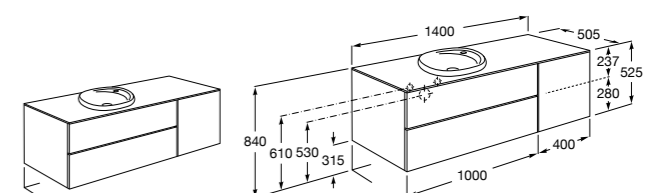

Beyond раковина слева

851414XXX Мебельный модуль для размещения встраиваемой раковины 455 мм слева. Раковины и смесители не входят в комплект.