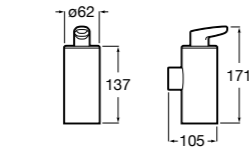

Hotel's

816722001 Настенный диспенсер.