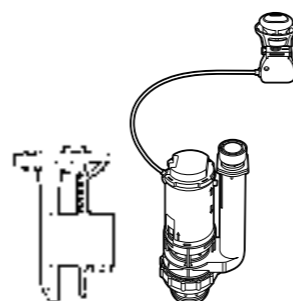

Комплект наливного механизма с боковым подводом

822504100 Комплект наливного механизма с боковым подводом с металлической резьбой и механизмом двойного смыва. См. таблицу совместимости.