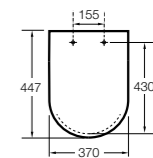

Access

80123C004 Не цельное сиденье и крышка с креплениями из нержавеющей стали.