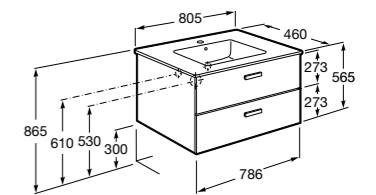

Victoria Nord

ZRU9000032	Мебельный модуль белый глянец.
ZRU9000031	Мебельный модуль венге.
32799C000	Раковина Victoria Unik 800.