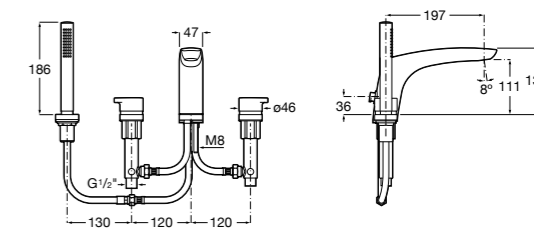

Смесители для ванны и душа / монтаж на бортик

Insignia

1. **5A093AC00** Монтируемый на край ванны двухвентильный смеситель для ванны-душа с изливом 197 мм, с душевой лейкой и гибким шлангом.