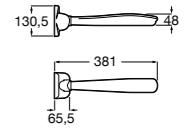

Доступность / аксессуары / опора под плечи