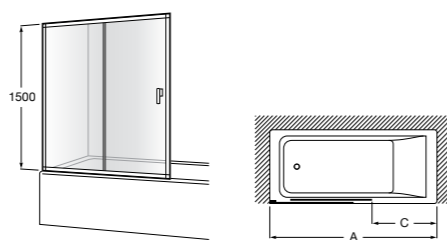

Easy BL2-E

Фронтальное ограждение для ванны. 1 раздвижная створка + 1 фиксированная.

		Минимальное открытие (C)
BL2-E (A)	От 970 до 1400	355
	От 1401 до 1500	565
	От 1501 до 1800	615
	От 1801 до 2000	765