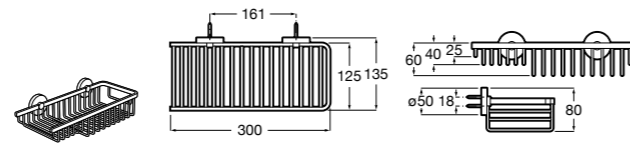

Compas

817442001 Контейнер решетчатый.