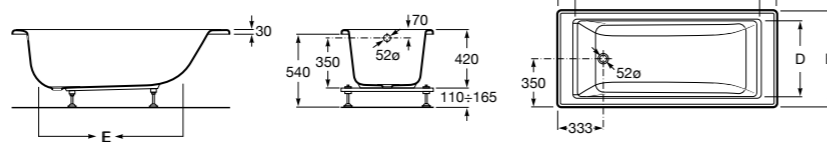

Vythos

Прямоугольная акриловая ванна с гидромассажем Total и набором для слива.

	A	B	C	D	E	Объем, л
248059001	1700	700	1450	560	1185	185
248058001	1600	700	1350	560	1085	170

Прямоугольная акриловая ванна с гидромассажем Tonis и набором для слива.

	A	B	C	D	E	Объем, л
248056001	1700	700	1450	560	1185	185
248055001	1600	700	1350	560	1085	170

Прямоугольная акриловая ванна.

	A	B	C	D	E	Объем, л
247844000	1700	700	1450	560	1185	185
247942000	1600	700	1350	560	1085	170

Подголовник (белый).

291066000