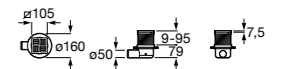

In-Drain Basic SQ

276309000 IN-DRAIN BASIC SQ - сливной комплект с прокладкой и с крышкой.

Manta Geo-Textil

276113000 Геотекстиль.