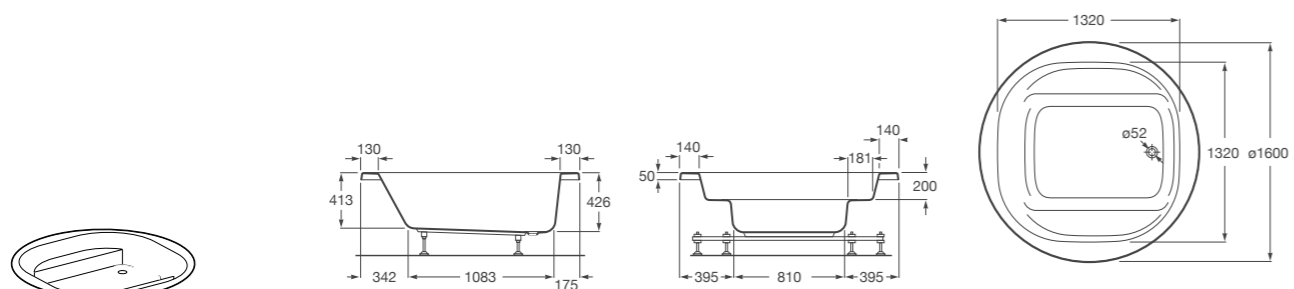

Акриловые ванны

Waikiki-N

1. **248429001** Акриловая круглая ванна со встроенной спинкой и сиденьями, с системой гидромассажа Total и донным клапаном.
   248345000 Акриловая круглая ванна со встроенной спинкой и сиденьями.