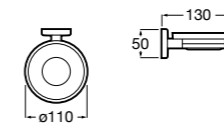

Аксессуары / полочки

Tempo

Полочка. Хром.

	A
817027001	600
817040001	300

Полочка. Покрытие Everlux титановый черный.

	A
817027022	600
817040022	300

Victoria

816683001 Настенная мыльница. Крепление на болты или клей.