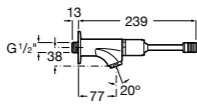

Instant Care

5A7977C00 CARE - Самозакрывающийся смеситель для раковины.