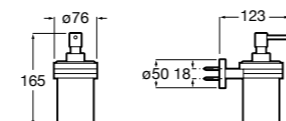

Compas

817433001 Настенный диспенсер.