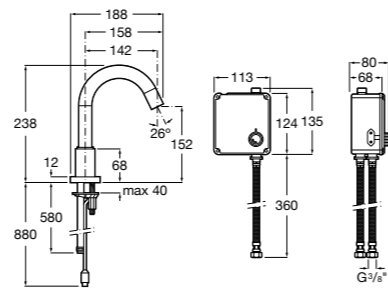

Loft-E

1. **5A3243C00** Электронный смеситель для раковины. С блоком предварительного смешивания горячей и холодной воды. Ограничитель потока воды 5,7 л/мин. Сенсор приближения. Питание от четырех щелочных батареек 1,5V LRG (AA). Батарейки не включены в комплект.
2. **5A3343C00** Электронный смеситель для раковины. С блоком предварительного смешивания горячей и холодной воды. Ограничитель потока воды 5,7 л/мин. Сенсор приближения. Питание от сети 230 V. Источник питания включен в комплект.