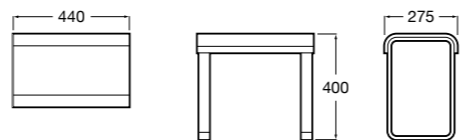

Zen Basic

- 2Н0431000 BASIC - Кабина с гидромассажем, правая (панель с форсунками справа).
- 2Н0430000 BASIC - Кабина с гидромассажем, левая (панель с форсунками слева).
- 2Н0427000 BASIC - Кабина с гидромассажем, правая (панель с форсунками справа).
- 2Н0426000 BASIC - Кабина с гидромассажем, левая (панель с форсунками слева).
- 2Н0432000 Сиденье.

Сиденье Zen

- 2Н0432000 Сиденье.