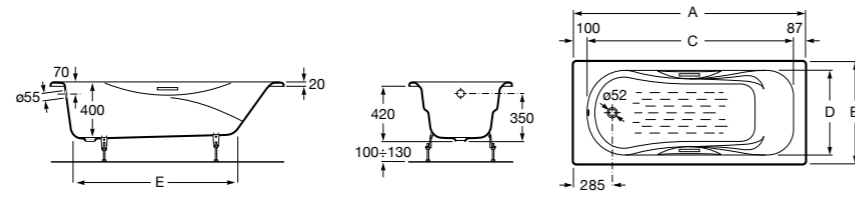

	A	B	C	D	E	Объем, л
2327G000R	1700	800	1490	680	1165	180
2330G000R	1600	800	1390	680	1120	177
2332G000R	1500	800	1290	680	1040	170
2331G0000	1400	750	1190	630	980	145

291051100	Подголовник (черный).
526804210	Ручки для ванны Haiti, хром.
52680421P	Ручки для ванны Haiti, золото.