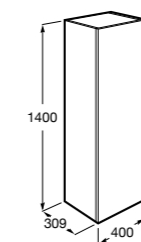

Beyond

857237XXX Шкаф-колонна со встроенным зеркалом и регулируемыми по высоте полочками.