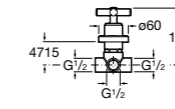

Встраиваемые переключатели

Loft

5A9043C00 1/2" встраиваемый переключатель (2 положения) для ванны или душа.

5A9143C00 1/2" встраиваемый переключатель (3 положения) для ванны или душа.