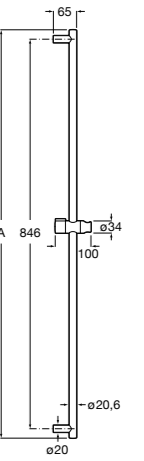

Minimal

Душевая штанга с регулируемым держателем для ручного душа.

	A
5B0605C00	900
5B0505C00	700