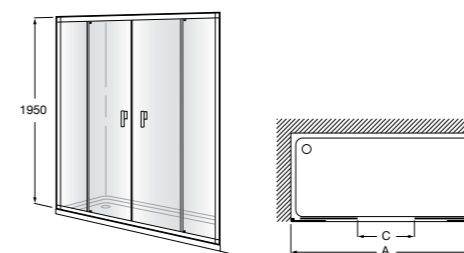

Easy L4-E

Фронтальное расположение. Два раздвижных элемента + 2 фиксированных элемента.

	Минимальное открытие (С)	
L4-E (A)	От 1170 а 1400	390
	От 1401 а 1800	490
	От 1801 а 2000	690