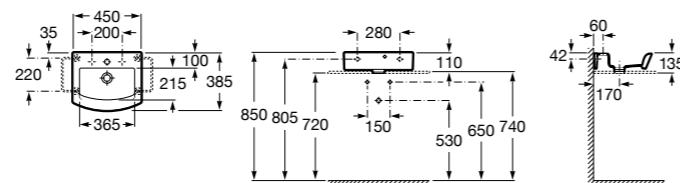

The Gap Original

327477000 Настенная или накладная керамическая раковина. Смеситель не входит в комплект.