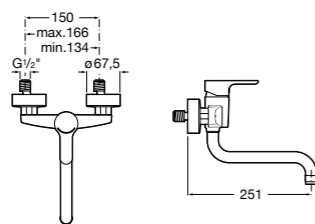

Brava

5A7730C00 Монтируемый на стену смеситель для кухни с верхним поворотным изливом и аэратором.