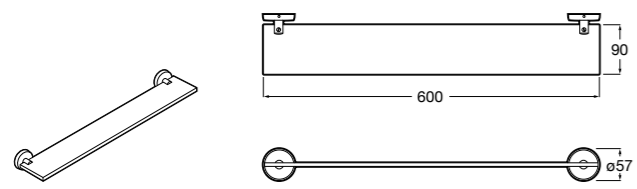

Onda ©

3870Z4000 Настенная мыльница.

Nuova

816524001 Полочка.

Hotel's
816372001 Полочка. Крепления в комплекте.

Twin
816708001 Полочка. Крепления в комплекте.

Victoria
816661001 Полочка. Крепление на болты или клей в комплекте.