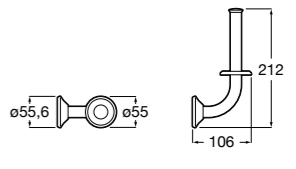

Hotel's Classic

815436001 Резервный держатель для туалетной бумаги.