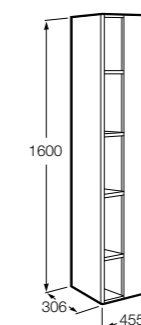

Etna

857303806 Шкаф-колонна белый глянец.
857303445 Шкаф-колонна дуб верона.

Полотенцедержатель для мебели

816760001 Полотенцедержатель для мебели.