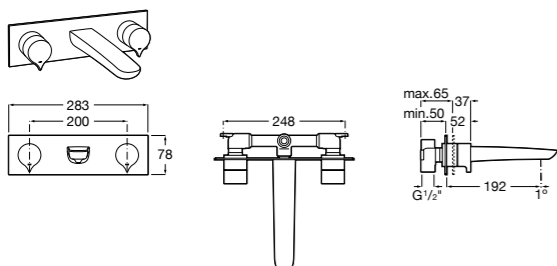

Смесители для раковин / встраиваемые / двухвентильные

Insignia

5A453AC00 Встраиваемый смеситель для раковины.