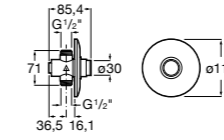

Смывные краны для писсуаров / встраиваемые / порционно-нажимные

Instant

5A9077C00 Встраиваемый смывной кран для писсуара.