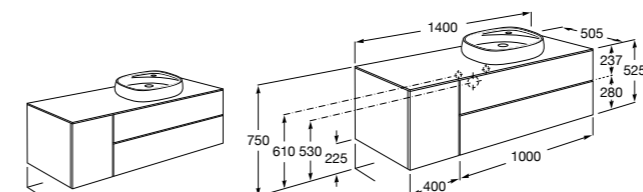

Beyond раковина справа

851403XXX Мебельный модуль для размещения накладной раковины 455 мм справа. Раковины и смесители не входят в комплект.