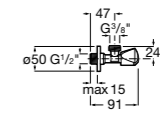

**Запорный кран Square**

525167900 Керамический угловой запорный кран 1/2" x 3/8".

5251679.. Керамический угловой запорный кран 1/2" x 3/8". Покрытие Everlux. ®

525170700 Керамический угловой запорный кран 1/2" x 1/2".