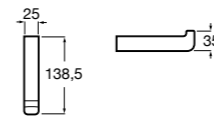

Tempo

817035001 Резервный держатель для туалетной бумаги. Хром.
817035022 Резервный держатель для туалетной бумаги. Покрытие Everlux титановый черный.