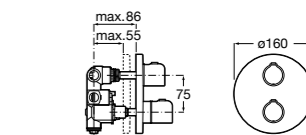

5A2A18C00 Встраиваемый термостат для ванны и душа с переключателем потока.