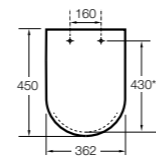

The Gap Square compacto

801730..4 Сиденье и крышка для укороченного унитаза.

801732..4 Сиденье и крышка с механизмом «мягкое закрывание».