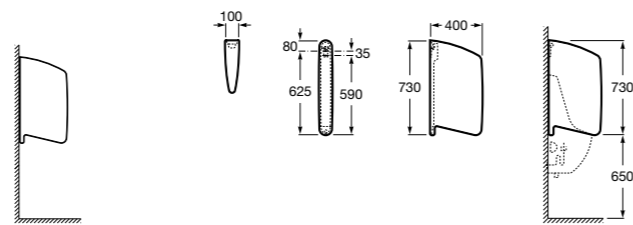

Wing

387090000 Разделитель для писсуаров.