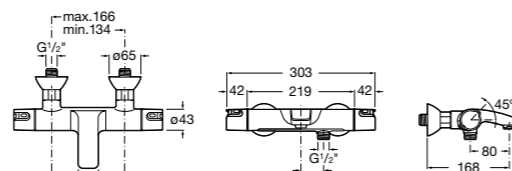

5A1118C00 Монтируемый на стену термостат для ванны и душа с переключателем потока.