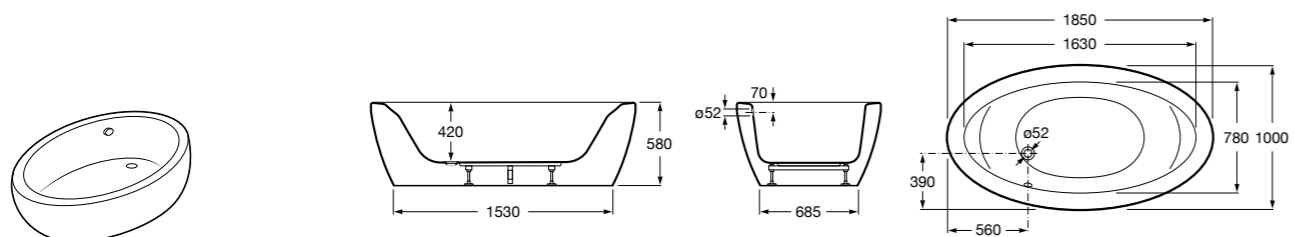

Georgia

- 248159001** Целая овальная акриловая ванна на едином каркасе, со встроенной панелью и донным клапаном.

Georgia

- 248069001** Овальная акриловая ванна с системой гидромассажа Total с донным клапаном.
247566000 Овальная акриловая ванна.
259641000 Панель для акриловой ванны.