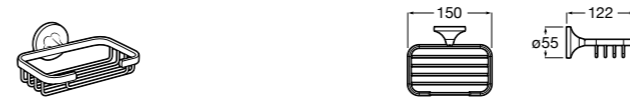

Classica

816815001 Контейнер решетчатый.