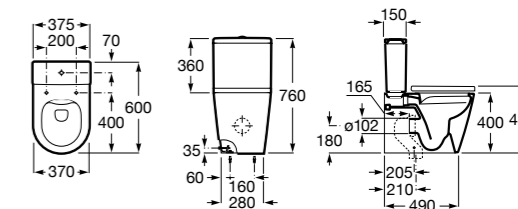

Inspira Round

1. **342529..0** Чаша унитаза Rimless с двойным выпуском.
   341520..0 Бачок с механизмом двойного смыва 4,5/3 литра с нижним подводом воды. Включен установочный комплект, механизм для подвода воды и механизм смыва.
   80152C..B ROUND - Сиденье и крышка с механизмом «мягкое закрывание» для укороченного унитаза. Материал SUPRALIT®.