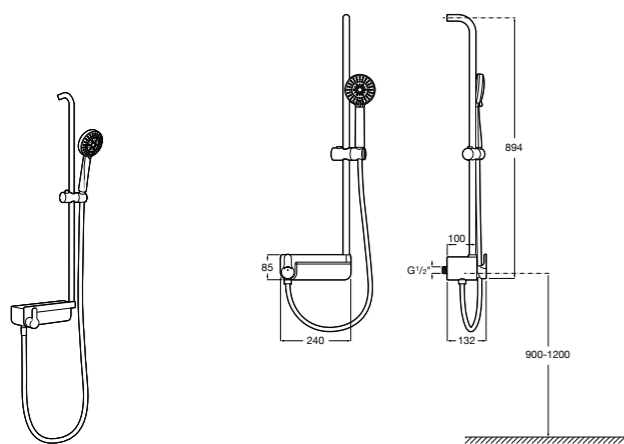

Deck-M

5A9A88C00

Смеситель для душа с интегрированной стойкой, полочкой и однорычажным управлением. Включает: ручной душ диаметром 100 мм, с 3 режимами потока, гибкий пластиковый шланг 1,75 м и держатель с возможностью регулировки наклона и высоты.