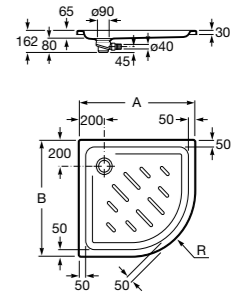

**Керамические душевые поддоны****Malta Walk-In**

Керамический душевой поддон с противоскользящим покрытием и с платформой венге.

373524000

**Malta**

Керамический душевой поддон.

	A	B	C	D
373516000	1200	800	65	180
373517000	1000	800	65	180
373505000	1200	750	65	175
373506000	1000	750	65	170
37450C000 ©	1200	700	65	175
37450D000 ©	1000	700	65	170
37450E000 ©	900	700	65	170
373513000	1200	700	80	175
373512000	1000	700	80	170
373519000	900	700	80	170