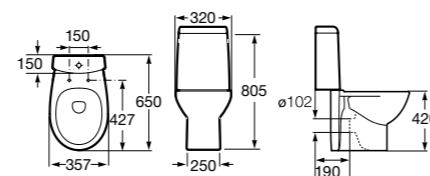

Victoria Nord

1. **342ND7000** Чаша SH.
   341ND0000 Бачок AI.
   ZRU9000023 Сиденье с крышкой.
   ZRU9302627 Сиденье с крышкой: черная крышка/белое сиденье.
   ZRU9000101 Сиденье с крышкой: черная крышка/белое сиденье.
   ZRU9000103 Сиденье с крышкой черное.
   ZRU9000102 Сиденье с крышкой черное.
   ZRU9302919 Сиденье с крышкой тонкое.