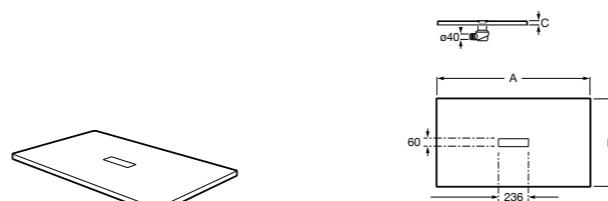

Решетка металлическая для сливного отверстия для душевого поддона Aquos (см. информацию о совместимости).

	Ширина поддона
276362000	1000
276361000	900
276360000	800
276359000	700

Размеры в мм

Helios

Ультралюсший душевой поддон, материал STONEX®. Противоскользящая поверхность с текстурой под дерево. Включает слив.