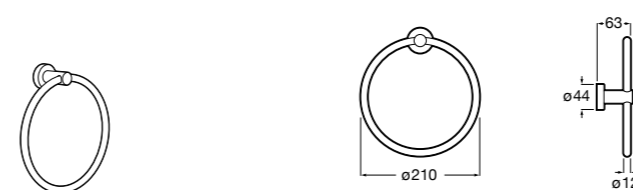

Аксессуары / полотенцедержатели в форме кольца

Tempo

817031001 Полотенцедержатель двойной. Хром.
817031022 Полотенцедержатель двойной. Покрытие Everlux титановый черный. Ⓜ

Carmen

817002001 Полотенцедержатель в форме кольца.