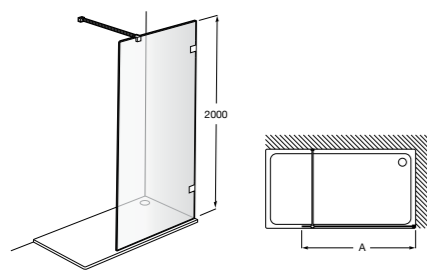

Mistral Standard DF

Фиксированное стеклянное ограждение для душа без полотенцедержателя. Включает обработку Maxiclean.

	Ширина (A)
AM25710012M	1000
AM25712012M	1200
AM25714012M	1400