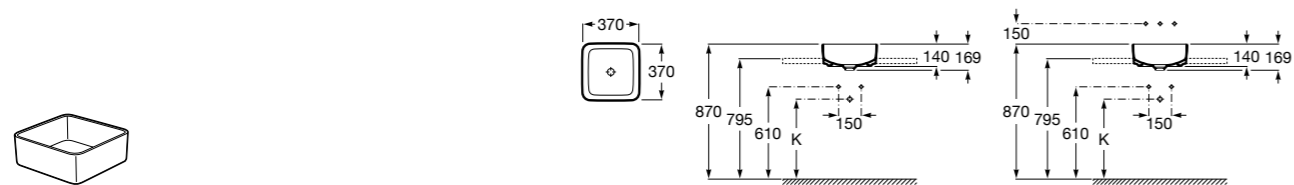

Размеры в мм

**Terra**

32722T000 Накладная керамическая раковина. Смеситель не входит в комплект.

**Ohtake**

327A15..0 Накладная керамическая раковина. Смеситель не входит в комплект.

**Inspira Square**

327532..0 SQUARE - Накладная раковина из материала FINECERAMIC® с фиксированным открытым керамическим выпуском. Смеситель не входит в комплект.