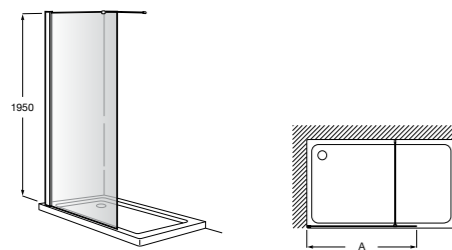

Victoria Standard DF

DF - Фиксированное стеклянное ограждение для душа. Прозрачное стекло, профиль цвета – блестящий хром. Предел до стены 25 мм.

	Ширина (A)
AM18508012	800
AM18509012	900
AM18510012	1000