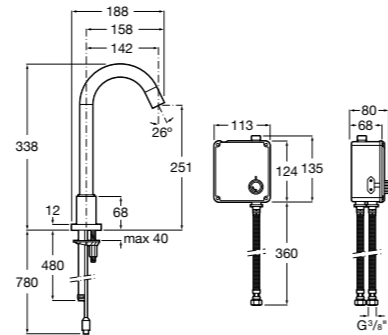

Loft-E

1. **5A3743C00** Электронный смеситель для раковины с высоким изливом. С блоком предварительного смешивания горячей и холодной воды. Ограничитель потока воды 5,7 л/мин. Сенсор приближения. Питание от четырех щелочных батареек 1,5V LRG (AA). Батарейки не включены в комплект.
2. **5A3843C00** Электронный смеситель для раковины с высоким изливом. С блоком предварительного смешивания горячей и холодной воды. Ограничитель потока воды 5,7 л/мин. Сенсор приближения. Питание от сети 230 V. Источник питания включен в комплект.