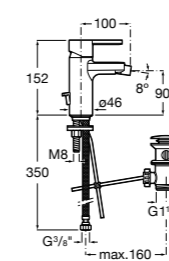

Naia

5A6096C00 Смеситель для биде с регулятором направления потока, донным клапаном и гибкой подводкой.

5A6A96..0 Смеситель для биде с регулятором направления потока и гибкой подводкой. Не включает донный клапан. Покрытие Everlux.