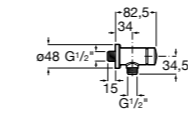

Avant

5A9279C00 Наружный смывной кран для писсуара.
5A9317C00 Внешняя трубка для писсуара.