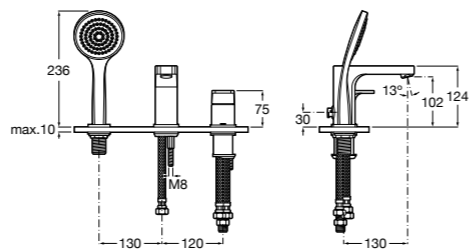

L90

5A9801C00 Монтируемый на край ванны двухвентильный смеситель для ванны-душа с изливом 197 мм, с душевой лейкой и гибким шлангом.