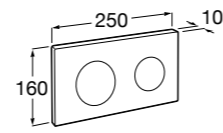

PL10 Dual ©

8901890.. PL10 DUAL - Двойной смыв.
8901892.. PL10 DUAL - Двойной смыв. Матовая отделка.
8901893.. PL10 DUAL - Двойной смыв. Глянцевая отделка.
890189304 PL10 Антивандальный - Двойной смыв. Отделка из нержавеющей стали.