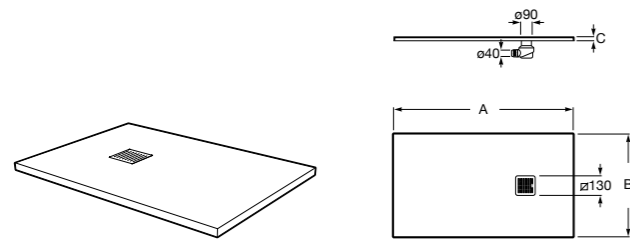

Terran

Ультралпкий душевой поддон, материал STONEX®. Противоскользящая поверхность с текстурой под камень. Включает слив gran saudal. Сифон и решетка в комплекте.

	A	B	C
AP1017D057801..0	2000	1400	33,5
AP10164057801..0	1600	1400	31,6
AP1017D03E801..0	2000	1000	31
AP1017083E801..0	1800	1000	31
AP1016403E801..0	1600	1000	31
AP1015783E801..0	1400	1000	31
AP1014B03E801..0	1200	1000	31
AP10170838401..0	1800	900	31
AP10164038401..0	1600	900	31
AP10157838401..0	1400	900	31
AP1014B038401..0	1200	900	28
AP1013E838401..0	1000	900	26
AP10170832001..0	1800	800	31
AP10164032001..0	1600	800	31
AP10157832001..0	1400	800	31
AP1014B032001..0	1200	800	28
AP1013E832001..0	1000	800	26
AP1017082EE01..0	1800	750	31
AP1016402EE01..0	1600	750	31
AP1015782EE01..0	1400	750	31
AP1014B02EE01..0	1200	750	28
AP1013E82EE01..0	1000	750	26
AP1017082BC01..0	1800	700	31
AP1016402BC01..0	1600	700	31
AP1015782BC01..0	1400	700	31
AP1014B02BC01..0	1200	700	28
P013E82BC01..0	1000	700	26