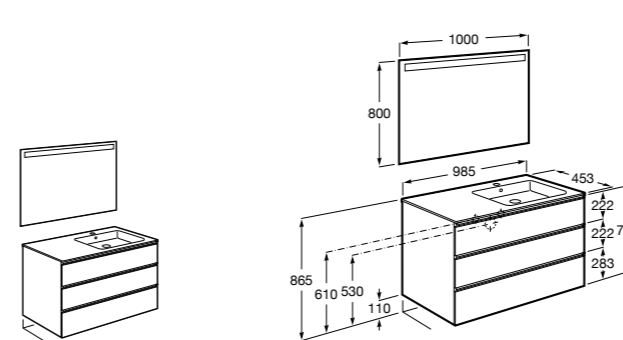

851543XXX Готовое решение. Включает в себя: мебельный модуль, раковину и зеркало Eidos.

Дополнительно:

816830485 Каркас без полотенецдержателя (1 шт.).

816831485 Каркас с полотенецдержателем (1 шт.).

**The Gap раковина справа**