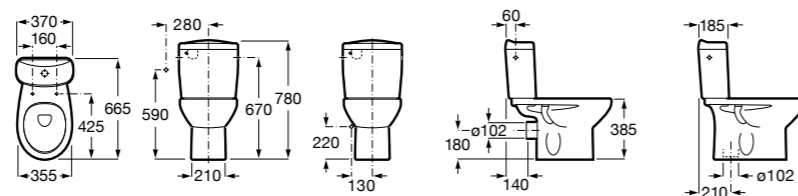

Унитазы напольные укороченные

Victoria

1. **342394..0** Чаша унитаза с вертикальным выпуском. Включен установочный комплект (B).
   34239U000 Чаша унитаза с косым выпуском. Включен установочный комплект (A).
   342399000 Чаша унитаза с горизонтальным выпуском. Включен установочный комплект (A).
   34139H..0 Бачок с механизмом двойного смыва 6/3 литра с боковым подводом воды. Включен установочный комплект, механизм для подвода воды и механизм смыва.
   34139Z000 Бачок с механизмом двойного смыва 6/3 литра с нижним подводом воды. Включен установочный комплект, механизм для подвода воды и механизм смыва.
   801B62..B Сиденье и крышка с механизмом «мягкое закрывание» для унитаза. Материал SUPRALIT®.
   801B60..B Сиденье и крышка с креплениями из нержавеющей стали для унитаза. Материал SUPRALIT®.
   801B66..B Сиденье и крышка с креплениями из пластика. Материал SUPRALIT®.
   ZRU8013900 Сиденье и крышка с креплениями из нержавеющей стали для унитаза.
   ZRU8013920 Сиденье и крышка с механизмом «мягкое закрывание» быстрого снятия для унитаза.