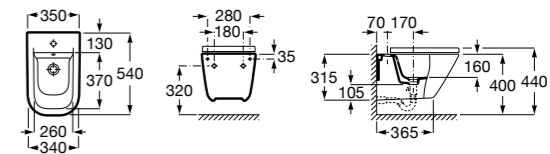

806782004 Крышка для биде с механизмом «мягкое закрывание».

806780004 Крышка для биде.

Размеры в мм

The Gap Square

357476000 Подвесное биде без крышки. Включает: комплект скрытого крепления. Смеситель не входит в комплект.