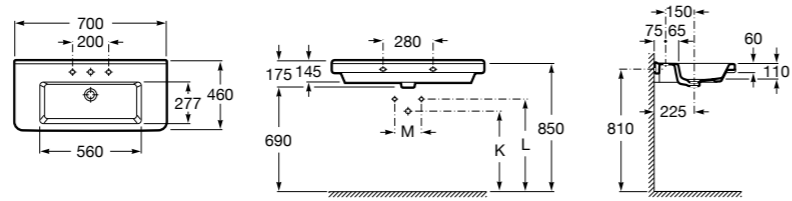

Dama Retro

1. **320321001** Настенная керамическая раковина. Пьедестал и смеситель не входят в комплект.
   331325001 Пьедестал для керамической раковины.