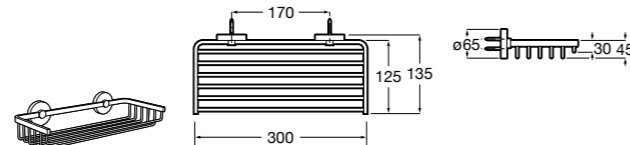

Compas

817440001 Контейнер решетчатый.