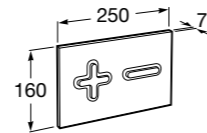

PL6 Dual ©

8901850.. PL6 DUAL - Двойной смыв.