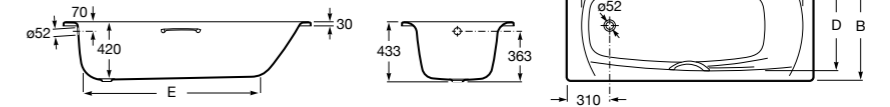

Malibu

Прямоугольная чугунная эмалированная ванна с противоскользящим покрытием дна и отверстиями для ручек.

	A	B	C	D	E	Объем, л
2309G000R	1700	750	1513	630	1175	185
2310G000R	1600	750	1413	630	1075	171
2315G000R	1500	750	1313	630	1040	165
2333G0000	1700	700	1513	580	1175	178
2334G0000	1600	700	1413	580	1075	162

Прямоугольная чугунная эмалированная ванна с противоскользящим покрытием дна.

	A	B	C	D	E	Объем, л
230960000	1700	750	1513	630	1175	185
231060000	1600	750	1413	630	1075	171
231560000	1500	750	1313	630	1040	165
233360000	1700	700	1513	580	1175	178
233460000	1600	700	1413	580	1075	162

291053100	Подголовник (черный).
526803010	Ручки для ванны Malibu, хром.
52680301P	Ручки для ванны Malibu, золото.

Continental

Прямоугольная чугунная эмалированная ванна.

	A	B	C	D	E	F	G	H	K	J	Объем, л
21291100R	1700	570	1530	420	400	350	285	100	70	1235	182
21291200R	1600	570	1430	420	400	350	285	100	70	1180	170
21291300R	1500	570	1330	420	400	350	285	100	70	1120	161
212914001	1400	560	1230	420	400	350	285	100	70	1020	144
211506001	1200	550	1050	390	370	330	260	75	60	900	117
211507001	1000	550	850	390	370	330	260	75	60	730	95
21290100R	1700	700	1530	420	400	350	285	100	70	1235	182
21290200R	1600	700	1430	420	400	350	285	100	70	1180	170
21290300R	1500	700	1330	420	400	350	285	100	70	1120	161
212904001	1400	700	1230	420	400	350	285	100	70	1020	144

Стальные ванны

Lun Plus

Прямоугольная стальная ванна с противоскользящим покрытием дна (стальной лист 3,5 мм) и ручками.

	A	B	C	D	E	F	G	Объем, л
221250001	1800	800	1198	522	1663	681	328	264
221350001	1700	750	1096	472	1563	631	303	225

Прямоугольная стальная ванна с противоскользящим покрытием дна (стальной лист 3,5 мм).

	A	B	C	D	E	F	G	Объем, л
221270000	1800	800	1198	522	1663	681	328	264
221370000	1700	750	1096	472	1563	631	303	225

Swing