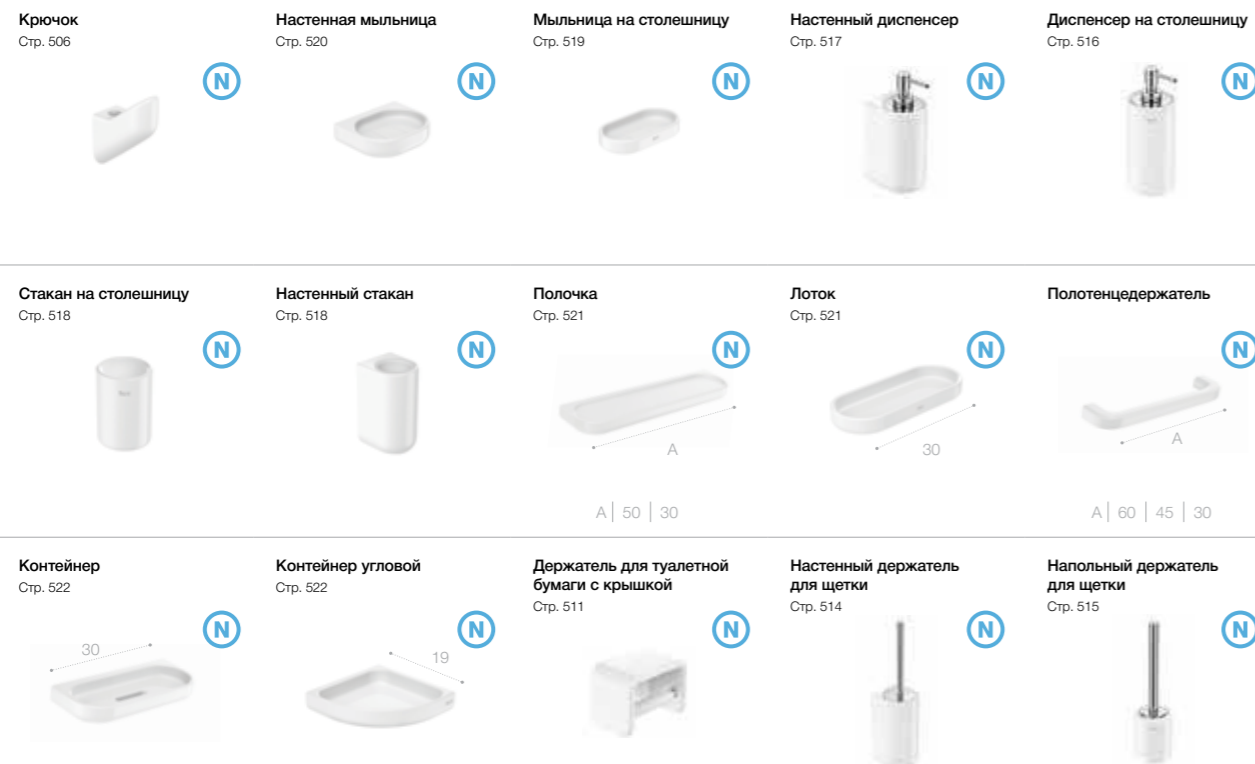

Ассортимент продукции