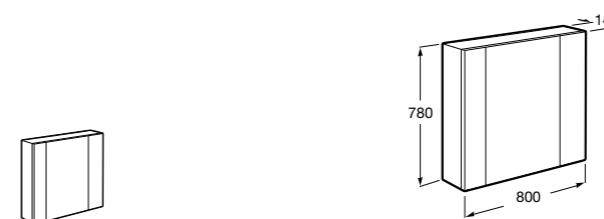

857304806	Белый глянец.
857304445	Дуб верона.

Etna

Зеркальный шкаф с LED-светильником и регулируемыми по высоте стеклянными полочками.

857305806	Белый глянец.
857305445	Дуб верона.

Ronda

Зеркальный шкаф с LED-подсветкой, сенсорным выключателем с диммером и розеткой.