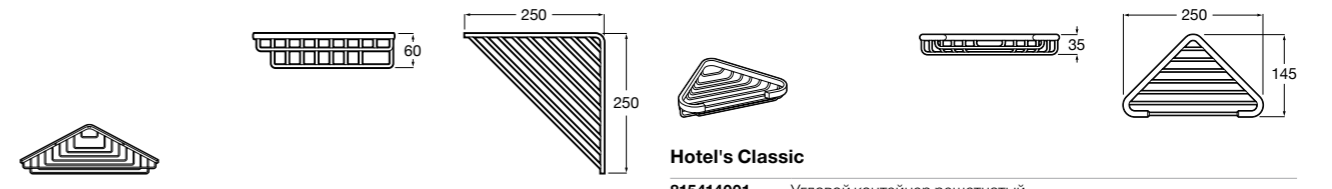

Nuova
816534001 Угловой контейнер решетчатый.

Hotel's Classic
815414001 Угловой контейнер решетчатый.