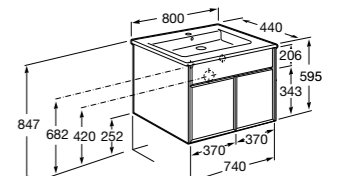

Up

ZRU9303012	Мебельный модуль белый глянец.
327470000	Раковина The Gap Original 800.