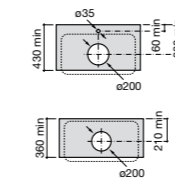

Element

327520000 Накладная керамическая раковина. Смеситель не входит в комплект.