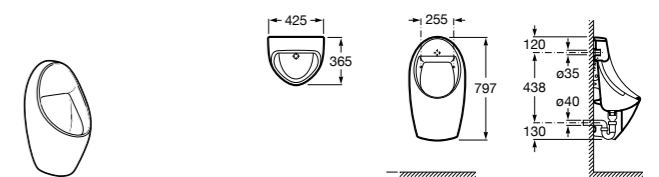

Euret
35945F000 Писсуар с задним подводом воды. Включает в комплект: патрубок, сифон, крепежный комплект и сливную пробку.
35945H000 Писсуар с верхним подводом воды. Включает в комплект: патрубок, сифон, крепежный комплект и сливную пробку.