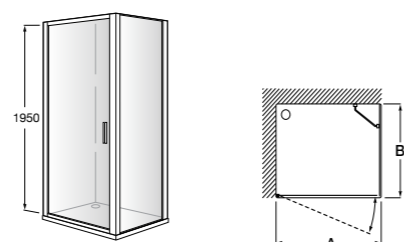

Душевые ограждения / 2 стены / фронтальное расположение / распашные двери

Ura Standard PE + LF

Угловой душ с 1 распашным элементом + 1 фиксированный + 1 боковой фиксированный элемент. Включает обработку Maxiclean.

	Ширина (A)	Открытие (C)
PE (A)		
AM16708012M	800	650
AM16709012M	900	750
AM16710012M	1000	850
LF (B)		
AM16807012M	700	
AM16807512M	750	
AM16808012M	800	
AM16809012M	900	
AM99003602