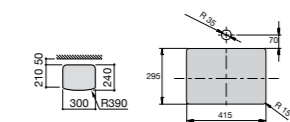

Rodeo

327866000 Раковина керамическая врезная. Смеситель не входит в комплект.

Neo Selene

322307000 Раковина керамическая врезная или встраиваемая снизу. Смеситель не входит в комплект.