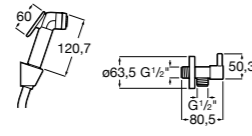

Be Fresh One ®

5B9M30C00 Комплект гигиенического душа (1 режим). Включает: душевую лейку, настенный держатель с предохранительным клапаном, угловой запорный кран и металлический гибкий шланг.