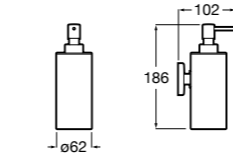

Victoria

816677001 Настенный диспенсер. Крепление на болты или клей.