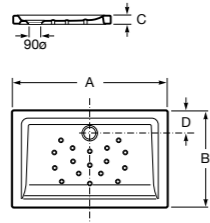

Malta

Керамический душевой поддон.

	A	B	C	D
373516000	1200	800	65	180
373517000	1000	800	65	180
373505000	1200	750	65	175
373506000	1000	750	65	170
37450C000 ©	1200	700	65	175
37450D000 ©	1000	700	65	170
37450E000 ©	900	700	65	170
373513000	1200	700	80	175
373512000	1000	700	80	170
373519000	900	700	80	170

Malta

Угловой керамический душевой поддон.

	A	B	Rad
37450A000	1000	1000	504
37450B000	900	900	504