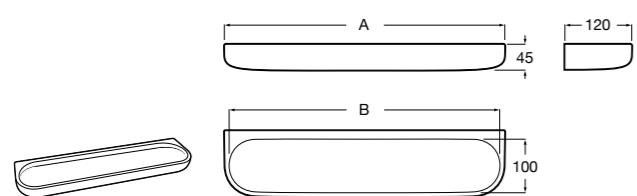

Onda ©

3870Z4000 Настенная мыльница.

Nuova

816524001 Полочка.

Hotel's
816372001 Полочка. Крепления в комплекте.

Twin
816708001 Полочка. Крепления в комплекте.

Victoria
816661001 Полочка. Крепление на болты или клей в комплекте.