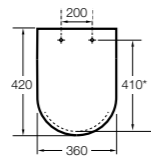

Debbia Square ©

8019D200B SQUARE - Сиденье и крышка с механизмом «мягкое закрывание» для унитаза. Материал SUPRALIT®.

8019D000B SQUARE - Сиденье и крышка с креплениями из нержавеющей стали для унитаза. Материал SUPRALIT®.

Inspira Square

801532..B SQUARE - Сиденье и крышка с механизмом «мягкое закрывание» для унитаза. Материал SUPRALIT®.

Meridian-N Comfort ©

8012AC..B Сиденье и крышка с креплениями из нержавеющей стали и механизмом «мягкое закрывание» для укороченного унитаза.

8012AB..B Сиденье и крышка с креплениями из нержавеющей стали для укороченного унитаза. Материал SUPRALIT®.

The Gap Round compacto

801D22..1 Сиденье и крышка с механизмом «мягкое закрывание» для унитаза.

801D20..1 Сиденье и крышка для унитаза.

Debbia Round ©

801B2200B Сиденье и крышка с механизмом «мягкое закрывание» для унитаза. Материал SUPRALIT®.

801B2000B Сиденье и крышка с креплениями из нержавеющей стали для унитаза. Материал SUPRALIT®.

Inspira Round

801522..B ROUND - Сиденье и крышка с механизмом «мягкое закрывание» для унитаза. Материал SUPRALIT®.

Meridian-N ограниченная подвижность

801230..4 Крышка и не цельное сиденье с креплениями из нержавеющей стали.

80123D..4 Не цельное сиденье с креплениями из нержавеющей стали.

The Gap Comfort

801472..4 Сиденье и крышка с механизмом «мягкое закрывание» для унитаза.

801470..4 Сиденье и крышка для унитаза.

Hall

801620..4 Сиденье и крышка с креплениями из нержавеющей стали для укороченного унитаза.

801622..4 Сиденье и крышка с механизмом «мягкое закрывание».

Inspira Round compacto

80152C..B ROUND - Сиденье и крышка с механизмом «мягкое закрывание» для унитаза-компакт. Материал SUPRALIT®.

The Gap Square

801470..4 Сиденье и крышка для унитаза.