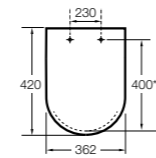

The Gap Round

801D12..1 Сиденье и крышка с механизмом «мягкое закрывание» для унитаза.

801D10..1 Сиденье и крышка для унитаза.