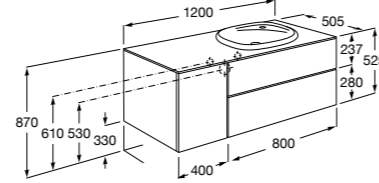

Beyond раковина справа

851413XXX Мебельный модуль для размещения встраиваемой раковины 585 мм справа. Раковины и смесители не входят в комплект.