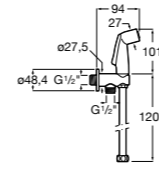

Be Fresh Go ®

5B9230C00 Комплект гигиенического душа. Включает: душевую лейку, настенный держатель с предохранительным клапаном и металлический гибкий шланг.