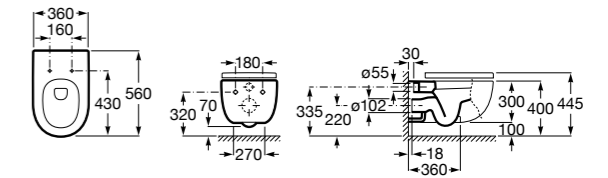

Meridian

346247000 Подвесная чаша с горизонтальным выпуском. Для установки выберите систему инсталляции Rosa для подвесных унитазов.

8012A2..B Сиденье и крышка с механизмом «мягкое закрытие» для унитаза. Материал SUPRALIT®.

8012A0..B Сиденье и крышка с креплениями из нержавеющей стали для унитаза. Материал SUPRALIT®.

801D12003 Сиденье и крышка для унитаза.