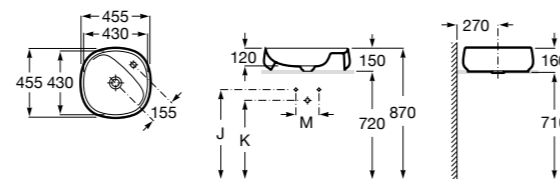

Beyond

3270B9..0 Накладная раковина из материала FINECERAMIC®. Универсальный выпуск с керамической крышкой Ø 72 мм. Смеситель не входит в комплект.