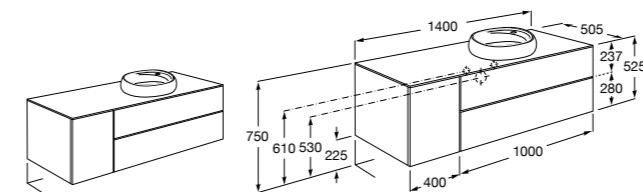

Beyond раковина справа

851405XXX Мебельный модуль для размещения накладной раковины 585 мм справа. Раковина и смесители не входят в комплект.