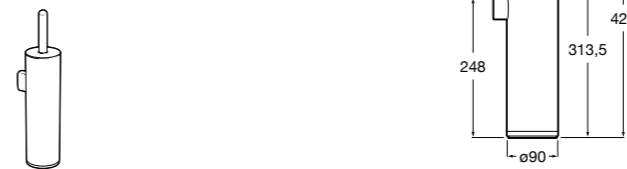

Nuova
816530001 Настенный держатель для щетки.

Размеры в мм

Hotel's
816726001 Настенный держатель для щетки.

Hotel's Classic
815480001 Настенный держатель для щетки.

Rubik
816851001 Настенный держатель для щетки. Хром.
816851024 Настенный держатель для щетки. Черный цвет. ©