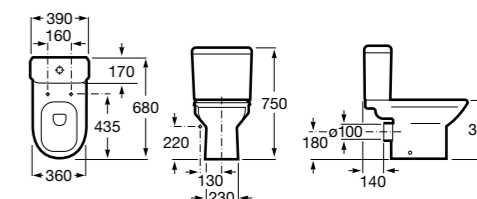

Giralda

1. **342466000** Чаша SH.
   341469000 Бачок AI.
   ZRU9000046 Сиденье с крышкой.
   ZRU9000047 Сиденье с крышкой.