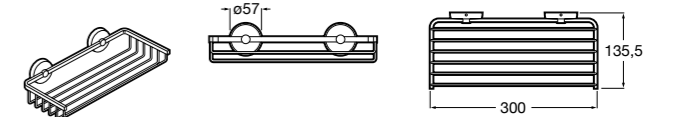

Twin
816714001 Контейнер. Крепление на болты или клей.