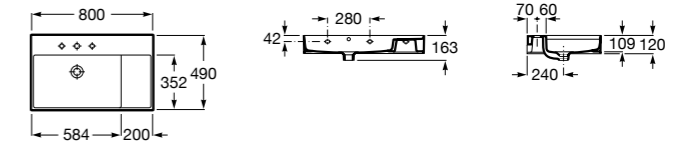

Inspira

32752B..0 Настенная или накладная керамическая раковина из материала FINECERAMIC®. Смеситель не входит в комплект.