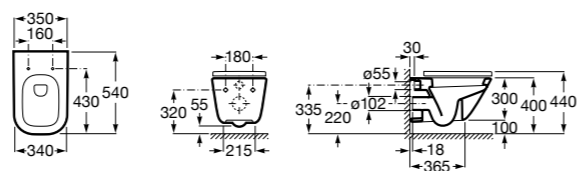

The Gap Square

346477000 Подвесная чаша с горизонтальным выпуском. Для установки выберите систему инсталляции Роса для подвесных унитазов.

801472004 Сиденье и крышка с механизмом «мягкое закрывание» для унитаза.

801470004 Сиденье и крышка для унитаза.

801472001 Сиденье и крышка тонкие с механизмом «мягкое закрывание» и быстрого снятия для унитаза.