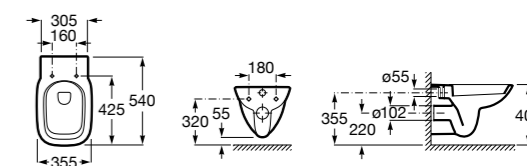

Debba Square

346997000 Подвесная чаша с горизонтальным выпуском. Для установки выберите систему инсталляции Роса для подвесных унитазов.

8019D0004 Сиденье и крышка с креплениями из нержавеющей стали для унитаза.

8019D0004 Сиденье и крышка с креплениями из нержавеющей стали для унитаза.

8019D2003 Сиденье и крышка тонкие с механизмом «мягкое закрывание» и быстрого снятия для унитаза.

ZRU9302826 Сиденье и крышка с механизмом «мягкое закрывание» и быстрого снятия для унитаза.

8019D2005 Сиденье и крышка для унитаза.