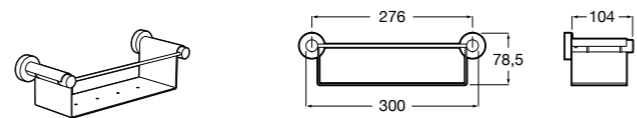

Superinox
817311002 Контейнер.