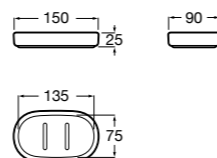

Victoria

816681001 Настенный стакан. Крепление на болты или клей.

Twin

816702001 Мыльница на столешницу.

Onda ©

3870ZL000 Настенный держатель для щетки.

Onda ©

3870Z5000 Мыльница на столешницу.