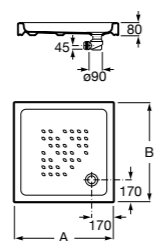

Italia

Квадратный керамический душевой поддон.

	A	B
3740NH000	900	900
3740NJ000	800	800
3740NK000	700	700