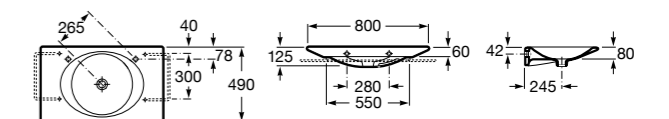

Kalahari

32787800H Настенная или накладная керамическая раковина. Смеситель не входит в комплект.

327878000 Настенная или накладная керамическая раковина без отверстия под смеситель.