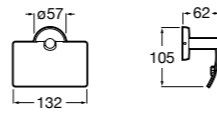

**Twin**

816713001 Держатель для туалетной бумаги с крышкой. Крепление на болты или клей.

**Victoria**

816662001 Держатель для туалетной бумаги с крышкой. Крепление на болты или клей.

**Onda** 

3870ZB000 Держатель для туалетной бумаги с крышкой.