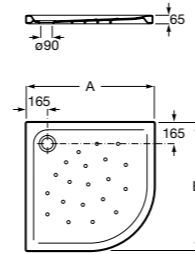

Italia

Прямоугольный керамический душевой поддон.

	A	B	C	D
3740HP000	1200	800	80	170
3740HS000	1000	800	80	170
3740HG000	1400	700	80	170
3740HR000	1200	700	80	170
3740HT000	1000	700	80	170
3740HU000	900	720	80	170