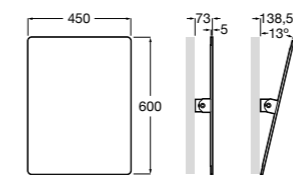

Доступность / аксессуары / откидные зеркала