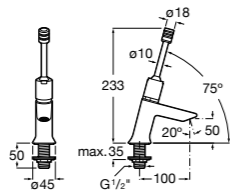

Instant Care

5A4377C00 Самозакрывающийся кран, монтируемый на край, для раковины с длинным рычагом управления.