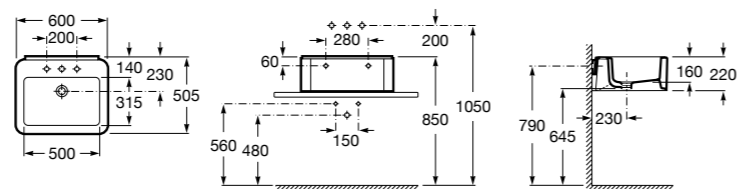

Dama Retro

320322001 Настенная керамическая раковина. Пьедестал и смеситель не входят в комплект.

331325001 Пьедестал для керамической раковины.

Element

327570000 Настенная или накладная керамическая раковина. Смеситель не входит в комплект.

Размеры в мм