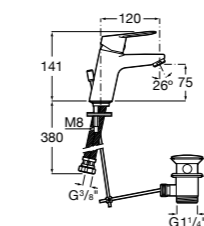

Alfa ®

1. **5A3P25C00** Смеситель для раковины с донным клапаном и гибкой подводкой. Cold start.