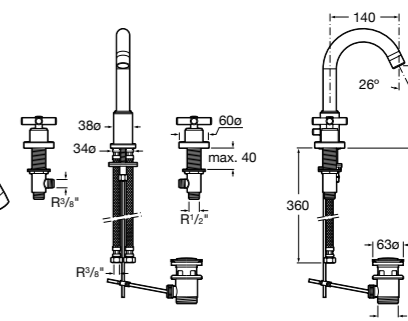

Loft

1. **5A443AC00** Монтируемый на раковину смеситель с центральным поворотным изливом, донным клапаном и гибкой подводкой.