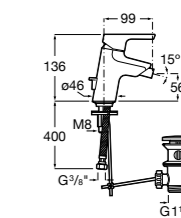

Malva

5A603BC00 Смеситель для биде с регулятором направления потока, донным клапаном и гибкой подводкой.