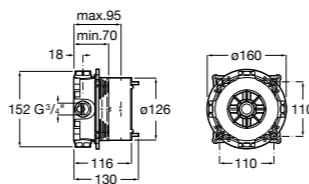

RocaBox Universal

1. **525869403** RocaBox - Универсальный монтажный блок для встраиваемых смесителей. Установка монтируется на стену термостатом или смесителем для ванны или душа. Смеситель не входит в комплект.
2. **525564303** Набор для удлинения на 20 мм. Подходит для удлинения встраиваемого механизма с максимальной глубиной 95 мм, с последующим удлинением до 115 мм.
3. **525564600** ROUND - Набор круглой формы для внешнего удлинения встраиваемого механизма на 20 мм. Подходит для встраиваемого механизма с максимальной глубиной 50 мм, с последующим удлинением до 70 мм.
4. **525564700** SQUARE - Набор для внешнего удлинения встраиваемого механизма на 20 мм. Подходит для встраиваемого механизма с максимальной глубиной 50 мм, с последующим удлинением до 70 мм.