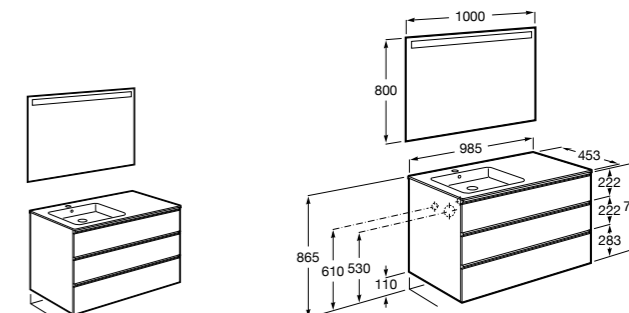

The Gap раковина слева

851491XXX UNIK - Комплект мебели с 3 ящиками и раковины.

851522XXX PASC - Комплект мебели и раковины. Сифон в комплекте. Ножки и смеситель не входят в комплект.

816827339 Набор из 4 ножек 110 мм для мебели UNIK с 3 ящиками.

816827458 Набор из 4 ножек 110 мм для мебели UNIK с 3 ящиками.