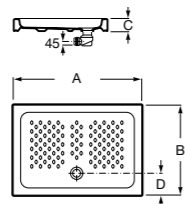

Italia

Угловой керамический душевой поддон.

	A	B	C	D	Rad
3740HL000	900	900	80	625	550
3740HM000	800	800	80	525	550