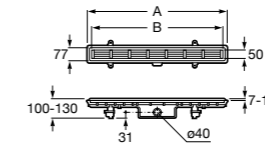

In-Drain X3

IN-DRAIN X3 - Сливной комплект с прокладкой из геотекстиля. Реверсивная керамическая панель (не входит в комплект).

	A	B
276131000	950 x 50	990 950
276130000	850 x 50	890 850
276129000	750 x 50	790 750
276128000	650 x 50	690 650