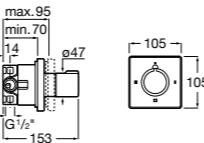

Aqualine Soft 3 положения

1. **5A1B4AC00** SOFT - Встраиваемый переключатель (3 положения) для ванны или душа. Установка с Арт. 525166803.
   525166903 Скрытый монтажный блок для дивертора на 3 выхода 1/2".