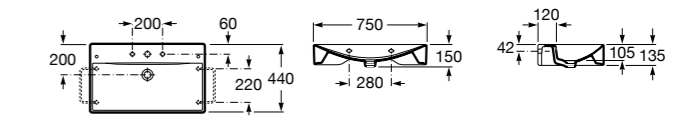

**Diverta**

327110000 Настенная или накладная керамическая раковина. Смеситель не входит в комплект.

Размеры в мм

**Dama Retro**

- 320321001** Настенная керамическая раковина. Пьедестал и смеситель не входят в комплект.
331325001 Пьедестал для керамической раковины.