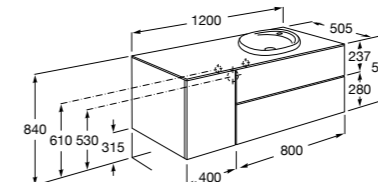

Beyond раковина справа

851411XXX Мебельный модуль для размещения накладной раковины 450 мм справа. Раковины и смесители не входят в комплект.