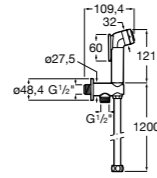

Be Fresh One ®

5B9D30C00 Комплект гигиенического душа. Включает: душевую лейку, настенный держатель с предохранительным клапаном и металлический гибкий шланг.