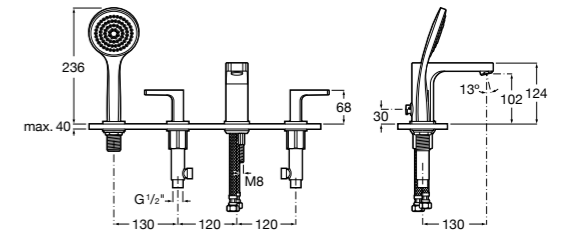

Insignia

5A183AC00 Монтируемый на край ванны двухвентильный смеситель для ванны-душа с изливом 130 мм, с душевой лейкой и гибким шлангом.

L90

5A9801C00 Монтируемый на край ванны двухвентильный смеситель для ванны-душа с изливом 197 мм, с душевой лейкой и гибким шлангом.

L90

5A9901C00 Монтируемый на край ванны двухвентильный смеситель для ванны-душа с изливом 130 мм, с душевой лейкой и гибким шлангом.

L90

5A0901C00 Монтируемый на край ванны однорычажный смеситель для ванны-душа, гибкая душевая лейка L90 1,75 м. Излив 197 мм.

Размеры в мм

L90

5A1801C00 Монтируемый на край ванны двухвентильный смеситель для ванны-душа с изливом 130 мм, с душевой лейкой и гибким шлангом.

Pals ©

5A986DC00 Монтируемый на край ванны смеситель для ванны-душа с центральным изливом, с переключателем и душевой лейкой.

Loft

5A0943C00 Монтируемый на край ванны смеситель с высоким изливом для ванны и душа с переключателем, душевой лейкой и гибким душевым шлангом 1,75 м.

Carmen

5A094BC00 Встраиваемый смеситель для ванны-душа с переключателем потока.

Размеры в мм