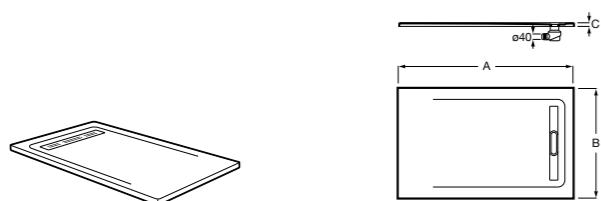

Aquos

Ультралюсший душевой поддон, материал STONEX®. Противоскользящая поверхность с текстурой под камень. Включает слив с высокой пропускной способностью. Возможен заказ с крышкой для сливного отверстия из материала Stonex® или с металлической решеткой.

	A	B	C
AP6017D03E801..0	2000	1000	35
AP6017083E801..0	1800	1000	33
AP6016403E801..0	1600	1000	31
AP6015783E801..0	1400	1000	31
AP6014B03E801..0	1200	1000	28
AP6017D038401..0	2000	900	35
AP60170838401..0	1800	900	33
AP60164038401..0	1600	900	31
AP60157838401..0	1400	900	31
AP6014B038401..0	1200	900	28
AP6013E838401..0	1000	900	28
AP6017D032001..0	2000	800	35
AP60170832001..0	1800	800	33
AP60164032001..0	1600	800	31
AP60157832001..0	1400	800	31
AP6014B032001..0	1200	800	28
AP6013E832001..0	1000	800	28
AP6017D02BC01..0	2000	700	35
AP6017082BC01..0	1800	700	33
AP6016402BC01..0	1600	700	31
AP6015782BC01..0	1400	700	31
AP6014B02BC01..0	1200	700	28
AP6013E82BC01..0	1000	700	28

Крышка Aquos

Крышка для сливного отверстия из материала STONEX® для душевого поддона Aquos (см. информацию о совместимости).

	Ширина поддона
276358..0	1000
276357..0	900
276356..0	800
276355..0	700

Решетка Aquos

Решетка металлическая для сливного отверстия для душевого поддона Aquos (см. информацию о совместимости).

	Ширина поддона
276362000	1000
276361000	900
276360000	800
276359000	700

Размеры в мм