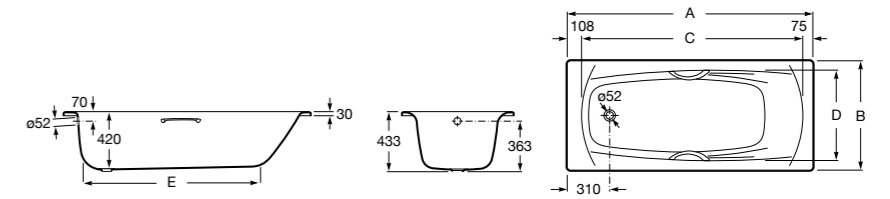

Swing

Прямоугольная стальная ванна с противоскользящим покрытием дна и отверстиями для ручек.

	A	B	C	D	E	Объем, л
2200E0000	1800	800	1617	666	1290	240
2201E0000	1700	750	1188	626	1188	215

291109000 Хромированные ручки для ванны Swing.