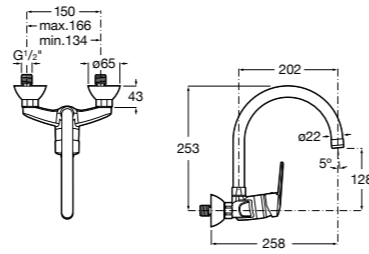

Смесители для кухни / монтируемые на край раковины / двухвентильные

Carmen

5A844BC00 Смеситель для кухни с поворотным изливом, аэратором и гибкой подводкой.

Victoria

5A7G25C00 Монтируемый в стену смеситель для кухни с верхним поворотным изливом и аэратором.

Victoria

5A7725C00 Монтируемый в стену смеситель для кухни с верхним поворотным изливом и аэратором.

Brava

5A8430C00 Смеситель для кухни с высоким поворотным изливом, аэратором и гибкой подводкой.

Смесители для кухни / монтируемые на стену / двухвентильные

Brava

5A7430C00 Монтируемый в стену смеситель для кухни с верхним поворотным изливом и аэратором.

Смесители для кухни / монтируемые на стену / однорычажные

L20

5A7609C00 Монтируемый на стену смеситель для кухни с поворотным изливом и аэратором.

Brava

5A7730C00 Монтируемый на стену смеситель для кухни с верхним поворотным изливом и аэратором.

Brava

5A7630C00 Монтируемый на стену смеситель для кухни с нижним поворотным изливом и аэратором.

Brava

5A7830C00 Настенный кран (синий указатель).

5A7930C00 Настенный кран (красный указатель).

Краны для раковины / настенные

Brava

5A8530C00 Кран вентиляционный для кухни с поворотным изливом и аэратором.

Brava

5A8730C00 Кран вентиляционный для кухни с поворотным изливом и аэратором.