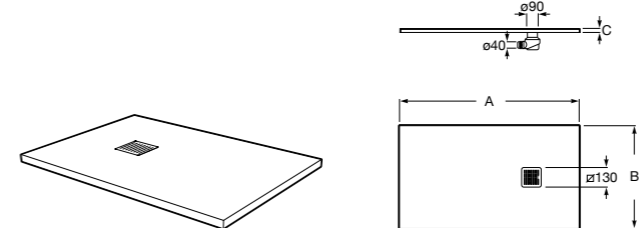

Terran

Ультралюсший душевой поддон, материал STONEX®. Противоскользящая поверхность с текстурой под камень. Включает слив gran caudal.

	A	B	C
До 2000 x 1400 x 33,5 Extra King size	2000	1400	33,5
До 1600 x 1400 x 31,6 Extra King size	1600	1400	31,6
До 2000 x 1000 x 31 King size	2000	1000	31
До 1800 x 1000 x 31 Ⓞ	1800	1000	31
До 1600 x 1000 x 31 Ⓞ	1600	1000	31
До 1400 x 1000 x 31 Ⓞ	1400	1000	31
До 1200 x 1000 x 31 Ⓞ	1200	1000	31
До 1800 x 900 x 31	1800	900	31
До 1600 x 900 x 31	1600	900	31
До 1400 x 900 x 31	1400	900	31
До 1200 x 900 x 28	1200	900	28
До 1000 x 900 x 26	1000	900	26
До 1800 x 800 x 31	1800	800	31
До 1600 x 800 x 31	1600	800	31
До 1400 x 800 x 31	1400	800	31
До 1200 x 800 x 28	1200	800	28
До 1000 x 800 x 26	1000	800	26
До 1800 x 750 x 31	1800	750	31
До 1600 x 750 x 31	1600	750	31
До 1400 x 750 x 31	1400	750	31
До 1200 x 750 x 28	1200	750	28
До 1000 x 750 x 26	1000	750	26
До 1800 x 700 x 31	1800	700	31
До 1600 x 700 x 31	1600	700	31
До 1400 x 700 x 31	1400	700	31
До 1200 x 700 x 28	1200	700	28
До 1000 x 700 x 26	1000	700	26