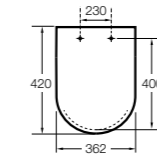

The Gap Round compacto

801D22..1 Сиденье и крышка с механизмом «мягкое закрывание» для унитаза.

801D20..1 Сиденье и крышка для унитаза.