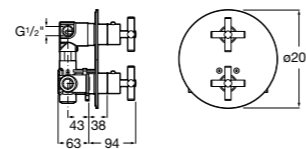

5A0643C00 Встраиваемый термостат для ванны и душа с переключателем потока. Установка с RocaBox Арт. 525869403.