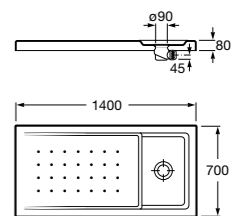

**Керамические душевые поддоны****Malta Walk-In**

Керамический душевой поддон с противоскользящим покрытием и с платформой венге.

373524000

**Malta**

Керамический душевой поддон.

	A	B	C	D
373516000	1200	800	65	180
373517000	1000	800	65	180
373505000	1200	750	65	175
373506000	1000	750	65	170
37450C000 ©	1200	700	65	175
37450D000 ©	1000	700	65	170
37450E000 ©	900	700	65	170
373513000	1200	700	80	175
373512000	1000	700	80	170
373519000	900	700	80	170