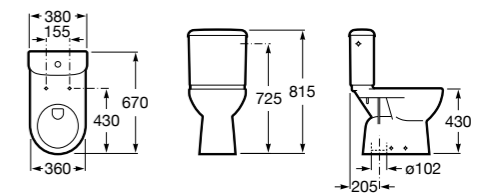

Access

342236000	Чаша унитаза с горизонтальным выпуском для комплектации с низким бачком для людей с ограниченными возможностями. Включен установочный комплект.
341230000	Бачок с механизмом двойного смыва 6/3 литра с боковым подводом воды. Включен установочный комплект, механизм для подвода воды и механизм смыва.
341231000	Бачок с механизмом двойного смыва 6/3 литра с нижним подводом воды. Включен установочный комплект, механизм для подвода воды и механизм смыва.
801232004	Сиденье и крышка с механизмом «мягкое закрытие» для унитаза.
801230004	Крышка и не цельное сиденье с креплениями из нержавеющей стали.
80123A004	Не цельное сиденье с креплениями из нержавеющей стали.
80123D004	Не цельное сиденье с креплениями из нержавеющей стали.