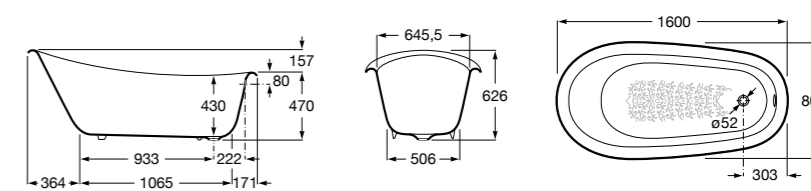

Luna

Акриловая ванна асимметричная, глубина 48 см. Монтажный комплект заказывается отдельно.

	A	B	Объем, л	
7248640000	Левая	1700	1150	350
7248641000	Правая	1700	1150	350

724F185000	Монтажный комплект (каркас, комплект креплений к стене, система слив-перелив полуавтомат).
7259132000	Фронтальная панель левая.
7259133000	Фронтальная панель правая.

Welna

Акриловая ванна асимметричная, глубина 48 см. Монтажный комплект заказывается отдельно.

	A	B	Объем, л	
7248642000	Левая	1600	1000	280
7248643000	Правая	1600	1000	280

724F186000	Монтажный комплект.
7259137000	Фронтальная панель левая.
7259138000	Фронтальная панель правая.

Чугунные ванны

Newcast

233650007	Овальная чугунная эмалированная ванна с противоскользящим покрытием дна, внешнее покрытие белого цвета. Ножки и слив не включены.
233650002	Овальная чугунная эмалированная ванна с противоскользящим покрытием дна, внешнее покрытие черного цвета. Ножки и слив не включены.
233650003	Овальная чугунная эмалированная ванна с противоскользящим покрытием дна, внешнее покрытие бордового цвета. Ножки и слив не включены.
233650004	Овальная чугунная эмалированная ванна с противоскользящим покрытием дна, внешнее покрытие синего цвета. Ножки и слив не включены.
233650000	Овальная чугунная эмалированная ванна с противоскользящим покрытием дна, внешнее покрытие серого цвета. Ножки и слив не включены.
233650008	Овальная чугунная эмалированная ванна с противоскользящим покрытием дна, внешнее покрытие медного цвета. Ножки и слив не включены.

Carmen