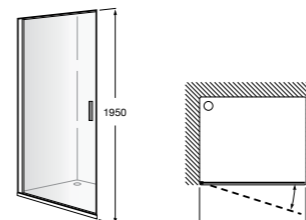

Душевые ограждения / 3 стены / фронтальное расположение / распашные двери

Ura Standard PE

PE - фронтальное расположение душа с 1 распашным элементом для установки между стенами или 1 боковым фиксированным элементом LF. Прозрачное стекло, цвет профиля: блестящее серебро. Предел до стены в открытом виде 25 мм. Для обеспечения надежного крепления элементов PE + LF требуется покупка фиксатора AM99003602. Включает обработку Maxiclean.

	Ширина (A)	Открытие
AM16708012M	800	650
AM16709012M	900	750
AM16710012M	1000	850