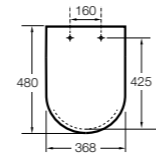

Inspira Round

801522..B ROUND - Сиденье и крышка с механизмом «мягкое закрывание» для унитаза. Материал SUPRALIT®.

Meridian-N ограниченная подвижность

801230..4 Крышка и не цельное сиденье с креплениями из нержавеющей стали.

80123D..4 Не цельное сиденье с креплениями из нержавеющей стали.