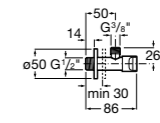

Угловые запорные краны для смесителей

Запорный кран

525164400 Угловой запорный кран 1/2" - 3/8" (керамический механизм, металлическая ручка).

525164500 Угловой запорный кран 1/2" - 1/2" (керамический механизм, металлическая ручка).