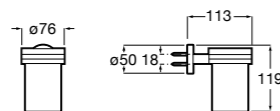

Аксессуары / настенные мыльницы