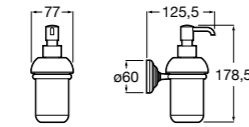

Carmen

817006001 Настенный диспенсер.