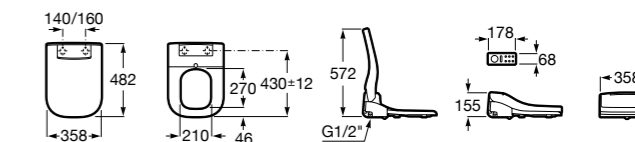

Premium Square

804007001 Сиденье для унитаза с функцией мытья и сушки, совместим с унитазами Роса квадратной формы. Для установки и работы необходимо подключение к сети электропитания и подачи воды.