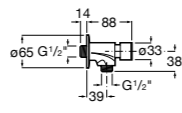

Смывные краны для писсуаров / монтируемые на стену / порционно-нажимные

Instant

5A9277C00 Наружный смывной кран для писсуара.
5A9317C00 Внешняя трубка для писсуара.