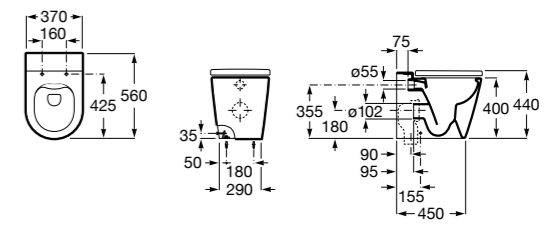

Inspira Square

347537..0 Чаша унитаза Rimless с двойным выпуском. Включает: крепежный комплект.

801532..B SQUARE - Сиденье и крышка с механизмом «мягкое закрывание» для унитаза. Материал SUPRALIT®.

Inspira Round