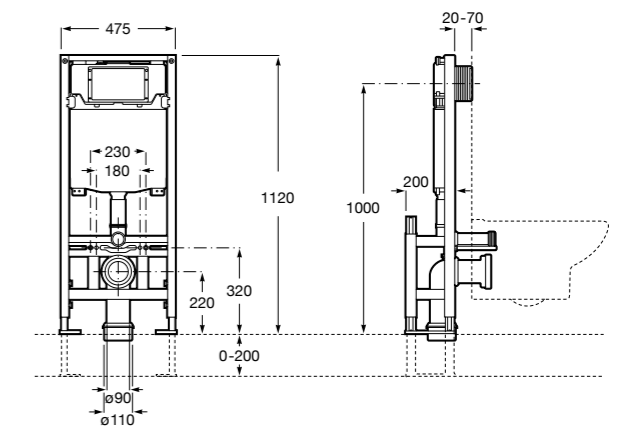

Duplo WC One Freestanding ®

890077020 Каркаса с компактным бачком с двойной системой смыва для подвесного унитаза. Осевое расстояние 180 и 230 мм. Для свободной установки. Патрубок 90 ø / 110 ø. Максимальная нагрузка 400 кг. Регулируемые ножки 0-200 мм с тормозной системой. Верхнее гидравлическое соединение. Может быть укомплектован совместимой панелью смыва Roca (в комплект не входит).