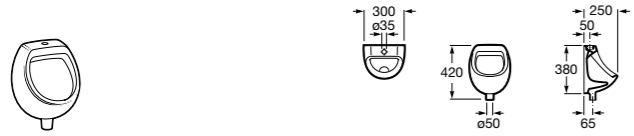

Mini

353145000 Писсуар с верхним подводом воды. Включает в комплект: разъем электропитания.