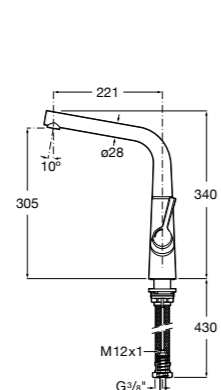

Syra

5A82AC00 Смеситель для кухни с поворотным изливом, выдвижным душем, аэратором и гибкой подводкой. Cold start.