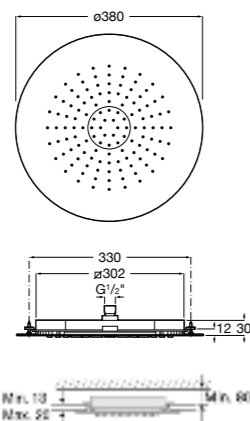

Душевые насадки / встраиваемые

Raindream

5B2650C00 Круглая душевая насадка. Хромированная нержавеющая сталь. Кронштейн покупается отдельно.