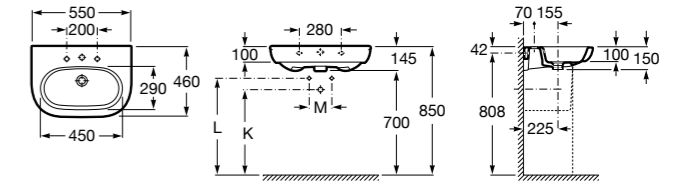

Meridian

1. **325243000** Настенная керамическая раковина. Смеситель не входит в комплект.
   335240000 Пьедестал для керамической раковины.
   337241000 Полупьедестал для керамической раковины.