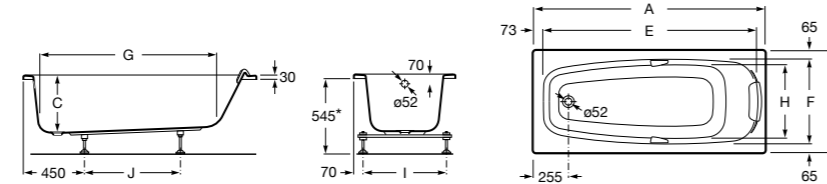

Sureste-N

Прямоугольная акриловая ванна с гидромассажем Total и набором для слива.

	A	B	C	E	F	G	H	I	J	Объем, л
248044001	1700	750	420	1540	620	1155	530	610	700	218
248042001	1700	700	420	1540	570	1155	465	560	700	198
248043001	1600	750	420	1440	620	1055	530	610	600	202
248041001	1600	700	420	1440	570	1055	465	560	600	183

Прямоугольная акриловая ванна с гидромассажем Tonis и набором для слива.

	A	B	C	E	F	G	H	I	J	Объем, л
248040001	1700	750	420	1540	620	1155	530	610	700	218
248038001	1700	700	420	1540	570	1155	465	560	700	198
248039001	1600	750	420	1440	620	1055	530	610	600	202
248037001	1600	700	420	1440	570	1055	465	560	600	183
248036001	1500	700	400	1340	570	965	465	560	500	160
248035001	1400	700	400	1240	570	865	465	560	400	145

Прямоугольная акриловая ванна с ручками.

	A	B	C	E	F	G	H	I	J	Объем, л
248001001	1700	750	420	1540	620	1155	530	610	700	218
248002001	1600	750	420	1440	620	1055	530	610	600	202
248006001	1400	700	400	1240	570	865	465	560	400	145

Размеры в мм