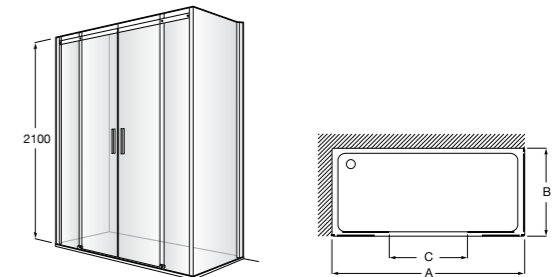

Душевые ограждения / 3 стены / фронтальное расположение / складные двери**Easy PP-E**

Фронтальное расположение с 2 складными элементами.

PP-E (A)	От 600 до 800	
	От 801 до 1000	

Душевые ограждения / 2 стены / раздвижные двери**Aerea L4 + LF**