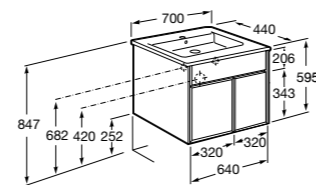

Ronda

1. **ZRU9303003** Мебельный модуль бетон/белый матовый.
   ZRU9302964 Мебельный модуль белый глянец/антрацит.
   327471000 Раковина The Gap Original 700.