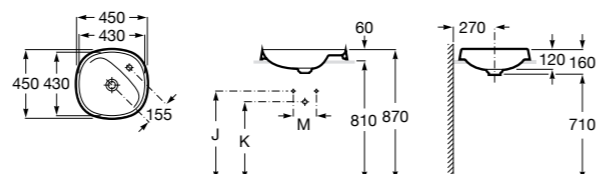

Debba

32799M000 Раковина керамическая врезная. Смеситель не входит в комплект.