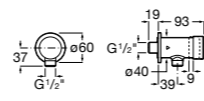

Fluent

5A9D24C00 Наружный смывной кран для писсуара. Есо.