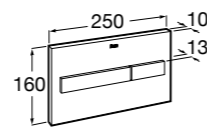

PL7 Dual ©

8901882.. PL7 DUAL - Двойной смыв.