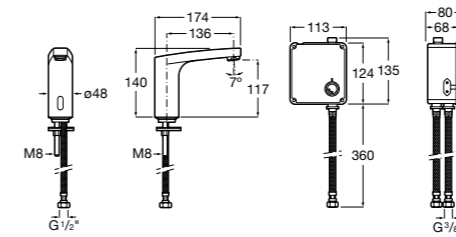

L70-E

1. **5A5A09C00** Электронный смеситель для раковины, ограничитель потока воды 5 л/мин. С блоком предварительного смешивания горячей и холодной воды. Питание от четырех щелочных батареек 1,5V LRG (AA). Батарейки не включены в комплект.
2. **5A5B09C00** Электронный смеситель для раковины, ограничитель потока воды 5 л/мин. С блоком предварительного смешивания горячей и холодной воды. Питание от сети 230 V. Источник питания включен в комплект.