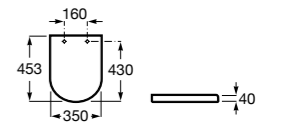

Debbia Square ©

8019D200B SQUARE - Сиденье и крышка с механизмом «мягкое закрывание» для унитаза. Материал SUPRALIT®.

8019D000B SQUARE - Сиденье и крышка с креплениями из нержавеющей стали для унитаза. Материал SUPRALIT®.

Inspira Square

801532..B SQUARE - Сиденье и крышка с механизмом «мягкое закрывание» для унитаза. Материал SUPRALIT®.

Meridian-N Comfort ©

8012AC..B Сиденье и крышка с креплениями из нержавеющей стали и механизмом «мягкое закрывание» для укороченного унитаза.

8012AB..B Сиденье и крышка с креплениями из нержавеющей стали для укороченного унитаза. Материал SUPRALIT®.

The Gap Round compacto

801D22..1 Сиденье и крышка с механизмом «мягкое закрывание» для унитаза.

801D20..1 Сиденье и крышка для унитаза.

Debbia Round ©

801B2200B Сиденье и крышка с механизмом «мягкое закрывание» для унитаза. Материал SUPRALIT®.

801B2000B Сиденье и крышка с креплениями из нержавеющей стали для унитаза. Материал SUPRALIT®.

Inspira Round

801522..B ROUND - Сиденье и крышка с механизмом «мягкое закрывание» для унитаза. Материал SUPRALIT®.

Meridian-N ограниченная подвижность

801230..4 Крышка и не цельное сиденье с креплениями из нержавеющей стали.

80123D..4 Не цельное сиденье с креплениями из нержавеющей стали.

The Gap Comfort

801472..4 Сиденье и крышка с механизмом «мягкое закрывание» для унитаза.

801470..4 Сиденье и крышка для унитаза.

Hall

801620..4 Сиденье и крышка с креплениями из нержавеющей стали для укороченного унитаза.

801622..4 Сиденье и крышка с механизмом «мягкое закрывание».

Inspira Round compacto

80152C..B ROUND - Сиденье и крышка с механизмом «мягкое закрывание» для унитаза-компакт. Материал SUPRALIT®.

The Gap Square

801470..4 Сиденье и крышка для унитаза.