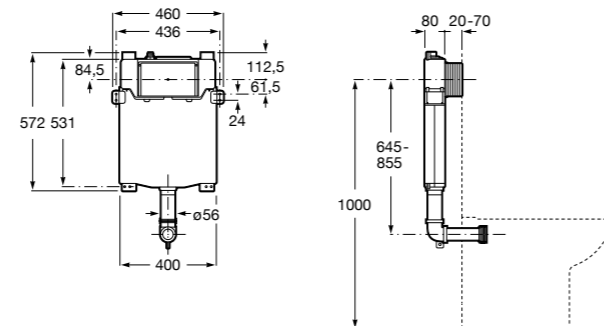

Системы инсталляции Duplo One / для высокорасполагаемых бачков

Basic Tank One Compact ©

890070200 Встроенный компактный бачок с системой двойного смыва для унитаза с высокорасполагаемым бачком, минимальная глубина 80 мм. Патрубок 90 ø / 110 ø. Верхнее и боковое гидравлическое соединение. Может быть укомплектован совместимой панелью смыва Roca (в комплект не входит).

Размеры в мм

Панели смыва для систем Duplo One / одинарные

PL1 Single ©

890195100 PL1 SINGLE - Одинарный смыв.

PL2 Single ©

890196100 PL2 SINGLE - Одинарный смыв.

PL3 Single ©

890197104 PL3 SINGLE - Антивандальная панель смыва. Одинарный смыв.

Панели смыва для систем Duplo One / двойной смыв

PL1 Dual ©

8901950.. PL1 DUAL - Двойной смыв.

PL2 Dual ©

8901960.. PL2 DUAL - Двойной смыв.

PL3 Dual ©

890197004 PL3 DUAL - Антивандальная панель смыва. Двойной смыв.

Размеры в мм