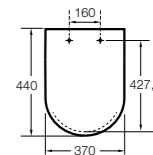

Dama

801782..4 Сиденье и крышка с механизмом «мягкое закрытие» для унитаза.
801780..4 Сиденье и крышка для унитаза.

Dama compacto

80178B..4 Сиденье и крышка для укороченного унитаза.
80178C..4 Сиденье и крышка с механизмом «мягкое закрытие».