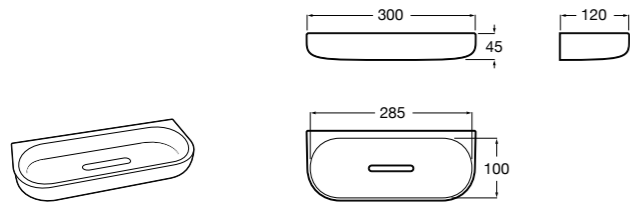

Onda ®

3870Z2000 Контейнер.