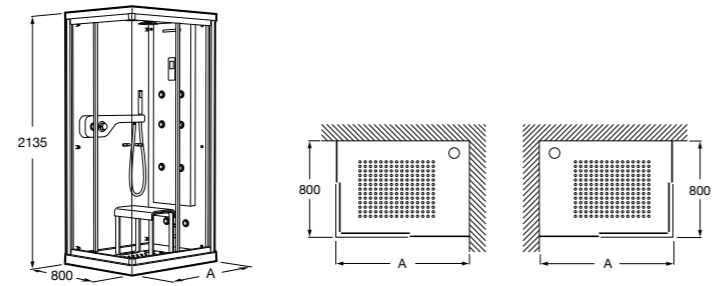

Душевые ограждения

Кабины с гидромассажем