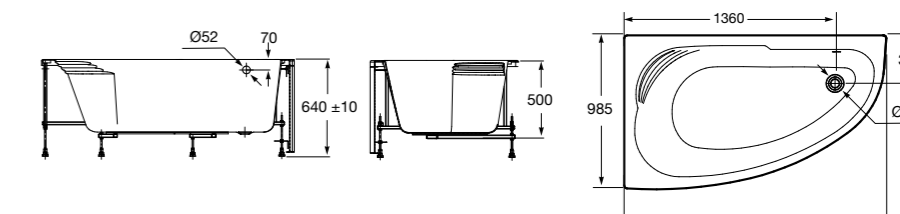

Merida

Акриловая ванна асимметричная, глубина 48 см. Монтажный комплект заказывается отдельно.

		A	B	Объем, л
248644000	Левая	1360	985	310
248645000	Правая	1360	985	310

24F187000	Монтажный комплект (каркас, комплект креплений к стене, система слив-перелив полуавтомат).		
259135000	Фронтальная панель левая.		

259136000	Фронтальная панель правая.		

Размеры в мм