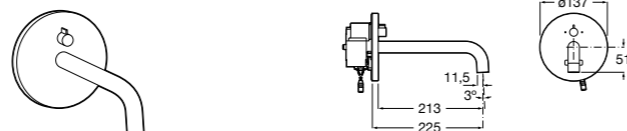

Смесители для раковины / встраиваемые / электронные

Sentronic-E
5A4602C00 Электронный смеситель для раковины, монтируемый на стену. Питание от сети 230 V. Включает источник питания. Необходимо укомплектовать 525874603.
525874603 Внутренняя часть электронного смесителя для раковины, монтируемого в стену. Питание от сети 230 V.