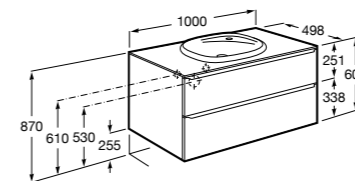

Prisma раковина справа

855949XXX UNIK - Комплект мебели и раковины. Компактный сифон. Ножки и смеситель не входят в комплект.

855933XXX PASC - Комплект мебели, раковины и зеркала Prisma Basic со встроенной LED-подсветкой. Компактный сифон. Ножки и смеситель не входят в комплект.

Prisma раковина слева

855955XXX UNIK - Комплект мебели и раковины. Компактный сифон. Ножки и смеситель не входят в комплект.

855939XXX PASC - Комплект мебели, раковины и зеркала Prisma Basic со встроенной LED-подсветкой. Компактный сифон. Ножки и смеситель не входят в комплект.

816764339 Комплект из 2-х ножек.

Prisma раковина слева

855948XXX UNIK - Комплект мебели и раковины. Компактный сифон. Ножки и смеситель не входят в комплект.

855932XXX PASC - Комплект мебели, раковины и зеркала Prisma Basic со встроенной LED-подсветкой. Компактный сифон. Ножки и смеситель не входят в комплект.

The Gap раковина справа

851504XXX UNIK - мебельный модуль для раковины справа. Базовый набор включает 2 ящика, 1 дверцу и столешницу, обработанную защитой от влаги.

851535XXX PASC - мебельный модуль для раковины справа. Базовый набор включает 2 ящика, 1 дверцу, столешницу, обработанную защитой от влаги и зеркало Eidos.

816829339 Набор из 2 ножек 275 мм для мебели со столешницей.

816829458 Набор из 2 ножек 275 мм для мебели со столешницей.

Prisma раковина справа

855956XXX UNIK - Комплект мебели и раковины. Компактный сифон. Ножки и смеситель не входят в комплект.

855940XXX PASC - Комплект мебели, раковины и зеркала Prisma Basic со встроенной LED-подсветкой. Компактный сифон. Ножки и смеситель не входят в комплект.

816764339 Комплект из 2-х ножек.

The Gap раковина слева