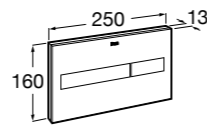

PL7 Dual ©

8901883.. PL7 DUAL - Двойной смыв. Глянцевая отделка.