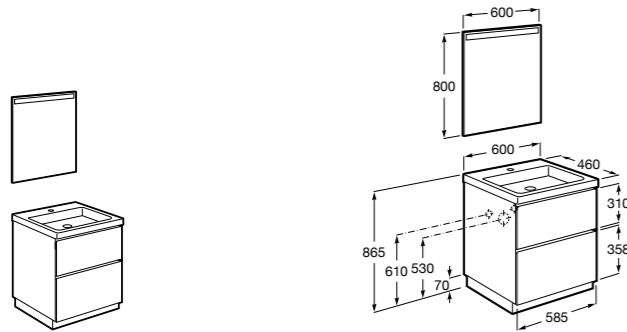

Lander

851424XXX UNIK - Комплект мебели и раковины. Ножки и смеситель не входят в комплект. Встроенная розетка. Модуль дополнительно обработан защитой от влаги.

851429XXX PASC - Комплект мебели, раковины и зеркала Eidos. Ножки и смеситель не входят в комплект. Встроенная розетка. Модуль дополнительно обработан защитой от влаги.

816824339 Комплект из 2-х ножек.

The Gap ®

857552806 Мебельный модуль.

3279A8000 Раковина The Gap 600.

ZRU9302688 Зеркало The Gap Original 600.

ZRU9302885 Зеркальный шкаф The Gap Original 600.

Также возможна комплектация раковинами

3270M1004 Раковина мебельная The Gap Plus 600x460.

32799E000 Victoria Unik 600.

851484XXX Комплект. Включает в себя: мебельный модуль и раковину.

851517XXX Готовое решение. Включает в себя: мебельный модуль, раковину и зеркало Eidos.

Дополнительно:

816827339 Ножки (4 шт.) Алюминий.

816827458 Ножки (4 шт.) Никель.