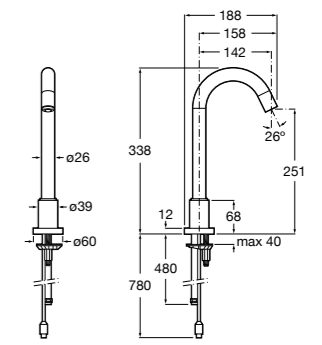

Loft-E

1. **5A3143C00** Электронный смеситель для раковины с высоким изливом для подвода одной воды. Ограничитель потока воды 5,7 л/мин. Сенсор приближения. Питание от четырех щелочных батареек 1,5V LRG (AA). Батарейки не включены в комплект.
2. **5A3943C00** Электронный смеситель для раковины с высоким изливом для подвода одной воды. Ограничитель потока воды 5,7 л/мин. Сенсор приближения. Питание от сети 230 V. Источник питания включен в комплект.