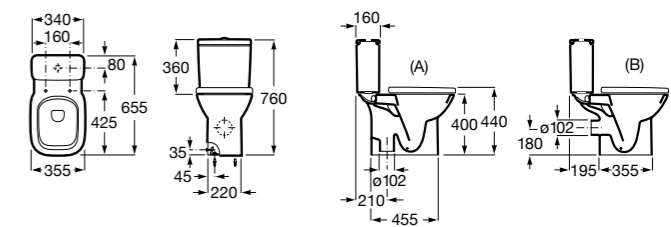

Размеры в мм

Debba Square

34299B00U	Чаша унитаза приставная с двойным выпуском.
341992000	Бачок с механизмом двойного смыва 4,5/3 литра с боковым подводом воды. Включен установочный комплект, механизм для подвода воды и механизм смыва.
341993000	Бачок с механизмом двойного смыва 4,5/3 литра с нижним подводом воды. Включен установочный комплект, механизм для подвода воды и механизм смыва.
8019D200B	Сиденье и крышка с механизмом «мягкое закрывание» для унитаза. ©
8019D000B	Сиденье и крышка с креплениями из нержавеющей стали для унитаза. ©
8019D0004	Сиденье и крышка с креплениями из нержавеющей стали для унитаза.