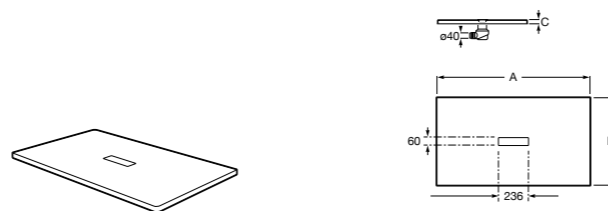

Helios

Ультралюсший душевой поддон, материал STONEX®. Противоскользящая поверхность с текстурой под дерево. Включает слив.

	A	B	C
AP20164038401..0	1600	900	30
AP20157838401..0	1000	900	25
AP2014B038401..0	1200	800	27
AP2013E838401..0	1400	700	30
AP20164032001..0	1400	900	30
AP20157832001..0	1600	800	30
AP2014B032001..0	1000	800	25
AP2013E832001..0	1200	700	27
AP2016402BC01..0	1200	900	27
AP2015782BC01..0	1400	800	30
AP2014B02BC01..0	1600	700	30
AP2013E82BC01..0	1000	700	25