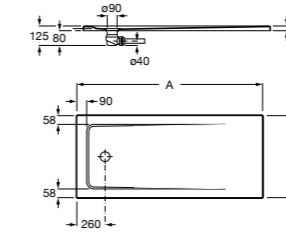

Easy STA

Акриловый душевой поддон с противоскользящим покрытием. Включает сливной комплект.

	A	B
276088000	1000	700
276087000	900	750

Easy STA

Акриловый душевой поддон с противоскользящим покрытием. Включает сливной комплект.

	A	B
276081000	900	900
276080000	800	800
276079000	750	750