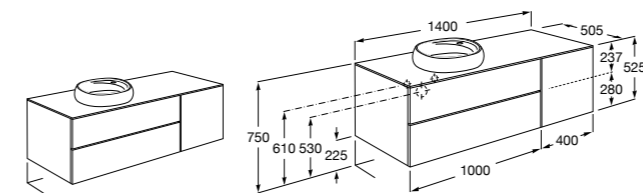

Beyond раковина слева

851404XXX Мебельный модуль для размещения накладной раковины 585 мм слева. Раковины и смесители не входят в комплект.