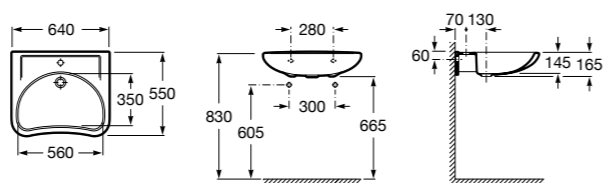

Доступность / раковины и регулируемый каркас для раковин

Access

327230000 Настенная керамическая раковина. Смеситель не входит в комплект.

506403207 Выпуск с внутренним переливом и встроенным сифоном.

892814000 Выпуск со встроенным гибким сифоном.