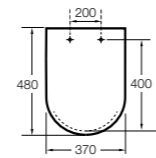

Inspira Round compacto

80152C..B ROUND - Сиденье и крышка с механизмом «мягкое закрывание» для унитаза-компакт. Материал SUPRALIT®.

The Gap Square

801470..4 Сиденье и крышка для унитаза.

801472..4 Сиденье и крышка с механизмом «мягкое закрывание» для унитаза.