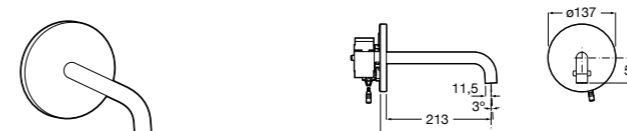

Sentronic-E
5A4702C00 Электронный смеситель для раковины, монтируемый на стену. Питание от сети 230 V. Включает источник питания. Необходимо укомплектовать с 525874603. Подвод одной воды.
525874603 Внутренняя часть электронного смесителя для раковины, монтируемого в стену. Питание от сети 230 V.