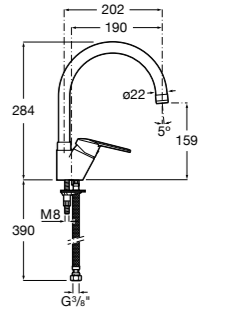

Victoria

5A8E25C00 Смеситель для кухни с высоким поворотным изливом, аэратором и гибкой подводкой.