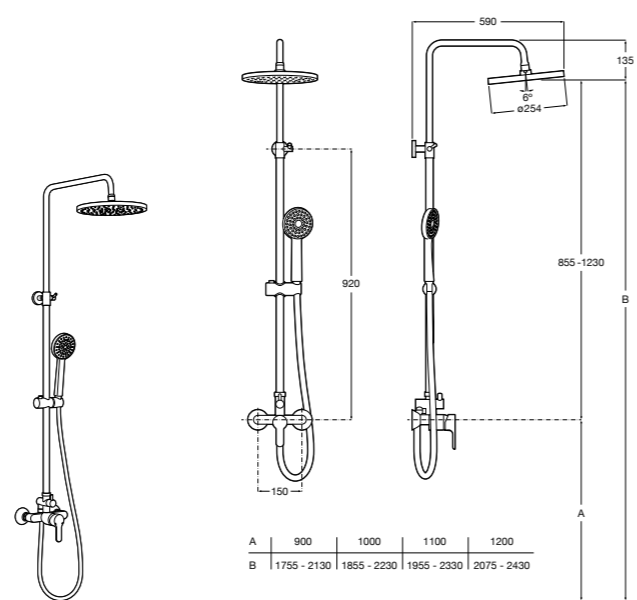

Even-M Square

L20 ®

5A9709C00 Душевая стойка с однорычажным управлением, высота стойки регулируется от 855 до 1230 мм. Включает: верхний душ диаметром 254 мм, ручной душ диаметром 100 мм, с 1 режимом потока, гибкий металлический шланг 1,5 м и держатель с возможностью регулировки наклона.