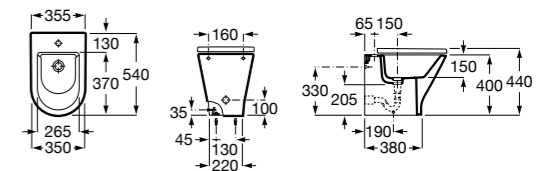

The Gap Round

3570N7000 Биде керамическое без крышки.

806D12001 Крышка для биде с механизмом «мягкое закрывание».

806D10001 Крышка для биде.