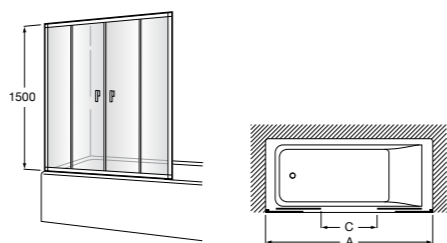

Душевое ограждение для ванны / 3 стены / фронтальное / раздвижные двери

Easy BL4-E

Фронтальное ограждение для ванны. 2 раздвижные створки + 2 фиксированные.

		Минимальное открытие (C)
BL4-E (A)	От 1170 до 1400	390
	От 1401 до 1600	490
	От 1601 до 2000	590