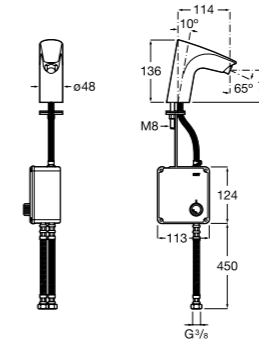

Atlas-E

1. **5A5390C00** Электронный смеситель для раковины, ограничитель потока воды 5 л/мин. С блоком предварительного смешивания горячей и холодной воды. Питание от четырех щелочных батареек 1,5V LRG (AA). Батарейки не включены в комплект.
2. **5A5590C00** Электронный смеситель для раковины, ограничитель потока воды 5 л/мин. С блоком предварительного смешивания горячей и холодной воды. Питание от сети 230 V. Источник питания включен в комплект.