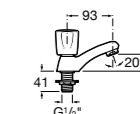

Brava

1. **5A4230C00** Кран для раковины (синий указатель).
   5A4330C00 Кран для раковины (красный указатель).