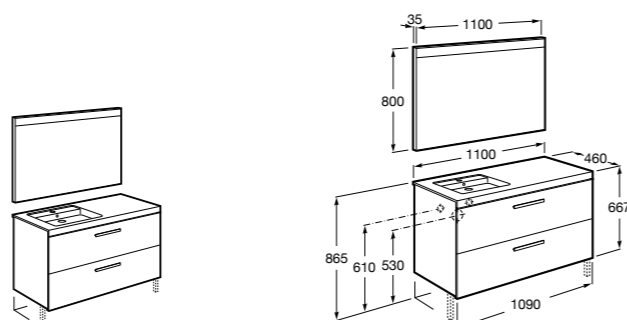

Prisma раковина слева

855955XXX UNIK - Комплект мебели и раковины. Компактный сифон. Ножки и смеситель не входят в комплект.

855939XXX PASC - Комплект мебели, раковины и зеркала Prisma Basic со встроенной LED-подсветкой. Компактный сифон. Ножки и смеситель не входят в комплект.

816764339 Комплект из 2-х ножек.