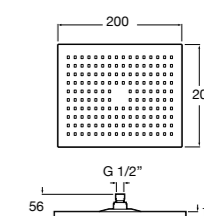

Душевые насадки / встраиваемые

Raindream

5B2650C00 Круглая душевая насадка. Хромированная нержавеющая сталь. Кронштейн покупается отдельно.

Raindream

5B3150C00 Круглая душевая насадка. Хромированная нержавеющая сталь. Крепится к потолку.

Raindream

5B2750C00 Квадратная душевая насадка. Хромированная нержавеющая сталь. Кронштейн покупается отдельно.

Raindream

5B3250C00 Квадратная душевая насадка. Хромированная нержавеющая сталь. Крепится к потолку.

Raindream

5B2550C00 Круглая душевая насадка. Хромированная нержавеющая сталь. Кронштейн покупается отдельно.

Душевые насадки / крепление к потолочному или настенному держателю

Raindream

5B2850C00 Квадратная душевая насадка. Хромированная нержавеющая сталь. Кронштейн покупается отдельно.

Raindream

5B2450C00 Квадратная душевая насадка. Хромированная нержавеющая сталь. Кронштейн покупается отдельно.

Размеры в мм

Rainsense

5B3950.0 Круглая душевая насадка. Покрытие Everlux. Кронштейн покупается отдельно.

Rainsense

5B4050.0 Квадратная душевая насадка. Покрытие Everlux. Кронштейн покупается отдельно.

Rainsense

5B2350C00 Квадратная душевая насадка. Хромированный ABS-пластик. Кронштейн покупается отдельно.

Rainsense

5B2950C00 Круглая душевая насадка. Хромированная нержавеющая сталь. Кронштейн покупается отдельно.

Rainsense

5B2150C00 Круглая душевая насадка. Хромированный ABS-пластик. Кронштейн покупается отдельно.

Rainsense

5B3050C00 Прямоугольная душевая насадка. Хромированный ABS-пластик. Кронштейн покупается отдельно.

Rainsense

5B3350C00 Круглая душевая насадка. Хромированный ABS-пластик.

Rainsense

5B2250C00 Круглая душевая насадка. Хромированный ABS-пластик. Кронштейн покупается отдельно.

Stella