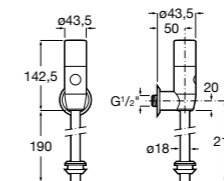

**Aqualine Confort**

5A9177C00 Нажимной смывной кран для писсуара

**Смывные краны для унитазов / настенные краны****Gem**

526900610 Смывной кран для унитаза. Изогнутая сливная труба 1".

**Aqualine Plus**

5A9577C00 Смывной кран 3/4" для унитаза. Механизм двойного слива 6/3 литра.