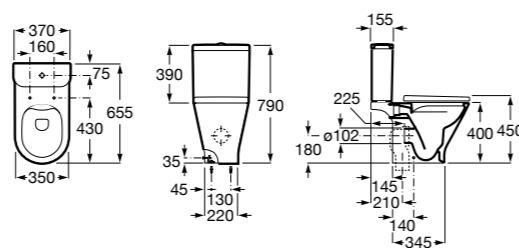

The Gap Round

3420N8000	Чаша унитаза Rimless с двойным выпуском.
3410N1000	Бачок с механизмом двойного смыва 4,5/3 литра с боковым подводом воды и механизмом для двойного смыва.
3410N0000	Бачок с механизмом двойного смыва 4,5/3 литра с нижним подводом воды и механизмом для двойного смыва.
801D12001	Сиденье и крышка с механизмом «мягкое закрывание» для унитаза.
801D10001	Сиденье и крышка для унитаза.
801D12003	Сиденье и крышка для унитаза.

Размеры в мм