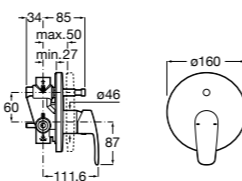

Monodin-N

1. **5A0698C00** Встраиваемый смеситель для ванны-душа с переключателем потока.