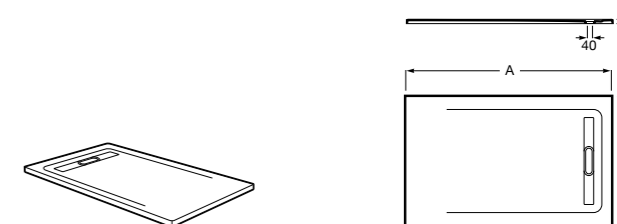

Aquos

Ультралплоский душевой поддон, материал STONEX®. Противоскользящая поверхность с текстурой под камень. Включает слив с высокой пропускной способностью. Возможен заказ с крышкой для сливного отверстия из материала Stonex® или с металлической решеткой.

	A	B	C
До 2000 x 1000	2000	1000	35
До 1800 x 1000	1800	1000	33
До 1600 x 1000	1600	1000	31
До 1400 x 1000	1400	1000	31
До 1200 x 1000	1200	1000	28
До 2000 x 900	2000	900	35
До 1800 x 900	1800	900	33
До 1600 x 900	1600	900	31
До 1400 x 900	1400	900	31
До 1200 x 900	1200	900	28
До 1000 x 900	1000	900	28
До 2000 x 800	2000	800	35
До 1800 x 800	1800	800	33
До 1600 x 800	1600	800	31
До 1400 x 800	1400	800	31
До 1200 x 800	1200	800	28
До 1000 x 800	1000	800	28
До 2000 x 700	2000	700	35
До 1800 x 700	1800	700	33
До 1600 x 700	1600	700	31
До 1400 x 700	1400	700	31
До 1200 x 700	1200	700	28
До 1000 x 700	1000	700	28