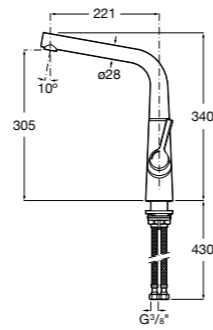

Syra

5A832AC00 Смеситель для кухни с высоким поворотным изливом, аэратором и гибкой подводкой. Cold start.