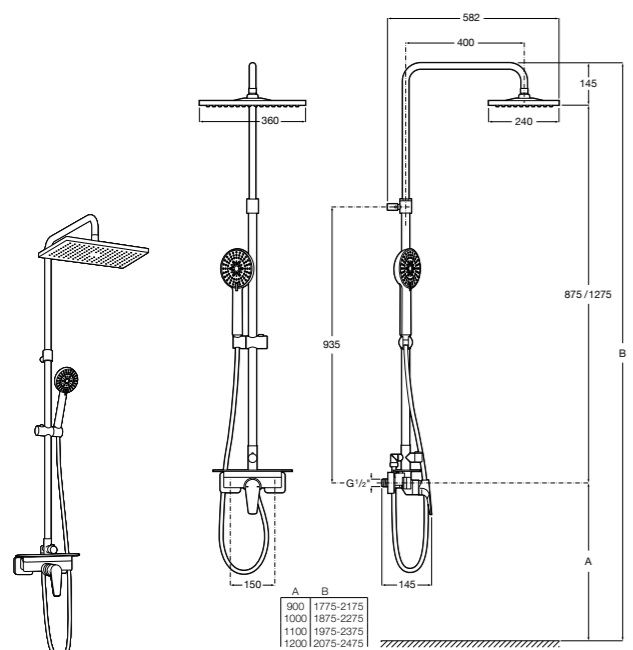

Even-M Round

5A9790C00 Душевая стойка с однорычажным управлением и полочкой. Высота стойки регулируется от 875 мм до 1275 мм. Включает: ручной душ и держатель с возможностью регулировки наклона и высоты.