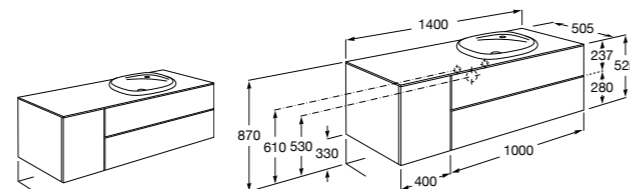

Beyond раковина справа

851394XXX UNIK - Комплект мебели из двух ящиков и шкафа с одной дверцей и раковины справа. Материал раковины Surfex®. Ножки и смеситель не входят в комплект.