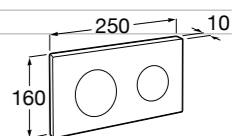

PL7 Dual

8900883.. PL7 DUAL - Двойной смыв. Глянцевая отделка.

PL10 Dual

8900890.. PL10 DUAL - Двойной смыв.

8900892.. PL10 DUAL - Двойной смыв. Матовая отделка.

8900893.. PL10 DUAL - Двойной смыв. Глянцевая отделка.

890089304 PL10 antivandalica - PL10 Антивандальный - Двойной смыв. Отделка из нержавеющей стали.