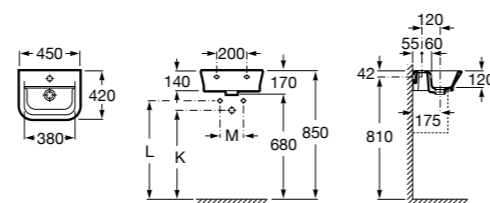

The Gap Original

327477000 Настенная или накладная керамическая раковина. Смеситель не входит в комплект.