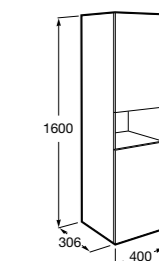

Heima

856913XXX Реверсивная шкаф-колонна с регулируемыми по высоте полочками. По центру колонны открытый модуль для хранения, который облегчает открытие дверей.