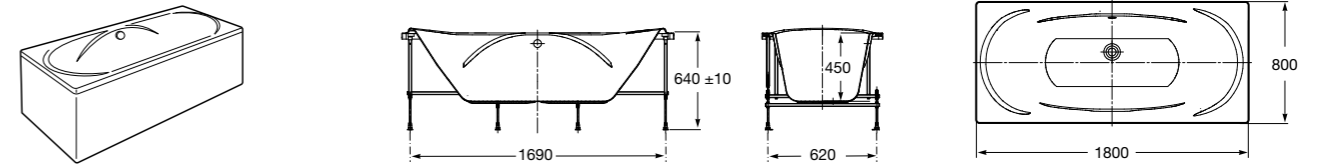

Madeira

Акриловая ванна прямоугольная, глубина 45 см. Монтажный комплект заказывается отдельно.

	A	B	C	Объем, л
248525000	1800	800	1690	210
24F177000	Монтажный комплект (каркас, комплект креплений к стене, система слив-перелив полуавтомат).			
259971000	Фронтальная панель.			
259972000	Боковая панель 800, левая.			
259973000	Боковая панель 800, правая.