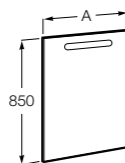

Зеркала

The Gap Original

Прямоугольное зеркало с LED-подсветкой, системой антизапотевания и сенсорным выключателем.

	A
ZRU9302809	1000
ZRU9302689	800
ZRU9302688	600

Eidos

Прямоугольное зеркало с LED-подсветкой для прямого подключения к общему выключателю ванной комнаты.

	A
812358000	1200
812361000 ©	1100
812357000	1000
812360000 ©	900
812356000	800
812359000	700
812355000	600
812354000	500