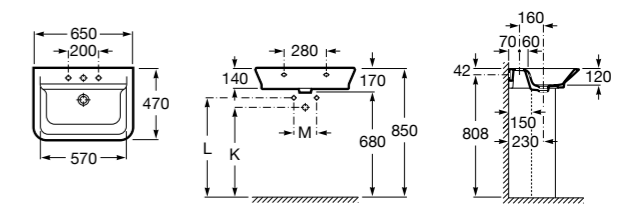

Debba

1. **325993000** Настенная керамическая раковина. Смеситель не входит в комплект.
   33799000Y Пьедестал для керамической раковины.
   33799100Y Полупьедестал для керамической раковины.