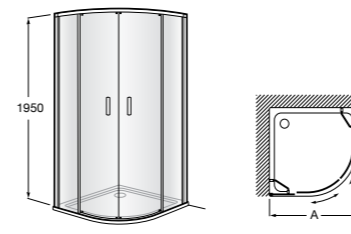

Душевые ограждения / 2 стены / угловое / распашные двери

Easy MR

Угловой душ с 2 раздвижными элементами + 2 фиксированных элемента.

		Минимальное открытие (C)
MR (A)	От 700 до 800	470
	От 801 до 1000	470