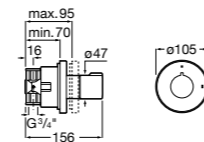

Aqualine Round

1. **5A084AC00** ROUND - Встраиваемый запорный клапан. Установка с Арт. 525166703.
   525166703 Скрытый монтажный блок для запорного клапана на 1 выход 3/4".