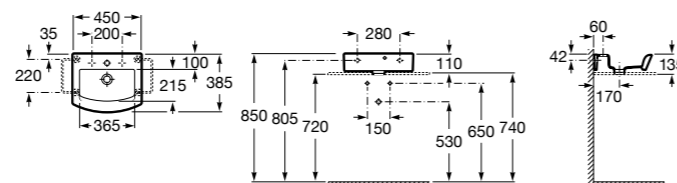

Hall

327624000 Настенная или накладная керамическая раковина. Смеситель не входит в комплект.

337471000 Полуьедестал