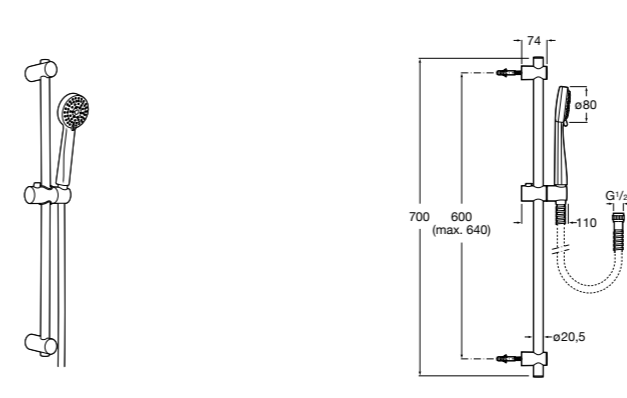

Sensum Round 130/4

Stella 80/1

5B9403C00 Душевой комплект. Включает в себя: ручной душ 80 мм с 1 функцией, штангу 700 мм, регулируемый держатель для ручного душа и гибкий шланг 1,70 м.