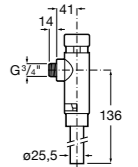

Aqualine Plus

5A9577C00 Смывной кран 3/4" для унитаза. Механизм двойного слива 6/3 литра.