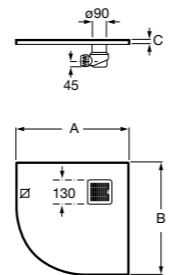

Terran

Ультралпкий душевой поддон, материал STONEX®. Противоскользящая поверхность с текстурой под камень. Включает слив gran saudal. Сифон и решетка в комплекте.

	A	B	C
AP1017D057801..0	2000	1400	33,5
AP10164057801..0	1600	1400	31,6
AP1017D03E801..0	2000	1000	31
AP1017083E801..0	1800	1000	31
AP1016403E801..0	1600	1000	31
AP1015783E801..0	1400	1000	31
AP1014B03E801..0	1200	1000	31
AP10170838401..0	1800	900	31
AP10164038401..0	1600	900	31
AP10157838401..0	1400	900	31
AP1014B038401..0	1200	900	28
AP1013E838401..0	1000	900	26
AP10170832001..0	1800	800	31
AP10164032001..0	1600	800	31
AP10157832001..0	1400	800	31
AP1014B032001..0	1200	800	28
AP1013E832001..0	1000	800	26
AP1017082EE01..0	1800	750	31
AP1016402EE01..0	1600	750	31
AP1015782EE01..0	1400	750	31
AP1014B02EE01..0	1200	750	28
AP1013E82EE01..0	1000	750	26
AP1017082BC01..0	1800	700	31
AP1016402BC01..0	1600	700	31
AP1015782BC01..0	1400	700	31
AP1014B02BC01..0	1200	700	28
P013E82BC01..0	1000	700	26

Terran (с рамкой)

Ультралпкий душевой поддон, материал STONEX®, с рамкой.

	A	B	C
P10270838441..0	1800	900	41
P10264038441..0	1600	900	41
P10257838441..0	1400	900	41
P1024B038441..0	1200	900	38
P1023E838441..0	1000	900	36
P10270832041..0	1800	800	41
P10264032041..0	1600	800	41
P10257832041..0	1400	800	41
P1024B032041..0	1200	800	38
P1023E832041..0	1000	800	36
P1027082EE41..0	1800	750	41
P1026402EE41..0	1600	750	41
P1025782EE41..0	1400	750	41
P1024B02EE41..0	1200	750	38
P1023E82EE41..0	1000	750	36
P1027082BC41..0	1800	700	41
P1026402BC41..0	1600	700	41
P1025782BC41..0	1400	700	41
P1024B02BC41..0	1200	700	38
P1023E82BC41..0	1000	700	36

Terran

Ультралпкий душевой поддон, материал STONEX®. Противоскользящая поверхность с текстурой под камень. Включает слив gran saudal.