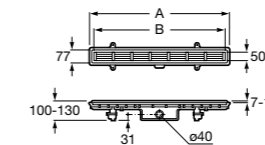

Plate X1

PLATE X1 - Крышка сливного отверстия, совместима с In-Drain Channel.

	A	B
276095000	950 x 50	990 950
276155000	850 x 50	890 850
276094000	750 x 50	790 750
276093000	650 x 50	690 650