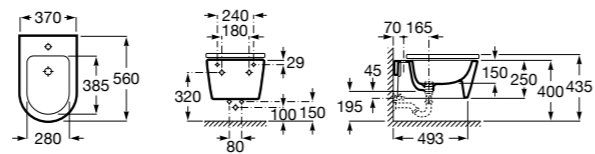

Inspira Round

357525..0 ROUND - Подвесное биде без крышки. Включает: комплект для крепления. Смеситель не входит в комплект.

806522..B ROUND - Крышка для биде с механизмом «мягкое закрывание». Материал SUPRALIT®.

Meridian

357248000 Подвесное биде без крышки. Включает: комплект скрытого крепления. Смеситель не входит в комплект.

8062A2..B Крышка для биде с механизмом «мягкое закрывание». Материал SUPRALIT®. ©

8062A0..B Крышка для биде с креплениями из нержавеющей стали. Материал SUPRALIT®. ©

Meridian

357245000 Подвесное биде без крышки. Смеситель не входит в комплект.

8062A2..B Крышка для биде с механизмом «мягкое закрывание». Материал SUPRALIT®. ©

8062A0..B Крышка для биде с креплениями из нержавеющей стали. Материал SUPRALIT®. ©

Dama

357788000 Подвесное биде со скрытым креплением.

806782004 Крышка для биде с механизмом «мягкое закрывание».

806780004 Крышка для биде.

Dama

357785000 Подвесное биде без крышки. Смеситель не входит в комплект. Для установки подвесных биде необходима совместимая система инсталляции Rosa.

806782004 Крышка для биде с механизмом «мягкое закрывание».

806780004 Крышка для биде.

Размеры в мм

The Gap Square

357476000 Подвесное биде без крышки. Включает: комплект скрытого крепления. Смеситель не входит в комплект.

806472004 Крышка для биде с механизмом «мягкое закрывание».

806470004 Крышка для биде.

The Gap Square

357475000 Подвесное биде без крышки. Смеситель не входит в комплект. Для установки подвесных биде необходима совместимая система инсталляции Rosa.

806472004 Крышка для биде с механизмом «мягкое закрывание».

806470004 Крышка для биде.

The Gap Round

3570N6000 Подвесное биде без крышки. Включает: комплект скрытого крепления. Смеситель не входит в комплект.