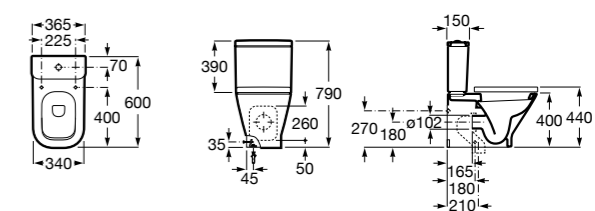

Размеры в мм

**The Gap Square**

342472000	Чаша унитаза укороченная приставная с двойным выпуском.
341471000	Бачок с механизмом двойного смыва 4,5/3 литра с боковым подводом воды. Включен установочный комплект, механизм для подвода воды и механизм смыва.
34147000Y	Бачок с механизмом двойного смыва 4,5/3 литра с нижним подводом воды. Включен установочный комплект, механизм для подвода воды и механизм смыва.
801732004	Сиденье и крышка с механизмом «мягкое закрывание».
801730004	Сиденье и крышка для укороченного унитаза.
801732001	Сиденье и крышка для унитаза.