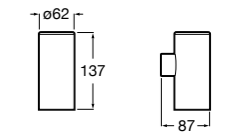

Hotel's

816723001 Настенный стакан, крепления в комплекте.