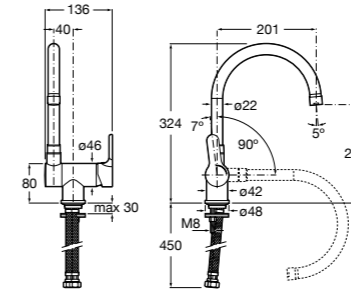

L20

5A8209C00 Смеситель для кухни со складывающимся изливом, аэратором и гибкой подводкой. Cold start.