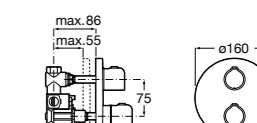

5A2B18C00* Встраиваемый термостат для душа.