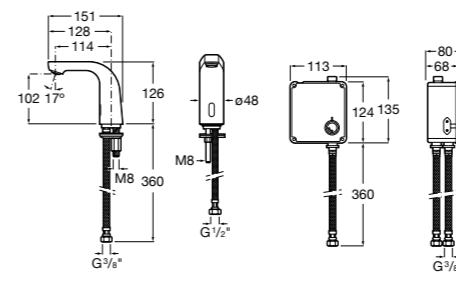

L20-E

1. **5A5309C00** Электронный смеситель для раковины с гибкой подводкой. С блоком предварительного смешивания горячей и холодной воды. Питание от четырех щелочных батареек 1,5V LRG (AA). Батарейки не включены в комплект.
2. **5A5509C00** Электронный смеситель для раковины с гибкой подводкой. С блоком предварительного смешивания горячей и холодной воды. Питание от сети 230 V. Источник питания включен в комплект.