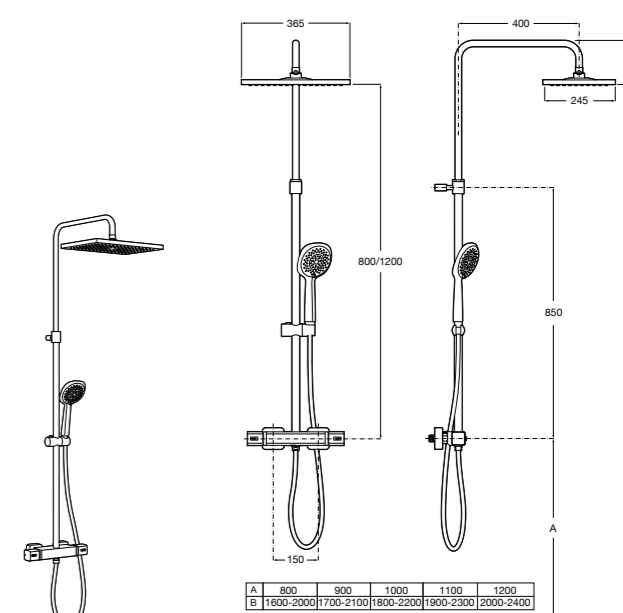

Level-T

5A201AC00

Душевая стойка со смесителем-термостатом. Регулируемая высота. Включает: верхний душ 365x245 мм, ручной душ диаметром 130 мм с тремя режимами напора воды, гибкий шланг 1,75 м и держатель с возможностью регулировки наклона и высоты.

Размеры в мм
*до окончания складских запасов