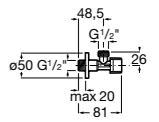

Запорный кран

525165800 Угловой запорный кран 1/2" - 3/8" (шаровый механизм, пластиковая ручка).

525165900 Угловой запорный кран 1/2" - 1/2" (шаровый механизм, пластиковая ручка).