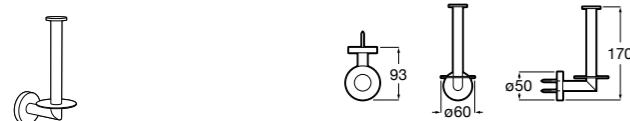

Compas
817366001 Держатель для туалетной бумаги без крышки.