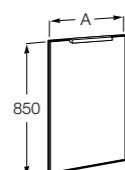

The Gap Original

Прямоугольное зеркало с LED-светильником.

	A
ZRU9000090	450

Iridia

Прямоугольное зеркало с LED-подсветкой по периметру зеркала и системой антизапотевания. Интенсивность подсветки регулируется; система антизапотевания работает от сенсорного выключателя.

	A
812347000	1400
812346000	1200
812342000	1000
812341000	800
812340000	600
812339000	400

Aneto

Прямоугольное зеркало с LED-подсветкой по периметру (кроме верхней стороны), системой антизапотевания и сенсорным выключателем.

	A
812363000	800
812362000	600