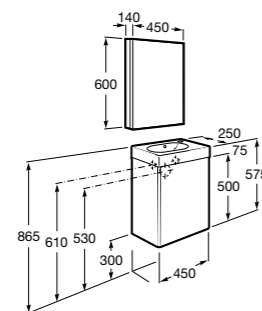

Mini

855873XXX Комплект мебели с раковиной. Сифон в комплекте.
855866XXX ПАСК - Комплект мебели с раковиной и зеркального шкафа. Сифон в комплекте.
855865XXX ПАСК - Комплект мебели с раковиной и зеркала. Сифон в комплекте.