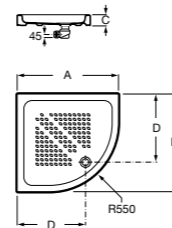

Malta

Керамический душевой поддон.

	A	B	C	D
373516000	1200	800	65	180
373517000	1000	800	65	180
373505000	1200	750	65	175
373506000	1000	750	65	170
37450C000 ©	1200	700	65	175
37450D000 ©	1000	700	65	170
37450E000 ©	900	700	65	170
373513000	1200	700	80	175
373512000	1000	700	80	170
373519000	900	700	80	170

Malta

Угловой керамический душевой поддон.

	A	B	Rad
37450A000	1000	1000	504
37450B000	900	900	504

Italia

Прямоугольный керамический душевой поддон.

	A	B	C	D
3740HP000	1200	800	80	170
3740HS000	1000	800	80	170
3740HG000	1400	700	80	170
3740HR000	1200	700	80	170
3740HT000	1000	700	80	170
3740HU000	900	720	80	170

Italia

Угловой керамический душевой поддон.

	A	B	C	D	Rad
3740HL000	900	900	80	625	550
3740HM000	800	800	80	525	550

Сливы для керамических душевых поддонов

Сливы ультраплоские

27L026000	высота: 60 мм ©
27L018000	высота: 80 мм

Сливы

506404400	Слив Ø 90 для душевых поддонов.
P0005900R	Слив Ø 65 для душевых поддонов.
506404500	Слив Ø 52 для душевых поддонов.

Italia

Квадратный керамический душевой поддон.

	A	B
3740NH000	900	900
3740NJ000	800	800
3740NK000	700	700

Сливные системы In-Drain

In-Drain Channel

IN-DRAIN CHANNEL - Сливной комплект с прокладкой из геотекстиля.

	A	B
276091000	950 x 50	990 950
276153000	850 x 50	890 850
276090000	750 x 50	790 750
276089000	650 x 50	690 650

In-Drain X3

IN-DRAIN X3 - Сливной комплект с прокладкой из геотекстиля. Реверсивная керамическая панель (не входит в комплект).

	A	B
276131000	950 x 50	990 950
276130000	850 x 50	890 850
276129000	750 x 50	790 750
276128000	650 x 50	690 650

Plate X1

PLATE X1 - Крышка сливного отверстия, совместима с In-Drain Channel.

	A	B
276095000	950 x 50	990 950
276155000	850 x 50	890 850
276094000	750 x 50	790 750
276093000	650 x 50	690 650

Plate X2

PLATE X2 - Крышка с решёткой для сливного отверстия, совместима с In-Drain Channel.