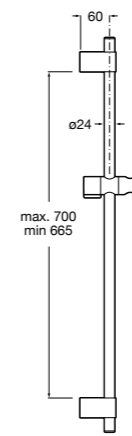

Аксессуары для душа / Штанги

Sensum

5B0405C00 Штанга 800 мм с регулируемым держателем для душа.
5B0405..0 Штанга 800 мм с регулируемым держателем для душа. Покрытие Everlux. Ⓞ