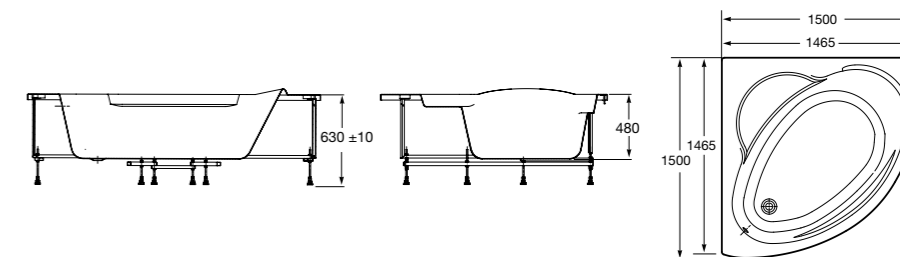

Genova, Genova-N

Акриловая ванна прямоугольная, глубина 45 см. Монтажный комплект заказывается отдельно.

	A	B	C	Объем, л
ZRU9302894	1500	750	1390	235
ZRU9302973	1600	700	1490	230

ZRU9302895	Монтажный комплект 1500 (каркас, комплект креплений к стене, система слив-перелив полуавтомат).			
ZRU9302974	Монтажный комплект 1600 (каркас, комплект креплений к стене, система слив-перелив полуавтомат).			
ZRU9302896	Фронтальная панель 1500.			
ZRU9302975	Фронтальная панель 1600.			
ZRU9302897	Боковая панель 750, левая.			
ZRU9302898	Боковая панель 750, правая.			
ZRU9302976	Боковая панель 700, левая.			
ZRU9302977	Боковая панель 700, правая.			

Easy

Акриловая ванна прямоугольная, глубина 45 см. Монтажный комплект заказывается отдельно.

	A	B	C	D	Объем, л
ZRU9302904	1500	700	1390	620	190
ZRU9302905	1700	700	1590	620	250
ZRU9302899	1700	750	1590	670	260
248618000	1800	800	1690	690	275

ZRU9302906	Монтажный комплект 1500 (каркас, комплект креплений к стене, система слив-перелив полуавтомат).			
ZRU9302907	Монтажный комплект 1700x700 (каркас, комплект креплений к стене, система слив-перелив полуавтомат).			
ZRU9302900	Монтажный комплект 1700x750 (каркас, комплект креплений к стене, система слив-перелив полуавтомат).			
25P028000	Монтажный комплект 1800x750 (каркас, комплект креплений к стене, система слив-перелив полуавтомат).			
ZRU9302908	Фронтальная панель 1500.			
ZRU9302901	Фронтальная панель 1700.			
259121000	Фронтальная панель 1800.			
ZRU9302909	Боковая панель 700, левая.			
ZRU9302910	Боковая панель 700, правая.			
ZRU9302902	Боковая панель 750, левая.			
ZRU9302903	Боковая панель 750, правая.			
259123000	Боковая панель 800, левая.			
259122000	Боковая панель 800, правая.			

Размеры в мм

Bali