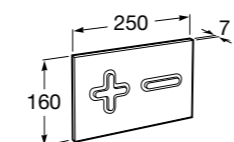

PL5 Dual

8900990.. PL5 DUAL - Двойной смыв.

PL6 Dual

8900850.. PL6 DUAL - Двойной смыв.