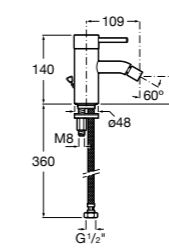

Lanta

5A6111C00 Смеситель для биде с регулятором направления потока, цепочкой и гибкой подводкой.