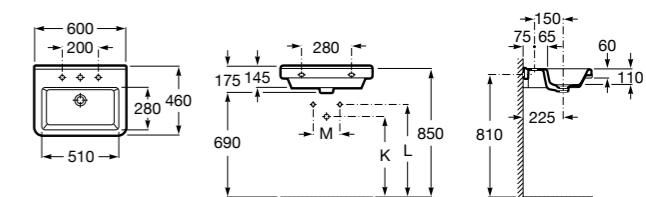

Dama

327784000 Настенная керамическая раковина. Смеситель не входит в комплект.

337470000 Пьедестал для керамической раковины.

337471000 Полупьедестал для керамической раковины.

Размеры в мм