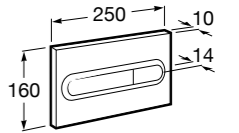

Панели смыва для систем Duplo One / двойной смыв

PL1 Dual ©

8901950.. PL1 DUAL - Двойной смыв.