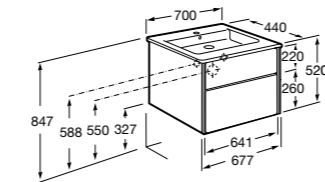

The Gap Original

1. **ZRU9302733** Мебельный модуль белый матовый.
   ZRU9302878 Мебельный модуль белый гляцевый.
   ZRU9302741 Мебельный модуль фиолетовый.
   327471000 Раковина The Gap Original 700.