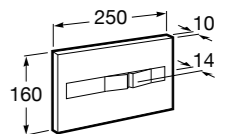

PL2 Dual ©

8901960.. PL2 DUAL - Двойной смыв.