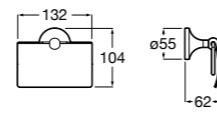

Classica

816811001 Держатель для туалетной бумаги с крышкой.