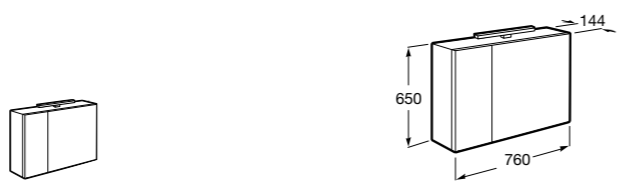

Etna

Зеркальный шкаф с LED-светильником и регулируемыми по высоте стеклянными полочками.

857304806	Белый глянец.
857304445	Дуб верона.