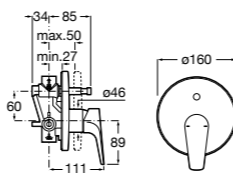

Смесители для ванны и душа / встраиваемые (с внутренней частью в комплекте)

Atlas

1. **5A0690C00** Встраиваемый смеситель для ванны-душа с переключателем потока.