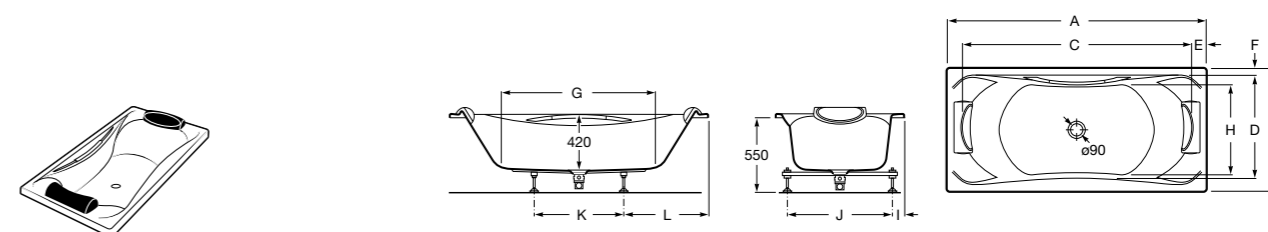

BeCool Biplaza

Прямоугольная акриловая ванна с гидромассажем Total Premium и набором для слива.

	A	B	C	D	E	F	G	H	I	J	K	L	Объем, л
248145001	1900	1100	1685	880	107,5	70	1230	720	85	930	700	600	285
248144001	1800	900	1585	755	107,5	50	1130	630	85	730	620	590	220

Прямоугольная акриловая ванна с гидромассажем Total и набором для слива.

	A	B	C	D	E	F	G	H	I	J	K	L	Объем, л
248052001	1900	1100	1685	880	107,5	70	1230	720	85	930	700	600	285
248054001	1800	900	1585	755	107,5	50	1130	630	85	730	620	590	220

Прямоугольная акриловая ванна с ручками и набором для слива.

	A	B	C	D	E	F	G	H	I	J	K	L	Объем, л
247989001	1900	1100	1685	880	107,5	70	1230	720	85	930	700	600	285
248013001	1800	900	1585	755	107,5	50	1130	630	85	730	620	590	220

Размеры в мм