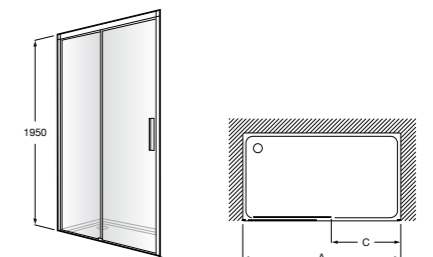

Fusion-N L2-E

Фронтальное расположение. Один раздвижной элемент + 1 фиксированный элемент.

	Минимальное открытие (С)	
L2-E (A)	От 970 до 1300	408
	От 1301 до 1600	533
	От 1601 до 2000	783