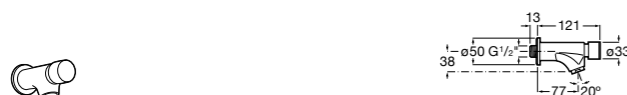

Краны для раковины/ монтируемые на стену / порционно-нажимные

Instant
5A7877C00 Монтируемый на стену кран для раковины. С аэратором.