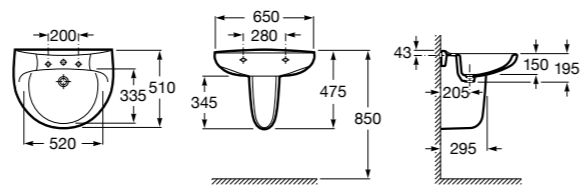

Meridian

1. **327240000** Настенная керамическая раковина. Смеситель не входит в комплект.
   335240000 Пьедестал для керамической раковины.
   337241000 Полупьедестал для керамической раковины.