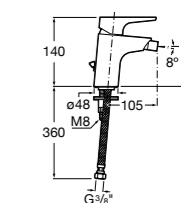

Atlas

5A6190C00 Смеситель для биде с регулятором направления потока, цепочкой и гибкой подводкой.