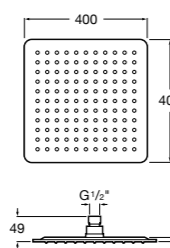

Душевые насадки / крепление к потолочному или настенному держателю

Raindream

5B2850C00 Квадратная душевая насадка. Хромированная нержавеющая сталь. Кронштейн покупается отдельно.