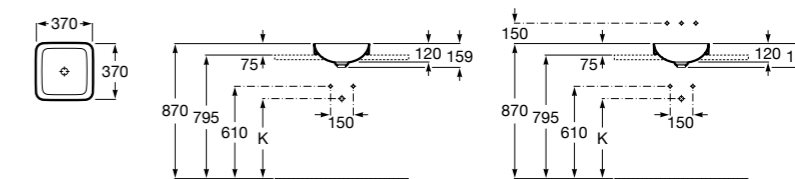

The Gap Round

3270Y3000 Раковина керамическая врезная. Смеситель не входит в комплект.