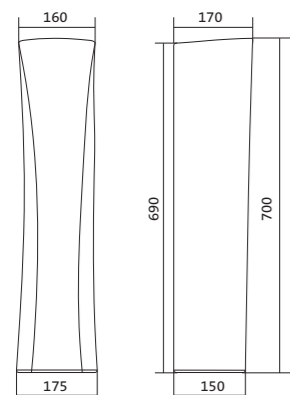

Умывальник Бриз

1.WH11.0.442	Умывальник Бриз-40	400x265x153	левое отверстие	
1.WH11.0.445	Умывальник Бриз-40	400x265x153	правое отверстие	
1.WH11.0.439	Умывальник Бриз-40	400x265x153	без отверстия	
1.WH11.0.451	Умывальник Бриз-50	500x360x170	с отверстием	1.WH11.0.595 Постамент БИЦ
1.WH11.0.448	Умывальник Бриз-50	500x360x170	без отверстия	1.WH11.0.595 Постамент БИЦ
1.WH11.0.460	Умывальник Бриз-55	552x451x198	с отверстием	1.WH11.0.595 Постамент БИЦ
1.WH11.0.457	Умывальник Бриз-55	552x451x198	без отверстия	1.WH11.0.595 Постамент БИЦ
1.WH11.0.466	Умывальник Бриз-60	595x488x212	с отверстием	1.WH11.0.595 Постамент БИЦ
1.WH11.0.463	Умывальник Бриз-60	595x488x212	без отверстия	1.WH11.0.595 Постамент БИЦ
1.WH11.0.595	Постамент БИЦ			

x	y	z	f
500	360	170	148
552	451	198	165
595	488	212	212