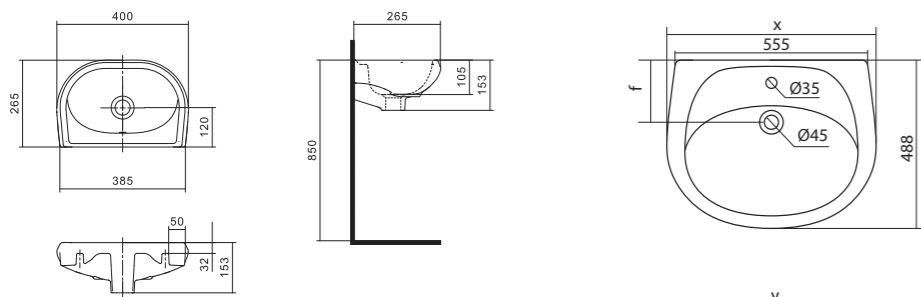

1.WH11.0.442	Умывальник Бриз-40	400x265x153	левое отверстие	
1.WH11.0.445	Умывальник Бриз-40	400x265x153	правое отверстие	
1.WH11.0.439	Умывальник Бриз-40	400x265x153	без отверстия	
1.WH11.0.451	Умывальник Бриз-50	500x360x170	с отверстием	1.WH11.0.595 Постамент БИЦ
1.WH11.0.448	Умывальник Бриз-50	500x360x170	без отверстия	1.WH11.0.595 Постамент БИЦ
1.WH11.0.460	Умывальник Бриз-55	552x451x198	с отверстием	1.WH11.0.595 Постамент БИЦ
1.WH11.0.457	Умывальник Бриз-55	552x451x198	без отверстия	1.WH11.0.595 Постамент БИЦ
1.WH11.0.466	Умывальник Бриз-60	595x488x212	с отверстием	1.WH11.0.595 Постамент БИЦ
1.WH11.0.463	Умывальник Бриз-60	595x488x212	без отверстия	1.WH11.0.595 Постамент БИЦ
1.WH11.0.595	Постамент БИЦ			

Чертеж умывальника Бриз-40