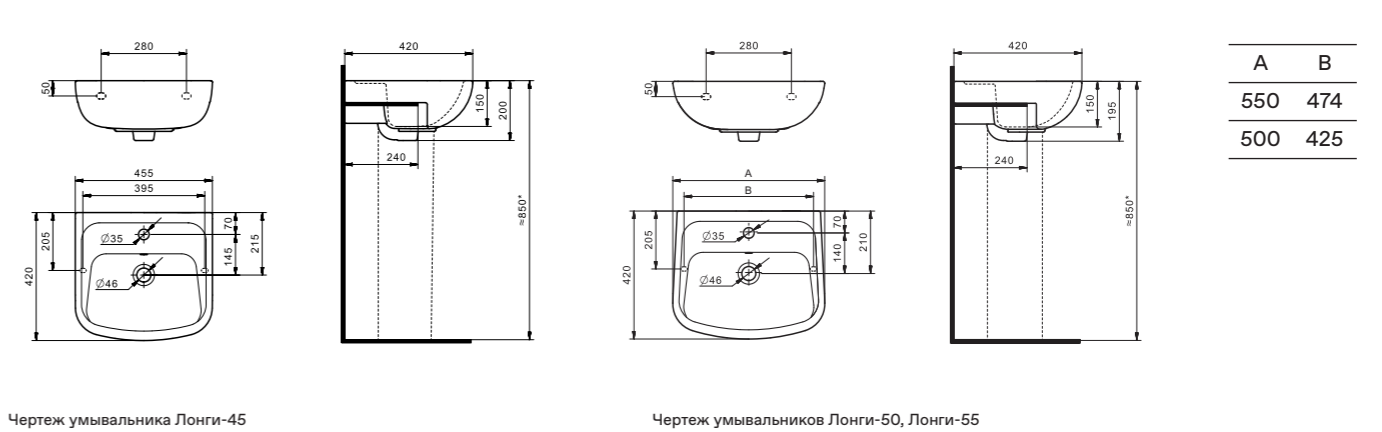

1.WH50.1.753	Умывальник Лонги-45	455x420x200	с отверстием	1.WH11.0.587 Постамент Анимо
1.WH50.1.754	Умывальник Лонги-50	500x420x195	с отверстием	1.WH11.0.587 Постамент Анимо
1.WH50.1.755	Умывальник Лонги-55	550x420x195	с отверстием	1.WH11.0.587 Постамент Анимо
1.WH11.0.587	Постамент Анимо			
1.WH50.1.771	Комплект кронштейнов 250 мм