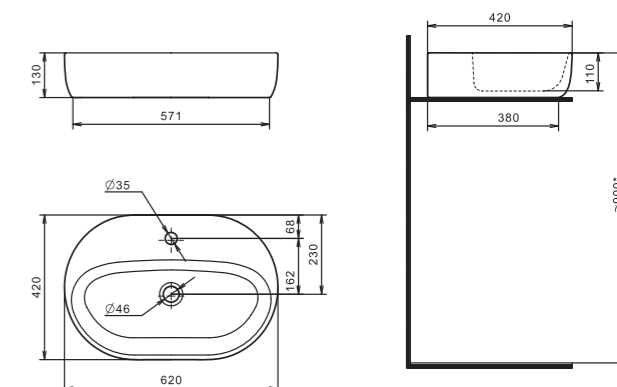

1.WH50.1.709 Умывальник Одри-42 420x420x130

Умывальник Одри 620x420

1.WH50.1.710 Умывальник Одри-62 620x420x130