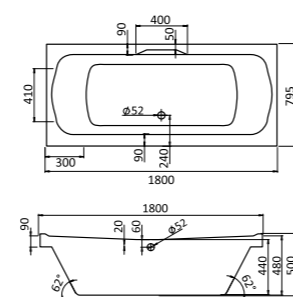

Прямоугольная ванна Корсика 180x80

Артикул	Название	Глубина, мм	Объем, л	Комплектация
1.WH11.1.981	Корсика 180x80	440	260	1.WH11.2.420 Монтажный комплект 1.WH50.1.569 Фронтальная панель 1.WH20.7.785 Боковая панель, левая 1.WH20.7.786 Боковая панель, правая