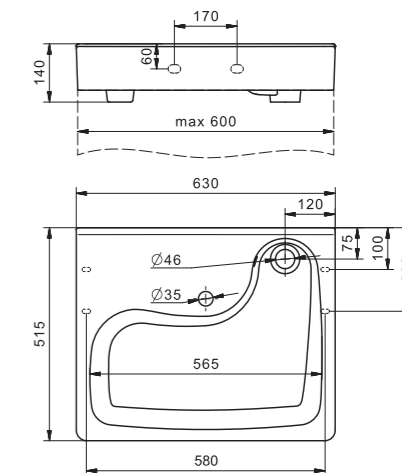

Умывальник Одри 420x420

1.WH50.1.709 Умывальник Одри-42 420x420x130

Умывальник Одри 620x420

1.WH50.1.710 Умывальник Одри-62 620x420x130

Специальные умывальники

Умывальник Клио-50

НОВИНКА

1.WH50.1769