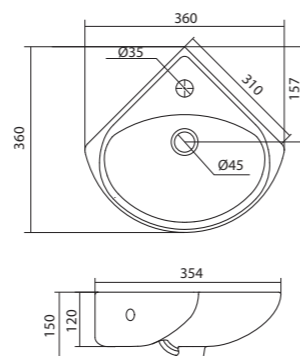

Умывальник Клио-50

630x515x140

1.WH50.1770

Умывальник Клио-50

630x515x140

с кронштейном

Умывальник Ирис-36

1.WH11.0.514