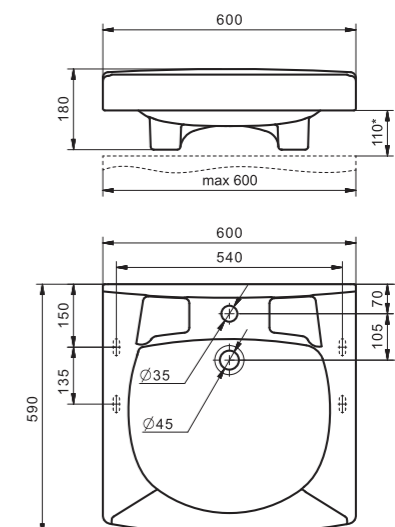

1.WH11.0.591 Постамент БСК

1.WH11.0.545

Умывальник Форум-45

455x287x170

правое отверстие

1.WH11.0.591 Постамент БСК

Умывальник Пилот-60

1.WH30.1.971