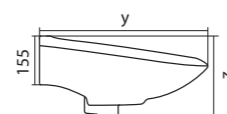

Чертеж умывальников Бриз-50, Бриз-55, Бриз-60