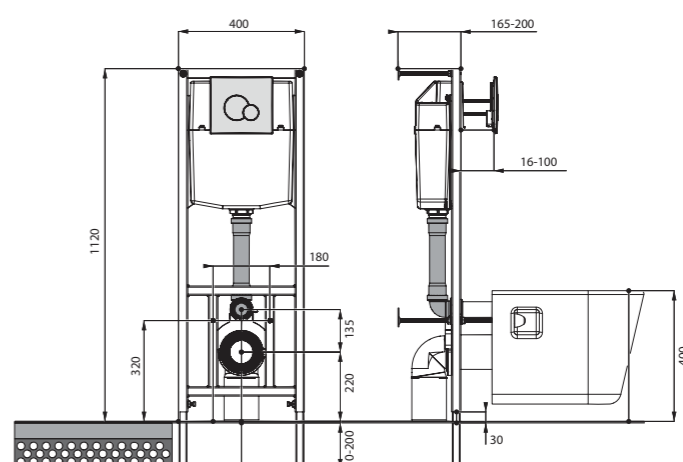

Готовое решение Neо rimless

Артикул	Комплектация	Комплектация	
1.WH50.1.758	Пэк Neо rimless (подвесной безободковый унитаз с сиденьем, инсталляция, панель белого цвета)	1.WH50.1.761	инсталляция для унитаза Neо rimless, панель белого цвета
		1.WH50.1.604	чаша подвесного безободкового унитаза Neо rimless
		1.WH30.2.450	тонкое сиденье Neо с функцией мягкого закрывания и быстрого снятия
1.WH50.1.572	ПЭК Neо rimless (подвесной безободковый унитаз с сиденьем, инсталляция, панель хром глянец)	1.WH50.1.762	инсталляция для унитаза Neо rimless, панель хром глянец
		1.WH50.1.604	чаша подвесного безободкового унитаза Neо rimless
		1.WH30.2.450	тонкое сиденье Neо с функцией мягкого закрывания и быстрого снятия