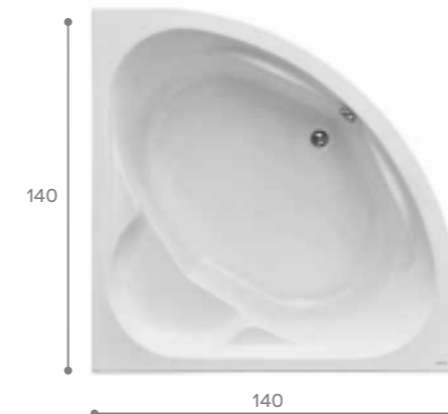

Симметричные ванны

Индивидуальность

Угловая ванна поможет придать вашей ванной комнате индивидуальность. Симметричные модели подойдут для просторных помещений. Такие размеры позволяют чувствовать себя очень комфортно, даже если вы принимаете ее вдвоем. Элегантность и эргономичность ванн Santek позволяют говорить о процессе принятия ванны, как об истинном удовольствии, доступном широкому кругу потребителей.

КАРИБЫ