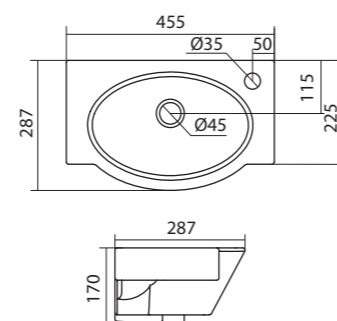

Умывальник Форум-45

1.WH11.0.542

Умывальник Форум-45

455x287x170

левое отверстие

1.WH11.0.591 Постамент БСК

1.WH11.0.545

Умывальник Форум-45

455x287x170

правое отверстие

1.WH11.0.591 Постамент БСК