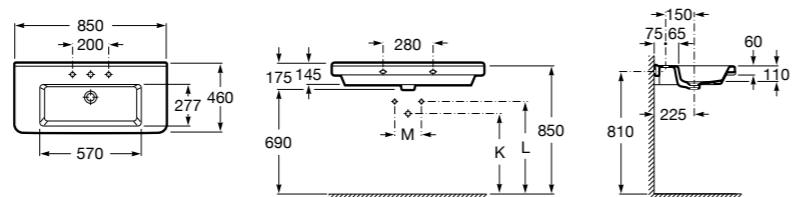

Dama

32781000 Настенная керамическая раковина. Смеситель не входит в комплект.

337470000 Пьедестал для керамической раковины.

337471000 Полупьедестал для керамической раковины.