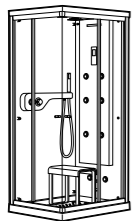

Zen Club

- 2Н0429000 CLUB - Кабина с гидромассажем, правая (панель с форсунками справа).
- 2Н0428000 CLUB - Кабина с гидромассажем, левая (панель с форсунками слева).
- 2Н0425000 CLUB - Кабина с гидромассажем, правая (панель с форсунками справа).
- 2Н0424000 CLUB - Кабина с гидромассажем, левая (панель с форсунками слева).
- 2Н0432000 Сиденье.