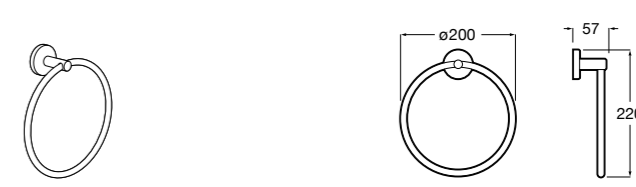

Compas
817362001 Полотенцедержатель в форме кольца.