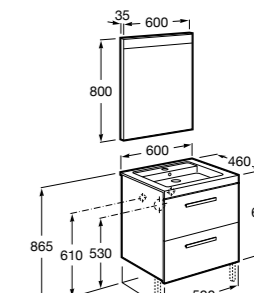

Domi ©

1. **857536806** Мебельный модуль.
   3270M0004 Раковина мебельная The Gap Plus 800x460.
   ZRU9302689 Зеркало The Gap Original 800.

Также возможна комплектация раковинами

1. **32799C000** Victoria Unik 800
   3279A4000 Раковина The Gap 800.
   851546XXX Комплект. Включает в себя: мебельный модуль и раковину.
   851539XXX Готовое решение. Включает в себя: мебельный модуль, раковину и зеркало Eidos.

Дополнительно:

1. **816830485** Каркас без полотенцедержателя (1 шт.).
   816831485 Каркас с полотенцедержателем (1 шт.).

Romea ©

1. **851582XXX** UNIK - Модуль для раковины с 2 ящиками и раковина.
   851589XXX Готовое решение - модуль для раковины с двумя ящиками, раковина, зеркало.

The Gap Original

1. **ZRU9302733** Мебельный модуль белый матовый.
   ZRU9302878 Мебельный модуль белый глянцевый.
   ZRU9302741 Мебельный модуль фиолетовый.
   327471000 Раковина The Gap Original 700.

Ronda

1. **ZRU9303003** Мебельный модуль бетон/белый матовый.
   ZRU9302964 Мебельный модуль белый глянцевый/антрацит.
   327471000 Раковина The Gap Original 700.

The Gap ©

1. **851477XXX** UNIK - Комплект мебели с 2 ящиками и раковины.
   851510XXX PACK - Комплект мебели с 2 ящиками, раковины и зеркала Eidos.
   816826339 Набор из 2 ножек 335 мм для мебели UNIK с 2 ящиками.
   816826458 Набор из 2 ножек 335 мм для мебели UNIK с 2 ящиками.

The Gap ©

1. **851485XXX** UNIK - Комплект мебели с 3 ящиками и раковины.
   851518XXX PACK - Комплект мебели с 3 ящиками, раковины и зеркала Eidos.
   816827339 Набор из 4 ножек 110 мм для мебели UNIK с 3 ящиками.
   816827458 Набор из 4 ножек 110 мм для мебели UNIK с 3 ящиками.

Up

1. **ZRU9303011** Мебельный модуль белый глянцевый.
   327471000 Раковина The Gap Original 700.

Размеры в мм

Мебельные модули для одной раковины 600 мм

Beyond ©

1. **851452XXX** UNIK - Комплект мебели с двумя ящиками с ручками и раковиной из материала FINECERAMIC®.

Beyond