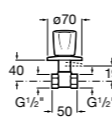

Brava

5A1530C00 Встраиваемый вентиль. 1/2". Синий указатель (холодная).

5A0530C00 Встраиваемый вентиль. 1/2". Красный указатель (горячая).