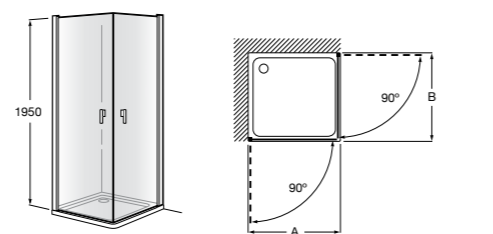

Easy 2PL

Угловой душ с 2 распашными элементами.

2PL (A и B)	От 600 до 800	
	От 801 до 1000