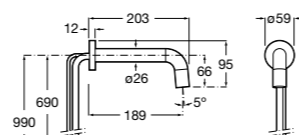

Смесители для раковины / встраиваемые / электронные

Loft-E

5A3543C00 Встраиваемый электронный смеситель для раковины с сенсором приближения. Питание от четырех щелочных батареек 1,5 V LRG (AA). С блоком предварительного смешивания горячей и холодной воды.

5A3643C00 Встраиваемый электронный смеситель для раковины с сенсором приближения. Питание от сети 230 V. Включает источник питания. С блоком предварительного смешивания горячей и холодной воды.

5A5643C00 Встраиваемый электронный смеситель для раковины с сенсором приближения. Питание от четырех щелочных батареек 1,5 V LRG (AA). Подвод одной воды.

5A5743C00 Встраиваемый электронный смеситель для раковины с сенсором приближения. Питание от сети 230 V. Включает источник питания. Подвод одной воды.

Sentronic-E

5A4702C00 Электронный смеситель для раковины, монтируемый на стену. Питание от сети 230 V. Включает источник питания. Необходимо укомплектовать с 525874603. Подвод одной воды.

525874603 Внутренняя часть электронного смесителя для раковины, монтируемого в стену. Питание от сети 230 V.