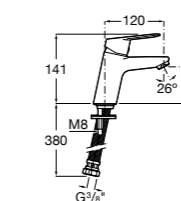

Alfa ®

1. **5A3L25C00** Смеситель для раковины, гладкий корпус, с гибкой подводкой. Cold start.