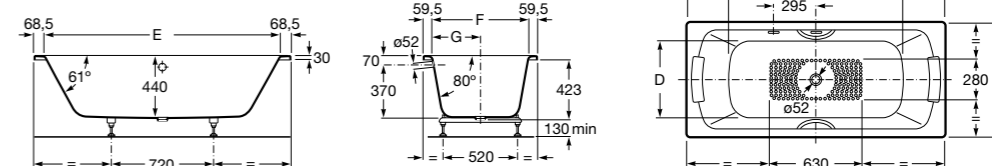

Стальные ванны

Lun Plus

Прямоугольная стальная ванна с противоскользящим покрытием дна (стальной лист 3,5 мм) и ручками.

	A	B	C	D	E	F	G	Объем, л
221250001	1800	800	1198	522	1663	681	328	264
221350001	1700	750	1096	472	1563	631	303	225

Прямоугольная стальная ванна с противоскользящим покрытием дна (стальной лист 3,5 мм).

	A	B	C	D	E	F	G	Объем, л
221270000	1800	800	1198	522	1663	681	328	264
221370000	1700	750	1096	472	1563	631	303	225