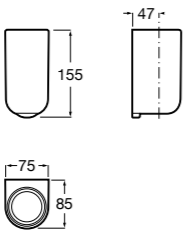

Onda ©

3870ZL000 Настенный держатель для щетки.

Onda ©

3870Z5000 Мыльница на столешницу.