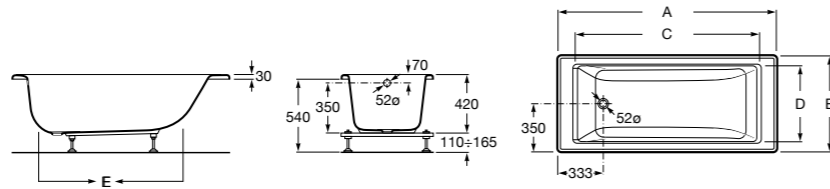

Vythos

Прямоугольная акриловая ванна с гидромассажем Total и набором для слива.

	A	B	C	D	E	Объем, л
248059001	1700	700	1450	560	1185	185
248058001	1600	700	1350	560	1085	170

Прямоугольная акриловая ванна с гидромассажем Tonis и набором для слива.

	A	B	C	D	E	Объем, л
248056001	1700	700	1450	560	1185	185
248055001	1600	700	1350	560	1085	170

Прямоугольная акриловая ванна.

	A	B	C	D	E	Объем, л
247844000	1700	700	1450	560	1185	185
247942000	1600	700	1350	560	1085	170

Подголовник (белый).

291066000