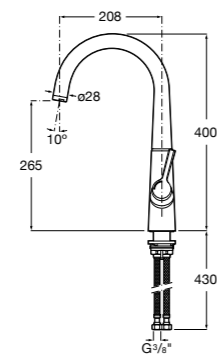

Syra

5A842AC00 Смеситель для кухни с высоким поворотным изливом, аэратором и гибкой подводкой. Cold start.