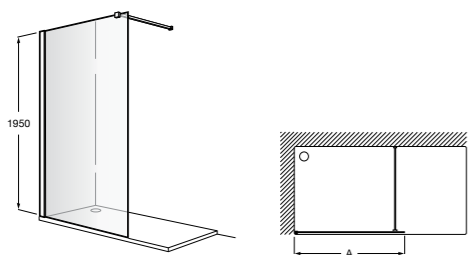

Ura Standard DF

DF - Фиксированное стеклянное ограждение для душа. Прозрачное стекло, профиль цвета – блестящий хром. Предел до стены 25 мм. Включает обработку Maxiclean.

	Ширина (A)
AM16910012M	1000
AM16912012M	1200
AM16914012M	1400