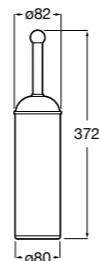

Аксессуары / настенные держатели для щеток

Victoria

Compas

817357001 Держатель для туалетной бумаги без крышки.

Compas

817443001 Держатель для туалетной бумаги без крышки.

Compas

817437001 Держатель для туалетной бумаги без крышки.

Compas

817366001 Держатель для туалетной бумаги без крышки.

Cubica

817417002 Двойной держатель для туалетной бумаги без крышки.

Record ®

817666001 Держатель для туалетной бумаги без крышки.

Tempo

817036001 Настенный держатель для щетки. Хром.

817036022 Настенный держатель для щетки. Покрытие Everlux титановый черный.

Carmen

817008001 Настенный держатель для щетки.

Superinox

817305002 Настенный держатель для щетки.

Nuova

816530001 Настенный держатель для щетки.

Hotel's

816726001 Настенный держатель для щетки.

Victoria

816666001 Настенный держатель для щетки. Крепление на болты или клей.

Hotel's Classic

815480001 Настенный держатель для щетки.

Victoria

816667001 Настенный держатель для щетки. Крепление на болты или клей.

Rubik

816851001 Настенный держатель для щетки. Хром.

816851024 Настенный держатель для щетки. Черный цвет. ®

Onda ®

3870ZE000 Настенный держатель для щетки.

Twin

816715001 Настенный держатель для щетки. Крепление на болты или клей.

Compas

817434001 Настенный держатель для щетки.