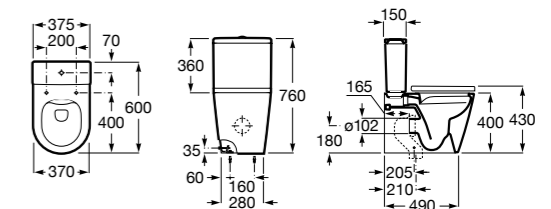

Hall

1. **342627000** Чаша унитаза укороченная с двойным выпуском. Включен патрубок и установочный комплект.
   341620000 Бачок с механизмом двойного смыва 6/3 литра с нижним подводом воды. Включен установочный комплект, механизм для подвода воды и механизм смыва.
   801622004 Сиденье и крышка с механизмом «мягкое закрывание».
   801620004 Сиденье и крышка с креплениями из нержавеющей стали для укороченного унитаза.