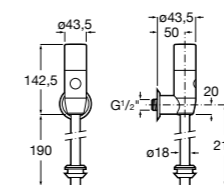

Aqualine Confort

5A9177C00 Нажимной смывной кран для писсуара

Смывные краны для унитазов / настенные краны

Gem

526900610 Смывной кран для унитаза. Изогнутая сливная труба 1".

Aqualine Plus

5A9577C00 Смывной кран 3/4" для унитаза. Механизм двойного слива 6/3 литра.