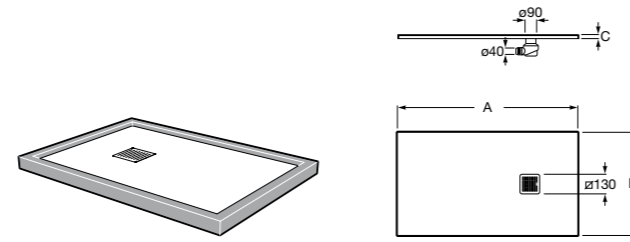

Terran (с рамкой)

Ультратонкий душевой поддон, материал STONEX®, с рамкой.

	A	B	C
P10270838441..0	1800	900	41
P10264038441..0	1600	900	41
P10257838441..0	1400	900	41
P1024B038441..0	1200	900	38
P1023E838441..0	1000	900	36
P10270832041..0	1800	800	41
P10264032041..0	1600	800	41
P10257832041..0	1400	800	41
P1024B032041..0	1200	800	38
P1023E832041..0	1000	800	36
P1027082EE41..0	1800	750	41
P1026402EE41..0	1600	750	41
P1025782EE41..0	1400	750	41
P1024B02EE41..0	1200	750	38
P1023E82EE41..0	1000	750	36
P1027082BC41..0	1800	700	41
P1026402BC41..0	1600	700	41
P1025782BC41..0	1400	700	41
P1024B02BC41..0	1200	700	38
P1023E82BC41..0	1000	700	36

Terran

Ультратонкий душевой поддон, материал STONEX®. Противоскользящая поверхность с текстурой под камень. Включает слив gran saudal.

	A	B	C
AP1033E83E801..0	1000	1000	31
AP10338438401..0	900	900	28
AP10332032001..0	800	800	26

Terran 1/4 круга

Ультратонкий душевой поддон, материал STONEX®. Противоскользящая поверхность с текстурой под камень. Включает слив gran saudal.

	A	B	C
AP10538438401..0	900	900	28

Акриловые душевые поддоны

Neo Daiquiri

Сверхтонкий акриловый душевой поддон, включает слив диаметром 90 с крышкой того же цвета, что и поддон.

	A	B	C
276167..0	1800	800	40
276323..0	1400	800	40
276183..0	1200	800	40
276187..0	1000	800	40
276169..0	1700	750	40
276173..0	1600	750	40
276177..0	1500	750	40
276209..0	1200	750	40
276191..0	900	750	40
276171..0	1700	700	40
276175..0	1600	700	40
276179..0	1500	700	40
276181..0	1400	700	40
276185..0	1200	700	40
276189..0	1000	700	40
276193..0	900	700	40

Easy STA

Акриловый душевой поддон с противоскользящим покрытием. Включает сливной комплект.

	A	B
276088000	1000	700
276087000	900	750