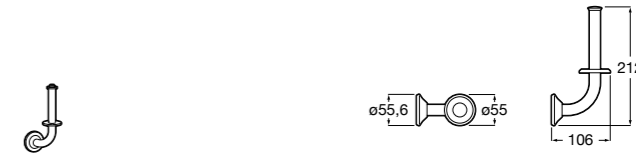

Hotel's Classic
815436001 Резервный держатель для туалетной бумаги.