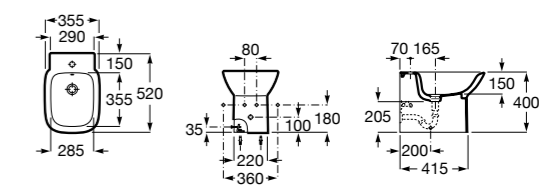

Dama

357787000 Биде укороченное приставное к стене, без крышки. Смеситель не входит в комплект.
80678C004 Крышка для укороченного биде с механизмом «мягкое закрывание».
80678B004 Крышка для укороченного биде.

Debba Square

355997000 Биде укороченное приставное к стене, без крышки. Смеситель не входит в комплект.