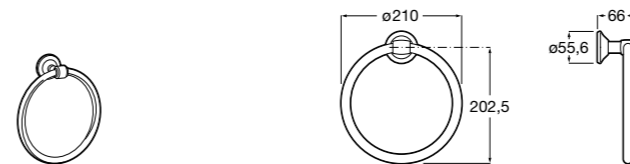

Hotel's Classic
815425001 Полотенцедержатель в форме кольца.