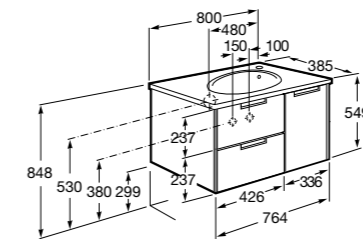

Мебельные модули с уменьшенной глубиной

Romea ®

1. **851581XXX** UNIK - Модуль для раковины с двумя ящиками и раковина.
   851587XXX Готовое решение - модуль для раковины с двумя ящиками, раковина, зеркало.

The Gap Compact ®

1. **851497XXX** UNIK - Комплект мебели с 2 ящиками и раковиной (смеситель располагается по центру).
   851528XXX PACK - Комплект мебели с 2 ящиками и раковиной (смеситель располагается по центру) и зеркала Eidos.
   816826339 Набор из 2 ножек 335 мм для мебели UNIK с 2 ящиками.
   816826458 Набор из 2 ножек 335 мм для мебели UNIK с 2 ящиками.

The Gap Compact ®

1. **851499XXX** UNIK - Комплект мебели с 3 ящиками и раковиной (смеситель располагается по центру).
   851530XXX PACK - Комплект мебели с 3 ящиками и раковиной (смеситель располагается по центру) и зеркала Eidos.
   816827339 Набор из 4 ножек 110 мм для мебели UNIK с 3 ящиками.
   816827458 Набор из 4 ножек 110 мм для мебели UNIK с 3 ящиками.

Domi ®

1. **857532806** Мебельный модуль.
   3270M1004 Раковина мебельная The Gap Plus 600x460.
   ZRU9302688 Зеркало The Gap Original 600.
   851545XXX Комплект. Включает в себя: мебельный модуль и раковину.
   851538XXX Готовое решение. Включает в себя: мебельный модуль, раковину и зеркало Eidos.

Дополнительно:

1. **816830485** Каркас без полотенцедержателя (1 шт.).
   816831485 Каркас с полотенцедержателем (1 шт.).

Etna

1. **857302806** Мебельный модуль белый глянец.
   857302445 Мебельный модуль дуб верона.
   327009000 Раковина Etna 1000.

Etna

1. **857301806** Мебельный модуль белый глянец.
   857301445 Мебельный модуль дуб верона.
   32700A000 Раковина Etna 800.

The Gap Compact ®