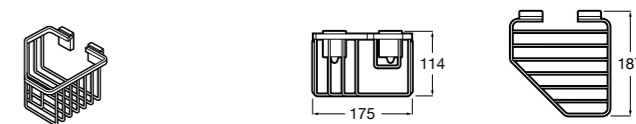

Rubik
816854001 Угловой контейнер решетчатый. Хром. Крепление на болты или клей.
816854024 Угловой контейнер решетчатый. Черный цвет. Крепление на болты или клей. ©