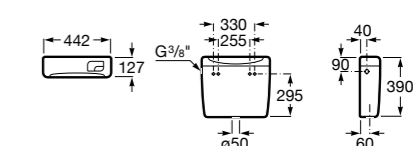

Universal

890200000	Высокий / средней высоты пластиковый бачок, механизм слива на 6/3 л.
890200001	Трубка для пластикового бачка.

Размеры в мм