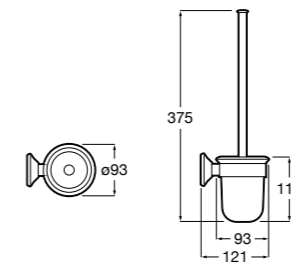

Hotel's Classic

815480001 Настенный держатель для щетки.

Victoria

816667001 Настенный держатель для щетки. Крепление на болты или клей.