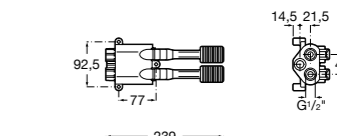

Смесители для раковин / педаль монтируемая в пол

Instant Foot

505128600 Педальный смеситель. Установка на полу.