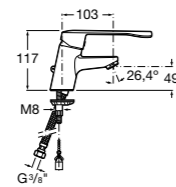

Доступность / смесители, монтируемые на край раковины

Victoria Pro

5A3123C00 PRO - Однорычажный смеситель для раковины с локтевым рычагом управления для людей с ограниченными возможностями, крючком для цепочки и гибкой подводкой.