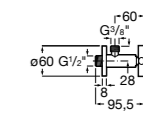

525170800 Керамический угловой запорный кран 1/2" x 1/2".

Запорный кран

- 525168100** Керамический угловой запорный кран 1/2" x 3/8".
525170900 Керамический угловой запорный кран 1/2" x 1/2".

Запорный кран с фильтром, Эко