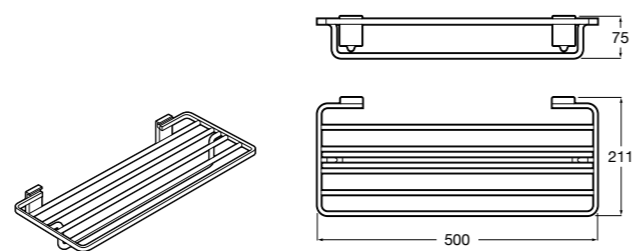

Rubik

1. 816848001 Решетка для полотенец, Хром. Крепление на болты или клей.
   816848024 Решетка для полотенец, Черный цвет. Крепление на болты или клей.