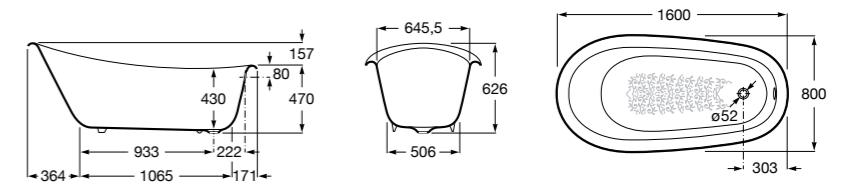

Luna

Акриловая ванна асимметричная, глубина 48 см. Монтажный комплект заказывается отдельно.

	A	B	Объем, л	
7248640000	Левая	1700	1150	350
7248641000	Правая	1700	1150	350

724F185000	Монтажный комплект (каркас, комплект креплений к стене, система слив-перелив полуавтомат).
7259132000	Фронтальная панель левая.
7259133000	Фронтальная панель правая.

Welna

Акриловая ванна асимметричная, глубина 48 см. Монтажный комплект заказывается отдельно.

	A	B	Объем, л	
7248642000	Левая	1600	1000	280
7248643000	Правая	1600	1000	280

724F186000	Монтажный комплект.
7259137000	Фронтальная панель левая.
7259138000	Фронтальная панель правая.

Чугунные ванны

Newcast

233650007	Овальная чугунная эмалированная ванна с противоскользящим покрытием дна, внешнее покрытие белого цвета. Ножки и слив не включены.
233650002	Овальная чугунная эмалированная ванна с противоскользящим покрытием дна, внешнее покрытие черного цвета. Ножки и слив не включены.
233650003	Овальная чугунная эмалированная ванна с противоскользящим покрытием дна, внешнее покрытие бордового цвета. Ножки и слив не включены.
233650004	Овальная чугунная эмалированная ванна с противоскользящим покрытием дна, внешнее покрытие синего цвета. Ножки и слив не включены.
233650000	Овальная чугунная эмалированная ванна с противоскользящим покрытием дна, внешнее покрытие серого цвета. Ножки и слив не включены.
233650008	Овальная чугунная эмалированная ванна с противоскользящим покрытием дна, внешнее покрытие медного цвета. Ножки и слив не включены.

Carmen