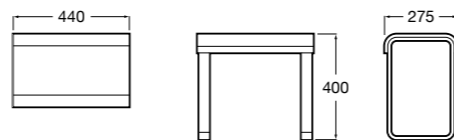

Zen Basic

- 2Н0431000 BASIC - Кабина с гидромассажем, правая (панель с форсунками справа).
- 2Н0430000 BASIC - Кабина с гидромассажем, левая (панель с форсунками слева).
- 2Н0427000 BASIC - Кабина с гидромассажем, правая (панель с форсунками справа).
- 2Н0426000 BASIC - Кабина с гидромассажем, левая (панель с форсунками слева).
- 2Н0432000 Сиденье.

Сиденье Zen

- 2Н0432000 Сиденье.