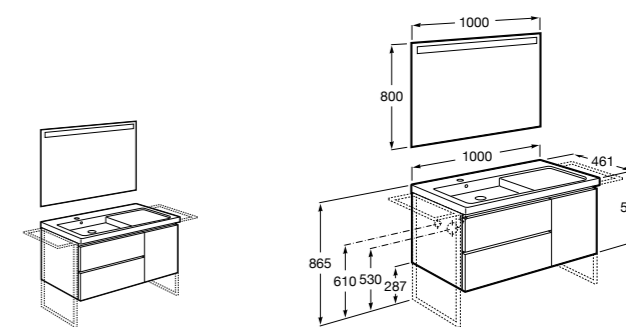

Domi раковина слева ®

В цвете белый глянец модуль и раковина заказываются отдельно.

857626806 Модуль для раковины слева.

3270MB004 Раковина The Gap Plus левая.

ZRU9302809 Зеркало The Gap Original 1000.

851547XXX Комплект. Включает в себя: мебельный модуль и раковину.

851543XXX Готовое решение. Включает в себя: мебельный модуль, раковину и зеркало Eidos.

Дополнительно:

816830485 Каркас без полотенцедержателя (1 шт.).

816831485 Каркас с полотенцедержателем (1 шт.).