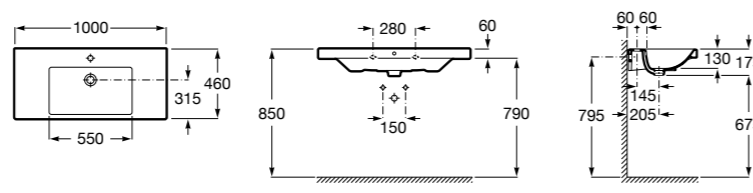

**The Gap**

3270MA000 Настенная или накладная керамическая раковина. Смеситель не входит в комплект.

Размеры в мм

**The Gap**

3270ME000 Настенная или накладная керамическая раковина. Смеситель не входит в комплект.