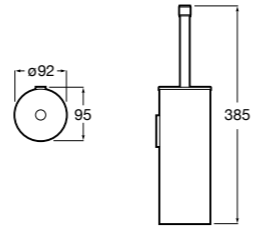

Superinox

817305002 Настенный держатель для щетки.