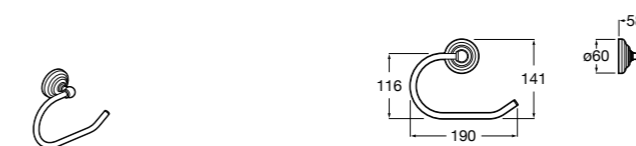

Carmen
817004001 Держатель для туалетной бумаги без крышки.