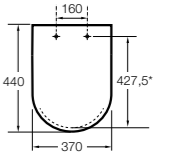

Dama

801782..4 Сиденье и крышка с механизмом «мягкое закрытие» для унитаза.
801780..4 Сиденье и крышка для унитаза.

Dama compacto

80178B..4 Сиденье и крышка для укороченного унитаза.
80178C..4 Сиденье и крышка с механизмом «мягкое закрытие».