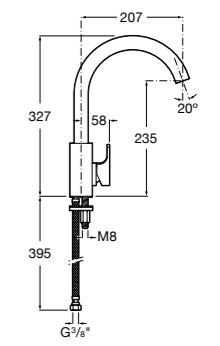

L90

5A8301C00 Смеситель для кухни с поворотным изливом, аэратором и гибкой подводкой. Cold start.