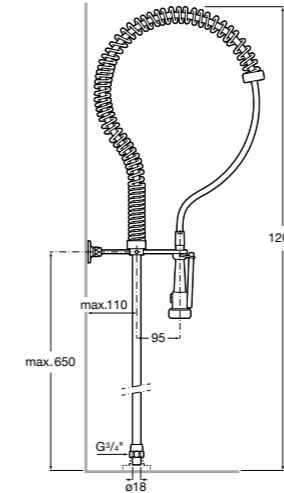

Instant Pro

1. **5A8664C00** Промышленный излив 1200 мм с 2 выходами.