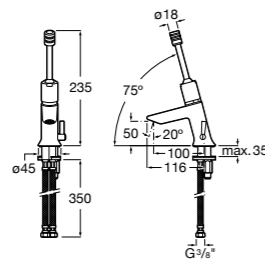

Доступность / смесители, монтируемые на край / порционно-нажимные

Instant Care

5A3277C00 CARE - Самозакрывающийся смеситель, монтируемый на край, с длинным рычагом управления.