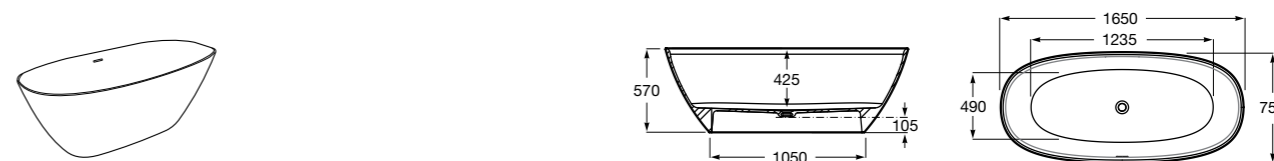

Ванны из материала Stonex®

Ariane

248470000 Свободнстоящая ванна STONEX®, объем 240 л. Интегрированный слив-перелив, донный клапан с системой click-clack.