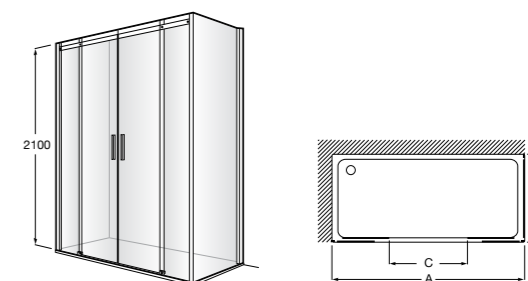

Душевые ограждения / 2 стены / раздвижные двери

Aerea L4 + LF

Фронтальное расположение. 2 раздвижных элемента + 2 фиксированных элемента.

		Минимальное открытие (C)
L4 (A)	От 1570 до 1800	570
	От 1801 до 2000	685
LF (B)	От 670 до 800	-
	От 801 до 1000	-