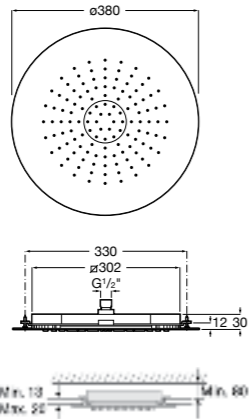

Душевые насадки / встраиваемые