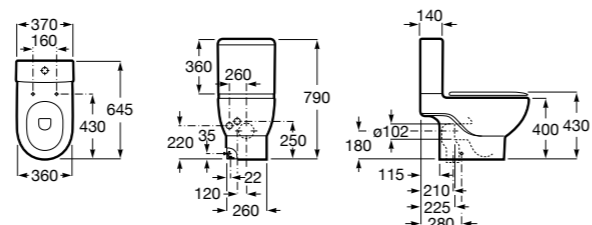

Meridian

34224C00U	Чаша унитаза «комфортная высота» приставная с двойным выпуском. В комплект включен выпускной патрубок и установочный комплект.
341242000	Бачок с механизмом двойного смыва 4,5/3 литра с нижним подводом воды для укороченного унитаза. Включен установочный комплект, механизм для подвода воды и механизм смыва.
8012AC..B	Сиденье и крышка с креплениями из нержавеющей стали и механизмом «мягкое закрытие» для укороченного унитаза. Материал SUPRALIT®. ©
8012AB..B	Сиденье и крышка с креплениями из нержавеющей стали для укороченного унитаза. Материал SUPRALIT®. ©
8012B2002	Сиденье и крышка с креплениями из нержавеющей стали для укороченного унитаза.