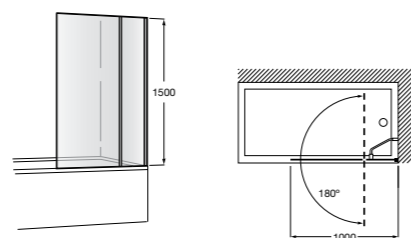

Душевое ограждение для ванны / 2 стены / фронтальное / фиксированное / распашное

Victoria Standard B1HF

B1HF - Фронтальное расположение. 1 элемент распашной + 1 фиксированный элемент. Прозрачное стекло. Компенсация 25 мм.

	Ширина	Открытие (C)
AM19510012	1000 (325+675)	650