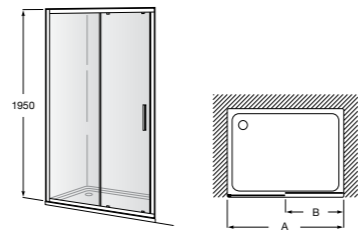

Victoria Standard L2-E

L2-E - Фронтальное расположение. 1 раздвижной элемент + 1 фиксированный элемент для установки между стенами или 1 боковым фиксированным элементом LF. Прозрачное стекло, цвет профиля: блестящее серебро. Предел до стены в открытом виде 25 мм.

	Ширина (A)	Открытие (B)
AM18610012	1000	390
AM18611012	1100	415
AM18612012	1200	465
AM18613012	1300	515
AM18614012	1400	565
AM18615012	1500	615
AM18616012	1600	665