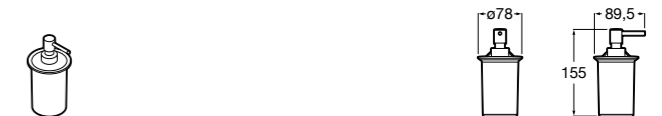

817312002 Диспенсер на столешницу.

**Nuova**

816532001 Диспенсер на столешницу.

Размеры в мм

**Hotel's**

816390001 Диспенсер на столешницу.

**Rubik**816841001 Диспенсер на столешницу. Хром.
816841024 Диспенсер на столешницу. Черный цвет. ®**Twin**