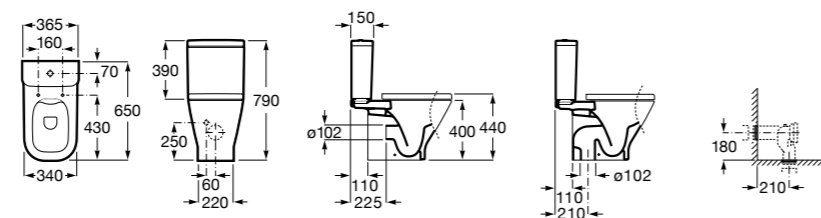

The Gap Square

342479000	Чаша унитаза Rimless с двойным выпуском.
341471000	Бачок с механизмом двойного смыва 4,5/3 литра с боковым подводом воды. Включен установочный комплект, механизм для подвода воды и механизм смыва.
34147000Y	Бачок с механизмом двойного смыва 4,5/3 литра с нижним подводом воды. Включен установочный комплект, механизм для подвода воды и механизм смыва.
801472004	Сиденье и крышка с механизмом «мягкое закрывание» для унитаза.
801470004	Сиденье и крышка для унитаза.
801472003	Сиденье и крышка для унитаза.
801472001	Сиденье и крышка тонкие с механизмом «мягкое закрывание» и быстрое снятие для унитаза.