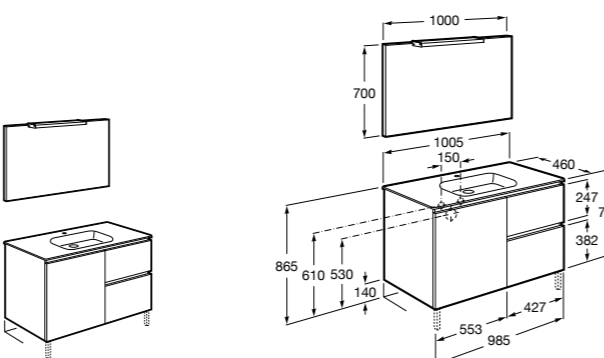

Anima

851031XXX UNIK - Комплект мебели и раковины. Компактный сифон. Ножки и смеситель не входят в комплект.

851035XXX PASC - Комплект мебели, раковины, зеркала и LED-светильника. Компактный сифон. Ножки и смеситель не входят в комплект.

816757339 Комплект из 2-х ножек.