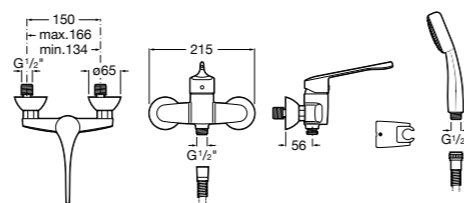

Victoria Pro

5A2023C02 PRO - Однорычажный смеситель для душа с ручным душем, гибкий шланг 1,50 м, регулируемый держатель для душа. Специальный рычаг управления для людей с ограниченными возможностями.