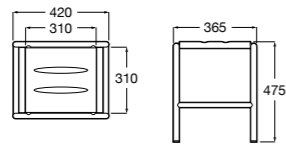

Access Comfort
816914009 COMFORT - Табурет для ванны.