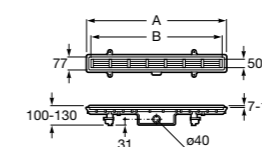

Malta

Керамический душевой поддон.

	A	B	C	D
373516000	1200	800	65	180
373517000	1000	800	65	180
373505000	1200	750	65	175
373506000	1000	750	65	170
37450C000 ©	1200	700	65	175
37450D000 ©	1000	700	65	170
37450E000 ©	900	700	65	170
373513000	1200	700	80	175
373512000	1000	700	80	170
373519000	900	700	80	170

Malta

Угловой керамический душевой поддон.

	A	B	Rad
37450A000	1000	1000	504
37450B000	900	900	504

Italia

Прямоугольный керамический душевой поддон.

	A	B	C	D
3740HP000	1200	800	80	170
3740HS000	1000	800	80	170
3740HG000	1400	700	80	170
3740HR000	1200	700	80	170
3740HT000	1000	700	80	170
3740HU000	900	720	80	170

Italia

Угловой керамический душевой поддон.

	A	B	C	D	Rad
3740HL000	900	900	80	625	550
3740HM000	800	800	80	525	550

Сливы для керамических душевых поддонов

Сливы ультраплоские

27L026000	высота: 60 мм ©
27L018000	высота: 80 мм

Сливы

506404400	Слив Ø 90 для душевых поддонов.
P0005900R	Слив Ø 65 для душевых поддонов.
506404500	Слив Ø 52 для душевых поддонов.

Italia

Квадратный керамический душевой поддон.

	A	B
3740NH000	900	900
3740NJ000	800	800
3740NK000	700	700

Сливные системы In-Drain

In-Drain Channel

IN-DRAIN CHANNEL - Сливной комплект с прокладкой из геотекстиля.

	A	B
276091000	950 x 50	990
276153000	850 x 50	890
276090000	750 x 50	790
276089000	650 x 50	690

In-Drain X3

IN-DRAIN X3 - Сливной комплект с прокладкой из геотекстиля. Реверсивная керамическая панель (не входит в комплект).

	A	B
276131000	950 x 50	990
276130000	850 x 50	890
276129000	750 x 50	790
276128000	650 x 50	690

Plate X1

PLATE X1 - Крышка сливного отверстия, совместима с In-Drain Channel.

	A	B
276095000	950 x 50	990
276155000	850 x 50	890
276094000	750 x 50	790
276093000	650 x 50	690

Plate X2

PLATE X2 - Крышка с решёткой для сливного отверстия, совместима с In-Drain Channel.