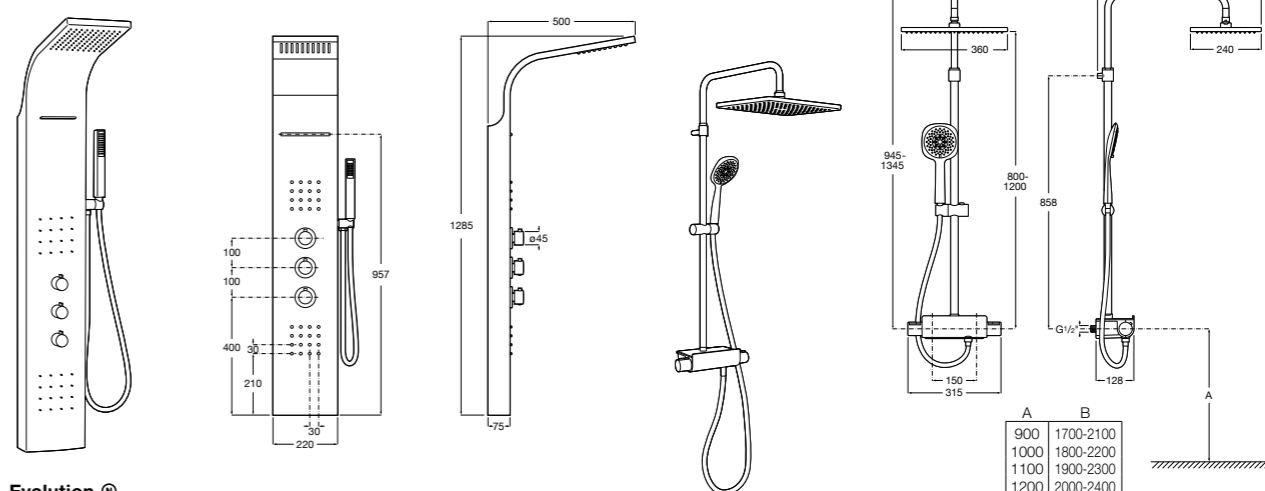

Душевые стойки / смеситель-термостат

Evolution ®

5A9B8BC00 Гидромассажная панель с каскадным режимом.

525994103 Дополнительный монтажный комплект для угловой установки панели Evolution.

5B4863TP0 Полочка. Для установки с гидромассажной душевой панелью Essential или Evolution.

Deck-T Square

5A9C88C00 SQUARE - Душевая стойка со смесителем-термостатом и полочкой. Включает: верхний душ размером 360x240 мм, ручной душ диаметром 130 мм с 4 режимами потока, гибкий шланг 1,75 м и держатель с возможностью регулировки наклона.