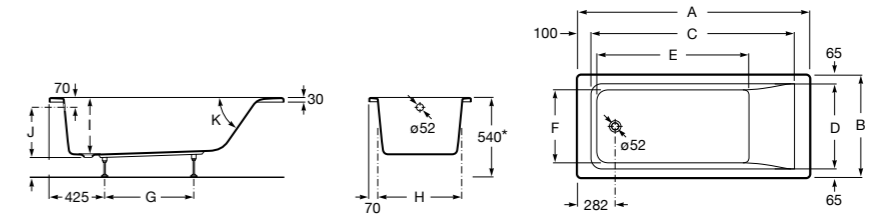

Размеры в мм

Easy

Прямоугольная акриловая ванна с гидромассажем Tonis.

	A	B	C	D	E	F	G	H	I	J	K	Объем, л
248155001	1700	750	1418	618	1110	540	650	309	420	341	55°	197
248156001	1700	700	1418	568	1110	490	490	284	420	341	55°	180
248171001	1600	750	1318	618	1010	540	650	309	420	341	55°	183
248157001	1600	700	1318	568	1010	490	490	284	420	341	55°	167
248172001	1500	700	1218	568	910	490	470	284	400	341	62°	161
248173001	1400	700	1118	568	810	490	470	284	400	341	62°	146