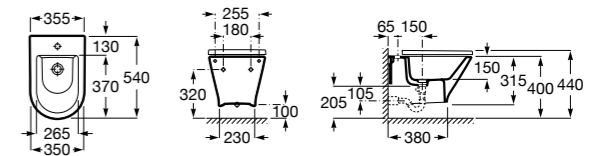

The Gap Square

357475000 Подвесное биде без крышки. Смеситель не входит в комплект. Для установки подвесных биде необходима совместимая система инсталляции Rosa.
806472004 Крышка для биде с механизмом «мягкое закрывание».
806470004 Крышка для биде.