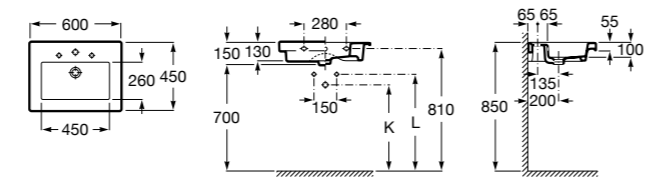

Hall

1. **327881000** Настенная или накладная керамическая раковина. Смеситель не входит в комплект.
   337621000 Полупьедестал для керамической раковины.

Prisma

1. **327546000** Настенная или накладная керамическая раковина. Смеситель не входит в комплект.