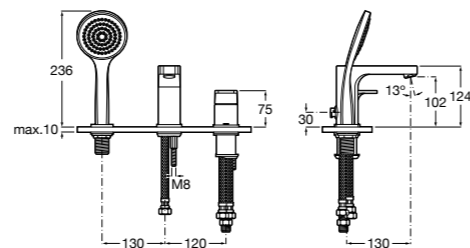

L90

5A9801C00 Монтируемый на край ванны двухвентильный смеситель для ванны-душа с изливом 197 мм, с душевой лейкой и гибким шлангом.