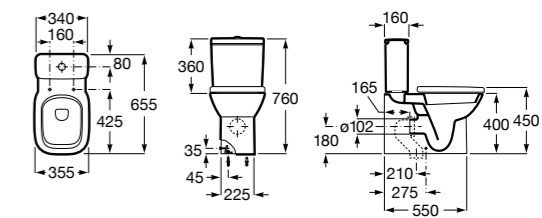

The Gap Square

342479000	Чаша унитаза Rimless с двойным выпуском.
341471000	Бачок с механизмом двойного смыва 4,5/3 литра с боковым подводом воды. Включен установочный комплект, механизм для подвода воды и механизм смыва.
34147000Y	Бачок с механизмом двойного смыва 4,5/3 литра с нижним подводом воды. Включен установочный комплект, механизм для подвода воды и механизм смыва.
801472004	Сиденье и крышка с механизмом «мягкое закрывание» для унитаза.
801470004	Сиденье и крышка для унитаза.
801472003	Сиденье и крышка для унитаза.
801472001	Сиденье и крышка тонкие с механизмом «мягкое закрывание» и быстрое снятие для унитаза.

The Gap Square

342477000	Чаша унитаза с горизонтальным выпуском.
342478000	Чаша унитаза с вертикальным выпуском.
341471000	Бачок с механизмом двойного смыва 4,5/3 литра с боковым подводом воды. Включен установочный комплект, механизм для подвода воды и механизм смыва.
34147000Y	Бачок с механизмом двойного смыва 4,5/3 литра с нижним подводом воды. Включен установочный комплект, механизм для подвода воды и механизм смыва.
801472004	Сиденье и крышка с механизмом «мягкое закрывание» для унитаза.
801470004	Сиденье и крышка для унитаза.
801472003	Сиденье и крышка для унитаза.
801472001	Сиденье и крышка тонкие с механизмом «мягкое закрывание» и быстрое снятие для унитаза.

The Gap Round

3420N8000	Чаша унитаза Rimless с двойным выпуском.
3410N1000	Бачок с механизмом двойного смыва 4,5/3 литра с боковым подводом воды и механизмом для двойного смыва.
3410N0000	Бачок с механизмом двойного смыва 4,5/3 литра с нижним подводом воды и механизмом для двойного смыва.
801D12001	Сиденье и крышка с механизмом «мягкое закрывание» для унитаза.
801D10001	Сиденье и крышка для унитаза.
801D12003	Сиденье и крышка для унитаза.