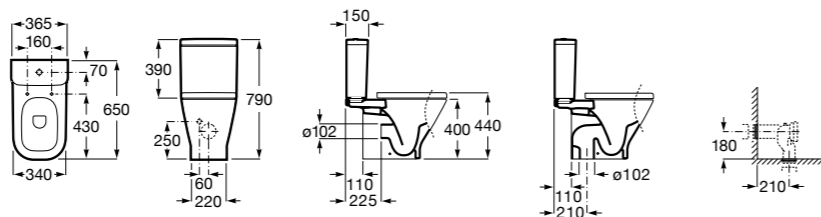

The Gap Square

342477000	Чаша унитаза с горизонтальным выпуском.
342478000	Чаша унитаза с вертикальным выпуском.
341471000	Бачок с механизмом двойного смыва 4,5/3 литра с боковым подводом воды. Включен установочный комплект, механизм для подвода воды и механизм смыва.
34147000Y	Бачок с механизмом двойного смыва 4,5/3 литра с нижним подводом воды. Включен установочный комплект, механизм для подвода воды и механизм смыва.
801472004	Сиденье и крышка с механизмом «мягкое закрывание» для унитаза.
801470004	Сиденье и крышка для унитаза.
801472003	Сиденье и крышка для унитаза.
801472001	Сиденье и крышка тонкие с механизмом «мягкое закрывание» и быстрое снятие для унитаза.