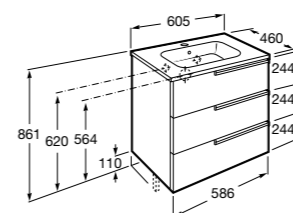

Victoria Ice Edition 3 ящика

ZRU9302834	Мебельный модуль белый глянец.
32799E000	Раковина Victoria Unik 600.