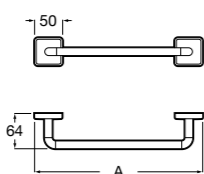

Victoria
Полотенцедержатель. Крепление на болты или клей.

	A
816656001	600
816655001	500
816654001	400
816653001	300

Hotel's Classic
815429001 Полотенцедержатель настенный.

Onda ®
Полотенцедержатель.

	A	B
3870ZH000	600	560
3870ZG000	450	420
3870ZJ000	300	260