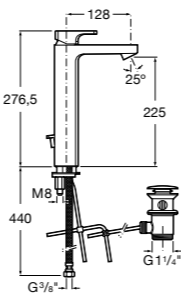

L90

5A3G01C00 Смеситель для раковины с высоким изливом, донным клапаном и гибкой подводкой, Cold start.