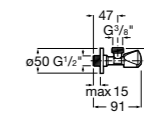

Запорный кран

525166000 Угловой запорный кран 1/2" - 3/8" (шаровый механизм, металлическая ручка).

525166100 Угловой запорный кран 1/2" - 1/2" (шаровый механизм, металлическая ручка).