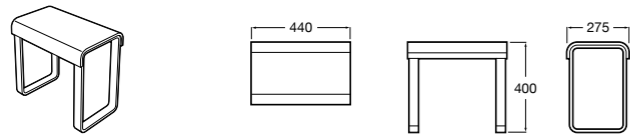

Access Comfort
801B60001 COMFORT - Детское сиденье.

Zen
2H0432000 Сиденье.

Общественные пространства / раковины

Access
Настенная раковина без отверстий под смеситель.

	A	B
368PB8000	1000	928
368PB9000	600	528