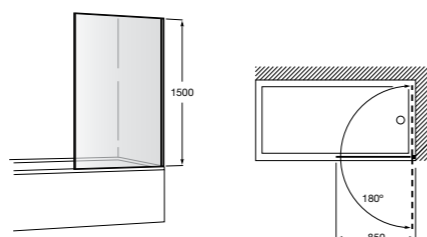

	Ширина	Открытие (C)
AM19510012	1000 (325+675)	650

**Victoria Standard B1H**

B1HF - Фронтальное расположение. 1 распашной элемент. Прозрачное стекло. Компенсация 25 мм.

	Ширина
AM19408512	850

**Victoria Standard BF**