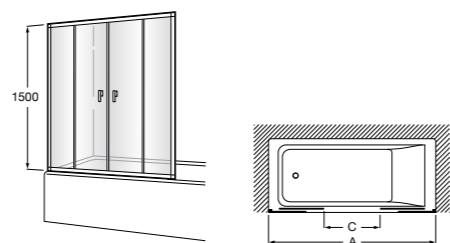

Душевое ограждение для ванны / 3 стены / фронтальное / раздвижные двери

Easy BL4-E

Фронтальное ограждение для ванны. 2 раздвижные створки + 2 фиксированные.

		Минимальное открытие (C)
BL4-E (A)	От 1170 до 1400	390
	От 1401 до 1600	490
	От 1601 до 2000	590