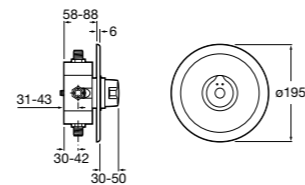

Avant

1. **5A2217C00** Встраиваемый смеситель для душа.