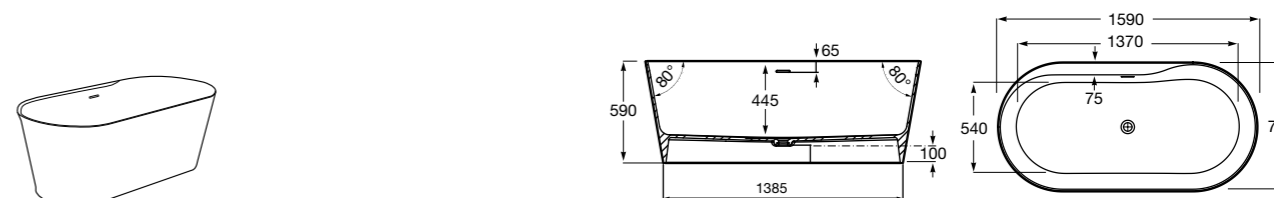

Raina

248466000 Свободнстоящая ванна STONEX®, объем 318 л. Интегрированный слив-перелив, донный клапан с системой click-clack.