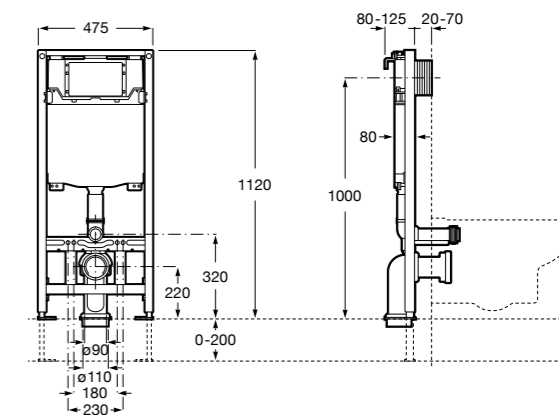

Системы инсталляции

Системы инсталляции Duplo One / подвесной унитаз

Duplo WC One ®

890070020 Каркас с компактным бачком с двойной системой смыва для подвесного унитаза, минимальная глубина 107 мм. Осевое расстояние 180 и 230 мм. Патрубок 90 ø / 110 ø. Максимальная нагрузка 400 кг. Регулируемые ножки 0-200 мм с тормозной системой. Верхнее гидравлическое соединение. Может быть укомплектован совместимой панелью смыва Roca (в комплект не входит).