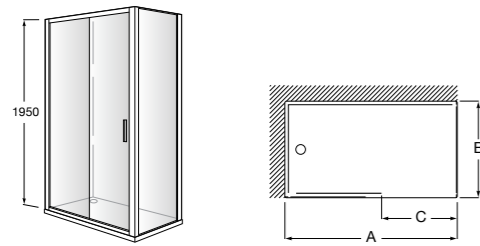

Ura Standard L2-E + LF-C

L2-E - Фронтальное расположение, 1 раздвижной элемент + 1 фиксированный элемент для установки между стенами или 1 боковым фиксированным элементом LF. Прозрачное стекло, цвет профиля: блестящее серебро. Предел до стены в открытом виде 25 мм.

LF - Фиксированный боковой элемент для установки с элементами L2-E или L4-E. Прозрачное стекло.

	Ширина (A)	Открытие (C)
L2-E	A	
AM16210012M	1000	370
AM16211012M	1100	420
AM16212012M	1200	470
AM16213012M	1300	520
AM16214012M	1400	570
AM16215012M	1500	620
AM16216012M	1600	670
LF (B)	B	
AM16407012M	700	
AM16407512M	750	
AM16408012M	800	
AM16409012M	900