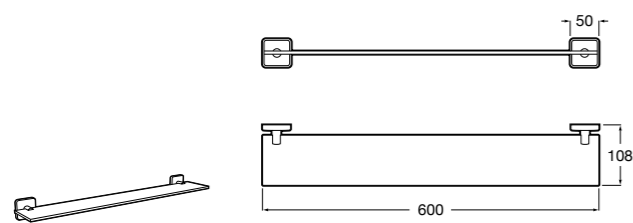

Victoria
816661001 Полочка. Крепление на болты или клей в комплекте.