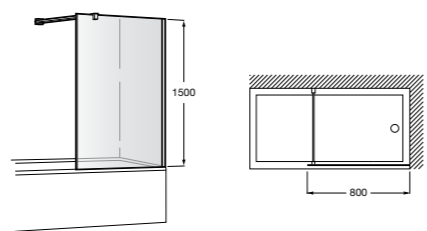

	Ширина	Открытие (C)
AM19510012	1000 (325+675)	650

**Victoria Standard B1H**

B1HF - Фронтальное расположение. 1 распашной элемент. Прозрачное стекло. Компенсация 25 мм.

	Ширина
AM19408512	850

**Victoria Standard BF**