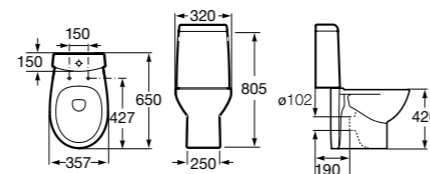

Victoria

1. **342394..0** Чаша унитаза с вертикальным выпуском. Включен установочный комплект (B).
   34239U000 Чаша унитаза с косым выпуском. Включен установочный комплект (A).
   342399000 Чаша унитаза с горизонтальным выпуском. Включен установочный комплект (A).
   34139H..0 Бачок с механизмом двойного смыва 6/3 литра с боковым подводом воды. Включен установочный комплект, механизм для подвода воды и механизм смыва.
   34139Z000 Бачок с механизмом двойного смыва 6/3 литра с нижним подводом воды. Включен установочный комплект, механизм для подвода воды и механизм смыва.
   801B62..B Сиденье и крышка с механизмом «мягкое закрывание» для унитаза. Материал SUPRALIT®.
   801B60..B Сиденье и крышка с креплениями из нержавеющей стали для унитаза. Материал SUPRALIT®.
   801B66..B Сиденье и крышка с креплениями из пластика. Материал SUPRALIT®.
   ZRU8013900 Сиденье и крышка с креплениями из нержавеющей стали для унитаза.
   ZRU8013920 Сиденье и крышка с механизмом «мягкое закрывание» быстрого снятия для унитаза.

Victoria Nord

1. **342ND7000** Чаша SH.
   341ND0000 Бачок AI.
   ZRU9000023 Сиденье с крышкой.
   ZRU9302627 Сиденье с крышкой: черная крышка/белое сиденье.
   ZRU9000101 Сиденье с крышкой: черная крышка/белое сиденье.
   ZRU9000103 Сиденье с крышкой черное.
   ZRU9000102 Сиденье с крышкой черное.
   ZRU9302919 Сиденье с крышкой тонкое.

Размеры в мм