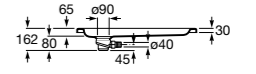

Керамические душевые поддоны

Malta Walk-In

Керамический душевой поддон с противоскользящим покрытием и с платформой венге.

373524000

**Malta**

Керамический душевой поддон.

	A	B	C	D
373516000	1200	800	65	180
373517000	1000	800	65	180
373505000	1200	750	65	175
373506000	1000	750	65	170
37450C000 ©	1200	700	65	175
37450D000 ©	1000	700	65	170
37450E000 ©	900	700	65	170
373513000	1200	700	80	175
373512000	1000	700	80	170
373519000	900	700	80	170