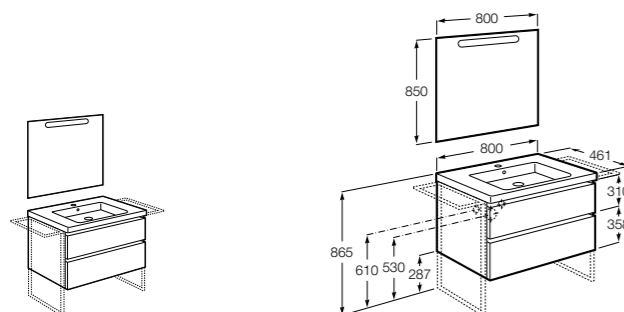

Domi ©

1. **857536806** Мебельный модуль.
   3270M0004 Раковина мебельная The Gap Plus 800x460.
   ZRU9302689 Зеркало The Gap Original 800.

Также возможна комплектация раковинами

1. **32799C000** Victoria Unik 800
   3279A4000 Раковина The Gap 800.
   851546XXX Комплект. Включает в себя: мебельный модуль и раковину.
   851539XXX Готовое решение. Включает в себя: мебельный модуль, раковину и зеркало Eidos.

Дополнительно:

1. **816830485** Каркас без полотенцедержателя (1 шт.).
   816831485 Каркас с полотенцедержателем (1 шт.).

Romea ©

1. **851582XXX** UNIK - Модуль для раковины с 2 ящиками и раковина.
   851589XXX Готовое решение - модуль для раковины с двумя ящиками, раковина, зеркало.