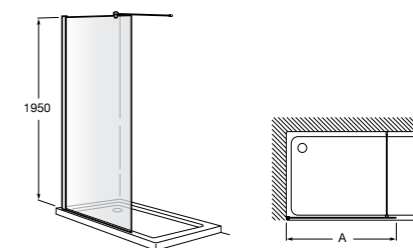

Easy DF

Фиксированная панель.

DF (A)	От 600 до 800	
	От 801 до 1000	
	От 1001 до 1200