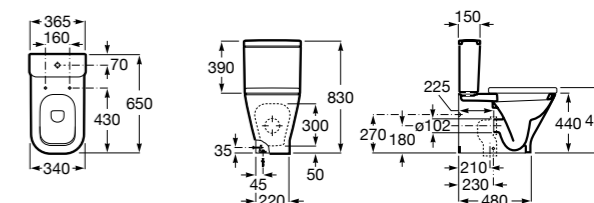

The Gap Comfort

34247C00U	Чаша унитаза «комфортная высота» приставная с двойным выпуском.
34147000Y	Бачок с механизмом двойного смыва 4,5/3 литра с нижним подводом воды. Включен установочный комплект, механизм для подвода воды и механизм смыва.
341471000	Бачок с механизмом двойного смыва 4,5/3 литра с боковым подводом воды. Включен установочный комплект, механизм для подвода воды и механизм смыва.
801472004	Сиденье и крышка с механизмом «мягкое закрытие» для унитаза.
801470004	Сиденье и крышка для унитаза.
801472003	Сиденье и крышка для унитаза.
801472001	Сиденье и крышка тонкие с механизмом «мягкое закрытие» и быстрое снятие для унитаза.

Размеры в мм