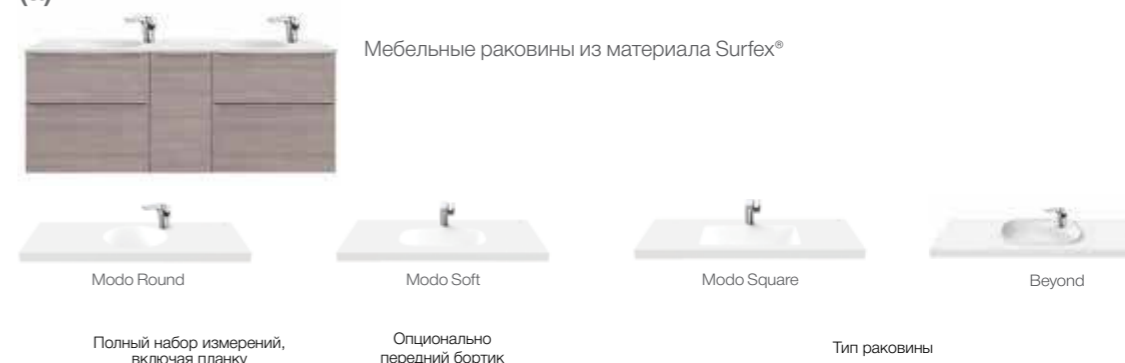

2. Выберите раковину

(a)

Мебельные раковины из материала Surfex®

Modo Round

Modo Soft

Modo Square

Beyond

Полный набор измерений, включая планку

Опционально передний бортик

Градация увеличения цены в зависимости от ширины

Ширина мм	Глубина 500 мм	Высота 50 мм
600 - 869		
870 - 1069		
1070 - 1169		
1170 - 1269		
1270 - 1469		
1470 - 1669		
1670 - 1869		
1870 - 2068		

Без переднего бортика высота столешницы составляет 12 мм.

(b)

Накладные раковины из материала Fineceramic® и раковины из керамики (устанавливаются на столешницы Storia Surfex®, отделка Arena Jasper)

Столешница

600 - 1269 мм

1270 - 1669 мм

1670 - 2068 мм

Раковины Fineceramic®

Накладная раковина

Inspira Round
ø 370 мм и 500 мм

Inspira Soft
370 и 500 мм

Inspira Square
370 и 500 мм

Beyond
455 и 585 мм

Врезная раковина

Inspira Round
ø 370 мм и 550 мм

Inspira Soft
370 и 550 мм

Inspira Square
370 и 550 мм

Beyond
450 и 585 мм

Раковины из керамики

Накладная раковина

The Gap Round
ø 390 и 500 мм

The Gap Square
390 и 600 мм

The Gap Round
с полочкой для
смесителя
ø 400 и 550 мм

The Gap Square
с полочкой для
смесителя
ø 420 и 600 мм

Врезная раковина

The Gap Round
ø 390 и 500 мм

The Gap Square
390 и 600 мм

The Gap Round
с полочкой для
смесителя
ø 400 и 550 мм

The Gap Square
с полочкой для
смесителя
ø 420 и 600 мм

Цветовая гамма Fineceramic®

Цветовая гамма керамики

Дополнительную информацию о керамических раковинах смотрите в разделе «Раковины, унитазы и биде».