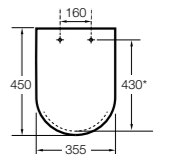

Dama

801782..4 Сиденье и крышка с механизмом «мягкое закрытие» для унитаза.
801780..4 Сиденье и крышка для унитаза.

Dama compacto

80178B..4 Сиденье и крышка для укороченного унитаза.
80178C..4 Сиденье и крышка с механизмом «мягкое закрытие».