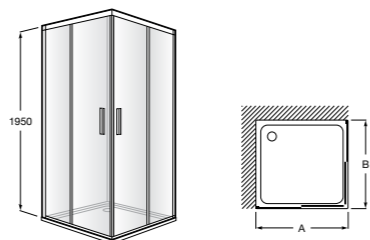

Душевые ограждения / 2 стены / угловые / раздвижные двери

Naray Standard 2L2

L2 - Боковой душ с 1 раздвижным элементом + 1 фиксируемый элемент для установки с еще одним элементом L2, создавая прямой угол (2L2). Прозрачное стекло, профиль цвета – блестящее серебро. Предел до стены в открытом виде 50 мм. Включает обработку Maxiclean.

Для создания угла Naray 2L2 необходимо заказать 2 элемента Naray L2. Элементы возможно комбинировать между собой или другими совместимыми с Naray L2.

	Ширина (A и B)
AM14607012M	700
AM14607512M	750
AM14608012M	800
AM14608512M	850
AM14609012M	900
AM14610012M	1000
AM14611012M	1100
AM14612012M	1200

Размеры в мм