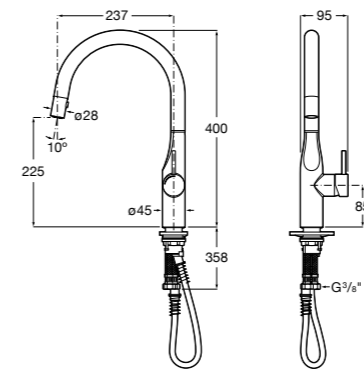

Glera ®

5A814DC00 Смеситель для кухни с поворотным изливом с выдвижным душем с 2 функциями и гибкой подводкой. Cold start.