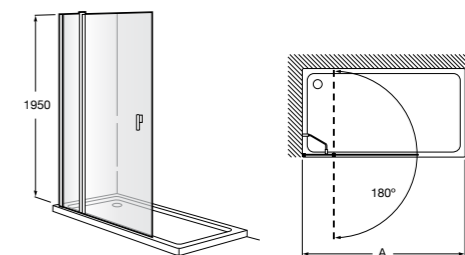

Easy D1HF

Фиксированная панель + 1 распашной элемент.

D1HF (A)	От 800 до 880	
	От 881 до 1200	
	От 1201 до 1400	

**Easy D1H**

Панель распашная.

D1H (A)	От 600 до 800
	От 801 до 1000

Душевые панели / 2 фиксированные панели**Line D1HF + LF**