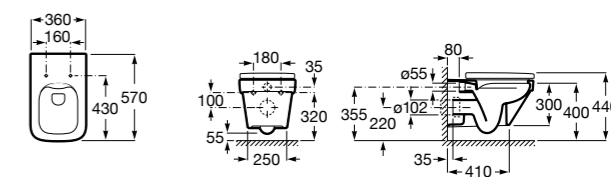

Dama

34678L000 Подвесная чаша Rimless со скрытым креплением. Включает: крепежный комплект. Для установки выберите систему инсталляции Rosa для подвесных унитазов.

801782004 Сиденье и крышка с механизмом «мягкое закрывание» для унитаза.

801780004 Сиденье и крышка для унитаза.