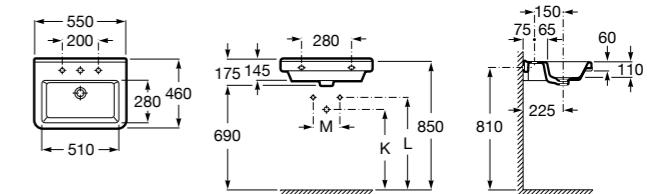

Dama

1. **327786000** Настенная керамическая раковина. Смеситель не входит в комплект.
   337470000 Пьедестал для керамической раковины.
   337471000 Полупьедестал для керамической раковины.