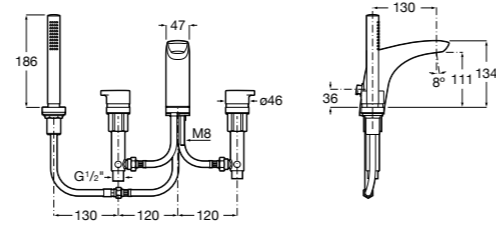

Insignia

5A183AC00 Монтируемый на край ванны двухвентильный смеситель для ванны-душа с изливом 130 мм, с душевой лейкой и гибким шлангом.

L90

5A9801C00 Монтируемый на край ванны двухвентильный смеситель для ванны-душа с изливом 197 мм, с душевой лейкой и гибким шлангом.

L90

5A9901C00 Монтируемый на край ванны двухвентильный смеситель для ванны-душа с изливом 130 мм, с душевой лейкой и гибким шлангом.

L90

5A0901C00 Монтируемый на край ванны однорычажный смеситель для ванны-душа, гибкая душевая лейка L90 1,75 м. Излив 197 мм.

Размеры в мм

L90

5A1801C00 Монтируемый на край ванны двухвентильный смеситель для ванны-душа с изливом 130 мм, с душевой лейкой и гибким шлангом.

Pals

5A986DC00 Монтируемый на край ванны смеситель для ванны-душа с центральным изливом, с переключателем и душевой лейкой.

Loft

5A0943C00 Монтируемый на край ванны смеситель с высоким изливом для ванны и душа с переключателем, душевой лейкой и гибким душевым шлангом 1,75 м.

Carmen

5A094BC00 Встраиваемый смеситель для ванны-душа с переключателем потока.

Размеры в мм