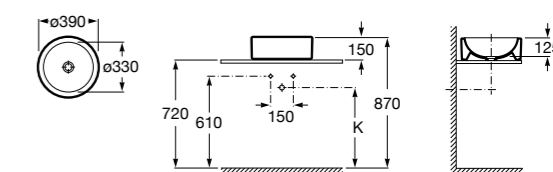

**The Gap Square**

3270ML000 Накладная керамическая раковина. Смеситель не входит в комплект.

**The Gap Round**

3270MJ000 Накладная керамическая раковина. Смеситель не входит в комплект.

**Terra**

32722D000 Накладная керамическая раковина. Смеситель не входит в комплект.