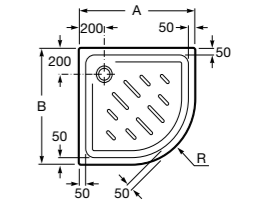

Керамические душевые поддоны

Malta Walk-In

Керамический душевой поддон с противоскользящим покрытием и с платформой венге.

373524000

**Malta**

Керамический душевой поддон.

	A	B	C	D
373516000	1200	800	65	180
373517000	1000	800	65	180
373505000	1200	750	65	175
373506000	1000	750	65	170
37450C000 ©	1200	700	65	175
37450D000 ©	1000	700	65	170
37450E000 ©	900	700	65	170
373513000	1200	700	80	175
373512000	1000	700	80	170
373519000	900	700	80	170