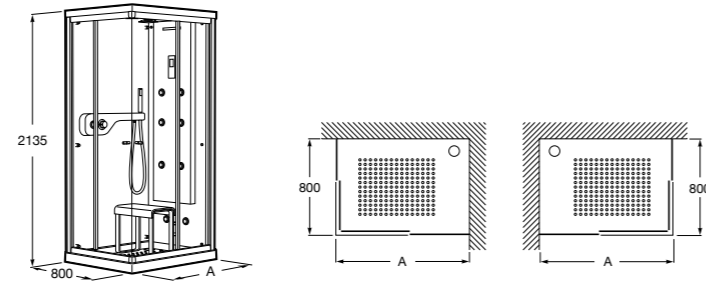

Душевые ограждения

Кабины с гидромассажем