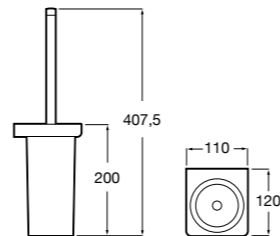

Tempo

817036001 Настенный держатель для щетки. Хром.

817036022 Настенный держатель для щетки. Покрытие Everlux титановый черный.