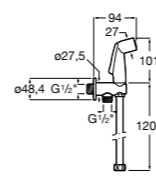

Be Fresh Go

5B9230C00 Комплект гигиенического душа. Включает: душевую лейку, настенный держатель с предохранительным клапаном и металлический гибкий шланг.