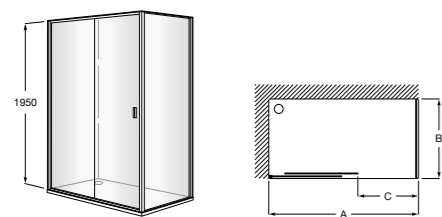

Victoria Standard L2-E + LF

Фронтальное расположение с 1 раздвижной створкой + 1 фиксированной створкой + 1 фиксированный боковой элемент.

	Ширина (A)	Открытие (C)
L2-E	A	
AM18610012	1000	390
AM18611012	1100	415
AM18612012	1200	465
AM18613012	1300	515
AM18614012	1400	565
AM18615012	1500	615
AM18616012	1600	665
LF (B)	B	
AM18707012M	700	
AM18707512M	750	
AM18708012M	800	
AM18709012M	900	

Размеры в мм