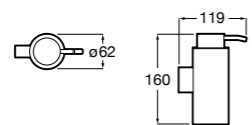

Superinox

817301002 Настенный диспенсер.