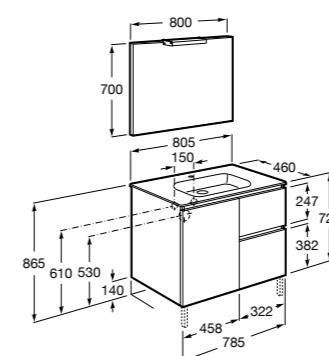

Anima

851030XXX UNIK - Комплект мебели и раковины. Компактный сифон. Ножки и смеситель не входят в комплект.

851034XXX PACK - Комплект мебели, раковины, зеркала и LED-светильника. Компактный сифон. Ножки и смеситель не входят в комплект.

816757339 Комплект из 2-х ножек.