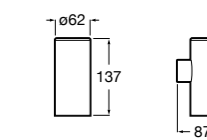

**Nuova**

816523001 Настенный стакан.

**Twin**

816706001 Стакан на столешницу.

**Hotel's**

816723001 Настенный стакан, крепления в комплекте.

Размеры в мм

**Rubik**