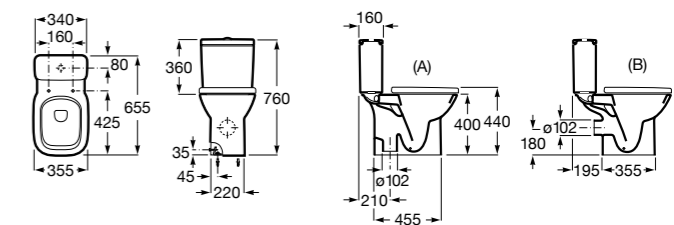

Размеры в мм

Debba Square

34299B00U	Чаша унитаза приставная с двойным выпуском.
341992000	Бачок с механизмом двойного смыва 4,5/3 литра с боковым подводом воды. Включен установочный комплект, механизм для подвода воды и механизм смыва.
341993000	Бачок с механизмом двойного смыва 4,5/3 литра с нижним подводом воды. Включен установочный комплект, механизм для подвода воды и механизм смыва.
8019D200B	Сиденье и крышка с механизмом «мягкое закрывание» для унитаза. Ⓢ
8019D000B	Сиденье и крышка с креплениями из нержавеющей стали для унитаза. Ⓢ
8019D0004	Сиденье и крышка с креплениями из нержавеющей стали для унитаза.