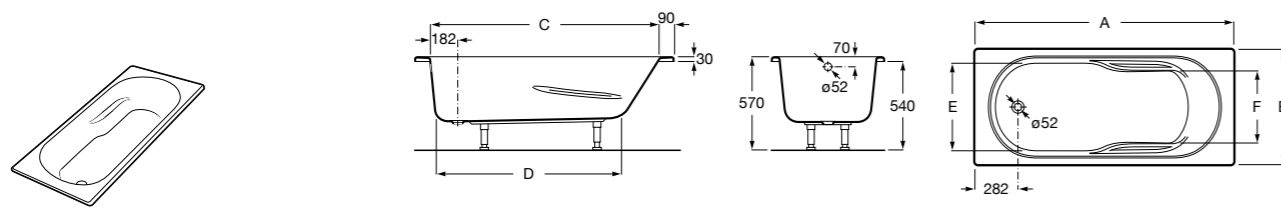

Easy Угловая

248188001 Симметричная угловая акриловая ванна с гидромассажем Tonis.

248189000 Симметричная угловая акриловая ванна.

259861000 Панель для акриловой ванны.

Размеры в мм

**Genova-N**

Прямоугольная акриловая ванна с гидромассажем Basic.