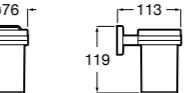

Twin

816702001 Мыльница на столешницу.