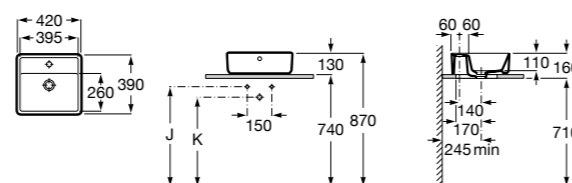

The Gap Square

3270MM000 Накладная или встраиваемая керамическая раковина с отверстием под смеситель. Смеситель не входит в комплект.