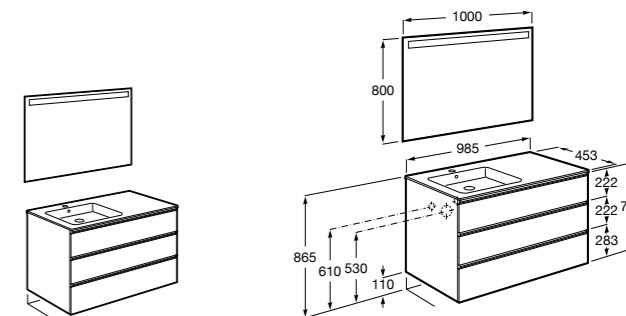

The Gap раковина слева ®

851491XXX UNIK - Комплект мебели с 3 ящиками и раковины.

851522XXX PASC - Комплект мебели и раковины. Сифон в комплекте. Ножки и смеситель не входят в комплект.

816827339 Набор из 4 ножек 110 мм для мебели UNIK с 3 ящиками.

816827458 Набор из 4 ножек 110 мм для мебели UNIK с 3 ящиками.