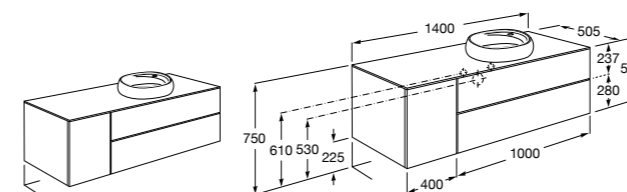

Beyond раковина справа

851405XXX Мебельный модуль для размещения накладной раковины 585 мм справа. Раковина и смесители не входят в комплект.