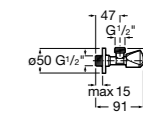

Запорный кран

525166000 Угловой запорный кран 1/2" - 3/8" (шаровый механизм, металлическая ручка).

525166100 Угловой запорный кран 1/2" - 1/2" (шаровый механизм, металлическая ручка).