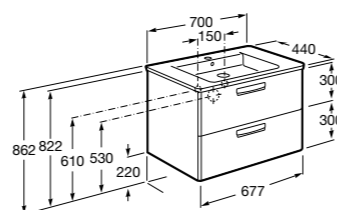

Domi ©

1. **857536806** Мебельный модуль.
   3270M0004 Раковина мебельная The Gap Plus 800x460.
   ZRU9302689 Зеркало The Gap Original 800.

Также возможна комплектация раковинами

1. **32799C000** Victoria Unik 800
   3279A4000 Раковина The Gap 800.
   851546XXX Комплект. Включает в себя: мебельный модуль и раковину.
   851539XXX Готовое решение. Включает в себя: мебельный модуль, раковину и зеркало Eidos.

Дополнительно:

1. **816830485** Каркас без полотенцедержателя (1 шт.).
   816831485 Каркас с полотенцедержателем (1 шт.).

Romea ©

1. **851582XXX** UNIK - Модуль для раковины с 2 ящиками и раковина.
   851589XXX Готовое решение - модуль для раковины с двумя ящиками, раковина, зеркало.

The Gap Original

1. **ZRU9302733** Мебельный модуль белый матовый.
   ZRU9302878 Мебельный модуль белый глянцевый.
   ZRU9302741 Мебельный модуль фиолетовый.
   327471000 Раковина The Gap Original 700.

Ronda

1. **ZRU9303003** Мебельный модуль бетон/белый матовый.
   ZRU9302964 Мебельный модуль белый глянцевый/антрацит.
   327471000 Раковина The Gap Original 700.

The Gap ©

1. **851477XXX** UNIK - Комплект мебели с 2 ящиками и раковины.
   851510XXX PACK - Комплект мебели с 2 ящиками, раковины и зеркала Eidos.
   816826339 Набор из 2 ножек 335 мм для мебели UNIK с 2 ящиками.
   816826458 Набор из 2 ножек 335 мм для мебели UNIK с 2 ящиками.

The Gap ©

1. **851485XXX** UNIK - Комплект мебели с 3 ящиками и раковины.
   851518XXX PACK - Комплект мебели с 3 ящиками, раковины и зеркала Eidos.
   816827339 Набор из 4 ножек 110 мм для мебели UNIK с 3 ящиками.
   816827458 Набор из 4 ножек 110 мм для мебели UNIK с 3 ящиками.

Up

1. **ZRU9303011** Мебельный модуль белый глянцевый.
   327471000 Раковина The Gap Original 700.

Размеры в мм

Мебельные модули для одной раковины 600 мм

Beyond ©

1. **851452XXX** UNIK - Комплект мебели с двумя ящиками с ручками и раковиной из материала FINECERAMIC®.

Beyond