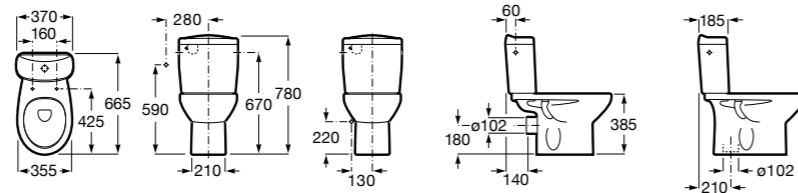

Размеры в мм

Leon

- 342649000** Чаша унитаза с универсальным выпуском. Включен установочный комплект.
341649000 Бачок с механизмом двойного смыва 6/3 литра с нижним подводом воды.
ZRU9302943 Сиденье с крышкой тонкое.