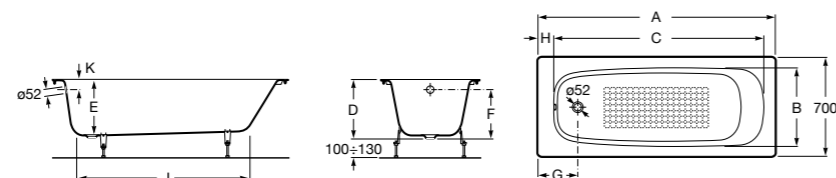

Continental

Прямоугольная чугунная эмалированная ванна.

	A	B	C	D	E	F	G	H	K	J	Объем, л
21291100R	1700	570	1530	420	400	350	285	100	70	1235	182
21291200R	1600	570	1430	420	400	350	285	100	70	1180	170
21291300R	1500	570	1330	420	400	350	285	100	70	1120	161
212914001	1400	560	1230	420	400	350	285	100	70	1020	144
211506001	1200	550	1050	390	370	330	260	75	60	900	117
211507001	1000	550	850	390	370	330	260	75	60	730	95
21290100R	1700	700	1530	420	400	350	285	100	70	1235	182
21290200R	1600	700	1430	420	400	350	285	100	70	1180	170
21290300R	1500	700	1330	420	400	350	285	100	70	1120	161
212904001	1400	700	1230	420	400	350	285	100	70	1020	144

Размеры в мм