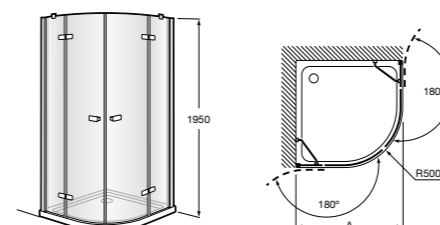

Душевые ограждения / 2 стены / угловое / распашные двери

Vela MRF

Угловой душ с 2 распашными элементами + 2 фиксированных элемента.

		Минимальное открытие (С)
MRF (A)	От 750 до 900	760
	От 901 до 1100	760