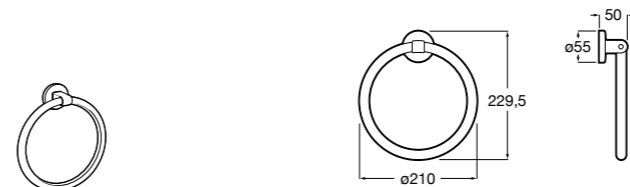

Hotel's
816724001 Полотенцедержатель в форме кольца.