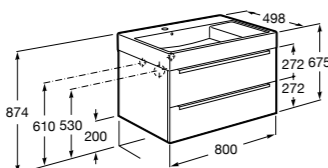

Inspira

851076XXX UNIK - Комплект мебели и раковины. Компактный сифон. Ножки и смеситель не входят в комплект.

816815339 Комплект из 2-х ножек.