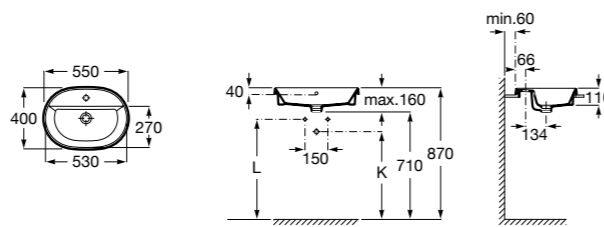

Размеры в мм

**The Gap Round ®**

3270Y5000 Раковина керамическая врезная. Смеситель не входит в комплект.

**Diverta**

32711600Y Раковина керамическая врезная. Смеситель не входит в комплект.

**Inspira Square**