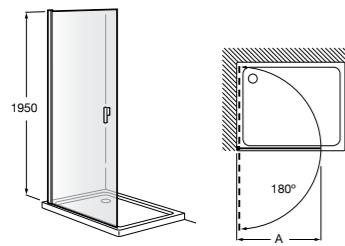

Easy D1HF

Фиксированная панель + 1 распашной элемент.

D1HF (A)	От 800 до 880	
	От 881 до 1200	
	От 1201 до 1400	

**Easy D1H**

Панель распашная.

D1H (A)	От 600 до 800
	От 801 до 1000

Душевые панели / 2 фиксированные панели**Line D1HF + LF**