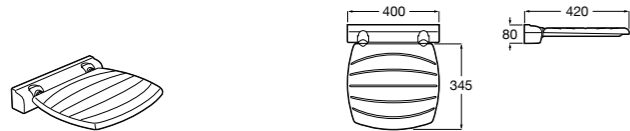

Access Comfort
816912009 COMFORT - Сиденье откидное для душа.