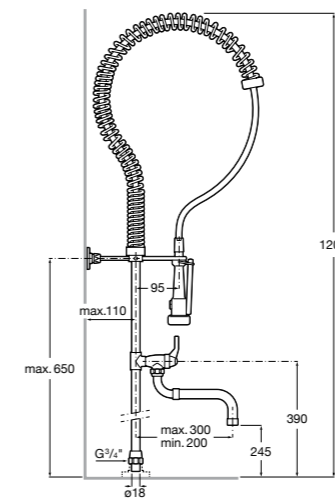

Instant Pro

1. **5A8664C00** Промышленный излив 1200 мм с 2 выходами.

Instant Pro

1. **5A8764C00** Адаптер для установки промышленного спирального излива 1200 мм (см. информацию о совместимости).