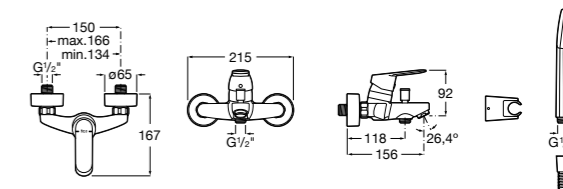

Alfa ©

5A0425C00 Монтируемый на стену смеситель для ванны-душа с автоматическим переключателем потока, с ручным душем, шлангом 1,7 м и регулируемым настенным держателем.