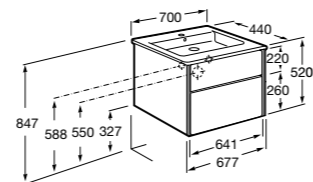

The Gap Original

1. **ZRU9302733** Мебельный модуль белый матовый.
   ZRU9302878 Мебельный модуль белый глянцевый.
   ZRU9302741 Мебельный модуль фиолетовый.
   327471000 Раковина The Gap Original 700.