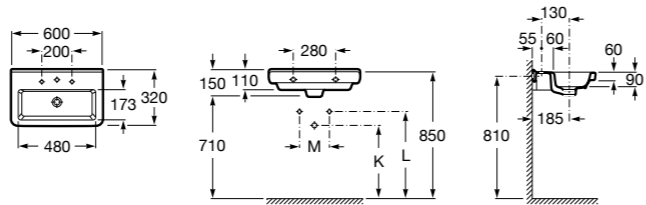

Dama

1. **327785000** Настенная керамическая раковина. Смеситель не входит в комплект.
   337782000 Полупьедестал для керамической раковины компакт.