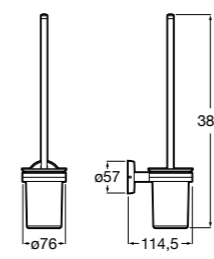

Twin

816715001 Настенный держатель для щетки. Крепление на болты или клей.