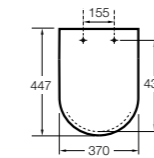

Размеры в мм