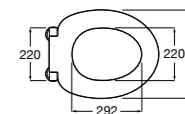

801732..4 Сиденье и крышка с механизмом «мягкое закрытие».

**Access Comfort**

801B60001 Детские сиденья для унитаза и сиденье на ножках.

**Happening infantil**

801116..4 Сиденье и крышка с механизмом «мягкое закрытие» для унитаза.