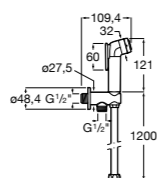

Be Fresh One

5B9D30C00 Комплект гигиенического душа. Включает: душевую лейку, настенный держатель с предохранительным клапаном и металлический гибкий шланг.