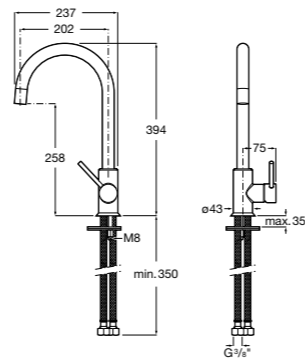

L20

5A8209C00 Смеситель для кухни со складывающимся изливом, аэратором и гибкой подводкой. Cold start.