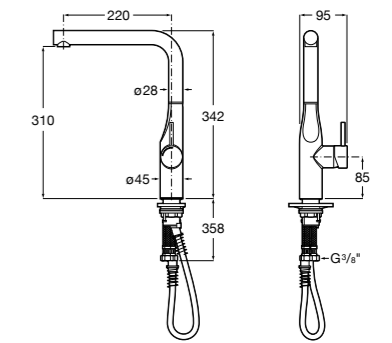

Glera ®

5A834DC00 Смеситель для кухни с прямым поворотным изливом, аэратором и гибкой подводкой. Cold start.