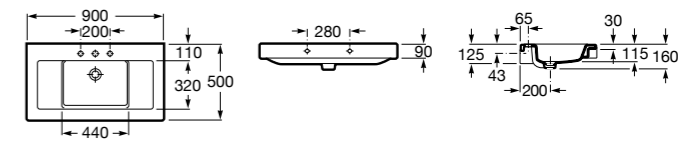

Stratum

327632000 Настенная или накладная керамическая раковина. Смеситель не входит в комплект.

Размеры в мм