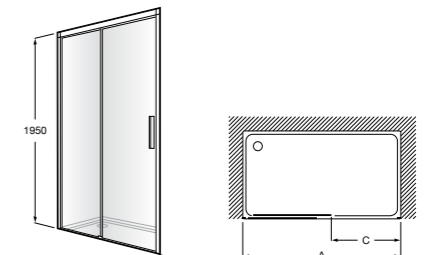

Fusion-N L2-E

Фронтальное расположение. Один раздвижной элемент + 1 фиксированный элемент.

	Минимальное открытие (С)	
L2-E (A)	От 970 до 1300	408
	От 1301 до 1600	533
	От 1601 до 2000	783