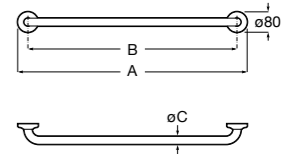

Доступность / смесители, монтируемые на край раковины

Victoria Pro

5A3123C00 PRO - Однорычажный смеситель для раковины с локтевым рычагом управления для людей с ограниченными возможностями, крючком для цепочки и гибкой подводкой.

Доступность / смесители, монтируемые на край / порционно-нажимные

Instant Care

5A3277C00 CARE - Самозакрывающийся смеситель, монтируемый на край, с длинным рычагом управления.

Instant Care

5A4377C00 Самозакрывающийся кран, монтируемый на край, для раковины с длинным рычагом управления.

Доступность / настенные смесители / порционно-нажимные

Instant Care

5A7977C00 CARE - Самозакрывающийся смеситель для раковины.

Доступность / смесители для ванны-душа / монтируемые на стену

Victoria Pro

5A0123C02 PRO - Однорычажный смеситель для ванны и душа с автоматическим переключателем, ручной душ, гибкий шланг 1,70 м, регулируемый держатель для душа. Специальный рычаг для людей с ограниченными возможностями.

Victoria Pro

5A2023C02 PRO - Однорычажный смеситель для душа с ручным душем, гибкий шланг 1,50 м, регулируемый держатель для душа. Специальный рычаг управления для людей с ограниченными возможностями.

Доступность / смесители для кухни / на край мойки

Victoria Pro

5A8423C00 PRO - Однорычажный кухонный смеситель с поворотным изливом, ручкой для людей ограниченными возможностями.

Доступность / смесители для раковины / настенные

Victoria Pro

5A7623C00 PRO - Однорычажный смеситель с вращающимся изливом для раковины. Специальный рычаг управления для людей с ограниченными возможностями.

Доступность / аксессуары / прямые поручни

Access Pro

PRO - Прямой поручень для ванны для людей с ограниченными возможностями, крепления входят в комплект. Цвет: белый винил.