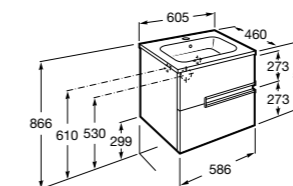

Lago

857295806	Мебельный модуль белый глянец.
857295444	Мебельный модуль светлый дуб.
32799E000	Раковина Victoria Unik 600.

Victoria Nord Ice Edition

ZRU9302730	Мебельный модуль белый глянец.
32799E000	Раковина Victoria Unik 600.