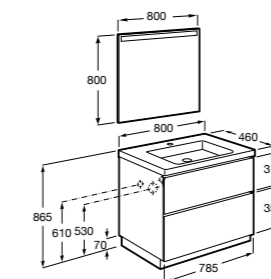

Beyond

851357XXX UNIK - Комплект мебели с двумя ящиками и раковиной из материала FINECERAMIC®. Ножки и смеситель не входят в комплект.

Inspira

851088XXX Мебельный модуль, совместим с полустраиваемыми раковинами формы ROUND / SOFT. Раковина и смеситель не входят в комплект. Влагостойкая столешница.

851096XXX Мебельный модуль, совместим с полустраиваемыми раковинами формы SQUARE. Раковина и смеситель не входят в комплект. Влагостойкая столешница.

816815339 Комплект из 2-х ножек.

Carmen

857135XXX Модуль для раковины.

3270A0000 Раковина с одним отверстием для смесителя.

3270A0003 Раковина с тремя отверстиями под смеситель.

Heima

851002XXX Мебельный модуль для раковины с рабочей поверхностью. Раковина и смеситель не входят в комплект. Модуль дополнительно обработан защитой от влаги.

851040XXX PACK - Комплект мебели, раковины и зеркала с подсветкой LED Smartlight. Компактный сифон. Раковина, ножки и смеситель не входят в комплект. Модуль дополнительно обработан защитой от влаги.

856925331 Комплект из 2-х ножек.

Inspira

851076XXX UNIK - Комплект мебели и раковины. Компактный сифон. Ножки и смеситель не входят в комплект.

816815339 Комплект из 2-х ножек.

Inspira

851080XXX Мебельный модуль для накладной раковины. Раковина и смеситель не входят в комплект. Влагостойкая столешница.

816815339 Комплект из 2-х ножек.

Prisma

855945XXX UNIK - Комплект мебели и раковины. Компактный сифон. Ножки и смеситель не входят в комплект.

855929XXX PACK - Комплект мебели, раковины и зеркала Prisma Basic со встроенной LED-подсветкой. Компактный сифон. Ножки и смеситель не входят в комплект.

Prisma

855952XXX UNIK - Комплект мебели и раковины. Компактный сифон. Ножки и смеситель не входят в комплект.