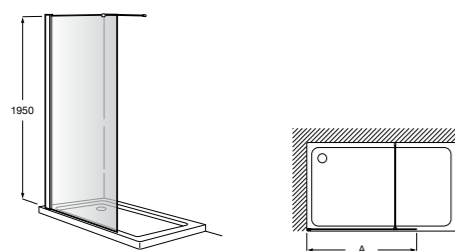

Victoria Standard DF

DF - Фиксированное стеклянное ограждение для душа. Прозрачное стекло, профиль цвета – блестящий хром. Предел до стены 25 мм.

	Ширина (A)
AM18508012	800
AM18509012	900
AM18510012	1000