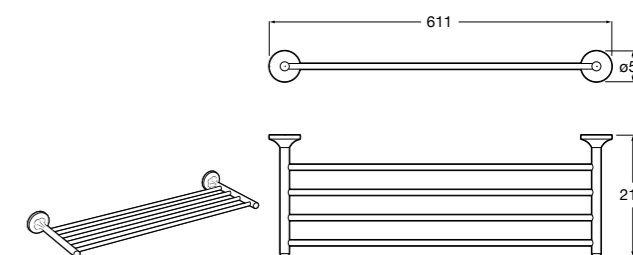

**Cubica**

- 816825001 Решетка для полотенец.

**Classica**

- 816814001 Решетка для полотенец.

Размеры в мм

Аксессуары / держатель для туалетной бумаги с крышкой

Tempo
817033001 Держатель для туалетной бумаги с крышкой. Хром.
817033022 Держатель для туалетной бумаги с крышкой. Покрытие Everlux титановый черный.