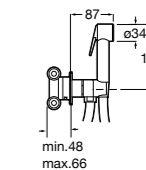

Be Fresh

5B9361C00	Комплект гигиенического душа со смесителем, встраиваемый. Включает: душевую лейку и гибкий шланг.