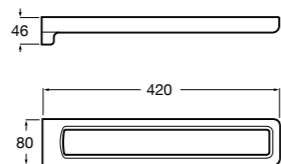

Аксессуары / Настенные полотенцедержатели

Аксессуары / полотенцедержатели в форме кольца

Tempo
817031001 Полотенцедержатель двойной. Хром.
817031022 Полотенцедержатель двойной. Покрытие Everlux титановый черный. ®