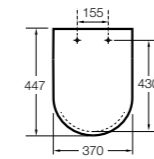

The Gap Comfort

801472..4 Сиденье и крышка с механизмом «мягкое закрытие» для унитаза.

801470..4 Сиденье и крышка для унитаза.