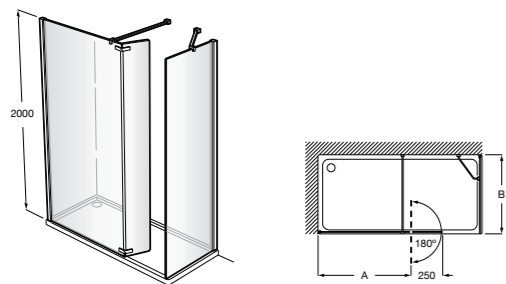

Easy D1HF

Фиксированная панель + 1 распашной элемент.

D1HF (A)	От 800 до 880	
	От 881 до 1200	
	От 1201 до 1400	

**Easy D1H**

Панель распашная.

D1H (A)	От 600 до 800
	От 801 до 1000

Душевые панели / 2 фиксированные панели**Line D1HF + LF**