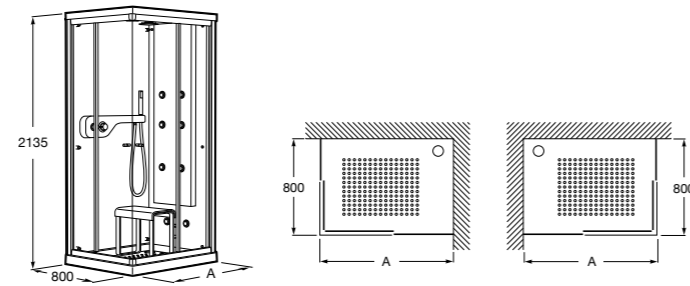

Zen Club

- 2Н0429000 CLUB - Кабина с гидромассажем, правая (панель с форсунками справа).
- 2Н0428000 CLUB - Кабина с гидромассажем, левая (панель с форсунками слева).
- 2Н0425000 CLUB - Кабина с гидромассажем, правая (панель с форсунками справа).
- 2Н0424000 CLUB - Кабина с гидромассажем, левая (панель с форсунками слева).
- 2Н0432000 Сиденье.

Zen Basic

- 2Н0431000 BASIC - Кабина с гидромассажем, правая (панель с форсунками справа).
- 2Н0430000 BASIC - Кабина с гидромассажем, левая (панель с форсунками слева).
- 2Н0427000 BASIC - Кабина с гидромассажем, правая (панель с форсунками справа).
- 2Н0426000 BASIC - Кабина с гидромассажем, левая (панель с форсунками слева).
- 2Н0432000 Сиденье.

Сиденье Zen

- 2Н0432000 Сиденье.