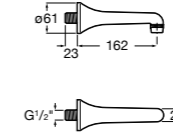

Fluent

5A4A24C00 Кран для раковины с аэратором. Подвод одной воды. Ограничитель расхода 5 л/мин.

Fluent

5A4B24C00 Кран для раковины с аэратором. Подвод одной воды. Ограничитель расхода 5 л/мин.

Avant

5A4279C00 Кран для раковины с аэратором. Подвод одной воды.

Краны для раковины/ монтируемые на стену / порционно-нажимные

Instant

5A7877C00 Монтируемый на стену кран для раковины. С аэратором.

Instant Care

5A7977C00 CARE - Монтируемый на стену кран для раковины. С аэратором.

Fluent

5A7A24C00 Монтируемый на стену кран для раковины.

Avant

5A7979C00 Кран для раковины, встраиваемый в стену, с длинным изливом, 190 мм. С аэратором.

Avant

5A7879C00 Кран для раковины, встраиваемый в стену, с длинным изливом, 150 мм. С аэратором.

Смесители для раковины / встраиваемые / электронные

Sentronic-E

5A4602C00 Электронный смеситель для раковины, монтируемый на стену. Питание от сети 230 V. Включает источник питания. Необходимо укомплектовать 525874603.

525874603 Внутренняя часть электронного смесителя для раковины, монтируемого в стену. Питание от сети 230 V.

Смесители для раковины / встраиваемые / электронные

Loft-E