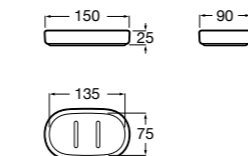

Rubik

816843001 Настенный стакан. Хром. Крепление на болты или клей.
816843024 Настенный стакан. Черный цвет. Крепление на болты или клей. ©

Classica

816810001 Настенный стакан.

Аксессуары / мыльницы на столешницу

Twin

816705001 Настенный стакан. Крепление на болты или клей.

Tempo

817024001 Мыльница на столешницу. Хром.
817024022 Мыльница на столешницу. Покрытие Everlux титановый черный.

Victoria

816681001 Настенный стакан. Крепление на болты или клей.

Twin

816702001 Мыльница на столешницу.

Onda ©

3870ZL000 Настенный держатель для щетки.

Onda ©

3870Z5000 Мыльница на столешницу.

Аксессуары / настенные мыльницы

Compas

817435001 Настенный стакан.

Tempo

817023001 Настенная мыльница. Хром.
817023022 Настенная мыльница. Покрытие Everlux титановый черный.

Cubica

816821001 Настенный стакан.

Carmen

817005001 Настенная мыльница.

Размеры в мм

Nuova

816521001 Настенная мыльница.

Compas

817432001 Настенная мыльница.

Hotel's

816371001 Настенная мыльница.

Cubica

816820001 Настенная мыльница.

Hotel's Classic

815410001 Настенная мыльница.

Classica

816809001 Настенная мыльница.

Twin

816701001 Настенная мыльница. Крепление на болты или клей.

Аксессуары / полочки

Tempo

Полочка. Хром.

	A
817027001	600
817040001	300

Полочка. Покрытие Everlux титановый черный.

	A
817027022	600
817040022	300

Victoria

816683001 Настенная мыльница. Крепление на болты или клей.

Onda ©

3870Z4000 Настенная мыльница.

Nuova

816524001 Полочка.

Размеры в мм