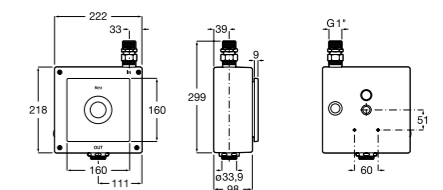

Краны для унитазов / встраиваемые краны / электронные

Sentronic-R

5A9102C00 Электронный смывной кран для унитаза. Слив с регулировкой 6 л или 3 л.