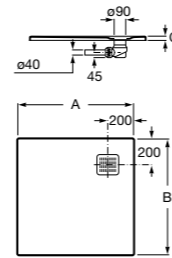

Terran

Ультратонкий душевой поддон, материал STONEX®. Противоскользящая поверхность с текстурой под камень. Включает слив gran saudal. Сифон и решетка в комплекте.

	A	B	C
AP1017D057801..0	2000	1400	33,5
AP10164057801..0	1600	1400	31,6
AP1017D03E801..0	2000	1000	31
AP1017083E801..0	1800	1000	31
AP1016403E801..0	1600	1000	31
AP1015783E801..0	1400	1000	31
AP1014B03E801..0	1200	1000	31
AP10170838401..0	1800	900	31
AP10164038401..0	1600	900	31
AP10157838401..0	1400	900	31
AP1014B038401..0	1200	900	28
AP1013E838401..0	1000	900	26
AP10170832001..0	1800	800	31
AP10164032001..0	1600	800	31
AP10157832001..0	1400	800	31
AP1014B032001..0	1200	800	28
AP1013E832001..0	1000	800	26
AP1017082EE01..0	1800	750	31
AP1016402EE01..0	1600	750	31
AP1015782EE01..0	1400	750	31
AP1014B02EE01..0	1200	750	28
AP1013E82EE01..0	1000	750	26
AP1017082BC01..0	1800	700	31
AP1016402BC01..0	1600	700	31
AP1015782BC01..0	1400	700	31
AP1014B02BC01..0	1200	700	28
PO13E82BC01..0	1000	700	26

Terran (с рамкой)

Ультратонкий душевой поддон, материал STONEX®, с рамкой.

	A	B	C
P10270838441..0	1800	900	41
P10264038441..0	1600	900	41
P10257838441..0	1400	900	41
P1024B038441..0	1200	900	38
P1023E838441..0	1000	900	36
P10270832041..0	1800	800	41
P10264032041..0	1600	800	41
P10257832041..0	1400	800	41
P1024B032041..0	1200	800	38
P1023E832041..0	1000	800	36
P1027082EE41..0	1800	750	41
P1026402EE41..0	1600	750	41
P1025782EE41..0	1400	750	41
P1024B02EE41..0	1200	750	38
P1023E82EE41..0	1000	750	36
P1027082BC41..0	1800	700	41
P1026402BC41..0	1600	700	41
P1025782BC41..0	1400	700	41
P1024B02BC41..0	1200	700	38
P1023E82BC41..0	1000	700	36

Terran

Ультратонкий душевой поддон, материал STONEX®. Противоскользящая поверхность с текстурой под камень. Включает слив gran saudal.