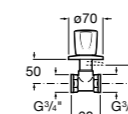

Brava

5A1630C00 Встраиваемый вентиль. 3/4". Синий указатель (холодная).

5A0630C00 Встраиваемый вентиль. 3/4". Красный указатель (горячая).