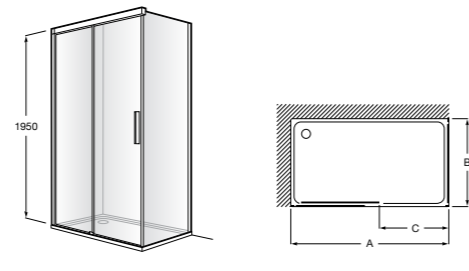

Fusion-N L2 + LF-C

Фронтальное расположение. 1 раздвижной элемент + 1 фиксированный элемент + 1 фиксированный элемент сбоку.

		Минимальное открытие (C)
L2 (A)	От 970 до 1300	408
	От 1301 до 1600	533
	От 1601 до 2000	683
LF-C (B)	От 200 до 800	-
	От 801 до 1000	-