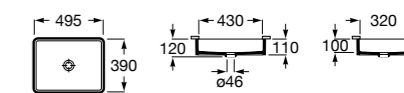

Inspira Round

32752R..0 ROUND - Полувстраиваемая раковина из материала FINECERAMIC® с фиксированным открытым керамическим выпуском. Смеситель не входит в комплект.

Foro

327880000 Раковина керамическая врезная. Смеситель не входит в комплект.

Раковины, встраиваемые снизу

Grand Berna

327899000 Раковина керамическая, встраиваемая снизу. Смеситель не входит в комплект.

Inspira

327535..0 Раковина из материала FINECERAMIC®, встраиваемая снизу с монтажным креплением.

Berna

327871001 Раковина керамическая, встраиваемая снизу. Смеситель не входит в комплект.

Neo Selene

322307000 Раковина керамическая врезная или встраиваемая снизу. Смеситель не входит в комплект.

Размеры в мм

Diverta

327114000 Раковина керамическая врезная или встраиваемая снизу. Смеситель не входит в комплект.

Inspira

327536..0 Раковина из материала FINECERAMIC®, встраиваемая снизу, с монтажным креплением.

Foro

327884000 Раковина керамическая, встраиваемая снизу. Смеситель не входит в комплект.

Раковины полувстраиваемые

Senso Square

32751S000 Раковина керамическая, полувстраиваемая. Смеситель не входит в комплект.

Inspira

32753S..0 Полувстраиваемая раковина из материала FINECERAMIC®. Смеситель не входит в комплект.

The Gap Original

32747S000 Раковина керамическая, полувстраиваемая. Смеситель не входит в комплект.

Размеры в мм