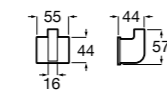

Record ®

817660001 Крючок.

Размеры в мм