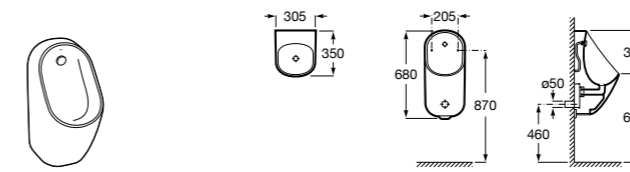

Общественные пространства / писсуары

Proton
3590J4000 Безободковый керамический писсуар с верхним подводом воды.
3590J5000 Безободковый керамический писсуар с задним подводом воды.