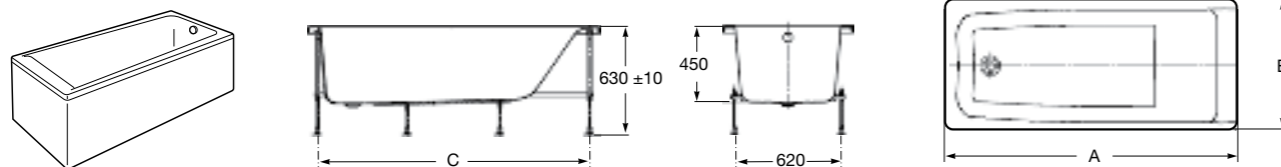

Elba

Акриловая ванна прямоугольная, глубина 45 см. Монтажный комплект заказывается отдельно.

	A	B	C	Объем, л
7248509000	1500	750	1390	220
7248619000	1600	750	1490	230
7248507000	1700	750	1590	250
7248514000	Монтажный комплект 1500 (каркас, комплект креплений к стене, система слив-перелив полуавтомат).			
725P029000	Монтажный комплект 1600 (каркас, комплект креплений к стене, система слив-перелив полуавтомат).			
7248513000	Монтажный комплект 1700 (каркас, комплект креплений к стене, система слив-перелив полуавтомат).			
7248510000	Фронтальная панель 1500.			
7259124000	Фронтальная панель 1600.			
7248508000	Фронтальная панель 1700.			
7248511000	Боковая панель 750, левая.			
7248512000	Боковая панель 750, правая.