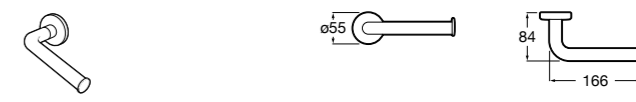

Hotel's
816725001 Резервный держатель для туалетной бумаги.