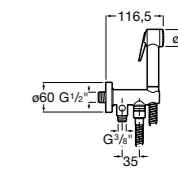

Be Fresh

5B9261C00	Комплект гигиенического душа. Включает: душевую лейку, настенный держатель с предохранительным клапаном и металлический гибкий шланг. Дополнительный выход воды.