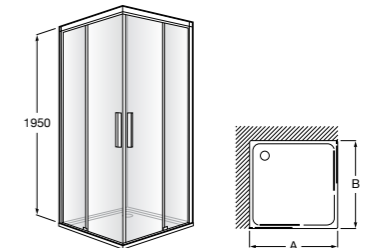

Fusion-N 2L2

Угловой душ с 2 раздвижными элементами + 2 фиксированных элемента.

2L2 (A и B)	От 670 до 1000
	От 1001 до 1200
	От 1201 до 1400