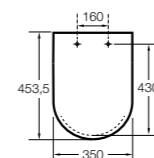

The Gap Square

801470..4 Сиденье и крышка для унитаза.

801472..4 Сиденье и крышка с механизмом «мягкое закрытие» для унитаза.

Victoria

801B60..B Сиденье и крышка с креплениями из нержавеющей стали для унитаза. Материал SUPRALIT®.

801B66..B Сиденье и крышка с креплениями из пластика. Материал SUPRALIT®.

801B62..B Сиденье и крышка с механизмом «мягкое закрытие» для унитаза. Материал SUPRALIT®.

801398004 Сиденье и крышка для унитаза, пластик.