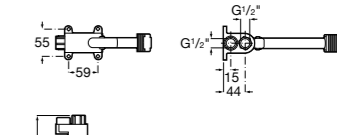

Instant Foot

505127900 Педальный кран. Установка на стене. Подвод одной воды.