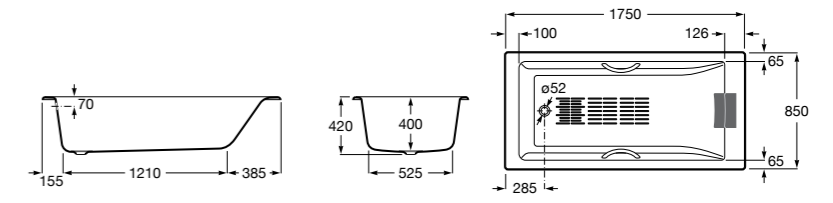

Carmen

234250007	Овальная чугунная эмалированная ванна с противоскользящим покрытием дна, внешнее покрытие белого цвета. Ножки и слив не включены.
234250002	Овальная чугунная эмалированная ванна с противоскользящим покрытием дна, внешнее покрытие черного цвета. Ножки и слив не включены.
234250003	Овальная чугунная эмалированная ванна с противоскользящим покрытием дна, внешнее покрытие бордового цвета. Ножки и слив не включены.
234250004	Овальная чугунная эмалированная ванна с противоскользящим покрытием дна, внешнее покрытие синего цвета. Ножки и слив не включены.
234250000	Овальная чугунная эмалированная ванна с противоскользящим покрытием дна, внешнее покрытие серого цвета. Ножки и слив не включены.
234250008	Овальная чугунная эмалированная ванна с противоскользящим покрытием дна, внешнее покрытие медного цвета. Ножки и слив не включены.