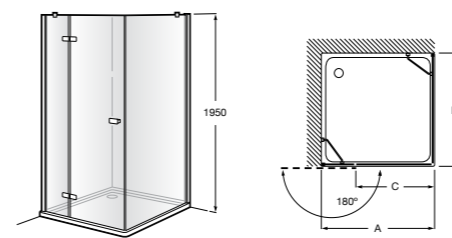

Душевые ограждения / 2 стены / распашные двери

Vela PLF + LF

Фронтальное расположение. 1 распашной элемент + 1 фиксированный элемент + 1 фиксированный элемент сбоку.

		Минимальное открытие (C)
PLF (A)	От 760 до 900	500
	От 901 до 1300	600
	От 1301 до 1400	700
LF (B)	От 200 до 500	-
	От 501 до 900	-
	От 901 до 1100	-