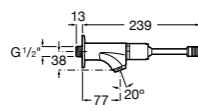

**Доступность / настенные смесители / порционно-нажимные****Instant Care**

5A7977C00 CARE - Самозакрывающийся смеситель для раковины.

**Доступность / смесители для ванны-душа / монтируемые на стену****Victoria Pro**