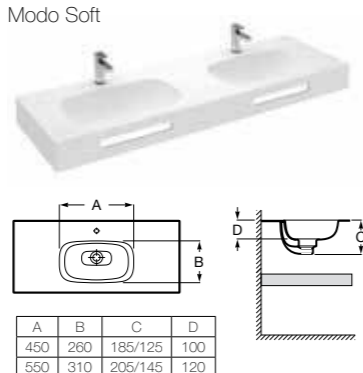

Полотенцедержатель - опционально
 Для раковин с передним бортиком 125 мм

Дополнительная полочка
 Доступна шириной 385 мм и высотой 50 мм

Модели чаш

Modo Round

Modo Soft

Modo Square

Beyond

Комбинируемость чаш по высоте столешницы