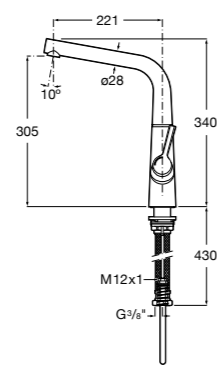

Syra

5A852AC00 Смеситель для кухни с поворотным изливом, выдвижным душем, аэратором и гибкой подводкой. Cold start.

Syra-F ®

5A8C2AC00 Смеситель для кухни с поворотным изливом, функцией подключения к фильтру питьевой воды и гибкой подводкой. В комплекте фильтр с картриджем. Cold start.

5A8B2AC00 Смеситель для кухни с поворотным изливом, функцией подключения к фильтру питьевой воды и гибкой подводкой. Cold start.