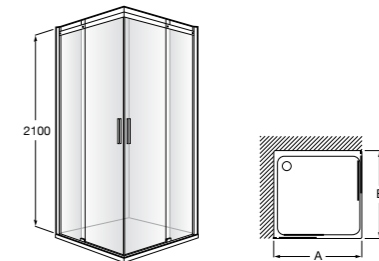

Душевые ограждения / 2 стены / вход с угла / раздвижные двери

Aerea 2L2

Угловой душ с 2 раздвижными элементами + 2 фиксированных элемента.

2L2 (A и B)	От 670 до 1000
	От 1001 до 1200
	От 1201 до 1400