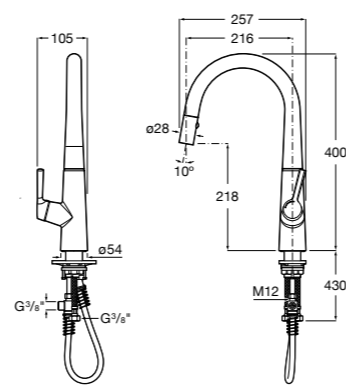

Syra-E ®

5A8A2AC00 Электронный смеситель для кухни с поворотным изливом, выдвижным душем, аэратором и гибкой подводкой. Питание от сети 230 V. Включает источник питания. Cold start.