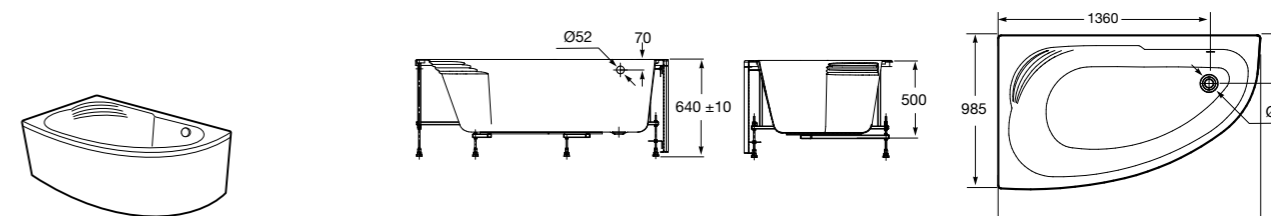

**Merida**

Акриловая ванна асимметричная, глубина 48 см. Монтажный комплект заказывается отдельно.

		A	B	Объем, л
248644000	Левая	1360	985	310
248645000	Правая	1360	985	310

24F187000	Монтажный комплект (каркас, комплект креплений к стене, система слив-перелив полуавтомат).
259135000	Фронтальная панель левая.