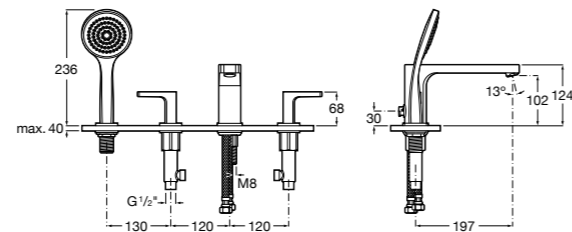

L90

5A9901C00 Монтируемый на край ванны двухвентильный смеситель для ванны-душа с изливом 130 мм, с душевой лейкой и гибким шлангом.

L90

5A0901C00 Монтируемый на край ванны однорычажный смеситель для ванны-душа, гибкая душевая лейка L90 1,75 м. Излив 197 мм.

Размеры в мм