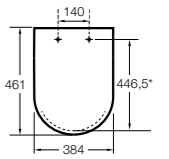

Carmen

801B52..B Сиденье и крышка с механизмом «мягкое закрытие» для унитаза. Материал SUPRALIT®