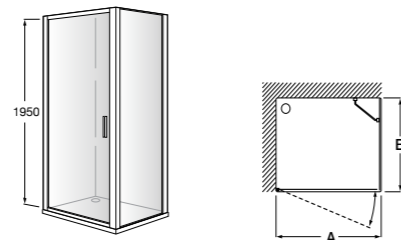

Душевые ограждения / 2 стены / фронтальное расположение / распашные двери

Ura Standard PE + LF

Угловой душ с 1 распашным элементом + 1 фиксированный + 1 боковой фиксированный элемент. Включает обработку Maxiclean.

	Ширина (A)	Открытие (C)
PE (A)		
AM16708012M	800	650
AM16709012M	900	750
AM16710012M	1000	850
LF (B)		
AM16807012M	700	
AM16807512M	750	
AM16808012M	800	
AM16809012M	900	
AM99003602