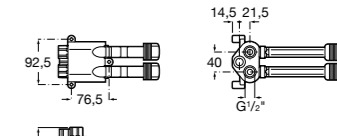

Instant Foot

505128700 Педальный смеситель. Установка на стене.