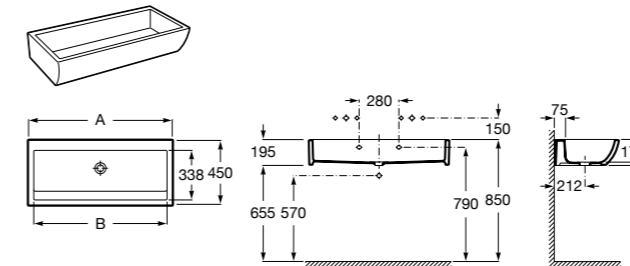

Access Comfort
801B60001 COMFORT - Детское сиденье.

Zen
2H0432000 Сиденье.

Общественные пространства / раковины

Access
Настенная раковина без отверстий под смеситель.

	A	B
368PB8000	1000	928
368PB9000	600	528