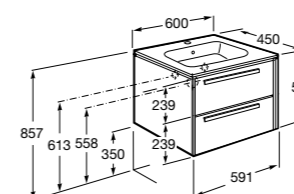

Lander

851424XXX	UNIK - Комплект мебели и раковины. Ножки и смеситель не входят в комплект. Встроенная розетка. Модуль дополнительно обработан защитой от влаги.
851429XXX	РАСК - Комплект мебели, раковины и зеркала Eidos. Ножки и смеситель не входят в комплект. Встроенная розетка. Модуль дополнительно обработан защитой от влаги.
816824339	Комплект из 2-х ножек.

The Gap ®

857552806	Мебельный модуль.
3279A8000	Раковина The Gap 600.
ZRU9302688	Зеркало The Gap Original 600.
ZRU9302885	Зеркальный шкаф The Gap Original 600.
Также возможна комплектация раковинами	
3270M1004	Раковина мебельная The Gap Plus 600x460.
32799E000	Victoria Unik 600.
851484XXX	Комплект. Включает в себя: мебельный модуль и раковину.
851517XXX	Готовое решение. Включает в себя: мебельный модуль, раковину и зеркало Eidos.
Дополнительно:	
816827339	Ножки (4 шт.) Алюминий.
816827458	Ножки (4 шт.) Никель.

Anima

851029XXX	UNIK - Комплект мебели и раковины. Компактный сифон. Ножки и смеситель не входят в комплект.
851033XXX	РАСК - Комплект мебели, раковины, зеркала и настенного LED-светильника. Сифон не включен в комплект. Ножки и смеситель не входят в комплект.
816757339	Комплект из 2-х ножек.

The Gap ®

851500XXX	UNIK - Мебельный модуль для раковины с рабочей поверхностью. Раковина и смеситель не входят в комплект. Столешница дополнительно обработана защитой от влаги.
851531XXX	РАСК - Мебельный модуль для раковины с рабочей поверхностью и зеркалом Eidos. Раковина и смеситель не входят в комплект. Столешница дополнительно обработана защитой от влаги.
816829339	Набор из 2 ножек 275 мм для мебели со столешницей.
816829458	Набор из 2 ножек 275 мм для мебели со столешницей.

The Gap ®