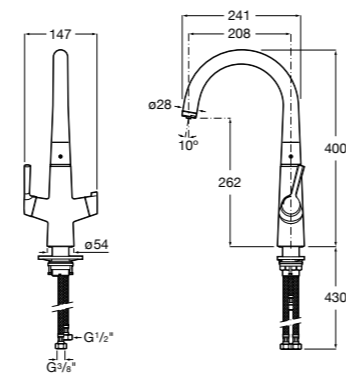

Смесители для кухни

Смесители для кухни / монтируемые на край раковины / однорычажные

Syra

5A812AC00 Смеситель для кухни с поворотным изливом, выдвижным душем, аэратором и гибкой подводкой. Cold start.

Syra

5A832AC00 Смеситель для кухни с высоким поворотным изливом, аэратором и гибкой подводкой. Cold start.

Syra

5A842AC00 Смеситель для кухни с высоким поворотным изливом, аэратором и гибкой подводкой. Cold start.

Syra-E ®

5A8A2AC00 Электронный смеситель для кухни с поворотным изливом, выдвижным душем, аэратором и гибкой подводкой. Питание от сети 230 V. Включает источник питания. Cold start.

Syra

5A852AC00 Смеситель для кухни с поворотным изливом, выдвижным душем, аэратором и гибкой подводкой. Cold start.

Syra-F ®

5A8C2AC00 Смеситель для кухни с поворотным изливом, функцией подключения к фильтру питьевой воды и гибкой подводкой. В комплекте фильтр с картриджем. Cold start.

5A8B2AC00 Смеситель для кухни с поворотным изливом, функцией подключения к фильтру питьевой воды и гибкой подводкой. Cold start.

Картридж

525898107 Сменный картридж для фильтра (рекомендуется менять каждые 6 месяцев).

Glera ®

5A814DC00 Смеситель для кухни с поворотным изливом с выдвижным душем с 2 функциями и гибкой подводкой. Cold start.

Glera ®

5A834DC00 Смеситель для кухни с прямым поворотным изливом, аэратором и гибкой подводкой. Cold start.

Glera ®

5A844DC00 Смеситель для кухни с поворотным изливом, аэратором и гибкой подводкой. Cold start.

L90

5A8301C00 Смеситель для кухни с поворотным изливом, аэратором и гибкой подводкой. Cold start.