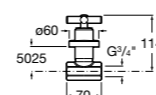

Loft

5A1643C00 Встраиваемый вентиль. 3/4". F-указатель (холодная).

5A1943C00 Встраиваемый вентиль. 3/4". C-указатель (горячая).