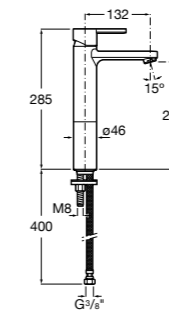

Naia

5A3796C00 Смеситель для раковины, гладкий корпус, с высоким изливом, с донным клапаном с системой click-clack, гибкой подводкой. Cold start.

5A3B96..0 Смеситель для раковины, гладкий корпус, с высоким изливом, с гибкой подводкой. Cold start. Покрытие Everlux.

Malva

5A373BC0M Смеситель для раковины с высоким изливом, гладкий корпус, с гибкой подводкой.

5A373BC00 Смеситель для раковины, гладкий корпус, с высоким изливом, с гибкой подводкой. Cold start.