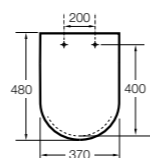

Inspira Round compacto

80152C..B ROUND - Сиденье и крышка с механизмом «мягкое закрытие» для унитаза-компакт. Материал SUPRALIT®.