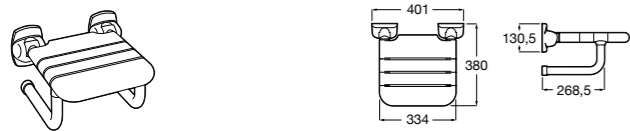

Access Pro
816962009 Сиденье откидное для душа.
816987009 Сиденье откидное для душа. Антибактериальное покрытие.