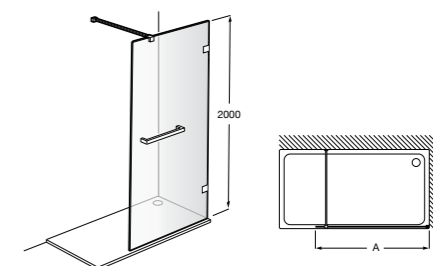

Душевые ограждения / 2 стены / Walk-in

Mistral Standard DF

Фиксированное стеклянное ограждение для душа с держателем для полотенца из нержавеющей стали. Включает обработку Maxiclean.

	Ширина (A)
AM25910012M	1000
AM25912012M	1200
AM25914012M	1400

Размеры в мм