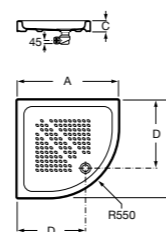

Malta

Керамический душевой поддон.

	A	B	C	D
373516000	1200	800	65	180
373517000	1000	800	65	180
373505000	1200	750	65	175
373506000	1000	750	65	170
37450C000 ©	1200	700	65	175
37450D000 ©	1000	700	65	170
37450E000 ©	900	700	65	170
373513000	1200	700	80	175
373512000	1000	700	80	170
373519000	900	700	80	170

Malta

Угловой керамический душевой поддон.

	A	B	Rad
37450A000	1000	1000	504
37450B000	900	900	504

Italia

Прямоугольный керамический душевой поддон.

	A	B	C	D
3740HP000	1200	800	80	170
3740HS000	1000	800	80	170
3740HG000	1400	700	80	170
3740HR000	1200	700	80	170
3740HT000	1000	700	80	170
3740HU000	900	720	80	170

Italia

Угловой керамический душевой поддон.

	A	B	C	D	Rad
3740HL000	900	900	80	625	550
3740HM000	800	800	80	525	550

Сливы для керамических душевых поддонов

Сливы ультраплоские

27L026000	высота: 60 мм ©
27L018000	высота: 80 мм

Сливы

506404400	Слив Ø 90 для душевых поддонов.
P0005900R	Слив Ø 65 для душевых поддонов.
506404500	Слив Ø 52 для душевых поддонов.

Italia

Квадратный керамический душевой поддон.

	A	B
3740NH000	900	900
3740NJ000	800	800
3740NK000	700	700

Сливные системы In-Drain

In-Drain Channel

IN-DRAIN CHANNEL - Сливной комплект с прокладкой из геотекстиля.

	A	B
276091000	950 x 50	990
276153000	850 x 50	890
276090000	750 x 50	790
276089000	650 x 50	690

In-Drain X3

IN-DRAIN X3 - Сливной комплект с прокладкой из геотекстиля. Реверсивная керамическая панель (не входит в комплект).

	A	B
276131000	950 x 50	990
276130000	850 x 50	890
276129000	750 x 50	790
276128000	650 x 50	690

Plate X1

PLATE X1 - Крышка сливного отверстия, совместима с In-Drain Channel.

	A	B
276095000	950 x 50	990
276155000	850 x 50	890
276094000	750 x 50	790
276093000	650 x 50	690

Plate X2

PLATE X2 - Крышка с решёткой для сливного отверстия, совместима с In-Drain Channel.