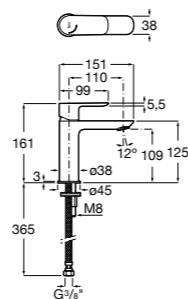

Cala ®

1. **5A326EC00** Смеситель для раковины, гладкий корпус, с гибкой подводкой. Cold start.