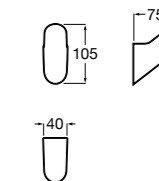

Onda

3870ZA000 Крючок.