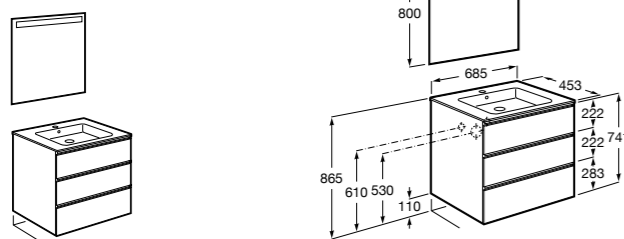

Domi ©

1. **857536806** Мебельный модуль.
   3270M0004 Раковина мебельная The Gap Plus 800x460.
   ZRU9302689 Зеркало The Gap Original 800.

Также возможна комплектация раковинами

1. **32799C000** Victoria Unik 800
   3279A4000 Раковина The Gap 800.
   851546XXX Комплект. Включает в себя: мебельный модуль и раковину.
   851539XXX Готовое решение. Включает в себя: мебельный модуль, раковину и зеркало Eidos.

Дополнительно:

1. **816830485** Каркас без полотенцедержателя (1 шт.).
   816831485 Каркас с полотенцедержателем (1 шт.).

Romea ©

1. **851582XXX** UNIK - Модуль для раковины с 2 ящиками и раковина.
   851589XXX Готовое решение - модуль для раковины с двумя ящиками, раковина, зеркало.

The Gap Original

1. **ZRU9302733** Мебельный модуль белый матовый.
   ZRU9302878 Мебельный модуль белый глянцевый.
   ZRU9302741 Мебельный модуль фиолетовый.
   327471000 Раковина The Gap Original 700.

Ronda

1. **ZRU9303003** Мебельный модуль бетон/белый матовый.
   ZRU9302964 Мебельный модуль белый глянцевый/антрацит.
   327471000 Раковина The Gap Original 700.

The Gap ©

1. **851477XXX** UNIK - Комплект мебели с 2 ящиками и раковины.
   851510XXX PACK - Комплект мебели с 2 ящиками, раковины и зеркала Eidos.
   816826339 Набор из 2 ножек 335 мм для мебели UNIK с 2 ящиками.
   816826458 Набор из 2 ножек 335 мм для мебели UNIK с 2 ящиками.

The Gap ©

1. **851485XXX** UNIK - Комплект мебели с 3 ящиками и раковины.
   851518XXX PACK - Комплект мебели с 3 ящиками, раковины и зеркала Eidos.
   816827339 Набор из 4 ножек 110 мм для мебели UNIK с 3 ящиками.
   816827458 Набор из 4 ножек 110 мм для мебели UNIK с 3 ящиками.

Up

1. **ZRU9303011** Мебельный модуль белый глянцевый.
   327471000 Раковина The Gap Original 700.

Размеры в мм

Мебельные модули для одной раковины 600 мм

Beyond ©

1. **851452XXX** UNIK - Комплект мебели с двумя ящиками с ручками и раковиной из материала FINECERAMIC®.

Beyond