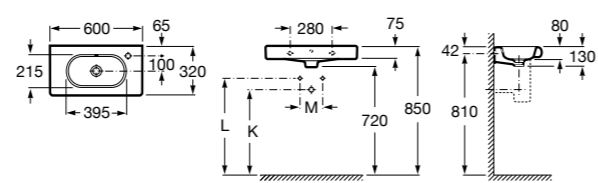

Meridian

1. **32724T000** Настенная керамическая раковина. Смеситель не входит в комплект.
   32724X000 Настенная керамическая раковина. Смеситель не входит в комплект.
   337242000 Полупьедестал для керамической раковины компакт.