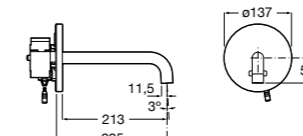

Fluent

5A4A24C00 Кран для раковины с аэратором. Подвод одной воды. Ограничитель расхода 5 л/мин.

Fluent

5A4B24C00 Кран для раковины с аэратором. Подвод одной воды. Ограничитель расхода 5 л/мин.

Avant

5A4279C00 Кран для раковины с аэратором. Подвод одной воды.

Краны для раковины/ монтируемые на стену / порционно-нажимные

Instant

5A7877C00 Монтируемый на стену кран для раковины. С аэратором.

Instant Care

5A7977C00 CARE - Монтируемый на стену кран для раковины. С аэратором.

Fluent

5A7A24C00 Монтируемый на стену кран для раковины.

Avant

5A7979C00 Кран для раковины, встраиваемый в стену, с длинным изливом, 190 мм. С аэратором.

Avant

5A7879C00 Кран для раковины, встраиваемый в стену, с длинным изливом, 150 мм. С аэратором.

Смесители для раковины / встраиваемые / электронные

Sentronic-E

5A4602C00 Электронный смеситель для раковины, монтируемый на стену. Питание от сети 230 V. Включает источник питания. Необходимо укомплектовать 525874603.

525874603 Внутренняя часть электронного смесителя для раковины, монтируемого в стену. Питание от сети 230 V.

Смесители для раковины / встраиваемые / электронные

Loft-E