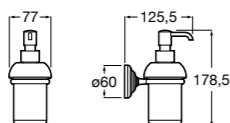

Carmen

817006001 Настенный диспенсер.