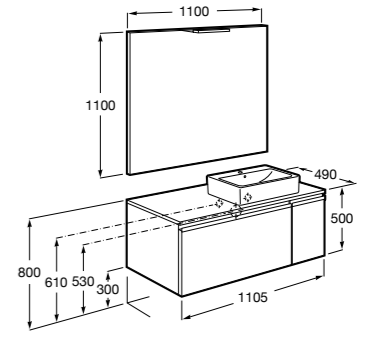

Neima раковина справа

851005XXX Мебельный модуль для раковины с рабочей поверхностью. Раковина и смеситель не входят в комплект. Модуль дополнительно обработан защитой от влаги.

851043XXX PASC - Комплект мебели, раковины и зеркала с подсветкой LED Smartlight. Компактный сифон. Раковина, ножки и смеситель не входят в комплект. Модуль дополнительно обработан защитой от влаги.

856925331 Комплект из 2-х ножек.