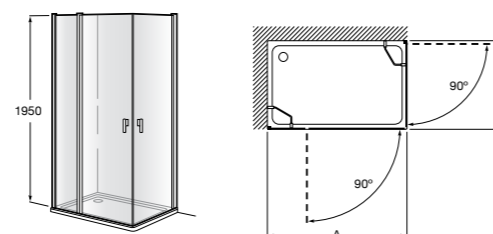

Easy PLF + PL

Фронтальное расположение. 1 распашной элемент + 1 фиксированный элемент + 1 фиксированный элемент сбоку.

		Минимальное открытие (С)
PLF (A)	От 970 до 1100	615
	От 1101 до 1200	640
	От 1201 до 1400	645
PL (B)	От 600 до 800	-
	От 801 до 1000	-