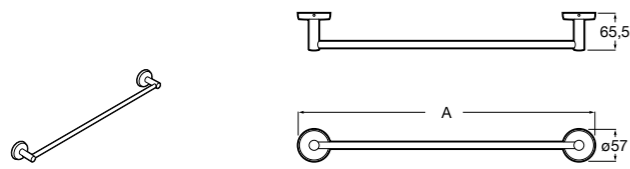

Twin
Полотенцедержатель. Крепление на болты или клей.

	A
816710001	600
816709001	400