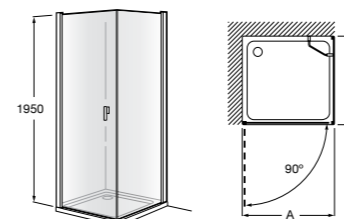

Easy PL + LF

Фронтальное расположение. 1 распашной элемент + 1 фиксированный элемент сбоку.

PL (A)	От 600 до 800
	От 801 до 1000
LF (B)	От 670 до 800
	От 801 до 900
	От 901 до 1000