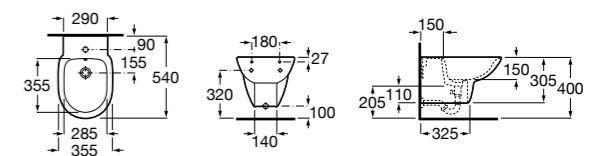

Debba Square

355995000 Подвесное биде без крышки. Смеситель не входит в комплект.
8069D2004 Крышка для биде с механизмом «мягкое закрывание».
8069D0004 Крышка для биде.
8069D200B Крышка для биде с механизмом «мягкое закрывание».
8069D000B Крышка для биде.