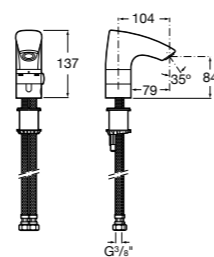

M3-E

1. **5A5302C00** Электронный смеситель для раковины с гибкой подводкой, ограничитель потока воды 5,7 л/мин. Питание от четырех щелочных батареек 1,5V LRG (AA). Батарейки не включены в комплект.
2. **5A5502C00** Электронный смеситель для раковины с гибкой подводкой, ограничитель потока воды 5,7 л/мин. Питание от сети 230 V. Источник питания включен в комплект.