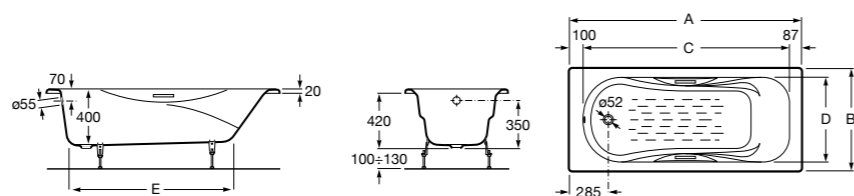

	A	B	C	D	E	Объем, л
2327G000R	1700	800	1490	680	1165	180
2330G000R	1600	800	1390	680	1120	177
2332G000R	1500	800	1290	680	1040	170
2331G0000	1400	750	1190	630	980	145

291051100	Подголовник (черный).
526804210	Ручки для ванны Haiti, хром.
52680421P	Ручки для ванны Haiti, золото.