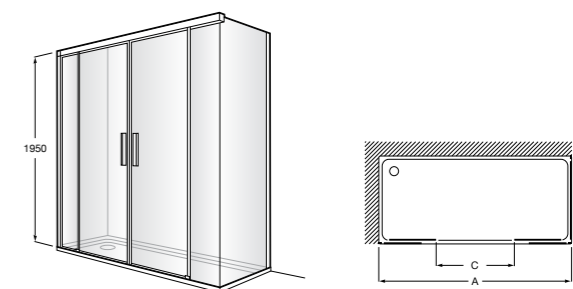

PP-E (A)	От 600 до 800
	От 801 до 1000

Душевые ограждения / 2 стены / раздвижные двери

Aerea L4 + LF

Фронтальное расположение. 2 раздвижных элемента + 2 фиксированных элемента.

		Минимальное открытие (C)
L4 (A)	От 1570 до 1800	570
	От 1801 до 2000	685
LF (B)	От 670 до 800	-
	От 801 до 1000	-