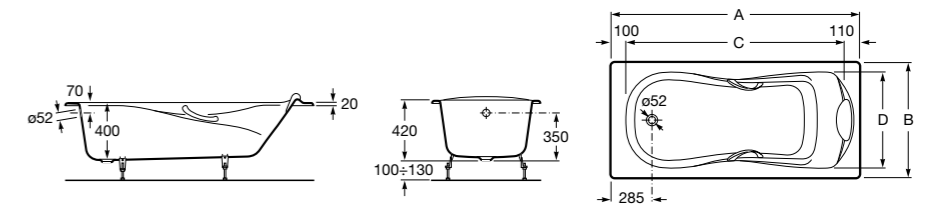

Belice

Прямоугольная чугунная эмалированная ванна с противоскользящим покрытием дна, с ручками и подголовником.