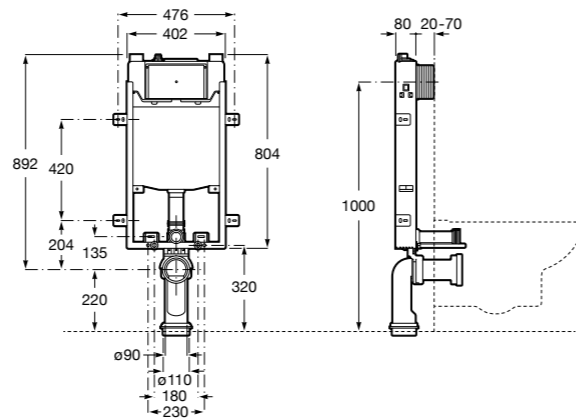

Duplo WC One Smart ©

890078020 Каркас с компактным бачком с двойной системой смыва, шланг подачи воды для Smart-унитазов, гофрированная труба и монтажные принадлежности. Минимальная глубина 107 мм, высота 1190 мм, патрубок 90/110 ø. Осевое расстояние 180 и 230 мм. Рекомендуется для установки с подвесным унитазом In-Wash® Inspira. Регулируемые ножки 0-200 мм с тормозной системой. Верхнее гидравлическое соединение. Может быть укомплектован совместимой панелью смыва Roca (в комплект не входит).

Basic WC One Compact ©

890070120 Каркас с компактным бачком для скрытого монтажа с двойной системой смыва для подвесного унитаза, минимальная глубина 90 мм. Патрубок 90 ø / 110 ø. Осевое расстояние 180 и 230 мм. Верхнее и боковое гидравлическое соединение. Может быть укомплектован совместимой панелью смыва Roca (в комплект не входит).