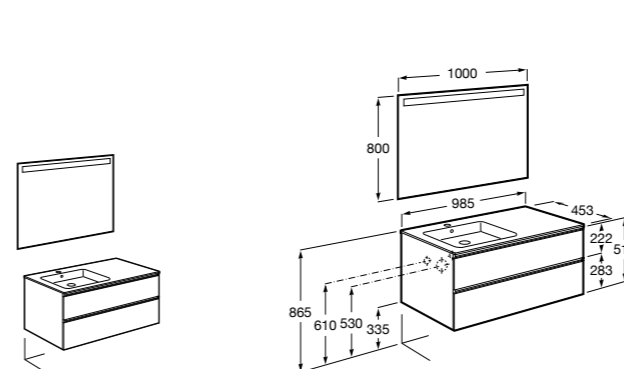

The Gap раковина слева ®

851481XXX UNIK - Комплект мебели с 2 ящиками и раковины.

851514XXX PASC - Комплект мебели с 2 ящиками, раковины и зеркала Eidos.

816826339 Набор из 2 ножек 335 мм для мебели UNIK с 2 ящиками.

816826458 Набор из 2 ножек 335 мм для мебели UNIK с 2 ящиками.