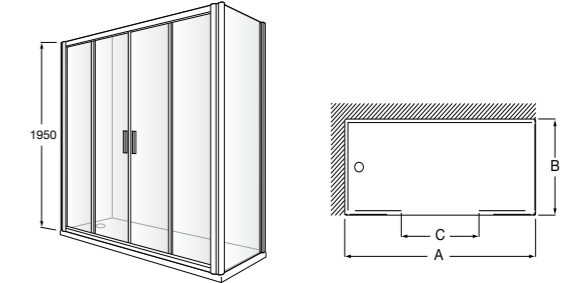

Душевые ограждения / 2 стены / фронтальное расположение / раздвижные двери

Ura Standard L4-E + LF-C

L4-E - Фронтальное расположение. 2 раздвижных элемента + 2 фиксированных элемента для установки между стенами или 1 боковым фиксированным элементом LF. Прозрачное стекло, цвет профиля: блестящее серебро. Предел до стены в открытом виде 25 мм. Включает обработку Maxiclean.

	Ширина (A)	Открытие (C)
L4-E	A	
AM16316012M	1600	610
AM16317012M	1700	660
AM16318012M	1800	710
AM16319012M	1900	710
AM16320012M	2000	710
LF (B)	B	
AM16407012M	700	
AM16407512M	750	
AM16408012M	800	
AM16409012M	900