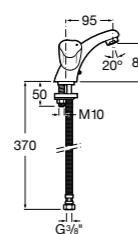

Brava

5A3130C00 Смеситель для раковины с держателем для цепочки и гибкой подводкой.