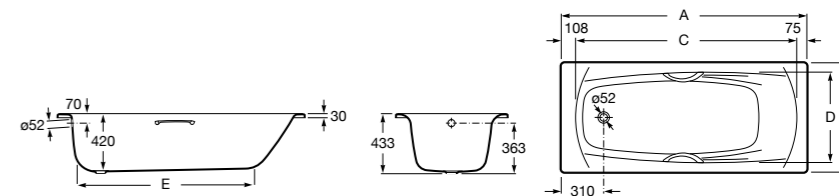

Swing

Прямоугольная стальная ванна с противоскользящим покрытием дна и отверстиями для ручек.

	A	B	C	D	E	Объем, л
2200E0000	1800	800	1617	666	1290	240
2201E0000	1700	750	1188	626	1188	215

291109000 Хромированные ручки для ванны Swing.