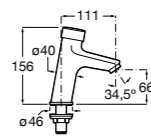

Fluent

5A4B24C00 Кран для раковины с аэратором. Подвод одной воды. Ограничитель расхода 5 л/мин.