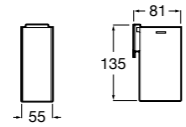

Classica

816810001 Настенный стакан.