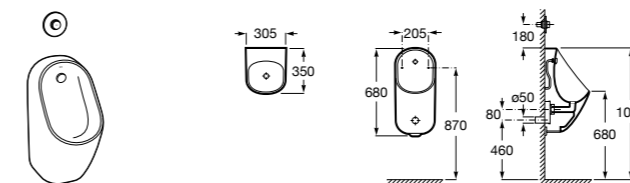

Proton
3590J3000 Электронный писсуар с задним подводом воды, безободковый, питание от батареек.