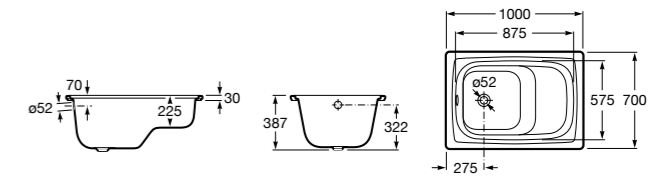

Contesa

Прямоугольная стальная ванна.

	A	B	C	D	E	F	G	Объем, л
7235860000	1700	1525	400	300	310	1255	500	195
7235960000	1600	1425	400	300	310	1157	500	180
7236060000	1500	1325	400	300	310	1057	500	165
7236160000	1400	1225	400	300	310	1000	500	150
7212D06001	1200	1045	415	345	290	825	500	130
7212D07001	1000	875	372	300	275	800	500	90