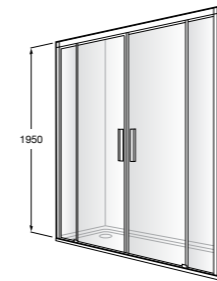

Fusion-N L4-E

Фронтальное расположение. Два раздвижных элемента + 2 фиксированных элемента.

	Минимальное открытие (С)	
L4-E (A)	От 1170 а 1400	420
	От 1401 а 1800	519
	От 1801 а 2000	719