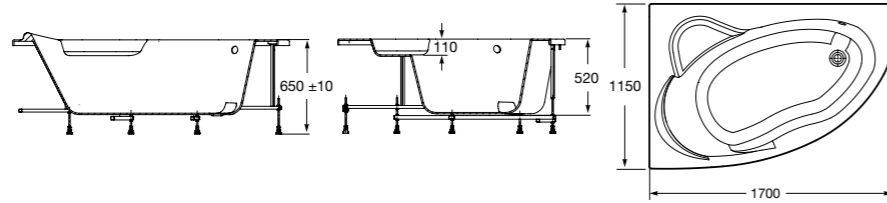

Luna

Акриловая ванна асимметричная, глубина 48 см. Монтажный комплект заказывается отдельно.

	A	B	Объем, л	
7248640000	Левая	1700	1150	350
7248641000	Правая	1700	1150	350

724F185000	Монтажный комплект (каркас, комплект креплений к стене, система слив-перелив полуавтомат).
7259132000	Фронтальная панель левая.
7259133000	Фронтальная панель правая.

Welna

Акриловая ванна асимметричная, глубина 48 см. Монтажный комплект заказывается отдельно.

	A	B	Объем, л	
7248642000	Левая	1600	1000	280
7248643000	Правая	1600	1000	280

724F186000	Монтажный комплект.
7259137000	Фронтальная панель левая.
7259138000	Фронтальная панель правая.

Чугунные ванны

Newcast

233650007	Овальная чугунная эмалированная ванна с противоскользящим покрытием дна, внешнее покрытие белого цвета. Ножки и слив не включены.
233650002	Овальная чугунная эмалированная ванна с противоскользящим покрытием дна, внешнее покрытие черного цвета. Ножки и слив не включены.
233650003	Овальная чугунная эмалированная ванна с противоскользящим покрытием дна, внешнее покрытие бордового цвета. Ножки и слив не включены.
233650004	Овальная чугунная эмалированная ванна с противоскользящим покрытием дна, внешнее покрытие синего цвета. Ножки и слив не включены.
233650000	Овальная чугунная эмалированная ванна с противоскользящим покрытием дна, внешнее покрытие серого цвета. Ножки и слив не включены.
233650008	Овальная чугунная эмалированная ванна с противоскользящим покрытием дна, внешнее покрытие медного цвета. Ножки и слив не включены.

Carmen