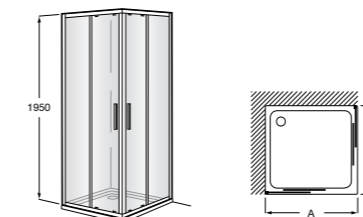

Victoria Standard 2L2

L2 - Боковой душ с 1 раздвижным элементом + 1 фиксируемая панель.

	Ширина (A и B)
AM18807012	700
AM18807512	750
AM18808012	800
AM18809012	900
AM18810012	1000
AM18812012	1200

Размеры в мм