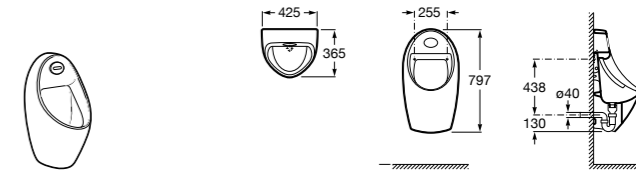

Euret
35945E000 Электронный писсуар с задним подводом воды, питание от 4 щелочных батареек 1,5 V LRG (AA). Включает: запорный кран, комплект для фиксации сифона, сливную пробку, гибкий источник питания и электронный приемник-передатчик.
35945M000 Электронный писсуар с задним подводом воды, питание от сети 230 V. Включает: запорный кран, сифон, крепежный комплект, сливную пробку, гибкий источник питания и электронный приемник-передатчик.