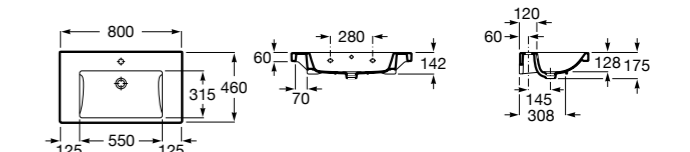

The Gap

3270M0000 Настенная или накладная керамическая раковина. Смеситель не входит в комплект.