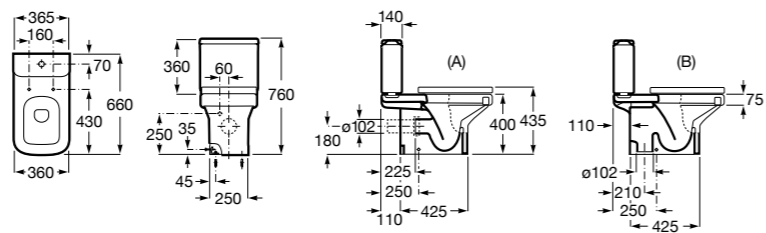

Meridian

342247000	Чаша унитаза с двойным выпуском для унитаза с низким бачком. Включен установочный комплект.
341241000	Бачок с механизмом двойного смыва 4,5/3 литра с нижним подводом воды. Включен установочный комплект, механизм для подвода воды и механизм смыва.
8012A2..B	Сиденье и крышка с механизмом «мягкое закрытие» для унитаза. Материал SUPRALIT®. ©
8012A0..B	Сиденье и крышка с креплениями из нержавеющей стали для унитаза. Материал SUPRALIT®. ©
801D12003	Сиденье и крышка с креплениями из нержавеющей стали для унитаза.
V0007900R	Патрубок для вертикального выпуска. Расстояние до стены в собранном виде 120 мм.

Dama

342787000	Чаша унитаза с горизонтальным выпуском. Включен установочный комплект (А).
342788000	Чаша унитаза с вертикальным выпуском. Включен установочный комплект (В).
341782000	Бачок с механизмом двойного смыва 4,5/3 литра с боковым подводом воды. Включен установочный комплект, механизм для подвода воды и механизм смыва.
341786000	Бачок с механизмом двойного смыва 4,5/3 литра с нижним подводом воды. Включен установочный комплект, механизм для подвода воды и механизм смыва.
341784000	Бачок-моноблок (без крышки) с механизмом двойного смыва 4,5/3 литра с нижним подводом воды для укороченного унитаза. Включен установочный комплект, механизмы для подвода воды и смыва.
801782004	Сиденье и крышка с механизмом «мягкое закрытие» для унитаза.
801780004	Сиденье и крышка для унитаза.

Размеры в мм