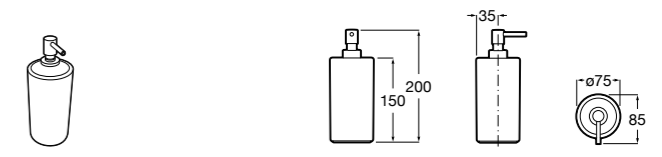

Onda

3870ZD000 Диспенсер на столешницу.