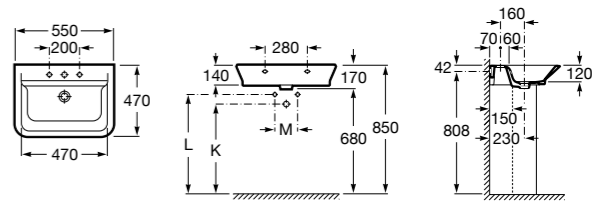

The Gap Original

1. **327475000** Настенная или накладная керамическая раковина. Смеситель не входит в комплект.
   337470000 Пьедестал для керамической раковины.
   337471000 Полупьедестал для керамической раковины.