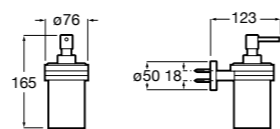

Compas

817433001 Настенный диспенсер.