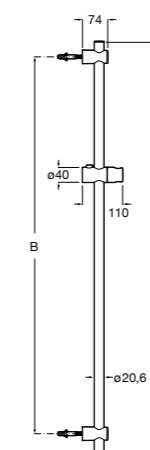

Мыльница

5B5150TP0 Прозрачная мыльница для душа.

5B5150C00 Хромированная мыльница для душа.

Аксессуары для душа / шланги

Neo-Flex

5B2016C00	Пластиковый гибкий душевой шланг 2 м. Сатин. Система против закручивания шланга Antitwist.
5B2116C00	Пластиковый гибкий душевой шланг 1,75 м. Сатин. Система против закручивания шланга Antitwist.
5B2216C00	Пластиковый гибкий душевой шланг 1,50 м. Сатин. Система против закручивания шланга Antitwist.