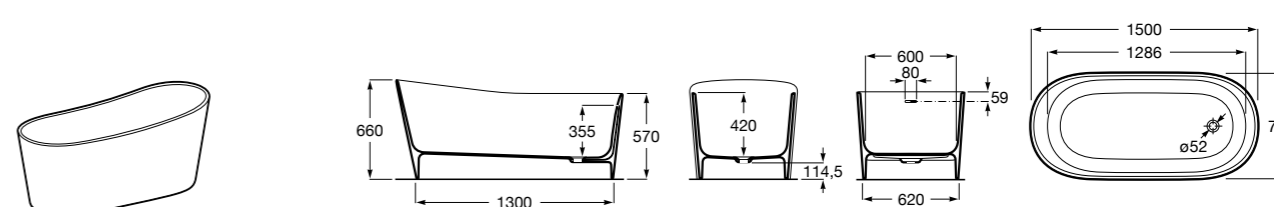

Maui Round ©

248499000 Овальная ванна STONEX®, интегрированный слив-перелив, донный клапан с системой click-clack.