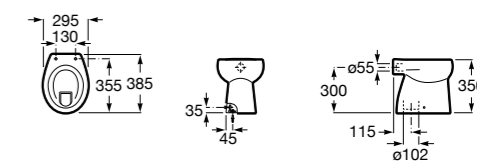

Baby

344PB8000	Чаша детского унитаза с вертикальным выпуском для высокорасполагаемого бачка. В комплект включен установочный комплект.
801PB6004	Сиденье для детского унитаза.