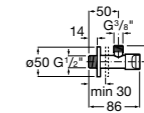

Угловые запорные краны для смесителей

Запорный кран

525164400 Угловой запорный кран 1/2" - 3/8" (керамический механизм, металлическая ручка).

525164500 Угловой запорный кран 1/2" - 1/2" (керамический механизм, металлическая ручка).