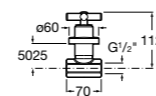

Be Fresh One

5B9D30C00 Комплект гигиенического душа. Включает: душевую лейку, настенный держатель с предохранительным клапаном и металлический гибкий шланг.

Be Fresh Go

5B9230C00 Комплект гигиенического душа. Включает: душевую лейку, настенный держатель с предохранительным клапаном и металлический гибкий шланг.

Be Fresh One

5B9M30C00 Комплект гигиенического душа (1 режим). Включает: душевую лейку, настенный держатель с предохранительным клапаном, угловой запорный кран и металлический гибкий шланг.

Вентили

Brava

5A8030C00 Угловой вентиль для стиральной и посудомоечной машин.

Be Fresh One

5B9N30C00 Комплект гигиенического душа (2 выхода). Включает: душевую лейку, настенный держатель с предохранительным клапаном и металлический гибкий шланг.

Carmen

5A154BC00 Встраиваемый вентиль.

Be Fresh Go

5B9130C00 Комплект гигиенического душа. Включает: душевую лейку, настенный пластиковый держатель и металлический гибкий шланг.

5B9130B00 Комплект гигиенического душа. Включает: душевую лейку, настенный пластиковый держатель и пластиковый гибкий шланг. Белый.

5B9130..0 Комплект гигиенического душа. Включает: душевую лейку, настенный пластиковый держатель и металлический гибкий шланг. Покрытие Everlux.

Loft

5A1543C00 Встраиваемый вентиль. 1/2". F-указатель (холодная).

5A1843C00 Встраиваемый вентиль. 1/2". C-указатель (горячая).

Loft

5A1643C00 Встраиваемый вентиль. 3/4". F-указатель (холодная).

5A1943C00 Встраиваемый вентиль. 3/4". C-указатель (горячая).

Brava

5A1530C00 Встраиваемый вентиль. 1/2". Синий указатель (холодная).

5A0530C00 Встраиваемый вентиль. 1/2". Красный указатель (горячая).

Brava

5A1630C00 Встраиваемый вентиль. 3/4". Синий указатель (холодная).