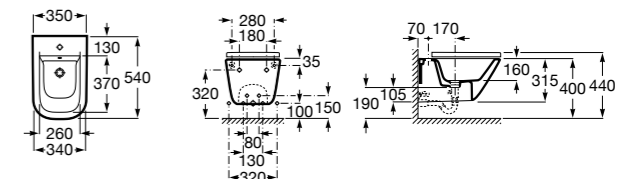

Размеры в мм

The Gap Square

357476000 Подвесное биде без крышки. Включает: комплект скрытого крепления. Смеситель не входит в комплект.
806472004 Крышка для биде с механизмом «мягкое закрывание».
806470004 Крышка для биде.