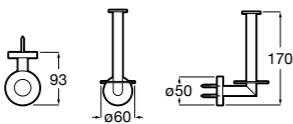

Compas

817366001 Держатель для туалетной бумаги без крышки.