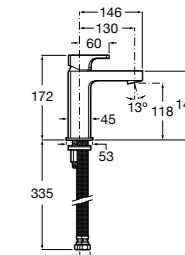

L90C

5A3C01C00 Смеситель для раковины компактный, гладкий корпус, с донным клапаном системы click-clack и гибкой подводкой. Cold start.