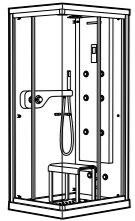

Душевые ограждения

Кабины с гидромассажем