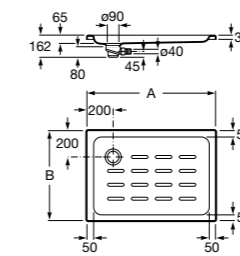

Easy STA

Акриловый душевой поддон с противоскользящим покрытием. Включает сливной комплект.

	A	B
276088000	1000	700
276087000	900	750