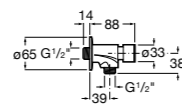

Instant

5A9277C00 Наружный смывной кран для писсуара.

5A9317C00 Внешняя трубка для писсуара.