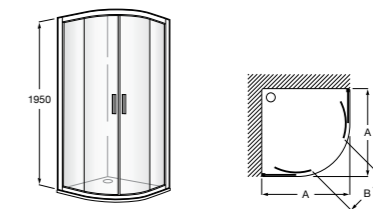

Душевые ограждения / 2 стены / угловые / раздвижные двери

Ura Standard MR

MR - Угловой душ с 2 раздвижными элементами + 2 фиксируемых элемента. Прозрачное стекло, профиль цвета – блестящий хром. Предел до стены в открытом виде 25 мм. Включает обработку Maxiclean.

	Ширина (A)	Открытие (B)
AM16608012M	800 (R.500)	435
AM16609012M	900 (R.500)	465