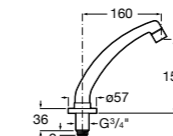

Instant Foot

505327000 Излив настольный.

Instant Foot

505326900 Излив настенный.