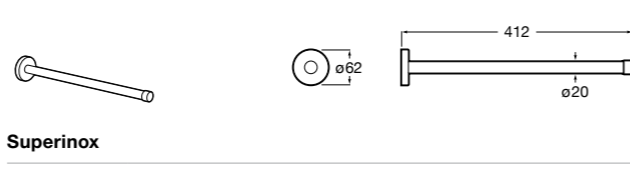

Superinox
817310002 Полотенцедержатель настенный.