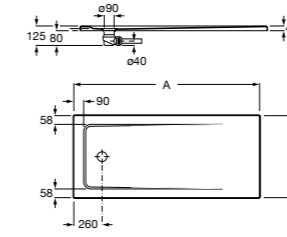

Easy STA

Акриловый душевой поддон с противоскользящим покрытием. Включает сливной комплект.

	A	B
276088000	1000	700
276087000	900	750