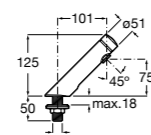

Avant

5A4279C00 Кран для раковины с аэратором. Подвод одной воды.