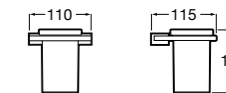

Аксессуары / настенные диспенсеры

Tempo

817037001 Настенный диспенсер. Хром.
817037022 Настенный диспенсер. Покрытие Everlux титановый черный.

Twin

816703001 Настенный диспенсер. Крепление на болты или клей.

Carmen

817006001 Настенный диспенсер.

Victoria

816677001 Настенный диспенсер. Крепление на болты или клей.

Superinox

817301002 Настенный диспенсер.

Victoria

816678001 Настенный диспенсер. Крепление на болты или клей.

Nuova

816522001 Настенный диспенсер.

Onda ®

3870ZC000 Настенный диспенсер.

Hotel's

816722001 Настенный диспенсер.

Compas

817433001 Настенный диспенсер.

Rubik

816842001 Настенный диспенсер. Хром. Крепление на болты или клей.
816842024 Настенный диспенсер. Черный цвет. Крепление на болты или клей. ®

Cubica

816828001 Настенный диспенсер.

Размеры в мм

Classica

816817001 Настенный диспенсер.

Onda ®

3870ZK000 Стакан на столешницу.

Аксессуары / стаканы на столешницу

Tempo

817022001 Стакан на столешницу с подстаканником. Хром.
817022022 Стакан на столешницу с подстаканником. Покрытие Everlux титановый черный.

Ice

816860012 Стакан на столешницу. Черный цвет.
816860009 Стакан на столешницу. Белый цвет.
816860013 Стакан на столешницу. Синий цвет.

Аксессуары / настенные стаканы

Nuova

816531001 Стакан на столешницу.

Tempo

817021001 Настенный стакан. Хром.
817021022 Настенный стакан. Покрытие Everlux титановый черный.

Hotel's

816388001 Стакан на столешницу.

Carmen

817007001 Настенный стакан.

Rubik

816844001 Стакан на столешницу. Хром.
816844024 Стакан на столешницу. Черный цвет. ®

Nuova

816523001 Настенный стакан.

Twin

816706001 Стакан на столешницу.

Hotel's

816723001 Настенный стакан, крепления в комплекте.

Размеры в мм