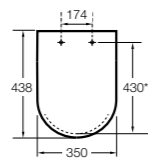

Debbba Square ©

8019D200B SQUARE - Сиденье и крышка с механизмом «мягкое закрытие» для унитаза. Материал SUPRALIT®.

8019D000B SQUARE - Сиденье и крышка с креплениями из нержавеющей стали для унитаза. Материал SUPRALIT®.

Inspira Square

801532..B SQUARE - Сиденье и крышка с механизмом «мягкое закрытие» для унитаза. Материал SUPRALIT®.

Meridian-N Comfort ©

8012AC..B Сиденье и крышка с креплениями из нержавеющей стали и механизмом «мягкое закрытие» для укороченного унитаза.

8012AB..B Сиденье и крышка с креплениями из нержавеющей стали для укороченного унитаза. Материал SUPRALIT®.

The Gap Round compacto

801D22..1 Сиденье и крышка с механизмом «мягкое закрытие» для унитаза.

801D20..1 Сиденье и крышка для унитаза.

Debbba Round ©

801B2200B Сиденье и крышка с механизмом «мягкое закрытие» для унитаза. Материал SUPRALIT®.

801B2000B Сиденье и крышка с креплениями из нержавеющей стали для унитаза. Материал SUPRALIT®.

Inspira Round

801522..B ROUND - Сиденье и крышка с механизмом «мягкое закрытие» для унитаза. Материал SUPRALIT®.

Meridian-N ограниченная подвижность

801230..4 Крышка и не цельное сиденье с креплениями из нержавеющей стали.

80123D..4 Не цельное сиденье с креплениями из нержавеющей стали.

The Gap Comfort

801472..4 Сиденье и крышка с механизмом «мягкое закрытие» для унитаза.

801470..4 Сиденье и крышка для унитаза.

Hall

801620..4 Сиденье и крышка с креплениями из нержавеющей стали для укороченного унитаза.

801622..4 Сиденье и крышка с механизмом «мягкое закрытие».

Inspira Round compacto

80152C..B ROUND - Сиденье и крышка с механизмом «мягкое закрытие» для унитаза-компакт. Материал SUPRALIT®.

The Gap Square

801470..4 Сиденье и крышка для унитаза.

801472..4 Сиденье и крышка с механизмом «мягкое закрытие» для унитаза.