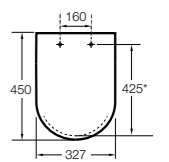

Dama Retro

801327..4 Сиденье и крышка со съемными креплениями.

Размеры в мм
* до окончания складских запасов.