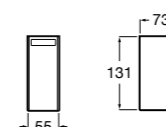

Nuova

816523001 Настенный стакан.