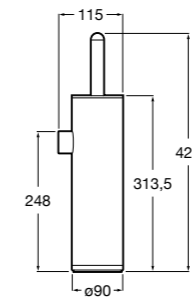

Hotel's

816726001 Настенный держатель для щетки.

Victoria

816666001 Настенный держатель для щетки. Крепление на болты или клей.