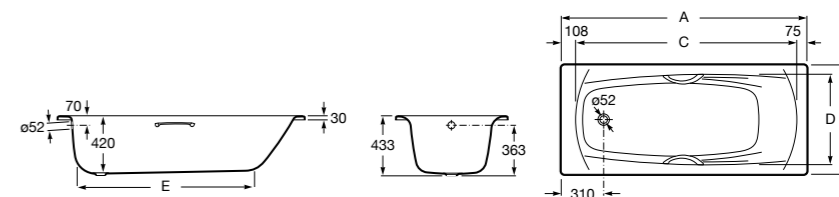

Malibu

Прямоугольная чугунная эмалированная ванна с противоскользящим покрытием дна и отверстиями для ручек.

	A	B	C	D	E	Объем, л
2309G000R	1700	750	1513	630	1175	185
2310G000R	1600	750	1413	630	1075	171
2315G000R	1500	750	1313	630	1040	165
2333G0000	1700	700	1513	580	1175	178
2334G0000	1600	700	1413	580	1075	162

Прямоугольная чугунная эмалированная ванна с противоскользящим покрытием дна.

	A	B	C	D	E	Объем, л
230960000	1700	750	1513	630	1175	185
231060000	1600	750	1413	630	1075	171
231560000	1500	750	1313	630	1040	165
233360000	1700	700	1513	580	1175	178
233460000	1600	700	1413	580	1075	162

291053100	Подголовник (черный).
526803010	Ручки для ванны Malibu, хром.
52680301P	Ручки для ванны Malibu, золото.

Continental

Прямоугольная чугунная эмалированная ванна.

	A	B	C	D	E	F	G	H	K	J	Объем, л
21291100R	1700	570	1530	420	400	350	285	100	70	1235	182
21291200R	1600	570	1430	420	400	350	285	100	70	1180	170
21291300R	1500	570	1330	420	400	350	285	100	70	1120	161
212914001	1400	560	1230	420	400	350	285	100	70	1020	144
211506001	1200	550	1050	390	370	330	260	75	60	900	117
211507001	1000	550	850	390	370	330	260	75	60	730	95
21290100R	1700	700	1530	420	400	350	285	100	70	1235	182
21290200R	1600	700	1430	420	400	350	285	100	70	1180	170
21290300R	1500	700	1330	420	400	350	285	100	70	1120	161
212904001	1400	700	1230	420	400	350	285	100	70	1020	144

Размеры в мм

Стальные ванны

Lun Plus

Прямоугольная стальная ванна с противоскользящим покрытием дна (стальной лист 3,5 мм) и ручками.

	A	B	C	D	E	F	G	Объем, л
221250001	1800	800	1198	522	1663	681	328	264
221350001	1700	750	1096	472	1563	631	303	225

Прямоугольная стальная ванна с противоскользящим покрытием дна (стальной лист 3,5 мм).

	A	B	C	D	E	F	G	Объем, л
221270000	1800	800	1198	522	1663	681	328	264
221370000	1700	750	1096	472	1563	631	303	225

Swing