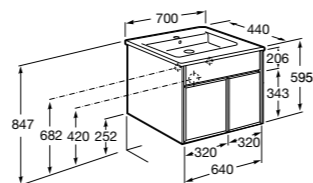

Ronda

1. **ZRU9303003** Мебельный модуль бетон/белый матовый.
   ZRU9302964 Мебельный модуль белый глянцевый/антрацит.
   327471000 Раковина The Gap Original 700.

The Gap ©

1. **851477XXX** UNIK - Комплект мебели с 2 ящиками и раковины.
   851510XXX PACK - Комплект мебели с 2 ящиками, раковины и зеркала Eidos.
   816826339 Набор из 2 ножек 335 мм для мебели UNIK с 2 ящиками.
   816826458 Набор из 2 ножек 335 мм для мебели UNIK с 2 ящиками.