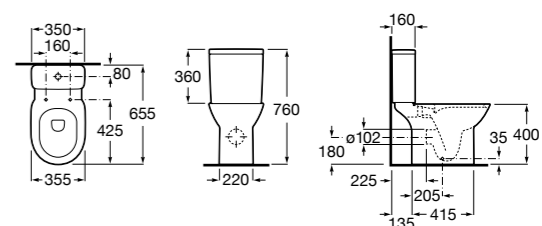

Debba Square

342998000	Чаша унитаза с вертикальным выпуском. Включен установочный комплект (A).
34299700Y	Чаша унитаза с горизонтальным выпуском. Включен установочный комплект (B).
341990000	Бачок с механизмом двойного смыва 4,5/3 литра с боковым подводом воды. Включен установочный комплект, механизм для подвода воды и механизм смыва.
34199100Y	Бачок с механизмом двойного смыва 4,5/3 литра с нижним подводом воды. Включен установочный комплект, механизм для подвода воды и механизм смыва.
8019D0004	Сиденье и крышка с креплениями из нержавеющей стали для унитаза. Ⓢ
8019D0004	Сиденье и крышка с креплениями из нержавеющей стали для унитаза.
8019D2003	Сиденье и крышка тонкие с механизмом «мягкое закрывание» и быстрое снятие для унитаза.
ZRU930282B	Сиденье и крышка с механизмом «мягкое закрывание» и быстрое снятие для унитаза.
8019D2005	Сиденье и крышка для унитаза.