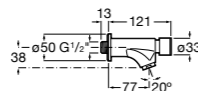

Краны для раковины/ монтируемые на стену / порционно-нажимные

Instant

5A7877C00 Монтируемый на стену кран для раковины. С аэратором.