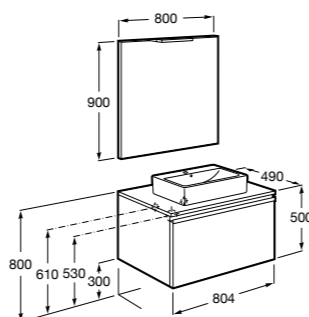

Heima

851002XXX Мебельный модуль для раковины с рабочей поверхностью. Раковина и смеситель не входят в комплект. Модуль дополнительно обработан защитой от влаги.

851040XXX PACK - Комплект мебели, раковины и зеркала с подсветкой LED Smartlight. Компактный сифон. Раковина, ножки и смеситель не входят в комплект. Модуль дополнительно обработан защитой от влаги.

856925331 Комплект из 2-х ножек.