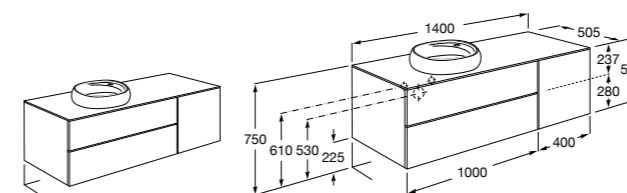

Beyond раковина слева

851404XXX Мебельный модуль для размещения накладной раковины 585 мм слева. Раковины и смесители не входят в комплект.