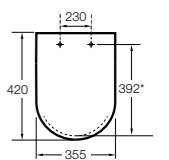

Dama

801782..4 Сиденье и крышка с механизмом «мягкое закрытие» для унитаза.
801780..4 Сиденье и крышка для унитаза.

Dama compacto

80178B..4 Сиденье и крышка для укороченного унитаза.
80178C..4 Сиденье и крышка с механизмом «мягкое закрытие».