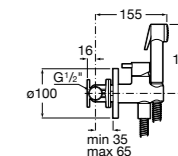

Be Fresh

5B9361C00	Комплект гигиенического душа со смесителем, встраиваемый. Включает: душевую лейку и гибкий шланг.