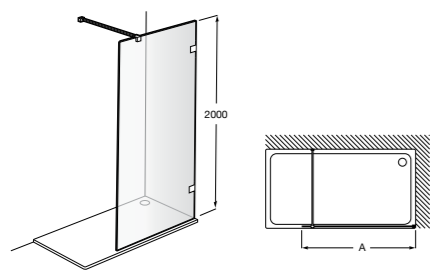

Mistral Standard DF

Фиксированное стеклянное ограждение для душа без полотенцедержателя. Включает обработку Maxiclean.

	Ширина (A)
AM25710012M	1000
AM25712012M	1200
AM25714012M	1400