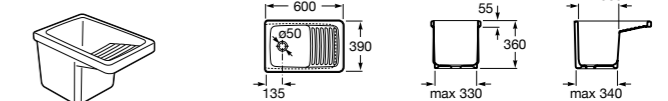

Henares

1. **368951001** Хозяйственная мойка.