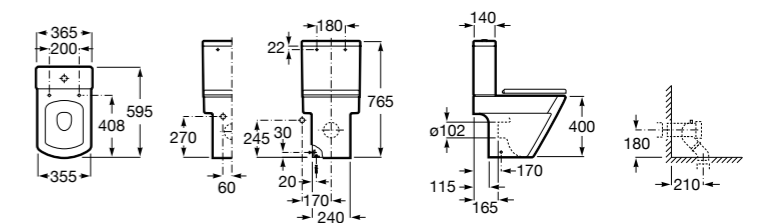

Размеры в мм

Giralda

- 342466000** Чаша SH.
341469000 Бачок AI.
ZRU9000046 Сиденье с крышкой.
ZRU9000047 Сиденье с крышкой.

Унитазы напольные укороченные

Hall

- 342628000** Чаша унитаза укороченная приставная с двойным выпуском. Включен патрубок с крепежом к стене и установочный комплект.
342629000 Чаша унитаза укороченная приставная с двойным выпуском.
341620000 Бачок с механизмом двойного смыва 6/3 литра с нижним подводом воды. Включен установочный комплект, механизм для подвода воды и механизм смыва.
801622004 Сиденье и крышка с механизмом «мягкое закрывание».
801620004 Сиденье и крышка с креплениями из нержавеющей стали для укороченного унитаза.