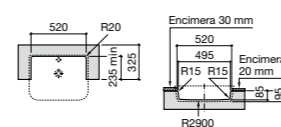

Размеры в мм

**Diverta**

32711S000 Раковина керамическая, полувстраиваемая. Смеситель не входит в комплект.

**Раковины 2 в 1 (раковина + унитаз)****W + W**

893020001 Подвесной унитаз и раковина. В комплект входит крышка для унитаза и смеситель серии Singles.