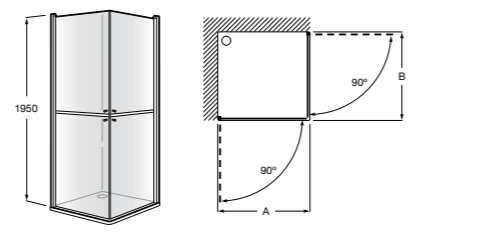

Access 2PL

Угловой душ с 2 распашными элементами, разделенными на 2 части.

2PL (A и B)	От 600 до 800	
	От 801 до 1000