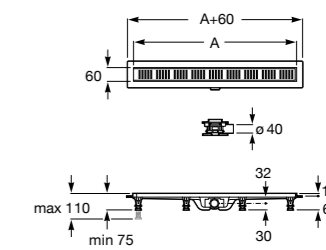

Malta

Керамический душевой поддон.

	A	B	C	D
373516000	1200	800	65	180
373517000	1000	800	65	180
373505000	1200	750	65	175
373506000	1000	750	65	170
37450C000 ©	1200	700	65	175
37450D000 ©	1000	700	65	170
37450E000 ©	900	700	65	170
373513000	1200	700	80	175
373512000	1000	700	80	170
373519000	900	700	80	170

Malta

Угловой керамический душевой поддон.

	A	B	Rad
37450A000	1000	1000	504
37450B000	900	900	504

Italia

Прямоугольный керамический душевой поддон.

	A	B	C	D
3740HP000	1200	800	80	170
3740HS000	1000	800	80	170
3740HG000	1400	700	80	170
3740HR000	1200	700	80	170
3740HT000	1000	700	80	170
3740HU000	900	720	80	170

Italia

Угловой керамический душевой поддон.

	A	B	C	D	Rad
3740HL000	900	900	80	625	550
3740HM000	800	800	80	525	550

Сливы для керамических душевых поддонов

Сливы ультраплоские

27L026000	высота: 60 мм ©
27L018000	высота: 80 мм

Сливы

506404400	Слив Ø 90 для душевых поддонов.
P0005900R	Слив Ø 65 для душевых поддонов.
506404500	Слив Ø 52 для душевых поддонов.

Italia

Квадратный керамический душевой поддон.

	A	B
3740NH000	900	900
3740NJ000	800	800
3740NK000	700	700

Сливные системы In-Drain

In-Drain Channel

IN-DRAIN CHANNEL - Сливной комплект с прокладкой из геотекстиля.

	A	B
276091000	950 x 50	990
276153000	850 x 50	890
276090000	750 x 50	790
276089000	650 x 50	690

In-Drain X3

IN-DRAIN X3 - Сливной комплект с прокладкой из геотекстиля. Реверсивная керамическая панель (не входит в комплект).

	A	B
276131000	950 x 50	990
276130000	850 x 50	890
276129000	750 x 50	790
276128000	650 x 50	690

Plate X1

PLATE X1 - Крышка сливного отверстия, совместима с In-Drain Channel.

	A	B
276095000	950 x 50	990
276155000	850 x 50	890
276094000	750 x 50	790
276093000	650 x 50	690

Plate X2

PLATE X2 - Крышка с решёткой для сливного отверстия, совместима с In-Drain Channel.