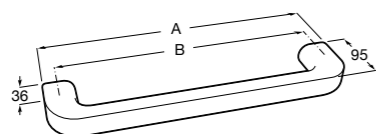

Victoria
Полотенцедержатель. Крепление на болты или клей.

	A
816656001	600
816655001	500
816654001	400
816653001	300

Hotel's Classic
815429001 Полотенцедержатель настенный.

Onda ®
Полотенцедержатель.

	A	B
3870ZH000	600	560
3870ZG000	450	420
3870ZJ000	300	260