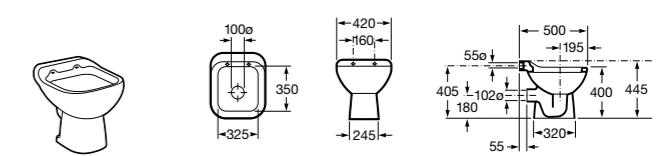

Слив

Garda

1. **371055000** Слив. Включает в комплект: керамическую решетку, резиновое выпускное соединение и установочный комплект.
   526005510 Решетка из нержавеющей стали с резиновой вставкой.