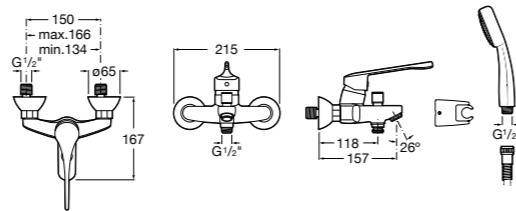

Доступность / смесители для ванны-душа / монтируемые на стену

Victoria Pro

5A0123C02 PRO - Однорычажный смеситель для ванны и душа с автоматическим переключателем, ручной душ, гибкий шланг 1,70 м, регулируемый держатель для душа. Специальный рычаг для людей с ограниченными возможностями.