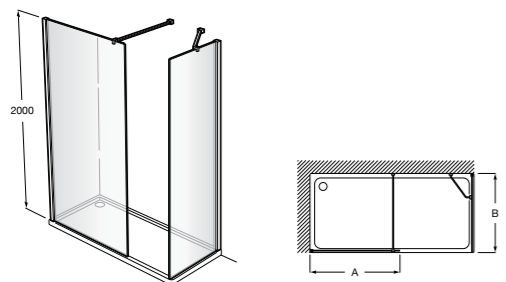

Line DF + LF

Фиксированная панель + 1 фиксированная сторона.

D1HF (A)	От 700 до 900
	От 901 до 1200
LF (B)	От 700 до 900
	От 901 до 1000