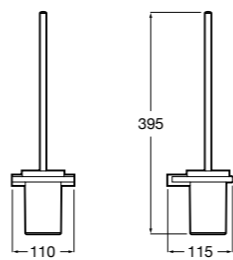

Nuova

816530001 Настенный держатель для щетки.