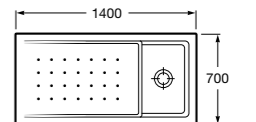

Керамические душевые поддоны

Malta Walk-In

Керамический душевой поддон с противоскользящим покрытием и с платформой венге.

373524000

**Malta**

Керамический душевой поддон.

	A	B	C	D
373516000	1200	800	65	180
373517000	1000	800	65	180
373505000	1200	750	65	175
373506000	1000	750	65	170
37450C000 ©	1200	700	65	175
37450D000 ©	1000	700	65	170
37450E000 ©	900	700	65	170
373513000	1200	700	80	175
373512000	1000	700	80	170
373519000	900	700	80	170