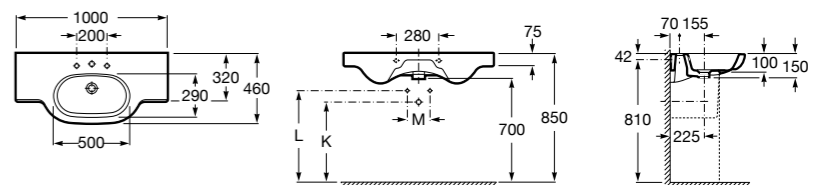

Dama

327780000 Настенная керамическая раковина. Смеситель не входит в комплект.

337470000 Пьедестал для керамической раковины.

337471000 Полупьедестал для керамической раковины.

Meridian

32724B000 Настенная керамическая раковина. Смеситель не входит в комплект.

335240000 Пьедестал для керамической раковины.

337241000 Полупьедестал для керамической раковины.