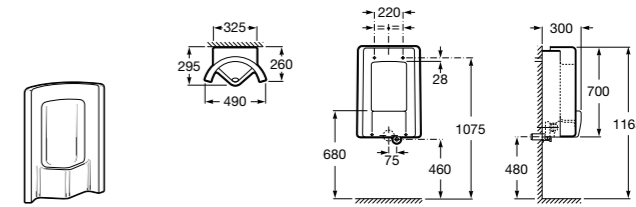

Site
359605000 Писсуар с задним подводом воды. В комплект входит: сифон, патрубок и сливная крышка.
359607001 Писсуар с верхним подводом воды. В комплект входит: сифон, патрубок и сливная крышка. Может использоваться с настенным сливом Mural.
359607000 Писсуар с верхним подводом воды. В комплект входит: сифон, патрубок и сливная крышка.