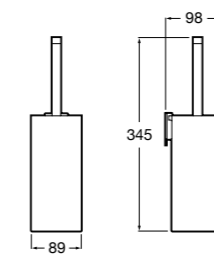

Rubik

816851001 Настенный держатель для щетки. Хром.

816851024 Настенный держатель для щетки. Черный цвет. ®