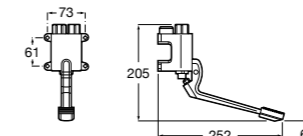

Смесители для раковин / педаль монтируемая в стену

Instant Foot

505128900 Педальный смеситель с прогрессивным смешиванием. Установка на стене.