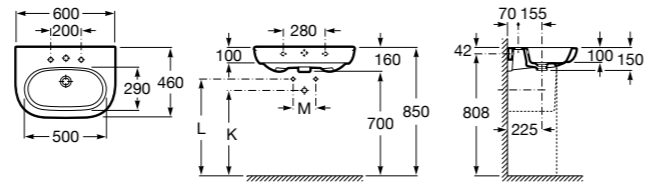

Dama

- 327784000** Настенная керамическая раковина. Смеситель не входит в комплект.
337470000 Пьедестал для керамической раковины.
337471000 Полупьедестал для керамической раковины.

Размеры в мм

Meridian