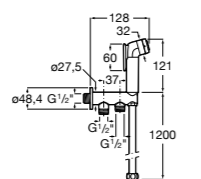

Be Fresh One

5B9N30C00 Комплект гигиенического душа (2 выхода). Включает: душевую лейку, настенный держатель с предохранительным клапаном и металлический гибкий шланг.