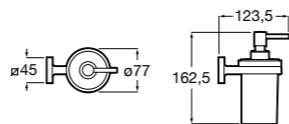

Cubica

816828001 Настенный диспенсер.