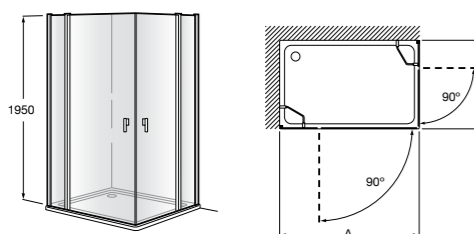

Easy 2PLF

Угловой душ с 2 распашными элементами + 2 фиксированных элемента.

		Минимальное открытие (С)
2PLF (A-B)	От 970 до 1100	615
	От 1101 до 1200	640
	От 1201 до 1400	645