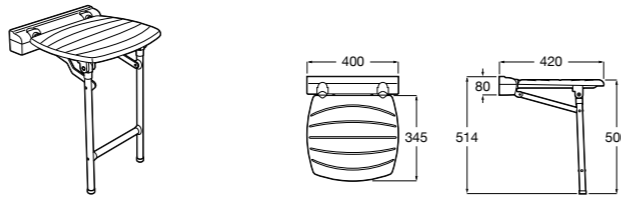

Access Comfort
801B60001 COMFORT - Детское сиденье.

Zen
2H0432000 Сиденье.

Общественные пространства / раковины

Access
Настенная раковина без отверстий под смеситель.

	A	B
368PB8000	1000	928
368PB9000	600	528