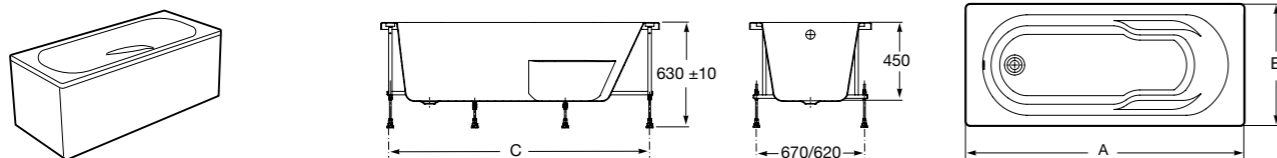

Genova, Genova-N

Акриловая ванна прямоугольная, глубина 45 см. Монтажный комплект заказывается отдельно.

	A	B	C	Объем, л
ZRU9302894	1500	750	1390	235
ZRU9302973	1600	700	1490	230

ZRU9302895	Монтажный комплект 1500 (каркас, комплект креплений к стене, система слив-перелив полуавтомат).
ZRU9302974	Монтажный комплект 1600 (каркас, комплект креплений к стене, система слив-перелив полуавтомат).
ZRU9302896	Фронтальная панель 1500.
ZRU9302975	Фронтальная панель 1600.
ZRU9302897	Боковая панель 750, левая.
ZRU9302898	Боковая панель 750, правая.
ZRU9302976	Боковая панель 700, левая.
ZRU9302977	Боковая панель 700, правая.