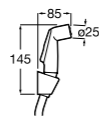

Loft

5A1543C00 Встраиваемый вентиль. 1/2". F-указатель (холодная).

5A1843C00 Встраиваемый вентиль. 1/2". C-указатель (горячая).