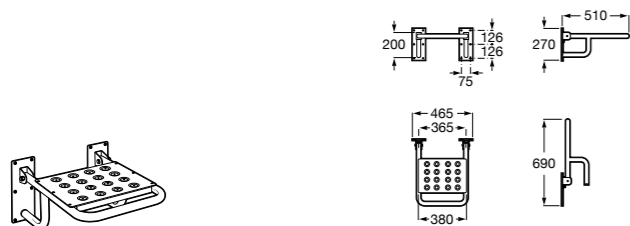

Access Comfort
816322000 Складное сиденье для душа из нержавеющей стали.