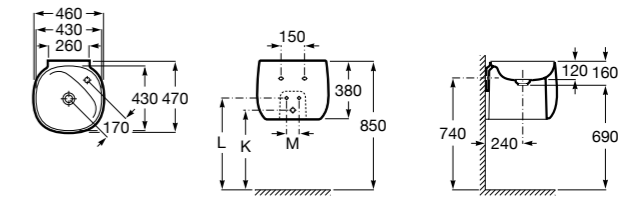

Раковины со встроенным полупьедесталом

Beyond

3270B1..0 Настенная раковина из материала FINECERAMIC® с универсальным выпуском с керамической крышкой Ø 72мм. Смеситель не входит в комплект.