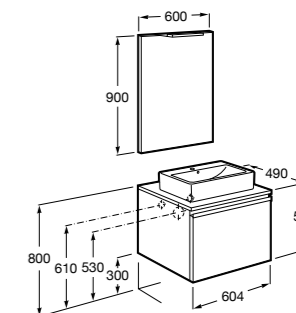

Heima

1. **856925331** Комплект из 2-х ножек.