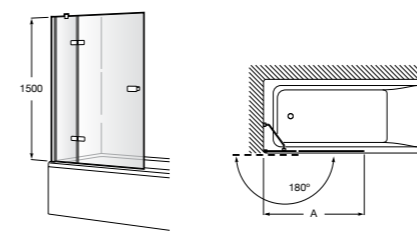

Душевое ограждение для ванны / 3 стены / фронтальное / распашные двери

Vela B1HF

Фронтальное ограждение для ванны. 1 распашная створка + 1 фиксированная.

B1HF (A)	От 1000 до 1200
	От 1201 до 1400