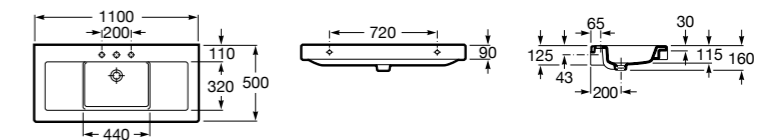

Раковины подвесные

Stratum

327631000 Настенная или накладная керамическая раковина. Смеситель не входит в комплект.