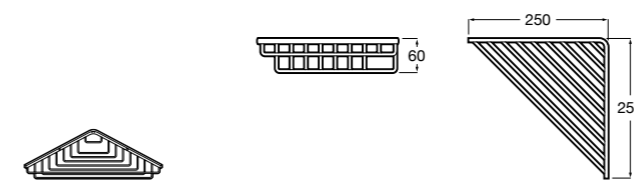

Nuova
816534001 Угловой контейнер решетчатый.