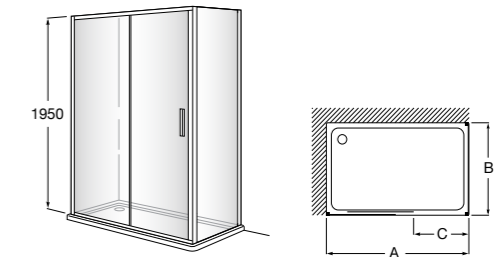

Naray Standard L2-E + LF

L2-E - Фронтальное расположение. 1 раздвижной элемент + 1 фиксированный элемент для установки между стенами или 1 боковым фиксированным элементом LF. Прозрачное стекло, цвет профиля: блестящее серебро. Предел до стены в открытом виде 100 мм. Включает обработку Maxiclean.

LF - Фиксированный боковой элемент, совместим с перегородкой.

	Ширина (A)	Открытие (C)
L2-E	A	
AM14510012M	1000	360
AM14511012M	1100	410
AM14512012M	1200	460
AM14513012M	1300	510
AM14514012M	1400	560
AM14515012M	1500	610
AM14516012M	1600	660
AM14517012M ©	1700	710
AM14518012M ©	1800	760
LF (B)	B	
AM14707012M	700	
AM14708012M	800	
AM14709012M	900	

Размеры в мм