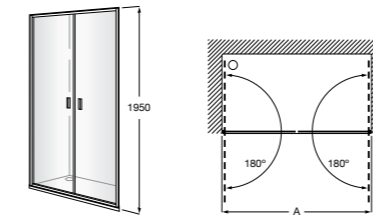

	Ширина (A)	Открытие
AM16708012M	800	650
AM16709012M	900	750
AM16710012M	1000	850

**Victoria Standard 2P**

Фронтальное расположение душа с 2 складными элементами.

	Ширина (A)
AM19208012	800
AM19209012	900