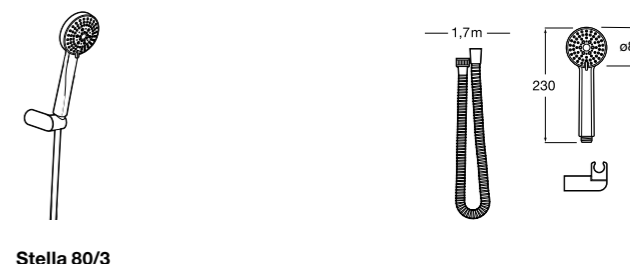

Stella 80/3

5B1303C00 Душевой комплект. Включает в себя: ручной душ 80 мм с 3 функциями, настенный держатель для ручного душа и гибкий шланг 1,70 м.

Размеры в мм