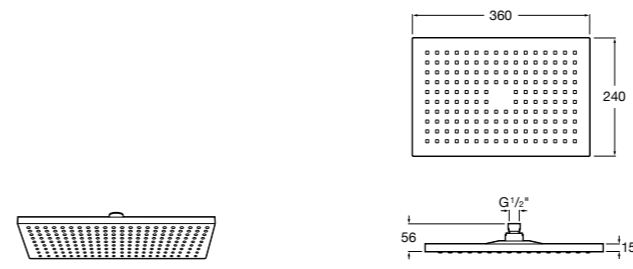

Rainsense

5B3050C00 Прямоугольная душевая насадка. Хромированный ABS-пластик. Кронштейн покупается отдельно.