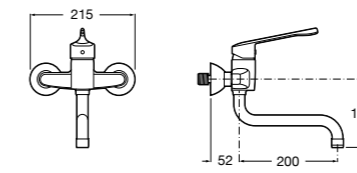

Victoria Pro

5A7623C00 PRO - Однорычажный смеситель с вращающимся изливом для раковины. Специальный рычаг управления для людей с ограниченными возможностями.

Доступность / аксессуары / прямые поручни

Access Pro

PRO - Прямой поручень для ванны для людей с ограниченными возможностями, крепления входят в комплект. Цвет: белый винил.

	A	B	C
816955009	980	900	32/33
816954009	780	700	32/33
816953009	680	600	32/33
816952009	480	400	32/33
816951009	380	300	32/33

PRO - Прямой поручень для ванны для людей с ограниченными возможностями, крепления входят в комплект. Антибактериальное покрытие.

	A	B	C
816980009	980	900	32/33
816979009	780	700	32/33
816978009	680	600	32/33
816977009	480	400	32/33
816976009	380	300	32/33