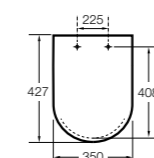

801732..4 Сиденье и крышка с механизмом «мягкое закрытие».

**Access Comfort**

801B60001 Детские сиденья для унитаза и сиденье на ножках.

**Happening infantil**

801116..4 Сиденье и крышка с механизмом «мягкое закрытие» для унитаза.