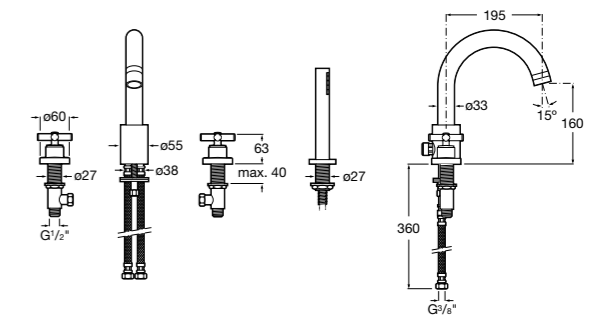

Pals

5A986DC00 Монтируемый на край ванны смеситель для ванны-душа с центральным изливом, с переключателем и душевой лейкой.