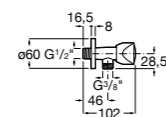

525170800 Керамический угловой запорный кран 1/2" x 1/2".

Запорный кран

- 525168100** Керамический угловой запорный кран 1/2" x 3/8".
525170900 Керамический угловой запорный кран 1/2" x 1/2".

Запорный кран с фильтром, Эко