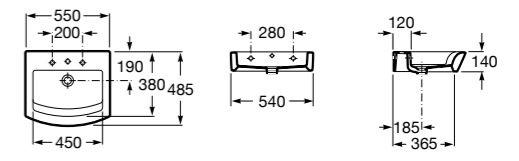

Meridian

1. **325242000** Настенная керамическая раковина. Смеситель не входит в комплект.
   335240000 Пьедестал для керамической раковины.
   337241000 Полупьедестал для керамической раковины.

Victoria

1. **32739300Y** Настенная керамическая раковина. Смеситель не входит в комплект.
   337390000 Пьедестал для керамической раковины.
   33739200Y Полупьедестал для керамической раковины.

The Gap

1. **3270M1000** Настенная или накладная керамическая раковина. Смеситель не входит в комплект.

Hall

1. **327881000** Настенная или накладная керамическая раковина. Смеситель не входит в комплект.
   337621000 Полупьедестал для керамической раковины.

Prisma

1. **327546000** Настенная или накладная керамическая раковина. Смеситель не входит в комплект.

The Gap Original

1. **327475000** Настенная или накладная керамическая раковина. Смеситель не входит в комплект.
   337470000 Пьедестал для керамической раковины.
   337471000 Полупьедестал для керамической раковины.

Dama

1. **327785000** Настенная керамическая раковина. Смеситель не входит в комплект.
   337782000 Полупьедестал для керамической раковины компакт.

Dama

1. **327786000** Настенная керамическая раковина. Смеситель не входит в комплект.
   337470000 Пьедестал для керамической раковины.
   337471000 Полупьедестал для керамической раковины.

Meridian

1. **32724T000** Настенная керамическая раковина. Смеситель не входит в комплект.
   32724X000 Настенная керамическая раковина. Смеситель не входит в комплект.
   337242000 Полупьедестал для керамической раковины компакт.

Meridian

1. **325243000** Настенная керамическая раковина. Смеситель не входит в комплект.
   335240000 Пьедестал для керамической раковины.
   337241000 Полупьедестал для керамической раковины.