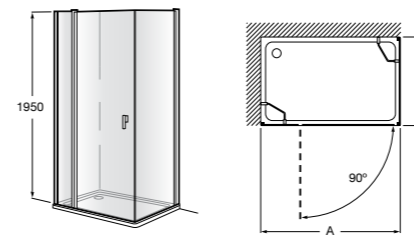

Easy PLF + LF

Фронтальное расположение. 1 распашной элемент + 1 фиксированный элемент + 1 фиксированный элемент сбоку.

		Минимальное открытие (C)
PLF (A)	От 970 до 1100	615
	От 1101 до 1200	640
	От 1201 до 1400	645
LF (B)	От 670 до 800	-
	От 801 до 900	-
	От 901 до 1000	-