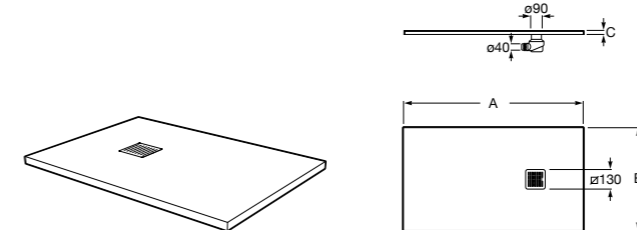

Terran

Ультралпоский душевой поддон, материал STONEX®. Противоскользящая поверхность с текстурой под камень. Включает слив gran caudal.

	A	B	C
До 2000 x 1400 x 33,5 Extra King size	2000	1400	33,5
До 1600 x 1400 x 31,6 Extra King size	1600	1400	31,6
До 2000 x 1000 x 31 King size	2000	1000	31
До 1800 x 1000 x 31	1800	1000	31
До 1600 x 1000 x 31	1600	1000	31
До 1400 x 1000 x 31	1400	1000	31
До 1200 x 1000 x 31	1200	1000	31
До 1800 x 900 x 31	1800	900	31
До 1600 x 900 x 31	1600	900	31
До 1400 x 900 x 31	1400	900	31
До 1200 x 900 x 28	1200	900	28
До 1000 x 900 x 26	1000	900	26
До 1800 x 800 x 31	1800	800	31
До 1600 x 800 x 31	1600	800	31
До 1400 x 800 x 31	1400	800	31
До 1200 x 800 x 28	1200	800	28
До 1000 x 800 x 26	1000	800	26
До 1800 x 750 x 31	1800	750	31
До 1600 x 750 x 31	1600	750	31
До 1400 x 750 x 31	1400	750	31
До 1200 x 750 x 28	1200	750	28
До 1000 x 750 x 26	1000	750	26
До 1800 x 700 x 31	1800	700	31
До 1600 x 700 x 31	1600	700	31
До 1400 x 700 x 31	1400	700	31
До 1200 x 700 x 28	1200	700	28
До 1000 x 700 x 26	1000	700	26

Размеры в мм