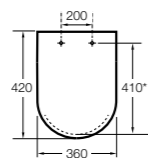

801470..4 Сиденье и крышка для унитаза.

**Hall**

801620..4 Сиденье и крышка с креплениями из нержавеющей стали для укороченного унитаза.

801622..4 Сиденье и крышка с механизмом «мягкое закрытие».

**Inspira Round compacto**