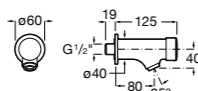

Fluent

5A7A24C00 Монтируемый на стену кран для раковины.

Avant

5A7979C00 Кран для раковины, встраиваемый в стену, с длинным изливом, 190 мм. С аэратором.