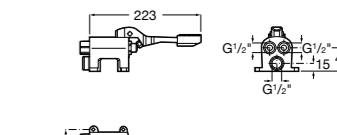

Instant Foot

505128800 Педальный смеситель с прогрессивным смешиванием. Установка на полу.