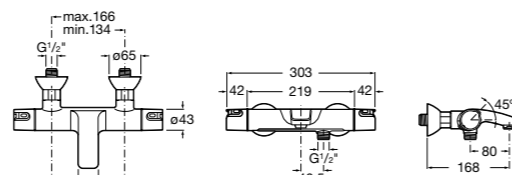

5A1118C00 Монтируемый на стену термостат для ванны и душа с переключателем потока.