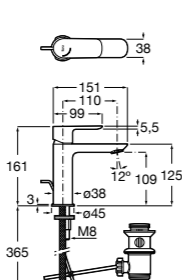

Cala ®

1. **5A306EC00** Смеситель для раковины с донным клапаном и гибкой подводкой. Cold start.