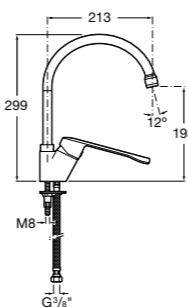

Доступность / смесители для кухни / на край мойки

Victoria Pro

5A8423C00 PRO - Однорычажный кухонный смеситель с поворотным изливом, ручкой для людей ограниченными возможностями.