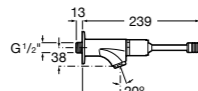

Краны для раковины/ монтируемые на стену / порционно-нажимные

Instant

5A7877C00 Монтируемый на стену кран для раковины. С аэратором.

Instant Care

5A7977C00 CARE - Монтируемый на стену кран для раковины. С аэратором.