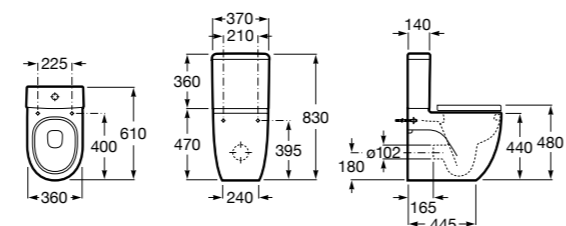

Meridian

34224C00U	Чаша унитаза «комфортная высота» приставная с двойным выпуском. В комплект включен выпускной патрубок и установочный комплект.
341242000	Бачок с механизмом двойного смыва 4,5/3 литра с нижним подводом воды для укороченного унитаза. Включен установочный комплект, механизм для подвода воды и механизм смыва.
8012AC..B	Сиденье и крышка с креплениями из нержавеющей стали и механизмом «мягкое закрытие» для укороченного унитаза. Материал SUPRALIT®. ©
8012AB..B	Сиденье и крышка с креплениями из нержавеющей стали для укороченного унитаза. Материал SUPRALIT®. ©
8012B2002	Сиденье и крышка с креплениями из нержавеющей стали для укороченного унитаза.

Meridian

342247000	Чаша унитаза с двойным выпуском для унитаза с низким бачком. Включен установочный комплект.
341241000	Бачок с механизмом двойного смыва 4,5/3 литра с нижним подводом воды. Включен установочный комплект, механизм для подвода воды и механизм смыва.
8012A2..B	Сиденье и крышка с механизмом «мягкое закрытие» для унитаза. Материал SUPRALIT®. ©
8012A0..B	Сиденье и крышка с креплениями из нержавеющей стали для унитаза. Материал SUPRALIT®. ©
801D12003	Сиденье и крышка с креплениями из нержавеющей стали для унитаза.
V0007900R	Патрубок для вертикального выпуска. Расстояние до стены в собранном виде 120 мм.

Dama