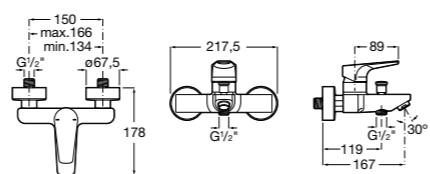

Размеры в мм

**Malva**

5A023BC0M Монтируемый на стену смеситель для ванны-душа с автоматическим переключателем потока.

**Monodin-N**

5A0298C0M Монтируемый на стену смеситель для ванны-душа с автоматическим переключателем потока.