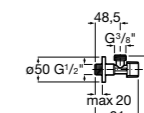

Запорный кран

525165800 Угловой запорный кран 1/2" - 3/8" (шаровый механизм, пластиковая ручка).

525165900 Угловой запорный кран 1/2" - 1/2" (шаровый механизм, пластиковая ручка).