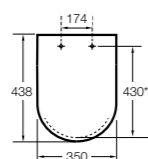

Debbba Round ©

801B2200B Сиденье и крышка с механизмом «мягкое закрытие» для унитаза. Материал SUPRALIT®.

801B2000B Сиденье и крышка с креплениями из нержавеющей стали для унитаза. Материал SUPRALIT®.