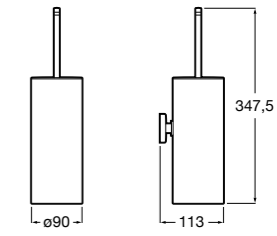

Аксессуары / настенные держатели для щеток

Victoria

Compas

817357001 Держатель для туалетной бумаги без крышки.

Compas

817443001 Держатель для туалетной бумаги без крышки.

Compas

817437001 Держатель для туалетной бумаги без крышки.

Compas

817366001 Держатель для туалетной бумаги без крышки.

Cubica

817417002 Двойной держатель для туалетной бумаги без крышки.

Record ®

817666001 Держатель для туалетной бумаги без крышки.

Tempo

817036001 Настенный держатель для щетки. Хром.

817036022 Настенный держатель для щетки. Покрытие Everlux титановый черный.

Carmen

817008001 Настенный держатель для щетки.

Superinox

817305002 Настенный держатель для щетки.

Nuova

816530001 Настенный держатель для щетки.

Hotel's

816726001 Настенный держатель для щетки.

Victoria

816666001 Настенный держатель для щетки. Крепление на болты или клей.

Hotel's Classic

815480001 Настенный держатель для щетки.

Victoria

816667001 Настенный держатель для щетки. Крепление на болты или клей.

Rubik

816851001 Настенный держатель для щетки. Хром.

816851024 Настенный держатель для щетки. Черный цвет. ®

Onda ®

3870ZE000 Настенный держатель для щетки.

Twin

816715001 Настенный держатель для щетки. Крепление на болты или клей.

Compas

817434001 Настенный держатель для щетки.