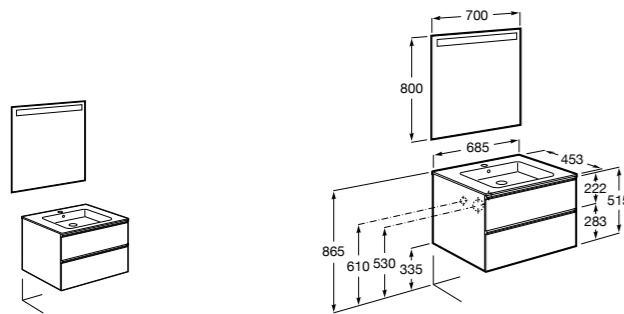

Ronda

1. **ZRU9303003** Мебельный модуль бетон/белый матовый.
   ZRU9302964 Мебельный модуль белый глянцевый/антрацит.
   327471000 Раковина The Gap Original 700.

The Gap ©

1. **851477XXX** UNIK - Комплект мебели с 2 ящиками и раковины.
   851510XXX PACK - Комплект мебели с 2 ящиками, раковины и зеркала Eidos.
   816826339 Набор из 2 ножек 335 мм для мебели UNIK с 2 ящиками.
   816826458 Набор из 2 ножек 335 мм для мебели UNIK с 2 ящиками.