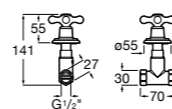

Be Fresh One

5B9D30C00 Комплект гигиенического душа. Включает: душевую лейку, настенный держатель с предохранительным клапаном и металлический гибкий шланг.

Be Fresh Go

5B9230C00 Комплект гигиенического душа. Включает: душевую лейку, настенный держатель с предохранительным клапаном и металлический гибкий шланг.

Be Fresh One

5B9M30C00 Комплект гигиенического душа (1 режим). Включает: душевую лейку, настенный держатель с предохранительным клапаном, угловой запорный кран и металлический гибкий шланг.

Вентили

Brava

5A8030C00 Угловой вентиль для стиральной и посудомоечной машин.

Be Fresh One

5B9N30C00 Комплект гигиенического душа (2 выхода). Включает: душевую лейку, настенный держатель с предохранительным клапаном и металлический гибкий шланг.

Carmen

5A154BC00 Встраиваемый вентиль.

Be Fresh Go

5B9130C00 Комплект гигиенического душа. Включает: душевую лейку, настенный пластиковый держатель и металлический гибкий шланг.

5B9130B00 Комплект гигиенического душа. Включает: душевую лейку, настенный пластиковый держатель и пластиковый гибкий шланг. Белый.

5B9130..0 Комплект гигиенического душа. Включает: душевую лейку, настенный пластиковый держатель и металлический гибкий шланг. Покрытие Everlux.

Loft

5A1543C00 Встраиваемый вентиль. 1/2". F-указатель (холодная).

5A1843C00 Встраиваемый вентиль. 1/2". C-указатель (горячая).

Loft

5A1643C00 Встраиваемый вентиль. 3/4". F-указатель (холодная).

5A1943C00 Встраиваемый вентиль. 3/4". C-указатель (горячая).

Brava

5A1530C00 Встраиваемый вентиль. 1/2". Синий указатель (холодная).

5A0530C00 Встраиваемый вентиль. 1/2". Красный указатель (горячая).

Brava

5A1630C00 Встраиваемый вентиль. 3/4". Синий указатель (холодная).