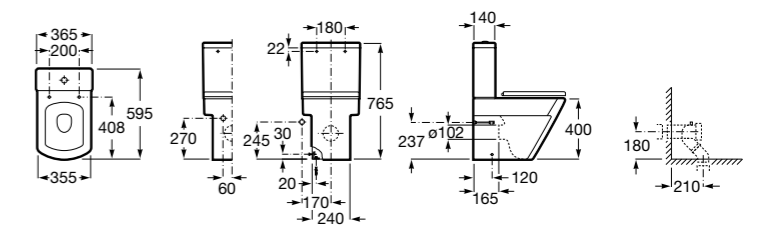

Унитазы напольные укороченные