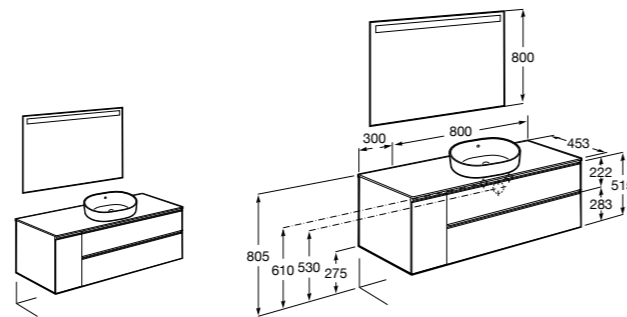

The Gap раковина слева

851505XXX UNIK - мебельный модуль для раковины слева. Базовый набор включает 2 ящика, 1 дверцу и столешницу, обработанную защитой от влаги.

851536XXX PASC - мебельный модуль для раковины слева. Базовый набор включает 2 ящика, 1 дверцу, столешницу, обработанную защитой от влаги и зеркало Eidos.

816829339 Набор из 2 ножек 275 мм для мебели со столешницей.

816829458 Набор из 2 ножек 275 мм для мебели со столешницей.

Мебельные модули для одной раковины 1000 мм

Beyond

851454XXX UNIK - Комплект мебели с двумя ящиками с ручками и раковиной из материала FINECERAMIC®.

Beyond

851358XXX UNIK - Комплект мебели с двумя ящиками и раковиной из материала FINECERAMIC®. Ножки и смеситель не входят в комплект.

Beyond раковина справа

851390XXX UNIK - Комплект мебели с двумя ящиками и модулем с дверцей, раковина из материала SURFEX®. Ножки и смеситель не входят в комплект.

Beyond раковина слева

851389XXX UNIK - Комплект мебели с двумя ящиками и модулем с дверцей, раковина из материала SURFEX®. Ножки и смеситель не входят в комплект.

Beyond раковина справа

851397XXX Мебельный модуль для накладной раковины 455 (см. совместимость). Раковина и смеситель не входят в комплект.

Beyond раковина слева

851396XXX Мебельный модуль для накладной раковины 455 (см. совместимость). Раковина и смеситель не входят в комплект.

Beyond раковина справа

851409XXX Мебельный модуль для врезной раковины 450 (см. совместимость). Раковина и смеситель не входят в комплект.

Beyond раковина слева

851408XXX Мебельный модуль для врезной раковины 450 (см. совместимость). Раковина и смеситель не входят в комплект.

Inspira

851077XXX UNIK - Комплект мебели и раковины. Компактный сифон. Ножки и смеситель не входят в комплект.

816815339 Комплект из 2-х ножек.