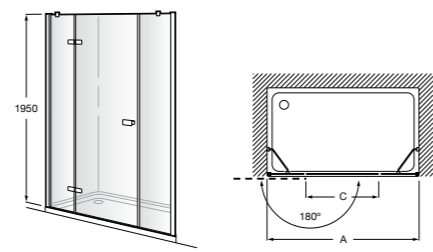

Vela P2F

Фронтальное расположение. Один открывающийся элемент + 2 фиксированных элемента.

		Минимальное открытие (C)
P2F (A)	От 1160 до 1300	600
	От 1301 до 1500	700
	От 1501 до 1800	700
	От 1801 до 2000	700