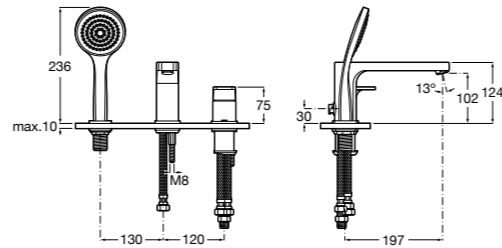

Insignia

5A183AC00 Монтируемый на край ванны двухвентильный смеситель для ванны-душа с изливом 130 мм, с душевой лейкой и гибким шлангом.