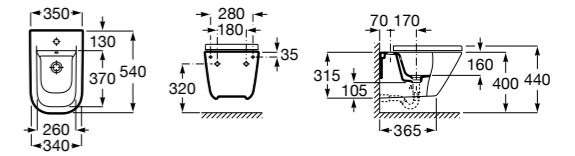

Размеры в мм

The Gap Square

357476000 Подвесное биде без крышки. Включает: комплект скрытого крепления. Смеситель не входит в комплект.
806472004 Крышка для биде с механизмом «мягкое закрывание».
806470004 Крышка для биде.