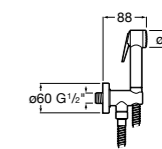

Be Fresh

5B9161C00	Комплект гигиенического душа. Включает: душевую лейку, настенный держатель с предохранительным клапаном и металлический гибкий шланг.