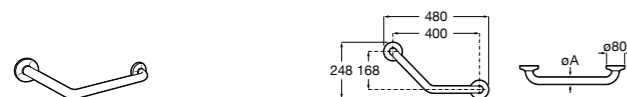

Access Comfort / Pro

1. **816931001** COMFORT - Угловой поручень для ванны 135° для людей с ограниченными возможностями. Крепления входят в комплект. Цвет: нержавеющая сталь.
2. **816931002** COMFORT - Угловой поручень для ванны 135° для людей с ограниченными возможностями. Крепления входят в комплект. Цвет: нержавеющая сталь, сатин.
3. **816905009** COMFORT - Угловой поручень для ванны 135° для людей с ограниченными возможностями. Крепления входят в комплект. Цвет: белый винил.
4. **816982009** PRO - Угловой поручень для ванны 135° с антибактериальным покрытием для людей с ограниченными возможностями. Крепления входят в комплект. Цвет: нержавеющая сталь.
5. **816957009** PRO - Угловой поручень для ванны 135° с антибактериальным покрытием для людей с ограниченными возможностями. Крепления входят в комплект. Цвет: белый винил.