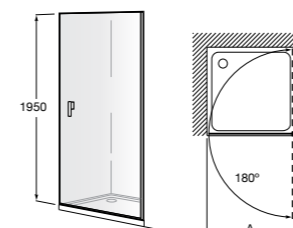

Easy PE

Фронтальное расположение. 1 распашной элемент.

PE (A)	От 670 до 800
	От 801 до 1000