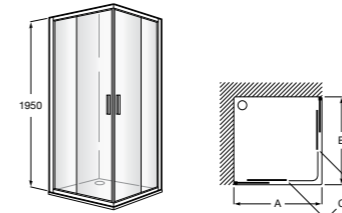

Ura Standard 2L2

L2 - Боковой душ с 1 раздвижным элементом + 1 фиксируемая панель. Для установки еще одного элемента L2, создавая прямой угол 2L2. Прозрачное стекло, профиль цвета – блестящий хром. Предел до стены в открытом виде 25 мм.

Для создания угла Ura 2L2 необходимо заказать 2 элемента Ura L2. Элементы возможно комбинировать между собой или другими совместимыми с Naray L2.

	Ширина (A и B)
AM16507012M	700
AM16507512M	750
AM16508012M	800
AM16509012M	900
AM16510012M	1000
AM16512012M	1200