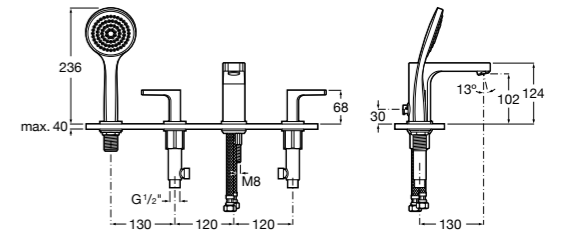

Insignia

5A183AC00 Монтируемый на край ванны двухвентильный смеситель для ванны-душа с изливом 130 мм, с душевой лейкой и гибким шлангом.

L90

5A9801C00 Монтируемый на край ванны двухвентильный смеситель для ванны-душа с изливом 197 мм, с душевой лейкой и гибким шлангом.

L90

5A9901C00 Монтируемый на край ванны двухвентильный смеситель для ванны-душа с изливом 130 мм, с душевой лейкой и гибким шлангом.

L90

5A0901C00 Монтируемый на край ванны однорычажный смеситель для ванны-душа, гибкая душевая лейка L90 1,75 м. Излив 197 мм.

Размеры в мм

L90

5A1801C00 Монтируемый на край ванны двухвентильный смеситель для ванны-душа с изливом 130 мм, с душевой лейкой и гибким шлангом.

Pals

5A986DC00 Монтируемый на край ванны смеситель для ванны-душа с центральным изливом, с переключателем и душевой лейкой.

Loft

5A0943C00 Монтируемый на край ванны смеситель с высоким изливом для ванны и душа с переключателем, душевой лейкой и гибким душевым шлангом 1,75 м.

Carmen

5A094BC00 Встраиваемый смеситель для ванны-душа с переключателем потока.

Размеры в мм