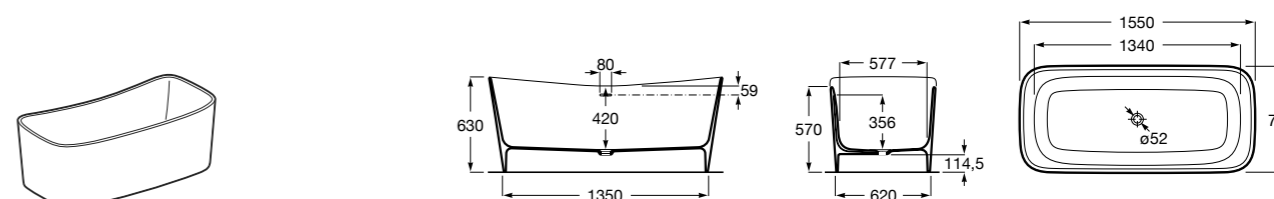

Maui Square ©

248502000 Прямоугольная ванна STONEX®, интегрированный слив-перелив, донный клапан с системой click-clack.