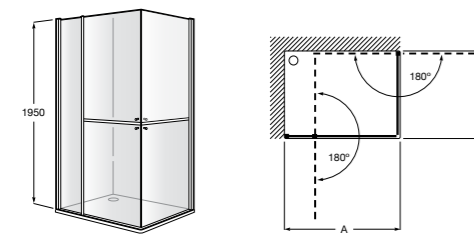

Access PLF + PL

Угловой душ. 1 распашной элемент из 2-х частей + 1 неподвижный фронтальный элемент с 1 створкой из 2-х частей.

PLF (A)	От 970 до 1100	
	От 1101 до 1200	
	От 1201 до 1400	
PL (B)	От 600 до 800	
	От 801 до 1000