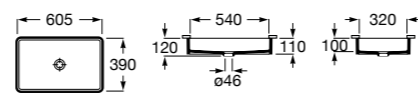

Inspira Round

32752R..0 ROUND - Полувстраиваемая раковина из материала FINECERAMIC® с фиксированным открытым керамическим выпуском. Смеситель не входит в комплект.

Foro

327880000 Раковина керамическая врезная. Смеситель не входит в комплект.

Раковины, встраиваемые снизу

Grand Berna

327899000 Раковина керамическая, встраиваемая снизу. Смеситель не входит в комплект.

Inspira

327535..0 Раковина из материала FINECERAMIC®, встраиваемая снизу с монтажным креплением.

Berna

327871001 Раковина керамическая, встраиваемая снизу. Смеситель не входит в комплект.

Neo Selene

322307000 Раковина керамическая врезная или встраиваемая снизу. Смеситель не входит в комплект.

Размеры в мм

Diverta

327114000 Раковина керамическая врезная или встраиваемая снизу. Смеситель не входит в комплект.

Inspira

327536..0 Раковина из материала FINECERAMIC®, встраиваемая снизу, с монтажным креплением.

Foro

327884000 Раковина керамическая, встраиваемая снизу. Смеситель не входит в комплект.

Раковины полувстраиваемые

Senso Square

32751S000 Раковина керамическая, полувстраиваемая. Смеситель не входит в комплект.

Inspira

32753S..0 Полувстраиваемая раковина из материала FINECERAMIC®. Смеситель не входит в комплект.

The Gap Original

32747S000 Раковина керамическая, полувстраиваемая. Смеситель не входит в комплект.

Размеры в мм