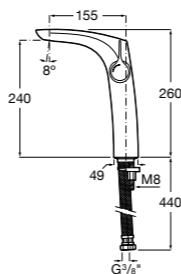

Carmen

5A444BC00 Монтируемый на раковину смеситель с центральным поворотным изливом, донным клапаном и гибкой подводкой.

Смесители для раковин / монтаж на бортик / высокий излив / однорычажные

Insignia

5A343AC00 Смеситель для раковины с высоким изливом, с донным клапаном и гибкой подводкой. Cold start.

Carmen

5A3A4BC00 Смеситель для раковины, гладкий корпус, с донным клапаном click-clack и гибкой подводкой.

5A3B4BC00 Смеситель для раковины, гладкий корпус, с гибкой подводкой.

Insignia

5A3A3AC00 Смеситель для раковины с высоким изливом, гладкий корпус, с донным клапаном с системой click-clack и гибкой подводкой. Cold start.

5A3C3A..0 Смеситель для раковины с высоким изливом, гладкий корпус, с гибкой подводкой. Cold start. Покрытие Everlux.

Brava

5A3130C00 Смеситель для раковины с держателем для цепочки и гибкой подводкой.

L90

5A3G01C00 Смеситель для раковины с высоким изливом, донным клапаном и гибкой подводкой, Cold start.

Pals ©

5A376DC00 Смеситель для раковины с высоким изливом, с ручкой-джойстиком, гладкий корпус, с донным клапаном с системой click-clack и гибкой подводкой.

Lanta

5A3411C00 Смеситель для раковины с высоким изливом, гладкий корпус, с донным клапаном с системой click-clack и гибкой подводкой. Cold start.

Naia

5A3496C00 Смеситель для раковины с высоким изливом, с донным клапаном и гибкой подводкой. Cold start.

Atlas

5A3790C0M Смеситель для раковины с высоким изливом, гладкий корпус, с гибкой подводкой.

5A3790C00 Смеситель для раковины с высоким изливом, гладкий корпус, с гибкой подводкой. Cold start.

Naia

5A3796C00 Смеситель для раковины, гладкий корпус, с высоким изливом, с донным клапаном с системой click-clack, гибкой подводкой. Cold start.