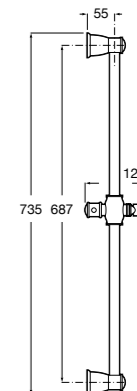

Мыльница

5B5150TP0 Прозрачная мыльница для душа.

5B5150C00 Хромированная мыльница для душа.

Аксессуары для душа / шланги

Neo-Flex

5B2016C00	Пластиковый гибкий душевой шланг 2 м. Сатин. Система против закручивания шланга Antitwist.
5B2116C00	Пластиковый гибкий душевой шланг 1,75 м. Сатин. Система против закручивания шланга Antitwist.
5B2216C00	Пластиковый гибкий душевой шланг 1,50 м. Сатин. Система против закручивания шланга Antitwist.