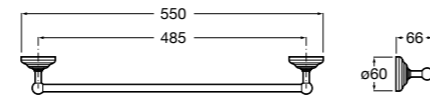

Аксессуары / Полотенцедержатель-штанга

Cubica

816819001 Крючок.

Tempo

Полотенцедержатель. Хром.

	A
817030001	600
817029001	450
817039001	300

Cubica

816834001 Крючок.

Полотенцедержатель. Покрытие Everlux титановый черный.

	A
817029022	450
817030022	600
817039022	300

Carmen

817003001 Полотенцедержатель.