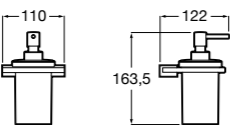

Nuova

816522001 Настенный диспенсер.