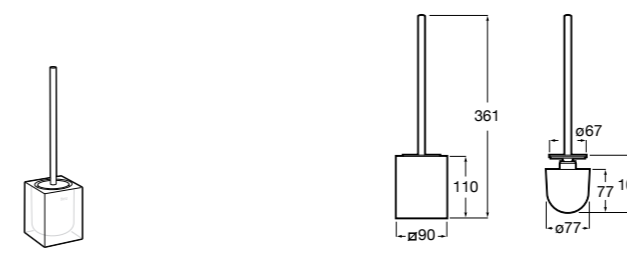

Ice

816863012 Напольный держатель для щеток. Черный цвет.
816863009 Напольный держатель для щеток. Белый цвет.
816863013 Напольный держатель для щеток. Синий цвет.

Аксессуары / диспенсеры на столешницу

Tempo

817026001 Диспенсер на столешницу. Хром.
817026022 Диспенсер на столешницу. Покрытие Everlux титановый черный.