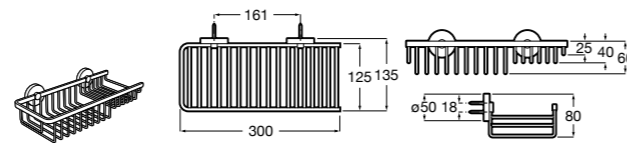

Compas

Контейнер решетчатый.

817365001	Контейнер решетчатый.