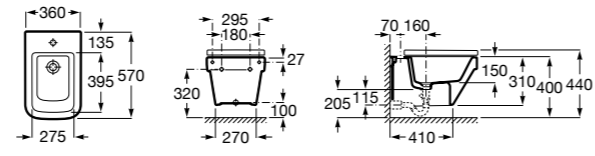

Meridian

357245000 Подвесное биде без крышки. Смеситель не входит в комплект.
8062A2..B Крышка для биде с механизмом «мягкое закрывание». Материал SUPRALIT®. ©
8062A0..B Крышка для биде с креплениями из нержавеющей стали. Материал SUPRALIT®. ©