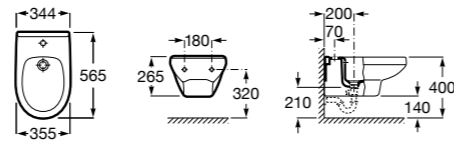

Размеры в мм

**Victoria**

355305..S Подвесное биде без крышки. Смеситель не входит в комплект. Для установки подвесных биде необходима совместимая система инсталляции Rosa.

Биде подвесные укороченные**Hall**