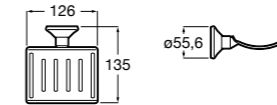

815410001 Настенная мыльница.

**Classica**

816809001 Настенная мыльница.

**Twin**

816701001 Настенная мыльница. Крепление на болты или клей.

**Аксессуары / полочки****Tempo**

Полочка. Хром.

	A
817027001	600
817040001	300