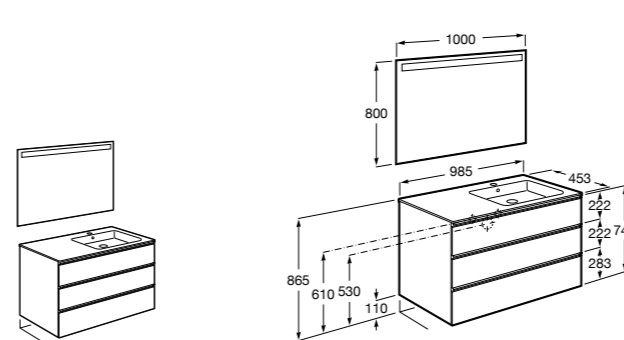

851543XXX Готовое решение. Включает в себя: мебельный модуль, раковину и зеркало Eidos.

Дополнительно:

816830485 Каркас без полотенцедержателя (1 шт.).

816831485 Каркас с полотенцедержателем (1 шт.).

**The Gap раковина справа ®**