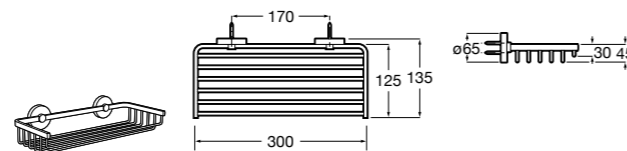

Compas

Контейнер решетчатый.

817440001	Контейнер решетчатый.