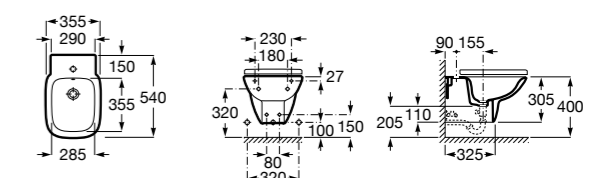

The Gap Round

3570N6000 Подвесное биде без крышки. Включает: комплект скрытого крепления. Смеситель не входит в комплект.
806D12001 Крышка для биде с механизмом «мягкое закрывание».
806D10001 Крышка для биде.