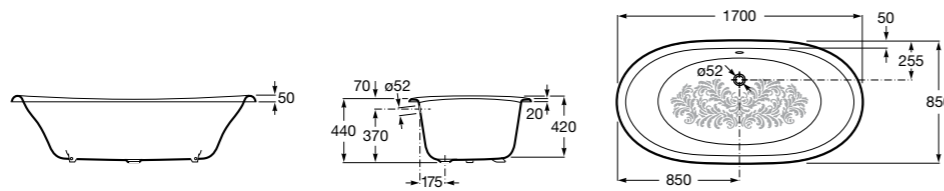

Чугунные ванны

Newcast

233650007	Овальная чугунная эмалированная ванна с противоскользящим покрытием дна, внешнее покрытие белого цвета. Ножки и слив не включены.
233650002	Овальная чугунная эмалированная ванна с противоскользящим покрытием дна, внешнее покрытие черного цвета. Ножки и слив не включены.
233650003	Овальная чугунная эмалированная ванна с противоскользящим покрытием дна, внешнее покрытие бордового цвета. Ножки и слив не включены.
233650004	Овальная чугунная эмалированная ванна с противоскользящим покрытием дна, внешнее покрытие синего цвета. Ножки и слив не включены.
233650000	Овальная чугунная эмалированная ванна с противоскользящим покрытием дна, внешнее покрытие серого цвета. Ножки и слив не включены.
233650008	Овальная чугунная эмалированная ванна с противоскользящим покрытием дна, внешнее покрытие медного цвета. Ножки и слив не включены.