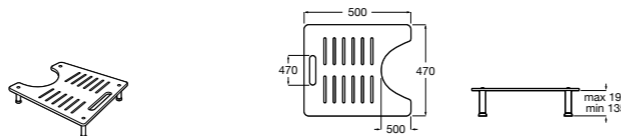

Access Comfort
816919009 COMFORT - Подставка для ног.