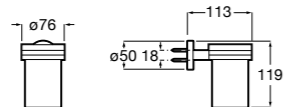

Аксессуары / настенные мыльницы

Compas

817435001 Настенный стакан.

Tempo

817023001 Настенная мыльница. Хром.
817023022 Настенная мыльница. Покрытие Everlux титановый черный.