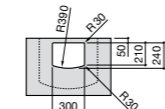

Hall

327621000 Настенная или накладная керамическая раковина. Смеситель не входит в комплект.