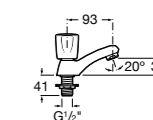

Brava

1. **5A4230C00** Кран для раковины (синий указатель).
   5A4330C00 Кран для раковины (красный указатель).