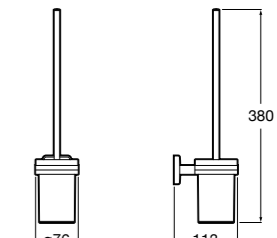

Аксессуары / настенные держатели для щеток

Victoria

Compas

817357001 Держатель для туалетной бумаги без крышки.

Compas

817443001 Держатель для туалетной бумаги без крышки.

Compas

817437001 Держатель для туалетной бумаги без крышки.

Compas

817366001 Держатель для туалетной бумаги без крышки.

Cubica

817417002 Двойной держатель для туалетной бумаги без крышки.

Record ®

817666001 Держатель для туалетной бумаги без крышки.

Tempo

817036001 Настенный держатель для щетки. Хром.

817036022 Настенный держатель для щетки. Покрытие Everlux титановый черный.

Carmen

817008001 Настенный держатель для щетки.

Superinox

817305002 Настенный держатель для щетки.

Nuova

816530001 Настенный держатель для щетки.

Hotel's

816726001 Настенный держатель для щетки.

Victoria

816666001 Настенный держатель для щетки. Крепление на болты или клей.

Hotel's Classic

815480001 Настенный держатель для щетки.

Victoria

816667001 Настенный держатель для щетки. Крепление на болты или клей.

Rubik

816851001 Настенный держатель для щетки. Хром.

816851024 Настенный держатель для щетки. Черный цвет. ®

Onda ®

3870ZE000 Настенный держатель для щетки.

Twin

816715001 Настенный держатель для щетки. Крепление на болты или клей.

Compas

817434001 Настенный держатель для щетки.