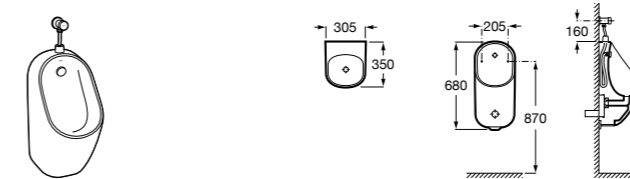

Proton
3590J2000 Электронный писсуар с задним подводом воды, безободковый, питание от сети, 230V.