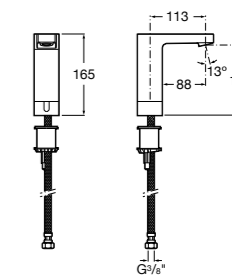

L90-E

1. **5A5601C00** Электронный кран для раковины для подвода одной воды. Ограничитель потока воды 5,7 л/мин, гибкая подводка. Питание от четырех щелочных батареек 1,5V LRG (AA). Батарейки не включены в комплект.
2. **5A5701C00** Электронный кран для раковины для подвода одной воды. Ограничитель потока воды 5,7 л/мин, гибкая подводка. Питание от сети 230 V. Источник питания включен в комплект.