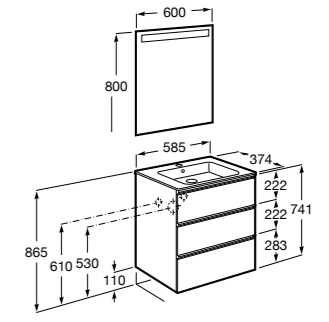

The Gap Compact ®

1. **851498XXX** UNIK - Комплект мебели с 3 ящиками и раковиной (смеситель располагается по центру).
   851529XXX PACK - Комплект мебели с 3 ящиками и раковиной (смеситель располагается по центру) и зеркала Eidos.
   816827339 Набор из 4 ножек 110 мм для мебели UNIK с 3 ящиками.
   816827458 Набор из 4 ножек 110 мм для мебели UNIK с 3 ящиками.