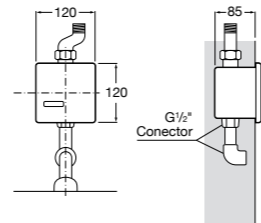

Instant Foot

505127800 Педальный кран. Установка на полу. Подвод одной воды.

Fluent

5A9B24C00 Наружный смывной кран для писсуара.

Смесители для раковин / термостаты Micro-T

Avant

5A0279C00 Термостат Micro-T для смесителя (холодная вода + предварительно смешанная).

Sprint

5A9124C00 Наружный смывной кран для писсуара.

5A9317C00 Внешняя трубка для писсуара.

Avant

5A0179C00 Термостат Micro-T для смесителя с одним подводом воды.

Avant

5A9279C00 Наружный смывной кран для писсуара.

5A9317C00 Внешняя трубка для писсуара.

Avant

505326203 Установочный комплект для Micro-T. Гибкий шланг и подсоединения.

Смывные краны для писсуаров / встраиваемые / электронные

Sentronic-S

5A8102C00 Электронный смывной кран для писсуара. Наружная панель. Хром.

5A8102CM0 Электронный смывной кран для писсуара. Наружная панель. Матовый.

5A8102B00 Электронный смывной кран для писсуара. Наружная панель. Белый.

525165203 Питание от четырех щелочных батареек 1,5 В. Батарейки не включены в комплект. Встраиваемый блок.

525165303 Питание от сети 230 V. Встраиваемый блок.

Instant

5A9277C00 Наружный смывной кран для писсуара.

5A9317C00 Внешняя трубка для писсуара.

Смывные краны для писсуаров / встраиваемые / порционно-нажимные

Instant

5A9077C00 Встраиваемый смывной кран для писсуара.

Fluent

5A9C24C00 Встраиваемый смывной кран для писсуара.

Avant

5A9079C00 Встраиваемый смывной кран для писсуара.

Смывные краны для писсуаров / настенные краны

Sentronic-V

5A9A79C00 Электронный смывной клапан для писсуара. Питание от одной щелочной батареи 9 V.

525081207 Дистанционный пульт управления для регулировки чувствительной зоны и времени слива сливного клапана Sentronic-V.

Aqualine Confort

5A9177C00 Нажимной смывной кран для писсуара