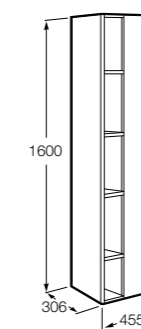

**Крючки для полотенец для мебели**

816761001 Набор из 2 крючков для полотенец для мебели.

**Etna**

857303806 Шкаф-колонна белый глянец.
857303445 Шкаф-колонна дуб верона.

**Полотенцедержатель для мебели**