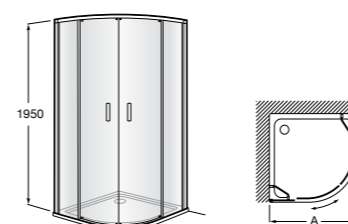

Душевые ограждения / 2 стены / угловое / распашные двери

Easy MR

Угловой душ с 2 раздвижными элементами + 2 фиксированных элемента.

		Минимальное открытие (С)
MR (A)	От 700 до 800	470
	От 801 до 1000	470