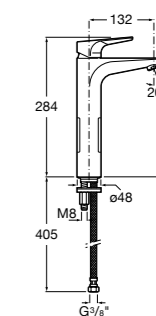

Carmen

5A444BC00 Монтируемый на раковину смеситель с центральным поворотным изливом, донным клапаном и гибкой подводкой.

Смесители для раковин / монтаж на бортик / высокий излив / однорычажные

Insignia

5A343AC00 Смеситель для раковины с высоким изливом, с донным клапаном и гибкой подводкой. Cold start.

Carmen

5A3A4BC00 Смеситель для раковины, гладкий корпус, с донным клапаном click-clack и гибкой подводкой.

5A3B4BC00 Смеситель для раковины, гладкий корпус, с гибкой подводкой.

Insignia

5A3A3AC00 Смеситель для раковины с высоким изливом, гладкий корпус, с донным клапаном с системой click-clack и гибкой подводкой. Cold start.

5A3C3A..0 Смеситель для раковины с высоким изливом, гладкий корпус, с гибкой подводкой. Cold start. Покрытие Everlux.

Brava

5A3130C00 Смеситель для раковины с держателем для цепочки и гибкой подводкой.

L90

5A3G01C00 Смеситель для раковины с высоким изливом, донным клапаном и гибкой подводкой, Cold start.

Pals ©

5A376DC00 Смеситель для раковины с высоким изливом, с ручкой-джойстиком, гладкий корпус, с донным клапаном с системой click-clack и гибкой подводкой.

Lanta

5A3411C00 Смеситель для раковины с высоким изливом, гладкий корпус, с донным клапаном с системой click-clack и гибкой подводкой. Cold start.

Naia

5A3496C00 Смеситель для раковины с высоким изливом, с донным клапаном и гибкой подводкой. Cold start.

Atlas

5A3790C0M Смеситель для раковины с высоким изливом, гладкий корпус, с гибкой подводкой.

5A3790C00 Смеситель для раковины с высоким изливом, гладкий корпус, с гибкой подводкой. Cold start.

Naia

5A3796C00 Смеситель для раковины, гладкий корпус, с высоким изливом, с донным клапаном с системой click-clack, гибкой подводкой. Cold start.