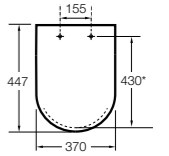

Beyond

801B82..B Сиденье и крышка с механизмом «мягкое закрытие» для унитаза. Материал SUPRALIT®