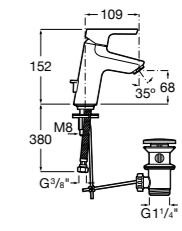

Pals ©

5A306DC00 Смеситель для раковины с ручкой-джойстиком, донным клапаном и гибкой подводкой.

Naia

5A3296C00 Смеситель для раковины, гладкий корпус, с донным клапаном с системой click-clack и гибкой подводкой. Cold start.

5A3A96.0 Смеситель для раковины, гладкий корпус, с гибкой подводкой. Cold start. Покрытие Everflux.

Pals ©

5A326DC00 Смеситель для раковины с ручкой-джойстиком, гладкий корпус, с донным клапаном системы click-clack и гибкой подводкой.

Naia

5A3996C00 Смеситель для раковины, гладкий корпус, Mezzo, с донным клапаном с системой click-clack и гибкой подводкой. Cold start.

Carmen

5A304BC00 Смеситель для раковины, гладкий корпус, с донным клапаном с системой click-clack и гибкой подводкой.

5A314BC00 Смеситель для раковины, гладкий корпус, без донного клапана и с гибкой подводкой.

Naia

5A3D96C00 Смеситель для раковины с аэратором, гладкий корпус, Mezzo Plus, с донным клапаном с системой click-clack и гибкой подводкой. Cold start.

Naia

5A3096C00 Смеситель для раковины с донным клапаном с системой click-clack и гибкой подводкой, Cold start.

Lanta

5A3011C00 Смеситель для раковины с аэратором, с донным клапаном и гибкой подводкой. Cold start.

Lanta

5A3111C00 Смеситель для раковины с аэратором, цепочкой и гибкой подводкой. Cold start.

Atlas

5A3290C0M Смеситель для раковины, гладкий корпус, с аэратором, гибкой подводкой.

5A3290C00 Смеситель для раковины, гладкий корпус, с аэратором, гибкой подводкой. Cold start.

Lanta

5A3A11C00 Смеситель для раковины с аэратором, гладкий корпус, с донным клапаном с системой click-clack и гибкой подводкой. Cold start.

Atlas

5A3990C00 Смеситель для раковины, гладкий корпус, Mezzo, с аэратором и гибкой подводкой. Cold start.

Lanta