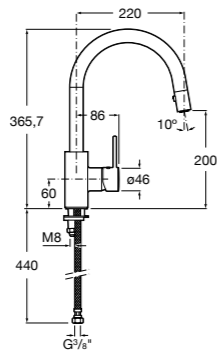

Targa

5A8160C00 Смеситель для кухни с поворотным изливом, аэратором, выдвижной душевой насадкой и гибкой подводкой.

Etna

5A7B09C00 Смеситель для кухни с высоким поворотным изливом, аэратором и гибкой подводкой. Хром.

5A7B09B00 Смеситель для кухни с высоким поворотным изливом, аэратором и гибкой подводкой. Белый.

5A7B09CM0 Смеситель для кухни с высоким поворотным изливом, аэратором и гибкой подводкой. Титан PVD.

5A7B09CN0 Смеситель для кухни с высоким поворотным изливом, аэратором и гибкой подводкой. Черный.