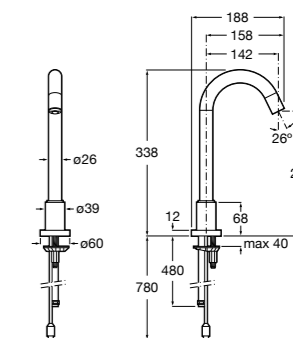

Loft-E

1. **5A3143C00** Электронный смеситель для раковины с высоким изливом для подвода одной воды. Ограничитель потока воды 5,7 л/мин. Сенсор приближения. Питание от четырех щелочных батареек 1,5V LRG (AA). Батарейки не включены в комплект.
2. **5A3943C00** Электронный смеситель для раковины с высоким изливом для подвода одной воды. Ограничитель потока воды 5,7 л/мин. Сенсор приближения. Питание от сети 230 V. Источник питания включен в комплект.