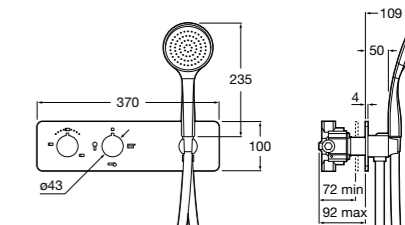

Размеры в мм
5A2B05C00 Встраиваемый термостат для душа. 3-поточный переключатель, душевая лейка и фиксированный держатель.