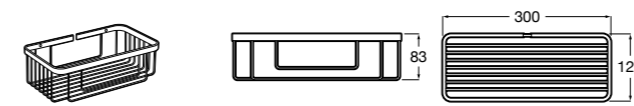

Hotel's
816730001 Контейнер решетчатый.