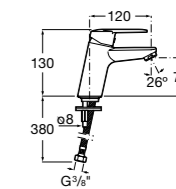

- 5A3J25C0M** Смеситель для раковины, с донным клапаном и гибкой подводкой.

**Victoria**

- 5A3H25C0M** Смеситель для раковины, гладкий корпус, с гибкой подводкой.

**Brava**

- 5A4230C00** Кран для раковины (синий указатель).
5A4330C00 Кран для раковины (красный указатель).