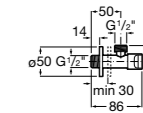

Угловые запорные краны для смесителей

Запорный кран

525164400 Угловой запорный кран 1/2" - 3/8" (керамический механизм, металлическая ручка).

525164500 Угловой запорный кран 1/2" - 1/2" (керамический механизм, металлическая ручка).