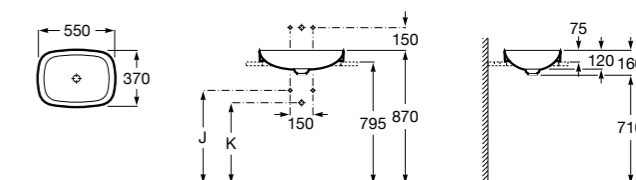

Inspira Soft

327504..0 SOFT - Полуистраиваемая раковина из материала FINECERAMIC® с фиксированным открытым керамическим выпуском и монтажным креплением. Смеситель не входит в комплект.