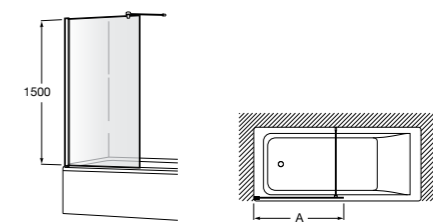

Душевое ограждение для ванны / 2 стены / фронтальное / фиксированная панель

Easy BF

Фиксированная панель для ванны.

BF (A)	От 600 до 800
	От 801 до 1000