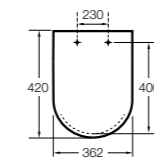

The Gap Round compacto

801D22..1 Сиденье и крышка с механизмом «мягкое закрытие» для унитаза.

801D20..1 Сиденье и крышка для унитаза.