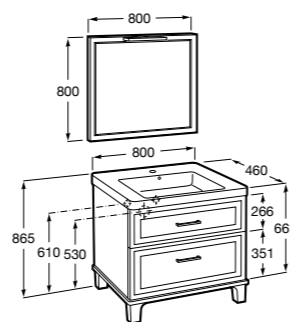

Domi ©

1. **857536806** Мебельный модуль.
   3270M0004 Раковина мебельная The Gap Plus 800x460.
   ZRU9302689 Зеркало The Gap Original 800.

Также возможна комплектация раковинами

1. **32799C000** Victoria Unik 800
   3279A4000 Раковина The Gap 800.
   851546XXX Комплект. Включает в себя: мебельный модуль и раковину.
   851539XXX Готовое решение. Включает в себя: мебельный модуль, раковину и зеркало Eidos.

Дополнительно:

1. **816830485** Каркас без полотенцедержателя (1 шт.).
   816831485 Каркас с полотенцедержателем (1 шт.).

Romea ©

1. **851582XXX** UNIK - Модуль для раковины с 2 ящиками и раковина.
   851589XXX Готовое решение - модуль для раковины с двумя ящиками, раковина, зеркало.

The Gap Original

1. **ZRU9302733** Мебельный модуль белый матовый.
   ZRU9302878 Мебельный модуль белый глянцевый.
   ZRU9302741 Мебельный модуль фиолетовый.
   327471000 Раковина The Gap Original 700.

Ronda

1. **ZRU9303003** Мебельный модуль бетон/белый матовый.
   ZRU9302964 Мебельный модуль белый глянцевый/антрацит.
   327471000 Раковина The Gap Original 700.

The Gap ©

1. **851477XXX** UNIK - Комплект мебели с 2 ящиками и раковины.
   851510XXX PACK - Комплект мебели с 2 ящиками, раковины и зеркала Eidos.
   816826339 Набор из 2 ножек 335 мм для мебели UNIK с 2 ящиками.
   816826458 Набор из 2 ножек 335 мм для мебели UNIK с 2 ящиками.

The Gap ©

1. **851485XXX** UNIK - Комплект мебели с 3 ящиками и раковины.
   851518XXX PACK - Комплект мебели с 3 ящиками, раковины и зеркала Eidos.
   816827339 Набор из 4 ножек 110 мм для мебели UNIK с 3 ящиками.
   816827458 Набор из 4 ножек 110 мм для мебели UNIK с 3 ящиками.

Up

1. **ZRU9303011** Мебельный модуль белый глянцевый.
   327471000 Раковина The Gap Original 700.

Размеры в мм

Мебельные модули для одной раковины 600 мм

Beyond ©

1. **851452XXX** UNIK - Комплект мебели с двумя ящиками с ручками и раковиной из материала FINECERAMIC®.

Beyond