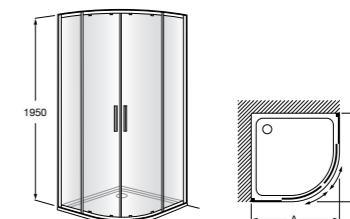

Victoria Standard MR

MR - Угловой душ с 2 раздвижными элементами + 2 фиксируемых элемента. Прозрачное стекло, профиль цвета – блестящий хром. Предел до стены в открытом виде 25 мм.

	Ширина (A)	Открытие (C)
AM18907512	750 (R380)	390
AM18908012	800 (R500)	420
AM19008012	800 (R550)	395
AM18909012	900 (R500)	525
AM19009012	900 (R550)	540
AM18910012	1000 (R500)	540