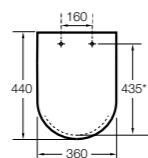

Meridian-N ©

8012A2..B Сиденье и крышка с механизмом «мягкое закрытие» для унитаза.

8012A0..B Сиденье и крышка с креплениями из нержавеющей стали для унитаза.