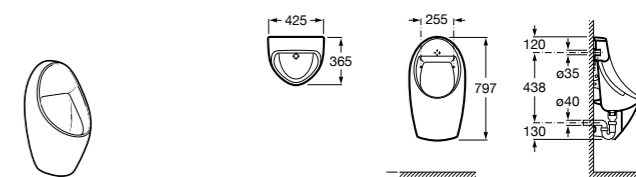

Euret
35945F000 Писсуар с задним подводом воды. Включает в комплект: патрубок, сифон, крепежный комплект и сливную пробку.
35945H000 Писсуар с верхним подводом воды. Включает в комплект: патрубок, сифон, крепежный комплект и сливную пробку.