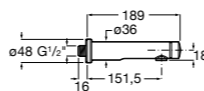

Fluent

5A7A24C00 Монтируемый на стену кран для раковины.

Avant

5A7979C00 Кран для раковины, встраиваемый в стену, с длинным изливом, 190 мм. С аэратором.

Avant

5A7879C00 Кран для раковины, встраиваемый в стену, с длинным изливом, 150 мм. С аэратором.