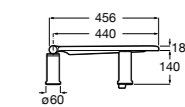

801732..4 Сиденье и крышка с механизмом «мягкое закрытие».

**Access Comfort**

801B60001 Детские сиденья для унитаза и сиденье на ножках.

**Happening infantil**

801116..4 Сиденье и крышка с механизмом «мягкое закрытие» для унитаза.