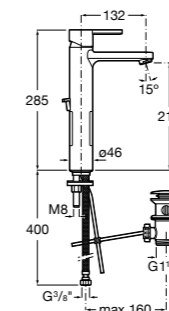

Naia

5A3496C00 Смеситель для раковины с высоким изливом, с донным клапаном и гибкой подводкой. Cold start.