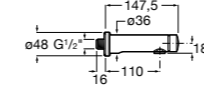

Fluent

5A7A24C00 Монтируемый на стену кран для раковины.

Avant

5A7979C00 Кран для раковины, встраиваемый в стену, с длинным изливом, 190 мм. С аэратором.

Avant

5A7879C00 Кран для раковины, встраиваемый в стену, с длинным изливом, 150 мм. С аэратором.