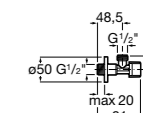

Запорный кран

525165800 Угловой запорный кран 1/2" - 3/8" (шаровый механизм, пластиковая ручка).

525165900 Угловой запорный кран 1/2" - 1/2" (шаровый механизм, пластиковая ручка).