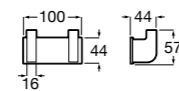

Record ®

A817661001 Двойной крючок.

Nuova

Полотенцедержатель.

	A
816527001	600
816526001	400
816525001	300