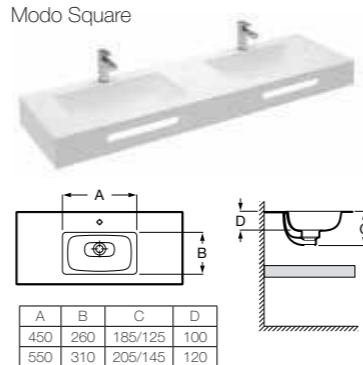

Полотенцедержатель - опционально
 Для раковин с передним бортиком 125 мм

Дополнительная полочка
 Доступна шириной 385 мм и высотой 50 мм

Модели чаш

Modo Round

Modo Soft

Modo Square

Beyond

Комбинируемость чаш по высоте столешницы