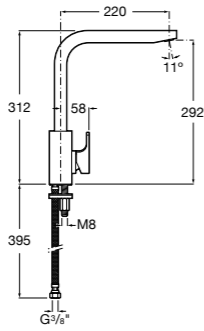

L90

5A8501C00 Смеситель для кухни с поворотным изливом, аэратором и гибкой подводкой. Cold start.