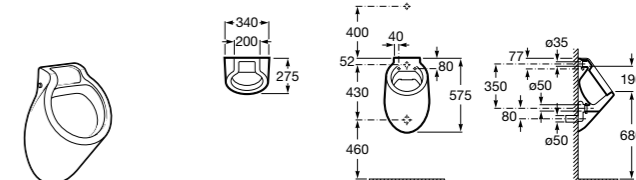

Spun
353148000 Писсуар с задним подводом воды с крышкой. Включает в себя: систему крепления, сливной сифон и шланг 1/2" с заглушкой.
353147000 Писсуар с задним подводом воды без крышки. Включает в себя: систему крепления, сливной сифон и шланг 1/2" с заглушкой.
353149000 Писсуар с верхним подводом воды без крышки. Включает в себя: систему крепления, сливной сифон и шланг 1/2" с заглушкой.