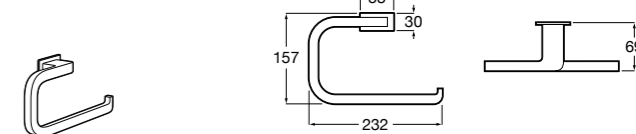

Record ®
817662001 Полотенцедержатель.