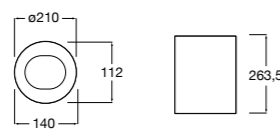

Public

1. **817413002** Урна для мусора с крышкой, отделка сталь-сатин. 3 литра.
2. **817414002** Урна для мусора с крышкой, отделка сталь-сатин. 5 литров.