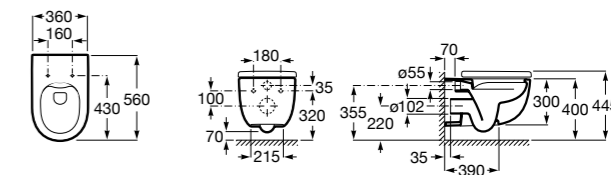

Meridian

34624L000 Подвесная чаша Rimless со скрытым креплением. Включает: крепежный комплект. Для установки выберите систему инсталляции Rosa для подвесных унитазов.

8012A2..B Сиденье и крышка с механизмом «мягкое закрывание» для унитаза. Материал SUPRALIT®.

8012A0..B Сиденье и крышка с креплениями из нержавеющей стали для унитаза. Материал SUPRALIT®.

801D12003 Сиденье и крышка для унитаза.