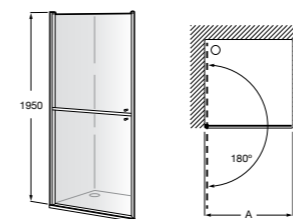

Easy 2P

Фронтальное расположение. 2 открывающихся элемента.

2P (A)	От 670 до 1000
	От 1001 до 1200
	От 1201 до 1400

Access PE

Фронтальное расположение. 1 распашной элемент из 2-х частей.

PE (A)	От 670 до 800
	От 801 до 1000