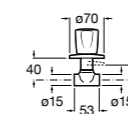

Brava

5A1330C00 Встраиваемый вентиль для сварки 15 мм. Синий указатель (холодная).

5A2330C00 Встраиваемый вентиль для сварки 15 мм. Красный указатель (горячая).