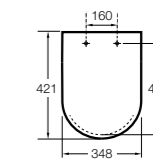

Hall

80162B..4 Сиденье и крышка с креплениями из нержавеющей стали для унитаза.

80162C..4 Сиденье и крышка с механизмом «мягкое закрытие» для унитаза.