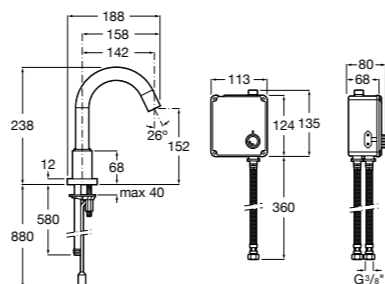

Loft-E

1. **5A3243C00** Электронный смеситель для раковины. С блоком предварительного смешивания горячей и холодной воды. Ограничитель потока воды 5,7 л/мин. Сенсор приближения. Питание от четырех щелочных батареек 1,5V LRG (AA). Батарейки не включены в комплект.
2. **5A3343C00** Электронный смеситель для раковины. С блоком предварительного смешивания горячей и холодной воды. Ограничитель потока воды 5,7 л/мин. Сенсор приближения. Питание от сети 230 V. Источник питания включен в комплект.