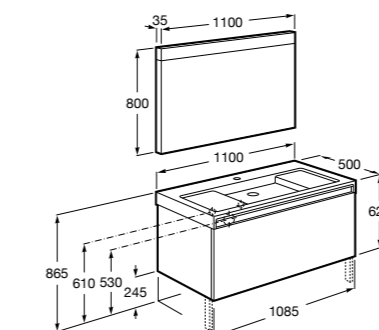

Stratum

851068XXX UNIK - Комплект мебели и раковины. Встроенные динамики Bluetooth®, внутреннее освещение (фиксированное или активируемое при открытии ящика). Встроенная розетка. Компактный сифон. Ножки и смеситель не входят в комплект.

851072XXX PASC - Комплект мебели, раковины и зеркала Prisma Comfort с подсветкой и системой антизапотевания, активируемой датчиками движения. Встроенные динамики Bluetooth®, внутреннее освещение (фиксированное или активируемое при открытии ящика). Встроенная розетка. Компактный сифон. Ножки и смеситель не входят в комплект.

816811336 Комплект из 2-х ножек.