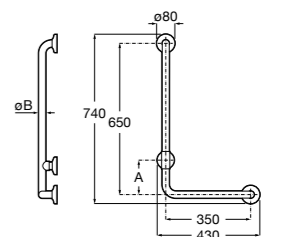

Доступность / смесители, монтируемые на край раковины

Victoria Pro

5A3123C00 PRO - Однорычажный смеситель для раковины с локтевым рычагом управления для людей с ограниченными возможностями, крючком для цепочки и гибкой подводкой.

Доступность / смесители, монтируемые на край / порционно-нажимные

Instant Care

5A3277C00 CARE - Самозакрывающийся смеситель, монтируемый на край, с длинным рычагом управления.

Instant Care

5A4377C00 Самозакрывающийся кран, монтируемый на край, для раковины с длинным рычагом управления.

Доступность / настенные смесители / порционно-нажимные

Instant Care

5A7977C00 CARE - Самозакрывающийся смеситель для раковины.

Доступность / смесители для ванны-душа / монтируемые на стену

Victoria Pro

5A0123C02 PRO - Однорычажный смеситель для ванны и душа с автоматическим переключателем, ручной душ, гибкий шланг 1,70 м, регулируемый держатель для душа. Специальный рычаг для людей с ограниченными возможностями.

Victoria Pro

5A2023C02 PRO - Однорычажный смеситель для душа с ручным душем, гибкий шланг 1,50 м, регулируемый держатель для душа. Специальный рычаг управления для людей с ограниченными возможностями.

Доступность / смесители для кухни / на край мойки

Victoria Pro

5A8423C00 PRO - Однорычажный кухонный смеситель с поворотным изливом, ручкой для людей ограниченными возможностями.

Доступность / смесители для раковины / настенные

Victoria Pro

5A7623C00 PRO - Однорычажный смеситель с вращающимся изливом для раковины. Специальный рычаг управления для людей с ограниченными возможностями.

Доступность / аксессуары / прямые поручни

Access Pro

PRO - Прямой поручень для ванны для людей с ограниченными возможностями, крепления входят в комплект. Цвет: белый винил.