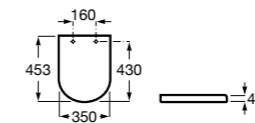

**The Gap Round**

801D12..1 Сиденье и крышка с механизмом «мягкое закрытие» для унитаза.

801D10..1 Сиденье и крышка для унитаза.

Atlanta

801289004 Сиденье и крышка с механизмом «мягкое закрывание» для унитаза.