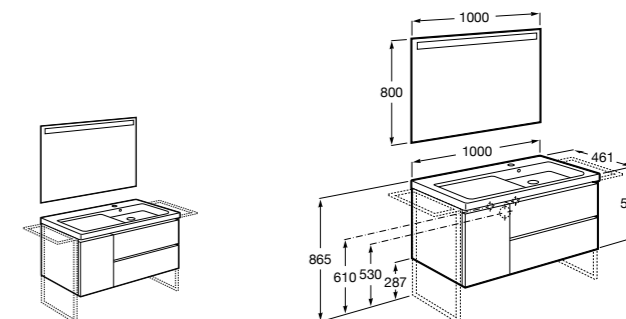

Domi раковина справа ®

В цвете белый глянец модуль и раковина заказываются отдельно.

857627806 Модуль для раковины справа.

3270ME004 Раковина The Gap Plus правая.

ZRU9302809 Зеркало The Gap Original 1000.

851548XXX Комплект. Включает в себя: мебельный модуль и раковину.

851541XXX Готовое решение. Включает в себя: мебельный модуль, раковину и зеркало Eidos.

Дополнительно:

816830485 Каркас без полотенцедержателя (1 шт.).

816831485 Каркас с полотенцедержателем (1 шт.).