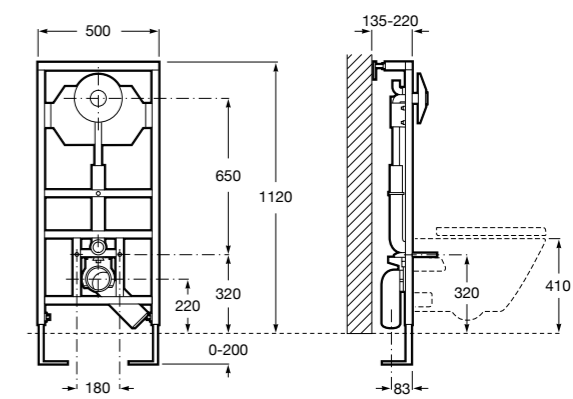

Duplo WC Fluxor

890092100 DUPLO WC FLUXOR - Каркас со встроенным бачком, с клапаном двойного смыва и установочными крепежами. Минимальная глубина 140 мм. Патрубок Ø 90 и 100. Осевое расстояние 180 мм. Максимальная нагрузка 400 кг, регулируемые ножки 0-200 мм.

890065004 Антивандальный комплект из нержавеющей стали для DUPLO WC FLUXOR.