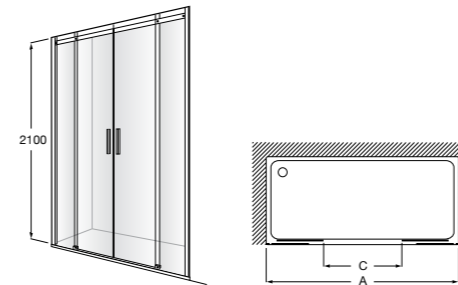

Душевые ограждения / 3 элемента / раздвижные двери

Aerea L4-E

Фронтальное расположение. Два раздвижных элемента + 2 фиксированных элемента.

	Минимальное открытие (С)	
L4-E (A)	От 1570 а 1800	556
	От 1801 а 2000	671