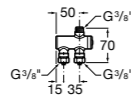

Avant

5A0179C00 Термостат Micro-T для смесителя с одним подводом воды.