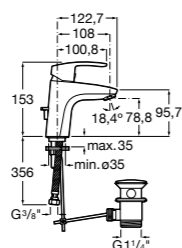

Monodin-N

1. **5A3A98C0M** Смеситель для раковины с донным клапаном и гибкой подводкой.
   5A3098C00 Смеситель для раковины с донным клапаном и гибкой подводкой. Cold start.