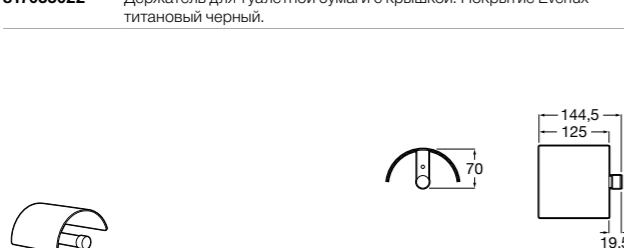

**Cubica**

- 816825001 Решетка для полотенец.

**Classica**

- 816814001 Решетка для полотенец.

Размеры в мм

Аксессуары / держатель для туалетной бумаги с крышкой

Tempo
817033001 Держатель для туалетной бумаги с крышкой. Хром.
817033022 Держатель для туалетной бумаги с крышкой. Покрытие Everlux титановый черный.