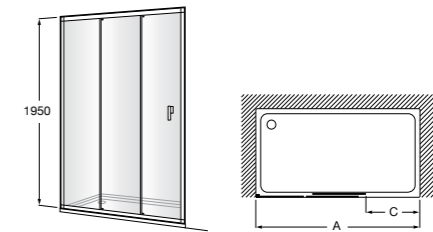

Easy L3-E

Фронтальное расположение. Два раздвижных элемента + 1 фиксированный элемент.

	Минимальное открытие (С)	
L3-E (A)	От 770 до 1000	380
	От 1001 до 1150	480
	От 1151 до 1300	580
	От 1301 до 1600	680