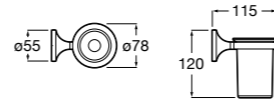

Rubik

816843001 Настенный стакан. Хром. Крепление на болты или клей.
816843024 Настенный стакан. Черный цвет. Крепление на болты или клей. ©

Classica

816810001 Настенный стакан.

Аксессуары / мыльницы на столешницу

Twin

816705001 Настенный стакан. Крепление на болты или клей.

Tempo

817024001 Мыльница на столешницу. Хром.
817024022 Мыльница на столешницу. Покрытие Everlux титановый черный.

Victoria

816681001 Настенный стакан. Крепление на болты или клей.

Twin

816702001 Мыльница на столешницу.

Onda ©

3870ZL000 Настенный держатель для щетки.

Onda ©

3870Z5000 Мыльница на столешницу.

Аксессуары / настенные мыльницы

Compas

817435001 Настенный стакан.

Tempo

817023001 Настенная мыльница. Хром.
817023022 Настенная мыльница. Покрытие Everlux титановый черный.

Cubica

816821001 Настенный стакан.

Carmen

817005001 Настенная мыльница.

Размеры в мм

Nuova

816521001 Настенная мыльница.

Compas

817432001 Настенная мыльница.

Hotel's

816371001 Настенная мыльница.

Cubica

816820001 Настенная мыльница.

Hotel's Classic

815410001 Настенная мыльница.

Classica

816809001 Настенная мыльница.

Twin

816701001 Настенная мыльница. Крепление на болты или клей.

Аксессуары / полочки

Tempo

Полочка. Хром.

	A
817027001	600
817040001	300

Полочка. Покрытие Everlux титановый черный.

	A
817027022	600
817040022	300

Victoria

816683001 Настенная мыльница. Крепление на болты или клей.

Onda ©

3870Z4000 Настенная мыльница.

Nuova

816524001 Полочка.

Размеры в мм