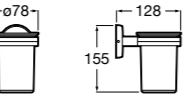

Tempo

817024001 Мыльница на столешницу. Хром.
817024022 Мыльница на столешницу. Покрытие Everlux титановый черный.