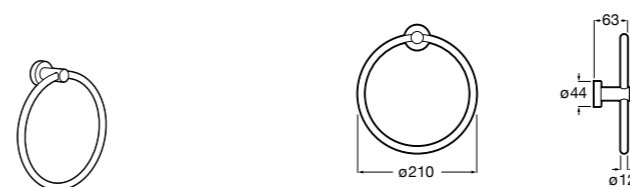

Superinox
817309002 Полотенцедержатель в форме кольца.