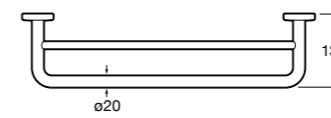

Cubica

816823001 Полотенцедержатель.