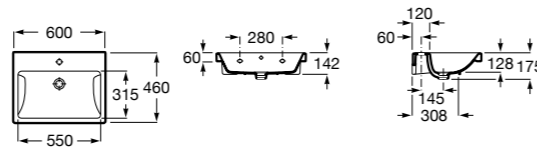

The Gap

1. **3270M1000** Настенная или накладная керамическая раковина. Смеситель не входит в комплект.