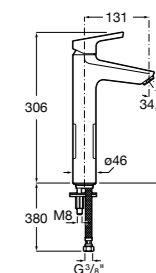

Carmen

5A444BC00 Монтируемый на раковину смеситель с центральным поворотным изливом, донным клапаном и гибкой подводкой.

Смесители для раковин / монтаж на бортик / высокий излив / однорычажные

Insignia

5A343AC00 Смеситель для раковины с высоким изливом, с донным клапаном и гибкой подводкой. Cold start.

Carmen

5A3A4BC00 Смеситель для раковины, гладкий корпус, с донным клапаном click-clack и гибкой подводкой.

5A3B4BC00 Смеситель для раковины, гладкий корпус, с гибкой подводкой.

Insignia

5A3A3AC00 Смеситель для раковины с высоким изливом, гладкий корпус, с донным клапаном с системой click-clack и гибкой подводкой. Cold start.

5A3C3A..0 Смеситель для раковины с высоким изливом, гладкий корпус, с гибкой подводкой. Cold start. Покрытие Everlux.

Brava

5A3130C00 Смеситель для раковины с держателем для цепочки и гибкой подводкой.

L90

5A3G01C00 Смеситель для раковины с высоким изливом, донным клапаном и гибкой подводкой, Cold start.

Pals ©

5A376DC00 Смеситель для раковины с высоким изливом, с ручкой-джойстиком, гладкий корпус, с донным клапаном с системой click-clack и гибкой подводкой.

Lanta

5A3411C00 Смеситель для раковины с высоким изливом, гладкий корпус, с донным клапаном с системой click-clack и гибкой подводкой. Cold start.

Naia

5A3496C00 Смеситель для раковины с высоким изливом, с донным клапаном и гибкой подводкой. Cold start.

Atlas

5A3790C0M Смеситель для раковины с высоким изливом, гладкий корпус, с гибкой подводкой.

5A3790C00 Смеситель для раковины с высоким изливом, гладкий корпус, с гибкой подводкой. Cold start.

Naia

5A3796C00 Смеситель для раковины, гладкий корпус, с высоким изливом, с донным клапаном с системой click-clack, гибкой подводкой. Cold start.