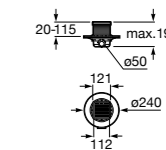

In-Drain Shower SQ

IN-DRAIN SHOWER SQ - Сливной комплект с прокладкой из геотекстиля и крышкой.

276092000	113 x 113

In-Drain Basic

IN-DRAIN BASIC - сливной комплект с прокладкой и с крышкой.

	A
276308000	950 x 60
276307000	850 x 60
276306000	750 x 60
276305000	650 x 60