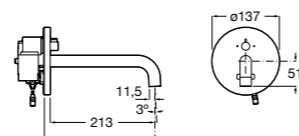

Смесители для раковины / встраиваемые / электронные

Sentronic-E

5A4602C00 Электронный смеситель для раковины, монтируемый на стену. Питание от сети 230 V. Включает источник питания. Необходимо укомплектовать 525874603.

525874603 Внутренняя часть электронного смесителя для раковины, монтируемого в стену. Питание от сети 230 V.