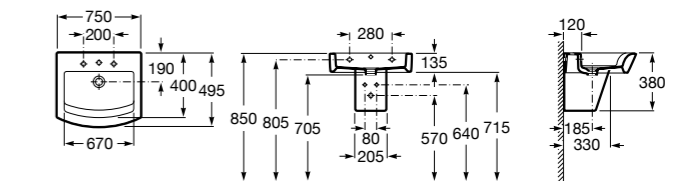

**Diverta**

327110000 Настенная или накладная керамическая раковина. Смеситель не входит в комплект.

Размеры в мм

**Dama Retro**

320321001 Настенная керамическая раковина. Пьедестал и смеситель не входят в комплект.