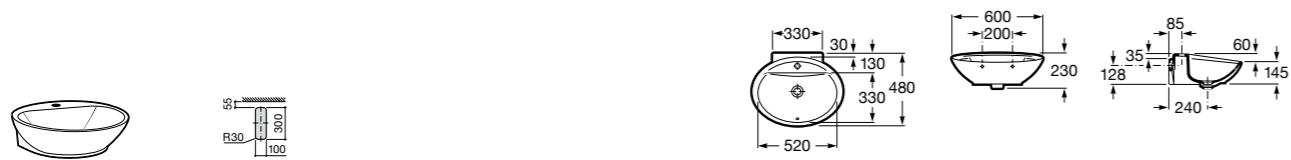

Fontana

327877000 Настенная или накладная керамическая раковина. Смеситель не входит в комплект.