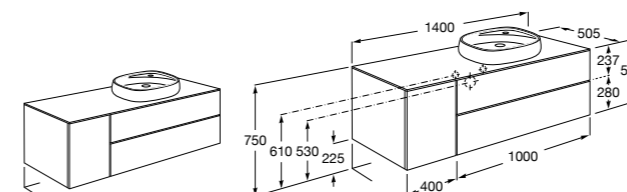

Beyond раковина справа

851403XXX Мебельный модуль для размещения накладной раковины 455 мм справа. Раковины и смесители не входят в комплект.