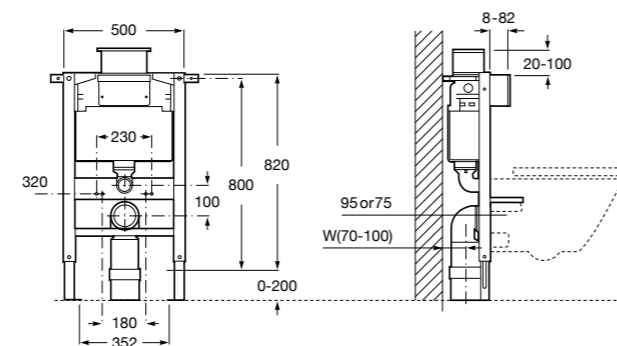

Duplo WC Smart

890090800 Встраиваемый каркас с бачком двойного смыва, гибкой подводкой для Smart-унитазов, гибким шлангом и установочным комплектом. Минимальная глубина 140 мм, высота 1190 мм. Межосевое расстояние 180 мм. Патрубок Ø 90 и 110. Рекомендуется для установки подвесного унитаза In-Wash® Inspira. Может быть укомплектован совместимой панелью смыва Roca (в комплект не входит).