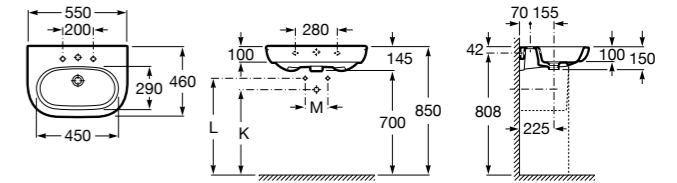

Meridian

1. **325243000** Настенная керамическая раковина. Смеситель не входит в комплект.
   335240000 Пьедестал для керамической раковины.
   337241000 Полупьедестал для керамической раковины.