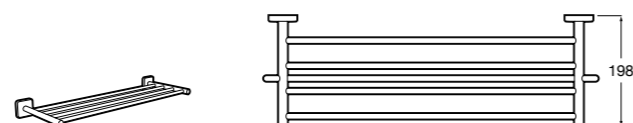

Victoria

1. 816660001 Решетка для полотенец, Крепление на болты или клей.