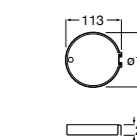

Мыльница

5B5150TP0 Прозрачная мыльница для душа.

5B5150C00 Хромированная мыльница для душа.

Аксессуары для душа / шланги

Neo-Flex

5B2016C00	Пластиковый гибкий душевой шланг 2 м. Сатин. Система против закручивания шланга Antitwist.
5B2116C00	Пластиковый гибкий душевой шланг 1,75 м. Сатин. Система против закручивания шланга Antitwist.
5B2216C00	Пластиковый гибкий душевой шланг 1,50 м. Сатин. Система против закручивания шланга Antitwist.