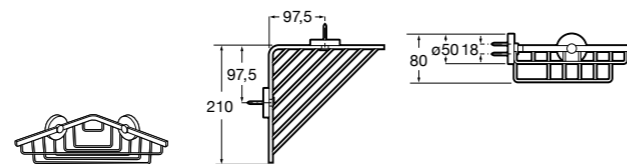

Compas

Контейнер решетчатый.

817364001	Контейнер решетчатый.