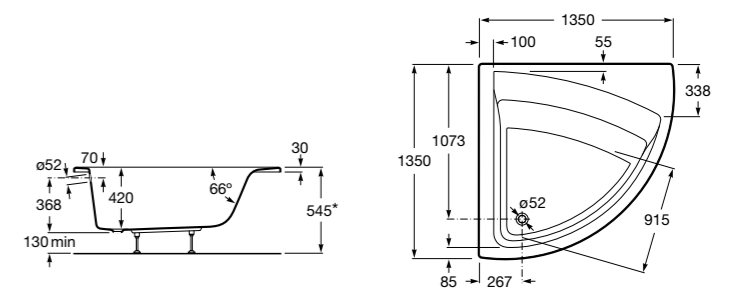

Easy

Прямоугольная акриловая ванна с гидромассажем Tonis.

	A	B	C	D	E	F	G	H	I	J	K	Объем, л
248155001	1700	750	1418	618	1110	540	650	309	420	341	55°	197
248156001	1700	700	1418	568	1110	490	490	284	420	341	55°	180
248171001	1600	750	1318	618	1010	540	650	309	420	341	55°	183
248157001	1600	700	1318	568	1010	490	490	284	420	341	55°	167
248172001	1500	700	1218	568	910	490	470	284	400	341	62°	161
248173001	1400	700	1118	568	810	490	470	284	400	341	62°	146

Прямоугольная акриловая ванна с гидромассажем Basic.

	A	B	C	D	E	F	G	H	I	J	K	Объем, л
248519001 ©	1700	750	1418	618	1110	540	650	309	420	341	55°	197
248520001 ©	1700	700	1418	568	1110	490	470	284	420	341	55°	180
248521001 ©	1600	750	1318	618	1010	540	650	309	420	341	55°	183
248522001 ©	1600	700	1318	568	1010	490	490	284	420	341	55°	167
248523001 ©	1500	700	1218	568	910	490	470	284	400	341	62°	161
248524001 ©	1400	700	1118	568	810	490	470	284	400	341	62°	146

Прямоугольная акриловая ванна.

	A	B	C	D	E	F	G	H	I	J	K	Объем, л
248178000	1600	750	1318	618	1010	540	650	309	420	341	55°	183
248151000	1600	700	1318	568	1010	490	490	284	420	341	55°	167
248180000	1400	700	1118	568	810	490	410	284	400	341	62°	146