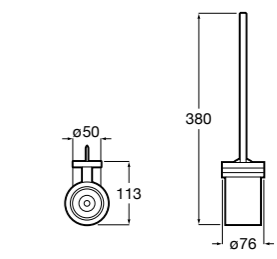

Compas

817434001 Настенный держатель для щетки.