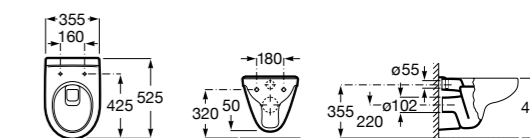

Debba Round ©

346998000 Подвесная чаша Rimless с горизонтальным выпуском. Для установки выберите систему инсталляции Rosa для подвесных унитазов.

801B2200B Сиденье и крышка с механизмом «мягкое закрывание» для унитаза. Материал SUPRALIT®.

801B2000B Сиденье и крышка с креплениями из нержавеющей стали для унитаза. Материал SUPRALIT®.