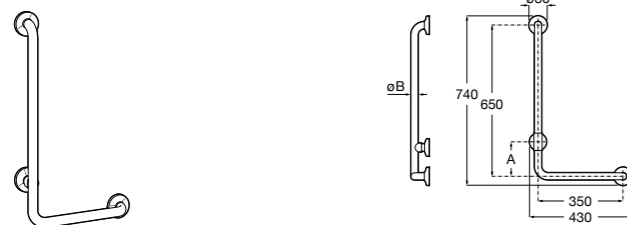

Access Comfort / Pro

1. **816906009** COMFORT - Левый угловой поручень для ванны 90° для людей с ограниченными возможностями. Крепления входят в комплект. Цвет: белый винил.
2. **816907009** COMFORT - Правый угловой поручень для ванны 90° для людей с ограниченными возможностями. Крепления входят в комплект. Цвет: белый винил.
3. **816958009** PRO - Левый угловой поручень для ванны 90° для людей с ограниченными возможностями. Крепления входят в комплект.
4. **816959009** PRO - Правый угловой поручень для ванны 90° для людей с ограниченными возможностями. Крепления входят в комплект.

Доступность / аксессуары / угловой поручень с мыльницей

Access Comfort

1. **816936001** Угловой поручень для ванны с мыльницей, нержавеющая сталь.

Доступность / аксессуары / поручни откидные

Access Comfort / Pro

1. **816933001** COMFORT - Поручень откидной для людей с ограниченными возможностями. Цвет: нержавеющая сталь.
2. **816909009** COMFORT - Поручень откидной для людей с ограниченными возможностями. Цвет: белый винил.
3. **816933002** COMFORT - Поручень откидной для людей с ограниченными возможностями. Цвет: нержавеющая сталь, сатин.
4. **816961009** PRO - Поручень откидной для людей с ограниченными возможностями. Цвет: белый винил.
5. **816986009** PRO - Поручень откидной для людей с ограниченными возможностями, антибактериальное покрытие.

Access Comfort / Pro

1. **816932001** COMFORT - Поручень откидной для людей с ограниченными возможностями. Цвет: нержавеющая сталь.
2. **816908009** COMFORT - Поручень откидной для людей с ограниченными возможностями. Цвет: белый винил.
3. **816932002** COMFORT - Поручень откидной для людей с ограниченными возможностями. Цвет: нержавеющая сталь, сатин.
4. **816960009** PRO - Поручень откидной для людей с ограниченными возможностями. Цвет: белый винил.
5. **816985009** PRO - Поручень откидной для людей с ограниченными возможностями, антибактериальное покрытие.

Доступность / аксессуары / поручни откидные / с держателем для бумаги

Access Comfort

1. **816934001** COMFORT - Поручень откидной с держателем для туалетной бумаги. Поверхность из полированной нержавеющей стали.
2. **816935001** COMFORT - Поручень откидной с держателем для туалетной бумаги. Поверхность из полированной нержавеющей стали.
3. **816934002** COMFORT - Поручень откидной с держателем для туалетной бумаги. Поверхность из нержавеющей стали, сатин.
4. **816935002** COMFORT - Поручень откидной с держателем для туалетной бумаги. Поверхность из нержавеющей стали, сатин.
5. **816916009** COMFORT - Поручень откидной с держателем для туалетной бумаги. Цвет: белый винил.
6. **816935009** COMFORT - Поручень откидной с держателем для туалетной бумаги. Цвет: белый винил.

Доступность / аксессуары / поручень и держатель для бумаги

Access Pro

1. **816911009** Держатель для туалетной бумаги, с антибактериальным покрытием. Поручень не входит в комплект.

Access Comfort

1. **816910009** COMFORT - Поручень напольный, складной.

Доступность / аксессуары / откидные зеркала

Access Pro

1. **816965009** PRO - Регулируемое зеркало под наклоном.