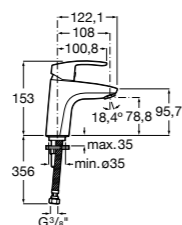

Monodin-N

1. **5A3B98C0M** Смеситель для раковины, гладкий корпус, с гибкой подводкой.
   5A3298C00 Смеситель для раковины, гладкий корпус, с гибкой подводкой. Cold start.