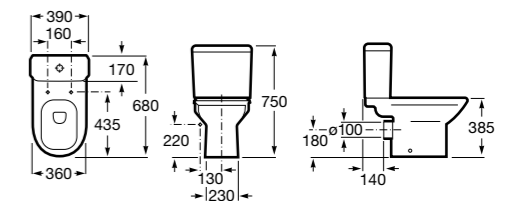

Giralda

1. **342466000** Чаша SH.
   341469000 Бачок AI.
   ZRU9000046 Сиденье с крышкой.
   ZRU9000047 Сиденье с крышкой.