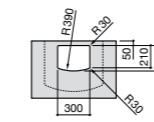

Hall

1. **327881000** Настенная или накладная керамическая раковина. Смеситель не входит в комплект.
   337621000 Полупьедестал для керамической раковины.