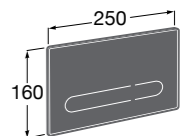

890104008 EP1 - Двойной смыв, электронная, отделка стекло. Автоматический или ручной смыв. Настраиваемая цветная подсветка. Совместима со всеми системами инсталляций Роса. Бесконтактный смыв с помощью датчика присутствия. Подходит для установки в частных и общественных местах.