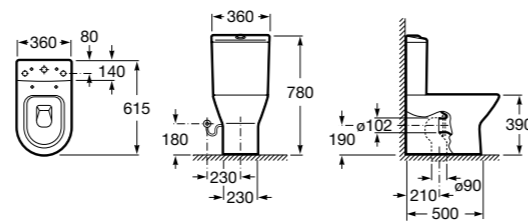

Leon

1. **342649000** Чаша унитаза с универсальным выпуском. Включен установочный комплект.
   341649000 Бачок с механизмом двойного смыва 6/3 литра с нижним подводом воды.
   ZRU9302943 Сиденье с крышкой тонкое.

Victoria

1. **342394..0** Чаша унитаза с вертикальным выпуском. Включен установочный комплект (B).
   34239U000 Чаша унитаза с косым выпуском. Включен установочный комплект (A).
   342399000 Чаша унитаза с горизонтальным выпуском. Включен установочный комплект (A).
   34139H..0 Бачок с механизмом двойного смыва 6/3 литра с боковым подводом воды. Включен установочный комплект, механизм для подвода воды и механизм смыва.
   34139Z000 Бачок с механизмом двойного смыва 6/3 литра с нижним подводом воды. Включен установочный комплект, механизм для подвода воды и механизм смыва.
   801B62..B Сиденье и крышка с механизмом «мягкое закрывание» для унитаза. Материал SUPRALIT®.
   801B60..B Сиденье и крышка с креплениями из нержавеющей стали для унитаза. Материал SUPRALIT®.
   801B66..B Сиденье и крышка с креплениями из пластика. Материал SUPRALIT®.
   ZRU8013900 Сиденье и крышка с креплениями из нержавеющей стали для унитаза.
   ZRU8013920 Сиденье и крышка с механизмом «мягкое закрывание» быстрого снятия для унитаза.

Victoria Nord

1. **342ND7000** Чаша SH.
   341ND0000 Бачок AI.
   ZRU9000023 Сиденье с крышкой.
   ZRU9302627 Сиденье с крышкой: черная крышка/белое сиденье.
   ZRU9000101 Сиденье с крышкой: черная крышка/белое сиденье.
   ZRU9000103 Сиденье с крышкой черное.
   ZRU9000102 Сиденье с крышкой черное.
   ZRU9302919 Сиденье с крышкой тонкое.

Размеры в мм

Giralda

1. **342466000** Чаша SH.
   341469000 Бачок AI.
   ZRU9000046 Сиденье с крышкой.
   ZRU9000047 Сиденье с крышкой.

Унитазы напольные укороченные

Hall