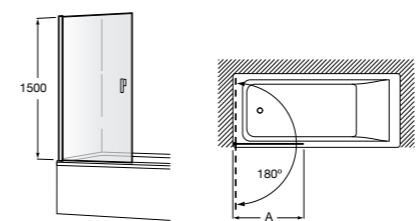

Easy B1H

Фронтальное ограждение для ванны. 1 распашная створка.

B1H (A)	От 600 до 800
	От 801 до 1000