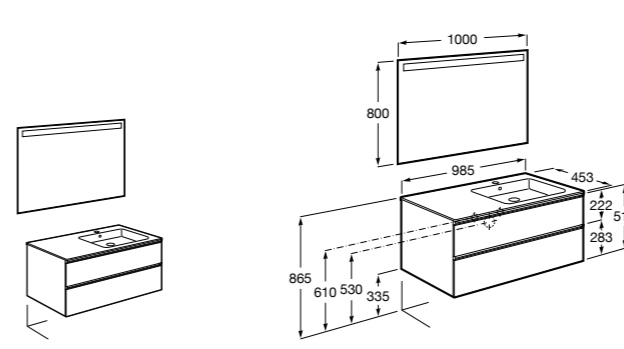

The Gap раковина справа ®

851482XXX UNIK - Комплект мебели с 2 ящиками и раковины.

851515XXX PASC - Комплект мебели с 2 ящиками, раковины и зеркала Eidos.

816826339 Набор из 2 ножек 335 мм для мебели UNIK с 2 ящиками.

816826458 Набор из 2 ножек 335 мм для мебели UNIK с 2 ящиками.