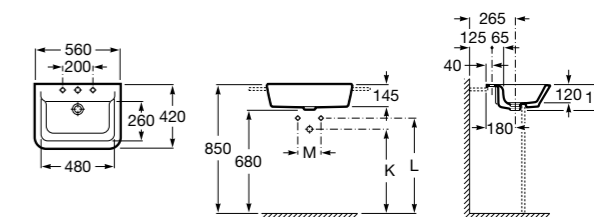

Размеры в мм

**Diverta**

32711S000 Раковина керамическая, полувстраиваемая. Смеситель не входит в комплект.

**Раковины 2 в 1 (раковина + унитаз)****W + W**

893020001 Подвесной унитаз и раковина. В комплект входит крышка для унитаза и смеситель серии Singles.