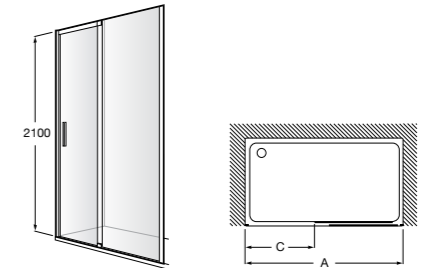

Aerea L2-E

Фронтальное расположение. Один раздвижной элемент + 1 фиксированный элемент.

	Минимальное открытие (С)	
L2-E (A)	От 1170 до 1400	448
	От 1401 до 1700	563
	От 1701 до 2000	713