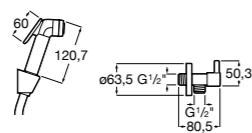

Be Fresh One

5B9M30C00 Комплект гигиенического душа (1 режим). Включает: душевую лейку, настенный держатель с предохранительным клапаном, угловой запорный кран и металлический гибкий шланг.