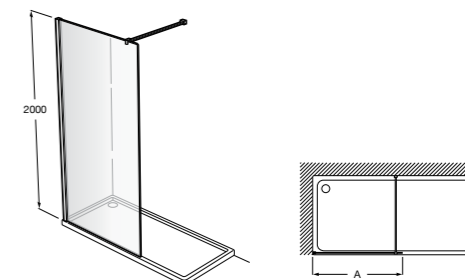

Душевые панели / фиксированные

Line DF

Фиксированная панель.

DF (A)	От 700 до 900	
	От 901 до 1200