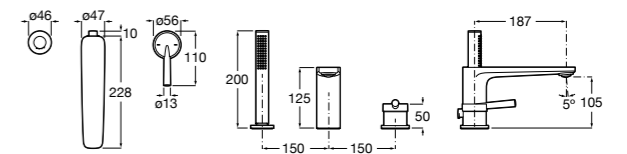

L90

5A1801C00 Монтируемый на край ванны двухвентильный смеситель для ванны-душа с изливом 130 мм, с душевой лейкой и гибким шлангом.