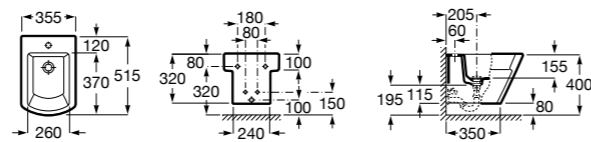

Размеры в мм

**Victoria**

355305..S Подвесное биде без крышки. Смеситель не входит в комплект. Для установки подвесных биде необходима совместимая система инсталляции Rosa.

Биде подвесные укороченные**Hall**