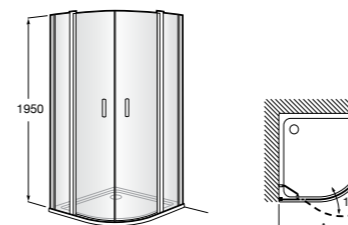

Easy MRF

Угловой душ с 2 распашными элементами + 2 фиксированных элемента.

		Минимальное открытие (С)
MRF (A)	От 750 до 900	650
	От 901 до 1100	650