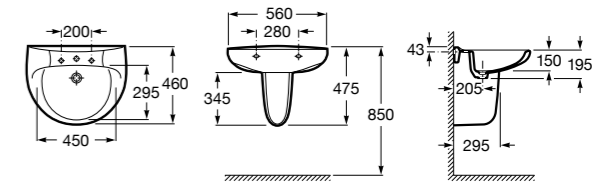

Victoria

1. **32739300Y** Настенная керамическая раковина. Смеситель не входит в комплект.
   337390000 Пьедестал для керамической раковины.
   33739200Y Полупьедестал для керамической раковины.