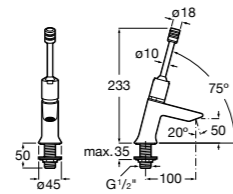

**Доступность / настенные смесители / порционно-нажимные****Instant Care**

5A7977C00 CARE - Самозакрывающийся смеситель для раковины.

**Доступность / смесители для ванны-душа / монтируемые на стену****Victoria Pro**