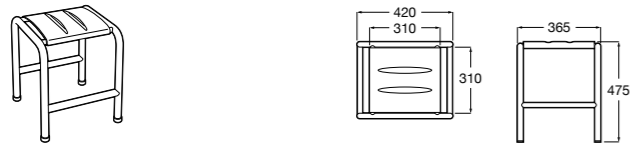

Access Comfort
816914009 COMFORT - Табурет для ванны.