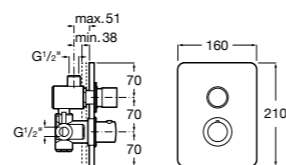

Смесители для душа/ встраиваемые / с термостатом

Avant

1. **5A0679C00** Встраиваемый смеситель-термостат для душа.