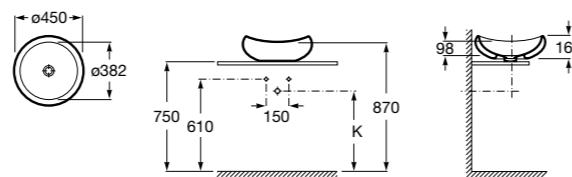

Urbi 1

327225000 Накладная керамическая раковина. Смеситель не входит в комплект.