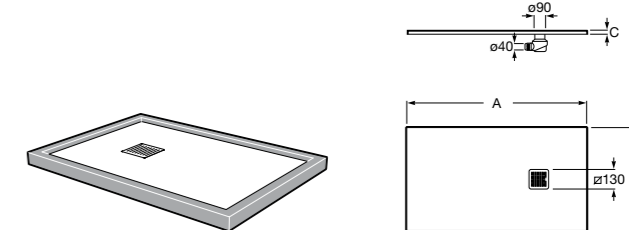

Terran (с рамкой)

Ультралпоский душевой поддон, материал STONEX®, с рамкой.

	A	B	C
До 1800 x 900 x 41	1800	900	41
До 1600 x 900 x 41	1600	900	41
До 1400 x 900 x 41	1400	900	41
До 1200 x 900 x 38	1200	900	38
До 1000 x 900 x 36	1000	900	36
До 1800 x 800 x 41	1800	800	41
До 1600 x 800 x 41	1600	800	41
До 1400 x 800 x 41	1400	800	41
До 1200 x 800 x 38	1200	800	38
До 1000 x 800 x 36	1000	800	36
До 1800 x 750 x 41	1800	750	41
До 1600 x 750 x 41	1600	750	41
До 1400 x 750 x 41	1400	750	41
До 1200 x 750 x 38	1200	750	38
До 1000 x 750 x 36	1000	750	36
До 1800 x 700 x 41	1800	700	41
До 1600 x 700 x 41	1600	700	41
До 1400 x 700 x 41	1400	700	41
До 1200 x 700 x 38	1200	700	38
До 1000 x 700 x 36	1000	700	36

Размеры в мм