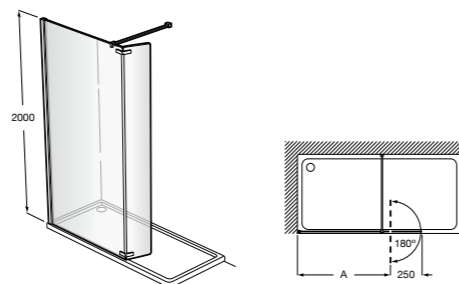

Душевые панели / 1 фиксированная панель

Line D1HF Walk-in

Фиксированная панель + 1 распашной элемент.

D1HF (A)	От 700 до 900 + 250
	От 901 до 1200 + 250