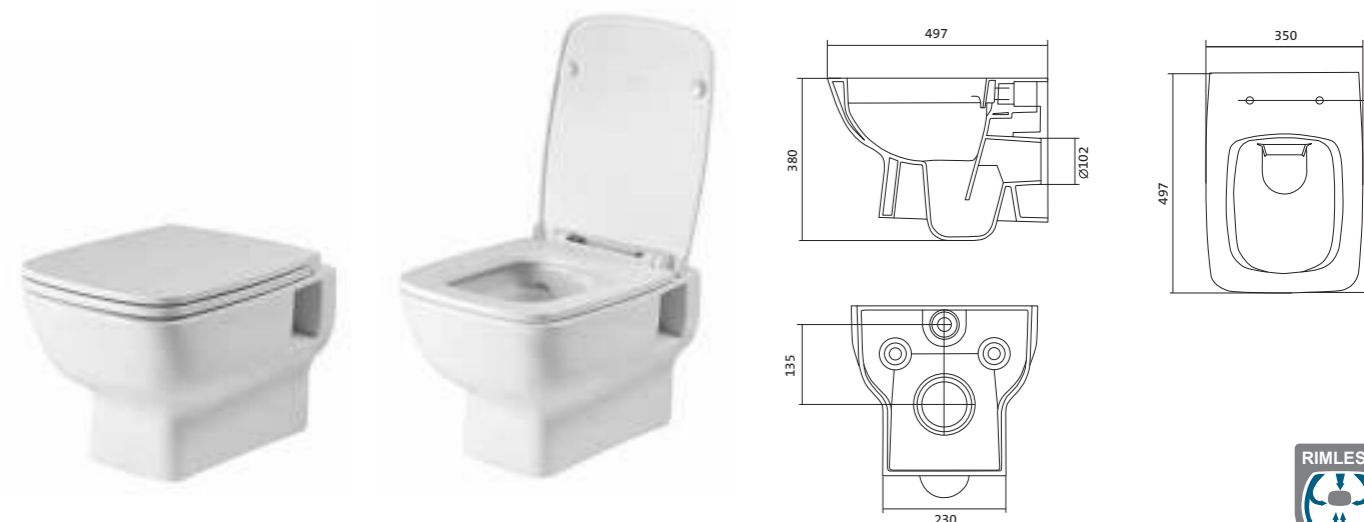

Унитаз подвесной безободковый Neo rimless

габариты, мм

	длина	высота	ширина
Унитаз подвесной безободковый Neo rimless	497	380	350

Артикул	Комплектация		
1.WH30.2.411	1.WH30.2.429	чаша унитаза подвесного безободкового Neo rimless	1.WH30.2.450 дюропластовое сиденье с функцией мягкого закрывания и быстрого снятия