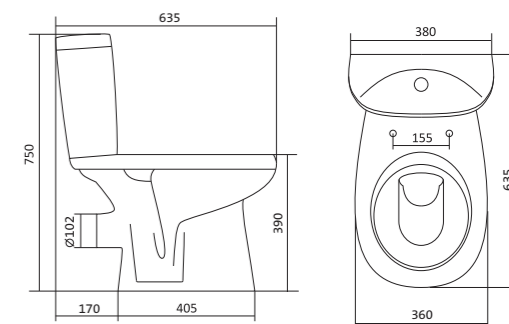

Артикул	Комплектация	
1.WH11.0.035	1.WH11.0.390	чаша унитаза Анимо горизонтальная
	1.WH11.0.645	бачок Анимо
	1.WH10.8.693	комплект крепления к полу
1.WH30.2.132	1.WH11.0.390	чаша унитаза Анимо горизонтальная
	1.WH11.0.645	бачок Анимо
	1.WH10.8.693	комплект крепления к полу
1.WH30.2.135	1.WH11.0.390	чаша унитаза Анимо горизонтальная
	1.WH11.0.645	бачок Анимо
	1.WH10.8.693	комплект крепления к полу

1.WH10.7.275	однорежимная арматура
1.WH30.1.834	полипропиленовое сиденье
1.WH50.1.712	двухрежимная арматура
1.WH10.6.914	дюропластовое сиденье
1.WH50.1.712	двухрежимная арматура
1.WH10.6.897	дюропластовое сиденье с функцией мягкого закрывания и быстрого снятия