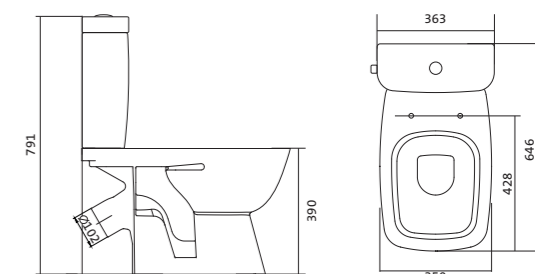

Артикул	Комплектация		
1.WH30.2.408	1.WH30.2.469	чаша унитаза Нео Лайт	1.WH30.2.299 двухрежимная арматура
	1.WH30.2.189	бачок Нео	1.WH30.2.467 дюропластовое сиденье с функцией
	1.WH10.8.693	комплект крепления к полу	быстрого снятия
1.WH30.2.409	1.WH30.2.469	чаша унитаза Нео Лайт	1.WH30.2.299 двухрежимная арматура
	1.WH30.2.189	бачок Нео	1.WH30.2.466 дюропластовое сиденье с функцией
	1.WH10.8.693	комплект крепления к полу	мягкого закрывания и быстрого снятия
1.WH30.2.471	1.WH30.2.469	чаша унитаза Нео Лайт	1.WH30.2.299 двухрежимная арматура
	1.WH30.2.189	бачок Нео	1.WH30.2.449 тонкое дюропластовое сиденье
	1.WH10.8.693	комплект крепления к полу	с функцией мягкого закрывания и быстрого снятия