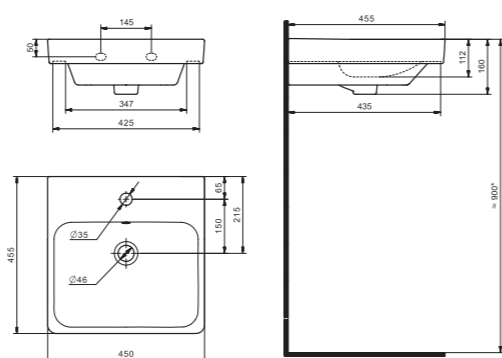

## Умывальник Адриана-45

1.WH50.1.630

Умывальник Адриана-45

450x455x160