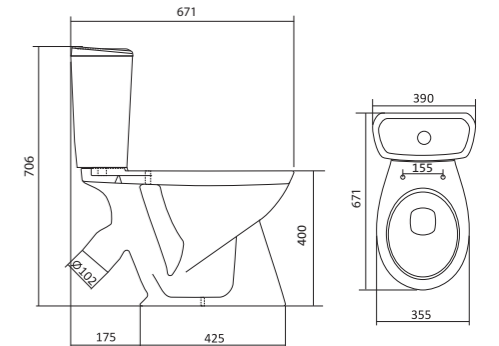

Унитаз-компакт Бриз

	габариты, мм			тип монтажа
	длина	высота	ширина	
Унитаз-компакт Бриз	671	706	390	открытый

Артикул	Комплектация
1.WH20.2.569	1.WH11.0.384 чаша унитаза Бриз 1.WH11.0.639 бачок Бриз 1.WH10.8.693 комплект крепления к полу
	1.WH10.6.823 однорежимная арматура 1.WH30.1.947 полипропиленовое сиденье
1.WH30.2.138	1.WH11.0.384 чаша унитаза Бриз 1.WH11.0.639 бачок Бриз 1.WH10.8.693 комплект крепления к полу
	1.WH30.2.105 двухрежимная арматура 1.WH10.6.901 дюропластовое сиденье