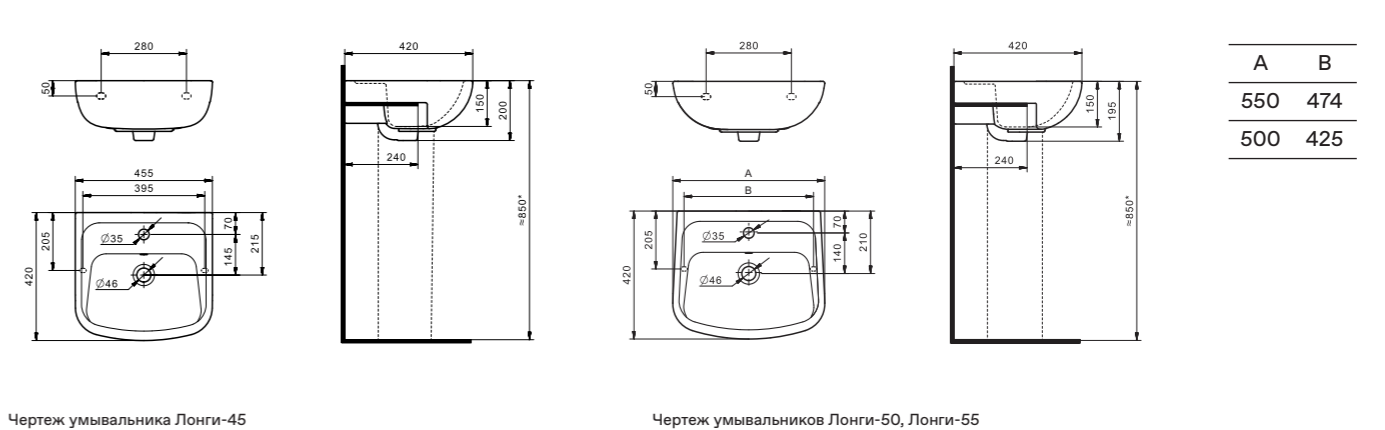

1.WH50.1.753	Умывальник Лонги-45	455x420x200	с отверстием	1.WH11.0.587 Постамент Анимо
1.WH50.1.754	Умывальник Лонги-50	500x420x195	с отверстием	1.WH11.0.587 Постамент Анимо
1.WH50.1.755	Умывальник Лонги-55	550x420x195	с отверстием	1.WH11.0.587 Постамент Анимо
1.WH11.0.587	Постамент Анимо			
1.WH50.1.771	Комплект кронштейнов 250 мм			

Чертеж умывальника Лонги-45

Чертеж умывальников Лонги-50, Лонги-55