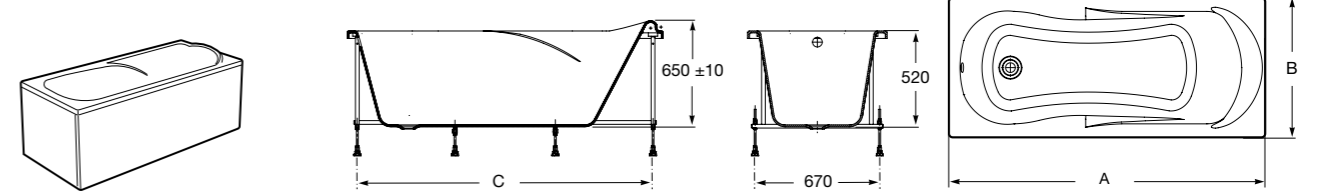

Uno

Акриловая ванна прямоугольная, глубина 50,5 см. Монтажный комплект заказывается отдельно.

	A	B	C	Объем, л
ZRU9302869	1600	750	1490	240
ZRU9302870	1700	750	1590	280

ZRU9302875	Монтажный комплект 1600 (каркас, комплект креплений к стене, система слив-перелив полуавтомат).			
ZRU9302876	Монтажный комплект 1700 (каркас, комплект креплений к стене, система слив-перелив полуавтомат).			
ZRU9303038	Фронтальная панель 1600.			
ZRU9303039	Фронтальная панель 1700.			
ZRU9303040	Боковая панель 750, левая.			
ZRU9303041	Боковая панель 750, правая.