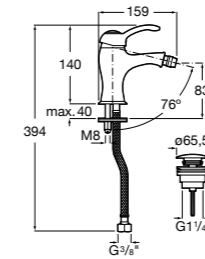

Carmen

5A604BC00 Смеситель для биде с регулятором направления потока, гладким корпусом, донным клапаном click-clack и гибкой подводкой.

Naia

5A6096C00 Смеситель для биде с регулятором направления потока, донным клапаном и гибкой подводкой.
5A6A96..0 Смеситель для биде с регулятором направления потока и гибкой подводкой. Не включает донный клапан. Покрытие Everlux.