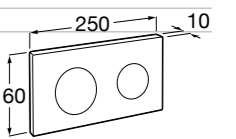

Панели смыва Duplo / двойной смыв

PL1 Dual

8900950.. PL1 DUAL - Двойной смыв.

PL2 Dual

8900960.. PL2 DUAL - Двойной смыв.

PL3 Dual

8900970.. PL3 DUAL - Антивандальная панель смыва из нержавеющей стали, двойной смыв.

PL4 Dual

8900980.. PL4 DUAL - Двойной смыв.

PL5 Dual

8900990.. PL5 DUAL - Двойной смыв.

PL6 Dual

8900850.. PL6 DUAL - Двойной смыв.

PL7 Dual

8900882.. PL7 DUAL - Двойной смыв.

PL7 Dual

8900883.. PL7 DUAL - Двойной смыв. Глянцевая отделка.

PL10 Dual

8900890.. PL10 DUAL - Двойной смыв.

8900892.. PL10 DUAL - Двойной смыв. Матовая отделка.

8900893.. PL10 DUAL - Двойной смыв. Глянцевая отделка.

890089304 PL10 antivandalica - PL10 Антивандальный - Двойной смыв. Отделка из нержавеющей стали.

Панели смыва Duplo / двойной смыв, электронные

PL3 Dual Electronica

890097400 PL3-E - Двойной смыв, электронная, из нержавеющей стали. Автоматический или ручной смыв.

890097300 PL3-E (для версий компакт) - Двойной смыв, электронная, из нержавеющей стали. Автоматический или ручной смыв. Совместима с системами инсталляций Роса для бачков-компакт.

EP-1 Dual Electronica

890102008 EP1 - Двойной смыв, электронная, отделка стекло. Автоматический или ручной смыв. Настраиваемая цветная подсветка. Совместима со всеми системами инсталляций Роса. Бесконтактный смыв с помощью датчика присутствия. Подходит для установки в частных и общественных местах.

890103008 EP1 (для версий компакт) - Двойной смыв, электронная, отделка стекло. Автоматический или ручной смыв. Настраиваемая цветная подсветка. Совместима с системами инсталляций Роса для бачков-компакт. Бесконтактный смыв с помощью датчика присутствия. Подходит для установки в частных и общественных местах.