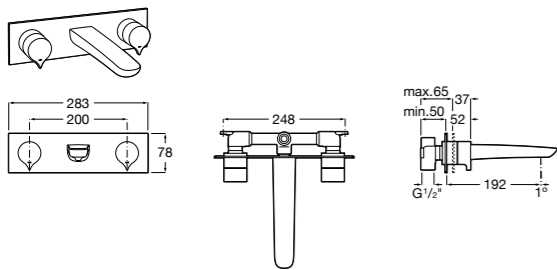

525220603 Универсальный монтажный блок для встраиваемого смесителя для раковины.

Смесители для раковин / встраиваемые / двухвентильные

Insignia

5A453AC00 Встраиваемый смеситель для раковины.

Loft

5A4743C00 Встраиваемый в стену смеситель для раковины с изливом 190 мм.