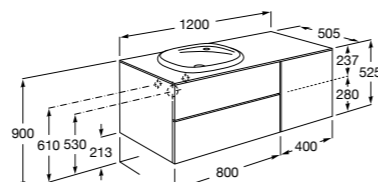

Beyond раковина слева

851412XXX Мебельный модуль для размещения накладной раковины 585 мм слева. Раковины и смесители не входят в комплект.

Размеры в мм