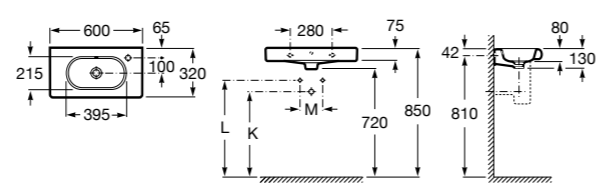

Dama

327785000 Настенная керамическая раковина. Смеситель не входит в комплект.

337782000 Полупьедестал для керамической раковины компакт.

Meridian

32724T000 Настенная керамическая раковина. Смеситель не входит в комплект.

32724X000 Настенная керамическая раковина. Смеситель не входит в комплект.

337242000 Полупьедестал для керамической раковины компакт.

Размеры в мм