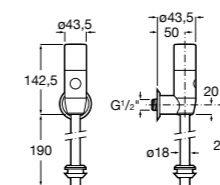

Aqualine Confort

5A9177C00 Нажимной смывной кран для писсуара

Смывные краны для унитазов / настенные краны

Gem

526900610 Смывной кран для унитаза. Изогнутая сливная труба 1".

Aqualine Plus

5A9577C00 Смывной кран 3/4" для унитаза. Механизм двойного слива 6/3 литра.