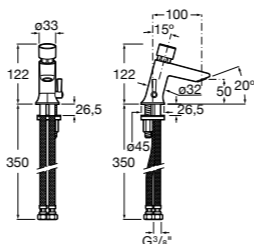

Instant

1. **5A3177C00** Смеситель для раковины с аэратором и гибкой подводкой. Ограничитель расхода 6 л/мин. Автоматическое закрытие через 15 секунд.