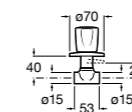

Brava

5A1330C00

Встраиваемый вентиль для сварки 15 мм. Синий указатель (холодная).

5A2330C00

Встраиваемый вентиль для сварки 15 мм. Красный указатель (горячая).