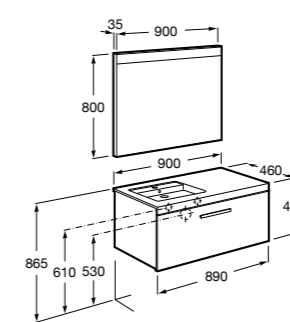

Prisma раковина слева

1. **855946XXX** UNIK - Комплект мебели и раковины. Компактный сифон. Ножки и смеситель не входят в комплект.
   855930XXX PACK - Комплект мебели, раковины и зеркала Prisma Basic со встроенной LED-подсветкой. Компактный сифон. Ножки и смеситель не входят в комплект.