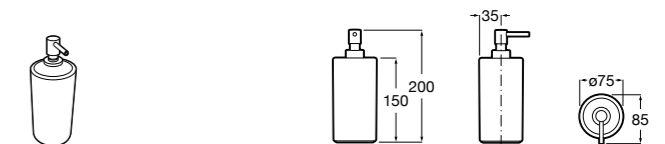

Onda

3870ZD000 Диспенсер на столешницу.