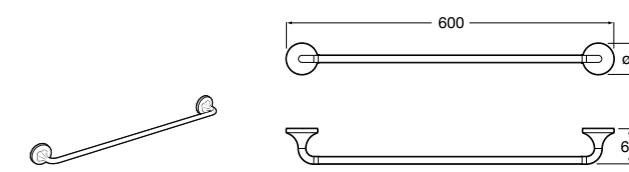

Classica

816812001 Полотенцедержатель.