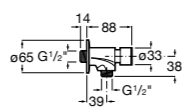

Instant

5A9277C00 Наружный смывной кран для писсуара.

5A9317C00 Внешняя трубка для писсуара.