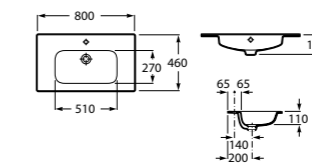

Ассортимент

Модуль для раковины

Стр. 237

Арт. ZRU9000097 80 см, черный глянец

Раковина

Арт. 32799C000 80 x 46 см

Арт. 327826000 80 x 45 см, овал

Шкаф-колонна