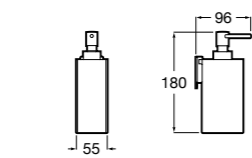

Rubik

816842001 Настенный диспенсер. Хром. Крепление на болты или клей.
816842024 Настенный диспенсер. Черный цвет. Крепление на болты или клей. ©