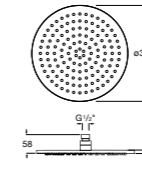

Rainsense

5B3950.0 Круглая душевая насадка. Покрытие Everlux. Кронштейн покупается отдельно.

Rainsense

5B2350C00 Квадратная душевая насадка. Хромированный ABS-пластик. Кронштейн покупается отдельно.