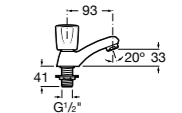

Victoria

- 5A3H25C0M** Смеситель для раковины, гладкий корпус, с гибкой подводкой.

Brava

- 5A4230C00** Кран для раковины (синий указатель).
- 5A4330C00** Кран для раковины (красный указатель).

Смесители для раковин / монтаж на бортик / двухвентильные