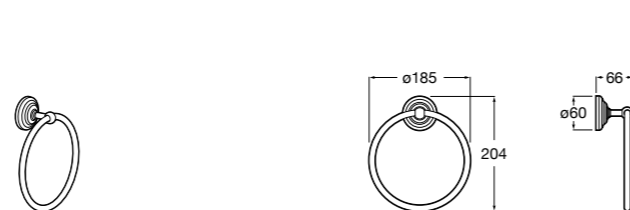

Carmen

817002001 Полотенцедержатель в форме кольца.