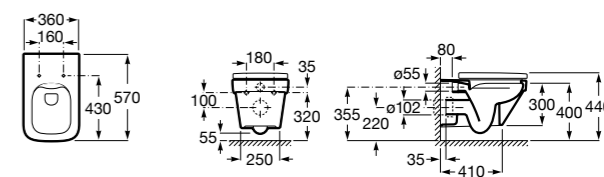

Dama

34678L000 Подвесная чаша Rimless со скрытым креплением. Включает: крепежный комплект. Для установки выберите систему инсталляции Rosa для подвесных унитазов.

801782004 Сиденье и крышка с механизмом «мягкое закрывание» для унитаза.

801780004 Сиденье и крышка для унитаза.