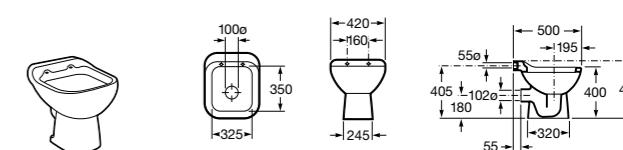

Слив

Garda

1. **371055000** Слив. Включает в комплект: керамическую решетку, резиновое выпускное соединение и установочный комплект.
   526005510 Решетка из нержавеющей стали с резиновой вставкой.

Хозяйственные мойки

Unik Henares

1. **851028806** Тумба под мойку.

Henares

1. **368951001** Хозяйственная мойка.