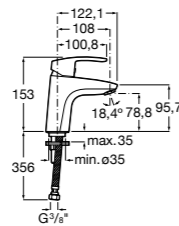

Monodin-N

- **5A3B98C0M** Смеситель для раковины, гладкий корпус, с гибкой подводкой.
- **5A3298C00** Смеситель для раковины, гладкий корпус, с гибкой подводкой. Cold start.