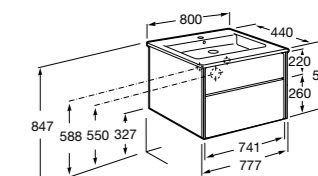

ZRU9303004	Мебельный модуль бетон/белый матовый.
ZRU9302965	Мебельный модуль белый глянцев/антрацит.
327470000	Раковина The Gap Original 800.