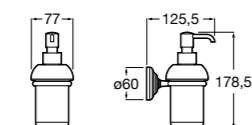

Carmen

817006001 Настенный диспенсер.