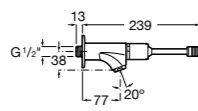

Instant Care

5A7977C00 CARE - Самозакрывающийся смеситель для раковины.