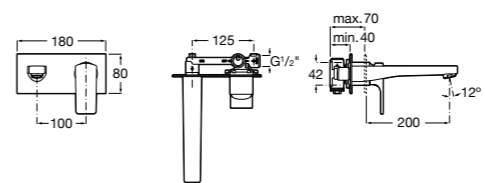

5A3L20C00 Встраиваемый смеситель для раковины. Для установки вместе с арт. 525220603.

525220603 Универсальный монтажный блок для встраиваемого смесителя для раковины.