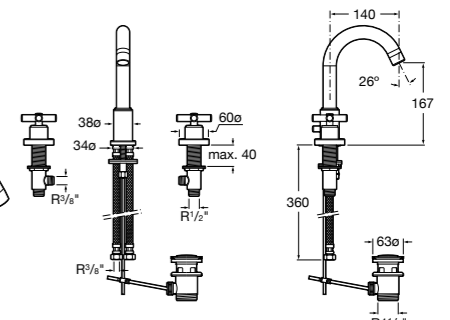

Loft

- **5A443C00** Монтируемый на раковину смеситель с центральным поворотным изливом, донным клапаном и гибкой подводкой.