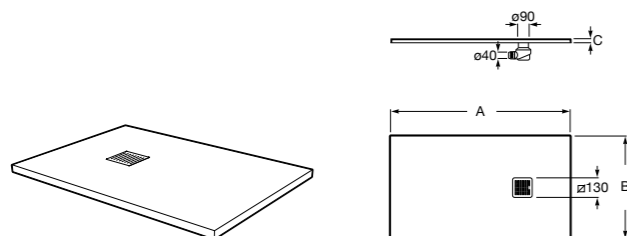

Размеры в мм

**Terran**

Ультратонкий душевой поддон, материал STONEX®. Противоскользящая поверхность с текстурой под камень. Включает слив gran saudal. Сифон и решетка в комплекте.

	A	B	C
AP1017D057801..0	2000	1400	33,5
AP10164057801..0	1600	1400	31,6
AP1017D03E801..0	2000	1000	31
AP1017083E801..0	1800	1000	31
AP1016403E801..0	1600	1000	31
AP1015783E801..0	1400	1000	31
AP1014B03E801..0	1200	1000	31
AP10170838401..0	1800	900	31
AP10164038401..0	1600	900	31
AP10157838401..0	1400	900	31
AP1014B038401..0	1200	900	28
AP1013E838401..0	1000	900	26
AP10170832001..0	1800	800	31
AP10164032001..0	1600	800	31
AP10157832001..0	1400	800	31
AP1014B032001..0	1200	800	28
AP1013E832001..0	1000	800	26
AP1017082EE01..0	1800	750	31
AP1016402EE01..0	1600	750	31
AP1015782EE01..0	1400	750	31
AP1014B02EE01..0	1200	750	28
AP1013E82EE01..0	1000	750	26
AP1017082BC01..0	1800	700	31
AP1016402BC01..0	1600	700	31
AP1015782BC01..0	1400	700	31
AP1014B02BC01..0	1200	700	28
PO13E82BC01..0	1000	700	26