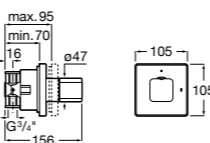

Aqualine Square

5A094AC00 SQUARE - Встраиваемый запорный клапан. Установка с Арт. 525166703.
525166703 Скрытый монтажный блок для запорного клапана на 1 выход 3/4".