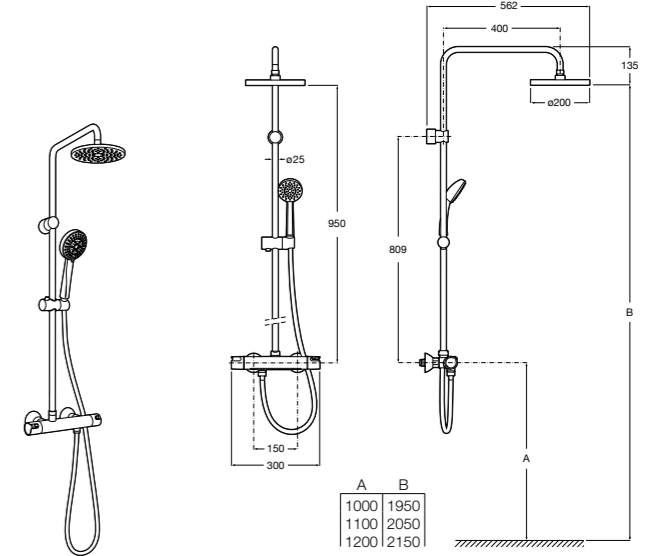

Victoria-T Basic

5A9718C00* Душевая стойка со смесителем-термостатом. Включает: верхний душ диаметром 200 мм, ручной душ диаметром 100 мм с одним режимом напора воды, гибкий металлический шланг 1,7 м и держатель с возможностью регулировки наклона и высоты.