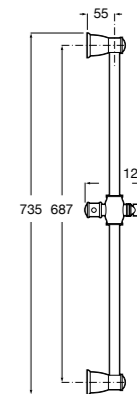

Мыльница

5B5150TP0 Прозрачная мыльница для душа.

5B0250C00 Хромированная мыльница для душа.