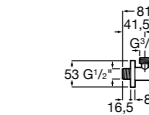

Запорный кран

525168000

Керамический угловой запорный кран 1/2" x 3/8".

525170800

Керамический угловой запорный кран 1/2" x 1/2".

Запорный кран

- 525168100** Керамический угловой запорный кран 1/2" x 3/8".
525170900 Керамический угловой запорный кран 1/2" x 1/2".