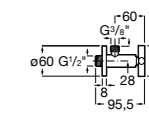

Запорный кран

525168000

Керамический угловой запорный кран 1/2" x 3/8".

525170800

Керамический угловой запорный кран 1/2" x 1/2".

Запорный кран

- 525168100** Керамический угловой запорный кран 1/2" x 3/8".
525170900 Керамический угловой запорный кран 1/2" x 1/2".