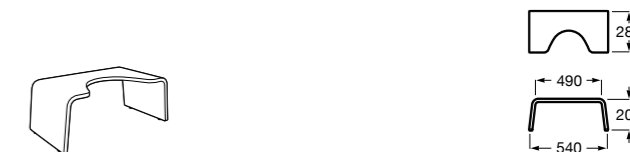

Voylet
818001000 Физиологическая подставка для унитаза.

Аксессуары / комплекты

**Cubica**

816831001 Комплект из 5 предметов, коллекция Cubica. Включает в себя: крючок, полотенцедержатель, полотенцедержатель в форме кольца, мыльницу и держатель для туалетной бумаги.