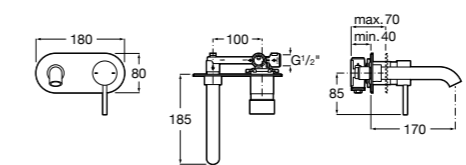

5A3511C00 Встраиваемый смеситель для раковины. Для установки вместе с арт. 525220603.

525220603 Универсальный монтажный блок для встраиваемого смесителя для раковины.