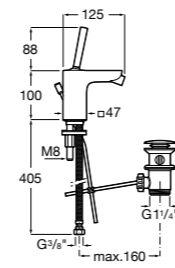

Carmen

5A604BC00 Смеситель для биде с регулятором направления потока, гладким корпусом, донным клапаном click-clack и гибкой подводкой.

Naia

5A6096C00 Смеситель для биде с регулятором направления потока, донным клапаном и гибкой подводкой.
5A6A96..0 Смеситель для биде с регулятором направления потока и гибкой подводкой. Не включает донный клапан. Покрытие Everlux.