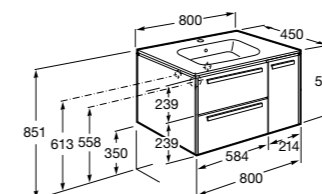

**Aneto**

857430806	Мебельный модуль белый глянцевый/черный матовый.
32799C000	Раковина Victoria Unik 800.

**Lago**

857296806	Мебельный модуль белый глянцев.
857296444	Мебельный модуль светлый дуб.
32799C000	Раковина Victoria Unik 800.