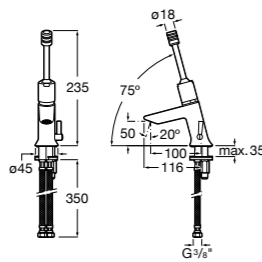

Доступность / смесители, монтируемые на край / порционно-нажимные

Instant Care

5A3277C00 CARE - Самозакрывающийся смеситель, монтируемый на край, с длинным рычагом управления.