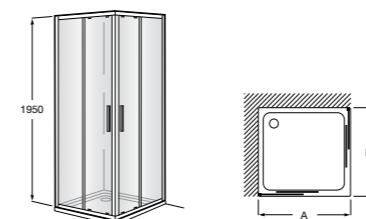

Victoria Standard 2L2

L2 - Боковой душ с 1 раздвижным элементом + 1 фиксируемая панель.

	Ширина (A и B)
AM18807012	700
AM18807512	750
AM18808012	800
AM18809012	900
AM18810012	1000
AM18812012	1200

Размеры в мм