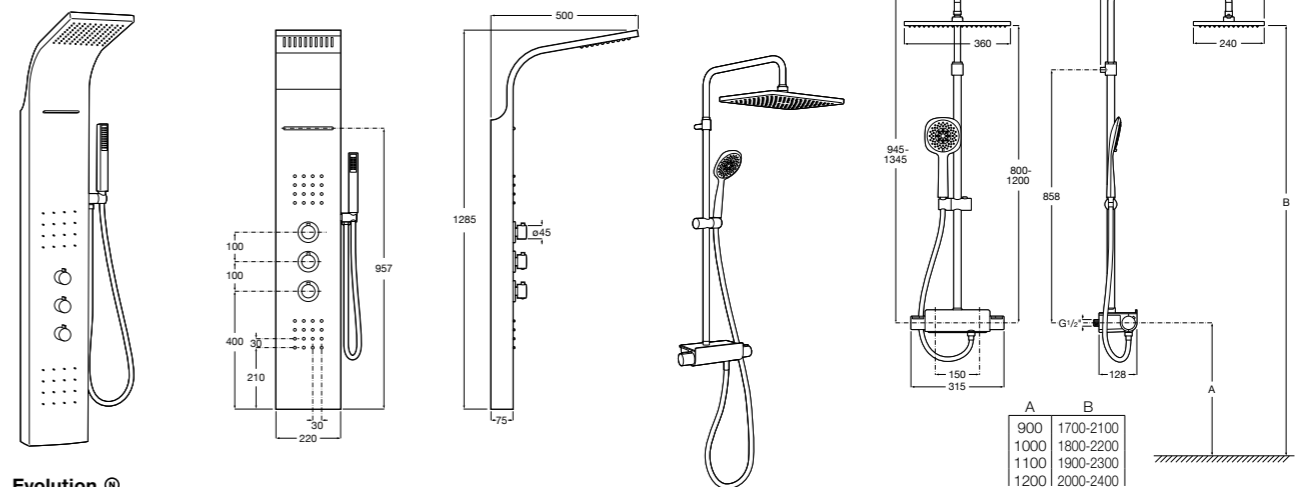

Душевые стойки / смеситель-термостат

Evolution ®

5A9B8BC00 Гидромассажная панель с каскадным режимом.

525994103 Дополнительный монтажный комплект для угловой установки панели Evolution.

5B4863TP0 Полочка. Для установки с гидромассажной душевой панелью Essential или Evolution.

Deck-T Square

5A9C88C00 SQUARE - Душевая стойка со смесителем-термостатом и полочкой. Включает: верхний душ размером 360x240 мм, ручной душ диаметром 130 мм с 4 режимами потока, гибкий шланг 1,75 м и держатель с возможностью регулировки наклона.