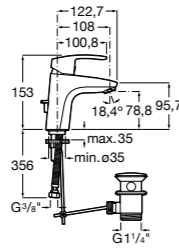

Monodin-N

- **5A3A98C0M** Смеситель для раковины с донным клапаном и гибкой подводкой.
- **5A3098C00** Смеситель для раковины с донным клапаном и гибкой подводкой. Cold start.