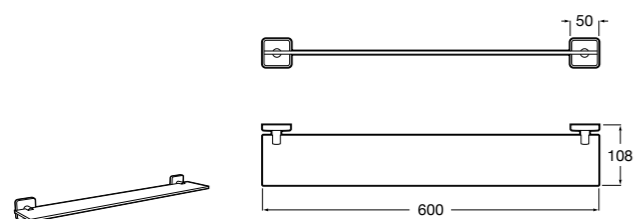

Onda ©

3870Z4000 Настенная мыльница.

Nuova

816524001 Полочка.

Hotel's
816372001 Полочка. Крепления в комплекте.

Twin
816708001 Полочка. Крепления в комплекте.

Victoria
816661001 Полочка. Крепление на болты или клей в комплекте.