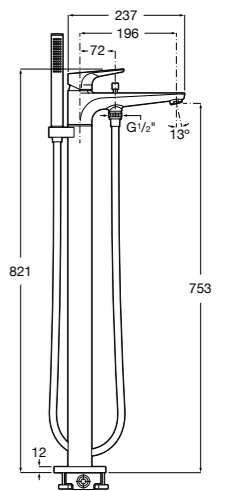

Размеры в мм

Carmen

5A274BC00 Напольный смеситель для ванны и душа с ручным переключателем, гибким душевым шлангом 1,50 м, душевой лейкой, встроенным держателем.

Atlas ©

5A2790C00 Напольный однорычажный смеситель с автоматическим переключателем, душевой лейкой, встроенным держателем для душа и гибким шлангом.