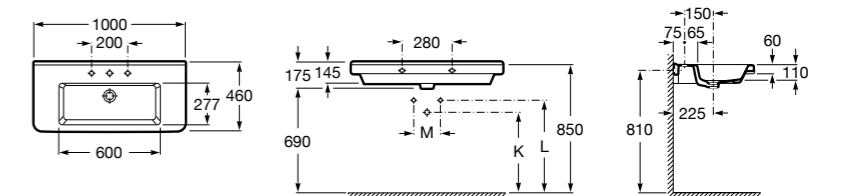

The Gap

3270MB000 Настенная или накладная керамическая раковина. Смеситель не входит в комплект.