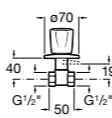

Brava

5A1530C00

Встраиваемый вентиль. 1/2". Синий указатель (холодная).

5A0530C00

Встраиваемый вентиль. 1/2". Красный указатель (горячая).