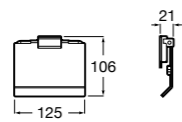

Hotel's Classic

815437001 Держатель для туалетной бумаги с крышкой.

Cubica

816822001 Держатель для туалетной бумаги с крышкой.

Rubik

816849001 Держатель для туалетной бумаги с крышкой. Хром. Крепление на болты или клей.
816849024 Держатель для туалетной бумаги с крышкой. Черный цвет. Крепление на болты или клей. ©