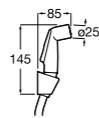

Be Fresh One

5B9D30C00

Комплект гигиенического душа. Включает: душевую лейку, настенный держатель с предохранительным клапаном и металлический гибкий шланг.

Be Fresh Go

5B9230C00

Комплект гигиенического душа. Включает: душевую лейку, настенный держатель с предохранительным клапаном и металлический гибкий шланг.

Be Fresh One

5B9M30C00

Комплект гигиенического душа (1 режим). Включает: душевую лейку, настенный держатель с предохранительным клапаном, угловой запорный кран и металлический гибкий шланг.

Вентили

Brava

5A8030C00

Угловой вентиль для стиральной и посудомоечной машин.

Be Fresh One

5B9N30C00

Комплект гигиенического душа (2 выхода). Включает: душевую лейку, настенный держатель с предохранительным клапаном и металлический гибкий шланг.

Carmen

5A154BC00

Встраиваемый вентиль.

Loft

5A1543C00

Встраиваемый вентиль. 1/2". F-указатель (холодная).

5A1843C00

Встраиваемый вентиль. 1/2". C-указатель (горячая).

Be Fresh Go

5B9130C00

Комплект гигиенического душа. Включает: душевую лейку, настенный пластиковый держатель и металлический гибкий шланг.

5B9130B00

Комплект гигиенического душа. Включает: душевую лейку, настенный пластиковый держатель и пластиковый гибкий шланг. Белый.

5B9130..0

Комплект гигиенического душа. Включает: душевую лейку, настенный пластиковый держатель и металлический гибкий шланг. Покрытие Everlux.

Loft

5A1643C00

Встраиваемый вентиль. 3/4". F-указатель (холодная).

5A1943C00

Встраиваемый вентиль. 3/4". C-указатель (горячая).

Brava

5A1530C00

Встраиваемый вентиль. 1/2". Синий указатель (холодная).

5A0530C00

Встраиваемый вентиль. 1/2". Красный указатель (горячая).

Brava

5A1630C00

Встраиваемый вентиль. 3/4". Синий указатель (холодная).

5A0630C00