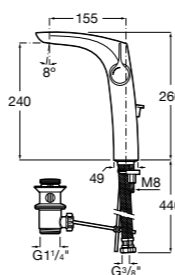

Insignia

5A343AC00 Смеситель для раковины с высоким изливом, с донным клапаном и гибкой подводкой. Cold start.