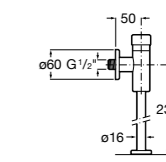

Aqualine Confort

5A9177C00 Нажимной смывной кран для писсуара

Смывные краны для унитазов / настенные краны

Gem

526900610 Смывной кран для унитаза. Изогнутая сливная труба 1".

Aqualine Plus

5A9577C00 Смывной кран 3/4" для унитаза. Механизм двойного слива 6/3 литра.