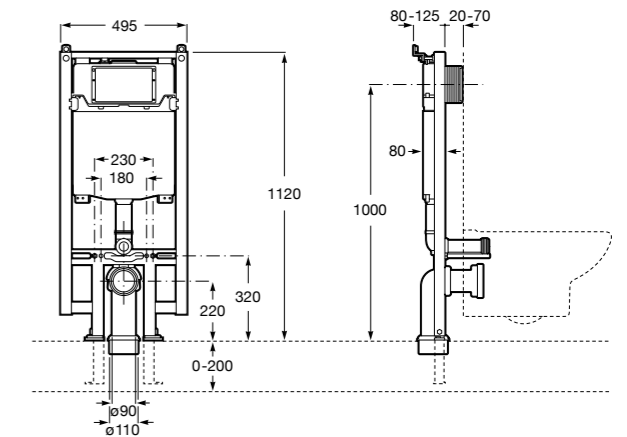

Duplo WC One Compact ®

890073020 Каркас с компактным бачком с двойной системой смыва для подвесного унитаза, минимальная глубина 90 мм. Осевое расстояние 180 и 230 мм. Патрубок 90 ø / 110 ø. Максимальная нагрузка 400 кг. Регулируемые ножки 0-200 мм с тормозной системой. Верхнее гидравлическое соединение. Может быть укомплектован совместимой панелью смыва Roca (в комплект не входит).