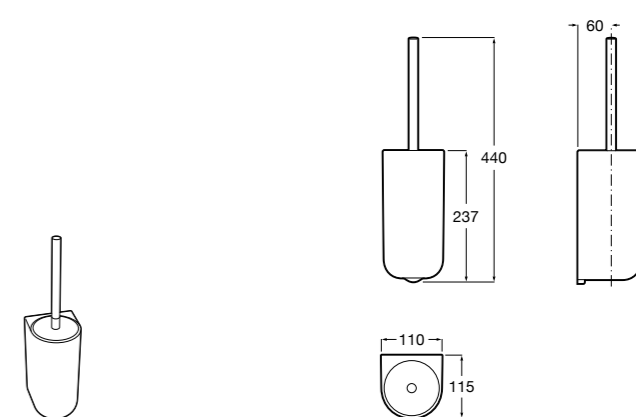

Onda
3870ZE000 Настенный держатель для щетки.