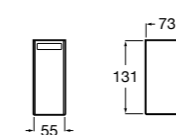

Rubik

816844001 Стакан на столешницу. Хром.
816844024 Стакан на столешницу. Черный цвет. ©

Nuova

816523001 Настенный стакан.