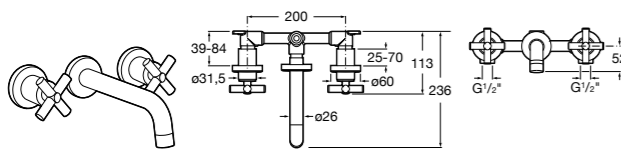

525220603 Универсальный монтажный блок для встраиваемого смесителя для раковины.

Смесители для раковин / встраиваемые / двухвентильные

Insignia

5A453AC00 Встраиваемый смеситель для раковины.

Loft

5A4743C00 Встраиваемый в стену смеситель для раковины с изливом 190 мм.