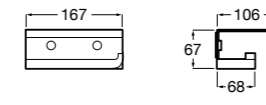

Record ©

817665001 Держатель для туалетной бумаги с крышкой.