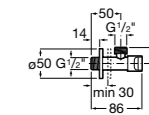

Угловые запорные краны для смесителей

Запорный кран

525164400

Угловой запорный кран 1/2" - 3/8" (керамический механизм, металлическая ручка).

525164500

Угловой запорный кран 1/2" - 1/2" (керамический механизм, металлическая ручка).