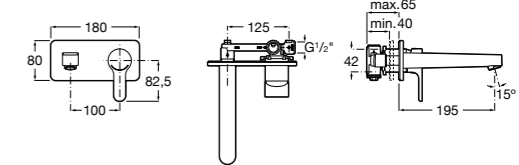

525220603 Универсальный монтажный блок для встраиваемого смесителя для раковины.

Смесители для раковин / встраиваемые / двухвентильные

Insignia

5A453AC00 Встраиваемый смеситель для раковины.

Loft

5A4743C00 Встраиваемый в стену смеситель для раковины с изливом 190 мм.