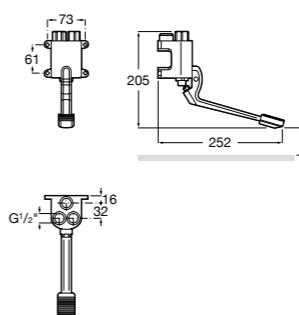

Смесители для раковин / педаль монтируемая в стену

Instant Foot

505128900 Педальный смеситель с прогрессивным смешиванием. Установка на стене.