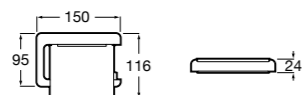

**Cubica**

- 816825001 Решетка для полотенец.

**Classica**

- 816814001 Решетка для полотенец.

Размеры в мм

Аксессуары / держатель для туалетной бумаги с крышкой

Tempo

817033001 Держатель для туалетной бумаги с крышкой. Хром.
817033022 Держатель для туалетной бумаги с крышкой. Покрытие Everlux титановый черный.