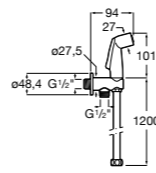

Be Fresh Go

5B9230C00

Комплект гигиенического душа. Включает: душевую лейку, настенный держатель с предохранительным клапаном и металлический гибкий шланг.