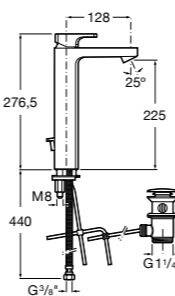

L90

5A3G01C00 Смеситель для раковины с высоким изливом, донным клапаном и гибкой подводкой, Cold start.