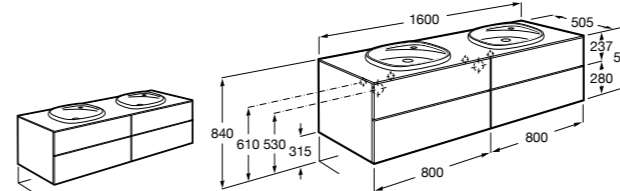

Мебель для ванных комнат, зеркала и светильники

Мебельные модули для двух раковин

Beyond

851395XXX UNIK - Комплект из мебельного модуля с 4 ящиками и двойной раковины из материала Surfex®. Ножки и смеситель не входят в комплект.