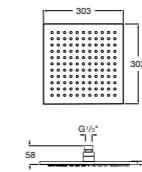

Rainsense

5B4050.0 Квадратная душевая насадка. Покрытие Everlux. Кронштейн покупается отдельно.