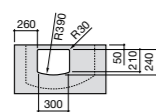

Размеры в мм

**Hall**

327620000 Настенная или накладная керамическая раковина. Смеситель не входит в комплект.

**Element**

327570000 Настенная или накладная керамическая раковина. Смеситель не входит в комплект.