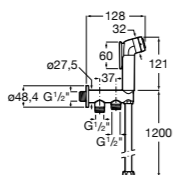

Be Fresh One

5B9N30C00

Комплект гигиенического душа (2 выхода). Включает: душевую лейку, настенный держатель с предохранительным клапаном и металлический гибкий шланг.