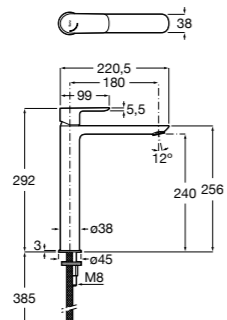

5A346EC00 Смеситель для раковины с высоким изливом, гладкий корпус, с гибкой подводкой. Cold start.

Loft