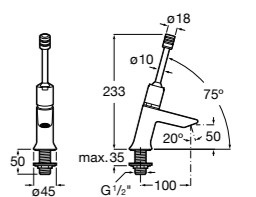

**Instant Care**

- 5A4377C00** Кран для раковины с аэратором. Подвод одной воды.

**Fluent**

5A4A24C00 Кран для раковины с аэратором. Подвод одной воды. Ограничитель расхода 5 л/мин.

**Avant**

5A7979C00 Кран для раковины, встраиваемый в стену, с длинным изливом, 190 мм. С аэратором.