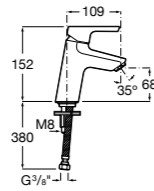

Malva

- **5A323BC0M** Смеситель для раковины, гладкий корпус, с гибкой подводкой.
- **5A323BC00** Смеситель для раковины, гладкий корпус, с гибкой подводкой. Cold start.