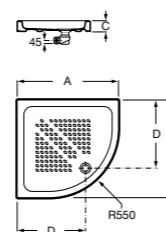

Сливы

506404400	Слив Ø 90 для душевых поддонов.
P0005900R	Слив Ø 65 для душевых поддонов.
506404500	Слив Ø 52 для душевых поддонов.