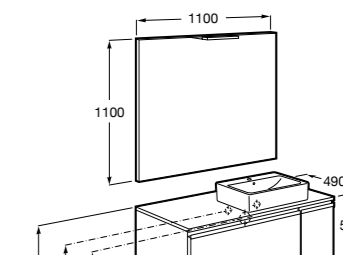

816811336 Комплект из 2-х ножек.

Размеры в мм

Heima раковина справа

851005XXX Мебельный модуль для раковины с рабочей поверхностью. Раковина и смеситель не входят в комплект. Модуль дополнительно обработан защитой от влаги.