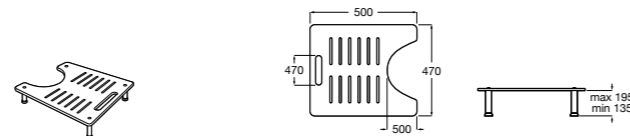

Access Comfort
816919009 COMFORT - Подставка для ног.