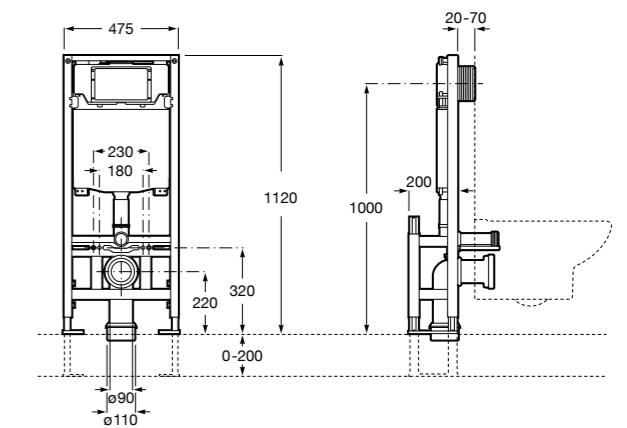

Duplo WC One Freestanding ®

890077020 Каркас с компактным бачком с двойной системой смыва для подвесного унитаза. Осевое расстояние 180 и 230 мм. Для свободной установки. Патрубок 90 ø / 110 ø. Максимальная нагрузка 400 кг. Регулируемые ножки 0-200 мм с тормозной системой. Верхнее гидравлическое соединение. Может быть укомплектован совместимой панелью смыва Roca (в комплект не входит).