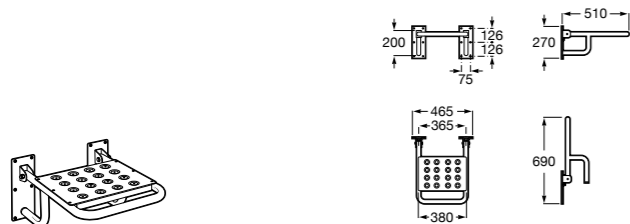

Access Comfort
816322000 Складное сиденье для душа из нержавеющей стали.