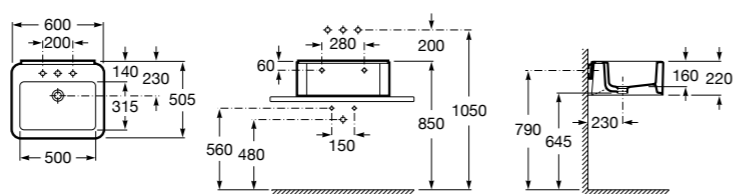

Размеры в мм

**Hall**

327620000 Настенная или накладная керамическая раковина. Смеситель не входит в комплект.

**Element**

327570000 Настенная или накладная керамическая раковина. Смеситель не входит в комплект.