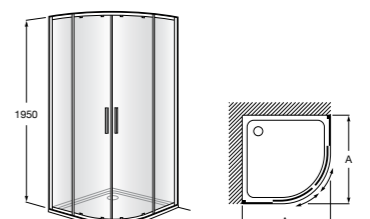

Victoria Standard MR

MR - Угловой душ с 2 раздвижными элементами + 2 фиксируемых элемента. Прозрачное стекло, профиль цвета – блестящий хром. Предел до стены в открытом виде 25 мм.

	Ширина (A)	Открытие (C)
AM18907512	750 (R380)	390
AM18908012	800 (R500)	420
AM19008012	800 (R550)	395
AM18909012	900 (R500)	525
AM19009012	900 (R550)	540
AM18910012	1000 (R500)	540