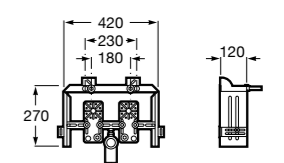

Duplo Bide

890091200 DUPLO BIDE - Встраиваемый каркас для подвесного биде. Металлический профиль с максимальной нагрузкой 400 кг. Минимальная глубина 80 мм. Межосевое расстояние 180 мм или 230 мм. Регулируемые ножки 0-200 мм. Верхнее гидравлическое соединение.