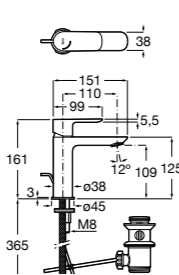

Cala

- **5A306EC00** Смеситель для раковины с донным клапаном и гибкой подводкой. Cold start.