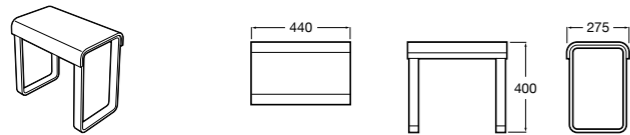

Access Comfort
816914009 COMFORT - Табурет для ванны.

Access Comfort
816913009 COMFORT - Складное сиденье с ножками.

Zen
2H0432000 Сиденье.

Access Comfort
801B60001 COMFORT - Детское сиденье.

Access Pro
816962009 Сиденье откидное для душа.
816987009 Сиденье откидное для душа. Антибактериальное покрытие.