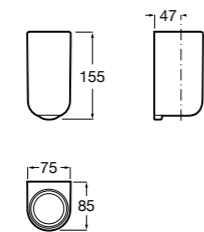

Twin

816702001 Мыльница на столешницу.

Onda ©

3870ZL000 Настенный держатель для щетки.

Onda ©

3870Z5000 Мыльница на столешницу.