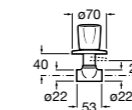

Brava

5A1930C00

Встраиваемый вентиль для сварки 22 мм. Синий указатель (холодная).

5A0930C00

Встраиваемый вентиль для сварки 22 мм. Красный указатель (горячая).