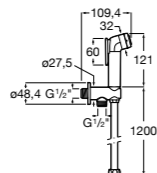

Be Fresh One

5B9D30C00

Комплект гигиенического душа. Включает: душевую лейку, настенный держатель с предохранительным клапаном и металлический гибкий шланг.