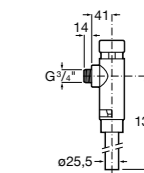

Aqualine Confort

5A9177C00 Нажимной смывной кран для писсуара

Смывные краны для унитазов / настенные краны

Gem

526900610 Смывной кран для унитаза. Изогнутая сливная труба 1".

Aqualine Plus

5A9577C00 Смывной кран 3/4" для унитаза. Механизм двойного слива 6/3 литра.