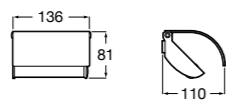

Hotel's Classic

815437001 Держатель для туалетной бумаги с крышкой.

Cubica

816822001 Держатель для туалетной бумаги с крышкой.

Rubik

816849001 Держатель для туалетной бумаги с крышкой. Хром. Крепление на болты или клей.
816849024 Держатель для туалетной бумаги с крышкой. Черный цвет. Крепление на болты или клей. ©