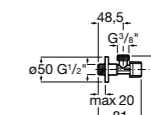

Запорный кран

525166000

Угловой запорный кран 1/2" - 3/8" (шаровый механизм, металлическая ручка).

525166100

Угловой запорный кран 1/2" - 1/2" (шаровый механизм, металлическая ручка).

Запорный кран Square

525167900