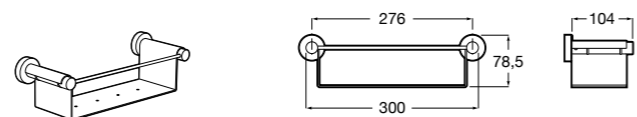

Superinox
817311002 Контейнер.