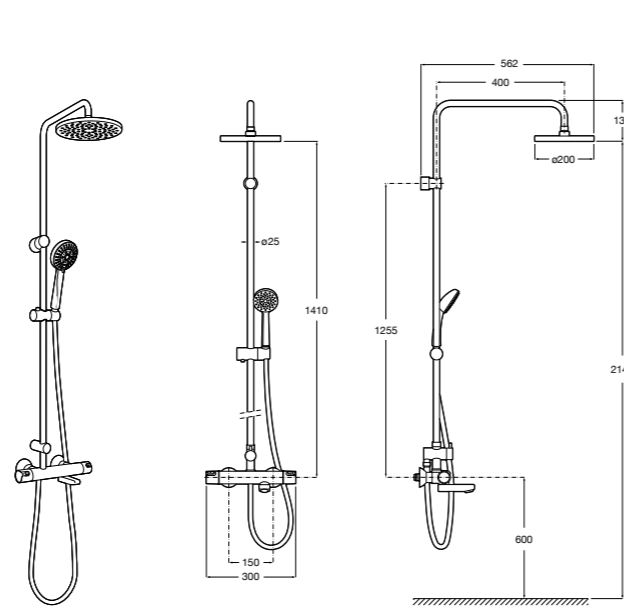

Victoria-T

5A2718C00* Душевая стойка со смесителем и термостатом для ванны и душа. С поворотным изливом. Включает: верхний душ диаметром 200 мм, ручной душ диаметром 100 мм с одним режимом напора воды, гибкий металлический шланг 1,7 м и держатель с возможностью регулировки наклона и высоты.

Размеры в мм
*до окончания складских запасов