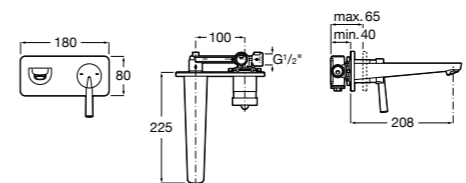

5A356DC00 Встраиваемый смеситель для раковины.

525220603 Универсальный монтажный блок для встраиваемого смесителя для раковины.