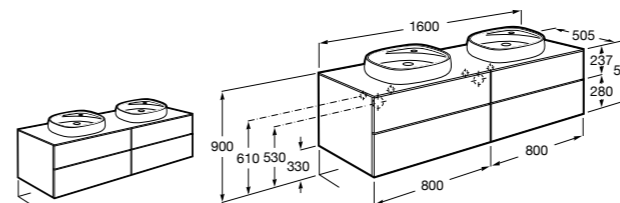

Beyond

851407XXX Мебельный модуль для двух накладных раковин 585 мм (необходимо уточнить совместимость). Раковины и смесители не входят в комплект.