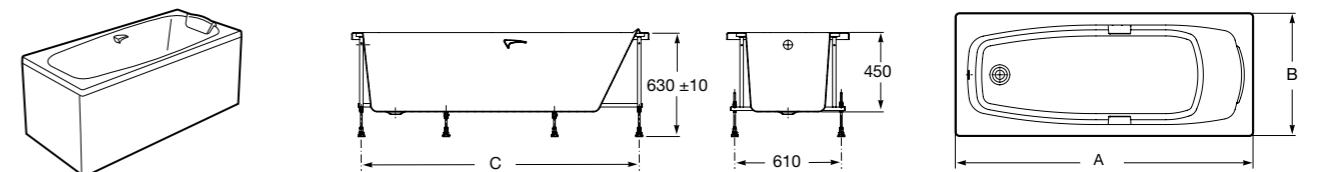

Sureste

Акриловая ванна прямоугольная, глубина 45 см. Монтажный комплект заказывается отдельно.

	A	B	C	Объем, л
ZRU9302778	1500	700	1390	200
ZRU9302787	1600	700	1470	220
ZRU9302769	1700	700	1590	240

ZRU9302779	Монтажный комплект 1500 (ручки хромированные, каркас, комплект креплений к стене, система слив-перелив полуавтомат).			
ZRU9302788	Монтажный комплект 1600 (ручки хромированные, каркас, комплект креплений к стене, система слив-перелив полуавтомат).			
ZRU9302771	Монтажный комплект 1700 (ручки хромированные, каркас, комплект креплений к стене, система слив-перелив полуавтомат).			
ZRU9302780	Фронтальная панель 1500.			
ZRU9302789	Фронтальная панель 1600.			
ZRU9302773	Фронтальная панель 1700.			
ZRU9302774	Боковая панель 700, левая.			
ZRU9302775	Боковая панель 700, правая.			
247990000	Полиуретановый подголовник.