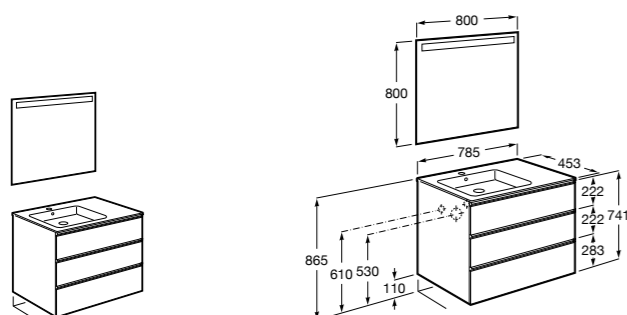

The Gap раковина слева ®

851487XXX	UNIK - Комплект мебели с 3 ящиками и раковины.
851520XXX	РАСК - Комплект мебели с 3 ящиками, раковины и зеркала Eidos.
816827339	Набор из 4 ножек 110 мм для мебели UNIK с 3 ящиками.
816827458	Набор из 4 ножек 110 мм для мебели UNIK с 3 ящиками.

Aneto

857430806	Мебельный модуль белый глянцевый/черный матовый.
32799C000	Раковина Victoria Unik 800.

Lago

857296806	Мебельный модуль белый глянцев.
857296444	Мебельный модуль светлый дуб.
32799C000	Раковина Victoria Unik 800.

Victoria Nord

ZRU9000032	Мебельный модуль белый глянцев.
ZRU9000031	Мебельный модуль венге.
32799C000	Раковина Victoria Unik 800.

ZRU9302731	Мебельный модуль белый глянцев.
ZRU9000097	Мебельный модуль черный глянцев.
32799C000	Раковина Victoria Unik 800.

ZRU9303004	Мебельный модуль бетон/белый матовый.
ZRU9302965	Мебельный модуль белый глянцев/антрацит.
327470000	Раковина The Gap Original 800.

ZRU9302835	Мебельный модуль белый глянцев.
32799C000	Раковина Victoria Unik 800.

Up

ZRU9303012	Мебельный модуль белый глянцев.
327470000	Раковина The Gap Original 800.