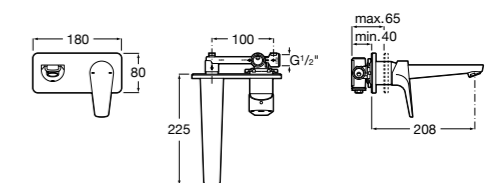

5A3590C00 Встраиваемый смеситель для раковины. Для установки вместе с арт. 525220603.

525220603 Универсальный монтажный блок для встраиваемого смесителя для раковины.