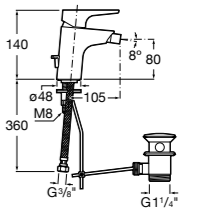

Atlas

5A6090C00 Смеситель для биде с регулятором направления потока, донным клапаном и гибкой подводкой.