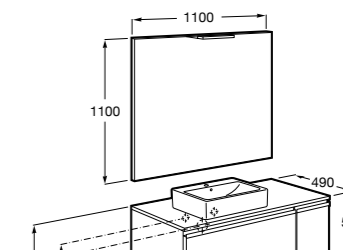

Heima раковина слева

851006XXX Мебельный модуль для раковины с рабочей поверхностью. Раковина и смеситель не входят в комплект. Модуль дополнительно обработан защитой от влаги.

851044XXX PASC - Комплект мебели, раковины и зеркала с подсветкой LED Smartlight. Компактный сифон. Раковина, ножки и смеситель не входят в комплект. Модуль дополнительно обработан защитой от влаги.

856925331 Комплект из 2-х ножек.