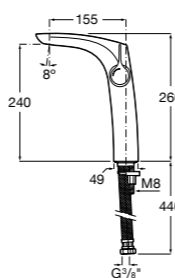

Carmen

5A444BC00 Монтируемый на раковину смеситель с центральным поворотным изливом, донным клапаном и гибкой подводкой.

Смесители для раковин / монтаж на бортик / высокий излив / однорычажные

Insignia

5A343AC00 Смеситель для раковины с высоким изливом, с донным клапаном и гибкой подводкой. Cold start.

Carmen

5A3A4BC00 Смеситель для раковины, гладкий корпус, с донным клапаном click-clack и гибкой подводкой.

5A3B4BC00 Смеситель для раковины, гладкий корпус, с гибкой подводкой.

Insignia

5A3A3AC00 Смеситель для раковины с высоким изливом, гладкий корпус, с донным клапаном с системой click-clack и гибкой подводкой. Cold start.

5A3C3A..0 Смеситель для раковины с высоким изливом, гладкий корпус, с гибкой подводкой. Cold start. Покрытие Everlux.

Brava

5A3130C00 Смеситель для раковины с держателем для цепочки и гибкой подводкой.

L90

5A3G01C00 Смеситель для раковины с высоким изливом, донным клапаном и гибкой подводкой, Cold start.

Pals ©

5A376DC00 Смеситель для раковины с высоким изливом, с ручкой-джойстиком, гладкий корпус, с донным клапаном с системой click-clack и гибкой подводкой.

Lanta

5A3411C00 Смеситель для раковины с высоким изливом, гладкий корпус, с донным клапаном с системой click-clack и гибкой подводкой. Cold start.

Naia

5A3496C00 Смеситель для раковины с высоким изливом, с донным клапаном и гибкой подводкой. Cold start.

Atlas

5A3790COM Смеситель для раковины с высоким изливом, гладкий корпус, с гибкой подводкой.

5A3790C00 Смеситель для раковины с высоким изливом, гладкий корпус, с гибкой подводкой. Cold start.

Naia

5A3796C00 Смеситель для раковины, гладкий корпус, с высоким изливом, с донным клапаном с системой click-clack, гибкой подводкой. Cold start.