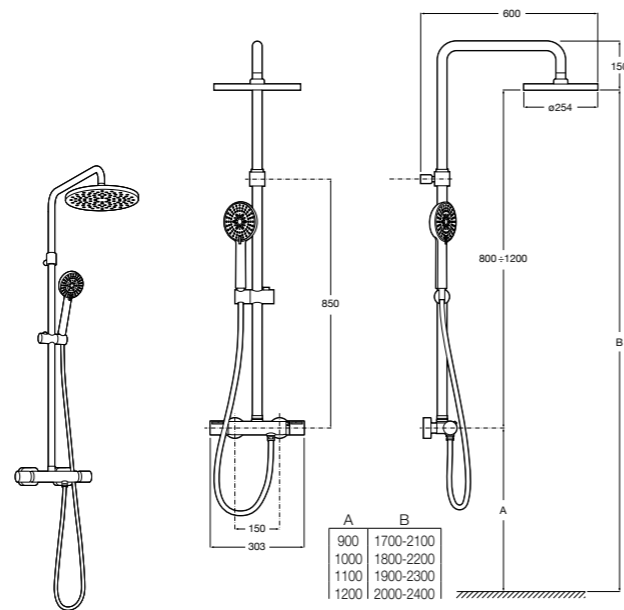

Even-T Round

5A9780C00* ROUND - Душевая стойка со смесителем-термостатом. Регулируемая высота. Включает: верхний душ диаметром 250 мм, ручной душ диаметром 100 мм с тремя режимами напора воды, гибкий шланг 1,75 м и держатель с возможностью регулировки наклона.