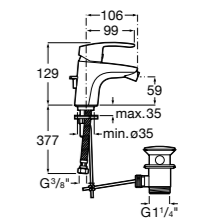

Malva

5A613BC00 Смеситель для биде с регулятором направления потока, цепочкой и гибкой подводкой.

Monodin-N

5A6098C00 Смеситель для биде с регулятором направления потока, донным клапаном и гибкой подводкой.