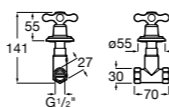

Be Fresh One

5B9D30C00

Комплект гигиенического душа. Включает: душевую лейку, настенный держатель с предохранительным клапаном и металлический гибкий шланг.

Be Fresh Go

5B9230C00

Комплект гигиенического душа. Включает: душевую лейку, настенный держатель с предохранительным клапаном и металлический гибкий шланг.

Be Fresh One

5B9M30C00

Комплект гигиенического душа (1 режим). Включает: душевую лейку, настенный держатель с предохранительным клапаном, угловой запорный кран и металлический гибкий шланг.

Вентили

Brava

5A8030C00

Угловой вентиль для стиральной и посудомоечной машин.

Be Fresh One

5B9N30C00

Комплект гигиенического душа (2 выхода). Включает: душевую лейку, настенный держатель с предохранительным клапаном и металлический гибкий шланг.

Carmen

5A154BC00

Встраиваемый вентиль.

Loft

5A1543C00

Встраиваемый вентиль. 1/2". F-указатель (холодная).

5A1843C00

Встраиваемый вентиль. 1/2". C-указатель (горячая).

Be Fresh Go

5B9130C00

Комплект гигиенического душа. Включает: душевую лейку, настенный пластиковый держатель и металлический гибкий шланг.

5B9130B00

Комплект гигиенического душа. Включает: душевую лейку, настенный пластиковый держатель и пластиковый гибкий шланг. Белый.

5B9130..0

Комплект гигиенического душа. Включает: душевую лейку, настенный пластиковый держатель и металлический гибкий шланг. Покрытие Everlux.

Loft

5A1643C00

Встраиваемый вентиль. 3/4". F-указатель (холодная).

5A1943C00

Встраиваемый вентиль. 3/4". C-указатель (горячая).

Brava

5A1530C00

Встраиваемый вентиль. 1/2". Синий указатель (холодная).

5A0530C00

Встраиваемый вентиль. 1/2". Красный указатель (горячая).

Brava

5A1630C00

Встраиваемый вентиль. 3/4". Синий указатель (холодная).

5A0630C00