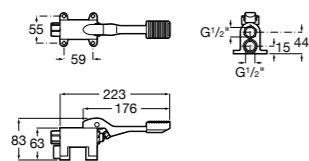

Instant Foot

505127800 Педальный кран. Установка на полу. Подвод одной воды.

Fluent

5A9B24C00 Наружный смывной кран для писсуара.