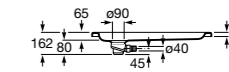

Керамические душевые поддоны**Malta Walk-In**

Керамический душевой поддон с противоскользящим покрытием и с платформой венге.

373524000

Malta

Керамический душевой поддон.

	A	B	C	D
373516000	1200	800	65	180
373517000	1000	800	65	180
373505000	1200	750	65	175
373506000	1000	750	65	170
37450C000	1200	700	65	175
37450D000	1000	700	65	170
37450E000	900	700	65	170
373513000	1200	700	80	175
373512000	1000	700	80	170
373519000	900	700	80	170