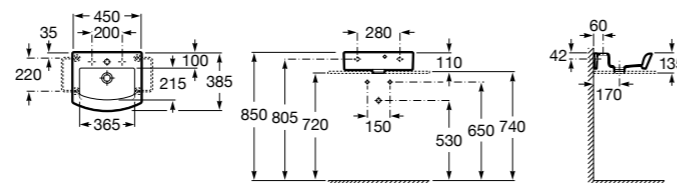

Hall

327624000 Настенная или накладная керамическая раковина. Смеситель не входит в комплект.

Meridian

327248000 Настенная керамическая раковина. Смеситель не входит в комплект.

Размеры в мм

Ibis

320841001 Настенная керамическая раковина. Смеситель не входит в комплект.