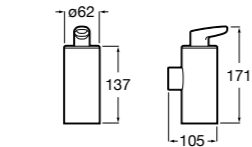

Hotel's

816722001 Настенный диспенсер.