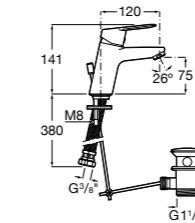

Alfa

- 5A3P25C00** Смеситель для раковины с донным клапаном и гибкой подводкой. Cold start.

Alfa

- 5A3L25C00** Смеситель для раковины, гладкий корпус, с гибкой подводкой. Cold start.

Victoria

- 5A3J25C0M** Смеситель для раковины, с донным клапаном и гибкой подводкой.