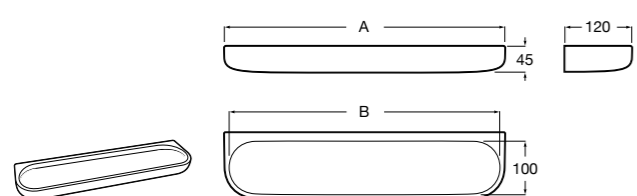

Onda ©

3870Z4000 Настенная мыльница.

Nuova

816524001 Полочка.

Hotel's
816372001 Полочка. Крепления в комплекте.

Twin
816708001 Полочка. Крепления в комплекте.

Victoria
816661001 Полочка. Крепление на болты или клей в комплекте.