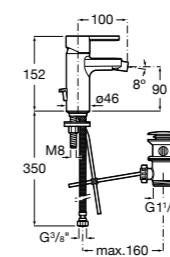

Carmen

5A604BC00 Смеситель для биде с регулятором направления потока, гладким корпусом, донным клапаном click-clack и гибкой подводкой.

Naia

5A6096C00 Смеситель для биде с регулятором направления потока, донным клапаном и гибкой подводкой.
5A6A96..0 Смеситель для биде с регулятором направления потока и гибкой подводкой. Не включает донный клапан. Покрытие Everlux.