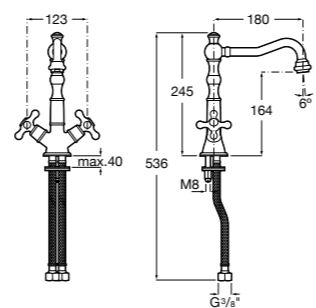

Смесители для раковин / монтаж на бортик / высокий излив / двухвентильные

5A346EC00 Смеситель для раковины с высоким изливом, гладкий корпус, с гибкой подводкой. Cold start.

5A3043C00 Смеситель для раковины с высоким поворотным изливом, донным клапаном и гибкой подводкой.

5A3C09C00 Смеситель для раковины с высоким изливом, донным клапаном и гибкой подводкой. Cold start.

5A3H09C00 Смеситель для раковины с высоким изливом, гладкий корпус, с гибкой подводкой.

5A384BC00 Смеситель для раковины с высоким поворотным изливом, донным клапаном click-clack и гибкой подводкой.

Смесители для раковин / встраиваемые / однорычажные

5A4009C00 Смеситель со средней высотой излива, гибкой подводкой. Cold start.

5A353AC00 Встраиваемый смеситель для раковины. Для установки вместе с арт. 525220603.

5A353A..0 Встраиваемый смеситель для раковины. Покрытие Everlux. Для установки вместе с арт. 5252206...

525220603 Универсальный монтажный блок для встраиваемого смесителя для раковины.

5252206.. Универсальный монтажный блок для встраиваемого смесителя для раковины. Покрытие Everlux.

5A3L20C00 Встраиваемый смеситель для раковины. Для установки вместе с арт. 525220603.

525220603 Универсальный монтажный блок для встраиваемого смесителя для раковины.

5A356DC00 Встраиваемый смеситель для раковины.

525220603 Универсальный монтажный блок для встраиваемого смесителя для раковины.

5A3596C00 Встраиваемый смеситель для раковины. Для установки вместе с арт. 525220603.

5A3596..0 Встраиваемый смеситель для раковины. Покрытие Everlux. Для установки вместе с арт. 5252206...

525220603 Универсальный монтажный блок для встраиваемого смесителя для раковины.