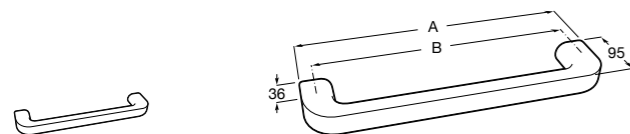

Onda

Полотенцедержатель.

	A	B
3870ZH000	600	560
3870ZG000	450	420
3870ZJ000	300	260

Victoria

816658001 Двойной вращающийся полотенцедержатель.

Аксессуары / Настенные полотенцедержатели

Аксессуары / полотенцедержатели в форме кольца