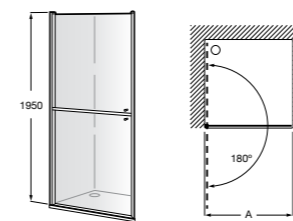

Access PE

Фронтальное расположение. 1 распашной элемент из 2-х частей.

PE (A)	
	От 670 до 800
	От 801 до 1000