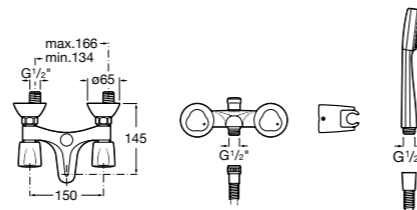

Brava

5A0130C02 Монтируемый на стену смеситель для ванны и душа с автоматическим переключателем с фиксатором, гибким душевым шлангом 1,50 м, душевой лейкой и поворотным держателем.