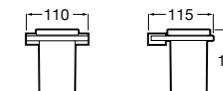

Аксессуары / настенные диспенсеры

Tempo

817037001 Настенный диспенсер. Хром.
817037022 Настенный диспенсер. Покрытие Everlux титановый черный.

Twin

816703001 Настенный диспенсер. Крепление на болты или клей.

Carmen

817006001 Настенный диспенсер.

Victoria

816677001 Настенный диспенсер. Крепление на болты или клей.

Superinox

817301002 Настенный диспенсер.

Victoria

816678001 Настенный диспенсер. Крепление на болты или клей.

Nuova

816522001 Настенный диспенсер.

Onda ©

3870ZC000 Настенный диспенсер.

Hotel's

816722001 Настенный диспенсер.

Compas

817433001 Настенный диспенсер.

Rubik

816842001 Настенный диспенсер. Хром. Крепление на болты или клей.
816842024 Настенный диспенсер. Черный цвет. Крепление на болты или клей. ©

Cubica

816828001 Настенный диспенсер.

Размеры в мм

Classica

816817001 Настенный диспенсер.

Onda ©

3870ZK000 Стакан на столешницу.

Аксессуары / стаканы на столешницу

Tempo

817022001 Стакан на столешницу с подстаканником. Хром.
817022022 Стакан на столешницу с подстаканником. Покрытие Everlux титановый черный.

Ice

816860012 Стакан на столешницу. Черный цвет.
816860009 Стакан на столешницу. Белый цвет.
816860013 Стакан на столешницу. Синий цвет.

Аксессуары / настенные стаканы

Nuova

816531001 Стакан на столешницу.

Tempo

817021001 Настенный стакан. Хром.
817021022 Настенный стакан. Покрытие Everlux титановый черный.

Hotel's

816388001 Стакан на столешницу.

Carmen

817007001 Настенный стакан.

Rubik

816844001 Стакан на столешницу. Хром.
816844024 Стакан на столешницу. Черный цвет. ©

Nuova

816523001 Настенный стакан.

Twin

816706001 Стакан на столешницу.

Hotel's

816723001 Настенный стакан, крепления в комплекте.

Размеры в мм