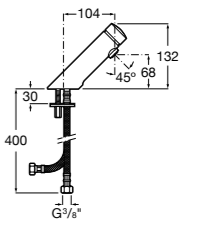

Avant

1. **5A3279C00** Смеситель для раковины, с аэратором и гибкой подводкой. Встроенный регулятор температуры воды.