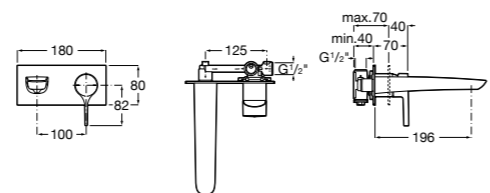

Смесители для раковин / монтаж на бортик / высокий излив / двухвентильные

5A346EC00 Смеситель для раковины с высоким изливом, гладкий корпус, с гибкой подводкой. Cold start.

5A3043C00 Смеситель для раковины с высоким поворотным изливом, донным клапаном и гибкой подводкой.

5A3C09C00 Смеситель для раковины с высоким изливом, донным клапаном и гибкой подводкой. Cold start.

5A3H09C00 Смеситель для раковины с высоким изливом, гладкий корпус, с гибкой подводкой.

5A384BC00 Смеситель для раковины с высоким поворотным изливом, донным клапаном click-clack и гибкой подводкой.

Смесители для раковин / встраиваемые / однорычажные

5A4009C00 Смеситель со средней высотой излива, гибкой подводкой. Cold start.

5A353AC00 Встраиваемый смеситель для раковины. Для установки вместе с арт. 525220603.

5A353A..0 Встраиваемый смеситель для раковины. Покрытие Everlux. Для установки вместе с арт. 5252206...

525220603 Универсальный монтажный блок для встраиваемого смесителя для раковины.

5252206.. Универсальный монтажный блок для встраиваемого смесителя для раковины. Покрытие Everlux.

5A3L20C00 Встраиваемый смеситель для раковины. Для установки вместе с арт. 525220603.

525220603 Универсальный монтажный блок для встраиваемого смесителя для раковины.

5A356DC00 Встраиваемый смеситель для раковины.

525220603 Универсальный монтажный блок для встраиваемого смесителя для раковины.

5A3596C00 Встраиваемый смеситель для раковины. Для установки вместе с арт. 525220603.

5A3596..0 Встраиваемый смеситель для раковины. Покрытие Everlux. Для установки вместе с арт. 5252206...

525220603 Универсальный монтажный блок для встраиваемого смесителя для раковины.