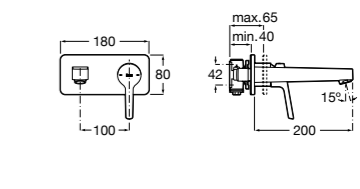

5A3L3BC00 Встраиваемый смеситель для раковины.

525220603 Универсальный монтажный блок для встраиваемого смесителя для раковины.