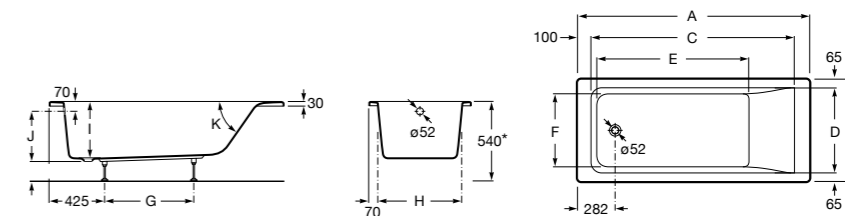

Размеры в мм

Easy

Прямоугольная акриловая ванна с гидромассажем Tonis.

	A	B	C	D	E	F	G	H	I	J	K	Объем, л
248155001	1700	750	1418	618	1110	540	650	309	420	341	55°	197
248156001	1700	700	1418	568	1110	490	490	284	420	341	55°	180
248171001	1600	750	1318	618	1010	540	650	309	420	341	55°	183
248157001	1600	700	1318	568	1010	490	490	284	420	341	55°	167
248172001	1500	700	1218	568	910	490	470	284	400	341	62°	161
248173001	1400	700	1118	568	810	490	470	284	400	341	62°	146