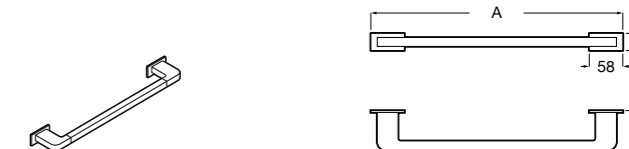

Record ®

Полотенцедержатель.

	A
817664001	400
817663001	300