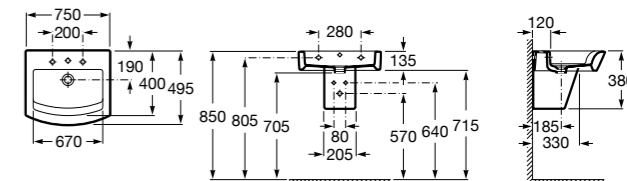

Prisma

327545000 Настенная или накладная керамическая раковина. Смеситель не входит в комплект.