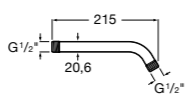

Настенный держатель

5B0750C00 Настенный держатель для душевой насадки. Совместим с Stella.