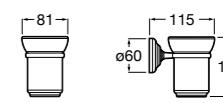

Аксессуары / настенные диспенсеры

Tempo

817037001 Настенный диспенсер. Хром.
817037022 Настенный диспенсер. Покрытие Everlux титановый черный.

Twin

816703001 Настенный диспенсер. Крепление на болты или клей.

Carmen

817006001 Настенный диспенсер.

Victoria

816677001 Настенный диспенсер. Крепление на болты или клей.

Superinox

817301002 Настенный диспенсер.

Victoria

816678001 Настенный диспенсер. Крепление на болты или клей.

Nuova

816522001 Настенный диспенсер.

Onda ©

3870ZC000 Настенный диспенсер.

Hotel's

816722001 Настенный диспенсер.

Compas

817433001 Настенный диспенсер.

Rubik

816842001 Настенный диспенсер. Хром. Крепление на болты или клей.
816842024 Настенный диспенсер. Черный цвет. Крепление на болты или клей. ©

Cubica

816828001 Настенный диспенсер.

Размеры в мм

Classica

816817001 Настенный диспенсер.

Onda ©

3870ZK000 Стакан на столешницу.

Аксессуары / стаканы на столешницу

Tempo

817022001 Стакан на столешницу с подстаканником. Хром.
817022022 Стакан на столешницу с подстаканником. Покрытие Everlux титановый черный.

Ice

816860012 Стакан на столешницу. Черный цвет.
816860009 Стакан на столешницу. Белый цвет.
816860013 Стакан на столешницу. Синий цвет.

Аксессуары / настенные стаканы

Nuova

816531001 Стакан на столешницу.

Tempo

817021001 Настенный стакан. Хром.
817021022 Настенный стакан. Покрытие Everlux титановый черный.

Hotel's

816388001 Стакан на столешницу.

Carmen

817007001 Настенный стакан.

Rubik

816844001 Стакан на столешницу. Хром.
816844024 Стакан на столешницу. Черный цвет. ©

Nuova

816523001 Настенный стакан.

Twin

816706001 Стакан на столешницу.

Hotel's

816723001 Настенный стакан, крепления в комплекте.

Размеры в мм