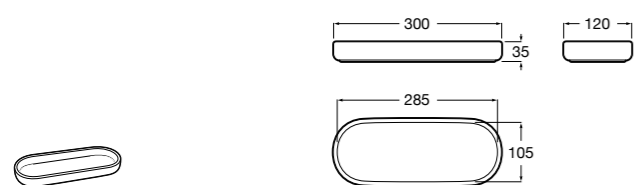

Onda ©
3870Z6000 Полочка.