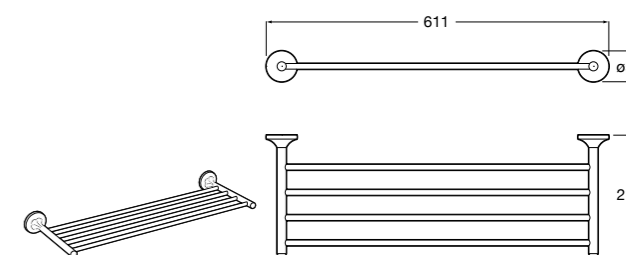

Classica

1. 816814001 Решетка для полотенец.

Размеры в мм