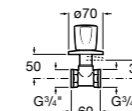

Brava

5A1630C00

Встраиваемый вентиль. 3/4". Синий указатель (холодная).

5A0630C00

Встраиваемый вентиль. 3/4". Красный указатель (горячая).