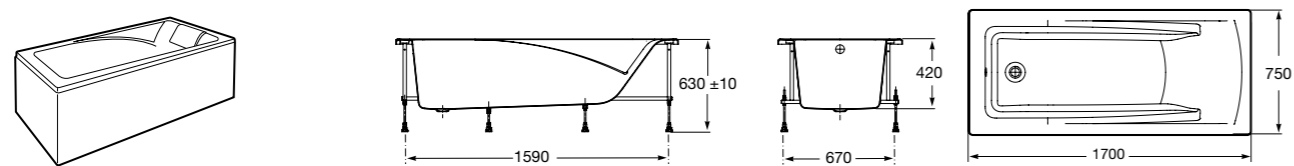

Hall

Акриловая ванна прямоугольная, глубина 42 см. Монтажный комплект заказывается отдельно.

	A	B	C	Объем, л
ZRU9302768	1700	750	1590	220

ZRU9302770	Монтажный комплект (каркас, комплект креплений к стене, система слив-перелив полуавтомат).			
ZRU9302772	Фронтальная панель.			
ZRU9302776	Боковая панель 750, левая.			
ZRU9302777	Боковая панель 750, правая.			
24F061000	Полиуретановый подголовник.