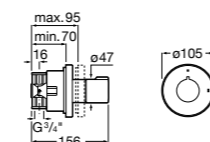

Aqualine Round

5A084AC00 ROUND - Встраиваемый запорный клапан. Установка с Арт. 525166703.
525166703 Скрытый монтажный блок для запорного клапана на 1 выход 3/4".