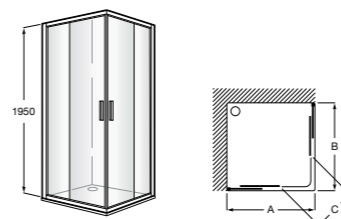

Ura Standard 2L2

L2 - Боковой душ с 1 раздвижным элементом + 1 фиксируемая панель. Для установки еще одного элемента L2, создавая прямой угол 2L2. Прозрачное стекло, профиль цвета – блестящий хром. Предел до стены в открытом виде 25 мм.

Для создания угла Ura 2L2 необходимо заказать 2 элемента Ura L2. Элементы возможно комбинировать между собой или другими совместимыми с Naray L2.

	Ширина (A и B)
AM16507012M	700
AM16507512M	750
AM16508012M	800
AM16509012M	900
AM16510012M	1000
AM16512012M	1200