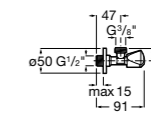

Запорный кран

525166000

Угловой запорный кран 1/2" - 3/8" (шаровый механизм, металлическая ручка).

525166100

Угловой запорный кран 1/2" - 1/2" (шаровый механизм, металлическая ручка).

Запорный кран Square

525167900