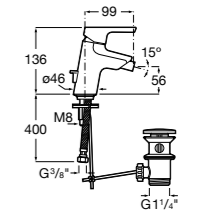

Malva

5A613BC00 Смеситель для биде с регулятором направления потока, цепочкой и гибкой подводкой.

Monodin-N

5A6098C00 Смеситель для биде с регулятором направления потока, донным клапаном и гибкой подводкой.