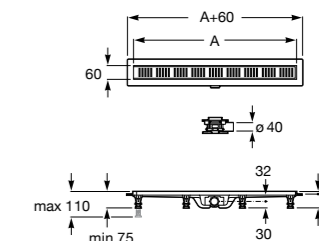

Malta

Керамический душевой поддон.

	A	B	C	D
373516000	1200	800	65	180
373517000	1000	800	65	180
373505000	1200	750	65	175
373506000	1000	750	65	170
37450C000	1200	700	65	175
37450D000	1000	700	65	170
37450E000	900	700	65	170
373513000	1200	700	80	175
373512000	1000	700	80	170
373519000	900	700	80	170

Italia

Прямоугольный керамический душевой поддон.

	A	B	C	D
3740HP000	1200	800	80	170
3740HS000	1000	800	80	170
3740HG000	1400	700	80	170
3740HR000	1200	700	80	170
3740HT000	1000	700	80	170
3740HU000	900	720	80	170

Italia

Квадратный керамический душевой поддон.

	A	B
3740NH000	900	900
3740NJ000	800	800
3740NK000	700	700

Malta

Угловой керамический душевой поддон.

	A	B	Rad
37450A000	1000	1000	504
37450B000	900	900	504

Italia

Угловой керамический душевой поддон.

	A	B	C	D	Rad
3740HL000	900	900	80	625	550
3740HM000	800	800	80	525	550

Сливы для керамических душевых поддонов

Сливы ультраплоские

27L026000	высота: 60 мм
27L018000	высота: 80 мм

Сливы

506404400	Слив Ø 90 для душевых поддонов.
P0005900R	Слив Ø 65 для душевых поддонов.
506404500	Слив Ø 52 для душевых поддонов.

Сливные системы In-Drain

In-Drain Channel

IN-DRAIN CHANNEL - Сливной комплект с прокладкой из геотекстиля.

	A	B
276091000	950 x 50	990
276153000	850 x 50	890
276090000	750 x 50	790
276089000	650 x 50	690

In-Drain X3

IN-DRAIN X3 - Сливной комплект с прокладкой из геотекстиля. Реверсивная керамическая панель (не входит в комплект).

	A	B
276131000	950 x 50	990
276130000	850 x 50	890
276129000	750 x 50	790
276128000	650 x 50	690

Plate X1

PLATE X1 - Крышка сливного отверстия, совместима с In-Drain Channel.

	A	B
276095000	950 x 50	990
276155000	850 x 50	890
276094000	750 x 50	790
276093000	650 x 50	690

Plate X2

PLATE X2 - Крышка с решёткой для сливного отверстия, совместима с In-Drain Channel.