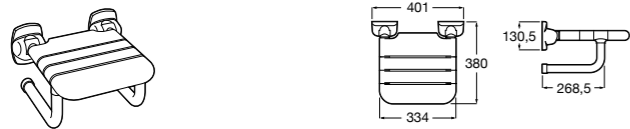

Access Comfort
816914009 COMFORT - Табурет для ванны.

Access Comfort
816913009 COMFORT - Складное сиденье с ножками.

Zen
2H0432000 Сиденье.

Access Comfort
801B60001 COMFORT - Детское сиденье.

Access Pro
816962009 Сиденье откидное для душа.
816987009 Сиденье откидное для душа. Антибактериальное покрытие.