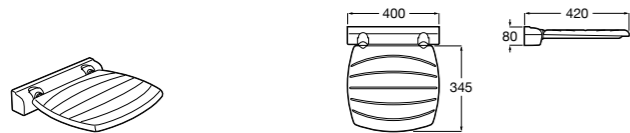

Access Comfort
816912009 COMFORT - Сиденье откидное для душа.