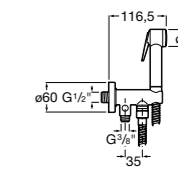

Be Fresh

5B9261C00	Комплект гигиенического душа. Включает: душевую лейку, настенный держатель с предохранительным клапаном и металлический гибкий шланг. Дополнительный выход воды.

Be Fresh One ©

5B9330C00	Комплект гигиенического душа. Включает: душевую лейку, держатель и металлический гибкий шланг.