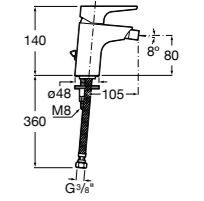

Atlas

5A6190C00 Смеситель для биде с регулятором направления потока, цепочкой и гибкой подводкой.