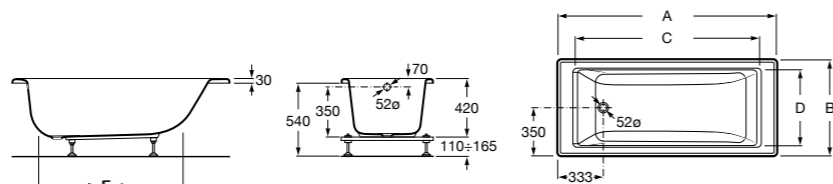

Vythos

Прямоугольная акриловая ванна с гидромассажем Total и набором для слива.

	A	B	C	D	E	Объем, л
248059001	1700	700	1450	560	1185	185
248058001	1600	700	1350	560	1085	170

Прямоугольная акриловая ванна с гидромассажем Tonis и набором для слива.

	A	B	C	D	E	Объем, л
248056001	1700	700	1450	560	1185	185
248055001	1600	700	1350	560	1085	170

Прямоугольная акриловая ванна.

	A	B	C	D	E	Объем, л
247844000	1700	700	1450	560	1185	185
247942000	1600	700	1350	560	1085	170

Подголовник (белый).

291066000