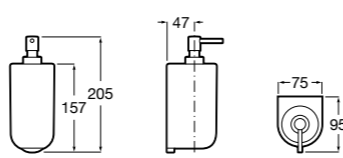

Onda ©

3870ZC000 Настенный диспенсер.