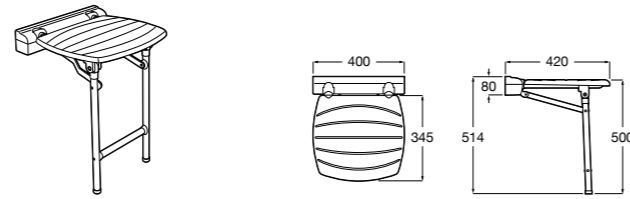

Access Comfort
816914009 COMFORT - Табурет для ванны.

Access Comfort
816913009 COMFORT - Складное сиденье с ножками.

Zen
2H0432000 Сиденье.

Access Comfort
801B60001 COMFORT - Детское сиденье.

Access Pro
816962009 Сиденье откидное для душа.
816987009 Сиденье откидное для душа. Антибактериальное покрытие.