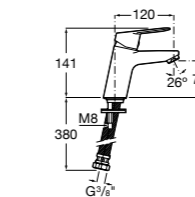

Alfa

- 5A3P25C00** Смеситель для раковины с донным клапаном и гибкой подводкой. Cold start.

Alfa

- 5A3L25C00** Смеситель для раковины, гладкий корпус, с гибкой подводкой. Cold start.

Victoria

- 5A3J25C0M** Смеситель для раковины, с донным клапаном и гибкой подводкой.