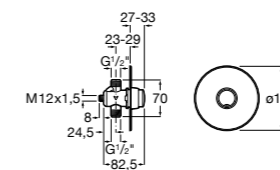

Avant

5A9079C00 Встраиваемый смывной кран для писсуара.