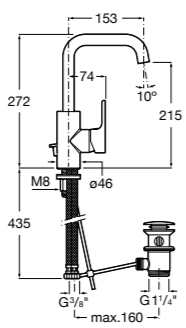

Смесители для раковин / встраиваемые / однорычажные

5A4009C00 Смеситель со средней высотой излива, гибкой подводкой. Cold start.

5A353AC00 Встраиваемый смеситель для раковины. Для установки вместе с арт. 525220603.

5A353A..0 Встраиваемый смеситель для раковины. Покрытие Everlux. Для установки вместе с арт. 5252206...

525220603 Универсальный монтажный блок для встраиваемого смесителя для раковины.

5252206.. Универсальный монтажный блок для встраиваемого смесителя для раковины. Покрытие Everlux.