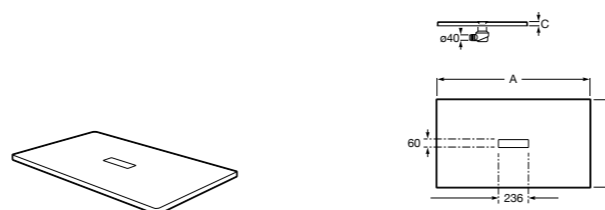

Helios

Ультралпоский душевой поддон, материал STONEX®. Противоскользящая поверхность с текстурой под дерево. Включает слив.

	A	B	C
AP20164038401..0	1600	900	30
AP20157838401..0	1000	900	25
AP2014B038401..0	1200	800	27
AP2013E838401..0	1400	700	30
AP20164032001..0	1400	900	30
AP20157832001..0	1600	800	30
AP2014B032001..0	1000	800	25
AP2013E832001..0	1200	700	27
AP2016402BC01..0	1200	900	27
AP2015782BC01..0	1400	800	30
AP2014B02BC01..0	1600	700	30
AP2013E82BC01..0	1000	700	25

Размеры в мм