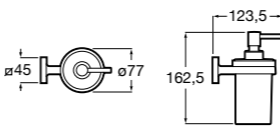

Cubica

816828001 Настенный диспенсер.

Размеры в мм

Classica

816817001 Настенный диспенсер.

Onda ©

3870ZK000 Стакан на столешницу.

Аксессуары / стаканы на столешницу