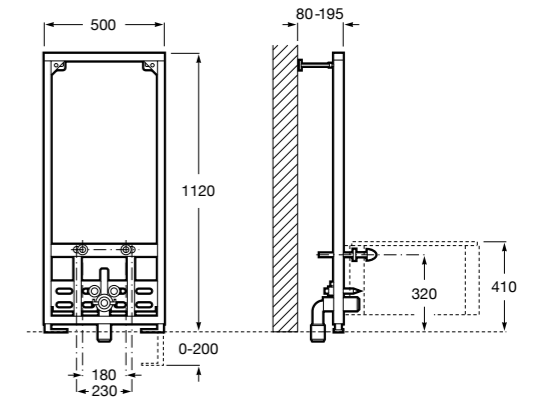

Системы инсталляции / подвесное биде

Duplo Bide

890091200 DUPLO BIDE - Встраиваемый каркас для подвесного биде. Металлический профиль с максимальной нагрузкой 400 кг. Минимальная глубина 80 мм. Межосевое расстояние 180 мм или 230 мм. Регулируемые ножки 0-200 мм. Верхнее гидравлическое соединение.

Basic Bide

890091100 BASIC BIDE - Встраиваемый каркас для подвесного биде. Максимальная нагрузка 400 кг. Минимальная глубина 120 мм. Межосевое расстояние 180 мм или 230 мм. Верхнее гидравлическое соединение.