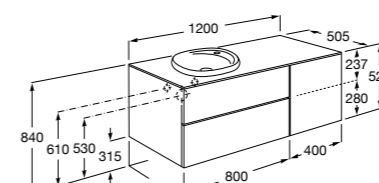

Beyond раковина слева

851410XXX Мебельный модуль для размещения накладной раковины 450 мм слева. Раковины и смесители не входят в комплект.