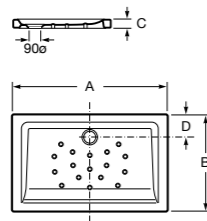

Italia

Квадратный керамический душевой поддон.

	A	B
3740NH000	900	900
3740NJ000	800	800
3740NK000	700	700

Malta

Угловой керамический душевой поддон.

	A	B	Rad
37450A000	1000	1000	504
37450B000	900	900	504

Italia