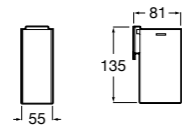

Hotel's

816723001 Настенный стакан, крепления в комплекте.

Размеры в мм

Rubik

816843001 Настенный стакан. Хром. Крепление на болты или клей.
816843024 Настенный стакан. Черный цвет. Крепление на болты или клей. ©