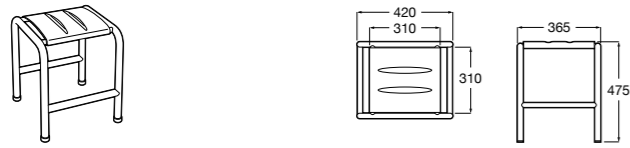

Access Comfort
816914009 COMFORT - Табурет для ванны.

Access Comfort
816913009 COMFORT - Складное сиденье с ножками.

Zen
2H0432000 Сиденье.

Access Comfort
801B60001 COMFORT - Детское сиденье.

Access Pro
816962009 Сиденье откидное для душа.
816987009 Сиденье откидное для душа. Антибактериальное покрытие.