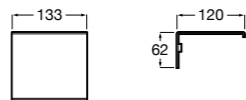

Nuova

816529001 Держатель для туалетной бумаги с крышкой.

Onda ©

3870ZB000 Держатель для туалетной бумаги с крышкой.