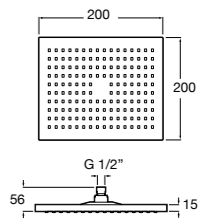

Душевые насадки / встраиваемые

Raindream

5B2650C00 Круглая душевая насадка. Хромированная нержавеющая сталь. Кронштейн покупается отдельно.

Raindream

5B3150C00 Круглая душевая насадка. Хромированная нержавеющая сталь. Крепится к потолку.

Raindream

5B2750C00 Квадратная душевая насадка. Хромированная нержавеющая сталь. Кронштейн покупается отдельно.

Raindream

5B3250C00 Квадратная душевая насадка. Хромированная нержавеющая сталь. Крепится к потолку.

Душевые насадки / крепление к потолочному или настенному держателю

Raindream

5B2850C00 Квадратная душевая насадка. Хромированная нержавеющая сталь. Кронштейн покупается отдельно.

Raindream

5B2450C00 Квадратная душевая насадка. Хромированная нержавеющая сталь. Кронштейн покупается отдельно.

Raindream

5B2550C00 Круглая душевая насадка. Хромированная нержавеющая сталь. Кронштейн покупается отдельно.

Raindream

5B2950C00 Круглая душевая насадка. Хромированная нержавеющая сталь. Кронштейн покупается отдельно.

Rainsense

5B4050.0 Квадратная душевая насадка. Покрытие Everlux. Кронштейн покупается отдельно.

Rainsense

5B3950.0 Круглая душевая насадка. Покрытие Everlux. Кронштейн покупается отдельно.

Rainsense

5B2350C00 Квадратная душевая насадка. Хромированный ABS-пластик. Кронштейн покупается отдельно.

Rainsense

5B2950C00 Круглая душевая насадка. Хромированная нержавеющая сталь. Кронштейн покупается отдельно.

Rainsense

5B2150C00 Круглая душевая насадка. Хромированный ABS-пластик. Кронштейн покупается отдельно.

Rainsense

5B3050C00 Прямоугольная душевая насадка. Хромированный ABS-пластик. Кронштейн покупается отдельно.

Rainsense

5B3350C00 Круглая душевая насадка. Хромированный ABS-пластик.

Rainsense