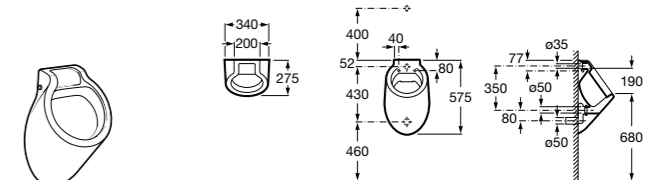

Spun
353148000 Писсуар с задним подводом воды с крышкой. Включает в себя: систему крепления, сливной сифон и шланг 1/2" с заглушкой.
353147000 Писсуар с задним подводом воды без крышки. Включает в себя: систему крепления, сливной сифон и шланг 1/2" с заглушкой.
353149000 Писсуар с верхним подводом воды без крышки. Включает в себя: систему крепления, сливной сифон и шланг 1/2" с заглушкой.