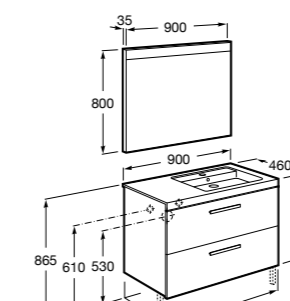

Prisma раковина справа

1. **855954XXX** UNIK - Комплект мебели и раковины. Компактный сифон. Ножки и смеситель не входят в комплект.
   855938XXX PACK - Комплект мебели, раковины и зеркала Prisma Basic со встроенной LED-подсветкой. Компактный сифон. Ножки и смеситель не входят в комплект.
   816764339 Комплект из 2-х ножек.