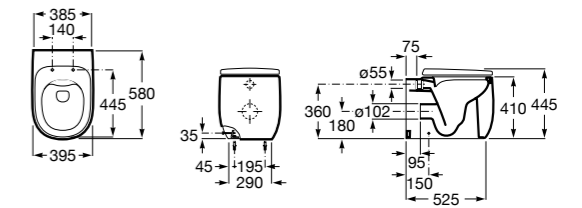

Унитазы напольные для высокорасполагаемого или встраиваемого бачка