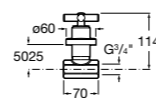

Be Fresh One

5B9D30C00

Комплект гигиенического душа. Включает: душевую лейку, настенный держатель с предохранительным клапаном и металлический гибкий шланг.

Be Fresh Go

5B9230C00

Комплект гигиенического душа. Включает: душевую лейку, настенный держатель с предохранительным клапаном и металлический гибкий шланг.

Be Fresh One

5B9M30C00

Комплект гигиенического душа (1 режим). Включает: душевую лейку, настенный держатель с предохранительным клапаном, угловой запорный кран и металлический гибкий шланг.

Вентили

Brava

5A8030C00

Угловой вентиль для стиральной и посудомоечной машин.

Be Fresh One

5B9N30C00

Комплект гигиенического душа (2 выхода). Включает: душевую лейку, настенный держатель с предохранительным клапаном и металлический гибкий шланг.

Carmen

5A154BC00

Встраиваемый вентиль.

Loft

5A1543C00

Встраиваемый вентиль. 1/2". F-указатель (холодная).

5A1843C00

Встраиваемый вентиль. 1/2". C-указатель (горячая).

Be Fresh Go

5B9130C00

Комплект гигиенического душа. Включает: душевую лейку, настенный пластиковый держатель и металлический гибкий шланг.

5B9130B00

Комплект гигиенического душа. Включает: душевую лейку, настенный пластиковый держатель и пластиковый гибкий шланг. Белый.

5B9130..0

Комплект гигиенического душа. Включает: душевую лейку, настенный пластиковый держатель и металлический гибкий шланг. Покрытие Everlux.

Loft

5A1643C00

Встраиваемый вентиль. 3/4". F-указатель (холодная).

5A1943C00

Встраиваемый вентиль. 3/4". C-указатель (горячая).

Brava

5A1530C00

Встраиваемый вентиль. 1/2". Синий указатель (холодная).

5A0530C00

Встраиваемый вентиль. 1/2". Красный указатель (горячая).

Brava

5A1630C00

Встраиваемый вентиль. 3/4". Синий указатель (холодная).

5A0630C00