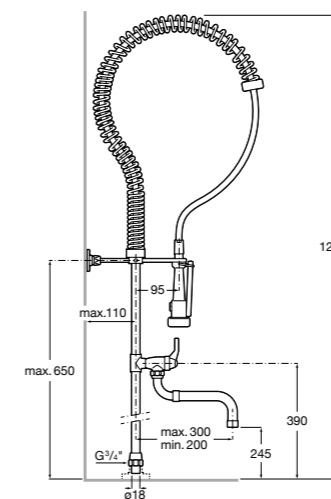

Смывные краны для унитазов / дополнения для кранов

Дополнения для смывных кранов

1. **AG0094703R** Дополнительная сливная труба. Прямой сливной кран.
   505521600 Изогнутая труба.
   525936100 Обратный клапан для смывного крана.
   V0016200R Вставка смывного крана для подвесного унитаза.

Смывные краны для унитазов / встраиваемые краны

Aqua

1. **5A9779C00** Встраиваемый смывной кран 3/4" для унитаза. Механизм двойного слива 6/3 литра.

Aqualine

1. **5A9777C00** Встраиваемый смывной кран. Механизм двойного слива 6/3 литра.

Aqualine

1. **5A9677C00** Встраиваемый смывной кран. Механизм слива 6 литров.

Смесители для душа / настенные / порционно-нажимные

Instant

1. **5A2777C00** Наружный угловой кран для душа.

Смесители для душа / встраиваемые / порционно-нажимные

Instant

1. **5A2677C00** Встраиваемый кран для душа.

Avant

1. **5A2217C00** Встраиваемый смеситель для душа.

Смесители для душа / встраиваемые / с термостатом

Avant

1. **5A0679C00** Встраиваемый смеситель-термостат для душа.

Профессионал / аксессуары для кухонных смесителей

Instant Pro

1. **5A8564C00** Промышленный излив 1200 мм с 1 выходом.

Instant Pro

1. **5A8664C00** Промышленный излив 1200 мм с 2 выходами.

Instant Pro

1. **5A8764C00** Адаптер для установки промышленного спирального излива 1200 мм (см. информацию о совместимости).

Instant Pro

1. **5A8064C00** PRO - Однорычажный кухонный смеситель для промышленного излива 1200 мм. Излив в комплект не входит (см. информацию о совместимости).