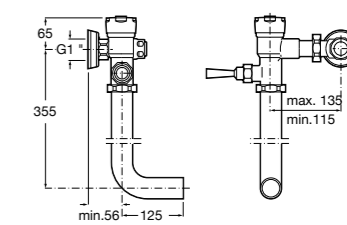

Aqualine Confort

5A9177C00 Нажимной смывной кран для писсуара

Смывные краны для унитазов / настенные краны

Gem

526900610 Смывной кран для унитаза. Изогнутая сливная труба 1".

Aqualine Plus

5A9577C00 Смывной кран 3/4" для унитаза. Механизм двойного слива 6/3 литра.