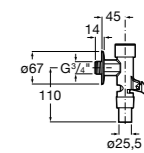

Aqualine Basic

5A9477C00 Смывной кран 3/4" для унитаза.