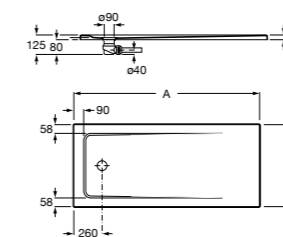

Terran

Ультратонкий душевой поддон, материал STONEX®. Противоскользящая поверхность с текстурой под камень. Включает слив gran saudal. Сифон и решетка в комплекте.

	A	B	C
AP1017D057801..0	2000	1400	33,5
AP10164057801..0	1600	1400	31,6
AP1017D03E801..0	2000	1000	31
AP1017083E801..0	1800	1000	31
AP1016403E801..0	1600	1000	31
AP1015783E801..0	1400	1000	31
AP1014B03E801..0	1200	1000	31
AP10170838401..0	1800	900	31
AP10164038401..0	1600	900	31
AP10157838401..0	1400	900	31
AP1014B038401..0	1200	900	28
AP1013E838401..0	1000	900	26
AP10170832001..0	1800	800	31
AP10164032001..0	1600	800	31
AP10157832001..0	1400	800	31
AP1014B032001..0	1200	800	28
AP1013E832001..0	1000	800	26
AP1017082EE01..0	1800	750	31
AP1016402EE01..0	1600	750	31
AP1015782EE01..0	1400	750	31
AP1014B02EE01..0	1200	750	28
AP1013E82EE01..0	1000	750	26
AP1017082BC01..0	1800	700	31
AP1016402BC01..0	1600	700	31
AP1015782BC01..0	1400	700	31
AP1014B02BC01..0	1200	700	28
PO13E82BC01..0	1000	700	26

Terran (с рамкой)

Ультратонкий душевой поддон, материал STONEX®, с рамкой.

	A	B	C
P10270838441..0	1800	900	41
P10264038441..0	1600	900	41
P10257838441..0	1400	900	41
P1024B038441..0	1200	900	38
P1023E838441..0	1000	900	36
P10270832041..0	1800	800	41
P10264032041..0	1600	800	41
P10257832041..0	1400	800	41
P1024B032041..0	1200	800	38
P1023E832041..0	1000	800	36
P1027082EE41..0	1800	750	41
P1026402EE41..0	1600	750	41
P1025782EE41..0	1400	750	41
P1024B02EE41..0	1200	750	38
P1023E82EE41..0	1000	750	36
P1027082BC41..0	1800	700	41
P1026402BC41..0	1600	700	41
P1025782BC41..0	1400	700	41
P1024B02BC41..0	1200	700	38
P1023E82BC41..0	1000	700	36

Terran

Ультратонкий душевой поддон, материал STONEX®. Противоскользящая поверхность с текстурой под камень. Включает слив gran saudal.