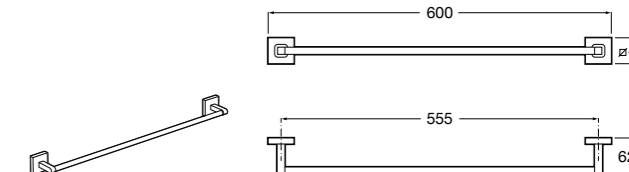

Cubica

816823001 Полотенцедержатель.