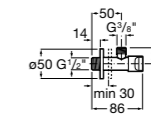

Угловые запорные краны для смесителей

Запорный кран

525164400

Угловой запорный кран 1/2" - 3/8" (керамический механизм, металлическая ручка).

525164500

Угловой запорный кран 1/2" - 1/2" (керамический механизм, металлическая ручка).