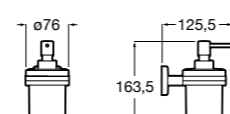

Victoria

816678001 Настенный диспенсер. Крепление на болты или клей.