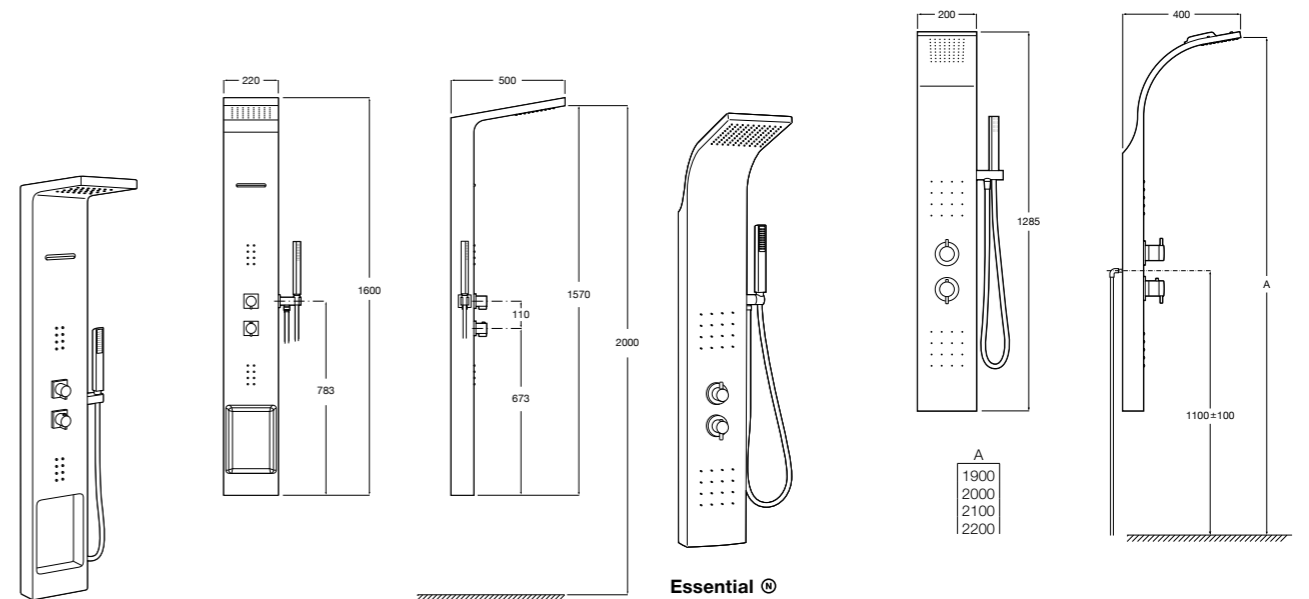

Aqualine Round 2 положения

5A154AC00 ROUND - Встраиваемый переключатель (2 положения) для ванны или душа. Установка с Арт. 525166803.
525166803 Скрытый монтажный блок для дивертора на 2 выхода 1/2".

Aqualine Square 3 положения

5A194AC00 SQUARE - Встраиваемый переключатель (3 положения) для ванны или душа. Установка с Арт. 525166803.
525166903 Скрытый монтажный блок для дивертора на 3 выхода 1/2".

Aqualine Soft 3 положения

5A1B4AC00 SOFT - Встраиваемый переключатель (3 положения) для ванны или душа. Установка с Арт. 525166803.
525166903 Скрытый монтажный блок для дивертора на 3 выхода 1/2".

Aqualine Round 3 положения

5A184AC00 ROUND - Встраиваемый переключатель (3 положения) для ванны или душа. Установка с Арт. 525166803.
525166903 Скрытый монтажный блок для дивертора на 3 выхода 1/2".

Aqualine Square

5A094AC00 SQUARE - Встраиваемый запорный клапан. Установка с Арт. 525166703.
525166703 Скрытый монтажный блок для запорного клапана на 1 выход 3/4".

Aqualine Soft

5A0A4AC00 SOFT - Встраиваемый запорный клапан. Установка с Арт. 525166703.
525166703 Скрытый монтажный блок для запорного клапана на 1 выход 3/4".

Aqualine Round

5A084AC00 ROUND - Встраиваемый запорный клапан. Установка с Арт. 525166703.
525166703 Скрытый монтажный блок для запорного клапана на 1 выход 3/4".

Настенная душевая панель с гидромассажем

Eternal

5A978BC00 Гидромассажная панель из материала SURFEX®.

Essential ®

5A9A8BC00 Гидромассажная панель.

525994103 Дополнительный монтажный комплект для угловой установки панели Essential.

5B4863TP0 Полочка. Для установки с гидромассажной душевой панелью Essential или Evolution.