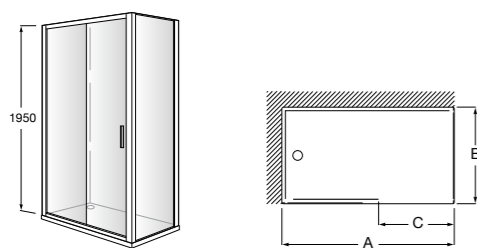

Ura Standard L2-E + LF-C

L2-E - Фронтальное расположение. 1 раздвижной элемент + 1 фиксированный элемент для установки между стенами или 1 боковым фиксированным элементом LF. Прозрачное стекло, цвет профиля: блестящее серебро. Предел до стены в открытом виде 25 мм.

LF - Фиксированный боковой элемент для установки с элементами L2-E или L4-E. Прозрачное стекло.

	Ширина (A)	Открытие (C)
L2-E	A	
AM16210012M	1000	370
AM16211012M	1100	420
AM16212012M	1200	470
AM16213012M	1300	520
AM16214012M	1400	570
AM16215012M	1500	620
AM16216012M	1600	670
LF (B)	B	
AM16407012M	700	
AM16407512M	750	
AM16408012M	800	
AM16409012M	900