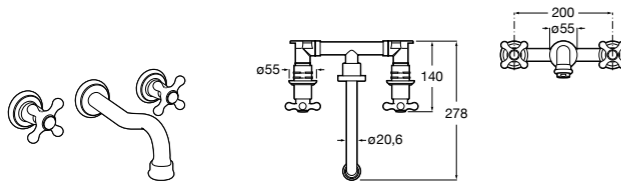

525220603 Универсальный монтажный блок для встраиваемого смесителя для раковины.

Смесители для раковин / встраиваемые / двухвентильные

Insignia

5A453AC00 Встраиваемый смеситель для раковины.

Loft

5A4743C00 Встраиваемый в стену смеситель для раковины с изливом 190 мм.