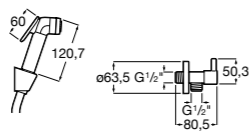

Be Fresh One

5B9M30C00

Комплект гигиенического душа (1 режим). Включает: душевую лейку, настенный держатель с предохранительным клапаном, угловой запорный кран и металлический гибкий шланг.