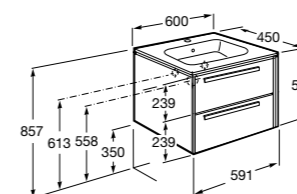

Lander

851424XXX	UNIK - Комплект мебели и раковины. Ножки и смеситель не входят в комплект. Встроенная розетка. Модуль дополнительно обработан защитой от влаги.
851429XXX	РАСК - Комплект мебели, раковины и зеркала Eidos. Ножки и смеситель не входят в комплект. Встроенная розетка. Модуль дополнительно обработан защитой от влаги.
816824339	Комплект из 2-х ножек.

The Gap ®

857552806	Мебельный модуль.
3279A8000	Раковина The Gap 600.
ZRU9302688	Зеркало The Gap Original 600.
ZRU9302885	Зеркальный шкаф The Gap Original 600.
Также возможна комплектация раковинами	
3270M1004	Раковина мебельная The Gap Plus 600x460.
32799E000	Victoria Unik 600.
851484XXX	Комплект. Включает в себя: мебельный модуль и раковину.
851517XXX	Готовое решение. Включает в себя: мебельный модуль, раковину и зеркало Eidos.
Дополнительно:	
816827339	Ножки (4 шт.) Алюминий.
816827458	Ножки (4 шт.) Никель.

Anima

851029XXX	UNIK - Комплект мебели и раковины. Компактный сифон. Ножки и смеситель не входят в комплект.
851033XXX	РАСК - Комплект мебели, раковины, зеркала и настенного LED-светильника. Сифон не включен в комплект. Ножки и смеситель не входят в комплект.
816757339	Комплект из 2-х ножек.

The Gap ®

851500XXX	UNIK - Мебельный модуль для раковины с рабочей поверхностью. Раковина и смеситель не входят в комплект. Столешница дополнительно обработана защитой от влаги.
851531XXX	РАСК - Мебельный модуль для раковины с рабочей поверхностью и зеркалом Eidos. Раковина и смеситель не входят в комплект. Столешница дополнительно обработана защитой от влаги.
816829339	Набор из 2 ножек 275 мм для мебели со столешницей.
816829458	Набор из 2 ножек 275 мм для мебели со столешницей.

The Gap ®