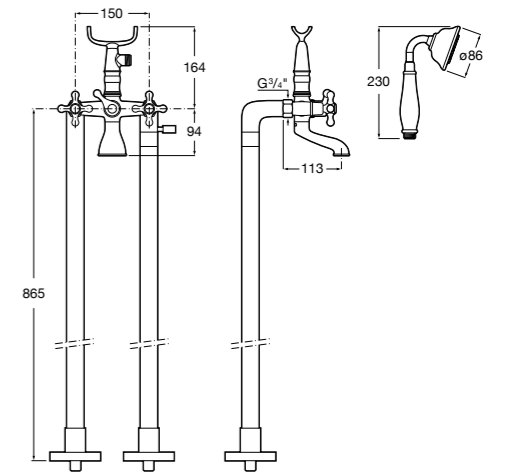

Размеры в мм

Carmen

5A274BC00 Напольный смеситель для ванны и душа с ручным переключателем, гибким душевым шлангом 1,50 м, душевой лейкой, встроенным держателем.

Atlas ©

5A2790C00 Напольный однорычажный смеситель с автоматическим переключателем, душевой лейкой, встроенным держателем для душа и гибким шлангом.