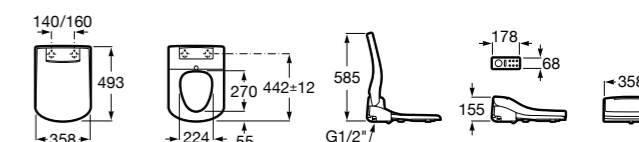

Размеры в мм

Multiclean® Premium

Premium Round

804006001 Сиденье для унитаза с функцией мытья и сушки, совместим с унитазами Роса круглой формы. Для установки и работы необходимо подключение к сети электропитания и подачи воды.