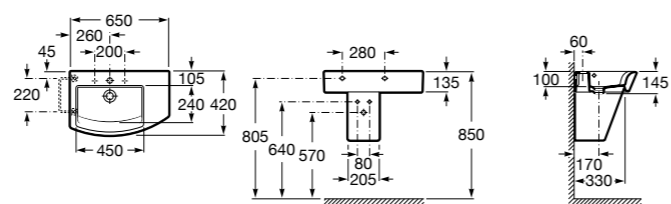

Размеры в мм

**Hall**

327620000 Настенная или накладная керамическая раковина. Смеситель не входит в комплект.

**Element**

327570000 Настенная или накладная керамическая раковина. Смеситель не входит в комплект.