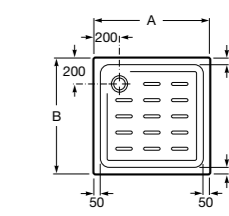

Керамические душевые поддоны**Malta Walk-In**

Керамический душевой поддон с противоскользящим покрытием и с платформой венге.

373524000

Malta

Керамический душевой поддон.

	A	B	C	D
373516000	1200	800	65	180
373517000	1000	800	65	180
373505000	1200	750	65	175
373506000	1000	750	65	170
37450C000	1200	700	65	175
37450D000	1000	700	65	170
37450E000	900	700	65	170
373513000	1200	700	80	175
373512000	1000	700	80	170
373519000	900	700	80	170