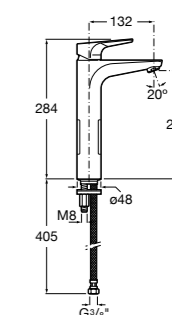

Atlas

5A3790COM Смеситель для раковины с высоким изливом, гладкий корпус, с гибкой подводкой.

5A3790C00 Смеситель для раковины с высоким изливом, гладкий корпус, с гибкой подводкой. Cold start.