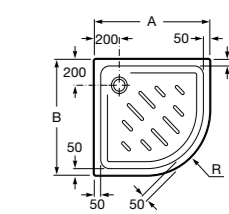

Керамические душевые поддоны**Malta Walk-In**

Керамический душевой поддон с противоскользящим покрытием и с платформой венге.

373524000

Malta

Керамический душевой поддон.

	A	B	C	D
373516000	1200	800	65	180
373517000	1000	800	65	180
373505000	1200	750	65	175
373506000	1000	750	65	170
37450C000	1200	700	65	175
37450D000	1000	700	65	170
37450E000	900	700	65	170
373513000	1200	700	80	175
373512000	1000	700	80	170
373519000	900	700	80	170