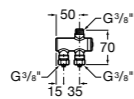

Avant

5A0179C00 Термостат Micro-T для смесителя с одним подводом воды.