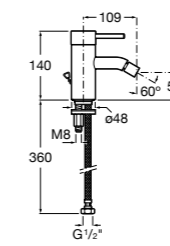

Lanta

5A6111C00 Смеситель для биде с регулятором направления потока, цепочкой и гибкой подводкой.