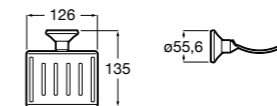

Cubica

816820001 Настенная мыльница.

Hotel's Classic

815410001 Настенная мыльница.