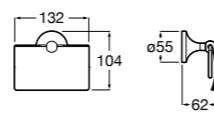

Classica

816811001 Держатель для туалетной бумаги с крышкой.