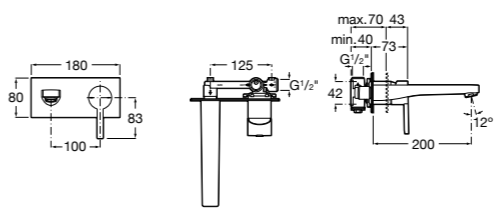

5A3596C00 Встраиваемый смеситель для раковины. Для установки вместе с арт. 525220603.

5A3596..0 Встраиваемый смеситель для раковины. Покрытие Everlux. Для установки вместе с арт. 5252206...

525220603 Универсальный монтажный блок для встраиваемого смесителя для раковины.

5252206.. Универсальный монтажный блок для встраиваемого смесителя для раковины. Покрытие Everlux.