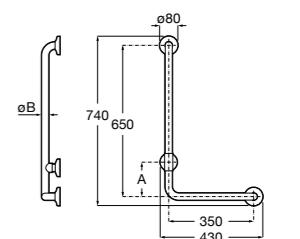

Доступность / смесители, монтируемые на край раковины

Victoria Pro

5A3123C00 PRO - Однорычажный смеситель для раковины с локтевым рычагом управления для людей с ограниченными возможностями, крючком для цепочки и гибкой подводкой.

Доступность / смесители, монтируемые на край / порционно-нажимные

Instant Care

5A3277C00 CARE - Самозакрывающийся смеситель, монтируемый на край, с длинным рычагом управления.

Instant Care

5A4377C00 Самозакрывающийся кран, монтируемый на край, для раковины с длинным рычагом управления.

Доступность / настенные смесители / порционно-нажимные

Instant Care

5A7977C00 CARE - Самозакрывающийся смеситель для раковины.

Доступность / смесители для ванны-душа / монтируемые на стену

Victoria Pro

5A0123C02 PRO - Однорычажный смеситель для ванны и душа с автоматическим переключателем, ручной душ, гибкий шланг 1,70 м, регулируемый держатель для душа. Специальный рычаг для людей с ограниченными возможностями.

Victoria Pro

5A2023C02 PRO - Однорычажный смеситель для душа с ручным душем, гибкий шланг 1,50 м, регулируемый держатель для душа. Специальный рычаг управления для людей с ограниченными возможностями.

Доступность / смесители для кухни / на край мойки

Victoria Pro

5A8423C00 PRO - Однорычажный кухонный смеситель с поворотным изливом, ручкой для людей ограниченными возможностями.

Доступность / смесители для раковины / настенные

Victoria Pro

5A7623C00 PRO - Однорычажный смеситель с вращающимся изливом для раковины. Специальный рычаг управления для людей с ограниченными возможностями.

Доступность / аксессуары / прямые поручни

Access Pro

PRO - Прямой поручень для ванны для людей с ограниченными возможностями, крепления входят в комплект. Цвет: белый винил.