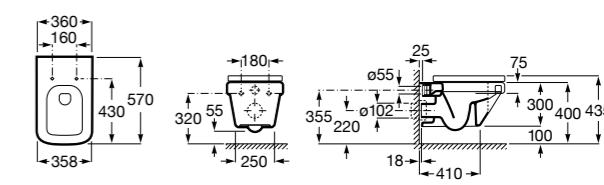

Dama

346787000 Подвесная чаша с горизонтальным выпуском. Для установки выберите систему инсталляции Rosa для подвесных унитазов.

801782004 Сиденье и крышка с механизмом «мягкое закрывание» для унитаза.

801780004 Сиденье и крышка для унитаза.

Размеры в мм