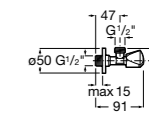

Запорный кран

525166000

Угловой запорный кран 1/2" - 3/8" (шаровый механизм, металлическая ручка).

525166100

Угловой запорный кран 1/2" - 1/2" (шаровый механизм, металлическая ручка).

Запорный кран Square

525167900