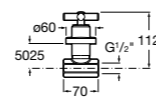

Loft

5A1543C00

Встраиваемый вентиль. 1/2". F-указатель (холодная).

5A1843C00

Встраиваемый вентиль. 1/2". C-указатель (горячая).

Be Fresh Go

5B9130C00

Комплект гигиенического душа. Включает: душевую лейку, настенный пластиковый держатель и металлический гибкий шланг.

5B9130B00

Комплект гигиенического душа. Включает: душевую лейку, настенный пластиковый держатель и пластиковый гибкий шланг. Белый.

5B9130..0

Комплект гигиенического душа. Включает: душевую лейку, настенный пластиковый держатель и металлический гибкий шланг. Покрытие Everlux.