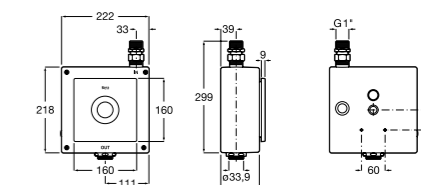

Краны для унитазов / встраиваемые краны / электронные

Sentronic-R

5A9102C00 Электронный смывной кран для унитаза. Слив с регулировкой 6 л или 3 л.