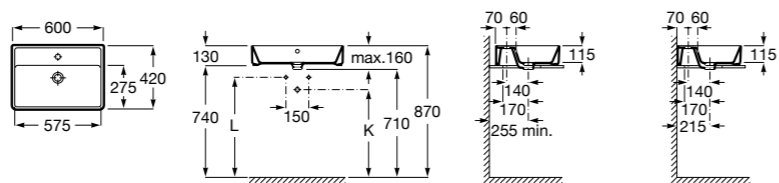

Diverta

32711G000 Накладная керамическая раковина. Смеситель не входит в комплект.

The Gap Square ©

3270MN000 Накладная керамическая раковина. Смеситель не входит в комплект.

Размеры в мм