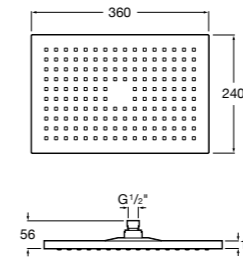

Rainsense

5B2150C00 Круглая душевая насадка. Хромированный ABS-пластик. Кронштейн покупается отдельно.

Rainsense

5B3050C00 Прямоугольная душевая насадка. Хромированный ABS-пластик. Кронштейн покупается отдельно.