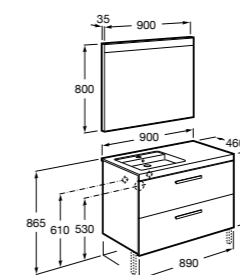

Prisma раковина слева

1. **855953XXX** UNIK - Комплект мебели и раковины. Компактный сифон. Ножки и смеситель не входят в комплект.
   855937XXX PACK - Комплект мебели, раковины и зеркала Prisma Basic со встроенной LED-подсветкой. Компактный сифон. Ножки и смеситель не входят в комплект.
   816764339 Комплект из 2-х ножек.