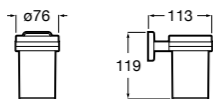

Victoria

816681001 Настенный стакан. Крепление на болты или клей.

Twin

816702001 Мыльница на столешницу.

Onda ©

3870ZL000 Настенный держатель для щетки.

Onda ©

3870Z5000 Мыльница на столешницу.