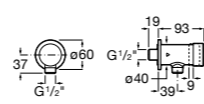

Instant Foot

505127800 Педальный кран. Установка на полу. Подвод одной воды.

Fluent

5A9B24C00 Наружный смывной кран для писсуара.

Смесители для раковин / термостаты Micro-T

Avant

5A0279C00 Термостат Micro-T для смесителя (холодная вода + предварительно смешанная).

Fluent

5A9D24C00 Наружный смывной кран для писсуара. Есо.

Sprint

5A9124C00 Наружный смывной кран для писсуара.

5A9317C00 Внешняя трубка для писсуара.

Avant

5A0179C00 Термостат Micro-T для смесителя с одним подводом воды.

Avant

5A9279C00 Наружный смывной кран для писсуара.

5A9317C00 Внешняя трубка для писсуара.

Avant

505326203 Установочный комплект для Micro-T. Гибкий шланг и подсоединения.

Смывные краны для писсуаров / встраиваемые / электронные

Sentronic-S

5A8102C00 Электронный смывной кран для писсуара. Наружная панель. Хром.

5A8102CM0 Электронный смывной кран для писсуара. Наружная панель. Матовый.

5A8102B00 Электронный смывной кран для писсуара. Наружная панель. Белый.

525165203 Питание от четырех щелочных батареек 1,5 В. Батарейки не включены в комплект. Встраиваемый блок.

525165303 Питание от сети 230 V. Встраиваемый блок.

Instant

5A9277C00 Наружный смывной кран для писсуара.

5A9317C00 Внешняя трубка для писсуара.

Смывные краны для писсуаров / встраиваемые / порционно-нажимные

Instant

5A9077C00 Встраиваемый смывной кран для писсуара.

Fluent

5A9C24C00 Встраиваемый смывной кран для писсуара.

Avant

5A9079C00 Встраиваемый смывной кран для писсуара.

Смывные краны для писсуаров / настенные краны

Sentronic-V

5A9A79C00 Электронный смывной клапан для писсуара. Питание от одной щелочной батареи 9 V.

525081207 Дистанционный пульт управления для регулировки чувствительной зоны и времени слива сливного клапана Sentronic-V.

Aqualine Confort