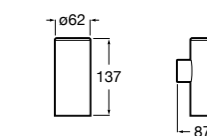

Hotel's

816723001 Настенный стакан, крепления в комплекте.

Размеры в мм

Rubik

816843001 Настенный стакан. Хром. Крепление на болты или клей.
816843024 Настенный стакан. Черный цвет. Крепление на болты или клей. ©