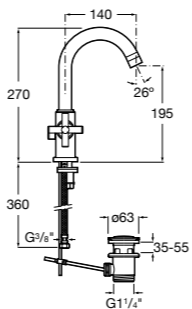

5A3043C00 Смеситель для раковины с высоким поворотным изливом, донным клапаном и гибкой подводкой.