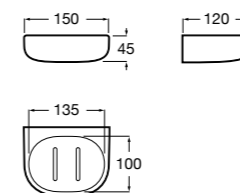

Аксессуары / полочки

Tempo

Полочка. Хром.

	A
817027001	600
817040001	300

Полочка. Покрытие Everlux титановый черный.

	A
817027022	600
817040022	300

Victoria

816683001 Настенная мыльница. Крепление на болты или клей.