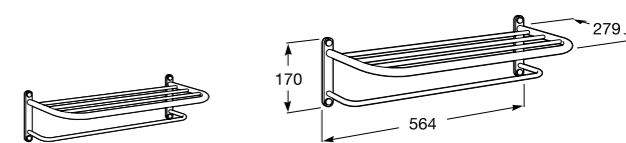

Cubica

1. 817416002 Решетка для полотенец с полотенцедержателем.