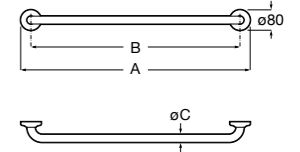

Доступность / смесители, монтируемые на край раковины

Victoria Pro

5A3123C00 PRO - Однорычажный смеситель для раковины с локтевым рычагом управления для людей с ограниченными возможностями, крючком для цепочки и гибкой подводкой.

Доступность / смесители, монтируемые на край / порционно-нажимные

Instant Care

5A3277C00 CARE - Самозакрывающийся смеситель, монтируемый на край, с длинным рычагом управления.

Instant Care

5A4377C00 Самозакрывающийся кран, монтируемый на край, для раковины с длинным рычагом управления.

Доступность / настенные смесители / порционно-нажимные

Instant Care

5A7977C00 CARE - Самозакрывающийся смеситель для раковины.

Доступность / смесители для ванны-душа / монтируемые на стену

Victoria Pro

5A0123C02 PRO - Однорычажный смеситель для ванны и душа с автоматическим переключателем, ручной душ, гибкий шланг 1,70 м, регулируемый держатель для душа. Специальный рычаг для людей с ограниченными возможностями.

Victoria Pro

5A2023C02 PRO - Однорычажный смеситель для душа с ручным душем, гибкий шланг 1,50 м, регулируемый держатель для душа. Специальный рычаг управления для людей с ограниченными возможностями.

Доступность / смесители для кухни / на край мойки

Victoria Pro

5A8423C00 PRO - Однорычажный кухонный смеситель с поворотным изливом, ручкой для людей ограниченными возможностями.

Доступность / смесители для раковины / настенные

Victoria Pro

5A7623C00 PRO - Однорычажный смеситель с вращающимся изливом для раковины. Специальный рычаг управления для людей с ограниченными возможностями.

Доступность / аксессуары / прямые поручни

Access Pro

PRO - Прямой поручень для ванны для людей с ограниченными возможностями, крепления входят в комплект. Цвет: белый винил.