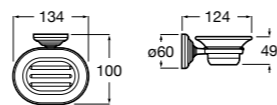

Tempo

817023001 Настенная мыльница. Хром.
817023022 Настенная мыльница. Покрытие Everlux титановый черный.

Cubica

816821001 Настенный стакан.

Carmen

817005001 Настенная мыльница.