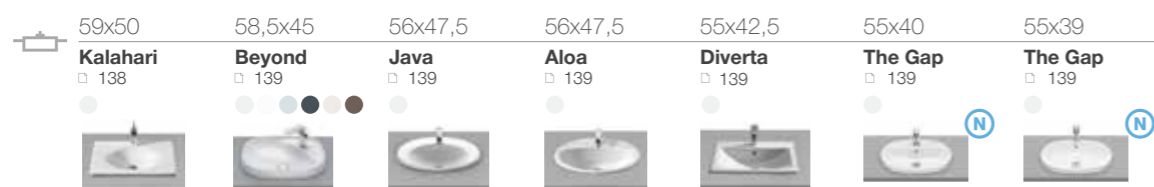

Раковины

ОБЗОР ПРОДУКЦИИ

длина x ширина

Раковины для установки на столешницу

65-75

60-64

55-59

55-59

50-54