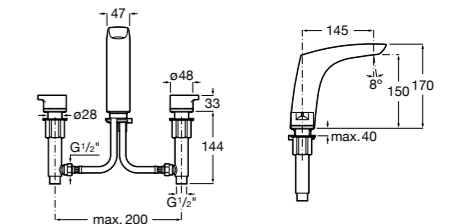

Смесители для раковин / монтаж на бортик / двухвентильные

Insignia

- **5A443AC00** Монтируемый на раковину смеситель с центральным изливом, донным клапаном и гибкой подводкой.