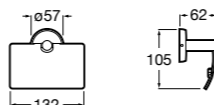

Аксессуары / держатель для туалетной бумаги с крышкой

Tempo

817033001 Держатель для туалетной бумаги с крышкой. Хром.
817033022 Держатель для туалетной бумаги с крышкой. Покрытие Everlux титановый черный.

Twin

816713001 Держатель для туалетной бумаги с крышкой. Крепление на болты или клей.

Superinox

817304002 Держатель для туалетной бумаги с крышкой.

Victoria

816662001 Держатель для туалетной бумаги с крышкой. Крепление на болты или клей.

Nuova

816529001 Держатель для туалетной бумаги с крышкой.

Onda ©

3870ZB000 Держатель для туалетной бумаги с крышкой.

Hotel's

816720001 Держатель для туалетной бумаги с крышкой.

Compas

817358001 Держатель для туалетной бумаги с крышкой.

Hotel's Classic

815437001 Держатель для туалетной бумаги с крышкой.

Cubica

816822001 Держатель для туалетной бумаги с крышкой.

Rubik

816849001 Держатель для туалетной бумаги с крышкой. Хром. Крепление на болты или клей.
816849024 Держатель для туалетной бумаги с крышкой. Черный цвет. Крепление на болты или клей. ©

Classica

816811001 Держатель для туалетной бумаги с крышкой.

Record ©

817665001 Держатель для туалетной бумаги с крышкой.

Hotel's

816383001 Держатель для туалетной бумаги без крышки.

Аксессуары / держатели для туалетной бумаги без крышки и резервные

Tempo

817034001 Держатель для туалетной бумаги без крышки. Хром.
817034022 Держатель для туалетной бумаги без крышки. Покрытие Everlux титановый черный.

Tempo

817035001 Резервный держатель для туалетной бумаги. Хром.
817035022 Резервный держатель для туалетной бумаги. Покрытие Everlux титановый черный.

Carmen

817004001 Держатель для туалетной бумаги без крышки.

Superinox

817303002 Резервный держатель для туалетной бумаги.

Nuova

816528001 Держатель для туалетной бумаги без крышки.

Hotel's