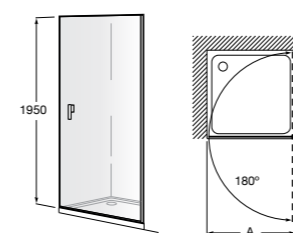

Easy PE

Фронтальное расположение. 1 распашной элемент.

PE (A)	
	От 670 до 800
	От 801 до 1000