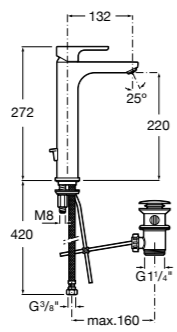

5A3C09C00 Смеситель для раковины с высоким изливом, донным клапаном и гибкой подводкой. Cold start.

5A3H09C00 Смеситель для раковины с высоким изливом, гладкий корпус, с гибкой подводкой.

5A384BC00 Смеситель для раковины с высоким поворотным изливом, донным клапаном click-clack и гибкой подводкой.