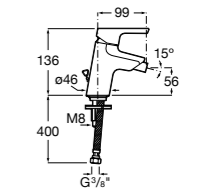

Malva

5A613BC00 Смеситель для биде с регулятором направления потока, цепочкой и гибкой подводкой.

Monodin-N

5A6098C00 Смеситель для биде с регулятором направления потока, донным клапаном и гибкой подводкой.