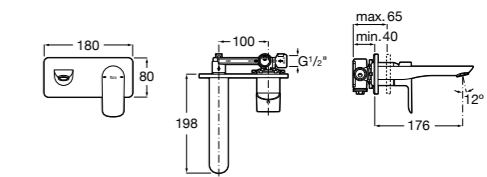

5A356EC00 Встраиваемый смеситель для раковины.

525220603 Универсальный монтажный блок для встраиваемого смесителя для раковины.