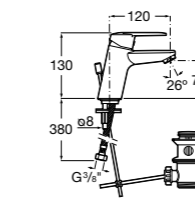

Alfa

- 5A3P25C00** Смеситель для раковины с донным клапаном и гибкой подводкой. Cold start.

Alfa

- 5A3L25C00** Смеситель для раковины, гладкий корпус, с гибкой подводкой. Cold start.

Victoria

- 5A3J25C0M** Смеситель для раковины, с донным клапаном и гибкой подводкой.