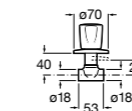

Brava

5A1830C00

Встраиваемый вентиль для сварки 18 мм. Синий указатель (холодная).

5A0830C00

Встраиваемый вентиль для сварки 18 мм. Красный указатель (горячая).