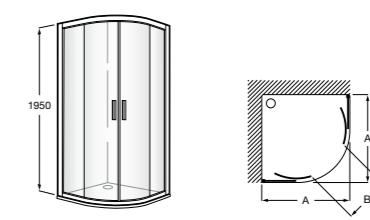

Душевые ограждения / 2 стены / угловые / раздвижные двери

Ura Standard MR

MR - Угловой душ с 2 раздвижными элементами + 2 фиксируемых элемента. Прозрачное стекло, профиль цвета – блестящий хром. Предел до стены в открытом виде 25 мм. Включает обработку Maxiclean.

	Ширина (A)	Открытие (B)
AM16608012M	800 (R.500)	435
AM16609012M	900 (R.500)	465