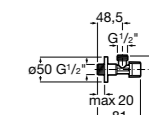

Запорный кран

525166000

Угловой запорный кран 1/2" - 3/8" (шаровый механизм, металлическая ручка).

525166100

Угловой запорный кран 1/2" - 1/2" (шаровый механизм, металлическая ручка).

Запорный кран Square

525167900