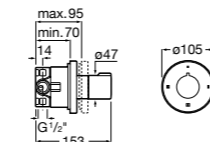

Aqualine Round 3 положения

5A184AC00 ROUND - Встраиваемый переключатель (3 положения) для ванны или душа. Установка с Арт. 525166803.
525166903 Скрытый монтажный блок для дивертора на 3 выхода 1/2".