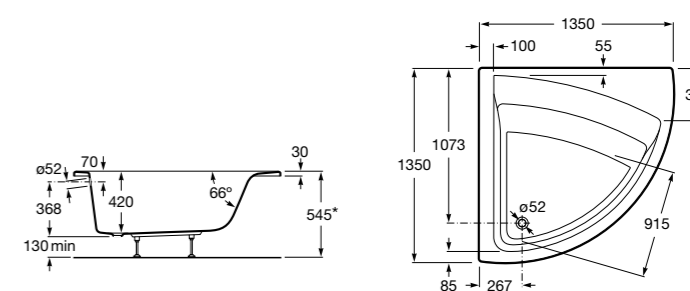

Easy

Прямоугольная акриловая ванна с гидромассажем Tonis.

	A	B	C	D	E	F	G	H	I	J	K	Объем, л
248155001	1700	750	1418	618	1110	540	650	309	420	341	55°	197
248156001	1700	700	1418	568	1110	490	490	284	420	341	55°	180
248171001	1600	750	1318	618	1010	540	650	309	420	341	55°	183
248157001	1600	700	1318	568	1010	490	490	284	420	341	55°	167
248172001	1500	700	1218	568	910	490	470	284	400	341	62°	161
248173001	1400	700	1118	568	810	490	470	284	400	341	62°	146

Прямоугольная акриловая ванна с гидромассажем Basic.

	A	B	C	D	E	F	G	H	I	J	K	Объем, л
248519001 ©	1700	750	1418	618	1110	540	650	309	420	341	55°	197
248520001 ©	1700	700	1418	568	110	490	470	284	420	341	55°	180
248521001 ©	1600	750	1318	618	1010	540	650	309	420	341	55°	183
248522001 ©	1600	700	1318	568	1010	490	490	284	420	341	55°	167
248523001 ©	1500	700	1218	568	910	490	470	284	400	341	62°	161
248524001 ©	1400	700	1118	568	810	490	470	284	400	341	62°	146

Прямоугольная акриловая ванна.

	A	B	C	D	E	F	G	H	I	J	K	Объем, л
248178000	1600	750	1318	618	1010	540	650	309	420	341	55°	183
248151000	1600	700	1318	568	1010	490	490	284	420	341	55°	167
248180000	1400	700	1118	568	810	490	410	284	400	341	62°	146