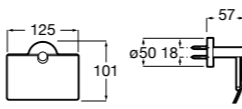

Hotel's Classic

815437001 Держатель для туалетной бумаги с крышкой.

Cubica

816822001 Держатель для туалетной бумаги с крышкой.

Rubik

816849001 Держатель для туалетной бумаги с крышкой. Хром. Крепление на болты или клей.
816849024 Держатель для туалетной бумаги с крышкой. Черный цвет. Крепление на болты или клей. ©