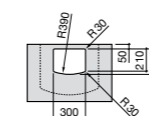

Раковины накладные