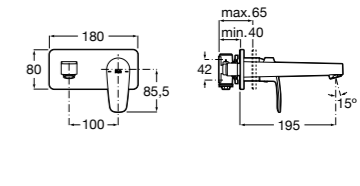

5A3L98C00 Встраиваемый смеситель для раковины.

525220603 Универсальный монтажный блок для встраиваемого смесителя для раковины.