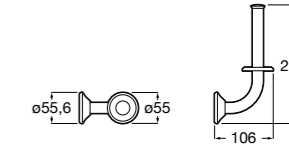

Hotel's Classic

815436001 Резервный держатель для туалетной бумаги.