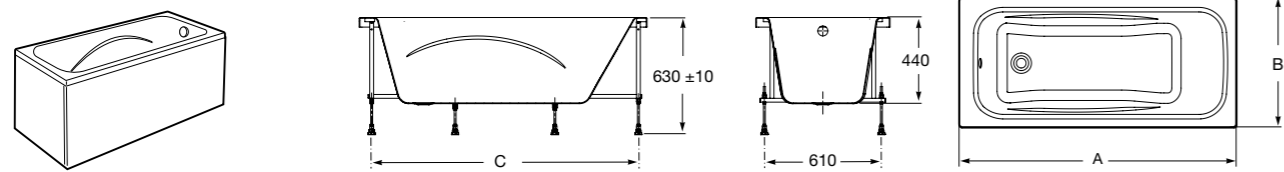

Line

Акриловая ванна прямоугольная, глубина 44 см. Монтажный комплект заказывается отдельно.

	A	B	C	Объем, л
ZRU9302982	1500	700	1390	200
ZRU9302985	1600	700	1490	210
ZRU9302924	1700	700	1590	220

ZRU9302983	Монтажный комплект 1500 (каркас, комплект креплений к стене, система слив-перелив полуавтомат).			
ZRU9302986	Монтажный комплект 1600 (каркас, комплект креплений к стене, система слив-перелив полуавтомат).			
ZRU9302925	Монтажный комплект 1700 (каркас, комплект креплений к стене, система слив-перелив полуавтомат).			
ZRU9302984	Фронтальная панель 1500.			
ZRU9302987	Фронтальная панель 1600.			
ZRU9302926	Фронтальная панель 1700.			
ZRU9302927	Боковая панель 700, левая.			
ZRU9302928	Боковая панель 700, правая.