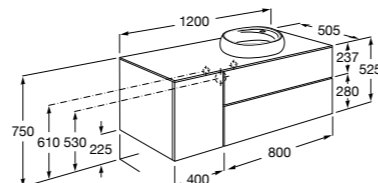

Beyond раковина справа

851399XXX Мебельный модуль для размещения накладной раковины 455 мм справа. Раковины и смесители не входят в комплект.