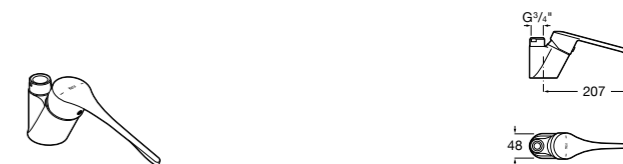

Instant Pro

1. **5A8064C00** PRO - Однорычажный кухонный смеситель для промышленного излива 1200 мм. Излив в комплект не входит (см. информацию о совместимости).