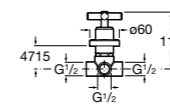

Встраиваемые переключатели

Loft

5A9043C00

1/2" встраиваемый переключатель (2 положения) для ванны или душа.

5A9143C00

1/2" встраиваемый переключатель (3 положения) для ванны или душа.