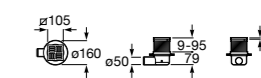

Malta

Керамический душевой поддон.

	A	B	C	D
373516000	1200	800	65	180
373517000	1000	800	65	180
373505000	1200	750	65	175
373506000	1000	750	65	170
37450C000	1200	700	65	175
37450D000	1000	700	65	170
37450E000	900	700	65	170
373513000	1200	700	80	175
373512000	1000	700	80	170
373519000	900	700	80	170

Italia

Прямоугольный керамический душевой поддон.

	A	B	C	D
3740HP000	1200	800	80	170
3740HS000	1000	800	80	170
3740HG000	1400	700	80	170
3740HR000	1200	700	80	170
3740HT000	1000	700	80	170
3740HU000	900	720	80	170

Italia

Квадратный керамический душевой поддон.

	A	B
3740NH000	900	900
3740NJ000	800	800
3740NK000	700	700

Malta

Угловой керамический душевой поддон.

	A	B	Rad
37450A000	1000	1000	504
37450B000	900	900	504

Italia

Угловой керамический душевой поддон.

	A	B	C	D	Rad
3740HL000	900	900	80	625	550
3740HM000	800	800	80	525	550

Сливы для керамических душевых поддонов

Сливы ультраплоские

27L026000	высота: 60 мм
27L018000	высота: 80 мм

Сливы

506404400	Слив Ø 90 для душевых поддонов.
P0005900R	Слив Ø 65 для душевых поддонов.
506404500	Слив Ø 52 для душевых поддонов.

Сливные системы In-Drain

In-Drain Channel

IN-DRAIN CHANNEL - Сливной комплект с прокладкой из геотекстиля.

	A	B
276091000	950 x 50	990
276153000	850 x 50	890
276090000	750 x 50	790
276089000	650 x 50	690

In-Drain X3

IN-DRAIN X3 - Сливной комплект с прокладкой из геотекстиля. Реверсивная керамическая панель (не входит в комплект).

	A	B
276131000	950 x 50	990
276130000	850 x 50	890
276129000	750 x 50	790
276128000	650 x 50	690

Plate X1

PLATE X1 - Крышка сливного отверстия, совместима с In-Drain Channel.

	A	B
276095000	950 x 50	990
276155000	850 x 50	890
276094000	750 x 50	790
276093000	650 x 50	690

Plate X2

PLATE X2 - Крышка с решёткой для сливного отверстия, совместима с In-Drain Channel.