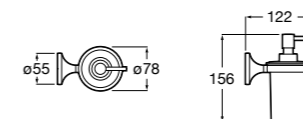

Cubica

816828001 Настенный диспенсер.

Размеры в мм

Classica

816817001 Настенный диспенсер.

Onda ©

3870ZK000 Стакан на столешницу.

Аксессуары / стаканы на столешницу