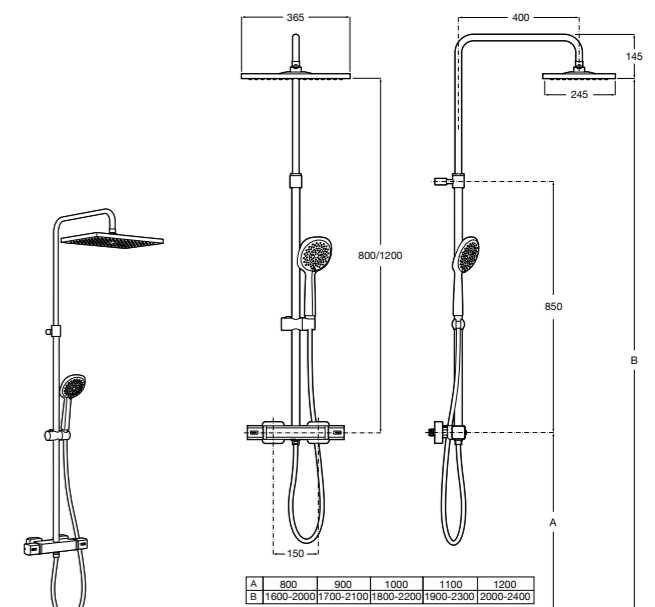

Level-T

5A201AC00 Душевая стойка со смесителем-термостатом. Регулируемая высота. Включает: верхний душ 365x245 мм, ручной душ диаметром 130 мм с тремя режимами напора воды, гибкий шланг 1,75 м и держатель с возможностью регулировки наклона и высоты.

Размеры в мм
*до окончания складских запасов