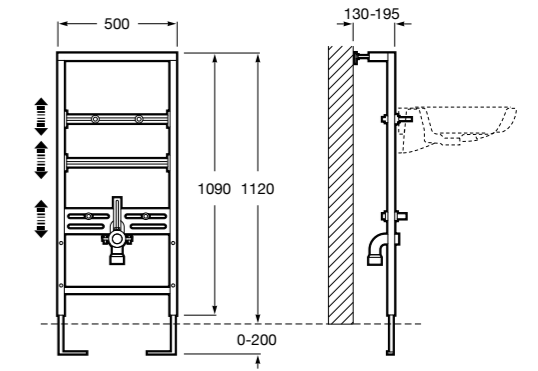

Системы инсталляции / раковины

Duplo раковина

890093000 DUPLO Раковина - Инсталляционная система для настенной раковины. Металлический каркас с максимальной нагрузкой 150 кг. Минимальная глубина 130 мм. Регулируемые ножки 0-200 мм. Верхнее гидравлическое соединение.