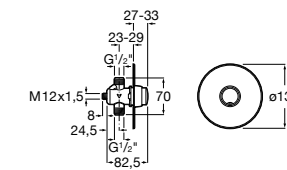

Avant

5A9079C00 Встраиваемый смывной кран для писсуара.