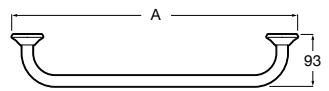

Hotel's Classic

Полотенцедержатель.

	A
815422001	600
815420001	450

Rubik

Полотенцедержатель. Хром. Крепление на болты или клей.

	A
816845001	600
816846001	400