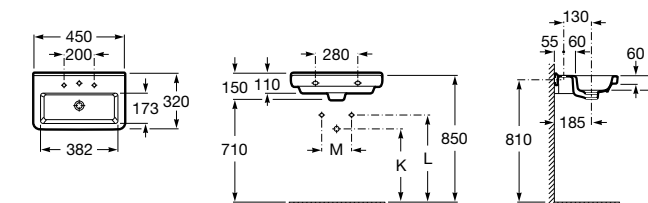

Dama

327789000 Настенная керамическая раковина. Смеситель не входит в комплект.

337782000 Полуьпедестал для керамической раковины компакт.

Размеры в мм

Мини-раковины

Hall

325883000 Настенная или накладная керамическая раковина. Смеситель не входит в комплект.