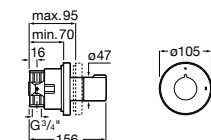

Aqualine Round

5A084AC00 ROUND - Встраиваемый запорный клапан. Установка с Арт. 525166703.
525166703 Скрытый монтажный блок для запорного клапана на 1 выход 3/4".