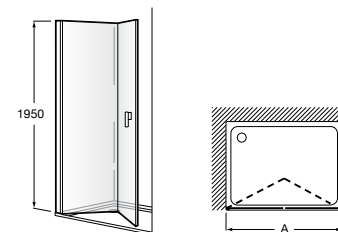

Душевые ограждения / 3 стены / фронтальное расположение / складные двери**Easy PP-E**

Фронтальное расположение с 2 складными элементами.

PP-E (A)	От 600 до 800
	От 801 до 1000

Душевые ограждения / 2 стены / раздвижные двери**Aerea L4 + LF**