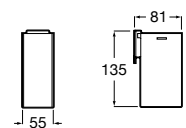

**Rubik**

816843001 Настенный стакан. Хром. Крепление на болты или клей.
816843024 Настенный стакан. Черный цвет. Крепление на болты или клей. ©

Classica

816810001 Настенный стакан.

Аксессуары / мыльницы на столешницу**Twin**