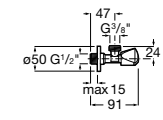

Запорный кран

525166000 Угловой запорный кран 1/2" - 3/8" (шаровый механизм, металлическая ручка).

525166100 Угловой запорный кран 1/2" - 1/2" (шаровый механизм, металлическая ручка).