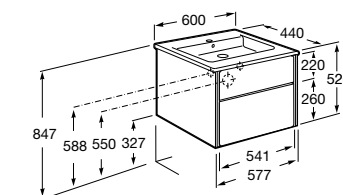

Ronda

ZRU9303002	Мебельный модуль бетон/белый матовый.
ZRU9302963	Мебельный модуль белый глянец/антрацит.
327472000	Раковина The Gap Original 600.