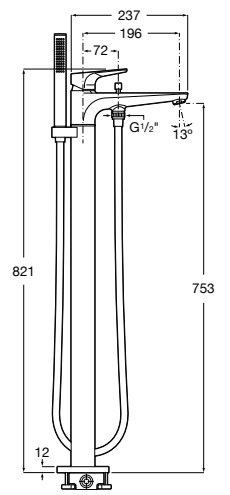

Размеры в мм

**Carmen**

5A274BC00 Напольный смеситель для ванны и душа с ручным переключателем, гибким душевым шлангом 1,50 м, душевой лейкой, встроенным держателем.

**Atlas** ®

5A2790C00 Напольный однорычажный смеситель с автоматическим переключателем, душевой лейкой, встроенным держателем для душа и гибким шлангом.