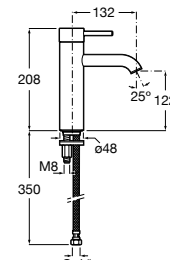

Lanta

5A3C11C00 Смеситель для раковины с аэратором, гладкий корпус, Mezzo, с донным клапаном с системой click-clack и гибкой подводкой. Cold start.