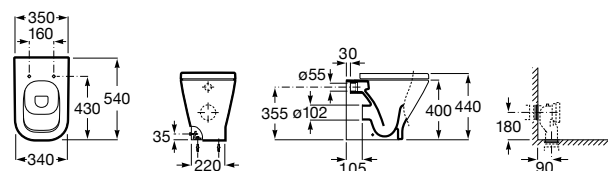

The Gap Square

347477000	Чаша унитаза с двойным выпуском.
801472004	Сиденье и крышка с механизмом «мягкое закрывание» для унитаза.
801470004	Сиденье и крышка для унитаза.
801472001	Сиденье и крышка тонкие с механизмом «мягкое закрывание» и быстрого снятия для унитаза.
801472003	Сиденье и крышка для унитаза.