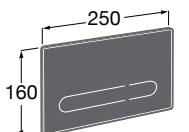

EP-1 Dual Electronica ©

890104008 EP1 - Двойной смыв, электронная, отделка стекло. Автоматический или ручной смыв. Настраиваемая цветная подсветка. Совместима со всеми системами инсталляций Роса. Бесконтактный смыв с помощью датчика присутствия. Подходит для установки в частных и общественных местах.