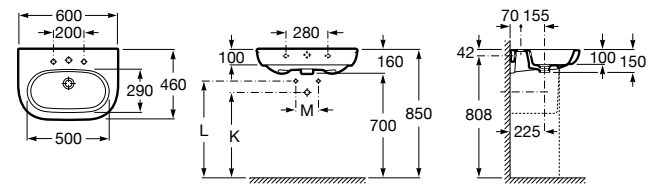

Dama

- 327784000** Настенная керамическая раковина. Смеситель не входит в комплект.
337470000 Пьедестал для керамической раковины.
337471000 Полупьедестал для керамической раковины.

Размеры в мм

**Meridian**