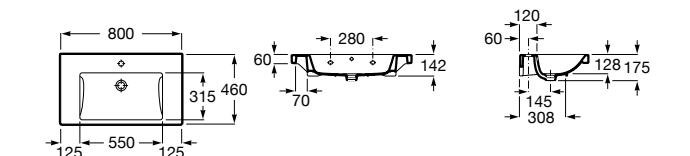

The Gap

3270M0000 Настенная или накладная керамическая раковина. Смеситель не входит в комплект.