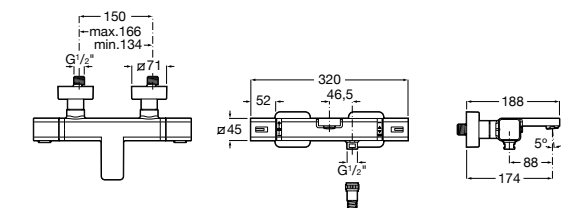

T-1000 Square

5A121AC00 Монтируемый на стену термостат для ванны и душа с переключателем потока.