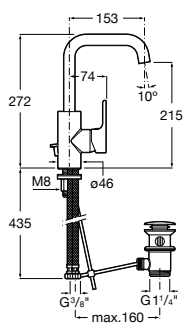

Смесители для раковин / встраиваемые / однорычажные

5A4009C00 Смеситель со средней высотой излива, гибкой подводкой. Cold start.

5A353AC00 Встраиваемый смеситель для раковины. Для установки вместе с арт. 525220603.

5A353A..0 Встраиваемый смеситель для раковины. Покрытие Everlux. Для установки вместе с арт. 5252206...

525220603 Универсальный монтажный блок для встраиваемого смесителя для раковины.

5252206.. Универсальный монтажный блок для встраиваемого смесителя для раковины. Покрытие Everlux.