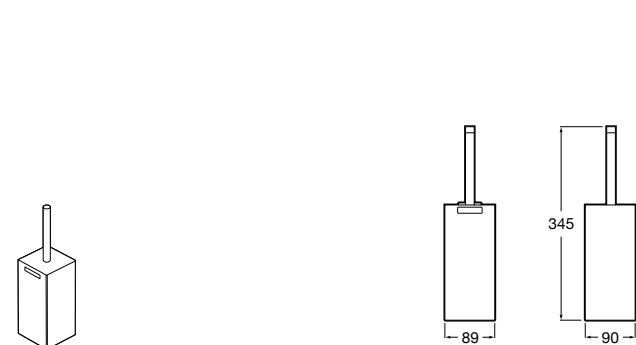

Rubik

816852001 Напольный держатель для щеток. Хром.
816852024 Напольный держатель для щеток. Черный цвет. ®