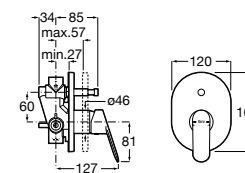

**Alfa ©**

- 5A0A25C00** Встраиваемый смеситель для ванны-душа с переключателем потока.

**Victoria**

- 5A0625C00** Встраиваемый смеситель для ванны-душа с переключателем потока.

**Смесители для ванны и душа / монтаж на бортик****Insignia**