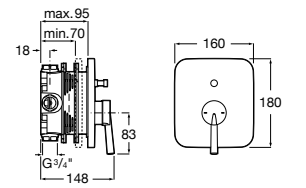

Pals ©

5A0B6DC00 Встраиваемый смеситель для ванны-душа с переключателем потока. Установка с RocaBox Арт. 525869403.