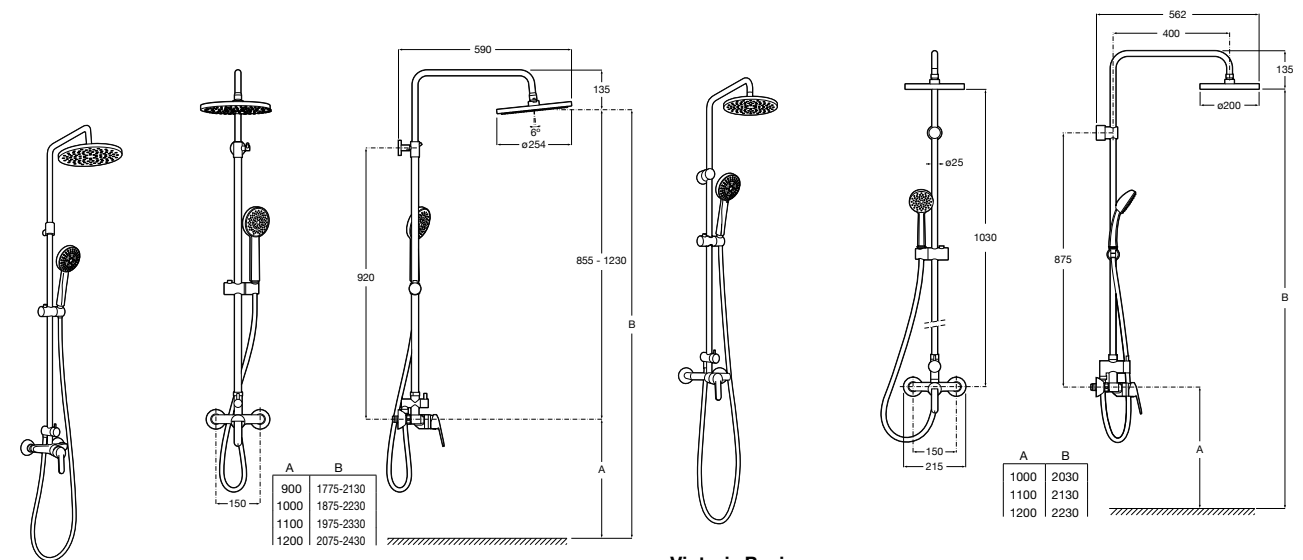

Victoria Plus

5A9A25C00 Душевая стойка с однорычажным управлением. Включает: верхний душ диаметром 250 мм, ручной душ диаметром 100 мм с 1 режимом потока, гибкий металлический шланг 1,5 м и держатель с возможностью регулировки наклона и высоты. Высота стойки регулируется от 855 до 1230 мм.

Victoria Basic

5A9725C00 Душевая стойка без смесителя. Включает: верхний душ диаметром 200 мм, ручной душ диаметром 100 мм с 1 режимом потока, гибкий металлический шланг 1,5 м.