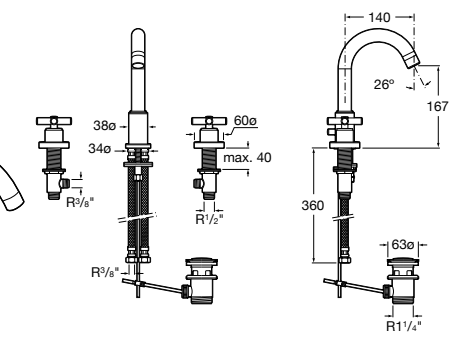

Loft

5A443C00 Монтируемый на раковину смеситель с центральным поворотным изливом, донным клапаном и гибкой подводкой.