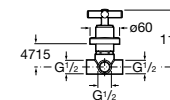

Встраиваемые переключатели

Loft

5A9043C00 1/2" встраиваемый переключатель (2 положения) для ванны или душа.

5A9143C00 1/2" встраиваемый переключатель (3 положения) для ванны или душа.