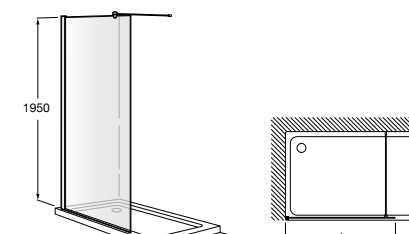

Easy DF

Фиксированная панель.

DF (A)	От 600 до 800
	От 801 до 1000
	От 1001 до 1200