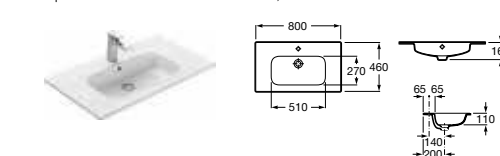

Раковина

Арт. 32799C000 Victoria-N Unik, 80 см