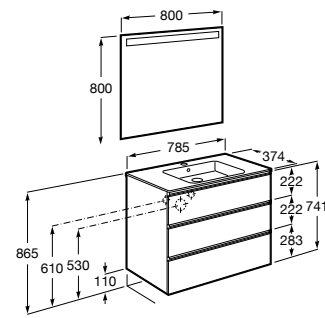

The Gap Compact ®

1. **851499XXX** UNIK - Комплект мебели с 3 ящиками и раковиной (смеситель располагается по центру).
   851530XXX PACK - Комплект мебели с 3 ящиками и раковиной (смеситель располагается по центру) и зеркала Eidos.
   816827339 Набор из 4 ножек 110 мм для мебели UNIK с 3 ящиками.
   816827458 Набор из 4 ножек 110 мм для мебели UNIK с 3 ящиками.