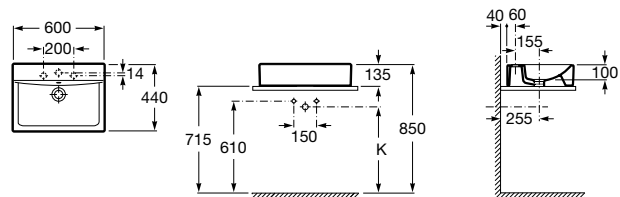

Fontana

327877000 Настенная или накладная керамическая раковина. Смеситель не входит в комплект.