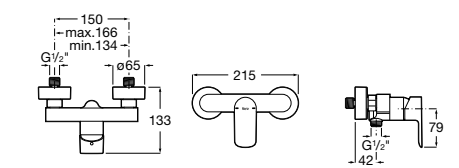

Cala ©

5A216EC00 Монтируемый на стену смеситель для душа.

L20

5A2009C0M* Монтируемый на стену смеситель для душа с гибким душевым шлангом 1,50 м, душевой лейкой Stella 80/1 и поворотным настенным держателем.

5A2109C0M Монтируемый на стену смеситель для душа.