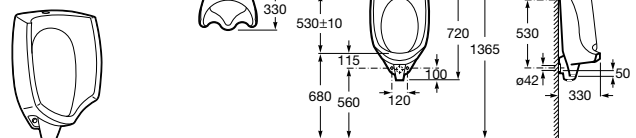

Euret

- **353330001** Писсуар настенный с манжетой, пробкой для очистки и крепежным комплектом.
- **526505114** Связующий локоть Mural. Необходим для сборки писсуара Mural.
- **526505214** Сливной локоть Mural. Необходим для сборки писсуара Mural.