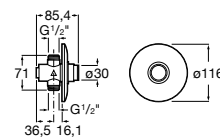

Смесители для душа / встраиваемые / порционно-нажимные

Instant

1. **5A2677C00** Встраиваемый кран для душа.