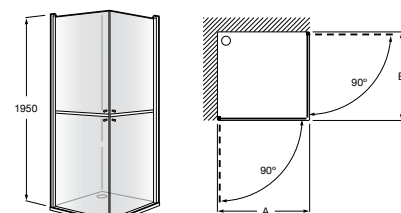

Access 2PL

Угловой душ с 2 распашными элементами, разделенными на 2 части.

2PL (A и B)	От 600 до 800
	От 801 до 1000