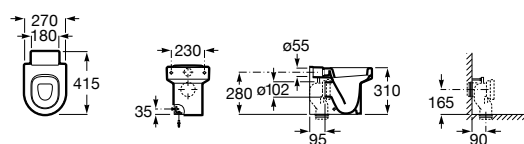

Детские унитазы