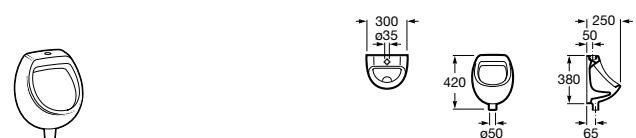

Mini

- **353145000** Писсуар с верхним подводом воды. Включает в комплект: разъем электропитания.