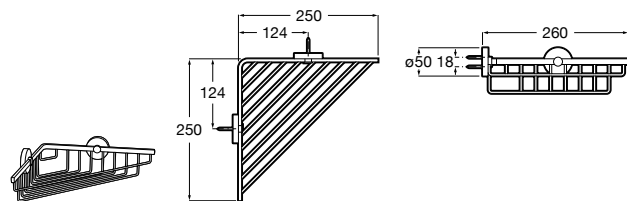

Compas
817441001 Контейнер решетчатый.