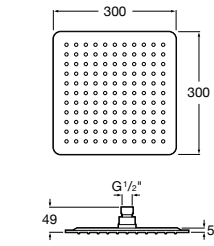

Rainsense

5B3950.0 Круглая душевая насадка. Покрытие Everlux. Кронштейн покупается отдельно.

Rainsense

5B4050.0 Квадратная душевая насадка. Покрытие Everlux. Кронштейн покупается отдельно.

Rainsense

5B3050C00 Прямоугольная душевая насадка. Хромированный ABS-пластик. Кронштейн покупается отдельно.

Rainsense

5B2250C00 Круглая душевая насадка. Хромированный ABS-пластик. Кронштейн покупается отдельно.

Rainsense

5B2350C00 Квадратная душевая насадка. Хромированный ABS-пластик. Кронштейн покупается отдельно.

Rainsense

5B2950C00 Круглая душевая насадка. Хромированная нержавеющая сталь. Кронштейн покупается отдельно.

Rainsense

5B3350C00 Круглая душевая насадка. Хромированный ABS-пластик.

Stella

5B103C00 Душевая насадка с тремя функциями (Rain, Soft и Pulse).
5B103C00 Душевая насадка с одной функцией (Rain).