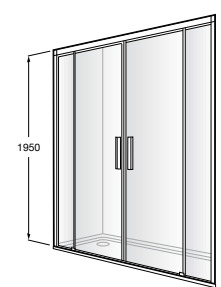

Aerea L4-E

Фронтальное расположение. Два раздвижных элемента + 2 фиксированных элемента.

	Минимальное открытие (С)	
L4-E (A)	От 1570 а 1800	556
	От 1801 а 2000	671