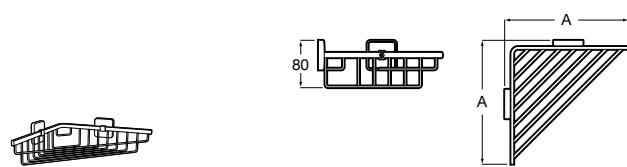

Victoria
Угловой контейнер решетчатый. Крепление на болты или клей.

	A
816686001	260
816685001	210