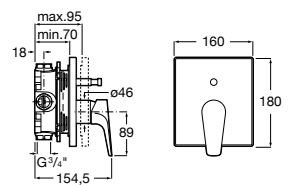

Atlas

5A0B90C00 Встраиваемый смеситель для ванны-душа с переключателем потока. Установка с RocaBox Арт. 525869403.