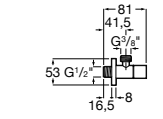

Запорный кран

525168000 Керамический угловой запорный кран 1/2" x 3/8".

525170800 Керамический угловой запорный кран 1/2" x 1/2".

Запорный кран

- 525168100** Керамический угловой запорный кран 1/2" x 3/8".
525170900 Керамический угловой запорный кран 1/2" x 1/2".