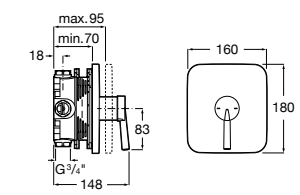

L90

5A2B01C00 Встраиваемый смеситель 1/2" для ванны или душа. Установка с RocaBox Арт. 525869403.