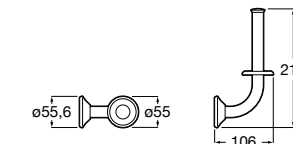

Hotel's Classic

815436001 Резервный держатель для туалетной бумаги.