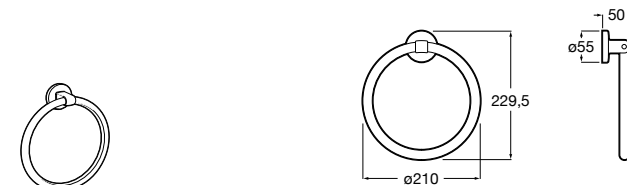

Hotel's
816724001 Полотенцедержатель в форме кольца.