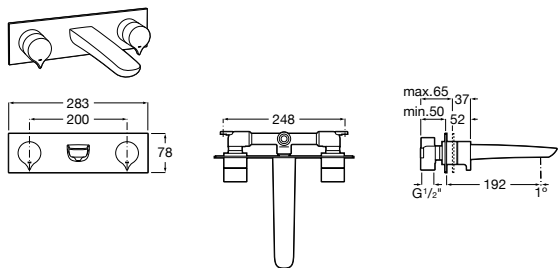

525220603 Универсальный монтажный блок для встраиваемого смесителя для раковины.

Смесители для раковин / встраиваемые / двухвентильные

Insignia
5A453AC00 Встраиваемый смеситель для раковины.

Loft
5A4743C00 Встраиваемый в стену смеситель для раковины с изливом 190 мм.