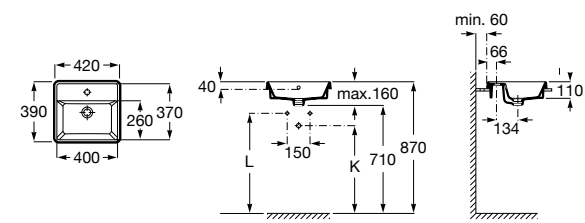

**The Gap Square**

3270Y9000 Раковина керамическая врезная. Смеситель не входит в комплект.

Размеры в мм

**The Gap Round**

3270Y4000 Раковина керамическая врезная. Смеситель не входит в комплект.

**Foro**

327872000 Раковина керамическая врезная. Смеситель не входит в комплект.