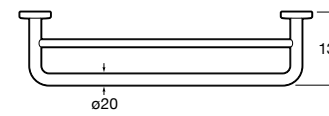

Аксессуары / Полотенцедержатель-штанга

Cubica
816819001 Крючок.

Tempo

Полотенцедержатель. Хром.

	A
817030001	600
817029001	450
817039001	300

Cubica
816834001 Крючок.

Полотенцедержатель. Покрытие Everlux титановый черный.

	A
817029022	450
817030022	600
817039022	300

Carmen

817003001 Полотенцедержатель.

Classica
816808001 Крючок.

Superinox

Полотенцедержатель.

	A
817308002	600
817307002	400

Record ®
A817661001 Двойной крючок.

Nuova

Полотенцедержатель.

	A
816527001	600
816526001	400
816525001	300

Record ®
817660001 Крючок.

Hotel's

Полотенцедержатель.

	A
816376001	750
816729001	600
816728001	450
816727001	300

Hotel's

816386001 Полотенцедержатель двойной.

Hotel's Classic

Полотенцедержатель.

	A
815422001	600
815420001	450

Rubik

Полотенцедержатель. Хром. Крепление на болты или клей.

	A
816845001	600
816846001	400

Полотенцедержатель. Покрытие Everlux титановый черный. Крепление на болты или клей.

	A
816845024 ®	600
816846024 ®	400

Compas

Полотенцедержатель.

	A
817360001	800
817359001	600
817444001	400

Cubica

816823001 Полотенцедержатель.

Classica

816812001 Полотенцедержатель.

Record ®

Полотенцедержатель.

	A
817664001	400
817663001	300