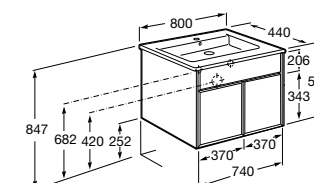

Up

ZRU9303012	Мебельный модуль белый глянцев.
327470000	Раковина The Gap Original 800.