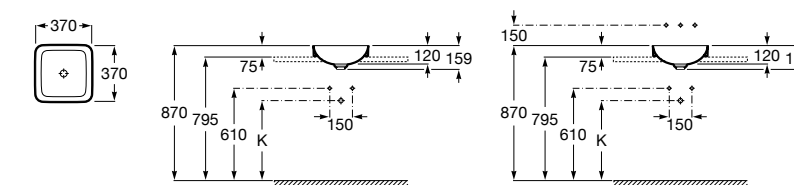

The Gap Round

3270Y3000 Раковина керамическая врезная. Смеситель не входит в комплект.