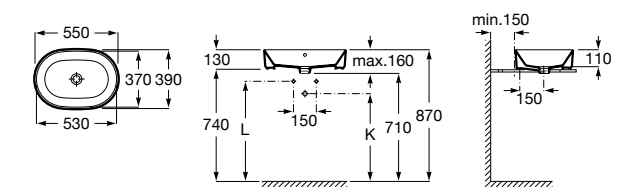

The Gap Round ©

3270Y0000 Накладная керамическая раковина. Смеситель не входит в комплект.