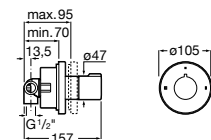

Aqualine Round 2 положения

5A154AC00 ROUND - Встраиваемый переключатель (2 положения) для ванны или душа. Установка с Арт. 525166803.
525166803 Скрытый монтажный блок для дивертора на 2 выхода 1/2".