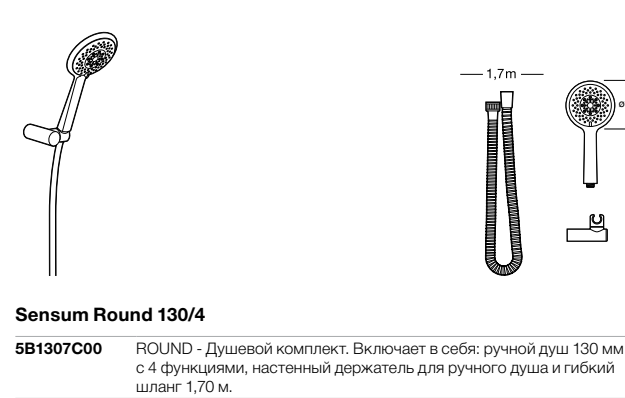

Sensum Round 130/4

5B1307C00 ROUND - Душевой комплект. Включает в себя: ручной душ 130 мм с 4 функциями, настенный держатель для ручного душа и гибкий шланг 1,70 м.