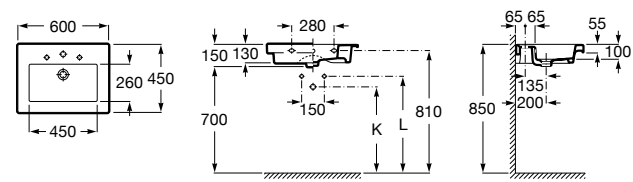

The Gap

3270M1000 Настенная или накладная керамическая раковина. Смеситель не входит в комплект.