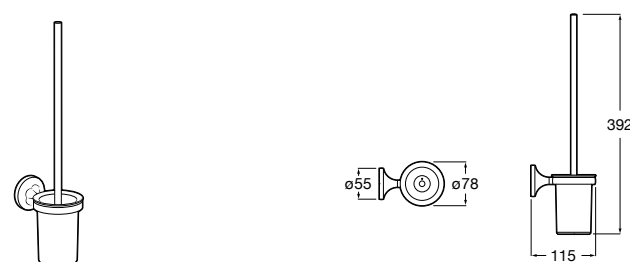

Classica

816818001 Настенный держатель для щетки.