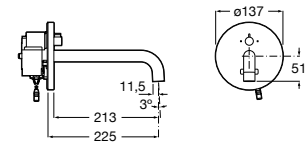

Fluent

5A4A24C00 Кран для раковины с аэратором. Подвод одной воды. Ограничитель расхода 5 л/мин.

Avant

5A7979C00 Кран для раковины, встраиваемый в стену, с длинным изливом, 190 мм. С аэратором.

Fluent

5A4B24C00 Кран для раковины с аэратором. Подвод одной воды. Ограничитель расхода 5 л/мин.

Avant

5A7879C00 Кран для раковины, встраиваемый в стену, с длинным изливом, 150 мм. С аэратором.

Смесители для раковины / встраиваемые / электронные

Avant

5A4279C00 Кран для раковины с аэратором. Подвод одной воды.

Sentronic-E

5A4602C00 Электронный смеситель для раковины, монтируемый на стену. Питание от сети 230 V. Включает источник питания. Необходимо укомплектовать 525874603.

525874603 Внутренняя часть электронного смесителя для раковины, монтируемого в стену. Питание от сети 230 V.

Краны для раковины / монтируемые на стену / порционно-нажимные

Instant

5A7877C00 Монтируемый на стену кран для раковины. С аэратором.

Смесители для раковины / встраиваемые / электронные

Instant Care

5A7977C00 CARE - Монтируемый на стену кран для раковины. С аэратором.

Loft-E

5A3543C00 Встраиваемый электронный смеситель для раковины с сенсором приближения. Питание от четырех щелочных батареек 1,5 V LRG (AA). С блоком предварительного смешивания горячей и холодной воды.

5A3643C00 Встраиваемый электронный смеситель для раковины с сенсором приближения. Питание от сети 230 V. Включает источник питания. С блоком предварительного смешивания горячей и холодной воды.

5A5643C00 Встраиваемый электронный смеситель для раковины с сенсором приближения. Питание от четырех щелочных батареек 1,5 V LRG (AA). Подвод одной воды.