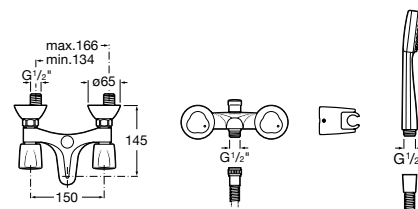

Brava

5A0130C02 Монтируемый на стену смеситель для ванны и душа с автоматическим переключателем с фиксатором, гибким душевым шлангом 1,50 м, душевой лейкой и поворотным держателем.