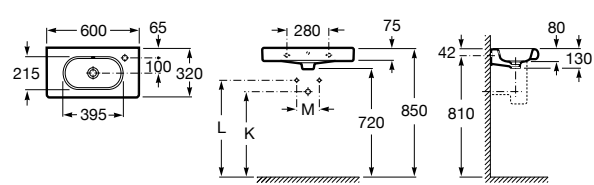

Dama

327850000 Настенная керамическая раковина. Смеситель не входит в комплект.

337820000 Полупьедестал для керамической раковины компакт.

Meridian

32724T000 Настенная керамическая раковина. Смеситель не входит в комплект.

32724X000 Настенная керамическая раковина. Смеситель не входит в комплект.

337242000 Полупьедестал для керамической раковины компакт.

Размеры в мм