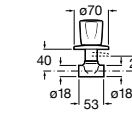

Brava

5A1830C00 Встраиваемый вентиль для сварки 18 мм. Синий указатель (холодная).

5A0830C00 Встраиваемый вентиль для сварки 18 мм. Красный указатель (горячая).