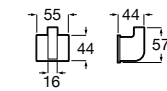

Nuova

Полотенцедержатель.

	A
816527001	600
816526001	400
816525001	300

Record ®
817660001 Крючок.

Hotel's

Полотенцедержатель.

	A
816376001	750
816729001	600
816728001	450
816727001	300