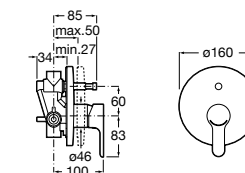

**Alfa ©**

- 5A0A25C00** Встраиваемый смеситель для ванны-душа с переключателем потока.

**Victoria**

- 5A0625C00** Встраиваемый смеситель для ванны-душа с переключателем потока.

**Смесители для ванны и душа / монтаж на бортик****Insignia**