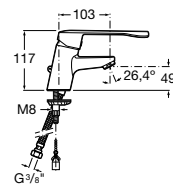

Доступность / смесители, монтируемые на край раковины

Victoria Pro

5A3123C00 PRO - Однорычажный смеситель для раковины с локтевым рычагом управления для людей с ограниченными возможностями, крючком для цепочки и гибкой подводкой.