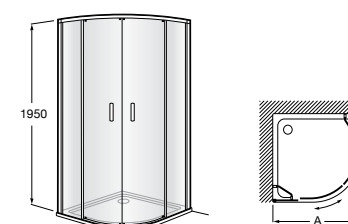

Душевые ограждения / 2 стены / угловое / распашные двери

Easy MR

Угловой душ с 2 раздвижными элементами + 2 фиксированных элемента.

		Минимальное открытие (C)
MR (A)	От 700 до 800	470
	От 801 до 1000	470