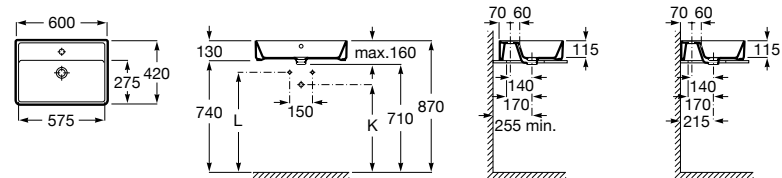

Diverta

32711G000 Накладная керамическая раковина. Смеситель не входит в комплект.

The Gap Square ©

3270MN000 Накладная керамическая раковина. Смеситель не входит в комплект.

Размеры в мм