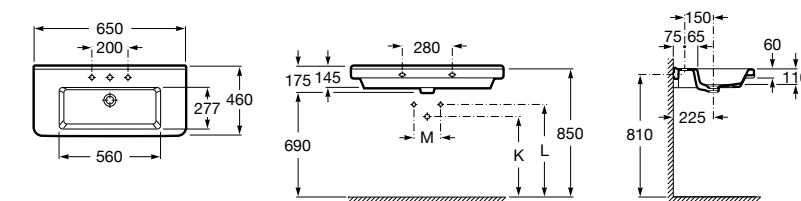

Dama

327783000 Настенная керамическая раковина. Смеситель не входит в комплект.

337470000 Пьедестал для керамической раковины.

337471000 Полупьедестал для керамической раковины.

Размеры в мм

Meridian

- 325241000** Настенная керамическая раковина. Смеситель не входит в комплект.
335240000 Пьедестал для керамической раковины.
337241000 Полупьедестал для керамической раковины.