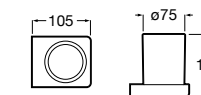

Tempo

817021001 Настенный стакан. Хром.
817021022 Настенный стакан. Покрытие Everlux титановый черный.