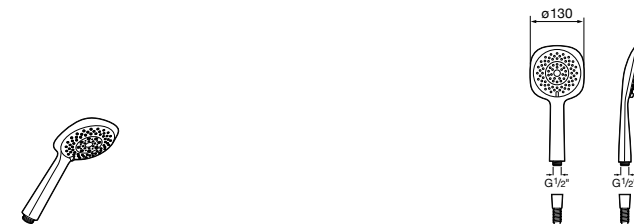

Sensum Square 130/4

5B1108C00 SQUARE - Душевая лейка с 4 функциями.