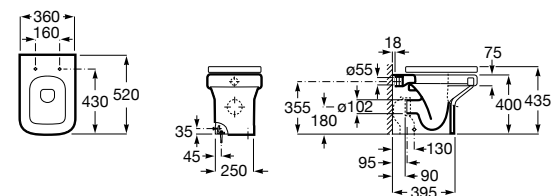

Meridian

347247000	Чаша унитаза укороченная с двойным выпуском. В комплект включен выпускной патрубок, крепление для патрубков и установочный комплект.
8012A2..B	Сиденье и крышка с механизмом «мягкое закрытие» для унитаза. Материал SUPRALIT®. ©
8012A0..B	Сиденье и крышка с креплениями из нержавеющей стали для унитаза. Материал SUPRALIT®. ©
801D12003	Сиденье и крышка для унитаза.
V0007900R	Патрубок для вертикального выпуска. Расстояние до стены в собранном виде 120 мм.
V0007700R	Патрубок для вертикального выпуска. Расстояние до стены 150 мм.
V0013100R	Настенный установочный комплект для патрубка.

Dama

347787000	Чаша унитаза укороченная с двойным выпуском. В комплект включен установочный комплект.
801782004	Сиденье и крышка с механизмом «мягкое закрытие» для унитаза.
801780004	Сиденье и крышка для унитаза.
V0007900R	Патрубок для вертикального выпуска. Расстояние до стены в собранном виде 120 мм.