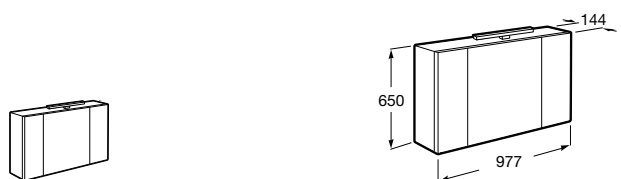

Etna

Зеркальный шкаф с LED-светильником и регулируемые по высоте стеклянными полочками.

857304806	Белый глянец.
857304445	Дуб верона.

Etna

Зеркальный шкаф с LED-светильником и регулируемые по высоте стеклянными полочками.