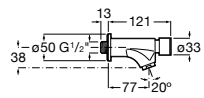

Краны для раковины / монтируемые на стену / порционно-нажимные

Instant

5A7877C00 Монтируемый на стену кран для раковины. С аэратором.

Смесители для раковины / встраиваемые / электронные