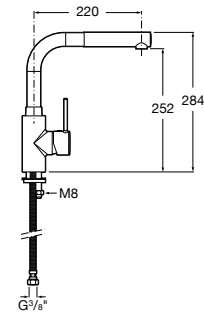

Targa

5A8560C00 Смеситель для кухни с поворотным изливом, с выдвижным душем, аэратором и гибкой подводкой.