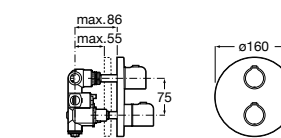

5A2A18C00 Встраиваемый термостат для ванны и душа с переключателем потока.