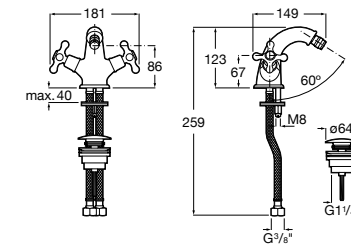

Carmen

5A6A4BC00 Смеситель для биде с регулятором направления потока, донным клапаном click-clack и гибкой подводкой воды.