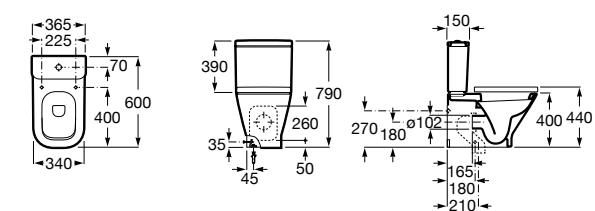

Размеры в мм

The Gap Square

342472000	Чаша унитаза укороченная приставная с двойным выпуском.
341471000	Бачок с механизмом двойного смыва 4,5/3 литра с боковым подводом воды. Включен установочный комплект, механизм для подвода воды и механизм смыва.
34147000Y	Бачок с механизмом двойного смыва 4,5/3 литра с нижним подводом воды. Включен установочный комплект, механизм для подвода воды и механизм смыва.
801732004	Сиденье и крышка с механизмом «мягкое закрывание».
801730004	Сиденье и крышка для укороченного унитаза.
801732001	Сиденье и крышка для унитаза.