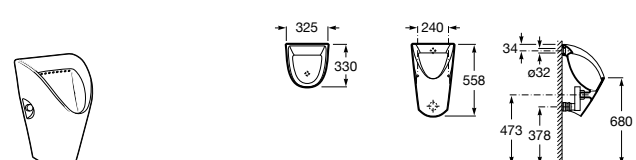

Pack Chic + Fluent

- **35T45L000** Готовое решение, состоящее из писсуара Chic, крана Fluent, внешней трубки, комплекта для фиксации писсуара и сифона.