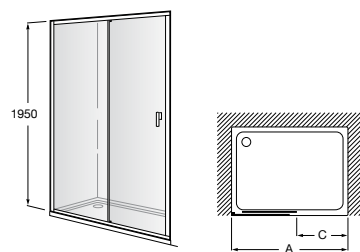

Easy L2-E

Фронтальное расположение. Один раздвижной элемент + 1 фиксированный элемент.

		Минимальное открытие (C)
L2-E (A)	От 970 до 1179	355
	От 1180 до 1300	465
	От 1301 до 1600	515
	От 1601 до 2000	665