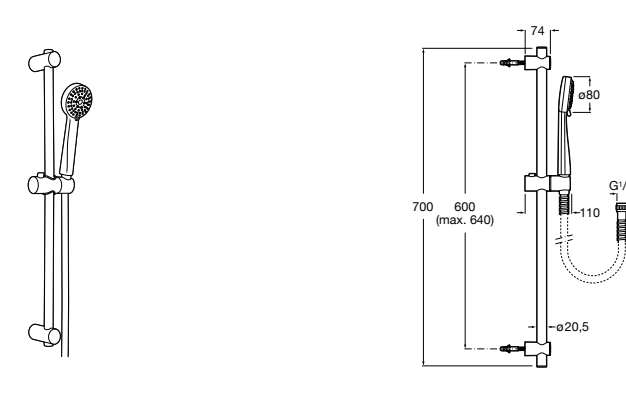

Stella 80/3

5B1403C00 Душевой комплект. Включает в себя: ручной душ 80 мм с 3 функциями, штангу 700 мм, регулируемый держатель для ручного душа и гибкий шланг 1,70 м.