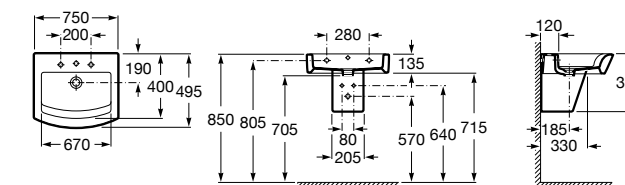

Hall

327623000 Настенная керамическая раковина. Смеситель не входит в комплект.

Размеры в мм

Meridian

32724C000 Настенная керамическая раковина. Смеситель не входит в комплект.

Раковины накладные

Hall

32762G000 Настенная или накладная керамическая раковина. Смеситель не входит в комплект.