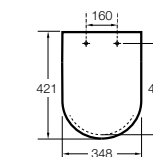

Hall

80162B..4 Сиденье и крышка с креплениями из нержавеющей стали для унитаза.

80162C..4 Сиденье и крышка с механизмом «мягкое закрытие» для унитаза.