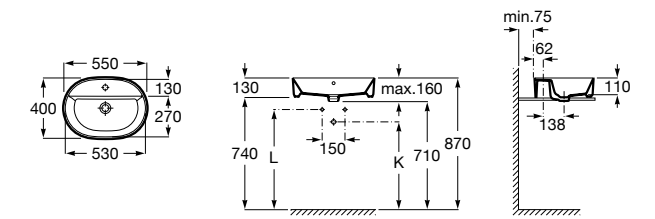

Adora

327203000 Встраиваемая сверху керамическая раковина. Смеситель не входит в комплект.