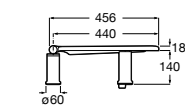

801732..4 Сиденье и крышка с механизмом «мягкое закрытие».

Access Comfort

801B60001 Детские сиденья для унитаза и сиденье на ножках.

Happening infantil

801116..4 Сиденье и крышка с механизмом «мягкое закрытие» для унитаза.