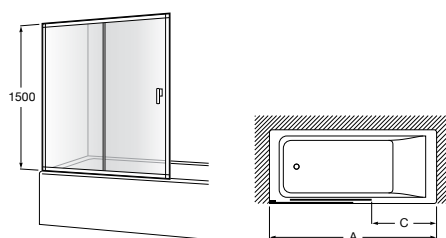

Easy BL2-E

Фронтальное ограждение для ванны. 1 раздвижная створка + 1 фиксированная.

		Минимальное открытие (C)
BL2-E (A)	От 970 до 1400	355
	От 1401 до 1500	565
	От 1501 до 1800	615
	От 1801 до 2000	765