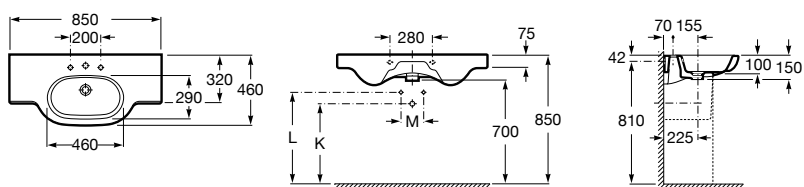

Meridian

32724D000 Настенная керамическая раковина. Смеситель не входит в комплект.

335240000 Пьедестал для керамической раковины.

337241000 Полупьедестал для керамической раковины.