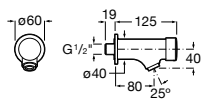

Fluent

5A7A24C00 Монтируемый на стену кран для раковины.

Sentronic-E

5A4702C00 Электронный смеситель для раковины, монтируемый на стену. Питание от сети 230 V. Включает источник питания. Необходимо укомплектовать с 525874603. Подвод одной воды.

525874603 Внутренняя часть электронного смесителя для раковины, монтируемого в стену. Питание от сети 230 V.