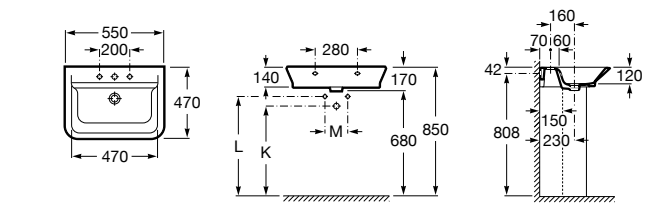

The Gap Original

327475000 Настенная или накладная керамическая раковина. Смеситель не входит в комплект.

337470000 Пьедестал для керамической раковины.

337471000 Полупьедестал для керамической раковины.