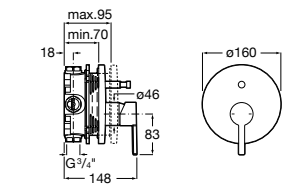

Naia

5A0B96C00 Встраиваемый смеситель для ванны-душа с переключателем потока. Установка с RocaBox Арт. 525869403.

5A0B96..0 Встраиваемый смеситель для ванны-душа с переключателем потока. Покрытие Everlux. Установка с RocaBox Арт. 525869403.