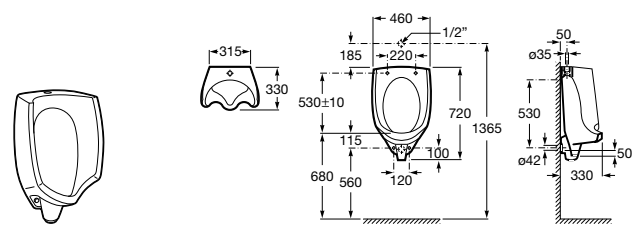

Аксессуары для писсуаров

Mural

353330001 Писсуар настенный с манжетой, пробкой для очистки и крепежным комплектом.
526505114 Связующий локоть Mural. Необходим для сборки писсуара Mural.
526505214 Сливной локоть Mural. Необходим для сборки писсуара Mural.

Аксессуары для слива

Garda

526005510 Решетка из нержавеющей стали с резиновой вставкой.