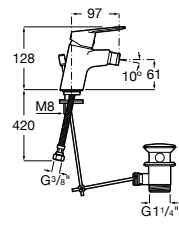

Monodin-N

5A6198C00 Смеситель для биде с цепочкой, регулятором направления потока и гибкой подводкой.

Alfa

5A6F25C00 Смеситель для биде с регулятором направления потока, донным клапаном и гибкой подводкой.

Cala

5A606EC00 Смеситель для биде с регулятором направления потока, донным клапаном и гибкой подводкой.

Victoria

5A6N25C0M Смеситель для биде с регулятором направления потока, донным клапаном и гибкой подводкой.

L20

5A6A09C0M Смеситель для биде с регулятором направления потока, донным клапаном и гибкой подводкой.

Victoria

5A6125C0M Смеситель для биде с регулятором направления потока, держателем для цепочки и гибкой подводкой.

**Смесители для биде / монтаж на бортик /
двухвентильные**

L20

5A6B09C00 Смеситель для биде с регулятором направления потока, держателем для цепочки и гибкой подводкой.

Loft

5A6043C00 Смеситель для биде с регулятором направления потока, донным клапаном и гибкой подводкой.

Carmen

5A6A4BC00 Смеситель для биде с регулятором направления потока, донным клапаном click-clack и гибкой подводкой воды.

Brava

5A6130C00 Смеситель для биде с регулятором направления потока и гибкой подводкой.

Brava

5A6530C00 Встраиваемый вентиль для биде, синий указатель (холодный).
5A6630C00 Встраиваемый вентиль для биде, красный указатель (горячий).