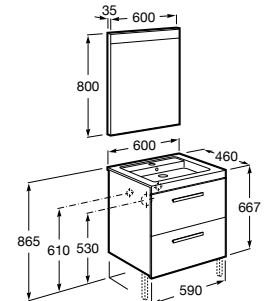

Prisma

1. **855951XXX** UNIK - Комплект мебели и раковины. Компактный сифон. Ножки и смеситель не входят в комплект.
   855935XXX PACK - Комплект мебели, раковины и зеркала Prisma Basic со встроенной LED-подсветкой. Компактный сифон. Ножки и смеситель не входят в комплект.
   816764339 Комплект из 2-х ножек.