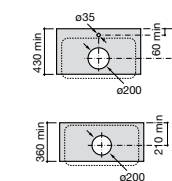

Element

327572000 Накладная керамическая раковина. Смеситель не входит в комплект.