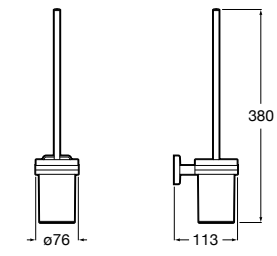

Victoria

816667001 Настенный держатель для щетки. Крепление на болты или клей.