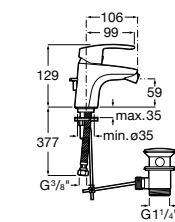

Monodin-N

5A6098C00 Смеситель для биде с регулятором направления потока, донным клапаном и гибкой подводкой.