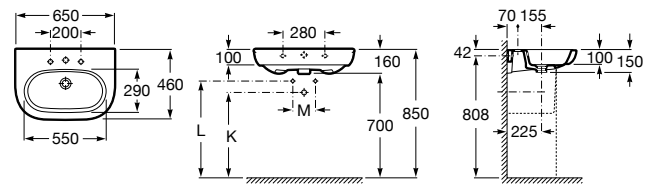

Dama

327783000 Настенная керамическая раковина. Смеситель не входит в комплект.

337470000 Пьедестал для керамической раковины.

337471000 Полупьедестал для керамической раковины.

Размеры в мм

Meridian

- 325241000** Настенная керамическая раковина. Смеситель не входит в комплект.
335240000 Пьедестал для керамической раковины.
337241000 Полупьедестал для керамической раковины.