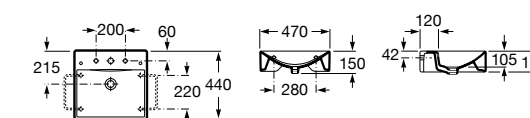

Dama

327789000 Настенная керамическая раковина. Смеситель не входит в комплект.

337782000 Полуьпедестал для керамической раковины компакт.

Размеры в мм

Мини-раковины

Hall

325883000 Настенная или накладная керамическая раковина. Смеситель не входит в комплект.