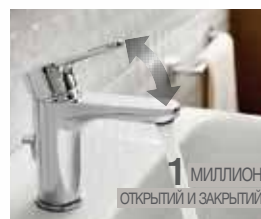

Функция
душа

Новинка

Смесители

для кухни

Экономия

Технология Cold Start позволяет уменьшить потребление энергии.

Долговечность

Керамический картридж проверен более чем одним миллионом циклов открытия и закрытия.