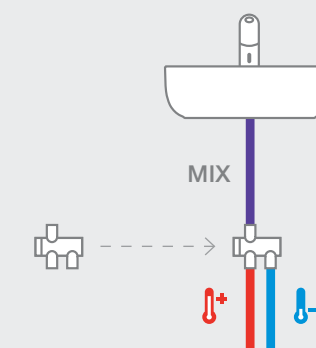

**Установка термостата для подвода
смешанной воды в смеситель
(холодная + горячая вода)**