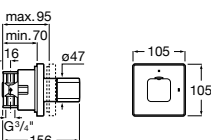

Aqualine Square

5A094AC00 SQUARE - Встраиваемый запорный клапан. Установка с Арт. 525166703.
525166703 Скрытый монтажный блок для запорного клапана на 1 выход 3/4".