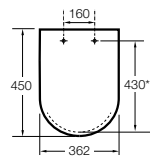

The Gap Square compacto

801730..4 Сиденье и крышка для укороченного унитаза.

801732..4 Сиденье и крышка с механизмом «мягкое закрытие».