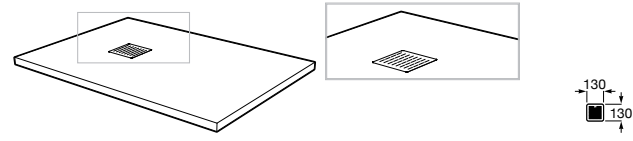

Аксессуары для душевых поддонов

Решетка Terran

P0006100R Решетка-сток Terran.

Аксессуары для ванн

Дополнительные подголовники

291051100 Подголовник (черный).
291053100 Подголовник (черный).
291066000 Подголовник (белый).
247518000 Подголовник для ванны Georgia.

Ручки для ванн

24F023000 Набор ручек BeCool (biplaza).
24F040000 Набор ручек BeCool (одноместная).
526804210 Haiti 2 ручки, хром.
526803010 Malibu 2 ручки, хром.
52680421P Haiti 2 ручки, золото.
52680301P Malibu 2 ручки, золото.
526804310 Набор ручек Princess-N.
24F038001 Набор ручек Sureste-N.