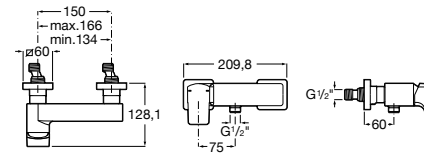

L90

5A2D01C00 Монтируемый на стену смеситель для душа.