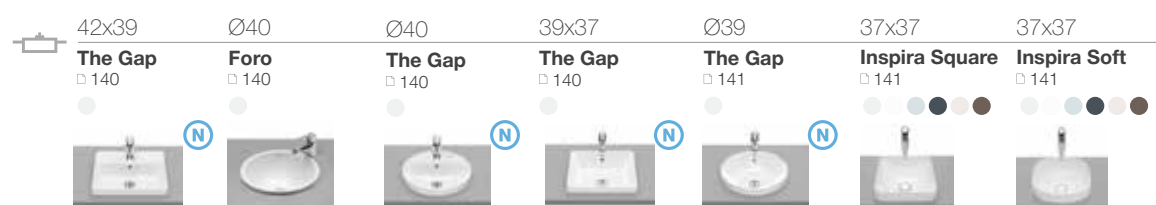

Размеры указаны в см.

Раковины Totem

FINE CERAMIC

Beyond
□ 608

00 62 63 64 65 66

3270B0..0 500 x 450 x 880⁽¹⁾ - ●

Раковины 2 в 1

(раковина + унитаз)

6/3 л

W+W
□ 608

00

893020001

Раковины со встроенным полупьедесталом

FINE CERAMIC

Beyond
□ 609

00 62 63 64 65 66

3270B1..0 460 x 470 x 380⁽¹⁾ - ●

□ Более подробную информацию см. на указанной странице / В артикуле продукта замените (..) на код выбранного цвета / Размеры в мм.
● Отверстие под смеситель. ○ Намеченное отверстие под смеситель. ⁽¹⁾ Включает универсальный слив и керамическую крышку Ø72 мм.