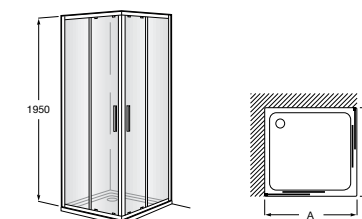

Victoria Standard 2L2

L2 - Боковой душ с 1 раздвижным элементом + 1 фиксируемая панель.

	Ширина (A и B)
AM18807012	700
AM18807512	750
AM18808012	800
AM18809012	900
AM18810012	1000
AM18812012	1200

Размеры в мм