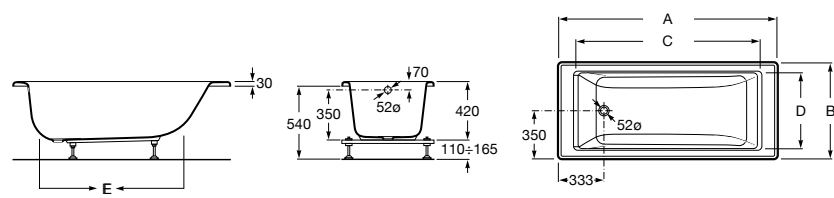

Vythos

Прямоугольная акриловая ванна с гидромассажем Total и набором для слива.

	A	B	C	D	E	Объем, л
248059001	1700	700	1450	560	1185	185
248058001	1600	700	1350	560	1085	170

Прямоугольная акриловая ванна с гидромассажем Tonis и набором для слива.

	A	B	C	D	E	Объем, л
248056001	1700	700	1450	560	1185	185
248055001	1600	700	1350	560	1085	170

Прямоугольная акриловая ванна.

	A	B	C	D	E	Объем, л
247844000	1700	700	1450	560	1185	185
247942000	1600	700	1350	560	1085	170

Подголовник (белый).

291066000