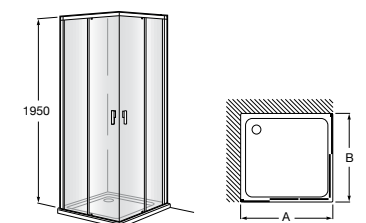

Easy 2L2

Угловой душ с 2 раздвижными элементами + 2 фиксированных элемента.

2L2 (A и B)	От 650 до 1000
	От 1001 до 1179
	От 1180 до 1200
	От 1201 до 1400