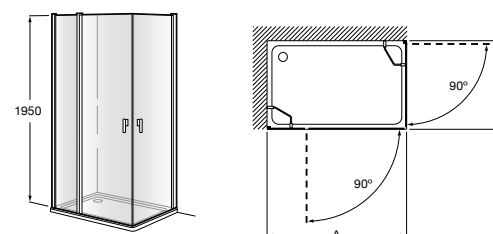

Easy PLF + PL

Фронтальное расположение. 1 распашной элемент + 1 фиксированный элемент + 1 фиксированный элемент сбоку.

		Минимальное открытие (C)
PLF (A)	От 970 до 1100	615
	От 1101 до 1200	640
	От 1201 до 1400	645
PL (B)	От 600 до 800	-
	От 801 до 1000	-