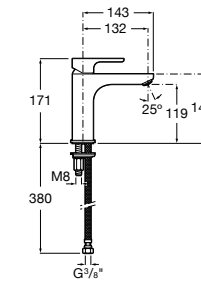

Malva

5A323BC0M Смеситель для раковины, гладкий корпус, с гибкой подводкой.

5A323BC00 Смеситель для раковины, гладкий корпус, с гибкой подводкой. Cold start.

Cala ©

5A326EC00 Смеситель для раковины, гладкий корпус, с гибкой подводкой. Cold start.

Monodin-N

5A3A98C0M Смеситель для раковины с донным клапаном и гибкой подводкой.

5A3098C00 Смеситель для раковины с донным клапаном и гибкой подводкой. Cold start.

Cala ©

5A336EC00 Смеситель для раковины, гладкий корпус, Mezzo, с гибкой подводкой. Cold start.

Monodin-N

5A3B98C0M Смеситель для раковины, гладкий корпус, с гибкой подводкой.

5A3298C00 Смеситель для раковины, гладкий корпус, с гибкой подводкой. Cold start.

L20

5A3A09C0M Смеситель для раковины с донным клапаном и гибкой подводкой.

5A3I09C00 Смеситель для раковины с донным клапаном и гибкой подводкой. Cold start.

Cala ©

5A306EC00 Смеситель для раковины с донным клапаном и гибкой подводкой. Cold start.

L20

5A3B98C0M Смеситель для раковины, гладкий корпус, с гибкой подводкой.

5A3K09C00 Смеситель для раковины, гладкий корпус, с гибкой подводкой. Cold start.

L20

5A3B09C00 Смеситель для раковины, гладкий корпус, Mezzo, с гибкой подводкой. Cold start.

5A3F09C00 Смеситель для раковины, Mezzo, с донным клапаном и гибкой подводкой.

Alfa ©

5A3P25C00 Смеситель для раковины с донным клапаном и гибкой подводкой. Cold start.

Alfa ©

5A3L25C00 Смеситель для раковины, гладкий корпус, с гибкой подводкой. Cold start.

Victoria

5A3J25C0M Смеситель для раковины, с донным клапаном и гибкой подводкой.

Victoria

5A3H25C0M Смеситель для раковины, гладкий корпус, с гибкой подводкой.

Brava

5A4230C00 Кран для раковины (синий указатель).

5A4330C00 Кран для раковины (красный указатель).

Смесители для раковин / монтаж на бортик / двухвентильные