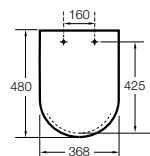

Inspira Round

801522..B ROUND - Сиденье и крышка с механизмом «мягкое закрытие» для унитаза. Материал SUPRALIT®.

Meridian-N ограниченная подвижность

801230..4 Крышка и не цельное сиденье с креплениями из нержавеющей стали.

80123D..4 Не цельное сиденье с креплениями из нержавеющей стали.