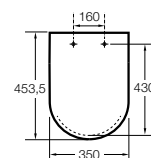

Victoria

801B60..B Сиденье и крышка с креплениями из нержавеющей стали для унитаза. Материал SUPRALIT®.

801B66..B Сиденье и крышка с креплениями из пластика. Материал SUPRALIT®.

801B62..B Сиденье и крышка с механизмом «мягкое закрытие» для унитаза. Материал SUPRALIT®.

801398004 Сиденье и крышка для унитаза, пластик.