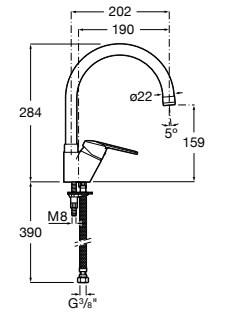

Victoria

5A8E25C00 Смеситель для кухни с высоким поворотным изливом, аэратором и гибкой подводкой.