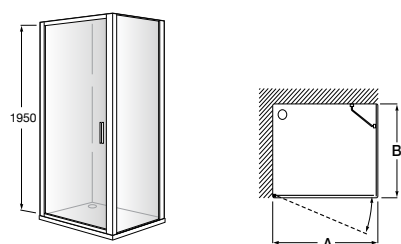

Душевые ограждения / 2 стены / фронтальное расположение / распашные двери

Ura Standard PE + LF

Угловой душ с 1 распашным элементом + 1 фиксированный + 1 боковой фиксированный элемент. Включает обработку Maxiclean.

	Ширина (A)	Открытие (C)
PE (A)		
AM16708012M	800	650
AM16709012M	900	750
AM16710012M	1000	850
LF (B)		
AM16807012M	700	
AM16807512M	750	
AM16808012M	800	
AM16809012M	900	
AM99003602