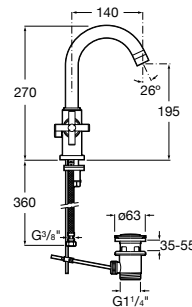

Смесители для раковин / монтаж на бортик / высокий излив / двухвентильные

5A346EC00 Смеситель для раковины с высоким изливом, гладкий корпус, с гибкой подводкой. Cold start.

5A3043C00 Смеситель для раковины с высоким поворотным изливом, донным клапаном и гибкой подводкой.

5A3C09C00 Смеситель для раковины с высоким изливом, донным клапаном и гибкой подводкой. Cold start.

5A3H09C00 Смеситель для раковины с высоким изливом, гладкий корпус, с гибкой подводкой.

5A384BC00 Смеситель для раковины с высоким поворотным изливом, донным клапаном click-clack и гибкой подводкой.

Смесители для раковин / встраиваемые / однорычажные

5A4009C00 Смеситель со средней высотой излива, гибкой подводкой. Cold start.

5A353AC00 Встраиваемый смеситель для раковины. Для установки вместе с арт. 525220603.

5A353A..0 Встраиваемый смеситель для раковины. Покрытие Everlux. Для установки вместе с арт. 5252206...

525220603 Универсальный монтажный блок для встраиваемого смесителя для раковины.

5252206.. Универсальный монтажный блок для встраиваемого смесителя для раковины. Покрытие Everlux.

5A3L20C00 Встраиваемый смеситель для раковины. Для установки вместе с арт. 525220603.

525220603 Универсальный монтажный блок для встраиваемого смесителя для раковины.

5A3590C00 Встраиваемый смеситель для раковины. Для установки вместе с арт. 525220603.

525220603 Универсальный монтажный блок для встраиваемого смесителя для раковины.

5A3L3BC00 Встраиваемый смеситель для раковины.

525220603 Универсальный монтажный блок для встраиваемого смесителя для раковины.

5A356DC00 Встраиваемый смеситель для раковины.

525220603 Универсальный монтажный блок для встраиваемого смесителя для раковины.