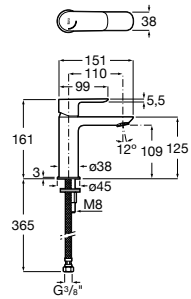

Cala ©

5A326EC00 Смеситель для раковины, гладкий корпус, с гибкой подводкой. Cold start.