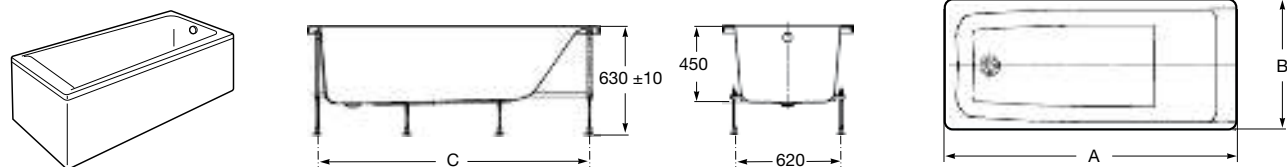

Elba

Акриловая ванна прямоугольная, глубина 45 см. Монтажный комплект заказывается отдельно.

	A	B	C	Объем, л
7248509000	1500	750	1390	220
7248619000	1600	750	1490	230
7248507000	1700	750	1590	250
7248514000	Монтажный комплект 1500 (каркас, комплект креплений к стене, система слив-перелив полуавтомат).			
725P029000	Монтажный комплект 1600 (каркас, комплект креплений к стене, система слив-перелив полуавтомат).			
7248513000	Монтажный комплект 1700 (каркас, комплект креплений к стене, система слив-перелив полуавтомат).			
7248510000	Фронтальная панель 1500.			
7259124000	Фронтальная панель 1600.			
7248508000	Фронтальная панель 1700.			
7248511000	Боковая панель 750, левая.			
7248512000	Боковая панель 750, правая.