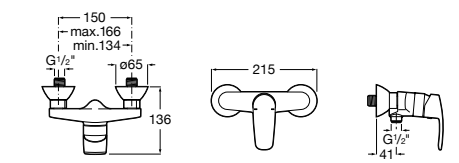

Monodin-N

5A2198C0M Монтируемый на стену смеситель для душа.