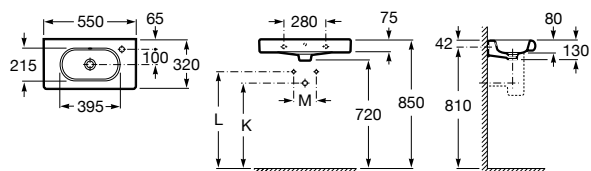

Meridian

32724Y000 Настенная керамическая раковина. Смеситель не входит в комплект.

32724Z000 Настенная керамическая раковина. Смеситель не входит в комплект.

337242000 Полуьпедестал для керамической раковины компакт.