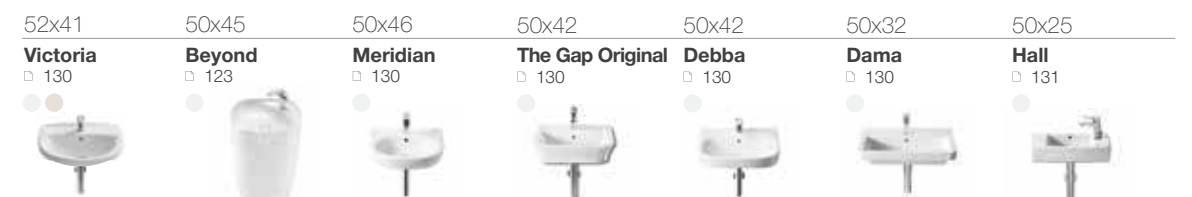

Раковины

ОБЗОР ПРОДУКЦИИ

длина x ширина

Раковины подвесные

100-140

70-99

60-69

60-69

50-59

35-49