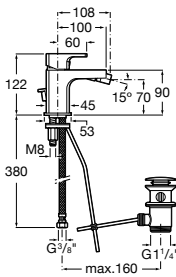

L90C

5A6A01C00 Смеситель для биде с регулятором направления потока, донным клапаном и гибкой подводкой. Cold start.