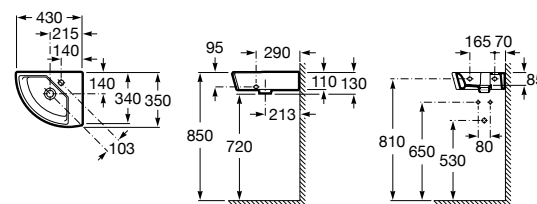

Hall

327623000 Настенная керамическая раковина. Смеситель не входит в комплект.

Размеры в мм

Meridian

32724C000 Настенная керамическая раковина. Смеситель не входит в комплект.

Раковины накладные

Hall

32762G000 Настенная или накладная керамическая раковина. Смеситель не входит в комплект.