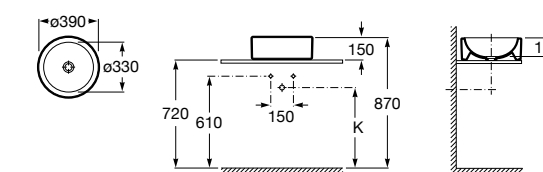

**The Gap Square**

3270ML000 Накладная керамическая раковина. Смеситель не входит в комплект.

**The Gap Round**

3270MJ000 Накладная керамическая раковина. Смеситель не входит в комплект.

**Terra**

32722D000 Накладная керамическая раковина. Смеситель не входит в комплект.