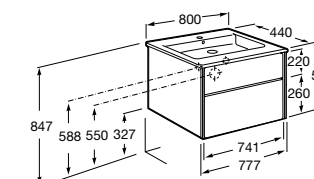

Ronda

ZRU9303004	Мебельный модуль бетон/белый матовый.
ZRU9302965	Мебельный модуль белый глянцев/антрацит.
327470000	Раковина The Gap Original 800.