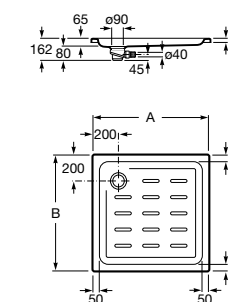

Керамические душевые поддоны**Malta Walk-In**

Керамический душевой поддон с противоскользящим покрытием и с платформой венге.

373524000

Malta

Керамический душевой поддон.

	A	B	C	D
373516000	1200	800	65	180
373517000	1000	800	65	180
373505000	1200	750	65	175
373506000	1000	750	65	170
37450C000	1200	700	65	175
37450D000	1000	700	65	170
37450E000	900	700	65	170
373513000	1200	700	80	175
373512000	1000	700	80	170
373519000	900	700	80	170