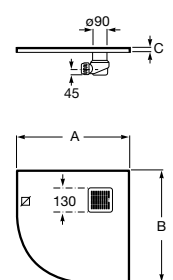

Terran

Ультратонкий душевой поддон, материал STONEX®. Противоскользящая поверхность с текстурой под камень. Включает слив gran saudal. Сифон и решетка в комплекте.

	A	B	C
AP1017D057801..0	2000	1400	33,5
AP10164057801..0	1600	1400	31,6
AP1017D03E801..0	2000	1000	31
AP1017083E801..0	1800	1000	31
AP1016403E801..0	1600	1000	31
AP1015783E801..0	1400	1000	31
AP1014B03E801..0	1200	1000	31
AP10170838401..0	1800	900	31
AP10164038401..0	1600	900	31
AP10157838401..0	1400	900	31
AP1014B038401..0	1200	900	28
AP1013E838401..0	1000	900	26
AP10170832001..0	1800	800	31
AP10164032001..0	1600	800	31
AP10157832001..0	1400	800	31
AP1014B032001..0	1200	800	28
AP1013E832001..0	1000	800	26
AP1017082EE01..0	1800	750	31
AP1016402EE01..0	1600	750	31
AP1015782EE01..0	1400	750	31
AP1014B02EE01..0	1200	750	28
AP1013E82EE01..0	1000	750	26
AP1017082BC01..0	1800	700	31
AP1016402BC01..0	1600	700	31
AP1015782BC01..0	1400	700	31
AP1014B02BC01..0	1200	700	28
P013E82BC01..0	1000	700	26

Terran (с рамкой)

Ультратонкий душевой поддон, материал STONEX®, с рамкой.

	A	B	C
P10270838441..0	1800	900	41
P10264038441..0	1600	900	41
P10257838441..0	1400	900	41
P1024B038441..0	1200	900	38
P1023E838441..0	1000	900	36
P10270832041..0	1800	800	41
P10264032041..0	1600	800	41
P10257832041..0	1400	800	41
P1024B032041..0	1200	800	38
P1023E832041..0	1000	800	36
P1027082EE41..0	1800	750	41
P1026402EE41..0	1600	750	41
P1025782EE41..0	1400	750	41
P1024B02EE41..0	1200	750	38
P1023E82EE41..0	1000	750	36
P1027082BC41..0	1800	700	41
P1026402BC41..0	1600	700	41
P1025782BC41..0	1400	700	41
P1024B02BC41..0	1200	700	38
P1023E82BC41..0	1000	700	36

Terran

Ультратонкий душевой поддон, материал STONEX®. Противоскользящая поверхность с текстурой под камень. Включает слив gran saudal.