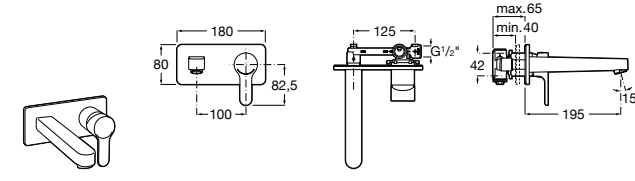

L20

5A3L09C00 Встраиваемый смеситель для раковины. Для установки вместе с арт. 525220603.

525220603 Универсальный монтажный блок для встраиваемого смесителя для раковины.