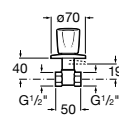

Brava

5A1530C00 Встраиваемый вентиль. 1/2". Синий указатель (холодная).

5A0530C00 Встраиваемый вентиль. 1/2". Красный указатель (горячая).