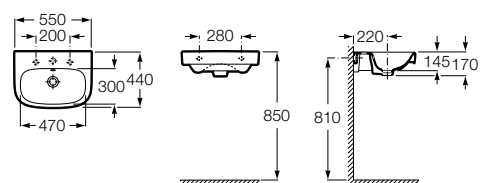

Размеры в мм

Debba

32799500Y Настенная керамическая раковина 550. Смеситель не входит в комплект.

33799000Y Пьедестал для керамической раковины.

33799100Y Полуьпедестал для керамической раковины.

Meridian

32724Y000 Настенная керамическая раковина. Смеситель не входит в комплект.