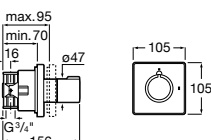

Aqualine Soft

5A0A4AC00 SOFT - Встраиваемый запорный клапан. Установка с Арт. 525166703.
525166703 Скрытый монтажный блок для запорного клапана на 1 выход 3/4".