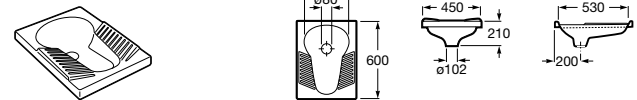

Общественные пространства / чаша Генуя

Oriental

- **345090001** Чаша Генуя.