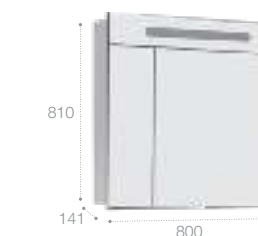

Зеркальный шкаф

Светодиодная подсветка
Стр. 252
Арт. ZRU9000033 80 см, белый глянец