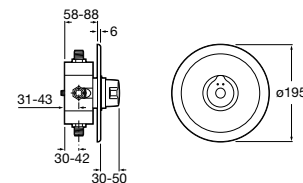

Avant

1. **5A2217C00** Встраиваемый смеситель для душа.