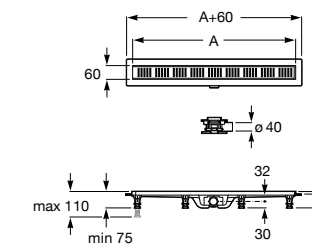

Malta

Керамический душевой поддон.

	A	B	C	D
373516000	1200	800	65	180
373517000	1000	800	65	180
373505000	1200	750	65	175
373506000	1000	750	65	170
37450C000	1200	700	65	175
37450D000	1000	700	65	170
37450E000	900	700	65	170
373513000	1200	700	80	175
373512000	1000	700	80	170
373519000	900	700	80	170

Malta

Угловой керамический душевой поддон.

	A	B	Rad
37450A000	1000	1000	504
37450B000	900	900	504

Italia

Прямоугольный керамический душевой поддон.

	A	B	C	D
3740HP000	1200	800	80	170
3740HS000	1000	800	80	170
3740HG000	1400	700	80	170
3740HR000	1200	700	80	170
3740HT000	1000	700	80	170
3740HU000	900	720	80	170

Italia

Угловой керамический душевой поддон.

	A	B	C	D	Rad
3740HL000	900	900	80	625	550
3740HM000	800	800	80	525	550

Сливы для керамических душевых поддонов

Сливы ультраплоские

27L026000	высота: 60 мм
27L018000	высота: 80 мм

Сливы

506404400	Слив Ø 90 для душевых поддонов.
P0005900R	Слив Ø 65 для душевых поддонов.
506404500	Слив Ø 52 для душевых поддонов.

Italia

Квадратный керамический душевой поддон.

	A	B
3740NH000	900	900
3740NJ000	800	800
3740NK000	700	700

Сливные системы In-Drain

In-Drain Channel

IN-DRAIN CHANNEL - Сливной комплект с прокладкой из геотекстиля.

	A	B
276091000	950 x 50	990
276153000	850 x 50	890
276090000	750 x 50	790
276089000	650 x 50	690

In-Drain X3

IN-DRAIN X3 - Сливной комплект с прокладкой из геотекстиля. Реверсивная керамическая панель (не входит в комплект).

	A	B
276131000	950 x 50	990
276130000	850 x 50	890
276129000	750 x 50	790
276128000	650 x 50	690

Plate X1

PLATE X1 - Крышка сливного отверстия, совместима с In-Drain Channel.

	A	B
276095000	950 x 50	990
276155000	850 x 50	890
276094000	750 x 50	790
276093000	650 x 50	690

Plate X2

PLATE X2 - Крышка с решёткой для сливного отверстия, совместима с In-Drain Channel.