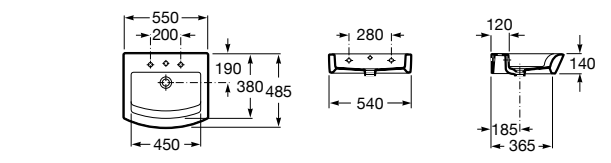

Meridian

325242000 Настенная керамическая раковина. Смеситель не входит в комплект.

335240000 Пьедестал для керамической раковины.

337241000 Полупьедестал для керамической раковины.

The Gap

3270M1000 Настенная или накладная керамическая раковина. Смеситель не входит в комплект.

Prisma

327546000 Настенная или накладная керамическая раковина. Смеситель не входит в комплект.

Dama

327850000 Настенная керамическая раковина. Смеситель не входит в комплект.

337820000 Полупьедестал для керамической раковины компакт.

Meridian

32724T000 Настенная керамическая раковина. Смеситель не входит в комплект.

32724X000 Настенная керамическая раковина. Смеситель не входит в комплект.

337242000 Полупьедестал для керамической раковины компакт.

Размеры в мм

Victoria

32739300Y Настенная керамическая раковина. Смеситель не входит в комплект.

337390000 Пьедестал для керамической раковины.

33739200Y Полупьедестал для керамической раковины.

Hall

327881000 Настенная или накладная керамическая раковина. Смеситель не входит в комплект.

337621000 Полупьедестал для керамической раковины.

The Gap Original

327475000 Настенная или накладная керамическая раковина. Смеситель не входит в комплект.

337470000 Пьедестал для керамической раковины.

337471000 Полупьедестал для керамической раковины.

Dama

327786000 Настенная керамическая раковина. Смеситель не входит в комплект.

337470000 Пьедестал для керамической раковины.

337471000 Полупьедестал для керамической раковины.

Meridian

325243000 Настенная керамическая раковина. Смеситель не входит в комплект.

335240000 Пьедестал для керамической раковины.

337241000 Полупьедестал для керамической раковины.

Размеры в мм