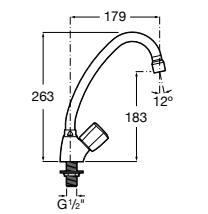

Brava

5A8630C00 Кран вентиляционный для кухни с одним подводом воды, с поворотным изливом и аэратором.