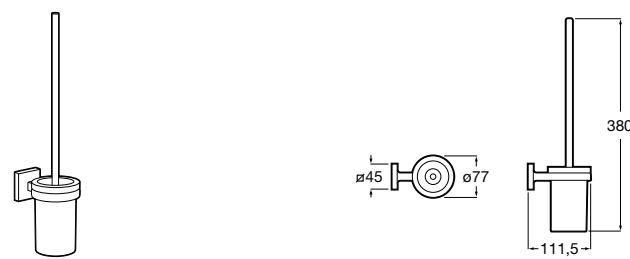

Cubica

816829001 Настенный держатель для щетки.