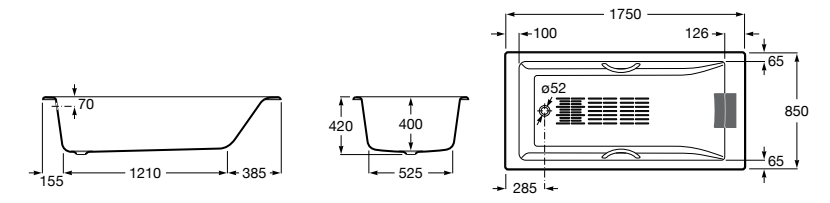

Carmen

234250007	Овальная чугунная эмалированная ванна с противоскользящим покрытием дна, внешнее покрытие белого цвета. Ножки и слив не включены.
234250002	Овальная чугунная эмалированная ванна с противоскользящим покрытием дна, внешнее покрытие черного цвета. Ножки и слив не включены.
234250003	Овальная чугунная эмалированная ванна с противоскользящим покрытием дна, внешнее покрытие бордового цвета. Ножки и слив не включены.
234250004	Овальная чугунная эмалированная ванна с противоскользящим покрытием дна, внешнее покрытие синего цвета. Ножки и слив не включены.
234250000	Овальная чугунная эмалированная ванна с противоскользящим покрытием дна, внешнее покрытие серого цвета. Ножки и слив не включены.
234250008	Овальная чугунная эмалированная ванна с противоскользящим покрытием дна, внешнее покрытие медного цвета. Ножки и слив не включены.