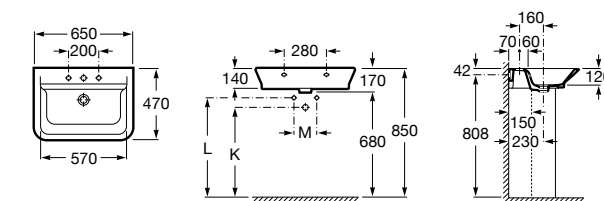

Dama Retro

320321001 Настенная керамическая раковина. Пьедестал и смеситель не входят в комплект.

331325001 Пьедестал для керамической раковины.

Dama

327782000 Настенная керамическая раковина. Смеситель не входит в комплект.

337470000 Пьедестал для керамической раковины.

337471000 Полупьедестал для керамической раковины.

Meridian

327240000 Настенная керамическая раковина. Смеситель не входит в комплект.

335240000 Пьедестал для керамической раковины.

337241000 Полупьедестал для керамической раковины.

Victoria

325391.0 Настенная керамическая раковина. Смеситель не входит в комплект.

337390000 Пьедестал для керамической раковины.

33739200Y Полупьедестал для керамической раковины.

Hall

327621000 Настенная или накладная керамическая раковина. Смеситель не входит в комплект.

337621000 Полупьедестал для керамической раковины.

Размеры в мм

Carmen

3270A1.0 Настенная керамическая раковина под пьедестал с установочным комплектом и одним отверстием под смеситель. Смеситель и пьедестал не входят в комплект.

3270A1.3 Настенная керамическая раковина под пьедестал с установочным комплектом и тремя отверстиями под смеситель. Смеситель и пьедестал не входят в комплект.

3370A0.0 Керамический пьедестал для раковины. Монтажный комплект не входит.

Debba

325993000 Настенная керамическая раковина. Смеситель не входит в комплект.

33799000Y Пьедестал для керамической раковины.

33799100Y Полупьедестал для керамической раковины.

The Gap Original

327473000 Настенная керамическая раковина. Смеситель не входит в комплект.

337470000 Пьедестал для керамической раковины.

337471000 Полупьедестал для керамической раковины.

Dama

327783000 Настенная керамическая раковина. Смеситель не входит в комплект.