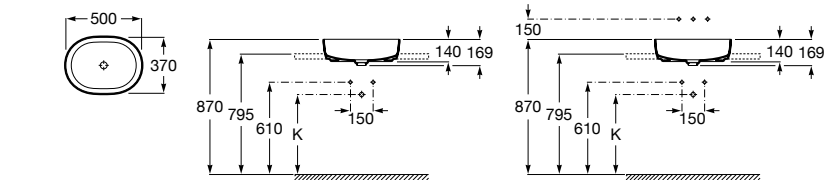

Inspira Round

327520..0 ROUND - Накладная раковина из материала FINECERAMIC® с фиксированным открытым керамическим выпуском. Смеситель не входит в комплект.