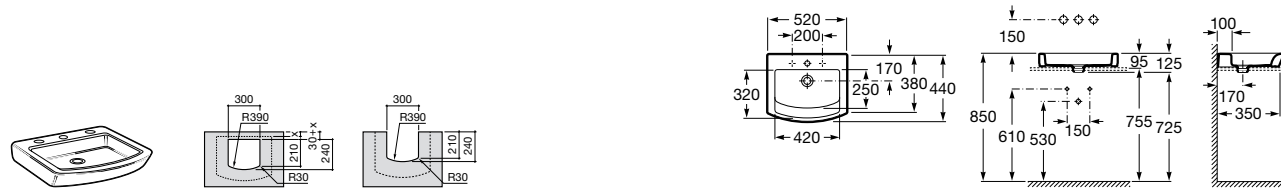

Hall

327882000 Накладная керамическая раковина. Смеситель не входит в комплект.

32788200H Накладная керамическая раковина. Смеситель не входит в комплект.