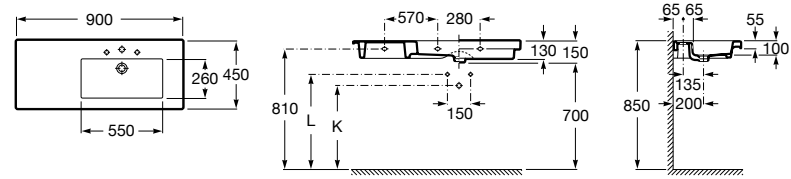

Prisma

327543000 Настенная или накладная керамическая раковина. Смеситель не входит в комплект.