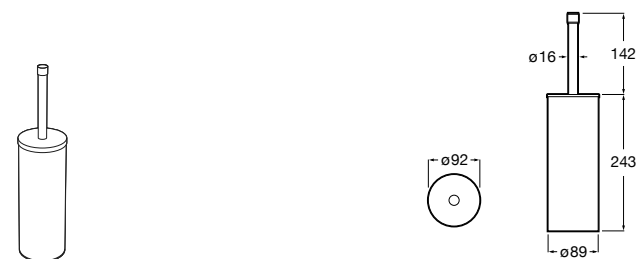

Superinox

817306002 Напольный держатель для щеток.