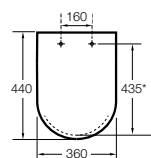

Meridian-N ©

8012A2..B Сиденье и крышка с механизмом «мягкое закрытие» для унитаза.

8012A0..B Сиденье и крышка с креплениями из нержавеющей стали для унитаза.