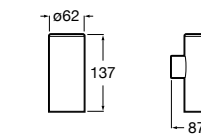

**Rubik**

816843001 Настенный стакан. Хром. Крепление на болты или клей.
816843024 Настенный стакан. Черный цвет. Крепление на болты или клей. ©

Classica

816810001 Настенный стакан.

Аксессуары / мыльницы на столешницу**Twin**