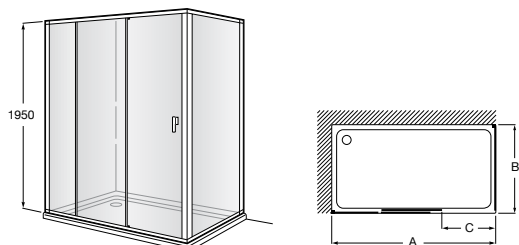

Easy L3-E + LF-C

Фронтальное расположение. 2 раздвижных элемента + 1 фиксированный элемент + 1 фиксированный элемент сбоку.

		Минимальное открытие (C)
L3-E (A)	От 770 до 1000	380
	От 1001 до 1150	480
	От 1151 до 1300	580
	От 1301 до 1600	680
LF-C (B)	От 200 до 500	-
	От 501 до 800	-
	От 801 до 1000	-