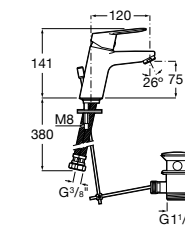

Alfa ©

5A3P25C00 Смеситель для раковины с донным клапаном и гибкой подводкой. Cold start.