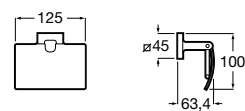

Cubica

816822001 Держатель для туалетной бумаги с крышкой.