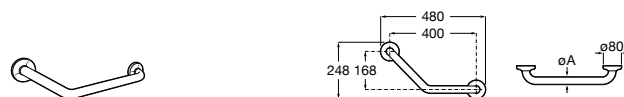

Access Comfort / Pro

1. **816931001** COMFORT - Угловой поручень для ванны 135° для людей с ограниченными возможностями. Крепления входят в комплект. Цвет: нержавеющая сталь.
2. **816931002** COMFORT - Угловой поручень для ванны 135° для людей с ограниченными возможностями. Крепления входят в комплект. Цвет: нержавеющая сталь, сатин.
3. **816905009** COMFORT - Угловой поручень для ванны 135° для людей с ограниченными возможностями. Крепления входят в комплект. Цвет: белый винил.
4. **816982009** PRO - Угловой поручень для ванны 135° с антибактериальным покрытием для людей с ограниченными возможностями. Крепления входят в комплект. Цвет: нержавеющая сталь.
5. **816957009** PRO - Угловой поручень для ванны 135° с антибактериальным покрытием для людей с ограниченными возможностями. Крепления входят в комплект. Цвет: белый винил.