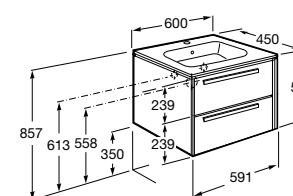

**Lago**

857295806	Мебельный модуль белый глянец.
857295444	Мебельный модуль светлый дуб.
32799E000	Раковина Victoria Unik 600.

**Victoria Nord Ice Edition**

ZRU9302730	Мебельный модуль белый глянец.
32799E000	Раковина Victoria Unik 600.