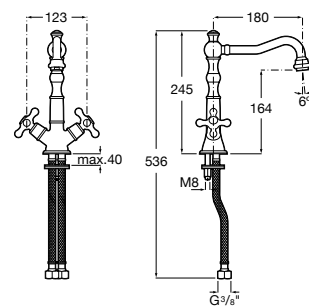

Смесители для раковин / монтаж на бортик / высокий излив / двухвентильные

5A346EC00 Смеситель для раковины с высоким изливом, гладкий корпус, с гибкой подводкой. Cold start.

5A3043C00 Смеситель для раковины с высоким поворотным изливом, донным клапаном и гибкой подводкой.

5A3C09C00 Смеситель для раковины с высоким изливом, донным клапаном и гибкой подводкой. Cold start.

5A3H09C00 Смеситель для раковины с высоким изливом, гладкий корпус, с гибкой подводкой.

5A384BC00 Смеситель для раковины с высоким поворотным изливом, донным клапаном click-clack и гибкой подводкой.

Смесители для раковин / встраиваемые / однорычажные

5A4009C00 Смеситель со средней высотой излива, гибкой подводкой. Cold start.

5A353AC00 Встраиваемый смеситель для раковины. Для установки вместе с арт. 525220603.

5A353A..0 Встраиваемый смеситель для раковины. Покрытие Everlux. Для установки вместе с арт. 5252206...

525220603 Универсальный монтажный блок для встраиваемого смесителя для раковины.

5252206.. Универсальный монтажный блок для встраиваемого смесителя для раковины. Покрытие Everlux.

5A3L20C00 Встраиваемый смеситель для раковины. Для установки вместе с арт. 525220603.

525220603 Универсальный монтажный блок для встраиваемого смесителя для раковины.

5A3590C00 Встраиваемый смеситель для раковины. Для установки вместе с арт. 525220603.

525220603 Универсальный монтажный блок для встраиваемого смесителя для раковины.

5A3L3BC00 Встраиваемый смеситель для раковины.

525220603 Универсальный монтажный блок для встраиваемого смесителя для раковины.

5A356DC00 Встраиваемый смеситель для раковины.

525220603 Универсальный монтажный блок для встраиваемого смесителя для раковины.