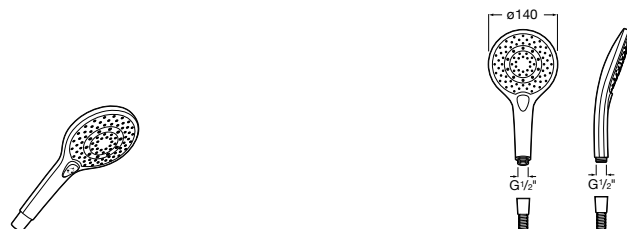

Plenum Round 140/3

5B1111C00 ROUND - Душевая лейка с 3 функциями. Хром.

5B1111CB0 ROUND - Душевая лейка с 3 функциями. Хром, белый.