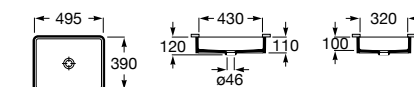

Inspira Round

32752R..0 ROUND - Полувстраиваемая раковина из материала FINECERAMIC® с фиксированным открытым керамическим выпуском. Смеситель не входит в комплект.

Foro

327880000 Раковина керамическая врезная. Смеситель не входит в комплект.

Раковины, встраиваемые снизу

Grand Berna

327899000 Раковина керамическая, встраиваемая снизу. Смеситель не входит в комплект.

Inspira

327535..0 Раковина из материала FINECERAMIC®, встраиваемая снизу с монтажным креплением.

Berna

327871001 Раковина керамическая, встраиваемая снизу. Смеситель не входит в комплект.

Neo Selene

322307000 Раковина керамическая врезная или встраиваемая снизу. Смеситель не входит в комплект.

Размеры в мм

Diverta

327114000 Раковина керамическая врезная или встраиваемая снизу. Смеситель не входит в комплект.

Inspira

327536..0 Раковина из материала FINECERAMIC®, встраиваемая снизу, с монтажным креплением.

Foro

327884000 Раковина керамическая, встраиваемая снизу. Смеситель не входит в комплект.

Раковины полувстраиваемые

Senso Square

32751S000 Раковина керамическая, полувстраиваемая. Смеситель не входит в комплект.

Inspira

32753S..0 Полувстраиваемая раковина из материала FINECERAMIC®. Смеситель не входит в комплект.

The Gap Original

32747S000 Раковина керамическая, полувстраиваемая. Смеситель не входит в комплект.

Размеры в мм