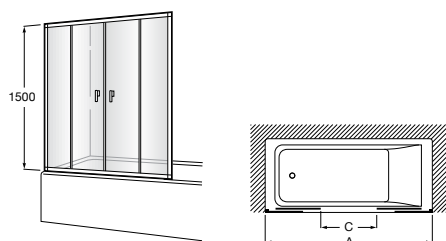

Душевое ограждение для ванны / 3 стены / фронтальное / раздвижные двери

Easy BL4-E

Фронтальное ограждение для ванны. 2 раздвижные створки + 2 фиксированные.

		Минимальное открытие (C)
BL4-E (A)	От 1170 до 1400	390
	От 1401 до 1600	490
	От 1601 до 2000	590