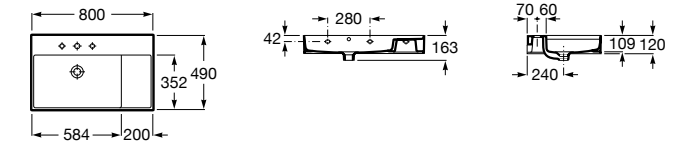

Inspira

32752B..0 Настенная или накладная керамическая раковина из материала FINECERAMIC®. Смеситель не входит в комплект.