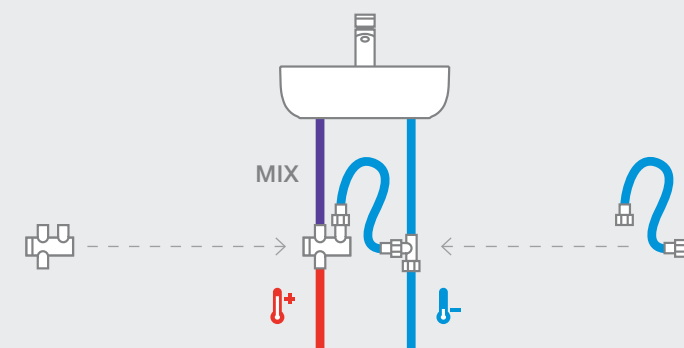

**Смесители для раковин /
педаль, монтируемая
к стене**

505128900

505128700

505127900

один
подвод
воды

**Смесители для раковин /
педаль, монтируемая
в пол**

Instant Foot
855

505128800

Instant Foot
855

505128600

Instant Foot
856

505127800

один
подвод
воды

**Смесители для раковин /
термостаты Micro-T**

5A0279C00

Avant
856

5A0179C00

ПРЕДВАРИТЕЛЬНО
СМЕШАНИЕ

**Установка термостата-смесителя для подачи холодной воды + предварительно
смешанной**