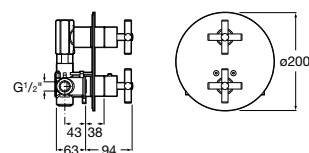

5A0743C00 Встраиваемый термостат для душа.