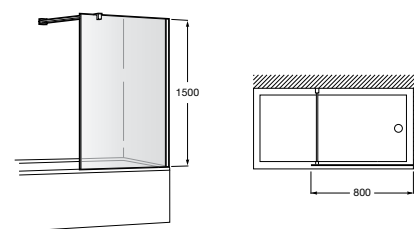

Victoria Standard BF

BF - Душевое ограждение для ванны. Прозрачное стекло. Компенсация 25 мм.

	Ширина
AM19308012	800

Дополнительные профили

Дополнительные профили

AM15119502	Дополнительный профиль для перегородок Ura Standard.
AM19619502	Боковой дополнительный профиль.
AM9900350Y	Угловой горизонтальный дополнительный профиль.
AM9900280Y	Горизонтальный угловой профиль.
AM9900070Y	Дополнительный профиль для горизонтального и вертикального выравнивания.
AM9900090Y	Дополнительный профиль для горизонтального и вертикального выравнивания.

Аксессуары

Аксессуары / крючки

Tempo

817020001 Крючок. Хром.

817020022 Крючок. Покрытие Everlux титановый черный. Ⓜ

Carmen

817001001 Крючок.

Superinox

817300002 Крючок.

Nuova

816520001 Крючок.

Hotel's

816721001 Крючок.

Hotel's Classic

815491001 Крючок двойной.

Rubik

816840001 Крючок. Хром. Крепление на болты или клей.

816840024 Крючок. Покрытие Everlux титановый черный. Крепление на болты или клей. Ⓜ

Twin

816700001 Крючок. Крепление на болты или клей.

Victoria

816652001 Крючок на 4 места. Крепление на болты или клей.

Victoria

816651001 Двойной крючок. Крепление на болты или клей.

Victoria

816650001 Крючок. Крепление на болты или клей.

Onda

3870ZA000 Крючок.

Compas

817430001 Крючок.

Compas

817431001 Крючок.