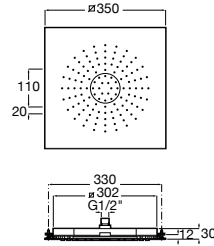

Raindream

5B3150C00 Круглая душевая насадка. Хромированная нержавеющая сталь. Крепится к потолку.

Raindream

5B3250C00 Квадратная душевая насадка. Хромированная нержавеющая сталь. Крепится к потолку.