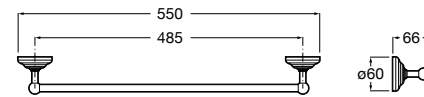

Cubica
816819001 Крючок.

Tempo

Полотенцедержатель. Хром.

	A
817030001	600
817029001	450
817039001	300

Cubica
816834001 Крючок.

Полотенцедержатель. Покрытие Everlux титановый черный.

	A
817029022	450
817030022	600
817039022	300