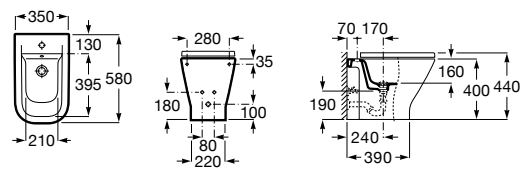

Dama Retro

351324001 Биде без крышки. Включает: установочный комплект. Смеситель не входит в комплект.

806320004 Крышка для биде с креплениями из нержавеющей стали.

The Gap Square

357474000 Биде керамическое без крышки.

806472004 Крышка для биде с механизмом «мягкое закрывание».

806470004 Крышка для биде.