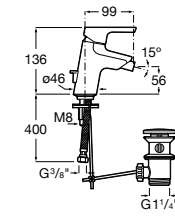

Malva

5A603BC00 Смеситель для биде с регулятором направления потока, донным клапаном и гибкой подводкой.