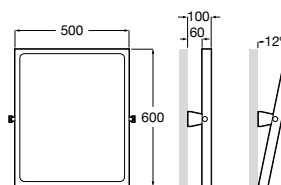

Access Pro

1. **816965009** PRO - Регулируемое зеркало под наклоном.

Access Comfort

1. **816915009** COMFORT - Зеркало регулируемое.