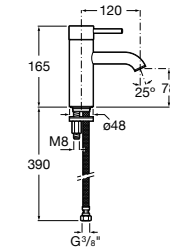

Lanta

5A3A11C00 Смеситель для раковины с аэратором, гладкий корпус, с донным клапаном с системой click-clack и гибкой подводкой. Cold start.