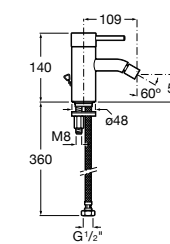

Lanta

5A6111C00 Смеситель для биде с регулятором направления потока, цепочкой и гибкой подводкой.