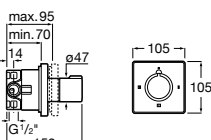

Aqualine Soft 3 положения

5A1B4AC00 SOFT - Встраиваемый переключатель (3 положения) для ванны или душа. Установка с Арт. 525166803.
525166903 Скрытый монтажный блок для дивертора на 3 выхода 1/2".