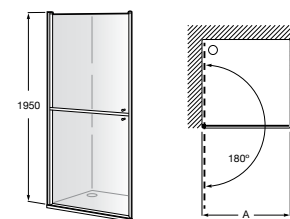

Access PE

Фронтальное расположение. 1 распашной элемент из 2-х частей.

PE (A)	От 670 до 800
	От 801 до 1000