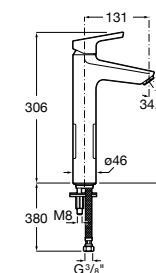

Malva

5A373BC0M Смеситель для раковины с высоким изливом, гладкий корпус, с гибкой подводкой.

5A373BC00 Смеситель для раковины, гладкий корпус, с высоким изливом, с гибкой подводкой. Cold start.