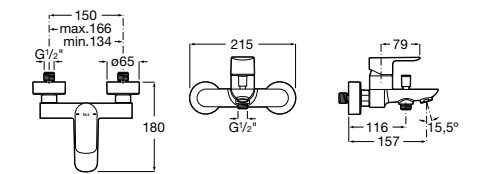

Cala

5A026EC00 Монтируемый на стену смеситель для ванны-душа с автоматическим переключателем потока.