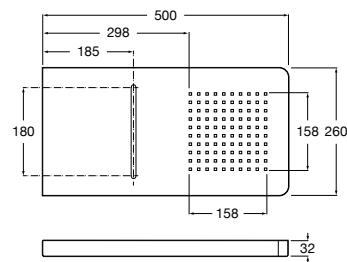

Держатели для душевых насадок

Потолочный держатель

Потолочный держатель для душевой насадки. Совместим с RainDream и RainSense.

	A	
5B0650C00	300	
5B0550C00	200	
5B0450C00	100	
5B0550..0 Ⓞ	200	Покрытие Everlux.

Потолочный держатель

Потолочный держатель для душевой насадки 100 мм. Совместим с RainDream и RainSense.

5B1050C00	

Настенный держатель

Настенный держатель для душевой насадки. Совместим с RainDream и RainSense.

	A	
5B0350C00	500	
5B0250C00	400	
5B0150C00	300	
5B0250..0	400	Покрытие Everlux.

Настенный держатель

5B0750C00 Настенный держатель для душевой насадки. Совместим с Stella.

Настенный держатель

5B0950C00 Настенный держатель для душевой насадки 400 мм. Совместим с RainDream и RainSense.

Душевые насадки, монтаж к стене

Puzzle

5A9978C00 Монтируемая к стене душевая насадка из нержавеющей стали с функцией каскадного потока.