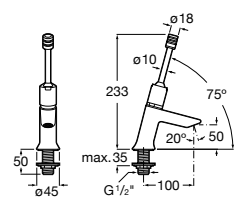

**Instant Care**

- 5A4377C00** Кран для раковины с аэратором. Подвод одной воды.

**Fluent**

5A4A24C00 Кран для раковины с аэратором. Подвод одной воды. Ограничитель расхода 5 л/мин.

**Avant**

5A7979C00 Кран для раковины, встраиваемый в стену, с длинным изливом, 190 мм. С аэратором.