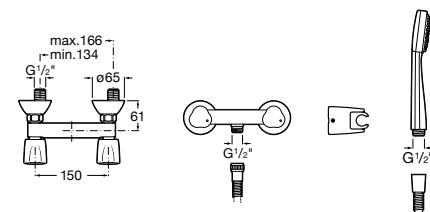

Carmen

5A204BC00 Монтируемый на стену смеситель для душа с гибким душевым шлангом 1,50 м, душевой лейкой и поворотным держателем.

Brava

5A2030C02 Монтируемый на стену смеситель для ванны и душа с автоматическим переключателем с фиксатором, гибким душевым шлангом 1,50 м, душевой лейкой и поворотным держателем.

Размеры в мм
*до окончания складских запасов