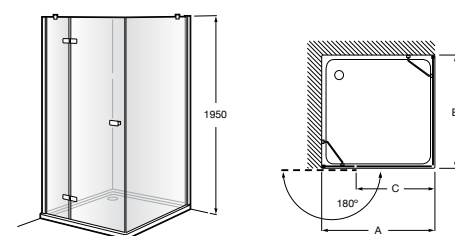

Душевые ограждения / 2 стены / распашные двери

Vela PLF + LF

Фронтальное расположение. 1 распашной элемент + 1 фиксированный элемент + 1 фиксированный элемент сбоку.

		Минимальное открытие (C)
PLF (A)	От 760 до 900	500
	От 901 до 1300	600
	От 1301 до 1400	700
LF (B)	От 200 до 500	-
	От 501 до 900	-
	От 901 до 1100	-