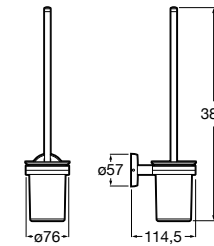

Twin

816715001 Настенный держатель для щетки. Крепление на болты или клей.