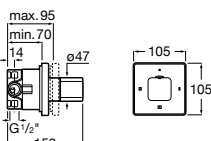

Aqualine Square 3 положения

5A194AC00 SQUARE - Встраиваемый переключатель (3 положения) для ванны или душа. Установка с Арт. 525166803.
525166903 Скрытый монтажный блок для дивертора на 3 выхода 1/2".