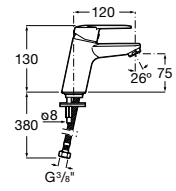

**Victoria**

5A3J25C0M Смеситель для раковины, с донным клапаном и гибкой подводкой.

**Victoria**

5A3H25C0M Смеситель для раковины, гладкий корпус, с гибкой подводкой.

**Brava**

5A4230C00 Кран для раковины (синий указатель).