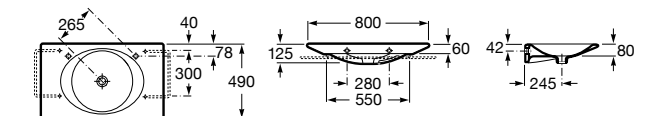

Kalahari

32787800H Настенная или накладная керамическая раковина. Смеситель не входит в комплект.

327878000 Настенная или накладная керамическая раковина без отверстия под смеситель.