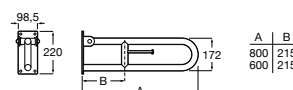

Доступность / аксессуары / поручни откидные / с держателем для бумаги

Access Comfort

1. **816934001** COMFORT - Поручень откидной с держателем для туалетной бумаги. Поверхность из полированной нержавеющей стали.
2. **816935001** COMFORT - Поручень откидной с держателем для туалетной бумаги. Поверхность из полированной нержавеющей стали.
3. **816934002** COMFORT - Поручень откидной с держателем для туалетной бумаги. Поверхность из нержавеющей стали, сатин.
4. **816935002** COMFORT - Поручень откидной с держателем для туалетной бумаги. Поверхность из нержавеющей стали, сатин.
5. **816916009** COMFORT - Поручень откидной с держателем для туалетной бумаги. Цвет: белый винил.
6. **816935009** COMFORT - Поручень откидной с держателем для туалетной бумаги. Цвет: белый винил.