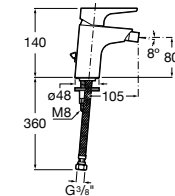

Atlas

5A6190C00 Смеситель для биде с регулятором направления потока, цепочкой и гибкой подводкой.