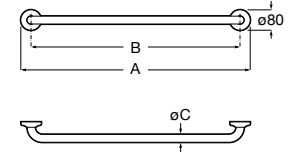

Доступность / смесители, монтируемые на край раковины

Victoria Pro

5A3123C00 PRO - Однорычажный смеситель для раковины с локтевым рычагом управления для людей с ограниченными возможностями, крючком для цепочки и гибкой подводкой.

Доступность / смесители для ванны-душа / монтируемые на стену

Victoria Pro

5A0123C02 PRO - Однорычажный смеситель для ванны и душа с автоматическим переключателем, ручной душ, гибкий шланг 1,70 м, регулируемый держатель для душа. Специальный рычаг для людей с ограниченными возможностями.

Доступность / смесители, монтируемые на край / порционнно-нажимные

Instant Care

5A3277C00 CARE - Самозакрывающийся смеситель, монтируемый на край, с длинным рычагом управления.

Instant Care

5A4377C00 Самозакрывающийся кран, монтируемый на край, для раковины с длинным рычагом управления.

Victoria Pro

5A2023C02 PRO - Однорычажный смеситель для душа с ручным душем, гибкий шланг 1,50 м, регулируемый держатель для душа. Специальный рычаг управления для людей с ограниченными возможностями.

Доступность / смесители для кухни / на край мойки

Victoria Pro

5A8423C00 PRO - Однорычажный кухонный смеситель с поворотным изливом, ручкой для людей ограниченными возможностями.

Доступность / настенные смесители / порционнно-нажимные

Instant Care

5A7977C00 CARE - Самозакрывающийся смеситель для раковины.

Доступность / смесители для раковины / настенные

Victoria Pro

5A7623C00 PRO - Однорычажный смеситель с вращающимся изливом для раковины. Специальный рычаг управления для людей с ограниченными возможностями.

Доступность / аксессуары / прямые поручни

Access Pro

PRO - Прямой поручень для ванны для людей с ограниченными возможностями, крепления входят в комплект. Цвет: белый винил.