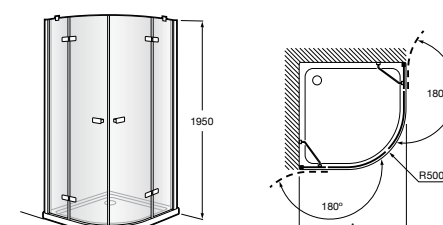

Душевые ограждения / 2 стены / угловое / распашные двери

Vela MRF

Угловой душ с 2 распашными элементами + 2 фиксированных элемента.

		Минимальное открытие (C)
MRF (A)	От 750 до 900	760
	От 901 до 1100	760