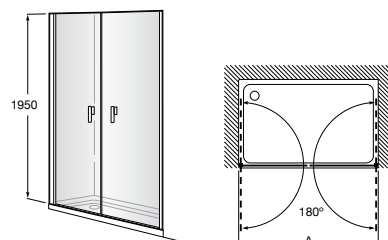

Easy 2P

Фронтальное расположение. 2 открывающихся элемента.

2P (A)	От 670 до 1000
	От 1001 до 1200
	От 1201 до 1400