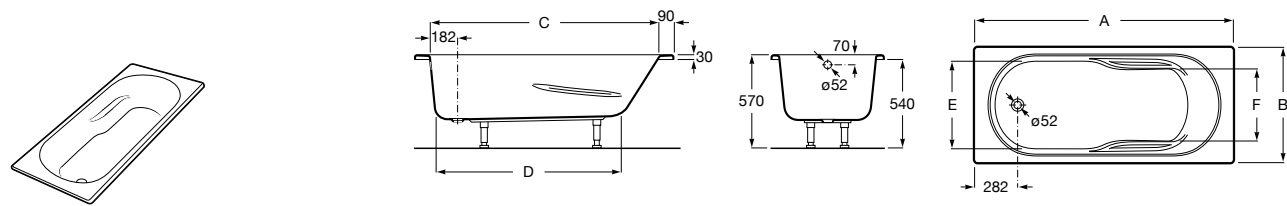

Easy Угловая

248188001 Симметричная угловая акриловая ванна с гидромассажем Tonis.

248189000 Симметричная угловая акриловая ванна.

259861000 Панель для акриловой ванны.

Размеры в мм

**Genova-N**

Прямоугольная акриловая ванна с гидромассажем Basic.