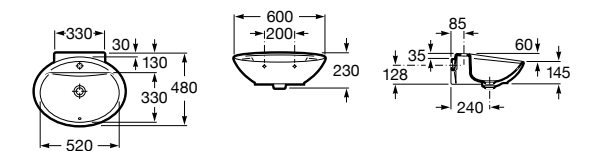

Fontana

1. **327877000** Настенная или накладная керамическая раковина. Смеситель не входит в комплект.