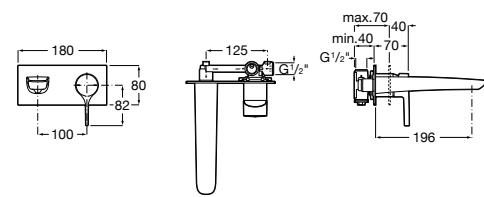

L90

5A3L20C00 Встраиваемый смеситель для раковины. Для установки вместе с арт. 525220603.

525220603 Универсальный монтажный блок для встраиваемого смесителя для раковины.