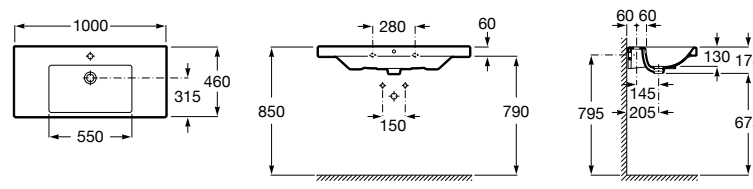

Inspira

32752A.0 Настенная или накладная керамическая раковина из материала FINECERAMIC®. Смеситель не входит в комплект.

The Gap

3270MA000 Настенная или накладная керамическая раковина. Смеситель не входит в комплект.

Размеры в мм