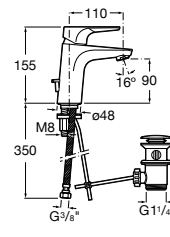

Atlas

5A3090C0M Смеситель для раковины с аэратором, донным клапаном и гибкой подводкой.

5A3090C00 Смеситель для раковины с аэратором, донным клапаном и гибкой подводкой. Cold start.