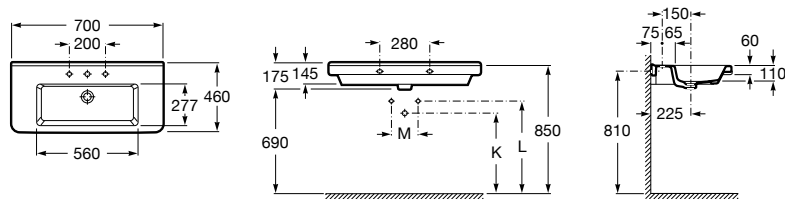

Dama Retro

320321001 Настенная керамическая раковина. Пьедестал и смеситель не входят в комплект.

331325001 Пьедестал для керамической раковины.