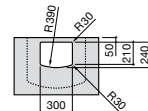

Victoria

325391.0 Настенная керамическая раковина. Смеситель не входит в комплект.

337390000 Пьедестал для керамической раковины.

33739200Y Полупьедестал для керамической раковины.

Hall

327621000 Настенная или накладная керамическая раковина. Смеситель не входит в комплект.

337621000 Полупьедестал для керамической раковины.

Размеры в мм