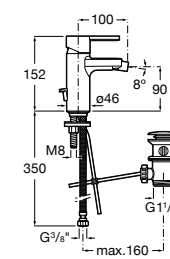

Naia

5A6096C00 Смеситель для биде с регулятором направления потока, донным клапаном и гибкой подводкой.

5A6A96..0 Смеситель для биде с регулятором направления потока и гибкой подводкой. Не включает донный клапан. Покрытие Everlux.