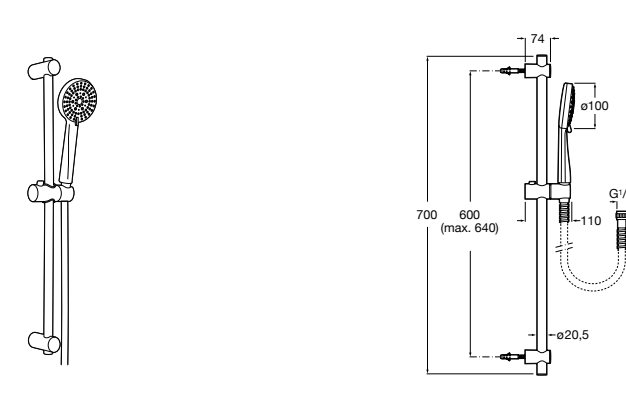

**Stella 100/3**

5B1D03C00 Душевой комплект. Включает в себя: ручной душ 100 мм с 3 функциями, штангу 700 мм, регулируемый держатель для ручного душа и гибкий шланг 1,70 м.

**Sensum Square 130/4**

5B1408C00 SQUARE - Душевой комплект. Включает в себя: ручной душ 130 мм с 4 функциями, штангу 800 мм, регулируемый держатель для ручного душа, мыльницу и гибкий шланг 1,70 м.