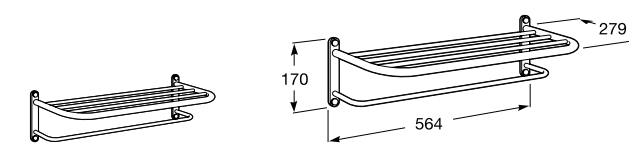

- 816379001 Решетка для полотенец.

**Compas**

- 817361001 Решетка для полотенец.

Размеры в мм

**Compas**

- 817438001 Решетка для полотенец.

**Cubica**

- 817416002 Решетка для полотенец с полотенцедержателем.