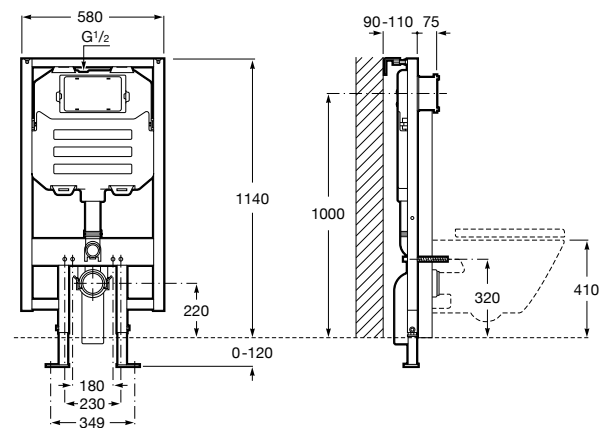

Duplo WC Compact

890080020 Каркас со встроенным бачком и системой двойного смыва для подвесного унитаза. Осевое расстояние 180 и 230 мм. Патрубок Ø 90 и 110. Максимальная нагрузка 400 кг, регулируемые ножки 0-200 мм. Верхнее гидравлическое соединение. Может быть укомплектован совместимой панелью смыва Roca (в комплект не входит).