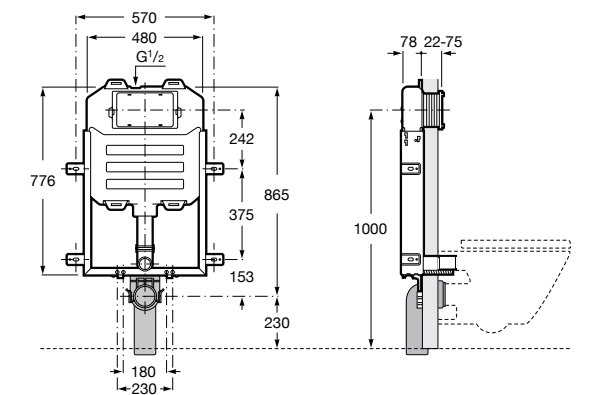

Basic WC

890090120 Каркас со встроенным бачком двойного смыва для подвесного унитаза. Минимальная глубина 140 мм. Патрубок Ø 90 и 110. Межосевое расстояние 180 мм. или 230 мм. Верхнее или заднее гидравлическое соединение. Может быть укомплектован совместимой панелью смыва Roca (в комплект не входит).