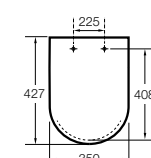

801732..4 Сиденье и крышка с механизмом «мягкое закрытие».

Access Comfort

801B60001 Детские сиденья для унитаза и сиденье на ножках.

Happening infantil

801116..4 Сиденье и крышка с механизмом «мягкое закрытие» для унитаза.