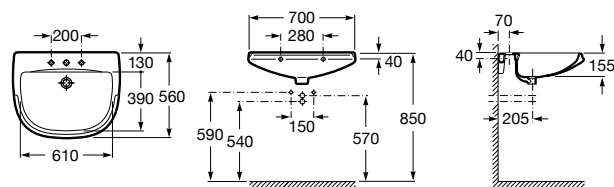

**Diverta**

327110000 Настенная или накладная керамическая раковина. Смеситель не входит в комплект.

Размеры в мм

Dama Retro

320321001 Настенная керамическая раковина. Пьедестал и смеситель не входят в комплект.