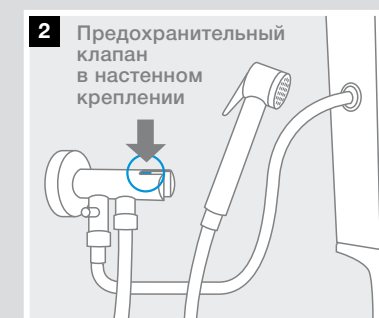

Пример установки с двумя выпусками