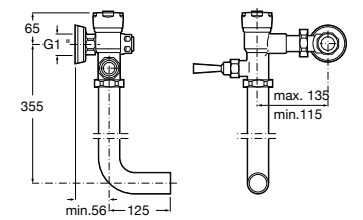

**Aqualine Confort**

5A9177C00 Нажимной смывной кран для писсуара

**Смывные краны для унитазов / настенные краны****Gem**

526900610 Смывной кран для унитаза. Изогнутая сливная труба 1".

**Aqualine Plus**

5A9577C00 Смывной кран 3/4" для унитаза. Механизм двойного слива 6/3 литра.