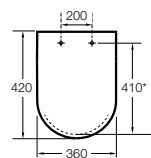

801470..4 Сиденье и крышка для унитаза.

Hall

801620..4 Сиденье и крышка с креплениями из нержавеющей стали для укороченного унитаза.

801622..4 Сиденье и крышка с механизмом «мягкое закрытие».

Inspira Round compacto