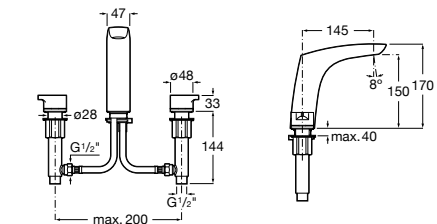

Смесители для раковин / монтаж на бортик / двухвентильные

Insignia

5A443AC00 Монтируемый на раковину смеситель с центральным изливом, донным клапаном и гибкой подводкой.