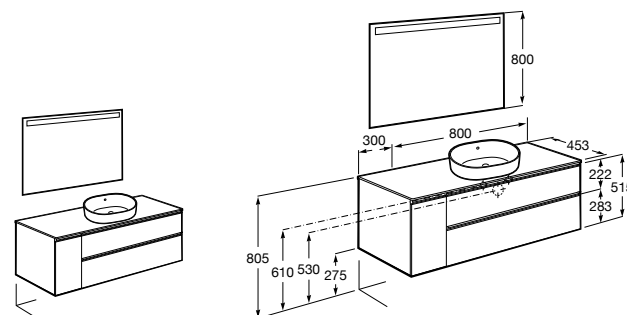

The Gap раковина слева

851505XXX UNIK - мебельный модуль для раковины слева. Базовый набор включает 2 ящика, 1 дверцу и столешницу, обработанную защитой от влаги.

851536XXX PASC - мебельный модуль для раковины слева. Базовый набор включает 2 ящика, 1 дверцу, столешницу, обработанную защитой от влаги и зеркало Eidos.

816829339 Набор из 2 ножек 275 мм для мебели со столешницей.

816829458 Набор из 2 ножек 275 мм для мебели со столешницей.

Мебельные модули для одной раковины 1000 мм

Beyond

851454XXX UNIK - Комплект мебели с двумя ящиками с ручками и раковиной из материала FINECERAMIC®.

Beyond

851358XXX UNIK - Комплект мебели с двумя ящиками и раковиной из материала FINECERAMIC®. Ножки и смеситель не входят в комплект.

Beyond раковина справа

851390XXX UNIK - Комплект мебели с двумя ящиками и модулем с дверцей, раковина из материала SURFEX®. Ножки и смеситель не входят в комплект.

Beyond раковина слева

851389XXX UNIK - Комплект мебели с двумя ящиками и модулем с дверцей, раковина из материала SURFEX®. Ножки и смеситель не входят в комплект.

Beyond раковина справа

851397XXX Мебельный модуль для накладной раковины 455 (см. совместимость). Раковина и смеситель не входят в комплект.

Beyond раковина слева

851396XXX Мебельный модуль для накладной раковины 455 (см. совместимость). Раковина и смеситель не входят в комплект.

Beyond раковина справа

851409XXX Мебельный модуль для врезной раковины 450 (см. совместимость). Раковина и смеситель не входят в комплект.

Beyond раковина слева

851408XXX Мебельный модуль для врезной раковины 450 (см. совместимость). Раковина и смеситель не входят в комплект.

Inspira

851077XXX UNIK - Комплект мебели и раковины. Компактный сифон. Ножки и смеситель не входят в комплект.

816815339 Комплект из 2-х ножек.