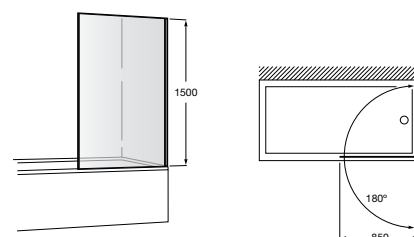

Victoria Standard B1H

B1HF - Фронтальное расположение. 1 распашной элемент. Прозрачное стекло. Компенсация 25 мм.

	Ширина
AM19408512	850