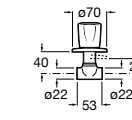

Brava

5A1930C00 Встраиваемый вентиль для сварки 22 мм. Синий указатель (холодная).

5A0930C00 Встраиваемый вентиль для сварки 22 мм. Красный указатель (горячая).