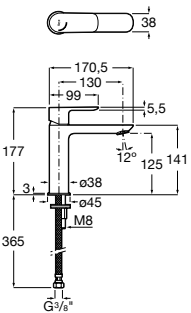

Cala ©

5A336EC00 Смеситель для раковины, гладкий корпус, Mezzo, с гибкой подводкой. Cold start.