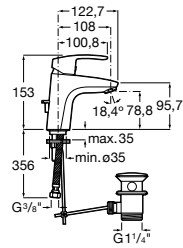

Monodin-N

5A3A98C0M Смеситель для раковины с донным клапаном и гибкой подводкой.

5A3098C00 Смеситель для раковины с донным клапаном и гибкой подводкой. Cold start.