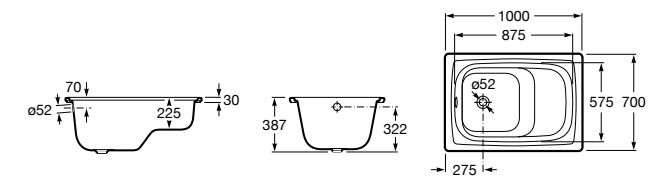

Contesa

Прямоугольная стальная ванна.

	A	B	C	D	E	F	G	Объем, л
7235860000	1700	1525	400	300	310	1255	500	195
7235960000	1600	1425	400	300	310	1157	500	180
7236060000	1500	1325	400	300	310	1057	500	165
7236160000	1400	1225	400	300	310	1000	500	150
7212D06001	1200	1045	415	345	290	825	500	130
7212D07001	1000	875	372	300	275	800	500	90