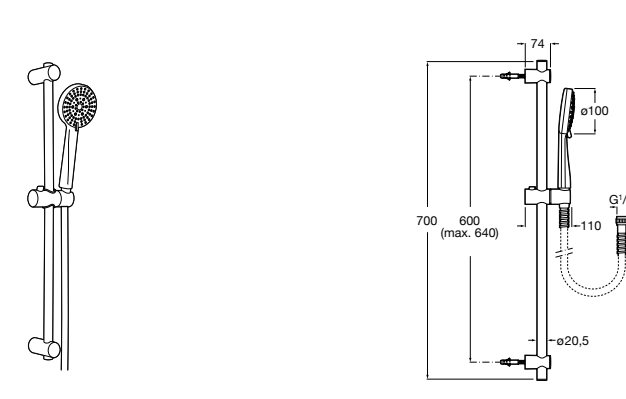

Stella 100/1

5B9D03C00 Душевой комплект. Включает в себя: ручной душ 100 мм с 1 функцией, штангу 700 мм, регулируемый держатель для ручного душа и гибкий шланг 1,70 м.