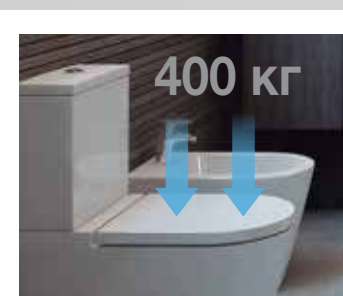

Керамика Rosa

Легко чистить

Инновационный дизайн Rimless (безободковый) с гладкой и полностью доступной внутренней поверхностью значительно упрощает ее очистку.

Максимальная гигиена

Поверхность с нулевой пористостью препятствует впитыванию воды и, следовательно, накоплению влаги и бактерий.

Стойкий блеск

Эксклюзивная эмаль, которая позволяет поддерживать яркость и состояние нового изделия независимо от срока использования.

Прочность

Необычайная прочность, доказанная испытаниями при нагрузке весом до 400 кг.

Надежность

Детали обладают невероятной прочностью и надежностью благодаря эксклюзивному составу минералов и контролю обжига.

Износостойкость

Свойства глазури гарантируют устойчивость лицевых поверхностей к абразивам, высоким температурам и ультрафиолету.

Материал

Fineceramic®

Невероятная легкость

Толщина стенок всего 5 мм, что делает раковины на 40% более легкими.

Невероятная прочность

Инновационная формула позволяет создавать раковины на 30% прочнее, чем традиционные керамические изделия.