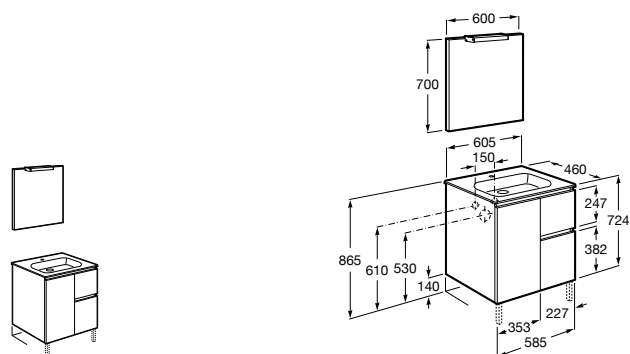

Anima

851029XXX	UNIK - Комплект мебели и раковины. Компактный сифон. Ножки и смеситель не входят в комплект.
851033XXX	РАСК - Комплект мебели, раковины, зеркала и настенного LED-светильника. Сифон не включен в комплект. Ножки и смеситель не входят в комплект.
816757339	Комплект из 2-х ножек.