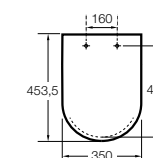

801470..4 Сиденье и крышка для унитаза.

Hall

801620..4 Сиденье и крышка с креплениями из нержавеющей стали для укороченного унитаза.

801622..4 Сиденье и крышка с механизмом «мягкое закрытие».

Inspira Round compacto