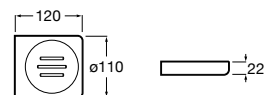

Аксессуары / настенные мыльницы