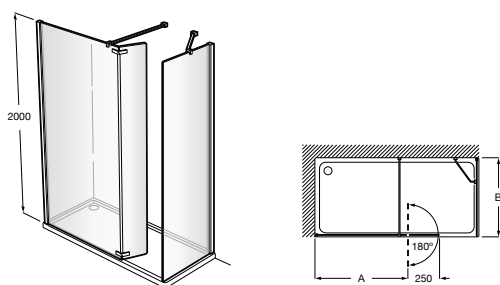

Easy D1HF

Фиксированная панель + 1 распашной элемент.

D1HF (A)	От 800 до 880
	От 881 до 1200
	От 1201 до 1400

**Easy D1H**

Панель распашная.

D1H (A)	От 600 до 800
	От 801 до 1000

Душевые панели / 2 фиксированные панели**Line D1HF + LF**