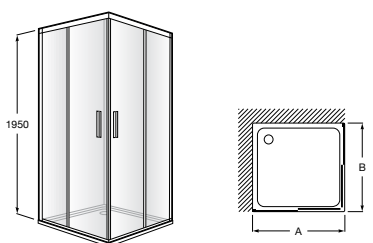

Душевые ограждения / 2 стены / угловые / раздвижные двери

Naray Standard 2L2

L2 - Боковой душ с 1 раздвижным элементом + 1 фиксируемый элемент для установки с еще одним элементом L2, создавая прямой угол (2L2). Прозрачное стекло, профиль цвета – блестящее серебро. Предел до стены в открытом виде 50 мм. Включает обработку Maxiclean.

Для создания угла Naray 2L2 необходимо заказать 2 элемента Naray L2. Элементы возможно комбинировать между собой или другими совместимыми с Naray L2.

	Ширина (A и B)
AM14607012M	700
AM14607512M	750
AM14608012M	800
AM14608512M	850
AM14609012M	900
AM14610012M	1000
AM14611012M	1100
AM14612012M	1200