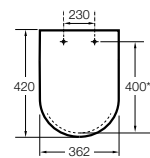

The Gap Round

801D12..1 Сиденье и крышка с механизмом «мягкое закрытие» для унитаза.

801D10..1 Сиденье и крышка для унитаза.