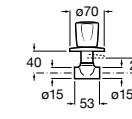

Brava

5A1330C00 Встраиваемый вентиль для сварки 15 мм. Синий указатель (холодная).

5A2330C00 Встраиваемый вентиль для сварки 15 мм. Красный указатель (горячая).