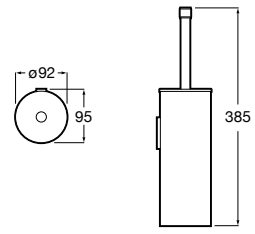

Carmen

817008001 Настенный держатель для щетки.