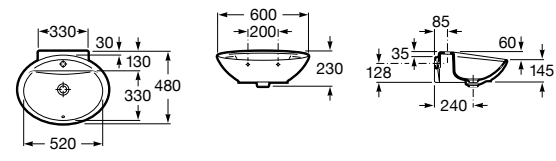

Element

327570000 Настенная или накладная керамическая раковина. Смеситель не входит в комплект.