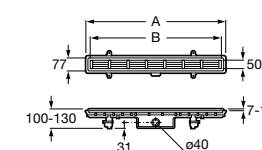

Plate X1

PLATE X1 - Крышка сливного отверстия, совместима с In-Drain Channel.

	A	B
276095000	950 x 50	990
276155000	850 x 50	890
276094000	750 x 50	790
276093000	650 x 50	690