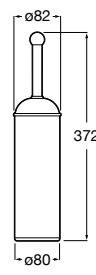

Tempo

817036001 Настенный держатель для щетки. Хром.
817036022 Настенный держатель для щетки. Покрытие Everlux титановый черный.