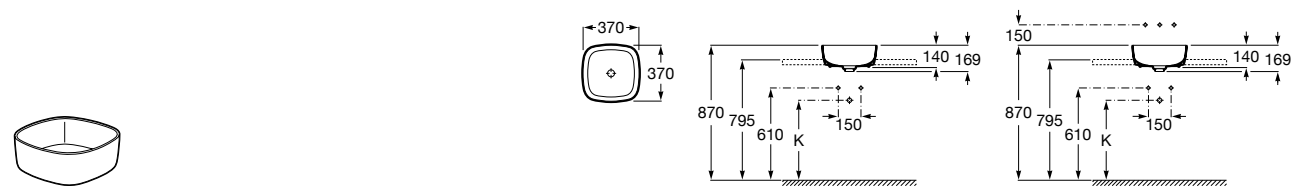

Inspira Soft

327502..0 SOFT - Накладная раковина из материала FINECERAMIC® с фиксированным открытым керамическим выпуском. Смеситель не входит в комплект.