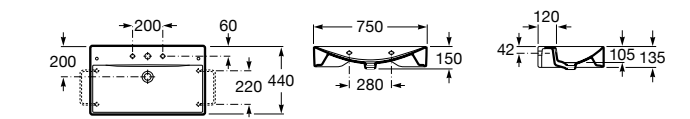

**Diverta**

327110000 Настенная или накладная керамическая раковина. Смеситель не входит в комплект.

Размеры в мм

Dama Retro

320321001 Настенная керамическая раковина. Пьедестал и смеситель не входят в комплект.