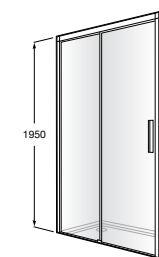

Fusion-N L2-E

Фронтальное расположение. Один раздвижной элемент + 1 фиксированный элемент.

	Минимальное открытие (С)	
L2-E (A)	От 970 до 1300	408
	От 1301 до 1600	533
	От 1601 до 2000	783