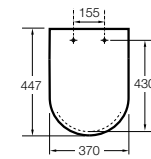

The Gap Comfort

801472..4 Сиденье и крышка с механизмом «мягкое закрытие» для унитаза.

801470..4 Сиденье и крышка для унитаза.