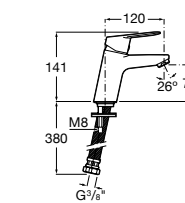

**Victoria**

5A3J25C0M Смеситель для раковины, с донным клапаном и гибкой подводкой.

**Victoria**

5A3H25C0M Смеситель для раковины, гладкий корпус, с гибкой подводкой.

**Brava**

5A4230C00 Кран для раковины (синий указатель).