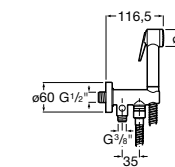

Be Fresh

5B9261C00	Комплект гигиенического душа. Включает: душевую лейку, настенный держатель с предохранительным клапаном и металлический гибкий шланг. Дополнительный выход воды.