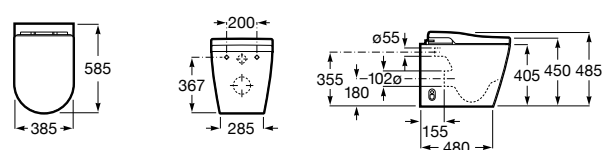

In-Wash® Inspira подвесной

803060001 In-Wash® - Smart-унитаз Rimless подвесной с выпуском в стену. Включает: крышку и сиденье с функцией мытья и сушки. Требуется подключение к сети. Для установки рекомендуется использовать систему инсталляции Duplo WC Smart (890090800), оснащенную механизмом двойного смыва и шлангом для подвода воды в Smart-унитазов.

Inspira In-Wash® In-Tank приставной для высокорасполагаемого бачка ©

803063001 In-Wash® - Smart-унитаз приставной Rimless, для высокорасполагаемого бачка. Включает: крышку и сиденье с функцией мытья и сушки. Требуется подключение к сети. Для установки рекомендуются системы инсталляции Basic Tank.

Размеры в мм