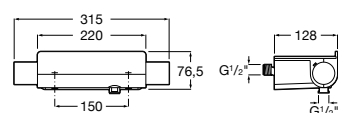

5A2A88C00 Монтируемый на стену термостат для душа с полочкой из закаленного стекла.