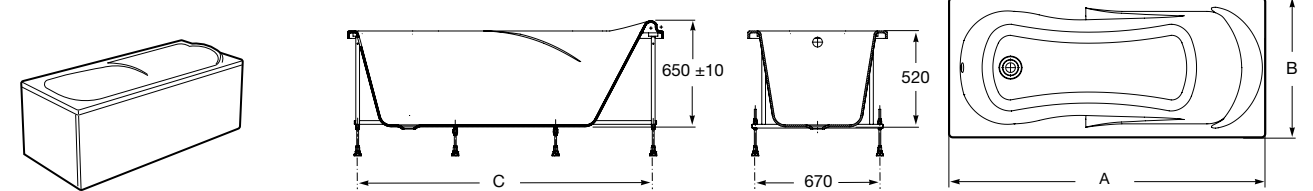

Uno

Акриловая ванна прямоугольная, глубина 50,5 см. Монтажный комплект заказывается отдельно.

	A	B	C	Объем, л
ZRU9302869	1600	750	1490	240
ZRU9302870	1700	750	1590	280

ZRU9302875	Монтажный комплект 1600 (каркас, комплект креплений к стене, система слив-перелив полуавтомат).			
ZRU9302876	Монтажный комплект 1700 (каркас, комплект креплений к стене, система слив-перелив полуавтомат).			
ZRU9303038	Фронтальная панель 1600.			
ZRU9303039	Фронтальная панель 1700.			
ZRU9303040	Боковая панель 750, левая.			
ZRU9303041	Боковая панель 750, правая.