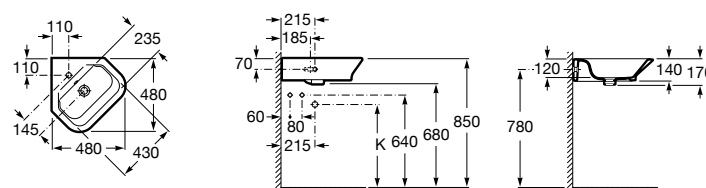

Раковины подвесные угловые

The Gap Original

32747R000 Настенная керамическая раковина. Смеситель не входит в комплект.