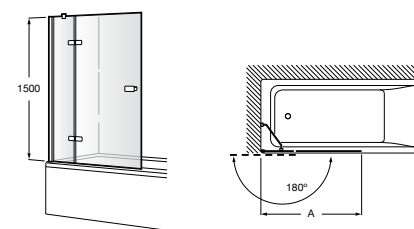

Душевое ограждение для ванны / 3 стены / фронтальное / распашные двери

Vela B1HF

Фронтальное ограждение для ванны. 1 распашная створка + 1 фиксированная.

B1HF (A)	От 1000 до 1200
	От 1201 до 1400