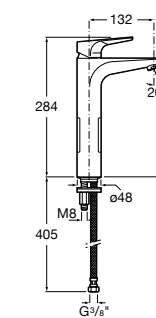

Atlas

5A3790COM Смеситель для раковины с высоким изливом, гладкий корпус, с гибкой подводкой.

5A3790C00 Смеситель для раковины с высоким изливом, гладкий корпус, с гибкой подводкой. Cold start.