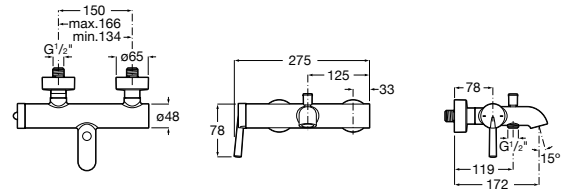

Pals ©

5A026DC00 Монтируемый на стену смеситель для ванны-душа с автоматическим переключателем потока.