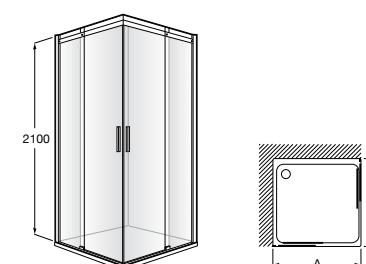

Душевые ограждения / 2 стены / вход с угла / раздвижные двери

Aerea 2L2

Угловой душ с 2 раздвижными элементами + 2 фиксированных элемента.

2L2 (A и B)	От 670 до 1000
	От 1001 до 1200
	От 1201 до 1400