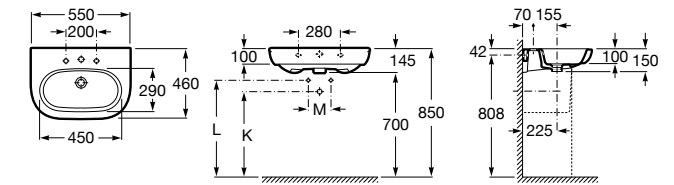

Dama

327786000 Настенная керамическая раковина. Смеситель не входит в комплект.

337470000 Пьедестал для керамической раковины.

337471000 Полупьедестал для керамической раковины.