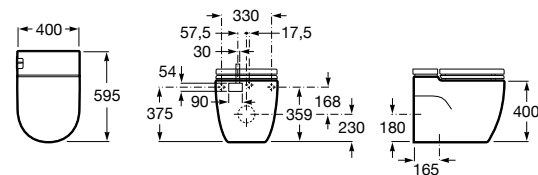

Meridian In-tank приставной

893303000 IN-TANK - Напольный приставной унитаз со встроенным бачком. В комплект входит сиденье и крышка. Необходим источник питания.