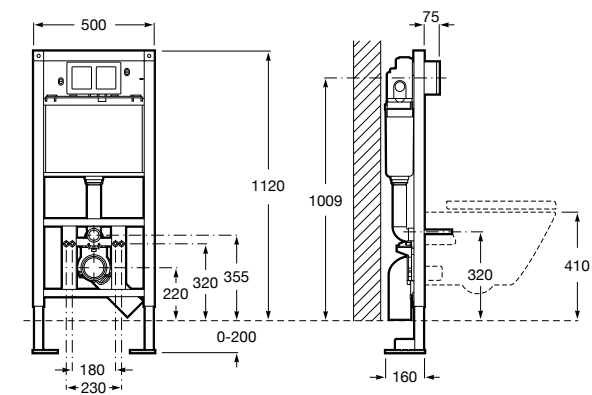

Duplo WC Freestanding

890090700 Каркас со встроенным бачком и системой двойного смыва для подвесного унитаза. Осевое расстояние 180 и 230 мм. Для свободной установки. Максимальная нагрузка 400 кг, регулируемые ножки 0-200 мм. Верхнее гидравлическое соединение. Может быть укомплектован совместимой панелью смыва Roca (в комплект не входит).