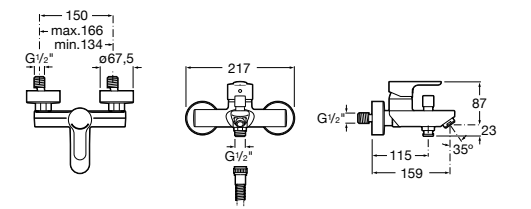

L20

5A0209C0M Монтируемый на стену смеситель для ванны и душа с автоматическим переключателем потока.