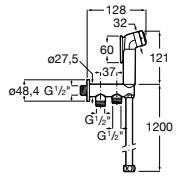

Be Fresh One

5B9N30C00 Комплект гигиенического душа (2 выхода). Включает: душевую лейку, настенный держатель с предохранительным клапаном и металлический гибкий шланг.