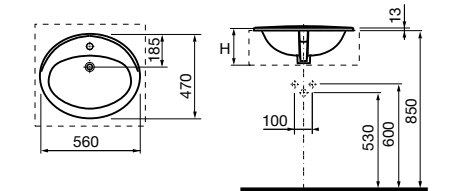

Beyond

3270B8..0 Накладная раковина из материала FINECERAMIC®. Универсальный выпуск с керамической крышкой Ø 72 мм. Смеситель не входит в комплект.