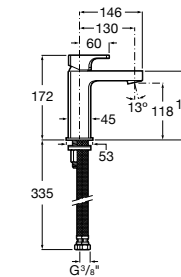

L90C

5A3C01C00 Смеситель для раковины компактный, гладкий корпус, с донным клапаном системы click-clack и гибкой подводкой. Cold start.