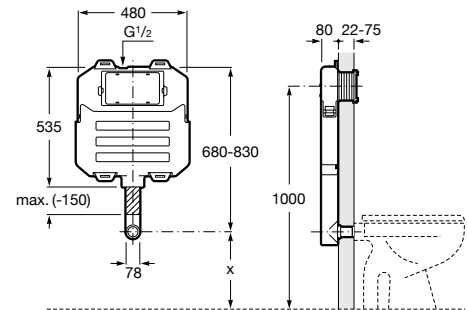

Basic Tank

890090200 BASIC TANK - Встраиваемый бачок с двойным смывом для унитаза с высоким или встраиваемым бачком. Минимальная глубина 124 мм. Верхнее или заднее гидравлическое соединение. Может быть укомплектован совместимой панелью смыва Roca (в комплект не входит).