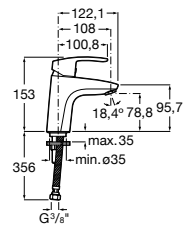

Monodin-N

5A3B98C0M Смеситель для раковины, гладкий корпус, с гибкой подводкой.

5A3298C00 Смеситель для раковины, гладкий корпус, с гибкой подводкой. Cold start.