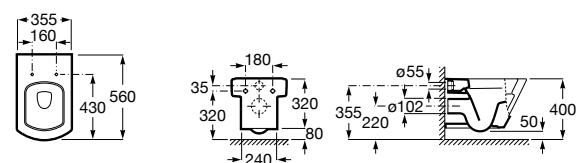

Beyond

3460B7..0 Подвесная чаша Rimless с горизонтальным выпуском, со скрытым креплением. Включает: крепежный комплект. Для установки выберите систему инсталляции Rosa для подвесных унитазов.

801B82..B Сиденье и крышка с механизмом «мягкое закрытие» для унитаза. Материал SUPRALIT®.