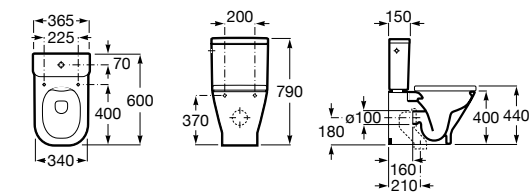

Размеры в мм

The Gap Square

342472000	Чаша унитаза укороченная приставная с двойным выпуском.
341471000	Бачок с механизмом двойного смыва 4,5/3 литра с боковым подводом воды. Включен установочный комплект, механизм для подвода воды и механизм смыва.
34147000Y	Бачок с механизмом двойного смыва 4,5/3 литра с нижним подводом воды. Включен установочный комплект, механизм для подвода воды и механизм смыва.
801732004	Сиденье и крышка с механизмом «мягкое закрывание».
801730004	Сиденье и крышка для укороченного унитаза.
801732001	Сиденье и крышка для унитаза.