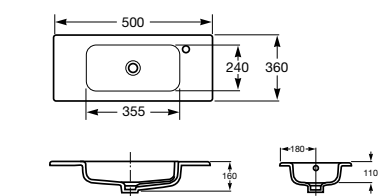

Раковина

Арт. 32799J00Y Debba Unik, 50 см