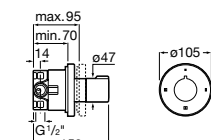

Aqualine Round 3 положения

5A184AC00 ROUND - Встраиваемый переключатель (3 положения) для ванны или душа. Установка с Арт. 525166803.
525166903 Скрытый монтажный блок для дивертора на 3 выхода 1/2".