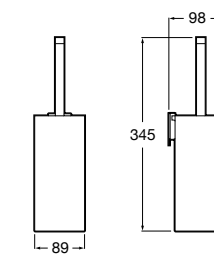

Rubik

816851001 Настенный держатель для щетки. Хром.
816851024 Настенный держатель для щетки. Черный цвет. ®