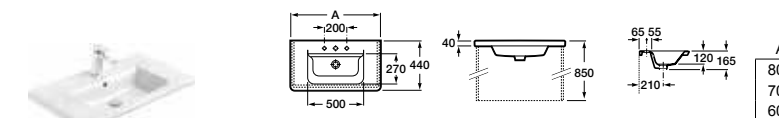

Ассортимент

Модуль для раковины

Арт. ZRU9303012 80 см
Стр. 237
Арт. ZRU9303011 70 см
Стр. 237
Арт. ZRU9303010 60 см
Стр. 237

Раковина The Gap Original

Стр. 126
Арт. 327470000 80 см
Арт. 327471000 70 см
Арт. 327472000 60 см