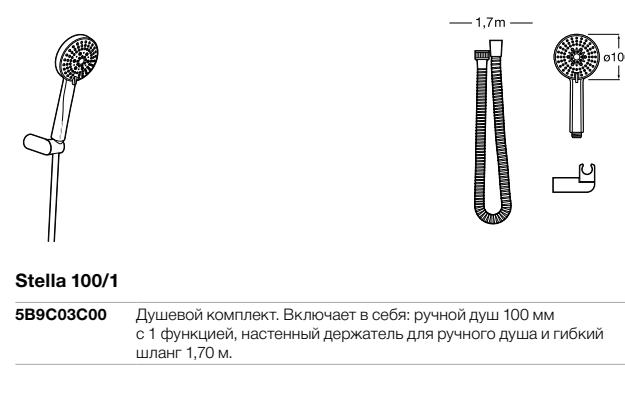

Stella 100/1

5B9C03C00 Душевой комплект. Включает в себя: ручной душ 100 мм с 1 функцией, настенный держатель для ручного душа и гибкий шланг 1,70 м.