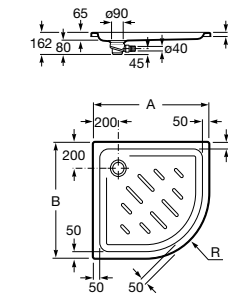

Керамические душевые поддоны**Malta Walk-In**

Керамический душевой поддон с противоскользящим покрытием и с платформой венге.

373524000

Malta

Керамический душевой поддон.

	A	B	C	D
373516000	1200	800	65	180
373517000	1000	800	65	180
373505000	1200	750	65	175
373506000	1000	750	65	170
37450C000	1200	700	65	175
37450D000	1000	700	65	170
37450E000	900	700	65	170
373513000	1200	700	80	175
373512000	1000	700	80	170
373519000	900	700	80	170