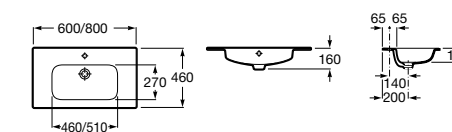

Раковина

Арт. 32799E000 60 x 46 см
Арт. 32799C000 80 x 46 см