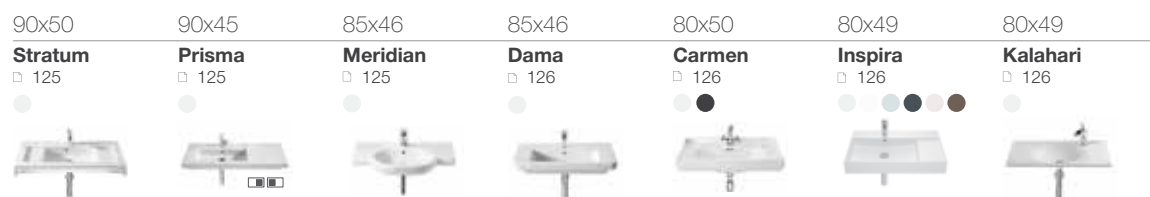

Коллекция Inspira, смеситель для биде Lanta, аксессуары Hotel's.

Раковины

ОБЗОР ПРОДУКЦИИ

длина x ширина

Раковины подвесные

100-140

70-99

60-69