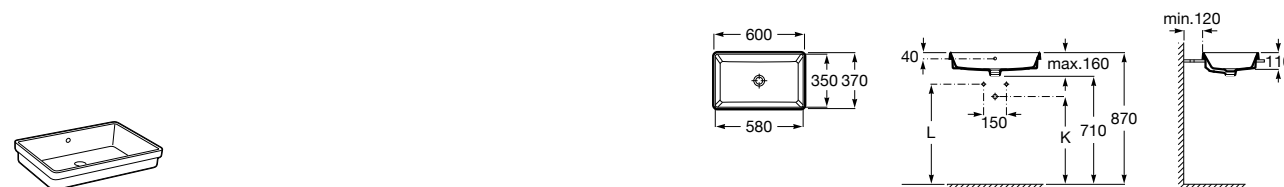

**The Gap Square ®**

3270YA000 Раковина керамическая врезная. Смеситель не входит в комплект.

**The Gap Square ®**

3270Y8000 Раковина керамическая врезная. Смеситель не входит в комплект.

Размеры в мм

**Meridian**