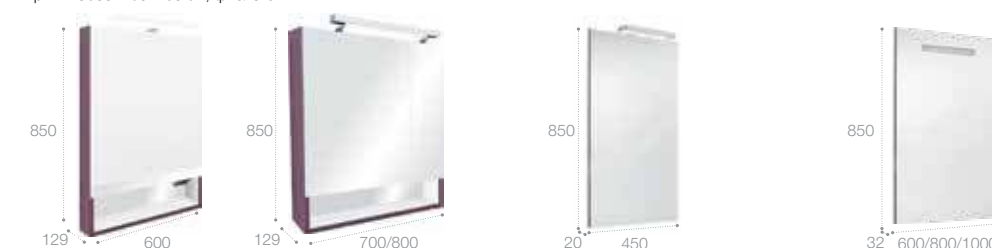

Зеркальный шкаф

LED-светильник, блок с розеткой, включение от общего выключателя
 Стр. 252

Арт. ZRU9302748 60 см, белый матовый
 Арт. ZRU9302885 60 см, белый глянец
 Арт. ZRU9302751 60 см, фиолетовый
 Арт. ZRU9302749 70 см, белый матовый
 Арт. ZRU9302886 70 см, белый глянец
 Арт. ZRU9302752 70 см, фиолетовый
 Арт. ZRU9302750 80 см, белый матовый
 Арт. ZRU9302887 80 см, белый глянец
 Арт. ZRU9302753 80 см, фиолетовый