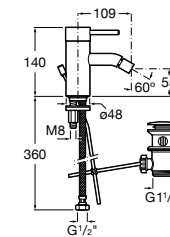

Lanta

5A6011C00 Смеситель для биде с регулятором направления потока, донным клапаном и гибкой подводкой.