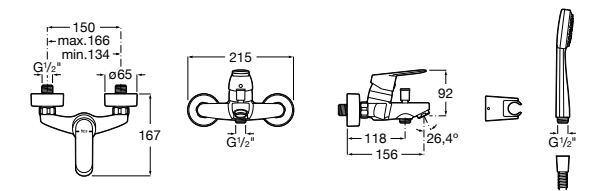

Alfa ©

5A0425C00 Монтируемый на стену смеситель для ванны-душа с автоматическим переключателем потока, с ручным душем, шлангом 1,7 м и регулируемым настенным держателем.