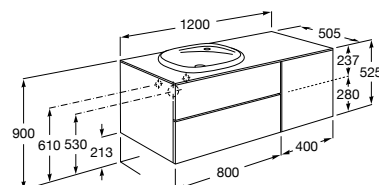

Beyond раковина слева

851412XXX Мебельный модуль для размещения накладной раковины 585 мм слева. Раковины и смесители не входят в комплект.