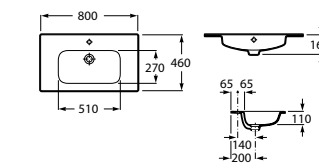

Ассортимент

Модуль для раковины

Стр. 237

Арт. ZRU9000097 80 см, черный глянец

Раковина

Арт. 32799C000 80 x 46 см

Арт. 327826000 80 x 45 см, овал

Шкаф-колонна