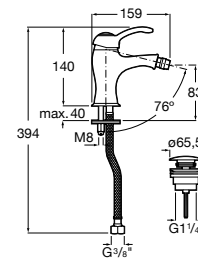

Carmen

5A604BC00 Смеситель для биде с регулятором направления потока, гладким корпусом, донным клапаном click-clack и гибкой подводкой.