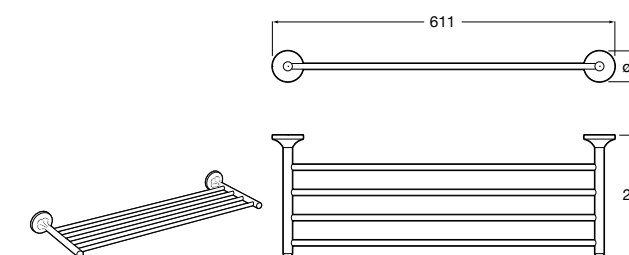

**Cubica**

- 816825001 Решетка для полотенец.

**Classica**

- 816814001 Решетка для полотенец.

Размеры в мм

Аксессуары / держатель для туалетной бумаги с крышкой

**Tempo**

817033001 Держатель для туалетной бумаги с крышкой. Хром.
817033022 Держатель для туалетной бумаги с крышкой. Покрытие Everlux титановый черный.