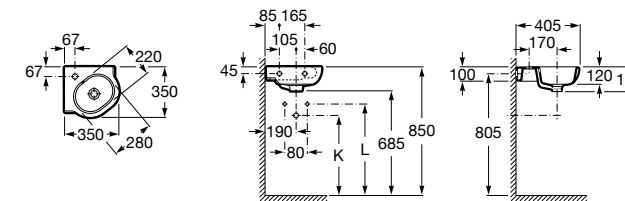

Hall

327623000 Настенная керамическая раковина. Смеситель не входит в комплект.

Размеры в мм

Meridian

32724C000 Настенная керамическая раковина. Смеситель не входит в комплект.

Раковины накладные

Hall

32762G000 Настенная или накладная керамическая раковина. Смеситель не входит в комплект.