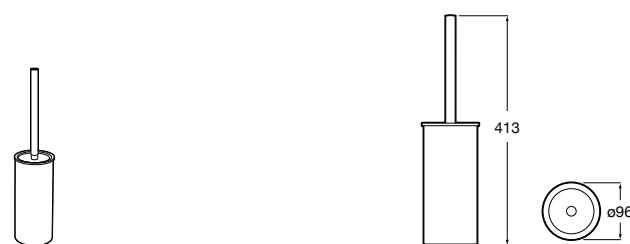

Аксессуары / напольные держатели для щеток

Tempo

817038001 Напольный держатель для щеток. Хром.
817038022 Напольный держатель для щеток. Покрытие Everlux титановый черный.