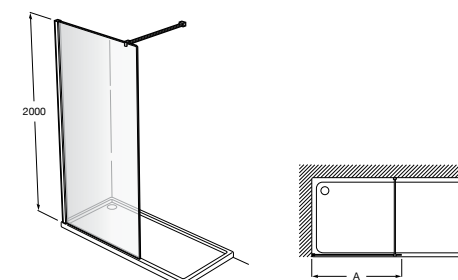

Душевые панели / фиксированные

Line DF

Фиксированная панель.

DF (A)	От 700 до 900
	От 901 до 1200