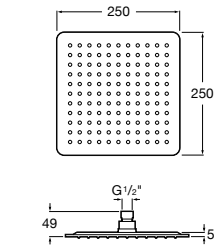

Rainsense

5B3950.0 Круглая душевая насадка. Покрытие Everlux. Кронштейн покупается отдельно.

Rainsense

5B4050.0 Квадратная душевая насадка. Покрытие Everlux. Кронштейн покупается отдельно.

Rainsense

5B3050C00 Прямоугольная душевая насадка. Хромированный ABS-пластик. Кронштейн покупается отдельно.

Rainsense

5B2250C00 Круглая душевая насадка. Хромированный ABS-пластик. Кронштейн покупается отдельно.

Rainsense

5B2350C00 Квадратная душевая насадка. Хромированный ABS-пластик. Кронштейн покупается отдельно.

Rainsense

5B2950C00 Круглая душевая насадка. Хромированная нержавеющая сталь. Кронштейн покупается отдельно.

Rainsense

5B3350C00 Круглая душевая насадка. Хромированный ABS-пластик.

Stella

5B103C00 Душевая насадка с тремя функциями (Rain, Soft и Pulse).
5B103C00 Душевая насадка с одной функцией (Rain).