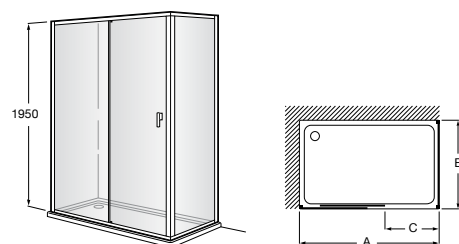

Easy L2-E + LF-C

Фронтальное расположение. 1 раздвижной элемент + 1 фиксированный элемент + 1 фиксированный элемент сбоку.

		Минимальное открытие (C)
L2-E (A)	От 970 до 1179	355
	От 1180 до 1300	465
	От 1301 до 1600	515
	От 1601 до 2000	665
LF-C (B)	От 200 до 500	-
	От 501 до 800	-
	От 801 до 1000	-