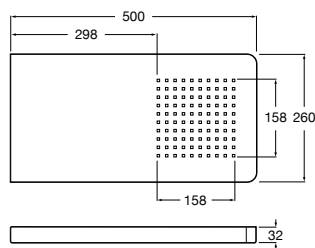

Fit

5B6661C00 Антивандальная душевая насадка.

Душевые форсунки

Форсунка Square

5B3778C00 SQUARE - Душевая форсунка с изменяемым углом потока. Хром.

Форсунка Round

5B3878C00 ROUND - Душевая форсунка с изменяемым углом потока. Хром.