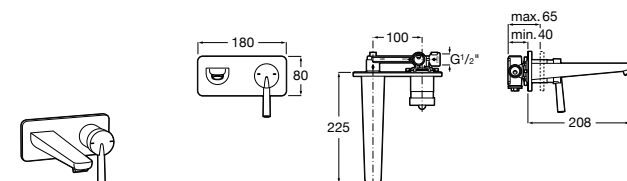

Malva

5A3L3BC00 Встраиваемый смеситель для раковины.

525220603 Универсальный монтажный блок для встраиваемого смесителя для раковины.

Pals

5A356DC00 Встраиваемый смеситель для раковины.

525220603 Универсальный монтажный блок для встраиваемого смесителя для раковины.