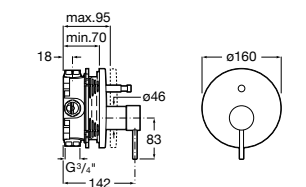

Lanta

5A0B11C00 Встраиваемый смеситель для ванны-душа с переключателем потока. Установка с RocaBox Арт. 525869403.