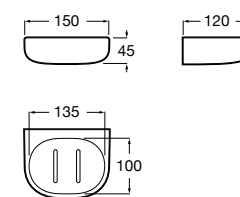

	A
817027022	600
817040022	300

**Victoria**

816683001 Настенная мыльница. Крепление на болты или клей.

**Onda ©**

3870Z4000 Настенная мыльница.

**Nuova**

816524001 Полочка.

Hotel's
816372001 Полочка. Крепления в комплекте.