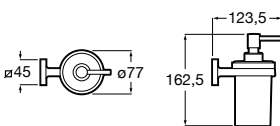

Cubica

816828001 Настенный диспенсер.

Classica

816817001 Настенный диспенсер.

Onda ®

3870ZK000 Стакан на столешницу.

Аксессуары / стаканы на столешницу

Tempo