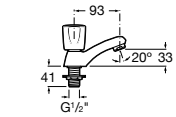

Brava

5A4230C00 Кран для раковины (синий указатель).

5A4330C00 Кран для раковины (красный указатель).