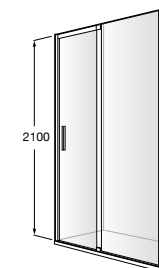

Aerea L2-E

Фронтальное расположение. Один раздвижной элемент + 1 фиксированный элемент.

	Минимальное открытие (С)	
L2-E (A)	От 1170 до 1400	448
	От 1401 до 1700	563
	От 1701 до 2000	713