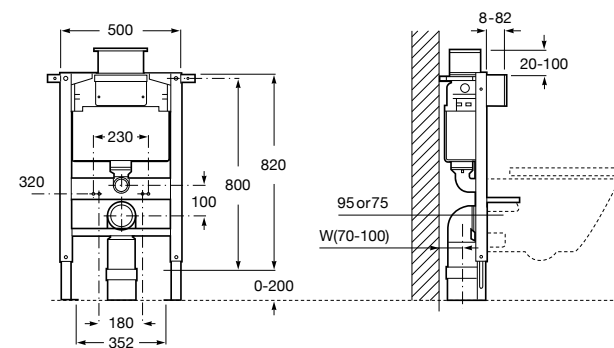

Duplo WC Smart

890090800 Встраиваемый каркас с бачком двойного смыва, гибкой подводкой для Smart-унитазов, гибким шлангом и установочным комплектом. Минимальная глубина 140 мм, высота 1190 мм. Межосевое расстояние 180 мм. Патрубок Ø 90 и 110. Рекомендуется для установки подвесного унитаза In-Wash® Inspira. Может быть укомплектован совместимой панелью смыва Roca (в комплект не входит).