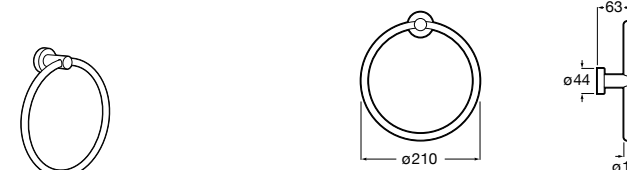

Superinox
817309002 Полотенцедержатель в форме кольца.