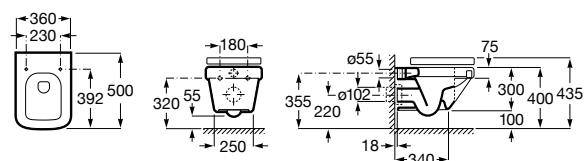

Dama

346788000 Подвесная чаша укороченная с горизонтальным выпуском. Для установки выберите систему инсталляции Роса для подвесных унитазов.

80178C004 Сиденье и крышка с механизмом «мягкое закрывание».

80178B004 Сиденье и крышка для укороченного унитаза.

Размеры в мм