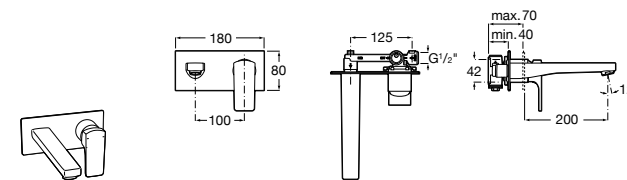

L90

5A3L20C00 Встраиваемый смеситель для раковины. Для установки вместе с арт. 525220603.

525220603 Универсальный монтажный блок для встраиваемого смесителя для раковины.