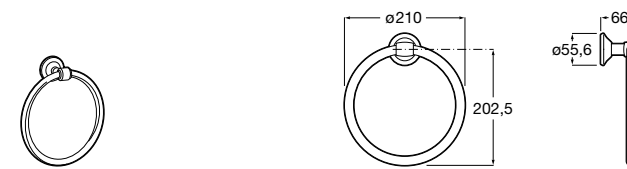

Hotel's Classic
815425001 Полотенцедержатель в форме кольца.