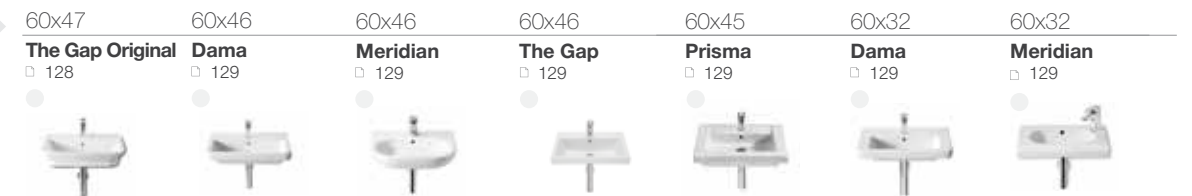

60-69

50-59

35-49

Раковины

ОБЗОР ПРОДУКЦИИ

длина x ширина

Раковины для установки на столешницу

65-75