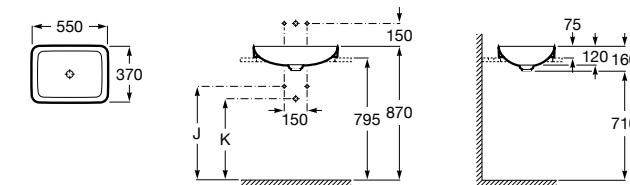

Inspira Square

327534..0 SQUARE - Полуистраиваемая раковина из материала FINECERAMIC® с фиксированным открытым керамическим выпуском и монтажным креплением. Смеситель не входит в комплект.