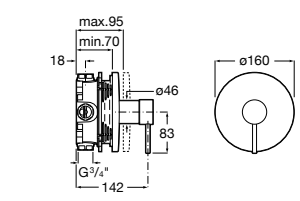

Naia

5A2B96C00 Встраиваемый смеситель для ванны или душа. Установка с RocaBox Арт. 525869403.

5A2B96..0 Встраиваемый смеситель для ванны или душа. Покрытие Everlux. Установка с RocaBox Арт. 525869403.