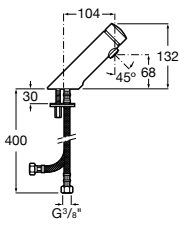

Atlas-E

1. **5A5690C00** Электронный кран для раковины с высоким изливом для подвода одной воды. Сенсор приближения. Питание от четырех щелочных батареек 1,5V LRG (AA). Батарейки не включены в комплект.
2. **5A5790C00** Электронный кран для раковины с высоким изливом для подвода одной воды. Сенсор приближения. Питание от сети 230 V. Источник питания включен в комплект.

L20-E

1. **5A5609C00** Электронный кран для раковины для подвода одной воды. Ограничитель потока воды 5,7 л/мин, гибкая подводка. Питание от четырех щелочных батареек 1,5V LRG (AA). Батарейки не включены в комплект.
2. **5A5709C00** Электронный кран для раковины для подвода одной воды. Ограничитель потока воды 5,7 л/мин, гибкая подводка. Питание от сети 230 V. Источник питания включен в комплект.

Смесители для раковины / монтируемые на край раковины / порционно-нажимные

Loft-E

1. **5A4243C00** Электронный кран для раковины с высоким изливом для подвода одной воды. Сенсор приближения. Питание от четырех щелочных батареек 1,5V LRG (AA). Батарейки не включены в комплект.
2. **5A4343C00** Электронный кран для раковины с высоким изливом для подвода одной воды. Сенсор приближения. Питание от сети 230 V. Источник питания включен в комплект.

Instant

1. **5A3177C00** Смеситель для раковины с аэратором и гибкой подводкой. Ограничитель расхода 6 л/мин. Автоматическое закрытие через 15 секунд.

L70-E ®

1. **5A5C09C00** Электронный кран для раковины для подвода одной воды. Ограничитель потока воды 5 л/мин, гибкая подводка. Питание от четырех щелочных батареек 1,5V LRG (AA). Батарейки не включены в комплект.
2. **5A5D09C00** Электронный кран для раковины для подвода одной воды. Ограничитель потока воды 5 л/мин, гибкая подводка. Питание от сети 230 V. Источник питания включен в комплект.

Instant