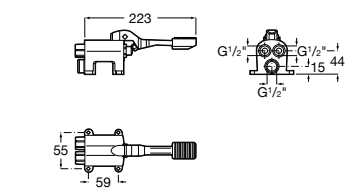

Instant Foot

505128800 Педальный смеситель с прогрессивным смешиванием. Установка на полу.