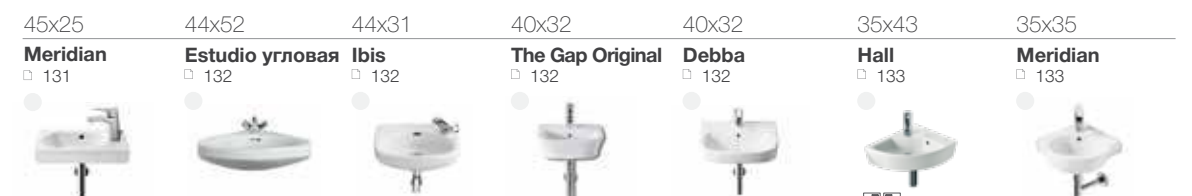

60-69

50-59

35-49

Раковины

ОБЗОР ПРОДУКЦИИ

длина x ширина

Раковины для установки на столешницу

65-75