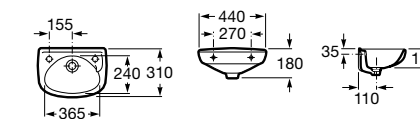

Hall

327624000 Настенная или накладная керамическая раковина. Смеситель не входит в комплект.

Meridian

327248000 Настенная керамическая раковина. Смеситель не входит в комплект.

Размеры в мм

Ibis

320841001 Настенная керамическая раковина. Смеситель не входит в комплект.