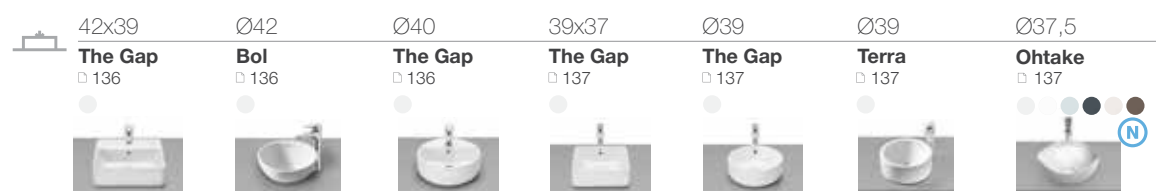

Размеры указаны в см.

Раковины Totem

FINE CERAMIC

Beyond
□ 608

00 62 63 64 65 66

3270B0..0 500 x 450 x 880⁽¹⁾ - ●