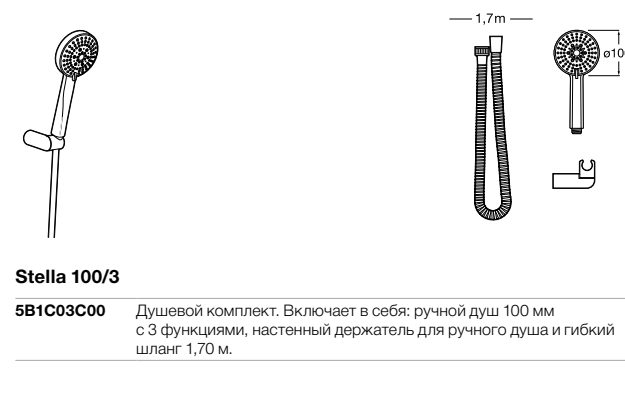

Stella 100/3

5B1C03C00 Душевой комплект. Включает в себя: ручной душ 100 мм с 3 функциями, настенный держатель для ручного душа и гибкий шланг 1,70 м.