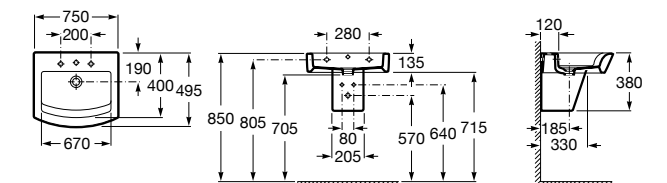

**Diverta**

327110000 Настенная или накладная керамическая раковина. Смеситель не входит в комплект.

Размеры в мм

Dama Retro

320321001 Настенная керамическая раковина. Пьедестал и смеситель не входят в комплект.