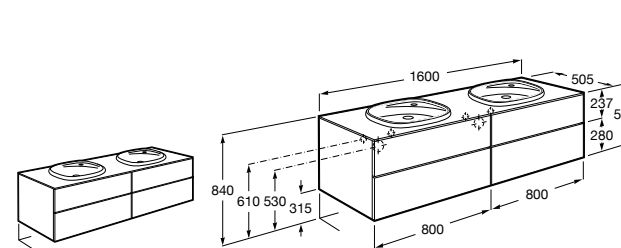

**Dama**

357786000 Подвесное укороченное биде без крышки. Смеситель не входит в комплект.

Мебель для ванных комнат, зеркала и светильники**Мебельные модули для двух раковин****Beyond**

851395XXX UNIK - Комплект из мебельного модуля с 4 ящиками и двойной раковины из материала Surfex®. Ножки и смеситель не входят в комплект.