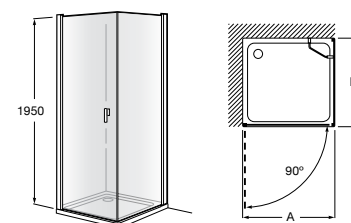

Easy PL + LF

Фронтальное расположение. 1 распашной элемент + 1 фиксированный элемент сбоку.

PL (A)	От 600 до 800
	От 801 до 1000
LF (B)	От 670 до 800
	От 801 до 900
	От 901 до 1000