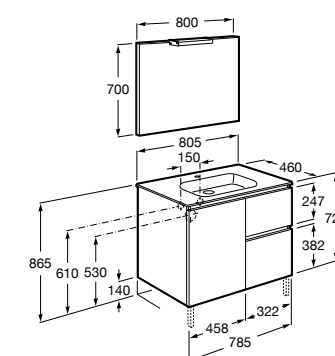

Anima

851030XXX UNIK - Комплект мебели и раковины. Компактный сифон. Ножки и смеситель не входят в комплект.

851034XXX PACK - Комплект мебели, раковины, зеркала и LED-светильника. Компактный сифон. Ножки и смеситель не входят в комплект.

816757339 Комплект из 2-х ножек.

The Gap раковина слева ®

851479XXX UNIK - Комплект мебели с 2 ящиками и раковины.

851512XXX PACK - Комплект мебели с 2 ящиками, раковины и зеркала Eidos.

816826339 Набор из 2 ножек 335 мм для мебели UNIK с 2 ящиками.

816826458 Набор из 2 ножек 335 мм для мебели UNIK с 2 ящиками.