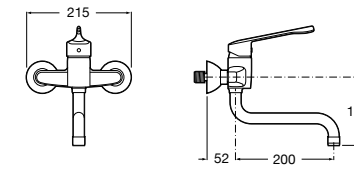

Victoria Pro

5A7623C00 PRO - Однорычажный смеситель с вращающимся изливом для раковины. Специальный рычаг управления для людей с ограниченными возможностями.

Доступность / аксессуары / прямые поручни

Access Pro

PRO - Прямой поручень для ванны для людей с ограниченными возможностями, крепления входят в комплект. Цвет: белый винил.

	A	B	C
816955009	980	900	32/33
816954009	780	700	32/33
816953009	680	600	32/33
816952009	480	400	32/33
816951009	380	300	32/33

PRO - Прямой поручень для ванны для людей с ограниченными возможностями, крепления входят в комплект. Антибактериальное покрытие.

	A	B	C
816980009	980	900	32/33
816979009	780	700	32/33
816978009	680	600	32/33
816977009	480	400	32/33
816976009	380	300	32/33