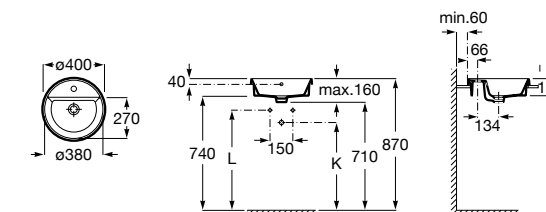

**The Gap Square**

3270Y9000 Раковина керамическая врезная. Смеситель не входит в комплект.

Размеры в мм

**The Gap Round**

3270Y4000 Раковина керамическая врезная. Смеситель не входит в комплект.

**Foro**

327872000 Раковина керамическая врезная. Смеситель не входит в комплект.