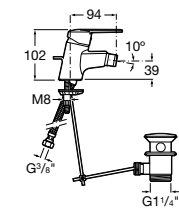

**Victoria**

5A6N25C0M Смеситель для биде с регулятором направления потока, донным клапаном и гибкой подводкой.

**L20**

5A6A09C0M Смеситель для биде с регулятором направления потока, донным клапаном и гибкой подводкой.