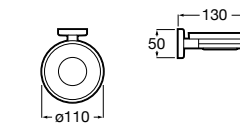

	A
817027022	600
817040022	300

**Victoria**

816683001 Настенная мыльница. Крепление на болты или клей.

**Onda ©**

3870Z4000 Настенная мыльница.

**Nuova**

816524001 Полочка.

Hotel's
816372001 Полочка. Крепления в комплекте.