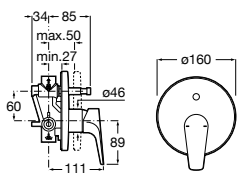

Смесители для ванны и душа / встраиваемые (с внутренней частью в комплекте)

Atlas

1. **5A0690C00** Встраиваемый смеситель для ванны-душа с переключателем потока.