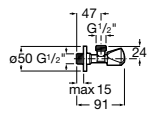

Запорный кран

525166000 Угловой запорный кран 1/2" - 3/8" (шаровый механизм, металлическая ручка).

525166100 Угловой запорный кран 1/2" - 1/2" (шаровый механизм, металлическая ручка).