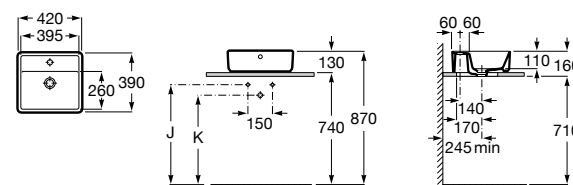

The Gap Square

3270MM000 Накладная или встраиваемая керамическая раковина с отверстием под смеситель. Смеситель не входит в комплект.