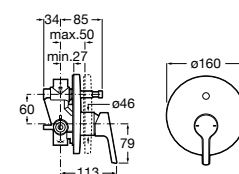

Malva

1. **5A063BC00** Встраиваемый смеситель для ванны-душа с переключателем потока.