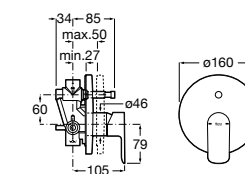

Cala ©

1. **5A066EC00** Встраиваемый смеситель для ванны-душа с переключателем потока.