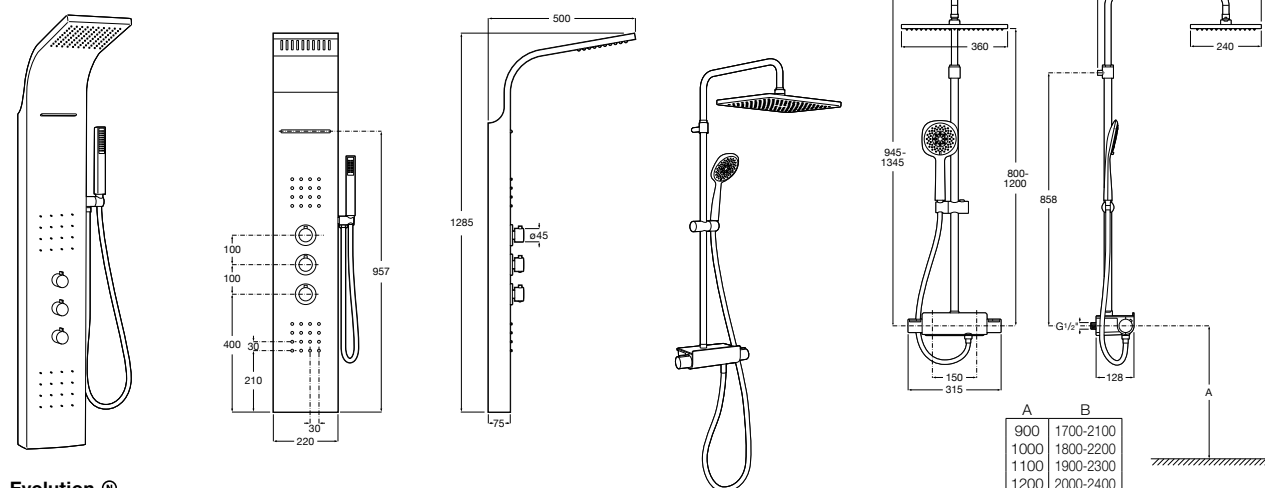

Душевые стойки / смеситель-термостат

Evolution ®

5A9B8BC00 Гидромассажная панель с каскадным режимом.
525994103 Дополнительный монтажный комплект для угловой установки панели Evolution.
5B4863TP0 Полочка. Для установки с гидромассажной душевой панелью Essential или Evolution.

Deck-T Square

5A9C88C00 SQUARE - Душевая стойка со смесителем-термостатом и полочкой. Включает: верхний душ размером 360x240 мм, ручной душ диаметром 130 мм с 4 режимами потока, гибкий шланг 1,75 м и держатель с возможностью регулировки наклона.