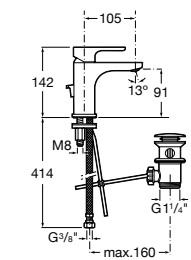

L20

5A3A09C0M Смеситель для раковины с донным клапаном и гибкой подводкой.

5A3I09C00 Смеситель для раковины с донным клапаном и гибкой подводкой. Cold start.