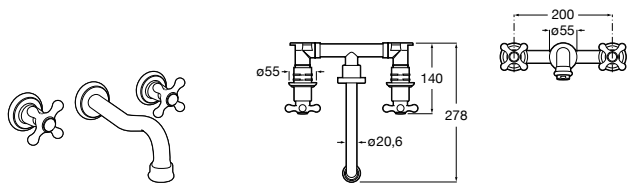

525220603 Универсальный монтажный блок для встраиваемого смесителя для раковины.

Смесители для раковин / встраиваемые / двухвентильные

Insignia
5A453AC00 Встраиваемый смеситель для раковины.

Loft
5A4743C00 Встраиваемый в стену смеситель для раковины с изливом 190 мм.