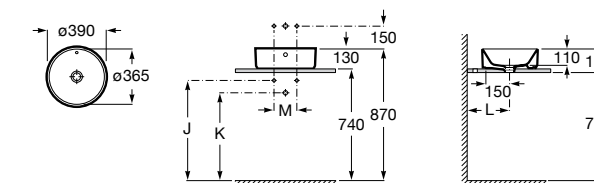

The Gap Round

3270MJ000 Накладная керамическая раковина. Смеситель не входит в комплект.