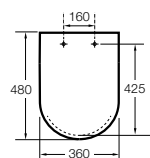

Inspira Square

801532..B SQUARE - Сиденье и крышка с механизмом «мягкое закрытие» для унитаза. Материал SUPRALIT®.

Meridian-N Comfort ©

8012AC..B Сиденье и крышка с креплениями из нержавеющей стали и механизмом «мягкое закрытие» для укороченного унитаза.

8012AB..B Сиденье и крышка с креплениями из нержавеющей стали для укороченного унитаза. Материал SUPRALIT®.