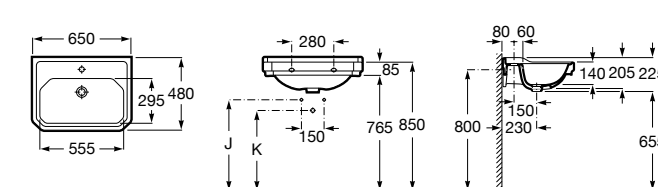

Dama Retro

320321001 Настенная керамическая раковина. Пьедестал и смеситель не входят в комплект.

331325001 Пьедестал для керамической раковины.

Dama

327782000 Настенная керамическая раковина. Смеситель не входит в комплект.

337470000 Пьедестал для керамической раковины.

337471000 Полупьедестал для керамической раковины.

Meridian

327240000 Настенная керамическая раковина. Смеситель не входит в комплект.

335240000 Пьедестал для керамической раковины.

337241000 Полупьедестал для керамической раковины.

Victoria

325391.0 Настенная керамическая раковина. Смеситель не входит в комплект.

337390000 Пьедестал для керамической раковины.

33739200Y Полупьедестал для керамической раковины.

Hall

327621000 Настенная или накладная керамическая раковина. Смеситель не входит в комплект.

337621000 Полупьедестал для керамической раковины.

Размеры в мм

Carmen

3270A1.0 Настенная керамическая раковина под пьедестал с установочным комплектом и одним отверстием под смеситель. Смеситель и пьедестал не входят в комплект.

3270A1.3 Настенная керамическая раковина под пьедестал с установочным комплектом и тремя отверстиями под смеситель. Смеситель и пьедестал не входят в комплект.

3370A0.0 Керамический пьедестал для раковины. Монтажный комплект не входит.

Debba

325993000 Настенная керамическая раковина. Смеситель не входит в комплект.

33799000Y Пьедестал для керамической раковины.

33799100Y Полупьедестал для керамической раковины.

The Gap Original

327473000 Настенная керамическая раковина. Смеситель не входит в комплект.

337470000 Пьедестал для керамической раковины.

337471000 Полупьедестал для керамической раковины.

Dama

327783000 Настенная керамическая раковина. Смеситель не входит в комплект.