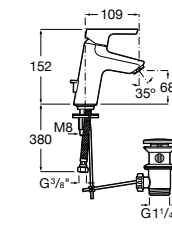

Malva

5A303BC0M Смеситель для раковины с донным клапаном и гибкой подводкой.

5A303BC00 Смеситель для раковины с донным клапаном и гибкой подводкой. Cold start.