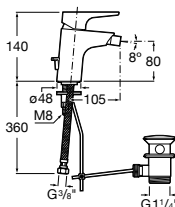

Atlas

5A6090C00 Смеситель для биде с регулятором направления потока, донным клапаном и гибкой подводкой.