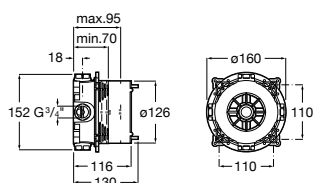

RocaBox Universal

1. **525869403** RocaBox - Универсальный монтажный блок для встраиваемых смесителей. Установка монтируется на стену термостатом или смесителем для ванны или душа. Смеситель не входит в комплект.
2. **525564303** Набор для удлинения на 20 мм. Подходит для удлинения встраиваемого механизма с максимальной глубиной 95 мм, с последующим удлинением до 115 мм.
3. **525564600** ROUND - Набор круглой формы для внешнего удлинения встраиваемого механизма на 20 мм. Подходит для встраиваемого механизма с максимальной глубиной 50 мм, с последующим удлинением до 70 мм.
4. **525564700** SQUARE - Набор для внешнего удлинения встраиваемого механизма на 20 мм. Подходит для встраиваемого механизма с максимальной глубиной 50 мм, с последующим удлинением до 70 мм.