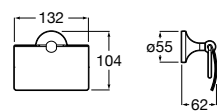

816849024 Держатель для туалетной бумаги с крышкой. Черный цвет. Крепление на болты или клей. Ⓜ

**Classica**

816811001 Держатель для туалетной бумаги с крышкой.

Размеры в мм

**Record**

817665001 Держатель для туалетной бумаги с крышкой.