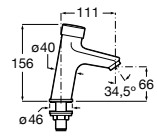

**Instant Care**

- 5A4377C00** Кран для раковины с аэратором. Подвод одной воды.

**Fluent**

5A4A24C00 Кран для раковины с аэратором. Подвод одной воды. Ограничитель расхода 5 л/мин.

**Avant**

5A7979C00 Кран для раковины, встраиваемый в стену, с длинным изливом, 190 мм. С аэратором.