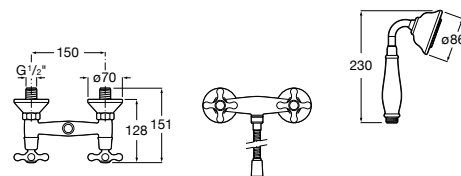

Loft

5A2043C00 Монтируемый на стену смеситель для душа с гибким душевым шлангом 1,50 м, душевой лейкой и поворотным держателем.