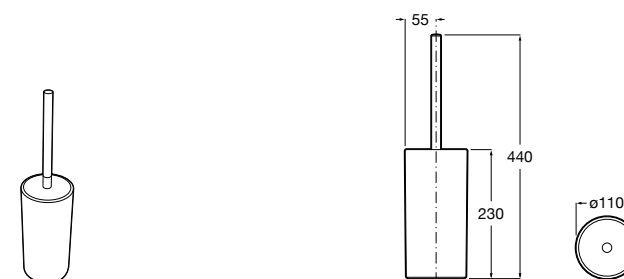

Onda

3870ZF000 Напольный держатель для щеток.