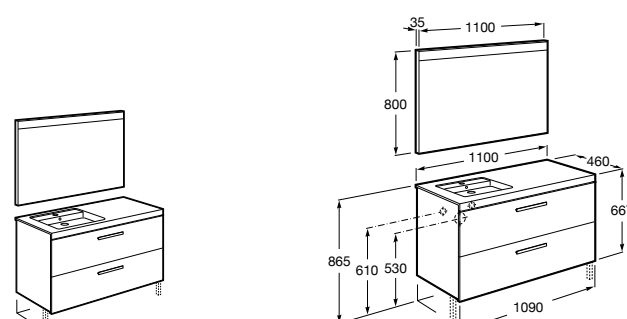

Prisma раковина слева

855955XXX UNIK - Комплект мебели и раковины. Компактный сифон. Ножки и смеситель не входят в комплект.

855939XXX PASC - Комплект мебели, раковины и зеркала Prisma Basic со встроенной LED-подсветкой. Компактный сифон. Ножки и смеситель не входят в комплект.

816764339 Комплект из 2-х ножек.