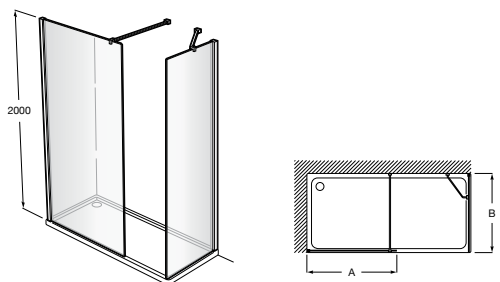

Line DF + LF

Фиксированная панель + 1 фиксированная сторона.

D1HF (A)	От 700 до 900
	От 901 до 1200
LF (B)	От 700 до 900
	От 901 до 1000