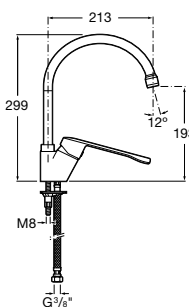

Доступность / смесители для кухни / на край мойки

Victoria Pro

5A8423C00 PRO - Однорычажный кухонный смеситель с поворотным изливом, ручкой для людей ограниченными возможностями.