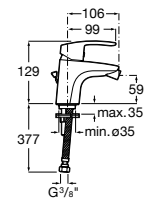

Monodin-N

5A6198C00 Смеситель для биде с цепочкой, регулятором направления потока и гибкой подводкой.

Alfa

5A6F25C00 Смеситель для биде с регулятором направления потока, донным клапаном и гибкой подводкой.