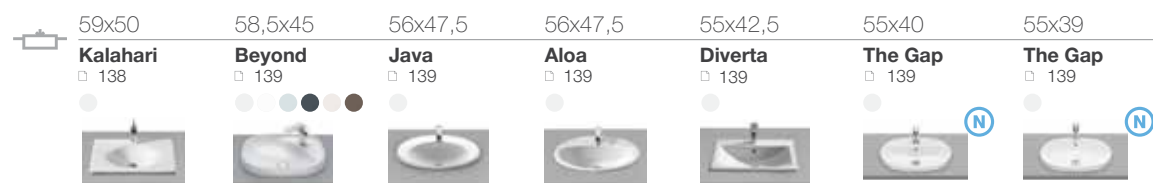

Раковины

ОБЗОР ПРОДУКЦИИ

длина x ширина

Раковины для установки на столешницу

65-75

60-64

55-59

55-59

50-54