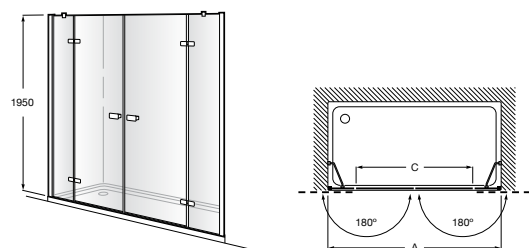

Душевые ограждения / 3 стены / распашные двери

Vela 2P2F

Фронтальное расположение. 2 распашных элемента + 2 фиксированных элемента.

		Минимальное открытие (C)
2P2F (A)	От 1460 до 1800	1000
	От 1801 до 2000	1200