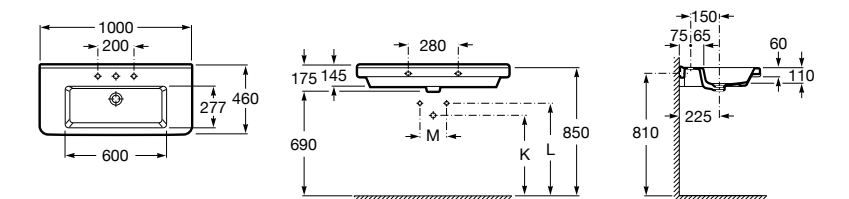

The Gap

3270MB000 Настенная или накладная керамическая раковина. Смеситель не входит в комплект.