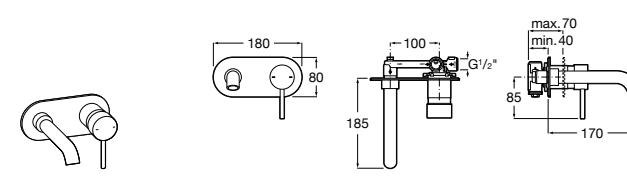

Lanta

5A3511C00 Встраиваемый смеситель для раковины. Для установки вместе с арт. 525220603.

525220603 Универсальный монтажный блок для встраиваемого смесителя для раковины.