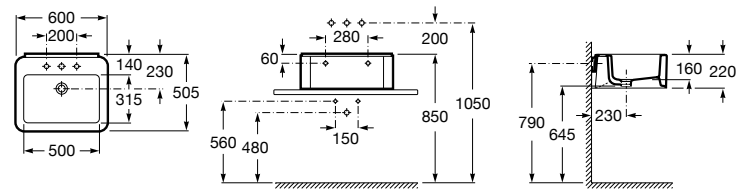

Размеры в мм

**Hall**

327620000 Настенная или накладная керамическая раковина. Смеситель не входит в комплект.

**Element**

327570000 Настенная или накладная керамическая раковина. Смеситель не входит в комплект.