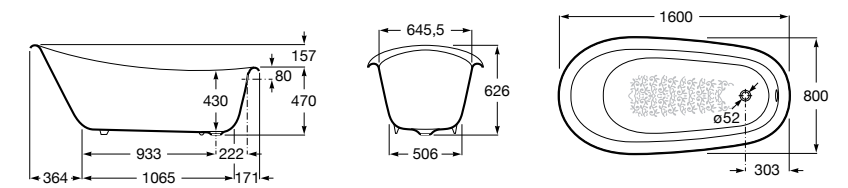

Luna

Акриловая ванна асимметричная, глубина 48 см. Монтажный комплект заказывается отдельно.

	A	B	Объем, л	
7248640000	Левая	1700	1150	350
7248641000	Правая	1700	1150	350

724F185000	Монтажный комплект (каркас, комплект креплений к стене, система слив-перелив полуавтомат).
7259132000	Фронтальная панель левая.
7259133000	Фронтальная панель правая.

Welna

Акриловая ванна асимметричная, глубина 48 см. Монтажный комплект заказывается отдельно.

	A	B	Объем, л	
7248642000	Левая	1600	1000	280
7248643000	Правая	1600	1000	280

724F186000	Монтажный комплект.
7259137000	Фронтальная панель левая.
7259138000	Фронтальная панель правая.

Чугунные ванны

Newcast

233650007	Овальная чугунная эмалированная ванна с противоскользящим покрытием дна, внешнее покрытие белого цвета. Ножки и слив не включены.
233650002	Овальная чугунная эмалированная ванна с противоскользящим покрытием дна, внешнее покрытие черного цвета. Ножки и слив не включены.
233650003	Овальная чугунная эмалированная ванна с противоскользящим покрытием дна, внешнее покрытие бордового цвета. Ножки и слив не включены.
233650004	Овальная чугунная эмалированная ванна с противоскользящим покрытием дна, внешнее покрытие синего цвета. Ножки и слив не включены.
233650000	Овальная чугунная эмалированная ванна с противоскользящим покрытием дна, внешнее покрытие серого цвета. Ножки и слив не включены.
233650008	Овальная чугунная эмалированная ванна с противоскользящим покрытием дна, внешнее покрытие медного цвета. Ножки и слив не включены.

Carmen