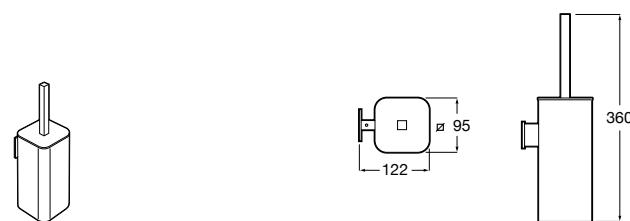

Record

817667001 Настенный держатель для щетки.