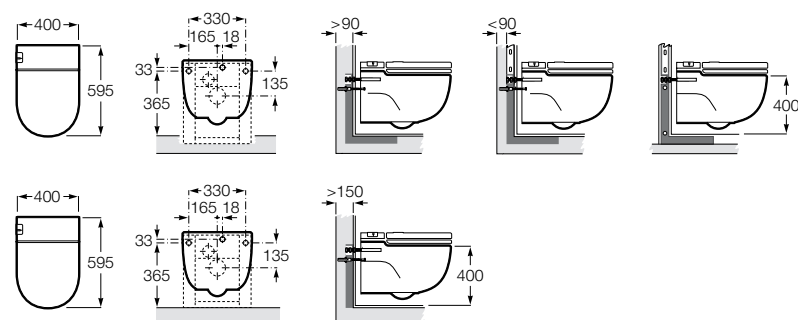

Унитазы со встроенным бачком In-tank

Meridian In-tank подвесной

893301000 IN-TANK - Подвесной унитаз со встроенным бачком. В комплект входит сиденье, крышка и опорная стойка типа «L» для монтажа на стену. Необходим источник питания.

893302000 IN-TANK - Подвесной унитаз со встроенным бачком. В комплект входит сиденье, крышка и опорная стойка типа «I» для монтажа на стену. Необходим источник питания.