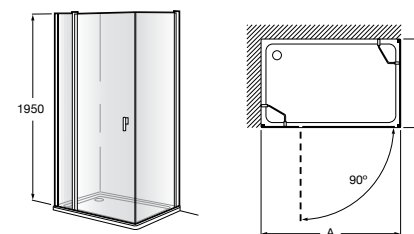

Easy PLF + LF

Фронтальное расположение. 1 распашной элемент + 1 фиксированный элемент + 1 фиксированный элемент сбоку.

		Минимальное открытие (C)
PLF (A)	От 970 до 1100	615
	От 1101 до 1200	640
	От 1201 до 1400	645
LF (B)	От 670 до 800	-
	От 801 до 900	-
	От 901 до 1000	-