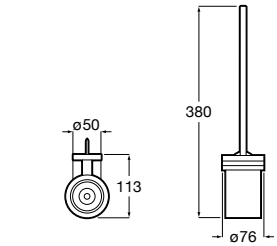

Compas

817434001 Настенный держатель для щетки.