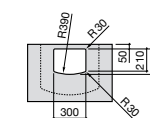

Hall

32762G000 Настенная или накладная керамическая раковина. Смеситель не входит в комплект.