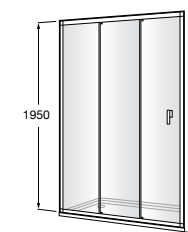

Easy L3-E

Фронтальное расположение. Два раздвижных элемента + 1 фиксированный элемент.

	Минимальное открытие (С)	
L3-E (A)	От 770 до 1000	380
	От 1001 до 1150	480
	От 1151 до 1300	580
	От 1301 до 1600	680