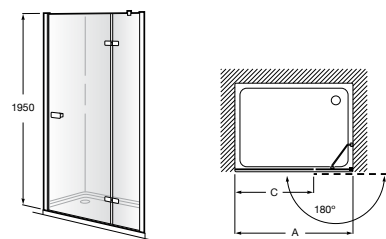

Vela PEF

Фронтальное расположение. 1 распашной элемент + 1 фиксированный элемент.

		Минимальное открытие (C)
PEF (A)	От 760 до 900	500
	От 901 до 1300	600
	От 1301 до 1400	700