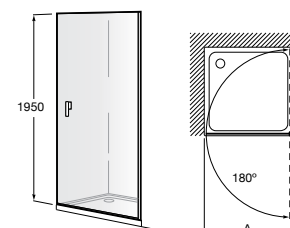

Easy PE

Фронтальное расположение. 1 распашной элемент.

PE (A)	От 670 до 800
	От 801 до 1000