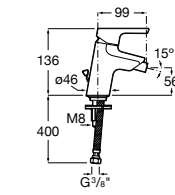

Malva

5A613BC00 Смеситель для биде с регулятором направления потока, цепочкой и гибкой подводкой.