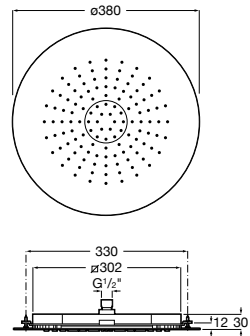

Душевые насадки / встраиваемые