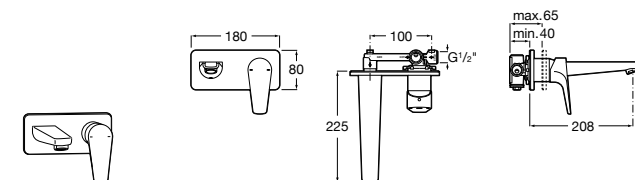

Atlas

5A3590C00 Встраиваемый смеситель для раковины. Для установки вместе с арт. 525220603.

525220603 Универсальный монтажный блок для встраиваемого смесителя для раковины.