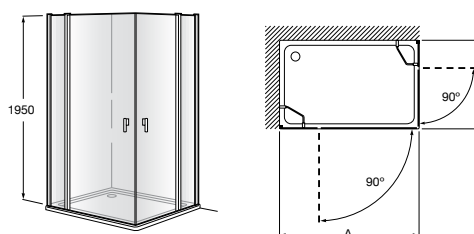

Easy 2PLF

Угловой душ с 2 распашными элементами + 2 фиксированных элемента.

		Минимальное открытие (C)
2PLF (A-B)	От 970 до 1100	615
	От 1101 до 1200	640
	От 1201 до 1400	645