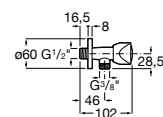

Запорный кран

525168000 Керамический угловой запорный кран 1/2" x 3/8".

525170800 Керамический угловой запорный кран 1/2" x 1/2".

Запорный кран

- 525168100** Керамический угловой запорный кран 1/2" x 3/8".
525170900 Керамический угловой запорный кран 1/2" x 1/2".