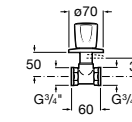

Brava

5A1630C00 Встраиваемый вентиль. 3/4". Синий указатель (холодная).

5A0630C00 Встраиваемый вентиль. 3/4". Красный указатель (горячая).