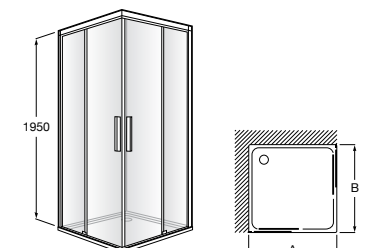

Fusion-N 2L2

Угловой душ с 2 раздвижными элементами + 2 фиксированных элемента.

2L2 (A и B)	От 670 до 1000
	От 1001 до 1200
	От 1201 до 1400