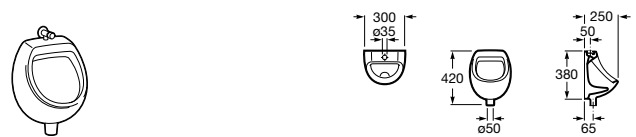

Pack Mini + Instant

- **35T145000** Готовое решение, состоящее из писсуара Mini, сливного клапана Instant, внешней трубки, комплекта для фиксации писсуара и сифона.