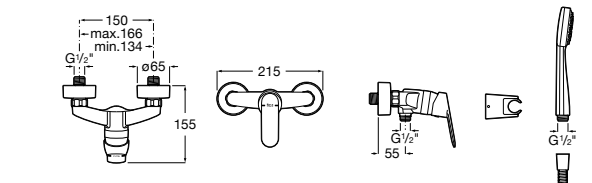

Alfa ©

5A2325C00 Монтируемый на стену смеситель для душа с гибким душевым шлангом 1,50 м, душевой лейкой и поворотным настенным держателем.