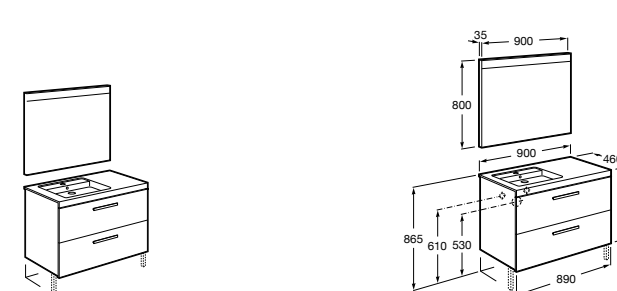

Prisma раковина слева

1. **855953XXX** UNIK - Комплект мебели и раковины. Компактный сифон. Ножки и смеситель не входят в комплект.
   855937XXX PACK - Комплект мебели, раковины и зеркала Prisma Basic со встроенной LED-подсветкой. Компактный сифон. Ножки и смеситель не входят в комплект.
   816764339 Комплект из 2-х ножек.