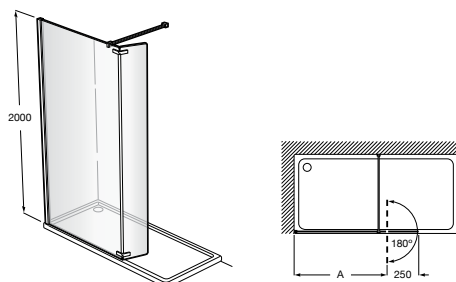

Душевые панели / 1 фиксированная панель

Line D1HF Walk-in

Фиксированная панель + 1 распашной элемент.

D1HF (A)	От 700 до 900 + 250
	От 901 до 1200 + 250