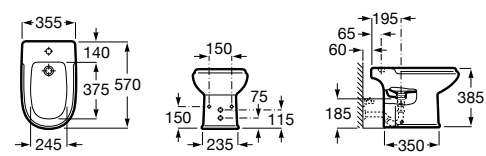

Meridian

355244000 Биде без крышки. Включает: установочный комплект. Смеситель не входит в комплект.

8062A2..B Крышка для биде с механизмом «мягкое закрывание». Материал SUPRALIT®. ©

8062A0..B Крышка для биде с креплениями из нержавеющей стали. Материал SUPRALIT®. ©

Dama

357784000 Биде без крышки. Смеситель не входит в комплект.

806782004 Крышка для биде с механизмом «мягкое закрывание».

806780004 Крышка для биде.

Dama Retro

351324001 Биде без крышки. Включает: установочный комплект. Смеситель не входит в комплект.

806320004 Крышка для биде с креплениями из нержавеющей стали.

The Gap Square

357474000 Биде керамическое без крышки.

806472004 Крышка для биде с механизмом «мягкое закрывание».

806470004 Крышка для биде.

The Gap Round ©

3570N4000 Биде керамическое без крышки.

806D12001 Крышка для биде с механизмом «мягкое закрывание».

806D10001 Крышка для биде.

Размеры в мм

The Gap Square

357477000 Биде приставное к стене, без крышки. Смеситель не входит в комплект.

806472004 Крышка для биде с механизмом «мягкое закрывание».

806470004 Крышка для биде.

The Gap Square

35747C000 Биде приставное к стене, без крышки. Смеситель не входит в комплект.

806472004 Крышка для биде с механизмом «мягкое закрывание».

806470004 Крышка для биде.

The Gap Round

3570N7000 Биде керамическое без крышки.

806D12001 Крышка для биде с механизмом «мягкое закрывание».

806D10001 Крышка для биде.

Debba Square

357994000 Биде без крышки. Включает: установочный комплект. Смеситель не входит в комплект.

8069D200B Крышка для биде с механизмом «мягкое закрывание». ©

8069D000B Крышка для биде. ©

8069D2004 Крышка для биде с механизмом «мягкое закрывание».

8069D0004 Крышка для биде.

Размеры в мм