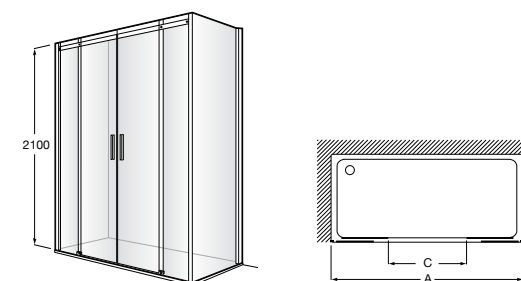

Душевые ограждения / 3 стены / фронтальное расположение / складные двери**Easy PP-E**

Фронтальное расположение с 2 складными элементами.

PP-E (A)	От 600 до 800
	От 801 до 1000

Душевые ограждения / 2 стены / раздвижные двери**Aerea L4 + LF**