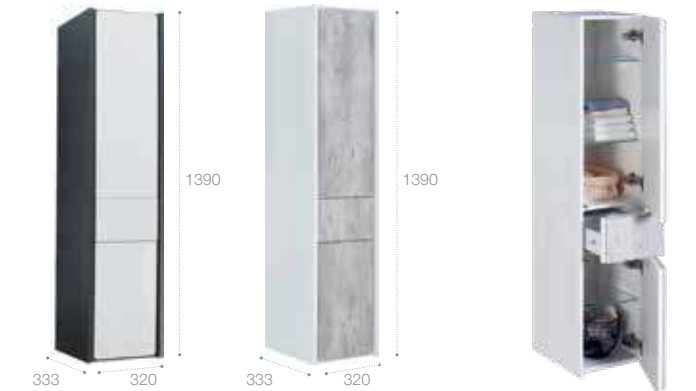

Раковина The Gap Original

Стр. 126

Арт. 327470000 80 см
Арт. 327471000 70 см
Арт. 327472000 60 см

Шкаф-колонна

Стр. 248

Арт. ZRU9302967 правая, белый глянец/антрацит
Арт. ZRU9302966 левая, белый глянец/антрацит
Арт. ZRU9303006 правая, бетон/белый матовый
Арт. ZRU9303005 левая, бетон/белый матовый