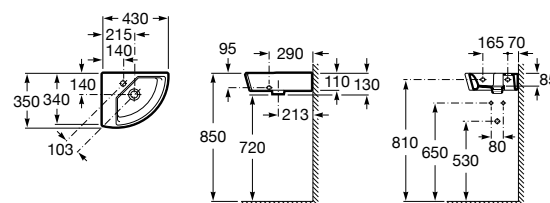

Hall

327623000 Настенная керамическая раковина. Смеситель не входит в комплект.

Размеры в мм

Meridian

32724C000 Настенная керамическая раковина. Смеситель не входит в комплект.

Раковины накладные

Hall

32762G000 Настенная или накладная керамическая раковина. Смеситель не входит в комплект.