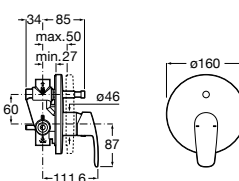

Monodin-N

1. **5A0698C00** Встраиваемый смеситель для ванны-душа с переключателем потока.