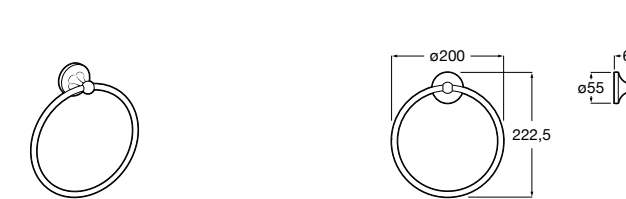

Classica
816813001 Полотенцедержатель в форме кольца.