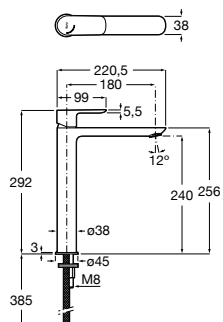

Loft

5A3043C00 Смеситель для раковины с высоким поворотным изливом, донным клапаном и гибкой подводкой.