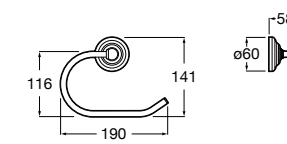

Carmen

817004001 Держатель для туалетной бумаги без крышки.