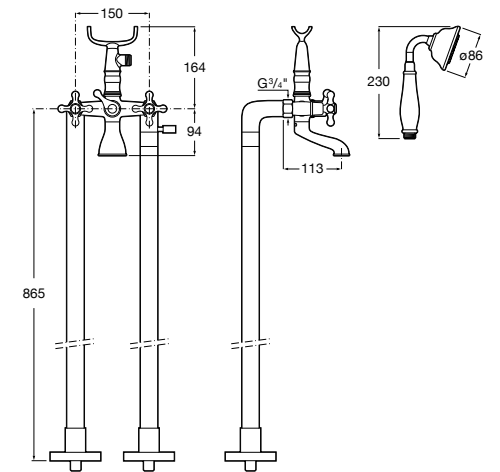

Размеры в мм

**Carmen**

5A274BC00 Напольный смеситель для ванны и душа с ручным переключателем, гибким душевым шлангом 1,50 м, душевой лейкой, встроенным держателем.

**Atlas** ®

5A2790C00 Напольный однорычажный смеситель с автоматическим переключателем, душевой лейкой, встроенным держателем для душа и гибким шлангом.