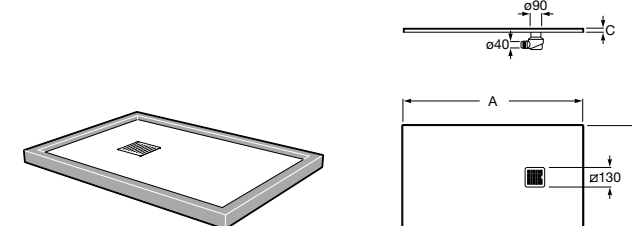

Terran (с рамкой)

Ультралпоский душевой поддон, материал STONEX®, с рамкой.

	A	B	C
До 1800 x 900 x 41	1800	900	41
До 1600 x 900 x 41	1600	900	41
До 1400 x 900 x 41	1400	900	41
До 1200 x 900 x 38	1200	900	38
До 1000 x 900 x 36	1000	900	36
До 1800 x 800 x 41	1800	800	41
До 1600 x 800 x 41	1600	800	41
До 1400 x 800 x 41	1400	800	41
До 1200 x 800 x 38	1200	800	38
До 1000 x 800 x 36	1000	800	36
До 1800 x 750 x 41	1800	750	41
До 1600 x 750 x 41	1600	750	41
До 1400 x 750 x 41	1400	750	41
До 1200 x 750 x 38	1200	750	38
До 1000 x 750 x 36	1000	750	36
До 1800 x 700 x 41	1800	700	41
До 1600 x 700 x 41	1600	700	41
До 1400 x 700 x 41	1400	700	41
До 1200 x 700 x 38	1200	700	38
До 1000 x 700 x 36	1000	700	36

Размеры в мм