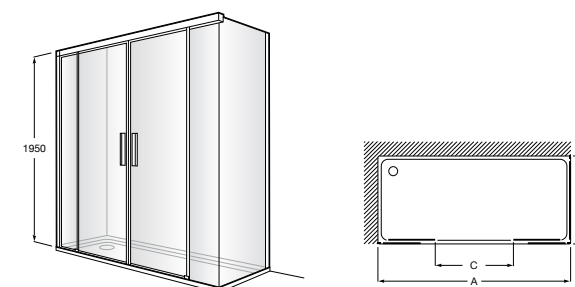

Fusion-N L4 + LF

Фронтальное расположение. 2 раздвижных элемента + 2 фиксированных элемента + 1 фиксированный элемент сбоку.

		Минимальное открытие (C)
L4 (A)	От 1170 до 1400	420
	От 1401 до 1800	519
	От 1801 до 2000	719
LF (B)	От 200 до 500	-
	От 501 до 800	-
	От 801 до 1000	-