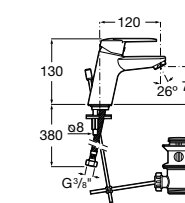

**Victoria**

5A3J25C0M Смеситель для раковины, с донным клапаном и гибкой подводкой.

**Victoria**

5A3H25C0M Смеситель для раковины, гладкий корпус, с гибкой подводкой.

**Brava**

5A4230C00 Кран для раковины (синий указатель).