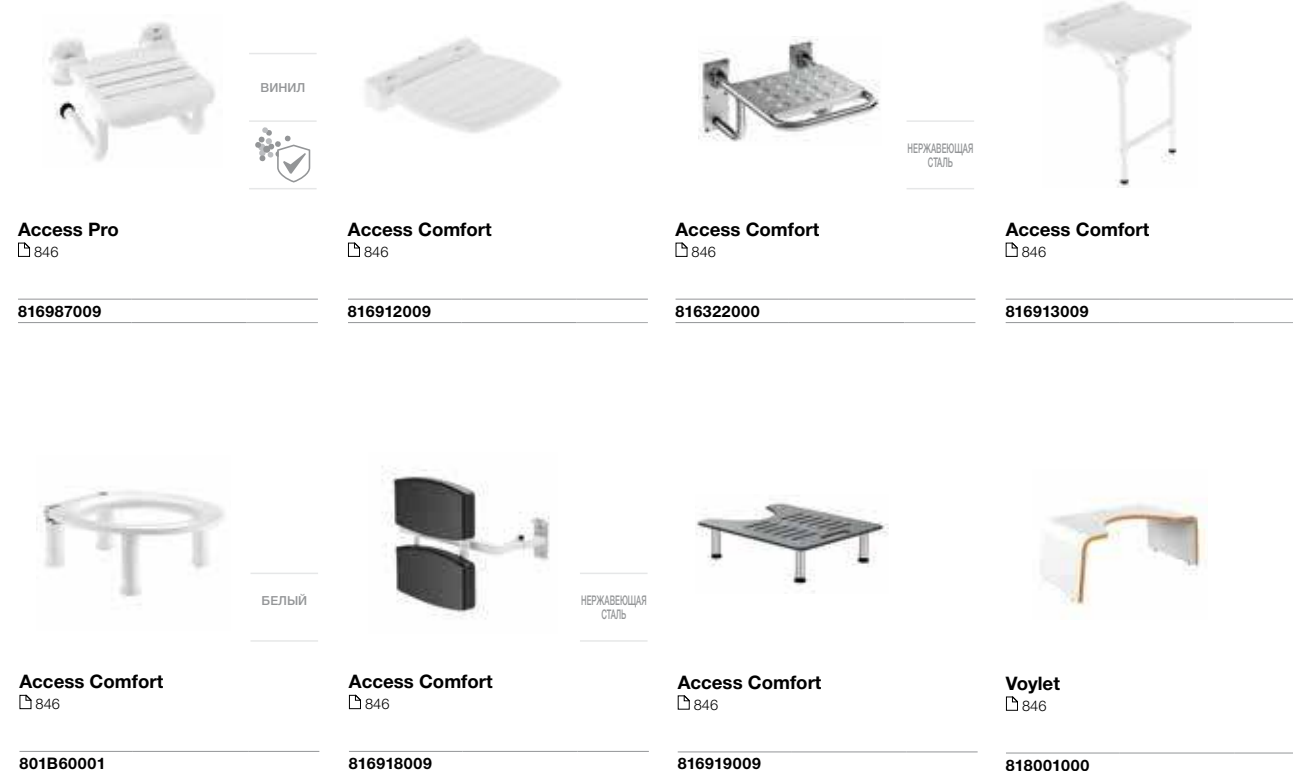

Общественные пространства

Под размер

Раковины из материала Surfex® могут быть изготовлены на заказ в необходимом размере и стиле.

Экономия воды

Широкий выбор электронных и самозакрывающихся смесителей, которые гарантируют большую экономию воды.

Износостойкость

Высококачественные материалы, которые гарантируют максимальную долговечность и безупречную работоспособность изделия с течением времени.