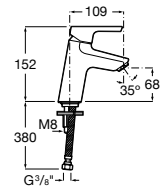

Malva

5A323BC0M Смеситель для раковины, гладкий корпус, с гибкой подводкой.

5A323BC00 Смеситель для раковины, гладкий корпус, с гибкой подводкой. Cold start.

Cala ©

5A326EC00 Смеситель для раковины, гладкий корпус, с гибкой подводкой. Cold start.