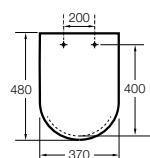

Inspira Round compacto

80152C..B ROUND - Сиденье и крышка с механизмом «мягкое закрытие» для унитаза-компакт. Материал SUPRALIT®.

The Gap Square

801470..4 Сиденье и крышка для унитаза.

801472..4 Сиденье и крышка с механизмом «мягкое закрытие» для унитаза.