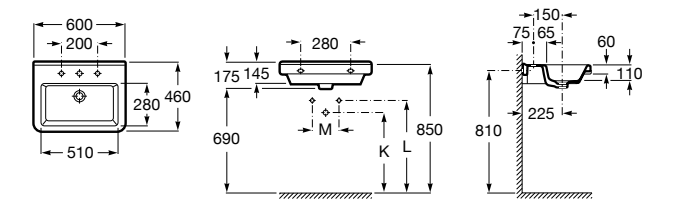

Dama

1. **327784000** Настенная керамическая раковина. Смеситель не входит в комплект.
   337470000 Пьедестал для керамической раковины.
   337471000 Полупьедестал для керамической раковины.