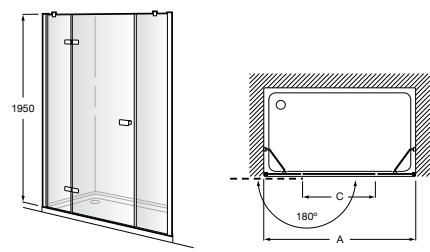

Vela P2F

Фронтальное расположение. Один открывающийся элемент + 2 фиксированных элемента.

		Минимальное открытие (C)
P2F (A)	От 1160 до 1300	600
	От 1301 до 1500	700
	От 1501 до 1800	700
	От 1801 до 2000	700