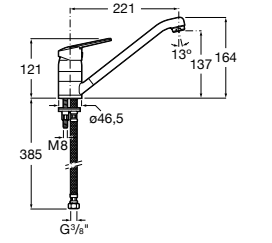

Victoria

5A8925C00 Смеситель для кухни с поворотным изливом, аэратором и гибкой подводкой.