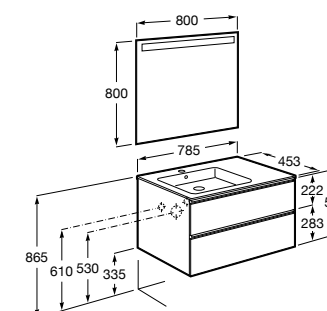

Beyond

851357XXX UNIK - Комплект мебели с двумя ящиками и раковиной из материала FINECERAMIC®. Ножки и смеситель не входят в комплект.

Inspira

851088XXX Мебельный модуль, совместим с полустраиваемыми раковинами формы ROUND / SOFT. Раковина и смеситель не входят в комплект. Влагостойкая столешница.

851096XXX Мебельный модуль, совместим с полустраиваемыми раковинами формы SQUARE. Раковина и смеситель не входят в комплект. Влагостойкая столешница.

816815339 Комплект из 2-х ножек.

Carmen

857135XXX Модуль для раковины.

3270A0000 Раковина с одним отверстием для смесителя.

3270A0003 Раковина с тремя отверстиями под смеситель.

Heima

851002XXX Мебельный модуль для раковины с рабочей поверхностью. Раковина и смеситель не входят в комплект. Модуль дополнительно обработан защитой от влаги.

851040XXX PACK - Комплект мебели, раковины и зеркала с подсветкой LED Smartlight. Компактный сифон. Раковина, ножки и смеситель не входят в комплект. Модуль дополнительно обработан защитой от влаги.

856925331 Комплект из 2-х ножек.

Inspira

851076XXX UNIK - Комплект мебели и раковины. Компактный сифон. Ножки и смеситель не входят в комплект.

816815339 Комплект из 2-х ножек.

Prisma

855945XXX UNIK - Комплект мебели и раковины. Компактный сифон. Ножки и смеситель не входят в комплект.

855929XXX PACK - Комплект мебели, раковины и зеркала Prisma Basic со встроенной LED-подсветкой. Компактный сифон. Ножки и смеситель не входят в комплект.

Inspira

851080XXX Мебельный модуль для накладной раковины. Раковина и смеситель не входят в комплект. Влагостойкая столешница.

816815339 Комплект из 2-х ножек.

Prisma

855952XXX UNIK - Комплект мебели и раковины. Компактный сифон. Ножки и смеситель не входят в комплект.