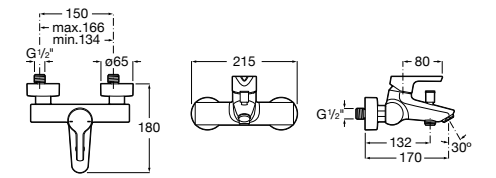

Размеры в мм

**Malva**

5A023BC0M Монтируемый на стену смеситель для ванны-душа с автоматическим переключателем потока.

**Monodin-N**

5A0298C0M Монтируемый на стену смеситель для ванны-душа с автоматическим переключателем потока.