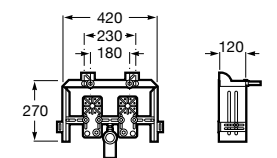

Duplo Bide

890091200 DUPLO BIDE - Встраиваемый каркас для подвесного биде. Металлический профиль с максимальной нагрузкой 400 кг. Минимальная глубина 80 мм. Межосевое расстояние 180 мм или 230 мм. Регулируемые ножки 0-200 мм. Верхнее гидравлическое соединение.