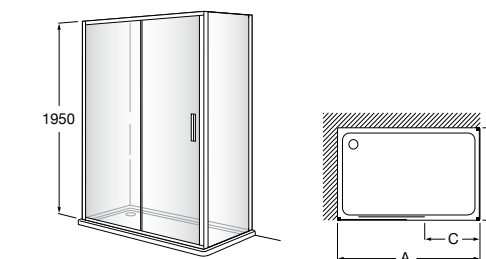

Naray Standard L2-E + LF

L2-E - Фронтальное расположение. 1 раздвижной элемент + 1 фиксированный элемент для установки между стенами или 1 боковым фиксированным элементом LF. Прозрачное стекло, цвет профиля: блестящее серебро. Предел до стены в открытом виде 100 мм. Включает обработку Maxiclean.

LF - Фиксированный боковой элемент, совместим с перегородкой.

	Ширина (A)	Открытие (C)
L2-E	A	
AM14510012M	1000	360
AM14511012M	1100	410
AM14512012M	1200	460
AM14513012M	1300	510
AM14514012M	1400	560
AM14515012M	1500	610
AM14516012M	1600	660
AM14517012M ©	1700	710
AM14518012M ©	1800	760
LF (B)	B	
AM14707012M	700	
AM14708012M	800	
AM14709012M	900	

Размеры в мм