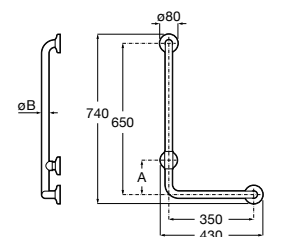

Доступность / смесители, монтируемые на край раковины

Victoria Pro

5A3123C00 PRO - Однорычажный смеситель для раковины с локтевым рычагом управления для людей с ограниченными возможностями, крючком для цепочки и гибкой подводкой.

Доступность / смесители для ванны-душа / монтируемые на стену

Victoria Pro

5A0123C02 PRO - Однорычажный смеситель для ванны и душа с автоматическим переключателем, ручной душ, гибкий шланг 1,70 м, регулируемый держатель для душа. Специальный рычаг для людей с ограниченными возможностями.

Доступность / смесители, монтируемые на край / порционнно-нажимные

Instant Care

5A3277C00 CARE - Самозакрывающийся смеситель, монтируемый на край, с длинным рычагом управления.

Instant Care

5A4377C00 Самозакрывающийся кран, монтируемый на край, для раковины с длинным рычагом управления.

Victoria Pro

5A2023C02 PRO - Однорычажный смеситель для душа с ручным душем, гибкий шланг 1,50 м, регулируемый держатель для душа. Специальный рычаг управления для людей с ограниченными возможностями.

Доступность / смесители для кухни / на край мойки

Victoria Pro

5A8423C00 PRO - Однорычажный кухонный смеситель с поворотным изливом, ручкой для людей ограниченными возможностями.

Доступность / настенные смесители / порционнно-нажимные

Instant Care

5A7977C00 CARE - Самозакрывающийся смеситель для раковины.

Доступность / смесители для раковины / настенные

Victoria Pro

5A7623C00 PRO - Однорычажный смеситель с вращающимся изливом для раковины. Специальный рычаг управления для людей с ограниченными возможностями.

Доступность / аксессуары / прямые поручни

Access Pro

PRO - Прямой поручень для ванны для людей с ограниченными возможностями, крепления входят в комплект. Цвет: белый винил.