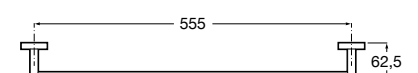

Classica

816812001 Полотенцедержатель.