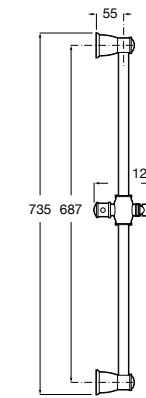

Мыльница

5B5150TP0 Прозрачная мыльница для душа.

5B5150C00 Хромированная мыльница для душа.

Аксессуары для душа / шланги

Neo-Flex

5B2016C00	Пластиковый гибкий душевой шланг 2 м. Сатин. Система против закручивания шланга Antitwist.
5B2116C00	Пластиковый гибкий душевой шланг 1,75 м. Сатин. Система против закручивания шланга Antitwist.
5B2216C00	Пластиковый гибкий душевой шланг 1,50 м. Сатин. Система против закручивания шланга Antitwist.