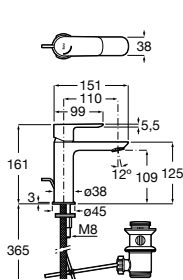

Cala ©

5A306EC00 Смеситель для раковины с донным клапаном и гибкой подводкой. Cold start.

L20

5A3B98C0M Смеситель для раковины, гладкий корпус, с гибкой подводкой.

5A3K09C00 Смеситель для раковины, гладкий корпус, с гибкой подводкой. Cold start.

L20

5A3B09C00 Смеситель для раковины, гладкий корпус, Mezzo, с гибкой подводкой. Cold start.

5A3F09C00 Смеситель для раковины, Mezzo, с донным клапаном и гибкой подводкой.