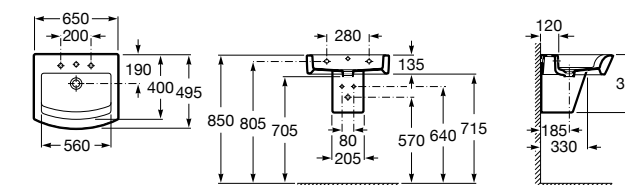

Размеры в мм

**Hall**

327620000 Настенная или накладная керамическая раковина. Смеситель не входит в комплект.

**Element**

327570000 Настенная или накладная керамическая раковина. Смеситель не входит в комплект.