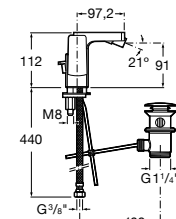

L90

5A6301C00 Смеситель для биде с рычагом сбоку, регулятором направления потока, донным клапаном и гибкой подводкой. Cold start.