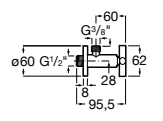

Запорный кран

525168000 Керамический угловой запорный кран 1/2" x 3/8".

525170800 Керамический угловой запорный кран 1/2" x 1/2".

Запорный кран

- 525168100** Керамический угловой запорный кран 1/2" x 3/8".
525170900 Керамический угловой запорный кран 1/2" x 1/2".