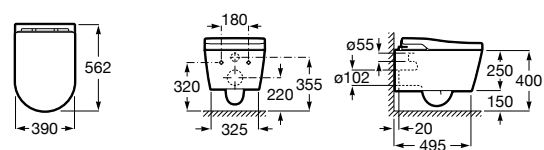

In-Wash® Inspira напольный ©

80306L001 In-Wash® - Smart-унитаз напольный Rimless, двойной выпуск. Включает: бачок, крышку и сиденье с функцией мытья и сушки. Требуется подключение к сети.