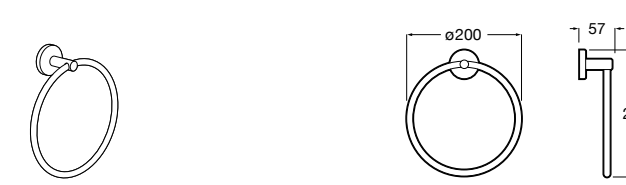

Compas
817362001 Полотенцедержатель в форме кольца.