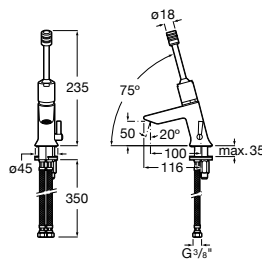

Доступность / смесители, монтируемые на край / порционнно-нажимные

Instant Care

5A3277C00 CARE - Самозакрывающийся смеситель, монтируемый на край, с длинным рычагом управления.