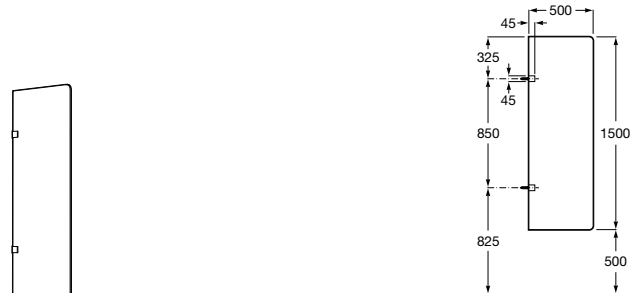

Track

- **M25015052** Разделитель для писсуаров, стекло, высота 1500.