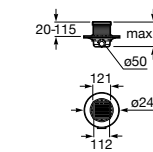

In-Drain Shower SQ

IN-DRAIN SHOWER SQ - Сливной комплект с прокладкой из геотекстиля и крышкой.

276092000	113 x 113

In-Drain Basic

IN-DRAIN BASIC - сливной комплект с прокладкой и с крышкой.

	A
276308000	950 x 60
276307000	850 x 60
276306000	750 x 60
276305000	650 x 60