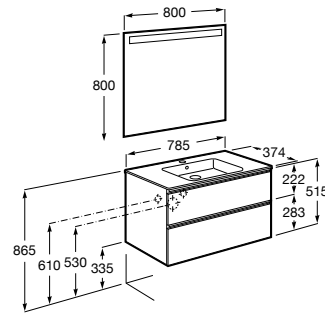

The Gap Compact ®

1. **851497XXX** UNIK - Комплект мебели с 2 ящиками и раковиной (смеситель располагается по центру).
   851528XXX PACK - Комплект мебели с 2 ящиками и раковиной (смеситель располагается по центру) и зеркала Eidos.
   816826339 Набор из 2 ножек 335 мм для мебели UNIK с 2 ящиками.
   816826458 Набор из 2 ножек 335 мм для мебели UNIK с 2 ящиками.