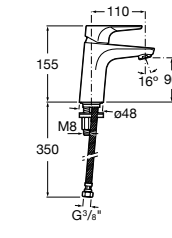

Pals ©

5A306DC00 Смеситель для раковины с ручкой-джойстиком, донным клапаном и гибкой подводкой.

Naia

5A3296C00 Смеситель для раковины, гладкий корпус, с донным клапаном с системой click-clack и гибкой подводкой. Cold start.

5A3A96.0 Смеситель для раковины, гладкий корпус, с гибкой подводкой. Cold start. Покрытие Everlux.

Pals ©

5A326DC00 Смеситель для раковины с ручкой-джойстиком, гладкий корпус, с донным клапаном системы click-clack и гибкой подводкой.

Naia

5A3996C00 Смеситель для раковины, гладкий корпус, Mezzo, с донным клапаном с системой click-clack и гибкой подводкой. Cold start.

Carmen

5A304BC00 Смеситель для раковины, гладкий корпус, с донным клапаном с системой click-clack и гибкой подводкой.

5A314BC00 Смеситель для раковины, гладкий корпус, без донного клапана и с гибкой подводкой.

Naia

5A3D96C00 Смеситель для раковины с аэратором, гладкий корпус, Mezzo Plus, с донным клапаном с системой click-clack и гибкой подводкой. Cold start.

Naia

5A3096C00 Смеситель для раковины с донным клапаном с системой click-clack и гибкой подводкой, Cold start.

Lanta

5A3011C00 Смеситель для раковины с аэратором, с донным клапаном и гибкой подводкой. Cold start.

Lanta

5A3111C00 Смеситель для раковины с аэратором, цепочкой и гибкой подводкой. Cold start.

Atlas

5A3290C0M Смеситель для раковины, гладкий корпус, с аэратором, гибкой подводкой.

5A3290C00 Смеситель для раковины, гладкий корпус, с аэратором, гибкой подводкой. Cold start.

Lanta

5A3A11C00 Смеситель для раковины с аэратором, гладкий корпус, с донным клапаном с системой click-clack и гибкой подводкой. Cold start.

Atlas

5A3990C00 Смеситель для раковины, гладкий корпус, Mezzo, с аэратором и гибкой подводкой. Cold start.

Lanta