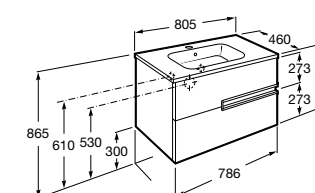

Victoria Ice/Black Edition 2 ящика

ZRU9302731	Мебельный модуль белый глянцев.
ZRU9000097	Мебельный модуль черный глянцев.
32799C000	Раковина Victoria Unik 800.