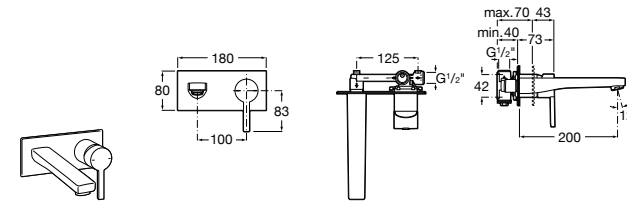

Naia

5A3596C00 Встраиваемый смеситель для раковины. Для установки вместе с арт. 525220603.

5A3596..0 Встраиваемый смеситель для раковины. Покрытие Everlux. Для установки вместе с арт. 5252206...

525220603 Универсальный монтажный блок для встраиваемого смесителя для раковины.

5252206.. Универсальный монтажный блок для встраиваемого смесителя для раковины. Покрытие Everlux.