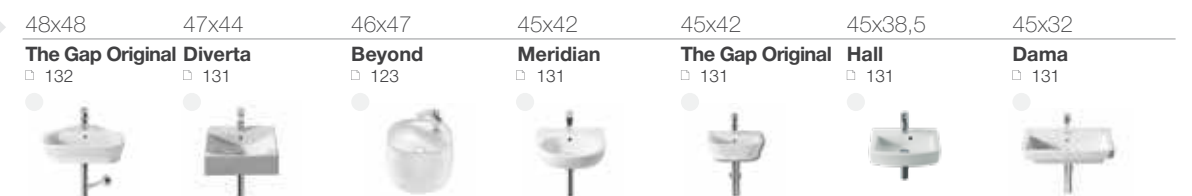

60-69

50-59

35-49

Раковины

ОБЗОР ПРОДУКЦИИ

длина x ширина

Раковины для установки на столешницу

65-75