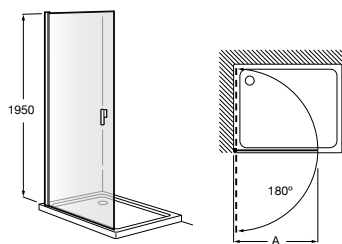

Easy D1HF

Фиксированная панель + 1 распашной элемент.

D1HF (A)	От 800 до 880
	От 881 до 1200
	От 1201 до 1400

**Easy D1H**

Панель распашная.

D1H (A)	От 600 до 800
	От 801 до 1000

Душевые панели / 2 фиксированные панели**Line D1HF + LF**