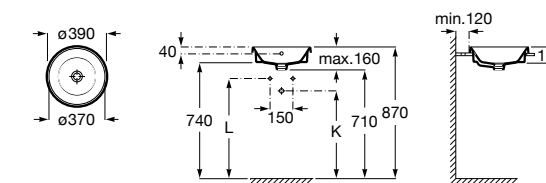

The Gap Square

3270Y7000 Раковина керамическая врезная. Смеситель не входит в комплект.