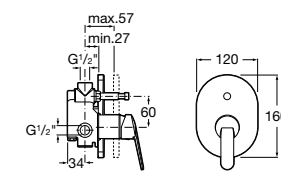

Victoria

1. **5A0625C00** Встраиваемый смеситель для ванны-душа с переключателем потока.