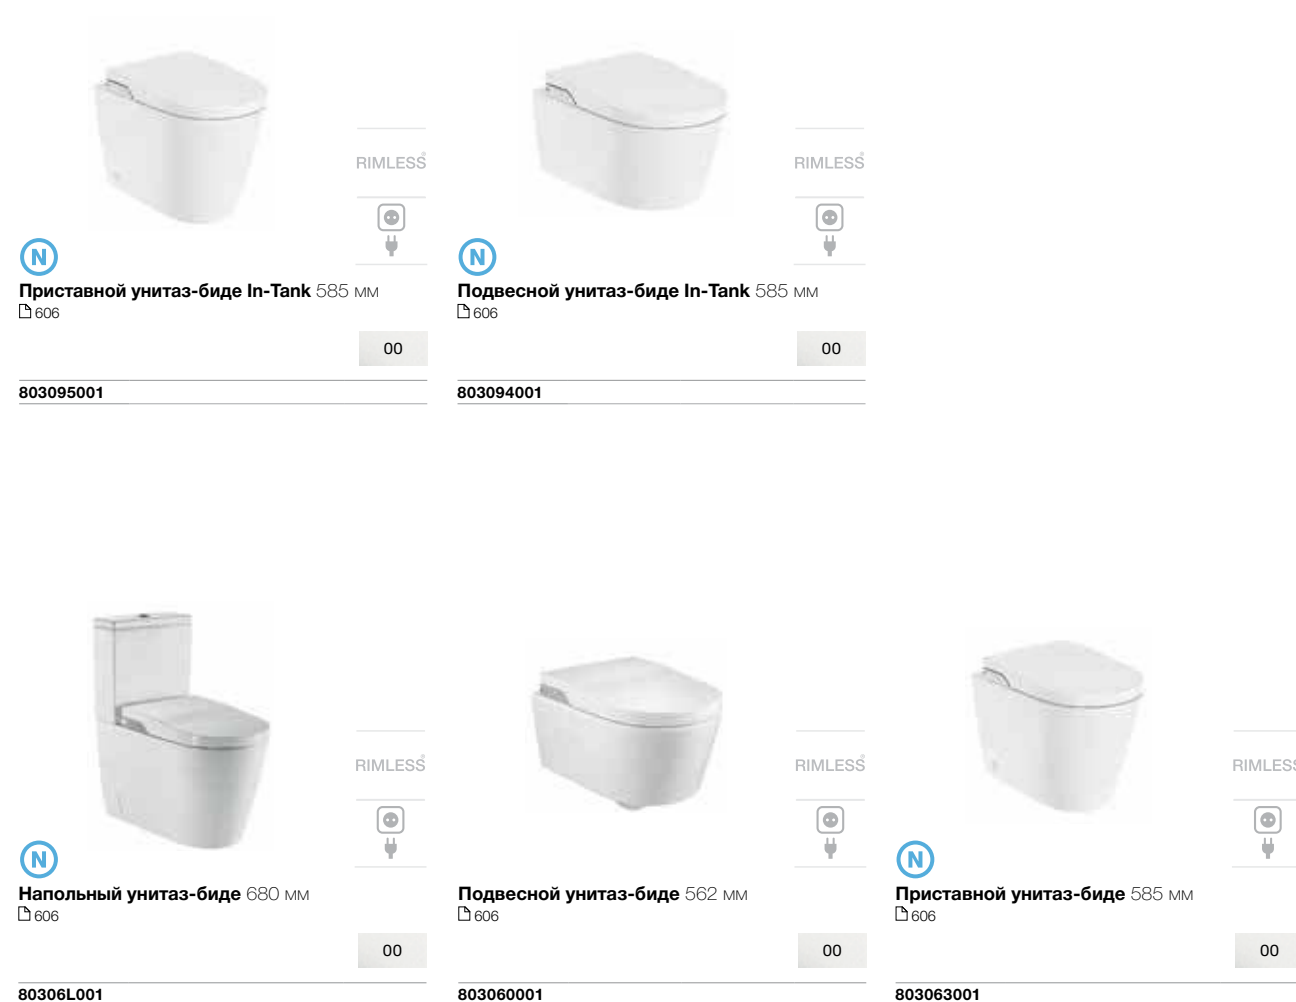

Занимает меньше места и дает большую свободу в дизайне пространства ванной комнаты.

Ночной свет

Программируемая LED-подсветка может быть включена всю ночь.

N

Приставной унитаз-биде In-Tank 585 мм
□ 606

RIMLESS