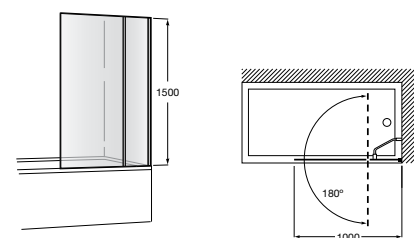

Душевое ограждение для ванны / 2 стены / фронтальное / фиксированное / распашное

Victoria Standard B1HF

B1HF - Фронтальное расположение. 1 элемент распашной + 1 фиксированный элемент. Прозрачное стекло. Компенсация 25 мм.

	Ширина	Открытие (C)
AM19510012	1000 (325+675)	650