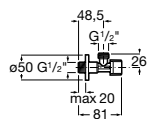

Запорный кран

525165800 Угловой запорный кран 1/2" - 3/8" (шаровый механизм, пластиковая ручка).

525165900 Угловой запорный кран 1/2" - 1/2" (шаровый механизм, пластиковая ручка).