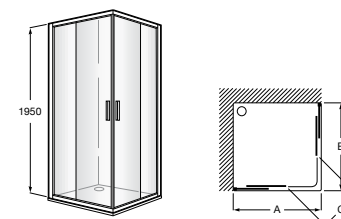

Ura Standard 2L2

L2 - Боковой душ с 1 раздвижным элементом + 1 фиксируемая панель. Для установки еще одного элемента L2, создавая прямой угол 2L2. Прозрачное стекло, профиль цвета – блестящий хром. Предел до стены в открытом виде 25 мм.

Для создания угла Ura 2L2 необходимо заказать 2 элемента Ura L2. Элементы возможно комбинировать между собой или другими совместимыми с Naray L2.

	Ширина (A и B)
AM16507012M	700
AM16507512M	750
AM16508012M	800
AM16509012M	900
AM16510012M	1000
AM16512012M	1200