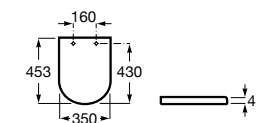

Debbia Square ©

8019D200B SQUARE - Сиденье и крышка с механизмом «мягкое закрытие» для унитаза. Материал SUPRALIT®.

8019D000B SQUARE - Сиденье и крышка с креплениями из нержавеющей стали для унитаза. Материал SUPRALIT®.

Inspira Square

801532..B SQUARE - Сиденье и крышка с механизмом «мягкое закрытие» для унитаза. Материал SUPRALIT®.

Meridian-N Comfort ©

8012AC..B Сиденье и крышка с креплениями из нержавеющей стали и механизмом «мягкое закрытие» для укороченного унитаза.

8012AB..B Сиденье и крышка с креплениями из нержавеющей стали для укороченного унитаза. Материал SUPRALIT®.

The Gap Round compacto

801D22..1 Сиденье и крышка с механизмом «мягкое закрытие» для унитаза.

801D20..1 Сиденье и крышка для унитаза.

Debbia Round ©

801B2200B Сиденье и крышка с механизмом «мягкое закрытие» для унитаза. Материал SUPRALIT®.

801B2000B Сиденье и крышка с креплениями из нержавеющей стали для унитаза. Материал SUPRALIT®.

Inspira Round

801522..B ROUND - Сиденье и крышка с механизмом «мягкое закрытие» для унитаза. Материал SUPRALIT®.

Meridian-N ограниченная подвижность

801230..4 Крышка и не цельное сиденье с креплениями из нержавеющей стали.

80123D..4 Не цельное сиденье с креплениями из нержавеющей стали.

The Gap Comfort

801472..4 Сиденье и крышка с механизмом «мягкое закрытие» для унитаза.

801470..4 Сиденье и крышка для унитаза.

Hall

801620..4 Сиденье и крышка с креплениями из нержавеющей стали для укороченного унитаза.

801622..4 Сиденье и крышка с механизмом «мягкое закрытие».

Inspira Round compacto

80152C..B ROUND - Сиденье и крышка с механизмом «мягкое закрытие» для унитаза-компакт. Материал SUPRALIT®.

The Gap Square

801470..4 Сиденье и крышка для унитаза.

801472..4 Сиденье и крышка с механизмом «мягкое закрытие» для унитаза.