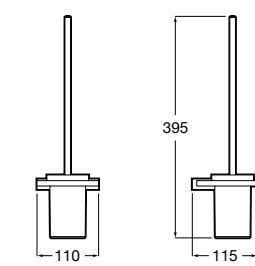

Superinox

817305002 Настенный держатель для щетки.