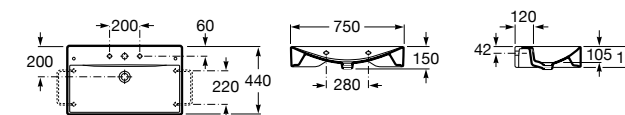

Diverta

327110000 Настенная или накладная керамическая раковина. Смеситель не входит в комплект.