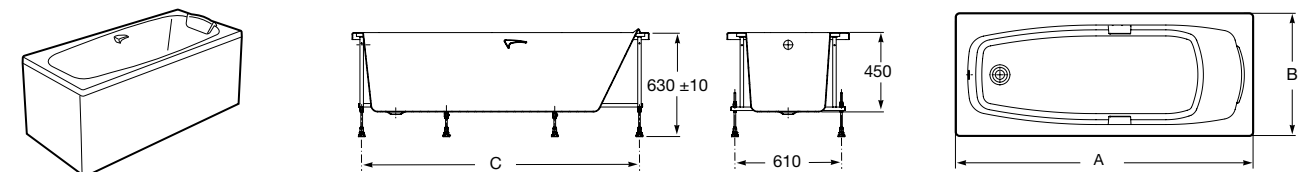

Sureste

Акриловая ванна прямоугольная, глубина 45 см. Монтажный комплект заказывается отдельно.

	A	B	C	Объем, л
ZRU9302778	1500	700	1390	200
ZRU9302787	1600	700	1470	220
ZRU9302769	1700	700	1590	240

ZRU9302779	Монтажный комплект 1500 (ручки хромированные, каркас, комплект креплений к стене, система слив-перелив полуавтомат).			
ZRU9302788	Монтажный комплект 1600 (ручки хромированные, каркас, комплект креплений к стене, система слив-перелив полуавтомат).			
ZRU9302771	Монтажный комплект 1700 (ручки хромированные, каркас, комплект креплений к стене, система слив-перелив полуавтомат).			
ZRU9302780	Фронтальная панель 1500.			
ZRU9302789	Фронтальная панель 1600.			
ZRU9302773	Фронтальная панель 1700.			
ZRU9302774	Боковая панель 700, левая.			
ZRU9302775	Боковая панель 700, правая.			
247990000	Полиуретановый подголовник.