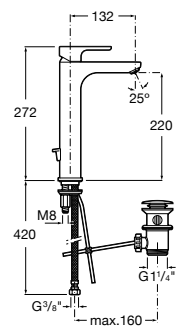

5A3C09C00 Смеситель для раковины с высоким изливом, донным клапаном и гибкой подводкой. Cold start.

5A3H09C00 Смеситель для раковины с высоким изливом, гладкий корпус, с гибкой подводкой.

5A384BC00 Смеситель для раковины с высоким поворотным изливом, донным клапаном click-clack и гибкой подводкой.