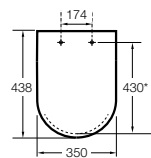

Debbia Square ©

8019D200B SQUARE - Сиденье и крышка с механизмом «мягкое закрытие» для унитаза. Материал SUPRALIT®.

8019D000B SQUARE - Сиденье и крышка с креплениями из нержавеющей стали для унитаза. Материал SUPRALIT®.

Inspira Square

801532..B SQUARE - Сиденье и крышка с механизмом «мягкое закрытие» для унитаза. Материал SUPRALIT®.

Meridian-N Comfort ©

8012AC..B Сиденье и крышка с креплениями из нержавеющей стали и механизмом «мягкое закрытие» для укороченного унитаза.

8012AB..B Сиденье и крышка с креплениями из нержавеющей стали для укороченного унитаза. Материал SUPRALIT®.

The Gap Round compacto

801D22..1 Сиденье и крышка с механизмом «мягкое закрытие» для унитаза.

801D20..1 Сиденье и крышка для унитаза.

Debbia Round ©

801B2200B Сиденье и крышка с механизмом «мягкое закрытие» для унитаза. Материал SUPRALIT®.

801B2000B Сиденье и крышка с креплениями из нержавеющей стали для унитаза. Материал SUPRALIT®.

Inspira Round

801522..B ROUND - Сиденье и крышка с механизмом «мягкое закрытие» для унитаза. Материал SUPRALIT®.

Meridian-N ограниченная подвижность

801230..4 Крышка и не цельное сиденье с креплениями из нержавеющей стали.

80123D..4 Не цельное сиденье с креплениями из нержавеющей стали.

The Gap Comfort

801472..4 Сиденье и крышка с механизмом «мягкое закрытие» для унитаза.

801470..4 Сиденье и крышка для унитаза.

Hall

801620..4 Сиденье и крышка с креплениями из нержавеющей стали для укороченного унитаза.

801622..4 Сиденье и крышка с механизмом «мягкое закрытие».

Inspira Round compacto

80152C..B ROUND - Сиденье и крышка с механизмом «мягкое закрытие» для унитаза-компакт. Материал SUPRALIT®.

The Gap Square

801470..4 Сиденье и крышка для унитаза.

801472..4 Сиденье и крышка с механизмом «мягкое закрытие» для унитаза.