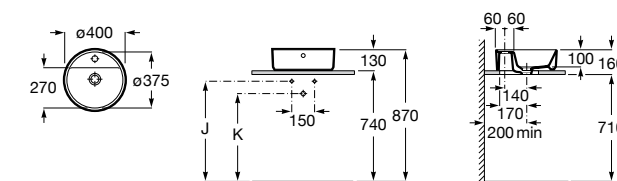

The Gap Round

3270MK000 Накладная или встраиваемая керамическая раковина с отверстием под смеситель. Смеситель не входит в комплект.