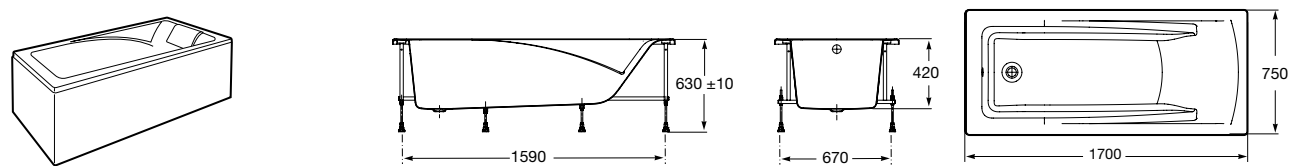

Hall

Акриловая ванна прямоугольная, глубина 42 см. Монтажный комплект заказывается отдельно.

	A	B	C	Объем, л
ZRU9302768	1700	750	1590	220

ZRU9302770	Монтажный комплект (каркас, комплект креплений к стене, система слив-перелив полуавтомат).			
ZRU9302772	Фронтальная панель.			
ZRU9302776	Боковая панель 750, левая.			
ZRU9302777	Боковая панель 750, правая.			
24F061000	Полиуретановый подголовник.