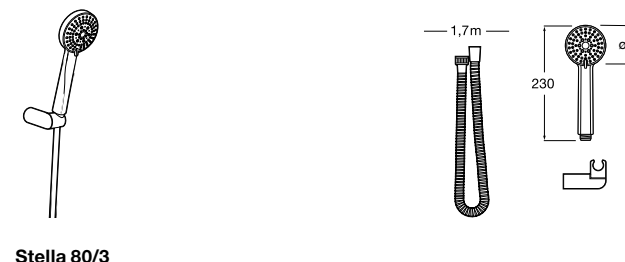

Stella 80/3

5B1303C00 Душевой комплект. Включает в себя: ручной душ 80 мм с 3 функциями, настенный держатель для ручного душа и гибкий шланг 1,70 м.