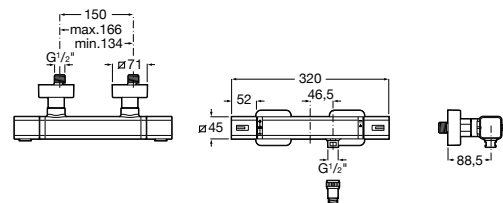

5A2A88C00 Монтируемый на стену термостат для душа с полочкой из закаленного стекла.

5A141AC00 Монтируемый на стену термостат для душа.