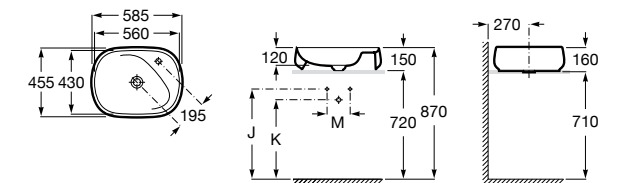

The Gap Square ©

3270Y2000 Накладная керамическая раковина. Смеситель не входит в комплект.