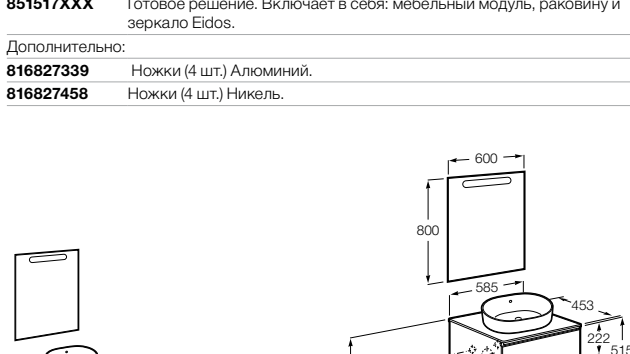

Lander

851424XXX	UNIK - Комплект мебели и раковины. Ножки и смеситель не входят в комплект. Встроенная розетка. Модуль дополнительно обработан защитой от влаги.
851429XXX	РАСК - Комплект мебели, раковины и зеркала Eidos. Ножки и смеситель не входят в комплект. Встроенная розетка. Модуль дополнительно обработан защитой от влаги.
816824339	Комплект из 2-х ножек.

The Gap ®

857552806	Мебельный модуль.
3279A8000	Раковина The Gap 600.
ZRU9302688	Зеркало The Gap Original 600.
ZRU9302885	Зеркальный шкаф The Gap Original 600.
Также возможна комплектация раковинами	
3270M1004	Раковина мебельная The Gap Plus 600x460.
32799E000	Victoria Unik 600.
851484XXX	Комплект. Включает в себя: мебельный модуль и раковину.
851517XXX	Готовое решение. Включает в себя: мебельный модуль, раковину и зеркало Eidos.
Дополнительно:	
816827339	Ножки (4 шт.) Алюминий.
816827458	Ножки (4 шт.) Никель.

Anima

851029XXX	UNIK - Комплект мебели и раковины. Компактный сифон. Ножки и смеситель не входят в комплект.
851033XXX	РАСК - Комплект мебели, раковины, зеркала и настенного LED-светильника. Сифон не включен в комплект. Ножки и смеситель не входят в комплект.
816757339	Комплект из 2-х ножек.

The Gap ®

851500XXX	UNIK - Мебельный модуль для раковины с рабочей поверхностью. Раковина и смеситель не входят в комплект. Столешница дополнительно обработана защитой от влаги.
851531XXX	РАСК - Мебельный модуль для раковины с рабочей поверхностью и зеркалом Eidos. Раковина и смеситель не входят в комплект. Столешница дополнительно обработана защитой от влаги.
816829339	Набор из 2 ножек 275 мм для мебели со столешницей.
816829458	Набор из 2 ножек 275 мм для мебели со столешницей.

The Gap ®