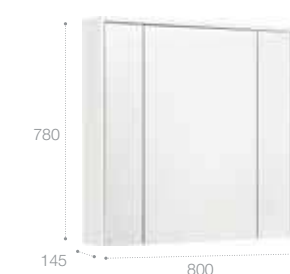

Зеркальный шкаф

Светодиодная подсветка сверху, блок с розеткой и выключателем-кнопкой с диммером (расположен внутри зеркального шкафа сверху)

Стр. 252

Арт. ZRU9302970 80 см, белый глянец/антрацит
Арт. ZRU9303009 80 см, бетон/белый матовый