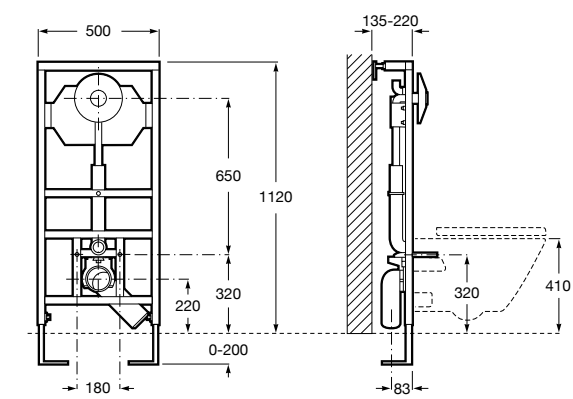

Duplo WC Fluxor

890092100 DUPLO WC FLUXOR - Каркас со встроенным бачком, с клапаном двойного смыва и установочными крепежами. Минимальная глубина 140 мм. Патрубок Ø 90 и 100. Осевое расстояние 180 мм. Максимальная нагрузка 400 кг, регулируемые ножки 0-200 мм.

890065004 Антивандальный комплект из нержавеющей стали для DUPLO WC FLUXOR.