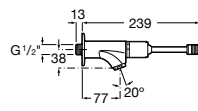

Instant Care

5A7977C00 CARE - Самозакрывающийся смеситель для раковины.