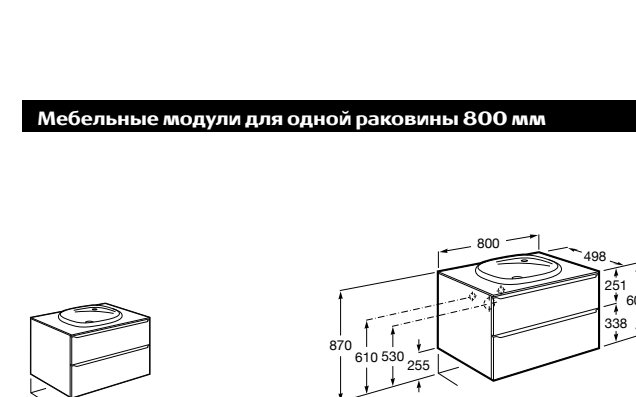

Beyond ®

1. **851453XXX** UNIK - Комплект мебели с двумя ящиками с ручками и раковиной из материала FINECERAMIC®.