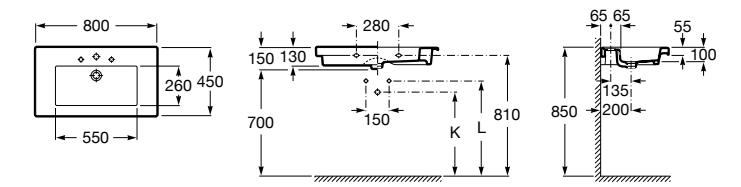

Prisma

327545000 Настенная или накладная керамическая раковина. Смеситель не входит в комплект.