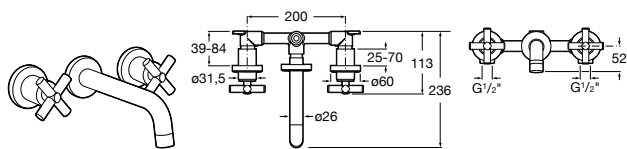

525220603 Универсальный монтажный блок для встраиваемого смесителя для раковины.

Смесители для раковин / встраиваемые / двухвентильные

Insignia
5A453AC00 Встраиваемый смеситель для раковины.

Loft
5A4743C00 Встраиваемый в стену смеситель для раковины с изливом 190 мм.