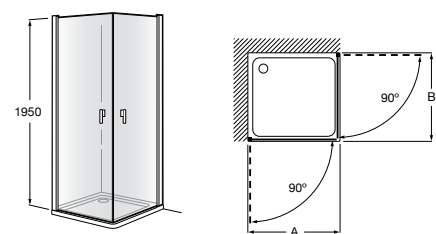

Easy 2PL

Угловой душ с 2 распашными элементами.

2PL (A и B)	От 600 до 800
	От 801 до 1000