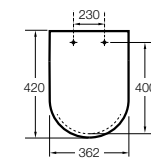

The Gap Round compacto

801D22..1 Сиденье и крышка с механизмом «мягкое закрытие» для унитаза.

801D20..1 Сиденье и крышка для унитаза.