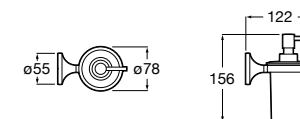

Cubica

816828001 Настенный диспенсер.

Classica

816817001 Настенный диспенсер.

Onda ®

3870ZK000 Стакан на столешницу.

Аксессуары / стаканы на столешницу

Tempo