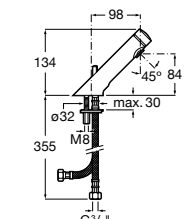

Avant

1. **5A3179C00** Смеситель для раковины, с аэратором и гибкой подводкой. Боковая ручка для регулировки температуры воды.