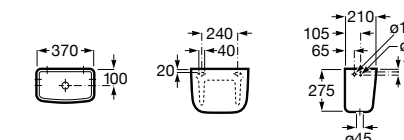

Высокорасполагаемые бачки

Universal

343900001	Бачок унитаза без крышки.