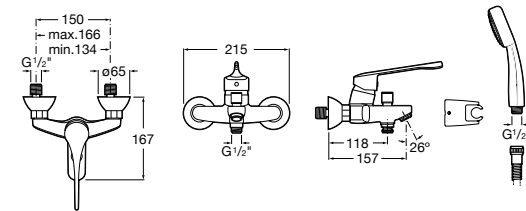

Доступность / смесители, монтируемые на край раковины

Victoria Pro

5A3123C00 PRO - Однорычажный смеситель для раковины с локтевым рычагом управления для людей с ограниченными возможностями, крючком для цепочки и гибкой подводкой.

Доступность / смесители для ванны-душа / монтируемые на стену