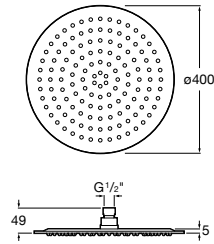

Rainsense

5B3950.0 Круглая душевая насадка. Покрытие Everlux. Кронштейн покупается отдельно.

Rainsense

5B4050.0 Квадратная душевая насадка. Покрытие Everlux. Кронштейн покупается отдельно.

Rainsense

5B3050C00 Прямоугольная душевая насадка. Хромированный ABS-пластик. Кронштейн покупается отдельно.

Rainsense

5B2250C00 Круглая душевая насадка. Хромированный ABS-пластик. Кронштейн покупается отдельно.

Rainsense

5B2350C00 Квадратная душевая насадка. Хромированный ABS-пластик. Кронштейн покупается отдельно.

Rainsense

5B2950C00 Круглая душевая насадка. Хромированная нержавеющая сталь. Кронштейн покупается отдельно.

Rainsense

5B3350C00 Круглая душевая насадка. Хромированный ABS-пластик.

Stella

5B103C00 Душевая насадка с тремя функциями (Rain, Soft и Pulse).
5B103C00 Душевая насадка с одной функцией (Rain).