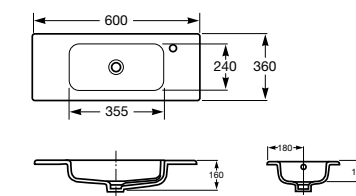

Раковина

Арт. 32799J00Y Debba Unik, 60 см