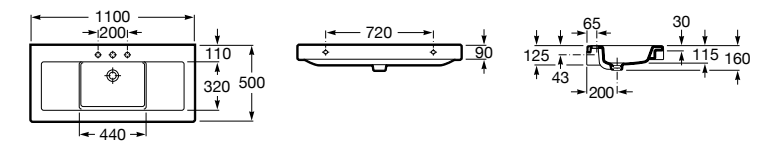

Раковины подвесные

Stratum

327631000 Настенная или накладная керамическая раковина. Смеситель не входит в комплект.