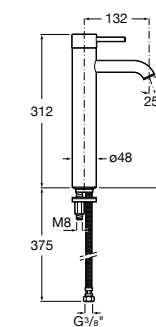

Lanta

5A3411C00 Смеситель для раковины с высоким изливом, гладкий корпус, с донным клапаном с системой click-clack и гибкой подводкой. Cold start.