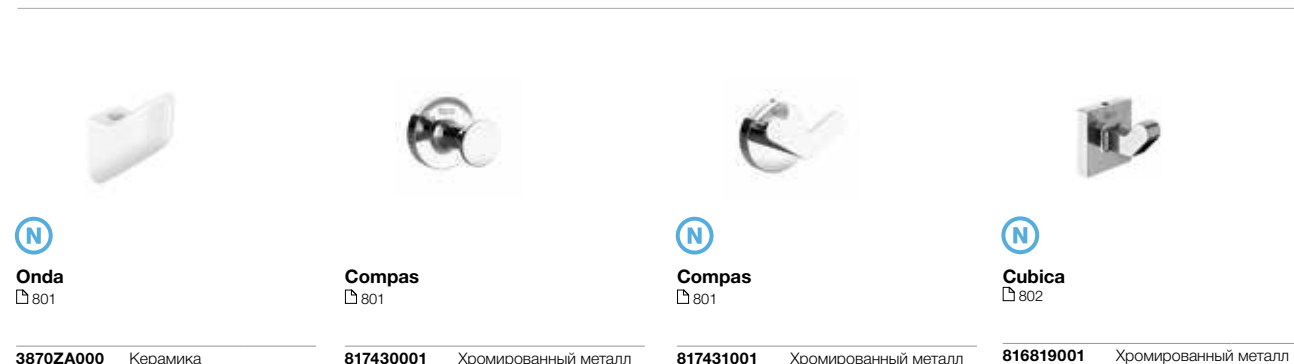

N

Onda
801

3870ZA000 Керамика

Compas
801

817430001 Хромированный металл

N

Compas
801

817431001 Хромированный металл

N

Cubica
802

816819001 Хромированный металл