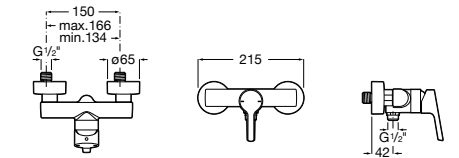

**Atlas**

5A2190C0M Монтируемый на стену смеситель для душа.

5B4961TP0 Опционально полочка-мыльница.

Размеры в мм

**Malva**

5A213BC0M Монтируемый на стену смеситель для душа.

**Monodin-N**

5A2198C0M Монтируемый на стену смеситель для душа.