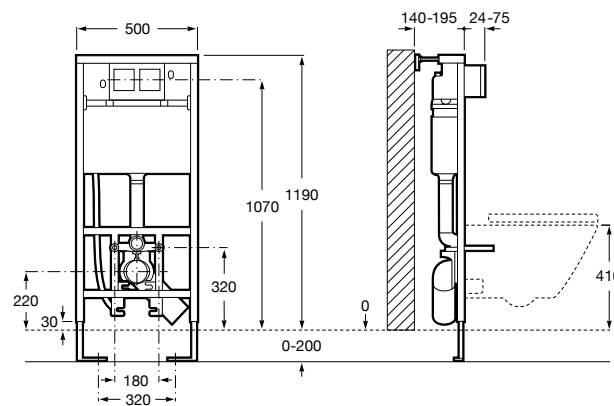

Duplo WC Smart

890090800 Встраиваемый каркас с бачком двойного смыва, гибкой подводкой для Smart-унитазов, гибким шлангом и установочным комплектом. Минимальная глубина 140 мм, высота 1190 мм. Межосевое расстояние 180 мм. Патрубок Ø 90 и 110. Рекомендуется для установки подвесного унитаза In-Wash® Inspira. Может быть укомплектован совместимой панелью смыва Roca (в комплект не входит).