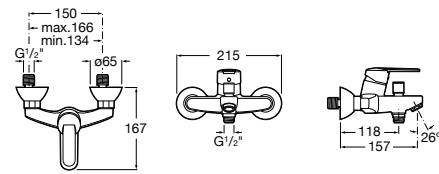

Victoria

5A0225C0M Монтируемый на стену смеситель для ванны и душа с автоматическим переключателем потока.