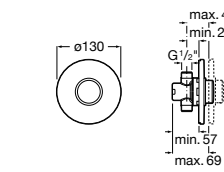

Fluent

5A9C24C00 Встраиваемый смывной кран для писсуара.