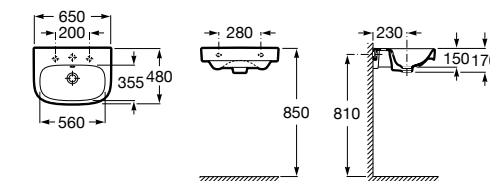

Carmen

3270A1.0 Настенная керамическая раковина под пьедестал с установочным комплектом и одним отверстием под смеситель. Смеситель и пьедестал не входят в комплект.

3270A1.3 Настенная керамическая раковина под пьедестал с установочным комплектом и тремя отверстиями под смеситель. Смеситель и пьедестал не входят в комплект.

3370A0.0 Керамический пьедестал для раковины. Монтажный комплект не входит.

Debba

325993000 Настенная керамическая раковина. Смеситель не входит в комплект.

33799000Y Пьедестал для керамической раковины.

33799100Y Полупьедестал для керамической раковины.