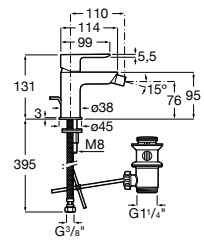

Cala

5A606EC00 Смеситель для биде с регулятором направления потока, донным клапаном и гибкой подводкой.

Victoria

5A6N25C0M Смеситель для биде с регулятором направления потока, донным клапаном и гибкой подводкой.