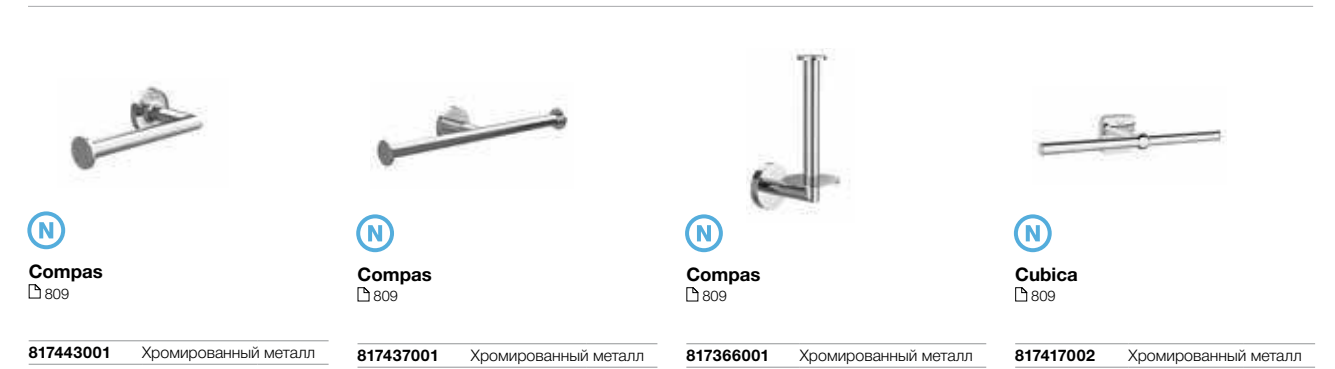

Tempo
808

817034... Металл

Аксессуары /
настенные
держатели
для щетки

Rubik
810

816851001 Металл, пластик. Хром
816851024 Тонированный черный

Twin
810

816715001 Металл, стекло. Хром

Victoria
811