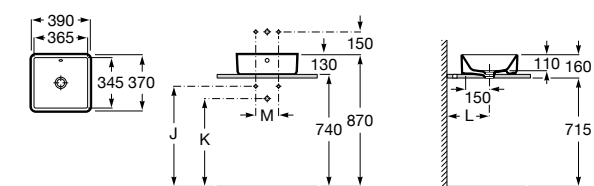

The Gap Square

3270ML000 Накладная керамическая раковина. Смеситель не входит в комплект.