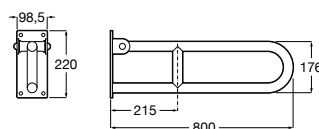

Доступность / аксессуары / угловой поручень с мыльницей**Access Comfort**

- 816936001** Угловой поручень для ванны с мыльницей, нержавеющая сталь.

Доступность / аксессуары / поручни откидные**Access Comfort / Pro**