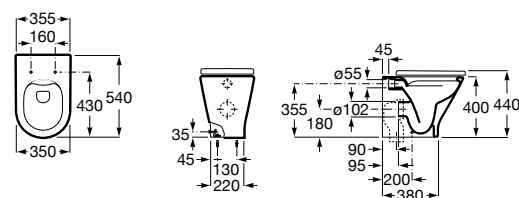

The Gap Round

3470N7000	Чаша унитаза Rimless с двойным выпуском. Включает: крепежный комплект.
801D12001	Сиденье и крышка с механизмом «мягкое закрывание» для унитаза.
801D10001	Сиденье и крышка для унитаза.
801D12003	Сиденье и крышка для унитаза.