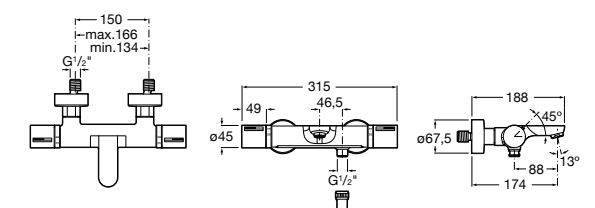

T-1000 Round

5A1209C00 Монтируемый на стену термостат для ванны и душа с переключателем потока.

5A1209CN0 Монтируемый на стену термостат для ванны и душа с переключателем потока. Покрытие Everlux титановый черный.