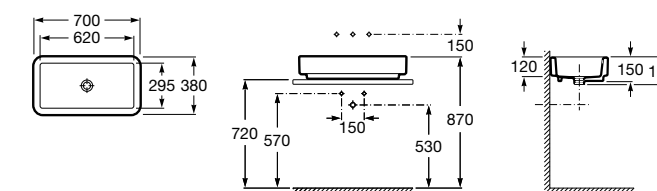

Element

327572000 Накладная керамическая раковина. Смеситель не входит в комплект.