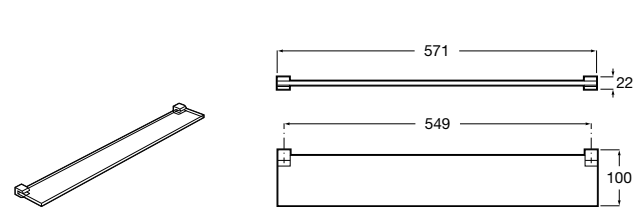

Cubica
816835001 Полочка.