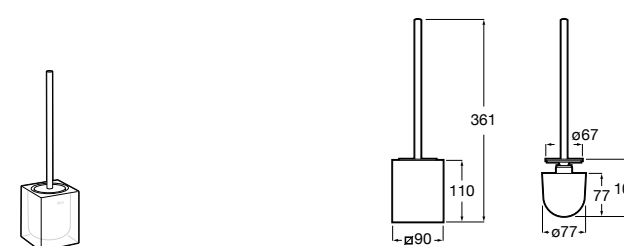

816668001 Напольный держатель для щеток.

Размеры в мм

**Onda**

3870ZF000 Напольный держатель для щеток.

**Hotel's**

816390001 Диспенсер на столешницу.

**Ice**816863012 Напольный держатель для щеток. Черный цвет.
816863009 Напольный держатель для щеток. Белый цвет.
816863013 Напольный держатель для щеток. Синий цвет.**Rubik**816841001 Диспенсер на столешницу. Хром.
816841024 Диспенсер на столешницу. Черный цвет. ®**Twin**