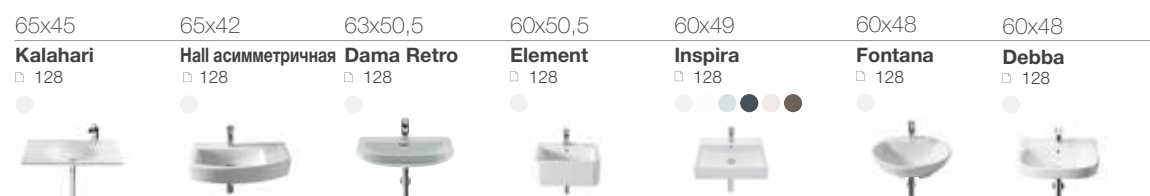

Коллекция Inspira, смеситель для биде Lanta, аксессуары Hotel's.

Раковины

ОБЗОР ПРОДУКЦИИ

длина x ширина

Раковины подвесные

100-140

70-99

60-69