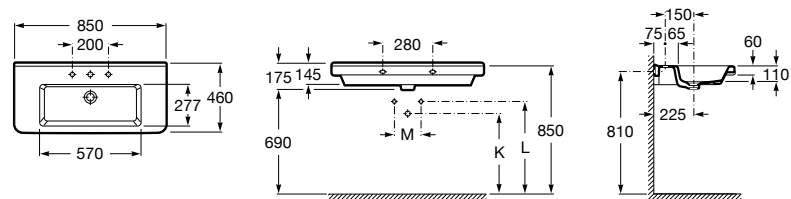

Dama

32781000 Настенная керамическая раковина. Смеситель не входит в комплект.

337470000 Пьедестал для керамической раковины.

337471000 Полупьедестал для керамической раковины.