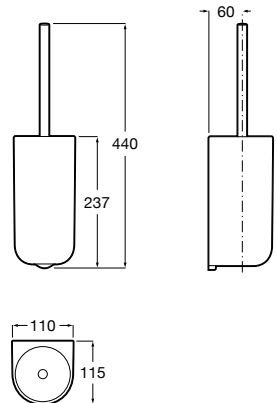

Onda ®

3870ZE000 Настенный держатель для щетки.