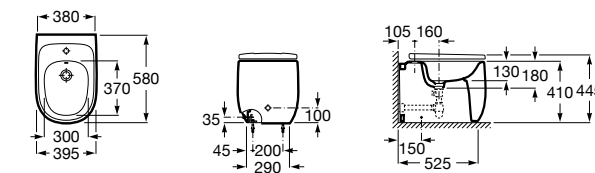

Размеры в мм

Гофра для унитазов и систем инсталляции Duplo

Tubo flexible

890068000 Гофра для унитазов и систем инсталляции Duplo.

Биде напольные

Beyond

3570B8..0 Керамическое биде. Включает: крышку, сифон и установочный комплект.