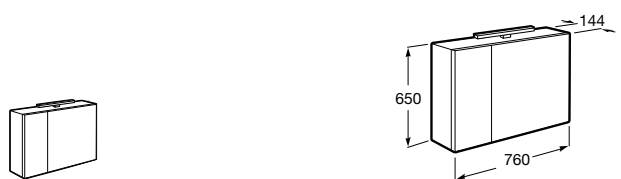

Etna

Зеркальный шкаф с LED-светильником и регулируемые по высоте стеклянными полочками.

857304806	Белый глянец.
857304445	Дуб верона.