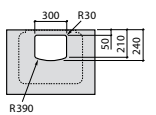

Hall

327620000 Настенная или накладная керамическая раковина. Смеситель не входит в комплект.