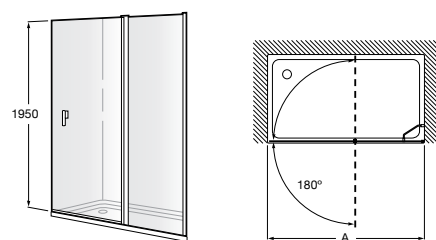

Easy PEF

Фронтальное расположение. 1 распашной элемент + 1 фиксированный элемент.

		Минимальное открытие (C)
PEF (A)	От 770 до 1200	510
	От 1201 до 1600	610
	От 1601 до 2000	810