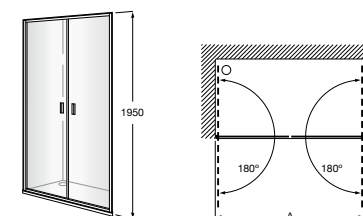

	Ширина (A)	Открытие
AM16708012M	800	650
AM16709012M	900	750
AM16710012M	1000	850

Victoria Standard 2P

Фронтальное расположение душа с 2 складными элементами.

	Ширина (A)
AM19208012	800
AM19209012	900

Размеры в мм