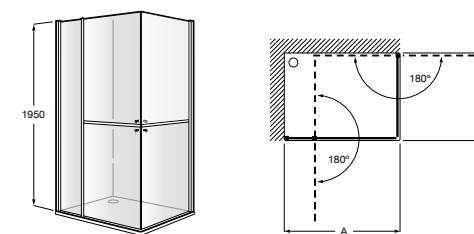

Access PLF + PL

Угловой душ. 1 распашной элемент из 2-х частей + 1 неподвижный фронтальный элемент с 1 створкой из 2-х частей.

PLF (A)	От 970 до 1100
	От 1101 до 1200
	От 1201 до 1400
PL (B)	От 600 до 800
	От 801 до 1000