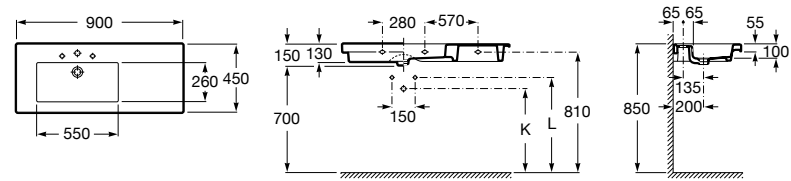

Prisma

327544000 Настенная или накладная керамическая раковина. Смеситель не входит в комплект.