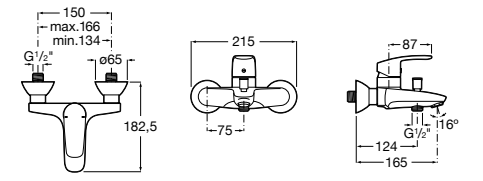

Monodin-N

5A0298C0M Монтируемый на стену смеситель для ванны-душа с автоматическим переключателем потока.