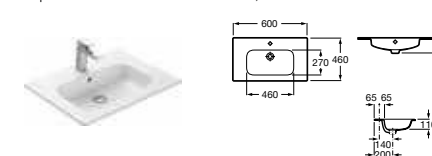

Раковина

Арт. 32799E000 Victoria-N Unik, 60 см