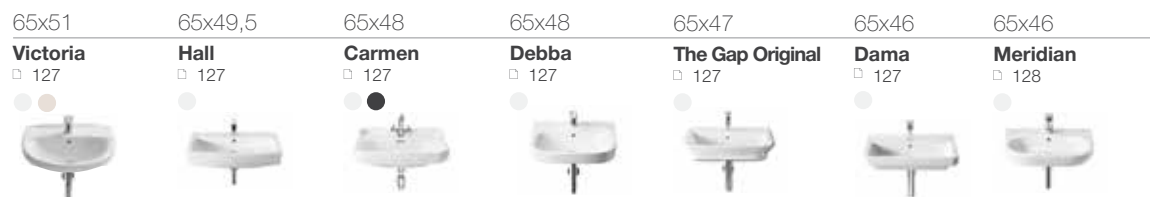

60-69

50-59

35-49

Раковины

ОБЗОР ПРОДУКЦИИ

длина x ширина

Раковины для установки на столешницу

65-75