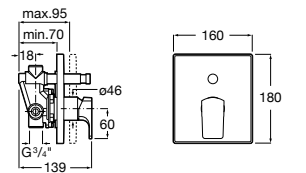

L90

5A0B01C00 Встраиваемый смеситель 1/2" для ванны-душа с переключателем потока. Установка с RocaBox Арт. 525869403.