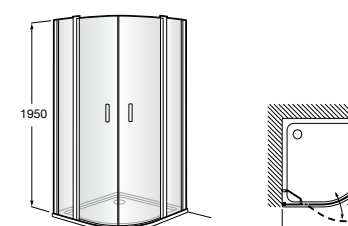

Easy MRF

Угловой душ с 2 распашными элементами + 2 фиксированных элемента.

		Минимальное открытие (C)
MRF (A)	От 750 до 900	650
	От 901 до 1100	650