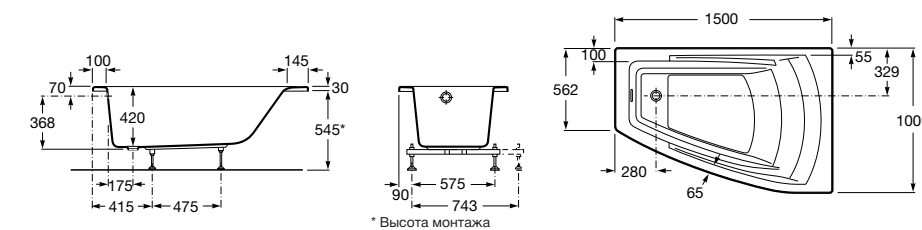

248163000 Прямоугольная акриловая ванна.

**Hall**

248168001 Прямоугольная акриловая ванна с гидромассажем Total и набором для слива.

Размеры в мм

**Hall**

248186001 Левая асимметричная угловая акриловая ванна с гидромассажем Total и набором для слива.