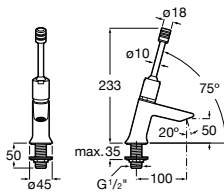

Instant Care

5A4377C00 Самозакрывающийся кран, монтируемый на край, для раковины с длинным рычагом управления.

Victoria Pro

5A2023C02 PRO - Однорычажный смеситель для душа с ручным душем, гибкий шланг 1,50 м, регулируемый держатель для душа. Специальный рычаг управления для людей с ограниченными возможностями.

Доступность / смесители для кухни / на край мойки