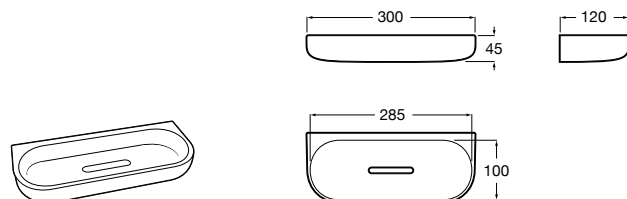

Onda ®
3870Z2000 Контейнер.