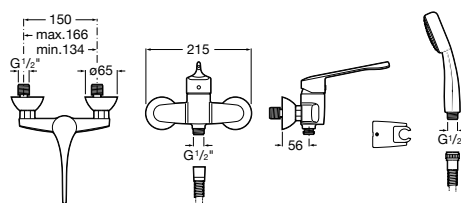

Instant Care

5A4377C00 Самозакрывающийся кран, монтируемый на край, для раковины с длинным рычагом управления.