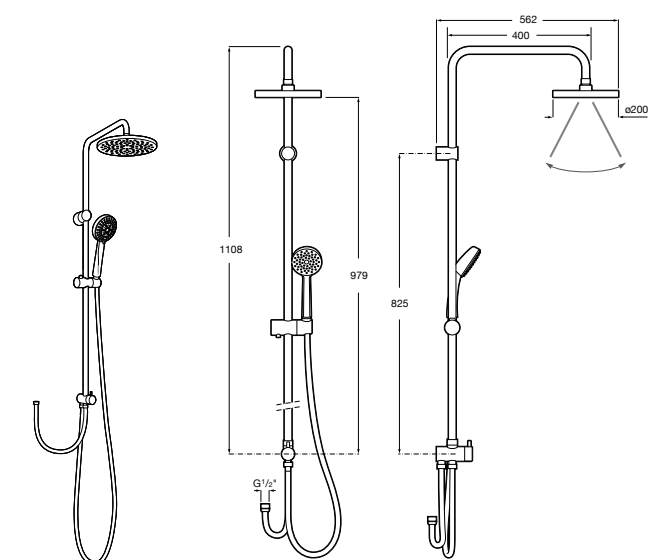

Victoria Basic

5A9725C00 Душевая стойка без смесителя. Включает: верхний душ диаметром 200 мм, ручной душ диаметром 100 мм с 1 режимом потока, гибкий металлический шланг 1,5 м.

Victoria Connect

Victoria Connect