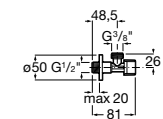

Запорный кран

525165800 Угловой запорный кран 1/2" - 3/8" (шаровый механизм, пластиковая ручка).

525165900 Угловой запорный кран 1/2" - 1/2" (шаровый механизм, пластиковая ручка).