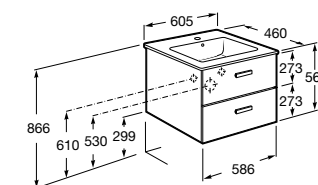

Victoria Nord

ZRU9000028	Мебельный модуль белый глянец.
ZRU9000027	Мебельный модуль венге.
32799E000	Раковина Victoria Unik 600.