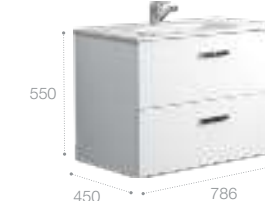

Модуль для раковины

Стр. 237
Арт. ZRU9000031 80 см, подвесной, венге
Арт. ZRU9000032 80 см, подвесной, белый глянец