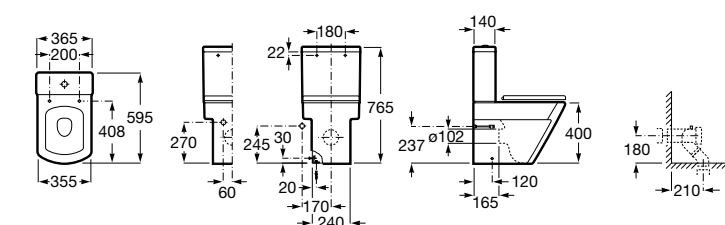

Leon

1. **342649000** Чаша унитаза с универсальным выпуском. Включен установочный комплект.
   341649000 Бачок с механизмом двойного смыва 6/3 литра с нижним подводом воды.
   ZRU9302943 Сиденье с крышкой тонкое.

Giralda

1. **342466000** Чаша SH.
   341469000 Бачок AI.
   ZRU9000046 Сиденье с крышкой.
   ZRU9000047 Сиденье с крышкой.

Унитазы напольные укороченные

Victoria

1. **342394..0** Чаша унитаза с вертикальным выпуском. Включен установочный комплект (B).
   34239U000 Чаша унитаза с косым выпуском. Включен установочный комплект (A).
   342399000 Чаша унитаза с горизонтальным выпуском. Включен установочный комплект (A).
   34139H..0 Бачок с механизмом двойного смыва 6/3 литра с боковым подводом воды. Включен установочный комплект, механизм для подвода воды и механизм смыва.
   34139Z000 Бачок с механизмом двойного смыва 6/3 литра с нижним подводом воды. Включен установочный комплект, механизм для подвода воды и механизм смыва.
   801B62..B Сиденье и крышка с механизмом «мягкое закрывание» для унитаза. Материал SUPRALIT®.
   801B60..B Сиденье и крышка с креплениями из нержавеющей стали для унитаза. Материал SUPRALIT®.
   801B66..B Сиденье и крышка с креплениями из пластика. Материал SUPRALIT®.
   ZRU8013900 Сиденье и крышка с креплениями из нержавеющей стали для унитаза.
   ZRU8013920 Сиденье и крышка с механизмом «мягкое закрывание» быстрого снятия для унитаза.

Hall