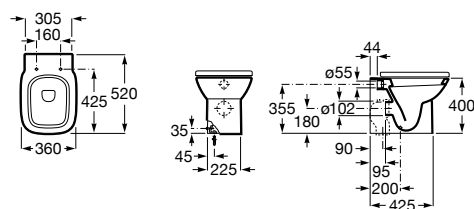

Debba Square

347996000	Чаша унитаза с двойным выпуском. Включает: крепежный комплект.
8019D0004	Сиденье и крышка с креплениями из нержавеющей стали для унитаза.
8019D0004	Сиденье и крышка с креплениями из нержавеющей стали для унитаза.
8019D2005	Сиденье и крышка для унитаза.