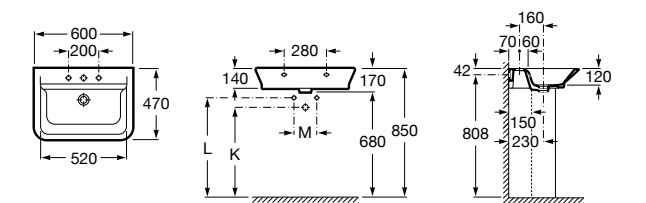

Dama

- 327784000** Настенная керамическая раковина. Смеситель не входит в комплект.
337470000 Пьедестал для керамической раковины.
337471000 Полупьедестал для керамической раковины.

Размеры в мм

**Meridian**