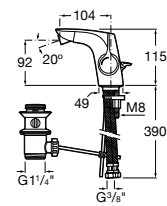

Смесители для раковин / встраиваемые / двухвентильные

Insignia

5A453AC00 Встраиваемый смеситель для раковины.

Loft

5A4743C00 Встраиваемый в стену смеситель для раковины с изливом 190 мм.

Carmen

5A474BC00 Встраиваемый в стену смеситель для раковины.

Смесители для биде / монтаж на бортик / однорычажные

Insignia

5A603AC00 Смеситель для биде с регулятором направления потока, донным клапаном и гибкой подводкой.

5A6A3A..0 Смеситель для биде с регулятором направления потока и гибкой подводкой. Не включает донный клапан. Покрытие Everlux.

Pais

5A606DC00 Смеситель для биде с ручкой-джойстиком, регулятором направления потока, донным клапаном и гибкой подводкой.

L90

5A6001C00 Смеситель для биде с регулятором направления потока, донным клапаном и гибкой подводкой.

L90

5A6301C00 Смеситель для биде с рычагом сбоку, регулятором направления потока, донным клапаном и гибкой подводкой. Cold start.

L90C

5A6A01C00 Смеситель для биде с регулятором направления потока, донным клапаном и гибкой подводкой. Cold start.

Carmen

5A604BC00 Смеситель для биде с регулятором направления потока, гладким корпусом, донным клапаном click-clack и гибкой подводкой.

Naia

5A6096C00 Смеситель для биде с регулятором направления потока, донным клапаном и гибкой подводкой.

5A6A96..0 Смеситель для биде с регулятором направления потока и гибкой подводкой. Не включает донный клапан. Покрытие Everlux.

Lanta

5A6011C00 Смеситель для биде с регулятором направления потока, донным клапаном и гибкой подводкой.

Lanta

5A6111C00 Смеситель для биде с регулятором направления потока, цепочкой и гибкой подводкой.

Atlas

5A6090C00 Смеситель для биде с регулятором направления потока, донным клапаном и гибкой подводкой.

Atlas