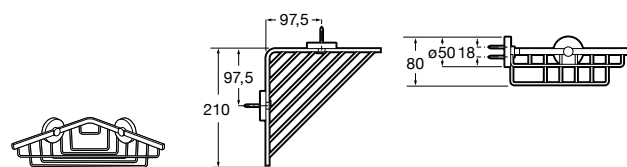

Compas
817364001 Контейнер решетчатый.