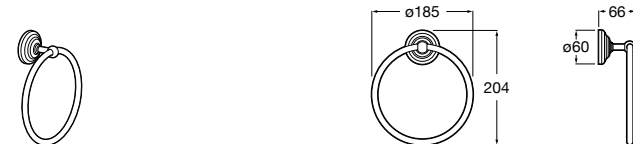

Carmen
817002001 Полотенцедержатель в форме кольца.