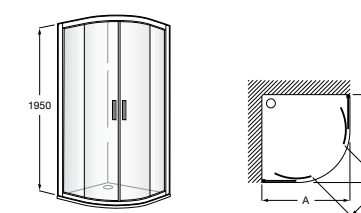

Душевые ограждения / 2 стены / угловые / раздвижные двери

Ura Standard MR

MR - Угловой душ с 2 раздвижными элементами + 2 фиксируемых элемента. Прозрачное стекло, профиль цвета – блестящий хром. Предел до стены в открытом виде 25 мм. Включает обработку Maxiclean.

	Ширина (A)	Открытие (B)
AM16608012M	800 (R.500)	435
AM16609012M	900 (R.500)	465