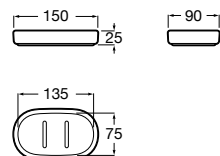

Twin

816702001 Мыльница на столешницу.

Onda ©

3870ZL000 Настенный держатель для щетки.

Onda ©

3870Z5000 Мыльница на столешницу.