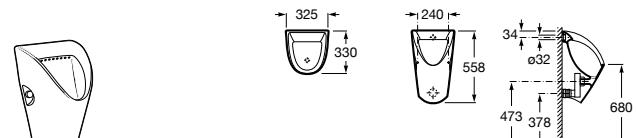

Общественные пространства / писсуары / разделители

Chic

- **35945J000** Писсуар с задним подводом воды. Включает в комплект: систему крепления, сифон и сливную крышку.
- **35945L000** Писсуар с верхним подводом воды. Включает в комплект: систему крепления, сифон и сливную крышку.