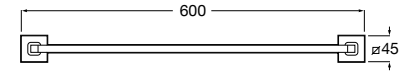

Classica

816812001 Полотенцедержатель.