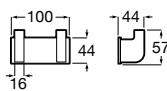

Superinox

Полотенцедержатель.

	A
817308002	600
817307002	400

Record ®
A817661001 Двойной крючок.