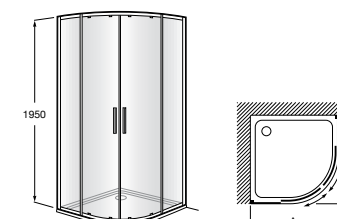

Victoria Standard MR

MR - Угловой душ с 2 раздвижными элементами + 2 фиксируемых элемента. Прозрачное стекло, профиль цвета – блестящий хром. Предел до стены в открытом виде 25 мм.

	Ширина (A)	Открытие (C)
AM18907512	750 (R380)	390
AM18908012	800 (R500)	420
AM19008012	800 (R550)	395
AM18909012	900 (R500)	525
AM19009012	900 (R550)	540
AM18910012	1000 (R500)	540