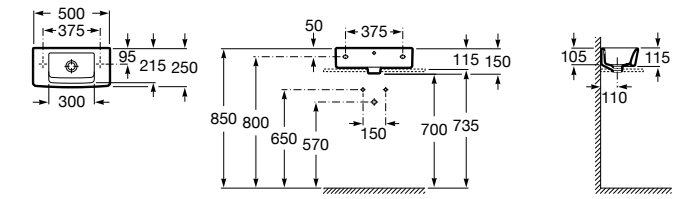

Hall

325883000 Настенная или накладная керамическая раковина. Смеситель не входит в комплект.