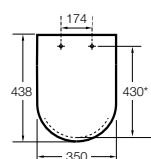

Debbia Round ©

801B2200B Сиденье и крышка с механизмом «мягкое закрытие» для унитаза. Материал SUPRALIT®.

801B2000B Сиденье и крышка с креплениями из нержавеющей стали для унитаза. Материал SUPRALIT®.