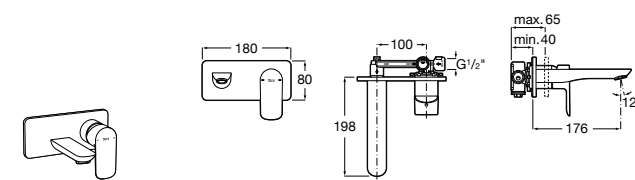

Cala

5A356EC00 Встраиваемый смеситель для раковины.

525220603 Универсальный монтажный блок для встраиваемого смесителя для раковины.