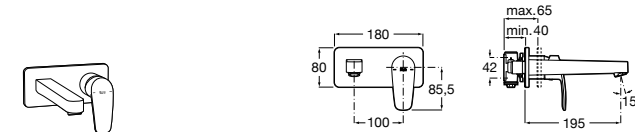

Monodin

5A3L98C00 Встраиваемый смеситель для раковины.

525220603 Универсальный монтажный блок для встраиваемого смесителя для раковины.