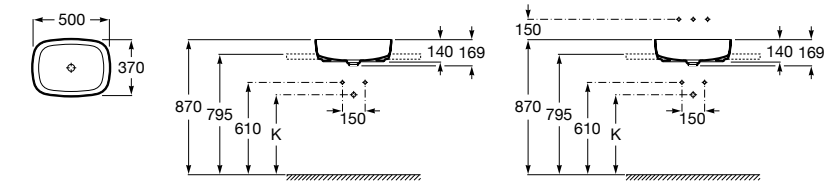

Inspira Soft

327500..0 SOFT - Накладная раковина из материала FINECERAMIC® с фиксированным открытым керамическим выпуском. Смеситель не входит в комплект.