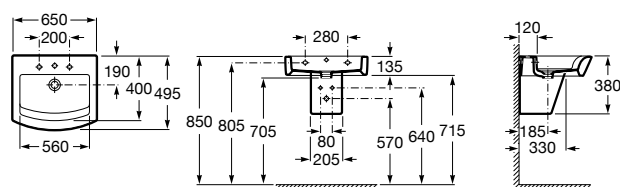

Victoria

325391.0 Настенная керамическая раковина. Смеситель не входит в комплект.

337390000 Пьедестал для керамической раковины.

33739200Y Полупьедестал для керамической раковины.

Hall

327621000 Настенная или накладная керамическая раковина. Смеситель не входит в комплект.

337621000 Полупьедестал для керамической раковины.

Размеры в мм