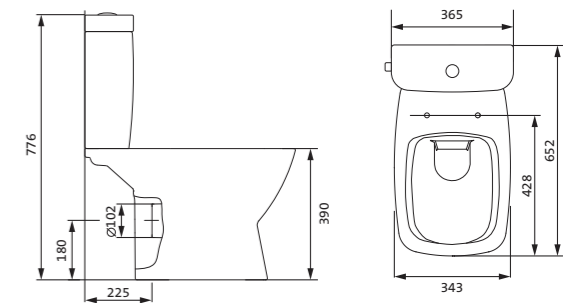

Артикул	Комплектация		
1.WH30.2.418	1.WH50.1.604	чаша безободкового унитаза Neo rimless	1.WH30.2.299 двухрежимная арматура
	1.WH30.2.189	бачок Neo	1.WH30.2.450 тонкое дюропластовое сиденье с функцией мягкого закрывания и быстрого снятия
	1.WH30.1.852	комплект крепления к полу