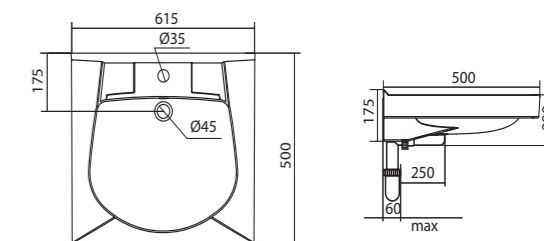

Умывальник Ирис-36

1.WH11.0.514	Умывальник Ирис-36	360x354x150	угловой, с отверстием под смеситель
--------------	--------------------	-------------	-------------------------------------

Умывальник Пилот-50