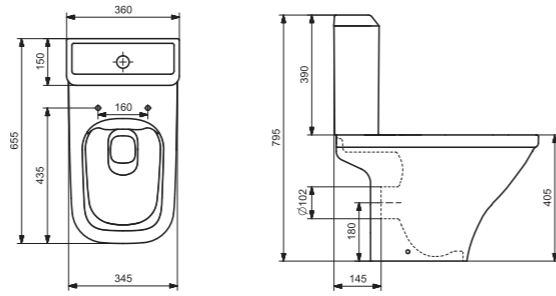

Унитаз-компакт безободковый Лайн rimless

	габариты, мм			тип монтажа
	длина	высота	ширина	
Унитаз-компакт безободковый Лайн rimless	650	795	360	скрытый

Артикул	Комплектация		
1.WH50.1.573	1.WH50.1.579	чаша безободкового унитаза Лайн rimless	1.WH30.2.299 двухрежимная арматура
	1.WH50.1.580	бачок Лайн	1.WH50.1.622 тонкое дюропластовое сиденье с функцией мягкого закрывания и быстрого снятия
	1.WH30.1.852	комплект крепления к полу	