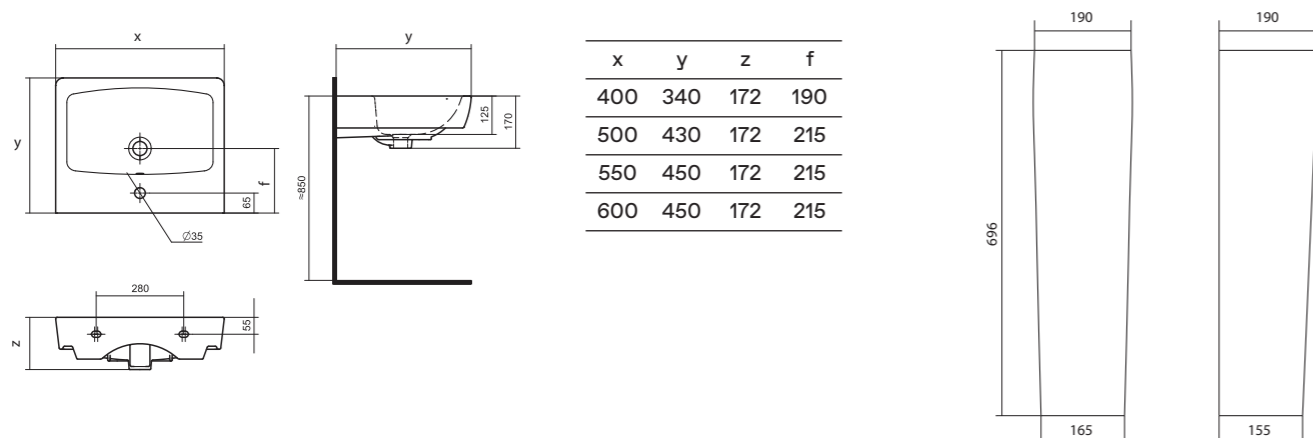

1.WH30.2.183	Умывальник Нео-40	400x340x172	с отверстием	
1.WH30.2.184	Умывальник Нео-50	500x430x172	с отверстием	1.WH30.2.182 Постамент Нео
1.WH30.2.185	Умывальник Нео-55	550x450x172	с отверстием	1.WH30.2.182 Постамент Нео
1.WH30.2.186	Умывальник Нео-60	600x450x172	с отверстием	1.WH30.2.182 Постамент Нео
1.WH30.2.182	Постамент Нео