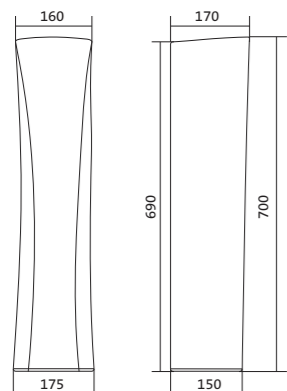

x	y	z	f
500	360	170	148
552	451	198	165
595	488	212	212