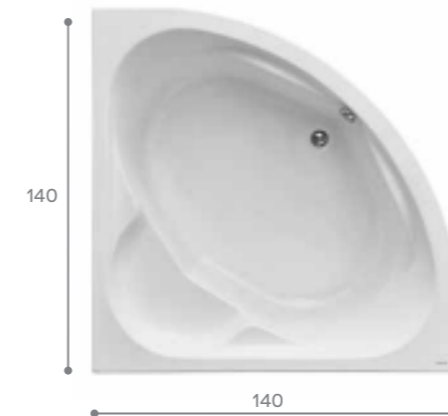

Симметричные ванны

Индивидуальность

Угловая ванна поможет придать вашей ванной комнате индивидуальность. Симметричные модели подойдут для просторных помещений. Такие размеры позволяют чувствовать себя очень комфортно, даже если вы принимаете ее вдвоем. Элегантность и эргономичность ванн Santek позволяют говорить о процессе принятия ванны, как об истинном удовольствии, доступном широкому кругу потребителей.

КАРИБЫ