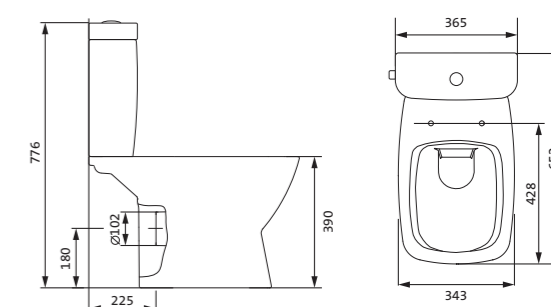

Артикул	Комплектация
1.WH30.2.418	1.WH50.1.604 чаша безободкового унитаза Нео rimless 1.WH30.2.189 бачок Нео 1.WH30.1.852 комплект крепления к полу
	1.WH30.2.299 двухрежимная арматура 1.WH30.2.450 тонкое дюропластовое сиденье с функцией мягкого закрывания и быстрого снятия