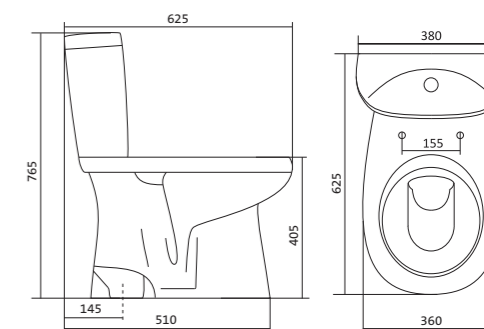

## Унитаз-компакт Анимо

	габариты, мм			тип монтажа
	длина	высота	ширина	
Унитаз-компакт Анимо с диагональным выпуском	635	750	380	открытый

Артикул	Комплектация		
1.WH11.0.032	1.WH11.0.393	чаша унитаза Анимо диагональная	1.WH10.7.275 однорежимная арматура
	1.WH11.0.645	бачок Анимо	1.WH30.1.834 полипропиленовое сиденье
	1.WH10.8.693	комплект крепления к полу	
1.WH30.2.134	1.WH11.0.393	чаша унитаза Анимо диагональная	1.WH50.1.712 двухрежимная арматура
	1.WH11.0.645	бачок Анимо	1.WH10.6.914 дюропластовое сиденье
	1.WH10.8.693	комплект крепления к полу	
1.WH30.2.137	1.WH11.0.393	чаша унитаза Анимо диагональная	1.WH50.1.712 двухрежимная арматура
	1.WH11.0.645	бачок Анимо	1.WH10.6.897 дюропластовое сиденье с функцией мягкого закрывания и быстрого снятия
	1.WH10.8.693	комплект крепления к полу	

## Унитаз-компакт Анимо

	габариты, мм			тип монтажа
	длина	высота	ширина	
Унитаз-компакт Анимо с вертикальным выпуском	625	765	380	открытый

Артикул	Комплектация		
1.WH11.0.038	1.WH11.0.396	чаша унитаза Анимо вертикальная	1.WH10.7.275 однорежимная арматура
	1.WH11.0.645	бачок Анимо	1.WH30.1.834 полипропиленовое сиденье
	1.WH10.8.693	комплект крепления к полу	
1.WH30.2.133	1.WH11.0.396	чаша унитаза Анимо вертикальная	1.WH50.1.712 двухрежимная арматура
	1.WH11.0.645	бачок Анимо	1.WH10.6.914 дюропластовое сиденье
	1.WH10.8.693	комплект крепления к полу	
1.WH30.2.136	1.WH11.0.396	чаша унитаза Анимо вертикальная	1.WH50.1.712 двухрежимная арматура
	1.WH11.0.645	бачок Анимо	1.WH10.6.897 дюропластовое сиденье с функцией мягкого закрывания и быстрого снятия
	1.WH10.8.693	комплект крепления к полу	