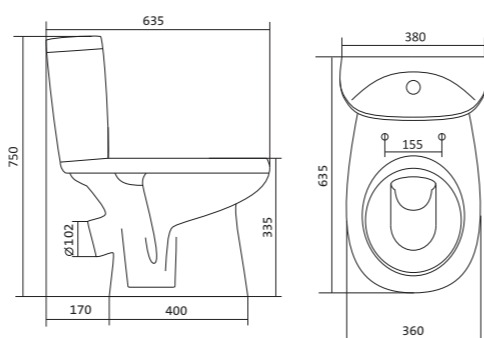

## Унитаз-компакт Римини

	габариты, мм			тип монтажа
	длина	высота	ширина	
Унитаз-компакт Римини	577	723	333	открытый

Артикул	Комплектация		
1.WH11.1.758	1.WH11.0.427	чаша унитаза Римини	1.WH10.7.275 однорежимная арматура
	1.WH11.0.673	бачок Римини	1.WH30.1.948 полипропиленовое сиденье
	1.WH10.8.693	комплект креплений к полу	
1.WH50.1.523	1.WH11.0.427	чаша унитаза Римини	1.WH30.1.957 двухрежимная арматура
	1.WH11.0.673	бачок Римини	1.WH30.1.948 полипропиленовое сиденье
	1.WH10.8.693	комплект креплений к полу	
1.WH30.2.130	1.WH11.0.427	чаша унитаза Римини	1.WH30.2.451 двухрежимная арматура
	1.WH11.0.673	бачок Римини	1.WH10.6.924 дюропластовое сиденье
	1.WH10.8.693	комплект креплений к полу	

## Унитаз-компакт Анимо

	габариты, мм			тип монтажа
	длина	высота	ширина	
Унитаз-компакт Анимо с диагональным выпуском	635	750	380	открытый

Артикул	Комплектация		
1.WH11.0.032	1.WH11.0.393	чаша унитаза Анимо диагональная	1.WH10.7.275 однорежимная арматура
	1.WH11.0.645	бачок Анимо	1.WH30.1.834 полипропиленовое сиденье
	1.WH10.8.693	комплект крепления к полу	
1.WH30.2.134	1.WH11.0.393	чаша унитаза Анимо диагональная	1.WH50.1.712 двухрежимная арматура
	1.WH11.0.645	бачок Анимо	1.WH10.6.914 дюропластовое сиденье
	1.WH10.8.693	комплект крепления к полу	
1.WH30.2.137	1.WH11.0.393	чаша унитаза Анимо диагональная	1.WH50.1.712 двухрежимная арматура
	1.WH11.0.645	бачок Анимо	1.WH10.6.897 дюропластовое сиденье с функцией мягкого закрывания и быстрого снятия
	1.WH10.8.693	комплект крепления к полу	