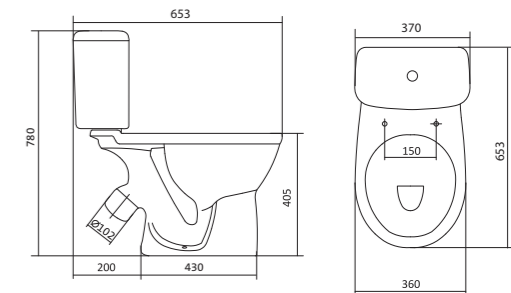

Унитаз-компакт Бореаль

	габариты, мм			тип монтажа
	длина	высота	ширина	
Унитаз-компакт Бореаль с диагональным выпуском «Антивсплеск»	653	780	370	открытый