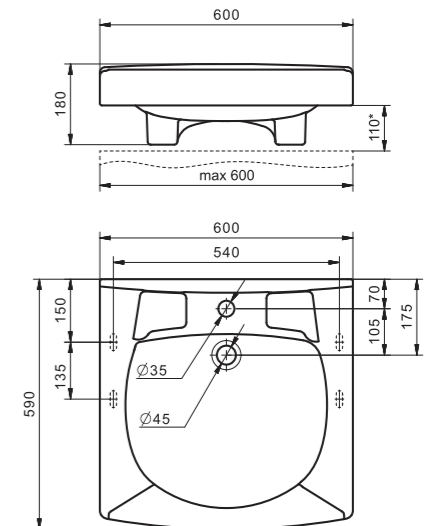

Умывальник Пилот-60

1.WH30.1.971	Умывальник Пилот-60	600x590x180	с кронштейном, крепежом и сифоном
1.WH11.0.572	Умывальник Пилот-60	600x590x180