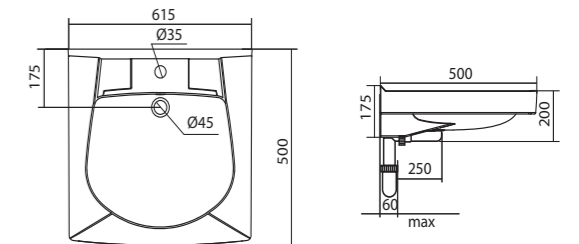

Умывальник Пилот-50

1.WH11.0.569	Умывальник Пилот-50	615x500x175	
1.WH30.1.970	Умывальник Пилот-50	615x500x175	с кронштейном, крепежом и сифоном