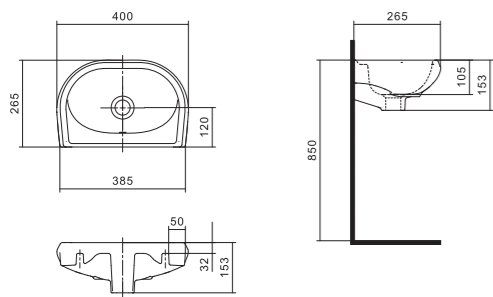

1.WH11.0.442	Умывальник Бриз-40	400x265x153	левое отверстие	
1.WH11.0.445	Умывальник Бриз-40	400x265x153	правое отверстие	
1.WH11.0.439	Умывальник Бриз-40	400x265x153	без отверстия	
1.WH11.0.451	Умывальник Бриз-50	500x360x170	с отверстием	1.WH11.0.595 Постамент БИЦ
1.WH11.0.448	Умывальник Бриз-50	500x360x170	без отверстия	1.WH11.0.595 Постамент БИЦ
1.WH11.0.460	Умывальник Бриз-55	552x451x198	с отверстием	1.WH11.0.595 Постамент БИЦ
1.WH11.0.457	Умывальник Бриз-55	552x451x198	без отверстия	1.WH11.0.595 Постамент БИЦ
1.WH11.0.466	Умывальник Бриз-60	595x488x212	с отверстием	1.WH11.0.595 Постамент БИЦ
1.WH11.0.463	Умывальник Бриз-60	595x488x212	без отверстия	1.WH11.0.595 Постамент БИЦ
1.WH11.0.595	Постамент БИЦ