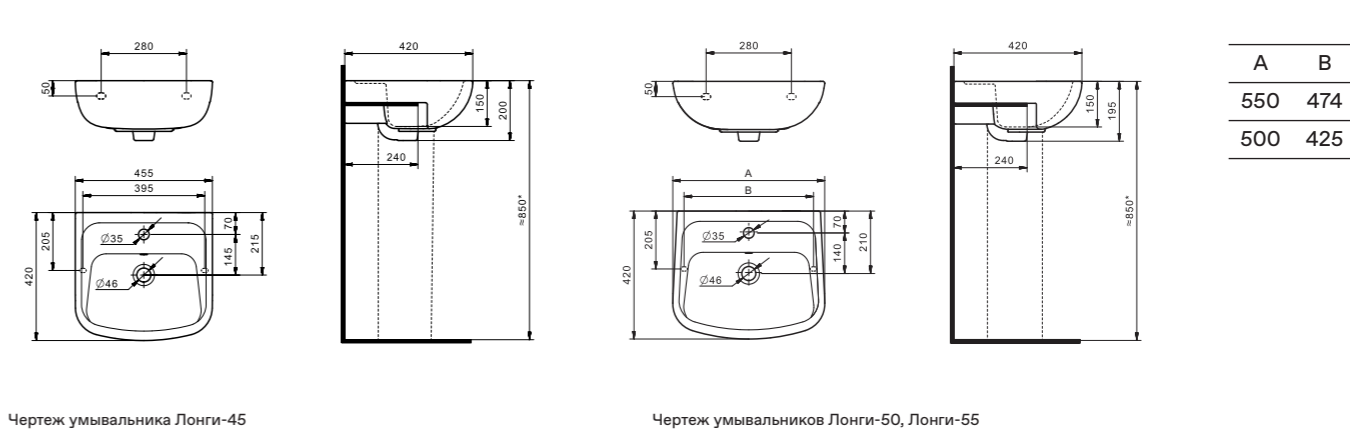

1.WH50.1.753	Умывальник Лонги-45	455x420x200	с отверстием	1.WH11.0.587 Постамент Анимо
1.WH50.1.754	Умывальник Лонги-50	500x420x195	с отверстием	1.WH11.0.587 Постамент Анимо
1.WH50.1.755	Умывальник Лонги-55	550x420x195	с отверстием	1.WH11.0.587 Постамент Анимо
1.WH11.0.587	Постамент Анимо			
1.WH50.1.771	Комплект кронштейнов 250 мм			

Чертеж умывальников Лонги-50, Лонги-55