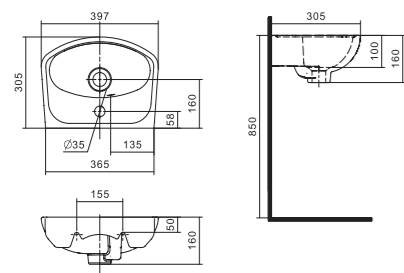

1.WH11.0.490	Умывальник Анимо-40	397x305x160	с отверстием	
1.WH11.0.487	Умывальник Анимо-40	397x305x160	без отверстия	
1.WH11.0.496	Умывальник Анимо-50	500x392x190	с отверстием	1.WH11.0.587 Постамент Анимо
1.WH11.0.493	Умывальник Анимо-50	500x392x190	без отверстия	1.WH11.0.587 Постамент Анимо
1.WH11.0.502	Умывальник Анимо-55	550x440x205	с отверстием	1.WH11.0.587 Постамент Анимо
1.WH11.0.499	Умывальник Анимо-55	550x440x205	без отверстия	1.WH11.0.587 Постамент Анимо
1.WH11.0.508	Умывальник Анимо-60	585x475x202	с отверстием	1.WH11.0.587 Постамент Анимо
1.WH11.0.505	Умывальник Анимо-60	585x475x202	без отверстия	1.WH11.0.587 Постамент Анимо
1.WH11.0.587	Постамент Анимо			

Чертеж умывальника Анимо-40