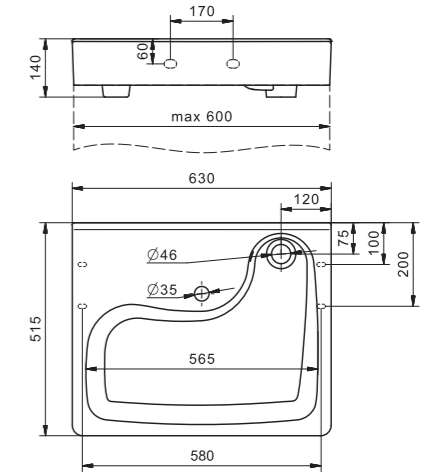

Специальные умывальники

Умывальник Клио-50

1.WH50.1769	Умывальник Клио-50	630x515x140	
1.WH50.1770	Умывальник Клио-50	630x515x140	с кронштейном