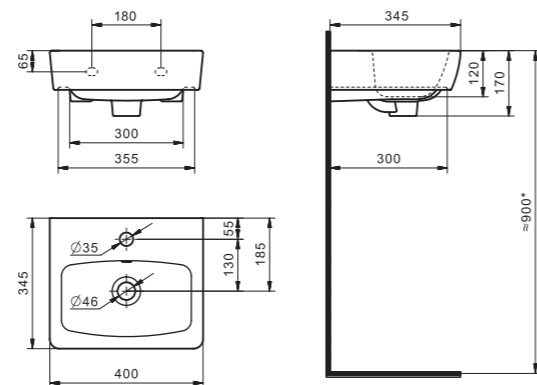

Умывальник Нео-40

1.WH30.2.183

Умывальник Нео-40

400x345x170