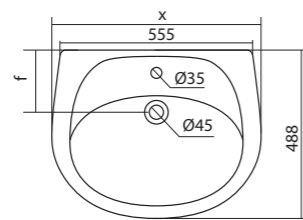

1.WH11.0.442	Умывальник Бриз-40	400x265x153	левое отверстие	
1.WH11.0.445	Умывальник Бриз-40	400x265x153	правое отверстие	
1.WH11.0.439	Умывальник Бриз-40	400x265x153	без отверстия	
1.WH11.0.451	Умывальник Бриз-50	500x360x170	с отверстием	1.WH11.0.595 Постамент БИЦ
1.WH11.0.448	Умывальник Бриз-50	500x360x170	без отверстия	1.WH11.0.595 Постамент БИЦ
1.WH11.0.460	Умывальник Бриз-55	552x451x198	с отверстием	1.WH11.0.595 Постамент БИЦ
1.WH11.0.457	Умывальник Бриз-55	552x451x198	без отверстия	1.WH11.0.595 Постамент БИЦ
1.WH11.0.466	Умывальник Бриз-60	595x488x212	с отверстием	1.WH11.0.595 Постамент БИЦ
1.WH11.0.463	Умывальник Бриз-60	595x488x212	без отверстия	1.WH11.0.595 Постамент БИЦ
1.WH11.0.595	Постамент БИЦ