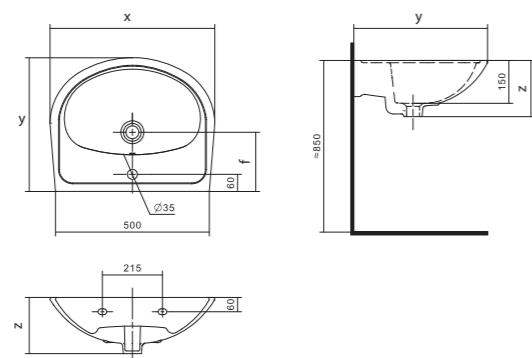

Чертеж умывальников Анимо-50, Анимо-55, Анимо-60

x	y	z	f
500	392	190	170
550	440	205	200
585	475	202	200