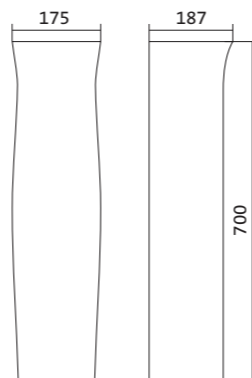

Умывальник Анимо

1.WH11.0.490	Умывальник Анимо-40	397x305x160	с отверстием	
1.WH11.0.487	Умывальник Анимо-40	397x305x160	без отверстия	
1.WH11.0.496	Умывальник Анимо-50	500x392x190	с отверстием	1.WH11.0.587 Постамент Анимо
1.WH11.0.493	Умывальник Анимо-50	500x392x190	без отверстия	1.WH11.0.587 Постамент Анимо
1.WH11.0.502	Умывальник Анимо-55	550x440x205	с отверстием	1.WH11.0.587 Постамент Анимо
1.WH11.0.499	Умывальник Анимо-55	550x440x205	без отверстия	1.WH11.0.587 Постамент Анимо
1.WH11.0.508	Умывальник Анимо-60	585x475x202	с отверстием	1.WH11.0.587 Постамент Анимо
1.WH11.0.505	Умывальник Анимо-60	585x475x202	без отверстия	1.WH11.0.587 Постамент Анимо
1.WH11.0.587	Постамент Анимо			

x	y	z	f
500	392	190	170
550	440	205	200
585	475	202	200

Унитаз-компакт Анимо

	габариты, мм			тип монтажа
	длина	высота	ширина	
Унитаз-компакт Анимо с диагональным выпуском	635	750	380	открытый

Артикул	Комплектация	
1.WH11.0.032	1.WH11.0.393 чаша унитаза Анимо диагональная 1.WH11.0.645 бачок Анимо 1.WH10.8.693 комплект крепления к полу	1.WH10.7.275 однорежимная арматура 1.WH30.1.834 полипропиленовое сиденье
1.WH30.2.134	1.WH11.0.393 чаша унитаза Анимо диагональная 1.WH11.0.645 бачок Анимо 1.WH10.8.693 комплект крепления к полу	1.WH50.1.712 двухрежимная арматура 1.WH10.6.914 дюропластовое сиденье
1.WH30.2.137	1.WH11.0.393 чаша унитаза Анимо диагональная 1.WH11.0.645 бачок Анимо 1.WH10.8.693 комплект крепления к полу	1.WH50.1.712 двухрежимная арматура 1.WH10.6.897 дюропластовое сиденье с функцией мягкого закрывания и быстрого снятия