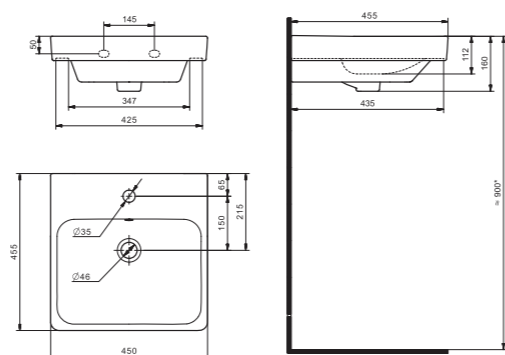

## Умывальник Адриана-45

1.WH50.1.630

Умывальник Адриана-45

450x455x160