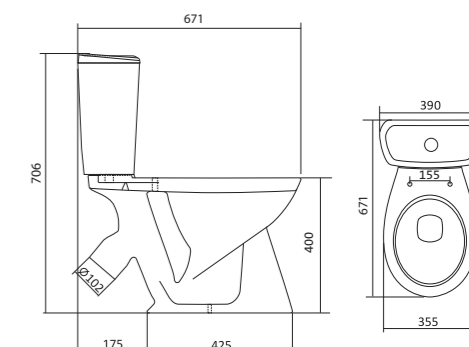

Унитаз-компакт Бриз

	габариты, мм			тип монтажа
	длина	высота	ширина	
Унитаз-компакт Бриз	671	706	390	открытый

Артикул	Комплектация
1.WH20.2.569	1.WH11.0.384 чаша унитаза Бриз 1.WH11.0.639 бачок Бриз 1.WH10.8.693 комплект крепления к полу 1.WH10.6.823 однорежимная арматура 1.WH30.1.947 полипропиленовое сиденье
1.WH30.2.138	1.WH11.0.384 чаша унитаза Бриз 1.WH11.0.639 бачок Бриз 1.WH10.8.693 комплект крепления к полу 1.WH30.2.105 двухрежимная арматура 1.WH10.6.901 дюропластовое сиденье