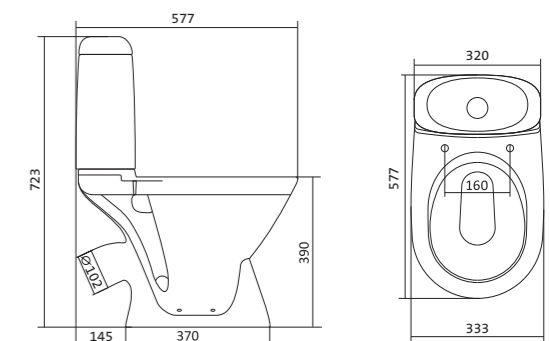

## Унитаз-компакт Остин

	габариты, мм			тип монтажа
	длина	высота	ширина	
Унитаз-компакт Остин	650	790	350	скрытый

Артикул	Комплектация
1.WH30.2.419	1.WH30.2.427 чаша унитаза Остин 1.WH30.2.428 бачок Остин 1.WH30.1.852 комплект крепления к полу
	1.WH30.2.486 двухрежимная арматура 1.WH30.2.485 тонкое дюропластовое сиденье с функцией мягкого закрывания и быстрого снятия

## Унитаз-компакт Бореаль

	габариты, мм			тип монтажа
	длина	высота	ширина	
Унитаз-компакт Бореаль с диагональным выпуском «Антивсплеск»	653	780	370	открытый

Артикул	Комплектация
1.WH30.1.704	1.WH11.1.553 чаша унитаза Бореаль антивсплеск
	1.WH11.0.642 бачок Бореаль
	1.WH10.8.693 комплект крепления к полу
1.WH30.2.143	1.WH11.1.553 чаша унитаза Бореаль антивсплеск
	1.WH11.0.642 бачок Бореаль
	1.WH10.8.693 комплект крепления к полу
1.WH30.2.146	1.WH11.1.553 чаша унитаза Бореаль антивсплеск
	1.WH11.0.642 бачок Бореаль
	1.WH10.8.693 комплект крепления к полу
	1.WH10.7.275 однорежимная арматура
	1.WH30.1.949 полипропиленовое сиденье
	1.WH50.1.711 двухрежимная арматура
	1.WH10.6.915 дюропластовое сиденье
	1.WH50.1.711 двухрежимная арматура
	1.WH30.2.050 дюропластовое сиденье с функцией мягкого закрывания и быстрого снятия

## Унитаз-компакт Римини

	габариты, мм			тип монтажа
	длина	высота	ширина	
Унитаз-компакт Римини	577	723	333	открытый

Артикул	Комплектация
1.WH11.1.758	1.WH11.0.427 чаша унитаза Римини
	1.WH11.0.673 бачок Римини
	1.WH10.8.693 комплект креплений к полу
1.WH50.1.523	1.WH11.0.427 чаша унитаза Римини
	1.WH11.0.673 бачок Римини
	1.WH10.8.693 комплект креплений к полу
1.WH30.2.130	1.WH11.0.427 чаша унитаза Римини
	1.WH11.0.673 бачок Римини
	1.WH10.8.693 комплект креплений к полу
	1.WH10.7.275 однорежимная арматура
	1.WH30.1.948 полипропиленовое сиденье
	1.WH30.1.957 двухрежимная арматура
	1.WH30.1.948 полипропиленовое сиденье
	1.WH30.2.451 двухрежимная арматура
	1.WH10.6.924 дюропластовое сиденье