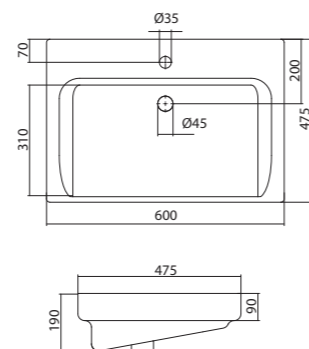

Умывальник Тигода-60

1.WH30.2.082 Умывальник Тигода-60 600x475x190