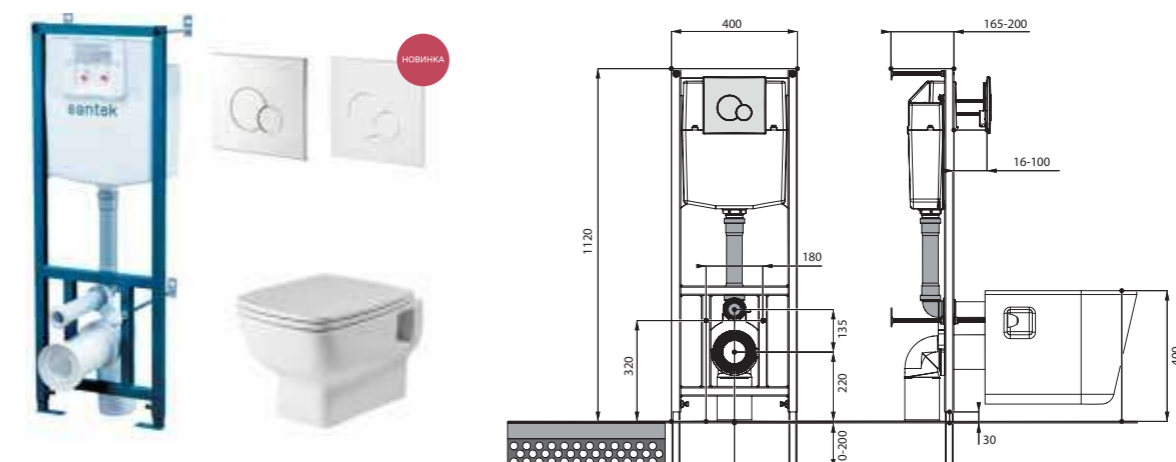

Готовое решение Neо rimless

Артикул	Комплектация	Комплектация	Комплектация
1.WH50.1.758	Пэк Neо rimless (подвесной безободковый унитаз с сиденьем, инсталляция, панель белого цвета)	1.WH50.1.761	инсталляция для унитаза Neо rimless, панель белого цвета
		1.WH50.1.604	чаша подвесного безободкового унитаза Neо rimless
		1.WH30.2.450	тонкое сиденье Neо с функцией мягкого закрывания и быстрого снятия
1.WH50.1.572	ПЭК Neо rimless (подвесной безободковый унитаз с сиденьем, инсталляция, панель хром глянец)	1.WH50.1.762	инсталляция для унитаза Neо rimless, панель хром глянец
		1.WH50.1.604	чаша подвесного безободкового унитаза Neо rimless
		1.WH30.2.450	тонкое сиденье Neо с функцией мягкого закрывания и быстрого снятия