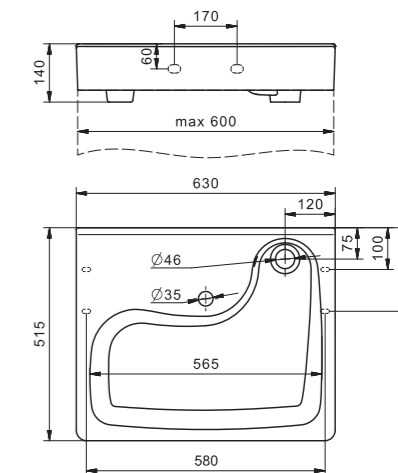

1.WH50.1769	Умывальник Клио-50	630x515x140	
1.WH50.1770	Умывальник Клио-50	630x515x140	с кронштейном