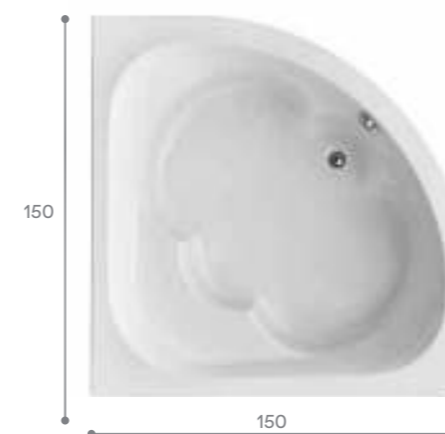

Индивидуальность

Угловая ванна поможет придать вашей ванной комнате индивидуальность. Симметричные модели подойдут для просторных помещений. Такие размеры позволяют чувствовать себя очень комфортно, даже если вы принимаете ее вдвоем. Элегантность и эргономичность ванн Santek позволяют говорить о процессе принятия ванны, как об истинном удовольствии, доступном широкому кругу потребителей.

КАННЫ

Симметричные ванны