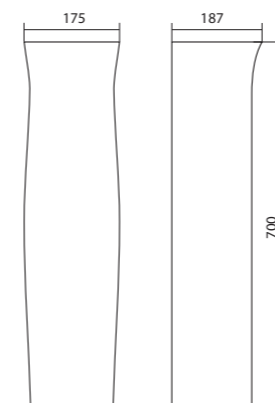

1.WH50.1.753	Умывальник Лонги-45	455x420x200	с отверстием	1.WH11.0.587 Постамент Анимо
1.WH50.1.754	Умывальник Лонги-50	500x420x195	с отверстием	1.WH11.0.587 Постамент Анимо
1.WH50.1.755	Умывальник Лонги-55	550x420x195	с отверстием	1.WH11.0.587 Постамент Анимо
1.WH11.0.587	Постамент Анимо			
1.WH50.1.771	Комплект кронштейнов 250 мм