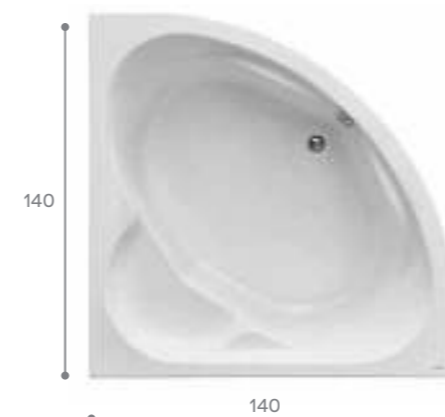

Индивидуальность

Угловая ванна поможет придать вашей ванной комнате индивидуальность. Симметричные модели подойдут для просторных помещений. Такие размеры позволяют чувствовать себя очень комфортно, даже если вы принимаете ее вдвоем. Элегантность и эргономичность ванн Santek позволяют говорить о процессе принятия ванны, как об истинном удовольствии, доступном широкому кругу потребителей.

КАРИБЫ