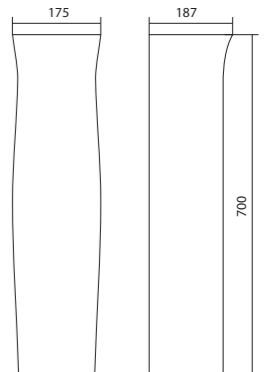

Умывальник Бореаль

1.WH11.0.484	Умывальник Бореаль-60	585x475x205	с отверстием	1.WH11.0.591 Постамент БСК
1.WH11.0.481	Умывальник Бореаль-60	585x475x205	без отверстия	1.WH11.0.591 Постамент БСК
1.WH11.0.591	Постамент БСК			

Умывальник Анимо

1.WH11.0.490	Умывальник Анимо-40	397x305x160	с отверстием	
1.WH11.0.487	Умывальник Анимо-40	397x305x160	без отверстия	
1.WH11.0.496	Умывальник Анимо-50	500x392x190	с отверстием	1.WH11.0.587 Постамент Анимо
1.WH11.0.493	Умывальник Анимо-50	500x392x190	без отверстия	1.WH11.0.587 Постамент Анимо
1.WH11.0.502	Умывальник Анимо-55	550x440x205	с отверстием	1.WH11.0.587 Постамент Анимо
1.WH11.0.499	Умывальник Анимо-55	550x440x205	без отверстия	1.WH11.0.587 Постамент Анимо
1.WH11.0.508	Умывальник Анимо-60	585x475x202	с отверстием	1.WH11.0.587 Постамент Анимо
1.WH11.0.505	Умывальник Анимо-60	585x475x202	без отверстия	1.WH11.0.587 Постамент Анимо
1.WH11.0.587	Постамент Анимо			

x	y	z	f
500	392	190	170
550	440	205	200
585	475	202	200