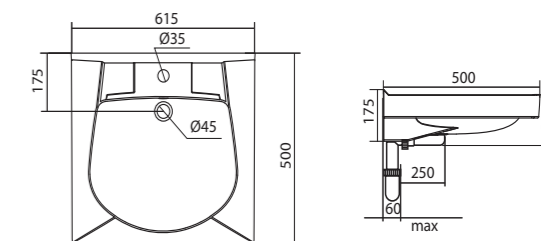

Умывальник Пилот-50

1.WH11.0.569	Умывальник Пилот-50	615x500x175	
1.WH30.1.970	Умывальник Пилот-50	615x500x175	с кронштейном, крепежом и сифоном