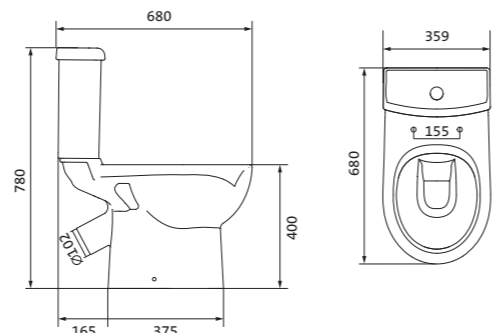

## Унитаз-компакт Нео

габариты, мм тип монтажа

Унитаз-компакт Нео	габариты, мм			скрытый
	длина	высота	ширина	
	648	785	365	

Артикул	Комплектация		
1.WH30.2.187	1.WH30.2.188	чаша унитаза Нео	1.WH30.2.299 двухрежимная арматура
	1.WH30.2.189	бачок Нео	1.WH30.2.192 дюропластовое сиденье
	1.WH30.1.852	комплект крепления к полу	
1.WH30.2.194	1.WH30.2.188	чаша унитаза Нео	1.WH30.2.299 двухрежимная арматура
	1.WH30.2.189	бачок Нео	1.WH30.2.193 дюропластовое сиденье с функцией
	1.WH30.1.852	комплект крепления к полу	мягкого закрывания и быстрого снятия
1.WH30.2.470	1.WH30.2.188	чаша унитаза Нео	1.WH30.2.299 двухрежимная арматура 1.WH30.2.450
	1.WH30.2.189	бачок Нео	тонкое дюропластовое сиденье
	1.WH30.1.852	комплект крепления к полу	с функцией мягкого закрывания и быстрого снятия

## Унитаз-компакт Нео Лайт

габариты, мм тип монтажа

Унитаз-компакт Нео Лайт	габариты, мм			открытый
	длина	высота	ширина	
	646	791	363	

Артикул	Комплектация		
1.WH30.2.408	1.WH30.2.469	чаша унитаза Нео Лайт	1.WH30.2.299 двухрежимная арматура
	1.WH30.2.189	бачок Нео	1.WH30.2.467 дюропластовое сиденье с функцией
	1.WH10.8.693	комплект крепления к полу	быстрого снятия
1.WH30.2.409	1.WH30.2.469	чаша унитаза Нео Лайт	1.WH30.2.299 двухрежимная арматура
	1.WH30.2.189	бачок Нео	1.WH30.2.466 дюропластовое сиденье с функцией
	1.WH10.8.693	комплект крепления к полу	мягкого закрывания и быстрого снятия
1.WH30.2.471	1.WH30.2.469	чаша унитаза Нео Лайт	1.WH30.2.299 двухрежимная арматура
	1.WH30.2.189	бачок Нео	1.WH30.2.449 тонкое дюропластовое сиденье
	1.WH10.8.693	комплект крепления к полу	с функцией мягкого закрывания и быстрого снятия

## Унитаз-компакт Юнион

	габариты, мм			тип монтажа
	длина	высота	ширина	
Унитаз-компакт Юнион	680	780	359	скрытый

Артикул	Комплектация
1.WH30.2.420	1.WH30.2.425 чаша унитаза Юнион 1.WH30.2.426 бачок Юнион 1.WH30.1.852 комплект крепления к полу
	1.WH30.2.492 двухрежимная арматура 1.WH50.1.634 тонкое дюропластовое сиденье с функцией мягкого закрывания и быстрого снятия