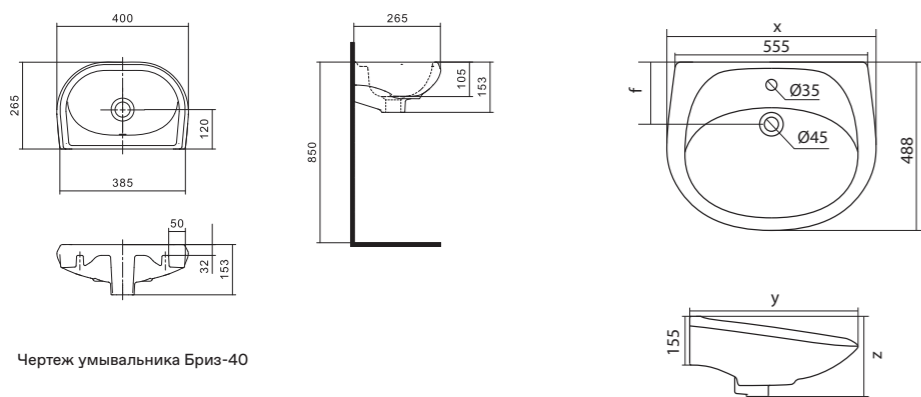

1.WH11.0.442	Умывальник Бриз-40	400x265x153	левое отверстие	
1.WH11.0.445	Умывальник Бриз-40	400x265x153	правое отверстие	
1.WH11.0.439	Умывальник Бриз-40	400x265x153	без отверстия	
1.WH11.0.451	Умывальник Бриз-50	500x360x170	с отверстием	1.WH11.0.595 Постамент БИЦ
1.WH11.0.448	Умывальник Бриз-50	500x360x170	без отверстия	1.WH11.0.595 Постамент БИЦ
1.WH11.0.460	Умывальник Бриз-55	552x451x198	с отверстием	1.WH11.0.595 Постамент БИЦ
1.WH11.0.457	Умывальник Бриз-55	552x451x198	без отверстия	1.WH11.0.595 Постамент БИЦ
1.WH11.0.466	Умывальник Бриз-60	595x488x212	с отверстием	1.WH11.0.595 Постамент БИЦ
1.WH11.0.463	Умывальник Бриз-60	595x488x212	без отверстия	1.WH11.0.595 Постамент БИЦ
1.WH11.0.595	Постамент БИЦ