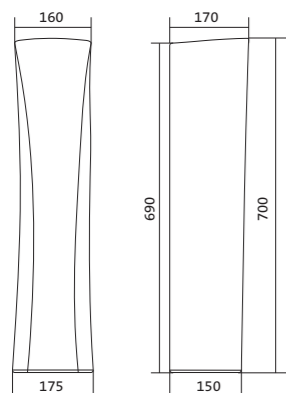

x	y	z	f
500	360	170	148
552	451	198	165
595	488	212	212

Чертеж умывальника Бриз-40