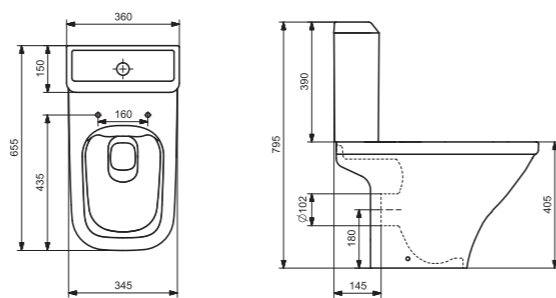

## Унитаз-компакт безободковый Лайн rimless

	габариты, мм			тип монтажа
	длина	высота	ширина	
Унитаз-компакт безободковый Лайн rimless	650	795	360	скрытый

Артикул	Комплектация
1.WH50.1.573	1.WH50.1.579 чаша безободкового унитаза Лайн rimless 1.WH50.1.580 бачок Лайн 1.WH30.1.852 комплект крепления к полу
	1.WH30.2.299 двухрежимная арматура 1.WH50.1.622 тонкое дюропластовое сиденье с функцией мягкого закрывания и быстрого снятия