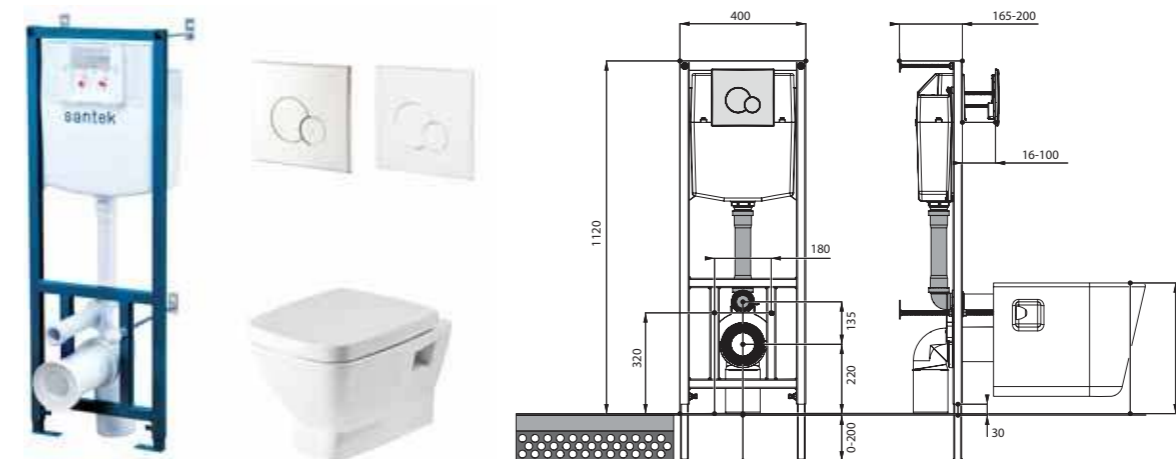

Готовое решение Neо

Артикул	Комплектация	Комплектация	Комплектация
1.WH30.2.463	Пэк Neо (подвесной унитаз с сиденьем, инсталляция, панель белого цвета)	1.WH30.2.430	чаша унитаза подвесного Neо
		1.WH30.2.479	сиденье Neо с функцией мягкого закрывания и быстрого снятия
		1.WH50.1.761	инсталляция для унитаза Бореаль / Neо, панель белого цвета
1.WH50.1.543	Пэк Neо (подвесной унитаз с сиденьем, инсталляция, панель хром глянец)	1.WH30.2.430	чаша унитаза подвесного Neо
		1.WH30.2.479	сиденье Neо с функцией мягкого закрывания и быстрого снятия
		1.WH50.1.762	инсталляция для унитаза Бореаль / Neо, панель хром глянец