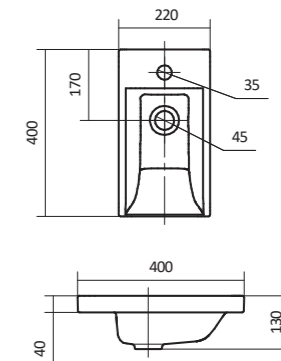

Умывальник Миранда-40

1.WH30.2.500

Умывальник Миранда-40

400x220x130