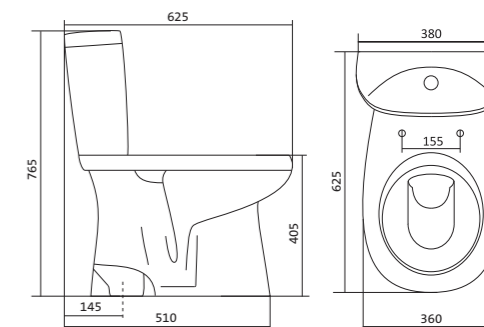

## Унитаз-компакт Анимо

	габариты, мм			тип монтажа
	длина	высота	ширина	
Унитаз-компакт Анимо с диагональным выпуском	635	750	380	открытый

Артикул	Комплектация		
1.WH11.0.032	1.WH11.0.393	чаша унитаза Анимо диагональная	1.WH10.7.275 однорежимная арматура
	1.WH11.0.645	бачок Анимо	1.WH30.1.834 полипропиленовое сиденье
	1.WH10.8.693	комплект крепления к полу	
1.WH30.2.134	1.WH11.0.393	чаша унитаза Анимо диагональная	1.WH50.1.712 двухрежимная арматура
	1.WH11.0.645	бачок Анимо	1.WH10.6.914 дюропластовое сиденье
	1.WH10.8.693	комплект крепления к полу	
1.WH30.2.137	1.WH11.0.393	чаша унитаза Анимо диагональная	1.WH50.1.712 двухрежимная арматура
	1.WH11.0.645	бачок Анимо	1.WH10.6.897 дюропластовое сиденье с функцией мягкого закрывания и быстрого снятия
	1.WH10.8.693	комплект крепления к полу	

## Унитаз-компакт Анимо

	габариты, мм			тип монтажа
	длина	высота	ширина	
Унитаз-компакт Анимо с вертикальным выпуском	625	765	380	открытый

Артикул	Комплектация		
1.WH11.0.038	1.WH11.0.396	чаша унитаза Анимо вертикальная	1.WH10.7.275 однорежимная арматура
	1.WH11.0.645	бачок Анимо	1.WH30.1.834 полипропиленовое сиденье
	1.WH10.8.693	комплект крепления к полу	
1.WH30.2.133	1.WH11.0.396	чаша унитаза Анимо вертикальная	1.WH50.1.712 двухрежимная арматура
	1.WH11.0.645	бачок Анимо	1.WH10.6.914 дюропластовое сиденье
	1.WH10.8.693	комплект крепления к полу	
1.WH30.2.136	1.WH11.0.396	чаша унитаза Анимо вертикальная	1.WH50.1.712 двухрежимная арматура
	1.WH11.0.645	бачок Анимо	1.WH10.6.897 дюропластовое сиденье с функцией мягкого закрывания и быстрого снятия
	1.WH10.8.693	комплект крепления к полу	