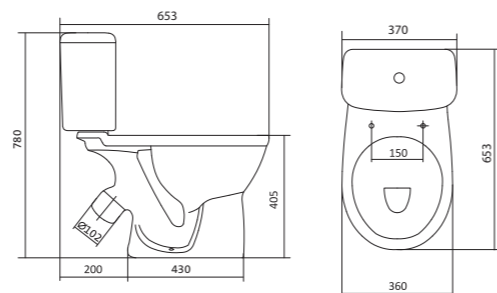

## Унитаз-компакт Остин

	габариты, мм			тип монтажа
	длина	высота	ширина	
Унитаз-компакт Остин	650	790	350	скрытый

Артикул	Комплектация
1.WH30.2.419	1.WH30.2.427 чаша унитаза Остин 1.WH30.2.428 бачок Остин 1.WH30.1.852 комплект крепления к полу
	1.WH30.2.486 двухрежимная арматура 1.WH30.2.485 тонкое дюропластовое сиденье с функцией мягкого закрывания и быстрого снятия

## Унитаз-компакт Бореаль

	габариты, мм			тип монтажа
	длина	высота	ширина	
Унитаз-компакт Бореаль с диагональным выпуском «Антивсплеск»	653	780	370	открытый

Артикул	Комплектация
1.WH30.1.704	1.WH11.1.553 чаша унитаза Бореаль антивсплеск
	1.WH11.0.642 бачок Бореаль
	1.WH10.8.693 комплект крепления к полу
1.WH30.2.143	1.WH11.1.553 чаша унитаза Бореаль антивсплеск
	1.WH11.0.642 бачок Бореаль
	1.WH10.8.693 комплект крепления к полу
1.WH30.2.146	1.WH11.1.553 чаша унитаза Бореаль антивсплеск
	1.WH11.0.642 бачок Бореаль
	1.WH10.8.693 комплект крепления к полу
	1.WH10.7.275 однорежимная арматура
	1.WH30.1.949 полипропиленовое сиденье
	1.WH50.1.711 двухрежимная арматура
	1.WH10.6.915 дюропластовое сиденье
	1.WH50.1.711 двухрежимная арматура
	1.WH30.2.050 дюропластовое сиденье с функцией мягкого закрывания и быстрого снятия