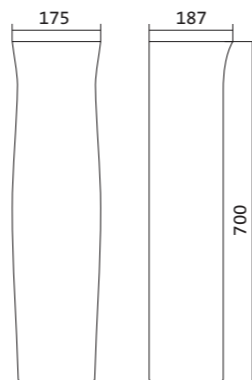

Умывальник Анимо

1.WH11.0.490	Умывальник Анимо-40	397x305x160	с отверстием	
1.WH11.0.487	Умывальник Анимо-40	397x305x160	без отверстия	
1.WH11.0.496	Умывальник Анимо-50	500x392x190	с отверстием	1.WH11.0.587 Постамент Анимо
1.WH11.0.493	Умывальник Анимо-50	500x392x190	без отверстия	1.WH11.0.587 Постамент Анимо
1.WH11.0.502	Умывальник Анимо-55	550x440x205	с отверстием	1.WH11.0.587 Постамент Анимо
1.WH11.0.499	Умывальник Анимо-55	550x440x205	без отверстия	1.WH11.0.587 Постамент Анимо
1.WH11.0.508	Умывальник Анимо-60	585x475x202	с отверстием	1.WH11.0.587 Постамент Анимо
1.WH11.0.505	Умывальник Анимо-60	585x475x202	без отверстия	1.WH11.0.587 Постамент Анимо
1.WH11.0.587	Постамент Анимо			

x	y	z	f
500	392	190	170
550	440	205	200
585	475	202	200

Унитаз-компакт Анимо

	габариты, мм			тип монтажа
	длина	высота	ширина	
Унитаз-компакт Анимо с диагональным выпуском	635	750	380	открытый

Артикул	Комплектация		
1.WH11.0.032	1.WH11.0.393 чаша унитаза Анимо диагональная	1.WH11.0.645 бачок Анимо	1.WH10.7.275 однорежимная арматура 1.WH30.1.834 полипропиленовое сиденье
	1.WH10.8.693 комплект крепления к полу		
1.WH30.2.134	1.WH11.0.393 чаша унитаза Анимо диагональная	1.WH11.0.645 бачок Анимо	1.WH50.1.712 двухрежимная арматура 1.WH10.6.914 дюропластовое сиденье
	1.WH10.8.693 комплект крепления к полу		
1.WH30.2.137	1.WH11.0.393 чаша унитаза Анимо диагональная	1.WH11.0.645 бачок Анимо	1.WH50.1.712 двухрежимная арматура 1.WH10.6.897 дюропластовое сиденье с функцией мягкого закрывания и быстрого снятия
	1.WH10.8.693 комплект крепления к полу