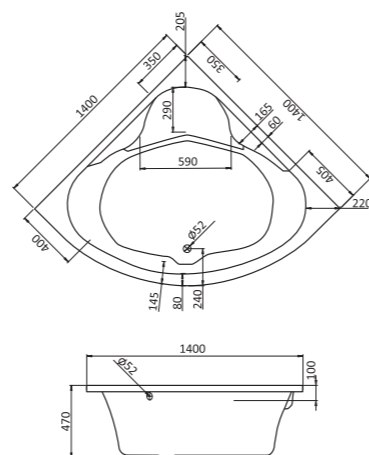

Симметричная ванна Карибы 140x140

Артикул	Название	Глубина, мм	Объем, л	Комплектация
1.WH11.1.982	Карибы 140x140	470	320	1.WH11.2.430 Монтажный комплект 1.WH11.2.082 Фронтальная панель