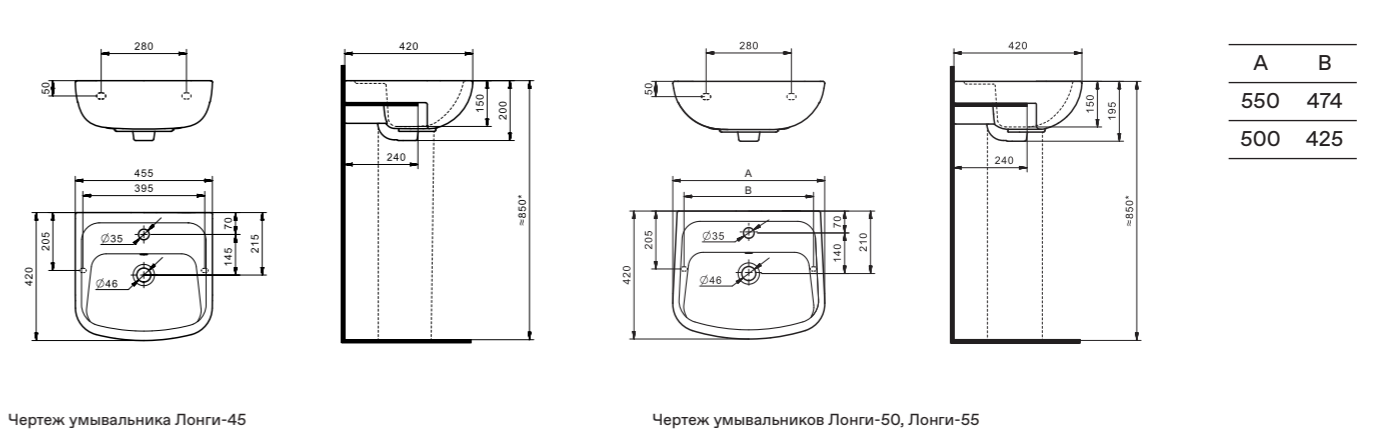

1.WH50.1.753	Умывальник Лонги-45	455x420x200	с отверстием	1.WH11.0.587 Постамент Анимо
1.WH50.1.754	Умывальник Лонги-50	500x420x195	с отверстием	1.WH11.0.587 Постамент Анимо
1.WH50.1.755	Умывальник Лонги-55	550x420x195	с отверстием	1.WH11.0.587 Постамент Анимо
1.WH11.0.587	Постамент Анимо			
1.WH50.1.771	Комплект кронштейнов 250 мм