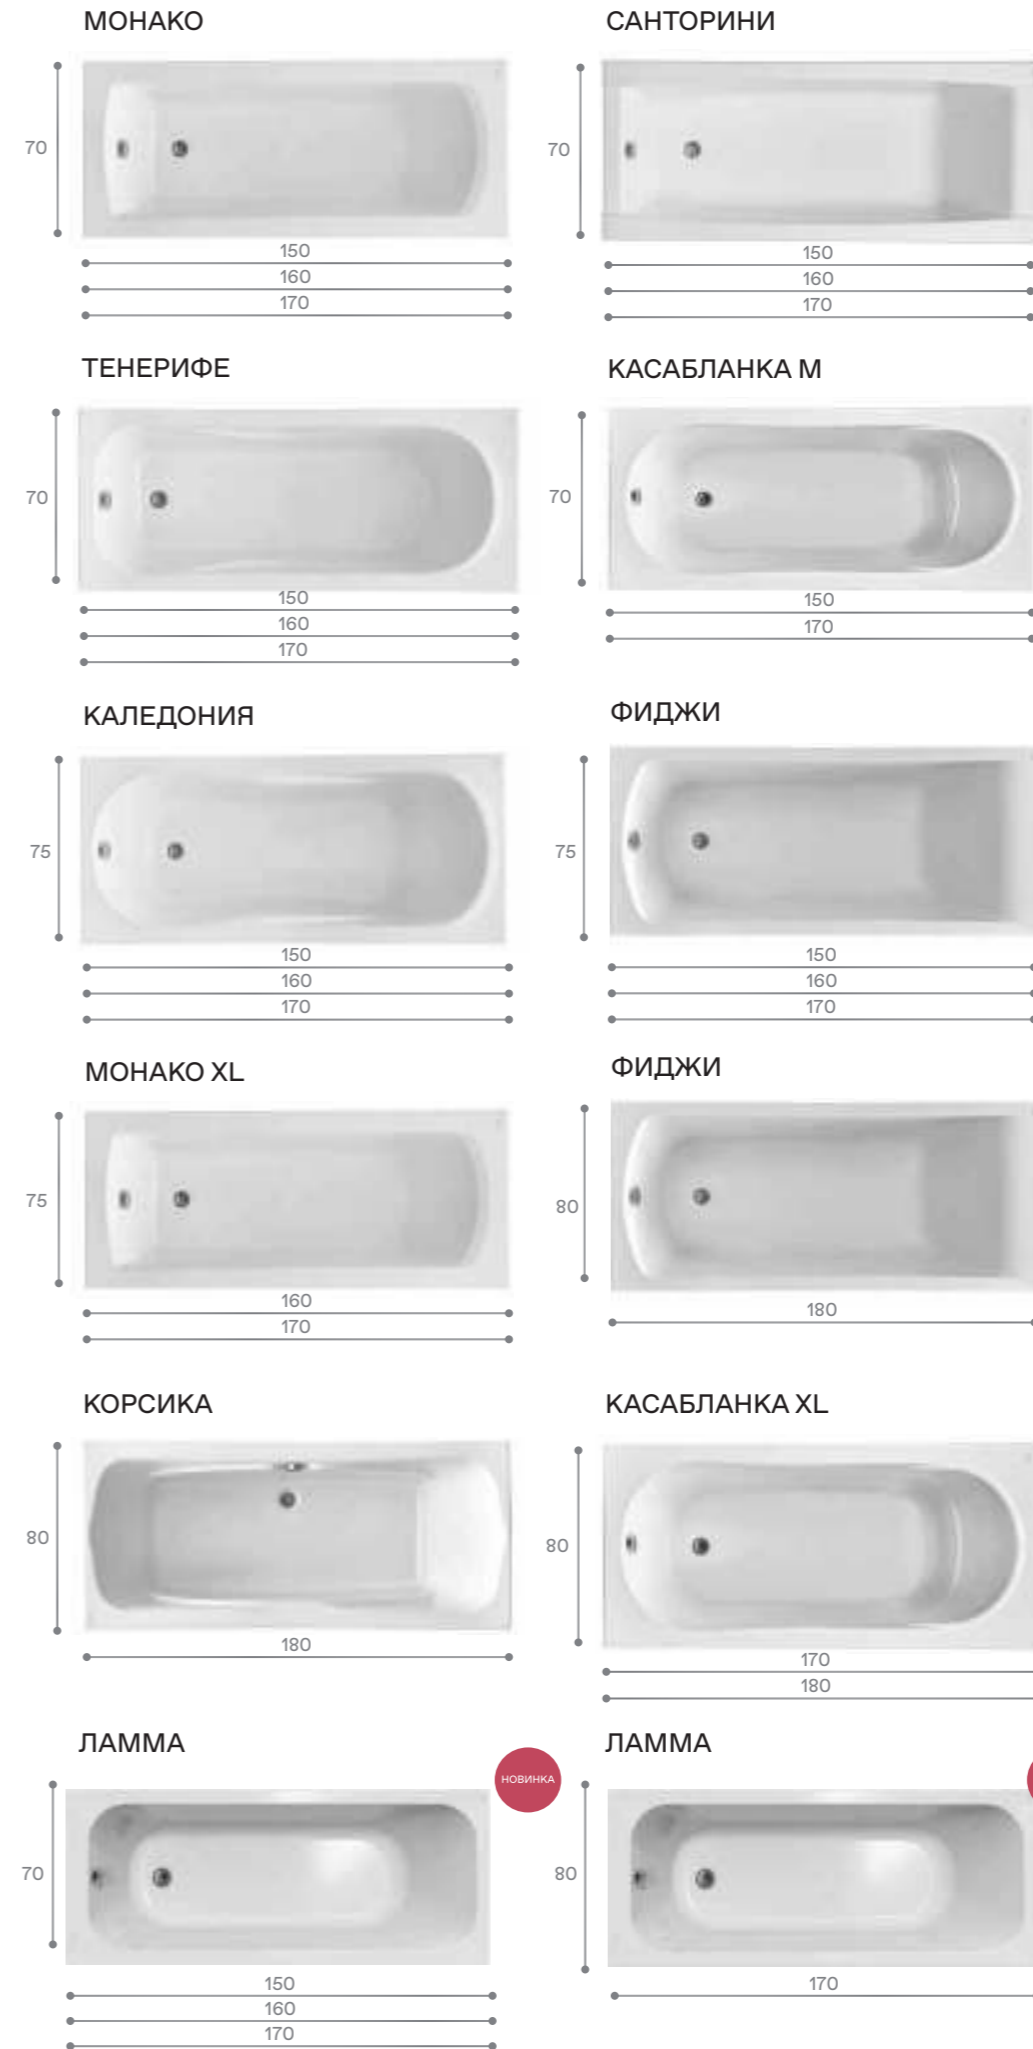

Каркас для прямоугольной ванны

Каркас для асимметричной ванны

Каркас для симметричной ванны

Элегантность и функциональность

Дизайн ванн Santek создается на основе изучения потребительских предпочтений и пожеланий.

Для помещения любого размера легко выбрать классическую прямоугольную ванну, которая впишется в любой интерьер ванной комнаты и создаст атмосферу уравновешенности и спокойствия. Все модели ванн Santek отличаются своей функциональностью, практичностью и прослужат вам долгие годы.