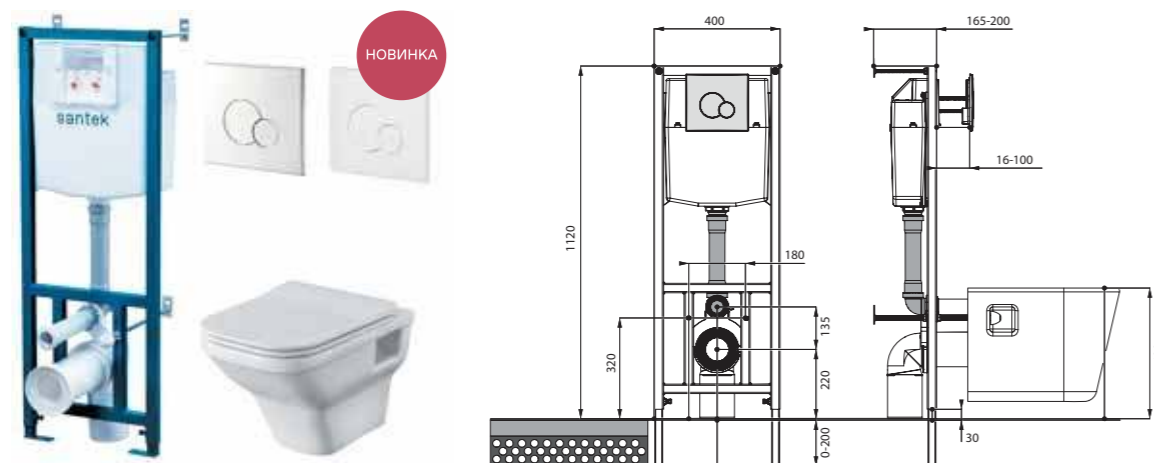

Лайн rimless

Артикул	Комплектация
1.WH50.1.750	Пэк Лайн rimless (подвесной унитаз с сиденьем, инсталляция, панель белого цвета)
	1.WH50.1.761 инсталляция для унитаза Бореаль / Нео, панель белого цвета
	1.WH50.1.608 чаша унитаза подвесного Лайн rimless
1.WH50.1.729	Пэк Лайн rimless (подвесной унитаз с сиденьем, инсталляция, панель хром глянец)
	1.WH50.1.762 инсталляция для унитаза Бореаль / Нео, панель хром глянец
	1.WH50.1.608 чаша унитаза подвесного Лайн rimless
	1.WH50.1.575 тонкое сиденье Лайн с функцией мягкого закрывания и быстрого снятия