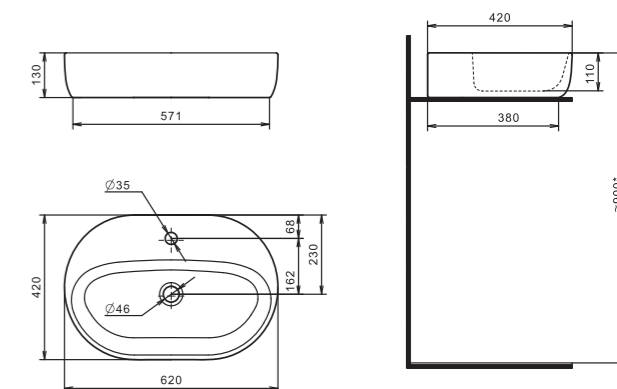

1.WH50.1.709 Умывальник Одри-42 420x420x130

Умывальник Одри 620x420

1.WH50.1.710 Умывальник Одри-62 620x420x130