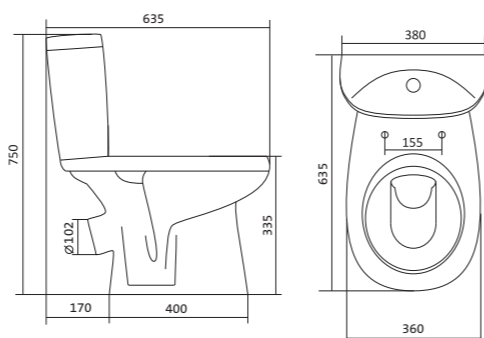

## Унитаз-компакт Римини

	габариты, мм			тип монтажа
	длина	высота	ширина	
Унитаз-компакт Римини	577	723	333	открытый

Артикул	Комплектация
1.WH11.1.758	1.WH11.0.427 чаша унитаза Римини
	1.WH11.0.673 бачок Римини
	1.WH10.8.693 комплект креплений к полу
1.WH50.1.523	1.WH11.0.427 чаша унитаза Римини
	1.WH11.0.673 бачок Римини
	1.WH10.8.693 комплект креплений к полу
1.WH30.2.130	1.WH11.0.427 чаша унитаза Римини
	1.WH11.0.673 бачок Римини
	1.WH10.8.693 комплект креплений к полу
	1.WH10.7.275 однорежимная арматура
	1.WH30.1.948 полипропиленовое сиденье
	1.WH30.1.957 двухрежимная арматура
	1.WH30.1.948 полипропиленовое сиденье
	1.WH30.2.451 двухрежимная арматура
	1.WH10.6.924 дюропластовое сиденье

## Унитаз-компакт Анимо

	габариты, мм			тип монтажа
	длина	высота	ширина	
Унитаз-компакт Анимо с диагональным выпуском	635	750	380	открытый

Артикул	Комплектация		
1.WH11.0.032	1.WH11.0.393	чаша унитаза Анимо диагональная	1.WH10.7.275 однорежимная арматура
	1.WH11.0.645	бачок Анимо	1.WH30.1.834 полипропиленовое сиденье
	1.WH10.8.693	комплект крепления к полу	
1.WH30.2.134	1.WH11.0.393	чаша унитаза Анимо диагональная	1.WH50.1.712 двухрежимная арматура
	1.WH11.0.645	бачок Анимо	1.WH10.6.914 дюропластовое сиденье
	1.WH10.8.693	комплект крепления к полу	
1.WH30.2.137	1.WH11.0.393	чаша унитаза Анимо диагональная	1.WH50.1.712 двухрежимная арматура
	1.WH11.0.645	бачок Анимо	1.WH10.6.897 дюропластовое сиденье с функцией мягкого закрывания и быстрого снятия
	1.WH10.8.693	комплект крепления к полу	