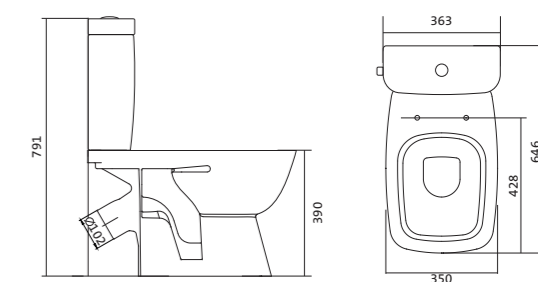

## Унитаз-компакт Нео

габариты, мм тип монтажа

Унитаз-компакт Нео	габариты, мм			скрытый
	длина	высота	ширина	
	648	785	365	

Артикул	Комплектация		
1.WH30.2.187	1.WH30.2.188	чаша унитаза Нео	1.WH30.2.299 двухрежимная арматура
	1.WH30.2.189	бачок Нео	1.WH30.2.192 дюропластовое сиденье
	1.WH30.1.852	комплект крепления к полу	
1.WH30.2.194	1.WH30.2.188	чаша унитаза Нео	1.WH30.2.299 двухрежимная арматура
	1.WH30.2.189	бачок Нео	1.WH30.2.193 дюропластовое сиденье с функцией
	1.WH30.1.852	комплект крепления к полу	мягкого закрывания и быстрого снятия
1.WH30.2.470	1.WH30.2.188	чаша унитаза Нео	1.WH30.2.299 двухрежимная арматура 1.WH30.2.450
	1.WH30.2.189	бачок Нео	тонкое дюропластовое сиденье
	1.WH30.1.852	комплект крепления к полу	с функцией мягкого закрывания и быстрого снятия

## Унитаз-компакт Нео Лайт

габариты, мм тип монтажа

Унитаз-компакт Нео Лайт	габариты, мм			открытый
	длина	высота	ширина	
	646	791	363	

Артикул	Комплектация		
1.WH30.2.408	1.WH30.2.469	чаша унитаза Нео Лайт	1.WH30.2.299 двухрежимная арматура
	1.WH30.2.189	бачок Нео	1.WH30.2.467 дюропластовое сиденье с функцией
	1.WH10.8.693	комплект крепления к полу	быстрого снятия
1.WH30.2.409	1.WH30.2.469	чаша унитаза Нео Лайт	1.WH30.2.299 двухрежимная арматура
	1.WH30.2.189	бачок Нео	1.WH30.2.466 дюропластовое сиденье с функцией
	1.WH10.8.693	комплект крепления к полу	мягкого закрывания и быстрого снятия
1.WH30.2.471	1.WH30.2.469	чаша унитаза Нео Лайт	1.WH30.2.299 двухрежимная арматура
	1.WH30.2.189	бачок Нео	1.WH30.2.449 тонкое дюропластовое сиденье
	1.WH10.8.693	комплект крепления к полу	с функцией мягкого закрывания и быстрого снятия