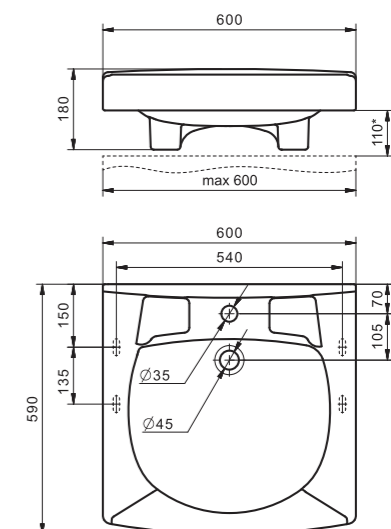

Умывальник Пилот-60

1.WH30.1.971	Умывальник Пилот-60	600x590x180	с кронштейном, крепежом и сифоном
1.WH11.0.572	Умывальник Пилот-60	600x590x180