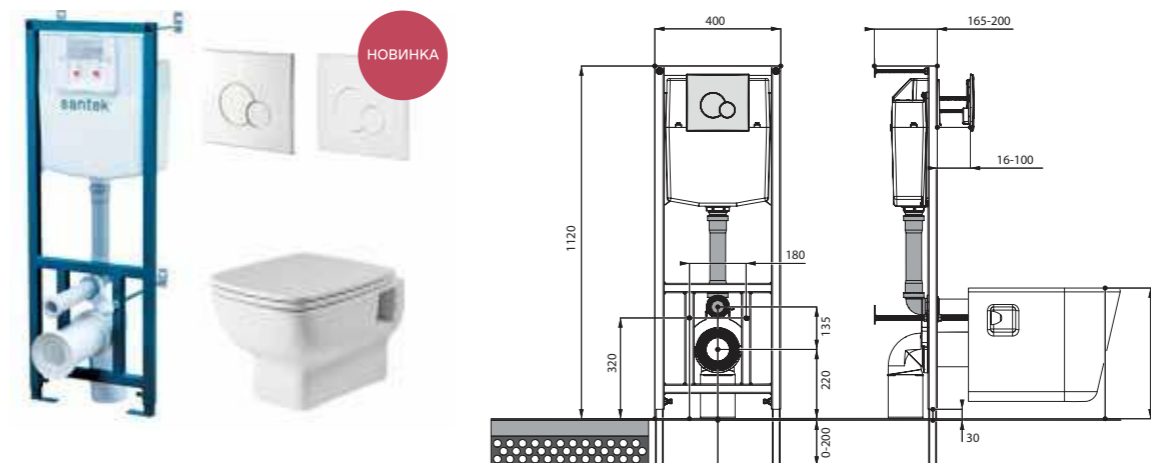

Нео rimless

Артикул	Комплектация
1.WH50.1.758	Пэк Нео rimless (подвесной безободковый унитаз с сиденьем, инсталляция, панель белого цвета)
	1.WH50.1.761 инсталляция для унитаза Нео rimless, панель белого цвета
	1.WH50.1.604 чаша подвесного безободкового унитаза Нео rimless
1.WH50.1.572	ПЭК Нео rimless (подвесной безободковый унитаз с сиденьем, инсталляция, панель хром глянец)
	1.WH50.1.762 инсталляция для унитаза Нео rimless, панель хром глянец
	1.WH50.1.604 чаша подвесного безободкового унитаза Нео rimless
	1.WH30.2.450 тонкое сиденье Нео с функцией мягкого закрывания и быстрого снятия