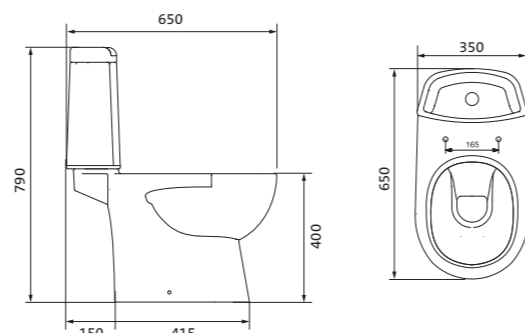

## Унитаз-компакт Юнион

	габариты, мм			тип монтажа
	длина	высота	ширина	
Унитаз-компакт Юнион	680	780	359	скрытый

Артикул	Комплектация
1.WH30.2.420	1.WH30.2.425 чаша унитаза Юнион 1.WH30.2.426 бачок Юнион 1.WH30.1.852 комплект крепления к полу
	1.WH30.2.492 двухрежимная арматура 1.WH50.1.634 тонкое дюропластовое сиденье с функцией мягкого закрывания и быстрого снятия

## Унитаз-компакт Уно

	габариты, мм			тип монтажа
	длина	высота	ширина	
Унитаз-компакт Уно	648	765	355	открытый

Артикул	Комплектация
1.WH50.1.613	1.WH50.1.614 чаша унитаза Уно 1.WH30.1.856 бачок Уно 1.WH10.8.693 комплект крепления к полу
	1.WH30.2.104 двухрежимная арматура 1.WH50.1.618 полипропиленовое сиденье с функцией мягкого закрывания

## Унитаз-компакт Остин

	габариты, мм			тип монтажа
	длина	высота	ширина	
Унитаз-компакт Остин	650	790	350	скрытый

Артикул	Комплектация
1.WH30.2.419	1.WH30.2.427 чаша унитаза Остин 1.WH30.2.428 бачок Остин 1.WH30.1.852 комплект крепления к полу
	1.WH30.2.486 двухрежимная арматура 1.WH30.2.485 тонкое дюропластовое сиденье с функцией мягкого закрывания и быстрого снятия