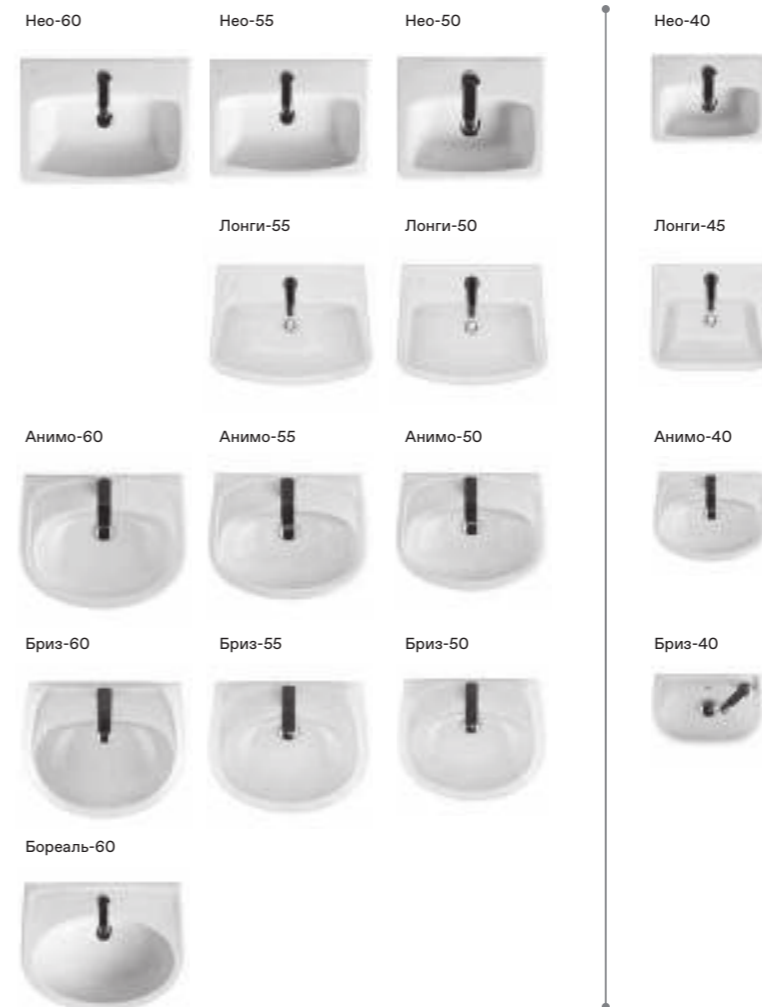

Комфорт и эстетика

Если габариты помещения не позволяют установить мебельную тумбу под умывальник, то скрыть коммуникации позволит раковина с постаментом. Постамент выполняет не только функцию опоры, но и является декоративным элементом в интерьере. Мы предлагаем современные коллекционные решения для типовых размеров ванных комнат. В коллекциях представлены умывальники с шириной от 60 до 40 см.

Маленькие умывальники с шириной 40 см не рекомендуем устанавливать на постамент.