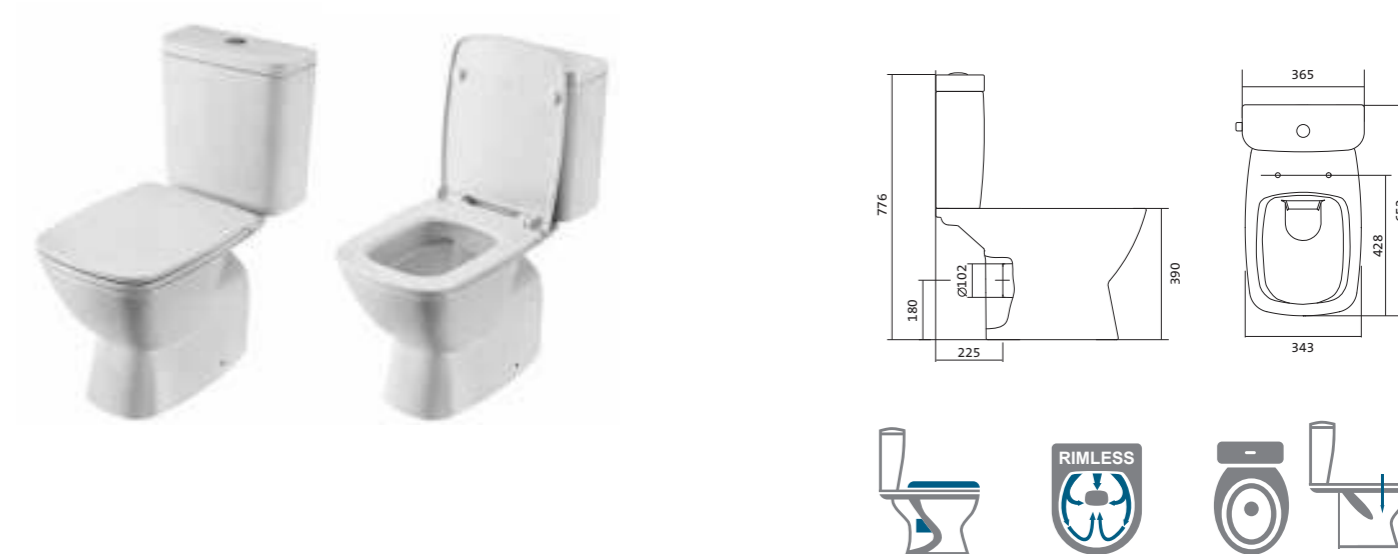

Унитаз-компакт безободковый Нео rimless

	габариты, мм			тип монтажа
	длина	высота	ширина	
Унитаз-компакт безободковый Нео rimless	652	776	365	скрытый

Артикул	Комплектация
1.WH30.2.418	1.WH50.1.604 чаша безободкового унитаза Нео rimless
	1.WH30.2.189 бачок Нео
	1.WH30.1.852 комплект крепления к полу
	1.WH30.2.299 двухрежимная арматура
	1.WH30.2.450 тонкое дюропластовое сиденье с функцией мягкого закрывания и быстрого снятия