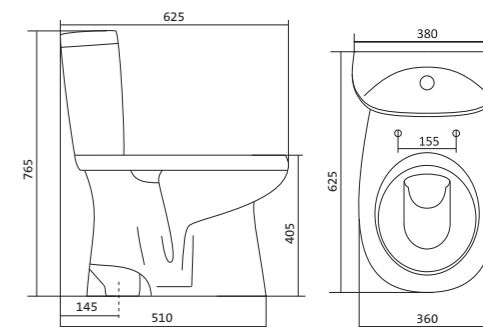

Унитаз-компакт Анимо

	габариты, мм			тип монтажа
	длина	высота	ширина	
Унитаз-компакт Анимо с диагональным выпуском	635	750	380	открытый

Артикул	Комплектация		
1.WH11.0.032	1.WH11.0.393	чаша унитаза Анимо диагональная	1.WH10.7.275 однорежимная арматура
	1.WH11.0.645	бачок Анимо	1.WH30.1.834 полипропиленовое сиденье
	1.WH10.8.693	комплект крепления к полу	
1.WH30.2.134	1.WH11.0.393	чаша унитаза Анимо диагональная	1.WH50.1.712 двухрежимная арматура
	1.WH11.0.645	бачок Анимо	1.WH10.6.914 дюропластовое сиденье
	1.WH10.8.693	комплект крепления к полу	
1.WH30.2.137	1.WH11.0.393	чаша унитаза Анимо диагональная	1.WH50.1.712 двухрежимная арматура
	1.WH11.0.645	бачок Анимо	1.WH10.6.897 дюропластовое сиденье с функцией мягкого закрывания и быстрого снятия
	1.WH10.8.693	комплект крепления к полу	

Унитаз-компакт Анимо

	габариты, мм			тип монтажа
	длина	высота	ширина	
Унитаз-компакт Анимо с вертикальным выпуском	625	765	380	открытый

Артикул	Комплектация		
1.WH11.0.038	1.WH11.0.396	чаша унитаза Анимо вертикальная	1.WH10.7.275 однорежимная арматура
	1.WH11.0.645	бачок Анимо	1.WH30.1.834 полипропиленовое сиденье
	1.WH10.8.693	комплект крепления к полу	
1.WH30.2.133	1.WH11.0.396	чаша унитаза Анимо вертикальная	1.WH50.1.712 двухрежимная арматура
	1.WH11.0.645	бачок Анимо	1.WH10.6.914 дюропластовое сиденье
	1.WH10.8.693	комплект крепления к полу	
1.WH30.2.136	1.WH11.0.396	чаша унитаза Анимо вертикальная	1.WH50.1.712 двухрежимная арматура
	1.WH11.0.645	бачок Анимо	1.WH10.6.897 дюропластовое сиденье с функцией мягкого закрывания и быстрого снятия
	1.WH10.8.693	комплект крепления к полу	