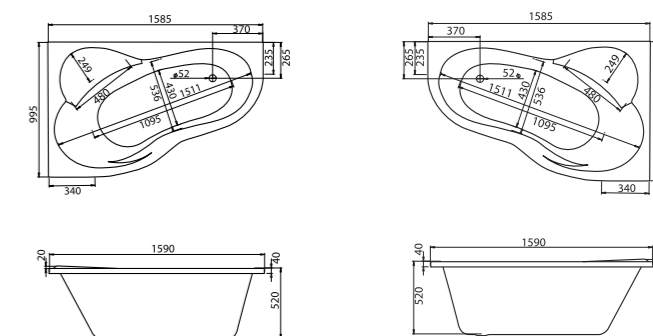

Асимметричная ванна Ибица XL 160x100

Артикул	Название	Глубина, мм	Объем, л	Комплектация
1.WH11.2.036	Ибица XL 160x100 левосторонняя	520	300	1.WH11.2.427 Монтажный комплект 1.WH11.2.088 Фронтальная панель
1.WH11.2.037	Ибица XL 160x100 правосторонняя	520	300	1.WH11.2.427 Монтажный комплект 1.WH11.2.206 Фронтальная панель