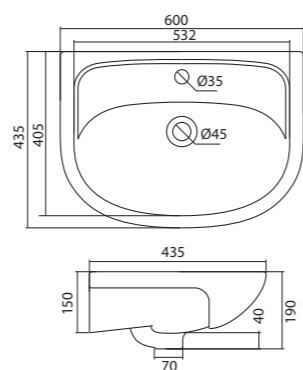

Умывальник Эллада-60

1.WH11.0.198 Умывальник Эллада-60 600x435x190