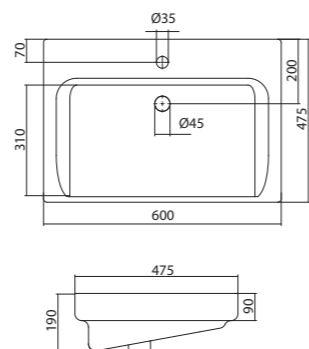

1.WH10.9.652 Умывальник Байкал-60 605x470x190

Умывальник Селигер-60

1.WH11.0.268 Умывальник Селигер-60 605x445x190

Умывальник Миранда-60

1.WH30.2.421 Умывальник Миранда-60 600x435x190

Умывальник Тигода-60

1.WH30.2.082 Умывальник Тигода-60 600x475x190