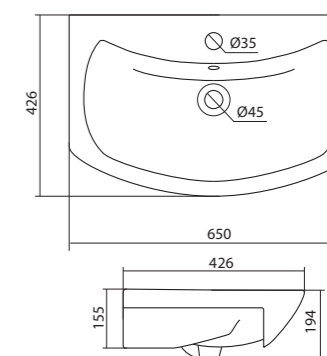

Умывальник Эллада-60

1.WH11.0.198 Умывальник Эллада-60 600x435x190

Умывальник Элина-60

1.WH50.1.606 Умывальник Элина-60 600x468x172

Умывальник Балтика-65

1.WH20.7.775 Умывальник Балтика-65 650x426x194

Умывальник Байкал-65