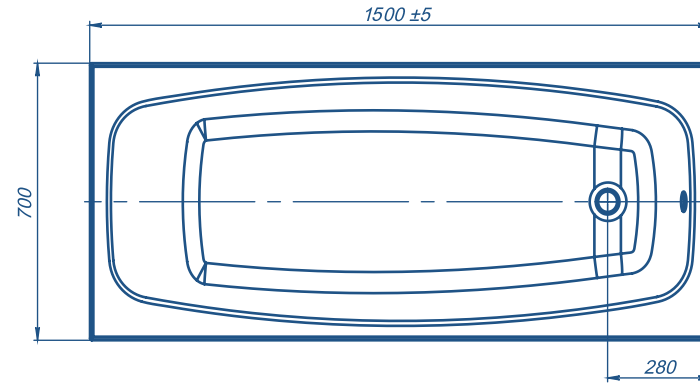

Коллекция	Размер д-ш-в, мм	С панелью, мм	Объем, л	Глубина, мм	Вид ванны	Материал	Производитель
Optima	1500x700x398	584	140	398	прямоугольная	АБС/ПММА	Россия

СТАРАЯ ФОРМА