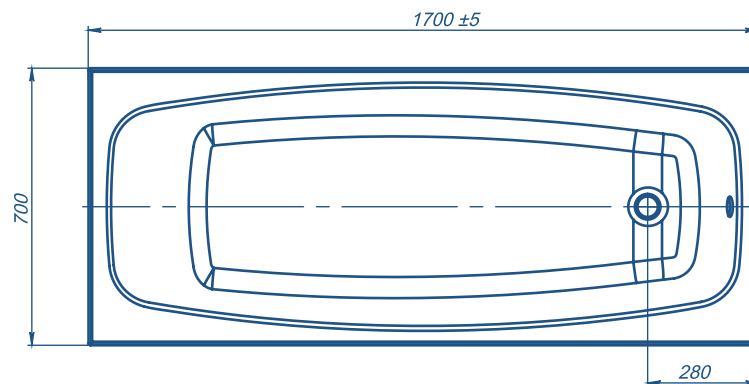

ВАННА ОПТИМА

ПРЕИМУЩЕСТВА:

Прочность - ванна на каркасе -
выдерживает нагрузку до 1,5 тонн

Антибактериальное покрытие

Каркас имеет – 8 точек опоры
– повышенная устойчивость

Стойкость поверхности
к истиранию

Коллекция	Размер д-ш-в, мм	С панелью, мм	Объем, л	Глубина, мм	Вид ванны	Материал	Производитель
Optima	1700x700x398	581	160	398	прямоугольная	АБС/ПММА	Россия

СТАРАЯ ФОРМА

НОВАЯ ФОРМА

Коллекция	Размер д-ш-в, мм	С панелью, мм	Объем, л	Глубина, мм	Вид ванны	Материал	Производитель
Optima	1500x700x398	584	140	398	прямоугольная	АБС/ПММА	Россия