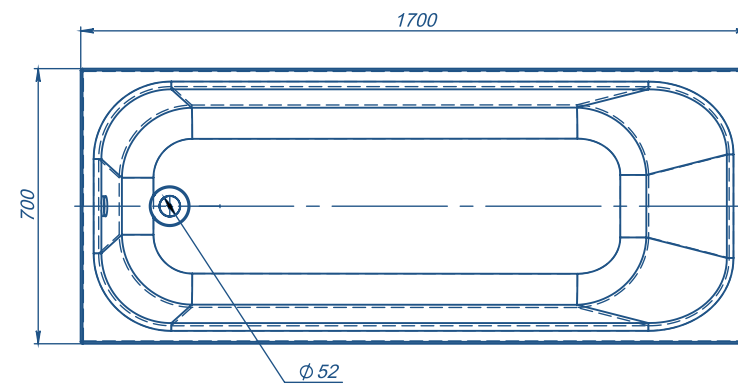

ВАННА ОПТИМА

ПРЕИМУЩЕСТВА:

Прочность - ванна на каркасе -
выдерживает нагрузку до 1,5 тонн

Антибактериальное покрытие

Каркас имеет – 8 точек опоры
– повышенная устойчивость

Стойкость поверхности
к истиранию

Коллекция	Размер д-ш-в, мм	С панелью, мм	Объем, л	Глубина, мм	Вид ванны	Материал	Производитель
Optima	1700x700x398	581	160	398	прямоугольная	АБС/ПММА	Россия

СТАРАЯ ФОРМА

НОВАЯ ФОРМА

Коллекция	Размер д-ш-в, мм	С панелью, мм	Объем, л	Глубина, мм	Вид ванны	Материал	Производитель
Optima	1500x700x398	584	140	398	прямоугольная	АБС/ПММА	Россия