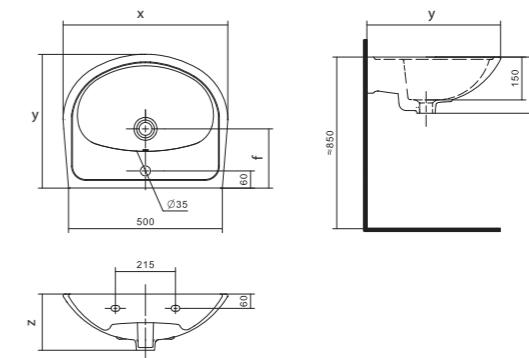

Чертеж умывальников Анимо-50, Анимо-55, Анимо-60

x	y	z	f
500	392	190	170
550	440	205	200
585	475	202	200