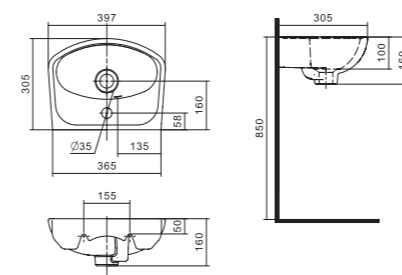

1.WH11.0.490	Умывальник Анимо-40	397x305x160	с отверстием	
1.WH11.0.487	Умывальник Анимо-40	397x305x160	без отверстия	
1.WH11.0.496	Умывальник Анимо-50	500x392x190	с отверстием	1.WH11.0.587 Постамент Анимо
1.WH11.0.493	Умывальник Анимо-50	500x392x190	без отверстия	1.WH11.0.587 Постамент Анимо
1.WH11.0.502	Умывальник Анимо-55	550x440x205	с отверстием	1.WH11.0.587 Постамент Анимо
1.WH11.0.499	Умывальник Анимо-55	550x440x205	без отверстия	1.WH11.0.587 Постамент Анимо
1.WH11.0.508	Умывальник Анимо-60	585x475x202	с отверстием	1.WH11.0.587 Постамент Анимо
1.WH11.0.505	Умывальник Анимо-60	585x475x202	без отверстия	1.WH11.0.587 Постамент Анимо
1.WH11.0.587	Постамент Анимо			

Чертеж умывальника Анимо-40