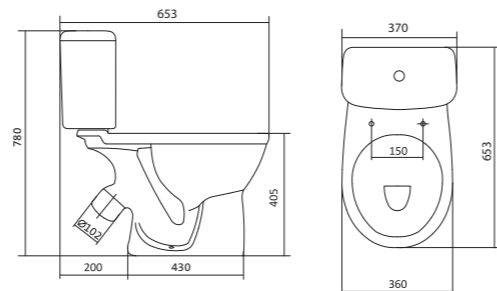

Унитаз-компакт Остин

	габариты, мм			тип монтажа
	длина	высота	ширина	
Унитаз-компакт Остин	650	790	350	скрытый

Артикул	Комплектация
1.WH30.2.419	1.WH30.2.427 чаша унитаза Остин
	1.WH30.2.428 бачок Остин
	1.WH30.1.852 комплект крепления к полу
	1.WH30.2.486 двухрежимная арматура
	1.WH30.2.485 тонкое дюропластовое сиденье с функцией мягкого закрывания и быстрого снятия

Унитаз-компакт Бореаль

	габариты, мм			тип монтажа
	длина	высота	ширина	
Унитаз-компакт Бореаль с диагональным выпуском «Антивсплеск»	653	780	370	открытый

Артикул	Комплектация		
1.WH30.1.704	1.WH11.1.553	чаша унитаза Бореаль антивсплеск	1.WH10.7.275 однорежимная арматура
	1.WH11.0.642	бачок Бореаль	1.WH30.1.949 полипропиленовое сиденье
	1.WH10.8.693	комплект крепления к полу	
1.WH30.2.143	1.WH11.1.553	чаша унитаза Бореаль антивсплеск	1.WH50.1.711 двухрежимная арматура
	1.WH11.0.642	бачок Бореаль	1.WH10.6.915 дюропластовое сиденье
	1.WH10.8.693	комплект крепления к полу	
1.WH30.2.146	1.WH11.1.553	чаша унитаза Бореаль антивсплеск	1.WH50.1.711 двухрежимная арматура
	1.WH11.0.642	бачок Бореаль	1.WH30.2.050 дюропластовое сиденье с функцией мягкого закрывания и быстрого снятия
	1.WH10.8.693	комплект крепления к полу	