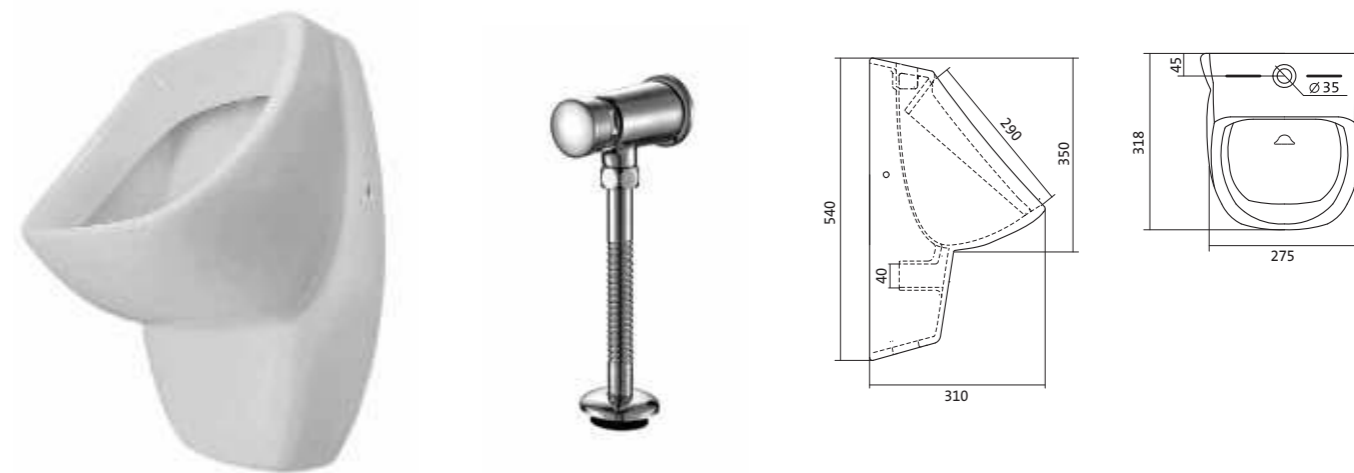

Писсуар Гала

габариты, мм

	длина	высота	ширина
Писсуар Гала	318	540	275

Артикул Приобретаются отдельно