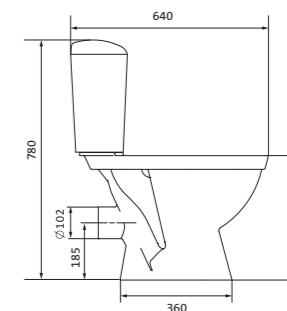

Унитаз-компакт Паллада

	габариты, мм			тип монтажа
	длина	высота	ширина	
Унитаз-компакт Паллада	640	780	370	открытый

Артикул	Комплектация
1.WH30.2.371	1.WH30.2.372 чаша унитаза Паллада 1.WH30.2.373 бачок унитаза Паллада 1.WH10.8.693 комплект крепления к полу 1.WH30.2.382 двухрежимная арматура 1.WH30.2.377 полипропиленовое сиденье
1.WH30.2.376	1.WH30.2.372 чаша унитаза Паллада 1.WH30.2.373 бачок унитаза Паллада 1.WH10.8.693 комплект крепления к полу 1.WH30.2.382 двухрежимная арматура 1.WH30.2.378 дюропластовое сиденье