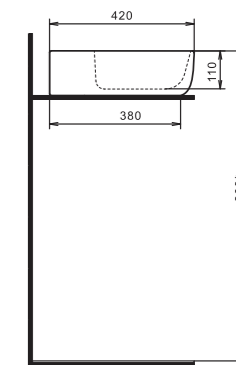

Умывальник Одри 620x420

1.WH50.1.710 Умывальник Одри-62 620x420x130