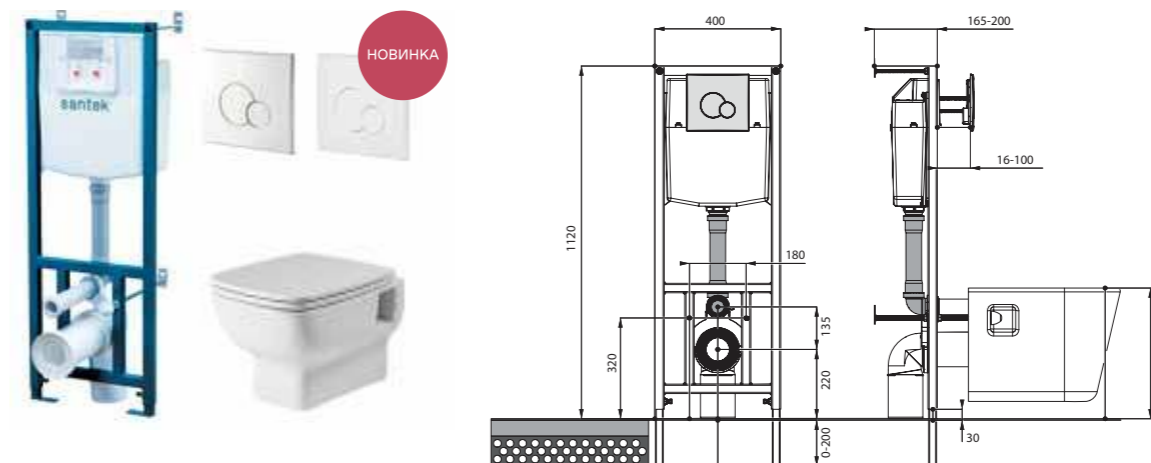

Нео rimless

Артикул	Комплектация
1.WH50.1.758	Пэк Нео rimless (подвесной безободковый унитаз с сиденьем, инсталляция, панель белого цвета)
	1.WH50.1.761 инсталляция для унитаза Нео rimless, панель белого цвета
	1.WH50.1.604 чаша подвесного безободкового унитаза Нео rimless
1.WH50.1.572	ПЭК Нео rimless (подвесной безободковый унитаз с сиденьем, инсталляция, панель хром глянец)
	1.WH50.1.762 инсталляция для унитаза Нео rimless, панель хром глянец
	1.WH50.1.604 чаша подвесного безободкового унитаза Нео rimless
1.WH50.1.758	1.WH30.2.450 тонкое сиденье Нео с функцией мягкого закрывания и быстрого снятия
	1.WH30.2.450 тонкое сиденье Нео с функцией мягкого закрывания и быстрого снятия
	1.WH30.2.450 тонкое сиденье Нео с функцией мягкого закрывания и быстрого снятия