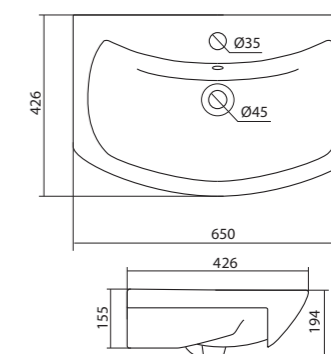

1.WH20.7.775 Умывальник Балтика-65 650x426x194