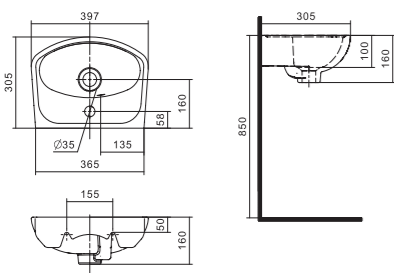

## Умывальник Анимо

1.WH11.0.490	Умывальник Анимо-40	397x305x160	с отверстием	
1.WH11.0.487	Умывальник Анимо-40	397x305x160	без отверстия	
1.WH11.0.496	Умывальник Анимо-50	500x392x190	с отверстием	1.WH11.0.587 Постамент Анимо
1.WH11.0.493	Умывальник Анимо-50	500x392x190	без отверстия	1.WH11.0.587 Постамент Анимо
1.WH11.0.502	Умывальник Анимо-55	550x440x205	с отверстием	1.WH11.0.587 Постамент Анимо
1.WH11.0.499	Умывальник Анимо-55	550x440x205	без отверстия	1.WH11.0.587 Постамент Анимо
1.WH11.0.508	Умывальник Анимо-60	585x475x202	с отверстием	1.WH11.0.587 Постамент Анимо
1.WH11.0.505	Умывальник Анимо-60	585x475x202	без отверстия	1.WH11.0.587 Постамент Анимо
1.WH11.0.587	Постамент Анимо			