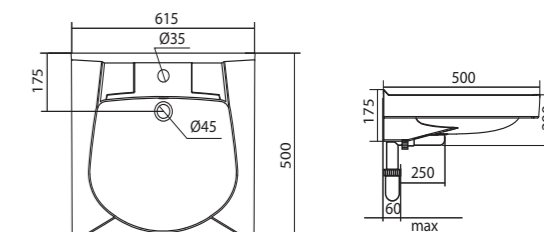

Умывальник Пилот-50

1.WH11.0.569	Умывальник Пилот-50	615x500x175	
1.WH30.1.970	Умывальник Пилот-50	615x500x175	с кронштейном, крепежом и сифоном