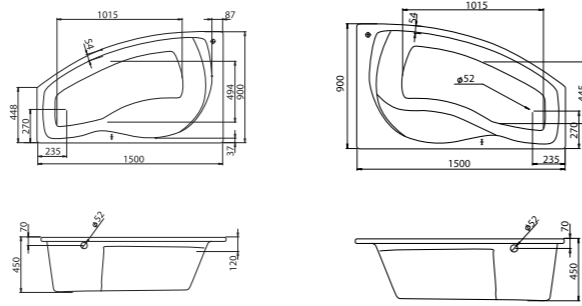

Асимметричная ванна Майорка 150x90

Артикул	Название	Глубина, мм	Объем, л	Комплектация
1.WH11.1.984	Майорка 150x90 левосторонняя	450	200	1.WH11.2.431 Монтажный комплект 1.WH50.1.647 Фронтальная панель
1.WH11.1.985	Майорка 150x90 правосторонняя	450	200	1.WH11.2.431 Монтажный комплект 1.WH50.1.648 Фронтальная панель