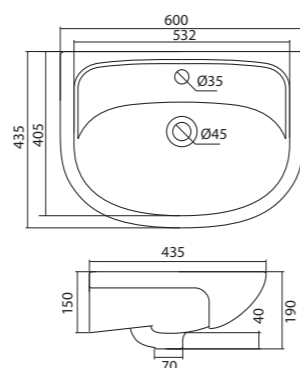

Умывальник Эллада-60

1.WH11.0.198 Умывальник Эллада-60 600x435x190