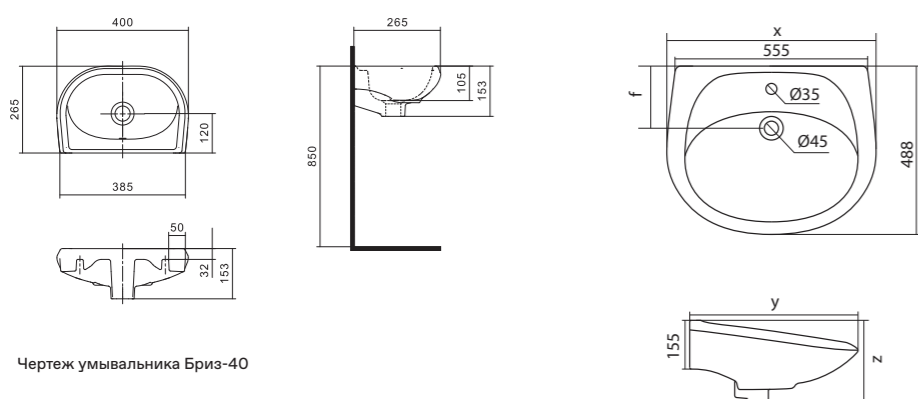

1.WH11.0.442	Умывальник Бриз-40	400x265x153	левое отверстие	
1.WH11.0.445	Умывальник Бриз-40	400x265x153	правое отверстие	
1.WH11.0.439	Умывальник Бриз-40	400x265x153	без отверстия	
1.WH11.0.451	Умывальник Бриз-50	500x360x170	с отверстием	1.WH11.0.595 Постамент БИЦ
1.WH11.0.448	Умывальник Бриз-50	500x360x170	без отверстия	1.WH11.0.595 Постамент БИЦ
1.WH11.0.460	Умывальник Бриз-55	552x451x198	с отверстием	1.WH11.0.595 Постамент БИЦ
1.WH11.0.457	Умывальник Бриз-55	552x451x198	без отверстия	1.WH11.0.595 Постамент БИЦ
1.WH11.0.466	Умывальник Бриз-60	595x488x212	с отверстием	1.WH11.0.595 Постамент БИЦ
1.WH11.0.463	Умывальник Бриз-60	595x488x212	без отверстия	1.WH11.0.595 Постамент БИЦ
1.WH11.0.595	Постамент БИЦ