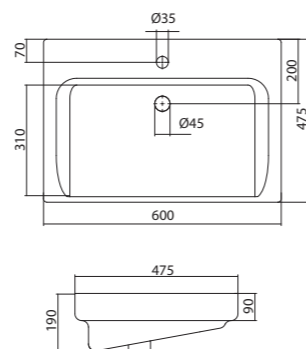

Умывальник Тигода-60

1.WH30.2.082 Умывальник Тигода-60 600x475x190