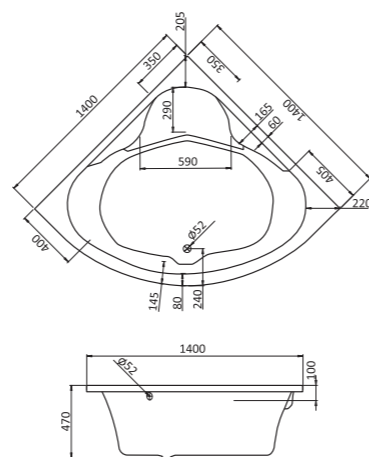

Симметричная ванна Карибы 140x140

Артикул	Название	Глубина, мм	Объем, л	Комплектация
1.WH11.1.982	Карибы 140x140	470	320	1.WH11.2.430 Монтажный комплект 1.WH11.2.082 Фронтальная панель