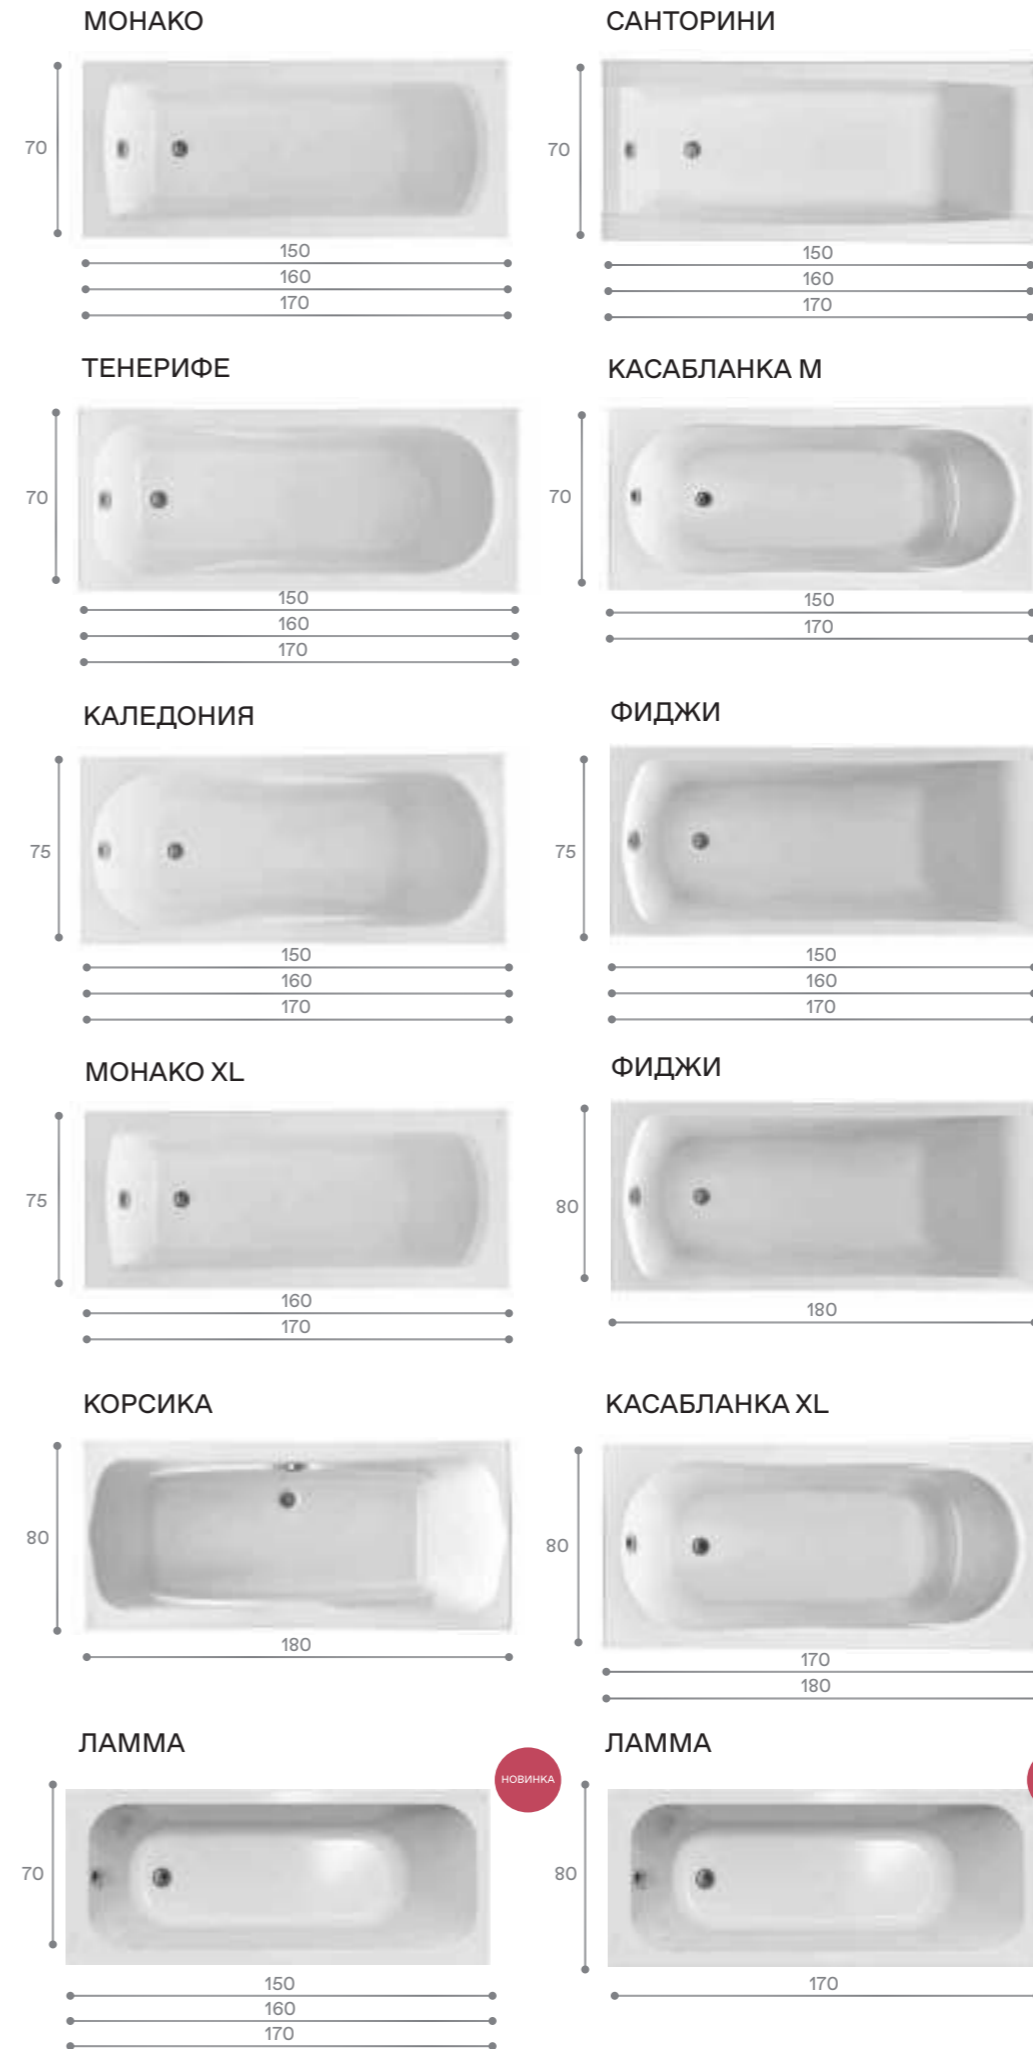

Каркас для прямоугольной ванны

Каркас для асимметричной ванны

Каркас для симметричной ванны

Элегантность и функциональность

Дизайн ванн Santek создается на основе изучения потребительских предпочтений и пожеланий.

Для помещения любого размера легко выбрать классическую прямоугольную ванну, которая впишется в любой интерьер ванной комнаты и создаст атмосферу уравновешенности и спокойствия. Все модели ванн Santek отличаются своей функциональностью, практичностью и прослужат вам долгие годы.