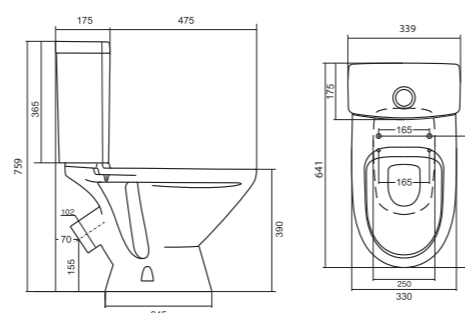

## Унитаз-компакт Бриз

	габариты, мм			тип монтажа
	длина	высота	ширина	
Унитаз-компакт Бриз	671	706	390	открытый

Артикул	Комплектация		
1.WH20.2.569	1.WH11.0.384	чаша унитаза Бриз	1.WH10.6.823 однорежимная арматура
	1.WH11.0.639	бачок Бриз	1.WH30.1.947 полипропиленовое сиденье
	1.WH10.8.693	комплект крепления к полу	
1.WH30.2.138	1.WH11.0.384	чаша унитаза Бриз	1.WH30.2.105 двухрежимная арматура
	1.WH11.0.639	бачок Бриз	1.WH10.6.901 дюропластовое сиденье
	1.WH10.8.693	комплект крепления к полу	

## Унитаз-компакт Лига

	габариты, мм			тип монтажа
	длина	высота	ширина	
Унитаз-компакт Лига	641	759	339	открытый

Артикул	Комплектация		
1.WH30.2.141	1.WH30.1.855	чаша Лига	1.WH30.2.104 двухрежимная арматура
	1.WH30.1.856	бачок Лига	1.WH10.6.906 дюропластовое сиденье
	1.WH10.8.693	комплект крепления к полу	
1.WH30.2.197	1.WH30.1.855	чаша Лига	1.WH30.2.104 двухрежимная арматура
	1.WH30.1.856	бачок Лига	1.WH30.2.199 полипропиленовое сиденье
	1.WH10.8.693	комплект крепления к полу	