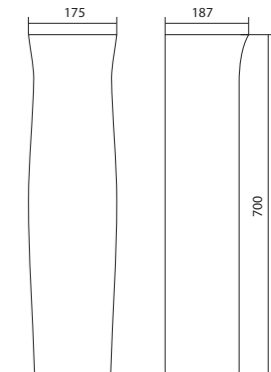

Умывальник Бореаль

1.WH11.0.484	Умывальник Бореаль-60	585x475x205	с отверстием	1.WH11.0.591 Постамент БСК
1.WH11.0.481	Умывальник Бореаль-60	585x475x205	без отверстия	1.WH11.0.591 Постамент БСК
1.WH11.0.591	Постамент БСК			

Умывальник Анимо

1.WH11.0.490	Умывальник Анимо-40	397x305x160	с отверстием	
1.WH11.0.487	Умывальник Анимо-40	397x305x160	без отверстия	
1.WH11.0.496	Умывальник Анимо-50	500x392x190	с отверстием	1.WH11.0.587 Постамент Анимо
1.WH11.0.493	Умывальник Анимо-50	500x392x190	без отверстия	1.WH11.0.587 Постамент Анимо
1.WH11.0.502	Умывальник Анимо-55	550x440x205	с отверстием	1.WH11.0.587 Постамент Анимо
1.WH11.0.499	Умывальник Анимо-55	550x440x205	без отверстия	1.WH11.0.587 Постамент Анимо
1.WH11.0.508	Умывальник Анимо-60	585x475x202	с отверстием	1.WH11.0.587 Постамент Анимо
1.WH11.0.505	Умывальник Анимо-60	585x475x202	без отверстия	1.WH11.0.587 Постамент Анимо
1.WH11.0.587	Постамент Анимо			

x	y	z	f
500	392	190	170
550	440	205	200
585	475	202	200