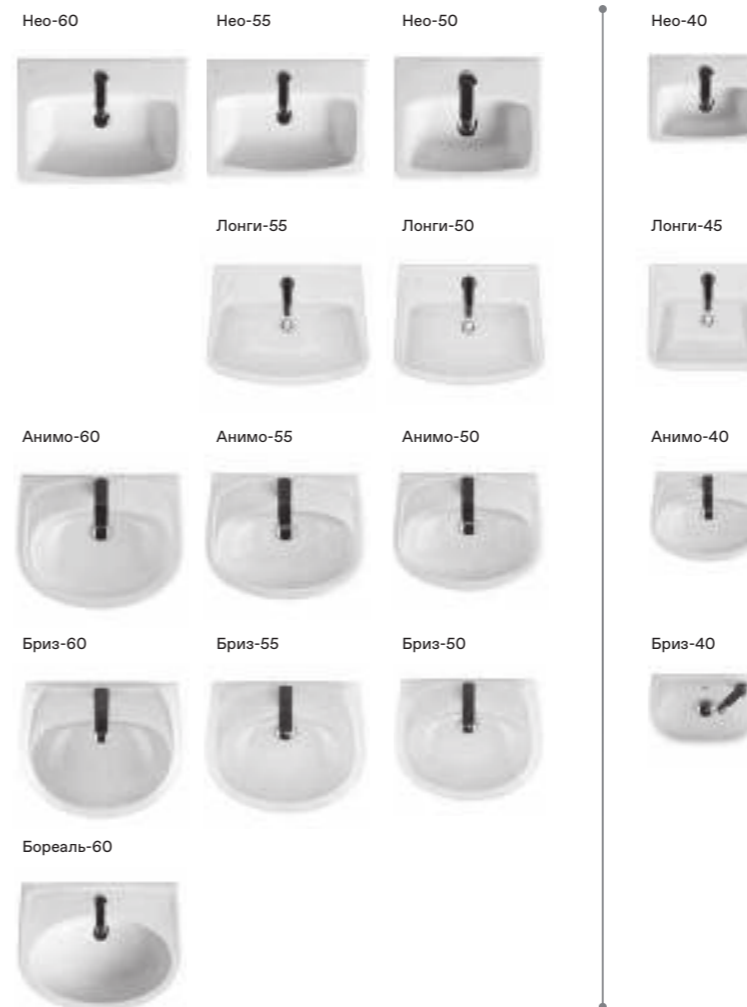

Комфорт и эстетика

Если габариты помещения не позволяют установить мебельную тумбу под умывальник, то скрыть коммуникации позволит раковина с постаментом. Постамент выполняет не только функцию опоры, но и является декоративным элементом в интерьере. Мы предлагаем современные коллекционные решения для типовых размеров ванных комнат. В коллекциях представлены умывальники с шириной от 60 до 40 см.

Маленькие умывальники с шириной 40 см не рекомендуем устанавливать на постамент.