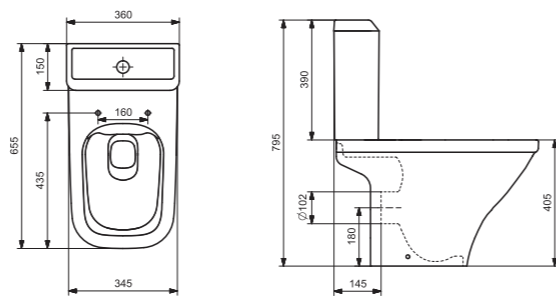

## Унитаз-компакт безободковый Лайн rimless

	габариты, мм			тип монтажа
	длина	высота	ширина	
Унитаз-компакт безободковый Лайн rimless	650	795	360	скрытый

Артикул	Комплектация		
1.WH50.1.573	1.WH50.1.579	чаша безободкового унитаза Лайн rimless	1.WH30.2.299 двухрежимная арматура
	1.WH50.1.580	бачок Лайн	1.WH50.1.622 тонкое дюропластовое сиденье с функцией мягкого закрывания и быстрого снятия
	1.WH30.1.852	комплект крепления к полу	