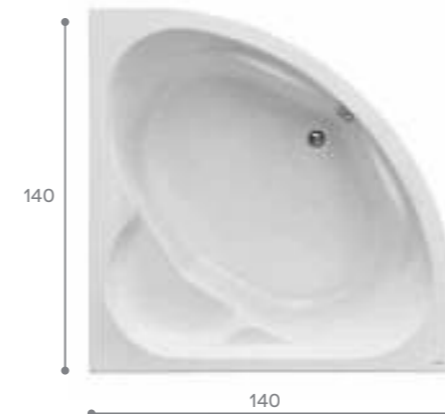

Симметричные ванны

Индивидуальность

Угловая ванна поможет придать вашей ванной комнате индивидуальность. Симметричные модели подойдут для просторных помещений. Такие размеры позволяют чувствовать себя очень комфортно, даже если вы принимаете ее вдвоем. Элегантность и эргономичность ванн Santek позволяют говорить о процессе принятия ванны, как об истинном удовольствии, доступном широкому кругу потребителей.

КАРИБЫ