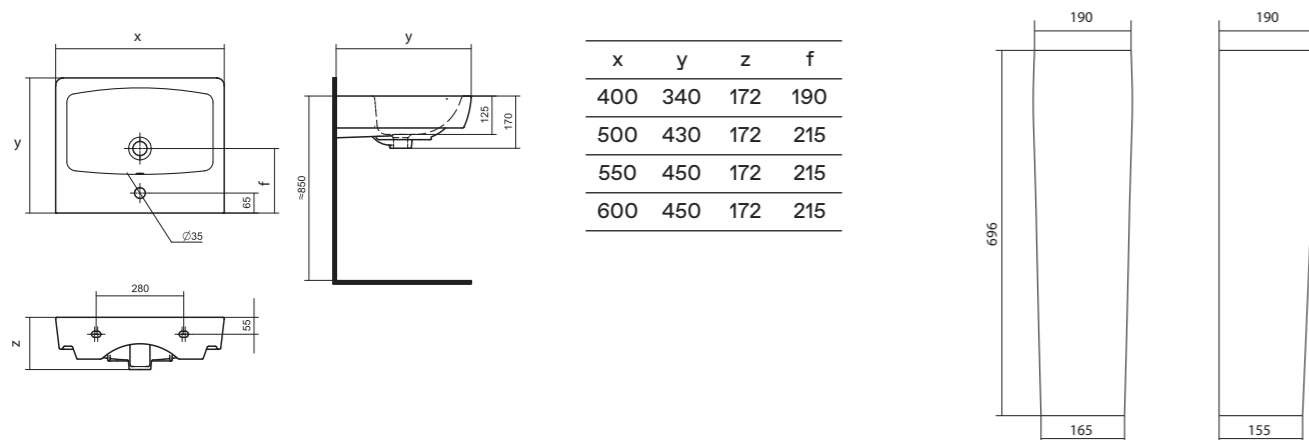

1.WH30.2.183	Умывальник Нео-40	400x340x172	с отверстием	
1.WH30.2.184	Умывальник Нео-50	500x430x172	с отверстием	1.WH30.2.182 Постамент Нео
1.WH30.2.185	Умывальник Нео-55	550x450x172	с отверстием	1.WH30.2.182 Постамент Нео
1.WH30.2.186	Умывальник Нео-60	600x450x172	с отверстием	1.WH30.2.182 Постамент Нео
1.WH30.2.182	Постамент Нео