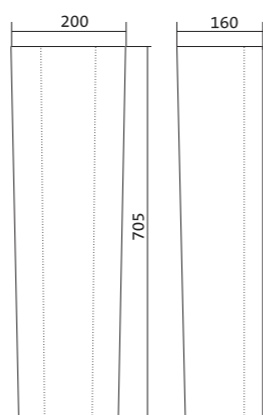

1.WH11.0.484	Умывальник Бореаль-60	585x475x205	с отверстием	1.WH11.0.591 Постамент БСК
1.WH11.0.481	Умывальник Бореаль-60	585x475x205	без отверстия	1.WH11.0.591 Постамент БСК
1.WH11.0.591	Постамент БСК