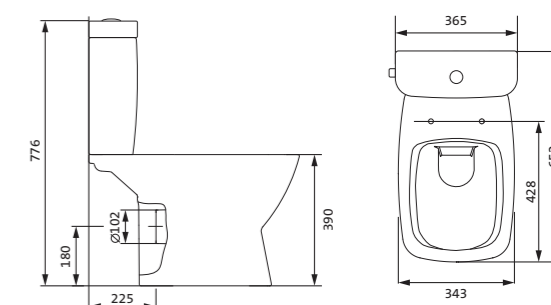

Артикул	Комплектация		
1.WH30.2.418	1.WH50.1.604	чаша безободкового унитаза Нео rimless	1.WH30.2.299 двухрежимная арматура
	1.WH30.2.189	бачок Нео	1.WH30.2.450 тонкое дюропластовое сиденье с функцией мягкого закрывания и быстрого снятия
	1.WH30.1.852	комплект крепления к полу