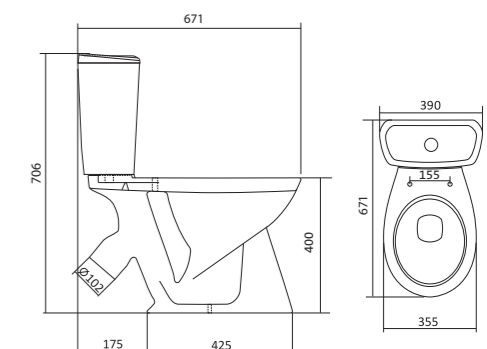

Унитаз-компакт Бриз

	габариты, мм			тип монтажа
	длина	высота	ширина	
Унитаз-компакт Бриз	671	706	390	открытый

Артикул	Комплектация
1.WH20.2.569	1.WH11.0.384 чаша унитаза Бриз 1.WH11.0.639 бачок Бриз 1.WH10.8.693 комплект крепления к полу
1.WH30.2.138	1.WH11.0.384 чаша унитаза Бриз 1.WH11.0.639 бачок Бриз 1.WH10.8.693 комплект крепления к полу
	1.WH10.6.823 однорежимная арматура 1.WH30.1.947 полипропиленовое сиденье 1.WH30.2.105 двухрежимная арматура 1.WH10.6.901 дюрпластовое сиденье