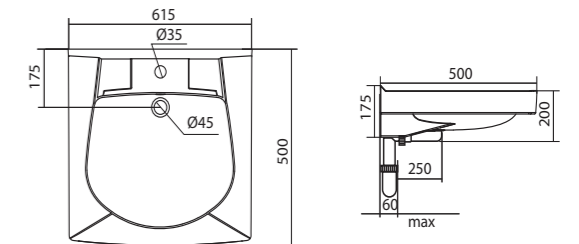

Умывальник Пилот-50

1.WH11.0.569	Умывальник Пилот-50	615x500x175	
1.WH30.1.970	Умывальник Пилот-50	615x500x175	с кронштейном, крепежом и сифоном