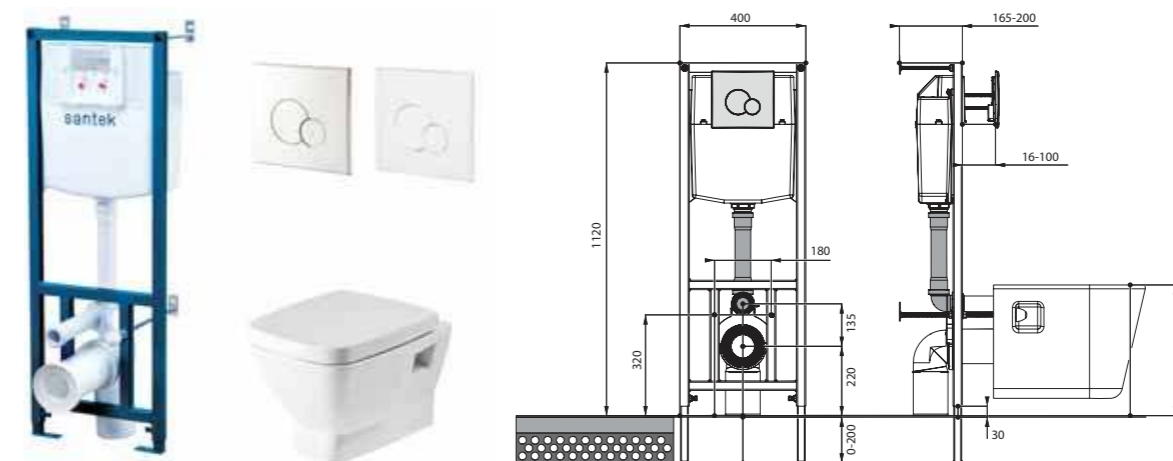

Готовое решение Нео

Артикул	Комплектация	Комплектация	Комплектация
1.WH30.2.463	Пэк Нео (подвесной унитаз с сиденьем, инсталляция, панель белого цвета)	1.WH30.2.430	чаша унитаза подвесного Нео
		1.WH30.2.479	сиденье Нео с функцией мягкого закрывания и быстрого снятия
		1.WH50.1.761	инсталляция для унитаза Бореаль / Нео, панель белого цвета
1.WH50.1.543	Пэк Нео (подвесной унитаз с сиденьем, инсталляция, панель хром глянец)	1.WH30.2.430	чаша унитаза подвесного Нео
		1.WH30.2.479	сиденье Нео с функцией мягкого закрывания и быстрого снятия
		1.WH50.1.762	инсталляция для унитаза Бореаль / Нео, панель хром глянец