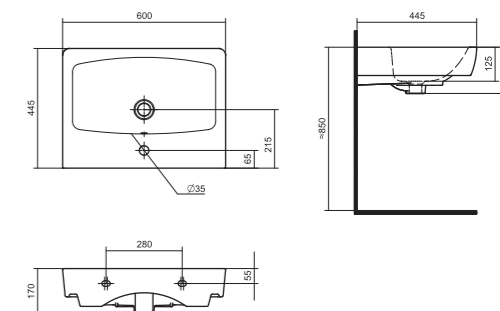

Умывальник Нео-60

1.WH30.2.186 Умывальник Нео-60 600x445x170