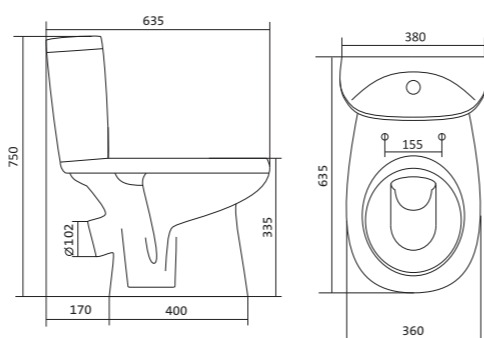

## Унитаз-компакт Римини

	габариты, мм			тип монтажа
	длина	высота	ширина	
Унитаз-компакт Римини	577	723	333	открытый

Артикул	Комплектация
1.WH11.1.758	1.WH11.0.427 чаша унитаза Римини 1.WH11.0.673 бачок Римини 1.WH10.8.693 комплект креплений к полу 1.WH10.7.275 однорежимная арматура 1.WH30.1.948 полипропиленовое сиденье
1.WH50.1.523	1.WH11.0.427 чаша унитаза Римини 1.WH11.0.673 бачок Римини 1.WH10.8.693 комплект креплений к полу 1.WH30.1.957 двухрежимная арматура 1.WH30.1.948 полипропиленовое сиденье
1.WH30.2.130	1.WH11.0.427 чаша унитаза Римини 1.WH11.0.673 бачок Римини 1.WH10.8.693 комплект креплений к полу 1.WH30.2.451 двухрежимная арматура 1.WH10.6.924 дюропластовое сиденье

## Унитаз-компакт Анимо

	габариты, мм			тип монтажа
	длина	высота	ширина	
Унитаз-компакт Анимо с диагональным выпуском	635	750	380	открытый

Артикул	Комплектация		
1.WH11.0.032	1.WH11.0.393	чаша унитаза Анимо диагональная	1.WH10.7.275 однорежимная арматура
	1.WH11.0.645	бачок Анимо	1.WH30.1.834 полипропиленовое сиденье
	1.WH10.8.693	комплект крепления к полу	
1.WH30.2.134	1.WH11.0.393	чаша унитаза Анимо диагональная	1.WH50.1.712 двухрежимная арматура
	1.WH11.0.645	бачок Анимо	1.WH10.6.914 дюропластовое сиденье
	1.WH10.8.693	комплект крепления к полу	
1.WH30.2.137	1.WH11.0.393	чаша унитаза Анимо диагональная	1.WH50.1.712 двухрежимная арматура
	1.WH11.0.645	бачок Анимо	1.WH10.6.897 дюропластовое сиденье с функцией мягкого закрывания и быстрого снятия
	1.WH10.8.693	комплект крепления к полу	