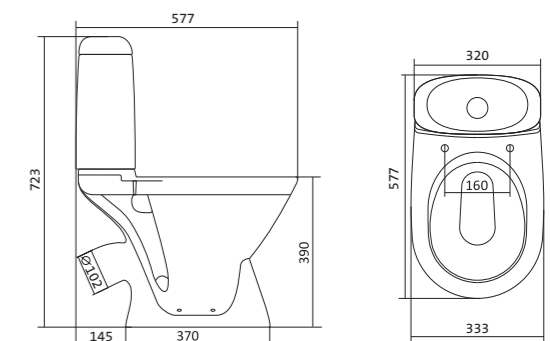

## Унитаз-компакт Остин

	габариты, мм			тип монтажа
	длина	высота	ширина	
Унитаз-компакт Остин	650	790	350	скрытый

Артикул	Комплектация
1.WH30.2.419	1.WH30.2.427 чаша унитаза Остин
	1.WH30.2.428 бачок Остин
	1.WH30.1.852 комплект крепления к полу
	1.WH30.2.486 двухрежимная арматура
	1.WH30.2.485 тонкое дюропластовое сиденье с функцией мягкого закрывания и быстрого снятия

## Унитаз-компакт Бореаль

	габариты, мм			тип монтажа
	длина	высота	ширина	
Унитаз-компакт Бореаль с диагональным выпуском «Антивсплеск»	653	780	370	открытый

Артикул	Комплектация
1.WH30.1.704	1.WH11.1.553 чаша унитаза Бореаль антивсплеск 1.WH11.0.642 бачок Бореаль 1.WH10.8.693 комплект крепления к полу 1.WH10.7.275 однорежимная арматура 1.WH30.1.949 полипропиленовое сиденье
1.WH30.2.143	1.WH11.1.553 чаша унитаза Бореаль антивсплеск 1.WH11.0.642 бачок Бореаль 1.WH10.8.693 комплект крепления к полу 1.WH50.1.711 двухрежимная арматура 1.WH10.6.915 дюропластовое сиденье
1.WH30.2.146	1.WH11.1.553 чаша унитаза Бореаль антивсплеск 1.WH11.0.642 бачок Бореаль 1.WH10.8.693 комплект крепления к полу 1.WH50.1.711 двухрежимная арматура 1.WH30.2.050 дюропластовое сиденье с функцией мягкого закрывания и быстрого снятия

## Унитаз-компакт Римини

	габариты, мм			тип монтажа
	длина	высота	ширина	
Унитаз-компакт Римини	577	723	333	открытый

Артикул	Комплектация
1.WH11.1.758	1.WH11.0.427 чаша унитаза Римини 1.WH11.0.673 бачок Римини 1.WH10.8.693 комплект креплений к полу 1.WH10.7.275 однорежимная арматура 1.WH30.1.948 полипропиленовое сиденье
1.WH50.1.523	1.WH11.0.427 чаша унитаза Римини 1.WH11.0.673 бачок Римини 1.WH10.8.693 комплект креплений к полу 1.WH30.1.957 двухрежимная арматура 1.WH30.1.948 полипропиленовое сиденье
1.WH30.2.130	1.WH11.0.427 чаша унитаза Римини 1.WH11.0.673 бачок Римини 1.WH10.8.693 комплект креплений к полу 1.WH30.2.451 двухрежимная арматура 1.WH10.6.924 дюропластовое сиденье