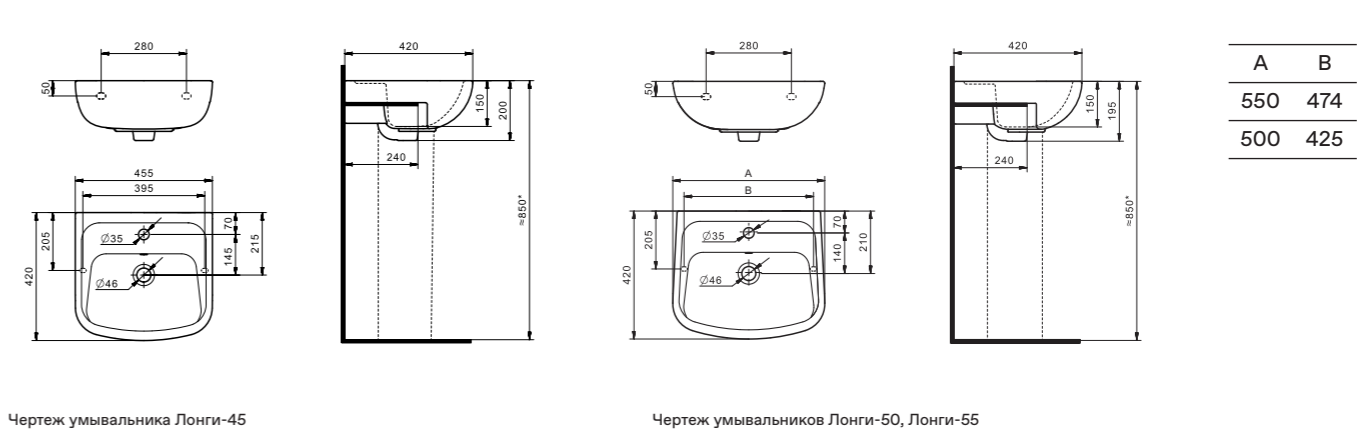

1.WH50.1.753	Умывальник Лонги-45	455x420x200	с отверстием	1.WH11.0.587 Постамент Анимо
1.WH50.1.754	Умывальник Лонги-50	500x420x195	с отверстием	1.WH11.0.587 Постамент Анимо
1.WH50.1.755	Умывальник Лонги-55	550x420x195	с отверстием	1.WH11.0.587 Постамент Анимо
1.WH11.0.587	Постамент Анимо			
1.WH50.1.771	Комплект кронштейнов 250 мм			

Чертеж умывальников Лонги-50, Лонги-55