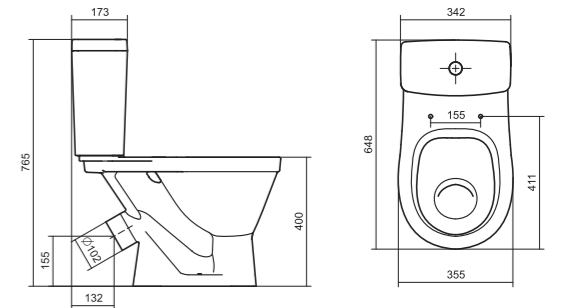

Унитаз-компакт Уно

	габариты, мм			тип монтажа
	длина	высота	ширина	
Унитаз-компакт Уно	648	765	355	открытый