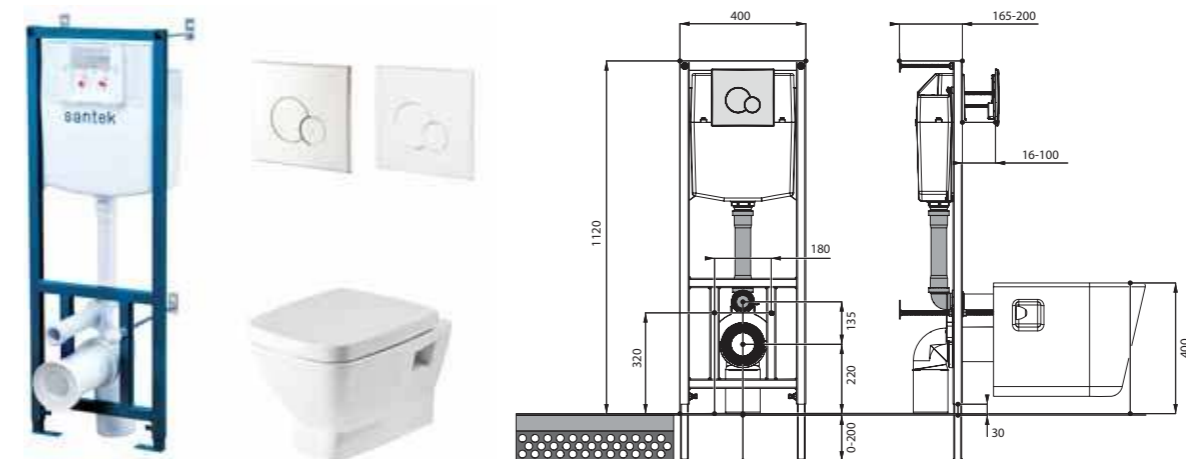

Готовое решение Нео

Артикул	Комплектация	Комплектация	Комплектация
1.WH30.2.463	Пэк Нео (подвесной унитаз с сиденьем, инсталляция, панель белого цвета)	1.WH30.2.430	чаша унитаза подвесного Нео
		1.WH30.2.479	сиденье Нео с функцией мягкого закрывания и быстрого снятия
		1.WH50.1.761	инсталляция для унитаза Бореаль / Нео, панель белого цвета
1.WH50.1.543	Пэк Нео (подвесной унитаз с сиденьем, инсталляция, панель хром глянец)	1.WH30.2.430	чаша унитаза подвесного Нео
		1.WH30.2.479	сиденье Нео с функцией мягкого закрывания и быстрого снятия
		1.WH50.1.762	инсталляция для унитаза Бореаль / Нео, панель хром глянец