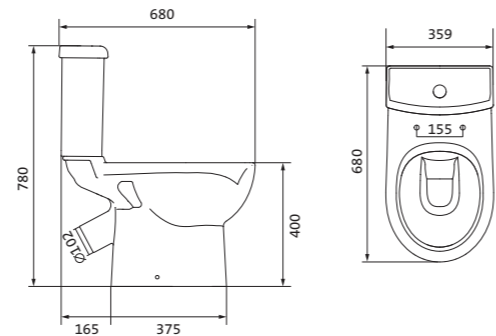

Унитаз-компакт Нео Лайт

габариты, мм тип монтажа

Унитаз-компакт Нео Лайт	габариты, мм			открытый
	длина	высота	ширина	
	646	791	363	

Артикул	Комплектация		
1.WH30.2.408	1.WH30.2.469	чаша унитаза Нео Лайт	1.WH30.2.299 двухрежимная арматура
	1.WH30.2.189	бачок Нео	1.WH30.2.467 дюропластовое сиденье с функцией
	1.WH10.8.693	комплект крепления к полу	быстрого снятия
1.WH30.2.409	1.WH30.2.469	чаша унитаза Нео Лайт	1.WH30.2.299 двухрежимная арматура
	1.WH30.2.189	бачок Нео	1.WH30.2.466 дюропластовое сиденье с функцией
	1.WH10.8.693	комплект крепления к полу	мягкого закрывания и быстрого снятия
1.WH30.2.471	1.WH30.2.469	чаша унитаза Нео Лайт	1.WH30.2.299 двухрежимная арматура
	1.WH30.2.189	бачок Нео	1.WH30.2.449 тонкое дюропластовое сиденье
	1.WH10.8.693	комплект крепления к полу	с функцией мягкого закрывания и быстрого снятия

Унитаз-компакт Юнион

	габариты, мм			тип монтажа
	длина	высота	ширина	
Унитаз-компакт Юнион	680	780	359	скрытый

Артикул	Комплектация
1.WH30.2.420	1.WH30.2.425 чаша унитаза Юнион
	1.WH30.2.426 бачок Юнион
	1.WH30.1.852 комплект крепления к полу
	1.WH30.2.492 двухрежимная арматура
	1.WH50.1.634 тонкое дюропластовое сиденье с функцией мягкого закрывания и быстрого снятия