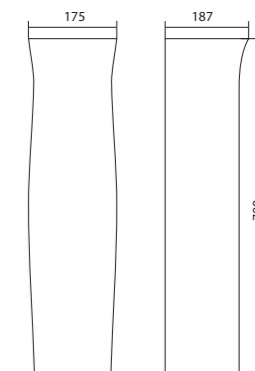

Чертеж умывальника Анимо-40

Чертеж умывальников Анимо-50, Анимо-55, Анимо-60

x	y	z	f
500	392	190	170
550	440	205	200
585	475	202	200

Умывальник Бриз

1.WH11.0.442	Умывальник Бриз-40	400x265x153	левое отверстие	
1.WH11.0.445	Умывальник Бриз-40	400x265x153	правое отверстие	
1.WH11.0.439	Умывальник Бриз-40	400x265x153	без отверстия	
1.WH11.0.451	Умывальник Бриз-50	500x360x170	с отверстием	1.WH11.0.595 Постамент БИЦ
1.WH11.0.448	Умывальник Бриз-50	500x360x170	без отверстия	1.WH11.0.595 Постамент БИЦ
1.WH11.0.460	Умывальник Бриз-55	552x451x198	с отверстием	1.WH11.0.595 Постамент БИЦ
1.WH11.0.457	Умывальник Бриз-55	552x451x198	без отверстия	1.WH11.0.595 Постамент БИЦ
1.WH11.0.466	Умывальник Бриз-60	595x488x212	с отверстием	1.WH11.0.595 Постамент БИЦ
1.WH11.0.463	Умывальник Бриз-60	595x488x212	без отверстия	1.WH11.0.595 Постамент БИЦ
1.WH11.0.595	Постамент БИЦ			