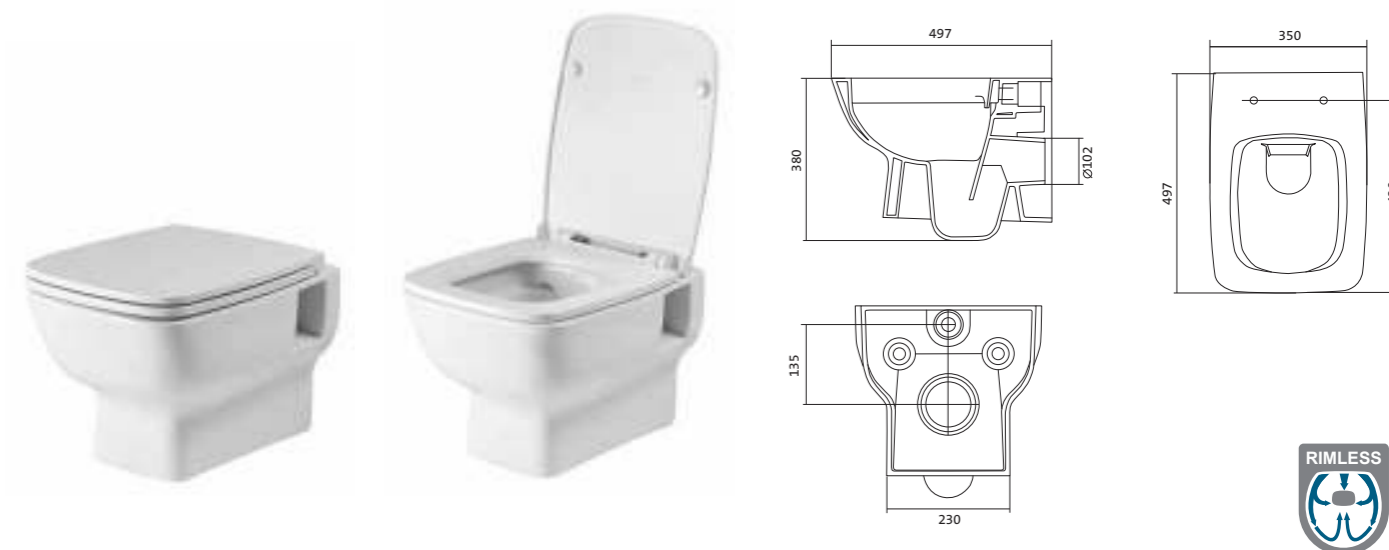

Унитаз подвесной безободковый Neo rimless

габариты, мм

	длина	высота	ширина
Унитаз подвесной безободковый Neo rimless	497	380	350

Артикул	Комплектация		
1.WH30.2.411	1.WH30.2.429	чаша унитаза подвесного безободкового Neo rimless	1.WH30.2.450 дюропластовое сиденье с функцией мягкого закрывания и быстрого СНЯТИЯ