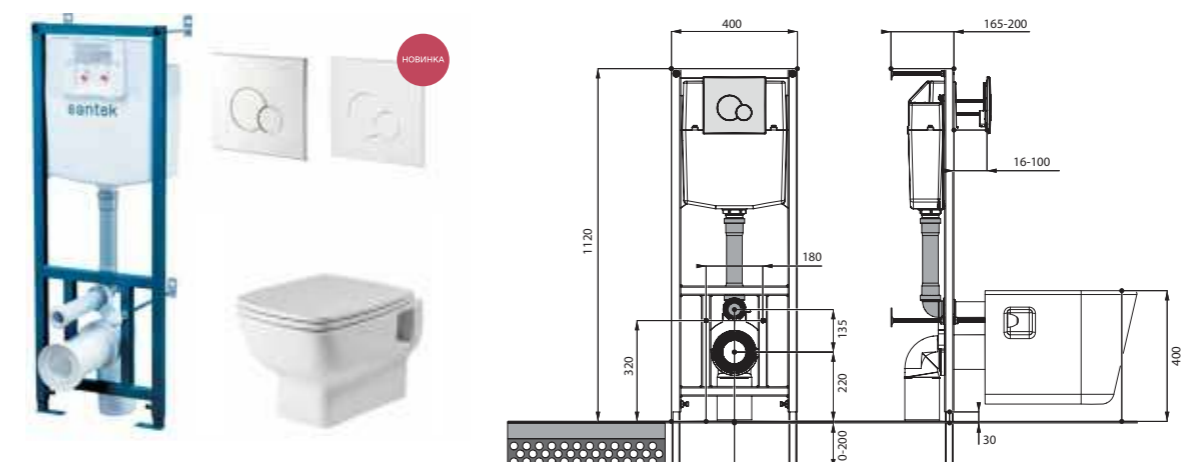

Готовое решение Нео rimless

Артикул	Комплектация	Комплектация	Комплектация
1.WH50.1.758	Пэк Нео rimless (подвесной безободковый унитаз с сиденьем, инсталляция, панель белого цвета)	1.WH50.1.761	инсталляция для унитаза Нео rimless, панель белого цвета
		1.WH50.1.604	чаша подвесного безободкового унитаза Нео rimless
		1.WH30.2.450	тонкое сиденье Нео с функцией мягкого закрывания и быстрого снятия
1.WH50.1.572	ПЭК Нео rimless (подвесной безободковый унитаз с сиденьем, инсталляция, панель хром глянец)	1.WH50.1.762	инсталляция для унитаза Нео rimless, панель хром глянец
		1.WH50.1.604	чаша подвесного безободкового унитаза Нео rimless
		1.WH30.2.450	тонкое сиденье Нео с функцией мягкого закрывания и быстрого снятия