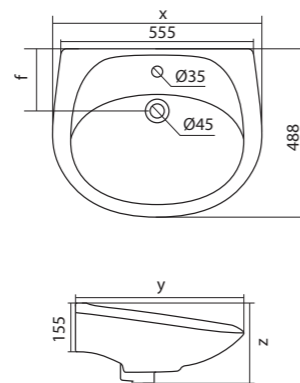

Чертеж умывальников Бриз-50, Бриз-55, Бриз-60

1.WH11.0.442	Умывальник Бриз-40	400x265x153	левое отверстие	
1.WH11.0.445	Умывальник Бриз-40	400x265x153	правое отверстие	
1.WH11.0.439	Умывальник Бриз-40	400x265x153	без отверстия	
1.WH11.0.451	Умывальник Бриз-50	500x360x170	с отверстием	1.WH11.0.595 Постамент БИЦ
1.WH11.0.448	Умывальник Бриз-50	500x360x170	без отверстия	1.WH11.0.595 Постамент БИЦ
1.WH11.0.460	Умывальник Бриз-55	552x451x198	с отверстием	1.WH11.0.595 Постамент БИЦ
1.WH11.0.457	Умывальник Бриз-55	552x451x198	без отверстия	1.WH11.0.595 Постамент БИЦ
1.WH11.0.466	Умывальник Бриз-60	595x488x212	с отверстием	1.WH11.0.595 Постамент БИЦ
1.WH11.0.463	Умывальник Бриз-60	595x488x212	без отверстия	1.WH11.0.595 Постамент БИЦ
1.WH11.0.595	Постамент БИЦ