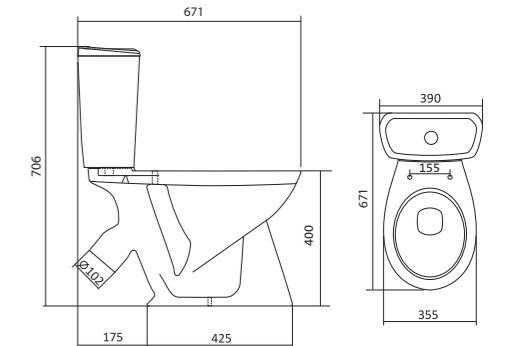

x	y	z	f
500	360	170	148
552	451	198	165
595	488	212	212

Чертеж умывальника Бриз-40

Чертеж умывальников Бриз-50, Бриз-55, Бриз-60

Унитаз-компакт Бриз

	габариты, мм			тип монтажа
	длина	высота	ширина	
Унитаз-компакт Бриз	671	706	390	открытый