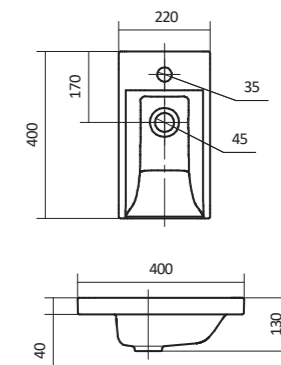

Умывальник Нео-40

400x345x170

Умывальник Адриана-45

1.WH50.1.630

Умывальник Адриана-45

450x455x160

Умывальник Миранда-40

1.WH30.2.500