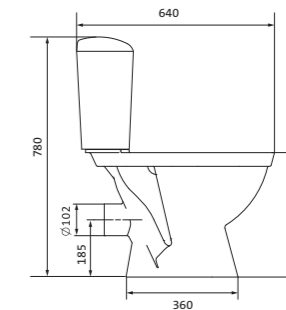

Унитаз-компакт Паллада

	габариты, мм			тип монтажа
	длина	высота	ширина	
Унитаз-компакт Паллада	640	780	370	открытый

Артикул	Комплектация
1.WH30.2.371	1.WH30.2.372 чаша унитаза Паллада
	1.WH30.2.373 бачок унитаза Паллада
	1.WH10.8.693 комплект крепления к полу
1.WH30.2.376	1.WH30.2.372 чаша унитаза Паллада
	1.WH30.2.373 бачок унитаза Паллада
	1.WH10.8.693 комплект крепления к полу
	1.WH30.2.382 двухрежимная арматура
	1.WH30.2.377 полипропиленовое сиденье
	1.WH30.2.382 двухрежимная арматура
	1.WH30.2.378 дюропластовое сиденье