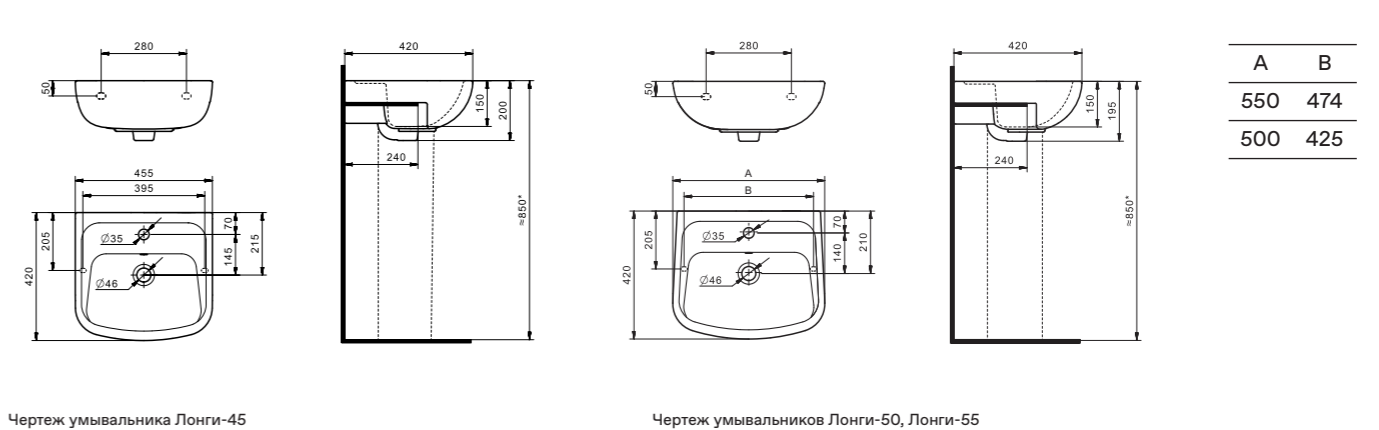

1.WH50.1.753	Умывальник Лонги-45	455x420x200	с отверстием	1.WH11.0.587 Постамент Анимо
1.WH50.1.754	Умывальник Лонги-50	500x420x195	с отверстием	1.WH11.0.587 Постамент Анимо
1.WH50.1.755	Умывальник Лонги-55	550x420x195	с отверстием	1.WH11.0.587 Постамент Анимо
1.WH11.0.587	Постамент Анимо			
1.WH50.1.771	Комплект кронштейнов 250 мм			

Чертеж умывальника Лонги-45

Чертеж умывальников Лонги-50, Лонги-55