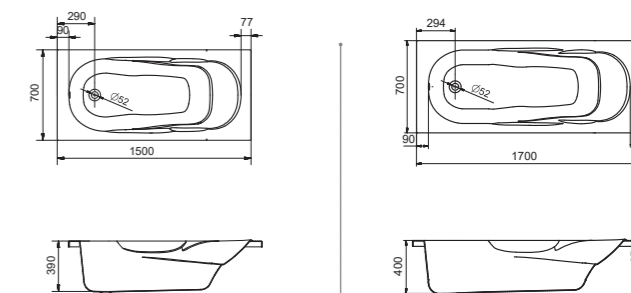

Прямоугольная ванна Касабланка М 150x70 / 170x70

Артикул	Название	Глубина, мм	Объем, л	Комплектация
1.WH50.1.530	Касабланка М 150x70	390	150	1.WH50.1.541 Упрощенный монтажный комплект (без слива-перелива) 1.WH50.1.532 Фронтальная панель
1.WH50.1.531	Касабланка М 170x70	400	175	1.WH50.1.541 Упрощенный монтажный комплект (без слива-перелива) 1.WH50.1.533 Фронтальная панель