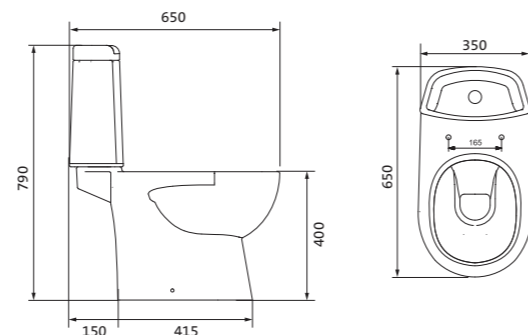

Унитаз-компакт Юнион

	габариты, мм			тип монтажа
	длина	высота	ширина	
Унитаз-компакт Юнион	680	780	359	скрытый

Артикул	Комплектация
1.WH30.2.420	1.WH30.2.425 чаша унитаза Юнион
	1.WH30.2.426 бачок Юнион
	1.WH30.1.852 комплект крепления к полу
	1.WH30.2.492 двухрежимная арматура
	1.WH50.1.634 тонкое дюропластовое сиденье с функцией мягкого закрывания и быстрого снятия

Унитаз-компакт Уно

	габариты, мм			тип монтажа
	длина	высота	ширина	
Унитаз-компакт Уно	648	765	355	открытый

Артикул	Комплектация
1.WH50.1.613	1.WH50.1.614 чаша унитаза Уно
	1.WH30.1.856 бачок Уно
	1.WH10.8.693 комплект крепления к полу
	1.WH30.2.104 двухрежимная арматура
	1.WH50.1.618 полипропиленовое сиденье с функцией мягкого закрывания

Унитаз-компакт Остин

	габариты, мм			тип монтажа
	длина	высота	ширина	
Унитаз-компакт Остин	650	790	350	скрытый

Артикул	Комплектация
1.WH30.2.419	1.WH30.2.427 чаша унитаза Остин
	1.WH30.2.428 бачок Остин
	1.WH30.1.852 комплект крепления к полу
	1.WH30.2.486 двухрежимная арматура
	1.WH30.2.485 тонкое дюропластовое сиденье с функцией мягкого закрывания и быстрого снятия