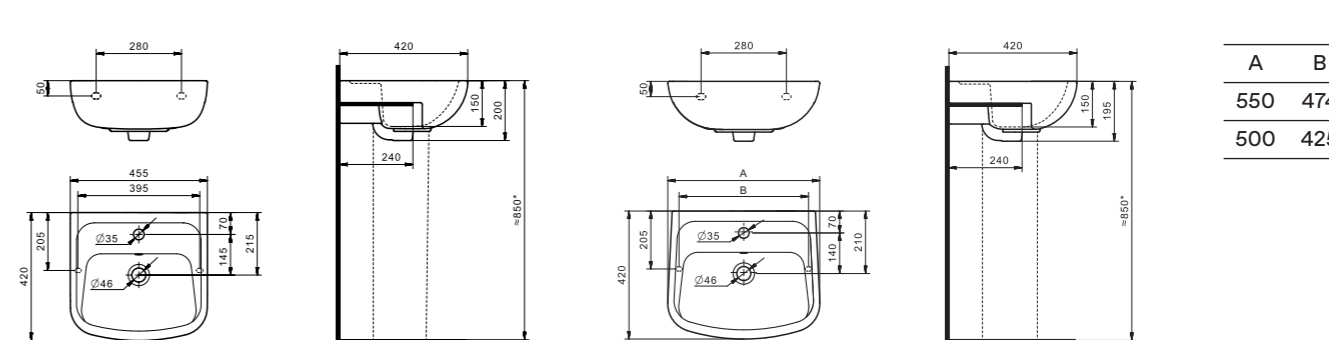

1.WH50.1.753	Умывальник Лонги-45	455x420x200	с отверстием	1.WH11.0.587 Постамент Анимо
1.WH50.1.754	Умывальник Лонги-50	500x420x195	с отверстием	1.WH11.0.587 Постамент Анимо
1.WH50.1.755	Умывальник Лонги-55	550x420x195	с отверстием	1.WH11.0.587 Постамент Анимо
1.WH11.0.587	Постамент Анимо			
1.WH50.1.771	Комплект кронштейнов 250 мм			

Чертеж умывальника Лонги-45

Чертеж умывальников Лонги-50, Лонги-55