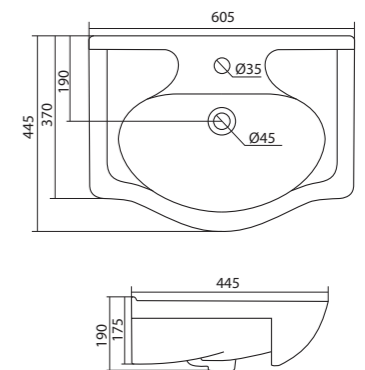

Умывальник Селигер-60

1.WH11.0.268 Умывальник Селигер-60 605x445x190