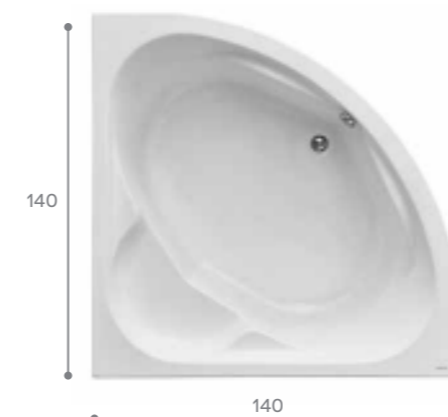

Симметричные ванны

Индивидуальность

Угловая ванна поможет придать вашей ванной комнате индивидуальность. Симметричные модели подойдут для просторных помещений. Такие размеры позволяют чувствовать себя очень комфортно, даже если вы принимаете ее вдвоем. Элегантность и эргономичность ванн Santek позволяют говорить о процессе принятия ванны, как об истинном удовольствии, доступном широкому кругу потребителей.

КАРИБЫ