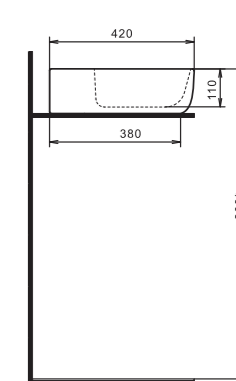

Умывальник Одри 620x420

1.WH50.1.710 Умывальник Одри-62 620x420x130