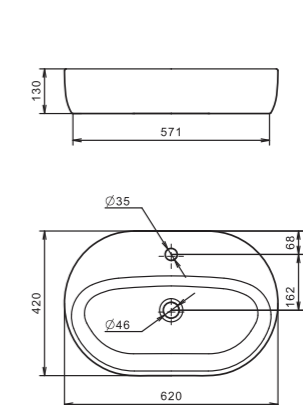

Умывальник Одри 620x420

1.WH50.1.710 Умывальник Одри-62 620x420x130