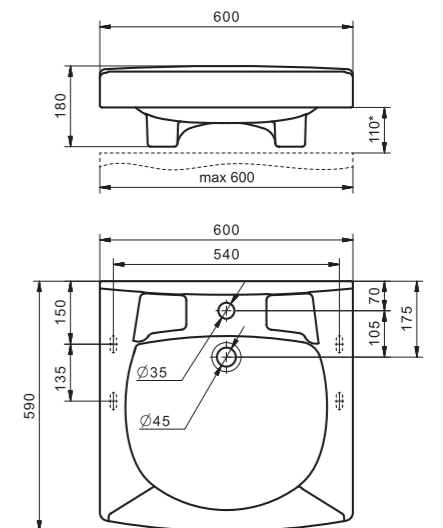

Умывальник Пилот-60

1.WH30.1.971	Умывальник Пилот-60	600x590x180	с кронштейном, крепежом и сифоном
1.WH11.0.572	Умывальник Пилот-60	600x590x180