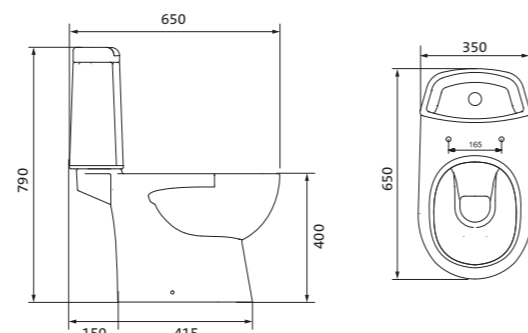

Унитаз-компакт Юнион

	габариты, мм			тип монтажа
	длина	высота	ширина	
Унитаз-компакт Юнион	680	780	359	скрытый

Артикул	Комплектация		
1.WH30.2.420	1.WH30.2.425	чаша унитаза Юнион	1.WH30.2.492 двухрежимная арматура
	1.WH30.2.426	бачок Юнион	1.WH50.1.634 тонкое дюропластовое сиденье с функцией мягкого закрывания и быстрого снятия
	1.WH30.1.852	комплект крепления к полу	

Унитаз-компакт Уно

	габариты, мм			тип монтажа
	длина	высота	ширина	
Унитаз-компакт Уно	648	765	355	открытый

Артикул	Комплектация		
1.WH50.1.613	1.WH50.1.614	чаша унитаза Уно	1.WH30.2.104 двухрежимная арматура
	1.WH30.1.856	бачок Уно	1.WH50.1.618 полипропиленовое сиденье с функцией мягкого закрывания
	1.WH10.8.693	комплект крепления к полу	

Унитаз-компакт Остин

	габариты, мм			тип монтажа
	длина	высота	ширина	
Унитаз-компакт Остин	650	790	350	скрытый

Артикул	Комплектация		
1.WH30.2.419	1.WH30.2.427	чаша унитаза Остин	1.WH30.2.486 двухрежимная арматура
	1.WH30.2.428	бачок Остин	1.WH30.2.485 тонкое дюропластовое сиденье с функцией мягкого закрывания и быстрого снятия
	1.WH30.1.852	комплект крепления к полу	