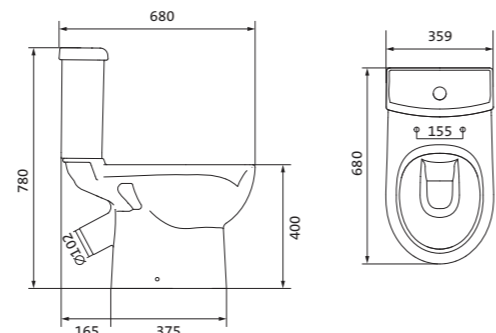

Унитаз-компакт Нео Лайт

габариты, мм тип монтажа

Унитаз-компакт Нео Лайт	габариты, мм			открытый
	длина	высота	ширина	
	646	791	363	

Артикул	Комплектация		
1.WH30.2.408	1.WH30.2.469	чаша унитаза Нео Лайт	1.WH30.2.299 двухрежимная арматура
	1.WH30.2.189	бачок Нео	1.WH30.2.467 дюропластовое сиденье с функцией
	1.WH10.8.693	комплект крепления к полу	быстрого снятия
1.WH30.2.409	1.WH30.2.469	чаша унитаза Нео Лайт	1.WH30.2.299 двухрежимная арматура
	1.WH30.2.189	бачок Нео	1.WH30.2.466 дюропластовое сиденье с функцией
	1.WH10.8.693	комплект крепления к полу	мягкого закрывания и быстрого снятия
1.WH30.2.471	1.WH30.2.469	чаша унитаза Нео Лайт	1.WH30.2.299 двухрежимная арматура
	1.WH30.2.189	бачок Нео	1.WH30.2.449 тонкое дюропластовое сиденье
	1.WH10.8.693	комплект крепления к полу	с функцией мягкого закрывания и быстрого снятия

Унитаз-компакт Юнион

	габариты, мм			тип монтажа
	длина	высота	ширина	
Унитаз-компакт Юнион	680	780	359	скрытый

Артикул	Комплектация		
1.WH30.2.420	1.WH30.2.425	чаша унитаза Юнион	1.WH30.2.492 двухрежимная арматура
	1.WH30.2.426	бачок Юнион	1.WH50.1.634 тонкое дюропластовое сиденье с функцией мягкого закрывания и быстрого снятия
	1.WH30.1.852	комплект крепления к полу	