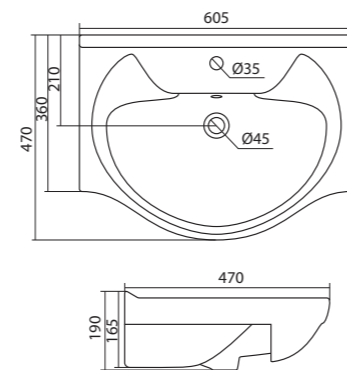

Умывальник Балтика-60

1.WH11.0.246 Умывальник Балтика-60 610x445x184

Умывальник Тигода-55

1.WH30.2.126 Умывальник Тигода-55 550x475x180

Умывальник Нео-60

1.WH30.2.186 Умывальник Нео-60 600x445x170

Умывальник Байкал-60