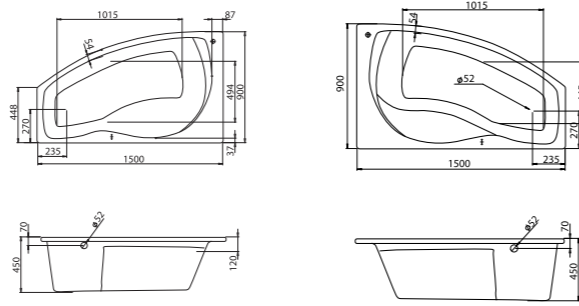

Асимметричная ванна Майорка 150x90

Артикул	Название	Глубина, мм	Объем, л	Комплектация
1.WH11.1.984	Майорка 150x90 левосторонняя	450	200	1.WH11.2.431 Монтажный комплект 1.WH50.1.647 Фронтальная панель
1.WH11.1.985	Майорка 150x90 правосторонняя	450	200	1.WH11.2.431 Монтажный комплект 1.WH50.1.648 Фронтальная панель