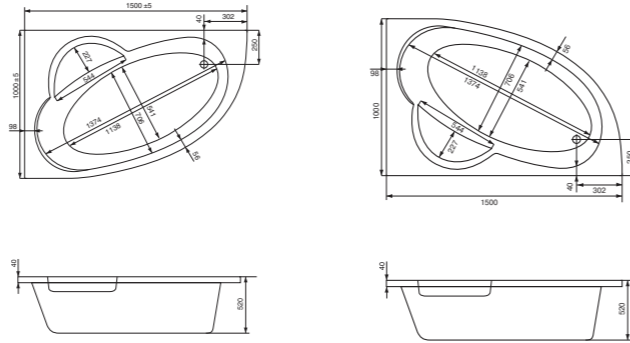

Асимметричная ванна Шри-Ланка 150x100

Артикул	Название	Глубина, мм	Объем, л	Комплектация
1.WH30.2.394	Шри-Ланка 150x100 левосторонняя	520	280	1.WH30.2.396 Монтажный комплект 1.WH50.1.655 Фронтальная панель
1.WH30.2.395	Шри-Ланка 150x100 правосторонняя	520	280	1.WH30.2.396 Монтажный комплект 1.WH50.1.656 Фронтальная панель