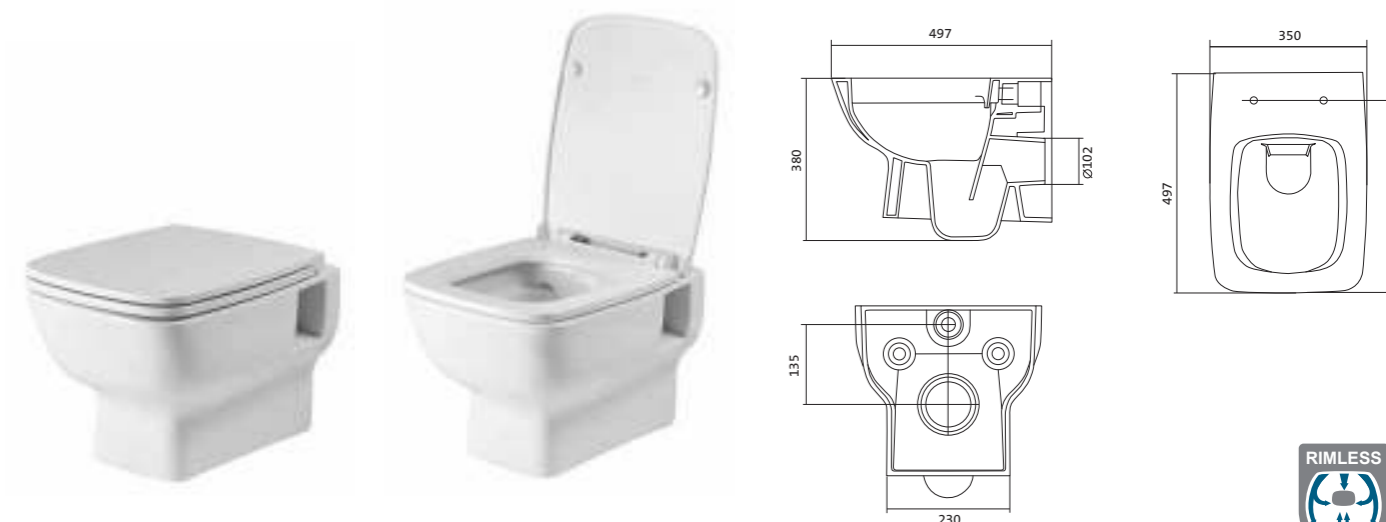

Унитаз подвесной безободковый Нео rimless

габариты, мм

	длина	высота	ширина
Унитаз подвесной безободковый Нео rimless	497	380	350

Артикул	Комплектация		
1.WH30.2.411	1.WH30.2.429	чаша унитаза подвесного безободкового Нео rimless	1.WH30.2.450 дюропластовое сиденье с функцией мягкого закрывания и быстрого снятия