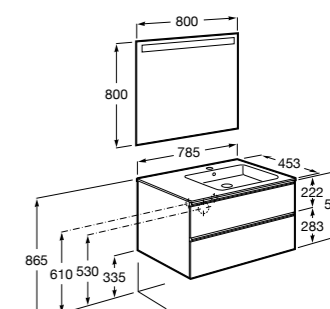

The Gap раковина справа ®

851480XXX UNIK - Комплект мебели с 2 ящиками и раковины.

851513XXX ПАК - Комплект мебели с 2 ящиками, раковины и зеркала Eidos.

816826339 Набор из 2 ножек 335 мм для мебели UNIK с 2 ящиками.

816826458 Набор из 2 ножек 335 мм для мебели UNIK с 2 ящиками.