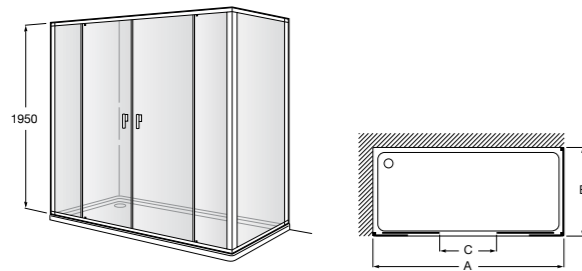

Easy L4-E + LF-C

Фронтальное расположение. 2 раздвижных элемента + 2 фиксированных элемента + 1 фиксированный элемент сбоку.

		Минимальное открытие (C)
L4-E (A)	От 1170 до 1400	390
	От 1401 до 1800	490
LF-C (B)	От 1801 до 2000	690
	От 200 до 500	-
	От 501 до 800	-
	От 801 до 1000	-