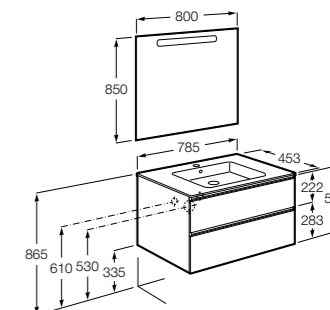

The Gap ®

857551806 Мебельный модуль.

3279A4000 Раковина The Gap 800.

ZRU9302689 Зеркало The Gap Original 800.

ZRU9302887 Зеркальный шкаф The Gap Original 800.

Также возможна комплектация раковинами

3270M0004 Раковина мебельная The Gap Plus 800.

851478XXX Комплект: раковина в центре. Включает в себя: мебельный модуль с раковиной в центре.

851511XXX Готовое решение: раковина в центре. Включает в себя: мебельный модуль, раковину и зеркало Eidos.

32799C000 Victoria Unik 800.

Дополнительно:

816826339 Ножки (2 шт.) Алюминий.

816826458 Ножки (2 шт.) Никель.