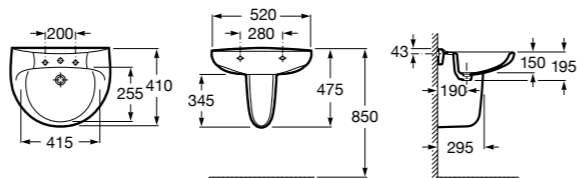

Meridian

325244000 Настенная керамическая раковина. Смеситель не входит в комплект.

335240000 Пьедестал для керамической раковины.

337241000 Полуьпедестал для керамической раковины.

Размеры в мм

The Gap Original