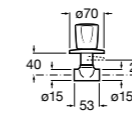

Brava

5A1330C00 Встраиваемый вентиль для сварки 15 мм. Синий указатель (холодная).

5A2330C00 Встраиваемый вентиль для сварки 15 мм. Красный указатель (горячая).