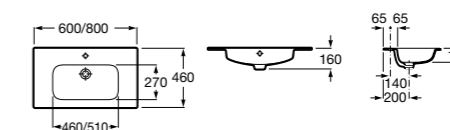

Раковина

Арт. 32799E000 60 x 46 см
Арт. 32799C000 80 x 46 см