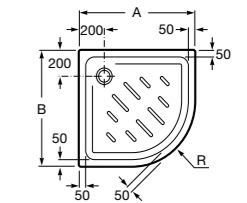

Керамические душевые поддоны**Malta Walk-In**

Керамический душевой поддон с противоскользящим покрытием и с платформой венге.

373524000

**Malta**

Керамический душевой поддон.

	A	B	C	D
373516000	1200	800	65	180
373517000	1000	800	65	180
373505000	1200	750	65	175
373506000	1000	750	65	170
37450C000	1200	700	65	175
37450D000	1000	700	65	170
37450E000	900	700	65	170
373513000	1200	700	80	175
373512000	1000	700	80	170
373519000	900	700	80	170