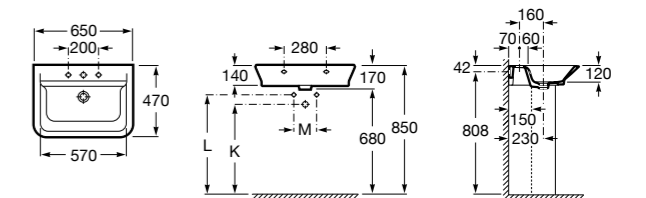

Debba

325993000 Настенная керамическая раковина. Смеситель не входит в комплект.

33799000Y Пьедестал для керамической раковины.

33799100Y Полупьедестал для керамической раковины.