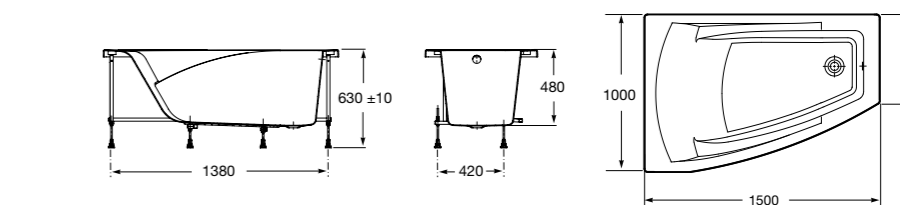

**Merida**

Акриловая ванна асимметричная, глубина 48 см. Монтажный комплект заказывается отдельно.

		A	B	Объем, л
248644000	Левая	1360	985	310
248645000	Правая	1360	985	310

24F187000	Монтажный комплект (каркас, комплект креплений к стене, система слив-перелив полуавтомат).
259135000	Фронтальная панель левая.