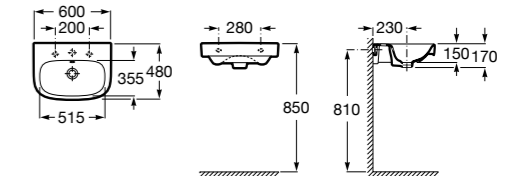

Debba

1. **32799400Y** Настенная керамическая раковина. Смеситель не входит в комплект.
   33799000Y Пьедестал для керамической раковины.
   33799100Y Полуьпедестал для керамической раковины.