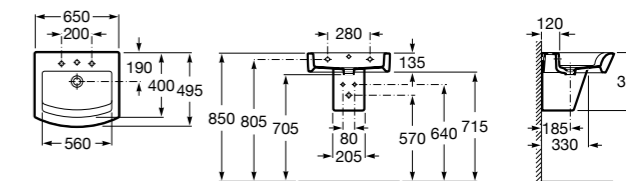

Hall

327621000 Настенная или накладная керамическая раковина. Смеситель не входит в комплект.