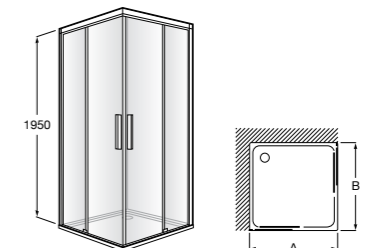

Fusion-N 2L2

Угловой душ с 2 раздвижными элементами + 2 фиксированных элемента.

2L2 (A и B)	От 670 до 1000
	От 1001 до 1200
	От 1201 до 1400