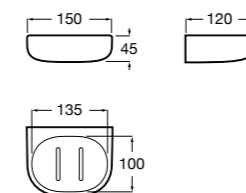

Victoria

816683001 Настенная мыльница. Крепление на болты или клей.

Onda ©

3870Z4000 Настенная мыльница.