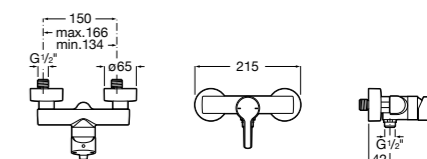

Maiva

5A213BC0M Монтируемый на стену смеситель для душа.