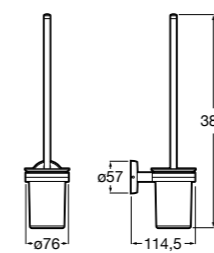

Размеры в мм

**Hotel's****816726001** Настенный держатель для щетки.**Victoria****816666001** Настенный держатель для щетки. Крепление на болты или клей.**Hotel's Classic****815480001** Настенный держатель для щетки.**Victoria****816667001** Настенный держатель для щетки. Крепление на болты или клей.**Rubik****816851001** Настенный держатель для щетки. Хром.**816851024** Настенный держатель для щетки. Черный цвет. ®**Onda ®****3870ZE000** Настенный держатель для щетки.**Twin****816715001** Настенный держатель для щетки. Крепление на болты или клей.**Compas****817434001** Настенный держатель для щетки.