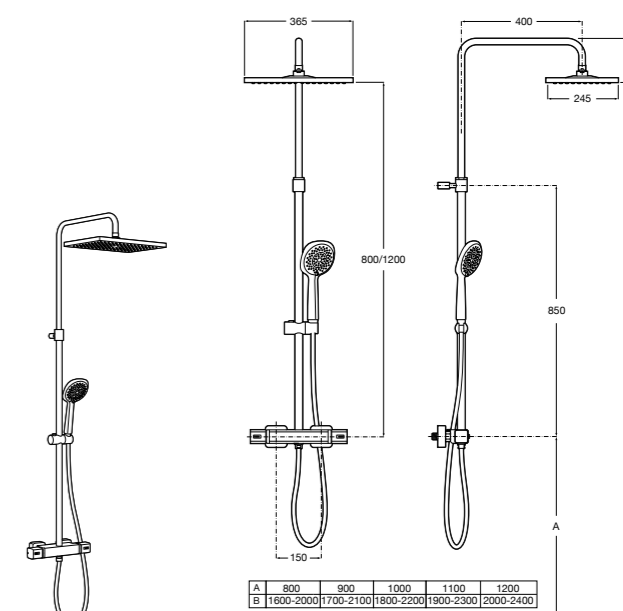

Level-T

5A201AC00 Душевая стойка со смесителем-термостатом. Регулируемая высота. Включает: верхний душ 365x245 мм, ручной душ диаметром 130 мм с тремя режимами напора воды, гибкий шланг 1,75 м и держатель с возможностью регулировки наклона и высоты.