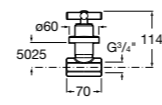

Loft

5A1643C00 Встраиваемый вентиль. 3/4". F-указатель (холодная).

5A1943C00 Встраиваемый вентиль. 3/4". C-указатель (горячая).