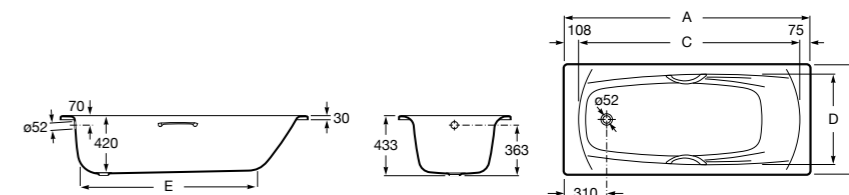

Swing

Прямоугольная стальная ванна с противоскользящим покрытием дна и отверстиями для ручек.

	A	B	C	D	E	Объем, л
2200E0000	1800	800	1617	666	1290	240
2201E0000	1700	750	1188	626	1188	215

291109000 Хромированные ручки для ванны Swing.