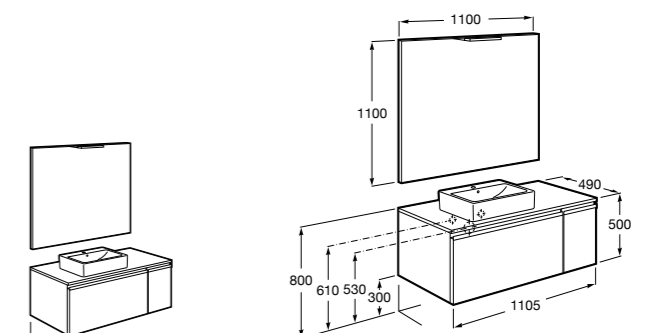

Heima раковина слева

851006XXX Мебельный модуль для раковины с рабочей поверхностью. Раковина и смеситель не входят в комплект. Модуль дополнительно обработан защитой от влаги.

851044XXX PASC - Комплект мебели, раковины и зеркала с подсветкой LED Smartlight. Компактный сифон. Раковина, ножки и смеситель не входят в комплект. Модуль дополнительно обработан защитой от влаги.