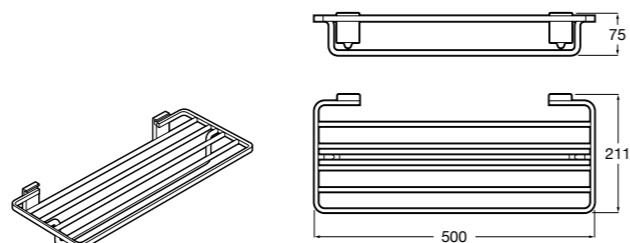

Rubik

1. 816848001 Решетка для полотенец, Хром. Крепление на болты или клей.
   816848024 Решетка для полотенец, Черный цвет. Крепление на болты или клей. Ⓜ