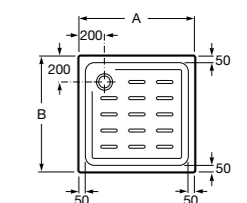

Керамические душевые поддоны**Malta Walk-In**

Керамический душевой поддон с противоскользящим покрытием и с платформой венге.

373524000

**Malta**

Керамический душевой поддон.

	A	B	C	D
373516000	1200	800	65	180
373517000	1000	800	65	180
373505000	1200	750	65	175
373506000	1000	750	65	170
37450C000	1200	700	65	175
37450D000	1000	700	65	170
37450E000	900	700	65	170
373513000	1200	700	80	175
373512000	1000	700	80	170
373519000	900	700	80	170