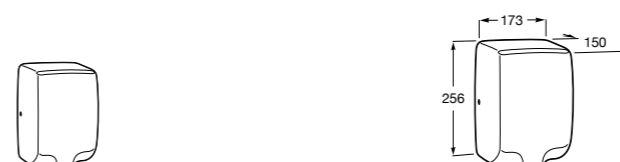

Public

817401001 Сушилка для рук с сенсорным датчиком. Глянцевая отделка. ©

817401002 Сушилка для рук с сенсорным датчиком. Отделка сталь-сатин.