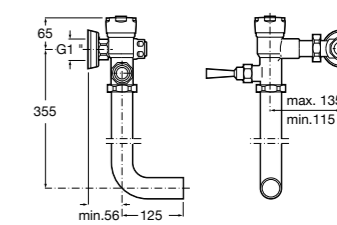

**Aqualine Confort**

5A9177C00 Нажимной смывной кран для писсуара

**Смывные краны для унитазов / настенные краны****Gem**

526900610 Смывной кран для унитаза. Изогнутая сливная труба 1".

**Aqualine Plus**

5A9577C00 Смывной кран 3/4" для унитаза. Механизм двойного слива 6/3 литра.