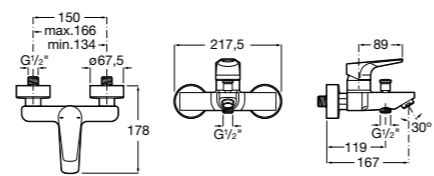

Размеры в мм

**Malva**

5A023BC0M Монтируемый на стену смеситель для ванны-душа с автоматическим переключателем потока.

**Monodin-N**

5A0298C0M Монтируемый на стену смеситель для ванны-душа с автоматическим переключателем потока.