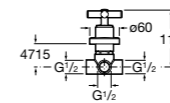

Встраиваемые переключатели

Loft

5A9043C00 1/2" встраиваемый переключатель (2 положения) для ванны или душа.

5A9143C00 1/2" встраиваемый переключатель (3 положения) для ванны или душа.