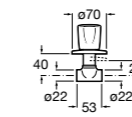

Brava

5A1930C00 Встраиваемый вентиль для сварки 22 мм. Синий указатель (холодная).

5A0930C00 Встраиваемый вентиль для сварки 22 мм. Красный указатель (горячая).