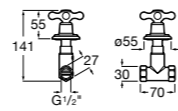

Carmen

5A154BC00 Встраиваемый вентиль.