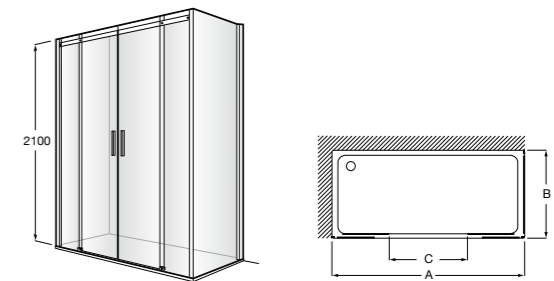

Душевые ограждения / 3 стены / фронтальное расположение / складные двери**Easy PP-E**

Фронтальное расположение с 2 складными элементами.

PP-E (A)	
От 600 до 800	
От 801 до 1000	

Душевые ограждения / 2 стены / раздвижные двери**Aerea L4 + LF**