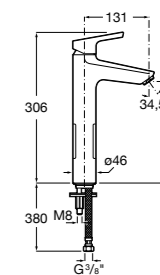

Carmen

5A444BC00 Монтируемый на раковину смеситель с центральным поворотным изливом, донным клапаном и гибкой подводкой.

Смесители для раковин / монтаж на бортик / высокий излив / однорычажные

Insignia

5A343AC00 Смеситель для раковины с высоким изливом, с донным клапаном и гибкой подводкой. Cold start.

Carmen

5A3A4BC00 Смеситель для раковины, гладкий корпус, с донным клапаном click-clack и гибкой подводкой.

5A3B4BC00 Смеситель для раковины, гладкий корпус, с гибкой подводкой.

Insignia

5A3A3AC00 Смеситель для раковины с высоким изливом, гладкий корпус, с донным клапаном с системой click-clack и гибкой подводкой. Cold start.

5A3C3A..0 Смеситель для раковины с высоким изливом, гладкий корпус, с гибкой подводкой. Cold start. Покрытие Everlux.

Brava

5A3130C00 Смеситель для раковины с держателем для цепочки и гибкой подводкой.

L90

5A3G01C00 Смеситель для раковины с высоким изливом, донным клапаном и гибкой подводкой, Cold start.

Pals ©

5A376DC00 Смеситель для раковины с высоким изливом, с ручкой-джойстиком, гладкий корпус, с донным клапаном с системой click-clack и гибкой подводкой.

Lanta

5A3411C00 Смеситель для раковины с высоким изливом, гладкий корпус, с донным клапаном с системой click-clack и гибкой подводкой. Cold start.

Naia

5A3496C00 Смеситель для раковины с высоким изливом, с донным клапаном и гибкой подводкой. Cold start.

Atlas

5A3790COM Смеситель для раковины с высоким изливом, гладкий корпус, с гибкой подводкой.

5A3790C00 Смеситель для раковины с высоким изливом, гладкий корпус, с гибкой подводкой. Cold start.

Naia

5A3796C00 Смеситель для раковины, гладкий корпус, с высоким изливом, с донным клапаном с системой click-clack, гибкой подводкой. Cold start.