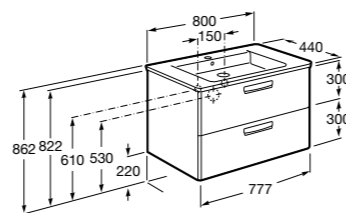

The Gap Original

ZRU9302732	Мебельный модуль белый матовый.
ZRU9302877	Мебельный модуль белый гляцевый.
ZRU9302740	Мебельный модуль фиолетовый.
327470000	Раковина The Gap Original 800.