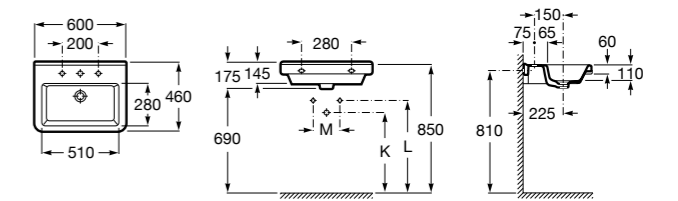

Dama

- 327784000** Настенная керамическая раковина. Смеситель не входит в комплект.
337470000 Пьедестал для керамической раковины.
337471000 Полуьпедестал для керамической раковины.

Размеры в мм

Meridian