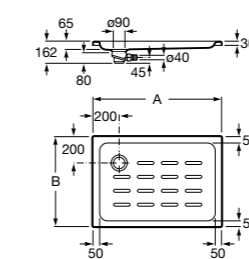

Easy STA

Акриловый душевой поддон с противоскользящим покрытием. Включает сливной комплект.

	A	B
276081000	900	900
276080000	800	800
276079000	750	750

Easy STA

Угловой акриловый душевой поддон с противоскользящим покрытием. Включает сливной комплект.

	A	B	R
276085000	900	900	504
276084000	800	800	504
276083000	750	750	373

Керамические душевые поддоны

Malta Walk-In

Керамический душевой поддон с противоскользящим покрытием и с платформой венге.

373524000