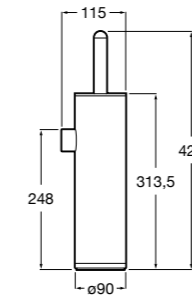

Размеры в мм

**Hotel's****816726001** Настенный держатель для щетки.**Victoria****816666001** Настенный держатель для щетки. Крепление на болты или клей.**Hotel's Classic****815480001** Настенный держатель для щетки.**Victoria****816667001** Настенный держатель для щетки. Крепление на болты или клей.**Rubik****816851001** Настенный держатель для щетки. Хром.**816851024** Настенный держатель для щетки. Черный цвет. ®**Onda ®****3870ZE000** Настенный держатель для щетки.**Twin****816715001** Настенный держатель для щетки. Крепление на болты или клей.**Compas****817434001** Настенный держатель для щетки.