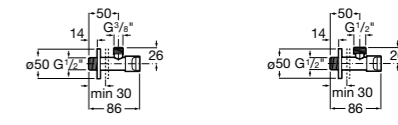

Угловые запорные краны для смесителей

Запорный кран

525164400 Угловой запорный кран 1/2" - 3/8" (керамический механизм, металлическая ручка).

525164500 Угловой запорный кран 1/2" - 1/2" (керамический механизм, металлическая ручка).