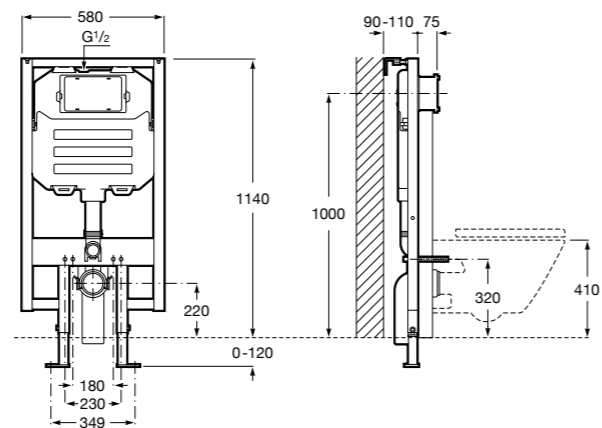

Duplo WC Compact

890080020 Каркас со встроенным бачком и системой двойного смыва для подвесного унитаза. Осевое расстояние 180 и 230 мм. Патрубок Ø 90 и 110. Максимальная нагрузка 400 кг, регулируемые ножки 0-200 мм. Верхнее гидравлическое соединение. Может быть укомплектован совместимой панелью смыва Roca (в комплект не входит).