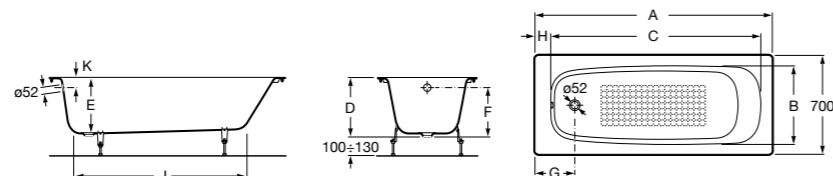

Continental

Прямоугольная чугунная эмалированная ванна.

	A	B	C	D	E	F	G	H	K	J	Объем, л
21291100R	1700	570	1530	420	400	350	285	100	70	1235	182
21291200R	1600	570	1430	420	400	350	285	100	70	1180	170
21291300R	1500	570	1330	420	400	350	285	100	70	1120	161
212914001	1400	560	1230	420	400	350	285	100	70	1020	144
211506001	1200	550	1050	390	370	330	260	75	60	900	117
211507001	1000	550	850	390	370	330	260	75	60	730	95
21290100R	1700	700	1530	420	400	350	285	100	70	1235	182
21290200R	1600	700	1430	420	400	350	285	100	70	1180	170
21290300R	1500	700	1330	420	400	350	285	100	70	1120	161
212904001	1400	700	1230	420	400	350	285	100	70	1020	144