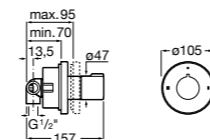

Aqualine Round 2 положения

5A154AC00 ROUND - Встраиваемый переключатель (2 положения) для ванны или душа. Установка с Арт. 525166803.
525166803 Скрытый монтажный блок для дивертора на 2 выхода 1/2".