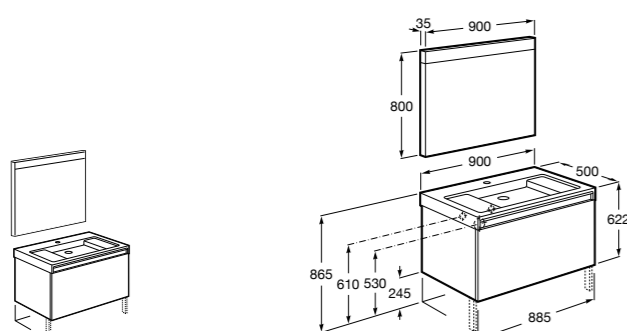

Мебельные модули для одной раковины 900 мм

Stratum

1. **851067XXX** UNIK - Комплект мебели и раковины. Встроенные динамики Bluetooth®, внутреннее освещение (зеркало Prisma Comfort), фиксированное или активируемое при открытии ящика. Встроенная розетка. Компактный сифон. Ножки и смеситель не входят в комплект.
   851071XXX PACK - Комплект мебели, раковины и зеркала с подсветкой и системой антизапотевания, активируемой датчиками движения. Встроенные динамики Bluetooth®, внутреннее освещение (фиксированное или активируемое при открытии ящика). Встроенная розетка. Компактный сифон. Ножки и смеситель не входят в комплект.
   816811336 Комплект из 2-х ножек.