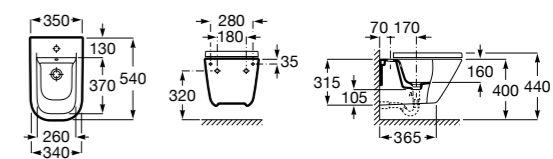

806782004 Крышка для биде с механизмом «мягкое закрытие».

806780004 Крышка для биде.

Размеры в мм

The Gap Square

357476000 Подвесное биде без крышки. Включает: комплект скрытого крепления. Смеситель не входит в комплект.