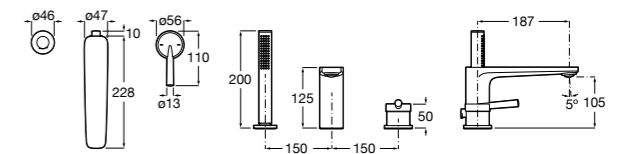

L90

5A1801C00 Монтируемый на край ванны двухвентильный смеситель для ванны-душа с изливом 130 мм, с душевой лейкой и гибким шлангом.