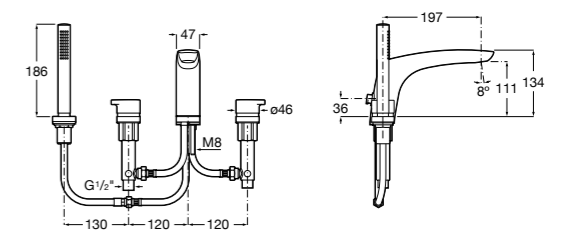

Смесители для ванны и душа / монтаж на бортик

Insignia

1. **5A093AC00** Монтируемый на край ванны двухвентильный смеситель для ванны-душа с изливом 197 мм, с душевой лейкой и гибким шлангом.