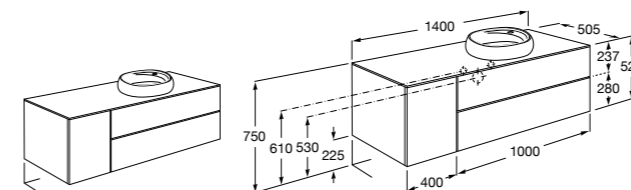

Beyond раковина справа

851405XXX Мебельный модуль для размещения накладной раковины 585 мм справа. Раковина и смесители не входят в комплект.