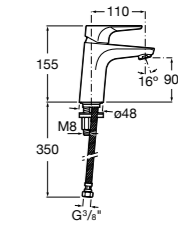

Pais ©

5A306DC00 Смеситель для раковины с ручкой-джойстиком, донным клапаном и гибкой подводкой.

Naia

5A3296C00 Смеситель для раковины, гладкий корпус, с донным клапаном с системой click-clack и гибкой подводкой. Cold start.

5A3A96.0 Смеситель для раковины, гладкий корпус, с гибкой подводкой. Cold start. Покрытие Everlux.

Pais ©

5A326DC00 Смеситель для раковины с ручкой-джойстиком, гладкий корпус, с донным клапаном системы click-clack и гибкой подводкой.

Naia

5A3996C00 Смеситель для раковины, гладкий корпус, Mezzo, с донным клапаном с системой click-clack и гибкой подводкой. Cold start.

Carmen

5A304BC00 Смеситель для раковины, гладкий корпус, с донным клапаном с системой click-clack и гибкой подводкой.

5A314BC00 Смеситель для раковины, гладкий корпус, без донного клапана и с гибкой подводкой.

Naia

5A3D96C00 Смеситель для раковины с аэратором, гладкий корпус, Mezzo Plus, с донным клапаном с системой click-clack и гибкой подводкой. Cold start.

Naia

5A3096C00 Смеситель для раковины с донным клапаном с системой click-clack и гибкой подводкой, Cold start.

Lanta

5A3011C00 Смеситель для раковины с аэратором, с донным клапаном и гибкой подводкой. Cold start.

Lanta

5A3111C00 Смеситель для раковины с аэратором, цепочкой и гибкой подводкой. Cold start.

Atlas

5A3290C0M Смеситель для раковины, гладкий корпус, с аэратором, гибкой подводкой.

5A3290C00 Смеситель для раковины, гладкий корпус, с аэратором, гибкой подводкой. Cold start.

Lanta

5A3A11C00 Смеситель для раковины с аэратором, гладкий корпус, с донным клапаном с системой click-clack и гибкой подводкой. Cold start.

Atlas

5A3990C00 Смеситель для раковины, гладкий корпус, Mezzo, с аэратором и гибкой подводкой. Cold start.

Lanta