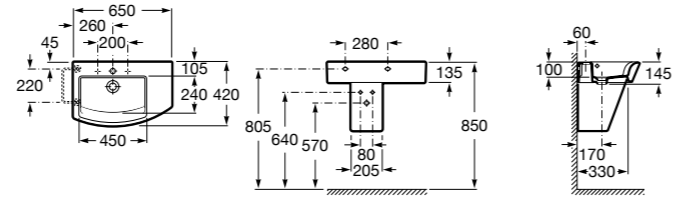

Hall Asimetrico

1. **327620000** Настенная или накладная керамическая раковина. Смеситель не входит в комплект.
   337621000 Полуьпедестал для керамической раковины.