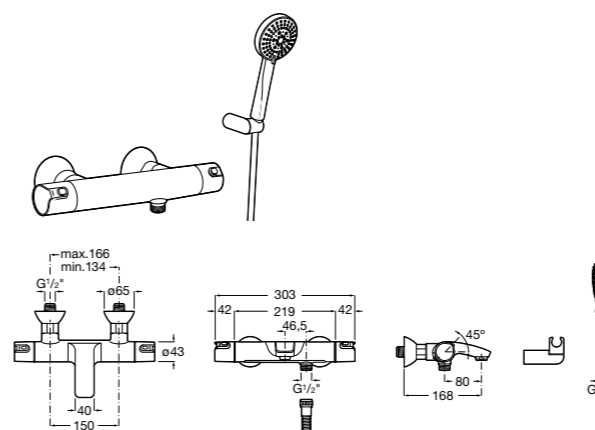

T-500

5D1118C00

Комплект состоит из внешнего термостатического смесителя для душа и набора для душа с ручным душем 100 мм с 3 режимами потока, держателя для ручного душа и гибкого шланга 1,70 м.

Смесители для ванны и душа / встраиваемые комплекты

T-500

5D0618C00

Комплект встраиваемый с термостатическим смесителем.

Monodin-N

5D0518C00

Комплект встраиваемый с однорычажным смесителем.

T-1000 Round

5D1009C00

Комплект встраиваемый с термостатическим смесителем.

T-2000

5D1088C00

Комплект встраиваемый с термостатическим смесителем.

Душевые комплекты

Plenum Square 140/3

5B1A10C00

SQUARE - Душевой комплект. Включает в себя: ручной душ 140 мм с 3 функциями, штангу 800 мм, регулируемый держатель для ручного душа, мыльницу и гибкий шланг 1,70 м. Хром.

5B1A10CB0

SQUARE - Душевой комплект. Включает в себя: ручной душ 140 мм с 3 функциями, штангу 800 мм, регулируемый держатель для ручного душа, мыльницу и гибкий шланг 1,70 м. Хром, белый.

Plenum Round 140/3

5B1411C00

ROUND - Душевой комплект. Включает в себя: ручной душ 140 мм с 3 функциями, штангу 800 мм, регулируемый держатель для ручного душа, мыльницу и гибкий шланг 1,70 м. Хром.

5B1411CB0

ROUND - Душевой комплект. Включает в себя: ручной душ 140 мм с 3 функциями, штангу 800 мм, регулируемый держатель для ручного душа, мыльницу и гибкий шланг 1,70 м. Хром, белый.