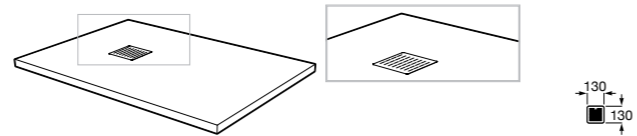

Аксессуары для душевых поддонов

Решетка Terran

P0006100R Решетка-сток Terran.

Аксессуары для ванн

Дополнительные подголовники

291051100 Подголовник (черный).

291053100 Подголовник (черный).

291066000 Подголовник (белый).

247518000 Подголовник для ванны Georgia.

Ручки для ванн

24F023000 Набор ручек BeCool (biplaza).

24F040000 Набор ручек BeCool (одноместная).

526804210 Haiti 2 ручки, хром.

526803010 Malibu 2 ручки, хром.

52680421P Haiti 2 ручки, золото.

52680301P Malibu 2 ручки, золото.

526804310 Набор ручек Princess-N.

24F038001 Набор ручек Sureste-N.