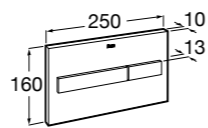

PL7 Dual ©

8901882.. PL7 DUAL - Двойной смыв.