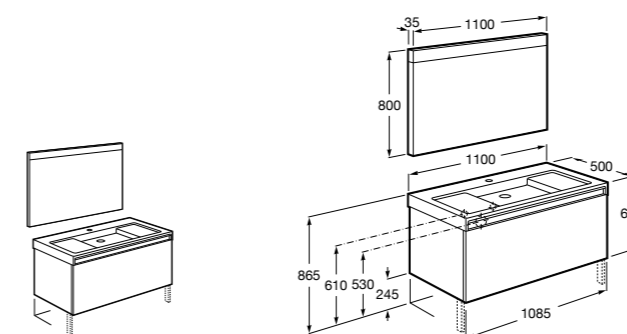

Мебельные модули для одной раковины 1100 мм

Stratum

851068XXX UNIK - Комплект мебели и раковины. Встроенные динамики Bluetooth®, внутреннее освещение (фиксированное или активируемое при открытии ящика). Встроенная розетка. Компактный сифон. Ножки и смеситель не входят в комплект.

851072XXX PASC - Комплект мебели, раковины и зеркала Prisma Comfort с подсветкой и системой антизапотевания, активируемой датчиками движения. Встроенные динамики Bluetooth®, внутреннее освещение (фиксированное или активируемое при открытии ящика). Встроенная розетка. Компактный сифон. Ножки и смеситель не входят в комплект.

816811336 Комплект из 2-х ножек.