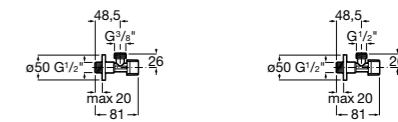

Запорный кран

525165800 Угловой запорный кран 1/2" - 3/8" (шаровый механизм, пластиковая ручка).

525165900 Угловой запорный кран 1/2" - 1/2" (шаровый механизм, пластиковая ручка).