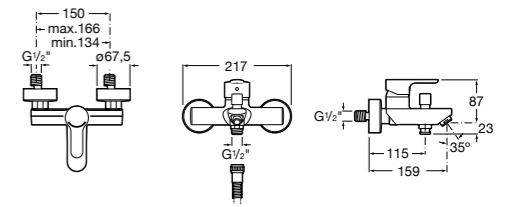

L20

5A0209C0M Монтируемый на стену смеситель для ванны и душа с автоматическим переключателем потока.