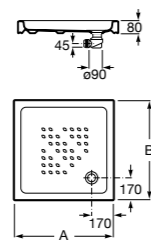

Italia

Квадратный керамический душевой поддон.

	A	B
3740NH000	900	900
3740NJ000	800	800
3740NK000	700	700

Сливы для керамических душевых поддонов

Сливы ультраплоские

27L026000	высота: 60 мм
27L018000	высота: 80 мм

Сливы

506404400	Слив Ø 90 для душевых поддонов.
P0005900R	Слив Ø 65 для душевых поддонов.
506404500	Слив Ø 52 для душевых поддонов.