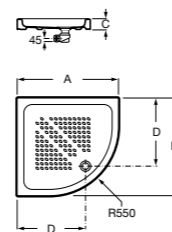

Malta

Керамический душевой поддон.

	A	B	C	D
373516000	1200	800	65	180
373517000	1000	800	65	180
373505000	1200	750	65	175
373506000	1000	750	65	170
37450C000	1200	700	65	175
37450D000	1000	700	65	170
37450E000	900	700	65	170
373513000	1200	700	80	175
373512000	1000	700	80	170
373519000	900	700	80	170

Malta

Угловой керамический душевой поддон.

	A	B	Rad
37450A000	1000	1000	504
37450B000	900	900	504

Italia

Прямоугольный керамический душевой поддон.

	A	B	C	D
3740HP000	1200	800	80	170
3740HS000	1000	800	80	170
3740HG000	1400	700	80	170
3740HR000	1200	700	80	170
3740HT000	1000	700	80	170
3740HU000	900	720	80	170

Italia

Угловой керамический душевой поддон.

	A	B	C	D	Rad
3740HL000	900	900	80	625	550
3740HM000	800	800	80	525	550

Italia

Квадратный керамический душевой поддон.

	A	B
3740NH000	900	900
3740NJ000	800	800
3740NK000	700	700

Сливы для керамических душевых поддонов

Сливы ультраплоские

27L026000	высота: 60 мм
27L018000	высота: 80 мм

Сливы

506404400	Слив Ø 90 для душевых поддонов.
P0005900R	Слив Ø 65 для душевых поддонов.
506404500	Слив Ø 52 для душевых поддонов.

Сливные системы In-Drain

In-Drain Channel

IN-DRAIN CHANNEL - Сливной комплект с прокладкой из геотекстиля.

	A	B
276091000	950 x 50	990 950
276153000	850 x 50	890 850
276090000	750 x 50	790 750
276089000	650 x 50	690 650

In-Drain X3

IN-DRAIN X3 - Сливной комплект с прокладкой из геотекстиля. Реверсивная керамическая панель (не входит в комплект).

	A	B
276131000	950 x 50	990 950
276130000	850 x 50	890 850
276129000	750 x 50	790 750
276128000	650 x 50	690 650

Plate X1

PLATE X1 - Крышка сливного отверстия, совместима с In-Drain Channel.

	A	B
276095000	950 x 50	990 950
276155000	850 x 50	890 850
276094000	750 x 50	790 750
276093000	650 x 50	690 650

Plate X2

PLATE X2 - Крышка с решёткой для сливного отверстия, совместима с In-Drain Channel.