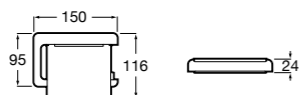

Размеры в мм

Аксессуары / держатель для туалетной бумаги с крышкой

Tempo

817033001 Держатель для туалетной бумаги с крышкой. Хром.
817033022 Держатель для туалетной бумаги с крышкой. Покрытие Everlux титановый черный.