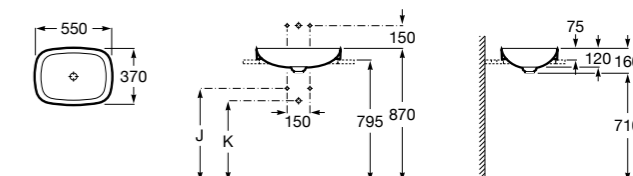

Inspira Soft

327504..0 SOFT - Полуистраиваемая раковина из материала FINECERAMIC® с фиксированным открытым керамическим выпуском и монтажным креплением. Смеситель не входит в комплект.