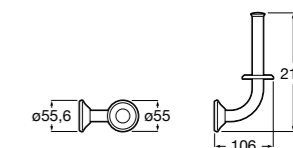

Hotel's Classic

815436001 Резервный держатель для туалетной бумаги.