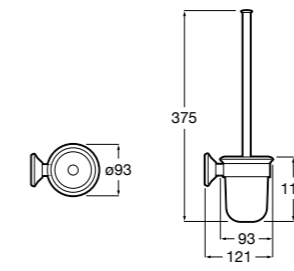

Размеры в мм

**Hotel's****816726001** Настенный держатель для щетки.**Victoria****816666001** Настенный держатель для щетки. Крепление на болты или клей.**Hotel's Classic****815480001** Настенный держатель для щетки.**Victoria****816667001** Настенный держатель для щетки. Крепление на болты или клей.**Rubik****816851001** Настенный держатель для щетки. Хром.**816851024** Настенный держатель для щетки. Черный цвет. ®**Onda ®****3870ZE000** Настенный держатель для щетки.**Twin****816715001** Настенный держатель для щетки. Крепление на болты или клей.**Compas****817434001** Настенный держатель для щетки.