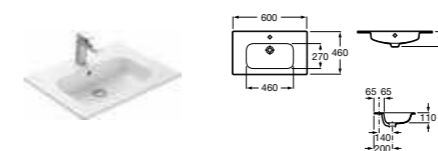

Раковина

Арт. 32799E000 Victoria-N Unik, 60 см