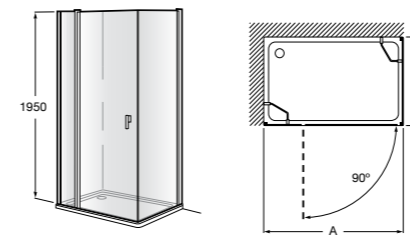

Easy PLF + LF

Фронтальное расположение. 1 распашной элемент + 1 фиксированный элемент + 1 фиксированный элемент сбоку.

		Минимальное открытие (C)
PLF (A)	От 970 до 1100	615
	От 1101 до 1200	640
	От 1201 до 1400	645
LF (B)	От 670 до 800	-
	От 801 до 900	-
	От 901 до 1000	-