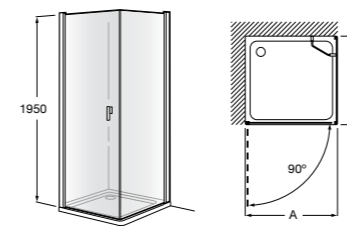

Easy PL + LF

Фронтальное расположение. 1 распашной элемент + 1 фиксированный элемент сбоку.

PL (A)	От 600 до 800
	От 801 до 1000
LF (B)	От 670 до 800
	От 801 до 900
	От 901 до 1000