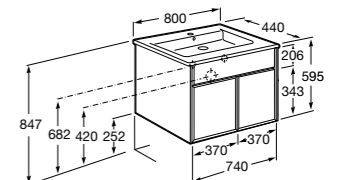

Up

ZRU9303012	Мебельный модуль белый глянец.
327470000	Раковина The Gap Original 800.