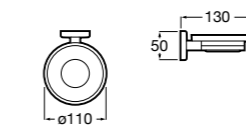

Rubik

816843001 Настенный стакан. Хром. Крепление на болты или клей.
816843024 Настенный стакан. Черный цвет. Крепление на болты или клей. ©

Classica

816810001 Настенный стакан.

Аксессуары / мыльницы на столешницу

Twin

816705001 Настенный стакан. Крепление на болты или клей.

Tempo

817024001 Мыльница на столешницу. Хром.
817024022 Мыльница на столешницу. Покрытие Everlux титановый черный.

Victoria

816681001 Настенный стакан. Крепление на болты или клей.

Twin

816702001 Мыльница на столешницу.

Onda ©

3870ZL000 Настенный держатель для щетки.

Onda ©

3870Z5000 Мыльница на столешницу.

Аксессуары / настенные мыльницы

Compas

817435001 Настенный стакан.

Tempo

817023001 Настенная мыльница. Хром.
817023022 Настенная мыльница. Покрытие Everlux титановый черный.

Cubica

816821001 Настенный стакан.

Carmen

817005001 Настенная мыльница.

Размеры в мм

Nuova

816521001 Настенная мыльница.

Compas

817432001 Настенная мыльница.

Hotel's

816371001 Настенная мыльница.

Cubica

816820001 Настенная мыльница.

Hotel's Classic

815410001 Настенная мыльница.

Classica

816809001 Настенная мыльница.

Twin

816701001 Настенная мыльница. Крепление на болты или клей.

Аксессуары / полочки

Tempo

Полочка. Хром.

	A
817027001	600
817040001	300

Полочка. Покрытие Everlux титановый черный.

	A
817027022	600
817040022	300

Victoria

816683001 Настенная мыльница. Крепление на болты или клей.

Onda ©

3870Z4000 Настенная мыльница.

Nuova

816524001 Полочка.

Размеры в мм