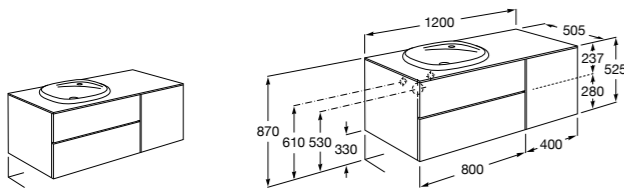

Beyond раковина слева

851391XXX UNIK - Комплект мебели из двух ящиков и шкафа с одной дверцей и раковины слева. Материал раковины Surfex®. Смеситель и ножки не входят в комплект.