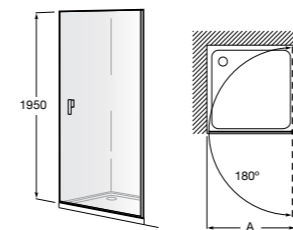

Easy PE

Фронтальное расположение. 1 распашной элемент.

PE (A)	
От 670 до 800	
От 801 до 1000