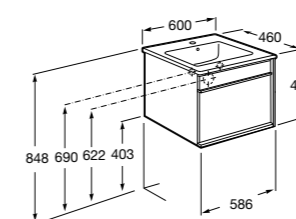

Aneto

857429806	Мебельный модуль белый глянец/черный матовый.
32799E000	Раковина Victoria Unik 600.