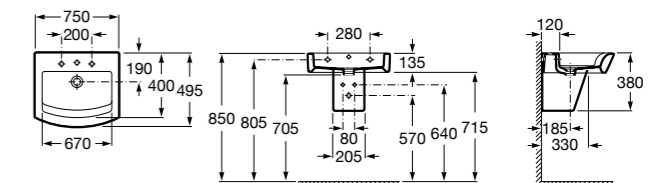

**Diverta**

327110000 Настенная или накладная керамическая раковина. Смеситель не входит в комплект.

Размеры в мм

**Dama Retro**

320321001 Настенная керамическая раковина. Пьедестал и смеситель не входят в комплект.