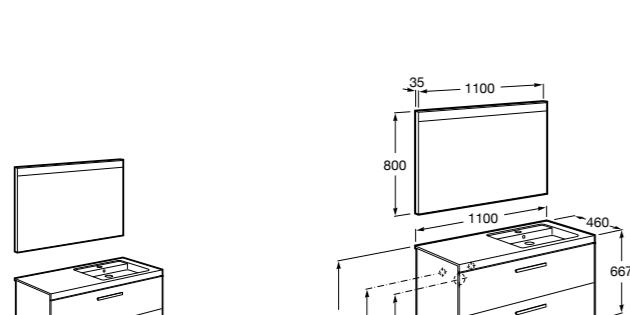

Prisma раковина справа

855956XXX UNIK - Комплект мебели и раковины. Компактный сифон. Ножки и смеситель не входят в комплект.

855940XXX PASC - Комплект мебели, раковины и зеркала Prisma Basic со встроенной LED-подсветкой. Компактный сифон. Ножки и смеситель не входят в комплект.

816764339 Комплект из 2-х ножек.