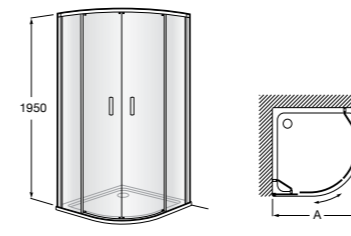

Душевые ограждения / 2 стены / угловое / распашные двери

Easy MR

Угловой душ с 2 раздвижными элементами + 2 фиксированных элемента.

		Минимальное открытие (C)
MR (A)	От 700 до 800	470
	От 801 до 1000	470