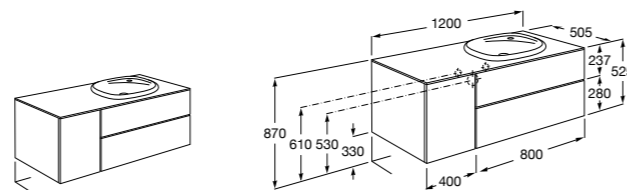

Beyond раковина справа

851413XXX Мебельный модуль для размещения встраиваемой раковины 585 мм справа. Раковины и смесители не входят в комплект.