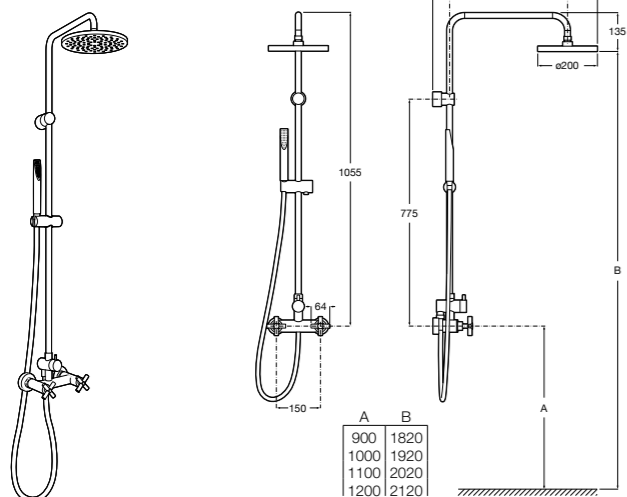

Loft

5A9743C00

Душевая стойка с двухвентильным управлением. Включает: верхний душ диаметром 200 мм, ручной душ 22x180 мм, гибкий металлический шланг 1,7 м и держатель с возможностью регулировки наклона и высоты.