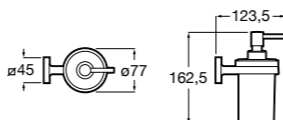

Cubica

816828001 Настенный диспенсер.