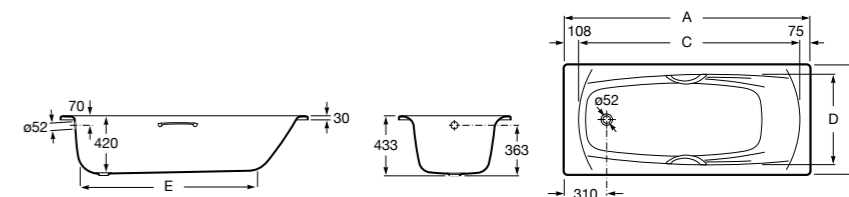

Malibu

Прямоугольная чугунная эмалированная ванна с противоскользящим покрытием дна и отверстиями для ручек.

	A	B	C	D	E	Объем, л
2309G000R	1700	750	1513	630	1175	185
2310G000R	1600	750	1413	630	1075	171
2315G000R	1500	750	1313	630	1040	165
2333G0000	1700	700	1513	580	1175	178
2334G0000	1600	700	1413	580	1075	162

Прямоугольная чугунная эмалированная ванна с противоскользящим покрытием дна.

	A	B	C	D	E	Объем, л
230960000	1700	750	1513	630	1175	185
231060000	1600	750	1413	630	1075	171
231560000	1500	750	1313	630	1040	165
233360000	1700	700	1513	580	1175	178
233460000	1600	700	1413	580	1075	162

- 291053100 Подголовник (черный).
- 526803010 Ручки для ванны Malibu, хром.
- 52680301P Ручки для ванны Malibu, золото.

Continental

Прямоугольная чугунная эмалированная ванна.

	A	B	C	D	E	F	G	H	K	J	Объем, л
21291100R	1700	570	1530	420	400	350	285	100	70	1235	182
21291200R	1600	570	1430	420	400	350	285	100	70	1180	170
21291300R	1500	570	1330	420	400	350	285	100	70	1120	161
212914001	1400	560	1230	420	400	350	285	100	70	1020	144
211506001	1200	550	1050	390	370	330	260	75	60	900	117
211507001	1000	550	850	390	370	330	260	75	60	730	95
21290100R	1700	700	1530	420	400	350	285	100	70	1235	182
21290200R	1600	700	1430	420	400	350	285	100	70	1180	170
21290300R	1500	700	1330	420	400	350	285	100	70	1120	161
212904001	1400	700	1230	420	400	350	285	100	70	1020	144

Стальные ванны

Lun Plus

Прямоугольная стальная ванна с противоскользящим покрытием дна (стальной лист 3,5 мм) и ручками.

	A	B	C	D	E	F	G	Объем, л
221250001	1800	800	1198	522	1663	681	328	264
221350001	1700	750	1096	472	1563	631	303	225

Прямоугольная стальная ванна с противоскользящим покрытием дна (стальной лист 3,5 мм).

	A	B	C	D	E	F	G	Объем, л
221270000	1800	800	1198	522	1663	681	328	264
221370000	1700	750	1096	472	1563	631	303	225

Swing