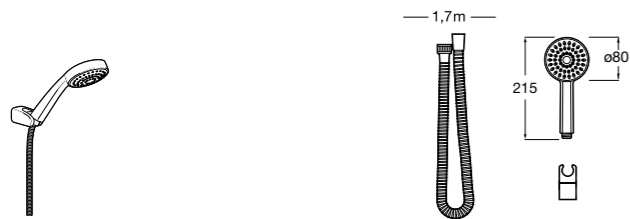

Natura 80/1
5B9302C00 Душевой комплект. Включает в себя: ручной душ 80 мм с 1 функцией, настенный держатель для ручного душа и гибкий шланг 1,70 м.