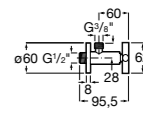

Запорный кран

525168000 Керамический угловой запорный кран 1/2" x 3/8".

525170800 Керамический угловой запорный кран 1/2" x 1/2".

Запорный кран

- 525168100** Керамический угловой запорный кран 1/2" x 3/8".
525170900 Керамический угловой запорный кран 1/2" x 1/2".