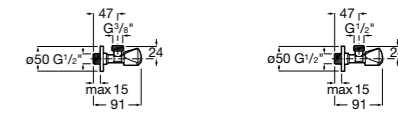

Запорный кран

525166000 Угловой запорный кран 1/2" - 3/8" (шаровый механизм, металлическая ручка).

525166100 Угловой запорный кран 1/2" - 1/2" (шаровый механизм, металлическая ручка).