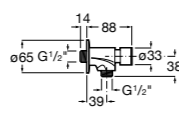

Смывные краны для писсуаров / монтируемые на стену / порционно-нажимные

Instant

5A9277C00 Наружный смывной кран для писсуара.

5A9317C00 Внешняя трубка для писсуара.