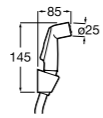

Be Fresh One

5B9D30C00 Комплект гигиенического душа. Включает: душевую лейку, настенный держатель с предохранительным клапаном и металлический гибкий шланг.

Be Fresh Go

5B9230C00 Комплект гигиенического душа. Включает: душевую лейку, настенный держатель с предохранительным клапаном и металлический гибкий шланг.

Be Fresh One

5B9M30C00 Комплект гигиенического душа (1 режим). Включает: душевую лейку, настенный держатель с предохранительным клапаном, угловой запорный кран и металлический гибкий шланг.

Be Fresh One

5B9N30C00 Комплект гигиенического душа (2 выхода). Включает: душевую лейку, настенный держатель с предохранительным клапаном и металлический гибкий шланг.

Be Fresh Go

5B9130C00 Комплект гигиенического душа. Включает: душевую лейку, настенный пластиковый держатель и металлический гибкий шланг.

5B9130B00 Комплект гигиенического душа. Включает: душевую лейку, настенный пластиковый держатель и пластиковый гибкий шланг. Белый.

5B9130..0 Комплект гигиенического душа. Включает: душевую лейку, настенный пластиковый держатель и металлический гибкий шланг. Покрытие Everlux.

Вентили

Brava

5A8030C00 Угловой вентиль для стиральной и посудомоечной машин.

Carmen

5A154BC00 Встраиваемый вентиль.

Loft

5A1543C00 Встраиваемый вентиль. 1/2". F-указатель (холодная).

5A1843C00 Встраиваемый вентиль. 1/2". C-указатель (горячая).

Loft

5A1643C00 Встраиваемый вентиль. 3/4". F-указатель (холодная).

5A1943C00 Встраиваемый вентиль. 3/4". C-указатель (горячая).

Brava

5A1530C00 Встраиваемый вентиль. 1/2". Синий указатель (холодная).

5A0530C00 Встраиваемый вентиль. 1/2". Красный указатель (горячая).

Brava

5A1630C00 Встраиваемый вентиль. 3/4". Синий указатель (холодная).