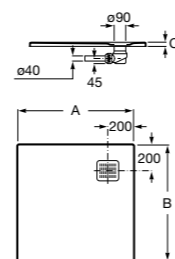

**Terran 1/4 круга**

Ультратонкий душевой поддон, материал STONEX®. Противоскользящая поверхность с текстурой под камень. Включает слив gran saudal.

	A	B	C
AP10538438401..0	900	900	28

**Акриловые душевые поддоны****Neo Daiquiri**