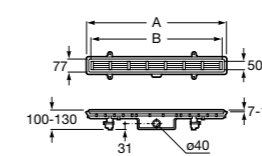

Plate X2

PLATE X2 - Крышка с решёткой для сливного отверстия, совместима с In-Drain Channel.

	A	B
276098000	950 x 50	990 950
276154000	850 x 50	890 850
276097000	750 x 50	790 750
276096000	650 x 50	690 650