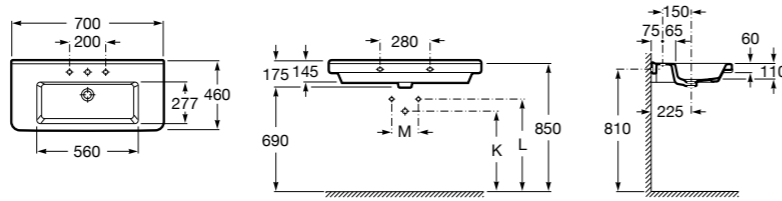

Dama Retro

320321001 Настенная керамическая раковина. Пьедестал и смеситель не входят в комплект.

331325001 Пьедестал для керамической раковины.