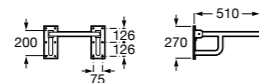

**Voylet**

818001000 Физиологическая подставка для ног.

**Общественные пространства / раковины****Access**

Настенная раковина без отверстий под смеситель.

	A	B
368PB8000	1000	928
368PB9000	600	528

Общественные пространства / писсуары**Proton**