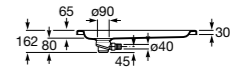

Керамические душевые поддоны**Malta Walk-In**

Керамический душевой поддон с противоскользящим покрытием и с платформой венге.

373524000

**Malta**

Керамический душевой поддон.

	A	B	C	D
373516000	1200	800	65	180
373517000	1000	800	65	180
373505000	1200	750	65	175
373506000	1000	750	65	170
37450C000	1200	700	65	175
37450D000	1000	700	65	170
37450E000	900	700	65	170
373513000	1200	700	80	175
373512000	1000	700	80	170
373519000	900	700	80	170