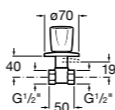

Brava

5A1530C00 Встраиваемый вентиль. 1/2". Синий указатель (холодная).

5A0530C00 Встраиваемый вентиль. 1/2". Красный указатель (горячая).