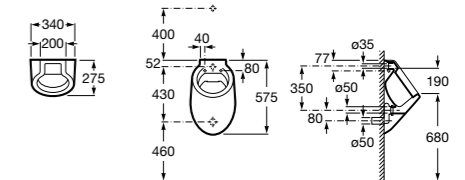

Spun

353148000 Писсуар с задним подводом воды с крышкой. Включает в себя: систему крепления, сливной сифон и шланг 1/2" с заглушкой.

353147000 Писсуар с задним подводом воды без крышки. Включает в себя: систему крепления, сливной сифон и шланг 1/2" с заглушкой.

353149000 Писсуар с верхним подводом воды без крышки. Включает в себя: систему крепления, сливной сифон и шланг 1/2" с заглушкой.