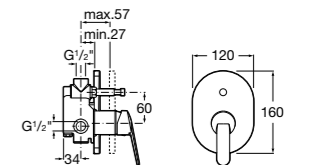

Victoria

1. **5A0625C00** Встраиваемый смеситель для ванны-душа с переключателем потока.