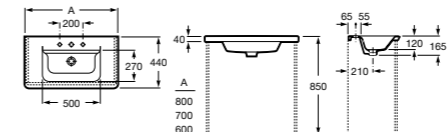

Раковина The Gap Original

Стр. 126

Арт. 327470000 80 см
Арт. 327471000 70 см
Арт. 327472000 60 см