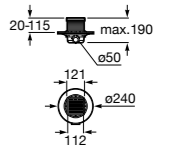

In-Drain Shower SQ

IN-DRAIN SHOWER SQ - Сливной комплект с прокладкой из геотекстиля и крышкой.

276092000	113 x 113

In-Drain Basic

IN-DRAIN BASIC - сливной комплект с прокладкой и с крышкой.

	A
276308000	950 x 60 950
276307000	850 x 60 850
276306000	750 x 60 750
276305000	650 x 60 650