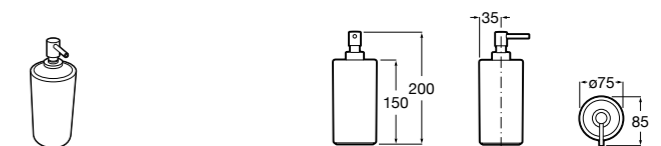

Onda

3870ZD000 Диспенсер на столешницу.