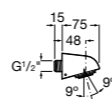

Держатели для душевых насадок

Потолочный держатель

Потолочный держатель для душевой насадки. Совместим с RainDream и RainSense.

	A	
5B0650C00	300	
5B0550C00	200	
5B0450C00	100	
5B0550..0 ©	200	Покрытие Everlux.

Потолочный держатель

Потолочный держатель для душевой насадки 100 мм. Совместим с RainDream и RainSense.

5B1050C00	

Настенный держатель

Настенный держатель для душевой насадки. Совместим с RainDream и RainSense.

	A	
5B0350C00	500	
5B0250C00	400	
5B0150C00	300	
5B0250..0	400	Покрытие Everlux.

Настенный держатель

5B0750C00 Настенный держатель для душевой насадки. Совместим с Stella.

Настенный держатель

5B0950C00 Настенный держатель для душевой насадки 400 мм. Совместим с RainDream и RainSense.

Душевые насадки, монтаж к стене

Puzzle

5A9978C00 Монтируемая к стене душевая насадка из нержавеющей стали с функцией каскадного потока.

Puzzle

5A9878C00 Монтируемая к стене душевая насадка из нержавеющей стали.

Fit

5B6661C00 Антивандальная душевая насадка.

Душевые форсунки

Форсунка Square

5B3778C00 SQUARE - Душевая форсунка с изменяемым углом потока. Хром.

Форсунка Round

5B3878C00 ROUND - Душевая форсунка с изменяемым углом потока. Хром.

Аксессуары для душа / Штанги

Sensum

5B0405C00 Штанга 800 мм с регулируемым держателем для душа.
5B0405..0 Штанга 800 мм с регулируемым держателем для душа. Покрытие Everlux. ©

Stella

Душевая штанга с регулируемым держателем для ручного душа.

	A	B
5B0305C00	900	846
5B0205C00	700	646

Minimal

Душевая штанга с регулируемым держателем для ручного душа.

	A
5B0605C00	900
5B0505C00	700

Clasica

5B3450C00 Классическая душевая штанга 700 мм с регулируемым держателем для ручного душа. Хром.

Мыльница

5B5150TP0 Прозрачная мыльница для душа.
5B5150C00 Хромированная мыльница для душа.