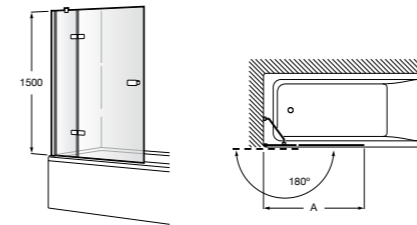

Душевое ограждение для ванны / 3 стены / фронтальное / распашные двери

Vela B1HF

Фронтальное ограждение для ванны. 1 распашная створка + 1 фиксированная.

B1HF (A)	От 1000 до 1200
	От 1201 до 1400