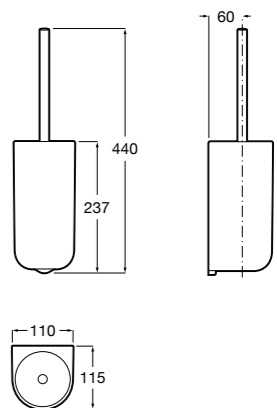

Размеры в мм

**Hotel's****816726001** Настенный держатель для щетки.**Victoria****816666001** Настенный держатель для щетки. Крепление на болты или клей.**Hotel's Classic****815480001** Настенный держатель для щетки.**Victoria****816667001** Настенный держатель для щетки. Крепление на болты или клей.**Rubik****816851001** Настенный держатель для щетки. Хром.**816851024** Настенный держатель для щетки. Черный цвет. ®**Onda ®****3870ZE000** Настенный держатель для щетки.**Twin****816715001** Настенный держатель для щетки. Крепление на болты или клей.**Compas****817434001** Настенный держатель для щетки.