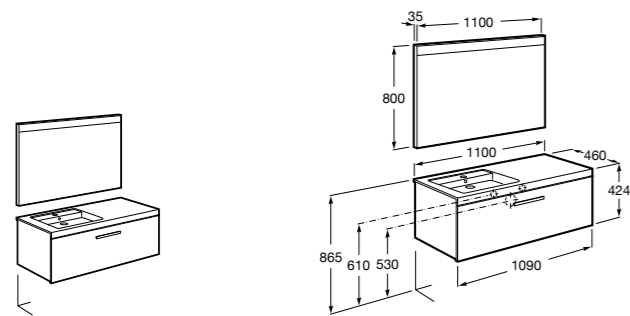

Prisma раковина слева

855948XXX UNIK - Комплект мебели и раковины. Компактный сифон. Ножки и смеситель не входят в комплект.

855932XXX PASC - Комплект мебели, раковины и зеркала Prisma Basic со встроенной LED-подсветкой. Компактный сифон. Ножки и смеситель не входят в комплект.