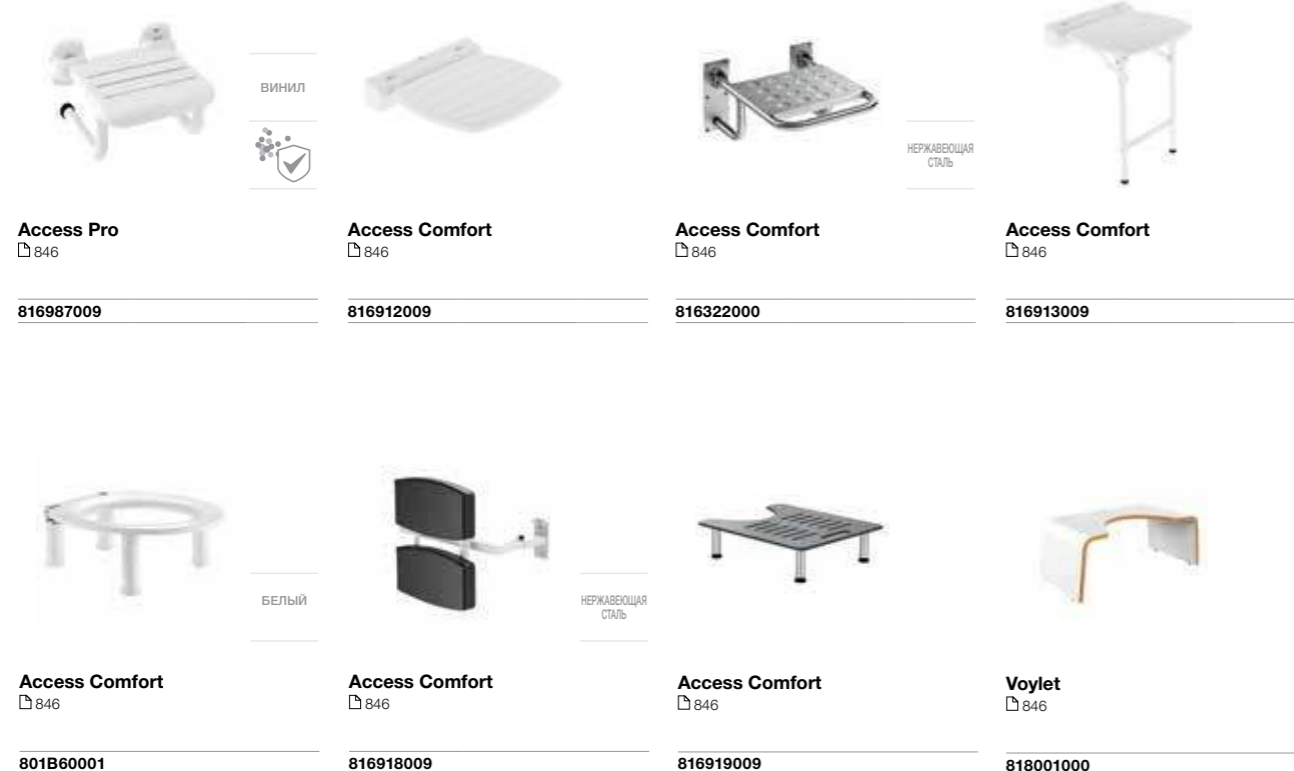

Общественные пространства

Под размер

Раковины из материала Surfex® могут быть изготовлены на заказ в необходимом размере и стиле.

Экономия воды

Широкий выбор электронных и самозакрывающихся смесителей, которые гарантируют большую экономию воды.

Износостойкость

Высококачественные материалы, которые гарантируют максимальную долговечность и безупречную работоспособность изделия с течением времени.