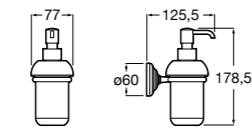

Carmen

817006001 Настенный диспенсер.