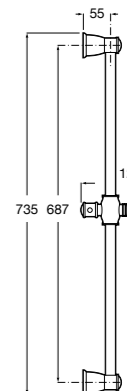

Мыльница

5B5150TP0 Прозрачная мыльница для душа.
5B5150C00 Хромированная мыльница для душа.

Аксессуары для душа / шланги

Neo-Flex

5B2016C00	Пластиковый гибкий душевой шланг 2 м. Сатин. Система против закручивания шланга Antitwist.
5B2116C00	Пластиковый гибкий душевой шланг 1,75 м. Сатин. Система против закручивания шланга Antitwist.
5B2216C00	Пластиковый гибкий душевой шланг 1,50 м. Сатин. Система против закручивания шланга Antitwist.