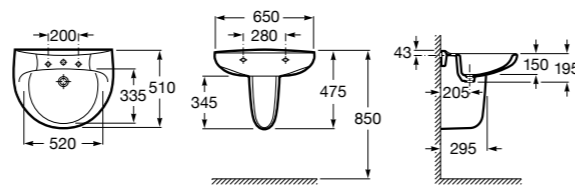

Dama Retro

320321001 Настенная керамическая раковина. Пьедестал и смеситель не входят в комплект.

331325001 Пьедестал для керамической раковины.

Dama

327782000 Настенная керамическая раковина. Смеситель не входит в комплект.

337470000 Пьедестал для керамической раковины.

337471000 Полупьедестал для керамической раковины.

Meridian

327240000 Настенная керамическая раковина. Смеситель не входит в комплект.

335240000 Пьедестал для керамической раковины.

337241000 Полупьедестал для керамической раковины.

Victoria

325391.0 Настенная керамическая раковина. Смеситель не входит в комплект.

337390000 Пьедестал для керамической раковины.

33739200Y Полупьедестал для керамической раковины.

Hall

327621000 Настенная или накладная керамическая раковина. Смеситель не входит в комплект.

337621000 Полупьедестал для керамической раковины.

Размеры в мм

Carmen

3270A1.0 Настенная керамическая раковина под пьедестал с установочным комплектом и одним отверстием под смеситель. Смеситель и пьедестал не входят в комплект.

3270A1.3 Настенная керамическая раковина под пьедестал с установочным комплектом и тремя отверстиями под смеситель. Смеситель и пьедестал не входят в комплект.

3370A0.0 Керамический пьедестал для раковины. Монтажный комплект не входит.

Debba

325993000 Настенная керамическая раковина. Смеситель не входит в комплект.

33799000Y Пьедестал для керамической раковины.

33799100Y Полупьедестал для керамической раковины.

The Gap Original

327473000 Настенная керамическая раковина. Смеситель не входит в комплект.

337470000 Пьедестал для керамической раковины.

337471000 Полупьедестал для керамической раковины.

Dama

327783000 Настенная керамическая раковина. Смеситель не входит в комплект.