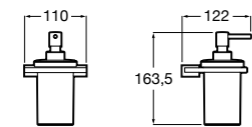

Nuova

816522001 Настенный диспенсер.