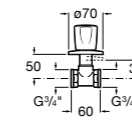

Brava

5A1630C00 Встраиваемый вентиль. 3/4". Синий указатель (холодная).

5A0630C00 Встраиваемый вентиль. 3/4". Красный указатель (горячая).