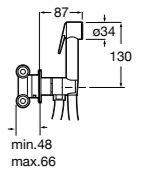

Be Fresh

5B9361C00	Комплект гигиенического душа со смесителем, встраиваемый. Включает: душевую лейку и гибкий шланг.