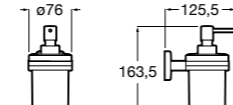

Victoria

816678001 Настенный диспенсер. Крепление на болты или клей.