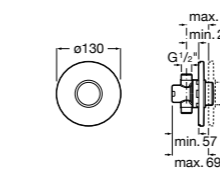

Fluent

5A9C24C00 Встраиваемый смывной кран для писсуара.