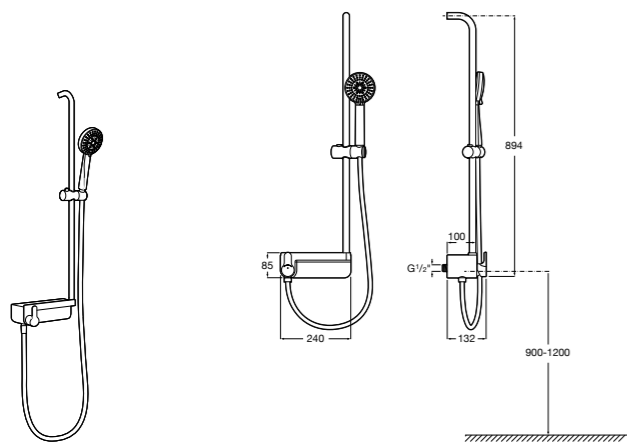

Deck-M

5A9A88C00

Смеситель для душа с интегрированной стойкой, полочкой и однорычажным управлением. Включает: ручной душ диаметром 100 мм, с 3 режимами потока, гибкий пластиковый шланг 1,75 м и держатель с возможностью регулировки наклона и высоты.