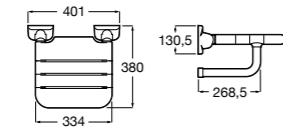

Access Comfort

816914009 COMFORT - Табурет для ванны.

Access Comfort

816913009 COMFORT - Складное сиденье с ножками.

Zen

2H0432000 Сиденье.

Access Comfort

801B60001 COMFORT - Детское сиденье.

Access Pro

816962009 Сиденье откидное для душа.

816987009 Сиденье откидное для душа. Антибактериальное покрытие.

Access Comfort

816918009 COMFORT - Спинка.

Access Comfort

816912009 COMFORT - Сиденье откидное для душа.

Access Comfort

816919009 COMFORT - Подставка для ног.

Access Comfort

816322000 Складное сиденье для душа из нержавеющей стали.

Voylet

818001000 Физиологическая подставка для ног.

Общественные пространства / раковины

Access

Настенная раковина без отверстий под смеситель.

	A	B
368PB8000	1000	928
368PB9000	600	528

Общественные пространства / писсуары

Proton

3590J4000 Безободковый керамический писсуар с верхним подводом воды.

3590J5000 Безободковый керамический писсуар с задним подводом воды.

Proton

3590J3000 Электронный писсуар с задним подводом воды, безободковый, питание от батареек.

Proton

3590J2000 Электронный писсуар с задним подводом воды, безободковый, питание от сети, 230V.

Site

359605000 Писсуар с задним подводом воды. В комплект входит: сифон, патрубок и сливная крышка.

359607001 Писсуар с верхним подводом воды. В комплект входит: сифон, патрубок и сливная крышка. Может использоваться с настенным сливом Mural.

359607000 Писсуар с верхним подводом воды. В комплект входит: сифон, патрубок и сливная крышка.

Euret

35945E000 Электронный писсуар с задним подводом воды, питание от 4 щелочных батареек 1,5 V LRG (AA). Включает: запорный кран, комплект для фиксации сифона, сливную пробку, гибкий источник питания и электронный приемник-передатчик.