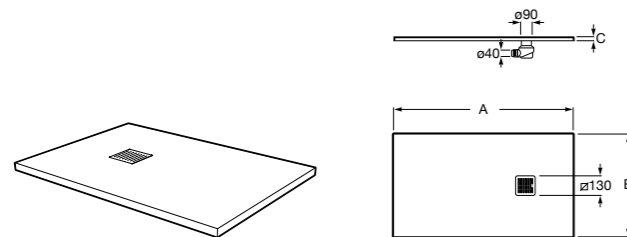

Terran

Ультратонкий душевой поддон, материал STONEX®. Противоскользящая поверхность с текстурой под камень. Включает слив gran saudal. Сифон и решетка в комплекте.

	A	B	C
AP1017D057801..0	2000	1400	33,5
AP10164057801..0	1600	1400	31,6
AP1017D03E801..0	2000	1000	31
AP1017083E801..0	1800	1000	31
AP1016403E801..0	1600	1000	31
AP1015783E801..0	1400	1000	31
AP1014B03E801..0	1200	1000	31
AP10170838401..0	1800	900	31
AP10164038401..0	1600	900	31
AP10157838401..0	1400	900	31
AP1014B038401..0	1200	900	28
AP1013E838401..0	1000	900	26
AP10170832001..0	1800	800	31
AP10164032001..0	1600	800	31
AP10157832001..0	1400	800	31
AP1014B032001..0	1200	800	28
AP1013E832001..0	1000	800	26
AP1017082EE01..0	1800	750	31
AP1016402EE01..0	1600	750	31
AP1015782EE01..0	1400	750	31
AP1014B02EE01..0	1200	750	28
AP1013E82EE01..0	1000	750	26
AP1017082BC01..0	1800	700	31
AP1016402BC01..0	1600	700	31
AP1015782BC01..0	1400	700	31
AP1014B02BC01..0	1200	700	28
PO13E82BC01..0	1000	700	26