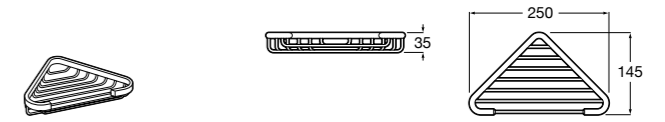

Hotel's Classic
815414001 Угловой контейнер решетчатый.