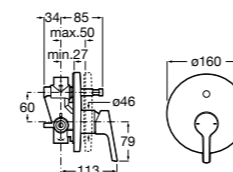

Malva

1. **5A063BC00** Встраиваемый смеситель для ванны-душа с переключателем потока.