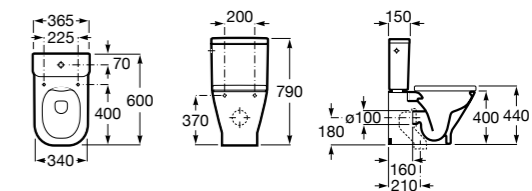

Размеры в мм

The Gap Square

342472000	Чаша унитаза укороченная приставная с двойным выпуском.
341471000	Бачок с механизмом двойного смыва 4,5/3 литра с боковым подводом воды. Включен установочный комплект, механизм для подвода воды и механизм смыва.
34147000Y	Бачок с механизмом двойного смыва 4,5/3 литра с нижним подводом воды. Включен установочный комплект, механизм для подвода воды и механизм смыва.
801732004	Сиденье и крышка с механизмом «мягкое закрывание».
801730004	Сиденье и крышка для укороченного унитаза.
801732001	Сиденье и крышка для унитаза.