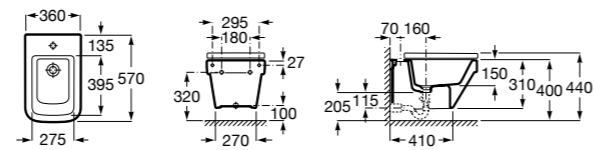

Meridian

357245000 Подвесное биде без крышки. Смеситель не входит в комплект.

8062A2..B Крышка для биде с механизмом «мягкое закрытие». Материал SUPRALIT®. ©

8062A0..B Крышка для биде с креплениями из нержавеющей стали. Материал SUPRALIT®. ©

Dama

357788000 Подвесное биде со скрытым креплением.

806782004 Крышка для биде с механизмом «мягкое закрытие».

806780004 Крышка для биде.