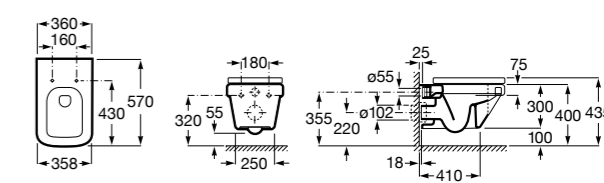

Dama

346787000 Подвесная чаша с горизонтальным выпуском. Для установки выберите систему инсталляции Rosa для подвесных унитазов.

801782004 Сиденье и крышка с механизмом «мягкое закрывание» для унитаза.

801780004 Сиденье и крышка для унитаза.

Размеры в мм