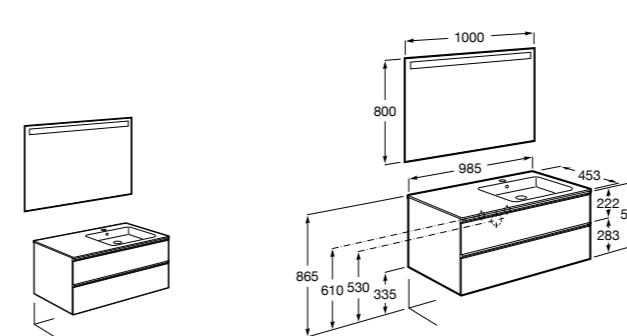

The Gap раковина справа

851482XXX UNIK - Комплект мебели с 2 ящиками и раковины.

851515XXX PACK - Комплект мебели с 2 ящиками, раковины и зеркала Eidos.

816826339 Набор из 2 ножек 335 мм для мебели UNIK с 2 ящиками.

816826458 Набор из 2 ножек 335 мм для мебели UNIK с 2 ящиками.