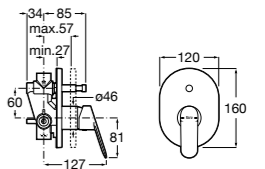

Alfa ©

1. **5A0A25C00** Встраиваемый смеситель для ванны-душа с переключателем потока.