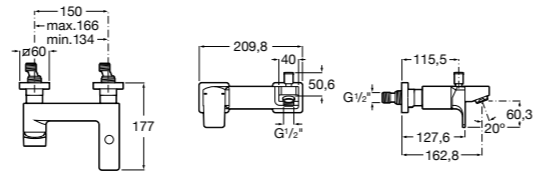

Смесители для ванны и душа / настенные / однорычажные

L90

5A0D01C00 Монтируемый на стену смеситель для ванны-душа с автоматическим переключателем потока.