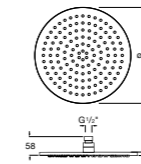

Душевые насадки / встраиваемые

Raindream

5B3150C00 Круглая душевая насадка. Хромированная нержавеющая сталь. Крепится к потолку.

Raindream

5B3250C00 Квадратная душевая насадка. Хромированная нержавеющая сталь. Крепится к потолку.

Raindream

5B2850C00 Квадратная душевая насадка. Хромированная нержавеющая сталь. Кронштейн покупается отдельно.

Raindream

5B2650C00 Круглая душевая насадка. Хромированная нержавеющая сталь. Кронштейн покупается отдельно.

Raindream

5B2750C00 Квадратная душевая насадка. Хромированная нержавеющая сталь. Кронштейн покупается отдельно.

Raindream

5B2550C00 Круглая душевая насадка. Хромированная нержавеющая сталь. Кронштейн покупается отдельно.

Raindream

5B2450C00 Квадратная душевая насадка. Хромированная нержавеющая сталь. Кронштейн покупается отдельно.

Размеры в мм

Rainsense

5B3950.0 Круглая душевая насадка. Покрытие Everlux. Кронштейн покупается отдельно.

Rainsense

5B4050.0 Квадратная душевая насадка. Покрытие Everlux. Кронштейн покупается отдельно.

Rainsense

5B3050C00 Прямоугольная душевая насадка. Хромированный ABS-пластик. Кронштейн покупается отдельно.

Rainsense

5B2250C00 Круглая душевая насадка. Хромированный ABS-пластик. Кронштейн покупается отдельно.

Rainsense

5B2350C00 Квадратная душевая насадка. Хромированный ABS-пластик. Кронштейн покупается отдельно.

Rainsense

5B2950C00 Круглая душевая насадка. Хромированная нержавеющая сталь. Кронштейн покупается отдельно.

5B2150C00 Круглая душевая насадка. Хромированный ABS-пластик. Кронштейн покупается отдельно.

Rainsense

5B3350C00 Круглая душевая насадка. Хромированный ABS-пластик.

Stella

5BF103C00 Душевая насадка с тремя функциями (Rain, Soft и Pulse).