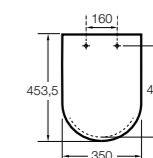

801470..4 Сиденье и крышка для унитаза.

Hall

801620..4 Сиденье и крышка с креплениями из нержавеющей стали для укороченного унитаза.

801622..4 Сиденье и крышка с механизмом «мягкое закрытие».

Inspira Round compacto