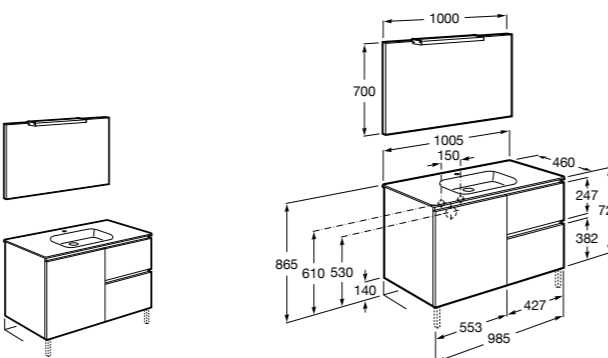

Anima

851031XXX UNIK - Комплект мебели и раковины. Компактный сифон. Ножки и смеситель не входят в комплект.

851035XXX PACK - Комплект мебели, раковины, зеркала и LED-светильника. Компактный сифон. Ножки и смеситель не входят в комплект.

816757339 Комплект из 2-х ножек.