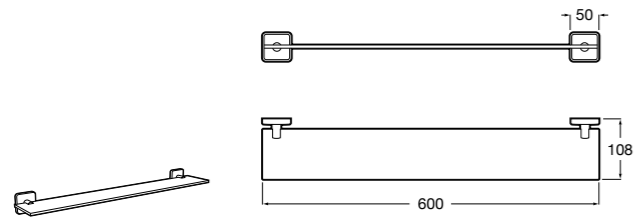

Размеры в мм

Hotel's
816372001 Полочка. Крепления в комплекте.

Twin
816708001 Полочка. Крепления в комплекте.

Victoria
816661001 Полочка. Крепление на болты или клей в комплекте.

Onda ©
Полочка.

	A	B
3870Z0000	500	485
3870Z1000	350	285