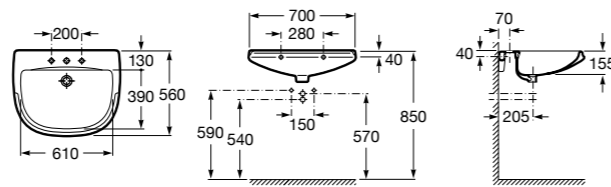

**Diverta**

327110000 Настенная или накладная керамическая раковина. Смеситель не входит в комплект.

Размеры в мм

**Dama Retro**

320321001 Настенная керамическая раковина. Пьедестал и смеситель не входят в комплект.