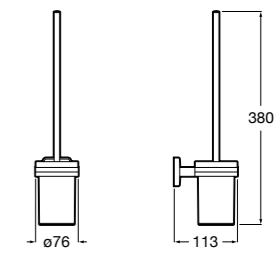

Размеры в мм

**Hotel's****816726001** Настенный держатель для щетки.**Victoria****816666001** Настенный держатель для щетки. Крепление на болты или клей.**Hotel's Classic****815480001** Настенный держатель для щетки.**Victoria****816667001** Настенный держатель для щетки. Крепление на болты или клей.**Rubik****816851001** Настенный держатель для щетки. Хром.**816851024** Настенный держатель для щетки. Черный цвет. ®**Onda ®****3870ZE000** Настенный держатель для щетки.**Twin****816715001** Настенный держатель для щетки. Крепление на болты или клей.**Compas****817434001** Настенный держатель для щетки.