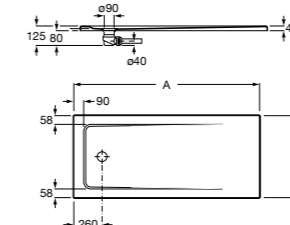

Easy STA

Акриловый душевой поддон с противоскользящим покрытием. Включает сливной комплект.

	A	B
276081000	900	900
276080000	800	800
276079000	750	750

Easy STA

Угловой акриловый душевой поддон с противоскользящим покрытием. Включает сливной комплект.

	A	B	R
276085000	900	900	504
276084000	800	800	504
276083000	750	750	373

Керамические душевые поддоны

Malta Walk-In

Керамический душевой поддон с противоскользящим покрытием и с платформой венге.

373524000