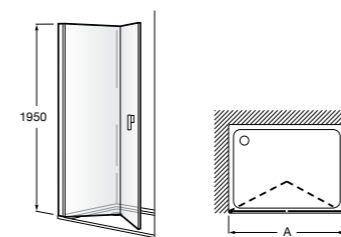

Душевые ограждения / 3 стены / фронтальное расположение / складные двери**Easy PP-E**

Фронтальное расположение с 2 складными элементами.

PP-E (A)	
От 600 до 800	
От 801 до 1000	

Душевые ограждения / 2 стены / раздвижные двери**Aerea L4 + LF**