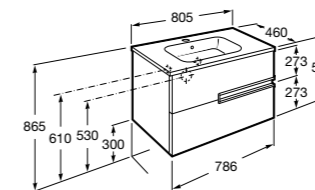

Victoria Ice/Black Edition 2 ящика

ZRU9302731	Мебельный модуль белый глянец.
ZRU9000097	Мебельный модуль черный глянец.
32799C000	Раковина Victoria Unik 800.