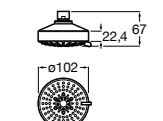

5B3350C00 Круглая душевая насадка. Хромированный ABS-пластик.

Stella

5BF103C00 Душевая насадка с тремя функциями (Rain, Soft и Pulse).

5BN103C00 Душевая насадка с одной функцией (Rain).

Размеры в мм

Держатели для душевых насадок