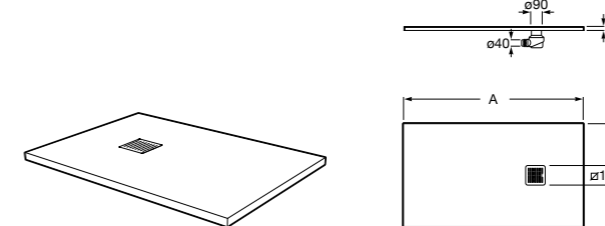

Terran

Ультралюсский душевой поддон, материал STONEX®. Противоскользящая поверхность с текстурой под камень. Включает слив gran caudal.

	A	B	C
До 2000 x 1400 x 33,5 Extra King size	2000	1400	33,5
До 1600 x 1400 x 31,6 Extra King size	1600	1400	31,6
До 2000 x 1000 x 31 King size	2000	1000	31
До 1800 x 1000 x 31	1800	1000	31
До 1600 x 1000 x 31	1600	1000	31
До 1400 x 1000 x 31	1400	1000	31
До 1200 x 1000 x 31	1200	1000	31
До 1800 x 900 x 31	1800	900	31
До 1600 x 900 x 31	1600	900	31
До 1400 x 900 x 31	1400	900	31
До 1200 x 900 x 28	1200	900	28
До 1000 x 900 x 26	1000	900	26
До 1800 x 800 x 31	1800	800	31
До 1600 x 800 x 31	1600	800	31
До 1400 x 800 x 31	1400	800	31
До 1200 x 800 x 28	1200	800	28
До 1000 x 800 x 26	1000	800	26
До 1800 x 750 x 31	1800	750	31
До 1600 x 750 x 31	1600	750	31
До 1400 x 750 x 31	1400	750	31
До 1200 x 750 x 28	1200	750	28
До 1000 x 750 x 26	1000	750	26
До 1800 x 700 x 31	1800	700	31
До 1600 x 700 x 31	1600	700	31
До 1400 x 700 x 31	1400	700	31
До 1200 x 700 x 28	1200	700	28
До 1000 x 700 x 26	1000	700	26

Размеры в мм