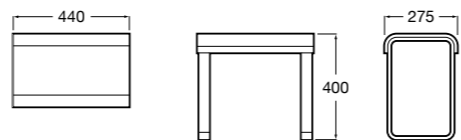

Zen Basic

1. **2H0431000** BASIC - Кабина с гидромассажем, правая (панель с форсунками справа).
   2H0430000 BASIC - Кабина с гидромассажем, левая (панель с форсунками слева).
   2H0427000 BASIC - Кабина с гидромассажем, правая (панель с форсунками справа).
   2H0426000 BASIC - Кабина с гидромассажем, левая (панель с форсунками слева).
   2H0432000 Сиденье.

Сиденье Zen

1. **2H0432000** Сиденье.