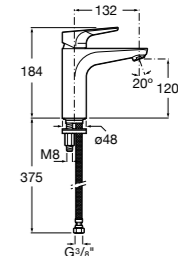

Atlas

5A3990C00 Смеситель для раковины, гладкий корпус, Mezzo, с аэратором и гибкой подводкой. Cold start.