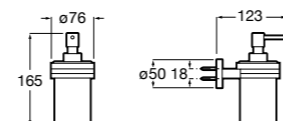

Compas

817433001 Настенный диспенсер.