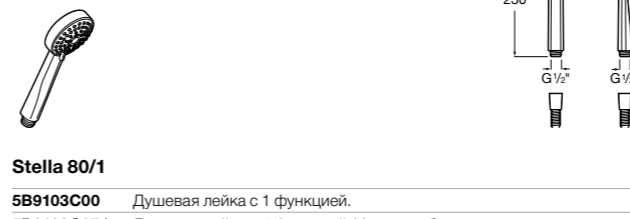

Stella 80/1
5B9103C00 Душевая лейка с 1 функцией.
5B9103C07* Душевая лейка с 1 функцией. Упаковка блистер.