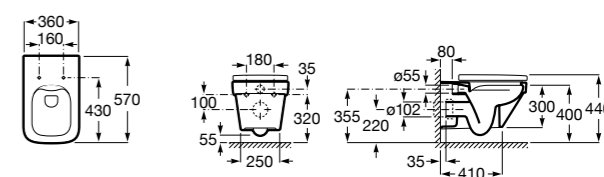

Dama

34678L000 Подвесная чаша Rimless со скрытым креплением. Включает: крепежный комплект. Для установки выберите систему инсталляции Rosa для подвесных унитазов.

801782004 Сиденье и крышка с механизмом «мягкое закрывание» для унитаза.

801780004 Сиденье и крышка для унитаза.