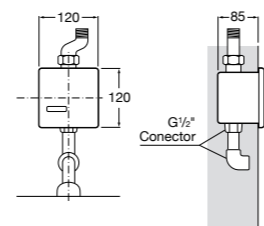

Instant Foot

505127800 Педальный кран. Установка на полу. Подвод одной воды.

Fluent

5A9B24C00 Наружный смывной кран для писсуара.

Fluent

5A9D24C00 Наружный смывной кран для писсуара. Есо.

Смесители для раковин / термостаты Micro-T

Avant

5A0279C00 Термостат Micro-T для смесителя (холодная вода + предварительно смешанная).

Sprint

5A9124C00 Наружный смывной кран для писсуара.

5A9317C00 Внешняя трубка для писсуара.

Avant

5A0179C00 Термостат Micro-T для смесителя с одним подводом воды.

Avant

5A9279C00 Наружный смывной кран для писсуара.

5A9317C00 Внешняя трубка для писсуара.

Avant

505326203 Установочный комплект для Micro-T. Гибкий шланг и подсоединения.

Смывные краны для писсуаров / встраиваемые / электронные

Sentronic-S

5A8102C00 Электронный смывной кран для писсуара. Наружная панель. Хром.

5A8102CM0 Электронный смывной кран для писсуара. Наружная панель. Матовый.

5A8102B00 Электронный смывной кран для писсуара. Наружная панель. Белый.

525165203 Питание от четырех щелочных батареек 1,5 В. Батарейки не включены в комплект. Встраиваемый блок.

525165303 Питание от сети 230 V. Встраиваемый блок.

Смывные краны для писсуаров / монтируемые на стену / порционно-нажимные

Instant

5A9277C00 Наружный смывной кран для писсуара.

5A9317C00 Внешняя трубка для писсуара.

Смывные краны для писсуаров / встраиваемые / порционно-нажимные

Instant

5A9077C00 Встраиваемый смывной кран для писсуара.

Fluent

5A9C24C00 Встраиваемый смывной кран для писсуара.

Avant

5A9079C00 Встраиваемый смывной кран для писсуара.

Смывные краны для писсуаров / настенные краны

Sentronic-V

5A9A79C00 Электронный смывной клапан для писсуара. Питание от одной щелочной батареи 9 V.