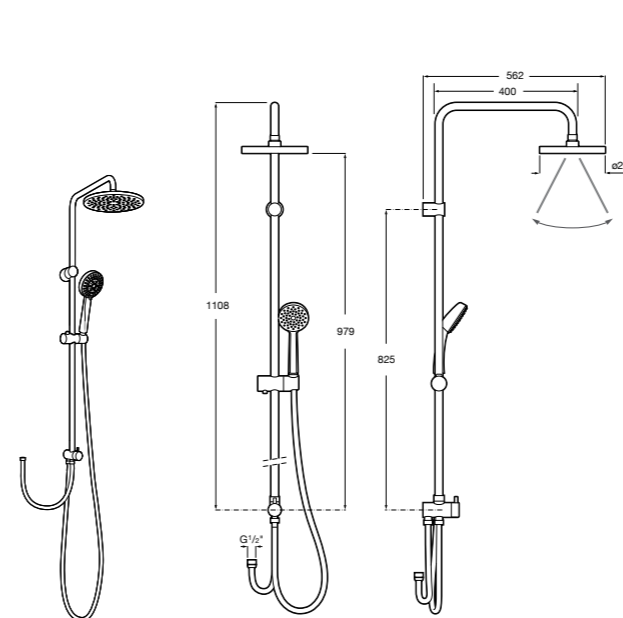

Victoria Connect

5B9961C00* Душевая стойка. Включает: верхний душ диаметром 200 мм, ручной душ диаметром 100 мм, с 1 режимом потока, гибкий металлический шланг 1,5 м, держатель с возможностью регулировки наклона и высоты.