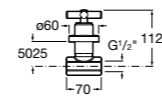

Loft

5A1543C00 Встраиваемый вентиль. 1/2". F-указатель (холодная).

5A1843C00 Встраиваемый вентиль. 1/2". C-указатель (горячая).