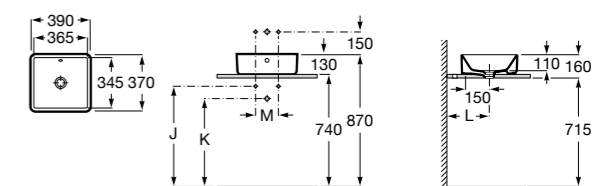

The Gap Square

3270ML000 Накладная керамическая раковина. Смеситель не входит в комплект.