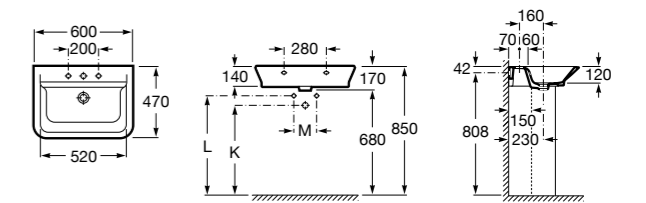

Dama

- 327784000** Настенная керамическая раковина. Смеситель не входит в комплект.
337470000 Пьедестал для керамической раковины.
337471000 Полуьпедестал для керамической раковины.

Размеры в мм

Meridian