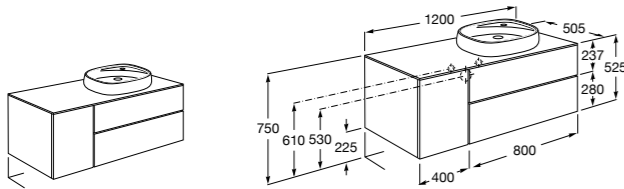

Beyond раковина справа

851401XXX Мебельный модуль для размещения накладной раковины 585 мм справа. Раковина и смесители не входят в комплект.