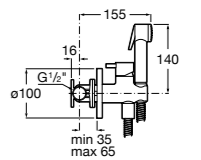

Аксессуары для душа / шланги

Neo-Flex

5B2016C00	Пластиковый гибкий душевой шланг 2 м. Сатин. Система против закручивания шланга Antitwist.
5B2116C00	Пластиковый гибкий душевой шланг 1,75 м. Сатин. Система против закручивания шланга Antitwist.
5B2216C00	Пластиковый гибкий душевой шланг 1,50 м. Сатин. Система против закручивания шланга Antitwist.

Neo-Flex

5B2316C00	Пластиковый гибкий душевой шланг 2 м. Система против закручивания шланга Antitwist.
5B2416C00	Пластиковый гибкий душевой шланг 1,70 м. Система против закручивания шланга Antitwist.
5B2516C00	Пластиковый гибкий душевой шланг 1,50 м. Система против закручивания шланга Antitwist.

Neo-Flex Metal

5B2616C00	Металлический гибкий душевой шланг 2 м.
5B2716C00	Металлический гибкий душевой шланг 1,70 м.
5B2816C00	Металлический гибкий душевой шланг 1,50 м.
5B3850..0	Металлический гибкий душевой шланг 1,70 м. Покрытие Everlux.

Аксессуары для душа / соединения для душевого шланга

Aqua Classic

AG0083700R	1/2" подвод воды.

Aqua Round

5B1450C00	1/2" подвод воды.
5B1450..0	1/2" подвод воды. Покрытие Everlux. ©

Aqua Square

5B1150C00	1/2" подвод воды.

Aqua Corner

5B8150C00	1/2" подвод воды.

Aqua Round

5B5250C00	1/2" подвод воды. С держателем ручного душа.
5B5250..0	1/2" подвод воды. С держателем ручного душа. Покрытие Everlux.

Aqua Square

5B0850C00	1/2" подвод воды. С держателем ручного душа.

Аксессуары для душа / держатели для ручного душа

Wall Square

525021600	Регулируемый держатель для ручного душа.

Размеры в мм

Wall Round

AG0068500R	Регулируемый держатель для ручного душа.

Wall Classic

AG0067000R	Регулируемый держатель для ручного душа.

Wall

5B5350C00	Регулируемый держатель для ручного душа.

Аксессуары для душа / фиксированные держатели для ручного душа

Square