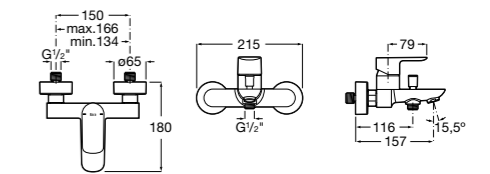

Cala

5A026EC00 Монтируемый на стену смеситель для ванны-душа с автоматическим переключателем потока.