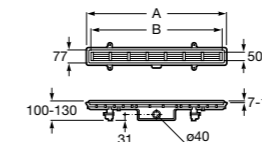

Plate X1

PLATE X1 - Крышка сливного отверстия, совместима с In-Drain Channel.

	A	B
276095000	950 x 50	990 950
276155000	850 x 50	890 850
276094000	750 x 50	790 750
276093000	650 x 50	690 650