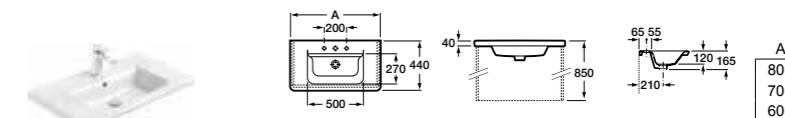

Ассортимент

Модуль для раковины

- Арт. ZRU9303012 80 см
Стр. 237
- Арт. ZRU9303011 70 см
Стр. 237
- Арт. ZRU9303010 60 см
Стр. 237

Раковина The Gap Original

- Стр. 126
- Арт. 327470000 80 см
- Арт. 327471000 70 см
- Арт. 327472000 60 см