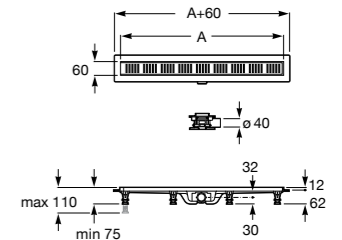

Malta

Керамический душевой поддон.

	A	B	C	D
373516000	1200	800	65	180
373517000	1000	800	65	180
373505000	1200	750	65	175
373506000	1000	750	65	170
37450C000	1200	700	65	175
37450D000	1000	700	65	170
37450E000	900	700	65	170
373513000	1200	700	80	175
373512000	1000	700	80	170
373519000	900	700	80	170

Malta

Угловой керамический душевой поддон.

	A	B	Rad
37450A000	1000	1000	504
37450B000	900	900	504

Italia

Прямоугольный керамический душевой поддон.

	A	B	C	D
3740HP000	1200	800	80	170
3740HS000	1000	800	80	170
3740HG000	1400	700	80	170
3740HR000	1200	700	80	170
3740HT000	1000	700	80	170
3740HU000	900	720	80	170

Italia

Угловой керамический душевой поддон.

	A	B	C	D	Rad
3740HL000	900	900	80	625	550
3740HM000	800	800	80	525	550

Italia

Квадратный керамический душевой поддон.

	A	B
3740NH000	900	900
3740NJ000	800	800
3740NK000	700	700

Сливы для керамических душевых поддонов

Сливы ультраплоские

27L026000	высота: 60 мм
27L018000	высота: 80 мм

Сливы

506404400	Слив Ø 90 для душевых поддонов.
P0005900R	Слив Ø 65 для душевых поддонов.
506404500	Слив Ø 52 для душевых поддонов.

Сливные системы In-Drain

In-Drain Channel

IN-DRAIN CHANNEL - Сливной комплект с прокладкой из геотекстиля.

	A	B
276091000	950 x 50	990 950
276153000	850 x 50	890 850
276090000	750 x 50	790 750
276089000	650 x 50	690 650

In-Drain X3

IN-DRAIN X3 - Сливной комплект с прокладкой из геотекстиля. Реверсивная керамическая панель (не входит в комплект).

	A	B
276131000	950 x 50	990 950
276130000	850 x 50	890 850
276129000	750 x 50	790 750
276128000	650 x 50	690 650

Plate X1

PLATE X1 - Крышка сливного отверстия, совместима с In-Drain Channel.

	A	B
276095000	950 x 50	990 950
276155000	850 x 50	890 850
276094000	750 x 50	790 750
276093000	650 x 50	690 650

Plate X2

PLATE X2 - Крышка с решёткой для сливного отверстия, совместима с In-Drain Channel.