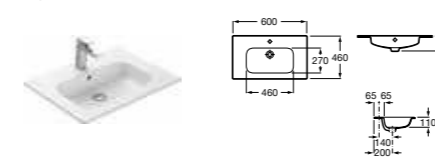

Раковина

Арт. 32799E000 Victoria-N Unik, 60 см