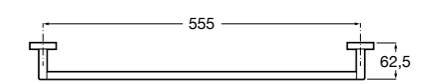

Аксессуары / Полотенцедержатель-штанга

Cubica
816819001 Крючок.

Tempo

Полотенцедержатель. Хром.

	A
817030001	600
817029001	450
817039001	300

Cubica
816834001 Крючок.

Полотенцедержатель. Покрытие Everlux титановый черный.

	A
817029022	450
817030022	600
817039022	300

Carmen

817003001 Полотенцедержатель.

Classica
816808001 Крючок.

Superinox

Полотенцедержатель.

	A
817308002	600
817307002	400

Record ®
A817661001 Двойной крючок.

Nuova

Полотенцедержатель.

	A
816527001	600
816526001	400
816525001	300

Record ®
817660001 Крючок.

Hotel's

Полотенцедержатель.

	A
816376001	750
816729001	600
816728001	450
816727001	300

Compas

Полотенцедержатель.

	A
817360001	800
817359001	600
817444001	400

Hotel's

816386001 Полотенцедержатель двойной.

Cubica

816823001 Полотенцедержатель.

Hotel's Classic

Полотенцедержатель.

	A
815422001	600
815420001	450

Classica

816812001 Полотенцедержатель.

Rubik

Полотенцедержатель. Хром. Крепление на болты или клей.

	A
816845001	600
816846001	400

Record ®

Полотенцедержатель.

	A
817664001	400
817663001	300