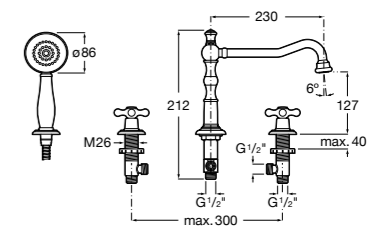

**Carmen**

5A094BC00 Встраиваемый смеситель для ванны-душа с переключателем потока.

Размеры в мм

Смесители для ванны и душа / монтаж в пол

L90

5A2701C00 Напольный однорычажный смеситель с автоматическим переключателем потока, душевой лейкой, встроенным держателем для душа, гибким шлангом 1,50 м.