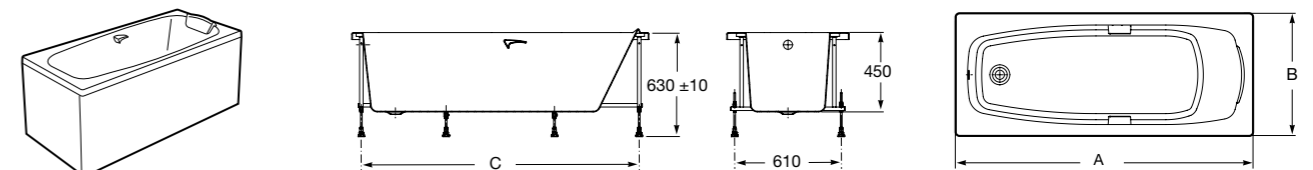

Sureste

Акриловая ванна прямоугольная, глубина 45 см. Монтажный комплект заказывается отдельно.

	A	B	C	Объем, л
ZRU9302778	1500	700	1390	200
ZRU9302787	1600	700	1470	220
ZRU9302769	1700	700	1590	240

ZRU9302779	Монтажный комплект 1500 (ручки хромированные, каркас, комплект креплений к стене, система слив-перелив полуавтомат).
ZRU9302788	Монтажный комплект 1600 (ручки хромированные, каркас, комплект креплений к стене, система слив-перелив полуавтомат).
ZRU9302771	Монтажный комплект 1700 (ручки хромированные, каркас, комплект креплений к стене, система слив-перелив полуавтомат).
ZRU9302780	Фронтальная панель 1500.
ZRU9302789	Фронтальная панель 1600.
ZRU9302773	Фронтальная панель 1700.
ZRU9302774	Боковая панель 700, левая.
ZRU9302775	Боковая панель 700, правая.
247990000	Полиуретановый подголовник.