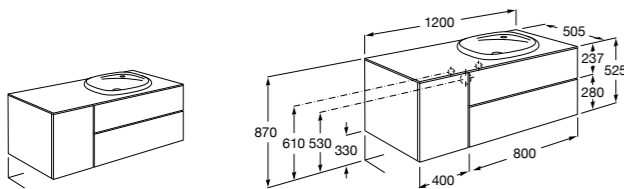

Мебельные модули для одной раковины 1200 мм

Beyond раковина справа

851392XXX UNIK - Комплект мебели из двух ящиков и шкафа с одной дверцей и раковины справа. Материал раковины Surfex®. Смеситель и ножки не входят в комплект.