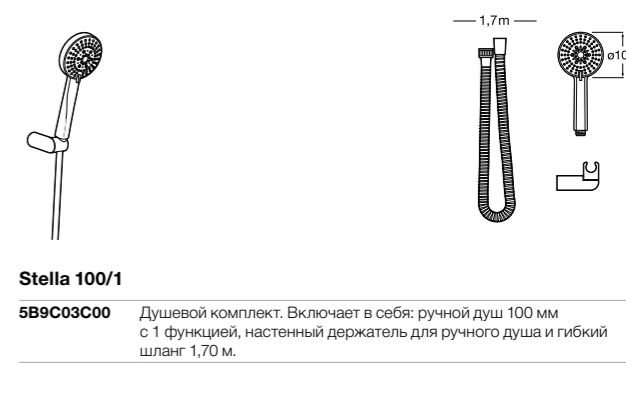

Stella 100/1

5B9C03C00 Душевой комплект. Включает в себя: ручной душ 100 мм с 1 функцией, настенный держатель для ручного душа и гибкий шланг 1,70 м.