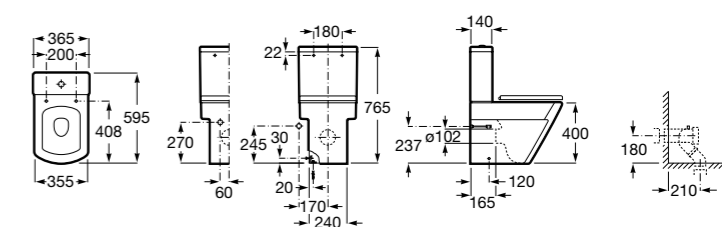

Leon

342649000	Чаша унитаза с универсальным выпуском. Включен установочный комплект.
341649000	Бачок с механизмом двойного смыва 6/3 литра с нижним подводом воды.
ZRU9302943	Сиденье с крышкой тонкое.

Giralda

342466000	Чаша SH.
341469000	Бачок AI.
ZRU9000046	Сиденье с крышкой.
ZRU9000047	Сиденье с крышкой.

Унитазы напольные укороченные

Victoria

342394..0	Чаша унитаза с вертикальным выпуском. Включен установочный комплект (B).
34239U000	Чаша унитаза с косым выпуском. Включен установочный комплект (A).
342399000	Чаша унитаза с горизонтальным выпуском. Включен установочный комплект (A).
34139H..0	Бачок с механизмом двойного смыва 6/3 литра с боковым подводом воды. Включен установочный комплект, механизм для подвода воды и механизм смыва.
34139Z000	Бачок с механизмом двойного смыва 6/3 литра с нижним подводом воды. Включен установочный комплект, механизм для подвода воды и механизм смыва.
801B62..B	Сиденье и крышка с механизмом «мягкое закрывание» для унитаза. Материал SUPRALIT®.
801B60..B	Сиденье и крышка с креплениями из нержавеющей стали для унитаза. Материал SUPRALIT®.
801B66..B	Сиденье и крышка с креплениями из пластика. Материал SUPRALIT®.
ZRU8013900	Сиденье и крышка с креплениями из нержавеющей стали для унитаза.
ZRU8013920	Сиденье и крышка с механизмом «мягкое закрывание» быстрого снятия для унитаза.

Hall