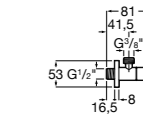

Запорный кран

525168000 Керамический угловой запорный кран 1/2" x 3/8".

525170800 Керамический угловой запорный кран 1/2" x 1/2".

Запорный кран

- 525168100** Керамический угловой запорный кран 1/2" x 3/8".
525170900 Керамический угловой запорный кран 1/2" x 1/2".