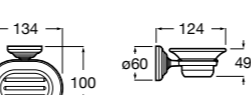

Tempo

817023001 Настенная мыльница. Хром.
817023022 Настенная мыльница. Покрытие Everlux титановый черный.

**Cubica**

816821001 Настенный стакан.

Carmen

817005001 Настенная мыльница.

Размеры в мм

**Nuova**