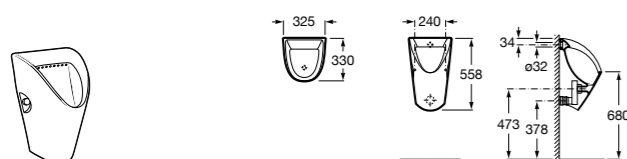

Pack Chic + Fluent

35T45L000 Готовое решение, состоящее из писсуара Chic, крана Fluent, внешней трубки, комплекта для фиксации писсуара и сифона.