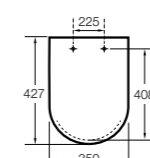

Access Comfort

801B60001 Детские сиденья для унитаза и сиденье на ножках.