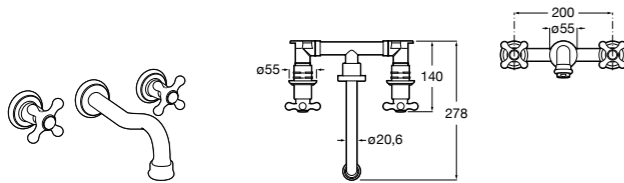

Insignia

5A453AC00 Встраиваемый смеситель для раковины.

Loft

5A4743C00 Встраиваемый в стену смеситель для раковины с изливом 190 мм.

Carmen

5A474BC00 Встраиваемый в стену смеситель для раковины.

Смесители для биде / монтаж на бортик / однорычажные