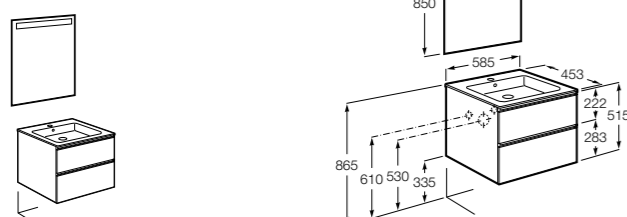

The Gap ®

851500XXX	UNIK - Мебельный модуль для раковины с рабочей поверхностью. Раковина и смеситель не входят в комплект. Столешница дополнительно обработана защитой от влаги.
851531XXX	РАСК - Мебельный модуль для раковины с рабочей поверхностью и зеркалом Eidos. Раковина и смеситель не входят в комплект. Столешница дополнительно обработана защитой от влаги.
816829339	Набор из 2 ножек 275 мм для мебели со столешницей.
816829458	Набор из 2 ножек 275 мм для мебели со столешницей.

The Gap ®

857550806	Мебельный модуль.
3279A8000	Раковина The Gap 600.
ZRU9302688	Зеркало The Gap Original 600.
ZRU9302885	Зеркальный шкаф The Gap Original 600.
Также возможна комплектация раковинами	
3270M1004	Раковина мебельная The Gap Plus 600x460.
32799E000	Victoria Unik 600.
851476XXX	Комплект. Включает в себя: мебельный модуль и раковину.
851509XXX	Готовое решение. Включает в себя: мебельный модуль, раковину и зеркало Eidos.
Дополнительно:	
816826339	Ножки (2 шт.) Алюминий.
816826458	Ножки (2 шт.) Никель.