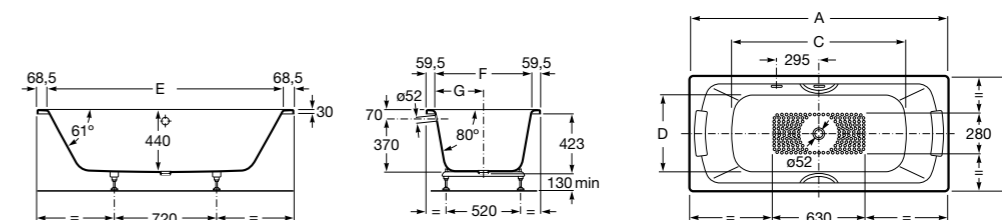

Стальные ванны

Lun Plus

Прямоугольная стальная ванна с противоскользящим покрытием дна (стальной лист 3,5 мм) и ручками.

	A	B	C	D	E	F	G	Объем, л
221250001	1800	800	1198	522	1663	681	328	264
221350001	1700	750	1096	472	1563	631	303	225

Прямоугольная стальная ванна с противоскользящим покрытием дна (стальной лист 3,5 мм).

	A	B	C	D	E	F	G	Объем, л
221270000	1800	800	1198	522	1663	681	328	264
221370000	1700	750	1096	472	1563	631	303	225