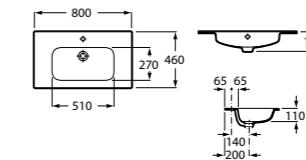

Ассортимент

Модуль для раковины

Стр. 237

Арт. ZRU9000097 80 см, черный глянец

Раковина

Арт. 32799C000 80 x 46 см

Арт. 327826000 80 x 45 см, овал

Шкаф-колонна