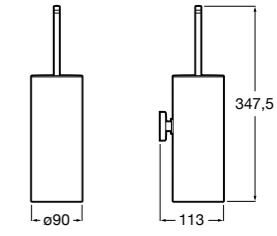

Размеры в мм

**Hotel's****816726001** Настенный держатель для щетки.**Victoria****816666001** Настенный держатель для щетки. Крепление на болты или клей.**Hotel's Classic****815480001** Настенный держатель для щетки.**Victoria****816667001** Настенный держатель для щетки. Крепление на болты или клей.**Rubik****816851001** Настенный держатель для щетки. Хром.**816851024** Настенный держатель для щетки. Черный цвет. ®**Onda ®****3870ZE000** Настенный держатель для щетки.**Twin****816715001** Настенный держатель для щетки. Крепление на болты или клей.**Compas****817434001** Настенный держатель для щетки.