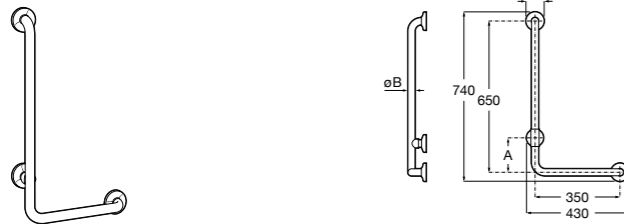

Access Comfort / Pro

1. **816906009** COMFORT - Левый угловой поручень для ванны 90° для людей с ограниченными возможностями. Крепления входят в комплект. Цвет: белый винил.
2. **816907009** COMFORT - Правый угловой поручень для ванны 90° для людей с ограниченными возможностями. Крепления входят в комплект. Цвет: белый винил.
3. **816958009** PRO - Левый угловой поручень для ванны 90° для людей с ограниченными возможностями. Крепления входят в комплект.
4. **816959009** PRO - Правый угловой поручень для ванны 90° для людей с ограниченными возможностями. Крепления входят в комплект.

Доступность / аксессуары / угловой поручень с мыльницей

Access Comfort

1. **816936001** Угловой поручень для ванны с мыльницей, нержавеющая сталь.

Доступность / аксессуары / поручни откидные

Access Comfort / Pro

1. **816933001** COMFORT - Поручень откидной для людей с ограниченными возможностями. Цвет: нержавеющая сталь.
2. **816909009** COMFORT - Поручень откидной для людей с ограниченными возможностями. Цвет: белый винил.
3. **816933002** COMFORT - Поручень откидной для людей с ограниченными возможностями. Цвет: нержавеющая сталь, сатин.
4. **816961009** PRO - Поручень откидной для людей с ограниченными возможностями. Цвет: белый винил.
5. **816986009** PRO - Поручень откидной для людей с ограниченными возможностями, антибактериальное покрытие.

Access Comfort / Pro

1. **816932001** COMFORT - Поручень откидной для людей с ограниченными возможностями. Цвет: нержавеющая сталь.
2. **816908009** COMFORT - Поручень откидной для людей с ограниченными возможностями. Цвет: белый винил.
3. **816932002** COMFORT - Поручень откидной для людей с ограниченными возможностями. Цвет: нержавеющая сталь, сатин.
4. **816960009** PRO - Поручень откидной для людей с ограниченными возможностями. Цвет: белый винил.
5. **816985009** PRO - Поручень откидной для людей с ограниченными возможностями, антибактериальное покрытие.

Доступность / аксессуары / поручни откидные / с держателем для бумаги

Access Comfort

1. **816934001** COMFORT - Поручень откидной с держателем для туалетной бумаги. Поверхность из полированной нержавеющей стали.
2. **816935001** COMFORT - Поручень откидной с держателем для туалетной бумаги. Поверхность из полированной нержавеющей стали.
3. **816934002** COMFORT - Поручень откидной с держателем для туалетной бумаги. Поверхность из нержавеющей стали, сатин.
4. **816935002** COMFORT - Поручень откидной с держателем для туалетной бумаги. Поверхность из нержавеющей стали, сатин.
5. **816916009** COMFORT - Поручень откидной с держателем для туалетной бумаги. Цвет: белый винил.
6. **816935009** COMFORT - Поручень откидной с держателем для туалетной бумаги. Цвет: белый винил.

Доступность / аксессуары / поручень и держатель для бумаги

Access Pro

1. **816911009** Держатель для туалетной бумаги, с антибактериальным покрытием. Поручень не входит в комплект.

Access Comfort

1. **816910009** COMFORT - Поручень напольный, складной.

Доступность / аксессуары / откидные зеркала

Access Pro

1. **816965009** PRO - Регулируемое зеркало под наклоном.