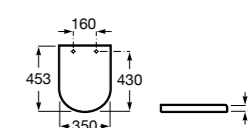

Debba Square ©

8019D200B SQUARE - Сиденье и крышка с механизмом «мягкое закрытие» для унитаза. Материал SUPRALIT®.

8019D000B SQUARE - Сиденье и крышка с креплениями из нержавеющей стали для унитаза. Материал SUPRALIT®.

Inspira Square

801532..B SQUARE - Сиденье и крышка с механизмом «мягкое закрытие» для унитаза. Материал SUPRALIT®.

Meridian-N Comfort ©

8012AC..B Сиденье и крышка с креплениями из нержавеющей стали и механизмом «мягкое закрытие» для укороченного унитаза.

8012AB..B Сиденье и крышка с креплениями из нержавеющей стали для укороченного унитаза. Материал SUPRALIT®.

The Gap Round compacto

801D22..1 Сиденье и крышка с механизмом «мягкое закрытие» для унитаза.

801D20..1 Сиденье и крышка для унитаза.

Debba Round ©

801B2200B Сиденье и крышка с механизмом «мягкое закрытие» для унитаза. Материал SUPRALIT®.

801B2000B Сиденье и крышка с креплениями из нержавеющей стали для унитаза. Материал SUPRALIT®.

Inspira Round

801522..B ROUND - Сиденье и крышка с механизмом «мягкое закрытие» для унитаза. Материал SUPRALIT®.

Meridian-N ограниченная подвижность

801230..4 Крышка и не цельное сиденье с креплениями из нержавеющей стали.

80123D..4 Не цельное сиденье с креплениями из нержавеющей стали.

The Gap Comfort

801472..4 Сиденье и крышка с механизмом «мягкое закрытие» для унитаза.

801470..4 Сиденье и крышка для унитаза.

Hall

801620..4 Сиденье и крышка с креплениями из нержавеющей стали для укороченного унитаза.

801622..4 Сиденье и крышка с механизмом «мягкое закрытие».

Inspira Round compacto

80152C..B ROUND - Сиденье и крышка с механизмом «мягкое закрытие» для унитаза-компакт. Материал SUPRALIT®.

The Gap Square

801470..4 Сиденье и крышка для унитаза.

801472..4 Сиденье и крышка с механизмом «мягкое закрытие» для унитаза.