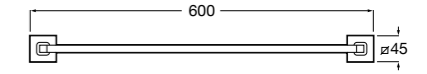

Аксессуары / Полотенцедержатель-штанга

Cubica
816819001 Крючок.

Tempo

Полотенцедержатель. Хром.

	A
817030001	600
817029001	450
817039001	300

Cubica
816834001 Крючок.

Полотенцедержатель. Покрытие Everlux титановый черный.

	A
817029022	450
817030022	600
817039022	300

Carmen

817003001 Полотенцедержатель.

Classica
816808001 Крючок.

Superinox

Полотенцедержатель.

	A
817308002	600
817307002	400

Record ®
A817661001 Двойной крючок.

Nuova

Полотенцедержатель.

	A
816527001	600
816526001	400
816525001	300

Record ®
817660001 Крючок.

Hotel's

Полотенцедержатель.

	A
816376001	750
816729001	600
816728001	450
816727001	300

Compas

Полотенцедержатель.

	A
817360001	800
817359001	600
817444001	400

Hotel's

816386001 Полотенцедержатель двойной.

Cubica

816823001 Полотенцедержатель.

Hotel's Classic

Полотенцедержатель.

	A
815422001	600
815420001	450

Classica

816812001 Полотенцедержатель.

Rubik

Полотенцедержатель. Хром. Крепление на болты или клей.

	A
816845001	600
816846001	400

Record ®

Полотенцедержатель.

	A
817664001	400
817663001	300