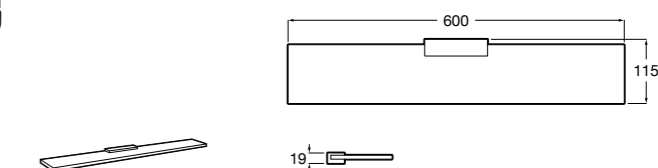

Nuova

816524001 Полочка.

Размеры в мм