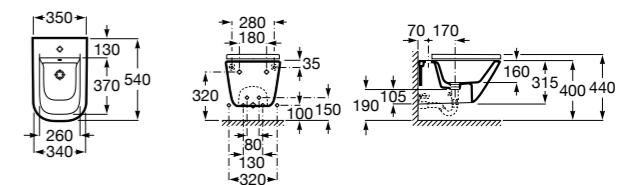

The Gap Square

357475000 Подвесное биде без крышки. Смеситель не входит в комплект. Для установки подвесных биде необходима совместимая система инсталляции Rosa.

806472004 Крышка для биде с механизмом «мягкое закрытие».

806470004 Крышка для биде.