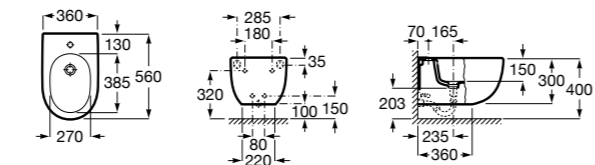

Meridian

357248000 Подвесное биде без крышки. Включает: комплект скрытого крепления. Смеситель не входит в комплект.

8062A2..B Крышка для биде с механизмом «мягкое закрытие». Материал SUPRALIT®. ©

8062A0..B Крышка для биде с креплениями из нержавеющей стали. Материал SUPRALIT®. ©