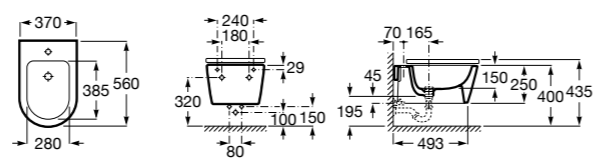

Inspira Round

357525..0 ROUND - Подвесное биде без крышки. Включает: комплект для крепления. Смеситель не входит в комплект.

806522..B ROUND - Крышка для биде с механизмом «мягкое закрытие». Материал SUPRALIT®.

Meridian

357248000 Подвесное биде без крышки. Включает: комплект скрытого крепления. Смеситель не входит в комплект.

8062A2..B Крышка для биде с механизмом «мягкое закрытие». Материал SUPRALIT®. ©

8062A0..B Крышка для биде с креплениями из нержавеющей стали. Материал SUPRALIT®. ©

Meridian

357245000 Подвесное биде без крышки. Смеситель не входит в комплект.

8062A2..B Крышка для биде с механизмом «мягкое закрытие». Материал SUPRALIT®. ©

8062A0..B Крышка для биде с креплениями из нержавеющей стали. Материал SUPRALIT®. ©

Dama

357788000 Подвесное биде со скрытым креплением.

806782004 Крышка для биде с механизмом «мягкое закрытие».

806780004 Крышка для биде.

Dama

357785000 Подвесное биде без крышки. Смеситель не входит в комплект. Для установки подвесных биде необходима совместимая система инсталляции Rosa.

806782004 Крышка для биде с механизмом «мягкое закрытие».

806780004 Крышка для биде.

Размеры в мм

The Gap Square

357476000 Подвесное биде без крышки. Включает: комплект скрытого крепления. Смеситель не входит в комплект.

806472004 Крышка для биде с механизмом «мягкое закрытие».

806470004 Крышка для биде.

The Gap Square

357475000 Подвесное биде без крышки. Смеситель не входит в комплект. Для установки подвесных биде необходима совместимая система инсталляции Rosa.

806472004 Крышка для биде с механизмом «мягкое закрытие».

806470004 Крышка для биде.

The Gap Round

3570N6000 Подвесное биде без крышки. Включает: комплект скрытого крепления. Смеситель не входит в комплект.