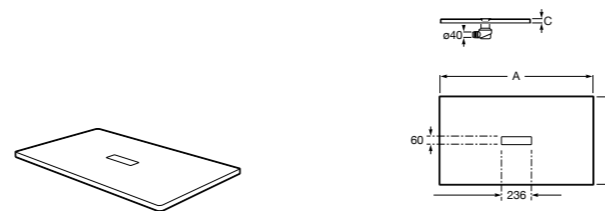

Helios

Ультралюсский душевой поддон, материал STONEX®. Противоскользящая поверхность с текстурой под дерево. Включает слив.

	A	B	C
До 1600 x 900 x 30	1600	900	30
До 1400 x 900 x 30	1000	900	25
До 1200 x 900 x 27	1200	800	27
До 1000 x 900 x 25	1400	700	30
До 1600 x 800 x 30	1400	900	30
До 1400 x 800 x 30	1600	800	30
До 1200 x 800 x 27	1000	800	25
До 1000 x 800 x 25	1200	700	27
До 1600 x 700 x 30	1200	900	27
До 1400 x 700 x 30	1400	800	30
До 1200 x 700 x 27	1600	700	30
До 1000 x 700 x 25	1000	700	25