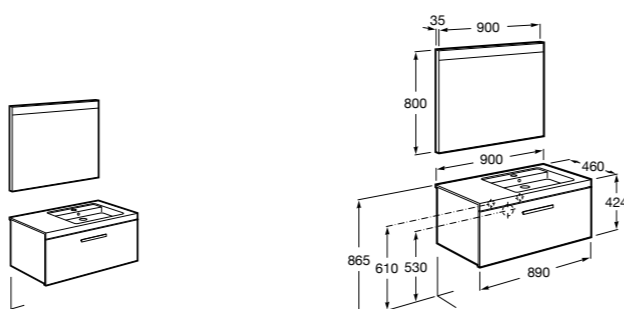

Prisma раковина справа

1. **855947XXX** UNIK - Комплект мебели и раковины. Компактный сифон. Ножки и смеситель не входят в комплект.
   855931XXX PACK - Комплект мебели, раковины и зеркала Prisma Basic со встроенной LED-подсветкой. Компактный сифон. Ножки и смеситель не входят в комплект.