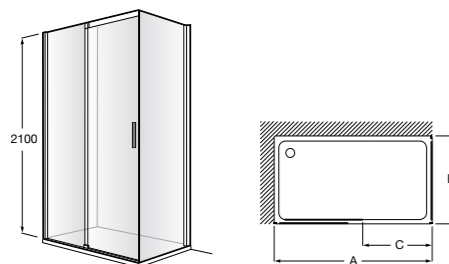

Aerea L2 + LF

Фронтальное расположение. 1 раздвижной элемент + 1 фиксированный элемент + 1 фиксированный элемент сбоку.

		Минимальное открытие (C)
L2 (A)	От 1170 до 1600	467
	От 1601 до 2000	683
LF (B)	От 670 до 800	-
	От 801 до 1000	-