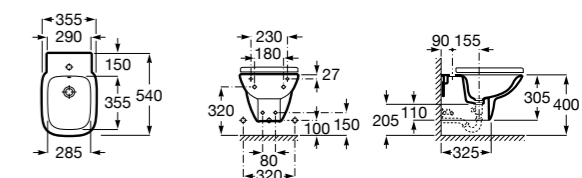

Debba Square

355995000 Подвесное биде без крышки. Смеситель не входит в комплект.

8069D2004 Крышка для биде с механизмом «мягкое закрытие».

8069D0004 Крышка для биде.

8069D200B Крышка для биде с механизмом «мягкое закрытие».

8069D000B Крышка для биде.