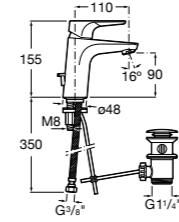

Atlas

5A3090C0M Смеситель для раковины с аэратором, донным клапаном и гибкой подводкой.

5A3090C00 Смеситель для раковины с аэратором, донным клапаном и гибкой подводкой. Cold start.