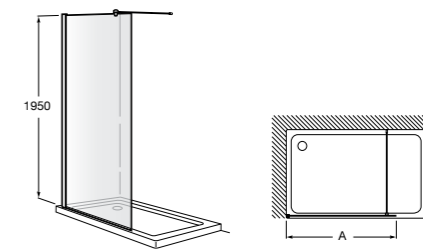

Easy DF

Фиксированная панель.

DF (A)	От 600 до 800
	От 801 до 1000
	От 1001 до 1200