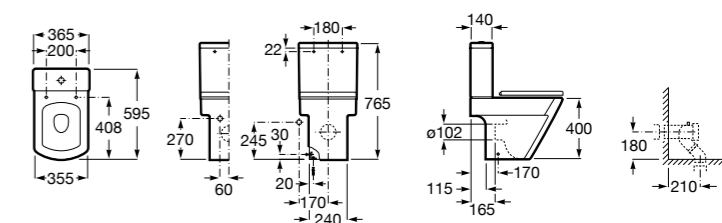

Hall

342628000	Чаша унитаза укороченная приставная с двойным выпуском. Включен патрубок с крепежом к стене и установочный комплект.
342629000	Чаша унитаза укороченная приставная с двойным выпуском.
341620000	Бачок с механизмом двойного смыва 6/3 литра с нижним подводом воды. Включен установочный комплект, механизм для подвода воды и механизм смыва.
801622004	Сиденье и крышка с механизмом «мягкое закрывание».
801620004	Сиденье и крышка с креплениями из нержавеющей стали для укороченного унитаза.

Hall

342627000	Чаша унитаза укороченная с двойным выпуском. Включен патрубок и установочный комплект.
341620000	Бачок с механизмом двойного смыва 6/3 литра с нижним подводом воды. Включен установочный комплект, механизм для подвода воды и механизм смыва.
801622004	Сиденье и крышка с механизмом «мягкое закрывание».
801620004	Сиденье и крышка с креплениями из нержавеющей стали для укороченного унитаза.