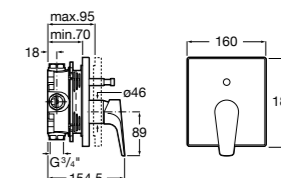

Atlas

5A0B90C00 Встраиваемый смеситель для ванны-душа с переключателем потока. Установка с RocaBox Арт. 525869403.