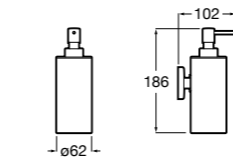

Victoria

816677001 Настенный диспенсер. Крепление на болты или клей.