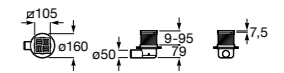

In-Drain Basic SQ

276309000 IN-DRAIN BASIC SQ - сливной комплект с прокладкой и с крышкой.

Manta Geo-Textil

276113000	Геотекстиль.