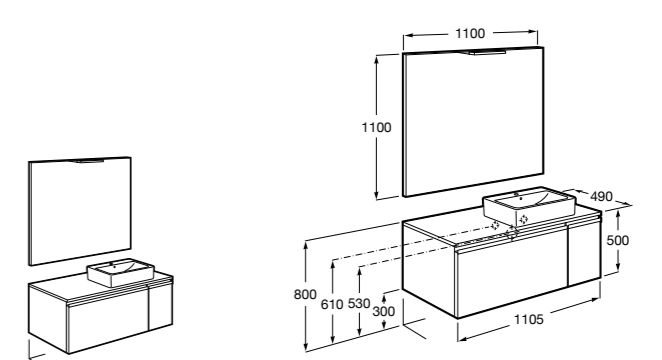

Heima раковина справа

851005XXX Мебельный модуль для раковины с рабочей поверхностью. Раковина и смеситель не входят в комплект. Модуль дополнительно обработан защитой от влаги.

851043XXX PASC - Комплект мебели, раковины и зеркала с подсветкой LED Smartlight. Компактный сифон. Раковина, ножки и смеситель не входят в комплект. Модуль дополнительно обработан защитой от влаги.

856925331 Комплект из 2-х ножек.