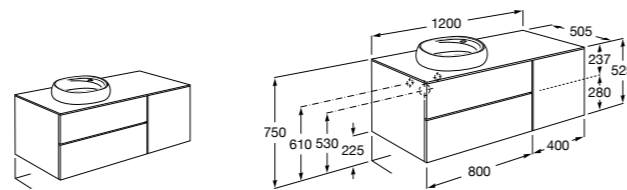

Beyond раковина слева

851398XXX Мебельный модуль для размещения накладной раковины 455 мм слева. Раковины и смесители не входят в комплект.