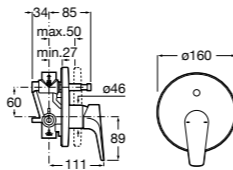

Смесители для ванны и душа / встраиваемые (с внутренней частью в комплекте)

Atlas

1. **5A0690C00** Встраиваемый смеситель для ванны-душа с переключателем потока.