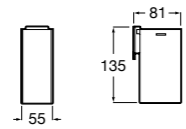

**Nuova**

816523001 Настенный стакан.

**Twin**

816706001 Стакан на столешницу.

**Hotel's**

816723001 Настенный стакан, крепления в комплекте.

Размеры в мм

**Rubik**