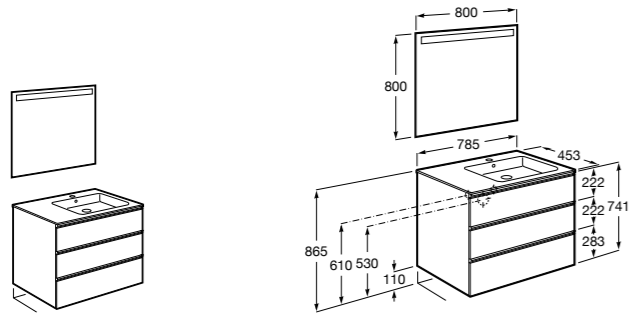

The Gap раковина справа ®

851489XXX	UNIK - Комплект мебели с 3 ящиками и раковины.
851521XXX	РАСК - Комплект мебели с 3 ящиками, раковины и зеркала Eidos.
816827339	Набор из 4 ножек 110 мм для мебели UNIK с 3 ящиками.
816827458	Набор из 4 ножек 110 мм для мебели UNIK с 3 ящиками.

The Gap Original

ZRU9302732	Мебельный модуль белый матовый.
ZRU9302877	Мебельный модуль белый гляцевый.
ZRU9302740	Мебельный модуль фиолетовый.
327470000	Раковина The Gap Original 800.

Victoria Ice/Black Edition 2 ящика

ZRU9302731	Мебельный модуль белый глянец.
ZRU9000097	Мебельный модуль черный глянец.
32799C000	Раковина Victoria Unik 800.

Ronda

ZRU9303004	Мебельный модуль бетон/белый матовый.
ZRU9302965	Мебельный модуль белый глянец/антрацит.
327470000	Раковина The Gap Original 800.