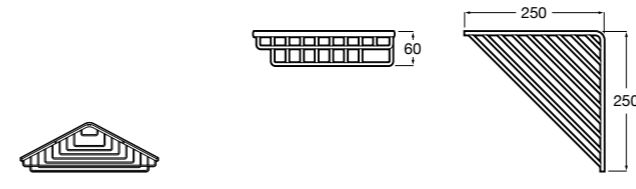

Nuova
816534001 Угловой контейнер решетчатый.