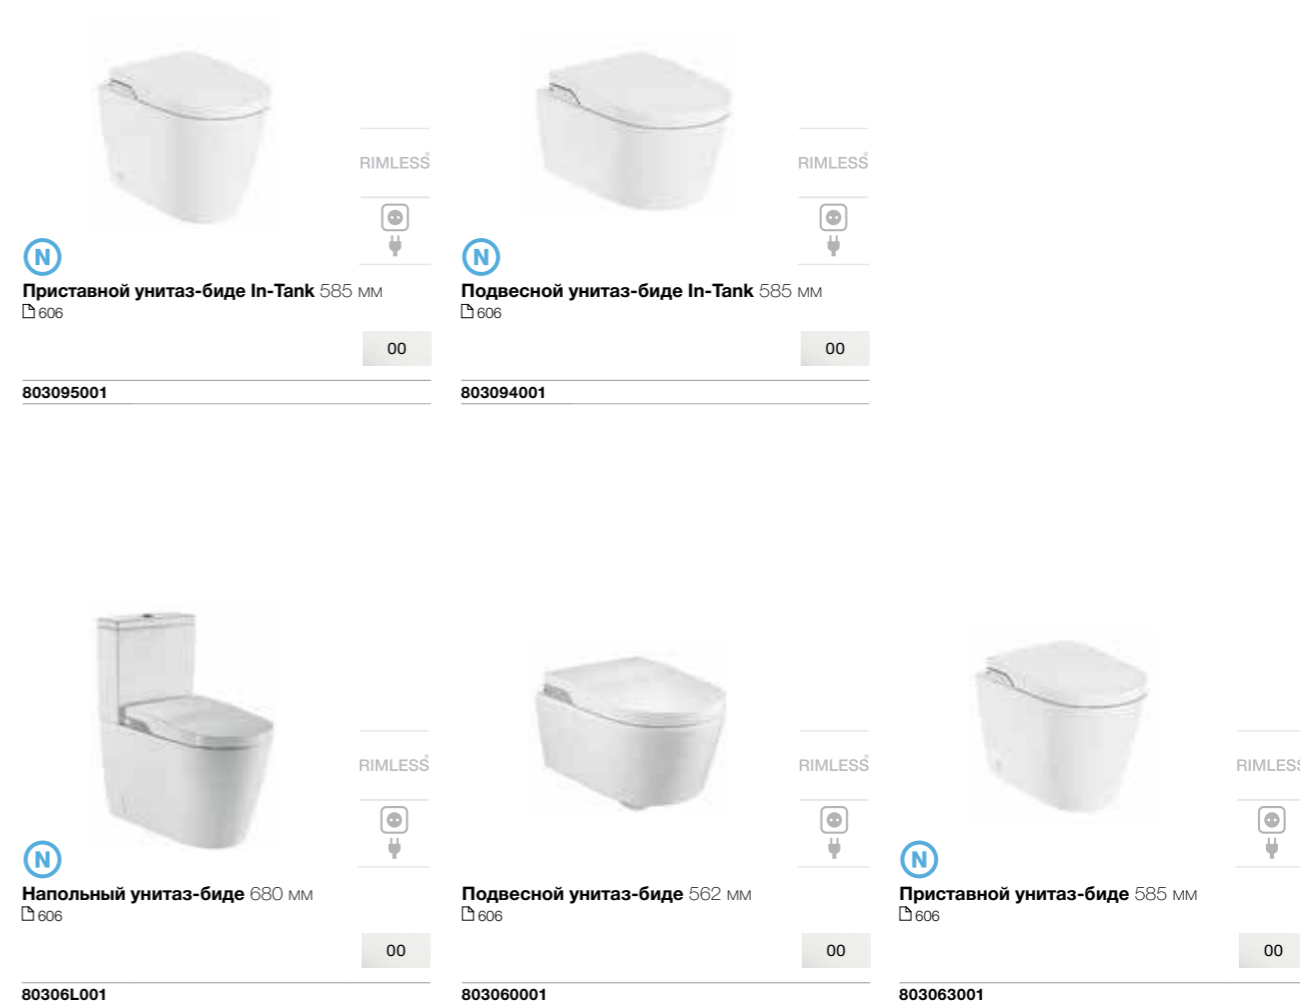

Экономия места

Занимает меньше места и дает большую свободу в дизайне пространства ванной комнаты.

Ночной свет

Программируемая LED-подсветка может быть включена всю ночь.

N

Приставной унитаз-биде In-Tank 585 мм
□ 606