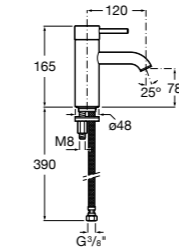

Lanta

5A3A11C00 Смеситель для раковины с аэратором, гладкий корпус, с донным клапаном с системой click-clack и гибкой подводкой. Cold start.