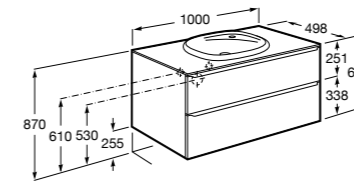

Prisma раковина справа

855949XXX UNIK - Комплект мебели и раковины. Компактный сифон. Ножки и смеситель не входят в комплект.

855933XXX PASC - Комплект мебели, раковины и зеркала Prisma Basic со встроенной LED-подсветкой. Компактный сифон. Ножки и смеситель не входят в комплект.

Prisma раковина слева

855955XXX UNIK - Комплект мебели и раковины. Компактный сифон. Ножки и смеситель не входят в комплект.

855939XXX PASC - Комплект мебели, раковины и зеркала Prisma Basic со встроенной LED-подсветкой. Компактный сифон. Ножки и смеситель не входят в комплект.

816764339 Комплект из 2-х ножек.

Prisma раковина слева

855948XXX UNIK - Комплект мебели и раковины. Компактный сифон. Ножки и смеситель не входят в комплект.

855932XXX PASC - Комплект мебели, раковины и зеркала Prisma Basic со встроенной LED-подсветкой. Компактный сифон. Ножки и смеситель не входят в комплект.

The Gap раковина справа

851504XXX UNIK - мебельный модуль для раковины справа. Базовый набор включает 2 ящика, 1 дверцу и столешницу, обработанную защитой от влаги.

851535XXX PASC - мебельный модуль для раковины справа. Базовый набор включает 2 ящика, 1 дверцу, столешницу, обработанную защитой от влаги и зеркало Eidos.

816829339 Набор из 2 ножек 275 мм для мебели со столешницей.

816829458 Набор из 2 ножек 275 мм для мебели со столешницей.

Prisma раковина справа

855956XXX UNIK - Комплект мебели и раковины. Компактный сифон. Ножки и смеситель не входят в комплект.

855940XXX PASC - Комплект мебели, раковины и зеркала Prisma Basic со встроенной LED-подсветкой. Компактный сифон. Ножки и смеситель не входят в комплект.

816764339 Комплект из 2-х ножек.

The Gap раковина слева