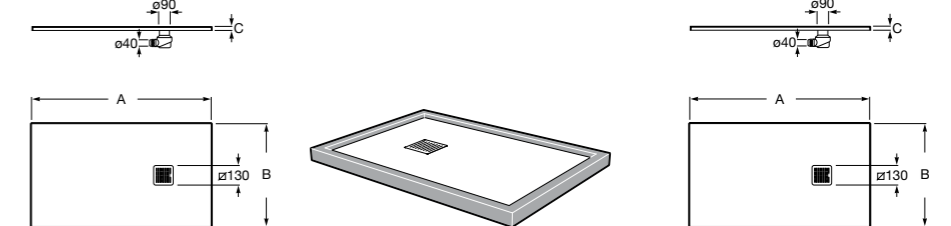

Terran (с рамкой)

Ультралюсский душевой поддон, материал STONEX®, с рамкой.

	A	B	C
До 1800 x 900 x 41	1800	900	41
До 1600 x 900 x 41	1600	900	41
До 1400 x 900 x 41	1400	900	41
До 1200 x 900 x 38	1200	900	38
До 1000 x 900 x 36	1000	900	36
До 1800 x 800 x 41	1800	800	41
До 1600 x 800 x 41	1600	800	41
До 1400 x 800 x 41	1400	800	41
До 1200 x 800 x 38	1200	800	38
До 1000 x 800 x 36	1000	800	36
До 1800 x 750 x 41	1800	750	41
До 1600 x 750 x 41	1600	750	41
До 1400 x 750 x 41	1400	750	41
До 1200 x 750 x 38	1200	750	38
До 1000 x 750 x 36	1000	750	36
До 1800 x 700 x 41	1800	700	41
До 1600 x 700 x 41	1600	700	41
До 1400 x 700 x 41	1400	700	41
До 1200 x 700 x 38	1200	700	38
До 1000 x 700 x 36	1000	700	36

Размеры в мм