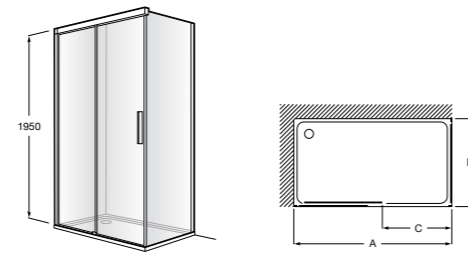

Fusion-N L2 + LF-C

Фронтальное расположение. 1 раздвижной элемент + 1 фиксированный элемент + 1 фиксированный элемент сбоку.

		Минимальное открытие (C)
L2 (A)	От 970 до 1300	408
	От 1301 до 1600	533
	От 1601 до 2000	683
LF-C (B)	От 200 до 800	-
	От 801 до 1000	-