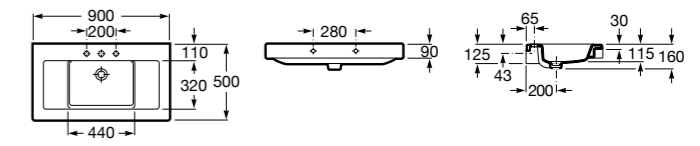

Stratum

327632000 Настенная или накладная керамическая раковина. Смеситель не входит в комплект.

Размеры в мм