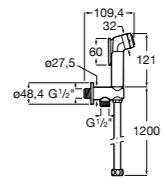

Be Fresh One

5B9D30C00 Комплект гигиенического душа. Включает: душевую лейку, настенный держатель с предохранительным клапаном и металлический гибкий шланг.