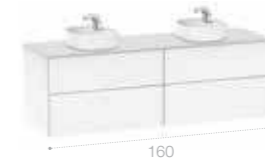

Модуль для двух накладных раковин
Стр. 225