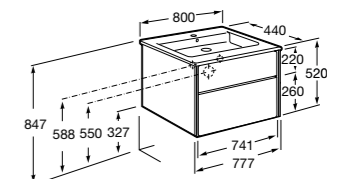

Ronda

ZRU9303004	Мебельный модуль бетон/белый матовый.
ZRU9302965	Мебельный модуль белый глянец/антрацит.
327470000	Раковина The Gap Original 800.