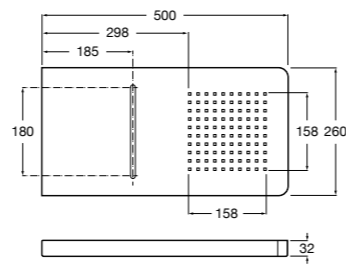

Fit

5B6661C00 Антивандальная душевая насадка.

Душевые форсунки

Форсунка Square

5B3778C00 SQUARE - Душевая форсунка с изменяемым углом потока. Хром.

Форсунка Round

5B3878C00 ROUND - Душевая форсунка с изменяемым углом потока. Хром.