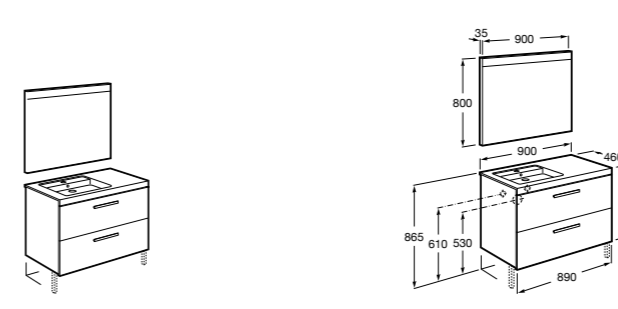

Мебельные модули для одной раковины 800 мм

Prisma раковина слева

1. **855953XXX** UNIK - Комплект мебели и раковины. Компактный сифон. Ножки и смеситель не входят в комплект.
   855937XXX PACK - Комплект мебели, раковины и зеркала Prisma Basic со встроенной LED-подсветкой. Компактный сифон. Ножки и смеситель не входят в комплект.
   816764339 Комплект из 2-х ножек.