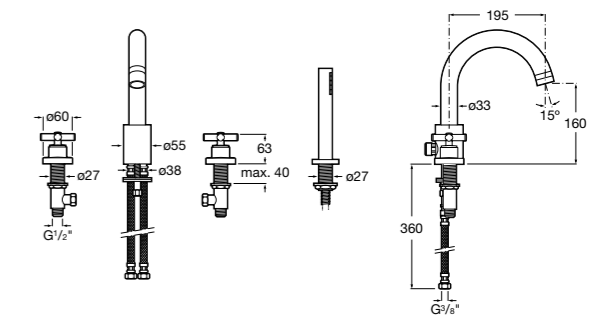

Pals

5A986DC00 Монтируемый на край ванны смеситель для ванны-душа с центральным изливом, с переключателем и душевой лейкой.