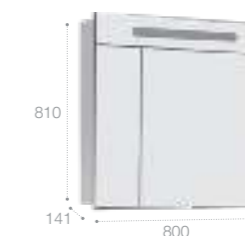

Зеркальный шкаф

Светодиодная подсветка
Стр. 252
Арт. ZRU9000033 80 см, белый глянец