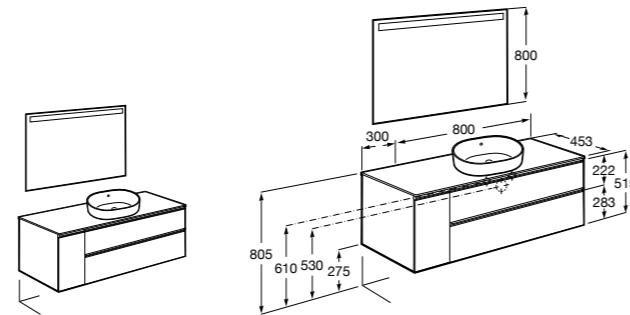

The Gap раковина слева

851505XXX UNIK - мебельный модуль для раковины слева. Базовый набор включает 2 ящика, 1 дверцу и столешницу, обработанную защитой от влаги.

851536XXX PASC - мебельный модуль для раковины слева. Базовый набор включает 2 ящика, 1 дверцу, столешницу, обработанную защитой от влаги и зеркало Eidos.

816829339 Набор из 2 ножек 275 мм для мебели со столешницей.

816829458 Набор из 2 ножек 275 мм для мебели со столешницей.

Мебельные модули для одной раковины 1000 мм

Beyond

851454XXX UNIK - Комплект мебели с двумя ящиками с ручками и раковиной из материала FINECERAMIC®.

Beyond

851358XXX UNIK - Комплект мебели с двумя ящиками и раковиной из материала FINECERAMIC®. Ножки и смеситель не входят в комплект.

Beyond раковина справа

851390XXX UNIK - Комплект мебели с двумя ящиками и модулем с дверцей, раковина из материала SURFEX®. Ножки и смеситель не входят в комплект.

Beyond раковина слева

851389XXX UNIK - Комплект мебели с двумя ящиками и модулем с дверцей, раковина из материала SURFEX®. Ножки и смеситель не входят в комплект.

Beyond раковина справа

851397XXX Мебельный модуль для накладной раковины 455 (см. совместимость). Раковина и смеситель не входят в комплект.

Beyond раковина слева

851396XXX Мебельный модуль для накладной раковины 455 (см. совместимость). Раковина и смеситель не входят в комплект.

Beyond раковина справа

851409XXX Мебельный модуль для врезной раковины 450 (см. совместимость). Раковина и смеситель не входят в комплект.

Beyond раковина слева

851408XXX Мебельный модуль для врезной раковины 450 (см. совместимость). Раковина и смеситель не входят в комплект.

Inspira

851077XXX UNIK - Комплект мебели и раковины. Компактный сифон. Ножки и смеситель не входят в комплект.

816815339 Комплект из 2-х ножек.