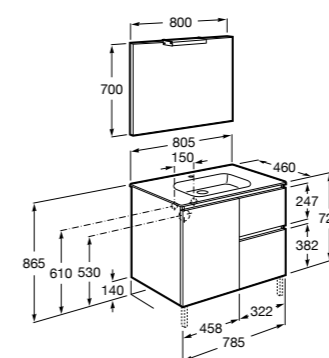

Anima

851030XXX UNIK - Комплект мебели и раковины. Компактный сифон. Ножки и смеситель не входят в комплект.

851034XXX ПАК - Комплект мебели, раковины, зеркала и LED-светильника. Компактный сифон. Ножки и смеситель не входят в комплект.

816757339 Комплект из 2-х ножек.