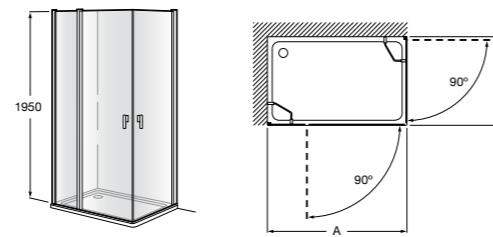

Easy PLF + PL

Фронтальное расположение. 1 распашной элемент + 1 фиксированный элемент + 1 фиксированный элемент сбоку.

		Минимальное открытие (C)
PLF (A)	От 970 до 1100	615
	От 1101 до 1200	640
	От 1201 до 1400	645
PL (B)	От 600 до 800	-
	От 801 до 1000	-