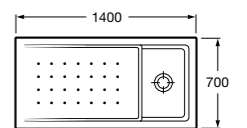

Керамические душевые поддоны**Malta Walk-In**

Керамический душевой поддон с противоскользящим покрытием и с платформой венге.

373524000

**Malta**

Керамический душевой поддон.

	A	B	C	D
373516000	1200	800	65	180
373517000	1000	800	65	180
373505000	1200	750	65	175
373506000	1000	750	65	170
37450C000	1200	700	65	175
37450D000	1000	700	65	170
37450E000	900	700	65	170
373513000	1200	700	80	175
373512000	1000	700	80	170
373519000	900	700	80	170