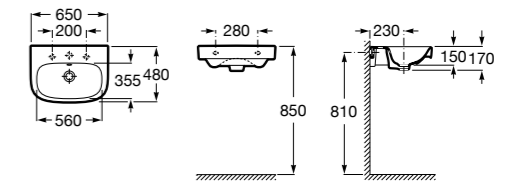

Carmen

3270A1.0 Настенная керамическая раковина под пьедестал с установочным комплектом и одним отверстием под смеситель. Смеситель и пьедестал не входят в комплект.

3270A1.3 Настенная керамическая раковина под пьедестал с установочным комплектом и тремя отверстиями под смеситель. Смеситель и пьедестал не входят в комплект.

3370A0.0 Керамический пьедестал для раковины. Монтажный комплект не входит.