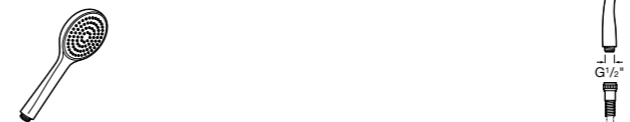

L90 100/1
5B9105BC0 Душевая лейка с 1 функцией.