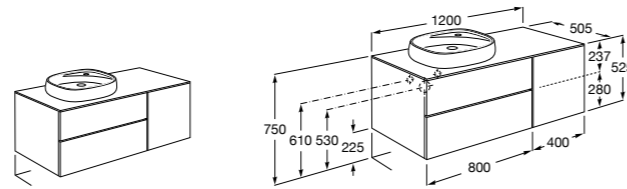

Beyond раковина слева

851400XXX Мебельный модуль для размещения накладной раковины 585 мм слева. Раковины и смесители не входят в комплект.