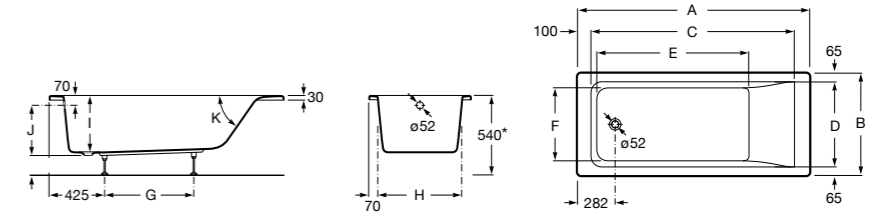

Размеры в мм

Easy

Прямоугольная акриловая ванна с гидромассажем Tonis.

	A	B	C	D	E	F	G	H	I	J	K	Объем, л
248155001	1700	750	1418	618	1110	540	650	309	420	341	55°	197
248156001	1700	700	1418	568	1110	490	490	284	420	341	55°	180
248171001	1600	750	1318	618	1010	540	650	309	420	341	55°	183
248157001	1600	700	1318	568	1010	490	490	284	420	341	55°	167
248172001	1500	700	1218	568	910	490	470	284	400	341	62°	161
248173001	1400	700	1118	568	810	490	470	284	400	341	62°	146