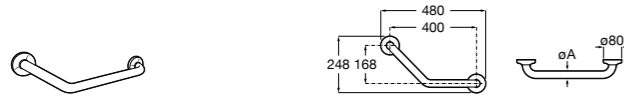

Access Comfort / Pro

1. **816931001** COMFORT - Угловой поручень для ванны 135° для людей с ограниченными возможностями. Крепления входят в комплект. Цвет: нержавеющая сталь.
2. **816931002** COMFORT - Угловой поручень для ванны 135° для людей с ограниченными возможностями. Крепления входят в комплект. Цвет: нержавеющая сталь, сатин.
3. **816905009** COMFORT - Угловой поручень для ванны 135° для людей с ограниченными возможностями. Крепления входят в комплект. Цвет: белый винил.
4. **816982009** PRO - Угловой поручень для ванны 135° с антибактериальным покрытием для людей с ограниченными возможностями. Крепления входят в комплект. Цвет: нержавеющая сталь.
5. **816957009** PRO - Угловой поручень для ванны 135° с антибактериальным покрытием для людей с ограниченными возможностями. Крепления входят в комплект. Цвет: белый винил.