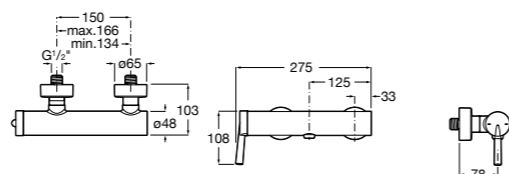

Pals

5A216DC00 Монтируемый на стену смеситель для душа.