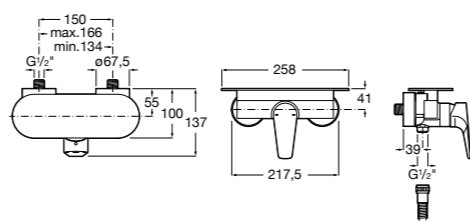

5A2109C0M Монтируемый на стену смеситель для душа.

**Atlas**

5A2190C0M Монтируемый на стену смеситель для душа.

5B4961TP0 Опционально полочка-мыльница.

**Alfa**

5A2325C00 Монтируемый на стену смеситель для душа с гибким душевым шлангом 1,50 м, душевой лейкой и поворотным настенным держателем.