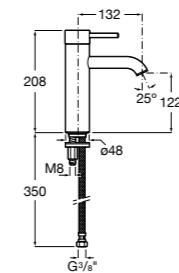

Lanta

5A3C11C00 Смеситель для раковины с аэратором, гладкий корпус, Mezzo, с донным клапаном с системой click-clack и гибкой подводкой. Cold start.