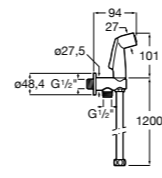

Be Fresh Go

5B9230C00 Комплект гигиенического душа. Включает: душевую лейку, настенный держатель с предохранительным клапаном и металлический гибкий шланг.