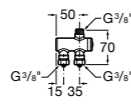

Avant

5A0179C00 Термостат Micro-T для смесителя с одним подводом воды.