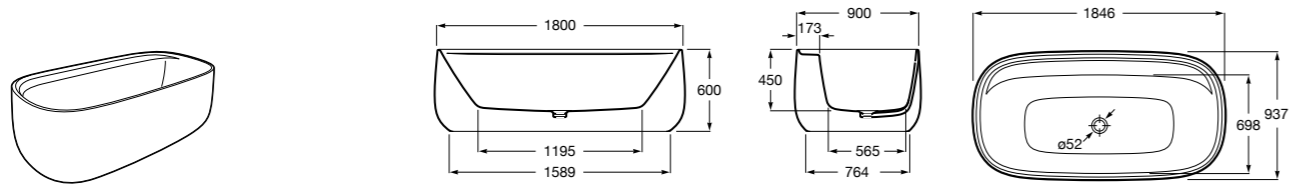

Ванны

Ванны из материала Surfex®

Beyond

248452000 Овальная ванна SURFEX®. Интегрированный слив-перелив, донный клапан с системой click-clack, с крышкой Surfex®. Без отверстий для смесителя.

248453000 Овальная ванна SURFEX®. Интегрированный слив-перелив, донный клапан с системой click-clack, с крышкой Surfex®. С отверстиями для смесителя.