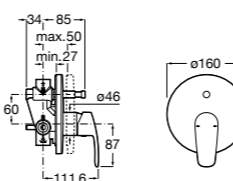

Monodin-N

1. **5A0698C00** Встраиваемый смеситель для ванны-душа с переключателем потока.