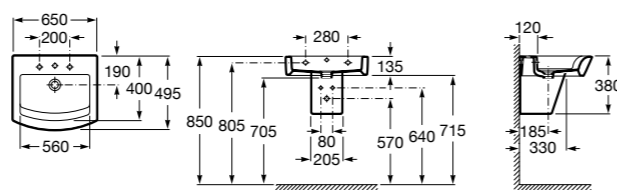

Victoria

325391.0 Настенная керамическая раковина. Смеситель не входит в комплект.

337390000 Пьедестал для керамической раковины.

33739200Y Полупьедестал для керамической раковины.

Hall

327621000 Настенная или накладная керамическая раковина. Смеситель не входит в комплект.

337621000 Полупьедестал для керамической раковины.

Размеры в мм