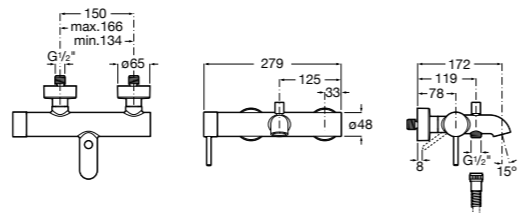

Lanta

5A0211C00 Монтируемый на стену смеситель для ванны-душа с автоматическим переключателем потока.