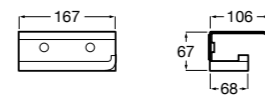

Record ©

817665001 Держатель для туалетной бумаги с крышкой.