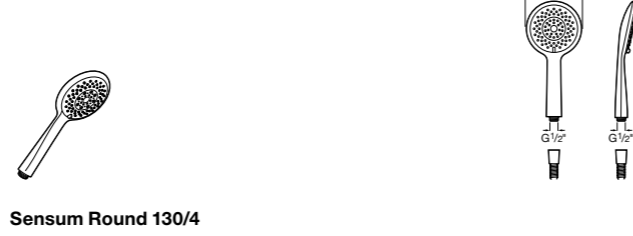

Sensum Round 130/4
5B1107C00 ROUND - Душевая лейка с 4 функциями. Хром.
5B1107..0 ROUND - Душевая лейка с 4 функциями. Покрытие Everlux.