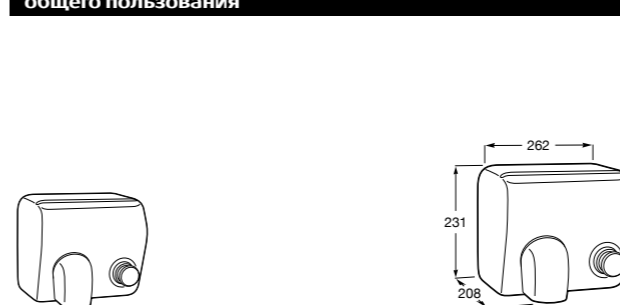

Общественные пространства / аксессуары для зон общего пользования

Public

817400001 Сушилка для рук с насадкой. Глянцевая отделка. ©

817400002 Сушилка для рук с насадкой. Отделка сталь-сатин.