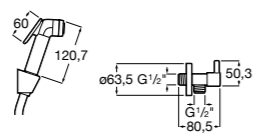

Be Fresh One

5B9M30C00 Комплект гигиенического душа (1 режим). Включает: душевую лейку, настенный держатель с предохранительным клапаном, угловой запорный кран и металлический гибкий шланг.