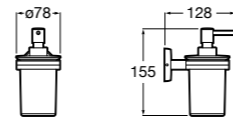

Twin

816703001 Настенный диспенсер. Крепление на болты или клей.