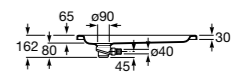

Керамические душевые поддоны**Malta Walk-In**

Керамический душевой поддон с противоскользящим покрытием и с платформой венге.

373524000

**Malta**

Керамический душевой поддон.

	A	B	C	D
373516000	1200	800	65	180
373517000	1000	800	65	180
373505000	1200	750	65	175
373506000	1000	750	65	170
37450C000	1200	700	65	175
37450D000	1000	700	65	170
37450E000	900	700	65	170
373513000	1200	700	80	175
373512000	1000	700	80	170
373519000	900	700	80	170