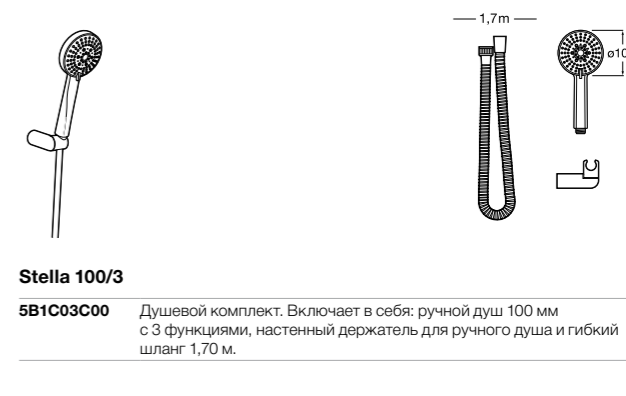

Stella 100/3

5B1C03C00 Душевой комплект. Включает в себя: ручной душ 100 мм с 3 функциями, настенный держатель для ручного душа и гибкий шланг 1,70 м.