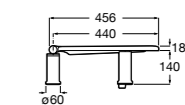

Сиденья и крышки для унитазов, снятых с производства

America

801492..4 Сиденье и крышка с механизмом «мягкое закрытие» для унитаза.

801492M14 Сиденье и крышка с механизмом «мягкое закрытие» для унитаза.

801490..4 Сиденье и крышка для унитаза.

801490M14 Сиденье и крышка для унитаза.