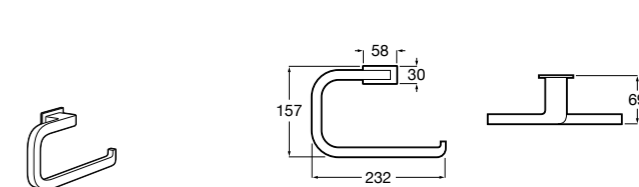

Record

817662001 Полотенцедержатель.

Аксессуары / Настенные полотенцедержатели

Аксессуары / полотенцедержатели в форме кольца