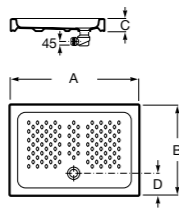

Italia

Угловой керамический душевой поддон.

	A	B	C	D	Rad
3740HL000	900	900	80	625	550
3740HM000	800	800	80	525	550