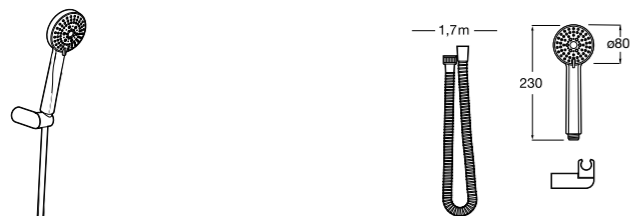

Stella 80/1
5B9303C00 Душевой комплект. Включает в себя: ручной душ 80 мм с 1 функцией, настенный держатель для ручного душа и гибкий шланг 1,70 м.