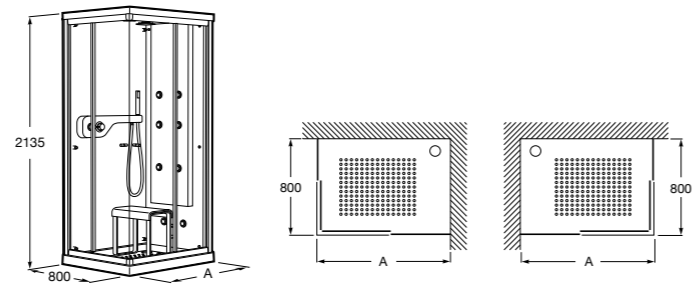

Душевые ограждения

Кабины с гидромассажем

Zen Club

- 2H0429000** CLUB - Кабина с гидромассажем, правая (панель с форсунками справа).
2H0428000 CLUB - Кабина с гидромассажем, левая (панель с форсунками слева).
2H0425000 CLUB - Кабина с гидромассажем, правая (панель с форсунками справа).
2H0424000 CLUB - Кабина с гидромассажем, левая (панель с форсунками слева).
2H0432000 Сиденье.