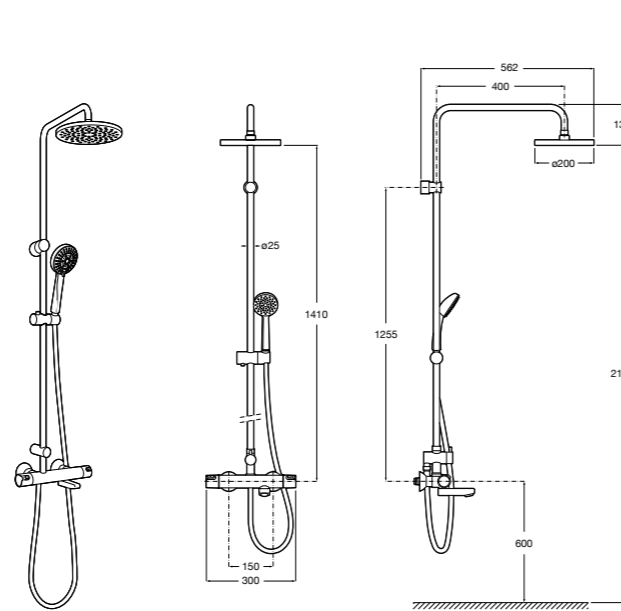

Victoria-T

5A2718C00* Душевая стойка со смесителем и термостатом для ванны и душа. С поворотным изливом. Включает: верхний душ диаметром 200 мм, ручной душ диаметром 100 мм с одним режимом напора воды, гибкий металлический шланг 1,7 м и держатель с возможностью регулировки наклона и высоты.