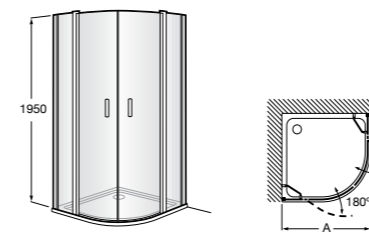

Easy MRF

Угловой душ с 2 распашными элементами + 2 фиксированных элемента.

		Минимальное открытие (C)
MRF (A)	От 750 до 900	650
	От 901 до 1100	650