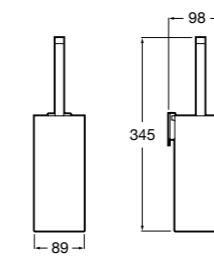

Размеры в мм

**Hotel's****816726001** Настенный держатель для щетки.**Victoria****816666001** Настенный держатель для щетки. Крепление на болты или клей.**Hotel's Classic****815480001** Настенный держатель для щетки.**Victoria****816667001** Настенный держатель для щетки. Крепление на болты или клей.**Rubik****816851001** Настенный держатель для щетки. Хром.**816851024** Настенный держатель для щетки. Черный цвет. ®**Onda ®****3870ZE000** Настенный держатель для щетки.**Twin****816715001** Настенный держатель для щетки. Крепление на болты или клей.**Compas****817434001** Настенный держатель для щетки.