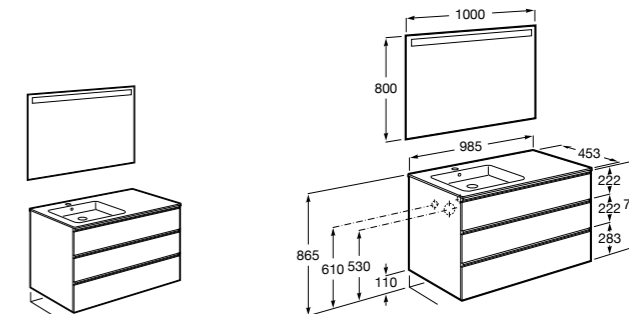

The Gap раковина слева

851491XXX UNIK - Комплект мебели с 3 ящиками и раковины.

851522XXX PACK - Комплект мебели и раковины. Сифон в комплекте. Ножки и смеситель не входят в комплект.

816827339 Набор из 4 ножек 110 мм для мебели UNIK с 3 ящиками.

816827458 Набор из 4 ножек 110 мм для мебели UNIK с 3 ящиками.