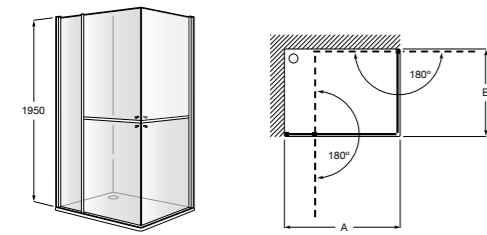

Access PLF + PL

Угловой душ. 1 распашной элемент из 2-х частей + 1 неподвижный фронтальный элемент с 1 створкой из 2-х частей.

PLF (A)	От 970 до 1100
	От 1101 до 1200
	От 1201 до 1400
PL (B)	От 600 до 800
	От 801 до 1000