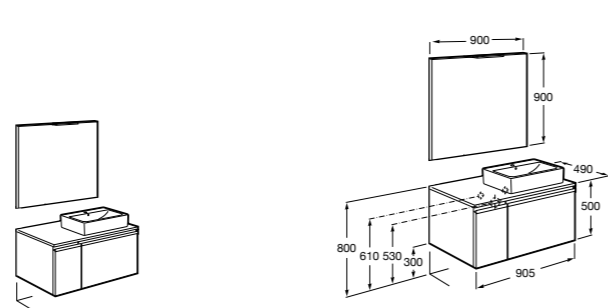

**Heima раковина справа**

- 851003XXX** Мебельный модуль для раковины с рабочей поверхностью. Раковина и смеситель не входят в комплект. Модуль дополнительно обработан защитой от влаги.
851041XXX PACK - Комплект мебели, раковины и зеркала с подсветкой LED Smartlight. Компактный сифон. Раковина, ножки и смеситель не входят в комплект. Модуль дополнительно обработан защитой от влаги.
856925331 Комплект из 2-х ножек.