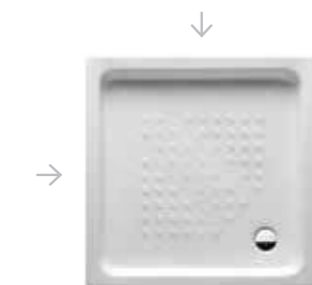

КЕРАМИКА

Italia
762

00

3740HN000	900 x 900 x 80
3740HJ000	800 x 800 x 80
3740HK000	700 x 700 x 80