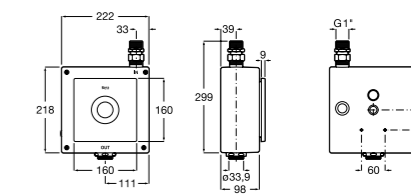

Краны для унитазов / встраиваемые краны / электронные

Sentronic-R

5A9102C00 Электронный смывной кран для унитаза. Слив с регулировкой 6 л или 3 л.