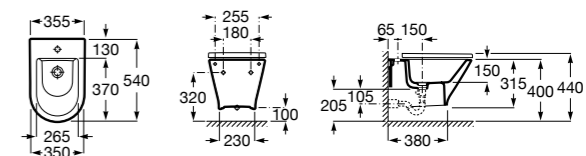

The Gap Round

3570N6000 Подвесное биде без крышки. Включает: комплект скрытого крепления. Смеситель не входит в комплект.

806D12001 Крышка для биде с механизмом «мягкое закрытие».

806D10001 Крышка для биде.