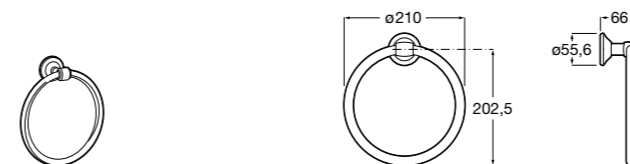

Hotel's Classic

815425001 Полотенцедержатель в форме кольца.

Cubica

816824001 Полотенцедержатель в форме кольца.

Rubik

816847001 Полотенцедержатель в форме кольца. Хром. Крепление на болты или клей.

816847024 Полотенцедержатель в форме кольца. Черный. Крепление на болты или клей. ©