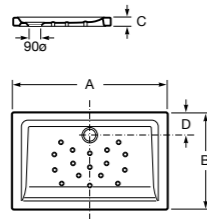

Malta

Керамический душевой поддон.

	A	B	C	D
373516000	1200	800	65	180
373517000	1000	800	65	180
373505000	1200	750	65	175
373506000	1000	750	65	170
37450C000	1200	700	65	175
37450D000	1000	700	65	170
37450E000	900	700	65	170
373513000	1200	700	80	175
373512000	1000	700	80	170
373519000	900	700	80	170

Malta

Угловой керамический душевой поддон.

	A	B	Rad
37450A000	1000	1000	504
37450B000	900	900	504