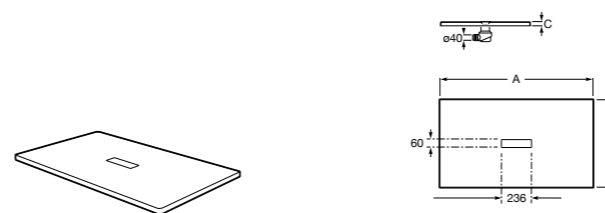

Helios

Ультралюсский душевой поддон, материал STONEX®. Противоскользящая поверхность с текстурой под дерево. Включает слив.

	A	B	C
AP20164038401..0	1600	900	30
AP20157838401..0	1000	900	25
AP2014B038401..0	1200	800	27
AP2013E838401..0	1400	700	30
AP20164032001..0	1400	900	30
AP20157832001..0	1600	800	30
AP2014B032001..0	1000	800	25
AP2013E832001..0	1200	700	27
AP2016402BC01..0	1200	900	27
AP2015782BC01..0	1400	800	30
AP2014B02BC01..0	1600	700	30
AP2013E82BC01..0	1000	700	25

Размеры в мм