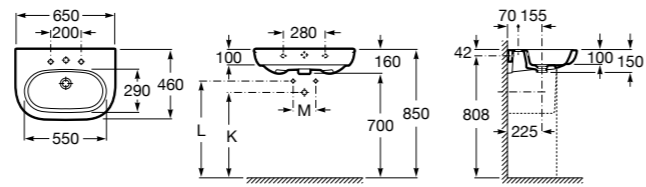

**Dama**

327783000 Настенная керамическая раковина. Смеситель не входит в комплект.

337470000 Пьедестал для керамической раковины.

337471000 Полупьедестал для керамической раковины.

Размеры в мм

Meridian

- 325241000** Настенная керамическая раковина. Смеситель не входит в комплект.
335240000 Пьедестал для керамической раковины.
337241000 Полуьпедестал для керамической раковины.