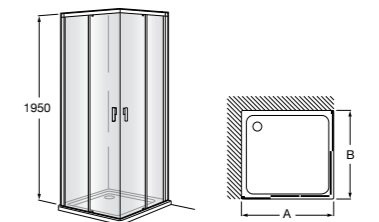

Easy 2L2

Угловой душ с 2 раздвижными элементами + 2 фиксированных элемента.

2L2 (A и B)	От 650 до 1000
	От 1001 до 1179
	От 1180 до 1200
	От 1201 до 1400