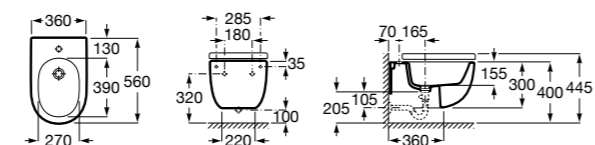

Размеры в мм

Inspira Round

357525..0 ROUND - Подвесное биде без крышки. Включает: комплект для крепления. Смеситель не входит в комплект.

806522..B ROUND - Крышка для биде с механизмом «мягкое закрытие». Материал SUPRALIT®.