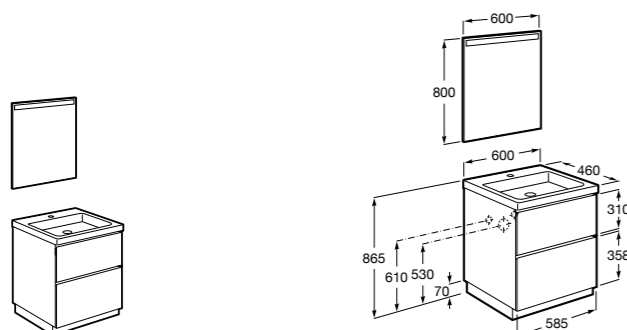

Lander

851424XXX	UNIK - Комплект мебели и раковины. Ножки и смеситель не входят в комплект. Встроенная розетка. Модуль дополнительно обработан защитой от влаги.
851429XXX	РАСК - Комплект мебели, раковины и зеркала Eidos. Ножки и смеситель не входят в комплект. Встроенная розетка. Модуль дополнительно обработан защитой от влаги.
816824339	Комплект из 2-х ножек.