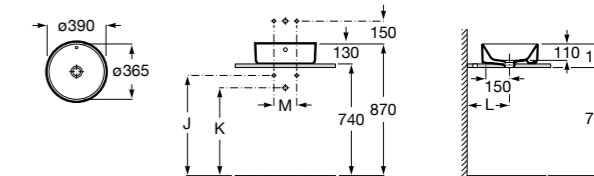

The Gap Round

3270MJ000 Накладная керамическая раковина. Смеситель не входит в комплект.