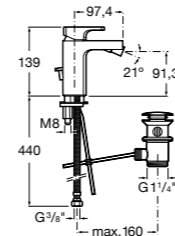

L90

5A6001C00 Смеситель для биде с регулятором направления потока, донным клапаном и гибкой подводкой.