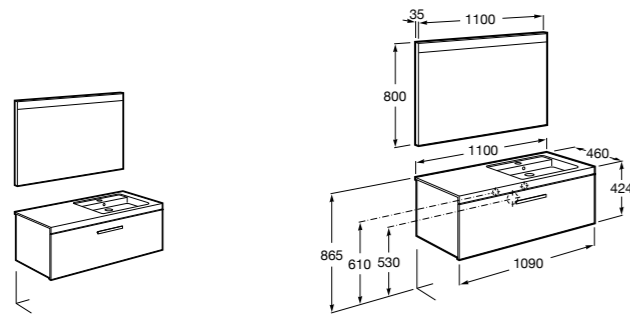

Prisma раковина справа

855949XXX UNIK - Комплект мебели и раковины. Компактный сифон. Ножки и смеситель не входят в комплект.

855933XXX PASC - Комплект мебели, раковины и зеркала Prisma Basic со встроенной LED-подсветкой. Компактный сифон. Ножки и смеситель не входят в комплект.