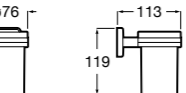

Victoria

816681001 Настенный стакан. Крепление на болты или клей.

Twin

816702001 Мыльница на столешницу.