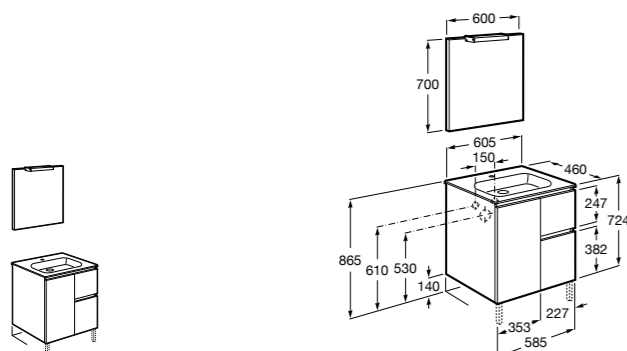

Anima

851029XXX	UNIK - Комплект мебели и раковины. Компактный сифон. Ножки и смеситель не входят в комплект.
851033XXX	РАСК - Комплект мебели, раковины, зеркала и настенного LED-светильника. Сифон не включен в комплект. Ножки и смеситель не входят в комплект.
816757339	Комплект из 2-х ножек.