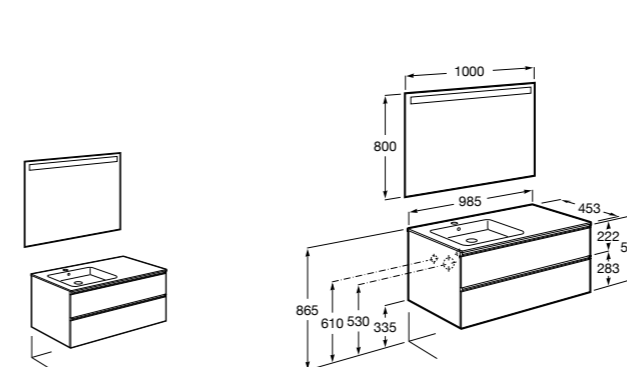

The Gap раковина слева

851481XXX UNIK - Комплект мебели с 2 ящиками и раковины.

851514XXX PACK - Комплект мебели с 2 ящиками, раковины и зеркала Eidos.

816826339 Набор из 2 ножек 335 мм для мебели UNIK с 2 ящиками.

816826458 Набор из 2 ножек 335 мм для мебели UNIK с 2 ящиками.