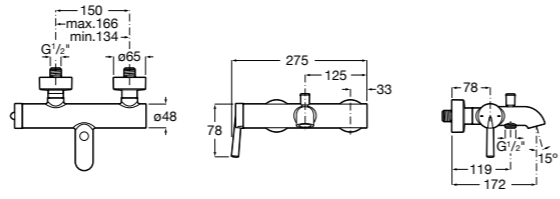

Pals ©

5A026DC00 Монтируемый на стену смеситель для ванны-душа с автоматическим переключателем потока.