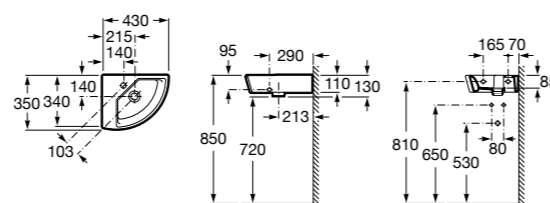

Размеры в мм

Meridian

32724C000 Настенная керамическая раковина. Смеситель не входит в комплект.

Раковины накладные

Hall

32762G000 Настенная или накладная керамическая раковина. Смеситель не входит в комплект.