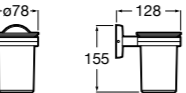

Twin

816705001 Настенный стакан. Крепление на болты или клей.

Tempo

817024001 Мыльница на столешницу. Хром.
817024022 Мыльница на столешницу. Покрытие Everlux титановый черный.