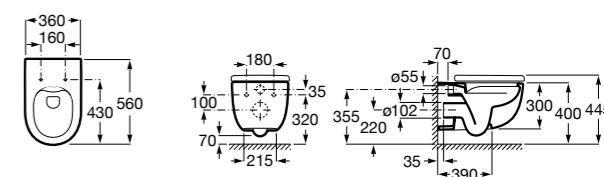

Meridian

34624L000 Подвесная чаша Rimless со скрытым креплением. Включает: крепежный комплект. Для установки выберите систему инсталляции Rosa для подвесных унитазов.

8012A2..B Сиденье и крышка с механизмом «мягкое закрывание» для унитаза. Материал SUPRALIT®.

8012A0..B Сиденье и крышка с креплениями из нержавеющей стали для унитаза. Материал SUPRALIT®.

801D12003 Сиденье и крышка для унитаза.