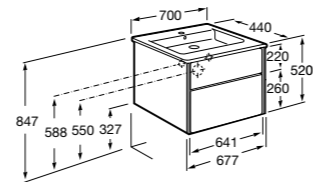

Ronda

- **ZRU9303003** Мебельный модуль бетон/белый матовый.
- **ZRU9302964** Мебельный модуль белый глянцев/антрацит.
- **327471000** Раковина The Gap Original 700.