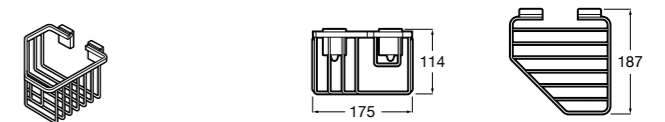

Rubik
816854001 Угловой контейнер решетчатый. Хром. Крепление на болты или клей.
816854024 Угловой контейнер решетчатый. Черный цвет. Крепление на болты или клей. ©