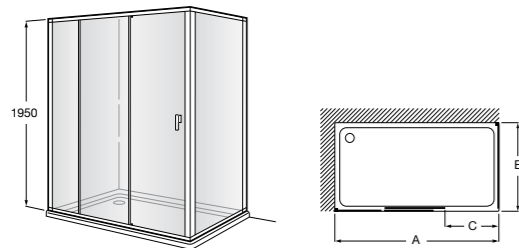

Easy L3-E + LF-C

Фронтальное расположение. 2 раздвижных элемента + 1 фиксированный элемент + 1 фиксированный элемент сбоку.

		Минимальное открытие (C)
L3-E (A)	От 770 до 1000	380
	От 1001 до 1150	480
	От 1151 до 1300	580
	От 1301 до 1600	680
LF-C (B)	От 200 до 500	-
	От 501 до 800	-
	От 801 до 1000	-