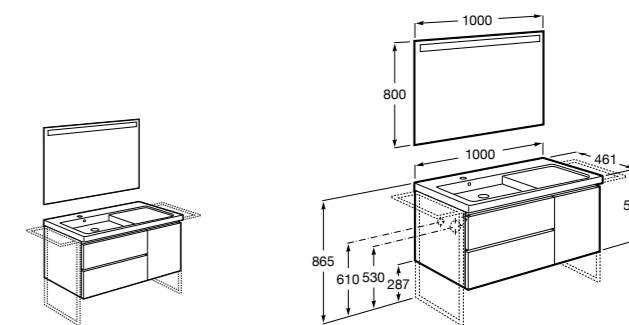

Domi раковина слева

В цвете белый глянец модуль и раковина заказываются отдельно.

857626806 Модуль для раковины слева.

3270MB004 Раковина The Gap Plus левая.

ZRU9302809 Зеркало The Gap Original 1000.

851547XXX Комплект. Включает в себя: мебельный модуль и раковину.

851543XXX Готовое решение. Включает в себя: мебельный модуль, раковину и зеркало Eidos.

Дополнительно:

816830485 Каркас без полотенцедержателя (1 шт.).

816831485 Каркас с полотенцедержателем (1 шт.).