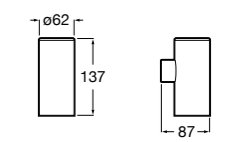

**Nuova**

816523001 Настенный стакан.

**Twin**

816706001 Стакан на столешницу.

**Hotel's**

816723001 Настенный стакан, крепления в комплекте.

Размеры в мм

**Rubik**