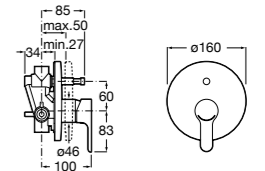

L20

1. **5A0A09C00** Встраиваемый смеситель для ванны-душа с переключателем потока.