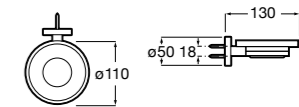

Tempo

817023001 Настенная мыльница. Хром.
817023022 Настенная мыльница. Покрытие Everlux титановый черный.

**Cubica**

816821001 Настенный стакан.

Carmen

817005001 Настенная мыльница.

Размеры в мм

**Nuova**