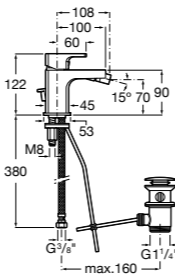

L90C

5A6A01C00 Смеситель для биде с регулятором направления потока, донным клапаном и гибкой подводкой. Cold start.