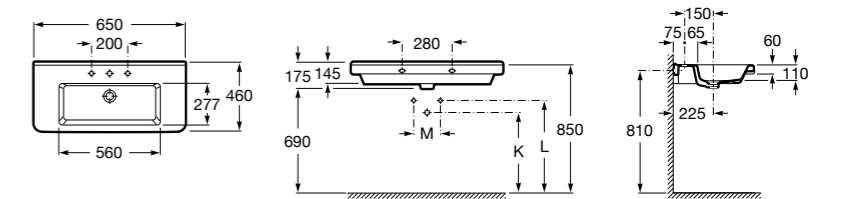

**Dama**

327783000 Настенная керамическая раковина. Смеситель не входит в комплект.

337470000 Пьедестал для керамической раковины.

337471000 Полупьедестал для керамической раковины.

Размеры в мм

Meridian

- 325241000** Настенная керамическая раковина. Смеситель не входит в комплект.
335240000 Пьедестал для керамической раковины.
337241000 Полуьпедестал для керамической раковины.