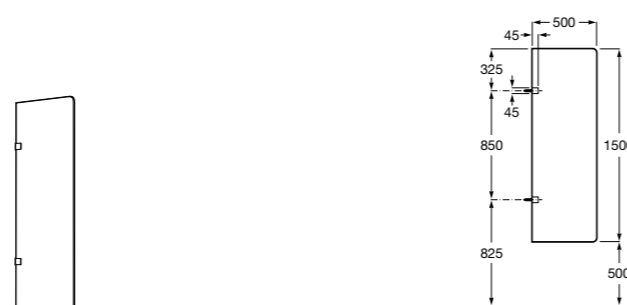

Track

M25015052 Разделитель для писсуаров, стекло, высота 1500.