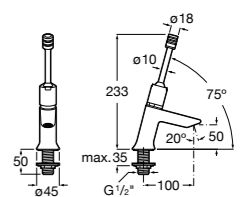

**Instant Care**

- 5A4377C00** Кран для раковины с аэратором. Подвод одной воды.

**Fluent**

5A4A24C00 Кран для раковины с аэратором. Подвод одной воды. Ограничитель расхода 5 л/мин.

**Avant**

5A7979C00 Кран для раковины, встраиваемый в стену, с длинным изливом, 190 мм. С аэратором.