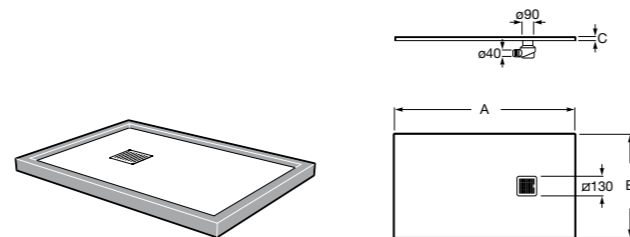

Terran (с рамкой)

Ультратонкий душевой поддон, материал STONEX®, с рамкой.

	A	B	C
P10270838441..0	1800	900	41
P10264038441..0	1600	900	41
P10257838441..0	1400	900	41
P1024B038441..0	1200	900	38
P1023E838441..0	1000	900	36
P10270832041..0	1800	800	41
P10264032041..0	1600	800	41
P10257832041..0	1400	800	41
P1024B032041..0	1200	800	38
P1023E832041..0	1000	800	36
P1027082EE41..0	1800	750	41
P1026402EE41..0	1600	750	41
P1025782EE41..0	1400	750	41
P1024B02EE41..0	1200	750	38
P1023E82EE41..0	1000	750	36
P1027082BC41..0	1800	700	41
P1026402BC41..0	1600	700	41
P1025782BC41..0	1400	700	41
P1024B02BC41..0	1200	700	38
P1023E82BC41..0	1000	700	36

Terran

Ультратонкий душевой поддон, материал STONEX®. Противоскользящая поверхность с текстурой под камень. Включает слив gran saudal.

	A	B	C
AP1033E83E801..0	1000	1000	31
AP10338438401..0	900	900	28
AP10332032001..0	800	800	26

Terran 1/4 круга

Ультратонкий душевой поддон, материал STONEX®. Противоскользящая поверхность с текстурой под камень. Включает слив gran saudal.

	A	B	C
AP10538438401..0	900	900	28

Акриловые душевые поддоны

Neo Daiquiri

Сверхтонкий акриловый душевой поддон, включает слив диаметром 90 с крышкой того же цвета, что и поддон.

	A	B	C
276167..0	1800	800	40
276323..0	1400	800	40
276183..0	1200	800	40
276187..0	1000	800	40
276169..0	1700	750	40
276173..0	1600	750	40
276177..0	1500	750	40
276209..0	1200	750	40
276191..0	900	750	40
276171..0	1700	700	40
276175..0	1600	700	40
276179..0	1500	700	40
276181..0	1400	700	40
276185..0	1200	700	40
276189..0	1000	700	40
276193..0	900	700	40

Easy STA

Акриловый душевой поддон с противоскользящим покрытием. Включает сливной комплект.

	A	B
276088000	1000	700
276087000	900	750