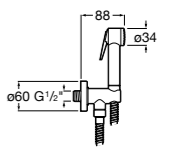

Be Fresh

5B9161C00	Комплект гигиенического душа. Включает: душевую лейку, настенный держатель с предохранительным клапаном и металлический гибкий шланг.