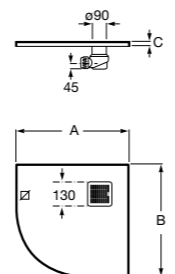

**Terran 1/4 круга**

Ультратонкий душевой поддон, материал STONEX®. Противоскользящая поверхность с текстурой под камень. Включает слив gran saudal.

	A	B	C
AP10538438401..0	900	900	28

**Акриловые душевые поддоны****Neo Daiquiri**