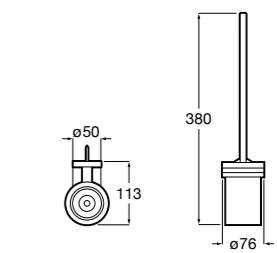

Размеры в мм

**Hotel's****816726001** Настенный держатель для щетки.**Victoria****816666001** Настенный держатель для щетки. Крепление на болты или клей.**Hotel's Classic****815480001** Настенный держатель для щетки.**Victoria****816667001** Настенный держатель для щетки. Крепление на болты или клей.**Rubik****816851001** Настенный держатель для щетки. Хром.**816851024** Настенный держатель для щетки. Черный цвет. ®**Onda ®****3870ZE000** Настенный держатель для щетки.**Twin****816715001** Настенный держатель для щетки. Крепление на болты или клей.**Compas****817434001** Настенный держатель для щетки.