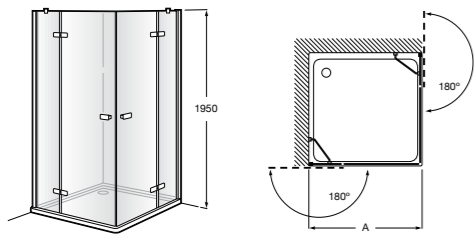

Душевые ограждения / 2 стены / вход с угла / распашные двери

Vela 2PLF

Угловой душ с 2 распашными элементами + 2 фиксированных элемента.

		Минимальное открытие (C)
2PLF (A)	От 760 до 900	500
	От 901 до 1300	600
	От 1301 до 1400	700