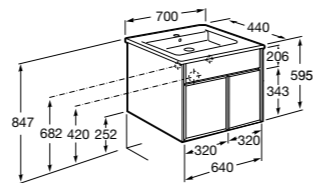

Up

- **ZRU9303011** Мебельный модуль белый глянцев.
- **327471000** Раковина The Gap Original 700.