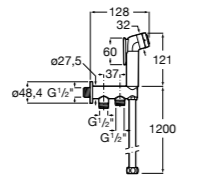

Be Fresh One

5B9N30C00 Комплект гигиенического душа (2 выхода). Включает: душевую лейку, настенный держатель с предохранительным клапаном и металлический гибкий шланг.