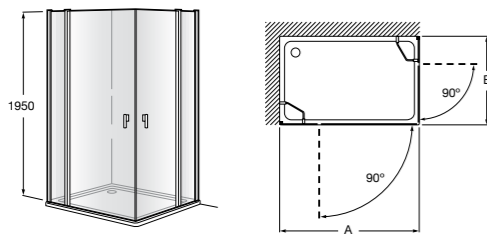

Easy 2PLF

Угловой душ с 2 распашными элементами + 2 фиксированных элемента.

		Минимальное открытие (C)
2PLF (A-B)	От 970 до 1100	615
	От 1101 до 1200	640
	От 1201 до 1400	645