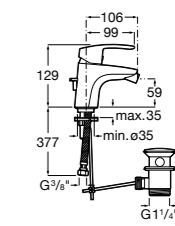

Monodin-N

5A6098C00 Смеситель для биде с регулятором направления потока, донным клапаном и гибкой подводкой.