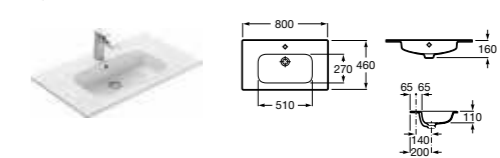

Раковина

Арт. 32799C000 Victoria-N Unik, 80 см