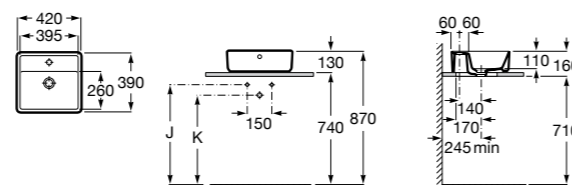

The Gap Square

3270MM000 Накладная или встраиваемая керамическая раковина с отверстием под смеситель. Смеситель не входит в комплект.