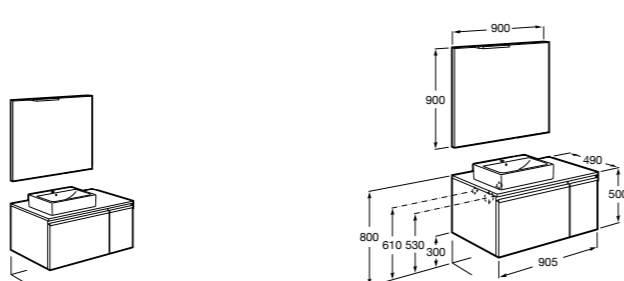

Heima раковина слева

1. **851004XXX** Мебельный модуль для раковины с рабочей поверхностью. Раковина и смеситель не входят в комплект. Модуль дополнительно обработан защитой от влаги.
   851042XXX PACK - Комплект мебели, раковины и зеркала с подсветкой LED Smartlight. Компактный сифон. Раковина, ножки и смеситель не входят в комплект. Модуль дополнительно обработан защитой от влаги.
   856925331 Комплект из 2-х ножек.