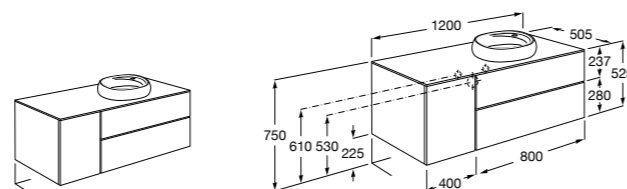

Beyond раковина справа

851399XXX Мебельный модуль для размещения накладной раковины 455 мм справа. Раковины и смесители не входят в комплект.