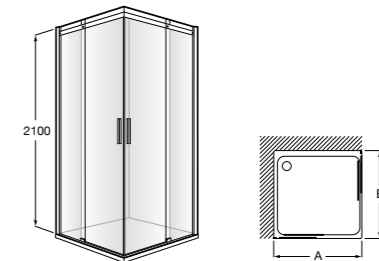

Душевые ограждения / 2 стены / вход с угла / раздвижные двери

Aerea 2L2

Угловой душ с 2 раздвижными элементами + 2 фиксированных элемента.

2L2 (A и B)	От 670 до 1000
	От 1001 до 1200
	От 1201 до 1400