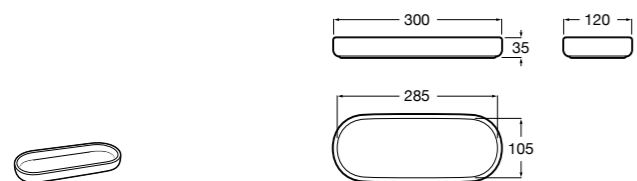

Размеры в мм

Hotel's
816372001 Полочка. Крепления в комплекте.

Twin
816708001 Полочка. Крепления в комплекте.

Victoria
816661001 Полочка. Крепление на болты или клей в комплекте.

Onda ©
Полочка.

	A	B
3870Z0000	500	485
3870Z1000	350	285