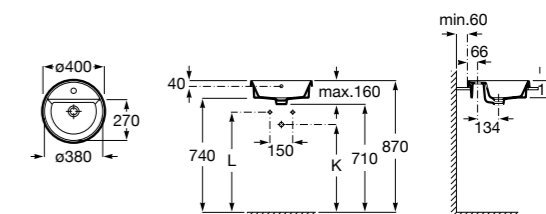

**The Gap Square**

3270Y9000 Раковина керамическая врезная. Смеситель не входит в комплект.

Размеры в мм

**The Gap Round**

3270Y4000 Раковина керамическая врезная. Смеситель не входит в комплект.

**Foro**

327872000 Раковина керамическая врезная. Смеситель не входит в комплект.