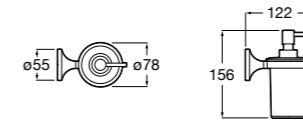

Classica

816817001 Настенный диспенсер.

Onda ©

3870ZK000 Стакан на столешницу.