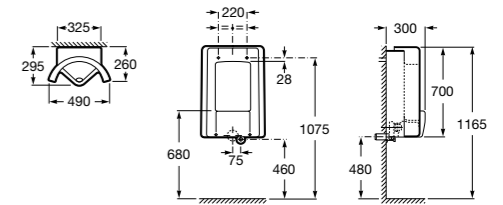

Site

359605000 Писсуар с задним подводом воды. В комплект входит: сифон, патрубок и сливная крышка.

359607001 Писсуар с верхним подводом воды. В комплект входит: сифон, патрубок и сливная крышка. Может использоваться с настенным сливом Mural.

359607000 Писсуар с верхним подводом воды. В комплект входит: сифон, патрубок и сливная крышка.