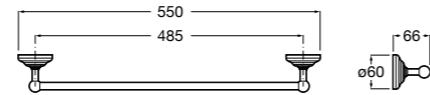

Tempo

Полотенцедержатель. Хром.

	A
817030001	600
817029001	450
817039001	300

Cubica
816834001 Крючок.

Полотенцедержатель. Покрытие Everlux титановый черный.

	A
817029022	450
817030022	600
817039022	300

Carmen

817003001 Полотенцедержатель.

Classica
816808001 Крючок.