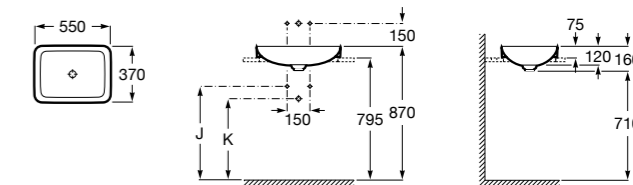

Inspira Square

327534..0 SQUARE - Полуистраиваемая раковина из материала FINECERAMIC® с фиксированным открытым керамическим выпуском и монтажным креплением. Смеситель не входит в комплект.