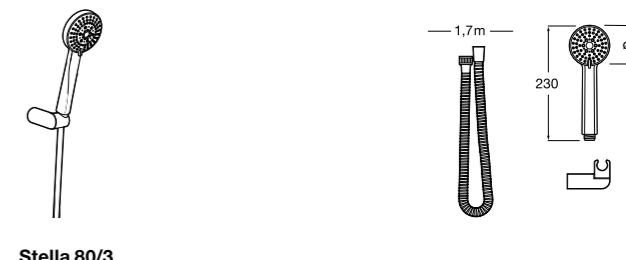

Stella 80/3

5B1303C00 Душевой комплект. Включает в себя: ручной душ 80 мм с 3 функциями, настенный держатель для ручного душа и гибкий шланг 1,70 м.

Размеры в мм