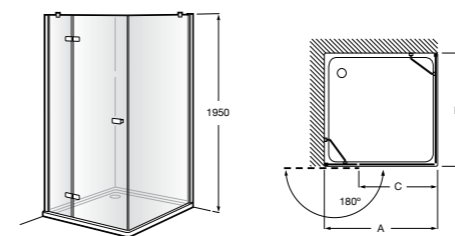

Душевые ограждения / 2 стены / распашные двери

Vela PLF + LF

Фронтальное расположение. 1 распашной элемент + 1 фиксированный элемент + 1 фиксированный элемент сбоку.

		Минимальное открытие (C)
PLF (A)	От 760 до 900	500
	От 901 до 1300	600
	От 1301 до 1400	700
LF (B)	От 200 до 500	-
	От 501 до 900	-
	От 901 до 1100	-