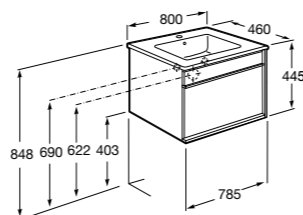

Aneto

857430806	Мебельный модуль белый глянец/черный матовый.
32799C000	Раковина Victoria Unik 800.