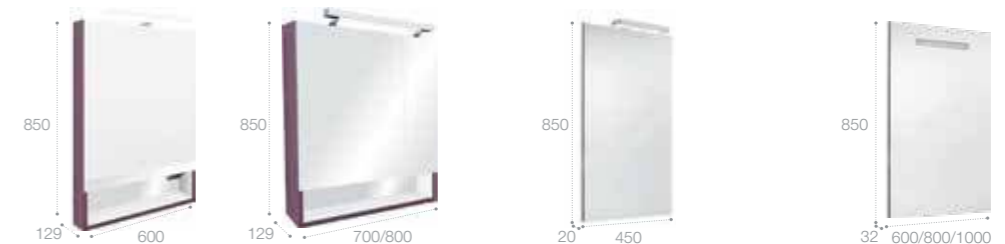

Зеркальный шкаф

Стр. 252

Арт. ZRU9302748 60 см, белый матовый
 Арт. ZRU9302885 60 см, белый глянец
 Арт. ZRU9302751 60 см, фиолетовый
 Арт. ZRU9302749 70 см, белый матовый
 Арт. ZRU9302886 70 см, белый глянец
 Арт. ZRU9302752 70 см, фиолетовый
 Арт. ZRU9302750 80 см, белый матовый
 Арт. ZRU9302887 80 см, белый глянец
 Арт. ZRU9302753 80 см, фиолетовый