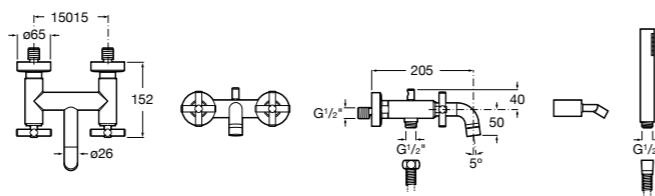

Смесители для ванны и душа / настенные / двухвентильные

Loft

5A0143C00 Монтируемый на стену смеситель для ванны и душа с автоматическим переключателем с фиксатором, гибким душевым шлангом 1,75 м, душевой лейкой и поворотным держателем.