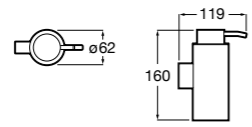

Superinox

817301002 Настенный диспенсер.