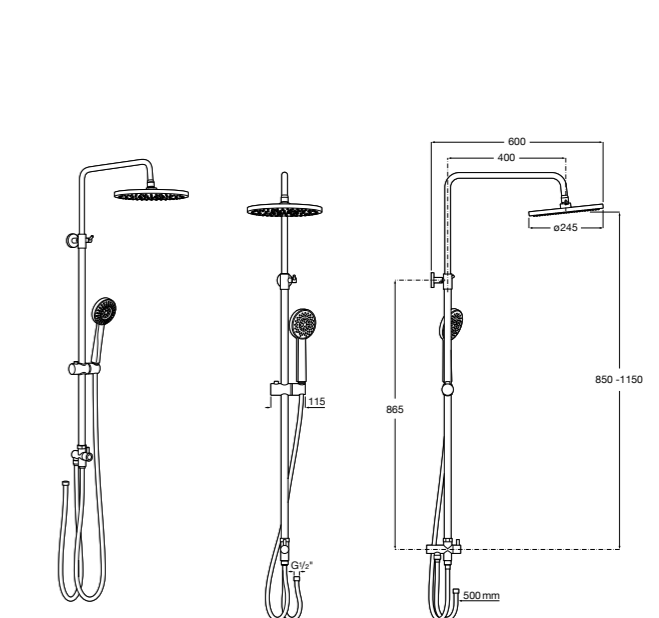

Victoria Connect Plus

5B9M61C00 Душевая стойка без смесителя. Включает: верхний душ диаметром 250 мм, ручной душ диаметром 100 мм, с 1 режимом потока, гибкий металлический шланг 1,5 м, держатель с возможностью регулировки наклона и высоты.