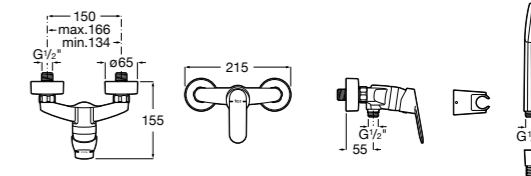

5A2109C0M Монтируемый на стену смеситель для душа.

**Atlas**

5A2190C0M Монтируемый на стену смеситель для душа.

5B4961TP0 Опционально полочка-мыльница.

**Alfa**

5A2325C00 Монтируемый на стену смеситель для душа с гибким душевым шлангом 1,50 м, душевой лейкой и поворотным настенным держателем.