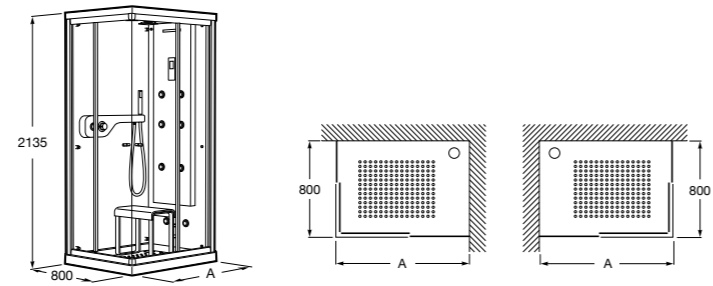

Душевые ограждения

Кабины с гидромассажем

Zen Club

- 2H0429000** CLUB - Кабина с гидромассажем, правая (панель с форсунками справа).
2H0428000 CLUB - Кабина с гидромассажем, левая (панель с форсунками слева).
2H0425000 CLUB - Кабина с гидромассажем, правая (панель с форсунками справа).
2H0424000 CLUB - Кабина с гидромассажем, левая (панель с форсунками слева).
2H0432000 Сиденье.