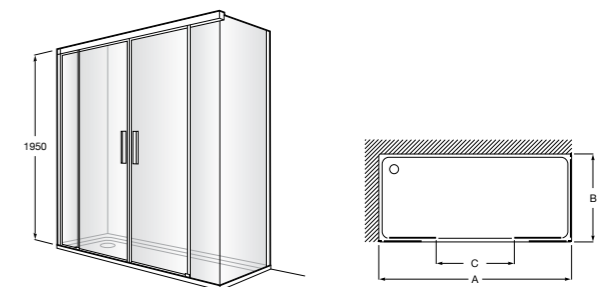

Fusion-N L4 + LF

Фронтальное расположение. 2 раздвижных элемента + 2 фиксированных элемента + 1 фиксированный элемент сбоку.

		Минимальное открытие (C)
L4 (A)	От 1170 до 1400	420
	От 1401 до 1800	519
	От 1801 до 2000	719
LF (B)	От 200 до 500	-
	От 501 до 800	-
	От 801 до 1000	-