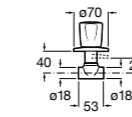

Brava

5A1830C00 Встраиваемый вентиль для сварки 18 мм. Синий указатель (холодная).

5A0830C00 Встраиваемый вентиль для сварки 18 мм. Красный указатель (горячая).