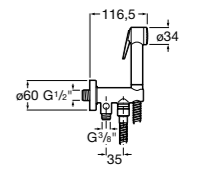

Be Fresh

5B9261C00	Комплект гигиенического душа. Включает: душевую лейку, настенный держатель с предохранительным клапаном и металлический гибкий шланг. Дополнительный выход воды.