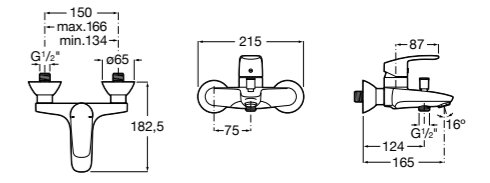

Monodin-N

5A0298C0M Монтируемый на стену смеситель для ванны-душа с автоматическим переключателем потока.