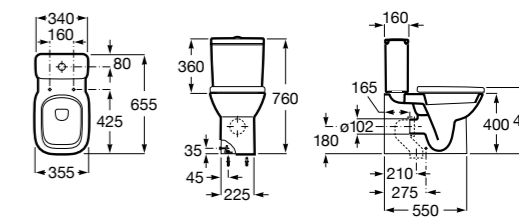

The Gap Square

342479000	Чаша унитаза Rimless с двойным выпуском.
341471000	Бачок с механизмом двойного смыва 4,5/3 литра с боковым подводом воды. Включен установочный комплект, механизм для подвода воды и механизм смыва.
34147000Y	Бачок с механизмом двойного смыва 4,5/3 литра с нижним подводом воды. Включен установочный комплект, механизм для подвода воды и механизм смыва.
801472004	Сиденье и крышка с механизмом «мягкое закрывание» для унитаза.
801470004	Сиденье и крышка для унитаза.
801472003	Сиденье и крышка для унитаза.
801472001	Сиденье и крышка тонкие с механизмом «мягкое закрывание» и быстрое снятие для унитаза.

The Gap Square

342477000	Чаша унитаза с горизонтальным выпуском.
342478000	Чаша унитаза с вертикальным выпуском.
341471000	Бачок с механизмом двойного смыва 4,5/3 литра с боковым подводом воды. Включен установочный комплект, механизм для подвода воды и механизм смыва.
34147000Y	Бачок с механизмом двойного смыва 4,5/3 литра с нижним подводом воды. Включен установочный комплект, механизм для подвода воды и механизм смыва.
801472004	Сиденье и крышка с механизмом «мягкое закрывание» для унитаза.
801470004	Сиденье и крышка для унитаза.
801472003	Сиденье и крышка для унитаза.
801472001	Сиденье и крышка тонкие с механизмом «мягкое закрывание» и быстрое снятие для унитаза.

The Gap Round

3420N8000	Чаша унитаза Rimless с двойным выпуском.
3410N1000	Бачок с механизмом двойного смыва 4,5/3 литра с боковым подводом воды и механизмом для двойного смыва.
3410N0000	Бачок с механизмом двойного смыва 4,5/3 литра с нижним подводом воды и механизмом для двойного смыва.
801D12001	Сиденье и крышка с механизмом «мягкое закрывание» для унитаза.
801D10001	Сиденье и крышка для унитаза.
801D12003	Сиденье и крышка для унитаза.