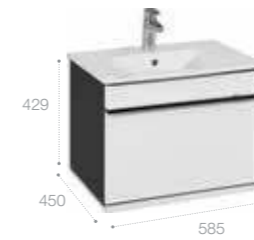

Aneto, 80 см.

Ассортимент

Модуль для раковины

Стр. 240

Арт. 857429806 60 см, белый глянец/черный матовый

Модуль для раковины

Стр. 237

Арт. 857430806 80 см, белый глянец/черный матовый