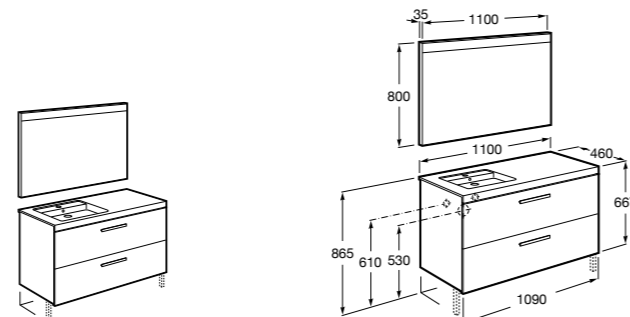

Prisma раковина слева

855955XXX UNIK - Комплект мебели и раковины. Компактный сифон. Ножки и смеситель не входят в комплект.

855939XXX PASC - Комплект мебели, раковины и зеркала Prisma Basic со встроенной LED-подсветкой. Компактный сифон. Ножки и смеситель не входят в комплект.

816764339 Комплект из 2-х ножек.