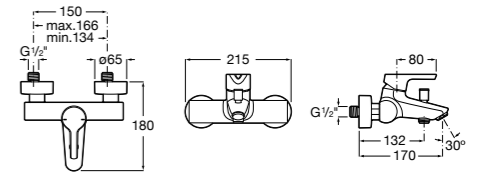

Размеры в мм

**Malva**

5A023BC0M Монтируемый на стену смеситель для ванны-душа с автоматическим переключателем потока.

**Monodin-N**

5A0298C0M Монтируемый на стену смеситель для ванны-душа с автоматическим переключателем потока.