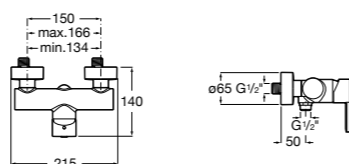

Naia

5A2196C00 Монтируемый на стену смеситель для душа.

5A2196..0 Монтируемый на стену смеситель для душа. Покрытие Everlux.