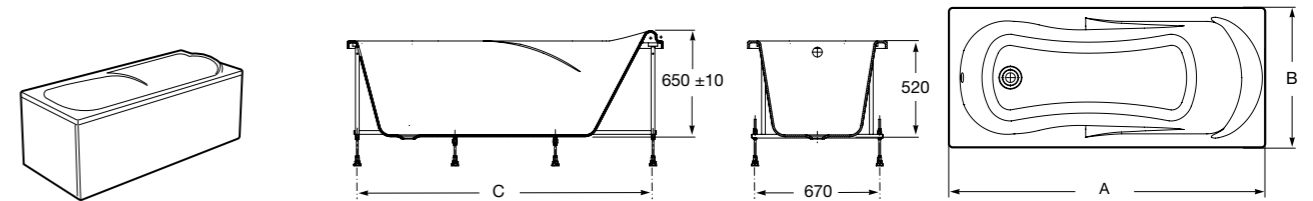

Uno

Акриловая ванна прямоугольная, глубина 50,5 см. Монтажный комплект заказывается отдельно.

	A	B	C	Объем, л
ZRU9302869	1600	750	1490	240
ZRU9302870	1700	750	1590	280

ZRU9302875	Монтажный комплект 1600 (каркас, комплект креплений к стене, система слив-перелив полуавтомат).
ZRU9302876	Монтажный комплект 1700 (каркас, комплект креплений к стене, система слив-перелив полуавтомат).
ZRU9303038	Фронтальная панель 1600.
ZRU9303039	Фронтальная панель 1700.
ZRU9303040	Боковая панель 750, левая.
ZRU9303041	Боковая панель 750, правая.