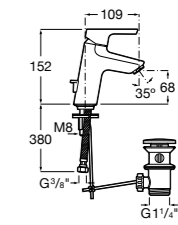

Malva

5A303BC0M Смеситель для раковины с донным клапаном и гибкой подводкой.

5A303BC00 Смеситель для раковины с донным клапаном и гибкой подводкой. Cold start.