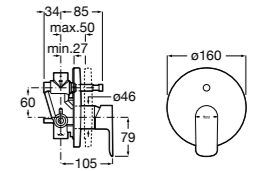

Cala ©

1. **5A066EC00** Встраиваемый смеситель для ванны-душа с переключателем потока.