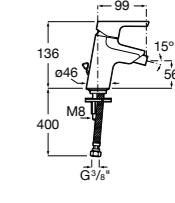

5A6190C00 Смеситель для биде с регулятором направления потока, цепочкой и гибкой подводкой.

Malva

5A603BC00 Смеситель для биде с регулятором направления потока, донным клапаном и гибкой подводкой.

Malva

5A613BC00 Смеситель для биде с регулятором направления потока, цепочкой и гибкой подводкой.