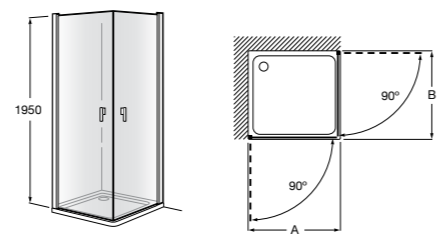

Easy 2PL

Угловой душ с 2 распашными элементами.

2PL (A и B)	От 600 до 800
	От 801 до 1000