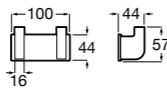

Superinox

Полотенцедержатель.

	A
817308002	600
817307002	400

Record ®
A817661001 Двойной крючок.