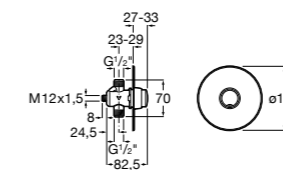

Avant

5A9079C00 Встраиваемый смывной кран для писсуара.