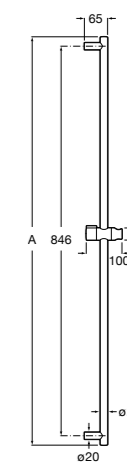

Мыльница

5B5150TP0 Прозрачная мыльница для душа.
5B5150C00 Хромированная мыльница для душа.

Аксессуары для душа / шланги

Neo-Flex

5B2016C00	Пластиковый гибкий душевой шланг 2 м. Сатин. Система против закручивания шланга Antitwist.
5B2116C00	Пластиковый гибкий душевой шланг 1,75 м. Сатин. Система против закручивания шланга Antitwist.
5B2216C00	Пластиковый гибкий душевой шланг 1,50 м. Сатин. Система против закручивания шланга Antitwist.