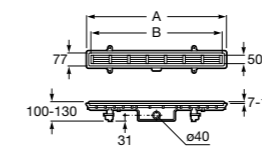

Malta

Керамический душевой поддон.

	A	B	C	D
373516000	1200	800	65	180
373517000	1000	800	65	180
373505000	1200	750	65	175
373506000	1000	750	65	170
37450C000	1200	700	65	175
37450D000	1000	700	65	170
37450E000	900	700	65	170
373513000	1200	700	80	175
373512000	1000	700	80	170
373519000	900	700	80	170

Malta

Угловой керамический душевой поддон.

	A	B	Rad
37450A000	1000	1000	504
37450B000	900	900	504

Italia

Прямоугольный керамический душевой поддон.

	A	B	C	D
3740HP000	1200	800	80	170
3740HS000	1000	800	80	170
3740HG000	1400	700	80	170
3740HR000	1200	700	80	170
3740HT000	1000	700	80	170
3740HU000	900	720	80	170

Italia

Угловой керамический душевой поддон.

	A	B	C	D	Rad
3740HL000	900	900	80	625	550
3740HM000	800	800	80	525	550

Italia

Квадратный керамический душевой поддон.

	A	B
3740NH000	900	900
3740NJ000	800	800
3740NK000	700	700

Сливы для керамических душевых поддонов

Сливы ультраплоские

27L026000	высота: 60 мм
27L018000	высота: 80 мм

Сливы

506404400	Слив Ø 90 для душевых поддонов.
P0005900R	Слив Ø 65 для душевых поддонов.
506404500	Слив Ø 52 для душевых поддонов.

Сливные системы In-Drain

In-Drain Channel

IN-DRAIN CHANNEL - Сливной комплект с прокладкой из геотекстиля.

	A	B
276091000	950 x 50	990 950
276153000	850 x 50	890 850
276090000	750 x 50	790 750
276089000	650 x 50	690 650

In-Drain X3

IN-DRAIN X3 - Сливной комплект с прокладкой из геотекстиля. Реверсивная керамическая панель (не входит в комплект).

	A	B
276131000	950 x 50	990 950
276130000	850 x 50	890 850
276129000	750 x 50	790 750
276128000	650 x 50	690 650

Plate X1

PLATE X1 - Крышка сливного отверстия, совместима с In-Drain Channel.

	A	B
276095000	950 x 50	990 950
276155000	850 x 50	890 850
276094000	750 x 50	790 750
276093000	650 x 50	690 650

Plate X2

PLATE X2 - Крышка с решёткой для сливного отверстия, совместима с In-Drain Channel.