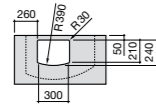

Hall Asimetrico

1. **327620000** Настенная или накладная керамическая раковина. Смеситель не входит в комплект.
   337621000 Полуьпедестал для керамической раковины.