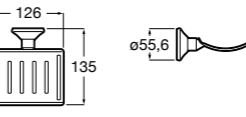

Cubica

816820001 Настенная мыльница.

Hotel's Classic

815410001 Настенная мыльница.