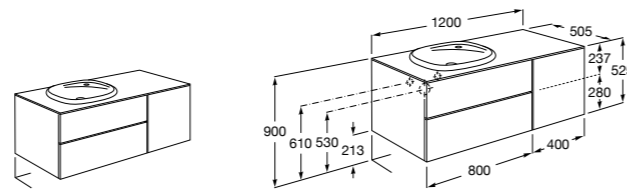

Beyond раковина слева

851412XXX Мебельный модуль для размещения накладной раковины 585 мм слева. Раковины и смесители не входят в комплект.