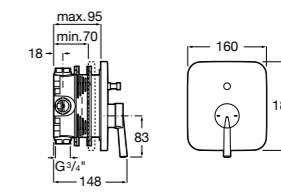

Pals

5A0B6DC00 Встраиваемый смеситель для ванны-душа с переключателем потока. Установка с RocaBox Арт. 525869403.