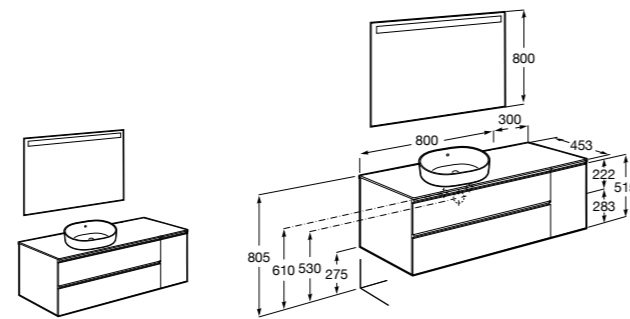

The Gap раковина справа

851504XXX UNIK - мебельный модуль для раковины справа. Базовый набор включает 2 ящика, 1 дверцу и столешницу, обработанную защитой от влаги.

851535XXX PASC - мебельный модуль для раковины справа. Базовый набор включает 2 ящика, 1 дверцу, столешницу, обработанную защитой от влаги и зеркало Eidos.

816829339 Набор из 2 ножек 275 мм для мебели со столешницей.

816829458 Набор из 2 ножек 275 мм для мебели со столешницей.