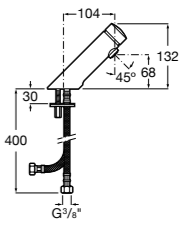

Avant

1. **5A3279C00** Смеситель для раковины, с аэратором и гибкой подводкой. Встроенный регулятор температуры воды.