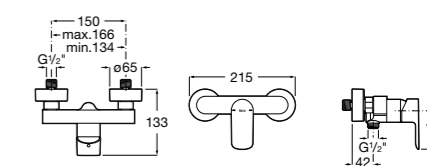

Cala

5A216EC00 Монтируемый на стену смеситель для душа.

Lanta

5A2111C00 Монтируемый на стену смеситель для душа.