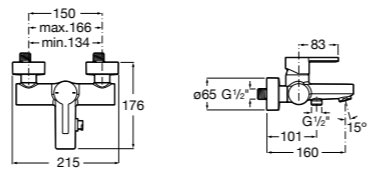

Naia

5A0296C00 Монтируемый на стену смеситель для ванны-душа с автоматическим переключателем потока.

5A0296..0 Монтируемый на стену смеситель для ванны-душа с автоматическим переключателем потока. Покрытие Everlux