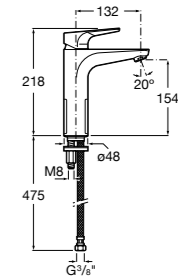

Atlas

5A3D90C00 Смеситель для раковины, гладкий корпус, Mezzo Plus, с гибкой подводкой. Cold start.