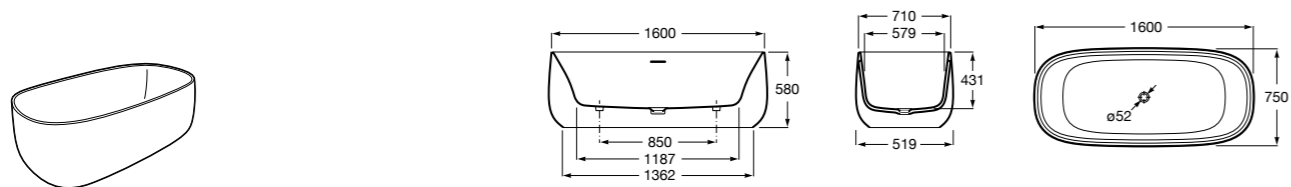

Beyond

248465000 Овальная ванна SURFEX®. Интегрированный слив-перелив, донный клапан с системой click-clack, с крышкой Surfex®.