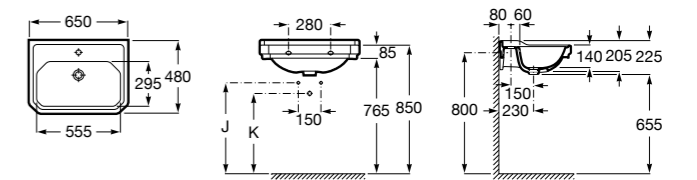

Dama Retro

320321001 Настенная керамическая раковина. Пьедестал и смеситель не входят в комплект.

331325001 Пьедестал для керамической раковины.

Dama

327782000 Настенная керамическая раковина. Смеситель не входит в комплект.

337470000 Пьедестал для керамической раковины.

337471000 Полупьедестал для керамической раковины.

Meridian

327240000 Настенная керамическая раковина. Смеситель не входит в комплект.

335240000 Пьедестал для керамической раковины.

337241000 Полупьедестал для керамической раковины.

Victoria

325391.0 Настенная керамическая раковина. Смеситель не входит в комплект.

337390000 Пьедестал для керамической раковины.

33739200Y Полупьедестал для керамической раковины.

Hall

327621000 Настенная или накладная керамическая раковина. Смеситель не входит в комплект.

337621000 Полупьедестал для керамической раковины.

Размеры в мм

Carmen

3270A1.0 Настенная керамическая раковина под пьедестал с установочным комплектом и одним отверстием под смеситель. Смеситель и пьедестал не входят в комплект.

3270A1.3 Настенная керамическая раковина под пьедестал с установочным комплектом и тремя отверстиями под смеситель. Смеситель и пьедестал не входят в комплект.

3370A0.0 Керамический пьедестал для раковины. Монтажный комплект не входит.

Debba

325993000 Настенная керамическая раковина. Смеситель не входит в комплект.

33799000Y Пьедестал для керамической раковины.

33799100Y Полупьедестал для керамической раковины.

The Gap Original

327473000 Настенная керамическая раковина. Смеситель не входит в комплект.

337470000 Пьедестал для керамической раковины.

337471000 Полупьедестал для керамической раковины.

Dama

327783000 Настенная керамическая раковина. Смеситель не входит в комплект.