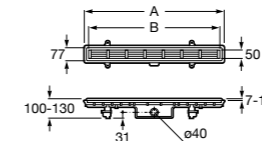

In-Drain X3

IN-DRAIN X3 - Сливной комплект с прокладкой из геотекстиля. Реверсивная керамическая панель (не входит в комплект).

	A	B
276131000	950 x 50	990 950
276130000	850 x 50	890 850
276129000	750 x 50	790 750
276128000	650 x 50	690 650