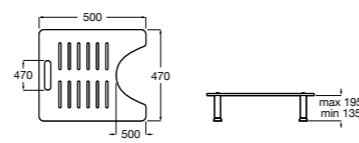

Access Comfort

816919009 COMFORT - Подставка для ног.