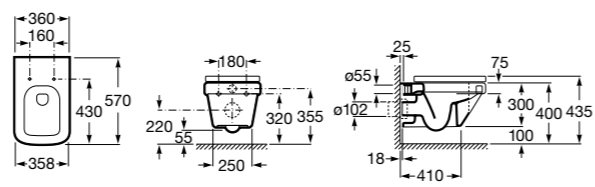

Dama

357785000 Подвесное биде без крышки. Смеситель не входит в комплект. Для установки подвесных биде необходима совместимая система инсталляции Rosa.

806782004 Крышка для биде с механизмом «мягкое закрытие».

806780004 Крышка для биде.

Размеры в мм