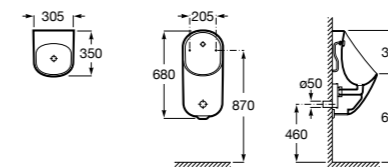

Access Comfort

816914009 COMFORT - Табурет для ванны.

Access Comfort

816913009 COMFORT - Складное сиденье с ножками.

Zen

2H0432000 Сиденье.

Access Comfort

801B60001 COMFORT - Детское сиденье.

Access Pro

816962009 Сиденье откидное для душа.

816987009 Сиденье откидное для душа. Антибактериальное покрытие.

Access Comfort

816918009 COMFORT - Спинка.

Access Comfort

816912009 COMFORT - Сиденье откидное для душа.

Access Comfort

816919009 COMFORT - Подставка для ног.

Access Comfort

816322000 Складное сиденье для душа из нержавеющей стали.

Voylet

818001000 Физиологическая подставка для ног.

Общественные пространства / раковины

Access

Настенная раковина без отверстий под смеситель.

	A	B
368PB8000	1000	928
368PB9000	600	528

Общественные пространства / писсуары

Proton

3590J4000 Безободковый керамический писсуар с верхним подводом воды.

3590J5000 Безободковый керамический писсуар с задним подводом воды.

Proton

3590J3000 Электронный писсуар с задним подводом воды, безободковый, питание от батареек.

Proton

3590J2000 Электронный писсуар с задним подводом воды, безободковый, питание от сети, 230V.

Site

359605000 Писсуар с задним подводом воды. В комплект входит: сифон, патрубок и сливная крышка.

359607001 Писсуар с верхним подводом воды. В комплект входит: сифон, патрубок и сливная крышка. Может использоваться с настенным сливом Mural.

359607000 Писсуар с верхним подводом воды. В комплект входит: сифон, патрубок и сливная крышка.

Euret

35945E000 Электронный писсуар с задним подводом воды, питание от 4 щелочных батареек 1,5 V LRG (AA). Включает: запорный кран, комплект для фиксации сифона, сливную пробку, гибкий источник питания и электронный приемник-передатчик.