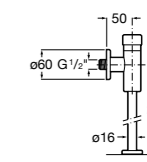

**Aqualine Confort**

5A9177C00 Нажимной смывной кран для писсуара

**Смывные краны для унитазов / настенные краны****Gem**

526900610 Смывной кран для унитаза. Изогнутая сливная труба 1".

**Aqualine Plus**

5A9577C00 Смывной кран 3/4" для унитаза. Механизм двойного слива 6/3 литра.