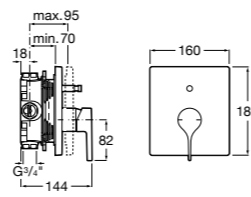

Смесители для ванны и душа / встраиваемые (установка с RocaBox)

Insignia

5A0B3AC00 Встраиваемый смеситель для ванны-душа с переключателем потока. Установка с RocaBox Арт. 525869403.

5A0B3A..0 Встраиваемый смеситель для ванны-душа с переключателем потока. Покрытие Everlux. Установка с RocaBox Арт. 525869403.