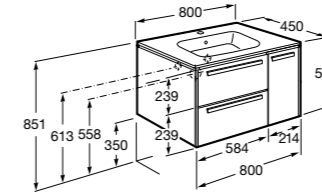

Lago

857296806	Мебельный модуль белый глянец.
857296444	Мебельный модуль светлый дуб.
32799C000	Раковина Victoria Unik 800.