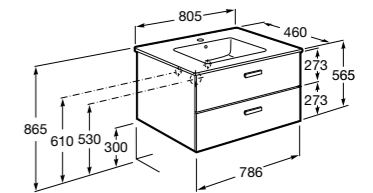

Victoria Nord

ZRU9000032	Мебельный модуль белый глянец.
ZRU9000031	Мебельный модуль венге.
32799C000	Раковина Victoria Unik 800.