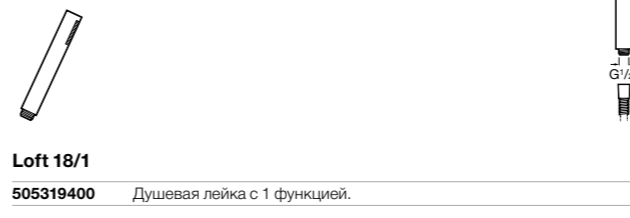

Carmen 83/1
5B114BC00 Душевая лейка с 1 функцией Rain.

Loft 18/1
505319400 Душевая лейка с 1 функцией.