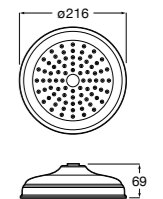

Душевые насадки / встраиваемые

Raindream

5B3150C00 Круглая душевая насадка. Хромированная нержавеющая сталь. Крепится к потолку.

Raindream

5B3250C00 Квадратная душевая насадка. Хромированная нержавеющая сталь. Крепится к потолку.

Raindream

5B2850C00 Квадратная душевая насадка. Хромированная нержавеющая сталь. Кронштейн покупается отдельно.

Raindream

5B2650C00 Круглая душевая насадка. Хромированная нержавеющая сталь. Кронштейн покупается отдельно.

Raindream

5B2750C00 Квадратная душевая насадка. Хромированная нержавеющая сталь. Кронштейн покупается отдельно.

Raindream

5B2550C00 Круглая душевая насадка. Хромированная нержавеющая сталь. Кронштейн покупается отдельно.

Raindream

5B2450C00 Квадратная душевая насадка. Хромированная нержавеющая сталь. Кронштейн покупается отдельно.

Размеры в мм

Rainsense

5B3950.0 Круглая душевая насадка. Покрытие Everlux. Кронштейн покупается отдельно.

Rainsense

5B4050.0 Квадратная душевая насадка. Покрытие Everlux. Кронштейн покупается отдельно.

Rainsense

5B3050C00 Прямоугольная душевая насадка. Хромированный ABS-пластик. Кронштейн покупается отдельно.

Rainsense

5B2250C00 Круглая душевая насадка. Хромированный ABS-пластик. Кронштейн покупается отдельно.

Rainsense

5B2350C00 Квадратная душевая насадка. Хромированный ABS-пластик. Кронштейн покупается отдельно.

Rainsense

5B2950C00 Круглая душевая насадка. Хромированная нержавеющая сталь. Кронштейн покупается отдельно.

5B2150C00 Круглая душевая насадка. Хромированный ABS-пластик. Кронштейн покупается отдельно.

Rainsense

5B3350C00 Круглая душевая насадка. Хромированный ABS-пластик.

Stella

5BF103C00 Душевая насадка с тремя функциями (Rain, Soft и Pulse).