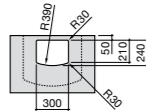

Victoria

325391.0 Настенная керамическая раковина. Смеситель не входит в комплект.

337390000 Пьедестал для керамической раковины.

33739200Y Полупьедестал для керамической раковины.

Hall

327621000 Настенная или накладная керамическая раковина. Смеситель не входит в комплект.

337621000 Полупьедестал для керамической раковины.

Размеры в мм