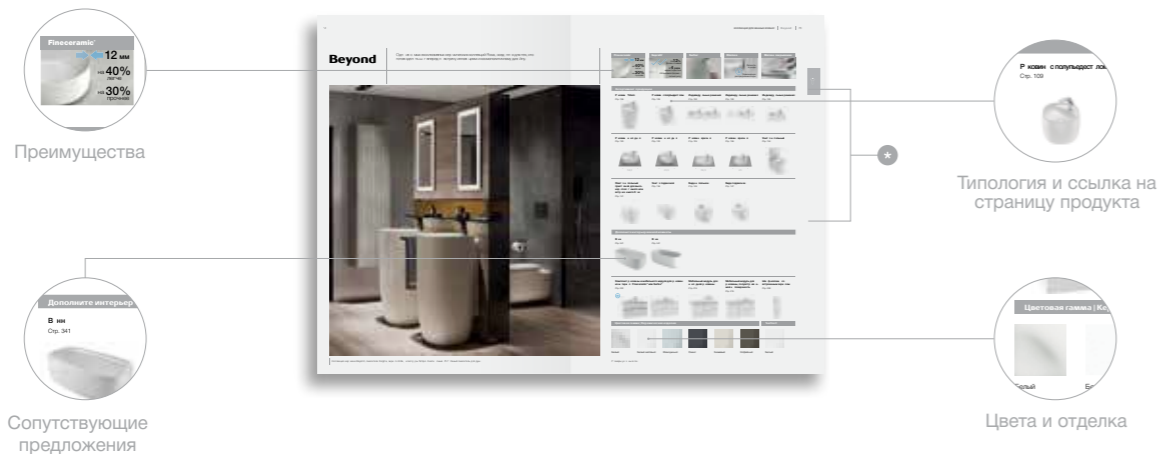

Путеводитель

ПРЕДСТАВЛЕНИЕ ПРОДУКТОВ ПО КОЛЛЕКЦИЯМ

Краткое описание характеристик каждой коллекции, оттенков и текстур.