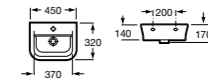

Раковина

Стр. 111

Арт. 327477000 45 см