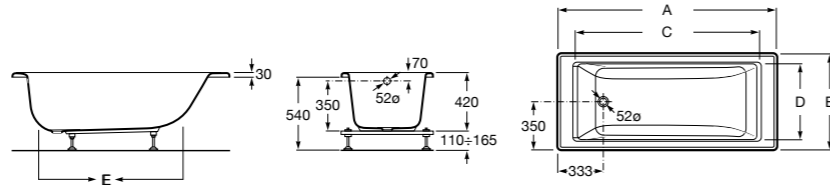

Vythos

Прямоугольная акриловая ванна с гидромассажем Total и набором для слива.

	A	B	C	D	E	Объем, л
248059001	1700	700	1450	560	1185	185
248058001	1600	700	1350	560	1085	170

Прямоугольная акриловая ванна с гидромассажем Tonis и набором для слива.

	A	B	C	D	E	Объем, л
248056001	1700	700	1450	560	1185	185
248055001	1600	700	1350	560	1085	170

Прямоугольная акриловая ванна.

	A	B	C	D	E	Объем, л
247844000	1700	700	1450	560	1185	185
247942000	1600	700	1350	560	1085	170

Подголовник (белый).

291066000