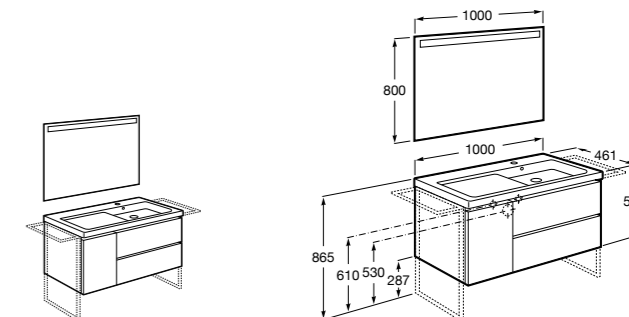

Domi раковина справа

В цвете белый глянец модуль и раковина заказываются отдельно.

857627806 Модуль для раковины справа.

3270ME004 Раковина The Gap Plus правая.

ZRU9302809 Зеркало The Gap Original 1000.

851548XXX Комплект. Включает в себя: мебельный модуль и раковину.

851541XXX Готовое решение. Включает в себя: мебельный модуль, раковину и зеркало Eidos.

Дополнительно:

816830485 Каркас без полотенцедержателя (1 шт.).

816831485 Каркас с полотенцедержателем (1 шт.).