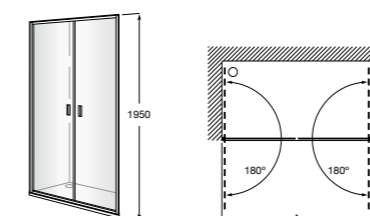

	Ширина (A)	Открытие
AM16708012M	800	650
AM16709012M	900	750
AM16710012M	1000	850

Victoria Standard 2P

Фронтальное расположение душа с 2 складными элементами.

	Ширина (A)
AM19208012	800
AM19209012	900

Размеры в мм