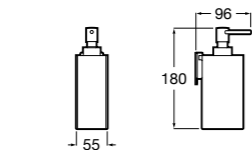

Rubik

816842001 Настенный диспенсер. Хром. Крепление на болты или клей.
816842024 Настенный диспенсер. Черный цвет. Крепление на болты или клей. ©