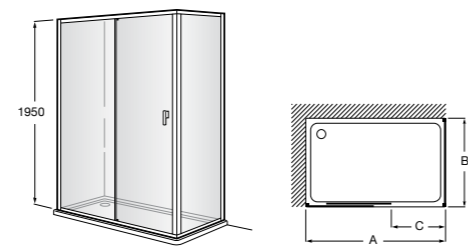

Easy L2-E + LF-C

Фронтальное расположение. 1 раздвижной элемент + 1 фиксированный элемент + 1 фиксированный элемент сбоку.

		Минимальное открытие (C)
L2-E (A)	От 970 до 1179	355
	От 1180 до 1300	465
	От 1301 до 1600	515
	От 1601 до 2000	665
LF-C (B)	От 200 до 500	-
	От 501 до 800	-
	От 801 до 1000	-