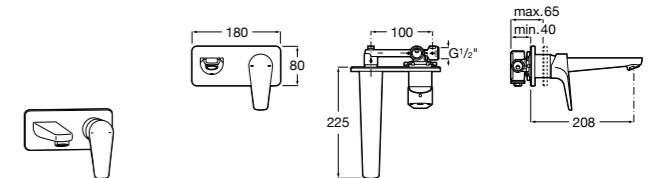

Atlas

5A3590C00 Встраиваемый смеситель для раковины. Для установки вместе с арт. 525220603.

525220603 Универсальный монтажный блок для встраиваемого смесителя для раковины.