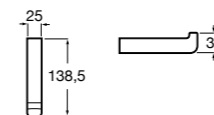

Tempo

817035001 Резервный держатель для туалетной бумаги. Хром.
817035022 Резервный держатель для туалетной бумаги. Покрытие Everlux титановый черный.