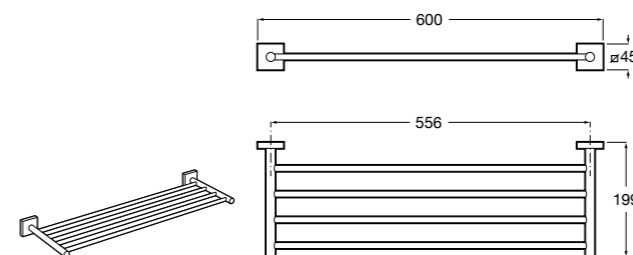

**Cubica**

- 816825001 Решетка для полотенец.

**Classica**

- 816814001 Решетка для полотенец.

Размеры в мм

Аксессуары / держатель для туалетной бумаги с крышкой

Tempo

817033001 Держатель для туалетной бумаги с крышкой. Хром.
817033022 Держатель для туалетной бумаги с крышкой. Покрытие Everlux титановый черный.