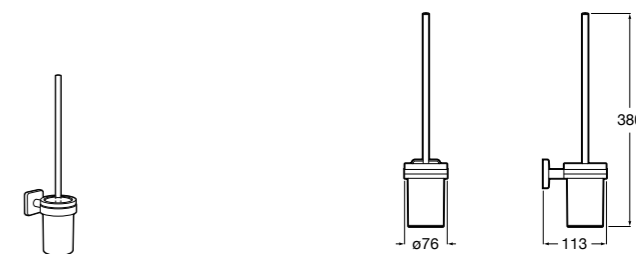

Размеры в мм

Victoria
816666001 Настенный держатель для щетки. Крепление на болты или клей.

Victoria
816667001 Настенный держатель для щетки. Крепление на болты или клей.

Onda
3870ZE000 Настенный держатель для щетки.