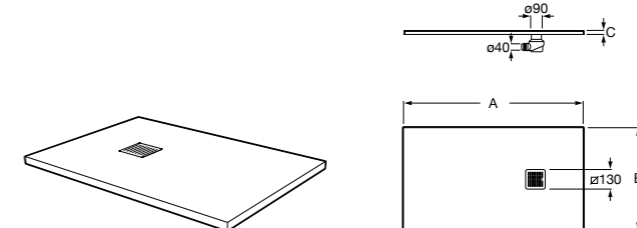

Terran

Ультралюсший душевой поддон, материал STONEX®. Противоскользящая поверхность с текстурой под камень. Включает слив gran caudal.

	A	B	C
До 2000 x 1400 x 33,5 Extra King size	2000	1400	33,5
До 1600 x 1400 x 31,6 Extra King size	1600	1400	31,6
До 2000 x 1000 x 31 King size	2000	1000	31
До 1800 x 1000 x 31	1800	1000	31
До 1600 x 1000 x 31	1600	1000	31
До 1400 x 1000 x 31	1400	1000	31
До 1200 x 1000 x 31	1200	1000	31
До 1800 x 900 x 31	1800	900	31
До 1600 x 900 x 31	1600	900	31
До 1400 x 900 x 31	1400	900	31
До 1200 x 900 x 28	1200	900	28
До 1000 x 900 x 26	1000	900	26
До 1800 x 800 x 31	1800	800	31
До 1600 x 800 x 31	1600	800	31
До 1400 x 800 x 31	1400	800	31
До 1200 x 800 x 28	1200	800	28
До 1000 x 800 x 26	1000	800	26
До 1800 x 750 x 31	1800	750	31
До 1600 x 750 x 31	1600	750	31
До 1400 x 750 x 31	1400	750	31
До 1200 x 750 x 28	1200	750	28
До 1000 x 750 x 26	1000	750	26
До 1800 x 700 x 31	1800	700	31
До 1600 x 700 x 31	1600	700	31
До 1400 x 700 x 31	1400	700	31
До 1200 x 700 x 28	1200	700	28
До 1000 x 700 x 26	1000	700	26

Размеры в мм