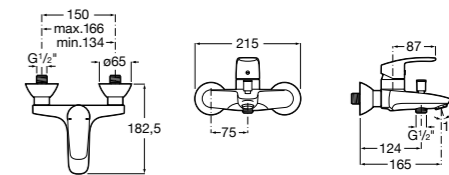

Размеры в мм

**Malva**

5A023BC0M Монтируемый на стену смеситель для ванны-душа с автоматическим переключателем потока.

**Monodin-N**

5A0298C0M Монтируемый на стену смеситель для ванны-душа с автоматическим переключателем потока.