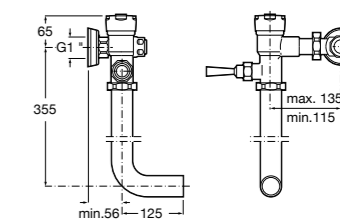

526900610 Смывной кран для унитаза. Изогнутая сливная труба 1".

**Aqualine Plus**

5A9577C00 Смывной кран 3/4" для унитаза. Механизм двойного слива 6/3 литра.

**Aqualine Basic**

5A9477C00 Смывной кран 3/4" для унитаза.