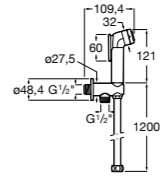

Be Fresh One

5B9D30C00 Комплект гигиенического душа. Включает: душевую лейку, настенный держатель с предохранительным клапаном и металлический гибкий шланг.