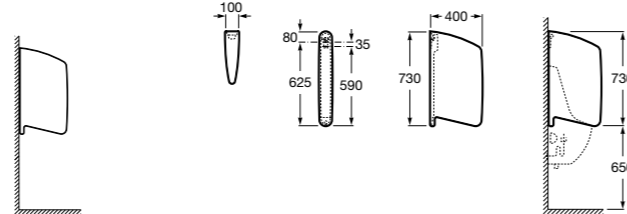

Wing

387090000 Разделитель для писсуаров.