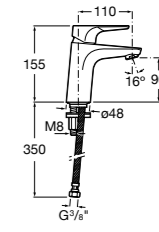

Pals ©

5A306DC00 Смеситель для раковины с ручкой-джойстиком, донным клапаном и гибкой подводкой.

Naia

5A3296C00 Смеситель для раковины, гладкий корпус, с донным клапаном с системой click-clack и гибкой подводкой. Cold start.

5A3A96.0 Смеситель для раковины, гладкий корпус, с гибкой подводкой. Cold start. Покрытие Everlux.

Pals ©

5A326DC00 Смеситель для раковины с ручкой-джойстиком, гладкий корпус, с донным клапаном системы click-clack и гибкой подводкой.

Naia

5A3996C00 Смеситель для раковины, гладкий корпус, Mezzo, с донным клапаном с системой click-clack и гибкой подводкой. Cold start.

Carmen

5A304BC00 Смеситель для раковины, гладкий корпус, с донным клапаном с системой click-clack и гибкой подводкой.

5A314BC00 Смеситель для раковины, гладкий корпус, без донного клапана и с гибкой подводкой.

Naia

5A3D96C00 Смеситель для раковины с аэратором, гладкий корпус, Mezzo Plus, с донным клапаном с системой click-clack и гибкой подводкой. Cold start.

Naia

5A3096C00 Смеситель для раковины с донным клапаном с системой click-clack и гибкой подводкой, Cold start.

Lanta

5A3011C00 Смеситель для раковины с аэратором, с донным клапаном и гибкой подводкой. Cold start.

Lanta

5A3111C00 Смеситель для раковины с аэратором, цепочкой и гибкой подводкой. Cold start.

Atlas

5A3290C0M Смеситель для раковины, гладкий корпус, с аэратором, гибкой подводкой.

5A3290C00 Смеситель для раковины, гладкий корпус, с аэратором, гибкой подводкой. Cold start.

Lanta

5A3A11C00 Смеситель для раковины с аэратором, гладкий корпус, с донным клапаном с системой click-clack и гибкой подводкой. Cold start.

Atlas

5A3990C00 Смеситель для раковины, гладкий корпус, Mezzo, с аэратором и гибкой подводкой. Cold start.

Lanta