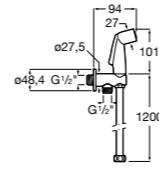

Be Fresh Go

5B9230C00 Комплект гигиенического душа. Включает: душевую лейку, настенный держатель с предохранительным клапаном и металлический гибкий шланг.