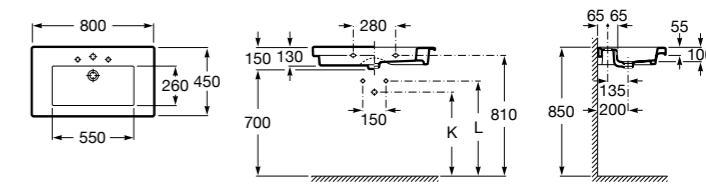

Prisma

327545000 Настенная или накладная керамическая раковина. Смеситель не входит в комплект.