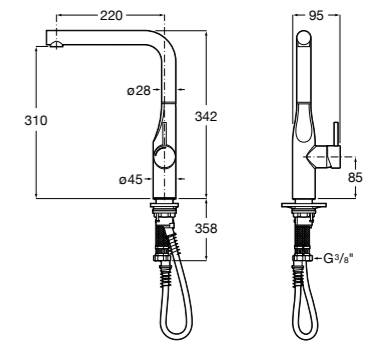

Glera ®

5A834DC00 Смеситель для кухни с прямым поворотным изливом, аэратором и гибкой подводкой. Cold start.