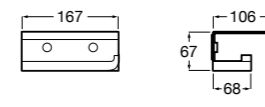

Classica

816811001 Держатель для туалетной бумаги с крышкой.

Размеры в мм

Record ©

817665001 Держатель для туалетной бумаги с крышкой.

Hotel's

816383001 Держатель для туалетной бумаги без крышки.

Аксессуары / держатели для туалетной бумаги без крышки и резервные