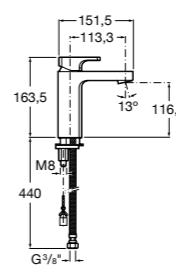

L90

5A3F01C00 Смеситель для раковины с донным клапаном с системой click-clack и гибкой подводкой, Cold start.