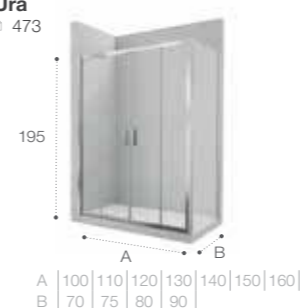

L3-E+LF-C Easy
□ 449

L4-E+LF-C Ura
□ 473