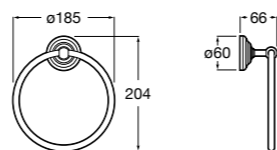

Carmen
817002001 Полотенцедержатель в форме кольца.