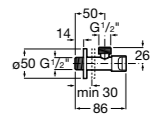

Угловые запорные краны для смесителей

Запорный кран

525164400 Угловой запорный кран 1/2" - 3/8" (керамический механизм, металлическая ручка).

525164500 Угловой запорный кран 1/2" - 1/2" (керамический механизм, металлическая ручка).