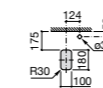

Sofia

327720000 Накладная керамическая раковина. Смеситель не входит в комплект.

Beyond

3270B9..0 Накладная раковина из материала FINECERAMIC®. Универсальный выпуск с керамической крышкой Ø 72 мм. Смеситель не входит в комплект.

Hall

327624000 Настенная или накладная керамическая раковина. Смеситель не входит в комплект.

337471000 Полуьедестал

Urbi 1

327225000 Накладная керамическая раковина. Смеситель не входит в комплект.

The Gap Square

3270MM000 Накладная или встраиваемая керамическая раковина с отверстием под смеситель. Смеситель не входит в комплект.

Размеры в мм

Bol

327876000 Накладная керамическая раковина. Смеситель не входит в комплект.

The Gap Round

3270MK000 Накладная или встраиваемая керамическая раковина с отверстием под смеситель. Смеситель не входит в комплект.

The Gap Square

3270ML000 Накладная керамическая раковина. Смеситель не входит в комплект.

The Gap Round

3270MJ000 Накладная керамическая раковина. Смеситель не входит в комплект.

Terra

32722D000 Накладная керамическая раковина. Смеситель не входит в комплект.

Размеры в мм