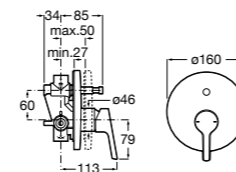

Malva

1. **5A063BC00** Встраиваемый смеситель для ванны-душа с переключателем потока.