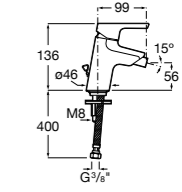

Malva

5A613BC00 Смеситель для биде с регулятором направления потока, цепочкой и гибкой подводкой.

Monodin-N

5A6098C00 Смеситель для биде с регулятором направления потока, донным клапаном и гибкой подводкой.