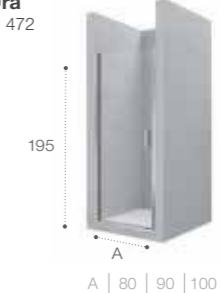

Душевые ограждения

ОБЗОР ПРОДУКЦИИ

PE Ura
□ 472

Угловые душевые ограждения (2 стены)