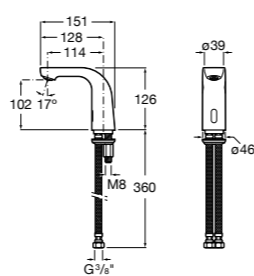

L20-E

1. **5A5609C00** Электронный кран для раковины для подвода одной воды. Ограничитель потока воды 5,7 л/мин, гибкая подводка. Питание от четырех щелочных батареек 1,5V LRG (AA). Батарейки не включены в комплект.
2. **5A5709C00** Электронный кран для раковины для подвода одной воды. Ограничитель потока воды 5,7 л/мин, гибкая подводка. Питание от сети 230 V. Источник питания включен в комплект.