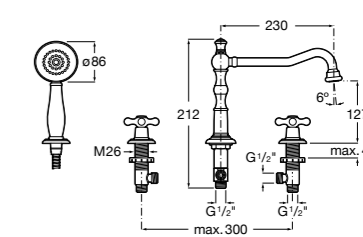

Loft

5A0943C00 Монтируемый на край ванны смеситель с высоким изливом для ванны и душа с переключателем, душевой лейкой и гибким душевым шлангом 1,75 м.