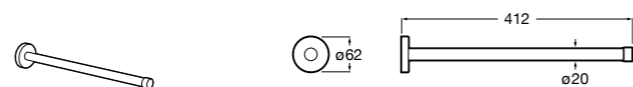

Superinox
817310002 Полотенцедержатель настенный.