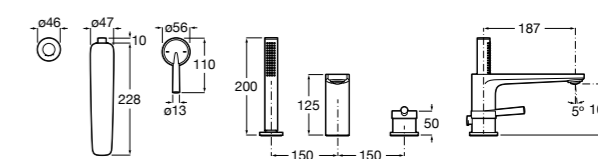

L90

5A1801C00 Монтируемый на край ванны двухвентильный смеситель для ванны-душа с изливом 130 мм, с душевой лейкой и гибким шлангом.