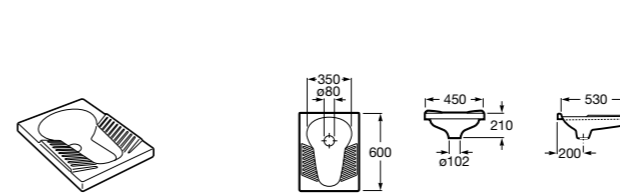

Общественные пространства / чаша Генуя

Oriental

345090001 Чаша Генуя.