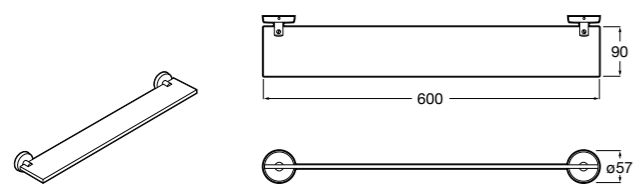

Twin
816708001 Полочка. Крепления в комплекте.