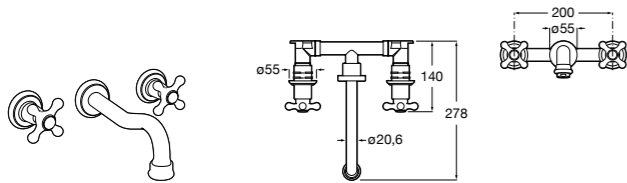

525220603 Универсальный монтажный блок для встраиваемого смесителя для раковины.

Смесители для раковин / встраиваемые / двухвентильные

Insignia

5A453AC00 Встраиваемый смеситель для раковины.

Loft

5A4743C00 Встраиваемый в стену смеситель для раковины с изливом 190 мм.