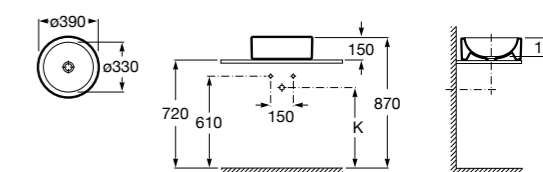

**The Gap Square**

3270ML000 Накладная керамическая раковина. Смеситель не входит в комплект.

**The Gap Round**

3270MJ000 Накладная керамическая раковина. Смеситель не входит в комплект.

**Terra**

32722D000 Накладная керамическая раковина. Смеситель не входит в комплект.