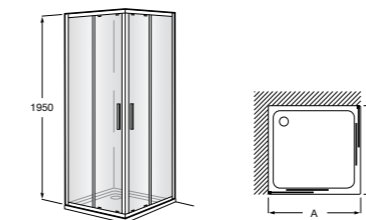

Victoria Standard 2L2

L2 - Боковой душ с 1 раздвижным элементом + 1 фиксируемая панель.

	Ширина (A и B)
AM18807012	700
AM18807512	750
AM18808012	800
AM18809012	900
AM18810012	1000
AM18812012	1200

Размеры в мм