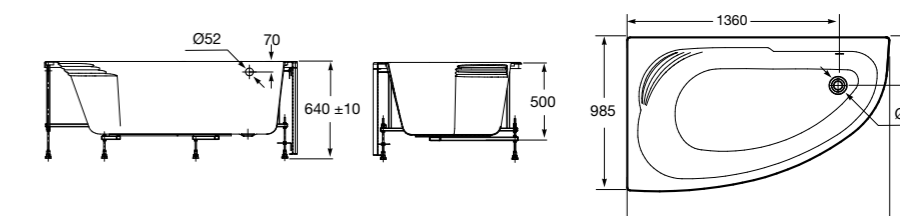

Merida

Акриловая ванна асимметричная, глубина 48 см. Монтажный комплект заказывается отдельно.

		A	B	Объем, л
248644000	Левая	1360	985	310
248645000	Правая	1360	985	310

24F187000	Монтажный комплект (каркас, комплект креплений к стене, система слив-перелив полуавтомат).
259135000	Фронтальная панель левая.

259136000	Фронтальная панель правая.

Размеры в мм