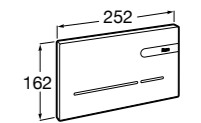

PL4 Dual ©

8901980.. PL4 DUAL - Двойной смыв.

PL5 Dual ©

8901990.. PL5 DUAL - Двойной смыв.

PL6 Dual ©

8901850.. PL6 DUAL - Двойной смыв.

PL7 Dual ©

8901882.. PL7 DUAL - Двойной смыв.

PL7 Dual ©

8901883.. PL7 DUAL - Двойной смыв. Глянцевая отделка.

PL10 Dual ©

8901890.. PL10 DUAL - Двойной смыв.
8901892.. PL10 DUAL - Двойной смыв. Матовая отделка.
8901893.. PL10 DUAL - Двойной смыв. Глянцевая отделка.
890189304 PL10 Антивандальный - Двойной смыв. Отделка из нержавеющей стали.

Панели смыва для систем Duplo One / двойной смыв, электронные

PL10-E Dual Electronic ©

890189510 Электронная панель с двойным смывом.

PL10-E PRO Dual Electronic ©

890189500 Электронная панель с двойным смывом.

PL3 Dual Electronica ©

890097500 PL3-E - Двойной смыв, электронная, из нержавеющей стали. Автоматический или ручной смыв.

EP-1 Dual Electronica ©

890104008 EP1 - Двойной смыв, электронная, отделка стекло. Автоматический или ручной смыв. Настраиваемая цветная подсветка. Совместима со всеми системами инсталляций Роса. Бесконтактный смыв с помощью датчика присутствия. Подходит для установки в частных и общественных местах.

EP-2 Dual Electronica ©

890104009 EP2 - двойной смыв, электронная, отделка стекло. Автоматический или ручной смыв. Настраиваемая цветная подсветка. Бесконтактный смыв с помощью датчика присутствия.

Панели смыва для систем Duplo One / Совместимость с системами инсталляций Duplo

Комплект для адаптации ©

890064010 Тип А; для панелей смыва PL3 / PL5.