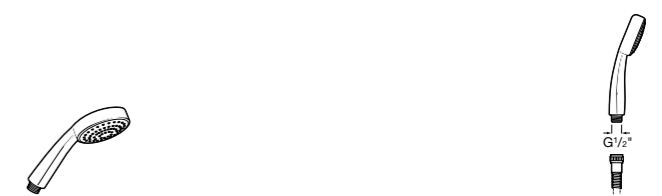

Natura 80/1

AG0082700R Душевая лейка с 1 функцией Rain.