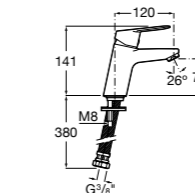

Alfa ®

1. **5A3L25C00** Смеситель для раковины, гладкий корпус, с гибкой подводкой. Cold start.