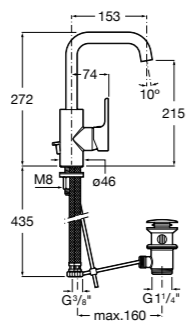

Смесители для раковин / встраиваемые / однорычажные

L20

5A4009C00 Смеситель со средней высотой излива, гибкой подводкой. Cold start.

Insignia

5A353AC00 Встраиваемый смеситель для раковины. Для установки вместе с арт. 525220603.

5A353A..0 Встраиваемый смеситель для раковины. Покрытие Everlux. Для установки вместе с арт. 5252206...

525220603 Универсальный монтажный блок для встраиваемого смесителя для раковины.

5252206.. Универсальный монтажный блок для встраиваемого смесителя для раковины. Покрытие Everlux.