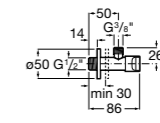

Угловые запорные краны для смесителей

Запорный кран

525164400 Угловой запорный кран 1/2" - 3/8" (керамический механизм, металлическая ручка).

525164500 Угловой запорный кран 1/2" - 1/2" (керамический механизм, металлическая ручка).