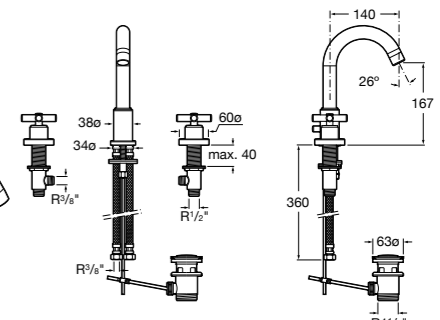

Loft

1. **5A443C00** Монтируемый на раковину смеситель с центральным поворотным изливом, донным клапаном и гибкой подводкой.