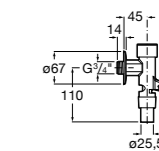

Aqualine Basic

5A9477C00 Смывной кран 3/4" для унитаза.