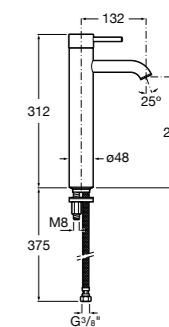

Lanta

5A3411C00 Смеситель для раковины с высоким изливом, гладкий корпус, с донным клапаном с системой click-clack и гибкой подводкой. Cold start.