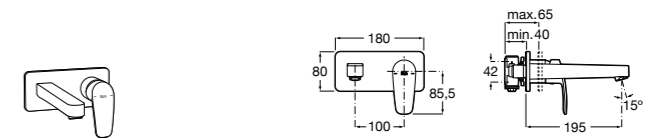

Monodin ©

5A3L98C00 Встраиваемый смеситель для раковины.

525220603 Универсальный монтажный блок для встраиваемого смесителя для раковины.