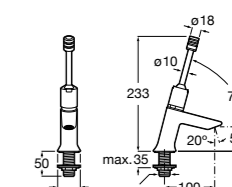

Instant Care

1. **5A4377C00** Кран для раковины с аэратором. Подвод одной воды.