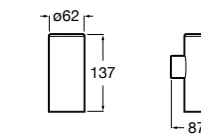

Hotel's

816723001 Настенный стакан, крепления в комплекте.