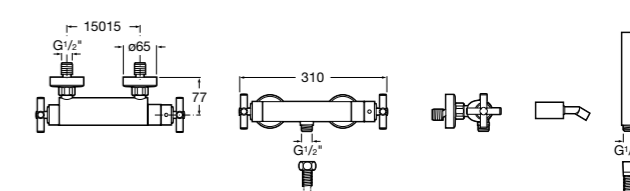

Смесители для душа / термостатические / настенные

5A1343C00 Монтируемый на стену термостат для душа с гибким душевым шлангом 1,50 м, душевой лейкой и поворотным держателем.