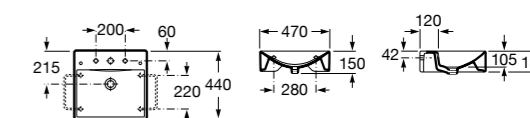

Dama

327789000 Настенная керамическая раковина. Смеситель не входит в комплект.

337782000 Полупьедестал для керамической раковины компакт.

Размеры в мм

Мини-раковины

Hall

325883000 Настенная или накладная керамическая раковина. Смеситель не входит в комплект.