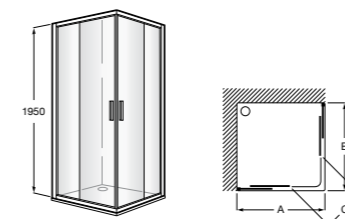

Ura Standard 2L2

L2 - Боковой душ с 1 раздвижным элементом + 1 фиксируемая панель. Для установки еще одного элемента L2, создавая прямой угол 2L2. Прозрачное стекло, профиль цвета - блестящий хром. Предел до стены в открытом виде 25 мм.

Для создания угла Ura 2L2 необходимо заказать 2 элемента Ura L2. Элементы возможно комбинировать между собой или другими совместимыми с Naray L2.

	Ширина (A и B)
AM16507012M	700
AM16507512M	750
AM16508012M	800
AM16509012M	900
AM16510012M	1000
AM16512012M	1200