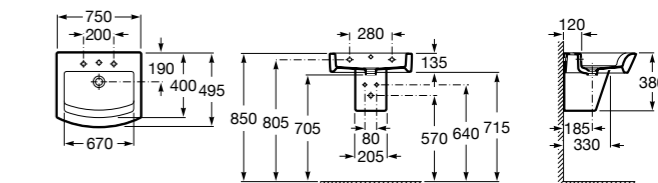

**Diverta**

327110000 Настенная или накладная керамическая раковина. Смеситель не входит в комплект.

**Dama Retro**

320321001 Настенная керамическая раковина. Пьедестал и смеситель не входят в комплект.

331325001 Пьедестал для керамической раковины.