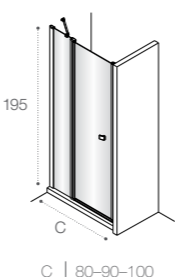

Capital
□ 446