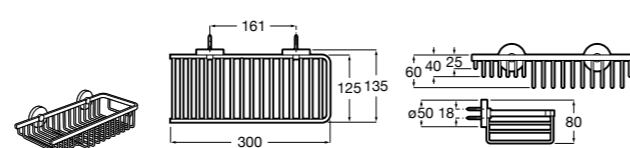

Compas
817442001 Контейнер решетчатый.