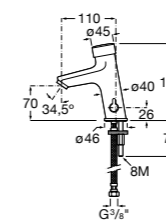

Fluent

1. **5A3B24C00** Смеситель для раковины с аэратором и гибкой подводкой. Ограничитель расхода 2 л/мин.