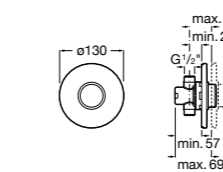

Fluent

5A9C24C00 Встраиваемый смывной кран для писсуара.