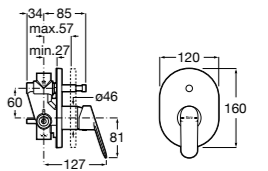

Alfa

- 5A0A25C00** Встраиваемый смеситель для ванны-душа с переключателем потока.

Victoria

- 5A0625C00** Встраиваемый смеситель для ванны-душа с переключателем потока.

Смесители для ванны и душа / монтаж на бортик