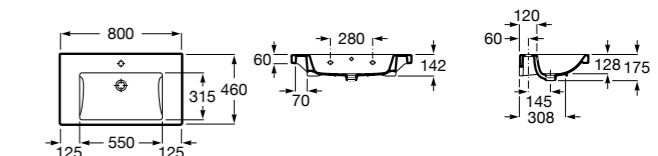

The Gap

3270M0000 Настенная или накладная керамическая раковина. Смеситель не входит в комплект.