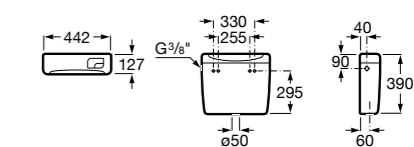

Universal

890200000 Высокий / средней высоты пластиковый бачок, механизм слива на 6/3 л.

890200001 Трубка для пластикового бачка.

Размеры в мм