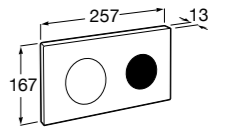

PL10-E PRO Dual Electronic ©

890189500 Электронная панель с двойным смывом.