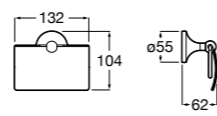

Classica

816811001 Держатель для туалетной бумаги с крышкой.