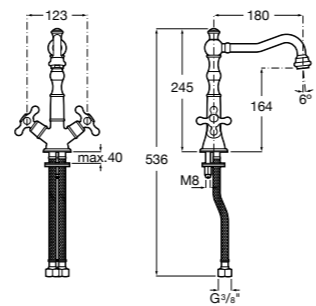

Смесители для раковин / монтаж на бортик / высокий излив / двухвентильные

Cala ©

5A346EC00 Смеситель для раковины с высоким изливом, гладкий корпус, с гибкой подводкой. Cold start.

Loft

5A3043C00 Смеситель для раковины с высоким поворотным изливом, донным клапаном и гибкой подводкой.

L20

5A3C09C00 Смеситель для раковины с высоким изливом, донным клапаном и гибкой подводкой. Cold start.

5A3H09C00 Смеситель для раковины с высоким изливом, гладкий корпус, с гибкой подводкой.

Carmen

5A384BC00 Смеситель для раковины с высоким поворотным изливом, донным клапаном click-clack и гибкой подводкой.

Смесители для раковин / встраиваемые / однорычажные

L20

5A4009C00 Смеситель со средней высотой излива, гибкой подводкой. Cold start.

Insignia

5A353AC00 Встраиваемый смеситель для раковины. Для установки вместе с арт. 525220603.

5A353A..0 Встраиваемый смеситель для раковины. Покрытие Everlux. Для установки вместе с арт. 5252206...

525220603 Универсальный монтажный блок для встраиваемого смесителя для раковины.

5252206.. Универсальный монтажный блок для встраиваемого смесителя для раковины. Покрытие Everlux.

L90

5A3L20C00 Встраиваемый смеситель для раковины. Для установки вместе с арт. 525220603.

525220603 Универсальный монтажный блок для встраиваемого смесителя для раковины.

Atlas

5A3590C00 Встраиваемый смеситель для раковины. Для установки вместе с арт. 525220603.

525220603 Универсальный монтажный блок для встраиваемого смесителя для раковины.

Pals ©

5A356DC00 Встраиваемый смеситель для раковины.

525220603 Универсальный монтажный блок для встраиваемого смесителя для раковины.

Malva ©

5A3L3BC00 Встраиваемый смеситель для раковины.