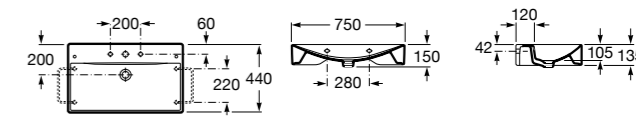

Diverta

327110000 Настенная или накладная керамическая раковина. Смеситель не входит в комплект.