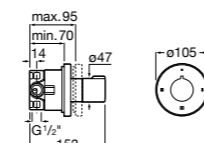

Aqualine Round 3 положения

5A184AC00 ROUND - Встраиваемый переключатель (3 положения) для ванны или душа. Установка с Арт. 525166803.
525166903 Скрытый монтажный блок для дивертора на 3 выхода 1/2".