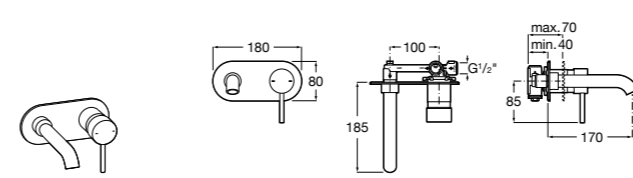

Lanta

5A3511C00 Встраиваемый смеситель для раковины. Для установки вместе с арт. 525220603.

525220603 Универсальный монтажный блок для встраиваемого смесителя для раковины.