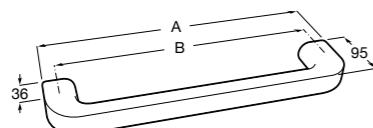

Hotel's
816378001 Полотенцедержатель двойной.

Hotel's Classic
815429001 Полотенцедержатель настенный.

Onda ®
Полотенцедержатель.

	A	B
3870ZH000	600	560
3870ZG000	450	420
3870ZJ000	300	260

Victoria
816658001 Двойной вращающийся полотенцедержатель.