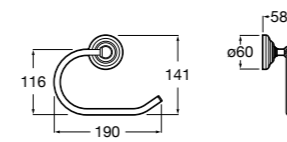

Carmen

817004001 Держатель для туалетной бумаги без крышки.