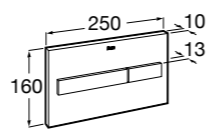

PL7 Dual ©

8901882.. PL7 DUAL - Двойной смыв.