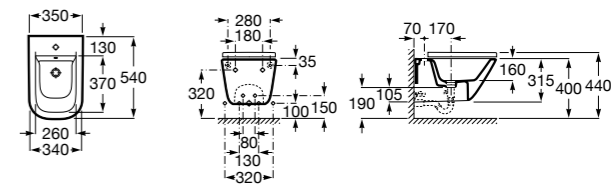

Размеры в мм

The Gap Square

357476000 Подвесное биде без крышки. Включает: комплект скрытого крепления. Смеситель не входит в комплект.
806472004 Крышка для биде с механизмом «мягкое закрывание».
806470004 Крышка для биде.