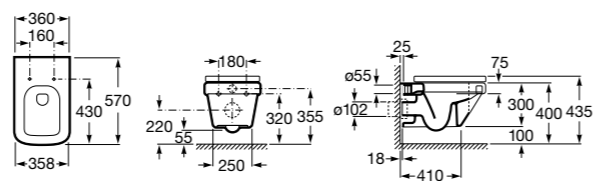

Dama

357788000 Подвесное биде со скрытым креплением.
806782004 Крышка для биде с механизмом «мягкое закрывание».
806780004 Крышка для биде.

Dama

357785000 Подвесное биде без крышки. Смеситель не входит в комплект. Для установки подвесных биде необходима совместимая система инсталляции Rosa.
806782004 Крышка для биде с механизмом «мягкое закрывание».
806780004 Крышка для биде.

Размеры в мм