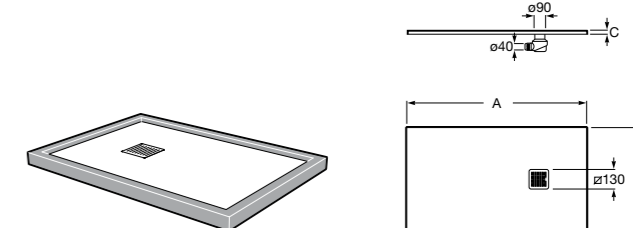

Terran (с рамкой)

Ультралюсший душевой поддон, материал STONEX®, с рамкой.

	A	B	C
До 1800 x 900 x 41	1800	900	41
До 1600 x 900 x 41	1600	900	41
До 1400 x 900 x 41	1400	900	41
До 1200 x 900 x 38	1200	900	38
До 1000 x 900 x 36	1000	900	36
До 1800 x 800 x 41	1800	800	41
До 1600 x 800 x 41	1600	800	41
До 1400 x 800 x 41	1400	800	41
До 1200 x 800 x 38	1200	800	38
До 1000 x 800 x 36	1000	800	36
До 1800 x 750 x 41	1800	750	41
До 1600 x 750 x 41	1600	750	41
До 1400 x 750 x 41	1400	750	41
До 1200 x 750 x 38	1200	750	38
До 1000 x 750 x 36	1000	750	36
До 1800 x 700 x 41	1800	700	41
До 1600 x 700 x 41	1600	700	41
До 1400 x 700 x 41	1400	700	41
До 1200 x 700 x 38	1200	700	38
До 1000 x 700 x 36	1000	700	36