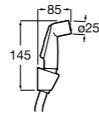

Be Fresh One

5B9D30C00 Комплект гигиенического душа. Включает: душевую лейку, настенный держатель с предохранительным клапаном и металлический гибкий шланг.

Be Fresh Go

5B9230C00 Комплект гигиенического душа. Включает: душевую лейку, настенный держатель с предохранительным клапаном и металлический гибкий шланг.

Be Fresh One

5B9M30C00 Комплект гигиенического душа (1 режим). Включает: душевую лейку, настенный держатель с предохранительным клапаном, угловой запорный кран и металлический гибкий шланг.

Be Fresh One

5B9N30C00 Комплект гигиенического душа (2 выхода). Включает: душевую лейку, настенный держатель с предохранительным клапаном и металлический гибкий шланг.

Be Fresh Go

5B9130C00 Комплект гигиенического душа. Включает: душевую лейку, настенный пластиковый держатель и металлический гибкий шланг.

5B9130B00 Комплект гигиенического душа. Включает: душевую лейку, настенный пластиковый держатель и пластиковый гибкий шланг. Белый.

5B9130..0 Комплект гигиенического душа. Включает: душевую лейку, настенный пластиковый держатель и металлический гибкий шланг. Покрытие Everlux.

Вентили

Brava

5A8030C00 Угловой вентиль для стиральной и посудомоечной машин.

Carmen

5A154BC00 Встраиваемый вентиль.

Loft

5A1543C00 Встраиваемый вентиль. 1/2". F-указатель (холодная).

5A1843C00 Встраиваемый вентиль. 1/2". C-указатель (горячая).

Loft

5A1643C00 Встраиваемый вентиль. 3/4". F-указатель (холодная).

5A1943C00 Встраиваемый вентиль. 3/4". C-указатель (горячая).

Brava

5A1530C00 Встраиваемый вентиль. 1/2". Синий указатель (холодная).

5A0530C00 Встраиваемый вентиль. 1/2". Красный указатель (горячая).

Brava

5A1630C00 Встраиваемый вентиль. 3/4". Синий указатель (холодная).