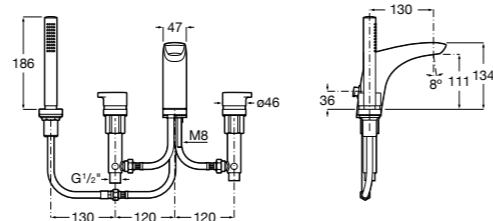

Insignia

5A183AC00 Монтируемый на край ванны двухвентильный смеситель для ванны-душа с изливом 130 мм, с душевой лейкой и гибким шлангом.

L90

5A9801C00 Монтируемый на край ванны двухвентильный смеситель для ванны-душа с изливом 197 мм, с душевой лейкой и гибким шлангом.

L90

5A9901C00 Монтируемый на край ванны двухвентильный смеситель для ванны-душа с изливом 130 мм, с душевой лейкой и гибким шлангом.

L90

5A0901C00 Монтируемый на край ванны однорычажный смеситель для ванны-душа, гибкая душевая лейка L90 1,75 м. Излив 197 мм.

Размеры в мм

L90

5A1801C00 Монтируемый на край ванны двухвентильный смеситель для ванны-душа с изливом 130 мм, с душевой лейкой и гибким шлангом.

Pals

5A986DC00 Монтируемый на край ванны смеситель для ванны-душа с центральным изливом, с переключателем и душевой лейкой.

Loft

5A0943C00 Монтируемый на край ванны смеситель с высоким изливом для ванны и душа с переключателем, душевой лейкой и гибким душевым шлангом 1,75 м.

Carmen

5A094BC00 Встраиваемый смеситель для ванны-душа с переключателем потока.

Размеры в мм