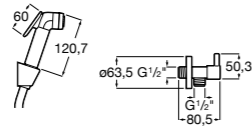

Be Fresh One

5B9M30C00 Комплект гигиенического душа (1 режим). Включает: душевую лейку, настенный держатель с предохранительным клапаном, угловой запорный кран и металлический гибкий шланг.