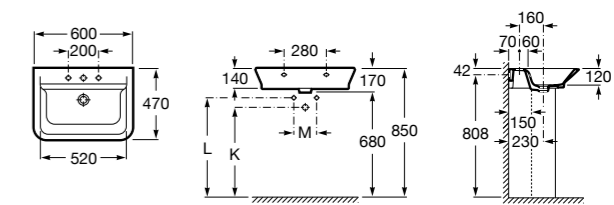

The Gap Original

1. **327474000** Настенная или накладная керамическая раковина. Смеситель не входит в комплект.
   337470000 Пьедестал для керамической раковины.
   337471000 Полупьедестал для керамической раковины.