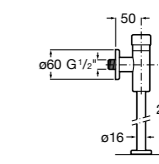

Aqualine Confort

5A9177C00 Нажимной смывной кран для писсуара