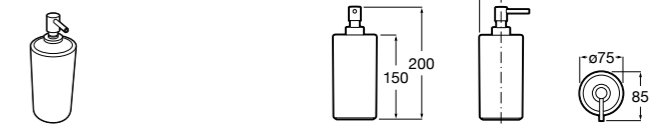

Onda

3870ZD000 Диспенсер на столешницу.