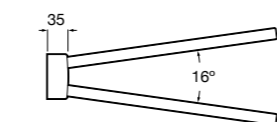

Hotel's
816378001 Полотенцедержатель двойной.

	A	B
3870ZH000	600	560
3870ZG000	450	420
3870ZJ000	300	260