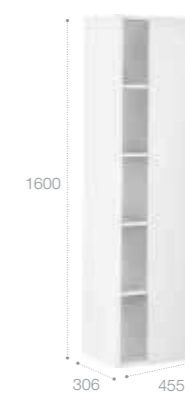

Шкаф-колонна с зеркалом

Стр. 248

Арт. 857303445 дуб верона

Арт. 857303806 белый глянец