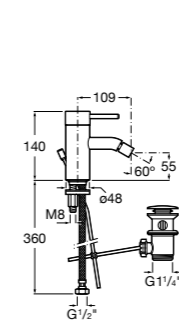

Lanta

5A6011C00 Смеситель для биде с регулятором направления потока, донным клапаном и гибкой подводкой.