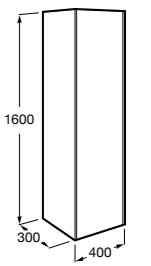

Inspira

857004XXX Шкаф-колонна левая, с зеркалом и подсветкой внутри (активируется при открытии дверцы). Регулируемые по высоте стеклянные полочки в комплекте.

857034XXX Шкаф-колонна правая, с зеркалом и подсветкой внутри (активируется при открытии дверцы). Регулируемые по высоте стеклянные полочки в комплекте.