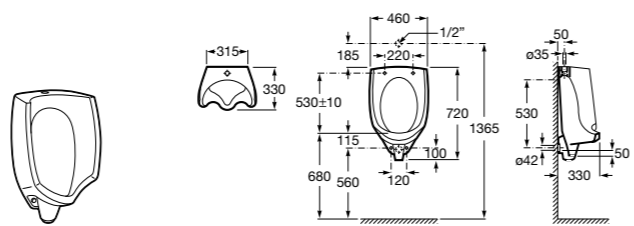

Аксессуары для писсуаров

Mural

353330001 Писсуар настенный с манжетой, пробкой для очистки и крепежным комплектом.

526505114 Связующий локоть Mural. Необходим для сборки писсуара Mural.

526505214 Сливной локоть Mural. Необходим для сборки писсуара Mural.

Аксессуары для слива

Garda

526005510 Решетка из нержавеющей стали с резиновой вставкой.