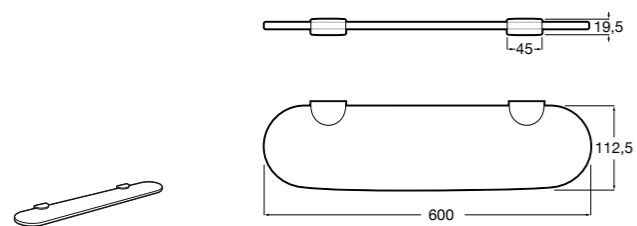

Hotel's
816372001 Полочка. Крепления в комплекте.