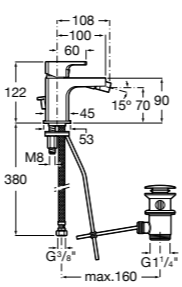

L90C

5A6A01C00 Смеситель для биде с регулятором направления потока, донным клапаном и гибкой подводкой. Cold start.