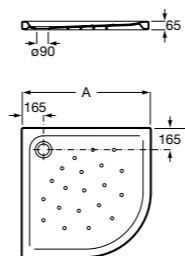

Italia

Прямоугольный керамический душевой поддон.

	A	B	C	D
3740HP000	1200	800	80	170
3740HS000	1000	800	80	170
3740HG000	1400	700	80	170
3740HR000	1200	700	80	170
3740HT000	1000	700	80	170
3740HU000	900	720	80	170