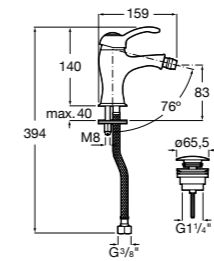

Carmen

5A604BC00 Смеситель для биде с регулятором направления потока, гладким корпусом, донным клапаном click-clack и гибкой подводкой.