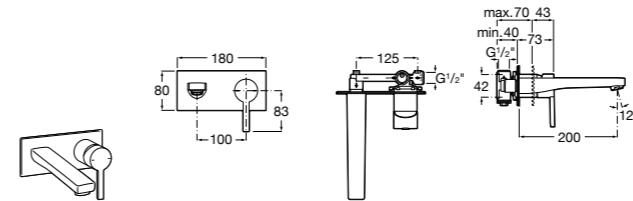

Naia

5A3596C00 Встраиваемый смеситель для раковины. Для установки вместе с арт. 525220603.

5A3596..0 Встраиваемый смеситель для раковины. Покрытие Everlux. Для установки вместе с арт. 5252206...

525220603 Универсальный монтажный блок для встраиваемого смесителя для раковины.

5252206.. Универсальный монтажный блок для встраиваемого смесителя для раковины. Покрытие Everlux.