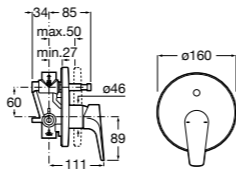

Смесители для ванны и душа / встраиваемые (с внутренней частью в комплекте)

Atlas

1. **5A0690C00** Встраиваемый смеситель для ванны-душа с переключателем потока.