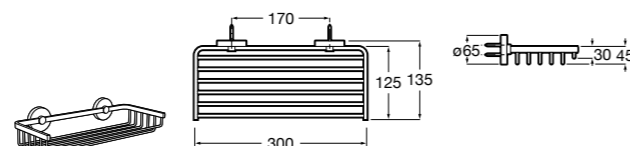

Compas
817440001 Контейнер решетчатый.