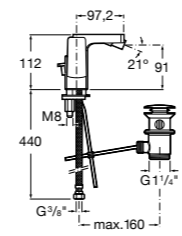

L90

5A6301C00 Смеситель для биде с рычагом сбоку, регулятором направления потока, донным клапаном и гибкой подводкой. Cold start.