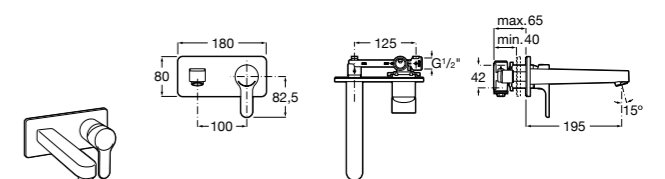

L20

5A3L09C00 Встраиваемый смеситель для раковины. Для установки вместе с арт. 525220603.

525220603 Универсальный монтажный блок для встраиваемого смесителя для раковины.