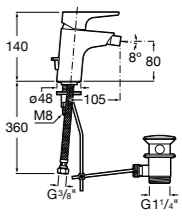

Atlas

5A6090C00 Смеситель для биде с регулятором направления потока, донным клапаном и гибкой подводкой.