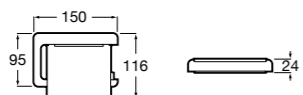

**Cubica**

- 816825001 Решетка для полотенец.

**Classica**

- 816814001 Решетка для полотенец.

Размеры в мм

Аксессуары / держатель для туалетной бумаги с крышкой

Tempo

817033001 Держатель для туалетной бумаги с крышкой. Хром.
817033022 Держатель для туалетной бумаги с крышкой. Покрытие Everlux титановый черный.