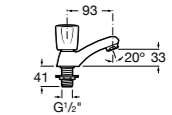

Brava

1. **5A4230C00** Кран для раковины (синий указатель).
   5A4330C00 Кран для раковины (красный указатель).