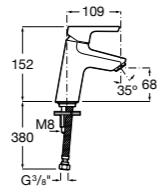

Malva

1. **5A323BC0M** Смеситель для раковины, гладкий корпус, с гибкой подводкой.
   5A323BC00 Смеситель для раковины, гладкий корпус, с гибкой подводкой. Cold start.