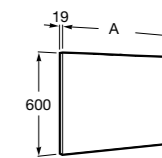

Luna

Зеркало прямоугольное.

	A
812192000	1300
812191000	1200
812190000	1100
812189000	1000
812188000	900
812117000	800
812184000	700
812182000	600