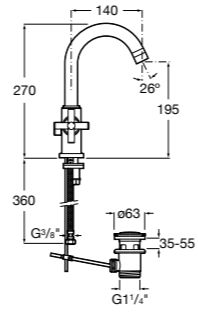

Смесители для раковин / монтаж на бортик / высокий излив / двухвентильные

Cala ©

5A346EC00 Смеситель для раковины с высоким изливом, гладкий корпус, с гибкой подводкой. Cold start.

Loft

5A3043C00 Смеситель для раковины с высоким поворотным изливом, донным клапаном и гибкой подводкой.

L20

5A3C09C00 Смеситель для раковины с высоким изливом, донным клапаном и гибкой подводкой. Cold start.

5A3H09C00 Смеситель для раковины с высоким изливом, гладкий корпус, с гибкой подводкой.

Carmen

5A384BC00 Смеситель для раковины с высоким поворотным изливом, донным клапаном click-clack и гибкой подводкой.

Смесители для раковин / встраиваемые / однорычажные

L20

5A4009C00 Смеситель со средней высотой излива, гибкой подводкой. Cold start.

Insignia

5A353AC00 Встраиваемый смеситель для раковины. Для установки вместе с арт. 525220603.

5A353A..0 Встраиваемый смеситель для раковины. Покрытие Everlux. Для установки вместе с арт. 5252206...

525220603 Универсальный монтажный блок для встраиваемого смесителя для раковины.

5252206.. Универсальный монтажный блок для встраиваемого смесителя для раковины. Покрытие Everlux.

L90

5A3L20C00 Встраиваемый смеситель для раковины. Для установки вместе с арт. 525220603.

525220603 Универсальный монтажный блок для встраиваемого смесителя для раковины.

Atlas

5A3590C00 Встраиваемый смеситель для раковины. Для установки вместе с арт. 525220603.

525220603 Универсальный монтажный блок для встраиваемого смесителя для раковины.

Pals ©

5A356DC00 Встраиваемый смеситель для раковины.

525220603 Универсальный монтажный блок для встраиваемого смесителя для раковины.

Malva ©

5A3L3BC00 Встраиваемый смеситель для раковины.