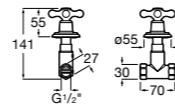

Carmen

5A154BC00 Встраиваемый вентиль.