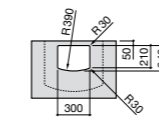

Размеры в мм

**Victoria**

32739300Y Настенная керамическая раковина. Смеситель не входит в комплект.

337390000 Пьедестал для керамической раковины.

33739200Y Полупьедестал для керамической раковины.

**Hall**