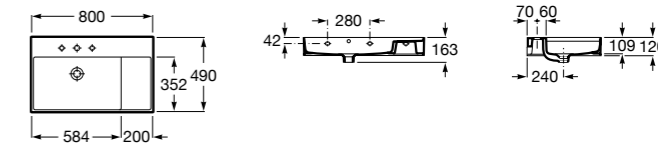

Inspira

32752B..0 Настенная или накладная керамическая раковина из материала FINECERAMIC®. Смеситель не входит в комплект.