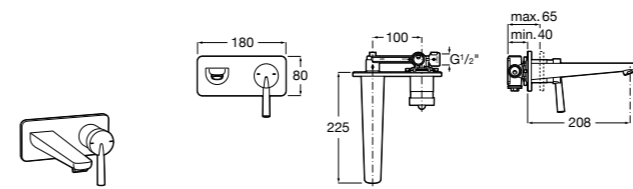

Pals ©

5A356DC00 Встраиваемый смеситель для раковины.

525220603 Универсальный монтажный блок для встраиваемого смесителя для раковины.