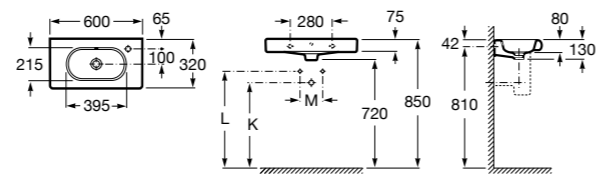

Dama

327850000 Настенная керамическая раковина. Смеситель не входит в комплект.

337820000 Полупьедестал для керамической раковины компакт.

Meridian

32724T000 Настенная керамическая раковина. Смеситель не входит в комплект.

32724X000 Настенная керамическая раковина. Смеситель не входит в комплект.

337242000 Полупьедестал для керамической раковины компакт.

Размеры в мм