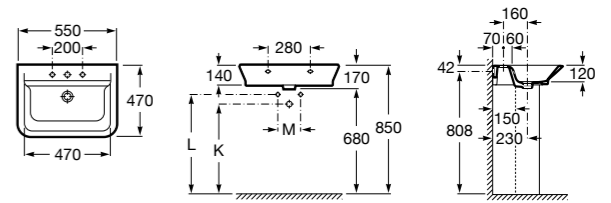

Hall

327881000 Настенная или накладная керамическая раковина. Смеситель не входит в комплект.

337621000 Полупьедестал для керамической раковины.