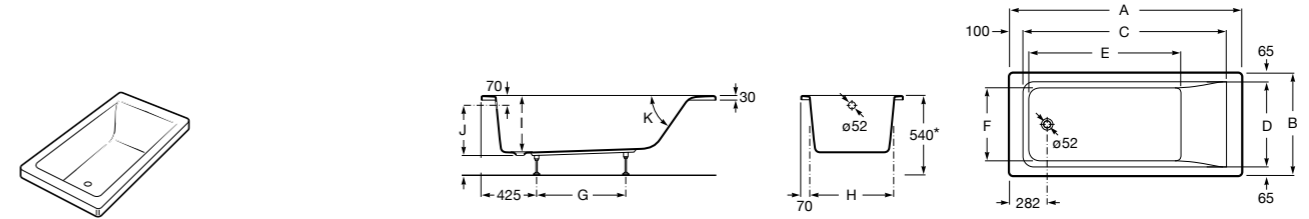

Easy

Прямоугольная акриловая ванна с гидромассажем Tonis.

	A	B	C	D	E	F	G	H	I	J	K	Объем, л
248155001	1700	750	1418	618	1110	540	650	309	420	341	55°	197
248156001	1700	700	1418	568	1110	490	490	284	420	341	55°	180
248171001	1600	750	1318	618	1010	540	650	309	420	341	55°	183
248157001	1600	700	1318	568	1010	490	490	284	420	341	55°	167
248172001	1500	700	1218	568	910	490	470	284	400	341	62°	161
248173001	1400	700	1118	568	810	490	470	284	400	341	62°	146

Прямоугольная акриловая ванна с гидромассажем Basic.

	A	B	C	D	E	F	G	H	I	J	K	Объем, л
248519001 Ⓞ	1700	750	1418	618	1110	540	650	309	420	341	55°	197
248520001 Ⓞ	1700	700	1418	568	110	490	470	284	420	341	55°	180
248521001 Ⓞ	1600	750	1318	618	1010	540	650	309	420	341	55°	183
248522001 Ⓞ	1600	700	1318	568	1010	490	490	284	420	341	55°	167
248523001 Ⓞ	1500	700	1218	568	910	490	470	284	400	341	62°	161
248524001 Ⓞ	1400	700	1118	568	810	490	470	284	400	341	62°	146

Прямоугольная акриловая ванна.

	A	B	C	D	E	F	G	H	I	J	K	Объем, л
248178000	1600	750	1318	618	1010	540	650	309	420	341	55°	183
248151000	1600	700	1318	568	1010	490	490	284	420	341	55°	167
248180000	1400	700	1118	568	810	490	410	284	400	341	62°	146

Easy Угловая

248188001 Симметричная угловая акриловая ванна с гидромассажем Tonis.

248189000 Симметричная угловая акриловая ванна.

259861000 Панель для акриловой ванны.