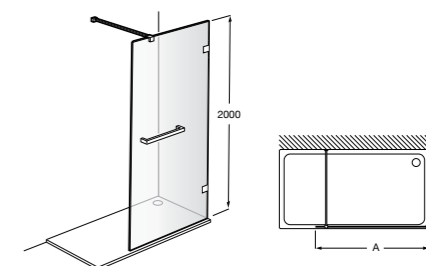

Душевые ограждения / 2 стены / Walk-in

Mistral Standard DF

Фиксированное стеклянное ограждение для душа с держателем для полотенца из нержавеющей стали. Включает обработку Maxiclean.

	Ширина (A)
AM25910012M	1000
AM25912012M	1200
AM25914012M	1400

Размеры в мм