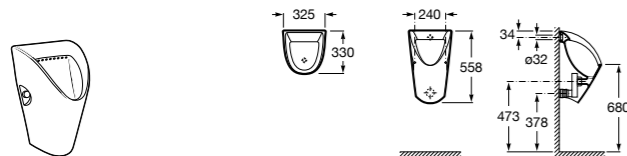

Общественные пространства / писсуары / разделители

Chic

35945J000 Писсуар с задним подводом воды. Включает в комплект: систему крепления, сифон и сливную крышку.

35945L000 Писсуар с верхним подводом воды. Включает в комплект: систему крепления, сифон и сливную крышку.