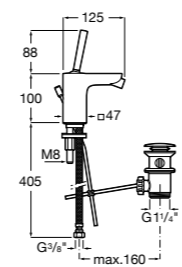

Pals

5A606DC00 Смеситель для биде с ручкой-джойстиком, регулятором направления потока, донным клапаном и гибкой подводкой.