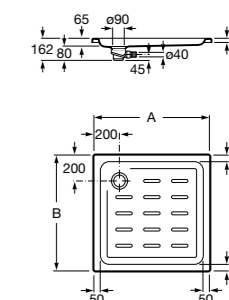

Керамические душевые поддоны**Malta Walk-In**

Керамический душевой поддон с противоскользящим покрытием и с платформой венге.

373524000

Malta

Керамический душевой поддон.

	A	B	C	D
373516000	1200	800	65	180
373517000	1000	800	65	180
373505000	1200	750	65	175
373506000	1000	750	65	170
37450C000	1200	700	65	175
37450D000	1000	700	65	170
37450E000	900	700	65	170
373513000	1200	700	80	175
373512000	1000	700	80	170
373519000	900	700	80	170