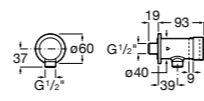

Fluent

5A9D24C00 Наружный смывной кран для писсуара. Есо.