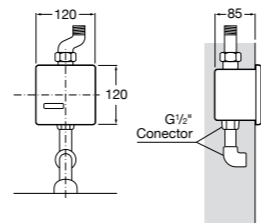

Instant Foot

505127800 Педальный кран. Установка на полу. Подвод одной воды.

Fluent

5A9B24C00 Наружный смывной кран для писсуара.

Смесители для раковин / термостаты Micro-T

Avant

5A0279C00 Термостат Micro-T для смесителя (холодная вода + предварительно смешанная).

Fluent

5A9D24C00 Наружный смывной кран для писсуара. Есо.

Sprint

5A9124C00 Наружный смывной кран для писсуара.

5A9317C00 Внешняя трубка для писсуара.

Avant

5A0179C00 Термостат Micro-T для смесителя с одним подводом воды.

Avant

5A9279C00 Наружный смывной кран для писсуара.

5A9317C00 Внешняя трубка для писсуара.

Avant

505326203 Установочный комплект для Micro-T. Гибкий шланг и подсоединения.

Смывные краны для писсуаров / встраиваемые / электронные

Sentronic-S

5A8102C00 Электронный смывной кран для писсуара. Наружная панель. Хром.

5A8102CM0 Электронный смывной кран для писсуара. Наружная панель. Матовый.

5A8102B00 Электронный смывной кран для писсуара. Наружная панель. Белый.

525165203 Питание от четырех щелочных батареек 1,5 В. Батарейки не включены в комплект. Встраиваемый блок.

525165303 Питание от сети 230 V. Встраиваемый блок.

Instant

5A9277C00 Наружный смывной кран для писсуара.

5A9317C00 Внешняя трубка для писсуара.

Смывные краны для писсуаров / встраиваемые / порционно-нажимные

Instant

5A9077C00 Встраиваемый смывной кран для писсуара.

Fluent

5A9C24C00 Встраиваемый смывной кран для писсуара.

Avant

5A9079C00 Встраиваемый смывной кран для писсуара.

Смывные краны для писсуаров / настенные краны

Sentronic-V

5A9A79C00 Электронный смывной клапан для писсуара. Питание от одной щелочной батареи 9 V.

525081207 Дистанционный пульт управления для регулировки чувствительной зоны и времени слива сливного клапана Sentronic-V.

Aqualine Confort