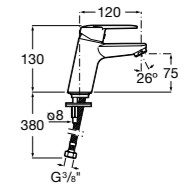

- 5A3J25C0M** Смеситель для раковины, с донным клапаном и гибкой подводкой.

**Victoria**

- 5A3H25C0M** Смеситель для раковины, гладкий корпус, с гибкой подводкой.

**Brava**

- 5A4230C00** Кран для раковины (синий указатель).
5A4330C00 Кран для раковины (красный указатель).