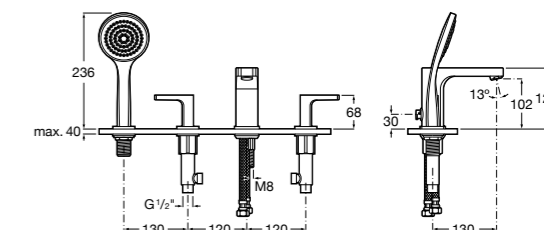

Insignia

5A183AC00 Монтируемый на край ванны двухвентильный смеситель для ванны-душа с изливом 130 мм, с душевой лейкой и гибким шлангом.

L90

5A9801C00 Монтируемый на край ванны двухвентильный смеситель для ванны-душа с изливом 197 мм, с душевой лейкой и гибким шлангом.

L90

5A9901C00 Монтируемый на край ванны двухвентильный смеситель для ванны-душа с изливом 130 мм, с душевой лейкой и гибким шлангом.

L90

5A0901C00 Монтируемый на край ванны однорычажный смеситель для ванны-душа, гибкая душевая лейка L90 1,75 м. Излив 197 мм.

Размеры в мм

L90

5A1801C00 Монтируемый на край ванны двухвентильный смеситель для ванны-душа с изливом 130 мм, с душевой лейкой и гибким шлангом.

Pals

5A986DC00 Монтируемый на край ванны смеситель для ванны-душа с центральным изливом, с переключателем и душевой лейкой.

Loft

5A0943C00 Монтируемый на край ванны смеситель с высоким изливом для ванны и душа с переключателем, душевой лейкой и гибким душевым шлангом 1,75 м.

Carmen

5A094BC00 Встраиваемый смеситель для ванны-душа с переключателем потока.

Размеры в мм