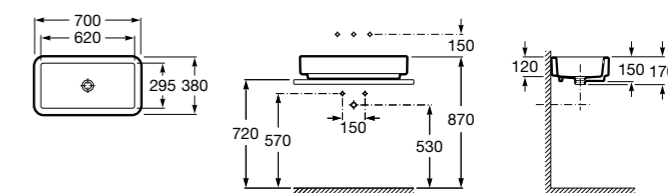

Element

327572000 Накладная керамическая раковина. Смеситель не входит в комплект.