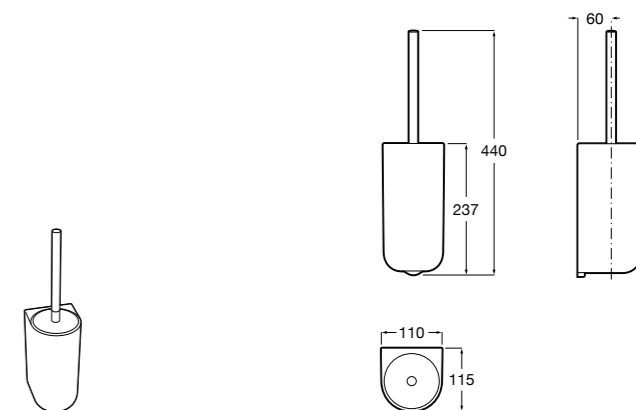

Размеры в мм

Victoria
816666001 Настенный держатель для щетки. Крепление на болты или клей.

Victoria
816667001 Настенный держатель для щетки. Крепление на болты или клей.

Onda
3870ZE000 Настенный держатель для щетки.