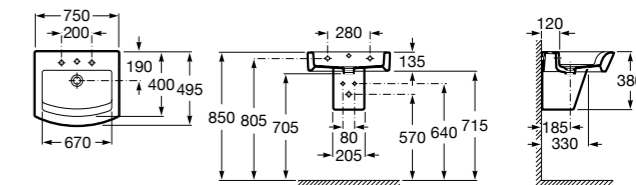

Hall

327623000 Настенная керамическая раковина. Смеситель не входит в комплект.

Размеры в мм

Meridian

32724C000 Настенная керамическая раковина. Смеситель не входит в комплект.

Раковины накладные

Hall

32762G000 Настенная или накладная керамическая раковина. Смеситель не входит в комплект.