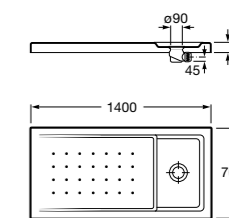

Керамические душевые поддоны**Malta Walk-In**

Керамический душевой поддон с противоскользящим покрытием и с платформой венге.

373524000

Malta

Керамический душевой поддон.

	A	B	C	D
373516000	1200	800	65	180
373517000	1000	800	65	180
373505000	1200	750	65	175
373506000	1000	750	65	170
37450C000	1200	700	65	175
37450D000	1000	700	65	170
37450E000	900	700	65	170
373513000	1200	700	80	175
373512000	1000	700	80	170
373519000	900	700	80	170