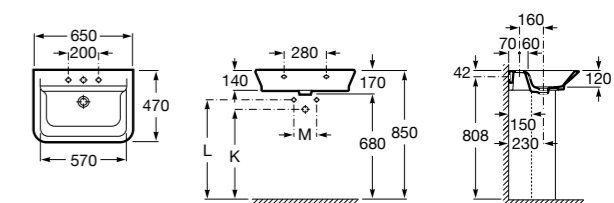

Debba

325993000 Настенная керамическая раковина. Смеситель не входит в комплект.

33799000Y Пьедестал для керамической раковины.

33799100Y Полупьедестал для керамической раковины.