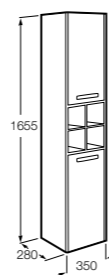

Lander

857269XXX Реверсивная шкаф-колонна с регулируемыми по высоте полочками. По центру колонны открытый модуль для хранения, который облегчает открытие дверей.

Natura

851074392 Колонна из натурального дерева с открытыми полочками и дверцей.

Anima

856931XXX Реверсивная шкаф-колонна с регулируемыми по высоте полочками.

Aneto

857431806 Шкаф-колонна левая.
857467806 Шкаф-колонна правая.

The Gap ©

857554XXX Шкаф-колонна.

Lago

857297806 Шкаф-колонна белый глянец.
857297444 Шкаф-колонна светлый дуб.

The Gap Original

ZRU9302739 Шкаф-колонна левая с металлическими полочками, белый матовый.
ZRU9302738 Шкаф-колонна правая с металлическими полочками, белый матовый.
ZRU9302884 Шкаф-колонна левая с металлическими полочками, белый глянец.
ZRU9302883 Шкаф-колонна правая с металлическими полочками, белый глянец.
ZRU9302747 Шкаф-колонна левая с металлическими полочками, фиолетовый.
ZRU9302746 Шкаф-колонна правая с металлическими полочками, фиолетовый.

Victoria Ice/Black Edition

ZRU9302729 Шкаф-колонна реверсивная белый глянец.
ZRU9000095 Шкаф-колонна реверсивная черный глянец.

Victoria Nord

ZRU9000026 Шкаф-колонна реверсивная белый глянец.
ZRU9000025 Шкаф-колонна реверсивная венге.

Up

ZRU9303013 Шкаф-колонна левая.
ZRU9303014 Шкаф-колонна правая.

Luna

856842XXX Открытый шкафчик.

Мебельная фурнитура

Органайзеры

Органайзеры.

816819409 90 x 90
816820409 100 x 208

Ronda

ZRU9303005 Шкаф-колонна левая, бетон/белый матовый.
ZRU9303006 Шкаф-колонна правая, бетон/белый матовый.
ZRU9302966 Шкаф-колонна левая, белый глянец/антрацит.
ZRU9302967 Шкаф-колонна правая, белый глянец/антрацит.

Крючки для полотенец для мебели

816761001 Набор из 2 крючков для полотенец для мебели.

Etna