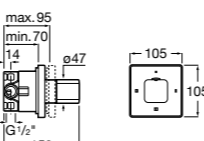

Aqualine Square 3 положения

5A194AC00 SQUARE - Встраиваемый переключатель (3 положения) для ванны или душа. Установка с Арт. 525166803.
525166903 Скрытый монтажный блок для дивертора на 3 выхода 1/2".