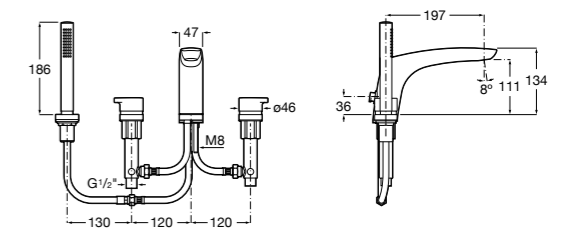

Смесители для ванны и душа / монтаж на бортик

Insignia

1. **5A093AC00** Монтируемый на край ванны двухвентильный смеситель для ванны-душа с изливом 197 мм, с душевой лейкой и гибким шлангом.