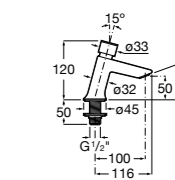

Instant

1. **5A4277C00** Смеситель для раковины с аэратором. Подвод одной воды. Ограничитель расхода 6 л/мин. Автоматическое закрытие через 15 секунд.
2. **5A4577C00** Смеситель для раковины с аэратором. Подвод одной воды. Ограничитель расхода 6 л/мин. Автоматическое закрытие через 15 секунд. С антиблокировочной системой.