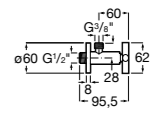

Запорный кран

525168000 Керамический угловой запорный кран 1/2" x 3/8".

525170800 Керамический угловой запорный кран 1/2" x 1/2".

Запорный кран

- 525168100** Керамический угловой запорный кран 1/2" x 3/8".
525170900 Керамический угловой запорный кран 1/2" x 1/2".