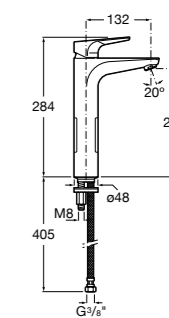

Atlas

5A3790C0M Смеситель для раковины с высоким изливом, гладкий корпус, с гибкой подводкой.

5A3790C00 Смеситель для раковины с высоким изливом, гладкий корпус, с гибкой подводкой. Cold start.