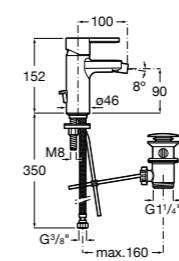

Naia

5A6096C00 Смеситель для биде с регулятором направления потока, донным клапаном и гибкой подводкой.

5A6A96..0 Смеситель для биде с регулятором направления потока и гибкой подводкой. Не включает донный клапан. Покрытие Everlux.