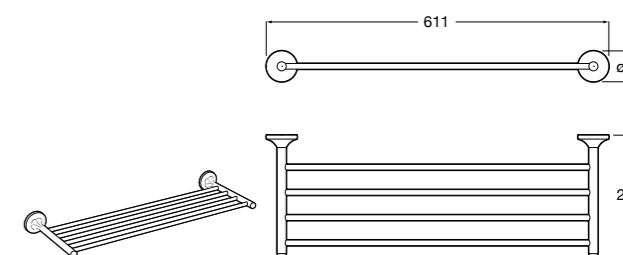

**Cubica**

- 816825001 Решетка для полотенец.

**Classica**

- 816814001 Решетка для полотенец.

Размеры в мм

Аксессуары / держатель для туалетной бумаги с крышкой

Tempo

817033001 Держатель для туалетной бумаги с крышкой. Хром.
817033022 Держатель для туалетной бумаги с крышкой. Покрытие Everlux титановый черный.