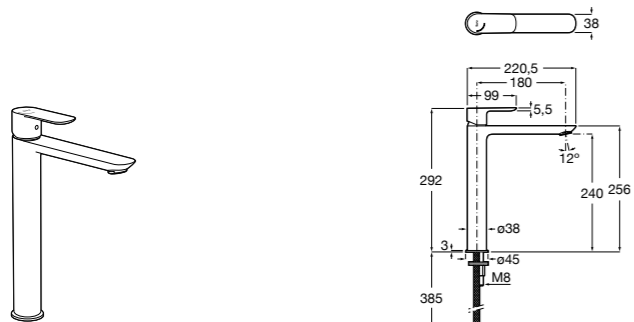

Смесители для раковин / монтаж на бортик / высокий излив / двухвентильные

Cala ©

5A346EC00 Смеситель для раковины с высоким изливом, гладкий корпус, с гибкой подводкой. Cold start.

Loft

5A3043C00 Смеситель для раковины с высоким поворотным изливом, донным клапаном и гибкой подводкой.

L20

5A3C09C00 Смеситель для раковины с высоким изливом, донным клапаном и гибкой подводкой. Cold start.

5A3H09C00 Смеситель для раковины с высоким изливом, гладкий корпус, с гибкой подводкой.

Carmen

5A384BC00 Смеситель для раковины с высоким поворотным изливом, донным клапаном click-clack и гибкой подводкой.