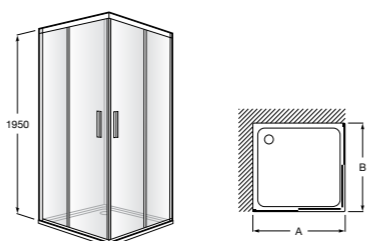

Душевые ограждения / 2 стены / угловые / раздвижные двери

Naray Standard 2L2

L2 - Боковой душ с 1 раздвижным элементом + 1 фиксируемый элемент для установки с еще одним элементом L2, создавая прямой угол (2L2). Прозрачное стекло, профиль цвета - блестящее серебро. Предел до стены в открытом виде 50 мм. Включает обработку Maxiclean.

Для создания угла Naray 2L2 необходимо заказать 2 элемента Naray L2. Элементы возможно комбинировать между собой или другими совместимыми с Naray L2.

	Ширина (A и B)
AM14607012M	700
AM14607512M	750
AM14608012M	800
AM14608512M	850
AM14609012M	900
AM14610012M	1000
AM14611012M	1100
AM14612012M	1200