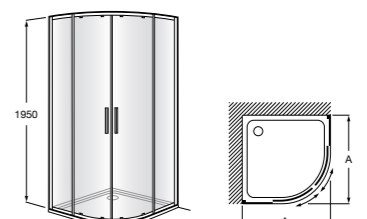

Victoria Standard MR

MR - Угловой душ с 2 раздвижными элементами + 2 фиксируемых элемента. Прозрачное стекло, профиль цвета - блестящий хром. Предел до стены в открытом виде 25 мм.

	Ширина (A)	Открытие (C)
AM18907512	750 (R380)	390
AM18908012	800 (R500)	420
AM19008012	800 (R550)	395
AM18909012	900 (R500)	525
AM19009012	900 (R550)	540
AM18910012	1000 (R500)	540