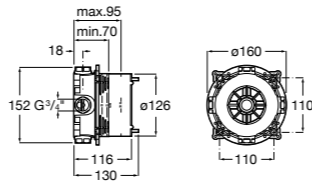

RocaBox Universal

1. **525869403** RocaBox - Универсальный монтажный блок для встраиваемых смесителей. Установка с монтируемым на стену термостатом или смесителем для ванны или душа. Смеситель не входит в комплект.
2. **525564303** Набор для удлинения на 20 мм. Подходит для удлинения встраиваемого механизма с максимальной глубиной 95 мм, с последующим удлинением до 115 мм.
3. **525564600** ROUND - Набор круглой формы для внешнего удлинения встраиваемого механизма на 20 мм. Подходит для встраиваемого механизма с максимальной глубиной 50 мм, с последующим удлинением до 70 мм.
4. **525564700** SQUARE - Набор для внешнего удлинения встраиваемого механизма на 20 мм. Подходит для встраиваемого механизма с максимальной глубиной 50 мм, с последующим удлинением до 70 мм.