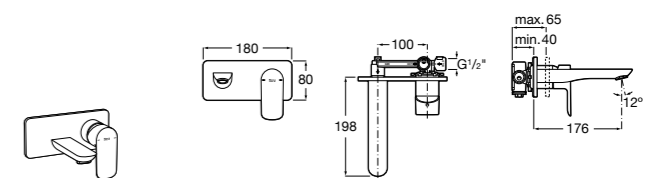

Cala ©

5A356EC00 Встраиваемый смеситель для раковины.

525220603 Универсальный монтажный блок для встраиваемого смесителя для раковины.