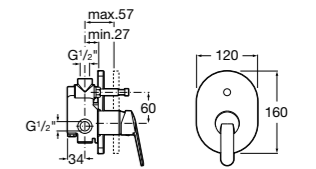

Alfa

- 5A0A25C00** Встраиваемый смеситель для ванны-душа с переключателем потока.

Victoria

- 5A0625C00** Встраиваемый смеситель для ванны-душа с переключателем потока.

Смесители для ванны и душа / монтаж на бортик