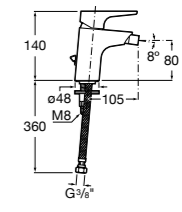

Atlas

5A6190C00 Смеситель для биде с регулятором направления потока, цепочкой и гибкой подводкой.