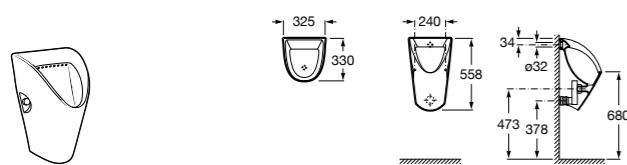

Pack Chic + Fluent

35T45L000 Готовое решение, состоящее из писсуара Chic, крана Fluent, внешней трубки, комплекта для фиксации писсуара и сифона.