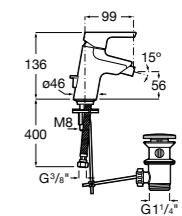

Malva

5A613BC00 Смеситель для биде с регулятором направления потока, цепочкой и гибкой подводкой.

Monodin-N

5A6098C00 Смеситель для биде с регулятором направления потока, донным клапаном и гибкой подводкой.