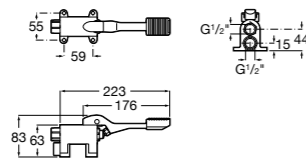

**Fluent**

5A9B24C00 Наружный смывной кран для писсуара.

**Смесители для раковин / термостаты Micro-T****Avant**

5A0279C00 Термостат Micro-T для смесителя (холодная вода + предварительно смешанная).

**Fluent**