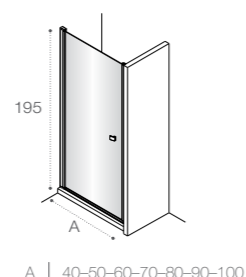

Capital
□ 446