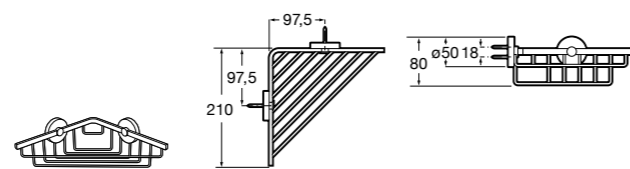

Compas
817364001 Контейнер решетчатый.