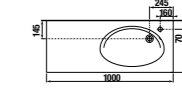

Модуль для раковины

Стр. 243

Арт. 857302445 100 см, дуб верона

Арт. 857302806 100 см, белый глянец

Раковина Etna

Арт. 32700A000 80 см

Раковина Etna

Арт. 327009000 100 см