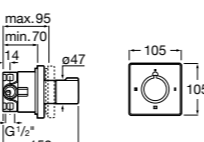

Aqualine Soft 3 положения

5A1B4AC00 SOFT - Встраиваемый переключатель (3 положения) для ванны или душа. Установка с Арт. 525166803.
525166903 Скрытый монтажный блок для дивертора на 3 выхода 1/2".