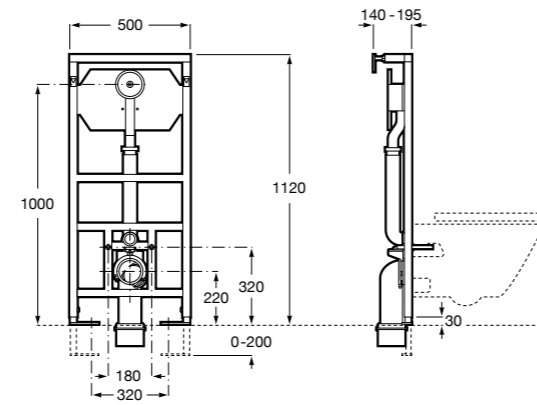

Duplo WC Fluxor Single Flush

890092300 DUPLO WC Fluxor Single Flush - Каркас со встроенным бачком, клапаном смыва и установочными крепежами. Минимальная глубина 140 мм. Осевое расстояние 180 мм. Металлический профиль с сопротивлением 400 кг. 0-200 мм регулируемые ножки. Патрубок Ø 90 / Ø 110.

Duplo WC Smart

890090800 Встраиваемый каркас с бачком двойного смыва, гибкой подводкой для Smart-унитазов, гибким шлангом и установочным комплектом. Минимальная глубина 140 мм, высота 1190 мм. Межосевое расстояние 180 мм. Патрубок Ø 90 и 110. Рекомендуется для установки подвесного унитаза In-Wash® Inspira. Может быть укомплектован совместимой панелью смыва Roca (в комплект не входит).

Duplo WC под окно

890121010 Каркас со встроенным бачком двойного смыва для подвесного унитаза. Минимальная глубина 160 мм. Боковое гидравлическое соединение. Позволяет установить панель смыва фронтально или сбоку. Патрубок Ø 90 и 110. Межосевое расстояние 180 мм или 230 мм. Металлический профиль с максимальной нагрузкой 400 кг, регулируемые ножки 0-200 мм. Может быть укомплектован совместимой панелью смыва Roca (в комплект не входит).

Basic WC

890090120 Каркас со встроенным бачком двойного смыва для подвесного унитаза. Минимальная глубина 140 мм. Патрубок Ø 90 и 110. Межосевое расстояние 180 мм. или 230 мм. Верхнее или заднее гидравлическое соединение. Может быть укомплектован совместимой панелью смыва Roca (в комплект не входит).

Basic WC Compact

890080120 Каркас со встроенным бачком двойного смыва для подвесного унитаза. Патрубок Ø 90 и 110. Межосевое расстояние 180 мм или 230 мм. Верхнее гидравлическое соединение. Может быть укомплектован совместимой панелью смыва Roca (в комплект не входит).

Каркас