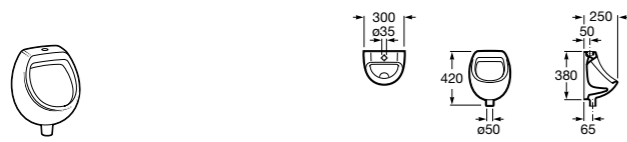

Mini

353145000 Писсуар с верхним подводом воды. Включает в комплект: разъем электропитания.