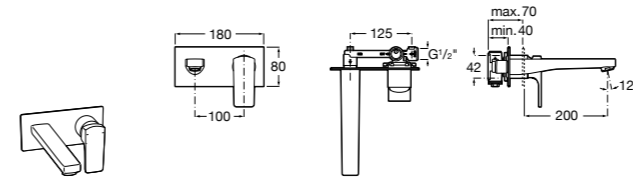

L90

5A3L20C00 Встраиваемый смеситель для раковины. Для установки вместе с арт. 525220603.

525220603 Универсальный монтажный блок для встраиваемого смесителя для раковины.