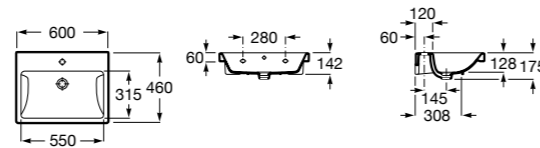

Meridian

325242000 Настенная керамическая раковина. Смеситель не входит в комплект.

335240000 Пьедестал для керамической раковины.

337241000 Полупьедестал для керамической раковины.

The Gap

3270M1000 Настенная или накладная керамическая раковина. Смеситель не входит в комплект.

Prisma

327546000 Настенная или накладная керамическая раковина. Смеситель не входит в комплект.

Dama

327850000 Настенная керамическая раковина. Смеситель не входит в комплект.

337820000 Полупьедестал для керамической раковины компакт.

Meridian

32724T000 Настенная керамическая раковина. Смеситель не входит в комплект.

32724X000 Настенная керамическая раковина. Смеситель не входит в комплект.

337242000 Полупьедестал для керамической раковины компакт.

Размеры в мм

Victoria

32739300Y Настенная керамическая раковина. Смеситель не входит в комплект.

337390000 Пьедестал для керамической раковины.

33739200Y Полупьедестал для керамической раковины.

Hall

327881000 Настенная или накладная керамическая раковина. Смеситель не входит в комплект.

337621000 Полупьедестал для керамической раковины.

The Gap Original

327475000 Настенная или накладная керамическая раковина. Смеситель не входит в комплект.

337470000 Пьедестал для керамической раковины.

337471000 Полупьедестал для керамической раковины.

Dama

327786000 Настенная керамическая раковина. Смеситель не входит в комплект.

337470000 Пьедестал для керамической раковины.

337471000 Полупьедестал для керамической раковины.

Meridian

325243000 Настенная керамическая раковина. Смеситель не входит в комплект.

335240000 Пьедестал для керамической раковины.

337241000 Полупьедестал для керамической раковины.

Размеры в мм