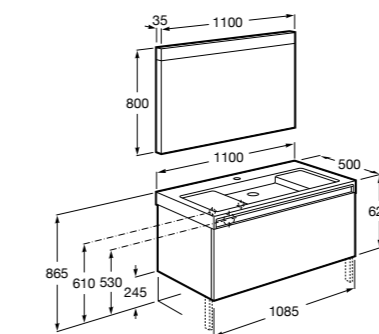

Stratum

851068XXX UNIK - Комплект мебели и раковины. Встроенные динамики Bluetooth®, внутреннее освещение (фиксированное или активируемое при открытии ящика). Встроенная розетка. Компактный сифон. Ножки и смеситель не входят в комплект.

851072XXX PASC - Комплект мебели, раковины и зеркала Prisma Comfort с подсветкой и системой антизапотевания, активируемой датчиками движения. Встроенные динамики Bluetooth®, внутреннее освещение (фиксированное или активируемое при открытии ящика). Встроенная розетка. Компактный сифон. Ножки и смеситель не входят в комплект.

816811336 Комплект из 2-х ножек.