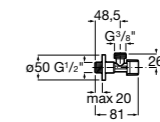

Запорный кран

525165800 Угловой запорный кран 1/2" - 3/8" (шаровый механизм, пластиковая ручка).

525165900 Угловой запорный кран 1/2" - 1/2" (шаровый механизм, пластиковая ручка).