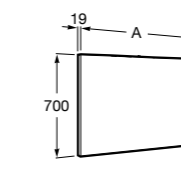

Victoria-N

Зеркало.

	A
812336406	1200
812335406	1000
812334406	900
812333406	800
812332406	700
812331406	600
812345406	500