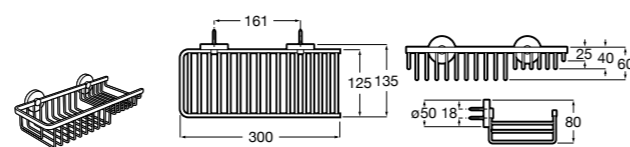

Compas
817365001 Контейнер решетчатый.