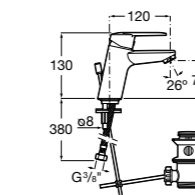

- 5A3J25C0M** Смеситель для раковины, с донным клапаном и гибкой подводкой.

**Victoria**

- 5A3H25C0M** Смеситель для раковины, гладкий корпус, с гибкой подводкой.

**Brava**

- 5A4230C00** Кран для раковины (синий указатель).
5A4330C00 Кран для раковины (красный указатель).