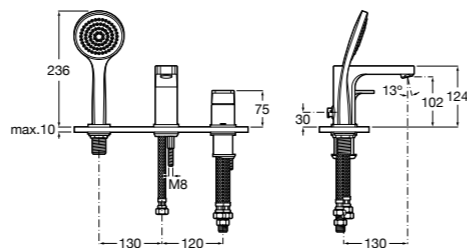

L90

5A9801C00 Монтируемый на край ванны двухвентильный смеситель для ванны-душа с изливом 197 мм, с душевой лейкой и гибким шлангом.