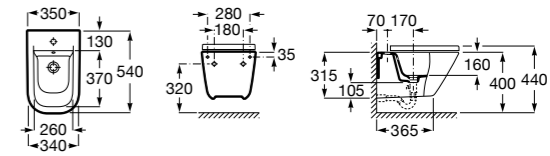

Размеры в мм

The Gap Square

357476000 Подвесное биде без крышки. Включает: комплект скрытого крепления. Смеситель не входит в комплект.
806472004 Крышка для биде с механизмом «мягкое закрывание».
806470004 Крышка для биде.