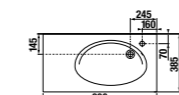

Модуль для раковины

Стр. 243

Арт. 857302445 100 см, дуб верона

Арт. 857302806 100 см, белый глянец

Раковина Etna

Арт. 32700A000 80 см

Раковина Etna

Арт. 327009000 100 см