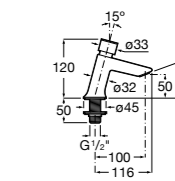

Instant

1. **5A4477C00** Кран для раковины с аэратором. Подвод одной воды. Ограничитель расхода 2 л/мин. Автоматическое закрытие через 15 секунд.