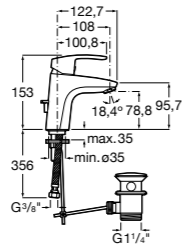

Monodin-N

1. **5A3A98C0M** Смеситель для раковины с донным клапаном и гибкой подводкой.
   5A3098C00 Смеситель для раковины с донным клапаном и гибкой подводкой. Cold start.