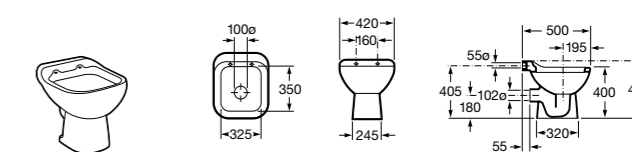

Слив

Garda

1. **371055000** Слив. Включает в комплект: керамическую решетку, резиновое выпускное соединение и установочный комплект.
   526005510 Решетка из нержавеющей стали с резиновой вставкой.

Хозяйственные мойки

Unik Henares

1. **851028806** Тумба под мойку.

Henares

1. **368951001** Хозяйственная мойка.