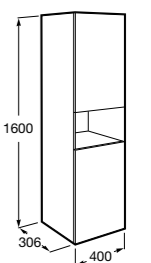

Heima

856913XXX Реверсивная шкаф-колонна с регулируемыми по высоте полочками. По центру колонны открытый модуль для хранения, который облегчает открытие дверей.