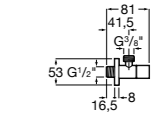

Запорный кран

525168000 Керамический угловой запорный кран 1/2" x 3/8".

525170800 Керамический угловой запорный кран 1/2" x 1/2".

Запорный кран

- 525168100** Керамический угловой запорный кран 1/2" x 3/8".
525170900 Керамический угловой запорный кран 1/2" x 1/2".