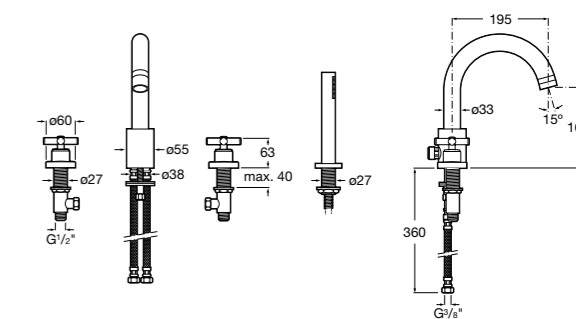

Pals

5A986DC00 Монтируемый на край ванны смеситель для ванны-душа с центральным изливом, с переключателем и душевой лейкой.