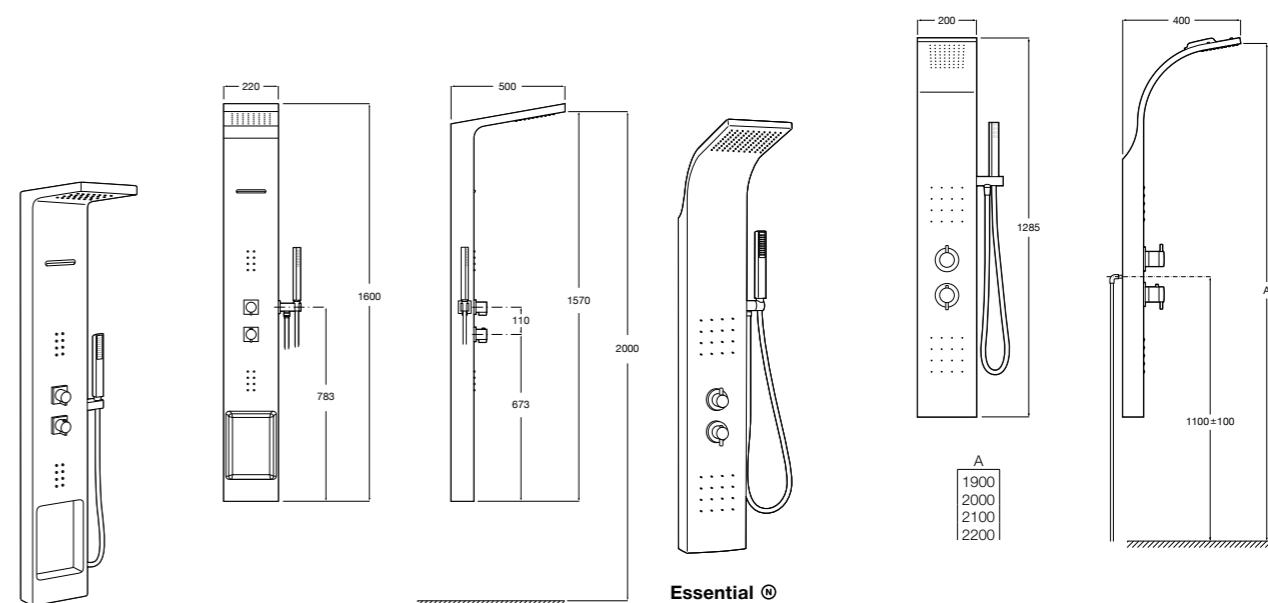

Aqualine Round 2 положения

5A154AC00 ROUND - Встраиваемый переключатель (2 положения) для ванны или душа. Установка с Арт. 525166803.
525166803 Скрытый монтажный блок для дивертора на 2 выхода 1/2".

Aqualine Square 3 положения

5A194AC00 SQUARE - Встраиваемый переключатель (3 положения) для ванны или душа. Установка с Арт. 525166803.
525166903 Скрытый монтажный блок для дивертора на 3 выхода 1/2".

Aqualine Soft 3 положения

5A1B4AC00 SOFT - Встраиваемый переключатель (3 положения) для ванны или душа. Установка с Арт. 525166803.
525166903 Скрытый монтажный блок для дивертора на 3 выхода 1/2".

Aqualine Round 3 положения

5A184AC00 ROUND - Встраиваемый переключатель (3 положения) для ванны или душа. Установка с Арт. 525166803.
525166903 Скрытый монтажный блок для дивертора на 3 выхода 1/2".

Aqualine Square

5A094AC00 SQUARE - Встраиваемый запорный клапан. Установка с Арт. 525166703.
525166703 Скрытый монтажный блок для запорного клапана на 1 выход 3/4".

Aqualine Soft

5A0A4AC00 SOFT - Встраиваемый запорный клапан. Установка с Арт. 525166703.
525166703 Скрытый монтажный блок для запорного клапана на 1 выход 3/4".

Aqualine Round

5A084AC00 ROUND - Встраиваемый запорный клапан. Установка с Арт. 525166703.
525166703 Скрытый монтажный блок для запорного клапана на 1 выход 3/4".

Настенная душевая панель с гидромассажем

Eternal

5A978BC00 Гидромассажная панель из материала SURFEX®.

Essential ©

5A9A8BC00 Гидромассажная панель.
525994103 Дополнительный монтажный комплект для угловой установки панели Essential.
5B4863TP0 Полочка. Для установки с гидромассажной душевой панелью Essential или Evolution.