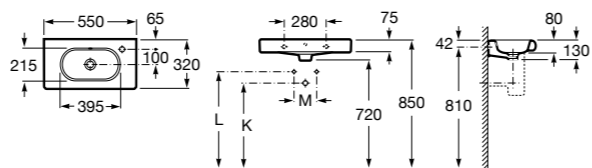

Meridian

32724Y000 Настенная керамическая раковина. Смеситель не входит в комплект.

32724Z000 Настенная керамическая раковина. Смеситель не входит в комплект.

337242000 Полупьедестал для керамической раковины компакт.