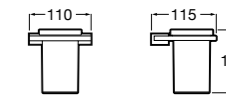

Аксессуары / настенные диспенсеры

Tempo

817037001 Настенный диспенсер. Хром.
817037022 Настенный диспенсер. Покрытие Everlux титановый черный.

Twin

816703001 Настенный диспенсер. Крепление на болты или клей.

Carmen

817006001 Настенный диспенсер.

Victoria

816677001 Настенный диспенсер. Крепление на болты или клей.

Superinox

817301002 Настенный диспенсер.

Victoria

816678001 Настенный диспенсер. Крепление на болты или клей.

Nuova

816522001 Настенный диспенсер.

Onda ®

3870ZC000 Настенный диспенсер.

Hotel's

816722001 Настенный диспенсер.

Compas

817433001 Настенный диспенсер.

Rubik

816842001 Настенный диспенсер. Хром. Крепление на болты или клей.
816842024 Настенный диспенсер. Черный цвет. Крепление на болты или клей. ®

Cubica

816828001 Настенный диспенсер.

Classica

816817001 Настенный диспенсер.

Onda ®

3870ZK000 Стакан на столешницу.

Аксессуары / стаканы на столешницу

Tempo

817022001 Стакан на столешницу с подстаканником. Хром.
817022022 Стакан на столешницу с подстаканником. Покрытие Everlux титановый черный.

Ice

816860012 Стакан на столешницу. Черный цвет.
816860009 Стакан на столешницу. Белый цвет.
816860013 Стакан на столешницу. Синий цвет.

Nuova

816531001 Стакан на столешницу.

Tempo

817021001 Настенный стакан. Хром.
817021022 Настенный стакан. Покрытие Everlux титановый черный.

Hotel's

816388001 Стакан на столешницу.

Carmen

817007001 Настенный стакан.

Rubik

816844001 Стакан на столешницу. Хром.
816844024 Стакан на столешницу. Черный цвет. ®

Nuova

816523001 Настенный стакан.

Twin

816706001 Стакан на столешницу.

Hotel's

816723001 Настенный стакан, крепления в комплекте.