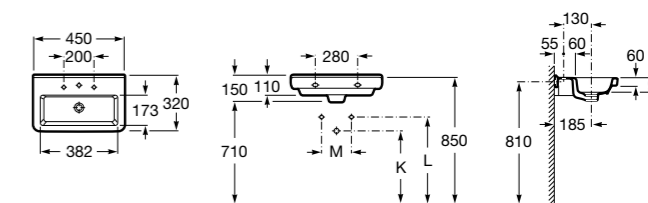

Dama

327789000 Настенная керамическая раковина. Смеситель не входит в комплект.

337782000 Полупьедестал для керамической раковины компакт.

Размеры в мм

Мини-раковины

Hall

325883000 Настенная или накладная керамическая раковина. Смеситель не входит в комплект.