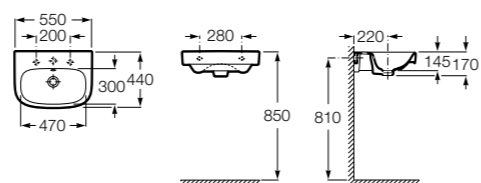

Размеры в мм

Debba

32799500Y Настенная керамическая раковина 550. Смеситель не входит в комплект.

33799000Y Пьедестал для керамической раковины.

33799100Y Полупьедестал для керамической раковины.

Meridian

32724Y000 Настенная керамическая раковина. Смеситель не входит в комплект.