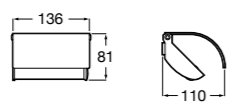

Hotel's Classic

815437001 Держатель для туалетной бумаги с крышкой.

Cubica

816822001 Держатель для туалетной бумаги с крышкой.

Rubik

816849001 Держатель для туалетной бумаги с крышкой. Хром. Крепление на болты или клей.
816849024 Держатель для туалетной бумаги с крышкой. Черный цвет. Крепление на болты или клей. ©