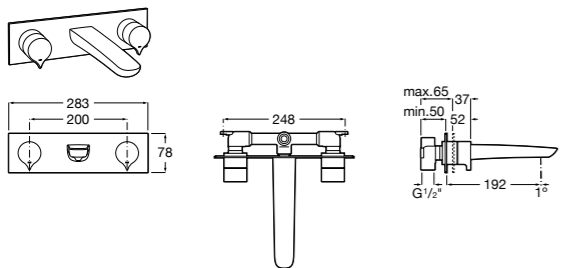

525220603 Универсальный монтажный блок для встраиваемого смесителя для раковины.

Смесители для раковин / встраиваемые / двухвентильные

Insignia

5A453AC00 Встраиваемый смеситель для раковины.

Loft

5A4743C00 Встраиваемый в стену смеситель для раковины с изливом 190 мм.