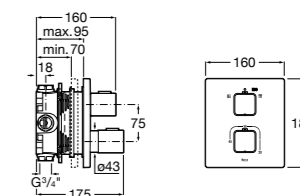

5A0C1AC00 Встраиваемый термостат для ванны и душа с переключателем потока. Установка с RocaBox Арт. 525869403.