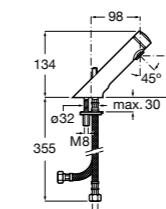

Avant

1. **5A3179C00** Смеситель для раковины, с аэратором и гибкой подводкой. Боковая ручка для регулировки температуры воды.