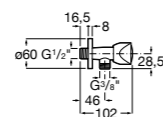

Запорный кран

525168000 Керамический угловой запорный кран 1/2" x 3/8".

525170800 Керамический угловой запорный кран 1/2" x 1/2".

Запорный кран

- 525168100** Керамический угловой запорный кран 1/2" x 3/8".
525170900 Керамический угловой запорный кран 1/2" x 1/2".