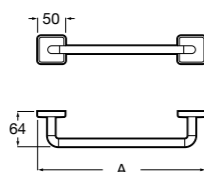

Twin
Полотенцедержатель. Крепление на болты или клей.

	A
816710001	600
816709001	400

Superinox
817310002 Полотенцедержатель настенный.

Victoria
Полотенцедержатель. Крепление на болты или клей.

	A
816656001	600
816655001	500
816654001	400
816653001	300