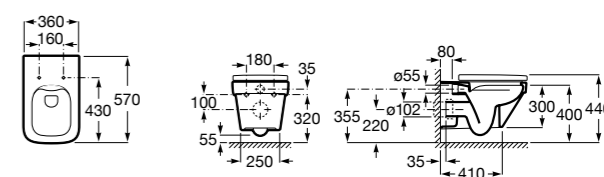

Dama

34678L000 Подвесная чаша Rimless со скрытым креплением. Включает: крепежный комплект. Для установки выберите систему инсталляции Rosa для подвесных унитазов.

801782004 Сиденье и крышка с механизмом «мягкое закрытие» для унитаза.

801780004 Сиденье и крышка для унитаза.