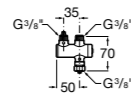

**Fluent**

5A9B24C00 Наружный смывной кран для писсуара.

**Смесители для раковин / термостаты Micro-T****Avant**

5A0279C00 Термостат Micro-T для смесителя (холодная вода + предварительно смешанная).

**Fluent**