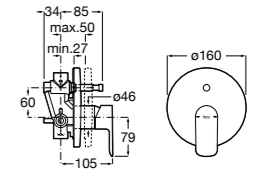

Cala

1. **5A066EC00** Встраиваемый смеситель для ванны-душа с переключателем потока.