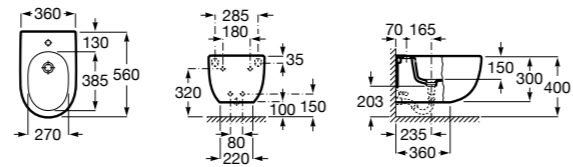

Meridian

357248000 Подвесное биде без крышки. Включает: комплект скрытого крепления. Смеситель не входит в комплект.
8062A2..B Крышка для биде с механизмом «мягкое закрывание». Материал SUPRALIT®. ©
8062A0..B Крышка для биде с креплениями из нержавеющей стали. Материал SUPRALIT®. ©