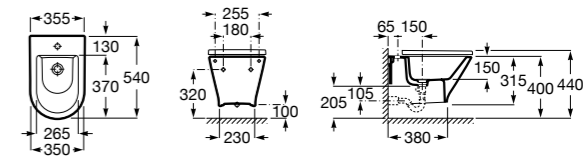

The Gap Square

357475000 Подвесное биде без крышки. Смеситель не входит в комплект. Для установки подвесных биде необходима совместимая система инсталляции Rosa.
806472004 Крышка для биде с механизмом «мягкое закрывание».
806470004 Крышка для биде.