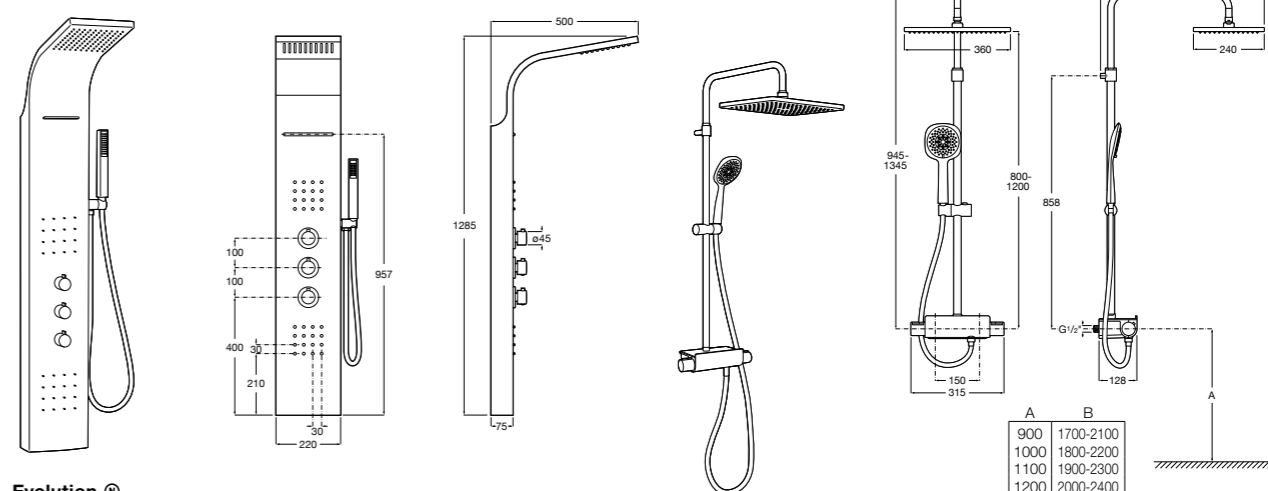

Душевые стойки / смеситель-термостат

Evolution ©

5A9B8BC00 Гидромассажная панель с каскадным режимом.
525994103 Дополнительный монтажный комплект для угловой установки панели Evolution.
5B4863TP0 Полочка. Для установки с гидромассажной душевой панелью Essential или Evolution.

Deck-T Square

5A9C88C00 SQUARE - Душевая стойка со смесителем-термостатом и полочкой. Включает: верхний душ размером 360x240 мм, ручной душ диаметром 130 мм с 4 режимами потока, гибкий шланг 1,75 м и держатель с возможностью регулировки наклона.