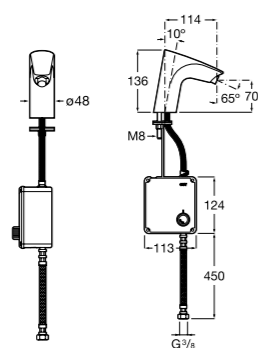

Atlas-E

1. **5A5690C00** Электронный кран для раковины с высоким изливом для подвода одной воды. Сенсор приближения. Питание от четырех щелочных батареек 1,5V LRG (AA). Батарейки не включены в комплект.
2. **5A5790C00** Электронный кран для раковины с высоким изливом для подвода одной воды. Сенсор приближения. Питание от сети 230 V. Источник питания включен в комплект.