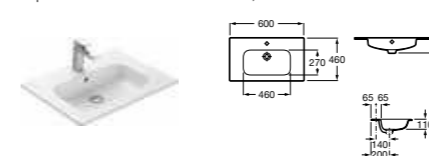

Lago, 80 см, светлый дуб

Ассортимент

Модуль для раковины

Стр. 240
Арт. 857295806 60 см, белый глянец
Арт. 857295444 60 см, светлый дуб

Раковина

Арт. 32799E000 Victoria-N Unik, 60 см

Модуль для раковины

Стр. 237
Арт. 857296806 80 см, белый глянец
Арт. 857296444 80 см, светлый дуб