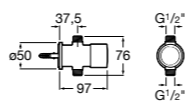

Sprint

5A9124C00 Наружный смывной кран для писсуара.

5A9317C00 Внешняя трубка для писсуара.