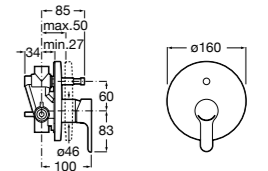

Alfa

- 5A0A25C00** Встраиваемый смеситель для ванны-душа с переключателем потока.

Victoria

- 5A0625C00** Встраиваемый смеситель для ванны-душа с переключателем потока.

Смесители для ванны и душа / монтаж на бортик