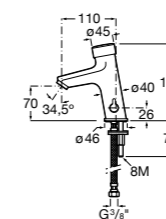

Краны для раковины / монтируемые на край раковины / порционно-нажимные

Fluent

1. **5A3A24C00** Смеситель для раковины с аэратором и гибкой подводкой. Ограничитель расхода 5 л/мин