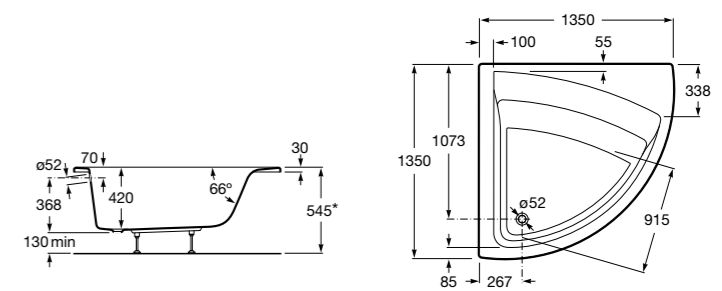

Easy Угловая

248188001 Симметричная угловая акриловая ванна с гидромассажем Tonis.

248189000 Симметричная угловая акриловая ванна.

259861000 Панель для акриловой ванны.

Размеры в мм

**Genova-N**

Прямоугольная акриловая ванна с гидромассажем Basic.