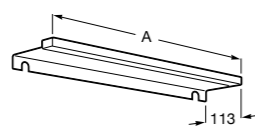

Delight

LED-подсветка 12 Вт.

	A	Power
813055001	800	12W
813054001	500	8,6W
813053001	280	7,2W
813052001	150	4W