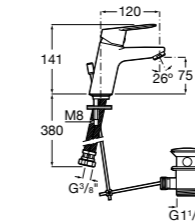

Alfa ®

1. **5A3P25C00** Смеситель для раковины с донным клапаном и гибкой подводкой. Cold start.