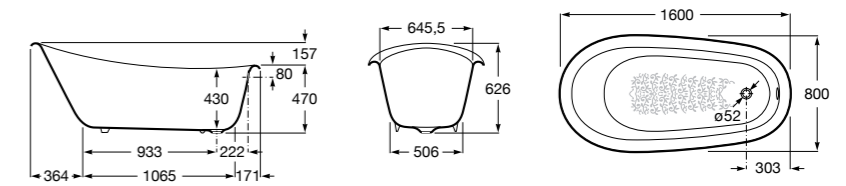

Luna

Акриловая ванна асимметричная, глубина 48 см. Монтажный комплект заказывается отдельно.

	A	B	Объем, л	
7248640000	Левая	1700	1150	350
7248641000	Правая	1700	1150	350

724F185000	Монтажный комплект (каркас, комплект креплений к стене, система слив-перелив полуавтомат).
7259132000	Фронтальная панель левая.
7259133000	Фронтальная панель правая.

Welna

Акриловая ванна асимметричная, глубина 48 см. Монтажный комплект заказывается отдельно.

	A	B	Объем, л	
7248642000	Левая	1600	1000	280
7248643000	Правая	1600	1000	280

724F186000	Монтажный комплект.
7259137000	Фронтальная панель левая.
7259138000	Фронтальная панель правая.

Чугунные ванны

Newcast

233650007	Овальная чугунная эмалированная ванна с противоскользящим покрытием дна, внешнее покрытие белого цвета. Ножки и слив не включены.
233650002	Овальная чугунная эмалированная ванна с противоскользящим покрытием дна, внешнее покрытие черного цвета. Ножки и слив не включены.
233650003	Овальная чугунная эмалированная ванна с противоскользящим покрытием дна, внешнее покрытие бордового цвета. Ножки и слив не включены.
233650004	Овальная чугунная эмалированная ванна с противоскользящим покрытием дна, внешнее покрытие синего цвета. Ножки и слив не включены.
233650000	Овальная чугунная эмалированная ванна с противоскользящим покрытием дна, внешнее покрытие серого цвета. Ножки и слив не включены.
233650008	Овальная чугунная эмалированная ванна с противоскользящим покрытием дна, внешнее покрытие медного цвета. Ножки и слив не включены.

Carmen