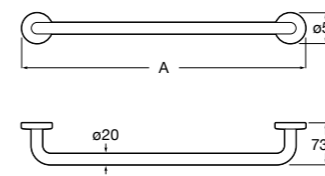

817660001 Крючок.

Размеры в мм

Hotel's

Полотенцедержатель.

	A
816376001	750
816729001	600
816728001	450
816727001	300

Compas

Полотенцедержатель.

	A
817360001	800
817359001	600
817444001	400