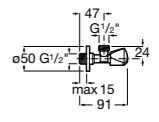

Запорный кран

525166000 Угловой запорный кран 1/2" - 3/8" (шаровый механизм, металлическая ручка).

525166100 Угловой запорный кран 1/2" - 1/2" (шаровый механизм, металлическая ручка).