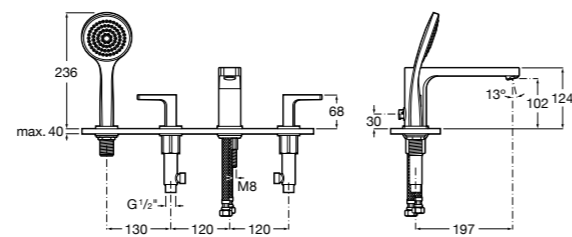

L90

5A9901C00 Монтируемый на край ванны двухвентильный смеситель для ванны-душа с изливом 130 мм, с душевой лейкой и гибким шлангом.

L90

5A0901C00 Монтируемый на край ванны однорычажный смеситель для ванны-душа, гибкая душевая лейка L90 1,75 м. Излив 197 мм.

Размеры в мм