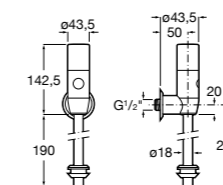

Instant Foot

505127800 Педальный кран. Установка на полу. Подвод одной воды.

Fluent

5A9B24C00 Наружный смывной кран для писсуара.

Смесители для раковин / термостаты Micro-T

Avant

5A0279C00 Термостат Micro-T для смесителя (холодная вода + предварительно смешанная).

Fluent

5A9D24C00 Наружный смывной кран для писсуара. Есо.

Sprint

5A9124C00 Наружный смывной кран для писсуара.

5A9317C00 Внешняя трубка для писсуара.

Avant

5A0179C00 Термостат Micro-T для смесителя с одним подводом воды.

Avant

5A9279C00 Наружный смывной кран для писсуара.

5A9317C00 Внешняя трубка для писсуара.

Avant

505326203 Установочный комплект для Micro-T. Гибкий шланг и подсоединения.

Смывные краны для писсуаров / встраиваемые / электронные

Sentronic-S

5A8102C00 Электронный смывной кран для писсуара. Наружная панель. Хром.

5A8102CM0 Электронный смывной кран для писсуара. Наружная панель. Матовый.

5A8102B00 Электронный смывной кран для писсуара. Наружная панель. Белый.

525165203 Питание от четырех щелочных батареек 1,5 В. Батарейки не включены в комплект. Встраиваемый блок.

525165303 Питание от сети 230 V. Встраиваемый блок.

Instant

5A9277C00 Наружный смывной кран для писсуара.

5A9317C00 Внешняя трубка для писсуара.

Смывные краны для писсуаров / встраиваемые / порционно-нажимные

Instant

5A9077C00 Встраиваемый смывной кран для писсуара.

Fluent

5A9C24C00 Встраиваемый смывной кран для писсуара.

Avant

5A9079C00 Встраиваемый смывной кран для писсуара.

Смывные краны для писсуаров / настенные краны

Sentronic-V

5A9A79C00 Электронный смывной клапан для писсуара. Питание от одной щелочной батареи 9 V.

525081207 Дистанционный пульт управления для регулировки чувствительной зоны и времени слива сливного клапана Sentronic-V.

Aqualine Confort