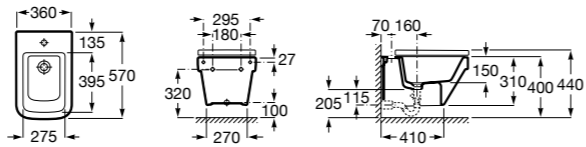

Meridian

357245000 Подвесное биде без крышки. Смеситель не входит в комплект.
8062A2..B Крышка для биде с механизмом «мягкое закрывание». Материал SUPRALIT®. ©
8062A0..B Крышка для биде с креплениями из нержавеющей стали. Материал SUPRALIT®. ©