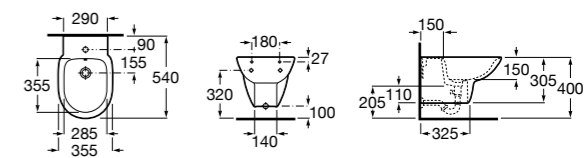

Debba Square

355995000 Подвесное биде без крышки. Смеситель не входит в комплект.
8069D2004 Крышка для биде с механизмом «мягкое закрывание».
8069D0004 Крышка для биде.
8069D200B Крышка для биде с механизмом «мягкое закрывание».
8069D000B Крышка для биде.