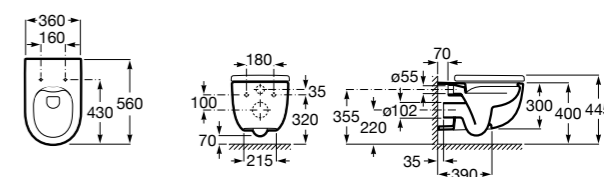

Meridian

34624L000 Подвесная чаша Rimless со скрытым креплением. Включает: крепежный комплект. Для установки выберите систему инсталляции Rosa для подвесных унитазов.

8012A2..B Сиденье и крышка с механизмом «мягкое закрытие» для унитаза. Материал SUPRALIT®.

8012A0..B Сиденье и крышка с креплениями из нержавеющей стали для унитаза. Материал SUPRALIT®.

801D12003 Сиденье и крышка для унитаза.