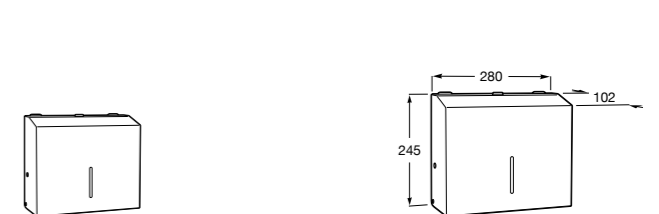

Public

817410001 Диспенсер для бумажных полотенец. 200 шт. Глянцевая отделка. Ⓞ

817410002 Диспенсер для бумажных полотенец. 200 шт. Отделка сталь-сатин.

817411001 Диспенсер для бумажных полотенец. 400-600 шт. Глянцевая отделка. Ⓞ

817411002 Диспенсер для бумажных полотенец. 400-600 шт. Отделка сталь-сатин.