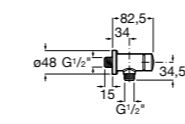

Avant

5A9279C00 Наружный смывной кран для писсуара.

5A9317C00 Внешняя трубка для писсуара.

Avant

505326203 Установочный комплект для Micro-T. Гибкий шланг и подсоединения.

Смывные краны для писсуаров / встраиваемые / электронные

Sentronic-S

5A8102C00 Электронный смывной кран для писсуара. Наружная панель. Хром.

5A8102CM0 Электронный смывной кран для писсуара. Наружная панель. Матовый.

5A8102B00 Электронный смывной кран для писсуара. Наружная панель. Белый.

525165203 Питание от четырех щелочных батареек 1,5 В. Батарейки не включены в комплект. Встраиваемый блок.

525165303 Питание от сети 230 V. Встраиваемый блок.