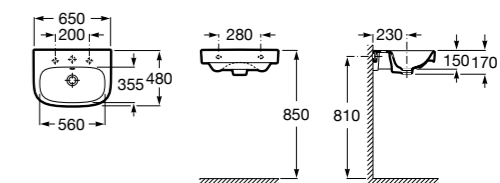

Carmen

3270A1.0 Настенная керамическая раковина под пьедестал с установочным комплектом и одним отверстием под смеситель. Смеситель и пьедестал не входят в комплект.

3270A1.3 Настенная керамическая раковина под пьедестал с установочным комплектом и тремя отверстиями под смеситель. Смеситель и пьедестал не входят в комплект.

3370A0.0 Керамический пьедестал для раковины. Монтажный комплект не входит.