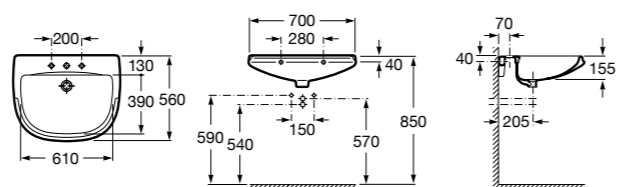

**Diverta**

327110000 Настенная или накладная керамическая раковина. Смеситель не входит в комплект.

**Dama Retro**

320321001 Настенная керамическая раковина. Пьедестал и смеситель не входят в комплект.

331325001 Пьедестал для керамической раковины.