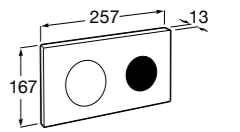

Панели смыва для систем Duplo One / двойной смыв, электронные

PL10-E Dual Electronic ©

890189510 Электронная панель с двойным смывом.