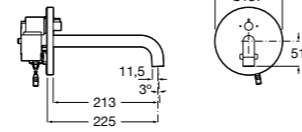

**Краны для раковины / монтируемые на стену / порционно-нажимные****Instant**

5A7877C00 Монтируемый на стену кран для раковины. С аэратором.

**Смесители для раковины / встраиваемые / электронные****Instant Care**