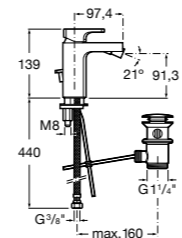

Смесители для раковин / встраиваемые / двухвентильные

Insignia

5A453AC00 Встраиваемый смеситель для раковины.

Loft

5A4743C00 Встраиваемый в стену смеситель для раковины с изливом 190 мм.

Carmen

5A474BC00 Встраиваемый в стену смеситель для раковины.

Смесители для биде / монтаж на бортик / однорычажные

Insignia

5A603AC00 Смеситель для биде с регулятором направления потока, донным клапаном и гибкой подводкой.

5A6A3A..0 Смеситель для биде с регулятором направления потока и гибкой подводкой. Не включает донный клапан. Покрытие Everlux.

L90

5A6001C00 Смеситель для биде с регулятором направления потока, донным клапаном и гибкой подводкой.

L90

5A6301C00 Смеситель для биде с рычагом сбоку, регулятором направления потока, донным клапаном и гибкой подводкой. Cold start.

L90C

5A6A01C00 Смеситель для биде с регулятором направления потока, донным клапаном и гибкой подводкой. Cold start.

Pals

5A606DC00 Смеситель для биде с ручкой-джойстиком, регулятором направления потока, донным клапаном и гибкой подводкой.

Carmen

5A604BC00 Смеситель для биде с регулятором направления потока, гладким корпусом, донным клапаном click-clack и гибкой подводкой.

Naia

5A6096C00 Смеситель для биде с регулятором направления потока, донным клапаном и гибкой подводкой.

5A6A96..0 Смеситель для биде с регулятором направления потока и гибкой подводкой. Не включает донный клапан. Покрытие Everlux.

Lanta

5A6011C00 Смеситель для биде с регулятором направления потока, донным клапаном и гибкой подводкой.

Lanta

5A6111C00 Смеситель для биде с регулятором направления потока, цепочкой и гибкой подводкой.

Atlas

5A6090C00 Смеситель для биде с регулятором направления потока, донным клапаном и гибкой подводкой.

Atlas