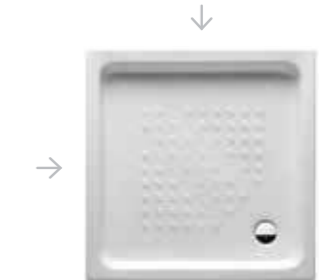

КЕРАМИКА

Italia
762

00

3740HN000	900 x 900 x 80
3740HJ000	800 x 800 x 80
3740HK000	700 x 700 x 80