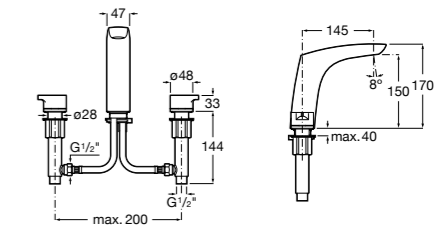

Смесители для раковин / монтаж на бортик / двухвентильные

Insignia

1. **5A443AC00** Монтируемый на раковину смеситель с центральным изливом, донным клапаном и гибкой подводкой.