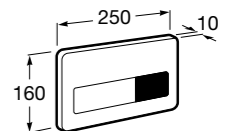

PL3 Dual Electronica ©

890097500 PL3-E - Двойной смыв, электронная, из нержавеющей стали. Автоматический или ручной смыв.