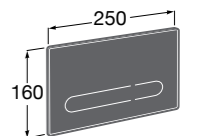

EP-1 Dual Electronica ©

890104008 EP1 - Двойной смыв, электронная, отделка стекло. Автоматический или ручной смыв. Настраиваемая цветная подсветка. Совместима со всеми системами инсталляций Роса. Бесконтактный смыв с помощью датчика присутствия. Подходит для установки в частных и общественных местах.