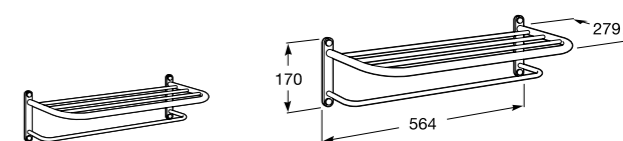

Cubica

1. 817416002 Решетка для полотенец с полотенцедержателем.