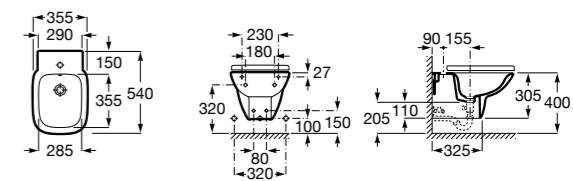

The Gap Round

3570N6000 Подвесное биде без крышки. Включает: комплект скрытого крепления. Смеситель не входит в комплект.
806D12001 Крышка для биде с механизмом «мягкое закрывание».
806D10001 Крышка для биде.