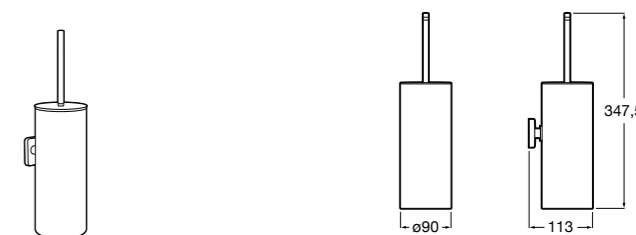

Размеры в мм

Victoria
816666001 Настенный держатель для щетки. Крепление на болты или клей.

Victoria
816667001 Настенный держатель для щетки. Крепление на болты или клей.

Onda
3870ZE000 Настенный держатель для щетки.