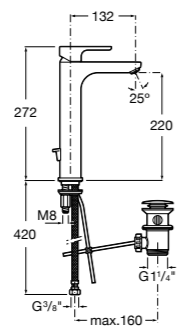

L20

5A3C09C00 Смеситель для раковины с высоким изливом, донным клапаном и гибкой подводкой. Cold start.

5A3H09C00 Смеситель для раковины с высоким изливом, гладкий корпус, с гибкой подводкой.

Carmen

5A384BC00 Смеситель для раковины с высоким поворотным изливом, донным клапаном click-clack и гибкой подводкой.