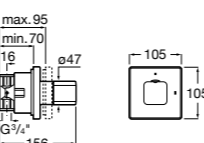

Aqualine Square

5A094AC00 SQUARE - Встраиваемый запорный клапан. Установка с Арт. 525166703.
525166703 Скрытый монтажный блок для запорного клапана на 1 выход 3/4".