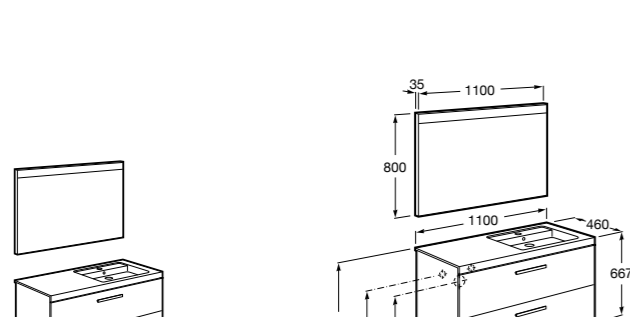

Prisma раковина справа

855956XXX UNIK - Комплект мебели и раковины. Компактный сифон. Ножки и смеситель не входят в комплект.

855940XXX PASC - Комплект мебели, раковины и зеркала Prisma Basic со встроенной LED-подсветкой. Компактный сифон. Ножки и смеситель не входят в комплект.

816764339 Комплект из 2-х ножек.