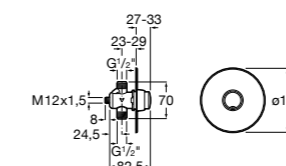

Avant

5A9079C00 Встраиваемый смывной кран для писсуара.