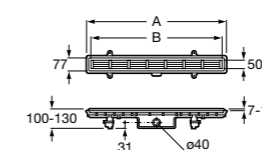

Plate X1

PLATE X1 - Крышка сливного отверстия, совместима с In-Drain Channel.

	A	B
276095000	950 x 50	990
276155000	850 x 50	890
276094000	750 x 50	790
276093000	650 x 50	690