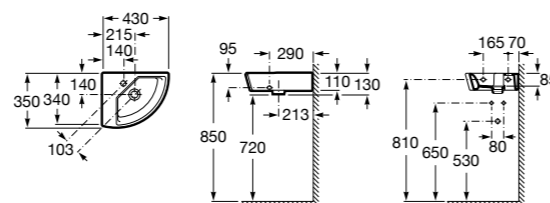

Hall

327623000 Настенная керамическая раковина. Смеситель не входит в комплект.

Размеры в мм

Meridian

32724C000 Настенная керамическая раковина. Смеситель не входит в комплект.

Раковины накладные

Hall

32762G000 Настенная или накладная керамическая раковина. Смеситель не входит в комплект.