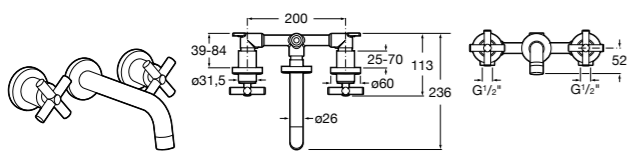

525220603 Универсальный монтажный блок для встраиваемого смесителя для раковины.

Смесители для раковин / встраиваемые / двухвентильные

Insignia

5A453AC00 Встраиваемый смеситель для раковины.

Loft

5A4743C00 Встраиваемый в стену смеситель для раковины с изливом 190 мм.