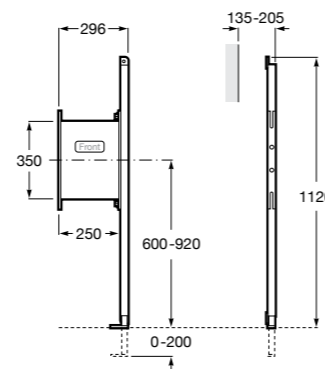

Duplo Handicapped

890090600 DUPLO HANDICAPPED - Встраиваемый каркас для установки поручня. Подходит для установки сбоку систем Duplo. Металлический профиль с максимальной нагрузкой 100 кг, регулируемые ножки 0-200 мм.

Системы инсталляции / аксессуары

Silent in wall

890063000 SILENT IN WALL - звукоизоляционная прокладка для подвесного унитаза или подвесного биде. Предназначена для поглощения звука во время смыва.

Патрубок

892027000 Патрубок-адаптер для подвесного унитаза с выпуском в пол.

Панели смыва / одинарные

PL1 Single

890095100 PL1 SINGLE - Одинарный смыв.

PL2 Single

890096100 PL2 SINGLE - Одинарный смыв.

PL3 Single

890097100 PL3 SINGLE - Антивандальная панель смыва из нержавеющей стали, одинарный смыв.