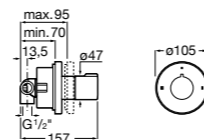

Aqualine Round 2 положения

5A154AC00 ROUND - Встраиваемый переключатель (2 положения) для ванны или душа. Установка с Арт. 525166803.
525166803 Скрытый монтажный блок для дивертора на 2 выхода 1/2".