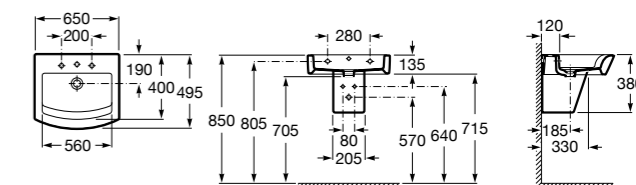

Размеры в мм

**Hall**

327620000 Настенная или накладная керамическая раковина. Смеситель не входит в комплект.

**Element**

327570000 Настенная или накладная керамическая раковина. Смеситель не входит в комплект.