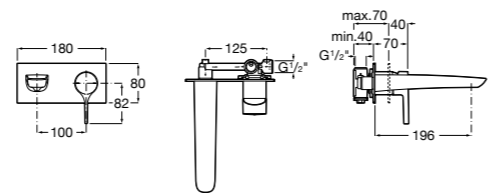

L90

5A3L20C00 Встраиваемый смеситель для раковины. Для установки вместе с арт. 525220603.

525220603 Универсальный монтажный блок для встраиваемого смесителя для раковины.