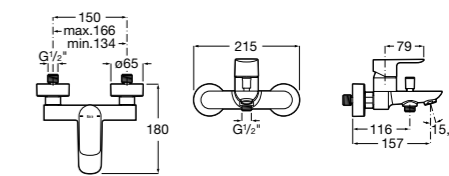

Monodin-N

5A0298C0M Монтируемый на стену смеситель для ванны-душа с автоматическим переключателем потока.