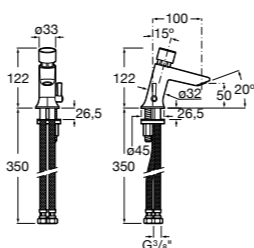

Instant

1. **5A3177C00** Смеситель для раковины с аэратором и гибкой подводкой. Ограничитель расхода 6 л/мин. Автоматическое закрытие через 15 секунд.