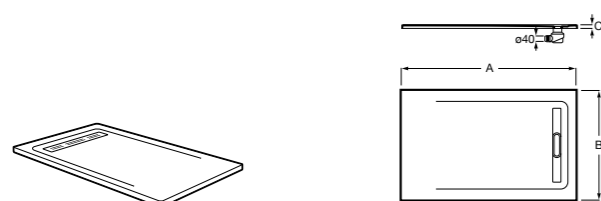

Aquos

Ультралюсший душевой поддон, материал STONEX®. Противоскользящая поверхность с текстурой под камень. Включает слив с высокой пропускной способностью. Возможен заказ с крышкой для сливного отверстия из материала Stonex® или с металлической решеткой.

	A	B	C
AP6017D03E801..0	2000	1000	35
AP6017083E801..0	1800	1000	33
AP6016403E801..0	1600	1000	31
AP6015783E801..0	1400	1000	31
AP6014B03E801..0	1200	1000	28
AP6017D038401..0	2000	900	35
AP60170838401..0	1800	900	33
AP60164038401..0	1600	900	31
AP60157838401..0	1400	900	31
AP6014B038401..0	1200	900	28
AP6013E838401..0	1000	900	28
AP6017D032001..0	2000	800	35
AP60170832001..0	1800	800	33
AP60164032001..0	1600	800	31
AP60157832001..0	1400	800	31
AP6014B032001..0	1200	800	28
AP6013E832001..0	1000	800	28
AP6017D02BC01..0	2000	700	35
AP6017082BC01..0	1800	700	33
AP6016402BC01..0	1600	700	31
AP6015782BC01..0	1400	700	31
AP6014B02BC01..0	1200	700	28
AP6013E82BC01..0	1000	700	28

Крышка Aquos

Крышка для сливного отверстия из материала STONEX® для душевого поддона Aquos (см. информацию о совместимости).

	Ширина поддона
276358..0	1000
276357..0	900
276356..0	800
276355..0	700

Решетка Aquos

Решетка металлическая для сливного отверстия для душевого поддона Aquos (см. информацию о совместимости).

	Ширина поддона
276362000	1000
276361000	900
276360000	800
276359000	700

Размеры в мм