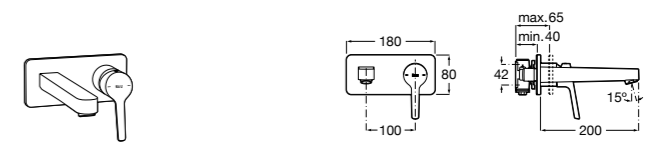

Malva ©

5A3L3BC00 Встраиваемый смеситель для раковины.

525220603 Универсальный монтажный блок для встраиваемого смесителя для раковины.