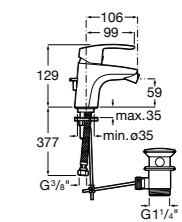

Malva

5A613BC00 Смеситель для биде с регулятором направления потока, цепочкой и гибкой подводкой.

Monodin-N

5A6098C00 Смеситель для биде с регулятором направления потока, донным клапаном и гибкой подводкой.