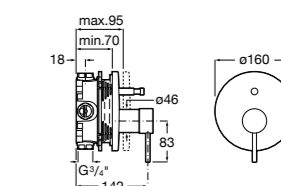

Lanta

5A0B11C00 Встраиваемый смеситель для ванны-душа с переключателем потока. Установка с RocaBox Арт. 525869403.