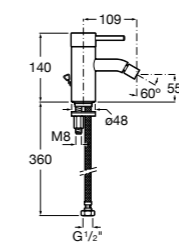

Lanta

5A6111C00 Смеситель для биде с регулятором направления потока, цепочкой и гибкой подводкой.