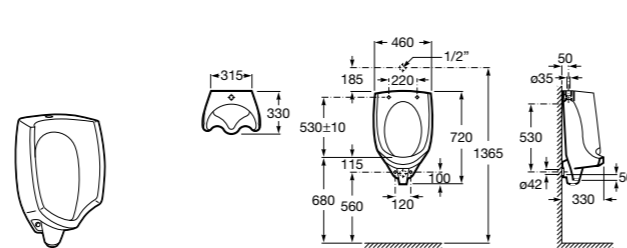

Общественные пространства / писсуары / запасные части

Hall Waterless

353621000 Писсуар Waterless. Включает в комплект: систему крепления, безводный сифон, картридж Waterless и выпускное соединение.

V0017200R Сменный картридж для писсуара Waterless.