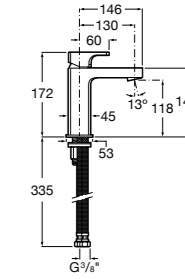

L90C

5A3C01C00 Смеситель для раковины компактный, гладкий корпус, с донным клапаном системы click-clack и гибкой подводкой. Cold start.