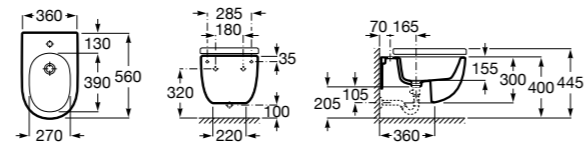

Inspira Round

357525..0 ROUND - Подвесное биде без крышки. Включает: комплект для крепления. Смеситель не входит в комплект.
806522..B ROUND - Крышка для биде с механизмом «мягкое закрывание». Материал SUPRALIT®.