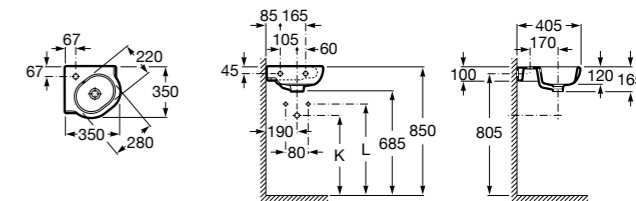

Hall

327623000 Настенная керамическая раковина. Смеситель не входит в комплект.

Размеры в мм

Meridian

32724C000 Настенная керамическая раковина. Смеситель не входит в комплект.

Раковины накладные

Hall

32762G000 Настенная или накладная керамическая раковина. Смеситель не входит в комплект.