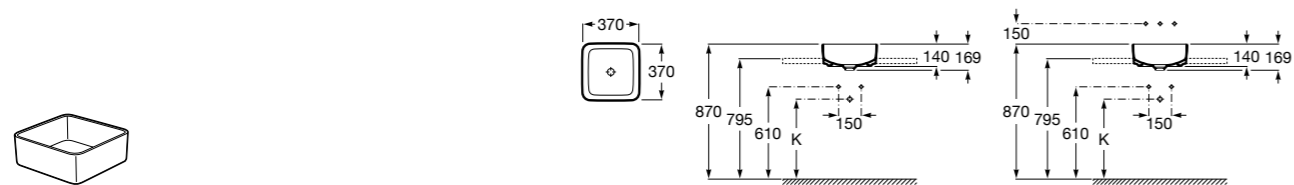

Размеры в мм

**Terra**

32722T000 Накладная керамическая раковина. Смеситель не входит в комплект.

**Ohtake ®**

327A15..0 Накладная керамическая раковина. Смеситель не входит в комплект.

**Inspira Square**

327532..0 SQUARE - Накладная раковина из материала FINECERAMIC® с фиксированным открытым керамическим выпуском. Смеситель не входит в комплект.