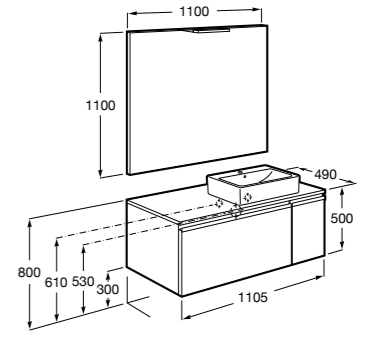

Heima раковина справа

851005XXX Мебельный модуль для раковины с рабочей поверхностью. Раковина и смеситель не входят в комплект. Модуль дополнительно обработан защитой от влаги.

851043XXX PASC - Комплект мебели, раковины и зеркала с подсветкой LED Smartlight. Компактный сифон. Раковина, ножки и смеситель не входят в комплект. Модуль дополнительно обработан защитой от влаги.

856925331 Комплект из 2-х ножек.