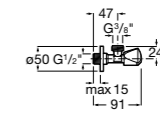

Запорный кран

525166000 Угловой запорный кран 1/2" - 3/8" (шаровый механизм, металлическая ручка).

525166100 Угловой запорный кран 1/2" - 1/2" (шаровый механизм, металлическая ручка).