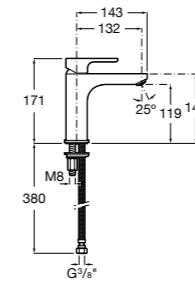

L20

1. **5A3B09C00** Смеситель для раковины, гладкий корпус, Mezzo, с гибкой подводкой. Cold start.
   5A3F09C00 Смеситель для раковины, Mezzo, с донным клапаном и гибкой подводкой.