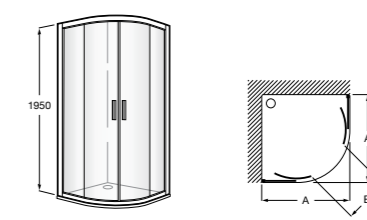

Душевые ограждения / 2 стены / угловые / раздвижные двери

Ura Standard MR

MR - Угловой душ с 2 раздвижными элементами + 2 фиксируемых элемента. Прозрачное стекло, профиль цвета - блестящий хром. Предел до стены в открытом виде 25 мм. Включает обработку Maxiclean.

	Ширина (A)	Открытие (B)
AM16608012M	800 (R.500)	435
AM16609012M	900 (R.500)	465