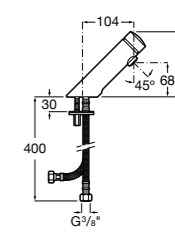

Avant

1. **5A3279C00** Смеситель для раковины, с аэратором и гибкой подводкой. Встроенный регулятор температуры воды.