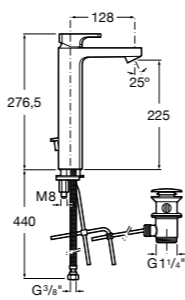

L90

5A3G01C00 Смеситель для раковины с высоким изливом, донным клапаном и гибкой подводкой, Cold start.