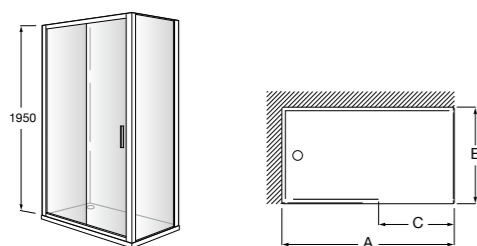

Ura Standard L2-E + LF-C

L2-E - Фронтальное расположение, 1 раздвижной элемент + 1 фиксированный элемент для установки между стенами или 1 боковым фиксированным элементом LF. Прозрачное стекло, цвет профиля: блестящее серебро. Предел до стены в открытом виде 25 мм.

LF - Фиксированный боковой элемент для установки с элементами L2-E или L4-E. Прозрачное стекло.

	Ширина (A)	Открытие (C)
L2-E	A	
AM16210012M	1000	370
AM16211012M	1100	420
AM16212012M	1200	470
AM16213012M	1300	520
AM16214012M	1400	570
AM16215012M	1500	620
AM16216012M	1600	670
LF (B)	B	
AM16407012M	700	
AM16407512M	750	
AM16408012M	800	
AM16409012M	900