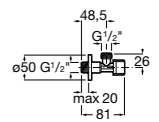

Запорный кран

525165800 Угловой запорный кран 1/2" - 3/8" (шаровый механизм, пластиковая ручка).

525165900 Угловой запорный кран 1/2" - 1/2" (шаровый механизм, пластиковая ручка).