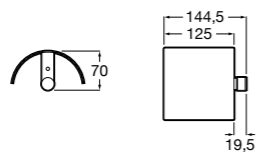

Superinox

817304002 Держатель для туалетной бумаги с крышкой.