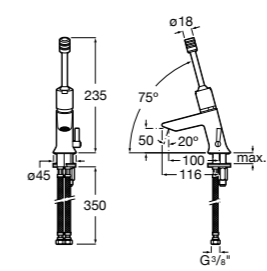

Instant Care

1. **5A3277C00** CARE - Смеситель для раковины с аэратором.