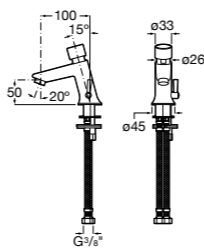

Instant

1. **5A3377C00** Смеситель для раковины с аэратором и гибкой подводкой. Ограничитель расхода 2 л/мин. Автоматическое закрытие через 15 секунд.