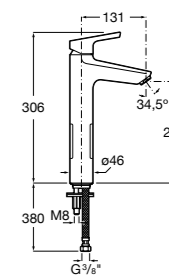

Carmen

5A444BC00 Монтируемый на раковину смеситель с центральным поворотным изливом, донным клапаном и гибкой подводкой.

Смесители для раковин / монтаж на бортик / высокий излив / однорычажные

Insignia

5A343AC00 Смеситель для раковины с высоким изливом, с донным клапаном и гибкой подводкой. Cold start.

Carmen

5A3A4BC00 Смеситель для раковины, гладкий корпус, с донным клапаном click-clack и гибкой подводкой.

5A3B4BC00 Смеситель для раковины, гладкий корпус, с гибкой подводкой.

Insignia

5A3A3AC00 Смеситель для раковины с высоким изливом, гладкий корпус, с донным клапаном с системой click-clack и гибкой подводкой. Cold start.

5A3C3A..0 Смеситель для раковины с высоким изливом, гладкий корпус, с гибкой подводкой. Cold start. Покрытие Everlux.

Brava

5A3130C00 Смеситель для раковины с держателем для цепочки и гибкой подводкой.

L90

5A3G01C00 Смеситель для раковины с высоким изливом, донным клапаном и гибкой подводкой, Cold start.

Pals ©

5A376DC00 Смеситель для раковины с высоким изливом, с ручкой-джойстиком, гладкий корпус, с донным клапаном с системой click-clack и гибкой подводкой.

Lanta

5A3411C00 Смеситель для раковины с высоким изливом, гладкий корпус, с донным клапаном с системой click-clack и гибкой подводкой. Cold start.

Naia

5A3496C00 Смеситель для раковины с высоким изливом, с донным клапаном и гибкой подводкой. Cold start.

Atlas

5A3790C0M Смеситель для раковины с высоким изливом, гладкий корпус, с гибкой подводкой.

5A3790C00 Смеситель для раковины с высоким изливом, гладкий корпус, с гибкой подводкой. Cold start.

Naia

5A3796C00 Смеситель для раковины, гладкий корпус, с высоким изливом, с донным клапаном с системой click-clack, гибкой подводкой. Cold start.