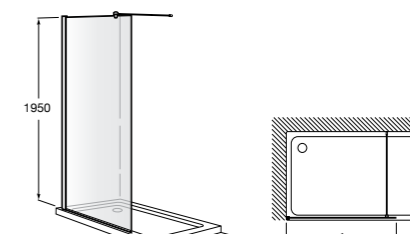

Easy DF

Фиксированная панель.

DF (A)	От 600 до 800
	От 801 до 1000
	От 1001 до 1200