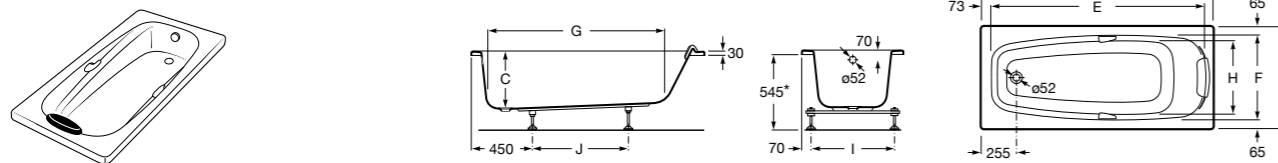

Sureste-N

Прямоугольная акриловая ванна с гидромассажем Total и набором для слива.

	A	B	C	E	F	G	H	I	J	Объем, л
248044001	1700	750	420	1540	620	1155	530	610	700	218
248042001	1700	700	420	1540	570	1155	465	560	700	198
248043001	1600	750	420	1440	620	1055	530	610	600	202
248041001	1600	700	420	1440	570	1055	465	560	600	183

Прямоугольная акриловая ванна с гидромассажем Tonis и набором для слива.

	A	B	C	E	F	G	H	I	J	Объем, л
248040001	1700	750	420	1540	620	1155	530	610	700	218
248038001	1700	700	420	1540	570	1155	465	560	700	198
248039001	1600	750	420	1440	620	1055	530	610	600	202
248037001	1600	700	420	1440	570	1055	465	560	600	183
248036001	1500	700	400	1340	570	965	465	560	500	160
248035001	1400	700	400	1240	570	865	465	560	400	145

Прямоугольная акриловая ванна с ручками.

	A	B	C	E	F	G	H	I	J	Объем, л
248001001	1700	750	420	1540	620	1155	530	610	700	218
248002001	1600	750	420	1440	620	1055	530	610	600	202
248006001	1400	700	400	1240	570	865	465	560	400	145

Размеры в мм