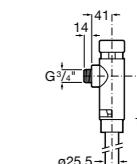

526900610 Смывной кран для унитаза. Изогнутая сливная труба 1".

**Aqualine Plus**

5A9577C00 Смывной кран 3/4" для унитаза. Механизм двойного слива 6/3 литра.

**Aqualine Basic**

5A9477C00 Смывной кран 3/4" для унитаза.