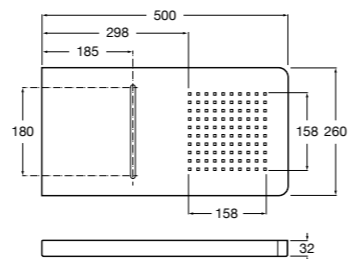

Держатели для душевых насадок

Потолочный держатель

Потолочный держатель для душевой насадки. Совместим с RainDream и RainSense.

	A	
5B0650C00	300	
5B0550C00	200	
5B0450C00	100	
5B0550..0 ☉	200	Покрытие Everlux.

Потолочный держатель

Потолочный держатель для душевой насадки 100 мм. Совместим с RainDream и RainSense.

5B1050C00	

Настенный держатель

Настенный держатель для душевой насадки. Совместим с RainDream и RainSense.

	A	
5B0350C00	500	
5B0250C00	400	
5B0150C00	300	
5B0250..0	400	Покрытие Everlux.

Настенный держатель

5B0750C00 Настенный держатель для душевой насадки. Совместим с Stella.

Настенный держатель

5B0950C00 Настенный держатель для душевой насадки 400 мм. Совместим с RainDream и RainSense.

Душевые насадки, монтаж к стене

Puzzle

5A9978C00 Монтируемая к стене душевая насадка из нержавеющей стали с функцией каскадного потока.