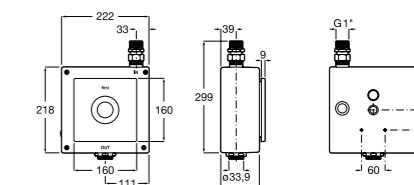

Краны для унитазов / встраиваемые краны / электронные

Sentronic-R

5A9102C00 Электронный смывной кран для унитаза. Слив с регулировкой 6 л или 3 л.