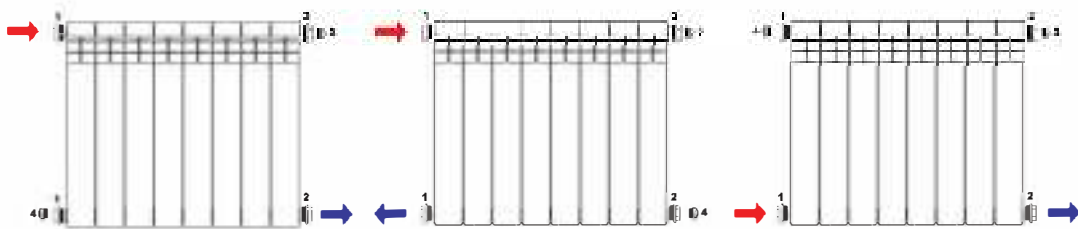

ROMMER

www.rommer-tm.ru

**КОНТРОЛИРУЕМОЕ
КАЧЕСТВО**

Универсальный монтажный набор 3/4 с двумя кронштейнами

Монтажный набор предназначен для подключения радиатора к системе отопления жилых и общественных зданий. Ral 9016

Состав комплекта:

1. Переходник 1"x3/4" правый - 2шт
2. Переходник 1"x3/4" левый - 2шт
3. Воздухоотводчик ручной (кран Маевского) - 1шт
4. Ключ для воздухоотводчика - 1шт
5. Заглушка - 1шт
6. Прокладка силиконовая - 4шт
7. Кронштейн анкерный - 2шт
8. Дюбель пластмассовый - 2шт

Воздушный клапан необходим для отвода воздуха из радиатора, обязательная установка во все радиаторы.

Варианты подключения:

Производитель: Юхуань Тэзе Плюмбинг Фитингс Фэктори/
YUHUAN TAIZE PLUMBING FITTINGS FACTORY

Адрес производителя: Промышленная зона Бинганг,
Юхуань, Чжэцзян, 317607, КИТАЙ/ BINGANG INDUSTRIAL
ZONE, YUHUAN, ZHEJIANG 317607 CHINA