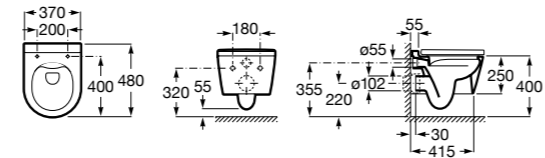

Hall

346627000 Подвесная укороченная чаша с горизонтальным выпуском. Включает: крепежный комплект. Для установки выберите систему инсталляции Rosa для подвесных унитазов.

801622004 Сиденье и крышка с механизмом «мягкое закрывание».

801620004 Сиденье и крышка с креплениями из нержавеющей стали для укороченного унитаза.