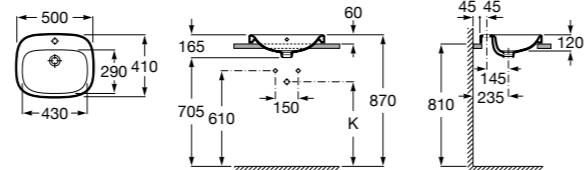

Diverta

327114000 Раковина керамическая врезная или встраиваемая снизу. Смеситель не входит в комплект.