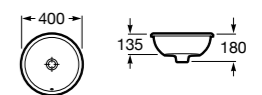

Rodeo

327866000 Раковина керамическая врезная. Смеситель не входит в комплект.

Neo Selene

322307000 Раковина керамическая врезная или встраиваемая снизу. Смеситель не входит в комплект.

Diverta

327114000 Раковина керамическая врезная или встраиваемая снизу. Смеситель не входит в комплект.

Debba

32799M000 Раковина керамическая врезная. Смеситель не входит в комплект.

Beyond

3270B7.0 Полувстраиваемая раковина из материала FINECERAMIC®. Универсальный выпуск с керамической крышкой Ø 72мм. Смеситель не входит в комплект.

The Gap Square ©

3270Y9000 Раковина керамическая врезная. Смеситель не входит в комплект.

Размеры в мм

The Gap Round ©

3270Y4000 Раковина керамическая врезная. Смеситель не входит в комплект.

Foro

327872000 Раковина керамическая врезная. Смеситель не входит в комплект.

The Gap Square ©

3270Y7000 Раковина керамическая врезная. Смеситель не входит в комплект.

The Gap Round ©

3270Y3000 Раковина керамическая врезная. Смеситель не входит в комплект.

Inspira Square

32753R.0 SQUARE - Полувстраиваемая раковина из материала FINECERAMIC® с фиксированным открытым керамическим выпуском. Смеситель не входит в комплект.

Inspira Soft

32750R.0 SOFT - Полувстраиваемая раковина из материала FINECERAMIC® с фиксированным открытым керамическим выпуском. Смеситель не входит в комплект.

Размеры в мм