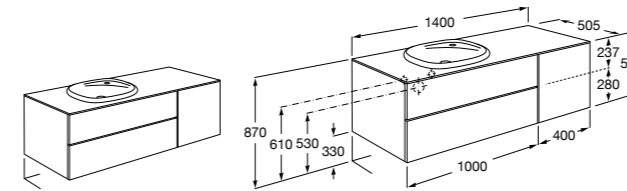

Beyond раковина слева

851393XXX UNIK - Комплект мебели из двух ящиков и шкафа с одной дверцей и раковины слева. Материал раковины Surfex®. Раковины и смесители не входят в комплект.