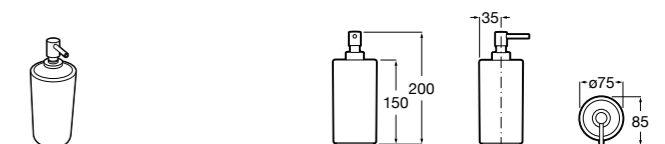

Onda

3870ZD000 Диспенсер на столешницу.