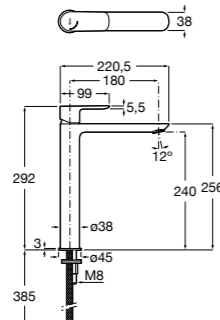

Cala ©

5A346EC00 Смеситель для раковины с высоким изливом, гладкий корпус, с гибкой подводкой. Cold start.