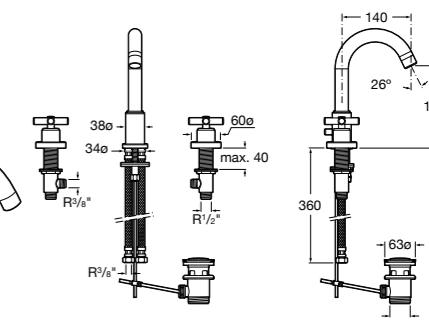

Loft

1. **5A443C00** Монтируемый на раковину смеситель с центральным поворотным изливом, донным клапаном и гибкой подводкой.