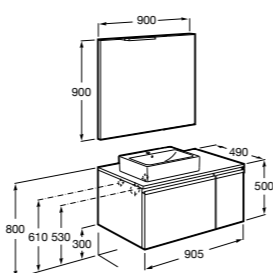

Heima раковина слева

1. **851004XXX** Мебельный модуль для раковины с рабочей поверхностью. Раковина и смеситель не входят в комплект. Модуль дополнительно обработан защитой от влаги.
   851042XXX PACK - Комплект мебели, раковины и зеркала с подсветкой LED Smartlight. Компактный сифон. Раковина, ножки и смеситель не входят в комплект. Модуль дополнительно обработан защитой от влаги.
   856925331 Комплект из 2-х ножек.