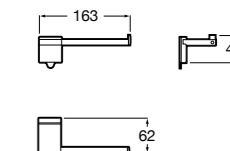

**Twin**

**816712001** Держатель для туалетной бумаги без крышки. Крепление на болты или клей.

**Victoria**

**816663001** Держатель для туалетной бумаги без крышки. Крепление на болты или клей.

Размеры в мм