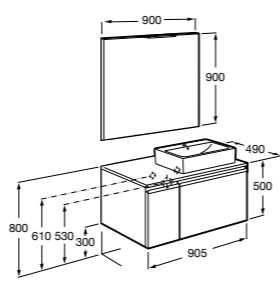

**Heima раковина справа**

- 851003XXX** Мебельный модуль для раковины с рабочей поверхностью. Раковина и смеситель не входят в комплект. Модуль дополнительно обработан защитой от влаги.  
**851041XXX** PACK - Комплект мебели, раковины и зеркала с подсветкой LED Smartlight. Компактный сифон. Раковина, ножки и смеситель не входят в комплект. Модуль дополнительно обработан защитой от влаги.  
**856925331** Комплект из 2-х ножек.