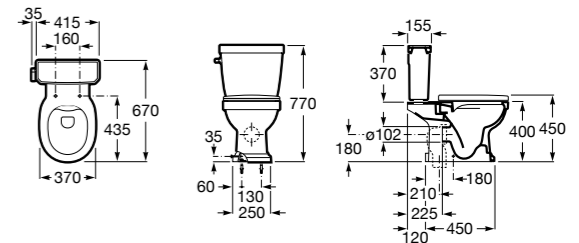

Carmen

3420A7..0 Чаша унитаза Rimless с двойным выпуском. В комплект включен выпускной патрубок и установочный комплект.

3410A1..0 Бачок с механизмом двойного смыва 4,5/3 литра с нижним подводом воды. Включен установочный комплект, механизм для подвода воды и механизм смыва.

801B52..B Сиденье и крышка с механизмом «мягкое закрывание» для унитаза. Материал SUPRALIT®.