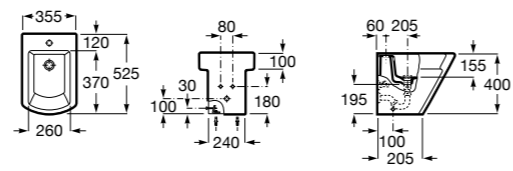

Биде напольные укороченные