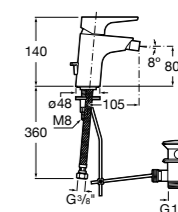

Atlas

5A6090C00 Смеситель для биде с регулятором направления потока, донным клапаном и гибкой подводкой.