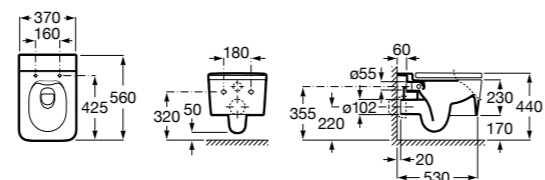

## Inspira Square

**346537..0** SQUARE - Подвесная чаша Rimless с горизонтальным выпуском. Включает: крепежный комплект. Для установки выберите систему инсталляции Rosa для подвесных унитазов.

**801532..B** SQUARE - Сиденье и крышка с механизмом «мягкое закрывание» для унитаза. Материал SUPRALIT®.