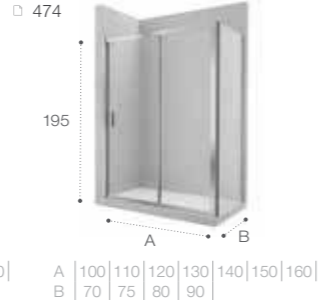

# Душевые ограждения

ОБЗОР ПРОДУКЦИИ

L2-E+LF-C

**Easy**  
□ 450

L2-E + LF

**Naray**  
□ 474

L2-E+LF-C

**Ura**  
□ 474