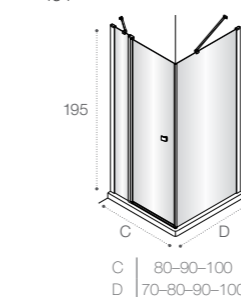

Capital
□ 454