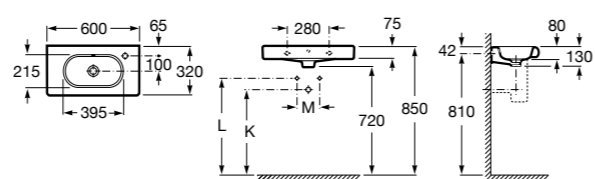

Dama

1. **327850000** Настенная керамическая раковина. Смеситель не входит в комплект.
   337820000 Полупьедестал для керамической раковины компакт.

Meridian

1. **32724T000** Настенная керамическая раковина. Смеситель не входит в комплект.
   32724X000 Настенная керамическая раковина. Смеситель не входит в комплект.
   337242000 Полупьедестал для керамической раковины компакт.

Размеры в мм