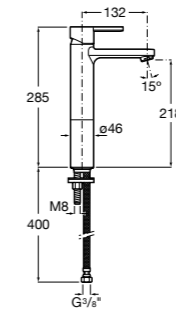

Malva

5A373BC0M Смеситель для раковины с высоким изливом, гладкий корпус, с гибкой подводкой.
5A373BC00 Смеситель для раковины, гладкий корпус, с высоким изливом, с гибкой подводкой. Cold start.

Размеры в мм