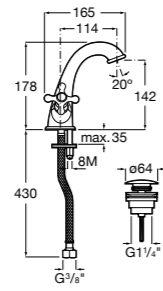

Insignia

5A3A3AC00 Смеситель для раковины с высоким изливом, гладкий корпус, с донным клапаном с системой click-clack и гибкой подводкой. Cold start.
5A3C3A..0 Смеситель для раковины с высоким изливом, гладкий корпус, с гибкой подводкой. Cold start. Покрытие Everlux.

Brava

5A3130C00 Смеситель для раковины с держателем для цепочки и гибкой подводкой.

L90

5A3G01C00 Смеситель для раковины с высоким изливом, донным клапаном и гибкой подводкой, Cold start.

Размеры в мм

Pals ©

5A376DC00 Смеситель для раковины с высоким изливом, с ручкой-джойстиком, гладкий корпус, с донным клапаном с системой click-clack и гибкой подводкой.