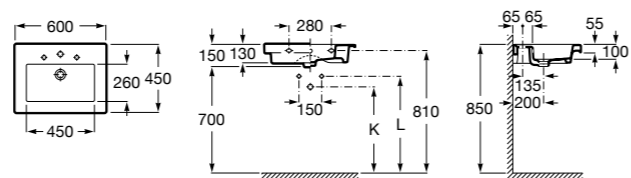

The Gap

1. **3270M1000** Настенная или накладная керамическая раковина. Смеситель не входит в комплект.