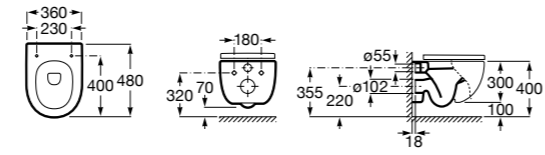

Inspira Round

346528..0 ROUND - Подвесная укороченная чаша Rimless с горизонтальным выпуском. Включает: крепежный комплект. Для установки выберите систему инсталляции Rosa для подвесных унитазов.

80152C..B ROUND - Сиденье и крышка с механизмом «мягкое закрывание» для укороченного унитаза. Материал SUPRALIT®.

Meridian

346248000 Подвесная чаша укороченная с горизонтальным выпуском. Для установки выберите систему инсталляции Rosa для подвесных унитазов.

8012AC..B Сиденье и крышка с креплениями из нержавеющей стали и механизмом «мягкое закрывание» для укороченного унитаза. Материал SUPRALIT®. ©

8012AB..B Сиденье и крышка с креплениями из нержавеющей стали для укороченного унитаза. Материал SUPRALIT®. ©

8012B2002 Сиденье и крышка для унитаза.