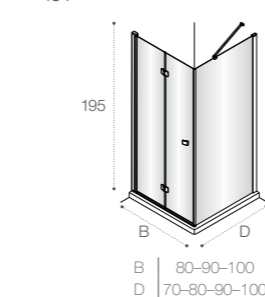

Capital
□ 454