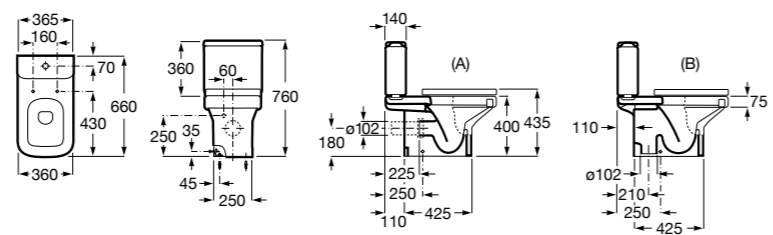

Meridian

342247000	Чаша унитаза с двойным выпуском для унитаза с низким бачком. Включен установочный комплект.
341241000	Бачок с механизмом двойного смыва 4,5/3 литра с нижним подводом воды. Включен установочный комплект, механизм для подвода воды и механизм смыва.
8012A2..B	Сиденье и крышка с механизмом «мягкое закрытие» для унитаза. Материал SUPRALIT®. ©
8012A0..B	Сиденье и крышка с креплениями из нержавеющей стали для унитаза. Материал SUPRALIT®. ©
801D12003	Сиденье и крышка с креплениями из нержавеющей стали для унитаза.
V0007900R	Патрубок для вертикального выпуска. Расстояние до стены в собранном виде 120 мм.

Dama

342787000	Чаша унитаза с горизонтальным выпуском. Включен установочный комплект (A).
342788000	Чаша унитаза с вертикальным выпуском. Включен установочный комплект (B).
341782000	Бачок с механизмом двойного смыва 4,5/3 литра с боковым подводом воды. Включен установочный комплект, механизм для подвода воды и механизм смыва.
341786000	Бачок с механизмом двойного смыва 4,5/3 литра с нижним подводом воды. Включен установочный комплект, механизм для подвода воды и механизм смыва.
341784000	Бачок-моноблок (без крышки) с механизмом двойного смыва 4,5/3 литра с нижним подводом воды для укороченного унитаза. Включен установочный комплект, механизмы для подвода воды и смыва.
801782004	Сиденье и крышка с механизмом «мягкое закрытие» для унитаза.
801780004	Сиденье и крышка для унитаза.

Размеры в мм