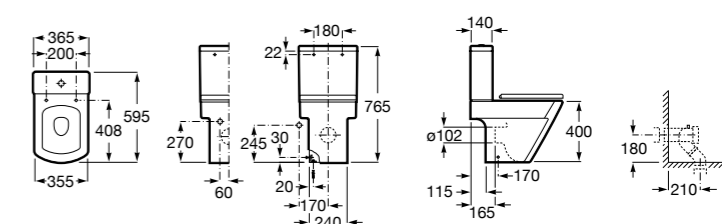

Hall

1. **342628000** Чаша унитаза укороченная приставная с двойным выпуском. Включен патрубок с крепежом к стене и установочный комплект.
   342629000 Чаша унитаза укороченная приставная с двойным выпуском.
   341620000 Бачок с механизмом двойного смыва 6/3 литра с нижним подводом воды. Включен установочный комплект, механизм для подвода воды и механизм смыва.
   801622004 Сиденье и крышка с механизмом «мягкое закрывание».
   801620004 Сиденье и крышка с креплениями из нержавеющей стали для укороченного унитаза.

Hall

1. **342627000** Чаша унитаза укороченная с двойным выпуском. Включен патрубок и установочный комплект.
   341620000 Бачок с механизмом двойного смыва 6/3 литра с нижним подводом воды. Включен установочный комплект, механизм для подвода воды и механизм смыва.
   801622004 Сиденье и крышка с механизмом «мягкое закрывание».
   801620004 Сиденье и крышка с креплениями из нержавеющей стали для укороченного унитаза.