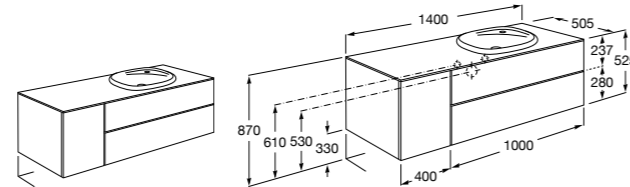

Beyond раковина справа

851394XXX UNIK - Комплект мебели из двух ящиков и шкафа с одной дверцей и раковины справа. Материал раковины Surfex®. Ножки и смеситель не входят в комплект.