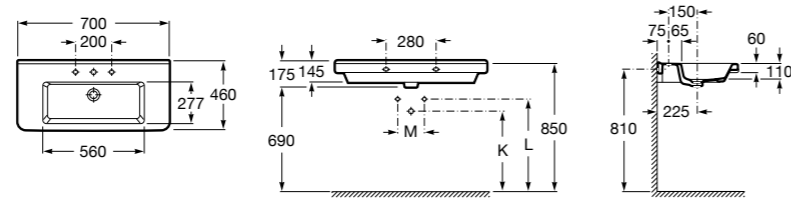

### Dama Retro

**320321001** Настенная керамическая раковина. Пьедестал и смеситель не входят в комплект.

**331325001** Пьедестал для керамической раковины.