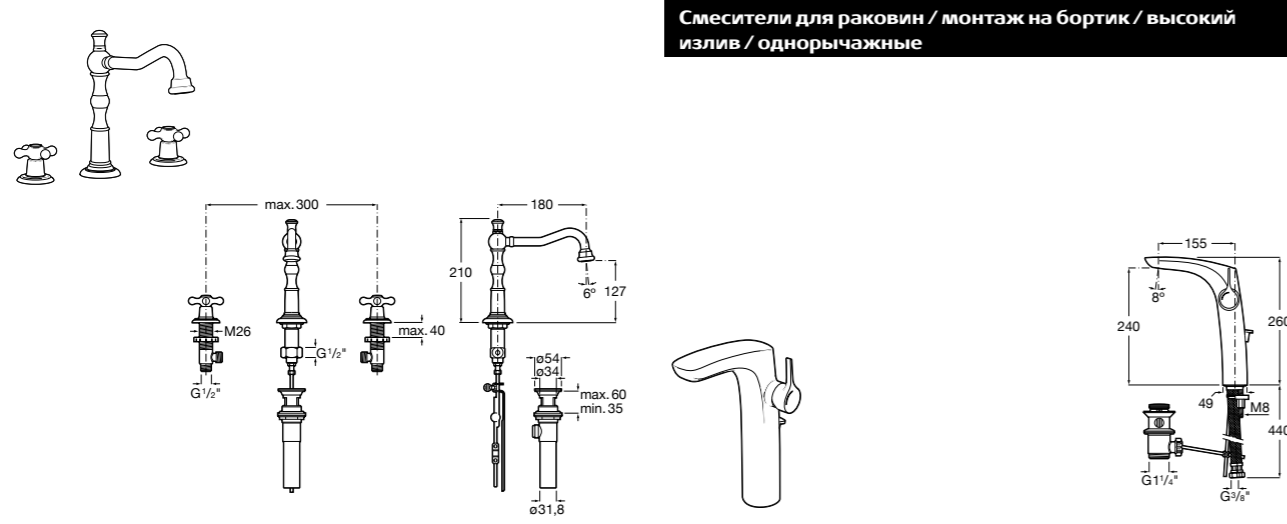

Carmen

5A444BC00 Монтируемый на раковину смеситель с центральным поворотным изливом, донным клапаном и гибкой подводкой.

Insignia

5A343AC00 Смеситель для раковины с высоким изливом, с донным клапаном и гибкой подводкой. Cold start.

Carmen

5A3A4BC00 Смеситель для раковины, гладкий корпус, с донным клапаном click-clack и гибкой подводкой.
5A3B4BC00 Смеситель для раковины, гладкий корпус, с гибкой подводкой.

Insignia

5A3A3AC00 Смеситель для раковины с высоким изливом, гладкий корпус, с донным клапаном с системой click-clack и гибкой подводкой. Cold start.
5A3C3A..0 Смеситель для раковины с высоким изливом, гладкий корпус, с гибкой подводкой. Cold start. Покрытие Everlux.

Brava

5A3130C00 Смеситель для раковины с держателем для цепочки и гибкой подводкой.

L90

5A3G01C00 Смеситель для раковины с высоким изливом, донным клапаном и гибкой подводкой, Cold start.

Размеры в мм

Pals ©

5A376DC00 Смеситель для раковины с высоким изливом, с ручкой-джойстиком, гладкий корпус, с донным клапаном с системой click-clack и гибкой подводкой.

Lanta

5A3411C00 Смеситель для раковины с высоким изливом, гладкий корпус, с донным клапаном с системой click-clack и гибкой подводкой. Cold start.

Naia

5A3496C00 Смеситель для раковины с высоким изливом, с донным клапаном и гибкой подводкой. Cold start.

Naia

5A3790C0M Смеситель для раковины с высоким изливом, гладкий корпус, с гибкой подводкой.
5A3790C00 Смеситель для раковины с высоким изливом, гладкий корпус, с гибкой подводкой. Cold start.

Naia

5A3796C00 Смеситель для раковины, гладкий корпус, с высоким изливом, с донным клапаном с системой click-clack, гибкой подводкой. Cold start.
5A3B96..0 Смеситель для раковины, гладкий корпус, с высоким изливом, с гибкой подводкой. Cold start. Покрытие Everlux.

Malva

5A373BC0M Смеситель для раковины с высоким изливом, гладкий корпус, с гибкой подводкой.
5A373BC00 Смеситель для раковины, гладкий корпус, с высоким изливом, с гибкой подводкой. Cold start.

Размеры в мм