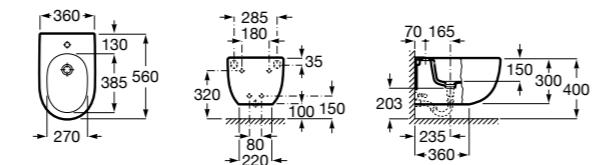

Meridian

357248000 Подвесное биде без крышки. Включает: комплект скрытого крепления. Смеситель не входит в комплект.

8062A2..B Крышка для биде с механизмом «мягкое закрытие». Материал SUPRALIT®. ©

8062A0..B Крышка для биде с креплениями из нержавеющей стали. Материал SUPRALIT®. ©