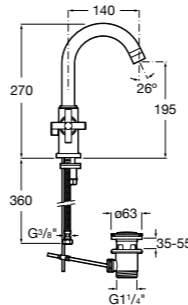

Loft

5A3043C00 Смеситель для раковины с высоким поворотным изливом, донным клапаном и гибкой подводкой.