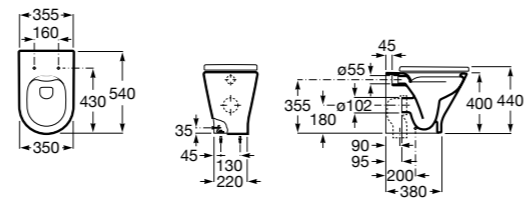

The Gap Round

3470N7000	Чаша унитаза Rimless с двойным выпуском. Включает: крепежный комплект.
801D12001	Сиденье и крышка с механизмом «мягкое закрывание» для унитаза.
801D10001	Сиденье и крышка для унитаза.
801D12003	Сиденье и крышка для унитаза.