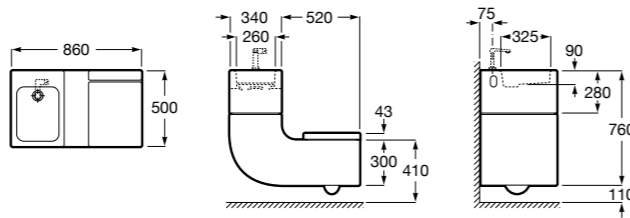

Раковины 2 в 1 (раковина + унитаз)

W + W

893020001 Подвесной унитаз и раковина. В комплект входит крышка для унитаза и смеситель серии Singles.