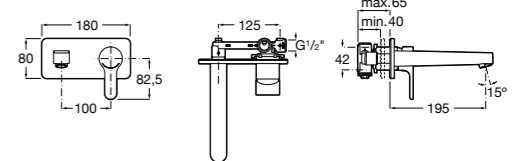

Смесители для раковин / монтаж на бортик / высокий излив / двухвентильные

Cala ©

5A346EC00 Смеситель для раковины с высоким изливом, гладкий корпус, с гибкой подводкой. Cold start.

Loft

5A3043C00 Смеситель для раковины с высоким поворотным изливом, донным клапаном и гибкой подводкой.

L20

5A3C09C00 Смеситель для раковины с высоким изливом, донным клапаном и гибкой подводкой. Cold start.

5A3H09C00 Смеситель для раковины с высоким изливом, гладкий корпус, с гибкой подводкой.

Carmen

5A384BC00 Смеситель для раковины с высоким поворотным изливом, донным клапаном click-clack и гибкой подводкой.

Смесители для раковин / встраиваемые / однорычажные

L20

5A4009C00 Смеситель со средней высотой излива, гибкой подводкой. Cold start.

Insignia

5A353AC00 Встраиваемый смеситель для раковины. Для установки вместе с арт. 525220603.

5A353A..0 Встраиваемый смеситель для раковины. Покрытие Everlux. Для установки вместе с арт. 5252206...

525220603 Универсальный монтажный блок для встраиваемого смесителя для раковины.

5252206.. Универсальный монтажный блок для встраиваемого смесителя для раковины. Покрытие Everlux.

L90

5A3L20C00 Встраиваемый смеситель для раковины. Для установки вместе с арт. 525220603.

525220603 Универсальный монтажный блок для встраиваемого смесителя для раковины.

Atlas

5A3590C00 Встраиваемый смеситель для раковины. Для установки вместе с арт. 525220603.

525220603 Универсальный монтажный блок для встраиваемого смесителя для раковины.

Pals ©

5A356DC00 Встраиваемый смеситель для раковины.

525220603 Универсальный монтажный блок для встраиваемого смесителя для раковины.

Malva ©

5A3L3BC00 Встраиваемый смеситель для раковины.