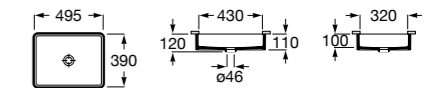

Inspira Round

32752R..0 ROUND - Полувстраиваемая раковина из материала FINECERAMIC® с фиксированным открытым керамическим выпуском. Смеситель не входит в комплект.

Foro

327880000 Раковина керамическая врезная. Смеситель не входит в комплект.

Раковины, встраиваемые снизу

Grand Berna

327899000 Раковина керамическая, встраиваемая снизу. Смеситель не входит в комплект.

Inspira

327535..0 Раковина из материала FINECERAMIC®, встраиваемая снизу с монтажным креплением.

Berna

327871001 Раковина керамическая, встраиваемая снизу. Смеситель не входит в комплект.

Neo Selene

322307000 Раковина керамическая врезная или встраиваемая снизу. Смеситель не входит в комплект.

Размеры в мм

Diverta

327114000 Раковина керамическая врезная или встраиваемая снизу. Смеситель не входит в комплект.

Inspira

327536..0 Раковина из материала FINECERAMIC®, встраиваемая снизу, с монтажным креплением.

Foro

327884000 Раковина керамическая, встраиваемая снизу. Смеситель не входит в комплект.

Раковины полувстраиваемые

Senso Square

32751S000 Раковина керамическая, полувстраиваемая. Смеситель не входит в комплект.

Inspira

32753S..0 Полувстраиваемая раковина из материала FINECERAMIC®. Смеситель не входит в комплект.

The Gap Original

32747S000 Раковина керамическая, полувстраиваемая. Смеситель не входит в комплект.

Размеры в мм