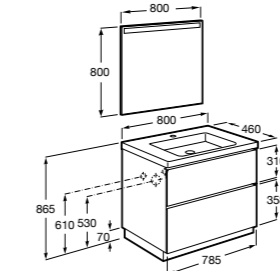

Beyond

851357XXX

UNIK - Комплект мебели с двумя ящиками и раковиной из материала FINECERAMIC®. Ножки и смеситель не входят в комплект.

Inspira

851088XXX

Мебельный модуль, совместим с полустраиваемыми раковинами формы ROUND / SOFT. Раковина и смеситель не входят в комплект. Влагостойкая столешница.

851096XXX

Мебельный модуль, совместим с полустраиваемыми раковинами формы SQUARE. Раковина и смеситель не входят в комплект. Влагостойкая столешница.

816815339

Комплект из 2-х ножек.

Carmen

857135XXX

Модуль для раковины.

3270A0000

Раковина с одним отверстием для смесителя.

3270A0003

Раковина с тремя отверстиями под смеситель.

Heima

851002XXX

Мебельный модуль для раковины с рабочей поверхностью. Раковина и смеситель не входят в комплект. Модуль дополнительно обработан защитой от влаги.

851040XXX

ПАК - Комплект мебели, раковины и зеркала с подсветкой LED Smartlight. Компактный сифон. Раковина, ножки и смеситель не входят в комплект. Модуль дополнительно обработан защитой от влаги.

856925331

Комплект из 2-х ножек.

Inspira

851076XXX

UNIK - Комплект мебели и раковины. Компактный сифон. Ножки и смеситель не входят в комплект.

816815339

Комплект из 2-х ножек.

Prisma

855945XXX

UNIK - Комплект мебели и раковины. Компактный сифон. Ножки и смеситель не входят в комплект.

855929XXX

ПАК - Комплект мебели, раковины и зеркала Prisma Basic со встроенной LED-подсветкой. Компактный сифон. Ножки и смеситель не входят в комплект.

Inspira

851080XXX

Мебельный модуль для накладной раковины. Раковина и смеситель не входят в комплект. Влагостойкая столешница.

816815339

Комплект из 2-х ножек.

Prisma

855952XXX

UNIK - Комплект мебели и раковины. Компактный сифон. Ножки и смеситель не входят в комплект.

855936XXX