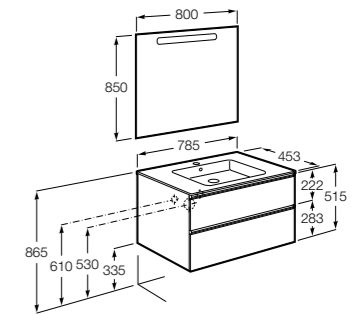

The Gap ®

857551806

Мебельный модуль.

3279A4000

Раковина The Gap 800.

ZRU9302689

Зеркало The Gap Original 800.

ZRU9302887

Зеркальный шкаф The Gap Original 800.

3270M0004

Раковина мебельная The Gap Plus 800.

851478XXX

Комплект: раковина в центре. Включает в себя: мебельный модуль с раковиной в центре.

851511XXX

Готовое решение: раковина в центре. Включает в себя: мебельный модуль, раковину и зеркало Eidos.

32799C000

Victoria Unik 800.

816826339

Ножки (2 шт.) Алюминий.

816826458

Ножки (2 шт.) Никель.