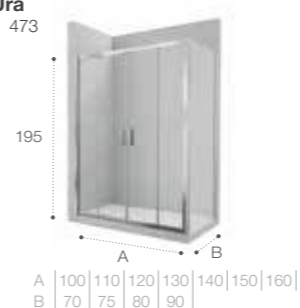

### Угловые душевые ограждения (2 стены)

**L4+LF**  
**Aerea**  
□ 448

**L4+LF-F**  
**Fusion-N**  
□ 449

**L4-E+LF-C**  
**Easy**  
□ 449

**L4-E+LF-C**  
**Ura**  
□ 473

**L3-E+LF-C**  
**Easy**  
□ 449

**L2+LF**  
**Aerea**  
□ 449