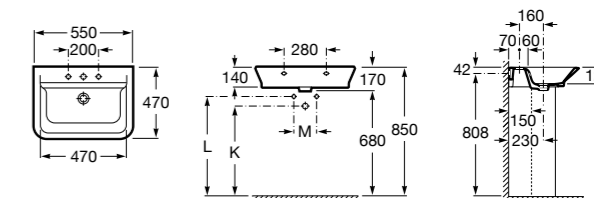

Hall

1. **327881000** Настенная или накладная керамическая раковина. Смеситель не входит в комплект.
   337621000 Полупьедестал для керамической раковины.