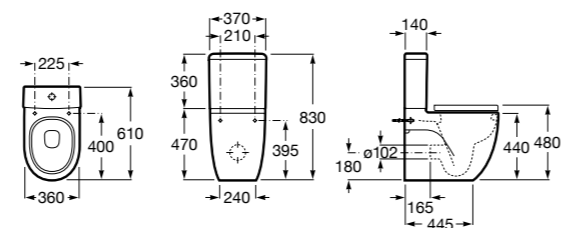

Meridian

34224C00U	Чаша унитаза «комфортная высота» приставная с двойным выпуском. В комплект включен выпускной патрубок и установочный комплект.
341242000	Бачок с механизмом двойного смыва 4,5/3 литра с нижним подводом воды для укороченного унитаза. Включен установочный комплект, механизм для подвода воды и механизм смыва.
8012AC..B	Сиденье и крышка с креплениями из нержавеющей стали и механизмом «мягкое закрытие» для укороченного унитаза. Материал SUPRALIT®. ©
8012AB..B	Сиденье и крышка с креплениями из нержавеющей стали для укороченного унитаза. Материал SUPRALIT®. ©
8012B2002	Сиденье и крышка с креплениями из нержавеющей стали для укороченного унитаза.

Meridian

342247000	Чаша унитаза с двойным выпуском для унитаза с низким бачком. Включен установочный комплект.
341241000	Бачок с механизмом двойного смыва 4,5/3 литра с нижним подводом воды. Включен установочный комплект, механизм для подвода воды и механизм смыва.
8012A2..B	Сиденье и крышка с механизмом «мягкое закрытие» для унитаза. Материал SUPRALIT®. ©
8012A0..B	Сиденье и крышка с креплениями из нержавеющей стали для унитаза. Материал SUPRALIT®. ©
801D12003	Сиденье и крышка с креплениями из нержавеющей стали для унитаза.
V0007900R	Патрубок для вертикального выпуска. Расстояние до стены в собранном виде 120 мм.

Dama