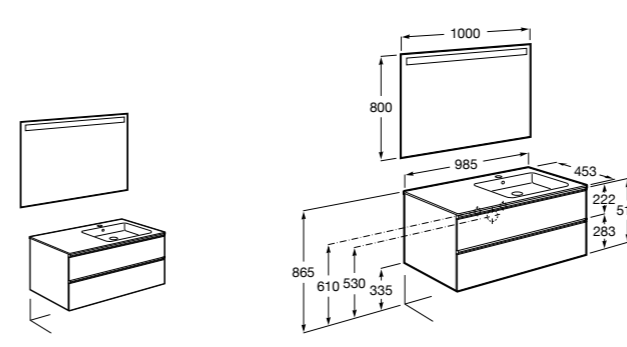

The Gap раковина справа

851482XXX UNIK - Комплект мебели с 2 ящиками и раковины.

851515XXX PASC - Комплект мебели с 2 ящиками, раковины и зеркала Eidos.

816826339 Набор из 2 ножек 335 мм для мебели UNIK с 2 ящиками.

816826458 Набор из 2 ножек 335 мм для мебели UNIK с 2 ящиками.