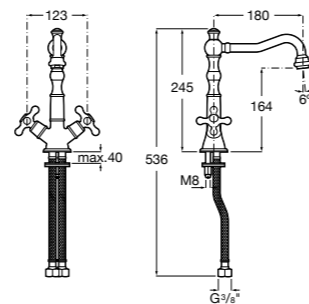

Carmen

5A384BC00 Смеситель для раковины с высоким поворотным изливом, донным клапаном click-clack и гибкой подводкой.