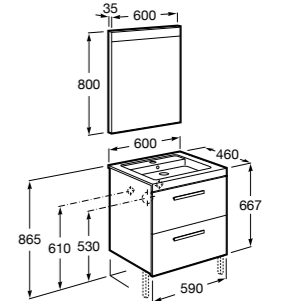

Prisma

- **855944XXX** UNIK - Комплект мебели и раковины. Компактный сифон. Ножки и смеситель не входят в комплект.

- **855928XXX** PACK - Комплект мебели, раковины и зеркала Prisma Basic со встроенной LED-подсветкой. Компактный сифон. Ножки и смеситель не входят в комплект.