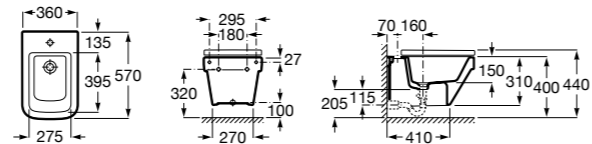

Meridian

357245000 Подвесное биде без крышки. Смеситель не входит в комплект.

8062A2..B Крышка для биде с механизмом «мягкое закрытие». Материал SUPRALIT®. ©

8062A0..B Крышка для биде с креплениями из нержавеющей стали. Материал SUPRALIT®. ©

Dama

357788000 Подвесное биде со скрытым креплением.

806782004 Крышка для биде с механизмом «мягкое закрытие».

806780004 Крышка для биде.