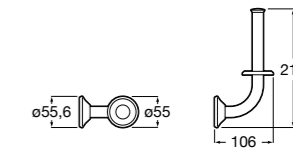

Hotel's Classic

815436001 Резервный держатель для туалетной бумаги.