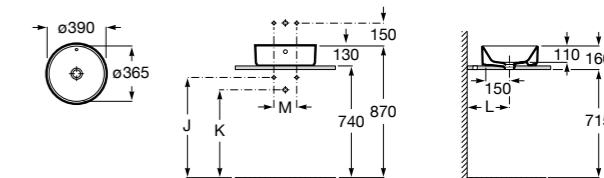

**The Gap Square**

**3270ML000** Накладная керамическая раковина. Смеситель не входит в комплект.

**The Gap Round**

**3270MJ000** Накладная керамическая раковина. Смеситель не входит в комплект.

**Terra**