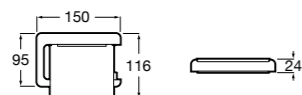

Аксессуары / держатель для туалетной бумаги с крышкой

Tempo

817033001 Держатель для туалетной бумаги с крышкой. Хром.
817033022 Держатель для туалетной бумаги с крышкой. Покрытие Everlux титановый черный.

Twin

816713001 Держатель для туалетной бумаги с крышкой. Крепление на болты или клей.