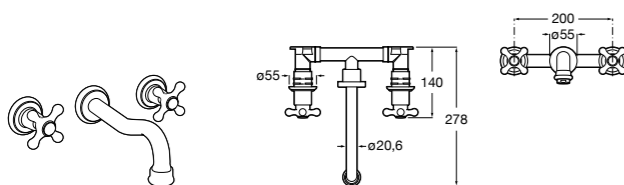

**Insignia**

**5A453AC00** Встраиваемый смеситель для раковины.

**Loft**

**5A4743C00** Встраиваемый в стену смеситель для раковины с изливом 190 мм.

**Carmen**

**5A474BC00** Встраиваемый в стену смеситель для раковины.