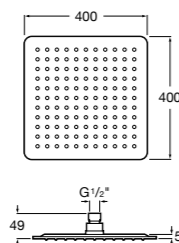

Raindream

5B2850C00 Квадратная душевая насадка. Хромированная нержавеющая сталь. Кронштейн покупается отдельно.