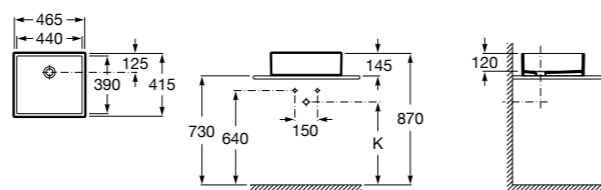

Sofia

32720000 Накладная керамическая раковина. Смеситель не входит в комплект.