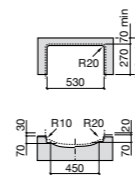

Inspira

32753S..0 Полувстраиваемая раковина из материала FINECERAMIC®. Смеситель не входит в комплект.