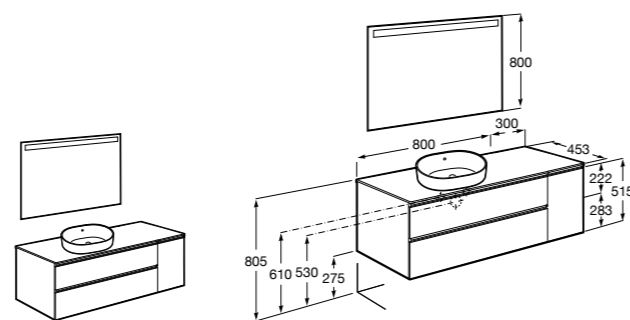

The Gap раковина справа ©

851504XXX UNIK - мебельный модуль для раковины справа. Базовый набор включает 2 ящика, 1 дверцу и столешницу, обработанную защитой от влаги.

851535XXX PASC - мебельный модуль для раковины справа. Базовый набор включает 2 ящика, 1 дверцу, столешницу, обработанную защитой от влаги и зеркало Eidos.

816829339 Набор из 2 ножек 275 мм для мебели со столешницей.

816829458 Набор из 2 ножек 275 мм для мебели со столешницей.