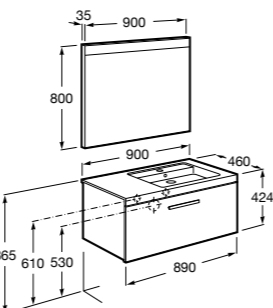

Prisma раковина справа

1. **855947XXX** UNIK - Комплект мебели и раковины. Компактный сифон. Ножки и смеситель не входят в комплект.
   855931XXX PACK - Комплект мебели, раковины и зеркала Prisma Basic со встроенной LED-подсветкой. Компактный сифон. Ножки и смеситель не входят в комплект.