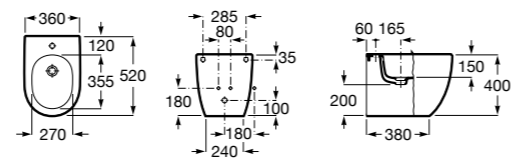

Hall

357624000 Биде укороченное приставное без крышки. Включает: установочный комплект. Смеситель не входит в комплект.
806620004 Крышка для укороченного биде с металлическими креплениями.

Meridian

357247000 Биде укороченное приставное без крышки. Включает: установочный комплект. Смеситель не входит в комплект.
8062AC..B Крышка для укороченного биде с механизмом «мягкое закрывание». Материал SUPRALIT®. ©
8062AB..B Крышка для биде с креплениями из нержавеющей стали. Материал SUPRALIT®. ©