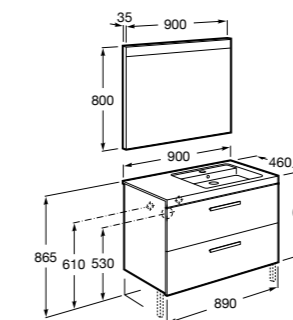

Prisma раковина справа

1. **855954XXX** UNIK - Комплект мебели и раковины. Компактный сифон. Ножки и смеситель не входят в комплект.
   855938XXX PACK - Комплект мебели, раковины и зеркала Prisma Basic со встроенной LED-подсветкой. Компактный сифон. Ножки и смеситель не входят в комплект.
   816764339 Комплект из 2-х ножек.