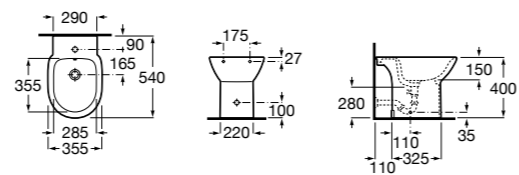

Debba Round ©

355998000 Биде без крышки. Включает: установочный комплект. Смеситель не входит в комплект.
806B2000B Крышка для биде с креплениями из нержавеющей стали. Материал SUPRALIT®.

Victoria

355394..0 Биде без крышки. Включает: установочный комплект. Смеситель не входит в комплект.
806390..4 Крышка для биде с креплениями из нержавеющей стали.

Биде напольные укороченные

Hall

357624000 Биде укороченное приставное без крышки. Включает: установочный комплект. Смеситель не входит в комплект.
806620004 Крышка для укороченного биде с металлическими креплениями.

Meridian

357247000 Биде укороченное приставное без крышки. Включает: установочный комплект. Смеситель не входит в комплект.
8062AC..B Крышка для укороченного биде с механизмом «мягкое закрывание». Материал SUPRALIT®. ©
8062AB..B Крышка для биде с креплениями из нержавеющей стали. Материал SUPRALIT®. ©

Dama

357787000 Биде укороченное приставное к стене, без крышки. Смеситель не входит в комплект.
80678C004 Крышка для укороченного биде с механизмом «мягкое закрывание».
80678B004 Крышка для укороченного биде.

Debba Square

355997000 Биде укороченное приставное к стене, без крышки. Смеситель не входит в комплект.

Биде подвесные

Beyond

3570B6..0 Подвесное биде без крышки. Включает: установочный комплект.
806B82..B Крышка для биде с механизмом «мягкое закрывание». Материал SUPRALIT®.

Hall

35762K000 Подвесное биде без крышки. Смеситель не входит в комплект. Для установки подвесных биде необходима совместимая система инсталляции Rosa.
80662B004 Крышка для биде с металлическими креплениями.

Inspira Square