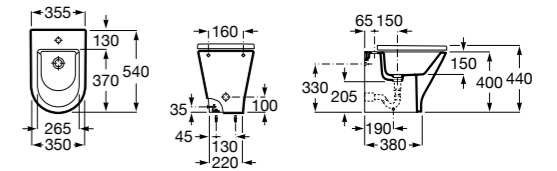

The Gap Round

3570N7000 Биде керамическое без крышки.

806D12001 Крышка для биде с механизмом «мягкое закрывание».

806D10001 Крышка для биде.