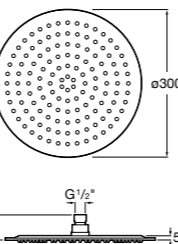

Raindream

5B2550C00 Круглая душевая насадка. Хромированная нержавеющая сталь. Кронштейн покупается отдельно.