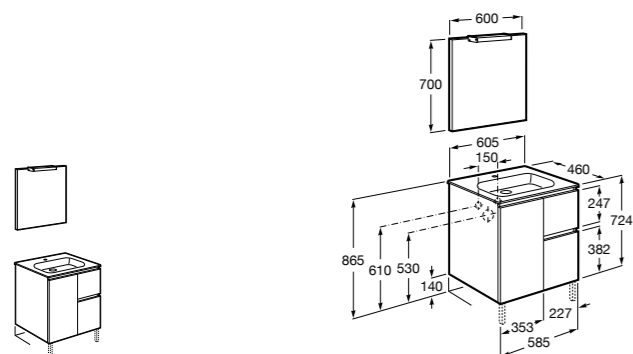

Anima

851029XXX	УНИК - Комплект мебели и раковины. Компактный сифон. Ножки и смеситель не входят в комплект.
851033XXX	РАСК - Комплект мебели, раковины, зеркала и настенного LED-светильника. Сифон не включен в комплект. Ножки и смеситель не входят в комплект.
816757339	Комплект из 2-х ножек.

The Gap ©

851500XXX	УНИК - Мебельный модуль для раковины с рабочей поверхностью. Раковина и смеситель не входят в комплект. Столешница дополнительно обработана защитой от влаги.
851531XXX	РАСК - Мебельный модуль для раковины с рабочей поверхностью и зеркалом Eidos. Раковина и смеситель не входят в комплект. Столешница дополнительно обработана защитой от влаги.
816829339	Набор из 2 ножек 275 мм для мебели со столешницей.
816829458	Набор из 2 ножек 275 мм для мебели со столешницей.