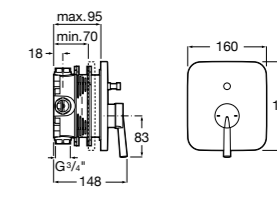

Pals ©

5A0B6DC00 Встраиваемый смеситель для ванны-душа с переключателем потока. Установка с RocaBox Арт. 525869403.