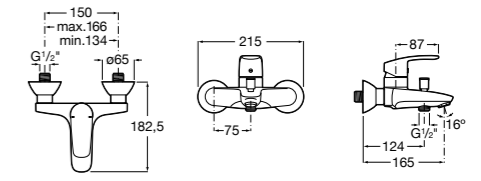

Размеры в мм

**Malva**

**5A023BC0M** Монтируемый на стену смеситель для ванны-душа с автоматическим переключателем потока.

**Monodin-N**

**5A0298C0M** Монтируемый на стену смеситель для ванны-душа с автоматическим переключателем потока.