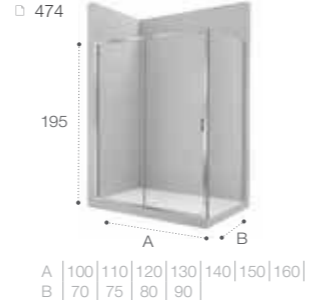

L2-E+LF

Victoria
□ 474