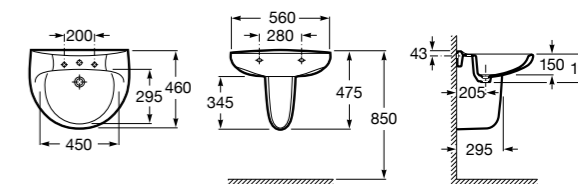

Meridian

1. **325242000** Настенная керамическая раковина. Смеситель не входит в комплект.
   335240000 Пьедестал для керамической раковины.
   337241000 Полупьедестал для керамической раковины.

The Gap

1. **3270M1000** Настенная или накладная керамическая раковина. Смеситель не входит в комплект.

Prisma

1. **327546000** Настенная или накладная керамическая раковина. Смеситель не входит в комплект.

Dama

1. **327850000** Настенная керамическая раковина. Смеситель не входит в комплект.
   337820000 Полупьедестал для керамической раковины компакт.

Meridian

1. **32724T000** Настенная керамическая раковина. Смеситель не входит в комплект.
   32724X000 Настенная керамическая раковина. Смеситель не входит в комплект.
   337242000 Полупьедестал для керамической раковины компакт.

Размеры в мм

Victoria

1. **32739300Y** Настенная керамическая раковина. Смеситель не входит в комплект.
   337390000 Пьедестал для керамической раковины.
   33739200Y Полупьедестал для керамической раковины.

Hall

1. **327881000** Настенная или накладная керамическая раковина. Смеситель не входит в комплект.
   337621000 Полупьедестал для керамической раковины.

The Gap Original

1. **327475000** Настенная или накладная керамическая раковина. Смеситель не входит в комплект.
   337470000 Пьедестал для керамической раковины.
   337471000 Полупьедестал для керамической раковины.

Dama

1. **327786000** Настенная керамическая раковина. Смеситель не входит в комплект.
   337470000 Пьедестал для керамической раковины.
   337471000 Полупьедестал для керамической раковины.

Meridian

1. **325243000** Настенная керамическая раковина. Смеситель не входит в комплект.
   335240000 Пьедестал для керамической раковины.
   337241000 Полупьедестал для керамической раковины.

Размеры в мм