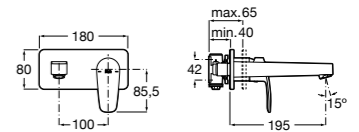

Смесители для раковин / монтаж на бортик / высокий излив / двухвентильные

Cala ©

5A346EC00 Смеситель для раковины с высоким изливом, гладкий корпус, с гибкой подводкой. Cold start.

Loft

5A3043C00 Смеситель для раковины с высоким поворотным изливом, донным клапаном и гибкой подводкой.

L20

5A3C09C00 Смеситель для раковины с высоким изливом, донным клапаном и гибкой подводкой. Cold start.

5A3H09C00 Смеситель для раковины с высоким изливом, гладкий корпус, с гибкой подводкой.

Carmen

5A384BC00 Смеситель для раковины с высоким поворотным изливом, донным клапаном click-clack и гибкой подводкой.

Смесители для раковин / встраиваемые / однорычажные

L20

5A4009C00 Смеситель со средней высотой излива, гибкой подводкой. Cold start.

Insignia

5A353AC00 Встраиваемый смеситель для раковины. Для установки вместе с арт. 525220603.

5A353A..0 Встраиваемый смеситель для раковины. Покрытие Everlux. Для установки вместе с арт. 5252206...

525220603 Универсальный монтажный блок для встраиваемого смесителя для раковины.

5252206.. Универсальный монтажный блок для встраиваемого смесителя для раковины. Покрытие Everlux.

L90

5A3L20C00 Встраиваемый смеситель для раковины. Для установки вместе с арт. 525220603.

525220603 Универсальный монтажный блок для встраиваемого смесителя для раковины.

Atlas

5A3590C00 Встраиваемый смеситель для раковины. Для установки вместе с арт. 525220603.

525220603 Универсальный монтажный блок для встраиваемого смесителя для раковины.

Pals ©

5A356DC00 Встраиваемый смеситель для раковины.

525220603 Универсальный монтажный блок для встраиваемого смесителя для раковины.

Malva ©

5A3L3BC00 Встраиваемый смеситель для раковины.