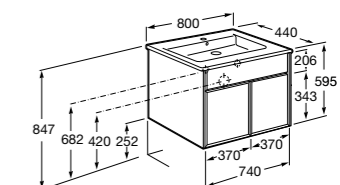

Up

ZRU9303012	Мебельный модуль белый глянцев.
327470000	Раковина The Gap Original 800.