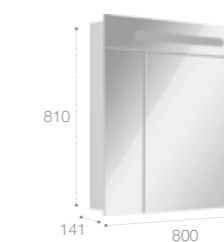

Общая ширина зеркального шкафчика 80 см в открытом положении составит 105 см.