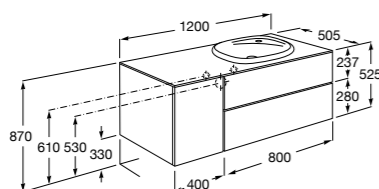

Мебельные модули для одной раковины 1200 мм

Beyond раковина справа

851392XXX UNIK - Комплект мебели из двух ящиков и шкафа с одной дверцей и раковины справа. Материал раковины Surfex®. Смеситель и ножки не входят в комплект.