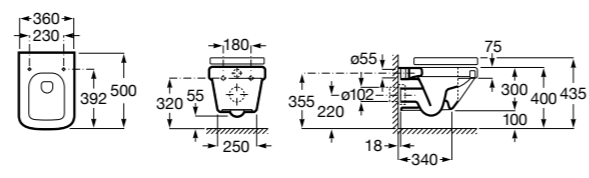

Dama

346788000 Подвесная чаша укороченная с горизонтальным выпуском. Для установки выберите систему инсталляции Rosa для подвесных унитазов.

80178C004 Сиденье и крышка с механизмом «мягкое закрывание».

80178B004 Сиденье и крышка для укороченного унитаза.

Размеры в мм