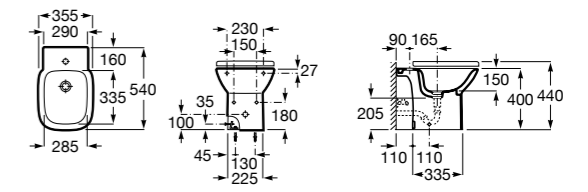

Debba Square

357994000 Биде без крышки. Включает: установочный комплект. Смеситель не входит в комплект.

8069D200B Крышка для биде с механизмом «мягкое закрывание». ©

8069D000B Крышка для биде. ©

8069D2004 Крышка для биде с механизмом «мягкое закрывание».

8069D0004 Крышка для биде.

Размеры в мм