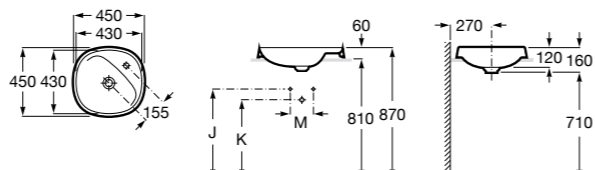

Debba

32799M000 Раковина керамическая врезная. Смеситель не входит в комплект.