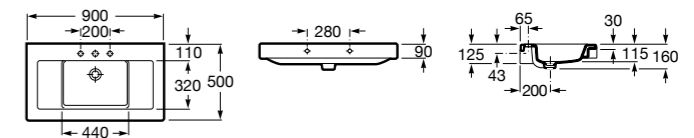

Stratum

327632000 Настенная или накладная керамическая раковина. Смеситель не входит в комплект.

Размеры в мм