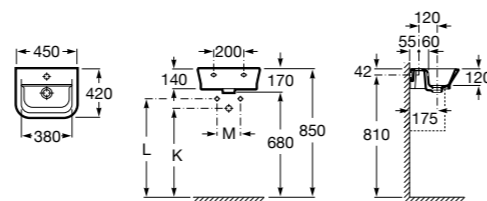

The Gap Original

327477000 Настенная или накладная керамическая раковина. Смеситель не входит в комплект.