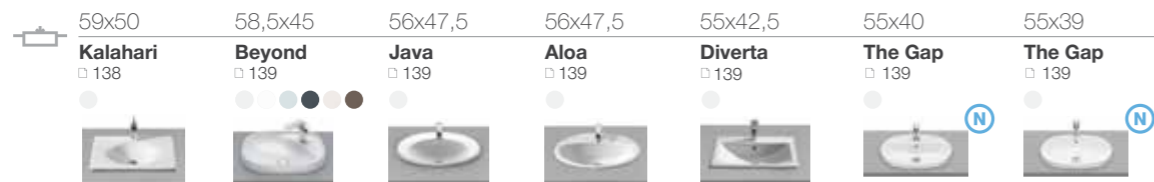

## Раковины для установки на столешницу

65-75

60-64

55-59

55-59

50-54