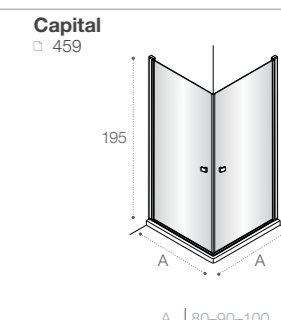

Capital
□ 459