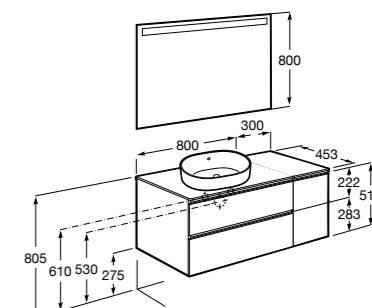

The Gap раковина справа ®

1. **851502XXX** UNIK - мебельный модуль для раковины справа. Базовый набор включает 2 ящика, 1 дверцу и столешницу, обработанную защитой от влаги.
   851533XXX PACK - мебельный модуль для раковины справа. Базовый набор включает 2 ящика, 1 дверцу, столешницу, обработанную защитой от влаги и зеркало Eidos.
   816829339 Набор из 2 ножек 275 мм для мебели со столешницей.
   816829458 Набор из 2 ножек 275 мм для мебели со столешницей.