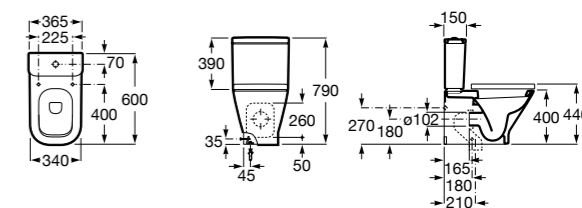

The Gap Square

342472000	Чаша унитаза укороченная приставная с двойным выпуском.
341471000	Бачок с механизмом двойного смыва 4,5/3 литра с боковым подводом воды. Включен установочный комплект, механизм для подвода воды и механизм смыва.
34147000Y	Бачок с механизмом двойного смыва 4,5/3 литра с нижним подводом воды. Включен установочный комплект, механизм для подвода воды и механизм смыва.
801732004	Сиденье и крышка с механизмом «мягкое закрывание».
801730004	Сиденье и крышка для укороченного унитаза.
801732001	Сиденье и крышка для унитаза.