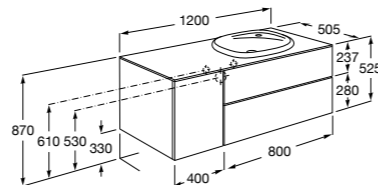

Beyond раковина справа

851413XXX Мебельный модуль для размещения встраиваемой раковины 585 мм справа. Раковины и смесители не входят в комплект.