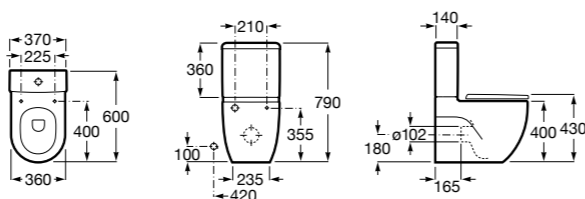

Meridian

342248000	Чаша унитаза укороченная с двойным выпуском. Включен установочный комплект и крепеж патрубков к стене.
341242000	Бачок с механизмом двойного смыва 4,5/3 литра с нижним подводом воды для укороченного унитаза. Включен установочный комплект, механизм для подвода воды и механизм смыва.
8012AC..B	Сиденье и крышка с креплениями из нержавеющей стали и механизмом «мягкое закрывание» для укороченного унитаза. Материал SUPRALIT®. ©
8012AB..B	Сиденье и крышка с креплениями из нержавеющей стали для укороченного унитаза. Материал SUPRALIT®. ©
8012B2002	Сиденье и крышка для унитаза.