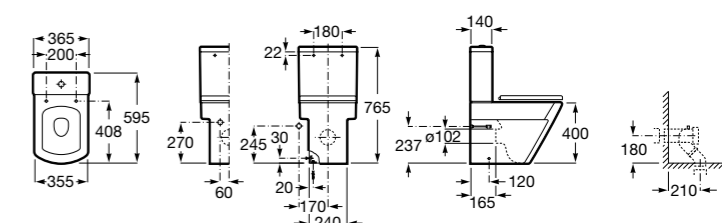

Leon

1. **342649000** Чаша унитаза с универсальным выпуском. Включен установочный комплект.
   341649000 Бачок с механизмом двойного смыва 6/3 литра с нижним подводом воды.
   ZRU9302943 Сиденье с крышкой тонкое.

Giralda

1. **342466000** Чаша SH.
   341469000 Бачок AI.
   ZRU9000046 Сиденье с крышкой.
   ZRU9000047 Сиденье с крышкой.

Унитазы напольные укороченные

Victoria

1. **342394..0** Чаша унитаза с вертикальным выпуском. Включен установочный комплект (B).
   34239U000 Чаша унитаза с косым выпуском. Включен установочный комплект (A).
   342399000 Чаша унитаза с горизонтальным выпуском. Включен установочный комплект (A).
   34139H..0 Бачок с механизмом двойного смыва 6/3 литра с боковым подводом воды. Включен установочный комплект, механизм для подвода воды и механизм смыва.
   34139Z000 Бачок с механизмом двойного смыва 6/3 литра с нижним подводом воды. Включен установочный комплект, механизм для подвода воды и механизм смыва.
   801B62..B Сиденье и крышка с механизмом «мягкое закрывание» для унитаза. Материал SUPRALIT®.
   801B60..B Сиденье и крышка с креплениями из нержавеющей стали для унитаза. Материал SUPRALIT®.
   801B66..B Сиденье и крышка с креплениями из пластика. Материал SUPRALIT®.
   ZRU8013900 Сиденье и крышка с креплениями из нержавеющей стали для унитаза.
   ZRU8013920 Сиденье и крышка с механизмом «мягкое закрывание» быстрого снятия для унитаза.

Hall