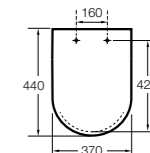

#### Dama

**801782..4** Сиденье и крышка с механизмом «мягкое закрытие» для унитаза.  
**801780..4** Сиденье и крышка для унитаза.