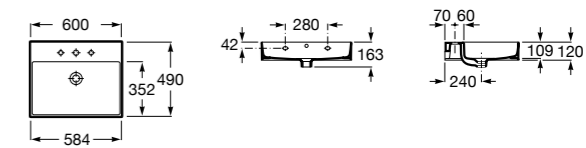

Inspira

1. **32752C..0** Настенная или накладная керамическая раковина из материала FINECERAMIC®. Смеситель не входит в комплект.