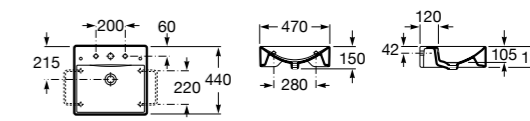

**Diverta**

**327111000** Настенная или накладная керамическая раковина. Смеситель не входит в комплект.

Размеры в мм

**Sofia**

**32720000** Накладная керамическая раковина. Смеситель не входит в комплект.