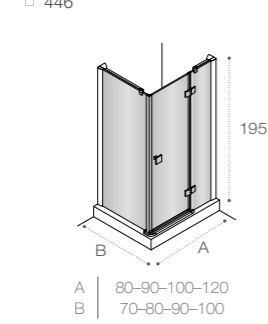

Metropolis
□ 446