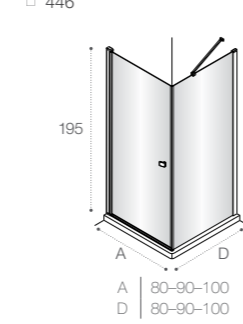

Capital
□ 446