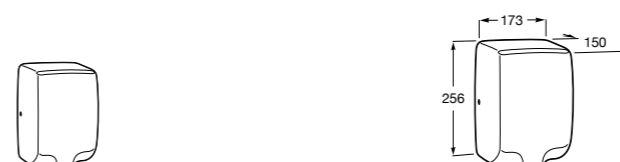

Public

817401001 Сушилка для рук с сенсорным датчиком. Глянцевая отделка. ☹

817401002 Сушилка для рук с сенсорным датчиком. Отделка сталь-сатин.