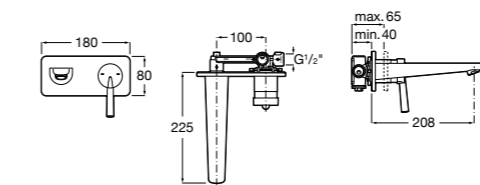

Pals ©

5A356DC00 Встраиваемый смеситель для раковины.

525220603 Универсальный монтажный блок для встраиваемого смесителя для раковины.

Malva ©

5A3L3BC00 Встраиваемый смеситель для раковины.

525220603 Универсальный монтажный блок для встраиваемого смесителя для раковины.