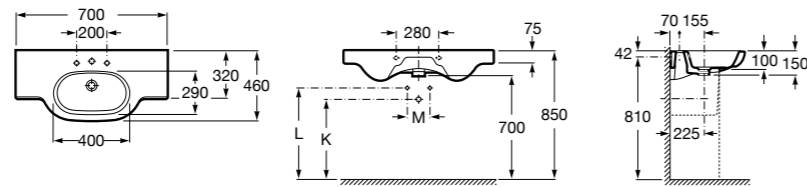

Dama

327782000 Настенная керамическая раковина. Смеситель не входит в комплект.

337470000 Пьедестал для керамической раковины.

337471000 Полупьедестал для керамической раковины.

Meridian

327240000 Настенная керамическая раковина. Смеситель не входит в комплект.

335240000 Пьедестал для керамической раковины.

337241000 Полупьедестал для керамической раковины.