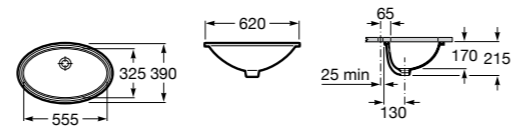

Раковины, встраиваемые снизу

Grand Berna

327899000 Раковина керамическая, встраиваемая снизу. Смеситель не входит в комплект.