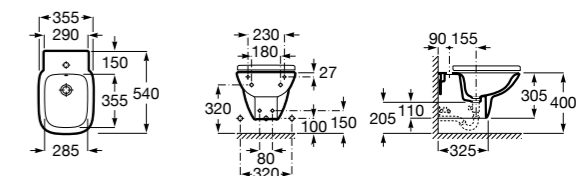

### Debba Square

**355995000** Подвесное биде без крышки. Смеситель не входит в комплект.

**8069D2004** Крышка для биде с механизмом «мягкое закрытие».

**8069D0004** Крышка для биде.

**8069D200B** Крышка для биде с механизмом «мягкое закрытие».