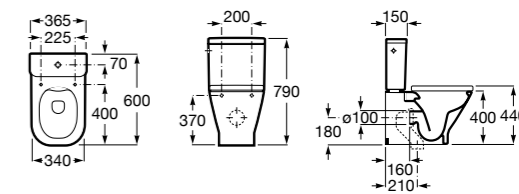

The Gap Square

34273700H	Чаша унитаза укороченная Rimless приставная с двойным выпуском.
341731000	Бачок с механизмом двойного смыва 4/2 литра с боковым подводом воды. Включен установочный комплект, механизм для подвода воды и механизм смыва.
341730000	Бачок с механизмом двойного смыва 4/2 литра с нижним подводом воды. Включен установочный комплект, механизм для подвода воды и механизм смыва.
801732004	Сиденье и крышка с механизмом «мягкое закрывание».
801730004	Сиденье и крышка для укороченного унитаза.