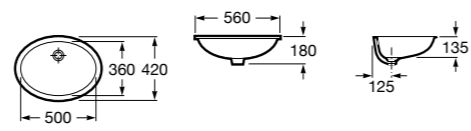

Berna

327871001 Раковина керамическая, встраиваемая снизу. Смеситель не входит в комплект.