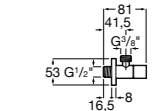

Запорный кран Square

525167900 Керамический угловой запорный кран 1/2" x 3/8".

5251679.. Керамический угловой запорный кран 1/2" x 3/8". Покрытие Everlux.

525170700 Керамический угловой запорный кран 1/2" x 1/2".

5251707.. Керамический угловой запорный кран 1/2" x 1/2". Покрытие Everlux.