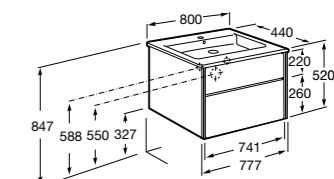

**Ronda**

<b>ZRU9303004</b>	Мебельный модуль бетон/белый матовый.
<b>ZRU9302965</b>	Мебельный модуль белый глянцев/антрацит.
<b>327470000</b>	Раковина The Gap Original 800.

**Victoria Ice Edition 3 ящика**