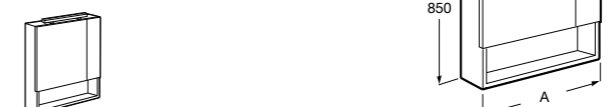

The Gap Original

Зеркальный шкаф с LED-подсветкой и розеткой.

	A
ZRU9302750	800 Белый матовый.
ZRU9302887	800 Белый глянцевый.
ZRU9302753	800 Фиолетовый.
ZRU9302749	700 Белый матовый.
ZRU9302886	700 Белый глянцевый.
ZRU9302752	700 Фиолетовый.