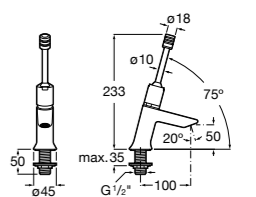

Instant Care

1. **5A4377C00** Кран для раковины с аэратором. Подвод одной воды.