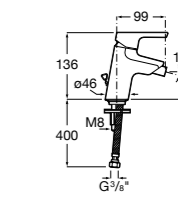

Malva

5A613BC00 Смеситель для биде с регулятором направления потока, цепочкой и гибкой подводкой.