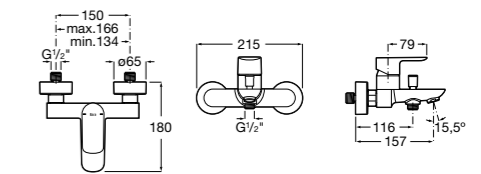

Monodin-N

5A0298C0M Монтируемый на стену смеситель для ванны-душа с автоматическим переключателем потока.