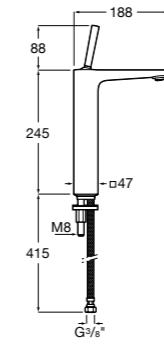

Lanta

5A3411C00 Смеситель для раковины с высоким изливом, гладкий корпус, с донным клапаном с системой click-clack и гибкой подводкой. Cold start.

Naia

5A3496C00 Смеситель для раковины с высоким изливом, с донным клапаном и гибкой подводкой. Cold start.