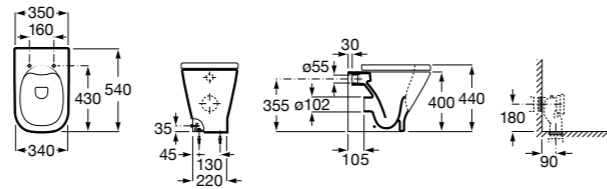

The Gap Square

347737000	Чаша унитаза Rimless.
801472004	Сиденье и крышка с механизмом «мягкое закрывание» для унитаза.
801470004	Сиденье и крышка для унитаза.
801472001	Сиденье и крышка тонкие с механизмом «мягкое закрывание» и быстрого снятия для унитаза.
801472003	Сиденье и крышка для унитаза.