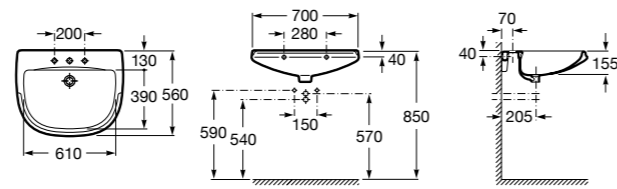

Dama Retro

320321001 Настенная керамическая раковина. Пьедестал и смеситель не входят в комплект.

331325001 Пьедестал для керамической раковины.

Dama

327782000 Настенная керамическая раковина. Смеситель не входит в комплект.

337470000 Пьедестал для керамической раковины.

337471000 Полупьедестал для керамической раковины.

Meridian

327240000 Настенная керамическая раковина. Смеситель не входит в комплект.

335240000 Пьедестал для керамической раковины.

337241000 Полупьедестал для керамической раковины.

Victoria

325391.0 Настенная керамическая раковина. Смеситель не входит в комплект.

337390000 Пьедестал для керамической раковины.

33739200Y Полупьедестал для керамической раковины.

Hall

327621000 Настенная или накладная керамическая раковина. Смеситель не входит в комплект.

337621000 Полупьедестал для керамической раковины.

Размеры в мм

Carmen

3270A1.0 Настенная керамическая раковина под пьедестал с установочным комплектом и одним отверстием под смеситель. Смеситель и пьедестал не входят в комплект.

3270A1.3 Настенная керамическая раковина под пьедестал с установочным комплектом и тремя отверстиями под смеситель. Смеситель и пьедестал не входят в комплект.

3370A0.0 Керамический пьедестал для раковины. Монтажный комплект не входит.

Debba

325993000 Настенная керамическая раковина. Смеситель не входит в комплект.

33799000Y Пьедестал для керамической раковины.

33799100Y Полупьедестал для керамической раковины.

The Gap Original

327473000 Настенная керамическая раковина. Смеситель не входит в комплект.

337470000 Пьедестал для керамической раковины.

337471000 Полупьедестал для керамической раковины.

Dama

327783000 Настенная керамическая раковина. Смеситель не входит в комплект.