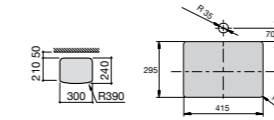

Diverta

327114000 Раковина керамическая врезная или встраиваемая снизу. Смеситель не входит в комплект.

Inspira

327536..0 Раковина из материала FINECERAMIC®, встраиваемая снизу, с монтажным креплением.