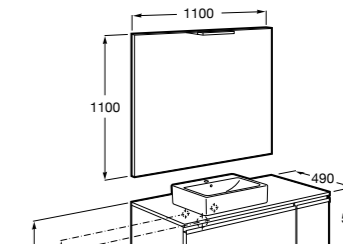

Heima раковина слева

851006XXX Мебельный модуль для раковины с рабочей поверхностью. Раковина и смеситель не входят в комплект. Модуль дополнительно обработан защитой от влаги.

851044XXX PASC - Комплект мебели, раковины и зеркала с подсветкой LED Smartlight. Компактный сифон. Раковина, ножки и смеситель не входят в комплект. Модуль дополнительно обработан защитой от влаги.

856925331 Комплект из 2-х ножек.