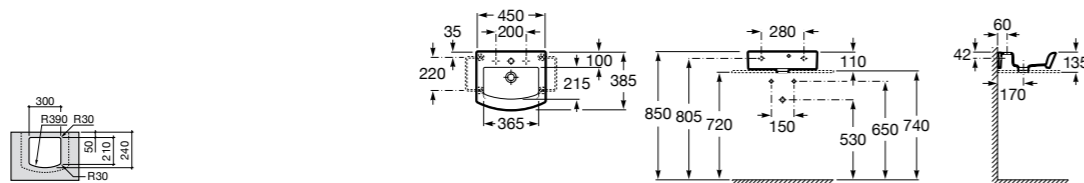

Hall

327624000 Настенная или накладная керамическая раковина. Смеситель не входит в комплект.

337471000 Полуьедестал