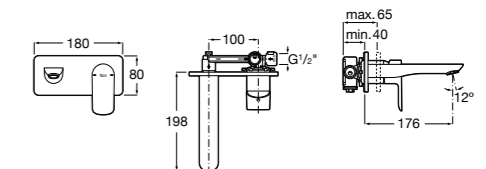

Cala ©

5A356EC00 Встраиваемый смеситель для раковины.

525220603 Универсальный монтажный блок для встраиваемого смесителя для раковины.