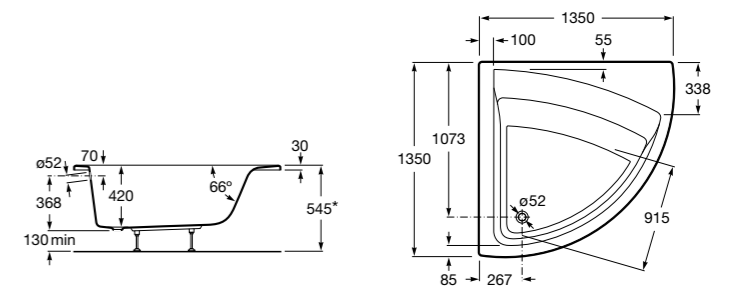

### Easy Угловая

**248188001** Симметричная угловая акриловая ванна с гидромассажем Tonis.

**248189000** Симметричная угловая акриловая ванна.

**259861000** Панель для акриловой ванны.

Размеры в мм

**Genova-N**