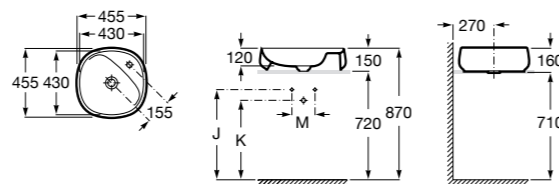

Beyond

3270B9..0 Накладная раковина из материала FINECERAMIC®. Универсальный выпуск с керамической крышкой Ø 72 мм. Смеситель не входит в комплект.