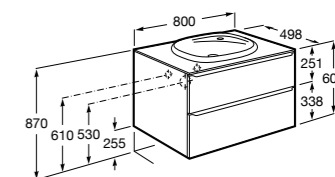

Мебельные модули для одной раковины 800 мм

Beyond ®

1. **851453XXX** UNIK - Комплект мебели с двумя ящиками с ручками и раковиной из материала FINECERAMIC®.