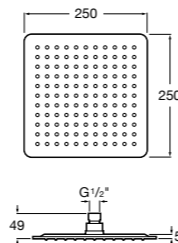

Raindream

5B2850C00 Квадратная душевая насадка. Хромированная нержавеющая сталь. Кронштейн покупается отдельно.