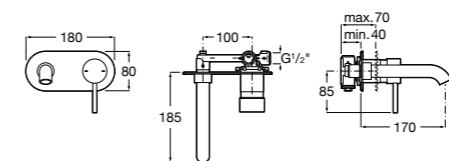

Lanta

5A3511C00 Встраиваемый смеситель для раковины. Для установки вместе с арт. 525220603.

525220603 Универсальный монтажный блок для встраиваемого смесителя для раковины.

L20

5A3L09C00 Встраиваемый смеситель для раковины. Для установки вместе с арт. 525220603.

525220603 Универсальный монтажный блок для встраиваемого смесителя для раковины.