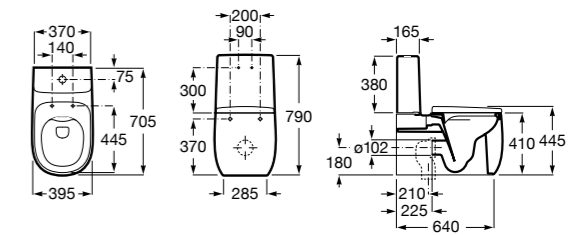

Унитазы напольные

Beyond

3420B9..0 Чаша унитаза Rimless приставная с двойным выпуском. Включен установочный комплект.

3410B1..0 Бачок с механизмом двойного смыва 4,5/3 литра с нижним подводом воды. Включен установочный комплект, механизм для подвода воды и механизм смыва.

801B82..B Сиденье и крышка с механизмом «мягкое закрывание» для унитаза. Материал SUPRALIT®.