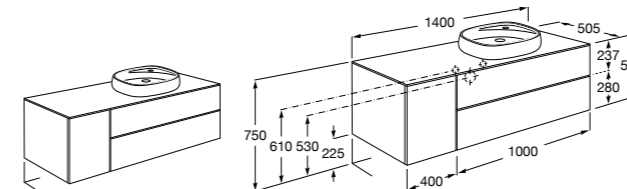

Beyond раковина справа

851403XXX Мебельный модуль для размещения накладной раковины 455 мм справа. Раковины и смесители не входят в комплект.