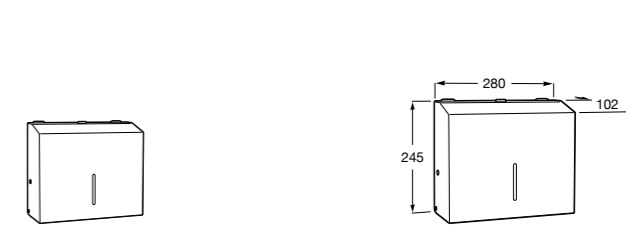

Public

817410001 Диспенсер для бумажных полотенец. 200 шт. Глянцевая отделка. ☹

817410002 Диспенсер для бумажных полотенец. 200 шт. Отделка сталь-сатин.

817411001 Диспенсер для бумажных полотенец. 400-600 шт. Глянцевая отделка. ☹

817411002 Диспенсер для бумажных полотенец. 400-600 шт. Отделка сталь-сатин.