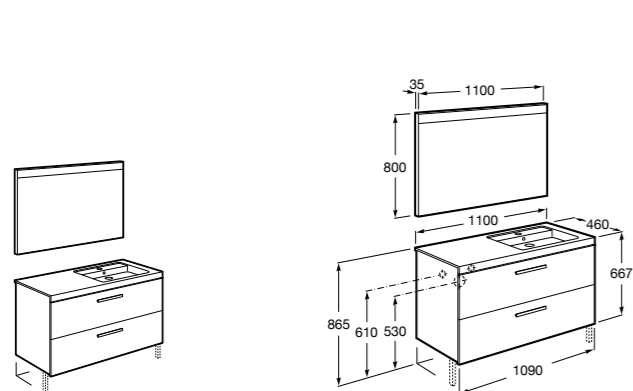

Prisma раковина справа

855956XXX UNIK - Комплект мебели и раковины. Компактный сифон. Ножки и смеситель не входят в комплект.

855940XXX PASC - Комплект мебели, раковины и зеркала Prisma Basic со встроенной LED-подсветкой. Компактный сифон. Ножки и смеситель не входят в комплект.

816764339 Комплект из 2-х ножек.