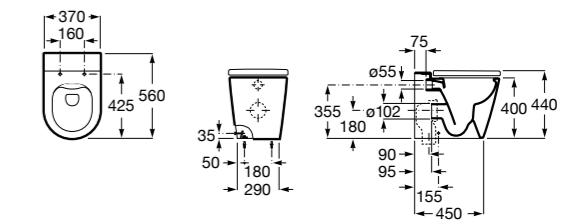

## Inspira Square

**347537..0** Чаша унитаза Rimless с двойным выпуском. Включает: крепежный комплект.

**801532..B** SQUARE - Сиденье и крышка с механизмом «мягкое закрывание» для унитаза. Материал SUPRALIT®.