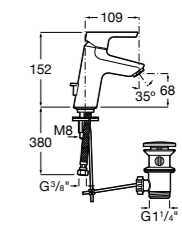

Malva

5A303BC0M Смеситель для раковины с донным клапаном и гибкой подводкой.

5A303BC00 Смеситель для раковины с донным клапаном и гибкой подводкой. Cold start.