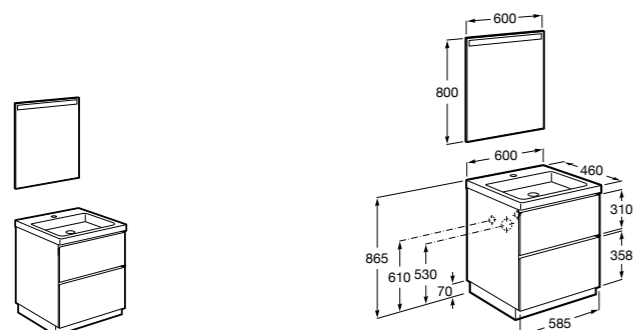

Lander

851424XXX	УНИК - Комплект мебели и раковины. Ножки и смеситель не входят в комплект. Встроенная розетка. Модуль дополнительно обработан защитой от влаги.
851429XXX	РАСК - Комплект мебели, раковины и зеркала Eidos. Ножки и смеситель не входят в комплект. Встроенная розетка. Модуль дополнительно обработан защитой от влаги.
816824339	Комплект из 2-х ножек.

The Gap ©

857552806	Мебельный модуль.
3279A8000	Раковина The Gap 600.
ZRU9302688	Зеркало The Gap Original 600.
ZRU9302885	Зеркальный шкаф The Gap Original 600.
Также возможна комплектация раковинами	
3270M1004	Раковина мебельная The Gap Plus 600x460.
32799E000	Victoria Unik 600.
851484XXX	Комплект. Включает в себя: мебельный модуль и раковину.
851517XXX	Готовое решение. Включает в себя: мебельный модуль, раковину и зеркало Eidos.
Дополнительно:	
816827339	Ножки (4 шт.) Алюминий.
816827458	Ножки (4 шт.) Никель.