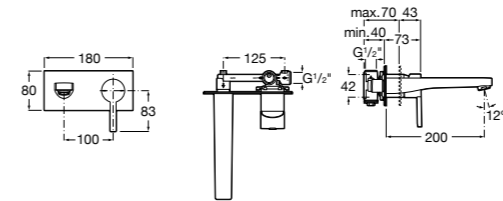

Naia

5A3596C00 Встраиваемый смеситель для раковины. Для установки вместе с арт. 525220603.

5A3596..0 Встраиваемый смеситель для раковины. Покрытие Everlux. Для установки вместе с арт. 5252206...

525220603 Универсальный монтажный блок для встраиваемого смесителя для раковины.

5252206.. Универсальный монтажный блок для встраиваемого смесителя для раковины. Покрытие Everlux.

Monodin ©

5A3L98C00 Встраиваемый смеситель для раковины.

525220603 Универсальный монтажный блок для встраиваемого смесителя для раковины.