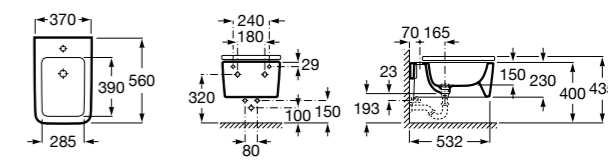

Hall

35762K000 Подвесное биде без крышки. Смеситель не входит в комплект. Для установки подвесных биде необходима совместимая система инсталляции Rosa.
80662B004 Крышка для биде с металлическими креплениями.