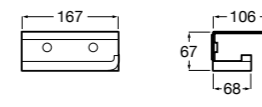

**816811001** Держатель для туалетной бумаги с крышкой.

Размеры в мм

**Record**

**817665001** Держатель для туалетной бумаги с крышкой.

**Hotel's**

**816383001** Держатель для туалетной бумаги без крышки.