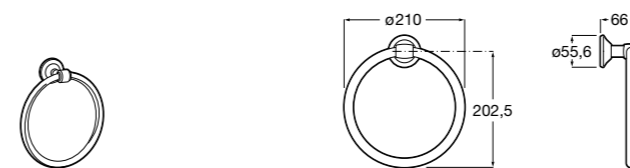

**Victoria**

816659001 Полотенцедержатель в форме кольца. Крепление на болты или клей.

**Hotel's**

816724001 Полотенцедержатель в форме кольца.

**Compas**

817362001 Полотенцедержатель в форме кольца.

**Hotel's Classic**