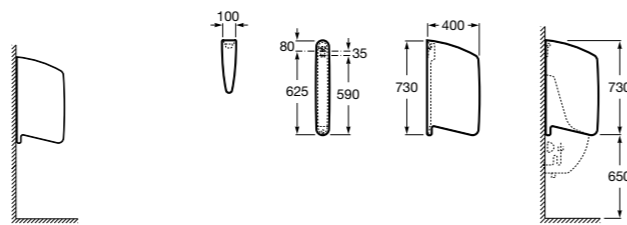

Wing

387090000 Разделитель для писсуаров.