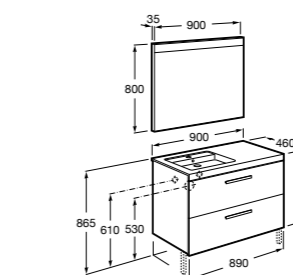

Prisma раковина слева

1. **855953XXX** UNIK - Комплект мебели и раковины. Компактный сифон. Ножки и смеситель не входят в комплект.
   855937XXX PACK - Комплект мебели, раковины и зеркала Prisma Basic со встроенной LED-подсветкой. Компактный сифон. Ножки и смеситель не входят в комплект.
   816764339 Комплект из 2-х ножек.