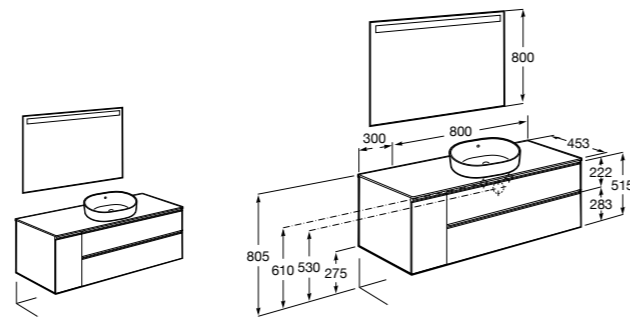

The Gap раковина слева ©

851505XXX UNIK - мебельный модуль для раковины слева. Базовый набор включает 2 ящика, 1 дверцу и столешницу, обработанную защитой от влаги.

851536XXX PASC - мебельный модуль для раковины слева. Базовый набор включает 2 ящика, 1 дверцу, столешницу, обработанную защитой от влаги и зеркало Eidos.

816829339 Набор из 2 ножек 275 мм для мебели со столешницей.

816829458 Набор из 2 ножек 275 мм для мебели со столешницей.

Мебельные модули для одной раковины 1000 мм

Beyond ©

851454XXX UNIK - Комплект мебели с двумя ящиками с ручками и раковиной из материала FINECERAMIC®.

Beyond

851358XXX UNIK - Комплект мебели с двумя ящиками и раковиной из материала FINECERAMIC®. Ножки и смеситель не входят в комплект.

Beyond раковина справа

851390XXX UNIK - Комплект мебели с двумя ящиками и модулем с дверцей, раковина из материала SURFEX®. Ножки и смеситель не входят в комплект.

Beyond раковина слева

851389XXX UNIK - Комплект мебели с двумя ящиками и модулем с дверцей, раковина из материала SURFEX®. Ножки и смеситель не входят в комплект.

Beyond раковина справа

851397XXX Мебельный модуль для накладной раковины 455 (см. совместимость). Раковина и смеситель не входят в комплект.

Beyond раковина слева

851396XXX Мебельный модуль для накладной раковины 455 (см. совместимость). Раковина и смеситель не входят в комплект.

Beyond раковина справа

851409XXX Мебельный модуль для врезной раковины 450 (см. совместимость). Раковина и смеситель не входят в комплект.

Beyond раковина слева

851408XXX Мебельный модуль для врезной раковины 450 (см. совместимость). Раковина и смеситель не входят в комплект.

Inspira

851077XXX UNIK - Комплект мебели и раковины. Компактный сифон. Ножки и смеситель не входят в комплект.

816815339 Комплект из 2-х ножек.