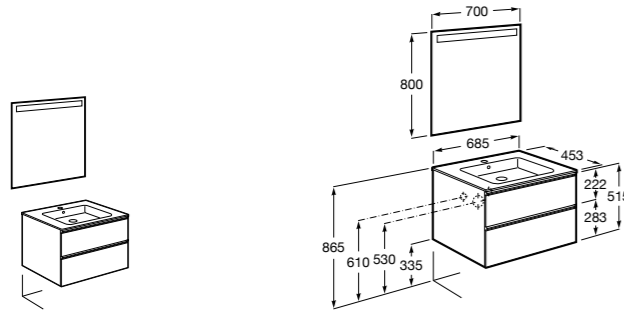

Мебельные модули для одной раковины 700 мм

The Gap ®

- **851477XXX** UNIK - Комплект мебели с 2 ящиками и раковины.
- **851510XXX** PACK - Комплект мебели с 2 ящиками, раковины и зеркала Eidos.
- **816826339** Набор из 2 ножек 335 мм для мебели UNIK с 2 ящиками.
- **816826458** Набор из 2 ножек 335 мм для мебели UNIK с 2 ящиками.