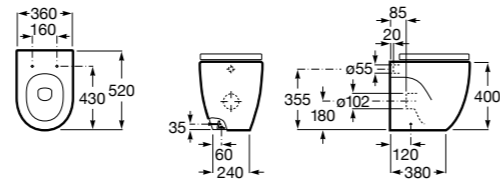

Meridian

347247000	Чаша унитаза укороченная с двойным выпуском. В комплект включен выпускной патрубок, крепление для патрубка и установочный комплект.
8012A2..B	Сиденье и крышка с механизмом «мягкое закрывание» для унитаза. Материал SUPRALIT®. ©
8012A0..B	Сиденье и крышка с креплениями из нержавеющей стали для унитаза. Материал SUPRALIT®. ©
801D12003	Сиденье и крышка для унитаза.
V0007900R	Патрубок для вертикального выпуска. Расстояние до стены в собранном виде 120 мм.
V0007700R	Патрубок для вертикального выпуска. Расстояние до стены 150 мм.
V0013100R	Настенный установочный комплект для патрубка.

Dama

347787000	Чаша унитаза укороченная с двойным выпуском. В комплект включен установочный комплект.
801782004	Сиденье и крышка с механизмом «мягкое закрывание» для унитаза.
801780004	Сиденье и крышка для унитаза.
V0007900R	Патрубок для вертикального выпуска. Расстояние до стены в собранном виде 120 мм.

Детские унитазы

Happening

347115000	Чаша детского унитаза с двойным выпуском для высокорасполагаемого бачка. В комплект включен патрубок для вертикального выпуска и установочный комплект.
801116..4	Сиденье для детского унитаза с высокорасполагаемым бачком.

Baby

344PB7000	Чаша детского унитаза с горизонтальным выпуском для высокорасполагаемого бачка. В комплект включен установочный комплект.
801PB6004	Сиденье для детского унитаза.

Размеры в мм

Baby

344PB8000	Чаша детского унитаза с вертикальным выпуском для высокорасполагаемого бачка. В комплект включен установочный комплект.
801PB6004	Сиденье для детского унитаза.

Санитарные измельчители

D-Trit