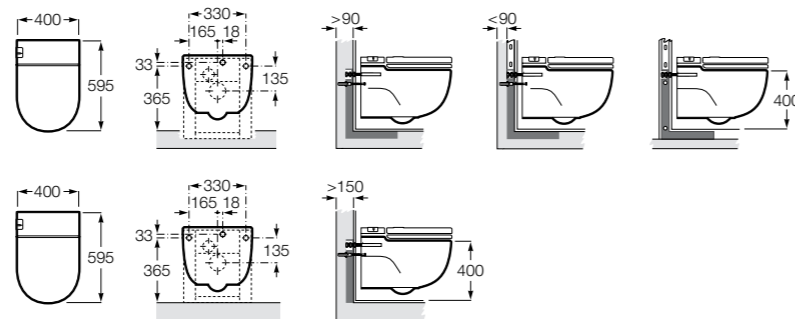

Унитазы со встроенным бачком In-tank

Meridian In-tank подвесной

893301000 IN-TANK - Подвесной унитаз со встроенным бачком. В комплект входит сиденье, крышка и опорная стойка типа «L» для монтажа на стену. Необходим источник питания.

893302000 IN-TANK - Подвесной унитаз со встроенным бачком. В комплект входит сиденье, крышка и опорная стойка типа «I» для монтажа на стену. Необходим источник питания.