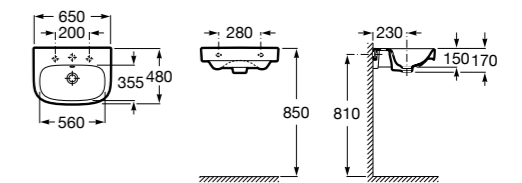

Carmen

3270A1.0 Настенная керамическая раковина под пьедестал с установочным комплектом и одним отверстием под смеситель. Смеситель и пьедестал не входят в комплект.

3270A1.3 Настенная керамическая раковина под пьедестал с установочным комплектом и тремя отверстиями под смеситель. Смеситель и пьедестал не входят в комплект.

3370A0.0 Керамический пьедестал для раковины. Монтажный комплект не входит.