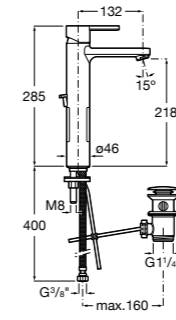

Naia

5A3790C0M Смеситель для раковины с высоким изливом, гладкий корпус, с гибкой подводкой.
5A3790C00 Смеситель для раковины с высоким изливом, гладкий корпус, с гибкой подводкой. Cold start.

Naia

5A3796C00 Смеситель для раковины, гладкий корпус, с высоким изливом, с донным клапаном с системой click-clack, гибкой подводкой. Cold start.
5A3B96..0 Смеситель для раковины, гладкий корпус, с высоким изливом, с гибкой подводкой. Cold start. Покрытие Everlux.