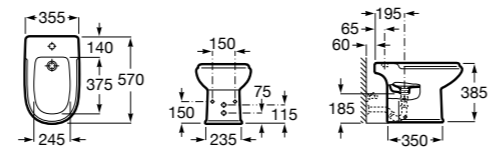

#### Dama

**357784000** Биде без крышки. Смеситель не входит в комплект.

**806782004** Крышка для биде с механизмом «мягкое закрывание».

**806780004** Крышка для биде.