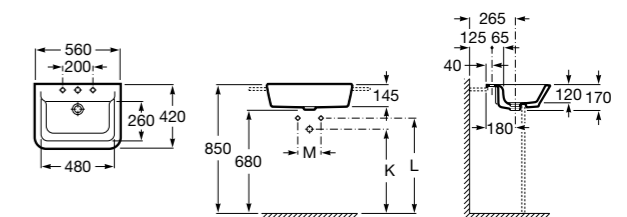

### The Gap Original

**32747S000** Раковина керамическая, полувстраиваемая. Смеситель не входит в комплект.

Размеры в мм

**Diverta**

**32711S000** Раковина керамическая, полувстраиваемая. Смеситель не входит в комплект.