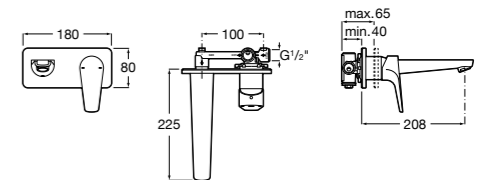

Смесители для раковин / монтаж на бортик / высокий излив / двухвентильные

Cala ©

5A346EC00 Смеситель для раковины с высоким изливом, гладкий корпус, с гибкой подводкой. Cold start.

Loft

5A3043C00 Смеситель для раковины с высоким поворотным изливом, донным клапаном и гибкой подводкой.

L20

5A3C09C00 Смеситель для раковины с высоким изливом, донным клапаном и гибкой подводкой. Cold start.

5A3H09C00 Смеситель для раковины с высоким изливом, гладкий корпус, с гибкой подводкой.

Carmen

5A384BC00 Смеситель для раковины с высоким поворотным изливом, донным клапаном click-clack и гибкой подводкой.

Смесители для раковин / встраиваемые / однорычажные

L20

5A4009C00 Смеситель со средней высотой излива, гибкой подводкой. Cold start.

Insignia

5A353AC00 Встраиваемый смеситель для раковины. Для установки вместе с арт. 525220603.

5A353A..0 Встраиваемый смеситель для раковины. Покрытие Everlux. Для установки вместе с арт. 5252206...

525220603 Универсальный монтажный блок для встраиваемого смесителя для раковины.

5252206.. Универсальный монтажный блок для встраиваемого смесителя для раковины. Покрытие Everlux.

L90

5A3L20C00 Встраиваемый смеситель для раковины. Для установки вместе с арт. 525220603.

525220603 Универсальный монтажный блок для встраиваемого смесителя для раковины.

Atlas

5A3590C00 Встраиваемый смеситель для раковины. Для установки вместе с арт. 525220603.

525220603 Универсальный монтажный блок для встраиваемого смесителя для раковины.

Pals ©

5A356DC00 Встраиваемый смеситель для раковины.

525220603 Универсальный монтажный блок для встраиваемого смесителя для раковины.

Malva ©

5A3L3BC00 Встраиваемый смеситель для раковины.