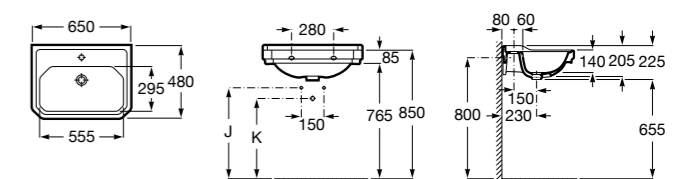

### Hall

**327621000** Настенная или накладная керамическая раковина. Смеситель не входит в комплект.

**337621000** Полупьедестал для керамической раковины.

Размеры в мм