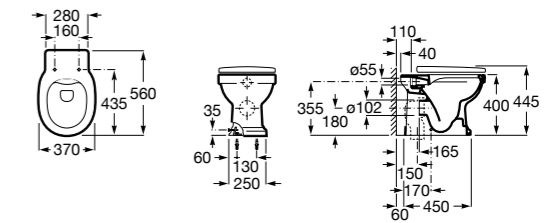

Beyond

3470B7..0 Чаша унитаза Rimless с двойным выпуском. Включает: крепежный комплект.

801B82..B Сиденье и крышка с механизмом «мягкое закрывание» для унитаза. Материал SUPRALIT®.