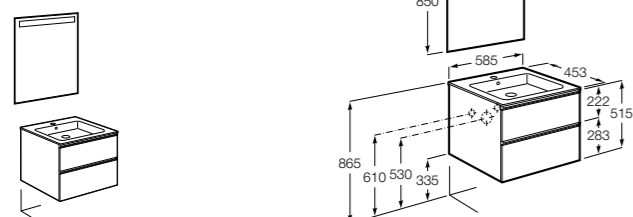

The Gap ©

857550806	Мебельный модуль.
3279A8000	Раковина The Gap 600.
ZRU9302688	Зеркало The Gap Original 600.
ZRU9302885	Зеркальный шкаф The Gap Original 600.
Также возможна комплектация раковинами	
3270M1004	Раковина мебельная The Gap Plus 600x460.
32799E000	Victoria Unik 600.
851476XXX	Комплект. Включает в себя: мебельный модуль и раковину.
851509XXX	Готовое решение. Включает в себя: мебельный модуль, раковину и зеркало Eidos.
Дополнительно:	
816826339	Ножки (2 шт.) Алюминий.
816826458	Ножки (2 шт.) Никель.