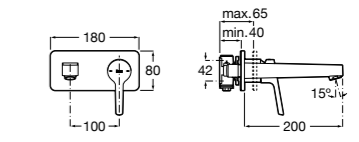

Смесители для раковин / монтаж на бортик / высокий излив / двухвентильные

Cala ©

5A346EC00 Смеситель для раковины с высоким изливом, гладкий корпус, с гибкой подводкой. Cold start.

Loft

5A3043C00 Смеситель для раковины с высоким поворотным изливом, донным клапаном и гибкой подводкой.

L20

5A3C09C00 Смеситель для раковины с высоким изливом, донным клапаном и гибкой подводкой. Cold start.

5A3H09C00 Смеситель для раковины с высоким изливом, гладкий корпус, с гибкой подводкой.

Carmen

5A384BC00 Смеситель для раковины с высоким поворотным изливом, донным клапаном click-clack и гибкой подводкой.

Смесители для раковин / встраиваемые / однорычажные

L20

5A4009C00 Смеситель со средней высотой излива, гибкой подводкой. Cold start.

Insignia

5A353AC00 Встраиваемый смеситель для раковины. Для установки вместе с арт. 525220603.

5A353A..0 Встраиваемый смеситель для раковины. Покрытие Everlux. Для установки вместе с арт. 5252206...

525220603 Универсальный монтажный блок для встраиваемого смесителя для раковины.

5252206.. Универсальный монтажный блок для встраиваемого смесителя для раковины. Покрытие Everlux.

L90

5A3L20C00 Встраиваемый смеситель для раковины. Для установки вместе с арт. 525220603.

525220603 Универсальный монтажный блок для встраиваемого смесителя для раковины.

Atlas

5A3590C00 Встраиваемый смеситель для раковины. Для установки вместе с арт. 525220603.

525220603 Универсальный монтажный блок для встраиваемого смесителя для раковины.

Pals ©

5A356DC00 Встраиваемый смеситель для раковины.

525220603 Универсальный монтажный блок для встраиваемого смесителя для раковины.

Malva ©

5A3L3BC00 Встраиваемый смеситель для раковины.