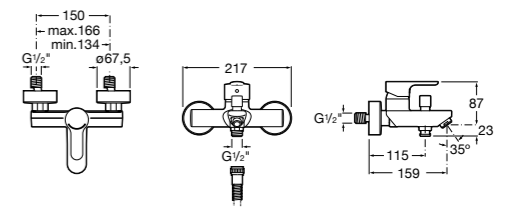

Cala

5A026EC00 Монтируемый на стену смеситель для ванны-душа с автоматическим переключателем потока.