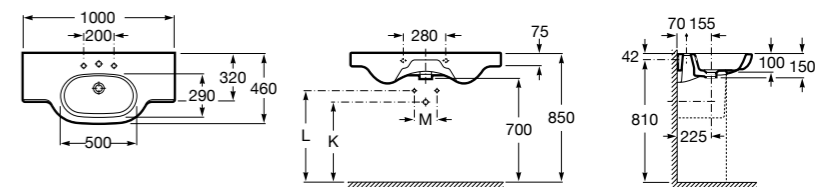

Dama

327780000 Настенная керамическая раковина. Смеситель не входит в комплект.

337470000 Пьедестал для керамической раковины.

337471000 Полупьедестал для керамической раковины.

Meridian

32724B000 Настенная керамическая раковина. Смеситель не входит в комплект.

335240000 Пьедестал для керамической раковины.

337241000 Полупьедестал для керамической раковины.