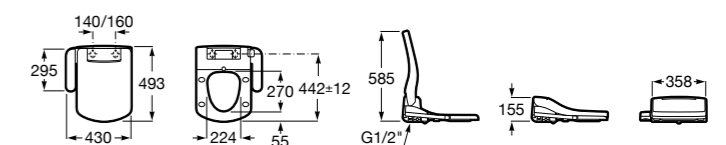

Advance Round

804001001 Сиденье для унитаза с функцией мытья и сушки, совместим с унитазами Роса круглой формы. Для установки и работы необходимо подключение к сети электропитания и подачи воды.