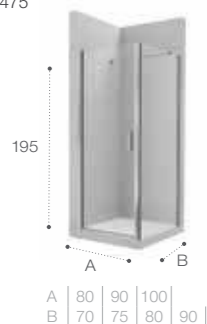

PE+LF

Ura
□ 475