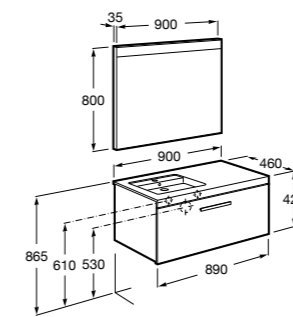

Prisma раковина слева

1. **855946XXX** UNIK - Комплект мебели и раковины. Компактный сифон. Ножки и смеситель не входят в комплект.
   855930XXX PACK - Комплект мебели, раковины и зеркала Prisma Basic со встроенной LED-подсветкой. Компактный сифон. Ножки и смеситель не входят в комплект.