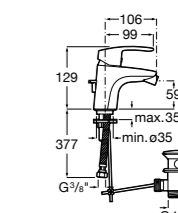

Monodin-N

5A6098C00 Смеситель для биде с регулятором направления потока, донным клапаном и гибкой подводкой.