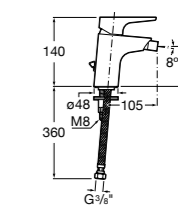

Atlas

5A6190C00 Смеситель для биде с регулятором направления потока, цепочкой и гибкой подводкой.