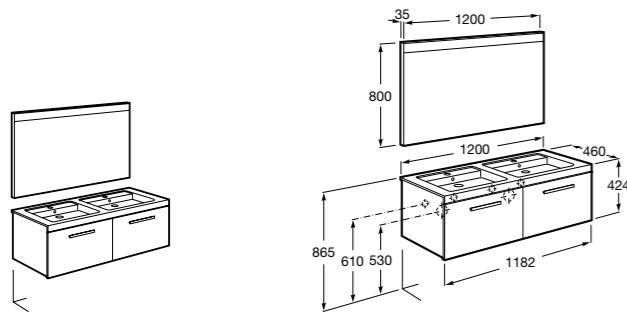

Prisma

855950XXX UNIK - Комплект из мебельного модуля и раковины с двумя чашами. Включает: компактный сифон. Ножки и смеситель не входят в комплект.

855934XXX PASC - Комплект из мебельного модуля, раковины с двумя чашами и зеркала Prisma Basic со светодиодной подсветкой, встроенной на внешнюю часть. Включает: компактный сифон. Ножки и смеситель не входят в комплект.