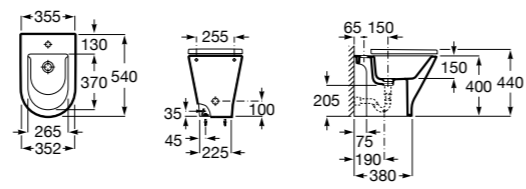

#### The Gap Square

**357474000** Биде керамическое без крышки.

**806472004** Крышка для биде с механизмом «мягкое закрывание».

**806470004** Крышка для биде.