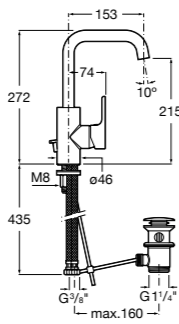

Смесители для раковин / встраиваемые / однорычажные

L20

5A4009C00 Смеситель со средней высотой излива, гибкой подводкой. Cold start.

Insignia

5A353AC00 Встраиваемый смеситель для раковины. Для установки вместе с арт. 525220603.

5A353A..0 Встраиваемый смеситель для раковины. Покрытие Everlux. Для установки вместе с арт. 5252206...

525220603 Универсальный монтажный блок для встраиваемого смесителя для раковины.

5252206.. Универсальный монтажный блок для встраиваемого смесителя для раковины. Покрытие Everlux.