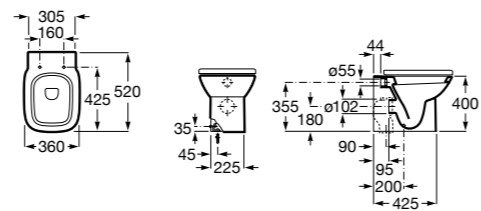

Debba Square

347996000	Чаша унитаза с двойным выпуском. Включает: крепежный комплект.
8019D0004	Сиденье и крышка с креплениями из нержавеющей стали для унитаза.
8019D0004	Сиденье и крышка с креплениями из нержавеющей стали для унитаза.
8019D2005	Сиденье и крышка для унитаза.