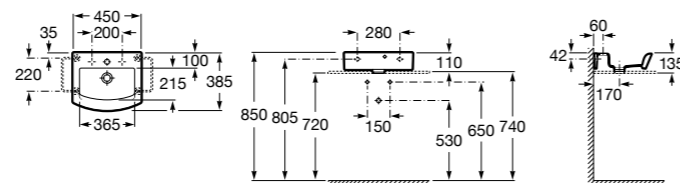

Hall

327624000 Настенная или накладная керамическая раковина. Смеситель не входит в комплект.