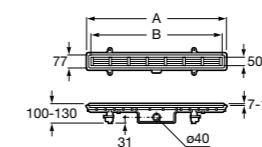

Malta

Керамический душевой поддон.

	A	B	C	D
373516000	1200	800	65	180
373517000	1000	800	65	180
373505000	1200	750	65	175
373506000	1000	750	65	170
37450C000	1200	700	65	175
37450D000	1000	700	65	170
37450E000	900	700	65	170
373513000	1200	700	80	175
373512000	1000	700	80	170
373519000	900	700	80	170

Malta

Угловой керамический душевой поддон.

	A	B	Rad
37450A000	1000	1000	504
37450B000	900	900	504

Italia

Прямоугольный керамический душевой поддон.

	A	B	C	D
3740HP000	1200	800	80	170
3740HS000	1000	800	80	170
3740HG000	1400	700	80	170
3740HR000	1200	700	80	170
3740HT000	1000	700	80	170
3740HU000	900	720	80	170

Italia

Угловой керамический душевой поддон.

	A	B	C	D	Rad
3740HL000	900	900	80	625	550
3740HM000	800	800	80	525	550

Сливы для керамических душевых поддонов

Сливы ультраплоские

27L026000	высота: 60 мм
27L018000	высота: 80 мм

Сливы

506404400	Слив Ø 90 для душевых поддонов.
P0005900R	Слив Ø 65 для душевых поддонов.
506404500	Слив Ø 52 для душевых поддонов.

Italia

Квадратный керамический душевой поддон.

	A	B
3740NH000	900	900
3740NJ000	800	800
3740NK000	700	700

Сливные системы In-Drain

In-Drain Channel

IN-DRAIN CHANNEL - Сливной комплект с прокладкой из геотекстиля.

	A	B
276091000	950 x 50	990 950
276153000	850 x 50	890 850
276090000	750 x 50	790 750
276089000	650 x 50	690 650

In-Drain X3

IN-DRAIN X3 - Сливной комплект с прокладкой из геотекстиля. Реверсивная керамическая панель (не входит в комплект).

	A	B
276131000	950 x 50	990 950
276130000	850 x 50	890 850
276129000	750 x 50	790 750
276128000	650 x 50	690 650

Plate X1

PLATE X1 - Крышка сливного отверстия, совместима с In-Drain Channel.

	A	B
276095000	950 x 50	990 950
276155000	850 x 50	890 850
276094000	750 x 50	790 750
276093000	650 x 50	690 650

Plate X2

PLATE X2 - Крышка с решёткой для сливного отверстия, совместима с In-Drain Channel.