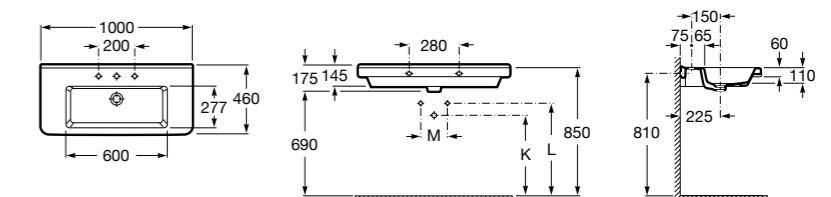

The Gap

3270MB000 Настенная или накладная керамическая раковина. Смеситель не входит в комплект.