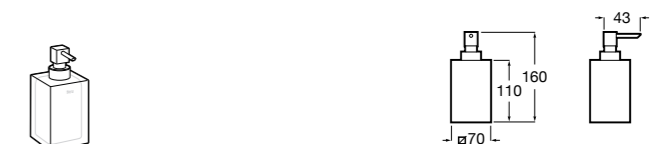

3870ZD000 Диспенсер на столешницу.

**Ice**816861012 Диспенсер на столешницу. Черный цвет.  
816861009 Диспенсер на столешницу. Белый цвет.  
816861013 Диспенсер на столешницу. Синий цвет.

Размеры в мм