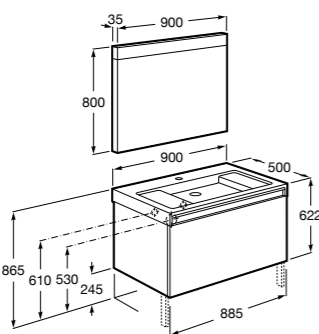

Мебельные модули для одной раковины 900 мм

Stratum

1. **851067XXX** UNIK - Комплект мебели и раковины. Встроенные динамики Bluetooth®, внутреннее освещение (зеркало Prisma Comfort), фиксированное или активируемое при открытии ящика. Встроенная розетка. Компактный сифон. Ножки и смеситель не входят в комплект.
   851071XXX PACK - Комплект мебели, раковины и зеркала с подсветкой и системой антизапотевания, активируемой датчиками движения. Встроенные динамики Bluetooth®, внутреннее освещение (фиксированное или активируемое при открытии ящика). Встроенная розетка. Компактный сифон. Ножки и смеситель не входят в комплект.
   816811336 Комплект из 2-х ножек.