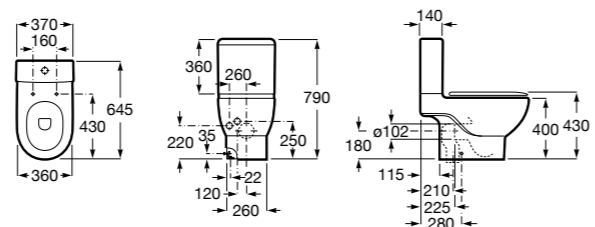

Meridian

34224C00U	Чаша унитаза «комфортная высота» приставная с двойным выпуском. В комплект включен выпускной патрубок и установочный комплект.
341242000	Бачок с механизмом двойного смыва 4,5/3 литра с нижним подводом воды для укороченного унитаза. Включен установочный комплект, механизм для подвода воды и механизм смыва.
8012AC..B	Сиденье и крышка с креплениями из нержавеющей стали и механизмом «мягкое закрытие» для укороченного унитаза. Материал SUPRALIT®. ©
8012AB..B	Сиденье и крышка с креплениями из нержавеющей стали для укороченного унитаза. Материал SUPRALIT®. ©
8012B2002	Сиденье и крышка с креплениями из нержавеющей стали для укороченного унитаза.