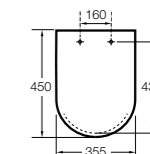

#### Dama

**801782..4** Сиденье и крышка с механизмом «мягкое закрытие» для унитаза.  
**801780..4** Сиденье и крышка для унитаза.