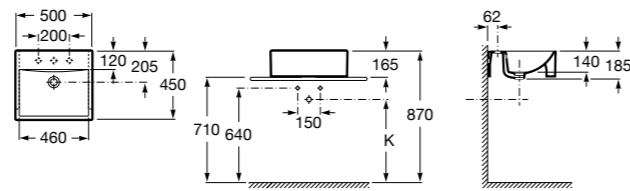

Diverta

32711S000 Раковина керамическая, полувстраиваемая. Смеситель не входит в комплект.