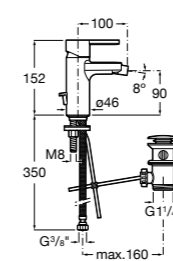

Naia

5A6096C00 Смеситель для биде с регулятором направления потока, донным клапаном и гибкой подводкой.

5A6A96..0 Смеситель для биде с регулятором направления потока и гибкой подводкой. Не включает донный клапан. Покрытие Everlux.