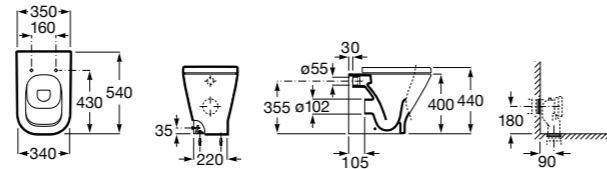

The Gap Square

347477000	Чаша унитаза с двойным выпуском.
801472004	Сиденье и крышка с механизмом «мягкое закрывание» для унитаза.
801470004	Сиденье и крышка для унитаза.
801472001	Сиденье и крышка тонкие с механизмом «мягкое закрывание» и быстрого снятия для унитаза.
801472003	Сиденье и крышка для унитаза.