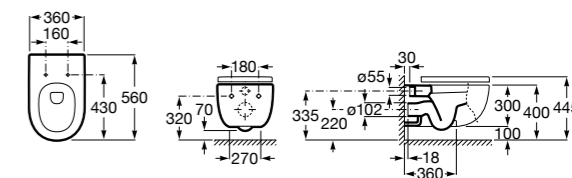

Meridian

346247000 Подвесная чаша с горизонтальным выпуском. Для установки выберите систему инсталляции Rosa для подвесных унитазов.

8012A2..B Сиденье и крышка с механизмом «мягкое закрывание» для унитаза. Материал SUPRALIT®.

8012A0..B Сиденье и крышка с креплениями из нержавеющей стали для унитаза. Материал SUPRALIT®.

801D12003 Сиденье и крышка для унитаза.