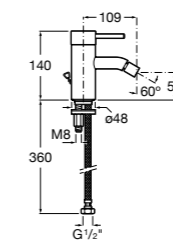

Lanta

5A6111C00 Смеситель для биде с регулятором направления потока, цепочкой и гибкой подводкой.