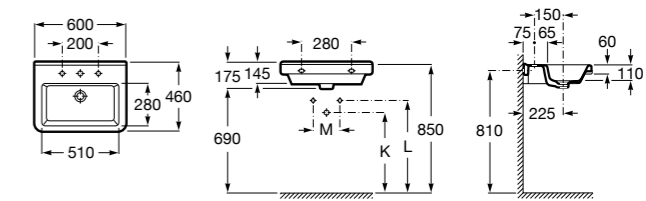

### Dama

- 327784000** Настенная керамическая раковина. Смеситель не входит в комплект.  
**337470000** Пьедестал для керамической раковины.  
**337471000** Полупьедестал для керамической раковины.

Размеры в мм