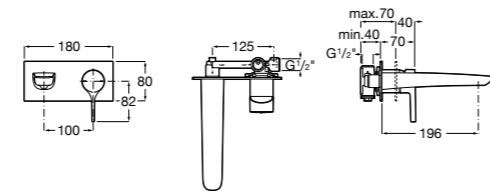

Смесители для раковин / монтаж на бортик / высокий излив / двухвентильные

Cala ©

5A346EC00 Смеситель для раковины с высоким изливом, гладкий корпус, с гибкой подводкой. Cold start.

Loft

5A3043C00 Смеситель для раковины с высоким поворотным изливом, донным клапаном и гибкой подводкой.

L20

5A3C09C00 Смеситель для раковины с высоким изливом, донным клапаном и гибкой подводкой. Cold start.

5A3H09C00 Смеситель для раковины с высоким изливом, гладкий корпус, с гибкой подводкой.

Carmen

5A384BC00 Смеситель для раковины с высоким поворотным изливом, донным клапаном click-clack и гибкой подводкой.

Смесители для раковин / встраиваемые / однорычажные

L20

5A4009C00 Смеситель со средней высотой излива, гибкой подводкой. Cold start.

Insignia

5A353AC00 Встраиваемый смеситель для раковины. Для установки вместе с арт. 525220603.

5A353A..0 Встраиваемый смеситель для раковины. Покрытие Everlux. Для установки вместе с арт. 5252206...

525220603 Универсальный монтажный блок для встраиваемого смесителя для раковины.

5252206.. Универсальный монтажный блок для встраиваемого смесителя для раковины. Покрытие Everlux.

L90

5A3L20C00 Встраиваемый смеситель для раковины. Для установки вместе с арт. 525220603.

525220603 Универсальный монтажный блок для встраиваемого смесителя для раковины.

Atlas

5A3590C00 Встраиваемый смеситель для раковины. Для установки вместе с арт. 525220603.

525220603 Универсальный монтажный блок для встраиваемого смесителя для раковины.

Pals ©

5A356DC00 Встраиваемый смеситель для раковины.

525220603 Универсальный монтажный блок для встраиваемого смесителя для раковины.

Malva ©

5A3L3BC00 Встраиваемый смеситель для раковины.