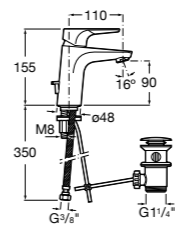

Atlas

5A3090C0M Смеситель для раковины с аэратором, донным клапаном и гибкой подводкой.

5A3090C00 Смеситель для раковины с аэратором, донным клапаном и гибкой подводкой. Cold start.