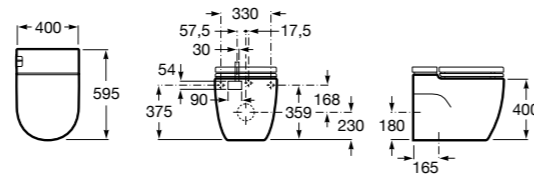

Meridian In-tank приставной

893303000 IN-TANK - Напольный приставной унитаз со встроенным бачком. В комплект входит сиденье и крышка. Необходим источник питания.