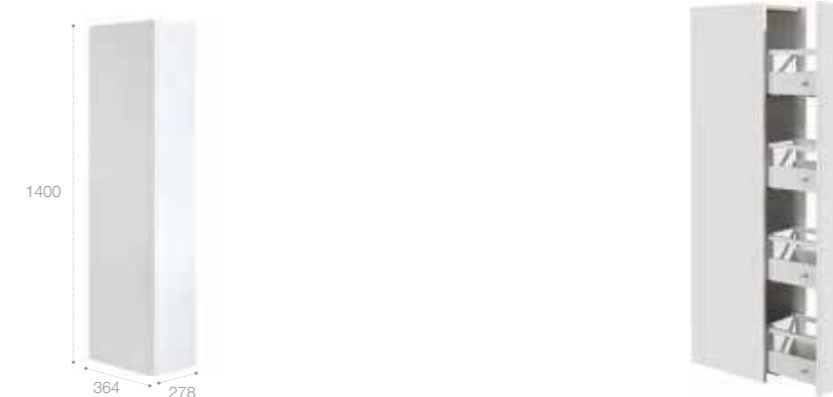

Up

Выполненная в белом глянце мебель Up прекрасно впишется в современную ванную комнату в минималистичном или хай-тек стиле. За внешней привлекательностью скрывается удобная и практичная мебель, позволяющая удовлетворять ежедневные потребности с комфортом.

Зеркальный шкафчик оснащен LED-подсветкой и сенсорным выключателем с диммером.

Внутри шкафчик оснащен розеткой и регулируемыми полочками. Дверцы с петлями с плавным доводом.

Три ящика полного выдвижения с системой push-to-open. В комплекте с тумбой идет компактный сифон.

Внутри шкафа-колонны спрятана вместительная бутылочница. Открытие шкафа производится нажатием на фасад (push-to-open).

Фасады тумбы и шкафа-колонны оформлены лаконичной фрезеровкой.

Ассортимент

Модуль для раковины

Арт. ZRU9303012 80 см
Стр. 237
Арт. ZRU9303011 70 см
Стр. 237
Арт. ZRU9303010 60 см
Стр. 237

Раковина The Gap Original

Стр. 126
Арт. 327470000 80 см
Арт. 327471000 70 см
Арт. 327472000 60 см

Шкаф-колонна

Стр. 248
Арт. ZRU9303014 правая
Арт. ZRU9303013 левая

Зеркальный шкаф

Светодиодная подсветка слева и справа, блок с розеткой и выключателем-кнопкой с диммером (расположен внутри зеркального шкафа сверху)
Стр. 252

Арт. ZRU9303015 60 см, левый
Арт. ZRU9303025 60 см, правый

Зеркальный шкаф

Светодиодная подсветка слева и справа, блок с розеткой и выключателем-кнопкой с диммером (расположен внутри зеркального шкафа сверху)
Стр. 252

Арт. ZRU9303016 70 см
Арт. ZRU9303017 80 см

Цветовая гамма отделки:

Белый
глянец

Размеры в описаниях указаны в см, на чертежах – в мм.