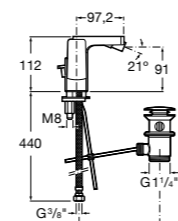

L90

5A6301C00 Смеситель для биде с рычагом сбоку, регулятором направления потока, донным клапаном и гибкой подводкой. Cold start.