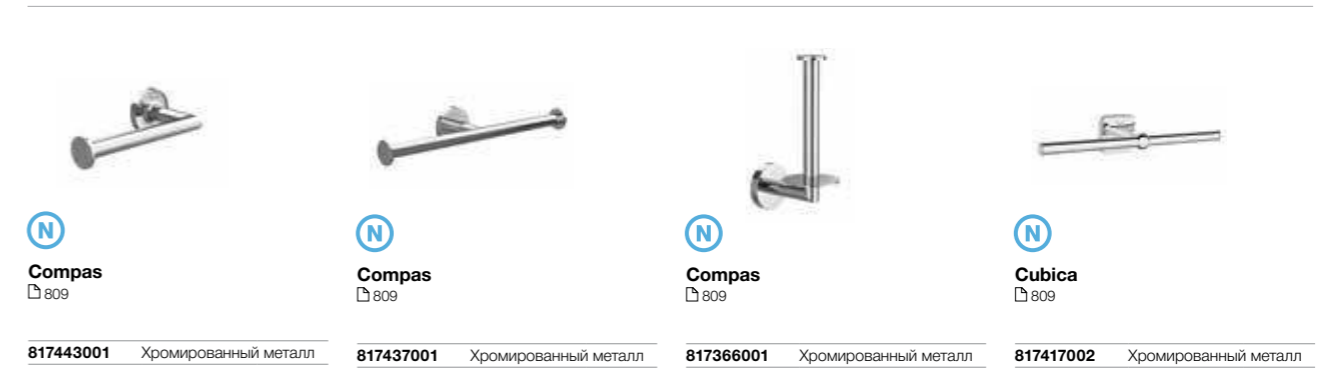

**Аксессуары /  
держатели  
для туалетной  
бумаги и для  
дополнительных  
рулонов  
туалетной бумаги**

**Tempo**  
808

001 022

**817034...** Металл

Аксессуары /  
настенные  
держатели  
для щетки

**Rubik**  
810