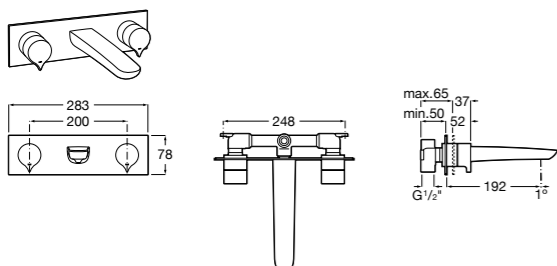

**Insignia**

**5A453AC00** Встраиваемый смеситель для раковины.

**Loft**

**5A4743C00** Встраиваемый в стену смеситель для раковины с изливом 190 мм.

**Carmen**

**5A474BC00** Встраиваемый в стену смеситель для раковины.