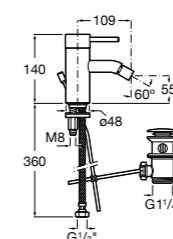

Lanta

5A6011C00 Смеситель для биде с регулятором направления потока, донным клапаном и гибкой подводкой.