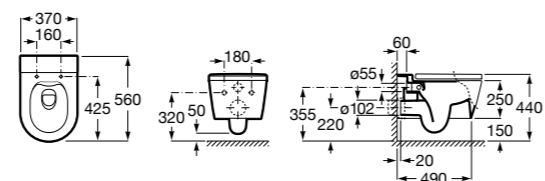

## Inspira Square

**346537..0** SQUARE - Подвесная чаша Rimless с горизонтальным выпуском. Включает: крепежный комплект. Для установки выберите систему инсталляции Rosa для подвесных унитазов.

**801532..B** SQUARE - Сиденье и крышка с механизмом «мягкое закрывание» для унитаза. Материал SUPRALIT®.