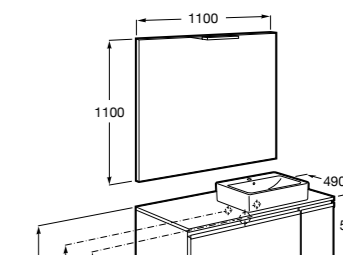

#### Heima раковина справа

**851005XXX** Мебельный модуль для раковины с рабочей поверхностью. Раковина и смеситель не входят в комплект. Модуль дополнительно обработан защитой от влаги.

**851043XXX** PASC - Комплект мебели, раковины и зеркала с подсветкой LED Smartlight. Компактный сифон. Раковина, ножки и смеситель не входят в комплект. Модуль дополнительно обработан защитой от влаги.