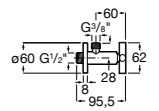

#### Запорный кран

- 525168100** Керамический угловой запорный кран 1/2" x 3/8".  
**525170900** Керамический угловой запорный кран 1/2" x 1/2".