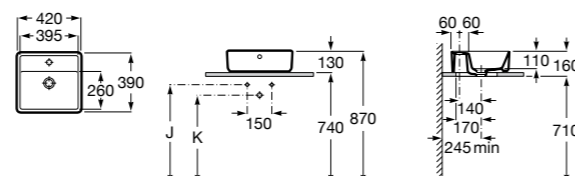

The Gap Square

3270MM000 Накладная или встраиваемая керамическая раковина с отверстием под смеситель. Смеситель не входит в комплект.