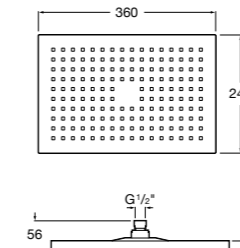

Rainsense

5B3050C00 Прямоугольная душевая насадка. Хромированный ABS-пластик. Кронштейн покупается отдельно.