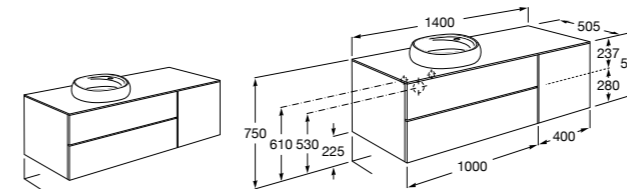

Beyond раковина слева

851404XXX Мебельный модуль для размещения накладной раковины 585 мм слева. Раковины и смесители не входят в комплект.