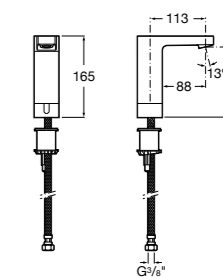

Краны для раковины / монтируемые на край раковины / электронные

L90-E

1. **5A5601C00** Электронный кран для раковины для подвода одной воды. Ограничитель потока воды 5,7 л/мин, гибкая подводка. Питание от четырех щелочных батареек 1,5V LRG (AA). Батарейки не включены в комплект.
2. **5A5701C00** Электронный кран для раковины для подвода одной воды. Ограничитель потока воды 5,7 л/мин, гибкая подводка. Питание от сети 230 V. Источник питания включен в комплект.