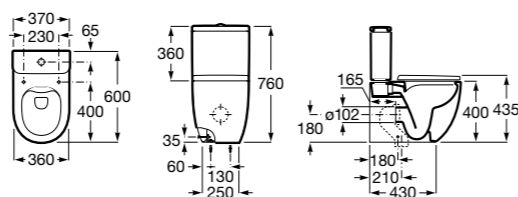

Meridian

34224L000	Чаша унитаза Rimless укороченная приставная с двойным выпуском. Включен установочный комплект.
341241000	Бачок с механизмом двойного смыва 4,5/3 литра с нижним подводом воды для укороченного унитаза. Включен установочный комплект, механизм для подвода воды и механизм смыва.
8012AC..B	Сиденье и крышка с креплениями из нержавеющей стали и механизмом «мягкое закрывание» для укороченного унитаза. Материал SUPRALIT®. ©
8012AB..B	Сиденье и крышка с креплениями из нержавеющей стали для укороченного унитаза. Материал SUPRALIT®. ©
8012B2002	Сиденье и крышка для унитаза.