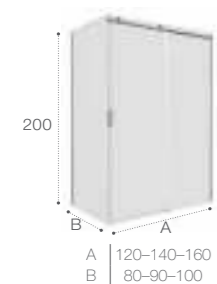

Душевые ограждения

ОБЗОР ПРОДУКЦИИ

L2-E+LF-C

Easy
□ 450

L2-E + LF

Naray
□ 474

L2-E+LF-C

Ura
□ 474

L2-E+LF

Victoria
□ 474

Area
□ 443

Town-N
□ 451

PLF+LF

Vela
□ 452

PLF+LF

Easy
□ 452

PL+LF

Easy
□ 452

PE+LF

Ura
□ 475

Metropolis
□ 446

Metropolis
□ 446

Capital
□ 446

Capital
□ 454

Capital
□ 454

Town-N
□ 454

2L2

Aerea
□ 455

2L2

Fusion-N
□ 456

2L2

Easy
□ 456

2L2

Naray
□ 475

2L2

Ura
□ 476

2L2

Victoria
□ 476

Town-N
456

2PLF

Vela
□ 457

2PLF

Easy
□ 457

2PL

Easy
□ 458

2PL

Access
□ 458

PLF+PL

Easy
□ 458

PLF+PL

Access
□ 457

Capital
□ 459