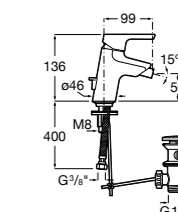

Malva

5A603BC00 Смеситель для биде с регулятором направления потока, донным клапаном и гибкой подводкой.