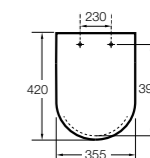

Dama Retro

801327..4 Сиденье и крышка со съемными креплениями.