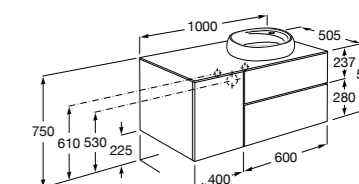

Beyond раковина справа

851397XXX Мебельный модуль для накладной раковины 455 (см. совместимость). Раковина и смеситель не входят в комплект.