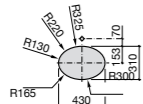

Rodeo

327866000 Раковина керамическая врезная. Смеситель не входит в комплект.