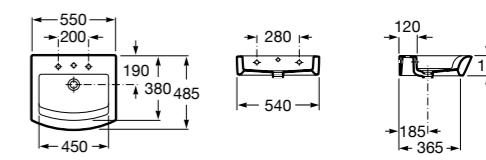

Victoria

1. **32739300Y** Настенная керамическая раковина. Смеситель не входит в комплект.
   337390000 Пьедестал для керамической раковины.
   33739200Y Полупьедестал для керамической раковины.