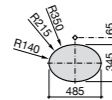

Grand Berna

327899000 Раковина керамическая, встраиваемая снизу. Смеситель не входит в комплект.

Inspira

327535..0 Раковина из материала FINECERAMIC®, встраиваемая снизу с монтажным креплением.