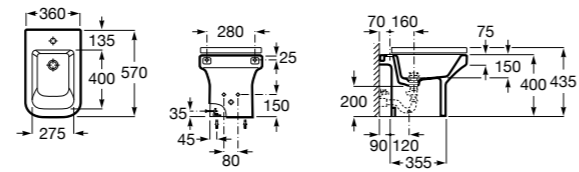

#### Dama

**357784000** Биде без крышки. Смеситель не входит в комплект.

**806782004** Крышка для биде с механизмом «мягкое закрывание».

**806780004** Крышка для биде.