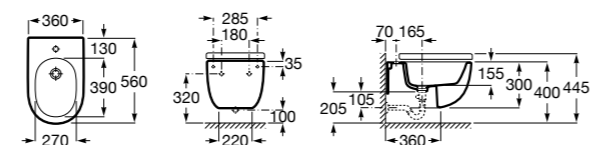

Inspira Round

357525..0 ROUND - Подвесное биде без крышки. Включает: комплект для крепления. Смеситель не входит в комплект.

806522..B ROUND - Крышка для биде с механизмом «мягкое закрытие». Материал SUPRALIT®.