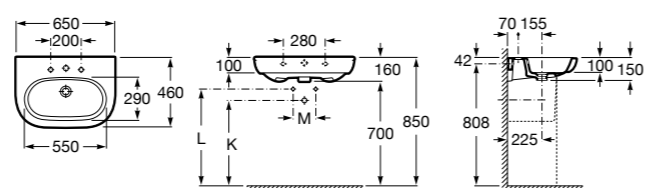

Meridian

1. **325241000** Настенная керамическая раковина. Смеситель не входит в комплект.
   335240000 Пьедестал для керамической раковины.
   337241000 Полупьедестал для керамической раковины.