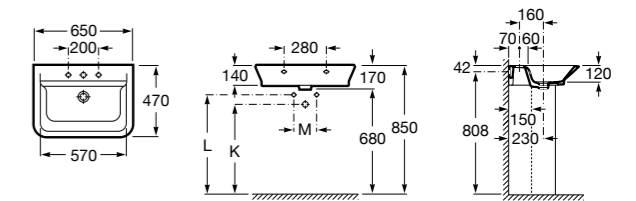

Debba

325993000 Настенная керамическая раковина. Смеситель не входит в комплект.

33799000Y Пьедестал для керамической раковины.

33799100Y Полупьедестал для керамической раковины.