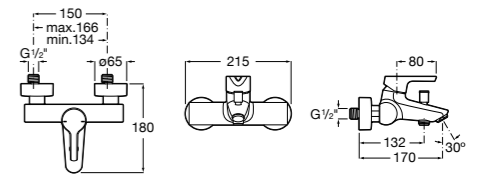

Размеры в мм

**Malva**

**5A023BC0M** Монтируемый на стену смеситель для ванны-душа с автоматическим переключателем потока.

**Monodin-N**

**5A0298C0M** Монтируемый на стену смеситель для ванны-душа с автоматическим переключателем потока.