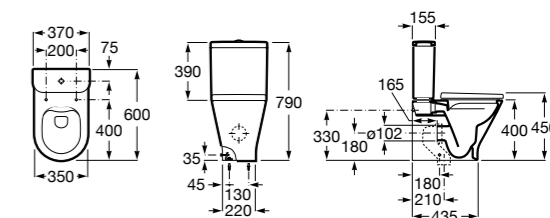

The Gap Round

3420N7000	Чаша унитаза Rimless укороченная приставная с двойным выпуском.
3410N1000	Бачок с механизмом двойного смыва 4,5/3 литра с боковым подводом воды и механизмом для двойного смыва.
3410N0000	Бачок с механизмом двойного смыва 4,5/3 литра с нижним подводом воды и механизмом для двойного смыва.
801D22001	Сиденье и крышка с механизмом «мягкое закрывание» для унитаза.
801D20001	Сиденье и крышка для унитаза.