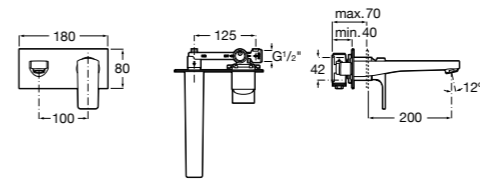

L90

5A3L20C00 Встраиваемый смеситель для раковины. Для установки вместе с арт. 525220603.

525220603 Универсальный монтажный блок для встраиваемого смесителя для раковины.

Atlas

5A3590C00 Встраиваемый смеситель для раковины. Для установки вместе с арт. 525220603.

525220603 Универсальный монтажный блок для встраиваемого смесителя для раковины.