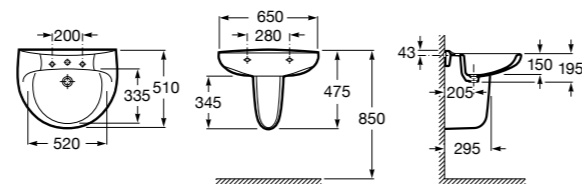

Dama Retro

320321001 Настенная керамическая раковина. Пьедестал и смеситель не входят в комплект.

331325001 Пьедестал для керамической раковины.

Dama

327782000 Настенная керамическая раковина. Смеситель не входит в комплект.

337470000 Пьедестал для керамической раковины.

337471000 Полупьедестал для керамической раковины.

Meridian

327240000 Настенная керамическая раковина. Смеситель не входит в комплект.

335240000 Пьедестал для керамической раковины.

337241000 Полупьедестал для керамической раковины.

Victoria

325391.0 Настенная керамическая раковина. Смеситель не входит в комплект.

337390000 Пьедестал для керамической раковины.

33739200Y Полупьедестал для керамической раковины.

Hall

327621000 Настенная или накладная керамическая раковина. Смеситель не входит в комплект.

337621000 Полупьедестал для керамической раковины.

Размеры в мм

Carmen

3270A1.0 Настенная керамическая раковина под пьедестал с установочным комплектом и одним отверстием под смеситель. Смеситель и пьедестал не входят в комплект.

3270A1.3 Настенная керамическая раковина под пьедестал с установочным комплектом и тремя отверстиями под смеситель. Смеситель и пьедестал не входят в комплект.

3370A0.0 Керамический пьедестал для раковины. Монтажный комплект не входит.

Debba

325993000 Настенная керамическая раковина. Смеситель не входит в комплект.

33799000Y Пьедестал для керамической раковины.

33799100Y Полупьедестал для керамической раковины.

The Gap Original

327473000 Настенная керамическая раковина. Смеситель не входит в комплект.

337470000 Пьедестал для керамической раковины.

337471000 Полупьедестал для керамической раковины.

Dama

327783000 Настенная керамическая раковина. Смеситель не входит в комплект.