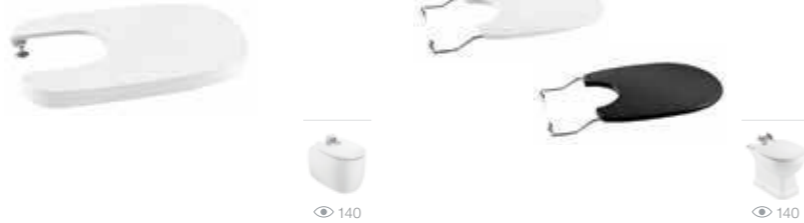

801442..4 Механизм «мягкое закрытие»  
801442M14 Механизм «мягкое закрытие»

**Veronica**  
870

00

801379004

**Гофра для унитазов  
и систем инсталляции  
Duplo**

**Гофра**  
870

890068000

**Крышки для  
производимых биде**