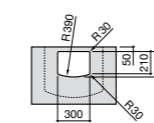

Victoria

1. **32739300Y** Настенная керамическая раковина. Смеситель не входит в комплект.
   337390000 Пьедестал для керамической раковины.
   33739200Y Полупьедестал для керамической раковины.