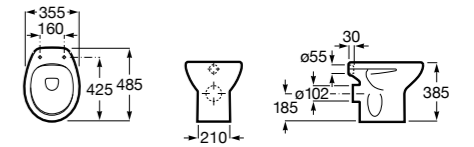

Victoria

344397..0	Чаша унитаза с горизонтальным выпуском. Включает: крепежный комплект.
801B62..B	Сиденье и крышка с механизмом «мягкое закрывание» для унитаза. Материал SUPRALIT®.
801B60..B	Сиденье и крышка с креплениями из нержавеющей стали для унитаза. Материал SUPRALIT®.
801B66..B	Сиденье и крышка с креплениями из пластика. Материал SUPRALIT®.
V0007800R	Манжет прямой.