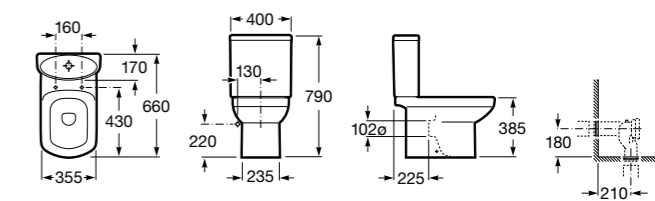

Dama Senso

342517000	Чаша SD.
341517000	Бачок AI.
ZRU9000040	Сиденье с крышкой.
ZRU9000041	Сиденье с крышкой.
ZRU9302820	Сиденье с крышкой.
ZRU9302991	Сиденье с крышкой тонкое.