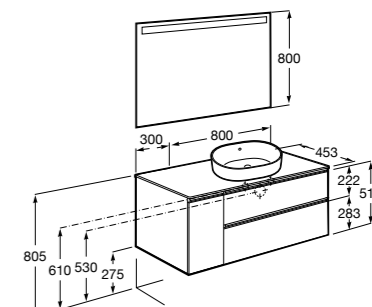

The Gap раковина слева ®

1. **851503XXX** UNIK - мебельный модуль для раковины слева. Базовый набор включает 2 ящика, 1 дверцу и столешницу, обработанную защитой от влаги.
   851534XXX PACK - мебельный модуль для раковины слева. Базовый набор включает 2 ящика, 1 дверцу и столешницу, обработанную защитой от влаги и зеркало Eidos.
   816829339 Набор из 2 ножек 275 мм для мебели со столешницей.
   816829458 Набор из 2 ножек 275 мм для мебели со столешницей.