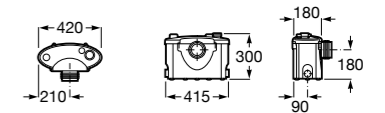

D-Trit

869000000	Санитарный измельчитель с барабанным фильтром и вращающимися лопастями из нержавеющей стали. Высокая производительность и низкий уровень шума. Совместим с трубами 22, 28, 32 и 40 мм. Подходит для сточных вод с органическими остатками.