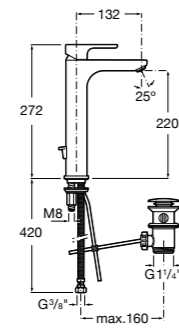

L20

5A3C09C00 Смеситель для раковины с высоким изливом, донным клапаном и гибкой подводкой. Cold start.

5A3H09C00 Смеситель для раковины с высоким изливом, гладкий корпус, с гибкой подводкой.