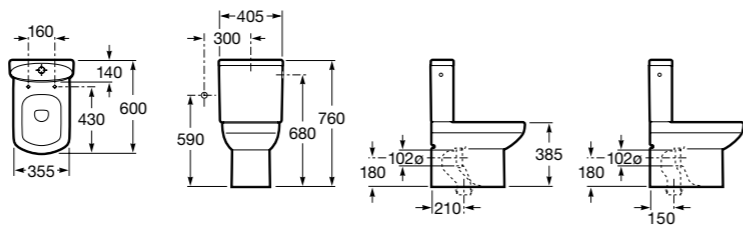

Dama Senso

342518000	Чаша унитаза укороченная приставная с двойным выпуском.
34151B000	Бачок с механизмом двойного смыва 6/3 литра с нижним подводом воды и механизмом для двойного смыва.
ZRU9000040	Сиденье и крышка с функцией быстрого снятия.
ZRU9000041	Сиденье и крышка с механизмом «мягкое закрывание» и быстрого снятия для унитаза.
ZRU9302820	Сиденье и крышка с механизмом «мягкое закрывание» и быстрого снятия для унитаза.
ZRU9302991	Сиденье и крышка тонкие с механизмом «мягкое закрывание» и быстрого снятия для унитаза.