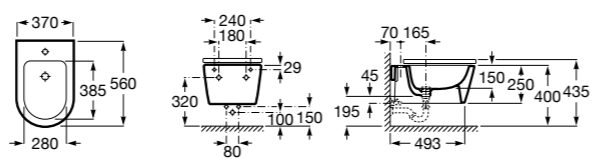

Inspira Round

357525..0 ROUND - Подвесное биде без крышки. Включает: комплект для крепления. Смеситель не входит в комплект.

806522..B ROUND - Крышка для биде с механизмом «мягкое закрытие». Материал SUPRALIT®.

Meridian

357248000 Подвесное биде без крышки. Включает: комплект скрытого крепления. Смеситель не входит в комплект.

8062A2..B Крышка для биде с механизмом «мягкое закрытие». Материал SUPRALIT®. ©

8062A0..B Крышка для биде с креплениями из нержавеющей стали. Материал SUPRALIT®. ©

Meridian

357245000 Подвесное биде без крышки. Смеситель не входит в комплект.

8062A2..B Крышка для биде с механизмом «мягкое закрытие». Материал SUPRALIT®. ©

8062A0..B Крышка для биде с креплениями из нержавеющей стали. Материал SUPRALIT®. ©

Dama

357788000 Подвесное биде со скрытым креплением.

806782004 Крышка для биде с механизмом «мягкое закрытие».

806780004 Крышка для биде.

Dama

357785000 Подвесное биде без крышки. Смеситель не входит в комплект. Для установки подвесных биде необходима совместимая система инсталляции Rosa.

806782004 Крышка для биде с механизмом «мягкое закрытие».

806780004 Крышка для биде.

Размеры в мм

The Gap Square

357476000 Подвесное биде без крышки. Включает: комплект скрытого крепления. Смеситель не входит в комплект.

806472004 Крышка для биде с механизмом «мягкое закрытие».

806470004 Крышка для биде.

The Gap Square

357475000 Подвесное биде без крышки. Смеситель не входит в комплект. Для установки подвесных биде необходима совместимая система инсталляции Rosa.

806472004 Крышка для биде с механизмом «мягкое закрытие».

806470004 Крышка для биде.

The Gap Round

3570N6000 Подвесное биде без крышки. Включает: комплект скрытого крепления. Смеситель не входит в комплект.