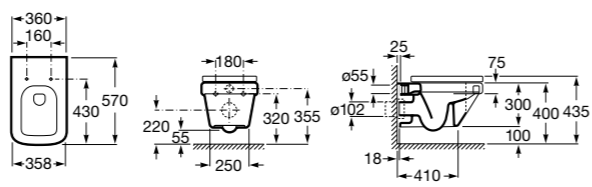

### Dama

**357788000** Подвесное биде со скрытым креплением.

**806782004** Крышка для биде с механизмом «мягкое закрытие».

**806780004** Крышка для биде.