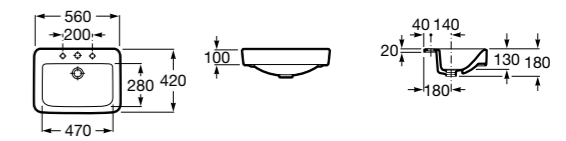

Раковины полувстраиваемые

Senso Square

32751S000 Раковина керамическая, полувстраиваемая. Смеситель не входит в комплект.