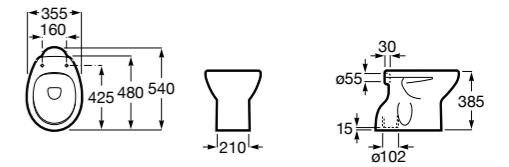

Victoria

344398..0	Чаша унитаза с вертикальным выпуском. Включает: крепежный комплект.
801B62..B	Сиденье и крышка с механизмом «мягкое закрывание» для унитаза. Материал SUPRALIT®.
801B60..B	Сиденье и крышка с креплениями из нержавеющей стали для унитаза. Материал SUPRALIT®.
801B66..B	Сиденье и крышка с креплениями из пластика. Материал SUPRALIT®.
V0007800R	Манжет прямой.