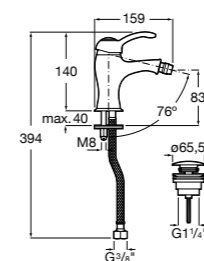

Carmen

5A604BC00 Смеситель для биде с регулятором направления потока, гладким корпусом, донным клапаном click-clack и гибкой подводкой.