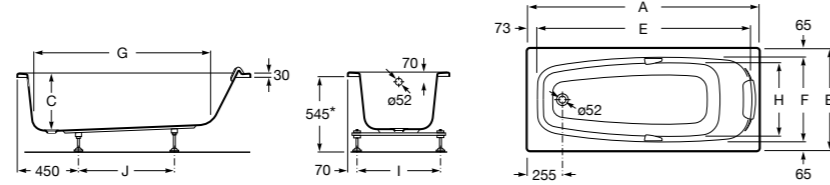

Sureste-N

Прямоугольная акриловая ванна с гидромассажем Total и набором для слива.

	A	B	C	E	F	G	H	I	J	Объем, л
248044001	1700	750	420	1540	620	1155	530	610	700	218
248042001	1700	700	420	1540	570	1155	465	560	700	198
248043001	1600	750	420	1440	620	1055	530	610	600	202
248041001	1600	700	420	1440	570	1055	465	560	600	183

Прямоугольная акриловая ванна с гидромассажем Tonis и набором для слива.

	A	B	C	E	F	G	H	I	J	Объем, л
248040001	1700	750	420	1540	620	1155	530	610	700	218
248038001	1700	700	420	1540	570	1155	465	560	700	198
248039001	1600	750	420	1440	620	1055	530	610	600	202
248037001	1600	700	420	1440	570	1055	465	560	600	183
248036001	1500	700	400	1340	570	965	465	560	500	160
248035001	1400	700	400	1240	570	865	465	560	400	145

Прямоугольная акриловая ванна с ручками.

	A	B	C	E	F	G	H	I	J	Объем, л
248001001	1700	750	420	1540	620	1155	530	610	700	218
248002001	1600	750	420	1440	620	1055	530	610	600	202
248006001	1400	700	400	1240	570	865	465	560	400	145

Размеры в мм