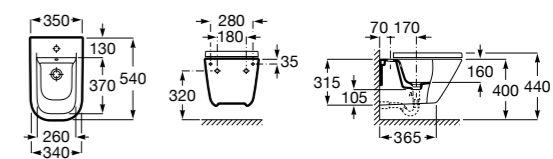

The Gap Square

357476000 Подвесное биде без крышки. Включает: комплект скрытого крепления. Смеситель не входит в комплект.

806472004 Крышка для биде с механизмом «мягкое закрытие».

806470004 Крышка для биде.