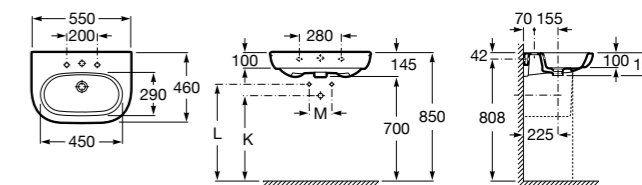

Dama

1. **327786000** Настенная керамическая раковина. Смеситель не входит в комплект.
   337470000 Пьедестал для керамической раковины.
   337471000 Полупьедестал для керамической раковины.