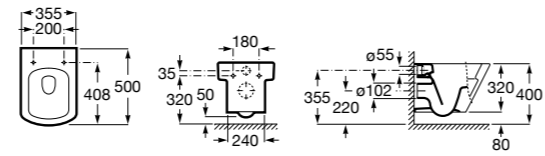

Унитазы подвесные укороченные