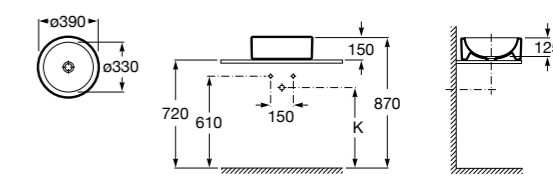

Terra

32722D000 Накладная керамическая раковина. Смеситель не входит в комплект.