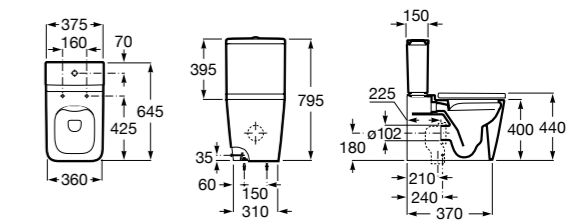

Inspira Square

342536..0 SQUARE - Чаша унитаза приставная с двойным выпуском. В комплект включен выпускной патрубок и установочный комплект.

341520..0 Бачок с механизмом двойного смыва 4,5/3 литра с нижним подводом воды. Включен установочный комплект, механизм для подвода воды и механизм смыва.

801532..B SQUARE - Сиденье и крышка с механизмом «мягкое закрывание» для унитаза. Материал SUPRALIT®.