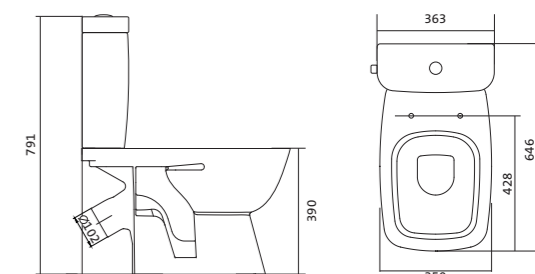

## Унитаз-компакт Нео

габариты, мм тип монтажа

Унитаз-компакт Нео	габариты, мм			скрытый
	длина	высота	ширина	
	648	785	365	

Артикул	Комплектация		
1.WH30.2.187	1.WH30.2.188	чаша унитаза Нео	1.WH30.2.299 двухрежимная арматура
	1.WH30.2.189	бачок Нео	1.WH30.2.192 дюропластовое сиденье
	1.WH30.1.852	комплект крепления к полу	
1.WH30.2.194	1.WH30.2.188	чаша унитаза Нео	1.WH30.2.299 двухрежимная арматура
	1.WH30.2.189	бачок Нео	1.WH30.2.193 дюропластовое сиденье с функцией
	1.WH30.1.852	комплект крепления к полу	мягкого закрывания и быстрого снятия
1.WH30.2.470	1.WH30.2.188	чаша унитаза Нео	1.WH30.2.299 двухрежимная арматура 1.WH30.2.450
	1.WH30.2.189	бачок Нео	тонкое дюропластовое сиденье
	1.WH30.1.852	комплект крепления к полу	с функцией мягкого закрывания и быстрого снятия

## Унитаз-компакт Нео Лайт

габариты, мм тип монтажа

Унитаз-компакт Нео Лайт	габариты, мм			открытый
	длина	высота	ширина	
	646	791	363	

Артикул	Комплектация		
1.WH30.2.408	1.WH30.2.469	чаша унитаза Нео Лайт	1.WH30.2.299 двухрежимная арматура
	1.WH30.2.189	бачок Нео	1.WH30.2.467 дюропластовое сиденье с функцией
	1.WH10.8.693	комплект крепления к полу	быстрого снятия
1.WH30.2.409	1.WH30.2.469	чаша унитаза Нео Лайт	1.WH30.2.299 двухрежимная арматура
	1.WH30.2.189	бачок Нео	1.WH30.2.466 дюропластовое сиденье с функцией
	1.WH10.8.693	комплект крепления к полу	мягкого закрывания и быстрого снятия
1.WH30.2.471	1.WH30.2.469	чаша унитаза Нео Лайт	1.WH30.2.299 двухрежимная арматура
	1.WH30.2.189	бачок Нео	1.WH30.2.449 тонкое дюропластовое сиденье
	1.WH10.8.693	комплект крепления к полу	с функцией мягкого закрывания и быстрого снятия