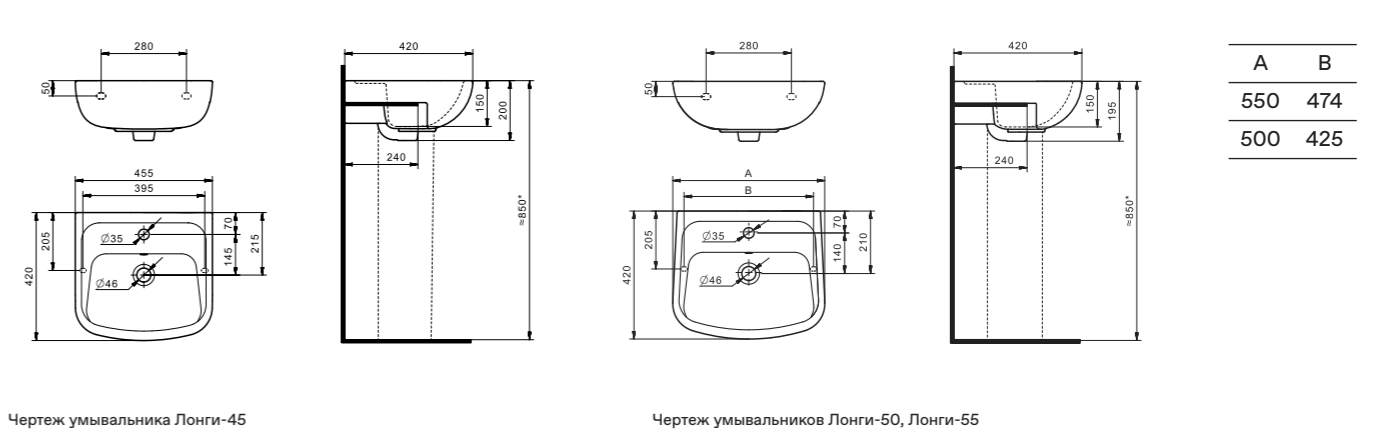

1.WH50.1.753	Умывальник Лонги-45	455x420x200	с отверстием	1.WH11.0.587 Постамент Анимо
1.WH50.1.754	Умывальник Лонги-50	500x420x195	с отверстием	1.WH11.0.587 Постамент Анимо
1.WH50.1.755	Умывальник Лонги-55	550x420x195	с отверстием	1.WH11.0.587 Постамент Анимо
1.WH11.0.587	Постамент Анимо			
1.WH50.1.771	Комплект кронштейнов 250 мм			

Чертеж умывальника Лонги-45

Чертеж умывальников Лонги-50, Лонги-55