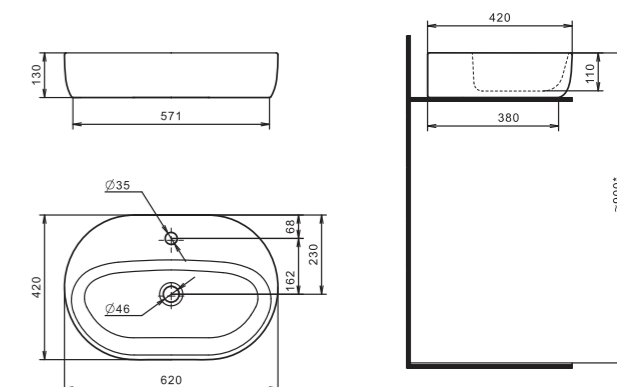

Умывальник Одри 620x420

1.WH50.1.710 Умывальник Одри-62 620x420x130