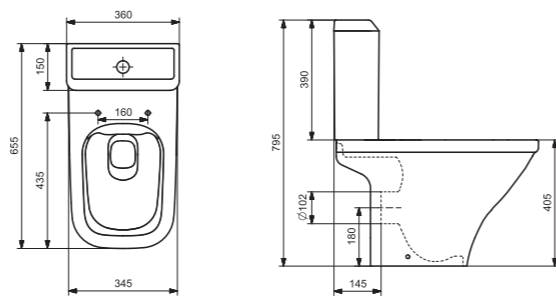

## Унитаз-компакт безободковый Лайн rimless

	габариты, мм			тип монтажа
	длина	высота	ширина	
Унитаз-компакт безободковый Лайн rimless	650	795	360	скрытый

Артикул	Комплектация
1.WH50.1.573	1.WH50.1.579 чаша безободкового унитаза Лайн rimless 1.WH50.1.580 бачок Лайн 1.WH30.1.852 комплект крепления к полу
	1.WH30.2.299 двухрежимная арматура 1.WH50.1.622 тонкое дюропластовое сиденье с функцией мягкого закрывания и быстрого снятия