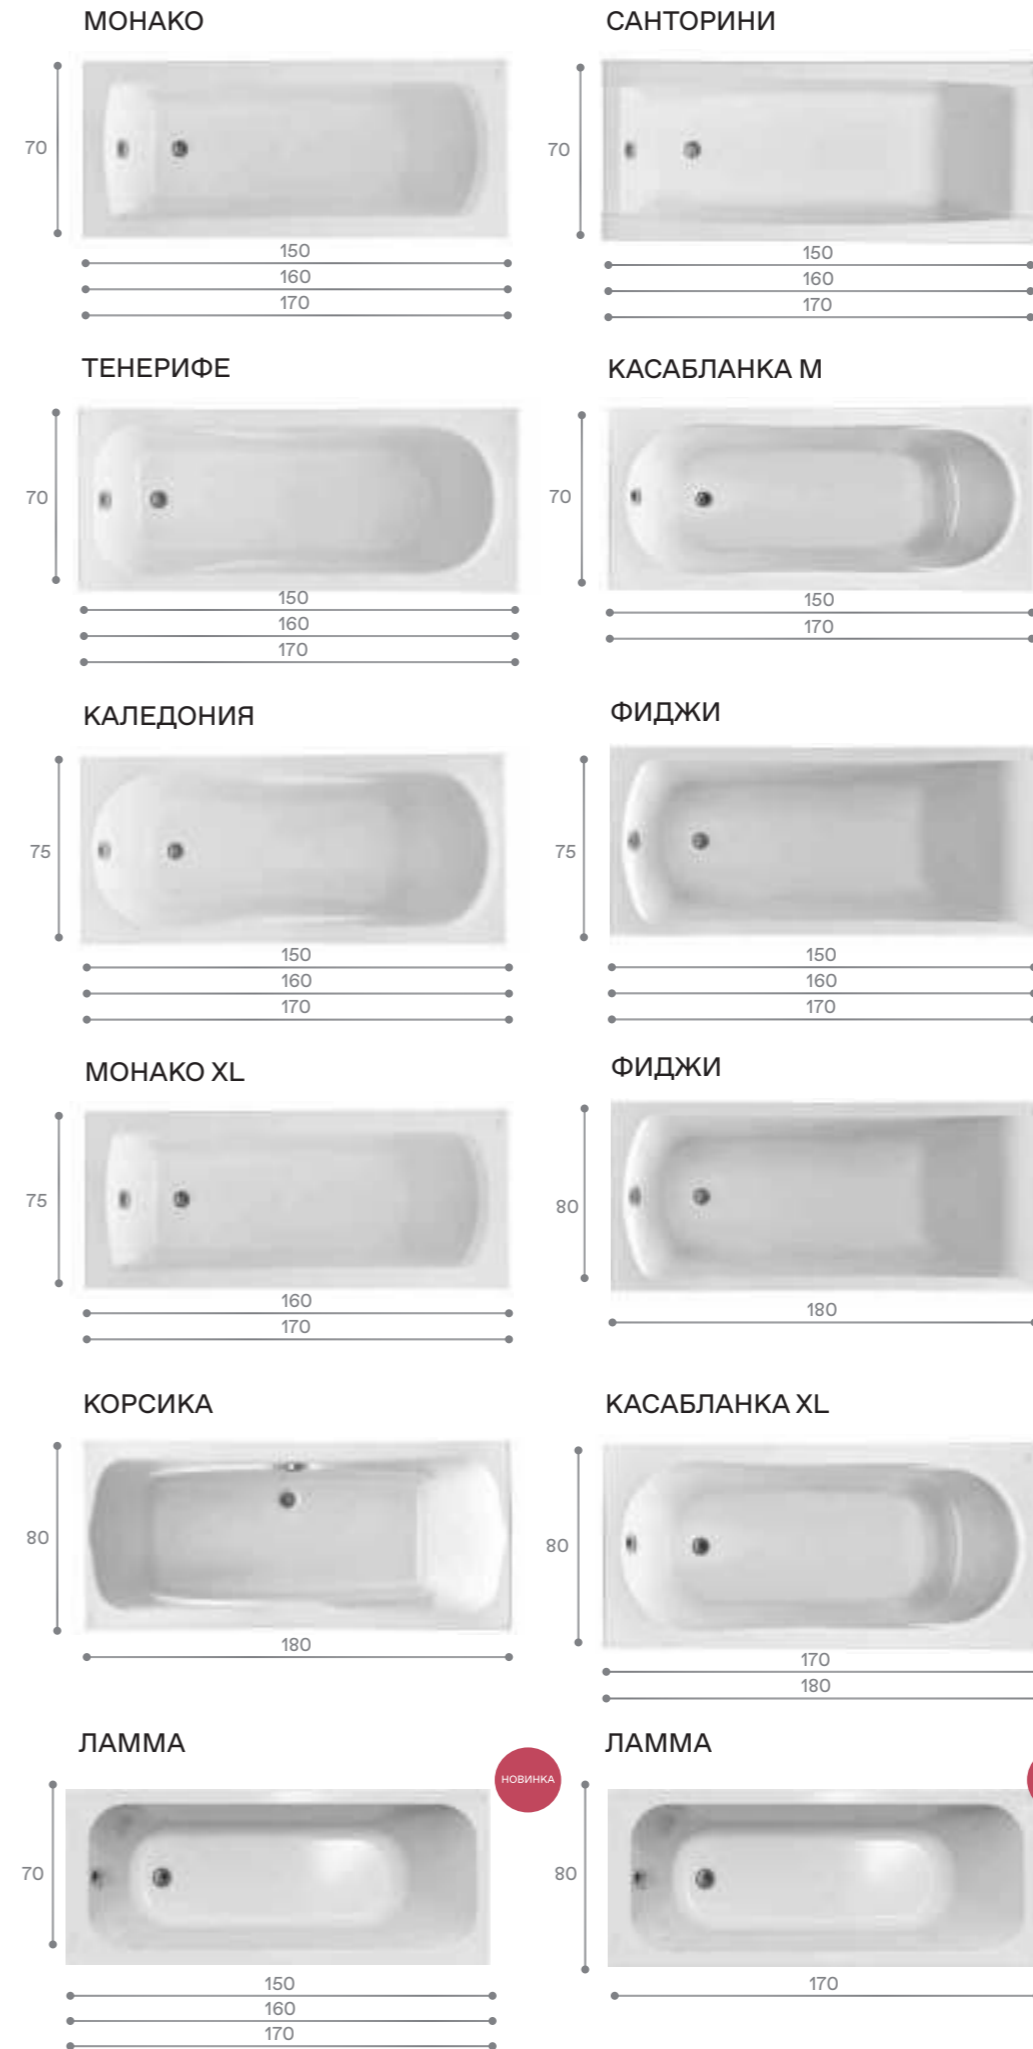

Каркас для прямоугольной ванны

Каркас для асимметричной ванны

Каркас для симметричной ванны

Элегантность и функциональность

Дизайн ванн Santek создается на основе изучения потребительских предпочтений и пожеланий.

Для помещения любого размера легко выбрать классическую прямоугольную ванну, которая впишется в любой интерьер ванной комнаты и создаст атмосферу уравновешенности и спокойствия. Все модели ванн Santek отличаются своей функциональностью, практичностью и прослужат вам долгие годы.