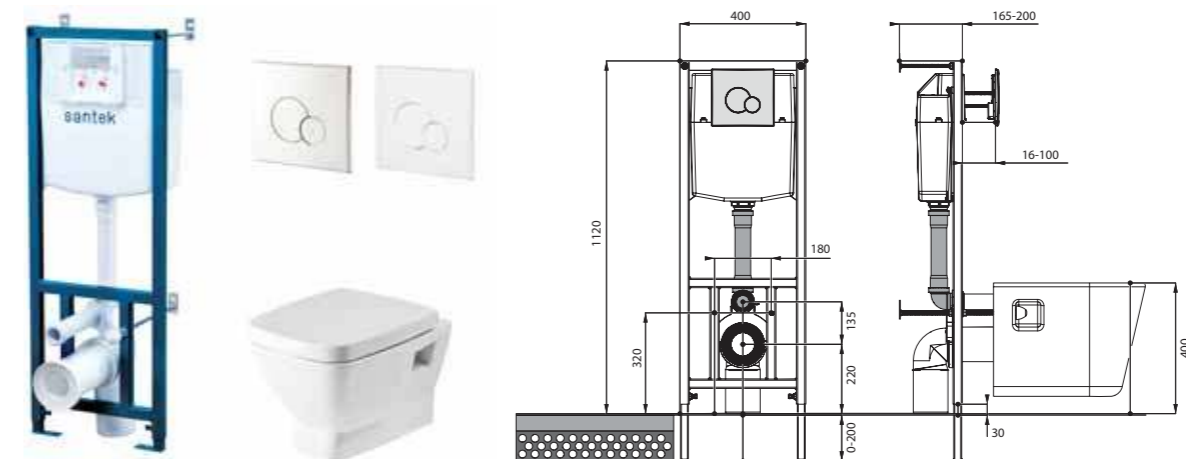

Готовое решение Нео

Артикул	Комплектация	Комплектация	
1.WH30.2.463	Пэк Нео (подвесной унитаз с сиденьем, инсталляция, панель белого цвета)	1.WH30.2.430	чаша унитаза подвесного Нео
		1.WH30.2.479	сиденье Нео с функцией мягкого закрывания и быстрого снятия
		1.WH50.1.761	инсталляция для унитаза Бореаль / Нео, панель белого цвета
1.WH50.1.543	Пэк Нео (подвесной унитаз с сиденьем, инсталляция, панель хром глянец)	1.WH30.2.430	чаша унитаза подвесного Нео
		1.WH30.2.479	сиденье Нео с функцией мягкого закрывания и быстрого снятия
		1.WH50.1.762	инсталляция для унитаза Бореаль / Нео, панель хром глянец