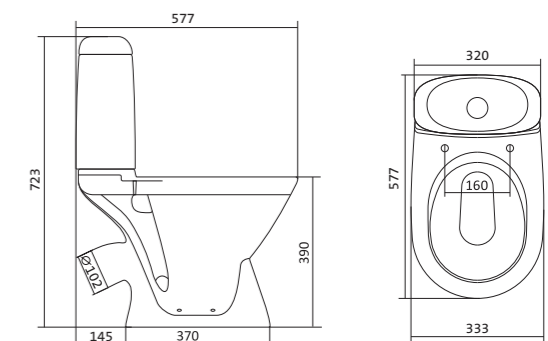

## Унитаз-компакт Бореаль

	габариты, мм			тип монтажа
	длина	высота	ширина	
Унитаз-компакт Бореаль с диагональным выпуском «Антивсплеск»	653	780	370	открытый

Артикул	Комплектация
1.WH30.1.704	1.WH11.1.553 чаша унитаза Бореаль антивсплеск 1.WH11.0.642 бачок Бореаль 1.WH10.8.693 комплект крепления к полу 1.WH10.7.275 однорежимная арматура 1.WH30.1.949 полипропиленовое сиденье
1.WH30.2.143	1.WH11.1.553 чаша унитаза Бореаль антивсплеск 1.WH11.0.642 бачок Бореаль 1.WH10.8.693 комплект крепления к полу 1.WH50.1.711 двухрежимная арматура 1.WH10.6.915 дюропластовое сиденье
1.WH30.2.146	1.WH11.1.553 чаша унитаза Бореаль антивсплеск 1.WH11.0.642 бачок Бореаль 1.WH10.8.693 комплект крепления к полу 1.WH50.1.711 двухрежимная арматура 1.WH30.2.050 дюропластовое сиденье с функцией мягкого закрывания и быстрого снятия

## Унитаз-компакт Римини

	габариты, мм			тип монтажа
	длина	высота	ширина	
Унитаз-компакт Римини	577	723	333	открытый

Артикул	Комплектация
1.WH11.1.758	1.WH11.0.427 чаша унитаза Римини 1.WH11.0.673 бачок Римини 1.WH10.8.693 комплект креплений к полу 1.WH10.7.275 однорежимная арматура 1.WH30.1.948 полипропиленовое сиденье
1.WH50.1.523	1.WH11.0.427 чаша унитаза Римини 1.WH11.0.673 бачок Римини 1.WH10.8.693 комплект креплений к полу 1.WH30.1.957 двухрежимная арматура 1.WH30.1.948 полипропиленовое сиденье
1.WH30.2.130	1.WH11.0.427 чаша унитаза Римини 1.WH11.0.673 бачок Римини 1.WH10.8.693 комплект креплений к полу 1.WH30.2.451 двухрежимная арматура 1.WH10.6.924 дюропластовое сиденье