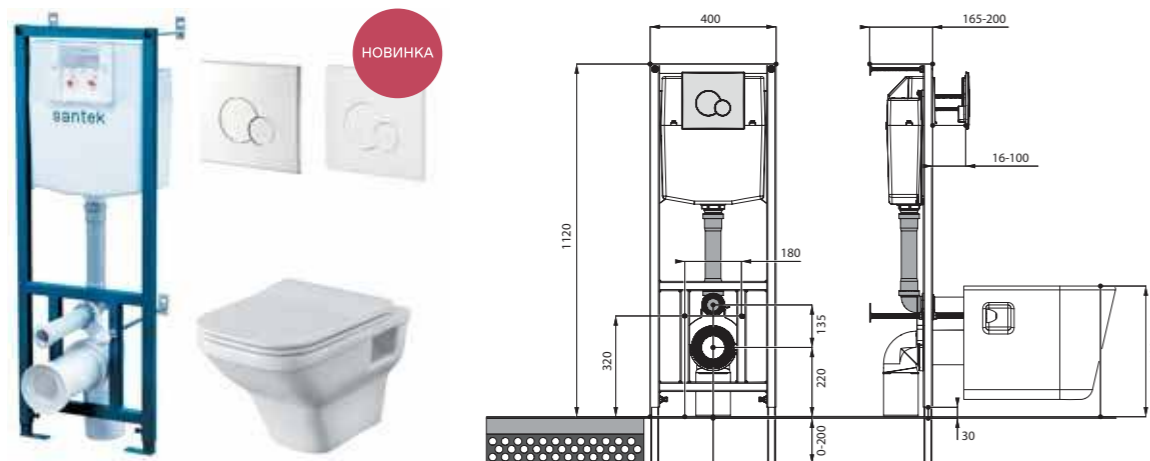

Лайн rimless

Артикул	Комплектация
1.WH50.1.750	Пэк Лайн rimless (подвесной унитаз с сиденьем, инсталляция, панель белого цвета)
	1.WH50.1.761 инсталляция для унитаза Бореаль / Нео, панель белого цвета
	1.WH50.1.608 чаша унитаза подвесного Лайн rimless
1.WH50.1.729	Пэк Лайн rimless (подвесной унитаз с сиденьем, инсталляция, панель хром глянец)
	1.WH50.1.762 инсталляция для унитаза Бореаль / Нео, панель хром глянец
	1.WH50.1.608 чаша унитаза подвесного Лайн rimless
	1.WH50.1.575 тонкое сиденье Лайн с функцией мягкого закрывания и быстрого снятия