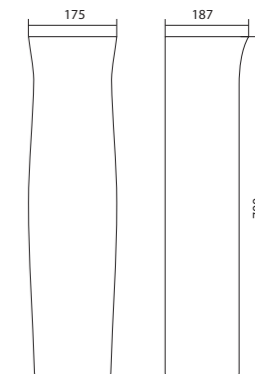

Умывальник Бореаль

1.WH11.0.484	Умывальник Бореаль-60	585x475x205	с отверстием	1.WH11.0.591 Постамент БСК
1.WH11.0.481	Умывальник Бореаль-60	585x475x205	без отверстия	1.WH11.0.591 Постамент БСК
1.WH11.0.591	Постамент БСК			

Умывальник Анимо

1.WH11.0.490	Умывальник Анимо-40	397x305x160	с отверстием	
1.WH11.0.487	Умывальник Анимо-40	397x305x160	без отверстия	
1.WH11.0.496	Умывальник Анимо-50	500x392x190	с отверстием	1.WH11.0.587 Постамент Анимо
1.WH11.0.493	Умывальник Анимо-50	500x392x190	без отверстия	1.WH11.0.587 Постамент Анимо
1.WH11.0.502	Умывальник Анимо-55	550x440x205	с отверстием	1.WH11.0.587 Постамент Анимо
1.WH11.0.499	Умывальник Анимо-55	550x440x205	без отверстия	1.WH11.0.587 Постамент Анимо
1.WH11.0.508	Умывальник Анимо-60	585x475x202	с отверстием	1.WH11.0.587 Постамент Анимо
1.WH11.0.505	Умывальник Анимо-60	585x475x202	без отверстия	1.WH11.0.587 Постамент Анимо
1.WH11.0.587	Постамент Анимо			

x	y	z	f
500	392	190	170
550	440	205	200
585	475	202	200