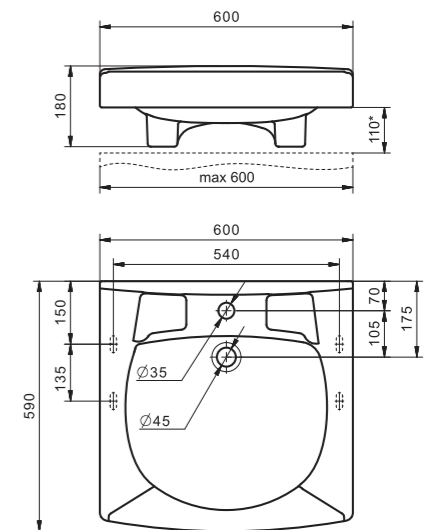

Умывальник Пилот-60

1.WH30.1.971	Умывальник Пилот-60	600x590x180	с кронштейном, крепежом и сифоном
1.WH11.0.572	Умывальник Пилот-60	600x590x180