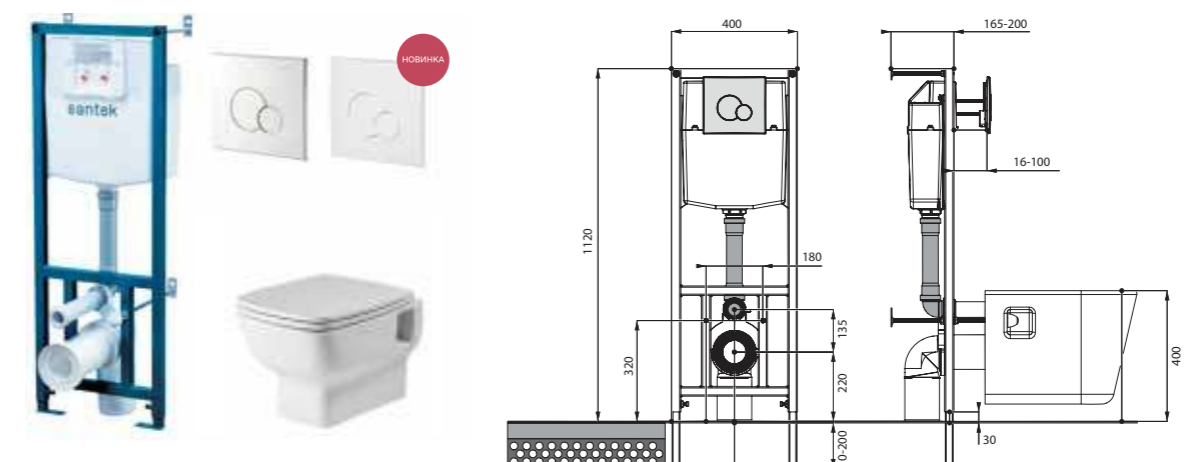

Готовое решение Нео rimless

Артикул	Комплектация	Комплектация	
1.WH50.1.758	Пэк Нео rimless (подвесной безободковый унитаз с сиденьем, инсталляция, панель белого цвета)	1.WH50.1.761	инсталляция для унитаза Нео rimless, панель белого цвета
		1.WH50.1.604	чаша подвесного безободкового унитаза Нео rimless
		1.WH30.2.450	тонкое сиденье Нео с функцией мягкого закрывания и быстрого снятия
1.WH50.1.572	ПЭК Нео rimless (подвесной безободковый унитаз с сиденьем, инсталляция, панель хром глянец)	1.WH50.1.762	инсталляция для унитаза Нео rimless, панель хром глянец
		1.WH50.1.604	чаша подвесного безободкового унитаза Нео rimless
		1.WH30.2.450	тонкое сиденье Нео с функцией мягкого закрывания и быстрого снятия