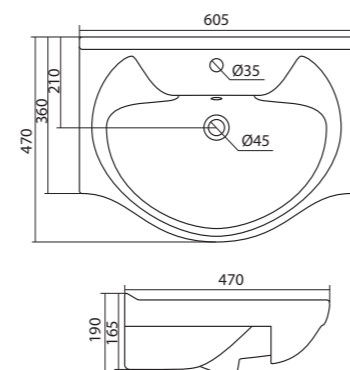

Умывальник Байкал-60

1.WH10.9.652 Умывальник Байкал-60 605x470x190