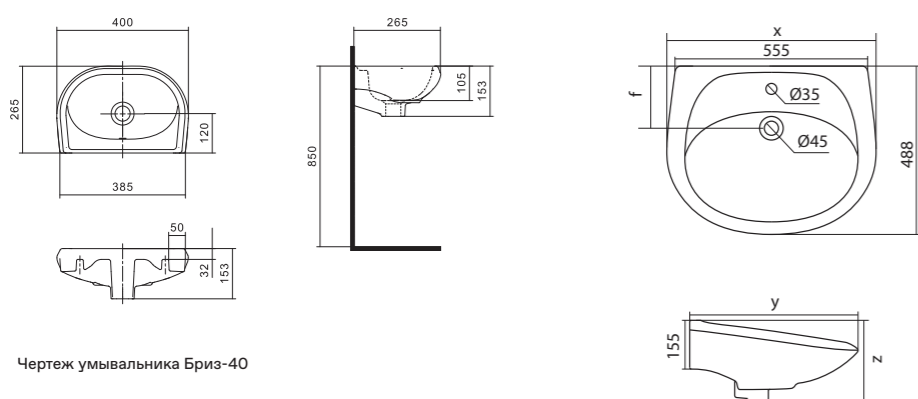

1.WH11.0.442	Умывальник Бриз-40	400x265x153	левое отверстие	
1.WH11.0.445	Умывальник Бриз-40	400x265x153	правое отверстие	
1.WH11.0.439	Умывальник Бриз-40	400x265x153	без отверстия	
1.WH11.0.451	Умывальник Бриз-50	500x360x170	с отверстием	1.WH11.0.595 Постамент БИЦ
1.WH11.0.448	Умывальник Бриз-50	500x360x170	без отверстия	1.WH11.0.595 Постамент БИЦ
1.WH11.0.460	Умывальник Бриз-55	552x451x198	с отверстием	1.WH11.0.595 Постамент БИЦ
1.WH11.0.457	Умывальник Бриз-55	552x451x198	без отверстия	1.WH11.0.595 Постамент БИЦ
1.WH11.0.466	Умывальник Бриз-60	595x488x212	с отверстием	1.WH11.0.595 Постамент БИЦ
1.WH11.0.463	Умывальник Бриз-60	595x488x212	без отверстия	1.WH11.0.595 Постамент БИЦ
1.WH11.0.595	Постамент БИЦ