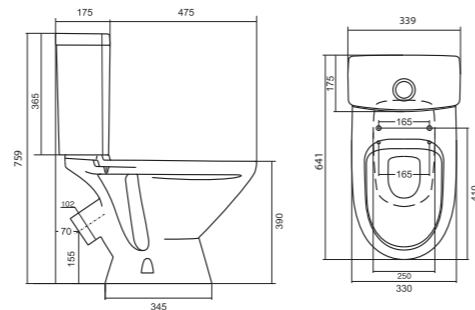

## Унитаз-компакт Бриз

	габариты, мм			тип монтажа
	длина	высота	ширина	
Унитаз-компакт Бриз	671	706	390	открытый

Артикул	Комплектация		
1.WH20.2.569	1.WH11.0.384	чаша унитаза Бриз	1.WH10.6.823 однорежимная арматура
	1.WH11.0.639	бачок Бриз	1.WH30.1.947 полипропиленовое сиденье
	1.WH10.8.693	комплект крепления к полу	
1.WH30.2.138	1.WH11.0.384	чаша унитаза Бриз	1.WH30.2.105 двухрежимная арматура
	1.WH11.0.639	бачок Бриз	1.WH10.6.901 дюропластовое сиденье
	1.WH10.8.693	комплект крепления к полу	

## Унитаз-компакт Лига

	габариты, мм			тип монтажа
	длина	высота	ширина	
Унитаз-компакт Лига	641	759	339	открытый

Артикул	Комплектация		
1.WH30.2.141	1.WH30.1.855	чаша Лига	1.WH30.2.104 двухрежимная арматура
	1.WH30.1.856	бачок Лига	1.WH10.6.906 дюропластовое сиденье
	1.WH10.8.693	комплект крепления к полу	
1.WH30.2.197	1.WH30.1.855	чаша Лига	1.WH30.2.104 двухрежимная арматура
	1.WH30.1.856	бачок Лига	1.WH30.2.199 полипропиленовое сиденье
	1.WH10.8.693	комплект крепления к полу	