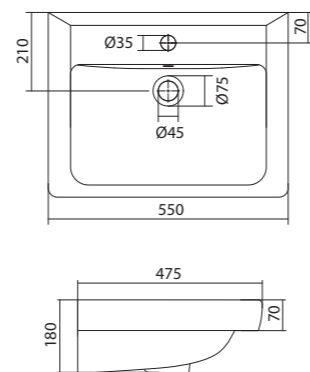

Умывальник Тигода-55

1.WH30.2.126 Умывальник Тигода-55 550x475x180