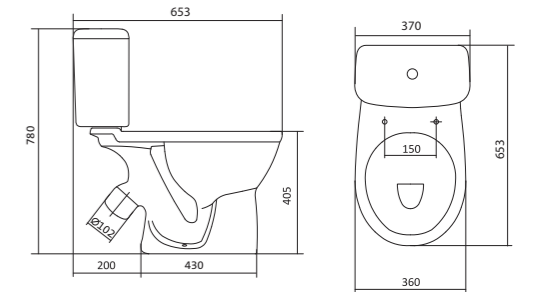

Унитаз-компакт Бореаль

	габариты, мм			тип монтажа
	длина	высота	ширина	
Унитаз-компакт Бореаль с диагональным выпуском «Антивсплеск»	653	780	370	открытый