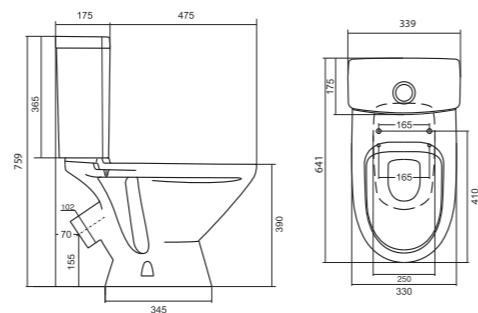

Унитаз-компакт Бриз

	габариты, мм			тип монтажа
	длина	высота	ширина	
Унитаз-компакт Бриз	671	706	390	открытый

Артикул	Комплектация		
1.WH20.2.569	1.WH11.0.384	чаша унитаза Бриз	1.WH10.6.823 однорежимная арматура
	1.WH11.0.639	бачок Бриз	1.WH30.1.947 полипропиленовое сиденье
	1.WH10.8.693	комплект крепления к полу	
1.WH30.2.138	1.WH11.0.384	чаша унитаза Бриз	1.WH30.2.105 двухрежимная арматура
	1.WH11.0.639	бачок Бриз	1.WH10.6.901 дюропластовое сиденье
	1.WH10.8.693	комплект крепления к полу	

Унитаз-компакт Лига

	габариты, мм			тип монтажа
	длина	высота	ширина	
Унитаз-компакт Лига	641	759	339	открытый

Артикул	Комплектация		
1.WH30.2.141	1.WH30.1.855	чаша Лига	1.WH30.2.104 двухрежимная арматура
	1.WH30.1.856	бачок Лига	1.WH10.6.906 дюропластовое сиденье
	1.WH10.8.693	комплект крепления к полу	
1.WH30.2.197	1.WH30.1.855	чаша Лига	1.WH30.2.104 двухрежимная арматура
	1.WH30.1.856	бачок Лига	1.WH30.2.199 полипропиленовое сиденье
	1.WH10.8.693	комплект крепления к полу	