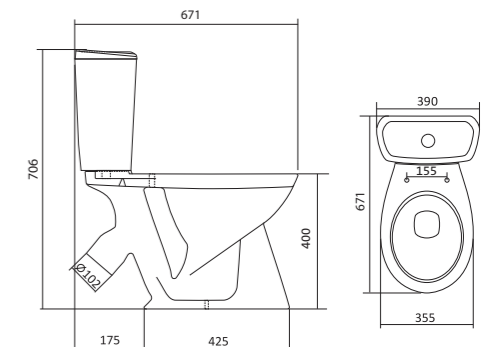

Унитаз-компакт Бриз

	габариты, мм			тип монтажа
	длина	высота	ширина	
Унитаз-компакт Бриз	671	706	390	открытый

Артикул	Комплектация		
1.WH20.2.569	1.WH11.0.384	чаша унитаза Бриз	1.WH10.6.823 однорежимная арматура
	1.WH11.0.639	бачок Бриз	1.WH30.1.947 полипропиленовое сиденье
	1.WH10.8.693	комплект крепления к полу	
1.WH30.2.138	1.WH11.0.384	чаша унитаза Бриз	1.WH30.2.105 двухрежимная арматура
	1.WH11.0.639	бачок Бриз	1.WH10.6.901 дюропластовое сиденье
	1.WH10.8.693	комплект крепления к полу