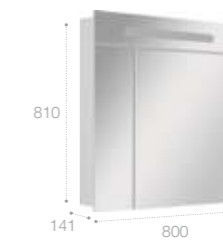

Зеркальный шкаф с LED-светильником

Арт. ZRU9000033 800 мм, белый глянец