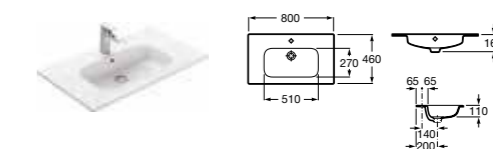

Раковина

Арт. 32799C000 Victoria-N Unik, 800 мм