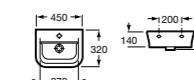

Раковина

Арт. 327477000 450 мм