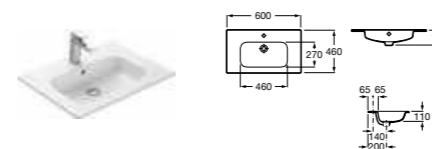

Раковина

Арт. 32799E000 Victoria-N, 600 мм