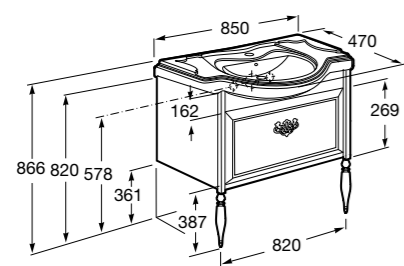

Модуль для раковины 600 мм

**Victoria Nord Ice Edition**

Модуль для раковины 600 мм

Модуль для раковины 800 мм

**America Evolution W**

Модуль для раковины 850 мм

Модуль для раковины 1050 мм

America Evolution L