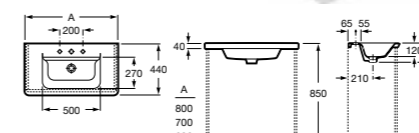

Модуль для раковины

Арт. ZRU9302735 450 мм, белый матовый
Арт. ZRU9302880 450 мм, белый глянец
Арт. ZRU9302743 450 мм, фиолетовый

Раковина

Арт. 327470000 800 мм
Арт. 327471000 700 мм
Арт. 327472000 600 мм