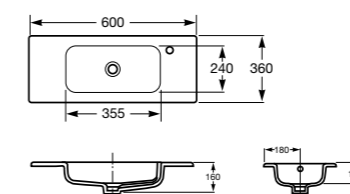

Модуль для раковины

Арт. ZRU9302708 600 мм, 2 ящика, ножки, белый глянец

Ассортимент

Модуль для раковины

Арт. ZRU9302710 500 мм, 2 створки, ножки, белый глянец

Раковина

Арт. 32799H00Y Debba Unik, 600 мм

Раковина