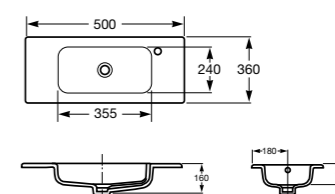

Раковина

Арт. 32799J00Y Debba Unik, 500 мм