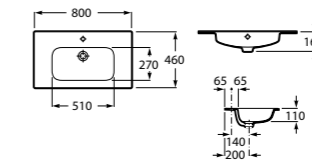

Victoria Nord Black Edition

Коллекция мебели Victoria Nord Black Edition является прекрасным образцом сочетания дизайна и функциональности. Насыщенный черный глянцевый цвет идеально подойдет для создания контрастного цветового решения в ванной комнате.

В зеркальный шкафчик для удобства интегрирована LED-подсветка.

Два вместительных ящика в модуле под раковину оснащены механизмом плавного закрывания.

Фасады тумбы и шкафа-колонны дополнены элегантной врезной ручкой.

Подвесная шкаф-колонна реверсивна, что дает возможность выбрать удобный способ открывания фасадов (фасады могут открываться как в правую, так и в левую сторону).

Ассортимент

Модуль для раковины

Арт. ZRU9000097 800 мм, черный глянец

Раковина

Арт. 32799C000 800 x 450 мм

Арт. 327826000 800 x 450 мм, овал

Шкаф-колонна

Арт. ZRU9000095 черный глянец

Общая ширина шкафчика в открытом положении составит 320 мм.

Зеркальный шкаф С LED-светильником

Арт. ZRU9000100 800 мм, черный глянец

Общая ширина зеркального шкафчика в открытом положении составит 1050 мм.

Цветовая гамма отделки:

Черный
глянец

Размеры в мм.