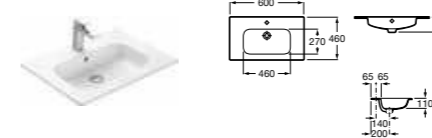

Ассортимент

Модуль для раковины

Арт. 857429806 600 мм, белый глянец/черный матовый

Модуль для раковины

Арт. 857430806 800 мм, белый глянец/черный матовый

Раковина

Арт. 32799E000 Victoria-N, 600 мм

Раковина