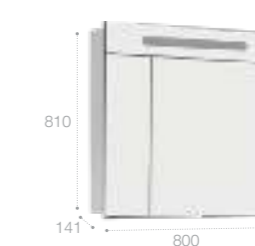

Зеркальный шкаф

Светодиодная подсветка

Арт. ZRU9000033 800 мм, белый глянец

Цветовая гамма отделки:

Белый
глянец

Светлый
дуб

Размеры в мм.