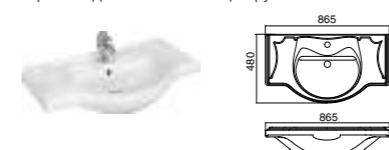

Раковина

Арт. 327206000 850 мм, с одним отверстием для смесителя по центру