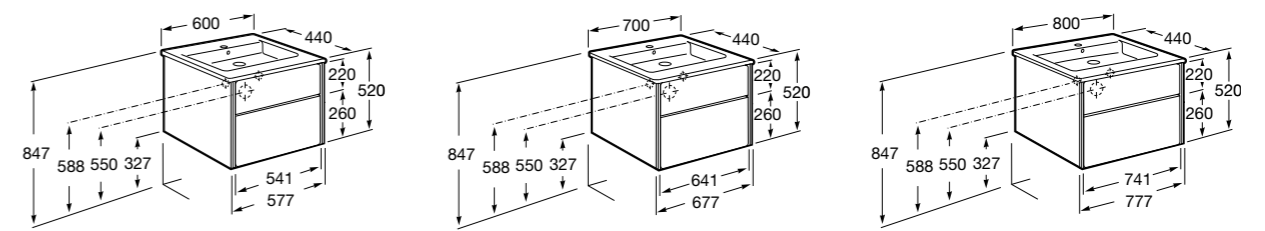

Ronda

Модуль для раковины 600 мм

Модуль для раковины 700 мм

Модуль для раковины 800 мм