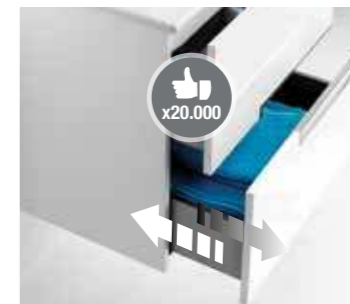

Прочность

Система направляющих и петель высокого качества гарантированно выдержит 20 000 открываний и закрываний.