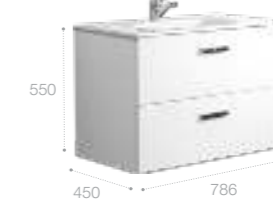

Модуль для раковины

Арт. ZRU9000031 800 мм, подвесной, венге
Арт. ZRU9000032 800 мм, подвесной, белый глянец