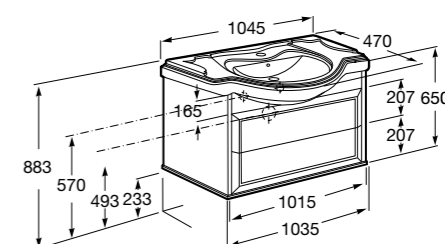

Модуль для раковины 600 мм

**Victoria Nord Ice Edition**

Модуль для раковины 600 мм

Модуль для раковины 800 мм

**America Evolution W**

Модуль для раковины 850 мм

Модуль для раковины 1050 мм

America Evolution L