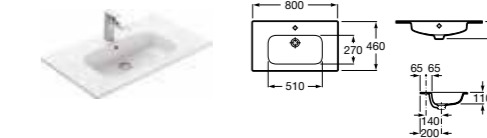

Раковина

Арт. 32799C000 Victoria-N Unik, 800 мм