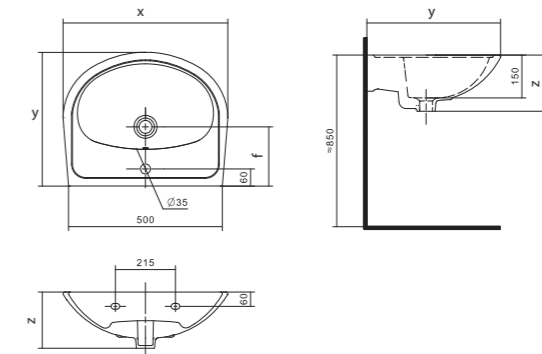

Чертеж умывальников Анимо-50, Анимо-55, Анимо-60

x	y	z	f
500	392	190	170
550	440	205	200
585	475	202	200