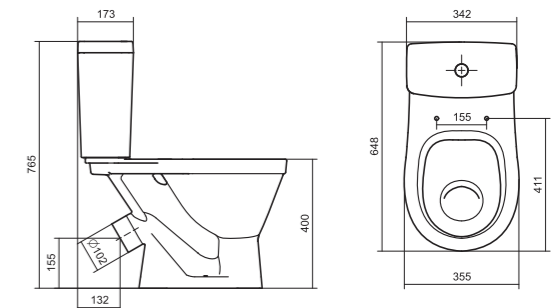

Унитаз-компакт Уно

	габариты, мм			тип монтажа
	длина	высота	ширина	
Унитаз-компакт Уно	648	765	355	открытый