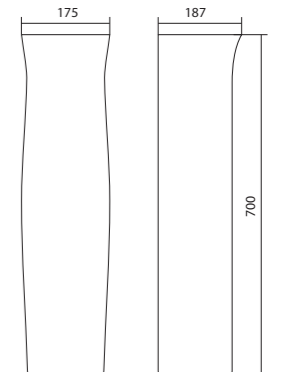

Чертеж умывальника Анимо-40

Чертеж умывальников Анимо-50, Анимо-55, Анимо-60

x	y	z	f
500	392	190	170
550	440	205	200
585	475	202	200

Умывальник Бриз

1.WH11.0.442	Умывальник Бриз-40	400x265x153	левое отверстие	
1.WH11.0.445	Умывальник Бриз-40	400x265x153	правое отверстие	
1.WH11.0.439	Умывальник Бриз-40	400x265x153	без отверстия	
1.WH11.0.451	Умывальник Бриз-50	500x360x170	с отверстием	1.WH11.0.595 Постамент БИЦ
1.WH11.0.448	Умывальник Бриз-50	500x360x170	без отверстия	1.WH11.0.595 Постамент БИЦ
1.WH11.0.460	Умывальник Бриз-55	552x451x198	с отверстием	1.WH11.0.595 Постамент БИЦ
1.WH11.0.457	Умывальник Бриз-55	552x451x198	без отверстия	1.WH11.0.595 Постамент БИЦ
1.WH11.0.466	Умывальник Бриз-60	595x488x212	с отверстием	1.WH11.0.595 Постамент БИЦ
1.WH11.0.463	Умывальник Бриз-60	595x488x212	без отверстия	1.WH11.0.595 Постамент БИЦ
1.WH11.0.595	Постамент БИЦ			