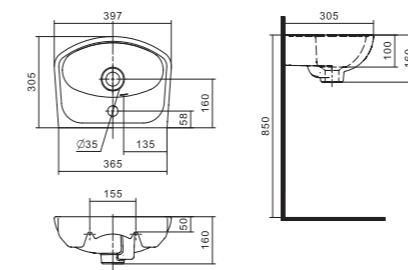

1.WH11.0.490	Умывальник Анимо-40	397x305x160	с отверстием	
1.WH11.0.487	Умывальник Анимо-40	397x305x160	без отверстия	
1.WH11.0.496	Умывальник Анимо-50	500x392x190	с отверстием	1.WH11.0.587 Постамент Анимо
1.WH11.0.493	Умывальник Анимо-50	500x392x190	без отверстия	1.WH11.0.587 Постамент Анимо
1.WH11.0.502	Умывальник Анимо-55	550x440x205	с отверстием	1.WH11.0.587 Постамент Анимо
1.WH11.0.499	Умывальник Анимо-55	550x440x205	без отверстия	1.WH11.0.587 Постамент Анимо
1.WH11.0.508	Умывальник Анимо-60	585x475x202	с отверстием	1.WH11.0.587 Постамент Анимо
1.WH11.0.505	Умывальник Анимо-60	585x475x202	без отверстия	1.WH11.0.587 Постамент Анимо
1.WH11.0.587	Постамент Анимо			

Чертеж умывальника Анимо-40