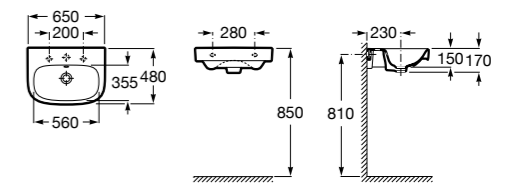

Carmen

3270A1.0 Настенная керамическая раковина под пьедестал с установочным комплектом и одним отверстием под смеситель. Смеситель и пьедестал не входят в комплект.

3270A1.3 Настенная керамическая раковина под пьедестал с установочным комплектом и тремя отверстиями под смеситель. Смеситель и пьедестал не входят в комплект.

3370A0.0 Керамический пьедестал для раковины. Монтажный комплект не входит.

Debba

325993000 Настенная керамическая раковина. Смеситель не входит в комплект.

33799000Y Пьедестал для керамической раковины.

33799100Y Полупьедестал для керамической раковины.