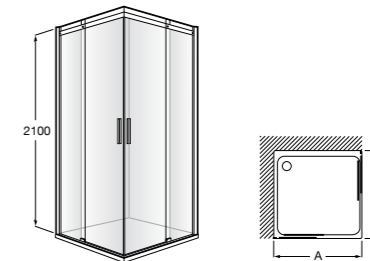

Душевые ограждения / 2 стены / вход с угла / раздвижные двери

Aerea 2L2

Угловой душ с 2 раздвижными элементами + 2 фиксированных элемента.

2L2 (A и B)	От 670 до 1000
	От 1001 до 1200
	От 1201 до 1400