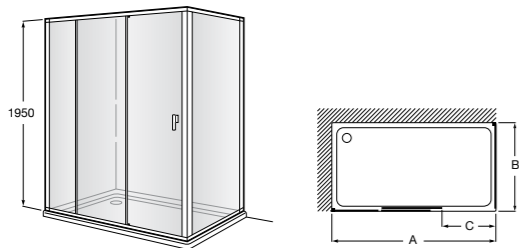

Easy L3-E + LF-C

Фронтальное расположение. 2 раздвижных элемента + 1 фиксированный элемент + 1 фиксированный элемент сбоку.

		Минимальное открытие (С)
L3-E (A)	От 770 до 1000	380
	От 1001 до 1150	480
	От 1151 до 1300	580
	От 1301 до 1600	680
LF-C (B)	От 200 до 500	-
	От 501 до 800	-
	От 801 до 1000	-