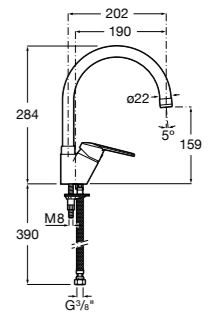

Victoria

5A8E25C00 Смеситель для кухни с высоким поворотным изливом, аэратором и гибкой подводкой.