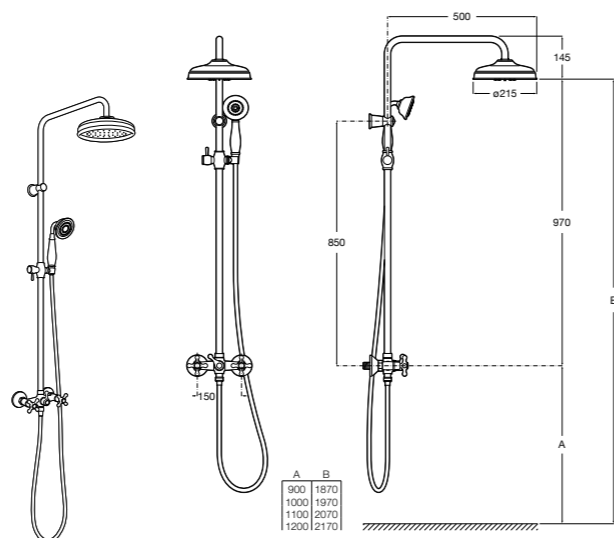

Carmen

5A974BC00 Душевая стойка с двухвентильным управлением. Включает: верхний душ диаметром 200 мм, ручной душ, гибкий металлический шланг 1,5 м и регулируемый держатель для ручного душа.

Смесители для ванны и душа / комплекты с внешним термостатом