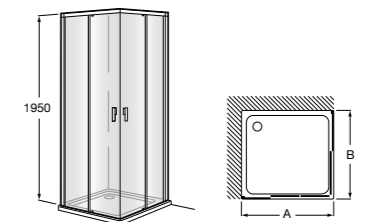

Easy 2L2

Угловой душ с 2 раздвижными элементами + 2 фиксированных элемента.

2L2 (A и B)	От 650 до 1000
	От 1001 до 1179
	От 1180 до 1200
	От 1201 до 1400