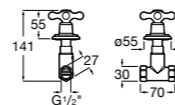

Be Fresh One

5B9N30C00 Комплект гигиенического душа (2 выхода). Включает: душевую лейку, настенный держатель с предохранительным клапаном и металлический гибкий шланг.