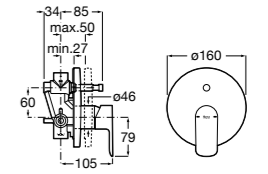

Cala

1. **5A066EC00** Встраиваемый смеситель для ванны-душа с переключателем потока.