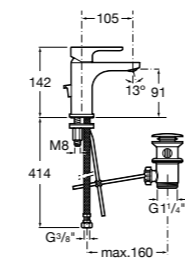

L20

- **5A3A09C0M** Смеситель для раковины с донным клапаном и гибкой подводкой.
- **5A3I09C00** Смеситель для раковины с донным клапаном и гибкой подводкой. Cold start.