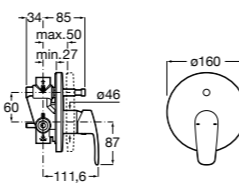

Monodin-N

1. **5A0698C00** Встраиваемый смеситель для ванны-душа с переключателем потока.