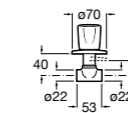

Brava

5A1930C00 Встраиваемый вентиль для сварки 22 мм. Синий указатель (холодная).
5A0930C00 Встраиваемый вентиль для сварки 22 мм. Красный указатель (горячая).