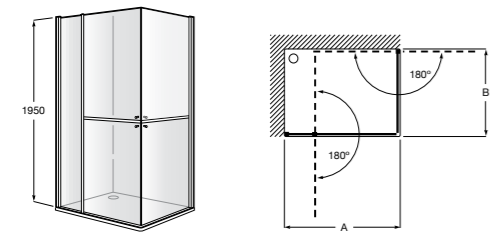

Access PLF + PL

Угловой душ. 1 распашной элемент из 2-х частей + 1 неподвижный фронтальный элемент с 1 створкой из 2-х частей.

PLF (A)	От 970 до 1100
	От 1101 до 1200
	От 1201 до 1400
PL (B)	От 600 до 800
	От 801 до 1000