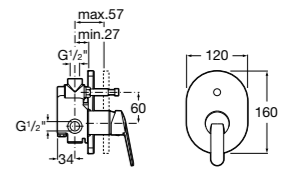

Alfa

- 5A0A25C00** Встраиваемый смеситель для ванны-душа с переключателем потока.

Victoria

- 5A0625C00** Встраиваемый смеситель для ванны-душа с переключателем потока.

Смесители для ванны и душа / монтаж на бортик