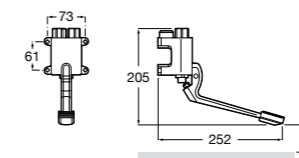

Fluent

5A4A24C00 Кран для раковины с аэратором. Подвод одной воды. Ограничитель расхода 5 л/мин.

Avant

5A7979C00 Кран для раковины, встраиваемый в стену, с длинным изливом, 190 мм. С аэратором.

Fluent

5A4B24C00 Кран для раковины с аэратором. Подвод одной воды. Ограничитель расхода 5 л/мин.

Avant

5A7879C00 Кран для раковины, встраиваемый в стену, с длинным изливом, 150 мм. С аэратором.

Смесители для раковины / встраиваемые / электронные

Avant

5A4279C00 Кран для раковины с аэратором. Подвод одной воды.

Sentronic-E

5A4602C00 Электронный смеситель для раковины, монтируемый на стену. Питание от сети 230 V. Включает источник питания. Необходимо укомплектовать 525874603.

525874603 Внутренняя часть электронного смесителя для раковины, монтируемого в стену. Питание от сети 230 V.

Краны для раковины / монтируемые на стену / порционно-нажимные

Instant

5A7877C00 Монтируемый на стену кран для раковины. С аэратором.

Смесители для раковины / встраиваемые / электронные

Instant Care

5A7977C00 CARE - Монтируемый на стену кран для раковины. С аэратором.

Loft-E

5A3543C00 Встраиваемый электронный смеситель для раковины с сенсором приближения. Питание от четырех щелочных батареек 1,5 V LRG (AA). С блоком предварительного смешивания горячей и холодной воды.

5A3643C00 Встраиваемый электронный смеситель для раковины с сенсором приближения. Питание от сети 230 V. Включает источник питания. С блоком предварительного смешивания горячей и холодной воды.

5A5643C00 Встраиваемый электронный смеситель для раковины с сенсором приближения. Питание от четырех щелочных батареек 1,5 V LRG (AA). Подвод одной воды.