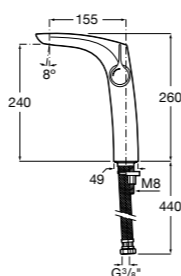

Carmen

5A3A4BC00 Смеситель для раковины, гладкий корпус, с донным клапаном click-clack и гибкой подводкой.

5A3B4BC00 Смеситель для раковины, гладкий корпус, с гибкой подводкой.