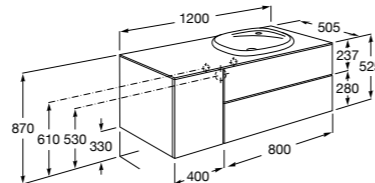

Beyond раковина справа

1. **851413XXX** Мебельный модуль для размещения встраиваемой раковины 585 мм справа. Раковины и смесители не входят в комплект.