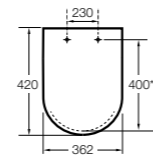

Meridian-N Comfort ©

1. **8012AC..B** Сиденье и крышка с креплениями из нержавеющей стали и механизмом «мягкое закрытие» для укороченного унитаза.
2. **8012AB..B** Сиденье и крышка с креплениями из нержавеющей стали для укороченного унитаза. Материал SUPRALIT®.