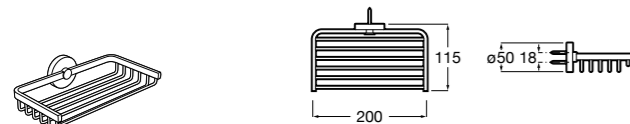

Compas
817363001 Контейнер решетчатый.