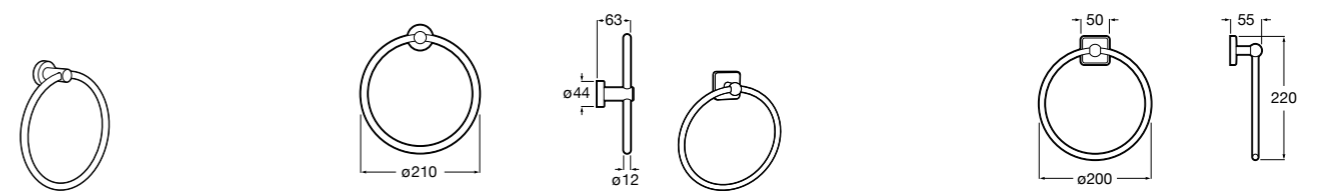

Superinox

817309002 Полотенцедержатель в форме кольца.