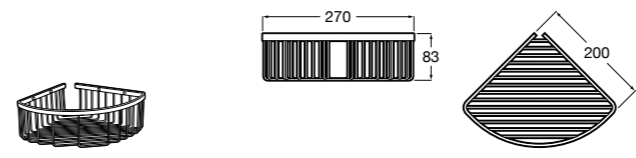

Hotel's
816731001 Угловой контейнер решетчатый.