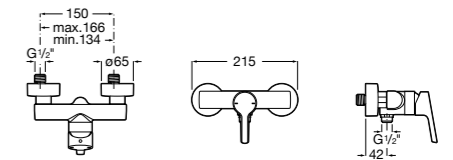

**Atlas**

5A2190C0M Монтируемый на стену смеситель для душа.

5B4961TP0 Опционально полочка-мыльница.

Размеры в мм

**Malva**

5A213BC0M Монтируемый на стену смеситель для душа.

**Monodin-N**

5A2198C0M Монтируемый на стену смеситель для душа.