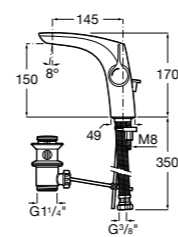

Insignia

5A333AC00 Смеситель для раковины с донным клапаном с системой click-clack и гибкой подводкой, Cold start.