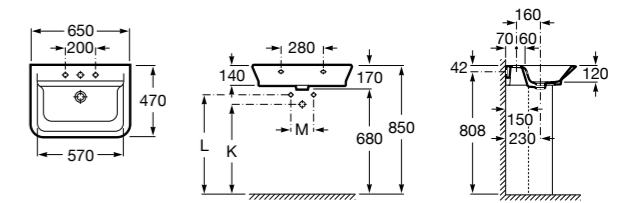

Dama Retro

320321001 Настенная керамическая раковина. Пьедестал и смеситель не входят в комплект.

331325001 Пьедестал для керамической раковины.

Dama

327782000 Настенная керамическая раковина. Смеситель не входит в комплект.

337470000 Пьедестал для керамической раковины.

337471000 Полупьедестал для керамической раковины.

Meridian

327240000 Настенная керамическая раковина. Смеситель не входит в комплект.

335240000 Пьедестал для керамической раковины.

337241000 Полупьедестал для керамической раковины.

Victoria

325391.0 Настенная керамическая раковина. Смеситель не входит в комплект.

337390000 Пьедестал для керамической раковины.

33739200Y Полупьедестал для керамической раковины.

Hall

327621000 Настенная или накладная керамическая раковина. Смеситель не входит в комплект.

337621000 Полупьедестал для керамической раковины.

Размеры в мм

Carmen

3270A1.0 Настенная керамическая раковина под пьедестал с установочным комплектом и одним отверстием под смеситель. Смеситель и пьедестал не входят в комплект.

3270A1.3 Настенная керамическая раковина под пьедестал с установочным комплектом и тремя отверстиями под смеситель. Смеситель и пьедестал не входят в комплект.

3370A0.0 Керамический пьедестал для раковины. Монтажный комплект не входит.

Debba

325993000 Настенная керамическая раковина. Смеситель не входит в комплект.

33799000Y Пьедестал для керамической раковины.

33799100Y Полупьедестал для керамической раковины.

The Gap Original

327473000 Настенная керамическая раковина. Смеситель не входит в комплект.

337470000 Пьедестал для керамической раковины.

337471000 Полупьедестал для керамической раковины.

Dama

327783000 Настенная керамическая раковина. Смеситель не входит в комплект.