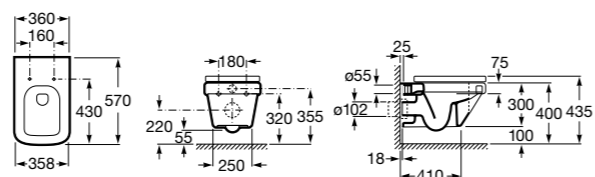

Dama

357785000 Подвесное биде без крышки. Смеситель не входит в комплект. Для установки подвесных биде необходима совместимая система инсталляции Rosa.

806782004 Крышка для биде с механизмом «мягкое закрывание».

806780004 Крышка для биде.

Размеры в мм