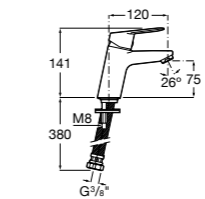

Alfa

- 5A3P25C00** Смеситель для раковины с донным клапаном и гибкой подводкой. Cold start.

Alfa

- 5A3L25C00** Смеситель для раковины, гладкий корпус, с гибкой подводкой. Cold start.

Victoria

- 5A3J25C0M** Смеситель для раковины, с донным клапаном и гибкой подводкой.