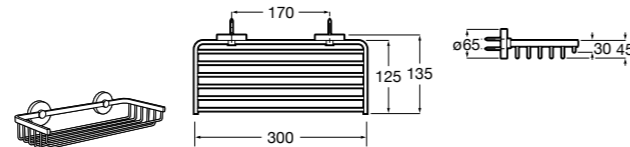

Compas
817440001 Контейнер решетчатый.