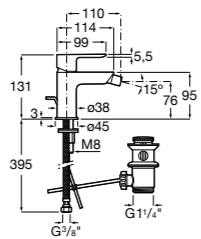

Cala

5A606EC00 Смеситель для биде с регулятором направления потока, донным клапаном и гибкой подводкой.

Victoria

5A6N25C0M Смеситель для биде с регулятором направления потока, донным клапаном и гибкой подводкой.