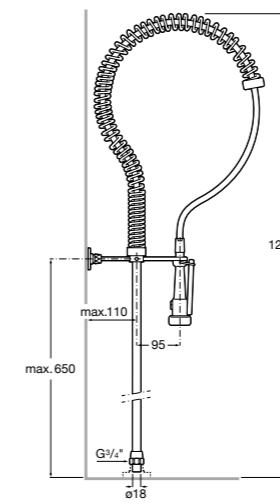

Смывные краны для унитазов / дополнения для кранов

Дополнения для смывных кранов

1. **AG0094703R** Дополнительная сливная труба. Прямой сливной кран.
   505521600 Изогнутая труба.
   525936100 Обратный клапан для смывного крана.
   V0016200R Вставка смывного крана для подвесного унитаза.

Смывные краны для унитазов / встраиваемые краны

Aqua

1. **5A9779C00** Встраиваемый смывной кран 3/4" для унитаза. Механизм двойного слива 6/3 литра.

Aqualine

1. **5A9777C00** Встраиваемый смывной кран. Механизм двойного слива 6/3 литра.

Aqualine

1. **5A9677C00** Встраиваемый смывной кран. Механизм слива 6 литров.

Смесители для душа / настенные / порционно-нажимные

Instant

1. **5A2777C00** Наружный угловой кран для душа.

Смесители для душа / встраиваемые / порционно-нажимные

Instant

1. **5A2677C00** Встраиваемый кран для душа.

Avant

1. **5A2217C00** Встраиваемый смеситель для душа.

Смесители для душа / встраиваемые / с термостатом

Avant

1. **5A0679C00** Встраиваемый смеситель-термостат для душа.

Профессионал / аксессуары для кухонных смесителей

Instant Pro

1. **5A8564C00** Промышленный излив 1200 мм с 1 выходом.

Instant Pro

1. **5A8664C00** Промышленный излив 1200 мм с 2 выходами.

Instant Pro

1. **5A8764C00** Адаптер для установки промышленного спирального излива 1200 мм (см. информацию о совместимости).

Instant Pro

1. **5A8064C00** PRO - Однорычажный кухонный смеситель для промышленного излива 1200 мм. Излив в комплект не входит (см. информацию о совместимости).

Слив

Garda

1. **371055000** Слив. Включает в комплект: керамическую решетку, резиновое выпускное соединение и установочный комплект.
   526005510 Решетка из нержавеющей стали с резиновой вставкой.

Хозяйственные мойки

Unik Henares

1. **851028806** Тумба под мойку.

Henares

1. **368951001** Хозяйственная мойка.

Henares

1. **856897806** Шкафчик.