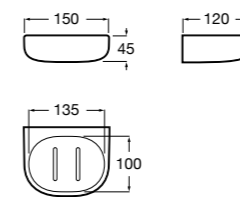

**Victoria**

816683001 Настенная мыльница. Крепление на болты или клей.

**Onda ©**

3870Z4000 Настенная мыльница.

**Nuova**

816524001 Полочка.

Размеры в мм

Hotel's
816372001 Полочка. Крепления в комплекте.