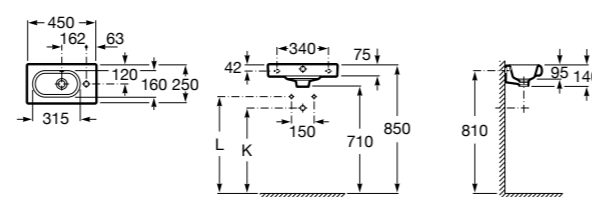

Meridian

327248000 Настенная керамическая раковина. Смеситель не входит в комплект.