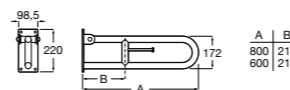

Доступность / аксессуары / поручни откидные / с держателем для бумаги**Access Comfort**

- 816934001** COMFORT - Поручень откидной с держателем для туалетной бумаги. Поверхность из полированной нержавеющей стали.
- 816935001** COMFORT - Поручень откидной с держателем для туалетной бумаги. Поверхность из полированной нержавеющей стали.
- 816934002** COMFORT - Поручень откидной с держателем для туалетной бумаги. Поверхность из нержавеющей стали, сатин.
- 816935002** COMFORT - Поручень откидной с держателем для туалетной бумаги. Поверхность из нержавеющей стали, сатин.
- 816916009** COMFORT - Поручень откидной с держателем для туалетной бумаги. Цвет: белый винил.
- 816935009** COMFORT - Поручень откидной с держателем для туалетной бумаги. Цвет: белый винил.