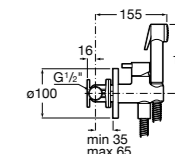

Аксессуары для душа / шланги

Neo-Flex

5B2016C00	Пластиковый гибкий душевой шланг 2 м. Сатин. Система против закручивания шланга Antitwist.
5B2116C00	Пластиковый гибкий душевой шланг 1,75 м. Сатин. Система против закручивания шланга Antitwist.
5B2216C00	Пластиковый гибкий душевой шланг 1,50 м. Сатин. Система против закручивания шланга Antitwist.

Neo-Flex

5B2316C00	Пластиковый гибкий душевой шланг 2 м. Система против закручивания шланга Antitwist.
5B2416C00	Пластиковый гибкий душевой шланг 1,70 м. Система против закручивания шланга Antitwist.
5B2516C00	Пластиковый гибкий душевой шланг 1,50 м. Система против закручивания шланга Antitwist.

Neo-Flex Metal

5B2616C00	Металлический гибкий душевой шланг 2 м.
5B2716C00	Металлический гибкий душевой шланг 1,70 м.
5B2816C00	Металлический гибкий душевой шланг 1,50 м.
5B3850..0	Металлический гибкий душевой шланг 1,70 м. Покрытие Everlux.

Аксессуары для душа / соединения для душевого шланга

Aqua Classic

AG0083700R	1/2" подвод воды.

Размеры в мм

Aqua Round

5B1450C00	1/2" подвод воды.
5B1450..0	1/2" подвод воды. Покрытие Everlux. ©

Aqua Square

5B1150C00	1/2" подвод воды.

Aqua Corner

5B8150C00	1/2" подвод воды.

Aqua Round

5B5250C00	1/2" подвод воды. С держателем ручного душа.
5B5250..0	1/2" подвод воды. С держателем ручного душа. Покрытие Everlux.

Aqua Square

5B0850C00	1/2" подвод воды. С держателем ручного душа.

Аксессуары для душа / держатели для ручного душа

Wall Square

525021600	Регулируемый держатель для ручного душа.

Wall Round

AG0068500R	Регулируемый держатель для ручного душа.

Wall Classic

AG0067000R	Регулируемый держатель для ручного душа.

Wall

5B5350C00	Регулируемый держатель для ручного душа.

Аксессуары для душа / фиксированные держатели для ручного душа

Square