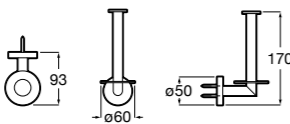

Compas

817366001 Держатель для туалетной бумаги без крышки.