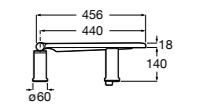

Сиденье на ножках

Access Comfort

1. **801B60001** Детские сиденья для унитаза и сиденье на ножках.

Сиденья и крышки для унитазов, снятых с производства

America

1. **801492..4** Сиденье и крышка с механизмом «мягкое закрытие» для унитаза.
2. **801492M14** Сиденье и крышка с механизмом «мягкое закрытие» для унитаза.
3. **801490..4** Сиденье и крышка для унитаза.
4. **801490M14** Сиденье и крышка для унитаза.