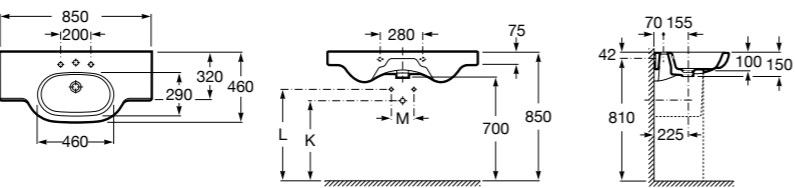

Meridian

32724D000 Настенная керамическая раковина. Смеситель не входит в комплект.

335240000 Пьедестал для керамической раковины.

337241000 Полупьедестал для керамической раковины.