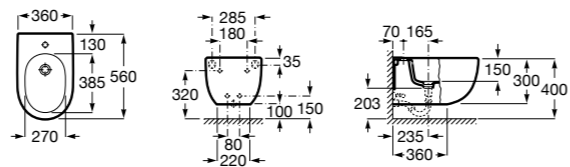

Meridian

357248000 Подвесное биде без крышки. Включает: комплект скрытого крепления. Смеситель не входит в комплект.

8062A2..B Крышка для биде с механизмом «мягкое закрывание». Материал SUPRALIT®. ©

8062A0..B Крышка для биде с креплениями из нержавеющей стали. Материал SUPRALIT®. ©