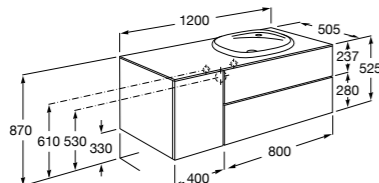

Мебельные модули для одной раковины 1200 мм

Beyond раковина справа

1. **851392XXX** UNIK - Комплект мебели из двух ящиков и шкафа с одной дверцей и раковины справа. Материал раковины Surfex®. Смеситель и ножки не входят в комплект.