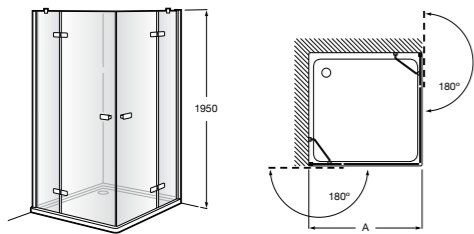

Душевые ограждения / 2 стены / вход с угла / распашные двери

Vela 2PLF

Угловой душ с 2 распашными элементами + 2 фиксированных элемента.

		Минимальное открытие (С)
2PLF (A)	От 760 до 900	500
	От 901 до 1300	600
	От 1301 до 1400	700