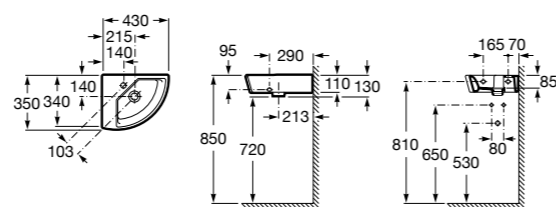

Размеры в мм

Meridian

32724C000 Настенная керамическая раковина. Смеситель не входит в комплект.

Раковины накладные

Hall

32762G000 Настенная или накладная керамическая раковина. Смеситель не входит в комплект.