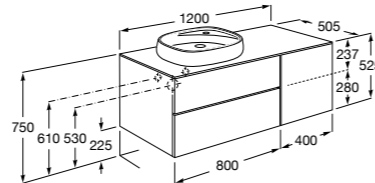

**Beyond раковина слева**

851414XXX Мебельный модуль для размещения встраиваемой раковины 455 мм слева. Раковины и смесители не входят в комплект.

Мебельные модули для одной раковины 1300 мм

Carmen

- 857136XXX** Мебельный модуль для накладной раковины. Раковина, мраморная столешница и смеситель не входят в комплект.
- 857142421** Столешница из черного мрамора Marquina Black.
- 857142420** Столешница из белого мрамора Venato White.