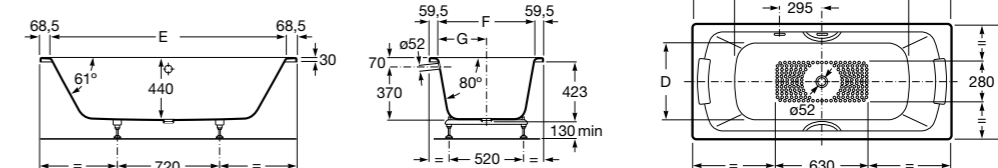

Стальные ванны

Lun Plus

Прямоугольная стальная ванна с противоскользящим покрытием дна (стальной лист 3,5 мм) и ручками.

	A	B	C	D	E	F	G	Объем, л
221250001	1800	800	1198	522	1663	681	328	264
221350001	1700	750	1096	472	1563	631	303	225

Прямоугольная стальная ванна с противоскользящим покрытием дна (стальной лист 3,5 мм).

	A	B	C	D	E	F	G	Объем, л
221270000	1800	800	1198	522	1663	681	328	264
221370000	1700	750	1096	472	1563	631	303	225