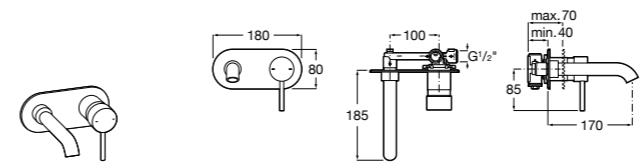

Lanta

5A3511C00 Встраиваемый смеситель для раковины. Для установки вместе с арт. 525220603.

525220603 Универсальный монтажный блок для встраиваемого смесителя для раковины.