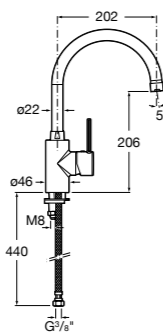

Targa

5A8460C0M Смеситель для кухни с поворотным изливом, аэратором и гибкой подводкой.