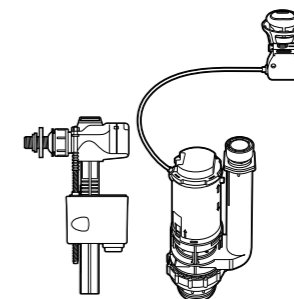

Комплект кабельной арматуры ©
822505900 Впускной клапан A8L_m, боковой подвод с металлической резьбой, механизм двойного смыва с кабелем, кнопкой, прокладкой и креплениями.