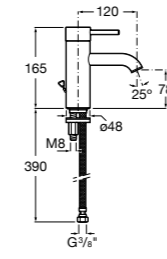

Lanta

5A3111C00 Смеситель для раковины с аэратором, цепочкой и гибкой подводкой. Cold start.

Atlas

5A3290C0M Смеситель для раковины, гладкий корпус, с аэратором, гибкой подводкой.

5A3290C00 Смеситель для раковины, гладкий корпус, с аэратором, гибкой подводкой. Cold start.