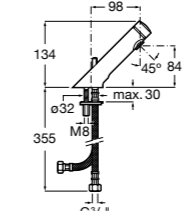

Avant

- **5A3179C00** Смеситель для раковины, с аэратором и гибкой подводкой. Боковая ручка для регулировки температуры воды.