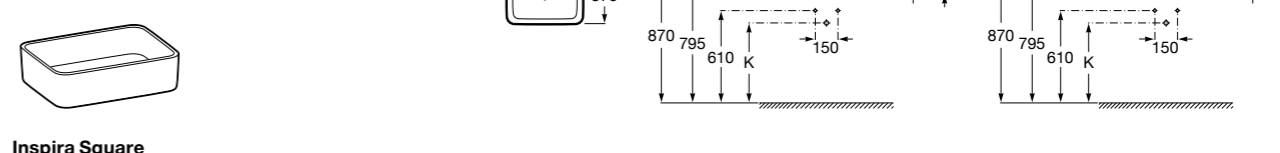

Inspira Square

327530..0 SQUARE - Накладная раковина из материала FINECERAMIC® с фиксированным открытым керамическим выпуском. Смеситель не входит в комплект.