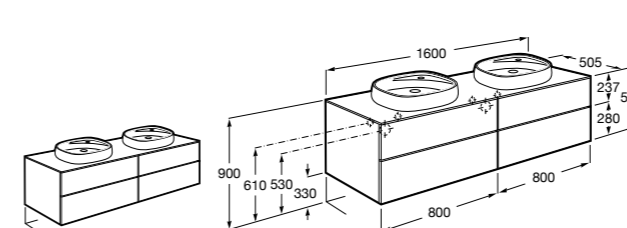

Beyond

851407XXX Мебельный модуль для двух накладных раковин 585 мм (необходимо уточнить совместимость). Раковины и смесители не входят в комплект.