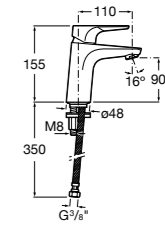

Pals ©

5A306DC00 Смеситель для раковины с ручкой-джойстиком, донным клапаном и гибкой подводкой.

Naia

5A3296C00 Смеситель для раковины, гладкий корпус, с донным клапаном с системой click-clack и гибкой подводкой. Cold start.

5A3A96.0 Смеситель для раковины, гладкий корпус, с гибкой подводкой. Cold start. Покрытие Everlux.

Pals ©

5A326DC00 Смеситель для раковины с ручкой-джойстиком, гладкий корпус, с донным клапаном системы click-clack и гибкой подводкой.

Naia

5A3996C00 Смеситель для раковины, гладкий корпус, Mezzo, с донным клапаном с системой click-clack и гибкой подводкой. Cold start.

Carmen

5A304BC00 Смеситель для раковины, гладкий корпус, с донным клапаном с системой click-clack и гибкой подводкой.

5A314BC00 Смеситель для раковины, гладкий корпус, без донного клапана и с гибкой подводкой.

Naia

5A3D96C00 Смеситель для раковины с аэратором, гладкий корпус, Mezzo Plus, с донным клапаном с системой click-clack и гибкой подводкой. Cold start.

Naia

5A3096C00 Смеситель для раковины с донным клапаном с системой click-clack и гибкой подводкой, Cold start.

Lanta

5A3011C00 Смеситель для раковины с аэратором, с донным клапаном и гибкой подводкой. Cold start.

Lanta

5A3111C00 Смеситель для раковины с аэратором, цепочкой и гибкой подводкой. Cold start.

Atlas

5A3290C0M Смеситель для раковины, гладкий корпус, с аэратором, гибкой подводкой.

5A3290C00 Смеситель для раковины, гладкий корпус, с аэратором, гибкой подводкой. Cold start.

Lanta

5A3A11C00 Смеситель для раковины с аэратором, гладкий корпус, с донным клапаном с системой click-clack и гибкой подводкой. Cold start.

Atlas

5A3990C00 Смеситель для раковины, гладкий корпус, Mezzo, с аэратором и гибкой подводкой. Cold start.

Lanta