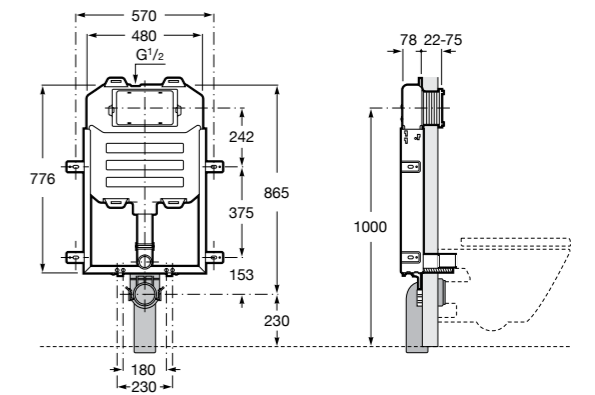

Basic WC

890090120 Каркас со встроенным бачком двойного смыва для подвесного унитаза. Минимальная глубина 140 мм. Патрубок Ø 90 и 110. Межосевое расстояние 180 мм. или 230 мм. Верхнее или заднее гидравлическое соединение. Может быть укомплектован совместимой панелью смыва Roca (в комплект не входит).