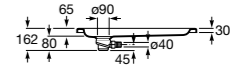

Malta Walk-In

Керамический душевой поддон с противоскользящим покрытием и с платформой венге.

373524000

Керамические душевые поддоны

**Malta**

Керамический душевой поддон.

	A	B	C	D
373516000	1200	800	65	180
373517000	1000	800	65	180
373505000	1200	750	65	175
373506000	1000	750	65	170
37450C000 Ⓞ	1200	700	65	175
37450D000 Ⓞ	1000	700	65	170
37450E000 Ⓞ	900	700	65	170
373513000	1200	700	80	175
373512000	1000	700	80	170
373519000	900	700	80	170