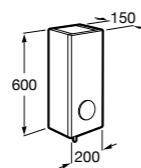

Luna

856841XXX Шкаф-зеркало с эффектом увеличения. Открытие слева.
856843XXX Шкаф-зеркало с эффектом увеличения. Открытие справа.

Moonlight

813083000 LED-подсветка 6 Вт.
813087000 LED-подсветка 6 Вт с держателем.