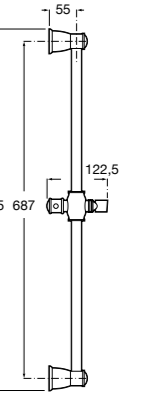

Мыльница

5B5150TP0 Прозрачная мыльница для душа.
5B5150C00 Хромированная мыльница для душа.

Аксессуары для душа / шланги

Neo-Flex

5B2016C00	Пластиковый гибкий душевой шланг 2 м. Сатин. Система против закручивания шланга Antitwist.
5B2116C00	Пластиковый гибкий душевой шланг 1,75 м. Сатин. Система против закручивания шланга Antitwist.
5B2216C00	Пластиковый гибкий душевой шланг 1,50 м. Сатин. Система против закручивания шланга Antitwist.