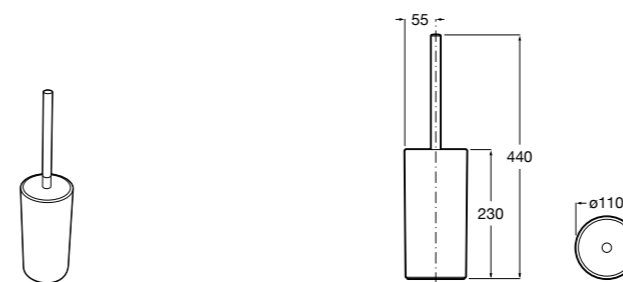

Onda

3870ZF000 Напольный держатель для щеток.