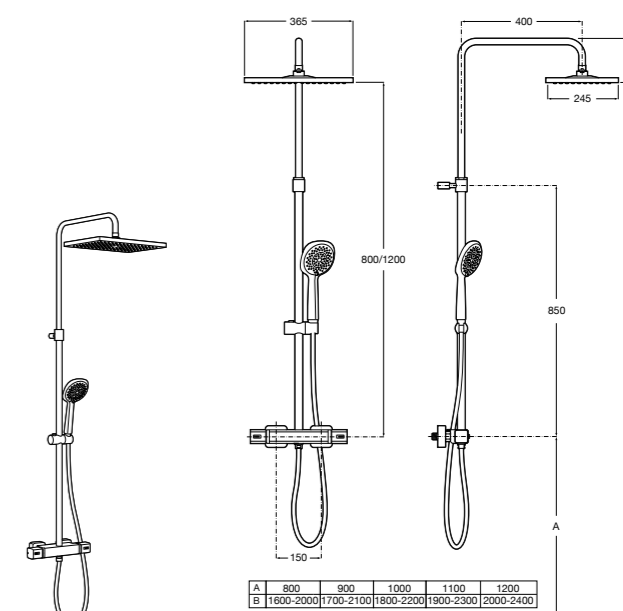

Level-T

5A201AC00 Душевая стойка со смесителем-термостатом. Регулируемая высота. Включает: верхний душ 365x245 мм, ручной душ диаметром 130 мм с тремя режимами напора воды, гибкий шланг 1,75 м и держатель с возможностью регулировки наклона и высоты.

Размеры в мм
*до окончания складских запасов