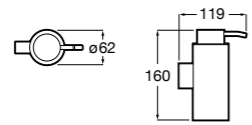

Superinox

817301002 Настенный диспенсер.