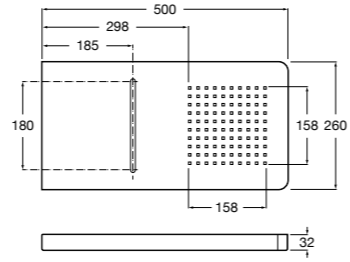

Держатели для душевых насадок

Потолочный держатель

Потолочный держатель для душевой насадки. Совместим с RainDream и RainSense.

	A	
5B0650C00	300	
5B0550C00	200	
5B0450C00	100	
5B0550..0 ©	200	Покрытие Everlux.

Настенный держатель

5B0950C00 Настенный держатель для душевой насадки 400 мм. Совместим с RainDream и RainSense.

Душевые насадки, монтаж к стене

Puzzle

5A9978C00 Монтируемая к стене душевая насадка из нержавеющей стали с функцией каскадного потока.