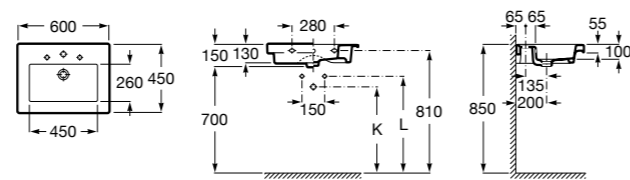

Prisma

1. **327546000** Настенная или накладная керамическая раковина. Смеситель не входит в комплект.