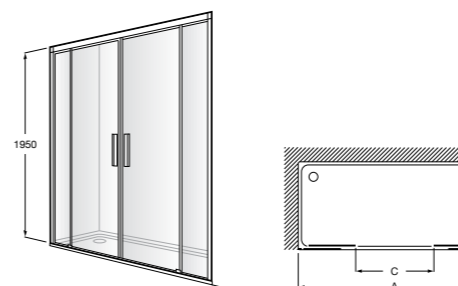

Сиденье Zen

- 2H0432000** Сиденье.

Душевые ограждения / 3 элемента / раздвижные двери

Aerea L4-E

Фронтальное расположение. Два раздвижных элемента + 2 фиксированных элемента.

	Минимальное открытие (С)	
L4-E (A)	От 1570 а 1800	556
	От 1801 а 2000	671