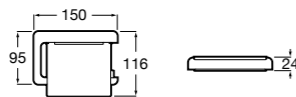

Аксессуары / держатель для туалетной бумаги с крышкой

Tempo

817033001 Держатель для туалетной бумаги с крышкой. Хром.
817033022 Держатель для туалетной бумаги с крышкой. Покрытие Everlux титановый черный.