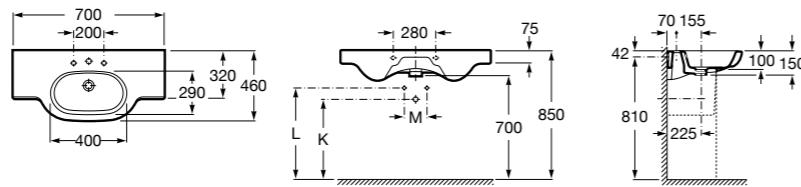

Dama

327782000 Настенная керамическая раковина. Смеситель не входит в комплект.

337470000 Пьедестал для керамической раковины.

337471000 Полупьедестал для керамической раковины.

Meridian

327240000 Настенная керамическая раковина. Смеситель не входит в комплект.

335240000 Пьедестал для керамической раковины.

337241000 Полупьедестал для керамической раковины.