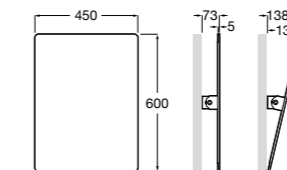

Доступность / аксессуары / откидные зеркала

Access Pro

1. **816965009** PRO - Регулируемое зеркало под наклоном.