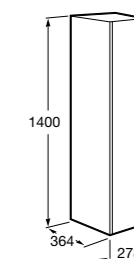

Lander

857269XXX Реверсивная шкаф-колонна с регулируемыми по высоте полочками. По центру колонны открытый модуль для хранения, который облегчает открытие дверей.

Natura

851074392 Колонна из натурального дерева с открытыми полочками и дверцей.

Anima

856931XXX Реверсивная шкаф-колонна с регулируемыми по высоте полочками.

Aneto

857431806 Шкаф-колонна левая.
857467806 Шкаф-колонна правая.

The Gap ©

857554XXX Шкаф-колонна.

Lago

857297806 Шкаф-колонна белый глянец.
857297444 Шкаф-колонна светлый дуб.

The Gap Original

ZRU9302739 Шкаф-колонна левая с металлическими полочками, белый матовый.
ZRU9302738 Шкаф-колонна правая с металлическими полочками, белый матовый.
ZRU9302884 Шкаф-колонна левая с металлическими полочками, белый глянец.
ZRU9302883 Шкаф-колонна правая с металлическими полочками, белый глянец.
ZRU9302747 Шкаф-колонна левая с металлическими полочками, фиолетовый.
ZRU9302746 Шкаф-колонна правая с металлическими полочками, фиолетовый.

Victoria Ice/Black Edition

ZRU9302729 Шкаф-колонна реверсивная белый глянец.
ZRU9000095 Шкаф-колонна реверсивная черный глянец.

Victoria Nord

ZRU9000026 Шкаф-колонна реверсивная белый глянец.
ZRU9000025 Шкаф-колонна реверсивная венге.

Up

ZRU9303013 Шкаф-колонна левая.
ZRU9303014 Шкаф-колонна правая.

Luna

856842XXX Открытый шкафчик.

Мебельная фурнитура

Органайзеры

Органайзеры.

816819409 90 x 90
816820409 100 x 208

Ronda

ZRU9303005 Шкаф-колонна левая, бетон/белый матовый.
ZRU9303006 Шкаф-колонна правая, бетон/белый матовый.
ZRU9302966 Шкаф-колонна левая, белый глянец/антрацит.
ZRU9302967 Шкаф-колонна правая, белый глянец/антрацит.

Крючки для полотенец для мебели

816761001 Набор из 2 крючков для полотенец для мебели.

Etna