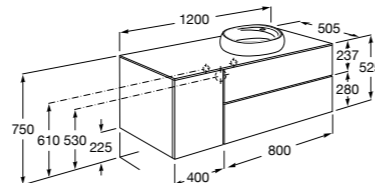

Beyond раковина справа

1. **851399XXX** Мебельный модуль для размещения накладной раковины 455 мм справа. Раковины и смесители не входят в комплект.