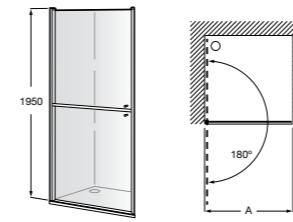

Access PE

Фронтальное расположение. 1 распашной элемент из 2-х частей.

PE (A)	От 670 до 800	
	От 801 до 1000