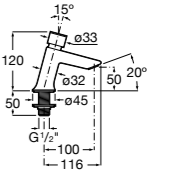

Instant

- **5A4277C00** Смеситель для раковины с аэратором. Подвод одной воды. Ограничитель расхода 6 л/мин. Автоматическое закрытие через 15 секунд.
- **5A4577C00** Смеситель для раковины с аэратором. Подвод одной воды. Ограничитель расхода 6 л/мин. Автоматическое закрытие через 15 секунд. С антиблокировочной системой.