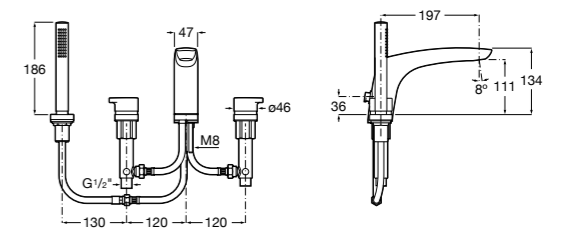

Смесители для ванны и душа / монтаж на бортик

Insignia

1. **5A093AC00** Монтируемый на край ванны двухвентильный смеситель для ванны-душа с изливом 197 мм, с душевой лейкой и гибким шлангом.