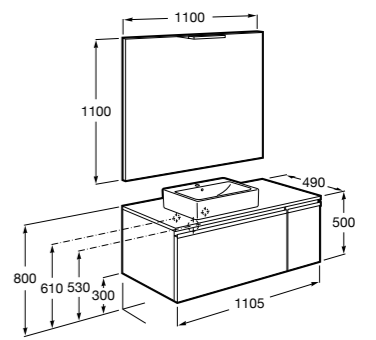

Heima раковина справа

- 851005XXX** Мебельный модуль для раковины с рабочей поверхностью. Раковина и смеситель не входят в комплект. Модуль дополнительно обработан защитой от влаги.
- 851043XXX** PASC - Комплект мебели, раковины и зеркала с подсветкой LED Smartlight. Компактный сифон. Раковина, ножки и смеситель не входят в комплект. Модуль дополнительно обработан защитой от влаги.
- 856925331** Комплект из 2-х ножек.