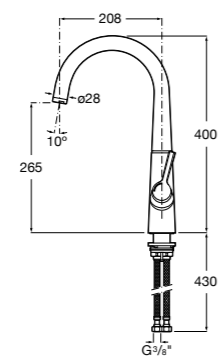

Syra

5A842AC00 Смеситель для кухни с высоким поворотным изливом, аэратором и гибкой подводкой. Cold start.