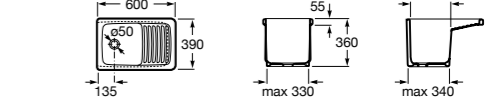

Henares

1. **368951001** Хозяйственная мойка.