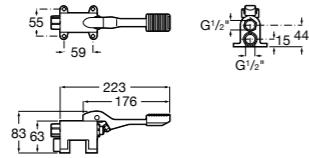

Instant Foot

505127800 Педальный кран. Установка на полу. Подвод одной воды.

Fluent

5A9B24C00 Наружный смывной кран для писсуара.