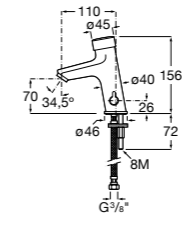

Fluent

- **5A3B24C00** Смеситель для раковины с аэратором и гибкой подводкой. Ограничитель расхода 2 л/мин.