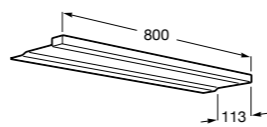

Delight

813070000 LED-подсветка для шкафа-зеркало. Мощность 12 Вт.