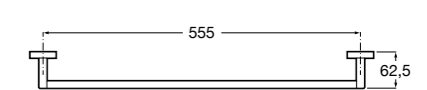

Аксессуары / Полотенцедержатель-штанга

Cubica

816819001 Крючок.

Tempo

Полотенцедержатель. Хром.

	A
817030001	600
817029001	450
817039001	300

Cubica

816834001 Крючок.

Полотенцедержатель. Покрытие Everlux титановый черный.

	A
817029022	450
817030022	600
817039022	300

Carmen

817003001 Полотенцедержатель.

Classica

816808001 Крючок.

Superinox

Полотенцедержатель.

	A
817308002	600
817307002	400

Record ®

A817661001 Двойной крючок.

Nuova

Полотенцедержатель.

	A
816527001	600
816526001	400
816525001	300

Record ®

817660001 Крючок.

Размеры в мм

Hotel's

Полотенцедержатель.

	A
816376001	750
816729001	600
816728001	450
816727001	300

Compas

Полотенцедержатель.

	A
817360001	800
817359001	600
817444001	400

Hotel's

816386001 Полотенцедержатель двойной.

Cubica

816823001 Полотенцедержатель.

Hotel's Classic

Полотенцедержатель.

	A
815422001	600
815420001	450

Classica

816812001 Полотенцедержатель.

Rubik

Полотенцедержатель. Хром. Крепление на болты или клей.

	A
816845001	600
816846001	400

Record ®

Полотенцедержатель.

	A
817664001	400
817663001	300

Размеры в мм