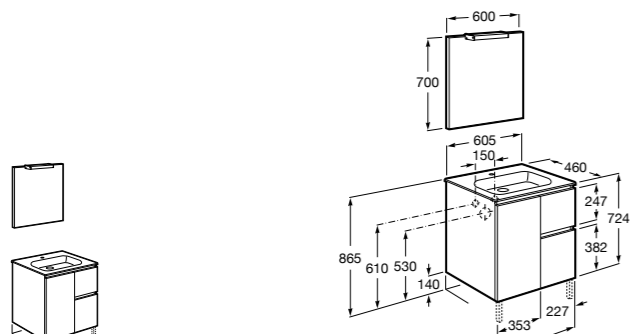

Anima

851029XXX	UNIK - Комплект мебели и раковины. Компактный сифон. Ножки и смеситель не входят в комплект.
851033XXX	РАСК - Комплект мебели, раковины, зеркала и настенного LED-светильника. Сифон не включен в комплект. Ножки и смеситель не входят в комплект.
816757339	Комплект из 2-х ножек.