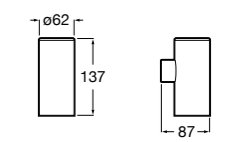

Hotel's

816723001 Настенный стакан, крепления в комплекте.