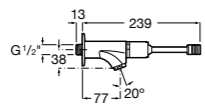

Краны для раковины / монтируемые на стену / порционно-нажимные

Instant

5A7877C00 Монтируемый на стену кран для раковины. С аэратором.

Смесители для раковины / встраиваемые / электронные

Instant Care

5A7977C00 CARE - Монтируемый на стену кран для раковины. С аэратором.