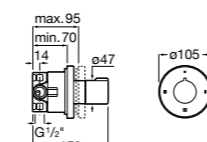

Aqualine Round 2 положения

5A154AC00 ROUND - Встраиваемый переключатель (2 положения) для ванны или душа. Установка с Арт. 525166803.

525166803 Скрытый монтажный блок для дивертора на 2 выхода 1/2".

Aqualine Square 3 положения

5A194AC00 SQUARE - Встраиваемый переключатель (3 положения) для ванны или душа. Установка с Арт. 525166803.

525166903 Скрытый монтажный блок для дивертора на 3 выхода 1/2".

Aqualine Soft 3 положения

5A1B4AC00 SOFT - Встраиваемый переключатель (3 положения) для ванны или душа. Установка с Арт. 525166803.

525166903 Скрытый монтажный блок для дивертора на 3 выхода 1/2".

Aqualine Round 3 положения

5A184AC00 ROUND - Встраиваемый переключатель (3 положения) для ванны или душа. Установка с Арт. 525166803.

525166903 Скрытый монтажный блок для дивертора на 3 выхода 1/2".

Aqualine Square

5A094AC00 SQUARE - Встраиваемый запорный клапан. Установка с Арт. 525166703.

525166703 Скрытый монтажный блок для запорного клапана на 1 выход 3/4".

Aqualine Soft

5A0A4AC00 SOFT - Встраиваемый запорный клапан. Установка с Арт. 525166703.

525166703 Скрытый монтажный блок для запорного клапана на 1 выход 3/4".

Aqualine Round

5A084AC00 ROUND - Встраиваемый запорный клапан. Установка с Арт. 525166703.

525166703 Скрытый монтажный блок для запорного клапана на 1 выход 3/4".

Настенная душевая панель с гидромассажем

Eternal

5A978BC00 Гидромассажная панель из материала SURFEX®.

Essential

5A9A8BC00 Гидромассажная панель.

525994103 Дополнительный монтажный комплект для угловой установки панели Essential.

5B4863TP0 Полочка. Для установки с гидромассажной душевой панелью Essential или Evolution.

Душевые стойки / смеситель-термостат

Evolution

5A9B8BC00 Гидромассажная панель с каскадным режимом.