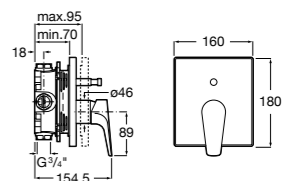

Atlas

5A0B90C00 Встраиваемый смеситель для ванны-душа с переключателем потока. Установка с RocaBox Арт. 525869403.