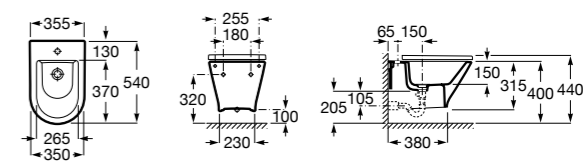

The Gap Round

3570N6000 Подвесное биде без крышки. Включает: комплект скрытого крепления. Смеситель не входит в комплект.

806D12001 Крышка для биде с механизмом «мягкое закрывание».

806D10001 Крышка для биде.