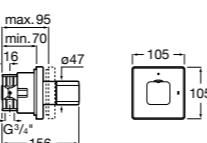

Aqualine Square

5A094AC00 SQUARE - Встраиваемый запорный клапан. Установка с Арт. 525166703.

525166703 Скрытый монтажный блок для запорного клапана на 1 выход 3/4".