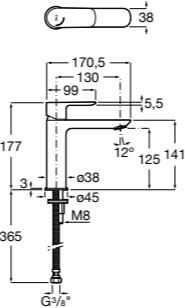

Cala

- **5A336EC00** Смеситель для раковины, гладкий корпус, Mezzo, с гибкой подводкой. Cold start.