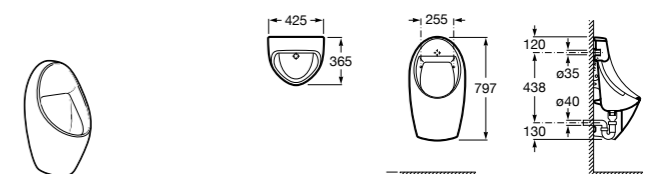

Euret

35945F000 Писсуар с задним подводом воды. Включает в комплект: патрубок, сифон, крепежный комплект и сливную пробку.
35945H000 Писсуар с верхним подводом воды. Включает в комплект: патрубок, сифон, крепежный комплект и сливную пробку.