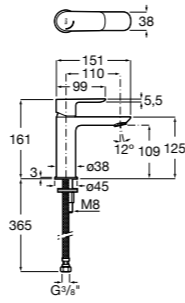

Cala

- **5A326EC00** Смеситель для раковины, гладкий корпус, с гибкой подводкой. Cold start.