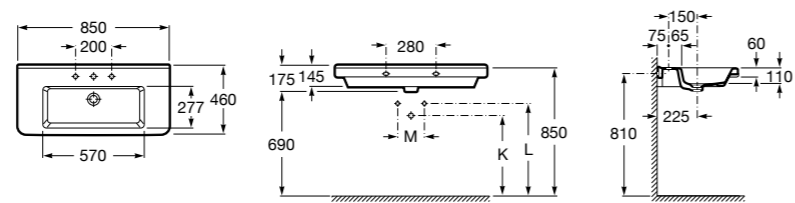

Dama

327810000 Настенная керамическая раковина. Смеситель не входит в комплект.

337470000 Пьедестал для керамической раковины.

337471000 Полупьедестал для керамической раковины.