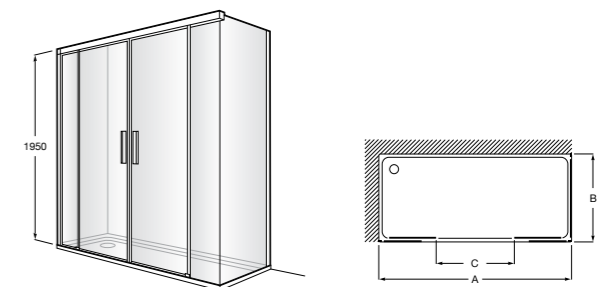

Fusion-N L4 + LF

Фронтальное расположение. 2 раздвижных элемента + 2 фиксированных элемента + 1 фиксированный элемент сбоку.

		Минимальное открытие (С)
L4 (A)	От 1170 до 1400	420
	От 1401 до 1800	519
	От 1801 до 2000	719
LF (B)	От 200 до 500	-
	От 501 до 800	-
	От 801 до 1000	-