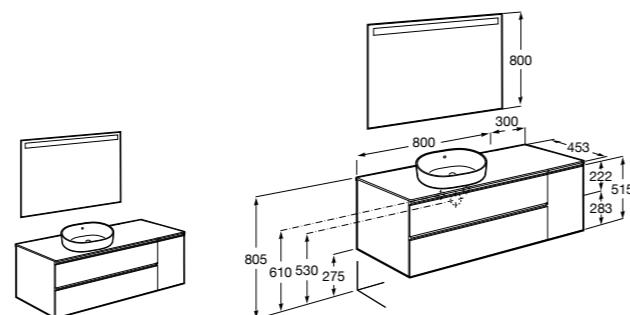

The Gap раковина справа

851504XXX UNIK - мебельный модуль для раковины справа. Базовый набор включает 2 ящика, 1 дверцу и столешницу, обработанную защитой от влаги.

851535XXX PASC - мебельный модуль для раковины справа. Базовый набор включает 2 ящика, 1 дверцу, столешницу, обработанную защитой от влаги и зеркало Eidos.

816829339 Набор из 2 ножек 275 мм для мебели со столешницей.

816829458 Набор из 2 ножек 275 мм для мебели со столешницей.