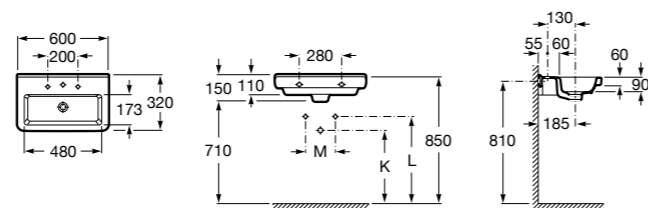

Dama

1. **327785000** Настенная керамическая раковина. Смеситель не входит в комплект.
   337782000 Полупьедестал для керамической раковины компакт.