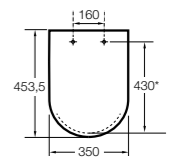

**The Gap Comfort**

- 801472..4** Сиденье и крышка с механизмом «мягкое закрытие» для унитаза.
- 801470..4** Сиденье и крышка для унитаза.

**The Gap Square**

- 801470..4** Сиденье и крышка для унитаза.
- 801472..4** Сиденье и крышка с механизмом «мягкое закрытие» для унитаза.