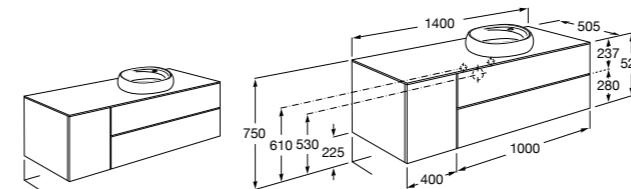

Beyond раковина справа

851405XXX Мебельный модуль для размещения накладной раковины 585 мм справа. Раковина и смесители не входят в комплект.