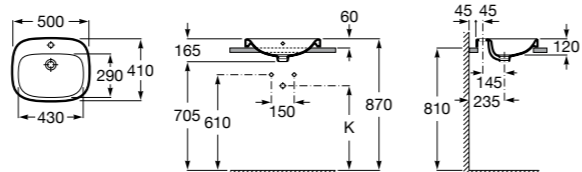

Diverta

327114000 Раковина керамическая врезная или встраиваемая снизу. Смеситель не входит в комплект.