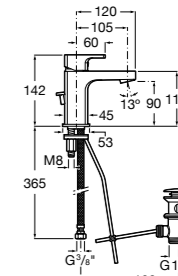

L90C

5A3A01C00 Смеситель для раковины компактный, с донным клапаном и гибкой подводкой. Cold start.