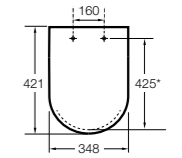

Debbba Square ©

1. **8019D200B** SQUARE - Сиденье и крышка с механизмом «мягкое закрытие» для унитаза. Материал SUPRALIT®.
2. **8019D000B** SQUARE - Сиденье и крышка с креплениями из нержавеющей стали для унитаза. Материал SUPRALIT®.

Inspira Square

1. **801532..B** SQUARE - Сиденье и крышка с механизмом «мягкое закрытие» для унитаза. Материал SUPRALIT®.

Debbba Round ©

1. **801B2200B** Сиденье и крышка с механизмом «мягкое закрытие» для унитаза. Материал SUPRALIT®.
2. **801B2000B** Сиденье и крышка с креплениями из нержавеющей стали для унитаза. Материал SUPRALIT®.

Inspira Round

1. **801522..B** ROUND - Сиденье и крышка с механизмом «мягкое закрытие» для унитаза. Материал SUPRALIT®.

Hall

1. **801620..4** Сиденье и крышка с креплениями из нержавеющей стали для укороченного унитаза.
2. **801622..4** Сиденье и крышка с механизмом «мягкое закрытие».

Inspira Round compacto

1. **80152C..B** ROUND - Сиденье и крышка с механизмом «мягкое закрытие» для унитаза-компакт. Материал SUPRALIT®.

Hall

1. **80162B..4** Сиденье и крышка с креплениями из нержавеющей стали для унитаза.
2. **80162C..4** Сиденье и крышка с механизмом «мягкое закрытие» для унитаза.

Meridian-N ©

1. **8012A2..B** Сиденье и крышка с механизмом «мягкое закрытие» для унитаза.
2. **8012A0..B** Сиденье и крышка с креплениями из нержавеющей стали для унитаза.

Happening infantil

1. **801116..4** Сиденье и крышка с механизмом «мягкое закрытие» для унитаза.

Meridian-N Compacto ©

1. **8012AC..B** Сиденье и крышка с креплениями из нержавеющей стали и механизмом «мягкое закрытие» для укороченного унитаза.
2. **8012AB..B** Сиденье и крышка с креплениями из нержавеющей стали для укороченного унитаза.

Meridian-N Comfort ©