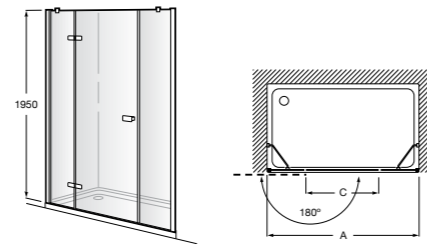

Vela P2F

Фронтальное расположение. Один открывающийся элемент + 2 фиксированных элемента.

		Минимальное открытие (С)
P2F (A)	От 1160 до 1300	600
	От 1301 до 1500	700
	От 1501 до 1800	700
	От 1801 до 2000	700