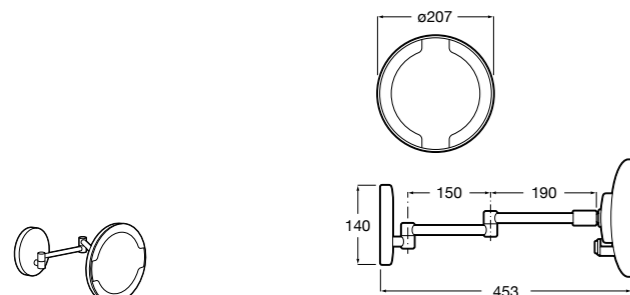

Увеличительные зеркала

Hotel's

816380001 Настенное увеличительное зеркало с подсветкой и поворотным держателем. Крепление включено в комплект.