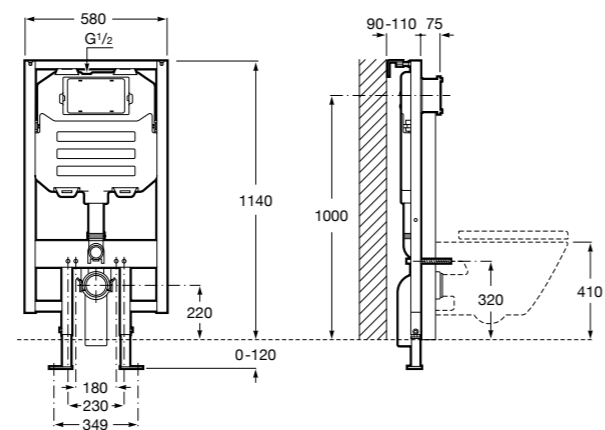

Duplo WC Compact

890080020 Каркас со встроенным бачком и системой двойного смыва для подвесного унитаза. Осевое расстояние 180 и 230 мм. Патрубок Ø 90 и 110. Максимальная нагрузка 400 кг, регулируемые ножки 0-200 мм. Верхнее гидравлическое соединение. Может быть укомплектован совместимой панелью смыва Roca (в комплект не входит).