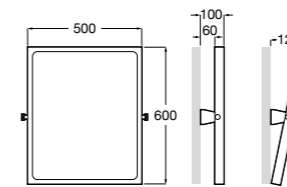

Access Comfort

1. **816915009** COMFORT - Зеркало регулируемое.