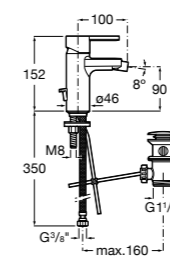

Naia

5A6096C00 Смеситель для биде с регулятором направления потока, донным клапаном и гибкой подводкой.

5A6A96..0 Смеситель для биде с регулятором направления потока и гибкой подводкой. Не включает донный клапан. Покрытие Everlux.