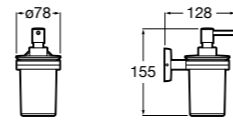

Twin

816703001 Настенный диспенсер. Крепление на болты или клей.