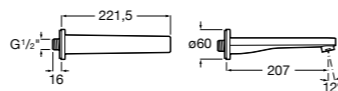

Square

525308900 Излив, монтируемый на стену.

5253089.. Излив, монтируемый на стену. Покрытие Everlux.