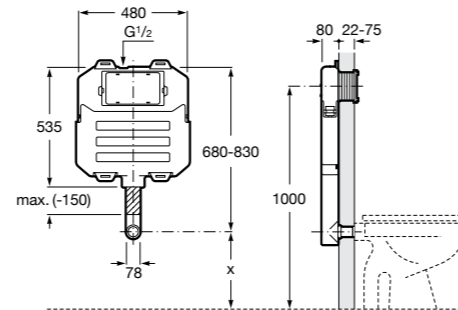

Basic Tank

890090200 BASIC TANK - Встраиваемый бачок с двойным смывом для унитаза с высоким или встраиваемым бачком. Минимальная глубина 124 мм. Верхнее или заднее гидравлическое соединение. Может быть укомплектован совместимой панелью смыва Roca (в комплект не входит).