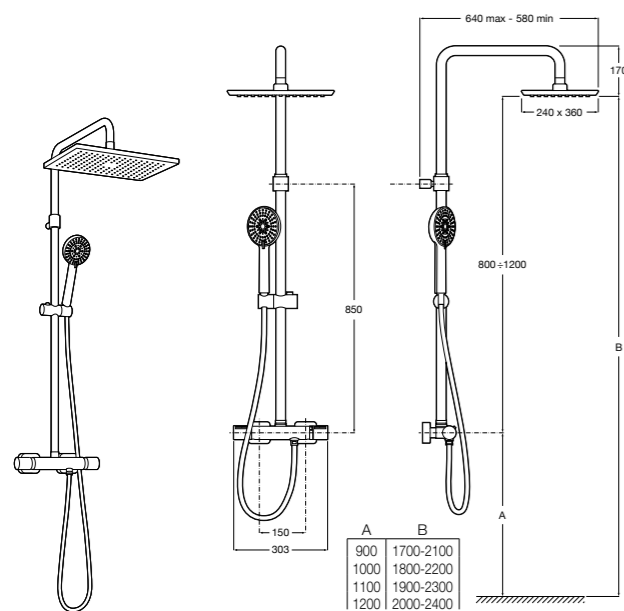

Even-T Square

5A2080C00* SQUARE - Душевая стойка со смесителем-термостатом. Регулируемая высота. Включает: верхний душ размером 360x240 мм, ручной душ диаметром 100 мм с тремя режимами потока, гибкий шланг 1,75 м и держатель с возможностью регулировки высоты и наклона.