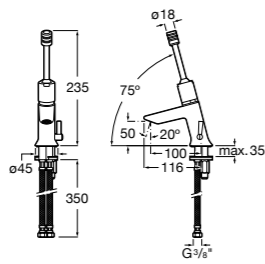

Доступность / смесители, монтируемые на край / порционно-нажимные

Instant Care

5A3277C00 CARE - Самозакрывающийся смеситель, монтируемый на край, с длинным рычагом управления.