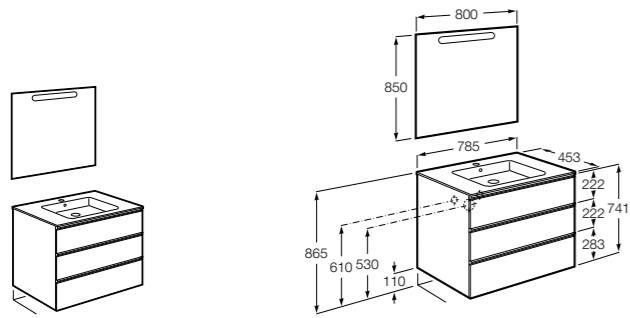

The Gap

857553806	Мебельный модуль.
3279A4000	Раковина The Gap 800.
ZRU9302689	Зеркало The Gap Original 800.
ZRU9302887	Зеркальный шкаф The Gap Original 800.
Также возможна комплектация раковинами	
3270M0004	Раковина мебельная The Gap Plus 800.
32799C000	Victoria Unik 800.
851486XXX	Комплект: раковина в центре. Включает в себя: мебельный модуль с раковиной в центре.
851519XXX	Готовое решение: раковина в центре. Включает в себя: мебельный модуль, раковину и зеркало Eidos.
Дополнительно:	
816827339	Ножки (4 шт.) Алюминий.
816827458	Ножки (4 шт.) Никель.