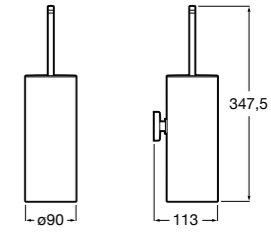

Victoria

816666001 Настенный держатель для щетки. Крепление на болты или клей.