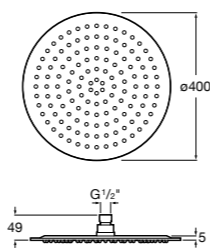

Душевые насадки / встраиваемые

Raindream

5B2650C00 Круглая душевая насадка. Хромированная нержавеющая сталь. Кронштейн покупается отдельно.

Raindream

5B3150C00 Круглая душевая насадка. Хромированная нержавеющая сталь. Крепится к потолку.

Raindream

5B2750C00 Квадратная душевая насадка. Хромированная нержавеющая сталь. Кронштейн покупается отдельно.

Raindream

5B3250C00 Квадратная душевая насадка. Хромированная нержавеющая сталь. Крепится к потолку.

Raindream

5B2550C00 Круглая душевая насадка. Хромированная нержавеющая сталь. Кронштейн покупается отдельно.

Raindream

5B2850C00 Квадратная душевая насадка. Хромированная нержавеющая сталь. Кронштейн покупается отдельно.

Raindream

5B2450C00 Квадратная душевая насадка. Хромированная нержавеющая сталь. Кронштейн покупается отдельно.

Rainsense

5B3950.0 Круглая душевая насадка. Покрытие Everlux. Кронштейн покупается отдельно.

Rainsense

5B4050.0 Квадратная душевая насадка. Покрытие Everlux. Кронштейн покупается отдельно.

Rainsense

5B3050C00 Прямоугольная душевая насадка. Хромированный ABS-пластик. Кронштейн покупается отдельно.

Rainsense

5B2250C00 Круглая душевая насадка. Хромированный ABS-пластик. Кронштейн покупается отдельно.

Rainsense

5B2350C00 Квадратная душевая насадка. Хромированный ABS-пластик. Кронштейн покупается отдельно.

Rainsense

5B2950C00 Круглая душевая насадка. Хромированная нержавеющая сталь. Кронштейн покупается отдельно.
5B2150C00 Круглая душевая насадка. Хромированный ABS-пластик. Кронштейн покупается отдельно.

Rainsense

5B3350C00 Круглая душевая насадка. Хромированный ABS-пластик.

Stella