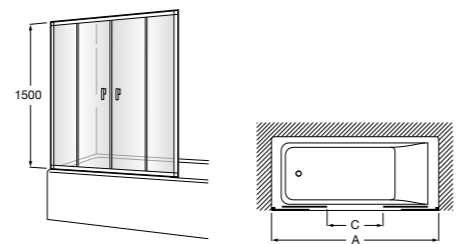

Душевое ограждение для ванны / 3 стены / фронтальное / раздвижные двери

Easy BL4-E

Фронтальное ограждение для ванны. 2 раздвижные створки + 2 фиксированные.

		Минимальное открытие (C)
BL4-E (A)	От 1170 до 1400	390
	От 1401 до 1600	490
	От 1601 до 2000	590