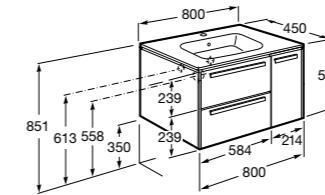

Lago

857296806	Мебельный модуль белый глянцев.
857296444	Мебельный модуль светлый дуб.
32799C000	Раковина Victoria Unik 800.