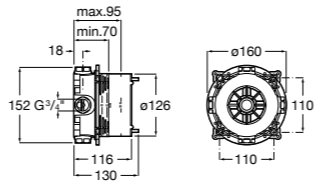

RocaBox Universal

1. **525869403** RocaBox - Универсальный монтажный блок для встраиваемых смесителей. Установка с монтируемым на стену термостатом или смесителем для ванны или душа. Смеситель не входит в комплект.
2. **525564303** Набор для удлинения на 20 мм. Подходит для удлинения встраиваемого механизма с максимальной глубиной 95 мм, с последующим удлинением до 115 мм.
3. **525564600** ROUND - Набор круглой формы для внешнего удлинения встраиваемого механизма на 20 мм. Подходит для встраиваемого механизма с максимальной глубиной 50 мм, с последующим удлинением до 70 мм.
4. **525564700** SQUARE - Набор для внешнего удлинения встраиваемого механизма на 20 мм. Подходит для встраиваемого механизма с максимальной глубиной 50 мм, с последующим удлинением до 70 мм.