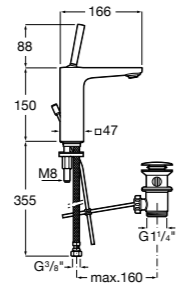

Pals ©

5A306DC00 Смеситель для раковины с ручкой-джойстиком, донным клапаном и гибкой подводкой.

Naia

5A3296C00 Смеситель для раковины, гладкий корпус, с донным клапаном с системой click-clack и гибкой подводкой. Cold start.

5A3A96.0 Смеситель для раковины, гладкий корпус, с гибкой подводкой. Cold start. Покрытие Everlux.