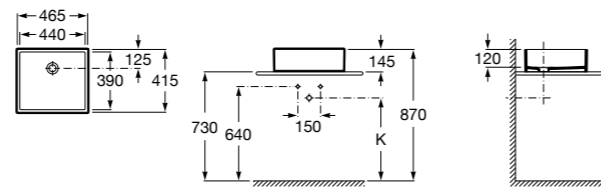

**Diverta**

327111000 Настенная или накладная керамическая раковина. Смеситель не входит в комплект.

Размеры в мм

**Sofia**

32720000 Накладная керамическая раковина. Смеситель не входит в комплект.

**Beyond**