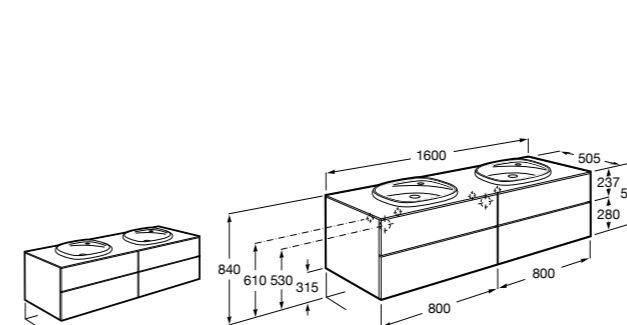

**Dama**

357786000 Подвесное укороченное биде без крышки. Смеситель не входит в комплект.

Мебель для ванных комнат, зеркала и светильники**Мебельные модули для двух раковин****Beyond**

851395XXX UNIK - Комплект из мебельного модуля с 4 ящиками и двойной раковины из материала Surfex®. Ножки и смеситель не входят в комплект.