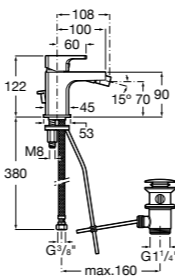

L90C

5A6A01C00 Смеситель для биде с регулятором направления потока, донным клапаном и гибкой подводкой. Cold start.