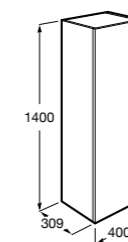

857237XXX Шкаф-колонна со встроенным зеркалом и регулируемыми по высоте полочками.