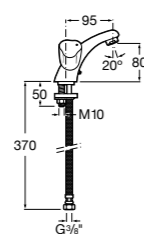

Insignia

5A3A3AC00 Смеситель для раковины с высоким изливом, гладкий корпус, с донным клапаном с системой click-clack и гибкой подводкой. Cold start.

5A3C3A..0 Смеситель для раковины с высоким изливом, гладкий корпус, с гибкой подводкой. Cold start. Покрытие Everlux.