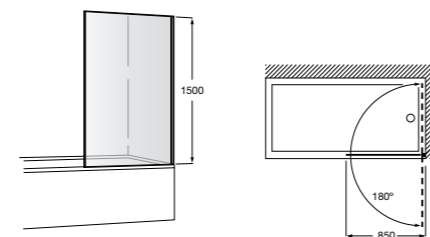

Victoria Standard B1H

B1HF - Фронтальное расположение. 1 распашной элемент. Прозрачное стекло. Компенсация 25 мм.

	Ширина
AM19408512	850