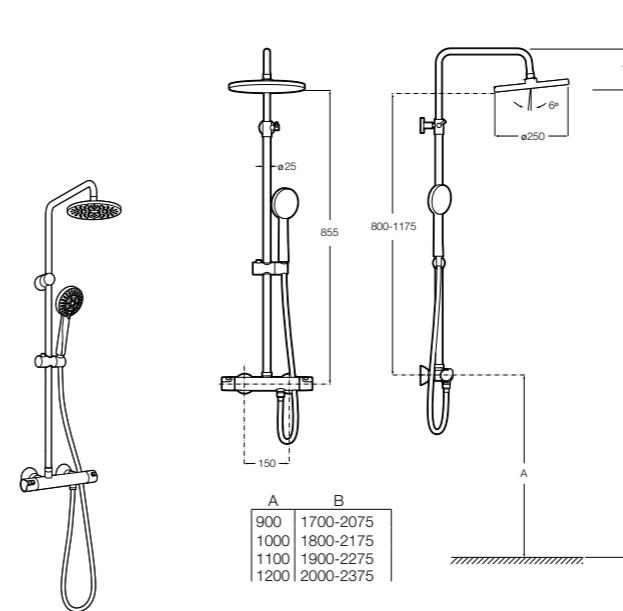

Victoria-T Basic

5A9F18C00 Душевая стойка со смесителем-термостатом. Включает верхний душ диаметром 250 мм, ручной душ диаметром 100 мм с одним режимом напора воды, гибкий металлический шланг 1,7 м и держатель с возможностью регулировки наклона и высоты.