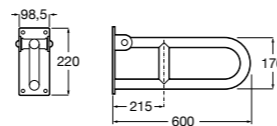

Access Comfort / Pro

1. **816932001** COMFORT - Поручень откидной для людей с ограниченными возможностями. Цвет: нержавеющая сталь.
2. **816908009** COMFORT - Поручень откидной для людей с ограниченными возможностями. Цвет: белый винил.
3. **816932002** COMFORT - Поручень откидной для людей с ограниченными возможностями. Цвет: нержавеющая сталь, сатин.
4. **816960009** PRO - Поручень откидной для людей с ограниченными возможностями. Цвет: белый винил.
5. **816985009** PRO - Поручень откидной для людей с ограниченными возможностями, антибактериальное покрытие.