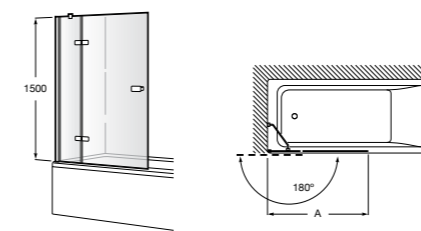

Душевое ограждение для ванны / 3 стены / фронтальное / распашные двери

Vela B1HF

Фронтальное ограждение для ванны. 1 распашная створка + 1 фиксированная.

B1HF (A)	От 1000 до 1200
	От 1201 до 1400