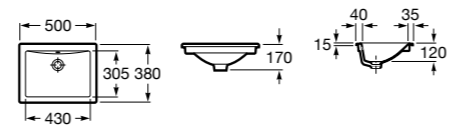

Diverta

327114000 Раковина керамическая врезная или встраиваемая снизу. Смеситель не входит в комплект.