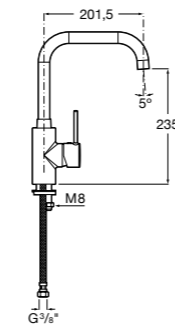

Targa

5A8360C0M Смеситель для кухни с высоким поворотным изливом, аэратором и гибкой подводкой.