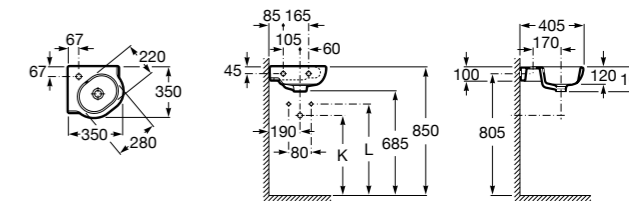

Размеры в мм

Meridian

32724C000 Настенная керамическая раковина. Смеситель не входит в комплект.

Раковины накладные

Hall

32762G000 Настенная или накладная керамическая раковина. Смеситель не входит в комплект.