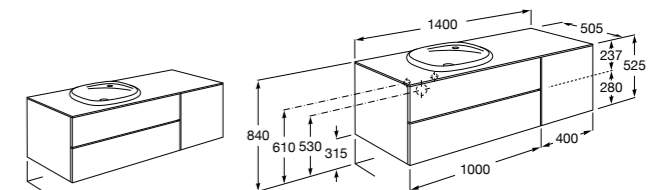

Beyond раковина слева

851416XXX Мебельный модуль для размещения встраиваемой раковины 585 мм слева. Раковины и смесители не входят в комплект.