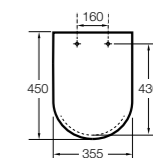

Dama

801782..4 Сиденье и крышка с механизмом «мягкое закрытие» для унитаза.
801780..4 Сиденье и крышка для унитаза.

Dama compacto

80178B..4 Сиденье и крышка для укороченного унитаза.
80178C..4 Сиденье и крышка с механизмом «мягкое закрытие».