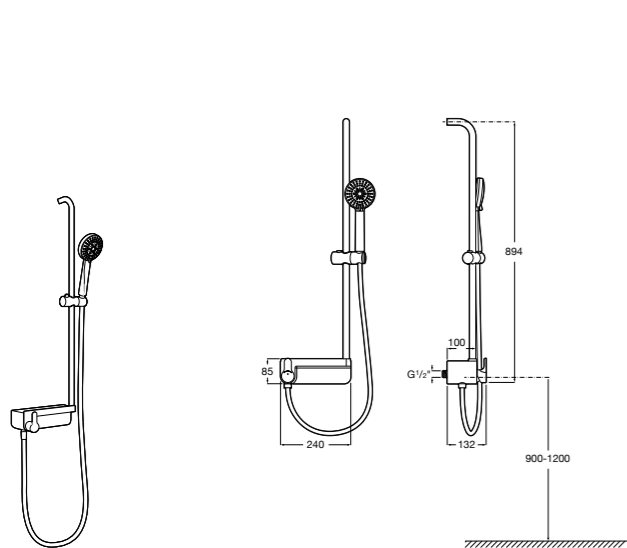

Deck-M

5A9A88C00 Смеситель для душа с интегрированной стойкой, полочкой и однорычажным управлением. Включает: ручной душ диаметром 100 мм, с 3 режимами потока, гибкий пластиковый шланг 1,75 м и держатель с возможностью регулировки наклона и высоты.