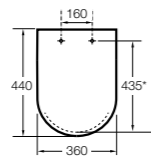

Meridian-N ©

1. **8012A2..B** Сиденье и крышка с механизмом «мягкое закрытие» для унитаза.
2. **8012A0..B** Сиденье и крышка с креплениями из нержавеющей стали для унитаза.