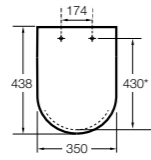

Inspira Square

1. **801532..B** SQUARE - Сиденье и крышка с механизмом «мягкое закрытие» для унитаза. Материал SUPRALIT®.