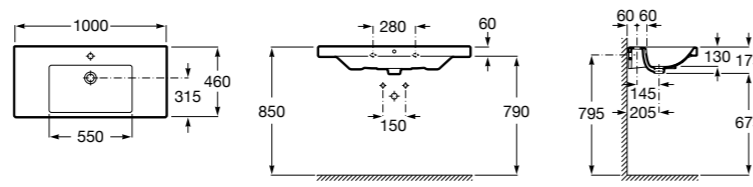

**The Gap**

3270MA000 Настенная или накладная керамическая раковина. Смеситель не входит в комплект.

Размеры в мм

**The Gap**

3270ME000 Настенная или накладная керамическая раковина. Смеситель не входит в комплект.