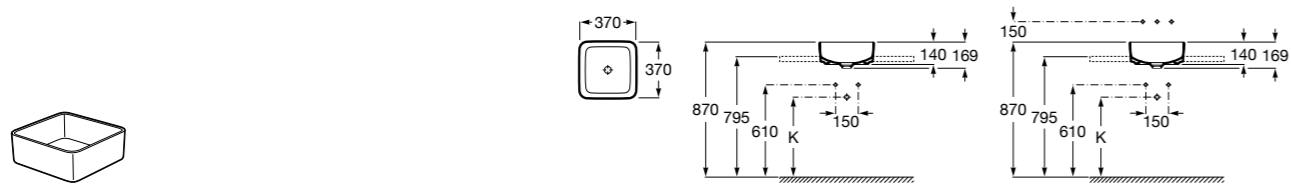

Размеры в мм

**Terra**

32722T000 Накладная керамическая раковина. Смеситель не входит в комплект.

**Ohtake ®**

327A15..0 Накладная керамическая раковина. Смеситель не входит в комплект.

**Inspira Square**

327532..0 SQUARE - Накладная раковина из материала FINECERAMIC® с фиксированным открытым керамическим выпуском. Смеситель не входит в комплект.