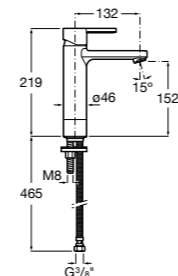

Naia

5A3D96C00 Смеситель для раковины с аэратором, гладкий корпус, Mezzo Plus, с донным клапаном с системой click-clack и гибкой подводкой. Cold start.