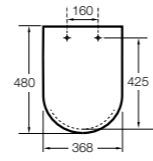

Hall

1. **801620..4** Сиденье и крышка с креплениями из нержавеющей стали для укороченного унитаза.
2. **801622..4** Сиденье и крышка с механизмом «мягкое закрытие».