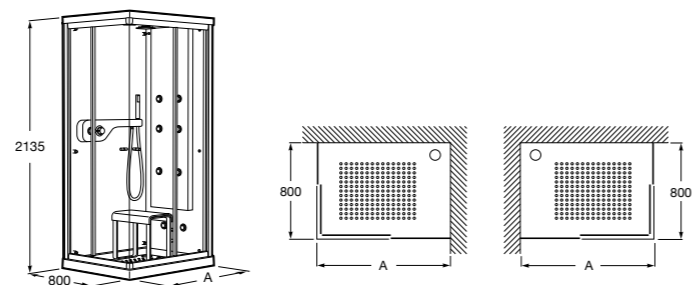

Душевые ограждения

Кабины с гидромассажем

Zen Club

- 2H0429000** CLUB - Кабина с гидромассажем, правая (панель с форсунками справа).
- 2H0428000** CLUB - Кабина с гидромассажем, левая (панель с форсунками слева).
- 2H0425000** CLUB - Кабина с гидромассажем, правая (панель с форсунками справа).
- 2H0424000** CLUB - Кабина с гидромассажем, левая (панель с форсунками слева).
- 2H0432000** Сиденье.