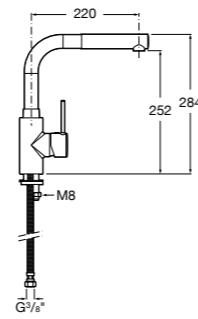

Targa

5A8560C00 Смеситель для кухни с поворотным изливом, с выдвижным душем, аэратором и гибкой подводкой.