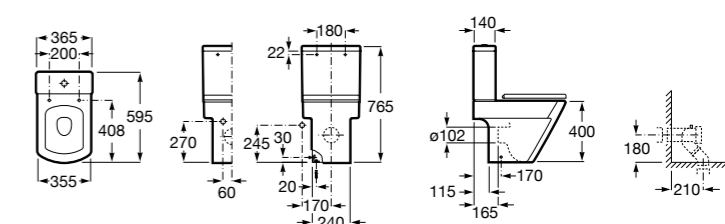

Hall

1. **342628000** Чаша унитаза укороченная приставная с двойным выпуском. Включен патрубок с крепежом к стене и установочный комплект.
   342629000 Чаша унитаза укороченная приставная с двойным выпуском.
   341620000 Бачок с механизмом двойного смыва 6/3 литра с нижним подводом воды. Включен установочный комплект, механизм для подвода воды и механизм смыва.
   801622004 Сиденье и крышка с механизмом «мягкое закрывание».
   801620004 Сиденье и крышка с креплениями из нержавеющей стали для укороченного унитаза.