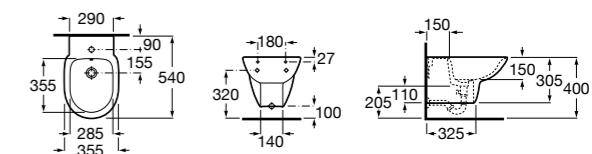

Debba Round ©

357999000 Подвесное биде без крышки. Смеситель не входит в комплект. Для установки подвесных биде необходима совместимая система инсталляции Rosa.

806B2000B Крышка для биде с креплениями из нержавеющей стали. Материал SUPRALIT®.

Размеры в мм