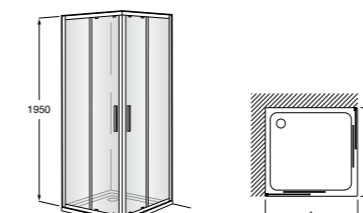

Victoria Standard 2L2

L2 - Боковой душ с 1 раздвижным элементом + 1 фиксируемая панель.

	Ширина (A и B)
AM18807012	700
AM18807512	750
AM18808012	800
AM18809012	900
AM18810012	1000
AM18812012	1200

Размеры в мм