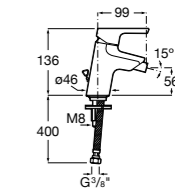

Malva

5A613BC00 Смеситель для биде с регулятором направления потока, цепочкой и гибкой подводкой.

Monodin-N

5A6098C00 Смеситель для биде с регулятором направления потока, донным клапаном и гибкой подводкой.