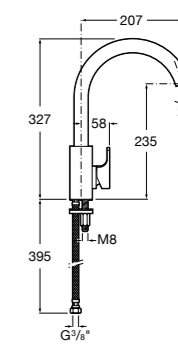

L90

5A8301C00 Смеситель для кухни с поворотным изливом, аэратором и гибкой подводкой. Cold start.