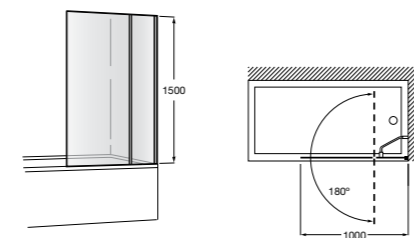

Душевое ограждение для ванны / 2 стены / фронтальное / фиксированное / распашное

Victoria Standard B1HF

B1HF - Фронтальное расположение. 1 элемент распашной + 1 фиксированный элемент. Прозрачное стекло. Компенсация 25 мм.

	Ширина	Открытие (C)
AM19510012	1000 (325+675)	650