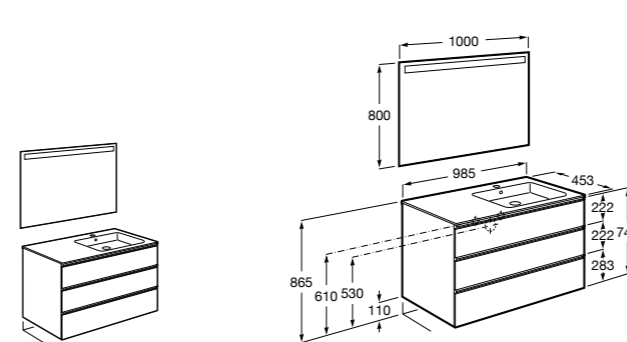

851543XXX Готовое решение. Включает в себя: мебельный модуль, раковину и зеркало Eidos.

Дополнительно:

816830485 Каркас без полотенцедержателя (1 шт.).

816831485 Каркас с полотенцедержателем (1 шт.).

**The Gap раковина справа**