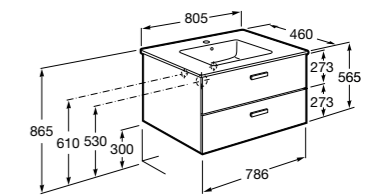

Victoria Nord

ZRU9000032	Мебельный модуль белый глянцев.
ZRU9000031	Мебельный модуль венге.
32799C000	Раковина Victoria Unik 800.