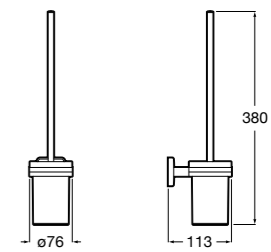

**Victoria**

816663001 Держатель для туалетной бумаги без крышки. Крепление на болты или клей.

Размеры в мм

Аксессуары / настенные держатели для щеток

**Victoria****816665001** Резервный держатель для туалетной бумаги. Крепление на болты или клей.**Compas****817357001** Держатель для туалетной бумаги без крышки.**Compas****817443001** Держатель для туалетной бумаги без крышки.**Compas****817437001** Держатель для туалетной бумаги без крышки.**Compas****817366001** Держатель для туалетной бумаги без крышки.**Cubica****817417002** Двойной держатель для туалетной бумаги без крышки.**Record ®****817666001** Держатель для туалетной бумаги без крышки.**Tempo****817036001** Настенный держатель для щетки. Хром.
817036022 Настенный держатель для щетки. Покрытие Everlux титановый черный.**Carmen****817008001** Настенный держатель для щетки.**Superinox****817305002** Настенный держатель для щетки.**Nuova****816530001** Настенный держатель для щетки.**Hotel's****816726001** Настенный держатель для щетки.**Hotel's Classic****815480001** Настенный держатель для щетки.**Rubik****816851001** Настенный держатель для щетки. Хром.
816851024 Настенный держатель для щетки. Черный цвет. ®**Twin****816715001** Настенный держатель для щетки. Крепление на болты или клей.**Victoria****816666001** Настенный держатель для щетки. Крепление на болты или клей.**Victoria****816667001** Настенный держатель для щетки. Крепление на болты или клей.**Onda ®****3870ZE000** Настенный держатель для щетки.**Compas****817434001** Настенный держатель для щетки.