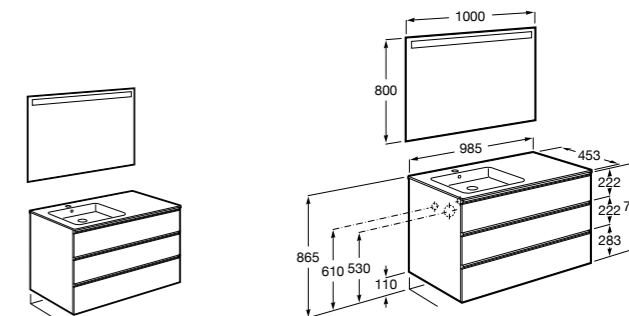

The Gap раковина слева

851491XXX UNIK - Комплект мебели с 3 ящиками и раковины.

851522XXX PASC - Комплект мебели и раковины. Сифон в комплекте. Ножки и смеситель не входят в комплект.

816827339 Набор из 4 ножек 110 мм для мебели UNIK с 3 ящиками.

816827458 Набор из 4 ножек 110 мм для мебели UNIK с 3 ящиками.