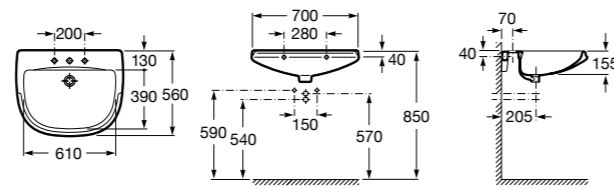

**Diverta**

327110000 Настенная или накладная керамическая раковина. Смеситель не входит в комплект.

Размеры в мм

**Dama Retro**

320321001 Настенная керамическая раковина. Пьедестал и смеситель не входят в комплект.