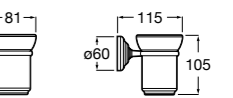

Rubik

816844001 Стакан на столешницу. Хром.
816844024 Стакан на столешницу. Черный цвет. ©