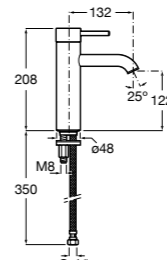

Lanta

5A3C11C00 Смеситель для раковины с аэратором, гладкий корпус, Mezzo, с донным клапаном с системой click-clack и гибкой подводкой. Cold start.