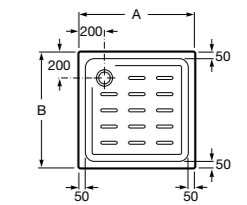

Malta Walk-In

Керамический душевой поддон с противоскользящим покрытием и с платформой венге.

373524000

Керамические душевые поддоны

**Malta**

Керамический душевой поддон.

	A	B	C	D
373516000	1200	800	65	180
373517000	1000	800	65	180
373505000	1200	750	65	175
373506000	1000	750	65	170
37450C000 Ⓞ	1200	700	65	175
37450D000 Ⓞ	1000	700	65	170
37450E000 Ⓞ	900	700	65	170
373513000	1200	700	80	175
373512000	1000	700	80	170
373519000	900	700	80	170