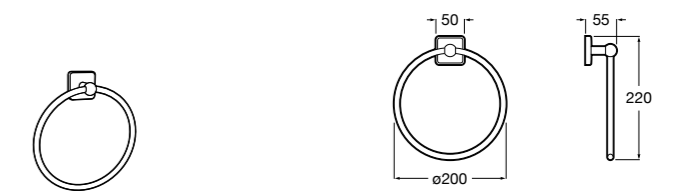

Victoria

816659001 Полотенцедержатель в форме кольца. Крепление на болты или клей.