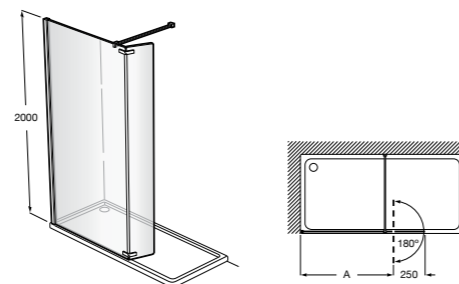

Душевые панели / 1 фиксированная панель

Line D1HF Walk-in

Фиксированная панель + 1 распашной элемент.

D1HF (A)	От 700 до 900 + 250
	От 901 до 1200 + 250