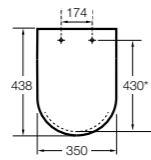

Inspira Round

1. **801522..B** ROUND - Сиденье и крышка с механизмом «мягкое закрытие» для унитаза. Материал SUPRALIT®.