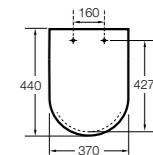

Dama

801782..4 Сиденье и крышка с механизмом «мягкое закрытие» для унитаза.
801780..4 Сиденье и крышка для унитаза.

Dama compacto

80178B..4 Сиденье и крышка для укороченного унитаза.
80178C..4 Сиденье и крышка с механизмом «мягкое закрытие».