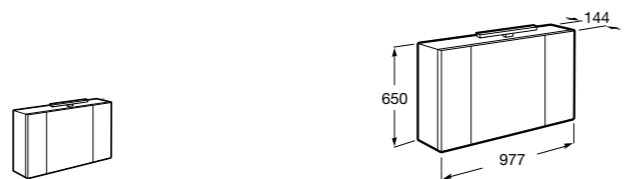

Etna

Зеркальный шкаф с LED-светильником и регулируемыми по высоте стеклянными полочками.

857304806	Белый глянец.
857304445	Дуб верона.

Etna

Зеркальный шкаф с LED-светильником и регулируемыми по высоте стеклянными полочками.