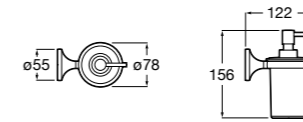

Classica

816817001 Настенный диспенсер.

Onda ©

3870ZK000 Стакан на столешницу.