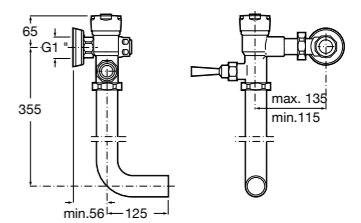

**Aqualine Confort**

5A9177C00 Нажимной смывной кран для писсуара

**Смывные краны для унитазов / настенные краны****Gem**

526900610 Смывной кран для унитаза. Изогнутая сливная труба 1".

**Aqualine Plus**

5A9577C00 Смывной кран 3/4" для унитаза. Механизм двойного слива 6/3 литра.