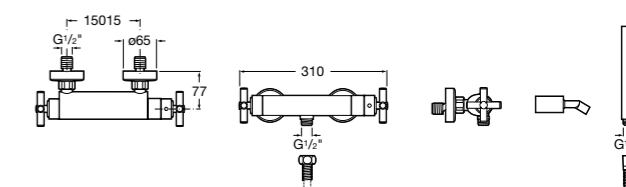

5A1343C00 Монтируемый на стену термостат для душа с гибким душевым шлангом 1,50 м, душевой лейкой и поворотным держателем.