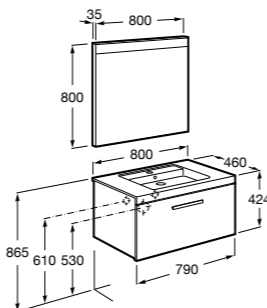

Beyond

851357XXX UNIK - Комплект мебели с двумя ящиками и раковиной из материала FINECERAMIC®. Ножки и смеситель не входят в комплект.

Inspira

851088XXX Мебельный модуль, совместим с полустраиваемыми раковинами формы ROUND / SOFT. Раковина и смеситель не входят в комплект. Влагостойкая столешница.

851096XXX Мебельный модуль, совместим с полустраиваемыми раковинами формы SQUARE. Раковина и смеситель не входят в комплект. Влагостойкая столешница.

816815339 Комплект из 2-х ножек.

Carmen

857135XXX Модуль для раковины.

3270A0000 Раковина с одним отверстием для смесителя.

3270A0003 Раковина с тремя отверстиями под смеситель.

Heima

851002XXX Мебельный модуль для раковины с рабочей поверхностью. Раковина и смеситель не входят в комплект. Модуль дополнительно обработан защитой от влаги.

851040XXX ПАК - Комплект мебели, раковины и зеркала с подсветкой LED Smartlight. Компактный сифон. Раковина, ножки и смеситель не входят в комплект. Модуль дополнительно обработан защитой от влаги.

856925331 Комплект из 2-х ножек.

Inspira

851076XXX UNIK - Комплект мебели и раковины. Компактный сифон. Ножки и смеситель не входят в комплект.

816815339 Комплект из 2-х ножек.

Inspira

851080XXX Мебельный модуль для накладной раковины. Раковина и смеситель не входят в комплект. Влагостойкая столешница.

816815339 Комплект из 2-х ножек.

Prisma

855945XXX UNIK - Комплект мебели и раковины. Компактный сифон. Ножки и смеситель не входят в комплект.

855929XXX ПАК - Комплект мебели, раковины и зеркала Prisma Basic со встроенной LED-подсветкой. Компактный сифон. Ножки и смеситель не входят в комплект.

Prisma

855952XXX UNIK - Комплект мебели и раковины. Компактный сифон. Ножки и смеситель не входят в комплект.