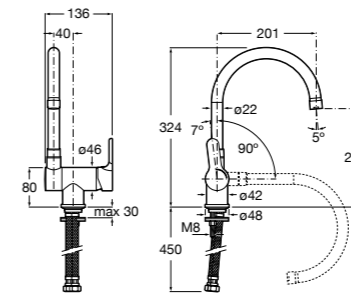

Victoria

5A8E25C00 Смеситель для кухни с высоким поворотным изливом, аэратором и гибкой подводкой.