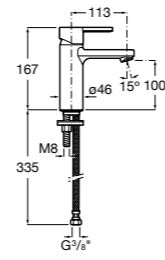

Pals ©

5A306DC00 Смеситель для раковины с ручкой-джойстиком, донным клапаном и гибкой подводкой.

Naia

5A3296C00 Смеситель для раковины, гладкий корпус, с донным клапаном с системой click-clack и гибкой подводкой. Cold start.

5A3A96.0 Смеситель для раковины, гладкий корпус, с гибкой подводкой. Cold start. Покрытие Everlux.

Pals ©

5A326DC00 Смеситель для раковины с ручкой-джойстиком, гладкий корпус, с донным клапаном системы click-clack и гибкой подводкой.

Naia

5A3996C00 Смеситель для раковины, гладкий корпус, Mezzo, с донным клапаном с системой click-clack и гибкой подводкой. Cold start.

Carmen

5A304BC00 Смеситель для раковины, гладкий корпус, с донным клапаном с системой click-clack и гибкой подводкой.

5A314BC00 Смеситель для раковины, гладкий корпус, без донного клапана и с гибкой подводкой.

Naia

5A3D96C00 Смеситель для раковины с аэратором, гладкий корпус, Mezzo Plus, с донным клапаном с системой click-clack и гибкой подводкой. Cold start.

Naia

5A3096C00 Смеситель для раковины с донным клапаном с системой click-clack и гибкой подводкой, Cold start.

Lanta

5A3011C00 Смеситель для раковины с аэратором, с донным клапаном и гибкой подводкой. Cold start.

Lanta

5A3111C00 Смеситель для раковины с аэратором, цепочкой и гибкой подводкой. Cold start.

Atlas

5A3290C0M Смеситель для раковины, гладкий корпус, с аэратором, гибкой подводкой.

5A3290C00 Смеситель для раковины, гладкий корпус, с аэратором, гибкой подводкой. Cold start.

Lanta

5A3A11C00 Смеситель для раковины с аэратором, гладкий корпус, с донным клапаном с системой click-clack и гибкой подводкой. Cold start.

Atlas

5A3990C00 Смеситель для раковины, гладкий корпус, Mezzo, с аэратором и гибкой подводкой. Cold start.

Lanta