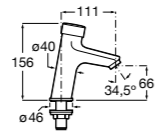

5A4A24C00 Кран для раковины с аэратором. Подвод одной воды. Ограничитель расхода 5 л/мин.

Avant

5A7979C00 Кран для раковины, встраиваемый в стену, с длинным изливом, 190 мм. С аэратором.

Fluent

5A4B24C00 Кран для раковины с аэратором. Подвод одной воды. Ограничитель расхода 5 л/мин.