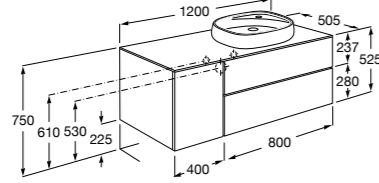

Beyond раковина справа

1. **851401XXX** Мебельный модуль для размещения накладной раковины 585 мм справа. Раковина и смесители не входят в комплект.