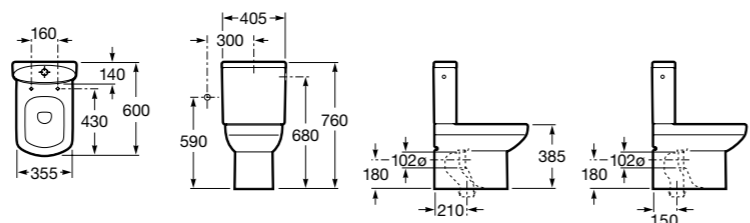

Meridian

342248000	Чаша унитаза укороченная с двойным выпуском. Включен установочный комплект и крепеж патрубков к стене.
341242000	Бачок с механизмом двойного смыва 4,5/3 литра с нижним подводом воды для укороченного унитаза. Включен установочный комплект, механизм для подвода воды и механизм смыва.
8012AC..B	Сиденье и крышка с креплениями из нержавеющей стали и механизмом «мягкое закрывание» для укороченного унитаза. Материал SUPRALIT®. ©
8012AB..B	Сиденье и крышка с креплениями из нержавеющей стали для укороченного унитаза. Материал SUPRALIT®. ©
8012B2002	Сиденье и крышка для унитаза.

Dama Senso

342518000	Чаша унитаза укороченная приставная с двойным выпуском.
34151B000	Бачок с механизмом двойного смыва 6/3 литра с нижним подводом воды и механизмом для двойного смыва.
ZRU9000040	Сиденье и крышка с функцией быстрого снятия.
ZRU9000041	Сиденье и крышка с механизмом «мягкое закрывание» и быстрого снятия для унитаза.
ZRU9302820	Сиденье и крышка с механизмом «мягкое закрывание» и быстрого снятия для унитаза.
ZRU9302991	Сиденье и крышка тонкие с механизмом «мягкое закрывание» и быстрого снятия для унитаза.

Размеры в мм