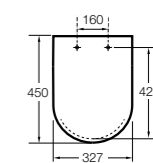

Размеры в мм
* до окончания складских запасов.