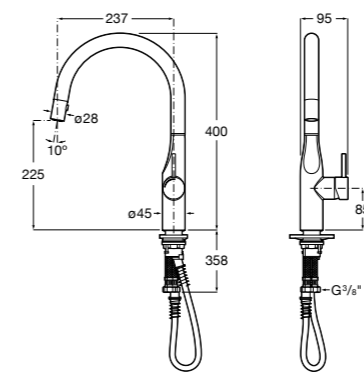

Glera ®

5A814DC00 Смеситель для кухни с поворотным изливом с выдвижным душем с 2 функциями и гибкой подводкой. Cold start.