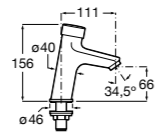

5A4A24C00 Кран для раковины с аэратором. Подвод одной воды. Ограничитель расхода 5 л/мин.

Avant

5A7979C00 Кран для раковины, встраиваемый в стену, с длинным изливом, 190 мм. С аэратором.

Fluent

5A4B24C00 Кран для раковины с аэратором. Подвод одной воды. Ограничитель расхода 5 л/мин.