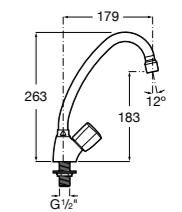

Brava

5A8630C00 Кран вентиляционный для кухни с одним подводом воды, с поворотным изливом и аэратором.