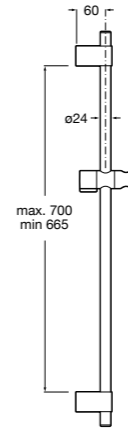

Аксессуары для душа / Штанги

Sensum

5B0405C00 Штанга 800 мм с регулируемым держателем для душа.
5B0405..0 Штанга 800 мм с регулируемым держателем для душа. Покрытие Everlux. ©