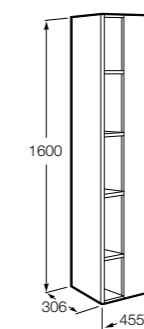

**Крючки для полотенец для мебели**

816761001 Набор из 2 крючков для полотенец для мебели.

**Etna**

857303806 Шкаф-колонна белый глянец.
857303445 Шкаф-колонна дуб верона.

**Полотенцедержатель для мебели**