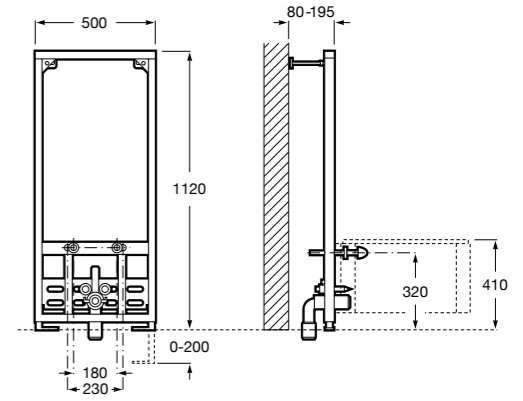

Системы инсталляции / подвесное биде

Duplo Bide

890091200 DUPLO BIDE - Встраиваемый каркас для подвесного биде. Металлический профиль с максимальной нагрузкой 400 кг. Минимальная глубина 80 мм. Межосевое расстояние 180 мм или 230 мм. Регулируемые ножки 0-200 мм. Верхнее гидравлическое соединение.

Basic Bide

890091100 BASIC BIDE - Встраиваемый каркас для подвесного биде. Максимальная нагрузка 400 кг. Минимальная глубина 120 мм. Межосевое расстояние 180 мм или 230 мм. Верхнее гидравлическое соединение.