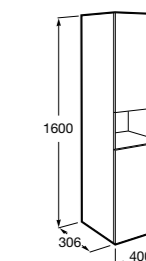

856913XXX Реверсивная шкаф-колонна с регулируемыми по высоте полочками. По центру колонны открытый модуль для хранения, который облегчает открытие дверей.