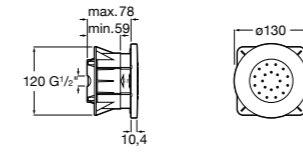

Душевые форсунки

Форсунка Square

5B3778C00 SQUARE - Душевая форсунка с изменяемым углом потока. Хром.

Форсунка Round

5B3878C00 ROUND - Душевая форсунка с изменяемым углом потока. Хром.

Аксессуары для душа / Штанги