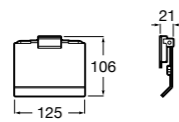

Rubik

816849001 Держатель для туалетной бумаги с крышкой. Хром. Крепление на болты или клей.
816849024 Держатель для туалетной бумаги с крышкой. Черный цвет. Крепление на болты или клей. ☹