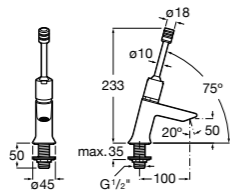

Instant Care

5A4377C00 Самозакрывающийся кран, монтируемый на край, для раковины с длинным рычагом управления.