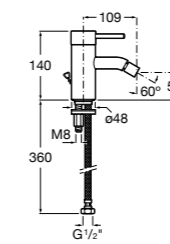

Lanta

5A6111C00 Смеситель для биде с регулятором направления потока, цепочкой и гибкой подводкой.