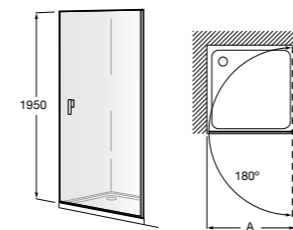

Easy PE

Фронтальное расположение. 1 распашной элемент.

PE (A)	От 670 до 800	
	От 801 до 1000