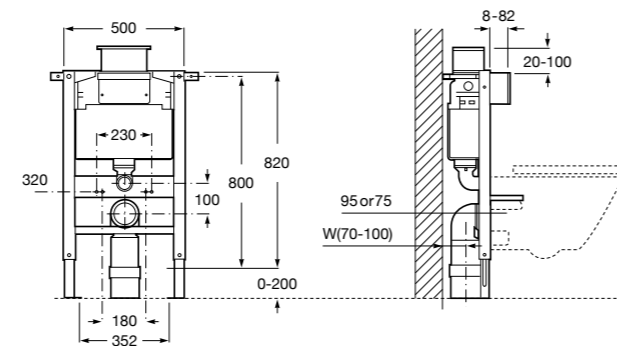

Duplo WC Smart

890090800 Встраиваемый каркас с бачком двойного смыва, гибкой подводкой для Smart-унитазов, гибким шлангом и установочным комплектом. Минимальная глубина 140 мм, высота 1190 мм. Межосевое расстояние 180 мм. Патрубок Ø 90 и 110. Рекомендуется для установки подвесного унитаза In-Wash® Inspira. Может быть укомплектован совместимой панелью смыва Roca (в комплект не входит).