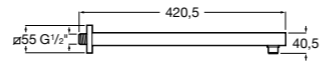

Настенный держатель

5B0950C00 Настенный держатель для душевой насадки 400 мм. Совместим с RainDream и RainSense.