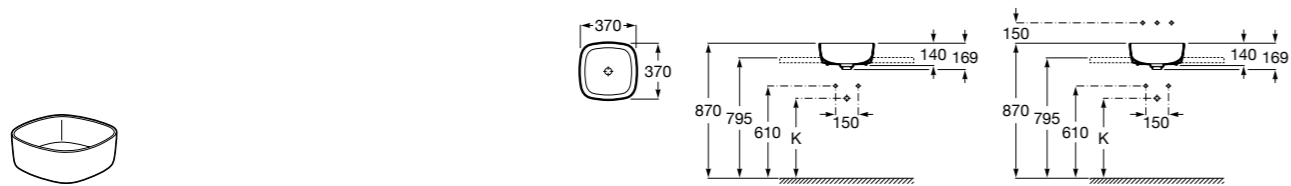

Inspira Soft

327502..0 SOFT - Накладная раковина из материала FINECERAMIC® с фиксированным открытым керамическим выпуском. Смеситель не входит в комплект.