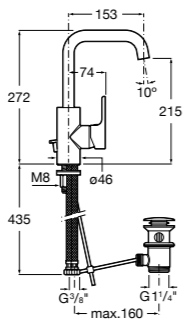

Смесители для раковин / встраиваемые / однорычажные

L20

5A4009C00 Смеситель со средней высотой излива, гибкой подводкой. Cold start.

Insignia

5A353AC00 Встраиваемый смеситель для раковины. Для установки вместе с арт. 525220603.

5A353A..0 Встраиваемый смеситель для раковины. Покрытие Everlux. Для установки вместе с арт. 5252206...

525220603 Универсальный монтажный блок для встраиваемого смесителя для раковины.

5252206.. Универсальный монтажный блок для встраиваемого смесителя для раковины. Покрытие Everlux.