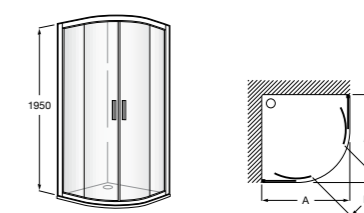

Душевые ограждения / 2 стены / угловые / раздвижные двери

Ura Standard MR

MR - Угловой душ с 2 раздвижными элементами + 2 фиксируемых элемента. Прозрачное стекло, профиль цвета – блестящий хром. Предел до стены в открытом виде 25 мм. Включает обработку Maxiclean.

	Ширина (A)	Открытие (B)
AM16608012M	800 (R.500)	435
AM16609012M	900 (R.500)	465