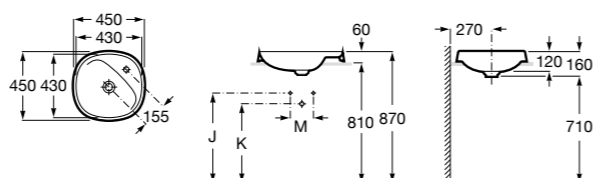

Debba

32799M000 Раковина керамическая врезная. Смеситель не входит в комплект.