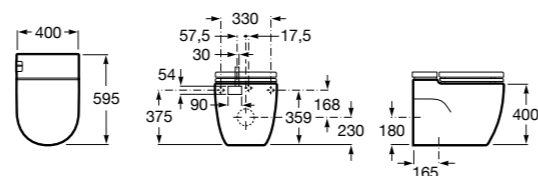

Meridian In-tank приставной

893303000 IN-TANK - Напольный приставной унитаз со встроенным бачком. В комплект входит сиденье и крышка. Необходим источник питания.