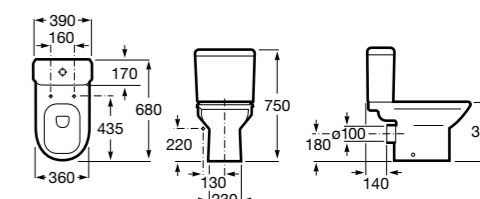

Размеры в мм

Leon

- 342649000** Чаша унитаза с универсальным выпуском. Включен установочный комплект.
341649000 Бачок с механизмом двойного смыва 6/3 литра с нижним подводом воды.
ZRU9302943 Сиденье с крышкой тонкое.