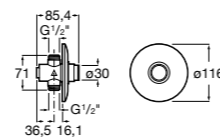

Смесители для душа / встраиваемые / порционно-нажимные

Instant

1. **5A2677C00** Встраиваемый кран для душа.