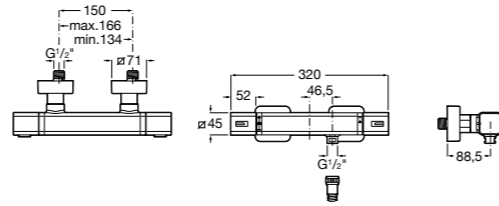

5A2A88C00 Монтируемый на стену термостат для душа с полочкой из закаленного стекла.

5A141AC00 Монтируемый на стену термостат для душа.