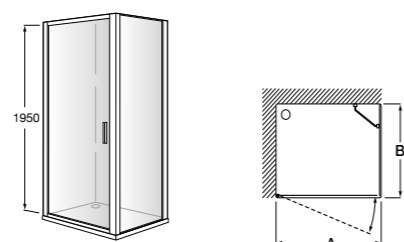

Душевые ограждения / 2 стены / фронтальное расположение / распашные двери

Ura Standard PE + LF

Угловой душ с 1 распашным элементом + 1 фиксированный + 1 боковой фиксированный элемент. Включает обработку Maxiclean.

	Ширина (A)	Открытие (C)
PE (A)		
AM16708012M	800	650
AM16709012M	900	750
AM16710012M	1000	850
LF (B)		
AM16807012M	700	
AM16807512M	750	
AM16808012M	800	
AM16809012M	900	
AM99003602