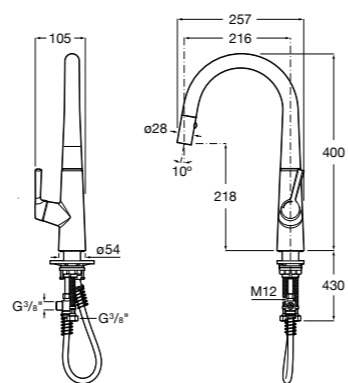

Смесители для кухни

Смесители для кухни / монтируемые на край раковины / однорычажные

Syra

5A812AC00 Смеситель для кухни с поворотным изливом, выдвижным душем, аэратором и гибкой подводкой. Cold start.

Syra

5A832AC00 Смеситель для кухни с высоким поворотным изливом, аэратором и гибкой подводкой. Cold start.

Syra

5A842AC00 Смеситель для кухни с высоким поворотным изливом, аэратором и гибкой подводкой. Cold start.

Syra-E ®

5A82AC00 Электронный смеситель для кухни с поворотным изливом, выдвижным душем, аэратором и гибкой подводкой. Питание от сети 230 V. Включает источник питания. Cold start.

Syra

5A852AC00 Смеситель для кухни с поворотным изливом, выдвижным душем, аэратором и гибкой подводкой. Cold start.

Syra-F ®

5A8C2AC00 Смеситель для кухни с поворотным изливом, функцией подключения к фильтру питьевой воды и гибкой подводкой. В комплекте фильтр с картриджем. Cold start.

5A8B2AC00

Смеситель для кухни с поворотным изливом, функцией подключения к фильтру питьевой воды и гибкой подводкой. Cold start.

Картридж

525898107 Сменный картридж для фильтра (рекомендуется менять каждые 6 месяцев).

Glera ®

5A854DC00 Смеситель для кухни с поворотным изливом с выдвижным душем с 2 функциями и гибкой подводкой. Cold start.

Glera ®

5A814DC00 Смеситель для кухни с поворотным изливом с выдвижным душем с 2 функциями и гибкой подводкой. Cold start.

Glera ®

5A834DC00 Смеситель для кухни с прямым поворотным изливом, аэратором и гибкой подводкой. Cold start.

Glera ®

5A844DC00 Смеситель для кухни с поворотным изливом, аэратором и гибкой подводкой. Cold start.

L90

5A8301C00 Смеситель для кухни с поворотным изливом, аэратором и гибкой подводкой. Cold start.