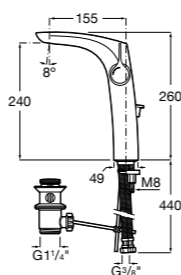

Carmen

5A444BC00 Монтируемый на раковину смеситель с центральным поворотным изливом, донным клапаном и гибкой подводкой.

Смесители для раковин / монтаж на бортик / высокий излив / однорычажные

Insignia

5A343AC00 Смеситель для раковины с высоким изливом, с донным клапаном и гибкой подводкой. Cold start.

Carmen

5A3A4BC00 Смеситель для раковины, гладкий корпус, с донным клапаном click-clack и гибкой подводкой.

5A3B4BC00 Смеситель для раковины, гладкий корпус, с гибкой подводкой.

Insignia

5A3A3AC00 Смеситель для раковины с высоким изливом, гладкий корпус, с донным клапаном с системой click-clack и гибкой подводкой. Cold start.

5A3C3A..0 Смеситель для раковины с высоким изливом, гладкий корпус, с гибкой подводкой. Cold start. Покрытие Everlux.

Brava

5A3130C00 Смеситель для раковины с держателем для цепочки и гибкой подводкой.

L90

5A3G01C00 Смеситель для раковины с высоким изливом, донным клапаном и гибкой подводкой, Cold start.

Размеры в мм

Pals ©

5A376DC00 Смеситель для раковины с высоким изливом, с ручкой-джойстиком, гладкий корпус, с донным клапаном с системой click-clack и гибкой подводкой.

Lanta

5A3411C00 Смеситель для раковины с высоким изливом, гладкий корпус, с донным клапаном с системой click-clack и гибкой подводкой. Cold start.

Naia

5A3496C00 Смеситель для раковины с высоким изливом, с донным клапаном и гибкой подводкой. Cold start.

Atlas

5A3790COM Смеситель для раковины с высоким изливом, гладкий корпус, с гибкой подводкой.

5A3790C00 Смеситель для раковины с высоким изливом, гладкий корпус, с гибкой подводкой. Cold start.

Naia

5A3796C00 Смеситель для раковины, гладкий корпус, с высоким изливом, с донным клапаном с системой click-clack, гибкой подводкой. Cold start.