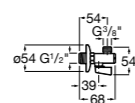

Запорный кран

525168100	Керамический угловой запорный кран 1/2" x 3/8".
525170900	Керамический угловой запорный кран 1/2" x 1/2".

Запорный кран с фильтром, Эко

525168200	Угловой запорный кран 1/2" x 3/8", шаровый механизм, фильтр.
525171000	Угловой запорный кран 1/2" x 1/2", шаровый механизм, фильтр.