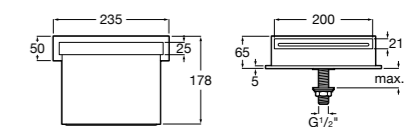

**Victoria**

5A2225C00 Встраиваемый смеситель для ванны или душа.

**Изливы для ванн / монтаж на бортик****Flowdream**

5A0503C00 Излив, монтируемый на край ванны.

Размеры в мм

Изливы для ванн / настенный

Flowdream