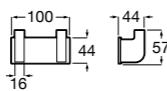

Superinox

Полотенцедержатель.

	A
817308002	600
817307002	400