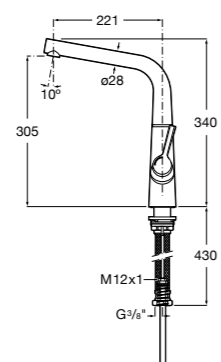

Syra

5A852AC00 Смеситель для кухни с поворотным изливом, выдвижным душем, аэратором и гибкой подводкой. Cold start.