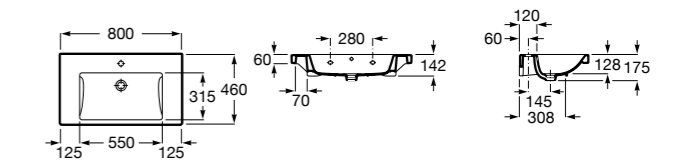

The Gap

3270M0000 Настенная или накладная керамическая раковина. Смеситель не входит в комплект.