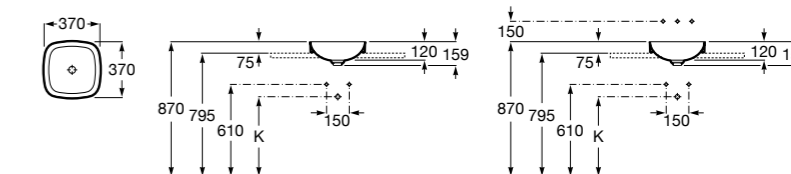

Inspira Soft

32750R.0 SOFT - Полувстраиваемая раковина из материала FINECERAMIC® с фиксированным открытым керамическим выпуском. Смеситель не входит в комплект.