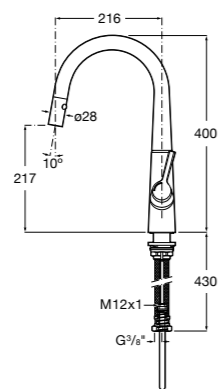

Смесители для кухни

Смесители для кухни / монтируемые на край раковины / однорычажные

Syra

5A812AC00 Смеситель для кухни с поворотным изливом, выдвижным душем, аэратором и гибкой подводкой. Cold start.

Syra

5A832AC00 Смеситель для кухни с высоким поворотным изливом, аэратором и гибкой подводкой. Cold start.