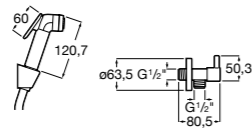

Be Fresh One

5B9M30C00 Комплект гигиенического душа (1 режим). Включает: душевую лейку, настенный держатель с предохранительным клапаном, угловой запорный кран и металлический гибкий шланг.