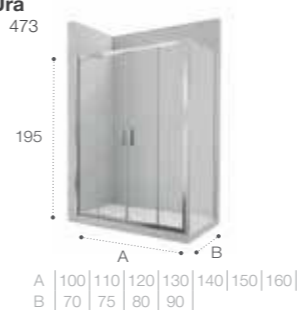

L4-E+LF-C
Ura
□ 473

L3-E+LF-C
Easy
□ 449

L2+LF
Aerea
□ 449

L2+LF-F
Fusion-N
□ 450

Душевые ограждения ОБЗОР ПРОДУКЦИИ

<p>L2-E+LF-C Easy □ 450</p>  <p>A 97-200 B 20-100 </p>	<p>L2-E + LF Naray □ 474</p>  <p>A 100 110 120 130 140 150 160 170 180 B 70 80 90 90 </p>	<p>L2-E+LF-C Ura □ 474</p>  <p>A 100 110 120 130 140 150 160 B 70 75 80 90 </p>	<p>L2-E+LF Victoria □ 474</p>  <p>A 100 110 120 130 140 150 160 B 70 75 80 90 </p>
--------------------------------------------------------------------------------------------------------------------------------------------------------------------------	-----------------------------------------------------------------------------------------------------------------------------------------------------------------------------------------------------------------------------------	---------------------------------------------------------------------------------------------------------------------------------------------------------------------------------------------------------------------	--------------------------------------------------------------------------------------------------------------------------------------------------------------------------------------------------------------------------