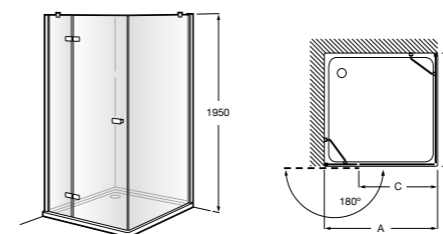

Душевые ограждения / 2 стены / распашные двери

Vela PLF + LF

Фронтальное расположение. 1 распашной элемент + 1 фиксированный элемент + 1 фиксированный элемент сбоку.

		Минимальное открытие (С)
PLF (A)	От 760 до 900	500
	От 901 до 1300	600
	От 1301 до 1400	700
LF (B)	От 200 до 500	-
	От 501 до 900	-
	От 901 до 1100	-