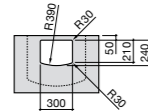

Victoria

325391.0 Настенная керамическая раковина. Смеситель не входит в комплект.

337390000 Пьедестал для керамической раковины.

33739200Y Полупьедестал для керамической раковины.

Hall

327621000 Настенная или накладная керамическая раковина. Смеситель не входит в комплект.

337621000 Полупьедестал для керамической раковины.

Размеры в мм