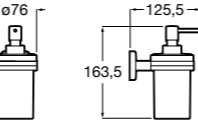

Victoria

816678001 Настенный диспенсер. Крепление на болты или клей.

Nuova

816522001 Настенный диспенсер.