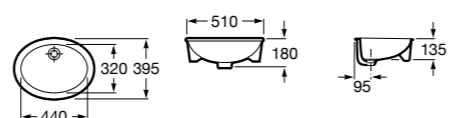

Neo Selene

322307000 Раковина керамическая врезная или встраиваемая снизу. Смеситель не входит в комплект.