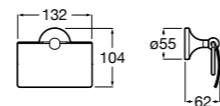

Classica

816811001 Держатель для туалетной бумаги с крышкой.