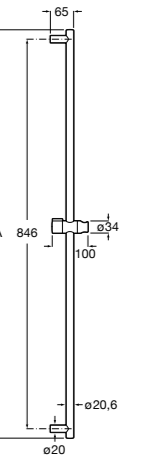

Мыльница

5B5150TP0 Прозрачная мыльница для душа.
5B5150C00 Хромированная мыльница для душа.

Аксессуары для душа / шланги

Neo-Flex

5B2016C00	Пластиковый гибкий душевой шланг 2 м. Сатин. Система против закручивания шланга Antitwist.
5B2116C00	Пластиковый гибкий душевой шланг 1,75 м. Сатин. Система против закручивания шланга Antitwist.
5B2216C00	Пластиковый гибкий душевой шланг 1,50 м. Сатин. Система против закручивания шланга Antitwist.