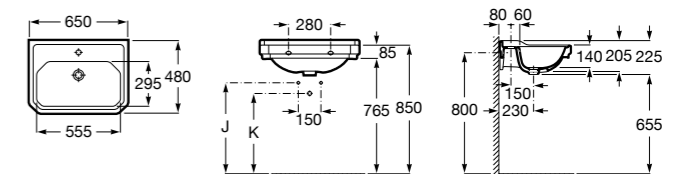

Dama Retro

320321001 Настенная керамическая раковина. Пьедестал и смеситель не входят в комплект.

331325001 Пьедестал для керамической раковины.

Dama

327782000 Настенная керамическая раковина. Смеситель не входит в комплект.

337470000 Пьедестал для керамической раковины.

337471000 Полупьедестал для керамической раковины.

Meridian

327240000 Настенная керамическая раковина. Смеситель не входит в комплект.

335240000 Пьедестал для керамической раковины.

337241000 Полупьедестал для керамической раковины.

Victoria

325391.0 Настенная керамическая раковина. Смеситель не входит в комплект.

337390000 Пьедестал для керамической раковины.

33739200Y Полупьедестал для керамической раковины.

Hall

327621000 Настенная или накладная керамическая раковина. Смеситель не входит в комплект.

337621000 Полупьедестал для керамической раковины.

Размеры в мм

Carmen

3270A1.0 Настенная керамическая раковина под пьедестал с установочным комплектом и одним отверстием под смеситель. Смеситель и пьедестал не входят в комплект.

3270A1.3 Настенная керамическая раковина под пьедестал с установочным комплектом и тремя отверстиями под смеситель. Смеситель и пьедестал не входят в комплект.

3370A0.0 Керамический пьедестал для раковины. Монтажный комплект не входит.

Debba

325993000 Настенная керамическая раковина. Смеситель не входит в комплект.

33799000Y Пьедестал для керамической раковины.

33799100Y Полупьедестал для керамической раковины.

The Gap Original

327473000 Настенная керамическая раковина. Смеситель не входит в комплект.

337470000 Пьедестал для керамической раковины.

337471000 Полупьедестал для керамической раковины.

Dama

327783000 Настенная керамическая раковина. Смеситель не входит в комплект.