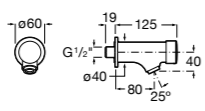

Fluent

5A7A24C00 Монтируемый на стену кран для раковины.

Sentronic-E

5A4702C00 Электронный смеситель для раковины, монтируемый на стену. Питание от сети 230 V. Включает источник питания. Необходимо укомплектовать с 525874603. Подвод одной воды.

525874603 Внутренняя часть электронного смесителя для раковины, монтируемого в стену. Питание от сети 230 V.