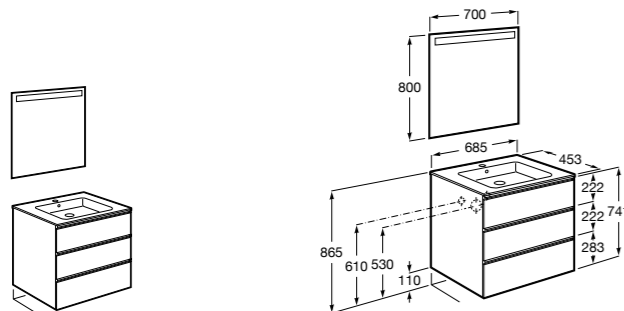

The Gap ©

1. **851485XXX** UNIK - Комплект мебели с 3 ящиками и раковины.
   851518XXX ПАК - Комплект мебели с 3 ящиками, раковины и зеркала Eidos.
   816827339 Набор из 4 ножек 110 мм для мебели UNIK с 3 ящиками.
   816827458 Набор из 4 ножек 110 мм для мебели UNIK с 3 ящиками.

Мебельные модули для одной раковины 600 мм

Beyond ©

1. **851452XXX** UNIK - Комплект мебели с двумя ящиками с ручками и раковиной из материала FINECERAMIC®.

Beyond

1. **851356XXX** UNIK - Комплект мебели с двумя ящиками и раковиной из материала FINECERAMIC®. Ножки и смеситель не входят в комплект.

Inspira

1. **851075XXX** UNIK - Комплект мебели и раковины. Компактный сифон. Ножки и смеситель не входят в комплект.
   816815339 Комплект из 2-х ножек.

Inspira

1. **851079XXX** Мебельный модуль для накладной раковины. Раковина и смеситель не входят в комплект. Влагостойкая столешница.
   816815339 Комплект из 2-х ножек.

Inspira

1. **851087XXX** Мебельный модуль, совместим с полустраиваемыми раковинами формы ROUND / SOFT. Раковина и смеситель не входят в комплект. Влагостойкая столешница.
   851095XXX Мебельный модуль, совместим с полустраиваемыми раковинами формы SQUARE. Раковина и смеситель не входят в комплект. Влагостойкая столешница.
   816815339 Комплект из 2-х ножек.

Heima

1. **851001XXX** Мебельный модуль для раковины с рабочей поверхностью. Раковина и смеситель не входят в комплект. Модуль дополнительно обработан защитой от влаги.
   851039XXX ПАК - Комплект мебели, раковины и зеркала с подсветкой LED Smartlight. Компактный сифон. Раковина, ножки и смеситель не входят в комплект. Модуль дополнительно обработан защитой от влаги.
   856925331 Комплект из 2-х ножек.

Prisma

1. **855944XXX** UNIK - Комплект мебели и раковины. Компактный сифон. Ножки и смеситель не входят в комплект.
   855928XXX ПАК - Комплект мебели, раковины и зеркала Prisma Basic со встроенной LED-подсветкой. Компактный сифон. Ножки и смеситель не входят в комплект.

Prisma

1. **855951XXX** UNIK - Комплект мебели и раковины. Компактный сифон. Ножки и смеситель не входят в комплект.
   855935XXX ПАК - Комплект мебели, раковины и зеркала Prisma Basic со встроенной LED-подсветкой. Компактный сифон. Ножки и смеситель не входят в комплект.
   816764339 Комплект из 2-х ножек.