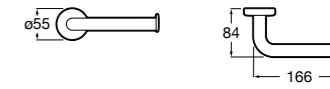

Hotel's

816725001 Резервный держатель для туалетной бумаги.