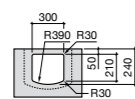

Мини-раковины

Hall

325883000 Настенная или накладная керамическая раковина. Смеситель не входит в комплект.

Meridian

325245000 Настенная керамическая раковина. Смеситель не входит в комплект.

335240000 Пьедестал для керамической раковины.

337241000 Полуьпедестал для керамической раковины.

The Gap Original

327477000 Настенная или накладная керамическая раковина. Смеситель не входит в комплект.

Hall

327624000 Настенная или накладная керамическая раковина. Смеситель не входит в комплект.

Meridian

327248000 Настенная керамическая раковина. Смеситель не входит в комплект.

Размеры в мм

Ibis

320841001 Настенная керамическая раковина. Смеситель не входит в комплект.

The Gap Original

327478000 Настенная керамическая раковина. Смеситель не входит в комплект.

337472000 Полуьпедестал для керамической раковины компакт.

Debba

325998000 Настенная керамическая раковина. Смеситель не входит в комплект.

Meridian

327249000 Настенная керамическая раковина. Смеситель не входит в комплект.

337242000 Полуьпедестал для керамической раковины компакт.

The Gap Original

327479000 Настенная керамическая раковина. Смеситель не входит в комплект.

337472000 Полуьпедестал для керамической раковины компакт.

Размеры в мм