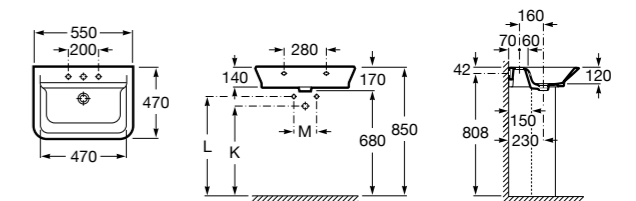

The Gap Original

1. **327475000** Настенная или накладная керамическая раковина. Смеситель не входит в комплект.
   337470000 Пьедестал для керамической раковины.
   337471000 Полупьедестал для керамической раковины.