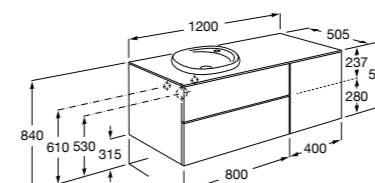

Beyond раковина слева

1. **851410XXX** Мебельный модуль для размещения накладной раковины 450 мм слева. Раковины и смесители не входят в комплект.