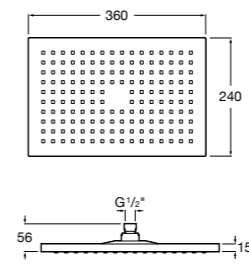

Rainsense

5B3050C00 Прямоугольная душевая насадка. Хромированный ABS-пластик. Кронштейн покупается отдельно.