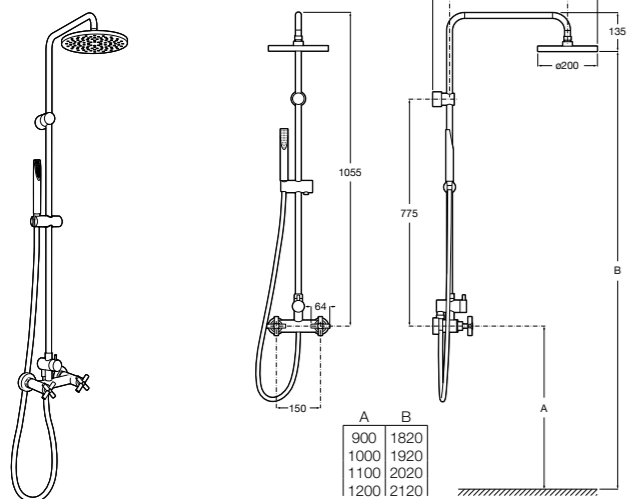

Loft

5A9743C00 Душевая стойка с двухвентильным управлением. Включает: верхний душ диаметром 200 мм, ручной душ 22x180 мм, гибкий металлический шланг 1,7 м и держатель с возможностью регулировки наклона и высоты.