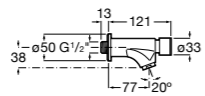

Краны для раковины / монтируемые на стену / порционно-нажимные

Instant

5A7877C00 Монтируемый на стену кран для раковины. С аэратором.

Смесители для раковины / встраиваемые / электронные

Instant Care

5A7977C00 CARE - Монтируемый на стену кран для раковины. С аэратором.