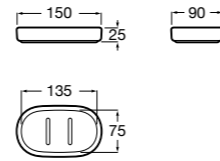

**Victoria**

816681001 Настенный стакан. Крепление на болты или клей.

Twin

816702001 Мыльница на столешницу.

**Onda ©**

3870ZL000 Настенный держатель для щетки.

Onda ©

3870Z5000 Мыльница на столешницу.