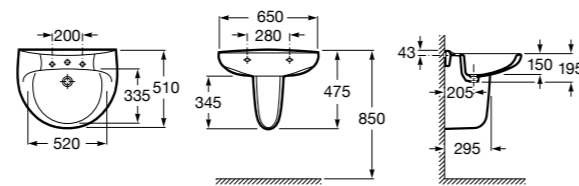

Dama Retro

320321001 Настенная керамическая раковина. Пьедестал и смеситель не входят в комплект.

331325001 Пьедестал для керамической раковины.

Dama

327782000 Настенная керамическая раковина. Смеситель не входит в комплект.

337470000 Пьедестал для керамической раковины.

337471000 Полупьедестал для керамической раковины.

Meridian

327240000 Настенная керамическая раковина. Смеситель не входит в комплект.

335240000 Пьедестал для керамической раковины.

337241000 Полупьедестал для керамической раковины.

Victoria

325391.0 Настенная керамическая раковина. Смеситель не входит в комплект.

337390000 Пьедестал для керамической раковины.

33739200Y Полупьедестал для керамической раковины.

Hall

327621000 Настенная или накладная керамическая раковина. Смеситель не входит в комплект.

337621000 Полупьедестал для керамической раковины.

Размеры в мм

Carmen

3270A1.0 Настенная керамическая раковина под пьедестал с установочным комплектом и одним отверстием под смеситель. Смеситель и пьедестал не входят в комплект.

3270A1.3 Настенная керамическая раковина под пьедестал с установочным комплектом и тремя отверстиями под смеситель. Смеситель и пьедестал не входят в комплект.

3370A0.0 Керамический пьедестал для раковины. Монтажный комплект не входит.

Debba

325993000 Настенная керамическая раковина. Смеситель не входит в комплект.

33799000Y Пьедестал для керамической раковины.

33799100Y Полупьедестал для керамической раковины.

The Gap Original

327473000 Настенная керамическая раковина. Смеситель не входит в комплект.

337470000 Пьедестал для керамической раковины.

337471000 Полупьедестал для керамической раковины.

Dama

327783000 Настенная керамическая раковина. Смеситель не входит в комплект.