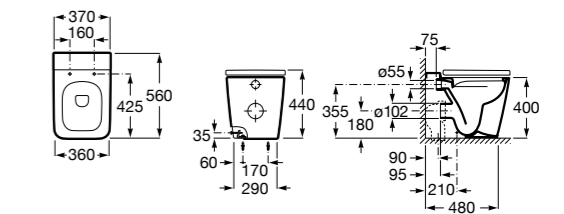

Inspira Square

347537..0 Чаша унитаза Rimless с двойным выпуском. Включает: крепежный комплект.

801532..B SQUARE - Сиденье и крышка с механизмом «мягкое закрывание» для унитаза. Материал SUPRALIT®.

Inspira Round