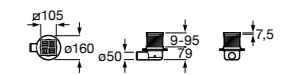

Malta

Керамический душевой поддон.

	A	B	C	D
373516000	1200	800	65	180
373517000	1000	800	65	180
373505000	1200	750	65	175
373506000	1000	750	65	170
37450C000 Ⓞ	1200	700	65	175
37450D000 Ⓞ	1000	700	65	170
37450E000 Ⓞ	900	700	65	170
373513000	1200	700	80	175
373512000	1000	700	80	170
373519000	900	700	80	170

Italia

Прямоугольный керамический душевой поддон.

	A	B	C	D
3740HP000	1200	800	80	170
3740HS000	1000	800	80	170
3740HG000	1400	700	80	170
3740HR000	1200	700	80	170
3740HT000	1000	700	80	170
3740HU000	900	720	80	170

Italia

Квадратный керамический душевой поддон.

	A	B
3740NH000	900	900
3740NJ000	800	800
3740NK000	700	700

Malta

Угловой керамический душевой поддон.

	A	B	Rad
37450A000	1000	1000	504
37450B000	900	900	504

Italia

Угловой керамический душевой поддон.

	A	B	C	D	Rad
3740HL000	900	900	80	625	550
3740HM000	800	800	80	525	550

Сливы для керамических душевых поддонов

Сливы ультраплоские

27L026000	высота: 60 мм Ⓞ
27L018000	высота: 80 мм

Сливы

506404400	Слив Ø 90 для душевых поддонов.
P0005900R	Слив Ø 65 для душевых поддонов.
506404500	Слив Ø 52 для душевых поддонов.

Сливные системы In-Drain

In-Drain Channel

IN-DRAIN CHANNEL - Сливной комплект с прокладкой из геотекстиля.

	A	B
276091000	950 x 50	990
276153000	850 x 50	890
276090000	750 x 50	790
276089000	650 x 50	690

In-Drain X3

IN-DRAIN X3 - Сливной комплект с прокладкой из геотекстиля. Реверсивная керамическая панель (не входит в комплект).

	A	B
276131000	950 x 50	990
276130000	850 x 50	890
276129000	750 x 50	790
276128000	650 x 50	690

Plate X1

PLATE X1 - Крышка сливного отверстия, совместима с In-Drain Channel.

	A	B
276095000	950 x 50	990
276155000	850 x 50	890
276094000	750 x 50	790
276093000	650 x 50	690

Plate X2

PLATE X2 - Крышка с решёткой для сливного отверстия, совместима с In-Drain Channel.