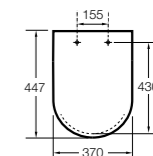

Beyond

801B82..B Сиденье и крышка с механизмом «мягкое закрытие» для унитаза. Материал SUPRALIT®