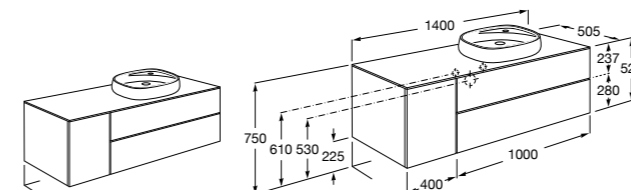

Beyond раковина справа

851403XXX Мебельный модуль для размещения накладной раковины 455 мм справа. Раковины и смесители не входят в комплект.