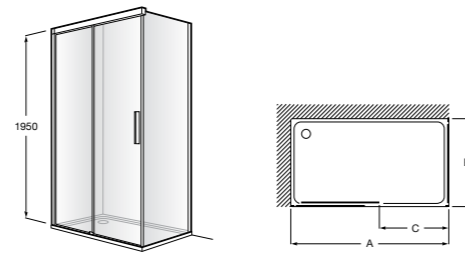

Fusion-N L2 + LF-C

Фронтальное расположение. 1 раздвижной элемент + 1 фиксированный элемент + 1 фиксированный элемент сбоку.

		Минимальное открытие (С)
L2 (A)	От 970 до 1300	408
	От 1301 до 1600	533
	От 1601 до 2000	683
LF-C (B)	От 200 до 800	-
	От 801 до 1000	-