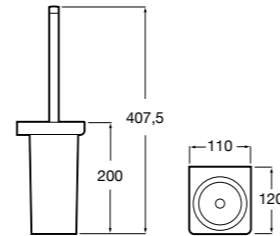

**Victoria**

816663001 Держатель для туалетной бумаги без крышки. Крепление на болты или клей.

Размеры в мм

Аксессуары / настенные держатели для щеток

**Victoria****816665001** Резервный держатель для туалетной бумаги. Крепление на болты или клей.**Compas****817357001** Держатель для туалетной бумаги без крышки.**Compas****817443001** Держатель для туалетной бумаги без крышки.**Compas****817437001** Держатель для туалетной бумаги без крышки.**Compas****817366001** Держатель для туалетной бумаги без крышки.**Cubica****817417002** Двойной держатель для туалетной бумаги без крышки.**Record ®****817666001** Держатель для туалетной бумаги без крышки.**Tempo****817036001** Настенный держатель для щетки. Хром.
817036022 Настенный держатель для щетки. Покрытие Everlux титановый черный.**Carmen****817008001** Настенный держатель для щетки.**Superinox****817305002** Настенный держатель для щетки.**Nuova****816530001** Настенный держатель для щетки.**Hotel's****816726001** Настенный держатель для щетки.**Hotel's Classic****815480001** Настенный держатель для щетки.**Rubik****816851001** Настенный держатель для щетки. Хром.
816851024 Настенный держатель для щетки. Черный цвет. ®**Twin****816715001** Настенный держатель для щетки. Крепление на болты или клей.**Victoria****816666001** Настенный держатель для щетки. Крепление на болты или клей.**Victoria****816667001** Настенный держатель для щетки. Крепление на болты или клей.**Onda ®****3870ZE000** Настенный держатель для щетки.**Compas****817434001** Настенный держатель для щетки.