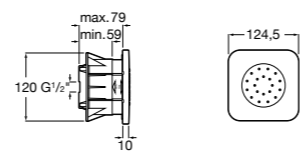

Душевые форсунки

Форсунка Square

5B3778C00 SQUARE - Душевая форсунка с изменяемым углом потока. Хром.

Форсунка Round

5B3878C00 ROUND - Душевая форсунка с изменяемым углом потока. Хром.

Аксессуары для душа / Штанги