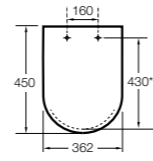

Happening infantil

1. **801116..4** Сиденье и крышка с механизмом «мягкое закрытие» для унитаза.

Meridian-N Compacto ©

1. **8012AC..B** Сиденье и крышка с креплениями из нержавеющей стали и механизмом «мягкое закрытие» для укороченного унитаза.
2. **8012AB..B** Сиденье и крышка с креплениями из нержавеющей стали для укороченного унитаза.