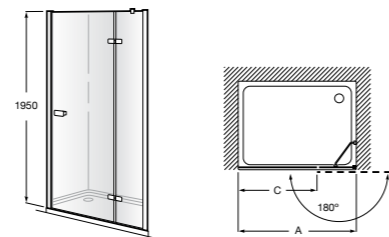

Vela PEF

Фронтальное расположение. 1 распашной элемент + 1 фиксированный элемент.

		Минимальное открытие (С)
PEF (A)	От 760 до 900	500
	От 901 до 1300	600
	От 1301 до 1400	700