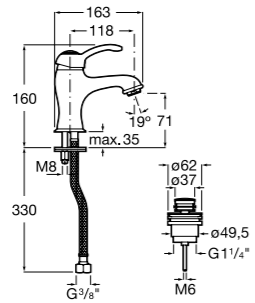

Carmen

5A304BC00 Смеситель для раковины, гладкий корпус, с донным клапаном с системой click-clack и гибкой подводкой.

5A314BC00 Смеситель для раковины, гладкий корпус, без донного клапана и с гибкой подводкой.