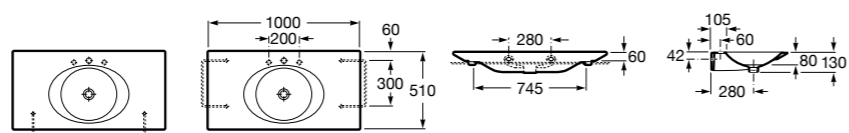

Prisma

327542000 Настенная или накладная керамическая раковина. Смеситель не входит в комплект.