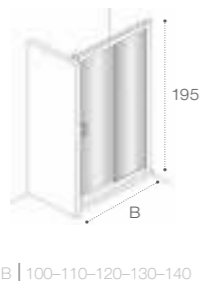

Town-N
□ 451