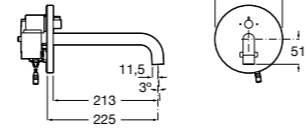

Fluent

5A4A24C00 Кран для раковины с аэратором. Подвод одной воды. Ограничитель расхода 5 л/мин.

Avant

5A7979C00 Кран для раковины, встраиваемый в стену, с длинным изливом, 190 мм. С аэратором.

Fluent

5A4B24C00 Кран для раковины с аэратором. Подвод одной воды. Ограничитель расхода 5 л/мин.

Avant

5A7879C00 Кран для раковины, встраиваемый в стену, с длинным изливом, 150 мм. С аэратором.

Смесители для раковины / встраиваемые / электронные

Avant

5A4279C00 Кран для раковины с аэратором. Подвод одной воды.

Sentronic-E

5A4602C00 Электронный смеситель для раковины, монтируемый на стену. Питание от сети 230 V. Включает источник питания. Необходимо укомплектовать 525874603.

525874603 Внутренняя часть электронного смесителя для раковины, монтируемого в стену. Питание от сети 230 V.

Краны для раковины / монтируемые на стену / порционно-нажимные

Instant

5A7877C00 Монтируемый на стену кран для раковины. С аэратором.

Смесители для раковины / встраиваемые / электронные

Instant Care

5A7977C00 CARE - Монтируемый на стену кран для раковины. С аэратором.

Loft-E

5A3543C00 Встраиваемый электронный смеситель для раковины с сенсором приближения. Питание от четырех щелочных батареек 1,5 V LRG (AA). С блоком предварительного смешивания горячей и холодной воды.

5A3643C00 Встраиваемый электронный смеситель для раковины с сенсором приближения. Питание от сети 230 V. Включает источник питания. С блоком предварительного смешивания горячей и холодной воды.

5A5643C00 Встраиваемый электронный смеситель для раковины с сенсором приближения. Питание от четырех щелочных батареек 1,5 V LRG (AA). Подвод одной воды.