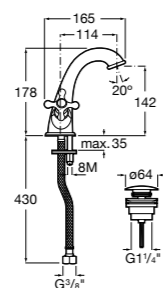

Insignia

5A343AC00 Смеситель для раковины с высоким изливом, с донным клапаном и гибкой подводкой. Cold start.