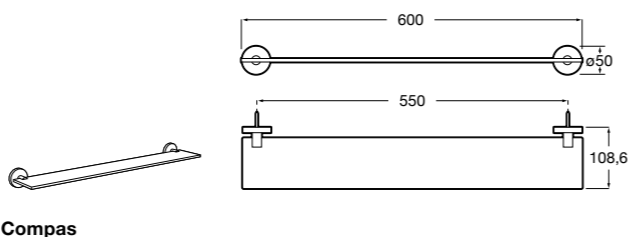

**Victoria**

816683001 Настенная мыльница. Крепление на болты или клей.

**Onda ©**

3870Z4000 Настенная мыльница.

**Nuova**

816524001 Полочка.

Размеры в мм

Hotel's
816372001 Полочка. Крепления в комплекте.