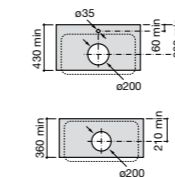

Element

327572000 Накладная керамическая раковина. Смеситель не входит в комплект.