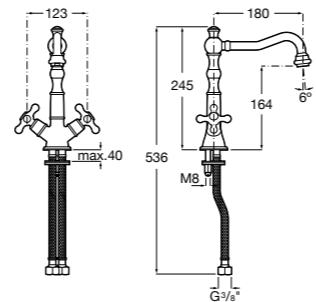

Смесители для раковин / монтаж на бортик / высокий излив / двухвентильные

Cala ©

5A346EC00 Смеситель для раковины с высоким изливом, гладкий корпус, с гибкой подводкой. Cold start.

Loft

5A3043C00 Смеситель для раковины с высоким поворотным изливом, донным клапаном и гибкой подводкой.

L20

5A3C09C00 Смеситель для раковины с высоким изливом, донным клапаном и гибкой подводкой. Cold start.

5A3H09C00 Смеситель для раковины с высоким изливом, гладкий корпус, с гибкой подводкой.

Carmen

5A384BC00 Смеситель для раковины с высоким поворотным изливом, донным клапаном click-clack и гибкой подводкой.

Смесители для раковин / встраиваемые / однорычажные

L20

5A4009C00 Смеситель со средней высотой излива, гибкой подводкой. Cold start.

Insignia

5A353AC00 Встраиваемый смеситель для раковины. Для установки вместе с арт. 525220603.

5A353A..0 Встраиваемый смеситель для раковины. Покрытие Everlux. Для установки вместе с арт. 5252206...

525220603 Универсальный монтажный блок для встраиваемого смесителя для раковины.

5252206.. Универсальный монтажный блок для встраиваемого смесителя для раковины. Покрытие Everlux.

L90

5A3L20C00 Встраиваемый смеситель для раковины. Для установки вместе с арт. 525220603.

525220603 Универсальный монтажный блок для встраиваемого смесителя для раковины.

Pals ©

5A356DC00 Встраиваемый смеситель для раковины.

525220603 Универсальный монтажный блок для встраиваемого смесителя для раковины.

Naia

5A3596C00 Встраиваемый смеситель для раковины. Для установки вместе с арт. 525220603.

5A3596..0 Встраиваемый смеситель для раковины. Покрытие Everlux. Для установки вместе с арт. 5252206...

525220603 Универсальный монтажный блок для встраиваемого смесителя для раковины.