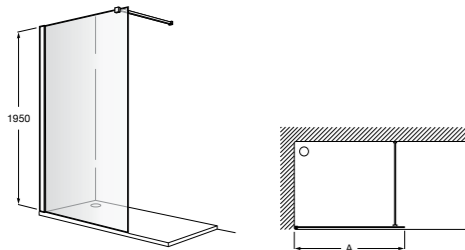

Ura Standard DF

DF - Фиксированное стеклянное ограждение для душа. Прозрачное стекло, профиль цвета – блестящий хром. Предел до стены 25 мм. Включает обработку Maxiclean.

	Ширина (A)
AM16910012M	1000
AM16912012M	1200
AM16914012M	1400