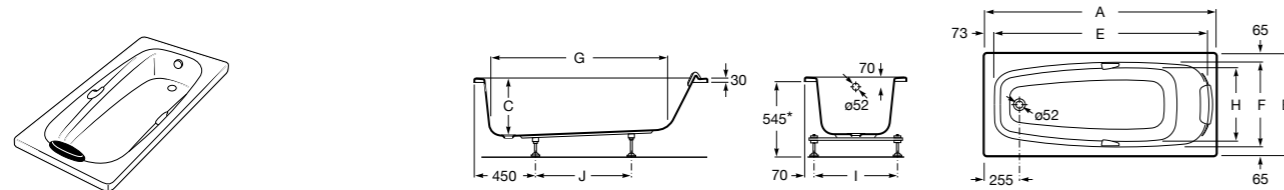

Vythos

Прямоугольная акриловая ванна с гидромассажем Total и набором для слива.

	A	B	C	D	E	Объем, л
248059001	1700	700	1450	560	1185	185
248058001	1600	700	1350	560	1085	170

Прямоугольная акриловая ванна с гидромассажем Tonis и набором для слива.

	A	B	C	D	E	Объем, л
248056001	1700	700	1450	560	1185	185
248055001	1600	700	1350	560	1085	170

Прямоугольная акриловая ванна.

	A	B	C	D	E	Объем, л
247844000	1700	700	1450	560	1185	185
247942000	1600	700	1350	560	1085	170

Подголовник (белый).

291066000

Sureste-N

Прямоугольная акриловая ванна с гидромассажем Total и набором для слива.

	A	B	C	E	F	G	H	I	J	Объем, л
248044001	1700	750	420	1540	620	1155	530	610	700	218
248042001	1700	700	420	1540	570	1155	465	560	700	198
248043001	1600	750	420	1440	620	1055	530	610	600	202
248041001	1600	700	420	1440	570	1055	465	560	600	183

Прямоугольная акриловая ванна с гидромассажем Tonis и набором для слива.

	A	B	C	E	F	G	H	I	J	Объем, л
248040001	1700	750	420	1540	620	1155	530	610	700	218
248038001	1700	700	420	1540	570	1155	465	560	700	198
248039001	1600	750	420	1440	620	1055	530	610	600	202
248037001	1600	700	420	1440	570	1055	465	560	600	183
248036001	1500	700	400	1340	570	965	465	560	500	160
248035001	1400	700	400	1240	570	865	465	560	400	145

Прямоугольная акриловая ванна с ручками.

	A	B	C	E	F	G	H	I	J	Объем, л
248001001	1700	750	420	1540	620	1155	530	610	700	218
248002001	1600	750	420	1440	620	1055	530	610	600	202
248006001	1400	700	400	1240	570	865	465	560	400	145

Размеры в мм