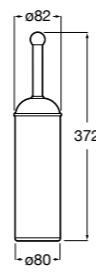

Аксессуары / настенные держатели для щеток

Victoria

816665001 Резервный держатель для туалетной бумаги. Крепление на болты или клей.

Compas

817357001 Держатель для туалетной бумаги без крышки.

Compas

817443001 Держатель для туалетной бумаги без крышки.

Compas

817437001 Держатель для туалетной бумаги без крышки.

Compas

817366001 Держатель для туалетной бумаги без крышки.

Cubica

817417002 Двойной держатель для туалетной бумаги без крышки.

Record ®

817666001 Держатель для туалетной бумаги без крышки.

Tempo

817036001 Настенный держатель для щетки. Хром.
817036022 Настенный держатель для щетки. Покрытие Everlux титановый черный.

Carmen

817008001 Настенный держатель для щетки.

Superinox

817305002 Настенный держатель для щетки.

Nuova

816530001 Настенный держатель для щетки.

Hotel's

816726001 Настенный держатель для щетки.

Hotel's Classic

815480001 Настенный держатель для щетки.

Rubik

816851001 Настенный держатель для щетки. Хром.
816851024 Настенный держатель для щетки. Черный цвет. ®

Twin

816715001 Настенный держатель для щетки. Крепление на болты или клей.

Victoria

816666001 Настенный держатель для щетки. Крепление на болты или клей.

Victoria

816667001 Настенный держатель для щетки. Крепление на болты или клей.

Onda ®

3870ZE000 Настенный держатель для щетки.

Compas

817434001 Настенный держатель для щетки.