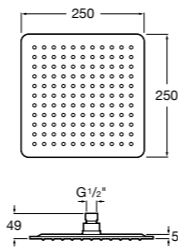

Душевые насадки / встраиваемые

Raindream

5B2650C00 Круглая душевая насадка. Хромированная нержавеющая сталь. Кронштейн покупается отдельно.

Raindream

5B3150C00 Круглая душевая насадка. Хромированная нержавеющая сталь. Крепится к потолку.

Raindream

5B2750C00 Квадратная душевая насадка. Хромированная нержавеющая сталь. Кронштейн покупается отдельно.

Raindream

5B3250C00 Квадратная душевая насадка. Хромированная нержавеющая сталь. Крепится к потолку.

Raindream

5B2550C00 Круглая душевая насадка. Хромированная нержавеющая сталь. Кронштейн покупается отдельно.

Raindream

5B2850C00 Квадратная душевая насадка. Хромированная нержавеющая сталь. Кронштейн покупается отдельно.

Raindream

5B2450C00 Квадратная душевая насадка. Хромированная нержавеющая сталь. Кронштейн покупается отдельно.

Rainsense

5B3950.0 Круглая душевая насадка. Покрытие Everlux. Кронштейн покупается отдельно.

Rainsense

5B4050.0 Квадратная душевая насадка. Покрытие Everlux. Кронштейн покупается отдельно.

Rainsense

5B3050C00 Прямоугольная душевая насадка. Хромированный ABS-пластик. Кронштейн покупается отдельно.

Rainsense

5B2250C00 Круглая душевая насадка. Хромированный ABS-пластик. Кронштейн покупается отдельно.

Rainsense

5B2350C00 Квадратная душевая насадка. Хромированный ABS-пластик. Кронштейн покупается отдельно.

Rainsense

5B2950C00 Круглая душевая насадка. Хромированная нержавеющая сталь. Кронштейн покупается отдельно.
5B2150C00 Круглая душевая насадка. Хромированный ABS-пластик. Кронштейн покупается отдельно.

Rainsense

5B3350C00 Круглая душевая насадка. Хромированный ABS-пластик.

Stella