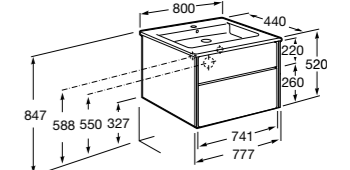

Ronda

ZRU9303004	Мебельный модуль бетон/белый матовый.
ZRU9302965	Мебельный модуль белый глянцев/антрацит.
327470000	Раковина The Gap Original 800.