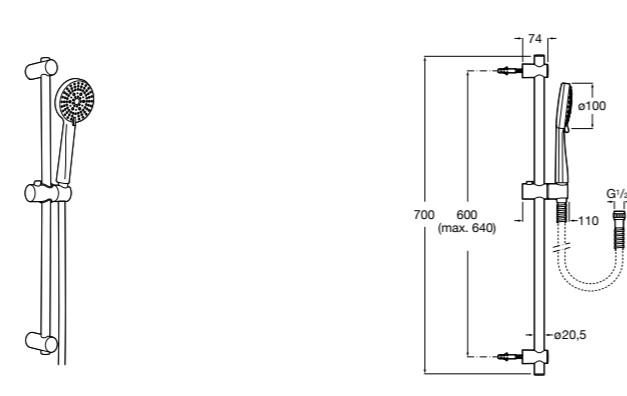

Stella 100/3

5B1D03C00 Душевой комплект. Включает в себя: ручной душ 100 мм с 3 функциями, штангу 700 мм, регулируемый держатель для ручного душа и гибкий шланг 1,70 м.