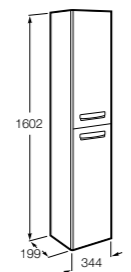

The Gap Original

ZRU9302739 Шкаф-колонна левая с металлическими полочками, белый матовый.
ZRU9302738 Шкаф-колонна правая с металлическими полочками, белый матовый.
ZRU9302884 Шкаф-колонна левая с металлическими полочками, белый глянец.
ZRU9302883 Шкаф-колонна правая с металлическими полочками, белый глянец.
ZRU9302747 Шкаф-колонна левая с металлическими полочками, фиолетовый.
ZRU9302746 Шкаф-колонна правая с металлическими полочками, фиолетовый.

Victoria Ice/Black Edition

ZRU9302729 Шкаф-колонна реверсивная белый глянец.
ZRU9000095 Шкаф-колонна реверсивная черный глянец.