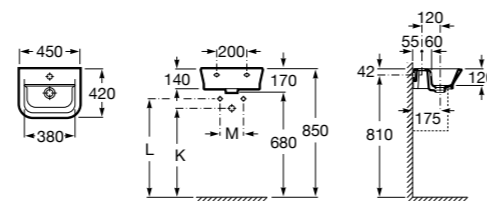

The Gap Original

327477000 Настенная или накладная керамическая раковина. Смеситель не входит в комплект.