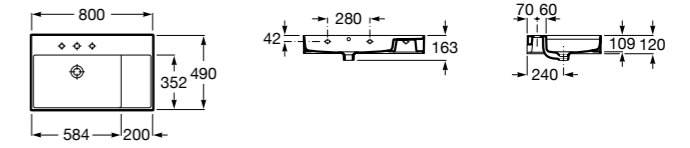

Inspira

32752B..0 Настенная или накладная керамическая раковина из материала FINECERAMIC®. Смеситель не входит в комплект.