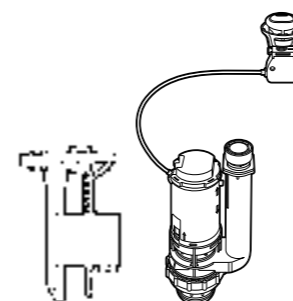

Комплект наливного механизма с боковым подводом
822504100 Комплект наливного механизма с боковым подводом с металлической резьбой и механизмом двойного смыва. См. таблицу совместимости.