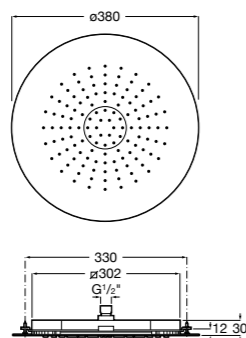

Душевые насадки / встраиваемые

Raindream

5B2650C00 Круглая душевая насадка. Хромированная нержавеющая сталь. Кронштейн покупается отдельно.