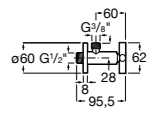

Запорный кран

525168000 Керамический угловой запорный кран 1/2" x 3/8".

525170800 Керамический угловой запорный кран 1/2" x 1/2".