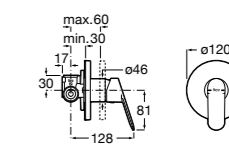

Alfa

5A2A25C00 Встраиваемый смеситель для ванны или душа.