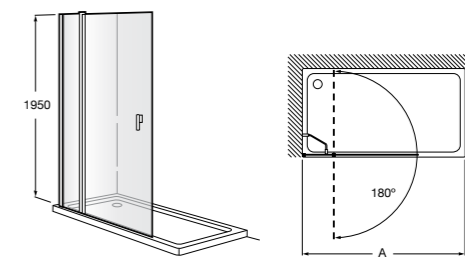

Easy D1HF

Фиксированная панель + 1 распашной элемент.

D1HF (A)	От 800 до 880
	От 881 до 1200
	От 1201 до 1400

**Easy D1H**

Панель распашная.

D1H (A)	От 600 до 800
	От 801 до 1000

Душевые панели / 2 фиксированные панели**Line D1HF + LF**