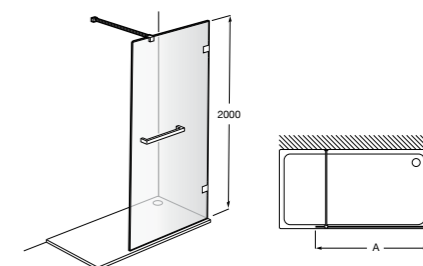

Душевые ограждения / 2 стены / Walk-in

Mistral Standard DF

Фиксированное стеклянное ограждение для душа с держателем для полотенца из нержавеющей стали. Включает обработку Maxiclean.

	Ширина (A)
AM25910012M	1000
AM25912012M	1200
AM25914012M	1400

Размеры в мм