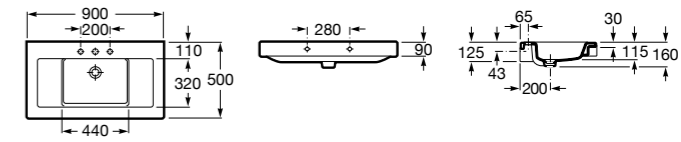

Stratum

327632000 Настенная или накладная керамическая раковина. Смеситель не входит в комплект.

Размеры в мм