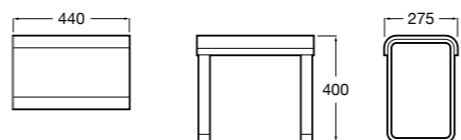

Zen Basic

- **2H0431000** BASIC - Кабина с гидромассажем, правая (панель с форсунками справа).
- **2H0430000** BASIC - Кабина с гидромассажем, левая (панель с форсунками слева).
- **2H0427000** BASIC - Кабина с гидромассажем, правая (панель с форсунками справа).
- **2H0426000** BASIC - Кабина с гидромассажем, левая (панель с форсунками слева).
- **2H0432000** Сиденье.

Сиденье Zen

- **2H0432000** Сиденье.