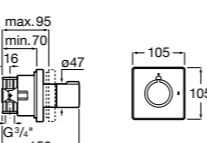

Aqualine Soft

5A0A4AC00 SOFT - Встраиваемый запорный клапан. Установка с Арт. 525166703.

525166703 Скрытый монтажный блок для запорного клапана на 1 выход 3/4".