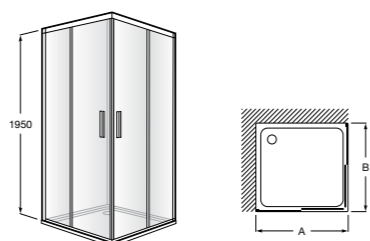

Душевые ограждения / 2 стены / угловые / раздвижные двери

Naray Standard 2L2

L2 - Боковой душ с 1 раздвижным элементом + 1 фиксируемый элемент для установки с еще одним элементом L2, создавая прямой угол (2L2). Прозрачное стекло, профиль цвета – блестящее серебро. Предел до стены в открытом виде 50 мм. Включает обработку Maxiclean.

Для создания угла Naray 2L2 необходимо заказать 2 элемента Naray L2. Элементы возможно комбинировать между собой или другими совместимыми с Naray L2.

	Ширина (A и B)
AM14607012M	700
AM14607512M	750
AM14608012M	800
AM14608512M	850
AM14609012M	900
AM14610012M	1000
AM14611012M	1100
AM14612012M	1200