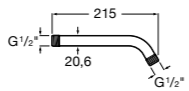

Настенный держатель

5B0750C00 Настенный держатель для душевой насадки. Совместим с Stella.