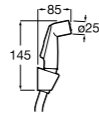

Be Fresh One

5B9D30C00 Комплект гигиенического душа. Включает: душевую лейку, настенный держатель с предохранительным клапаном и металлический гибкий шланг.

Be Fresh Go

5B9230C00 Комплект гигиенического душа. Включает: душевую лейку, настенный держатель с предохранительным клапаном и металлический гибкий шланг.

Be Fresh One

5B9M30C00 Комплект гигиенического душа (1 режим). Включает: душевую лейку, настенный держатель с предохранительным клапаном, угловой запорный кран и металлический гибкий шланг.

Вентили

Brava

5A8030C00 Угловой вентиль для стиральной и посудомоечной машин.

Be Fresh One

5B9N30C00 Комплект гигиенического душа (2 выхода). Включает: душевую лейку, настенный держатель с предохранительным клапаном и металлический гибкий шланг.

Carmen

5A154BC00 Встраиваемый вентиль.

Be Fresh Go

5B9130C00 Комплект гигиенического душа. Включает: душевую лейку, настенный пластиковый держатель и металлический гибкий шланг.

5B9130B00 Комплект гигиенического душа. Включает: душевую лейку, настенный пластиковый держатель и пластиковый гибкий шланг. Белый.

5B9130..0 Комплект гигиенического душа. Включает: душевую лейку, настенный пластиковый держатель и металлический гибкий шланг. Покрытие Everlux.

Loft

5A1543C00 Встраиваемый вентиль. 1/2". F-указатель (холодная).
5A1843C00 Встраиваемый вентиль. 1/2". C-указатель (горячая).

Loft

5A1643C00 Встраиваемый вентиль. 3/4". F-указатель (холодная).
5A1943C00 Встраиваемый вентиль. 3/4". C-указатель (горячая).

Brava

5A1530C00 Встраиваемый вентиль. 1/2". Синий указатель (холодная).
5A0530C00 Встраиваемый вентиль. 1/2". Красный указатель (горячая).

Brava