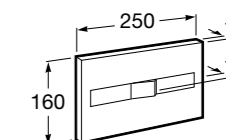

PL1 Single

890095100 PL1 SINGLE - Одинарный смыв.