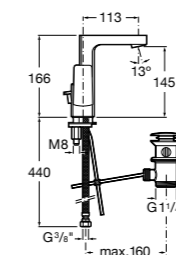

L90

5A4001C00 Смеситель для раковины с рычагом сбоку, донным клапаном и гибкой подводкой.