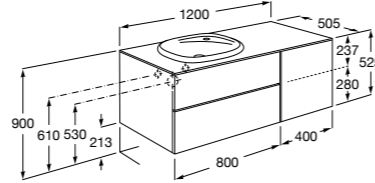

Beyond раковина слева

1. **851412XXX** Мебельный модуль для размещения накладной раковины 585 мм слева. Раковины и смесители не входят в комплект.