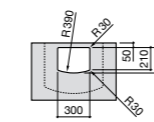

Hall

1. **327881000** Настенная или накладная керамическая раковина. Смеситель не входит в комплект.
   337621000 Полупьедестал для керамической раковины.