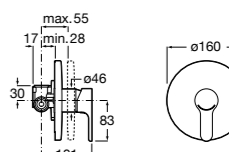

L20

5A2A09C00 Встраиваемый смеситель для ванны или душа.