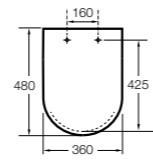

Debbba Square ©

1. **8019D200B** SQUARE - Сиденье и крышка с механизмом «мягкое закрытие» для унитаза. Материал SUPRALIT®.
2. **8019D000B** SQUARE - Сиденье и крышка с креплениями из нержавеющей стали для унитаза. Материал SUPRALIT®.

Inspira Square

1. **801532..B** SQUARE - Сиденье и крышка с механизмом «мягкое закрытие» для унитаза. Материал SUPRALIT®.

Debbba Round ©

1. **801B2200B** Сиденье и крышка с механизмом «мягкое закрытие» для унитаза. Материал SUPRALIT®.
2. **801B2000B** Сиденье и крышка с креплениями из нержавеющей стали для унитаза. Материал SUPRALIT®.

Inspira Round

1. **801522..B** ROUND - Сиденье и крышка с механизмом «мягкое закрытие» для унитаза. Материал SUPRALIT®.

Hall

1. **801620..4** Сиденье и крышка с креплениями из нержавеющей стали для укороченного унитаза.
2. **801622..4** Сиденье и крышка с механизмом «мягкое закрытие».

Inspira Round compacto

1. **80152C..B** ROUND - Сиденье и крышка с механизмом «мягкое закрытие» для унитаза-компакт. Материал SUPRALIT®.

Hall

1. **80162B..4** Сиденье и крышка с креплениями из нержавеющей стали для унитаза.
2. **80162C..4** Сиденье и крышка с механизмом «мягкое закрытие» для унитаза.

Meridian-N ©

1. **8012A2..B** Сиденье и крышка с механизмом «мягкое закрытие» для унитаза.
2. **8012A0..B** Сиденье и крышка с креплениями из нержавеющей стали для унитаза.

Happening infantil

1. **801116..4** Сиденье и крышка с механизмом «мягкое закрытие» для унитаза.

Meridian-N Compacto ©

1. **8012AC..B** Сиденье и крышка с креплениями из нержавеющей стали и механизмом «мягкое закрытие» для укороченного унитаза.
2. **8012AB..B** Сиденье и крышка с креплениями из нержавеющей стали для укороченного унитаза.

Meridian-N Comfort ©