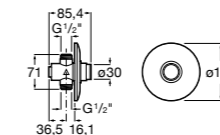

Смывные краны для писсуаров / встраиваемые / порционно-нажимные

Instant

5A9077C00 Встраиваемый смывной кран для писсуара.