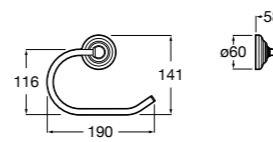

**Carmen**

817004001 Держатель для туалетной бумаги без крышки.

**Rubik**

816850001 Держатель для туалетной бумаги без крышки. Хром. Крепление на болты или клей.
816850024 Держатель для туалетной бумаги без крышки. Черный цвет. Крепление на болты или клей. ☹