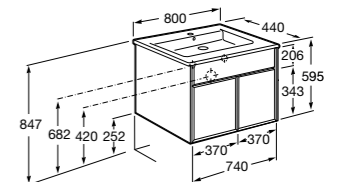

Up

ZRU9303012	Мебельный модуль белый глянцев.
327470000	Раковина The Gap Original 800.