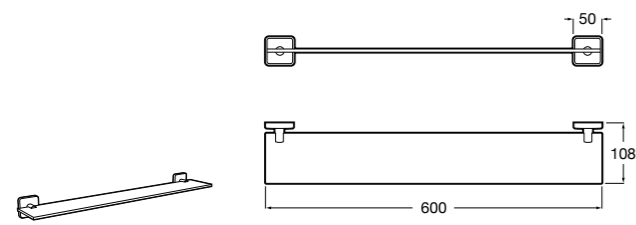

Victoria
816661001 Полочка. Крепление на болты или клей в комплекте.

Аксессуары / контейнеры