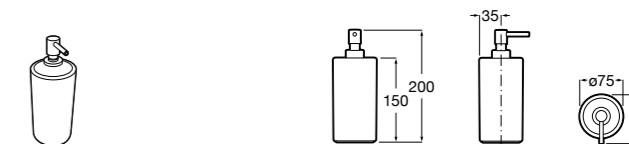

Onda

3870ZD000 Диспенсер на столешницу.