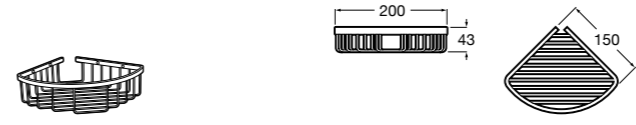

Hotel's
816401001 Угловой контейнер решетчатый.