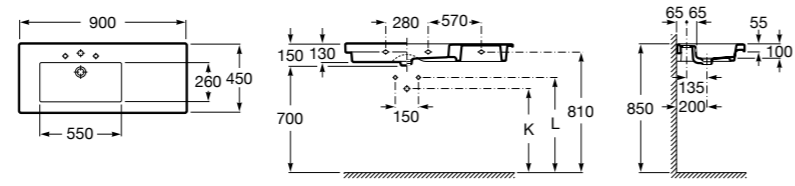

Prisma

327544000 Настенная или накладная керамическая раковина. Смеситель не входит в комплект.