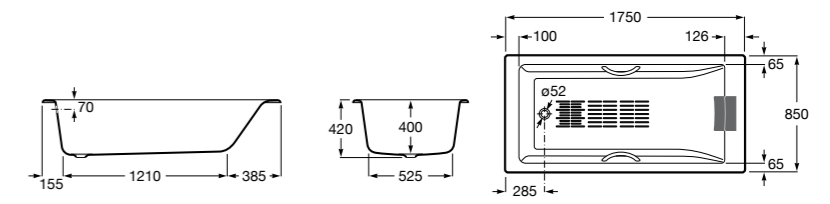

Carmen

234250007	Овальная чугунная эмалированная ванна с противоскользящим покрытием дна, внешнее покрытие белого цвета. Ножки и слив не включены.
234250002	Овальная чугунная эмалированная ванна с противоскользящим покрытием дна, внешнее покрытие черного цвета. Ножки и слив не включены.
234250003	Овальная чугунная эмалированная ванна с противоскользящим покрытием дна, внешнее покрытие бордового цвета. Ножки и слив не включены.
234250004	Овальная чугунная эмалированная ванна с противоскользящим покрытием дна, внешнее покрытие синего цвета. Ножки и слив не включены.
234250000	Овальная чугунная эмалированная ванна с противоскользящим покрытием дна, внешнее покрытие серого цвета. Ножки и слив не включены.
234250008	Овальная чугунная эмалированная ванна с противоскользящим покрытием дна, внешнее покрытие медного цвета. Ножки и слив не включены.