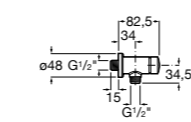

Avant

5A9279C00 Наружный смывной кран для писсуара.

5A9317C00 Внешняя трубка для писсуара.

Avant

505326203 Установочный комплект для Micro-T. Гибкий шланг и подсоединения.

Смывные краны для писсуаров / встраиваемые / электронные

Sentronic-S

5A8102C00 Электронный смывной кран для писсуара. Наружная панель. Хром.

5A8102CM0 Электронный смывной кран для писсуара. Наружная панель. Матовый.

5A8102B00 Электронный смывной кран для писсуара. Наружная панель. Белый.

525165203 Питание от четырех щелочных батареек 1,5 В. Батарейки не включены в комплект. Встраиваемый блок.

525165303 Питание от сети 230 V. Встраиваемый блок.