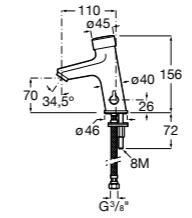

Fluent

- **5A3A24C00** Смеситель для раковины с аэратором и гибкой подводкой. Ограничитель расхода 5 л/мин