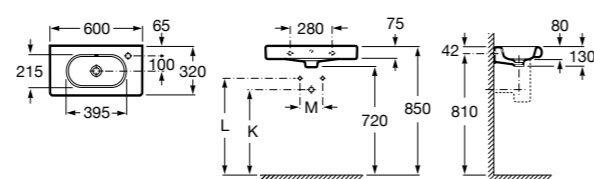

Meridian

1. **32724T000** Настенная керамическая раковина. Смеситель не входит в комплект.
   32724X000 Настенная керамическая раковина. Смеситель не входит в комплект.
   337242000 Полупьедестал для керамической раковины компакт.