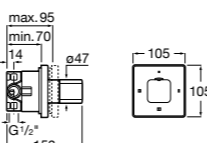

Aqualine Soft 3 положения

5A1B4AC00 SOFT - Встраиваемый переключатель (3 положения) для ванны или душа. Установка с Арт. 525166803.

525166903 Скрытый монтажный блок для дивертора на 3 выхода 1/2".