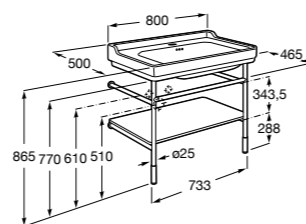

851370425 UNIK - Каркас с полочкой и встроенным полотенцедержателем, раковина с одним отверстием под смеситель. Смеситель не входит в комплект.
851372425 UNIK - Каркас с полочкой и встроенным полотенцедержателем, раковина с тремя отверстиями под смеситель. Смеситель не входит в комплект.