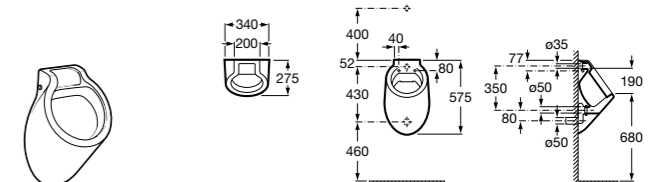

Spun

353148000 Писсуар с задним подводом воды с крышкой. Включает в себя: систему крепления, сливной сифон и шланг 1/2" с заглушкой.
353147000 Писсуар с задним подводом воды без крышки. Включает в себя: систему крепления, сливной сифон и шланг 1/2" с заглушкой.
353149000 Писсуар с верхним подводом воды без крышки. Включает в себя: систему крепления, сливной сифон и шланг 1/2" с заглушкой.