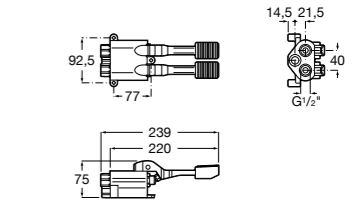

Instant Foot

505128600 Педальный смеситель. Установка на полу.