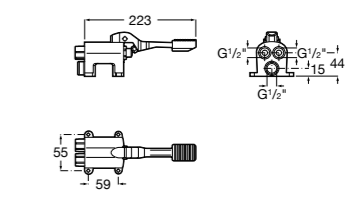

Instant Foot

505128800 Педальный смеситель с прогрессивным смешиванием. Установка на полу.