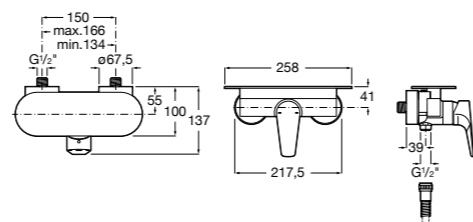

**Atlas**

5A2190C0M Монтируемый на стену смеситель для душа.

5B4961TP0 Опционально полочка-мыльница.

Размеры в мм

**Malva**

5A213BC0M Монтируемый на стену смеситель для душа.

**Monodin-N**

5A2198C0M Монтируемый на стену смеситель для душа.