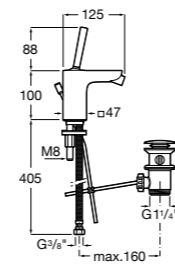

Pais ®

5A606DC00 Смеситель для биде с ручкой-джойстиком, регулятором направления потока, донным клапаном и гибкой подводкой.