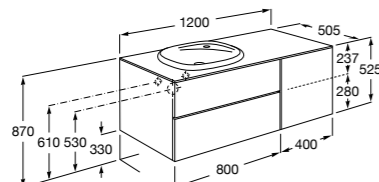

Beyond раковина слева

1. **851391XXX** UNIK - Комплект мебели из двух ящиков и шкафа с одной дверцей и раковины слева. Материал раковины Surfex®. Смеситель и ножки не входят в комплект.