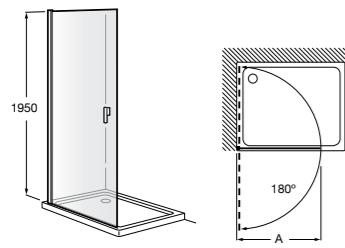

Easy D1HF

Фиксированная панель + 1 распашной элемент.

D1HF (A)	От 800 до 880
	От 881 до 1200
	От 1201 до 1400

**Easy D1H**

Панель распашная.

D1H (A)	От 600 до 800
	От 801 до 1000

Душевые панели / 2 фиксированные панели**Line D1HF + LF**