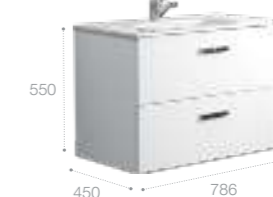

Модуль для раковины

Стр. 237

Арт. ZRU9000031 80 см, подвесной, венге

Арт. ZRU9000032 80 см, подвесной, белый глянец