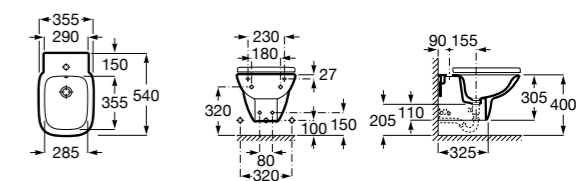

Debba Square

355995000 Подвесное биде без крышки. Смеситель не входит в комплект.

8069D2004 Крышка для биде с механизмом «мягкое закрывание».

8069D0004 Крышка для биде.

8069D200B Крышка для биде с механизмом «мягкое закрывание».

8069D000B Крышка для биде.