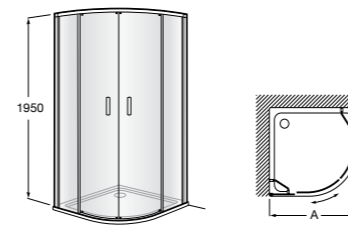

Душевые ограждения / 2 стены / угловое / распашные двери

Easy MR

Угловой душ с 2 раздвижными элементами + 2 фиксированных элемента.

		Минимальное открытие (С)
MR (A)	От 700 до 800	470
	От 801 до 1000	470