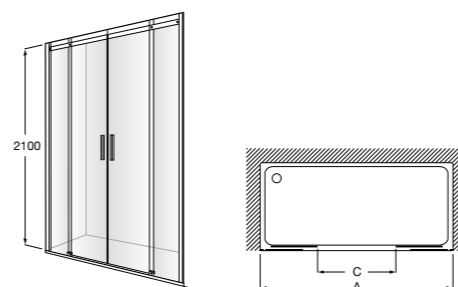

Душевые ограждения / 3 элемента / раздвижные двери

Aerea L4-E

Фронтальное расположение. Два раздвижных элемента + 2 фиксированных элемента.

	Минимальное открытие (С)	
L4-E (A)	От 1570 а 1800	556
	От 1801 а 2000	671