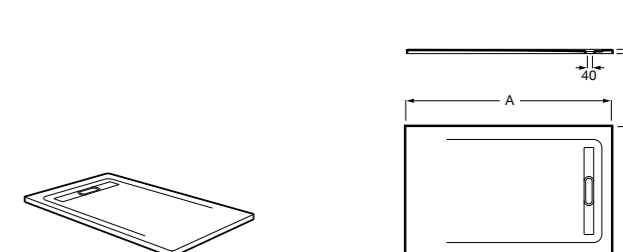

Aquos

Ультралегкий душевой поддон, материал STONEX®. Противоскользящая поверхность с текстурой под камень. Включает слив с высокой пропускной способностью. Возможен заказ с крышкой для сливного отверстия из материала Stonex® или с металлической решеткой.

	A	B	C
До 2000 x 1000	2000	1000	35
До 1800 x 1000	1800	1000	33
До 1600 x 1000	1600	1000	31
До 1400 x 1000	1400	1000	31
До 1200 x 1000	1200	1000	28
До 2000 x 900	2000	900	35
До 1800 x 900	1800	900	33
До 1600 x 900	1600	900	31
До 1400 x 900	1400	900	31
До 1200 x 900	1200	900	28
До 1000 x 900	1000	900	28
До 2000 x 800	2000	800	35
До 1800 x 800	1800	800	33
До 1600 x 800	1600	800	31
До 1400 x 800	1400	800	31
До 1200 x 800	1200	800	28
До 1000 x 800	1000	800	28
До 2000 x 700	2000	700	35
До 1800 x 700	1800	700	33
До 1600 x 700	1600	700	31
До 1400 x 700	1400	700	31
До 1200 x 700	1200	700	28
До 1000 x 700	1000	700	28