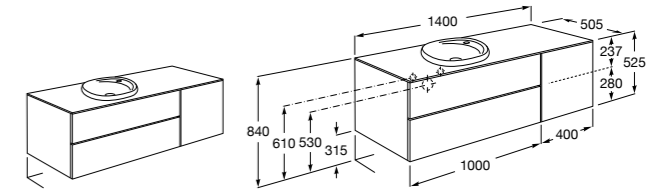

Beyond раковина слева

851414XXX Мебельный модуль для размещения встраиваемой раковины 455 мм слева. Раковины и смесители не входят в комплект.