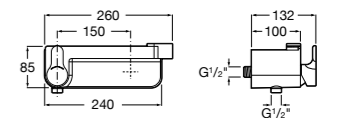

5A2088C00 Монтируемый на стену смеситель для душа с полочкой и встроенной душевой стойкой. Без душевых принадлежностей.