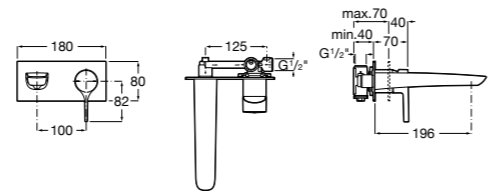

L90

5A3L20C00 Встраиваемый смеситель для раковины. Для установки вместе с арт. 525220603.

525220603 Универсальный монтажный блок для встраиваемого смесителя для раковины.