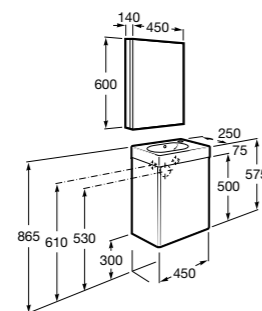

Mini

855873XXX Комплект мебели с раковиной. Сифон в комплекте.
855866XXX ПАСК - Комплект мебели с раковиной и зеркального шкафа. Сифон в комплекте.
855865XXX ПАСК - Комплект мебели с раковиной и зеркала. Сифон в комплекте.

851370425 UNIK - Каркас с полочкой и встроенным полотенцедержателем, раковина с одним отверстием под смеситель. Смеситель не входит в комплект.
851372425 UNIK - Каркас с полочкой и встроенным полотенцедержателем, раковина с тремя отверстиями под смеситель. Смеситель не входит в комплект.