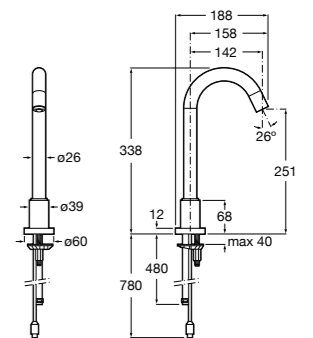

Loft-E

1. **5A3143C00** Электронный смеситель для раковины с высоким изливом для подвода одной воды. Ограничитель потока воды 5,7 л/мин. Сенсор приближения. Питание от четырех щелочных батареек 1,5V LRG (AA). Батарейки не включены в комплект.
2. **5A3943C00** Электронный смеситель для раковины с высоким изливом для подвода одной воды. Ограничитель потока воды 5,7 л/мин. Сенсор приближения. Питание от сети 230 V. Источник питания включен в комплект.