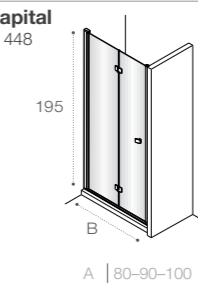

Capital
□ 448