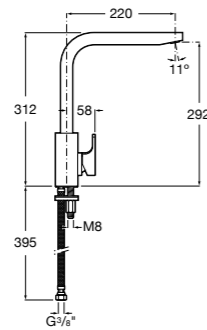

L90

5A8501C00 Смеситель для кухни с поворотным изливом, аэратором и гибкой подводкой. Cold start.