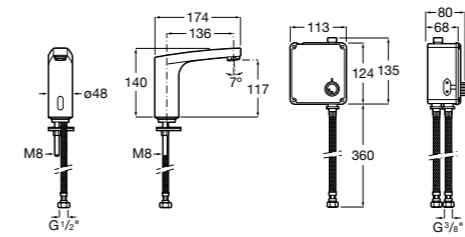

L70-E

1. **5A5A09C00** Электронный смеситель для раковины, ограничитель потока воды 5 л/мин. С блоком предварительного смешивания горячей и холодной воды. Питание от четырех щелочных батареек 1,5V LRG (AA). Батарейки не включены в комплект.
2. **5A5B09C00** Электронный смеситель для раковины, ограничитель потока воды 5 л/мин. С блоком предварительного смешивания горячей и холодной воды. Питание от сети 230 V. Источник питания включен в комплект.