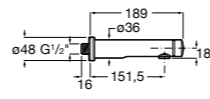

5A4A24C00 Кран для раковины с аэратором. Подвод одной воды. Ограничитель расхода 5 л/мин.

Avant

5A7979C00 Кран для раковины, встраиваемый в стену, с длинным изливом, 190 мм. С аэратором.

Fluent

5A4B24C00 Кран для раковины с аэратором. Подвод одной воды. Ограничитель расхода 5 л/мин.