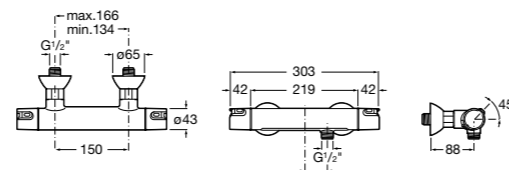

5A1318C00* Монтируемый на стену термостат для душа.