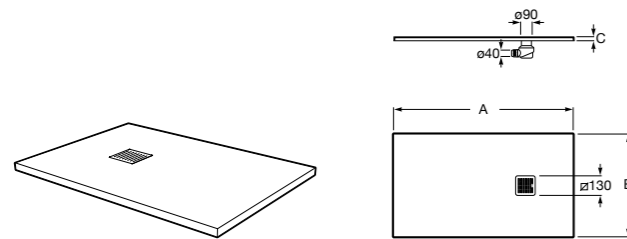

Terran

Ультратонкий душевой поддон, материал STONEX®. Противоскользящая поверхность с текстурой под камень. Включает слив gran saudal. Сифон и решетка в комплекте.

	A	B	C
AP1017D057801..0	2000	1400	33,5
AP10164057801..0	1600	1400	31,6
AP1017D03E801..0	2000	1000	31
AP1017083E801..0	1800	1000	31
AP1016403E801..0	1600	1000	31
AP1015783E801..0	1400	1000	31
AP1014B03E801..0	1200	1000	31
AP10170838401..0	1800	900	31
AP10164038401..0	1600	900	31
AP10157838401..0	1400	900	31
AP1014B038401..0	1200	900	28
AP1013E838401..0	1000	900	26
AP10170832001..0	1800	800	31
AP10164032001..0	1600	800	31
AP10157832001..0	1400	800	31
AP1014B032001..0	1200	800	28
AP1013E832001..0	1000	800	26
AP1017082EE01..0	1800	750	31
AP1016402EE01..0	1600	750	31
AP1015782EE01..0	1400	750	31
AP1014B02EE01..0	1200	750	28
AP1013E82EE01..0	1000	750	26
AP1017082BC01..0	1800	700	31
AP1016402BC01..0	1600	700	31
AP1015782BC01..0	1400	700	31
AP1014B02BC01..0	1200	700	28
P013E82BC01..0	1000	700	26