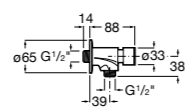

Смывные краны для писсуаров / монтируемые на стену / порционно-нажимные

Instant

5A9277C00 Наружный смывной кран для писсуара.

5A9317C00 Внешняя трубка для писсуара.