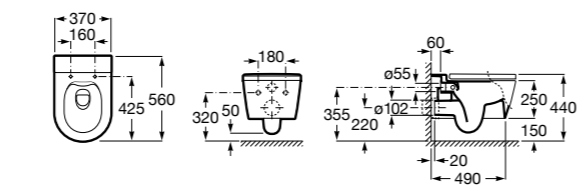

Inspira Square

346537..0 SQUARE - Подвесная чаша Rimless с горизонтальным выпуском. Включает: крепежный комплект. Для установки выберите систему инсталляции Rosa для подвесных унитазов.

801532..B SQUARE - Сиденье и крышка с механизмом «мягкое закрытие» для унитаза. Материал SUPRALIT®.

Inspira Round

346527..0 ROUND - Подвесная чаша Rimless с горизонтальным выпуском. Включает: крепежный комплект. Для установки выберите систему инсталляции Rosa для подвесных унитазов.

801522..B ROUND - Сиденье и крышка с механизмом «мягкое закрытие» для унитаза. Материал SUPRALIT®.

Размеры в мм