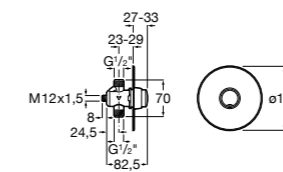

Avant

5A9079C00 Встраиваемый смывной кран для писсуара.