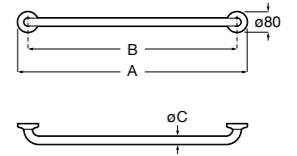

Доступность / смесители, монтируемые на край раковины

Victoria Pro

5A3123C00 PRO - Однорычажный смеситель для раковины с локтевым рычагом управления для людей с ограниченными возможностями, крючком для цепочки и гибкой подводкой.

Доступность / смесители, монтируемые на край / порционно-нажимные

Instant Care

5A3277C00 CARE - Самозакрывающийся смеситель, монтируемый на край, с длинным рычагом управления.

Instant Care

5A4377C00 Самозакрывающийся кран, монтируемый на край, для раковины с длинным рычагом управления.

Доступность / настенные смесители / порционно-нажимные

Instant Care

5A7977C00 CARE - Самозакрывающийся смеситель для раковины.

Доступность / смесители для ванны-душа / монтируемые на стену

Victoria Pro

5A0123C02 PRO - Однорычажный смеситель для ванны и душа с автоматическим переключателем, ручной душ, гибкий шланг 1,70 м, регулируемый держатель для душа. Специальный рычаг для людей с ограниченными возможностями.

Victoria Pro

5A2023C02 PRO - Однорычажный смеситель для душа с ручным душем, гибкий шланг 1,50 м, регулируемый держатель для душа. Специальный рычаг управления для людей с ограниченными возможностями.

Доступность / смесители для кухни / на край мойки

Victoria Pro

5A8423C00 PRO - Однорычажный кухонный смеситель с поворотным изливом, ручкой для людей ограниченными возможностями.

Доступность / смесители для раковины / настенные

Victoria Pro

5A7623C00 PRO - Однорычажный смеситель с вращающимся изливом для раковины. Специальный рычаг управления для людей с ограниченными возможностями.

Доступность / аксессуары / прямые поручни

Access Pro

PRO - Прямой поручень для ванны для людей с ограниченными возможностями, крепления входят в комплект. Цвет: белый винил.