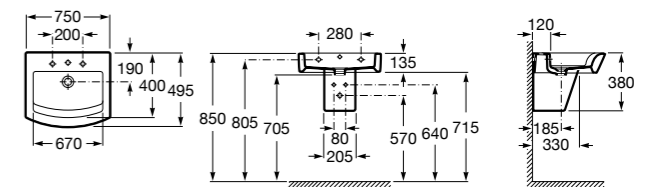

Prisma

327545000 Настенная или накладная керамическая раковина. Смеситель не входит в комплект.