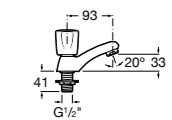

Victoria

- 5A3H25C0M** Смеситель для раковины, гладкий корпус, с гибкой подводкой.

Brava

- 5A4230C00** Кран для раковины (синий указатель).
- 5A4330C00** Кран для раковины (красный указатель).

Смесители для раковин / монтаж на бортик / двухвентильные