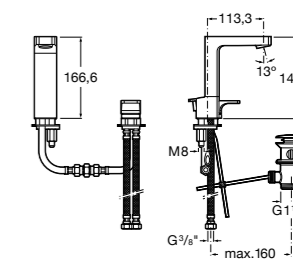

L90

5A3801C00 Смеситель для раковины на два отверстия, с донным клапаном и гибкой подводкой.