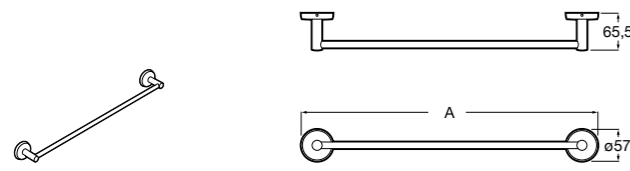

Twin

Полотенцедержатель. Крепление на болты или клей.

	A
816710001	600
816709001	400