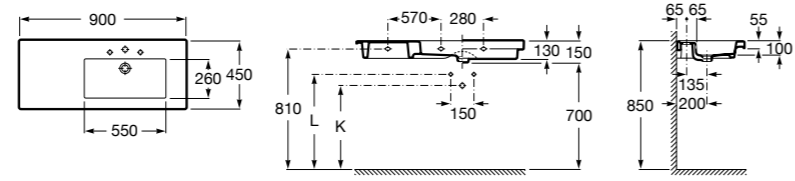

Prisma

327543000 Настенная или накладная керамическая раковина. Смеситель не входит в комплект.