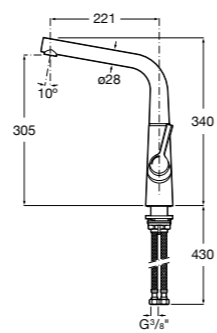

Syra

5A832AC00 Смеситель для кухни с высоким поворотным изливом, аэратором и гибкой подводкой. Cold start.