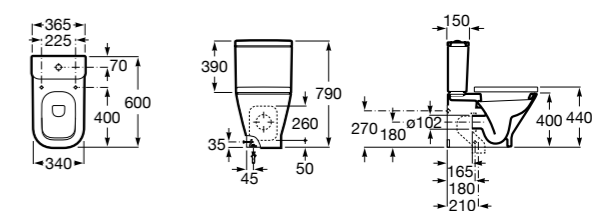

Размеры в мм

The Gap Square

342472000	Чаша унитаза укороченная приставная с двойным выпуском.
341471000	Бачок с механизмом двойного смыва 4,5/3 литра с боковым подводом воды. Включен установочный комплект, механизм для подвода воды и механизм смыва.
34147000Y	Бачок с механизмом двойного смыва 4,5/3 литра с нижним подводом воды. Включен установочный комплект, механизм для подвода воды и механизм смыва.
801732004	Сиденье и крышка с механизмом «мягкое закрывание».
801730004	Сиденье и крышка для укороченного унитаза.
801732001	Сиденье и крышка для унитаза.