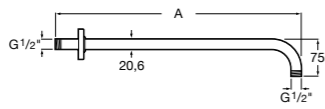

Настенный держатель

Настенный держатель для душевой насадки. Совместим с RainDream и RainSense.

	A	
5B0350C00	500	
5B0250C00	400	
5B0150C00	300	
5B0250..0	400	Покрытие Everlux.