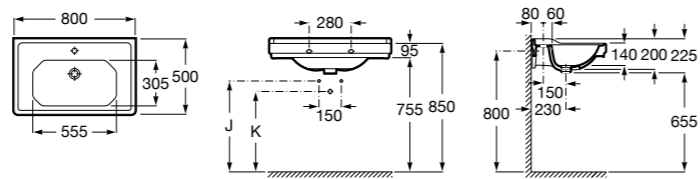

Carmen

3270A0..0 Настенная керамическая раковина под пьедестал с установочным комплектом и одним отверстием под смеситель. Смеситель и пьедестал не входят в комплект.

3270A0..3 Настенная керамическая раковина под пьедестал с установочным комплектом и тремя отверстиями под смеситель. Смеситель и пьедестал не входят в комплект.

3370A0..0 Керамический пьедестал для раковины. Монтажный комплект не входит.