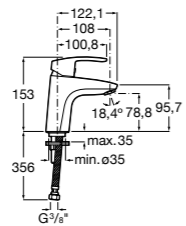

Monodin-N

- **5A3B98C0M** Смеситель для раковины, гладкий корпус, с гибкой подводкой.
- **5A3298C00** Смеситель для раковины, гладкий корпус, с гибкой подводкой. Cold start.