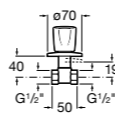

Brava

5A1530C00 Встраиваемый вентиль. 1/2". Синий указатель (холодная).
5A0530C00 Встраиваемый вентиль. 1/2". Красный указатель (горячая).