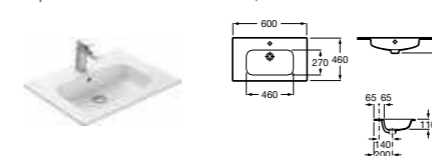

Раковина

Арт. 32799E000 Victoria-N Unik, 60 см