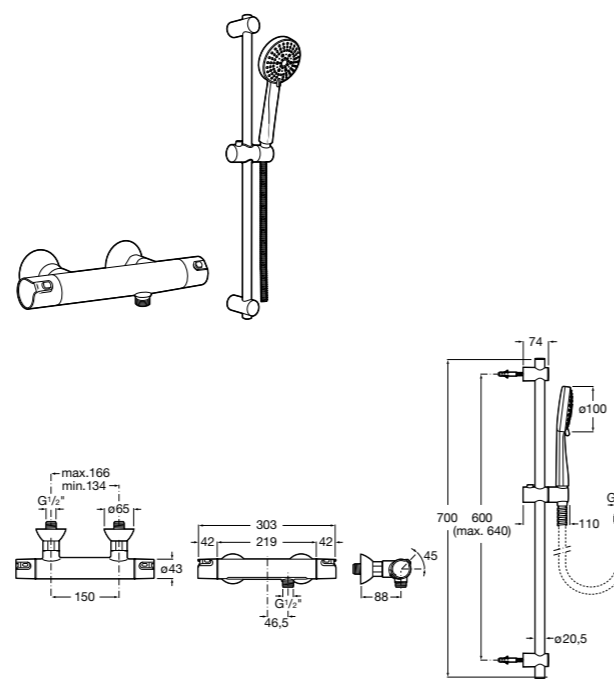

T-500

5D0418C00 Комплект состоит из внешнего термостатического смесителя для душа и набора для душа с ручным душем 100 мм с 3 режимами потока, штанги 700 мм, регулируемого держателя для ручного душа и гибкого шланга 1,70 м.