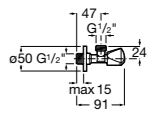

**Запорный кран Square**

525167900 Керамический угловой запорный кран 1/2" x 3/8".

5251679.. Керамический угловой запорный кран 1/2" x 3/8". Покрытие Everlux.

525170700 Керамический угловой запорный кран 1/2" x 1/2".