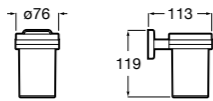

**Victoria**

816681001 Настенный стакан. Крепление на болты или клей.

Twin

816702001 Мыльница на столешницу.

**Onda ©**

3870ZL000 Настенный держатель для щетки.

Onda ©

3870Z5000 Мыльница на столешницу.