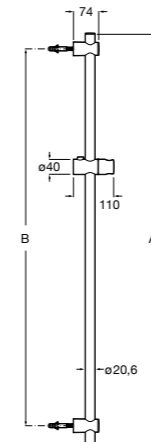

Мыльница

5B5150TP0 Прозрачная мыльница для душа.
5B5150C00 Хромированная мыльница для душа.

Аксессуары для душа / шланги

Neo-Flex

5B2016C00	Пластиковый гибкий душевой шланг 2 м. Сатин. Система против закручивания шланга Antitwist.
5B2116C00	Пластиковый гибкий душевой шланг 1,75 м. Сатин. Система против закручивания шланга Antitwist.
5B2216C00	Пластиковый гибкий душевой шланг 1,50 м. Сатин. Система против закручивания шланга Antitwist.