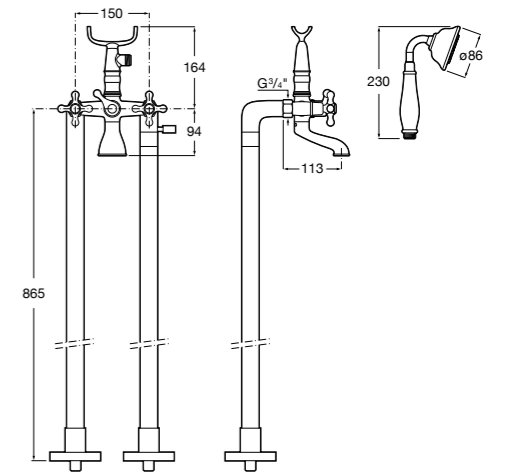

5A274BC00 Напольный смеситель для ванны и душа с ручным переключателем, гибким душевым шлангом 1,50 м, душевой лейкой, встроенным держателем.