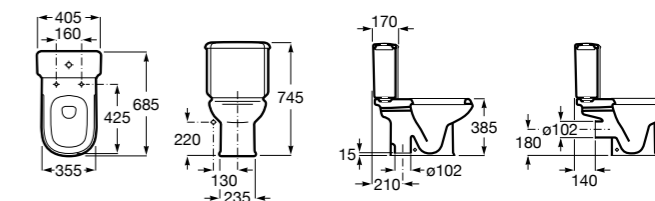

Dama Retro

342321001	Чаша унитаза с вертикальным выпуском. Включен установочный комплект.
342320001	Чаша унитаза с горизонтальным выпуском. Включен установочный комплект.
341325000	Бачок с механизмом двойного смыва 6/3 литра с нижним подводом воды. Включен установочный комплект, механизм для подвода воды и механизм смыва.
801327004	Сиденье и крышка со съемными креплениями.
V0007800R	Манжет прямой.