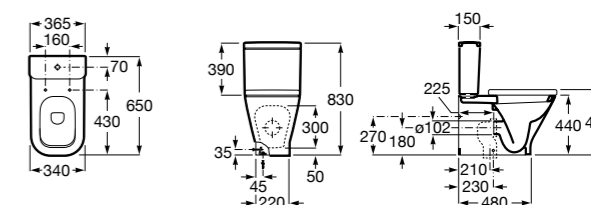

The Gap Comfort

34247C00U	Чаша унитаза «комфортная высота» приставная с двойным выпуском.
34147000Y	Бачок с механизмом двойного смыва 4,5/3 литра с нижним подводом воды. Включен установочный комплект, механизм для подвода воды и механизм смыва.
341471000	Бачок с механизмом двойного смыва 4,5/3 литра с боковым подводом воды. Включен установочный комплект, механизм для подвода воды и механизм смыва.
801472004	Сиденье и крышка с механизмом «мягкое закрывание» для унитаза.
801470004	Сиденье и крышка для унитаза.
801472003	Сиденье и крышка для унитаза.
801472001	Сиденье и крышка тонкие с механизмом «мягкое закрывание» и быстрое снятие для унитаза.

Размеры в мм