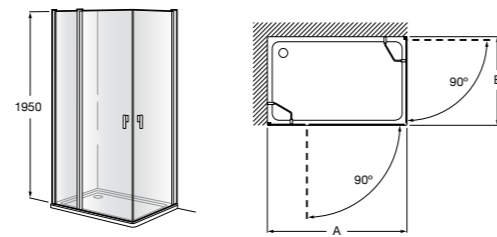

Easy PLF + PL

Фронтальное расположение. 1 распашной элемент + 1 фиксированный элемент + 1 фиксированный элемент сбоку.

		Минимальное открытие (С)
PLF (A)	От 970 до 1100	615
	От 1101 до 1200	640
	От 1201 до 1400	645
PL (B)	От 600 до 800	-
	От 801 до 1000	-