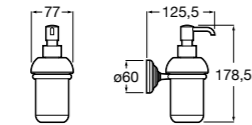

Carmen

817006001 Настенный диспенсер.