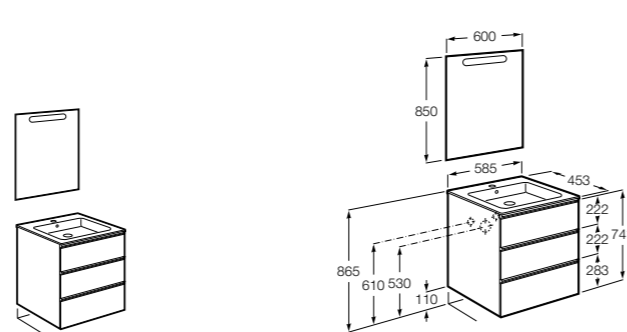

The Gap ®

857552806	Мебельный модуль.
3279A8000	Раковина The Gap 600.
ZRU9302688	Зеркало The Gap Original 600.
ZRU9302885	Зеркальный шкаф The Gap Original 600.
Также возможна комплектация раковинами	
3270M1004	Раковина мебельная The Gap Plus 600x460.
32799E000	Victoria Unik 600.
851484XXX	Комплект. Включает в себя: мебельный модуль и раковину.
851517XXX	Готовое решение. Включает в себя: мебельный модуль, раковину и зеркало Eidos.
Дополнительно:	
816827339	Ножки (4 шт.) Алюминий.
816827458	Ножки (4 шт.) Никель.