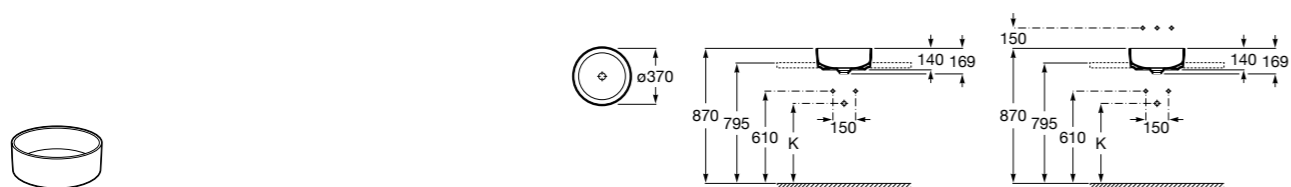

Inspira Round

327523..0 ROUND - Накладная раковина из материала FINECERAMIC® с фиксированным открытым керамическим выпуском. Смеситель не входит в комплект.

Размеры в мм