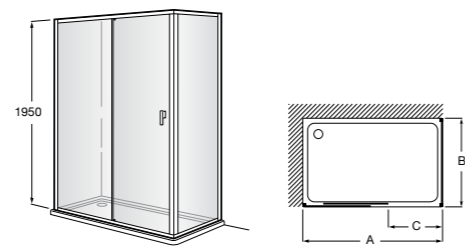

Easy L2-E + LF-C

Фронтальное расположение. 1 раздвижной элемент + 1 фиксированный элемент + 1 фиксированный элемент сбоку.

		Минимальное открытие (С)
L2-E (A)	От 970 до 1179	355
	От 1180 до 1300	465
	От 1301 до 1600	515
	От 1601 до 2000	665
LF-C (B)	От 200 до 500	-
	От 501 до 800	-
	От 801 до 1000	-