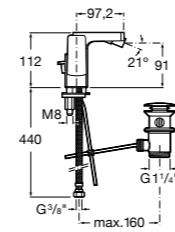

L90

5A6301C00 Смеситель для биде с рычагом сбоку, регулятором направления потока, донным клапаном и гибкой подводкой. Cold start.