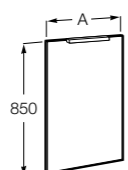

The Gap Original

Прямоугольное зеркало с LED-светильником.

	A
ZRU9000090	450

Iridia

Прямоугольное зеркало с LED-подсветкой по периметру зеркала и системой антизапотевания. Интенсивность подсветки регулируется; система антизапотевания работает от сенсорного выключателя.

	A
812347000	1400
812346000	1200
812342000	1000
812341000	800
812340000	600
812339000	400

Aneto

Прямоугольное зеркало с LED-подсветкой по периметру (кроме верхней стороны), системой антизапотевания и сенсорным выключателем.

	A
812363000	800
812362000	600