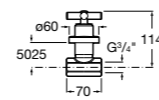

Loft

5A1643C00 Встраиваемый вентиль. 3/4". F-указатель (холодная).
5A1943C00 Встраиваемый вентиль. 3/4". C-указатель (горячая).