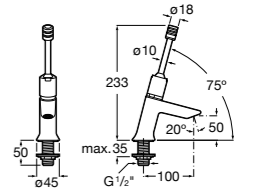

Instant Care

- **5A4377C00** Кран для раковины с аэратором. Подвод одной воды.