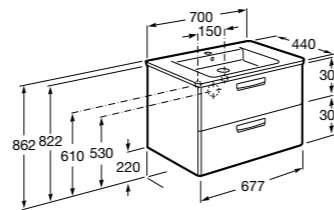

The Gap Original

1. **ZRU9302733** Мебельный модуль белый матовый.
   ZRU9302878 Мебельный модуль белый глянцевый.
   ZRU9302741 Мебельный модуль фиолетовый.
   327471000 Раковина The Gap Original 700.