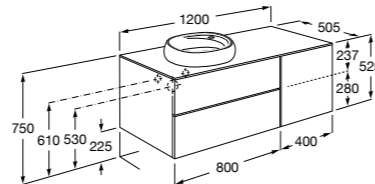

Beyond раковина слева

1. **851398XXX** Мебельный модуль для размещения накладной раковины 455 мм слева. Раковины и смесители не входят в комплект.