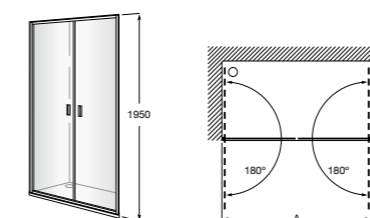

	Ширина (A)	Открытие
AM16708012M	800	650
AM16709012M	900	750
AM16710012M	1000	850

Victoria Standard 2P

Фронтальное расположение душа с 2 складными элементами.

	Ширина (A)
AM19208012	800
AM19209012	900

Размеры в мм