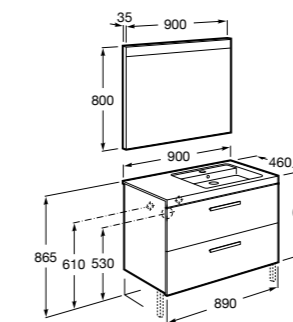

Prisma раковина справа

1. **855954XXX** UNIK - Комплект мебели и раковины. Компактный сифон. Ножки и смеситель не входят в комплект.
   855938XXX PACK - Комплект мебели, раковины и зеркала Prisma Basic со встроенной LED-подсветкой. Компактный сифон. Ножки и смеситель не входят в комплект.
   816764339 Комплект из 2-х ножек.