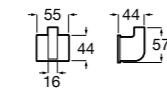

Record ®

A817661001 Двойной крючок.

Nuova

Полотенцедержатель.

	A
816527001	600
816526001	400
816525001	300

Record ®

817660001 Крючок.

Размеры в мм