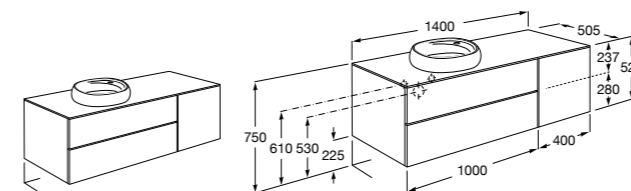

Beyond раковина слева

851404XXX Мебельный модуль для размещения накладной раковины 585 мм слева. Раковины и смесители не входят в комплект.