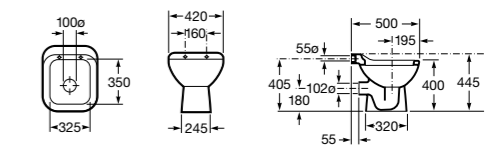

Слив

Garda

1. **371055000** Слив. Включает в комплект: керамическую решетку, резиновое выпускное соединение и установочный комплект.
   526005510 Решетка из нержавеющей стали с резиновой вставкой.