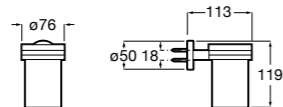

Аксессуары / настенные мыльницы