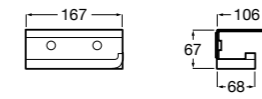

**Classica**

816811001 Держатель для туалетной бумаги с крышкой.

Размеры в мм

**Record**

817665001 Держатель для туалетной бумаги с крышкой.

**Hotel's**

816383001 Держатель для туалетной бумаги без крышки.

Аксессуары / держатели для туалетной бумаги без крышки и резервные