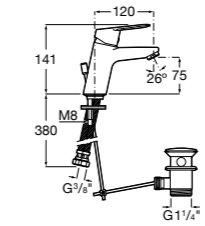

Alfa

- 5A3P25C00** Смеситель для раковины с донным клапаном и гибкой подводкой. Cold start.

Alfa

- 5A3L25C00** Смеситель для раковины, гладкий корпус, с гибкой подводкой. Cold start.

Victoria

- 5A3J25C0M** Смеситель для раковины, с донным клапаном и гибкой подводкой.