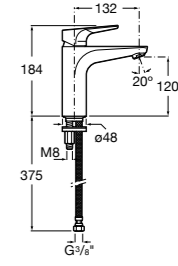

Atlas

5A3990C00 Смеситель для раковины, гладкий корпус, Mezzo, с аэратором и гибкой подводкой. Cold start.