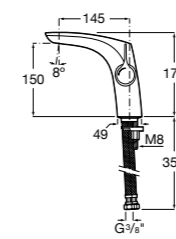

Смесители

Insignia

5A323AC00 Смеситель для раковины, гладкий корпус, с донным клапаном с системой click-clack и гибкой подводкой. Cold start.
5A3B3A..0 Смеситель для раковины, гладкий корпус, с гибкой подводкой. Покрытие Everlux.