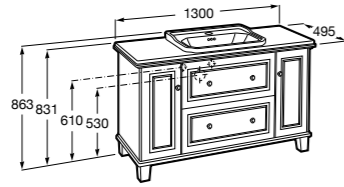

Мебельные модули для одной раковины 1300 мм

Carmen

1. **857136XXX** Мебельный модуль для накладной раковины. Раковина, мраморная столешница и смеситель не входят в комплект.
2. **857142421** Столешница из черного мрамора Marquina Black.
3. **857142420** Столешница из белого мрамора Venato White.