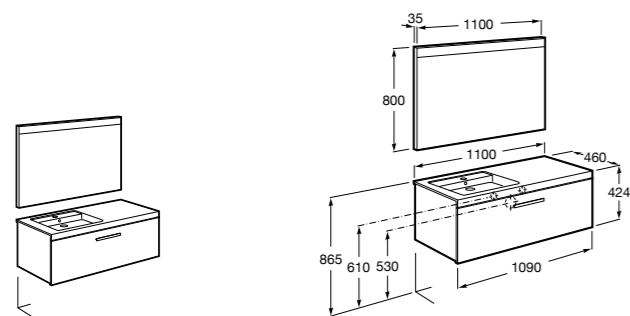

Prisma раковина слева

855948XXX UNIK - Комплект мебели и раковины. Компактный сифон. Ножки и смеситель не входят в комплект.

855932XXX PASC - Комплект мебели, раковины и зеркала Prisma Basic со встроенной LED-подсветкой. Компактный сифон. Ножки и смеситель не входят в комплект.