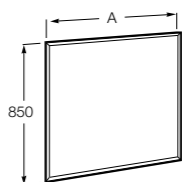

Iridia

Круглое зеркало с LED-подсветкой по периметру зеркала и покрытием, предотвращающим запотевание. Интенсивность подсветки регулируется; система антизапотевания работает от сенсорного выключателя.

	A
812338000	Ø 1000
812337000	Ø 800