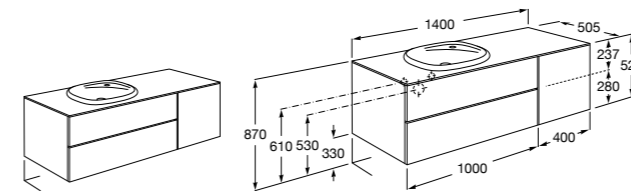

Beyond раковина слева

851393XXX UNIK - Комплект мебели из двух ящиков и шкафа с одной дверцей и раковины слева. Материал раковины Surfex®. Раковины и смесители не входят в комплект.