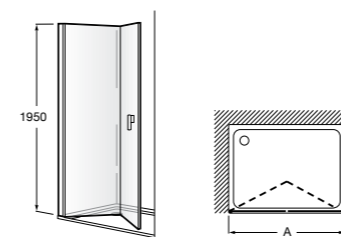

Душевые ограждения / 3 стены / фронтальное расположение / складные двери**Easy PP-E**

Фронтальное расположение с 2 складными элементами.

PP-E (A)	От 600 до 800	
	От 801 до 1000	

Душевые ограждения / 2 стены / раздвижные двери**Aerea L4 + LF**