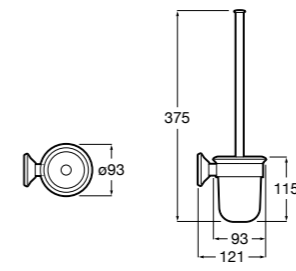

**Victoria**

816663001 Держатель для туалетной бумаги без крышки. Крепление на болты или клей.

Размеры в мм

Аксессуары / настенные держатели для щеток

**Victoria****816665001** Резервный держатель для туалетной бумаги. Крепление на болты или клей.**Compas****817357001** Держатель для туалетной бумаги без крышки.**Compas****817443001** Держатель для туалетной бумаги без крышки.**Compas****817437001** Держатель для туалетной бумаги без крышки.**Compas****817366001** Держатель для туалетной бумаги без крышки.**Cubica****817417002** Двойной держатель для туалетной бумаги без крышки.**Record ®****817666001** Держатель для туалетной бумаги без крышки.**Tempo****817036001** Настенный держатель для щетки. Хром.
817036022 Настенный держатель для щетки. Покрытие Everlux титановый черный.**Carmen****817008001** Настенный держатель для щетки.**Superinox****817305002** Настенный держатель для щетки.**Nuova****816530001** Настенный держатель для щетки.**Hotel's****816726001** Настенный держатель для щетки.**Hotel's Classic****815480001** Настенный держатель для щетки.**Rubik****816851001** Настенный держатель для щетки. Хром.
816851024 Настенный держатель для щетки. Черный цвет. ®**Twin****816715001** Настенный держатель для щетки. Крепление на болты или клей.**Victoria****816666001** Настенный держатель для щетки. Крепление на болты или клей.**Victoria****816667001** Настенный держатель для щетки. Крепление на болты или клей.**Onda ®****3870ZE000** Настенный держатель для щетки.**Compas****817434001** Настенный держатель для щетки.