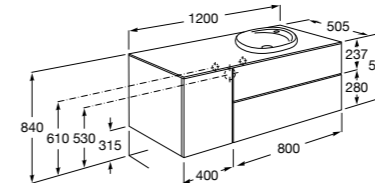

Beyond раковина справа

1. **851411XXX** Мебельный модуль для размещения накладной раковины 450 мм справа. Раковины и смесители не входят в комплект.