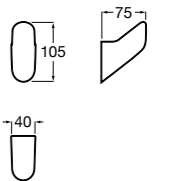

Mistral Standard DF

Фиксированное стеклянное ограждение для душа без полотенцедержателя. Включает обработку Maxiclean.

	Ширина (A)
AM25710012M	1000
AM25712012M	1200
AM25714012M	1400

Ura Standard DF

DF - Фиксированное стеклянное ограждение для душа. Прозрачное стекло, профиль цвета – блестящий хром. Предел до стены 25 мм. Включает обработку Maxiclean.

	Ширина (A)
AM16910012M	1000
AM16912012M	1200
AM16914012M	1400

Victoria Standard DF

DF - Фиксированное стеклянное ограждение для душа. Прозрачное стекло, профиль цвета – блестящий хром. Предел до стены 25 мм.

	Ширина (A)
AM18508012	800
AM18509012	900
AM18510012	1000

Душевое ограждение для ванны / 2 стены / фронтальное / фиксированное / распашное

Victoria Standard B1HF

B1HF - Фронтальное расположение. 1 элемент распашной + 1 фиксированный элемент. Прозрачное стекло. Компенсация 25 мм.

	Ширина	Открытие (C)
AM19510012	1000 (325+675)	650

Victoria Standard B1H

B1HF - Фронтальное расположение. 1 распашной элемент. Прозрачное стекло. Компенсация 25 мм.

	Ширина
AM19408512	850

Victoria Standard BF

BF - Душевое ограждение для ванны. Прозрачное стекло. Компенсация 25 мм.

	Ширина
AM19308012	800

Дополнительные профили

Дополнительные профили

AM15119502	Дополнительный профиль для перегородок Ura Standard.
AM19619502	Боковой дополнительный профиль.
AM9900350Y	Угловой горизонтальный дополнительный профиль.
AM9900280Y	Горизонтальный угловой профиль.
AM9900070Y	Дополнительный профиль для горизонтального и вертикального выравнивания.
AM9900090Y	Дополнительный профиль для горизонтального и вертикального выравнивания.

Аксессуары

Аксессуары / крючки

Tempo

817020001 Крючок. Хром.

817020022 Крючок. Покрытие Everlux титановый черный. Ⓞ

Carmen

817001001 Крючок.

Superinox