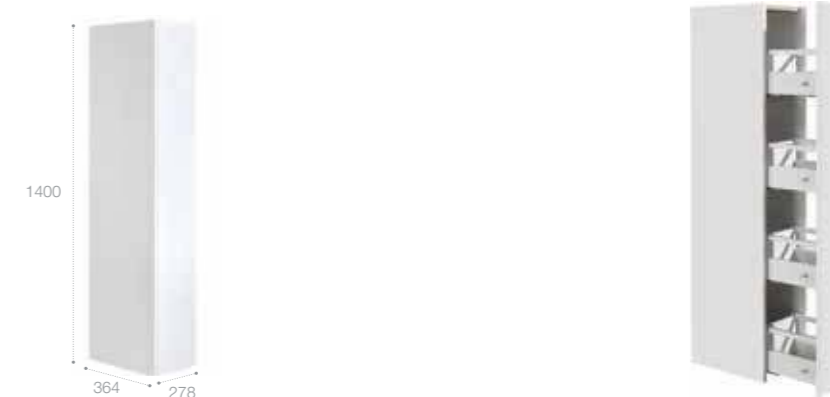

Up

Выполненная в белом глянце мебель Up прекрасно впишется в современную ванную комнату в минималистичном или хай-тек стиле. За внешней привлекательностью скрывается удобная и практичная мебель, позволяющая удовлетворять ежедневные потребности с комфортом.

Зеркальный шкафчик оснащен LED-подсветкой и сенсорным выключателем с диммером.

Внутри шкафчик оснащен розеткой и регулируемыми полочками. Дверцы с петлями с плавным доводом.

Три ящика полного выдвижения с системой push-to-open. В комплекте с тумбой идет компактный сифон.

Внутри шкафа-колонны спрятана вместительная бутылочница. Открытие шкафа производится нажатием на фасад (push-to-open).

Фасады тумбы и шкафа-колонны оформлены лаконичной фрезеровкой.

Ассортимент

Модуль для раковины

Арт. ZRU9303012 80 см
Стр. 237
Арт. ZRU9303011 70 см
Стр. 237
Арт. ZRU9303010 60 см
Стр. 237

Раковина The Gap Original

Стр. 126
Арт. 327470000 80 см
Арт. 327471000 70 см
Арт. 327472000 60 см

Шкаф-колонна

Стр. 248
Арт. ZRU9303014 правая
Арт. ZRU9303013 левая

Зеркальный шкаф

Светодиодная подсветка слева и справа, блок с розеткой и выключателем-кнопкой с диммером (расположен внутри зеркального шкафа сверху)
Стр. 252

Арт. ZRU9303015 60 см, левый
Арт. ZRU9303025 60 см, правый

Зеркальный шкаф

Светодиодная подсветка слева и справа, блок с розеткой и выключателем-кнопкой с диммером (расположен внутри зеркального шкафа сверху)
Стр. 252

Арт. ZRU9303016 70 см
Арт. ZRU9303017 80 см

Цветовая гамма отделки:

Размеры в описаниях указаны в см, на чертежах – в мм.