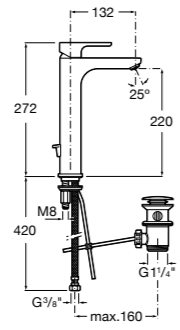

L20

5A3C09C00 Смеситель для раковины с высоким изливом, донным клапаном и гибкой подводкой. Cold start.

5A3H09C00 Смеситель для раковины с высоким изливом, гладкий корпус, с гибкой подводкой.

Carmen

5A384BC00 Смеситель для раковины с высоким поворотным изливом, донным клапаном click-clack и гибкой подводкой.