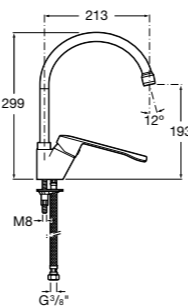

Доступность / смесители для кухни / на край мойки

Victoria Pro

5A8423C00 PRO - Однорычажный кухонный смеситель с поворотным изливом, ручкой для людей ограниченными возможностями.