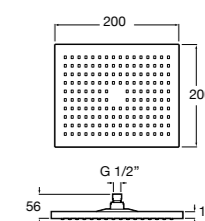

Rainsense

5B2350C00 Квадратная душевая насадка. Хромированный ABS-пластик. Кронштейн покупается отдельно.

Rainsense

5B2950C00 Круглая душевая насадка. Хромированная нержавеющая сталь. Кронштейн покупается отдельно.
5B2150C00 Круглая душевая насадка. Хромированный ABS-пластик. Кронштейн покупается отдельно.