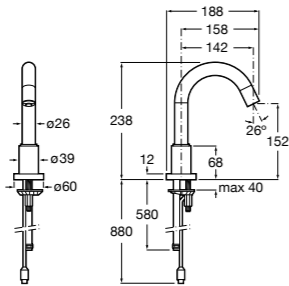

Смесители для раковины / монтируемые на край раковины / порционно-нажимные

Loft-E

- **5A4243C00** Электронный кран для раковины с высоким изливом для подвода одной воды. Сенсор приближения. Питание от четырех щелочных батареек 1,5V LRG (AA). Батарейки не включены в комплект.
- **5A4343C00** Электронный кран для раковины с высоким изливом для подвода одной воды. Сенсор приближения. Питание от сети 230 V. Источник питания включен в комплект.