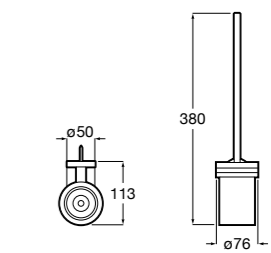

Compas

817434001 Настенный держатель для щетки.