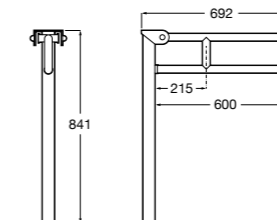

Доступность / аксессуары / поручни для душа

Access Comfort

1. **816910009** COMFORT - Поручень напольный, складной.