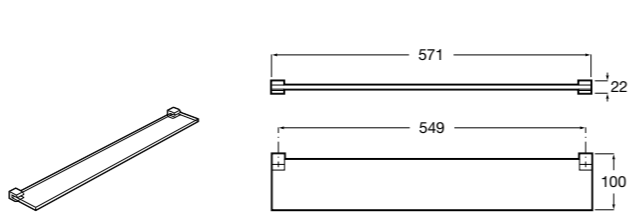

Cubica
816835001 Полочка.