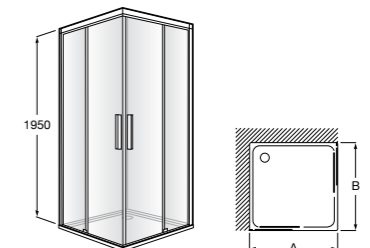

Fusion-N 2L2

Угловой душ с 2 раздвижными элементами + 2 фиксированных элемента.

2L2 (A и B)	От 670 до 1000
	От 1001 до 1200
	От 1201 до 1400