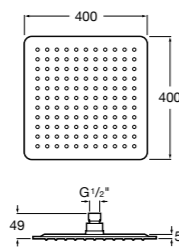

Raindream

5B2850C00 Квадратная душевая насадка. Хромированная нержавеющая сталь. Кронштейн покупается отдельно.

Raindream

5B2450C00 Квадратная душевая насадка. Хромированная нержавеющая сталь. Кронштейн покупается отдельно.