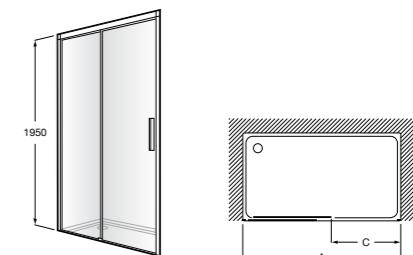

Fusion-N L2-E

Фронтальное расположение. Один раздвижной элемент + 1 фиксированный элемент.

	Минимальное открытие (С)	
L2-E (A)	От 970 до 1300	408
	От 1301 до 1600	533
	От 1601 до 2000	783