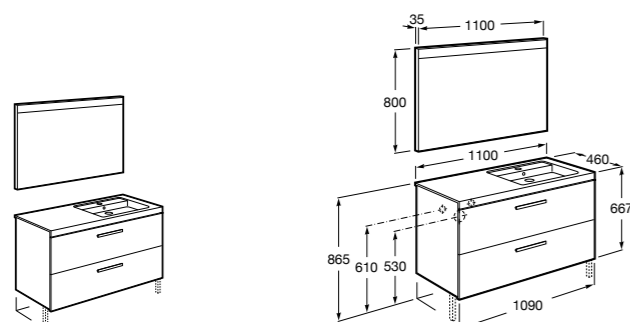

Prisma раковина справа

855956XXX UNIK - Комплект мебели и раковины. Компактный сифон. Ножки и смеситель не входят в комплект.

855940XXX PASC - Комплект мебели, раковины и зеркала Prisma Basic со встроенной LED-подсветкой. Компактный сифон. Ножки и смеситель не входят в комплект.

816764339 Комплект из 2-х ножек.