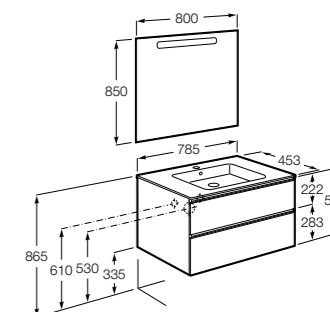

The Gap ®

857551806 Мебельный модуль.

3279A4000 Раковина The Gap 800.

ZRU9302689 Зеркало The Gap Original 800.

ZRU9302887 Зеркальный шкаф The Gap Original 800.

Также возможна комплектация раковинами

3270M0004 Раковина мебельная The Gap Plus 800.

851478XXX Комплект: раковина в центре. Включает в себя: мебельный модуль с раковиной в центре.

851511XXX Готовое решение: раковина в центре. Включает в себя: мебельный модуль, раковину и зеркало Eidos.

32799C000 Victoria Unik 800.

Дополнительно:

816826339 Ножки (2 шт.) Алюминий.

816826458 Ножки (2 шт.) Никель.