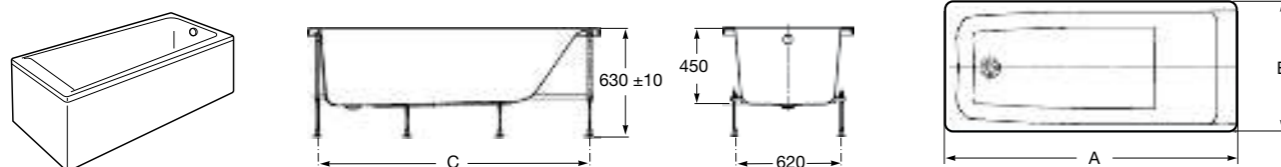

Elba

Акриловая ванна прямоугольная, глубина 45 см. Монтажный комплект заказывается отдельно.

	A	B	C	Объем, л
7248509000	1500	750	1390	220
7248619000	1600	750	1490	230
7248507000	1700	750	1590	250
7248514000	Монтажный комплект 1500 (каркас, комплект креплений к стене, система слив-перелив полуавтомат).			
725P029000	Монтажный комплект 1600 (каркас, комплект креплений к стене, система слив-перелив полуавтомат).			
7248513000	Монтажный комплект 1700 (каркас, комплект креплений к стене, система слив-перелив полуавтомат).			
7248510000	Фронтальная панель 1500.			
7259124000	Фронтальная панель 1600.			
7248508000	Фронтальная панель 1700.			
7248511000	Боковая панель 750, левая.			
7248512000	Боковая панель 750, правая.			

Размеры в мм