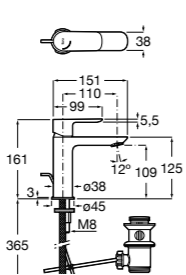

Cala

- **5A306EC00** Смеситель для раковины с донным клапаном и гибкой подводкой. Cold start.