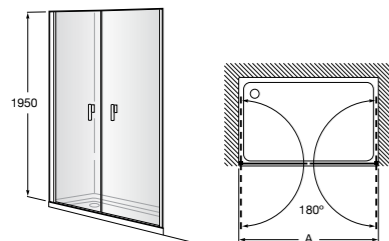

Easy 2P

Фронтальное расположение. 2 открывающихся элемента.

2P (A)	От 670 до 1000	
	От 1001 до 1200	
	От 1201 до 1400