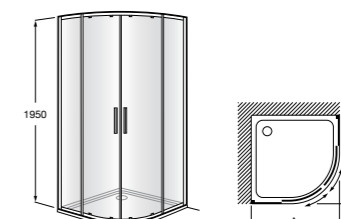

Victoria Standard MR

MR - Угловой душ с 2 раздвижными элементами + 2 фиксируемых элемента. Прозрачное стекло, профиль цвета – блестящий хром. Предел до стены в открытом виде 25 мм.

	Ширина (A)	Открытие (C)
AM18907512	750 (R380)	390
AM18908012	800 (R500)	420
AM19008012	800 (R550)	395
AM18909012	900 (R500)	525
AM19009012	900 (R550)	540
AM18910012	1000 (R500)	540