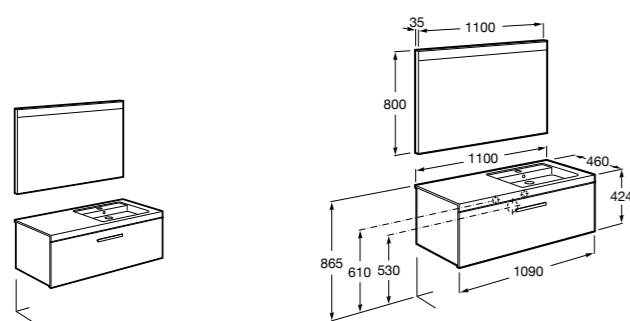

Prisma раковина справа

855949XXX UNIK - Комплект мебели и раковины. Компактный сифон. Ножки и смеситель не входят в комплект.

855933XXX PASC - Комплект мебели, раковины и зеркала Prisma Basic со встроенной LED-подсветкой. Компактный сифон. Ножки и смеситель не входят в комплект.