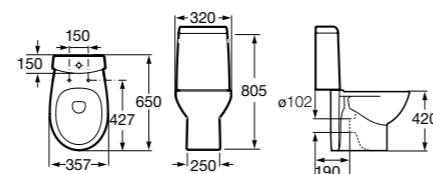

Victoria

1. **342394..0** Чаша унитаза с вертикальным выпуском. Включен установочный комплект (B).
   34239U000 Чаша унитаза с косым выпуском. Включен установочный комплект (A).
   342399000 Чаша унитаза с горизонтальным выпуском. Включен установочный комплект (A).
   34139H..0 Бачок с механизмом двойного смыва 6/3 литра с боковым подводом воды. Включен установочный комплект, механизм для подвода воды и механизм смыва.
   34139Z000 Бачок с механизмом двойного смыва 6/3 литра с нижним подводом воды. Включен установочный комплект, механизм для подвода воды и механизм смыва.
   801B62..B Сиденье и крышка с механизмом «мягкое закрывание» для унитаза. Материал SUPRALIT®.
   801B60..B Сиденье и крышка с креплениями из нержавеющей стали для унитаза. Материал SUPRALIT®.
   801B66..B Сиденье и крышка с креплениями из пластика. Материал SUPRALIT®.
   ZRU8013900 Сиденье и крышка с креплениями из нержавеющей стали для унитаза.
   ZRU8013920 Сиденье и крышка с механизмом «мягкое закрывание» быстрого снятия для унитаза.

Victoria Nord

1. **342ND7000** Чаша SH.
   341ND0000 Бачок AI.
   ZRU9000023 Сиденье с крышкой.
   ZRU9302627 Сиденье с крышкой: черная крышка/белое сиденье.
   ZRU9000101 Сиденье с крышкой: черная крышка/белое сиденье.
   ZRU9000103 Сиденье с крышкой черное.
   ZRU9000102 Сиденье с крышкой черное.
   ZRU9302919 Сиденье с крышкой тонкое.

Размеры в мм