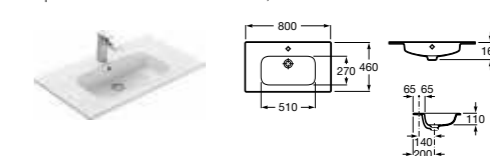

Раковина

Арт. 32799C000 Victoria-N Unik, 80 см