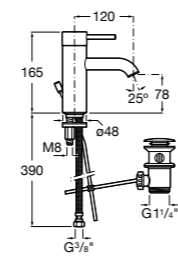

Lanta

5A3011C00 Смеситель для раковины с аэратором, с донным клапаном и гибкой подводкой. Cold start.