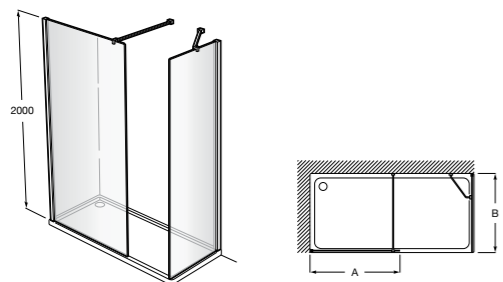

Line DF + LF

Фиксированная панель + 1 фиксированная сторона.

D1HF (A)	От 700 до 900
	От 901 до 1200
LF (B)	От 700 до 900
	От 901 до 1000