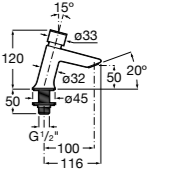

Instant

- **5A4477C00** Кран для раковины с аэратором. Подвод одной воды. Ограничитель расхода 2 л/мин. Автоматическое закрытие через 15 секунд.