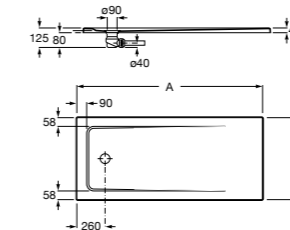

Easy STA

Акриловый душевой поддон с противоскользящим покрытием. Включает сливной комплект.

	A	B
276081000	900	900
276080000	800	800
276079000	750	750

Easy STA

Угловой акриловый душевой поддон с противоскользящим покрытием. Включает сливной комплект.

	A	B	R
276085000	900	900	504
276084000	800	800	504
276083000	750	750	373

Malta Walk-In

Керамический душевой поддон с противоскользящим покрытием и с платформой венге.

373524000