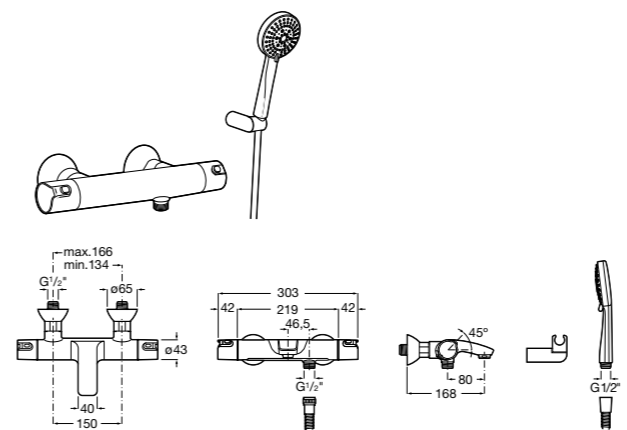

T-500

5D1118C00 Комплект состоит из внешнего термостатического смесителя для душа и набора для душа с ручным душем 100 мм с 3 режимами потока, держателя для ручного душа и гибкого шланга 1,70 м.

Смесители для ванны и душа / встраиваемые комплекты

T-500

5D0618C00 Комплект встраиваемый с термостатическим смесителем.

Monodin-N

5D0518C00 Комплект встраиваемый с однорычажным смесителем.

T-1000 Round

5D1009C00 Комплект встраиваемый с термостатическим смесителем.

T-2000

5D1088C00 Комплект встраиваемый с термостатическим смесителем.

Душевые комплекты

Plenum Square 140/3

5B1A10C00 SQUARE - Душевой комплект. Включает в себя: ручной душ 140 мм с 3 функциями, штангу 800 мм, регулируемый держатель для ручного душа, мыльницу и гибкий шланг 1,70 м. Хром.

5B1A10CB0 SQUARE - Душевой комплект. Включает в себя: ручной душ 140 мм с 3 функциями, штангу 800 мм, регулируемый держатель для ручного душа, мыльницу и гибкий шланг 1,70 м. Хром, белый.

Plenum Round 140/3

5B1411C00 ROUND - Душевой комплект. Включает в себя: ручной душ 140 мм с 3 функциями, штангу 800 мм, регулируемый держатель для ручного душа, мыльницу и гибкий шланг 1,70 м. Хром.

5B1411CB0 ROUND - Душевой комплект. Включает в себя: ручной душ 140 мм с 3 функциями, штангу 800 мм, регулируемый держатель для ручного душа, мыльницу и гибкий шланг 1,70 м. Хром, белый.