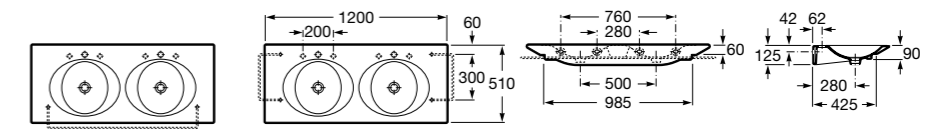

Kalahari

327896000 Настенная или накладная керамическая раковина. Смеситель не входит в комплект.