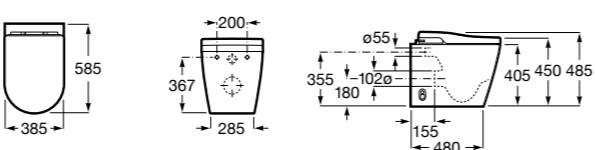

In-Wash® Inspira подвесной

803060001 In-Wash® - Smart-унитаз Rimless подвесной с выпуском в стену. Включает: крышку и сиденье с функцией мытья и сушки. Требуется подключение к сети. Для установки рекомендуется использовать систему Duplo WC Smart (890090800), оснащенную механизмом двойного смыва и шлангом для подвода воды в Smart-унитазов.

Inspira In-Wash® In-Tank приставной для высокорасполагаемого бачка ©

803063001 In-Wash® - Smart-унитаз приставной Rimless, для высокорасполагаемого бачка. Включает: крышку и сиденье с функцией мытья и сушки. Требуется подключение к сети. Для установки рекомендуются системы инсталляции Basic Tank.

Размеры в мм