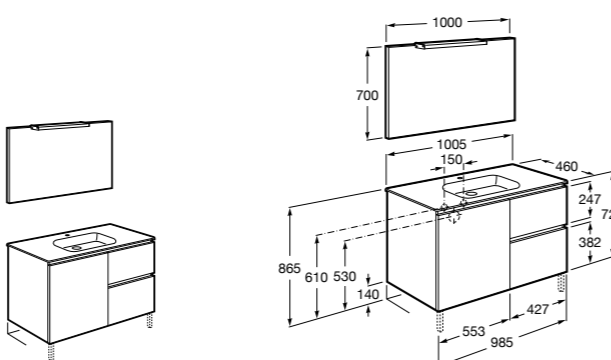

Anima

851031XXX UNIK - Комплект мебели и раковины. Компактный сифон. Ножки и смеситель не входят в комплект.

851035XXX PASC - Комплект мебели, раковины, зеркала и LED-светильника. Компактный сифон. Ножки и смеситель не входят в комплект.

816757339 Комплект из 2-х ножек.