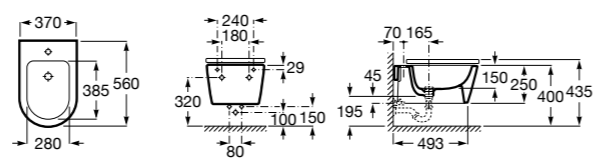

Inspira Round

357525..0 ROUND - Подвесное биде без крышки. Включает: комплект для крепления. Смеситель не входит в комплект.

806522..B ROUND - Крышка для биде с механизмом «мягкое закрывание». Материал SUPRALIT®.

Meridian

357248000 Подвесное биде без крышки. Включает: комплект скрытого крепления. Смеситель не входит в комплект.

8062A2..B Крышка для биде с механизмом «мягкое закрывание». Материал SUPRALIT®. ©

8062A0..B Крышка для биде с креплениями из нержавеющей стали. Материал SUPRALIT®. ©

Meridian

357245000 Подвесное биде без крышки. Смеситель не входит в комплект.

8062A2..B Крышка для биде с механизмом «мягкое закрывание». Материал SUPRALIT®. ©

8062A0..B Крышка для биде с креплениями из нержавеющей стали. Материал SUPRALIT®. ©

Dama

357788000 Подвесное биде со скрытым креплением.

806782004 Крышка для биде с механизмом «мягкое закрывание».

806780004 Крышка для биде.

Dama

357785000 Подвесное биде без крышки. Смеситель не входит в комплект. Для установки подвесных биде необходима совместимая система инсталляции Rosa.

806782004 Крышка для биде с механизмом «мягкое закрывание».

806780004 Крышка для биде.

Размеры в мм

The Gap Square

357476000 Подвесное биде без крышки. Включает: комплект скрытого крепления. Смеситель не входит в комплект.

806472004 Крышка для биде с механизмом «мягкое закрывание».

806470004 Крышка для биде.

The Gap Square

357475000 Подвесное биде без крышки. Смеситель не входит в комплект. Для установки подвесных биде необходима совместимая система инсталляции Rosa.

806472004 Крышка для биде с механизмом «мягкое закрывание».

806470004 Крышка для биде.

The Gap Round

3570N6000 Подвесное биде без крышки. Включает: комплект скрытого крепления. Смеситель не входит в комплект.