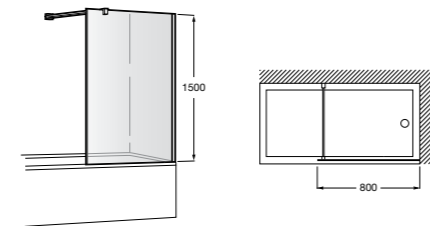

Victoria Standard BF

BF - Душевое ограждение для ванны. Прозрачное стекло. Компенсация 25 мм.

	Ширина
AM19308012	800

Дополнительные профили

Дополнительные профили

AM15119502	Дополнительный профиль для перегородок Ura Standard.
AM19619502	Боковой дополнительный профиль.
AM9900350Y	Угловой горизонтальный дополнительный профиль.
AM9900280Y	Горизонтальный угловой профиль.
AM9900070Y	Дополнительный профиль для горизонтального и вертикального выравнивания.
AM9900090Y	Дополнительный профиль для горизонтального и вертикального выравнивания.

Аксессуары

Аксессуары / крючки

Tempo

817020001 Крючок. Хром.

817020022 Крючок. Покрытие Everlux титановый черный. Ⓞ

Carmen

817001001 Крючок.

Superinox

817300002 Крючок.

Nuova

816520001 Крючок.

Hotel's

816721001 Крючок.

Hotel's Classic

815491001 Крючок двойной.

Rubik

816840001 Крючок. Хром. Крепление на болты или клей.

816840024 Крючок. Покрытие Everlux титановый черный. Крепление на болты или клей. Ⓞ

Twin

816700001 Крючок. Крепление на болты или клей.

Victoria

816652001 Крючок на 4 места. Крепление на болты или клей.

Victoria

816651001 Двойной крючок. Крепление на болты или клей.

Victoria

816650001 Крючок. Крепление на болты или клей.

Onda

3870ZA000 Крючок.

Compas

817430001 Крючок.

Compas

817431001 Крючок.