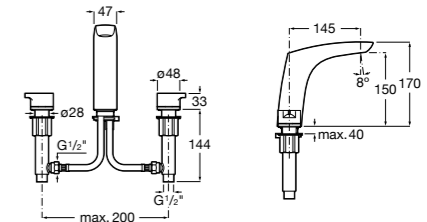

Смесители для раковин / монтаж на бортик / двухвентильные

Insignia

- **5A443AC00** Монтируемый на раковину смеситель с центральным изливом, донным клапаном и гибкой подводкой.