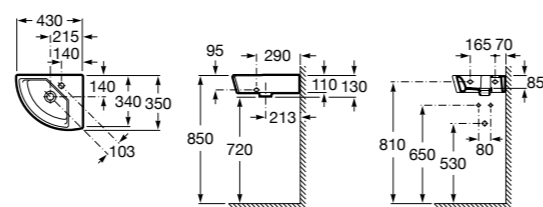

Hall

327622000 Настенная керамическая раковина. Смеситель не входит в комплект.