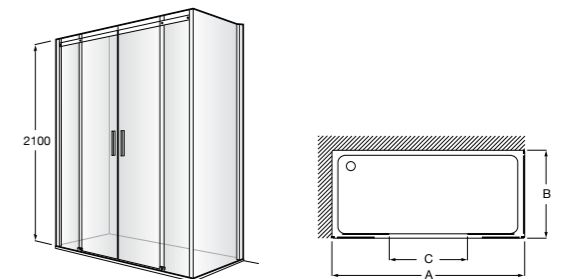

Душевые ограждения / 3 стены / фронтальное расположение / складные двери**Easy PP-E**

Фронтальное расположение с 2 складными элементами.

PP-E (A)	От 600 до 800	
	От 801 до 1000	

Душевые ограждения / 2 стены / раздвижные двери**Aerea L4 + LF**