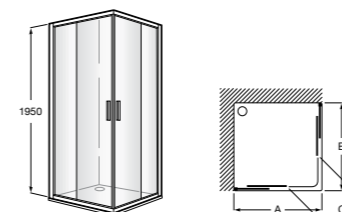

Ura Standard 2L2

L2 - Боковой душ с 1 раздвижным элементом + 1 фиксируемая панель. Для установки еще одного элемента L2, создавая прямой угол 2L2. Прозрачное стекло, профиль цвета – блестящий хром. Предел до стены в открытом виде 25 мм.

Для создания угла Ura 2L2 необходимо заказать 2 элемента Ura L2. Элементы возможно комбинировать между собой или другими совместимыми с Naray L2.

	Ширина (A и B)
AM16507012M	700
AM16507512M	750
AM16508012M	800
AM16509012M	900
AM16510012M	1000
AM16512012M	1200