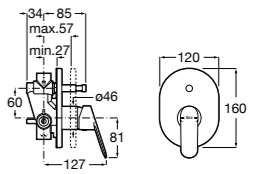

Alfa

- 5A0A25C00** Встраиваемый смеситель для ванны-душа с переключателем потока.

Victoria

- 5A0625C00** Встраиваемый смеситель для ванны-душа с переключателем потока.

Смесители для ванны и душа / монтаж на бортик