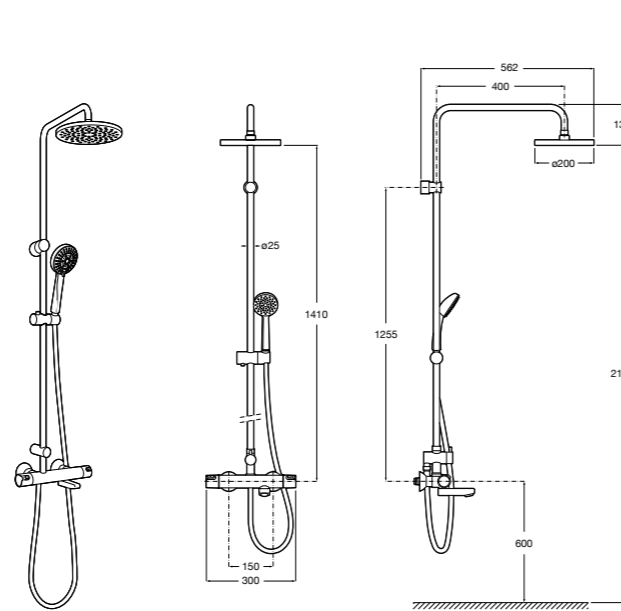

Victoria-T

5A2718C00* Душевая стойка со смесителем и термостатом для ванны и душа. С поворотным изливом. Включает: верхний душ диаметром 200 мм, ручной душ диаметром 100 мм с одним режимом напора воды, гибкий металлический шланг 1,7 м и держатель с возможностью регулировки наклона и высоты.

Размеры в мм
*до окончания складских запасов