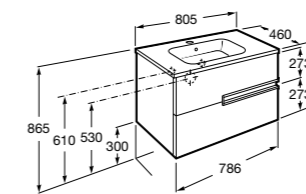

Victoria Ice/Black Edition 2 ящика

ZRU9302731	Мебельный модуль белый глянцев.
ZRU9000097	Мебельный модуль черный глянцев.
32799C000	Раковина Victoria Unik 800.