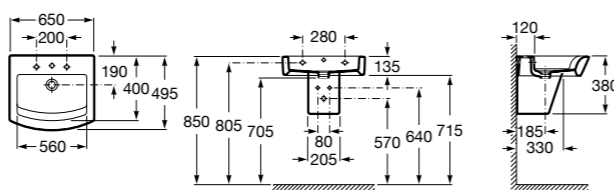

Victoria

325391.0 Настенная керамическая раковина. Смеситель не входит в комплект.

337390000 Пьедестал для керамической раковины.

33739200Y Полупьедестал для керамической раковины.

Hall

327621000 Настенная или накладная керамическая раковина. Смеситель не входит в комплект.

337621000 Полупьедестал для керамической раковины.

Размеры в мм