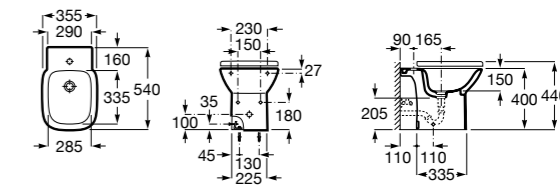

Debba Square

357994000 Биде без крышки. Включает: установочный комплект. Смеситель не входит в комплект.

8069D200B Крышка для биде с механизмом «мягкое закрывание». ©

8069D000B Крышка для биде. ©

8069D2004 Крышка для биде с механизмом «мягкое закрывание».

8069D0004 Крышка для биде.

Размеры в мм