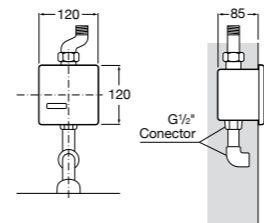

Instant Foot

505127800 Педальный кран. Установка на полу. Подвод одной воды.

Fluent

5A9B24C00 Наружный смывной кран для писсуара.

Fluent

5A9D24C00 Наружный смывной кран для писсуара. Есо.

Смесители для раковин / термостаты Micro-T

Avant

5A0279C00 Термостат Micro-T для смесителя (холодная вода + предварительно смешанная).

Sprint

5A9124C00 Наружный смывной кран для писсуара.

5A9317C00 Внешняя трубка для писсуара.

Avant

5A0179C00 Термостат Micro-T для смесителя с одним подводом воды.

Avant

5A9279C00 Наружный смывной кран для писсуара.

5A9317C00 Внешняя трубка для писсуара.

Avant

505326203 Установочный комплект для Micro-T. Гибкий шланг и подсоединения.

Смывные краны для писсуаров / встраиваемые / электронные

Sentronic-S

5A8102C00 Электронный смывной кран для писсуара. Наружная панель. Хром.

5A8102CM0 Электронный смывной кран для писсуара. Наружная панель. Матовый.

5A8102B00 Электронный смывной кран для писсуара. Наружная панель. Белый.

525165203 Питание от четырех щелочных батареек 1,5 В. Батарейки не включены в комплект. Встраиваемый блок.

525165303 Питание от сети 230 V. Встраиваемый блок.

Смывные краны для писсуаров / монтируемые на стену / порционно-нажимные

Instant

5A9277C00 Наружный смывной кран для писсуара.

5A9317C00 Внешняя трубка для писсуара.

Смывные краны для писсуаров / встраиваемые / порционно-нажимные

Instant

5A9077C00 Встраиваемый смывной кран для писсуара.

Fluent

5A9C24C00 Встраиваемый смывной кран для писсуара.

Avant

5A9079C00 Встраиваемый смывной кран для писсуара.

Смывные краны для писсуаров / настенные краны

Sentronic-V

5A9A79C00 Электронный смывной клапан для писсуара. Питание от одной щелочной батареи 9 V.