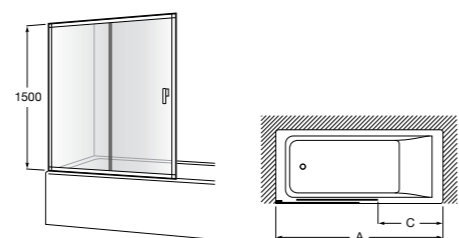

Easy BL2-E

Фронтальное ограждение для ванны. 1 раздвижная створка + 1 фиксированная.

		Минимальное открытие (C)
BL2-E (A)	От 970 до 1400	355
	От 1401 до 1500	565
	От 1501 до 1800	615
	От 1801 до 2000	765