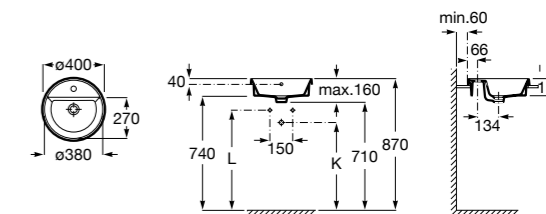

The Gap Round

3270Y4000 Раковина керамическая врезная. Смеситель не входит в комплект.