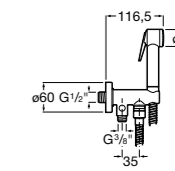

Be Fresh

5B9261C00	Комплект гигиенического душа. Включает: душевую лейку, настенный держатель с предохранительным клапаном и металлический гибкий шланг. Дополнительный выход воды.