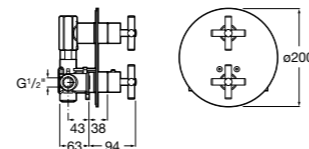

5A0743C00 Встраиваемый термостат для душа.