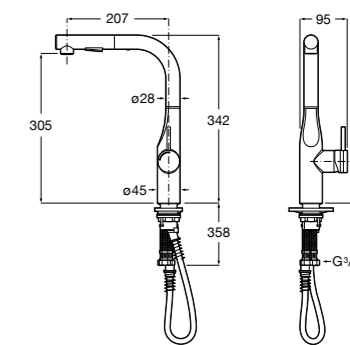

Glera ®

5A854DC00 Смеситель для кухни с поворотным изливом с выдвижным душем с 2 функциями и гибкой подводкой. Cold start.