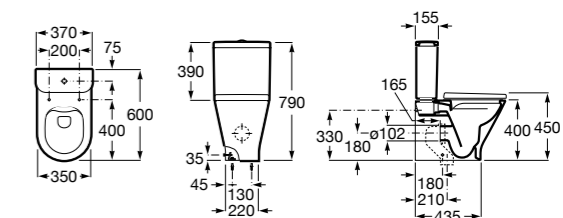

The Gap Square

34273700H	Чаша унитаза укороченная Rimless приставная с двойным выпуском.
341731000	Бачок с механизмом двойного смыва 4/2 литра с боковым подводом воды. Включен установочный комплект, механизм для подвода воды и механизм смыва.
341730000	Бачок с механизмом двойного смыва 4/2 литра с нижним подводом воды. Включен установочный комплект, механизм для подвода воды и механизм смыва.
801732004	Сиденье и крышка с механизмом «мягкое закрывание».
801730004	Сиденье и крышка для укороченного унитаза.