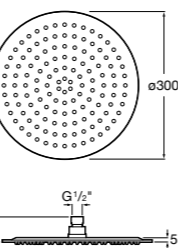

Raindream

5B2550C00 Круглая душевая насадка. Хромированная нержавеющая сталь. Кронштейн покупается отдельно.