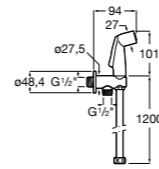

Be Fresh Go

5B9230C00 Комплект гигиенического душа. Включает: душевую лейку, настенный держатель с предохранительным клапаном и металлический гибкий шланг.