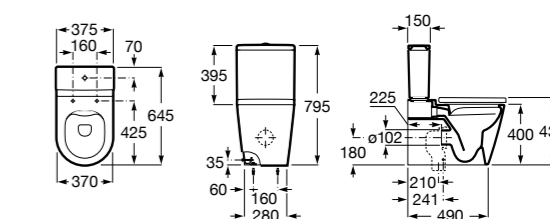

Inspira Round

342526..0 ROUND - Чаша унитаза приставная с двойным выпуском. В комплект включен выпускной патрубок и установочный комплект.

341520..0 Бачок с механизмом двойного смыва 4,5/3 литра с нижним подводом воды. Включен установочный комплект, механизм для подвода воды и механизм смыва.

801522..B ROUND - Сиденье и крышка с механизмом «мягкое закрывание» для унитаза. Материал SUPRALIT®.