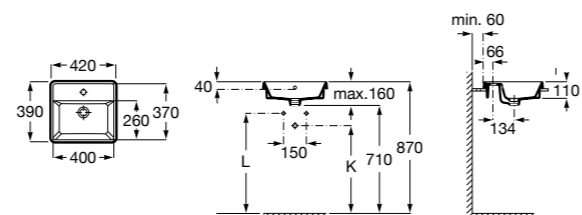

Beyond

3270B7.0 Полувстраиваемая раковина из материала FINECERAMIC®. Универсальный выпуск с керамической крышкой Ø 72мм. Смеситель не входит в комплект.