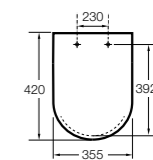

Dama

801782..4 Сиденье и крышка с механизмом «мягкое закрытие» для унитаза.
801780..4 Сиденье и крышка для унитаза.

Dama compacto

80178B..4 Сиденье и крышка для укороченного унитаза.
80178C..4 Сиденье и крышка с механизмом «мягкое закрытие».