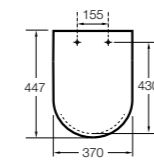

**The Gap Comfort**

- 801472..4** Сиденье и крышка с механизмом «мягкое закрытие» для унитаза.
- 801470..4** Сиденье и крышка для унитаза.

**The Gap Square**

- 801470..4** Сиденье и крышка для унитаза.
- 801472..4** Сиденье и крышка с механизмом «мягкое закрытие» для унитаза.