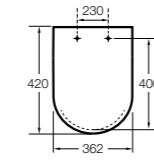

The Gap Round compacto

1. **801D22..1** Сиденье и крышка с механизмом «мягкое закрытие» для унитаза.
2. **801D20..1** Сиденье и крышка для унитаза.