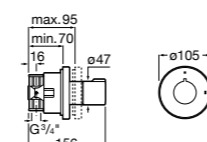

Aqualine Round

5A084AC00 ROUND - Встраиваемый запорный клапан. Установка с Арт. 525166703.

525166703 Скрытый монтажный блок для запорного клапана на 1 выход 3/4".