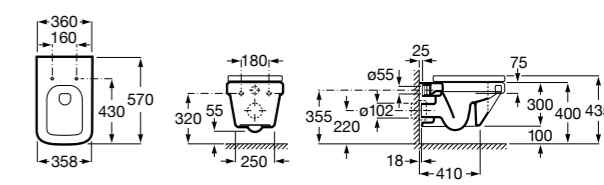

Dama

346787000 Подвесная чаша с горизонтальным выпуском. Для установки выберите систему инсталляции Rosa для подвесных унитазов.

801782004 Сиденье и крышка с механизмом «мягкое закрытие» для унитаза.

801780004 Сиденье и крышка для унитаза.

Размеры в мм