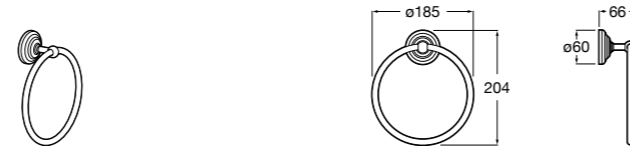

Carmen

817002001 Полотенцедержатель в форме кольца.

Размеры в мм

Аксессуары / полотенцедержатели в форме кольца