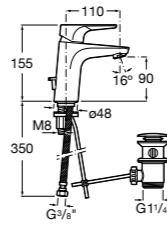

Atlas

5A3090C0M Смеситель для раковины с аэратором, донным клапаном и гибкой подводкой.

5A3090C00 Смеситель для раковины с аэратором, донным клапаном и гибкой подводкой. Cold start.