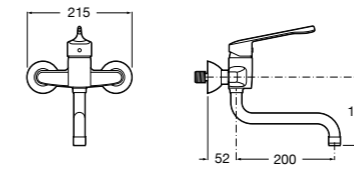

Victoria Pro

5A7623C00 PRO - Однорычажный смеситель с вращающимся изливом для раковины. Специальный рычаг управления для людей с ограниченными возможностями.

Доступность / аксессуары / прямые поручни

Access Pro

PRO - Прямой поручень для ванны для людей с ограниченными возможностями, крепления входят в комплект. Цвет: белый винил.

	A	B	C
816955009	980	900	32/33
816954009	780	700	32/33
816953009	680	600	32/33
816952009	480	400	32/33
816951009	380	300	32/33

PRO - Прямой поручень для ванны для людей с ограниченными возможностями, крепления входят в комплект. Антибактериальное покрытие.

	A	B	C
816980009	980	900	32/33
816979009	780	700	32/33
816978009	680	600	32/33
816977009	480	400	32/33
816976009	380	300	32/33