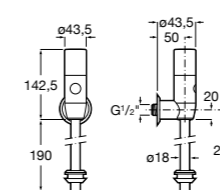

Instant Foot

505127800 Педальный кран. Установка на полу. Подвод одной воды.

Fluent

5A9B24C00 Наружный смывной кран для писсуара.

Fluent

5A9D24C00 Наружный смывной кран для писсуара. Есо.

Смесители для раковин / термостаты Micro-T

Avant

5A0279C00 Термостат Micro-T для смесителя (холодная вода + предварительно смешанная).

Sprint

5A9124C00 Наружный смывной кран для писсуара.

5A9317C00 Внешняя трубка для писсуара.

Avant

5A0179C00 Термостат Micro-T для смесителя с одним подводом воды.

Avant

5A9279C00 Наружный смывной кран для писсуара.

5A9317C00 Внешняя трубка для писсуара.

Avant

505326203 Установочный комплект для Micro-T. Гибкий шланг и подсоединения.

Смывные краны для писсуаров / встраиваемые / электронные

Sentronic-S

5A8102C00 Электронный смывной кран для писсуара. Наружная панель. Хром.

5A8102CM0 Электронный смывной кран для писсуара. Наружная панель. Матовый.

5A8102B00 Электронный смывной кран для писсуара. Наружная панель. Белый.

525165203 Питание от четырех щелочных батареек 1,5 В. Батарейки не включены в комплект. Встраиваемый блок.

525165303 Питание от сети 230 V. Встраиваемый блок.

Смывные краны для писсуаров / монтируемые на стену / порционно-нажимные

Instant

5A9277C00 Наружный смывной кран для писсуара.

5A9317C00 Внешняя трубка для писсуара.

Смывные краны для писсуаров / встраиваемые / порционно-нажимные

Instant

5A9077C00 Встраиваемый смывной кран для писсуара.

Fluent

5A9C24C00 Встраиваемый смывной кран для писсуара.

Avant

5A9079C00 Встраиваемый смывной кран для писсуара.

Смывные краны для писсуаров / настенные краны

Sentronic-V

5A9A79C00 Электронный смывной клапан для писсуара. Питание от одной щелочной батареи 9 V.