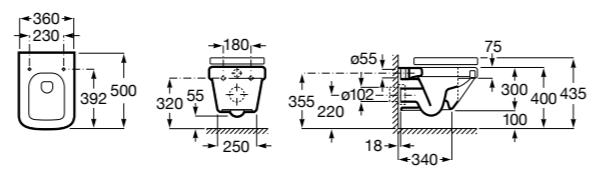

Dama

346788000 Подвесная чаша укороченная с горизонтальным выпуском. Для установки выберите систему инсталляции Роса для подвесных унитазов.

80178C004 Сиденье и крышка с механизмом «мягкое закрывание».

80178B004 Сиденье и крышка для укороченного унитаза.

Размеры в мм