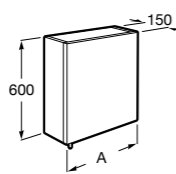

Luna

Зеркальный шкафчик.

	A
856840XXX	500
856839XXX	400