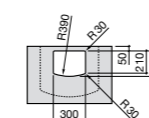

Размеры в мм

Meridian

32724C000 Настенная керамическая раковина. Смеситель не входит в комплект.

Раковины накладные

Hall

32762G000 Настенная или накладная керамическая раковина. Смеситель не входит в комплект.