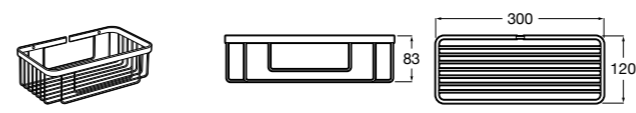

Hotel's
816730001 Контейнер решетчатый.