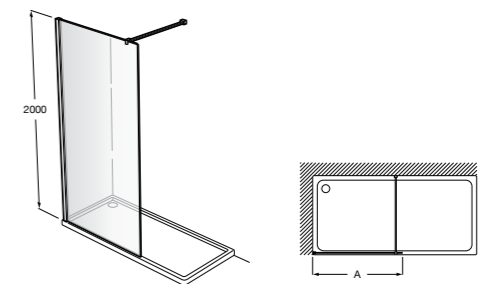

Душевые панели / фиксированные

Line DF

Фиксированная панель.

DF (A)	От 700 до 900
	От 901 до 1200