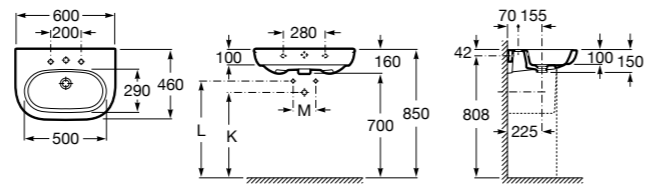

Meridian

1. **325242000** Настенная керамическая раковина. Смеситель не входит в комплект.
   335240000 Пьедестал для керамической раковины.
   337241000 Полупьедестал для керамической раковины.