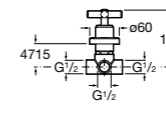

Встраиваемые переключатели

Loft

5A9043C00 1/2" встраиваемый переключатель (2 положения) для ванны или душа.
5A9143C00 1/2" встраиваемый переключатель (3 положения) для ванны или душа.