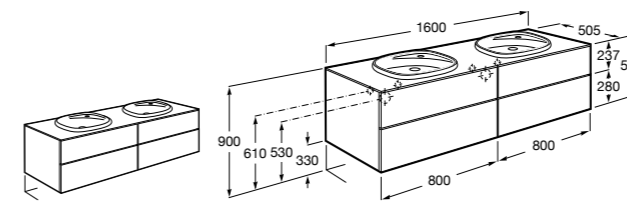

Beyond

851419XXX Мебельный модуль для двух встраиваемых раковин 585 мм. Раковины и смесители не входят в комплект.