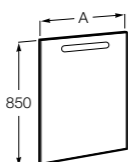

Зеркала

The Gap Original

Прямоугольное зеркало с LED-подсветкой, системой антизапотевания и сенсорным выключателем.

	A
ZRU9302809	1000
ZRU9302689	800
ZRU9302688	600

Eidos

Прямоугольное зеркало с LED-подсветкой для прямого подключения к общему выключателю ванной комнаты.

	A
812358000	1200
812361000	1100
812357000	1000
812360000	900
812356000	800
812359000	700
812355000	600
812354000	500