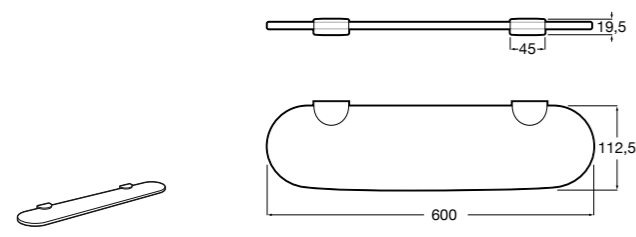

**Victoria**

816683001 Настенная мыльница. Крепление на болты или клей.

**Onda ©**

3870Z4000 Настенная мыльница.

**Nuova**

816524001 Полочка.

Размеры в мм

Hotel's
816372001 Полочка. Крепления в комплекте.