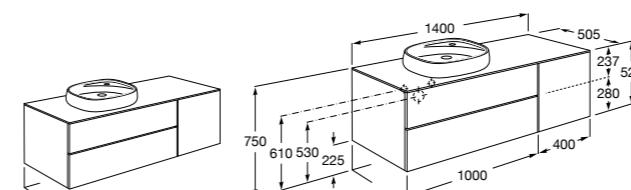

Beyond раковина слева

851402XXX Мебельный модуль для размещения накладной раковины 455 мм слева. Раковины и смесители не входят в комплект.