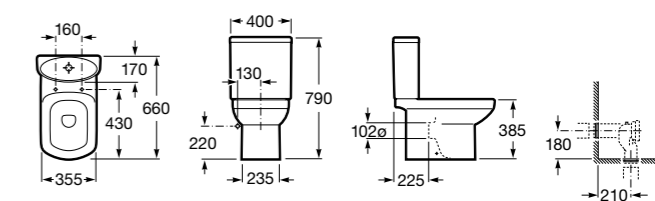

Размеры в мм

Dama Retro

342321001	Чаша унитаза с вертикальным выпуском. Включен установочный комплект.
342320001	Чаша унитаза с горизонтальным выпуском. Включен установочный комплект.
341325000	Бачок с механизмом двойного смыва 6/3 литра с нижним подводом воды. Включен установочный комплект, механизм для подвода воды и механизм смыва.
801327004	Сиденье и крышка со съемными креплениями.
V0007800R	Манжет прямой.