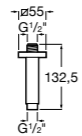

Настенный держатель

Настенный держатель для душевой насадки. Совместим с RainDream и RainSense.

	A	
5B0350C00	500	
5B0250C00	400	
5B0150C00	300	
5B0250..0	400	Покрытие Everlux.