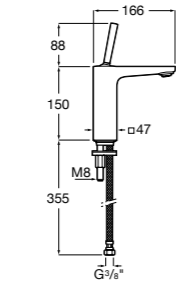

Pals ©

5A326DC00 Смеситель для раковины с ручкой-джойстиком, гладкий корпус, с донным клапаном системы click-clack и гибкой подводкой.