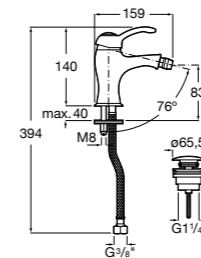

Carmen

5A604BC00 Смеситель для биде с регулятором направления потока, гладким корпусом, донным клапаном click-clack и гибкой подводкой.