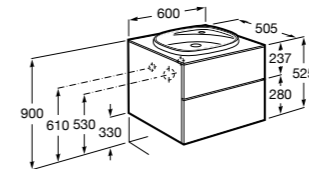

Domi ©

1. **857536806** Мебельный модуль.
   3270M0004 Раковина мебельная The Gap Plus 800x460.
   ZRU9302689 Зеркало The Gap Original 800.

Также возможна комплектация раковинами

1. **32799C000** Victoria Unik 800
   3279A4000 Раковина The Gap 800.
   851546XXX Комплект. Включает в себя: мебельный модуль и раковину.
   851539XXX Готовое решение. Включает в себя: мебельный модуль, раковину и зеркало Eidos.

Дополнительно:

1. **816830485** Каркас без полотенцедержателя (1 шт.).
   816831485 Каркас с полотенцедержателем (1 шт.).

Romea ©

1. **851582XXX** UNIK - Модуль для раковины с 2 ящиками и раковиной.
   851589XXX Готовое решение - модуль для раковины с двумя ящиками, раковина, зеркало.

The Gap Original

1. **ZRU9302733** Мебельный модуль белый матовый.
   ZRU9302878 Мебельный модуль белый глянцевый.
   ZRU9302741 Мебельный модуль фиолетовый.
   327471000 Раковина The Gap Original 700.

Ronda

1. **ZRU9303003** Мебельный модуль бетон/белый матовый.
   ZRU9302964 Мебельный модуль белый глянец/антрацит.
   327471000 Раковина The Gap Original 700.

Up

1. **ZRU9303011** Мебельный модуль белый глянец.
   327471000 Раковина The Gap Original 700.

Мебельные модули для одной раковины 700 мм

The Gap ©

1. **851477XXX** UNIK - Комплект мебели с 2 ящиками и раковины.
   851510XXX ПАК - Комплект мебели с 2 ящиками, раковины и зеркала Eidos.
   816826339 Набор из 2 ножек 335 мм для мебели UNIK с 2 ящиками.
   816826458 Набор из 2 ножек 335 мм для мебели UNIK с 2 ящиками.

The Gap ©

1. **851485XXX** UNIK - Комплект мебели с 3 ящиками и раковины.
   851518XXX ПАК - Комплект мебели с 3 ящиками, раковины и зеркала Eidos.
   816827339 Набор из 4 ножек 110 мм для мебели UNIK с 3 ящиками.
   816827458 Набор из 4 ножек 110 мм для мебели UNIK с 3 ящиками.

Мебельные модули для одной раковины 600 мм

Beyond ©