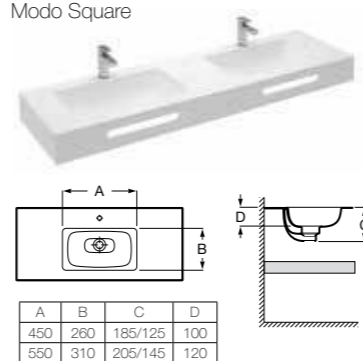

Полотенцедержатель - опционально
 Для раковин с передним бортиком 125 мм

Дополнительная полочка
 Доступна шириной 385 мм и высотой 50 мм

Модели чаш

Modo Round

Modo Soft

Modo Square

Beyond

Комбинируемость чаш по высоте столешницы