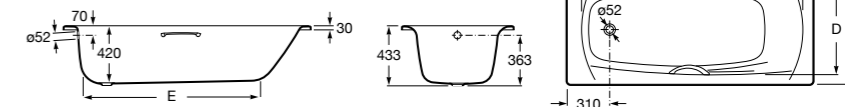

Malibu

Прямоугольная чугунная эмалированная ванна с противоскользящим покрытием дна и отверстиями для ручек.

	A	B	C	D	E	Объем, л
2309G000R	1700	750	1513	630	1175	185
2310G000R	1600	750	1413	630	1075	171
2315G000R	1500	750	1313	630	1040	165
2333G0000	1700	700	1513	580	1175	178
2334G0000	1600	700	1413	580	1075	162

Прямоугольная чугунная эмалированная ванна с противоскользящим покрытием дна.

	A	B	C	D	E	Объем, л
230960000	1700	750	1513	630	1175	185
231060000	1600	750	1413	630	1075	171
231560000	1500	750	1313	630	1040	165
233360000	1700	700	1513	580	1175	178
233460000	1600	700	1413	580	1075	162

291053100	Подголовник (черный).
526803010	Ручки для ванны Malibu, хром.
52680301P	Ручки для ванны Malibu, золото.

Continental

Прямоугольная чугунная эмалированная ванна.

	A	B	C	D	E	F	G	H	K	J	Объем, л
21291100R	1700	570	1530	420	400	350	285	100	70	1235	182
21291200R	1600	570	1430	420	400	350	285	100	70	1180	170
21291300R	1500	570	1330	420	400	350	285	100	70	1120	161
212914001	1400	560	1230	420	400	350	285	100	70	1020	144
211506001	1200	550	1050	390	370	330	260	75	60	900	117
211507001	1000	550	850	390	370	330	260	75	60	730	95
21290100R	1700	700	1530	420	400	350	285	100	70	1235	182
21290200R	1600	700	1430	420	400	350	285	100	70	1180	170
21290300R	1500	700	1330	420	400	350	285	100	70	1120	161
212904001	1400	700	1230	420	400	350	285	100	70	1020	144

Размеры в мм

Стальные ванны

Lun Plus

Прямоугольная стальная ванна с противоскользящим покрытием дна (стальной лист 3,5 мм) и ручками.

	A	B	C	D	E	F	G	Объем, л
221250001	1800	800	1198	522	1663	681	328	264
221350001	1700	750	1096	472	1563	631	303	225

Прямоугольная стальная ванна с противоскользящим покрытием дна (стальной лист 3,5 мм).

	A	B	C	D	E	F	G	Объем, л
221270000	1800	800	1198	522	1663	681	328	264
221370000	1700	750	1096	472	1563	631	303	225

Swing