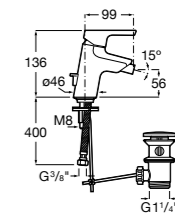

Malva

5A613BC00 Смеситель для биде с регулятором направления потока, цепочкой и гибкой подводкой.

Monodin-N

5A6098C00 Смеситель для биде с регулятором направления потока, донным клапаном и гибкой подводкой.