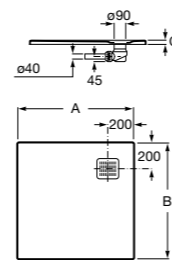

Terran

Ультратонкий душевой поддон, материал STONEX®. Противоскользящая поверхность с текстурой под камень. Включает слив gran saudal. Сифон и решетка в комплекте.

	A	B	C
AP1017D057801..0	2000	1400	33,5
AP10164057801..0	1600	1400	31,6
AP1017D03E801..0	2000	1000	31
AP1017083E801..0	1800	1000	31
AP1016403E801..0	1600	1000	31
AP1015783E801..0	1400	1000	31
AP1014B03E801..0	1200	1000	31
AP10170838401..0	1800	900	31
AP10164038401..0	1600	900	31
AP10157838401..0	1400	900	31
AP1014B038401..0	1200	900	28
AP1013E838401..0	1000	900	26
AP10170832001..0	1800	800	31
AP10164032001..0	1600	800	31
AP10157832001..0	1400	800	31
AP1014B032001..0	1200	800	28
AP1013E832001..0	1000	800	26
AP1017082EE01..0	1800	750	31
AP1016402EE01..0	1600	750	31
AP1015782EE01..0	1400	750	31
AP1014B02EE01..0	1200	750	28
AP1013E82EE01..0	1000	750	26
AP1017082BC01..0	1800	700	31
AP1016402BC01..0	1600	700	31
AP1015782BC01..0	1400	700	31
AP1014B02BC01..0	1200	700	28
P013E82BC01..0	1000	700	26

Terran (с рамкой)

Ультратонкий душевой поддон, материал STONEX®, с рамкой.

	A	B	C
P10270838441..0	1800	900	41
P10264038441..0	1600	900	41
P10257838441..0	1400	900	41
P1024B038441..0	1200	900	38
P1023E838441..0	1000	900	36
P10270832041..0	1800	800	41
P10264032041..0	1600	800	41
P10257832041..0	1400	800	41
P1024B032041..0	1200	800	38
P1023E832041..0	1000	800	36
P1027082EE41..0	1800	750	41
P1026402EE41..0	1600	750	41
P1025782EE41..0	1400	750	41
P1024B02EE41..0	1200	750	38
P1023E82EE41..0	1000	750	36
P1027082BC41..0	1800	700	41
P1026402BC41..0	1600	700	41
P1025782BC41..0	1400	700	41
P1024B02BC41..0	1200	700	38
P1023E82BC41..0	1000	700	36

Terran

Ультратонкий душевой поддон, материал STONEX®. Противоскользящая поверхность с текстурой под камень. Включает слив gran saudal.