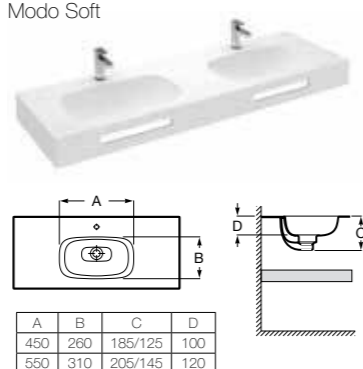

Полотенцедержатель - опционально
 Для раковин с передним бортиком 125 мм

Дополнительная полочка
 Доступна шириной 385 мм и высотой 50 мм

Модели чаш

Modo Round

Modo Soft

Modo Square

Beyond

Комбинируемость чаш по высоте столешницы