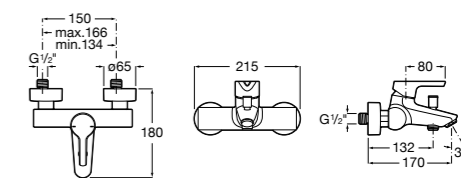

Размеры в мм

**Malva**

5A023BC0M Монтируемый на стену смеситель для ванны-душа с автоматическим переключателем потока.

**Monodin-N**

5A0298C0M Монтируемый на стену смеситель для ванны-душа с автоматическим переключателем потока.