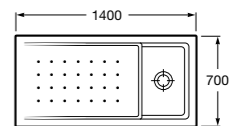

Malta Walk-In

Керамический душевой поддон с противоскользящим покрытием и с платформой венге.

373524000

Керамические душевые поддоны

**Malta**

Керамический душевой поддон.

	A	B	C	D
373516000	1200	800	65	180
373517000	1000	800	65	180
373505000	1200	750	65	175
373506000	1000	750	65	170
37450C000 Ⓞ	1200	700	65	175
37450D000 Ⓞ	1000	700	65	170
37450E000 Ⓞ	900	700	65	170
373513000	1200	700	80	175
373512000	1000	700	80	170
373519000	900	700	80	170