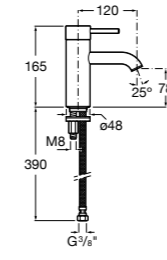

Lanta

5A3A11C00 Смеситель для раковины с аэратором, гладкий корпус, с донным клапаном с системой click-clack и гибкой подводкой. Cold start.