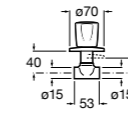

Brava

5A1330C00 Встраиваемый вентиль для сварки 15 мм. Синий указатель (холодная).
5A2330C00 Встраиваемый вентиль для сварки 15 мм. Красный указатель (горячая).