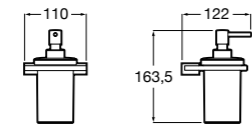

Nuova

816522001 Настенный диспенсер.