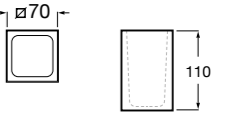

**Ice**

816860012 Стакан на столешницу. Черный цвет.
816860009 Стакан на столешницу. Белый цвет.
816860013 Стакан на столешницу. Синий цвет.

Аксессуары / настенные стаканы

**Nuova**

816531001 Стакан на столешницу.