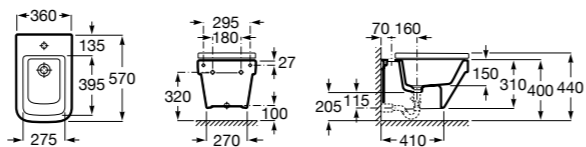

Meridian

357245000 Подвесное биде без крышки. Смеситель не входит в комплект.

8062A2..B Крышка для биде с механизмом «мягкое закрывание». Материал SUPRALIT®. ©

8062A0..B Крышка для биде с креплениями из нержавеющей стали. Материал SUPRALIT®. ©

Dama

357788000 Подвесное биде со скрытым креплением.

806782004 Крышка для биде с механизмом «мягкое закрывание».

806780004 Крышка для биде.