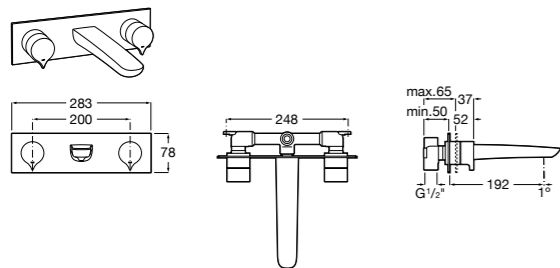

525220603 Универсальный монтажный блок для встраиваемого смесителя для раковины.

Смесители для раковин / встраиваемые / двухвентильные

Insignia

5A453AC00 Встраиваемый смеситель для раковины.

Loft

5A4743C00 Встраиваемый в стену смеситель для раковины с изливом 190 мм.