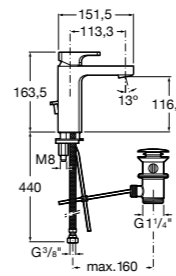

L90

5A3E01C00 Смеситель для раковины с донным клапаном и гибкой подводкой, Cold start.