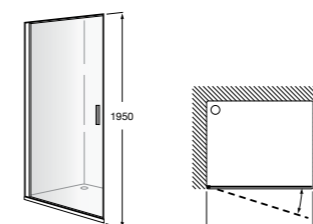

Душевые ограждения / 3 стены / фронтальное расположение / распашные двери

Ura Standard PE

PE - фронтальное расположение душа с 1 распашным элементом для установки между стенами или 1 боковым фиксированным элементом LF. Прозрачное стекло, цвет профиля: блестящее серебро. Предел до стены в открытом виде 25 мм. Для обеспечения надежного крепления элементов PE + LF требуется покупка фиксатора AM99003602. Включает обработку Maxiclean.

	Ширина (A)	Открытие
AM16708012M	800	650
AM16709012M	900	750
AM16710012M	1000	850