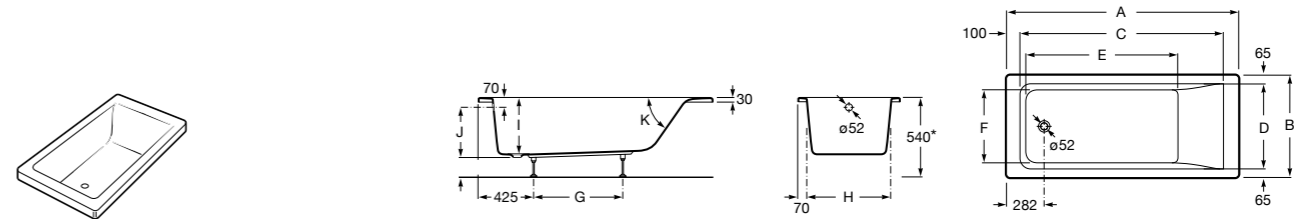

Размеры в мм

**Easy**

Прямоугольная акриловая ванна с гидромассажем Tonis.

	A	B	C	D	E	F	G	H	I	J	K	Объем, л
248155001	1700	750	1418	618	1110	540	650	309	420	341	55°	197
248156001	1700	700	1418	568	1110	490	490	284	420	341	55°	180
248171001	1600	750	1318	618	1010	540	650	309	420	341	55°	183
248157001	1600	700	1318	568	1010	490	490	284	420	341	55°	167
248172001	1500	700	1218	568	910	490	470	284	400	341	62°	161
248173001	1400	700	1118	568	810	490	470	284	400	341	62°	146