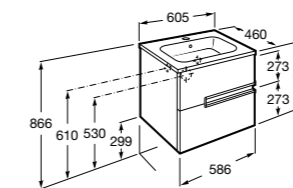

Lago

857295806	Мебельный модуль белый глянцевый.
857295444	Мебельный модуль светлый дуб.
32799E000	Раковина Victoria Unik 600.

Victoria Nord Ice Edition

ZRU9302730	Мебельный модуль белый глянцевый.
32799E000	Раковина Victoria Unik 600.