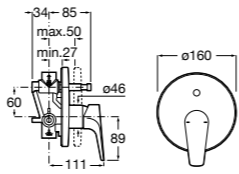

Смесители для ванны и душа / встраиваемые (с внутренней частью в комплекте)

Atlas

1. **5A0690C00** Встраиваемый смеситель для ванны-душа с переключателем потока.