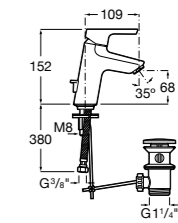

Malva

5A303BC0M Смеситель для раковины с донным клапаном и гибкой подводкой.

5A303BC00 Смеситель для раковины с донным клапаном и гибкой подводкой. Cold start.