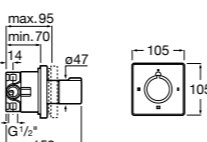

Aqualine Round 3 положения

5A184AC00 ROUND - Встраиваемый переключатель (3 положения) для ванны или душа. Установка с Арт. 525166803.

525166903 Скрытый монтажный блок для дивертора на 3 выхода 1/2".