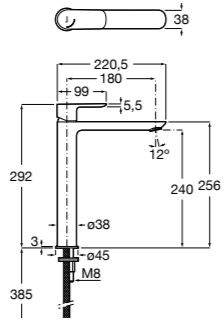

Loft

5A3043C00 Смеситель для раковины с высоким поворотным изливом, донным клапаном и гибкой подводкой.