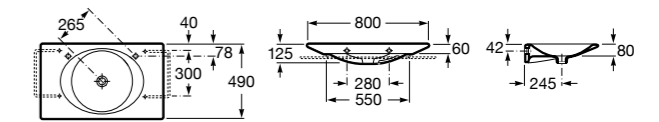

Kalahari

32787800H Настенная или накладная керамическая раковина. Смеситель не входит в комплект.

327878000 Настенная или накладная керамическая раковина без отверстия под смеситель.