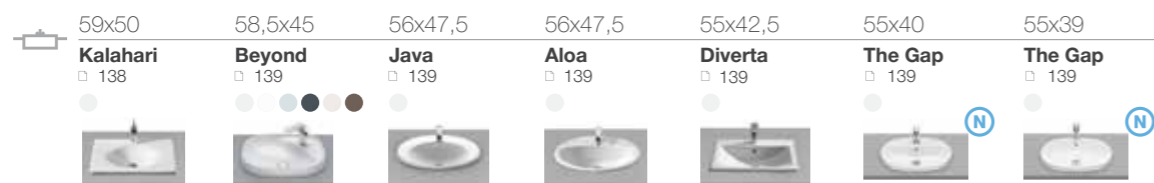

Раковины

ОБЗОР ПРОДУКЦИИ

длина x ширина

Раковины для установки на столешницу

65-75

60-64

55-59

55-59