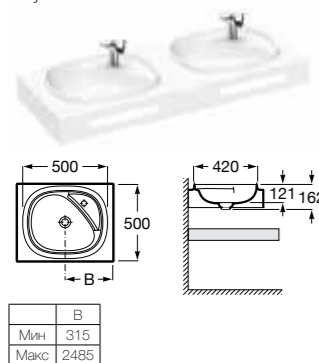

Полотенцедержатель - опционально
 Для раковин с передним бортиком 125 мм

Дополнительная полочка
 Доступна шириной 385 мм и высотой 50 мм

Модели чаш

Modo Round

Modo Soft

Modo Square

Beyond

Комбинируемость чаш по высоте столешницы