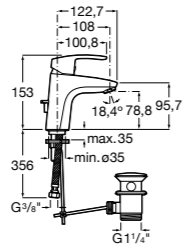

Monodin-N

- **5A3A98C0M** Смеситель для раковины с донным клапаном и гибкой подводкой.
- **5A3098C00** Смеситель для раковины с донным клапаном и гибкой подводкой. Cold start.