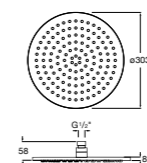

Rainsense

5B3950.0 Круглая душевая насадка. Покрытие Everlux. Кронштейн покупается отдельно.