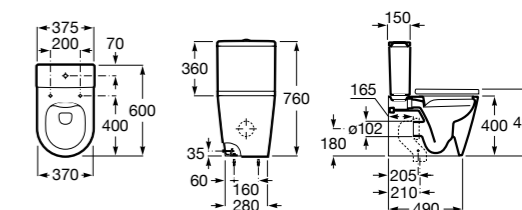

Hall

1. **342627000** Чаша унитаза укороченная с двойным выпуском. Включен патрубок и установочный комплект.
   341620000 Бачок с механизмом двойного смыва 6/3 литра с нижним подводом воды. Включен установочный комплект, механизм для подвода воды и механизм смыва.
   801622004 Сиденье и крышка с механизмом «мягкое закрывание».
   801620004 Сиденье и крышка с креплениями из нержавеющей стали для укороченного унитаза.