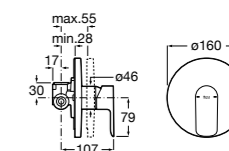

Cala

5A226EC00 Встраиваемый смеситель для ванны или душа.