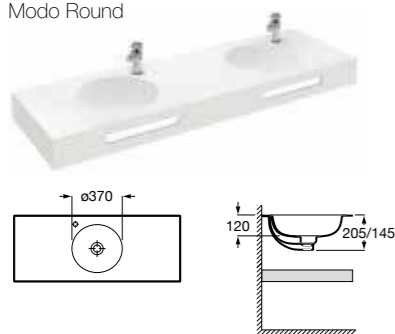

Модели чаш

Modo Round