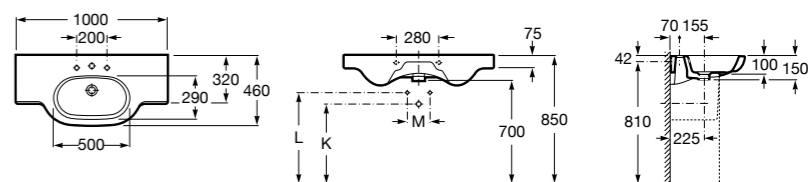

Dama

327780000 Настенная керамическая раковина. Смеситель не входит в комплект.

337470000 Пьедестал для керамической раковины.

337471000 Полупьедестал для керамической раковины.

Meridian

32724B000 Настенная керамическая раковина. Смеситель не входит в комплект.

335240000 Пьедестал для керамической раковины.

337241000 Полупьедестал для керамической раковины.