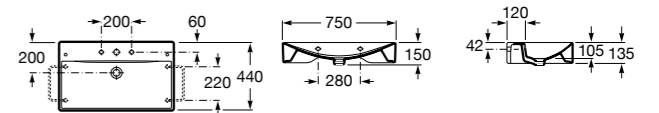

**Diverta**

327110000 Настенная или накладная керамическая раковина. Смеситель не входит в комплект.

Размеры в мм

**Dama Retro**

320321001 Настенная керамическая раковина. Пьедестал и смеситель не входят в комплект.