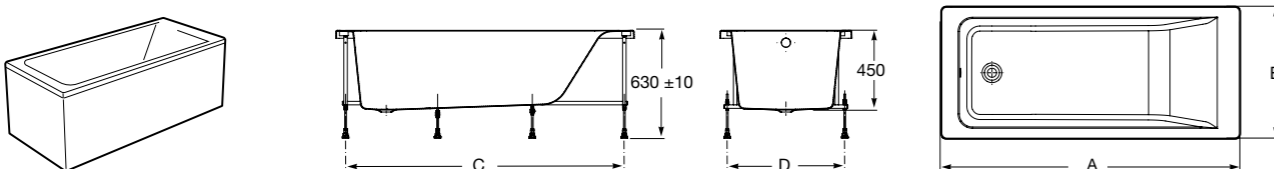

Easy

Акриловая ванна прямоугольная, глубина 45 см. Монтажный комплект заказывается отдельно.

	A	B	C	D	Объем, л
ZRU9302904	1500	700	1390	620	190
ZRU9302905	1700	700	1590	620	250
ZRU9302899	1700	750	1590	670	260
248618000	1800	800	1690	690	275

ZRU9302906	Монтажный комплект 1500 (каркас, комплект креплений к стене, система слив-перелив полуавтомат).
ZRU9302907	Монтажный комплект 1700x700 (каркас, комплект креплений к стене, система слив-перелив полуавтомат).
ZRU9302900	Монтажный комплект 1700x750 (каркас, комплект креплений к стене, система слив-перелив полуавтомат).
25P028000	Монтажный комплект 1800x750 (каркас, комплект креплений к стене, система слив-перелив полуавтомат).
ZRU9302908	Фронтальная панель 1500.
ZRU9302901	Фронтальная панель 1700.
259121000	Фронтальная панель 1800.
ZRU9302909	Боковая панель 700, левая.
ZRU9302910	Боковая панель 700, правая.
ZRU9302902	Боковая панель 750, левая.
ZRU9302903	Боковая панель 750, правая.
259123000	Боковая панель 800, левая.
259122000	Боковая панель 800, правая.

Bali

Акриловая ванна асимметричная, глубина 48 см. Монтажный комплект заказывается отдельно.

	A	B	Объем, л
7248639000	1500	1500	400

724F184000	Монтажный комплект.
7259134000	Фронтальная панель.