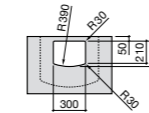

Prisma

327543000 Настенная или накладная керамическая раковина. Смеситель не входит в комплект.

Prisma

327544000 Настенная или накладная керамическая раковина. Смеситель не входит в комплект.

Dama

327810000 Настенная керамическая раковина. Смеситель не входит в комплект.

337470000 Пьедестал для керамической раковины.

337471000 Полупьедестал для керамической раковины.

Meridian

32724D000 Настенная керамическая раковина. Смеситель не входит в комплект.

335240000 Пьедестал для керамической раковины.

337241000 Полупьедестал для керамической раковины.

Carmen

3270A0..0 Настенная керамическая раковина под пьедестал с установочным комплектом и одним отверстием под смеситель. Смеситель и пьедестал не входят в комплект.

3270A0..3 Настенная керамическая раковина под пьедестал с установочным комплектом и тремя отверстиями под смеситель. Смеситель и пьедестал не входят в комплект.

3370A0..0 Керамический пьедестал для раковины. Монтажный комплект не входит.

Размеры в мм

Inspira

32752B..0 Настенная или накладная керамическая раковина из материала FINECERAMIC®. Смеситель не входит в комплект.

Kalahari

32787800H Настенная или накладная керамическая раковина. Смеситель не входит в комплект.

327878000 Настенная или накладная керамическая раковина без отверстия под смеситель.

The Gap

3270M0000 Настенная или накладная керамическая раковина. Смеситель не входит в комплект.

Prisma

327545000 Настенная или накладная керамическая раковина. Смеситель не входит в комплект.

Hall

32762G000 Настенная или накладная керамическая раковина. Смеситель не входит в комплект.

337621000 Полупьедестал для керамической раковины.

Diverta