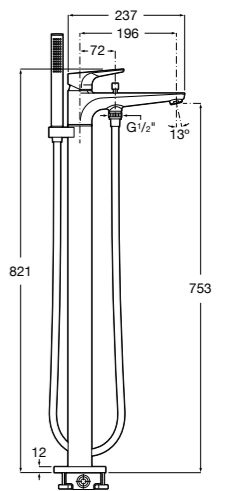

5A2790C00 Напольный однорычажный смеситель с автоматическим переключателем, душевой лейкой, встроенным держателем для душа и гибким шлангом.