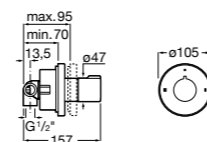

Aqualine Round 2 положения

5A154AC00 ROUND - Встраиваемый переключатель (2 положения) для ванны или душа. Установка с Арт. 525166803.

525166803 Скрытый монтажный блок для дивертора на 2 выхода 1/2".

Aqualine Square 3 положения

5A194AC00 SQUARE - Встраиваемый переключатель (3 положения) для ванны или душа. Установка с Арт. 525166803.

525166903 Скрытый монтажный блок для дивертора на 3 выхода 1/2".