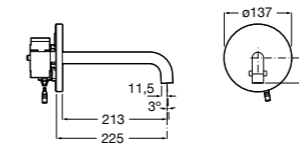

Fluent

5A4A24C00 Кран для раковины с аэратором. Подвод одной воды. Ограничитель расхода 5 л/мин.

Avant

5A7979C00 Кран для раковины, встраиваемый в стену, с длинным изливом, 190 мм. С аэратором.

Fluent

5A4B24C00 Кран для раковины с аэратором. Подвод одной воды. Ограничитель расхода 5 л/мин.

Avant

5A7879C00 Кран для раковины, встраиваемый в стену, с длинным изливом, 150 мм. С аэратором.

Смесители для раковины / встраиваемые / электронные

Avant

5A4279C00 Кран для раковины с аэратором. Подвод одной воды.

Sentronic-E

5A4602C00 Электронный смеситель для раковины, монтируемый на стену. Питание от сети 230 V. Включает источник питания. Необходимо укомплектовать 525874603.

525874603 Внутренняя часть электронного смесителя для раковины, монтируемого в стену. Питание от сети 230 V.

Краны для раковины / монтируемые на стену / порционно-нажимные

Instant

5A7877C00 Монтируемый на стену кран для раковины. С аэратором.

Смесители для раковины / встраиваемые / электронные

Instant Care

5A7977C00 CARE - Монтируемый на стену кран для раковины. С аэратором.

Loft-E

5A3543C00 Встраиваемый электронный смеситель для раковины с сенсором приближения. Питание от четырех щелочных батареек 1,5 V LRG (AA). С блоком предварительного смешивания горячей и холодной воды.

5A3643C00 Встраиваемый электронный смеситель для раковины с сенсором приближения. Питание от сети 230 V. Включает источник питания. С блоком предварительного смешивания горячей и холодной воды.

5A5643C00 Встраиваемый электронный смеситель для раковины с сенсором приближения. Питание от четырех щелочных батареек 1,5 V LRG (AA). Подвод одной воды.