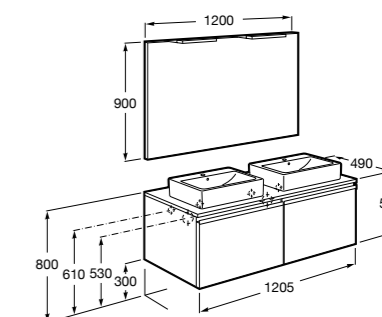

Heima

851007XXX Мебельный модуль для двух накладных или встраиваемых раковин. Раковины и смесители не входят в комплект.

851045XXX PASC - Комплект из мебельного модуля, раковины с двумя чашами и зеркала со светодиодной подсветкой для двоих с регулируемой интенсивностью света и индикатором температуры. Включает: пульт управления и компактный сифон. Раковины, смеситель и ножки не входят в комплект.

856925331 Комплект из 2-х ножек.