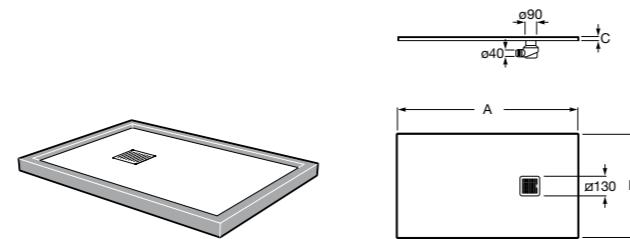

Terran (с рамкой)

Ультратонкий душевой поддон, материал STONEX®, с рамкой.

	A	B	C
P10270838441..0	1800	900	41
P10264038441..0	1600	900	41
P10257838441..0	1400	900	41
P1024B038441..0	1200	900	38
P1023E838441..0	1000	900	36
P10270832041..0	1800	800	41
P10264032041..0	1600	800	41
P10257832041..0	1400	800	41
P1024B032041..0	1200	800	38
P1023E832041..0	1000	800	36
P1027082EE41..0	1800	750	41
P1026402EE41..0	1600	750	41
P1025782EE41..0	1400	750	41
P1024B02EE41..0	1200	750	38
P1023E82EE41..0	1000	750	36
P1027082BC41..0	1800	700	41
P1026402BC41..0	1600	700	41
P1025782BC41..0	1400	700	41
P1024B02BC41..0	1200	700	38
P1023E82BC41..0	1000	700	36

Terran

Ультратонкий душевой поддон, материал STONEX®. Противоскользящая поверхность с текстурой под камень. Включает слив gran saudal.

	A	B	C
AP1033E83E801..0	1000	1000	31
AP10338438401..0	900	900	28
AP10332032001..0	800	800	26

Terran 1/4 круга

Ультратонкий душевой поддон, материал STONEX®. Противоскользящая поверхность с текстурой под камень. Включает слив gran saudal.

	A	B	C
AP10538438401..0	900	900	28

Акриловые душевые поддоны

Neo Daiquiri

Сверхтонкий акриловый душевой поддон, включает слив диаметром 90 с крышкой того же цвета, что и поддон.

	A	B	C
276167..0	1800	800	40
276323..0	1400	800	40
276183..0	1200	800	40
276187..0	1000	800	40
276169..0	1700	750	40
276173..0	1600	750	40
276177..0	1500	750	40
276209..0	1200	750	40
276191..0	900	750	40
276171..0	1700	700	40
276175..0	1600	700	40
276179..0	1500	700	40
276181..0	1400	700	40
276185..0	1200	700	40
276189..0	1000	700	40
276193..0	900	700	40

Easy STA

Акриловый душевой поддон с противоскользящим покрытием. Включает сливной комплект.

	A	B
276088000	1000	700
276087000	900	750