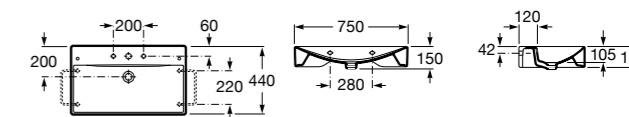

Diverta

327110000 Настенная или накладная керамическая раковина. Смеситель не входит в комплект.