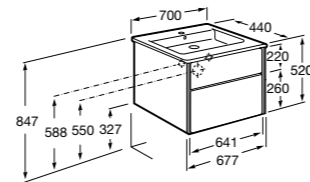

Ronda

1. **ZRU9303003** Мебельный модуль бетон/белый матовый.
   ZRU9302964 Мебельный модуль белый глянец/антрацит.
   327471000 Раковина The Gap Original 700.