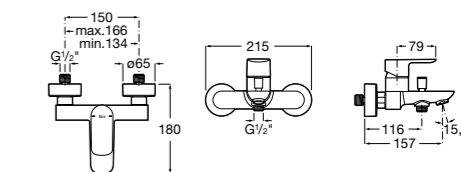

Monodin-N

5A0298C0M Монтируемый на стену смеситель для ванны-душа с автоматическим переключателем потока.