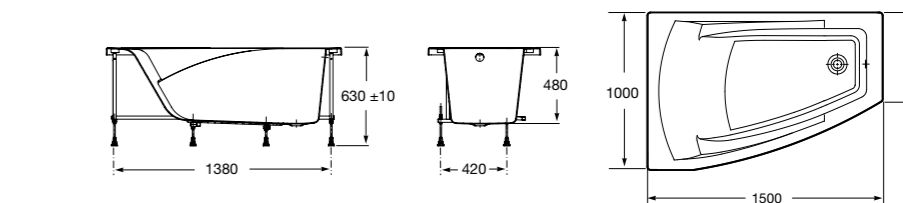

**Merida**

Акриловая ванна асимметричная, глубина 48 см. Монтажный комплект заказывается отдельно.

		A	B	Объем, л
248644000	Левая	1360	985	310
248645000	Правая	1360	985	310

24F187000	Монтажный комплект (каркас, комплект креплений к стене, система слив-перелив полуавтомат).
259135000	Фронтальная панель левая.