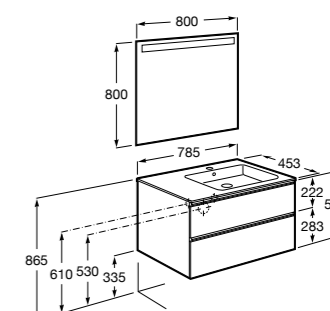

The Gap раковина справа ®

851480XXX UNIK - Комплект мебели с 2 ящиками и раковины.

851513XXX ПАК - Комплект мебели с 2 ящиками, раковины и зеркала Eidos.

816826339 Набор из 2 ножек 335 мм для мебели UNIK с 2 ящиками.

816826458 Набор из 2 ножек 335 мм для мебели UNIK с 2 ящиками.