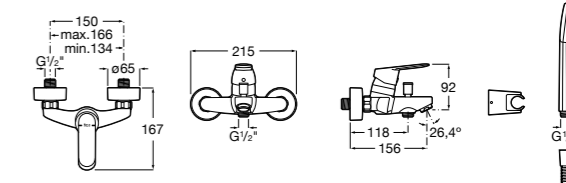

L20

5A0209C0M Монтируемый на стену смеситель для ванны и душа с автоматическим переключателем потока.