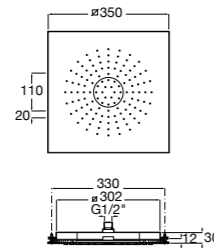

Raindream

5B3250C00 Квадратная душевая насадка. Хромированная нержавеющая сталь. Крепится к потолку.