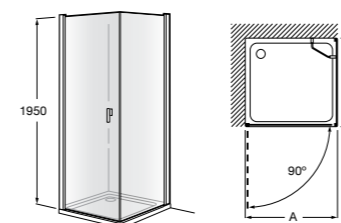

Easy PL + LF

Фронтальное расположение. 1 распашной элемент + 1 фиксированный элемент сбоку.

PL (A)	От 600 до 800
	От 801 до 1000
LF (B)	От 670 до 800
	От 801 до 900
	От 901 до 1000