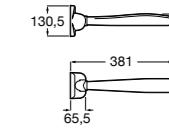

Access Comfort / Pro

1. **816964009** Опора под плечи, цвет: белый винил, антибактериальное покрытие.

Доступность / аксессуары / сиденья для душа