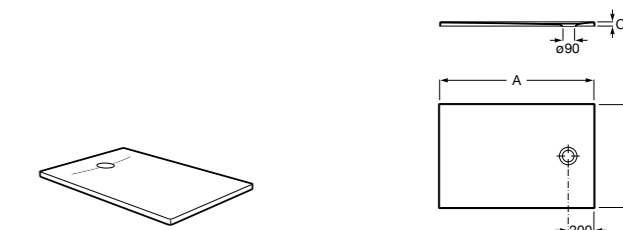

Душевые поддоны Surfex®

Modo

Душевой поддон с противоскользящим покрытием. Материал SURFEX®. Включает слив.

	C
1201 x 600 (A x B)	31
До 1600 x 800 (A x B)	
1001 x 600 (A x B)	28
До 1200 x 800 (A x B)	
800 x 600 (A x B)	26
До 1000 x 800 (A x B)