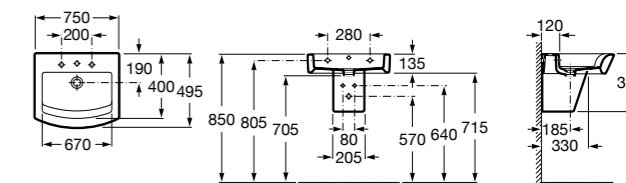

Размеры в мм

Meridian

32724C000 Настенная керамическая раковина. Смеситель не входит в комплект.

Раковины накладные

Hall

32762G000 Настенная или накладная керамическая раковина. Смеситель не входит в комплект.