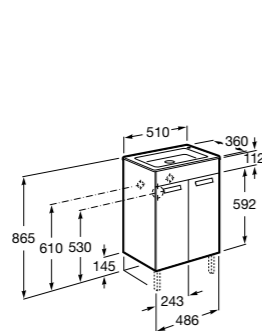

UNIK - Каркас под раковину из натурального дерева с полочкой, раковиной и полотенцедержателем. Сифон не входит в комплект.

	A
851056392	850
851055392	650