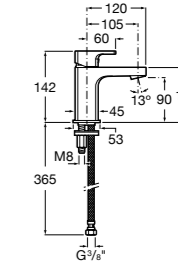

L90C

5A3B01C00 Смеситель для раковины компактный, гладкий корпус, с донным клапаном системы click-clack и гибкой подводкой. Cold start.