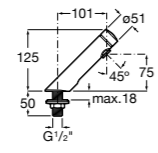

Sentronic-E

5A4602C00 Электронный смеситель для раковины, монтируемый на стену. Питание от сети 230 V. Включает источник питания. Необходимо укомплектовать 525874603.