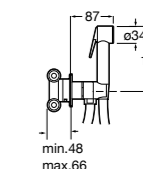

Be Fresh

5B9361C00	Комплект гигиенического душа со смесителем, встраиваемый. Включает: душевую лейку и гибкий шланг.