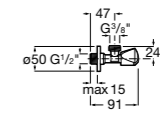

**Запорный кран Square**

525167900 Керамический угловой запорный кран 1/2" x 3/8".

5251679.. Керамический угловой запорный кран 1/2" x 3/8". Покрытие Everlux.

525170700 Керамический угловой запорный кран 1/2" x 1/2".