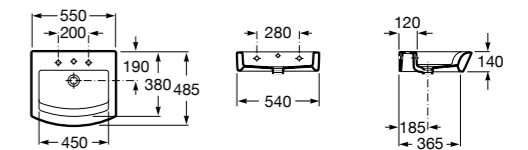

Hall

1. **327881000** Настенная или накладная керамическая раковина. Смеситель не входит в комплект.
   337621000 Полупьедестал для керамической раковины.