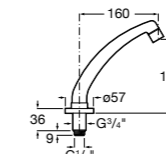

Fluent

5A4A24C00 Кран для раковины с аэратором. Подвод одной воды. Ограничитель расхода 5 л/мин.

Avant

5A7979C00 Кран для раковины, встраиваемый в стену, с длинным изливом, 190 мм. С аэратором.

Fluent

5A4B24C00 Кран для раковины с аэратором. Подвод одной воды. Ограничитель расхода 5 л/мин.

Avant

5A7879C00 Кран для раковины, встраиваемый в стену, с длинным изливом, 150 мм. С аэратором.

Смесители для раковины / встраиваемые / электронные

Avant

5A4279C00 Кран для раковины с аэратором. Подвод одной воды.

Sentronic-E

5A4602C00 Электронный смеситель для раковины, монтируемый на стену. Питание от сети 230 V. Включает источник питания. Необходимо укомплектовать 525874603.

525874603 Внутренняя часть электронного смесителя для раковины, монтируемого в стену. Питание от сети 230 V.

Краны для раковины / монтируемые на стену / порционно-нажимные

Instant

5A7877C00 Монтируемый на стену кран для раковины. С аэратором.

Смесители для раковины / встраиваемые / электронные

Instant Care

5A7977C00 CARE - Монтируемый на стену кран для раковины. С аэратором.

Loft-E

5A3543C00 Встраиваемый электронный смеситель для раковины с сенсором приближения. Питание от четырех щелочных батареек 1,5 V LRG (AA). С блоком предварительного смешивания горячей и холодной воды.

5A3643C00 Встраиваемый электронный смеситель для раковины с сенсором приближения. Питание от сети 230 V. Включает источник питания. С блоком предварительного смешивания горячей и холодной воды.

5A5643C00 Встраиваемый электронный смеситель для раковины с сенсором приближения. Питание от четырех щелочных батареек 1,5 V LRG (AA). Подвод одной воды.