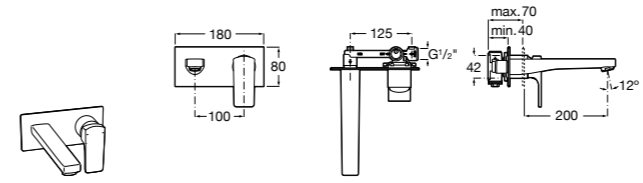

L90

5A3L20C00 Встраиваемый смеситель для раковины. Для установки вместе с арт. 525220603.

525220603 Универсальный монтажный блок для встраиваемого смесителя для раковины.