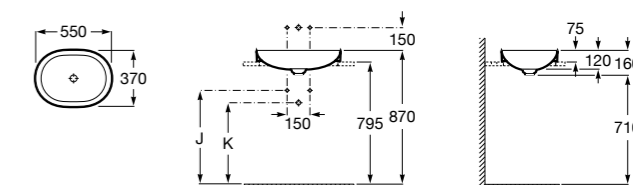

Inspira Round

327527..0 ROUND - Полуистраиваемая раковина из материала FINECERAMIC® с фиксированным открытым керамическим выпуском и монтажным креплением. Смеситель не входит в комплект.