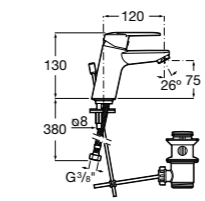

Alfa

- 5A3P25C00** Смеситель для раковины с донным клапаном и гибкой подводкой. Cold start.

Alfa

- 5A3L25C00** Смеситель для раковины, гладкий корпус, с гибкой подводкой. Cold start.

Victoria

- 5A3J25C0M** Смеситель для раковины, с донным клапаном и гибкой подводкой.