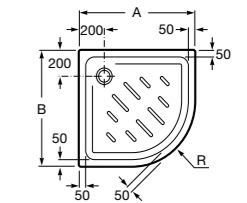

Malta Walk-In

Керамический душевой поддон с противоскользящим покрытием и с платформой венге.

373524000

Керамические душевые поддоны

**Malta**

Керамический душевой поддон.

	A	B	C	D
373516000	1200	800	65	180
373517000	1000	800	65	180
373505000	1200	750	65	175
373506000	1000	750	65	170
37450C000 Ⓞ	1200	700	65	175
37450D000 Ⓞ	1000	700	65	170
37450E000 Ⓞ	900	700	65	170
373513000	1200	700	80	175
373512000	1000	700	80	170
373519000	900	700	80	170