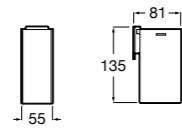

Rubik

816843001 Настенный стакан. Хром. Крепление на болты или клей.
816843024 Настенный стакан. Черный цвет. Крепление на болты или клей. ©

Classica

816810001 Настенный стакан.