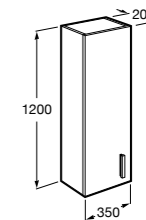

856887XXX Реверсивная шкаф-колонна с регулируемыми по высоте металлическими полочками.