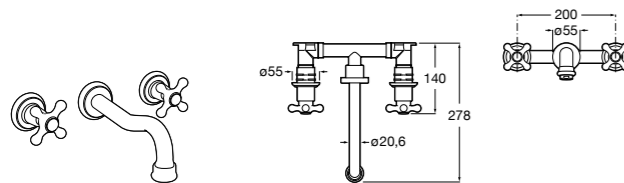

525220603 Универсальный монтажный блок для встраиваемого смесителя для раковины.

Смесители для раковин / встраиваемые / двухвентильные

Insignia

5A453AC00 Встраиваемый смеситель для раковины.

Loft

5A4743C00 Встраиваемый в стену смеситель для раковины с изливом 190 мм.