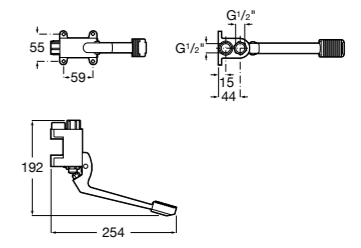

Instant Foot

505127900 Педальный кран. Установка на стене. Подвод одной воды.