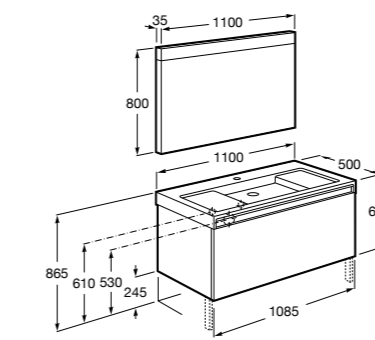

Stratum

1. **851068XXX** UNIK - Комплект мебели и раковины. Встроенные динамики Bluetooth®, внутреннее освещение (фиксированное или активируемое при открытии ящика). Встроенная розетка. Компактный сифон. Ножки и смеситель не входят в комплект.
2. **851072XXX** PASC - Комплект мебели, раковины и зеркала Prisma Comfort с подсветкой и системой антизапотевания, активируемой датчиками движения. Встроенные динамики Bluetooth®, внутреннее освещение (фиксированное или активируемое при открытии ящика). Встроенная розетка. Компактный сифон. Ножки и смеситель не входят в комплект.
3. **816811336** Комплект из 2-х ножек.