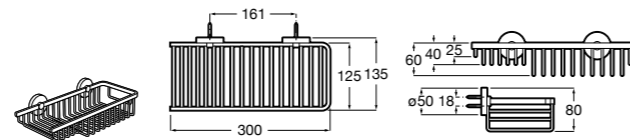

Compas
817442001 Контейнер решетчатый.