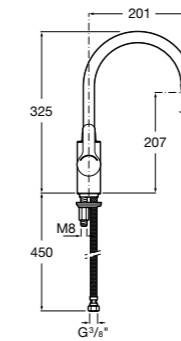

L20

5A8409C0M Смеситель для кухни с высоким поворотным изливом, аэратором и гибкой подводкой.