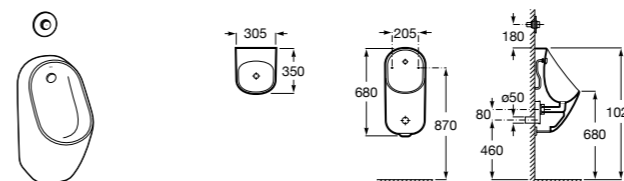

Proton

3590J3000 Электронный писсуар с задним подводом воды, безободковый, питание от батареек.