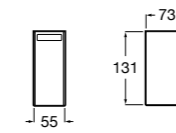

Nuova

816523001 Настенный стакан.