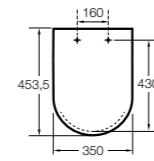

Victoria

1. **801B60..B** Сиденье и крышка с креплениями из нержавеющей стали для унитаза. Материал SUPRALIT®.
2. **801B66..B** Сиденье и крышка с креплениями из пластика. Материал SUPRALIT®.
3. **801B62..B** Сиденье и крышка с механизмом «мягкое закрытие» для унитаза. Материал SUPRALIT®.
4. **801398004** Сиденье и крышка для унитаза, пластик.