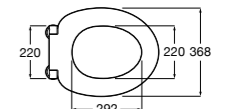

Сиденье на ножках

Access Comfort

1. **801B60001** Детские сиденья для унитаза и сиденье на ножках.

Сиденья и крышки для унитазов, снятых с производства

America

1. **801492..4** Сиденье и крышка с механизмом «мягкое закрытие» для унитаза.
2. **801492M14** Сиденье и крышка с механизмом «мягкое закрытие» для унитаза.
3. **801490..4** Сиденье и крышка для унитаза.
4. **801490M14** Сиденье и крышка для унитаза.