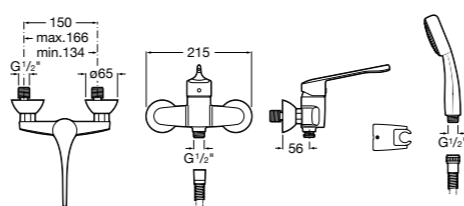

Victoria Pro

5A2023C02 PRO - Однорычажный смеситель для душа с ручным душем, гибкий шланг 1,50 м, регулируемый держатель для душа. Специальный рычаг управления для людей с ограниченными возможностями.