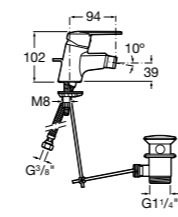

Monodin-N

5A6198C00 Смеситель для биде с цепочкой, регулятором направления потока и гибкой подводкой.

Alfa

5A6F25C00 Смеситель для биде с регулятором направления потока, донным клапаном и гибкой подводкой.

Cala

5A606EC00 Смеситель для биде с регулятором направления потока, донным клапаном и гибкой подводкой.

Victoria

5A6N25C0M Смеситель для биде с регулятором направления потока, донным клапаном и гибкой подводкой.

L20

5A6A09C0M Смеситель для биде с регулятором направления потока, донным клапаном и гибкой подводкой.

Victoria

5A6125C0M Смеситель для биде с регулятором направления потока, держателем для цепочки и гибкой подводкой.

Смесители для биде / монтаж на бортик / двухвентильные

L20

5A6B09C00 Смеситель для биде с регулятором направления потока, держателем для цепочки и гибкой подводкой.

Loft

5A6043C00 Смеситель для биде с регулятором направления потока, донным клапаном и гибкой подводкой.

Carmen

5A6A4BC00 Смеситель для биде с регулятором направления потока, донным клапаном click-clack и гибкой подводкой воды.

Brava

5A6130C00 Смеситель для биде с регулятором направления потока и гибкой подводкой.

Brava

5A6530C00 Встраиваемый вентиль для биде, синий указатель (холодный).
5A6630C00 Встраиваемый вентиль для биде, красный указатель (горячий).