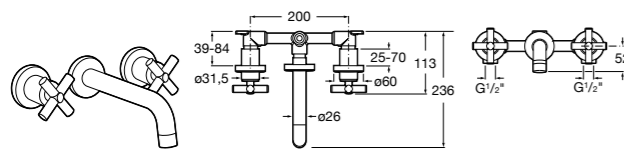

525220603 Универсальный монтажный блок для встраиваемого смесителя для раковины.

Смесители для раковин / встраиваемые / двухвентильные

Insignia

5A453AC00 Встраиваемый смеситель для раковины.

Loft

5A4743C00 Встраиваемый в стену смеситель для раковины с изливом 190 мм.