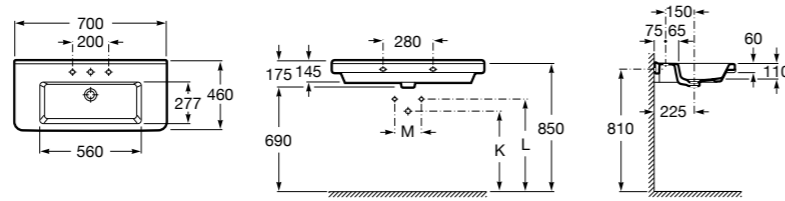

Dama Retro

320321001 Настенная керамическая раковина. Пьедестал и смеситель не входят в комплект.

331325001 Пьедестал для керамической раковины.