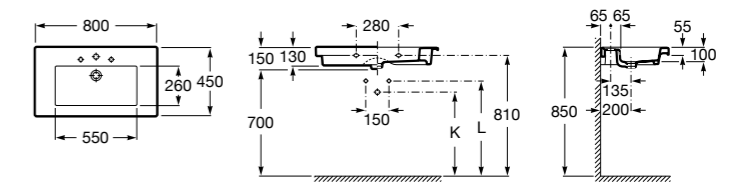

Prisma

327545000 Настенная или накладная керамическая раковина. Смеситель не входит в комплект.