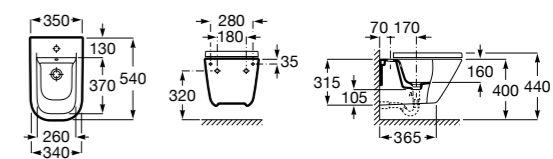

806782004 Крышка для биде с механизмом «мягкое закрывание».

806780004 Крышка для биде.

Размеры в мм

The Gap Square

357476000 Подвесное биде без крышки. Включает: комплект скрытого крепления. Смеситель не входит в комплект.