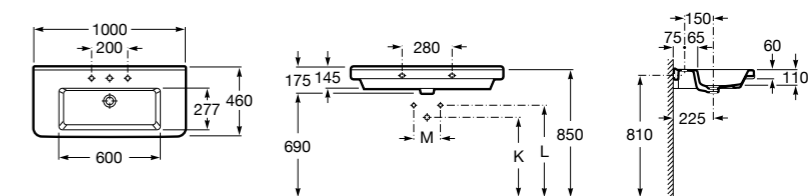

The Gap

3270MB000 Настенная или накладная керамическая раковина. Смеситель не входит в комплект.