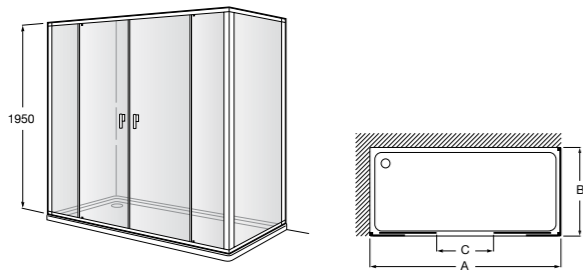

Easy L4-E + LF-C

Фронтальное расположение. 2 раздвижных элемента + 2 фиксированных элемента + 1 фиксированный элемент сбоку.

		Минимальное открытие (С)
L4-E (A)	От 1170 до 1400	390
	От 1401 до 1800	490
LF-C (B)	От 1801 до 2000	690
	От 200 до 500	-
	От 501 до 800	-
	От 801 до 1000	-