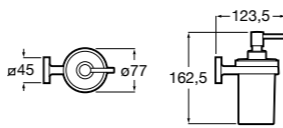

Cubica

816828001 Настенный диспенсер.