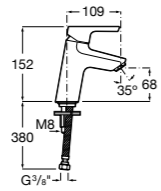

Malva

- **5A323BC0M** Смеситель для раковины, гладкий корпус, с гибкой подводкой.
- **5A323BC00** Смеситель для раковины, гладкий корпус, с гибкой подводкой. Cold start.