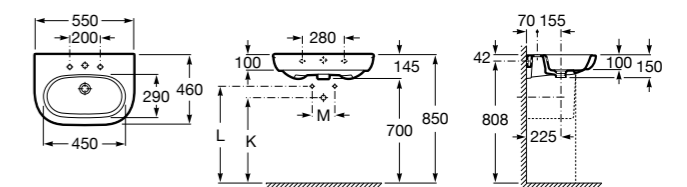

Meridian

1. **325243000** Настенная керамическая раковина. Смеситель не входит в комплект.
   335240000 Пьедестал для керамической раковины.
   337241000 Полупьедестал для керамической раковины.