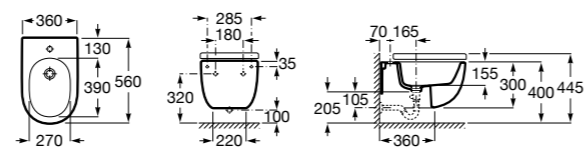

Inspira Round

357525..0 ROUND - Подвесное биде без крышки. Включает: комплект для крепления. Смеситель не входит в комплект.

806522..B ROUND - Крышка для биде с механизмом «мягкое закрывание». Материал SUPRALIT®.