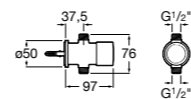

Sprint

5A9124C00 Наружный смывной кран для писсуара.

5A9317C00 Внешняя трубка для писсуара.