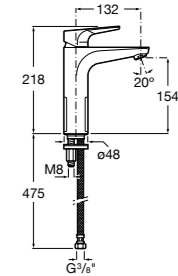

Atlas

5A3D90C00 Смеситель для раковины, гладкий корпус, Mezzo Plus, с гибкой подводкой. Cold start.