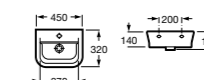

Раковина

Стр. 111	
Арт. 327477000	45 см