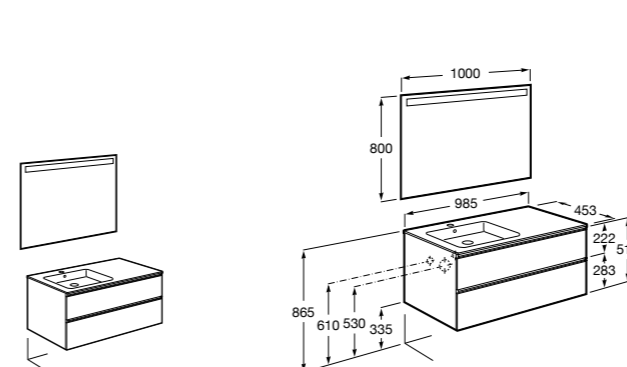

The Gap раковина слева

851481XXX UNIK - Комплект мебели с 2 ящиками и раковины.

851514XXX PASC - Комплект мебели с 2 ящиками, раковины и зеркала Eidos.

816826339 Набор из 2 ножек 335 мм для мебели UNIK с 2 ящиками.

816826458 Набор из 2 ножек 335 мм для мебели UNIK с 2 ящиками.