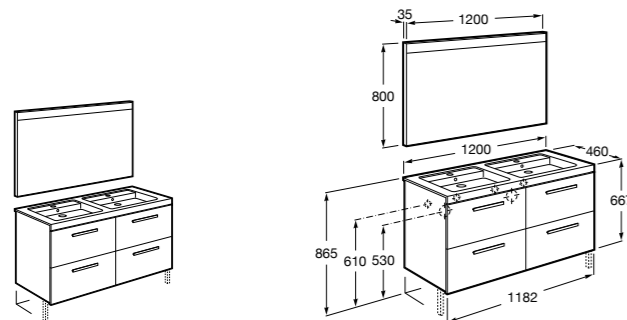

Prisma

855957XXX UNIK - Комплект из мебельного модуля и раковины с двумя чашами. Включает: компактный сифон. Ножки и смеситель не входят в комплект.

855941XXX PASC - Комплект из мебельного модуля, раковины с двумя чашами и зеркала Prisma Basic со светодиодной подсветкой, встроенной на внешнюю часть. Включает: компактный сифон. Ножки и смеситель не входят в комплект.

816764339 Комплект из 2-х ножек.