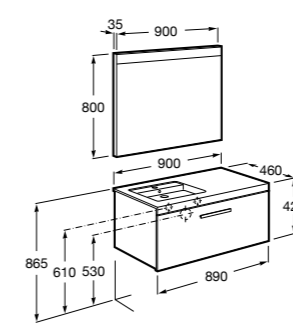

Prisma раковина слева

1. **855946XXX** UNIK - Комплект мебели и раковины. Компактный сифон. Ножки и смеситель не входят в комплект.
   855930XXX PACK - Комплект мебели, раковины и зеркала Prisma Basic со встроенной LED-подсветкой. Компактный сифон. Ножки и смеситель не входят в комплект.