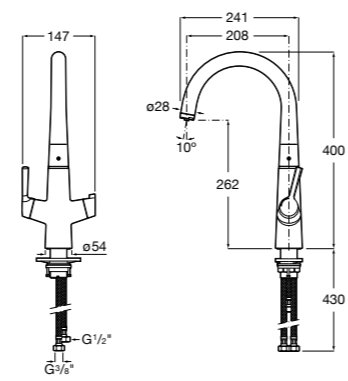

Syra-F ®

5A8C2AC00 Смеситель для кухни с поворотным изливом, функцией подключения к фильтру питьевой воды и гибкой подводкой. В комплекте фильтр с картриджем. Cold start.