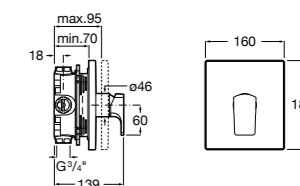

Insignia

5A2B3AC00 Встраиваемый смеситель для ванны или душа. Установка с RocaBox Арт. 525869403.

5A2B3A..0 Встраиваемый смеситель для ванны или душа. Покрытие Everlux. Установка с RocaBox Арт. 525869403.