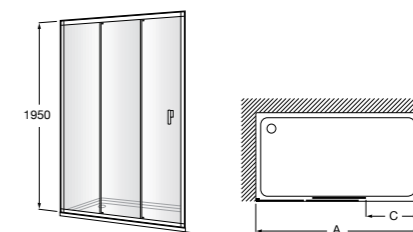

Easy L3-E

Фронтальное расположение. Два раздвижных элемента + 1 фиксированный элемент.

	Минимальное открытие (С)	
L3-E (A)	От 770 до 1000	380
	От 1001 до 1150	480
	От 1151 до 1300	580
	От 1301 до 1600	680