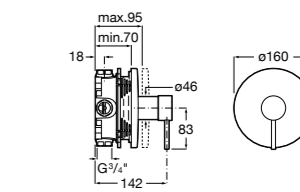

Naia

5A2B96C00 Встраиваемый смеситель для ванны или душа. Установка с RocaBox Арт. 525869403.

5A2B96..0 Встраиваемый смеситель для ванны или душа. Покрытие Everlux. Установка с RocaBox Арт. 525869403.