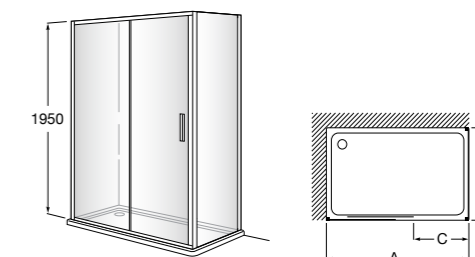

Naray Standard L2-E + LF

L2-E - Фронтальное расположение. 1 раздвижной элемент + 1 фиксированный элемент для установки между стенами или 1 боковым фиксированным элементом LF. Прозрачное стекло, цвет профиля: блестящее серебро. Предел до стены в открытом виде 100 мм. Включает обработку Maxiclean.

LF - Фиксированный боковой элемент, совместим с перегородкой.

	Ширина (A)	Открытие (C)
L2-E	A	
AM14510012M	1000	360
AM14511012M	1100	410
AM14512012M	1200	460
AM14513012M	1300	510
AM14514012M	1400	560
AM14515012M	1500	610
AM14516012M	1600	660
AM14517012M ©	1700	710
AM14518012M ©	1800	760
LF (B)	B	
AM14707012M	700	
AM14708012M	800	
AM14709012M	900	

Размеры в мм