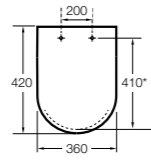

Inspira Round compacto

1. **80152C..B** ROUND - Сиденье и крышка с механизмом «мягкое закрытие» для унитаза-компакт. Материал SUPRALIT®.