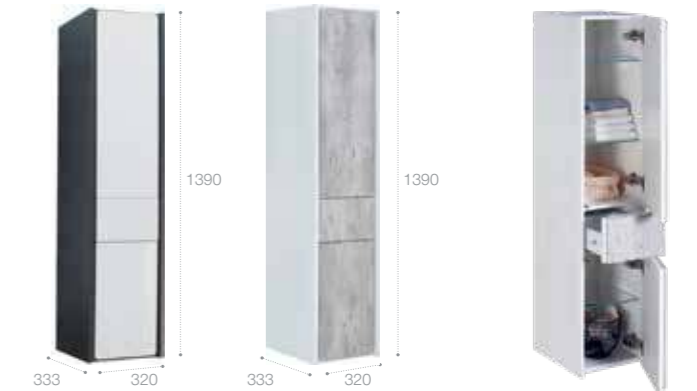

Раковина The Gap Original

Стр. 126

Арт. 327470000 80 см
Арт. 327471000 70 см
Арт. 327472000 60 см

Шкаф-колонна

Стр. 248

Арт. ZRU9302967 правая, белый глянец/антрацит
Арт. ZRU9302966 левая, белый глянец/антрацит
Арт. ZRU9303006 правая, бетон/белый матовый
Арт. ZRU9303005 левая, бетон/белый матовый