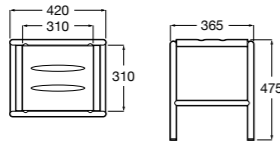

Access Comfort

816914009 COMFORT - Табурет для ванны.

Access Comfort

816913009 COMFORT - Складное сиденье с ножками.

Zen

2H0432000 Сиденье.

Access Comfort

801B60001 COMFORT - Детское сиденье.