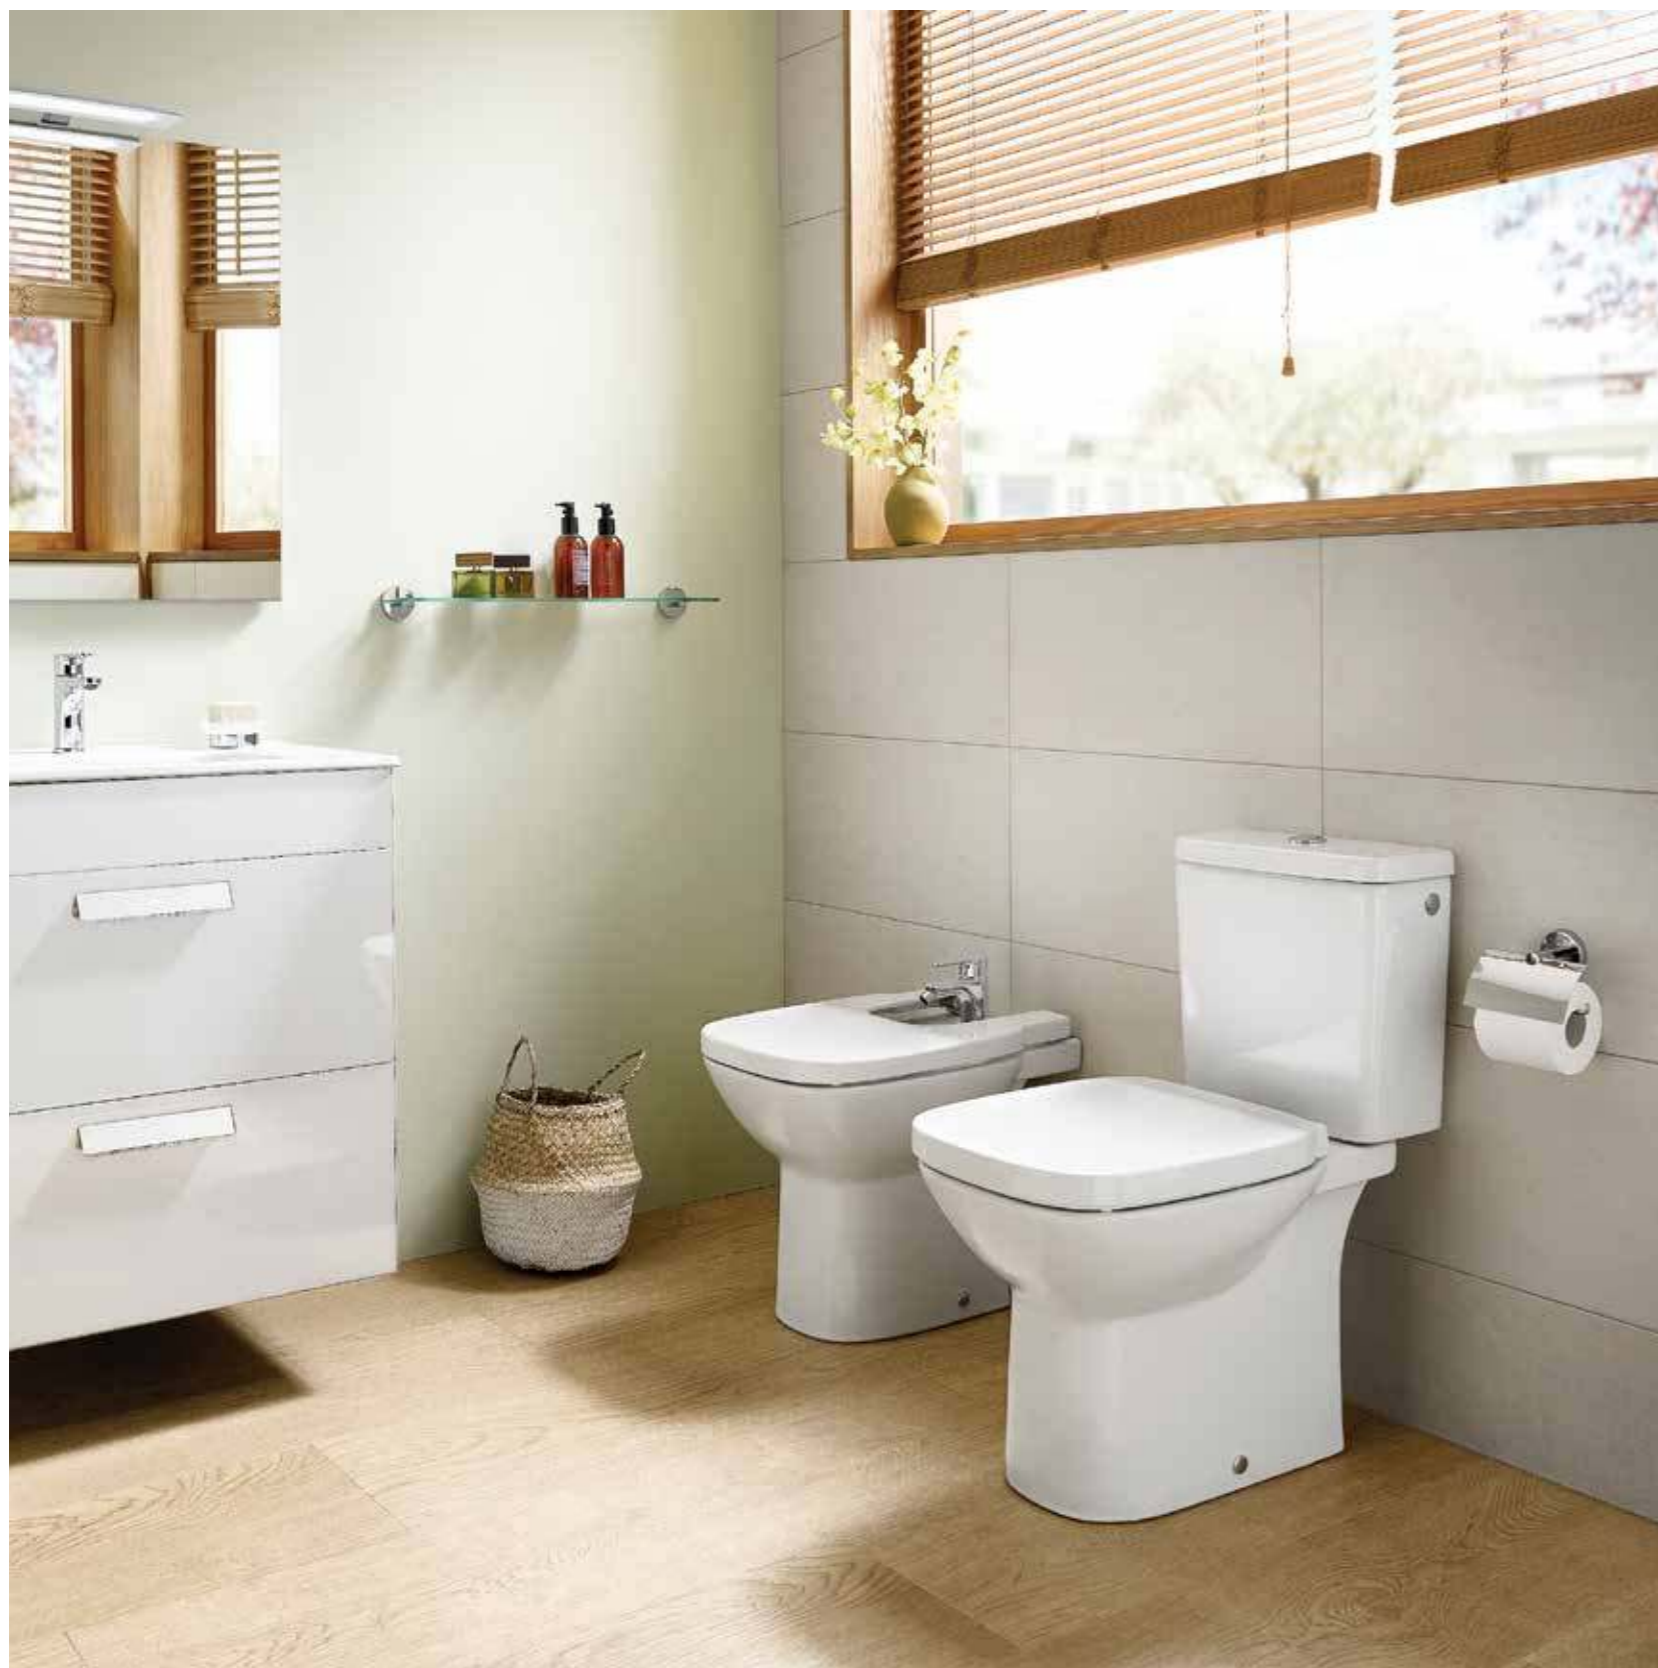

Шкаф-колонна
Стр. 247

Зеркало Luna
Стр. 250

Цветовая гамма | Керамические изделия

Белый

Debba

Ставка на простые формы и четкие линии, не лишённые характера. Дизайн на службе функциональности в коллекции компактных объемов, которая легко адаптируется к любому окружению.