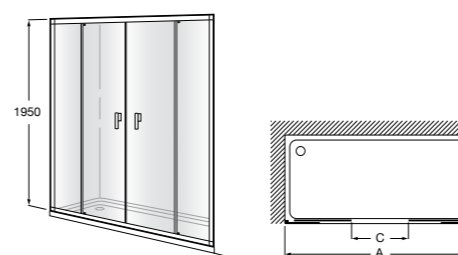

Easy L4-E

Фронтальное расположение. Два раздвижных элемента + 2 фиксированных элемента.

	Минимальное открытие (С)	
L4-E (A)	От 1170 а 1400	390
	От 1401 а 1800	490
	От 1801 а 2000	690