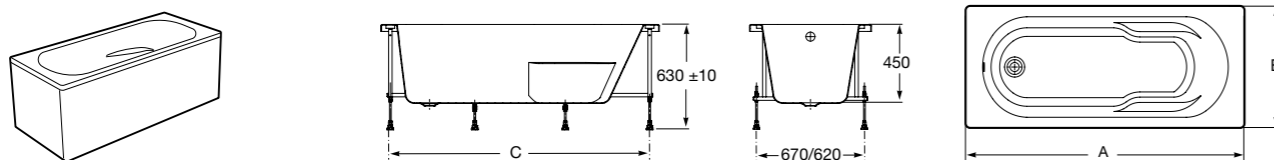

Genova, Genova-N

Акриловая ванна прямоугольная, глубина 45 см. Монтажный комплект заказывается отдельно.

	A	B	C	Объем, л
ZRU9302894	1500	750	1390	235
ZRU9302973	1600	700	1490	230

ZRU9302895	Монтажный комплект 1500 (каркас, комплект креплений к стене, система слив-перелив полуавтомат).
ZRU9302974	Монтажный комплект 1600 (каркас, комплект креплений к стене, система слив-перелив полуавтомат).
ZRU9302896	Фронтальная панель 1500.
ZRU9302975	Фронтальная панель 1600.
ZRU9302897	Боковая панель 750, левая.
ZRU9302898	Боковая панель 750, правая.
ZRU9302976	Боковая панель 700, левая.
ZRU9302977	Боковая панель 700, правая.