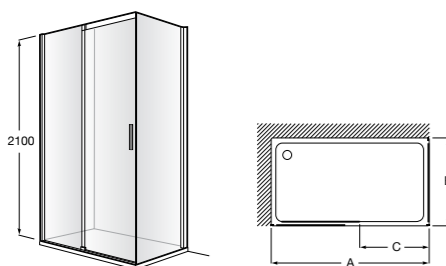

Aerea L2 + LF

Фронтальное расположение. 1 раздвижной элемент + 1 фиксированный элемент + 1 фиксированный элемент сбоку.

		Минимальное открытие (С)
L2 (A)	От 1170 до 1600	467
	От 1601 до 2000	683
LF (B)	От 670 до 800	-
	От 801 до 1000	-