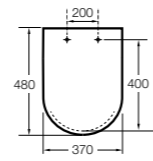

Hall

1. **80162B..4** Сиденье и крышка с креплениями из нержавеющей стали для унитаза.
2. **80162C..4** Сиденье и крышка с механизмом «мягкое закрытие» для унитаза.