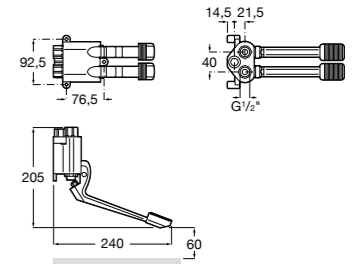

Instant Foot

505128700 Педальный смеситель. Установка на стене.