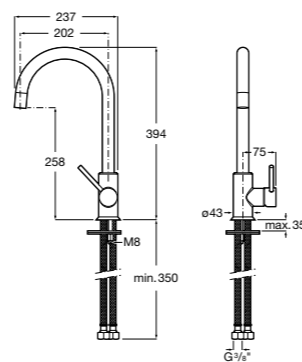

L20

5A8209C00 Смеситель для кухни со складывающимся изливом, аэратором и гибкой подводкой. Cold start.