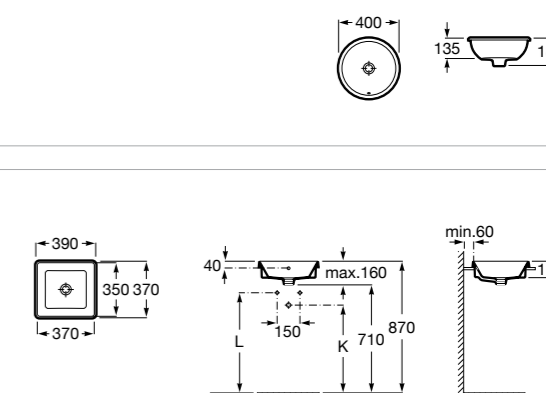

The Gap Square

3270Y7000 Раковина керамическая врезная. Смеситель не входит в комплект.