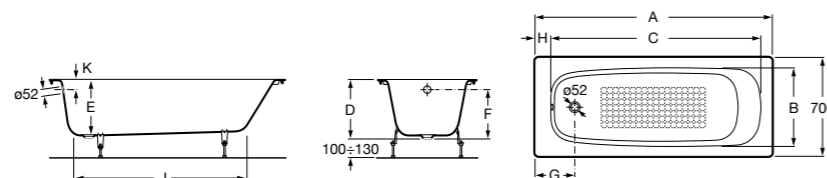

Continental

Прямоугольная чугунная эмалированная ванна.

	A	B	C	D	E	F	G	H	K	J	Объем, л
21291100R	1700	570	1530	420	400	350	285	100	70	1235	182
21291200R	1600	570	1430	420	400	350	285	100	70	1180	170
21291300R	1500	570	1330	420	400	350	285	100	70	1120	161
212914001	1400	560	1230	420	400	350	285	100	70	1020	144
211506001	1200	550	1050	390	370	330	260	75	60	900	117
211507001	1000	550	850	390	370	330	260	75	60	730	95
21290100R	1700	700	1530	420	400	350	285	100	70	1235	182
21290200R	1600	700	1430	420	400	350	285	100	70	1180	170
21290300R	1500	700	1330	420	400	350	285	100	70	1120	161
212904001	1400	700	1230	420	400	350	285	100	70	1020	144

Размеры в мм