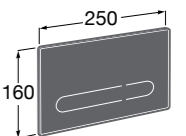

EP-2 Dual Electronica ©

890104009 EP2 - двойной смыв, электронная, отделка стекло. Автоматический или ручной смыв. Настраиваемая цветная подсветка. Бесконтактный смыв с помощью датчика присутствия.