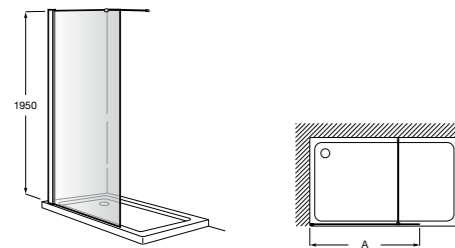

Victoria Standard DF

DF - Фиксированное стеклянное ограждение для душа. Прозрачное стекло, профиль цвета – блестящий хром. Предел до стены 25 мм.

	Ширина (A)
AM18508012	800
AM18509012	900
AM18510012	1000