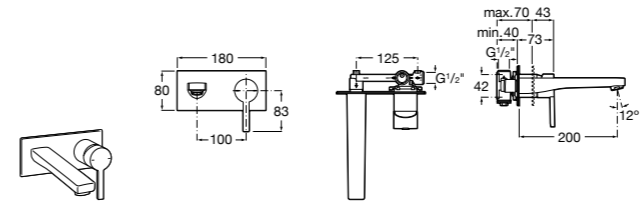

Naia

5A3596C00 Встраиваемый смеситель для раковины. Для установки вместе с арт. 525220603.

5A3596..0 Встраиваемый смеситель для раковины. Покрытие Everlux. Для установки вместе с арт. 5252206...

525220603 Универсальный монтажный блок для встраиваемого смесителя для раковины.

5252206.. Универсальный монтажный блок для встраиваемого смесителя для раковины. Покрытие Everlux.