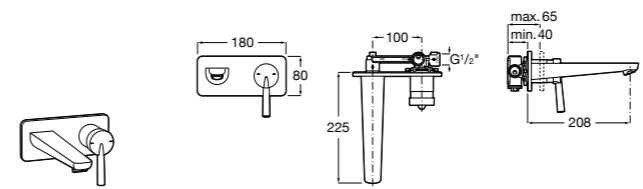

Pals ©

5A356DC00 Встраиваемый смеситель для раковины.

525220603 Универсальный монтажный блок для встраиваемого смесителя для раковины.