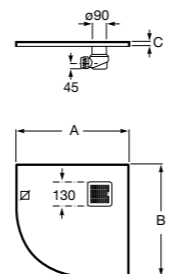

Terran

Ультратонкий душевой поддон, материал STONEX®. Противоскользящая поверхность с текстурой под камень. Включает слив gran saudal. Сифон и решетка в комплекте.

	A	B	C
AP1017D057801..0	2000	1400	33,5
AP10164057801..0	1600	1400	31,6
AP1017D03E801..0	2000	1000	31
AP1017083E801..0	1800	1000	31
AP1016403E801..0	1600	1000	31
AP1015783E801..0	1400	1000	31
AP1014B03E801..0	1200	1000	31
AP10170838401..0	1800	900	31
AP10164038401..0	1600	900	31
AP10157838401..0	1400	900	31
AP1014B038401..0	1200	900	28
AP1013E838401..0	1000	900	26
AP10170832001..0	1800	800	31
AP10164032001..0	1600	800	31
AP10157832001..0	1400	800	31
AP1014B032001..0	1200	800	28
AP1013E832001..0	1000	800	26
AP1017082EE01..0	1800	750	31
AP1016402EE01..0	1600	750	31
AP1015782EE01..0	1400	750	31
AP1014B02EE01..0	1200	750	28
AP1013E82EE01..0	1000	750	26
AP1017082BC01..0	1800	700	31
AP1016402BC01..0	1600	700	31
AP1015782BC01..0	1400	700	31
AP1014B02BC01..0	1200	700	28
P013E82BC01..0	1000	700	26

Terran (с рамкой)

Ультратонкий душевой поддон, материал STONEX®, с рамкой.

	A	B	C
P10270838441..0	1800	900	41
P10264038441..0	1600	900	41
P10257838441..0	1400	900	41
P1024B038441..0	1200	900	38
P1023E838441..0	1000	900	36
P10270832041..0	1800	800	41
P10264032041..0	1600	800	41
P10257832041..0	1400	800	41
P1024B032041..0	1200	800	38
P1023E832041..0	1000	800	36
P1027082EE41..0	1800	750	41
P1026402EE41..0	1600	750	41
P1025782EE41..0	1400	750	41
P1024B02EE41..0	1200	750	38
P1023E82EE41..0	1000	750	36
P1027082BC41..0	1800	700	41
P1026402BC41..0	1600	700	41
P1025782BC41..0	1400	700	41
P1024B02BC41..0	1200	700	38
P1023E82BC41..0	1000	700	36

Terran

Ультратонкий душевой поддон, материал STONEX®. Противоскользящая поверхность с текстурой под камень. Включает слив gran saudal.