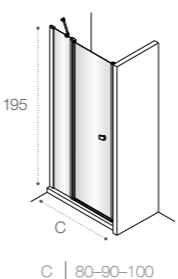

Capital
□ 446