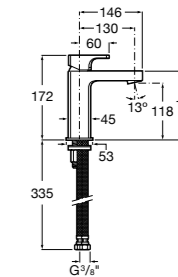

L90C

5A3C01C00 Смеситель для раковины компактный, гладкий корпус, с донным клапаном системы click-clack и гибкой подводкой. Cold start.