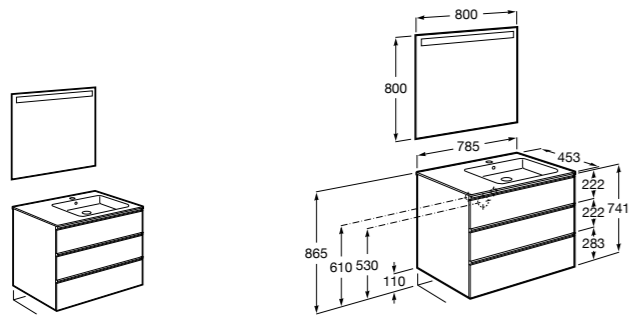

The Gap раковина справа

851489XXX	UNIK - Комплект мебели с 3 ящиками и раковины.
851521XXX	РАСК - Комплект мебели с 3 ящиками, раковины и зеркала Eidos.
816827339	Набор из 4 ножек 110 мм для мебели UNIK с 3 ящиками.
816827458	Набор из 4 ножек 110 мм для мебели UNIK с 3 ящиками.

The Gap Original

ZRU9302732	Мебельный модуль белый матовый.
ZRU9302877	Мебельный модуль белый глянцевый.
ZRU9302740	Мебельный модуль фиолетовый.
327470000	Раковина The Gap Original 800.