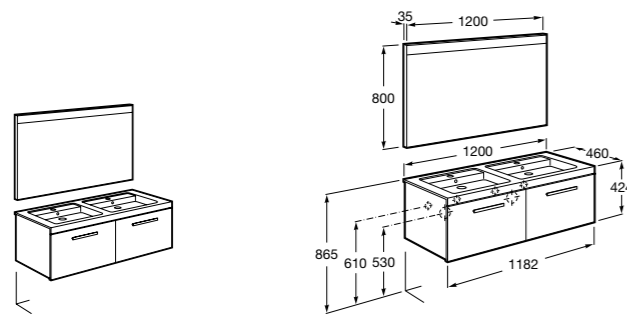

Prisma

855950XXX UNIK - Комплект из мебельного модуля и раковины с двумя чашами. Включает: компактный сифон. Ножки и смеситель не входят в комплект.

855934XXX PASC - Комплект из мебельного модуля, раковины с двумя чашами и зеркала Prisma Basic со светодиодной подсветкой, встроенной на внешнюю часть. Включает: компактный сифон. Ножки и смеситель не входят в комплект.