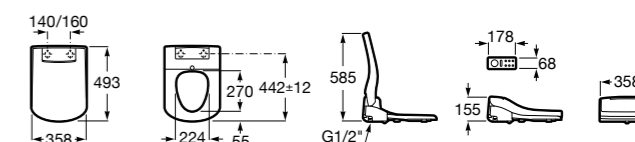

Premium Square

804007001 Сиденье для унитаза с функцией мытья и сушки, совместим с унитазами Роса квадратной формы. Для установки и работы необходимо подключение к сети электропитания и подачи воды.

Premium Soft