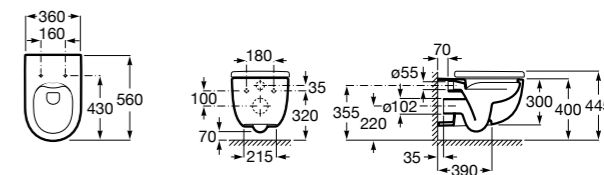

Meridian

34624L000 Подвесная чаша Rimless со скрытым креплением. Включает: крепежный комплект. Для установки выберите систему инсталляции Rosa для подвесных унитазов.

8012A2..B Сиденье и крышка с механизмом «мягкое закрытие» для унитаза. Материал SUPRALIT®.

8012A0..B Сиденье и крышка с креплениями из нержавеющей стали для унитаза. Материал SUPRALIT®.

801D12003 Сиденье и крышка для унитаза.