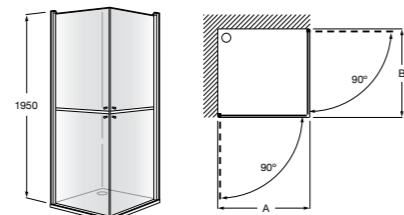

Access 2PL

Угловой душ с 2 распашными элементами, разделенными на 2 части.

2PL (A и B)	От 600 до 800
	От 801 до 1000