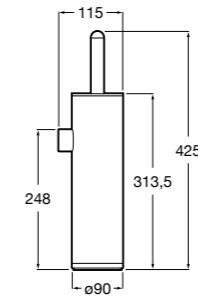

Hotel's

816726001 Настенный держатель для щетки.