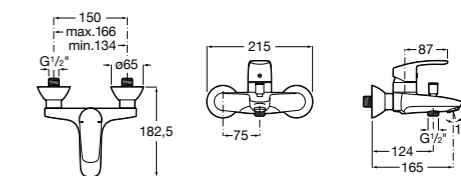

Размеры в мм

**Malva**

5A023BC0M Монтируемый на стену смеситель для ванны-душа с автоматическим переключателем потока.

**Monodin-N**

5A0298C0M Монтируемый на стену смеситель для ванны-душа с автоматическим переключателем потока.