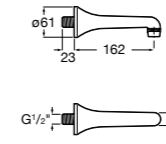

Смесители для раковин / педаль монтируемая в пол

Смесители для раковин / педаль монтируемая в стену