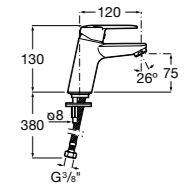

Victoria

- **5A3H25C0M** Смеситель для раковины, гладкий корпус, с гибкой подводкой.