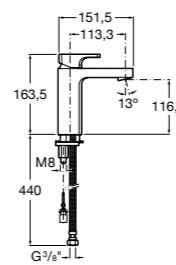

L90

5A3F01C00 Смеситель для раковины с донным клапаном с системой click-clack и гибкой подводкой, Cold start.