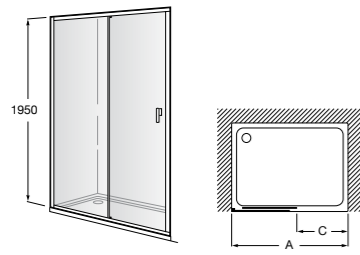

Easy L2-E

Фронтальное расположение. Один раздвижной элемент + 1 фиксированный элемент.

		Минимальное открытие (С)
L2-E (A)	От 970 до 1179	355
	От 1180 до 1300	465
	От 1301 до 1600	515
	От 1601 до 2000	665