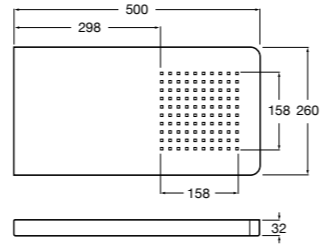

Puzzle

5A9878C00 Монтируемая к стене душевая насадка из нержавеющей стали.