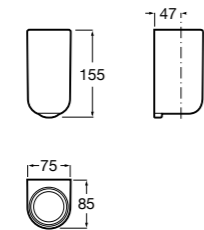

Twin

816702001 Мыльница на столешницу.

Onda ©

3870ZL000 Настенный держатель для щетки.

Onda ©

3870Z5000 Мыльница на столешницу.