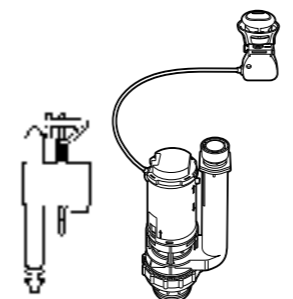

Комплект арматуры с нижним подводом воды
822504200 Комплект сливного механизма с нижним подводом с металлической резьбой и механизмом двойного смыва. См. таблицу совместимости.

Размеры в мм

Арматура двойного смыва ©
822505500 Механизм двойного смыва D8D (6/3 или 4,5/3 литра). Комплект из 2 смывных клавиш (короткая и длинная, ø40 и ø50).