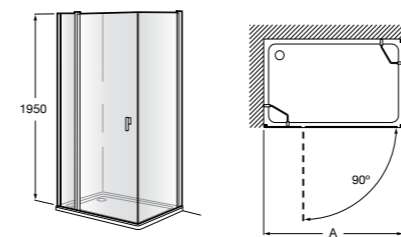

Easy PLF + LF

Фронтальное расположение. 1 распашной элемент + 1 фиксированный элемент + 1 фиксированный элемент сбоку.

		Минимальное открытие (С)
PLF (A)	От 970 до 1100	615
	От 1101 до 1200	640
	От 1201 до 1400	645
LF (B)	От 670 до 800	-
	От 801 до 900	-
	От 901 до 1000	-