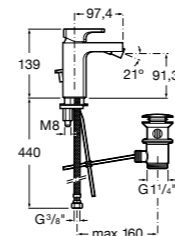

L90

5A6001C00 Смеситель для биде с регулятором направления потока, донным клапаном и гибкой подводкой.