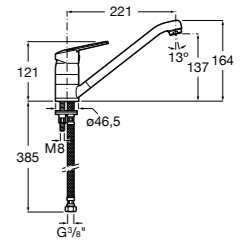

Victoria

5A8925C00 Смеситель для кухни с поворотным изливом, аэратором и гибкой подводкой.