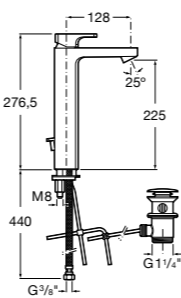

Brava

5A3130C00 Смеситель для раковины с держателем для цепочки и гибкой подводкой.