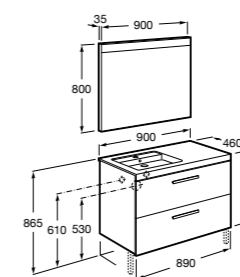

Prisma раковина слева

1. **855953XXX** UNIK - Комплект мебели и раковины. Компактный сифон. Ножки и смеситель не входят в комплект.
   855937XXX PACK - Комплект мебели, раковины и зеркала Prisma Basic со встроенной LED-подсветкой. Компактный сифон. Ножки и смеситель не входят в комплект.
   816764339 Комплект из 2-х ножек.