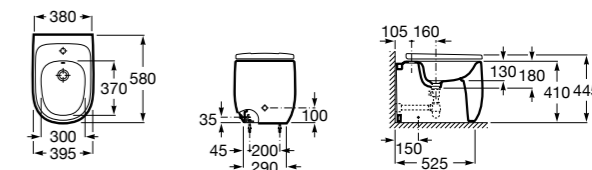

Размеры в мм

Гофра для унитазов и систем инсталляции Duplo

Tubo flexible

890068000 Гофра для унитазов и систем инсталляции Duplo.

Биде напольные

Beyond

3570B8..0 Керамическое биде. Включает: крышку, сифон и установочный комплект.