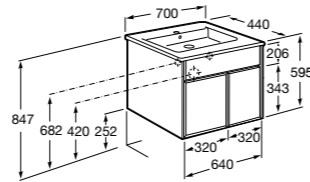

Up

1. **ZRU9303011** Мебельный модуль белый глянец.
   327471000 Раковина The Gap Original 700.