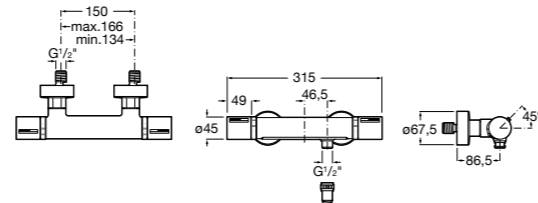

5A1409C00* Монтируемый на стену термостат для душа.

5A1409CN0* Монтируемый на стену термостат для душа. Покрытие Everlux титановый черный.