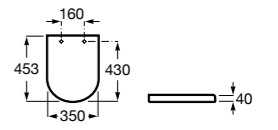

Debbba Square ©

1. **8019D200B** SQUARE - Сиденье и крышка с механизмом «мягкое закрытие» для унитаза. Материал SUPRALIT®.
2. **8019D000B** SQUARE - Сиденье и крышка с креплениями из нержавеющей стали для унитаза. Материал SUPRALIT®.

Inspira Square

1. **801532..B** SQUARE - Сиденье и крышка с механизмом «мягкое закрытие» для унитаза. Материал SUPRALIT®.

Debbba Round ©

1. **801B2200B** Сиденье и крышка с механизмом «мягкое закрытие» для унитаза. Материал SUPRALIT®.
2. **801B2000B** Сиденье и крышка с креплениями из нержавеющей стали для унитаза. Материал SUPRALIT®.

Inspira Round

1. **801522..B** ROUND - Сиденье и крышка с механизмом «мягкое закрытие» для унитаза. Материал SUPRALIT®.

Hall

1. **801620..4** Сиденье и крышка с креплениями из нержавеющей стали для укороченного унитаза.
2. **801622..4** Сиденье и крышка с механизмом «мягкое закрытие».

Inspira Round compacto

1. **80152C..B** ROUND - Сиденье и крышка с механизмом «мягкое закрытие» для унитаза-компакт. Материал SUPRALIT®.

Hall

1. **80162B..4** Сиденье и крышка с креплениями из нержавеющей стали для унитаза.
2. **80162C..4** Сиденье и крышка с механизмом «мягкое закрытие» для унитаза.

Meridian-N ©

1. **8012A2..B** Сиденье и крышка с механизмом «мягкое закрытие» для унитаза.
2. **8012A0..B** Сиденье и крышка с креплениями из нержавеющей стали для унитаза.

Happening infantil

1. **801116..4** Сиденье и крышка с механизмом «мягкое закрытие» для унитаза.

Meridian-N Compacto ©

1. **8012AC..B** Сиденье и крышка с креплениями из нержавеющей стали и механизмом «мягкое закрытие» для укороченного унитаза.
2. **8012AB..B** Сиденье и крышка с креплениями из нержавеющей стали для укороченного унитаза.

Meridian-N Comfort ©