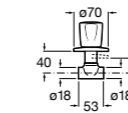

Brava

5A1830C00 Встраиваемый вентиль для сварки 18 мм. Синий указатель (холодная).
5A0830C00 Встраиваемый вентиль для сварки 18 мм. Красный указатель (горячая).