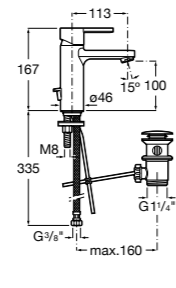

Naia

5A3096C00 Смеситель для раковины с донным клапаном с системой click-clack и гибкой подводкой, Cold start.