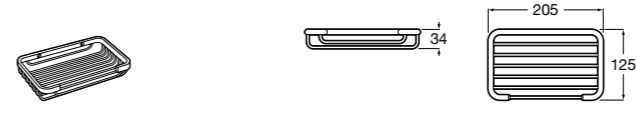

Hotel's Classic
815413001 Контейнер решетчатый.