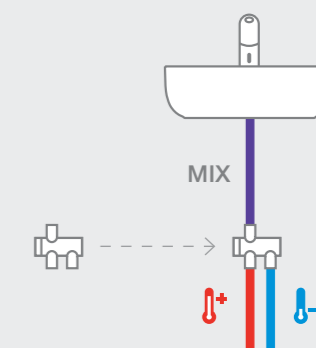

**Установка термостата для подвода
смешанной воды в смеситель
(холодная + горячая вода)**