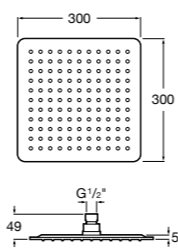

Raindream

5B2750C00 Квадратная душевая насадка. Хромированная нержавеющая сталь. Кронштейн покупается отдельно.