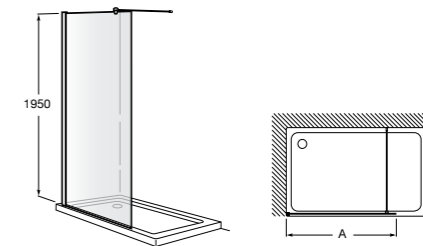

Easy DF

Фиксированная панель.

DF (A)	От 600 до 800
	От 801 до 1000
	От 1001 до 1200