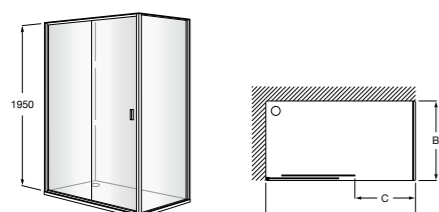

Victoria Standard L2-E + LF

Фронтальное расположение с 1 раздвижной створкой + 1 фиксированной створкой + 1 фиксированный боковой элемент.

	Ширина (A)	Открытие (C)
L2-E	A	
AM18610012	1000	390
AM18611012	1100	415
AM18612012	1200	465
AM18613012	1300	515
AM18614012	1400	565
AM18615012	1500	615
AM18616012	1600	665
LF (B)	B	
AM18707012M	700	
AM18707512M	750	
AM18708012M	800	
AM18709012M	900	

Размеры в мм