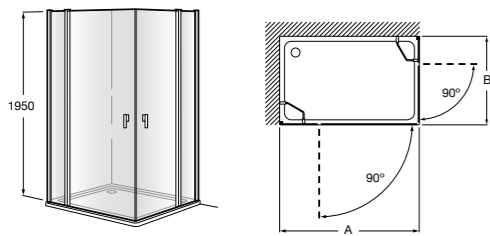

Easy 2PLF

Угловой душ с 2 распашными элементами + 2 фиксированных элемента.

		Минимальное открытие (С)
2PLF (A-B)	От 970 до 1100	615
	От 1101 до 1200	640
	От 1201 до 1400	645