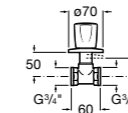

Brava

5A1630C00 Встраиваемый вентиль. 3/4". Синий указатель (холодная).
5A0630C00 Встраиваемый вентиль. 3/4". Красный указатель (горячая).