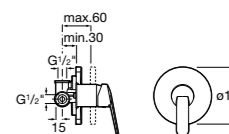

Victoria

5A2225C00 Встраиваемый смеситель для ванны или душа.