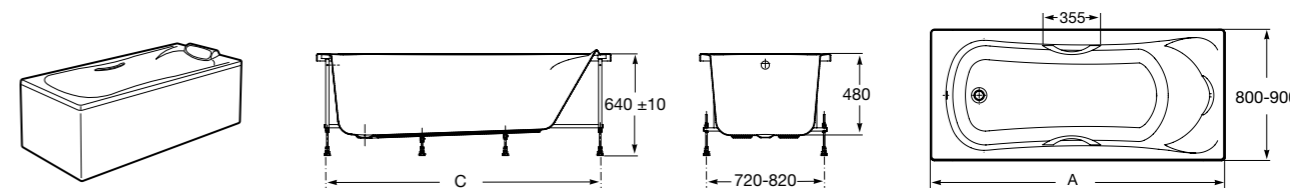

BeCool

Акриловая ванна прямоугольная, глубина 50 см. Монтажный комплект заказывается отдельно.

	A	B	C	Объем, л
ZRU9302852	1700	800	1590	300
ZRU9302782	1800	800	1670	330
ZRU9303020	1900	900	1790	390
ZRU9302853	Монтажный комплект 1700 (ручки хромированные, каркас, комплект креплений к стене, система слив-перелив).			
ZRU9302786	Монтажный комплект 1800 (ручки хромированные, каркас, комплект креплений к стене, система слив-перелив).			
ZRU9303021	Монтажный комплект 1900 (ручки хромированные, каркас, комплект креплений к стене, система слив-перелив).			
ZRU9302854	Фронтальная панель 1700.			
ZRU9302783	Фронтальная панель 1800.			
ZRU9303022	Фронтальная панель 1900.			
ZRU9302784	Боковая панель 800, левая.			
ZRU9302785	Боковая панель 800, правая.			
ZRU9303023	Боковая панель 900, левая.			
ZRU9303024	Боковая панель 900, правая.			
247997000	Полиуретановый подголовник для BeCool 1700x800, BeCool 1800x800, BeCool 1900x900.			

Размеры в мм