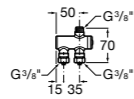

Avant

5A0179C00 Термостат Micro-T для смесителя с одним подводом воды.