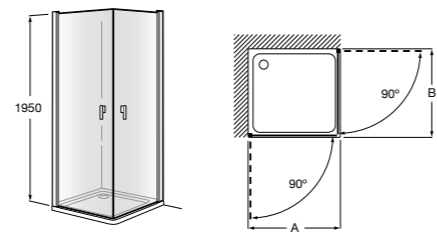

Easy 2PL

Угловой душ с 2 распашными элементами.

2PL (A и B)	От 600 до 800
	От 801 до 1000