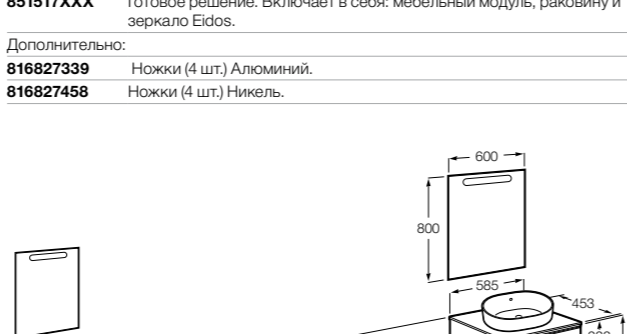

Lander

851424XXX	UNIK - Комплект мебели и раковины. Ножки и смеситель не входят в комплект. Встроенная розетка. Модуль дополнительно обработан защитой от влаги.
851429XXX	РАСК - Комплект мебели, раковины и зеркала Eidos. Ножки и смеситель не входят в комплект. Встроенная розетка. Модуль дополнительно обработан защитой от влаги.
816824339	Комплект из 2-х ножек.

The Gap ®

857552806	Мебельный модуль.
3279A8000	Раковина The Gap 600.
ZRU9302688	Зеркало The Gap Original 600.
ZRU9302885	Зеркальный шкаф The Gap Original 600.
Также возможна комплектация раковинами	
3270M1004	Раковина мебельная The Gap Plus 600x460.
32799E000	Victoria Unik 600.
851484XXX	Комплект. Включает в себя: мебельный модуль и раковину.
851517XXX	Готовое решение. Включает в себя: мебельный модуль, раковину и зеркало Eidos.
Дополнительно:	
816827339	Ножки (4 шт.) Алюминий.
816827458	Ножки (4 шт.) Никель.

Anima

851029XXX	UNIK - Комплект мебели и раковины. Компактный сифон. Ножки и смеситель не входят в комплект.
851033XXX	РАСК - Комплект мебели, раковины, зеркала и настенного LED-светильника. Сифон не включен в комплект. Ножки и смеситель не входят в комплект.
816757339	Комплект из 2-х ножек.

The Gap ®

851500XXX	UNIK - Мебельный модуль для раковины с рабочей поверхностью. Раковина и смеситель не входят в комплект. Столешница дополнительно обработана защитой от влаги.
851531XXX	РАСК - Мебельный модуль для раковины с рабочей поверхностью и зеркалом Eidos. Раковина и смеситель не входят в комплект. Столешница дополнительно обработана защитой от влаги.
816829339	Набор из 2 ножек 275 мм для мебели со столешницей.
816829458	Набор из 2 ножек 275 мм для мебели со столешницей.

The Gap ®