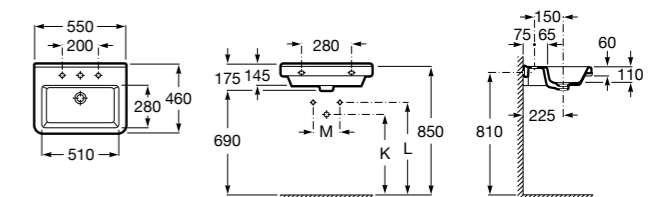

Dama

1. **327786000** Настенная керамическая раковина. Смеситель не входит в комплект.
   337470000 Пьедестал для керамической раковины.
   337471000 Полупьедестал для керамической раковины.