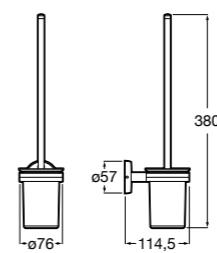

Twin

816715001 Настенный держатель для щетки. Крепление на болты или клей.