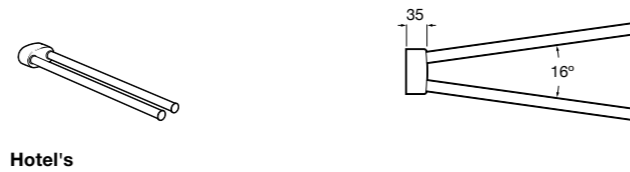

Hotel's

816378001 Полотенцедержатель двойной.

Victoria

Полотенцедержатель. Крепление на болты или клей.

	A
816656001	600
816655001	500
816654001	400
816653001	300