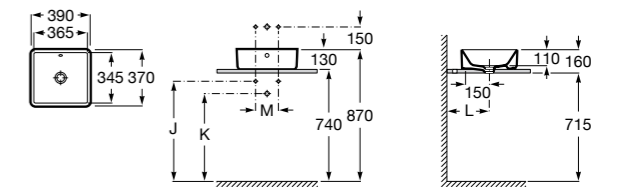

The Gap Square

3270ML000 Накладная керамическая раковина. Смеситель не входит в комплект.