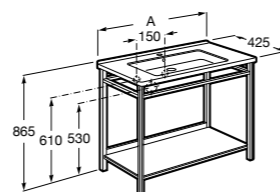

UNIK - Каркас под раковину из натурального дерева с полочкой, раковиной и полотенцедержателем. Сифон не входит в комплект.

	A
851056392	850
851055392	650

Debbba Compact

ZRU9302710 Мебельный модуль белый глянец.
32799J00Y Раковина Debbba Unik 500.

Mini

855873XXX Комплект мебели с раковиной. Сифон в комплекте.
855866XXX ПАСК - Комплект мебели с раковиной и зеркального шкафа. Сифон в комплекте.
855865XXX ПАСК - Комплект мебели с раковиной и зеркала. Сифон в комплекте.

851370425 UNIK - Каркас с полочкой и встроенным полотенцедержателем, раковина с одним отверстием под смеситель. Смеситель не входит в комплект.
851372425 UNIK - Каркас с полочкой и встроенным полотенцедержателем, раковина с тремя отверстиями под смеситель. Смеситель не входит в комплект.

Столешницы для раковин

Каркасы для раковин

Prisma

Каркас под раковину с полотенцедержателем и полочкой под раковиной. Раковина и смеситель не входят в комплект.

	A
856749001	1100
856748001	900
856747001	800
856746001	600

Влагостойкая столешница из древесных материалов. В комплект входят кронштейны для крепления к стене.

	A
857322XXX	1400
857321XXX	1205
857320XXX	1004
857319XXX	804
857318XXX	604

Тумбы

Suma

Тумба с возможностью крепления к стене, с ножками/колесами. В комплект входит система крепления к стене и набор ножек. Колеса не входят в комплект.

	A
857077XXX	800
857076XXX	600

4 колеса - опционально.

816821000

857137XXX Шкаф-колонна на ножках с верхней стеклянной дверцей и внутренней подсветкой.

857004XXX Шкаф-колонна левая, с зеркалом и подсветкой внутри (активируется при открытии дверцы). Регулируемые по высоте стеклянные полочки в комплекте.