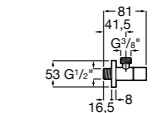

Запорный кран Square

525167900 Керамический угловой запорный кран 1/2" x 3/8".

5251679.. Керамический угловой запорный кран 1/2" x 3/8". Покрытие Everlux.

525170700 Керамический угловой запорный кран 1/2" x 1/2".

5251707.. Керамический угловой запорный кран 1/2" x 1/2". Покрытие Everlux.