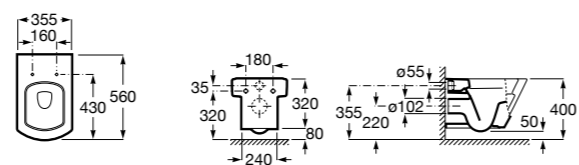

Beyond

3460B7..0 Подвесная чаша Rimless с горизонтальным выпуском, со скрытым креплением. Включает: крепежный комплект. Для установки выберите систему инсталляции Rosa для подвесных унитазов.

801B82..B Сиденье и крышка с механизмом «мягкое закрытие» для унитаза. Материал SUPRALIT®.