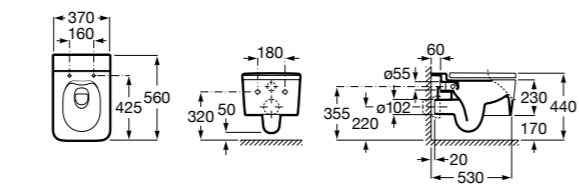

80162C004 Сиденье и крышка с механизмом «мягкое закрытие» для унитаза.

80162B004 Сиденье и крышка с креплениями из нержавеющей стали для унитаза.

Inspira Square

346537..0 SQUARE - Подвесная чаша Rimless с горизонтальным выпуском. Включает: крепежный комплект. Для установки выберите систему инсталляции Rosa для подвесных унитазов.