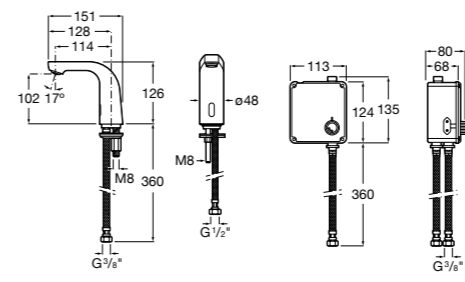

L20-E

1. **5A5309C00** Электронный смеситель для раковины с гибкой подводкой. С блоком предварительного смешивания горячей и холодной воды. Питание от четырех щелочных батареек 1,5V LRG (AA). Батарейки не включены в комплект.
2. **5A5509C00** Электронный смеситель для раковины с гибкой подводкой. С блоком предварительного смешивания горячей и холодной воды. Питание от сети 230 V. Источник питания включен в комплект.