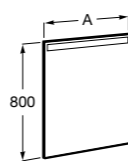

Prisma Comfort

COMFORT - Зеркало с верхней LED-подсветкой, встроенной снизу функцией рассеянного света и системой антизапотевания. Бесконтактное включение с помощью датчика движения.

	A
812277000	1300
812268000	1200
812267000	1100
812266000	1000
812265000	900
812264000	800
812263000	600