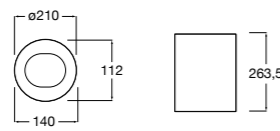

Public

1. **817413002** Урна для мусора с крышкой, отделка сталь-сатин. 3 литра.
2. **817414002** Урна для мусора с крышкой, отделка сталь-сатин. 5 литров.