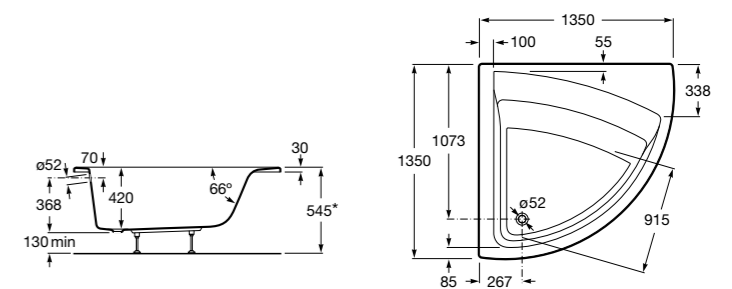

**Easy Угловая**

248188001 Симметричная угловая акриловая ванна с гидромассажем Tonis.

248189000 Симметричная угловая акриловая ванна.

259861000 Панель для акриловой ванны.

Размеры в мм

**Genova-N**

Прямоугольная акриловая ванна с гидромассажем Basic.