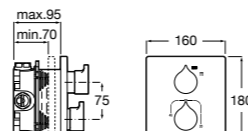

Смесители для душа / термостатические / встраиваемые

5A2C3AC00 Встраиваемый термостат для душа. Установка с RocaBox Арт. 525869403.

5A2C3A..0 Встраиваемый термостат для душа. Покрытие Everlux. Установка с RocaBox Арт. 525869403.