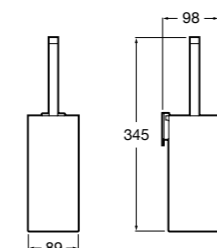

Rubik

816851001 Настенный держатель для щетки. Хром.
816851024 Настенный держатель для щетки. Черный цвет. ®