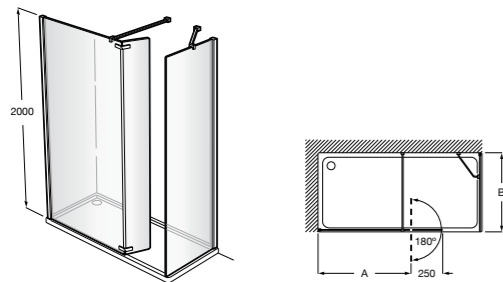

Easy D1HF

Фиксированная панель + 1 распашной элемент.

D1HF (A)	От 800 до 880
	От 881 до 1200
	От 1201 до 1400

**Easy D1H**

Панель распашная.

D1H (A)	От 600 до 800
	От 801 до 1000

Душевые панели / 2 фиксированные панели**Line D1HF + LF**