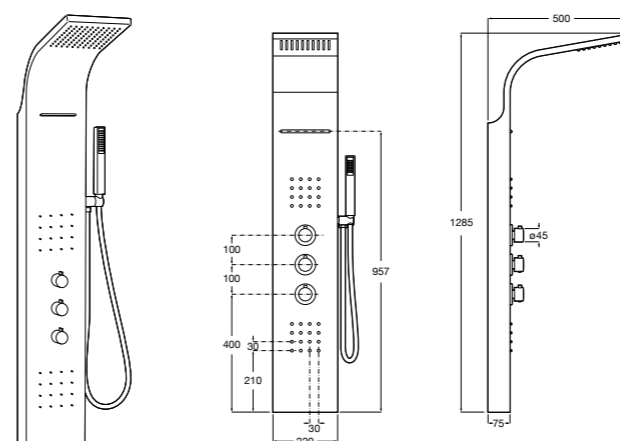

Душевые стойки / смеситель-термостат

Evolution

5A9B8BC00 Гидромассажная панель с каскадным режимом.

525994103 Дополнительный монтажный комплект для угловой установки панели Evolution.

5B4863TP0 Полочка. Для установки с гидромассажной душевой панелью Essential или Evolution.