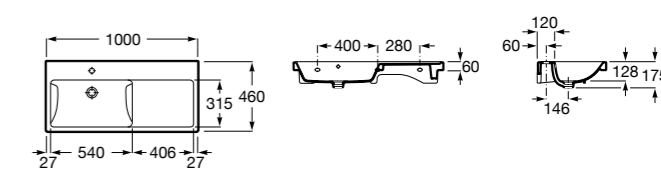

The Gap

3270ME000 Настенная или накладная керамическая раковина. Смеситель не входит в комплект.