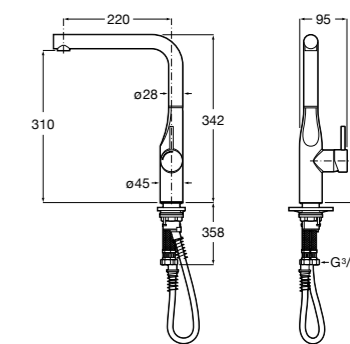

Glera ®

5A834DC00 Смеситель для кухни с прямым поворотным изливом, аэратором и гибкой подводкой. Cold start.