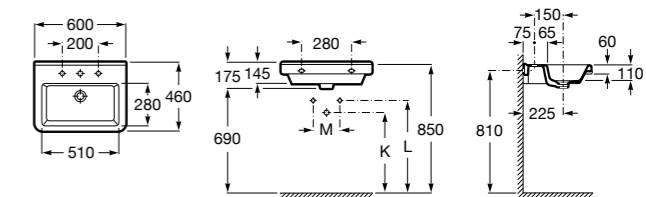

Dama

- 327784000** Настенная керамическая раковина. Смеситель не входит в комплект.
337470000 Пьедестал для керамической раковины.
337471000 Полупьедестал для керамической раковины.

Размеры в мм

Meridian