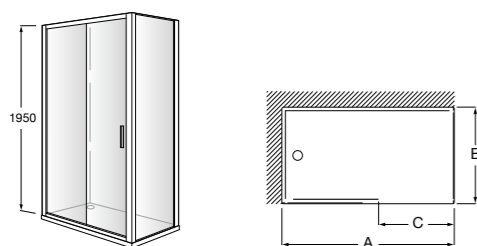

Ura Standard L2-E + LF-C

L2-E - Фронтальное расположение. 1 раздвижной элемент + 1 фиксированный элемент для установки между стенами или 1 боковым фиксированным элементом LF. Прозрачное стекло, цвет профиля: блестящее серебро. Предел до стены в открытом виде 25 мм.

LF - Фиксированный боковой элемент для установки с элементами L2-E или L4-E. Прозрачное стекло.

	Ширина (A)	Открытие (C)
L2-E	A	
AM16210012M	1000	370
AM16211012M	1100	420
AM16212012M	1200	470
AM16213012M	1300	520
AM16214012M	1400	570
AM16215012M	1500	620
AM16216012M	1600	670
LF (B)	B	
AM16407012M	700	
AM16407512M	750	
AM16408012M	800	
AM16409012M	900