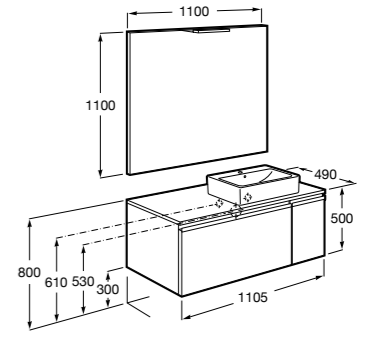

Heima раковина справа

- 851005XXX** Мебельный модуль для раковины с рабочей поверхностью. Раковина и смеситель не входят в комплект. Модуль дополнительно обработан защитой от влаги.
- 851043XXX** PASC - Комплект мебели, раковины и зеркала с подсветкой LED Smartlight. Компактный сифон. Раковина, ножки и смеситель не входят в комплект. Модуль дополнительно обработан защитой от влаги.
- 856925331** Комплект из 2-х ножек.