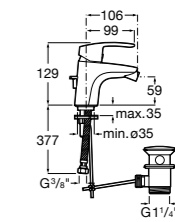

Malva

5A613BC00 Смеситель для биде с регулятором направления потока, цепочкой и гибкой подводкой.

Monodin-N

5A6098C00 Смеситель для биде с регулятором направления потока, донным клапаном и гибкой подводкой.