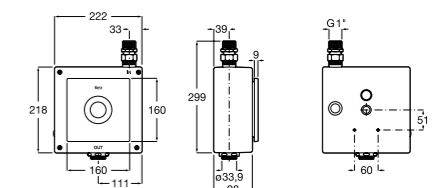

Краны для унитазов / встраиваемые краны / электронные

Sentronic-R

5A9102C00 Электронный смывной кран для унитаза. Слив с регулировкой 6 л или 3 л.