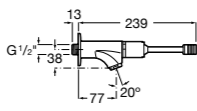

Instant Care

5A7977C00 CARE - Самозакрывающийся смеситель для раковины.