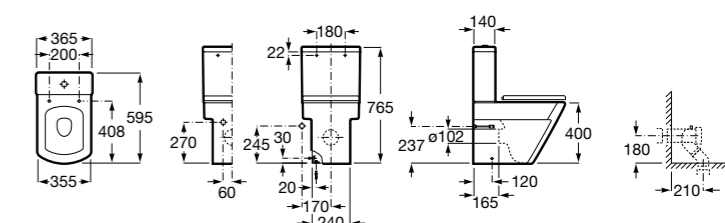

Leon

1. **342649000** Чаша унитаза с универсальным выпуском. Включен установочный комплект.
   341649000 Бачок с механизмом двойного смыва 6/3 литра с нижним подводом воды.
   ZRU9302943 Сиденье с крышкой тонкое.

Giralda

1. **342466000** Чаша SH.
   341469000 Бачок AI.
   ZRU9000046 Сиденье с крышкой.
   ZRU9000047 Сиденье с крышкой.

Унитазы напольные укороченные

Victoria

1. **342394..0** Чаша унитаза с вертикальным выпуском. Включен установочный комплект (B).
   34239U000 Чаша унитаза с косым выпуском. Включен установочный комплект (A).
   342399000 Чаша унитаза с горизонтальным выпуском. Включен установочный комплект (A).
   34139H..0 Бачок с механизмом двойного смыва 6/3 литра с боковым подводом воды. Включен установочный комплект, механизм для подвода воды и механизм смыва.
   34139Z000 Бачок с механизмом двойного смыва 6/3 литра с нижним подводом воды. Включен установочный комплект, механизм для подвода воды и механизм смыва.
   801B62..B Сиденье и крышка с механизмом «мягкое закрывание» для унитаза. Материал SUPRALIT®.
   801B60..B Сиденье и крышка с креплениями из нержавеющей стали для унитаза. Материал SUPRALIT®.
   801B66..B Сиденье и крышка с креплениями из пластика. Материал SUPRALIT®.
   ZRU8013900 Сиденье и крышка с креплениями из нержавеющей стали для унитаза.
   ZRU8013920 Сиденье и крышка с механизмом «мягкое закрывание» быстрого снятия для унитаза.

Victoria Nord

1. **342ND7000** Чаша SH.
   341ND0000 Бачок AI.
   ZRU9000023 Сиденье с крышкой.
   ZRU9302627 Сиденье с крышкой: черная крышка/белое сиденье.
   ZRU9000101 Сиденье с крышкой: черная крышка/белое сиденье.
   ZRU9000103 Сиденье с крышкой черное.
   ZRU9000102 Сиденье с крышкой черное.
   ZRU9302919 Сиденье с крышкой тонкое.

Размеры в мм

Hall