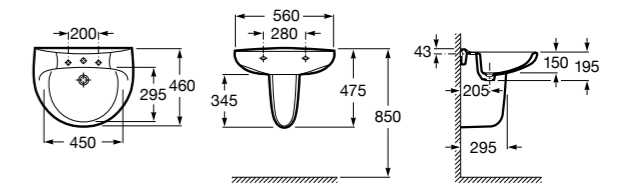

Victoria

1. **32739300Y** Настенная керамическая раковина. Смеситель не входит в комплект.
   337390000 Пьедестал для керамической раковины.
   33739200Y Полупьедестал для керамической раковины.