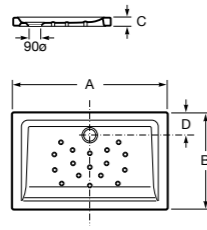

Malta

Керамический душевой поддон.

	A	B	C	D
373516000	1200	800	65	180
373517000	1000	800	65	180
373505000	1200	750	65	175
373506000	1000	750	65	170
37450C000 Ⓞ	1200	700	65	175
37450D000 Ⓞ	1000	700	65	170
37450E000 Ⓞ	900	700	65	170
373513000	1200	700	80	175
373512000	1000	700	80	170
373519000	900	700	80	170

Italia

Прямоугольный керамический душевой поддон.

	A	B	C	D
3740HP000	1200	800	80	170
3740HS000	1000	800	80	170
3740HG000	1400	700	80	170
3740HR000	1200	700	80	170
3740HT000	1000	700	80	170
3740HU000	900	720	80	170

Italia

Квадратный керамический душевой поддон.

	A	B
3740NH000	900	900
3740NJ000	800	800
3740NK000	700	700

Malta

Угловой керамический душевой поддон.

	A	B	Rad
37450A000	1000	1000	504
37450B000	900	900	504

Italia

Угловой керамический душевой поддон.

	A	B	C	D	Rad
3740HL000	900	900	80	625	550
3740HM000	800	800	80	525	550

Сливы для керамических душевых поддонов

Сливы ультраплоские

27L026000	высота: 60 мм Ⓞ
27L018000	высота: 80 мм

Сливы

506404400	Слив Ø 90 для душевых поддонов.
P0005900R	Слив Ø 65 для душевых поддонов.
506404500	Слив Ø 52 для душевых поддонов.

Сливные системы In-Drain

In-Drain Channel

IN-DRAIN CHANNEL - Сливной комплект с прокладкой из геотекстиля.

	A	B
276091000	950 x 50	990
276153000	850 x 50	890
276090000	750 x 50	790
276089000	650 x 50	690

In-Drain X3

IN-DRAIN X3 - Сливной комплект с прокладкой из геотекстиля. Реверсивная керамическая панель (не входит в комплект).

	A	B
276131000	950 x 50	990
276130000	850 x 50	890
276129000	750 x 50	790
276128000	650 x 50	690

Plate X1

PLATE X1 - Крышка сливного отверстия, совместима с In-Drain Channel.

	A	B
276095000	950 x 50	990
276155000	850 x 50	890
276094000	750 x 50	790
276093000	650 x 50	690

Plate X2

PLATE X2 - Крышка с решёткой для сливного отверстия, совместима с In-Drain Channel.