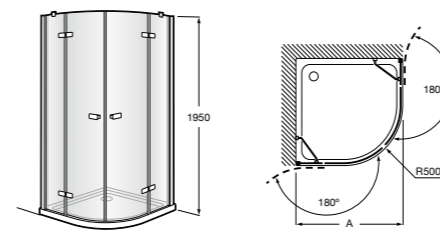

Душевые ограждения / 2 стены / угловое / распашные двери

Vela MRF

Угловой душ с 2 распашными элементами + 2 фиксированных элемента.

		Минимальное открытие (С)
MRF (A)	От 750 до 900	760
	От 901 до 1100	760