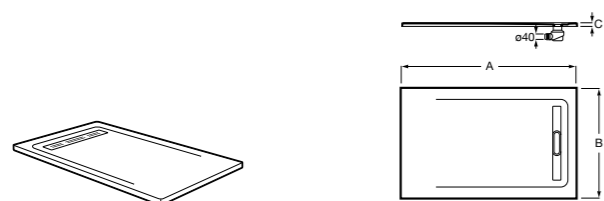

Aquos

Ультралепкий душевой поддон, материал STONEX®. Противоскользящая поверхность с текстурой под камень. Включает слив с высокой пропускной способностью. Возможен заказ с крышкой для сливного отверстия из материала Stonex® или с металлической решеткой.

	A	B	C
AP6017D03E801..0	2000	1000	35
AP6017083E801..0	1800	1000	33
AP6016403E801..0	1600	1000	31
AP6015783E801..0	1400	1000	31
AP6014B03E801..0	1200	1000	28
AP6017D038401..0	2000	900	35
AP60170838401..0	1800	900	33
AP60164038401..0	1600	900	31
AP60157838401..0	1400	900	31
AP6014B038401..0	1200	900	28
AP6013E838401..0	1000	900	28
AP6017D032001..0	2000	800	35
AP60170832001..0	1800	800	33
AP60164032001..0	1600	800	31
AP60157832001..0	1400	800	31
AP6014B032001..0	1200	800	28
AP6013E832001..0	1000	800	28
AP6017D02BC01..0	2000	700	35
AP6017082BC01..0	1800	700	33
AP6016402BC01..0	1600	700	31
AP6015782BC01..0	1400	700	31
AP6014B02BC01..0	1200	700	28
AP6013E82BC01..0	1000	700	28

Крышка Aquos

Крышка для сливного отверстия из материала STONEX® для душевого поддона Aquos (см. информацию о совместимости).

	Ширина поддона
276358..0	1000
276357..0	900
276356..0	800
276355..0	700

Решетка Aquos

Решетка металлическая для сливного отверстия для душевого поддона Aquos (см. информацию о совместимости).

	Ширина поддона
276362000	1000
276361000	900
276360000	800
276359000	700

Размеры в мм