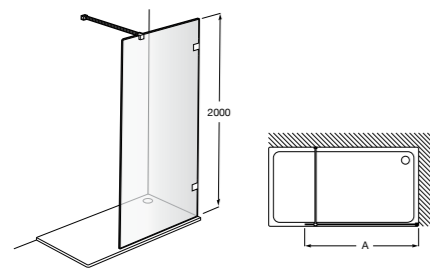

Mistral Standard DF

Фиксированное стеклянное ограждение для душа без полотенцедержателя. Включает обработку Maxiclean.

	Ширина (A)
AM25710012M	1000
AM25712012M	1200
AM25714012M	1400