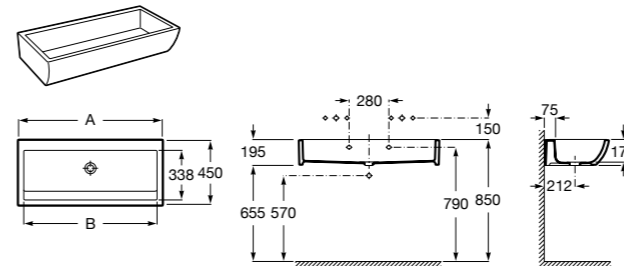

Общественные пространства / раковины

Access

Настенная раковина без отверстий под смеситель.

	A	B
368PB8000	1000	928
368PB9000	600	528