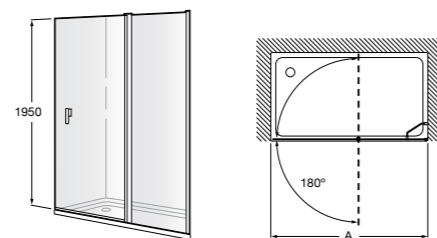

Easy PEF

Фронтальное расположение. 1 распашной элемент + 1 фиксированный элемент.

		Минимальное открытие (С)
PEF (A)	От 770 до 1200	510
	От 1201 до 1600	610
	От 1601 до 2000	810