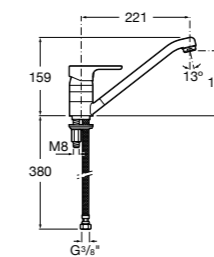

L20

5A8909C00 Смеситель для кухни с поворотным изливом, аэратором и гибкой подводкой. Cold start.