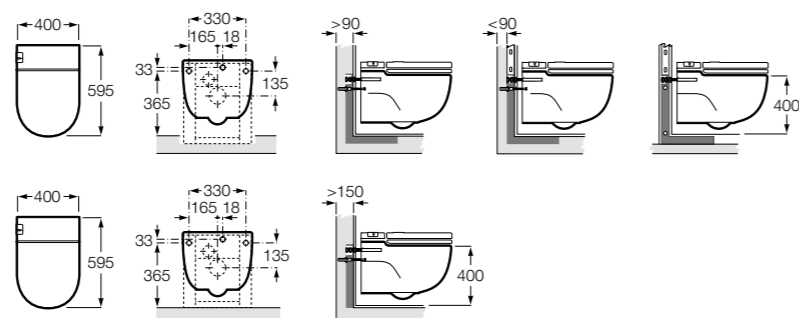

Унитазы со встроенным бачком In-tank

Meridian In-tank подвесной

893301000 IN-TANK - Подвесной унитаз со встроенным бачком. В комплект входит сиденье, крышка и опорная стойка типа «L» для монтажа на стену. Необходим источник питания.

893302000 IN-TANK - Подвесной унитаз со встроенным бачком. В комплект входит сиденье, крышка и опорная стойка типа «I» для монтажа на стену. Необходим источник питания.