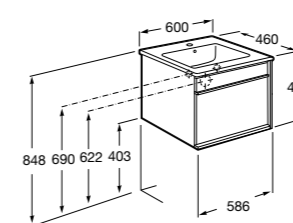

Aneto

857429806	Мебельный модуль белый глянцевый/черный матовый.
32799E000	Раковина Victoria Unik 600.