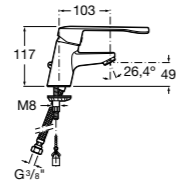

Доступность / смесители, монтируемые на край раковины

Victoria Pro

5A3123C00 PRO - Однорычажный смеситель для раковины с локтевым рычагом управления для людей с ограниченными возможностями, крючком для цепочки и гибкой подводкой.