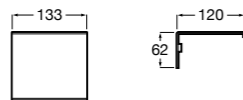

Nuova

816529001 Держатель для туалетной бумаги с крышкой.

Onda

3870ZB000 Держатель для туалетной бумаги с крышкой.