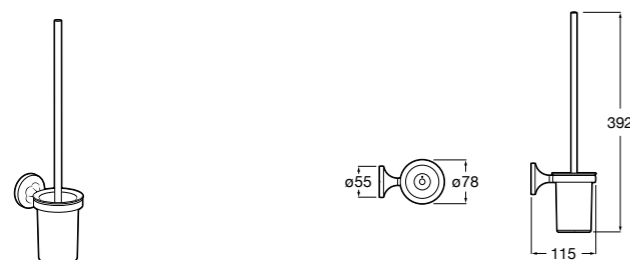

Classica

816818001 Настенный держатель для щетки.