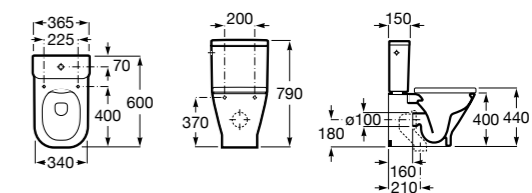

Размеры в мм

The Gap Square

342472000	Чаша унитаза укороченная приставная с двойным выпуском.
341471000	Бачок с механизмом двойного смыва 4,5/3 литра с боковым подводом воды. Включен установочный комплект, механизм для подвода воды и механизм смыва.
34147000Y	Бачок с механизмом двойного смыва 4,5/3 литра с нижним подводом воды. Включен установочный комплект, механизм для подвода воды и механизм смыва.
801732004	Сиденье и крышка с механизмом «мягкое закрывание».
801730004	Сиденье и крышка для укороченного унитаза.
801732001	Сиденье и крышка для унитаза.