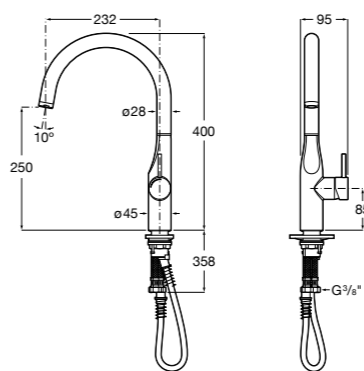

Glera ®

5A844DC00 Смеситель для кухни с поворотным изливом, аэратором и гибкой подводкой. Cold start.