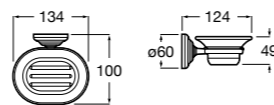

Tempo

817023001 Настенная мыльница. Хром.
817023022 Настенная мыльница. Покрытие Everlux титановый черный.

Cubica

816821001 Настенный стакан.

Carmen

817005001 Настенная мыльница.

Размеры в мм