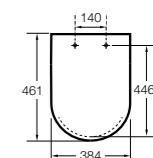

Carmen

801B52..B Сиденье и крышка с механизмом «мягкое закрытие» для унитаза. Материал SUPRALIT®