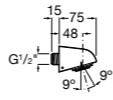

Держатели для душевых насадок

Потолочный держатель

Потолочный держатель для душевой насадки. Совместим с RainDream и RainSense.

	A	
5B0650C00	300	
5B0550C00	200	
5B0450C00	100	
5B0550..0 ©	200	Покрытие Everlux.

Настенный держатель

5B0950C00 Настенный держатель для душевой насадки 400 мм. Совместим с RainDream и RainSense.

Душевые насадки, монтаж к стене

Puzzle

5A9978C00 Монтируемая к стене душевая насадка из нержавеющей стали с функцией каскадного потока.

Puzzle

5A9878C00 Монтируемая к стене душевая насадка из нержавеющей стали.

Потолочный держатель

Потолочный держатель для душевой насадки 100 мм. Совместим с RainDream и RainSense.

5B1050C00	

Настенный держатель

Настенный держатель для душевой насадки. Совместим с RainDream и RainSense.

	A	
5B0350C00	500	
5B0250C00	400	
5B0150C00	300	
5B0250..0	400	Покрытие Everlux.

Настенный держатель

5B0750C00 Настенный держатель для душевой насадки. Совместим с Stella.

Fit

5B6661C00 Антивандальная душевая насадка.

Душевые форсунки

Форсунка Square

5B3778C00 SQUARE - Душевая форсунка с изменяемым углом потока. Хром.

Форсунка Round

5B3878C00 ROUND - Душевая форсунка с изменяемым углом потока. Хром.

Аксессуары для душа / Штанги

Sensum

5B0405C00 Штанга 800 мм с регулируемым держателем для душа.
5B0405..0 Штанга 800 мм с регулируемым держателем для душа. Покрытие Everlux. ©

Stella

Душевая штанга с регулируемым держателем для ручного душа.

	A	B
5B0305C00	900	846
5B0205C00	700	646

Minimal

Душевая штанга с регулируемым держателем для ручного душа.

	A
5B0605C00	900
5B0505C00	700

Clasica

5B3450C00 Классическая душевая штанга 700 мм с регулируемым держателем для ручного душа. Хром.

Мыльница

5B5150TP0 Прозрачная мыльница для душа.
5B5150C00 Хромированная мыльница для душа.