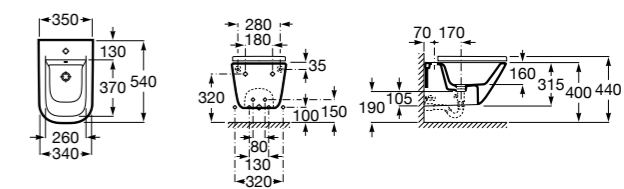

The Gap Square

357475000 Подвесное биде без крышки. Смеситель не входит в комплект. Для установки подвесных биде необходима совместимая система инсталляции Rosa.

806472004 Крышка для биде с механизмом «мягкое закрывание».

806470004 Крышка для биде.