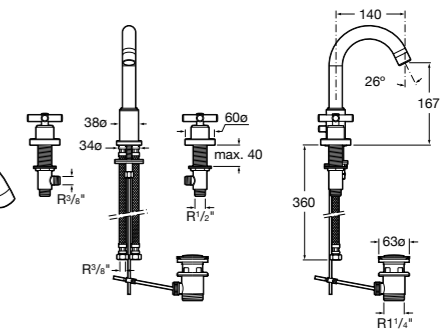

Loft

- **5A443C00** Монтируемый на раковину смеситель с центральным поворотным изливом, донным клапаном и гибкой подводкой.