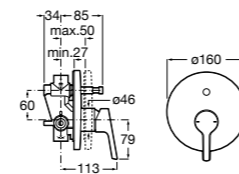

Malva

1. **5A063BC00** Встраиваемый смеситель для ванны-душа с переключателем потока.