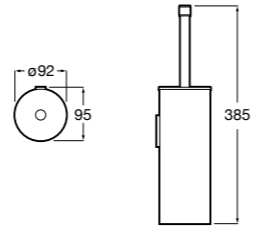

**Victoria**

816663001 Держатель для туалетной бумаги без крышки. Крепление на болты или клей.

Размеры в мм

Аксессуары / настенные держатели для щеток

**Victoria****816665001** Резервный держатель для туалетной бумаги. Крепление на болты или клей.**Compas****817357001** Держатель для туалетной бумаги без крышки.**Compas****817443001** Держатель для туалетной бумаги без крышки.**Compas****817437001** Держатель для туалетной бумаги без крышки.**Compas****817366001** Держатель для туалетной бумаги без крышки.**Cubica****817417002** Двойной держатель для туалетной бумаги без крышки.**Record ®****817666001** Держатель для туалетной бумаги без крышки.**Tempo****817036001** Настенный держатель для щетки. Хром.
817036022 Настенный держатель для щетки. Покрытие Everlux титановый черный.**Carmen****817008001** Настенный держатель для щетки.**Superinox****817305002** Настенный держатель для щетки.**Nuova****816530001** Настенный держатель для щетки.**Hotel's****816726001** Настенный держатель для щетки.**Hotel's Classic****815480001** Настенный держатель для щетки.**Rubik****816851001** Настенный держатель для щетки. Хром.
816851024 Настенный держатель для щетки. Черный цвет. ®**Twin****816715001** Настенный держатель для щетки. Крепление на болты или клей.**Victoria****816666001** Настенный держатель для щетки. Крепление на болты или клей.**Victoria****816667001** Настенный держатель для щетки. Крепление на болты или клей.**Onda ®****3870ZE000** Настенный держатель для щетки.**Compas****817434001** Настенный держатель для щетки.