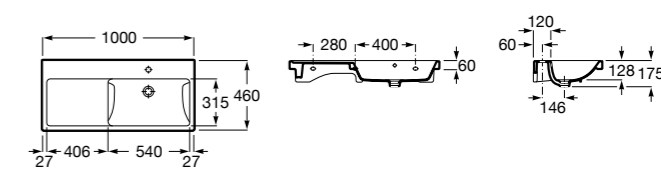

**The Gap**

3270MA000 Настенная или накладная керамическая раковина. Смеситель не входит в комплект.

Размеры в мм

**The Gap**

3270ME000 Настенная или накладная керамическая раковина. Смеситель не входит в комплект.