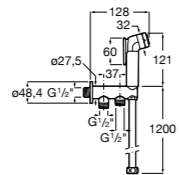

Be Fresh One

5B9N30C00 Комплект гигиенического душа (2 выхода). Включает: душевую лейку, настенный держатель с предохранительным клапаном и металлический гибкий шланг.