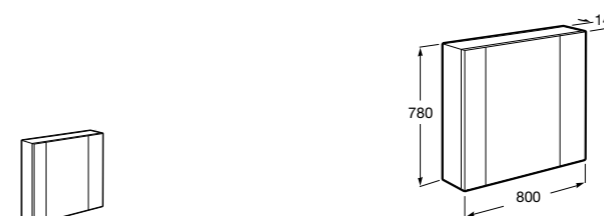

Ronda

Зеркальный шкаф с LED-подсветкой, сенсорным выключателем с диммером и розеткой.

ZRU9303009	Белый матовый.
ZRU9302970	Антрацит.