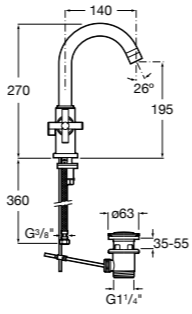

Смесители для раковин / монтаж на бортик / высокий излив / двухвентильные

Cala ©

5A346EC00 Смеситель для раковины с высоким изливом, гладкий корпус, с гибкой подводкой. Cold start.

Loft

5A3043C00 Смеситель для раковины с высоким поворотным изливом, донным клапаном и гибкой подводкой.

L20

5A3C09C00 Смеситель для раковины с высоким изливом, донным клапаном и гибкой подводкой. Cold start.

5A3H09C00 Смеситель для раковины с высоким изливом, гладкий корпус, с гибкой подводкой.

Carmen

5A384BC00 Смеситель для раковины с высоким поворотным изливом, донным клапаном click-clack и гибкой подводкой.

Смесители для раковин / встраиваемые / однорычажные

L20

5A4009C00 Смеситель со средней высотой излива, гибкой подводкой. Cold start.

Insignia

5A353AC00 Встраиваемый смеситель для раковины. Для установки вместе с арт. 525220603.

5A353A..0 Встраиваемый смеситель для раковины. Покрытие Everlux. Для установки вместе с арт. 5252206...

525220603 Универсальный монтажный блок для встраиваемого смесителя для раковины.

5252206.. Универсальный монтажный блок для встраиваемого смесителя для раковины. Покрытие Everlux.

L90

5A3L20C00 Встраиваемый смеситель для раковины. Для установки вместе с арт. 525220603.

525220603 Универсальный монтажный блок для встраиваемого смесителя для раковины.

Pals ©

5A356DC00 Встраиваемый смеситель для раковины.

525220603 Универсальный монтажный блок для встраиваемого смесителя для раковины.

Naia

5A3596C00 Встраиваемый смеситель для раковины. Для установки вместе с арт. 525220603.

5A3596..0 Встраиваемый смеситель для раковины. Покрытие Everlux. Для установки вместе с арт. 5252206...

525220603 Универсальный монтажный блок для встраиваемого смесителя для раковины.