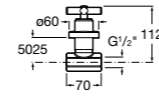

Loft

5A1543C00 Встраиваемый вентиль. 1/2". F-указатель (холодная).
5A1843C00 Встраиваемый вентиль. 1/2". C-указатель (горячая).