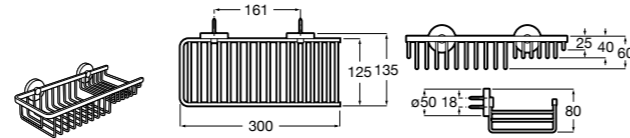

Compas
817365001 Контейнер решетчатый.