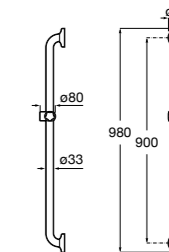

Access Pro

1. **816956009** PRO - вертикальный поручень с креплением для душевой лейки. Комплект включает крепления.
2. **816981009** PRO - вертикальный поручень с креплением для душевой лейки. Комплект включает крепления. Антибактериальное покрытие.