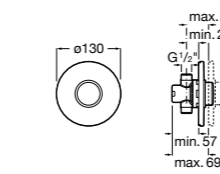

Fluent

5A9C24C00 Встраиваемый смывной кран для писсуара.