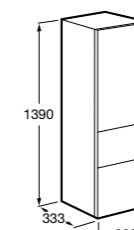

Крючки для полотенец для мебели

816761001 Набор из 2 крючков для полотенец для мебели.