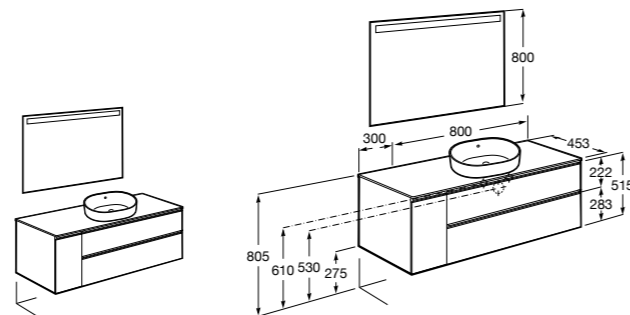

The Gap раковина слева

851505XXX UNIK - мебельный модуль для раковины слева. Базовый набор включает 2 ящика, 1 дверцу и столешницу, обработанную защитой от влаги.

851536XXX PASC - мебельный модуль для раковины слева. Базовый набор включает 2 ящика, 1 дверцу, столешницу, обработанную защитой от влаги и зеркало Eidos.

816829339 Набор из 2 ножек 275 мм для мебели со столешницей.

816829458 Набор из 2 ножек 275 мм для мебели со столешницей.

Мебельные модули для одной раковины 1000 мм

Beyond

851454XXX UNIK - Комплект мебели с двумя ящиками с ручками и раковиной из материала FINECERAMIC®.

Beyond

851358XXX UNIK - Комплект мебели с двумя ящиками и раковиной из материала FINECERAMIC®. Ножки и смеситель не входят в комплект.

Beyond раковина справа

851390XXX UNIK - Комплект мебели с двумя ящиками и модулем с дверцей, раковина из материала SURFEX®. Ножки и смеситель не входят в комплект.

Beyond раковина слева

851389XXX UNIK - Комплект мебели с двумя ящиками и модулем с дверцей, раковина из материала SURFEX®. Ножки и смеситель не входят в комплект.

Beyond раковина справа

851397XXX Мебельный модуль для накладной раковины 455 (см. совместимость). Раковина и смеситель не входят в комплект.

Beyond раковина слева

851396XXX Мебельный модуль для накладной раковины 455 (см. совместимость). Раковина и смеситель не входят в комплект.

Beyond раковина справа

851409XXX Мебельный модуль для врезной раковины 450 (см. совместимость). Раковина и смеситель не входят в комплект.

Beyond раковина слева

851408XXX Мебельный модуль для врезной раковины 450 (см. совместимость). Раковина и смеситель не входят в комплект.

Inspira

851077XXX UNIK - Комплект мебели и раковины. Компактный сифон. Ножки и смеситель не входят в комплект.

816815339 Комплект из 2-х ножек.