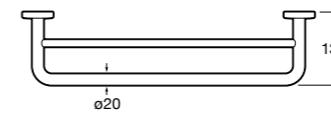

Cubica

816823001 Полотенцедержатель.