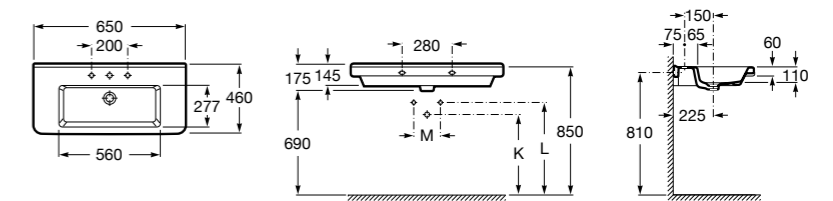

**Dama**

327783000 Настенная керамическая раковина. Смеситель не входит в комплект.

337470000 Пьедестал для керамической раковины.

337471000 Полупьедестал для керамической раковины.

Размеры в мм

Meridian

- 325241000** Настенная керамическая раковина. Смеситель не входит в комплект.
335240000 Пьедестал для керамической раковины.
337241000 Полупьедестал для керамической раковины.