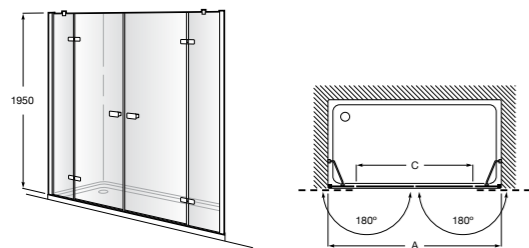

Душевые ограждения / 3 стены / распашные двери

Vela 2P2F

Фронтальное расположение. 2 распашных элемента + 2 фиксированных элемента.

		Минимальное открытие (С)
2P2F (A)	От 1460 до 1800	1000
	От 1801 до 2000	1200