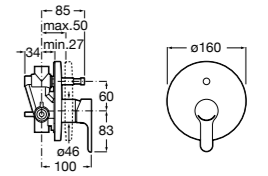

Alfa

- 5A0A25C00** Встраиваемый смеситель для ванны-душа с переключателем потока.

Victoria

- 5A0625C00** Встраиваемый смеситель для ванны-душа с переключателем потока.

Смесители для ванны и душа / монтаж на бортик