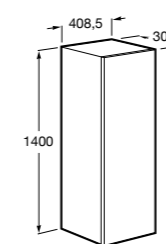

856989XXX Реверсивная шкаф-колонна со встроенным зеркалом и с регулируемыми по высоте полочками.