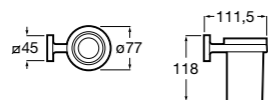

Tempo

817023001 Настенная мыльница. Хром.
817023022 Настенная мыльница. Покрытие Everlux титановый черный.

Cubica

816821001 Настенный стакан.

Carmen

817005001 Настенная мыльница.

Размеры в мм