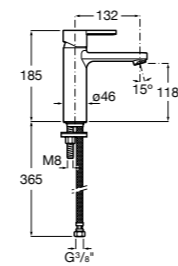

Naia

5A3996C00 Смеситель для раковины, гладкий корпус, Mezzo, с донным клапаном с системой click-clack и гибкой подводкой. Cold start.