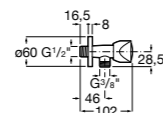

Запорный кран

525168100	Керамический угловой запорный кран 1/2" x 3/8".
525170900	Керамический угловой запорный кран 1/2" x 1/2".

Запорный кран с фильтром, Эко

525168200	Угловой запорный кран 1/2" x 3/8", шаровый механизм, фильтр.
525171000	Угловой запорный кран 1/2" x 1/2", шаровый механизм, фильтр.

Запорный кран с фильтром

525168300	Угловой запорный кран 1/2" x 3/8", керамический механизм, фильтр.
525171100	Угловой запорный кран 1/2" x 1/2", керамический механизм, фильтр.

Душевые поддоны

Душевые поддоны Sensegamic®

Cratos

Ультралегкий душевой поддон из керамики. Противоскользящая текстура. Включает: слив с высокой пропускной способностью и керамическую крышку для сливного отверстия.

	A	B	C
До 1800 x 800 x 35	1800	800	350
До 1600 x 800 x 35	1600	800	350
До 1400 x 800 x 35	1400	800	350
До 1200 x 800 x 35	1200	800	350
До 1000 x 800 x 35	1000	800	350
До 1800 x 700 x 35	1800	700	350
До 1600 x 700 x 35	1600	700	350
До 1400 x 700 x 35	1400	700	350
До 1200 x 700 x 35	1200	700	350
До 1000 x 700 x 35	1000	700	350

Душевые поддоны Surfex®

Modo

Душевой поддон с противоскользящим покрытием. Материал SURFEX®. Включает слив.

	C
1201 x 600 (A x B)	31
До 1600 x 800 (A x B)	
1001 x 600 (A x B)	28
До 1200 x 800 (A x B)	
800 x 600 (A x B)	26
До 1000 x 800 (A x B)	

Душевые поддоны Stonex®

Cratos

Ультралегкий душевой поддон из керамики. Противоскользящая текстура. Включает: слив с высокой пропускной способностью и керамическую крышку для сливного отверстия.

	A	B	C
3740L0..0	1800	800	350
3740L2..0	1800	700	350
3740L4..0	1600	800	350
3740L6..0	1600	700	350
3740L8..0	1400	800	350
3740L1..0	1400	700	350
3740L3..0	1200	800	350
3740L5..0	1200	700	350
3740L7..0	1000	800	350
3740L9..0	1000	700	350

Aquos