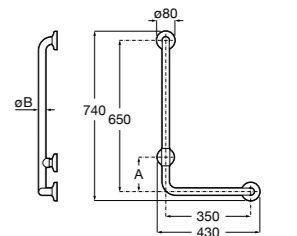

Доступность / смесители, монтируемые на край раковины

Victoria Pro

5A3123C00 PRO - Однорычажный смеситель для раковины с локтевым рычагом управления для людей с ограниченными возможностями, крючком для цепочки и гибкой подводкой.

Доступность / смесители, монтируемые на край / порционно-нажимные

Instant Care

5A3277C00 CARE - Самозакрывающийся смеситель, монтируемый на край, с длинным рычагом управления.

Instant Care

5A4377C00 Самозакрывающийся кран, монтируемый на край, для раковины с длинным рычагом управления.

Доступность / настенные смесители / порционно-нажимные

Instant Care

5A7977C00 CARE - Самозакрывающийся смеситель для раковины.

Доступность / смесители для ванны-душа / монтируемые на стену

Victoria Pro

5A0123C02 PRO - Однорычажный смеситель для ванны и душа с автоматическим переключателем, ручной душ, гибкий шланг 1,70 м, регулируемый держатель для душа. Специальный рычаг для людей с ограниченными возможностями.

Victoria Pro

5A2023C02 PRO - Однорычажный смеситель для душа с ручным душем, гибкий шланг 1,50 м, регулируемый держатель для душа. Специальный рычаг управления для людей с ограниченными возможностями.

Доступность / смесители для кухни / на край мойки

Victoria Pro

5A8423C00 PRO - Однорычажный кухонный смеситель с поворотным изливом, ручкой для людей ограниченными возможностями.

Доступность / смесители для раковины / настенные

Victoria Pro

5A7623C00 PRO - Однорычажный смеситель с вращающимся изливом для раковины. Специальный рычаг управления для людей с ограниченными возможностями.

Доступность / аксессуары / прямые поручни

Access Pro

PRO - Прямой поручень для ванны для людей с ограниченными возможностями, крепления входят в комплект. Цвет: белый винил.