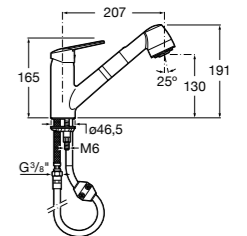

Victoria

5A8125C00 Смеситель для кухни с поворотным изливом, выдвижным душем и гибкой подводкой.