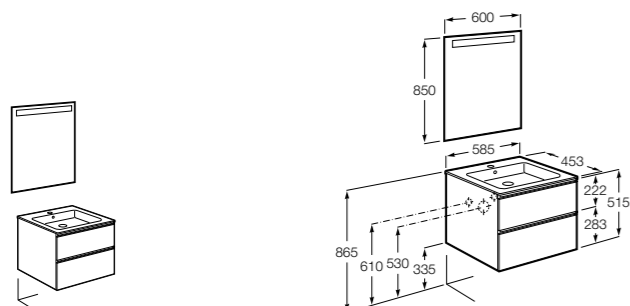

The Gap ®

851500XXX	UNIK - Мебельный модуль для раковины с рабочей поверхностью. Раковина и смеситель не входят в комплект. Столешница дополнительно обработана защитой от влаги.
851531XXX	РАСК - Мебельный модуль для раковины с рабочей поверхностью и зеркалом Eidos. Раковина и смеситель не входят в комплект. Столешница дополнительно обработана защитой от влаги.
816829339	Набор из 2 ножек 275 мм для мебели со столешницей.
816829458	Набор из 2 ножек 275 мм для мебели со столешницей.