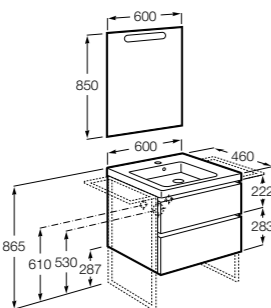

Дополнительно:

1. **816830485** Каркас без полотенцедержателя (1 шт.).
   816831485 Каркас с полотенцедержателем (1 шт.).

Etna

1. **857302806** Мебельный модуль белый глянец.
   857302445 Мебельный модуль дуб верона.
   327009000 Раковина Etna 1000.