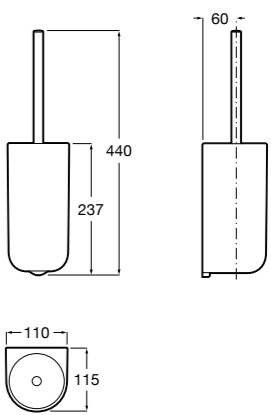

**Victoria**

816663001 Держатель для туалетной бумаги без крышки. Крепление на болты или клей.

Размеры в мм

Аксессуары / настенные держатели для щеток

**Victoria****816665001** Резервный держатель для туалетной бумаги. Крепление на болты или клей.**Compas****817357001** Держатель для туалетной бумаги без крышки.**Compas****817443001** Держатель для туалетной бумаги без крышки.**Compas****817437001** Держатель для туалетной бумаги без крышки.**Compas****817366001** Держатель для туалетной бумаги без крышки.**Cubica****817417002** Двойной держатель для туалетной бумаги без крышки.**Record ®****817666001** Держатель для туалетной бумаги без крышки.**Tempo****817036001** Настенный держатель для щетки. Хром.
817036022 Настенный держатель для щетки. Покрытие Everlux титановый черный.**Carmen****817008001** Настенный держатель для щетки.**Superinox****817305002** Настенный держатель для щетки.**Nuova****816530001** Настенный держатель для щетки.**Hotel's****816726001** Настенный держатель для щетки.**Hotel's Classic****815480001** Настенный держатель для щетки.**Rubik****816851001** Настенный держатель для щетки. Хром.
816851024 Настенный держатель для щетки. Черный цвет. ®**Twin****816715001** Настенный держатель для щетки. Крепление на болты или клей.**Victoria****816666001** Настенный держатель для щетки. Крепление на болты или клей.**Victoria****816667001** Настенный держатель для щетки. Крепление на болты или клей.**Onda ®****3870ZE000** Настенный держатель для щетки.**Compas****817434001** Настенный держатель для щетки.