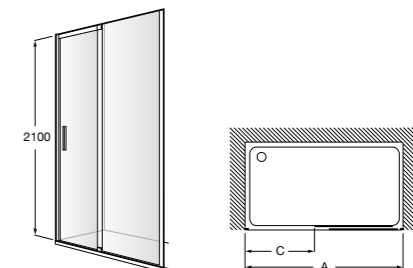

Aerea L2-E

Фронтальное расположение. Один раздвижной элемент + 1 фиксированный элемент.

	Минимальное открытие (С)	
L2-E (A)	От 1170 до 1400	448
	От 1401 до 1700	563
	От 1701 до 2000	713