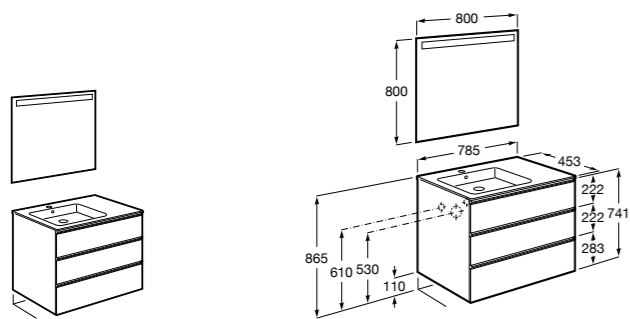

The Gap раковина слева

851487XXX	UNIK - Комплект мебели с 3 ящиками и раковины.
851520XXX	РАСК - Комплект мебели с 3 ящиками, раковины и зеркала Eidos.
816827339	Набор из 4 ножек 110 мм для мебели UNIK с 3 ящиками.
816827458	Набор из 4 ножек 110 мм для мебели UNIK с 3 ящиками.

Aneto

857430806	Мебельный модуль белый глянцевый/черный матовый.
32799C000	Раковина Victoria Unik 800.

Lago

857296806	Мебельный модуль белый глянцев.
857296444	Мебельный модуль светлый дуб.
32799C000	Раковина Victoria Unik 800.

Victoria Nord

ZRU9000032	Мебельный модуль белый глянцев.
ZRU9000031	Мебельный модуль венге.
32799C000	Раковина Victoria Unik 800.

Victoria Ice/Black Edition 2 ящика

ZRU9302731	Мебельный модуль белый глянцев.
ZRU9000097	Мебельный модуль черный глянцев.
32799C000	Раковина Victoria Unik 800.

Ronda

ZRU9303004	Мебельный модуль бетон/белый матовый.
ZRU9302965	Мебельный модуль белый глянцев/антрацит.
327470000	Раковина The Gap Original 800.

Victoria Ice Edition 3 ящика

ZRU9302835	Мебельный модуль белый глянцев.
32799C000	Раковина Victoria Unik 800.

Up

ZRU9303012	Мебельный модуль белый глянцев.
327470000	Раковина The Gap Original 800.