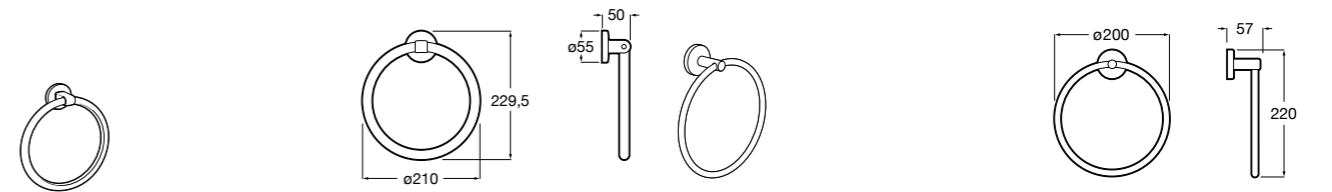

Hotel's

816724001 Полотенцедержатель в форме кольца.