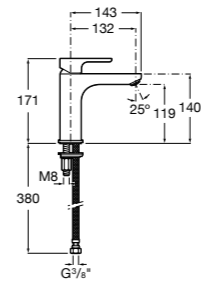

L20

- **5A3B09C00** Смеситель для раковины, гладкий корпус, Mezzo, с гибкой подводкой. Cold start.
- **5A3F09C00** Смеситель для раковины, Mezzo, с донным клапаном и гибкой подводкой.