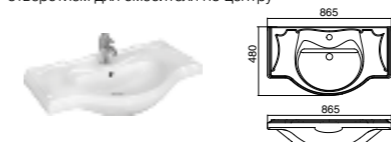

Раковина

Арт. 327206000 850 мм, с одним отверстием для смесителя по центру