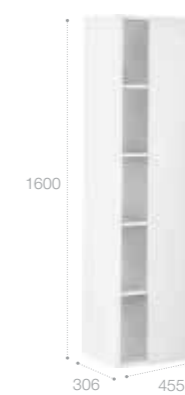

Шкаф-колонна с зеркалом

Арт. 857303445 дуб верона
Арт. 857303806 белый глянец