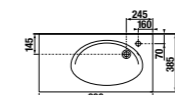

Раковина

Арт. 32700A000 800 мм