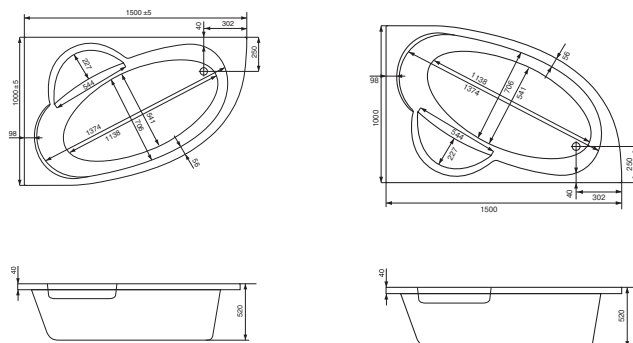

Асимметричная ванна Шри-Ланка 150x100

Артикул	Название	Глубина, мм	Объем, л	Комплектация
1.WH30.2.394	Шри-Ланка 150x100 левосторонняя	520	280	1.WH30.2.396 Монтажный комплект 1.WH50.1.655 Фронтальная панель
1.WH30.2.395	Шри-Ланка 150x100 правосторонняя	520	280	1.WH30.2.396 Монтажный комплект 1.WH50.1.656 Фронтальная панель