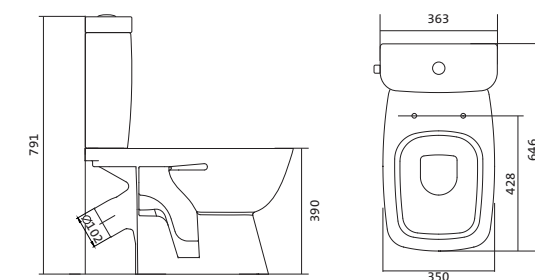

Унитаз-компакт Нео

габариты, мм тип монтажа

Унитаз-компакт Нео	габариты, мм			тип монтажа
	длина	высота	ширина	
	648	785	365	скрытый

Артикул	Комплектация		
1.WH30.2.187	1.WH30.2.188	чаша унитаза Нео	1.WH30.2.299 двухрежимная арматура
	1.WH30.2.189	бачок Нео	1.WH30.2.192 дюропластовое сиденье
	1.WH30.1.852	комплект крепления к полу	
1.WH30.2.194	1.WH30.2.188	чаша унитаза Нео	1.WH30.2.299 двухрежимная арматура
	1.WH30.2.189	бачок Нео	1.WH30.2.193 дюропластовое сиденье с функцией
	1.WH30.1.852	комплект крепления к полу	мягкого закрывания и быстрого снятия
1.WH30.2.470	1.WH30.2.188	чаша унитаза Нео	1.WH30.2.299 двухрежимная арматура 1.WH30.2.450
	1.WH30.2.189	бачок Нео	тонкое дюропластовое сиденье
	1.WH30.1.852	комплект крепления к полу	с функцией мягкого закрывания и быстрого снятия

Унитаз-компакт Нео Лайт

габариты, мм тип монтажа

Унитаз-компакт Нео Лайт	габариты, мм			тип монтажа
	длина	высота	ширина	
	646	791	363	открытый

Артикул	Комплектация		
1.WH30.2.408	1.WH30.2.469	чаша унитаза Нео Лайт	1.WH30.2.299 двухрежимная арматура
	1.WH30.2.189	бачок Нео	1.WH30.2.467 дюропластовое сиденье с функцией
	1.WH10.8.693	комплект крепления к полу	быстрого снятия
1.WH30.2.409	1.WH30.2.469	чаша унитаза Нео Лайт	1.WH30.2.299 двухрежимная арматура
	1.WH30.2.189	бачок Нео	1.WH30.2.466 дюропластовое сиденье с функцией
	1.WH10.8.693	комплект крепления к полу	мягкого закрывания и быстрого снятия
1.WH30.2.471	1.WH30.2.469	чаша унитаза Нео Лайт	1.WH30.2.299 двухрежимная арматура
	1.WH30.2.189	бачок Нео	1.WH30.2.449 тонкое дюропластовое сиденье
	1.WH10.8.693	комплект крепления к полу	с функцией мягкого закрывания и быстрого снятия