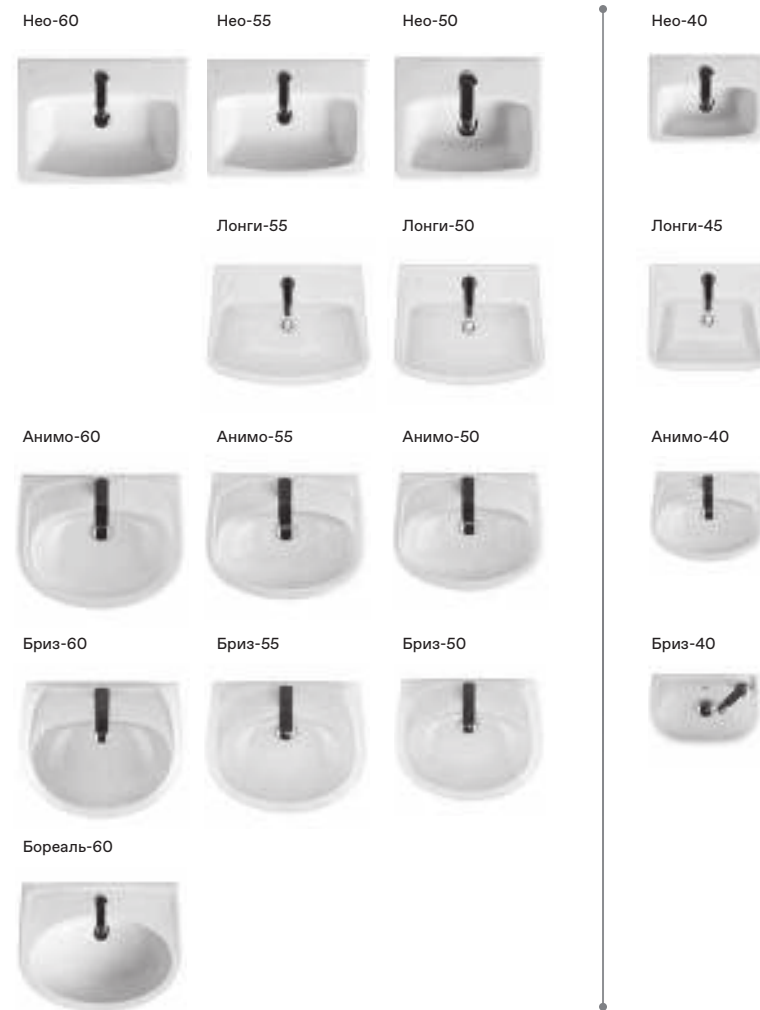

Комфорт и эстетика

Если габариты помещения не позволяют установить мебельную тумбу под умывальник, то скрыть коммуникации позволит раковина с постаментом. Постамент выполняет не только функцию опоры, но и является декоративным элементом в интерьере. Мы предлагаем современные коллекционные решения для типовых размеров ванных комнат. В коллекциях представлены умывальники с шириной от 60 до 40 см.

Маленькие умывальники с шириной 40 см не рекомендуем устанавливать на постамент.