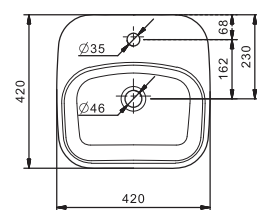

Умывальник Одри 420x420

1.WH50.1.709 Умывальник Одри-42 420x420x130