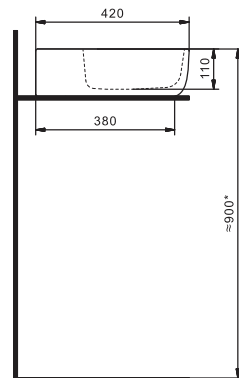

Умывальник Одри 420x420

1.WH50.1.709 Умывальник Одри-42 420x420x130