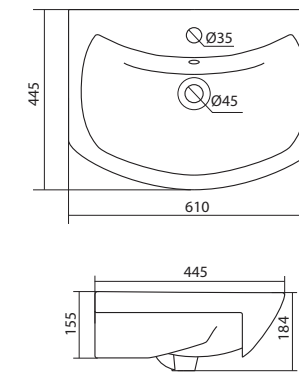

Умывальник Балтика-60

1.WH11.0.246 Умывальник Балтика-60 610x445x184