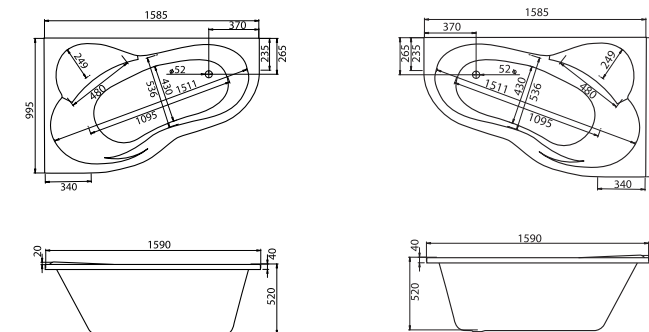

Асимметричная ванна Ибица XL 160x100

Артикул	Название	Глубина, мм	Объем, л	Комплектация
1.WH11.2.036	Ибица XL 160x100 левосторонняя	520	300	1.WH11.2.427 Монтажный комплект 1.WH11.2.088 Фронтальная панель
1.WH11.2.037	Ибица XL 160x100 правосторонняя	520	300	1.WH11.2.427 Монтажный комплект 1.WH11.2.206 Фронтальная панель