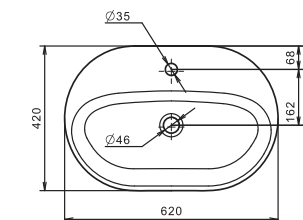

Умывальник Одри 620x420

1.WH50.1.710 Умывальник Одри-62 620x420x130