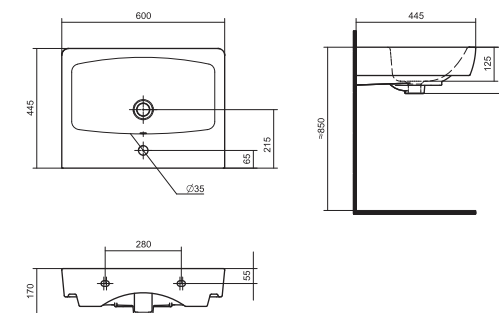

Умывальник Балтика-60

1.WH11.0.246 Умывальник Балтика-60 610x445x184

Умывальник Тигода-55

1.WH30.2.126 Умывальник Тигода-55 550x475x180

Умывальник Нео-60

1.WH30.2.186 Умывальник Нео-60 600x445x170

Умывальник Байкал-60