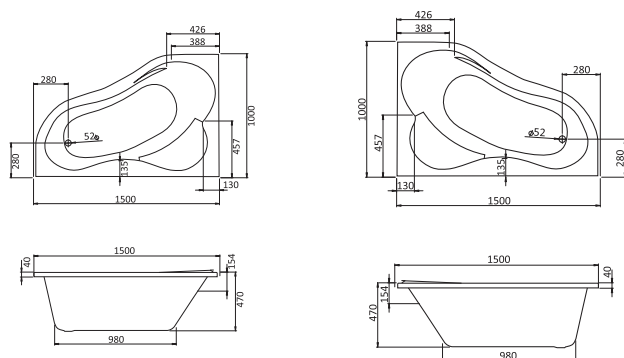

Асимметричная ванна Ибица 150x100

Артикул	Название	Глубина, мм	Объем, л	Комплектация
1.WH11.2.034	Ибица 150x100 левосторонняя	470	230	1.WH11.2.433 Монтажный комплект 1.WH11.2.087 Фронтальная панель
1.WH11.2.035	Ибица 150x100 правосторонняя	470	230	1.WH11.2.433 Монтажный комплект 1.WH11.2.205 Фронтальная панель