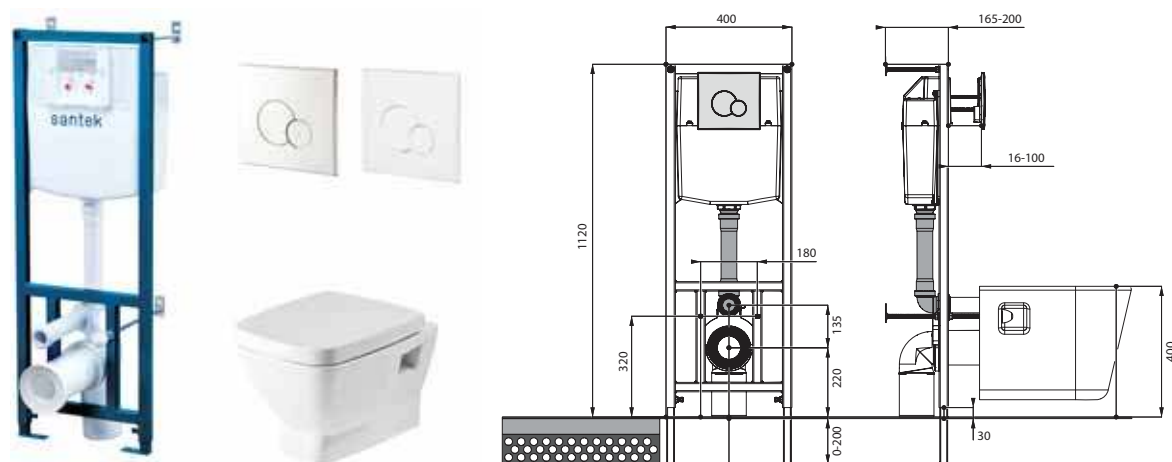

Нео

Артикул	Комплектация
1.WH30.2.463	Пэк Нео (подвесной унитаз с сиденьем, инсталляция, панель белого цвета)
	1.WH30.2.430 чаша унитаза подвесного Нео
	1.WH30.2.479 сиденье Нео с функцией мягкого закрывания и быстрого снятия
1.WH50.1.543	Пэк Нео (подвесной унитаз с сиденьем, инсталляция, панель хром глянец)
	1.WH30.2.430 чаша унитаза подвесного Нео
	1.WH30.2.479 сиденье Нео с функцией мягкого закрывания и быстрого снятия
	1.WH50.1.761 инсталляция для унитаза Бореаль / Нео, панель белого цвета
	1.WH50.1.762 инсталляция для унитаза Бореаль / Нео, панель хром глянец