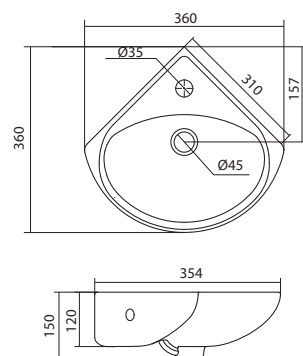

Умывальник Ирис-36

1.WH11.0.514	Умывальник Ирис-36	360x354x150	угловой, с отверстием под смеситель
--------------	--------------------	-------------	-------------------------------------

Умывальник Пилот-50