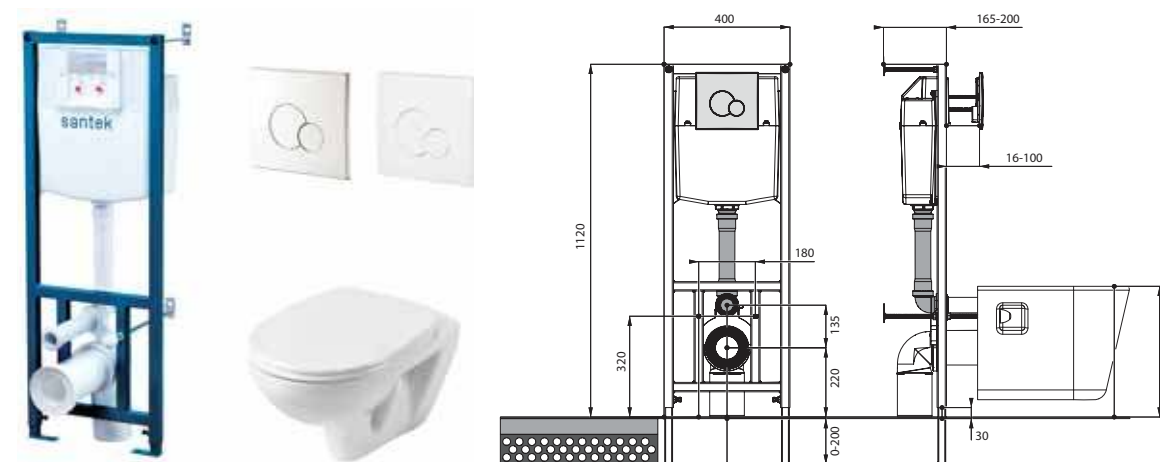

Бореаль

Артикул	Комплектация
1.WH30.2.464	Пэк Бореаль (подвесной унитаз с сиденьем, инсталляция, панель белого цвета)
	1.WH30.2.253 чаша унитаза подвесного Бореаль
	1.WH50.1.688 тонкое сиденье Бореаль с функцией мягкого закрывания и быстрого снятия
1.WH50.1.544	Пэк Бореаль (подвесной унитаз с сиденьем, инсталляция, панель хром глянец)
	1.WH30.2.253 чаша унитаза подвесного Бореаль
	1.WH50.1.688 тонкое сиденье Бореаль с функцией мягкого закрывания и быстрого снятия
	1.WH50.1.761 инсталляция для унитаза Бореаль / Нео, панель хром глянец
	1.WH50.1.762 инсталляция для унитаза Бореаль / Нео, панель хром глянец