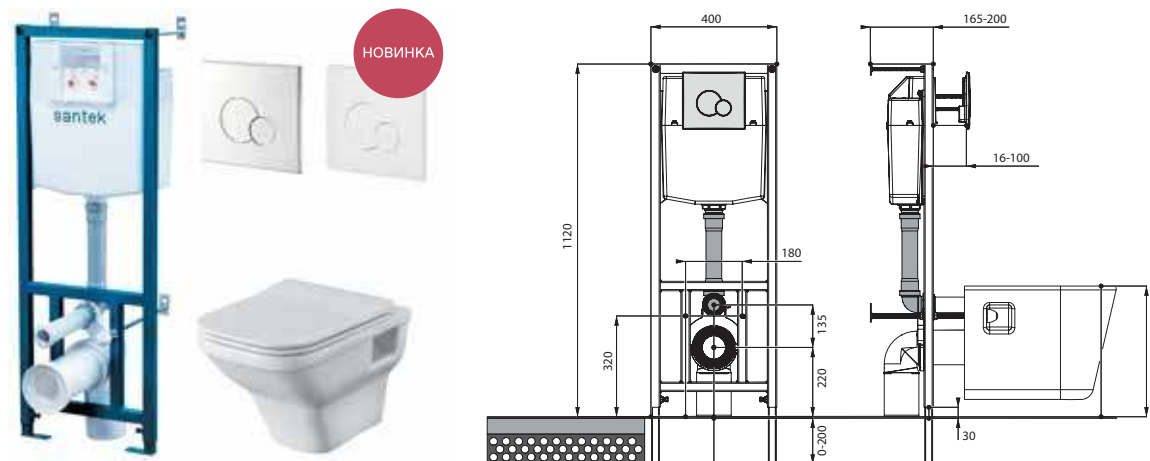

Лайн rimless

Артикул	Комплектация
1.WH50.1.750	Пэк Лайн rimless (подвесной унитаз с сиденьем, инсталляция, панель белого цвета)
	1.WH50.1.761 инсталляция для унитаза Бореаль / Нео, панель белого цвета
	1.WH50.1.608 чаша унитаза подвесного Лайн rimless
1.WH50.1.729	Пэк Лайн rimless (подвесной унитаз с сиденьем, инсталляция, панель хром глянец)
	1.WH50.1.762 инсталляция для унитаза Бореаль / Нео, панель хром глянец
	1.WH50.1.608 чаша унитаза подвесного Лайн rimless
	1.WH50.1.575 тонкое сиденье Лайн с функцией мягкого закрывания и быстрого снятия