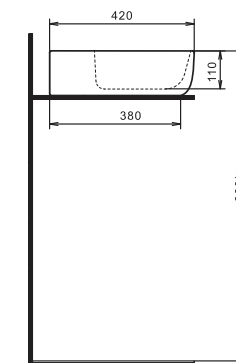

Умывальник Одри 620x420

1.WH50.1.710 Умывальник Одри-62 620x420x130