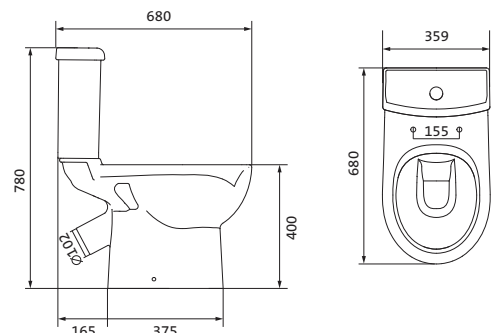

Унитаз-компакт Нео Лайт

габариты, мм тип монтажа

Унитаз-компакт Нео Лайт	габариты, мм			тип монтажа
	длина	высота	ширина	
	646	791	363	открытый

Артикул	Комплектация		
1.WH30.2.408	1.WH30.2.469	чаша унитаза Нео Лайт	1.WH30.2.299 двухрежимная арматура
	1.WH30.2.189	бачок Нео	1.WH30.2.467 дюропластовое сиденье с функцией
	1.WH10.8.693	комплект крепления к полу	быстрого снятия
1.WH30.2.409	1.WH30.2.469	чаша унитаза Нео Лайт	1.WH30.2.299 двухрежимная арматура
	1.WH30.2.189	бачок Нео	1.WH30.2.466 дюропластовое сиденье с функцией
	1.WH10.8.693	комплект крепления к полу	мягкого закрывания и быстрого снятия
1.WH30.2.471	1.WH30.2.469	чаша унитаза Нео Лайт	1.WH30.2.299 двухрежимная арматура
	1.WH30.2.189	бачок Нео	1.WH30.2.449 тонкое дюропластовое сиденье
	1.WH10.8.693	комплект крепления к полу	с функцией мягкого закрывания и быстрого снятия

Унитаз-компакт Юнион

	габариты, мм			тип монтажа
	длина	высота	ширина	
Унитаз-компакт Юнион	680	780	359	скрытый

Артикул	Комплектация		
1.WH30.2.420	1.WH30.2.425	чаша унитаза Юнион	1.WH30.2.492 двухрежимная арматура
	1.WH30.2.426	бачок Юнион	1.WH50.1.634 тонкое дюропластовое сиденье с функцией мягкого закрывания и быстрого снятия
	1.WH30.1.852	комплект крепления к полу	