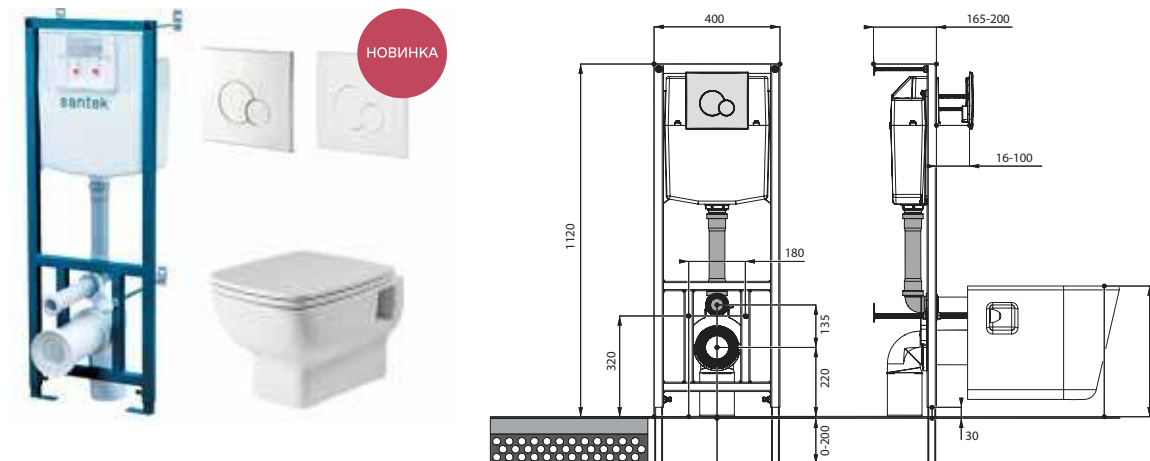

Нео rimless

Артикул	Комплектация
1.WH50.1.758	Пэк Нео rimless (подвесной безободковый унитаз с сиденьем, инсталляция, панель белого цвета)
	1.WH50.1.761 инсталляция для унитаза Нео rimless, панель белого цвета
	1.WH50.1.604 чаша подвесного безободкового унитаза Нео rimless
1.WH50.1.572	ПЭК Нео rimless (подвесной безободковый унитаз с сиденьем, инсталляция, панель хром глянец)
	1.WH50.1.762 инсталляция для унитаза Нео rimless, панель хром глянец
	1.WH50.1.604 чаша подвесного безободкового унитаза Нео rimless
	1.WH30.2.450 тонкое сиденье Нео с функцией мягкого закрывания и быстрого снятия