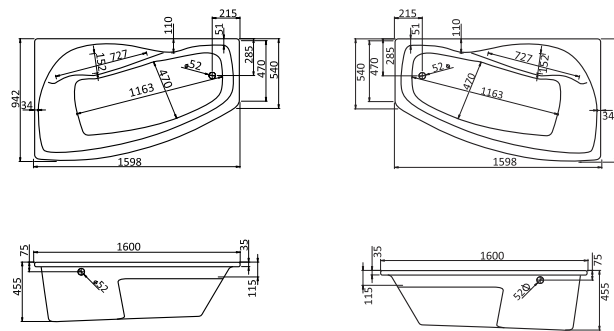

Асимметричная ванна Майорка XL 160x95

Артикул	Название	Глубина, мм	Объем, л	Комплектация
1.WH11.1.991	Майорка XL 160x95 левосторонняя	455	220	1.WH11.2.429 Монтажный комплект 1.WH50.1.649 Фронтальная панель
1.WH11.1.990	Майорка XL 160x95 правосторонняя	455	220	1.WH11.2.429 Монтажный комплект 1.WH50.1.650 Фронтальная панель