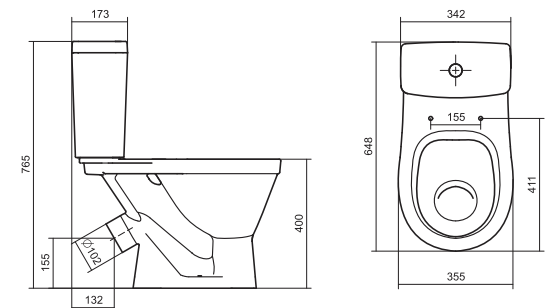

Унитаз-компакт Нео Лайт

габариты, мм тип монтажа

Унитаз-компакт Нео Лайт	габариты, мм			тип монтажа
	длина	высота	ширина	
	646	791	363	открытый

Артикул	Комплектация		
1.WH30.2.408	1.WH30.2.469	чаша унитаза Нео Лайт	1.WH30.2.299 двухрежимная арматура
	1.WH30.2.189	бачок Нео	1.WH30.2.467 дюропластовое сиденье с функцией
	1.WH10.8.693	комплект крепления к полу	быстрого снятия
1.WH30.2.409	1.WH30.2.469	чаша унитаза Нео Лайт	1.WH30.2.299 двухрежимная арматура
	1.WH30.2.189	бачок Нео	1.WH30.2.466 дюропластовое сиденье с функцией
	1.WH10.8.693	комплект крепления к полу	мягкого закрывания и быстрого снятия
1.WH30.2.471	1.WH30.2.469	чаша унитаза Нео Лайт	1.WH30.2.299 двухрежимная арматура
	1.WH30.2.189	бачок Нео	1.WH30.2.449 тонкое дюропластовое сиденье
	1.WH10.8.693	комплект крепления к полу	с функцией мягкого закрывания и быстрого снятия

Унитаз-компакт Юнион

	габариты, мм			тип монтажа
	длина	высота	ширина	
Унитаз-компакт Юнион	680	780	359	скрытый

Артикул	Комплектация		
1.WH30.2.420	1.WH30.2.425	чаша унитаза Юнион	1.WH30.2.492 двухрежимная арматура
	1.WH30.2.426	бачок Юнион	1.WH50.1.634 тонкое дюропластовое сиденье с функцией мягкого закрывания и быстрого снятия
	1.WH30.1.852	комплект крепления к полу	

Унитаз-компакт Уно

	габариты, мм			тип монтажа
	длина	высота	ширина	
Унитаз-компакт Уно	648	765	355	открытый

Артикул	Комплектация		
1.WH50.1.613	1.WH50.1.614	чаша унитаза Уно	1.WH30.2.104 двухрежимная арматура
	1.WH30.1.856	бачок Уно	1.WH50.1.618 полипропиленовое сиденье с функцией мягкого закрывания
	1.WH10.8.693	комплект крепления к полу	