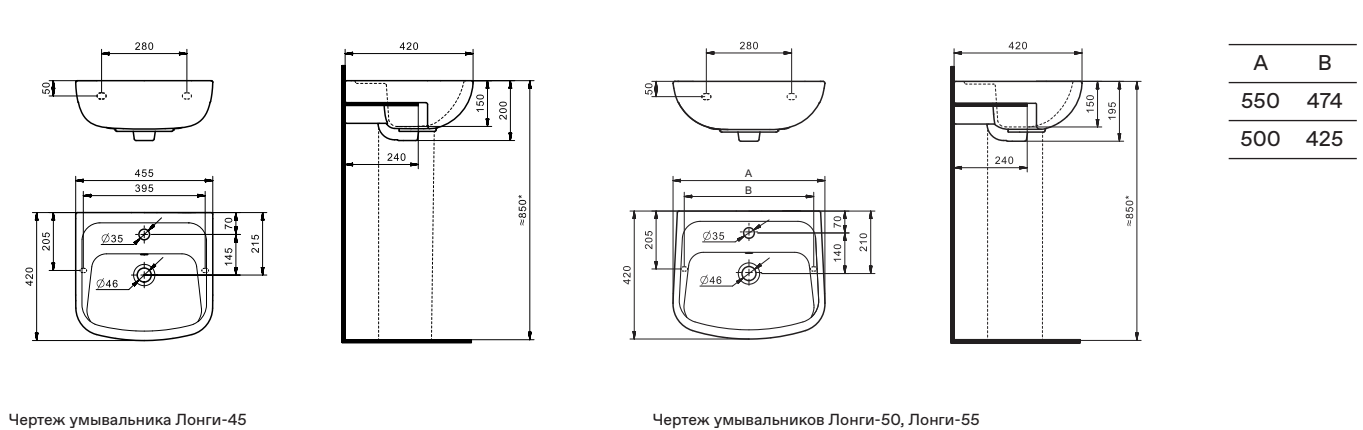

1.WH50.1.753	Умывальник Лонги-45	455x420x200	с отверстием	1.WH11.0.587 Постамент Анимо
1.WH50.1.754	Умывальник Лонги-50	500x420x195	с отверстием	1.WH11.0.587 Постамент Анимо
1.WH50.1.755	Умывальник Лонги-55	550x420x195	с отверстием	1.WH11.0.587 Постамент Анимо
1.WH11.0.587	Постамент Анимо			
1.WH50.1.771	Комплект кронштейнов 250 мм			

Чертеж умывальников Лонги-50, Лонги-55