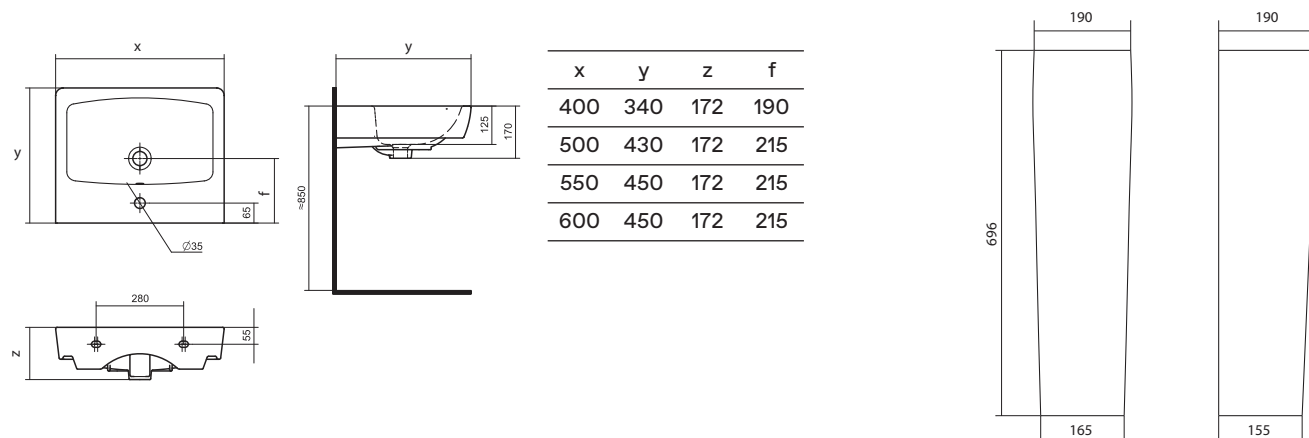

Коллекционные решения

Коллекция Нео

Умывальник Нео

1.WH30.2.183	Умывальник Нео-40	400x340x172	с отверстием	
1.WH30.2.184	Умывальник Нео-50	500x430x172	с отверстием	1.WH30.2.182 Постамент Нео
1.WH30.2.185	Умывальник Нео-55	550x450x172	с отверстием	1.WH30.2.182 Постамент Нео
1.WH30.2.186	Умывальник Нео-60	600x450x172	с отверстием	1.WH30.2.182 Постамент Нео
1.WH30.2.182	Постамент Нео			