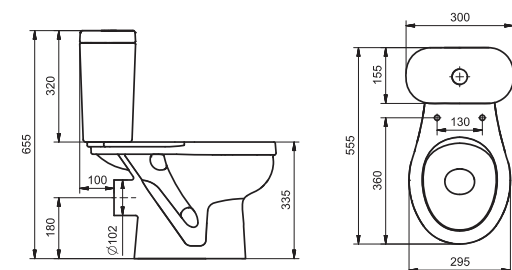

Артикул	Комплектация
1.WH50.1.741	1.WH50.1.742 чаша унитаза Каспер
	1.WH50.1.743 бачок с крышкой Каспер
	1.WH10.8.693 комплект крепления к полу
	1.WH50.1.745 однорежимная арматура
	1.WH50.1.765 полипропиленовое сиденье