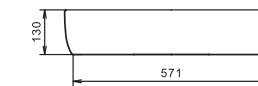

Умывальник Одри 620x420

1.WH50.1.710 Умывальник Одри-62 620x420x130