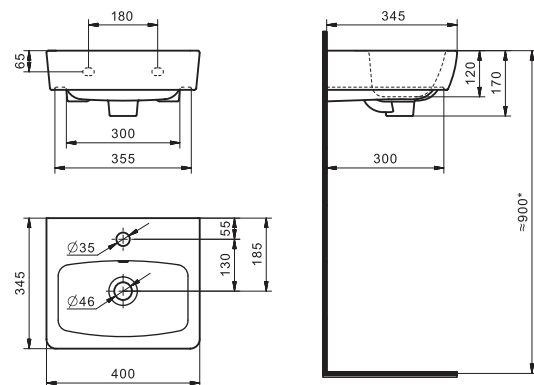

Умывальник Нео-40

1.WH30.2.183 Умывальник Нео-40 400x345x170