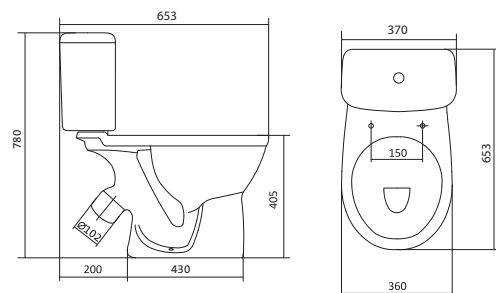

Унитаз-компакт Юнион

	габариты, мм			тип монтажа
	длина	высота	ширина	
Унитаз-компакт Юнион	680	780	359	скрытый

Артикул	Комплектация		
1.WH30.2.420	1.WH30.2.425	чаша унитаза Юнион	1.WH30.2.492 двухрежимная арматура
	1.WH30.2.426	бачок Юнион	1.WH50.1.634 тонкое дюропластовое сиденье с функцией мягкого закрывания и быстрого снятия
	1.WH30.1.852	комплект крепления к полу	

Унитаз-компакт Остин

	габариты, мм			тип монтажа
	длина	высота	ширина	
Унитаз-компакт Остин	650	790	350	скрытый

Артикул	Комплектация		
1.WH30.2.419	1.WH30.2.427	чаша унитаза Остин	1.WH30.2.486 двухрежимная арматура
	1.WH30.2.428	бачок Остин	1.WH30.2.485 тонкое дюропластовое сиденье с функцией мягкого закрывания и быстрого снятия
	1.WH30.1.852	комплект крепления к полу	

Унитаз-компакт Бореаль

	габариты, мм			тип монтажа
	длина	высота	ширина	
Унитаз-компакт Бореаль с диагональным выпуском «Антивсплеск»	653	780	370	открытый

Артикул	Комплектация		
1.WH30.1.704	1.WH11.1.553	чаша унитаза Бореаль антивсплеск	1.WH10.7.275 однорежимная арматура
	1.WH11.0.642	бачок Бореаль	1.WH30.1.949 полипропиленовое сиденье
	1.WH10.8.693	комплект крепления к полу	
1.WH30.2.143	1.WH11.1.553	чаша унитаза Бореаль антивсплеск	1.WH50.1.711 двухрежимная арматура
	1.WH11.0.642	бачок Бореаль	1.WH10.6.915 дюропластовое сиденье
	1.WH10.8.693	комплект крепления к полу	
1.WH30.2.146	1.WH11.1.553	чаша унитаза Бореаль антивсплеск	1.WH50.1.711 двухрежимная арматура
	1.WH11.0.642	бачок Бореаль	1.WH30.2.050 дюропластовое сиденье с функцией мягкого закрывания и быстрого снятия
	1.WH10.8.693	комплект крепления к полу	