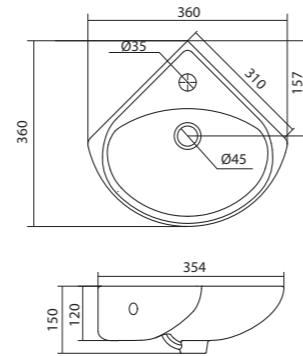

Умывальник Ирис-36

1.WH11.0.514	Умывальник Ирис-36	360x354x150	угловой, с отверстием под смеситель