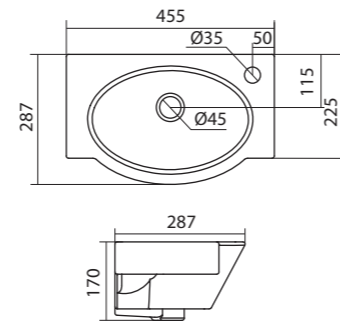

Умывальник Форум-45

1.WH11.0.542	Умывальник Форум-45	455x287x170	левое отверстие	1.WH11.0.591 Постамент БСК
1.WH11.0.545	Умывальник Форум-45	455x287x170	правое отверстие	1.WH11.0.591 Постамент БСК