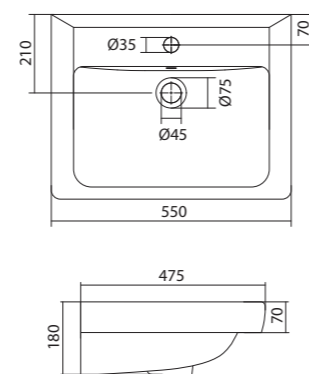

Умывальник Тигода-55

1.WH30.2.126 Умывальник Тигода-55 550x475x180