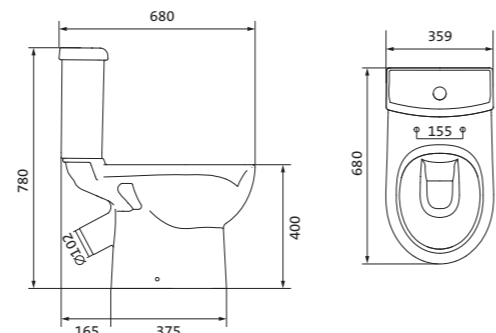

Унитаз-компакт Нео Лайт

габариты, мм тип монтажа

Унитаз-компакт Нео Лайт	габариты, мм			тип монтажа
	длина	высота	ширина	
	646	791	363	открытый

Артикул	Комплектация		
1.WH30.2.408	1.WH30.2.469	чаша унитаза Нео Лайт	1.WH30.2.299 двухрежимная арматура
	1.WH30.2.189	бачок Нео	1.WH30.2.467 дюропластовое сиденье с функцией
	1.WH10.8.693	комплект крепления к полу	быстрого снятия
1.WH30.2.409	1.WH30.2.469	чаша унитаза Нео Лайт	1.WH30.2.299 двухрежимная арматура
	1.WH30.2.189	бачок Нео	1.WH30.2.466 дюропластовое сиденье с функцией
	1.WH10.8.693	комплект крепления к полу	мягкого закрывания и быстрого снятия
1.WH30.2.471	1.WH30.2.469	чаша унитаза Нео Лайт	1.WH30.2.299 двухрежимная арматура
	1.WH30.2.189	бачок Нео	1.WH30.2.449 тонкое дюропластовое сиденье
	1.WH10.8.693	комплект крепления к полу	с функцией мягкого закрывания и быстрого снятия

Унитаз-компакт Юнион

	габариты, мм			тип монтажа
	длина	высота	ширина	
Унитаз-компакт Юнион	680	780	359	скрытый

Артикул	Комплектация
1.WH30.2.420	1.WH30.2.425 чаша унитаза Юнион
	1.WH30.2.426 бачок Юнион
	1.WH30.1.852 комплект крепления к полу
	1.WH30.2.492 двухрежимная арматура
	1.WH50.1.634 тонкое дюропластовое сиденье с функцией мягкого закрывания и быстрого снятия