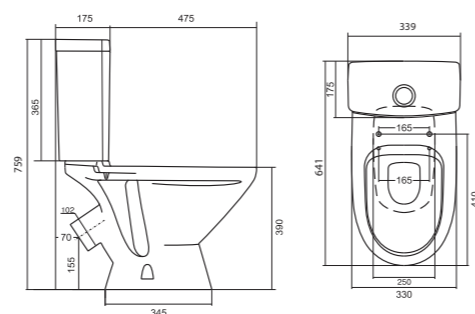

Унитаз-компакт Бриз

	габариты, мм			тип монтажа
	длина	высота	ширина	
Унитаз-компакт Бриз	671	706	390	открытый

Артикул	Комплектация
1.WH20.2.569	1.WH11.0.384 чаша унитаза Бриз
	1.WH11.0.639 бачок Бриз
	1.WH10.8.693 комплект крепления к полу
1.WH30.2.138	1.WH11.0.384 чаша унитаза Бриз
	1.WH11.0.639 бачок Бриз
	1.WH10.8.693 комплект крепления к полу
	1.WH10.6.823 однорежимная арматура
	1.WH30.1.947 полипропиленовое сиденье
	1.WH30.2.105 двухрежимная арматура
	1.WH10.6.901 дюропластовое сиденье

Унитаз-компакт Лига

	габариты, мм			тип монтажа
	длина	высота	ширина	
Унитаз-компакт Лига	641	759	339	открытый

Артикул	Комплектация
1.WH30.2.141	1.WH30.1.855 чаша Лига
	1.WH30.1.856 бачок Лига
	1.WH10.8.693 комплект крепления к полу
1.WH30.2.197	1.WH30.1.855 чаша Лига
	1.WH30.1.856 бачок Лига
	1.WH10.8.693 комплект крепления к полу
	1.WH30.2.104 двухрежимная арматура
	1.WH30.2.199 полипропиленовое сиденье