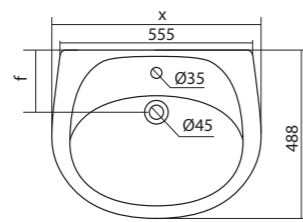

Чертеж умывальника Анимо-40

Чертеж умывальников Анимо-50, Анимо-55, Анимо-60

x	y	z	f
500	392	190	170
550	440	205	200
585	475	202	200

Умывальник Бриз

1.WH11.0.442	Умывальник Бриз-40	400x265x153	левое отверстие	
1.WH11.0.445	Умывальник Бриз-40	400x265x153	правое отверстие	
1.WH11.0.439	Умывальник Бриз-40	400x265x153	без отверстия	
1.WH11.0.451	Умывальник Бриз-50	500x360x170	с отверстием	1.WH11.0.595 Постамент БИЦ
1.WH11.0.448	Умывальник Бриз-50	500x360x170	без отверстия	1.WH11.0.595 Постамент БИЦ
1.WH11.0.460	Умывальник Бриз-55	552x451x198	с отверстием	1.WH11.0.595 Постамент БИЦ
1.WH11.0.457	Умывальник Бриз-55	552x451x198	без отверстия	1.WH11.0.595 Постамент БИЦ
1.WH11.0.466	Умывальник Бриз-60	595x488x212	с отверстием	1.WH11.0.595 Постамент БИЦ
1.WH11.0.463	Умывальник Бриз-60	595x488x212	без отверстия	1.WH11.0.595 Постамент БИЦ
1.WH11.0.595	Постамент БИЦ			