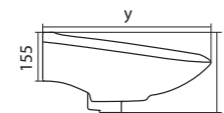

Умывальник Бриз

1.WH11.0.442	Умывальник Бриз-40	400x265x153	левое отверстие	
1.WH11.0.445	Умывальник Бриз-40	400x265x153	правое отверстие	
1.WH11.0.439	Умывальник Бриз-40	400x265x153	без отверстия	
1.WH11.0.451	Умывальник Бриз-50	500x360x170	с отверстием	1.WH11.0.595 Постамент БИЦ
1.WH11.0.448	Умывальник Бриз-50	500x360x170	без отверстия	1.WH11.0.595 Постамент БИЦ
1.WH11.0.460	Умывальник Бриз-55	552x451x198	с отверстием	1.WH11.0.595 Постамент БИЦ
1.WH11.0.457	Умывальник Бриз-55	552x451x198	без отверстия	1.WH11.0.595 Постамент БИЦ
1.WH11.0.466	Умывальник Бриз-60	595x488x212	с отверстием	1.WH11.0.595 Постамент БИЦ
1.WH11.0.463	Умывальник Бриз-60	595x488x212	без отверстия	1.WH11.0.595 Постамент БИЦ
1.WH11.0.595	Постамент БИЦ			

x	y	z	f
500	360	170	148
552	451	198	165
595	488	212	212