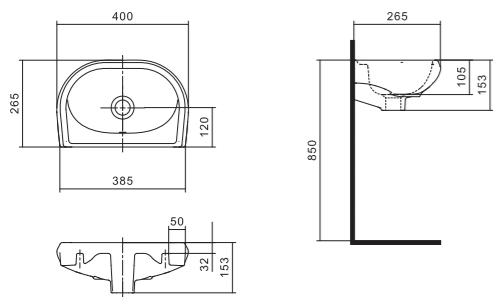

Чертеж умывальника Анимо-40

Чертеж умывальников Анимо-50, Анимо-55, Анимо-60

x	y	z	f
500	392	190	170
550	440	205	200
585	475	202	200

Умывальник Бриз

1.WH11.0.442	Умывальник Бриз-40	400x265x153	левое отверстие	
1.WH11.0.445	Умывальник Бриз-40	400x265x153	правое отверстие	
1.WH11.0.439	Умывальник Бриз-40	400x265x153	без отверстия	
1.WH11.0.451	Умывальник Бриз-50	500x360x170	с отверстием	1.WH11.0.595 Постамент БИЦ
1.WH11.0.448	Умывальник Бриз-50	500x360x170	без отверстия	1.WH11.0.595 Постамент БИЦ
1.WH11.0.460	Умывальник Бриз-55	552x451x198	с отверстием	1.WH11.0.595 Постамент БИЦ
1.WH11.0.457	Умывальник Бриз-55	552x451x198	без отверстия	1.WH11.0.595 Постамент БИЦ
1.WH11.0.466	Умывальник Бриз-60	595x488x212	с отверстием	1.WH11.0.595 Постамент БИЦ
1.WH11.0.463	Умывальник Бриз-60	595x488x212	без отверстия	1.WH11.0.595 Постамент БИЦ
1.WH11.0.595	Постамент БИЦ			