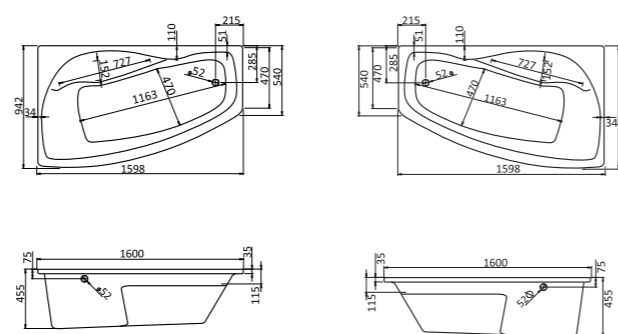

Асимметричная ванна Майорка XL 160x95

Артикул	Название	Глубина, мм	Объем, л	Комплектация
1.WH11.1.991	Майорка XL 160x95 левосторонняя	455	220	1.WH11.2.429 Монтажный комплект 1.WH50.1.649 Фронтальная панель
1.WH11.1.990	Майорка XL 160x95 правосторонняя	455	220	1.WH11.2.429 Монтажный комплект 1.WH50.1.650 Фронтальная панель