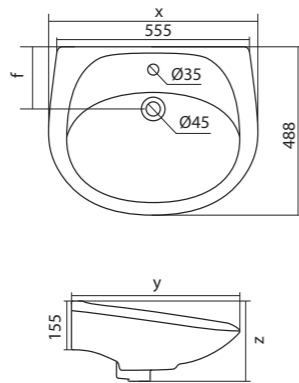

Чертеж умывальников Бриз-50, Бриз-55, Бриз-60

1.WH11.0.442	Умывальник Бриз-40	400x265x153	левое отверстие	
1.WH11.0.445	Умывальник Бриз-40	400x265x153	правое отверстие	
1.WH11.0.439	Умывальник Бриз-40	400x265x153	без отверстия	
1.WH11.0.451	Умывальник Бриз-50	500x360x170	с отверстием	1.WH11.0.595 Постамент БИЦ
1.WH11.0.448	Умывальник Бриз-50	500x360x170	без отверстия	1.WH11.0.595 Постамент БИЦ
1.WH11.0.460	Умывальник Бриз-55	552x451x198	с отверстием	1.WH11.0.595 Постамент БИЦ
1.WH11.0.457	Умывальник Бриз-55	552x451x198	без отверстия	1.WH11.0.595 Постамент БИЦ
1.WH11.0.466	Умывальник Бриз-60	595x488x212	с отверстием	1.WH11.0.595 Постамент БИЦ
1.WH11.0.463	Умывальник Бриз-60	595x488x212	без отверстия	1.WH11.0.595 Постамент БИЦ
1.WH11.0.595	Постамент БИЦ