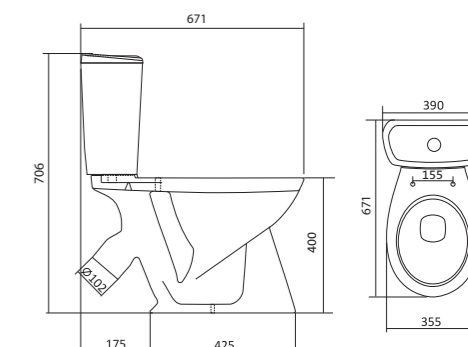

Унитаз-компакт Бриз

	габариты, мм			тип монтажа
	длина	высота	ширина	
Унитаз-компакт Бриз	671	706	390	открытый

Артикул	Комплектация		
1.WH20.2.569	1.WH11.0.384	чаша унитаза Бриз	1.WH10.6.823 однорежимная арматура
	1.WH11.0.639	бачок Бриз	1.WH30.1.947 полипропиленовое сиденье
	1.WH10.8.693	комплект крепления к полу	
1.WH30.2.138	1.WH11.0.384	чаша унитаза Бриз	1.WH30.2.105 двухрежимная арматура
	1.WH11.0.639	бачок Бриз	1.WH10.6.901 дюропластовое сиденье
	1.WH10.8.693	комплект крепления к полу