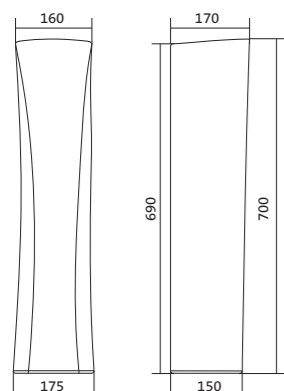

Умывальник Бриз

1.WH11.0.442	Умывальник Бриз-40	400x265x153	левое отверстие	
1.WH11.0.445	Умывальник Бриз-40	400x265x153	правое отверстие	
1.WH11.0.439	Умывальник Бриз-40	400x265x153	без отверстия	
1.WH11.0.451	Умывальник Бриз-50	500x360x170	с отверстием	1.WH11.0.595 Постамент БИЦ
1.WH11.0.448	Умывальник Бриз-50	500x360x170	без отверстия	1.WH11.0.595 Постамент БИЦ
1.WH11.0.460	Умывальник Бриз-55	552x451x198	с отверстием	1.WH11.0.595 Постамент БИЦ
1.WH11.0.457	Умывальник Бриз-55	552x451x198	без отверстия	1.WH11.0.595 Постамент БИЦ
1.WH11.0.466	Умывальник Бриз-60	595x488x212	с отверстием	1.WH11.0.595 Постамент БИЦ
1.WH11.0.463	Умывальник Бриз-60	595x488x212	без отверстия	1.WH11.0.595 Постамент БИЦ
1.WH11.0.595	Постамент БИЦ			

x	y	z	f
500	360	170	148
552	451	198	165
595	488	212	212

Унитаз-компакт Бриз

	габариты, мм			тип монтажа
	длина	высота	ширина	
Унитаз-компакт Бриз	671	706	390	открытый

Артикул	Комплектация
1.WH20.2.569	1.WH11.0.384 чаша унитаза Бриз 1.WH11.0.639 бачок Бриз 1.WH10.8.693 комплект крепления к полу
	1.WH10.6.823 однорежимная арматура 1.WH30.1.947 полипропиленовое сиденье
1.WH30.2.138	1.WH11.0.384 чаша унитаза Бриз 1.WH11.0.639 бачок Бриз 1.WH10.8.693 комплект крепления к полу
	1.WH30.2.105 двухрежимная арматура 1.WH10.6.901 дюропластовое сиденье