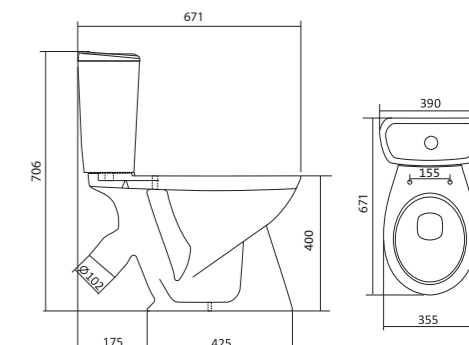

Унитаз-компакт Бриз

	габариты, мм			тип монтажа
	длина	высота	ширина	
Унитаз-компакт Бриз	671	706	390	открытый

Артикул	Комплектация
1.WH20.2.569	1.WH11.0.384 чаша унитаза Бриз 1.WH11.0.639 бачок Бриз 1.WH10.8.693 комплект крепления к полу
	1.WH10.6.823 однорежимная арматура 1.WH30.1.947 полипропиленовое сиденье
1.WH30.2.138	1.WH11.0.384 чаша унитаза Бриз 1.WH11.0.639 бачок Бриз 1.WH10.8.693 комплект крепления к полу
	1.WH30.2.105 двухрежимная арматура 1.WH10.6.901 дюропластовое сиденье