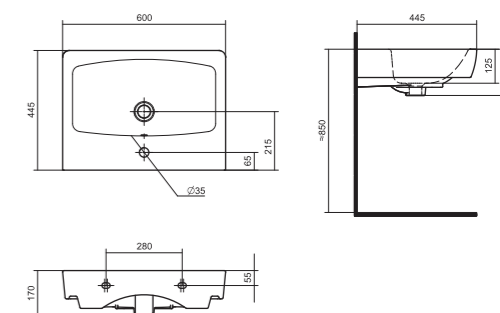

Умывальник Нео-60

1.WH30.2.186 Умывальник Нео-60 600x445x170