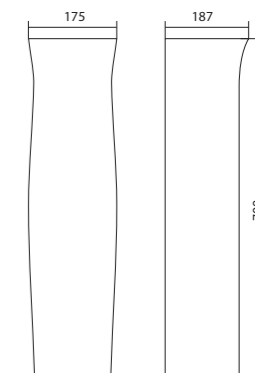

Умывальник Бореаль

1.WH11.0.484	Умывальник Бореаль-60	585x475x205	с отверстием	1.WH11.0.591 Постамент БСК
1.WH11.0.481	Умывальник Бореаль-60	585x475x205	без отверстия	1.WH11.0.591 Постамент БСК
1.WH11.0.591	Постамент БСК			

Умывальник Анимо

1.WH11.0.490	Умывальник Анимо-40	397x305x160	с отверстием	
1.WH11.0.487	Умывальник Анимо-40	397x305x160	без отверстия	
1.WH11.0.496	Умывальник Анимо-50	500x392x190	с отверстием	1.WH11.0.587 Постамент Анимо
1.WH11.0.493	Умывальник Анимо-50	500x392x190	без отверстия	1.WH11.0.587 Постамент Анимо
1.WH11.0.502	Умывальник Анимо-55	550x440x205	с отверстием	1.WH11.0.587 Постамент Анимо
1.WH11.0.499	Умывальник Анимо-55	550x440x205	без отверстия	1.WH11.0.587 Постамент Анимо
1.WH11.0.508	Умывальник Анимо-60	585x475x202	с отверстием	1.WH11.0.587 Постамент Анимо
1.WH11.0.505	Умывальник Анимо-60	585x475x202	без отверстия	1.WH11.0.587 Постамент Анимо
1.WH11.0.587	Постамент Анимо			

x	y	z	f
500	392	190	170
550	440	205	200
585	475	202	200