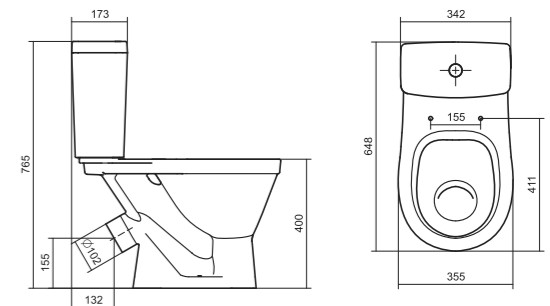

## Унитаз-компакт Нео Лайт

габариты, мм тип монтажа

Унитаз-компакт Нео Лайт	габариты, мм			тип монтажа
	длина	высота	ширина	
	646	791	363	открытый

Артикул	Комплектация
1.WH30.2.408	1.WH30.2.469 чаша унитаза Нео Лайт 1.WH30.2.189 бачок Нео 1.WH10.8.693 комплект крепления к полу
1.WH30.2.409	1.WH30.2.469 чаша унитаза Нео Лайт 1.WH30.2.189 бачок Нео 1.WH10.8.693 комплект крепления к полу
1.WH30.2.471	1.WH30.2.469 чаша унитаза Нео Лайт 1.WH30.2.189 бачок Нео 1.WH10.8.693 комплект крепления к полу
	1.WH30.2.299 двухрежимная арматура 1.WH30.2.467 дюропластовое сиденье с функцией быстрого снятия 1.WH30.2.299 двухрежимная арматура 1.WH30.2.466 дюропластовое сиденье с функцией мягкого закрывания и быстрого снятия 1.WH30.2.299 двухрежимная арматура 1.WH30.2.449 тонкое дюропластовое сиденье с функцией мягкого закрывания и быстрого снятия

## Унитаз-компакт Юнион

	габариты, мм			тип монтажа
	длина	высота	ширина	
Унитаз-компакт Юнион	680	780	359	скрытый

Артикул	Комплектация
1.WH30.2.420	1.WH30.2.425 чаша унитаза Юнион
	1.WH30.2.426 бачок Юнион
	1.WH30.1.852 комплект крепления к полу
	1.WH30.2.492 двухрежимная арматура
	1.WH50.1.634 тонкое дюропластовое сиденье с функцией мягкого закрывания и быстрого снятия

## Унитаз-компакт Уно

	габариты, мм			тип монтажа
	длина	высота	ширина	
Унитаз-компакт Уно	648	765	355	открытый

Артикул	Комплектация
1.WH50.1.613	1.WH50.1.614 чаша унитаза Уно
	1.WH30.1.856 бачок Уно
	1.WH10.8.693 комплект крепления к полу
	1.WH30.2.104 двухрежимная арматура
	1.WH50.1.618 полипропиленовое сиденье с функцией мягкого закрывания