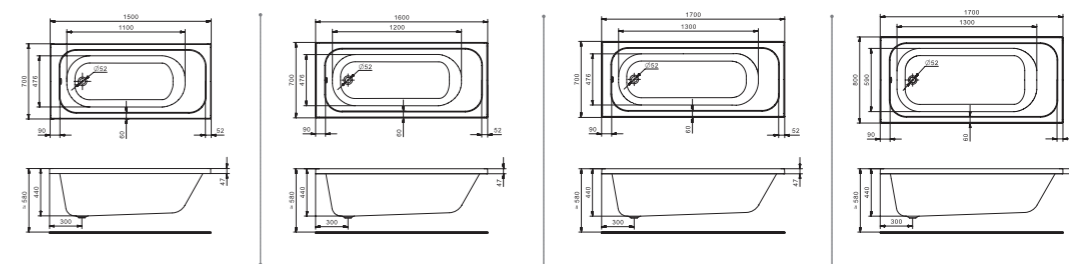

Артикул	Название	Глубина, мм	Объем, л	Комплектация
1.WH50.1.746	Ламма 150x70	440	190	1.WH50.1.748 Монтажный комплект 1.WH30.2.498 Фронтальная панель 1.WH50.1.599 Боковая панель, левая 1.WH50.1.600 Боковая панель, правая
1.WH50.1.767	Ламма 160x70	440	200	1.WH50.1.768 Монтажный комплект 1.WH30.2.495 Фронтальная панель 1.WH50.1.599 Боковая панель, левая 1.WH50.1.600 Боковая панель, правая
1.WH50.1.747	Ламма 170x70	440	210	1.WH50.1.749 Монтажный комплект 1.WH30.2.489 Фронтальная панель 1.WH50.1.599 Боковая панель, левая 1.WH50.1.600 Боковая панель, правая
1.WH50.1.763	Ламма 170x80	440	260	1.WH50.1.764 Монтажный комплект 1.WH30.2.489 Фронтальная панель 1.WH20.7.785 Боковая панель, левая 1.WH20.7.786 Боковая панель, правая