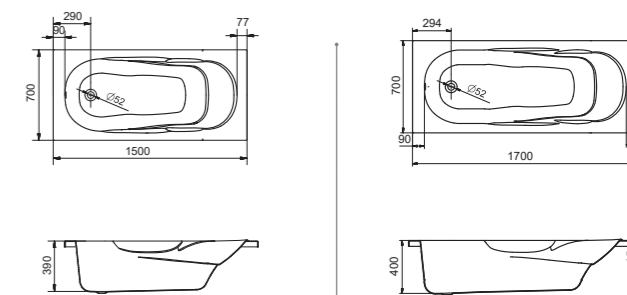

Прямоугольная ванна Касабланка М 150x70 / 170x70

Артикул	Название	Глубина, мм	Объем, л	Комплектация
1.WN50.1.530	Касабланка М 150x70	390	150	1.WN50.1.541 Упрощенный монтажный комплект (без слива-перелива) 1.WN50.1.532 Фронтальная панель
1.WN50.1.531	Касабланка М 170x70	400	175	1.WN50.1.541 Упрощенный монтажный комплект (без слива-перелива) 1.WN50.1.533 Фронтальная панель