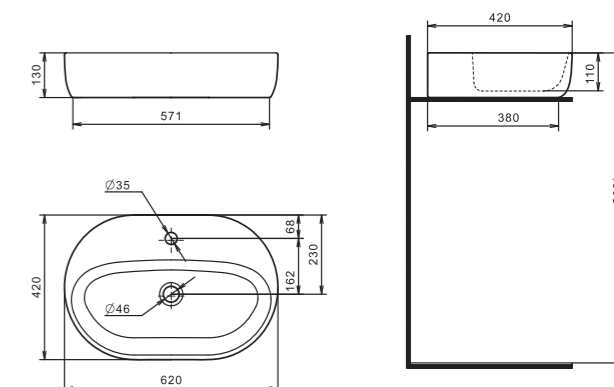

1.WH50.1.709 Умывальник Одри-42 420x420x130

Умывальник Одри 620x420

1.WH50.1.710 Умывальник Одри-62 620x420x130