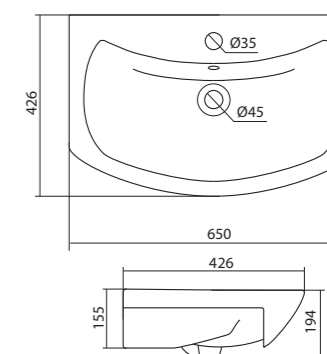

Умывальник Балтика-65

1.WH20.7.775 Умывальник Балтика-65 650x426x194