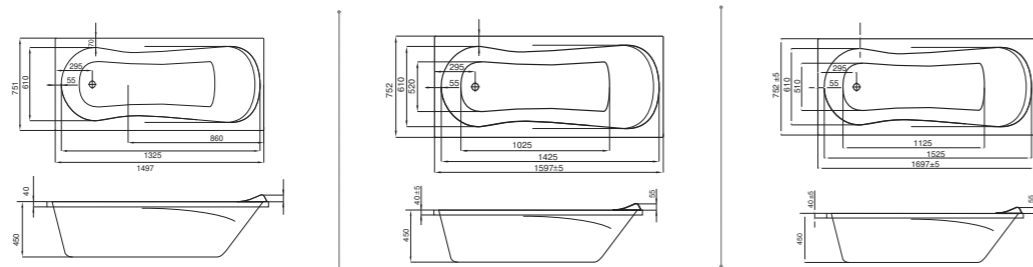

Прямоугольная ванна Каледония 150x75 / 160x75 / 170x75

Артикул	Название	Глубина, мм	Объем, л	Комплектация
1.WN30.2.383	Каледония 150x75	450	180	1.WN30.2.384 Монтажный комплект 1.WN30.2.385 Фронтальная панель 1.WN30.2.386 Боковая панель, левая 1.WN30.2.387 Боковая панель, правая
1.WN30.2.388	Каледония 160x75	450	200	1.WN30.2.389 Монтажный комплект 1.WN30.2.390 Фронтальная панель 1.WN30.2.386 Боковая панель, левая 1.WN30.2.387 Боковая панель, правая
1.WN30.2.391	Каледония 170x75	450	220	1.WN30.2.392 Монтажный комплект 1.WN30.2.393 Фронтальная панель 1.WN30.2.386 Боковая панель, левая 1.WN30.2.387 Боковая панель, правая