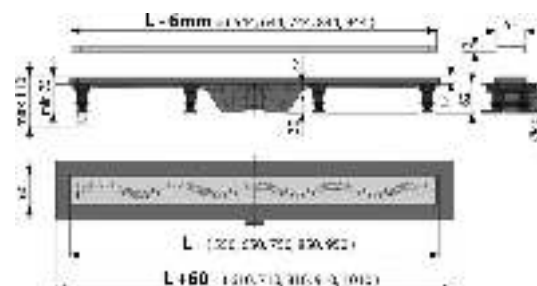

## Область применения

Для безбарьерного доступа

Для водоотведения в душевых на уровне пола

Может располагаться в пространстве или непосредственно у стены

Для использования внутри помещений

## Содержание комплекта

- Крюк для демонтажа
- Монтажный комплект для крепления регулируемых ножек: шуруп 4,2×9,5 – 8 шт.
- Монтажный комплект: шуруп Ø4,2×38 – 8 шт., дюбель Ø8 – 8 шт.
- Гидрозатвор – комбинированный SMART
- Перфорированная решетка из нержавеющей стали Simple 8 матового цвета в охранной пленке
- Самоклеящиеся гидроизоляционные ленты
- Регулируемые ножки – 4 шт.
- Водоотводящий желоб

## Технические параметры

- Общая высота монтажа 75-110 mm
- Минимальная толщина бетона 62 mm
- Сопротивление гидрозатвора против давления 640 Pa
- Диаметр сливной трубы 40 mm
- Скорость стока воды 27 l/min
- Класс нагрузки K3 300 kg
- Комбинированный гидрозатвор с водяным столбом 29 mm