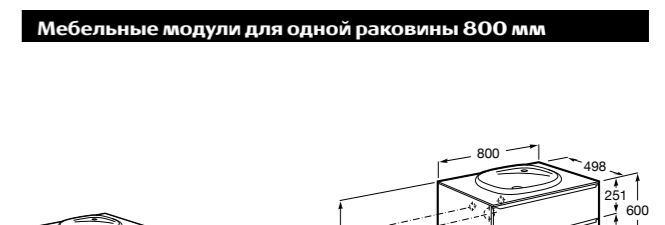

Beyond ®

1. **851453XXX** UNIK - Комплект мебели с двумя ящиками с ручками и раковиной из материала FINECERAMIC®.