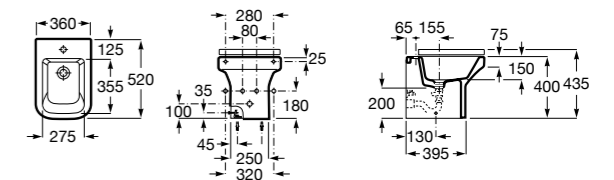

Dama

357787000 Биде укороченное приставное к стене, без крышки. Смеситель не входит в комплект.

80678C004 Крышка для укороченного биде с механизмом «мягкое закрывание».

80678B004 Крышка для укороченного биде.