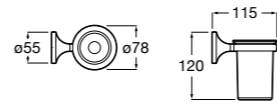

Rubik

816843001 Настенный стакан. Хром. Крепление на болты или клей.
816843024 Настенный стакан. Черный цвет. Крепление на болты или клей. ©

Classica

816810001 Настенный стакан.