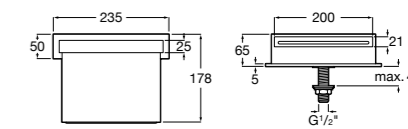

Изливы для ванн / монтаж на бортик

Flowdream

5A0503C00 Излив, монтируемый на край ванны.