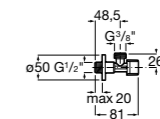

Запорный кран

525165800 Угловой запорный кран 1/2" - 3/8" (шаровый механизм, пластиковая ручка).

525165900 Угловой запорный кран 1/2" - 1/2" (шаровый механизм, пластиковая ручка).