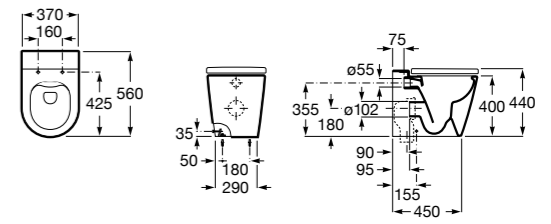

## Inspira Square

**347537..0** Чаша унитаза Rimless с двойным выпуском. Включает: крепежный комплект.

**801532..B** SQUARE - Сиденье и крышка с механизмом «мягкое закрывание» для унитаза. Материал SUPRALIT®.