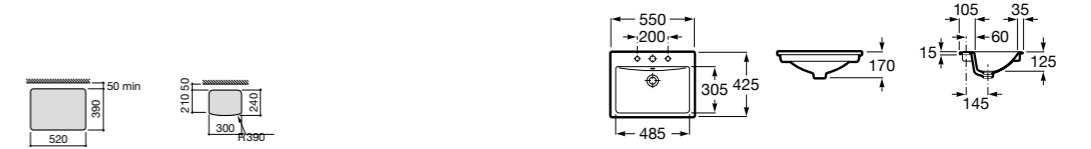

Diverta

32711600Y Раковина керамическая врезная. Смеситель не входит в комплект.