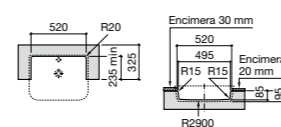

### The Gap Original

**32747S000** Раковина керамическая, полувстраиваемая. Смеситель не входит в комплект.

Размеры в мм

**Diverta**

**32711S000** Раковина керамическая, полувстраиваемая. Смеситель не входит в комплект.