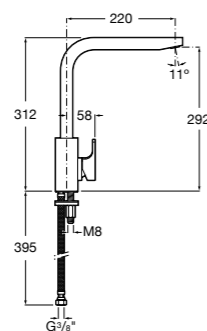

L90

5A8501C00 Смеситель для кухни с поворотным изливом, аэратором и гибкой подводкой. Cold start.