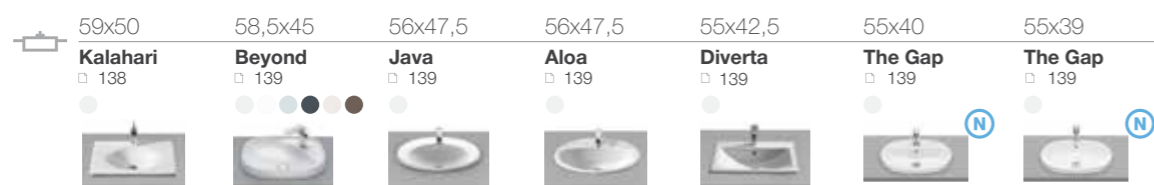

## Раковины для установки на столешницу

65-75

60-64

55-59

55-59

50-54