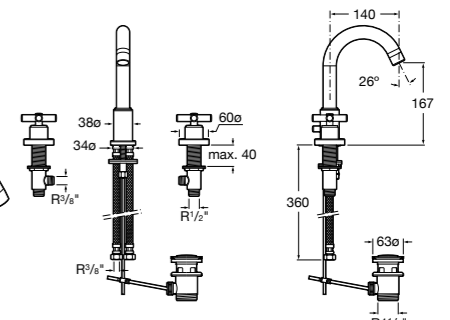

Loft

5A443C00 Монируемый на раковину смеситель с центральным поворотным изливом, донным клапаном и гибкой подводкой.