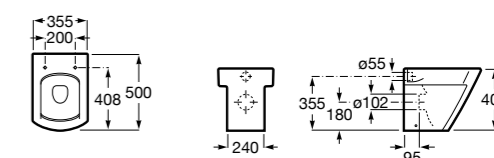

Унитазы напольные для высокорасполагаемого или встраиваемого бачка укороченные