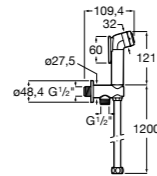

Be Fresh One

5B9D30C00 Комплект гигиенического душа. Включает: душевую лейку, настенный держатель с предохранительным клапаном и металлический гибкий шланг.