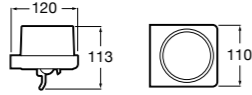

Аксессуары / настенные диспенсеры

Tempo

817037001 Настенный диспенсер. Хром.
817037022 Настенный диспенсер. Покрытие Everlux титановый черный.