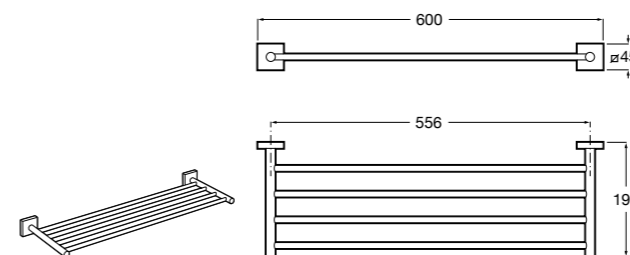

**Cubica**

- 816825001 Решетка для полотенец.

**Classica**

- 816814001 Решетка для полотенец.

Размеры в мм