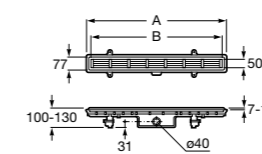

Plate X2

PLATE X2 - Крышка с решёткой для сливного отверстия, совместима с In-Drain Channel.

	A	B
276098000	950 x 50	990 950
276154000	850 x 50	890 850
276097000	750 x 50	790 750
276096000	650 x 50	690 650