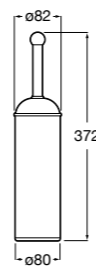

Tempo

817036001 Настенный держатель для щетки. Хром.
817036022 Настенный держатель для щетки. Покрытие Everlux титановый черный.