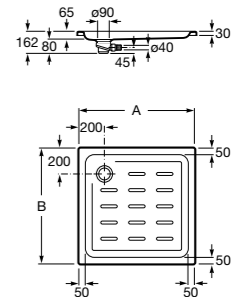

**Керамические душевые поддоны**

**Malta Walk-In**

Керамический душевой поддон с противоскользящим покрытием и с платформой венге.

373524000

**Malta**

Керамический душевой поддон.

	A	B	C	D
373516000	1200	800	65	180
373517000	1000	800	65	180
373505000	1200	750	65	175
373506000	1000	750	65	170
37450C000	1200	700	65	175
37450D000	1000	700	65	170
37450E000	900	700	65	170
373513000	1200	700	80	175
373512000	1000	700	80	170
373519000	900	700	80	170