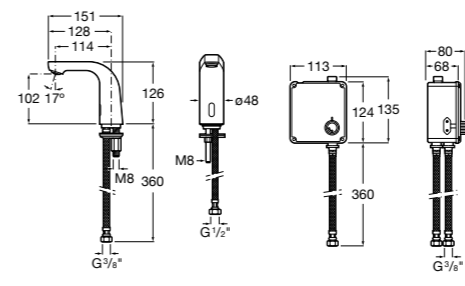

L20-E

1. **5A5309C00** Электронный смеситель для раковины с гибкой подводкой. С блоком предварительного смешивания горячей и холодной воды. Питание от четырех щелочных батареек 1,5V LRG (AA). Батарейки не включены в комплект.
2. **5A5509C00** Электронный смеситель для раковины с гибкой подводкой. С блоком предварительного смешивания горячей и холодной воды. Питание от сети 230 V. Источник питания включен в комплект.