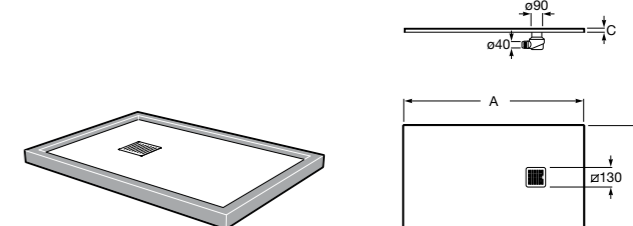

Terran (с рамкой)

Ультралпоский душевой поддон, материал STONEX®, с рамкой.

	A	B	C
До 1800 x 900 x 41	1800	900	41
До 1600 x 900 x 41	1600	900	41
До 1400 x 900 x 41	1400	900	41
До 1200 x 900 x 38	1200	900	38
До 1000 x 900 x 36	1000	900	36
До 1800 x 800 x 41	1800	800	41
До 1600 x 800 x 41	1600	800	41
До 1400 x 800 x 41	1400	800	41
До 1200 x 800 x 38	1200	800	38
До 1000 x 800 x 36	1000	800	36
До 1800 x 750 x 41	1800	750	41
До 1600 x 750 x 41	1600	750	41
До 1400 x 750 x 41	1400	750	41
До 1200 x 750 x 38	1200	750	38
До 1000 x 750 x 36	1000	750	36
До 1800 x 700 x 41	1800	700	41
До 1600 x 700 x 41	1600	700	41
До 1400 x 700 x 41	1400	700	41
До 1200 x 700 x 38	1200	700	38
До 1000 x 700 x 36	1000	700	36

Размеры в мм