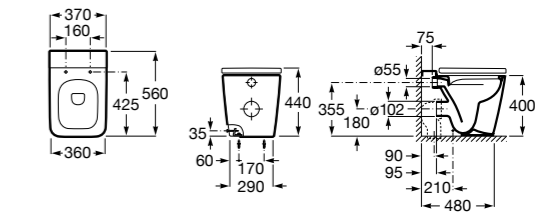

Carmen

3440A9..0 Чаша унитаза Rimless с двойным выпуском. Включает: крепежный комплект.

801B52..B Сиденье и крышка с механизмом «мягкое закрывание» для унитаза. Материал SUPRALIT®.