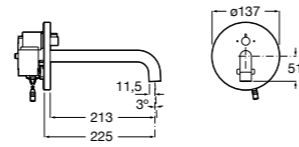

Fluent

5A4A24C00 Кран для раковины с аэратором. Подвод одной воды. Ограничитель расхода 5 л/мин.

Avant

5A7979C00 Кран для раковины, встраиваемый в стену, с длинным изливом, 190 мм. С аэратором.

Fluent

5A4B24C00 Кран для раковины с аэратором. Подвод одной воды. Ограничитель расхода 5 л/мин.

Avant

5A7879C00 Кран для раковины, встраиваемый в стену, с длинным изливом, 150 мм. С аэратором.

Смесители для раковины / встраиваемые / электронные

Avant

5A4279C00 Кран для раковины с аэратором. Подвод одной воды.

Sentronic-E

5A4602C00 Электронный смеситель для раковины, монтируемый на стену. Питание от сети 230 V. Включает источник питания. Необходимо укомплектовать 525874603.

525874603 Внутренняя часть электронного смесителя для раковины, монтируемого в стену. Питание от сети 230 V.

Краны для раковины / монтируемые на стену / порционно-нажимные

Instant

5A7877C00 Монтируемый на стену кран для раковины. С аэратором.

Смесители для раковины / встраиваемые / электронные

Instant Care

5A7977C00 CARE - Монтируемый на стену кран для раковины. С аэратором.

Loft-E

5A3543C00 Встраиваемый электронный смеситель для раковины с сенсором приближения. Питание от четырех щелочных батареек 1,5 V LRG (AA). С блоком предварительного смешивания горячей и холодной воды.

5A3643C00 Встраиваемый электронный смеситель для раковины с сенсором приближения. Питание от сети 230 V. Включает источник питания. С блоком предварительного смешивания горячей и холодной воды.

5A5643C00 Встраиваемый электронный смеситель для раковины с сенсором приближения. Питание от четырех щелочных батареек 1,5 V LRG (AA). Подвод одной воды.