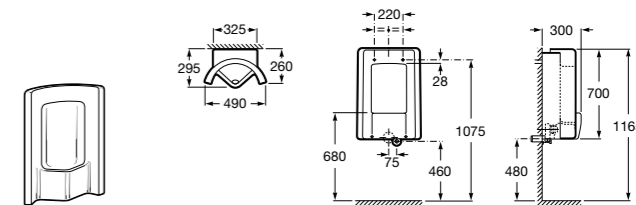

Site
359605000 Писсуар с задним подводом воды. В комплект входит: сифон, патрубок и сливная крышка.
359607001 Писсуар с верхним подводом воды. В комплект входит: сифон, патрубок и сливная крышка. Может использоваться с настенным сливом Mural.
359607000 Писсуар с верхним подводом воды. В комплект входит: сифон, патрубок и сливная крышка.