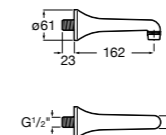

Fluent

5A4A24C00 Кран для раковины с аэратором. Подвод одной воды. Ограничитель расхода 5 л/мин.

Avant

5A7979C00 Кран для раковины, встраиваемый в стену, с длинным изливом, 190 мм. С аэратором.

Fluent

5A4B24C00 Кран для раковины с аэратором. Подвод одной воды. Ограничитель расхода 5 л/мин.

Avant

5A7879C00 Кран для раковины, встраиваемый в стену, с длинным изливом, 150 мм. С аэратором.

Смесители для раковины / встраиваемые / электронные

Avant

5A4279C00 Кран для раковины с аэратором. Подвод одной воды.

Sentronic-E

5A4602C00 Электронный смеситель для раковины, монтируемый на стену. Питание от сети 230 V. Включает источник питания. Необходимо укомплектовать 525874603.

525874603 Внутренняя часть электронного смесителя для раковины, монтируемого в стену. Питание от сети 230 V.

Краны для раковины / монтируемые на стену / порционно-нажимные

Instant

5A7877C00 Монтируемый на стену кран для раковины. С аэратором.

Смесители для раковины / встраиваемые / электронные

Instant Care

5A7977C00 CARE - Монтируемый на стену кран для раковины. С аэратором.

Loft-E

5A3543C00 Встраиваемый электронный смеситель для раковины с сенсором приближения. Питание от четырех щелочных батареек 1,5 V LRG (AA). С блоком предварительного смешивания горячей и холодной воды.

5A3643C00 Встраиваемый электронный смеситель для раковины с сенсором приближения. Питание от сети 230 V. Включает источник питания. С блоком предварительного смешивания горячей и холодной воды.

5A5643C00 Встраиваемый электронный смеситель для раковины с сенсором приближения. Питание от четырех щелочных батареек 1,5 V LRG (AA). Подвод одной воды.