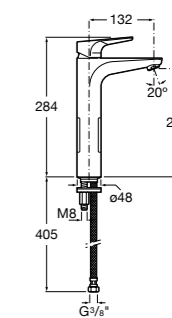

Atlas

5A3790C0M Смеситель для раковины с высоким изливом, гладкий корпус, с гибкой подводкой.

5A3790C00 Смеситель для раковины с высоким изливом, гладкий корпус, с гибкой подводкой. Cold start.