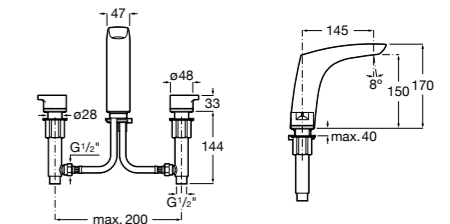

Смесители для раковин / монтаж на бортик / двухвентильные

Insignia

5A443AC00 Монируемый на раковину смеситель с центральным изливом, донным клапаном и гибкой подводкой.