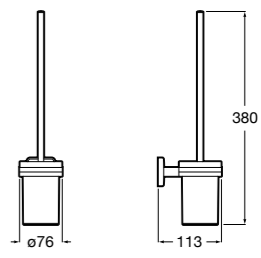

Victoria

816667001 Настенный держатель для щетки. Крепление на болты или клей.