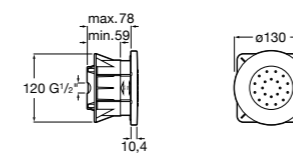

Форсунка Round

5B3878C00 ROUND - Душевая форсунка с изменяемым углом потока. Хром.

Аксессуары для душа / Штанги

Sensum

5B0405C00 Штанга 800 мм с регулируемым держателем для душа.

5B0405..0 Штанга 800 мм с регулируемым держателем для душа. Покрытие Everlux. Ⓞ

Stella

Душевая штанга с регулируемым держателем для ручного душа.

	A	B
5B0305C00	900	846
5B0205C00	700	646