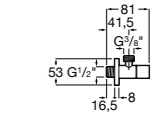

Запорный кран Square

525167900 Керамический угловой запорный кран 1/2" x 3/8".

5251679.. Керамический угловой запорный кран 1/2" x 3/8". Покрытие Everlux. ®

525170700 Керамический угловой запорный кран 1/2" x 1/2".

5251707.. Керамический угловой запорный кран 1/2" x 1/2". Покрытие Everlux. ®