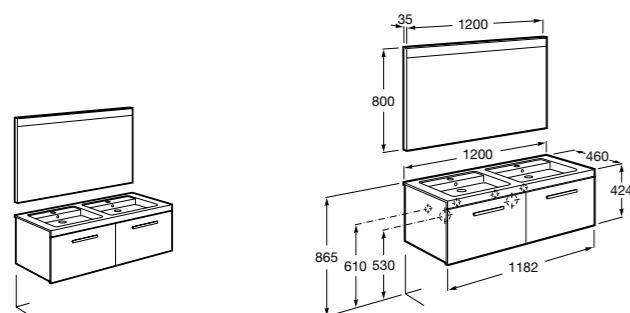

Prisma

855950XXX UNIK - Комплект из мебельного модуля и раковины с двумя чашами. Включает: компактный сифон. Ножки и смеситель не входят в комплект.

855934XXX PASC - Комплект из мебельного модуля, раковины с двумя чашами и зеркала Prisma Basic со светодиодной подсветкой, встроенной на внешнюю часть. Включает: компактный сифон. Ножки и смеситель не входят в комплект.