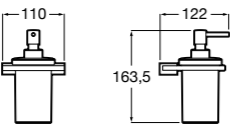

Nuova

816522001 Настенный диспенсер.