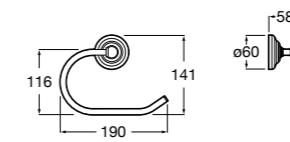

Carmen

817004001 Держатель для туалетной бумаги без крышки.