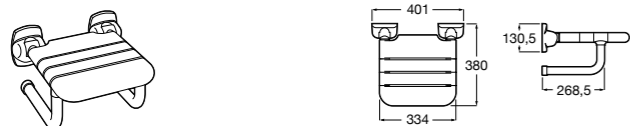

Access Pro
816962009 Сиденье откидное для душа.
816987009 Сиденье откидное для душа. Антибактериальное покрытие.