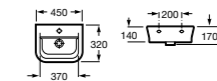

Раковина

Стр. 111

Арт. 327477000 45 см