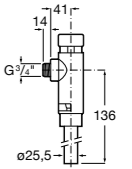

Aqualine Plus

5A9577C00 Смывной кран 3/4" для унитаза. Механизм двойного слива 6/3 литра.