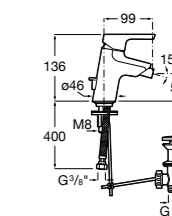

Malva

5A603BC00 Смеситель для биде с регулятором направления потока, донным клапаном и гибкой подводкой.