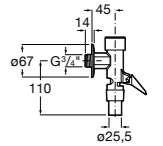

Aqualine Basic

5A9477C00 Смывной кран 3/4" для унитаза.