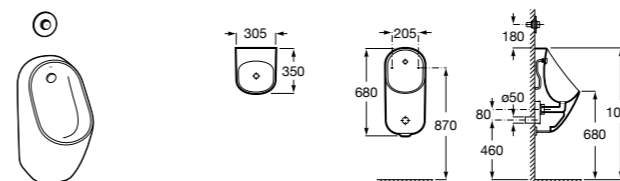

Proton Ⓞ
3590J3000 Электронный писсуар с задним подводом воды, безободковый, питание от батареек.