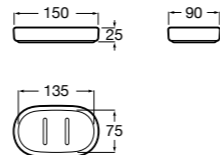

Twin

816702001 Мыльница на столешницу.

Onda ©

3870ZL000 Настенный держатель для щетки.

Onda ©

3870Z5000 Мыльница на столешницу.