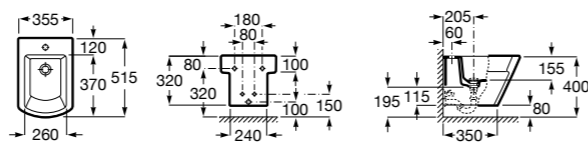

Размеры в мм

**Victoria**

**355305..S** Подвесное биде без крышки. Смеситель не входит в комплект. Для установки подвесных биде необходима совместимая система инсталляции Rosa.

**Биде подвесные укороченные****Hall**