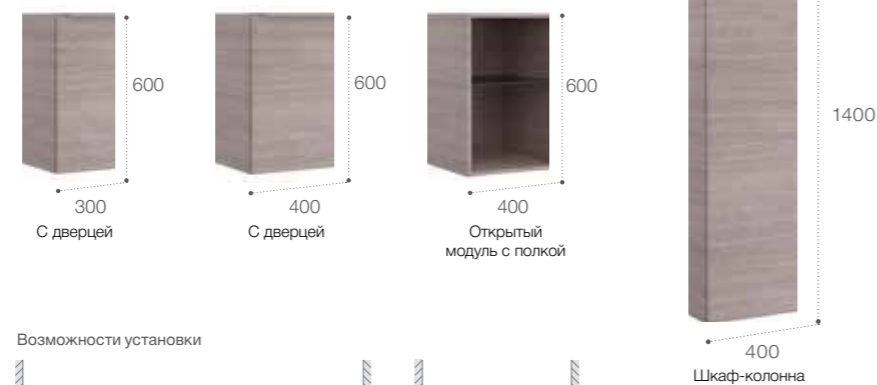

Возможности установки