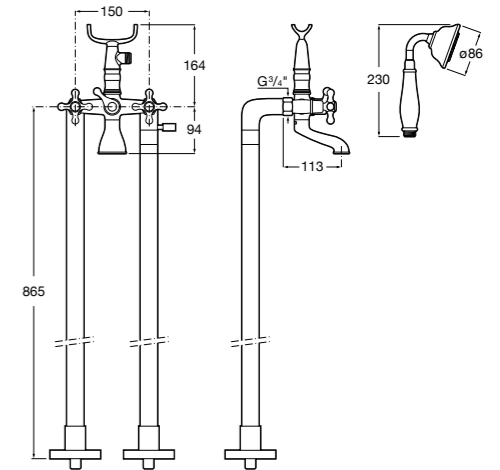

5A274BC00 Напольный смеситель для ванны и душа с ручным переключателем, гибким душевым шлангом 1,50 м, душевой лейкой, встроенным держателем.