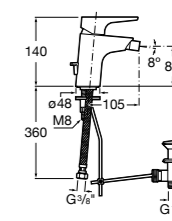

Atlas

5A6090C00 Смеситель для биде с регулятором направления потока, донным клапаном и гибкой подводкой.