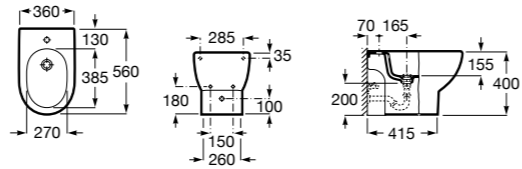

Meridian

355244000 Биде без крышки. Включает: установочный комплект. Смеситель не входит в комплект.

8062A2..B Крышка для биде с механизмом «мягкое закрывание». Материал SUPRALIT®. ©

8062A0..B Крышка для биде с креплениями из нержавеющей стали. Материал SUPRALIT®. ©

Dama

357784000 Биде без крышки. Смеситель не входит в комплект.

806782004 Крышка для биде с механизмом «мягкое закрывание».

806780004 Крышка для биде.

Dama Retro

351324001 Биде без крышки. Включает: установочный комплект. Смеситель не входит в комплект.

806320004 Крышка для биде с креплениями из нержавеющей стали.

The Gap Square

357474000 Биде керамическое без крышки.

806472004 Крышка для биде с механизмом «мягкое закрывание».

806470004 Крышка для биде.

The Gap Round ©

3570N4000 Биде керамическое без крышки.

806D12001 Крышка для биде с механизмом «мягкое закрывание».

806D10001 Крышка для биде.

Размеры в мм

The Gap Square

357477000 Биде приставное к стене, без крышки. Смеситель не входит в комплект.

806472004 Крышка для биде с механизмом «мягкое закрывание».

806470004 Крышка для биде.

The Gap Square

35747C000 Биде приставное к стене, без крышки. Смеситель не входит в комплект.

806472004 Крышка для биде с механизмом «мягкое закрывание».

806470004 Крышка для биде.

The Gap Round

3570N7000 Биде керамическое без крышки.

806D12001 Крышка для биде с механизмом «мягкое закрывание».

806D10001 Крышка для биде.

Debba Square

357994000 Биде без крышки. Включает: установочный комплект. Смеситель не входит в комплект.

8069D200B Крышка для биде с механизмом «мягкое закрывание». ©

8069D000B Крышка для биде. ©

8069D2004 Крышка для биде с механизмом «мягкое закрывание».

8069D0004 Крышка для биде.

Размеры в мм