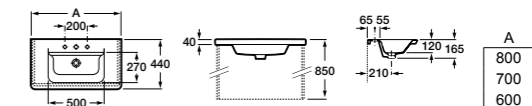

Раковина The Gap Original

Стр. 126

Арт. 327470000 80 см
Арт. 327471000 70 см
Арт. 327472000 60 см