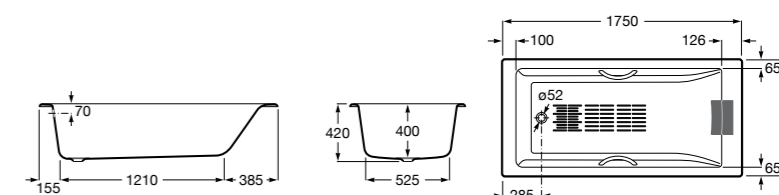

Carmen

234250007	Овальная чугунная эмалированная ванна с противоскользящим покрытием дна, внешнее покрытие белого цвета. Ножки и слив не включены.
234250002	Овальная чугунная эмалированная ванна с противоскользящим покрытием дна, внешнее покрытие черного цвета. Ножки и слив не включены.
234250003	Овальная чугунная эмалированная ванна с противоскользящим покрытием дна, внешнее покрытие бордового цвета. Ножки и слив не включены.
234250004	Овальная чугунная эмалированная ванна с противоскользящим покрытием дна, внешнее покрытие синего цвета. Ножки и слив не включены.
234250000	Овальная чугунная эмалированная ванна с противоскользящим покрытием дна, внешнее покрытие серого цвета. Ножки и слив не включены.
234250008	Овальная чугунная эмалированная ванна с противоскользящим покрытием дна, внешнее покрытие медного цвета. Ножки и слив не включены.