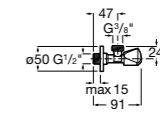

Запорный кран

525166000 Угловой запорный кран 1/2" - 3/8" (шаровый механизм, металлическая ручка).

525166100 Угловой запорный кран 1/2" - 1/2" (шаровый механизм, металлическая ручка).