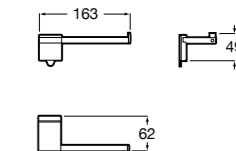

**Twin**

**816712001** Держатель для туалетной бумаги без крышки. Крепление на болты или клей.

**Victoria**

**816663001** Держатель для туалетной бумаги без крышки. Крепление на болты или клей.

Размеры в мм