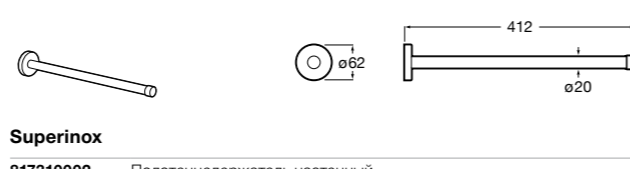

Superinox

817310002 Полотенцедержатель настенный.

Victoria

Полотенцедержатель. Крепление на болты или клей.

	A
816656001	600
816655001	500
816654001	400
816653001	300

Hotel's

816378001 Полотенцедержатель двойной.

Hotel's Classic

815429001 Полотенцедержатель настенный.