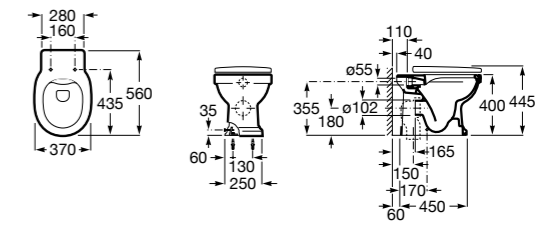

Beyond

3470B7..0 Чаша унитаза Rimless с двойным выпуском. Включает: крепежный комплект.

801B82..B Сиденье и крышка с механизмом «мягкое закрывание» для унитаза. Материал SUPRALIT®.