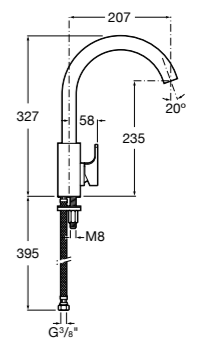

L90

5A8301C00 Смеситель для кухни с поворотным изливом, аэратором и гибкой подводкой. Cold start.