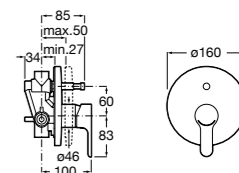

L20

1. **5A0A09C00** Встраиваемый смеситель для ванны-душа с переключателем потока.