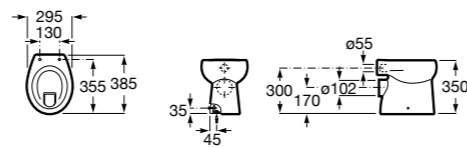

Happening

1. **347115000** Чаша детского унитаза с двойным выпуском для высокорасполагаемого бачка. В комплект включен патрубок для вертикального выпуска и установочный комплект.
2. **801116..4** Сиденье для детского унитаза с высокорасполагаемым бачком.