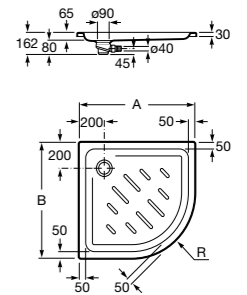

**Керамические душевые поддоны**

**Malta Walk-In**

Керамический душевой поддон с противоскользящим покрытием и с платформой венге.

373524000

**Malta**

Керамический душевой поддон.

	A	B	C	D
373516000	1200	800	65	180
373517000	1000	800	65	180
373505000	1200	750	65	175
373506000	1000	750	65	170
37450C000	1200	700	65	175
37450D000	1000	700	65	170
37450E000	900	700	65	170
373513000	1200	700	80	175
373512000	1000	700	80	170
373519000	900	700	80	170