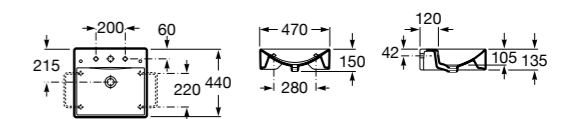

### Dama

- 327789000** Настенная керамическая раковина. Смеситель не входит в комплект.  
**337782000** Полуьпедестал для керамической раковины компакт.

Размеры в мм