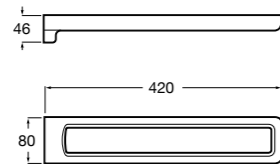

Аксессуары / Настенные полотенцедержатели

Tempo

817031001 Полотенцедержатель двойной. Хром.
817031022 Полотенцедержатель двойной. Покрытие Everlux титановый черный. ☹

Carmen

817002001 Полотенцедержатель в форме кольца.

Размеры в мм

Аксессуары / полотенцедержатели в форме кольца