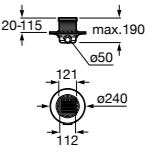

In-Drain Shower SQ

IN-DRAIN SHOWER SQ - Сливной комплект с прокладкой из геотекстиля и крышкой.

276092000	113 x 113

In-Drain Basic

IN-DRAIN BASIC - сливной комплект с прокладкой и с крышкой.

	A
276308000	950 x 60 950
276307000	850 x 60 850
276306000	750 x 60 750
276305000	650 x 60 650