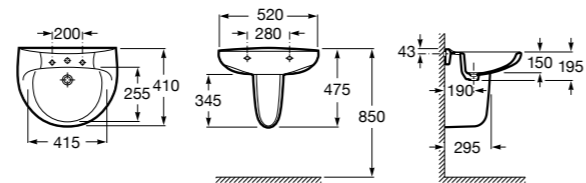

Victoria

1. **325394..0** Настенная керамическая раковина. Смеситель не входит в комплект.
   337390000 Пьедестал для керамической раковины.
   33739200Y Полуьпедестал для керамической раковины.