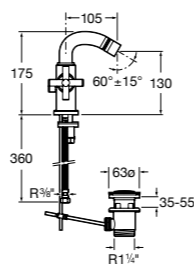

Monodin-N

5A6198C00 Смеситель для биде с цепочкой, регулятором направления потока и гибкой подводкой.

Alfa

5A6F25C00 Смеситель для биде с регулятором направления потока, донным клапаном и гибкой подводкой.

Cala

5A606EC00 Смеситель для биде с регулятором направления потока, донным клапаном и гибкой подводкой.

Victoria

5A6N25C0M Смеситель для биде с регулятором направления потока, донным клапаном и гибкой подводкой.

L20

5A6A09C0M Смеситель для биде с регулятором направления потока, донным клапаном и гибкой подводкой.

Victoria

5A6125C0M Смеситель для биде с регулятором направления потока, держателем для цепочки и гибкой подводкой.

Смесители для биде / монтаж на бортик / двухвентильные

L20

5A6B09C00 Смеситель для биде с регулятором направления потока, держателем для цепочки и гибкой подводкой.

Loft

5A6043C00 Смеситель для биде с регулятором направления потока, донным клапаном и гибкой подводкой.

Carmen

5A6A4BC00 Смеситель для биде с регулятором направления потока, донным клапаном click-clack и гибкой подводкой воды.

Brava

5A6130C00 Смеситель для биде с регулятором направления потока и гибкой подводкой.

Brava

5A6530C00 Встраиваемый вентиль для биде, синий указатель (холодный).
5A6630C00 Встраиваемый вентиль для биде, красный указатель (горячий).