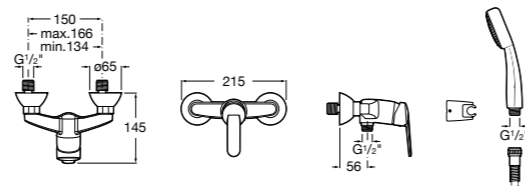

Размеры в мм  
\*до окончания складских запасов

**Victoria**

**5A2025C0M\*** Монтируемый на стену смеситель для душа, душевой лейкой Natura, гибким шлангом 1,50 м и поворотным настенным держателем.  
**5A2125C0M** Монтируемый на стену смеситель для душа.