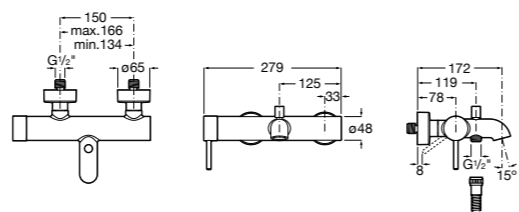

Lanta

5A0211C00 Монтируемый на стену смеситель для ванны-душа с автоматическим переключателем потока.