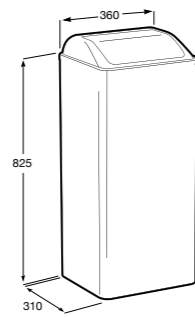

Public

1. **817412001** Мусорный контейнер с крышкой. 80 литров. Глянцевая отделка.
2. **817412002** Мусорный контейнер с крышкой. 80 литров. Отделка сталь-сатин.

Public

1. **817413002** Урна для мусора с крышкой, отделка сталь-сатин. 3 литра.
2. **817414002** Урна для мусора с крышкой, отделка сталь-сатин. 5 литров.

Public

1. **817415002** Урна для мусора без крышки, отделка сталь-сатин. 6 литров.

Смесители для раковины/ монтируемые на край раковины / электронные

L90-E

1. **5A5301C00** Электронный смеситель для раковины с гибкой подводкой, ограничитель потока воды 5,7 л/мин. Питание от четырех щелочных батареек 1,5V LRG (AA). Батарейки не включены в комплект.
2. **5A5501C00** Электронный смеситель для раковины с гибкой подводкой, ограничитель потока воды 5,7 л/мин. Питание от сети 230 V. Источник питания включен в комплект.

M3-E

1. **5A5302C00** Электронный смеситель для раковины с гибкой подводкой, ограничитель потока воды 5,7 л/мин. Питание от четырех щелочных батареек 1,5V LRG (AA). Батарейки не включены в комплект.
2. **5A5502C00** Электронный смеситель для раковины с гибкой подводкой, ограничитель потока воды 5,7 л/мин. Питание от сети 230 V. Источник питания включен в комплект.

Loft-E

1. **5A3743C00** Электронный смеситель для раковины с высоким изливом. С блоком предварительного смешивания горячей и холодной воды. Ограничитель потока воды 5,7 л/мин. Сенсор приближения. Питание от четырех щелочных батареек 1,5V LRG (AA). Батарейки не включены в комплект.
2. **5A3843C00** Электронный смеситель для раковины с высоким изливом. С блоком предварительного смешивания горячей и холодной воды. Ограничитель потока воды 5,7 л/мин. Сенсор приближения. Питание от сети 230 V. Источник питания включен в комплект.

Loft-E