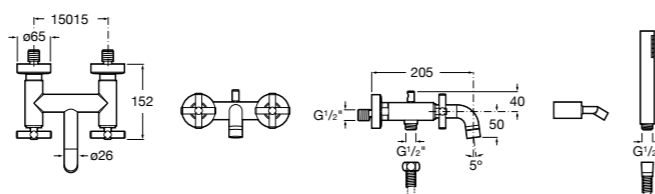

Смесители для ванны и душа / настенные / двухвентильные