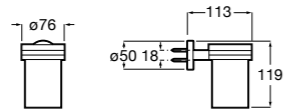

Аксессуары / настенные мыльницы