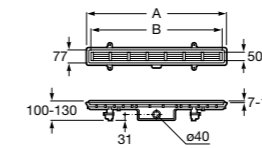

Plate X1

PLATE X1 - Крышка сливного отверстия, совместима с In-Drain Channel.

	A	B
276095000	950 x 50	990 950
276155000	850 x 50	890 850
276094000	750 x 50	790 750
276093000	650 x 50	690 650