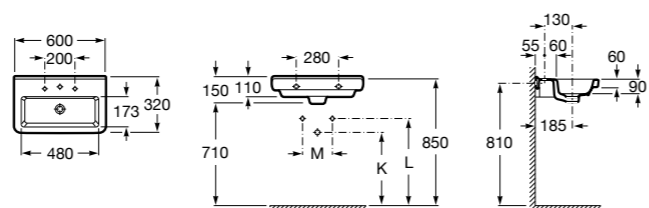

Prisma

327546000 Настенная или накладная керамическая раковина. Смеситель не входит в комплект.