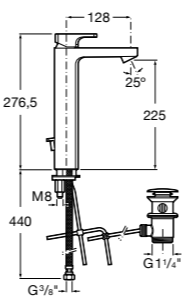

L90

5A3G01C00 Смеситель для раковины с высоким изливом, донным клапаном и гибкой подводкой, Cold start.