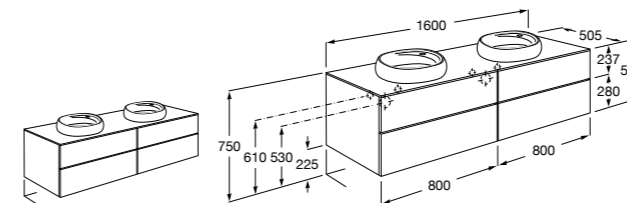

Beyond

851406XXX Мебельный модуль для двух накладных раковин 455 мм (необходимо уточнить совместимость). Раковины и смесители не входят в комплект.