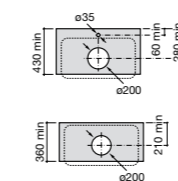

Diverta

327110000 Настенная или накладная керамическая раковина. Смеситель не входит в комплект.

Element

327572000 Накладная керамическая раковина. Смеситель не входит в комплект.