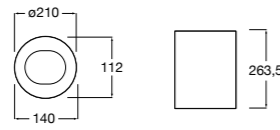

## Public

- 817415002** Урна для мусора без крышки, отделка сталь-сатин. 6 литров.