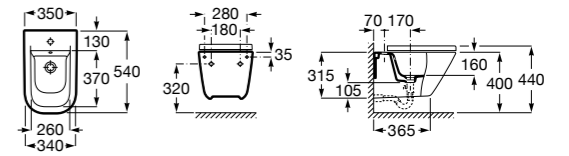

The Gap Square

357476000 Подвесное биде без крышки. Включает: комплект скрытого крепления. Смеситель не входит в комплект.

806472004 Крышка для биде с механизмом «мягкое закрывание».

806470004 Крышка для биде.