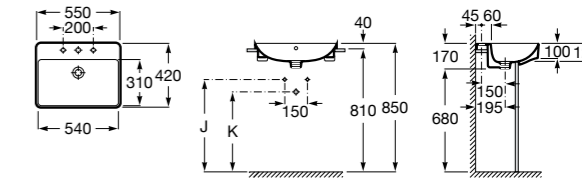

### The Gap Original

**32747S000** Раковина керамическая, полувстраиваемая. Смеситель не входит в комплект.

Размеры в мм

**Diverta**

**32711S000** Раковина керамическая, полувстраиваемая. Смеситель не входит в комплект.