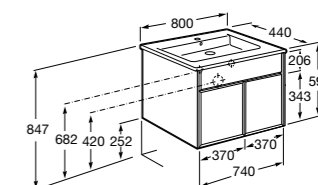

Up

ZRU9303012	Мебельный модуль белый глянцев.
327470000	Раковина The Gap Original 800.