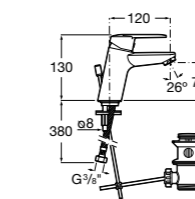

**Alfa** ®

**5A3L25C00** Смеситель для раковины, гладкий корпус, с гибкой подводкой. Cold start.

**Victoria**

**5A3J25C0M** Смеситель для раковины, с донным клапаном и гибкой подводкой.

**Victoria**

**5A3H25C0M** Смеситель для раковины, гладкий корпус, с гибкой подводкой.