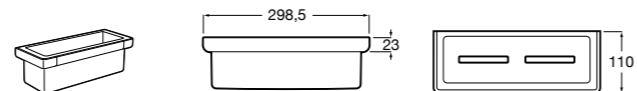

Аксессуары / контейнеры

Tempo
817028001 Контейнер. Хром.
817028002 Контейнер. Покрытие Everlux титановый черный.