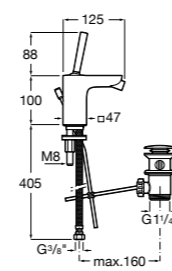

Pais

5A606DC00 Смеситель для биде с ручкой-джойстиком, регулятором направления потока, донным клапаном и гибкой подводкой.

L90

5A6001C00 Смеситель для биде с регулятором направления потока, донным клапаном и гибкой подводкой.