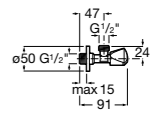

Запорный кран

525166000 Угловой запорный кран 1/2" - 3/8" (шаровый механизм, металлическая ручка).

525166100 Угловой запорный кран 1/2" - 1/2" (шаровый механизм, металлическая ручка).