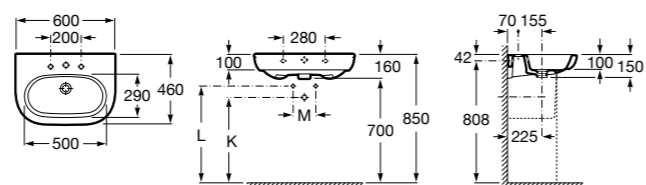

**Dama**

- 327784000** Настенная керамическая раковина. Смеситель не входит в комплект.  
**337470000** Пьедестал для керамической раковины.  
**337471000** Полупьедестал для керамической раковины.

Размеры в мм