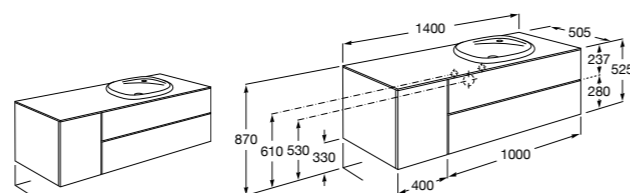

Beyond раковина справа

851394XXX UNIK - Комплект мебели из двух ящиков и шкафа с одной дверцей и раковины справа. Материал раковины Surfex®. Ножки и смеситель не входят в комплект.