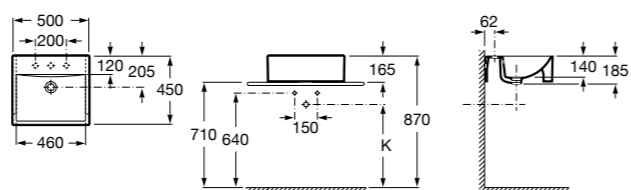

Diverta

32711S000 Раковина керамическая, полувстраиваемая. Смеситель не входит в комплект.