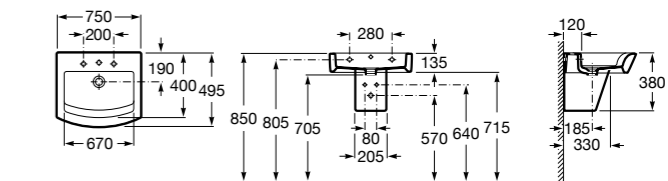

**Diverta**

**327110000** Настенная или накладная керамическая раковина. Смеситель не входит в комплект.

**Dama Retro**

**320321001** Настенная керамическая раковина. Пьедестал и смеситель не входят в комплект.