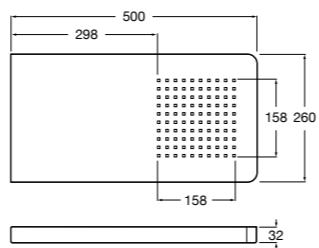

#### Puzzle

**5A9878C00** Монтируемая к стене душевая насадка из нержавеющей стали.