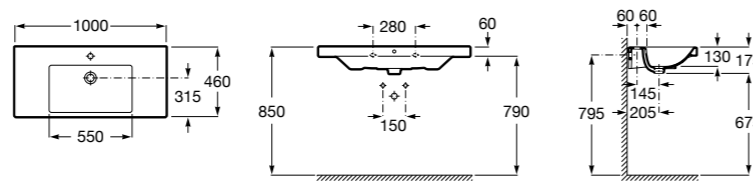

Inspira

32752A.0 Настенная или накладная керамическая раковина из материала FINECERAMIC®. Смеситель не входит в комплект.

The Gap

3270MA000 Настенная или накладная керамическая раковина. Смеситель не входит в комплект.

Размеры в мм