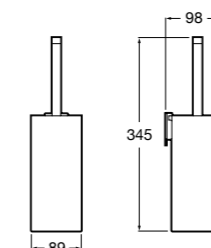

Rubik

816851001 Настенный держатель для щетки. Хром.
816851024 Настенный держатель для щетки. Черный цвет.