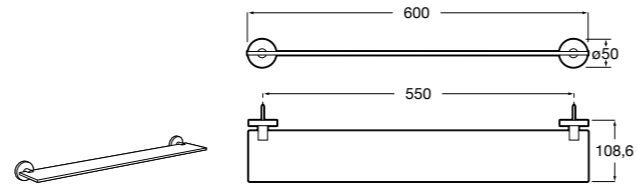

Compas
817436001 Полочка.