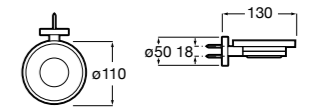

Nuova

816521001 Настенная мыльница.