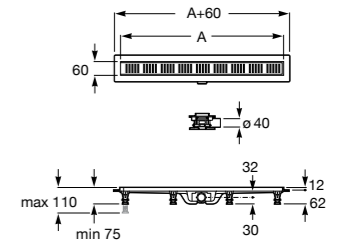

Malta

Керамический душевой поддон.

	A	B	C	D
373516000	1200	800	65	180
373517000	1000	800	65	180
373505000	1200	750	65	175
373506000	1000	750	65	170
37450C000	1200	700	65	175
37450D000	1000	700	65	170
37450E000	900	700	65	170
373513000	1200	700	80	175
373512000	1000	700	80	170
373519000	900	700	80	170

Malta

Угловой керамический душевой поддон.

	A	B	Rad
37450A000	1000	1000	504
37450B000	900	900	504

Italia

Прямоугольный керамический душевой поддон.

	A	B	C	D
3740HP000	1200	800	80	170
3740HS000	1000	800	80	170
3740HG000	1400	700	80	170
3740HR000	1200	700	80	170
3740HT000	1000	700	80	170
3740HU000	900	720	80	170

Italia

Угловой керамический душевой поддон.

	A	B	C	D	Rad
3740HL000	900	900	80	625	550
3740HM000	800	800	80	525	550

Italia

Квадратный керамический душевой поддон.

	A	B
3740NH000	900	900
3740NJ000	800	800
3740NK000	700	700

Сливы

506404400	Слив Ø 90 для душевых поддонов.
P0005900R	Слив Ø 65 для душевых поддонов.
506404500	Слив Ø 52 для душевых поддонов.

Сливы ультраплоские

27L026000	высота: 60 мм
27L018000	высота: 80 мм

Сливы для керамических душевых поддонов

Сливные системы In-Drain

In-Drain Channel

IN-DRAIN CHANNEL - Сливной комплект с прокладкой из геотекстиля.

	A	B
276091000	950 x 50	990 950
276153000	850 x 50	890 850
276090000	750 x 50	790 750
276089000	650 x 50	690 650

In-Drain X3

IN-DRAIN X3 - Сливной комплект с прокладкой из геотекстиля. Реверсивная керамическая панель (не входит в комплект).

	A	B
276131000	950 x 50	990 950
276130000	850 x 50	890 850
276129000	750 x 50	790 750
276128000	650 x 50	690 650

Plate X1

PLATE X1 - Крышка сливного отверстия, совместима с In-Drain Channel.

	A	B
276095000	950 x 50	990 950
276155000	850 x 50	890 850
276094000	750 x 50	790 750
276093000	650 x 50	690 650

Plate X2

PLATE X2 - Крышка с решёткой для сливного отверстия, совместима с In-Drain Channel.