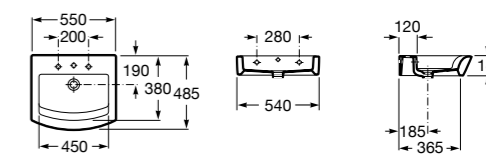

Meridian

325242000 Настенная керамическая раковина. Смеситель не входит в комплект.

335240000 Пьедестал для керамической раковины.

337241000 Полупьедестал для керамической раковины.

The Gap

3270M1000 Настенная или накладная керамическая раковина. Смеситель не входит в комплект.

Prisma

327546000 Настенная или накладная керамическая раковина. Смеситель не входит в комплект.

Dama

327850000 Настенная керамическая раковина. Смеситель не входит в комплект.

337820000 Полупьедестал для керамической раковины компакт.

Meridian

32724T000 Настенная керамическая раковина. Смеситель не входит в комплект.

32724X000 Настенная керамическая раковина. Смеситель не входит в комплект.

337242000 Полупьедестал для керамической раковины компакт.

Размеры в мм

Victoria

32739300Y Настенная керамическая раковина. Смеситель не входит в комплект.

337390000 Пьедестал для керамической раковины.

33739200Y Полупьедестал для керамической раковины.

Hall

327881000 Настенная или накладная керамическая раковина. Смеситель не входит в комплект.

337621000 Полупьедестал для керамической раковины.

The Gap Original

327475000 Настенная или накладная керамическая раковина. Смеситель не входит в комплект.

337470000 Пьедестал для керамической раковины.

337471000 Полупьедестал для керамической раковины.

Dama

327786000 Настенная керамическая раковина. Смеситель не входит в комплект.

337470000 Пьедестал для керамической раковины.

337471000 Полупьедестал для керамической раковины.

Meridian

325243000 Настенная керамическая раковина. Смеситель не входит в комплект.

335240000 Пьедестал для керамической раковины.

337241000 Полупьедестал для керамической раковины.

Размеры в мм