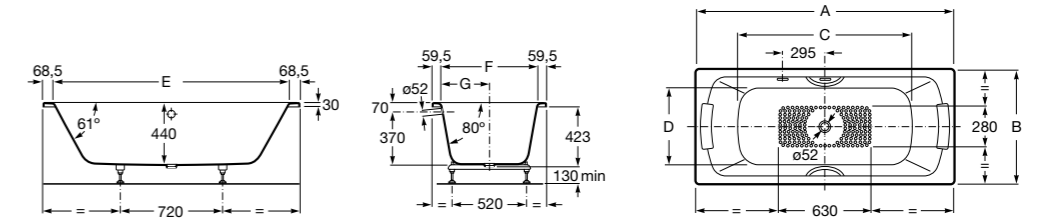

Стальные ванны

Lun Plus

Прямоугольная стальная ванна с противоскользящим покрытием дна (стальной лист 3,5 мм) и ручками.

	A	B	C	D	E	F	G	Объем, л
221250001	1800	800	1198	522	1663	681	328	264
221350001	1700	750	1096	472	1563	631	303	225

Прямоугольная стальная ванна с противоскользящим покрытием дна (стальной лист 3,5 мм).

	A	B	C	D	E	F	G	Объем, л
221270000	1800	800	1198	522	1663	681	328	264
221370000	1700	750	1096	472	1563	631	303	225