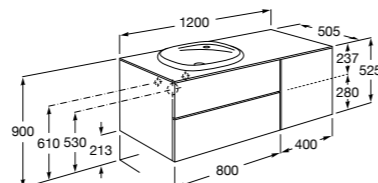

Beyond раковина слева

851412XXX Мебельный модуль для размещения накладной раковины 585 мм слева. Раковины и смесители не входят в комплект.