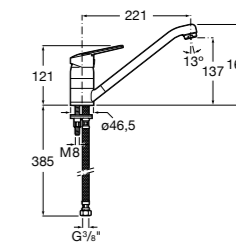

Victoria

5A8925C00 Смеситель для кухни с поворотным изливом, аэратором и гибкой подводкой.