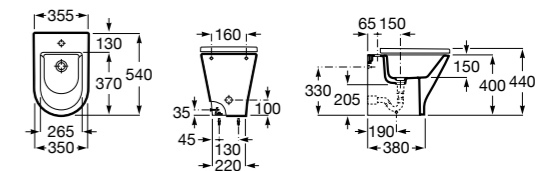

The Gap Round

3570N7000 Биде керамическое без крышки.

806D12001 Крышка для биде с механизмом «мягкое закрывание».

806D10001 Крышка для биде.