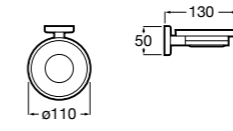

	A
<b>817027022</b>	600
<b>817040022</b>	300

**Victoria**

**816683001** Настенная мыльница. Крепление на болты или клей.

**Onda ©**

**3870Z4000** Настенная мыльница.

**Nuova**

**816524001** Полочка.

Размеры в мм