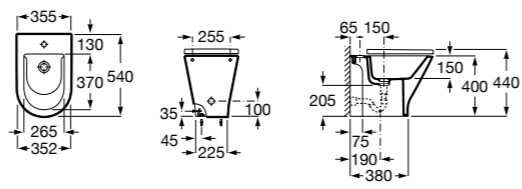

### The Gap Square

**357474000** Биде керамическое без крышки.

**806472004** Крышка для биде с механизмом «мягкое закрывание».

**806470004** Крышка для биде.