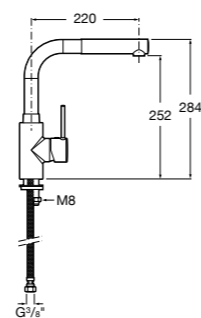

Targa

5A8560C00 Смеситель для кухни с поворотным изливом, с выдвижным душем, аэратором и гибкой подводкой.