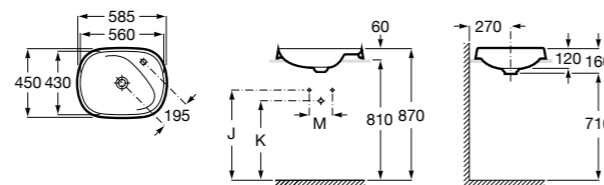

Beyond

3270B6..0 Полуистраиваемая раковина из материала FINECERAMIC®. Универсальный выпуск с керамической крышкой Ø 72мм. Смеситель не входит в комплект.