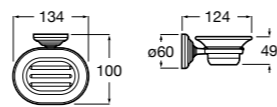

Tempo

817023001 Настенная мыльница. Хром.
817023022 Настенная мыльница. Покрытие Everlux титановый черный.

Cubica

816821001 Настенный стакан.

Carmen

817005001 Настенная мыльница.

Размеры в мм