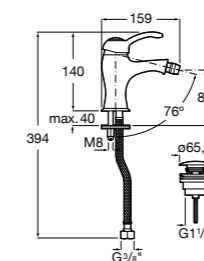

#### Carmen

**5A604BC00** Смеситель для биде с регулятором направления потока, гладким корпусом, донным клапаном click-clack и гибкой подводкой.