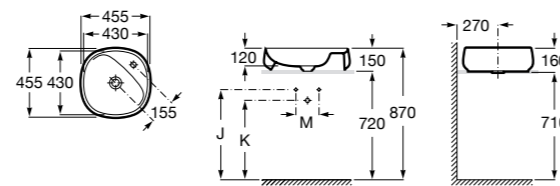

Beyond

3270B9..0 Накладная раковина из материала FINECERAMIC®. Универсальный выпуск с керамической крышкой Ø 72 мм. Смеситель не входит в комплект.