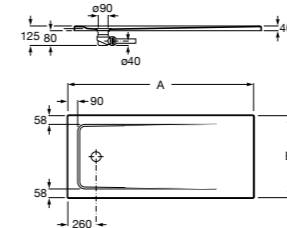

Easy STA

Акриловый душевой поддон с противоскользящим покрытием. Включает сливной комплект.

	A	B
276088000	1000	700
276087000	900	750

Easy STA

Акриловый душевой поддон с противоскользящим покрытием. Включает сливной комплект.

	A	B
276081000	900	900
276080000	800	800
276079000	750	750

Easy STA

Угловой акриловый душевой поддон с противоскользящим покрытием. Включает сливной комплект.

	A	B	R
276085000	900	900	504
276084000	800	800	504
276083000	750	750	373

Керамические душевые поддоны

Malta Walk-In

Керамический душевой поддон с противоскользящим покрытием и с платформой венге.

373524000