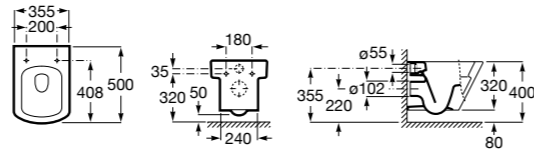

Унитазы подвесные укороченные