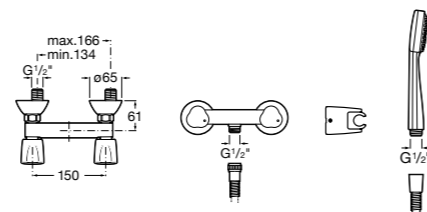

Carmen

5A204BC00 Монтируемый на стену смеситель для душа с гибким душевым шлангом 1,50 м, душевой лейкой и поворотным держателем.

Brava

5A2030C02 Монтируемый на стену смеситель для ванны и душа с автоматическим переключателем с фиксатором, гибким душевым шлангом 1,50 м, душевой лейкой и поворотным держателем.

Размеры в мм
*до окончания складских запасов