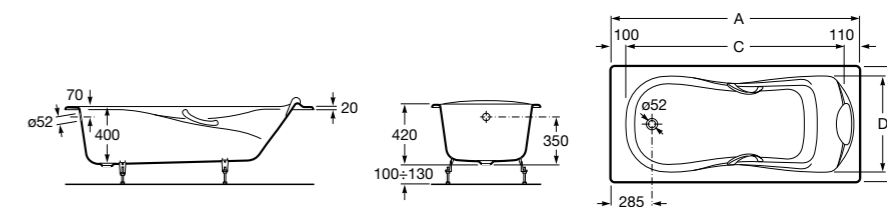

Belice

233550000 Прямоугольная чугунная эмалированная ванна с противоскользящим покрытием дна, с ручками и подголовником.