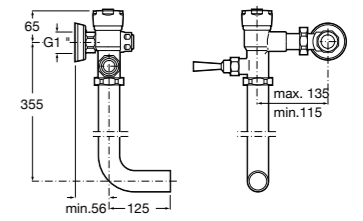

**Aqualine Confort**

**5A9177C00** Нажимной смывной кран для писсуара

**Смывные краны для унитазов / настенные краны**

**Gem**

**526900610** Смывной кран для унитаза. Изогнутая сливная труба 1".

**Aqualine Plus**