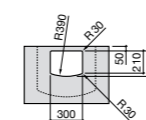

Раковины накладные