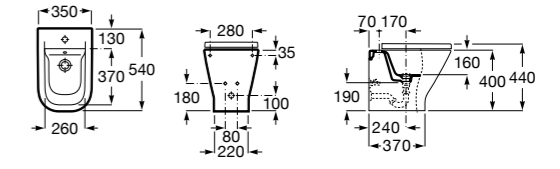

The Gap Square

357477000 Биде приставное к стене, без крышки. Смеситель не входит в комплект.

806472004 Крышка для биде с механизмом «мягкое закрывание».

806470004 Крышка для биде.