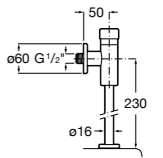

**Aqualine Confort**

**5A9177C00** Нажимной смывной кран для писсуара

**Смывные краны для унитазов / настенные краны**

**Gem**

**526900610** Смывной кран для унитаза. Изогнутая сливная труба 1".

**Aqualine Plus**