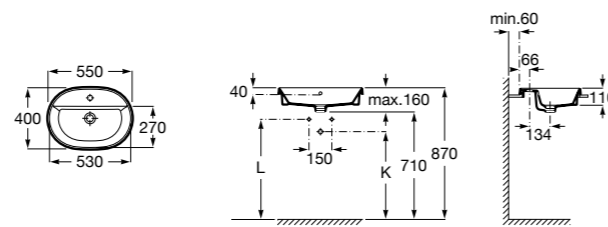

The Gap Round ®

3270Y6000 Раковина керамическая врезная. Смеситель не входит в комплект.