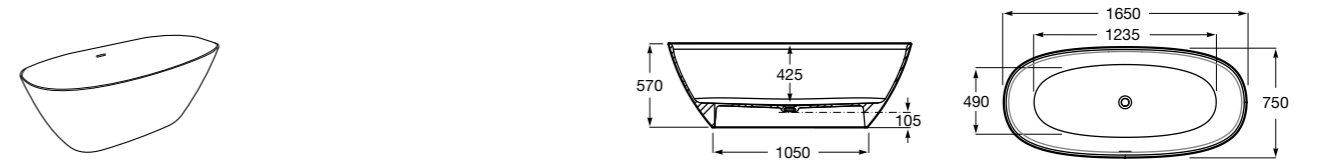

Ванны из материала Stonex®

Ariane

248470000 Свободностоящая ванна STONEX®, объем 240 л. Интегрированный слив-перелив, донный клапан с системой click-clack.