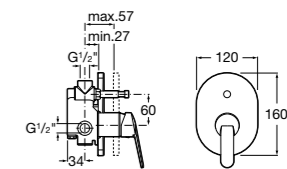

Victoria

1. **5A0625C00** Встраиваемый смеситель для ванны-душа с переключателем потока.