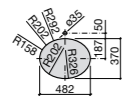

Rodeo

327866000 Раковина керамическая врезная. Смеситель не входит в комплект.

Neo Selene

322307000 Раковина керамическая врезная или встраиваемая снизу. Смеситель не входит в комплект.

Diverta

327114000 Раковина керамическая врезная или встраиваемая снизу. Смеситель не входит в комплект.

Debba

32799M000 Раковина керамическая врезная. Смеситель не входит в комплект.

Beyond

3270B7.0 Полувстраиваемая раковина из материала FINECERAMIC®. Универсальный выпуск с керамической крышкой Ø 72мм. Смеситель не входит в комплект.

The Gap Square ©

3270Y9000 Раковина керамическая врезная. Смеситель не входит в комплект.

Размеры в мм

The Gap Round ©

3270Y4000 Раковина керамическая врезная. Смеситель не входит в комплект.

Foro

327872000 Раковина керамическая врезная. Смеситель не входит в комплект.

The Gap Square ©

3270Y7000 Раковина керамическая врезная. Смеситель не входит в комплект.

The Gap Round ©

3270Y3000 Раковина керамическая врезная. Смеситель не входит в комплект.

Inspira Square

32753R.0 SQUARE - Полувстраиваемая раковина из материала FINECERAMIC® с фиксированным открытым керамическим выпуском. Смеситель не входит в комплект.

Inspira Soft

32750R.0 SOFT - Полувстраиваемая раковина из материала FINECERAMIC® с фиксированным открытым керамическим выпуском. Смеситель не входит в комплект.

Размеры в мм