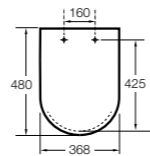

Inspira Round

801522..B ROUND - Сиденье и крышка с механизмом «мягкое закрытие» для унитаза. Материал SUPRALIT®.

Meridian-N ограниченная подвижность

801230..4 Крышка и не цельное сиденье с креплениями из нержавеющей стали.

80123D..4 Не цельное сиденье с креплениями из нержавеющей стали.