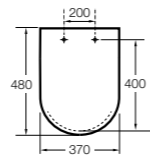

#### The Gap Square

**801470..4** Сиденье и крышка для унитаза.

**801472..4** Сиденье и крышка с механизмом «мягкое закрытие» для унитаза.