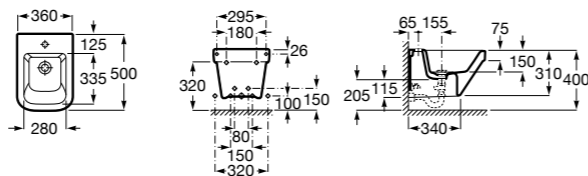

Meridian

357246000 Подвесное укороченное биде без крышки. Смеситель не входит в комплект.

Dama

357786000 Подвесное укороченное биде без крышки. Смеситель не входит в комплект.