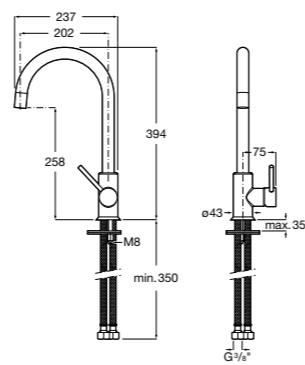

L20

5A8209C00 Смеситель для кухни со складывающимся изливом, аэратором и гибкой подводкой. Cold start.