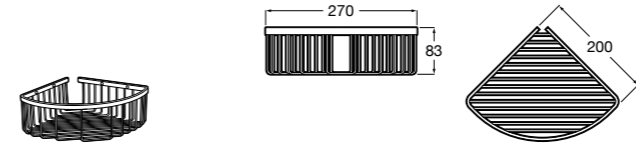

Hotel's
816731001 Угловой контейнер решетчатый.