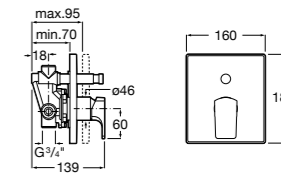

Victoria

5A0225C0M Монтируемый на стену смеситель для ванны и душа с автоматическим переключателем потока.

Смесители для ванны и душа / настенные / двухвентильные

Loft

5A0143C00 Монтируемый на стену смеситель для ванны и душа с автоматическим переключателем с фиксатором, гибким душевым шлангом 1,75 м, душевой лейкой и поворотным держателем.

Carmen

5A014BC00 Монтируемый на стену смеситель для ванны и душа с ручным переключателем, гибким душевым шлангом 1,50 м, душевой лейкой и поворотным держателем.

Brava

5A0130C02 Монтируемый на стену смеситель для ванны и душа с автоматическим переключателем с фиксатором, гибким душевым шлангом 1,50 м, душевой лейкой и поворотным держателем.

Смесители для ванны и душа / встраиваемые (установка с RocaBox)

Insignia

5A0B3AC00 Встраиваемый смеситель для ванны-душа с переключателем потока. Установка с RocaBox Арт. 525869403.

5A0B3A..0 Встраиваемый смеситель для ванны-душа с переключателем потока. Покрытие Everlux. Установка с RocaBox Арт. 525869403.

Размеры в мм

L90

5A0B01C00 Встраиваемый смеситель 1/2" для ванны-душа с переключателем потока. Установка с RocaBox Арт. 525869403.

Pals ©

5A0B6DC00 Встраиваемый смеситель для ванны-душа с переключателем потока. Установка с RocaBox Арт. 525869403.

Naia

5A0B96C00 Встраиваемый смеситель для ванны-душа с переключателем потока. Установка с RocaBox Арт. 525869403.

5A0B96..0 Встраиваемый смеситель для ванны-душа с переключателем потока. Покрытие Everlux. Установка с RocaBox Арт. 525869403.

Lanta

5A0B11C00 Встраиваемый смеситель для ванны-душа с переключателем потока. Установка с RocaBox Арт. 525869403.

Atlas

5A0B90C00 Встраиваемый смеситель для ванны-душа с переключателем потока. Установка с RocaBox Арт. 525869403.

Размеры в мм