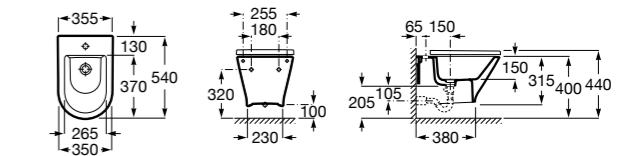

The Gap Round

3570N6000 Подвесное биде без крышки. Включает: комплект скрытого крепления. Смеситель не входит в комплект.

806D12001 Крышка для биде с механизмом «мягкое закрывание».

806D10001 Крышка для биде.