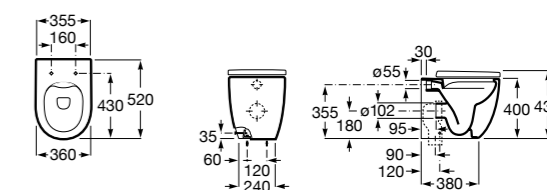

Hall

347627000	Чаша унитаза укороченная с двойным выпуском. В комплект включен выпускной патрубок, крепление для патрубка и установочный комплект.
801622004	Сиденье и крышка с механизмом «мягкое закрытие».
801620004	Сиденье и крышка с креплениями из нержавеющей стали для укороченного унитаза.