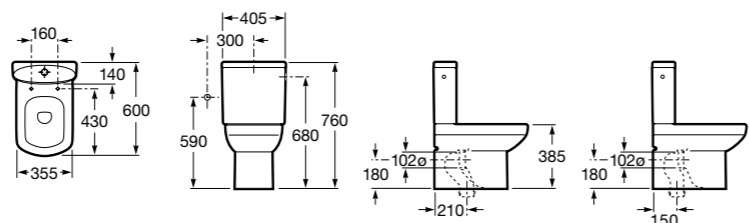

Dama Senso

342518000 Чаша унитаза укороченная приставная с двойным выпуском.

34151B000 Бачок с механизмом двойного смыва 6/3 литра с нижним подводом воды и механизмом для двойного смыва.

ZRU9000040 Сиденье и крышка с функцией быстрого снятия.

ZRU9000041 Сиденье и крышка с механизмом «мягкое закрывание» и быстрого снятия для унитаза.

ZRU9302820 Сиденье и крышка с механизмом «мягкое закрывание» и быстрого снятия для унитаза.

ZRU9302991 Сиденье и крышка тонкие с механизмом «мягкое закрывание» и быстрого снятия для унитаза.