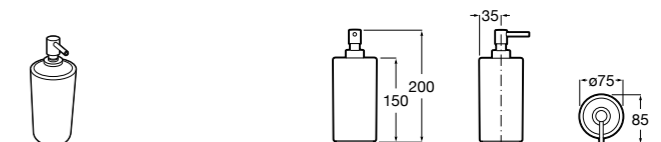

Cubica

816829001 Настенный держатель для щетки.

Superinox

817306002 Напольный держатель для щеток.

Classica

816818001 Настенный держатель для щетки.

Hotel's

816369001 Напольный держатель для щеток.

Record

817667001 Настенный держатель для щетки.

Rubik

816852001 Напольный держатель для щеток. Хром.
816852024 Напольный держатель для щеток. Черный цвет. ®

Аксессуары / напольные держатели для щеток

Tempo

817038001 Напольный держатель для щеток. Хром.
817038022 Напольный держатель для щеток. Покрытие Everlux титановый черный.

Victoria

816668001 Напольный держатель для щеток.

Размеры в мм

Onda

3870ZF000 Напольный держатель для щеток.

Hotel's

816390001 Диспенсер на столешницу.

Ice

816863012 Напольный держатель для щеток. Черный цвет.
816863009 Напольный держатель для щеток. Белый цвет.
816863013 Напольный держатель для щеток. Синий цвет.

Rubik

816841001 Диспенсер на столешницу. Хром.
816841024 Диспенсер на столешницу. Черный цвет. ®

Twin

816704001 Диспенсер на столешницу.

Аксессуары / диспенсеры на столешницу

Tempo

817026001 Диспенсер на столешницу. Хром.
817026022 Диспенсер на столешницу. Покрытие Everlux титановый черный.

Victoria

816679001 Диспенсер на столешницу.

Onda

3870ZD000 Диспенсер на столешницу.

Superinox

817312002 Диспенсер на столешницу.

Nuova

816532001 Диспенсер на столешницу.

Ice

816861012 Диспенсер на столешницу. Черный цвет.
816861009 Диспенсер на столешницу. Белый цвет.
816861013 Диспенсер на столешницу. Синий цвет.

Размеры в мм