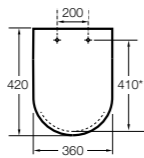

Debba Square ©

8019D200B SQUARE - Сиденье и крышка с механизмом «мягкое закрытие» для унитаза. Материал SUPRALIT®.

8019D000B SQUARE - Сиденье и крышка с креплениями из нержавеющей стали для унитаза. Материал SUPRALIT®.

Inspira Square

801532..B SQUARE - Сиденье и крышка с механизмом «мягкое закрытие» для унитаза. Материал SUPRALIT®.

Meridian-N Comfort ©

8012AC..B Сиденье и крышка с креплениями из нержавеющей стали и механизмом «мягкое закрытие» для укороченного унитаза.

8012AB..B Сиденье и крышка с креплениями из нержавеющей стали для укороченного унитаза. Материал SUPRALIT®.

The Gap Round compacto

801D22..1 Сиденье и крышка с механизмом «мягкое закрытие» для унитаза.

801D20..1 Сиденье и крышка для унитаза.

Debba Round ©

801B2200B Сиденье и крышка с механизмом «мягкое закрытие» для унитаза. Материал SUPRALIT®.

801B2000B Сиденье и крышка с креплениями из нержавеющей стали для унитаза. Материал SUPRALIT®.

Inspira Round

801522..B ROUND - Сиденье и крышка с механизмом «мягкое закрытие» для унитаза. Материал SUPRALIT®.

Meridian-N ограниченная подвижность

801230..4 Крышка и не цельное сиденье с креплениями из нержавеющей стали.

80123D..4 Не цельное сиденье с креплениями из нержавеющей стали.

The Gap Comfort

801472..4 Сиденье и крышка с механизмом «мягкое закрытие» для унитаза.

801470..4 Сиденье и крышка для унитаза.

Hall

801620..4 Сиденье и крышка с креплениями из нержавеющей стали для укороченного унитаза.

801622..4 Сиденье и крышка с механизмом «мягкое закрытие».

Inspira Round compacto

80152C..B ROUND - Сиденье и крышка с механизмом «мягкое закрытие» для унитаза-компакт. Материал SUPRALIT®.

The Gap Square

801470..4 Сиденье и крышка для унитаза.

801472..4 Сиденье и крышка с механизмом «мягкое закрытие» для унитаза.