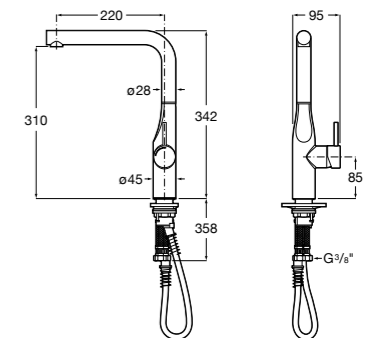

Glera ®

5A834DC00 Смеситель для кухни с прямым поворотным изливом, аэратором и гибкой подводкой. Cold start.