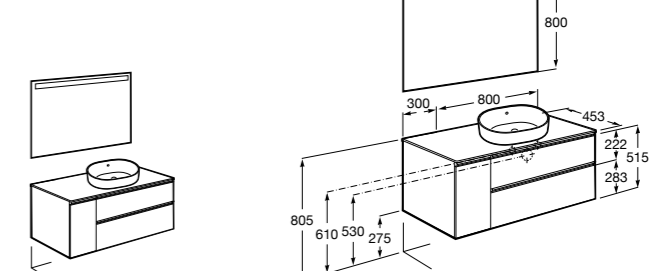

The Gap раковина слева ®

1. **851503XXX** UNIK - мебельный модуль для раковины слева. Базовый набор включает 2 ящика, 1 дверцу и столешницу, обработанную защитой от влаги.
   851534XXX PACK - мебельный модуль для раковины слева. Базовый набор включает 2 ящика, 1 дверцу и столешницу, обработанную защитой от влаги и зеркало Eidos.
   816829339 Набор из 2 ножек 275 мм для мебели со столешницей.
   816829458 Набор из 2 ножек 275 мм для мебели со столешницей.