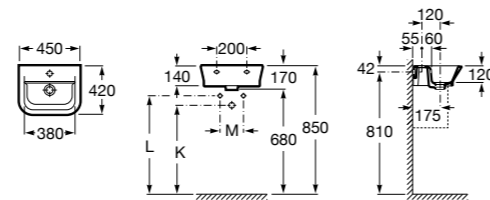

The Gap Original

327477000 Настенная или накладная керамическая раковина. Смеситель не входит в комплект.