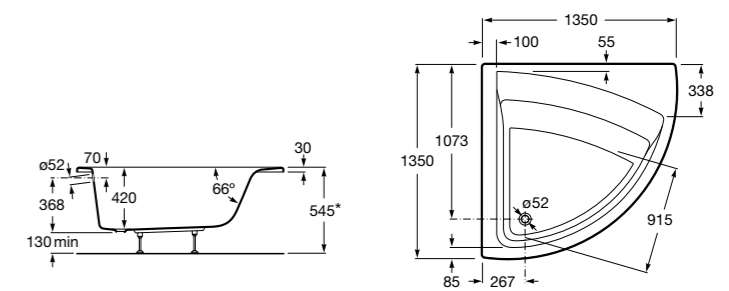

### Easy Угловая

**248188001** Симметричная угловая акриловая ванна с гидромассажем Tonis.

**248189000** Симметричная угловая акриловая ванна.

**259861000** Панель для акриловой ванны.

Размеры в мм

**Genova-N**