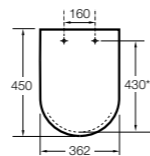

The Gap Square compacto

801730..4 Сиденье и крышка для укороченного унитаза.

801732..4 Сиденье и крышка с механизмом «мягкое закрытие».