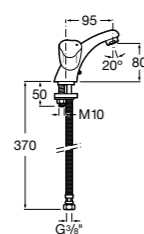

Brava

5A3130C00 Смеситель для раковины с держателем для цепочки и гибкой подводкой.