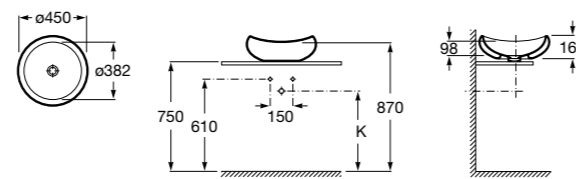

Urbi 1

327225000 Накладная керамическая раковина. Смеситель не входит в комплект.