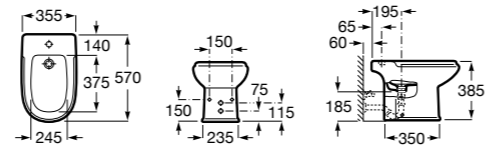

### Dama

**357784000** Биде без крышки. Смеситель не входит в комплект.

**806782004** Крышка для биде с механизмом «мягкое закрывание».

**806780004** Крышка для биде.