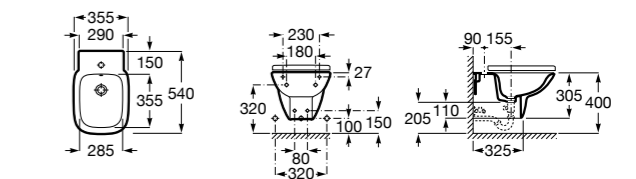

### Debba Square

**355995000** Подвесное биде без крышки. Смеситель не входит в комплект.

**8069D2004** Крышка для биде с механизмом «мягкое закрывание».

**8069D0004** Крышка для биде.

**8069D200B** Крышка для биде с механизмом «мягкое закрывание».