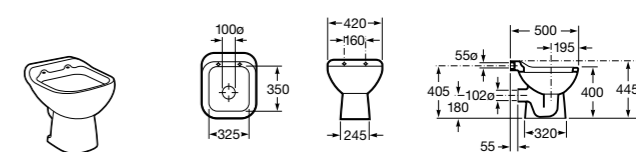

Слив

Garda

- **371055000** Слив. Включает в комплект: керамическую решетку, резиновое выпускное соединение и установочный комплект.
- **526005510** Решетка из нержавеющей стали с резиновой вставкой.