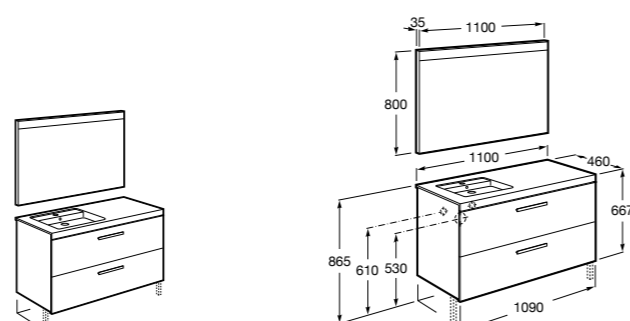

Prisma раковина слева

855955XXX UNIK - Комплект мебели и раковины. Компактный сифон. Ножки и смеситель не входят в комплект.

855939XXX PASC - Комплект мебели, раковины и зеркала Prisma Basic со встроенной LED-подсветкой. Компактный сифон. Ножки и смеситель не входят в комплект.

816764339 Комплект из 2-х ножек.