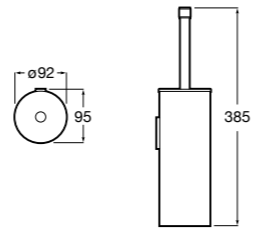

Carmen

817008001 Настенный держатель для щетки.