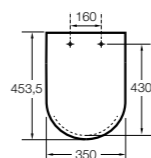

#### The Gap Square

**801470..4** Сиденье и крышка для унитаза.

**801472..4** Сиденье и крышка с механизмом «мягкое закрытие» для унитаза.