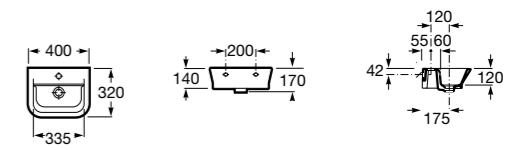

The Gap Original

327478000 Настенная керамическая раковина. Смеситель не входит в комплект.

337472000 Полуьпедестал для керамической раковины компакт.