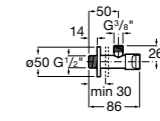

Угловые запорные краны для смесителей

Запорный кран

525164400 Угловой запорный кран 1/2" - 3/8" (керамический механизм, металлическая ручка).

525164500 Угловой запорный кран 1/2" - 1/2" (керамический механизм, металлическая ручка).