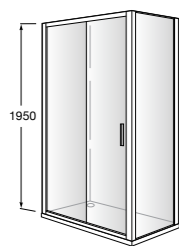

Ura Standard L2-E + LF-C

L2-E - Фронтальное расположение. 1 раздвижной элемент + 1 фиксированный элемент для установки между стенами или 1 боковым фиксированным элементом LF. Прозрачное стекло, цвет профиля: блестящее серебро. Предел до стены в открытом виде 25 мм.

LF - Фиксированный боковой элемент для установки с элементами L2-E или L4-E. Прозрачное стекло.

	Ширина (A)	Открытие (C)
L2-E	A	
AM16210012M	1000	370
AM16211012M	1100	420
AM16212012M	1200	470
AM16213012M	1300	520
AM16214012M	1400	570
AM16215012M	1500	620
AM16216012M	1600	670
LF (B)	B	
AM16407012M	700	
AM16407512M	750	
AM16408012M	800	
AM16409012M	900