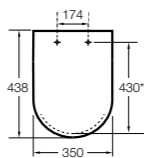

Debba Round ©

801B2200B Сиденье и крышка с механизмом «мягкое закрытие» для унитаза. Материал SUPRALIT®.

801B2000B Сиденье и крышка с креплениями из нержавеющей стали для унитаза. Материал SUPRALIT®.