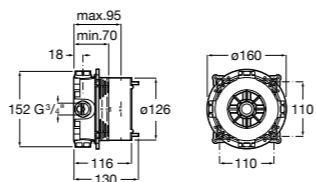

RocaBox Universal

1. **525869403** RocaBox - Универсальный монтажный блок для встраиваемых смесителей. Установка монтируется на стену термостатом или смесителем для ванны или душа. Смеситель не входит в комплект.
2. **525564303** Набор для удлинения на 20 мм. Подходит для удлинения встраиваемого механизма с максимальной глубиной 95 мм, с последующим удлинением до 115 мм.
3. **525564600** ROUND - Набор круглой формы для внешнего удлинения встраиваемого механизма на 20 мм. Подходит для встраиваемого механизма с максимальной глубиной 50 мм, с последующим удлинением до 70 мм.
4. **525564700** SQUARE - Набор для внешнего удлинения встраиваемого механизма на 20 мм. Подходит для встраиваемого механизма с максимальной глубиной 50 мм, с последующим удлинением до 70 мм.