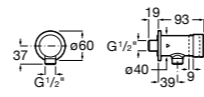

Instant Foot

505127800 Педальный кран. Установка на полу. Подвод одной воды.

Fluent

5A9B24C00 Наружный смывной кран для писсуара.

Смесители для раковин / термостаты Micro-T

Avant

5A0279C00 Термостат Micro-T для смесителя (холодная вода + предварительно смешанная).

Fluent

5A9D24C00 Наружный смывной кран для писсуара. Есо.

Sprint

5A9124C00 Наружный смывной кран для писсуара.
5A9317C00 Внешняя трубка для писсуара.

Avant

5A0179C00 Термостат Micro-T для смесителя с одним подводом воды.

Avant

5A9279C00 Наружный смывной кран для писсуара.
5A9317C00 Внешняя трубка для писсуара.

Avant

505326203 Установочный комплект для Micro-T. Гибкий шланг и подсоединения.

Смывные краны для писсуаров / встраиваемые / электронные

Sentronic-S

5A8102C00 Электронный смывной кран для писсуара. Наружная панель. Хром.
5A8102CM0 Электронный смывной кран для писсуара. Наружная панель. Матовый.
5A8102B00 Электронный смывной кран для писсуара. Наружная панель. Белый.
525165203 Питание от четырех щелочных батареек 1,5 В. Батарейки не включены в комплект. Встраиваемый блок.
525165303 Питание от сети 230 V. Встраиваемый блок.

Instant

5A9277C00 Наружный смывной кран для писсуара.
5A9317C00 Внешняя трубка для писсуара.

Смывные краны для писсуаров / встраиваемые / порционно-нажимные

Instant

5A9077C00 Встраиваемый смывной кран для писсуара.

Fluent

5A9C24C00 Встраиваемый смывной кран для писсуара.

Avant

5A9079C00 Встраиваемый смывной кран для писсуара.

Смывные краны для писсуаров / настенные краны

Sentronic-V

5A9A79C00 Электронный смывной клапан для писсуара. Питание от одной щелочной батареи 9 V.
525081207 Дистанционный пульт управления для регулировки чувствительной зоны и времени слива сливного клапана Sentronic-V.

Aqualine Confort