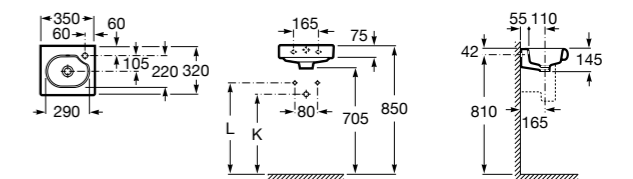

Meridian

327249000 Настенная керамическая раковина. Смеситель не входит в комплект.

337242000 Полуьпедестал для керамической раковины компакт.