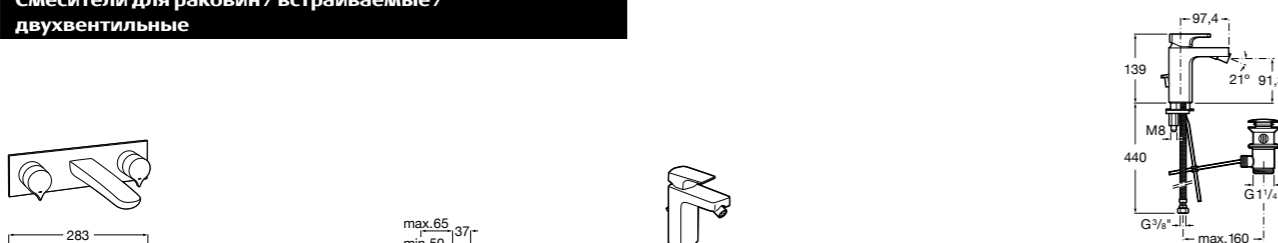

L90

5A6001C00 Смеситель для биде с регулятором направления потока, донным клапаном и гибкой подводкой.

L90

5A6301C00 Смеситель для биде с рычагом сбоку, регулятором направления потока, донным клапаном и гибкой подводкой. Cold start.

L90C

5A6A01C00 Смеситель для биде с регулятором направления потока, донным клапаном и гибкой подводкой. Cold start.

Carmen

5A604BC00 Смеситель для биде с регулятором направления потока, гладким корпусом, донным клапаном click-clack и гибкой подводкой.

Naia

5A6096C00 Смеситель для биде с регулятором направления потока, донным клапаном и гибкой подводкой.

5A6A96..0 Смеситель для биде с регулятором направления потока и гибкой подводкой. Не включает донный клапан. Покрытие Everlux.

Lanta

5A6011C00 Смеситель для биде с регулятором направления потока, донным клапаном и гибкой подводкой.

Lanta

5A6111C00 Смеситель для биде с регулятором направления потока, цепочкой и гибкой подводкой.

Atlas

5A6090C00 Смеситель для биде с регулятором направления потока, донным клапаном и гибкой подводкой.

Atlas

5A6190C00 Смеситель для биде с регулятором направления потока, цепочкой и гибкой подводкой.

Malva

5A603BC00 Смеситель для биде с регулятором направления потока, донным клапаном и гибкой подводкой.

Malva

5A613BC00 Смеситель для биде с регулятором направления потока, цепочкой и гибкой подводкой.

Monodin-N

5A6098C00 Смеситель для биде с регулятором направления потока, донным клапаном и гибкой подводкой.