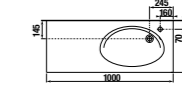

Раковина Etna

Арт. 327009000 100 см