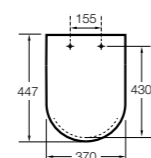

#### The Gap Comfort

**801472..4** Сиденье и крышка с механизмом «мягкое закрытие» для унитаза.

**801470..4** Сиденье и крышка для унитаза.