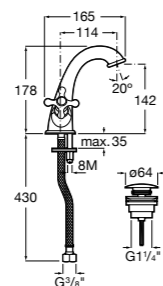

Carmen

5A3A4BC00 Смеситель для раковины, гладкий корпус, с донным клапаном click-clack и гибкой подводкой.

5A3B4BC00 Смеситель для раковины, гладкий корпус, с гибкой подводкой.

Insignia

5A3A3AC00 Смеситель для раковины с высоким изливом, гладкий корпус, с донным клапаном с системой click-clack и гибкой подводкой. Cold start.

5A3C3A..0 Смеситель для раковины с высоким изливом, гладкий корпус, с гибкой подводкой. Cold start. Покрытие Everlux.