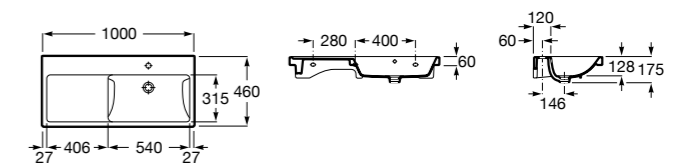

Размеры в мм

**The Gap**

**3270ME000** Настенная или накладная керамическая раковина. Смеситель не входит в комплект.

**The Gap**

**3270MB000** Настенная или накладная керамическая раковина. Смеситель не входит в комплект.