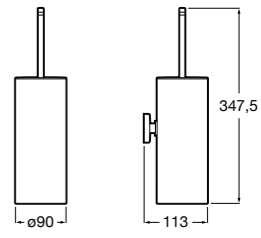

Victoria

816666001 Настенный держатель для щетки. Крепление на болты или клей.