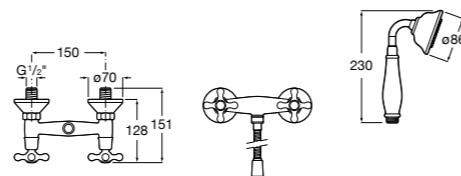

Loft

5A2043C00 Монтируемый на стену смеситель для душа с гибким душевым шлангом 1,50 м, душевой лейкой и поворотным держателем.