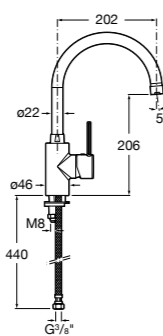

Targa

5A8460C0M Смеситель для кухни с поворотным изливом, аэратором и гибкой подводкой.