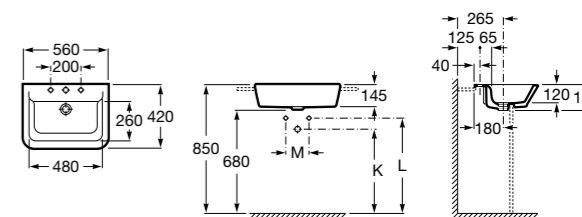

### The Gap Original

**32747S000** Раковина керамическая, полувстраиваемая. Смеситель не входит в комплект.

Размеры в мм

**Diverta**

**32711S000** Раковина керамическая, полувстраиваемая. Смеситель не входит в комплект.