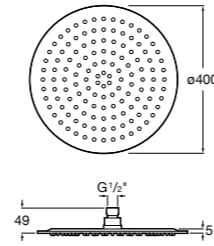

Душевые насадки / встраиваемые

Raindream

5B2650C00 Круглая душевая насадка. Хромированная нержавеющая сталь. Кронштейн покупается отдельно.

Raindream

5B2750C00 Квадратная душевая насадка. Хромированная нержавеющая сталь. Кронштейн покупается отдельно.

Raindream

5B3250C00 Квадратная душевая насадка. Хромированная нержавеющая сталь. Крепится к потолку.

Raindream

5B2550C00 Круглая душевая насадка. Хромированная нержавеющая сталь. Кронштейн покупается отдельно.

Raindream

5B2850C00 Квадратная душевая насадка. Хромированная нержавеющая сталь. Кронштейн покупается отдельно.

Raindream

5B2450C00 Квадратная душевая насадка. Хромированная нержавеющая сталь. Кронштейн покупается отдельно.

Raindream

5B2250C00 Круглая душевая насадка. Хромированная нержавеющая сталь. Кронштейн покупается отдельно.

Размеры в мм

Rainsense

5B3950.0 Круглая душевая насадка. Покрытие Everflux. Кронштейн покупается отдельно.

Rainsense

5B4050.0 Квадратная душевая насадка. Покрытие Everflux. Кронштейн покупается отдельно.

Rainsense

5B3050C00 Прямоугольная душевая насадка. Хромированный ABS-пластик. Кронштейн покупается отдельно.

Rainsense

5B2250C00 Круглая душевая насадка. Хромированный ABS-пластик. Кронштейн покупается отдельно.

Размеры в мм

Rainsense

5B2350C00 Квадратная душевая насадка. Хромированный ABS-пластик. Кронштейн покупается отдельно.

Rainsense

5B2950C00 Круглая душевая насадка. Хромированная нержавеющая сталь. Кронштейн покупается отдельно.

Rainsense

5B3350C00 Круглая душевая насадка. Хромированный ABS-пластик.

Stella

5B103C00 Душевая насадка с тремя функциями (Rain, Soft и Pulse).
5B103C00 Душевая насадка с одной функцией (Rain).