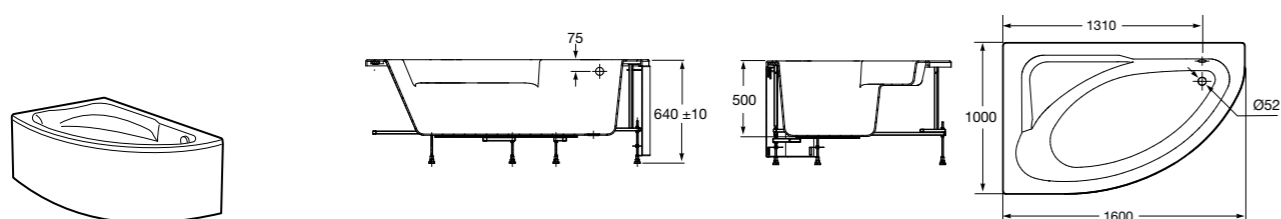

Welna

Акриловая ванна асимметричная, глубина 48 см. Монтажный комплект заказывается отдельно.

	A	B	Объем, л	
7248642000	Левая	1600	1000	280
7248643000	Правая	1600	1000	280

724F186000	Монтажный комплект.
7259137000	Фронтальная панель левая.
7259138000	Фронтальная панель правая.