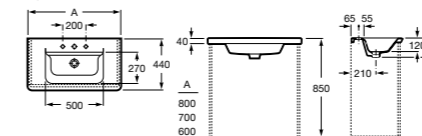

Раковина The Gap Original

Стр. 126

Арт. 327470000 80 см
Арт. 327471000 70 см
Арт. 327472000 60 см