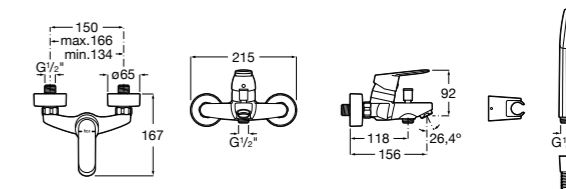

Alfa ©

5A0425C00 Монтируемый на стену смеситель для ванны-душа с автоматическим переключателем потока, с ручным душем, шлангом 1,7 м и регулируемым настенным держателем.