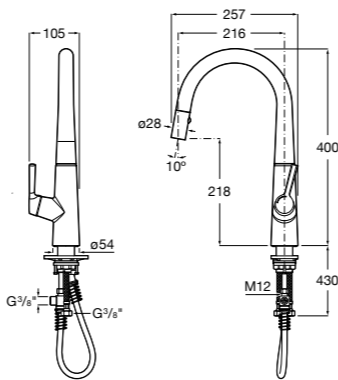

Syra

5A832AC00 Смеситель для кухни с высоким поворотным изливом, аэратором и гибкой подводкой. Cold start.