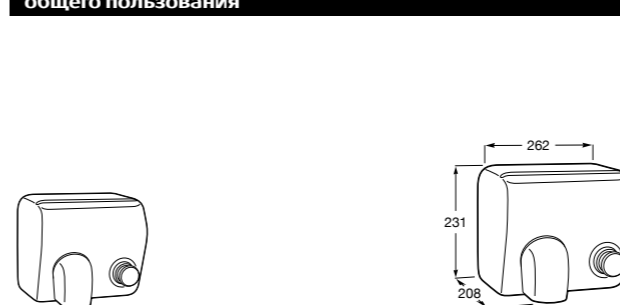

**Общественные пространства / аксессуары для зон общего пользования****Public**

**817400001** Сушилка для рук с насадкой. Глянцевая отделка. ©

**817400002** Сушилка для рук с насадкой. Отделка сталь-сатин.