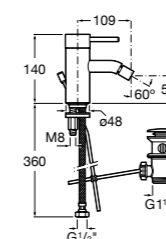

Lanta

5A6011C00 Смеситель для биде с регулятором направления потока, донным клапаном и гибкой подводкой.