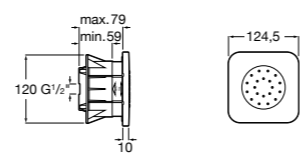

#### Форсунка Square

**5B3778C00** SQUARE - Душевая форсунка с изменяемым углом потока. Хром.