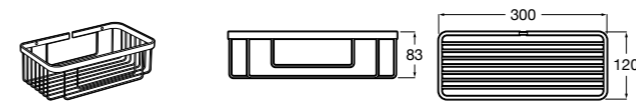

Hotel's
816730001 Контейнер решетчатый.