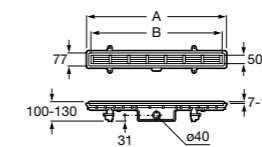

Malta

Керамический душевой поддон.

	A	B	C	D
373516000	1200	800	65	180
373517000	1000	800	65	180
373505000	1200	750	65	175
373506000	1000	750	65	170
37450C000	1200	700	65	175
37450D000	1000	700	65	170
37450E000	900	700	65	170
373513000	1200	700	80	175
373512000	1000	700	80	170
373519000	900	700	80	170

Malta

Угловой керамический душевой поддон.

	A	B	Rad
37450A000	1000	1000	504
37450B000	900	900	504

Italia

Прямоугольный керамический душевой поддон.

	A	B	C	D
3740HP000	1200	800	80	170
3740HS000	1000	800	80	170
3740HG000	1400	700	80	170
3740HR000	1200	700	80	170
3740HT000	1000	700	80	170
3740HU000	900	720	80	170

Italia

Угловой керамический душевой поддон.

	A	B	C	D	Rad
3740HL000	900	900	80	625	550
3740HM000	800	800	80	525	550

Italia

Квадратный керамический душевой поддон.

	A	B
3740NH000	900	900
3740NJ000	800	800
3740NK000	700	700

Сливы

506404400	Слив Ø 90 для душевых поддонов.
P0005900R	Слив Ø 65 для душевых поддонов.
506404500	Слив Ø 52 для душевых поддонов.

Сливы ультраплоские

27L026000	высота: 60 мм
27L018000	высота: 80 мм

Сливы для керамических душевых поддонов

Сливные системы In-Drain

In-Drain Channel

IN-DRAIN CHANNEL - Сливной комплект с прокладкой из геотекстиля.

	A	B
276091000	950 x 50	990 950
276153000	850 x 50	890 850
276090000	750 x 50	790 750
276089000	650 x 50	690 650

In-Drain X3

IN-DRAIN X3 - Сливной комплект с прокладкой из геотекстиля. Реверсивная керамическая панель (не входит в комплект).

	A	B
276131000	950 x 50	990 950
276130000	850 x 50	890 850
276129000	750 x 50	790 750
276128000	650 x 50	690 650

Plate X1

PLATE X1 - Крышка сливного отверстия, совместима с In-Drain Channel.

	A	B
276095000	950 x 50	990 950
276155000	850 x 50	890 850
276094000	750 x 50	790 750
276093000	650 x 50	690 650

Plate X2

PLATE X2 - Крышка с решёткой для сливного отверстия, совместима с In-Drain Channel.