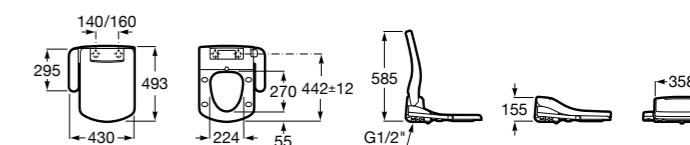

Advance Round

804001001 Сиденье для унитаза с функцией мытья и сушки, совместим с унитазами Роса круглой формы. Для установки и работы необходимо подключение к сети электропитания и подачи воды.