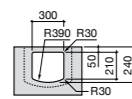

Мини-раковины

Hall

325883000 Настенная или накладная керамическая раковина. Смеситель не входит в комплект.

Meridian

325245000 Настенная керамическая раковина. Смеситель не входит в комплект.

335240000 Пьедестал для керамической раковины.

337241000 Полуьпедестал для керамической раковины.

The Gap Original

327477000 Настенная или накладная керамическая раковина. Смеситель не входит в комплект.

Hall

327624000 Настенная или накладная керамическая раковина. Смеситель не входит в комплект.

Meridian

327248000 Настенная керамическая раковина. Смеситель не входит в комплект.

Размеры в мм

Ibis

320841001 Настенная керамическая раковина. Смеситель не входит в комплект.

The Gap Original

327478000 Настенная керамическая раковина. Смеситель не входит в комплект.

337472000 Полуьпедестал для керамической раковины компакт.

Debba

325998000 Настенная керамическая раковина. Смеситель не входит в комплект.

Meridian

327249000 Настенная керамическая раковина. Смеситель не входит в комплект.

337242000 Полуьпедестал для керамической раковины компакт.

The Gap Original

327479000 Настенная керамическая раковина. Смеситель не входит в комплект.

337472000 Полуьпедестал для керамической раковины компакт.

Размеры в мм