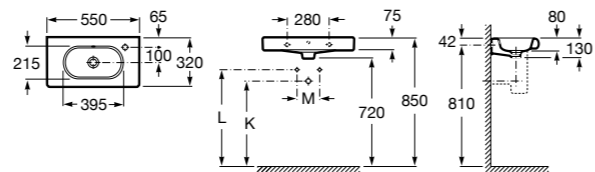

Meridian

1. **32724Y000** Настенная керамическая раковина. Смеситель не входит в комплект.
   32724Z000 Настенная керамическая раковина. Смеситель не входит в комплект.
   337242000 Полуьпедестал для керамической раковины компакт.