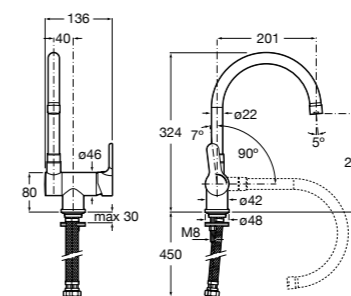

Victoria

5A8E25C00 Смеситель для кухни с высоким поворотным изливом, аэратором и гибкой подводкой.