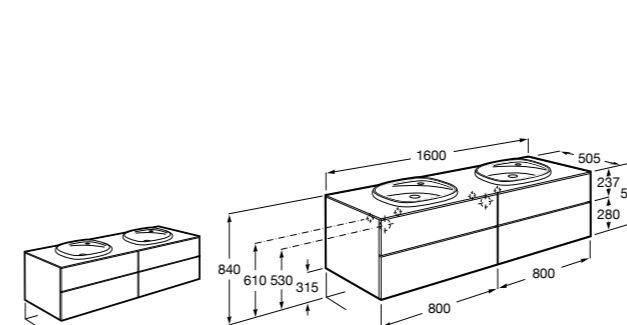

Мебель для ванных комнат, зеркала и светильники

Мебельные модули для двух раковин

Beyond

851395XXX UNIK - Комплект из мебельного модуля с 4 ящиками и двойной раковины из материала Surfex®. Ножки и смеситель не входят в комплект.