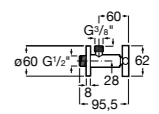

### Запорный кран

- 525168100** Керамический угловой запорный кран 1/2" x 3/8".  
**525170900** Керамический угловой запорный кран 1/2" x 1/2".