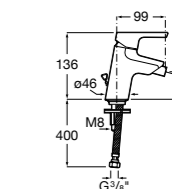

Malva

5A613BC00 Смеситель для биде с регулятором направления потока, цепочкой и гибкой подводкой.