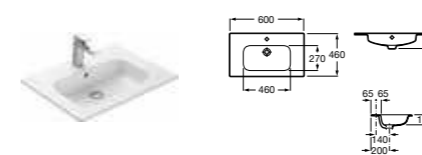

### Раковина

Арт. 32799E000 Victoria-N Unik, 60 см