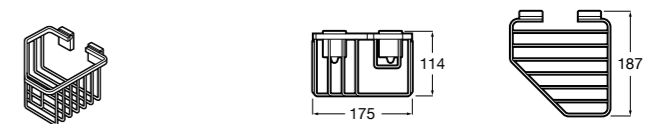

Rubik
816854001 Угловой контейнер решетчатый. Хром. Крепление на болты или клей.
816854024 Угловой контейнер решетчатый. Черный цвет. Крепление на болты или клей. ©