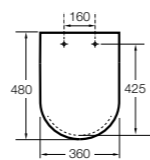

Inspira Square

801532..B SQUARE - Сиденье и крышка с механизмом «мягкое закрытие» для унитаза. Материал SUPRALIT®.

Meridian-N Comfort ©

8012AC..B Сиденье и крышка с креплениями из нержавеющей стали и механизмом «мягкое закрытие» для укороченного унитаза.

8012AB..B Сиденье и крышка с креплениями из нержавеющей стали для укороченного унитаза. Материал SUPRALIT®.