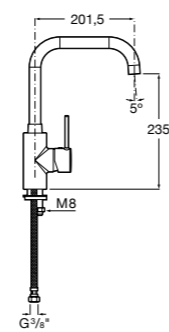

Targa

5A8360C0M Смеситель для кухни с высоким поворотным изливом, аэратором и гибкой подводкой.