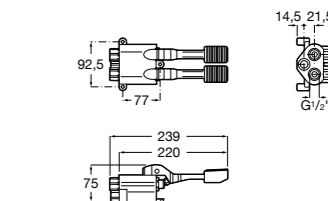

Смесители для раковин / педаль монтируемая в пол

Instant Foot

505128600 Педальный смеситель. Установка на полу.