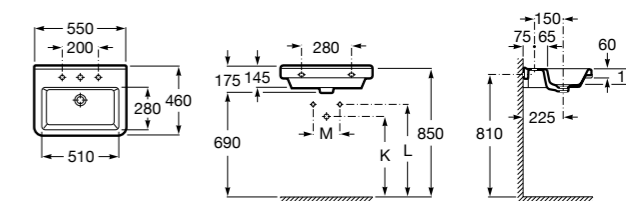

The Gap Original

327475000 Настенная или накладная керамическая раковина. Смеситель не входит в комплект.

337470000 Пьедестал для керамической раковины.

337471000 Полупьедестал для керамической раковины.