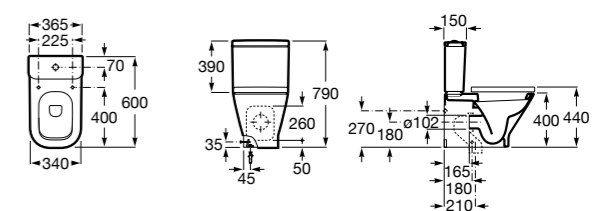

**ZRU9302991** Сиденье и крышка тонкие с механизмом «мягкое закрывание» и быстрого снятия для унитаза.

**The Gap Square**

**342472000** Чаша унитаза укороченная приставная с двойным выпуском.

**341471000** Бачок с механизмом двойного смыва 4,5/3 литра с боковым подводом воды. Включен установочный комплект, механизм для подвода воды и механизм смыва.