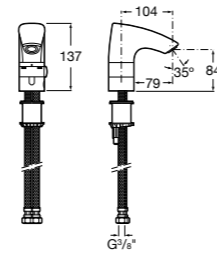

M3-E

1. **5A5302C00** Электронный смеситель для раковины с гибкой подводкой, ограничитель потока воды 5,7 л/мин. Питание от четырех щелочных батареек 1,5V LRG (AA). Батарейки не включены в комплект.
2. **5A5502C00** Электронный смеситель для раковины с гибкой подводкой, ограничитель потока воды 5,7 л/мин. Питание от сети 230 V. Источник питания включен в комплект.