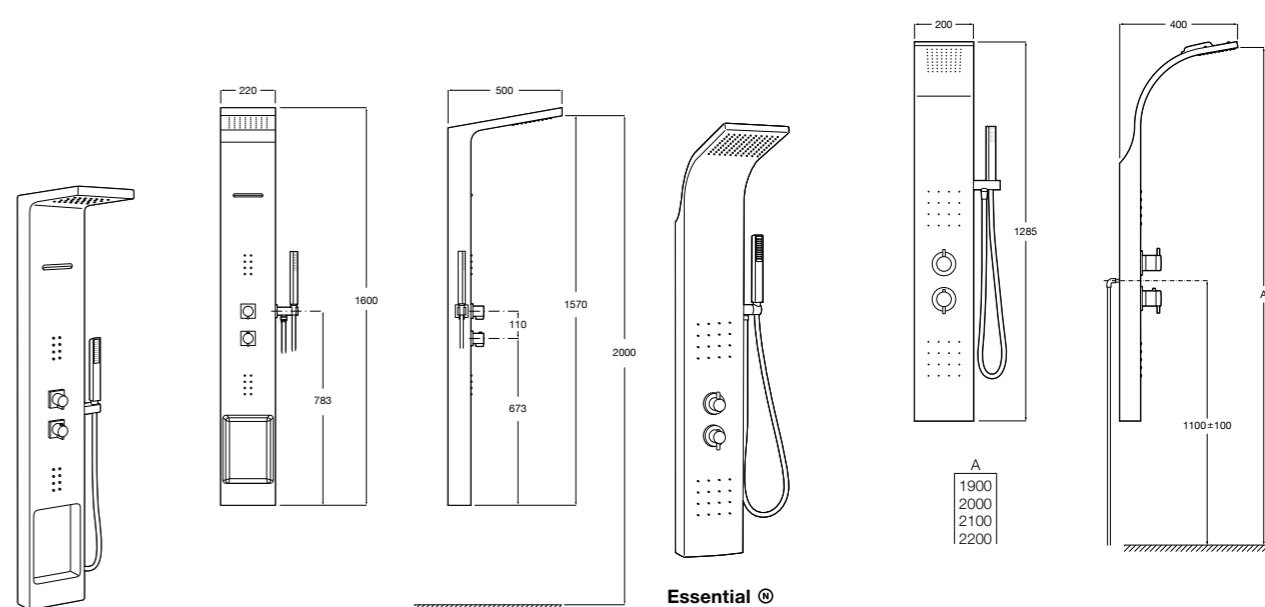

Aqualine Round 2 положения

5A154AC00 ROUND - Встраиваемый переключатель (2 положения) для ванны или душа. Установка с Арт. 525166803.
525166803 Скрытый монтажный блок для дивертора на 2 выхода 1/2".

Aqualine Square 3 положения

5A194AC00 SQUARE - Встраиваемый переключатель (3 положения) для ванны или душа. Установка с Арт. 525166803.
525166903 Скрытый монтажный блок для дивертора на 3 выхода 1/2".

Aqualine Soft 3 положения

5A1B4AC00 SOFT - Встраиваемый переключатель (3 положения) для ванны или душа. Установка с Арт. 525166803.
525166903 Скрытый монтажный блок для дивертора на 3 выхода 1/2".

Aqualine Round 3 положения

5A184AC00 ROUND - Встраиваемый переключатель (3 положения) для ванны или душа. Установка с Арт. 525166803.
525166903 Скрытый монтажный блок для дивертора на 3 выхода 1/2".

Aqualine Square

5A094AC00 SQUARE - Встраиваемый запорный клапан. Установка с Арт. 525166703.
525166703 Скрытый монтажный блок для запорного клапана на 1 выход 3/4".

Aqualine Soft

5A0A4AC00 SOFT - Встраиваемый запорный клапан. Установка с Арт. 525166703.
525166703 Скрытый монтажный блок для запорного клапана на 1 выход 3/4".

Aqualine Round

5A084AC00 ROUND - Встраиваемый запорный клапан. Установка с Арт. 525166703.
525166703 Скрытый монтажный блок для запорного клапана на 1 выход 3/4".

Настенная душевая панель с гидромассажем

Eternal

5A978BC00 Гидромассажная панель из материала SURFEX®.

Essential ®

5A9A8BC00 Гидромассажная панель.
525994103 Дополнительный монтажный комплект для угловой установки панели Essential.
5B4863TP0 Полочка. Для установки с гидромассажной душевой панелью Essential или Evolution.