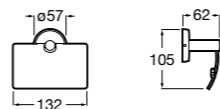

Twin

816713001 Держатель для туалетной бумаги с крышкой. Крепление на болты или клей.