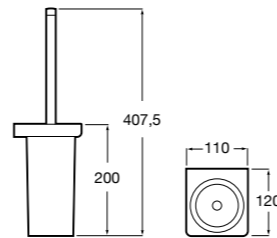

Аксессуары / настенные держатели для щеток

Victoria

816665001 Резервный держатель для туалетной бумаги. Крепление на болты или клей.

Compas

817357001 Держатель для туалетной бумаги без крышки.

Compas

817443001 Держатель для туалетной бумаги без крышки.

Compas

817437001 Держатель для туалетной бумаги без крышки.

Compas

817366001 Держатель для туалетной бумаги без крышки.

Cubica

817417002 Двойной держатель для туалетной бумаги без крышки.

Record

817666001 Держатель для туалетной бумаги без крышки.

Tempo

817036001 Настенный держатель для щетки. Хром.
817036022 Настенный держатель для щетки. Покрытие Everlux титановый черный.

Carmen

817008001 Настенный держатель для щетки.

Superinox

817305002 Настенный держатель для щетки.

Nuova

816530001 Настенный держатель для щетки.

Hotel's

816726001 Настенный держатель для щетки.

Victoria

816666001 Настенный держатель для щетки. Крепление на болты или клей.

Hotel's Classic

815480001 Настенный держатель для щетки.

Victoria

816667001 Настенный держатель для щетки. Крепление на болты или клей.

Rubik

816851001 Настенный держатель для щетки. Хром.
816851024 Настенный держатель для щетки. Черный цвет.

Onda

3870ZE000 Настенный держатель для щетки.

Twin

816715001 Настенный держатель для щетки. Крепление на болты или клей.

Compas

817434001 Настенный держатель для щетки.