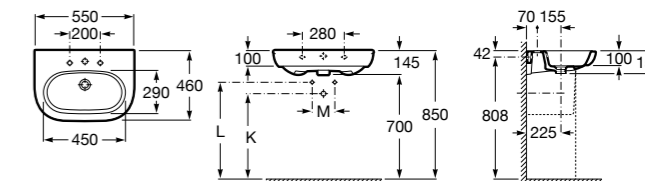

### Meridian

**325243000** Настенная керамическая раковина. Смеситель не входит в комплект.

**335240000** Пьедестал для керамической раковины.

**337241000** Полупьедестал для керамической раковины.

Размеры в мм