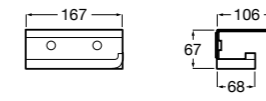

**816811001** Держатель для туалетной бумаги с крышкой.

Размеры в мм

**Record**

**817665001** Держатель для туалетной бумаги с крышкой.

**Hotel's**

**816383001** Держатель для туалетной бумаги без крышки.