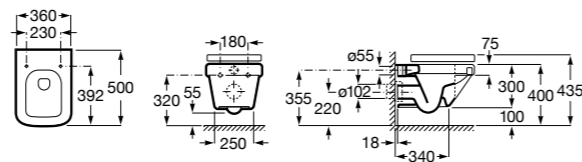

Dama

346788000 Подвесная чаша укороченная с горизонтальным выпуском. Для установки выберите систему инсталляции Rosa для подвесных унитазов.

80178C004 Сиденье и крышка с механизмом «мягкое закрывание».

80178B004 Сиденье и крышка для укороченного унитаза.

Размеры в мм