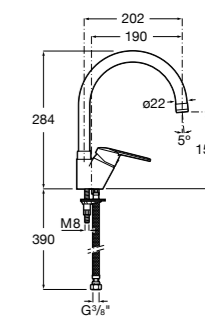

Victoria

5A8E25C00 Смеситель для кухни с высоким поворотным изливом, аэратором и гибкой подводкой.