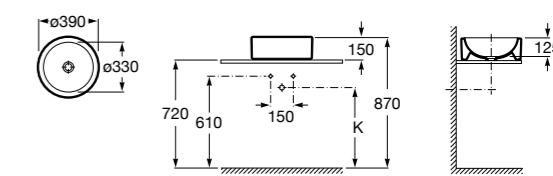

Terra

32722D000 Накладная керамическая раковина. Смеситель не входит в комплект.