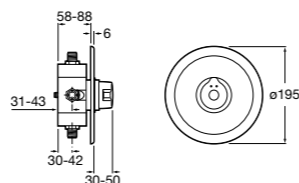

Avant

- **5A2217C00** Встраиваемый смеситель для душа.