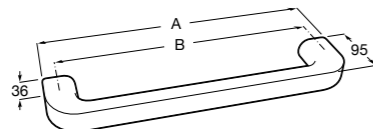

Onda

Полотенцедержатель.

	A	B
3870ZH000	600	560
3870ZG000	450	420
3870ZJ000	300	260