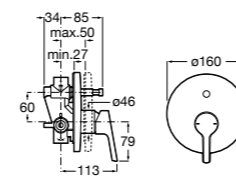

Malva

1. **5A063BC00** Встраиваемый смеситель для ванны-душа с переключателем потока.