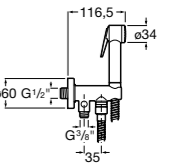

Be Fresh

5B9261C00	Комплект гигиенического душа. Включает: душевую лейку, настенный держатель с предохранительным клапаном и металлический гибкий шланг. Дополнительный выход воды.