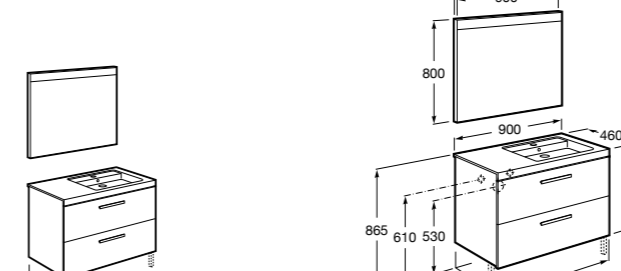

Prisma раковина справа

1. **855954XXX** UNIK - Комплект мебели и раковины. Компактный сифон. Ножки и смеситель не входят в комплект.
   855938XXX PACK - Комплект мебели, раковины и зеркала Prisma Basic со встроенной LED-подсветкой. Компактный сифон. Ножки и смеситель не входят в комплект.
   816764339 Комплект из 2-х ножек.