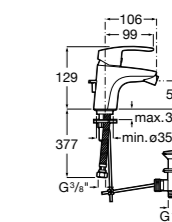

Monodin-N

5A6098C00 Смеситель для биде с регулятором направления потока, донным клапаном и гибкой подводкой.