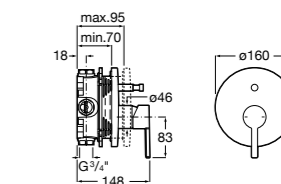

Pals ©

5A0B6DC00 Встраиваемый смеситель для ванны-душа с переключателем потока. Установка с RocaBox Арт. 525869403.