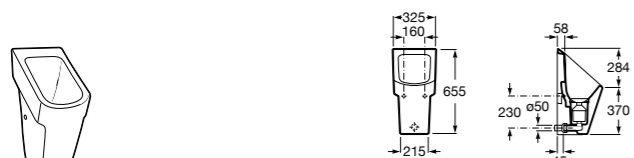

Общественные пространства / писсуары / запасные части

Hall Waterless

353621000 Писсуар Waterless. Включает в комплект: систему крепления, безводный сифон, картридж Waterless и выпускное соединение.

V0017200R Сменный картридж для писсуара Waterless.