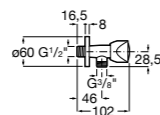

### Запорный кран

- 525168100** Керамический угловой запорный кран 1/2" x 3/8".  
**525170900** Керамический угловой запорный кран 1/2" x 1/2".