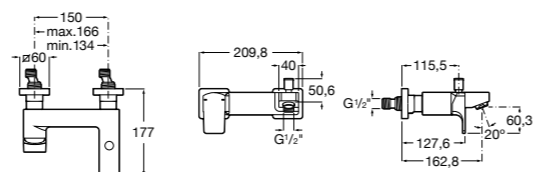

Смесители для ванны и душа / настенные / однорычажные

L90

5A0D01C00 Монтируемый на стену смеситель для ванны-душа с автоматическим переключателем потока.