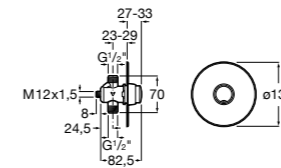

Avant

5A9079C00 Встраиваемый смывной кран для писсуара.