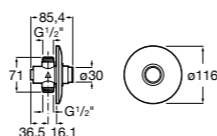

Смесители для душа/ встраиваемые / порционно-нажимные

Instant

- **5A2677C00** Встраиваемый кран для душа.