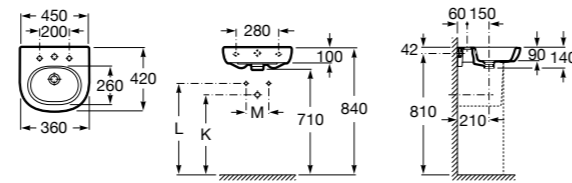

Meridian

325245000 Настенная керамическая раковина. Смеситель не входит в комплект.

335240000 Пьедестал для керамической раковины.

337241000 Полуьпедестал для керамической раковины.