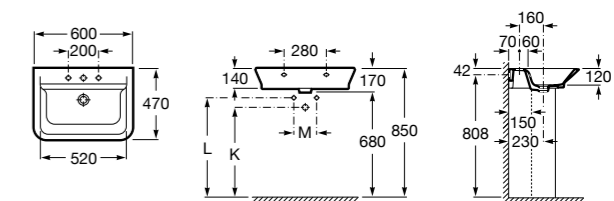

**Dama**

- 327784000** Настенная керамическая раковина. Смеситель не входит в комплект.  
**337470000** Пьедестал для керамической раковины.  
**337471000** Полупьедестал для керамической раковины.

Размеры в мм