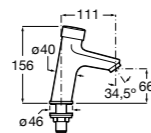

Fluent

5A4A24C00 Кран для раковины с аэратором. Подвод одной воды. Ограничитель расхода 5 л/мин.