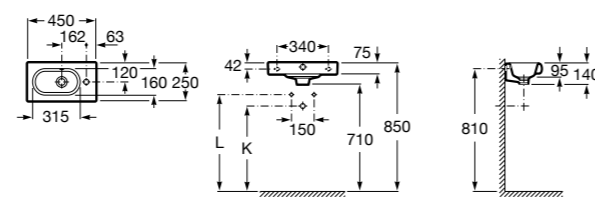

Meridian

327248000 Настенная керамическая раковина. Смеситель не входит в комплект.