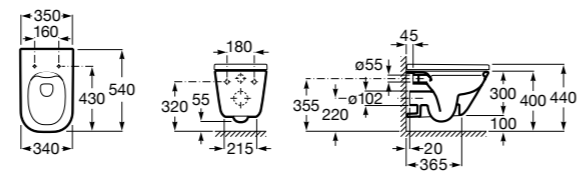

The Gap Square

346477000 Подвесная чаша с горизонтальным выпуском. Для установки выберите систему инсталляции Роса для подвесных унитазов.

801472004 Сиденье и крышка с механизмом «мягкое закрывание» для унитаза.

801470004 Сиденье и крышка для унитаза.

801472001 Сиденье и крышка тонкие с механизмом «мягкое закрывание» и быстрого снятия для унитаза.

The Gap Square

34647L000 Подвесная чаша Rimless со скрытым креплением. Включает: крепежный комплект. Для установки выберите систему инсталляции Роса для подвесных унитазов.

801472004 Сиденье и крышка с механизмом «мягкое закрывание» для унитаза.

801470004 Сиденье и крышка для унитаза.

801472001 Сиденье и крышка тонкие с механизмом «мягкое закрывание» и быстрого снятия для унитаза.

801472003 Сиденье и крышка для унитаза.