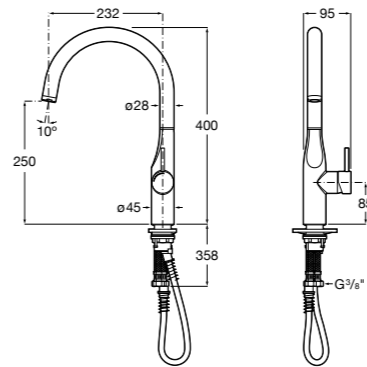

Glera ®

5A844DC00 Смеситель для кухни с поворотным изливом, аэратором и гибкой подводкой. Cold start.