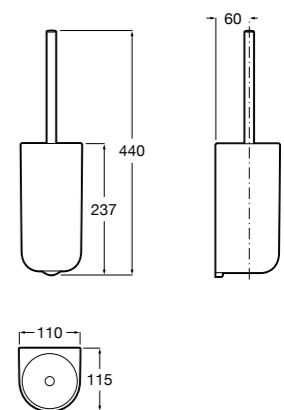

Onda

3870ZE000 Настенный держатель для щетки.