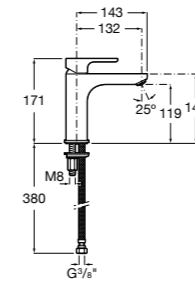

L20

5A3B09C00 Смеситель для раковины, гладкий корпус, Mezzo, с гибкой подводкой. Cold start.
5A3F09C00 Смеситель для раковины, Mezzo, с донным клапаном и гибкой подводкой.