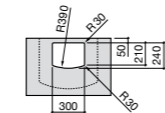

Hall

327621000 Настенная или накладная керамическая раковина. Смеситель не входит в комплект.

Размеры в мм