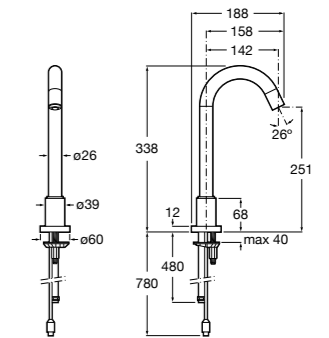

Loft-E

1. **5A3143C00** Электронный смеситель для раковины с высоким изливом для подвода одной воды. Ограничитель потока воды 5,7 л/мин. Сенсор приближения. Питание от четырех щелочных батареек 1,5V LRG (AA). Батарейки не включены в комплект.
2. **5A3943C00** Электронный смеситель для раковины с высоким изливом для подвода одной воды. Ограничитель потока воды 5,7 л/мин. Сенсор приближения. Питание от сети 230 V. Источник питания включен в комплект.