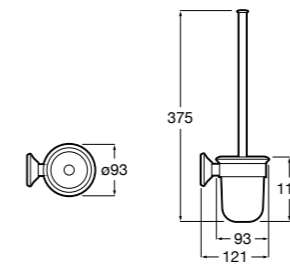

**Victoria**

**816666001** Настенный держатель для щетки. Крепление на болты или клей.

**Hotel's Classic**

**815480001** Настенный держатель для щетки.

**Victoria**

**816667001** Настенный держатель для щетки. Крепление на болты или клей.