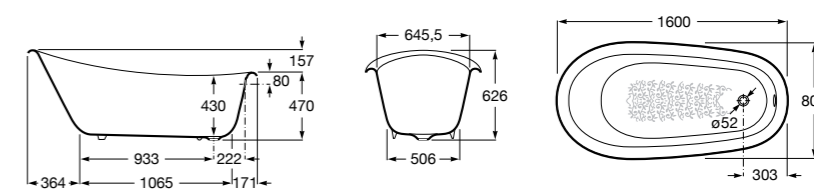

Luna

Акриловая ванна асимметричная, глубина 48 см. Монтажный комплект заказывается отдельно.

	A	B	Объем, л	
7248640000	Левая	1700	1150	350
7248641000	Правая	1700	1150	350

724F185000	Монтажный комплект (каркас, комплект креплений к стене, система слив-перелив полуавтомат).
7259132000	Фронтальная панель левая.
7259133000	Фронтальная панель правая.

Welna

Акриловая ванна асимметричная, глубина 48 см. Монтажный комплект заказывается отдельно.

	A	B	Объем, л	
7248642000	Левая	1600	1000	280
7248643000	Правая	1600	1000	280

724F186000	Монтажный комплект.
7259137000	Фронтальная панель левая.
7259138000	Фронтальная панель правая.

Чугунные ванны

Newcast

233650007	Овальная чугунная эмалированная ванна с противоскользящим покрытием дна, внешнее покрытие белого цвета. Ножки и слив не включены.
233650002	Овальная чугунная эмалированная ванна с противоскользящим покрытием дна, внешнее покрытие черного цвета. Ножки и слив не включены.
233650003	Овальная чугунная эмалированная ванна с противоскользящим покрытием дна, внешнее покрытие бордового цвета. Ножки и слив не включены.
233650004	Овальная чугунная эмалированная ванна с противоскользящим покрытием дна, внешнее покрытие синего цвета. Ножки и слив не включены.
233650000	Овальная чугунная эмалированная ванна с противоскользящим покрытием дна, внешнее покрытие серого цвета. Ножки и слив не включены.
233650008	Овальная чугунная эмалированная ванна с противоскользящим покрытием дна, внешнее покрытие медного цвета. Ножки и слив не включены.

Carmen