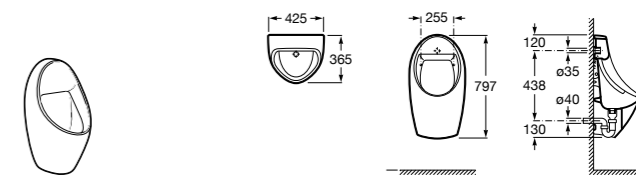

Euret
35945F000 Писсуар с задним подводом воды. Включает в комплект: патрубок, сифон, крепежный комплект и сливную пробку.
35945H000 Писсуар с верхним подводом воды. Включает в комплект: патрубок, сифон, крепежный комплект и сливную пробку.