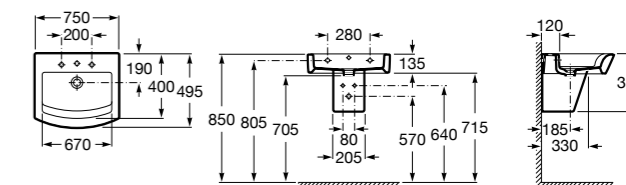

Раковины накладные

Hall

32762G000 Настенная или накладная керамическая раковина. Смеситель не входит в комплект.

Diverta

327110000 Настенная или накладная керамическая раковина. Смеситель не входит в комплект.

Element

327572000 Накладная керамическая раковина. Смеситель не входит в комплект.

Hall

327621000 Настенная или накладная керамическая раковина. Смеситель не входит в комплект.

Размеры в мм