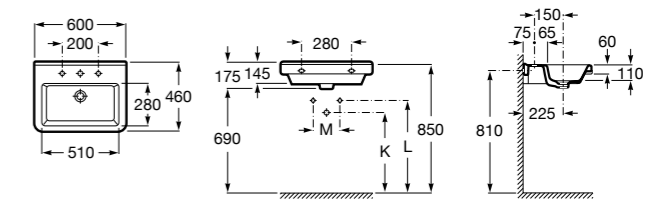

**Dama**

- 327784000** Настенная керамическая раковина. Смеситель не входит в комплект.  
**337470000** Пьедестал для керамической раковины.  
**337471000** Полупьедестал для керамической раковины.

Размеры в мм