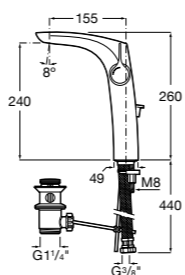

Insignia

5A343AC00 Смеситель для раковины с высоким изливом, с донным клапаном и гибкой подводкой. Cold start.