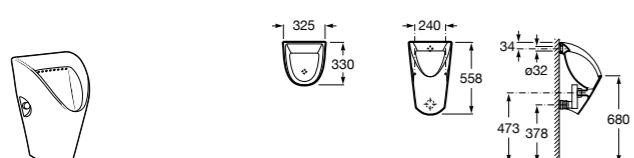

Pack Chic + Fluent ©

35T45L000 Готовое решение, состоящее из писсуара Chic, крана Fluent, внешней трубки, комплекта для фиксации писсуара и сифона.