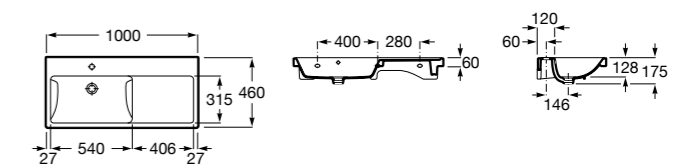

Размеры в мм

**The Gap**

**3270ME000** Настенная или накладная керамическая раковина. Смеситель не входит в комплект.

**The Gap**

**3270MB000** Настенная или накладная керамическая раковина. Смеситель не входит в комплект.