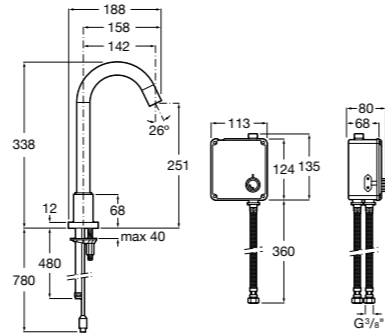

Loft-E

1. **5A3743C00** Электронный смеситель для раковины с высоким изливом. С блоком предварительного смешивания горячей и холодной воды. Ограничитель потока воды 5,7 л/мин. Сенсор приближения. Питание от четырех щелочных батареек 1,5V LRG (AA). Батарейки не включены в комплект.
2. **5A3843C00** Электронный смеситель для раковины с высоким изливом. С блоком предварительного смешивания горячей и холодной воды. Ограничитель потока воды 5,7 л/мин. Сенсор приближения. Питание от сети 230 V. Источник питания включен в комплект.