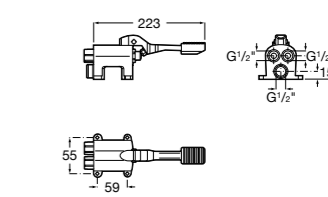

Instant Foot

505128800 Педальный смеситель с прогрессивным смешиванием. Установка на полу.