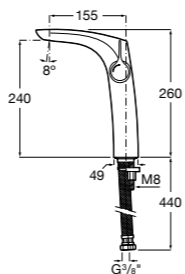

Carmen

5A444BC00 Монтируемый на раковину смеситель с центральным поворотным изливом, донным клапаном и гибкой подводкой.

Смесители для раковин / монтаж на бортик / высокий излив / однорычажные

Insignia

5A343AC00 Смеситель для раковины с высоким изливом, с донным клапаном и гибкой подводкой. Cold start.

Carmen

5A3A4BC00 Смеситель для раковины, гладкий корпус, с донным клапаном click-clack и гибкой подводкой.

5A3B4BC00 Смеситель для раковины, гладкий корпус, с гибкой подводкой.

Insignia

5A3A3AC00 Смеситель для раковины с высоким изливом, гладкий корпус, с донным клапаном с системой click-clack и гибкой подводкой. Cold start.

5A3C3A..0 Смеситель для раковины с высоким изливом, гладкий корпус, с гибкой подводкой. Cold start. Покрытие Everlux.

Brava

5A3130C00 Смеситель для раковины с держателем для цепочки и гибкой подводкой.

L90

5A3G01C00 Смеситель для раковины с высоким изливом, донным клапаном и гибкой подводкой, Cold start.

Pals ©

5A376DC00 Смеситель для раковины с высоким изливом, с ручкой-джойстиком, гладкий корпус, с донным клапаном с системой click-clack и гибкой подводкой.

Lanta

5A3411C00 Смеситель для раковины с высоким изливом, гладкий корпус, с донным клапаном с системой click-clack и гибкой подводкой. Cold start.

Naia

5A3496C00 Смеситель для раковины с высоким изливом, с донным клапаном и гибкой подводкой. Cold start.

Atlas

5A3790C0M Смеситель для раковины с высоким изливом, гладкий корпус, с гибкой подводкой.

5A3790C00 Смеситель для раковины с высоким изливом, гладкий корпус, с гибкой подводкой. Cold start.

Naia

5A3796C00 Смеситель для раковины, гладкий корпус, с высоким изливом, с донным клапаном с системой click-clack, гибкой подводкой. Cold start.