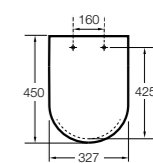

Dama Retro

801327..4 Сиденье и крышка со съемными креплениями.