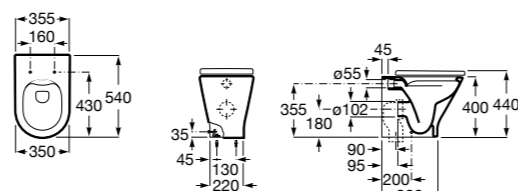

The Gap Square

347477000	Чаша унитаза с двойным выпуском.
801472004	Сиденье и крышка с механизмом «мягкое закрытие» для унитаза.
801470004	Сиденье и крышка для унитаза.
801472001	Сиденье и крышка тонкие с механизмом «мягкое закрытие» и быстрого снятия для унитаза.
801472003	Сиденье и крышка для унитаза.