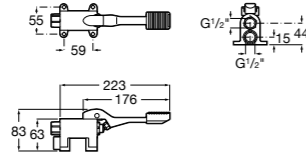

Instant Foot

505127800 Педальный кран. Установка на полу. Подвод одной воды.

Fluent

5A9B24C00 Наружный смывной кран для писсуара.