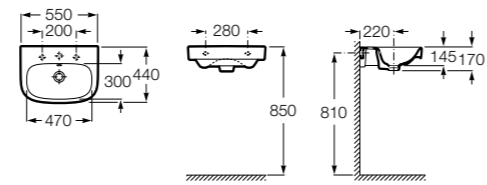

Debba

1. **32799500Y** Настенная керамическая раковина 550. Смеситель не входит в комплект.
   33799000Y Пьедестал для керамической раковины.
   33799100Y Полуьпедестал для керамической раковины.