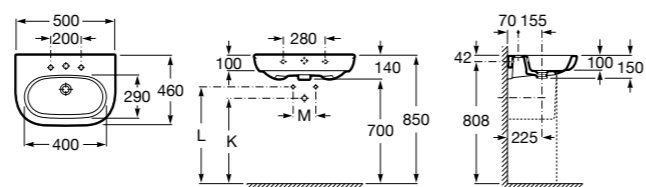

Meridian

1. **325244000** Настенная керамическая раковина. Смеситель не входит в комплект.
   335240000 Пьедестал для керамической раковины.
   337241000 Полуьпедестал для керамической раковины.