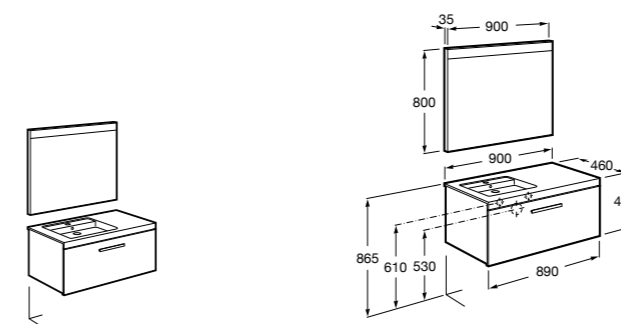

Prisma раковина слева

1. **855946XXX** UNIK - Комплект мебели и раковины. Компактный сифон. Ножки и смеситель не входят в комплект.
   855930XXX PACK - Комплект мебели, раковины и зеркала Prisma Basic со встроенной LED-подсветкой. Компактный сифон. Ножки и смеситель не входят в комплект.