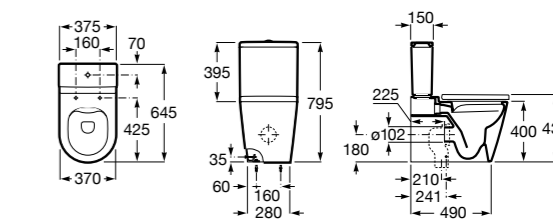

Inspira Round

342526..0 ROUND - Чаша унитаза приставная с двойным выпуском. В комплект включен выпускной патрубок и установочный комплект.

341520..0 Бачок с механизмом двойного смыва 4,5/3 литра с нижним подводом воды. Включен установочный комплект, механизм для подвода воды и механизм смыва.

801522..B ROUND - Сиденье и крышка с механизмом «мягкое закрывание» для унитаза. Материал SUPRALIT®.