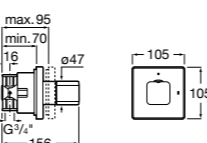

#### Aqualine Square

**5A094AC00** SQUARE - Встраиваемый запорный клапан. Установка с Арт. 525166703.  
**525166703** Скрытый монтажный блок для запорного клапана на 1 выход 3/4".