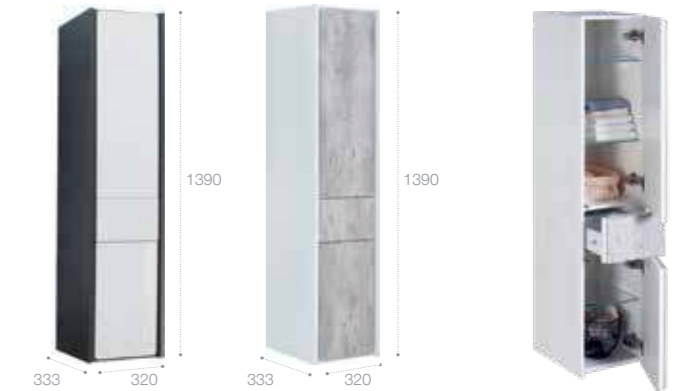

Шкаф-колонна

Стр. 248

Арт. ZRU9302967 правая, белый глянец/антрацит
Арт. ZRU9302966 левая, белый глянец/антрацит
Арт. ZRU9303006 правая, бетон/белый матовый
Арт. ZRU9303005 левая, бетон/белый матовый