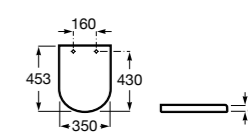

#### The Gap Round compacto

**801D22..1** Сиденье и крышка с механизмом «мягкое закрытие» для унитаза.

**801D20..1** Сиденье и крышка для унитаза.