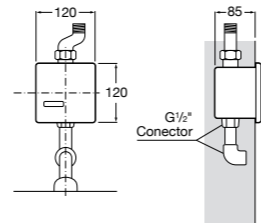

Смывные краны для писсуаров / встраиваемые / электронные

Sentronic-S

5A8102C00 Электронный смывной кран для писсуара. Наружная панель. Хром.
5A8102CM0 Электронный смывной кран для писсуара. Наружная панель. Матовый.
5A8102B00 Электронный смывной кран для писсуара. Наружная панель. Белый.
525165203 Питание от четырех щелочных батареек 1,5 В. Батарейки не включены в комплект. Встраиваемый блок.
525165303 Питание от сети 230 V. Встраиваемый блок.