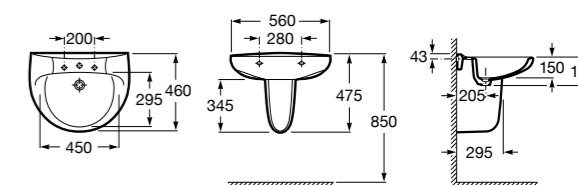

Victoria

32739300Y Настенная керамическая раковина. Смеситель не входит в комплект.

337390000 Пьедестал для керамической раковины.

33739200Y Полупьедестал для керамической раковины.