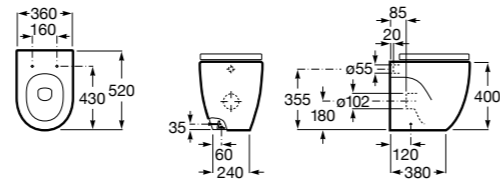

Meridian

1. **347247000** Чаша унитаза укороченная с двойным выпуском. В комплект включен выпускной патрубок, крепление для патрубка и установочный комплект.
2. **8012A2..B** Сиденье и крышка с механизмом «мягкое закрытие» для унитаза. Материал SUPRALIT®. ©
3. **8012A0..B** Сиденье и крышка с креплениями из нержавеющей стали для унитаза. Материал SUPRALIT®. ©
4. **801D12003** Сиденье и крышка для унитаза.
5. **V0007900R** Патрубок для вертикального выпуска. Расстояние до стены в собранном виде 120 мм.
6. **V0007700R** Патрубок для вертикального выпуска. Расстояние до стены 150 мм.
7. **V0013100R** Настенный установочный комплект для патрубка.

Dama

1. **347787000** Чаша унитаза укороченная с двойным выпуском. В комплект включен установочный комплект.
2. **801782004** Сиденье и крышка с механизмом «мягкое закрытие» для унитаза.
3. **801780004** Сиденье и крышка для унитаза.
4. **V0007900R** Патрубок для вертикального выпуска. Расстояние до стены в собранном виде 120 мм.

Детские унитазы

Happening

1. **347115000** Чаша детского унитаза с двойным выпуском для высокорасполагаемого бачка. В комплект включен патрубок для вертикального выпуска и установочный комплект.
2. **801116..4** Сиденье для детского унитаза с высокорасполагаемым бачком.

Baby

1. **344PB7000** Чаша детского унитаза с горизонтальным выпуском для высокорасполагаемого бачка. В комплект включен установочный комплект.
2. **801PB6004** Сиденье для детского унитаза.

Размеры в мм

Baby

1. **344PB8000** Чаша детского унитаза с вертикальным выпуском для высокорасполагаемого бачка. В комплект включен установочный комплект.
2. **801PB6004** Сиденье для детского унитаза.

Санитарные измельчители

D-Trit