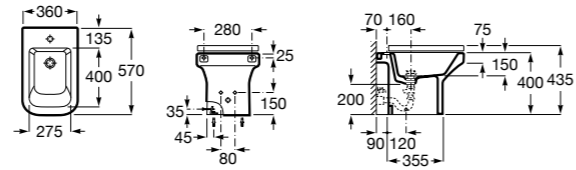

### Dama

**357784000** Биде без крышки. Смеситель не входит в комплект.

**806782004** Крышка для биде с механизмом «мягкое закрывание».

**806780004** Крышка для биде.