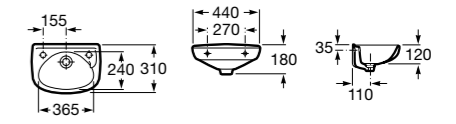

Ibis

320841001 Настенная керамическая раковина. Смеситель не входит в комплект.