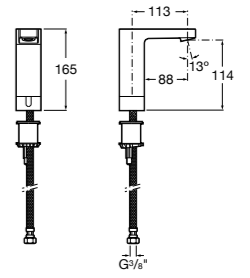

Краны для раковины / монтируемые на край раковины / электронные

L90-E

1. **5A5601C00** Электронный кран для раковины для подвода одной воды. Ограничитель потока воды 5,7 л/мин, гибкая подводка. Питание от четырех щелочных батареек 1,5V LRG (AA). Батарейки не включены в комплект.
2. **5A5701C00** Электронный кран для раковины для подвода одной воды. Ограничитель потока воды 5,7 л/мин, гибкая подводка. Питание от сети 230 V. Источник питания включен в комплект.