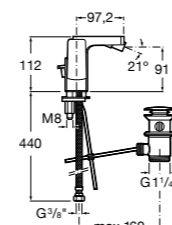

Смесители для раковин / встраиваемые / двухвентильные

Insignia

5A453AC00 Встраиваемый смеситель для раковины.

Loft

5A4743C00 Встраиваемый в стену смеситель для раковины с изливом 190 мм.

Carmen

5A474BC00 Встраиваемый в стену смеситель для раковины.

Смесители для биде / монтаж на бортик / однорычажные

Insignia

5A603AC00 Смеситель для биде с регулятором направления потока, донным клапаном и гибкой подводкой.

5A6A3A..0 Смеситель для биде с регулятором направления потока и гибкой подводкой. Не включает донный клапан. Покрытие Everlux.

Pais

5A606DC00 Смеситель для биде с ручкой-джойстиком, регулятором направления потока, донным клапаном и гибкой подводкой.

L90

5A6001C00 Смеситель для биде с регулятором направления потока, донным клапаном и гибкой подводкой.

L90

5A6301C00 Смеситель для биде с рычагом сбоку, регулятором направления потока, донным клапаном и гибкой подводкой. Cold start.

L90C

5A6A01C00 Смеситель для биде с регулятором направления потока, донным клапаном и гибкой подводкой. Cold start.

Carmen

5A604BC00 Смеситель для биде с регулятором направления потока, гладким корпусом, донным клапаном click-clack и гибкой подводкой.

Naia

5A6096C00 Смеситель для биде с регулятором направления потока, донным клапаном и гибкой подводкой.

5A6A96..0 Смеситель для биде с регулятором направления потока и гибкой подводкой. Не включает донный клапан. Покрытие Everlux.

Lanta

5A6011C00 Смеситель для биде с регулятором направления потока, донным клапаном и гибкой подводкой.

Lanta

5A6111C00 Смеситель для биде с регулятором направления потока, цепочкой и гибкой подводкой.

Atlas

5A6090C00 Смеситель для биде с регулятором направления потока, донным клапаном и гибкой подводкой.

Atlas