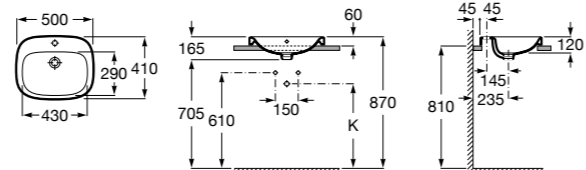

Rodeo

327866000 Раковина керамическая врезная. Смеситель не входит в комплект.

Neo Selene

322307000 Раковина керамическая врезная или встраиваемая снизу. Смеситель не входит в комплект.

Diverta

327114000 Раковина керамическая врезная или встраиваемая снизу. Смеситель не входит в комплект.