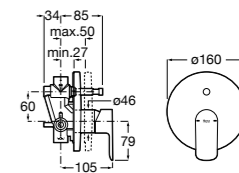

Cala

1. **5A066EC00** Встраиваемый смеситель для ванны-душа с переключателем потока.