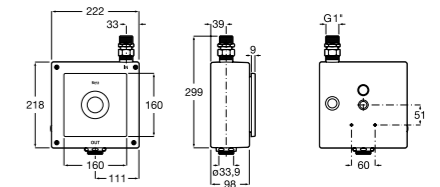

Краны для унитазов / встраиваемые краны / электронные

Sentronic-R

5A9102C00 Электронный смывной кран для унитаза. Слив с регулировкой 6 л или 3 л.