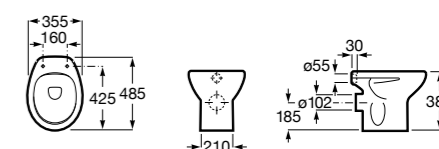

Victoria

344397..0	Чаша унитаза с горизонтальным выпуском. Включает: крепежный комплект.
801B62..B	Сиденье и крышка с механизмом «мягкое закрытие» для унитаза. Материал SUPRALIT®.
801B60..B	Сиденье и крышка с креплениями из нержавеющей стали для унитаза. Материал SUPRALIT®.
801B66..B	Сиденье и крышка с креплениями из пластика. Материал SUPRALIT®.
V0007800R	Манжет прямой.