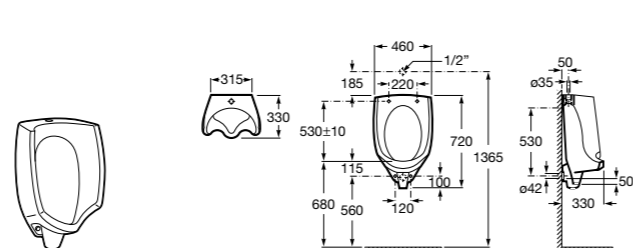

Euret

353330001 Писсуар настенный с манжетой, пробкой для очистки и крепежным комплектом.

526505114 Связующий локоть Mural. Необходим для сборки писсуара Mural.

526505214 Сливной локоть Mural. Необходим для сборки писсуара Mural.