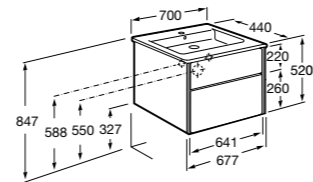

Ronda

1. **ZRU9303003** Мебельный модуль бетон/белый матовый.
   ZRU9302964 Мебельный модуль белый глянцевый/антрацит.
   327471000 Раковина The Gap Original 700.