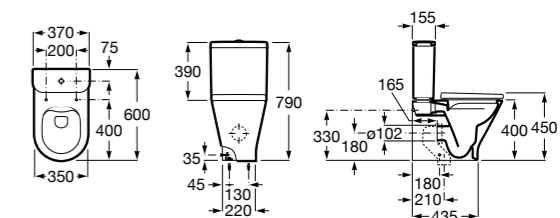

The Gap Round

3420N7000 Чаша унитаза Rimless укороченная приставная с двойным выпуском.

3410N1000 Бачок с механизмом двойного смыва 4,5/3 литра с боковым подводом воды и механизмом для двойного смыва.

3410N0000 Бачок с механизмом двойного смыва 4,5/3 литра с нижним подводом воды и механизмом для двойного смыва.

801D22001 Сиденье и крышка с механизмом «мягкое закрывание» для унитаза.

801D20001 Сиденье и крышка для унитаза.