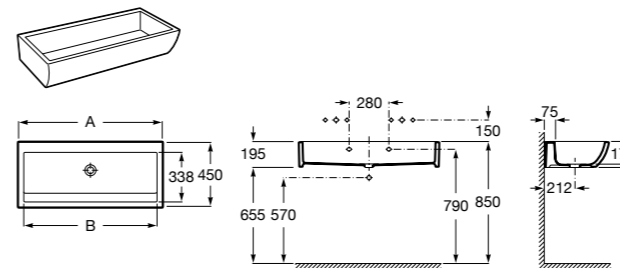

**Voylet**  
818001000 Физиологическая подставка для ног.

**Общественные пространства / раковины**

**Access**  
Настенная раковина без отверстий под смеситель.

	A	B
368PB8000	1000	928
368PB9000	600	528

**Общественные пространства / писсуары**