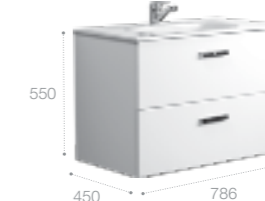

Модуль для раковины

Стр. 237

Арт. ZRU9000031 80 см, подвесной, венге

Арт. ZRU9000032 80 см, подвесной, белый глянец