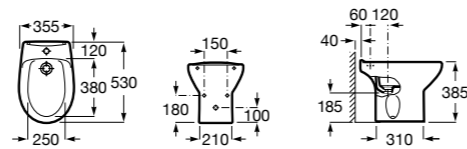

Debba Round ©

355998000 Биде без крышки. Включает: установочный комплект. Смеситель не входит в комплект.

806B2000B Крышка для биде с креплениями из нержавеющей стали. Материал SUPRALIT®.

Victoria

355394..0 Биде без крышки. Включает: установочный комплект. Смеситель не входит в комплект.

806390..4 Крышка для биде с креплениями из нержавеющей стали.