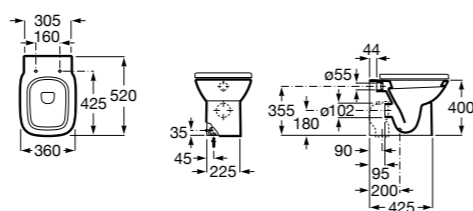

The Gap Round

3470N7000	Чаша унитаза Rimless с двойным выпуском. Включает: крепежный комплект.
801D12001	Сиденье и крышка с механизмом «мягкое закрытие» для унитаза.
801D10001	Сиденье и крышка для унитаза.
801D12003	Сиденье и крышка для унитаза.