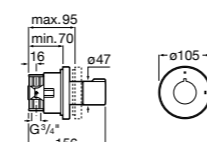

Aqualine Round

5A084AC00 ROUND - Встраиваемый запорный клапан. Установка с Арт. 525166703.
525166703 Скрытый монтажный блок для запорного клапана на 1 выход 3/4".