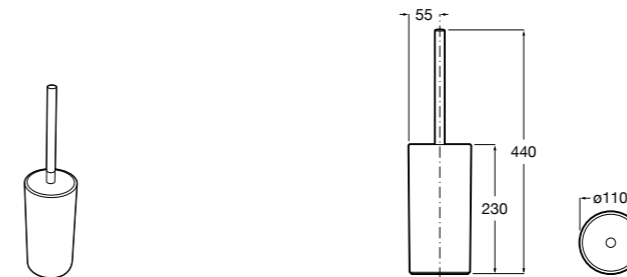

816668001 Напольный держатель для щеток.

Размеры в мм

**Onda**

3870ZF000 Напольный держатель для щеток.

**Hotel's**

816390001 Диспенсер на столешницу.

**Ice**816863012 Напольный держатель для щеток. Черный цвет.  
816863009 Напольный держатель для щеток. Белый цвет.  
816863013 Напольный держатель для щеток. Синий цвет.**Rubik**816841001 Диспенсер на столешницу. Хром.  
816841024 Диспенсер на столешницу. Черный цвет. ®**Twin**