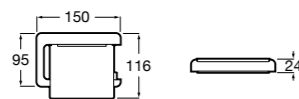

Аксессуары / держатель для туалетной бумаги с крышкой

Tempo

817033001 Держатель для туалетной бумаги с крышкой. Хром.
817033022 Держатель для туалетной бумаги с крышкой. Покрытие Everlux титановый черный.