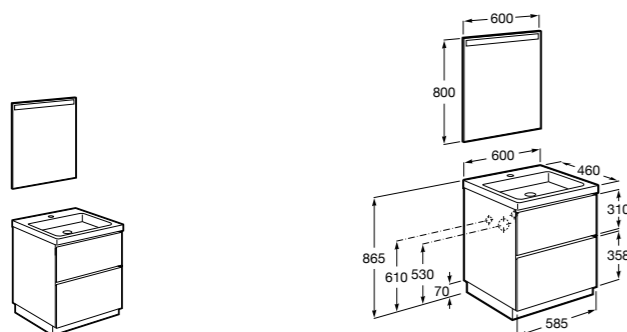

Lander

851424XXX UNIK - Комплект мебели и раковины. Ножки и смеситель не входят в комплект. Встроенная розетка. Модуль дополнительно обработан защитой от влаги.

851429XXX PASC - Комплект мебели, раковины и зеркала Eidos. Ножки и смеситель не входят в комплект. Встроенная розетка. Модуль дополнительно обработан защитой от влаги.

816824339 Комплект из 2-х ножек.

The Gap ®

857552806 Мебельный модуль.

3279A8000 Раковина The Gap 600.

ZRU9302688 Зеркало The Gap Original 600.

ZRU9302885 Зеркальный шкаф The Gap Original 600.

Также возможна комплектация раковинами

3270M1004 Раковина мебельная The Gap Plus 600x460.

32799E000 Victoria Unik 600.

851484XXX Комплект. Включает в себя: мебельный модуль и раковину.

851517XXX Готовое решение. Включает в себя: мебельный модуль, раковину и зеркало Eidos.

Дополнительно:

816827339 Ножки (4 шт.) Алюминий.

816827458 Ножки (4 шт.) Никель.