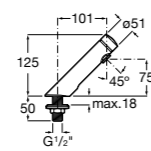

Avant

5A4279C00 Кран для раковины с аэратором. Подвод одной воды.

Sentronic-E

5A4602C00 Электронный смеситель для раковины, монтируемый на стену. Питание от сети 230 V. Включает источник питания. Необходимо укомплектовать 525874603.

525874603 Внутренняя часть электронного смесителя для раковины, монтируемого в стену. Питание от сети 230 V.