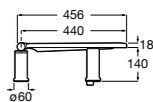

Happening infantil

801116..4 Сиденье и крышка с механизмом «мягкое закрытие» для унитаза.