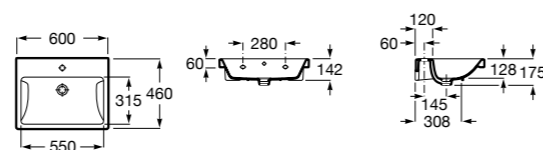

Meridian

325242000 Настенная керамическая раковина. Смеситель не входит в комплект.

335240000 Пьедестал для керамической раковины.

337241000 Полупьедестал для керамической раковины.

The Gap

3270M1000 Настенная или накладная керамическая раковина. Смеситель не входит в комплект.

Prisma

327546000 Настенная или накладная керамическая раковина. Смеситель не входит в комплект.

Dama

327850000 Настенная керамическая раковина. Смеситель не входит в комплект.

337820000 Полупьедестал для керамической раковины компакт.

Meridian

32724T000 Настенная керамическая раковина. Смеситель не входит в комплект.

32724X000 Настенная керамическая раковина. Смеситель не входит в комплект.

337242000 Полупьедестал для керамической раковины компакт.

Размеры в мм

Victoria

32739300Y Настенная керамическая раковина. Смеситель не входит в комплект.

337390000 Пьедестал для керамической раковины.

33739200Y Полупьедестал для керамической раковины.

Hall

327881000 Настенная или накладная керамическая раковина. Смеситель не входит в комплект.

337621000 Полупьедестал для керамической раковины.

The Gap Original

327475000 Настенная или накладная керамическая раковина. Смеситель не входит в комплект.

337470000 Пьедестал для керамической раковины.

337471000 Полупьедестал для керамической раковины.

Dama

327786000 Настенная керамическая раковина. Смеситель не входит в комплект.

337470000 Пьедестал для керамической раковины.

337471000 Полупьедестал для керамической раковины.

Meridian

325243000 Настенная керамическая раковина. Смеситель не входит в комплект.

335240000 Пьедестал для керамической раковины.

337241000 Полупьедестал для керамической раковины.

Размеры в мм