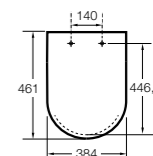

Beyond

801B82..B Сиденье и крышка с механизмом «мягкое закрытие» для унитаза. Материал SUPRALIT®