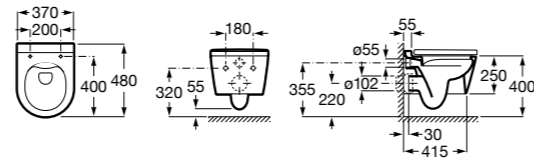

Hall

346627000 Подвесная укороченная чаша с горизонтальным выпуском. Включает: крепежный комплект. Для установки выберите систему инсталляции Rosa для подвесных унитазов.

801622004 Сиденье и крышка с механизмом «мягкое закрывание».

801620004 Сиденье и крышка с креплениями из нержавеющей стали для укороченного унитаза.