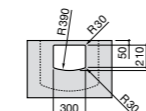

Prisma

327543000 Настенная или накладная керамическая раковина. Смеситель не входит в комплект.

Prisma

327544000 Настенная или накладная керамическая раковина. Смеситель не входит в комплект.

Dama

32781000 Настенная керамическая раковина. Смеситель не входит в комплект.

337470000 Пьедестал для керамической раковины.

337471000 Полупьедестал для керамической раковины.

Meridian

32724D000 Настенная керамическая раковина. Смеситель не входит в комплект.

335240000 Пьедестал для керамической раковины.

337241000 Полупьедестал для керамической раковины.

Carmen

3270A0..0 Настенная керамическая раковина под пьедестал с установочным комплектом и одним отверстием под смеситель. Смеситель и пьедестал не входят в комплект.

3270A0..3 Настенная керамическая раковина под пьедестал с установочным комплектом и тремя отверстиями под смеситель. Смеситель и пьедестал не входят в комплект.

3370A0..0 Керамический пьедестал для раковины. Монтажный комплект не входит.

Inspira

32752B..0 Настенная или накладная керамическая раковина из материала FINECERAMIC®. Смеситель не входит в комплект.

Kalahari

32787800H Настенная или накладная керамическая раковина. Смеситель не входит в комплект.

327878000 Настенная или накладная керамическая раковина без отверстия под смеситель.

The Gap

3270M0000 Настенная или накладная керамическая раковина. Смеситель не входит в комплект.

Prisma

327545000 Настенная или накладная керамическая раковина. Смеситель не входит в комплект.

Hall

32762G000 Настенная или накладная керамическая раковина. Смеситель не входит в комплект.

337621000 Полупьедестал для керамической раковины.

Diverta

327110000 Настенная или накладная керамическая раковина. Смеситель не входит в комплект.