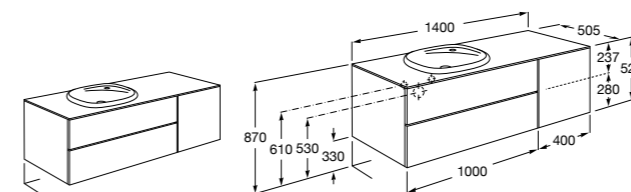

Beyond раковина слева

851393XXX UNIK - Комплект мебели из двух ящиков и шкафа с одной дверцей и раковины слева. Материал раковины Surfex®. Раковины и смесители не входят в комплект.