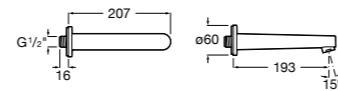

Round

525310800 Излив, монтируемый на стену.