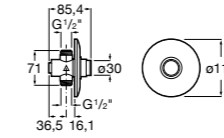

Смывные краны для писсуаров / встраиваемые / порционно-нажимные

Instant

5A9077C00 Встраиваемый смывной кран для писсуара.