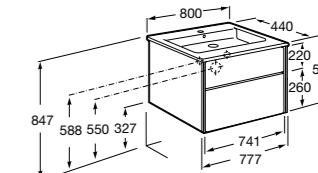

**Ronda**

<b>ZRU9303004</b>	Мебельный модуль бетон/белый матовый.
<b>ZRU9302965</b>	Мебельный модуль белый глянцев/антрацит.
<b>327470000</b>	Раковина The Gap Original 800.

**Victoria Ice Edition 3 ящика**