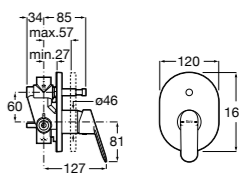

Alfa

1. **5A0A25C00** Встраиваемый смеситель для ванны-душа с переключателем потока.