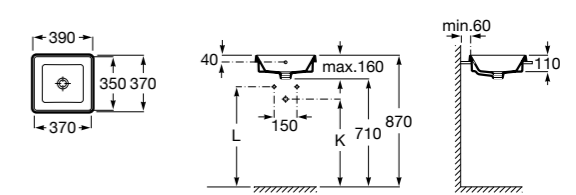

Foro

327872000 Раковина керамическая врезная. Смеситель не входит в комплект.