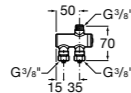

Avant

5A0179C00 Термостат Micro-T для смесителя с одним подводом воды.