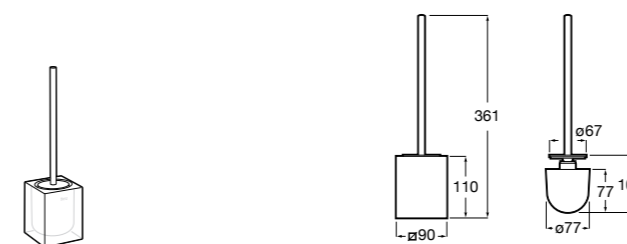

816668001 Напольный держатель для щеток.

Размеры в мм

**Onda**

3870ZF000 Напольный держатель для щеток.

**Hotel's**

816390001 Диспенсер на столешницу.

**Ice**816863012 Напольный держатель для щеток. Черный цвет.  
816863009 Напольный держатель для щеток. Белый цвет.  
816863013 Напольный держатель для щеток. Синий цвет.**Rubik**816841001 Диспенсер на столешницу. Хром.  
816841024 Диспенсер на столешницу. Черный цвет. ®**Twin**