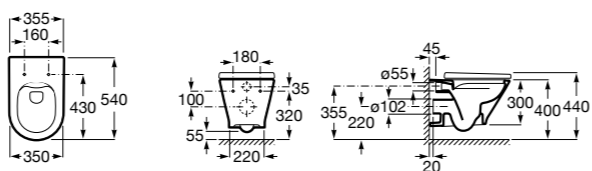

The Gap Round

3460NL000 Подвесная чаша Rimless со скрытым креплением. Включает: крепежный комплект. Для установки выберите систему инсталляции Роса для подвесных унитазов.

801D12001 Сиденье и крышка с механизмом «мягкое закрывание» для унитаза.

801D10001 Сиденье и крышка для унитаза.

801D12003 Сиденье и крышка для унитаза.

801D12007 Сиденье и крышка для унитаза.

Размеры в мм