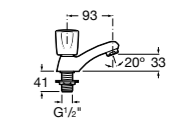

Brava

5A4230C00 Кран для раковины (синий указатель).
5A4330C00 Кран для раковины (красный указатель).