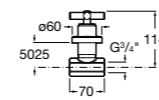

Loft

5A1643C00 Встраиваемый вентиль. 3/4". F-указатель (холодная).

5A1943C00 Встраиваемый вентиль. 3/4". C-указатель (горячая).