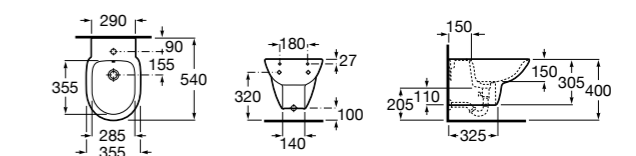

Debba Round ©

357999000 Подвесное биде без крышки. Смеситель не входит в комплект. Для установки подвесных биде необходима совместимая система инсталляции Rosa.

806B2000B Крышка для биде с креплениями из нержавеющей стали. Материал SUPRALIT®.

Размеры в мм