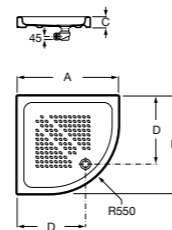

Malta

Керамический душевой поддон.

	A	B	C	D
373516000	1200	800	65	180
373517000	1000	800	65	180
373505000	1200	750	65	175
373506000	1000	750	65	170
37450C000	1200	700	65	175
37450D000	1000	700	65	170
37450E000	900	700	65	170
373513000	1200	700	80	175
373512000	1000	700	80	170
373519000	900	700	80	170

Malta

Угловой керамический душевой поддон.

	A	B	Rad
37450A000	1000	1000	504
37450B000	900	900	504

Italia

Прямоугольный керамический душевой поддон.

	A	B	C	D
3740HP000	1200	800	80	170
3740HS000	1000	800	80	170
3740HG000	1400	700	80	170
3740HR000	1200	700	80	170
3740HT000	1000	700	80	170
3740HU000	900	720	80	170

Italia

Угловой керамический душевой поддон.

	A	B	C	D	Rad
3740HL000	900	900	80	625	550
3740HM000	800	800	80	525	550

Italia

Квадратный керамический душевой поддон.

	A	B
3740NH000	900	900
3740NJ000	800	800
3740NK000	700	700

Сливы

506404400	Слив Ø 90 для душевых поддонов.
P0005900R	Слив Ø 65 для душевых поддонов.
506404500	Слив Ø 52 для душевых поддонов.

Сливы ультраплоские

27L026000	высота: 60 мм
27L018000	высота: 80 мм

Сливы для керамических душевых поддонов

Сливные системы In-Drain

In-Drain Channel

IN-DRAIN CHANNEL - Сливной комплект с прокладкой из геотекстиля.

	A	B
276091000	950 x 50	990 950
276153000	850 x 50	890 850
276090000	750 x 50	790 750
276089000	650 x 50	690 650

In-Drain X3

IN-DRAIN X3 - Сливной комплект с прокладкой из геотекстиля. Реверсивная керамическая панель (не входит в комплект).

	A	B
276131000	950 x 50	990 950
276130000	850 x 50	890 850
276129000	750 x 50	790 750
276128000	650 x 50	690 650

Plate X1

PLATE X1 - Крышка сливного отверстия, совместима с In-Drain Channel.

	A	B
276095000	950 x 50	990 950
276155000	850 x 50	890 850
276094000	750 x 50	790 750
276093000	650 x 50	690 650

Plate X2

PLATE X2 - Крышка с решёткой для сливного отверстия, совместима с In-Drain Channel.