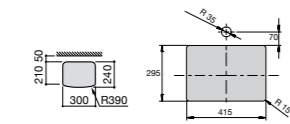

Rodeo

327866000 Раковина керамическая врезная. Смеситель не входит в комплект.

Neo Selene

322307000 Раковина керамическая врезная или встраиваемая снизу. Смеситель не входит в комплект.