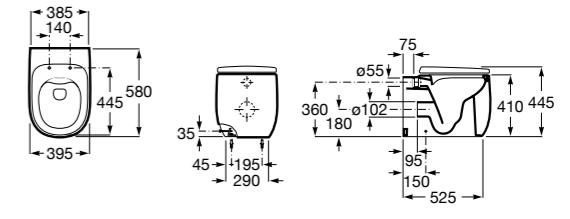

Унитазы напольные для высокорасполагаемого или встраиваемого бачка