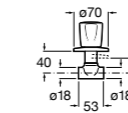

Brava

5A1830C00 Встраиваемый вентиль для сварки 18 мм. Синий указатель (холодная).

5A0830C00 Встраиваемый вентиль для сварки 18 мм. Красный указатель (горячая).