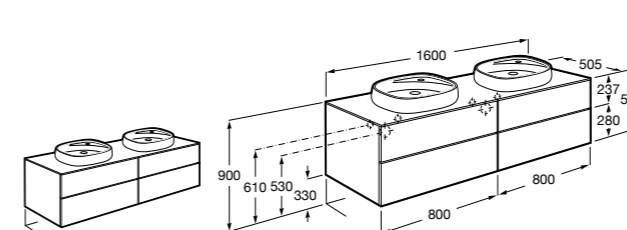

Beyond

851407XXX Мебельный модуль для двух накладных раковин 585 мм (необходимо уточнить совместимость). Раковины и смесители не входят в комплект.