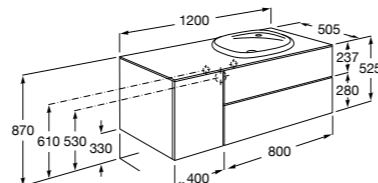

Beyond раковина справа

851413XXX Мебельный модуль для размещения встраиваемой раковины 585 мм справа. Раковины и смесители не входят в комплект.