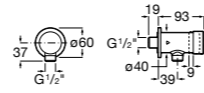

Fluent

5A9D24C00 Наружный смывной кран для писсуара. Есо.