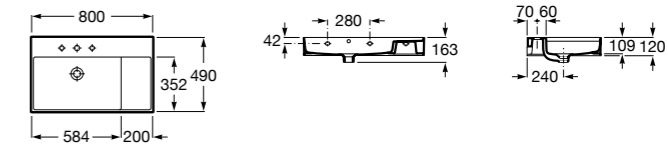

Inspira

32752B..0 Настенная или накладная керамическая раковина из материала FINECERAMIC®. Смеситель не входит в комплект.