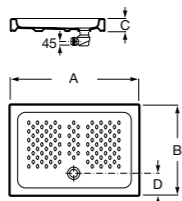

Italia

Угловой керамический душевой поддон.

	A	B	C	D	Rad
3740HL000	900	900	80	625	550
3740HM000	800	800	80	525	550