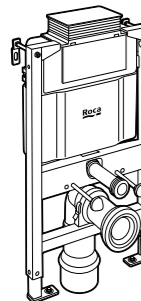

#### Duplo WC Smart

**890090800** Встраиваемый каркас с бачком двойного смыва, гибкой подводкой для Smart-унитазов, гибким шлангом и установочным комплектом. Минимальная глубина 140 мм, высота 1190 мм. Межосевое расстояние 180 мм. Патрубок Ø 90 и 110. Рекомендуется для установки подвесного унитаза In-Wash® Inspira. Может быть укомплектован совместимой панелью смыва Roca (в комплект не входит).