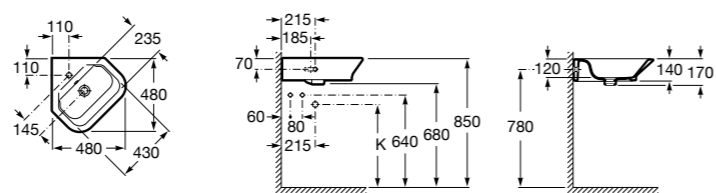

Раковины подвесные угловые