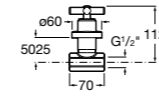

Be Fresh One

5B9D30C00 Комплект гигиенического душа. Включает: душевую лейку, настенный держатель с предохранительным клапаном и металлический гибкий шланг.

Be Fresh Go

5B9230C00 Комплект гигиенического душа. Включает: душевую лейку, настенный держатель с предохранительным клапаном и металлический гибкий шланг.

Be Fresh One

5B9M30C00 Комплект гигиенического душа (1 режим). Включает: душевую лейку, настенный держатель с предохранительным клапаном, угловой запорный кран и металлический гибкий шланг.

Вентили

Brava

5A8030C00 Угловой вентиль для стиральной и посудомоечной машин.

Be Fresh One

5B9N30C00 Комплект гигиенического душа (2 выхода). Включает: душевую лейку, настенный держатель с предохранительным клапаном и металлический гибкий шланг.

Carmen

5A154BC00 Встраиваемый вентиль.

Be Fresh Go

5B9130C00 Комплект гигиенического душа. Включает: душевую лейку, настенный пластиковый держатель и металлический гибкий шланг.

5B9130B00 Комплект гигиенического душа. Включает: душевую лейку, настенный пластиковый держатель и пластиковый гибкий шланг. Белый.

5B9130..0 Комплект гигиенического душа. Включает: душевую лейку, настенный пластиковый держатель и металлический гибкий шланг. Покрытие Everlux.

Loft

5A1543C00 Встраиваемый вентиль. 1/2". F-указатель (холодная).

5A1843C00 Встраиваемый вентиль. 1/2". C-указатель (горячая).

Loft

5A1643C00 Встраиваемый вентиль. 3/4". F-указатель (холодная).

5A1943C00 Встраиваемый вентиль. 3/4". C-указатель (горячая).

Brava

5A1530C00 Встраиваемый вентиль. 1/2". Синий указатель (холодная).

5A0530C00 Встраиваемый вентиль. 1/2". Красный указатель (горячая).

Brava

5A1630C00 Встраиваемый вентиль. 3/4". Синий указатель (холодная).