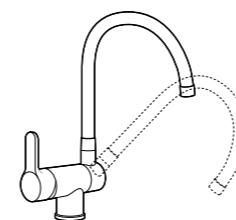

L90

5A8501C00 Смеситель для кухни с поворотным изливом, аэратором и гибкой подводкой. Cold start.

Targa

5A8560C00 Смеситель для кухни с поворотным изливом, с выдвижным душем, аэратором и гибкой подводкой.

Targa

5A8460C0M Смеситель для кухни с поворотным изливом, аэратором и гибкой подводкой.

Targa

5A8360C0M Смеситель для кухни с высоким поворотным изливом, аэратором и гибкой подводкой.

Targa

5A8160C00 Смеситель для кухни с поворотным изливом, аэратором, выдвижной душевой насадкой и гибкой подводкой.

Etna

5A7B09C00 Смеситель для кухни с высоким поворотным изливом, аэратором и гибкой подводкой. Хром.

5A7B09B00 Смеситель для кухни с высоким поворотным изливом, аэратором и гибкой подводкой. Белый.

5A7B09CM0 Смеситель для кухни с высоким поворотным изливом, аэратором и гибкой подводкой. Титан PVD.

5A7B09CN0 Смеситель для кухни с высоким поворотным изливом, аэратором и гибкой подводкой. Черный.

L20

5A8209C00 Смеситель для кухни со складывающимся изливом, аэратором и гибкой подводкой. Cold start.

Victoria

5A8E25C00 Смеситель для кухни с высоким поворотным изливом, аэратором и гибкой подводкой.

L20

5A8409C0M Смеситель для кухни с высоким поворотным изливом, аэратором и гибкой подводкой.

Victoria

5A8925C00 Смеситель для кухни с поворотным изливом, аэратором и гибкой подводкой.

L20

5A8909C00 Смеситель для кухни с поворотным изливом, аэратором и гибкой подводкой. Cold start.

Victoria

5A8125C00 Смеситель для кухни с поворотным изливом, выдвижным душем и гибкой подводкой.

Brava

5A8630C00 Кран вентильный для кухни с одним подводом воды, с поворотным изливом и аэратором.