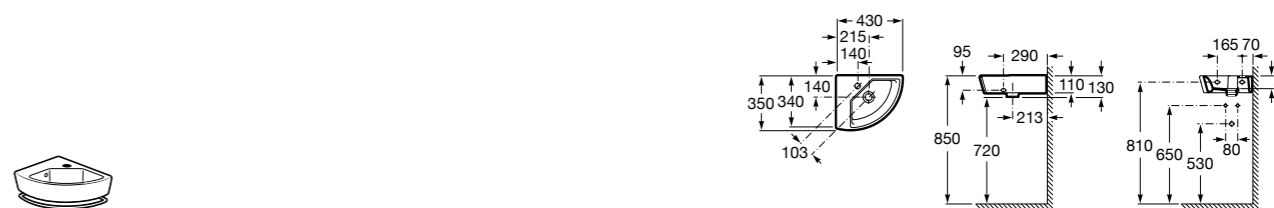

Раковины накладные угловые

Hall

327623000 Настенная керамическая раковина. Смеситель не входит в комплект.