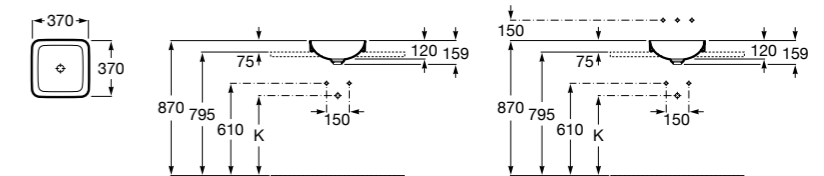

The Gap Round ©

3270Y3000 Раковина керамическая врезная. Смеситель не входит в комплект.