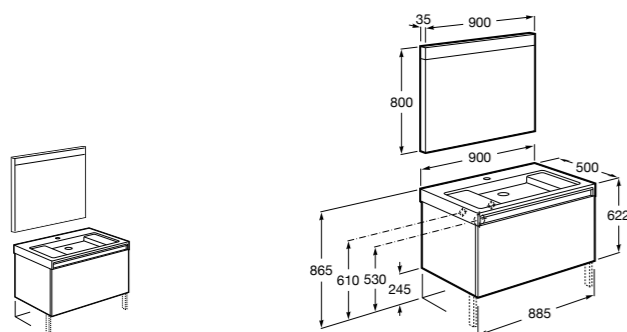

Мебельные модули для одной раковины 900 мм

Stratum

1. **851067XXX** UNIK - Комплект мебели и раковины. Встроенные динамики Bluetooth®, внутреннее освещение (зеркало Prisma Comfort), фиксированное или активируемое при открытии ящика. Встроенная розетка. Компактный сифон. Ножки и смеситель не входят в комплект.
   851071XXX PACK - Комплект мебели, раковины и зеркала с подсветкой и системой антизапотевания, активируемой датчиками движения. Встроенные динамики Bluetooth®, внутреннее освещение (фиксированное или активируемое при открытии ящика). Встроенная розетка. Компактный сифон. Ножки и смеситель не входят в комплект.
   816811336 Комплект из 2-х ножек.