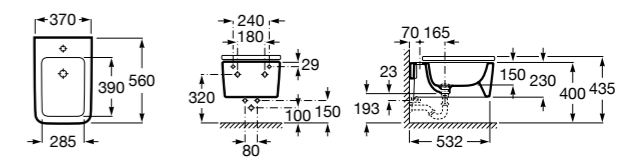

Hall

35762K000 Подвесное биде без крышки. Смеситель не входит в комплект. Для установки подвесных биде необходима совместимая система инсталляции Rosa.

80662B004 Крышка для биде с металлическими креплениями.