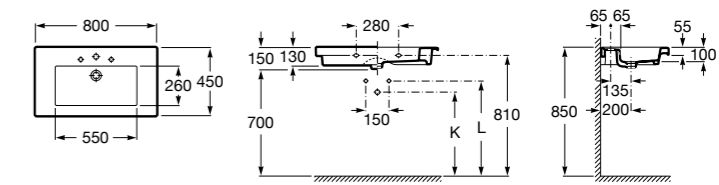

Prisma

327545000 Настенная или накладная керамическая раковина. Смеситель не входит в комплект.