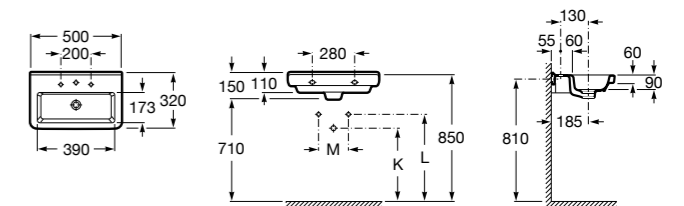

Dama

1. **327788000** Настенная керамическая раковина. Смеситель не входит в комплект.
   337782000 Полуьпедестал для керамической раковины компакт.