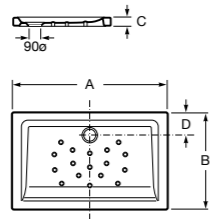

**Керамические душевые поддоны**

**Malta Walk-In**

Керамический душевой поддон с противоскользящим покрытием и с платформой венге.

373524000

**Malta**

Керамический душевой поддон.

	A	B	C	D
373516000	1200	800	65	180
373517000	1000	800	65	180
373505000	1200	750	65	175
373506000	1000	750	65	170
37450C000	1200	700	65	175
37450D000	1000	700	65	170
37450E000	900	700	65	170
373513000	1200	700	80	175
373512000	1000	700	80	170
373519000	900	700	80	170