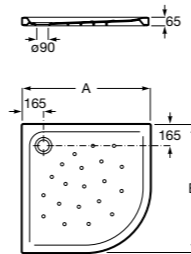

Italia

Прямоугольный керамический душевой поддон.

	A	B	C	D
3740HP000	1200	800	80	170
3740HS000	1000	800	80	170
3740HG000	1400	700	80	170
3740HR000	1200	700	80	170
3740HT000	1000	700	80	170
3740HU000	900	720	80	170