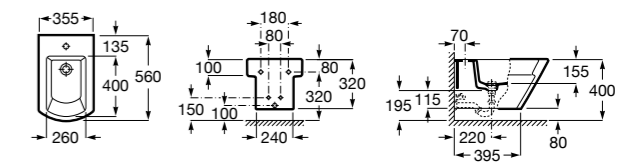

Beyond

3570B6..0 Подвесное биде без крышки. Включает: установочный комплект.

806B82..B Крышка для биде с механизмом «мягкое закрывание». Материал SUPRALIT®.