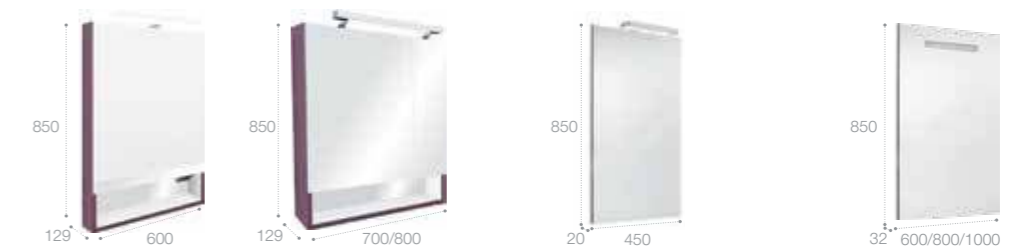

Цветовая гамма отделки:

Размеры в описаниях указаны в см, на чертежах – в мм.