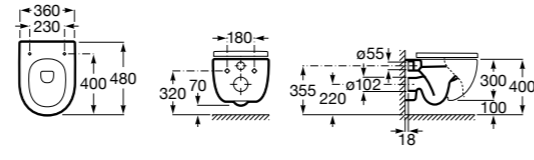

Inspira Round

346528..0 ROUND - Подвесная укороченная чаша Rimless с горизонтальным выпуском. Включает: крепежный комплект. Для установки выберите систему инсталляции Rosa для подвесных унитазов.

80152C..B ROUND - Сиденье и крышка с механизмом «мягкое закрывание» для укороченного унитаза. Материал SUPRALIT®.

Meridian

346248000 Подвесная чаша укороченная с горизонтальным выпуском. Для установки выберите систему инсталляции Rosa для подвесных унитазов.

8012AC..B Сиденье и крышка с креплениями из нержавеющей стали и механизмом «мягкое закрывание» для укороченного унитаза. Материал SUPRALIT®. ©

8012AB..B Сиденье и крышка с креплениями из нержавеющей стали для укороченного унитаза. Материал SUPRALIT®. ©

8012B2002 Сиденье и крышка для унитаза.