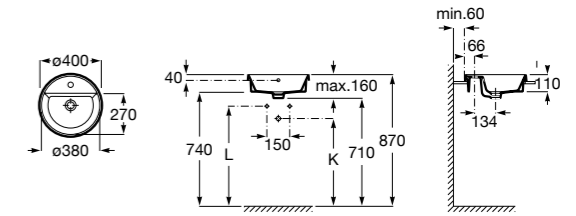

**The Gap Square ©**

**3270Y9000** Раковина керамическая врезная. Смеситель не входит в комплект.

Размеры в мм

**The Gap Round ©**

**3270Y4000** Раковина керамическая врезная. Смеситель не входит в комплект.