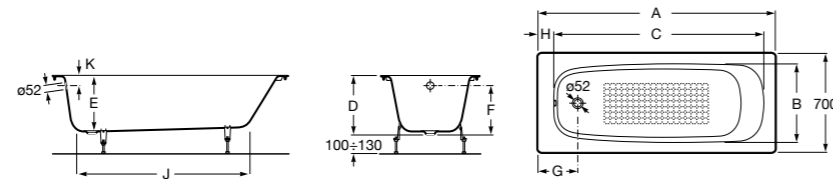

Continental

Прямоугольная чугунная эмалированная ванна.

	A	B	C	D	E	F	G	H	K	J	Объем, л
21291100R	1700	570	1530	420	400	350	285	100	70	1235	182
21291200R	1600	570	1430	420	400	350	285	100	70	1180	170
21291300R	1500	570	1330	420	400	350	285	100	70	1120	161
212914001	1400	560	1230	420	400	350	285	100	70	1020	144
211506001	1200	550	1050	390	370	330	260	75	60	900	117
211507001	1000	550	850	390	370	330	260	75	60	730	95
21290100R	1700	700	1530	420	400	350	285	100	70	1235	182
21290200R	1600	700	1430	420	400	350	285	100	70	1180	170
21290300R	1500	700	1330	420	400	350	285	100	70	1120	161
212904001	1400	700	1230	420	400	350	285	100	70	1020	144