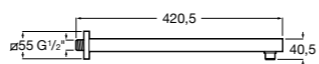

Настенный держатель

5B0950C00 Настенный держатель для душевой насадки 400 мм. Совместим с RainDream и RainSense.

Душевые насадки, монтаж к стене