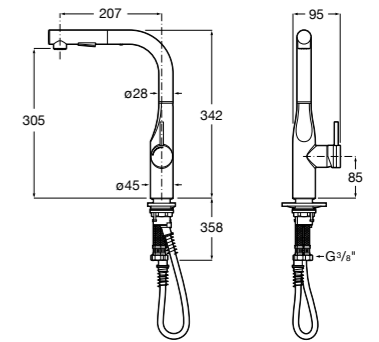

Glera ®

5A854DC00 Смеситель для кухни с поворотным изливом с выдвижным душем с 2 функциями и гибкой подводкой. Cold start.