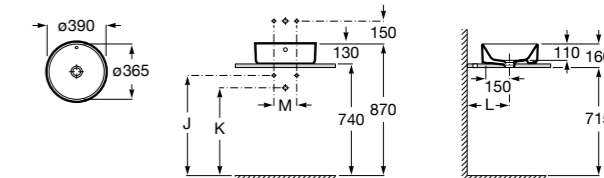

**The Gap Square**

**3270ML000** Накладная керамическая раковина. Смеситель не входит в комплект.

**The Gap Round**

**3270MJ000** Накладная керамическая раковина. Смеситель не входит в комплект.

**Terra**