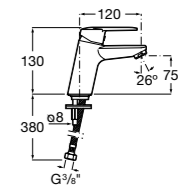

**Alfa** ®

**5A3L25C00** Смеситель для раковины, гладкий корпус, с гибкой подводкой. Cold start.

**Victoria**

**5A3J25C0M** Смеситель для раковины, с донным клапаном и гибкой подводкой.

**Victoria**

**5A3H25C0M** Смеситель для раковины, гладкий корпус, с гибкой подводкой.