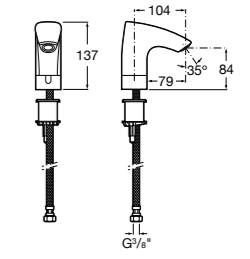

M3-E

1. **5A5602C00** Электронный кран для раковины для подвода одной воды. Ограничитель потока воды 5,7 л/мин, гибкая подводка. Питание от четырех щелочных батареек 1,5V LRG (AA). Батарейки не включены в комплект.
2. **5A5702C00** Электронный кран для раковины для подвода одной воды. Гибкая подводка. Питание от сети 230 V. Источник питания включен в комплект.