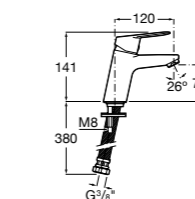

**Alfa** ®

**5A3L25C00** Смеситель для раковины, гладкий корпус, с гибкой подводкой. Cold start.

**Victoria**

**5A3J25C0M** Смеситель для раковины, с донным клапаном и гибкой подводкой.

**Victoria**

**5A3H25C0M** Смеситель для раковины, гладкий корпус, с гибкой подводкой.