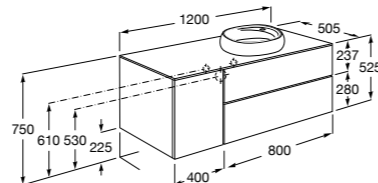

Beyond раковина справа

851399XXX Мебельный модуль для размещения накладной раковины 455 мм справа. Раковины и смесители не входят в комплект.