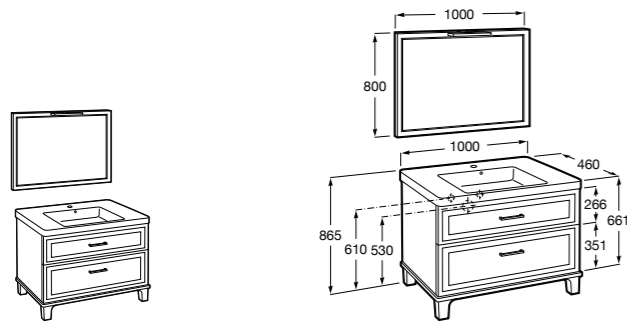

Romea ®

1. **851583XXX** UNIK – Комплект мебели с двумя ящиками и раковины.
   851591XXX PACK – Комплект мебели с двумя ящиками, раковины и зеркала.