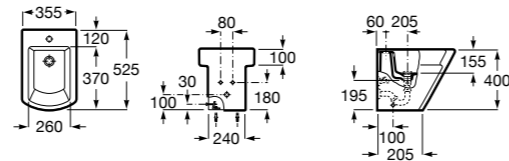

Биде напольные укороченные