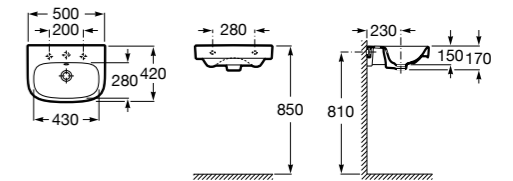

Debba

1. **32799600Y** Настенная керамическая раковина. Смеситель не входит в комплект.
   33799000Y Пьедестал для керамической раковины.
   33799100Y Полуьпедестал для керамической раковины.