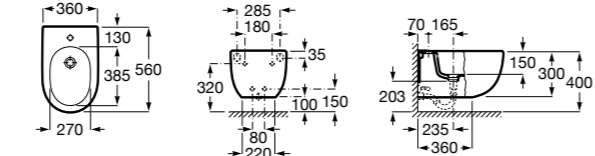

Meridian

357248000 Подвесное биде без крышки. Включает: комплект скрытого крепления. Смеситель не входит в комплект.

8062A2..B Крышка для биде с механизмом «мягкое закрывание». Материал SUPRALIT®. ©

8062A0..B Крышка для биде с креплениями из нержавеющей стали. Материал SUPRALIT®. ©