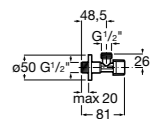

Запорный кран

525165800 Угловой запорный кран 1/2" - 3/8" (шаровый механизм, пластиковая ручка).

525165900 Угловой запорный кран 1/2" - 1/2" (шаровый механизм, пластиковая ручка).