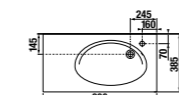

Раковина Etna

Арт. 32700A000 80 см