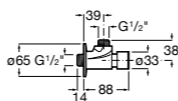

Смесители для душа / настенные / порционно-нажимные

Instant

- **5A2777C00** Наружный угловой кран для душа.