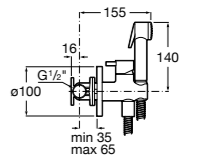

Be Fresh

5B9361C00	Комплект гигиенического душа со смесителем, встраиваемый. Включает: душевую лейку и гибкий шланг.