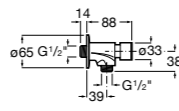

Instant

5A9277C00 Наружный смывной кран для писсуара.
5A9317C00 Внешняя трубка для писсуара.