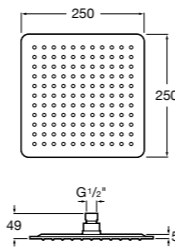

Raindream

5B2250C00 Круглая душевая насадка. Хромированная нержавеющая сталь. Кронштейн покупается отдельно.

Размеры в мм

Rainsense

5B3950.0 Круглая душевая насадка. Покрытие Everflux. Кронштейн покупается отдельно.

Rainsense

5B4050.0 Квадратная душевая насадка. Покрытие Everflux. Кронштейн покупается отдельно.

Rainsense

5B3050C00 Прямоугольная душевая насадка. Хромированный ABS-пластик. Кронштейн покупается отдельно.

Rainsense

5B2250C00 Круглая душевая насадка. Хромированный ABS-пластик. Кронштейн покупается отдельно.

Размеры в мм

Rainsense

5B2350C00 Квадратная душевая насадка. Хромированный ABS-пластик. Кронштейн покупается отдельно.

Rainsense

5B2950C00 Круглая душевая насадка. Хромированная нержавеющая сталь. Кронштейн покупается отдельно.

Rainsense

5B3350C00 Круглая душевая насадка. Хромированный ABS-пластик.

Stella

5B103C00 Душевая насадка с тремя функциями (Rain, Soft и Pulse).
5B103C00 Душевая насадка с одной функцией (Rain).