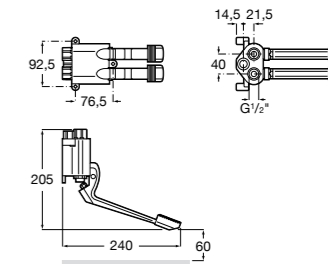

Instant Foot

505128700 Педальный смеситель. Установка на стене.