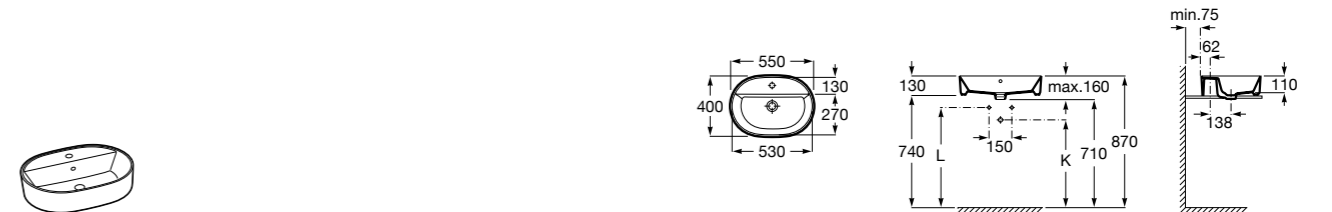

The Gap Round ©

3270Y0000 Накладная керамическая раковина. Смеситель не входит в комплект.