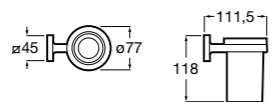

Tempo

817023001 Настенная мыльница. Хром.
817023022 Настенная мыльница. Покрытие Everlux титановый черный.

Cubica

816821001 Настенный стакан.

Carmen

817005001 Настенная мыльница.

Размеры в мм