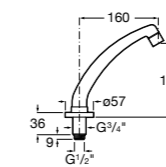

Fluent

5A4A24C00 Кран для раковины с аэратором. Подвод одной воды. Ограничитель расхода 5 л/мин.

Avant

5A7979C00 Кран для раковины, встраиваемый в стену, с длинным изливом, 190 мм. С аэратором.

Fluent

5A4B24C00 Кран для раковины с аэратором. Подвод одной воды. Ограничитель расхода 5 л/мин.

Avant

5A7879C00 Кран для раковины, встраиваемый в стену, с длинным изливом, 150 мм. С аэратором.

Смесители для раковины / встраиваемые / электронные

Avant

5A4279C00 Кран для раковины с аэратором. Подвод одной воды.

Sentronic-E

5A4602C00 Электронный смеситель для раковины, монтируемый на стену. Питание от сети 230 V. Включает источник питания. Необходимо укомплектовать 525874603.

525874603 Внутренняя часть электронного смесителя для раковины, монтируемого в стену. Питание от сети 230 V.

Краны для раковины / монтируемые на стену / порционно-нажимные

Instant

5A7877C00 Монтируемый на стену кран для раковины. С аэратором.

Смесители для раковины / встраиваемые / электронные

Instant Care

5A7977C00 CARE - Монтируемый на стену кран для раковины. С аэратором.

Loft-E

5A3543C00 Встраиваемый электронный смеситель для раковины с сенсором приближения. Питание от четырех щелочных батареек 1,5 V LRG (AA). С блоком предварительного смешивания горячей и холодной воды.

5A3643C00 Встраиваемый электронный смеситель для раковины с сенсором приближения. Питание от сети 230 V. Включает источник питания. С блоком предварительного смешивания горячей и холодной воды.

5A5643C00 Встраиваемый электронный смеситель для раковины с сенсором приближения. Питание от четырех щелочных батареек 1,5 V LRG (AA). Подвод одной воды.