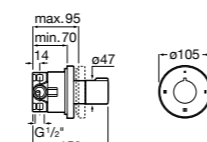

#### Aqualine Square

**5A094AC00** SQUARE - Встраиваемый запорный клапан. Установка с Арт. 525166703.  
**525166703** Скрытый монтажный блок для запорного клапана на 1 выход 3/4".