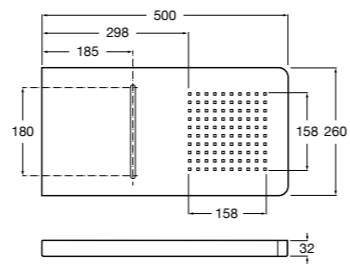

Держатели для душевых насадок

Потолочный держатель

Потолочный держатель для душевой насадки. Совместим с RainDream и RainSense.

	A	
5B0650C00	300	
5B0550C00	200	
5B0450C00	100	
5B0550..0 Ⓞ	200	Покрытие Everlux.

Потолочный держатель

Потолочный держатель для душевой насадки 100 мм. Совместим с RainDream и RainSense.

5B1050C00	

Настенный держатель

Настенный держатель для душевой насадки. Совместим с RainDream и RainSense.

	A	
5B0350C00	500	
5B0250C00	400	
5B0150C00	300	
5B0250..0	400	Покрытие Everlux.

Настенный держатель

5B0750C00 Настенный держатель для душевой насадки. Совместим с Stella.

Настенный держатель

5B0950C00 Настенный держатель для душевой насадки 400 мм. Совместим с RainDream и RainSense.

Душевые насадки, монтаж к стене

Puzzle

5A9978C00 Монтируемая к стене душевая насадка из нержавеющей стали с функцией каскадного потока.