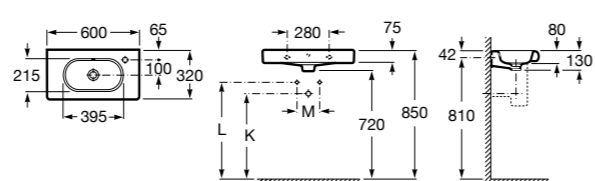

### Dama

**327850000** Настенная керамическая раковина. Смеситель не входит в комплект.

**337820000** Полупьедестал для керамической раковины компакт.