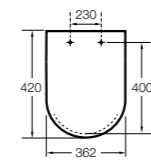

The Gap Round compacto

801D22..1 Сиденье и крышка с механизмом «мягкое закрытие» для унитаза.

801D20..1 Сиденье и крышка для унитаза.