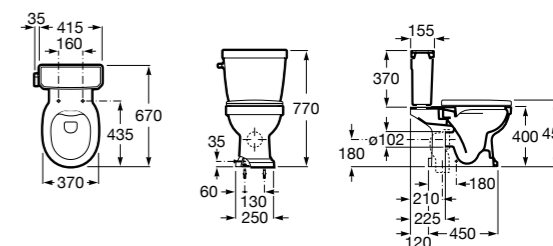

Carmen

3420A7..0 Чаша унитаза Rimless с двойным выпуском. В комплект включен выпускной патрубок и установочный комплект.

3410A1..0 Бачок с механизмом двойного смыва 4,5/3 литра с нижним подводом воды. Включен установочный комплект, механизм для подвода воды и механизм смыва.

801B52..B Сиденье и крышка с механизмом «мягкое закрывание» для унитаза. Материал SUPRALIT®.