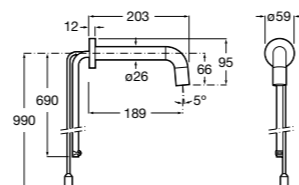

Loft-E

5A3543C00 Встраиваемый электронный смеситель для раковины с сенсором приближения. Питание от четырех щелочных батареек 1,5 V LRG (AA). С блоком предварительного смешивания горячей и холодной воды.

5A3643C00 Встраиваемый электронный смеситель для раковины с сенсором приближения. Питание от сети 230 V. Включает источник питания. С блоком предварительного смешивания горячей и холодной воды.

5A5643C00 Встраиваемый электронный смеситель для раковины с сенсором приближения. Питание от четырех щелочных батареек 1,5 V LRG (AA). Подвод одной воды.

5A5743C00 Встраиваемый электронный смеситель для раковины с сенсором приближения. Питание от сети 230 V. Включает источник питания. Подвод одной воды.