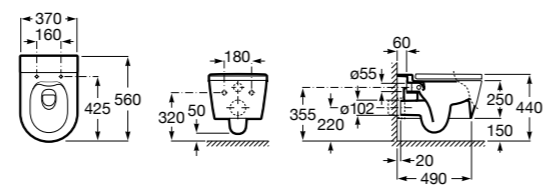

Inspira Square

346537..0 SQUARE - Подвесная чаша Rimless с горизонтальным выпуском. Включает: крепежный комплект. Для установки выберите систему инсталляции Rosa для подвесных унитазов.

801532..B SQUARE - Сиденье и крышка с механизмом «мягкое закрывание» для унитаза. Материал SUPRALIT®.

Inspira Round

346527..0 ROUND - Подвесная чаша Rimless с горизонтальным выпуском. Включает: крепежный комплект. Для установки выберите систему инсталляции Rosa для подвесных унитазов.

801522..B ROUND - Сиденье и крышка с механизмом «мягкое закрывание» для унитаза. Материал SUPRALIT®.

Размеры в мм