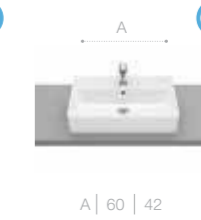

SQUARE ▶
Раковина накладная
Стр. 134