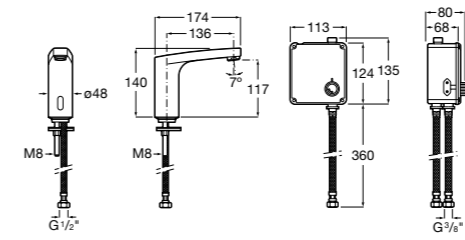

L70-E

1. **5A5A09C00** Электронный смеситель для раковины, ограничитель потока воды 5 л/мин. С блоком предварительного смешивания горячей и холодной воды. Питание от четырех щелочных батареек 1,5V LRG (AA). Батарейки не включены в комплект.
2. **5A5B09C00** Электронный смеситель для раковины, ограничитель потока воды 5 л/мин. С блоком предварительного смешивания горячей и холодной воды. Питание от сети 230 V. Источник питания включен в комплект.