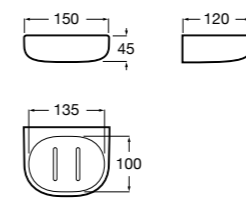

	A
<b>817027022</b>	600
<b>817040022</b>	300

**Victoria**

**816683001** Настенная мыльница. Крепление на болты или клей.

**Onda ©**

**3870Z4000** Настенная мыльница.

**Nuova**

**816524001** Полочка.

Размеры в мм