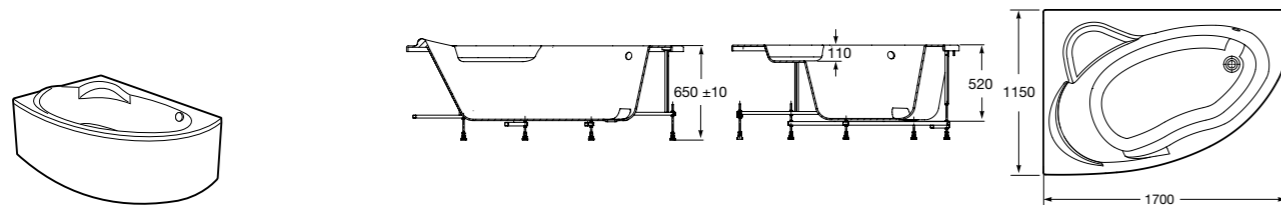

Luna

Акриловая ванна асимметричная, глубина 48 см. Монтажный комплект заказывается отдельно.

	A	B	Объем, л	
7248640000	Левая	1700	1150	350
7248641000	Правая	1700	1150	350

724F185000	Монтажный комплект (каркас, комплект креплений к стене, система слив-перелив полуавтомат).
7259132000	Фронтальная панель левая.
7259133000	Фронтальная панель правая.