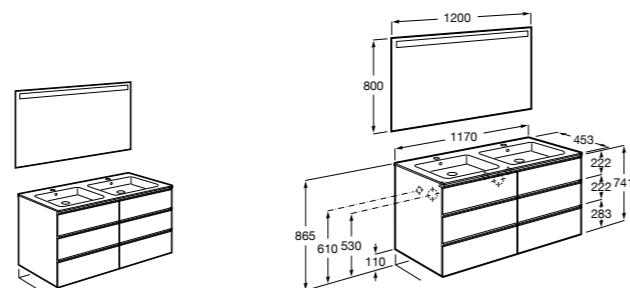

The Gap ®

851493XXX UNIK - Комплект из мебельного модуля с 6 ящиками и двойной раковины.

851524XXX PASC - Комплект из мебельного модуля с 6 ящиками, двойной раковины и зеркала Eidos.

816827339 Набор из 4 ножек 110 мм для мебели UNIK с 3 ящиками.

816827458 Набор из 4 ножек 110 мм для мебели UNIK с 3 ящиками.