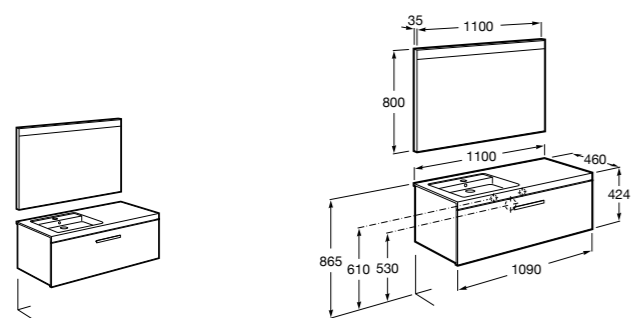

Prisma раковина слева

855948XXX UNIK - Комплект мебели и раковины. Компактный сифон. Ножки и смеситель не входят в комплект.

855932XXX PASC - Комплект мебели, раковины и зеркала Prisma Basic со встроенной LED-подсветкой. Компактный сифон. Ножки и смеситель не входят в комплект.