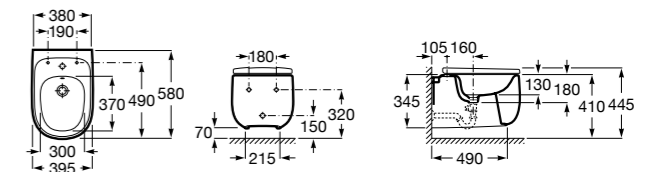

Биде подвесные