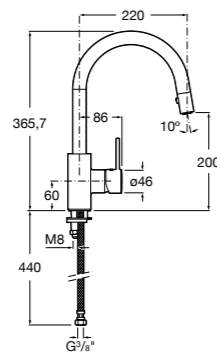

Targa

5A8160C00 Смеситель для кухни с поворотным изливом, аэратором, выдвижной душевой насадкой и гибкой подводкой.

Etna

5A7B09C00 Смеситель для кухни с высоким поворотным изливом, аэратором и гибкой подводкой. Хром.

5A7B09B00 Смеситель для кухни с высоким поворотным изливом, аэратором и гибкой подводкой. Белый.

5A7B09CM0 Смеситель для кухни с высоким поворотным изливом, аэратором и гибкой подводкой. Титан PVD.

5A7B09CN0 Смеситель для кухни с высоким поворотным изливом, аэратором и гибкой подводкой. Черный.