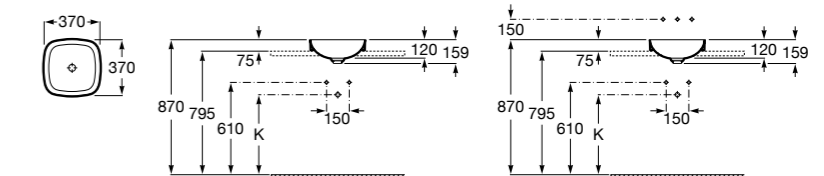

Inspira Square

32753R.0 SQUARE - Полувстраиваемая раковина из материала FINECERAMIC® с фиксированным открытым керамическим выпуском. Смеситель не входит в комплект.