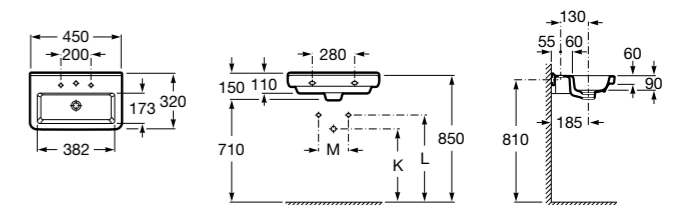

Dama

1. **327789000** Настенная керамическая раковина. Смеситель не входит в комплект.
   337782000 Полуьпедестал для керамической раковины компакт.