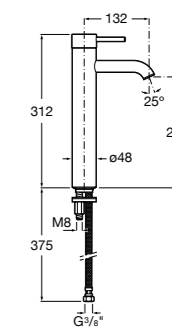

**Lanta**

**5A3411C00** Смеситель для раковины с высоким изливом, гладкий корпус, с донным клапаном с системой click-clack и гибкой подводкой. Cold start.

**Naia**

**5A3496C00** Смеситель для раковины с высоким изливом, с донным клапаном и гибкой подводкой. Cold start.