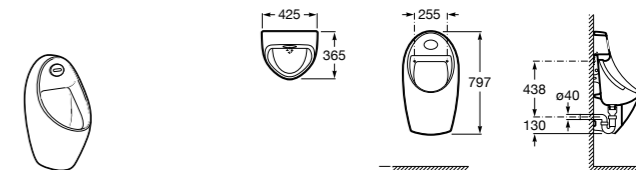

Euret
35945E000 Электронный писсуар с задним подводом воды, питание от 4 щелочных батареек 1,5 V LRG (AA). Включает: запорный кран, комплект для фиксации сифона, сливную пробку, гибкий источник питания и электронный приемник-передатчик.
35945M000 Электронный писсуар с задним подводом воды, питание от сети 230 V. Включает: запорный кран, сифон, крепежный комплект, сливную пробку, гибкий источник питания и электронный приемник-передатчик.