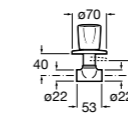

Brava

5A1930C00 Встраиваемый вентиль для сварки 22 мм. Синий указатель (холодная).

5A0930C00 Встраиваемый вентиль для сварки 22 мм. Красный указатель (горячая).