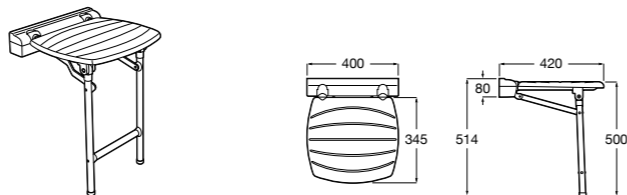

Access Comfort
816913009 COMFORT - Складное сиденье с ножками.