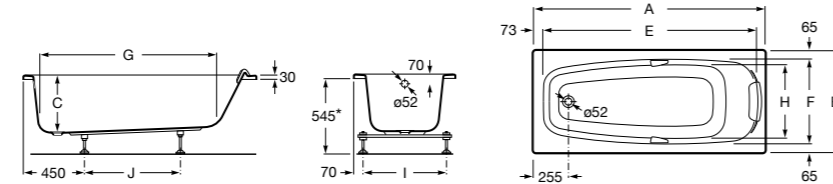

Sureste-N

Прямоугольная акриловая ванна с гидромассажем Total и набором для слива.

	A	B	C	E	F	G	H	I	J	Объем, л
248044001	1700	750	420	1540	620	1155	530	610	700	218
248042001	1700	700	420	1540	570	1155	465	560	700	198
248043001	1600	750	420	1440	620	1055	530	610	600	202
248041001	1600	700	420	1440	570	1055	465	560	600	183

Прямоугольная акриловая ванна с гидромассажем Tonis и набором для слива.

	A	B	C	E	F	G	H	I	J	Объем, л
248040001	1700	750	420	1540	620	1155	530	610	700	218
248038001	1700	700	420	1540	570	1155	465	560	700	198
248039001	1600	750	420	1440	620	1055	530	610	600	202
248037001	1600	700	420	1440	570	1055	465	560	600	183
248036001	1500	700	400	1340	570	965	465	560	500	160
248035001	1400	700	400	1240	570	865	465	560	400	145

Прямоугольная акриловая ванна с ручками.

	A	B	C	E	F	G	H	I	J	Объем, л
248001001	1700	750	420	1540	620	1155	530	610	700	218
248002001	1600	750	420	1440	620	1055	530	610	600	202
248006001	1400	700	400	1240	570	865	465	560	400	145

Размеры в мм