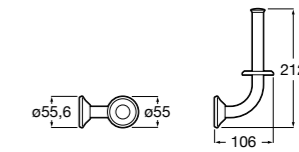

Hotel's Classic

815436001 Резервный держатель для туалетной бумаги.