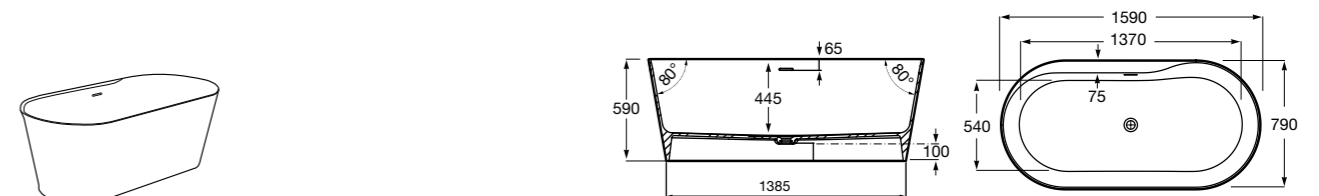

Raina

248466000 Свободностоящая ванна STONEX®, объем 318 л. Интегрированный слив-перелив, донный клапан с системой click-clack.