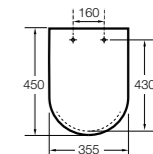

#### Dama

**801782..4** Сиденье и крышка с механизмом «мягкое закрытие» для унитаза.  
**801780..4** Сиденье и крышка для унитаза.