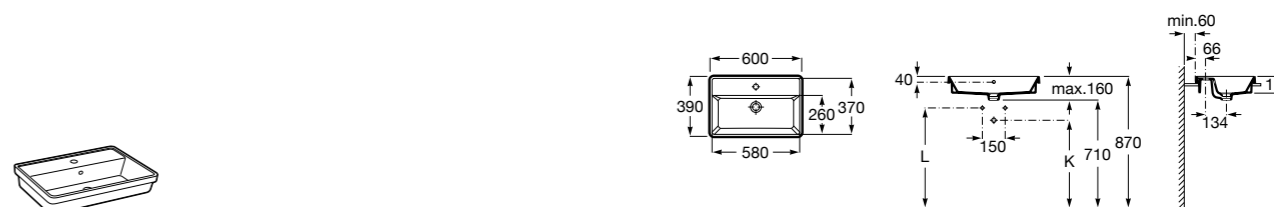

The Gap Square ®

3270YA000 Раковина керамическая врезная. Смеситель не входит в комплект.