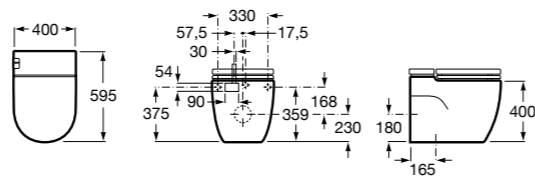

Meridian In-tank приставной

893303000 IN-TANK - Напольный приставной унитаз со встроенным бачком. В комплект входит сиденье и крышка. Необходим источник питания.