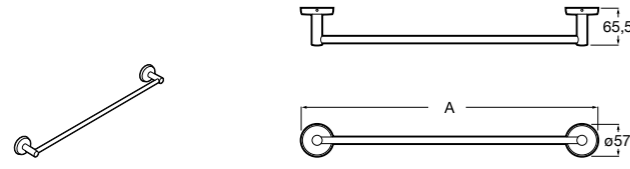

Twin

Полотенцедержатель. Крепление на болты или клей.

	A
816710001	600
816709001	400