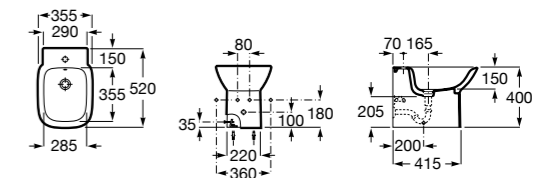

#### Debba Square

**355997000** Биде укороченное приставное к стене, без крышки. Смеситель не входит в комплект.