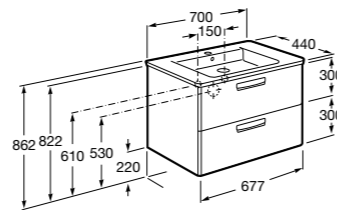

The Gap Original

1. **ZRU9302733** Мебельный модуль белый матовый.
   ZRU9302878 Мебельный модуль белый глянцевый.
   ZRU9302741 Мебельный модуль фиолетовый.
   327471000 Раковина The Gap Original 700.