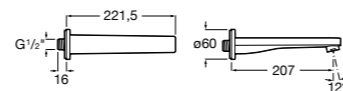

Square

525308900 Излив, монтируемый на стену.

5253089.. Излив, монтируемый на стену. Покрытие Everlux.