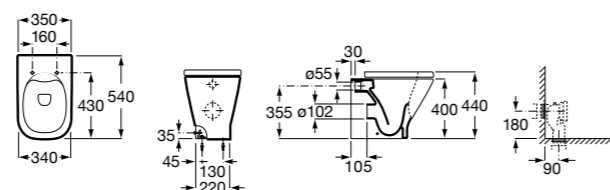

The Gap Square

347737000	Чаша унитаза Rimless.
801472004	Сиденье и крышка с механизмом «мягкое закрытие» для унитаза.
801470004	Сиденье и крышка для унитаза.
801472001	Сиденье и крышка тонкие с механизмом «мягкое закрытие» и быстрого снятия для унитаза.
801472003	Сиденье и крышка для унитаза.

The Gap Square

347477000	Чаша унитаза с двойным выпуском.
801472004	Сиденье и крышка с механизмом «мягкое закрытие» для унитаза.
801470004	Сиденье и крышка для унитаза.
801472001	Сиденье и крышка тонкие с механизмом «мягкое закрытие» и быстрого снятия для унитаза.
801472003	Сиденье и крышка для унитаза.

The Gap Round

3470N7000	Чаша унитаза Rimless с двойным выпуском. Включает: крепежный комплект.
801D12001	Сиденье и крышка с механизмом «мягкое закрытие» для унитаза.
801D10001	Сиденье и крышка для унитаза.
801D12003	Сиденье и крышка для унитаза.

Debba Square

347996000	Чаша унитаза с двойным выпуском. Включает: крепежный комплект.
8019D0004	Сиденье и крышка с креплениями из нержавеющей стали для унитаза.
8019D0004	Сиденье и крышка с креплениями из нержавеющей стали для унитаза.
8019D2005	Сиденье и крышка для унитаза.

Размеры в мм

Victoria

344398..0	Чаша унитаза с вертикальным выпуском. Включает: крепежный комплект.
801B62..B	Сиденье и крышка с механизмом «мягкое закрытие» для унитаза. Материал SUPRALIT®.
801B60..B	Сиденье и крышка с креплениями из нержавеющей стали для унитаза. Материал SUPRALIT®.
801B66..B	Сиденье и крышка с креплениями из пластика. Материал SUPRALIT®.
V0007800R	Манжет прямой.

Victoria