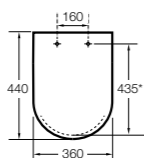

Meridian-N ©

8012A2..B Сиденье и крышка с механизмом «мягкое закрытие» для унитаза.

8012A0..B Сиденье и крышка с креплениями из нержавеющей стали для унитаза.