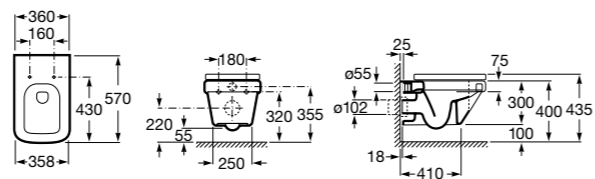

### Dama

**357788000** Подвесное биде со скрытым креплением.

**806782004** Крышка для биде с механизмом «мягкое закрывание».

**806780004** Крышка для биде.