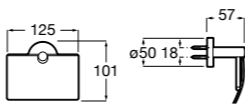

Compas

817358001 Держатель для туалетной бумаги с крышкой.