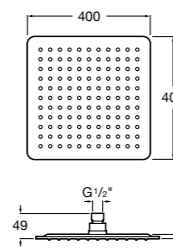

Raindream

5B2850C00 Квадратная душевая насадка. Хромированная нержавеющая сталь. Кронштейн покупается отдельно.

Raindream

5B2450C00 Квадратная душевая насадка. Хромированная нержавеющая сталь. Кронштейн покупается отдельно.