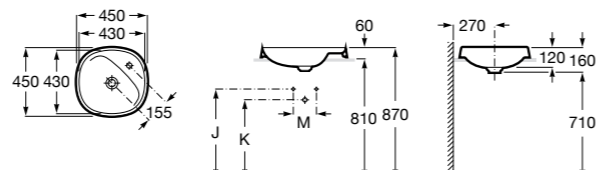

Debba

32799M000 Раковина керамическая врезная. Смеситель не входит в комплект.