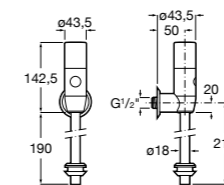

**Aqualine Confort**

**5A9177C00** Нажимной смывной кран для писсуара

**Смывные краны для унитазов / настенные краны**

**Gem**

**526900610** Смывной кран для унитаза. Изогнутая сливная труба 1".

**Aqualine Plus**