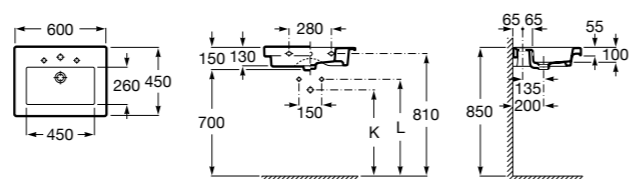

The Gap

3270M1000 Настенная или накладная керамическая раковина. Смеситель не входит в комплект.