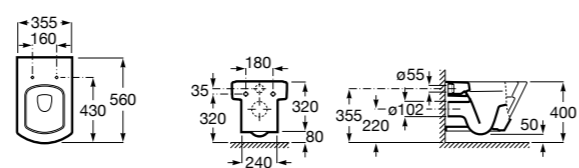

Beyond

3460B7..0 Подвесная чаша Rimless с горизонтальным выпуском, со скрытым креплением. Включает: крепежный комплект. Для установки выберите систему инсталляции Rosa для подвесных унитазов.

801B82..B Сиденье и крышка с механизмом «мягкое закрывание» для унитаза. Материал SUPRALIT®.