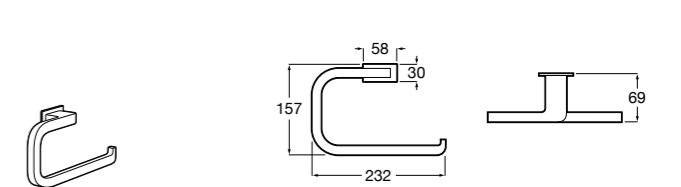

Record

817662001 Полотенцедержатель.

Размеры в мм