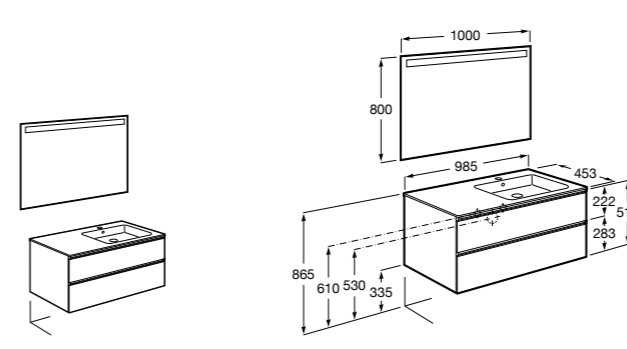

The Gap раковина справа

851482XXX UNIK - Комплект мебели с 2 ящиками и раковины.

851515XXX PASC - Комплект мебели с 2 ящиками, раковины и зеркала Eidos.

816826339 Набор из 2 ножек 335 мм для мебели UNIK с 2 ящиками.

816826458 Набор из 2 ножек 335 мм для мебели UNIK с 2 ящиками.