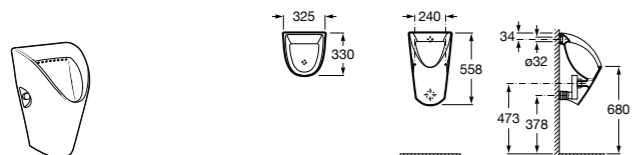

Общественные пространства / писсуары / разделители

Chic

35945J000 Писсуар с задним подводом воды. Включает в комплект: систему крепления, сифон и сливную крышку.

35945L000 Писсуар с верхним подводом воды. Включает в комплект: систему крепления, сифон и сливную крышку.