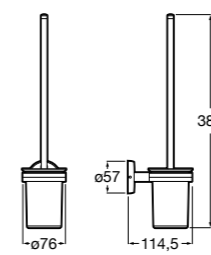

Twin

816715001 Настенный держатель для щетки. Крепление на болты или клей.