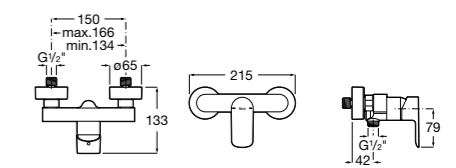

Cala ©

5A216EC00 Монтируемый на стену смеситель для душа.

L20

5A2009C0M* Монтируемый на стену смеситель для душа с гибким душевым шлангом 1,50 м, душевой лейкой Stella 80/1 и поворотным настенным держателем.

5A2109C0M Монтируемый на стену смеситель для душа.