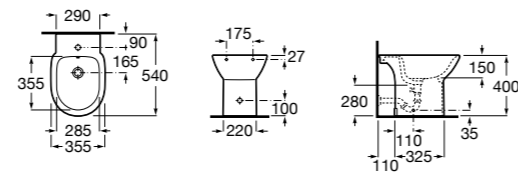

Debba Round ©

355998000 Биде без крышки. Включает: установочный комплект. Смеситель не входит в комплект.

806B2000B Крышка для биде с креплениями из нержавеющей стали. Материал SUPRALIT®.

Victoria

355394..0 Биде без крышки. Включает: установочный комплект. Смеситель не входит в комплект.

806390..4 Крышка для биде с креплениями из нержавеющей стали.

Биде напольные укороченные

Hall

357624000 Биде укороченное приставное без крышки. Включает: установочный комплект. Смеситель не входит в комплект.

806620004 Крышка для укороченного биде с металлическими креплениями.

Meridian

357247000 Биде укороченное приставное без крышки. Включает: установочный комплект. Смеситель не входит в комплект.

8062AC..B Крышка для укороченного биде с механизмом «мягкое закрывание». Материал SUPRALIT®. ©

8062AB..B Крышка для биде с креплениями из нержавеющей стали. Материал SUPRALIT®. ©

Размеры в мм

Dama

357787000 Биде укороченное приставное к стене, без крышки. Смеситель не входит в комплект.

80678C004 Крышка для укороченного биде с механизмом «мягкое закрывание».

80678B004 Крышка для укороченного биде.

Debba Square

355997000 Биде укороченное приставное к стене, без крышки. Смеситель не входит в комплект.

Биде подвесные

Beyond

3570B6..0 Подвесное биде без крышки. Включает: установочный комплект.

806B82..B Крышка для биде с механизмом «мягкое закрывание». Материал SUPRALIT®.

Hall

35762K000 Подвесное биде без крышки. Смеситель не входит в комплект. Для установки подвесных биде необходима совместимая система инсталляции Rosa.

80662B004 Крышка для биде с металлическими креплениями.

Inspira Square

357535..0 SQUARE - Подвесное биде без крышки. Включает: установочный комплект. Смеситель не входит в комплект.