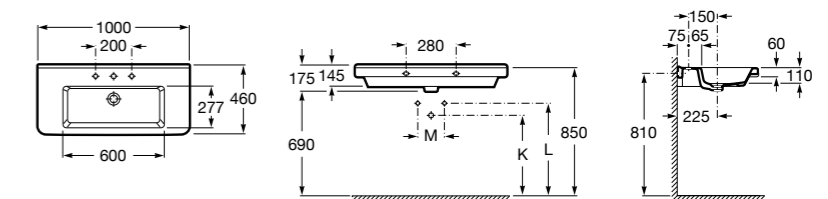

The Gap

3270MB000 Настенная или накладная керамическая раковина. Смеситель не входит в комплект.