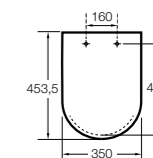

#### The Gap Comfort

**801472..4** Сиденье и крышка с механизмом «мягкое закрытие» для унитаза.

**801470..4** Сиденье и крышка для унитаза.