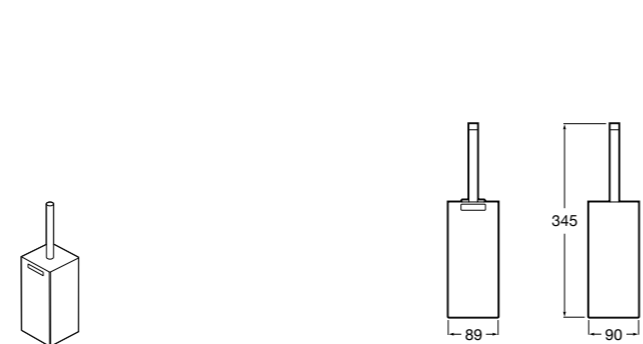

Cubica

816829001 Настенный держатель для щетки.

Superinox

817306002 Напольный держатель для щеток.

Classica

816818001 Настенный держатель для щетки.

Hotel's

816369001 Напольный держатель для щеток.

Record

817667001 Настенный держатель для щетки.

Rubik

816852001 Напольный держатель для щеток. Хром.
816852024 Напольный держатель для щеток. Черный цвет. ®

Аксессуары / напольные держатели для щеток

Tempo

817038001 Напольный держатель для щеток. Хром.
817038022 Напольный держатель для щеток. Покрытие Everlux титановый черный.

Victoria

816668001 Напольный держатель для щеток.

Размеры в мм

Onda

3870ZF000 Напольный держатель для щеток.

Hotel's

816390001 Диспенсер на столешницу.

Ice

816863012 Напольный держатель для щеток. Черный цвет.
816863009 Напольный держатель для щеток. Белый цвет.
816863013 Напольный держатель для щеток. Синий цвет.

Rubik

816841001 Диспенсер на столешницу. Хром.
816841024 Диспенсер на столешницу. Черный цвет. ®

Twin

816704001 Диспенсер на столешницу.

Аксессуары / диспенсеры на столешницу

Tempo

817026001 Диспенсер на столешницу. Хром.
817026022 Диспенсер на столешницу. Покрытие Everlux титановый черный.

Victoria

816679001 Диспенсер на столешницу.

Onda

3870ZD000 Диспенсер на столешницу.

Superinox

817312002 Диспенсер на столешницу.

Nuova

816532001 Диспенсер на столешницу.

Ice

816861012 Диспенсер на столешницу. Черный цвет.
816861009 Диспенсер на столешницу. Белый цвет.
816861013 Диспенсер на столешницу. Синий цвет.

Размеры в мм