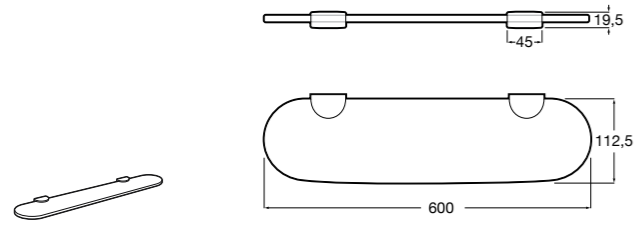

	A
<b>817027022</b>	600
<b>817040022</b>	300

**Victoria**

**816683001** Настенная мыльница. Крепление на болты или клей.

**Onda ©**

**3870Z4000** Настенная мыльница.

**Nuova**

**816524001** Полочка.

Размеры в мм