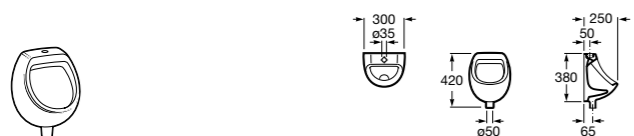

Mini

353145000 Писсуар с верхним подводом воды. Включает в комплект: разъем электропитания.