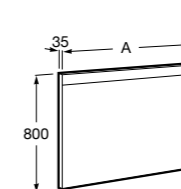

Prisma Comfort

COMFORT - Зеркало с верхней LED-подсветкой, встроенной снизу функцией рассеянного света и системой антизапотевания. Бесконтактное включение с помощью датчика движения.

	A
812277000	1300
812268000	1200
812267000	1100
812266000	1000
812265000	900
812264000	800
812263000	600

Victoria Basic

Зеркало.

	A
812330406	1200
812329406	1000
812328406	800
812327406	700
812326406	600

Luna

Зеркало прямоугольное.

	A
812192000	1300
812191000	1200
812190000	1100
812189000	1000
812188000	900
812117000	800
812184000	700
812182000	600

Prisma Basic

BASIC - Зеркало с LED-подсветкой для прямого подключения к общему выключателю ванной комнаты. Система антизапотевания не входит в комплект.

	A
812262000	1200
812261000	1100
812260000	1000
812259000	900
812258000	800
812257000	600