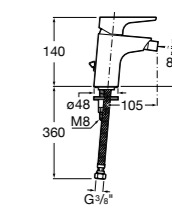

Atlas

5A6190C00 Смеситель для биде с регулятором направления потока, цепочкой и гибкой подводкой.