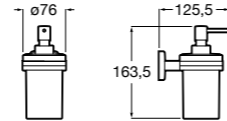

Victoria

816678001 Настенный диспенсер. Крепление на болты или клей.