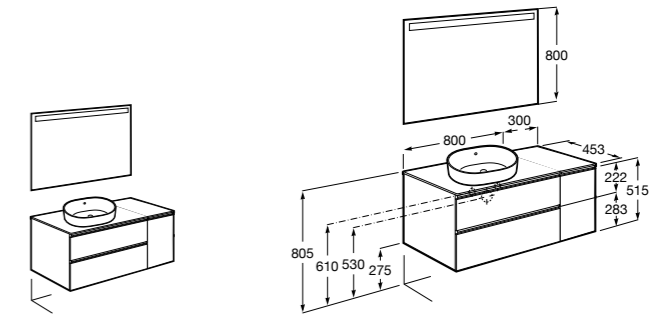

The Gap раковина справа ®

1. **851502XXX** UNIK - мебельный модуль для раковины справа. Базовый набор включает 2 ящика, 1 дверцу и столешницу, обработанную защитой от влаги.
   851533XXX PACK - мебельный модуль для раковины справа. Базовый набор включает 2 ящика, 1 дверцу, столешницу, обработанную защитой от влаги и зеркало Eidos.
   816829339 Набор из 2 ножек 275 мм для мебели со столешницей.
   816829458 Набор из 2 ножек 275 мм для мебели со столешницей.