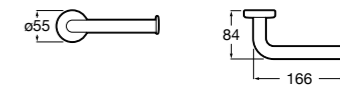

Hotel's

816725001 Резервный держатель для туалетной бумаги.