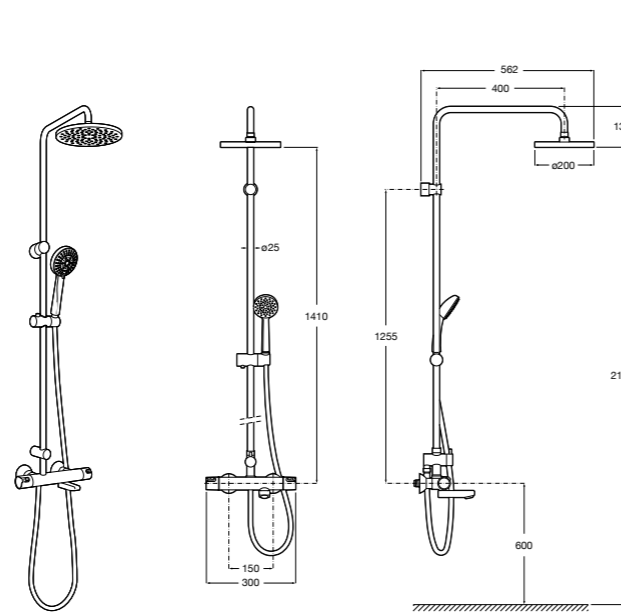

Victoria-T

5A2718C00* Душевая стойка со смесителем и термостатом для ванны и душа. С поворотным изливом. Включает: верхний душ диаметром 200 мм, ручной душ диаметром 100 мм с одним режимом напора воды, гибкий металлический шланг 1,7 м и держатель с возможностью регулировки наклона и высоты.