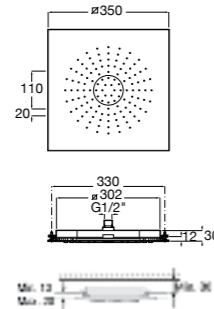

Raindream

5B2750C00 Квадратная душевая насадка. Хромированная нержавеющая сталь. Кронштейн покупается отдельно.