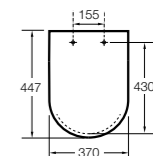

Access

80123C004 Не цельное сиденье и крышка с креплениями из нержавеющей стали.