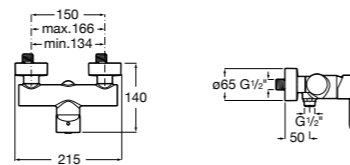

Naia

5A2196C00 Монтируемый на стену смеситель для душа.

5A2196..0 Монтируемый на стену смеситель для душа. Покрытие Everlux.

Lanta

5A2111C00 Монтируемый на стену смеситель для душа.