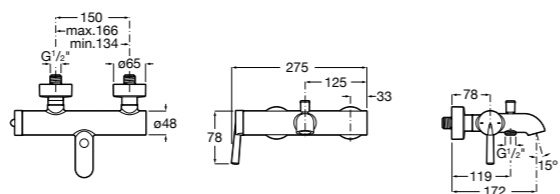

Pals ©

5A026DC00 Монтируемый на стену смеситель для ванны-душа с автоматическим переключателем потока.