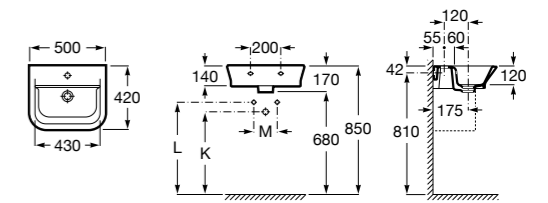

The Gap Original

1. **327476000** Настенная или накладная керамическая раковина. Смеситель не входит в комплект.
   337470000 Пьедестал для керамической раковины.
   337471000 Полуьпедестал для керамической раковины.