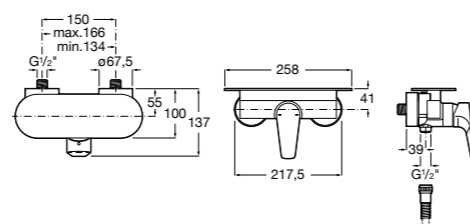

Atlas

5A2190C0M Монтируемый на стену смеситель для душа.

5B4961TP0 Опционально полочка-мыльница.

Размеры в мм