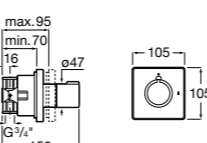

Aqualine Soft

5A0A4AC00 SOFT - Встраиваемый запорный клапан. Установка с Арт. 525166703.
525166703 Скрытый монтажный блок для запорного клапана на 1 выход 3/4".