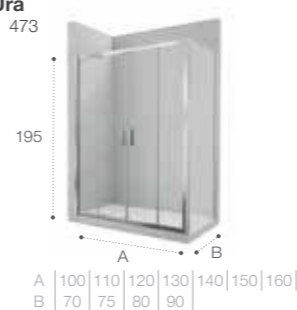

Душевые ограждения

ОБЗОР ПРОДУКЦИИ

Угловые душевые ограждения (2 стены)