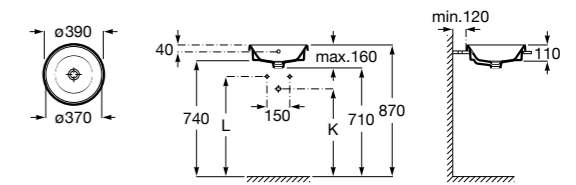

The Gap Square ©

3270Y7000 Раковина керамическая врезная. Смеситель не входит в комплект.