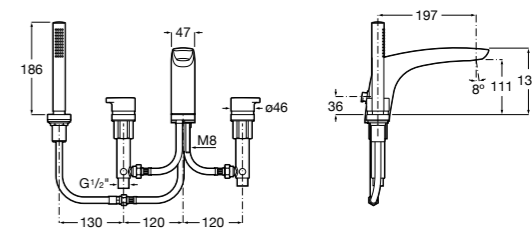

Смесители для ванны и душа / монтаж на бортик

Insignia

1. **5A093AC00** Монтируемый на край ванны двухвентильный смеситель для ванны-душа с изливом 197 мм, с душевой лейкой и гибким шлангом.