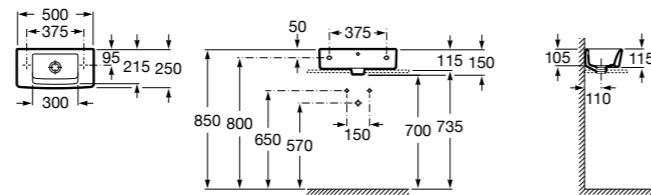

Мини-раковины

Hall

325883000 Настенная или накладная керамическая раковина. Смеситель не входит в комплект.