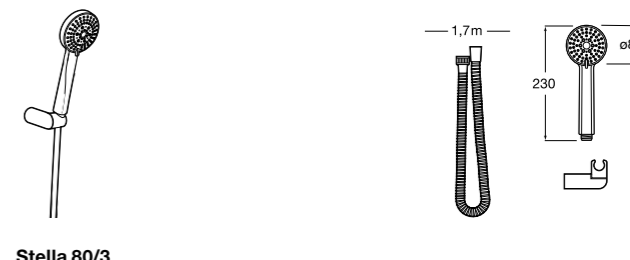

**Душевые комплекты****Sensum Square 130/4**

**5B1308C00** SQUARE - Душевой комплект. Включает в себя: ручной душ 130 мм с 4 функциями, настенный держатель для ручного душа и гибкий шланг 1,70 м.

**Stella 80/3**