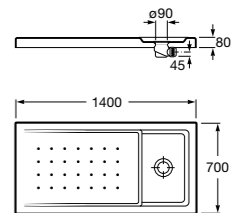

**Керамические душевые поддоны**

**Malta Walk-In**

Керамический душевой поддон с противоскользящим покрытием и с платформой венге.

373524000

**Malta**

Керамический душевой поддон.

	A	B	C	D
373516000	1200	800	65	180
373517000	1000	800	65	180
373505000	1200	750	65	175
373506000	1000	750	65	170
37450C000	1200	700	65	175
37450D000	1000	700	65	170
37450E000	900	700	65	170
373513000	1200	700	80	175
373512000	1000	700	80	170
373519000	900	700	80	170