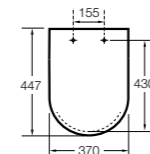

Access

801232004 Сиденье и крышка с механизмом «мягкое закрытие» для унитаза.
801230004 Крышка и не цельное сиденье с креплениями из нержавеющей стали.
80123A004 Крышка и не цельное сиденье креплениями из нержавеющей стали.
80123D004 Не цельное сиденье с креплениями из нержавеющей стали.