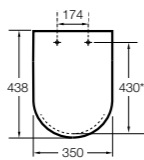

Debba Square ©

8019D200B SQUARE - Сиденье и крышка с механизмом «мягкое закрытие» для унитаза. Материал SUPRALIT®.

8019D000B SQUARE - Сиденье и крышка с креплениями из нержавеющей стали для унитаза. Материал SUPRALIT®.

Inspira Square

801532..B SQUARE - Сиденье и крышка с механизмом «мягкое закрытие» для унитаза. Материал SUPRALIT®.

Meridian-N Comfort ©

8012AC..B Сиденье и крышка с креплениями из нержавеющей стали и механизмом «мягкое закрытие» для укороченного унитаза.

8012AB..B Сиденье и крышка с креплениями из нержавеющей стали для укороченного унитаза. Материал SUPRALIT®.

The Gap Round compacto

801D22..1 Сиденье и крышка с механизмом «мягкое закрытие» для унитаза.

801D20..1 Сиденье и крышка для унитаза.

Debba Round ©

801B2200B Сиденье и крышка с механизмом «мягкое закрытие» для унитаза. Материал SUPRALIT®.

801B2000B Сиденье и крышка с креплениями из нержавеющей стали для унитаза. Материал SUPRALIT®.

Inspira Round

801522..B ROUND - Сиденье и крышка с механизмом «мягкое закрытие» для унитаза. Материал SUPRALIT®.

Meridian-N ограниченная подвижность

801230..4 Крышка и не цельное сиденье с креплениями из нержавеющей стали.

80123D..4 Не цельное сиденье с креплениями из нержавеющей стали.

The Gap Comfort

801472..4 Сиденье и крышка с механизмом «мягкое закрытие» для унитаза.

801470..4 Сиденье и крышка для унитаза.

Hall

801620..4 Сиденье и крышка с креплениями из нержавеющей стали для укороченного унитаза.

801622..4 Сиденье и крышка с механизмом «мягкое закрытие».

Inspira Round compacto

80152C..B ROUND - Сиденье и крышка с механизмом «мягкое закрытие» для унитаза-компакт. Материал SUPRALIT®.

The Gap Square

801470..4 Сиденье и крышка для унитаза.

801472..4 Сиденье и крышка с механизмом «мягкое закрытие» для унитаза.