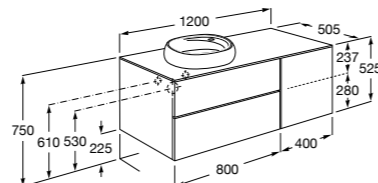

Beyond раковина слева

851398XXX Мебельный модуль для размещения накладной раковины 455 мм слева. Раковины и смесители не входят в комплект.