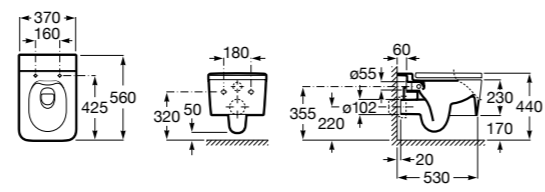

Hall

34662E000 Подвесная чаша с горизонтальным выпуском. Для установки выберите систему инсталляции Rosa для подвесных унитазов.

80162C004 Сиденье и крышка с механизмом «мягкое закрывание» для унитаза.

80162B004 Сиденье и крышка с креплениями из нержавеющей стали для унитаза.