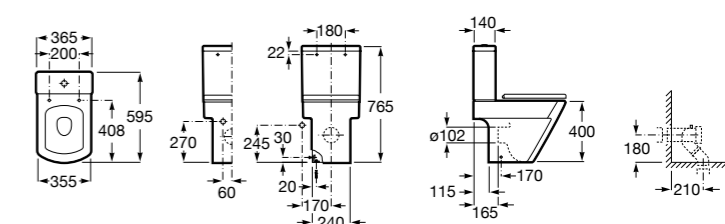

Hall

1. **342628000** Чаша унитаза укороченная приставная с двойным выпуском. Включен патрубком с крепежом к стене и установочный комплект.
   342629000 Чаша унитаза укороченная приставная с двойным выпуском.
   341620000 Бачок с механизмом двойного смыва 6/3 литра с нижним подводом воды. Включен установочный комплект, механизм для подвода воды и механизм смыва.
   801622004 Сиденье и крышка с механизмом «мягкое закрывание».
   801620004 Сиденье и крышка с креплениями из нержавеющей стали для укороченного унитаза.

Hall

1. **342627000** Чаша унитаза укороченная с двойным выпуском. Включен патрубком и установочный комплект.
   341620000 Бачок с механизмом двойного смыва 6/3 литра с нижним подводом воды. Включен установочный комплект, механизм для подвода воды и механизм смыва.
   801622004 Сиденье и крышка с механизмом «мягкое закрывание».
   801620004 Сиденье и крышка с креплениями из нержавеющей стали для укороченного унитаза.