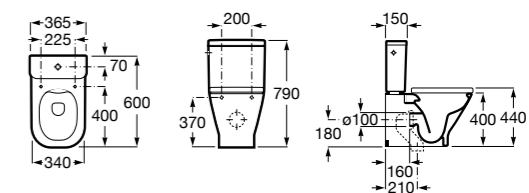

The Gap Square

34273700H Чаша унитаза укороченная Rimless приставная с двойным выпуском.

341731000 Бачок с механизмом двойного смыва 4/2 литра с боковым подводом воды. Включен установочный комплект, механизм для подвода воды и механизм смыва.

341730000 Бачок с механизмом двойного смыва 4/2 литра с нижним подводом воды. Включен установочный комплект, механизм для подвода воды и механизм смыва.

801732004 Сиденье и крышка с механизмом «мягкое закрывание».

801730004 Сиденье и крышка для укороченного унитаза.