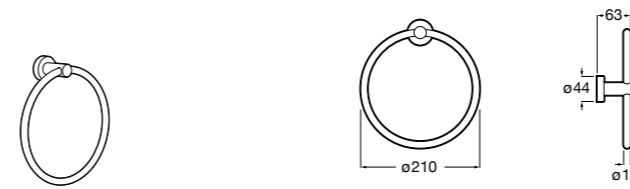

Superinox

817309002 Полотенцедержатель в форме кольца.