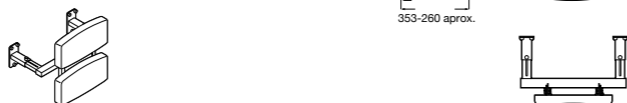

Access Comfort
816918009 COMFORT - Спинка.