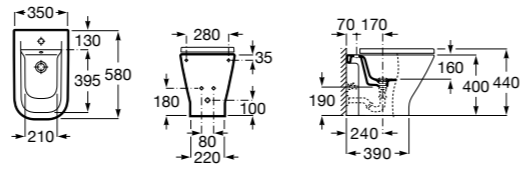

Dama Retro

351324001 Биде без крышки. Включает: установочный комплект. Смеситель не входит в комплект.

806320004 Крышка для биде с креплениями из нержавеющей стали.

The Gap Square

357474000 Биде керамическое без крышки.

806472004 Крышка для биде с механизмом «мягкое закрывание».

806470004 Крышка для биде.