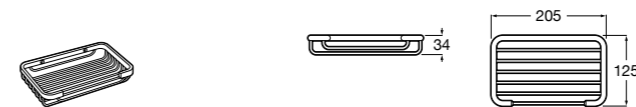

Hotel's Classic
815413001 Контейнер решетчатый.