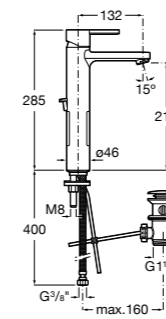

Naia

5A3496C00 Смеситель для раковины с высоким изливом, с донным клапаном и гибкой подводкой. Cold start.