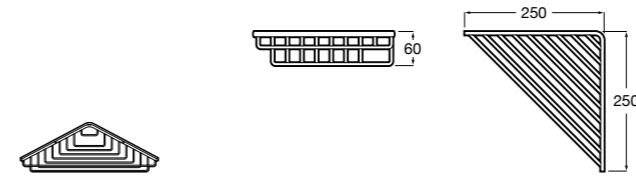

Nuova
816534001 Угловой контейнер решетчатый.