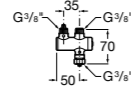

Смесители для раковин / термостаты Micro-T

Avant

5A0279C00 Термостат Micro-T для смесителя (холодная вода + предварительно смешанная).