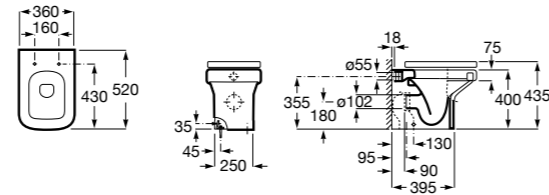

Meridian

1. **347247000** Чаша унитаза укороченная с двойным выпуском. В комплект включен выпускной патрубок, крепление для патрубка и установочный комплект.
2. **8012A2..B** Сиденье и крышка с механизмом «мягкое закрытие» для унитаза. Материал SUPRALIT®. ©
3. **8012A0..B** Сиденье и крышка с креплениями из нержавеющей стали для унитаза. Материал SUPRALIT®. ©
4. **801D12003** Сиденье и крышка для унитаза.
5. **V0007900R** Патрубок для вертикального выпуска. Расстояние до стены в собранном виде 120 мм.
6. **V0007700R** Патрубок для вертикального выпуска. Расстояние до стены 150 мм.
7. **V0013100R** Настенный установочный комплект для патрубка.

Dama

1. **347787000** Чаша унитаза укороченная с двойным выпуском. В комплект включен установочный комплект.
2. **801782004** Сиденье и крышка с механизмом «мягкое закрытие» для унитаза.
3. **801780004** Сиденье и крышка для унитаза.
4. **V0007900R** Патрубок для вертикального выпуска. Расстояние до стены в собранном виде 120 мм.