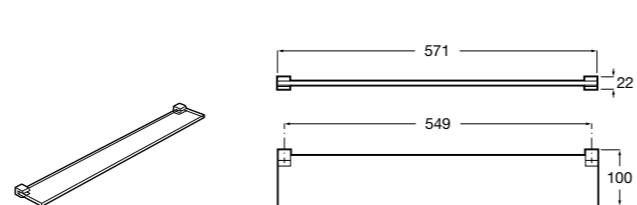

Cubica
816835001 Полочка.