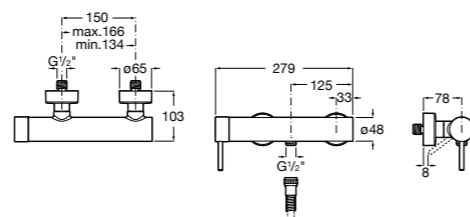

Lanta

5A2111C00 Монтируемый на стену смеситель для душа.