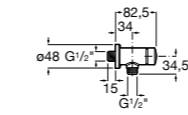

Avant

5A9279C00 Наружный смывной кран для писсуара.
5A9317C00 Внешняя трубка для писсуара.