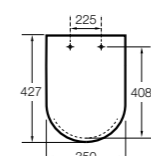

Access Comfort

801B60001 Детские сиденья для унитаза и сиденье на ножках.