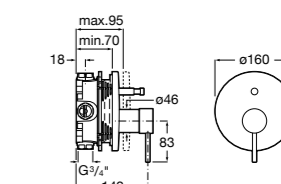

Naia

5A0B96C00 Встраиваемый смеситель для ванны-душа с переключателем потока. Установка с RocaBox Арт. 525869403.

5A0B96..0 Встраиваемый смеситель для ванны-душа с переключателем потока. Покрытие Everlux. Установка с RocaBox Арт. 525869403.