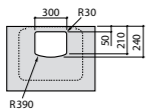

Element

1. **327570000** Настенная или накладная керамическая раковина. Смеситель не входит в комплект.

Размеры в мм