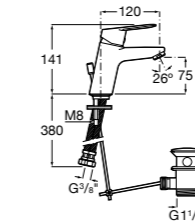

**Alfa** ®

**5A3L25C00** Смеситель для раковины, гладкий корпус, с гибкой подводкой. Cold start.

**Victoria**

**5A3J25C0M** Смеситель для раковины, с донным клапаном и гибкой подводкой.

**Victoria**

**5A3H25C0M** Смеситель для раковины, гладкий корпус, с гибкой подводкой.