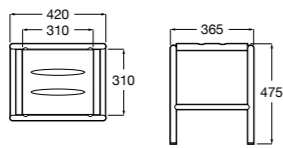

Access Comfort
816914009 COMFORT - Табурет для ванны.