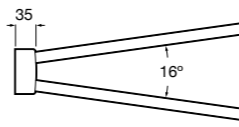

Hotel's Classic

815429001 Полотенцедержатель настенный.