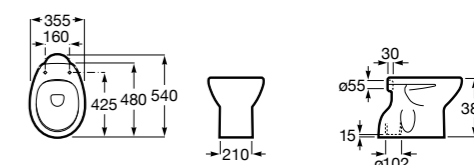

Victoria

344398..0	Чаша унитаза с вертикальным выпуском. Включает: крепежный комплект.
801B62..B	Сиденье и крышка с механизмом «мягкое закрытие» для унитаза. Материал SUPRALIT®.
801B60..B	Сиденье и крышка с креплениями из нержавеющей стали для унитаза. Материал SUPRALIT®.
801B66..B	Сиденье и крышка с креплениями из пластика. Материал SUPRALIT®.
V0007800R	Манжет прямой.