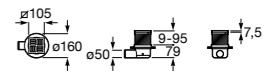

In-Drain Basic SQ

276309000 IN-DRAIN BASIC SQ - сливной комплект с прокладкой и с крышкой.

Manta Geo-Textil

276113000	Геотекстиль.