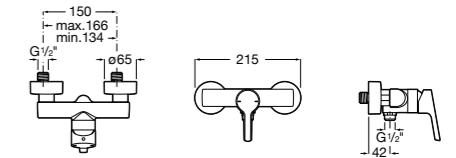

Malva

5A213BC0M Монтируемый на стену смеситель для душа.