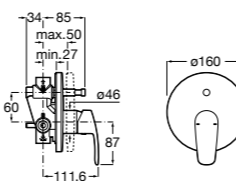

Monodin-N

1. **5A0698C00** Встраиваемый смеситель для ванны-душа с переключателем потока.