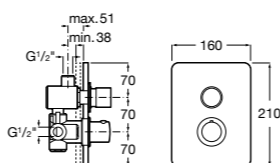

Смесители для душа/ встраиваемые / с термостатом

Avant

- **5A0679C00** Встраиваемый смеситель-термостат для душа.