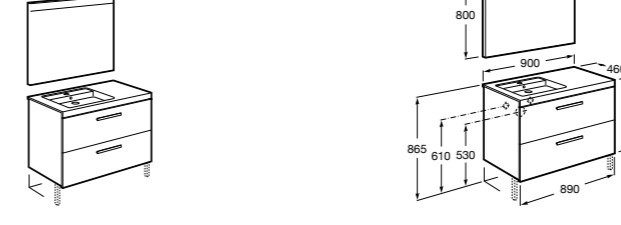

Мебельные модули для одной раковины 800 мм

Prisma раковина слева

1. **855953XXX** UNIK - Комплект мебели и раковины. Компактный сифон. Ножки и смеситель не входят в комплект.
   855937XXX PACK - Комплект мебели, раковины и зеркала Prisma Basic со встроенной LED-подсветкой. Компактный сифон. Ножки и смеситель не входят в комплект.
   816764339 Комплект из 2-х ножек.