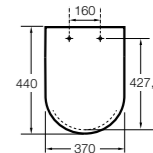

#### Dama

**801782..4** Сиденье и крышка с механизмом «мягкое закрытие» для унитаза.  
**801780..4** Сиденье и крышка для унитаза.