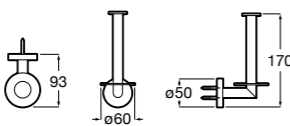

Compas

817437001 Держатель для туалетной бумаги без крышки.