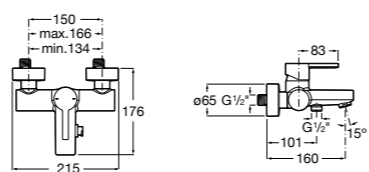

Naia

5A0296C00 Монтируемый на стену смеситель для ванны-душа с автоматическим переключателем потока.

5A0296..0 Монтируемый на стену смеситель для ванны-душа с автоматическим переключателем потока. Покрытие Everlux