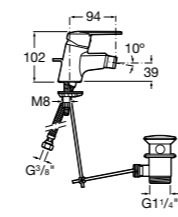

**Victoria**

**5A6N25C0M** Смеситель для биде с регулятором направления потока, донным клапаном и гибкой подводкой.

**L20**

**5A6A09C0M** Смеситель для биде с регулятором направления потока, донным клапаном и гибкой подводкой.