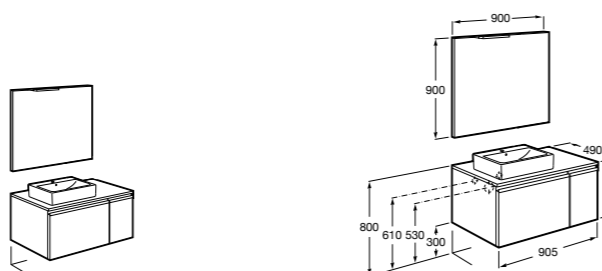

Heima раковина слева

1. **851004XXX** Мебельный модуль для раковины с рабочей поверхностью. Раковина и смеситель не входят в комплект. Модуль дополнительно обработан защитой от влаги.
   851042XXX PACK - Комплект мебели, раковины и зеркала с подсветкой LED Smartlight. Компактный сифон. Раковина, ножки и смеситель не входят в комплект. Модуль дополнительно обработан защитой от влаги.
   856925331 Комплект из 2-х ножек.