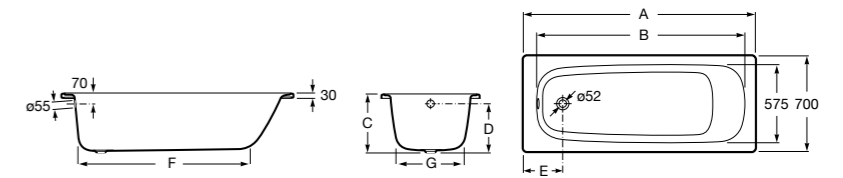

Duo Plus

221670000 Прямоугольная стальная ванна с противоскользящим покрытием дна (стальной лист 3 мм).

Contesa Plus

Прямоугольная стальная ванна с противоскользящим покрытием дна (стальной лист 3,5 мм).

	A	B
237760000	1700	1255
237360000	1600	1157

Princess-N

Прямоугольная стальная ванна с противоскользящим покрытием дна и отверстиями для ручек.

	A	B	C	D	E	F	G	Объем, л
2202E0000	1700	750	1517	620	415	1180	500	215
2203E0000	1600	750	1417	620	415	1135	500	205
2204E0000	1500	750	1317	620	415	1035	500	190
2209E0000	1700	700	1517	575	430	1180	450	190

291053100	Подголовник (черный).
291110000	Хромированные ручки.

Contesa

Прямоугольная стальная ванна.

	A	B	C	D	E	F	G	Объем, л
7235860000	1700	1525	400	300	310	1255	500	195
7235960000	1600	1425	400	300	310	1157	500	180
7236060000	1500	1325	400	300	310	1057	500	165
7236160000	1400	1225	400	300	310	1000	500	150
7212D06001	1200	1045	415	345	290	825	500	130
7212D07001	1000	875	372	300	275	800	500	90

Contesa-Banaseo

213100001 Прямоугольная стальная ванна.