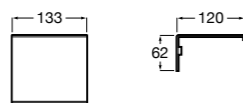

Nuova

816529001 Держатель для туалетной бумаги с крышкой.

Onda

3870ZB000 Держатель для туалетной бумаги с крышкой.