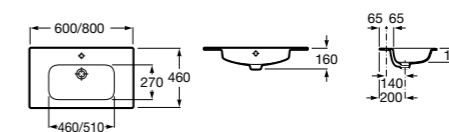

### Раковина

Арт. 32799E000 60 x 46 см

Арт. 32799C000 80 x 46 см