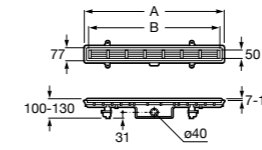

In-Drain X3

IN-DRAIN X3 - Сливной комплект с прокладкой из геотекстиля. Реверсивная керамическая панель (не входит в комплект).

	A	B
276131000	950 x 50	990 950
276130000	850 x 50	890 850
276129000	750 x 50	790 750
276128000	650 x 50	690 650