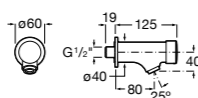

Fluent

5A7A24C00 Монтируемый на стену кран для раковины.

Sentronic-E

5A4702C00 Электронный смеситель для раковины, монтируемый на стену. Питание от сети 230 V. Включает источник питания. Необходимо укомплектовать с 525874603. Подвод одной воды.

525874603 Внутренняя часть электронного смесителя для раковины, монтируемого в стену. Питание от сети 230 V.