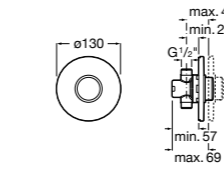

Fluent

5A9C24C00 Встраиваемый смывной кран для писсуара.