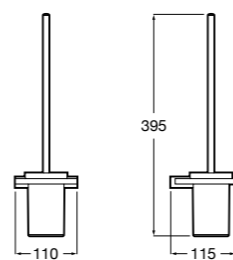

Superinox

817305002 Настенный держатель для щетки.