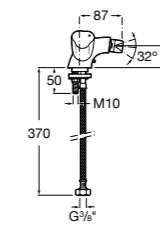

Brava

5A6130C00 Смеситель для биде с регулятором направления потока и гибкой подводкой.

Brava

5A6530C00 Встраиваемый вентиль для биде, синий указатель (холодный).
5A6630C00 Встраиваемый вентиль для биде, красный указатель (горячий).