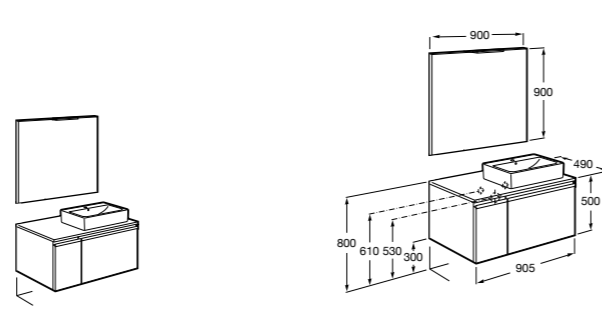

**Heima раковина справа**

- 851003XXX** Мебельный модуль для раковины с рабочей поверхностью. Раковина и смеситель не входят в комплект. Модуль дополнительно обработан защитой от влаги.  
**851041XXX** PACK - Комплект мебели, раковины и зеркала с подсветкой LED Smartlight. Компактный сифон. Раковина, ножки и смеситель не входят в комплект. Модуль дополнительно обработан защитой от влаги.  
**856925331** Комплект из 2-х ножек.