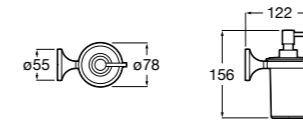

Classica

816817001 Настенный диспенсер.

Onda ®

3870ZK000 стакан на столешницу.