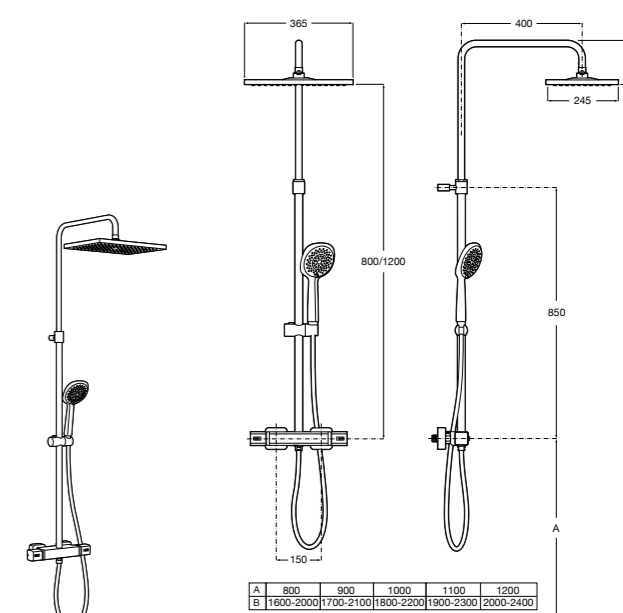

Level-T

5A201AC00 Душевая стойка со смесителем-термостатом. Регулируемая высота. Включает: верхний душ 365x245 мм, ручной душ диаметром 130 мм с тремя режимами напора воды, гибкий шланг 1,75 м и держатель с возможностью регулировки наклона и высоты.