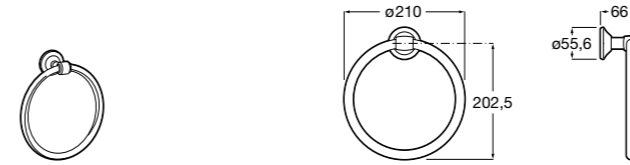

Hotel's Classic

815425001 Полотенцедержатель в форме кольца.