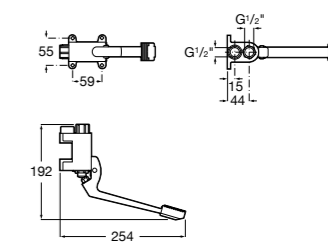

Instant Foot

505127900 Педальный кран. Установка на стене. Подвод одной воды.