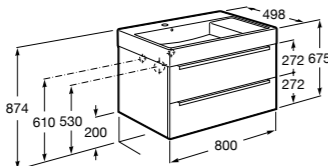

Inspira

851076XXX UNIK - Комплект мебели и раковины. Компактный сифон. Ножки и смеситель не входят в комплект.

816815339 Комплект из 2-х ножек.

Prisma

855945XXX UNIK - Комплект мебели и раковины. Компактный сифон. Ножки и смеситель не входят в комплект.

855929XXX PACK - Комплект мебели, раковины и зеркала Prisma Basic со встроенной LED-подсветкой. Компактный сифон. Ножки и смеситель не входят в комплект.