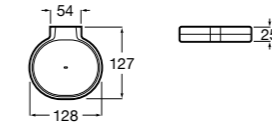

Compas

817432001 Настенная мыльница.

Hotel's

816371001 Настенная мыльница.