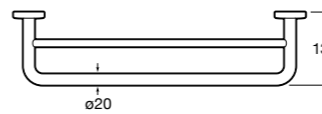

Cubica

816823001 Полотенцедержатель.