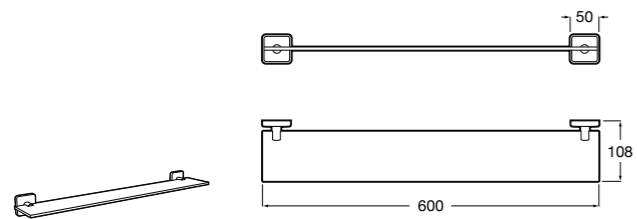

Victoria
816661001 Полочка. Крепление на болты или клей в комплекте.