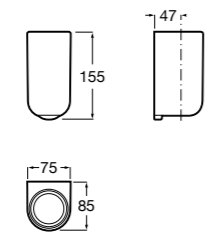

Twin

816702001 Мыльница на столешницу.

Onda ©

3870ZL000 Настенный держатель для щетки.

Onda ©

3870Z5000 Мыльница на столешницу.