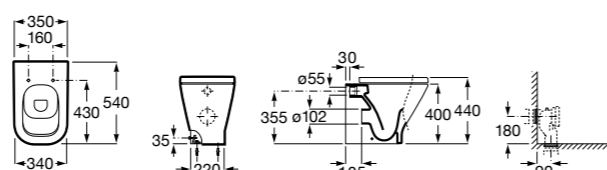

The Gap Square

347737000	Чаша унитаза Rimless.
801472004	Сиденье и крышка с механизмом «мягкое закрытие» для унитаза.
801470004	Сиденье и крышка для унитаза.
801472001	Сиденье и крышка тонкие с механизмом «мягкое закрытие» и быстрого снятия для унитаза.
801472003	Сиденье и крышка для унитаза.