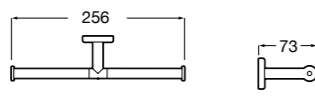

Compas

817366001 Держатель для туалетной бумаги без крышки.