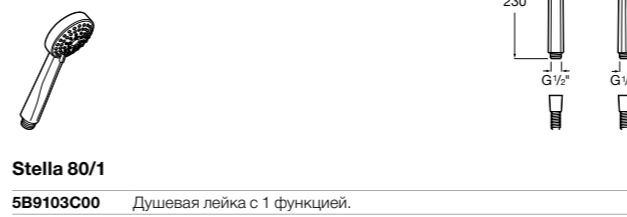

**5B1103C07 \*** Душевая лейка с 3 функциями. Упаковка блистер.

**Stella Stick Square**

**5B9L61C00** STICK SQUARE - Душевая лейка с 1 функцией Rain.

**Stella 80/1**

**5B9103C00** Душевая лейка с 1 функцией.