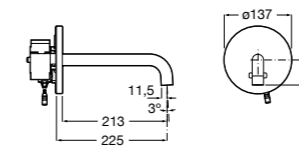

Fluent

5A4A24C00 Кран для раковины с аэратором. Подвод одной воды. Ограничитель расхода 5 л/мин.

Avant

5A7979C00 Кран для раковины, встраиваемый в стену, с длинным изливом, 190 мм. С аэратором.

Fluent

5A4B24C00 Кран для раковины с аэратором. Подвод одной воды. Ограничитель расхода 5 л/мин.

Avant

5A7879C00 Кран для раковины, встраиваемый в стену, с длинным изливом, 150 мм. С аэратором.

Смесители для раковины / встраиваемые / электронные

Avant

5A4279C00 Кран для раковины с аэратором. Подвод одной воды.

Sentronic-E

5A4602C00 Электронный смеситель для раковины, монтируемый на стену. Питание от сети 230 V. Включает источник питания. Необходимо укомплектовать 525874603.

525874603 Внутренняя часть электронного смесителя для раковины, монтируемого в стену. Питание от сети 230 V.

Краны для раковины / монтируемые на стену / порционно-нажимные

Instant

5A7877C00 Монтируемый на стену кран для раковины. С аэратором.

Смесители для раковины / встраиваемые / электронные

Instant Care

5A7977C00 CARE - Монтируемый на стену кран для раковины. С аэратором.

Loft-E

5A3543C00 Встраиваемый электронный смеситель для раковины с сенсором приближения. Питание от четырех щелочных батареек 1,5 V LRG (AA). С блоком предварительного смешивания горячей и холодной воды.

5A3643C00 Встраиваемый электронный смеситель для раковины с сенсором приближения. Питание от сети 230 V. Включает источник питания. С блоком предварительного смешивания горячей и холодной воды.

5A5643C00 Встраиваемый электронный смеситель для раковины с сенсором приближения. Питание от четырех щелочных батареек 1,5 V LRG (AA). Подвод одной воды.