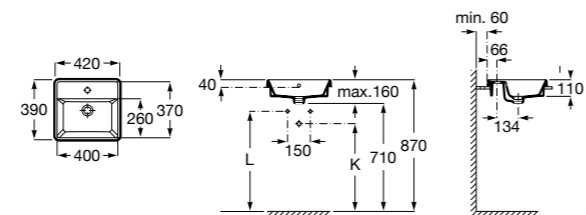

Beyond

3270B7.0 Полувстраиваемая раковина из материала FINECERAMIC®. Универсальный выпуск с керамической крышкой Ø 72мм. Смеситель не входит в комплект.

The Gap Square ©

3270Y9000 Раковина керамическая врезная. Смеситель не входит в комплект.

Размеры в мм