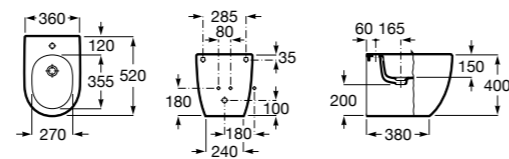

Hall

357624000 Биде укороченное приставное без крышки. Включает: установочный комплект. Смеситель не входит в комплект.

806620004 Крышка для укороченного биде с металлическими креплениями.

Meridian

357247000 Биде укороченное приставное без крышки. Включает: установочный комплект. Смеситель не входит в комплект.

8062AC..B Крышка для укороченного биде с механизмом «мягкое закрывание». Материал SUPRALIT®. ©

8062AB..B Крышка для биде с креплениями из нержавеющей стали. Материал SUPRALIT®. ©

Размеры в мм