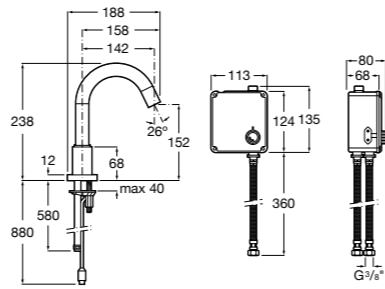

Loft-E

1. **5A3243C00** Электронный смеситель для раковины. С блоком предварительного смешивания горячей и холодной воды. Ограничитель потока воды 5,7 л/мин. Сенсор приближения. Питание от четырех щелочных батареек 1,5V LRG (AA). Батарейки не включены в комплект.
2. **5A3343C00** Электронный смеситель для раковины. С блоком предварительного смешивания горячей и холодной воды. Ограничитель потока воды 5,7 л/мин. Сенсор приближения. Питание от сети 230 V. Источник питания включен в комплект.