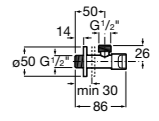

Угловые запорные краны для смесителей

Запорный кран

525164400 Угловой запорный кран 1/2" - 3/8" (керамический механизм, металлическая ручка).

525164500 Угловой запорный кран 1/2" - 1/2" (керамический механизм, металлическая ручка).