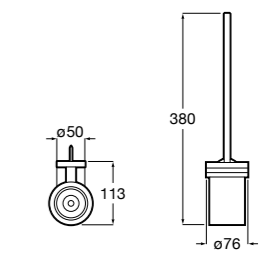

Compas

817434001 Настенный держатель для щетки.