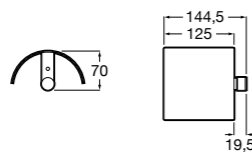

Superinox

817304002 Держатель для туалетной бумаги с крышкой.