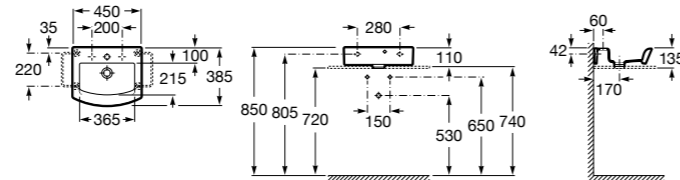

Hall

327624000 Настенная или накладная керамическая раковина. Смеситель не входит в комплект.