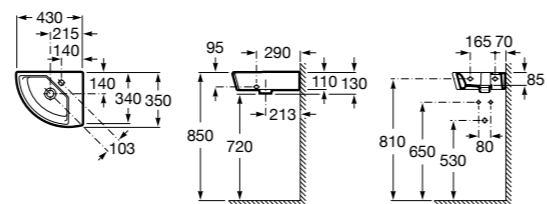

Estudio Angular

325200001 Настенная керамическая раковина. Смеситель не входит в комплект.