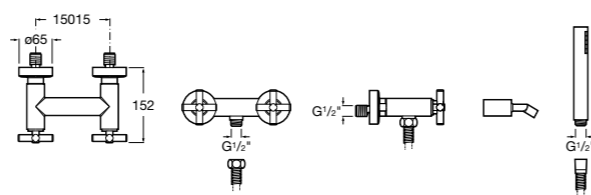

Смесители для душа / настенные / двухвентильные