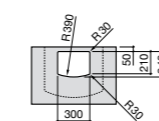

Victoria

32739300Y Настенная керамическая раковина. Смеситель не входит в комплект.

337390000 Пьедестал для керамической раковины.

33739200Y Полупьедестал для керамической раковины.