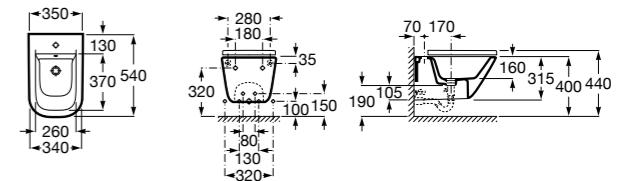

The Gap Square

357475000 Подвесное биде без крышки. Смеситель не входит в комплект. Для установки подвесных биде необходима совместимая система инсталляции Rosa.

806472004 Крышка для биде с механизмом «мягкое закрывание».

806470004 Крышка для биде.