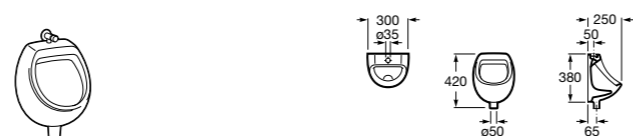

Pack Mini + Instant

35T145000 Готовое решение, состоящее из писсуара Mini, сливного клапана Instant, внешней трубки, комплекта для фиксации писсуара и сифона.