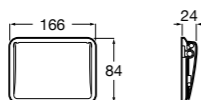

Hotel's

816720001 Держатель для туалетной бумаги с крышкой.