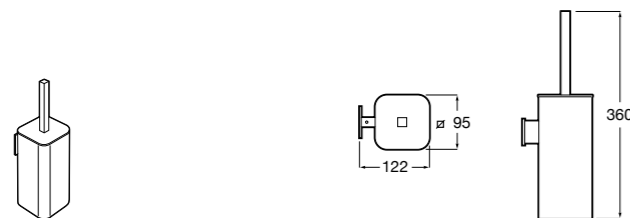

Hotel's

816369001 Напольный держатель для щеток.

Record

817667001 Настенный держатель для щетки.