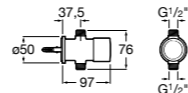

Sprint

5A9124C00 Наружный смывной кран для писсуара.
5A9317C00 Внешняя трубка для писсуара.