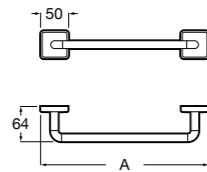

817310002 Полотенцедержатель настенный.

**Victoria**

Полотенцедержатель. Крепление на болты или клей.

	A
<b>816656001</b>	600
<b>816655001</b>	500
<b>816654001</b>	400
<b>816653001</b>	300

**Hotel's**

816378001 Полотенцедержатель двойной.