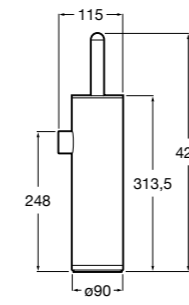

Hotel's

816726001 Настенный держатель для щетки.