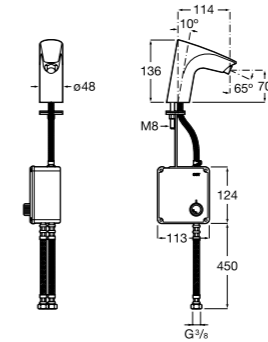

Atlas-E

1. **5A5390C00** Электронный смеситель для раковины, ограничитель потока воды 5 л/мин. С блоком предварительного смешивания горячей и холодной воды. Питание от четырех щелочных батареек 1,5V LRG (AA). Батарейки не включены в комплект.
2. **5A5590C00** Электронный смеситель для раковины, ограничитель потока воды 5 л/мин. С блоком предварительного смешивания горячей и холодной воды. Питание от сети 230 V. Источник питания включен в комплект.