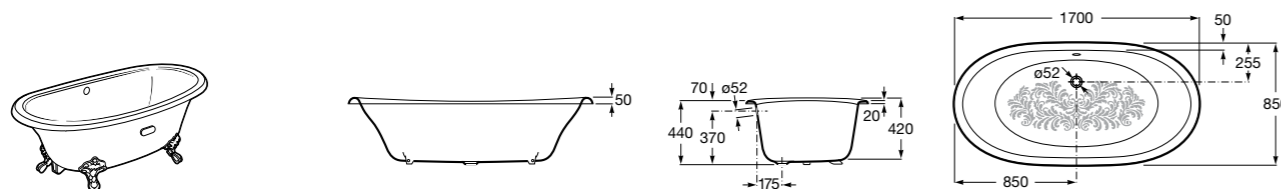

Чугунные ванны

Newcast

233650007	Овальная чугунная эмалированная ванна с противоскользящим покрытием дна, внешнее покрытие белого цвета. Ножки и слив не включены.
233650002	Овальная чугунная эмалированная ванна с противоскользящим покрытием дна, внешнее покрытие черного цвета. Ножки и слив не включены.
233650003	Овальная чугунная эмалированная ванна с противоскользящим покрытием дна, внешнее покрытие бордового цвета. Ножки и слив не включены.
233650004	Овальная чугунная эмалированная ванна с противоскользящим покрытием дна, внешнее покрытие синего цвета. Ножки и слив не включены.
233650000	Овальная чугунная эмалированная ванна с противоскользящим покрытием дна, внешнее покрытие серого цвета. Ножки и слив не включены.
233650008	Овальная чугунная эмалированная ванна с противоскользящим покрытием дна, внешнее покрытие медного цвета. Ножки и слив не включены.