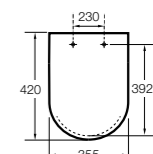

Dama compacto

80178B..4 Сиденье и крышка для укороченного унитаза.
80178C..4 Сиденье и крышка с механизмом «мягкое закрытие».