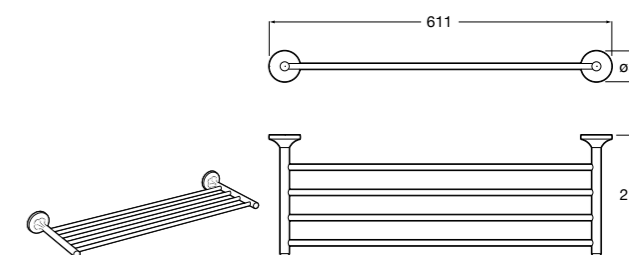

**Cubica**

- 816825001 Решетка для полотенец.

**Classica**

- 816814001 Решетка для полотенец.

Размеры в мм