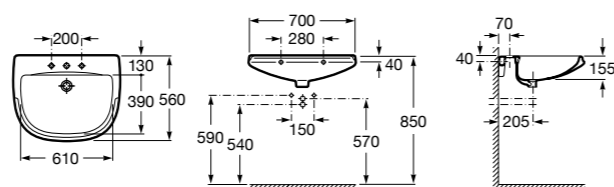

**Diverta**

**327110000** Настенная или накладная керамическая раковина. Смеситель не входит в комплект.

**Dama Retro**

**320321001** Настенная керамическая раковина. Пьедестал и смеситель не входят в комплект.