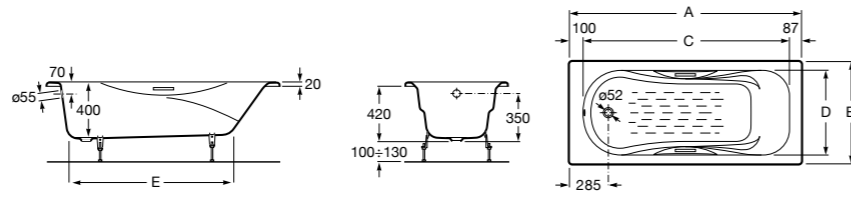

Malibu

Прямоугольная чугунная эмалированная ванна с противоскользящим покрытием дна и отверстиями для ручек.

	A	B	C	D	E	Объем, л
2309G000R	1700	750	1513	630	1175	185
2310G000R	1600	750	1413	630	1075	171
2315G000R	1500	750	1313	630	1040	165
2333G0000	1700	700	1513	580	1175	178
2334G0000	1600	700	1413	580	1075	162

Прямоугольная чугунная эмалированная ванна с противоскользящим покрытием дна.

	A	B	C	D	E	Объем, л
230960000	1700	750	1513	630	1175	185
231060000	1600	750	1413	630	1075	171
231560000	1500	750	1313	630	1040	165
233360000	1700	700	1513	580	1175	178
233460000	1600	700	1413	580	1075	162

291053100	Подголовник (черный).
526803010	Ручки для ванны Malibu, хром.
52680301P	Ручки для ванны Malibu, золото.