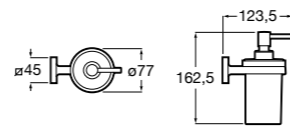

Cubica

816828001 Настенный диспенсер.