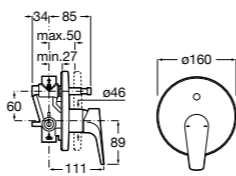

Смесители для ванны и душа / встраиваемые (с внутренней частью в комплекте)

Atlas

1. **5A0690C00** Встраиваемый смеситель для ванны-душа с переключателем потока.