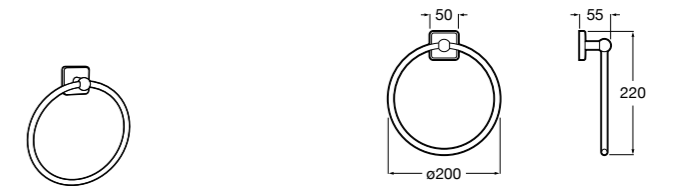

Victoria

816659001 Полотенцедержатель в форме кольца. Крепление на болты или клей.