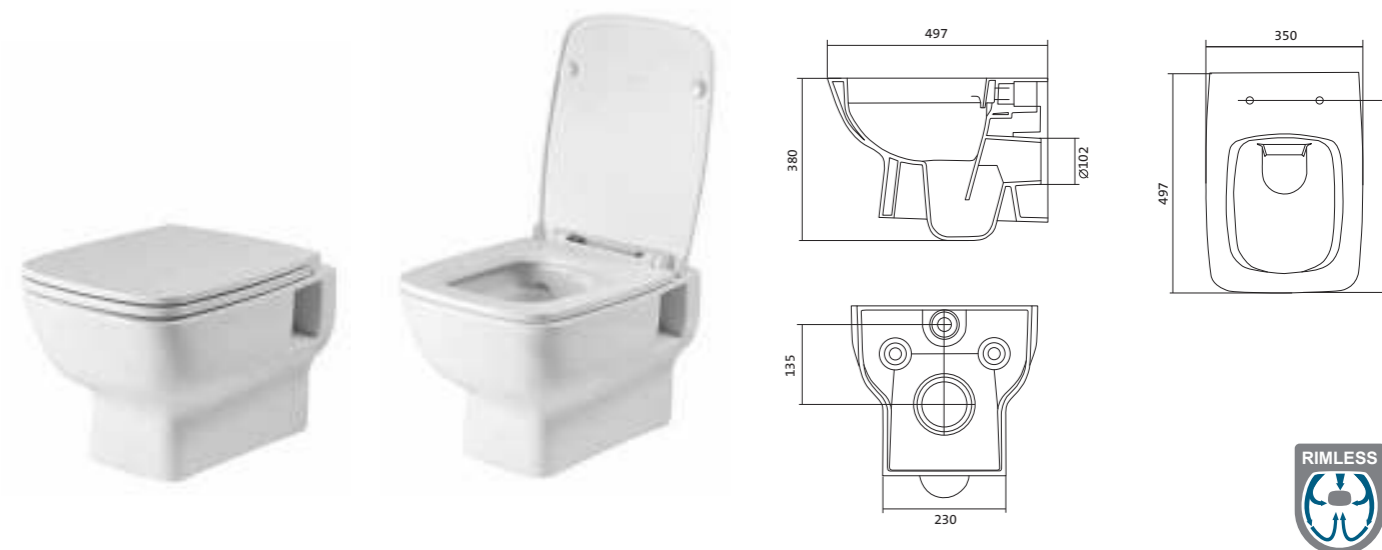

Унитаз подвесной безободковый Neo rimless

габариты, мм

	длина	высота	ширина
Унитаз подвесной безободковый Neo rimless	497	380	350

Артикул	Комплектация		
1.WH30.2.411	1.WH30.2.429	чаша унитаза подвесного безободкового Neo rimless	1.WH30.2.450 дюропластовое сиденье с функцией мягкого закрывания и быстрого СНЯТИЯ