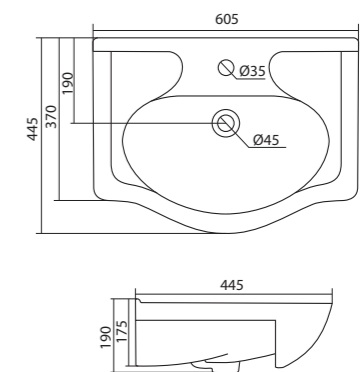

Умывальник Селигер-60

1.WH11.0.268 Умывальник Селигер-60 605x445x190