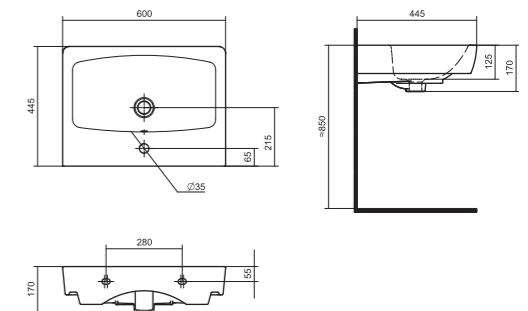

Умывальник Нео-60

1.WH30.2.186 Умывальник Нео-60 600x445x170