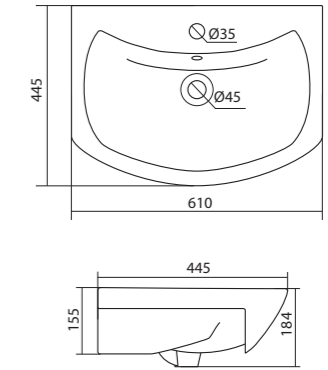

Умывальник Балтика-60

1.WH11.0.246 Умывальник Балтика-60 610x445x184