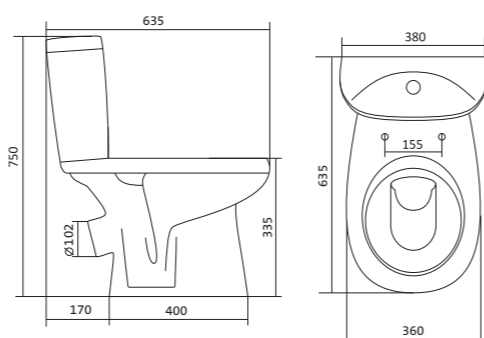

## Унитаз-компакт Анимо

	габариты, мм			тип монтажа
	длина	высота	ширина	
Унитаз-компакт Анимо с диагональным выпуском	635	750	380	открытый

Артикул	Комплектация		
1.WH11.0.032	1.WH11.0.393	чаша унитаза Анимо диагональная	1.WH10.7.275 однорежимная арматура
	1.WH11.0.645	бачок Анимо	1.WH30.1.834 полипропиленовое сиденье
	1.WH10.8.693	комплект крепления к полу	
1.WH30.2.134	1.WH11.0.393	чаша унитаза Анимо диагональная	1.WH50.1.712 двухрежимная арматура
	1.WH11.0.645	бачок Анимо	1.WH10.6.914 дюропластовое сиденье
	1.WH10.8.693	комплект крепления к полу	
1.WH30.2.137	1.WH11.0.393	чаша унитаза Анимо диагональная	1.WH50.1.712 двухрежимная арматура
	1.WH11.0.645	бачок Анимо	1.WH10.6.897 дюропластовое сиденье с функцией мягкого закрывания и быстрого снятия
	1.WH10.8.693	комплект крепления к полу	