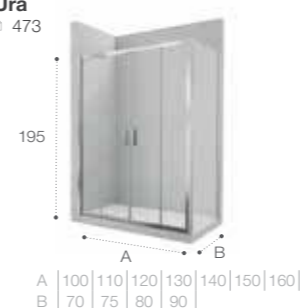

L4+LF-F
Fusion-N
□ 449

L4-E+LF-C
Easy
□ 449

L4-E+LF-C
Ura
□ 473

L3-E+LF-C
Easy
□ 449

L2+LF
Aerea
□ 449

L2+LF-F
Fusion-N
□ 450

Душевые ограждения ОБЗОР ПРОДУКЦИИ

<p>L2-E+LF-C Easy □ 450</p>  <p>A 97-200 B 20-100 </p>	<p>L2-E + LF Naray □ 474</p>  <p>A 100 110 120 130 140 150 160 170 180 B 70 80 90 90 </p>	<p>L2-E+LF-C Ura □ 474</p>  <p>A 100 110 120 130 140 150 160 B 70 75 80 90 </p>	<p>L2-E+LF Victoria □ 474</p>  <p>A 100 110 120 130 140 150 160 B 70 75 80 90 </p>
--	---	---	--