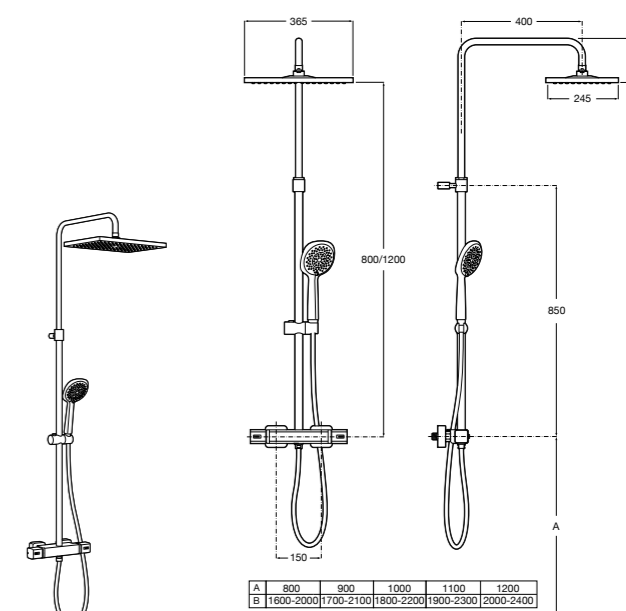

Level-T

5A201AC00 Душевая стойка со смесителем-термостатом. Регулируемая высота. Включает: верхний душ 365x245 мм, ручной душ диаметром 130 мм с тремя режимами напора воды, гибкий шланг 1,75 м и держатель с возможностью регулировки наклона и высоты.

Размеры в мм
*до окончания складских запасов