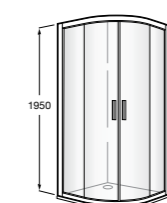

Душевые ограждения / 2 стены / угловые / раздвижные двери

Ura Standard MR

MR - Угловой душ с 2 раздвижными элементами + 2 фиксируемых элемента. Прозрачное стекло, профиль цвета – блестящий хром. Предел до стены в открытом виде 25 мм. Включает обработку Maxiclean.

	Ширина (A)	Открытие (B)
AM16608012M	800 (R.500)	435
AM16609012M	900 (R.500)	465