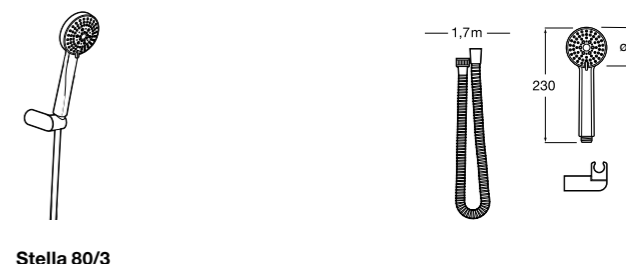

Stella 80/3

5B1303C00 Душевой комплект. Включает в себя: ручной душ 80 мм с 3 функциями, настенный держатель для ручного душа и гибкий шланг 1,70 м.

Размеры в мм