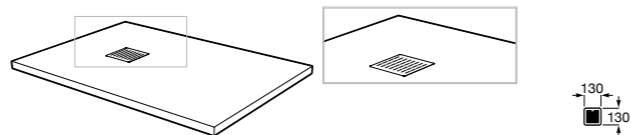

Аксессуары для душевых поддонов

Решетка Terran

P0006100R Решетка-сток Terran.

Аксессуары для ванн

Дополнительные подголовники

291051100 Подголовник (черный).

291053100 Подголовник (черный).

291066000 Подголовник (белый).

247518000 Подголовник для ванны Georgia.

Ручки для ванн

24F023000 Набор ручек BeCool (biplaza).

24F040000 Набор ручек BeCool (одноместная).

526804210 Haiti 2 ручки, хром.

526803010 Malibu 2 ручки, хром.

52680421P Haiti 2 ручки, золото.

52680301P Malibu 2 ручки, золото.

526804310 Набор ручек Princess-N.

24F038001 Набор ручек Sureste-N.