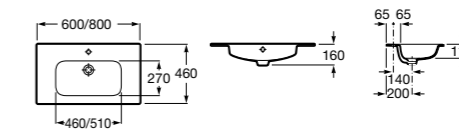

Раковина

Арт. 32799E000 60 x 46 см

Арт. 32799C000 80 x 46 см