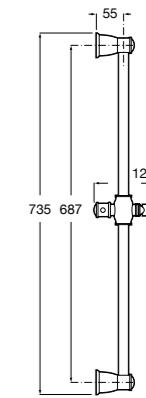

Мыльница

5B5150TP0 Прозрачная мыльница для душа.

5B5150C00 Хромированная мыльница для душа.

Аксессуары для душа / шланги

Neo-Flex

5B2016C00	Пластиковый гибкий душевой шланг 2 м. Сатин. Система против закручивания шланга Antitwist.
5B2116C00	Пластиковый гибкий душевой шланг 1,75 м. Сатин. Система против закручивания шланга Antitwist.
5B2216C00	Пластиковый гибкий душевой шланг 1,50 м. Сатин. Система против закручивания шланга Antitwist.