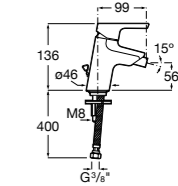

Malva

5A613BC00 Смеситель для биде с регулятором направления потока, цепочкой и гибкой подводкой.