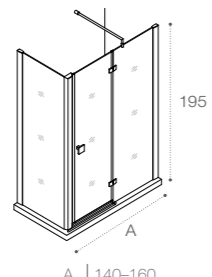

Metropolis
□ 446