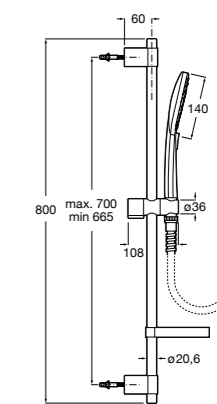

Размеры в мм