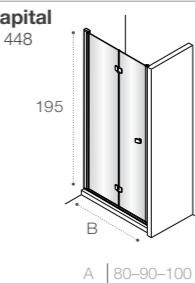

Capital
□ 448