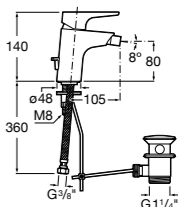

Atlas

5A6090C00 Смеситель для биде с регулятором направления потока, донным клапаном и гибкой подводкой.