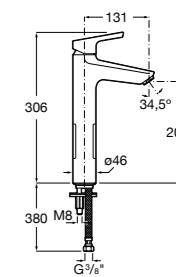

Malva

5A373BC0M Смеситель для раковины с высоким изливом, гладкий корпус, с гибкой подводкой.

5A373BC00 Смеситель для раковины, гладкий корпус, с высоким изливом, с гибкой подводкой. Cold start.