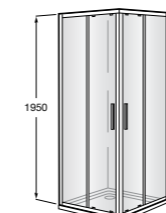

Victoria Standard 2L2

L2 - Боковой душ с 1 раздвижным элементом + 1 фиксируемая панель.

	Ширина (A и B)
AM18807012	700
AM18807512	750
AM18808012	800
AM18809012	900
AM18810012	1000
AM18812012	1200

Размеры в мм