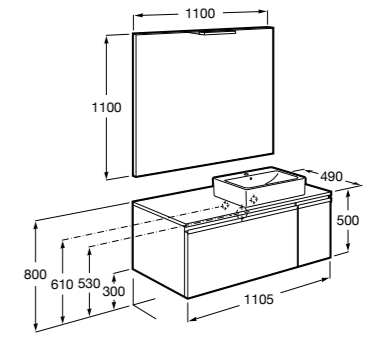

Neima раковина справа

851005XXX Мебельный модуль для раковины с рабочей поверхностью. Раковина и смеситель не входят в комплект. Модуль дополнительно обработан защитой от влаги.

851043XXX PASC - Комплект мебели, раковины и зеркала с подсветкой LED Smartlight. Компактный сифон. Раковина, ножки и смеситель не входят в комплект. Модуль дополнительно обработан защитой от влаги.

856925331 Комплект из 2-х ножек.