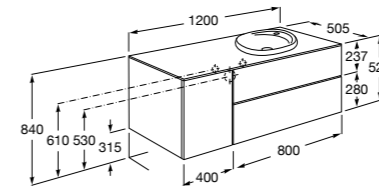

Beyond раковина справа

851411XXX Мебельный модуль для размещения накладной раковины 450 мм справа. Раковины и смесители не входят в комплект.