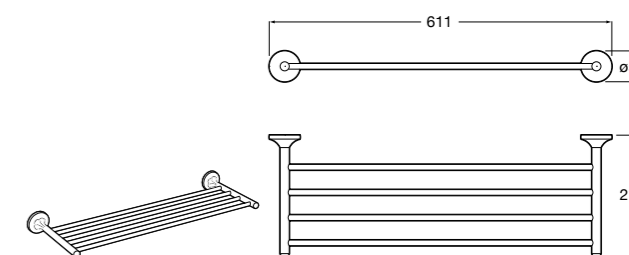

**Cubica**

- 816825001 Решетка для полотенец.

**Classica**

- 816814001 Решетка для полотенец.

Размеры в мм

Аксессуары / держатель для туалетной бумаги с крышкой

**Tempo**

- 817033001** Держатель для туалетной бумаги с крышкой. Хром.
- 817033022** Держатель для туалетной бумаги с крышкой. Покрытие Everlux титановый черный.