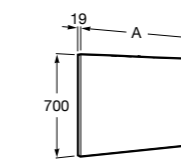

Victoria-N

Зеркало.

	A
812336406	1200
812335406	1000
812334406	900
812333406	800
812332406	700
812331406	600
812345406	500