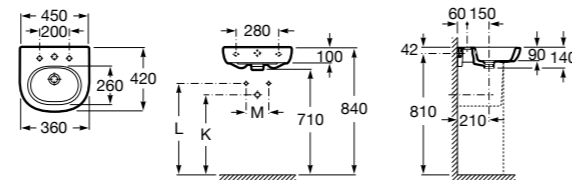

Meridian

325245000 Настенная керамическая раковина. Смеситель не входит в комплект.

335240000 Пьедестал для керамической раковины.

337241000 Полуьпедестал для керамической раковины.