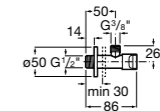

Угловые запорные краны для смесителей

Запорный кран

525164400 Угловой запорный кран 1/2" - 3/8" (керамический механизм, металлическая ручка).

525164500 Угловой запорный кран 1/2" - 1/2" (керамический механизм, металлическая ручка).