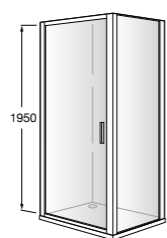

Душевые ограждения / 2 стены / фронтальное расположение / распашные двери

Ura Standard PE + LF

Угловой душ с 1 распашным элементом + 1 фиксированный + 1 боковой фиксированный элемент. Включает обработку Maxiclean.

	Ширина (A)	Открытие (C)
PE (A)		
AM16708012M	800	650
AM16709012M	900	750
AM16710012M	1000	850
LF (B)		
AM16807012M	700	
AM16807512M	750	
AM16808012M	800	
AM16809012M	900	
AM99003602