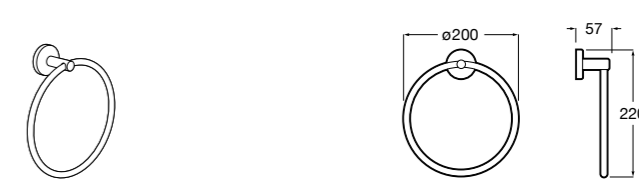

Compas

817362001 Полотенцедержатель в форме кольца.