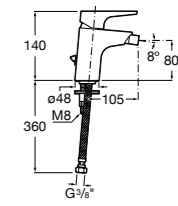

Atlas

5A6190C00 Смеситель для биде с регулятором направления потока, цепочкой и гибкой подводкой.