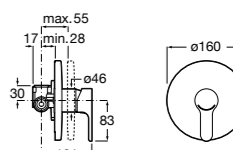

L20

5A2A09C00 Встраиваемый смеситель для ванны или душа.