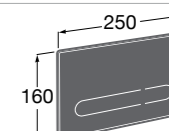

EP-2 Dual Electronica ©

890104009 EP2 - двойной смыв, электронная, отделка стекло. Автоматический или ручной смыв. Настраиваемая цветная подсветка. Бесконтактный смыв с помощью датчика присутствия.