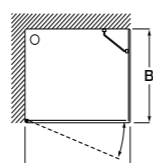

Душевые ограждения / 2 стены / фронтальное расположение / распашные двери

Ura Standard PE + LF

Угловой душ с 1 распашным элементом + 1 фиксированный + 1 боковой фиксированный элемент. Включает обработку Maxiclean.

	Ширина (A)	Открытие (C)
PE (A)		
AM16708012M	800	650
AM16709012M	900	750
AM16710012M	1000	850
LF (B)		
AM16807012M	700	
AM16807512M	750	
AM16808012M	800	
AM16809012M	900	
AM99003602