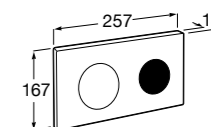

PL10-E PRO Dual Electronic ©

890189500 Электронная панель с двойным смывом.