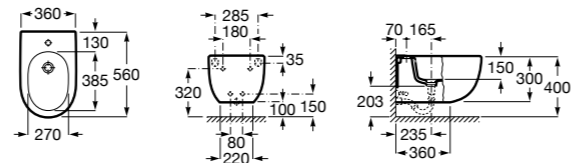

Meridian

357248000 Подвесное биде без крышки. Включает: комплект скрытого крепления. Смеситель не входит в комплект.

8062A2..B Крышка для биде с механизмом «мягкое закрывание». Материал SUPRALIT®. ©

8062A0..B Крышка для биде с креплениями из нержавеющей стали. Материал SUPRALIT®. ©