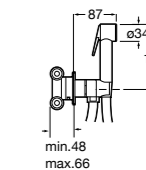

Be Fresh

5B9361C00	Комплект гигиенического душа со смесителем, встраиваемый. Включает: душевую лейку и гибкий шланг.