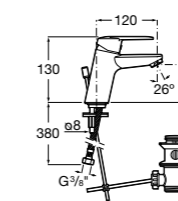

- 5A3J25C0M** Смеситель для раковины, с донным клапаном и гибкой подводкой.

Размеры в мм

**Victoria**

- 5A3H25C0M** Смеситель для раковины, гладкий корпус, с гибкой подводкой.

**Brava**

- 5A4230C00** Кран для раковины (синий указатель).
5A4330C00 Кран для раковины (красный указатель).