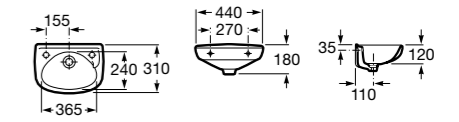

Meridian

327248000 Настенная керамическая раковина. Смеситель не входит в комплект.

Размеры в мм

Ibis

320841001 Настенная керамическая раковина. Смеситель не входит в комплект.

The Gap Original

327478000 Настенная керамическая раковина. Смеситель не входит в комплект.