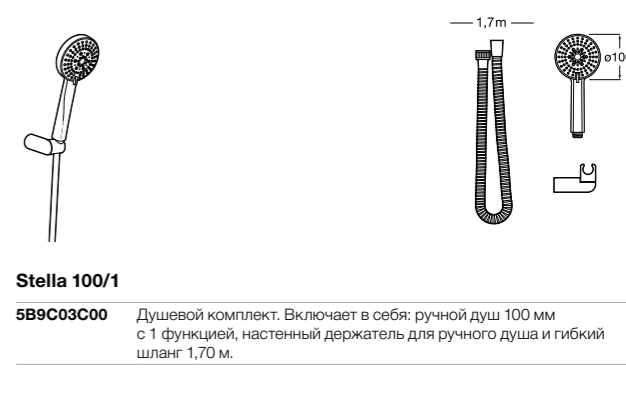

Stella 100/1

5B9C03C00 Душевой комплект. Включает в себя: ручной душ 100 мм с 1 функцией, настенный держатель для ручного душа и гибкий шланг 1,70 м.