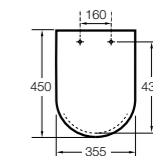

Dama

801782..4 Сиденье и крышка с механизмом «мягкое закрытие» для унитаза.
801780..4 Сиденье и крышка для унитаза.

Dama compacto

80178B..4 Сиденье и крышка для укороченного унитаза.
80178C..4 Сиденье и крышка с механизмом «мягкое закрытие».