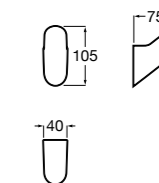

Onda

3870ZA000 Крючок.