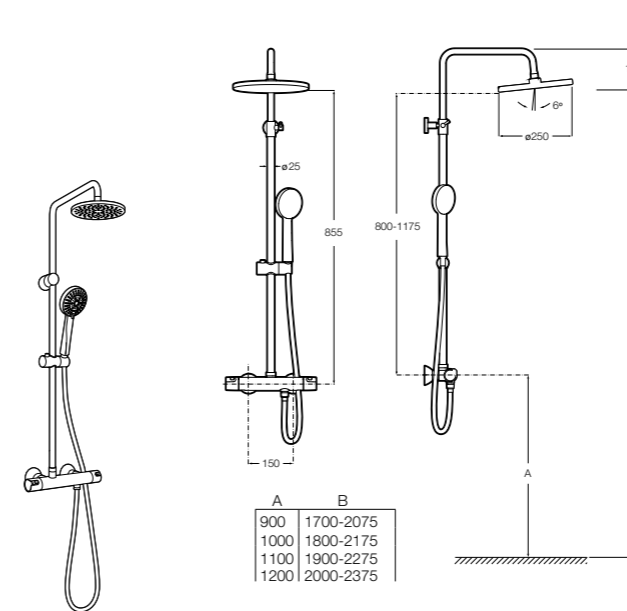

Victoria-T Basic

5A9F18C00 Душевая стойка со смесителем-термостатом. Включает верхний душ диаметром 250 мм, ручной душ диаметром 100 мм с одним режимом напора воды, гибкий металлический шланг 1,7 м и держатель с возможностью регулировки наклона и высоты.