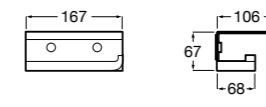

- 816811001** Держатель для туалетной бумаги с крышкой.

Размеры в мм

**Record**

- 817665001** Держатель для туалетной бумаги с крышкой.

**Hotel's**

- 816383001** Держатель для туалетной бумаги без крышки.

Аксессуары / держатели для туалетной бумаги без крышки и резервные