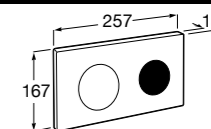

Панели смыва для систем Duplo One / двойной смыв, электронные

PL10-E Dual Electronic ©

890189510 Электронная панель с двойным смывом.