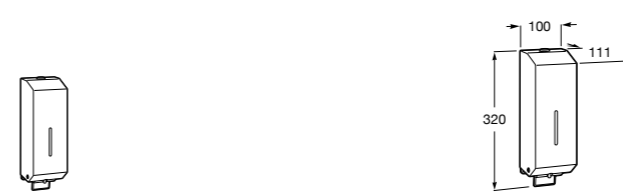

Public

817402001 Диспенсер для жидкого мыла с рычагом. 1,2 литра. Глянцевая отделка. ©

817402002 Диспенсер для жидкого мыла с рычагом. 1,2 литра. Отделка сталь-сатин.

817403001 Диспенсер для жидкого мыла с рычагом. 1,5 литра. Глянцевая отделка. ©

817403002 Диспенсер для жидкого мыла с рычагом. 1,5 литра. Отделка сталь-сатин.