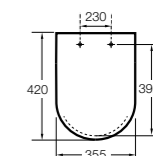

Dama

801782..4 Сиденье и крышка с механизмом «мягкое закрытие» для унитаза.
801780..4 Сиденье и крышка для унитаза.

Dama compacto

80178B..4 Сиденье и крышка для укороченного унитаза.
80178C..4 Сиденье и крышка с механизмом «мягкое закрытие».