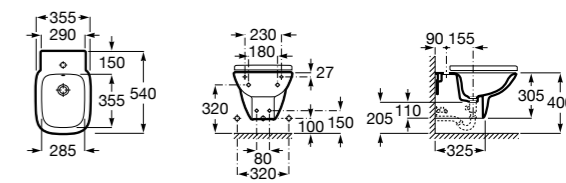

Debba Square

355995000 Подвесное биде без крышки. Смеситель не входит в комплект.

8069D2004 Крышка для биде с механизмом «мягкое закрывание».

8069D0004 Крышка для биде.

8069D200B Крышка для биде с механизмом «мягкое закрывание».

8069D000B Крышка для биде.