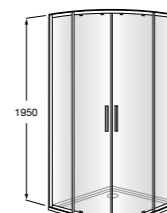

Victoria Standard MR

MR - Угловой душ с 2 раздвижными элементами + 2 фиксируемых элемента. Прозрачное стекло, профиль цвета – блестящий хром. Предел до стены в открытом виде 25 мм.

	Ширина (A)	Открытие (C)
AM18907512	750 (R380)	390
AM18908012	800 (R500)	420
AM19008012	800 (R550)	395
AM18909012	900 (R500)	525
AM19009012	900 (R550)	540
AM18910012	1000 (R500)	540