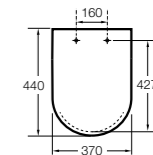

Dama

801782..4 Сиденье и крышка с механизмом «мягкое закрытие» для унитаза.
801780..4 Сиденье и крышка для унитаза.

Dama compacto

80178B..4 Сиденье и крышка для укороченного унитаза.
80178C..4 Сиденье и крышка с механизмом «мягкое закрытие».