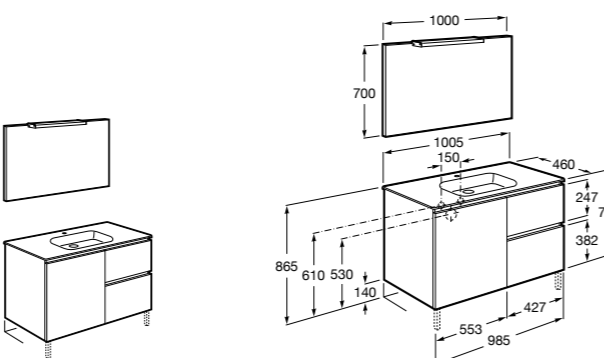

Anima

851031XXX UNIK - Комплект мебели и раковины. Компактный сифон. Ножки и смеситель не входят в комплект.

851035XXX PACK - Комплект мебели, раковины, зеркала и LED-светильника. Компактный сифон. Ножки и смеситель не входят в комплект.

816757339 Комплект из 2-х ножек.