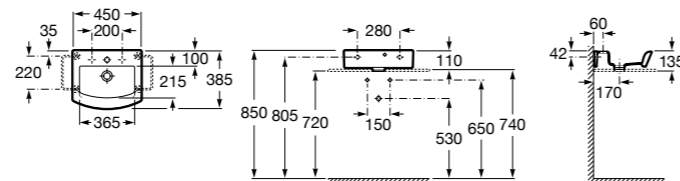

Hall

327624000 Настенная или накладная керамическая раковина. Смеситель не входит в комплект.