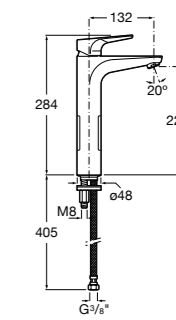

Atlas

5A3790COM Смеситель для раковины с высоким изливом, гладкий корпус, с гибкой подводкой.

5A3790C00 Смеситель для раковины с высоким изливом, гладкий корпус, с гибкой подводкой. Cold start.