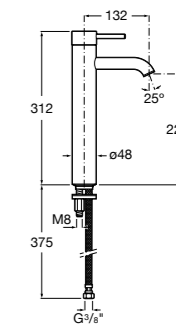

Lanta

5A3411C00 Смеситель для раковины с высоким изливом, гладкий корпус, с донным клапаном с системой click-clack и гибкой подводкой. Cold start.