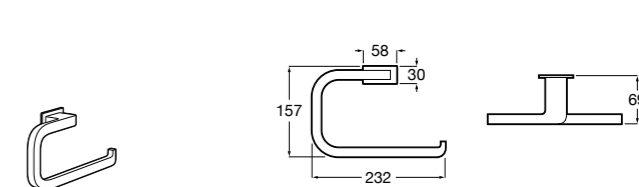

816847024 Полотенцедержатель в форме кольца. Черный. Крепление на болты или клей. ©

Classica

816813001 Полотенцедержатель в форме кольца.

Twin

816711001 Полотенцедержатель в форме кольца. Крепление на болты или клей.