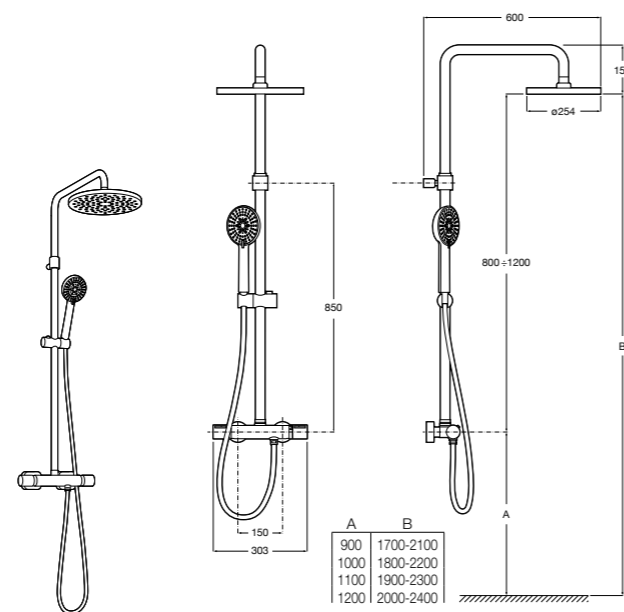

Even-T Round

5A9780C00* ROUND - Душевая стойка со смесителем-термостатом. Регулируемая высота. Включает: верхний душ диаметром 250 мм, ручной душ диаметром 100 мм с тремя режимами напора воды, гибкий шланг 1,75 м и держатель с возможностью регулировки наклона.