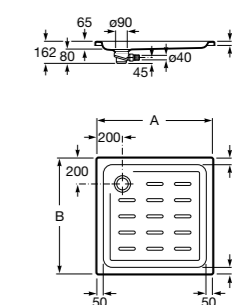

**Malta Walk-In**

Керамический душевой поддон с противоскользящим покрытием и с платформой венге.

373524000

Malta

Керамический душевой поддон.

	A	B	C	D
373516000	1200	800	65	180
373517000	1000	800	65	180
373505000	1200	750	65	175
373506000	1000	750	65	170
37450C000	1200	700	65	175
37450D000	1000	700	65	170
37450E000	900	700	65	170
373513000	1200	700	80	175
373512000	1000	700	80	170
373519000	900	700	80	170