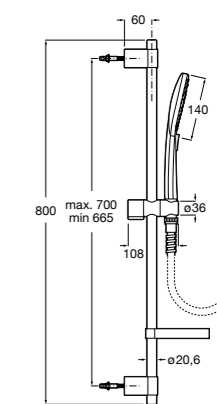

Размеры в мм