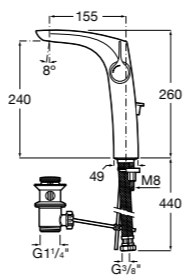

Смесители для раковин / монтаж на бортик / высокий излив / однорычажные