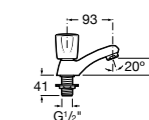

Brava

1. **5A4230C00** Кран для раковины (синий указатель).
   5A4330C00 Кран для раковины (красный указатель).