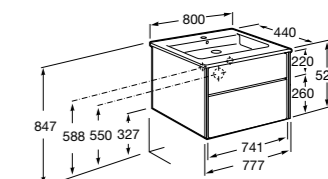

Ronda

ZRU9303004	Мебельный модуль бетон/белый матовый.
ZRU9302965	Мебельный модуль белый глянцев/антрацит.
327470000	Раковина The Gap Original 800.