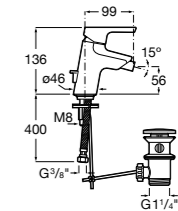

Malva

5A603BC00 Смеситель для биде с регулятором направления потока, донным клапаном и гибкой подводкой.