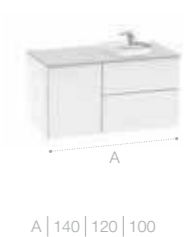

Модуль для врезной раковины (возможен вариант с раковиной справа или слева)
Стр. 227