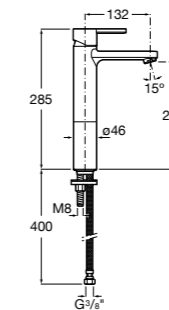

Naia

5A3796C00 Смеситель для раковины, гладкий корпус, с высоким изливом, с донным клапаном с системой click-clack, гибкой подводкой. Cold start.

5A3B96..0 Смеситель для раковины, гладкий корпус, с высоким изливом, с гибкой подводкой. Cold start. Покрытие Everlux.