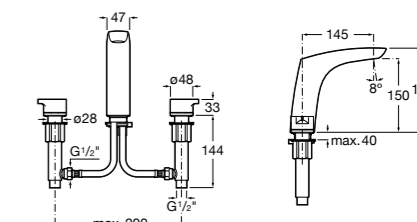

Смесители для раковин / монтаж на бортик / двухвентильные

Insignia

1. **5A443AC00** Монтируемый на раковину смеситель с центральным изливом, донным клапаном и гибкой подводкой.