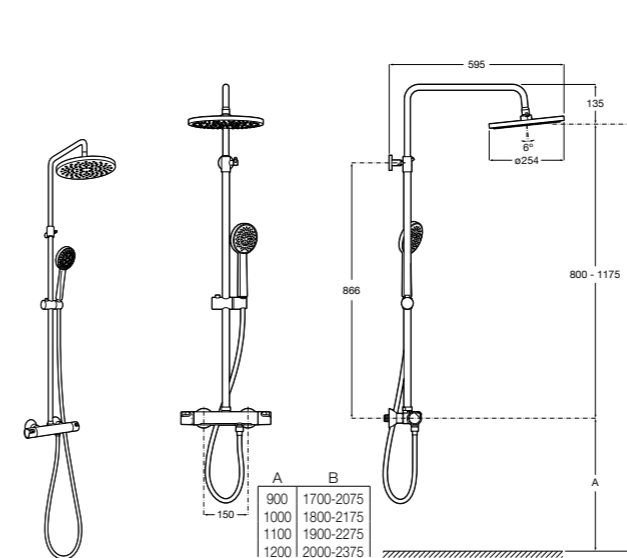

Victoria-T Plus

5A2C18C00* Душевая стойка со смесителем-термостатом, регулируемая высота (800-1200). Включает: верхний душ диаметром 254 мм, ручной душ диаметром 100 мм с одним режимом напора воды, гибкий металлический шланг 1,7 м и держатель с возможностью регулировки наклона и высоты.