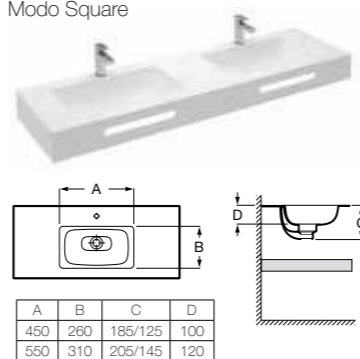

Дополнительная полочка
 Доступна шириной 385 мм и высотой 50 мм

Модели чаш

Modo Round

Modo Soft

Modo Square

Beyond

Комбинируемость чаш по высоте столешницы

Размер чаши (мм)	Ширина столешницы (мм)		Минимальная длина столешницы (мм)			
	450	500	1 чаша	2 чаши	3 чаши	4 чаши
ø 370	НЕТ	ДА	○	○	○	○
Modo	450 x 260	ДА	ДА	○	○	○
	550 x 310	ДА	ДА	○	○	○
Beyond	500 x 420	НЕТ	ДА	○	○	○