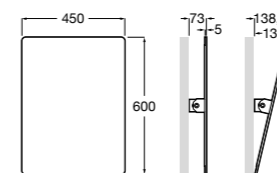

Доступность / аксессуары / откидные зеркала

Access Pro

1. **816965009** PRO - Регулируемое зеркало под наклоном.