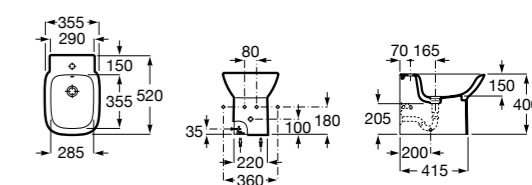

Dama

357787000 Биде укороченное приставное к стене, без крышки. Смеситель не входит в комплект.
80678C004 Крышка для укороченного биде с механизмом «мягкое закрывание».
80678B004 Крышка для укороченного биде.

Debba Square

355997000 Биде укороченное приставное к стене, без крышки. Смеситель не входит в комплект.