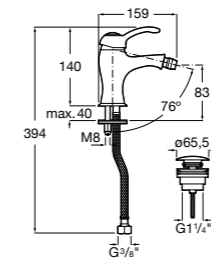

Carmen

5A604BC00 Смеситель для биде с регулятором направления потока, гладким корпусом, донным клапаном click-clack и гибкой подводкой.