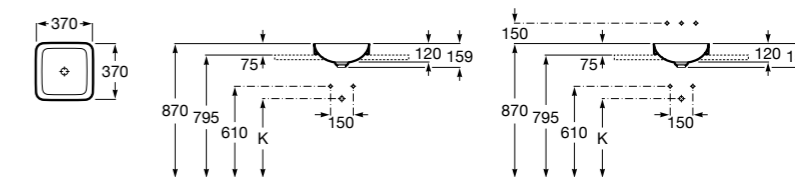

The Gap Round

3270Y3000 Раковина керамическая врезная. Смеситель не входит в комплект.