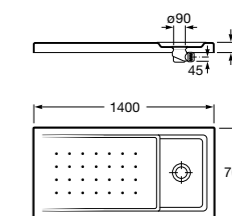

**Malta Walk-In**

Керамический душевой поддон с противоскользящим покрытием и с платформой венге.

373524000

Malta

Керамический душевой поддон.

	A	B	C	D
373516000	1200	800	65	180
373517000	1000	800	65	180
373505000	1200	750	65	175
373506000	1000	750	65	170
37450C000	1200	700	65	175
37450D000	1000	700	65	170
37450E000	900	700	65	170
373513000	1200	700	80	175
373512000	1000	700	80	170
373519000	900	700	80	170