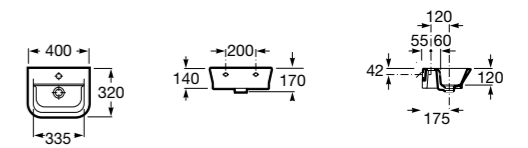

The Gap Original

327478000 Настенная керамическая раковина. Смеситель не входит в комплект.

337472000 Полуьпедестал для керамической раковины компакт.