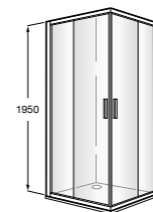

Ura Standard 2L2

L2 - Боковой душ с 1 раздвижным элементом + 1 фиксируемая панель. Для установки еще одного элемента L2, создавая прямой угол 2L2. Прозрачное стекло, профиль цвета – блестящий хром. Предел до стены в открытом виде 25 мм.

Для создания угла Ura 2L2 необходимо заказать 2 элемента Ura L2. Элементы возможно комбинировать между собой или другими совместимыми с Naray L2.

	Ширина (A и B)
AM16507012M	700
AM16507512M	750
AM16508012M	800
AM16509012M	900
AM16510012M	1000
AM16512012M	1200