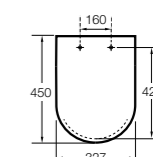

Размеры в мм
* до окончания складских запасов.