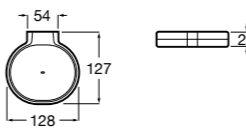

Hotel's

816371001 Настенная мыльница.

Cubica

816820001 Настенная мыльница.