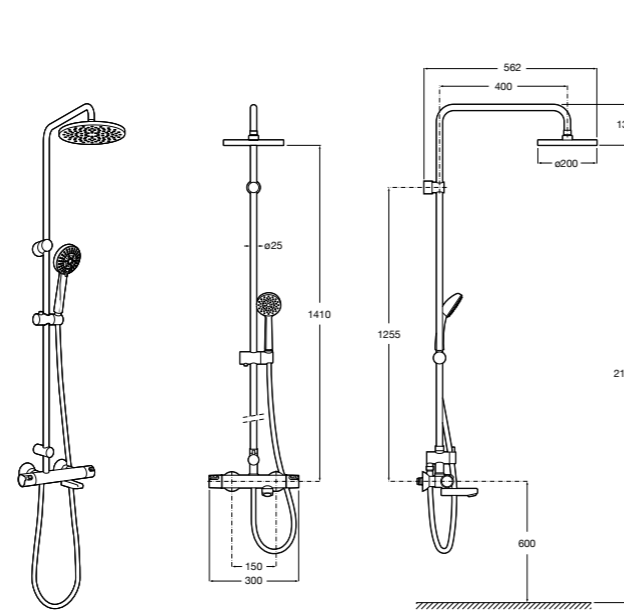

Victoria-T

5A2718C00* Душевая стойка со смесителем и термостатом для ванны и душа. С поворотным изливом. Включает: верхний душ диаметром 200 мм, ручной душ диаметром 100 мм с одним режимом напора воды, гибкий металлический шланг 1,7 м и держатель с возможностью регулировки наклона и высоты.

Размеры в мм
*до окончания складских запасов