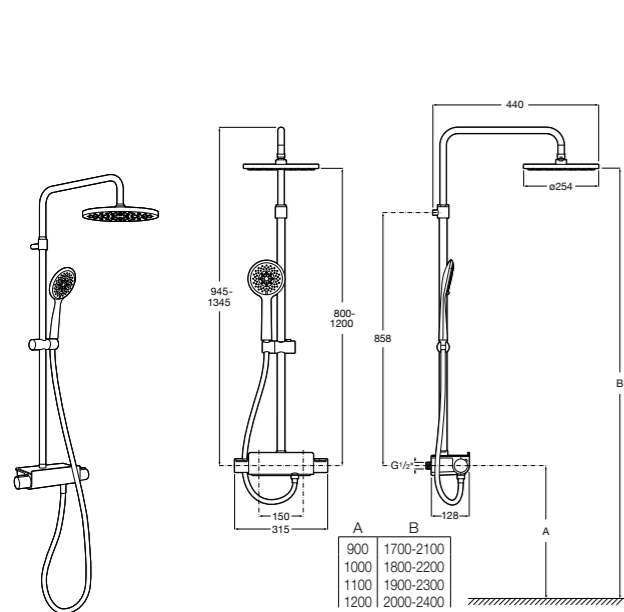

Deck-T Round

5A9788C00 ROUND - Душевая стойка со смесителем-термостатом и полочкой. Регулируемая высота. Включает: верхний душ диаметром 250 мм, ручной душ диаметром 130 мм с 4 режимами потока, гибкий шланг 1,75 м и держатель с возможностью регулировки наклона.