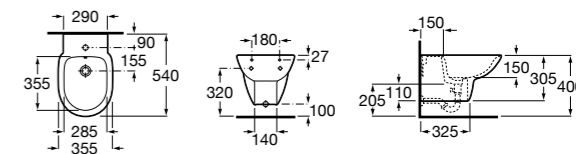

Debba Round ©

357999000 Подвесное биде без крышки. Смеситель не входит в комплект. Для установки подвесных биде необходима совместимая система инсталляции Rosa.

806B2000B Крышка для биде с креплениями из нержавеющей стали. Материал SUPRALIT®.

Размеры в мм