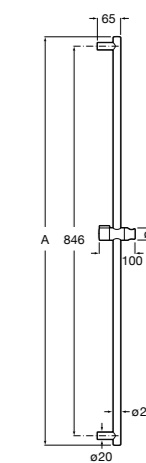

Мыльница

5B5150TP0 Прозрачная мыльница для душа.

5B5150C00 Хромированная мыльница для душа.

Аксессуары для душа / шланги

Neo-Flex

5B2016C00	Пластиковый гибкий душевой шланг 2 м. Сатин. Система против закручивания шланга Antitwist.
5B2116C00	Пластиковый гибкий душевой шланг 1,75 м. Сатин. Система против закручивания шланга Antitwist.
5B2216C00	Пластиковый гибкий душевой шланг 1,50 м. Сатин. Система против закручивания шланга Antitwist.