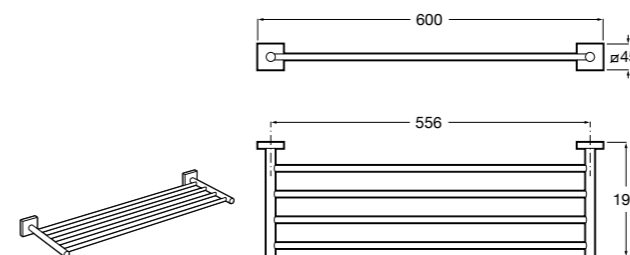

**Cubica**

- 816825001 Решетка для полотенец.

**Classica**

- 816814001 Решетка для полотенец.

Размеры в мм

Аксессуары / держатель для туалетной бумаги с крышкой

**Tempo**

- 817033001** Держатель для туалетной бумаги с крышкой. Хром.
- 817033022** Держатель для туалетной бумаги с крышкой. Покрытие Everlux титановый черный.