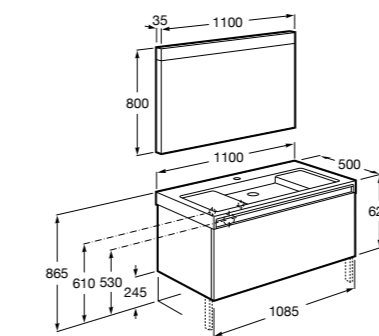

Stratum

851068XXX UNIK - Комплект мебели и раковины. Встроенные динамики Bluetooth®, внутреннее освещение (фиксированное или активируемое при открытии ящика). Встроенная розетка. Компактный сифон. Ножки и смеситель не входят в комплект.

851072XXX PASC - Комплект мебели, раковины и зеркала Prisma Comfort с подсветкой и системой антизапотевания, активируемой датчиками движения. Встроенные динамики Bluetooth®, внутреннее освещение (фиксированное или активируемое при открытии ящика). Встроенная розетка. Компактный сифон. Ножки и смеситель не входят в комплект.

816811336 Комплект из 2-х ножек.