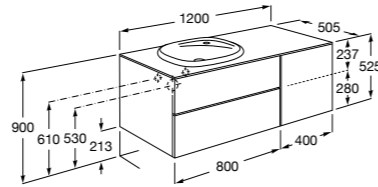

Beyond раковина слева

851412XXX Мебельный модуль для размещения накладной раковины 585 мм слева. Раковины и смесители не входят в комплект.