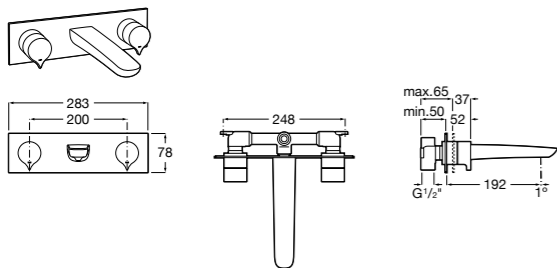

**Смесители для раковин / встраиваемые /
двухвентильные**

Insignia

5A453AC00 Встраиваемый смеситель для раковины.