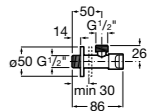

Угловые запорные краны для смесителей

Запорный кран

525164400 Угловой запорный кран 1/2" - 3/8" (керамический механизм, металлическая ручка).

525164500 Угловой запорный кран 1/2" - 1/2" (керамический механизм, металлическая ручка).