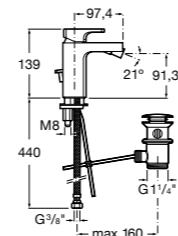

L90

5A6001C00 Смеситель для биде с регулятором направления потока, донным клапаном и гибкой подводкой.