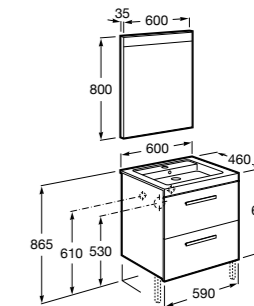

Prisma

1. **855951XXX** UNIK - Комплект мебели и раковины. Компактный сифон. Ножки и смеситель не входят в комплект.
   855935XXX PACK - Комплект мебели, раковины и зеркала Prisma Basic со встроенной LED-подсветкой. Компактный сифон. Ножки и смеситель не входят в комплект.
   816764339 Комплект из 2-х ножек.