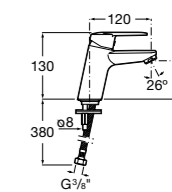

- 5A3J25C0M** Смеситель для раковины, с донным клапаном и гибкой подводкой.

Размеры в мм

**Victoria**

- 5A3H25C0M** Смеситель для раковины, гладкий корпус, с гибкой подводкой.

**Brava**

- 5A4230C00** Кран для раковины (синий указатель).
5A4330C00 Кран для раковины (красный указатель).