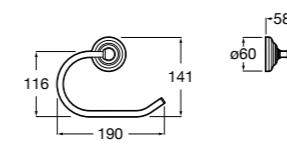

Carmen

1. **817004001** Держатель для туалетной бумаги без крышки.