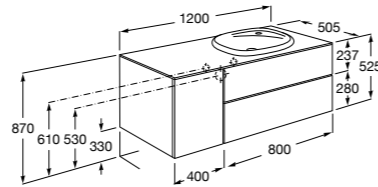

Beyond раковина справа

851413XXX Мебельный модуль для размещения встраиваемой раковины 585 мм справа. Раковины и смесители не входят в комплект.