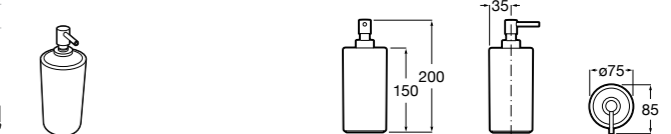

Onda

3870ZD000 Диспенсер на столешницу.