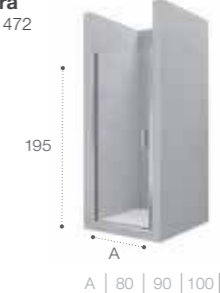

Душевые ограждения

ОБЗОР ПРОДУКЦИИ

PE
Ura
□ 472

Угловые душевые ограждения (2 стены)