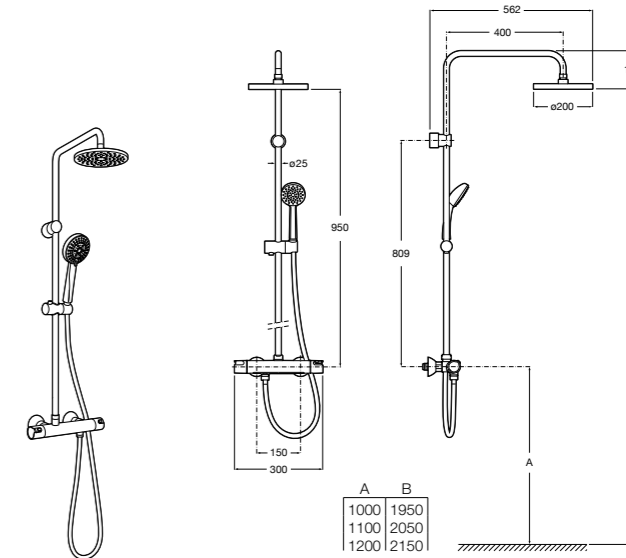

Victoria-T Basic

5A9718C00* Душевая стойка со смесителем-термостатом. Включает: верхний душ диаметром 200 мм, ручной душ диаметром 100 мм с одним режимом напора воды, гибкий металлический шланг 1,7 м и держатель с возможностью регулировки наклона и высоты.