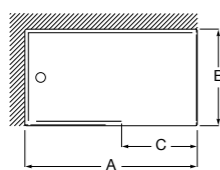

Ura Standard L2-E + LF-C

L2-E - Фронтальное расположение. 1 раздвижной элемент + 1 фиксированный элемент для установки между стенами или 1 боковым фиксированным элементом LF. Прозрачное стекло, цвет профиля: блестящее серебро. Предел до стены в открытом виде 25 мм.

LF - Фиксированный боковой элемент для установки с элементами L2-E или L4-E. Прозрачное стекло.

	Ширина (A)	Открытие (C)
L2-E	A	
AM16210012M	1000	370
AM16211012M	1100	420
AM16212012M	1200	470
AM16213012M	1300	520
AM16214012M	1400	570
AM16215012M	1500	620
AM16216012M	1600	670
LF (B)	B	
AM16407012M	700	
AM16407512M	750	
AM16408012M	800	
AM16409012M	900