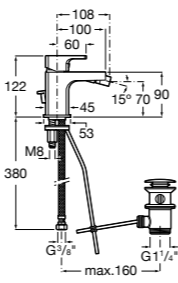

L90C

5A6A01C00 Смеситель для биде с регулятором направления потока, донным клапаном и гибкой подводкой. Cold start.