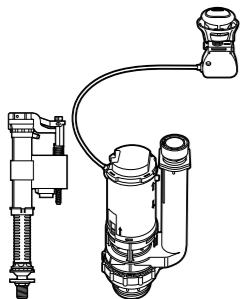

Комплект кабельной арматуры ©

822505800 Впускной клапан A4L_m, нижний подвод с металлической резьбой, механизм двойного смыва с кабелем, кнопкой, прокладкой и креплениями.