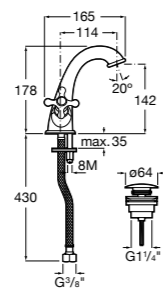

Insignia

5A343AC00 Смеситель для раковины с высоким изливом, с донным клапаном и гибкой подводкой. Cold start.