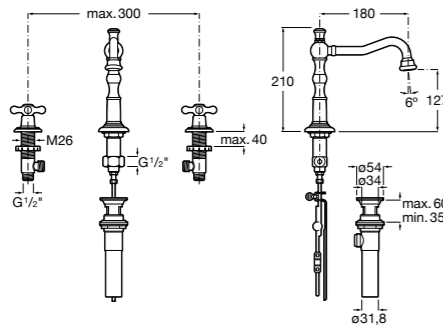

Carmen

5A444BC00 Монтируемый на раковину смеситель с центральным поворотным изливом, донным клапаном и гибкой подводкой.

Смесители для раковин / монтаж на бортик / высокий излив / однорычажные

Insignia

5A343AC00 Смеситель для раковины с высоким изливом, с донным клапаном и гибкой подводкой. Cold start.

Carmen

5A3A4BC00 Смеситель для раковины, гладкий корпус, с донным клапаном click-clack и гибкой подводкой.

5A3B4BC00 Смеситель для раковины, гладкий корпус, с гибкой подводкой.

Insignia

5A3A3AC00 Смеситель для раковины с высоким изливом, гладкий корпус, с донным клапаном с системой click-clack и гибкой подводкой. Cold start.

5A3C3A..0 Смеситель для раковины с высоким изливом, гладкий корпус, с гибкой подводкой. Cold start. Покрытие Everlux.

Brava

5A3130C00 Смеситель для раковины с держателем для цепочки и гибкой подводкой.

L90

5A3G01C00 Смеситель для раковины с высоким изливом, донным клапаном и гибкой подводкой, Cold start.

Pals ©

5A376DC00 Смеситель для раковины с высоким изливом, с ручкой-джойстиком, гладкий корпус, с донным клапаном с системой click-clack и гибкой подводкой.

Lanta

5A3411C00 Смеситель для раковины с высоким изливом, гладкий корпус, с донным клапаном с системой click-clack и гибкой подводкой. Cold start.

Naia

5A3496C00 Смеситель для раковины с высоким изливом, с донным клапаном и гибкой подводкой. Cold start.

Atlas

5A3790COM Смеситель для раковины с высоким изливом, гладкий корпус, с гибкой подводкой.

5A3790C00 Смеситель для раковины с высоким изливом, гладкий корпус, с гибкой подводкой. Cold start.

Naia

5A3796C00 Смеситель для раковины, гладкий корпус, с высоким изливом, с донным клапаном с системой click-clack, гибкой подводкой. Cold start.

5A3B96..0 Смеситель для раковины, гладкий корпус, с высоким изливом, с гибкой подводкой. Cold start. Покрытие Everlux.

Malva

5A373BC0M Смеситель для раковины с высоким изливом, гладкий корпус, с гибкой подводкой.

5A373BC00 Смеситель для раковины, гладкий корпус, с высоким изливом, с гибкой подводкой. Cold start.