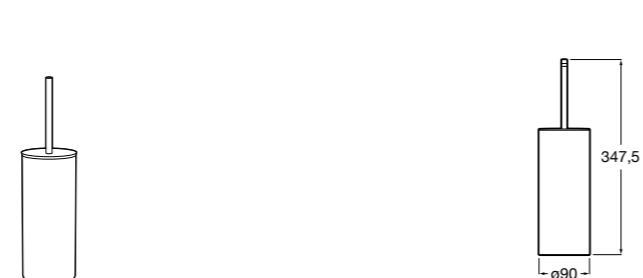

Victoria

816668001 Напольный держатель для щеток.

Размеры в мм