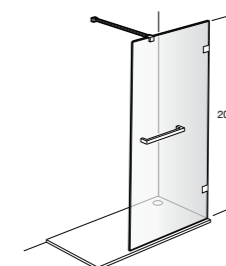

Душевые ограждения / 2 стены / Walk-in

Mistral Standard DF

Фиксированное стеклянное ограждение для душа с держателем для полотенца из нержавеющей стали. Включает обработку Maxiclean.

	Ширина (A)
AM25910012M	1000
AM25912012M	1200
AM25914012M	1400

Размеры в мм