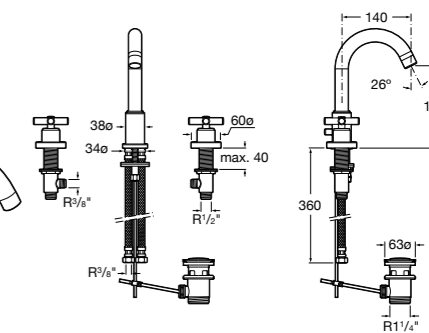

Loft

1. **5A443C00** Монтируемый на раковину смеситель с центральным поворотным изливом, донным клапаном и гибкой подводкой.