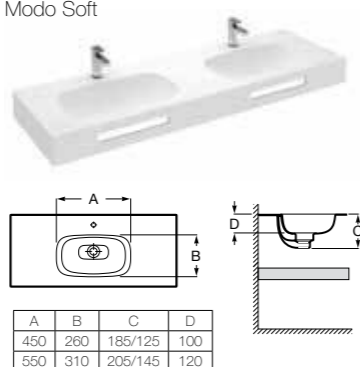

Раковины индивидуального размера Modo и Beyond

Возможные модификации

Форма чаши
Modo Round ø 370 мм
Modo Soft 450 и 550 мм
Modo Square 450 и 550 мм
Beyond 500 мм

Возможность размещения до 4 чаш на одной столешнице

Возможны различные варианты расположения отверстий под смесители и слива-перелива

Доступна в белом цвете

Столешница
Доступная ширина: 450 и 500 мм

Передний бортик - опционально
Без переднего бортика высота 12 мм
С передним бортиком 50 или 125 мм

Полотенцедержатель - опционально
Для раковин с передним бортиком 125 мм

Дополнительная полочка
Доступна шириной 385 мм и высотой 50 мм

Модели чаш

Modo Soft

Комбинируемость чаш по высоте столешницы

Размер чаши (мм)	Ширина столешницы (мм)		Минимальная длина столешницы (мм)			
	450	500	1 чаша	2 чаши	3 чаши	4 чаши
ø 370	НЕТ	ДА	○	○	○	○
Modo	450 x 260	ДА	ДА	○	○	○
	550 x 310	ДА	ДА	○	○	○
Beyond	500 x 420	НЕТ	ДА	○	○	○

Выберите столешницу

Длина, мм	Столешница	
	Ширина 450 мм	Ширина 500 мм
580 - 800	○	○
801 - 1000	○	○
1001 - 1100	○	○
1101 - 1200	○	○
1201 - 1400	○	○
1401 - 1600	○	○
1601 - 1800	○	○
1801 - 2000	○	○
2001 - 2200	○	○
2201 - 2400	○	○
2401 - 2600	○	○
2601 - 2800	○	○

Выберите чашу

Укажите количество чаш.

Чаша	Модель	
	Modo	Beyond
Без перелива, без слива. Не включает крышку.	○	○
Без перелива, фиксированный открытый сток. Включает крышку Surfex®.	○	○
Со скрытым переливом, без слива. Включает крышку Surfex®.	○	○
Со скрытым переливом, донный клапан с системой click-clack. Включает крышку Surfex®.	○	○
Со скрытым переливом, фиксированный открытый слив. Включает крышку Surfex®.	○	○

Передний бортик - опционально

Без переднего бортика высота столешницы составляет 12 мм.
Для раковин с передним бортиком 125 мм возможно исполнение с полотенцедержателем или без него.