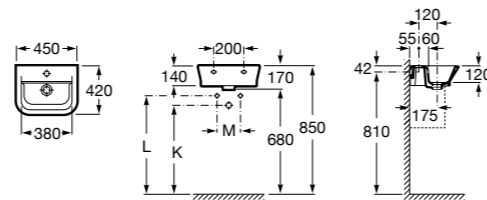

The Gap Original

327477000 Настенная или накладная керамическая раковина. Смеситель не входит в комплект.