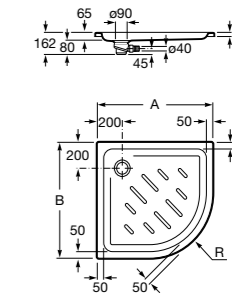

**Malta Walk-In**

Керамический душевой поддон с противоскользящим покрытием и с платформой венге.

373524000

Malta

Керамический душевой поддон.

	A	B	C	D
373516000	1200	800	65	180
373517000	1000	800	65	180
373505000	1200	750	65	175
373506000	1000	750	65	170
37450C000	1200	700	65	175
37450D000	1000	700	65	170
37450E000	900	700	65	170
373513000	1200	700	80	175
373512000	1000	700	80	170
373519000	900	700	80	170