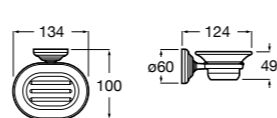

**Carmen**

817005001 Настенная мыльница.

Размеры в мм

**Nuova**

816521001 Настенная мыльница.

**Compas**

817432001 Настенная мыльница.

**Hotel's**