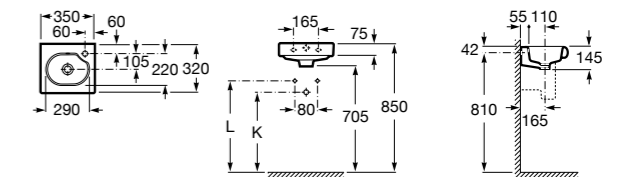

Meridian

327249000 Настенная керамическая раковина. Смеситель не входит в комплект.

337242000 Полуьпедестал для керамической раковины компакт.