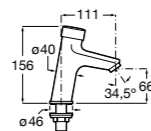

**Instant Care**

- 5A4377C00** Кран для раковины с аэратором. Подвод одной воды.

**Fluent**

5A4A24C00 Кран для раковины с аэратором. Подвод одной воды. Ограничитель расхода 5 л/мин.

**Avant**

5A7979C00 Кран для раковины, встраиваемый в стену, с длинным изливом, 190 мм. С аэратором.