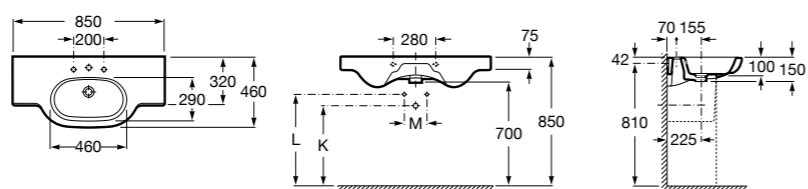

Dama

32781000 Настенная керамическая раковина. Смеситель не входит в комплект.

337470000 Пьедестал для керамической раковины.

337471000 Полупьедестал для керамической раковины.