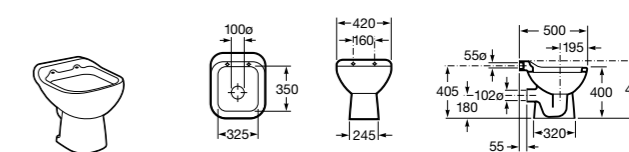

Слив

Garda

1. **371055000** Слив. Включает в комплект: керамическую решетку, резиновое выпускное соединение и установочный комплект.
   526005510 Решетка из нержавеющей стали с резиновой вставкой.

Хозяйственные мойки

Unik Henares

1. **851028806** Тумба под мойку.

Henares

1. **368951001** Хозяйственная мойка.