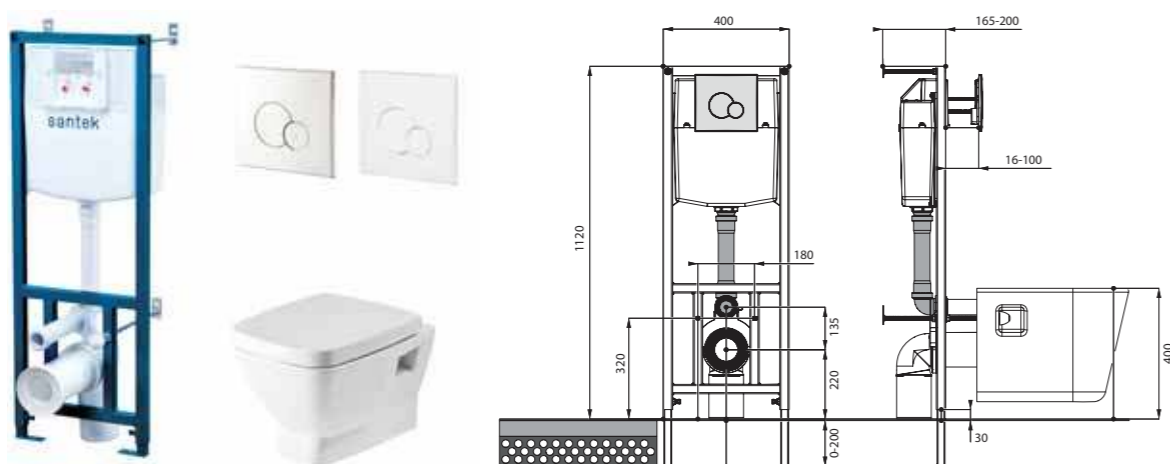

Нео

Артикул	Комплектация
1.WH30.2.463	Пэк Нео (подвесной унитаз с сиденьем, инсталляция, панель белого цвета)
	1.WH30.2.430 чаша унитаза подвесного Нео
	1.WH30.2.479 сиденье Нео с функцией мягкого закрывания и быстрого снятия
1.WH50.1.543	Пэк Нео (подвесной унитаз с сиденьем, инсталляция, панель хром глянец)
	1.WH30.2.430 чаша унитаза подвесного Нео
	1.WH30.2.479 сиденье Нео с функцией мягкого закрывания и быстрого снятия
	1.WH50.1.761 инсталляция для унитаза Бореаль / Нео, панель белого цвета
	1.WH50.1.762 инсталляция для унитаза Бореаль / Нео, панель хром глянец