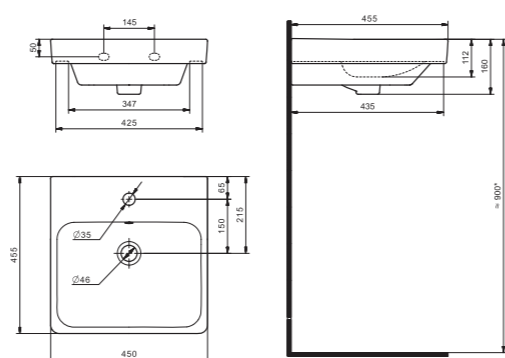

Умывальник Адриана-45

1.WH50.1.630

Умывальник Адриана-45

450x455x160