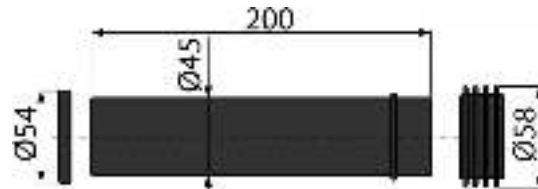

M901

Прокладка + патрубок + гофрированная прокладка 45×58×25

**Область применения**

Для подключения воды к к подвесному унитазу
Для скрытых систем инсталляции

Свойства

- Материал: полипропилен

Содержание комплекта

- Соединительный патрубок для подключения подвесного унитаза к бачку, ПП, Ø45 мм
- Прокладка
- Гофрированная вставка 45×58×25 мм

Код заказа, Логистическая информация

Код	EAN	Вес (шт упаковка паллета)	Размеры (шт упаковка)	Количество (упаковка паллета)
M901	8595580501853	0,1006 5,0300 100,4800 кг	200×58×58 590×430×390 мм	50 800 шт