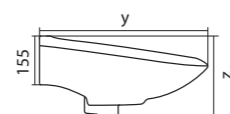

x	y	z	f
500	360	170	148
552	451	198	165
595	488	212	212

Чертеж умывальников Бриз-50, Бриз-55, Бриз-60

Чертеж умывальника Бриз-40

Унитаз-компакт Бриз

	габариты, мм			тип монтажа
	длина	высота	ширина	
Унитаз-компакт Бриз	671	706	390	открытый