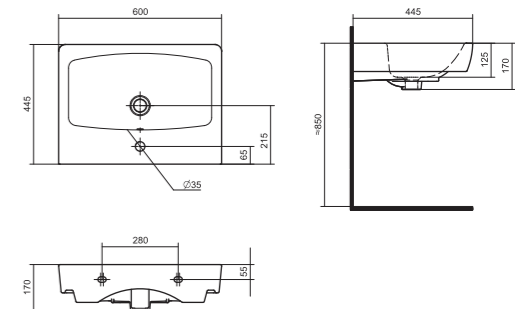

Умывальник Балтика-60

1.WH11.0.246 Умывальник Балтика-60 610x445x184

Умывальник Тигода-55

1.WH30.2.126 Умывальник Тигода-55 550x475x180

Умывальник Нео-60

1.WH30.2.186 Умывальник Нео-60 600x445x170

Умывальник Байкал-60