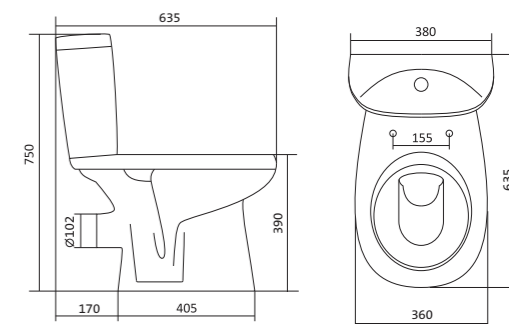

Артикул	Комплектация	
1.WH11.0.035	1.WH11.0.390	чаша унитаза Анимо горизонтальная
	1.WH11.0.645	бачок Анимо
	1.WH10.8.693	комплект крепления к полу
1.WH30.2.132	1.WH11.0.390	чаша унитаза Анимо горизонтальная
	1.WH11.0.645	бачок Анимо
	1.WH10.8.693	комплект крепления к полу
1.WH30.2.135	1.WH11.0.390	чаша унитаза Анимо горизонтальная
	1.WH11.0.645	бачок Анимо
	1.WH10.8.693	комплект крепления к полу

1.WH10.7.275 однорежимная арматура
1.WH30.1.834 полипропиленовое сиденье

1.WH50.1.712 двухрежимная арматура
1.WH10.6.914 дюропластовое сиденье

1.WH50.1.712 двухрежимная арматура
1.WH10.6.897 дюропластовое сиденье с функцией мягкого закрывания и быстрого снятия