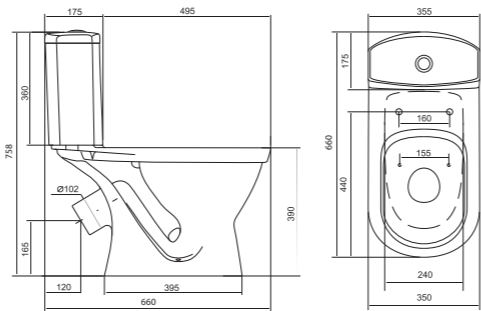

Унитаз-компакт Алькор

	габариты, мм			тип монтажа
	длина	высота	ширина	
Унитаз-компакт Алькор «Антивсплеск»	660	758	355	открытый

Артикул	Комплектация		
1.WH30.2.140	1.WH30.1.859	чаша унитаза Алькор	1.WH30.2.109 двухрежимная арматура
	1.WH30.1.860	бачок унитаза Алькор	1.WH30.1.806 дюропластовое сиденье
	1.WH10.8.693	комплект крепления к полу	
1.WH30.2.196	1.WH30.1.859	чаша унитаза Алькор	1.WH30.2.109 двухрежимная арматура
	1.WH30.1.860	бачок унитаза Алькор	1.WH30.2.198 полипропиленовое сиденье
	1.WH10.8.693	комплект крепления к полу