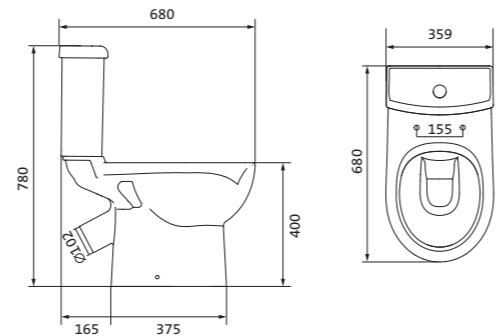

Унитаз-компакт Нео Лайт

габариты, мм тип монтажа

Унитаз-компакт Нео Лайт	габариты, мм			тип монтажа
	длина	высота	ширина	
	646	791	363	открытый

Артикул	Комплектация		
1.WH30.2.408	1.WH30.2.469	чаша унитаза Нео Лайт	1.WH30.2.299 двухрежимная арматура
	1.WH30.2.189	бачок Нео	1.WH30.2.467 дюропластовое сиденье с функцией
	1.WH10.8.693	комплект крепления к полу	быстрого снятия
1.WH30.2.409	1.WH30.2.469	чаша унитаза Нео Лайт	1.WH30.2.299 двухрежимная арматура
	1.WH30.2.189	бачок Нео	1.WH30.2.466 дюропластовое сиденье с функцией
	1.WH10.8.693	комплект крепления к полу	мягкого закрывания и быстрого снятия
1.WH30.2.471	1.WH30.2.469	чаша унитаза Нео Лайт	1.WH30.2.299 двухрежимная арматура
	1.WH30.2.189	бачок Нео	1.WH30.2.449 тонкое дюропластовое сиденье
	1.WH10.8.693	комплект крепления к полу	с функцией мягкого закрывания и быстрого снятия

Унитаз-компакт Юнион

	габариты, мм			тип монтажа
	длина	высота	ширина	
Унитаз-компакт Юнион	680	780	359	скрытый

Артикул	Комплектация		
1.WH30.2.420	1.WH30.2.425	чаша унитаза Юнион	1.WH30.2.492 двухрежимная арматура
	1.WH30.2.426	бачок Юнион	1.WH50.1.634 тонкое дюропластовое сиденье с функцией мягкого закрывания и быстрого снятия
	1.WH30.1.852	комплект крепления к полу	