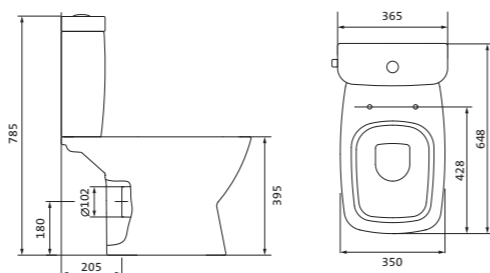

Артикул	Комплектация		
1.WH30.2.187	1.WH30.2.188	чаша унитаза Нео	1.WH30.2.299 двухрежимная арматура
	1.WH30.2.189	бачок Нео	1.WH30.2.192 дюропластовое сиденье
	1.WH30.1.852	комплект крепления к полу	
1.WH30.2.194	1.WH30.2.188	чаша унитаза Нео	1.WH30.2.299 двухрежимная арматура
	1.WH30.2.189	бачок Нео	1.WH30.2.193 дюропластовое сиденье с функцией
	1.WH30.1.852	комплект крепления к полу	мягкого закрывания и быстрого снятия
1.WH30.2.470	1.WH30.2.188	чаша унитаза Нео	1.WH30.2.299 двухрежимная арматура 1.WH30.2.450
	1.WH30.2.189	бачок Нео	тонкое дюропластовое сиденье
	1.WH30.1.852	комплект крепления к полу	с функцией мягкого закрывания и быстрого снятия