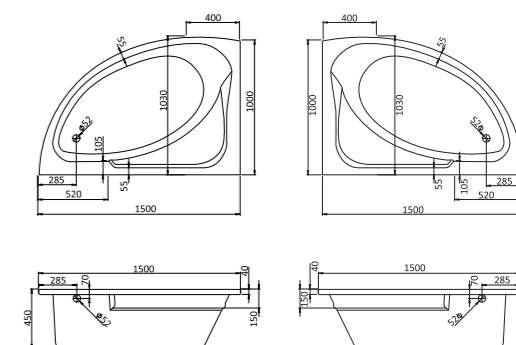

Артикул	Название	Глубина, мм	Объем, л	Комплектация
1.WH11.2.033	Гоа 150x100 левосторонняя	450	240	1.WH11.2.428 Монтажный комплект 1.WH50.1.651 Фронтальная панель
1.WH11.2.032	Гоа 150x100 правосторонняя	450	240	1.WH11.2.428 Монтажный комплект 1.WH50.1.652 Фронтальная панель