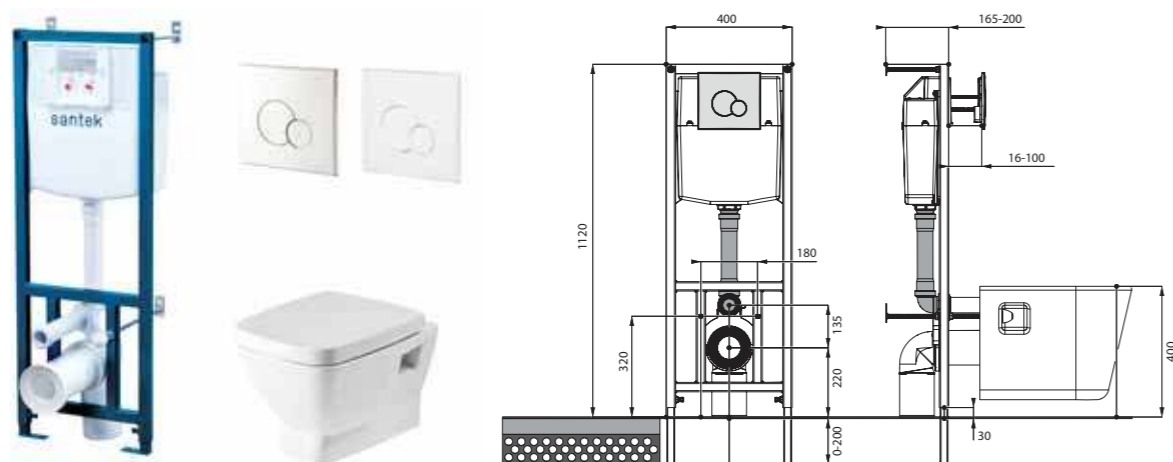

Нео

Артикул	Комплектация
1.WH30.2.463	Пэк Нео (подвесной унитаз с сиденьем, инсталляция, панель белого цвета)
	1.WH30.2.430 чаша унитаза подвесного Нео
	1.WH30.2.479 сиденье Нео с функцией мягкого закрывания и быстрого снятия
1.WH50.1.543	Пэк Нео (подвесной унитаз с сиденьем, инсталляция, панель хром глянец)
	1.WH30.2.430 чаша унитаза подвесного Нео
	1.WH30.2.479 сиденье Нео с функцией мягкого закрывания и быстрого снятия
1.WH30.2.463	1.WH50.1.761 инсталляция для унитаза Бореаль / Нео, панель белого цвета
	1.WH30.2.430 чаша унитаза подвесного Нео
	1.WH30.2.479 сиденье Нео с функцией мягкого закрывания и быстрого снятия
1.WH50.1.543	1.WH50.1.762 инсталляция для унитаза Бореаль / Нео, панель хром глянец
	1.WH30.2.430 чаша унитаза подвесного Нео
	1.WH30.2.479 сиденье Нео с функцией мягкого закрывания и быстрого снятия