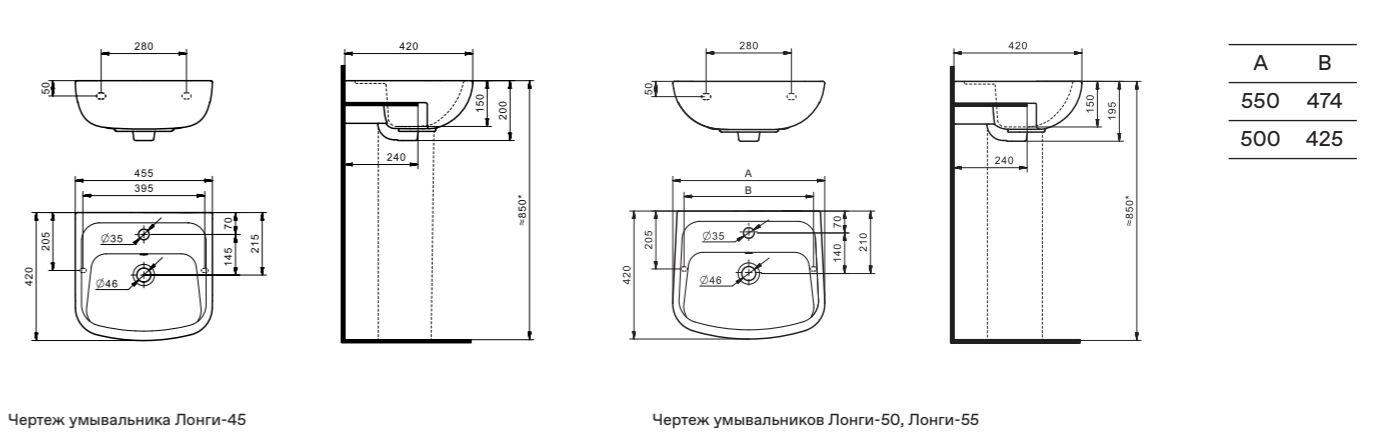

1.WH50.1.753	Умывальник Лонги-45	455x420x200	с отверстием	1.WH11.0.587 Постамент Анимо
1.WH50.1.754	Умывальник Лонги-50	500x420x195	с отверстием	1.WH11.0.587 Постамент Анимо
1.WH50.1.755	Умывальник Лонги-55	550x420x195	с отверстием	1.WH11.0.587 Постамент Анимо
1.WH11.0.587	Постамент Анимо			
1.WH50.1.771	Комплект кронштейнов 250 мм			

Чертеж умывальников Лонги-50, Лонги-55