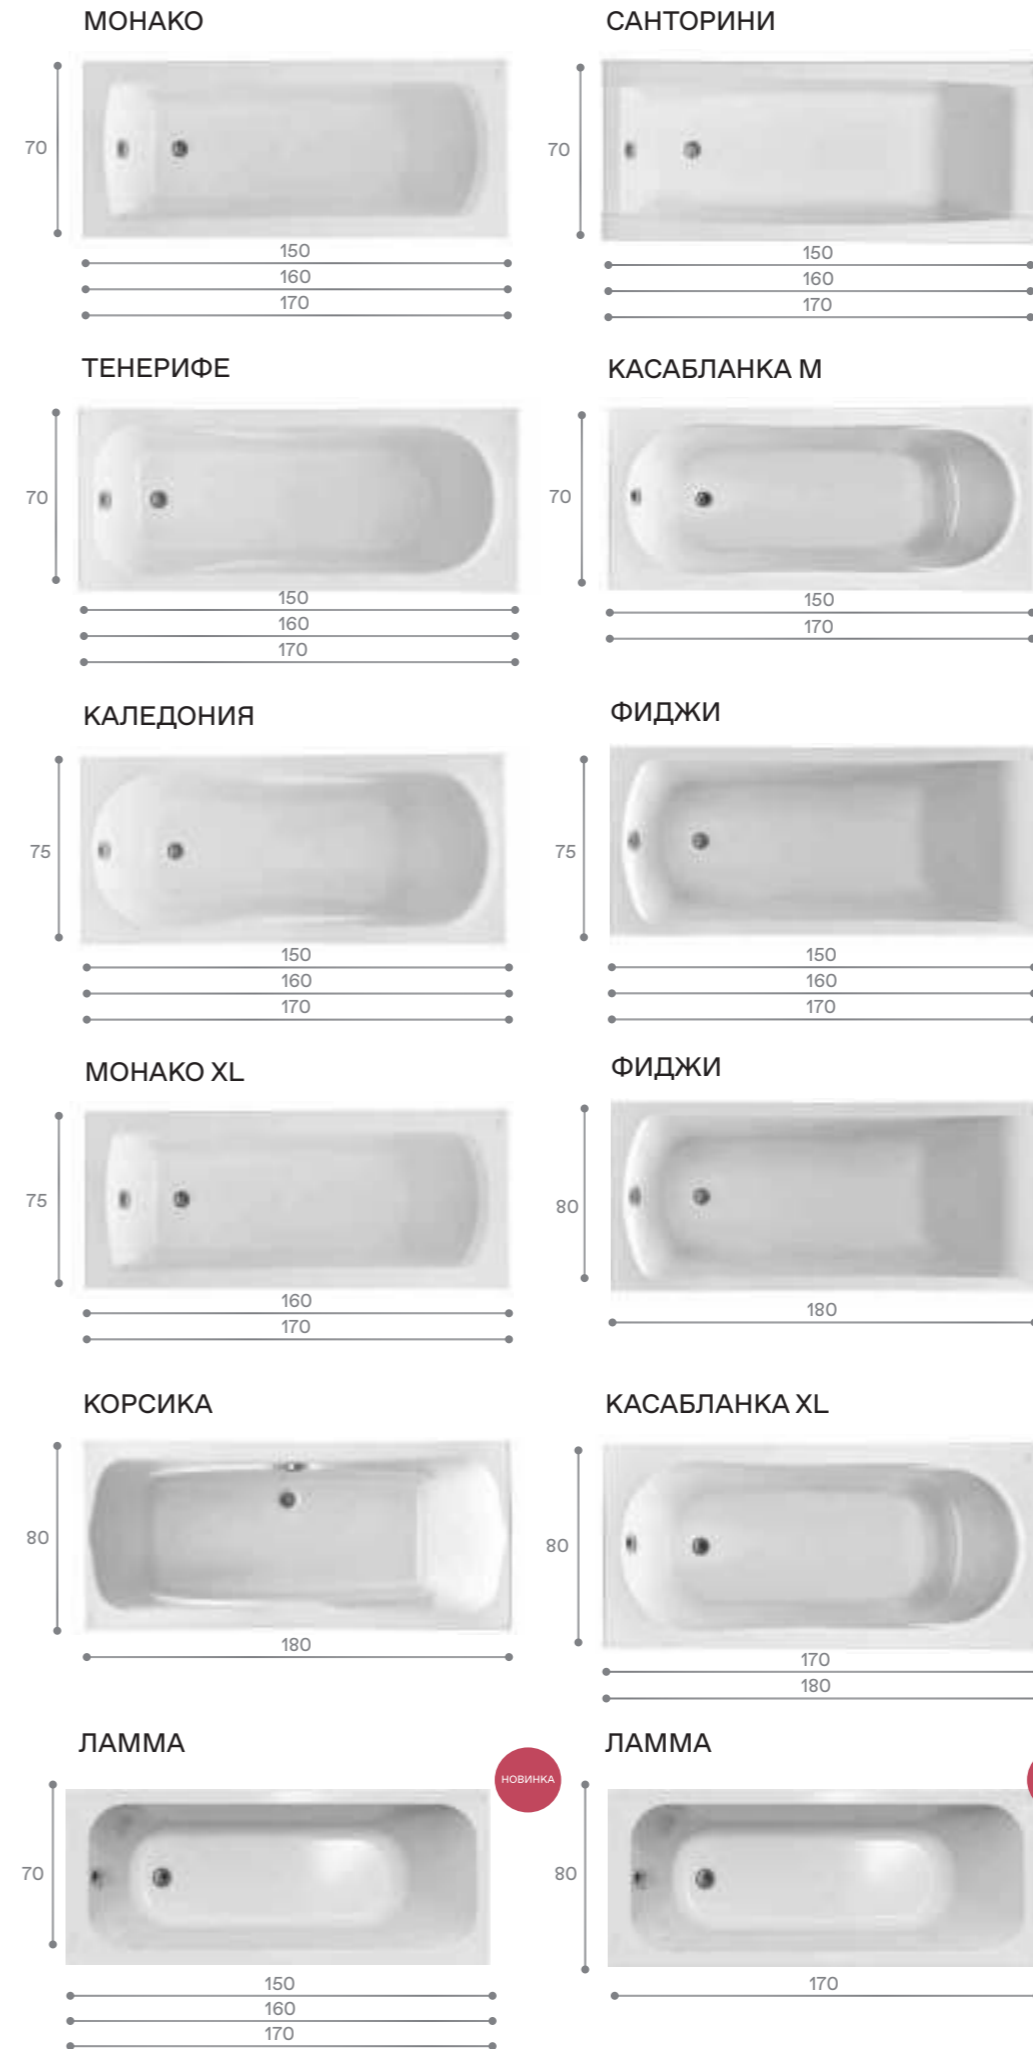

Каркас для симметричной ванны

Упрощенный каркас для прямоугольной ванны

Прямоугольные ванны

Элегантность и функциональность

Дизайн ванн Santek создается на основе изучения потребительских предпочтений и пожеланий.