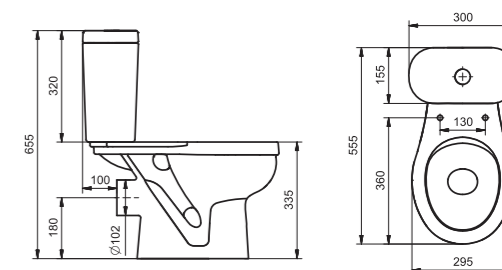

Артикул	Комплектация
1.WH50.1.741	1.WH50.1.742 чаша унитаза Каспер
	1.WH50.1.743 бачок с крышкой Каспер
	1.WH10.8.693 комплект крепления к полу
	1.WH50.1.745 однорежимная арматура
	1.WH50.1.765 полипропиленовое сиденье