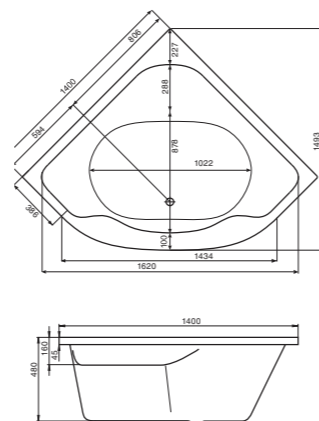

Симметричная Мелвилл 140x140

Артикул	Название	Глубина, мм	Объем, л	Комплектация
1.WH30.2.402	Мелвилл 140x140	480	350	1.WH30.2.403 Монтажный комплект 1.WH30.2.404 Фронтальная панель