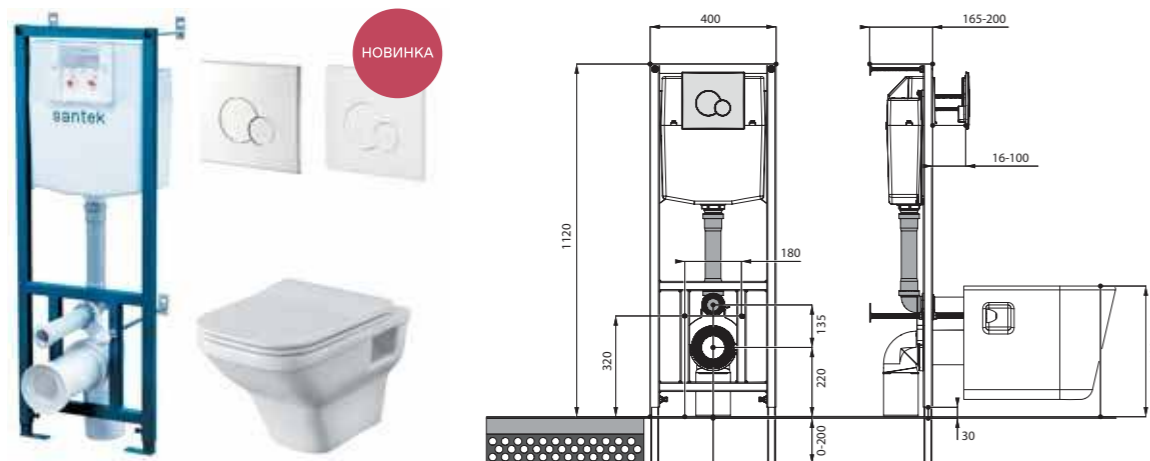

Лайн rimless

Артикул	Комплектация
1.WH50.1.750	Пэк Лайн rimless (подвесной унитаз с сиденьем, инсталляция, панель белого цвета)
	1.WH50.1.761 инсталляция для унитаза Бореаль / Нео, панель белого цвета
	1.WH50.1.608 чаша унитаза подвесного Лайн rimless
1.WH50.1.729	Пэк Лайн rimless (подвесной унитаз с сиденьем, инсталляция, панель хром глянец)
	1.WH50.1.762 инсталляция для унитаза Бореаль / Нео, панель хром глянец
	1.WH50.1.608 чаша унитаза подвесного Лайн rimless
1.WH50.1.750	1.WH50.1.575 тонкое сиденье Лайн с функцией мягкого закрывания и быстрого снятия
	1.WH50.1.762 инсталляция для унитаза Бореаль / Нео, панель хром глянец
	1.WH50.1.608 чаша унитаза подвесного Лайн rimless
1.WH50.1.729	1.WH50.1.575 тонкое сиденье Лайн с функцией мягкого закрывания и быстрого снятия
	1.WH50.1.762 инсталляция для унитаза Бореаль / Нео, панель хром глянец
	1.WH50.1.608 чаша унитаза подвесного Лайн rimless