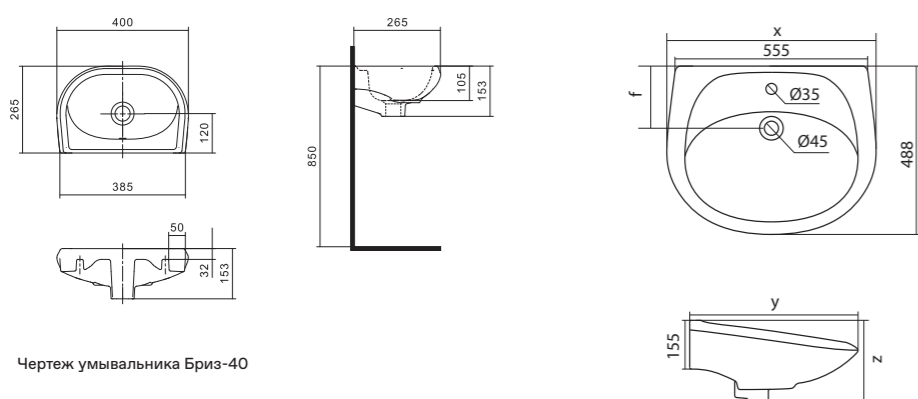

Чертеж умывальника Анимо-40

Чертеж умывальников Анимо-50, Анимо-55, Анимо-60

x	y	z	f
500	392	190	170
550	440	205	200
585	475	202	200

Умывальник Бриз

1.WH11.0.442	Умывальник Бриз-40	400x265x153	левое отверстие	
1.WH11.0.445	Умывальник Бриз-40	400x265x153	правое отверстие	
1.WH11.0.439	Умывальник Бриз-40	400x265x153	без отверстия	
1.WH11.0.451	Умывальник Бриз-50	500x360x170	с отверстием	1.WH11.0.595 Постамент БИЦ
1.WH11.0.448	Умывальник Бриз-50	500x360x170	без отверстия	1.WH11.0.595 Постамент БИЦ
1.WH11.0.460	Умывальник Бриз-55	552x451x198	с отверстием	1.WH11.0.595 Постамент БИЦ
1.WH11.0.457	Умывальник Бриз-55	552x451x198	без отверстия	1.WH11.0.595 Постамент БИЦ
1.WH11.0.466	Умывальник Бриз-60	595x488x212	с отверстием	1.WH11.0.595 Постамент БИЦ
1.WH11.0.463	Умывальник Бриз-60	595x488x212	без отверстия	1.WH11.0.595 Постамент БИЦ
1.WH11.0.595	Постамент БИЦ			