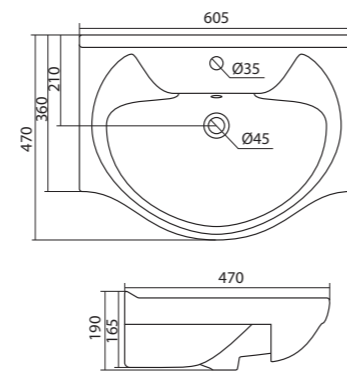

Умывальник Балтика-60

1.WH11.0.246 Умывальник Балтика-60 610x445x184

Умывальник Тигода-55

1.WH30.2.126 Умывальник Тигода-55 550x475x180

Умывальник Нео-60

1.WH30.2.186 Умывальник Нео-60 600x445x170

Умывальник Байкал-60