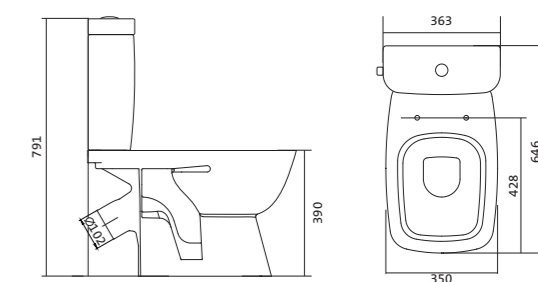

Унитаз-компакт Нео

габариты, мм тип монтажа

Унитаз-компакт Нео	габариты, мм			тип монтажа
	длина	высота	ширина	
	648	785	365	скрытый

Артикул	Комплектация		
1.WH30.2.187	1.WH30.2.188	чаша унитаза Нео	1.WH30.2.299 двухрежимная арматура
	1.WH30.2.189	бачок Нео	1.WH30.2.192 дюропластовое сиденье
	1.WH30.1.852	комплект крепления к полу	
1.WH30.2.194	1.WH30.2.188	чаша унитаза Нео	1.WH30.2.299 двухрежимная арматура
	1.WH30.2.189	бачок Нео	1.WH30.2.193 дюропластовое сиденье с функцией
	1.WH30.1.852	комплект крепления к полу	мягкого закрывания и быстрого снятия
1.WH30.2.470	1.WH30.2.188	чаша унитаза Нео	1.WH30.2.299 двухрежимная арматура 1.WH30.2.450
	1.WH30.2.189	бачок Нео	тонкое дюропластовое сиденье
	1.WH30.1.852	комплект крепления к полу	с функцией мягкого закрывания и быстрого снятия

Унитаз-компакт Нео Лайт

габариты, мм тип монтажа

Унитаз-компакт Нео Лайт	габариты, мм			тип монтажа
	длина	высота	ширина	
	646	791	363	открытый

Артикул	Комплектация		
1.WH30.2.408	1.WH30.2.469	чаша унитаза Нео Лайт	1.WH30.2.299 двухрежимная арматура
	1.WH30.2.189	бачок Нео	1.WH30.2.467 дюропластовое сиденье с функцией
	1.WH10.8.693	комплект крепления к полу	быстрого снятия
1.WH30.2.409	1.WH30.2.469	чаша унитаза Нео Лайт	1.WH30.2.299 двухрежимная арматура
	1.WH30.2.189	бачок Нео	1.WH30.2.466 дюропластовое сиденье с функцией
	1.WH10.8.693	комплект крепления к полу	мягкого закрывания и быстрого снятия
1.WH30.2.471	1.WH30.2.469	чаша унитаза Нео Лайт	1.WH30.2.299 двухрежимная арматура
	1.WH30.2.189	бачок Нео	1.WH30.2.449 тонкое дюропластовое сиденье
	1.WH10.8.693	комплект крепления к полу	с функцией мягкого закрывания и быстрого снятия