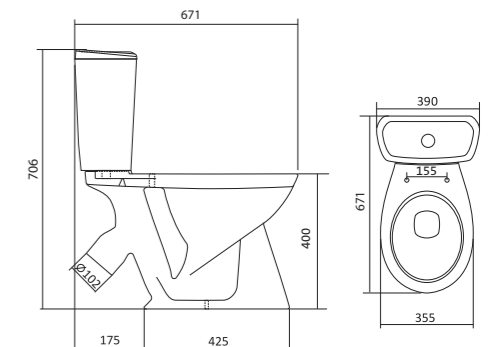

Унитаз-компакт Бриз

	габариты, мм			тип монтажа
	длина	высота	ширина	
Унитаз-компакт Бриз	671	706	390	открытый

Артикул	Комплектация		
1.WH20.2.569	1.WH11.0.384	чаша унитаза Бриз	1.WH10.6.823 однорежимная арматура
	1.WH11.0.639	бачок Бриз	1.WH30.1.947 полипропиленовое сиденье
	1.WH10.8.693	комплект крепления к полу	
1.WH30.2.138	1.WH11.0.384	чаша унитаза Бриз	1.WH30.2.105 двухрежимная арматура
	1.WH11.0.639	бачок Бриз	1.WH10.6.901 дюропластовое сиденье
	1.WH10.8.693	комплект крепления к полу