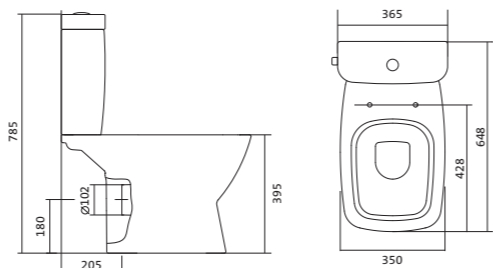

Артикул	Комплектация
1.WH30.2.187	1.WH30.2.188 чаша унитаза Нео 1.WH30.2.189 бачок Нео 1.WH30.1.852 комплект крепления к полу
1.WH30.2.194	1.WH30.2.188 чаша унитаза Нео 1.WH30.2.189 бачок Нео 1.WH30.1.852 комплект крепления к полу
1.WH30.2.470	1.WH30.2.188 чаша унитаза Нео 1.WH30.2.189 бачок Нео 1.WH30.1.852 комплект крепления к полу
	1.WH30.2.299 двухрежимная арматура 1.WH30.2.192 дюропластовое сиденье
	1.WH30.2.299 двухрежимная арматура 1.WH30.2.193 дюропластовое сиденье с функцией мягкого закрывания и быстрого снятия
	1.WH30.2.299 двухрежимная арматура 1.WH30.2.450 тонкое дюропластовое сиденье с функцией мягкого закрывания и быстрого снятия