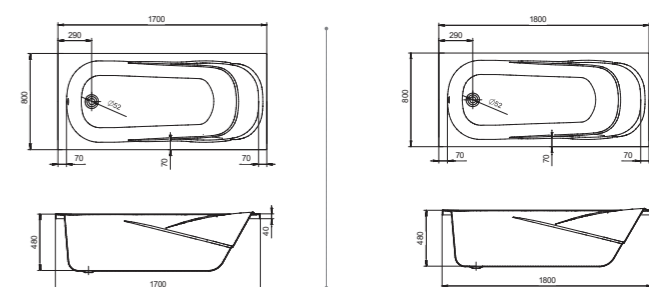

Прямоугольная ванна Касабланка XL 170x80 / 180x80

Артикул	Название	Глубина, мм	Объем, л	Комплектация
1.WH30.2.441	Касабланка XL 170x80	480	290	1.WH30.2.442 Монтажный комплект 1.WH30.2.443 Фронтальная панель 1.WH30.2.444 Боковая панель, левая 1.WH30.2.445 Боковая панель, правая
1.WH30.2.482	Касабланка XL 180x80	480	300	1.WH30.2.483 Монтажный комплект 1.WH30.2.484 Фронтальная панель 1.WH30.2.444 Боковая панель, левая 1.WH30.2.445 Боковая панель, правая