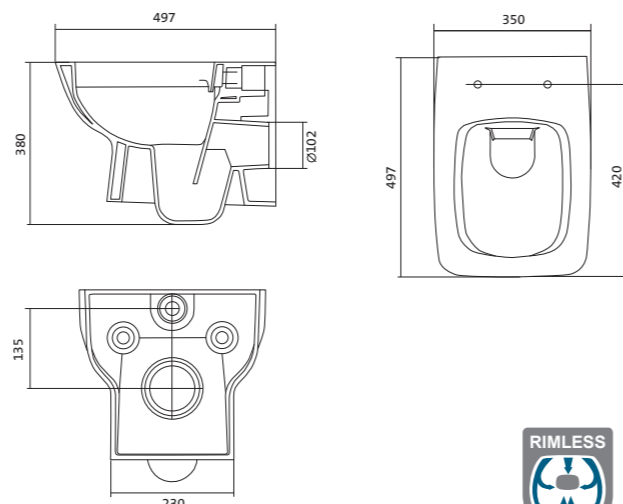

Унитаз подвесной безободковый Neо rimless

габариты, мм

длина высота ширина

Унитаз подвесной безободковый Neо rimless

497 380 350

Артикул	Комплектация		
1.WH30.2.411	1.WH30.2.429	чаша унитаза подвесного безободкового Neо rimless	1.WH30.2.450 дюропластовое сиденье с функцией мягкого закрывания и быстрого снятия