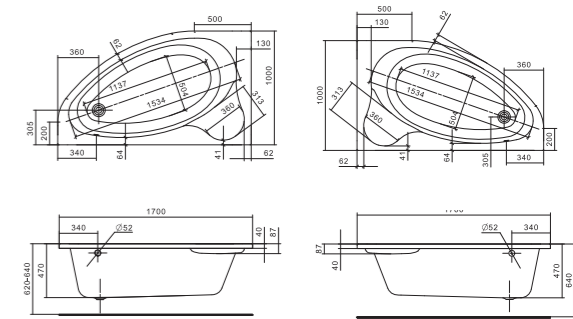

Асимметричная ванна Эдера 170x100

Артикул	Название	Глубина, мм	Объем, л	Комплектация
1.WH50.1.662	Эдера 170x100 левосторонняя	470	255	1.WH50.1.666 Монтажный комплект 1.WH50.1.664 Фронтальная панель
1.WH50.1.663	Эдера 170x100 правосторонняя	470	255	1.WH50.1.666 Монтажный комплект 1.WH50.1.664 Фронтальная панель