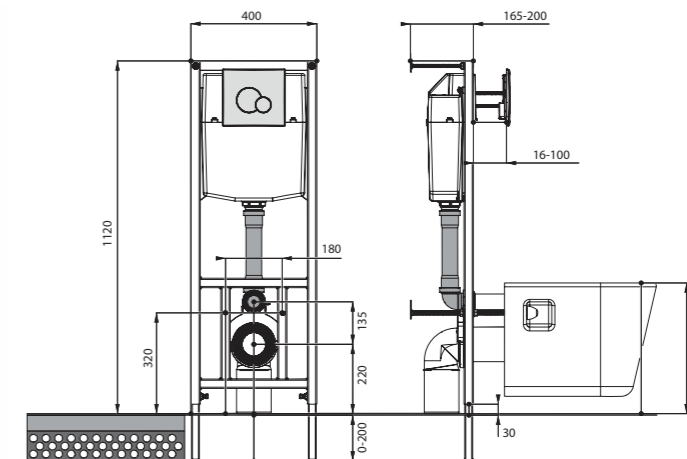

Готовое решение Neо

Артикул	Комплектация	Комплектация	
1.WH30.2.463	Пэк Neо (подвесной унитаз с сиденьем, инсталляция, панель белого цвета)	1.WH30.2.430	чаша унитаза подвесного Neо
		1.WH30.2.479	сиденье Neо с функцией мягкого закрывания и быстрого снятия
		1.WH50.1.761	инсталляция для унитаза Бореаль / Neо, панель белого цвета
1.WH50.1.543	Пэк Neо (подвесной унитаз с сиденьем, инсталляция, панель хром глянец)	1.WH30.2.430	чаша унитаза подвесного Neо
		1.WH30.2.479	сиденье Neо с функцией мягкого закрывания и быстрого снятия
		1.WH50.1.762	инсталляция для унитаза Бореаль / Neо, панель хром глянец