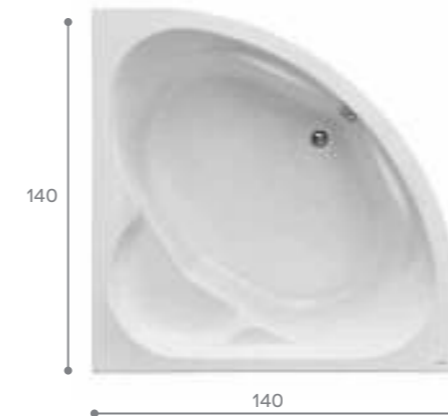

Симметричные ванны

Индивидуальность

Угловая ванна поможет придать вашей ванной комнате индивидуальность. Симметричные модели подойдут для просторных помещений. Такие размеры позволяют чувствовать себя очень комфортно, даже если вы принимаете ее вдвоем. Элегантность и эргономичность ванн Santek позволяют говорить о процессе принятия ванны, как об истинном удовольствии, доступном широкому кругу потребителей.

КАРИБЫ