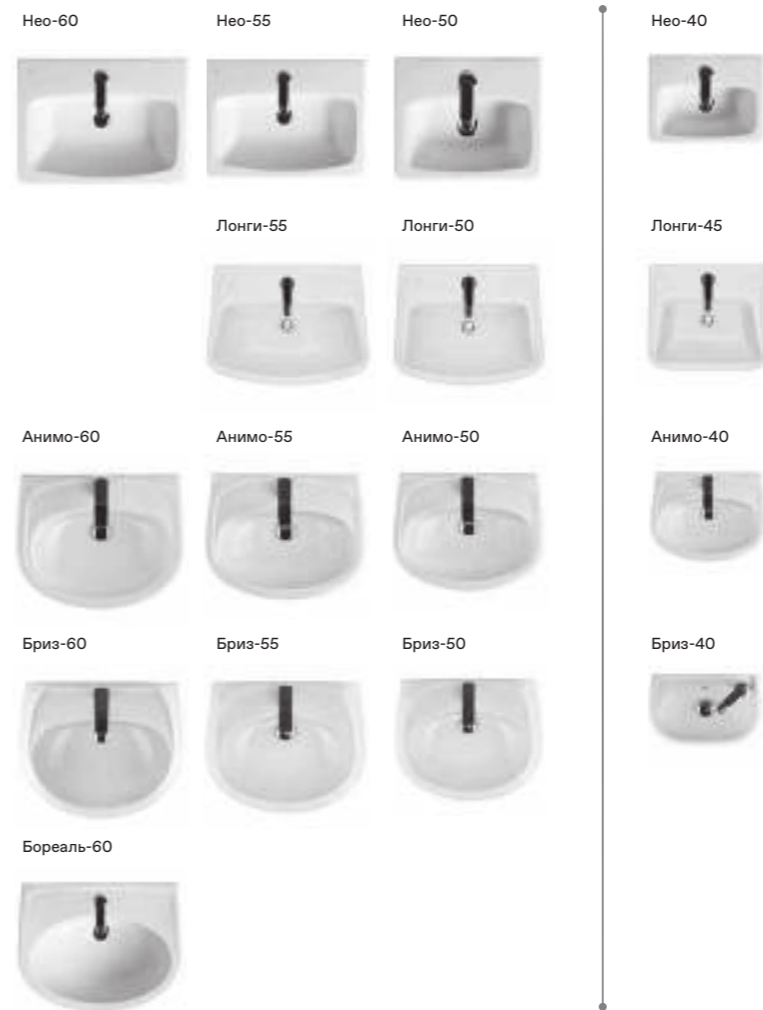

Комфорт и эстетика

Если габариты помещения не позволяют установить мебельную тумбу под умывальник, то скрыть коммуникации позволит раковина с постаментом. Постамент выполняет не только функцию опоры, но и является декоративным элементом в интерьере. Мы предлагаем современные коллекционные решения для типовых размеров ванных комнат. В коллекциях представлены умывальники с шириной от 60 до 40 см.

Маленькие умывальники с шириной 40 см не рекомендуем устанавливать на постамент.