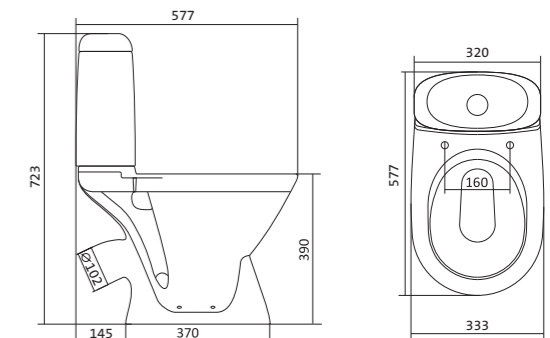

Унитаз-компакт Остин

	габариты, мм			тип монтажа
	длина	высота	ширина	
Унитаз-компакт Остин	650	790	350	скрытый

Артикул	Комплектация		
1.WH30.2.419	1.WH30.2.427	чаша унитаза Остин	1.WH30.2.486 двухрежимная арматура
	1.WH30.2.428	бачок Остин	1.WH30.2.485 тонкое дюропластовое сиденье с функцией мягкого закрывания и быстрого снятия
	1.WH30.1.852	комплект крепления к полу	

Унитаз-компакт Бореаль

	габариты, мм			тип монтажа
	длина	высота	ширина	
Унитаз-компакт Бореаль с диагональным выпуском «Антивсплеск»	653	780	370	открытый

Артикул	Комплектация
1.WH30.1.704	1.WH11.1.553 чаша унитаза Бореаль антивсплеск 1.WH11.0.642 бачок Бореаль 1.WH10.8.693 комплект крепления к полу 1.WH10.7.275 однорежимная арматура 1.WH30.1.949 полипропиленовое сиденье
1.WH30.2.143	1.WH11.1.553 чаша унитаза Бореаль антивсплеск 1.WH11.0.642 бачок Бореаль 1.WH10.8.693 комплект крепления к полу 1.WH50.1.711 двухрежимная арматура 1.WH10.6.915 дюропластовое сиденье
1.WH30.2.146	1.WH11.1.553 чаша унитаза Бореаль антивсплеск 1.WH11.0.642 бачок Бореаль 1.WH10.8.693 комплект крепления к полу 1.WH50.1.711 двухрежимная арматура 1.WH30.2.050 дюропластовое сиденье с функцией мягкого закрывания и быстрого снятия

Унитаз-компакт Римини

	габариты, мм			тип монтажа
	длина	высота	ширина	
Унитаз-компакт Римини	577	723	333	открытый

Артикул	Комплектация
1.WH11.1.758	1.WH11.0.427 чаша унитаза Римини 1.WH11.0.673 бачок Римини 1.WH10.8.693 комплект креплений к полу 1.WH10.7.275 однорежимная арматура 1.WH30.1.948 полипропиленовое сиденье
1.WH50.1.523	1.WH11.0.427 чаша унитаза Римини 1.WH11.0.673 бачок Римини 1.WH10.8.693 комплект креплений к полу 1.WH30.1.957 двухрежимная арматура 1.WH30.1.948 полипропиленовое сиденье
1.WH30.2.130	1.WH11.0.427 чаша унитаза Римини 1.WH11.0.673 бачок Римини 1.WH10.8.693 комплект креплений к полу 1.WH30.2.451 двухрежимная арматура 1.WH10.6.924 дюропластовое сиденье