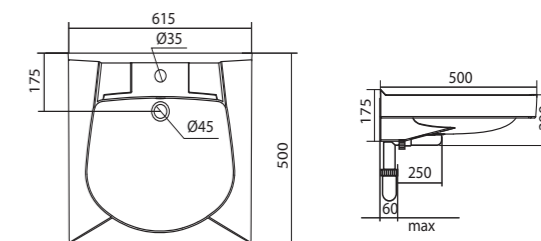

Умывальник Ирис-36

1.WH11.0.514	Умывальник Ирис-36	360x354x150	угловой, с отверстием под смеситель
--------------	--------------------	-------------	-------------------------------------

Умывальник Пилот-50