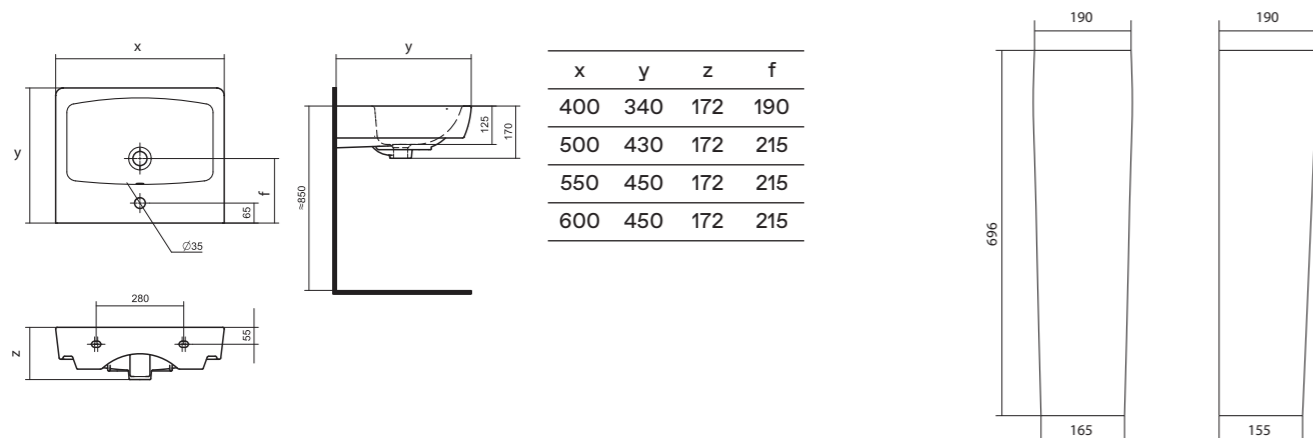

Умывальник Нео

1.WH30.2.183	Умывальник Нео-40	400x340x172	с отверстием	
1.WH30.2.184	Умывальник Нео-50	500x430x172	с отверстием	1.WH30.2.182 Постамент Нео
1.WH30.2.185	Умывальник Нео-55	550x450x172	с отверстием	1.WH30.2.182 Постамент Нео
1.WH30.2.186	Умывальник Нео-60	600x450x172	с отверстием	1.WH30.2.182 Постамент Нео
1.WH30.2.182	Постамент Нео			

Унитаз-компакт безободковый Нео rimless

	габариты, мм			тип монтажа
	длина	высота	ширина	
Унитаз-компакт безободковый Нео rimless	652	776	365	скрытый

Артикул	Комплектация
1.WH30.2.418	1.WH50.1.604 чаша безободкового унитаза Нео rimless 1.WH30.2.189 бачок Нео 1.WH30.1.852 комплект крепления к полу
	1.WH30.2.299 двухрежимная арматура 1.WH30.2.450 тонкое дюропластовое сиденье с функцией мягкого закрывания и быстрого снятия