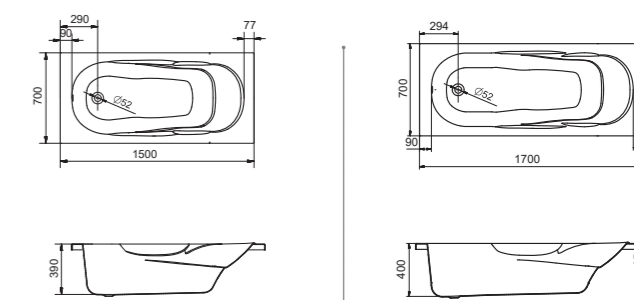

Прямоугольная ванна Касабланка М 150x70 / 170x70

Артикул	Название	Глубина, мм	Объем, л	Комплектация
1.WH50.1.530	Касабланка М 150x70	390	150	1.WH50.1.541 Упрощенный монтажный комплект (без слива-перелива) 1.WH50.1.532 Фронтальная панель
1.WH50.1.531	Касабланка М 170x70	400	175	1.WH50.1.541 Упрощенный монтажный комплект (без слива-перелива) 1.WH50.1.533 Фронтальная панель