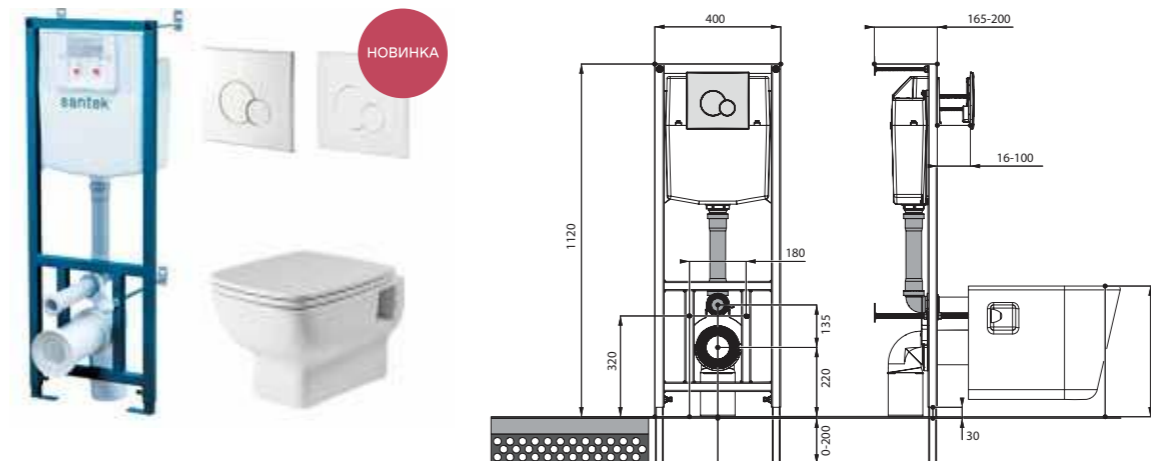

Нео rimless

Артикул	Комплектация
1.WH50.1.758	Пэк Нео rimless (подвесной безободковый унитаз с сиденьем, инсталляция, панель белого цвета)
	1.WH50.1.761 инсталляция для унитаза Нео rimless, панель белого цвета
	1.WH50.1.604 чаша подвесного безободкового унитаза Нео rimless
1.WH50.1.572	ПЭК Нео rimless (подвесной безободковый унитаз с сиденьем, инсталляция, панель хром глянец)
	1.WH50.1.762 инсталляция для унитаза Нео rimless, панель хром глянец
	1.WH50.1.604 чаша подвесного безободкового унитаза Нео rimless
1.WH50.1.758	1.WH30.2.450 тонкое сиденье Нео с функцией мягкого закрывания и быстрого снятия
	1.WH50.1.762 инсталляция для унитаза Нео rimless, панель хром глянец
	1.WH50.1.604 чаша подвесного безободкового унитаза Нео rimless
1.WH50.1.572	1.WH30.2.450 тонкое сиденье Нео с функцией мягкого закрывания и быстрого снятия
	1.WH50.1.762 инсталляция для унитаза Нео rimless, панель хром глянец
	1.WH50.1.604 чаша подвесного безободкового унитаза Нео rimless