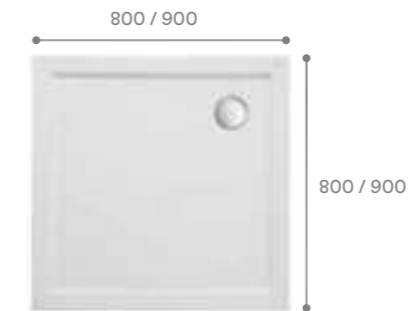

Душевые ПОДДОНЫ

Надежность и лаконичность

Душевые поддоны — новая товарная категория в ассортименте Santek, которая за короткое время успела завоевать популярность потребителей. Выполнены из 100% литьевого акрила. Лаконичные современные формы, продуманная высота и функциональность отвечают запросам современного жилья. Мы позаботились, чтобы все необходимое для установки было в одной коробке! Ножки, регулируемые по высоте, и надежный сифон поставляются в комплекте с поддоном.

ПАЛЕРМО