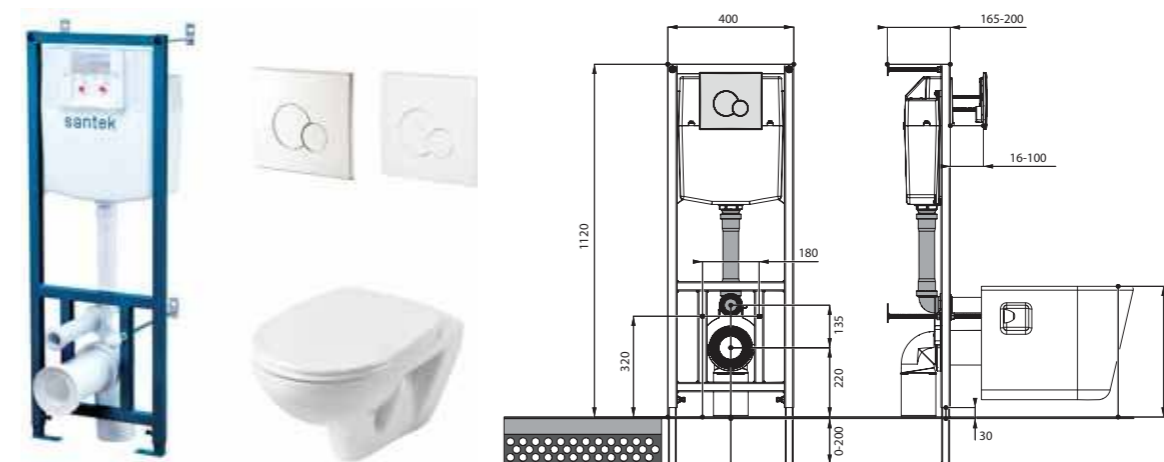

Бореаль

Артикул	Комплектация
1.WH30.2.464	Пэк Бореаль (подвесной унитаз с сиденьем, инсталляция, панель белого цвета)
	1.WH30.2.253 чаша унитаза подвесного Бореаль
	1.WH50.1.688 тонкое сиденье Бореаль с функцией мягкого закрывания и быстрого снятия
1.WH50.1.544	Пэк Бореаль (подвесной унитаз с сиденьем, инсталляция, панель хром глянец)
	1.WH30.2.253 чаша унитаза подвесного Бореаль
	1.WH50.1.688 тонкое сиденье Бореаль с функцией мягкого закрывания и быстрого снятия
1.WH30.2.464	1.WH50.1.761 инсталляция для унитаза Бореаль / Нео, панель хром глянец
	1.WH30.2.253 чаша унитаза подвесного Бореаль
	1.WH50.1.688 тонкое сиденье Бореаль с функцией мягкого закрывания и быстрого снятия
1.WH50.1.544	1.WH50.1.762 инсталляция для унитаза Бореаль / Нео, панель хром глянец
	1.WH30.2.253 чаша унитаза подвесного Бореаль
	1.WH50.1.688 тонкое сиденье Бореаль с функцией мягкого закрывания и быстрого снятия