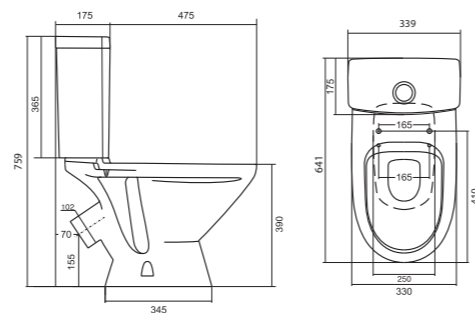

Унитаз-компакт Бриз

	габариты, мм			тип монтажа
	длина	высота	ширина	
Унитаз-компакт Бриз	671	706	390	открытый

Артикул	Комплектация		
1.WH20.2.569	1.WH11.0.384	чаша унитаза Бриз	1.WH10.6.823 однорежимная арматура
	1.WH11.0.639	бачок Бриз	1.WH30.1.947 полипропиленовое сиденье
	1.WH10.8.693	комплект крепления к полу	
1.WH30.2.138	1.WH11.0.384	чаша унитаза Бриз	1.WH30.2.105 двухрежимная арматура
	1.WH11.0.639	бачок Бриз	1.WH10.6.901 дюропластовое сиденье
	1.WH10.8.693	комплект крепления к полу	

Унитаз-компакт Лига

	габариты, мм			тип монтажа
	длина	высота	ширина	
Унитаз-компакт Лига	641	759	339	открытый

Артикул	Комплектация		
1.WH30.2.141	1.WH30.1.855	чаша Лига	1.WH30.2.104 двухрежимная арматура
	1.WH30.1.856	бачок Лига	1.WH10.6.906 дюропластовое сиденье
	1.WH10.8.693	комплект крепления к полу	
1.WH30.2.197	1.WH30.1.855	чаша Лига	1.WH30.2.104 двухрежимная арматура
	1.WH30.1.856	бачок Лига	1.WH30.2.199 полипропиленовое сиденье
	1.WH10.8.693	комплект крепления к полу	