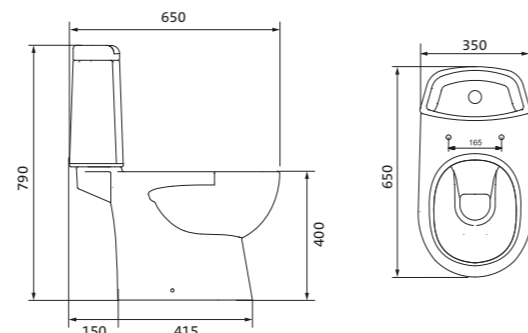

Унитаз-компакт Юнион

	габариты, мм			тип монтажа
	длина	высота	ширина	
Унитаз-компакт Юнион	680	780	359	скрытый

Артикул	Комплектация		
1.WH30.2.420	1.WH30.2.425	чаша унитаза Юнион	1.WH30.2.492 двухрежимная арматура
	1.WH30.2.426	бачок Юнион	1.WH50.1.634 тонкое дюропластовое сиденье с функцией мягкого закрывания и быстрого снятия
	1.WH30.1.852	комплект крепления к полу	

Унитаз-компакт Уно

	габариты, мм			тип монтажа
	длина	высота	ширина	
Унитаз-компакт Уно	648	765	355	открытый

Артикул	Комплектация		
1.WH50.1.613	1.WH50.1.614	чаша унитаза Уно	1.WH30.2.104 двухрежимная арматура
	1.WH30.1.856	бачок Уно	1.WH50.1.618 полипропиленовое сиденье с функцией мягкого закрывания
	1.WH10.8.693	комплект крепления к полу	

Унитаз-компакт Остин

	габариты, мм			тип монтажа
	длина	высота	ширина	
Унитаз-компакт Остин	650	790	350	скрытый

Артикул	Комплектация		
1.WH30.2.419	1.WH30.2.427	чаша унитаза Остин	1.WH30.2.486 двухрежимная арматура
	1.WH30.2.428	бачок Остин	1.WH30.2.485 тонкое дюропластовое сиденье с функцией мягкого закрывания и быстрого снятия
	1.WH30.1.852	комплект крепления к полу	