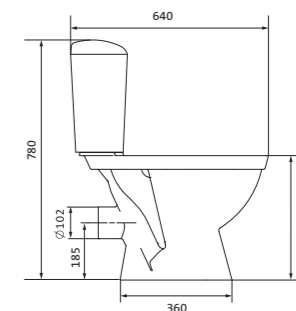

Унитаз-компакт Паллада

	габариты, мм			тип монтажа
	длина	высота	ширина	
Унитаз-компакт Паллада	640	780	370	открытый

Артикул	Комплектация
1.WH30.2.371	1.WH30.2.372 чаша унитаза Паллада 1.WH30.2.373 бачок унитаза Паллада 1.WH10.8.693 комплект крепления к полу 1.WH30.2.382 двухрежимная арматура 1.WH30.2.377 полипропиленовое сиденье
1.WH30.2.376	1.WH30.2.372 чаша унитаза Паллада 1.WH30.2.373 бачок унитаза Паллада 1.WH10.8.693 комплект крепления к полу 1.WH30.2.382 двухрежимная арматура 1.WH30.2.378 дюропластовое сиденье