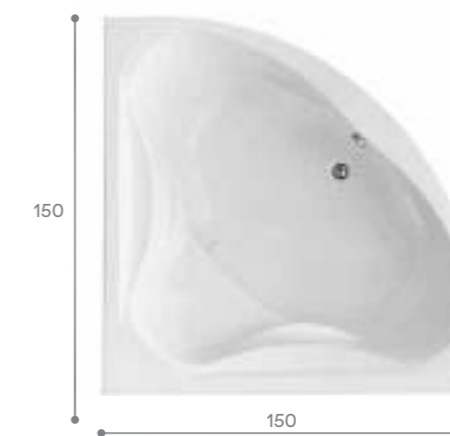

КАРИБЫ

МЕЛВИЛЛ

КАННЫ

САН-ПАУЛУ

Симметричная ванна Карибы 140x140

Артикул	Название	Глубина, мм	Объем, л	Комплектация
1.WH11.1.982	Карибы 140x140	470	320	1.WH11.2.430 Монтажный комплект 1.WH11.2.082 Фронтальная панель