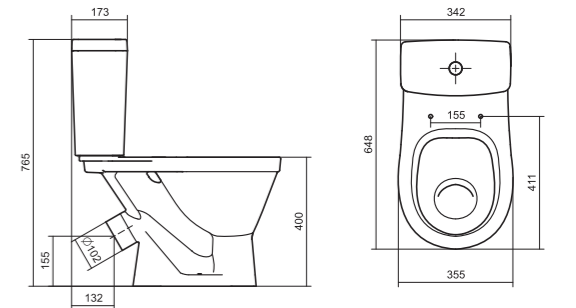

Унитаз-компакт Нео Лайт

габариты, мм тип монтажа

Унитаз-компакт Нео Лайт	габариты, мм			тип монтажа
	длина	высота	ширина	
	646	791	363	открытый

Артикул	Комплектация		
1.WH30.2.408	1.WH30.2.469	чаша унитаза Нео Лайт	1.WH30.2.299 двухрежимная арматура
	1.WH30.2.189	бачок Нео	1.WH30.2.467 дюропластовое сиденье с функцией
	1.WH10.8.693	комплект крепления к полу	быстрого снятия
1.WH30.2.409	1.WH30.2.469	чаша унитаза Нео Лайт	1.WH30.2.299 двухрежимная арматура
	1.WH30.2.189	бачок Нео	1.WH30.2.466 дюропластовое сиденье с функцией
	1.WH10.8.693	комплект крепления к полу	мягкого закрывания и быстрого снятия
1.WH30.2.471	1.WH30.2.469	чаша унитаза Нео Лайт	1.WH30.2.299 двухрежимная арматура
	1.WH30.2.189	бачок Нео	1.WH30.2.449 тонкое дюропластовое сиденье
	1.WH10.8.693	комплект крепления к полу	с функцией мягкого закрывания и быстрого снятия

Унитаз-компакт Юнион

	габариты, мм			тип монтажа
	длина	высота	ширина	
Унитаз-компакт Юнион	680	780	359	скрытый

Артикул	Комплектация		
1.WH30.2.420	1.WH30.2.425	чаша унитаза Юнион	1.WH30.2.492 двухрежимная арматура
	1.WH30.2.426	бачок Юнион	1.WH50.1.634 тонкое дюропластовое сиденье с функцией мягкого закрывания и быстрого снятия
	1.WH30.1.852	комплект крепления к полу	

Унитаз-компакт Уно

	габариты, мм			тип монтажа
	длина	высота	ширина	
Унитаз-компакт Уно	648	765	355	открытый

Артикул	Комплектация		
1.WH50.1.613	1.WH50.1.614	чаша унитаза Уно	1.WH30.2.104 двухрежимная арматура
	1.WH30.1.856	бачок Уно	1.WH50.1.618 полипропиленовое сиденье с функцией мягкого закрывания
	1.WH10.8.693	комплект крепления к полу	