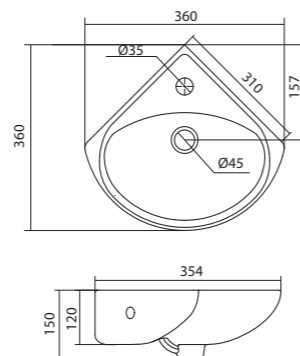

Умывальник Ирис-36

1.WH11.0.514	Умывальник Ирис-36	360x354x150	угловой, с отверстием под смеситель