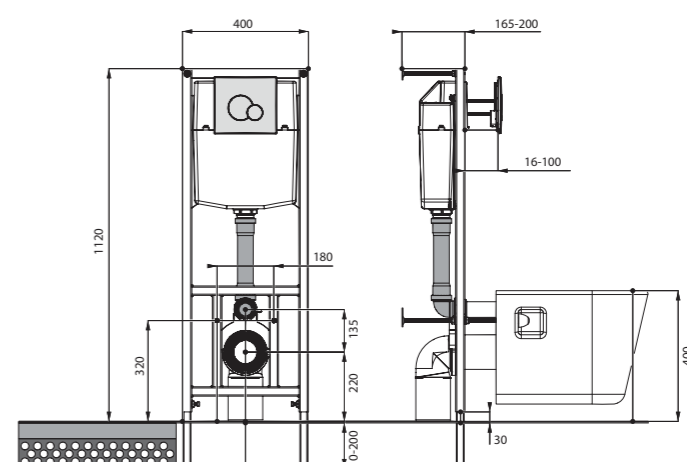

Готовое решение Neо rimless

Артикул	Комплектация	Комплектация	
1.WH50.1.758	Пэк Neо rimless (подвесной безободковый унитаз с сиденьем, инсталляция, панель белого цвета)	1.WH50.1.761	инсталляция для унитаза Neо rimless, панель белого цвета
		1.WH50.1.604	чаша подвесного безободкового унитаза Neо rimless
		1.WH30.2.450	тонкое сиденье Neо с функцией мягкого закрывания и быстрого снятия
1.WH50.1.572	ПЭК Neо rimless (подвесной безободковый унитаз с сиденьем, инсталляция, панель хром глянец)	1.WH50.1.762	инсталляция для унитаза Neо rimless, панель хром глянец
		1.WH50.1.604	чаша подвесного безободкового унитаза Neо rimless
		1.WH30.2.450	тонкое сиденье Neо с функцией мягкого закрывания и быстрого снятия